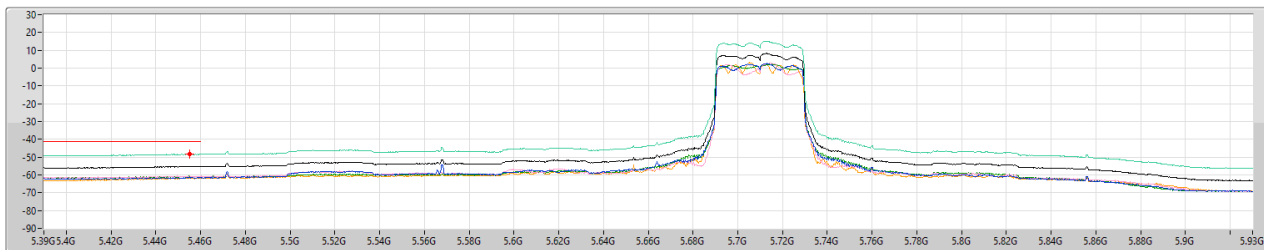

5.47-5.725GHz_802.11ax HEW40_Nss1,(MCS0)_4TX

CSE Bandedge [PK]

5710MHz Straddle 5.47-5.725GHz

13/06/2023

F.Start(Hz)	F.Stop(Hz)	RBW(Hz)	Type	Freq(Hz)	EIRP(dBm)	Limit(dBm)	Margin(dB)	DG(dB)	RefI(dB)	Psum(dBm)	P1(dBm)	P2(dBm)	P3(dBm)	P4(dBm)
5.39G	5.93G	1M	PK	5.45561G	-37.45	-21.20	-16.25	6.87	0.00	-44.32	-52.00	-47.80	-50.77	-52.42
5.39G	5.93G	1M	PK	5.46452G	-37.82	-27.00	-10.82	6.87	0.00	-44.69	-50.13	-51.61	-50.79	-50.44
5.39G	5.93G	1M	PK	5.85602G	-39.14	-27.00	-12.14	6.87	0.00	-46.01	-52.17	-52.89	-51.20	-52.04

5.47-5.725GHz_802.11ax HEW40_Nss1,(MCS0)_4TX

CSE Bandedge [AV]

5710MHz Straddle 5.47-5.725GHz

13/06/2023

F.Start(Hz)	F.Stop(Hz)	RBW(Hz)	Type	Freq(Hz)	EIRP(dBm)	Limit(dBm)	Margin(dB)	DG(dB)	RefI(dB)	Psum(dBm)	P1(dBm)	P2(dBm)	P3(dBm)	P4(dBm)
5.39G	5.93G	1M	AV	5.45507G	-48.33	-41.20	-7.13	6.87	0.00	-55.20	-61.57	-60.49	-61.07	-61.89