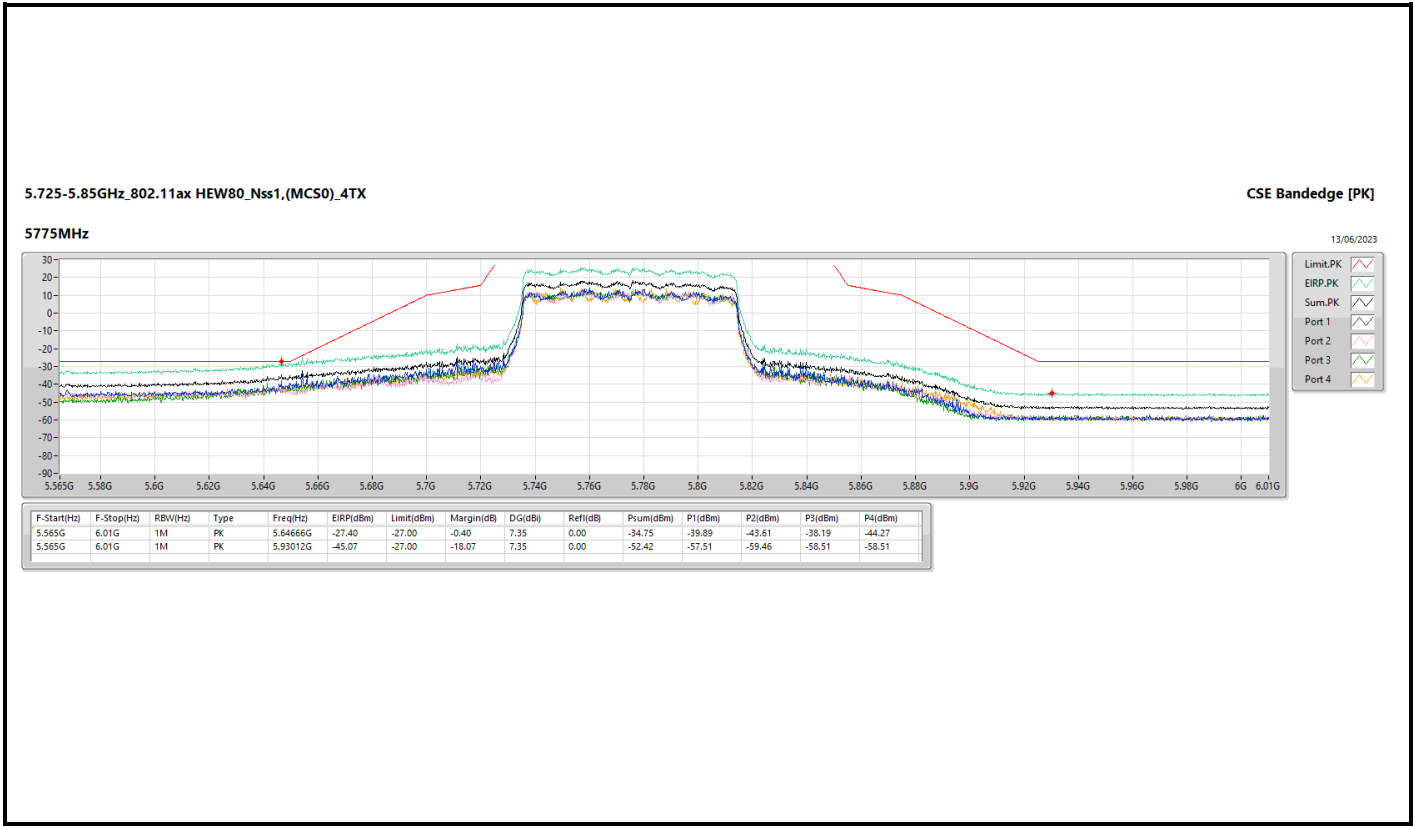

5.47-5.725GHz_802.11ax HEW80_Nss1,(MCS0)_4TX

CSE Bandedge [AV]

5690MHz Straddle 5.47-5.725GHz

13/06/2023

F-Start(Hz)	F-Stop(Hz)	RBW(Hz)	Type	Freq(Hz)	EIRP(dBm)	Limit(dBm)	Margin(dB)	DG(dB)	RefI(dB)	Psum(dBm)	P1(dBm)	P2(dBm)	P3(dBm)	P4(dBm)
5.31G	6.01G	1M	AV	5.3758G	-44.62	-41.20	-3.42	6.87	0.00	-51.49	-55.31	-60.73	-60.82	-56.06