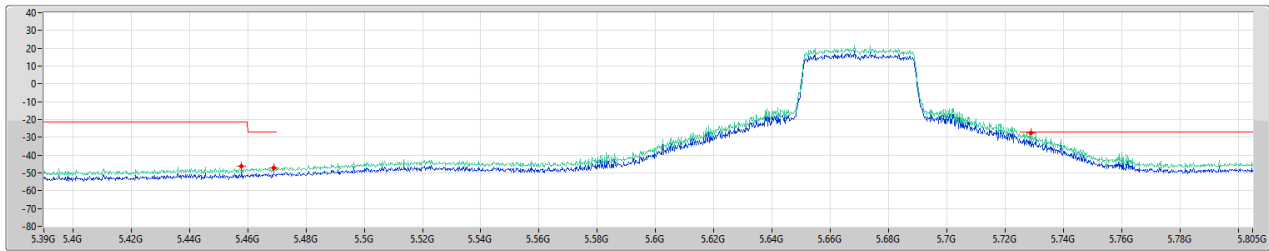

5.47-5.725GHz_802.11ax_HEW40_Nss1,(MCS0)_1TX

CSE Bandedge [PK]

5670MHz

22/03/2023

F.Start(Hz)	F.Stop(Hz)	RBW(Hz)	Type	Freq(Hz)	EIRP(dBm)	Limit(dBm)	Margin(dB)	DG(dB)	RefI(dB)	Psum(dBm)	P1(dBm)
5.39G	5.805G	1M	PK	5.45785G	-46.38	-21.20	-25.18	3.11	0.00	-49.49	-49.49
5.39G	5.805G	1M	PK	5.46885G	-47.21	-27.00	-20.21	3.11	0.00	-50.32	-50.32
5.39G	5.805G	1M	PK	5.72885G	-27.48	-27.00	-0.48	3.11	0.00	-30.59	-30.59

5.47-5.725GHz_802.11ax_HEW40_Nss1,(MCS0)_1TX

CSE Bandedge [AV]

5670MHz

22/03/2023