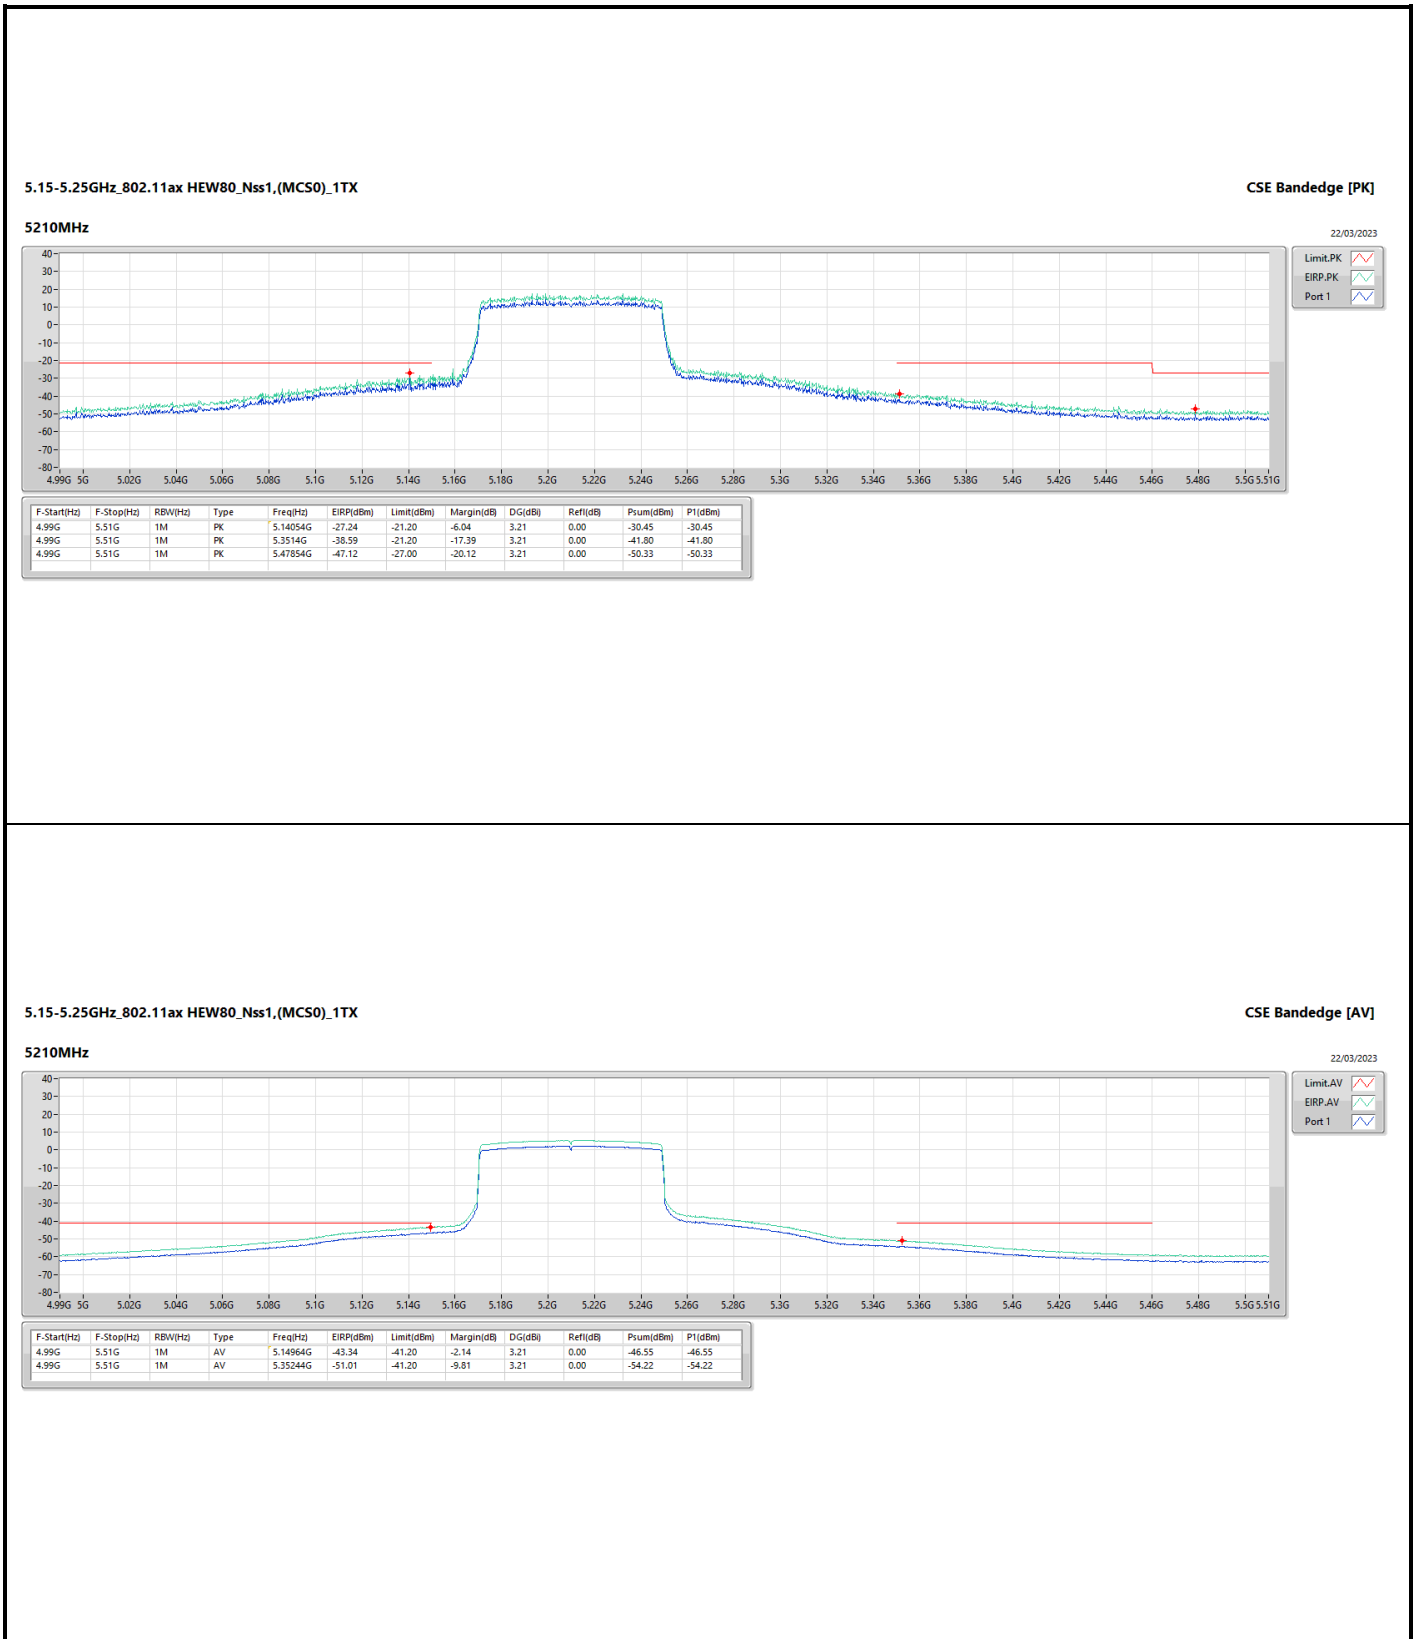

5.47-5.725GHz_802.11ax_HEW40_Nss1,(MCS0)_1TX

CSE Bandedge [AV]

5710MHz Straddle 5.47-5.725GHz

22/03/2023

F.Start(Hz)	F.Stop(Hz)	RBW(Hz)	Type	Freq(Hz)	EIRP(dBm)	Limit(dBm)	Margin(dB)	DG(dB)	RefI(dB)	Psum(dBm)	P1(dBm)
5.39G	5.93G	1M	AV	5.44373G	-59.06	-41.20	-17.86	3.11	0.00	-62.17	-62.17