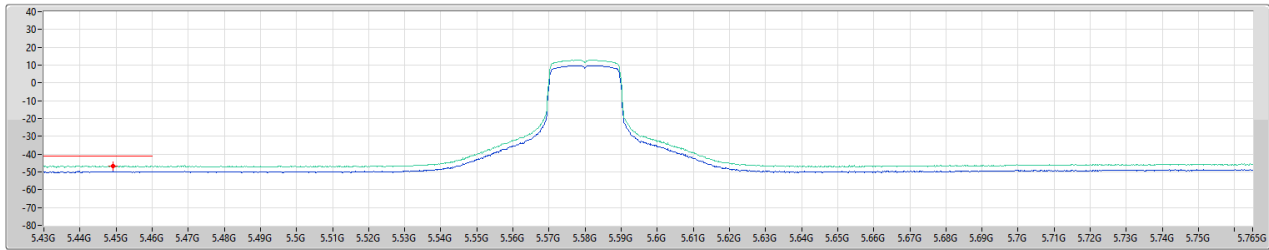

5.47-5.725GHz_802.11ax_HEW20_Nss1,(MCS0)_1TX

CSE Bandedge [AV]

5580MHz

22/03/2023

F.Start(Hz)	F.Stop(Hz)	RBW(Hz)	Type	Freq(Hz)	EIRP(dBm)	Limit(dBm)	Margin(dB)	DG(dB)	RefI(dB)	Psum(dBm)	P1(dBm)
5.43G	5.765G	1M	AV	5.4491G	-46.52	-41.20	-5.32	3.11	0.00	-49.63	-49.63

5.47-5.725GHz_802.11ax_HEW20_Nss1,(MCS0)_1TX

CSE Bandedge [PK]

5700MHz

22/03/2023