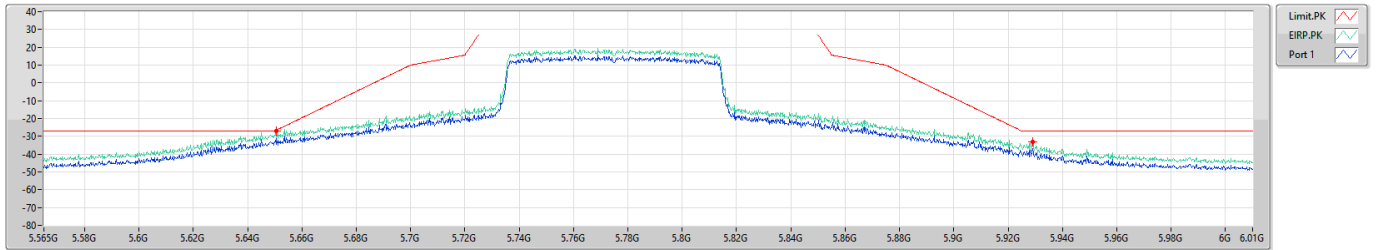

5.725-5.85GHz_802.11ax HEW80_Nss1,(MCS0)_1TX

CSE Bandedge [PK]

5775MHz

22/03/2023

F-Start(Hz)	F-Stop(Hz)	RBW(Hz)	Type	Freq(Hz)	EIRP(dBm)	Limit(dBm)	Margin(dB)	DG(dB)	Ref1(dB)	Psum(dBm)	P1(dBm)
5.565G	6.01G	1M	PK	5.65044G	-27.08	-26.67	-0.41	3.78	0.00	-30.86	-30.86
5.565G	6.01G	1M	PK	5.92901G	-33.30	-27.00	-6.30	3.78	0.00	-37.08	-37.08

5.15-5.25GHz_802.11ax HEW160_Nss1,(MCS0)_1TX

CSE Bandedge [PK]

5250MHz Straddle 5.15-5.25GHz

22/03/2023