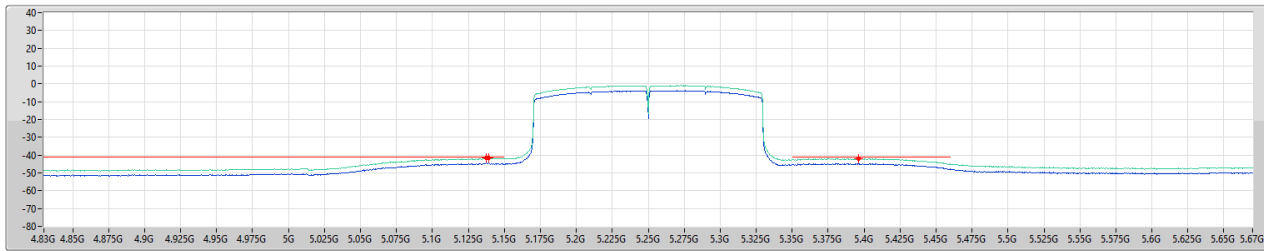

5.25-5.35GHz_802.11ax HEW160_Nss1,(MCS0)_1TX

CSE Bandedge [AV]

5250MHz Straddle 5.25-5.35GHz

22/03/2023

F-Start(Hz)	F-Stop(Hz)	RBW(Hz)	Type	Freq(Hz)	EIRP(dBm)	Limit(dBm)	Margin(dB)	DG(dB)	Ref1(dB)	Psum(dBm)	P1(dBm)
4.83G	5.67G	1M	AV	5.13744G	-41.70	-41.20	-0.50	2.86	0.00	-44.56	-44.56
4.83G	5.67G	1M	AV	5.13912G	-41.70	-41.20	-0.50	2.86	0.00	-44.56	-44.56
4.83G	5.67G	1M	AV	5.39616G	-41.97	-41.20	-0.77	2.86	0.00	-44.83	-44.83

5.47-5.725GHz_802.11ax HEW160_Nss1,(MCS0)_1TX

CSE Bandedge [PK]

5570MHz

22/03/2023