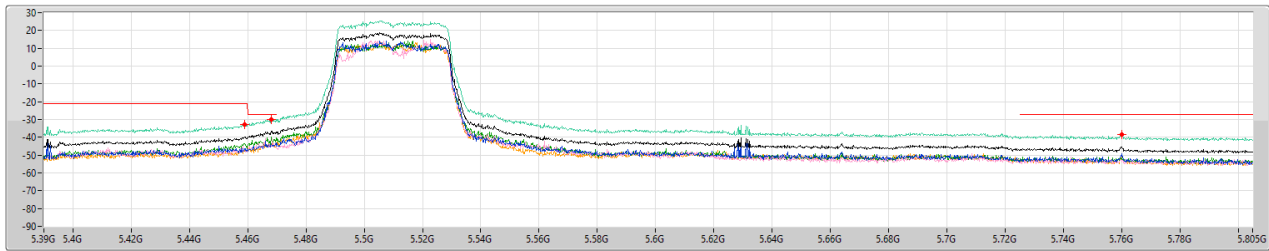

5.47-5.725GHz_802.11ax HEW40_Nss1_(MCS0)_4TX

CSE Bandedge [PK]

5510MHz

13/06/2023

F.Start(Hz)	F.Stop(Hz)	RBW(Hz)	Type	Freq(Hz)	EIRP(dBm)	Limit(dBm)	Margin(dB)	DG(dB)	RefI(dB)	Psum(dBm)	P1(dBm)	P2(dBm)	P3(dBm)	P4(dBm)
5.39G	5.805G	1M	PK	5.45889G	-32.99	-21.20	-11.79	6.87	0.00	-39.86	-46.49	-46.66	-43.64	-47.93
5.39G	5.805G	1M	PK	5.46802G	-29.82	-27.00	-2.82	6.87	0.00	-36.69	-43.65	-45.22	-39.70	-44.71
5.39G	5.805G	1M	PK	5.75991G	-38.50	-27.00	-11.50	6.87	0.00	-45.37	-50.47	-52.78	-51.72	-50.95