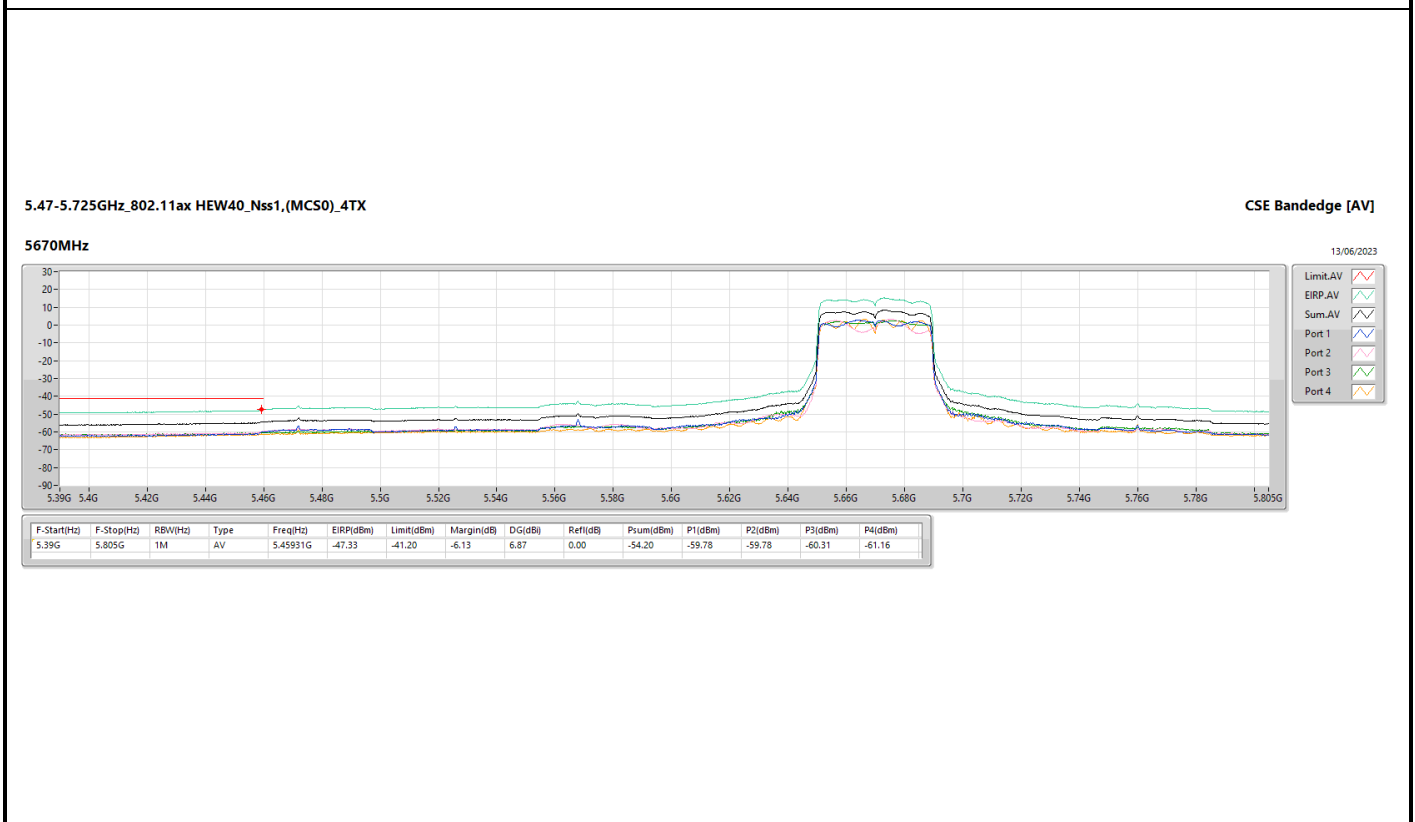

5.47-5.725GHz_802.11ax HEW40_Nss1_(MCS0)_4TX

CSE Bandedge [AV]

5510MHz

13/06/2023

F.Start(Hz)	F.Stop(Hz)	RBW(Hz)	Type	Freq(Hz)	EIRP(dBm)	Limit(dBm)	Margin(dB)	DG(dB)	RefI(dB)	Psum(dBm)	P1(dBm)	P2(dBm)	P3(dBm)	P4(dBm)
5.39G	5.805G	1M	AV	5.45993G	-43.58	-41.20	-2.38	6.87	0.00	-50.45	-57.22	-56.72	-54.84	-57.67