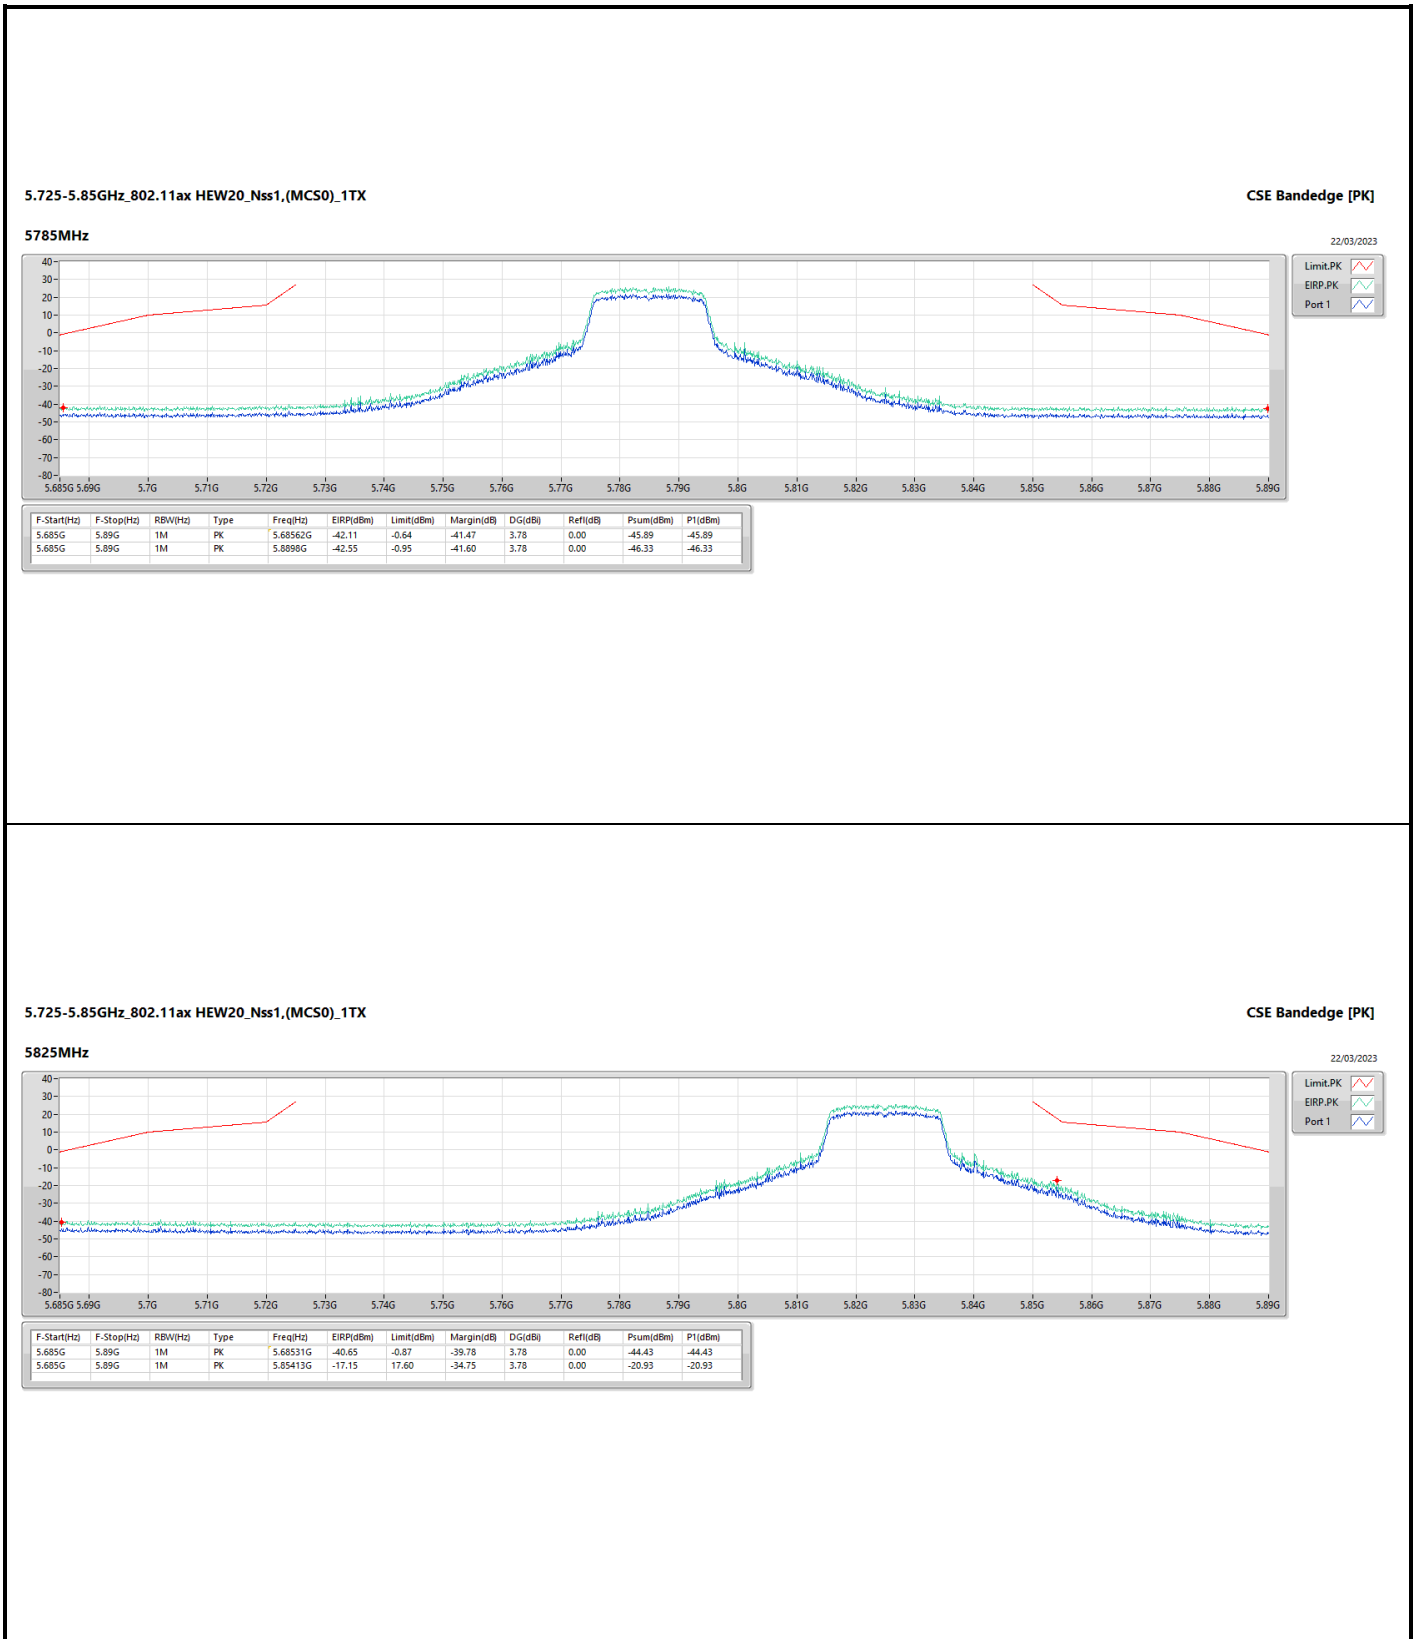

5.725-5.85GHz_802.11ax HEW20_Nss1,(MCS0)_1TX

CSE Bandedge [PK]

5745MHz

22/03/2023

Legend for plot:

- Limit_PK (Red line)
- EIRP_PK (Green line)
- Port 1 (Blue line)

F-Start(Hz)	F-Stop(Hz)	RBW(Hz)	Type	Freq(Hz)	EIRP(dBm)	Limit(dBm)	Margin(dB)	DG(dB)	RefI(dB)	Psum(dBm)	P1(dBm)
5.685G	5.89G	1M	PK	5.71647G	-18.03	14.61	-32.64	3.78	0.00	-21.81	-21.81
5.685G	5.89G	1M	PK	5.88959G	-41.46	-0.80	-40.66	3.78	0.00	-45.24	-45.24