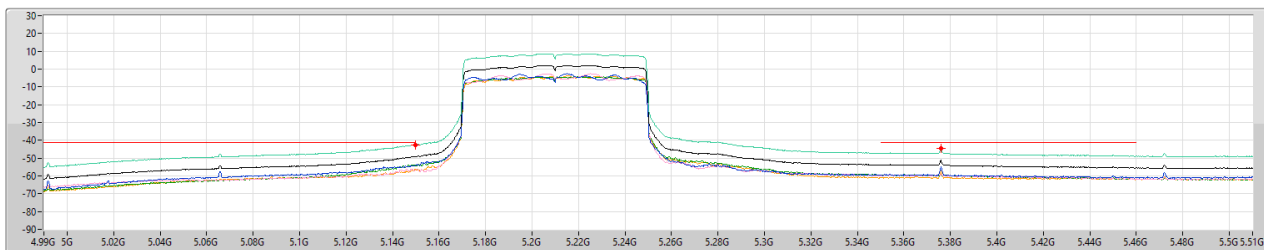

5.15-5.25GHz_802.11ax HEW80_Nss1,(MCS0)_4TX

CSE Bandedge [PK]

5210MHz

13/06/2023

F-Start(Hz)	F-Stop(Hz)	RBW(Hz)	Type	Freq(Hz)	EIRP(dBm)	Limit(dBm)	Margin(dB)	DG(dB)	Ref(dB)	Psum(dBm)	P1(dBm)	P2(dBm)	P3(dBm)	P4(dBm)
4.99G	5.51G	1M	PK	5.09062G	-31.34	-21.20	-10.14	6.58	0.00	-37.92	-38.52	-52.22	-51.91	-50.72
4.99G	5.51G	1M	PK	5.37594G	-35.92	-21.20	-14.72	6.58	0.00	-42.50	-46.90	-49.09	-50.19	-48.57
4.99G	5.51G	1M	PK	5.47932G	-38.03	-27.00	-11.03	6.58	0.00	-44.61	-46.16	-51.05	-53.31	-51.70

5.15-5.25GHz_802.11ax HEW80_Nss1,(MCS0)_4TX

CSE Bandedge [AV]

5210MHz

13/06/2023

F-Start(Hz)	F-Stop(Hz)	RBW(Hz)	Type	Freq(Hz)	EIRP(dBm)	Limit(dBm)	Margin(dB)	DG(dB)	Ref(dB)	Psum(dBm)	P1(dBm)	P2(dBm)	P3(dBm)	P4(dBm)
4.99G	5.51G	1M	AV	5.1499G	-42.59	-41.20	-1.39	6.58	0.00	-49.17	-53.97	-56.93	-54.26	-56.32
4.99G	5.51G	1M	AV	5.37594G	-44.67	-41.20	-3.47	6.58	0.00	-51.25	-54.67	-59.25	-59.64	-57.42