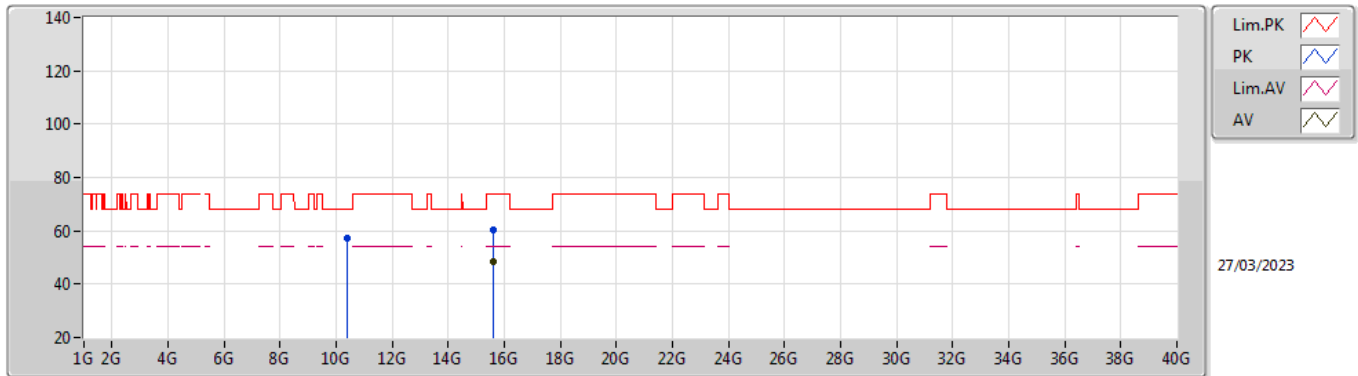

5.15-5.25GHz_802.11ax HEW20_Nss1,(MCS0)_2TX

5200MHz_TX

EUT Y_2TX
Setting 24
01-I-M-2

Type	Freq (Hz)	Level (dBuV/m)	Limit (dBuV/m)	Margin (dB)	Raw (dBuV)	Dist (m)	Condition	Azimuth (°)	Height (m)	Comment	AF (dB)	CL (dB)	PA (dB)
PK	10.38836G	57.34	68.20	-10.86	41.86	3	Horizontal	270	1.80	-	38.78	8.46	31.76
PK	15.58584G	60.43	74.00	-13.57	42.17	3	Horizontal	130	2.74	-	38.43	10.53	30.70
AV	15.59586G	48.63	54.00	-5.37	30.38	3	Horizontal	130	2.74	-	38.41	10.54	30.70