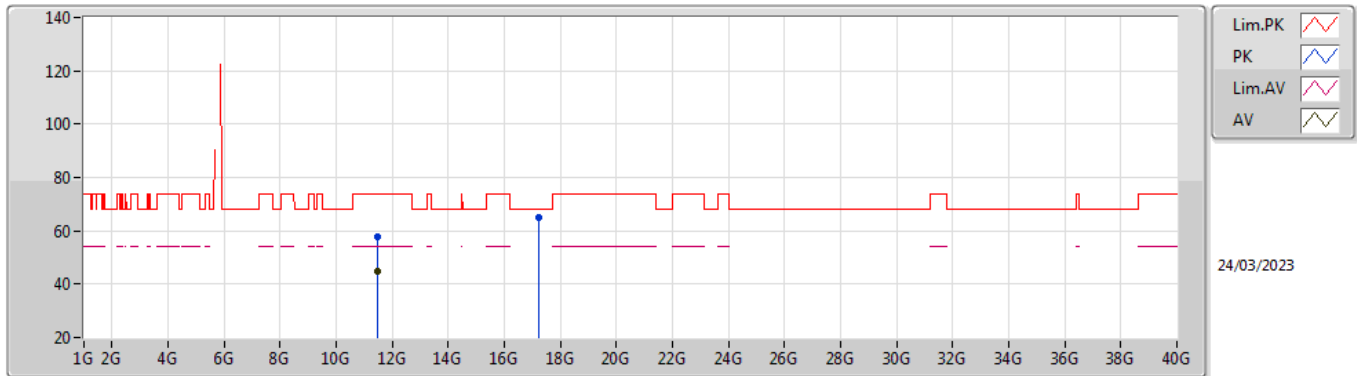

5.725-5.85GHz_802.11ax HEW20_Nss1,(MCS0)_4TX

5745MHz_TX

EUT Y_4TX
Setting 24
01-I-J-8

Type	Freq (Hz)	Level (dBuV/m)	Limit (dBuV/m)	Margin (dB)	Raw (dBuV)	Dist (m)	Condition	Azimuth (°)	Height (m)	Comment	AF (dB)	CL (dB)	PA (dB)
PK	11.49828G	57.70	74.00	-16.30	41.74	3	Vertical	101	1.94	-	38.80	8.90	31.74
AV	11.49882G	45.03	54.00	-8.97	29.07	3	Vertical	101	1.94	-	38.80	8.90	31.74
PK	17.22834G	65.19	68.20	-3.01	42.16	3	Vertical	108	1.04	-	42.01	11.19	30.17