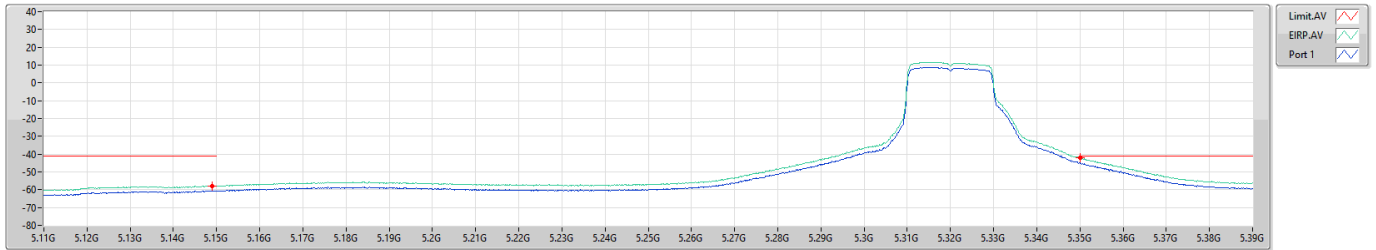

5.25-5.35GHz_802.11ax HEW20_Nss1,(MCS0)_1TX

CSE Bandedge [AV]

5320MHz

22/03/2023

F-Start(Hz)	F-Stop(Hz)	RBW(Hz)	Type	Freq(Hz)	EIRP(dBm)	Limit(dBm)	Margin(dB)	DG(dB)	Ref1(dB)	Psum(dBm)	P1(dBm)
5.11G	5.39G	1M	AV	5.14906G	-57.76	-41.20	-16.56	2.86	0.00	-60.62	-60.62
5.11G	5.39G	1M	AV	5.3501G	-41.98	-41.20	-0.78	2.86	0.00	-44.84	-44.84

5.47-5.725GHz_802.11ax HEW20_Nss1,(MCS0)_1TX

CSE Bandedge [PK]

5500MHz

22/03/2023