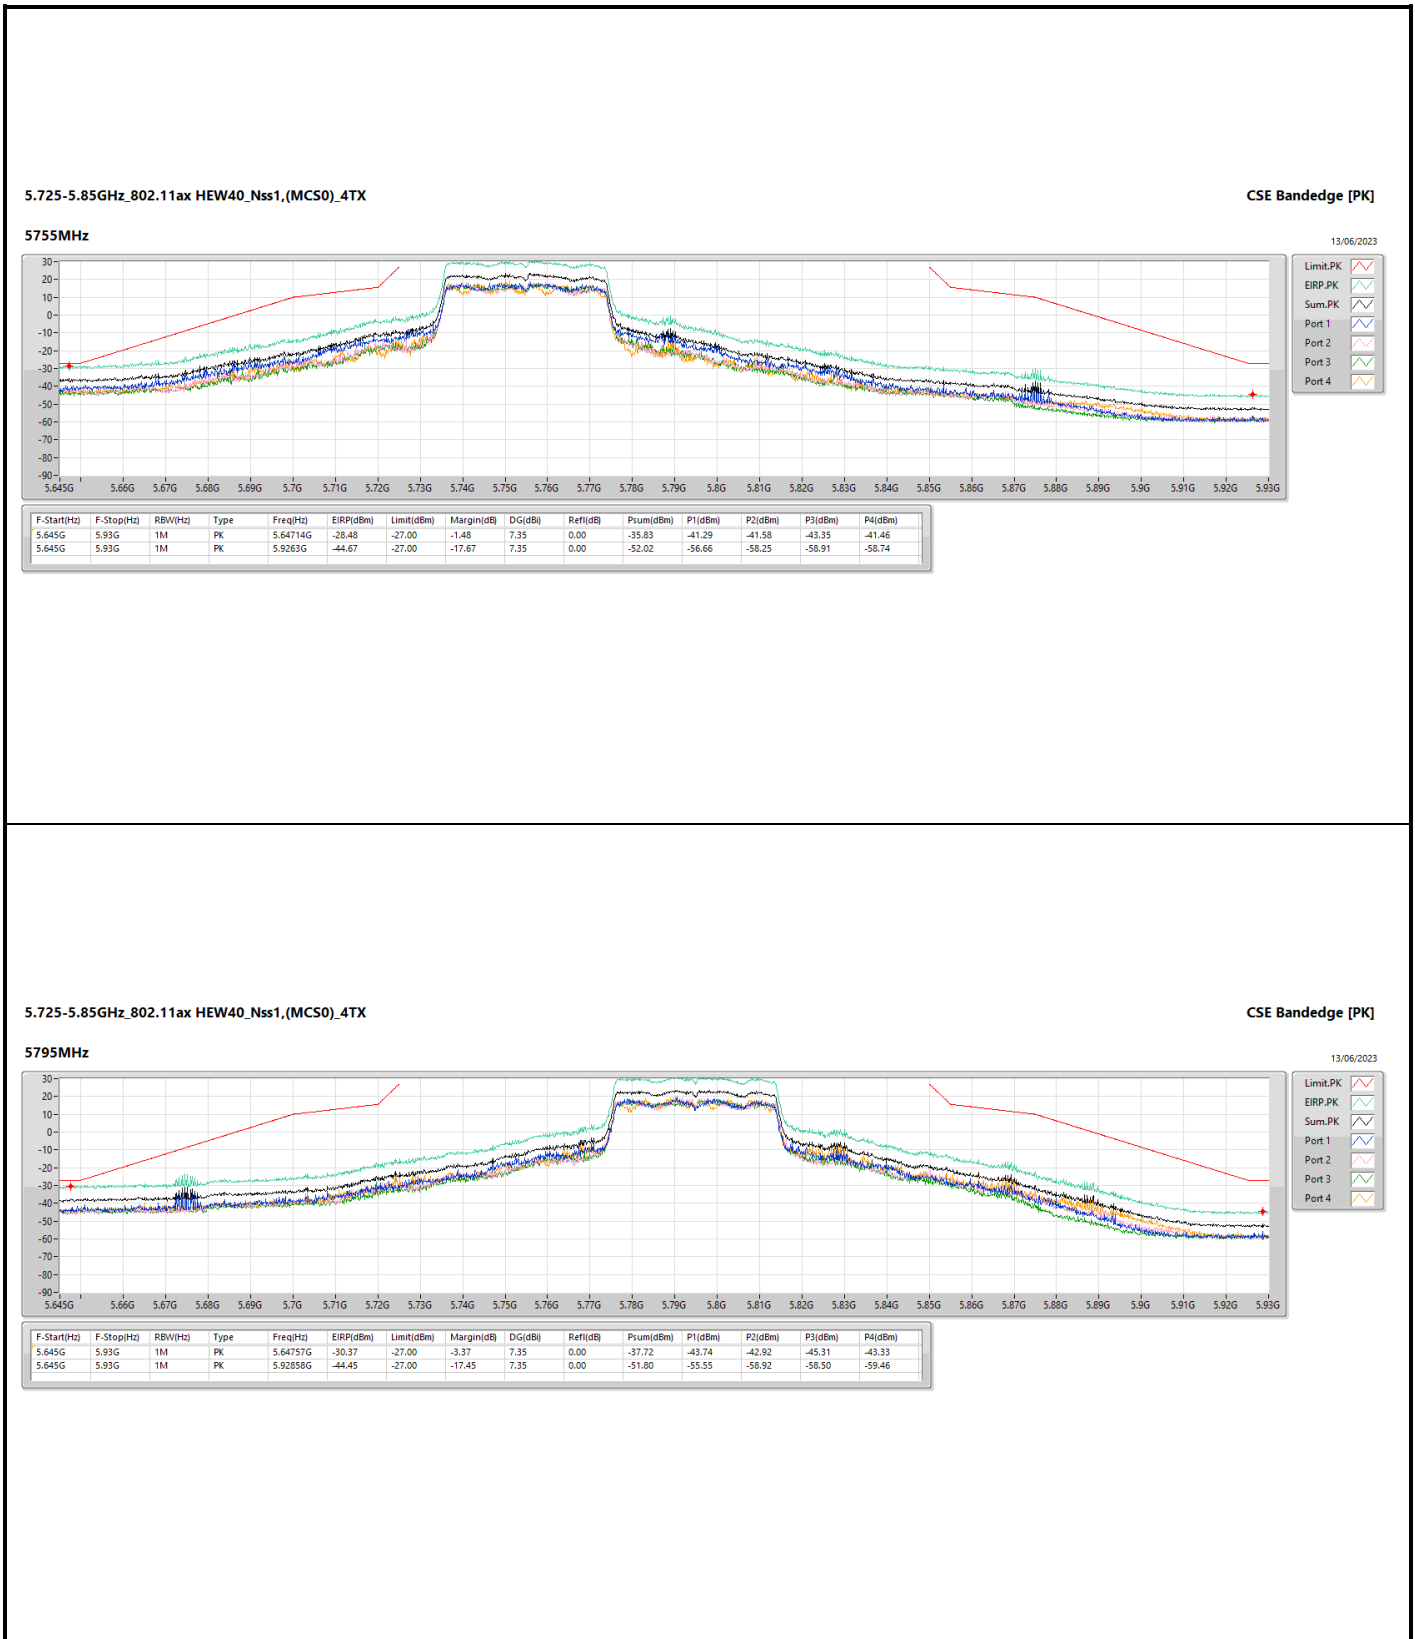

5.47-5.725GHz_802.11ax HEW40_Nss1,(MCS0)_4TX

CSE Bandedge [AV]

5710MHz Straddle 5.47-5.725GHz

13/06/2023

F.Start(Hz)	F.Stop(Hz)	RBW(Hz)	Type	Freq(Hz)	EIRP(dBm)	Limit(dBm)	Margin(dB)	DG(dB)	RefI(dB)	Psum(dBm)	P1(dBm)	P2(dBm)	P3(dBm)	P4(dBm)
5.39G	5.93G	1M	AV	5.45507G	-48.33	-41.20	-7.13	6.87	0.00	-55.20	-61.57	-60.49	-61.07	-61.89