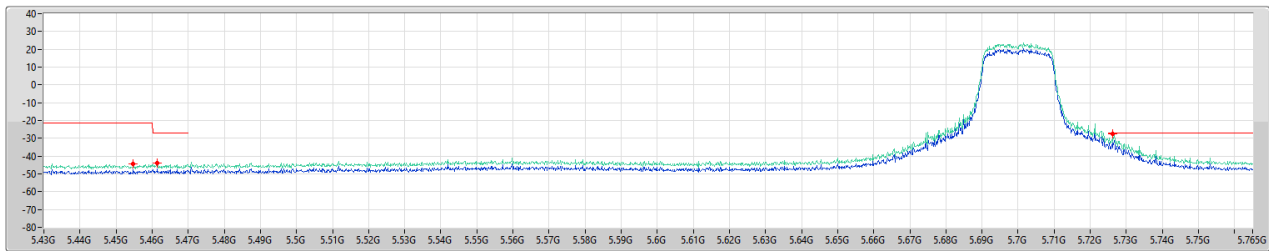

F.Start(Hz)	F.Stop(Hz)	RBW(Hz)	Type	Freq(Hz)	EIRP(dBm)	Limit(dBm)	Margin(dB)	DG(dB)	RefI(dB)	Psum(dBm)	P1(dBm)
5.43G	5.765G	1M	PK	5.45479G	-44.44	-21.20	-23.24	3.11	0.00	-47.55	-47.55
5.43G	5.765G	1M	PK	5.46149G	-43.92	-27.00	-16.92	3.11	0.00	-47.03	-47.03
5.43G	5.765G	1M	PK	5.72631G	-27.55	-27.00	-0.55	3.11	0.00	-30.66	-30.66