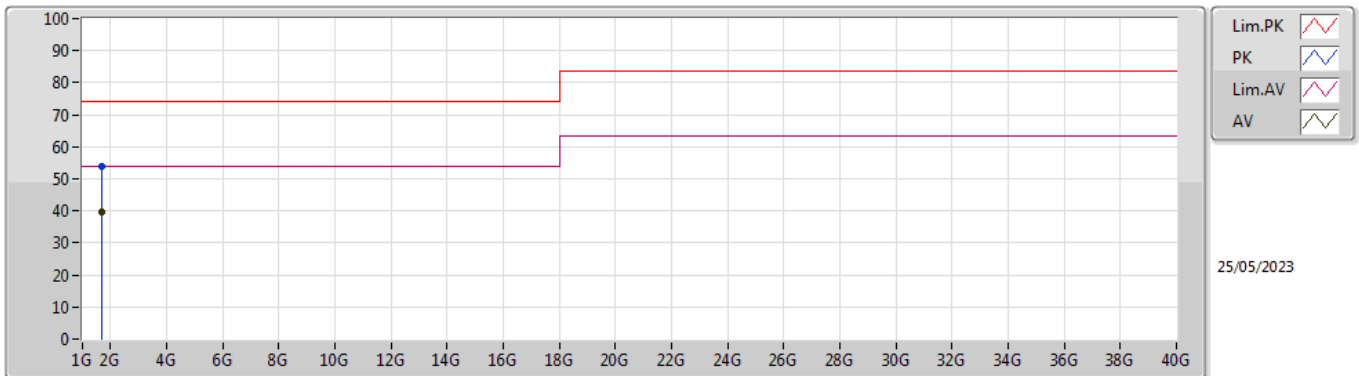

Mode 1

Type	Freq (Hz)	Level (dBuV/m)	Limit (dBuV/m)	Margin (dB)	Factor (dB/m)	Dist (m)	Condition	Azimuth (°)	Height (m)	Comment	Raw (dBuV/m)	AF (dB/m)	CL (dB)	PA (dB)
PK	1.71227G	53.69	74.00	-20.31	-7.80	3	Horizontal	310	1.63	-	61.49	24.90	3.71	36.41
AV	1.71227G	39.61	54.00	-14.39	-7.80	3	Horizontal	310	1.63	"Worst"	47.41	24.90	3.71	36.41