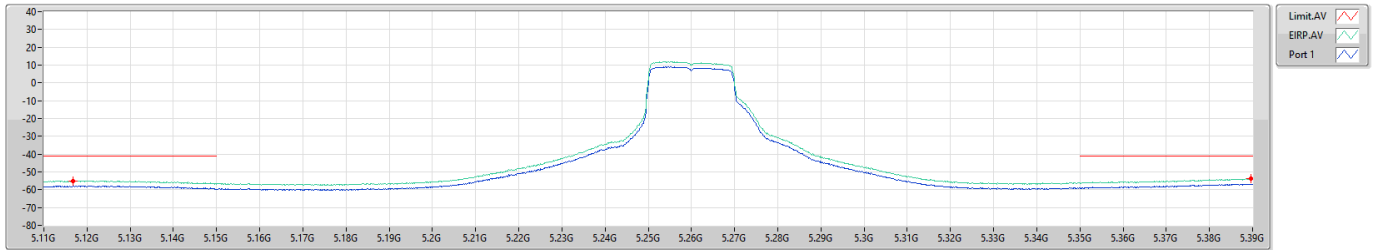

5.25-5.35GHz_802.11ax HEW20_Nss1,(MCS0)_1TX

CSE Bandedge [AV]

5260MHz

22/03/2023

F-Start(Hz)	F-Stop(Hz)	RBW(Hz)	Type	Freq(Hz)	EIRP(dBm)	Limit(dBm)	Margin(dB)	DG(dB)	Ref1(dB)	Psum(dBm)	P1(dBm)
5.11G	5.39G	1M	AV	5.11672G	-55.04	-41.20	-13.84	2.86	0.00	-57.90	-57.90
5.11G	5.39G	1M	AV	5.38958G	-53.96	-41.20	-12.76	2.86	0.00	-56.82	-56.82

5.25-5.35GHz_802.11ax HEW20_Nss1,(MCS0)_1TX

CSE Bandedge [PK]

5300MHz

22/03/2023