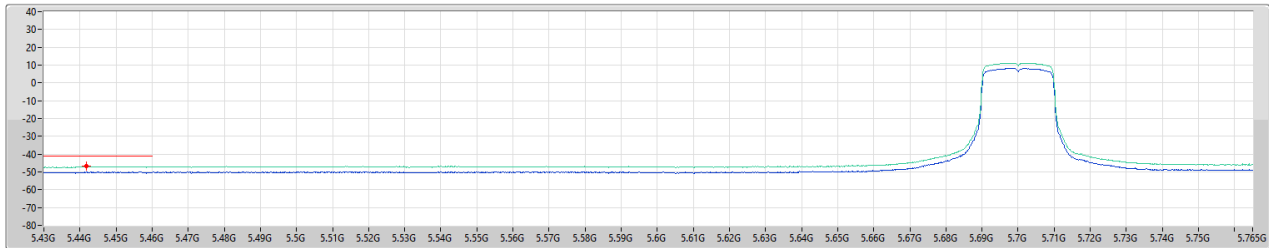

5.47-5.725GHz_802.11ax_HEW20_Nss1,(MCS0)_1TX

CSE Bandedge [AV]

5700MHz

22/03/2023

F.Start(Hz)	F.Stop(Hz)	RBW(Hz)	Type	Freq(Hz)	EIRP(dBm)	Limit(dBm)	Margin(dB)	DG(dB)	RefI(dB)	Psum(dBm)	P1(dBm)
5.43G	5.765G	1M	AV	5.44173G	-46.84	-41.20	-5.64	3.11	0.00	-49.95	-49.95

5.47-5.725GHz_802.11ax_HEW20_Nss1,(MCS0)_1TX

CSE Bandedge [PK]

5720MHz Straddle 5.47-5.725GHz

22/03/2023