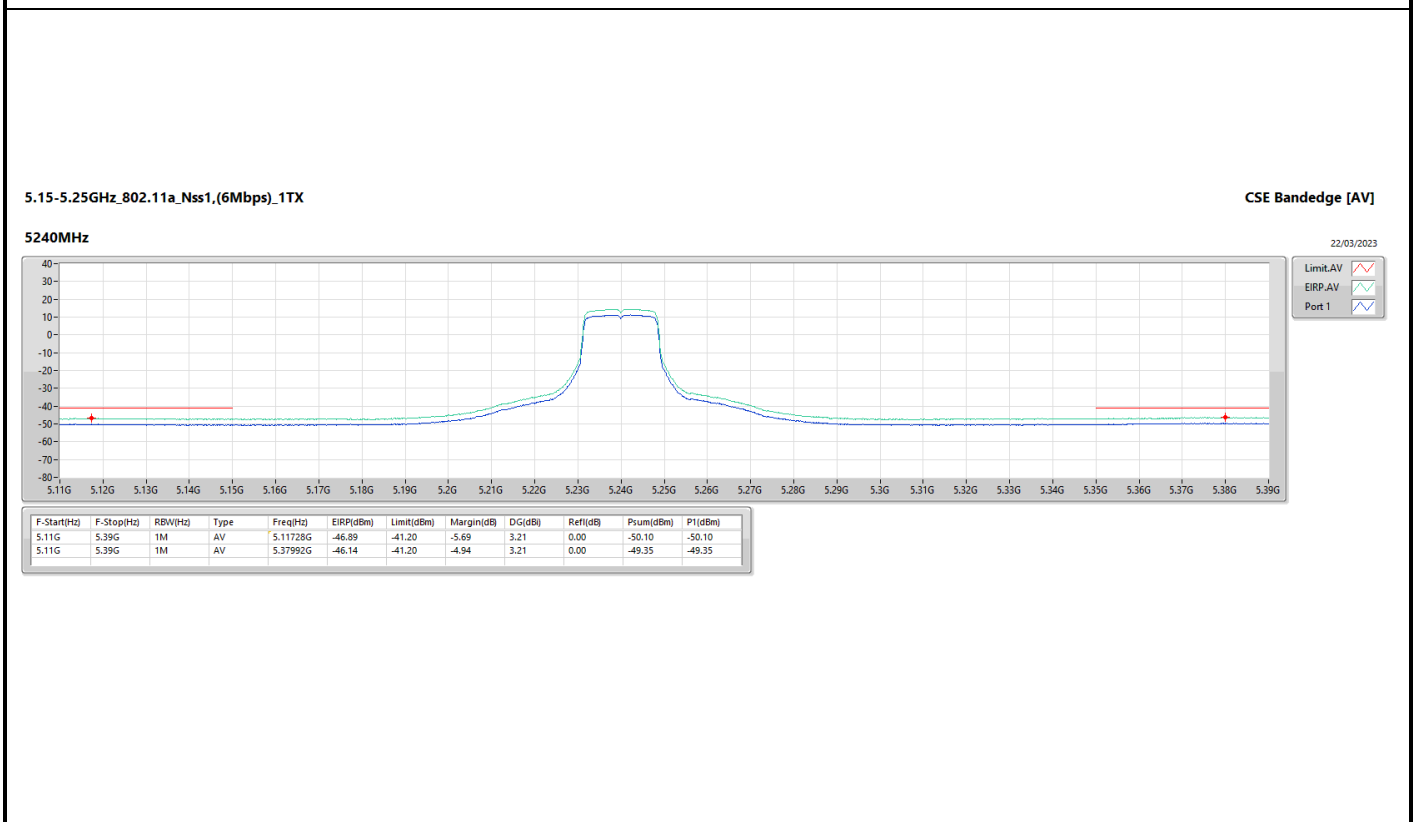

5.47-5.725GHz_802.11a_Nss1,(6Mbps)_1TX

CSE Bandedge [PK]

5720MHz Straddle 5.47-5.725GHz

22/03/2023

Legend for CSE Bandedge [PK]:

- Limit.PK (Red line)
- EIRP.PK (Blue line)
- Port 1 (Blue line)

F.Start(Hz)	F.Stop(Hz)	RBW(Hz)	Type	Freq(Hz)	EIRP(dBm)	Limit(dBm)	Margin(dB)	DG(dB)	RefI(dB)	Psum(dBm)	P1(dBm)
5.43G	5.89G	1M	PK	5.43391G	-43.74	-21.20	-22.54	3.11	0.00	-46.85	-46.85
5.43G	5.89G	1M	PK	5.46013G	-43.68	-27.00	-16.68	3.11	0.00	-46.79	-46.79
5.43G	5.89G	1M	PK	5.86447G	-41.67	-27.00	-14.67	3.11	0.00	-44.78	-44.78