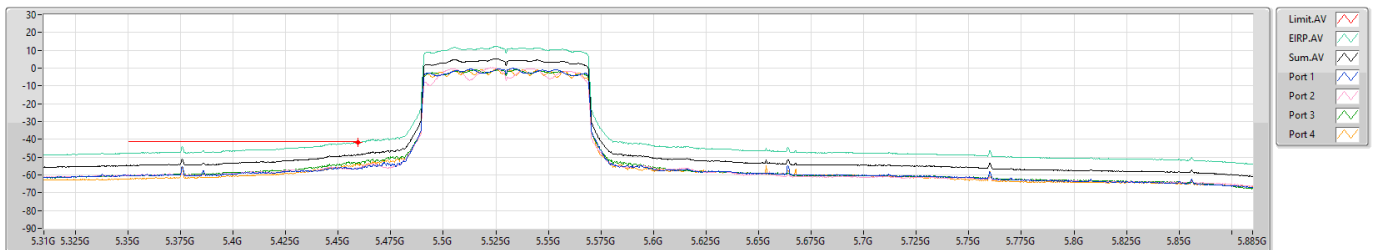

F-Start(Hz)	F-Stop(Hz)	RBW(Hz)	Type	Freq(Hz)	EIRP(dBm)	Limit(dBm)	Margin(dB)	DG(dB)	RefI(dB)	Psum(dBm)	P1(dBm)	P2(dBm)	P3(dBm)	P4(dBm)
5.31G	5.885G	1M	AV	5.4595G	-41.61	-41.20	-0.41	6.87	0.00	-48.48	-56.14	-56.14	-53.06	-53.59