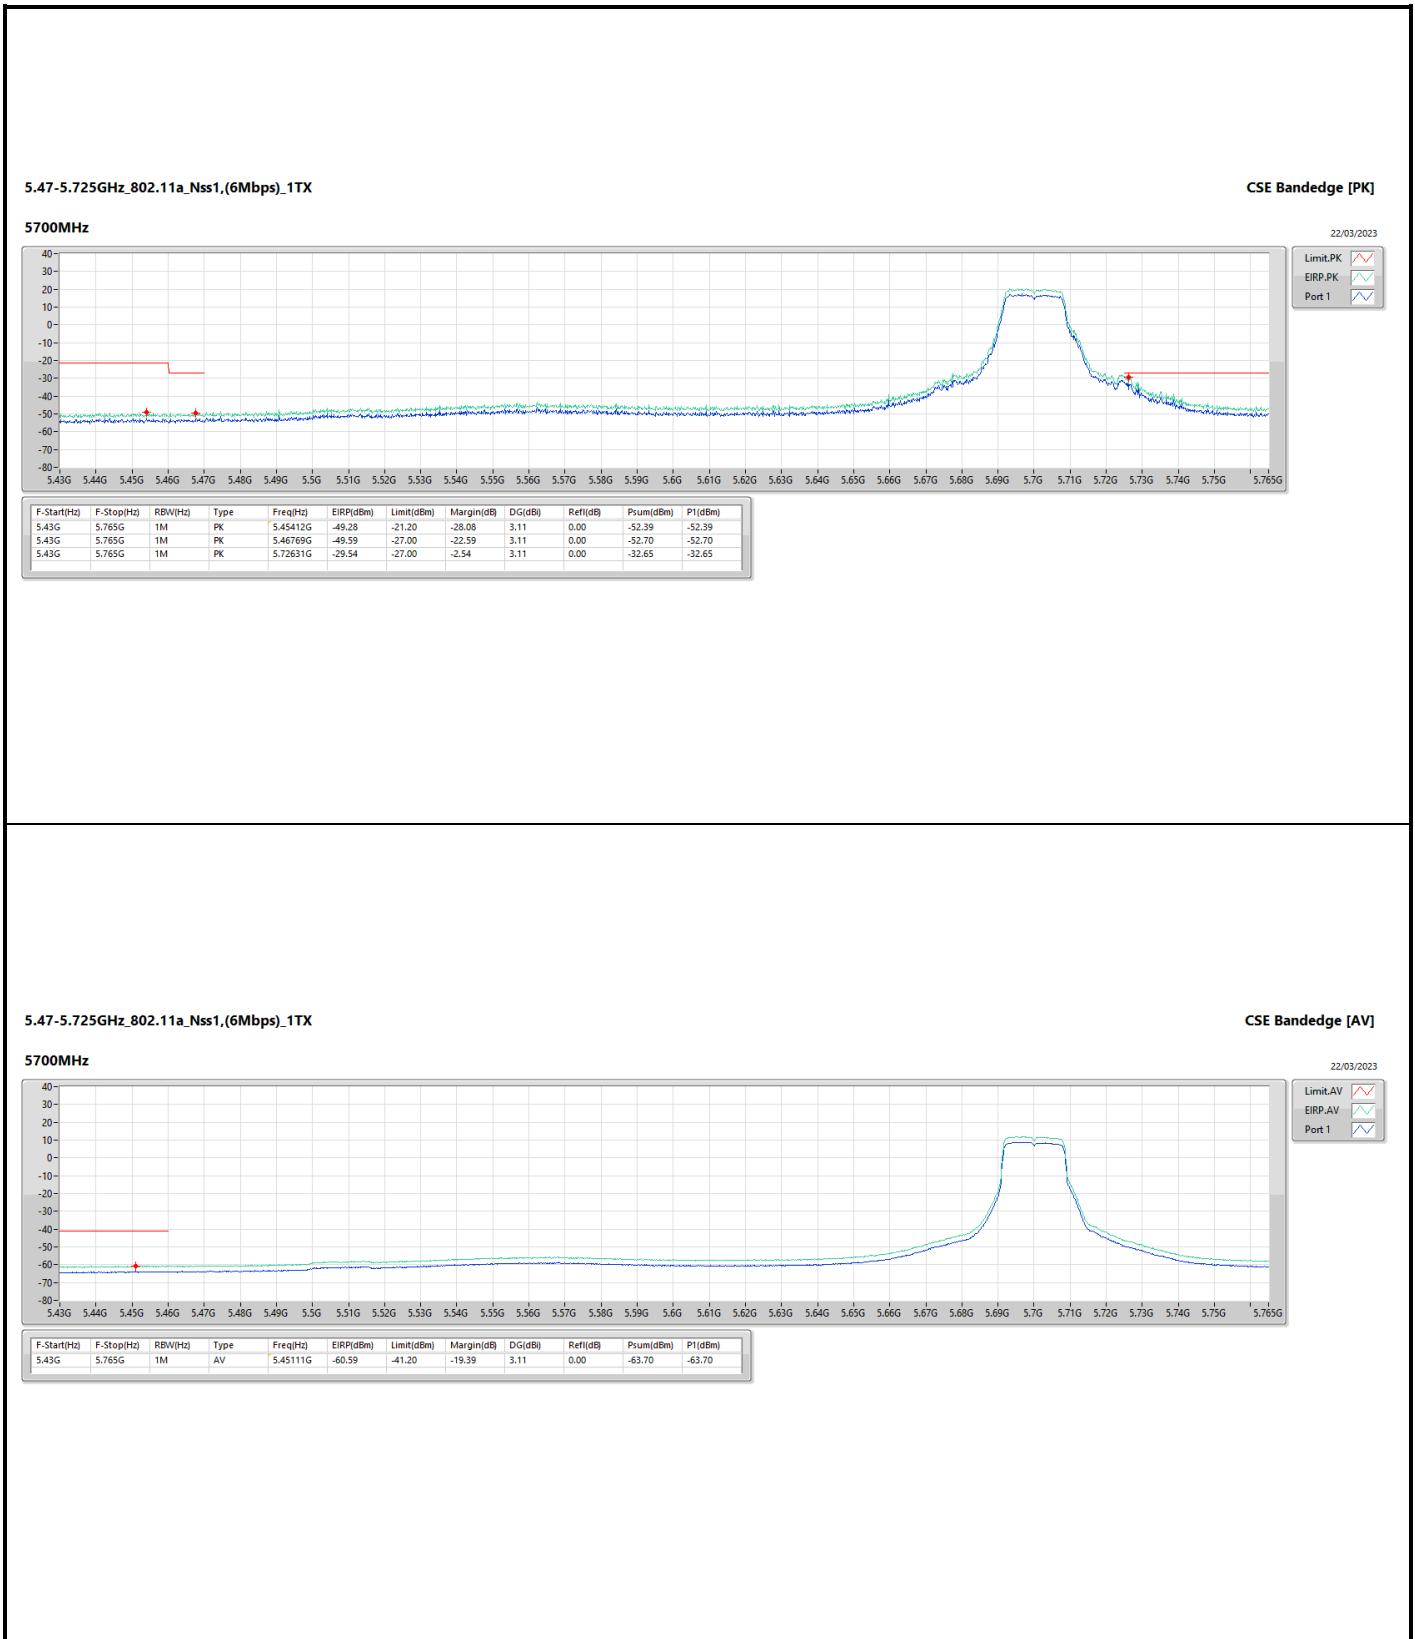

5.47-5.725GHz_802.11a_Nss1,(6Mbps)_1TX

CSE Bandedge [PK]

5720MHz Straddle 5.47-5.725GHz

22/03/2023

Legend for CSE Bandedge [PK]:

- Limit.PK (Red line)
- EIRP.PK (Blue line)
- Port 1 (Blue line)

F.Start(Hz)	F.Stop(Hz)	RBW(Hz)	Type	Freq(Hz)	EIRP(dBm)	Limit(dBm)	Margin(dB)	DG(dB)	RefI(dB)	Psum(dBm)	P1(dBm)
5.43G	5.89G	1M	PK	5.43391G	-43.74	-21.20	-22.54	3.11	0.00	-46.85	-46.85
5.43G	5.89G	1M	PK	5.46013G	-43.68	-27.00	-16.68	3.11	0.00	-46.79	-46.79
5.43G	5.89G	1M	PK	5.86447G	-41.67	-27.00	-14.67	3.11	0.00	-44.78	-44.78