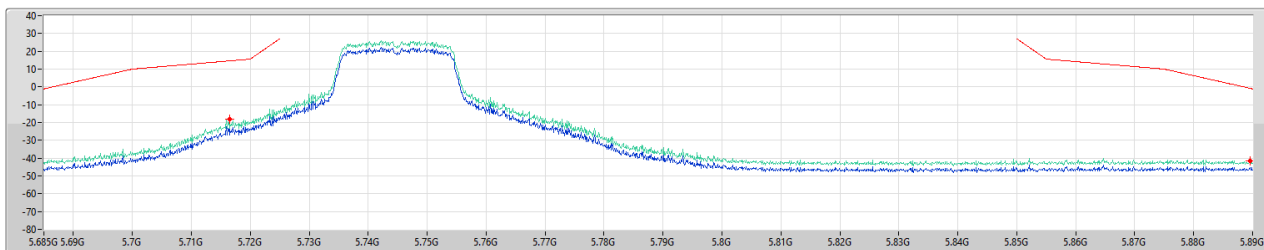

F-Start(Hz)	F-Stop(Hz)	RBW(Hz)	Type	Freq(Hz)	EIRP(dBm)	Limit(dBm)	Margin(dB)	DG(dB)	RefI(dB)	Psum(dBm)	P1(dBm)
5.685G	5.89G	1M	PK	5.71647G	-18.03	14.61	-32.64	3.78	0.00	-21.81	-21.81
5.685G	5.89G	1M	PK	5.88959G	-41.46	-0.80	-40.66	3.78	0.00	-45.24	-45.24