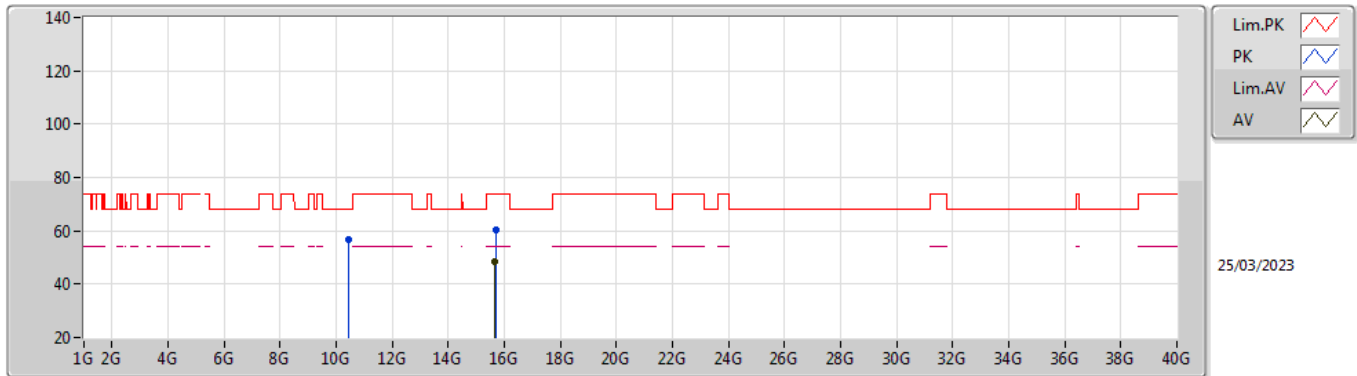

5.15-5.25GHz_802.11ax HEW40_Nss1,(MCS0)_1TX

5230MHz_TX

EUT_Y_1TX
Setting 24
01-I-J-8

Type	Freq (Hz)	Level (dBuV/m)	Limit (dBuV/m)	Margin (dB)	Raw (dBuV)	Dist (m)	Condition	Azimuth (°)	Height (m)	Comment	AF (dB)	CL (dB)	PA (dB)
PK	10.4525G	56.93	68.20	-11.27	41.34	3	Vertical	341	1.14	-	38.80	8.48	31.69
PK	15.69252G	60.50	74.00	-13.50	42.28	3	Vertical	182	1.80	-	38.31	10.58	30.67
AV	15.67974G	48.27	54.00	-5.73	30.06	3	Vertical	182	1.80	-	38.32	10.57	30.68