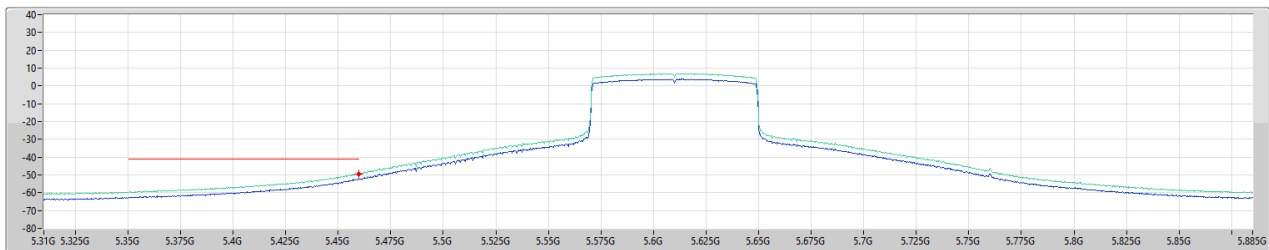

F-Start(Hz)	F-Stop(Hz)	RBW(Hz)	Type	Freq(Hz)	EIRP(dBm)	Limit(dBm)	Margin(dB)	DG(dB)	Ref1(dB)	Psum(dBm)	P1(dBm)
5.31G	5.885G	1M	AV	5.45979G	-49.31	-41.20	-8.11	3.11	0.00	-52.42	-52.42