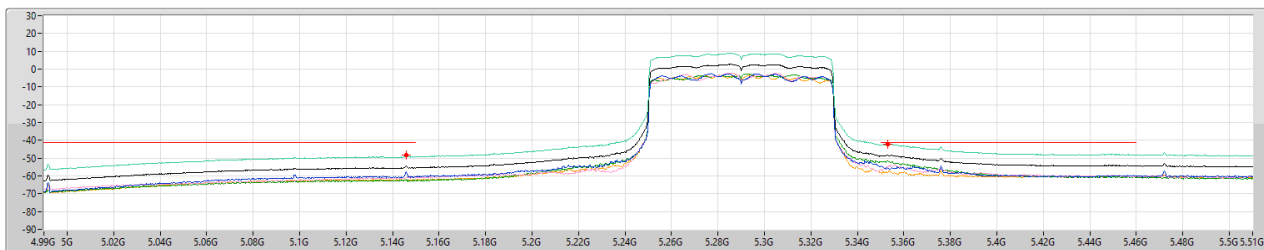

5.25-5.35GHz_802.11ax HEW80_Nss1,(MCS0)_4TX

CSE Bandedge [PK]

5290MHz

13/06/2023

F-Start(Hz)	F-Stop(Hz)	RBW(Hz)	Type	Freq(Hz)	EIRP(dBm)	Limit(dBm)	Margin(dB)	DG(dB)	RefI(dB)	Psum(dBm)	P1(dBm)	P2(dBm)	P3(dBm)	P4(dBm)
4.99G	5.51G	1M	PK	5.14574G	-38.82	-21.20	-17.62	6.15	0.00	-44.97	-48.69	-51.75	-52.74	-51.97
4.99G	5.51G	1M	PK	5.35244G	-31.14	-21.20	-9.94	6.15	0.00	-37.29	-45.95	-48.28	-39.31	-46.90
4.99G	5.51G	1M	PK	5.47046G	-37.29	-27.00	-10.29	6.15	0.00	-43.44	-50.34	-50.70	-46.97	-51.28

5.25-5.35GHz_802.11ax HEW80_Nss1,(MCS0)_4TX

CSE Bandedge [AV]

5290MHz

13/06/2023

F-Start(Hz)	F-Stop(Hz)	RBW(Hz)	Type	Freq(Hz)	EIRP(dBm)	Limit(dBm)	Margin(dB)	DG(dB)	RefI(dB)	Psum(dBm)	P1(dBm)	P2(dBm)	P3(dBm)	P4(dBm)
4.99G	5.51G	1M	AV	5.14574G	-48.06	-41.20	-6.86	6.15	0.00	-54.21	-57.58	-60.98	-62.35	-61.74
4.99G	5.51G	1M	AV	5.35296G	-42.23	-41.20	-1.03	6.15	0.00	-48.38	-55.62	-55.00	-51.54	-57.97