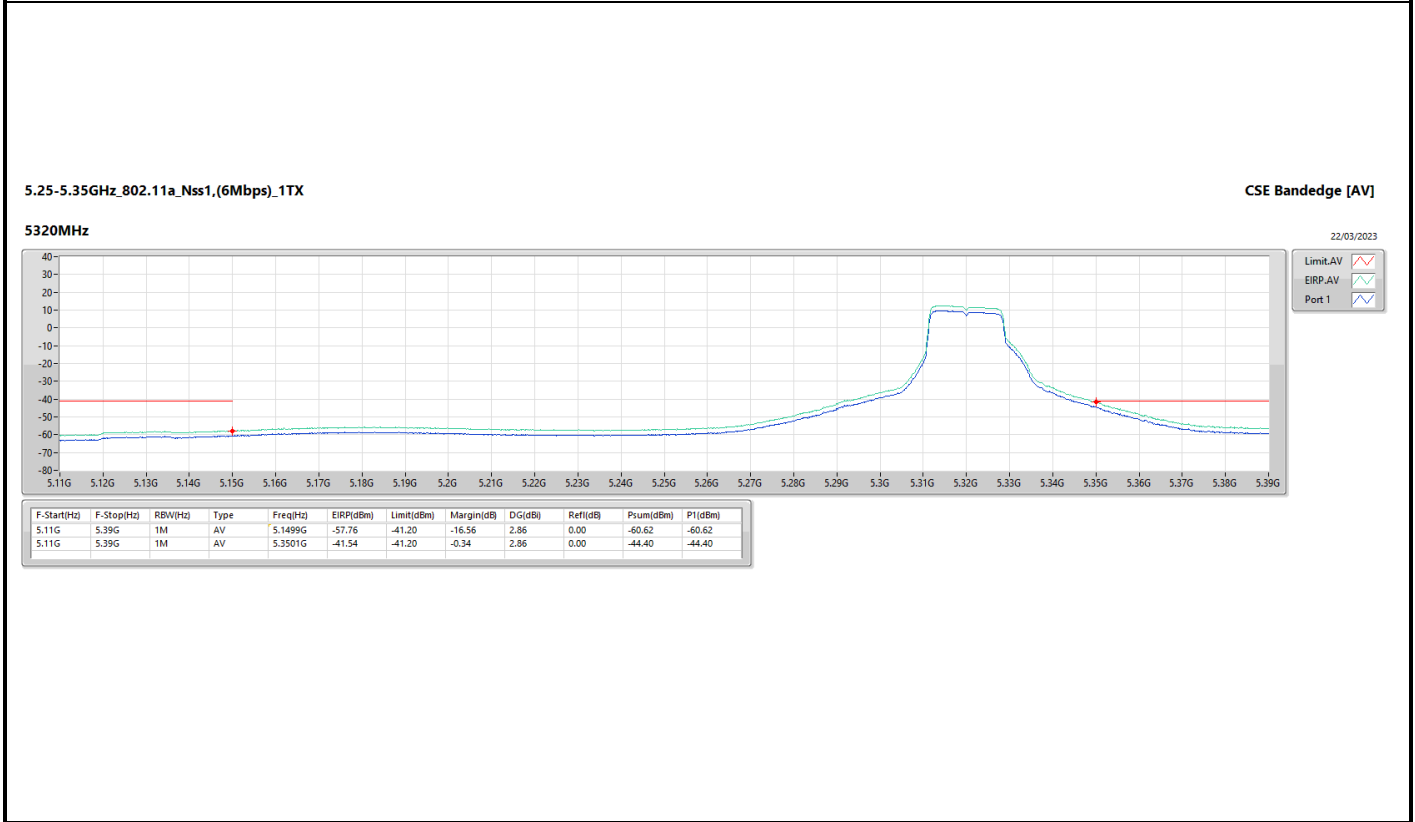

5.47-5.725GHz_802.11a_Nss1,(6Mbps)_1TX

CSE Bandedge [PK]

5720MHz Straddle 5.47-5.725GHz

22/03/2023

Legend for CSE Bandedge [PK]:

- Limit.PK (Red line)
- EIRP.PK (Blue line)
- Port 1 (Blue line)

F.Start(Hz)	F.Stop(Hz)	RBW(Hz)	Type	Freq(Hz)	EIRP(dBm)	Limit(dBm)	Margin(dB)	DG(dB)	RefI(dB)	Psum(dBm)	P1(dBm)
5.43G	5.89G	1M	PK	5.43391G	-43.74	-21.20	-22.54	3.11	0.00	-46.85	-46.85
5.43G	5.89G	1M	PK	5.46013G	-43.68	-27.00	-16.68	3.11	0.00	-46.79	-46.79
5.43G	5.89G	1M	PK	5.86447G	-41.67	-27.00	-14.67	3.11	0.00	-44.78	-44.78