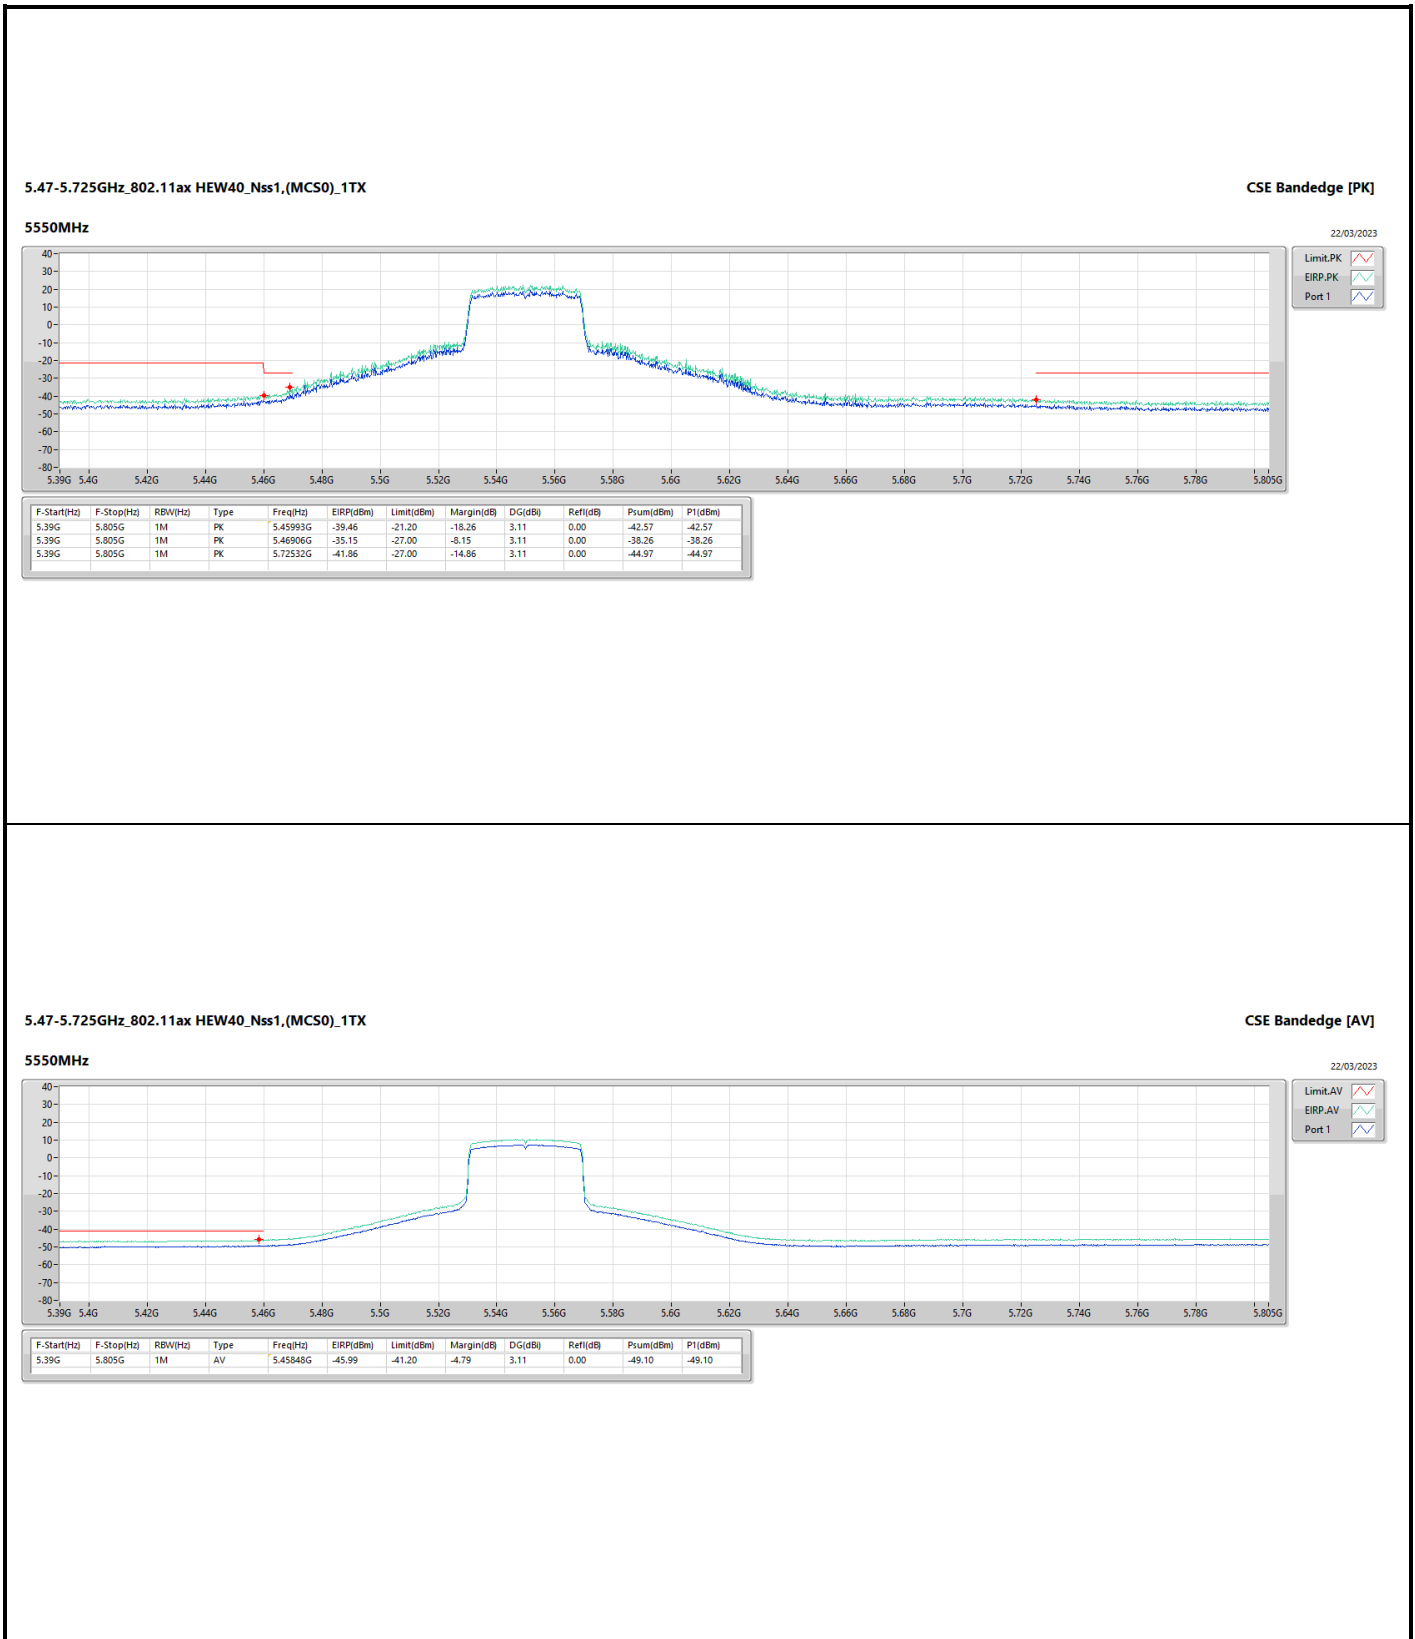

5.25-5.35GHz_802.11ax_HEW40_Nss1,(MCS0)_1TX

CSE Bandedge [AV]

5310MHz

22/03/2023

Legend for CSE Bandedge [AV]:

- Limit:AV (Red line)
- ERP:AV (Green line)
- Port 1 (Blue line)

F-Start(Hz)	F-Stop(Hz)	RBW(Hz)	Type	Freq(Hz)	EIRP(dBm)	Limit(dBm)	Margin(dB)	DG(dB)	Ref1(dB)	Psum(dBm)	P1(dBm)
5.07G	5.43G	1M	AV	5.14488G	-47.44	-41.20	-6.24	2.86	0.00	-50.30	-50.30
5.07G	5.43G	1M	AV	5.35026G	-42.51	-41.20	-1.31	2.86	0.00	-45.37	-45.37