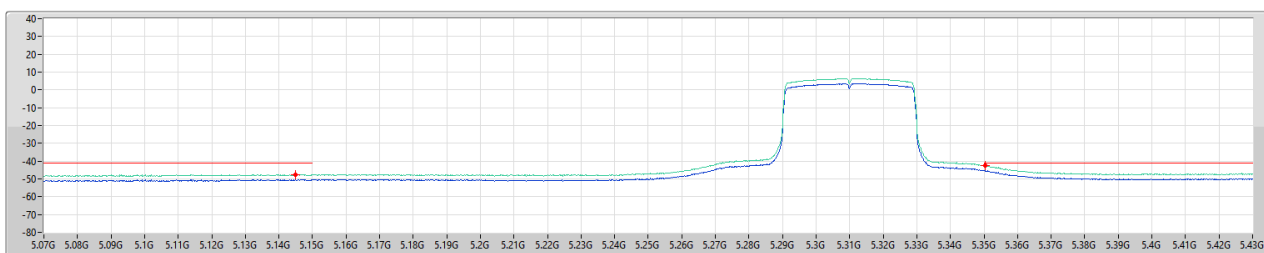

F-Start(Hz)	F-Stop(Hz)	RBW(Hz)	Type	Freq(Hz)	EIRP(dBm)	Limit(dBm)	Margin(dB)	DG(dB)	Ref1(dB)	Psum(dBm)	P1(dBm)
5.07G	5.43G	1M	AV	5.14488G	-47.44	-41.20	-6.24	2.86	0.00	-50.30	-50.30
5.07G	5.43G	1M	AV	5.35026G	-42.51	-41.20	-1.31	2.86	0.00	-45.37	-45.37