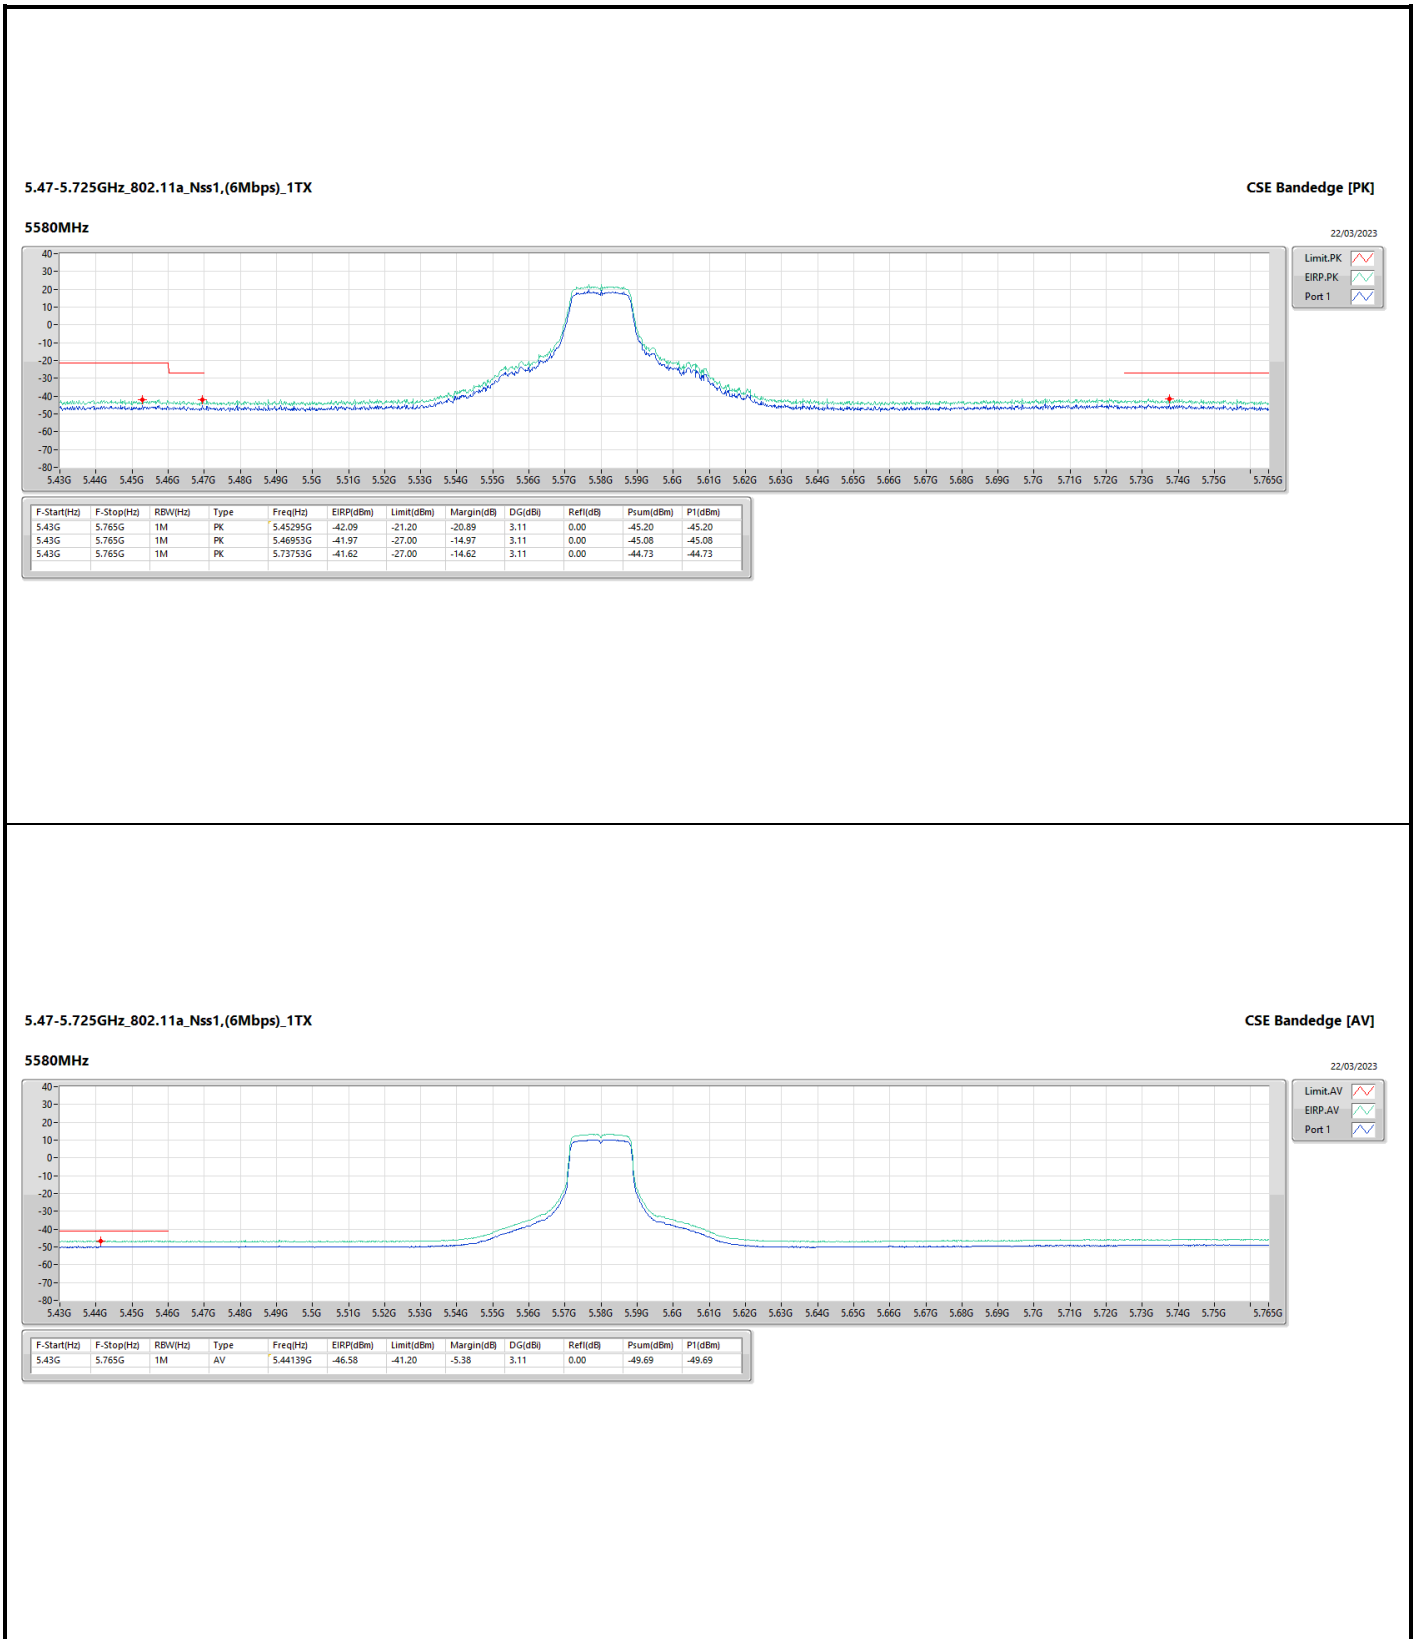

5.47-5.725GHz_802.11a_Nss1,(6Mbps)_1TX

CSE Bandedge [PK]

5720MHz Straddle 5.47-5.725GHz

22/03/2023

Legend for CSE Bandedge [PK]:

- Limit.PK (Red line)
- EIRP.PK (Blue line)
- Port 1 (Blue line)

F.Start(Hz)	F.Stop(Hz)	RBW(Hz)	Type	Freq(Hz)	EIRP(dBm)	Limit(dBm)	Margin(dB)	DG(dB)	RefI(dB)	Psum(dBm)	P1(dBm)
5.43G	5.89G	1M	PK	5.43391G	-43.74	-21.20	-22.54	3.11	0.00	-46.85	-46.85
5.43G	5.89G	1M	PK	5.46013G	-43.68	-27.00	-16.68	3.11	0.00	-46.79	-46.79
5.43G	5.89G	1M	PK	5.86447G	-41.67	-27.00	-14.67	3.11	0.00	-44.78	-44.78