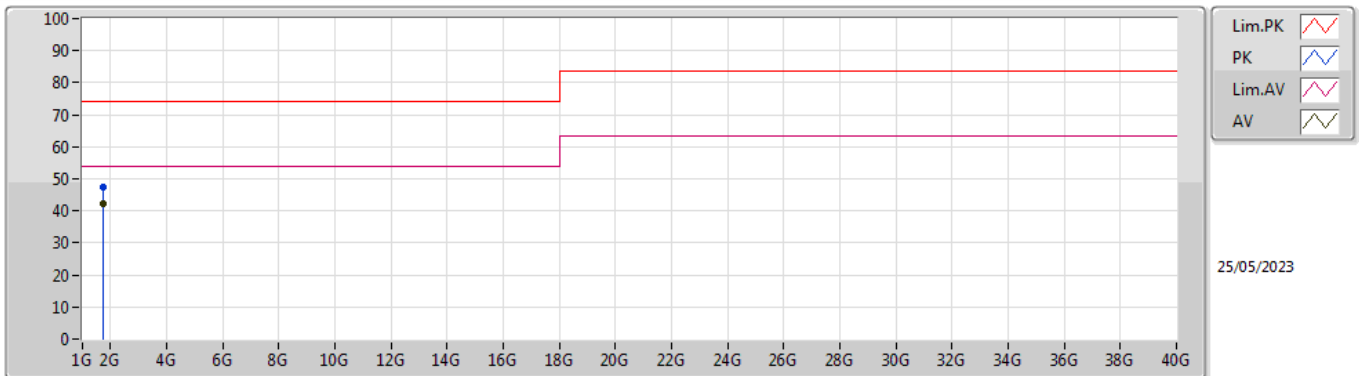

Mode 1

Type	Freq (Hz)	Level (dBuV/m)	Limit (dBuV/m)	Margin (dB)	Factor (dB/m)	Dist (m)	Condition	Azimuth (°)	Height (m)	Comment	Raw (dBuV/m)	AF (dB/m)	CL (dB)	PA (dB)
PK	1.71335G	47.27	74.00	-26.73	-7.79	3	Vertical	326	1.56	-	55.06	24.91	3.71	36.41
AV	1.71335G	42.08	54.00	-11.92	-7.79	3	Vertical	326	1.56	"Worst"	49.87	24.91	3.71	36.41