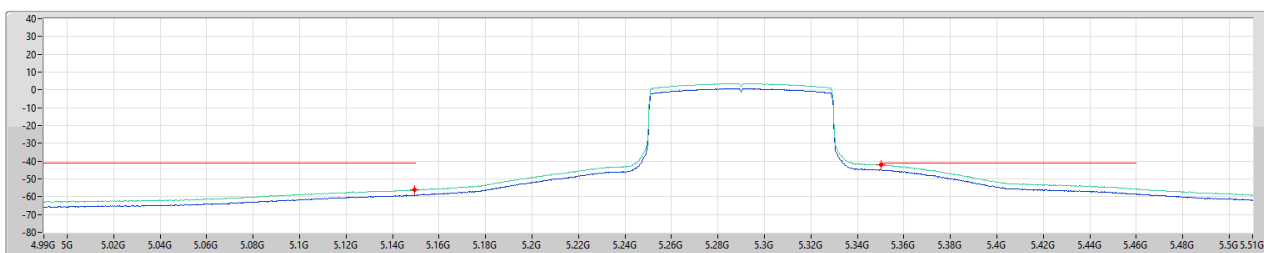

F-Start(Hz)	F-Stop(Hz)	RBW(Hz)	Type	Freq(Hz)	EIRP(dBm)	Limit(dBm)	Margin(dB)	DG(dB)	Ref(dB)	Psum(dBm)	P1(dBm)
4.99G	5.51G	1M	AV	5.14964G	-56.25	-41.20	-15.05	2.86	0.00	-59.11	-59.11
4.99G	5.51G	1M	AV	5.3501G	-41.91	-41.20	-0.71	2.86	0.00	-44.77	-44.77