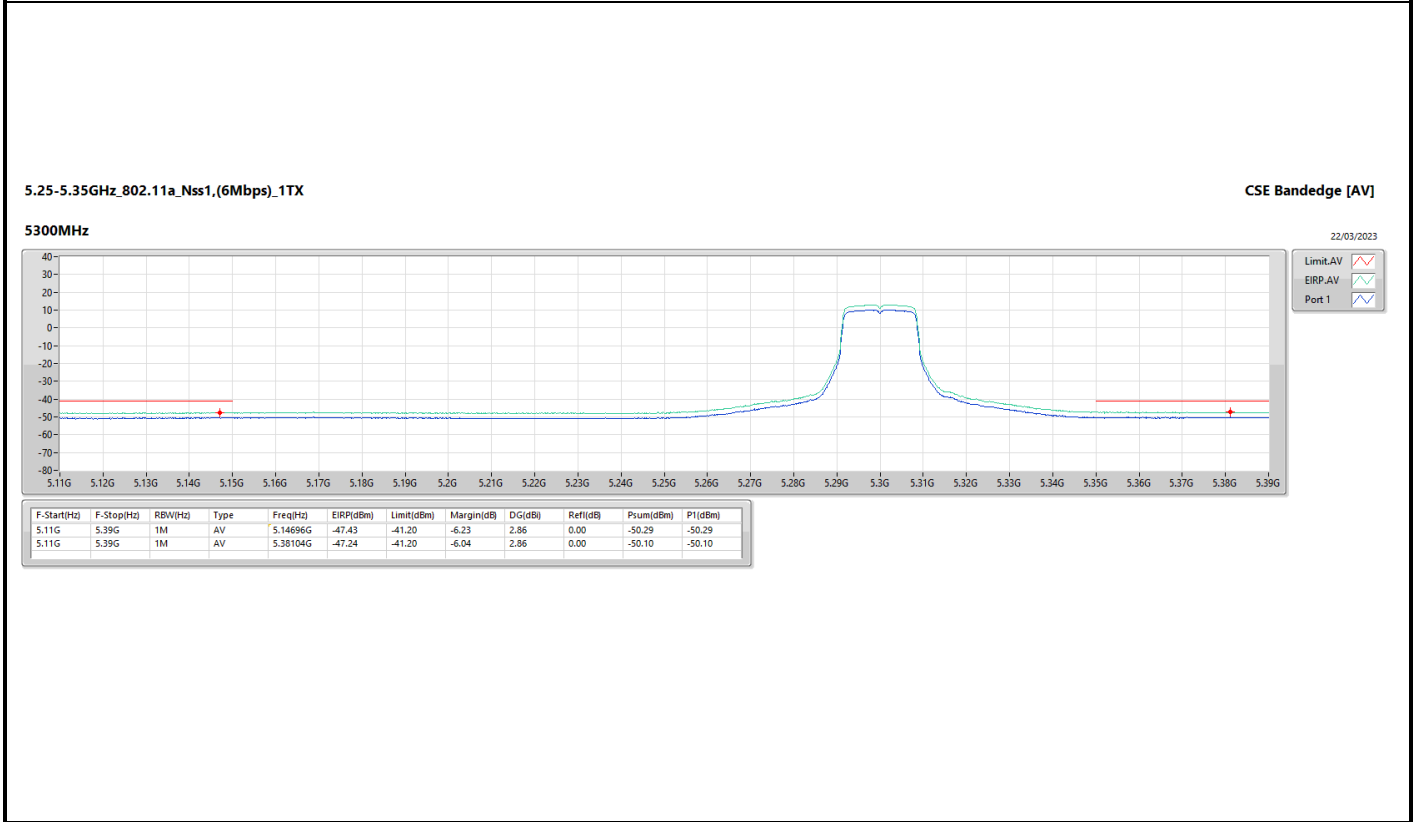

5.47-5.725GHz_802.11a_Nss1,(6Mbps)_1TX

CSE Bandedge [PK]

5720MHz Straddle 5.47-5.725GHz

22/03/2023

Legend for CSE Bandedge [PK]:

- Limit.PK (Red line)
- EIRP.PK (Blue line)
- Port 1 (Blue line)

F.Start(Hz)	F.Stop(Hz)	RBW(Hz)	Type	Freq(Hz)	EIRP(dBm)	Limit(dBm)	Margin(dB)	DG(dB)	RefI(dB)	Psum(dBm)	P1(dBm)
5.43G	5.89G	1M	PK	5.43391G	-43.74	-21.20	-22.54	3.11	0.00	-46.85	-46.85
5.43G	5.89G	1M	PK	5.46013G	-43.68	-27.00	-16.68	3.11	0.00	-46.79	-46.79
5.43G	5.89G	1M	PK	5.86447G	-41.67	-27.00	-14.67	3.11	0.00	-44.78	-44.78