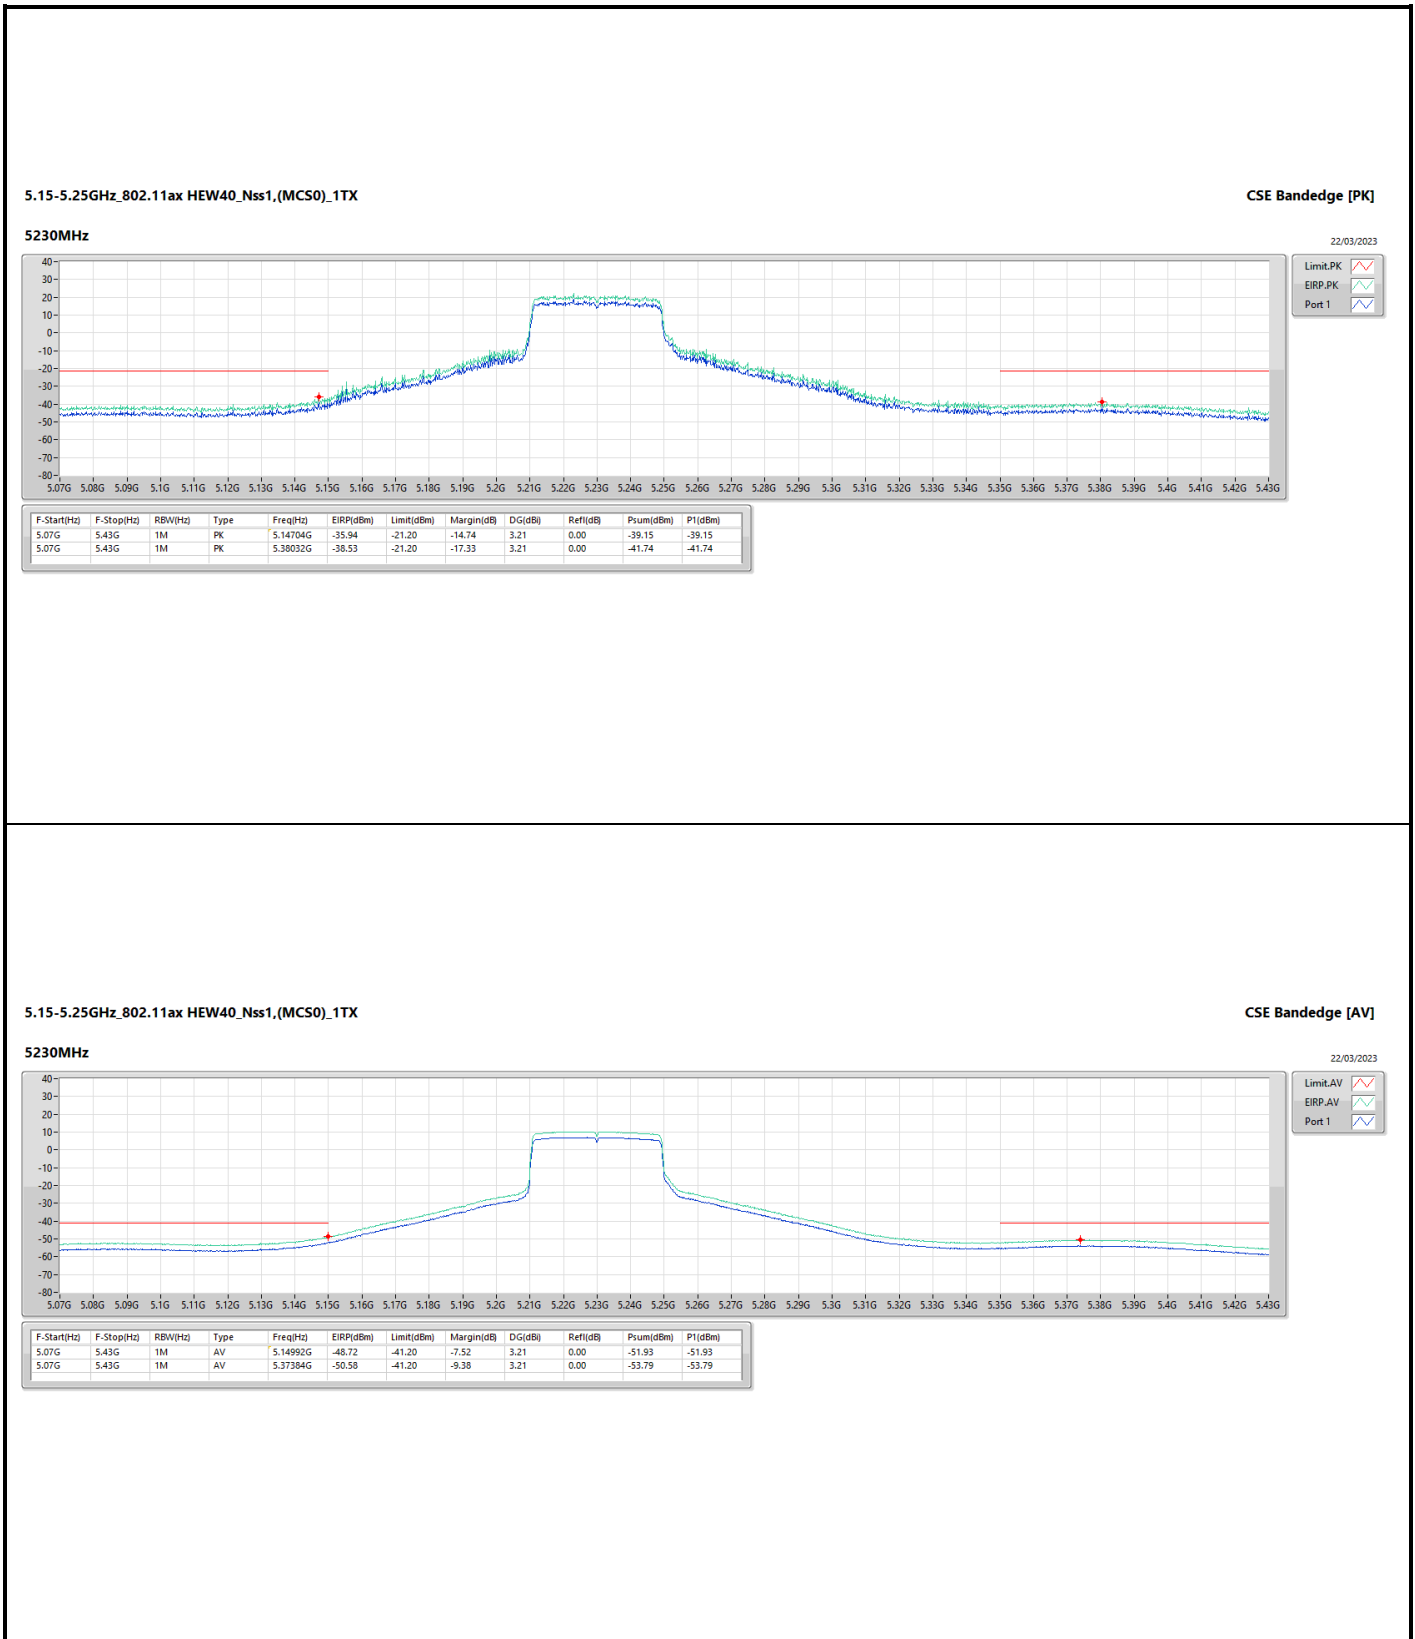

5.725-5.85GHz_802.11ax HEW20_Nss1,(MCS0)_1TX

CSE Bandedge [PK]

5745MHz

22/03/2023

Legend for plot:

- Limit_PK (Red line)
- EIRP_PK (Green line)
- Port 1 (Blue line)

F-Start(Hz)	F-Stop(Hz)	RBW(Hz)	Type	Freq(Hz)	EIRP(dBm)	Limit(dBm)	Margin(dB)	DG(dB)	RefI(dB)	Psum(dBm)	P1(dBm)
5.685G	5.89G	1M	PK	5.71647G	-18.03	14.61	-32.64	3.78	0.00	-21.81	-21.81
5.685G	5.89G	1M	PK	5.88959G	-41.46	-0.80	-40.66	3.78	0.00	-45.24	-45.24