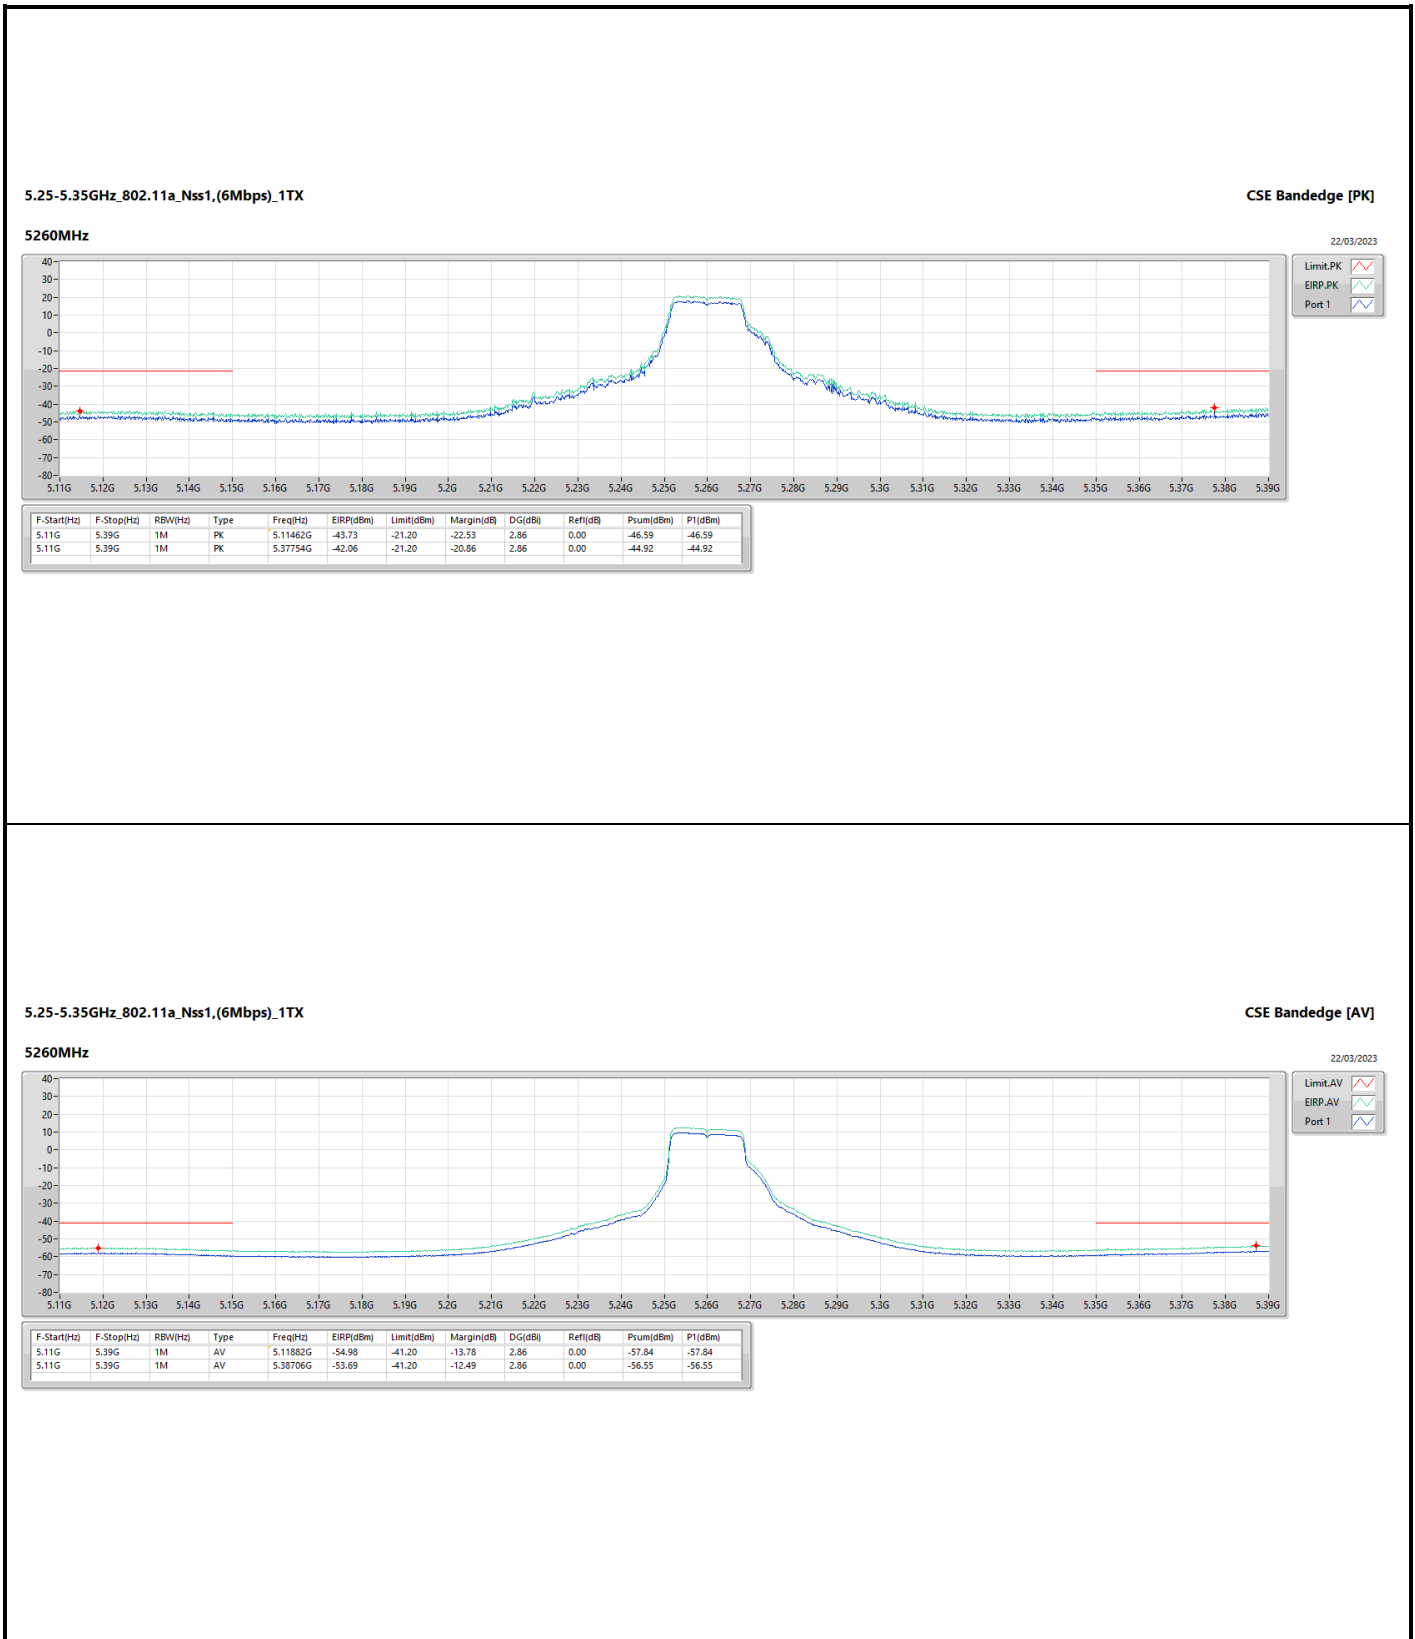

5.47-5.725GHz_802.11a_Nss1,(6Mbps)_1TX

CSE Bandedge [PK]

5720MHz Straddle 5.47-5.725GHz

22/03/2023

Legend for CSE Bandedge [PK]:

- Limit.PK (Red line)
- EIRP.PK (Blue line)
- Port 1 (Blue line)

F.Start(Hz)	F.Stop(Hz)	RBW(Hz)	Type	Freq(Hz)	EIRP(dBm)	Limit(dBm)	Margin(dB)	DG(dB)	RefI(dB)	Psum(dBm)	P1(dBm)
5.43G	5.89G	1M	PK	5.43391G	-43.74	-21.20	-22.54	3.11	0.00	-46.85	-46.85
5.43G	5.89G	1M	PK	5.46013G	-43.68	-27.00	-16.68	3.11	0.00	-46.79	-46.79
5.43G	5.89G	1M	PK	5.86447G	-41.67	-27.00	-14.67	3.11	0.00	-44.78	-44.78