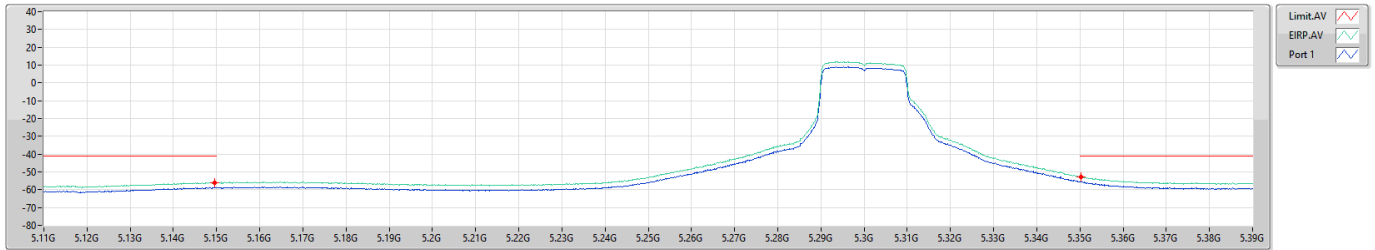

5.25-5.35GHz_802.11ax HEW20_Nss1,(MCS0)_1TX

CSE Bandedge [AV]

5300MHz

22/03/2023

F-Start(Hz)	F-Stop(Hz)	RBW(Hz)	Type	Freq(Hz)	EIRP(dBm)	Limit(dBm)	Margin(dB)	DG(dB)	RefI(dB)	Psum(dBm)	P1(dBm)
5.11G	5.39G	1M	AV	5.14962G	-55.96	-41.20	-14.76	2.86	0.00	-58.82	-58.82
5.11G	5.39G	1M	AV	5.35024G	-52.63	-41.20	-11.43	2.86	0.00	-55.49	-55.49

5.25-5.35GHz_802.11ax HEW20_Nss1,(MCS0)_1TX

CSE Bandedge [PK]

5320MHz

22/03/2023