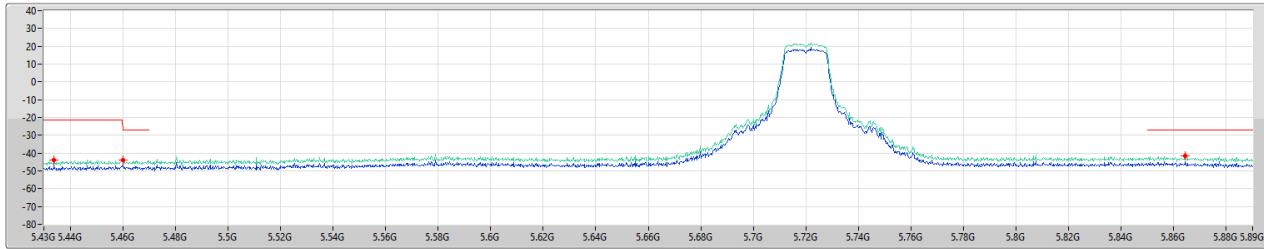

5.47-5.725GHz_802.11a_Nss1,(6Mbps)_1TX

CSE Bandedge [PK]

5720MHz Straddle 5.47-5.725GHz

22/03/2023

F.Start(Hz)	F.Stop(Hz)	RBW(Hz)	Type	Freq(Hz)	EIRP(dBm)	Limit(dBm)	Margin(dB)	DG(dB)	RefI(dB)	Psum(dBm)	P1(dBm)
5.43G	5.89G	1M	PK	5.43391G	-43.74	-21.20	-22.54	3.11	0.00	-46.85	-46.85
5.43G	5.89G	1M	PK	5.46013G	-43.68	-27.00	-16.68	3.11	0.00	-46.79	-46.79
5.43G	5.89G	1M	PK	5.86447G	-41.67	-27.00	-14.67	3.11	0.00	-44.78	-44.78

5.47-5.725GHz_802.11a_Nss1,(6Mbps)_1TX

CSE Bandedge [AV]

5720MHz Straddle 5.47-5.725GHz

22/03/2023