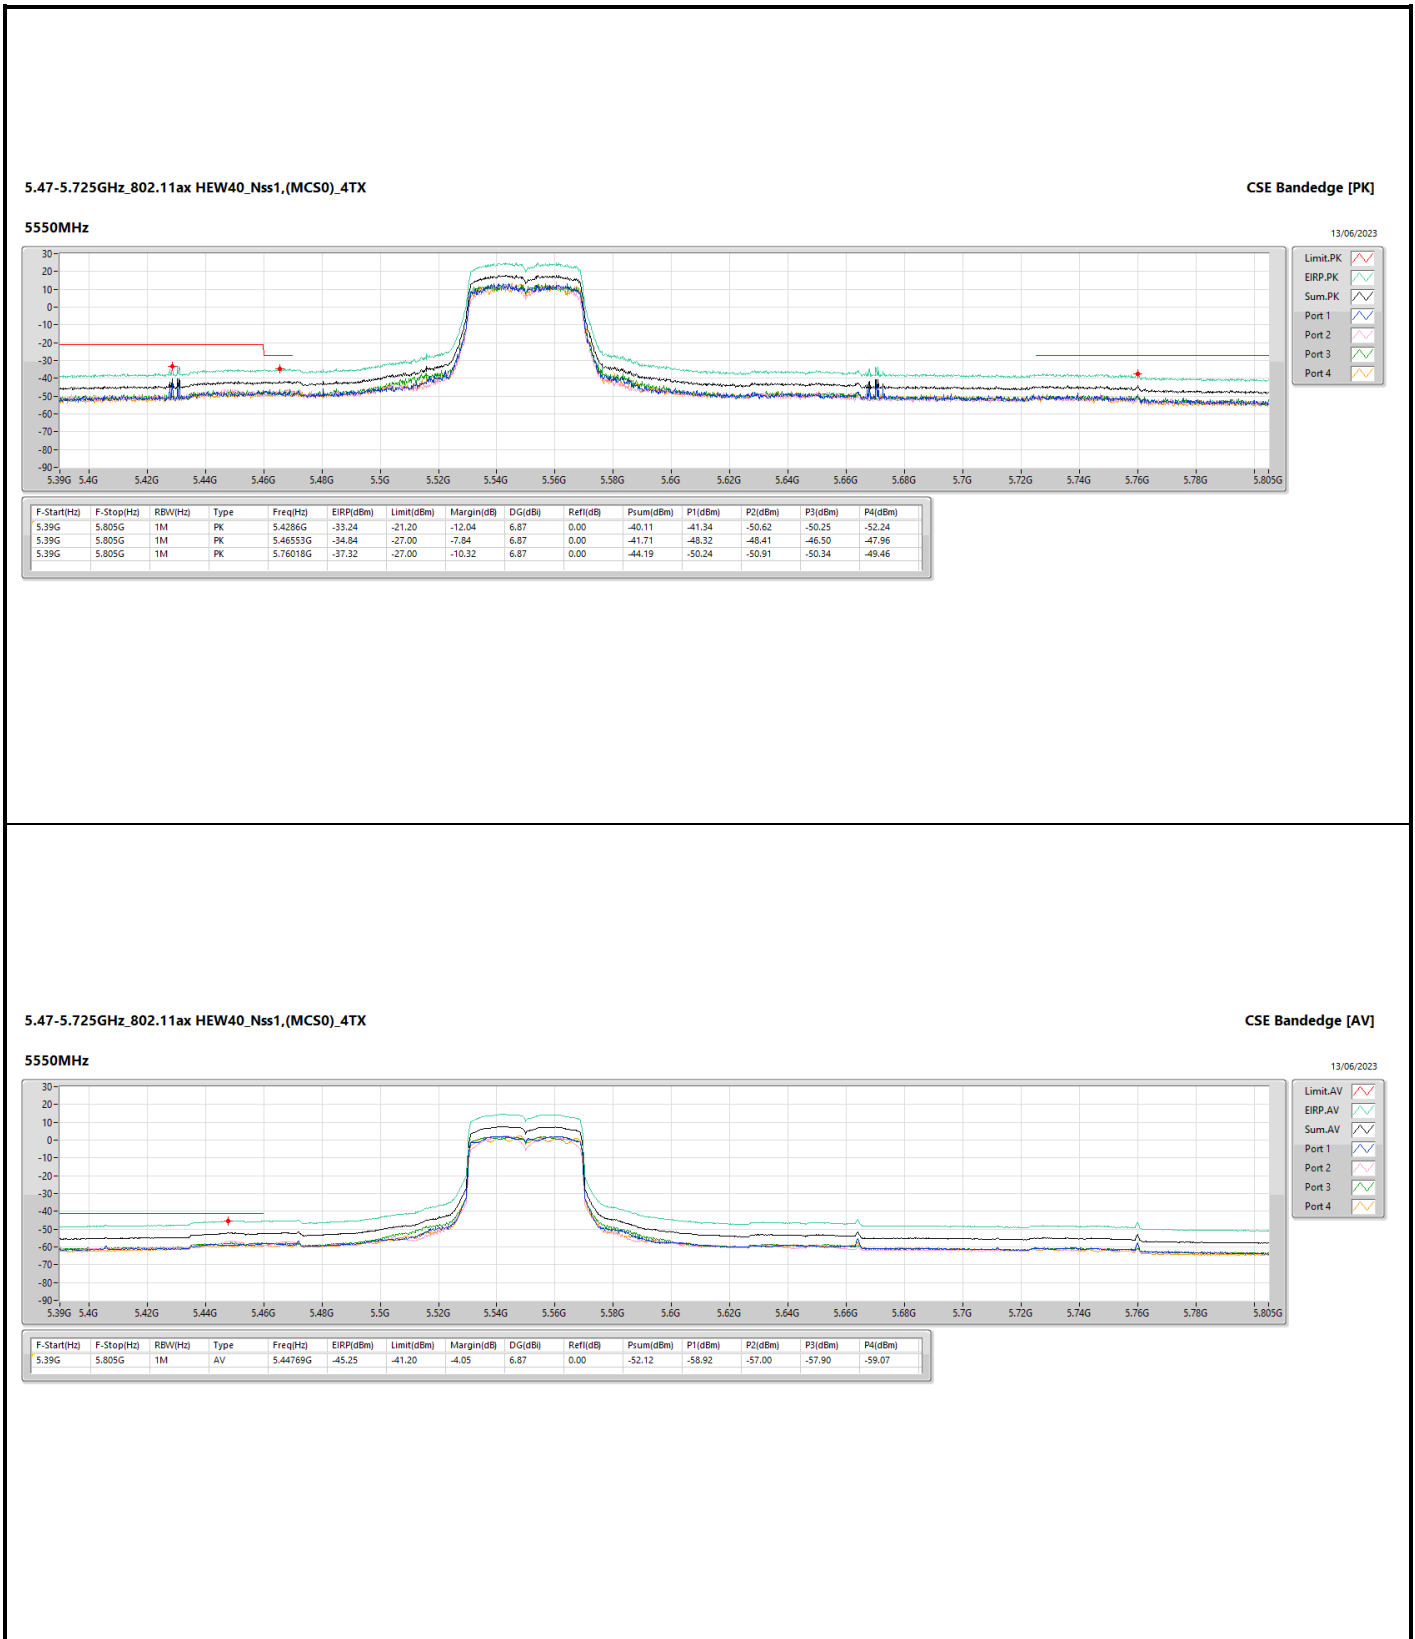

5.47-5.725GHz_802.11ax HEW40_Nss1_(MCS0)_4TX

CSE Bandedge [AV]

5510MHz

13/06/2023

F.Start(Hz)	F.Stop(Hz)	RBW(Hz)	Type	Freq(Hz)	EIRP(dBm)	Limit(dBm)	Margin(dB)	DG(dB)	RefI(dB)	Psum(dBm)	P1(dBm)	P2(dBm)	P3(dBm)	P4(dBm)
5.39G	5.805G	1M	AV	5.45993G	-43.58	-41.20	-2.38	6.87	0.00	-50.45	-57.22	-56.72	-54.84	-57.67