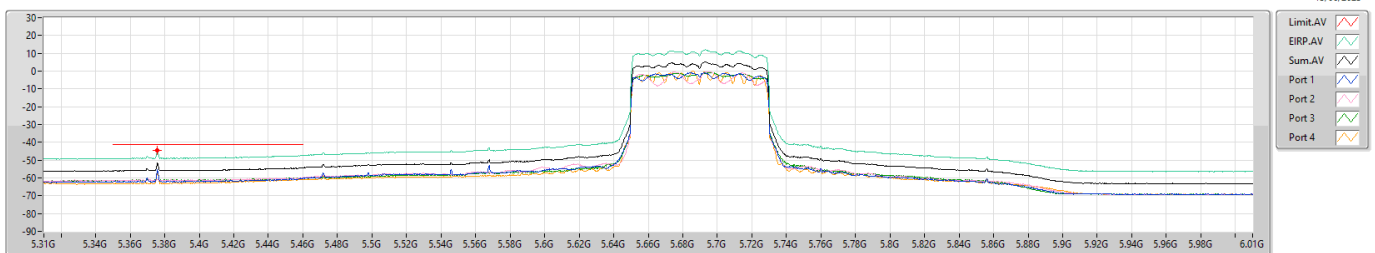

5.47-5.725GHz_802.11ax HEW80_Nss1,(MCS0)_4TX

CSE Bandedge [PK]

5690MHz Straddle 5.47-5.725GHz

13/06/2023

F-Start(Hz)	F-Stop(Hz)	RBW(Hz)	Type	Freq(Hz)	EIRP(dBm)	Limit(dBm)	Margin(dB)	DG(dB)	RefI(dB)	Psum(dBm)	P1(dBm)	P2(dBm)	P3(dBm)	P4(dBm)
5.31G	6.01G	1M	PK	5.31805G	-38.57	-27.00	-11.57	6.87	0.00	-45.44	-51.96	-51.99	-49.73	-52.79
5.31G	6.01G	1M	PK	5.4451G	-37.23	-21.20	-16.03	6.87	0.00	-44.10	-50.38	-50.15	-50.49	-49.53
5.31G	6.01G	1M	PK	5.46925G	-36.74	-27.00	-9.74	6.87	0.00	-43.61	-50.04	-49.17	-48.90	-50.64
5.31G	6.01G	1M	PK	5.85635G	-38.39	-27.00	-11.39	6.87	0.00	-45.26	-50.46	-51.85	-51.27	-51.69

5.47-5.725GHz_802.11ax HEW80_Nss1,(MCS0)_4TX

CSE Bandedge [AV]

5690MHz Straddle 5.47-5.725GHz

13/06/2023

F-Start(Hz)	F-Stop(Hz)	RBW(Hz)	Type	Freq(Hz)	EIRP(dBm)	Limit(dBm)	Margin(dB)	DG(dB)	RefI(dB)	Psum(dBm)	P1(dBm)	P2(dBm)	P3(dBm)	P4(dBm)
5.31G	6.01G	1M	AV	5.3758G	-44.62	-41.20	-3.42	6.87	0.00	-51.49	-55.31	-60.73	-60.82	-56.06