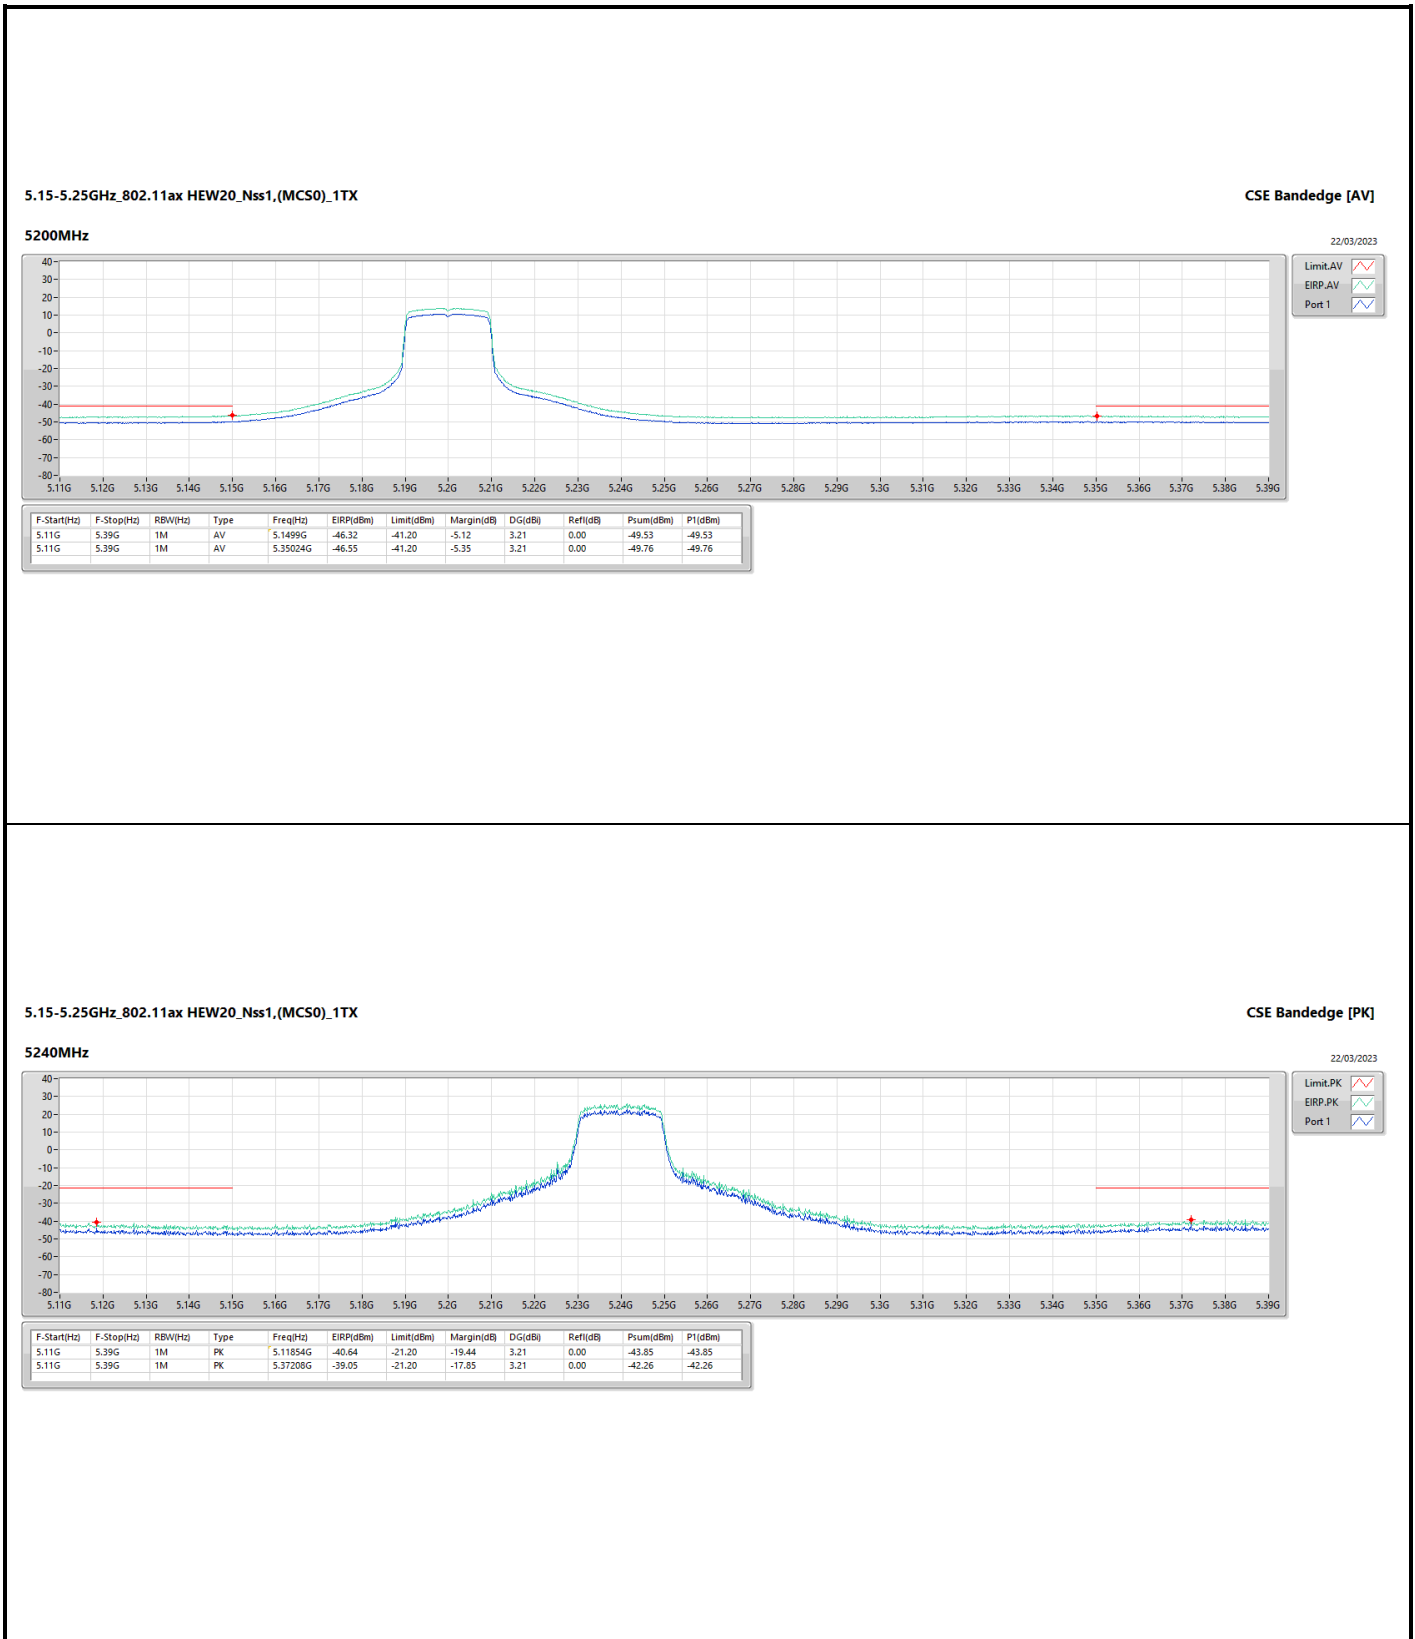

5.15-5.25GHz_802.11ax HEW20_Nss1,(MCS0)_1TX

CSE Bandedge [PK]

5200MHz

22/03/2023

F-Start(Hz)	F-Stop(Hz)	RBW(Hz)	Type	Freq(Hz)	EIRP(dBm)	Limit(dBm)	Margin(dB)	DG(dB)	Ref1(dB)	Psum(dBm)	P1(dBm)
5.11G	5.39G	1M	PK	5.14962G	-38.23	-21.20	-17.03	3.21	0.00	-41.44	-41.44
5.11G	5.39G	1M	PK	5.36858G	-40.38	-21.20	-19.18	3.21	0.00	-43.59	-43.59