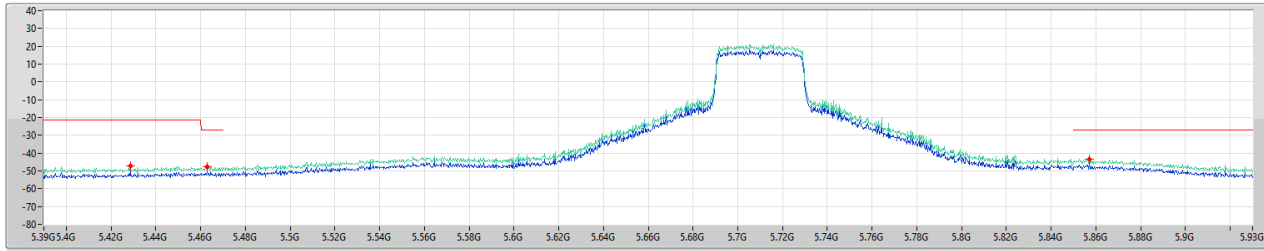

5.47-5.725GHz_802.11ax_HEW40_Nss1,(MCS0)_1TX

CSE Bandedge [PK]

5710MHz Straddle 5.47-5.725GHz

22/03/2023

F.Start(Hz)	F.Stop(Hz)	RBW(Hz)	Type	Freq(Hz)	EIRP(dBm)	Limit(dBm)	Margin(dB)	DG(dB)	RefI(dB)	Psum(dBm)	P1(dBm)
5.39G	5.93G	1M	PK	5.42861G	-47.03	-21.20	-25.83	3.11	0.00	-50.14	-50.14
5.39G	5.93G	1M	PK	5.4629G	-47.56	-27.00	-20.56	3.11	0.00	-50.67	-50.67
5.39G	5.93G	1M	PK	5.8571G	-43.31	-27.00	-16.31	3.11	0.00	-46.42	-46.42

5.47-5.725GHz_802.11ax_HEW40_Nss1,(MCS0)_1TX

CSE Bandedge [AV]

5710MHz Straddle 5.47-5.725GHz

22/03/2023