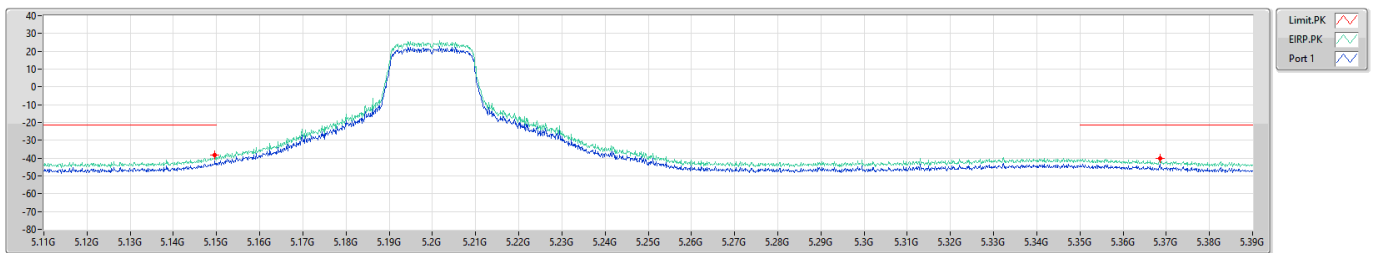

F-Start(Hz)	F-Stop(Hz)	RBW(Hz)	Type	Freq(Hz)	EIRP(dBm)	Limit(dBm)	Margin(dB)	DG(dB)	Ref1(dB)	Psum(dBm)	P1(dBm)
5.11G	5.39G	1M	PK	5.14962G	-38.23	-21.20	-17.03	3.21	0.00	-41.44	-41.44
5.11G	5.39G	1M	PK	5.36858G	-40.38	-21.20	-19.18	3.21	0.00	-43.59	-43.59