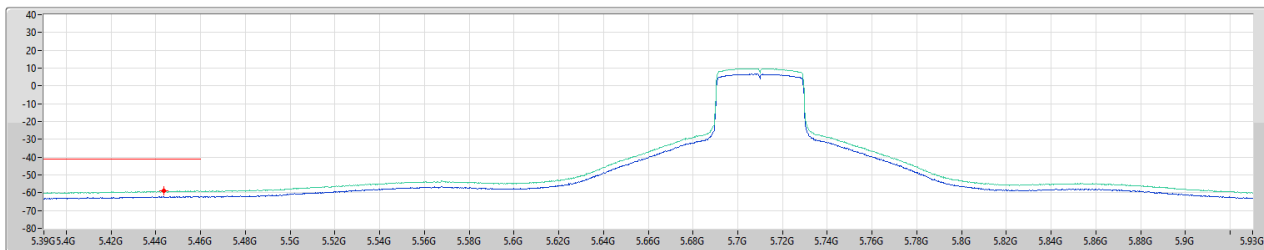

F.Start(Hz)	F.Stop(Hz)	RBW(Hz)	Type	Freq(Hz)	EIRP(dBm)	Limit(dBm)	Margin(dB)	DG(dB)	RefI(dB)	Psum(dBm)	P1(dBm)
5.39G	5.93G	1M	AV	5.44373G	-59.06	-41.20	-17.86	3.11	0.00	-62.17	-62.17