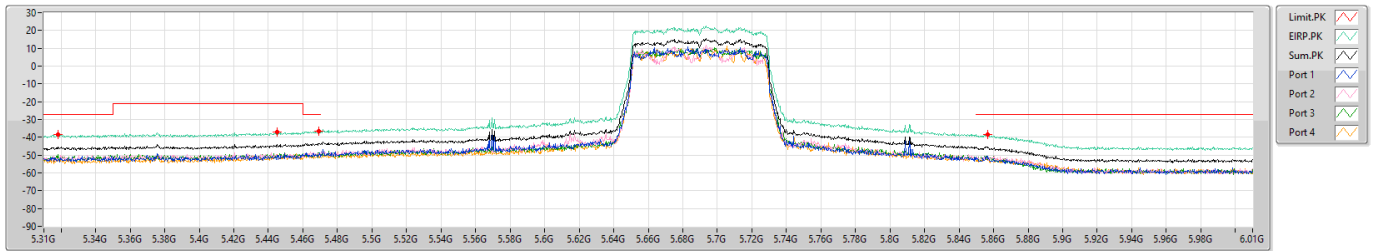

5.47-5.725GHz_802.11ax HEW80_Nss1,(MCS0)_4TX

CSE Bandedge [AV]

5610MHz

13/06/2023

F-Start(Hz)	F-Stop(Hz)	RBW(Hz)	Type	Freq(Hz)	EIRP(dBm)	Limit(dBm)	Margin(dB)	DG(dB)	RefI(dB)	Psum(dBm)	P1(dBm)	P2(dBm)	P3(dBm)	P4(dBm)
5.31G	5.885G	1M	AV	5.37584G	-44.85	-41.20	-3.65	6.87	0.00	-51.72	-56.01	-61.48	-60.21	-55.91

5.47-5.725GHz_802.11ax HEW80_Nss1,(MCS0)_4TX

CSE Bandedge [PK]

5690MHz Straddle 5.47-5.725GHz

13/06/2023

F-Start(Hz)	F-Stop(Hz)	RBW(Hz)	Type	Freq(Hz)	EIRP(dBm)	Limit(dBm)	Margin(dB)	DG(dB)	RefI(dB)	Psum(dBm)	P1(dBm)	P2(dBm)	P3(dBm)	P4(dBm)
5.31G	6.01G	1M	PK	5.31805G	-38.57	-27.00	-11.57	6.87	0.00	-45.44	-51.96	-51.99	-49.73	-52.79
5.31G	6.01G	1M	PK	5.4451G	-37.23	-21.20	-16.03	6.87	0.00	-44.10	-50.38	-50.15	-50.49	-49.53
5.31G	6.01G	1M	PK	5.46925G	-36.74	-27.00	-9.74	6.87	0.00	-43.61	-50.04	-49.17	-48.90	-50.64
5.31G	6.01G	1M	PK	5.85635G	-38.39	-27.00	-11.39	6.87	0.00	-45.26	-50.46	-51.85	-51.27	-51.69