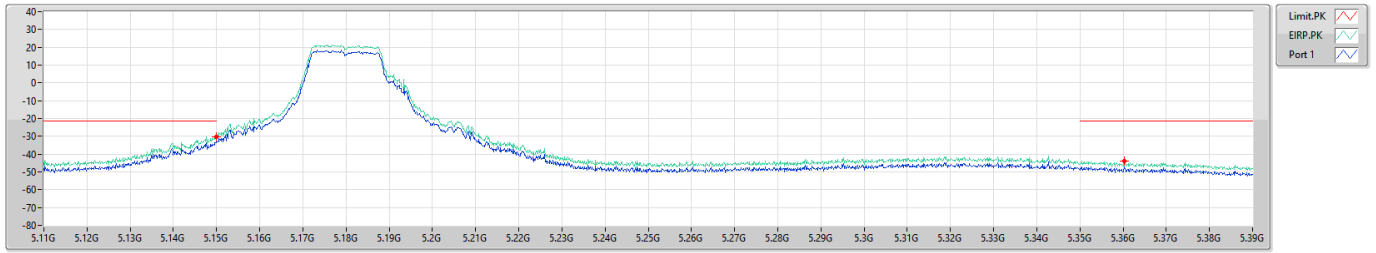

5.15-5.25GHz_802.11a_Nss1,(6Mbps)_1TX

CSE Bandedge [PK]

5180MHz

22/03/2023

F-Start(Hz)	F-Stop(Hz)	RBW(Hz)	Type	Freq(Hz)	EIRP(dBm)	Limit(dBm)	Margin(dB)	DG(dB)	Ref(dB)	Psum(dBm)	P1(dBm)
5.11G	5.39G	1M	PK	5.1499G	-30.14	-21.20	-8.94	3.21	0.00	-33.35	-33.35
5.11G	5.39G	1M	PK	5.36032G	-43.76	-21.20	-22.56	3.21	0.00	-46.97	-46.97

5.15-5.25GHz_802.11a_Nss1,(6Mbps)_1TX

CSE Bandedge [AV]

5180MHz

22/03/2023