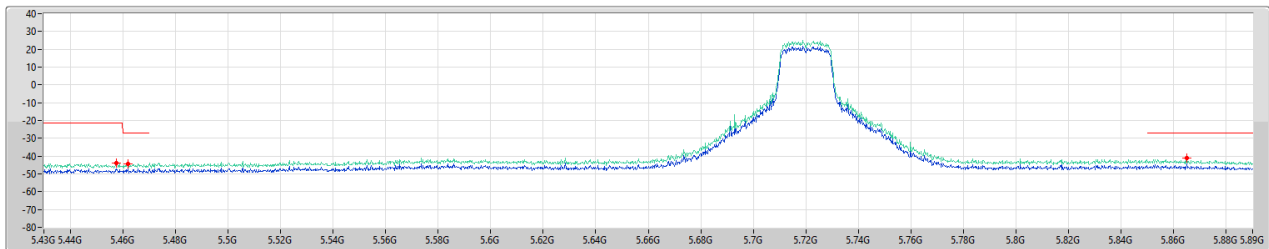

F.Start(Hz)	F.Stop(Hz)	RBW(Hz)	Type	Freq(Hz)	EIRP(dBm)	Limit(dBm)	Margin(dB)	DG(dB)	RefI(dB)	Psum(dBm)	P1(dBm)
5.43G	5.89G	1M	PK	5.4576G	-43.92	-21.20	-22.72	3.11	0.00	-47.03	-47.03
5.43G	5.89G	1M	PK	5.46191G	-44.23	-27.00	-17.23	3.11	0.00	-47.34	-47.34
5.43G	5.89G	1M	PK	5.86455G	-41.24	-27.00	-14.24	3.11	0.00	-44.35	-44.35