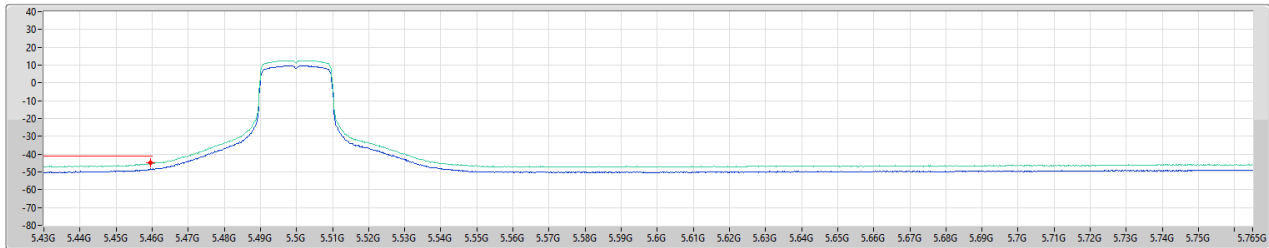

5.47-5.725GHz_802.11ax HEW20_Nss1,(MCS0)_1TX

CSE Bandedge [AV]

5500MHz

22/03/2023

F.Start(Hz)	F.Stop(Hz)	RBW(Hz)	Type	Freq(Hz)	EIRP(dBm)	Limit(dBm)	Margin(dB)	DG(dB)	RefI(dB)	Psum(dBm)	P1(dBm)
5.43G	5.765G	1M	AV	5.45948G	-45.05	-41.20	-3.85	3.11	0.00	-48.16	-48.16

5.47-5.725GHz_802.11ax HEW20_Nss1,(MCS0)_1TX

CSE Bandedge [PK]

5580MHz

22/03/2023