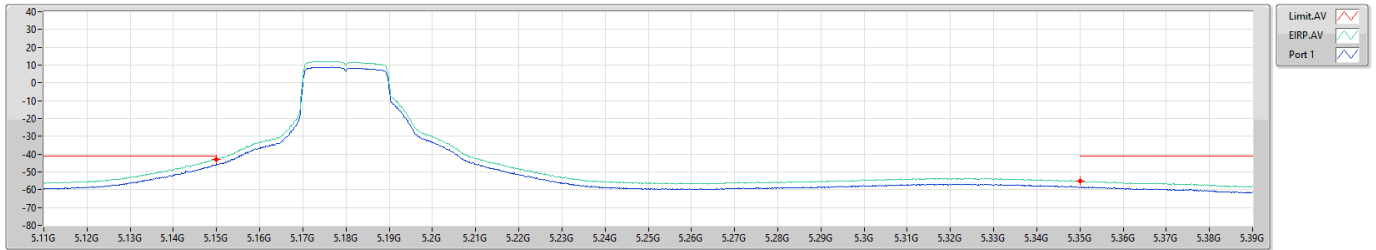

5.15-5.25GHz_802.11ax_HEW20_Nss1,(MCS0)_1TX

CSE Bandedge [PK]

5180MHz

22/03/2023

F-Start(Hz)	F-Stop(Hz)	RBW(Hz)	Type	Freq(Hz)	EIRP(dBm)	Limit(dBm)	Margin(dB)	DG(dB)	Ref1(dB)	Psum(dBm)	P1(dBm)
5.11G	5.39G	1M	PK	5.14976G	-28.94	-21.20	-7.74	3.21	0.00	-32.15	-32.15
5.11G	5.39G	1M	PK	5.35262G	-43.62	-21.20	-22.42	3.21	0.00	-46.83	-46.83

5.15-5.25GHz_802.11ax HEW20_Nss1,(MCS0)_1TX

CSE Bandedge [AV]

5180MHz

22/03/2023

F-Start(Hz)	F-Stop(Hz)	RBW(Hz)	Type	Freq(Hz)	EIRP(dBm)	Limit(dBm)	Margin(dB)	DG(dB)	Ref1(dB)	Psum(dBm)	P1(dBm)
5.11G	5.39G	1M	AV	5.1499G	-42.81	-41.20	-1.61	3.21	0.00	-46.02	-46.02
5.11G	5.39G	1M	AV	5.3501G	-55.04	-41.20	-13.84	3.21	0.00	-58.25	-58.25