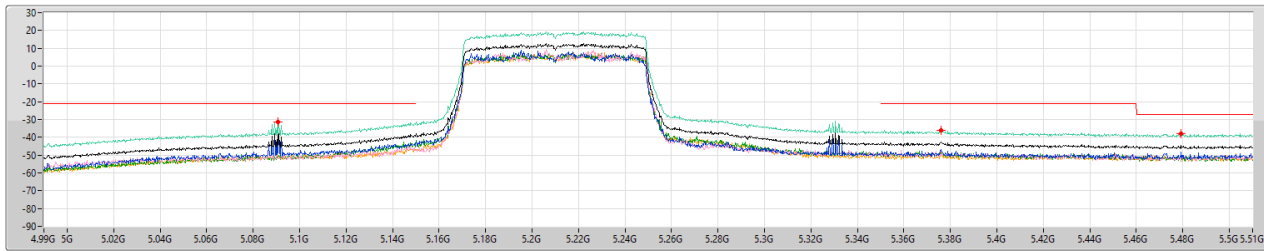

5.15-5.25GHz_802.11ax HEW80_Nss1,(MCS0)_4TX

CSE Bandedge [PK]

5210MHz

13/06/2023

F-Start(Hz)	F-Stop(Hz)	RBW(Hz)	Type	Freq(Hz)	EIRP(dBm)	Limit(dBm)	Margin(dB)	DG(dB)	Ref(dB)	Psum(dBm)	P1(dBm)	P2(dBm)	P3(dBm)	P4(dBm)
4.99G	5.51G	1M	PK	5.09062G	-31.34	-21.20	-10.14	6.58	0.00	-37.92	-38.52	-52.22	-51.91	-50.72
4.99G	5.51G	1M	PK	5.37594G	-35.92	-21.20	-14.72	6.58	0.00	-42.50	-46.90	-49.09	-50.19	-48.57
4.99G	5.51G	1M	PK	5.47932G	-38.03	-27.00	-11.03	6.58	0.00	-44.61	-46.16	-51.05	-53.31	-51.70

5.15-5.25GHz_802.11ax HEW80_Nss1,(MCS0)_4TX

CSE Bandedge [AV]

5210MHz

13/06/2023