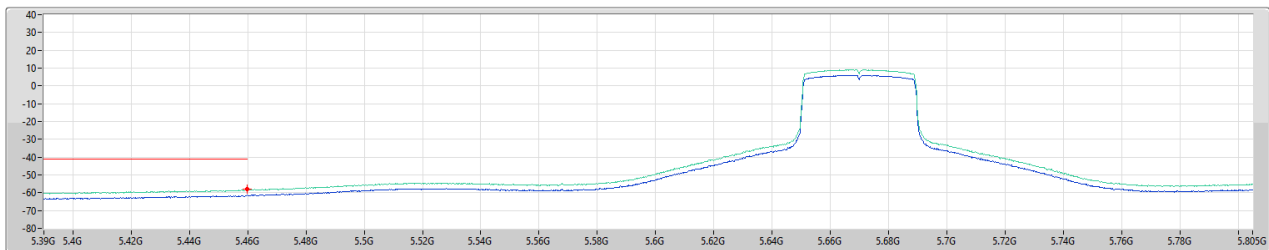

F.Start(Hz)	F.Stop(Hz)	RBW(Hz)	Type	Freq(Hz)	EIRP(dBm)	Limit(dBm)	Margin(dB)	DG(dB)	RefI(dB)	Psum(dBm)	P1(dBm)
5.39G	5.805G	1M	AV	5.45972G	-58.15	-41.20	-16.95	3.11	0.00	-61.26	-61.26