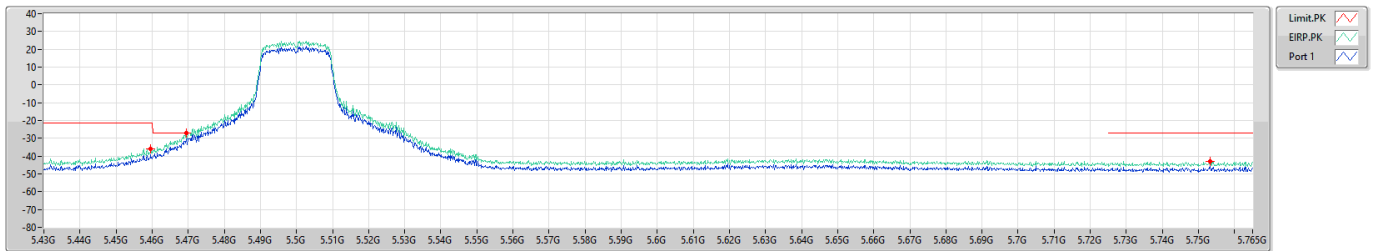

F-Start(Hz)	F-Stop(Hz)	RBW(Hz)	Type	Freq(Hz)	EIRP(dBm)	Limit(dBm)	Margin(dB)	DG(dB)	Ref1(dB)	Psum(dBm)	P1(dBm)
5.43G	5.765G	1M	PK	5.45965G	-35.99	-21.20	-14.79	3.11	0.00	-39.10	-39.10
5.43G	5.765G	1M	PK	5.46953G	-27.05	-27.00	-0.05	3.11	0.00	-30.16	-30.16
5.43G	5.765G	1M	PK	5.75326G	-42.79	-27.00	-15.79	3.11	0.00	-45.90	-45.90