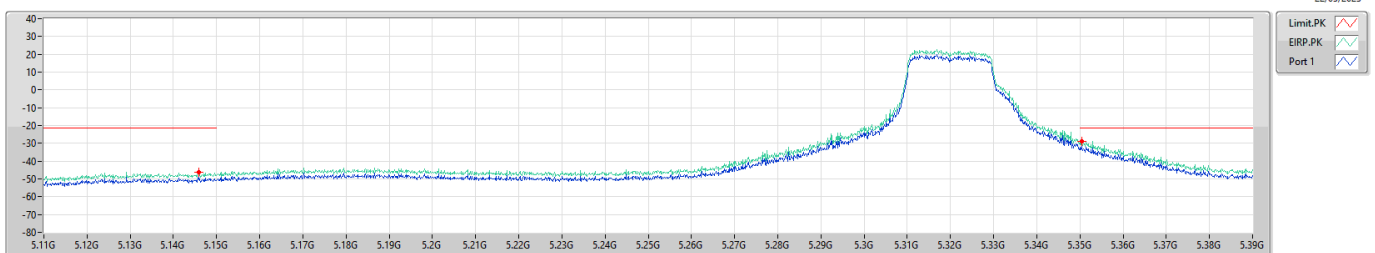

F-Start(Hz)	F-Stop(Hz)	RBW(Hz)	Type	Freq(Hz)	EIRP(dBm)	Limit(dBm)	Margin(dB)	DG(dB)	RefI(dB)	Psum(dBm)	P1(dBm)
5.11G	5.39G	1M	PK	5.14584G	-46.30	-21.20	-25.10	2.86	0.00	-49.16	-49.16
5.11G	5.39G	1M	PK	5.35038G	-28.71	-21.20	-7.51	2.86	0.00	-31.57	-31.57