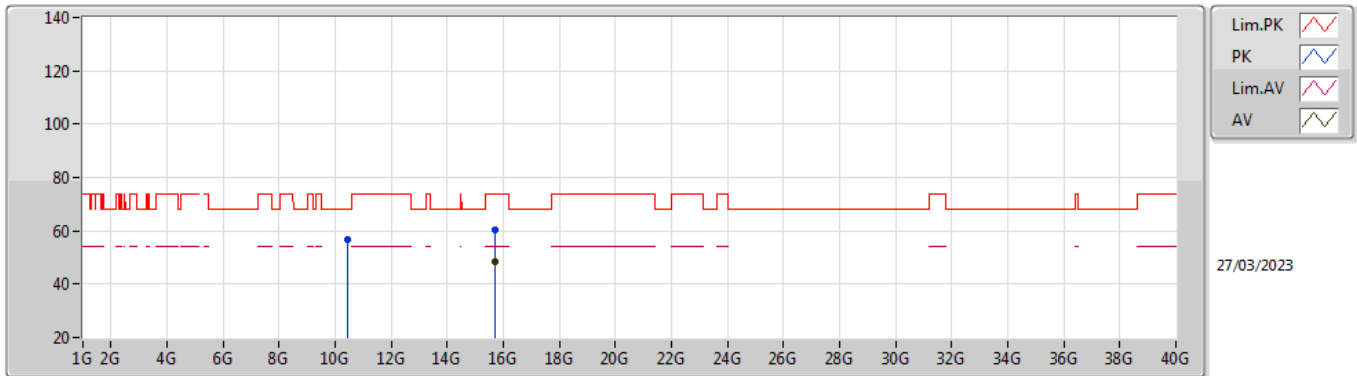

5.15-5.25GHz_802.11ax HEW40_Nss1,(MCS0)_1TX

5230MHz_TX

EUT Y_1TX
Setting 24
01-I-M-2

Type	Freq (Hz)	Level (dBuV/m)	Limit (dBuV/m)	Margin (dB)	Raw (dBuV)	Dist (m)	Condition	Azimuth (°)	Height (m)	Comment	AF (dB)	CL (dB)	PA (dB)
PK	10.45478G	56.95	68.20	-11.25	41.36	3	Vertical	55	2.15	-	38.80	8.48	31.69
PK	15.705G	60.40	74.00	-13.60	42.18	3	Vertical	0	2.51	-	38.31	10.58	30.67
AV	15.70116G	48.22	54.00	-5.78	30.01	3	Vertical	0	2.51	-	38.30	10.58	30.67