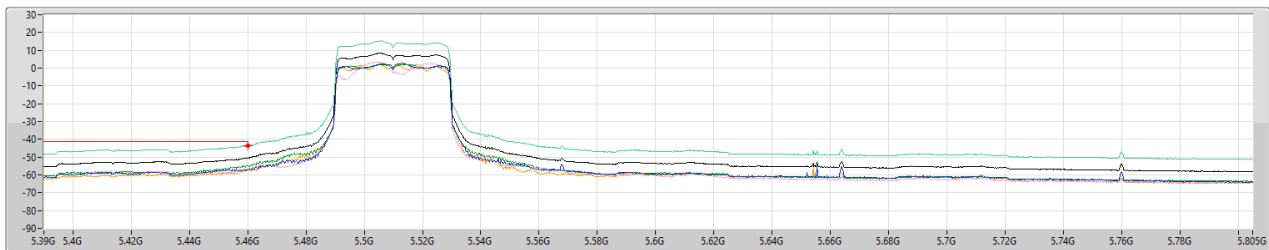

F.Start(Hz)	F.Stop(Hz)	RBW(Hz)	Type	Freq(Hz)	EIRP(dBm)	Limit(dBm)	Margin(dB)	DG(dB)	RefI(dB)	Psum(dBm)	P1(dBm)	P2(dBm)	P3(dBm)	P4(dBm)
5.39G	5.805G	1M	AV	5.45993G	-43.58	-41.20	-2.38	6.87	0.00	-50.45	-57.22	-56.72	-54.84	-57.67