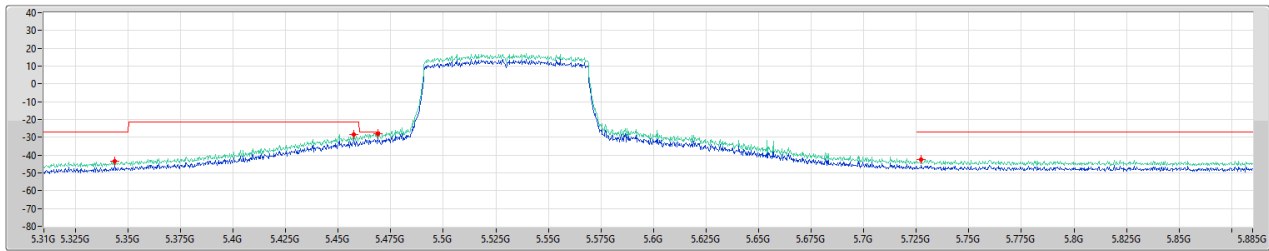

5.47-5.725GHz_802.11ax HEW80_Nss1,(MCS0)_1TX

CSE Bandedge [PK]

5530MHz

22/03/2023

Limit:PK
EIRP:PK
Port 1

F-Start(Hz)	F-Stop(Hz)	RBW(Hz)	Type	Freq(Hz)	EIRP(dBm)	Limit(dBm)	Margin(dB)	DG(dB)	Ref1(dB)	Psum(dBm)	P1(dBm)
5.31G	5.885G	1M	PK	5.34364G	-43.32	-27.00	-16.32	3.11	0.00	-46.43	-46.43
5.31G	5.885G	1M	PK	5.45749G	-28.37	-21.20	-7.17	3.11	0.00	-31.48	-31.48
5.31G	5.885G	1M	PK	5.46899G	-27.77	-27.00	-0.77	3.11	0.00	-30.88	-30.88
5.31G	5.885G	1M	PK	5.72745G	-42.69	-27.00	-15.69	3.11	0.00	-45.80	-45.80

5.47-5.725GHz_802.11ax HEW80_Nss1,(MCS0)_1TX

CSE Bandedge [AV]

5530MHz

22/03/2023