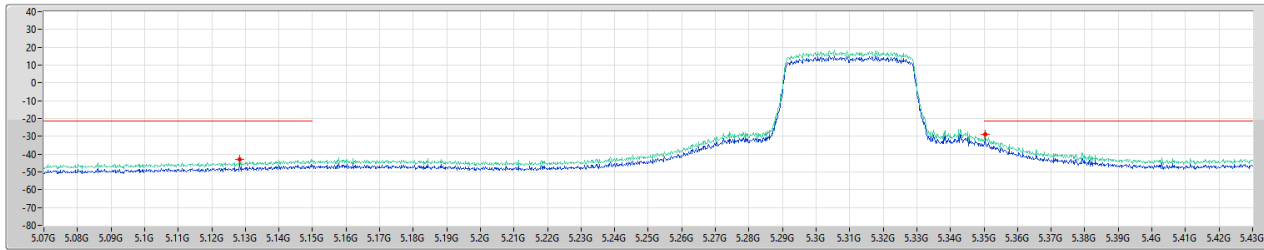

5.25-5.35GHz_802.11ax_HEW40_Nss1,(MCS0)_1TX

CSE Bandedge [PK]

5310MHz

22/03/2023

F-Start(Hz)	F-Stop(Hz)	RBW(Hz)	Type	Freq(Hz)	EIRP(dBm)	Limit(dBm)	Margin(dB)	DG(dB)	Ref1(dB)	Psum(dBm)	P1(dBm)
5.07G	5.43G	1M	PK	5.12832G	-42.85	-21.20	-21.65	2.86	0.00	-45.71	-45.71
5.07G	5.43G	1M	PK	5.35026G	-29.08	-21.20	-7.88	2.86	0.00	-31.94	-31.94

5.25-5.35GHz_802.11ax_HEW40_Nss1,(MCS0)_1TX

CSE Bandedge [AV]

5310MHz

22/03/2023