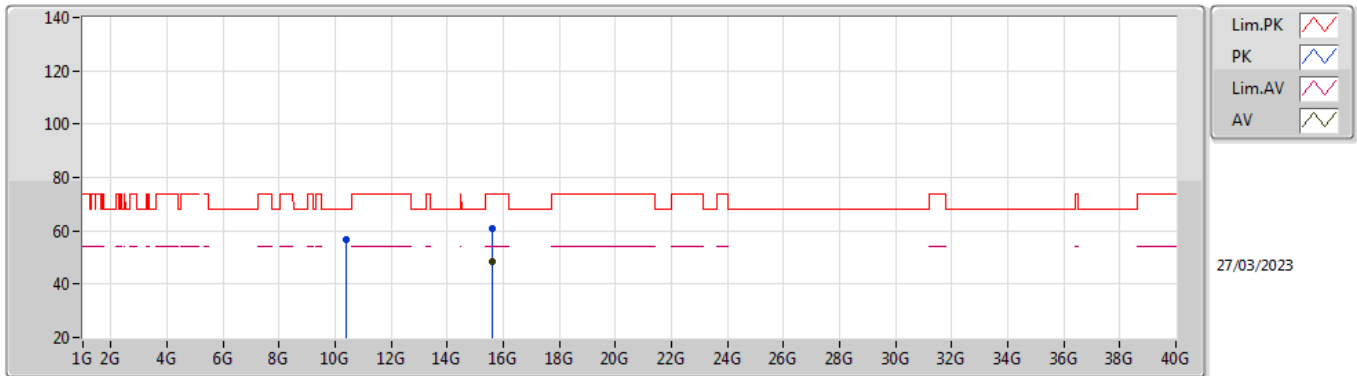

5.15-5.25GHz_802.11ax HEW20_Nss1,(MCS0)_2TX

5200MHz_TX

EUT Y_2TX
Setting 24
01-I-M-2

Type	Freq (Hz)	Level (dBuV/m)	Limit (dBuV/m)	Margin (dB)	Raw (dBuV)	Dist (m)	Condition	Azimuth (°)	Height (m)	Comment	AF (dB)	CL (dB)	PA (dB)
PK	10.40738G	56.82	68.20	-11.38	41.30	3	Vertical	360	1.80	-	38.80	8.46	31.74
PK	15.60126G	60.71	74.00	-13.29	42.47	3	Vertical	144	1.80	-	38.40	10.54	30.70
AV	15.58674G	48.30	54.00	-5.70	30.04	3	Vertical	144	1.80	-	38.43	10.53	30.70