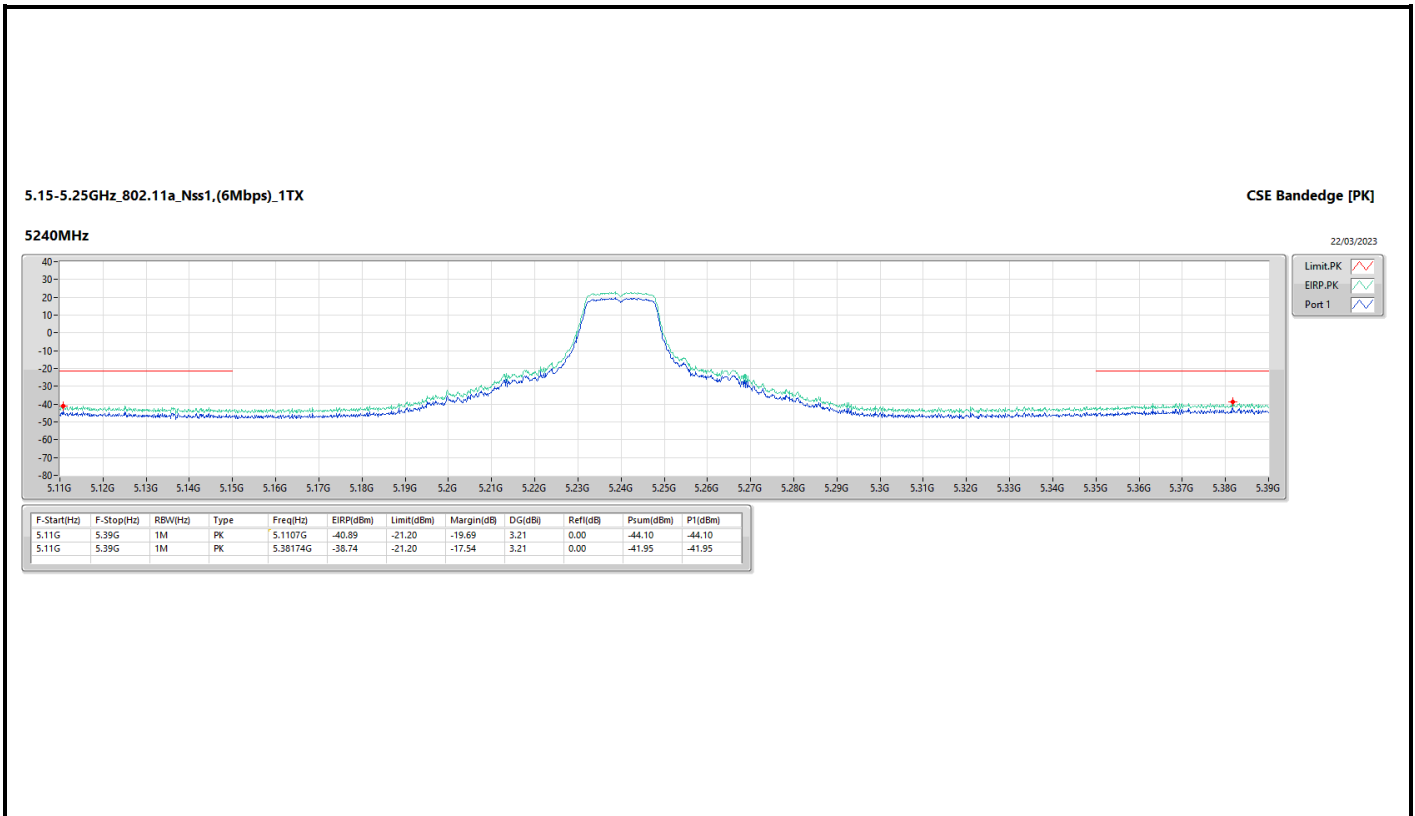

5.47-5.725GHz_802.11a_Nss1,(6Mbps)_1TX

CSE Bandedge [PK]

5720MHz Straddle 5.47-5.725GHz

22/03/2023

Legend for CSE Bandedge [PK]:

- Limit.PK (Red line)
- EIRP.PK (Blue line)
- Port 1 (Blue line)

F.Start(Hz)	F.Stop(Hz)	RBW(Hz)	Type	Freq(Hz)	EIRP(dBm)	Limit(dBm)	Margin(dB)	DG(dB)	RefI(dB)	Psum(dBm)	P1(dBm)
5.43G	5.89G	1M	PK	5.43391G	-43.74	-21.20	-22.54	3.11	0.00	-46.85	-46.85
5.43G	5.89G	1M	PK	5.46013G	-43.68	-27.00	-16.68	3.11	0.00	-46.79	-46.79
5.43G	5.89G	1M	PK	5.86447G	-41.67	-27.00	-14.67	3.11	0.00	-44.78	-44.78