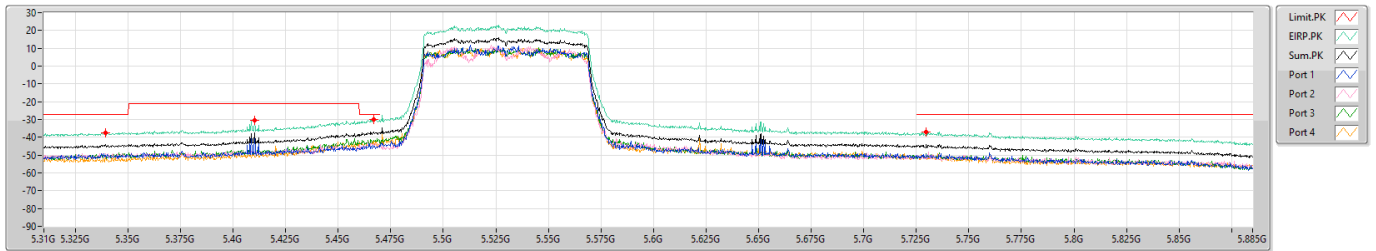

5.47-5.725GHz_802.11ax HEW80_Nss1,(MCS0)_4TX

CSE Bandedge [PK]

5530MHz

13/06/2023

F-Start(Hz)	F-Stop(Hz)	RBW(Hz)	Type	Freq(Hz)	EIRP(dBm)	Limit(dBm)	Margin(dB)	DG(dB)	RefI(dB)	Psum(dBm)	P1(dBm)	P2(dBm)	P3(dBm)	P4(dBm)
5.31G	5.885G	1M	PK	5.33933G	-37.33	-27.00	-10.33	6.87	0.00	-44.20	-50.20	-49.38	-50.30	-51.19
5.31G	5.885G	1M	PK	5.41034G	-30.68	-21.20	-9.48	6.87	0.00	-37.55	-38.50	-48.44	-49.08	-51.12
5.31G	5.885G	1M	PK	5.46698G	-30.02	-27.00	-3.02	6.87	0.00	-36.89	-45.30	-43.39	-41.69	-42.11
5.31G	5.885G	1M	PK	5.72975G	-37.19	-27.00	-10.19	6.87	0.00	-44.06	-49.88	-50.00	-49.04	-51.86

5.47-5.725GHz_802.11ax HEW80_Nss1,(MCS0)_4TX

CSE Bandedge [AV]

5530MHz

13/06/2023