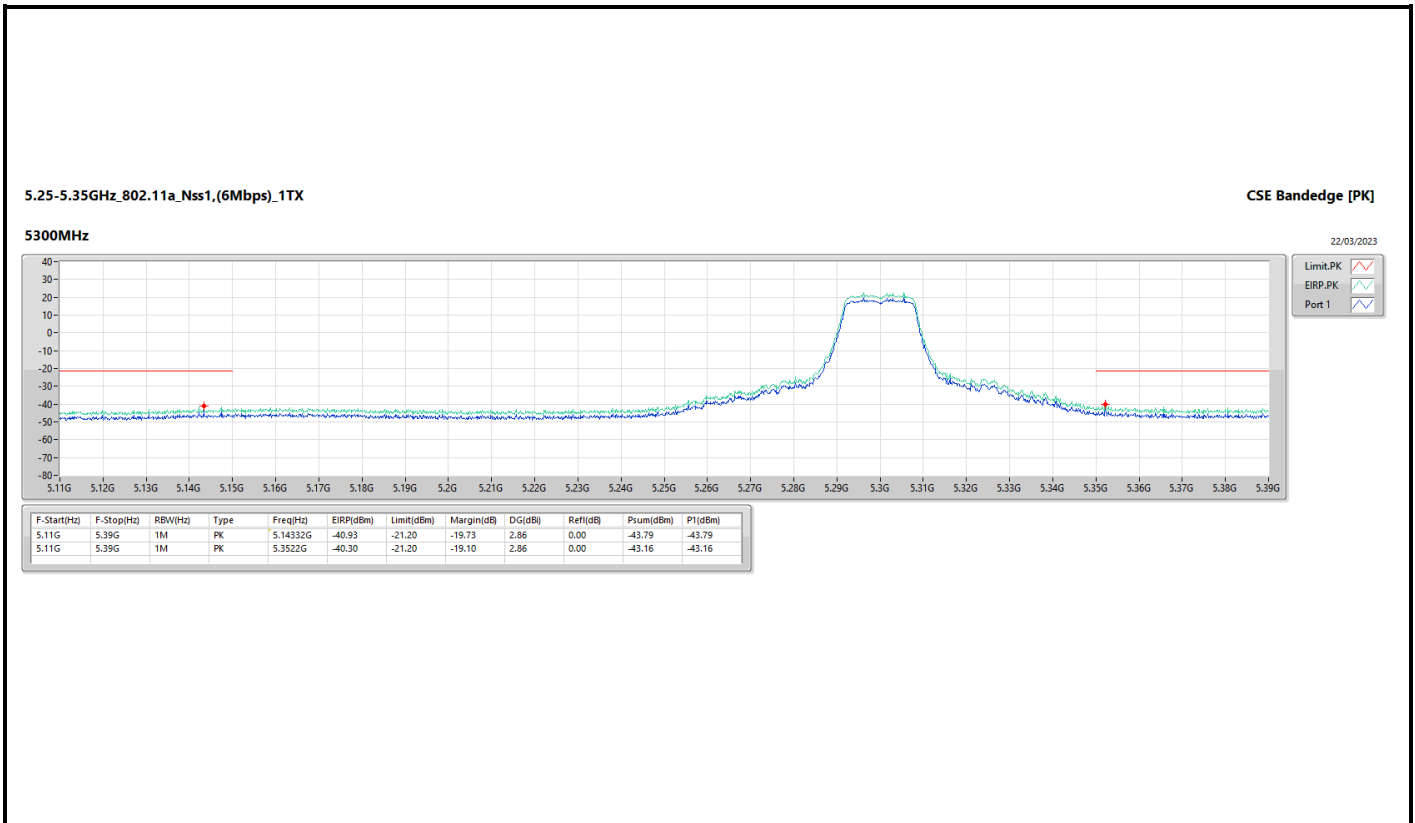

5.47-5.725GHz_802.11a_Nss1,(6Mbps)_1TX

CSE Bandedge [PK]

5720MHz Straddle 5.47-5.725GHz

22/03/2023

Legend for CSE Bandedge [PK]:

- Limit.PK (Red line)
- EIRP.PK (Blue line)
- Port 1 (Blue line)

F.Start(Hz)	F.Stop(Hz)	RBW(Hz)	Type	Freq(Hz)	EIRP(dBm)	Limit(dBm)	Margin(dB)	DG(dB)	RefI(dB)	Psum(dBm)	P1(dBm)
5.43G	5.89G	1M	PK	5.43391G	-43.74	-21.20	-22.54	3.11	0.00	-46.85	-46.85
5.43G	5.89G	1M	PK	5.46013G	-43.68	-27.00	-16.68	3.11	0.00	-46.79	-46.79
5.43G	5.89G	1M	PK	5.86447G	-41.67	-27.00	-14.67	3.11	0.00	-44.78	-44.78