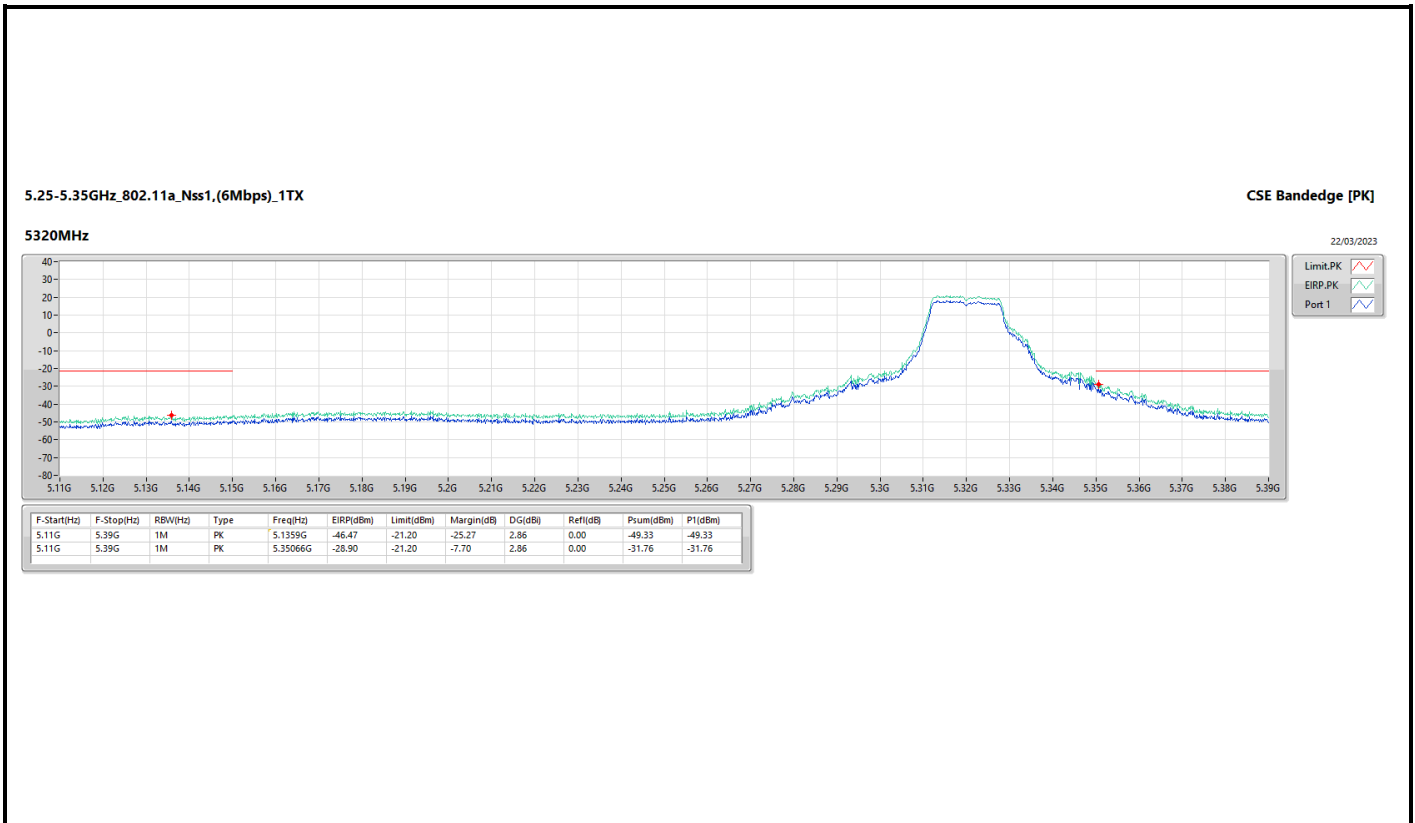

5.47-5.725GHz_802.11a_Nss1,(6Mbps)_1TX

CSE Bandedge [PK]

5720MHz Straddle 5.47-5.725GHz

22/03/2023

Legend for CSE Bandedge [PK]:

- Limit.PK (Red line)
- EIRP.PK (Blue line)
- Port 1 (Blue line)

F.Start(Hz)	F.Stop(Hz)	RBW(Hz)	Type	Freq(Hz)	EIRP(dBm)	Limit(dBm)	Margin(dB)	DG(dB)	RefI(dB)	Psum(dBm)	P1(dBm)
5.43G	5.89G	1M	PK	5.43391G	-43.74	-21.20	-22.54	3.11	0.00	-46.85	-46.85
5.43G	5.89G	1M	PK	5.46013G	-43.68	-27.00	-16.68	3.11	0.00	-46.79	-46.79
5.43G	5.89G	1M	PK	5.86447G	-41.67	-27.00	-14.67	3.11	0.00	-44.78	-44.78