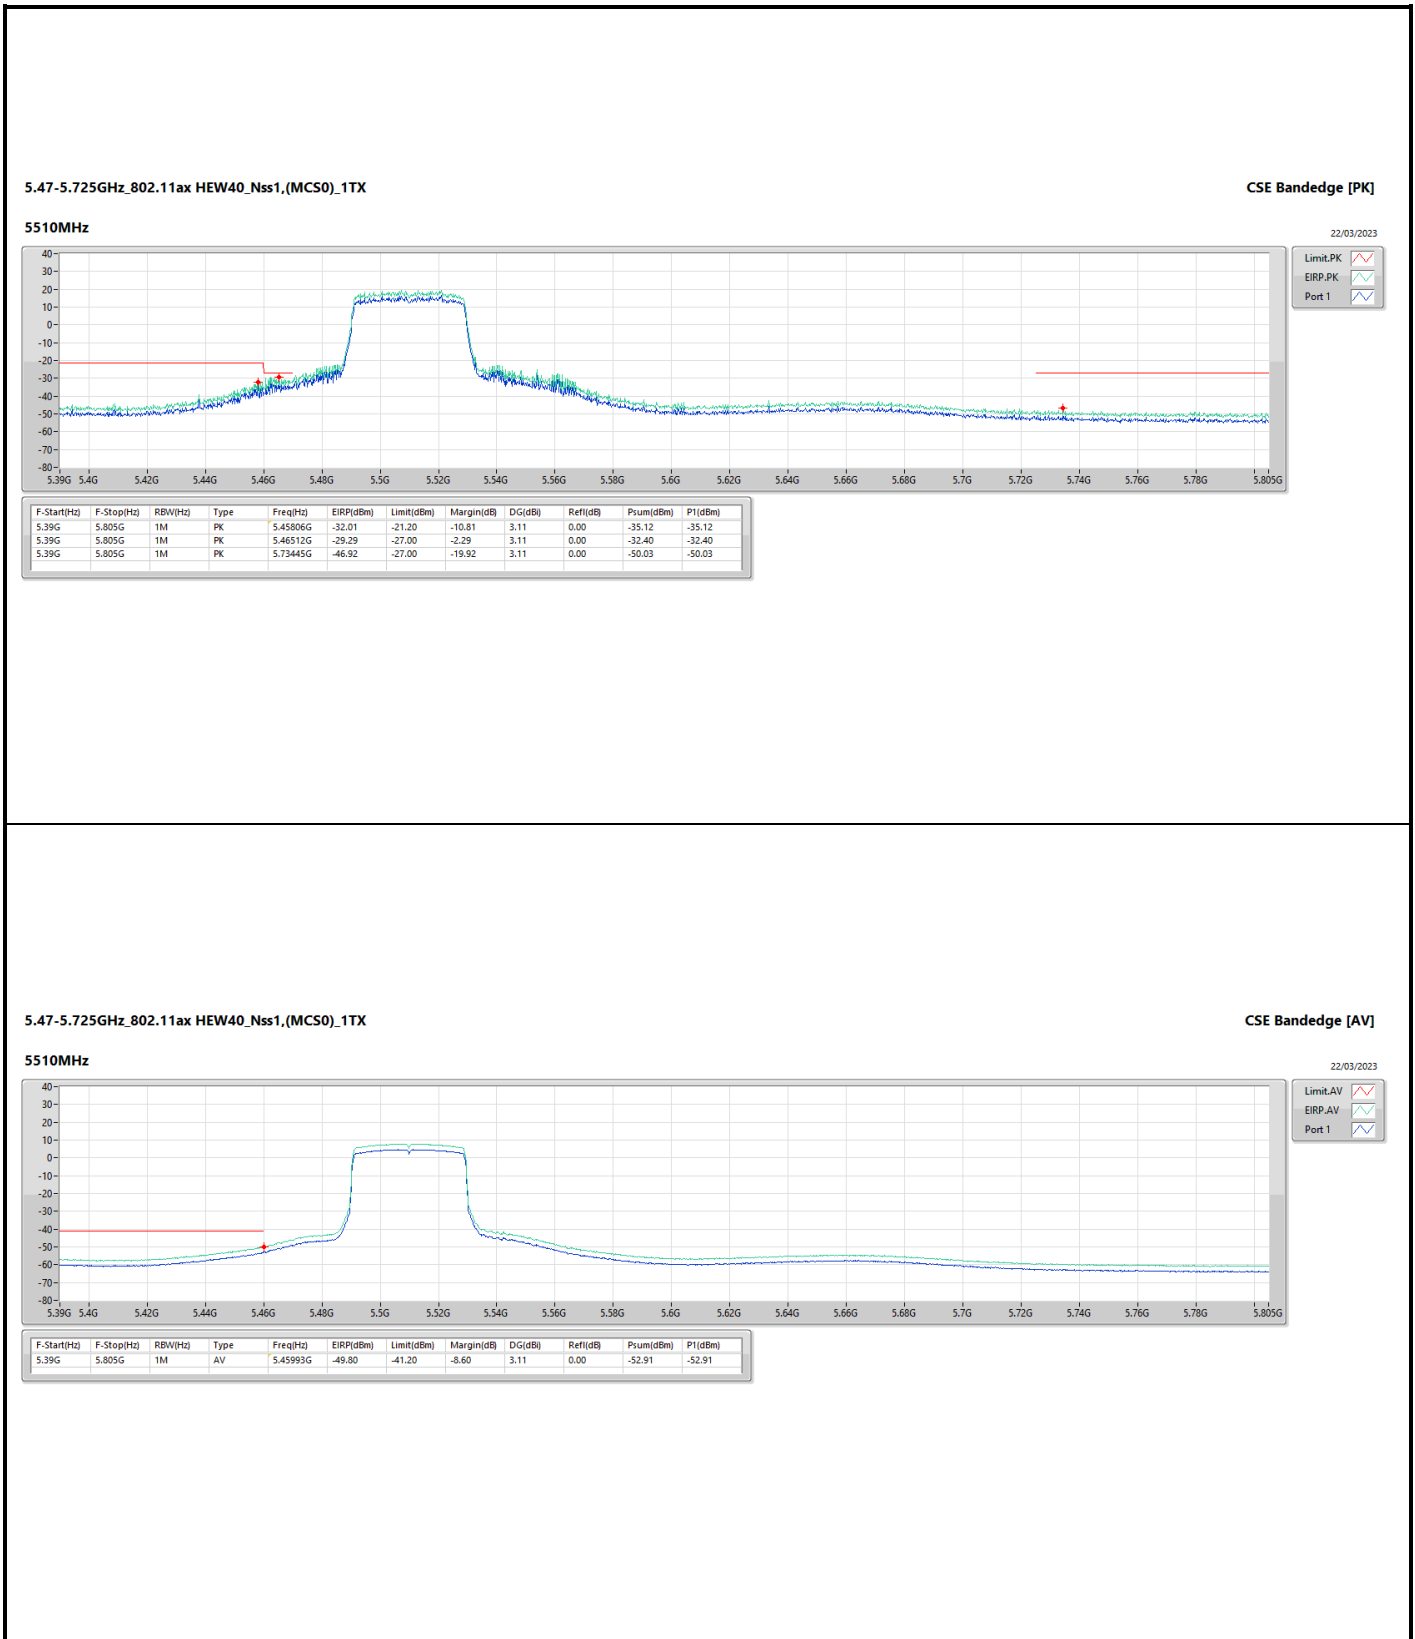

5.25-5.35GHz_802.11ax_HEW40_Nss1,(MCS0)_1TX

CSE Bandedge [AV]

5310MHz

22/03/2023

Legend for CSE Bandedge [AV]:

- Limit:AV (Red line)
- ERP:AV (Green line)
- Port 1 (Blue line)

F-Start(Hz)	F-Stop(Hz)	RBW(Hz)	Type	Freq(Hz)	EIRP(dBm)	Limit(dBm)	Margin(dB)	DG(dB)	Ref1(dB)	Psum(dBm)	P1(dBm)
5.07G	5.43G	1M	AV	5.14488G	-47.44	-41.20	-6.24	2.86	0.00	-50.30	-50.30
5.07G	5.43G	1M	AV	5.35026G	-42.51	-41.20	-1.31	2.86	0.00	-45.37	-45.37