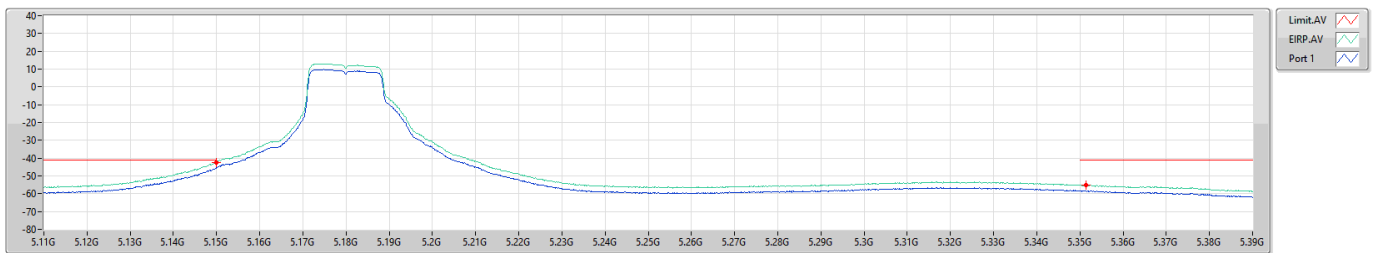

F-Start(Hz)	F-Stop(Hz)	RBW(Hz)	Type	Freq(Hz)	EIRP(dBm)	Limit(dBm)	Margin(dB)	DG(dB)	Ref(dB)	Psum(dBm)	P1(dBm)
5.11G	5.39G	1M	AV	5.1499G	-42.62	-41.20	-1.42	3.21	0.00	-45.83	-45.83
5.11G	5.39G	1M	AV	5.3515G	-55.23	-41.20	-14.03	3.21	0.00	-58.44	-58.44