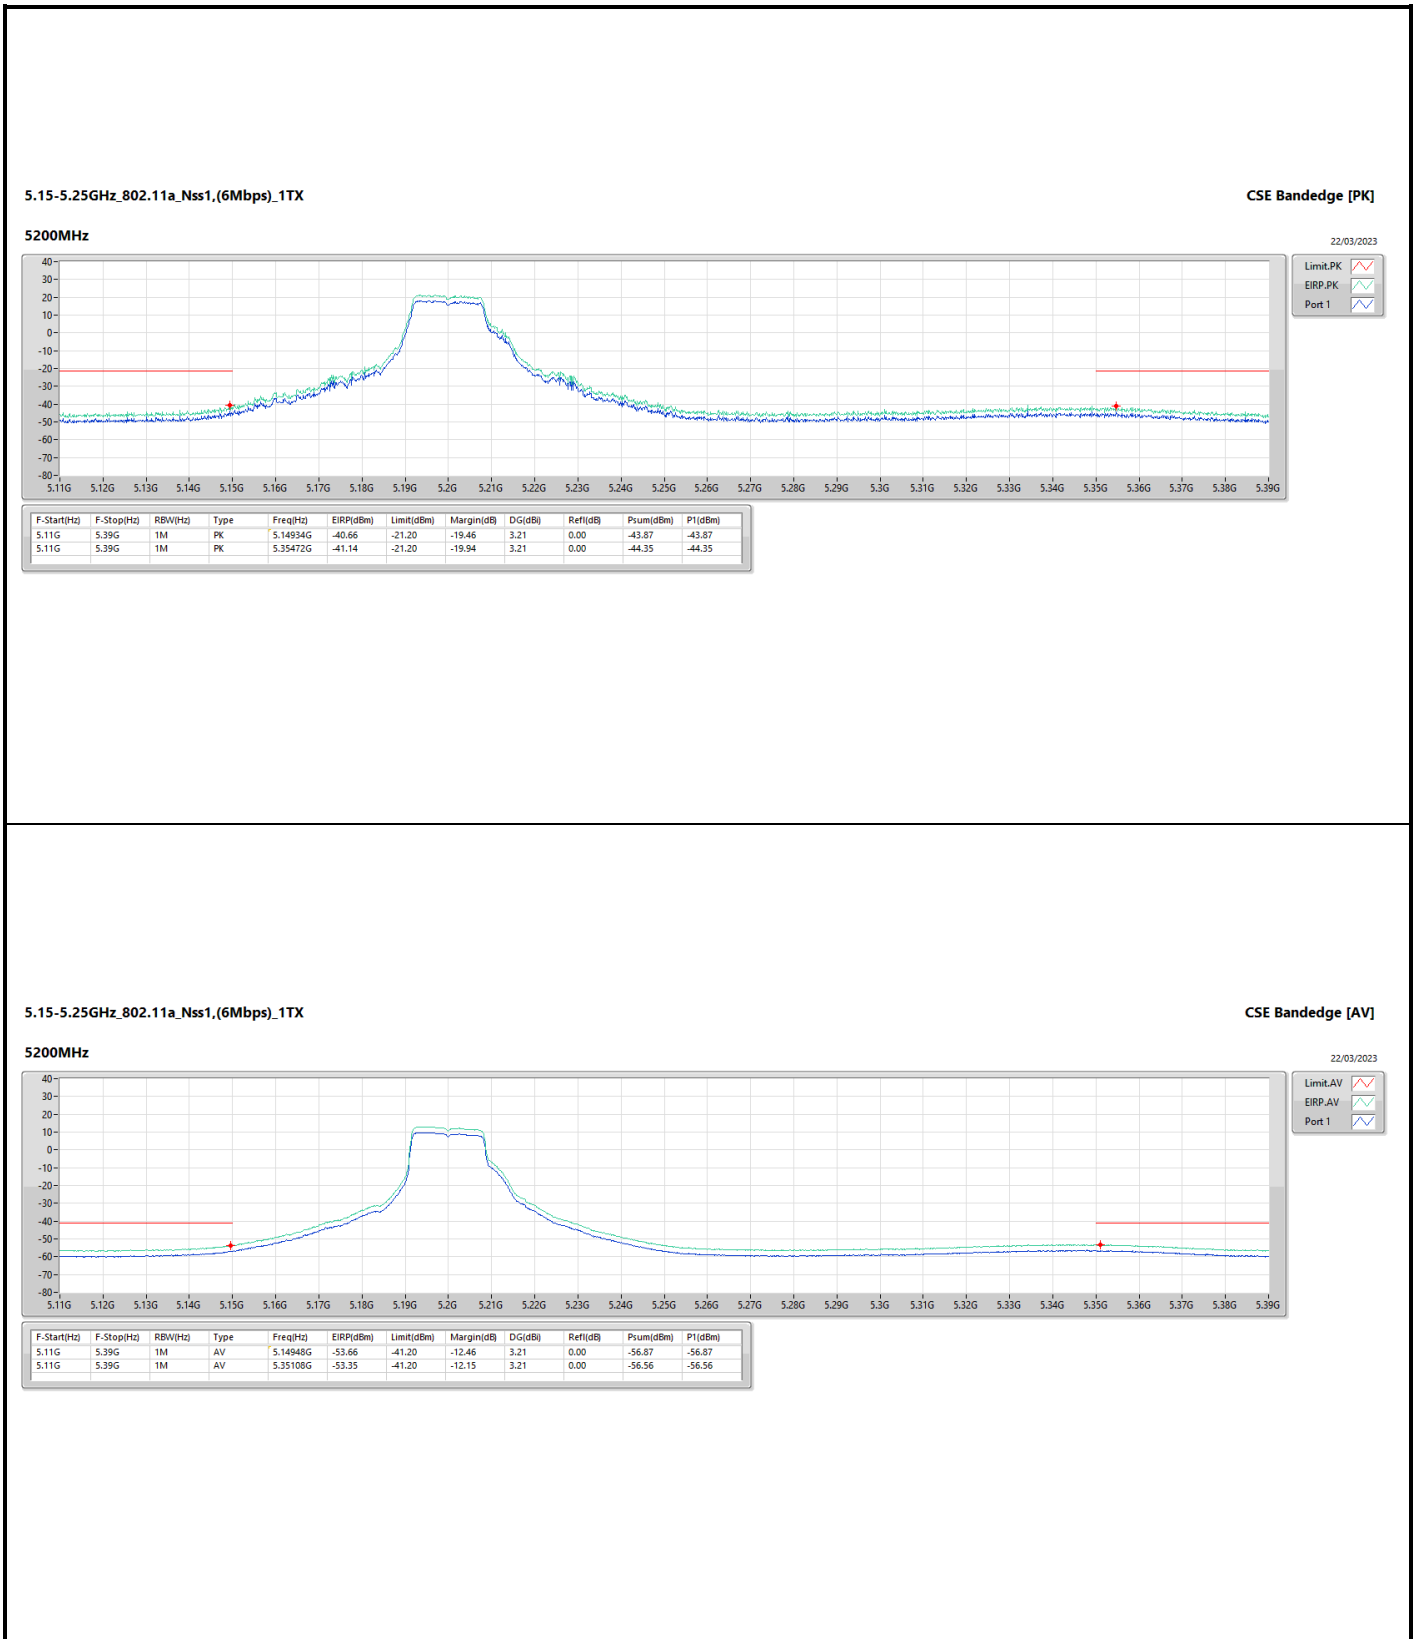

5.47-5.725GHz_802.11a_Nss1,(6Mbps)_1TX

CSE Bandedge [PK]

5720MHz Straddle 5.47-5.725GHz

22/03/2023

Legend for CSE Bandedge [PK]:

- Limit.PK (Red line)
- EIRP.PK (Blue line)
- Port 1 (Blue line)

F.Start(Hz)	F.Stop(Hz)	RBW(Hz)	Type	Freq(Hz)	EIRP(dBm)	Limit(dBm)	Margin(dB)	DG(dB)	RefI(dB)	Psum(dBm)	P1(dBm)
5.43G	5.89G	1M	PK	5.43391G	-43.74	-21.20	-22.54	3.11	0.00	-46.85	-46.85
5.43G	5.89G	1M	PK	5.46013G	-43.68	-27.00	-16.68	3.11	0.00	-46.79	-46.79
5.43G	5.89G	1M	PK	5.86447G	-41.67	-27.00	-14.67	3.11	0.00	-44.78	-44.78