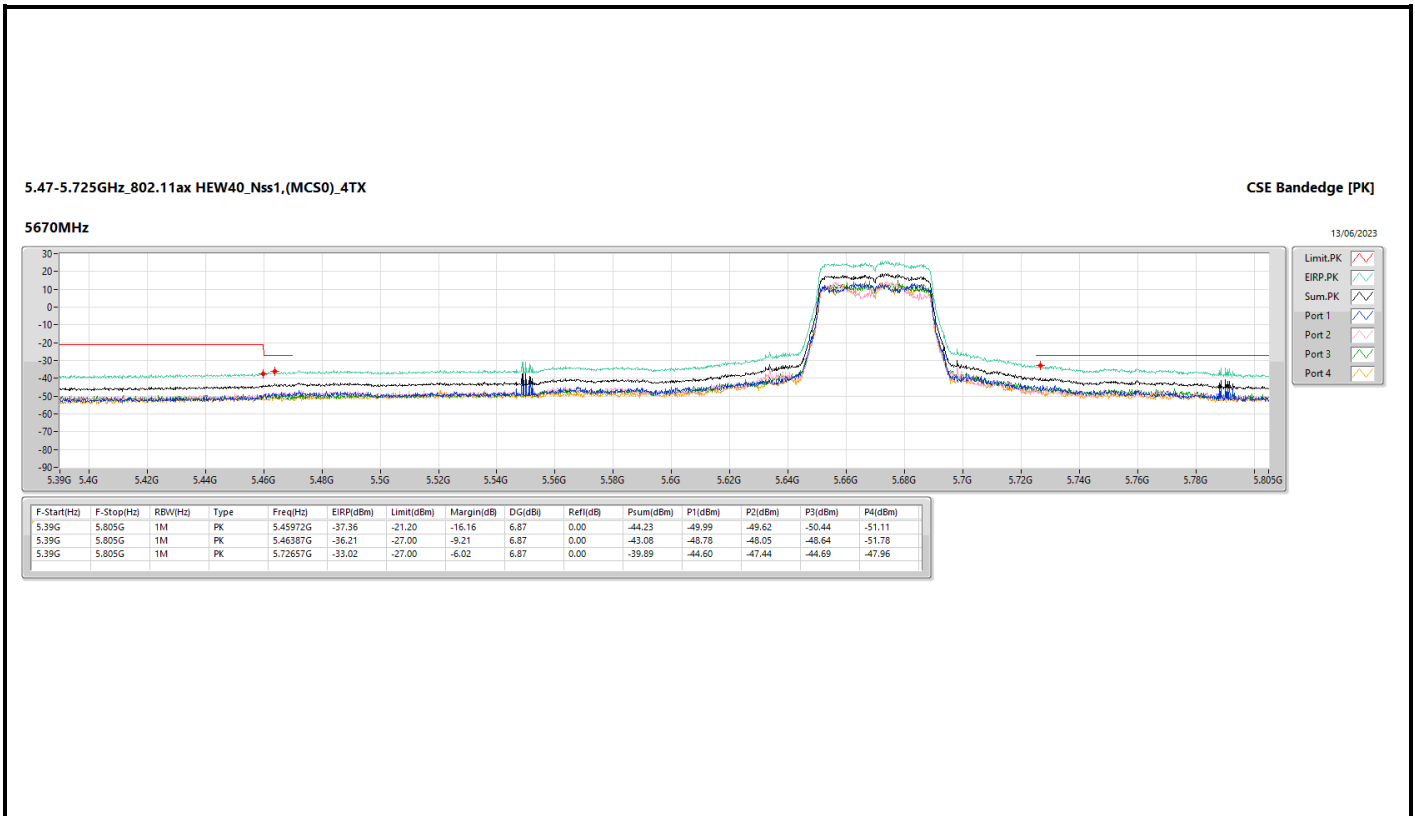

5.47-5.725GHz_802.11ax HEW40_Nss1_(MCS0)_4TX

CSE Bandedge [AV]

5510MHz

13/06/2023

F.Start(Hz)	F.Stop(Hz)	RBW(Hz)	Type	Freq(Hz)	EIRP(dBm)	Limit(dBm)	Margin(dB)	DG(dB)	RefI(dB)	Psum(dBm)	P1(dBm)	P2(dBm)	P3(dBm)	P4(dBm)
5.39G	5.805G	1M	AV	5.45993G	-43.58	-41.20	-2.38	6.87	0.00	-50.45	-57.22	-56.72	-54.84	-57.67