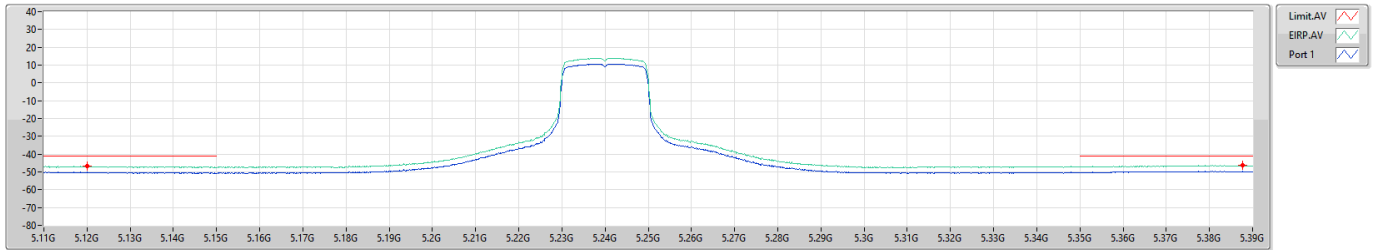

5.15-5.25GHz_802.11ax HEW20_Nss1,(MCS0)_1TX

CSE Bandedge [AV]

5240MHz

22/03/2023

F-Start(Hz)	F-Stop(Hz)	RBW(Hz)	Type	Freq(Hz)	EIRP(dBm)	Limit(dBm)	Margin(dB)	DG(dB)	Ref1(dB)	Psum(dBm)	P1(dBm)
5.11G	5.39G	1M	AV	5.12008G	-46.88	-41.20	-5.68	3.21	0.00	-50.09	-50.09
5.11G	5.39G	1M	AV	5.38776G	-46.35	-41.20	-5.15	3.21	0.00	-49.56	-49.56

5.25-5.35GHz_802.11ax HEW20_Nss1,(MCS0)_1TX

CSE Bandedge [PK]

5260MHz

22/03/2023