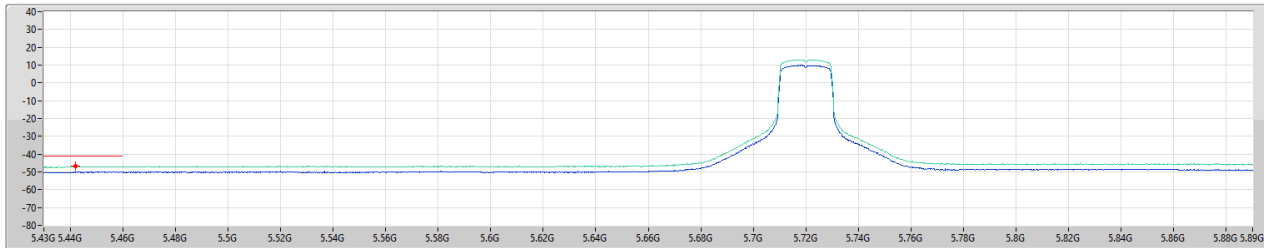

5.47-5.725GHz_802.11ax HEW20_Nss1,(MCS0)_1TX

CSE Bandedge [AV]

5720MHz Straddle 5.47-5.725GHz

22/03/2023

F-Start(Hz)	F-Stop(Hz)	RBW(Hz)	Type	Freq(Hz)	EIRP(dBm)	Limit(dBm)	Margin(dB)	DG(dB)	RefI(dB)	Psum(dBm)	P1(dBm)
5.43G	5.89G	1M	AV	5.44219G	-46.84	-41.20	-5.64	3.11	0.00	-49.95	-49.95

5.725-5.85GHz_802.11ax HEW20_Nss1,(MCS0)_1TX

CSE Bandedge [PK]

5745MHz

22/03/2023