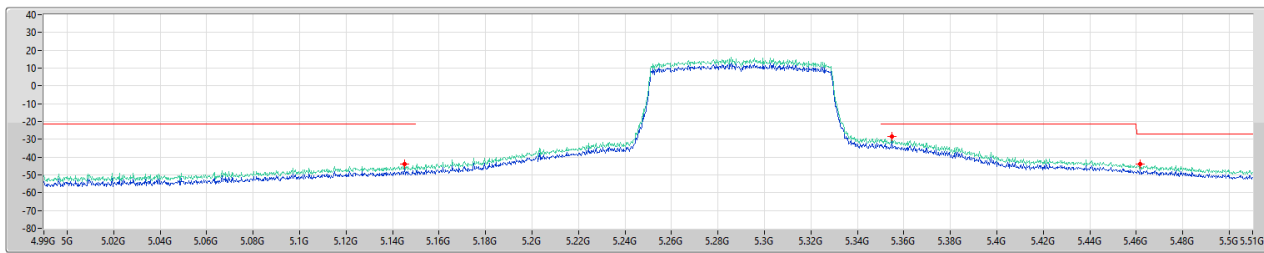

5.25-5.35GHz_802.11ax HEW80_Nss1,(MCS0)_1TX

CSE Bandedge [PK]

5290MHz

22/03/2023

F-Start(Hz)	F-Stop(Hz)	RBW(Hz)	Type	Freq(Hz)	EIRP(dBm)	Limit(dBm)	Margin(dB)	DG(dB)	Ref(dB)	Psum(dBm)	P1(dBm)
4.99G	5.51G	1M	PK	5.14522G	-43.84	-21.20	-22.64	2.86	0.00	-46.70	-46.70
4.99G	5.51G	1M	PK	5.35478G	-28.42	-21.20	-7.22	2.86	0.00	-31.28	-31.28
4.99G	5.51G	1M	PK	5.46164G	-44.14	-27.00	-17.14	2.86	0.00	-47.00	-47.00

5.25-5.35GHz_802.11ax HEW80_Nss1,(MCS0)_1TX

CSE Bandedge [AV]

5290MHz

22/03/2023