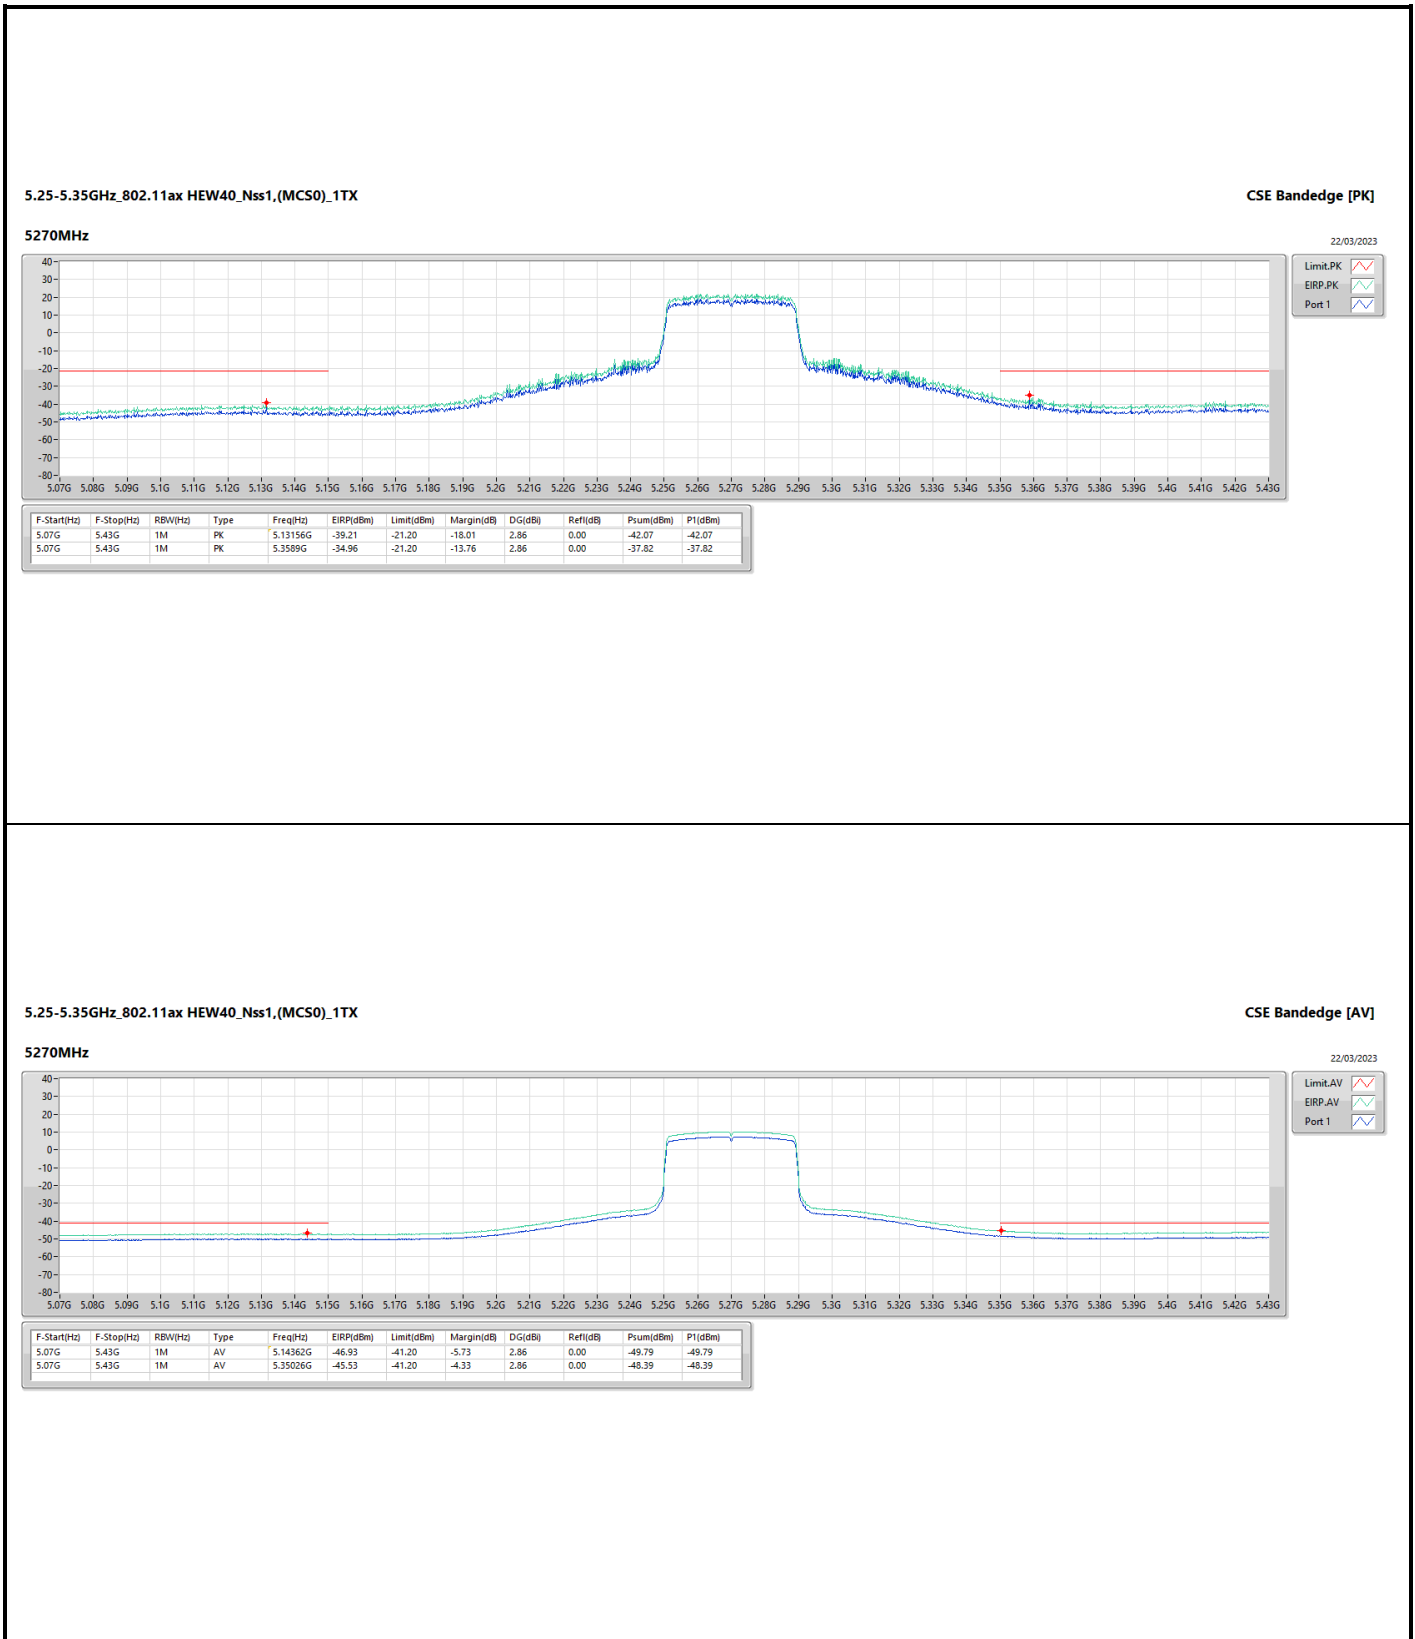

5.725-5.85GHz_802.11ax HEW20_Nss1,(MCS0)_1TX

CSE Bandedge [PK]

5745MHz

22/03/2023

Legend for plot:

- Limit_PK (Red line)
- EIRP_PK (Green line)
- Port 1 (Blue line)

F-Start(Hz)	F-Stop(Hz)	RBW(Hz)	Type	Freq(Hz)	EIRP(dBm)	Limit(dBm)	Margin(dB)	DG(dB)	RefI(dB)	Psum(dBm)	P1(dBm)
5.685G	5.89G	1M	PK	5.71647G	-18.03	14.61	-32.64	3.78	0.00	-21.81	-21.81
5.685G	5.89G	1M	PK	5.88959G	-41.46	-0.80	-40.66	3.78	0.00	-45.24	-45.24