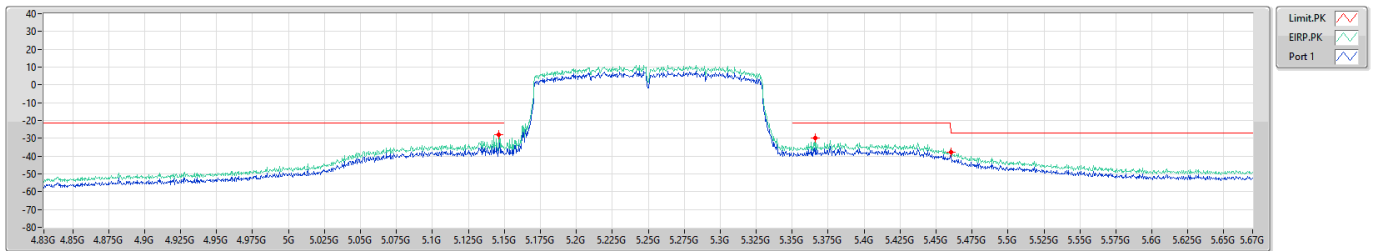

F-Start(Hz)	F-Stop(Hz)	RBW(Hz)	Type	Freq(Hz)	EIRP(dBm)	Limit(dBm)	Margin(dB)	DG(dB)	Ref1(dB)	Psum(dBm)	P1(dBm)
4.83G	5.67G	1M	PK	5.14626G	-28.16	-21.20	-6.96	3.21	0.00	-31.37	-31.37
4.83G	5.67G	1M	PK	5.36634G	-29.87	-21.20	-8.67	3.21	0.00	-33.08	-33.08
4.83G	5.67G	1M	PK	5.46042G	-37.77	-27.00	-10.77	3.21	0.00	-40.98	-40.98