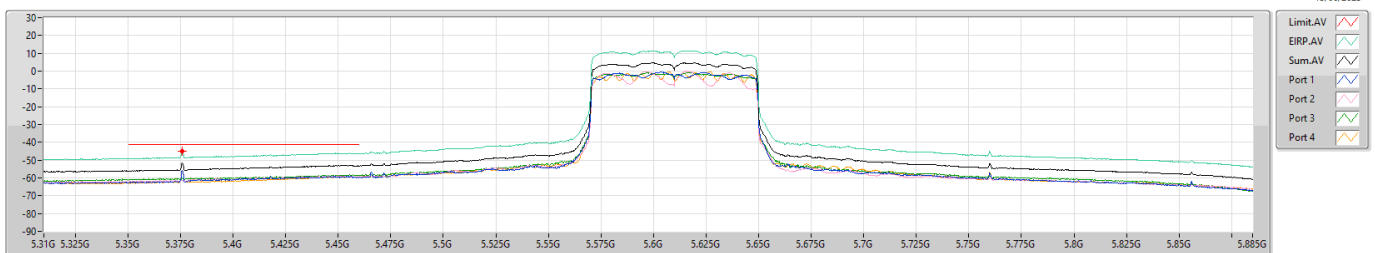

5.47-5.725GHz_802.11ax HEW80_Nss1,(MCS0)_4TX

CSE Bandedge [PK]

5610MHz

13/06/2023

F-Start(Hz)	F-Stop(Hz)	RBW(Hz)	Type	Freq(Hz)	EIRP(dBm)	Limit(dBm)	Margin(dB)	DG(dB)	RefI(dB)	Psum(dBm)	P1(dBm)	P2(dBm)	P3(dBm)	P4(dBm)
5.31G	5.885G	1M	PK	5.34048G	-38.73	-27.00	-11.73	6.87	0.00	-45.60	-51.83	-52.72	-50.28	-52.02
5.31G	5.885G	1M	PK	5.45203G	-35.65	-21.20	-14.45	6.87	0.00	-42.52	-48.04	-49.27	-48.80	-48.15
5.31G	5.885G	1M	PK	5.46295G	-35.49	-27.00	-8.49	6.87	0.00	-42.36	-49.67	-49.10	-46.58	-48.86
5.31G	5.885G	1M	PK	5.72946G	-31.60	-27.00	-4.60	6.87	0.00	-38.47	-39.75	-49.21	-49.33	-48.97

5.47-5.725GHz_802.11ax HEW80_Nss1,(MCS0)_4TX

CSE Bandedge [AV]

5610MHz

13/06/2023

F-Start(Hz)	F-Stop(Hz)	RBW(Hz)	Type	Freq(Hz)	EIRP(dBm)	Limit(dBm)	Margin(dB)	DG(dB)	RefI(dB)	Psum(dBm)	P1(dBm)	P2(dBm)	P3(dBm)	P4(dBm)
5.31G	5.885G	1M	AV	5.37584G	-44.85	-41.20	-3.65	6.87	0.00	-51.72	-56.01	-61.48	-60.21	-55.91