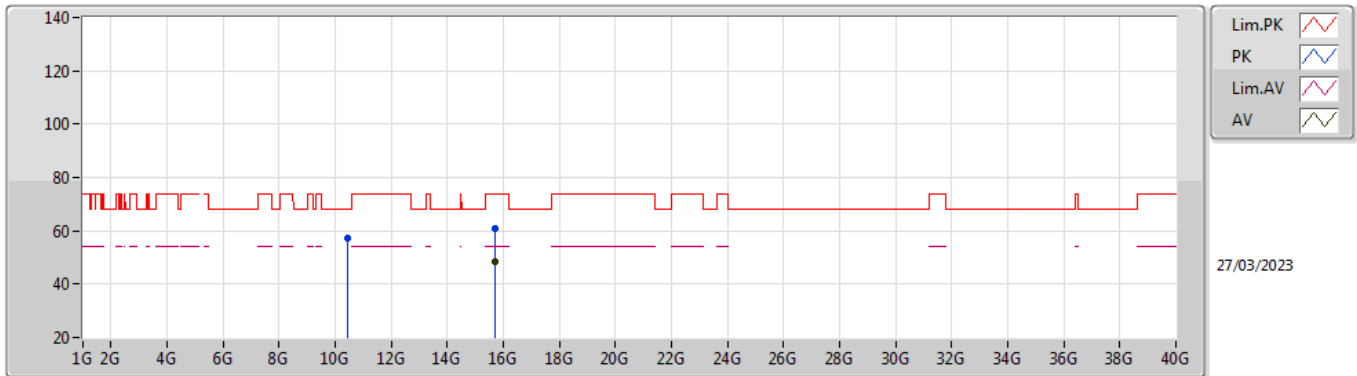

5.15-5.25GHz_802.11ax HEW40_Nss1,(MCS0)_1TX

5230MHz_TX

EUT Y_1TX
Setting 24
01-I-M-2

Type	Freq (Hz)	Level (dBuV/m)	Limit (dBuV/m)	Margin (dB)	Raw (dBuV)	Dist (m)	Condition	Azimuth (°)	Height (m)	Comment	AF (dB)	CL (dB)	PA (dB)
PK	10.45976G	57.37	68.20	-10.83	41.77	3	Horizontal	164	1.52	-	38.80	8.48	31.68
PK	15.68706G	60.83	74.00	-13.17	42.62	3	Horizontal	220	1.89	-	38.31	10.57	30.67
AV	15.70458G	48.46	54.00	-5.54	30.24	3	Horizontal	220	1.89	-	38.31	10.58	30.67