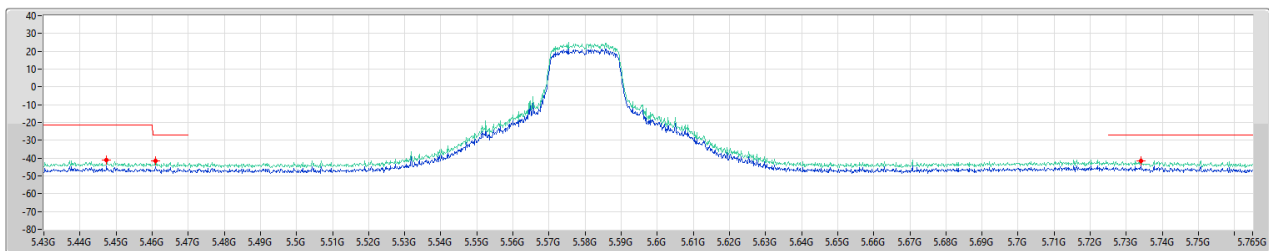

F.Start(Hz)	F.Stop(Hz)	RBW(Hz)	Type	Freq(Hz)	EIRP(dBm)	Limit(dBm)	Margin(dB)	DG(dB)	RefI(dB)	Psum(dBm)	P1(dBm)
5.43G	5.765G	1M	PK	5.44742G	-41.25	-21.20	-20.05	3.11	0.00	-44.36	-44.36
5.43G	5.765G	1M	PK	5.46099G	-41.78	-27.00	-14.78	3.11	0.00	-44.89	-44.89
5.43G	5.765G	1M	PK	5.73401G	-41.40	-27.00	-14.40	3.11	0.00	-44.51	-44.51