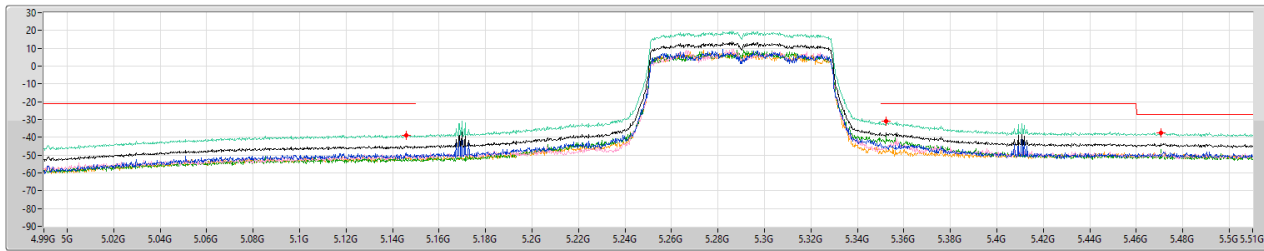

5.25-5.35GHz_802.11ax HEW80_Nss1,(MCS0)_4TX

CSE Bandedge [PK]

5290MHz

13/06/2023

F-Start(Hz)	F-Stop(Hz)	RBW(Hz)	Type	Freq(Hz)	EIRP(dBm)	Limit(dBm)	Margin(dB)	DG(dB)	RefI(dB)	Psum(dBm)	P1(dBm)	P2(dBm)	P3(dBm)	P4(dBm)
4.99G	5.51G	1M	PK	5.14574G	-38.82	-21.20	-17.62	6.15	0.00	-44.97	-48.69	-51.75	-52.74	-51.97
4.99G	5.51G	1M	PK	5.35244G	-31.14	-21.20	-9.94	6.15	0.00	-37.29	-45.95	-48.28	-39.31	-46.90
4.99G	5.51G	1M	PK	5.47046G	-37.29	-27.00	-10.29	6.15	0.00	-43.44	-50.34	-50.70	-46.97	-51.28

5.25-5.35GHz_802.11ax HEW80_Nss1,(MCS0)_4TX

CSE Bandedge [AV]

5290MHz

13/06/2023