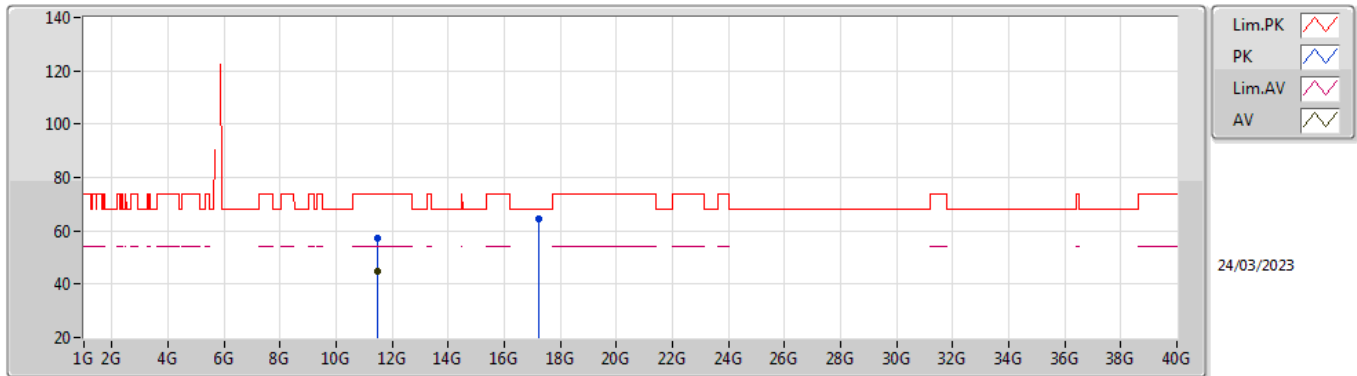

5.725-5.85GHz_802.11ax HEW20_Nss1,(MCS0)_4TX

5745MHz_TX

EUT Y_4TX
Setting 24
01-I-J-8

Type	Freq (Hz)	Level (dBuV/m)	Limit (dBuV/m)	Margin (dB)	Raw (dBuV)	Dist (m)	Condition	Azimuth (°)	Height (m)	Comment	AF (dB)	CL (dB)	PA (dB)
PK	11.4849G	57.02	74.00	-16.98	41.08	3	Horizontal	358	1.07	-	38.80	8.89	31.75
AV	11.49996G	44.89	54.00	-9.11	28.93	3	Horizontal	358	1.07	-	38.80	8.90	31.74
PK	17.23758G	64.29	68.20	-3.91	41.22	3	Horizontal	143	1.95	-	42.05	11.20	30.18