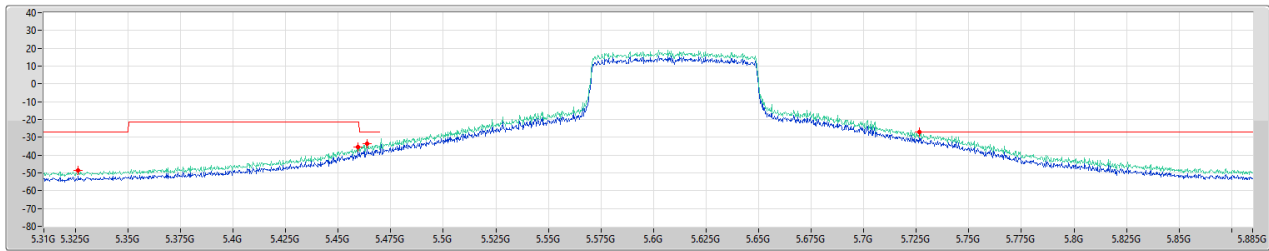

5.47-5.725GHz_802.11ax HEW80_Nss1,(MCS0)_1TX

CSE Bandedge [PK]

5610MHz

22/03/2023

F-Start(Hz)	F-Stop(Hz)	RBW(Hz)	Type	Freq(Hz)	EIRP(dBm)	Limit(dBm)	Margin(dB)	DG(dB)	Ref1(dB)	Psum(dBm)	P1(dBm)
5.31G	5.885G	1M	PK	5.32639G	-48.80	-27.00	-21.80	3.11	0.00	-51.91	-51.91
5.31G	5.885G	1M	PK	5.45921G	-35.34	-21.20	-14.14	3.11	0.00	-38.45	-38.45
5.31G	5.885G	1M	PK	5.46381G	-33.69	-27.00	-6.69	3.11	0.00	-36.80	-36.80
5.31G	5.885G	1M	PK	5.7263G	-27.16	-27.00	-0.16	3.11	0.00	-30.27	-30.27

5.47-5.725GHz_802.11ax HEW80_Nss1,(MCS0)_1TX

CSE Bandedge [AV]

5610MHz

22/03/2023