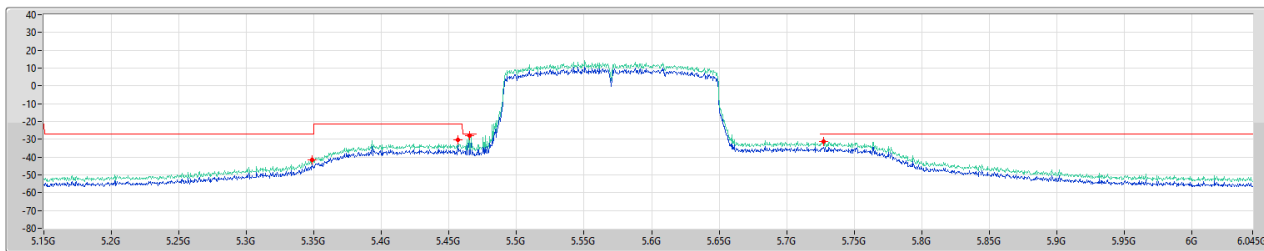

F-Start(Hz)	F-Stop(Hz)	RBW(Hz)	Type	Freq(Hz)	EIRP(dBm)	Limit(dBm)	Margin(dB)	DG(dB)	Ref1(dB)	Psum(dBm)	P1(dBm)
5.15G	6.045G	1M	PK	5.34869G	-41.44	-27.00	-14.44	3.11	0.00	-44.55	-44.55
5.15G	6.045G	1M	PK	5.45654G	-30.45	-21.20	-9.25	3.11	0.00	-33.56	-33.56
5.15G	6.045G	1M	PK	5.46504G	-27.78	-27.00	-0.78	3.11	0.00	-30.89	-30.89
5.15G	6.045G	1M	PK	5.72728G	-31.35	-27.00	-4.35	3.11	0.00	-34.46	-34.46