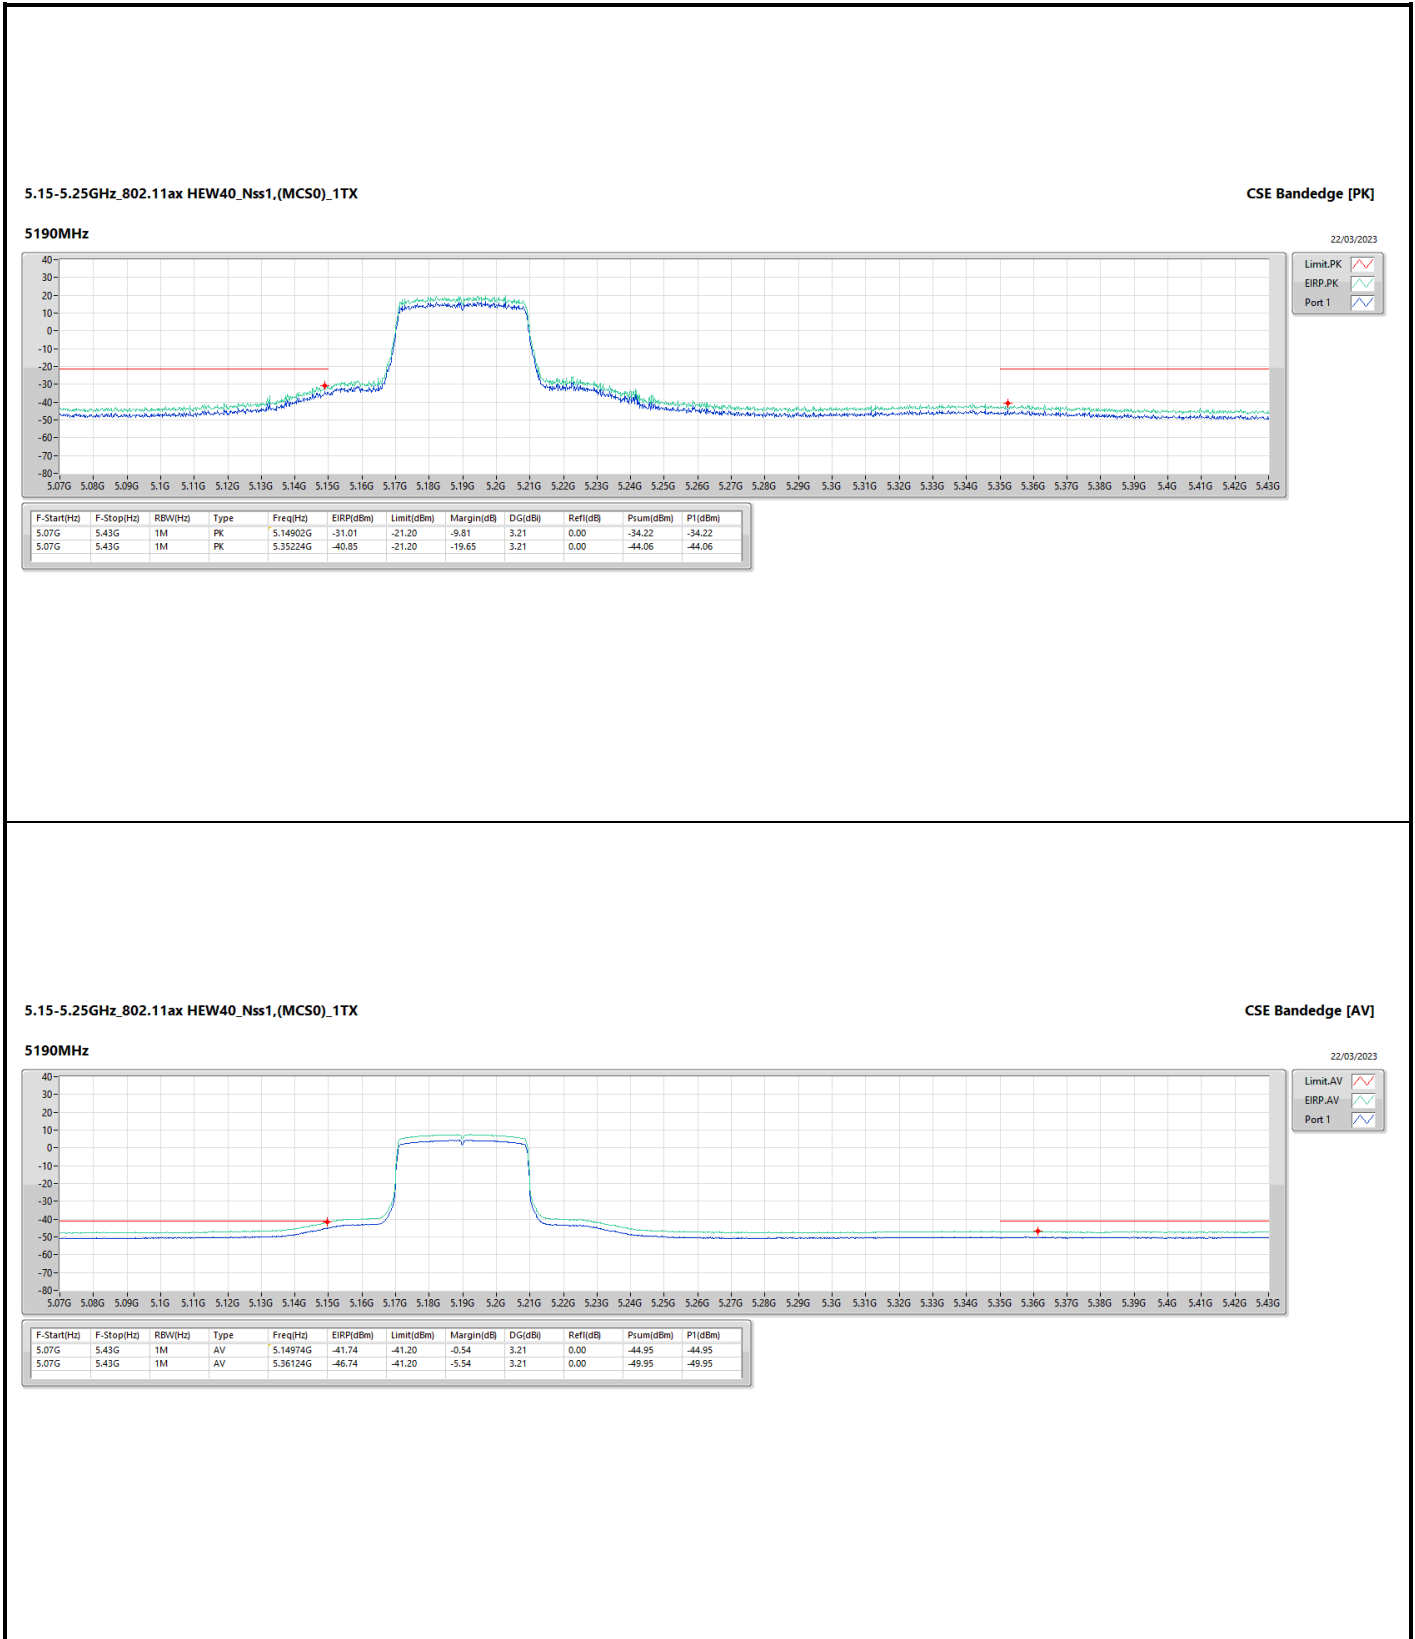

5.725-5.85GHz_802.11ax HEW20_Nss1,(MCS0)_1TX

CSE Bandedge [PK]

5745MHz

22/03/2023

Legend for plot:

- Limit_PK (Red line)
- EIRP_PK (Green line)
- Port 1 (Blue line)

F-Start(Hz)	F-Stop(Hz)	RBW(Hz)	Type	Freq(Hz)	EIRP(dBm)	Limit(dBm)	Margin(dB)	DG(dB)	RefI(dB)	Psum(dBm)	P1(dBm)
5.685G	5.89G	1M	PK	5.71647G	-18.03	14.61	-32.64	3.78	0.00	-21.81	-21.81
5.685G	5.89G	1M	PK	5.88959G	-41.46	-0.80	-40.66	3.78	0.00	-45.24	-45.24