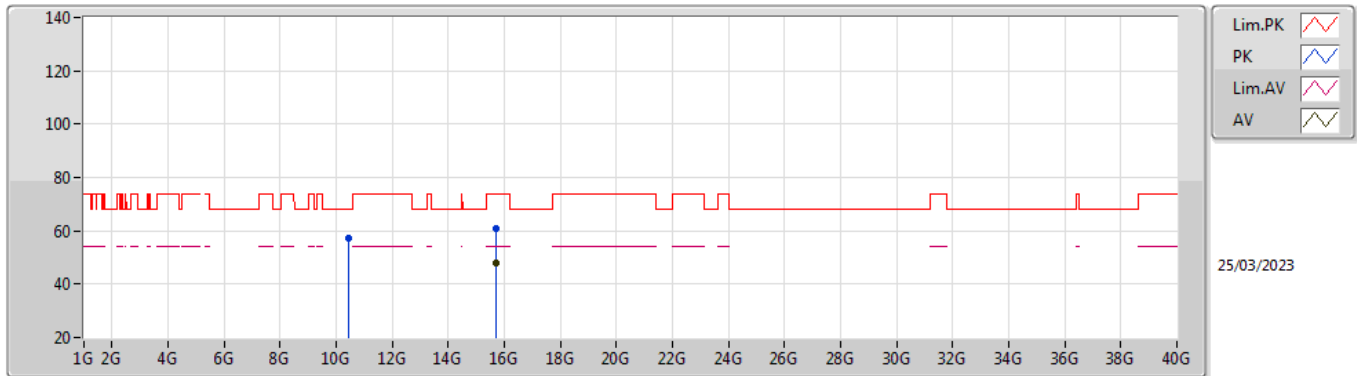

5.15-5.25GHz_802.11ax HEW40_Nss1,(MCS0)_1TX

5230MHz_TX

EUT Y_1TX
Setting 24
01-I-J-8

Type	Freq (Hz)	Level (dBuV/m)	Limit (dBuV/m)	Margin (dB)	Raw (dBuV)	Dist (m)	Condition	Azimuth (°)	Height (m)	Comment	AF (dB)	CL (dB)	PA (dB)
PK	10.4639G	57.29	68.20	-10.91	41.68	3	Horizontal	189	2.12	-	38.80	8.49	31.68
PK	15.6834G	61.05	74.00	-12.95	42.83	3	Horizontal	222	1.80	-	38.32	10.57	30.67
AV	15.68676G	48.17	54.00	-5.83	29.96	3	Horizontal	222	1.80	-	38.31	10.57	30.67