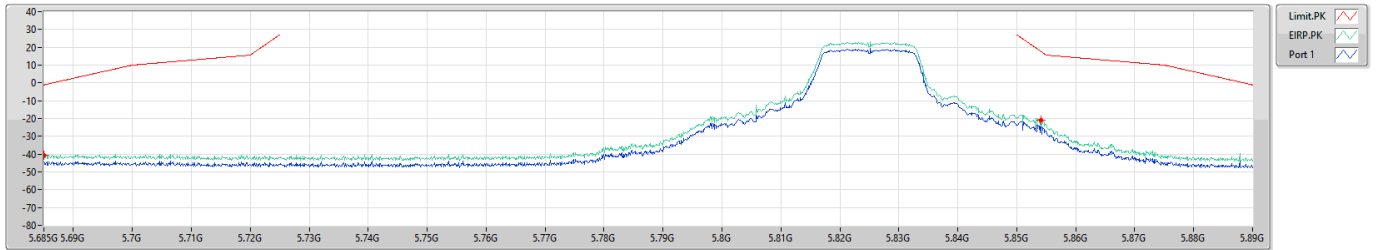

5.725-5.85GHz_802.11a_Nss1,(6Mbps)_1TX

CSE Bandedge [PK]

5825MHz

22/03/2023

F-Start(Hz)	F-Stop(Hz)	RBW(Hz)	Type	Freq(Hz)	EIRP(dBm)	Limit(dBm)	Margin(dB)	DG(dB)	Ref1(dB)	Psum(dBm)	P1(dBm)
5.685G	5.89G	1M	PK	5.685G	-40.75	-1.10	-39.65	3.78	0.00	-44.53	-44.53
5.685G	5.89G	1M	PK	5.85413G	-20.83	17.60	-38.43	3.78	0.00	-24.61	-24.61

5.15-5.25GHz_802.11ax_HEW20_Nss1,(MCS0)_1TX

CSE Bandedge [PK]

5180MHz

22/03/2023