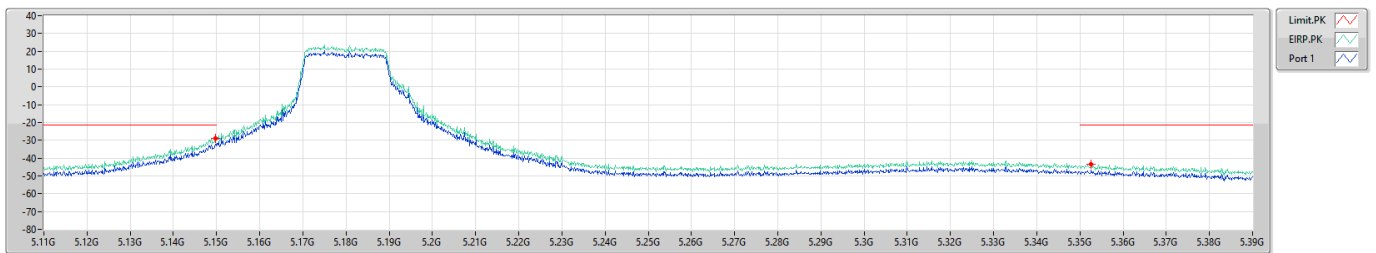

F-Start(Hz)	F-Stop(Hz)	RBW(Hz)	Type	Freq(Hz)	EIRP(dBm)	Limit(dBm)	Margin(dB)	DG(dB)	Ref1(dB)	Psum(dBm)	P1(dBm)
5.11G	5.39G	1M	PK	5.14976G	-28.94	-21.20	-7.74	3.21	0.00	-32.15	-32.15
5.11G	5.39G	1M	PK	5.35262G	-43.62	-21.20	-22.42	3.21	0.00	-46.83	-46.83