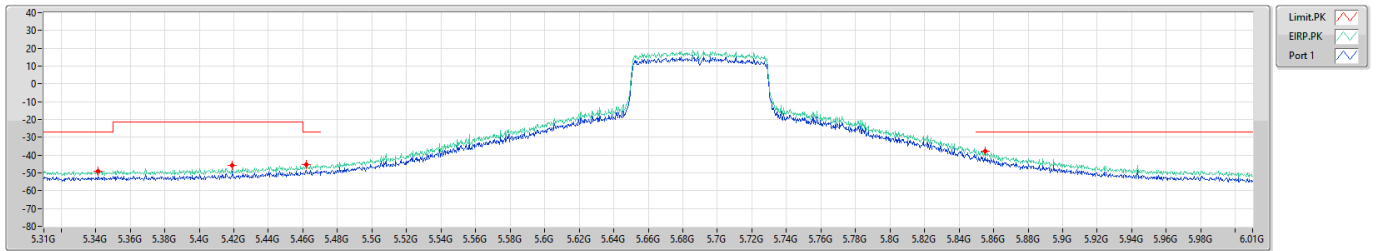

5.47-5.725GHz_802.11ax HEW80_Nss1,(MCS0)_1TX

CSE Bandedge [PK]

5690MHz Straddle 5.47-5.725GHz

22/03/2023

F-Start(Hz)	F-Stop(Hz)	RBW(Hz)	Type	Freq(Hz)	EIRP(dBm)	Limit(dBm)	Margin(dB)	DG(dB)	Ref1(dB)	Psum(dBm)	P1(dBm)
5.31G	6.01G	1M	PK	5.34115G	-49.07	-27.00	-22.07	3.11	0.00	-52.18	-52.18
5.31G	6.01G	1M	PK	5.4192G	-45.97	-21.20	-24.77	3.11	0.00	-49.08	-49.08
5.31G	6.01G	1M	PK	5.4619G	-45.44	-27.00	-18.44	3.11	0.00	-48.55	-48.55
5.31G	6.01G	1M	PK	5.85495G	-37.84	-27.00	-10.84	3.11	0.00	-40.95	-40.95

5.47-5.725GHz_802.11ax HEW80_Nss1,(MCS0)_1TX

CSE Bandedge [AV]

5690MHz Straddle 5.47-5.725GHz

22/03/2023