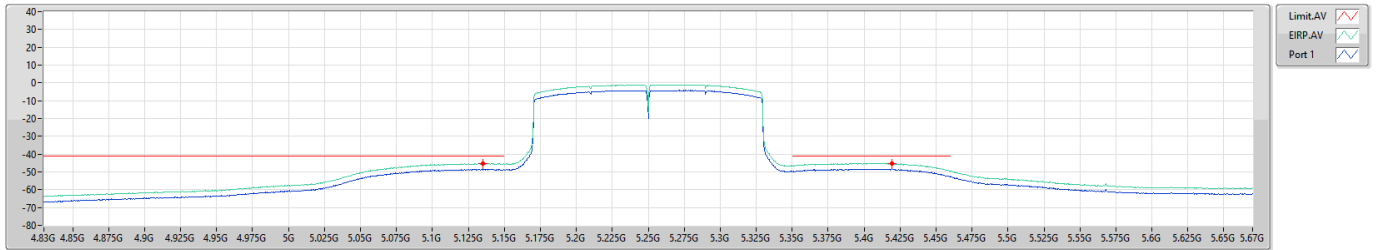

5.15-5.25GHz_802.11ax HEW160_Nss1,(MCS0)_1TX

CSE Bandedge [AV]

5250MHz Straddle 5.15-5.25GHz

22/03/2023

F-Start(Hz)	F-Stop(Hz)	RBW(Hz)	Type	Freq(Hz)	EIRP(dBm)	Limit(dBm)	Margin(dB)	DG(dB)	Ref1(dB)	Psum(dBm)	P1(dBm)
4.83G	5.67G	1M	AV	5.13534G	-45.10	-41.20	-3.90	3.21	0.00	-48.31	-48.31
4.83G	5.67G	1M	AV	5.41926G	-45.10	-41.20	-3.90	3.21	0.00	-48.31	-48.31

5.25-5.35GHz_802.11ax HEW160_Nss1,(MCS0)_1TX

CSE Bandedge [PK]

5250MHz Straddle 5.25-5.35GHz

22/03/2023