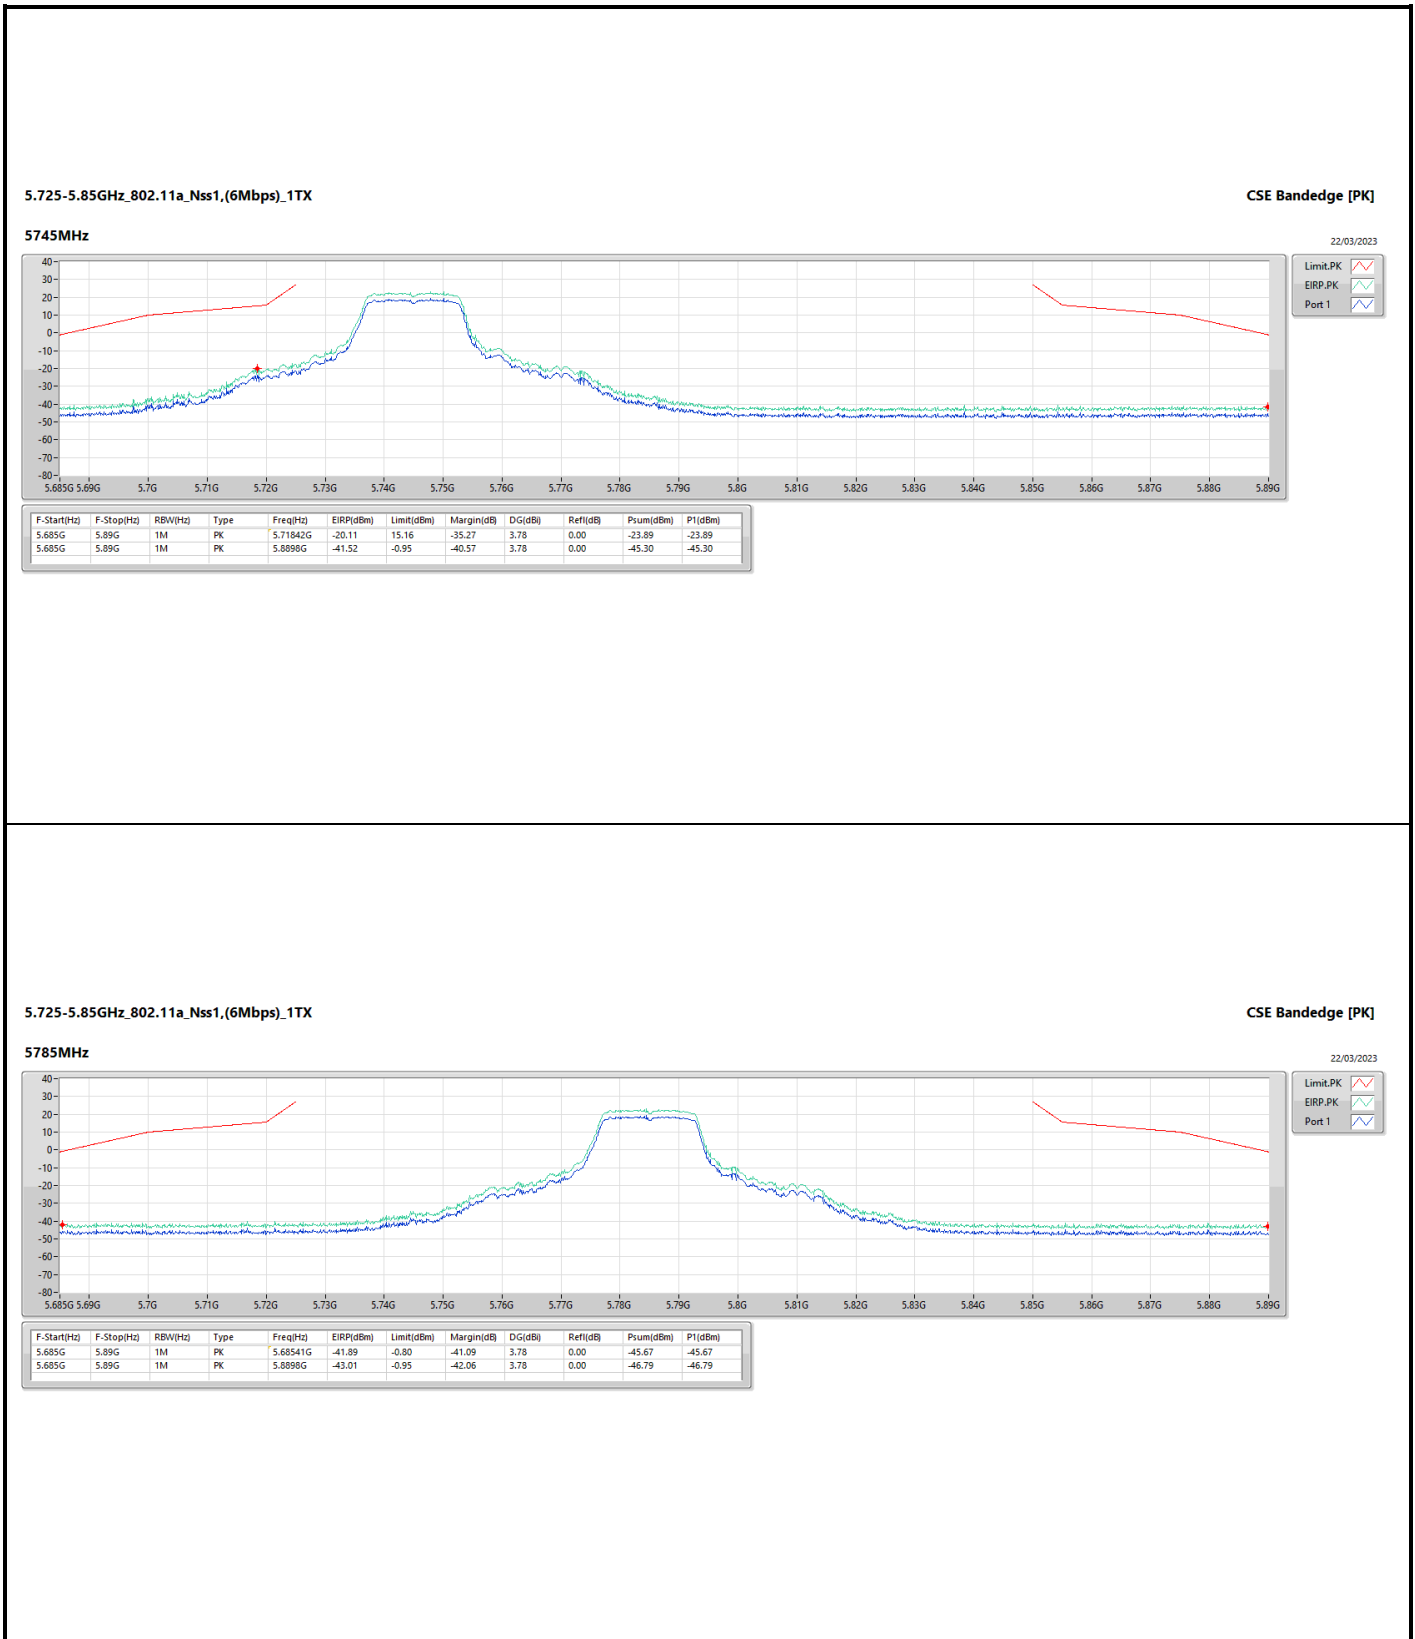

5.47-5.725GHz_802.11a_Nss1,(6Mbps)_1TX

CSE Bandedge [AV]

5720MHz Straddle 5.47-5.725GHz

22/03/2023

Legend for CSE Bandedge [AV]:

- Limit.AV (Red line)
- EIRP.AV (Blue line)
- Port 1 (Blue line)

F.Start(Hz)	F.Stop(Hz)	RBW(Hz)	Type	Freq(Hz)	EIRP(dBm)	Limit(dBm)	Margin(dB)	DG(dB)	RefI(dB)	Psum(dBm)	P1(dBm)
5.43G	5.89G	1M	AV	5.45162G	-46.78	-41.20	-5.58	3.11	0.00	-49.89	-49.89