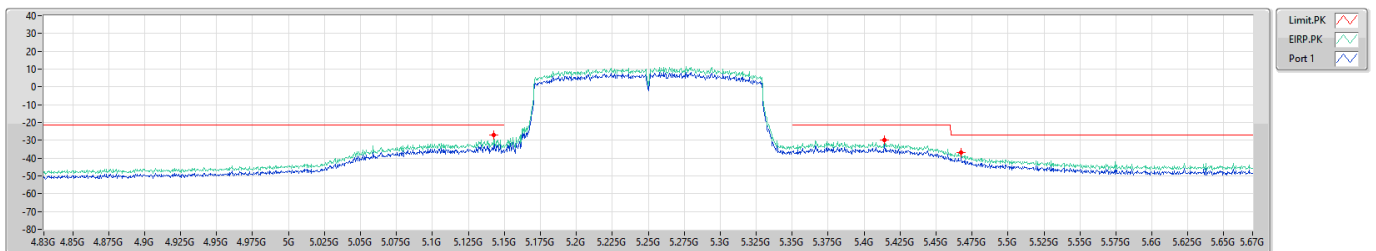

F-Start(Hz)	F-Stop(Hz)	RBW(Hz)	Type	Freq(Hz)	EIRP(dBm)	Limit(dBm)	Margin(dB)	DG(dB)	Ref1(dB)	Psum(dBm)	P1(dBm)
4.83G	5.67G	1M	PK	5.1429G	-27.12	-21.20	-5.92	2.86	0.00	-29.98	-29.98
4.83G	5.67G	1M	PK	5.41422G	-29.92	-21.20	-8.72	2.86	0.00	-32.78	-32.78
4.83G	5.67G	1M	PK	5.46756G	-36.80	-27.00	-9.80	2.86	0.00	-39.66	-39.66