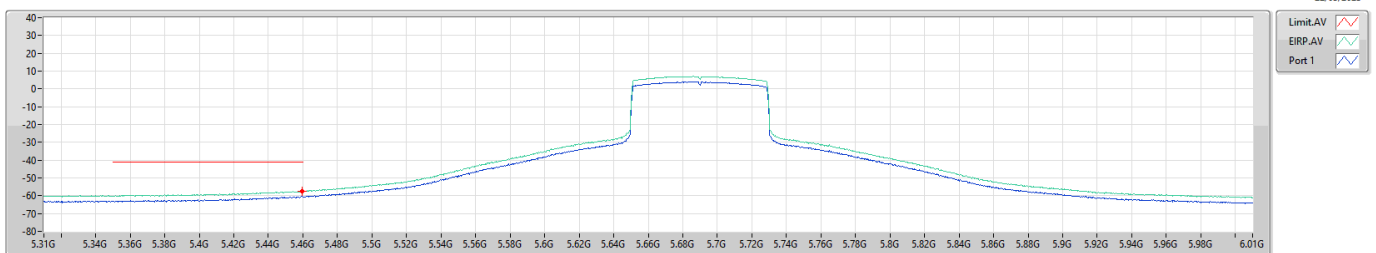

F-Start(Hz)	F-Stop(Hz)	RBW(Hz)	Type	Freq(Hz)	EIRP(dBm)	Limit(dBm)	Margin(dB)	DG(dB)	Ref1(dB)	Psum(dBm)	P1(dBm)
5.31G	6.01G	1M	AV	5.45945G	-57.29	-41.20	-16.09	3.11	0.00	-60.40	-60.40