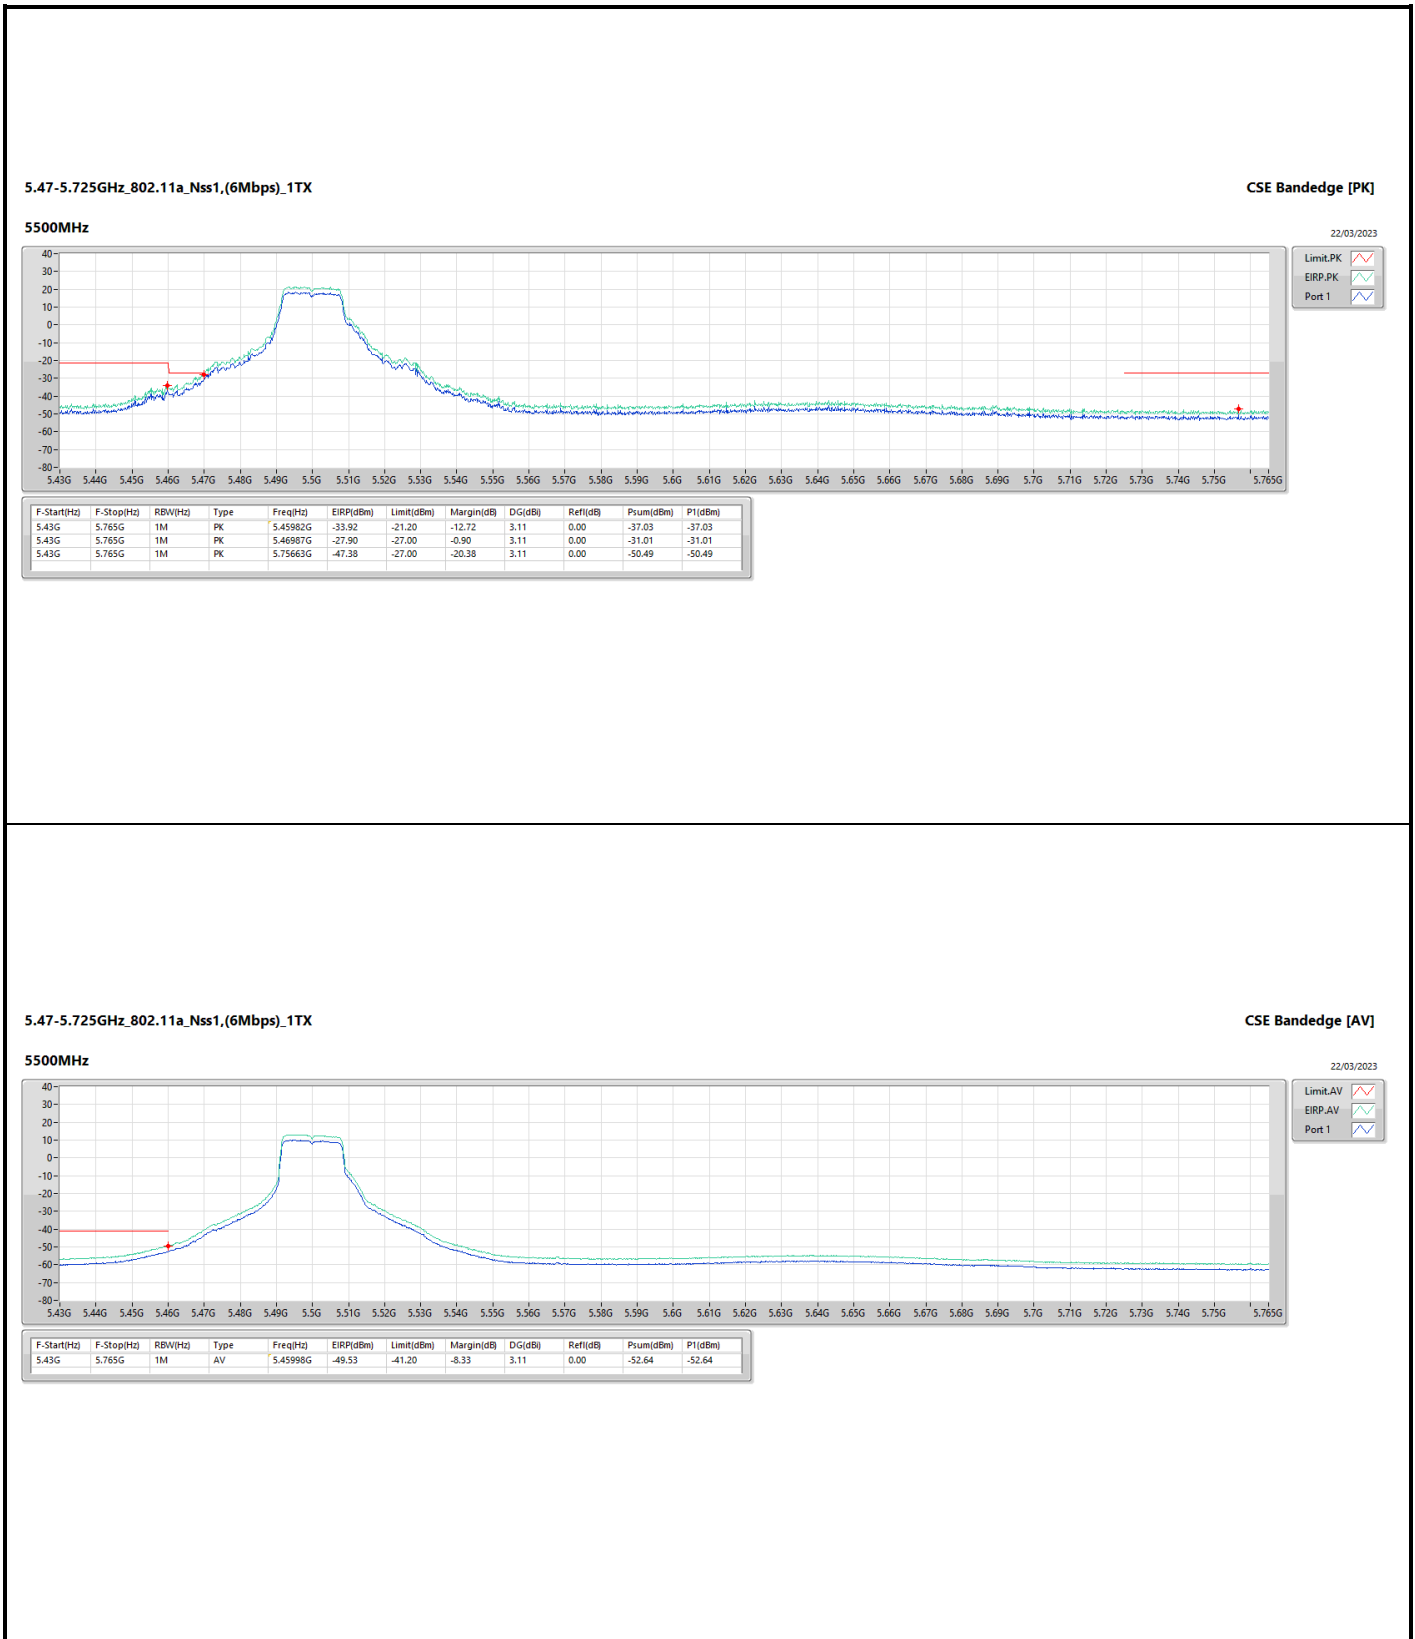

5.47-5.725GHz_802.11a_Nss1,(6Mbps)_1TX

CSE Bandedge [PK]

5720MHz Straddle 5.47-5.725GHz

22/03/2023

Legend for CSE Bandedge [PK]:

- Limit.PK (Red line)
- EIRP.PK (Blue line)
- Port 1 (Blue line)

F.Start(Hz)	F.Stop(Hz)	RBW(Hz)	Type	Freq(Hz)	EIRP(dBm)	Limit(dBm)	Margin(dB)	DG(dB)	RefI(dB)	Psum(dBm)	P1(dBm)
5.43G	5.89G	1M	PK	5.43391G	-43.74	-21.20	-22.54	3.11	0.00	-46.85	-46.85
5.43G	5.89G	1M	PK	5.46013G	-43.68	-27.00	-16.68	3.11	0.00	-46.79	-46.79
5.43G	5.89G	1M	PK	5.86447G	-41.67	-27.00	-14.67	3.11	0.00	-44.78	-44.78