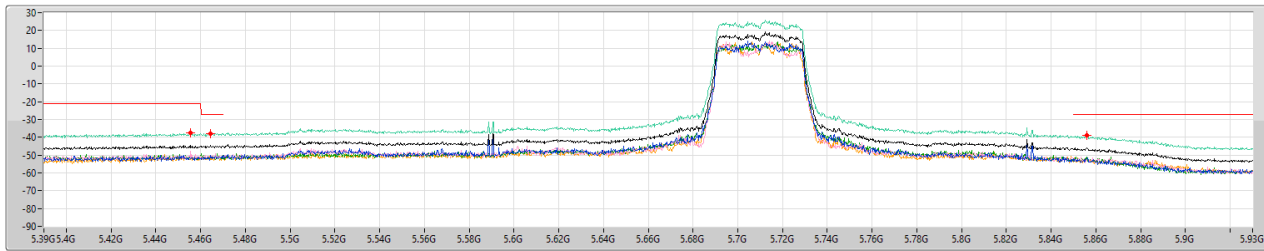

5.47-5.725GHz_802.11ax HEW40_Nss1,(MCS0)_4TX

CSE Bandedge [PK]

5710MHz Straddle 5.47-5.725GHz

13/06/2023

F.Start(Hz)	F.Stop(Hz)	RBW(Hz)	Type	Freq(Hz)	EIRP(dBm)	Limit(dBm)	Margin(dB)	DG(dB)	RefI(dB)	Psum(dBm)	P1(dBm)	P2(dBm)	P3(dBm)	P4(dBm)
5.39G	5.93G	1M	PK	5.45561G	-37.45	-21.20	-16.25	6.87	0.00	-44.32	-52.00	-47.80	-50.77	-52.42
5.39G	5.93G	1M	PK	5.46452G	-37.82	-27.00	-10.82	6.87	0.00	-44.69	-50.13	-51.61	-50.79	-50.44
5.39G	5.93G	1M	PK	5.85602G	-39.14	-27.00	-12.14	6.87	0.00	-46.01	-52.17	-52.89	-51.20	-52.04

5.47-5.725GHz_802.11ax HEW40_Nss1,(MCS0)_4TX

CSE Bandedge [AV]

5710MHz Straddle 5.47-5.725GHz

13/06/2023