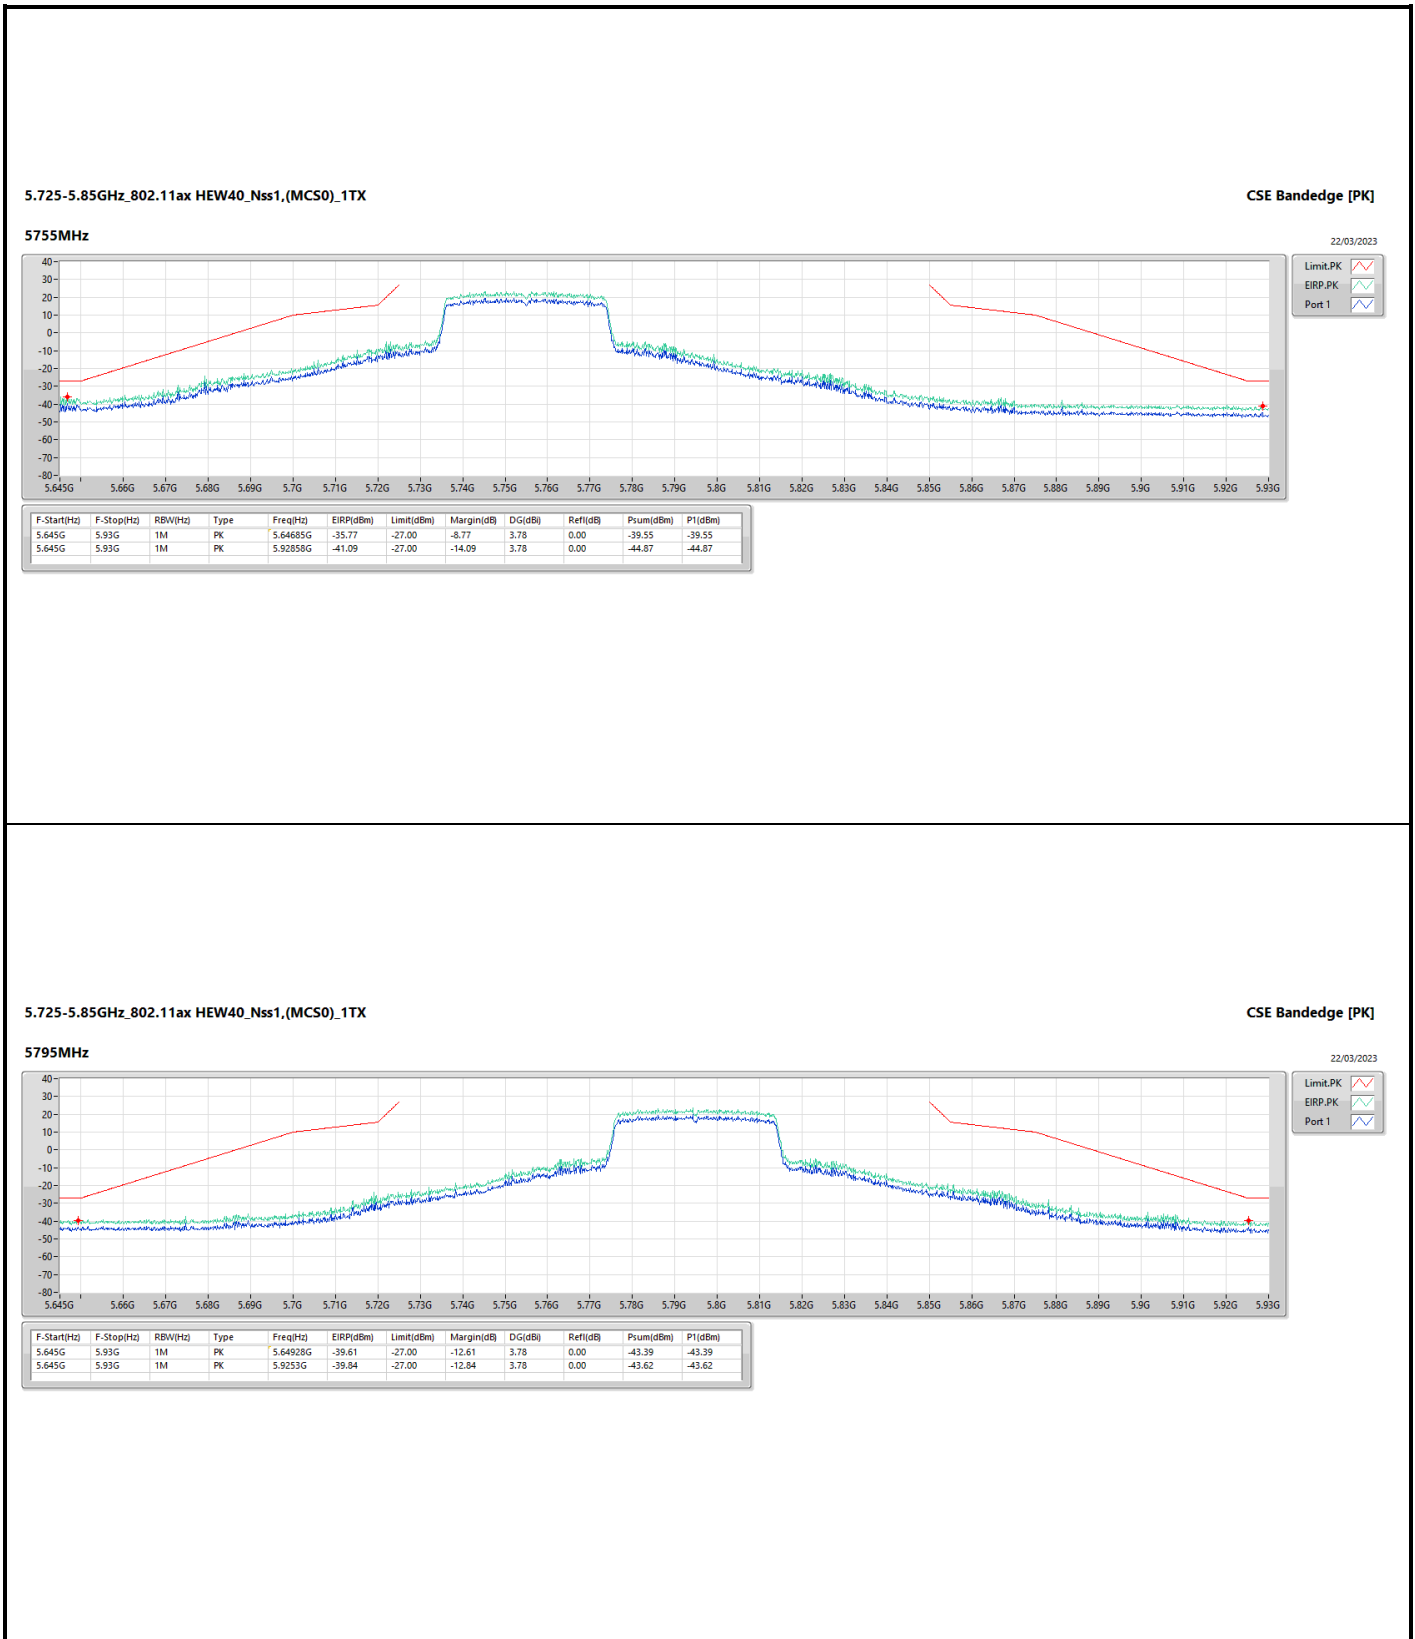

5.47-5.725GHz_802.11ax_HEW40_Nss1,(MCS0)_1TX

CSE Bandedge [AV]

5710MHz Straddle 5.47-5.725GHz

22/03/2023

F.Start(Hz)	F.Stop(Hz)	RBW(Hz)	Type	Freq(Hz)	EIRP(dBm)	Limit(dBm)	Margin(dB)	DG(dB)	RefI(dB)	Psum(dBm)	P1(dBm)
5.39G	5.93G	1M	AV	5.44373G	-59.06	-41.20	-17.86	3.11	0.00	-62.17	-62.17