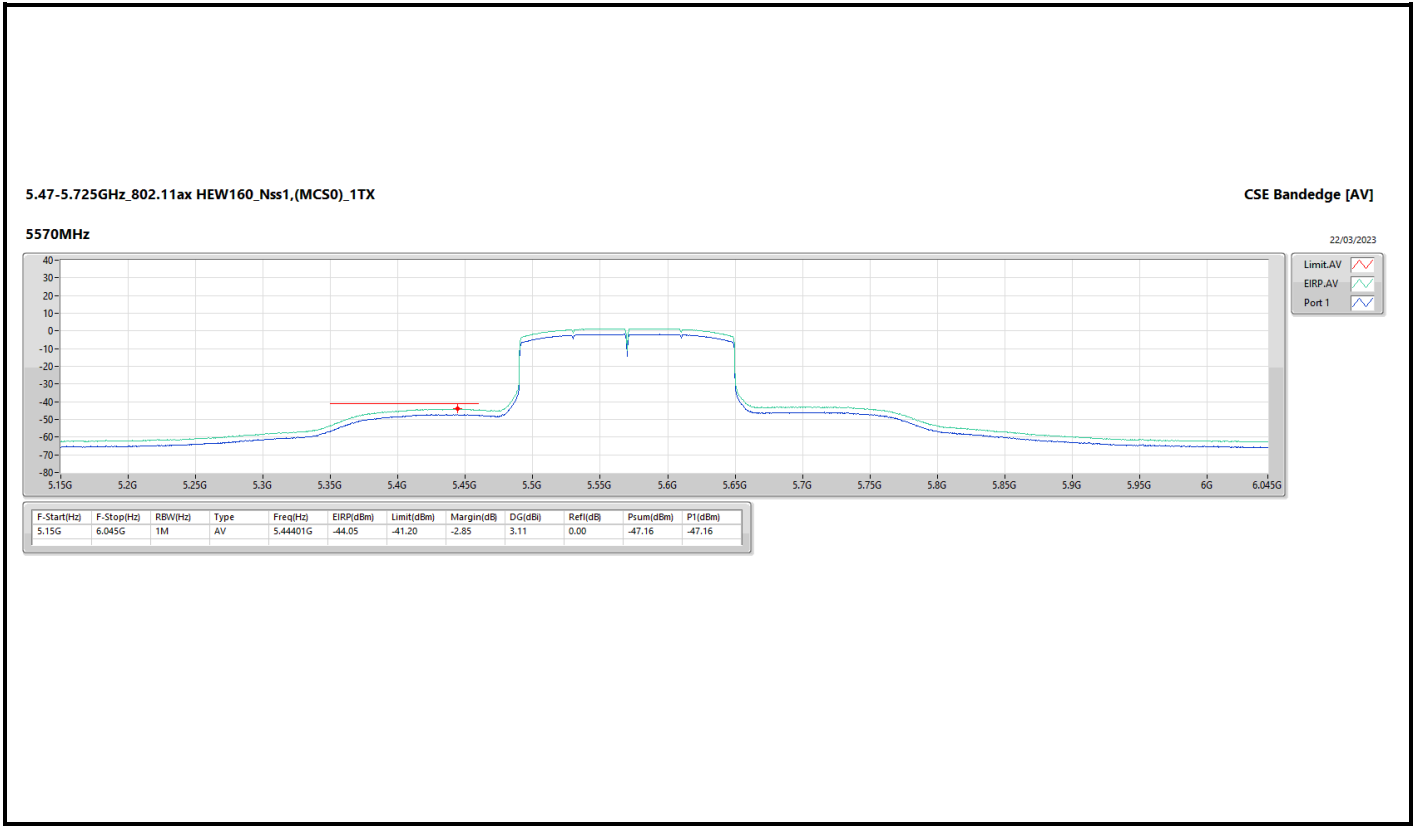

5.47-5.725GHz_802.11ax HEW160_Nss1,(MCS0)_1TX

CSE Bandedge [PK]

5570MHz

22/03/2023

F-Start(Hz)	F-Stop(Hz)	RBW(Hz)	Type	Freq(Hz)	EIRP(dBm)	Limit(dBm)	Margin(dB)	DG(dB)	Ref1(dB)	Psum(dBm)	P1(dBm)
5.15G	6.045G	1M	PK	5.34869G	-41.44	-27.00	-14.44	3.11	0.00	-44.55	-44.55
5.15G	6.045G	1M	PK	5.45654G	-30.45	-21.20	-9.25	3.11	0.00	-33.56	-33.56
5.15G	6.045G	1M	PK	5.46504G	-27.78	-27.00	-0.78	3.11	0.00	-30.89	-30.89
5.15G	6.045G	1M	PK	5.72728G	-31.35	-27.00	-4.35	3.11	0.00	-34.46	-34.46