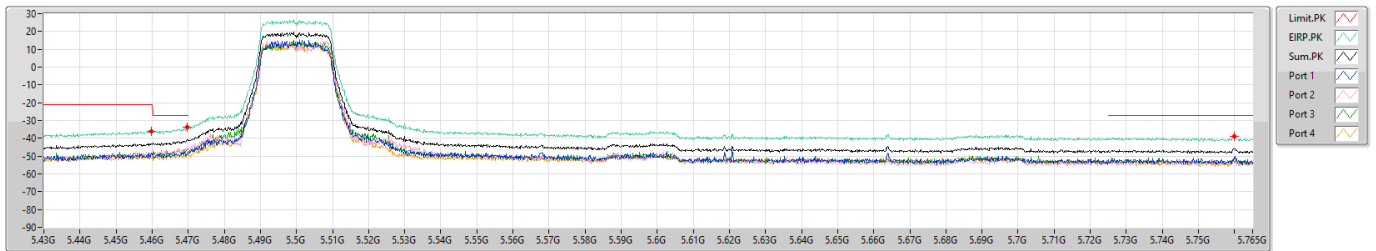

F-Start(Hz)	F-Stop(Hz)	RBW(Hz)	Type	Freq(Hz)	EIRP(dBm)	Limit(dBm)	Margin(dB)	DG(dB)	Ref1(dB)	Psum(dBm)	P1(dBm)	P2(dBm)	P3(dBm)	P4(dBm)
5.43G	5.765G	1M	PK	5.45982G	-36.20	-21.20	-15.00	6.87	0.00	-43.07	-48.44	-49.28	-48.19	-50.95
5.43G	5.765G	1M	PK	5.46976G	-33.97	-27.00	-6.97	6.87	0.00	-40.54	-46.63	-44.87	-46.39	-48.78
5.43G	5.765G	1M	PK	5.75981G	-38.85	-27.00	-11.85	6.87	0.00	-45.82	-50.88	-52.44	-52.96	-51.38