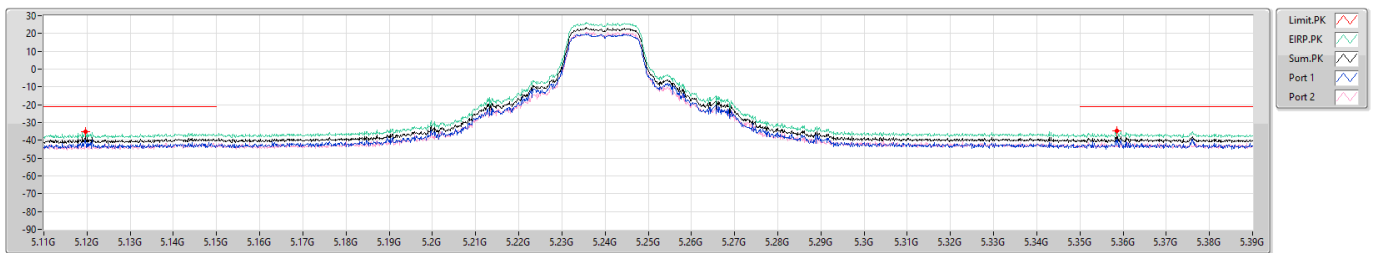

F-Start(Hz)	F-Stop(Hz)	RBW(Hz)	Type	Freq(Hz)	EIRP(dBm)	Limit(dBm)	Margin(dB)	DG(dB)	Ref1(dB)	Psum(dBm)	P1(dBm)	P2(dBm)
5.11G	5.39G	1M	PK	5.11966G	-35.22	-21.20	-14.02	2.85	0.00	-38.07	-39.50	-43.60
5.11G	5.39G	1M	PK	5.3585G	-34.83	-21.20	-13.63	2.85	0.00	-37.68	-38.90	-43.81