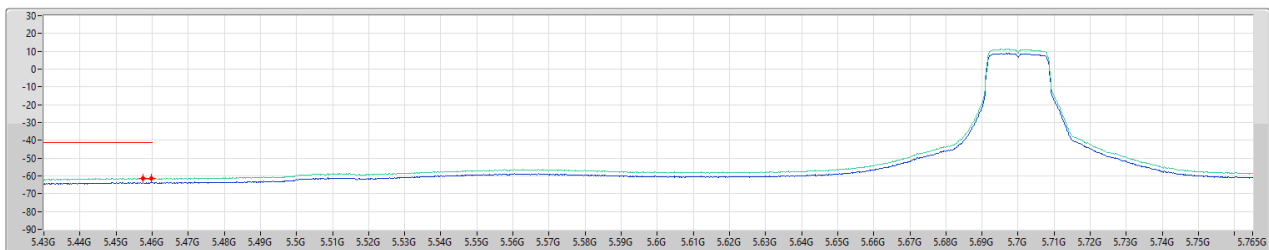

F-Start(Hz)	F-Stop(Hz)	RBW(Hz)	Type	Freq(Hz)	EIRP(dBm)	Limit(dBm)	Margin(dB)	DG(dB)	RefI(dB)	Psum(dBm)	P1(dBm)
5.43G	5.765G	1M	AV	5.45747G	-61.44	-41.20	-20.24	2.39	0.00	-63.83	-63.83
5.43G	5.765G	1M	AV	5.45982G	-61.44	-41.20	-20.24	2.39	0.00	-63.83	-63.83