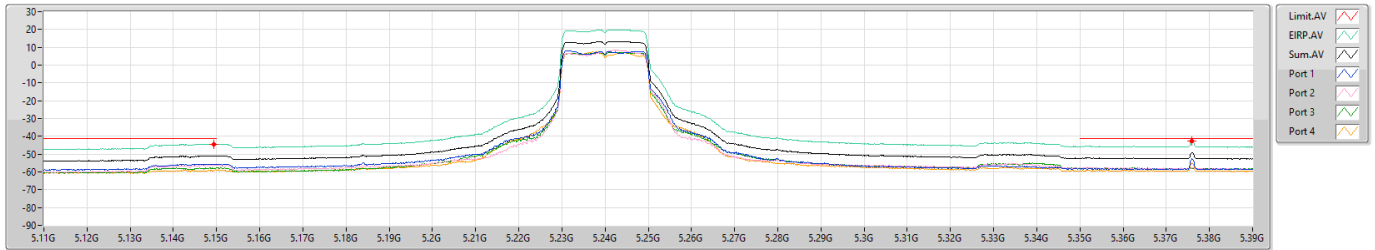

5.15-5.25GHz_802.11ax HEW20_Nss1,(MCS0)_4TX

CSE Bandedge [AV]

5240MHz

13/06/2023

F-Start(Hz)	F-Stop(Hz)	RBW(Hz)	Type	Freq(Hz)	EIRP(dBm)	Limit(dBm)	Margin(dB)	DG(dB)	Ref1(dB)	Psum(dBm)	P1(dBm)	P2(dBm)	P3(dBm)	P4(dBm)
5.11G	5.39G	1M	AV	5.14934G	-44.49	-41.20	-3.29	6.58	0.00	-51.07	-55.56	-56.38	-58.08	-59.26
5.11G	5.39G	1M	AV	5.376G	-42.75	-41.20	-1.55	6.58	0.00	-49.33	-52.72	-57.86	-57.99	-55.08

5.25-5.35GHz_802.11ax HEW20_Nss1,(MCS0)_4TX

CSE Bandedge [PK]

5260MHz

13/06/2023