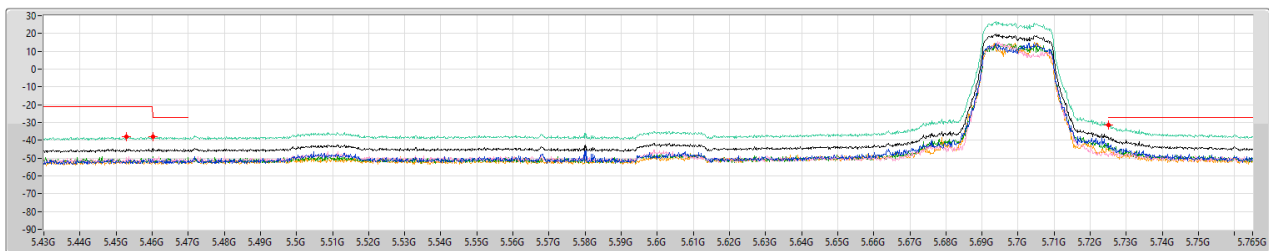

F.Start(Hz)	F.Stop(Hz)	RBW(Hz)	Type	Freq(Hz)	EIRP(dBm)	Limit(dBm)	Margin(dB)	DG(dB)	RefI(dB)	Psum(dBm)	P1(dBm)	P2(dBm)	P3(dBm)	P4(dBm)
5.43G	5.765G	1M	PK	5.45278G	-37.90	-21.20	-16.70	6.87	0.00	-44.77	-51.83	-49.73	-51.63	-50.34
5.43G	5.765G	1M	PK	5.46015G	-37.81	-27.00	-10.81	6.87	0.00	-44.68	-52.60	-50.13	-49.33	-51.46
5.43G	5.765G	1M	PK	5.72514G	-31.35	-27.00	-4.35	6.87	0.00	-38.22	-44.08	-48.09	-41.99	-45.72