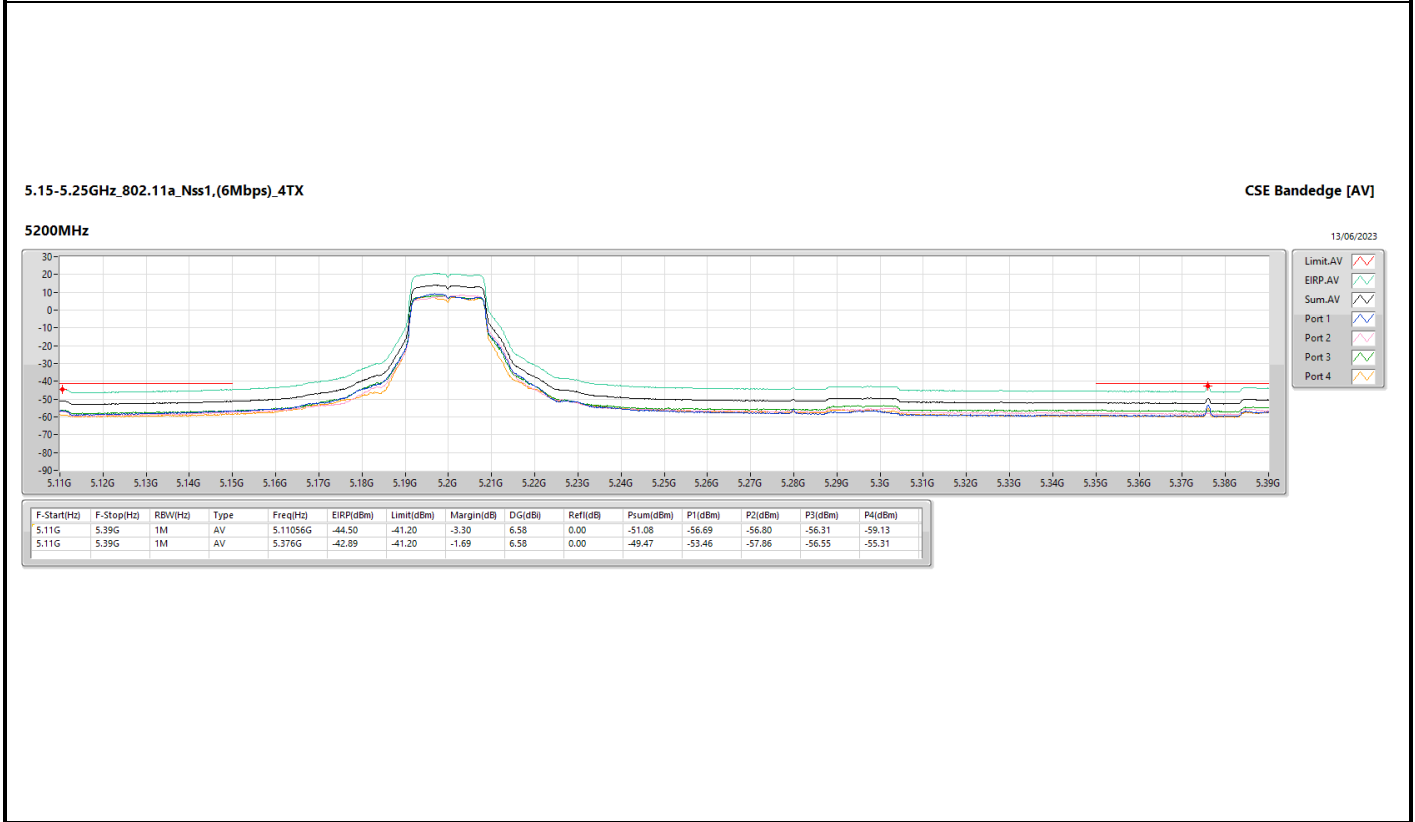

5.15-5.25GHz\_802.11a\_Nss1,(6Mbps)\_4TX

CSE Bandedge [AV]

5180MHz

13/06/2023

F-Start(Hz)	F-Stop(Hz)	RBW(Hz)	Type	Freq(Hz)	EIRP(dBm)	Limit(dBm)	Margin(dB)	DG(dB)	RefI(dB)	Psum(dBm)	P1(dBm)	P2(dBm)	P3(dBm)	P4(dBm)
5.11G	5.39G	1M	AV	5.1499G	-43.62	-41.20	-2.42	6.58	0.00	-50.20	-55.46	-57.39	-55.81	-56.48
5.11G	5.39G	1M	AV	5.376G	-44.56	-41.20	-3.36	6.58	0.00	-51.14	-55.96	-58.88	-56.89	-57.42