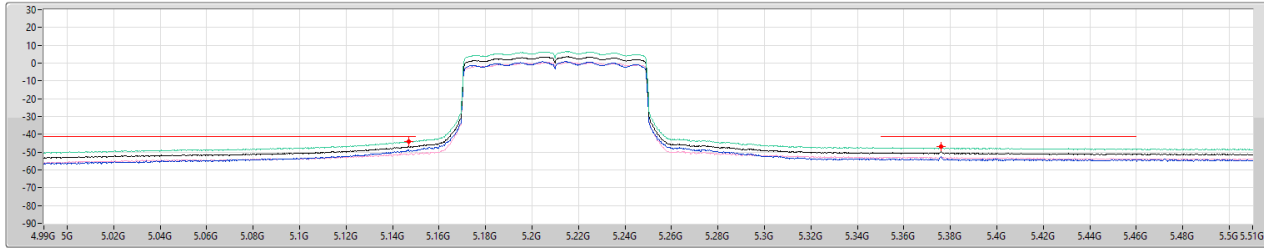

5.15-5.25GHz_802.11ax HEW80_Nss1,(MCS0)_2TX

CSE Bandedge [AV]

5210MHz

13/06/2023

F-Start(Hz)	F-Stop(Hz)	RBW(Hz)	Type	Freq(Hz)	EIRP(dBm)	Limit(dBm)	Margin(dB)	DG(dB)	Ref1(dB)	Psum(dBm)	P1(dBm)	P2(dBm)
4.99G	5.51G	1M	AV	5.14704G	-44.00	-41.20	-2.80	2.85	0.00	-46.85	-48.70	-51.45
4.99G	5.51G	1M	AV	5.37584G	-46.73	-41.20	-5.53	2.85	0.00	-49.58	-52.30	-52.90

5.25-5.35GHz_802.11ax HEW80_Nss1,(MCS0)_2TX

CSE Bandedge [PK]

5290MHz

13/06/2023