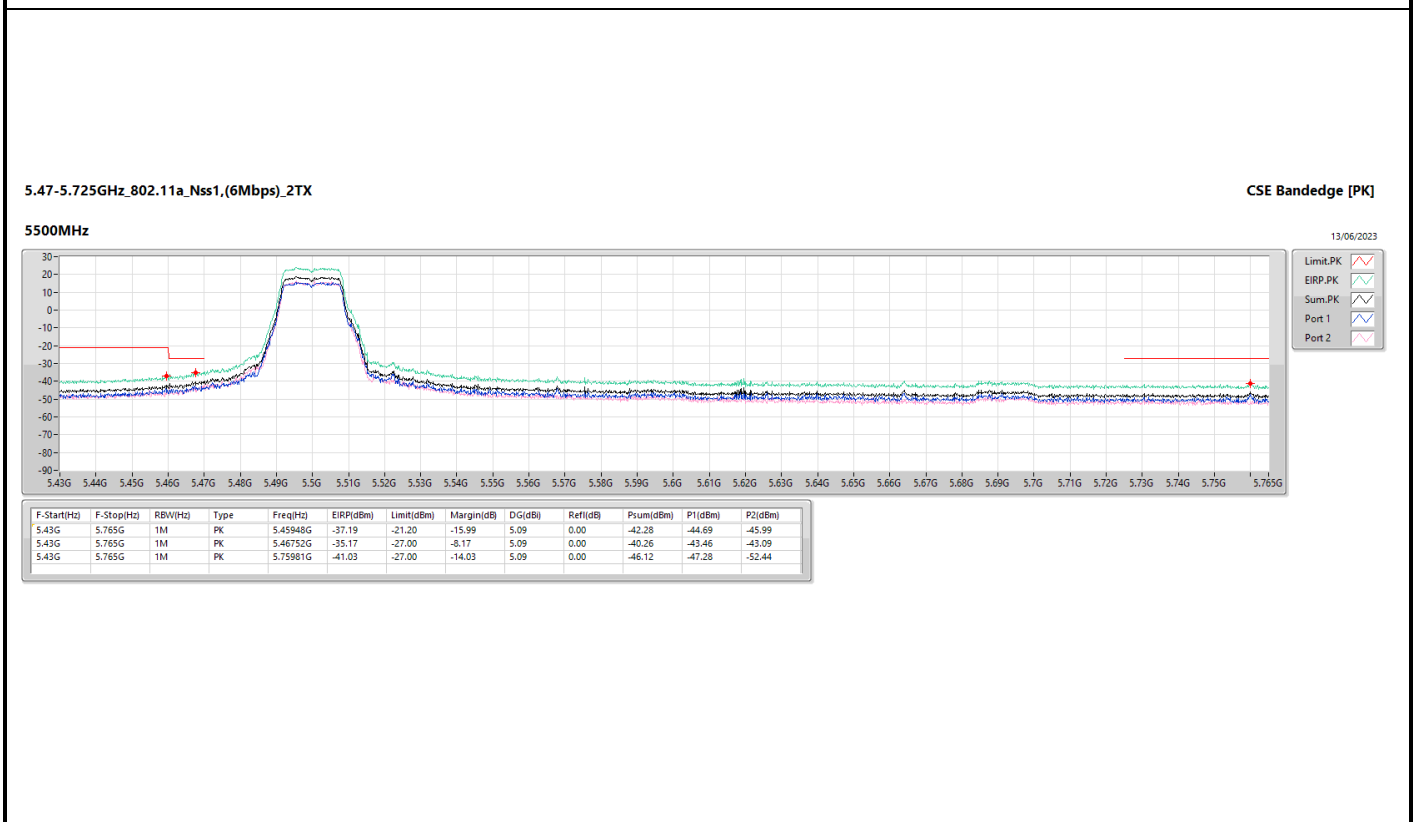

5.25-5.35GHz\_802.11a\_Nss1,(6Mbps)\_2TX

CSE Bandedge [PK]

5300MHz

13/06/2023

F-Start(Hz)	F-Stop(Hz)	RBW(Hz)	Type	Freq(Hz)	EIRP(dBm)	Limit(dBm)	Margin(dB)	DG(dB)	Ref1(dB)	Psum(dBm)	P1(dBm)	P2(dBm)
5.11G	5.39G	1M	PK	5.11378G	-42.22	-21.20	-21.02	2.93	0.00	-45.15	-46.24	-51.68
5.11G	5.39G	1M	PK	5.37614G	-41.34	-21.20	-20.14	2.93	0.00	-44.27	-45.20	-51.44