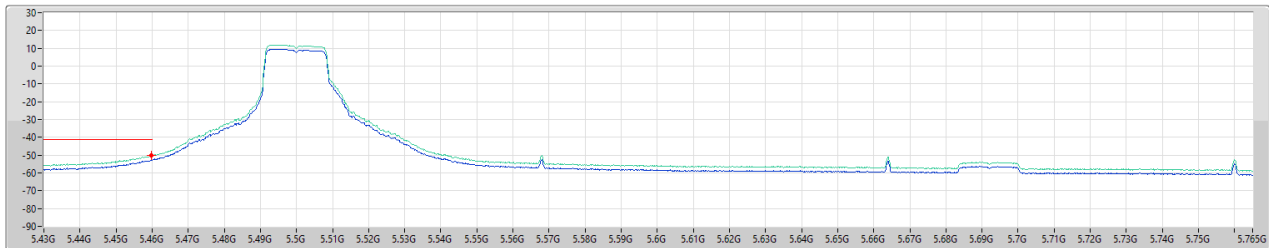

F.Start(Hz)	F.Stop(Hz)	RBW(Hz)	Type	Freq(Hz)	EIRP(dBm)	Limit(dBm)	Margin(dB)	DG(dB)	RefI(dB)	Psum(dBm)	P1(dBm)
5.43G	5.765G	1M	AV	5.45982G	-50.36	-41.20	-9.16	2.39	0.00	-52.75	-52.75