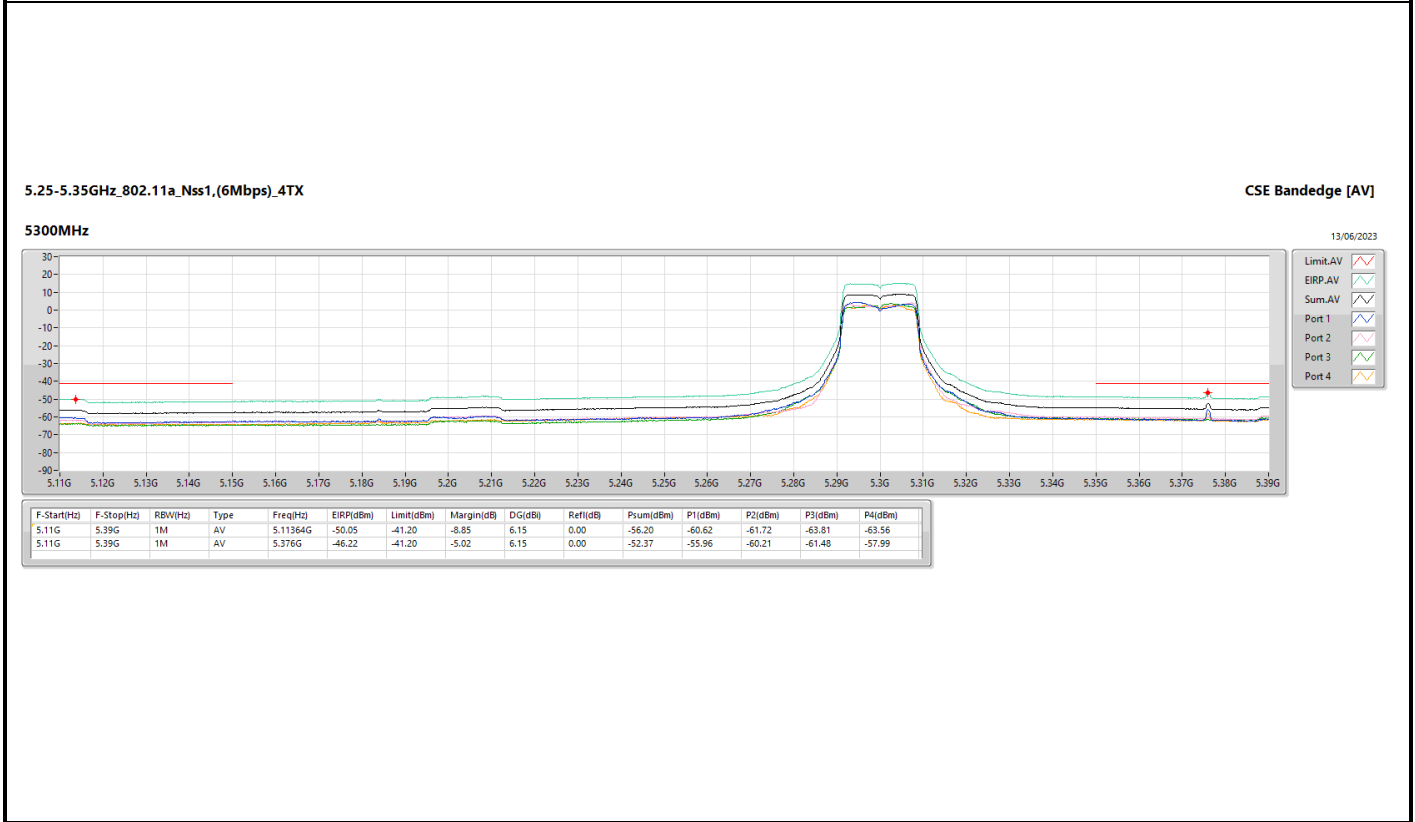

5.25-5.35GHz\_802.11a\_Nss1,(6Mbps)\_4TX

CSE Bandedge [AV]

5260MHz

13/06/2023

F-Start(Hz)	F-Stop(Hz)	RBW(Hz)	Type	Freq(Hz)	EIRP(dBm)	Limit(dBm)	Margin(dB)	DG(dB)	Ref1(dB)	Psum(dBm)	P1(dBm)	P2(dBm)	P3(dBm)	P4(dBm)
5.11G	5.39G	1M	AV	5.14976G	-50.73	-41.20	-9.53	6.15	0.00	-56.88	-61.73	-62.67	-63.59	-63.97
5.11G	5.39G	1M	AV	5.376G	-46.11	-41.20	-4.91	6.15	0.00	-52.26	-55.31	-60.91	-61.48	-58.32