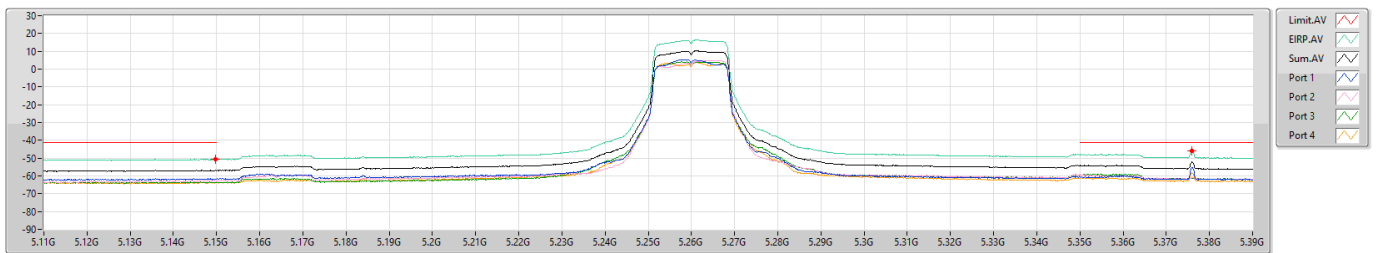

F-Start(Hz)	F-Stop(Hz)	RBW(Hz)	Type	Freq(Hz)	EIRP(dBm)	Limit(dBm)	Margin(dB)	DG(dB)	Ref1(dB)	Psum(dBm)	P1(dBm)	P2(dBm)	P3(dBm)	P4(dBm)
5.11G	5.39G	1M	AV	5.14976G	-50.73	-41.20	-9.53	6.15	0.00	-56.88	-61.73	-62.67	-63.59	-63.97
5.11G	5.39G	1M	AV	5.376G	-46.11	-41.20	-4.91	6.15	0.00	-52.26	-55.31	-60.91	-61.48	-58.32