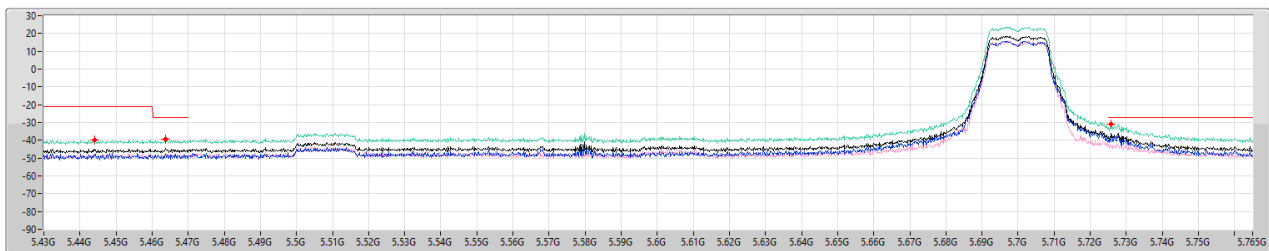

F-Start(Hz)	F-Stop(Hz)	RBW(Hz)	Type	Freq(Hz)	EIRP(dBm)	Limit(dBm)	Margin(dB)	DG(dB)	RefI(dB)	Psum(dBm)	P1(dBm)	P2(dBm)
5.43G	5.765G	1M	PK	5.44407G	-39.84	-21.20	-18.64	5.09	0.00	-44.93	-47.90	-47.98
5.43G	5.765G	1M	PK	5.46367G	-39.60	-27.00	-12.60	5.09	0.00	-44.69	-47.98	-47.43
5.43G	5.765G	1M	PK	5.72581G	-30.96	-27.00	-3.96	5.09	0.00	-36.05	-36.98	-43.18