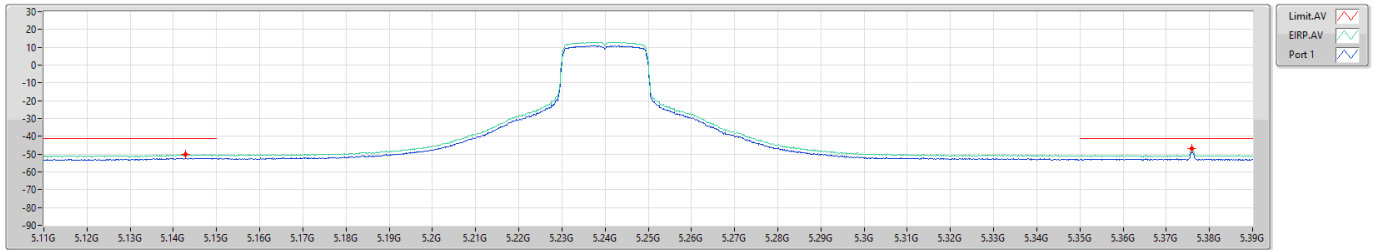

5.15-5.25GHz_802.11ax HEW20_Nss1,(MCS0)_1TX

CSE Bandedge [AV]

5240MHz

13/06/2023

F-Start(Hz)	F-Stop(Hz)	RBW(Hz)	Type	Freq(Hz)	EIRP(dBm)	Limit(dBm)	Margin(dB)	DG(dB)	Ref1(dB)	Psum(dBm)	P1(dBm)
5.11G	5.39G	1M	AV	5.1429G	-50.34	-41.20	-9.14	2.00	0.00	-52.34	-52.34
5.11G	5.39G	1M	AV	5.37586G	-46.84	-41.20	-5.64	2.00	0.00	-48.84	-48.84

5.25-5.35GHz_802.11ax HEW20_Nss1,(MCS0)_1TX

CSE Bandedge [PK]

5260MHz

13/06/2023