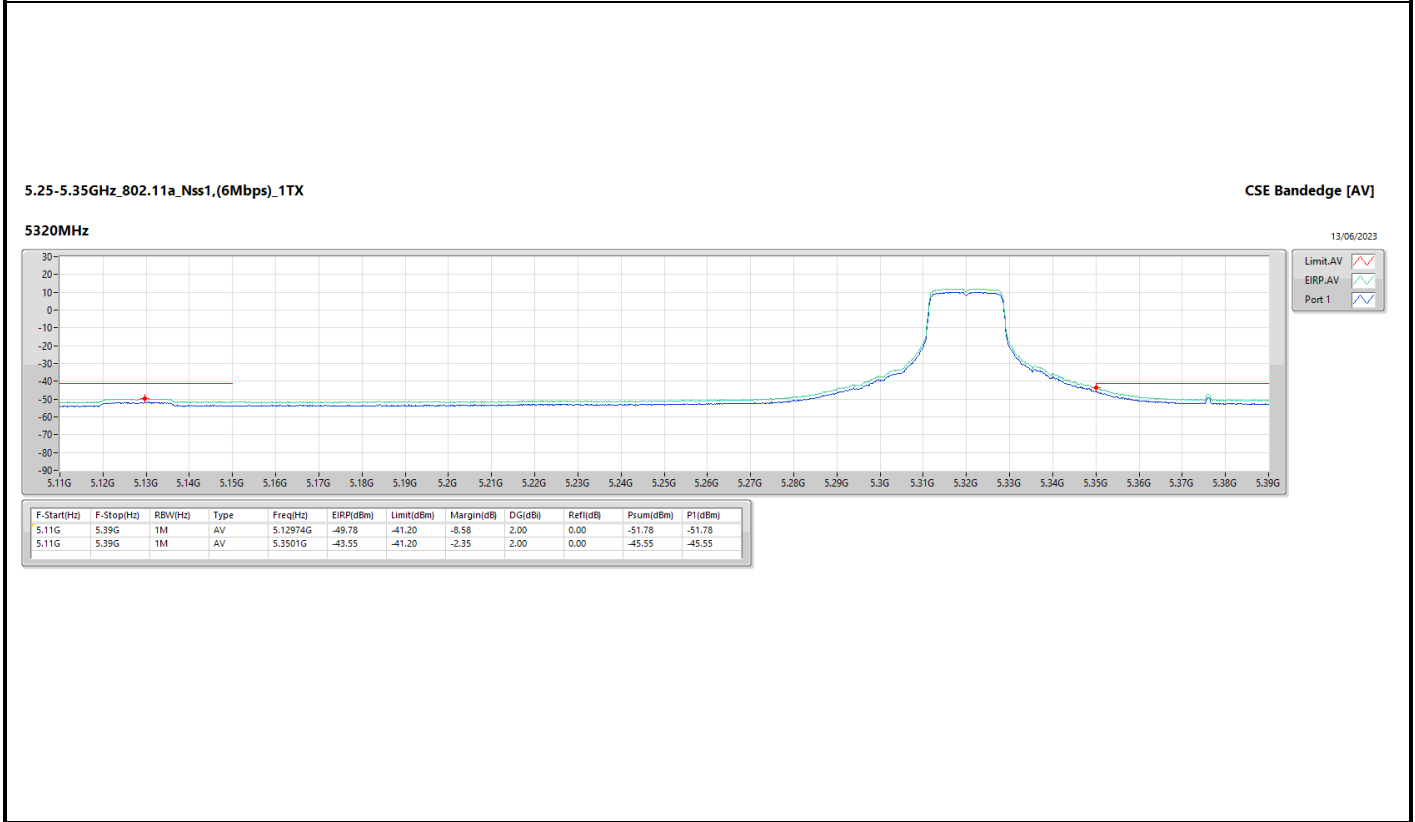

5.15-5.25GHz\_802.11a\_Nss1,(6Mbps)\_1TX

CSE Bandedge [AV]

5180MHz

13/06/2023

F-Start(Hz)	F-Stop(Hz)	RBW(Hz)	Type	Freq(Hz)	EIRP(dBm)	Limit(dBm)	Margin(dB)	DG(dB)	Ref1(dB)	Psum(dBm)	P1(dBm)
5.11G	5.39G	1M	AV	5.1499G	-42.28	-41.20	-1.08	2.00	0.00	-44.28	-44.28
5.11G	5.39G	1M	AV	5.376G	-48.50	-41.20	-7.30	2.00	0.00	-50.50	-50.50