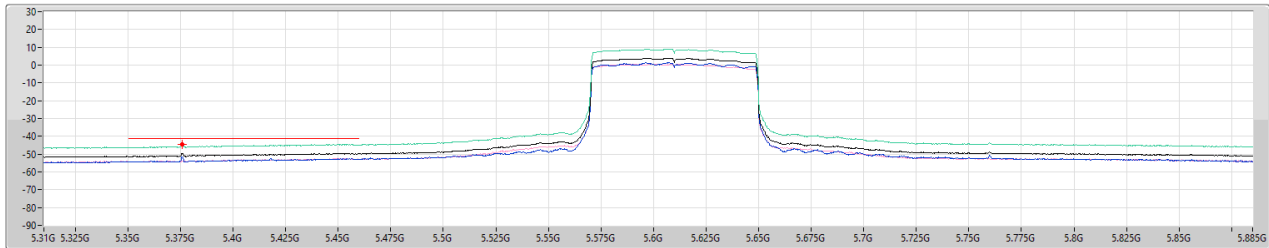

5.47-5.725GHz_802.11ax HEW80_Nss1,(MCS0)_2TX

CSE Bandedge [AV]

5610MHz

13/06/2023

- Limit.AV
- EIRP.AV
- Sum.AV
- Port 1
- Port 2

F.Start(Hz)	F.Stop(Hz)	RBW(Hz)	Type	Freq(Hz)	EIRP(dBm)	Limit(dBm)	Margin(dB)	DG(dB)	RefI(dB)	Psum(dBm)	P1(dBm)	P2(dBm)
5.31G	5.885G	1M	AV	5.37584G	-44.40	-41.20	-3.20	5.09	0.00	-49.49	-51.38	-54.00

5.47-5.725GHz_802.11ax HEW80_Nss1,(MCS0)_2TX

CSE Bandedge [PK]

5690MHz Straddle 5.47-5.725GHz

13/06/2023