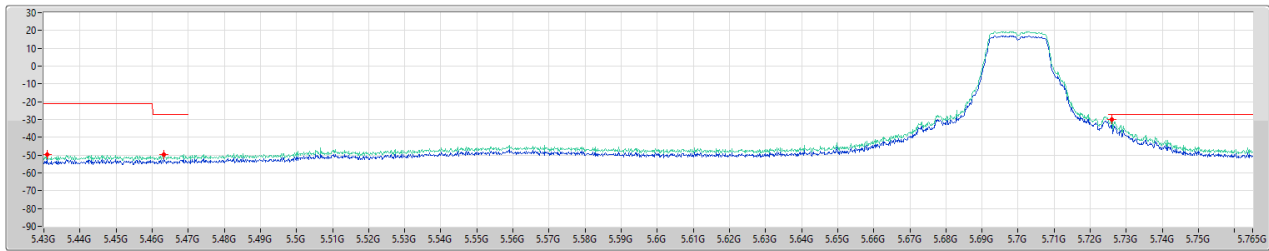

5.47-5.725GHz_802.11a_Nss1,(6Mbps)_1TX

CSE Bandedge [PK]

5700MHz

13/06/2023

F-Start(Hz)	F-Stop(Hz)	RBW(Hz)	Type	Freq(Hz)	EIRP(dBm)	Limit(dBm)	Margin(dB)	DG(dB)	RefI(dB)	Psum(dBm)	P1(dBm)
5.43G	5.765G	1M	PK	5.43084G	-49.73	-21.20	-28.53	2.39	0.00	-52.12	-52.12
5.43G	5.765G	1M	PK	5.46333G	-49.53	-27.00	-22.53	2.39	0.00	-51.92	-51.92
5.43G	5.765G	1M	PK	5.72597G	-30.15	-27.00	-3.15	2.39	0.00	-32.54	-32.54

5.47-5.725GHz_802.11a_Nss1,(6Mbps)_1TX

CSE Bandedge [AV]

5700MHz

13/06/2023