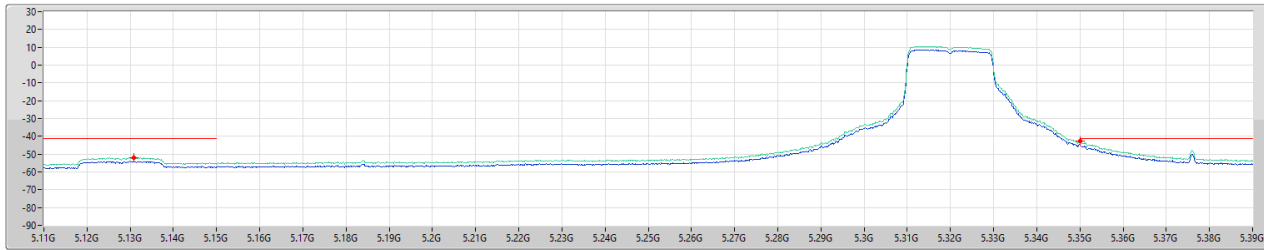

5.25-5.35GHz_802.11ax HEW20_Nss1,(MCS0)_1TX

CSE Bandedge [AV]

5320MHz

13/06/2023

F-Start(Hz)	F-Stop(Hz)	RBW(Hz)	Type	Freq(Hz)	EIRP(dBm)	Limit(dBm)	Margin(dB)	DG(dB)	Ref1(dB)	Psum(dBm)	P1(dBm)
5.11G	5.39G	1M	AV	5.13086G	-52.02	-41.20	-10.82	2.00	0.00	-54.02	-54.02
5.11G	5.39G	1M	AV	5.3501G	-42.86	-41.20	-1.66	2.00	0.00	-44.86	-44.86

5.47-5.725GHz_802.11ax HEW20_Nss1,(MCS0)_1TX

CSE Bandedge [PK]

5500MHz

13/06/2023