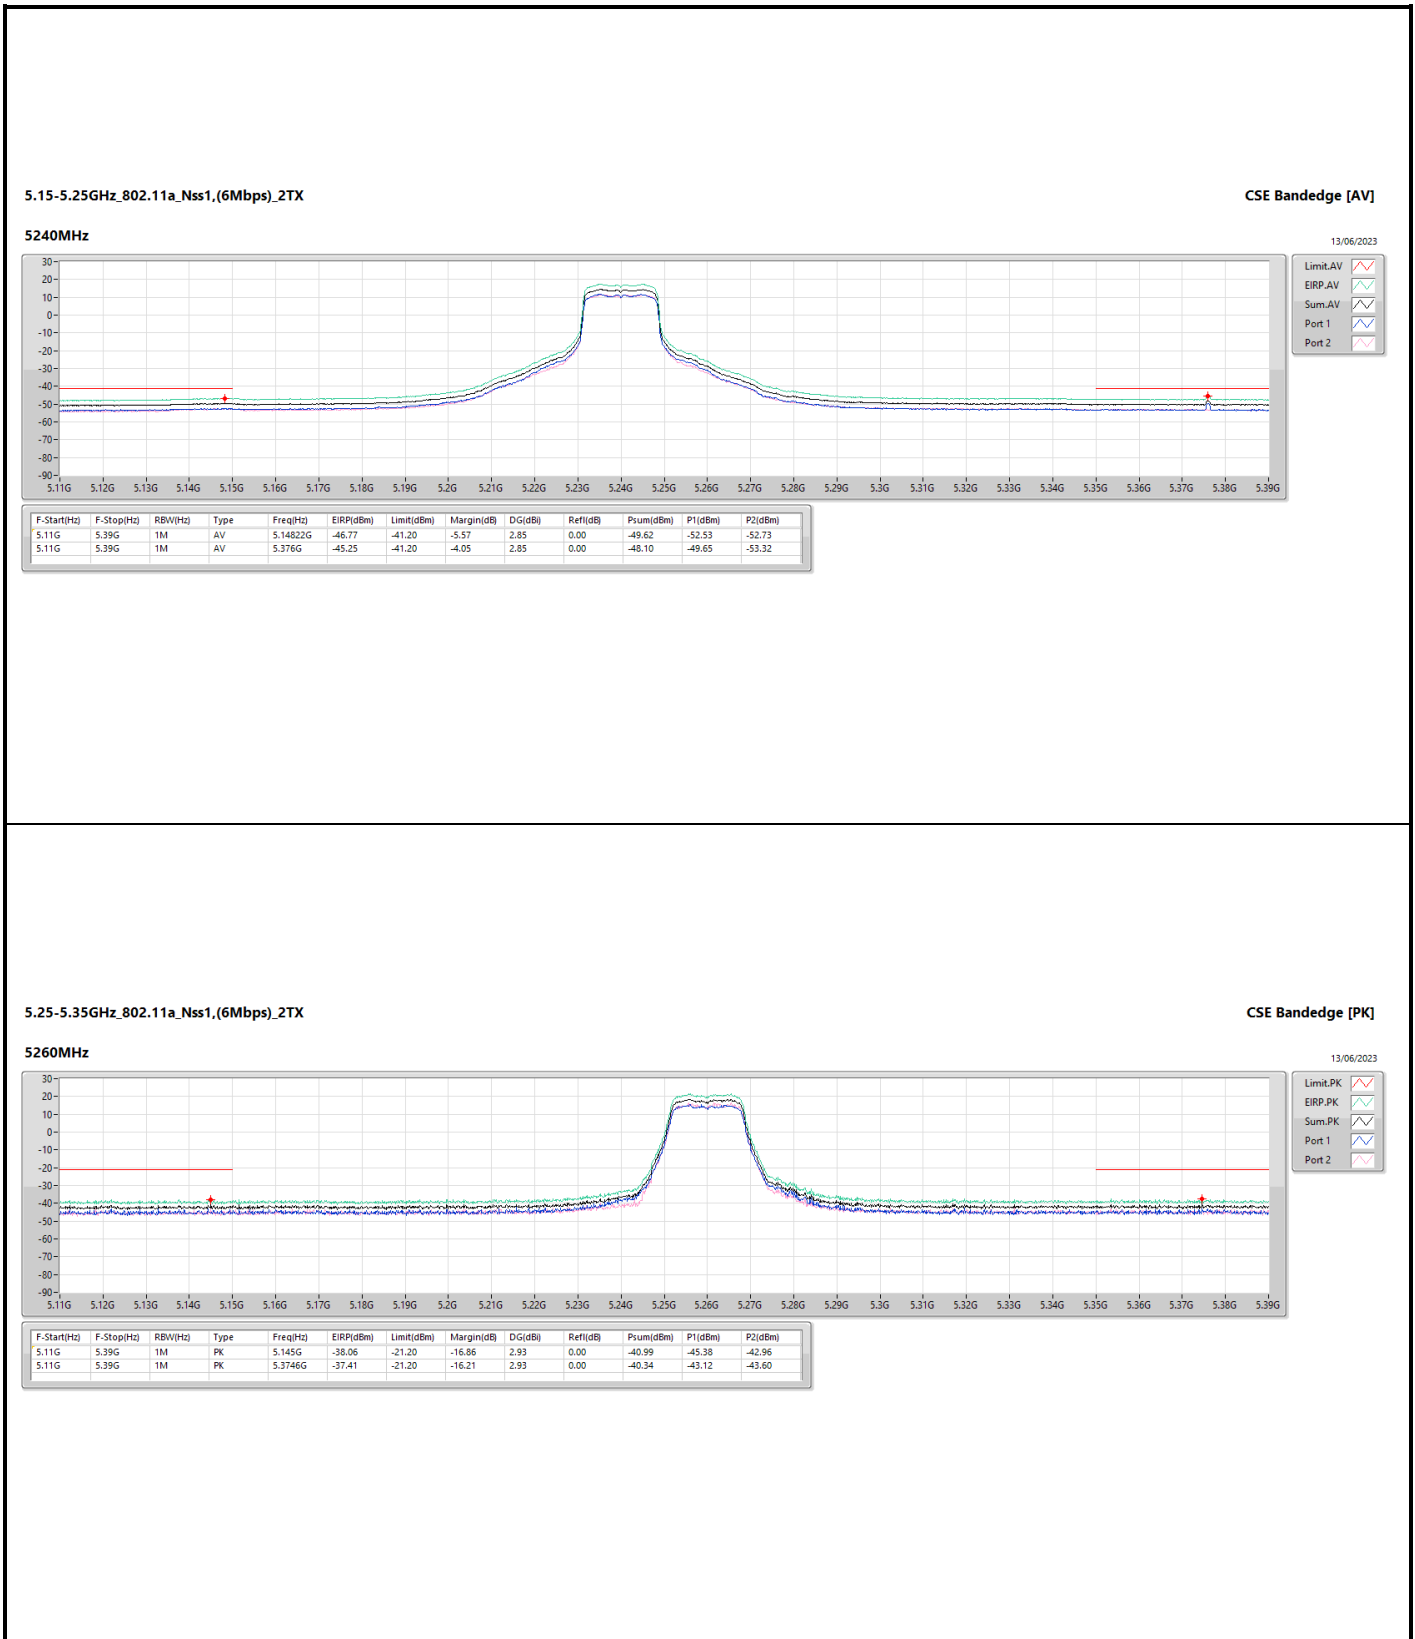

5.15-5.25GHz\_802.11a\_Nss1,(6Mbps)\_2TX

CSE Bandedge [PK]

5240MHz

13/06/2023

F-Start(Hz)	F-Stop(Hz)	RBW(Hz)	Type	Freq(Hz)	EIRP(dBm)	Limit(dBm)	Margin(dB)	DG(dB)	Ref1(dB)	Psum(dBm)	P1(dBm)	P2(dBm)
5.11G	5.39G	1M	PK	5.11966G	-35.22	-21.20	-14.02	2.85	0.00	-38.07	-39.50	-43.60
5.11G	5.39G	1M	PK	5.3585G	-34.83	-21.20	-13.63	2.85	0.00	-37.68	-38.90	-43.81