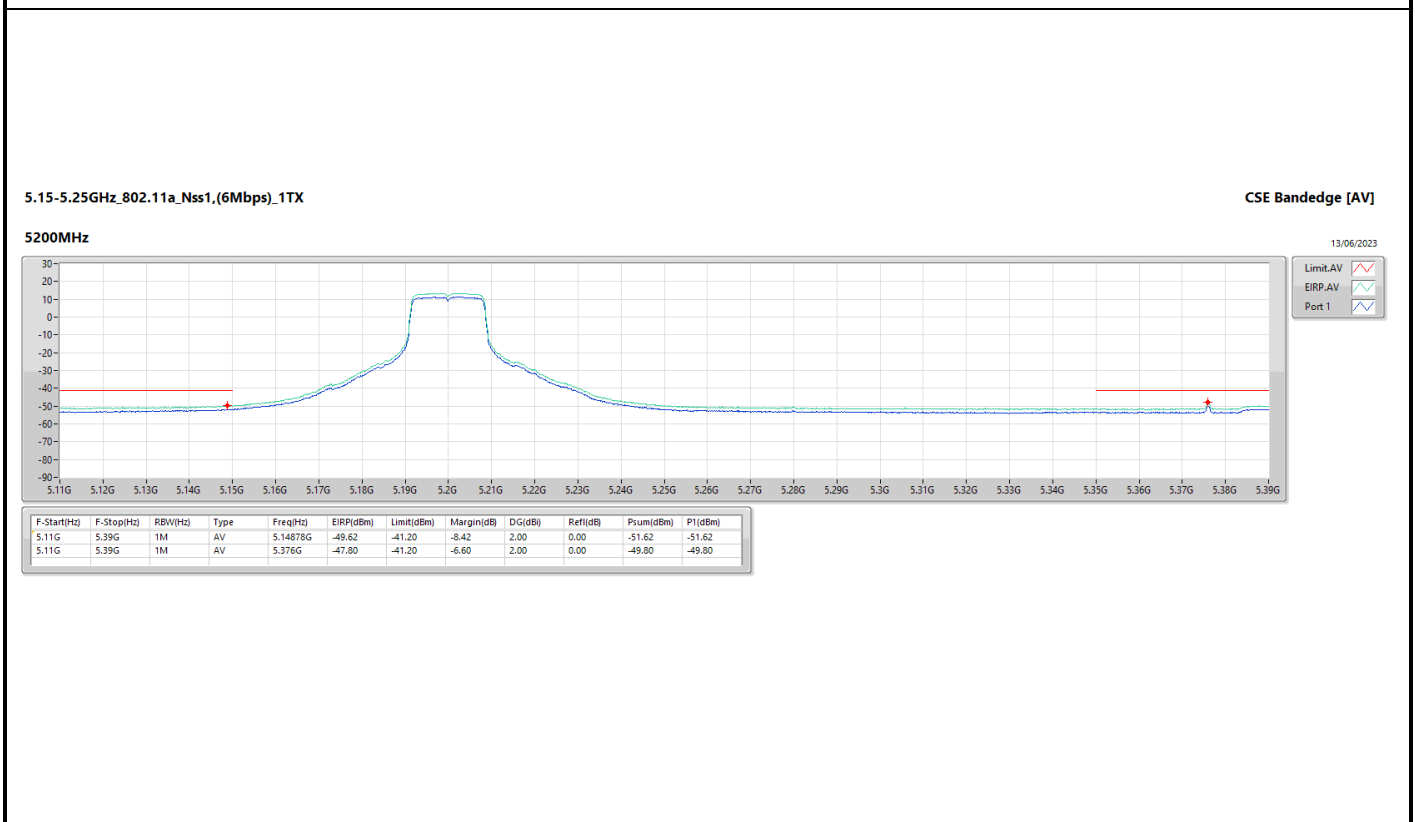

5.15-5.25GHz\_802.11a\_Nss1,(6Mbps)\_1TX

CSE Bandedge [AV]

5180MHz

13/06/2023

F-Start(Hz)	F-Stop(Hz)	RBW(Hz)	Type	Freq(Hz)	EIRP(dBm)	Limit(dBm)	Margin(dB)	DG(dB)	Ref1(dB)	Psum(dBm)	P1(dBm)
5.11G	5.39G	1M	AV	5.1499G	-42.28	-41.20	-1.08	2.00	0.00	-44.28	-44.28
5.11G	5.39G	1M	AV	5.376G	-48.50	-41.20	-7.30	2.00	0.00	-50.50	-50.50