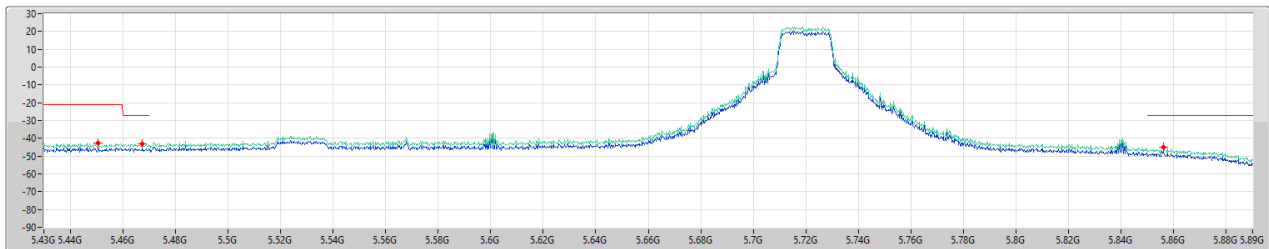

F.Start(Hz)	F.Stop(Hz)	RBW(Hz)	Type	Freq(Hz)	EIRP(dBm)	Limit(dBm)	Margin(dB)	DG(dB)	RefI(dB)	Psum(dBm)	P1(dBm)
5.43G	5.89G	1M	PK	5.4507G	-42.68	-21.20	-21.48	2.39	0.00	-45.07	-45.07
5.43G	5.89G	1M	PK	5.46749G	-43.30	-27.00	-16.30	2.39	0.00	-45.69	-45.69
5.43G	5.89G	1M	PK	5.85596G	-45.13	-27.00	-18.13	2.39	0.00	-47.52	-47.52