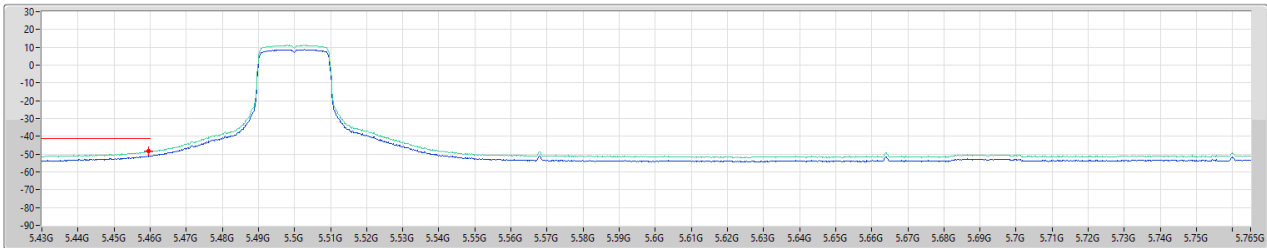

5.47-5.725GHz_802.11ax_HEW20_Nss1,(MCS0)_1TX

CSE Bandedge [AV]

5500MHz

13/06/2023

F.Start(Hz)	F.Stop(Hz)	RBW(Hz)	Type	Freq(Hz)	EIRP(dBm)	Limit(dBm)	Margin(dB)	DG(dB)	RefI(dB)	Psum(dBm)	P1(dBm)
5.43G	5.765G	1M	AV	5.45965G	-48.43	-41.20	-7.23	2.39	0.00	-50.82	-50.82

5.47-5.725GHz_802.11ax_HEW20_Nss1,(MCS0)_1TX

CSE Bandedge [PK]

5580MHz

13/06/2023