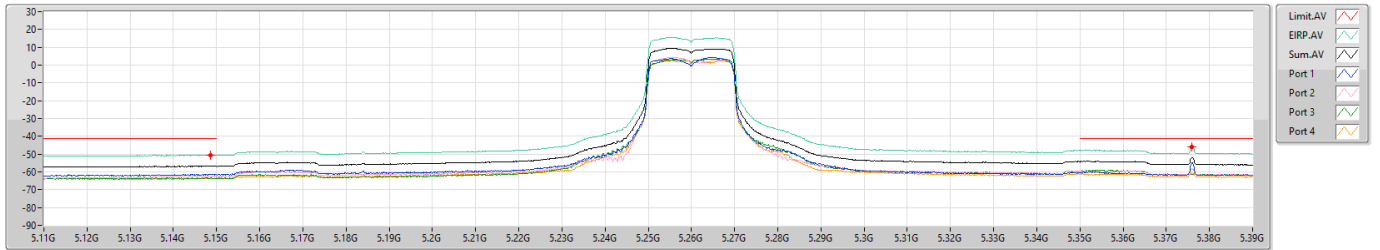

5.25-5.35GHz_802.11ax_HEW20_Nss1,(MCS0)_4TX

CSE Bandedge [AV]

5260MHz

13/06/2023

F-Start(Hz)	F-Stop(Hz)	RBW(Hz)	Type	Freq(Hz)	EIRP(dBm)	Limit(dBm)	Margin(dB)	DG(dB)	RefI(dB)	Psum(dBm)	P1(dBm)	P2(dBm)	P3(dBm)	P4(dBm)
5.11G	5.39G	1M	AV	5.1485G	-50.53	-41.20	-9.33	6.15	0.00	-56.68	-61.44	-62.67	-63.35	-63.72
5.11G	5.39G	1M	AV	5.376G	-45.77	-41.20	-4.57	6.15	0.00	-51.92	-54.94	-60.73	-61.19	-57.92

5.25-5.35GHz_802.11ax_HEW20_Nss1,(MCS0)_4TX

CSE Bandedge [PK]

5300MHz

13/06/2023