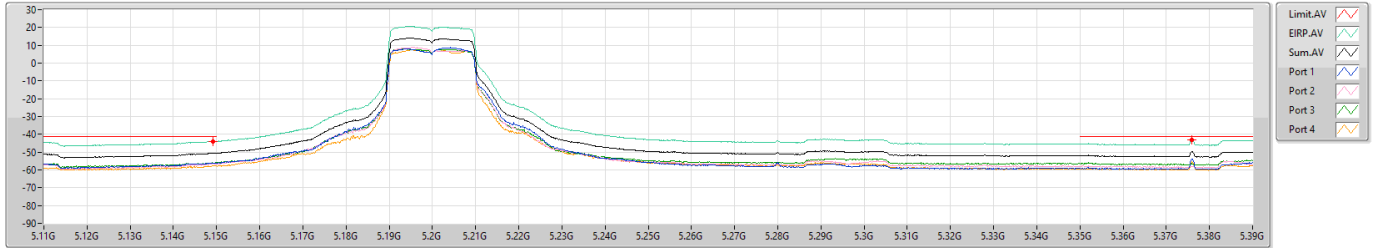

5.15-5.25GHz_802.11ax HEW20_Nss1,(MCS0)_4TX

CSE Bandedge [AV]

5200MHz

13/06/2023

F-Start(Hz)	F-Stop(Hz)	RBW(Hz)	Type	Freq(Hz)	EIRP(dBm)	Limit(dBm)	Margin(dB)	DG(dB)	Ref1(dB)	Psum(dBm)	P1(dBm)	P2(dBm)	P3(dBm)	P4(dBm)
5.11G	5.39G	1M	AV	5.1492G	-43.96	-41.20	-2.76	6.58	0.00	-50.54	-56.17	-56.43	-56.11	-57.70
5.11G	5.39G	1M	AV	5.376G	-43.13	-41.20	-1.93	6.58	0.00	-49.71	-53.94	-58.05	-56.60	-55.36

5.15-5.25GHz_802.11ax HEW20_Nss1,(MCS0)_4TX

CSE Bandedge [PK]

5240MHz

13/06/2023