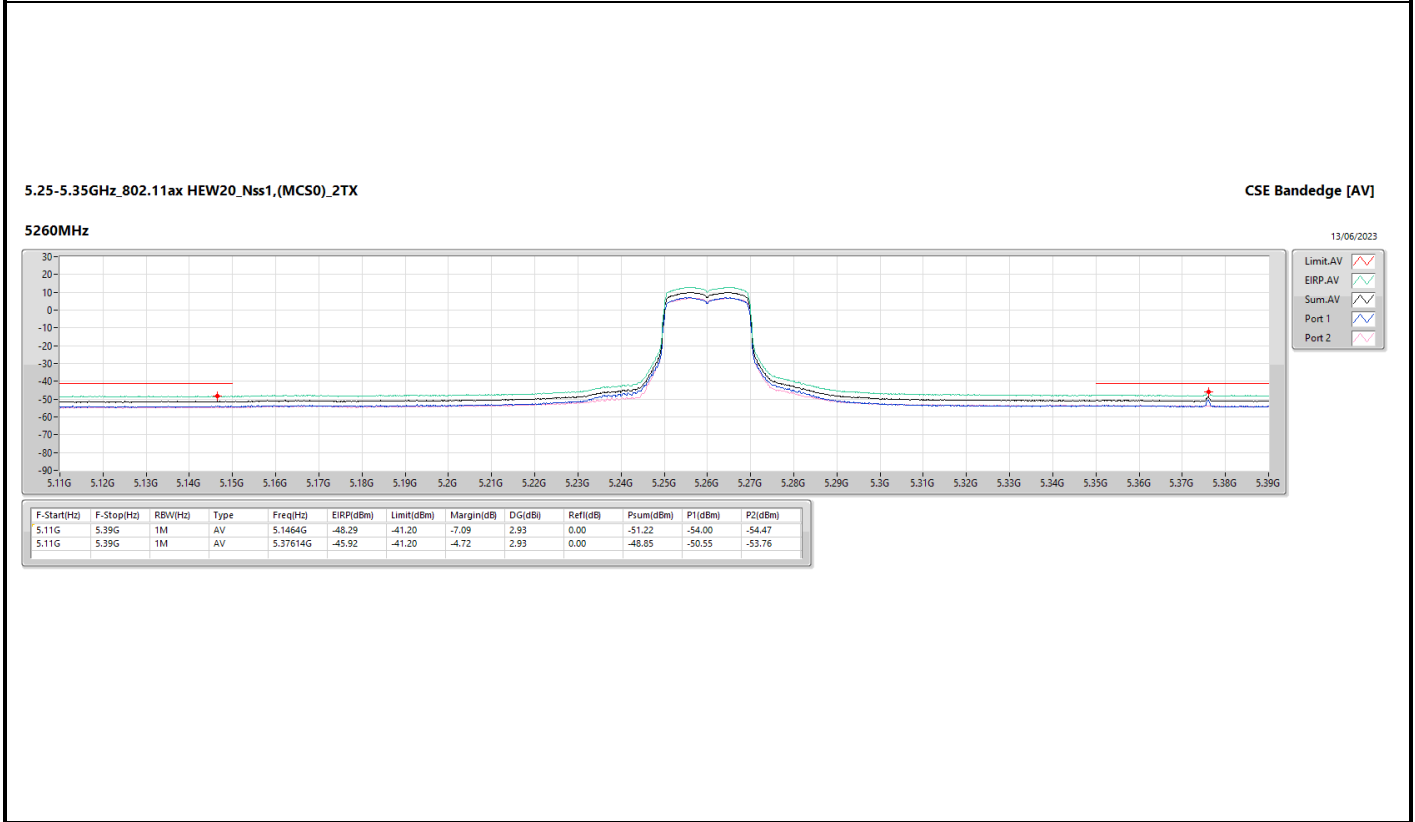

5.15-5.25GHz\_802.11ax HEW20\_Nss1,(MCS0)\_2TX

CSE Bandedge [AV]

5240MHz

13/06/2023

F-Start(Hz)	F-Stop(Hz)	RBW(Hz)	Type	Freq(Hz)	EIRP(dBm)	Limit(dBm)	Margin(dB)	DG(dB)	Ref1(dB)	Psum(dBm)	P1(dBm)	P2(dBm)
5.11G	5.39G	1M	AV	5.1457G	-46.86	-41.20	-5.66	2.85	0.00	-49.71	-52.34	-53.13
5.11G	5.39G	1M	AV	5.376G	-44.79	-41.20	-3.59	2.85	0.00	-47.64	-49.10	-53.10