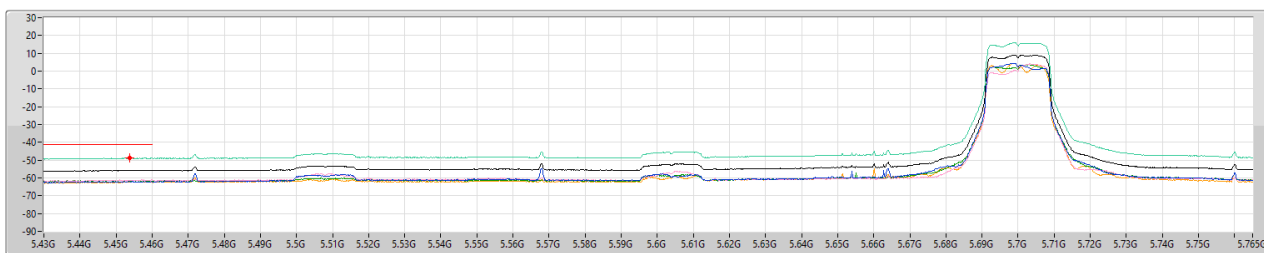

- Limit.AV
- EIRP.AV
- Sum.AV
- Port 1
- Port 2
- Port 3
- Port 4

F.Start(Hz)	F.Stop(Hz)	RBW(Hz)	Type	Freq(Hz)	EIRP(dBm)	Limit(dBm)	Margin(dB)	DG(dB)	RefI(dB)	Psum(dBm)	P1(dBm)	P2(dBm)	P3(dBm)	P4(dBm)
5.43G	5.765G	1M	AV	5.45379G	-48.81	-41.20	-7.61	6.87	0.00	-55.68	-61.90	-61.37	-61.27	-62.34