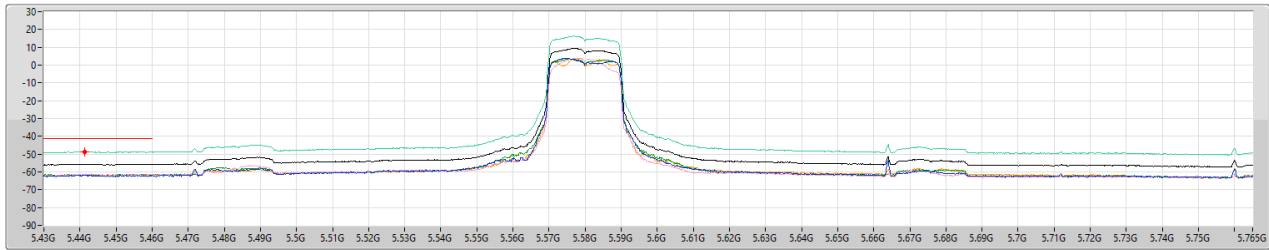

5.47-5.725GHz_802.11ax_HEW20_Nss1,(MCS0)_4TX

CSE Bandedge [AV]

5580MHz

13/06/2023

F.Start(Hz)	F.Stop(Hz)	RBW(Hz)	Type	Freq(Hz)	EIRP(dBm)	Limit(dBm)	Margin(dB)	DG(dB)	RefI(dB)	Psum(dBm)	P1(dBm)	P2(dBm)	P3(dBm)	P4(dBm)
5.43G	5.765G	1M	AV	5.44122G	-48.73	-41.20	-7.53	6.87	0.00	-55.60	-62.08	-61.34	-61.54	-61.54

5.47-5.725GHz_802.11ax_HEW20_Nss1,(MCS0)_4TX

CSE Bandedge [PK]

5700MHz

13/06/2023