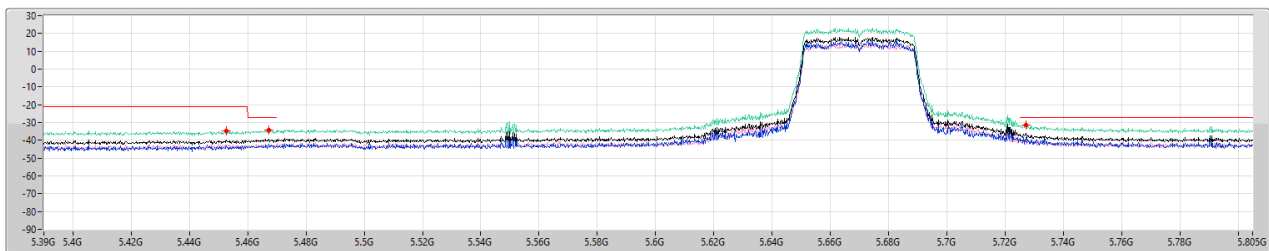

- Limit.PK
- EIRP.PK
- Sum.PK
- Port 1
- Port 2

F.Start(Hz)	F.Stop(Hz)	RBW(Hz)	Type	Freq(Hz)	EIRP(dBm)	Limit(dBm)	Margin(dB)	DG(dB)	RefI(dB)	Psum(dBm)	P1(dBm)	P2(dBm)
5.39G	5.805G	1M	PK	5.45267G	-34.56	-21.20	-13.36	5.09	0.00	-39.65	-42.93	-42.40
5.39G	5.805G	1M	PK	5.46719G	-34.39	-27.00	-7.39	5.09	0.00	-39.48	-42.40	-42.59
5.39G	5.805G	1M	PK	5.72719G	-31.19	-27.00	-4.19	5.09	0.00	-36.28	-38.24	-40.67