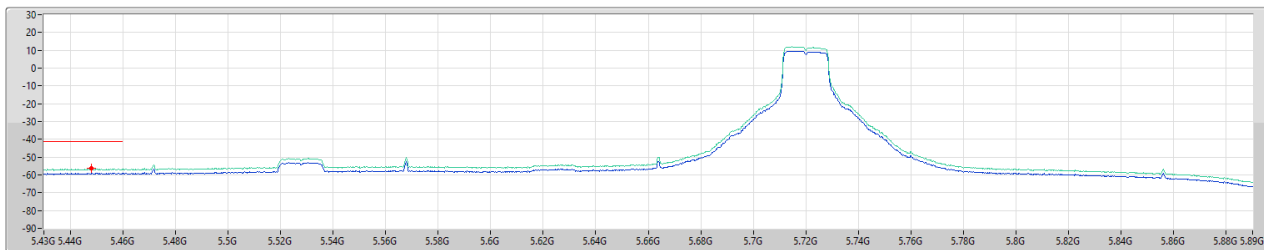

F.Start(Hz)	F.Stop(Hz)	RBW(Hz)	Type	Freq(Hz)	EIRP(dBm)	Limit(dBm)	Margin(dB)	DG(dB)	RefI(dB)	Psum(dBm)	P1(dBm)
5.43G	5.89G	1M	AV	5.44817G	-56.45	-41.20	-15.25	2.39	0.00	-58.84	-58.84