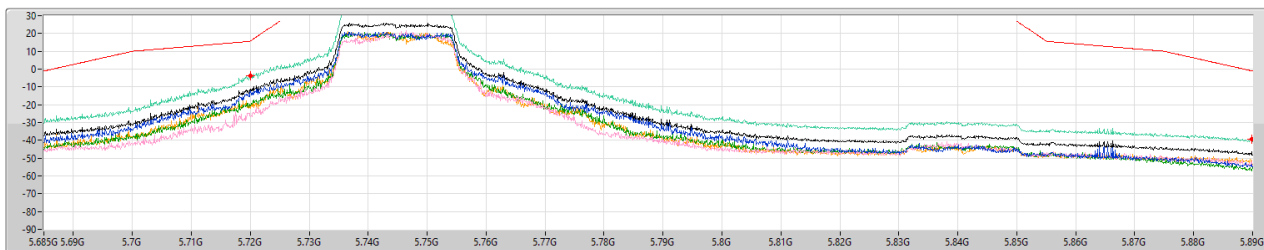

F-Start(Hz)	F-Stop(Hz)	RBW(Hz)	Type	Freq(Hz)	EIRP(dBm)	Limit(dBm)	Margin(dB)	DG(dB)	RefI(dB)	Psum(dBm)	P1(dBm)	P2(dBm)	P3(dBm)	P4(dBm)
5.685G	5.89G	1M	PK	5.72006G	-3.71	15.73	-19.44	7.35	0.00	-11.06	-12.10	-26.71	-20.80	-22.10
5.685G	5.89G	1M	PK	5.8898G	-39.21	-0.95	-38.26	7.35	0.00	-46.56	-53.50	-51.43	-56.37	-50.92