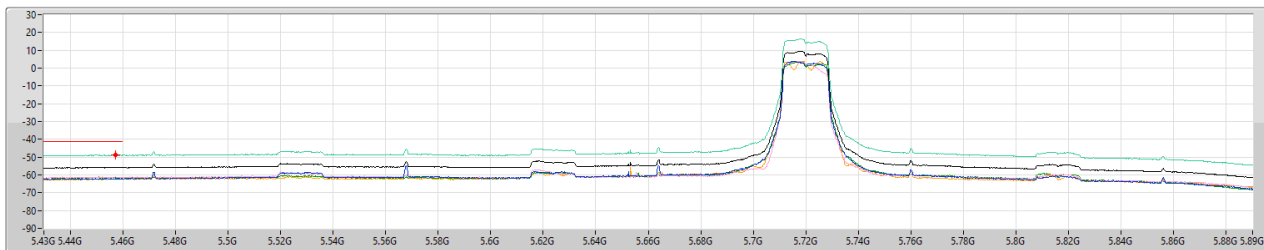

- Limit.AV
- EIRP.AV
- Sum.AV
- Port 1
- Port 2
- Port 3
- Port 4

F.Start(Hz)	F.Stop(Hz)	RBW(Hz)	Type	Freq(Hz)	EIRP(dBm)	Limit(dBm)	Margin(dB)	DG(dB)	RefI(dB)	Psum(dBm)	P1(dBm)	P2(dBm)	P3(dBm)	P4(dBm)
5.43G	5.89G	1M	AV	5.45714G	-48.82	-41.20	-7.62	6.87	0.00	-55.69	-61.89	-61.06	-61.57	-62.45