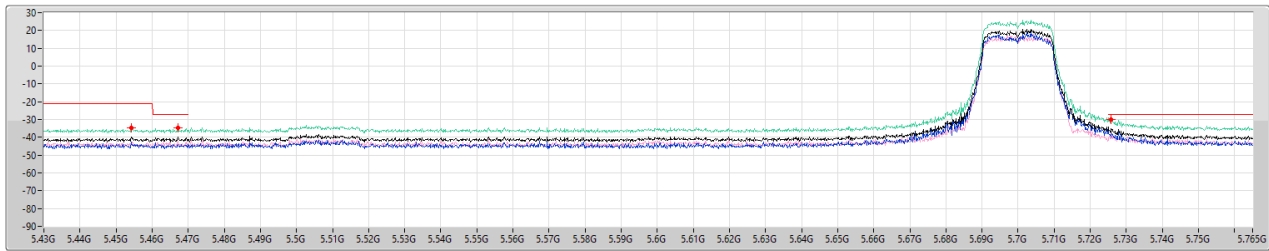

5.47-5.725GHz_802.11ax HEW20_Nss1,(MCS0)_2TX

CSE Bandedge [PK]

5700MHz

13/06/2023

F.Start(Hz)	F.Stop(Hz)	RBW(Hz)	Type	Freq(Hz)	EIRP(dBm)	Limit(dBm)	Margin(dB)	DG(dB)	RefI(dB)	Psum(dBm)	P1(dBm)	P2(dBm)
5.43G	5.765G	1M	PK	5.45429G	-34.63	-21.20	-13.43	5.09	0.00	-39.72	-42.53	-42.93
5.43G	5.765G	1M	PK	5.46719G	-34.92	-27.00	-7.92	5.09	0.00	-40.01	-44.02	-42.21
5.43G	5.765G	1M	PK	5.72581G	-30.23	-27.00	-3.23	5.09	0.00	-35.32	-39.54	-37.38

5.47-5.725GHz_802.11ax HEW20_Nss1,(MCS0)_2TX

CSE Bandedge [AV]

5700MHz

13/06/2023