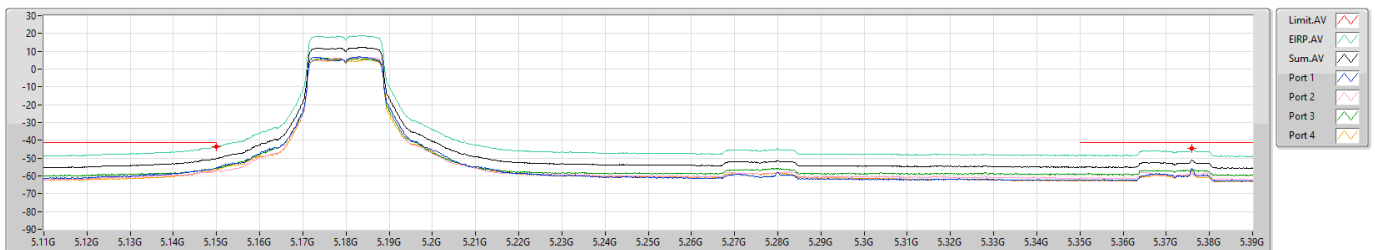

F-Start(Hz)	F-Stop(Hz)	RBW(Hz)	Type	Freq(Hz)	EIRP(dBm)	Limit(dBm)	Margin(dB)	DG(dB)	RefI(dB)	Psum(dBm)	P1(dBm)	P2(dBm)	P3(dBm)	P4(dBm)
5.11G	5.39G	1M	AV	5.1499G	-43.62	-41.20	-2.42	6.58	0.00	-50.20	-55.46	-57.39	-55.81	-56.48
5.11G	5.39G	1M	AV	5.376G	-44.56	-41.20	-3.36	6.58	0.00	-51.14	-55.96	-58.88	-56.89	-57.42