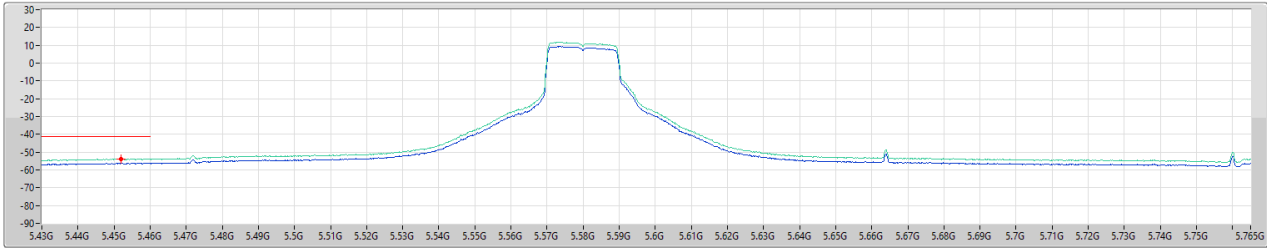

5.47-5.725GHz_802.11ax_HEW20_Nss1,(MCS0)_1TX

CSE Bandedge [AV]

5580MHz

13/06/2023

F.Start(Hz)	F.Stop(Hz)	RBW(Hz)	Type	Freq(Hz)	EIRP(dBm)	Limit(dBm)	Margin(dB)	DG(dB)	Ref1(dB)	Psum(dBm)	P1(dBm)
5.43G	5.765G	1M	AV	5.45194G	-53.76	-41.20	-12.56	2.39	0.00	-56.15	-56.15

5.47-5.725GHz_802.11ax_HEW20_Nss1,(MCS0)_1TX

CSE Bandedge [PK]

5700MHz

13/06/2023