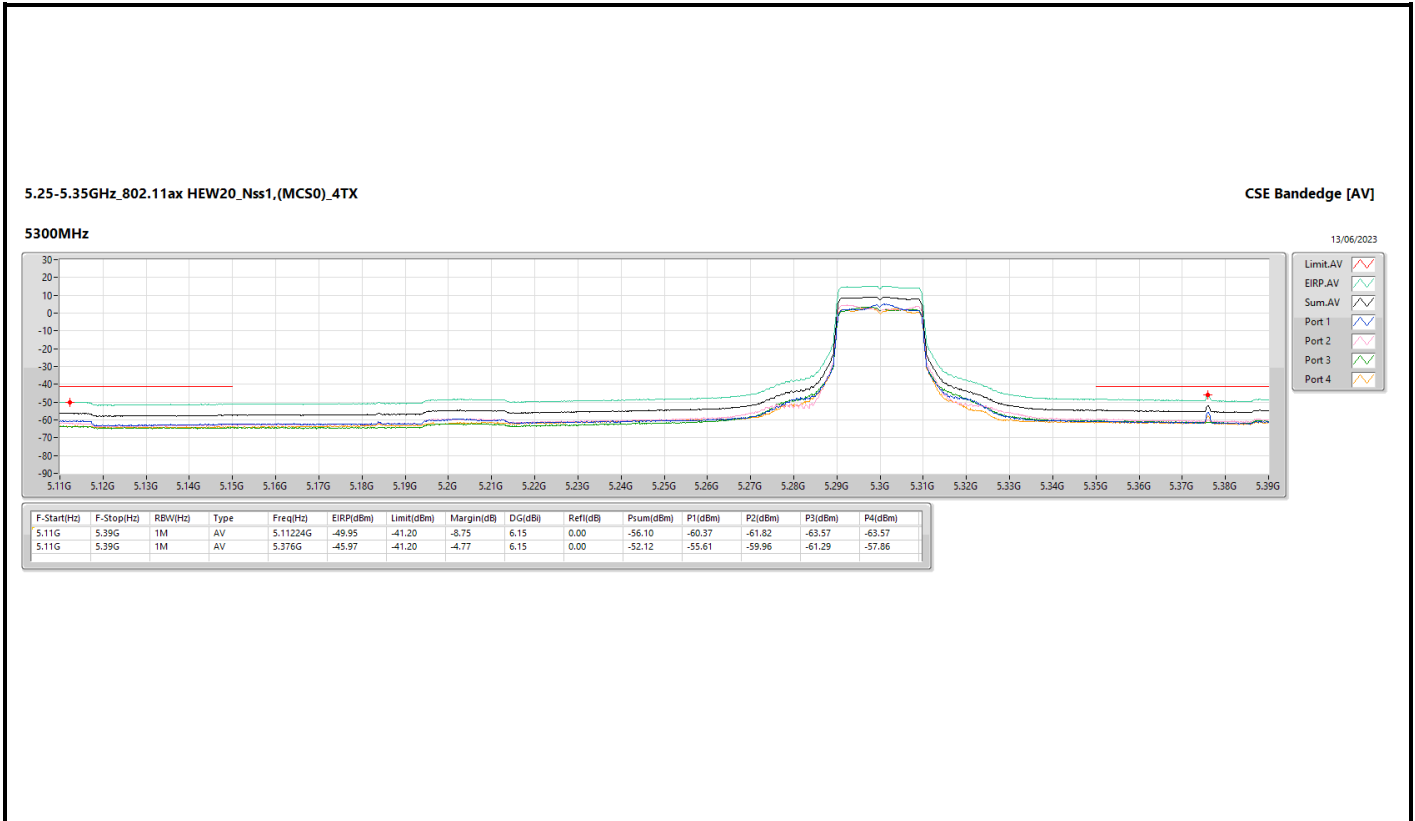

5.25-5.35GHz\_802.11ax\_HEW20\_Nss1,(MCS0)\_4TX

CSE Bandedge [PK]

5300MHz

13/06/2023

F-Start(Hz)	F-Stop(Hz)	RBW(Hz)	Type	Freq(Hz)	EIRP(dBm)	Limit(dBm)	Margin(dB)	DG(dB)	RefI(dB)	Psum(dBm)	P1(dBm)	P2(dBm)	P3(dBm)	P4(dBm)
5.11G	5.39G	1M	PK	5.11G	-39.03	-21.20	-17.83	6.15	0.00	-45.18	-49.65	-51.84	-51.81	-51.97
5.11G	5.39G	1M	PK	5.37586G	-37.24	-21.20	-16.04	6.15	0.00	-43.39	-48.42	-49.98	-49.62	-49.82