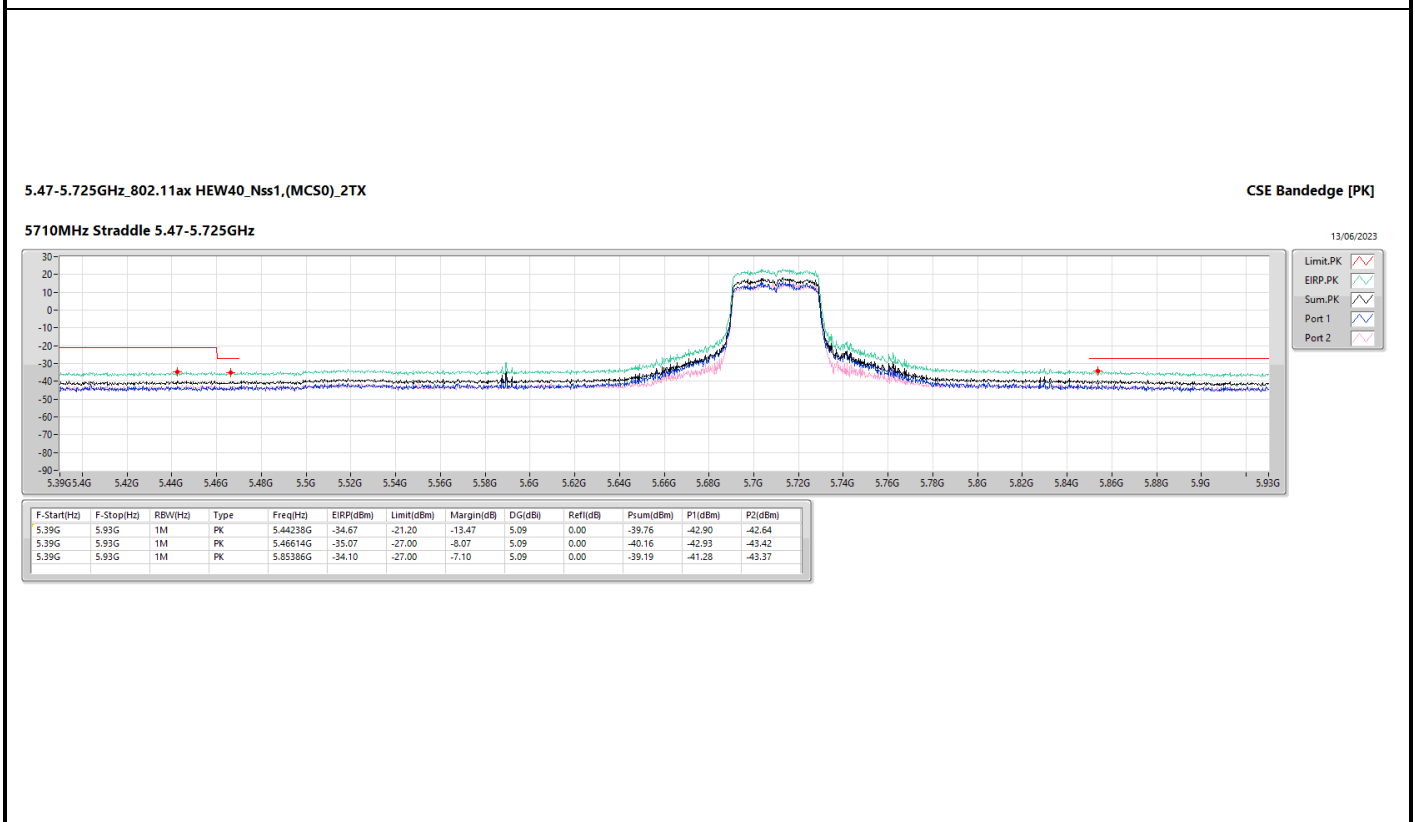

5.47-5.725GHz\_802.11ax HEW40\_Nss1,(MCS0)\_2TX

CSE Bandedge [PK]

5670MHz

13/06/2023

- Limit.PK
- EIRP.PK
- Sum.PK
- Port 1
- Port 2

F.Start(Hz)	F.Stop(Hz)	RBW(Hz)	Type	Freq(Hz)	EIRP(dBm)	Limit(dBm)	Margin(dB)	DG(dB)	RefI(dB)	Psum(dBm)	P1(dBm)	P2(dBm)
5.39G	5.805G	1M	PK	5.45267G	-34.56	-21.20	-13.36	5.09	0.00	-39.65	-42.93	-42.40
5.39G	5.805G	1M	PK	5.46719G	-34.39	-27.00	-7.39	5.09	0.00	-39.48	-42.40	-42.59
5.39G	5.805G	1M	PK	5.72719G	-31.19	-27.00	-4.19	5.09	0.00	-36.28	-38.24	-40.67