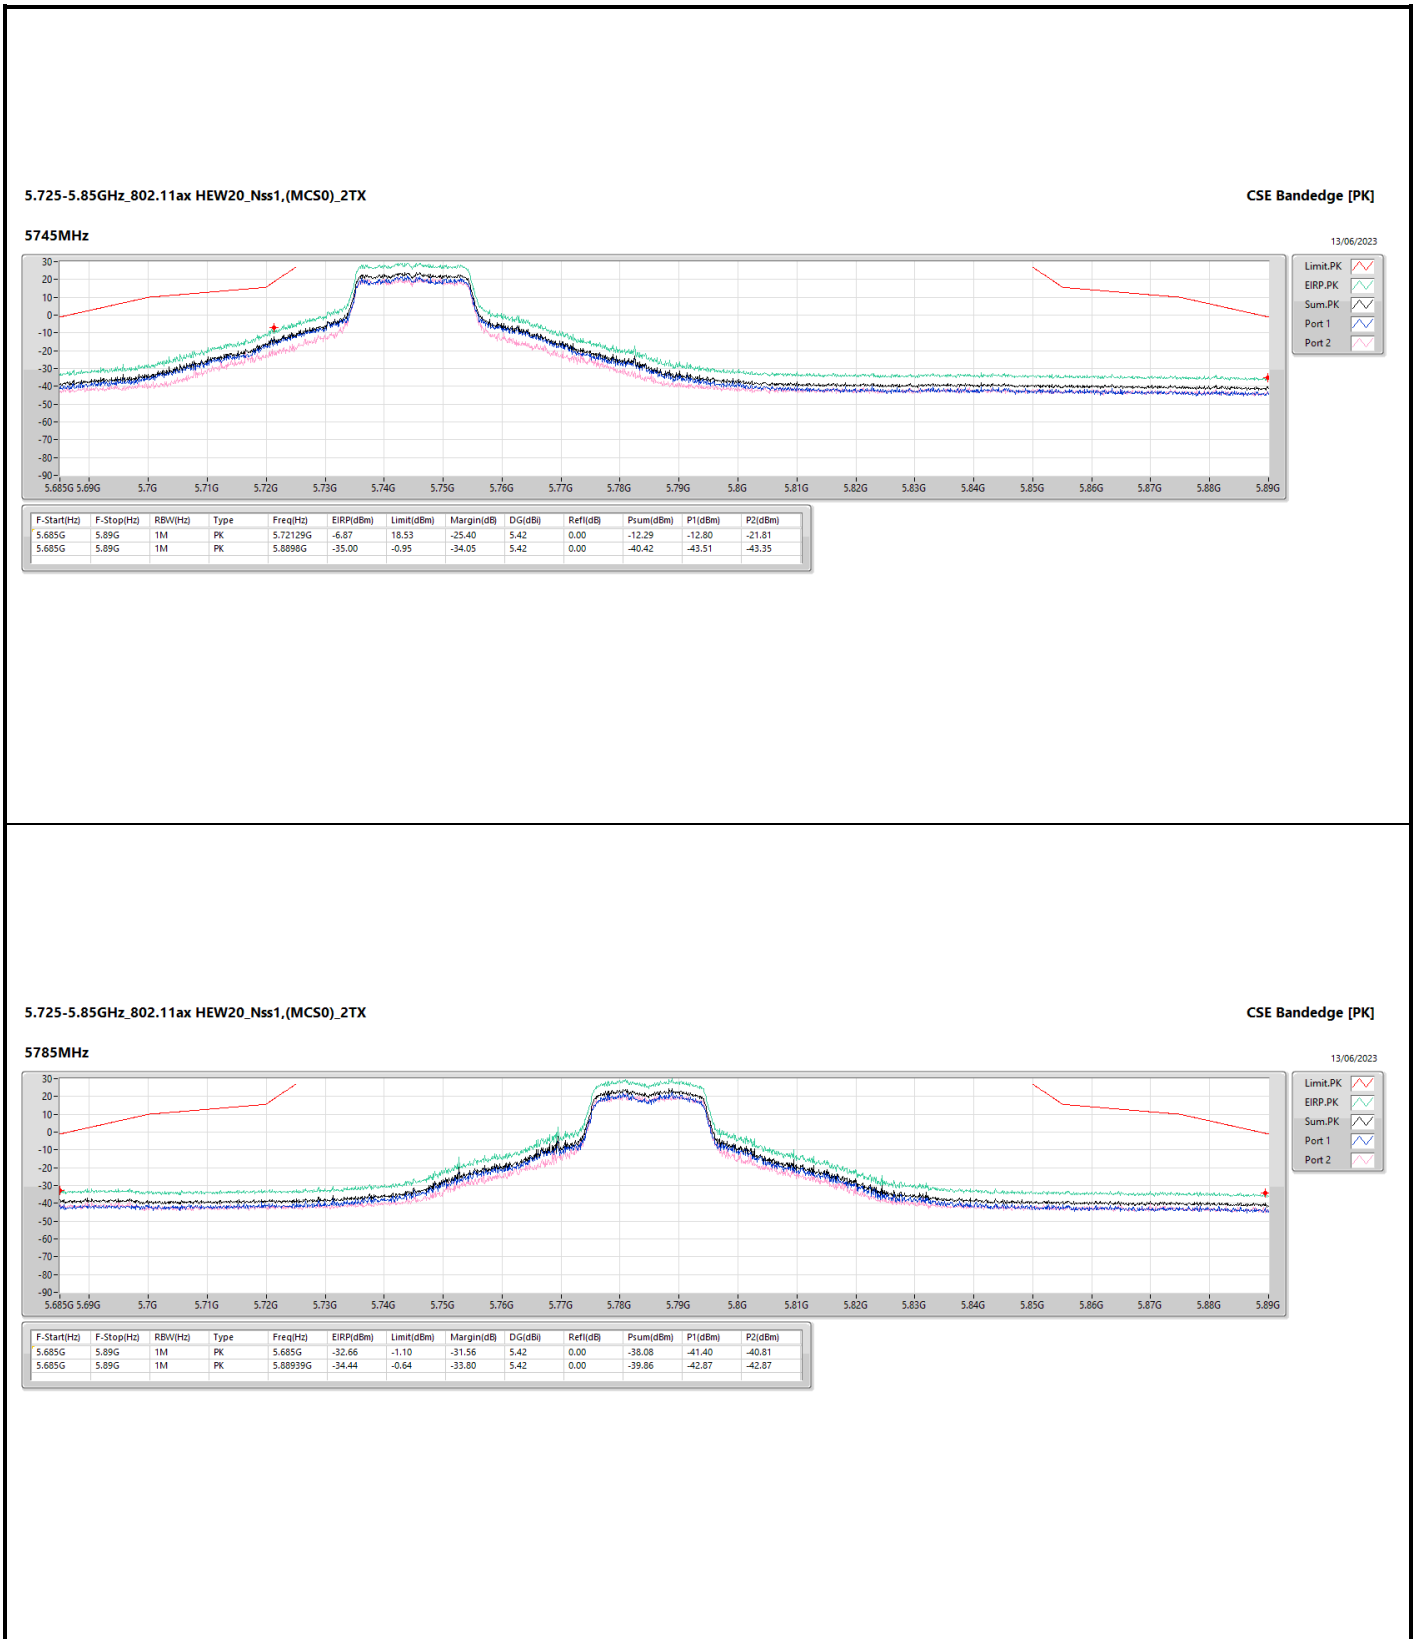

5.47-5.725GHz\_802.11ax HEW20\_Nss1,(MCS0)\_2TX

CSE Bandedge [AV]

5720MHz Straddle 5.47-5.725GHz

13/06/2023

- Limit.AV
- EIRP.AV
- Sum.AV
- Port 1
- Port 2

F.Start(Hz)	F.Stop(Hz)	RBW(Hz)	Type	Freq(Hz)	EIRP(dBm)	Limit(dBm)	Margin(dB)	DG(dB)	RefI(dB)	Psum(dBm)	P1(dBm)	P2(dBm)
5.43G	5.89G	1M	AV	5.44633G	-45.64	-41.20	-4.44	5.09	0.00	-50.73	-53.86	-53.62