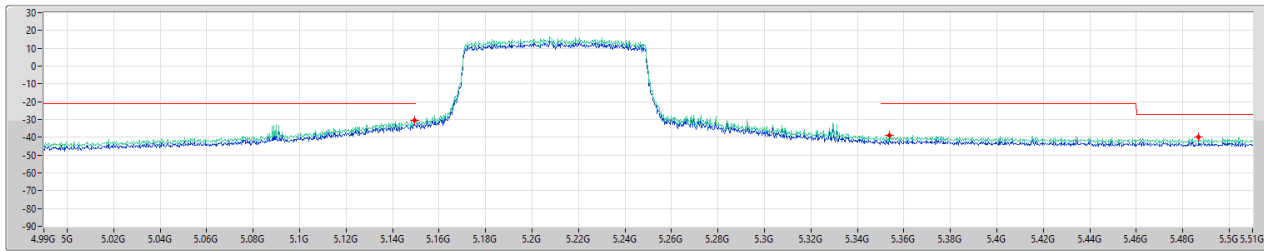

5.15-5.25GHz_802.11ax HEW80_Nss1,(MCS0)_1TX

CSE Bandedge [PK]

5210MHz

13/06/2023

F-Start(Hz)	F-Stop(Hz)	RBW(Hz)	Type	Freq(Hz)	EIRP(dBm)	Limit(dBm)	Margin(dB)	DG(dB)	Ref(dB)	Psum(dBm)	P1(dBm)
4.99G	5.51G	1M	PK	5.14964G	-30.36	-21.20	-9.16	2.00	0.00	-32.36	-32.36
4.99G	5.51G	1M	PK	5.35374G	-38.78	-21.20	-17.58	2.00	0.00	-40.78	-40.78
4.99G	5.51G	1M	PK	5.48686G	-39.72	-27.00	-12.72	2.00	0.00	-41.72	-41.72

5.15-5.25GHz_802.11ax HEW80_Nss1,(MCS0)_1TX

CSE Bandedge [AV]

5210MHz

13/06/2023