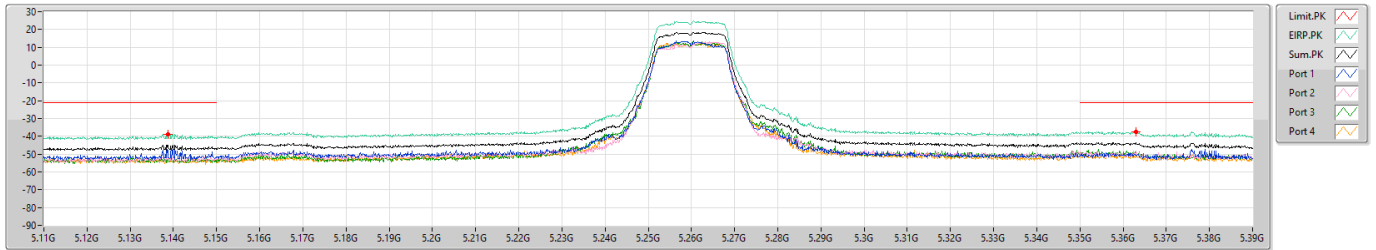

5.25-5.35GHz_802.11a_Nss1,(6Mbps)_4TX

CSE Bandedge [PK]

5260MHz

13/06/2023

F-Start(Hz)	F-Stop(Hz)	RBW(Hz)	Type	Freq(Hz)	EIRP(dBm)	Limit(dBm)	Margin(dB)	DG(dB)	Ref1(dB)	Psum(dBm)	P1(dBm)	P2(dBm)	P3(dBm)	P4(dBm)
5.11G	5.39G	1M	PK	5.1387G	-38.75	-21.20	-17.55	6.15	0.00	-44.90	-47.97	-52.59	-52.93	-52.35
5.11G	5.39G	1M	PK	5.36298G	-37.31	-21.20	-16.11	6.15	0.00	-43.46	-50.55	-48.46	-48.14	-51.75

5.25-5.35GHz_802.11a_Nss1,(6Mbps)_4TX

CSE Bandedge [AV]

5260MHz

13/06/2023