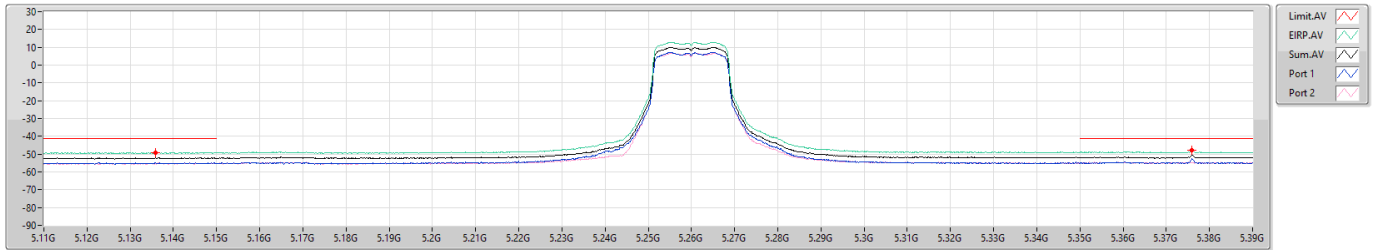

5.25-5.35GHz_802.11a_Nss1,(6Mbps)_2TX

CSE Bandedge [AV]

5260MHz

13/06/2023

F-Start(Hz)	F-Stop(Hz)	RBW(Hz)	Type	Freq(Hz)	EIRP(dBm)	Limit(dBm)	Margin(dB)	DG(dB)	Ref1(dB)	Psum(dBm)	P1(dBm)	P2(dBm)
5.11G	5.39G	1M	AV	5.1359G	-49.14	-41.20	-7.94	2.93	0.00	-52.07	-54.71	-55.48
5.11G	5.39G	1M	AV	5.376G	-47.62	-41.20	-6.42	2.93	0.00	-50.55	-52.49	-54.99

5.25-5.35GHz_802.11a_Nss1,(6Mbps)_2TX

CSE Bandedge [PK]

5300MHz

13/06/2023