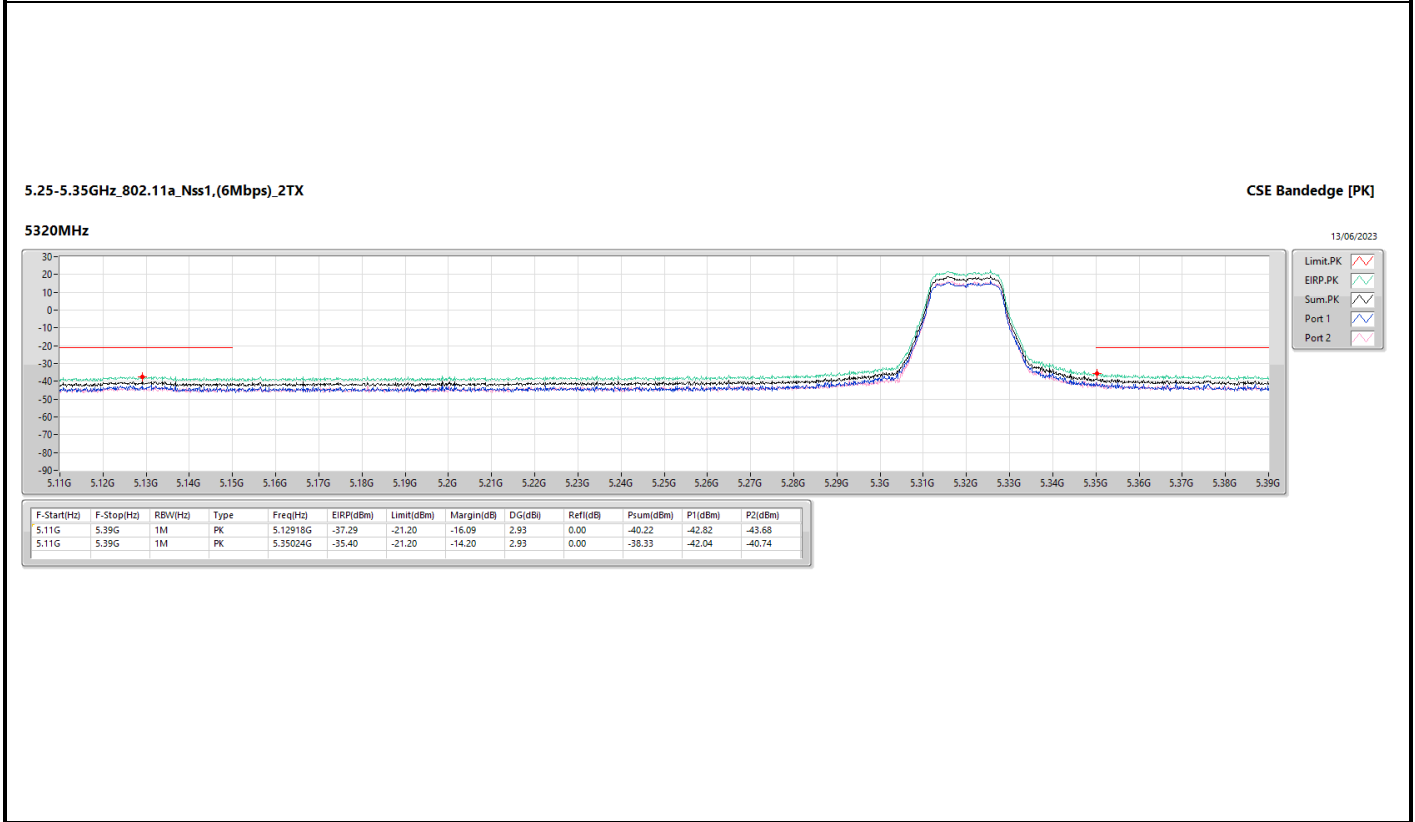

5.25-5.35GHz\_802.11a\_Nss1,(6Mbps)\_2TX

CSE Bandedge [PK]

5300MHz

13/06/2023

F-Start(Hz)	F-Stop(Hz)	RBW(Hz)	Type	Freq(Hz)	EIRP(dBm)	Limit(dBm)	Margin(dB)	DG(dB)	Ref1(dB)	Psum(dBm)	P1(dBm)	P2(dBm)
5.11G	5.39G	1M	PK	5.11378G	-42.22	-21.20	-21.02	2.93	0.00	-45.15	-46.24	-51.68
5.11G	5.39G	1M	PK	5.37614G	-41.34	-21.20	-20.14	2.93	0.00	-44.27	-45.20	-51.44