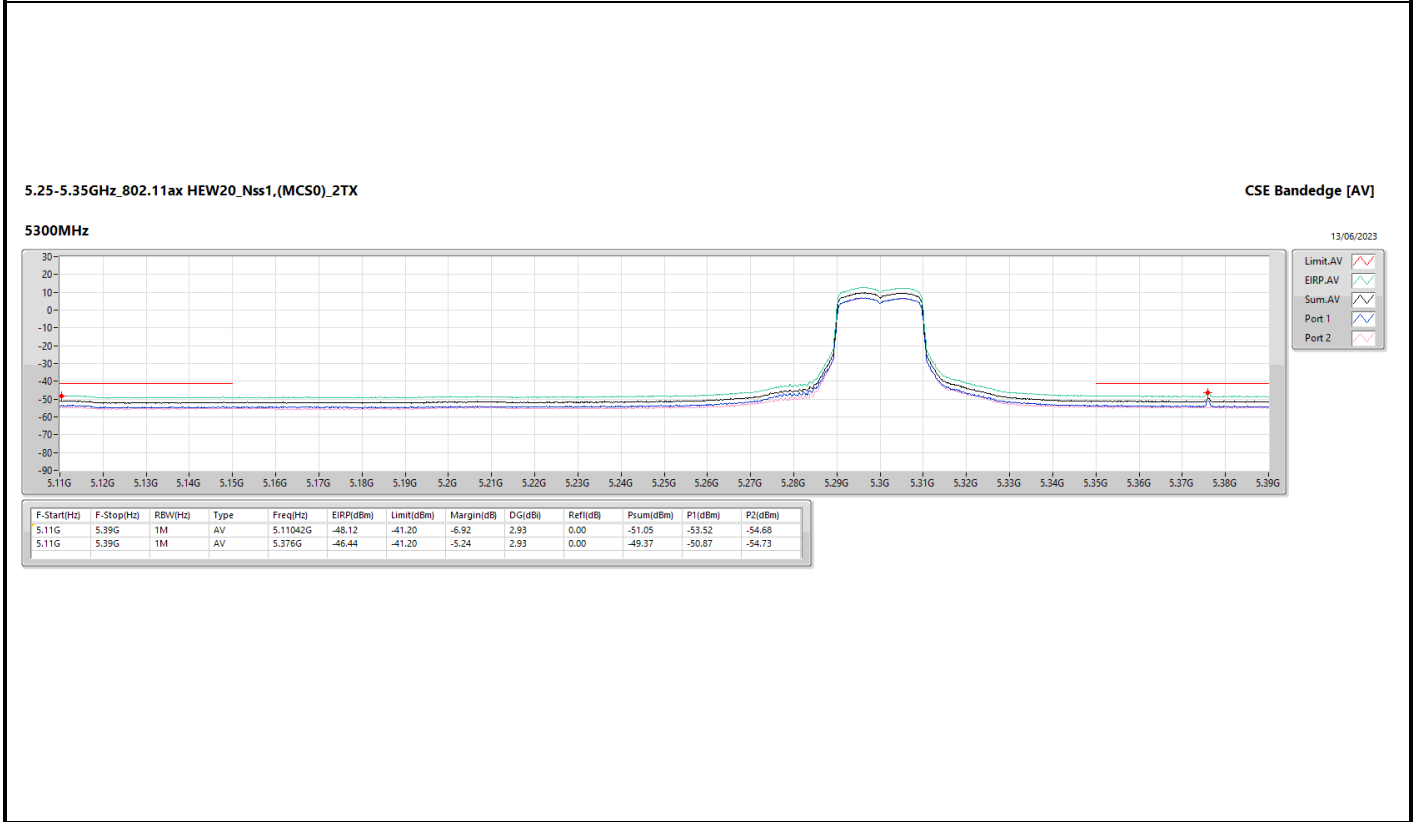

5.15-5.25GHz\_802.11ax HEW20\_Nss1,(MCS0)\_2TX

CSE Bandedge [AV]

5240MHz

13/06/2023

F-Start(Hz)	F-Stop(Hz)	RBW(Hz)	Type	Freq(Hz)	EIRP(dBm)	Limit(dBm)	Margin(dB)	DG(dB)	Ref1(dB)	Psum(dBm)	P1(dBm)	P2(dBm)
5.11G	5.39G	1M	AV	5.1457G	-46.86	-41.20	-5.66	2.85	0.00	-49.71	-52.34	-53.13
5.11G	5.39G	1M	AV	5.376G	-44.79	-41.20	-3.59	2.85	0.00	-47.64	-49.10	-53.10