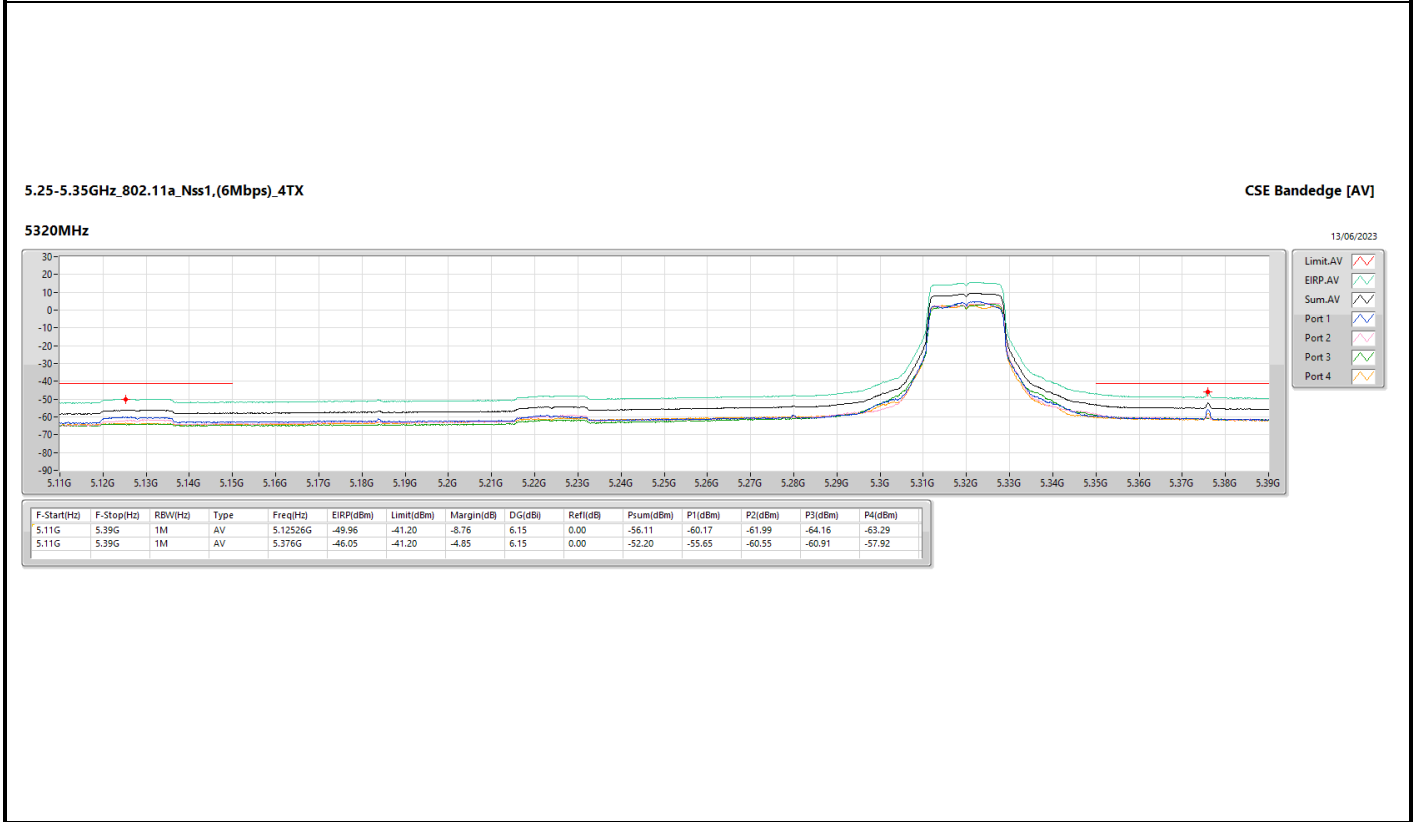

5.25-5.35GHz\_802.11a\_Nss1,(6Mbps)\_4TX

CSE Bandedge [AV]

5260MHz

13/06/2023

F-Start(Hz)	F-Stop(Hz)	RBW(Hz)	Type	Freq(Hz)	EIRP(dBm)	Limit(dBm)	Margin(dB)	DG(dB)	Ref1(dB)	Psum(dBm)	P1(dBm)	P2(dBm)	P3(dBm)	P4(dBm)
5.11G	5.39G	1M	AV	5.14976G	-50.73	-41.20	-9.53	6.15	0.00	-56.88	-61.73	-62.67	-63.59	-63.97
5.11G	5.39G	1M	AV	5.376G	-46.11	-41.20	-4.91	6.15	0.00	-52.26	-55.31	-60.91	-61.48	-58.32