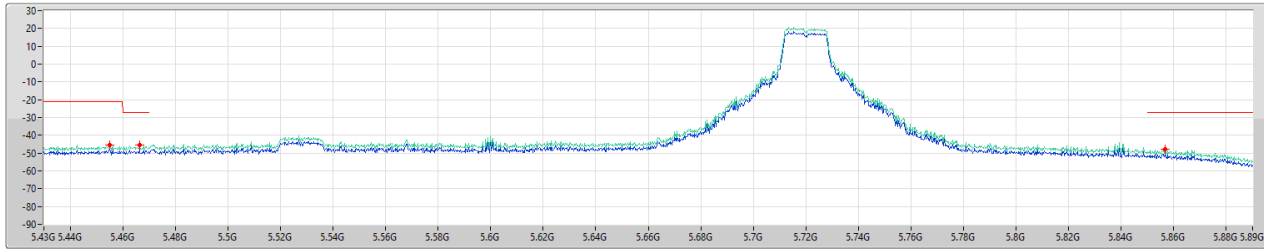

5.47-5.725GHz_802.11a_Nss1,(6Mbps)_1TX

CSE Bandedge [PK]

5720MHz Straddle 5.47-5.725GHz

13/06/2023

F.Start(Hz)	F.Stop(Hz)	RBW(Hz)	Type	Freq(Hz)	EIRP(dBm)	Limit(dBm)	Margin(dB)	DG(dB)	RefI(dB)	Psum(dBm)	P1(dBm)
5.43G	5.89G	1M	PK	5.45507G	-45.26	-21.20	-24.06	2.39	0.00	-47.65	-47.65
5.43G	5.89G	1M	PK	5.46624G	-45.66	-27.00	-18.66	2.39	0.00	-48.05	-48.05
5.43G	5.89G	1M	PK	5.85665G	-48.01	-27.00	-21.01	2.39	0.00	-50.40	-50.40

5.47-5.725GHz_802.11a_Nss1,(6Mbps)_1TX

CSE Bandedge [AV]

5720MHz Straddle 5.47-5.725GHz

13/06/2023