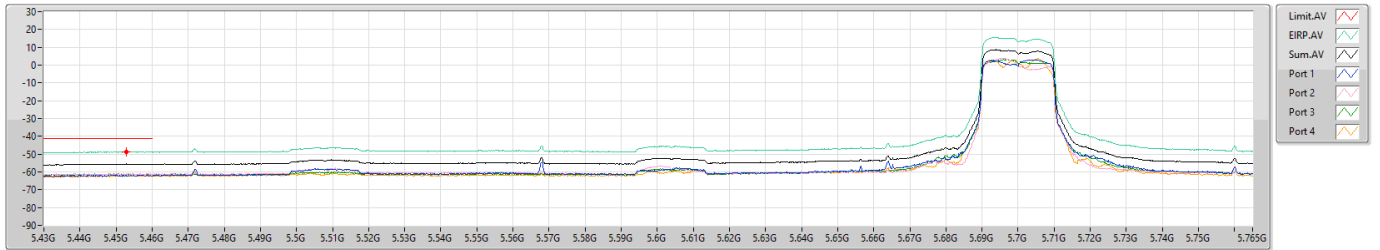

5.47-5.725GHz_802.11ax HEW20_Nss1,(MCS0)_4TX

CSE Bandedge [AV]

5700MHz

13/06/2023

F.Start(Hz)	F.Stop(Hz)	RBW(Hz)	Type	Freq(Hz)	EIRP(dBm)	Limit(dBm)	Margin(dB)	DG(dB)	RefI(dB)	Psum(dBm)	P1(dBm)	P2(dBm)	P3(dBm)	P4(dBm)
5.43G	5.765G	1M	AV	5.45295G	-48.68	-41.20	-7.48	6.87	0.00	-55.55	-61.79	-61.17	-61.17	-62.23

5.47-5.725GHz_802.11ax HEW20_Nss1,(MCS0)_4TX

CSE Bandedge [PK]

5720MHz Straddle 5.47-5.725GHz

13/06/2023