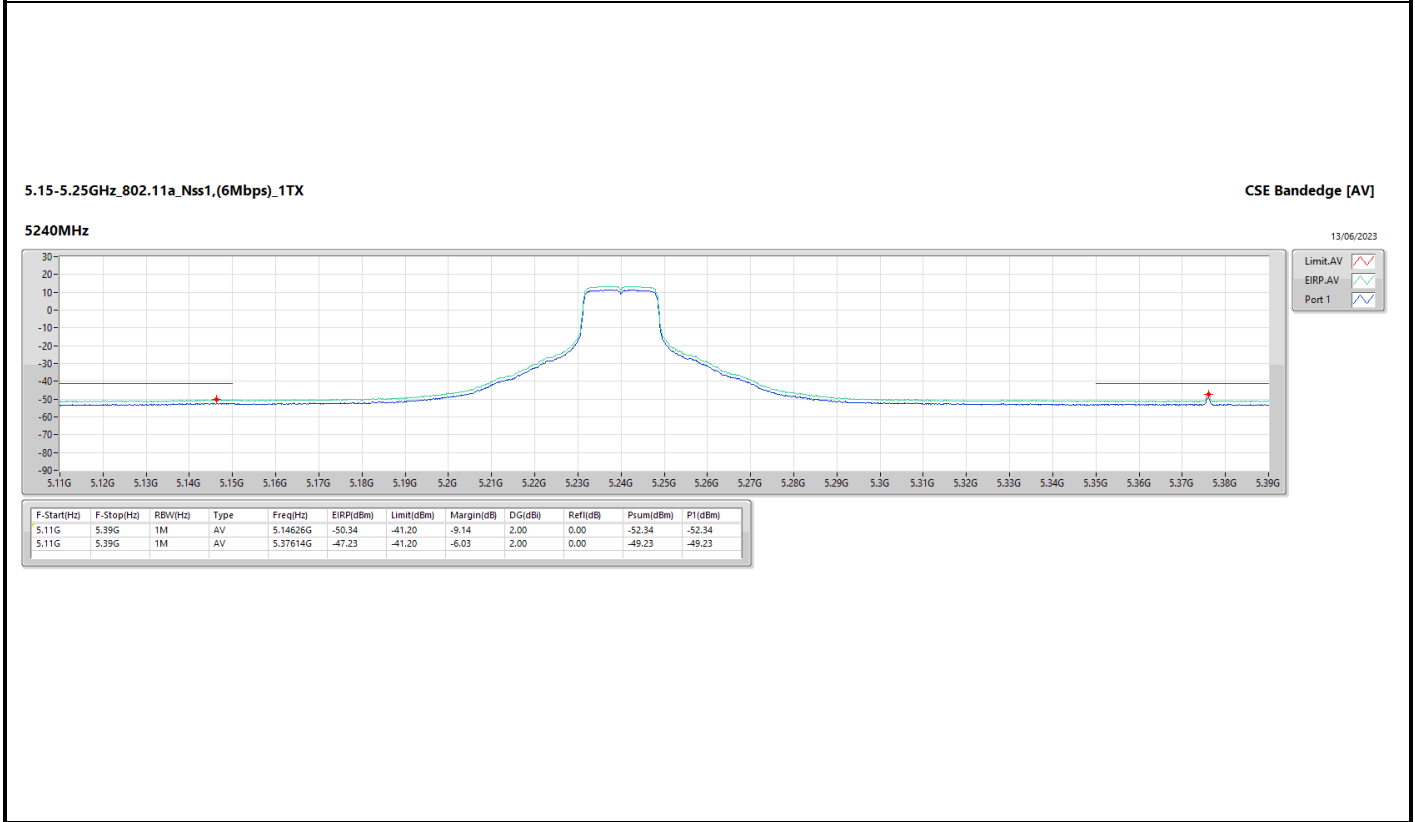

5.15-5.25GHz\_802.11a\_Nss1,(6Mbps)\_1TX

CSE Bandedge [AV]

5180MHz

13/06/2023

F-Start(Hz)	F-Stop(Hz)	RBW(Hz)	Type	Freq(Hz)	EIRP(dBm)	Limit(dBm)	Margin(dB)	DG(dB)	Ref1(dB)	Psum(dBm)	P1(dBm)
5.11G	5.39G	1M	AV	5.1499G	-42.28	-41.20	-1.08	2.00	0.00	-44.28	-44.28
5.11G	5.39G	1M	AV	5.376G	-48.50	-41.20	-7.30	2.00	0.00	-50.50	-50.50