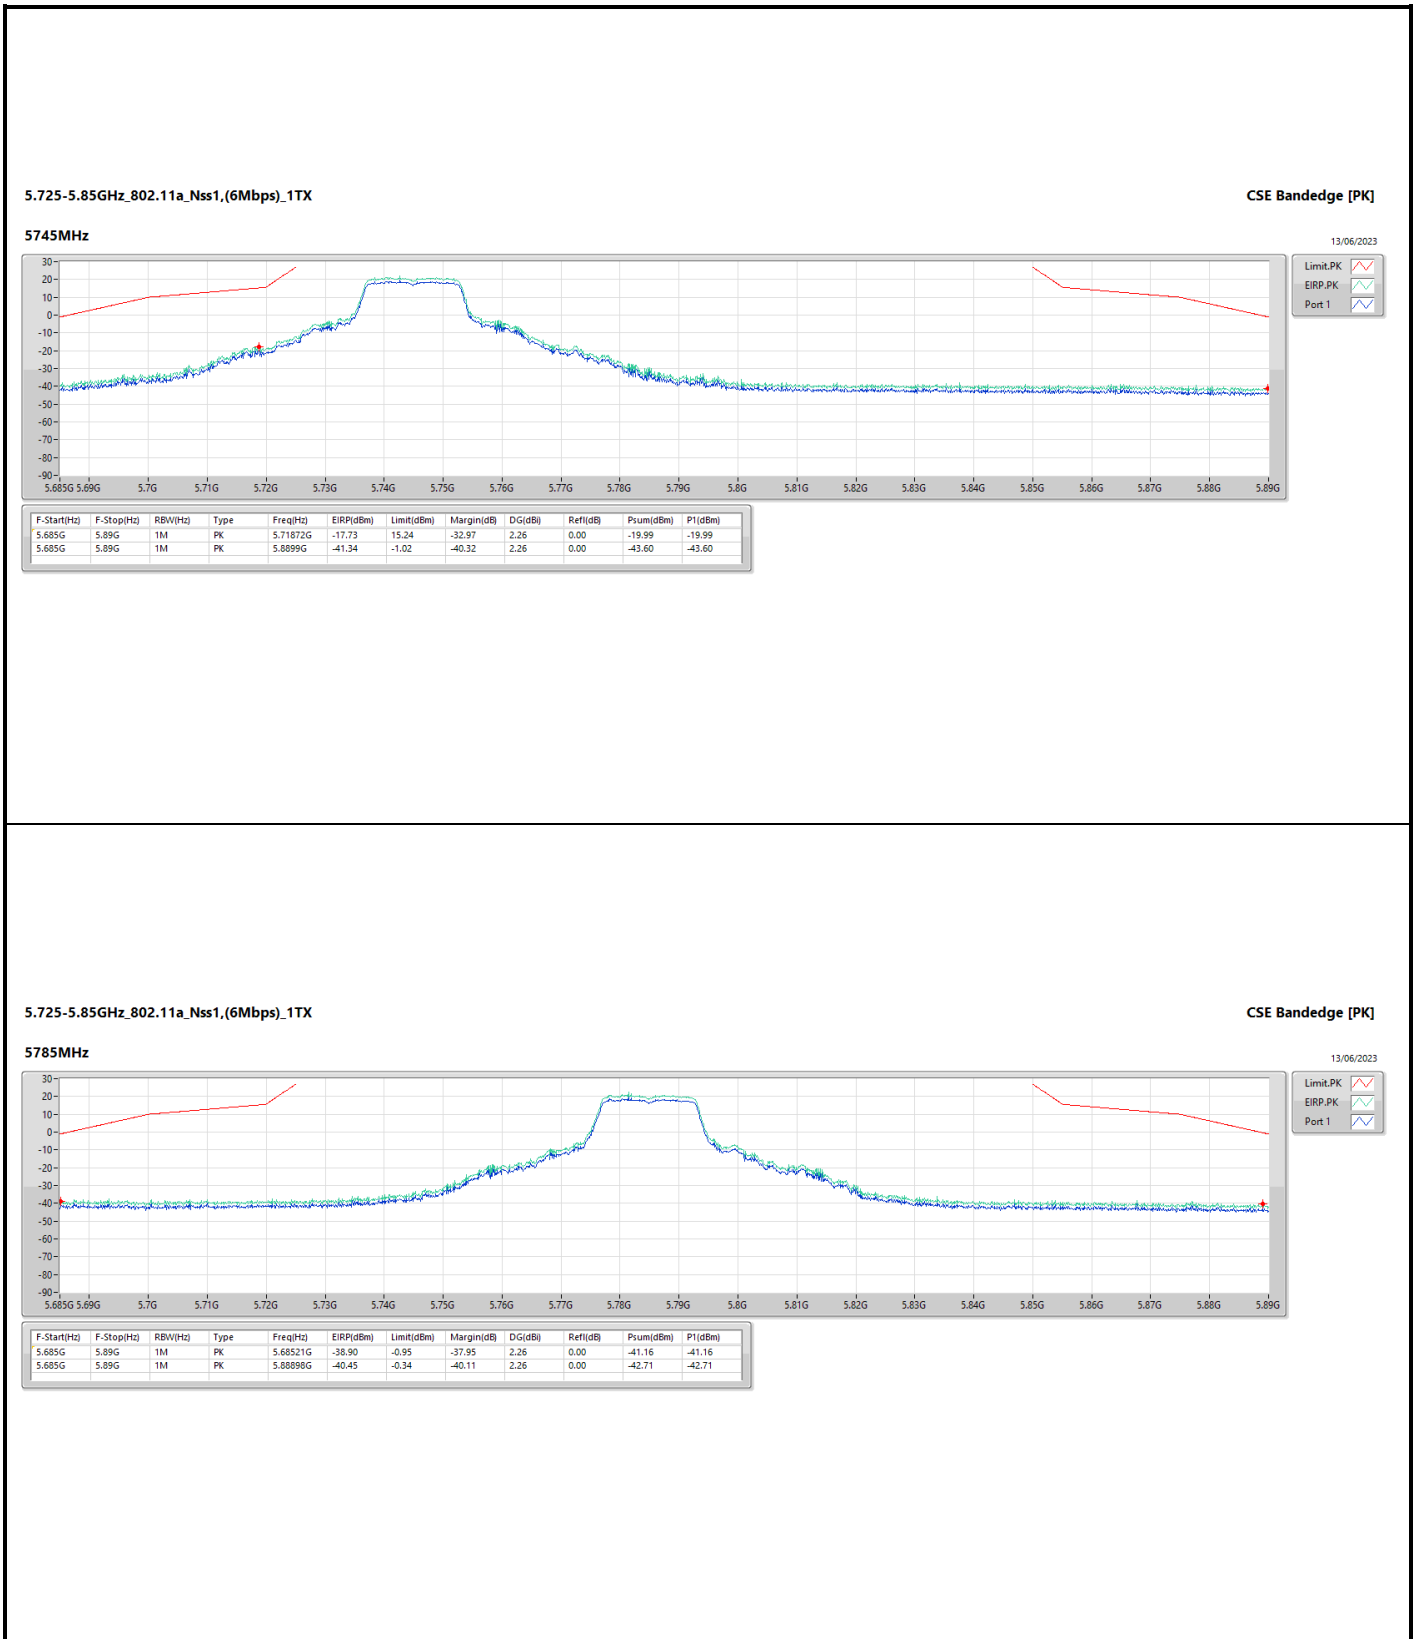

5.47-5.725GHz\_802.11a\_Nss1,(6Mbps)\_1TX

CSE Bandedge [AV]

5720MHz Straddle 5.47-5.725GHz

13/06/2023

Legend for CSE Bandedge [AV]:

- Limit.AV (Red line)
- EIRP.AV (Green line)
- Port 1 (Blue line)

F.Start(Hz)	F.Stop(Hz)	RBW(Hz)	Type	Freq(Hz)	EIRP(dBm)	Limit(dBm)	Margin(dB)	DG(dB)	RefI(dB)	Psum(dBm)	P1(dBm)
5.43G	5.89G	1M	AV	5.44817G	-56.45	-41.20	-15.25	2.39	0.00	-58.84	-58.84