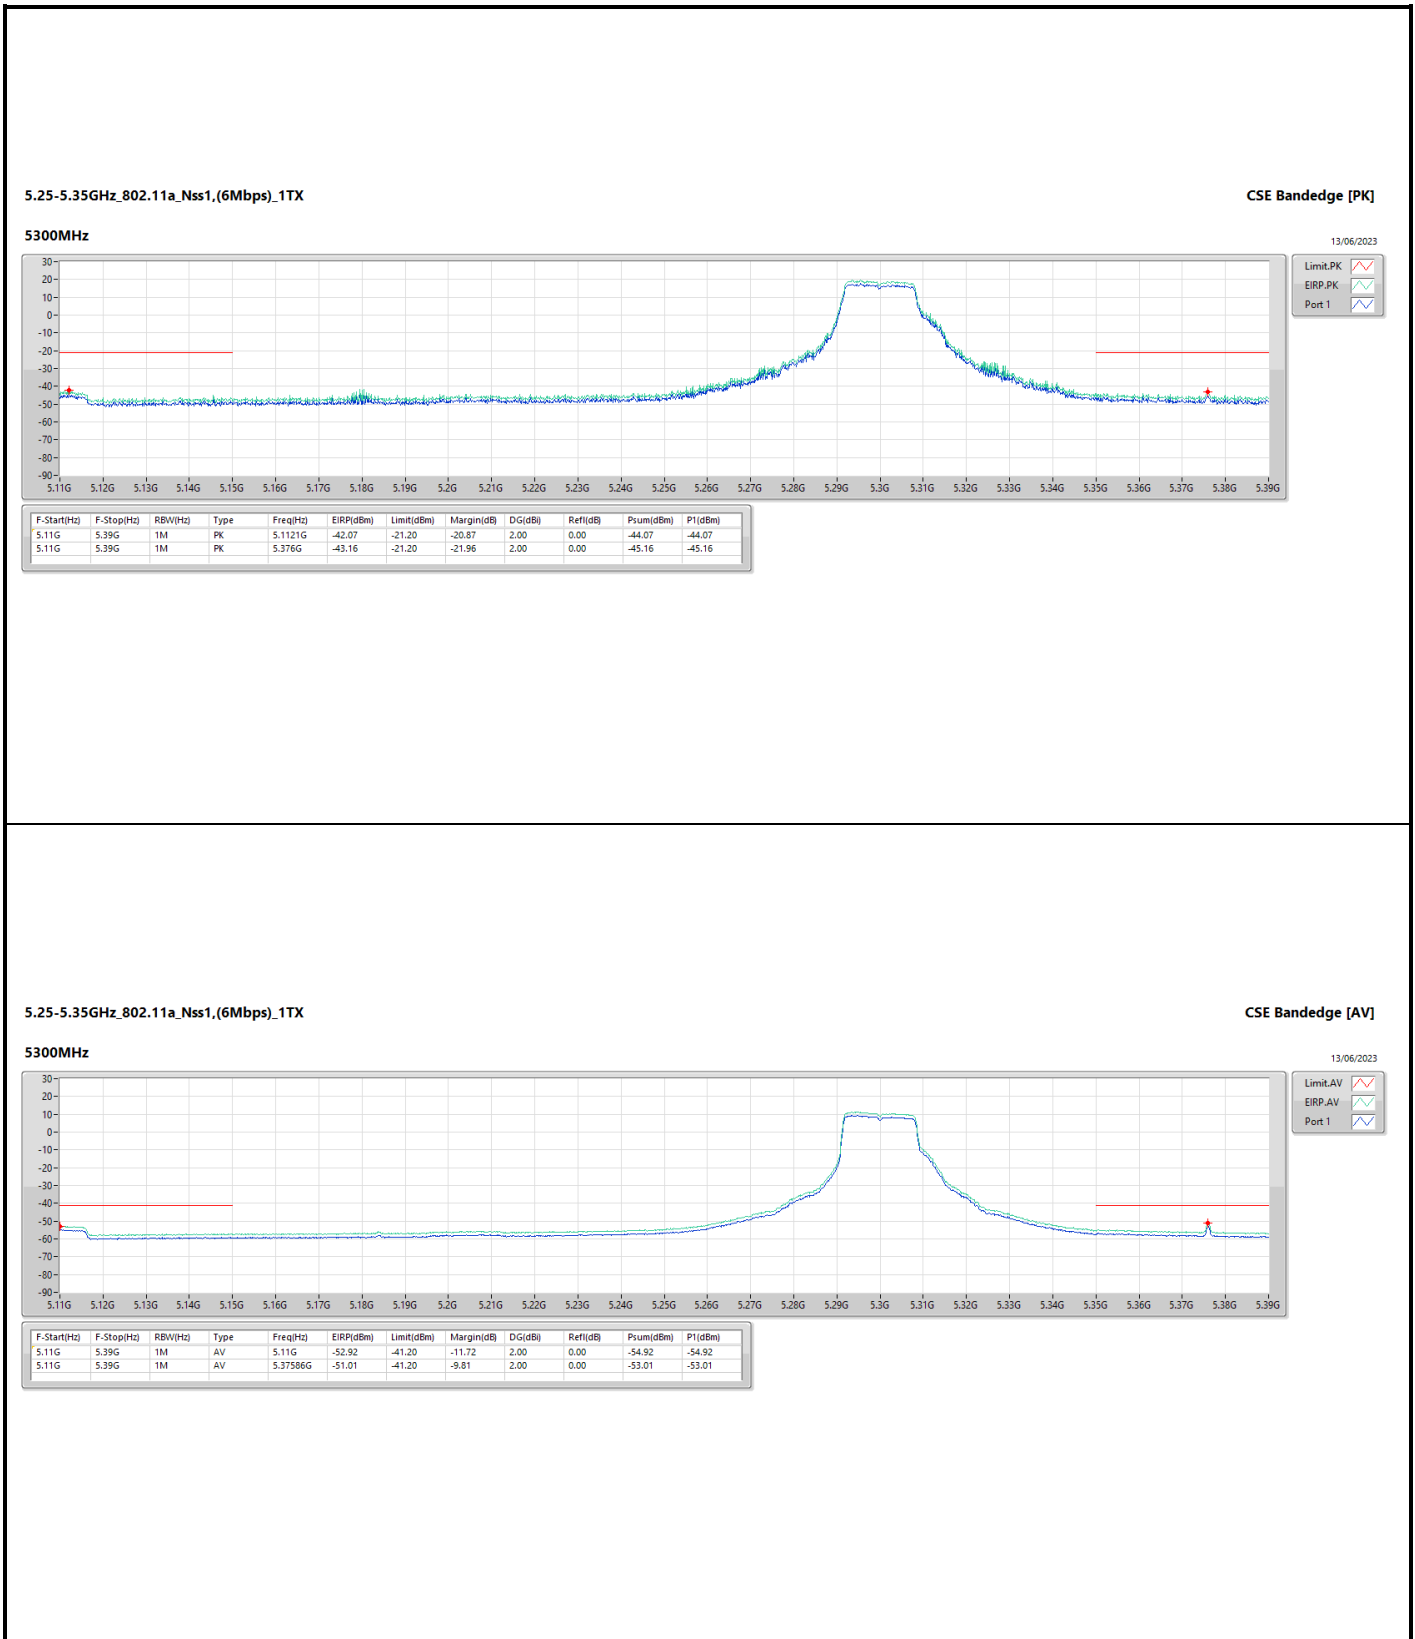

5.15-5.25GHz\_802.11a\_Nss1,(6Mbps)\_1TX

CSE Bandedge [AV]

5180MHz

13/06/2023

F-Start(Hz)	F-Stop(Hz)	RBW(Hz)	Type	Freq(Hz)	EIRP(dBm)	Limit(dBm)	Margin(dB)	DG(dB)	Ref1(dB)	Psum(dBm)	P1(dBm)
5.11G	5.39G	1M	AV	5.1499G	-42.28	-41.20	-1.08	2.00	0.00	-44.28	-44.28
5.11G	5.39G	1M	AV	5.376G	-48.50	-41.20	-7.30	2.00	0.00	-50.50	-50.50