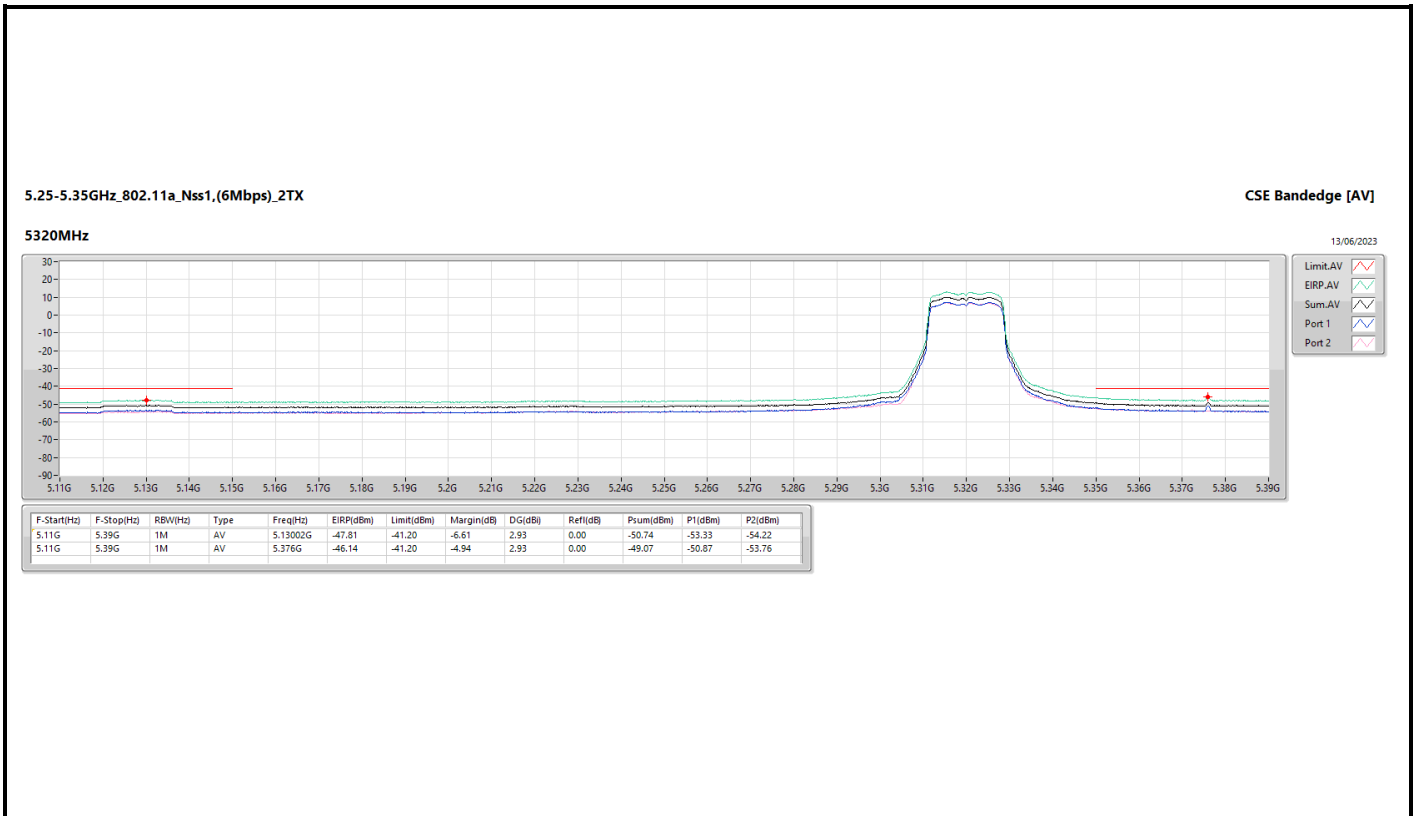

5.25-5.35GHz\_802.11a\_Nss1,(6Mbps)\_2TX

CSE Bandedge [PK]

5300MHz

13/06/2023

F-Start(Hz)	F-Stop(Hz)	RBW(Hz)	Type	Freq(Hz)	EIRP(dBm)	Limit(dBm)	Margin(dB)	DG(dB)	Ref1(dB)	Psum(dBm)	P1(dBm)	P2(dBm)
5.11G	5.39G	1M	PK	5.11378G	-42.22	-21.20	-21.02	2.93	0.00	-45.15	-46.24	-51.68
5.11G	5.39G	1M	PK	5.37614G	-41.34	-21.20	-20.14	2.93	0.00	-44.27	-45.20	-51.44