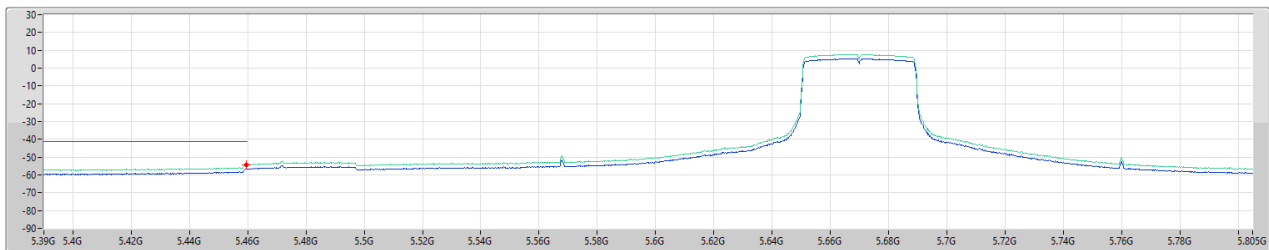

F.Start(Hz)	F.Stop(Hz)	RBW(Hz)	Type	Freq(Hz)	EIRP(dBm)	Limit(dBm)	Margin(dB)	DG(dB)	RefI(dB)	Psum(dBm)	P1(dBm)
5.39G	5.805G	1M	AV	5.45951G	-54.16	-41.20	-12.96	2.39	0.00	-56.55	-56.55