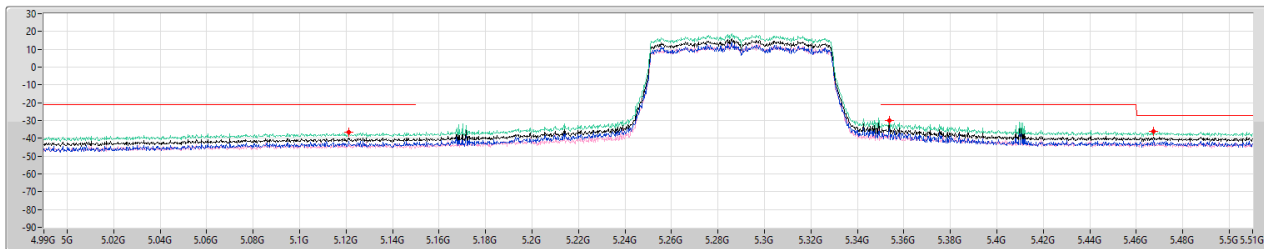

F-Start(Hz)	F-Stop(Hz)	RBW(Hz)	Type	Freq(Hz)	EIRP(dBm)	Limit(dBm)	Margin(dB)	DG(dB)	Ref1(dB)	Psum(dBm)	P1(dBm)	P2(dBm)
4.99G	5.51G	1M	PK	5.12104G	-36.74	-21.20	-15.54	2.93	0.00	-39.67	-41.92	-43.60
4.99G	5.51G	1M	PK	5.35374G	-30.03	-21.20	-8.83	2.93	0.00	-32.96	-34.31	-36.68
4.99G	5.51G	1M	PK	5.46736G	-36.22	-27.00	-9.22	2.93	0.00	-39.15	-41.31	-43.21