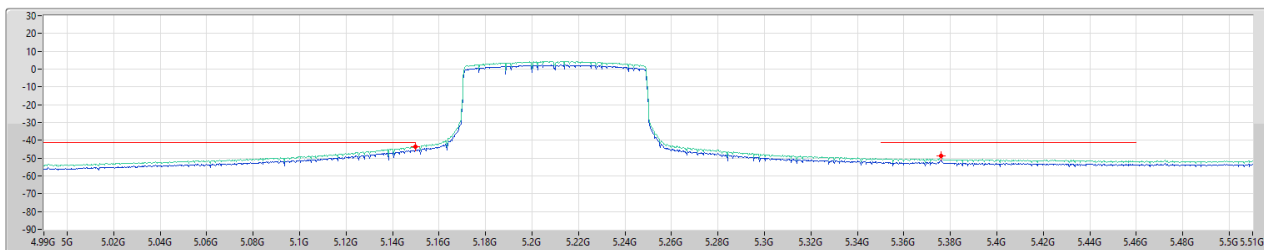

F-Start(Hz)	F-Stop(Hz)	RBW(Hz)	Type	Freq(Hz)	EIRP(dBm)	Limit(dBm)	Margin(dB)	DG(dB)	Ref(dB)	Psum(dBm)	P1(dBm)
4.99G	5.51G	1M	AV	5.1499G	-43.78	-41.20	-2.58	2.00	0.00	-45.78	-45.78
4.99G	5.51G	1M	AV	5.37584G	-48.87	-41.20	-7.67	2.00	0.00	-50.87	-50.87