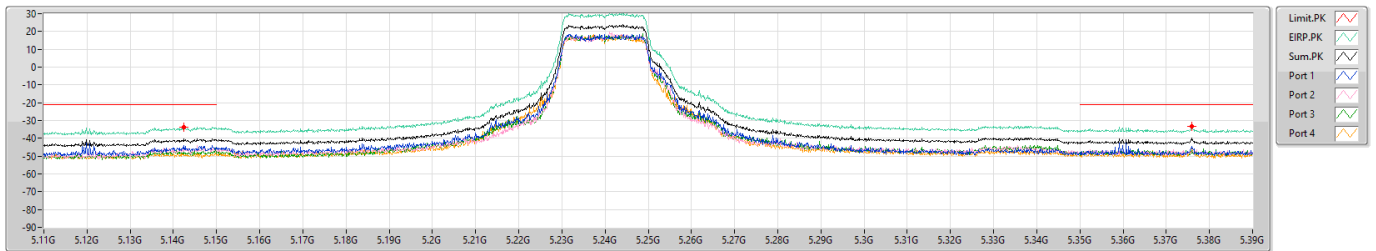

F-Start(Hz)	F-Stop(Hz)	RBW(Hz)	Type	Freq(Hz)	EIRP(dBm)	Limit(dBm)	Margin(dB)	DG(dB)	Ref1(dB)	Psum(dBm)	P1(dBm)	P2(dBm)	P3(dBm)	P4(dBm)
5.11G	5.39G	1M	PK	5.14234G	-33.86	-21.20	-12.66	6.58	0.00	-40.44	-44.13	-46.45	-47.88	-48.90
5.11G	5.39G	1M	PK	5.376G	-33.45	-21.20	-12.25	6.58	0.00	-40.03	-44.38	-47.65	-47.08	-45.84