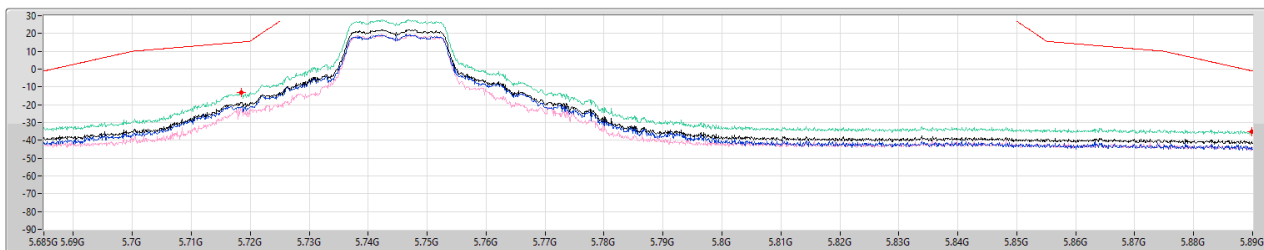

- Limit.PK
- ERP.PK
- Sum.PK
- Port 1
- Port 2

F.Start(Hz)	F.Stop(Hz)	RBW(Hz)	Type	Freq(Hz)	EIRP(dBm)	Limit(dBm)	Margin(dB)	DG(dB)	RefI(dB)	Psum(dBm)	P1(dBm)	P2(dBm)
5.685G	5.89G	1M	PK	5.71842G	-13.29	15.16	-28.45	5.42	0.00	-18.71	-21.19	-22.32
5.685G	5.89G	1M	PK	5.8899G	-35.29	-1.02	-34.27	5.42	0.00	-40.71	-43.94	-43.51