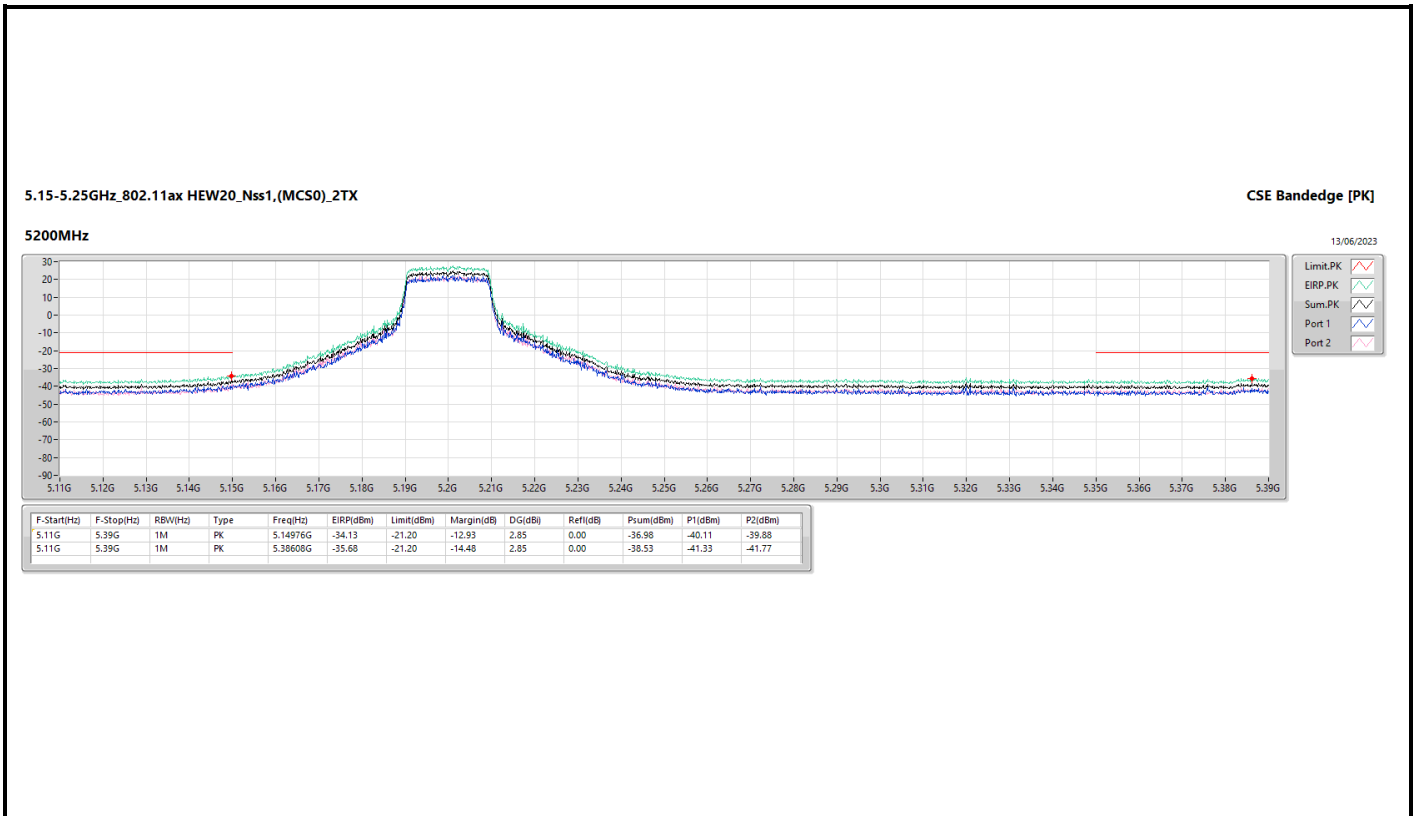

5.725-5.85GHz\_802.11a\_Nss1,(6Mbps)\_2TX

CSE Bandedge [PK]

5745MHz

13/06/2023

- Limit.PK
- ERP.PK
- Sum.PK
- Port 1
- Port 2

F.Start(Hz)	F.Stop(Hz)	RBW(Hz)	Type	Freq(Hz)	EIRP(dBm)	Limit(dBm)	Margin(dB)	DG(dB)	RefI(dB)	Psum(dBm)	P1(dBm)	P2(dBm)
5.685G	5.89G	1M	PK	5.71842G	-13.29	15.16	-28.45	5.42	0.00	-18.71	-21.19	-22.32
5.685G	5.89G	1M	PK	5.8899G	-35.29	-1.02	-34.27	5.42	0.00	-40.71	-43.94	-43.51