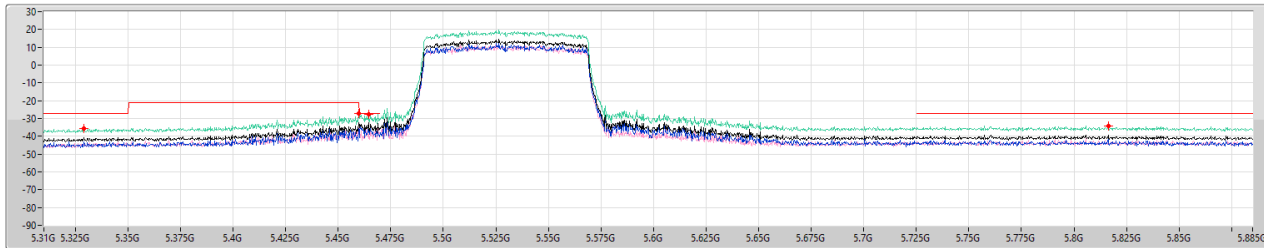

F-Start(Hz)	F-Stop(Hz)	RBW(Hz)	Type	Freq(Hz)	EIRP(dBm)	Limit(dBm)	Margin(dB)	DG(dB)	Ref1(dB)	Psum(dBm)	P1(dBm)	P2(dBm)
5.31G	5.885G	1M	PK	5.32898G	-35.75	-27.00	-8.75	5.09	0.00	-40.84	-43.34	-44.42
5.31G	5.885G	1M	PK	5.45979G	-27.39	-21.20	-6.19	5.09	0.00	-32.48	-35.85	-35.15
5.31G	5.885G	1M	PK	5.46439G	-27.47	-27.00	-0.47	5.09	0.00	-32.56	-34.55	-36.91
5.31G	5.885G	1M	PK	5.81629G	-34.19	-27.00	-7.19	5.09	0.00	-39.28	-41.27	-43.64