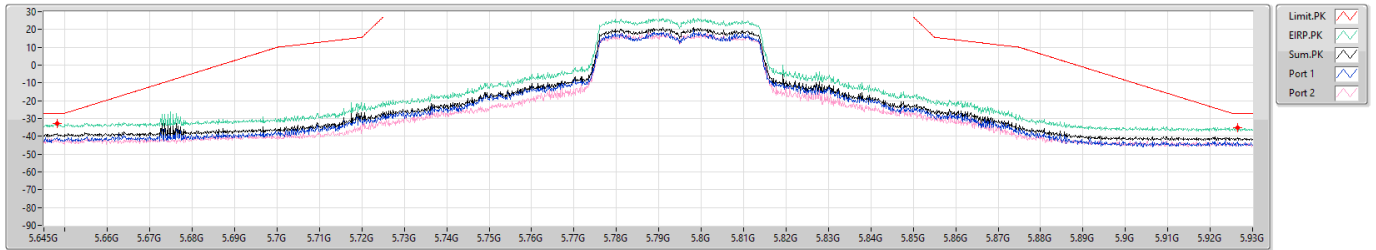

5.725-5.85GHz_802.11ax HEW40_Nss1,(MCS0)_2TX

CSE Bandedge [PK]

5795MHz

13/06/2023

F-Start(Hz)	F-Stop(Hz)	RBW(Hz)	Type	Freq(Hz)	EIRP(dBm)	Limit(dBm)	Margin(dB)	DG(dB)	Ref1(dB)	Psum(dBm)	P1(dBm)	P2(dBm)
5.645G	5.93G	1M	PK	5.64814G	-32.80	-27.00	-5.80	5.42	0.00	-38.22	-40.95	-41.52
5.645G	5.93G	1M	PK	5.92644G	-35.14	-27.00	-8.14	5.42	0.00	-40.56	-43.18	-44.01

5.15-5.25GHz_802.11ax HEW80_Nss1,(MCS0)_2TX

CSE Bandedge [PK]

5210MHz

13/06/2023