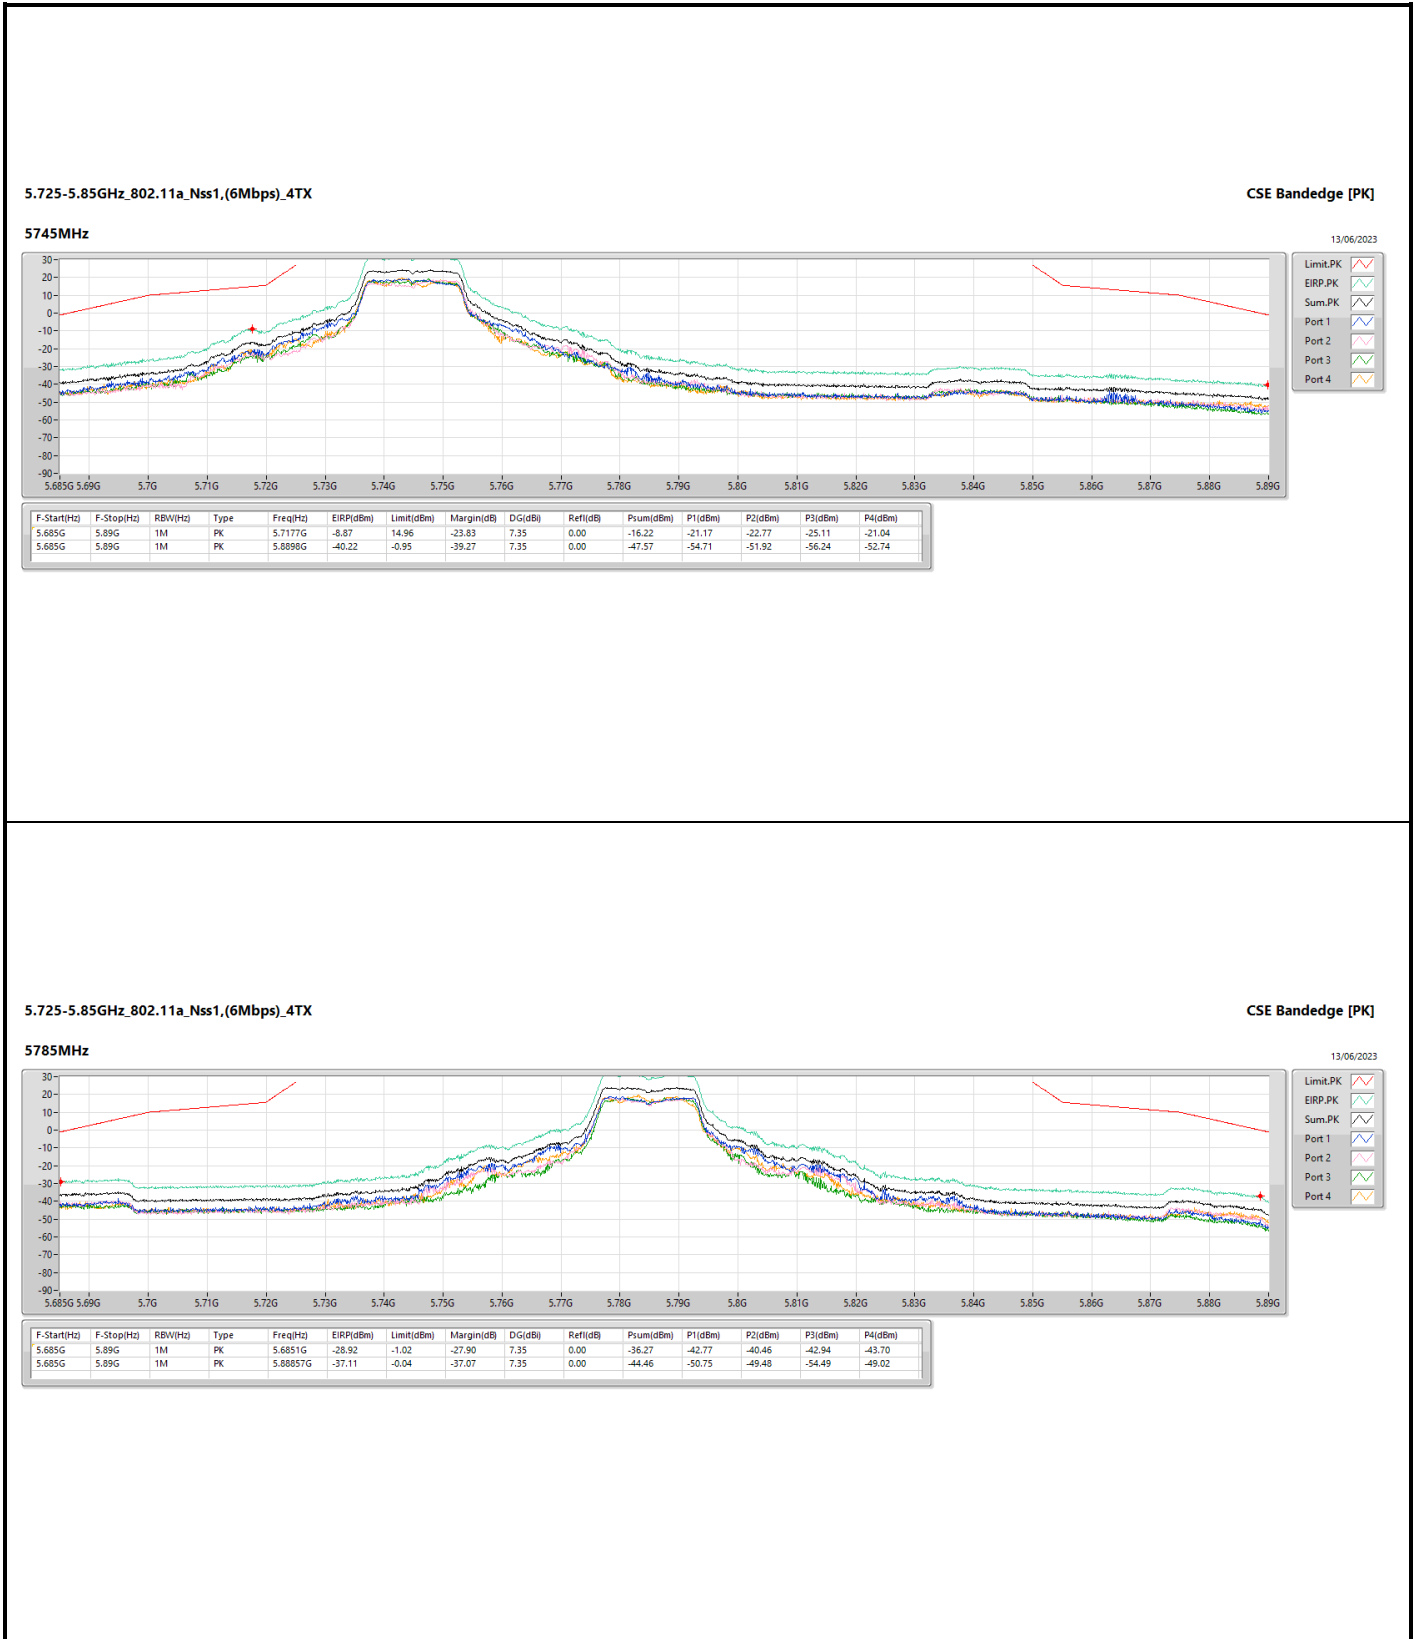

5.47-5.725GHz\_802.11a\_Nss1,(6Mbps)\_4TX

CSE Bandedge [AV]

5720MHz Straddle 5.47-5.725GHz

13/06/2023

- Limit.AV
- EIRP.AV
- Sum.AV
- Port 1
- Port 2
- Port 3
- Port 4

F.Start(Hz)	F.Stop(Hz)	RBW(Hz)	Type	Freq(Hz)	EIRP(dBm)	Limit(dBm)	Margin(dB)	DG(dB)	RefI(dB)	Psum(dBm)	P1(dBm)	P2(dBm)	P3(dBm)	P4(dBm)
5.43G	5.89G	1M	AV	5.45714G	-48.82	-41.20	-7.62	6.87	0.00	-55.69	-61.89	-61.06	-61.57	-62.45