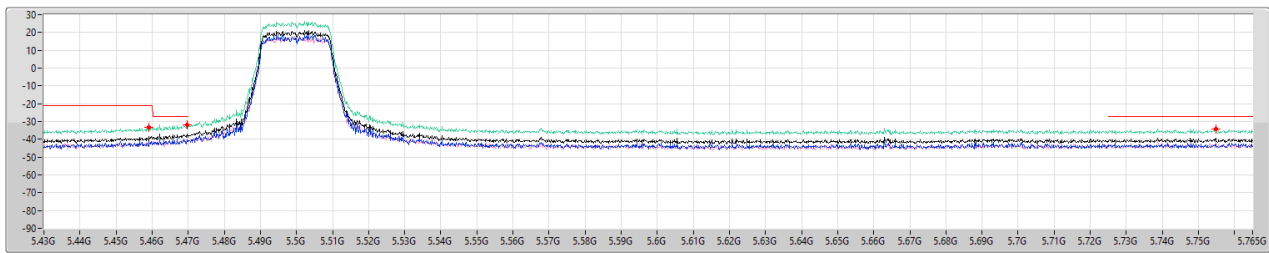

5.47-5.725GHz_802.11ax HEW20_Nss1,(MCS0)_2TX

CSE Bandedge [PK]

5500MHz

13/06/2023

- Limit.PK ☒
- EIRP.PK ☒
- Sum.PK ☒
- Port 1 ☒
- Port 2 ☒

F.Start(Hz)	F.Stop(Hz)	RBW(Hz)	Type	Freq(Hz)	EIRP(dBm)	Limit(dBm)	Margin(dB)	DG(dB)	RefI(dB)	Psum(dBm)	P1(dBm)	P2(dBm)
5.43G	5.765G	1M	PK	5.45915G	-33.35	-21.20	-12.15	5.09	0.00	-38.44	-41.42	-41.48
5.43G	5.765G	1M	PK	5.4697G	-31.96	-27.00	-4.96	5.09	0.00	-37.05	-40.29	-39.85
5.43G	5.765G	1M	PK	5.75478G	-34.13	-27.00	-7.13	5.09	0.00	-39.22	-42.64	-41.85

5.47-5.725GHz_802.11ax HEW20_Nss1,(MCS0)_2TX

CSE Bandedge [AV]

5500MHz

13/06/2023