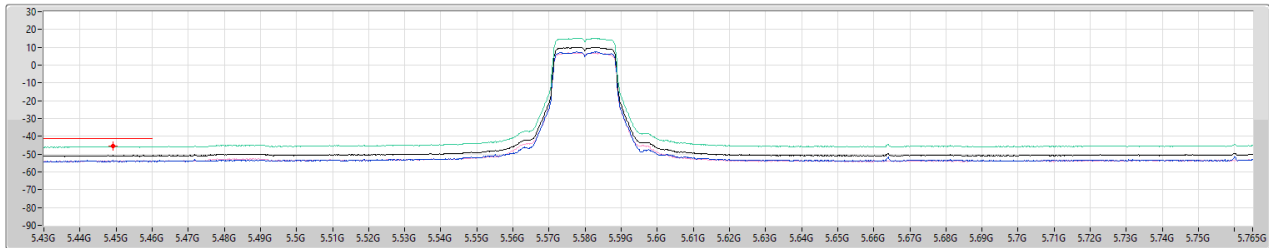

5.47-5.725GHz_802.11a_Nss1,(6Mbps)_2TX

CSE Bandedge [AV]

5580MHz

13/06/2023

F-Start(Hz)	F-Stop(Hz)	RBW(Hz)	Type	Freq(Hz)	EIRP(dBm)	Limit(dBm)	Margin(dB)	DG(dB)	RefI(dB)	Psum(dBm)	P1(dBm)	P2(dBm)
5.43G	5.765G	1M	AV	5.4491G	-45.63	-41.20	-4.43	5.09	0.00	-50.72	-53.61	-53.85

5.47-5.725GHz_802.11a_Nss1,(6Mbps)_2TX

CSE Bandedge [PK]

5700MHz

13/06/2023