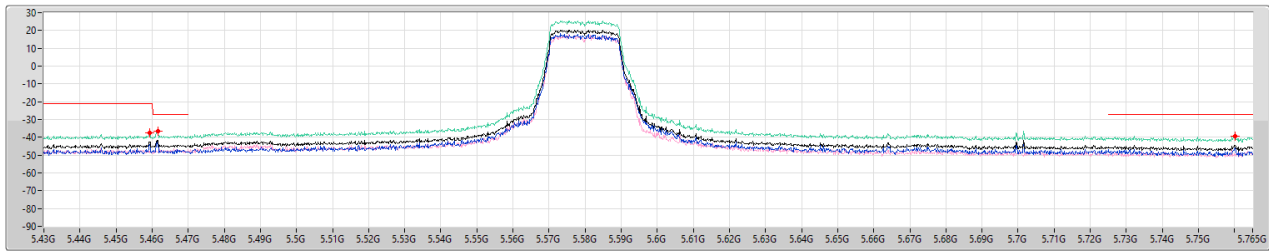

5.47-5.725GHz_802.11ax HEW20_Nss1,(MCS0)_2TX

CSE Bandedge [PK]

5580MHz

13/06/2023

F.Start(Hz)	F.Stop(Hz)	RBW(Hz)	Type	Freq(Hz)	EIRP(dBm)	Limit(dBm)	Margin(dB)	DG(dB)	Ref1(dB)	Psum(dBm)	P1(dBm)	P2(dBm)
5.43G	5.765G	1M	PK	5.45931G	-37.66	-21.20	-16.46	5.09	0.00	-42.75	-43.96	-48.91
5.43G	5.765G	1M	PK	5.46166G	-36.55	-27.00	-9.55	5.09	0.00	-41.64	-42.66	-48.43
5.43G	5.765G	1M	PK	5.76014G	-39.29	-27.00	-12.29	5.09	0.00	-44.38	-45.91	-49.64

5.47-5.725GHz_802.11ax HEW20_Nss1,(MCS0)_2TX

CSE Bandedge [AV]

5580MHz

13/06/2023