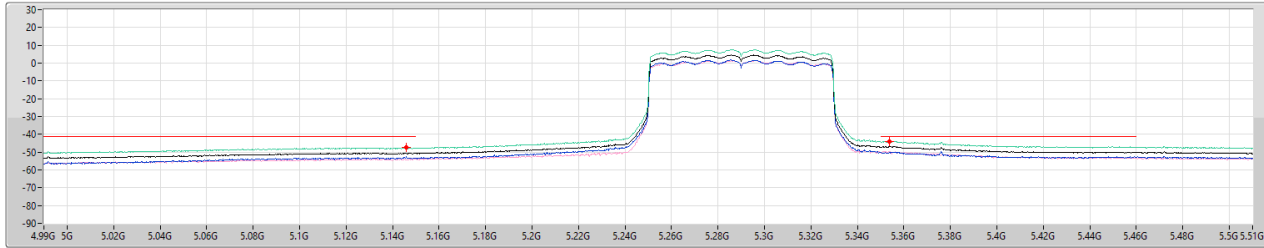

5.25-5.35GHz_802.11ax HEW80_Nss1,(MCS0)_2TX

CSE Bandedge [AV]

5290MHz

13/06/2023

F-Start(Hz)	F-Stop(Hz)	RBW(Hz)	Type	Freq(Hz)	EIRP(dBm)	Limit(dBm)	Margin(dB)	DG(dB)	Ref1(dB)	Psum(dBm)	P1(dBm)	P2(dBm)
4.99G	5.51G	1M	AV	5.146G	-47.48	-41.20	-6.28	2.93	0.00	-50.41	-52.73	-54.23
4.99G	5.51G	1M	AV	5.35374G	-44.01	-41.20	-2.81	2.93	0.00	-46.94	-50.33	-49.60

5.47-5.725GHz_802.11ax HEW80_Nss1,(MCS0)_2TX

CSE Bandedge [PK]

5530MHz

13/06/2023