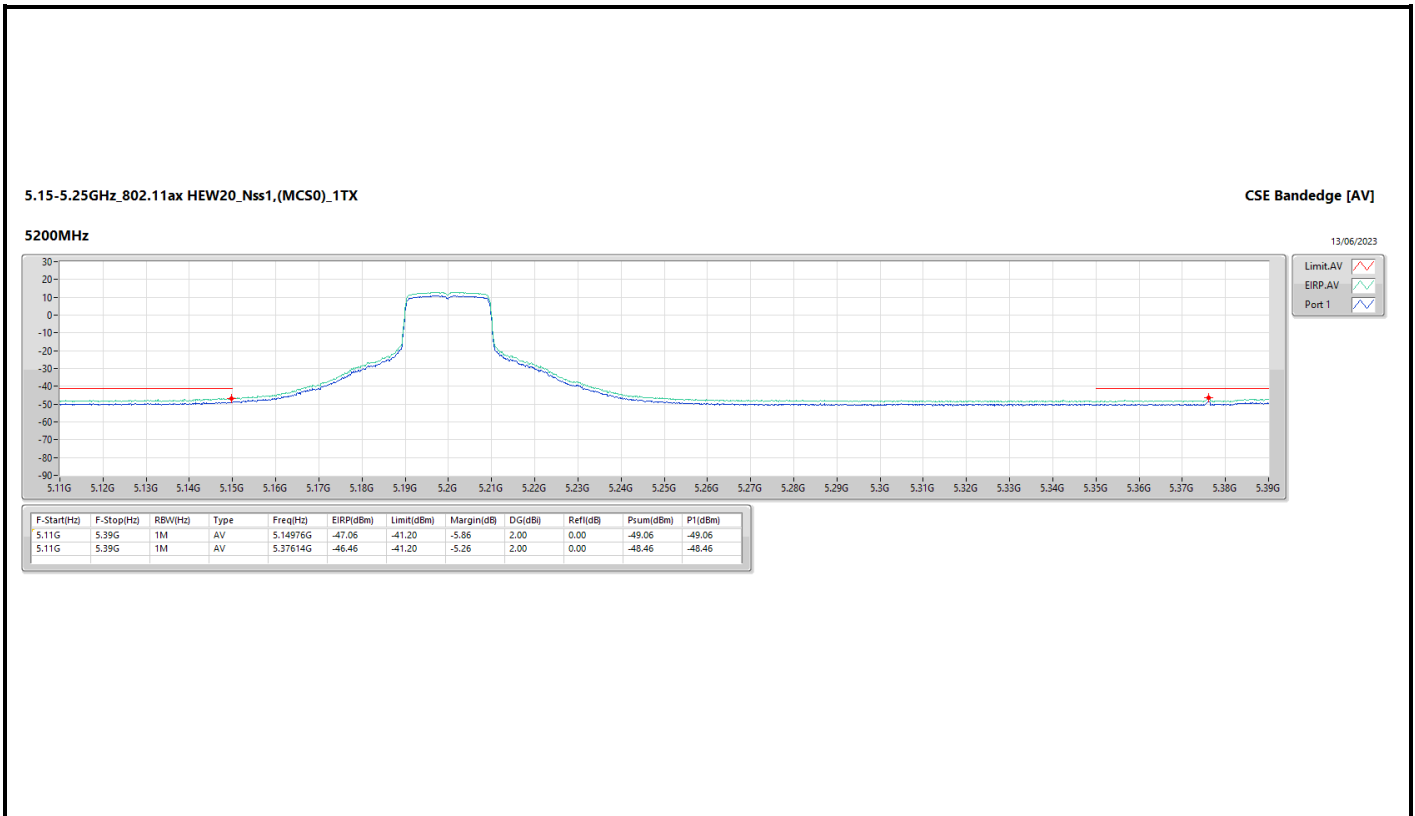

5.15-5.25GHz\_802.11ax HEW20\_Nss1,(MCS0)\_1TX

CSE Bandedge [PK]

5200MHz

13/06/2023

F-Start(Hz)	F-Stop(Hz)	RBW(Hz)	Type	Freq(Hz)	EIRP(dBm)	Limit(dBm)	Margin(dB)	DG(dB)	Ref1(dB)	Psum(dBm)	P1(dBm)
5.11G	5.39G	1M	PK	5.14038G	-35.25	-21.20	-14.05	2.00	0.00	-37.25	-37.25
5.11G	5.39G	1M	PK	5.38356G	-36.42	-21.20	-15.22	2.00	0.00	-38.42	-38.42