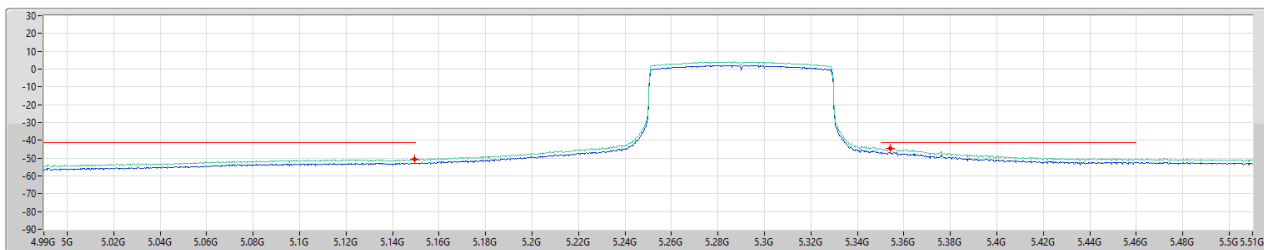

F-Start(Hz)	F-Stop(Hz)	RBW(Hz)	Type	Freq(Hz)	EIRP(dBm)	Limit(dBm)	Margin(dB)	DG(dB)	Ref(dB)	Psum(dBm)	P1(dBm)
4.99G	5.51G	1M	AV	5.14964G	-50.73	-41.20	-9.53	2.00	0.00	-52.73	-52.73
4.99G	5.51G	1M	AV	5.354G	-44.56	-41.20	-3.36	2.00	0.00	-46.56	-46.56