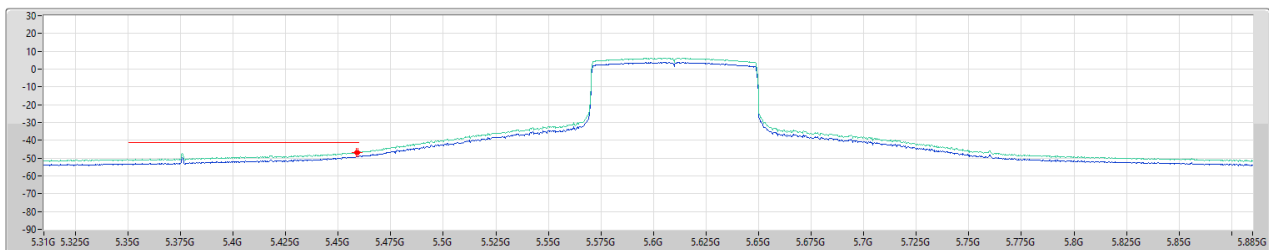

F-Start(Hz)	F-Stop(Hz)	RBW(Hz)	Type	Freq(Hz)	EIRP(dBm)	Limit(dBm)	Margin(dB)	DG(dB)	Ref1(dB)	Psum(dBm)	P1(dBm)
5.31G	5.885G	1M	AV	5.45864G	-46.87	-41.20	-5.67	2.39	0.00	-49.26	-49.26
5.31G	5.885G	1M	AV	5.45921G	-46.87	-41.20	-5.67	2.39	0.00	-49.26	-49.26