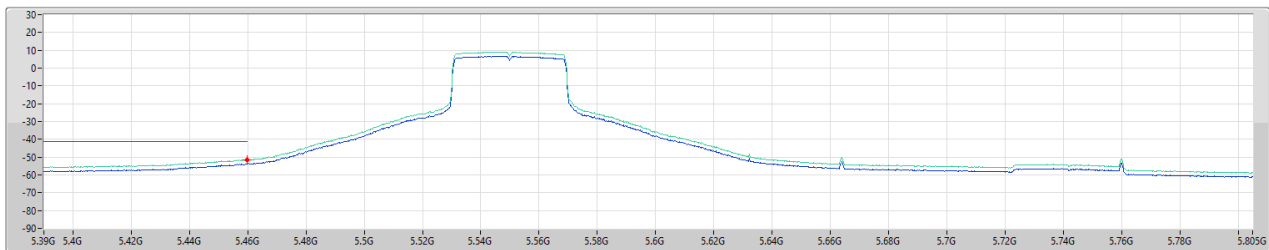

F.Start(Hz)	F.Stop(Hz)	RBW(Hz)	Type	Freq(Hz)	EIRP(dBm)	Limit(dBm)	Margin(dB)	DG(dB)	RefI(dB)	Psum(dBm)	P1(dBm)
5.39G	5.805G	1M	AV	5.45972G	-51.33	-41.20	-10.13	2.39	0.00	-53.72	-53.72