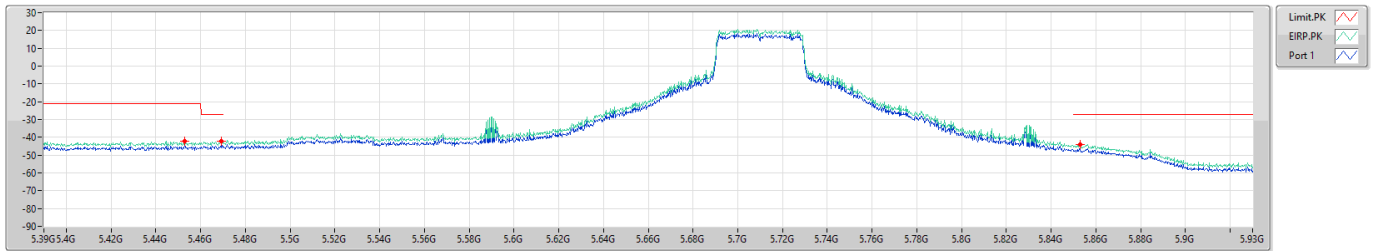

5.47-5.725GHz_802.11ax HEW40_Nss1,(MCS0)_1TX

CSE Bandedge [PK]

5710MHz Straddle 5.47-5.725GHz

13/06/2023

F.Start(Hz)	F.Stop(Hz)	RBW(Hz)	Type	Freq(Hz)	EIRP(dBm)	Limit(dBm)	Margin(dB)	DG(dB)	RefI(dB)	Psum(dBm)	P1(dBm)
5.39G	5.93G	1M	PK	5.45291G	-42.09	-21.20	-20.89	2.39	0.00	-44.48	-44.48
5.39G	5.93G	1M	PK	5.46911G	-42.18	-27.00	-15.16	2.39	0.00	-44.57	-44.57
5.39G	5.93G	1M	PK	5.85276G	-44.05	-27.00	-17.05	2.39	0.00	-46.44	-46.44

5.47-5.725GHz_802.11ax HEW40_Nss1,(MCS0)_1TX

CSE Bandedge [AV]

5710MHz Straddle 5.47-5.725GHz

13/06/2023