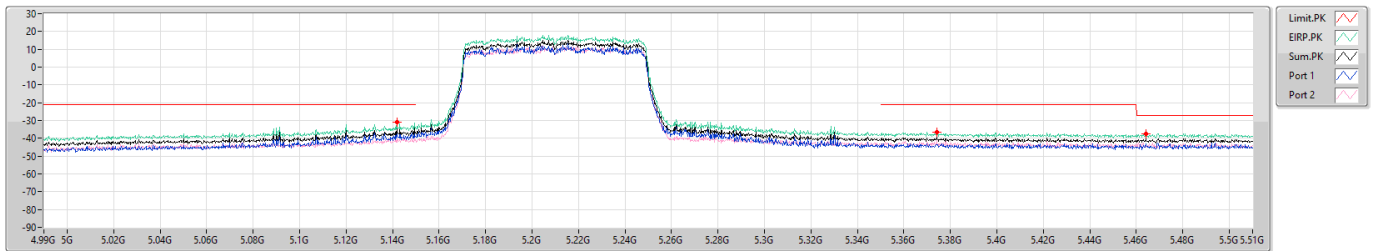

F-Start(Hz)	F-Stop(Hz)	RBW(Hz)	Type	Freq(Hz)	EIRP(dBm)	Limit(dBm)	Margin(dB)	DG(dB)	Ref1(dB)	Psum(dBm)	P1(dBm)	P2(dBm)
4.99G	5.51G	1M	PK	5.14184G	-31.09	-21.20	-9.89	2.85	0.00	-33.94	-35.08	-40.29
4.99G	5.51G	1M	PK	5.37402G	-36.40	-21.20	-15.20	2.85	0.00	-39.25	-43.75	-41.16
4.99G	5.51G	1M	PK	5.46396G	-37.38	-27.00	-10.38	2.85	0.00	-40.23	-43.28	-43.21