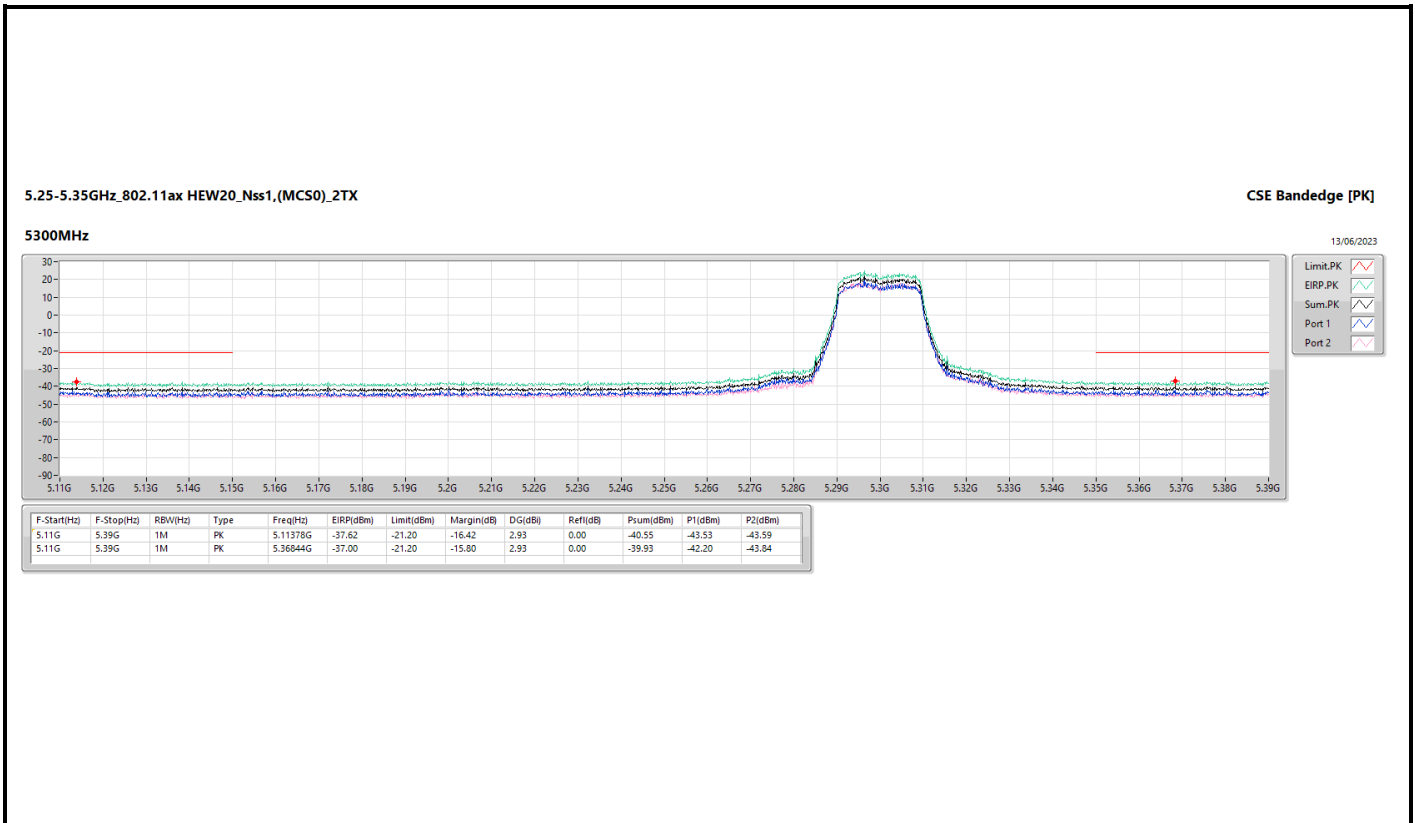

5.15-5.25GHz\_802.11ax HEW20\_Nss1,(MCS0)\_2TX

CSE Bandedge [AV]

5240MHz

13/06/2023

F-Start(Hz)	F-Stop(Hz)	RBW(Hz)	Type	Freq(Hz)	EIRP(dBm)	Limit(dBm)	Margin(dB)	DG(dB)	Ref1(dB)	Psum(dBm)	P1(dBm)	P2(dBm)
5.11G	5.39G	1M	AV	5.1457G	-46.86	-41.20	-5.66	2.85	0.00	-49.71	-52.34	-53.13
5.11G	5.39G	1M	AV	5.376G	-44.79	-41.20	-3.59	2.85	0.00	-47.64	-49.10	-53.10