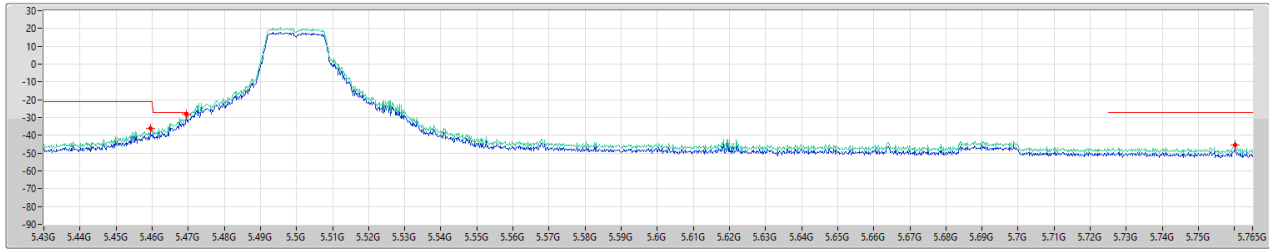

5.47-5.725GHz_802.11a_Nss1,(6Mbps)_1TX

CSE Bandedge [PK]

5500MHz

13/06/2023

F.Start(Hz)	F.Stop(Hz)	RBW(Hz)	Type	Freq(Hz)	EIRP(dBm)	Limit(dBm)	Margin(dB)	DG(dB)	RefI(dB)	Psum(dBm)	P1(dBm)
5.43G	5.765G	1M	PK	5.45965G	-36.15	-21.20	-14.95	2.39	0.00	-38.54	-38.54
5.43G	5.765G	1M	PK	5.46953G	-28.10	-27.00	-1.10	2.39	0.00	-30.49	-30.49
5.43G	5.765G	1M	PK	5.76014G	-45.43	-27.00	-18.43	2.39	0.00	-47.82	-47.82

5.47-5.725GHz_802.11a_Nss1,(6Mbps)_1TX

CSE Bandedge [AV]

5500MHz

13/06/2023