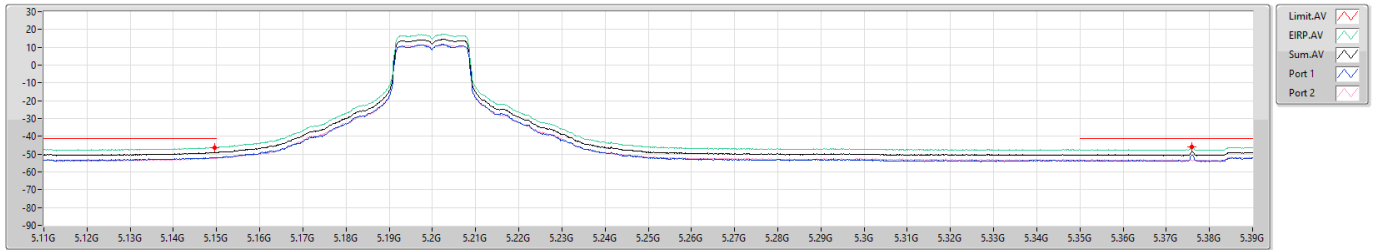

5.15-5.25GHz_802.11a_Nss1,(6Mbps)_2TX

CSE Bandedge [AV]

5200MHz

13/06/2023

F-Start(Hz)	F-Stop(Hz)	RBW(Hz)	Type	Freq(Hz)	EIRP(dBm)	Limit(dBm)	Margin(dB)	DG(dB)	Ref1(dB)	Psum(dBm)	P1(dBm)	P2(dBm)
5.11G	5.39G	1M	AV	5.14948G	-46.21	-41.20	-5.01	2.85	0.00	-49.06	-51.98	-52.16
5.11G	5.39G	1M	AV	5.376G	-45.83	-41.20	-4.63	2.85	0.00	-48.68	-50.40	-53.54

5.15-5.25GHz_802.11a_Nss1,(6Mbps)_2TX

CSE Bandedge [PK]

5240MHz

13/06/2023