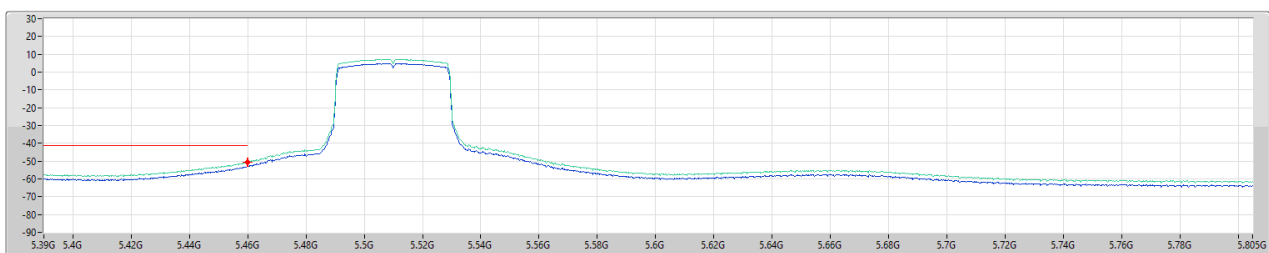

F-Start(Hz)	F-Stop(Hz)	RBW(Hz)	Type	Freq(Hz)	EIRP(dBm)	Limit(dBm)	Margin(dB)	DG(dB)	RefI(dB)	Psum(dBm)	P1(dBm)
5.39G	5.805G	1M	AV	5.45972G	-50.59	-41.20	-9.39	2.39	0.00	-52.98	-52.98
5.39G	5.805G	1M	AV	5.45993G	-50.59	-41.20	-9.39	2.39	0.00	-52.98	-52.98