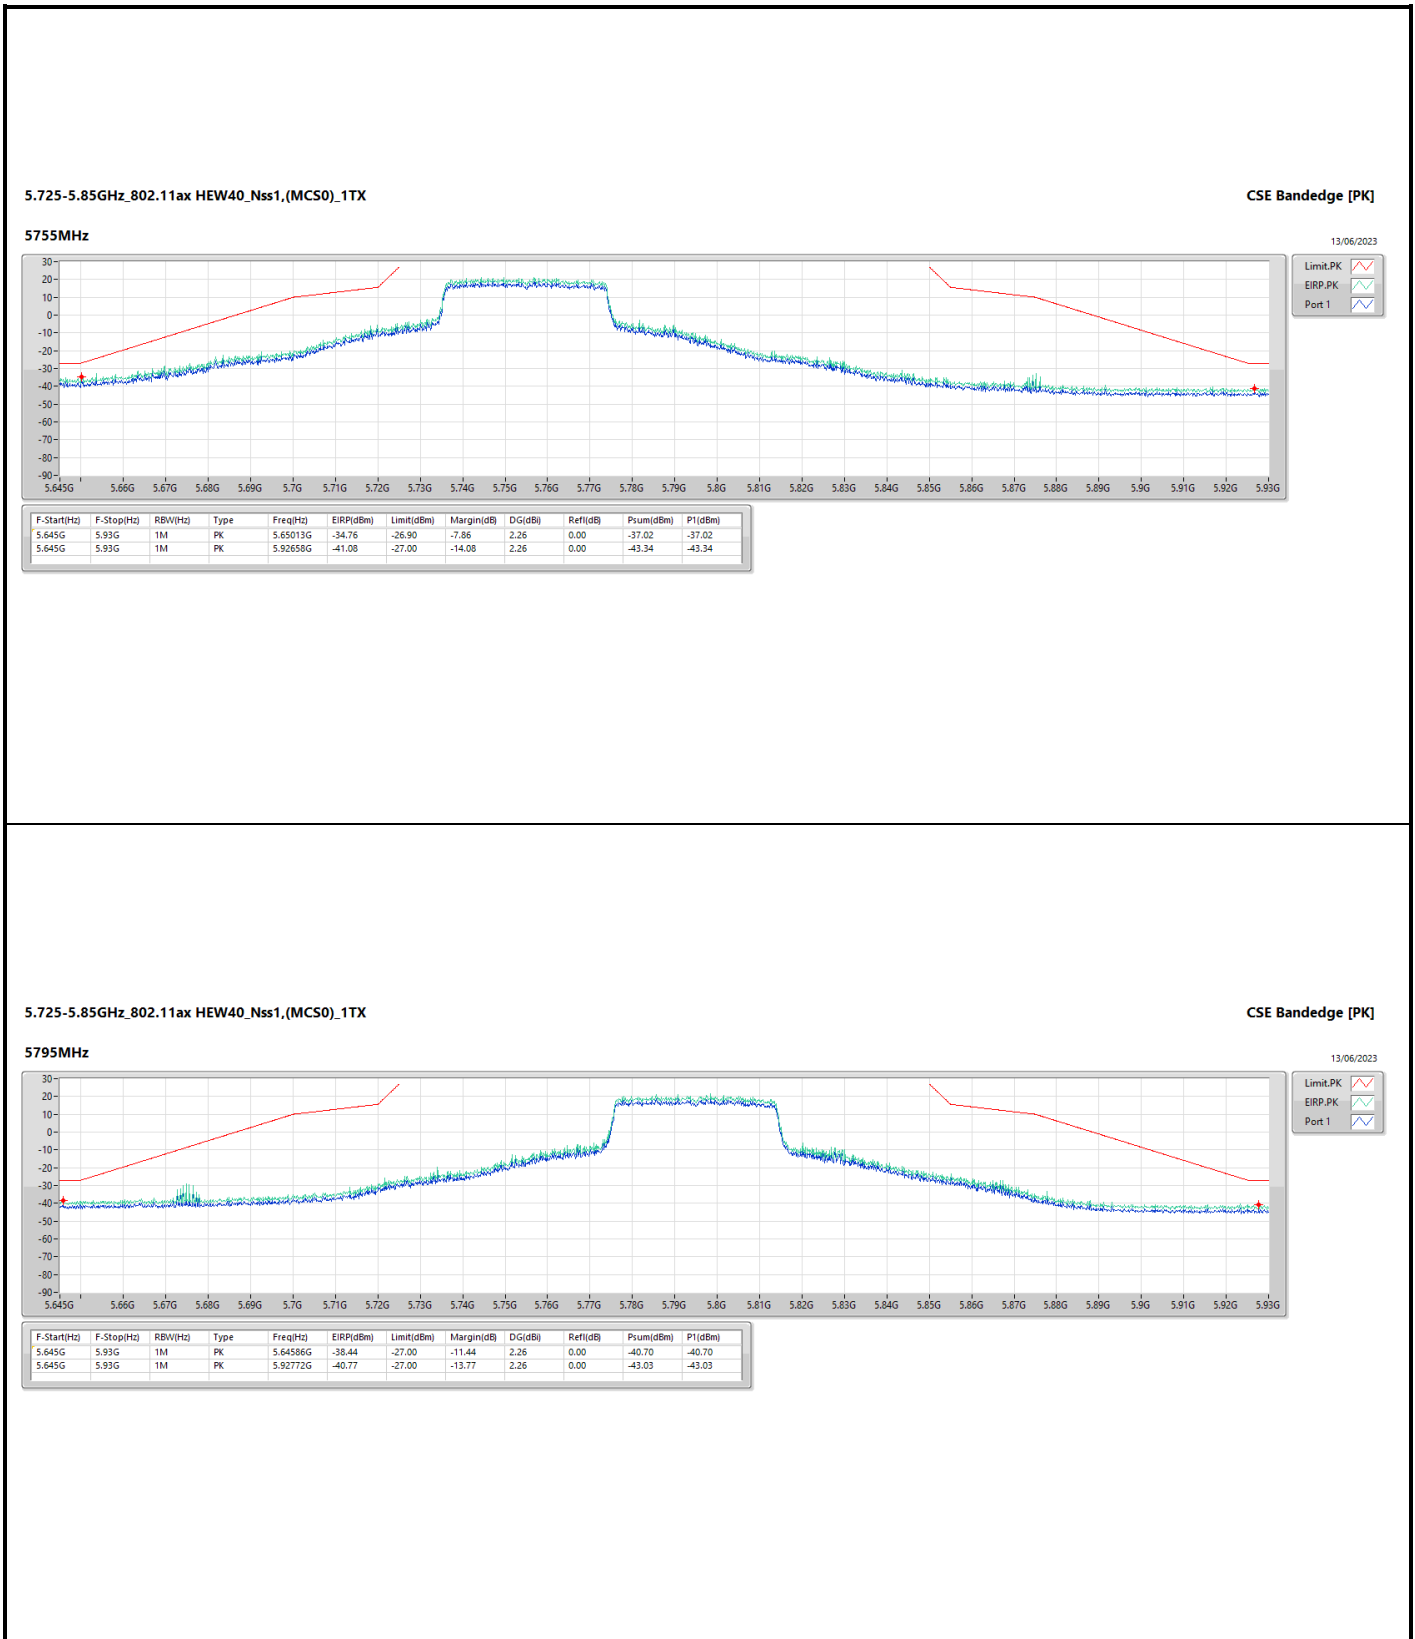

5.47-5.725GHz\_802.11ax HEW40\_Nss1,(MCS0)\_1TX

CSE Bandedge [AV]

5710MHz Straddle 5.47-5.725GHz

13/06/2023

F.Start(Hz)	F.Stop(Hz)	RBW(Hz)	Type	Freq(Hz)	EIRP(dBm)	Limit(dBm)	Margin(dB)	DG(dB)	RefI(dB)	Psum(dBm)	P1(dBm)
5.39G	5.93G	1M	AV	5.45912G	-53.59	-41.20	-12.39	2.39	0.00	-55.98	-55.98