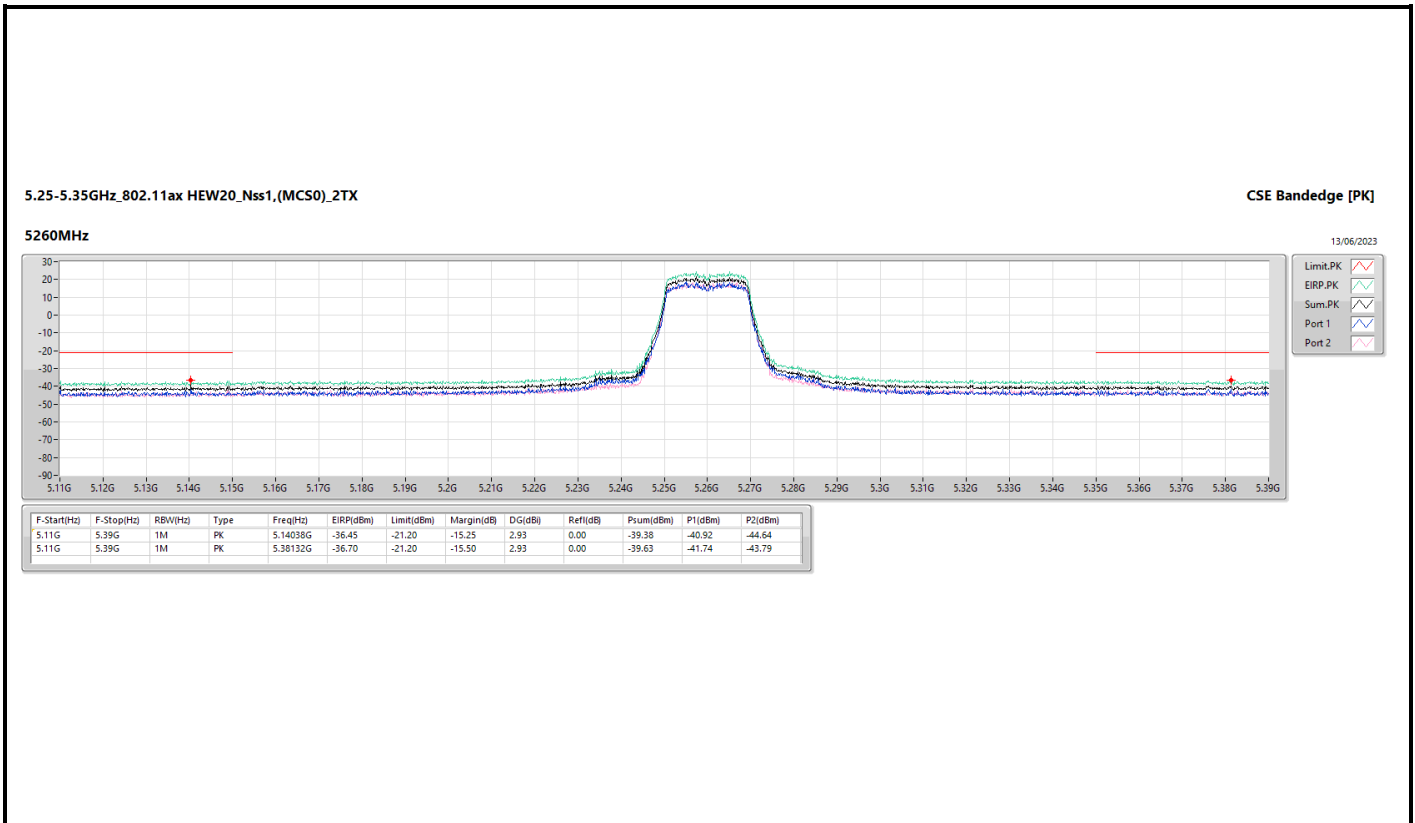

5.15-5.25GHz\_802.11ax HEW20\_Nss1,(MCS0)\_2TX

CSE Bandedge [AV]

5240MHz

13/06/2023

F-Start(Hz)	F-Stop(Hz)	RBW(Hz)	Type	Freq(Hz)	EIRP(dBm)	Limit(dBm)	Margin(dB)	DG(dB)	Ref1(dB)	Psum(dBm)	P1(dBm)	P2(dBm)
5.11G	5.39G	1M	AV	5.1457G	-46.86	-41.20	-5.66	2.85	0.00	-49.71	-52.34	-53.13
5.11G	5.39G	1M	AV	5.376G	-44.79	-41.20	-3.59	2.85	0.00	-47.64	-49.10	-53.10