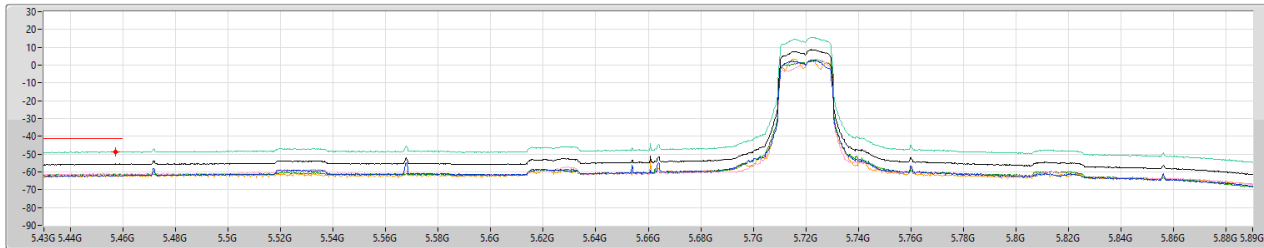

5.47-5.725GHz_802.11ax HEW20_Nss1,(MCS0)_4TX

CSE Bandedge [AV]

5720MHz Straddle 5.47-5.725GHz

13/06/2023

F-Start(Hz)	F-Stop(Hz)	RBW(Hz)	Type	Freq(Hz)	EIRP(dBm)	Limit(dBm)	Margin(dB)	DG(dB)	RefI(dB)	Psum(dBm)	P1(dBm)	P2(dBm)	P3(dBm)	P4(dBm)
5.43G	5.89G	1M	AV	5.45737G	-48.67	-41.20	-7.47	6.87	0.00	-55.54	-61.89	-60.97	-61.47	-62.00

5.725-5.85GHz_802.11ax HEW20_Nss1,(MCS0)_4TX

CSE Bandedge [PK]

5745MHz

13/06/2023