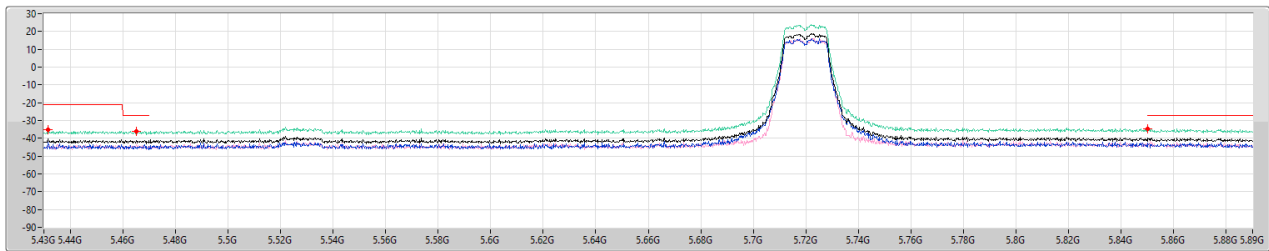

- Limit.PK
- EIRP.PK
- Sum.PK
- Port 1
- Port 2

F.Start(Hz)	F.Stop(Hz)	RBW(Hz)	Type	Freq(Hz)	EIRP(dBm)	Limit(dBm)	Margin(dB)	DG(dB)	RefI(dB)	Psum(dBm)	P1(dBm)	P2(dBm)
5.43G	5.89G	1M	PK	5.43161G	-35.13	-21.20	-13.93	5.09	0.00	-40.22	-42.19	-44.60
5.43G	5.89G	1M	PK	5.46519G	-36.19	-27.00	-9.19	5.09	0.00	-41.38	-45.27	-43.49
5.43G	5.89G	1M	PK	5.85021G	-34.66	-27.00	-7.66	5.09	0.00	-39.75	-42.46	-43.09