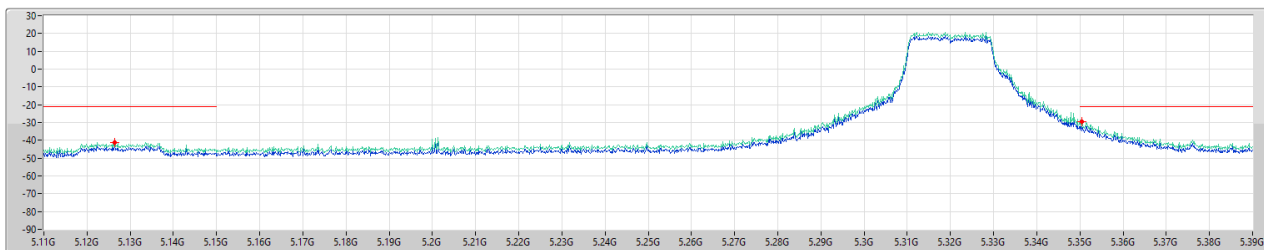

F-Start(Hz)	F-Stop(Hz)	RBW(Hz)	Type	Freq(Hz)	EIRP(dBm)	Limit(dBm)	Margin(dB)	DG(dB)	Ref1(dB)	Psum(dBm)	P1(dBm)
5.11G	5.39G	1M	PK	5.12638G	-41.22	-21.20	-20.02	2.00	0.00	-43.22	-43.22
5.11G	5.39G	1M	PK	5.35038G	-29.37	-21.20	-8.17	2.00	0.00	-31.37	-31.37