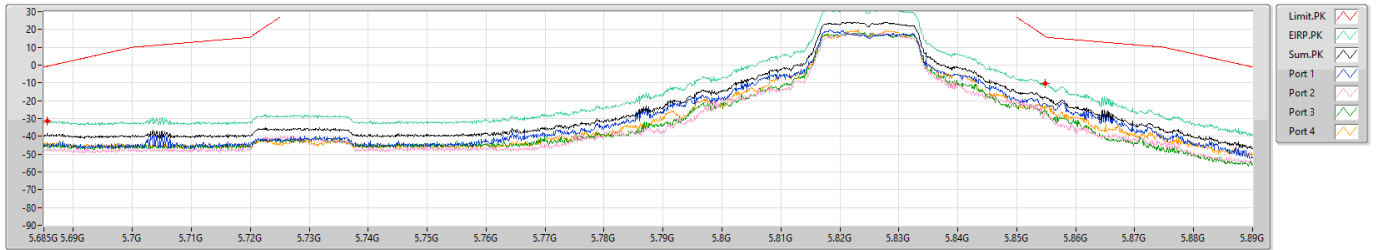

5.725-5.85GHz_802.11a_Nss1,(6Mbps)_4TX

CSE Bandedge [PK]

5825MHz

13/06/2023

F-Start(Hz)	F-Stop(Hz)	RBW(Hz)	Type	Freq(Hz)	EIRP(dBm)	Limit(dBm)	Margin(dB)	DG(dB)	Ref1(dB)	Psum(dBm)	P1(dBm)	P2(dBm)	P3(dBm)	P4(dBm)
5.685G	5.89G	1M	PK	5.68562G	-31.19	-0.64	-30.55	7.35	0.00	-38.54	-44.03	-47.00	-44.75	-43.29
5.685G	5.89G	1M	PK	5.85484G	-10.35	15.96	-26.31	7.35	0.00	-17.70	-21.56	-26.43	-25.64	-23.02

5.15-5.25GHz_802.11ax_HEW20_Nss1,(MCS0)_4TX

CSE Bandedge [PK]

5180MHz

13/06/2023