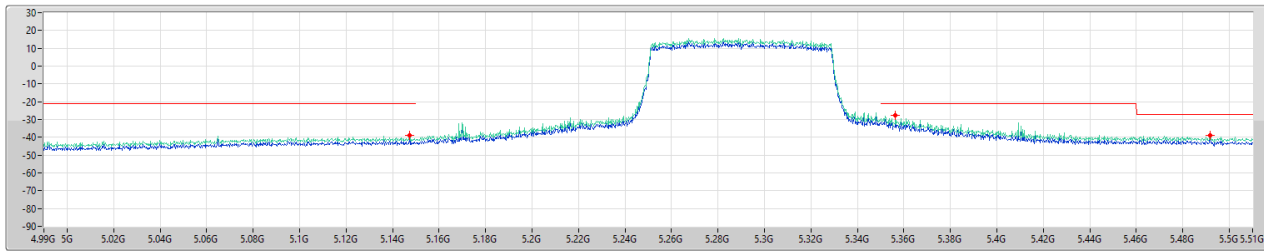

5.25-5.35GHz_802.11ax HEW80_Nss1,(MCS0)_1TX

CSE Bandedge [PK]

5290MHz

13/06/2023

F-Start(Hz)	F-Stop(Hz)	RBW(Hz)	Type	Freq(Hz)	EIRP(dBm)	Limit(dBm)	Margin(dB)	DG(dB)	Ref(dB)	Psum(dBm)	P1(dBm)
4.99G	5.51G	1M	PK	5.1473G	-39.13	-21.20	-17.93	2.00	0.00	-41.13	-41.13
4.99G	5.51G	1M	PK	5.35634G	-27.66	-21.20	-6.46	2.00	0.00	-29.66	-29.66
4.99G	5.51G	1M	PK	5.4918G	-38.76	-27.00	-11.76	2.00	0.00	-40.76	-40.76

5.25-5.35GHz_802.11ax HEW80_Nss1,(MCS0)_1TX

CSE Bandedge [AV]

5290MHz

13/06/2023