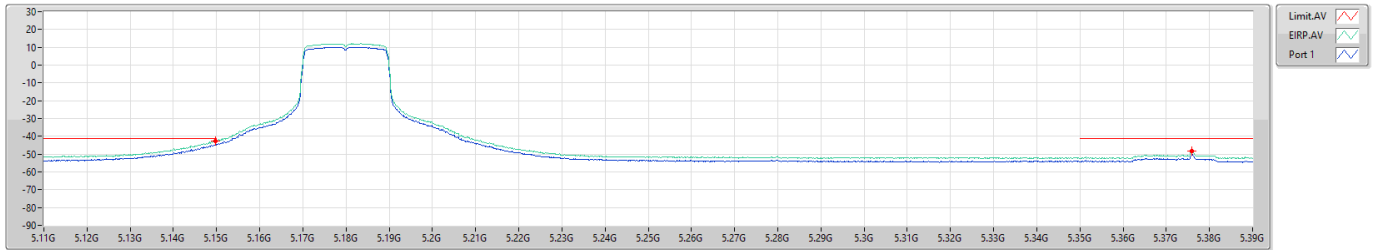

5.47-5.725GHz\_802.11a\_Nss1,(6Mbps)\_1TX

CSE Bandedge [PK]

5720MHz Straddle 5.47-5.725GHz

13/06/2023

Legend for CSE Bandedge [PK]:

- Limit.PK (Red line)
- EIRP.PK (Green line)
- Port 1 (Blue line)

F.Start(Hz)	F.Stop(Hz)	RBW(Hz)	Type	Freq(Hz)	EIRP(dBm)	Limit(dBm)	Margin(dB)	DG(dB)	RefI(dB)	Psum(dBm)	P1(dBm)
5.43G	5.89G	1M	PK	5.45507G	-45.26	-21.20	-24.06	2.39	0.00	-47.65	-47.65
5.43G	5.89G	1M	PK	5.46624G	-45.66	-27.00	-18.66	2.39	0.00	-48.05	-48.05
5.43G	5.89G	1M	PK	5.85665G	-48.01	-27.00	-21.01	2.39	0.00	-50.40	-50.40

5.47-5.725GHz\_802.11a\_Nss1,(6Mbps)\_1TX

CSE Bandedge [AV]

5720MHz Straddle 5.47-5.725GHz

13/06/2023

Legend for CSE Bandedge [AV]:

- Limit.AV (Red line)
- EIRP.AV (Green line)
- Port 1 (Blue line)

F.Start(Hz)	F.Stop(Hz)	RBW(Hz)	Type	Freq(Hz)	EIRP(dBm)	Limit(dBm)	Margin(dB)	DG(dB)	RefI(dB)	Psum(dBm)	P1(dBm)
5.43G	5.89G	1M	AV	5.44817G	-56.45	-41.20	-15.25	2.39	0.00	-58.84	-58.84

5.15-5.25GHz\_802.11ax HEW20\_Nss1,(MCS0)\_1TX

CSE Bandedge [AV]

5180MHz

13/06/2023

F-Start(Hz)	F-Stop(Hz)	RBW(Hz)	Type	Freq(Hz)	EIRP(dBm)	Limit(dBm)	Margin(dB)	DG(dB)	Ref1(dB)	Psum(dBm)	P1(dBm)
5.11G	5.39G	1M	AV	5.14976G	-42.69	-41.20	-1.49	2.00	0.00	-44.69	-44.69
5.11G	5.39G	1M	AV	5.376G	-48.24	-41.20	-7.04	2.00	0.00	-50.24	-50.24