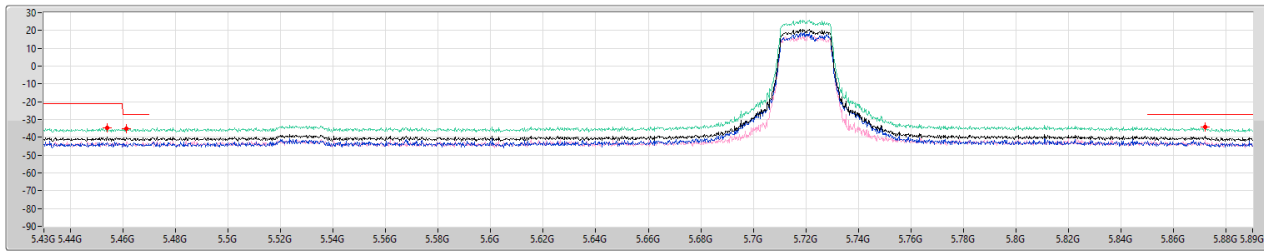

5.47-5.725GHz_802.11ax HEW20_Nss1,(MCS0)_2TX

CSE Bandedge [PK]

5720MHz Straddle 5.47-5.725GHz

13/06/2023

- Limit.PK ☒
- EIRP.PK ☒
- Sum.PK ☒
- Port 1 ☒
- Port 2 ☒

F.Start(Hz)	F.Stop(Hz)	RBW(Hz)	Type	Freq(Hz)	EIRP(dBm)	Limit(dBm)	Margin(dB)	DG(dB)	RefI(dB)	Psum(dBm)	P1(dBm)	P2(dBm)
5.43G	5.89G	1M	PK	5.45415G	-34.86	-21.20	-13.66	5.09	0.00	-39.95	-43.28	-42.66
5.43G	5.89G	1M	PK	5.46151G	-35.19	-27.00	-8.19	5.09	0.00	-40.28	-43.94	-42.72
5.43G	5.89G	1M	PK	5.6726G	-34.43	-27.00	-7.43	5.09	0.00	-39.52	-43.40	-41.80

5.47-5.725GHz_802.11ax HEW20_Nss1,(MCS0)_2TX

CSE Bandedge [AV]

5720MHz Straddle 5.47-5.725GHz

13/06/2023