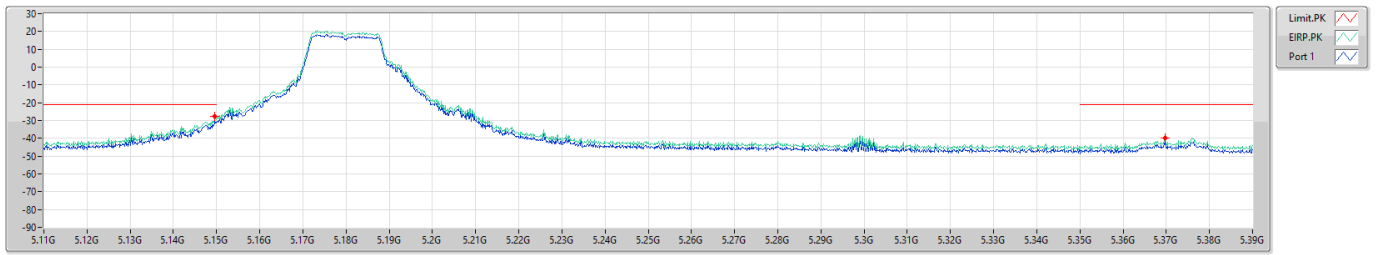

5.15-5.25GHz_802.11a_Nss1,(6Mbps)_1TX

CSE Bandedge [PK]

5180MHz

13/06/2023

F-Start(Hz)	F-Stop(Hz)	RBW(Hz)	Type	Freq(Hz)	EIRP(dBm)	Limit(dBm)	Margin(dB)	DG(dB)	Ref1(dB)	Psum(dBm)	P1(dBm)
5.11G	5.39G	1M	PK	5.14962G	-27.88	-21.20	-6.68	2.00	0.00	-29.88	-29.88
5.11G	5.39G	1M	PK	5.3697G	-39.78	-21.20	-18.58	2.00	0.00	-41.78	-41.78

5.15-5.25GHz_802.11a_Nss1,(6Mbps)_1TX

CSE Bandedge [AV]

5180MHz

13/06/2023