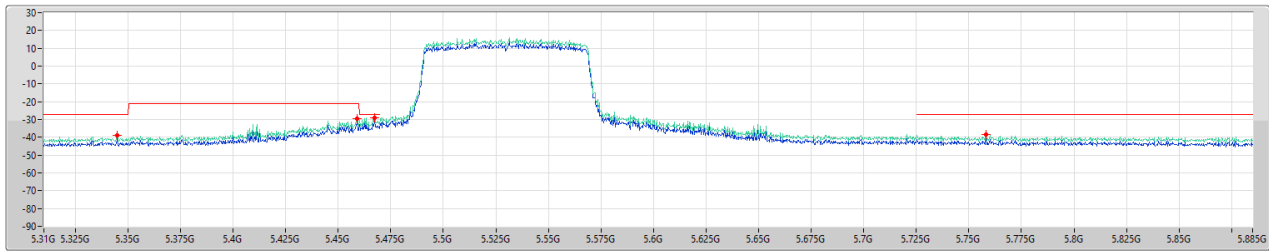

5.47-5.725GHz_802.11ax HEW80_Nss1,(MCS0)_1TX

CSE Bandedge [PK]

5530MHz

13/06/2023

F-Start(Hz)	F-Stop(Hz)	RBW(Hz)	Type	Freq(Hz)	EIRP(dBm)	Limit(dBm)	Margin(dB)	DG(dB)	RefI(dB)	Psum(dBm)	P1(dBm)
5.31G	5.885G	1M	PK	5.34479G	-39.04	-27.00	-12.04	2.39	0.00	-41.43	-41.43
5.31G	5.885G	1M	PK	5.45893G	-29.45	-21.20	-8.25	2.39	0.00	-31.84	-31.84
5.31G	5.885G	1M	PK	5.46726G	-28.97	-27.00	-1.97	2.39	0.00	-31.36	-31.36
5.31G	5.885G	1M	PK	5.75821G	-38.52	-27.00	-11.52	2.39	0.00	-40.91	-40.91

5.47-5.725GHz_802.11ax HEW80_Nss1,(MCS0)_1TX

CSE Bandedge [AV]

5530MHz

13/06/2023