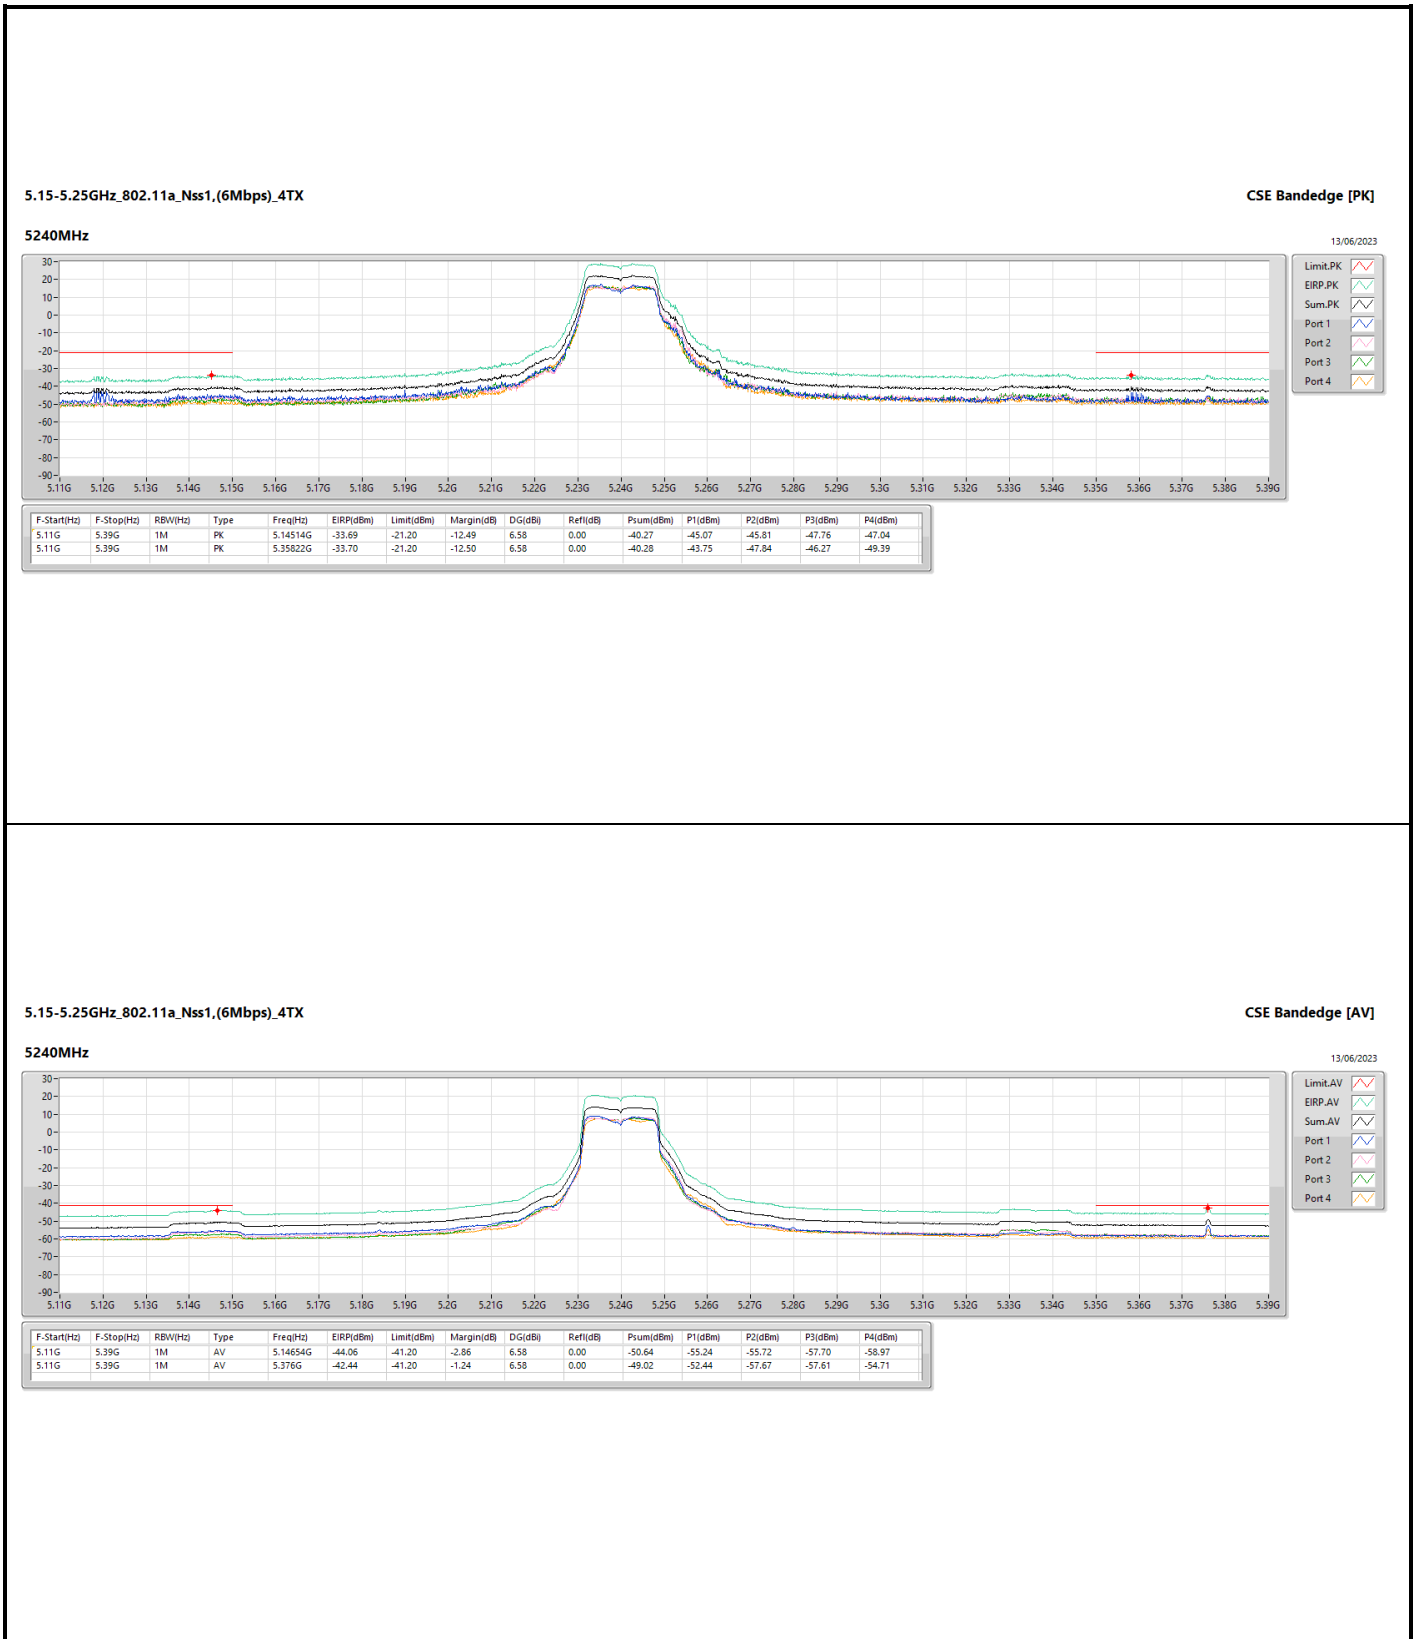

5.15-5.25GHz\_802.11a\_Nss1,(6Mbps)\_4TX

CSE Bandedge [AV]

5180MHz

13/06/2023

F-Start(Hz)	F-Stop(Hz)	RBW(Hz)	Type	Freq(Hz)	EIRP(dBm)	Limit(dBm)	Margin(dB)	DG(dB)	RefI(dB)	Psum(dBm)	P1(dBm)	P2(dBm)	P3(dBm)	P4(dBm)
5.11G	5.39G	1M	AV	5.1499G	-43.62	-41.20	-2.42	6.58	0.00	-50.20	-55.46	-57.39	-55.81	-56.48
5.11G	5.39G	1M	AV	5.376G	-44.56	-41.20	-3.36	6.58	0.00	-51.14	-55.96	-58.88	-56.89	-57.42