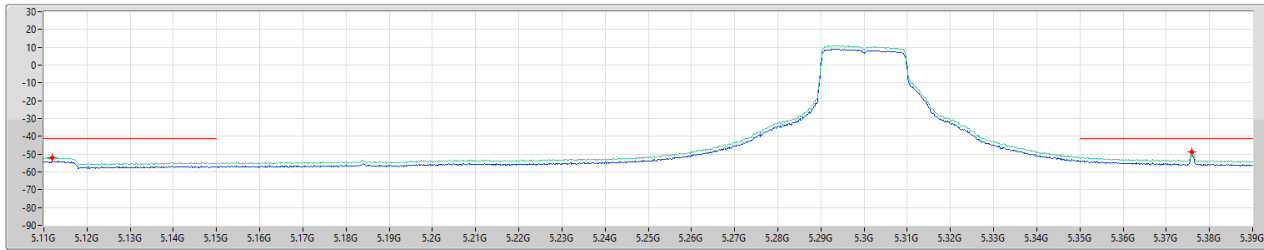

5.25-5.35GHz_802.11ax HEW20_Nss1,(MCS0)_1TX

CSE Bandedge [AV]

5300MHz

13/06/2023

F-Start(Hz)	F-Stop(Hz)	RBW(Hz)	Type	Freq(Hz)	EIRP(dBm)	Limit(dBm)	Margin(dB)	DG(dB)	Ref1(dB)	Psum(dBm)	P1(dBm)
5.11G	5.39G	1M	AV	5.11196G	-52.02	-41.20	-10.82	2.00	0.00	-54.02	-54.02
5.11G	5.39G	1M	AV	5.376G	-48.58	-41.20	-7.38	2.00	0.00	-50.58	-50.58

5.25-5.35GHz_802.11ax HEW20_Nss1,(MCS0)_1TX

CSE Bandedge [PK]

5320MHz

13/06/2023