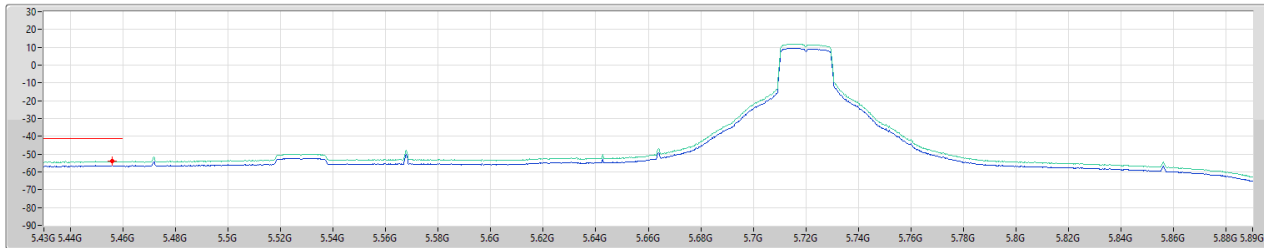

5.47-5.725GHz_802.11ax HEW20_Nss1,(MCS0)_1TX

CSE Bandedge [AV]

5720MHz Straddle 5.47-5.725GHz

13/06/2023

F-Start(Hz)	F-Stop(Hz)	RBW(Hz)	Type	Freq(Hz)	EIRP(dBm)	Limit(dBm)	Margin(dB)	DG(dB)	RefI(dB)	Psum(dBm)	P1(dBm)
5.43G	5.89G	1M	AV	5.45599G	-53.99	-41.20	-12.79	2.39	0.00	-56.38	-56.38

5.725-5.85GHz_802.11ax HEW20_Nss1,(MCS0)_1TX

CSE Bandedge [PK]

5745MHz

13/06/2023