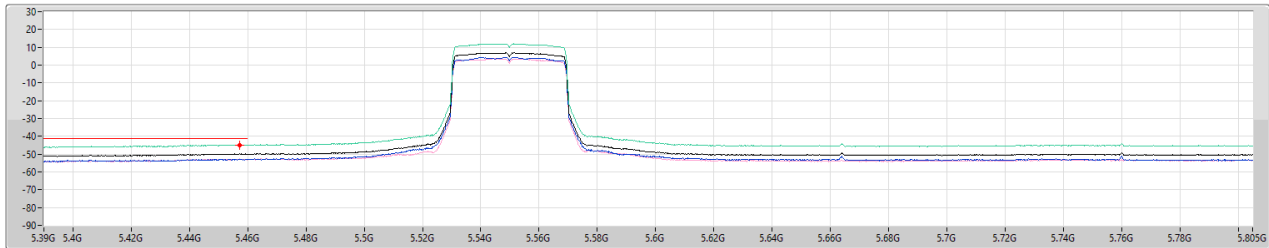

5.47-5.725GHz_802.11ax HEW40_Nss1,(MCS0)_2TX

CSE Bandedge [AV]

5550MHz

13/06/2023

- Limit.AV
- EIRP.AV
- Sum.AV
- Port 1
- Port 2

F.Start(Hz)	F.Stop(Hz)	RBW(Hz)	Type	Freq(Hz)	EIRP(dBm)	Limit(dBm)	Margin(dB)	DG(dB)	RefI(dB)	Psum(dBm)	P1(dBm)	P2(dBm)
5.39G	5.805G	1M	AV	5.45723G	-44.82	-41.20	-3.62	5.09	0.00	-49.91	-53.15	-52.71

5.47-5.725GHz_802.11ax HEW40_Nss1,(MCS0)_2TX

CSE Bandedge [PK]

5670MHz

13/06/2023