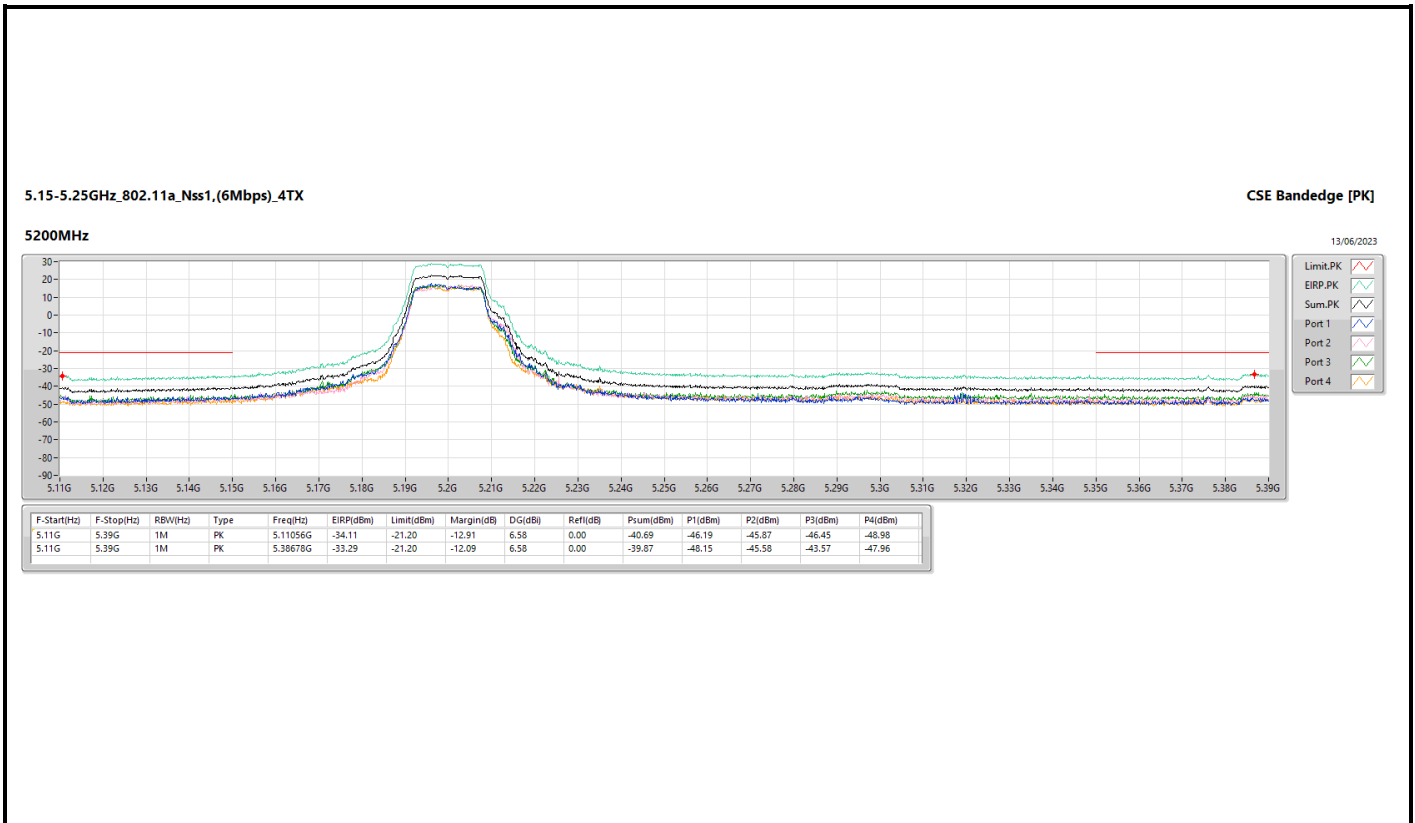

5.15-5.25GHz\_802.11a\_Nss1,(6Mbps)\_4TX

CSE Bandedge [AV]

5180MHz

13/06/2023

F-Start(Hz)	F-Stop(Hz)	RBW(Hz)	Type	Freq(Hz)	EIRP(dBm)	Limit(dBm)	Margin(dB)	DG(dB)	RefI(dB)	Psum(dBm)	P1(dBm)	P2(dBm)	P3(dBm)	P4(dBm)
5.11G	5.39G	1M	AV	5.1499G	-43.62	-41.20	-2.42	6.58	0.00	-50.20	-55.46	-57.39	-55.81	-56.48
5.11G	5.39G	1M	AV	5.376G	-44.56	-41.20	-3.36	6.58	0.00	-51.14	-55.96	-58.88	-56.89	-57.42