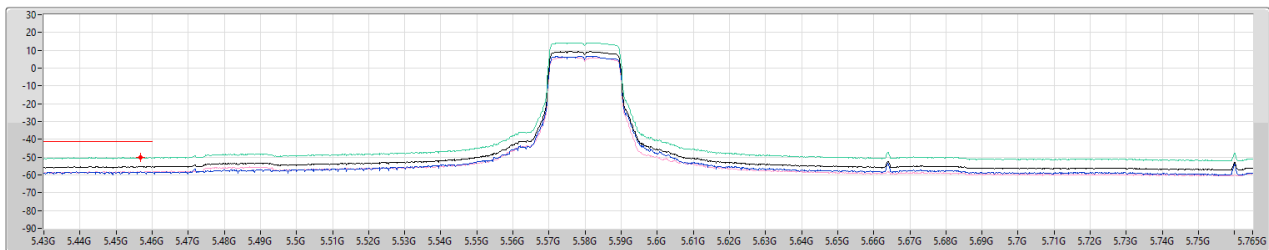

F.Start(Hz)	F.Stop(Hz)	RBW(Hz)	Type	Freq(Hz)	EIRP(dBm)	Limit(dBm)	Margin(dB)	DG(dB)	Ref1(dB)	Psum(dBm)	P1(dBm)	P2(dBm)
5.43G	5.765G	1M	AV	5.4568G	-50.09	-41.20	-8.89	5.09	0.00	-55.18	-58.30	-58.09