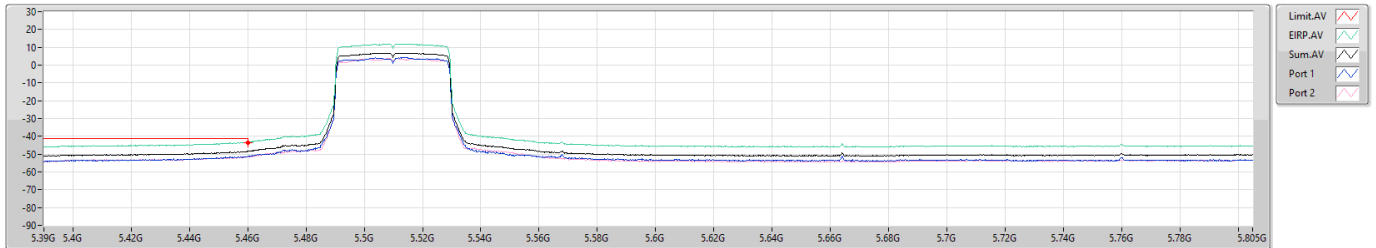

5.47-5.725GHz_802.11ax HEW40_Nss1,(MCS0)_2TX

CSE Bandedge [AV]

5510MHz

13/06/2023

F.Start(Hz)	F.Stop(Hz)	RBW(Hz)	Type	Freq(Hz)	EIRP(dBm)	Limit(dBm)	Margin(dB)	DG(dB)	Ref1(dB)	Psum(dBm)	P1(dBm)	P2(dBm)
5.39G	5.805G	1M	AV	5.45993G	-43.42	-41.20	-2.22	5.09	0.00	-48.51	-51.34	-51.71

5.47-5.725GHz_802.11ax HEW40_Nss1,(MCS0)_2TX

CSE Bandedge [PK]

5550MHz

13/06/2023