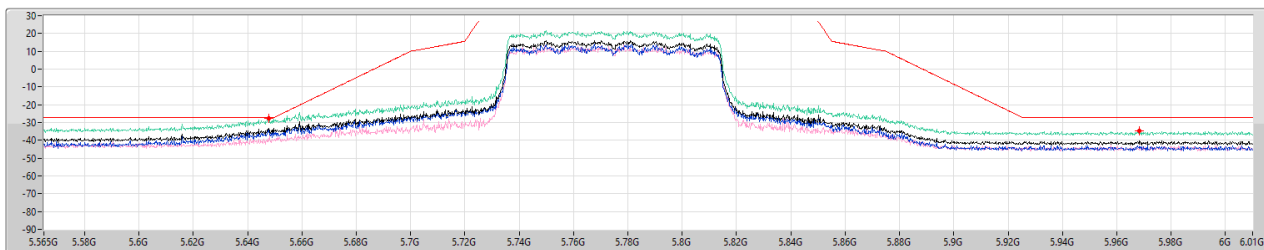

- Limit.PK
- ERP.PK
- Sum.PK
- Port 1
- Port 2

F.Start(Hz)	F.Stop(Hz)	RBW(Hz)	Type	Freq(Hz)	EIRP(dBm)	Limit(dBm)	Margin(dB)	DG(dB)	RefI(dB)	Psum(dBm)	P1(dBm)	P2(dBm)
5.565G	6.01G	1M	PK	5.64777G	-27.79	-27.00	-0.79	5.42	0.00	-33.21	-34.12	-40.42
5.565G	6.01G	1M	PK	5.96895G	-34.91	-27.00	-7.91	5.42	0.00	-40.33	-43.72	-43.00