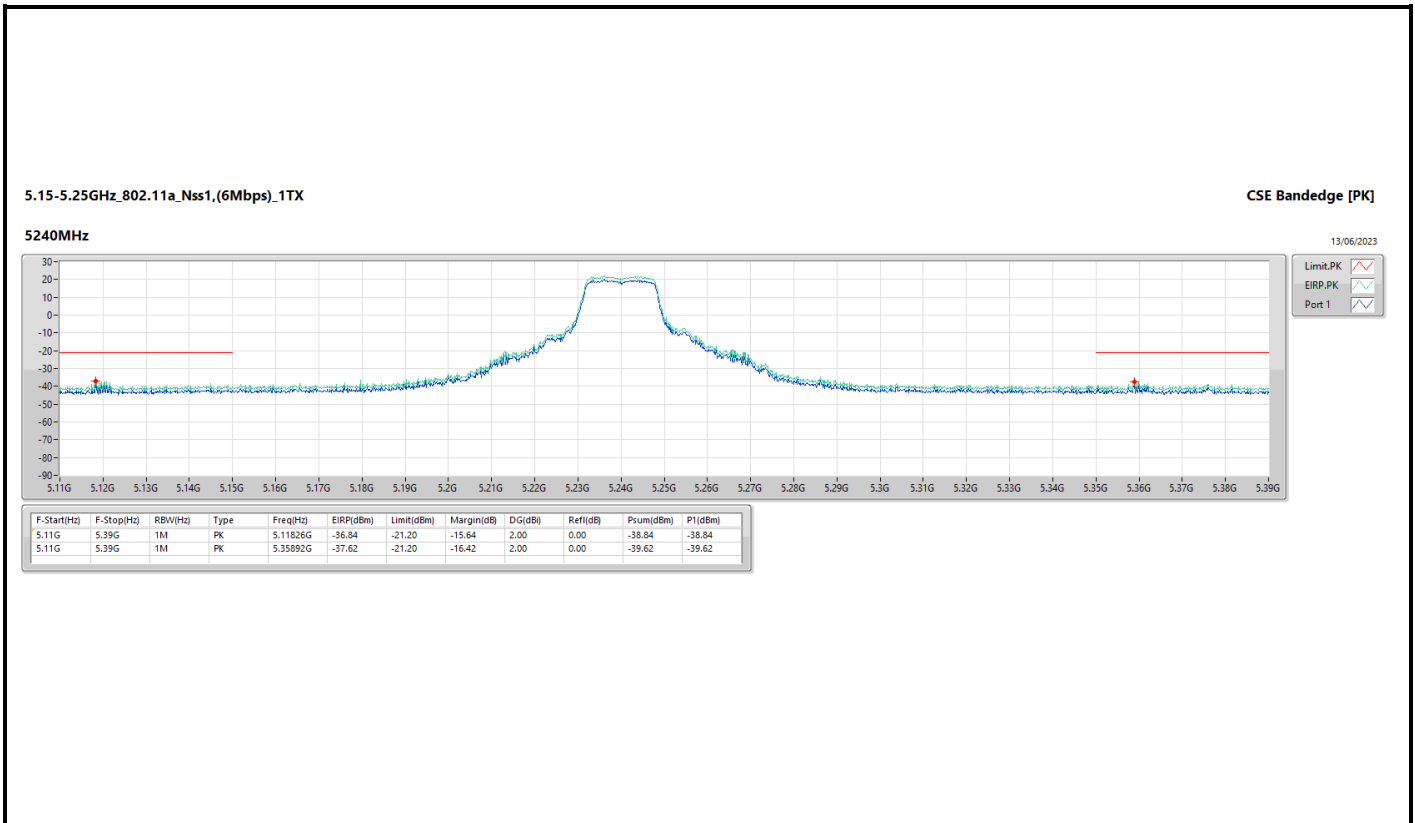

5.15-5.25GHz\_802.11a\_Nss1,(6Mbps)\_1TX

CSE Bandedge [AV]

5180MHz

13/06/2023

F-Start(Hz)	F-Stop(Hz)	RBW(Hz)	Type	Freq(Hz)	EIRP(dBm)	Limit(dBm)	Margin(dB)	DG(dB)	Ref1(dB)	Psum(dBm)	P1(dBm)
5.11G	5.39G	1M	AV	5.1499G	-42.28	-41.20	-1.08	2.00	0.00	-44.28	-44.28
5.11G	5.39G	1M	AV	5.376G	-48.50	-41.20	-7.30	2.00	0.00	-50.50	-50.50