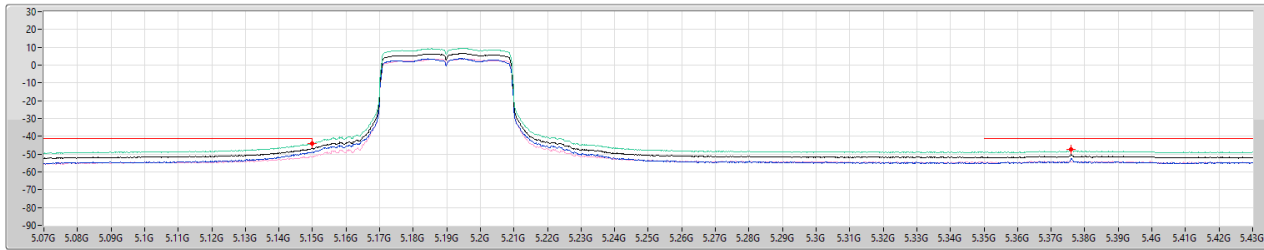

5.15-5.25GHz_802.11ax HEW40_Nss1,(MCS0)_2TX

CSE Bandedge [AV]

5190MHz

13/06/2023

- Limit LAV ☒
- ERP AV ☒
- Sum AV ☒
- Port 1 ☒
- Port 2 ☒

F-Start(Hz)	F-Stop(Hz)	RBW(Hz)	Type	Freq(Hz)	EIRP(dBm)	Limit(dBm)	Margin(dB)	DG(dB)	Ref1(dB)	Psum(dBm)	P1(dBm)	P2(dBm)
5.07G	5.43G	1M	AV	5.14992G	-44.06	-41.20	-2.86	2.85	0.00	-46.91	-48.70	-51.62
5.07G	5.43G	1M	AV	5.376G	-47.53	-41.20	-6.33	2.85	0.00	-50.38	-52.69	-54.23

5.15-5.25GHz_802.11ax HEW40_Nss1,(MCS0)_2TX

CSE Bandedge [PK]

5230MHz

13/06/2023