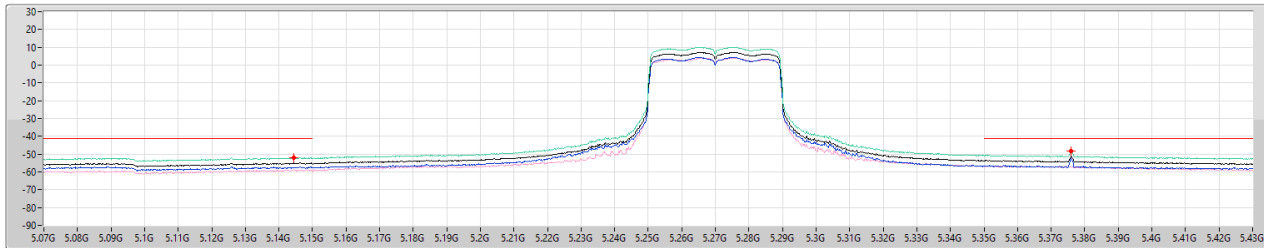

5.25-5.35GHz_802.11ax_HEW40_Nss1,(MCS0)_2TX

CSE Bandedge [AV]

5270MHz

13/06/2023

- Limit:AV ☒
- ERP:AV ☒
- Sum:AV ☒
- Port 1 ☒
- Port 2 ☒

F-Start(Hz)	F-Stop(Hz)	RBW(Hz)	Type	Freq(Hz)	EIRP(dBm)	Limit(dBm)	Margin(dB)	DG(dB)	Ref1(dB)	Psum(dBm)	P1(dBm)	P2(dBm)
5.07G	5.43G	1M	AV	5.14452G	-52.11	-41.20	-10.91	2.93	0.00	-55.04	-57.59	-58.56
5.07G	5.43G	1M	AV	5.376G	-48.32	-41.20	-7.12	2.93	0.00	-51.25	-52.51	-57.24

5.25-5.35GHz_802.11ax_HEW40_Nss1,(MCS0)_2TX

CSE Bandedge [PK]

5310MHz

13/06/2023