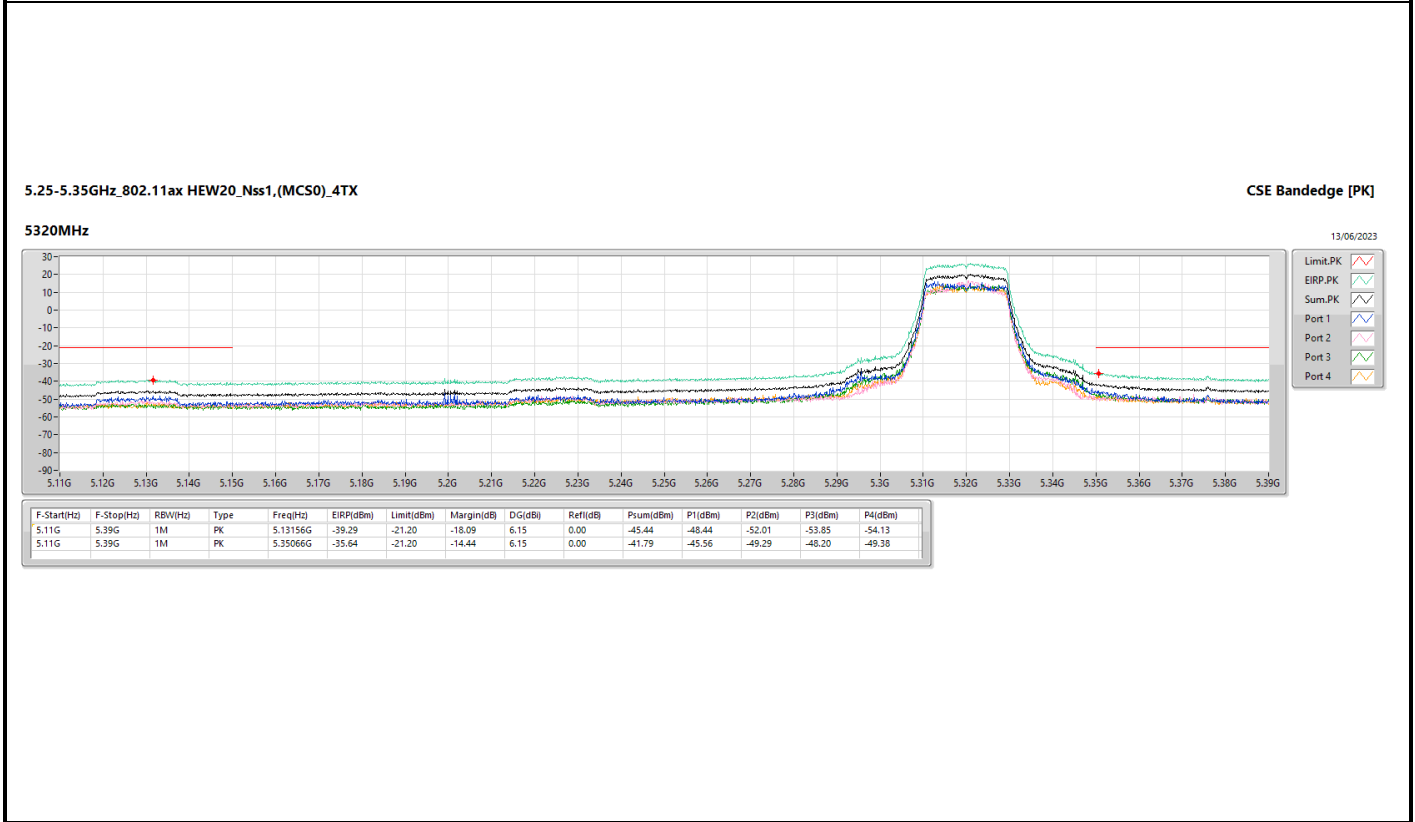

5.25-5.35GHz\_802.11ax\_HEW20\_Nss1,(MCS0)\_4TX

CSE Bandedge [PK]

5300MHz

13/06/2023

F-Start(Hz)	F-Stop(Hz)	RBW(Hz)	Type	Freq(Hz)	EIRP(dBm)	Limit(dBm)	Margin(dB)	DG(dB)	RefI(dB)	Psum(dBm)	P1(dBm)	P2(dBm)	P3(dBm)	P4(dBm)
5.11G	5.39G	1M	PK	5.11G	-39.03	-21.20	-17.83	6.15	0.00	-45.18	-49.65	-51.84	-51.81	-51.97
5.11G	5.39G	1M	PK	5.37586G	-37.24	-21.20	-16.04	6.15	0.00	-43.39	-48.42	-49.98	-49.62	-49.82