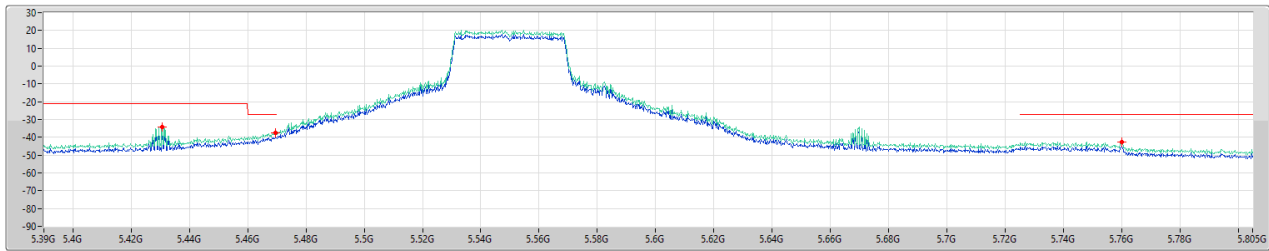

5.47-5.725GHz_802.11ax HEW40_Nss1,(MCS0)_1TX

CSE Bandedge [PK]

5550MHz

13/06/2023

F.Start(Hz)	F.Stop(Hz)	RBW(Hz)	Type	Freq(Hz)	EIRP(dBm)	Limit(dBm)	Margin(dB)	DG(dB)	RefI(dB)	Psum(dBm)	P1(dBm)
5.39G	5.805G	1M	PK	5.43067G	-34.31	-21.20	-13.11	2.39	0.00	-36.70	-36.70
5.39G	5.805G	1M	PK	5.46947G	-37.70	-27.00	-10.70	2.39	0.00	-40.09	-40.09
5.39G	5.805G	1M	PK	5.75997G	-42.48	-27.00	-15.48	2.39	0.00	-44.87	-44.87

5.47-5.725GHz_802.11ax HEW40_Nss1,(MCS0)_1TX

CSE Bandedge [AV]

5550MHz

13/06/2023