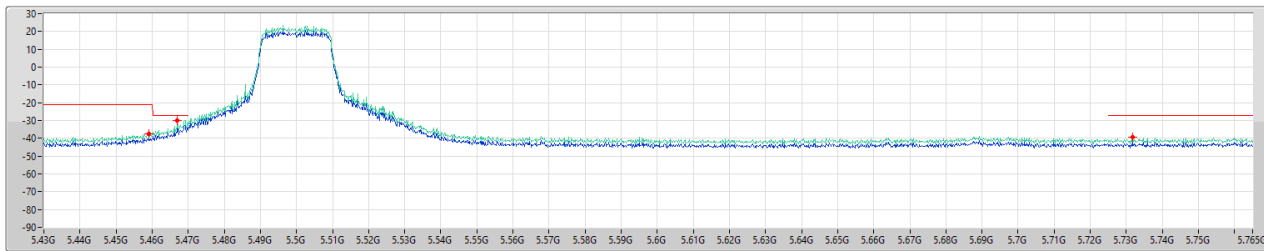

F-Start(Hz)	F-Stop(Hz)	RBW(Hz)	Type	Freq(Hz)	EIRP(dBm)	Limit(dBm)	Margin(dB)	DG(dB)	Ref1(dB)	Psum(dBm)	P1(dBm)
5.43G	5.765G	1M	PK	5.45915G	-37.61	-21.20	-16.41	2.39	0.00	-40.00	-40.00
5.43G	5.765G	1M	PK	5.46702G	-29.78	-27.00	-2.78	2.39	0.00	-32.17	-32.17
5.43G	5.765G	1M	PK	5.73161G	-39.55	-27.00	-12.55	2.39	0.00	-41.94	-41.94