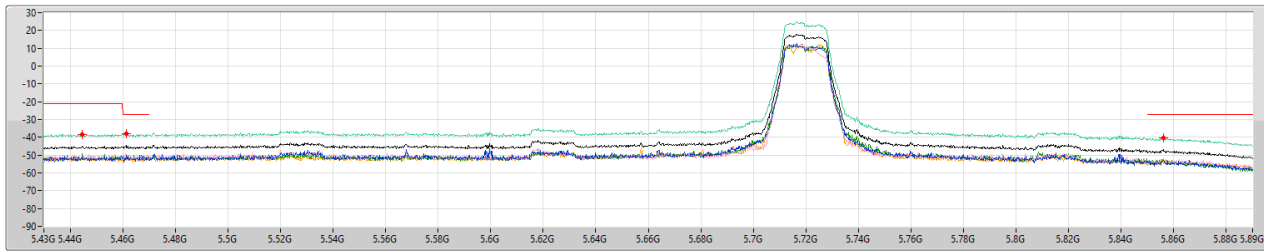

5.47-5.725GHz_802.11a_Nss1,(6Mbps)_4TX

CSE Bandedge [PK]

5720MHz Straddle 5.47-5.725GHz

13/06/2023

- Limit.PK
- EIRP.PK
- Sum.PK
- Port 1
- Port 2
- Port 3
- Port 4

F.Start(Hz)	F.Stop(Hz)	RBW(Hz)	Type	Freq(Hz)	EIRP(dBm)	Limit(dBm)	Margin(dB)	DG(dB)	RefI(dB)	Psum(dBm)	P1(dBm)	P2(dBm)	P3(dBm)	P4(dBm)
5.43G	5.89G	1M	PK	5.44472G	-38.32	-21.20	-17.12	6.87	0.00	-45.19	-52.43	-52.36	-49.38	-51.44
5.43G	5.89G	1M	PK	5.46128G	-37.85	-27.00	-10.85	6.87	0.00	-44.72	-50.36	-49.51	-51.14	-52.45
5.43G	5.89G	1M	PK	5.85619G	-40.13	-27.00	-13.13	6.87	0.00	-47.00	-53.16	-53.40	-53.54	-52.13

5.47-5.725GHz_802.11a_Nss1,(6Mbps)_4TX

CSE Bandedge [AV]

5720MHz Straddle 5.47-5.725GHz

13/06/2023