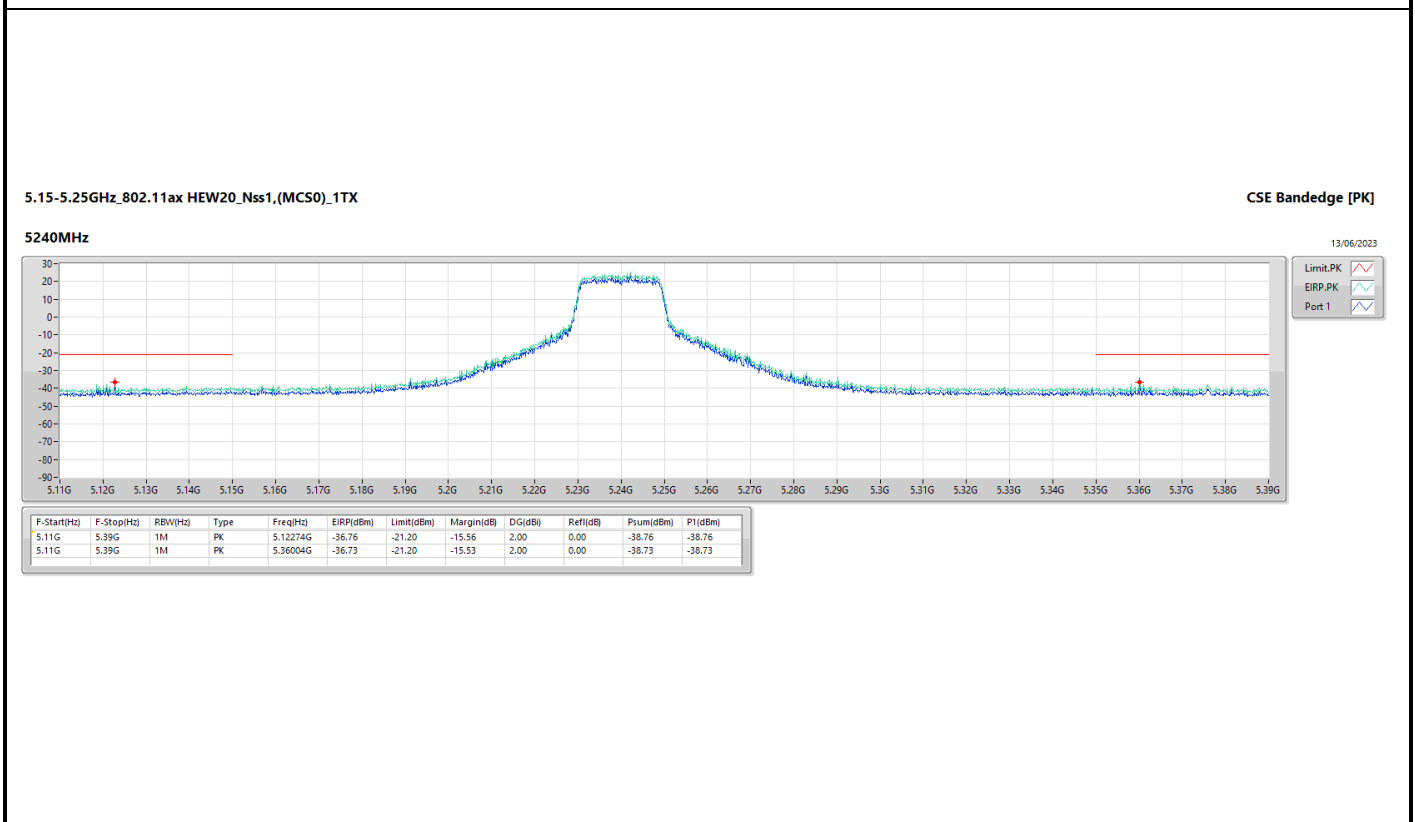

5.15-5.25GHz\_802.11ax HEW20\_Nss1,(MCS0)\_1TX

CSE Bandedge [PK]

5200MHz

13/06/2023

F-Start(Hz)	F-Stop(Hz)	RBW(Hz)	Type	Freq(Hz)	EIRP(dBm)	Limit(dBm)	Margin(dB)	DG(dB)	Ref1(dB)	Psum(dBm)	P1(dBm)
5.11G	5.39G	1M	PK	5.14038G	-35.25	-21.20	-14.05	2.00	0.00	-37.25	-37.25
5.11G	5.39G	1M	PK	5.38356G	-36.42	-21.20	-15.22	2.00	0.00	-38.42	-38.42