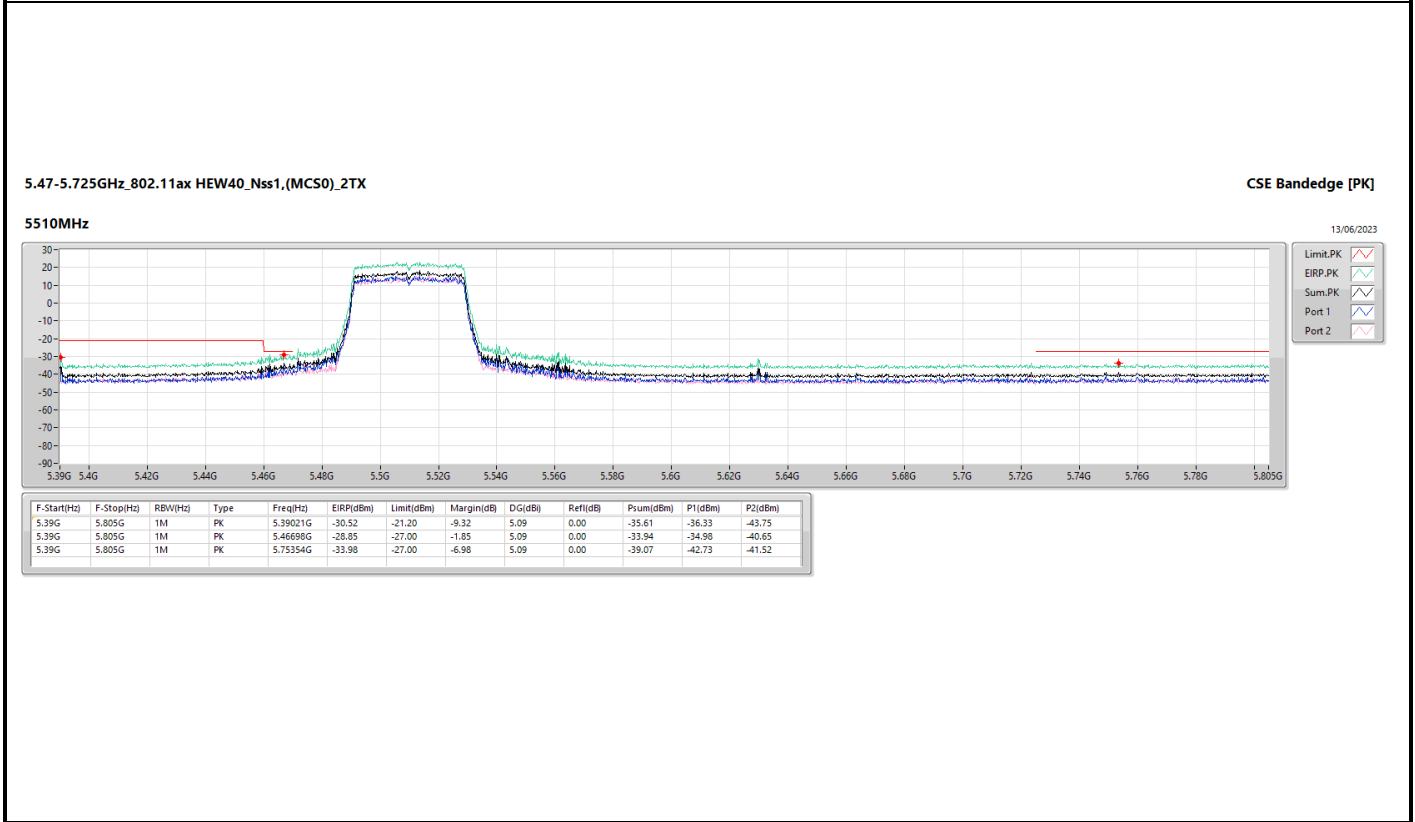

5.47-5.725GHz\_802.11ax HEW40\_Nss1,(MCS0)\_2TX

CSE Bandedge [AV]

5510MHz

13/06/2023

F.Start(Hz)	F.Stop(Hz)	RBW(Hz)	Type	Freq(Hz)	EIRP(dBm)	Limit(dBm)	Margin(dB)	DG(dB)	Ref1(dB)	Psum(dBm)	P1(dBm)	P2(dBm)
5.39G	5.805G	1M	AV	5.45993G	-43.42	-41.20	-2.22	5.09	0.00	-48.51	-51.34	-51.71