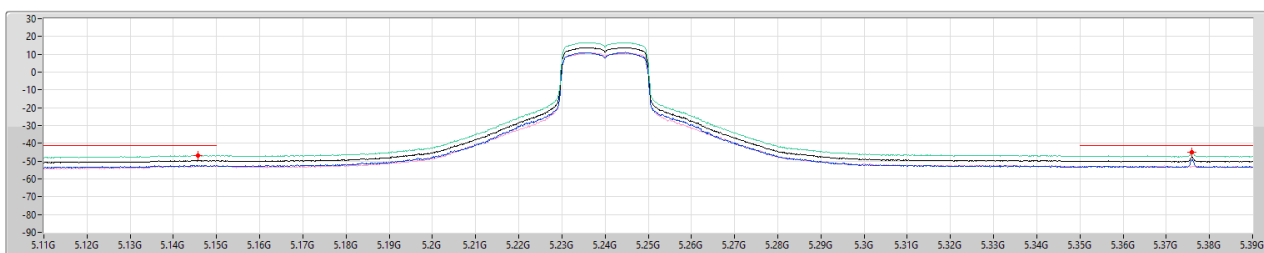

F-Start(Hz)	F-Stop(Hz)	RBW(Hz)	Type	Freq(Hz)	EIRP(dBm)	Limit(dBm)	Margin(dB)	DG(dB)	Ref1(dB)	Psum(dBm)	P1(dBm)	P2(dBm)
5.11G	5.39G	1M	AV	5.1457G	-46.86	-41.20	-5.66	2.85	0.00	-49.71	-52.34	-53.13
5.11G	5.39G	1M	AV	5.376G	-44.79	-41.20	-3.59	2.85	0.00	-47.64	-49.10	-53.10