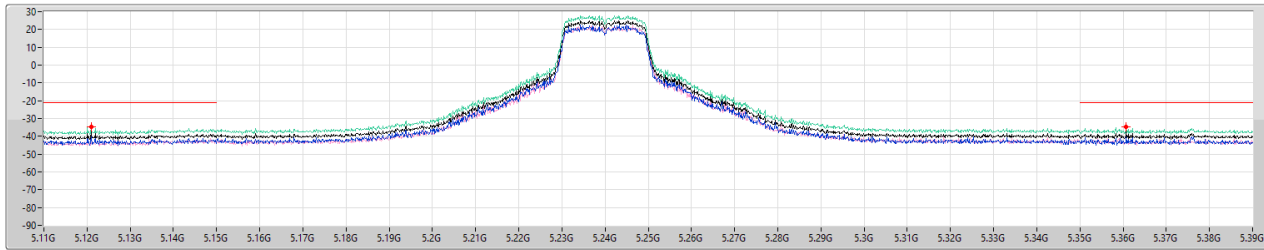

5.15-5.25GHz_802.11ax HEW20_Nss1,(MCS0)_2TX

CSE Bandedge [PK]

5240MHz

13/06/2023

F-Start(Hz)	F-Stop(Hz)	RBW(Hz)	Type	Freq(Hz)	EIRP(dBm)	Limit(dBm)	Margin(dB)	DG(dB)	Ref1(dB)	Psum(dBm)	P1(dBm)	P2(dBm)
5.11G	5.39G	1M	PK	5.12092G	-34.60	-21.20	-13.40	2.85	0.00	-37.45	-38.49	-44.17
5.11G	5.39G	1M	PK	5.36074G	-34.88	-21.20	-13.68	2.85	0.00	-37.73	-39.57	-42.35

5.15-5.25GHz_802.11ax HEW20_Nss1,(MCS0)_2TX

CSE Bandedge [AV]

5240MHz

13/06/2023