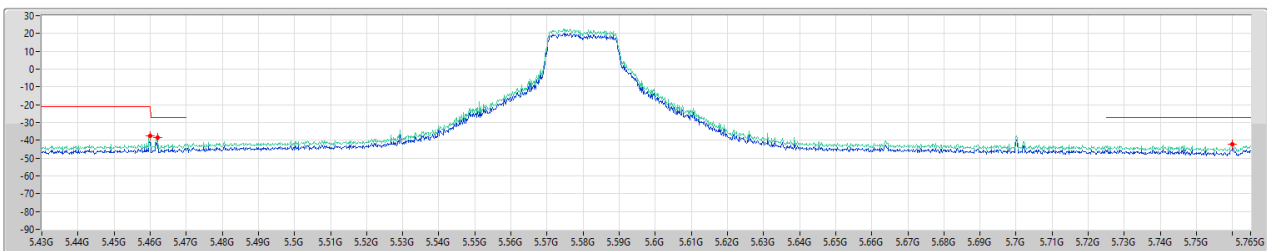

F.Start(Hz)	F.Stop(Hz)	RBW(Hz)	Type	Freq(Hz)	EIRP(dBm)	Limit(dBm)	Margin(dB)	DG(dB)	RefI(dB)	Psum(dBm)	P1(dBm)
5.43G	5.765G	1M	PK	5.45998G	-37.54	-21.20	-16.34	2.39	0.00	-39.93	-39.93
5.43G	5.765G	1M	PK	5.46199G	-38.54	-27.00	-11.54	2.39	0.00	-40.93	-40.93
5.43G	5.765G	1M	PK	5.75996G	-42.04	-27.00	-15.04	2.39	0.00	-44.43	-44.43