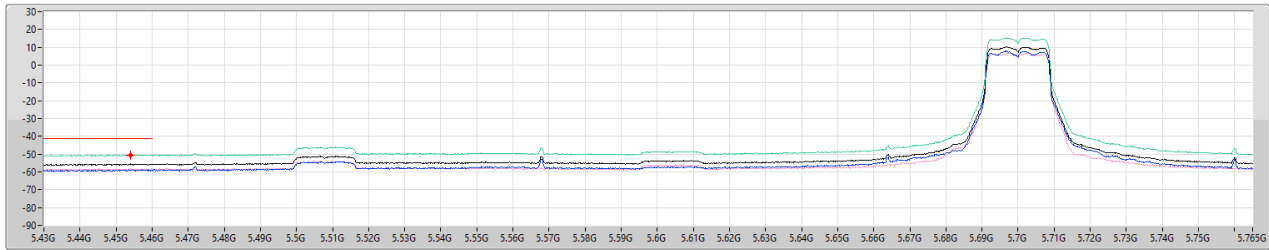

5.47-5.725GHz_802.11a_Nss1,(6Mbps)_2TX

CSE Bandedge [AV]

5700MHz

13/06/2023

- Limit.AV
- EIRP.AV
- Sum.AV
- Port 1
- Port 2

F.Start(Hz)	F.Stop(Hz)	RBW(Hz)	Type	Freq(Hz)	EIRP(dBm)	Limit(dBm)	Margin(dB)	DG(dB)	RefI(dB)	Psum(dBm)	P1(dBm)	P2(dBm)
5.43G	5.765G	1M	AV	5.45412G	-50.45	-41.20	-9.25	5.09	0.00	-55.54	-58.90	-58.23

5.47-5.725GHz_802.11a_Nss1,(6Mbps)_2TX

CSE Bandedge [PK]

5720MHz Straddle 5.47-5.725GHz

13/06/2023