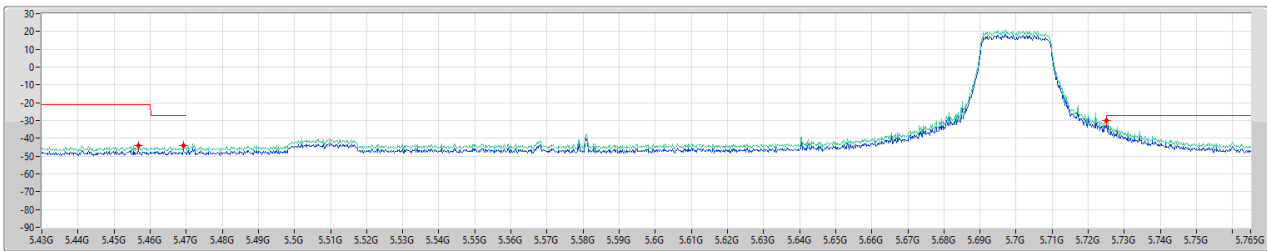

F.Start(Hz)	F.Stop(Hz)	RBW(Hz)	Type	Freq(Hz)	EIRP(dBm)	Limit(dBm)	Margin(dB)	DG(dB)	Ref1(dB)	Psum(dBm)	P1(dBm)
5.43G	5.765G	1M	PK	5.4568G	-44.23	-21.20	-23.03	2.39	0.00	-46.62	-46.62
5.43G	5.765G	1M	PK	5.4692G	-44.09	-27.00	-17.09	2.39	0.00	-46.48	-46.48
5.43G	5.765G	1M	PK	5.72514G	-29.82	-27.00	-2.92	2.39	0.00	-32.31	-32.31