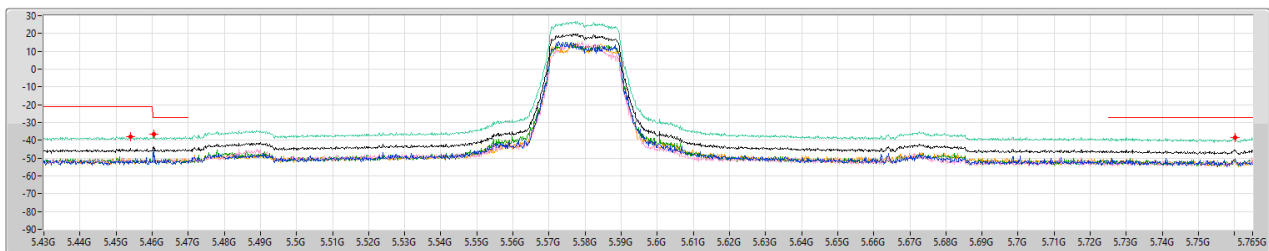

- Limit.PK
- EIRP.PK
- Sum.PK
- Port 1
- Port 2
- Port 3
- Port 4

F.Start(Hz)	F.Stop(Hz)	RBW(Hz)	Type	Freq(Hz)	EIRP(dBm)	Limit(dBm)	Margin(dB)	DG(dB)	RefI(dB)	Psum(dBm)	P1(dBm)	P2(dBm)	P3(dBm)	P4(dBm)
5.43G	5.765G	1M	PK	5.45395G	-37.74	-21.20	-16.54	6.87	0.00	-44.61	-51.66	-50.03	-50.57	-50.42
5.43G	5.765G	1M	PK	5.46049G	-36.73	-27.00	-9.27	6.87	0.00	-43.60	-46.11	-52.03	-52.24	-51.62
5.43G	5.765G	1M	PK	5.76014G	-38.48	-27.00	-11.48	6.87	0.00	-45.35	-50.57	-52.57	-52.07	-50.64