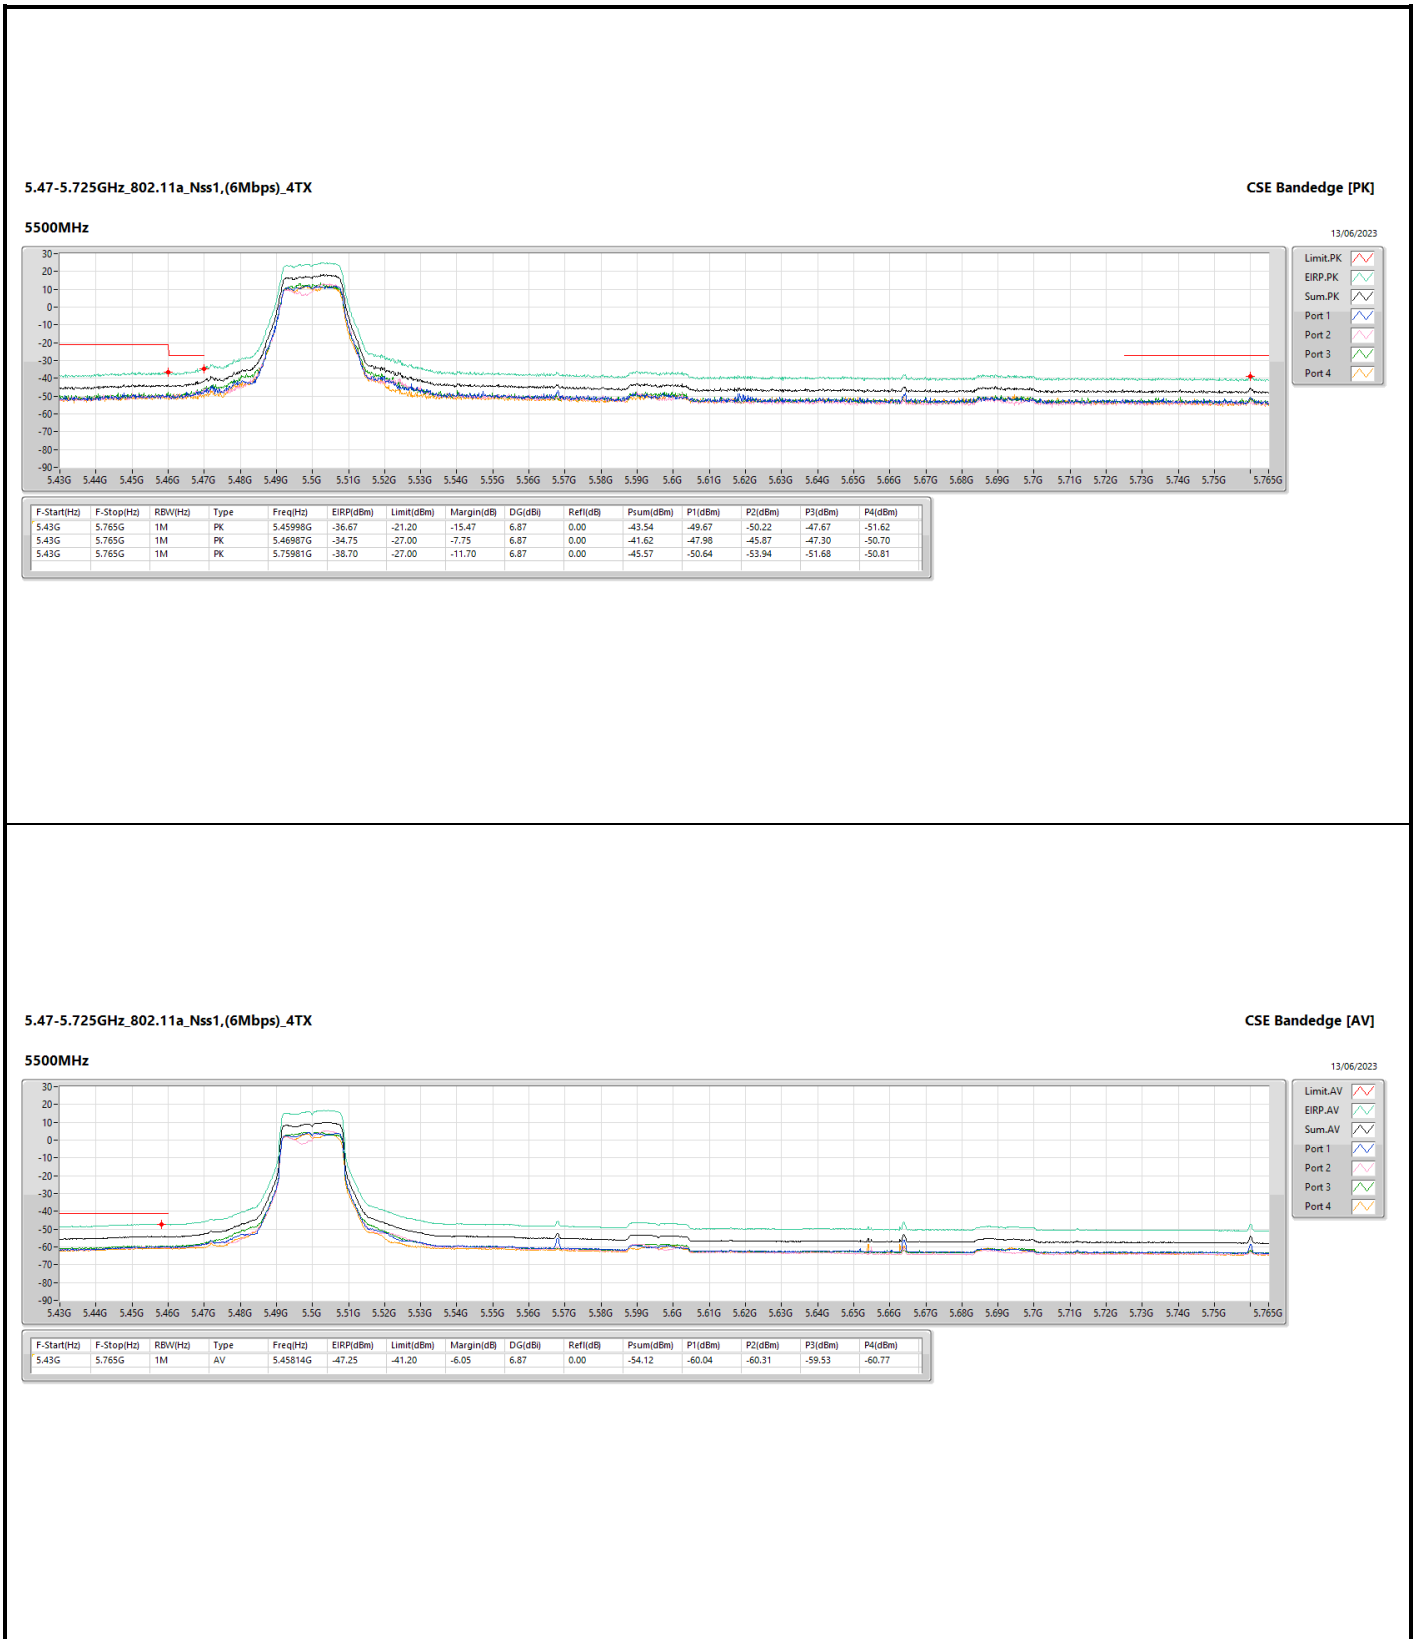

5.25-5.35GHz\_802.11a\_Nss1,(6Mbps)\_4TX

CSE Bandedge [AV]

5260MHz

13/06/2023

F-Start(Hz)	F-Stop(Hz)	RBW(Hz)	Type	Freq(Hz)	EIRP(dBm)	Limit(dBm)	Margin(dB)	DG(dB)	Ref1(dB)	Psum(dBm)	P1(dBm)	P2(dBm)	P3(dBm)	P4(dBm)
5.11G	5.39G	1M	AV	5.14976G	-50.73	-41.20	-9.53	6.15	0.00	-56.88	-61.73	-62.67	-63.59	-63.97
5.11G	5.39G	1M	AV	5.376G	-46.11	-41.20	-4.91	6.15	0.00	-52.26	-55.31	-60.91	-61.48	-58.32