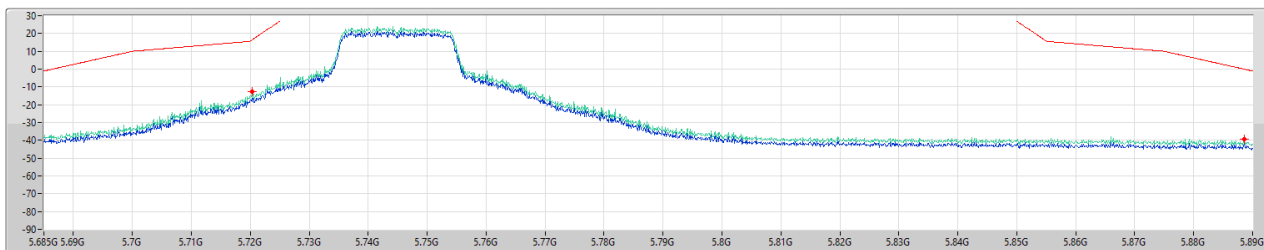

F-Start(Hz)	F-Stop(Hz)	RBW(Hz)	Type	Freq(Hz)	EIRP(dBm)	Limit(dBm)	Margin(dB)	DG(dB)	RefI(dB)	Psum(dBm)	P1(dBm)
5.685G	5.89G	1M	PK	5.72036G	-12.77	16.43	-29.20	2.26	0.00	-15.03	-15.03
5.685G	5.89G	1M	PK	5.88857G	-39.31	-0.04	-39.27	2.26	0.00	-41.57	-41.57