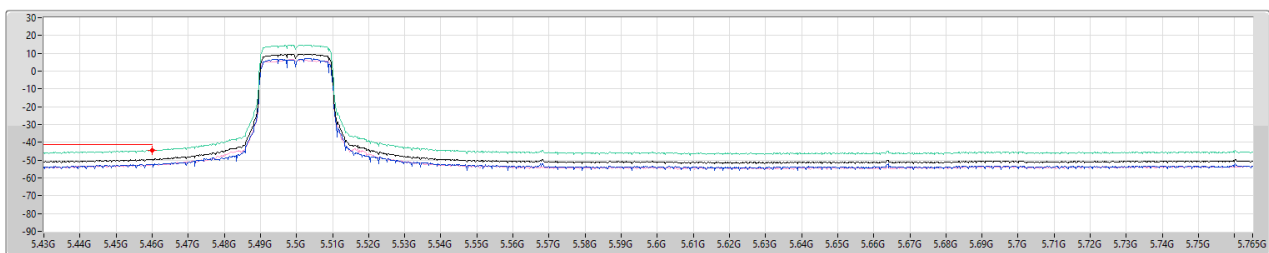

- Limit.AV ☒
- EIRP.AV ☒
- Sum.AV ☒
- Port 1 ☒
- Port 2 ☒

F.Start(Hz)	F.Stop(Hz)	RBW(Hz)	Type	Freq(Hz)	EIRP(dBm)	Limit(dBm)	Margin(dB)	DG(dB)	RefI(dB)	Psum(dBm)	P1(dBm)	P2(dBm)
5.43G	5.765G	1M	AV	5.45998G	-44.50	-41.20	-3.30	5.09	0.00	-49.59	-52.30	-52.93