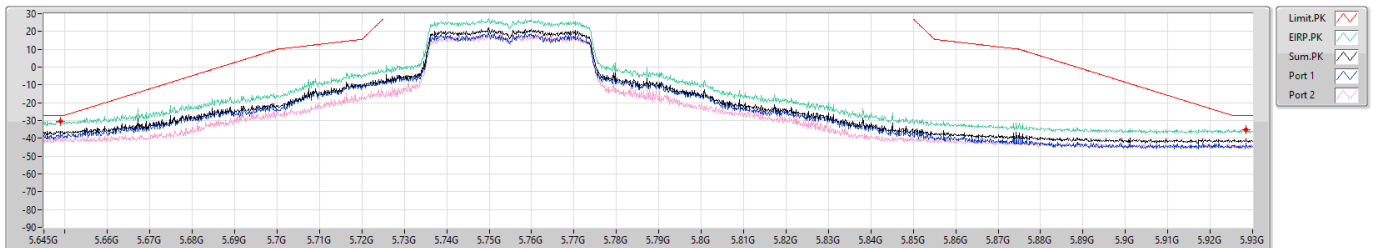

F-Start(Hz)	F-Stop(Hz)	RBW(Hz)	Type	Freq(Hz)	EIRP(dBm)	Limit(dBm)	Margin(dB)	DG(dB)	RefI(dB)	Psum(dBm)	P1(dBm)	P2(dBm)
5.645G	5.93G	1M	PK	5.64899G	-30.59	-27.00	-3.59	5.42	0.00	-36.01	-37.32	-41.87
5.645G	5.93G	1M	PK	5.92843G	-35.00	-27.00	-8.00	5.42	0.00	-40.42	-42.43	-44.74