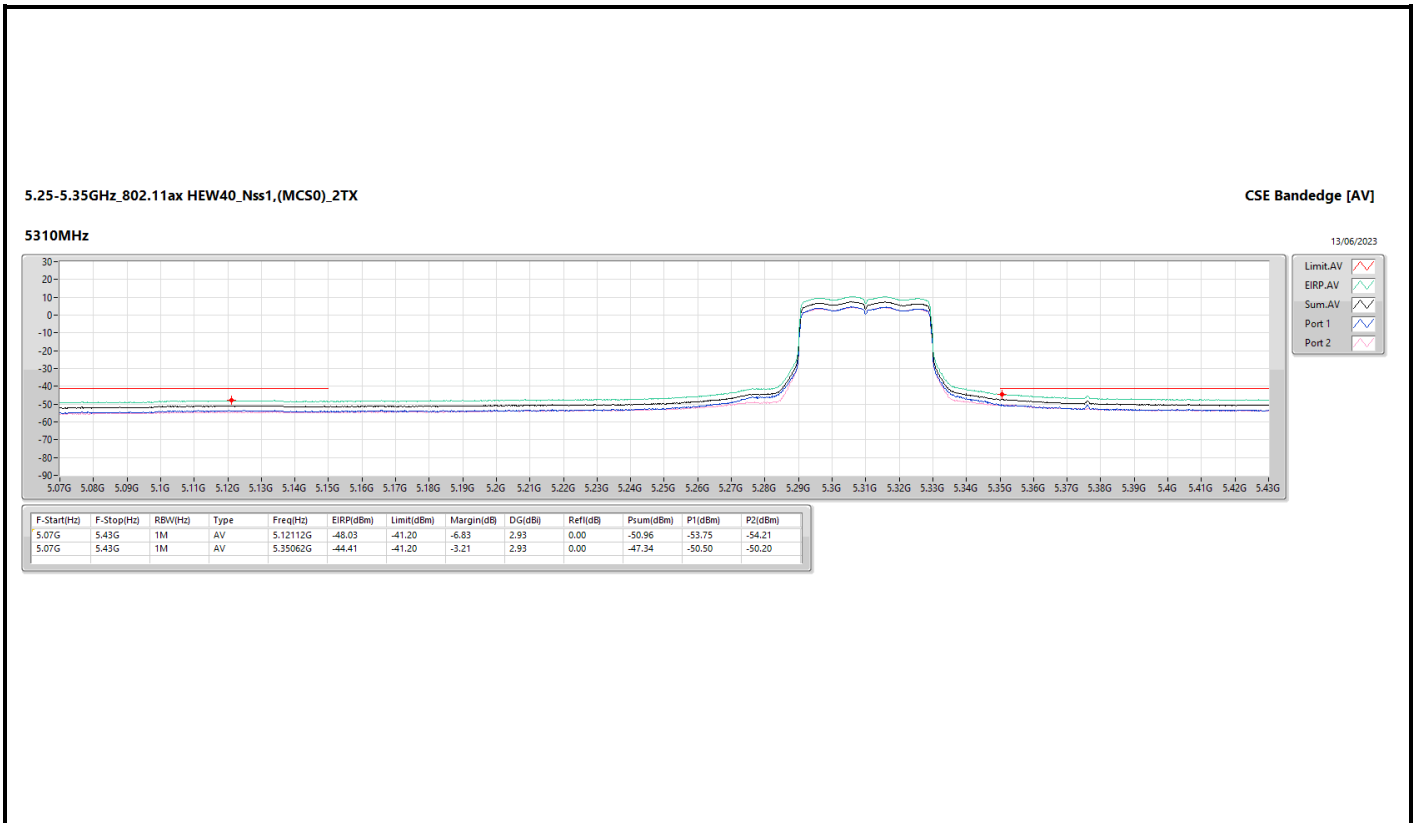

5.47-5.725GHz\_802.11ax HEW40\_Nss1,(MCS0)\_2TX

CSE Bandedge [AV]

5510MHz

13/06/2023

F.Start(Hz)	F.Stop(Hz)	RBW(Hz)	Type	Freq(Hz)	EIRP(dBm)	Limit(dBm)	Margin(dB)	DG(dB)	Ref1(dB)	Psum(dBm)	P1(dBm)	P2(dBm)
5.39G	5.805G	1M	AV	5.45993G	-43.42	-41.20	-2.22	5.09	0.00	-48.51	-51.34	-51.71