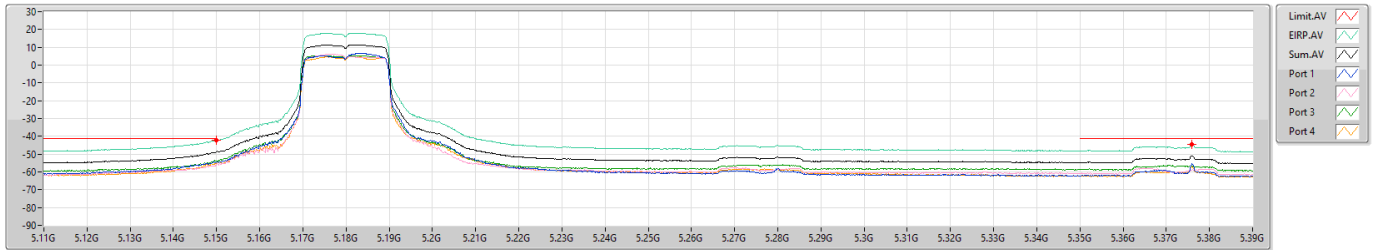

5.15-5.25GHz_802.11ax HEW20_Nss1,(MCS0)_4TX

CSE Bandedge [AV]

5180MHz

13/06/2023

F-Start(Hz)	F-Stop(Hz)	RBW(Hz)	Type	Freq(Hz)	EIRP(dBm)	Limit(dBm)	Margin(dB)	DG(dB)	RefI(dB)	Psum(dBm)	P1(dBm)	P2(dBm)	P3(dBm)	P4(dBm)
5.11G	5.39G	1M	AV	5.1499G	-42.37	-41.20	-1.17	6.58	0.00	-48.95	-54.68	-55.96	-54.01	-55.51
5.11G	5.39G	1M	AV	5.376G	-44.36	-41.20	-3.16	6.58	0.00	-50.94	-55.51	-59.03	-56.77	-57.24

5.15-5.25GHz_802.11ax HEW20_Nss1,(MCS0)_4TX

CSE Bandedge [PK]

5200MHz

13/06/2023