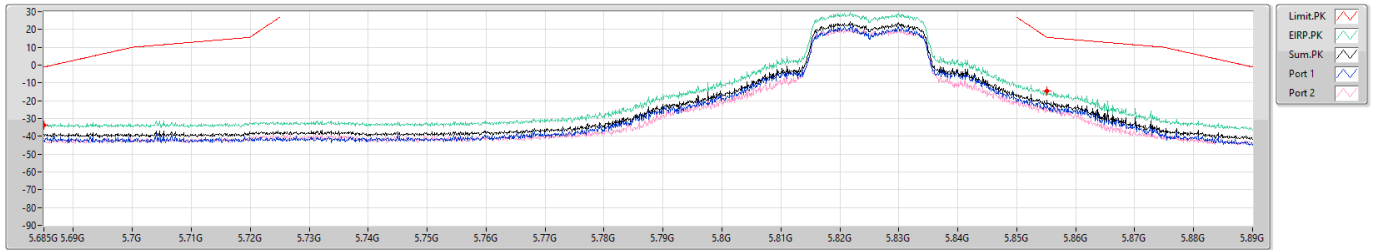

5.725-5.85GHz_802.11ax HEW20_Nss1,(MCS0)_2TX

CSE Bandedge [PK]

5825MHz

13/06/2023

F-Start(Hz)	F-Stop(Hz)	RBW(Hz)	Type	Freq(Hz)	EIRP(dBm)	Limit(dBm)	Margin(dB)	DG(dB)	Ref1(dB)	Psum(dBm)	P1(dBm)	P2(dBm)
5.685G	5.89G	1M	PK	5.685G	-33.57	-1.10	-32.47	5.42	0.00	-38.99	-42.69	-41.40
5.685G	5.89G	1M	PK	5.85505G	-14.30	15.59	-29.89	5.42	0.00	-19.72	-23.14	-22.36

5.15-5.25GHz_802.11ax HEW40_Nss1,(MCS0)_2TX

CSE Bandedge [PK]

5190MHz

13/06/2023