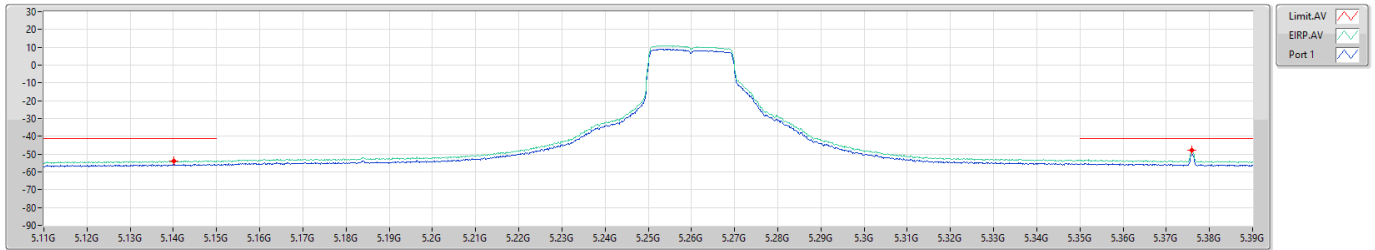

5.25-5.35GHz_802.11ax HEW20_Nss1,(MCS0)_1TX

CSE Bandedge [AV]

5260MHz

13/06/2023

F-Start(Hz)	F-Stop(Hz)	RBW(Hz)	Type	Freq(Hz)	EIRP(dBm)	Limit(dBm)	Margin(dB)	DG(dB)	Ref1(dB)	Psum(dBm)	P1(dBm)
5.11G	5.39G	1M	AV	5.1401G	-53.78	-41.20	-12.58	2.00	0.00	-55.78	-55.78
5.11G	5.39G	1M	AV	5.376G	-48.04	-41.20	-6.84	2.00	0.00	-50.04	-50.04

5.25-5.35GHz_802.11ax HEW20_Nss1,(MCS0)_1TX

CSE Bandedge [PK]

5300MHz

13/06/2023