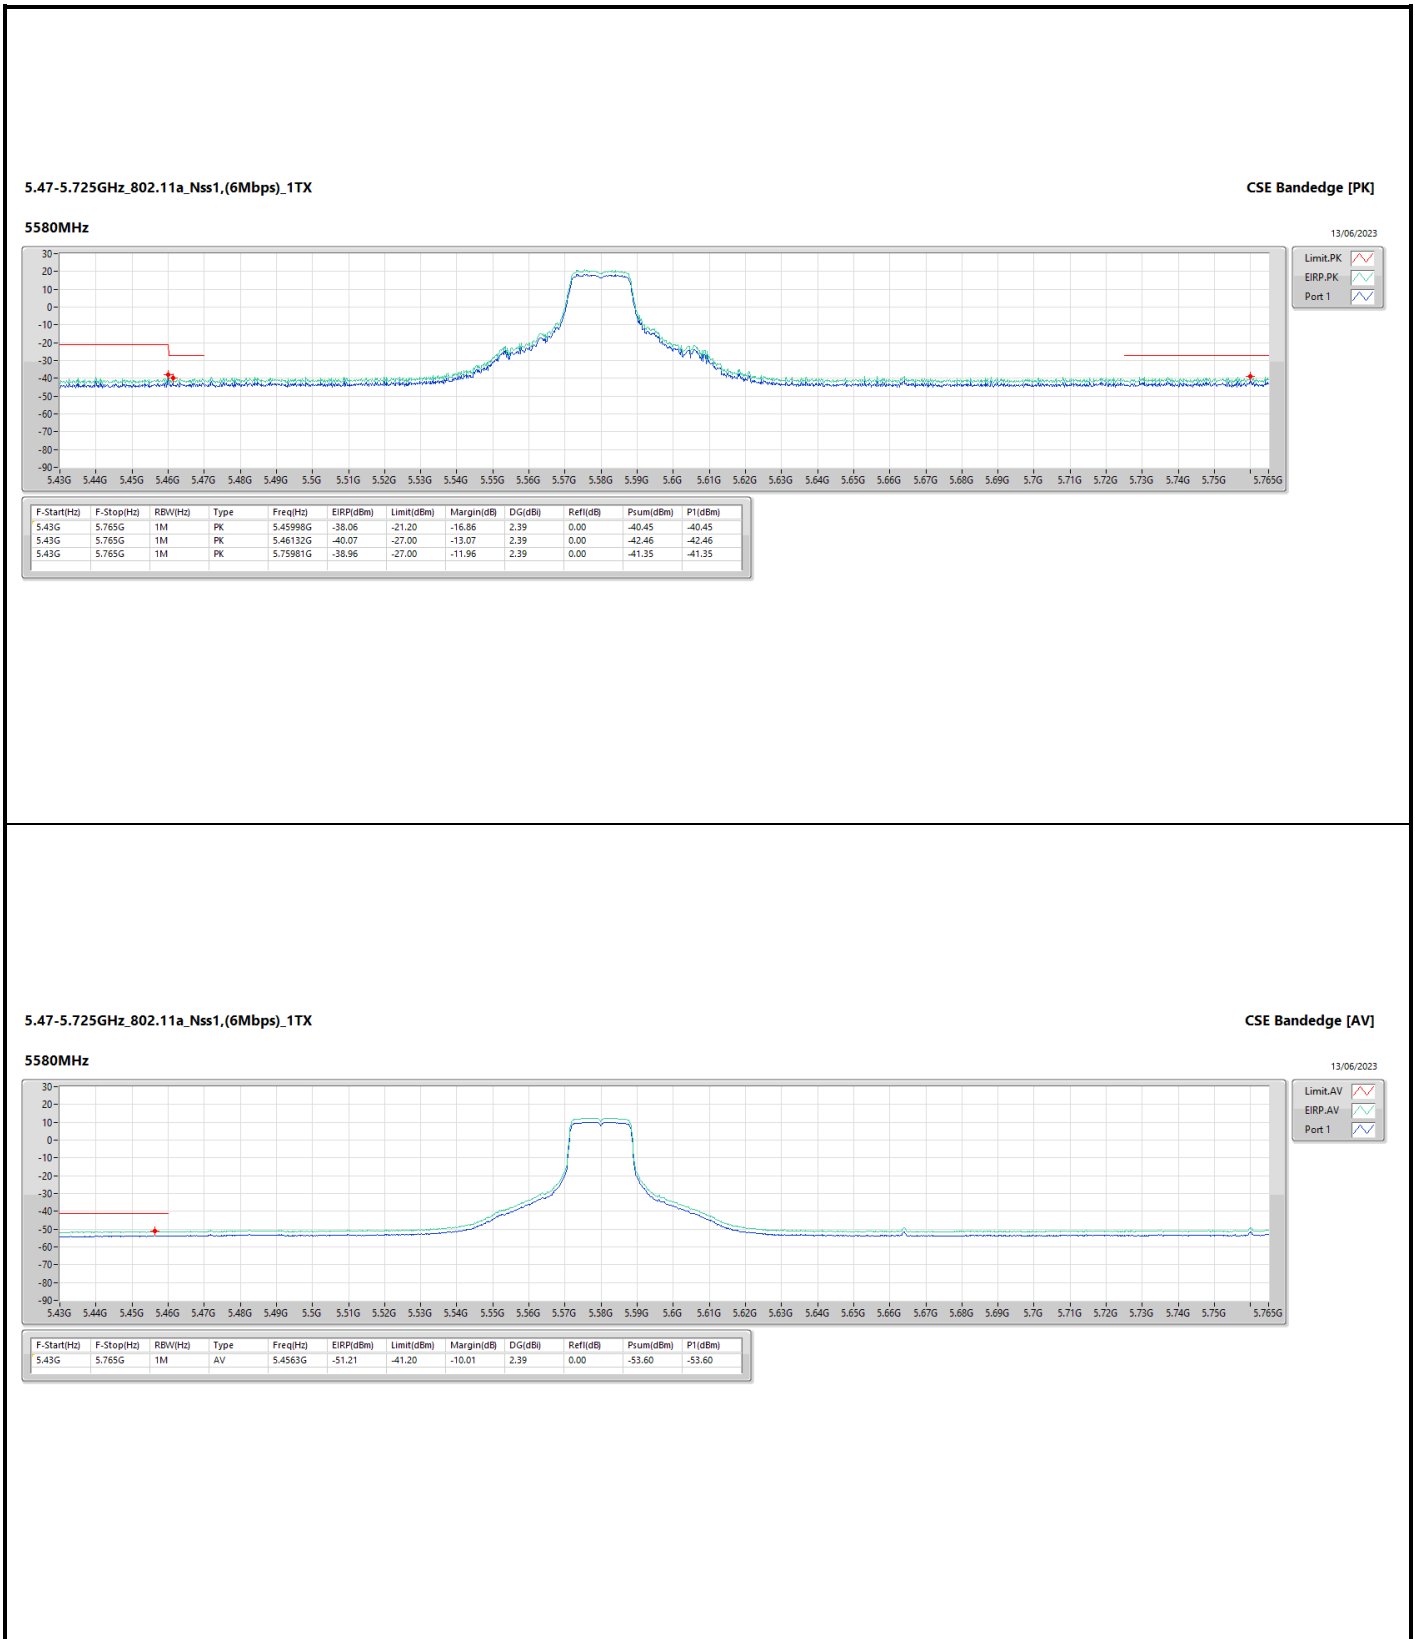

5.47-5.725GHz\_802.11a\_Nss1,(6Mbps)\_1TX

CSE Bandedge [AV]

5500MHz

13/06/2023

Legend for CSE Bandedge [AV]:

- Limit.AV (Red line)
- EIRP.AV (Green line)
- Port 1 (Blue line)

F.Start(Hz)	F.Stop(Hz)	RBW(Hz)	Type	Freq(Hz)	EIRP(dBm)	Limit(dBm)	Margin(dB)	DG(dB)	RefI(dB)	Psum(dBm)	P1(dBm)
5.43G	5.765G	1M	AV	5.45982G	-50.36	-41.20	-9.16	2.39	0.00	-52.75	-52.75