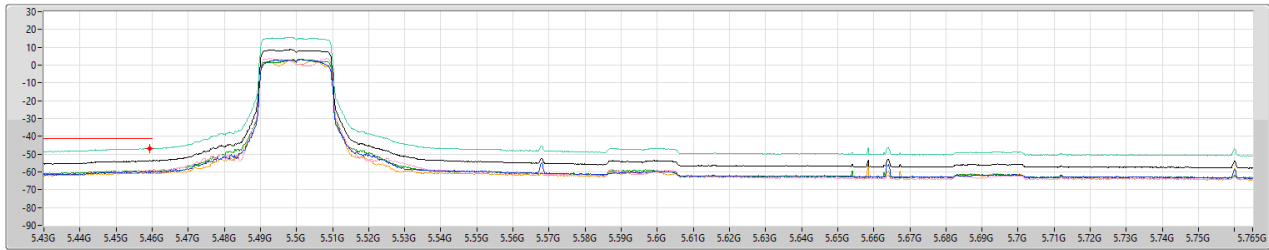

5.47-5.725GHz_802.11ax_HEW20_Nss1,(MCS0)_4TX

CSE Bandedge [AV]

5500MHz

13/06/2023

- Limit.AV
- EIRP.AV
- Sum.AV
- Port 1
- Port 2
- Port 3
- Port 4

F.Start(Hz)	F.Stop(Hz)	RBW(Hz)	Type	Freq(Hz)	EIRP(dBm)	Limit(dBm)	Margin(dB)	DG(dB)	RefI(dB)	Psum(dBm)	P1(dBm)	P2(dBm)	P3(dBm)	P4(dBm)
5.43G	5.765G	1M	AV	5.45931G	-46.79	-41.20	-5.59	6.87	0.00	-53.66	-59.78	-59.36	-59.20	-60.49

5.47-5.725GHz_802.11ax_HEW20_Nss1,(MCS0)_4TX

CSE Bandedge [PK]

5580MHz

13/06/2023