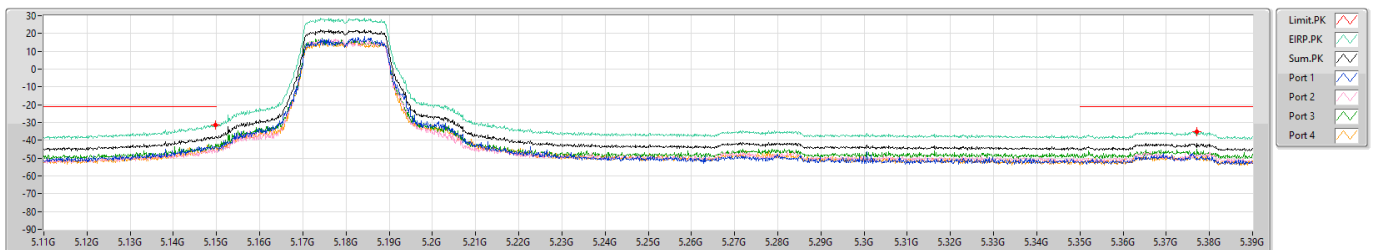

F-Start(Hz)	F-Stop(Hz)	RBW(Hz)	Type	Freq(Hz)	EIRP(dBm)	Limit(dBm)	Margin(dB)	DG(dB)	Ref1(dB)	Psum(dBm)	P1(dBm)	P2(dBm)	P3(dBm)	P4(dBm)
5.11G	5.39G	1M	PK	5.14976G	-31.23	-21.20	-10.03	6.58	0.00	-37.81	-43.52	-46.28	-42.26	-44.17
5.11G	5.39G	1M	PK	5.37712G	-35.13	-21.20	-13.93	6.58	0.00	-41.71	-50.34	-48.95	-45.09	-48.37