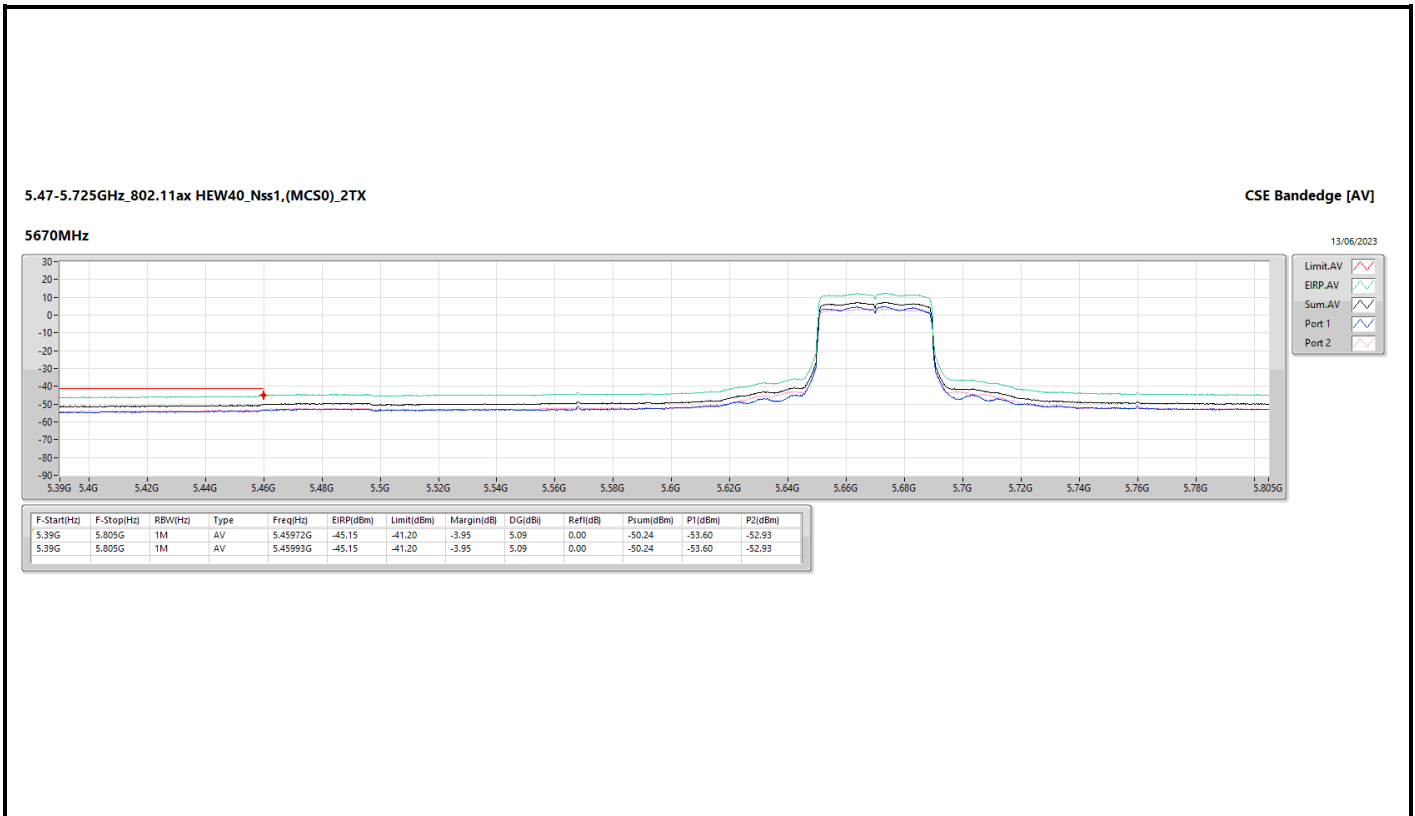

5.47-5.725GHz\_802.11ax HEW40\_Nss1,(MCS0)\_2TX

CSE Bandedge [PK]

5670MHz

13/06/2023

- Limit.PK
- EIRP.PK
- Sum.PK
- Port 1
- Port 2

F.Start(Hz)	F.Stop(Hz)	RBW(Hz)	Type	Freq(Hz)	EIRP(dBm)	Limit(dBm)	Margin(dB)	DG(dB)	RefI(dB)	Psum(dBm)	P1(dBm)	P2(dBm)
5.39G	5.805G	1M	PK	5.45267G	-34.56	-21.20	-13.36	5.09	0.00	-39.65	-42.93	-42.40
5.39G	5.805G	1M	PK	5.46719G	-34.39	-27.00	-7.39	5.09	0.00	-39.48	-42.40	-42.59
5.39G	5.805G	1M	PK	5.72719G	-31.19	-27.00	-4.19	5.09	0.00	-36.28	-38.24	-40.67