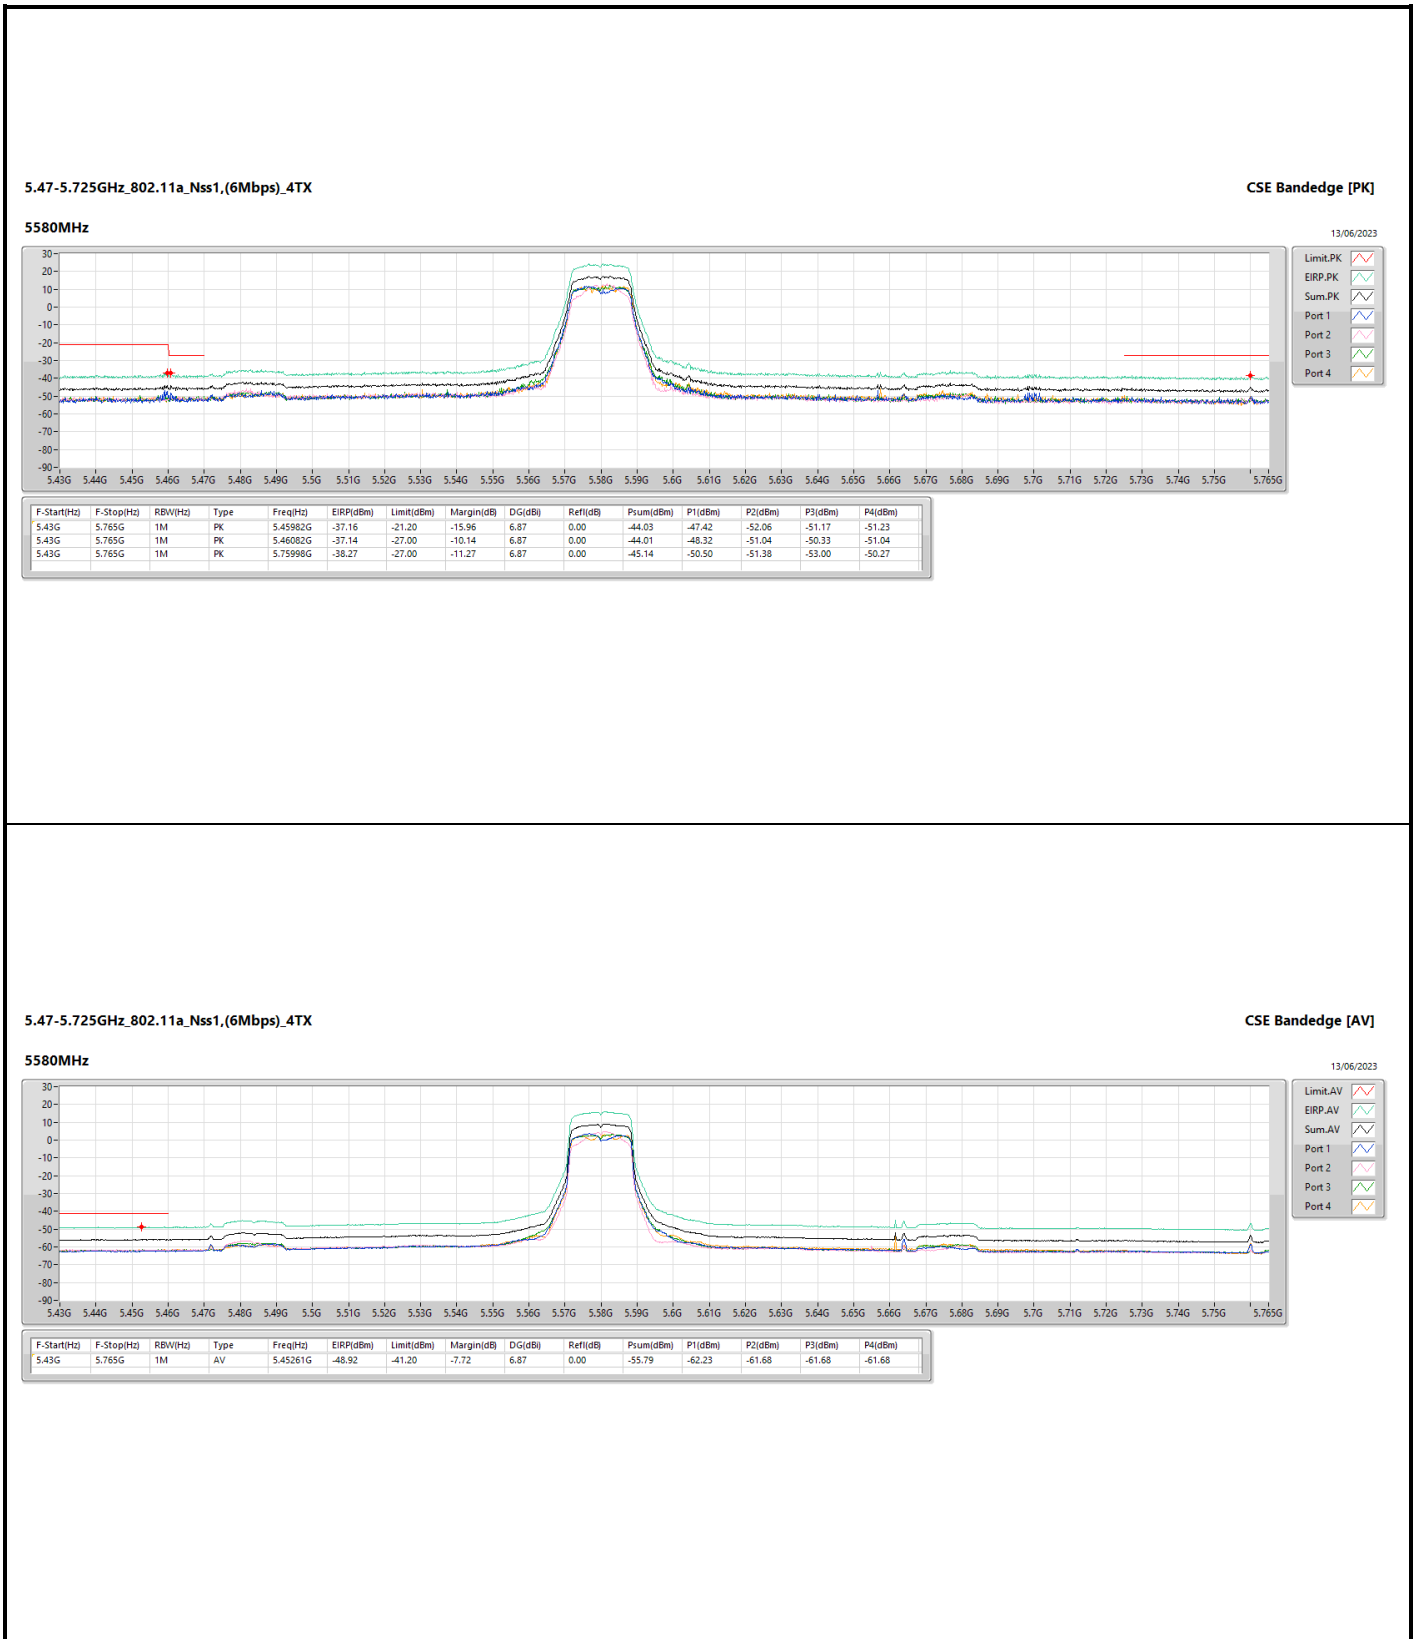

5.25-5.35GHz\_802.11a\_Nss1,(6Mbps)\_4TX

CSE Bandedge [AV]

5260MHz

13/06/2023

F-Start(Hz)	F-Stop(Hz)	RBW(Hz)	Type	Freq(Hz)	EIRP(dBm)	Limit(dBm)	Margin(dB)	DG(dB)	Ref1(dB)	Psum(dBm)	P1(dBm)	P2(dBm)	P3(dBm)	P4(dBm)
5.11G	5.39G	1M	AV	5.14976G	-50.73	-41.20	-9.53	6.15	0.00	-56.88	-61.73	-62.67	-63.59	-63.97
5.11G	5.39G	1M	AV	5.376G	-46.11	-41.20	-4.91	6.15	0.00	-52.26	-55.31	-60.91	-61.48	-58.32