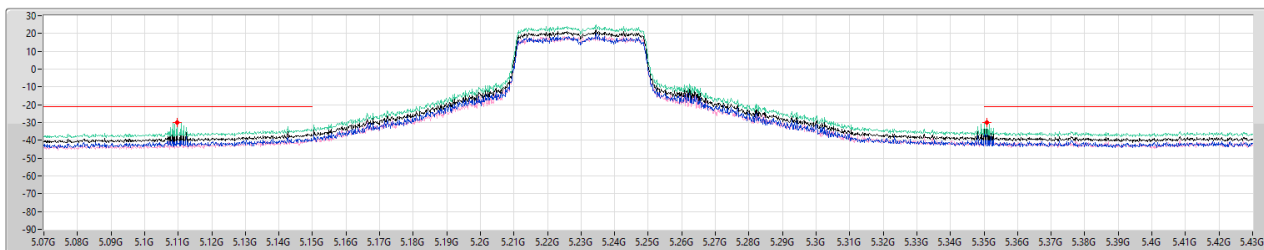

- Limit PK ☒
- ERP PK ☒
- Sum PK ☒
- Port 1 ☒
- Port 2 ☒

F-Start(Hz)	F-Stop(Hz)	RBW(Hz)	Type	Freq(Hz)	EIRP(dBm)	Limit(dBm)	Margin(dB)	DG(dB)	Ref1(dB)	Psum(dBm)	P1(dBm)	P2(dBm)
5.07G	5.43G	1M	PK	5.1096G	-29.81	-21.20	-8.61	2.85	0.00	-32.66	-32.99	-44.01
5.07G	5.43G	1M	PK	5.3508G	-30.01	-21.20	-8.81	2.85	0.00	-32.86	-33.48	-41.64