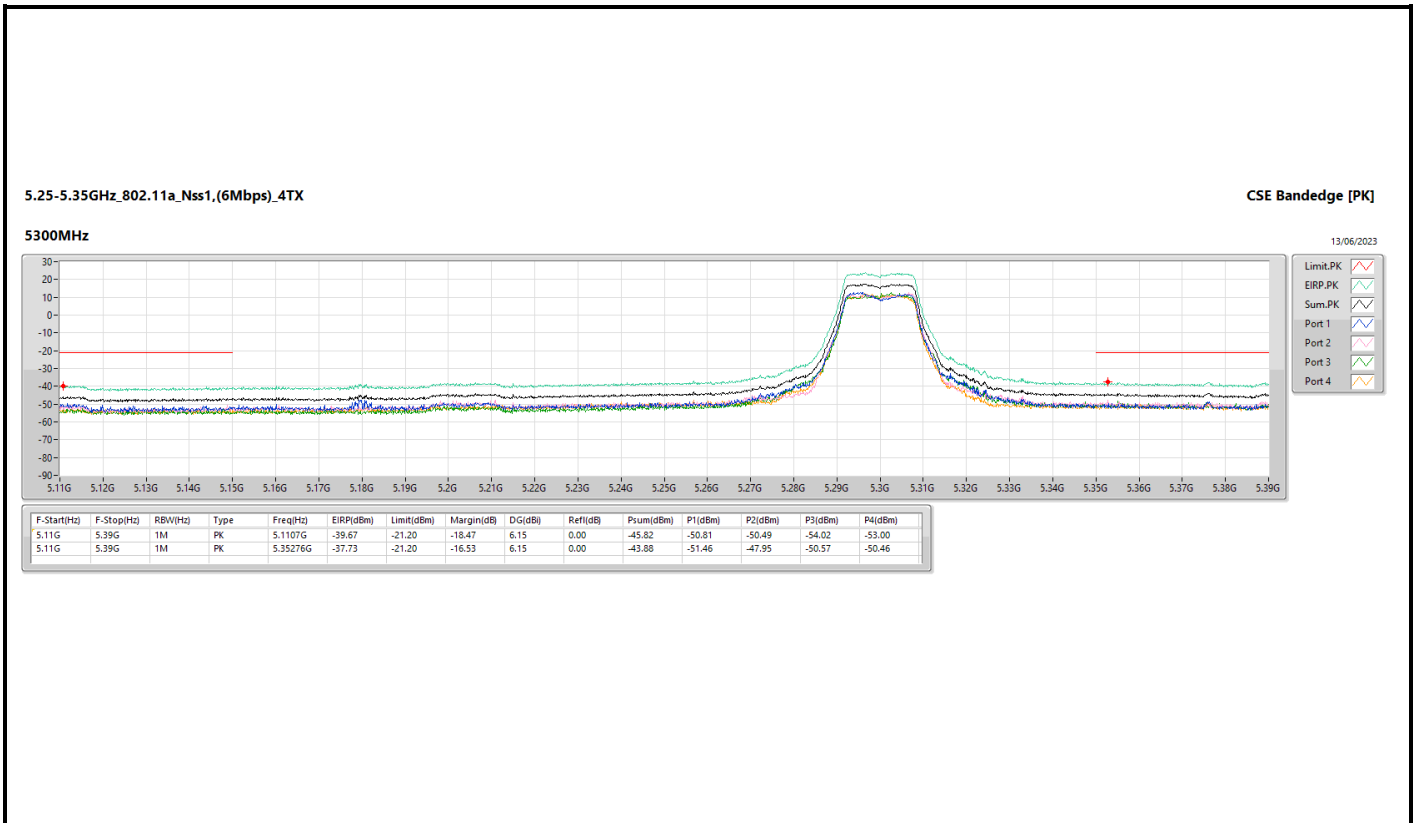

5.25-5.35GHz\_802.11a\_Nss1,(6Mbps)\_4TX

CSE Bandedge [AV]

5260MHz

13/06/2023

F-Start(Hz)	F-Stop(Hz)	RBW(Hz)	Type	Freq(Hz)	EIRP(dBm)	Limit(dBm)	Margin(dB)	DG(dB)	Ref1(dB)	Psum(dBm)	P1(dBm)	P2(dBm)	P3(dBm)	P4(dBm)
5.11G	5.39G	1M	AV	5.14976G	-50.73	-41.20	-9.53	6.15	0.00	-56.88	-61.73	-62.67	-63.59	-63.97
5.11G	5.39G	1M	AV	5.376G	-46.11	-41.20	-4.91	6.15	0.00	-52.26	-55.31	-60.91	-61.48	-58.32