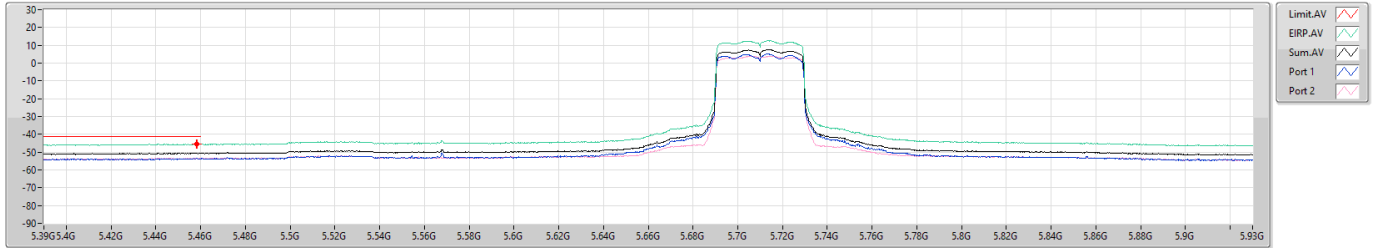

5.47-5.725GHz_802.11ax HEW40_Nss1,(MCS0)_2TX

CSE Bandedge [AV]

5710MHz Straddle 5.47-5.725GHz

13/06/2023

F-Start(Hz)	F-Stop(Hz)	RBW(Hz)	Type	Freq(Hz)	EIRP(dBm)	Limit(dBm)	Margin(dB)	DG(dB)	RefI(dB)	Psum(dBm)	P1(dBm)	P2(dBm)
5.39G	5.93G	1M	AV	5.45804G	-45.50	-41.20	-4.30	5.09	0.00	-50.59	-53.60	-53.60
5.39G	5.93G	1M	AV	5.45858G	-45.50	-41.20	-4.30	5.09	0.00	-50.59	-53.60	-53.60

5.725-5.85GHz_802.11ax HEW40_Nss1,(MCS0)_2TX

CSE Bandedge [PK]

5755MHz

13/06/2023