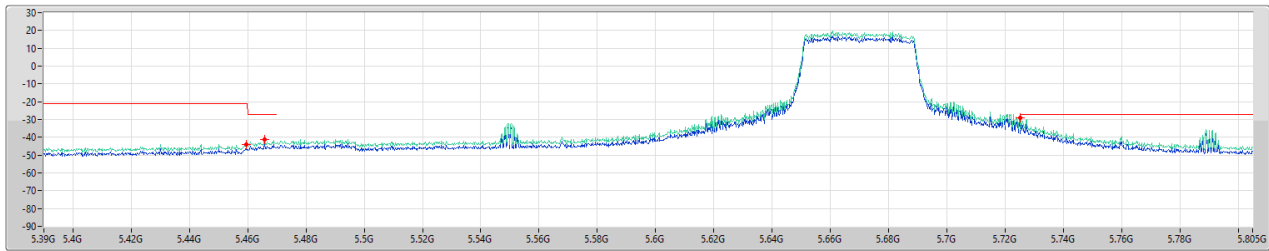

5.47-5.725GHz_802.11ax HEW40_Nss1,(MCS0)_1TX

CSE Bandedge [PK]

5670MHz

13/06/2023

F.Start(Hz)	F.Stop(Hz)	RBW(Hz)	Type	Freq(Hz)	EIRP(dBm)	Limit(dBm)	Margin(dB)	DG(dB)	RefI(dB)	Psum(dBm)	P1(dBm)
5.39G	5.805G	1M	PK	5.45951G	-44.08	-21.20	-22.88	2.39	0.00	-46.47	-46.47
5.39G	5.805G	1M	PK	5.46574G	-41.41	-27.00	-14.41	2.39	0.00	-43.80	-43.80
5.39G	5.805G	1M	PK	5.72511G	-28.91	-27.00	-1.91	2.39	0.00	-31.30	-31.30

5.47-5.725GHz_802.11ax HEW40_Nss1,(MCS0)_1TX

CSE Bandedge [AV]

5670MHz

13/06/2023