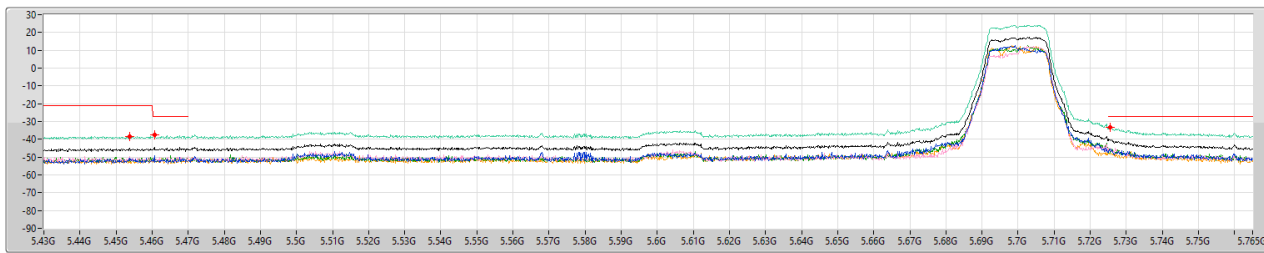

5.47-5.725GHz_802.11a_Nss1,(6Mbps)_4TX

CSE Bandedge [PK]

5700MHz

13/06/2023

- Limit.PK
- EIRP.PK
- Sum.PK
- Port 1
- Port 2
- Port 3
- Port 4

F.Start(Hz)	F.Stop(Hz)	RBW(Hz)	Type	Freq(Hz)	EIRP(dBm)	Limit(dBm)	Margin(dB)	DG(dB)	RefI(dB)	Psum(dBm)	P1(dBm)	P2(dBm)	P3(dBm)	P4(dBm)
5.43G	5.765G	1M	PK	5.45379G	-38.26	-21.20	-17.06	6.87	0.00	-45.13	-50.78	-49.78	-52.04	-52.57
5.43G	5.765G	1M	PK	5.46069G	-37.65	-27.00	-10.65	6.87	0.00	-44.52	-49.01	-51.33	-50.10	-52.49
5.43G	5.765G	1M	PK	5.72547G	-33.31	-27.00	-6.31	6.87	0.00	-40.18	-45.56	-44.81	-47.76	-47.37

5.47-5.725GHz_802.11a_Nss1,(6Mbps)_4TX

CSE Bandedge [AV]

5700MHz

13/06/2023