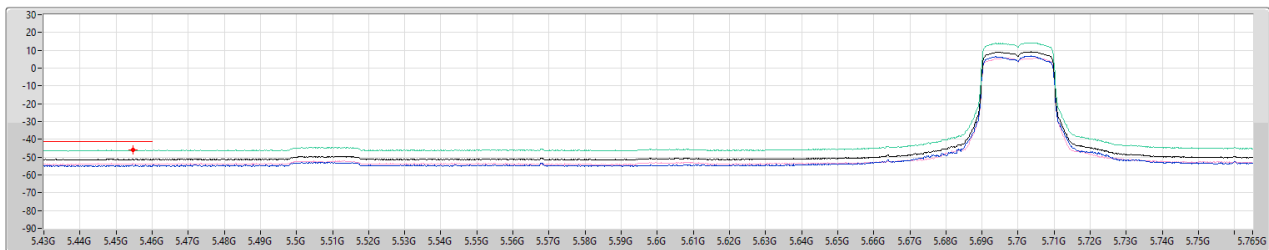

F.Start(Hz)	F.Stop(Hz)	RBW(Hz)	Type	Freq(Hz)	EIRP(dBm)	Limit(dBm)	Margin(dB)	DG(dB)	RefI(dB)	Psum(dBm)	P1(dBm)	P2(dBm)
5.43G	5.765G	1M	AV	5.45462G	-46.08	-41.20	-4.88	5.09	0.00	-51.17	-54.86	-53.60