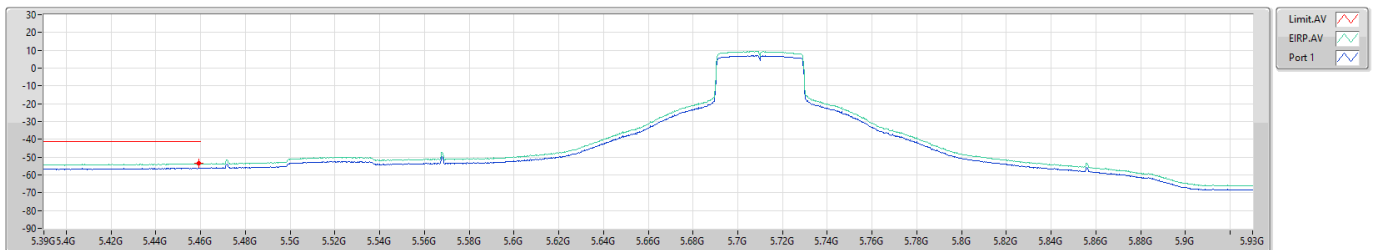

F.Start(Hz)	F.Stop(Hz)	RBW(Hz)	Type	Freq(Hz)	EIRP(dBm)	Limit(dBm)	Margin(dB)	DG(dB)	RefI(dB)	Psum(dBm)	P1(dBm)
5.39G	5.93G	1M	AV	5.45912G	-53.59	-41.20	-12.39	2.39	0.00	-55.98	-55.98