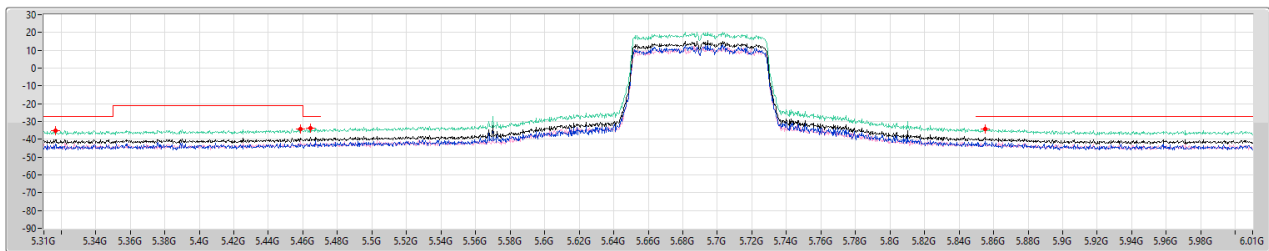

- Limit.PK
- EIRP.PK
- Sum.PK
- Port 1
- Port 2

F.Start(Hz)	F.Stop(Hz)	RBW(Hz)	Type	Freq(Hz)	EIRP(dBm)	Limit(dBm)	Margin(dB)	DG(dB)	RefI(dB)	Psum(dBm)	P1(dBm)	P2(dBm)
5.31G	6.01G	1M	PK	5.31665G	-35.00	-27.00	-8.00	5.09	0.00	-40.09	-42.79	-43.44
5.31G	6.01G	1M	PK	5.4584G	-34.13	-21.20	-12.93	5.09	0.00	-39.22	-43.14	-41.48
5.31G	6.01G	1M	PK	5.46435G	-33.64	-27.00	-6.64	5.09	0.00	-38.73	-41.96	-41.54
5.31G	6.01G	1M	PK	5.85495G	-34.00	-27.00	-7.00	5.09	0.00	-39.09	-41.22	-43.21