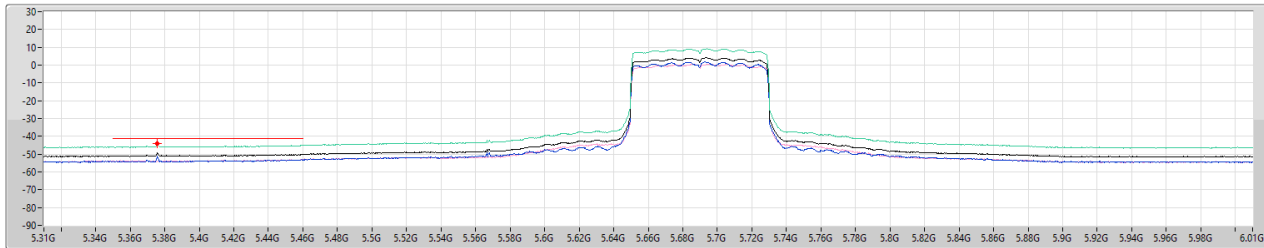

5.47-5.725GHz_802.11ax HEW80_Nss1,(MCS0)_2TX

CSE Bandedge [AV]

5690MHz Straddle 5.47-5.725GHz

13/06/2023

- Limit.AV
- ERP.AV
- Sum.AV
- Port 1
- Port 2

F.Start(Hz)	F.Stop(Hz)	RBW(Hz)	Type	Freq(Hz)	EIRP(dBm)	Limit(dBm)	Margin(dB)	DG(dB)	RefI(dB)	Psum(dBm)	P1(dBm)	P2(dBm)
5.31G	6.01G	1M	AV	5.3758G	-44.17	-41.20	-2.97	5.09	0.00	-49.26	-51.04	-53.99

5.725-5.85GHz_802.11ax HEW80_Nss1,(MCS0)_2TX

CSE Bandedge [PK]

5775MHz

13/06/2023