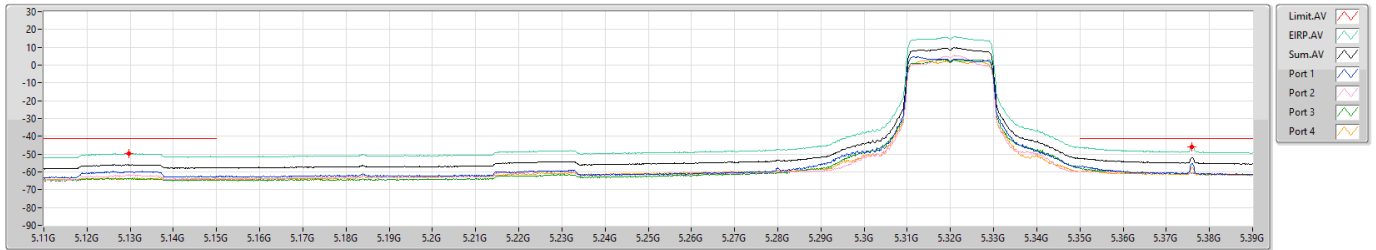

5.25-5.35GHz_802.11ax HEW20_Nss1,(MCS0)_4TX

CSE Bandedge [AV]

5320MHz

13/06/2023

F-Start(Hz)	F-Stop(Hz)	RBW(Hz)	Type	Freq(Hz)	EIRP(dBm)	Limit(dBm)	Margin(dB)	DG(dB)	Ref1(dB)	Psum(dBm)	P1(dBm)	P2(dBm)	P3(dBm)	P4(dBm)
5.11G	5.39G	1M	AV	5.1296G	-49.74	-41.20	-8.54	6.15	0.00	-55.89	-59.84	-61.58	-64.02	-63.52
5.11G	5.39G	1M	AV	5.376G	-45.72	-41.20	-4.52	6.15	0.00	-51.87	-55.36	-60.38	-60.91	-57.30

5.47-5.725GHz_802.11ax HEW20_Nss1,(MCS0)_4TX

CSE Bandedge [PK]

5500MHz

13/06/2023