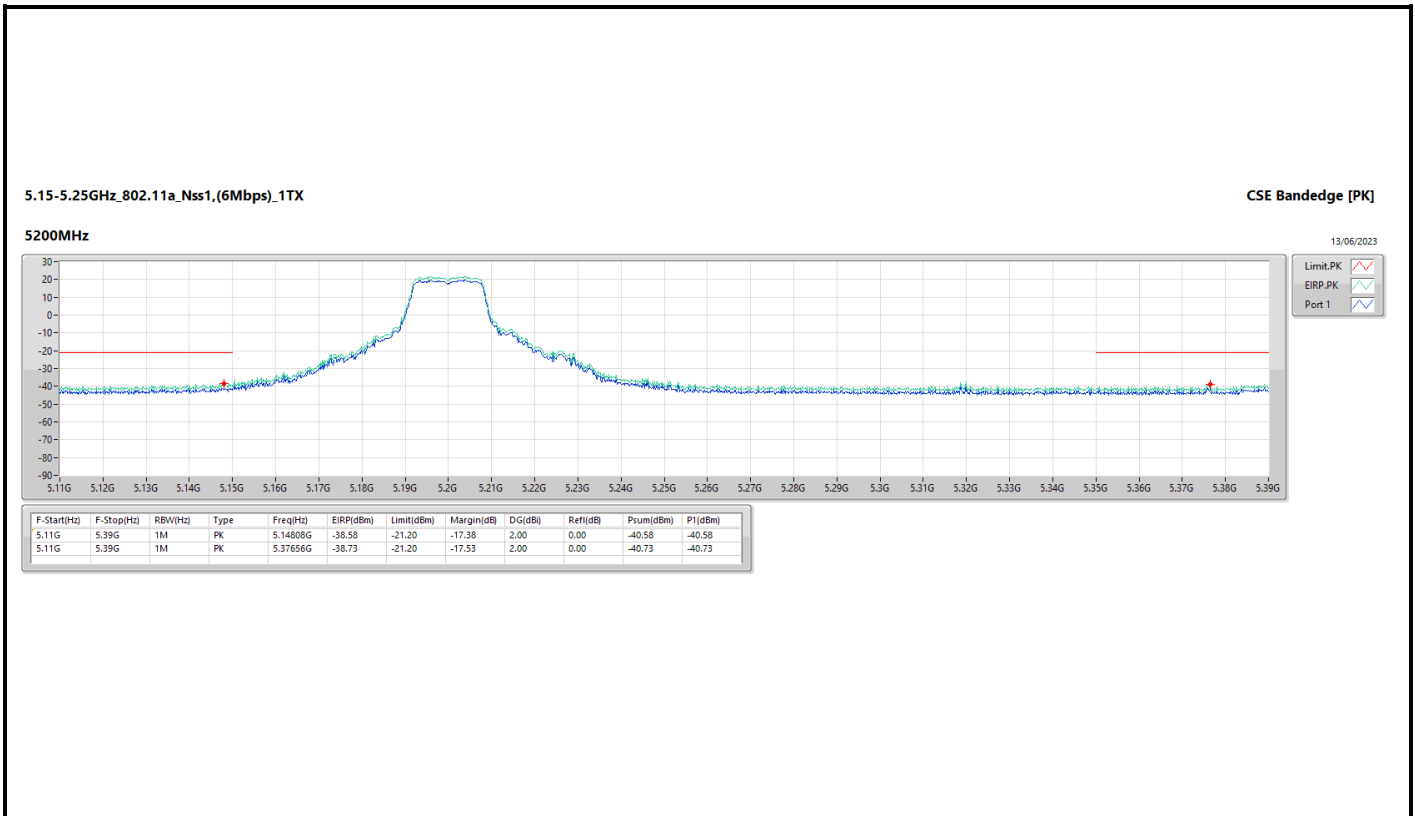

5.15-5.25GHz\_802.11a\_Nss1,(6Mbps)\_1TX

CSE Bandedge [AV]

5180MHz

13/06/2023

F-Start(Hz)	F-Stop(Hz)	RBW(Hz)	Type	Freq(Hz)	EIRP(dBm)	Limit(dBm)	Margin(dB)	DG(dB)	Ref1(dB)	Psum(dBm)	P1(dBm)
5.11G	5.39G	1M	AV	5.1499G	-42.28	-41.20	-1.08	2.00	0.00	-44.28	-44.28
5.11G	5.39G	1M	AV	5.376G	-48.50	-41.20	-7.30	2.00	0.00	-50.50	-50.50