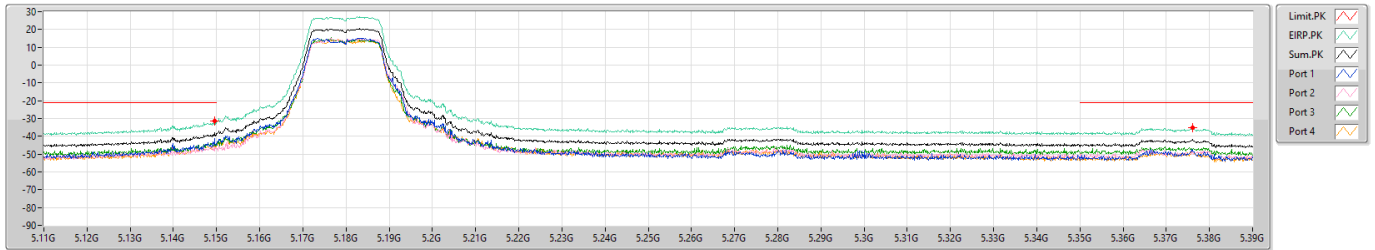

5.15-5.25GHz_802.11a_Nss1,(6Mbps)_4TX

CSE Bandedge [PK]

5180MHz

13/06/2023

F-Start(Hz)	F-Stop(Hz)	RBW(Hz)	Type	Freq(Hz)	EIRP(dBm)	Limit(dBm)	Margin(dB)	DG(dB)	RefI(dB)	Psum(dBm)	P1(dBm)	P2(dBm)	P3(dBm)	P4(dBm)
5.11G	5.39G	1M	PK	5.14948G	-31.28	-21.20	-10.08	6.58	0.00	-37.86	-41.31	-46.14	-43.72	-46.37
5.11G	5.39G	1M	PK	5.37614G	-35.31	-21.20	-14.11	6.58	0.00	-41.89	-47.67	-48.23	-47.23	-48.66

5.15-5.25GHz_802.11a_Nss1,(6Mbps)_4TX

CSE Bandedge [AV]

5180MHz

13/06/2023