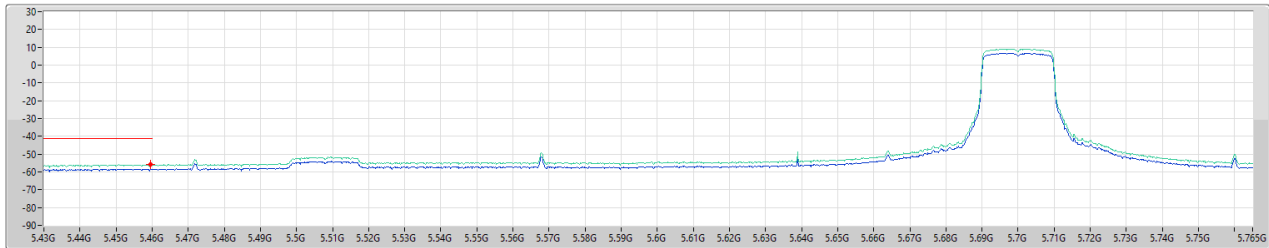

5.47-5.725GHz_802.11ax_HEW20_Nss1,(MCS0)_1TX

CSE Bandedge [AV]

5700MHz

13/06/2023

F.Start(Hz)	F.Stop(Hz)	RBW(Hz)	Type	Freq(Hz)	EIRP(dBm)	Limit(dBm)	Margin(dB)	DG(dB)	RefI(dB)	Psum(dBm)	P1(dBm)
5.43G	5.765G	1M	AV	5.45965G	-55.76	-41.20	-14.56	2.39	0.00	-58.15	-58.15

5.47-5.725GHz_802.11ax_HEW20_Nss1,(MCS0)_1TX

CSE Bandedge [PK]

5720MHz Straddle 5.47-5.725GHz

13/06/2023