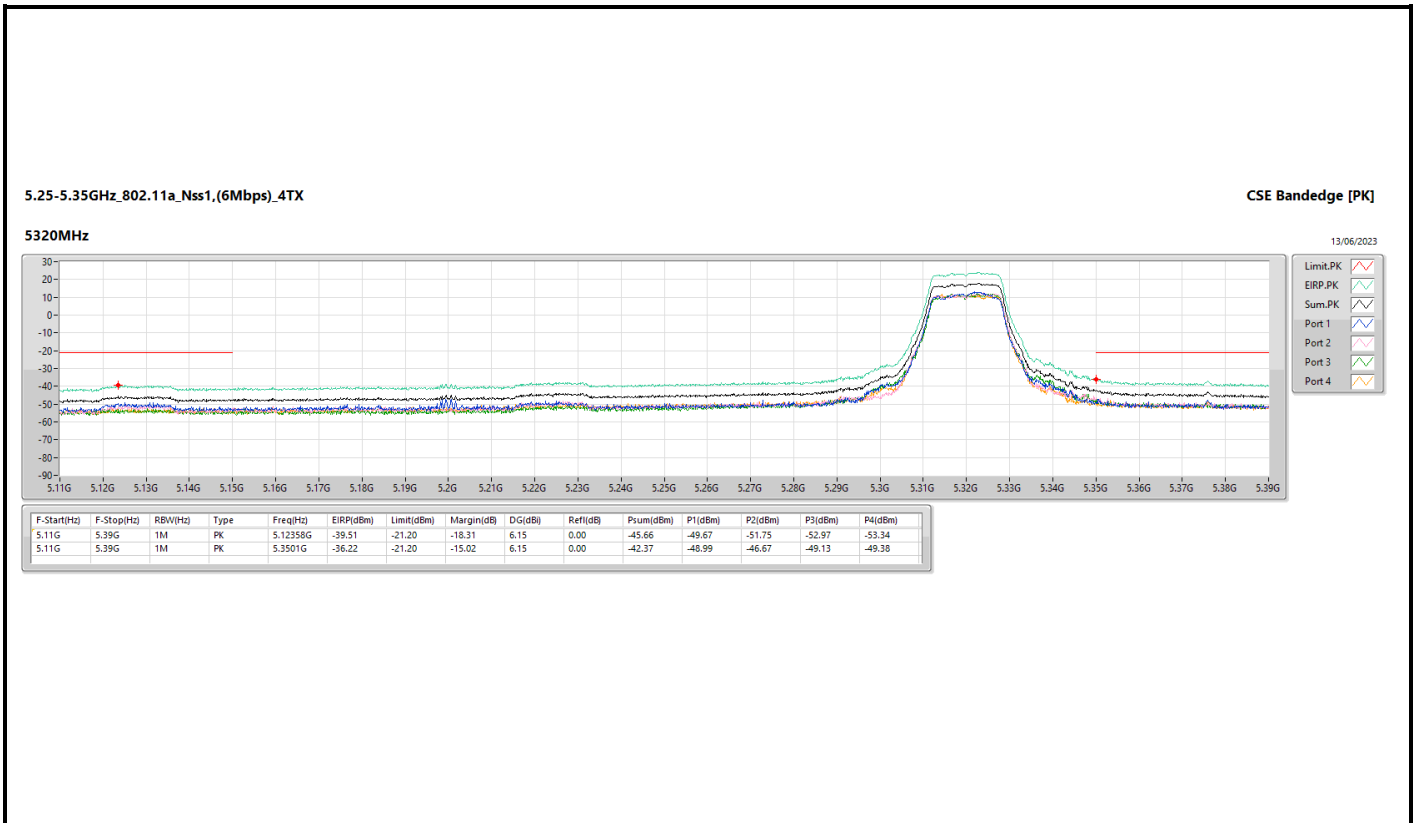

5.25-5.35GHz\_802.11a\_Nss1,(6Mbps)\_4TX

CSE Bandedge [AV]

5260MHz

13/06/2023

F-Start(Hz)	F-Stop(Hz)	RBW(Hz)	Type	Freq(Hz)	EIRP(dBm)	Limit(dBm)	Margin(dB)	DG(dB)	Ref1(dB)	Psum(dBm)	P1(dBm)	P2(dBm)	P3(dBm)	P4(dBm)
5.11G	5.39G	1M	AV	5.14976G	-50.73	-41.20	-9.53	6.15	0.00	-56.88	-61.73	-62.67	-63.59	-63.97
5.11G	5.39G	1M	AV	5.376G	-46.11	-41.20	-4.91	6.15	0.00	-52.26	-55.31	-60.91	-61.48	-58.32