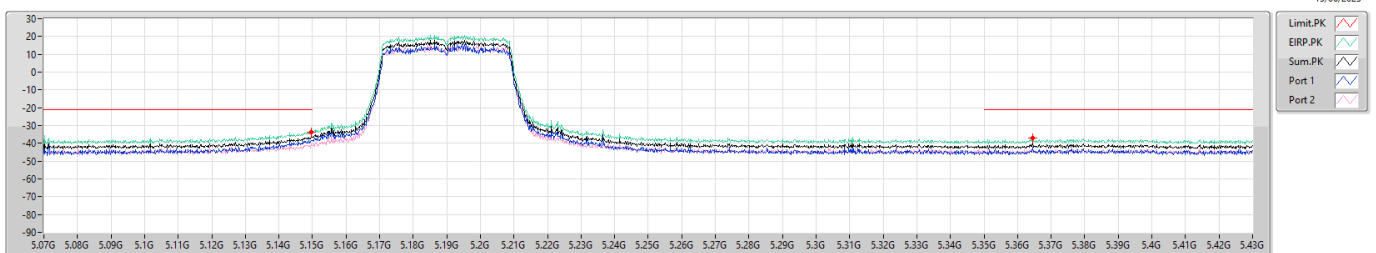

F-Start(Hz)	F-Stop(Hz)	RBW(Hz)	Type	Freq(Hz)	EIRP(dBm)	Limit(dBm)	Margin(dB)	DG(dB)	Ref1(dB)	Psum(dBm)	P1(dBm)	P2(dBm)
5.07G	5.43G	1M	PK	5.14956G	-33.54	-21.20	-12.34	2.85	0.00	-36.39	-38.63	-40.34
5.07G	5.43G	1M	PK	5.36448G	-37.15	-21.20	-15.95	2.85	0.00	-40.00	-42.40	-43.72