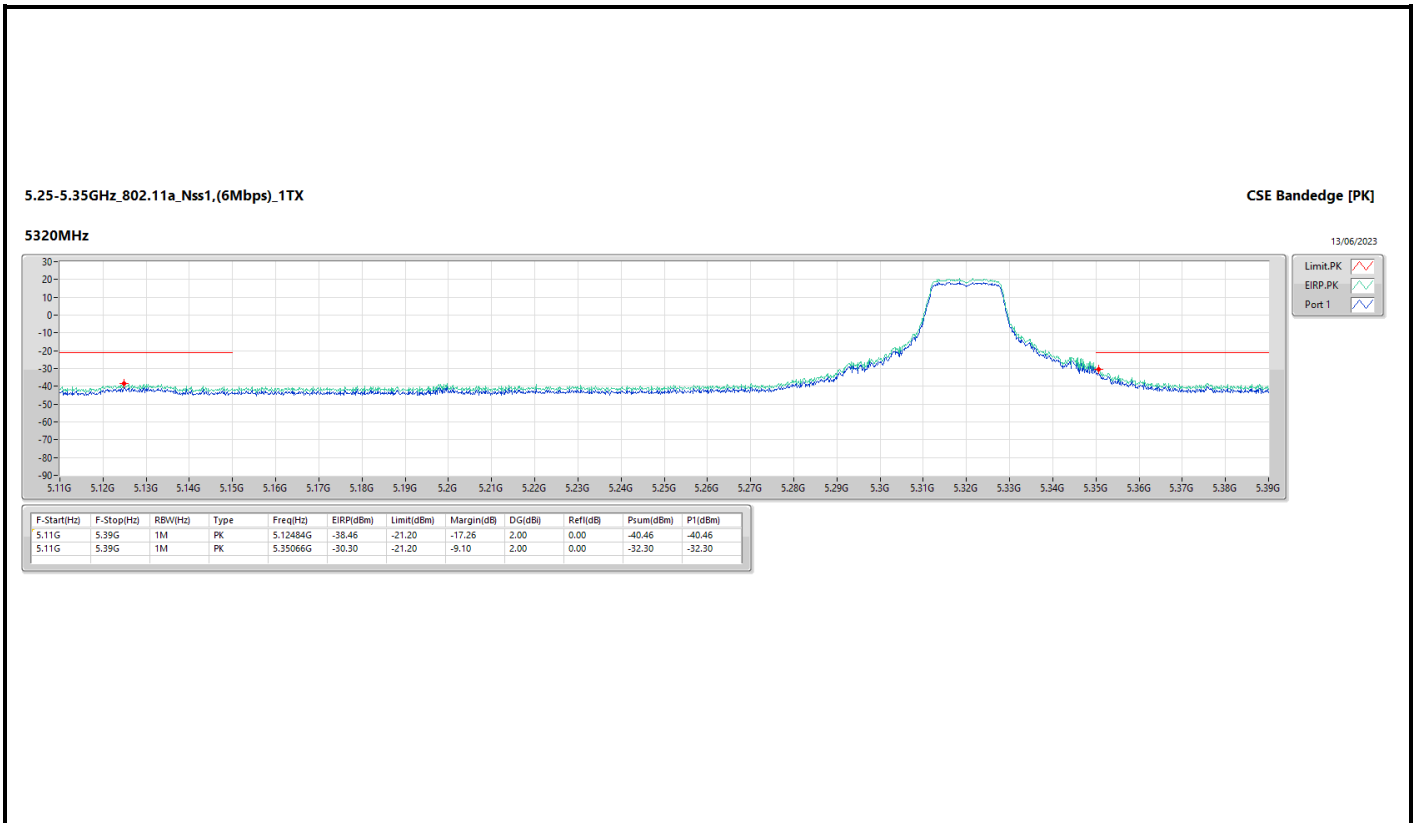

5.15-5.25GHz\_802.11a\_Nss1,(6Mbps)\_1TX

CSE Bandedge [AV]

5180MHz

13/06/2023

F-Start(Hz)	F-Stop(Hz)	RBW(Hz)	Type	Freq(Hz)	EIRP(dBm)	Limit(dBm)	Margin(dB)	DG(dB)	Ref1(dB)	Psum(dBm)	P1(dBm)
5.11G	5.39G	1M	AV	5.1499G	-42.28	-41.20	-1.08	2.00	0.00	-44.28	-44.28
5.11G	5.39G	1M	AV	5.376G	-48.50	-41.20	-7.30	2.00	0.00	-50.50	-50.50