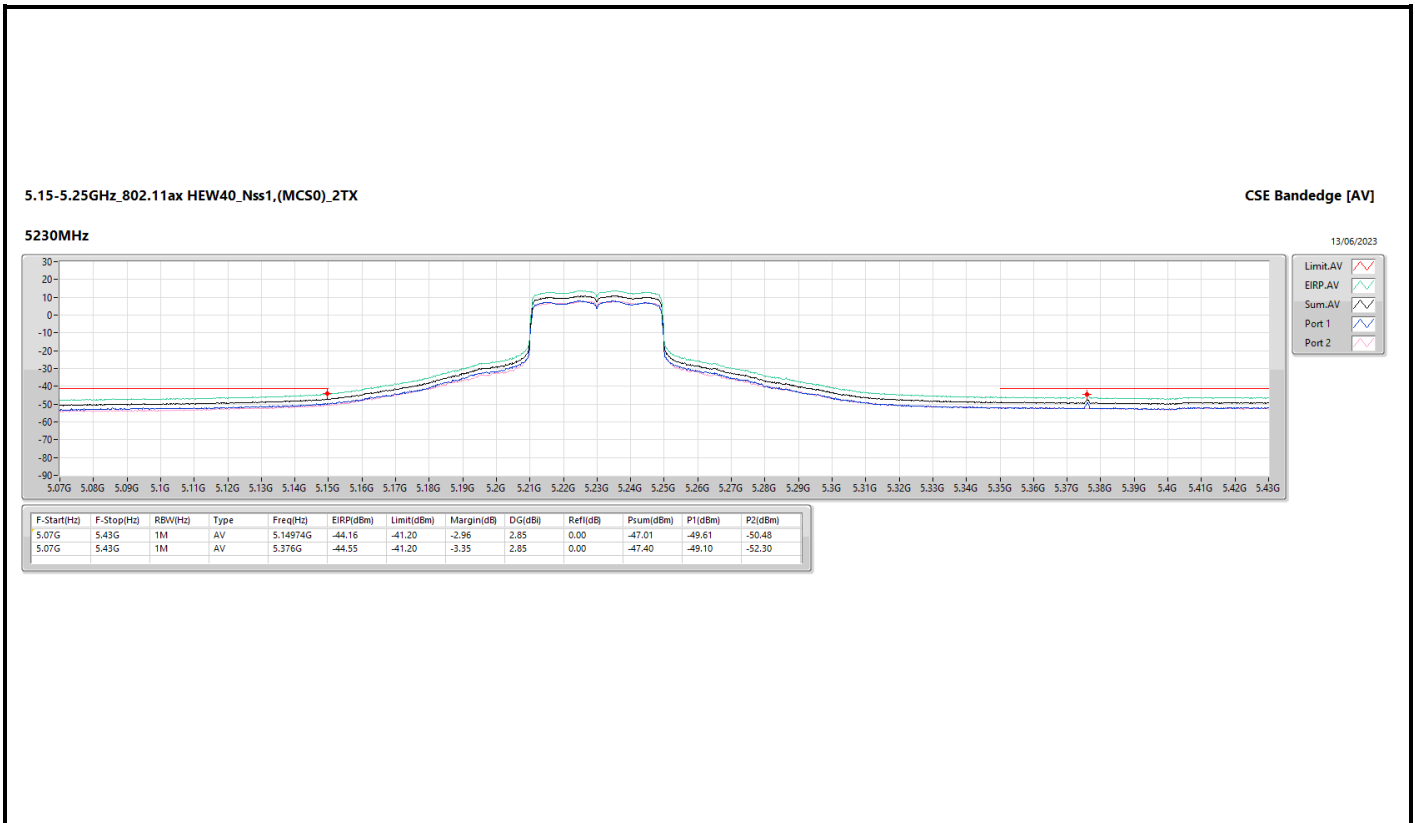

5.15-5.25GHz\_802.11ax HEW40\_Nss1,(MCS0)\_2TX

CSE Bandedge [PK]

5230MHz

13/06/2023

- Limit PK
- ERP PK
- Sum PK
- Port 1
- Port 2

F-Start(Hz)	F-Stop(Hz)	RBW(Hz)	Type	Freq(Hz)	EIRP(dBm)	Limit(dBm)	Margin(dB)	DG(dB)	Ref1(dB)	Psum(dBm)	P1(dBm)	P2(dBm)
5.07G	5.43G	1M	PK	5.1096G	-29.81	-21.20	-8.61	2.85	0.00	-32.66	-32.99	-44.01
5.07G	5.43G	1M	PK	5.3508G	-30.01	-21.20	-8.81	2.85	0.00	-32.86	-33.48	-41.64