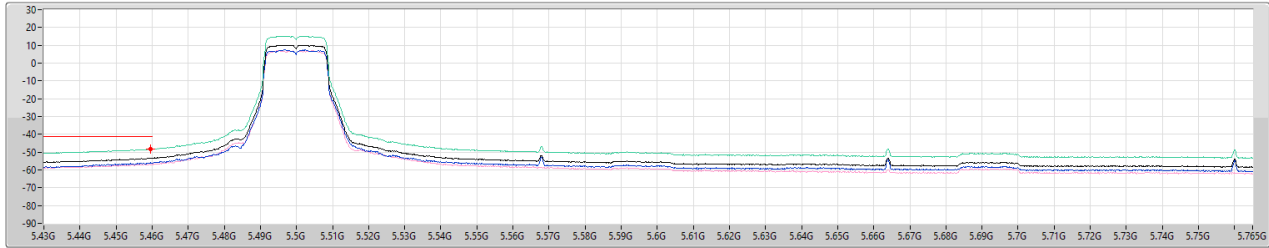

5.47-5.725GHz_802.11a_Nss1_(6Mbps)_2TX

CSE Bandedge [AV]

5500MHz

13/06/2023

- Limit.AV
- EIRP.AV
- Sum.AV
- Port 1
- Port 2

F.Start(Hz)	F.Stop(Hz)	RBW(Hz)	Type	Freq(Hz)	EIRP(dBm)	Limit(dBm)	Margin(dB)	DG(dB)	RefI(dB)	Psum(dBm)	P1(dBm)	P2(dBm)
5.43G	5.765G	1M	AV	5.45948G	-48.37	-41.20	-7.17	5.09	0.00	-53.46	-55.98	-57.03

5.47-5.725GHz_802.11a_Nss1_(6Mbps)_2TX

CSE Bandedge [PK]

5580MHz

13/06/2023