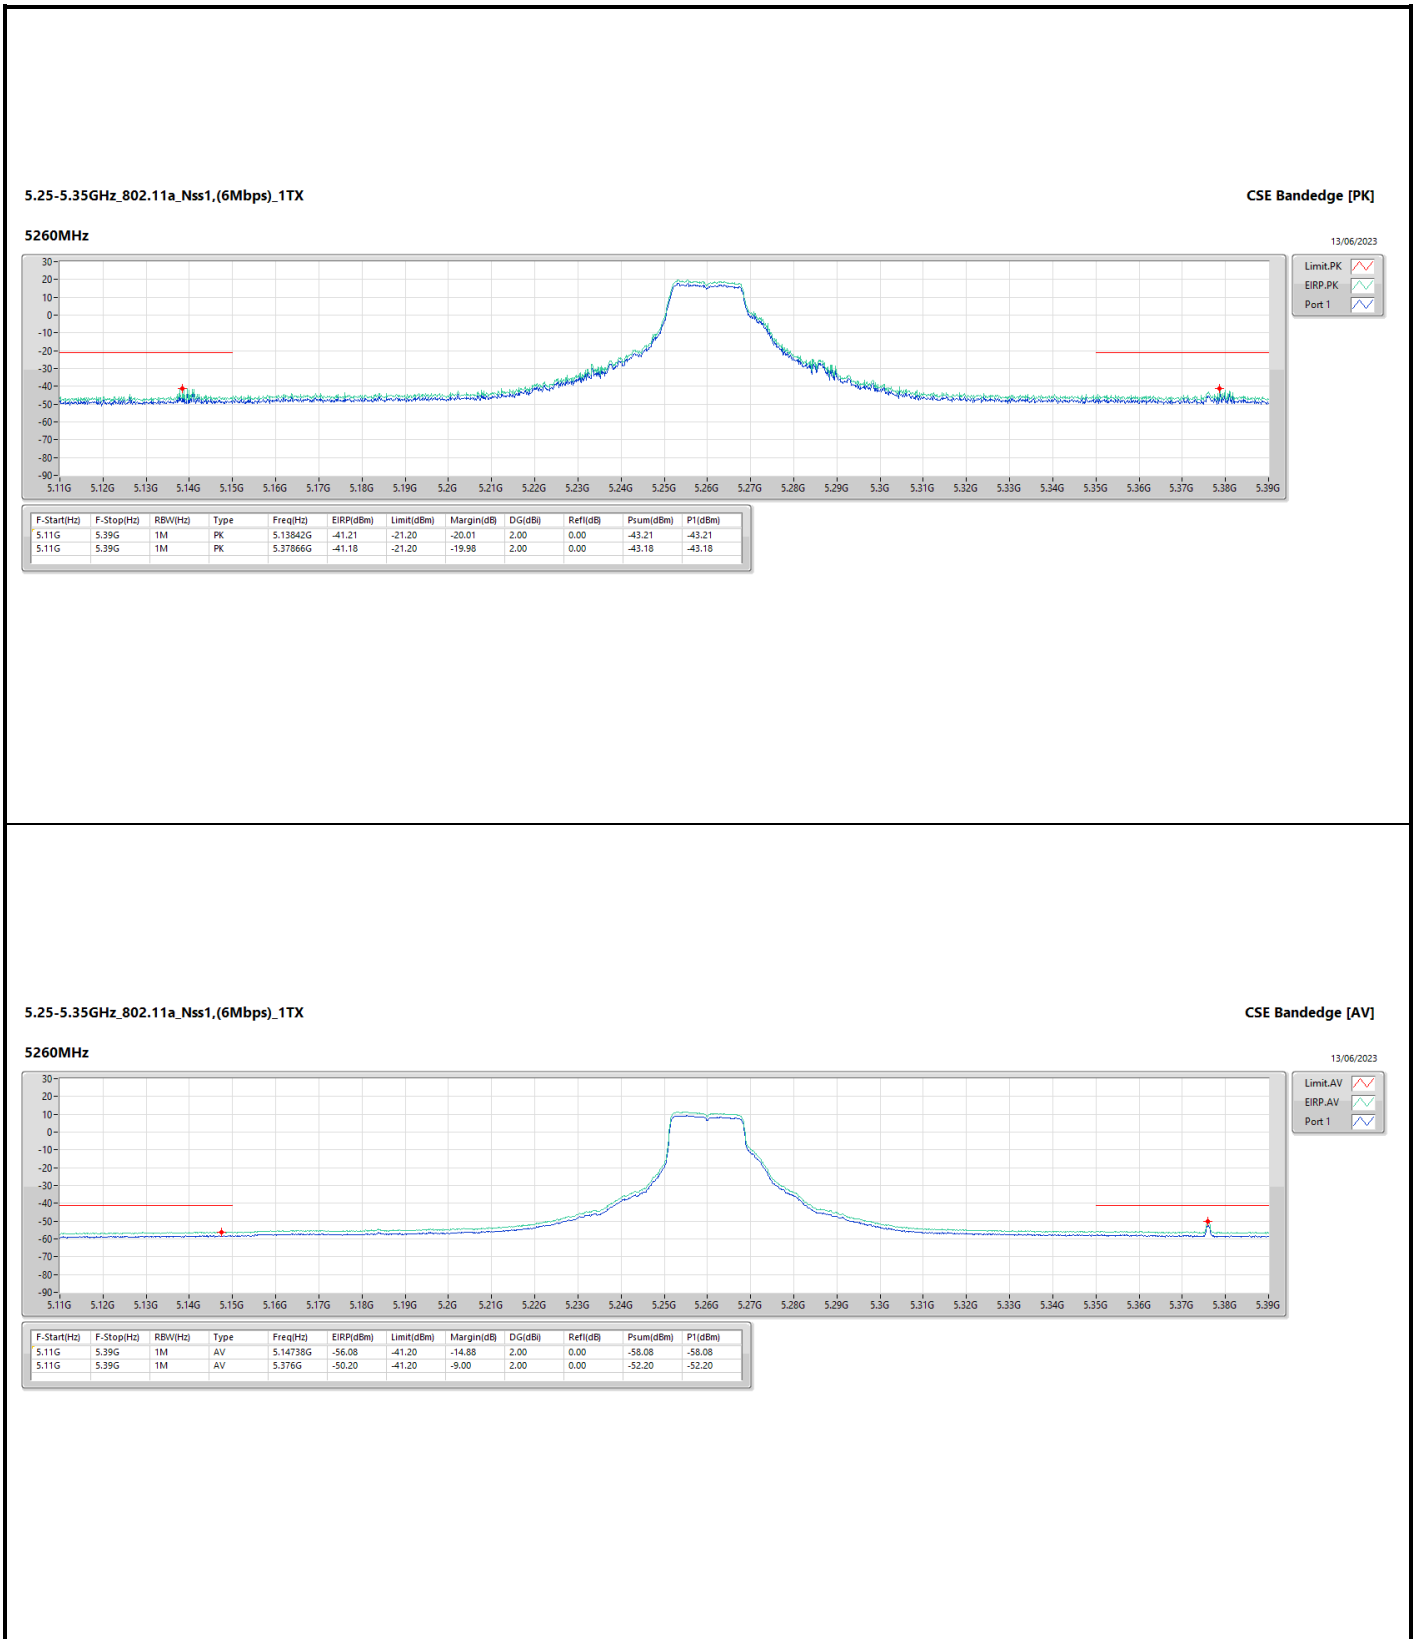

5.15-5.25GHz\_802.11a\_Nss1,(6Mbps)\_1TX

CSE Bandedge [AV]

5180MHz

13/06/2023

F-Start(Hz)	F-Stop(Hz)	RBW(Hz)	Type	Freq(Hz)	EIRP(dBm)	Limit(dBm)	Margin(dB)	DG(dB)	Ref1(dB)	Psum(dBm)	P1(dBm)
5.11G	5.39G	1M	AV	5.1499G	-42.28	-41.20	-1.08	2.00	0.00	-44.28	-44.28
5.11G	5.39G	1M	AV	5.376G	-48.50	-41.20	-7.30	2.00	0.00	-50.50	-50.50