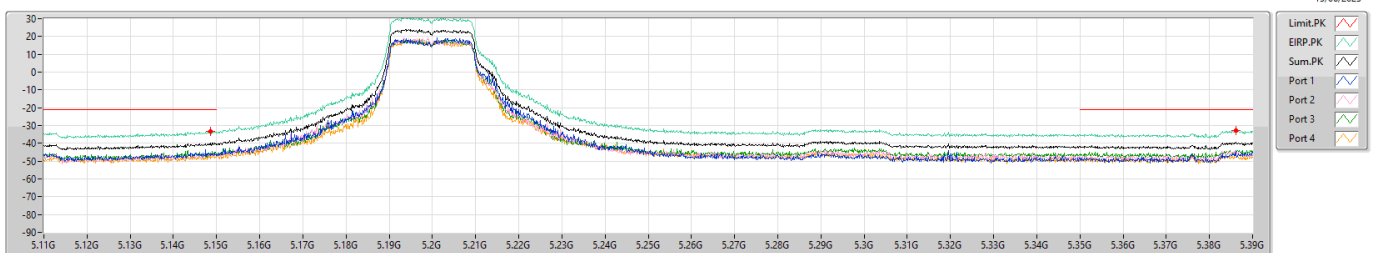

F-Start(Hz)	F-Stop(Hz)	RBW(Hz)	Type	Freq(Hz)	EIRP(dBm)	Limit(dBm)	Margin(dB)	DG(dB)	RefI(dB)	Psum(dBm)	P1(dBm)	P2(dBm)	P3(dBm)	P4(dBm)
5.11G	5.39G	1M	PK	5.1485G	-33.38	-21.20	-12.18	6.58	0.00	-39.96	-46.29	-46.19	-45.24	-46.30
5.11G	5.39G	1M	PK	5.3660G	-32.83	-21.20	-11.63	6.58	0.00	-39.41	-44.06	-45.26	-45.40	-47.76