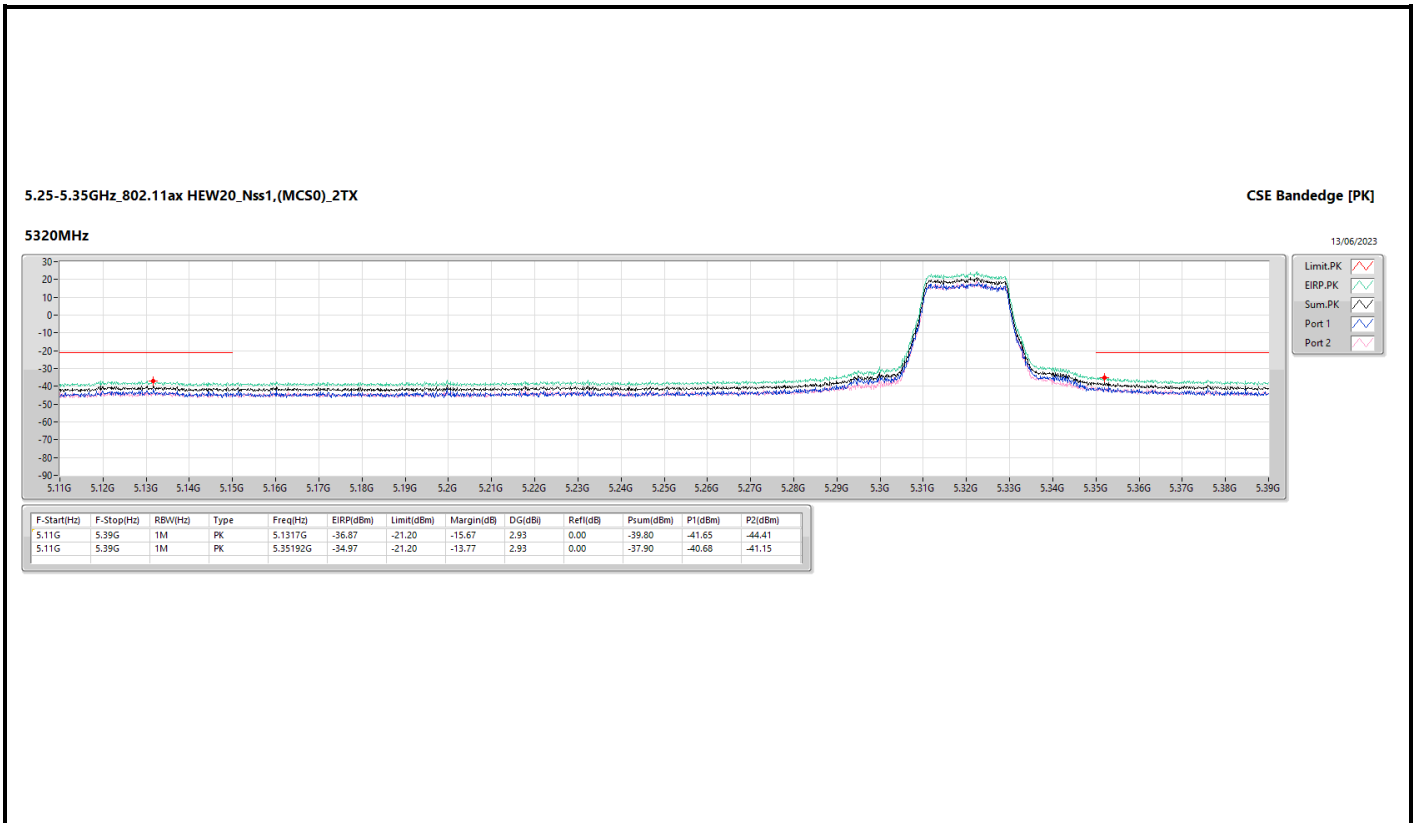

5.15-5.25GHz\_802.11ax HEW20\_Nss1,(MCS0)\_2TX

CSE Bandedge [AV]

5240MHz

13/06/2023

F-Start(Hz)	F-Stop(Hz)	RBW(Hz)	Type	Freq(Hz)	EIRP(dBm)	Limit(dBm)	Margin(dB)	DG(dB)	Ref1(dB)	Psum(dBm)	P1(dBm)	P2(dBm)
5.11G	5.39G	1M	AV	5.1457G	-46.86	-41.20	-5.66	2.85	0.00	-49.71	-52.34	-53.13
5.11G	5.39G	1M	AV	5.376G	-44.79	-41.20	-3.59	2.85	0.00	-47.64	-49.10	-53.10