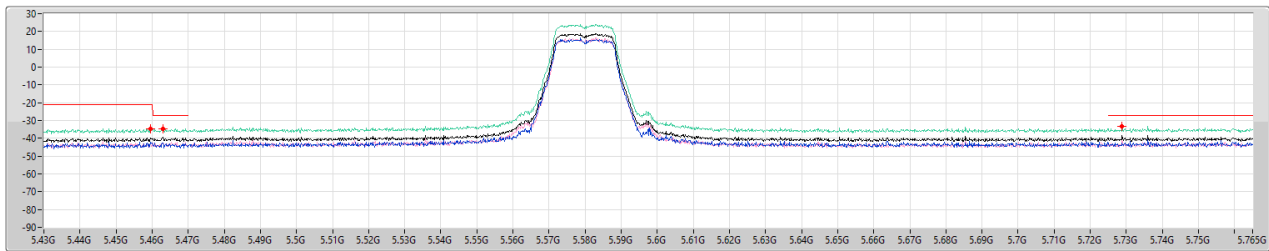

- Limit.PK
- EIRP.PK
- Sum.PK
- Port 1
- Port 2

F.Start(Hz)	F.Stop(Hz)	RBW(Hz)	Type	Freq(Hz)	EIRP(dBm)	Limit(dBm)	Margin(dB)	DG(dB)	RefI(dB)	Psum(dBm)	P1(dBm)	P2(dBm)
5.43G	5.765G	1M	PK	5.45948G	-34.60	-21.20	-13.40	5.09	0.00	-39.69	-42.14	-43.35
5.43G	5.765G	1M	PK	5.463G	-34.49	-27.00	-7.49	5.09	0.00	-39.50	-42.66	-43.53
5.43G	5.765G	1M	PK	5.72882G	-33.24	-27.00	-6.24	5.09	0.00	-38.33	-42.60	-48.36