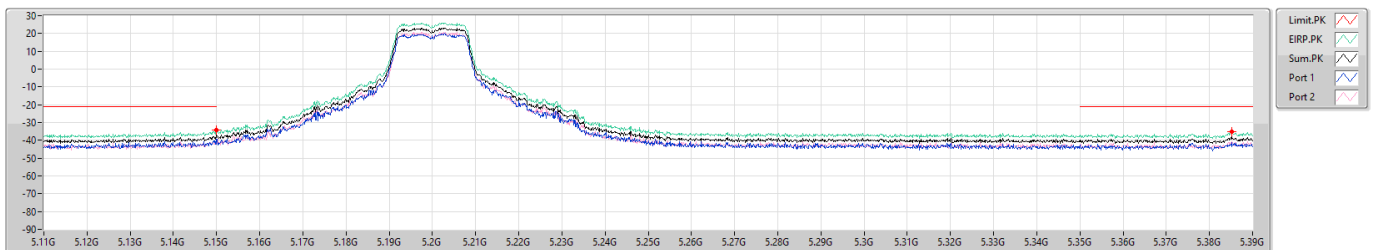

F-Start(Hz)	F-Stop(Hz)	RBW(Hz)	Type	Freq(Hz)	EIRP(dBm)	Limit(dBm)	Margin(dB)	DG(dB)	Ref1(dB)	Psum(dBm)	P1(dBm)	P2(dBm)
5.11G	5.39G	1M	PK	5.1499G	-34.21	-21.20	-13.01	2.85	0.00	-37.06	-39.49	-40.73
5.11G	5.39G	1M	PK	5.3851G	-35.23	-21.20	-14.03	2.85	0.00	-38.08	-41.28	-40.90