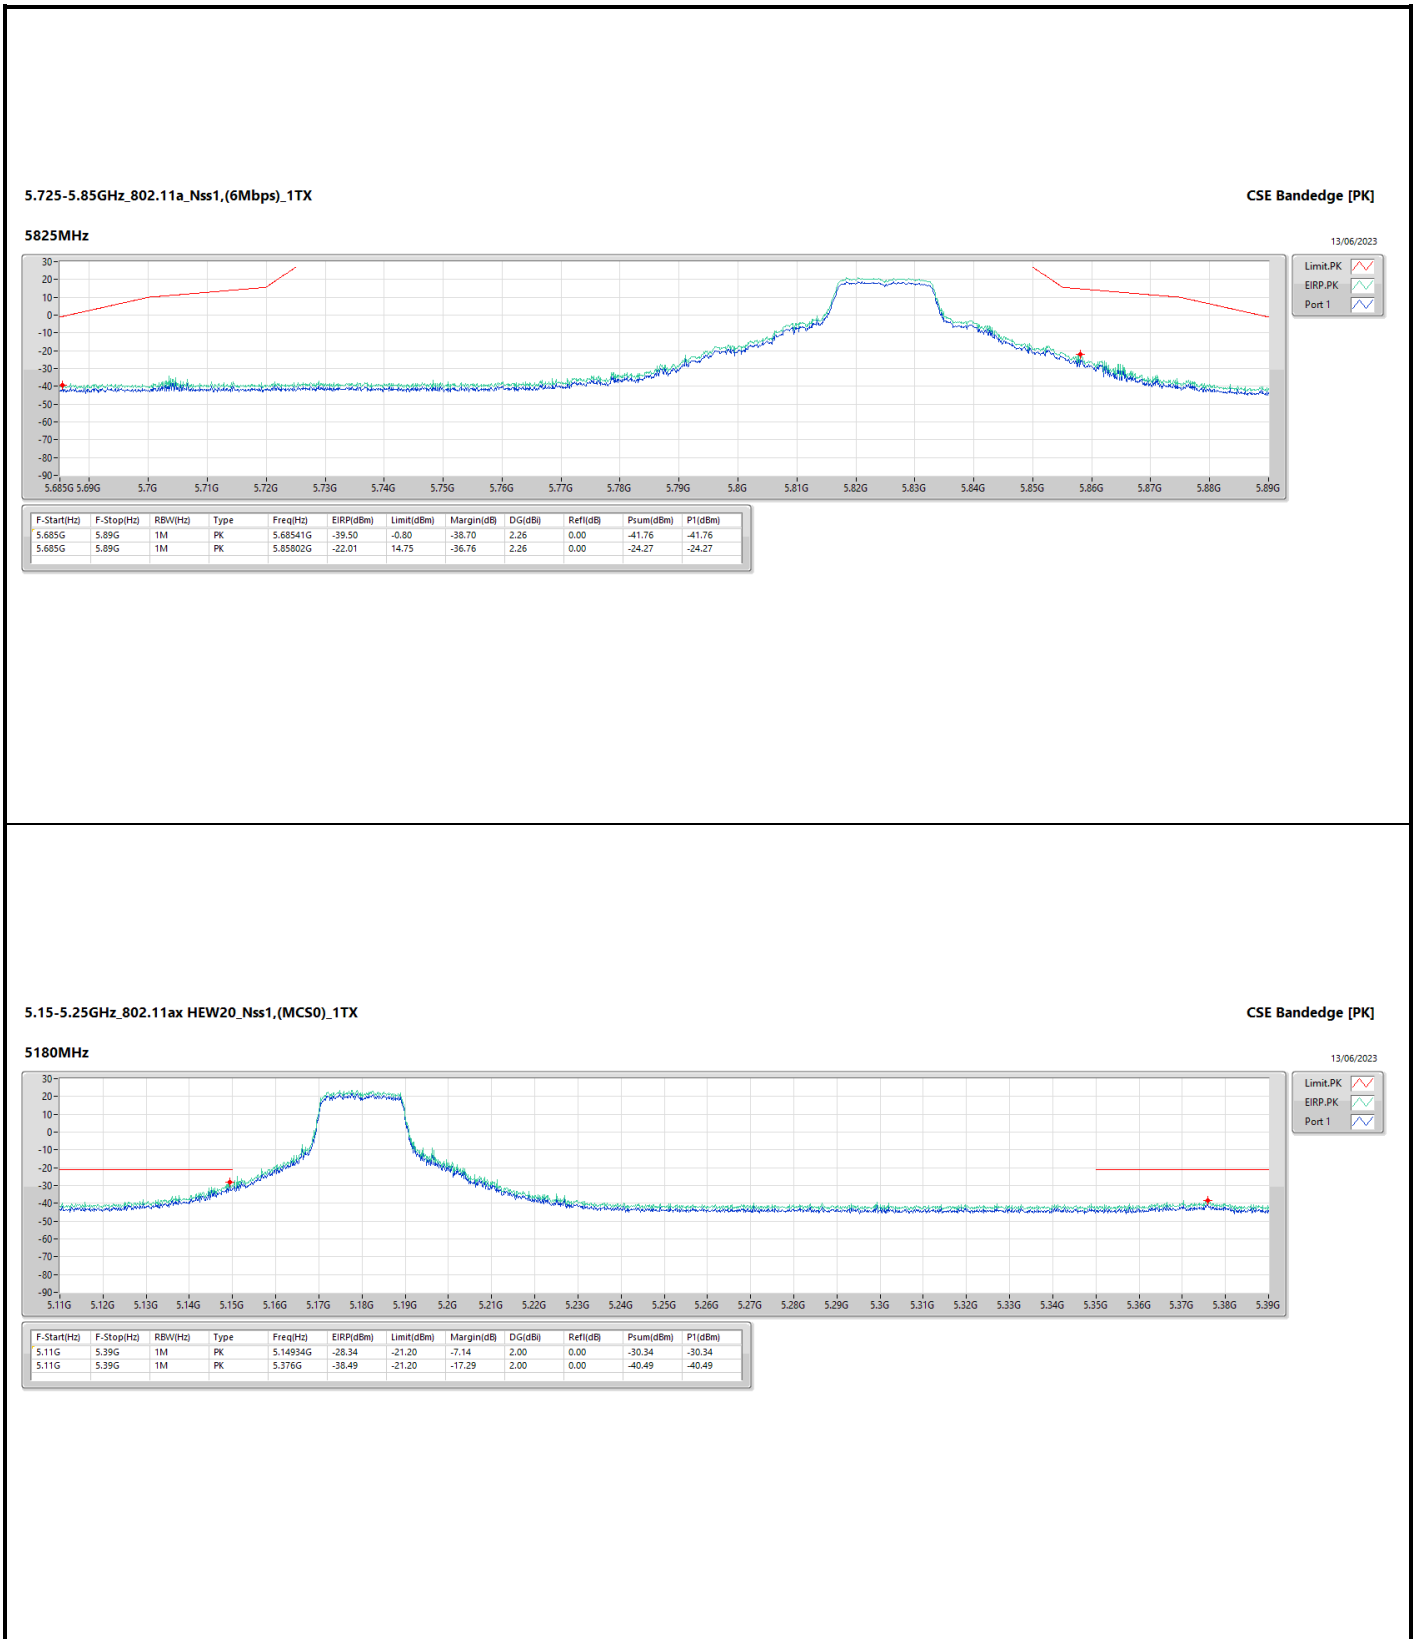

5.47-5.725GHz\_802.11a\_Nss1,(6Mbps)\_1TX

CSE Bandedge [AV]

5720MHz Straddle 5.47-5.725GHz

13/06/2023

Legend for CSE Bandedge [AV]:

- Limit.AV (Red line)
- EIRP.AV (Green line)
- Port 1 (Blue line)

F.Start(Hz)	F.Stop(Hz)	RBW(Hz)	Type	Freq(Hz)	EIRP(dBm)	Limit(dBm)	Margin(dB)	DG(dB)	RefI(dB)	Psum(dBm)	P1(dBm)
5.43G	5.89G	1M	AV	5.44817G	-56.45	-41.20	-15.25	2.39	0.00	-58.84	-58.84