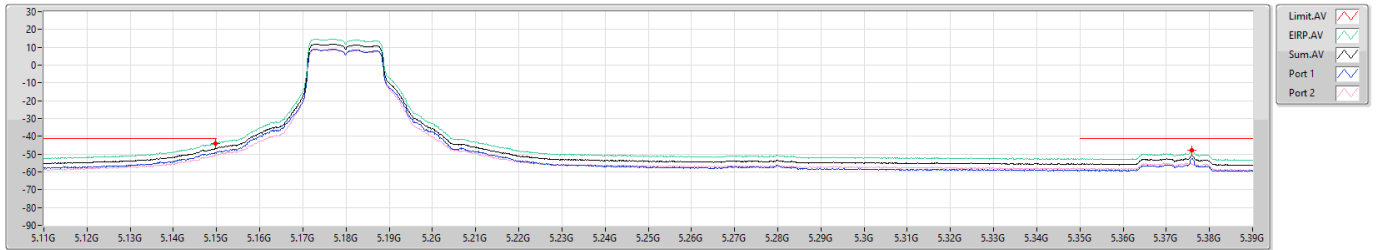

5.15-5.25GHz_802.11a_Nss1,(6Mbps)_2TX

CSE Bandedge [AV]

5180MHz

13/06/2023

F-Start(Hz)	F-Stop(Hz)	RBW(Hz)	Type	Freq(Hz)	EIRP(dBm)	Limit(dBm)	Margin(dB)	DG(dB)	Ref1(dB)	Psum(dBm)	P1(dBm)	P2(dBm)
5.11G	5.39G	1M	AV	5.14976G	-44.01	-41.20	-2.81	2.85	0.00	-46.86	-49.23	-50.62
5.11G	5.39G	1M	AV	5.376G	-47.77	-41.20	-6.57	2.85	0.00	-50.62	-52.27	-55.61

5.15-5.25GHz_802.11a_Nss1,(6Mbps)_2TX

CSE Bandedge [PK]

5200MHz

13/06/2023