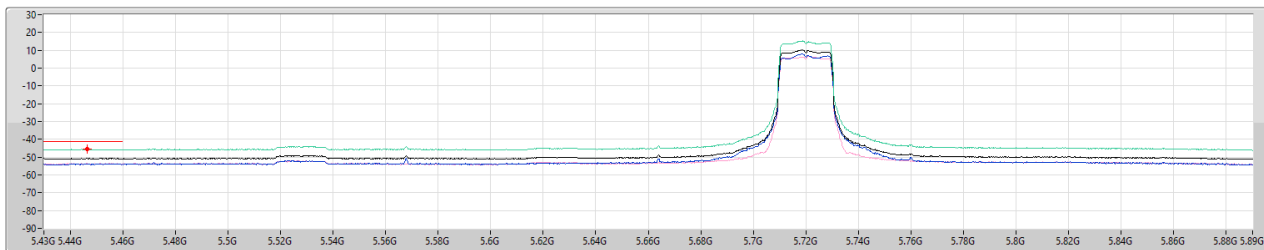

- Limit.AV ☒
- EIRP.AV ☒
- Sum.AV ☒
- Port 1 ☒
- Port 2 ☒

F.Start(Hz)	F.Stop(Hz)	RBW(Hz)	Type	Freq(Hz)	EIRP(dBm)	Limit(dBm)	Margin(dB)	DG(dB)	RefI(dB)	Psum(dBm)	P1(dBm)	P2(dBm)
5.43G	5.89G	1M	AV	5.44633G	-45.64	-41.20	-4.44	5.09	0.00	-50.73	-53.86	-53.62