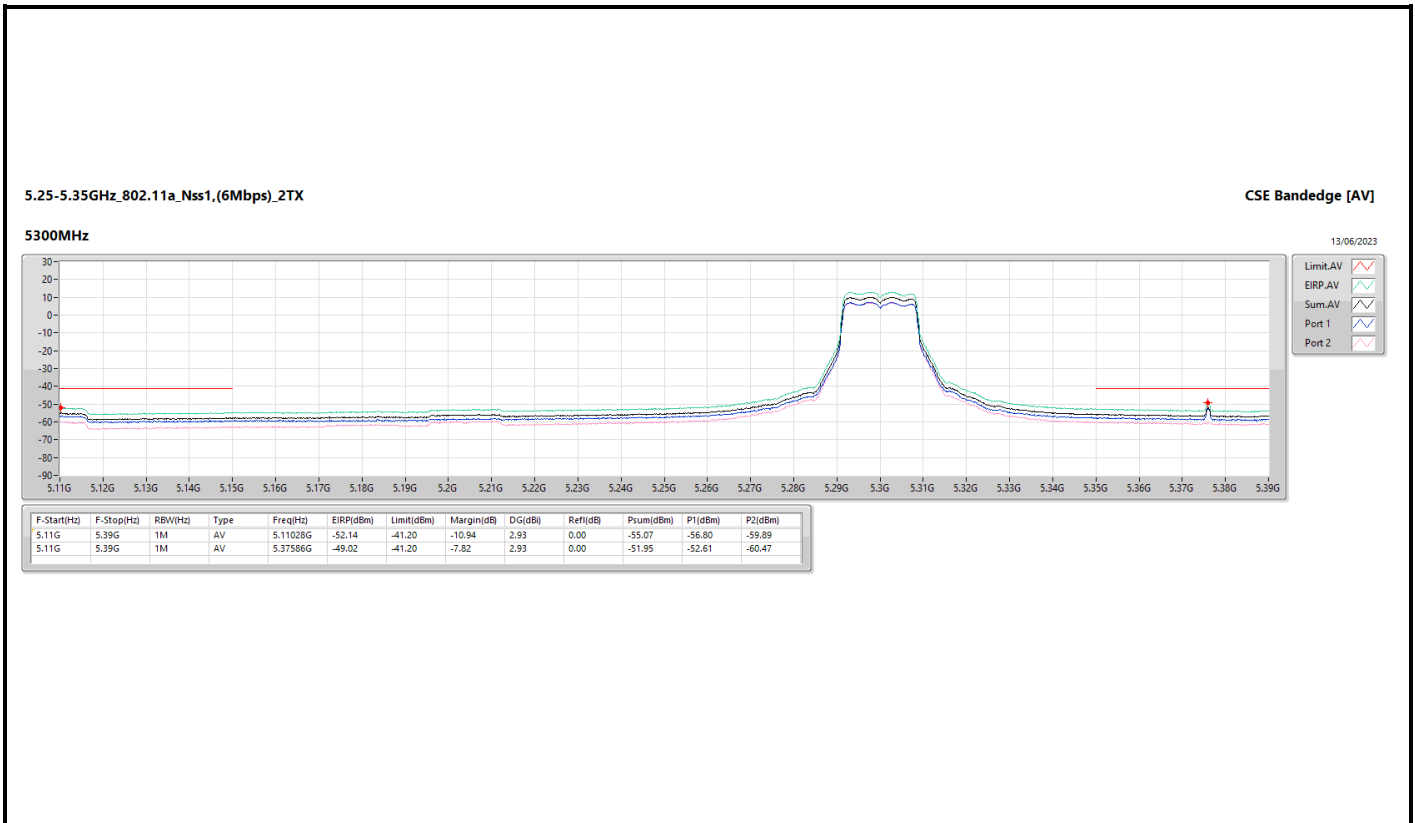

5.25-5.35GHz\_802.11a\_Nss1,(6Mbps)\_2TX

CSE Bandedge [PK]

5300MHz

13/06/2023

F-Start(Hz)	F-Stop(Hz)	RBW(Hz)	Type	Freq(Hz)	EIRP(dBm)	Limit(dBm)	Margin(dB)	DG(dB)	Ref1(dB)	Psum(dBm)	P1(dBm)	P2(dBm)
5.11G	5.39G	1M	PK	5.11378G	-42.22	-21.20	-21.02	2.93	0.00	-45.15	-46.24	-51.68
5.11G	5.39G	1M	PK	5.37614G	-41.34	-21.20	-20.14	2.93	0.00	-44.27	-45.20	-51.44