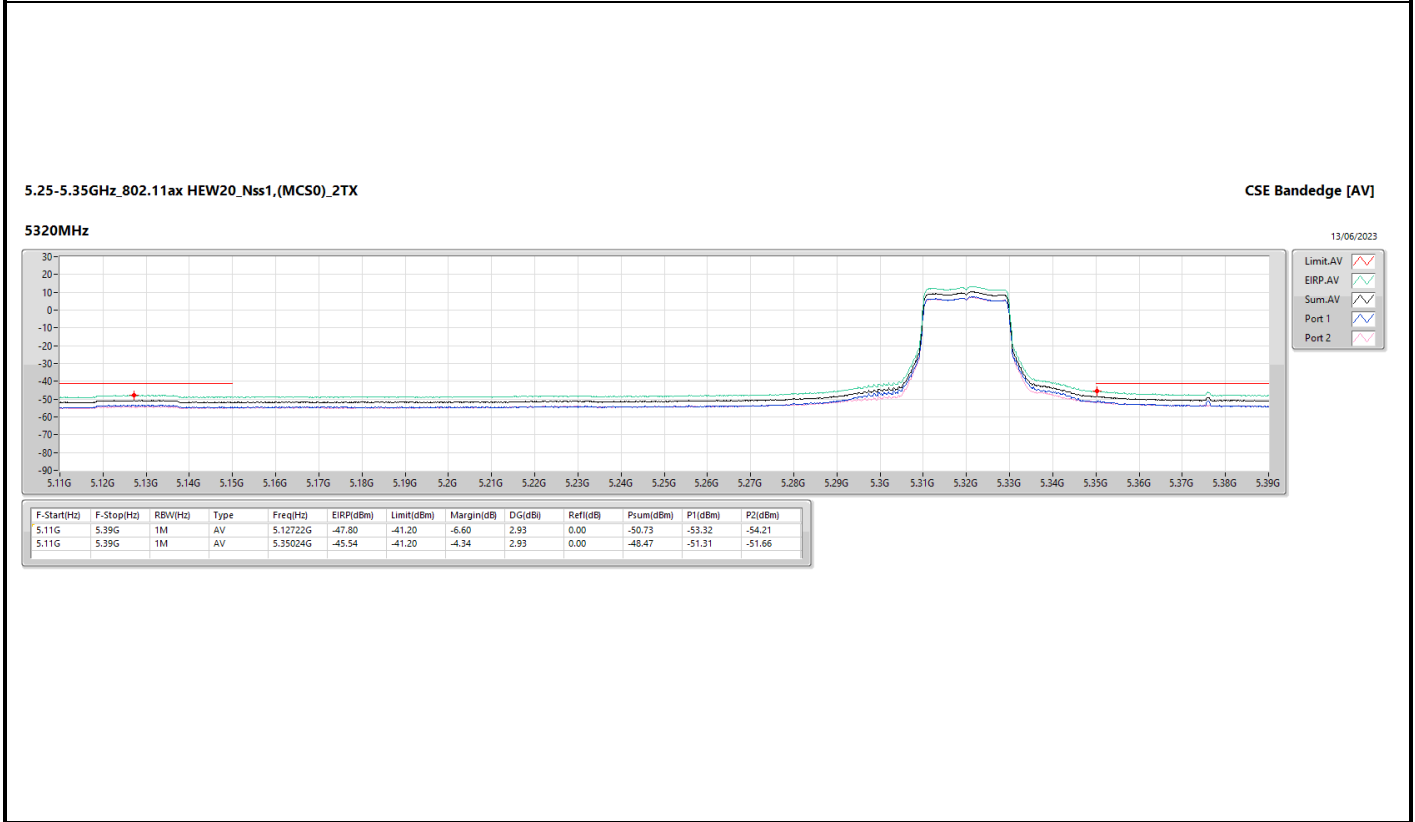

5.15-5.25GHz\_802.11ax HEW20\_Nss1,(MCS0)\_2TX

CSE Bandedge [AV]

5240MHz

13/06/2023

F-Start(Hz)	F-Stop(Hz)	RBW(Hz)	Type	Freq(Hz)	EIRP(dBm)	Limit(dBm)	Margin(dB)	DG(dB)	Ref1(dB)	Psum(dBm)	P1(dBm)	P2(dBm)
5.11G	5.39G	1M	AV	5.1457G	-46.86	-41.20	-5.66	2.85	0.00	-49.71	-52.34	-53.13
5.11G	5.39G	1M	AV	5.376G	-44.79	-41.20	-3.59	2.85	0.00	-47.64	-49.10	-53.10