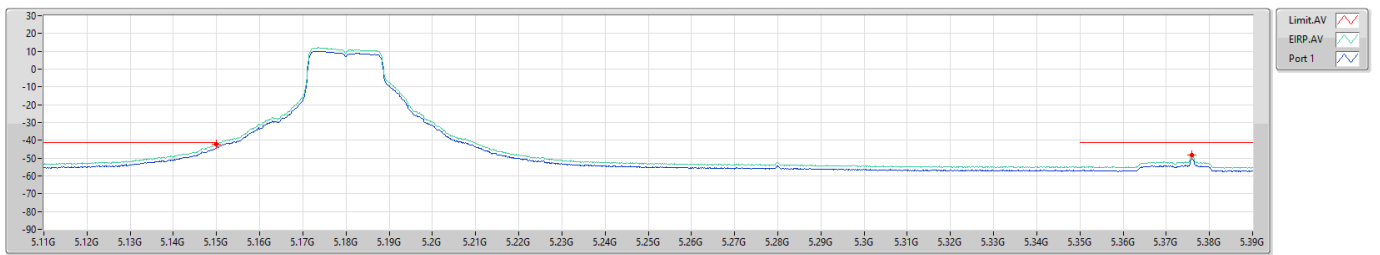

DG = Directional Gain ; PX=Port X ; Psum=P1+P2+...PX

5.15-5.25GHz\_802.11a\_Nss1,(6Mbps)\_1TX

CSE Bandedge [PK]

5180MHz

13/06/2023

F-Start(Hz)	F-Stop(Hz)	RBW(Hz)	Type	Freq(Hz)	EIRP(dBm)	Limit(dBm)	Margin(dB)	DG(dB)	Ref1(dB)	Psum(dBm)	P1(dBm)
5.11G	5.39G	1M	PK	5.14962G	-27.88	-21.20	-6.68	2.00	0.00	-29.88	-29.88
5.11G	5.39G	1M	PK	5.3697G	-39.78	-21.20	-18.58	2.00	0.00	-41.78	-41.78

5.15-5.25GHz\_802.11a\_Nss1,(6Mbps)\_1TX

CSE Bandedge [AV]

5180MHz

13/06/2023

F-Start(Hz)	F-Stop(Hz)	RBW(Hz)	Type	Freq(Hz)	EIRP(dBm)	Limit(dBm)	Margin(dB)	DG(dB)	Ref1(dB)	Psum(dBm)	P1(dBm)
5.11G	5.39G	1M	AV	5.1499G	-42.28	-41.20	-1.08	2.00	0.00	-44.28	-44.28
5.11G	5.39G	1M	AV	5.376G	-48.50	-41.20	-7.30	2.00	0.00	-50.50	-50.50