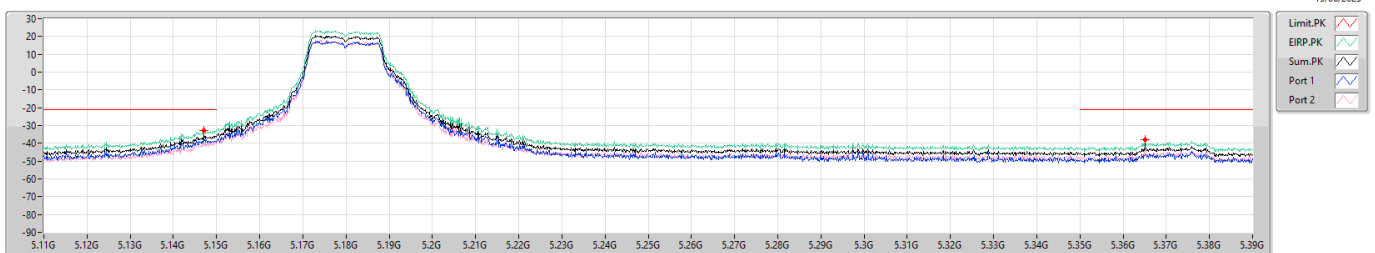

F-Start(Hz)	F-Stop(Hz)	RBW(Hz)	Type	Freq(Hz)	EIRP(dBm)	Limit(dBm)	Margin(dB)	DG(dB)	RefI(dB)	Psum(dBm)	P1(dBm)	P2(dBm)
5.11G	5.39G	1M	PK	5.14696G	-32.88	-21.20	-11.68	2.85	0.00	-35.73	-37.40	-40.68
5.11G	5.39G	1M	PK	5.36508G	-38.01	-21.20	-16.81	2.85	0.00	-40.86	-46.24	-42.34