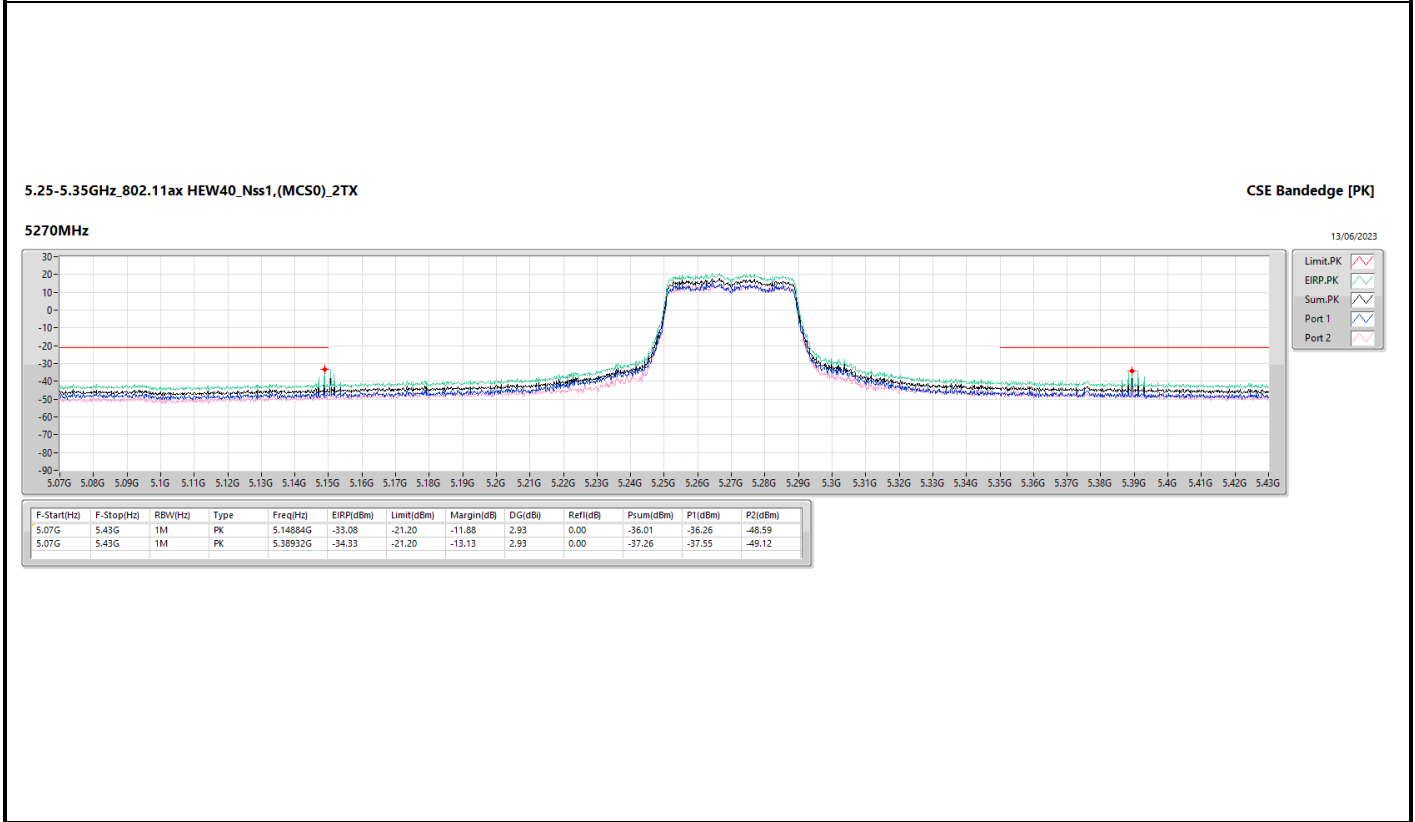

5.15-5.25GHz\_802.11ax HEW40\_Nss1,(MCS0)\_2TX

CSE Bandedge [PK]

5230MHz

13/06/2023

- Limit PK
- ERP PK
- Sum PK
- Port 1
- Port 2

F-Start(Hz)	F-Stop(Hz)	RBW(Hz)	Type	Freq(Hz)	EIRP(dBm)	Limit(dBm)	Margin(dB)	DG(dB)	Ref1(dB)	Psum(dBm)	P1(dBm)	P2(dBm)
5.07G	5.43G	1M	PK	5.1096G	-29.81	-21.20	-8.61	2.85	0.00	-32.66	-32.99	-44.01
5.07G	5.43G	1M	PK	5.3508G	-30.01	-21.20	-8.81	2.85	0.00	-32.86	-33.48	-41.64