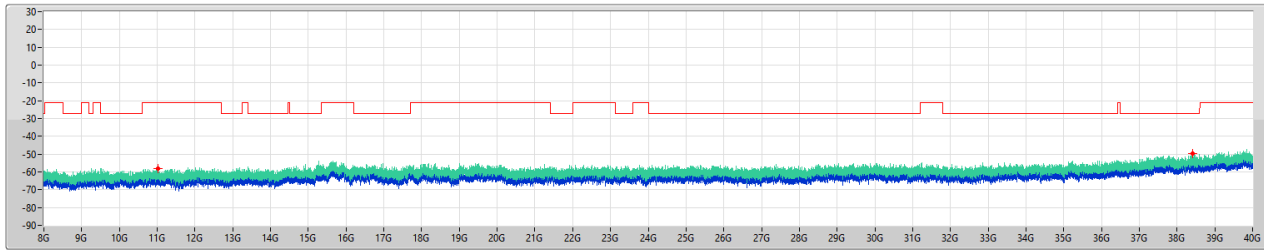

5.47-5.725GHz_802.11ax HEW160_Nss1,(MCS0)_1TX

CSE [PK]

5570MHz

22/03/2023

F-Start(Hz)	F-Stop(Hz)	RBW(Hz)	Type	Freq(Hz)	EIRP(dBm)	Limit(dBm)	Margin(dB)	DG(dB)	Ref1(dB)	Psum(dBm)	P1(dBm)
8G	40G	1M	PK	11.024G	-58.18	-21.20	-36.98	3.11	0.00	-61.29	-61.29
8G	40G	1M	PK	38.408G	-49.48	-27.00	-22.48	3.11	0.00	-52.59	-52.59

5.47-5.725GHz_802.11ax HEW160_Nss1,(MCS0)_1TX

CSE [AV]

5570MHz

22/03/2023