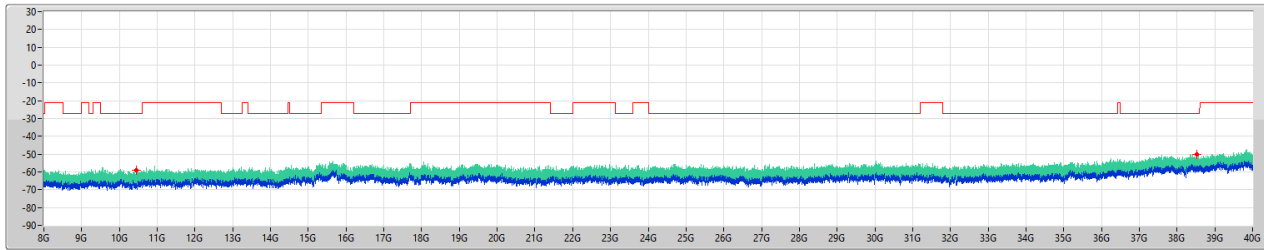

5.15-5.25GHz_802.11ax HEW80_Nss1,(MCS0)_1TX

CSE [PK]

5210MHz

22/03/2023

Limit:PK ☒

ERP:PK ☒

Port 1 ☒

F-Start(Hz)	F-Stop(Hz)	RBW(Hz)	Type	Freq(Hz)	EIRP(dBm)	Limit(dBm)	Margin(dB)	DG(dB)	Ref1(dB)	Psum(dBm)	P1(dBm)
8G	40G	1M	PK	10.442G	-58.99	-27.00	-31.99	3.21	0.00	-62.20	-62.20
8G	40G	1M	PK	38.521G	-49.93	-27.00	-22.93	3.21	0.00	-53.14	-53.14

5.15-5.25GHz_802.11ax HEW80_Nss1,(MCS0)_1TX

CSE [AV]

5210MHz

22/03/2023