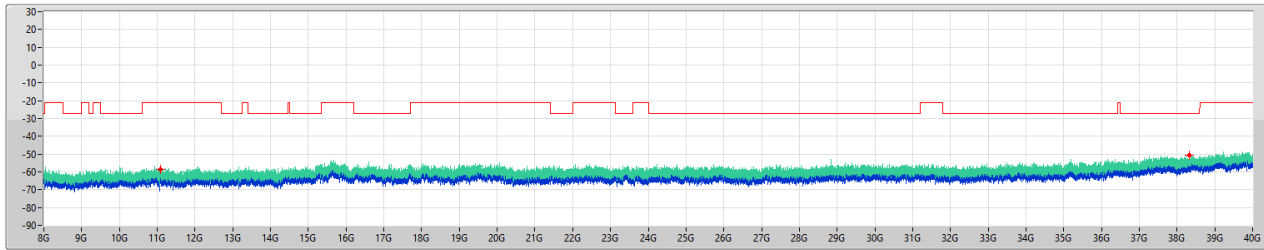

5.47-5.725GHz_802.11ax HEW40_Nss1,(MCS0)_1TX

CSE [PK]

5550MHz

22/03/2023

Limit:PK
ERP:PK
Port 1

F-Start(Hz)	F-Stop(Hz)	RBW(Hz)	Type	Freq(Hz)	EIRP(dBm)	Limit(dBm)	Margin(dB)	DG(dB)	Ref1(dB)	Psum(dBm)	P1(dBm)
8G	40G	1M	PK	11.098G	-58.80	-21.20	-37.60	3.11	0.00	-61.91	-61.91
8G	40G	1M	PK	38.33G	-50.83	-27.00	-23.83	3.11	0.00	-53.94	-53.94

5.47-5.725GHz_802.11ax HEW40_Nss1,(MCS0)_1TX

CSE [AV]

5550MHz

22/03/2023