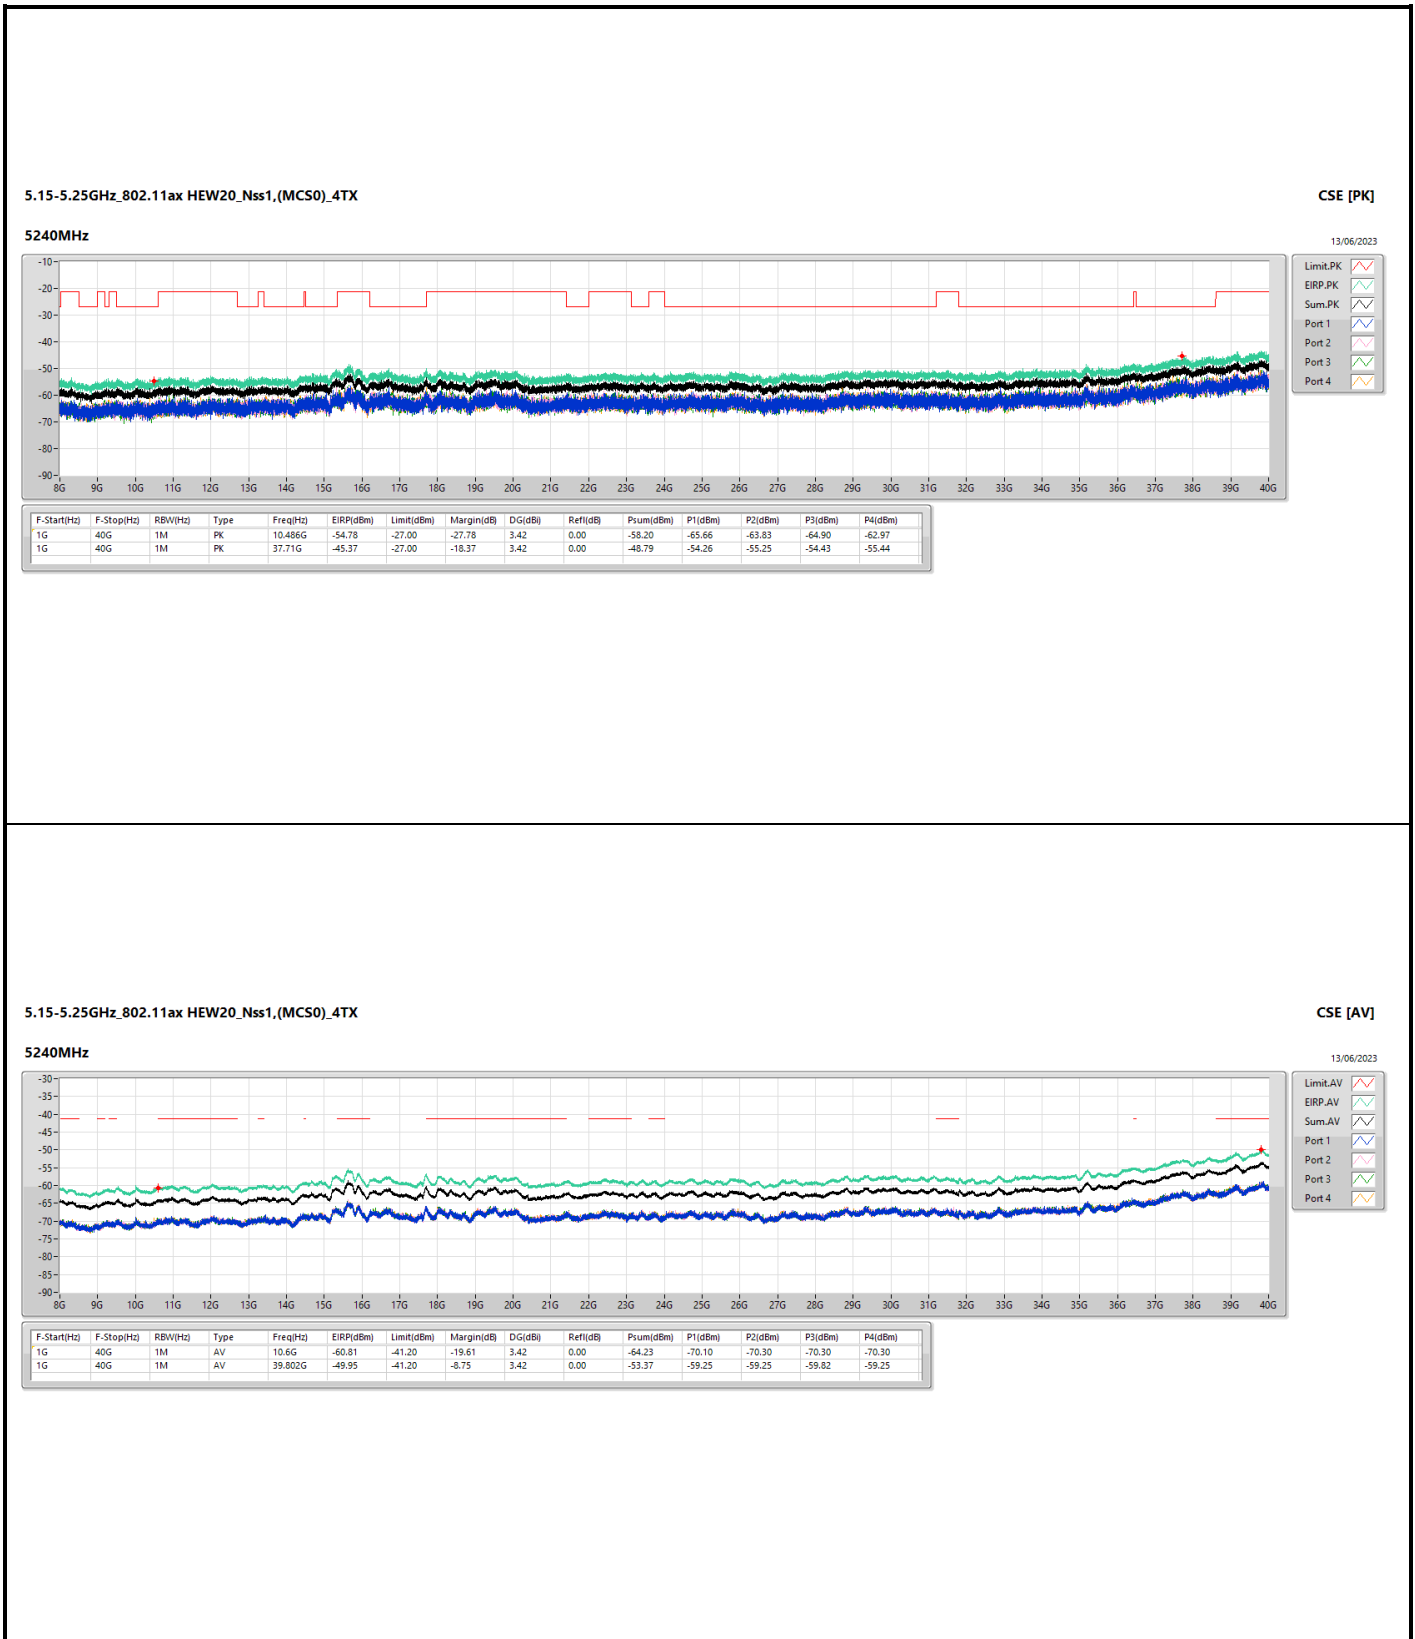

5.15-5.25GHz_802.11ax HEW20_Nss1,(MCS0)_4TX

CSE [AV]

5200MHz

13/06/2023

F-Start(Hz)	F-Stop(Hz)	RBW(Hz)	Type	Freq(Hz)	EIRP(dBm)	Limit(dBm)	Margin(dB)	DG(dB)	Ref1(dB)	Psum(dBm)	P1(dBm)	P2(dBm)	P3(dBm)	P4(dBm)
1G	40G	1M	AV	10.6G	-60.60	-41.20	-19.40	3.42	0.00	-64.02	-70.30	-70.30	-69.70	-69.90
1G	40G	1M	AV	39.826G	-50.03	-41.20	-8.83	3.42	0.00	-53.45	-58.75	-60.00	-59.28	-60.00