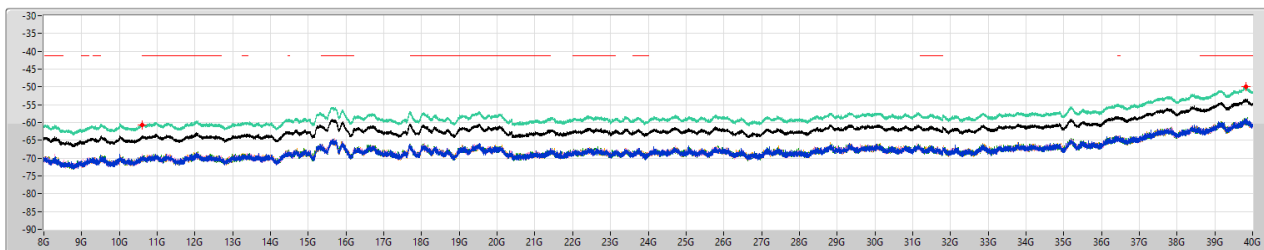

F-Start(Hz)	F-Stop(Hz)	RBW(Hz)	Type	Freq(Hz)	EIRP(dBm)	Limit(dBm)	Margin(dB)	DG(dB)	Ref1(dB)	Psum(dBm)	P1(dBm)	P2(dBm)	P3(dBm)	P4(dBm)
1G	40G	1M	AV	10.6G	-60.60	-41.20	-19.40	3.42	0.00	-64.02	-70.30	-70.30	-69.70	-69.90
1G	40G	1M	AV	39.826G	-50.03	-41.20	-8.83	3.42	0.00	-53.45	-58.75	-60.00	-59.28	-60.00