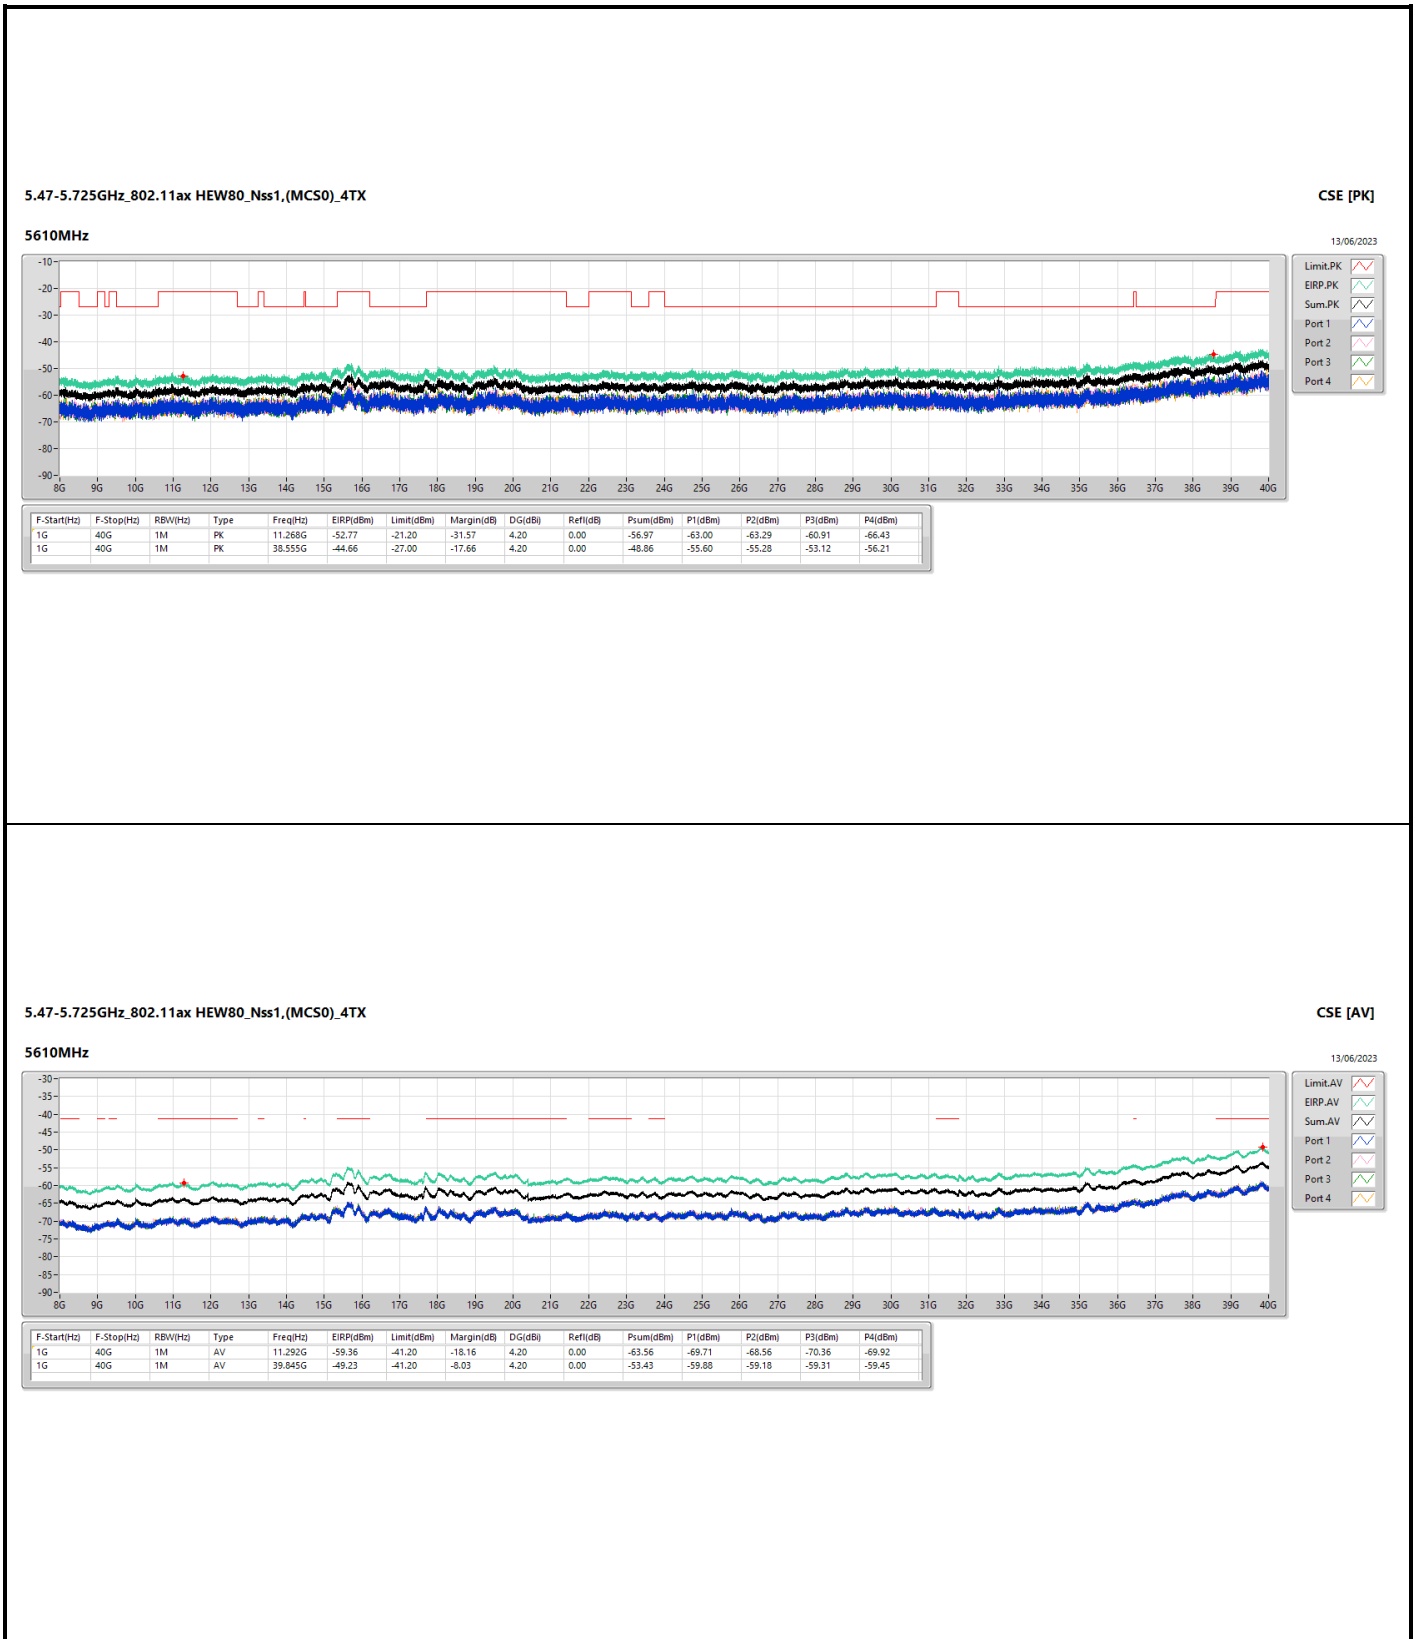

5.25-5.35GHz_802.11ax HEW80_Nss1,(MCS0)_4TX

CSE [AV]

5290MHz

13/06/2023

F-Start(Hz)	F-Stop(Hz)	RBW(Hz)	Type	Freq(Hz)	EIRP(dBm)	Limit(dBm)	Margin(dB)	DG(dB)	Ref1(dB)	Psum(dBm)	P1(dBm)	P2(dBm)	P3(dBm)	P4(dBm)
1G	40G	1M	AV	10.628G	-60.47	-41.20	-19.27	3.54	0.00	-64.01	-69.55	-70.34	-70.14	-70.14
1G	40G	1M	AV	39.799G	-49.90	-41.20	-8.70	3.54	0.00	-53.44	-59.68	-59.12	-59.39	-59.68