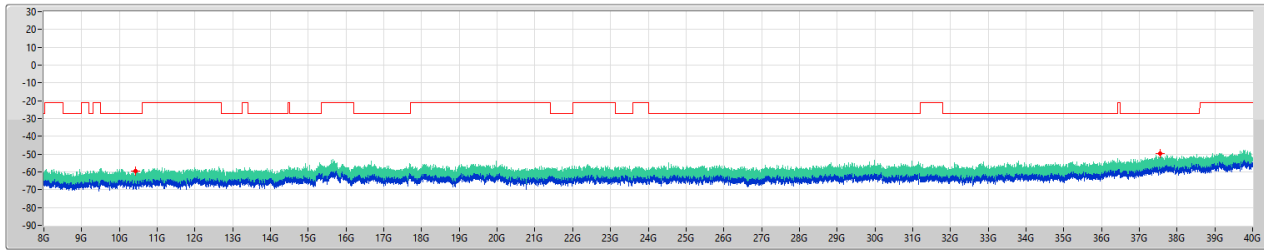

5.15-5.25GHz_802.11a_Nss1,(6Mbps)_1TX

CSE [PK]

5200MHz

22/03/2023

Limit:PK ☐

EIRP:PK ☐

Port 1 ☐

F-Start(Hz)	F-Stop(Hz)	RBW(Hz)	Type	Freq(Hz)	EIRP(dBm)	Limit(dBm)	Margin(dB)	DG(dB)	Ref1(dB)	Psum(dBm)	P1(dBm)
8G	40G	1M	PK	10.416G	-59.65	-27.00	-32.65	3.21	0.00	-62.86	-62.86
8G	40G	1M	PK	37.552G	-49.78	-27.00	-22.78	3.21	0.00	-52.99	-52.99

5.15-5.25GHz_802.11a_Nss1,(6Mbps)_1TX

CSE [AV]

5200MHz

22/03/2023