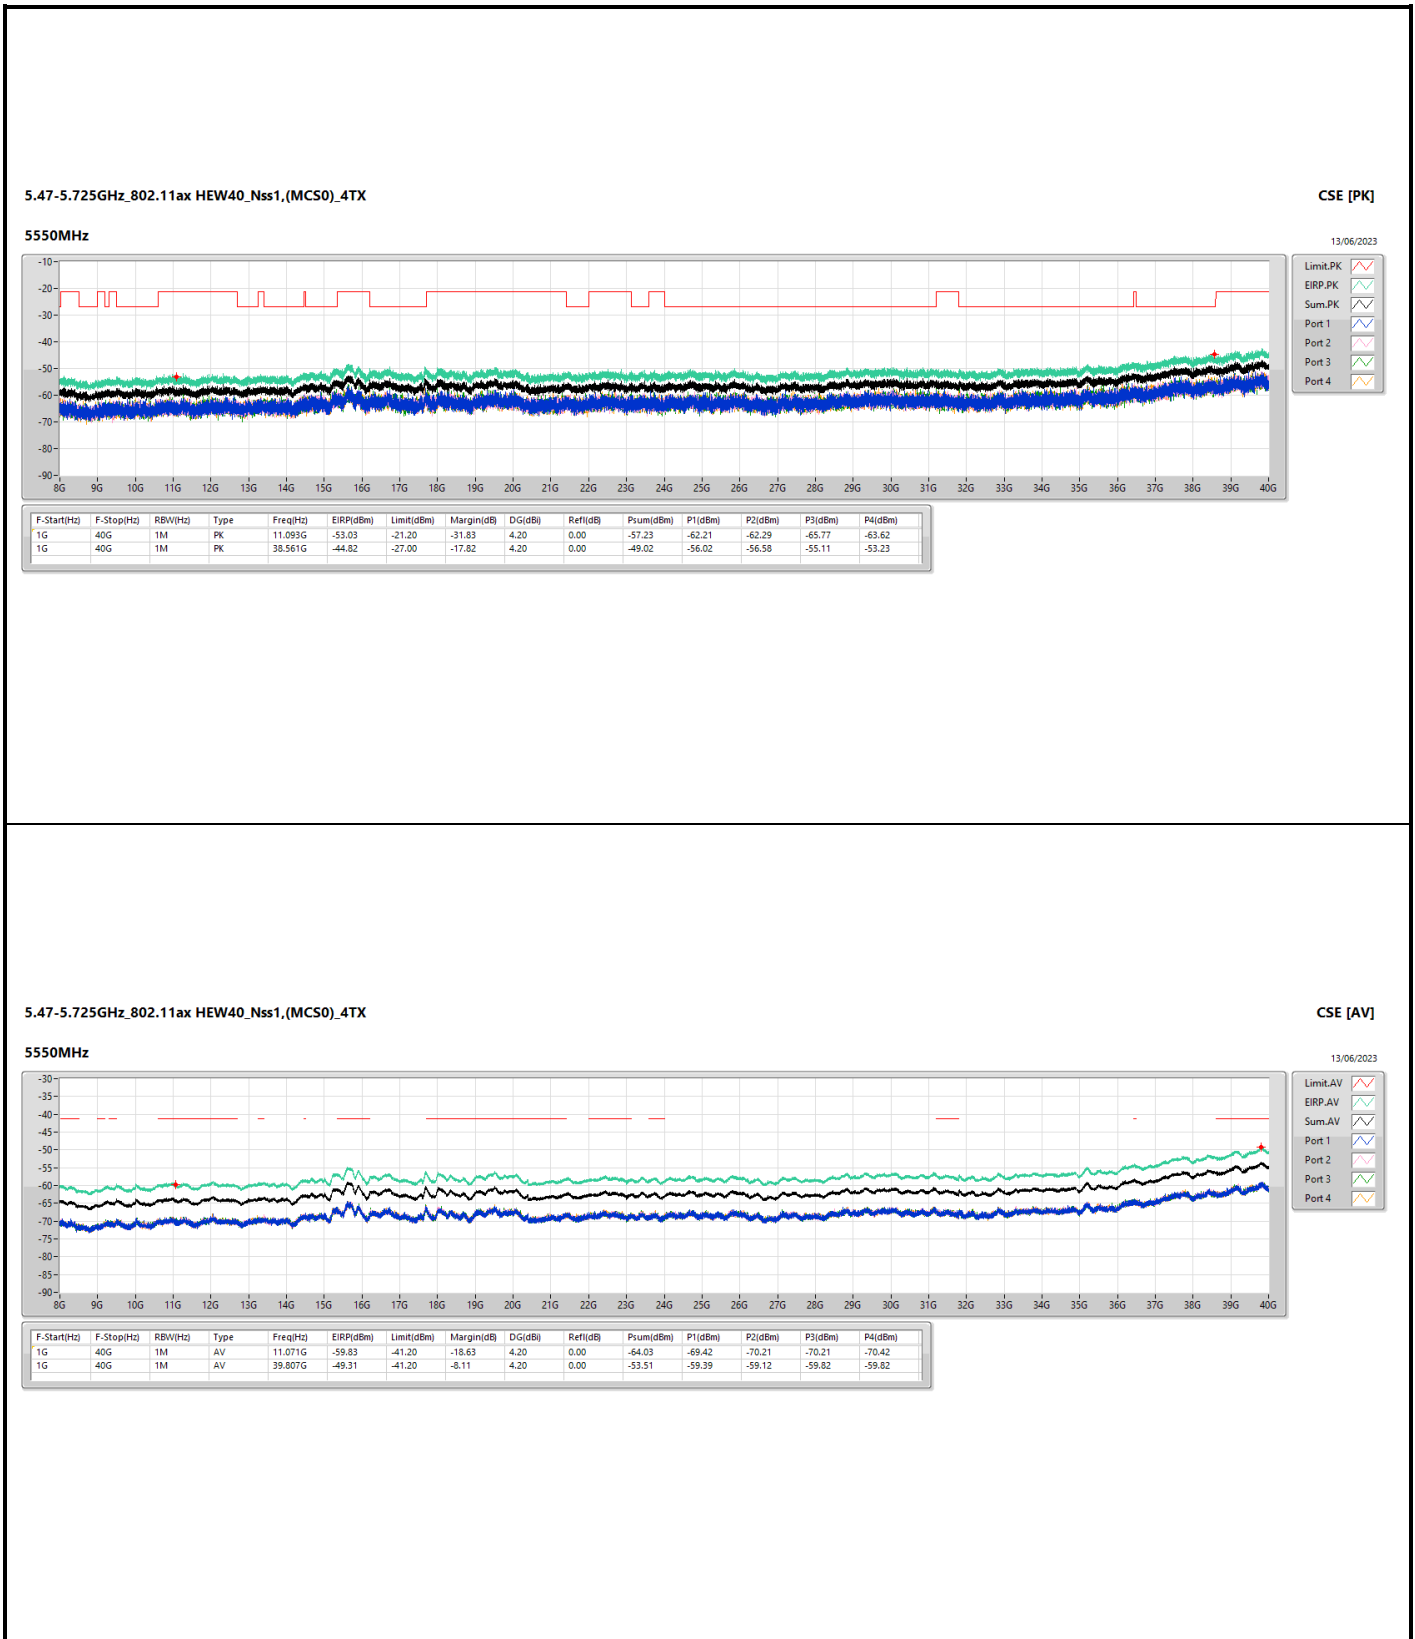

5.47-5.725GHz_802.11ax HEW40_Nss1,(MCS0)_4TX

CSE [AV]

5510MHz

13/06/2023

- Limit.AV
- EIRP.AV
- Sum.AV
- Port 1
- Port 2
- Port 3
- Port 4

F-Start(Hz)	F-Stop(Hz)	RBW(Hz)	Type	Freq(Hz)	EIRP(dBm)	Limit(dBm)	Margin(dB)	DG(dB)	Ref1(dB)	Psum(dBm)	P1(dBm)	P2(dBm)	P3(dBm)	P4(dBm)
1G	40G	1M	AV	10.991G	-59.20	-41.20	-18.00	4.20	0.00	-63.40	-69.88	-69.48	-69.09	-69.28
1G	40G	1M	AV	39.831G	-49.21	-41.20	-8.01	4.20	0.00	-53.41	-59.43	-59.43	-59.43	-59.43