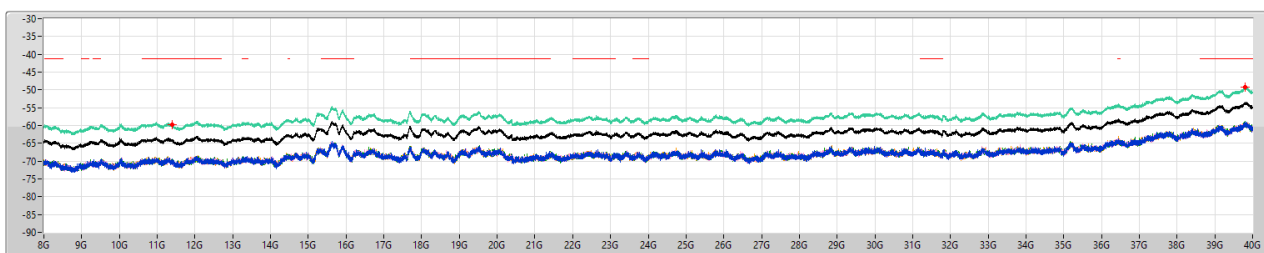

5.47-5.725GHz_802.11ax HEW20_Nss1,(MCS0)_4TX

CSE [PK]

5700MHz

13/06/2023

- Limit-PK
- ERP-PK
- Sum-PK
- Port 1
- Port 2
- Port 3
- Port 4

F-Start(Hz)	F-Stop(Hz)	RBW(Hz)	Type	Freq(Hz)	EIRP(dBm)	Limit(dBm)	Margin(dB)	DG(dB)	Ref1(dB)	Psum(dBm)	P1(dBm)	P2(dBm)	P3(dBm)	P4(dBm)
1G	40G	1M	PK	11.394G	-53.39	-21.20	-32.19	4.20	0.00	-57.59	-62.90	-65.47	-62.03	-64.98
1G	40G	1M	PK	38.413G	-44.85	-27.00	-17.85	4.20	0.00	-49.05	-55.12	-55.51	-54.10	-55.72

5.47-5.725GHz_802.11ax HEW20_Nss1,(MCS0)_4TX

CSE [AV]

5700MHz

13/06/2023

- Limit-AV
- ERP-AV
- Sum-AV
- Port 1
- Port 2
- Port 3
- Port 4

F-Start(Hz)	F-Stop(Hz)	RBW(Hz)	Type	Freq(Hz)	EIRP(dBm)	Limit(dBm)	Margin(dB)	DG(dB)	Ref1(dB)	Psum(dBm)	P1(dBm)	P2(dBm)	P3(dBm)	P4(dBm)
1G	40G	1M	AV	11.405G	-59.77	-41.20	-18.57	4.20	0.00	-63.97	-69.35	-69.95	-70.59	-70.16
1G	40G	1M	AV	39.812G	-49.25	-41.20	-8.05	4.20	0.00	-53.45	-59.83	-59.26	-59.40	-59.40