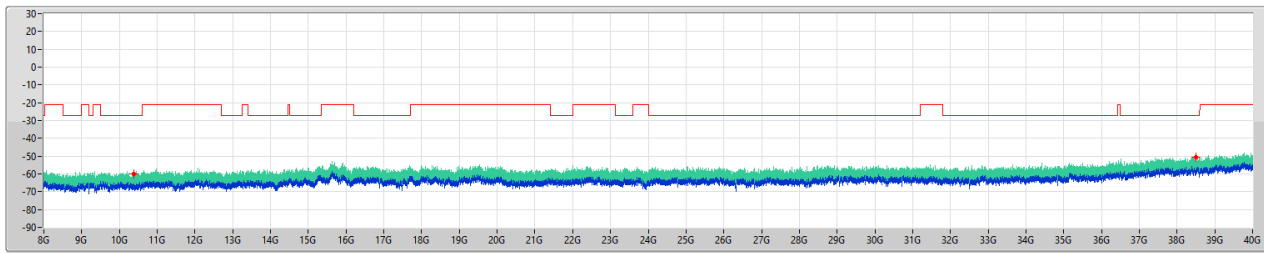

5.15-5.25GHz_802.11a_Nss1,(6Mbps)_1TX

CSE [PK]

5180MHz

22/03/2023

Limit.PK
ERP.PK
Port 1

F-Start(Hz)	F-Stop(Hz)	RBW(Hz)	Type	Freq(Hz)	EIRP(dBm)	Limit(dBm)	Margin(dB)	DG(dB)	Ref(dB)	Psum(dBm)	P1(dBm)
8G	40G	1M	PK	10.377G	-59.89	-27.00	-32.89	3.21	0.00	-63.10	-63.10
8G	40G	1M	PK	38.49G	-50.63	-27.00	-23.63	3.21	0.00	-53.84	-53.84

5.15-5.25GHz_802.11a_Nss1,(6Mbps)_1TX

CSE [AV]

5180MHz

22/03/2023