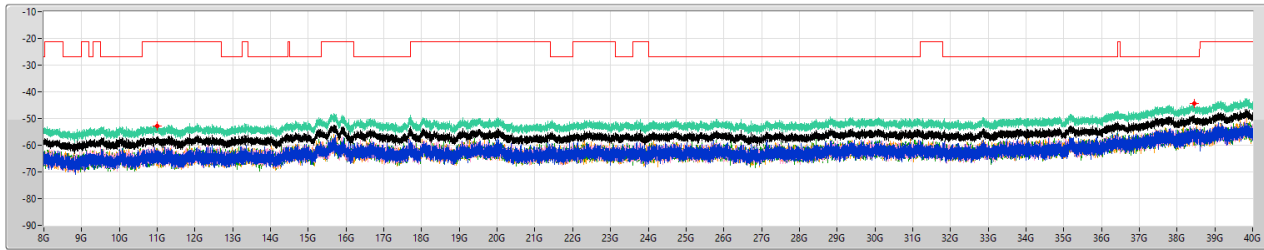

5.47-5.725GHz_802.11ax HEW40_Nss1,(MCS0)_4TX

CSE [PK]

5510MHz

13/06/2023

- Limit.PK
- EIRP.PK
- Sum.PK
- Port 1
- Port 2
- Port 3
- Port 4

F-Start(Hz)	F-Stop(Hz)	RBW(Hz)	Type	Freq(Hz)	EIRP(dBm)	Limit(dBm)	Margin(dB)	DG(dB)	Ref1(dB)	Psum(dBm)	P1(dBm)	P2(dBm)	P3(dBm)	P4(dBm)
1G	40G	1M	PK	11.005G	-52.68	-21.20	-31.48	4.20	0.00	-56.88	-63.92	-62.76	-61.66	-63.62
1G	40G	1M	PK	38.45G	-44.47	-27.00	-17.47	4.20	0.00	-48.67	-55.02	-54.59	-53.67	-55.75

5.47-5.725GHz_802.11ax HEW40_Nss1,(MCS0)_4TX

CSE [AV]

5510MHz

13/06/2023