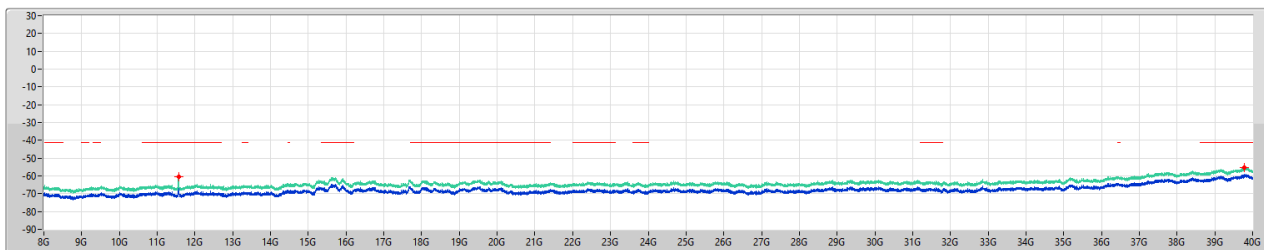

Limit.AV ☒

ERP.AV ☒

Port 1 ☒

F-Start(Hz)	F-Stop(Hz)	RBW(Hz)	Type	Freq(Hz)	EIRP(dBm)	Limit(dBm)	Margin(dB)	DG(dB)	Ref1(dB)	Psum(dBm)	P1(dBm)
8G	40G	1M	AV	11.571G	-60.59	-41.20	-19.39	3.78	0.00	-64.37	-64.37
8G	40G	1M	AV	39.774G	-55.30	-41.20	-14.10	3.78	0.00	-59.08	-59.08