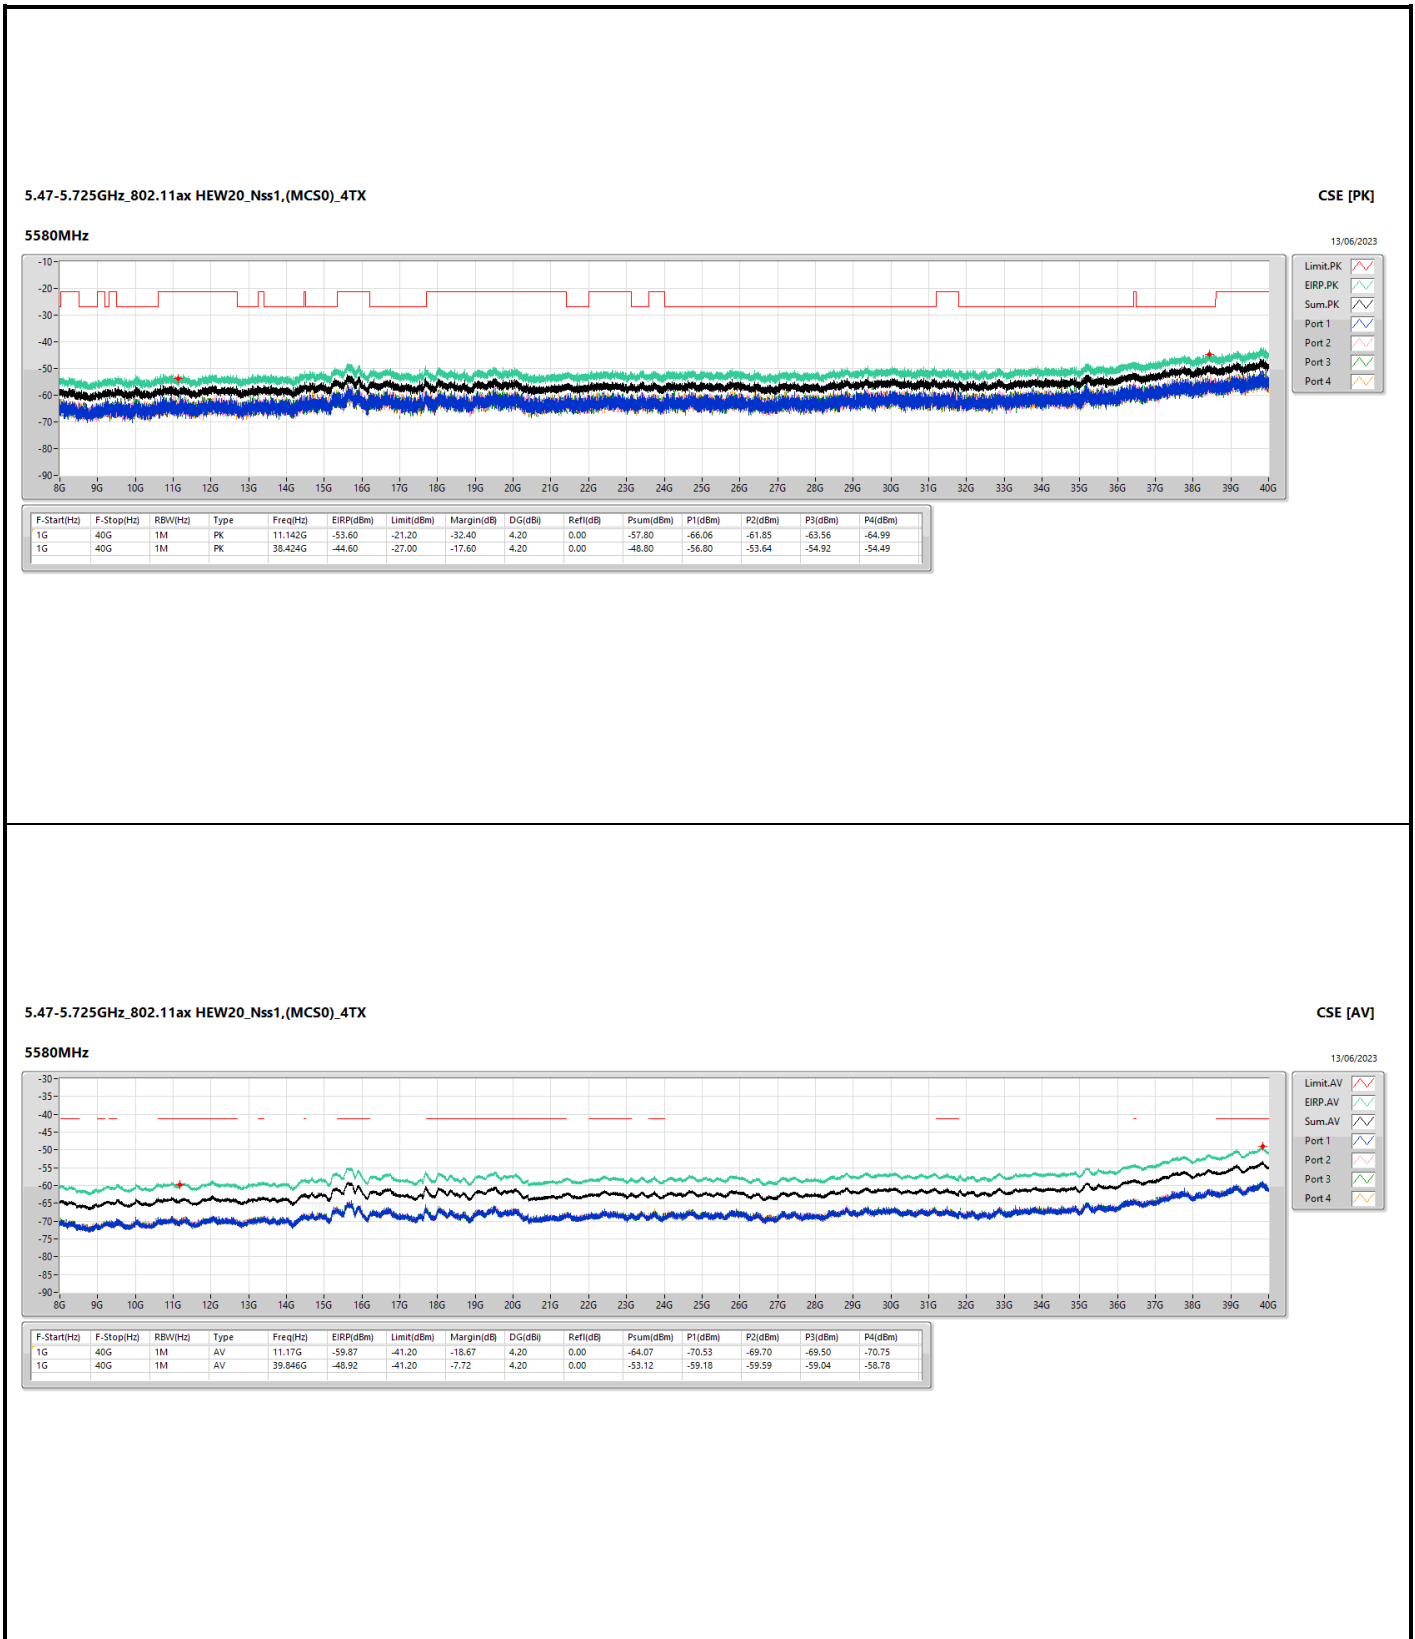

5.47-5.725GHz_802.11ax HEW20_Nss1,(MCS0)_4TX

CSE [AV]

5500MHz

13/06/2023

F-Start(Hz)	F-Stop(Hz)	RBW(Hz)	Type	Freq(Hz)	EIRP(dBm)	Limit(dBm)	Margin(dB)	DG(dB)	Ref1(dB)	Psum(dBm)	P1(dBm)	P2(dBm)	P3(dBm)	P4(dBm)
1G	40G	1M	AV	11G	-59.35	-41.20	-18.15	4.20	0.00	-63.55	-69.28	-69.68	-69.88	-69.48
1G	40G	1M	AV	39.811G	-49.24	-41.20	-8.04	4.20	0.00	-53.44	-59.68	-59.54	-59.12	-59.54