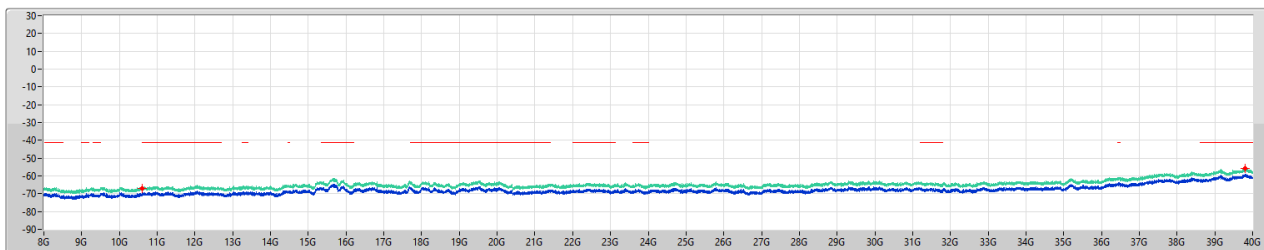

Limit:AV ☒

ERP:AV ☒

Port 1 ☒

F-Start(Hz)	F-Stop(Hz)	RBW(Hz)	Type	Freq(Hz)	EIRP(dBm)	Limit(dBm)	Margin(dB)	DG(dB)	Ref1(dB)	Psum(dBm)	P1(dBm)
8G	40G	1M	AV	10.6G	-67.09	-41.20	-25.89	3.21	0.00	-70.30	-70.30
8G	40G	1M	AV	39.805G	-55.90	-41.20	-14.70	3.21	0.00	-59.11	-59.11