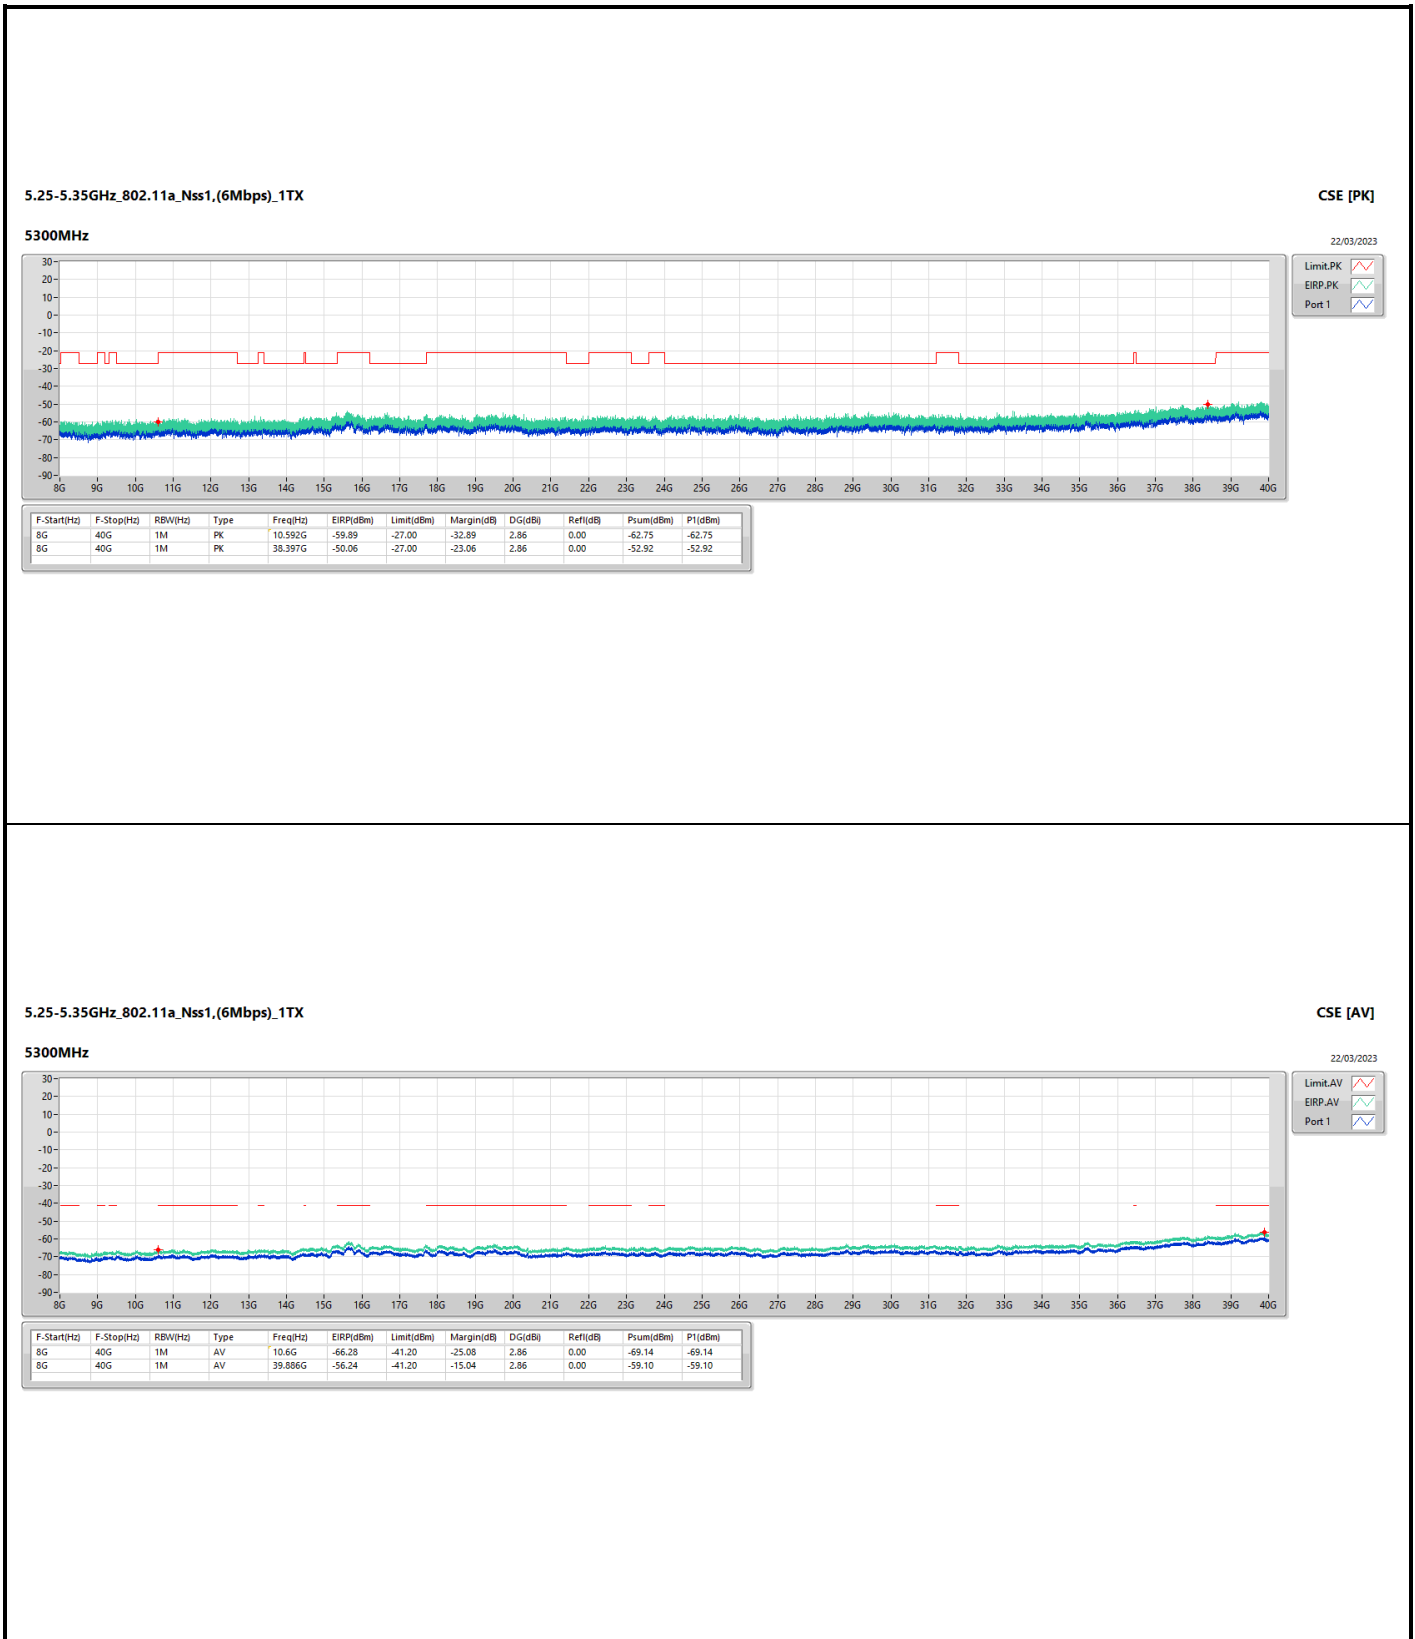

5.15-5.25GHz_802.11a_Nss1,(6Mbps)_1TX

CSE [AV]

5240MHz

22/03/2023

Limit AV 
 ERP-AV 
 Port 1 

F-Start(Hz)	F-Stop(Hz)	RBW(Hz)	Type	Freq(Hz)	EIRP(dBm)	Limit(dBm)	Margin(dB)	DG(dB)	Ref1(dB)	Psum(dBm)	P1(dBm)
8G	40G	1M	AV	10.6G	-66.49	-41.20	-25.29	3.21	0.00	-69.70	-69.70
8G	40G	1M	AV	39.822G	-55.66	-41.20	-14.46	3.21	0.00	-58.87	-58.87