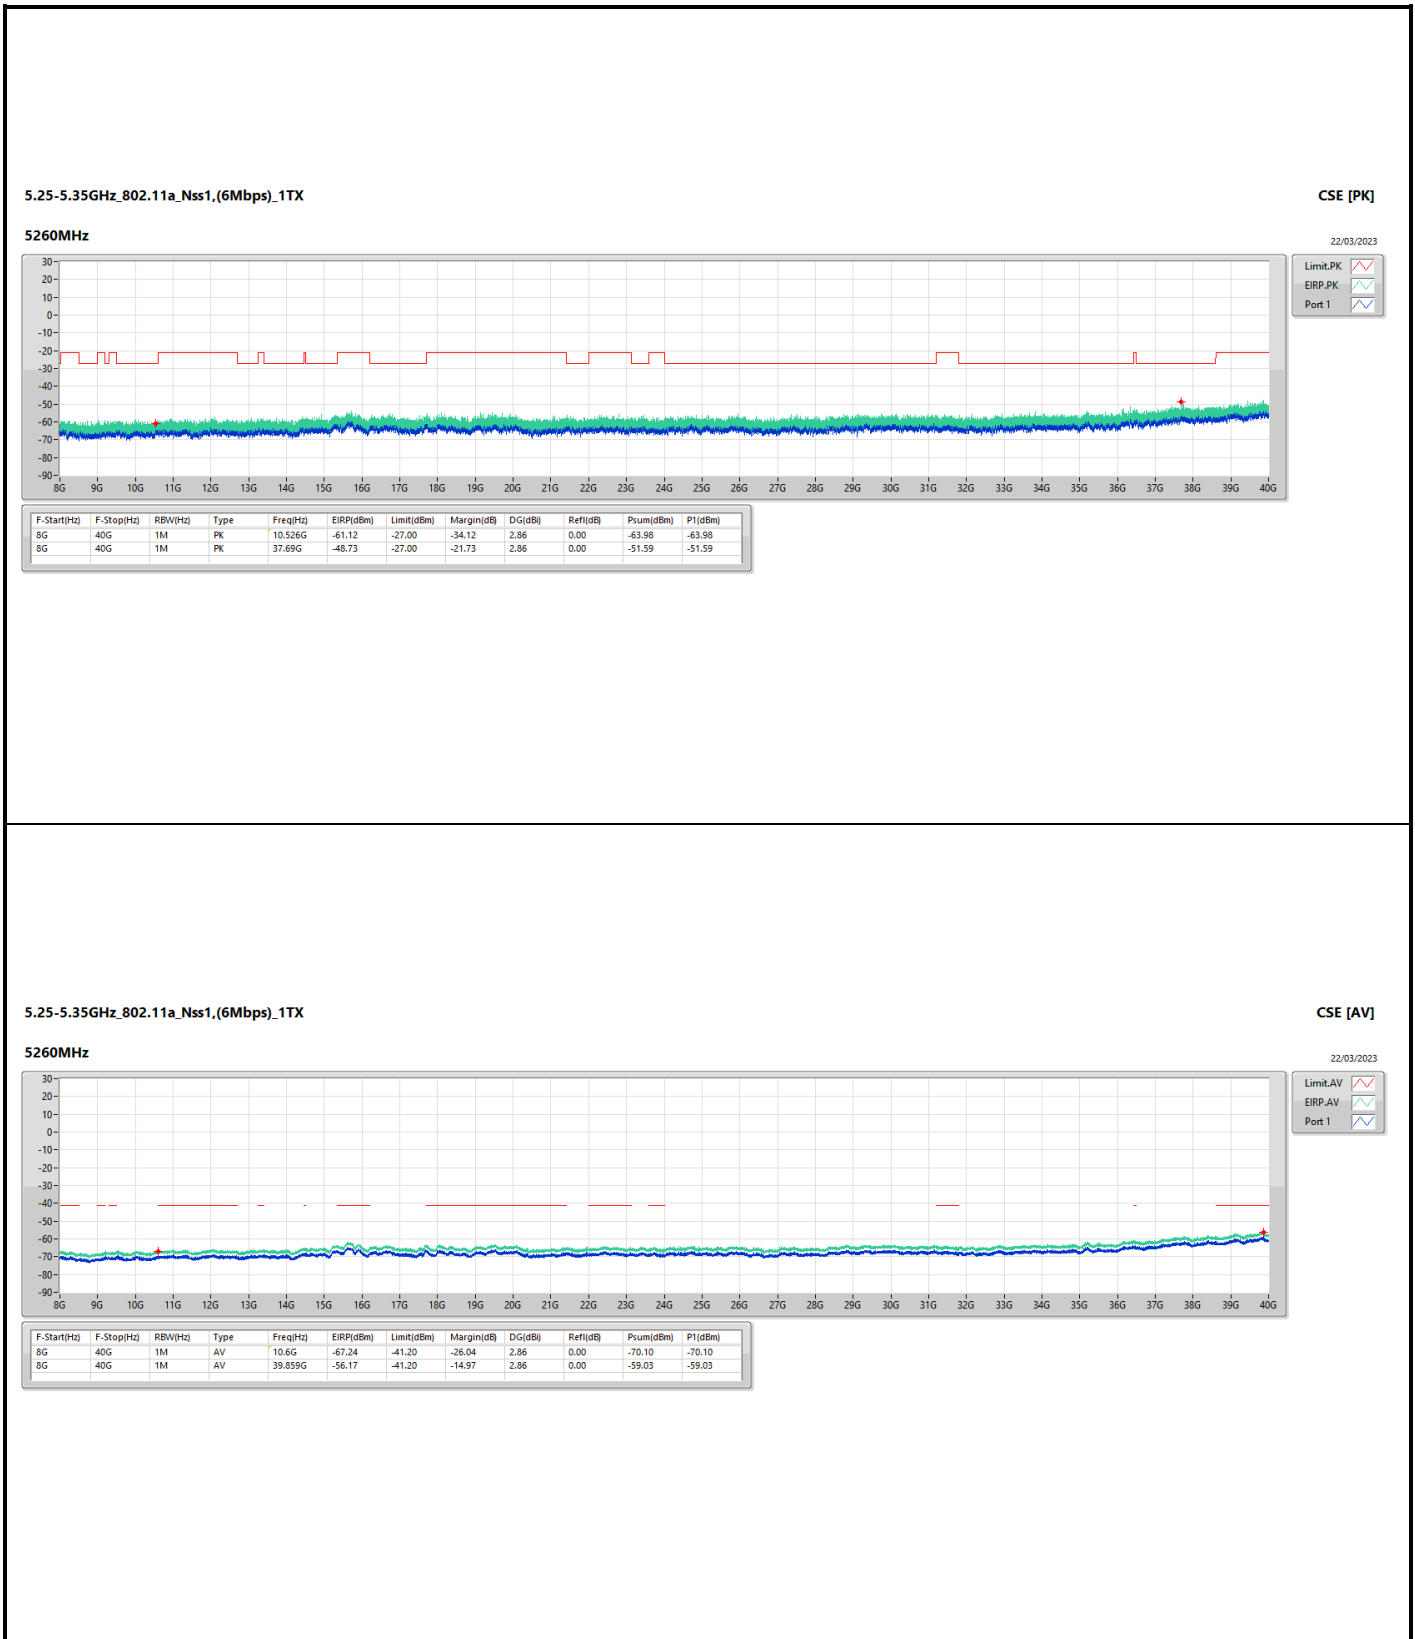

5.15-5.25GHz_802.11a_Nss1,(6Mbps)_1TX

CSE [AV]

5240MHz

22/03/2023

Limit AV 
 ERP-AV 
 Port 1 

F-Start(Hz)	F-Stop(Hz)	RBW(Hz)	Type	Freq(Hz)	EIRP(dBm)	Limit(dBm)	Margin(dB)	DG(dB)	Ref1(dB)	Psum(dBm)	P1(dBm)
8G	40G	1M	AV	10.6G	-66.49	-41.20	-25.29	3.21	0.00	-69.70	-69.70
8G	40G	1M	AV	39.822G	-55.66	-41.20	-14.46	3.21	0.00	-58.87	-58.87