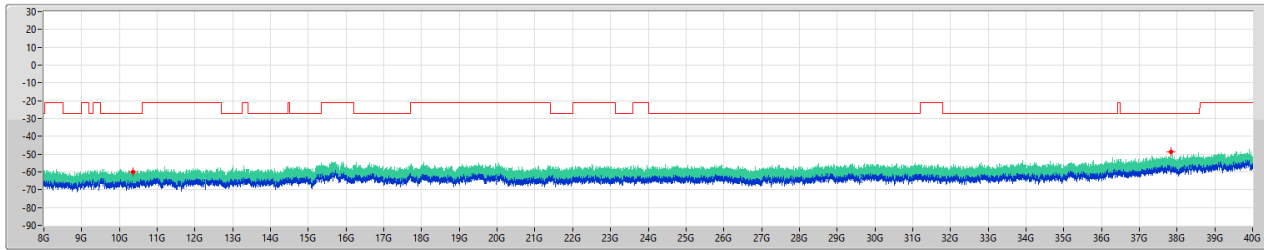

5.15-5.25GHz_802.11ax HEW40_Nss1,(MCS0)_1TX

CSE [PK]

5190MHz

22/03/2023

Limit:PK ☒

ERP:PK ☒

Port 1 ☒

F-Start(Hz)	F-Stop(Hz)	RBW(Hz)	Type	Freq(Hz)	EIRP(dBm)	Limit(dBm)	Margin(dB)	DG(dB)	Ref1(dB)	Psum(dBm)	P1(dBm)
8G	40G	1M	PK	10.359G	-59.91	-27.00	-32.91	3.21	0.00	-63.12	-63.12
8G	40G	1M	PK	37.848G	-48.62	-27.00	-21.62	3.21	0.00	-51.83	-51.83

5.15-5.25GHz_802.11ax HEW40_Nss1,(MCS0)_1TX

CSE [AV]

5190MHz

22/03/2023