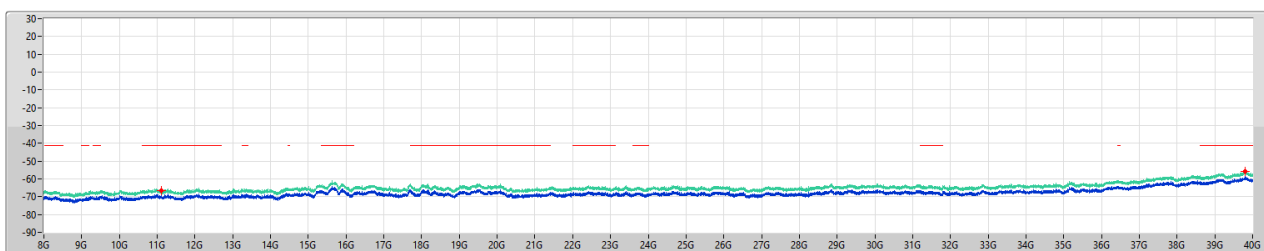

Limit:AV
ERP:AV
Port 1

F-Start(Hz)	F-Stop(Hz)	RBW(Hz)	Type	Freq(Hz)	EIRP(dBm)	Limit(dBm)	Margin(dB)	DG(dB)	Ref1(dB)	Psum(dBm)	P1(dBm)
8G	40G	1M	AV	11.116G	-66.43	-41.20	-25.23	3.11	0.00	-69.54	-69.54
8G	40G	1M	AV	39.811G	-55.62	-41.20	-14.42	3.11	0.00	-58.73	-58.73