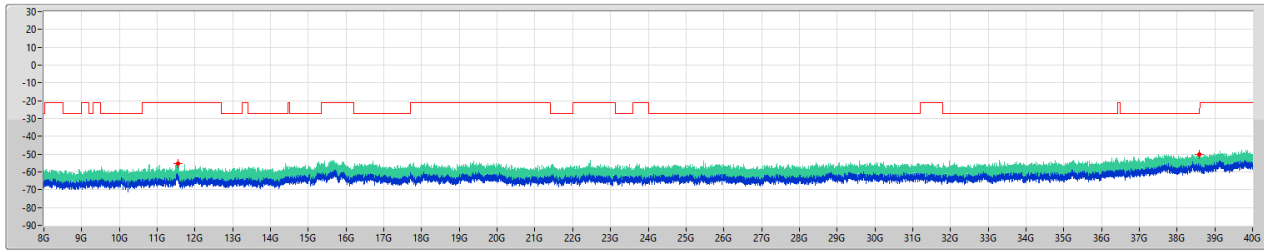

5.725-5.85GHz_802.11ax HEW80_Nss1,(MCS0)_1TX

CSE [PK]

5775MHz

22/03/2023

Limit.PK
EIRP.PK
Port 1

F-Start(Hz)	F-Stop(Hz)	RBW(Hz)	Type	Freq(Hz)	EIRP(dBm)	Limit(dBm)	Margin(dB)	DG(dB)	Ref(dB)	Psum(dBm)	P1(dBm)
8G	40G	1M	PK	11.546G	-55.12	-21.20	-33.92	3.78	0.00	-58.90	-58.90
8G	40G	1M	PK	38.596G	-50.14	-27.00	-23.14	3.78	0.00	-53.92	-53.92

5.725-5.85GHz_802.11ax HEW80_Nss1,(MCS0)_1TX

CSE [AV]

5775MHz

22/03/2023