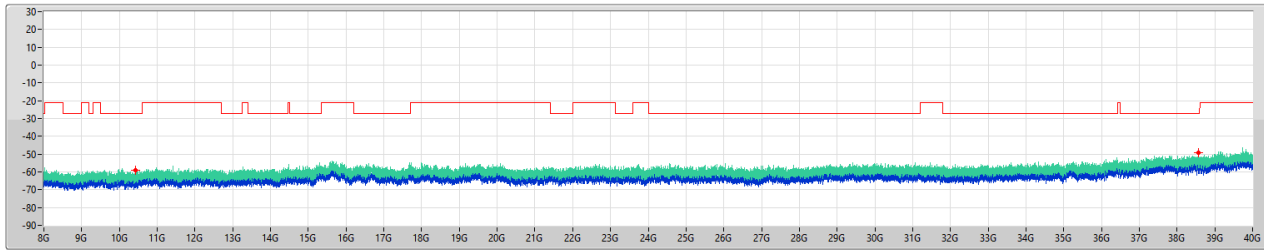

5.15-5.25GHz_802.11ax_HEW40_Nss1,(MCS0)_1TX

CSE [PK]

5230MHz

22/03/2023

Limit.PK
EIRP.PK
Port 1

F-Start(Hz)	F-Stop(Hz)	RBW(Hz)	Type	Freq(Hz)	EIRP(dBm)	Limit(dBm)	Margin(dB)	DG(dB)	Ref1(dB)	Psum(dBm)	P1(dBm)
8G	40G	1M	PK	10.436G	-59.17	-27.00	-32.17	3.21	0.00	-62.38	-62.38
8G	40G	1M	PK	38.558G	-49.17	-27.00	-22.17	3.21	0.00	-52.38	-52.38

5.15-5.25GHz_802.11ax_HEW40_Nss1,(MCS0)_1TX

CSE [AV]

5230MHz

22/03/2023