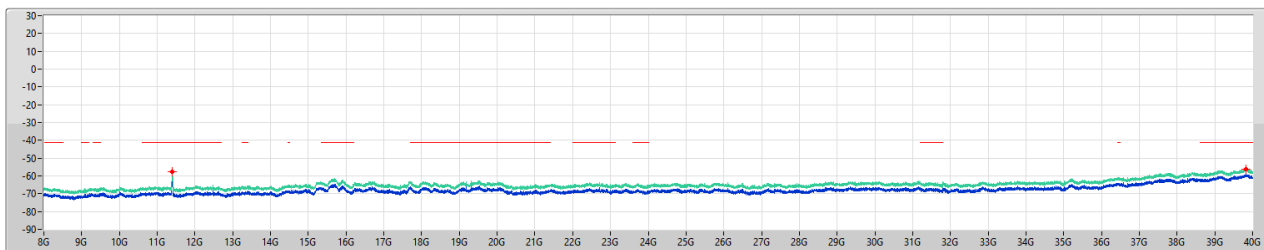

Limit:AV ☒

ERP:AV ☒

Port 1 ☒

F-Start(Hz)	F-Stop(Hz)	RBW(Hz)	Type	Freq(Hz)	EIRP(dBm)	Limit(dBm)	Margin(dB)	DG(dB)	RefI(dB)	Psum(dBm)	P1(dBm)
8G	40G	1M	AV	11.398G	-57.57	-41.20	-16.37	3.11	0.00	-60.68	-60.68
8G	40G	1M	AV	39.822G	-56.03	-41.20	-14.83	3.11	0.00	-59.14	-59.14