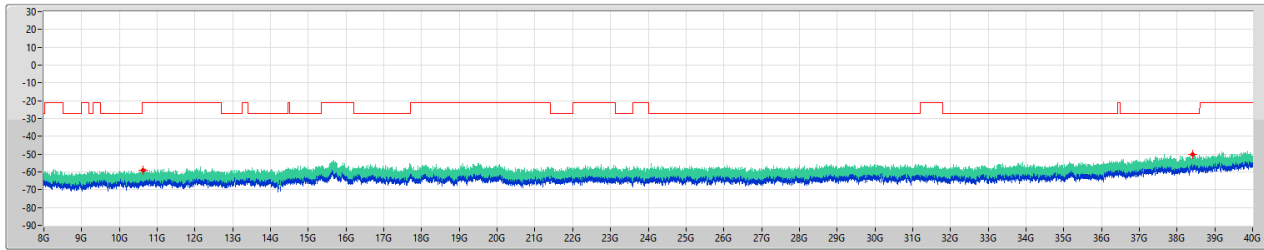

5.25-5.35GHz_802.11ax HEW20_Nss1,(MCS0)_1TX

CSE [PK]

5320MHz

22/03/2023

Limit:PK
ERP-PK
Port 1

F-Start(Hz)	F-Stop(Hz)	RBW(Hz)	Type	Freq(Hz)	EIRP(dBm)	Limit(dBm)	Margin(dB)	DG(dB)	Ref1(dB)	Psum(dBm)	P1(dBm)
8G	40G	1M	PK	10.63G	-59.00	-21.20	-37.80	2.86	0.00	-61.86	-61.86
8G	40G	1M	PK	38.416G	-50.22	-27.00	-23.22	2.86	0.00	-53.08	-53.08

5.25-5.35GHz_802.11ax HEW20_Nss1,(MCS0)_1TX

CSE [AV]

5320MHz

22/03/2023