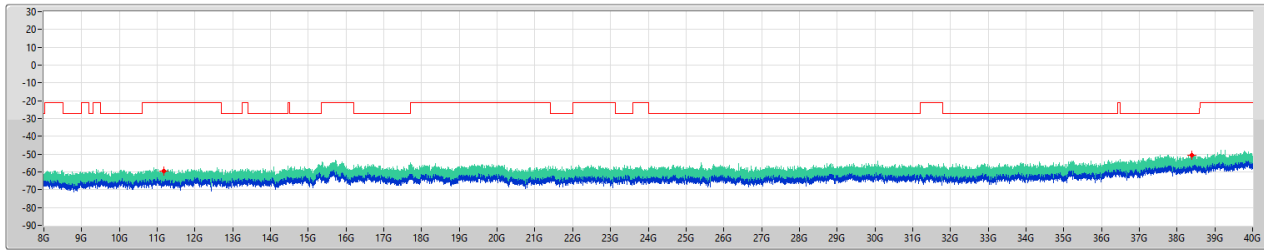

5.47-5.725GHz_802.11ax HEW20_Nss1,(MCS0)_1TX

CSE [PK]

5580MHz

22/03/2023

Limit-PK
ERP-PK
Port 1

F-Start(Hz)	F-Stop(Hz)	RBW(Hz)	Type	Freq(Hz)	EIRP(dBm)	Limit(dBm)	Margin(dB)	DG(dB)	Ref1(dB)	Psum(dBm)	P1(dBm)
8G	40G	1M	PK	11.166G	-59.45	-21.20	-38.25	3.11	0.00	-62.56	-62.56
8G	40G	1M	PK	38.401G	-50.61	-27.00	-23.61	3.11	0.00	-53.72	-53.72

5.47-5.725GHz_802.11ax HEW20_Nss1,(MCS0)_1TX

CSE [AV]

5580MHz

22/03/2023