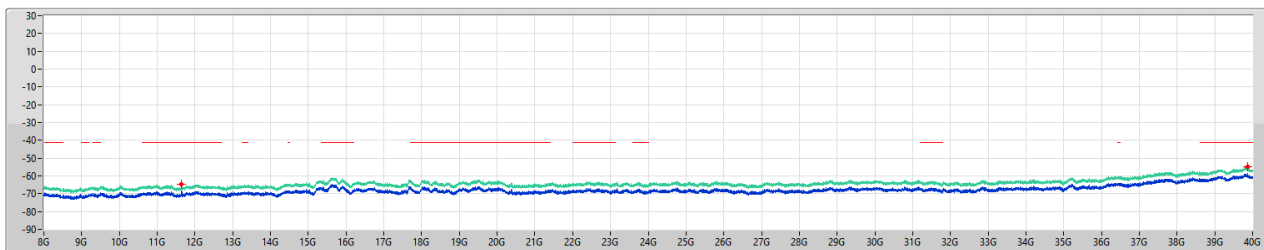

Limit:AV ☒

ERP:AV ☒

Port 1 ☒

F-Start(Hz)	F-Stop(Hz)	RBW(Hz)	Type	Freq(Hz)	EIRP(dBm)	Limit(dBm)	Margin(dB)	DG(dB)	Ref1(dB)	Psum(dBm)	P1(dBm)
8G	40G	1M	AV	11.648G	-64.59	-41.20	-23.39	3.78	0.00	-68.37	-68.37
8G	40G	1M	AV	39.865G	-54.94	-41.20	-13.74	3.78	0.00	-58.72	-58.72