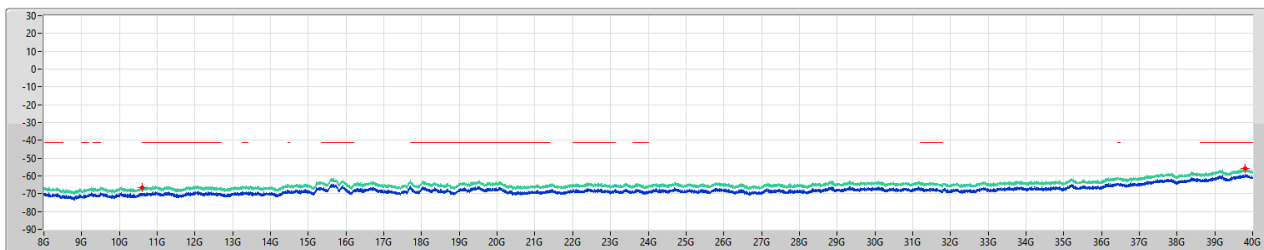

Limit:AV ☒

ERP:AV ☒

Port 1 ☒

F-Start(Hz)	F-Stop(Hz)	RBW(Hz)	Type	Freq(Hz)	EIRP(dBm)	Limit(dBm)	Margin(dB)	DG(dB)	Ref1(dB)	Psum(dBm)	P1(dBm)
8G	40G	1M	AV	10.6G	-66.69	-41.20	-25.49	3.21	0.00	-69.90	-69.90
8G	40G	1M	AV	39.805G	-55.90	-41.20	-14.70	3.21	0.00	-59.11	-59.11