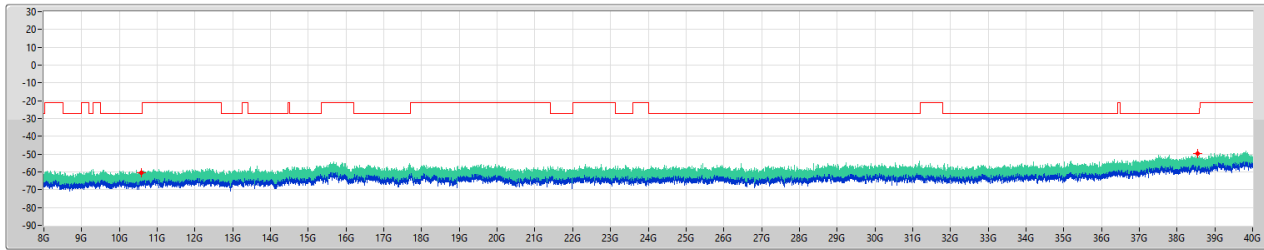

5.25-5.35GHz_802.11ax HEW40_Nss1,(MCS0)_1TX

CSE [PK]

5310MHz

22/03/2023

Limit-PK
ERP-PK
Port 1

F-Start(Hz)	F-Stop(Hz)	RBW(Hz)	Type	Freq(Hz)	EIRP(dBm)	Limit(dBm)	Margin(dB)	DG(dB)	Ref1(dB)	Psum(dBm)	P1(dBm)
8G	40G	1M	PK	10.588G	-60.26	-27.00	-33.26	2.86	0.00	-63.12	-63.12
8G	40G	1M	PK	38.545G	-49.82	-27.00	-22.82	2.86	0.00	-52.68	-52.68

5.25-5.35GHz_802.11ax HEW40_Nss1,(MCS0)_1TX

CSE [AV]

5310MHz

22/03/2023