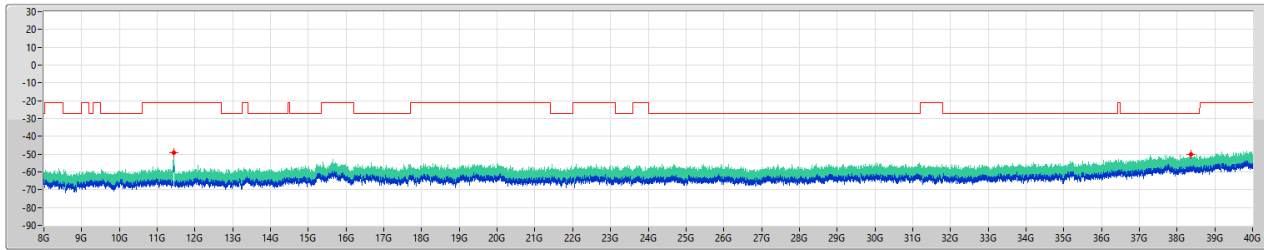

5.47-5.725GHz_802.11a_Nss1,(6Mbps)_1TX

CSE [PK]

5720MHz Straddle 5.47-5.725GHz

22/03/2023

☒ Limit.PK
☒ EIRP.PK
☒ Port 1

F-Start(Hz)	F-Stop(Hz)	RBW(Hz)	Type	Freq(Hz)	EIRP(dBm)	Limit(dBm)	Margin(dB)	DG(dB)	Ref1(dB)	Psum(dBm)	P1(dBm)
8G	40G	1M	PK	11.437G	-49.15	-21.20	-27.95	3.11	0.00	-52.26	-52.26
8G	40G	1M	PK	38.375G	-50.36	-27.00	-23.36	3.11	0.00	-53.47	-53.47

5.47-5.725GHz_802.11a_Nss1,(6Mbps)_1TX

CSE [AV]

5720MHz Straddle 5.47-5.725GHz

22/03/2023