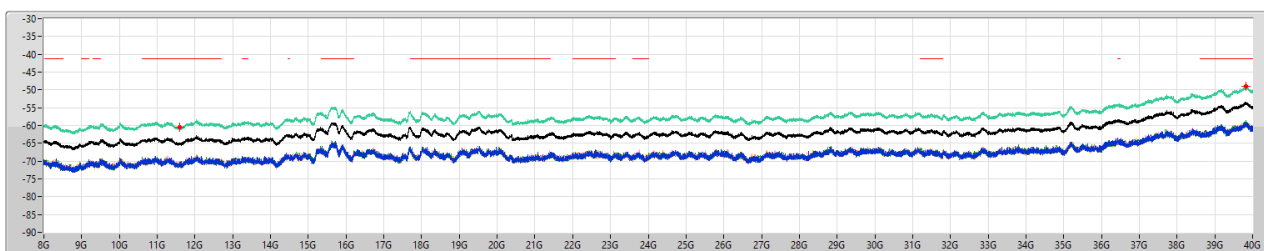

5.47-5.725GHz_802.11ax HEW20_Nss1,(MCS0)_4TX

CSE [AV]

5720MHz Straddle 5.47-5.725GHz

13/06/2023

- Limit.AV
- EIRP.AV
- Sum.AV
- Port 1
- Port 2
- Port 3
- Port 4

F-Start(Hz)	F-Stop(Hz)	RBW(Hz)	Type	Freq(Hz)	EIRP(dBm)	Limit(dBm)	Margin(dB)	DG(dB)	Ref1(dB)	Psum(dBm)	P1(dBm)	P2(dBm)	P3(dBm)	P4(dBm)
1G	40G	1M	AV	11.44G	-59.97	-41.20	-18.77	4.20	0.00	-64.17	-70.83	-69.61	-70.20	-70.20
1G	40G	1M	AV	39.83G	-49.21	-41.20	-8.01	4.20	0.00	-53.41	-59.57	-59.43	-59.43	-59.29

5.725-5.85GHz_802.11ax HEW20_Nss1,(MCS0)_4TX

CSE [PK]

5785MHz

13/06/2023

- Limit.PK
- EIRP.PK
- Sum.PK
- Port 1
- Port 2
- Port 3
- Port 4

F-Start(Hz)	F-Stop(Hz)	RBW(Hz)	Type	Freq(Hz)	EIRP(dBm)	Limit(dBm)	Margin(dB)	DG(dB)	Ref1(dB)	Psum(dBm)	P1(dBm)	P2(dBm)	P3(dBm)	P4(dBm)
1G	40G	1M	PK	11.556G	-53.94	-21.20	-32.74	4.41	0.00	-58.35	-64.44	-62.32	-67.00	-65.01
1G	40G	1M	PK	38.46G	-44.36	-27.00	-17.36	4.41	0.00	-48.77	-53.62	-55.14	-55.14	-55.53

5.725-5.85GHz_802.11ax HEW20_Nss1,(MCS0)_4TX

CSE [AV]

5785MHz

13/06/2023

- Limit.AV
- EIRP.AV
- Sum.AV
- Port 1
- Port 2
- Port 3
- Port 4

F-Start(Hz)	F-Stop(Hz)	RBW(Hz)	Type	Freq(Hz)	EIRP(dBm)	Limit(dBm)	Margin(dB)	DG(dB)	Ref1(dB)	Psum(dBm)	P1(dBm)	P2(dBm)	P3(dBm)	P4(dBm)
1G	40G	1M	AV	11.588G	-60.44	-41.20	-19.24	4.41	0.00	-64.85	-71.12	-70.35	-70.92	-71.12
1G	40G	1M	AV	39.818G	-48.96	-41.20	-7.76	4.41	0.00	-53.37	-59.99	-59.99	-58.48	-59.27