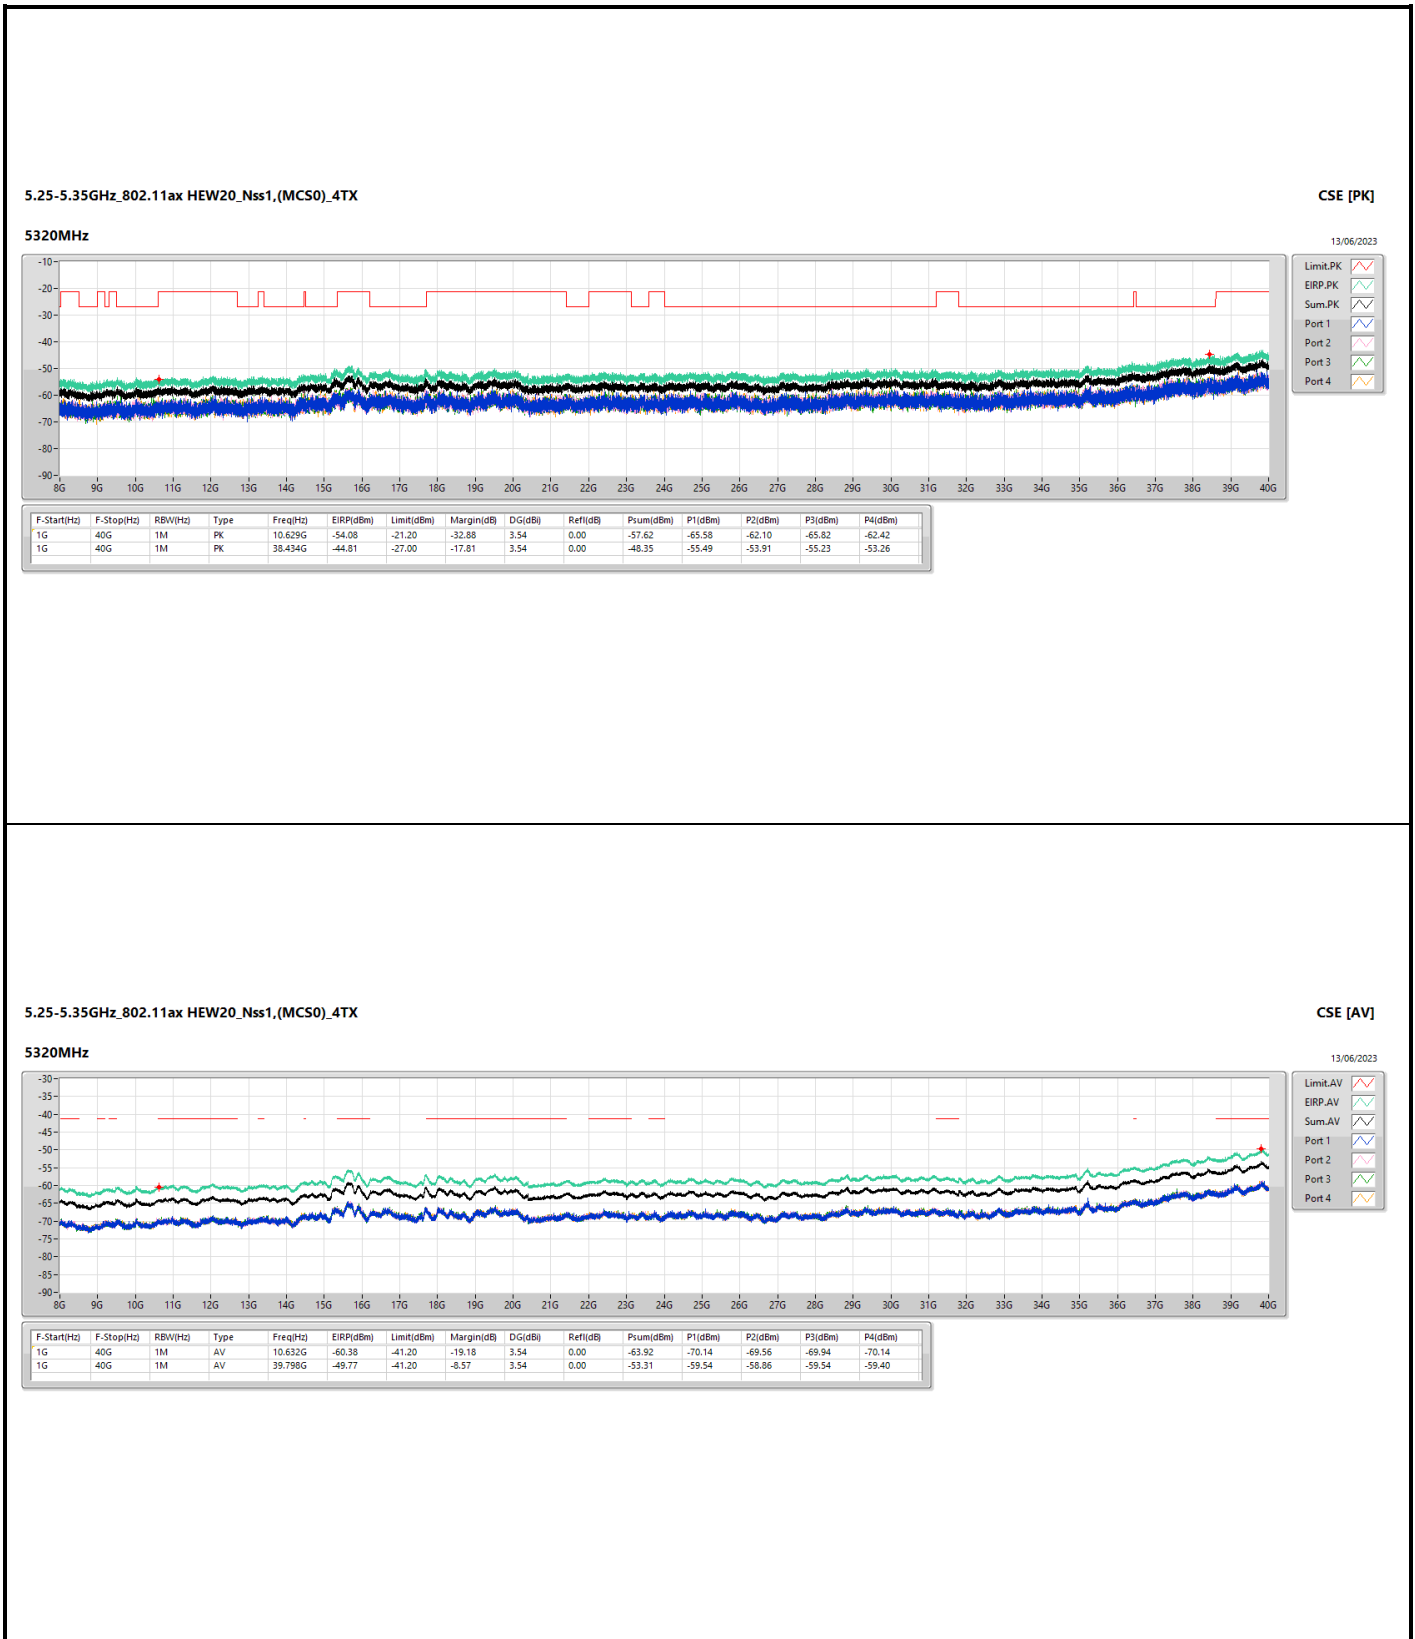

5.25-5.35GHz_802.11ax HEW20_Nss1,(MCS0)_4TX

CSE [AV]

5260MHz

13/06/2023

- Limit.AV
- EIRP.AV
- Sum.AV
- Port 1
- Port 2
- Port 3
- Port 4

F-Start(Hz)	F-Stop(Hz)	RBW(Hz)	Type	Freq(Hz)	EIRP(dBm)	Limit(dBm)	Margin(dB)	DG(dB)	Ref1(dB)	Psum(dBm)	P1(dBm)	P2(dBm)	P3(dBm)	P4(dBm)
1G	40G	1M	AV	10.6G	-60.84	-41.20	-19.64	3.54	0.00	-64.38	-70.30	-70.72	-70.30	-70.30
1G	40G	1M	AV	39.813G	-49.82	-41.20	-8.62	3.54	0.00	-53.36	-59.54	-59.98	-59.69	-58.47