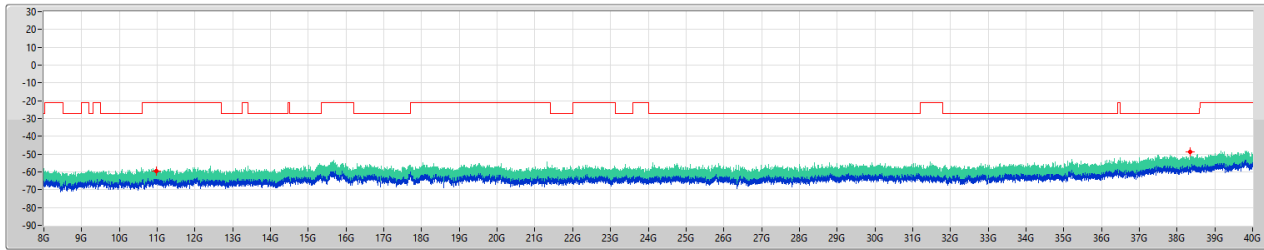

5.47-5.725GHz_802.11ax HEW40_Nss1,(MCS0)_1TX

CSE [PK]

5510MHz

22/03/2023

Limit:PK
ERP:PK
Port 1

F-Start(Hz)	F-Stop(Hz)	RBW(Hz)	Type	Freq(Hz)	EIRP(dBm)	Limit(dBm)	Margin(dB)	DG(dB)	Ref1(dB)	Psum(dBm)	P1(dBm)
8G	40G	1M	PK	10.984G	-59.55	-21.20	-38.35	3.11	0.00	-62.66	-62.66
8G	40G	1M	PK	38.344G	-48.93	-27.00	-21.93	3.11	0.00	-52.04	-52.04

5.47-5.725GHz_802.11ax HEW40_Nss1,(MCS0)_1TX

CSE [AV]

5510MHz

22/03/2023