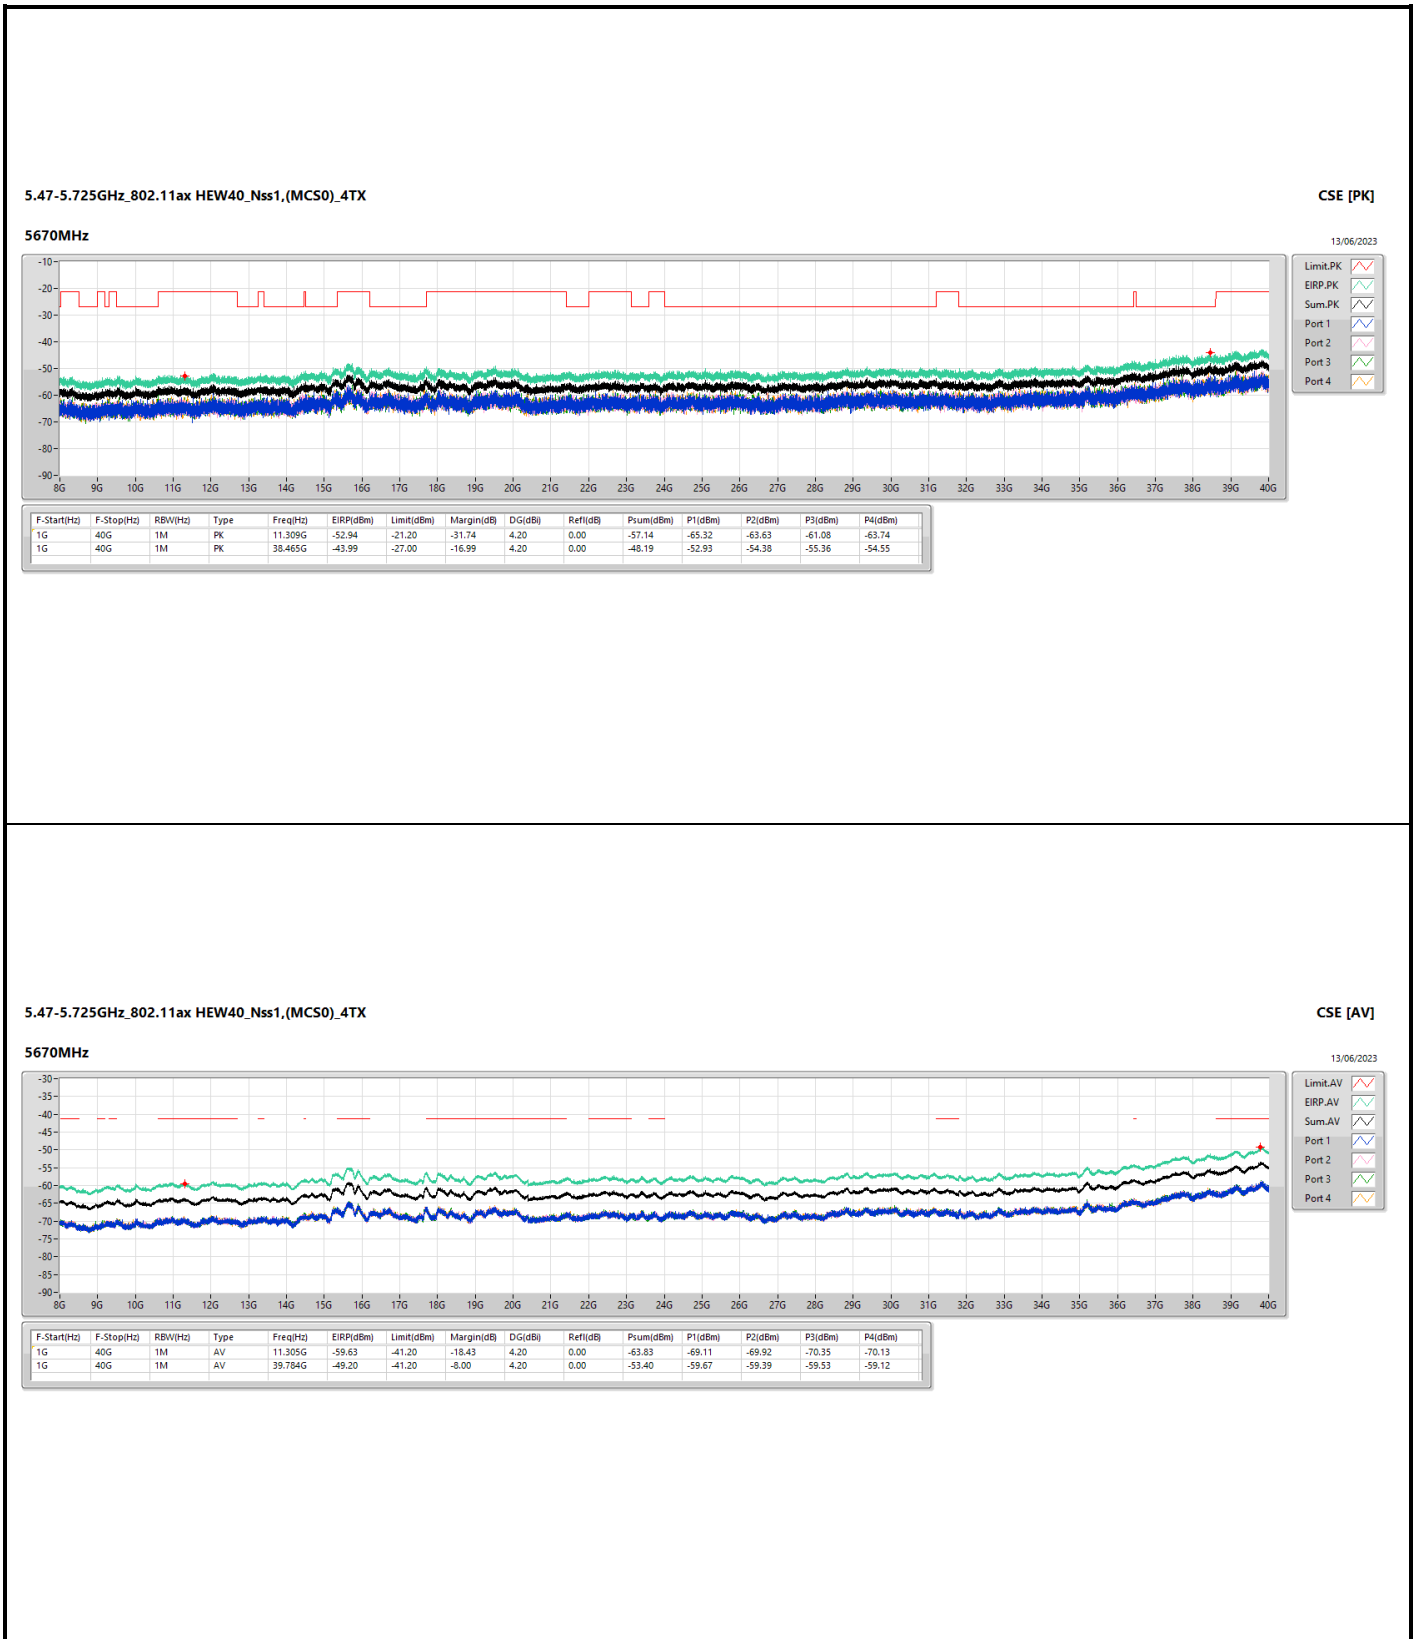

5.47-5.725GHz_802.11ax HEW40_Nss1,(MCS0)_4TX

CSE [AV]

5510MHz

13/06/2023

- Limit.AV
- EIRP.AV
- Sum.AV
- Port 1
- Port 2
- Port 3
- Port 4

F-Start(Hz)	F-Stop(Hz)	RBW(Hz)	Type	Freq(Hz)	EIRP(dBm)	Limit(dBm)	Margin(dB)	DG(dB)	Ref1(dB)	Psum(dBm)	P1(dBm)	P2(dBm)	P3(dBm)	P4(dBm)
1G	40G	1M	AV	10.991G	-59.20	-41.20	-18.00	4.20	0.00	-63.40	-69.88	-69.48	-69.09	-69.28
1G	40G	1M	AV	39.831G	-49.21	-41.20	-8.01	4.20	0.00	-53.41	-59.43	-59.43	-59.43	-59.43