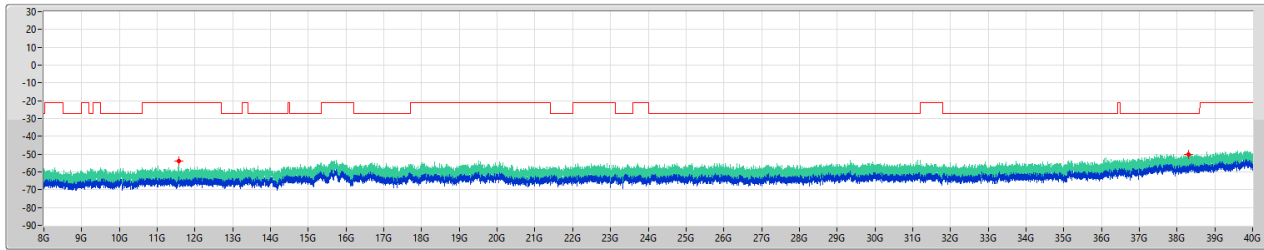

5.725-5.85GHz_802.11a_Nss1,(6Mbps)_1TX

CSE [PK]

5785MHz

22/03/2023

Limit.PK ☒

ERP.PK ☒

Port 1 ☒

F-Start(Hz)	F-Stop(Hz)	RBW(Hz)	Type	Freq(Hz)	EIRP(dBm)	Limit(dBm)	Margin(dB)	DG(dB)	Ref1(dB)	Psum(dBm)	P1(dBm)
8G	40G	1M	PK	11.563G	-53.91	-21.20	-32.71	3.78	0.00	-57.69	-57.69
8G	40G	1M	PK	38.312G	-49.95	-27.00	-22.95	3.78	0.00	-53.73	-53.73

5.725-5.85GHz_802.11a_Nss1,(6Mbps)_1TX

CSE [AV]

5785MHz

22/03/2023