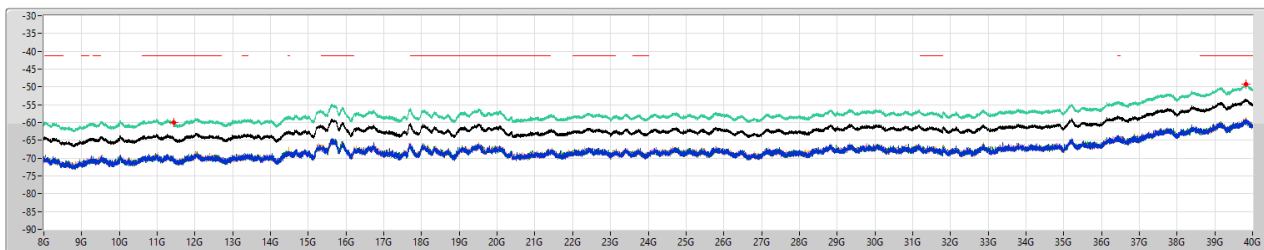

5.47-5.725GHz_802.11ax HEW20_Nss1,(MCS0)_4TX

CSE [PK]

5720MHz Straddle 5.47-5.725GHz

13/06/2023

- Limit.PK
- EIRP.PK
- Sum.PK
- Port 1
- Port 2
- Port 3
- Port 4

F-Start(Hz)	F-Stop(Hz)	RBW(Hz)	Type	Freq(Hz)	EIRP(dBm)	Limit(dBm)	Margin(dB)	DG(dB)	Ref1(dB)	Psum(dBm)	P1(dBm)	P2(dBm)	P3(dBm)	P4(dBm)
1G	40G	1M	PK	11.44G	-53.92	-21.20	-32.72	4.20	0.00	-58.12	-64.01	-64.73	-65.64	-62.73
1G	40G	1M	PK	38.441G	-44.74	-27.00	-17.74	4.20	0.00	-48.94	-54.54	-56.11	-55.83	-53.79

5.47-5.725GHz_802.11ax HEW20_Nss1,(MCS0)_4TX

CSE [AV]

5720MHz Straddle 5.47-5.725GHz

13/06/2023

- Limit.AV
- EIRP.AV
- Sum.AV
- Port 1
- Port 2
- Port 3
- Port 4

F-Start(Hz)	F-Stop(Hz)	RBW(Hz)	Type	Freq(Hz)	EIRP(dBm)	Limit(dBm)	Margin(dB)	DG(dB)	Ref1(dB)	Psum(dBm)	P1(dBm)	P2(dBm)	P3(dBm)	P4(dBm)
1G	40G	1M	AV	11.44G	-59.97	-41.20	-18.77	4.20	0.00	-64.17	-70.83	-69.61	-70.20	-70.20
1G	40G	1M	AV	39.83G	-49.21	-41.20	-8.01	4.20	0.00	-53.41	-59.57	-59.43	-59.43	-59.29