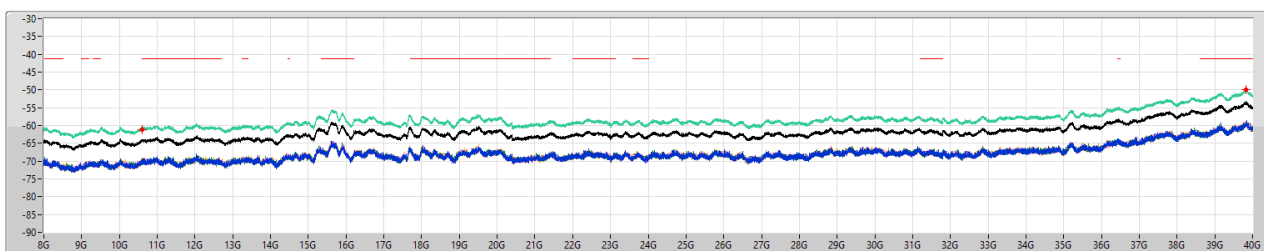

5.15-5.25GHz_802.11ax HEW80_Nss1,(MCS0)_4TX

CSE [PK]

5210MHz

13/06/2023

- Limit-PK
- ERP-PK
- Sum-PK
- Port 1
- Port 2
- Port 3
- Port 4

F-Start(Hz)	F-Stop(Hz)	RBW(Hz)	Type	Freq(Hz)	EIRP(dBm)	Limit(dBm)	Margin(dB)	DG(dB)	Ref1(dB)	Psum(dBm)	P1(dBm)	P2(dBm)	P3(dBm)	P4(dBm)
1G	40G	1M	PK	10.403G	-54.73	-27.00	-27.73	3.42	0.00	-58.15	-64.36	-65.12	-65.53	-62.40
1G	40G	1M	PK	38.407G	-45.20	-27.00	-18.20	3.42	0.00	-48.62	-56.21	-55.59	-51.56	-57.97

5.15-5.25GHz_802.11ax HEW80_Nss1,(MCS0)_4TX

CSE [AV]

5210MHz

13/06/2023

- Limit-AV
- ERP-AV
- Sum-AV
- Port 1
- Port 2
- Port 3
- Port 4

F-Start(Hz)	F-Stop(Hz)	RBW(Hz)	Type	Freq(Hz)	EIRP(dBm)	Limit(dBm)	Margin(dB)	DG(dB)	Ref1(dB)	Psum(dBm)	P1(dBm)	P2(dBm)	P3(dBm)	P4(dBm)
1G	40G	1M	AV	10.6G	-61.07	-41.20	-19.87	3.42	0.00	-64.49	-70.51	-70.72	-70.30	-70.51
1G	40G	1M	AV	39.825G	-49.86	-41.20	-8.66	3.42	0.00	-53.28	-60.15	-59.01	-59.28	-58.88