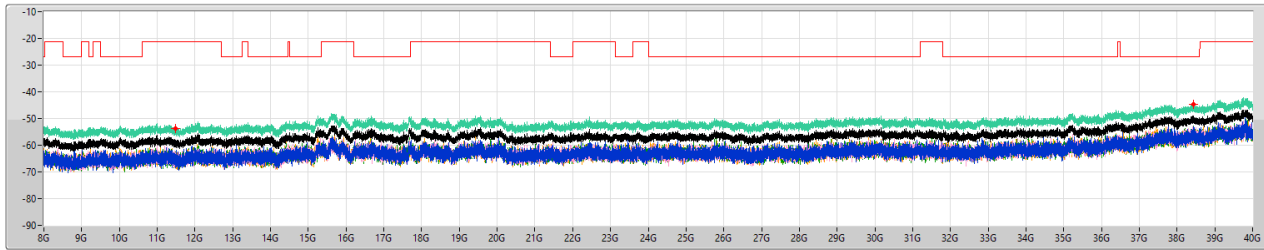

5.725-5.85GHz_802.11ax HEW40_Nss1,(MCS0)_4TX

CSE [PK]

5755MHz

13/06/2023

F-Start(Hz)	F-Stop(Hz)	RBW(Hz)	Type	Freq(Hz)	EIRP(dBm)	Limit(dBm)	Margin(dB)	DG(dB)	Ref1(dB)	Psum(dBm)	P1(dBm)	P2(dBm)	P3(dBm)	P4(dBm)
1G	40G	1M	PK	11.488G	-53.65	-21.20	-32.45	4.41	0.00	-58.06	-63.71	-64.48	-62.44	-66.75
1G	40G	1M	PK	38.424G	-44.68	-27.00	-17.68	4.41	0.00	-49.09	-56.20	-56.64	-52.87	-55.84

5.725-5.85GHz_802.11ax HEW40_Nss1,(MCS0)_4TX

CSE [AV]

5755MHz

13/06/2023