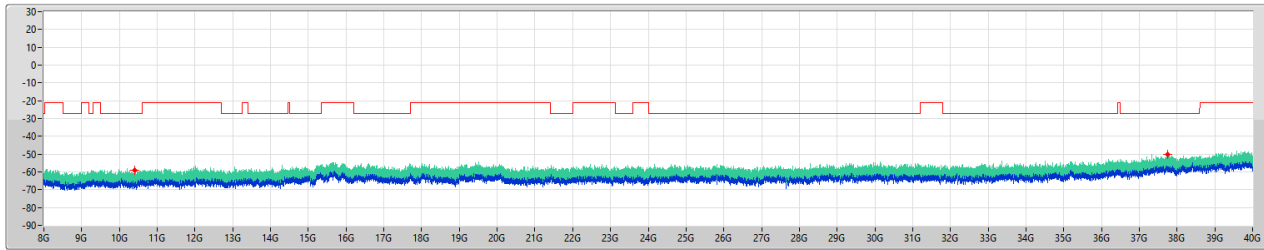

5.15-5.25GHz_802.11ax HEW20_Nss1,(MCS0)_1TX

CSE [PK]

5200MHz

22/03/2023

Limit:PK ☒

ERP:PK ☒

Port 1 ☒

F-Start(Hz)	F-Stop(Hz)	RBW(Hz)	Type	Freq(Hz)	EIRP(dBm)	Limit(dBm)	Margin(dB)	DG(dB)	Ref1(dB)	Psum(dBm)	P1(dBm)
8G	40G	1M	PK	10.411G	-59.08	-27.00	-32.08	3.21	0.00	-62.29	-62.29
8G	40G	1M	PK	37.759G	-50.03	-27.00	-23.03	3.21	0.00	-53.24	-53.24

5.15-5.25GHz_802.11ax HEW20_Nss1,(MCS0)_1TX

CSE [AV]

5200MHz

22/03/2023