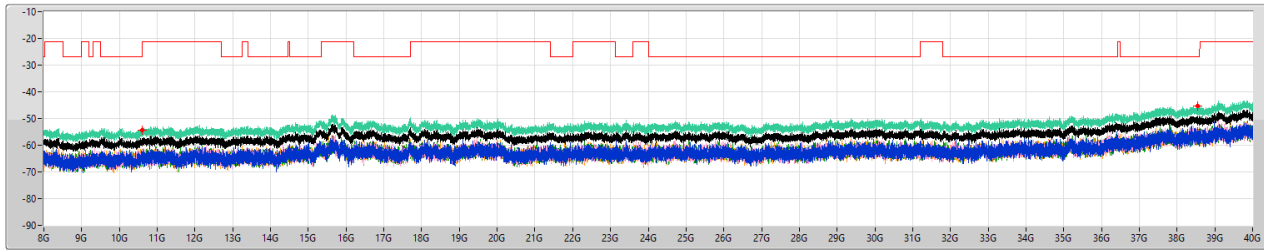

5.25-5.35GHz_802.11ax HEW40_Nss1,(MCS0)_4TX

CSE [PK]

5310MHz

13/06/2023

F-Start(Hz)	F-Stop(Hz)	RBW(Hz)	Type	Freq(Hz)	EIRP(dBm)	Limit(dBm)	Margin(dB)	DG(dB)	Ref1(dB)	Psum(dBm)	P1(dBm)	P2(dBm)	P3(dBm)	P4(dBm)
1G	40G	1M	PK	10.593G	-54.27	-27.00	-27.27	3.54	0.00	-57.81	-63.46	-63.28	-64.56	-64.14
1G	40G	1M	PK	38.54G	-45.41	-27.00	-18.41	3.54	0.00	-48.95	-54.26	-56.34	-53.87	-55.92

5.25-5.35GHz_802.11ax HEW40_Nss1,(MCS0)_4TX

CSE [AV]

5310MHz

13/06/2023