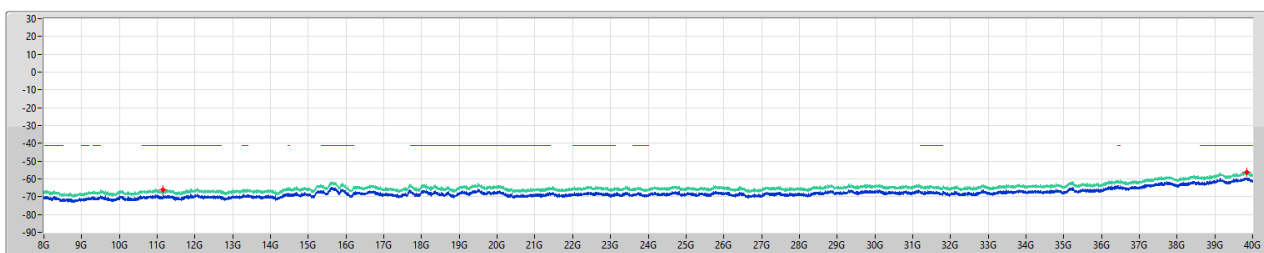

Limit-AV
ERP-AV
Port 1

F-Start(Hz)	F-Stop(Hz)	RBW(Hz)	Type	Freq(Hz)	EIRP(dBm)	Limit(dBm)	Margin(dB)	DG(dB)	Ref1(dB)	Psum(dBm)	P1(dBm)
8G	40G	1M	AV	11.157G	-65.98	-41.20	-24.78	3.11	0.00	-69.09	-69.09
8G	40G	1M	AV	39.856G	-56.28	-41.20	-15.08	3.11	0.00	-59.39	-59.39