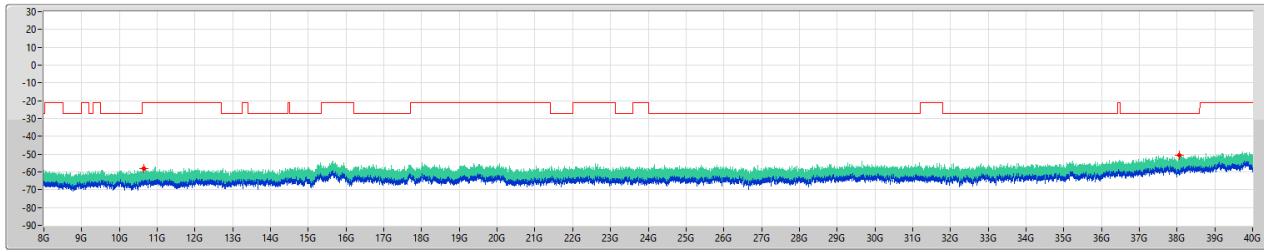

5.25-5.35GHz_802.11a_Nss1,(6Mbps)_1TX

CSE [PK]

5320MHz

22/03/2023

Limit:PK ☐

ERP:PK ☐

Port 1 ☐

F-Start(Hz)	F-Stop(Hz)	RBW(Hz)	Type	Freq(Hz)	EIRP(dBm)	Limit(dBm)	Margin(dB)	DG(dB)	Ref1(dB)	Psum(dBm)	P1(dBm)
8G	40G	1M	PK	10.64G	-58.35	-21.20	-37.15	2.86	0.00	-61.21	-61.21
8G	40G	1M	PK	38.07G	-50.63	-27.00	-23.63	2.86	0.00	-53.49	-53.49

5.25-5.35GHz_802.11a_Nss1,(6Mbps)_1TX

CSE [AV]

5320MHz

22/03/2023