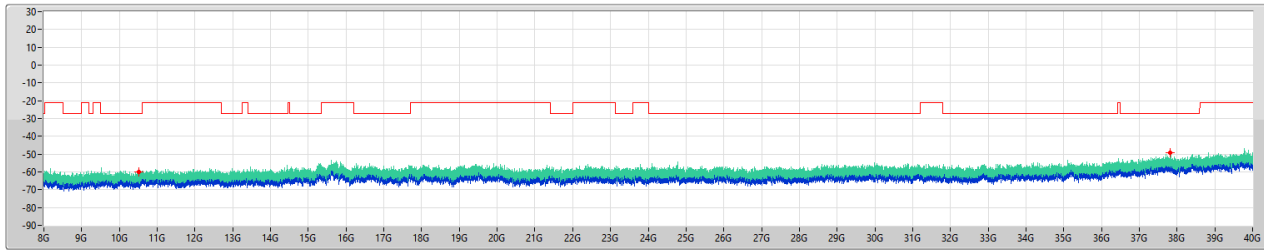

5.25-5.35GHz_802.11ax HEW40_Nss1,(MCS0)_1TX

CSE [PK]

5270MHz

22/03/2023

☒ Limit-PK
☒ ERP-PK
☒ Port 1

F-Start(Hz)	F-Stop(Hz)	RBW(Hz)	Type	Freq(Hz)	EIRP(dBm)	Limit(dBm)	Margin(dB)	DG(dB)	Ref1(dB)	Psum(dBm)	P1(dBm)
8G	40G	1M	PK	10.513G	-59.77	-27.00	-32.77	2.86	0.00	-62.63	-62.63
8G	40G	1M	PK	37.819G	-49.28	-27.00	-22.28	2.86	0.00	-52.14	-52.14

5.25-5.35GHz_802.11ax HEW40_Nss1,(MCS0)_1TX

CSE [AV]

5270MHz

22/03/2023