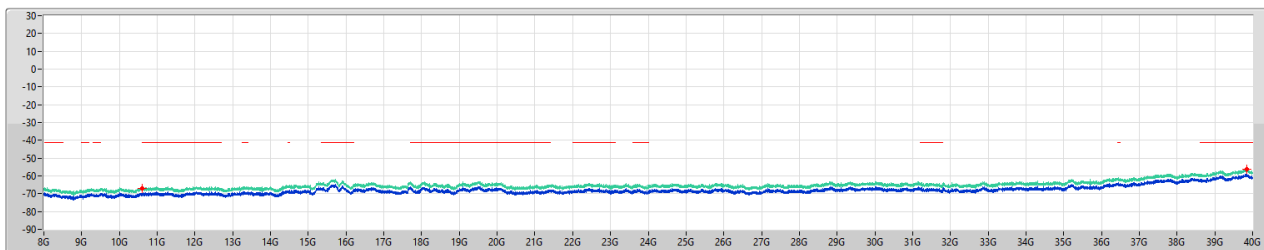

☒ Limit-AV
☒ ERP-AV
☒ Port 1

F-Start(Hz)	F-Stop(Hz)	RBW(Hz)	Type	Freq(Hz)	EIRP(dBm)	Limit(dBm)	Margin(dB)	DG(dB)	Ref1(dB)	Psum(dBm)	P1(dBm)
8G	40G	1M	AV	10.6G	-67.24	-41.20	-26.04	2.86	0.00	-70.10	-70.10
8G	40G	1M	AV	39.854G	-56.24	-41.20	-15.04	2.86	0.00	-59.10	-59.10