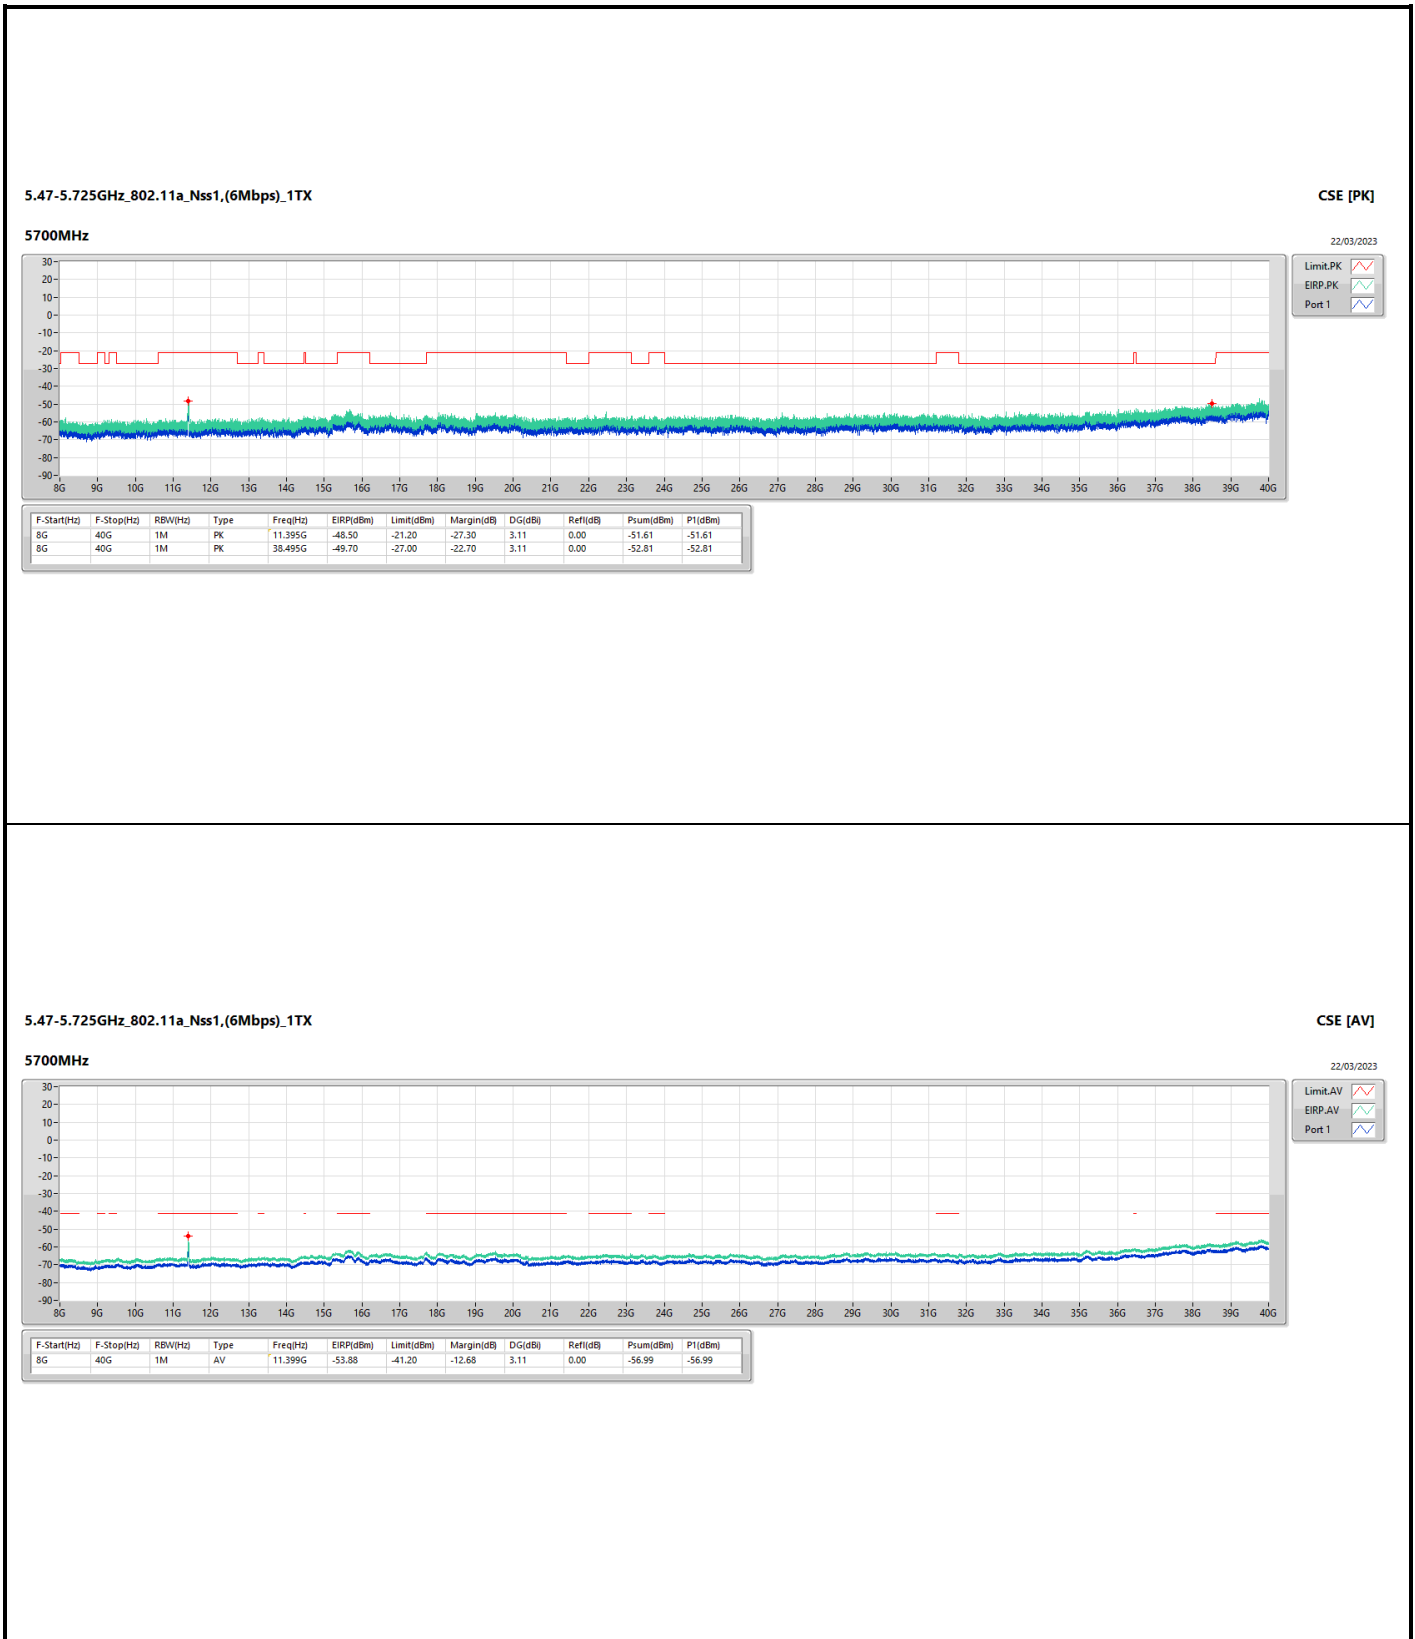

5.47-5.725GHz_802.11a_Nss1,(6Mbps)_1TX

CSE [AV]

5580MHz

22/03/2023

Limit:AV

ERP:AV

Port 1

F-Start(Hz)	F-Stop(Hz)	RBW(Hz)	Type	Freq(Hz)	EIRP(dBm)	Limit(dBm)	Margin(dB)	DG(dB)	Ref1(dB)	Psum(dBm)	P1(dBm)
8G	40G	1M	AV	11.163G	-65.73	-41.20	-24.53	3.11	0.00	-68.84	-68.84
8G	40G	1M	AV	39.808G	-56.01	-41.20	-14.81	3.11	0.00	-59.12	-59.12