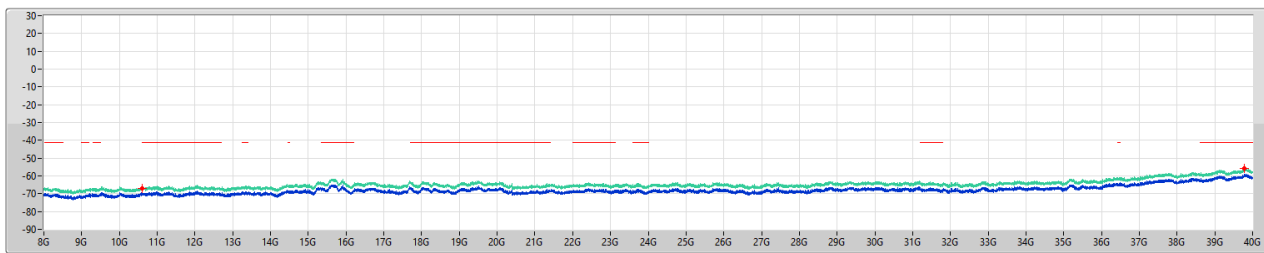

Limit.AV
ERP.AV
Port 1

F-Start(Hz)	F-Stop(Hz)	RBW(Hz)	Type	Freq(Hz)	EIRP(dBm)	Limit(dBm)	Margin(dB)	DG(dB)	Ref(dB)	Psum(dBm)	P1(dBm)
8G	40G	1M	AV	10.6G	-67.09	-41.20	-25.89	3.21	0.00	-70.30	-70.30
8G	40G	1M	AV	39.778G	-55.84	-41.20	-14.64	3.21	0.00	-59.05	-59.05