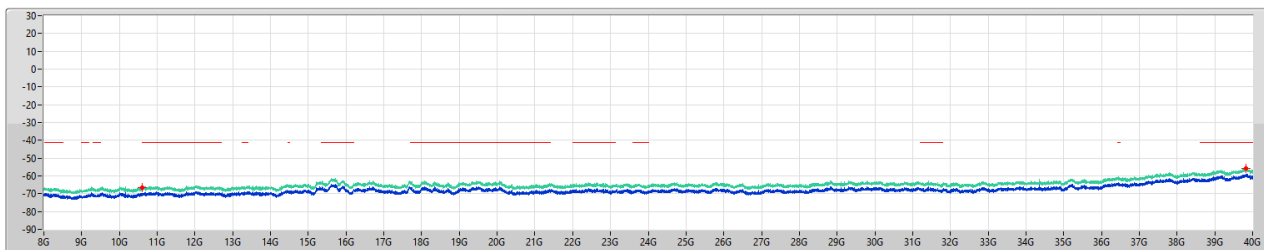

Limit AV
ERP-AV
Port 1

F-Start(Hz)	F-Stop(Hz)	RBW(Hz)	Type	Freq(Hz)	EIRP(dBm)	Limit(dBm)	Margin(dB)	DG(dB)	Ref1(dB)	Psum(dBm)	P1(dBm)
8G	40G	1M	AV	10.6G	-66.49	-41.20	-25.29	3.21	0.00	-69.70	-69.70
8G	40G	1M	AV	39.822G	-55.66	-41.20	-14.46	3.21	0.00	-58.87	-58.87