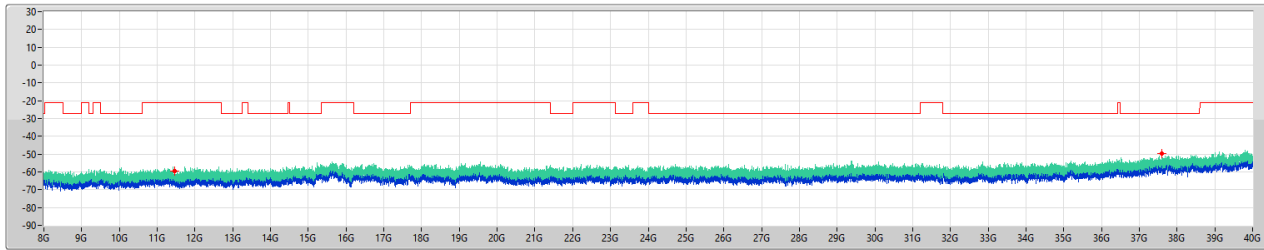

5.47-5.725GHz_802.11ax HEW20_Nss1,(MCS0)_1TX

CSE [PK]

5720MHz Straddle 5.47-5.725GHz

22/03/2023

Limit:PK ☒

ERP:PK ☒

Port 1 ☒

F-Start(Hz)	F-Stop(Hz)	RBW(Hz)	Type	Freq(Hz)	EIRP(dBm)	Limit(dBm)	Margin(dB)	DG(dB)	Ref1(dB)	Psum(dBm)	P1(dBm)
8G	40G	1M	PK	11.452G	-59.76	-21.20	-38.56	3.11	0.00	-62.87	-62.87
8G	40G	1M	PK	37.601G	-49.82	-27.00	-22.82	3.11	0.00	-52.93	-52.93

5.47-5.725GHz_802.11ax HEW20_Nss1,(MCS0)_1TX

CSE [AV]

5720MHz Straddle 5.47-5.725GHz

22/03/2023