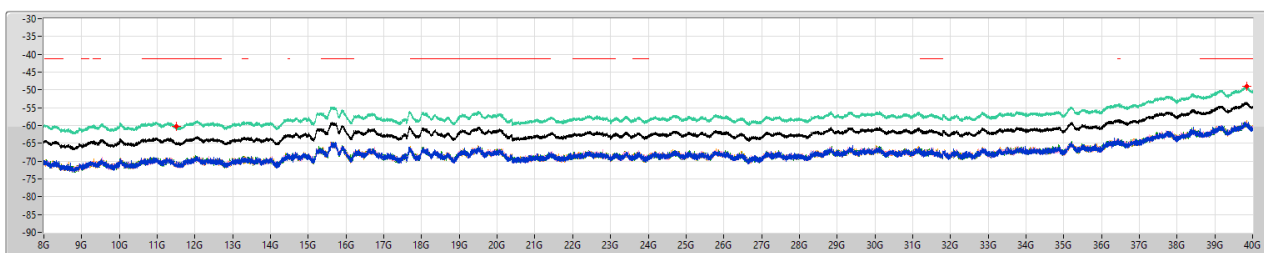

F-Start(Hz)	F-Stop(Hz)	RBW(Hz)	Type	Freq(Hz)	EIRP(dBm)	Limit(dBm)	Margin(dB)	DG(dB)	Ref1(dB)	Psum(dBm)	P1(dBm)	P2(dBm)	P3(dBm)	P4(dBm)
1G	40G	1M	AV	11.499G	-60.30	-41.20	-19.10	4.41	0.00	-64.71	-71.05	-70.84	-70.63	-70.43
1G	40G	1M	AV	39.856G	-49.01	-41.20	-7.81	4.41	0.00	-53.42	-59.96	-59.82	-59.67	-58.48