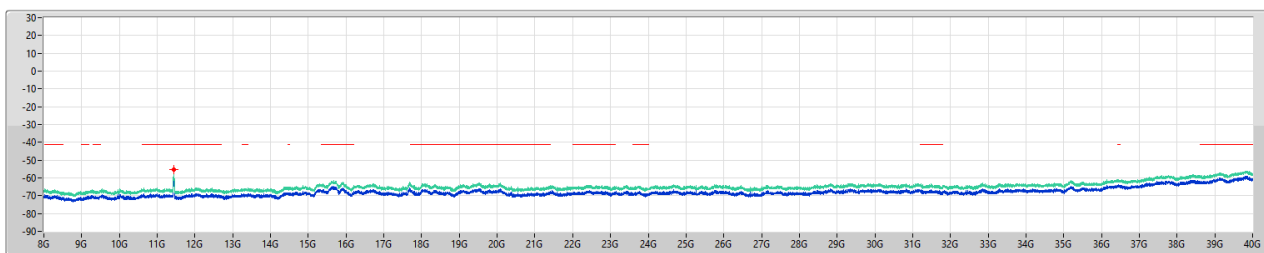

☒ Limit.AV
☒ EIRP.AV
☒ Port 1

F-Start(Hz)	F-Stop(Hz)	RBW(Hz)	Type	Freq(Hz)	EIRP(dBm)	Limit(dBm)	Margin(dB)	DG(dB)	Ref1(dB)	Psum(dBm)	P1(dBm)
8G	40G	1M	AV	11.438G	-55.49	-41.20	-14.29	3.11	0.00	-58.60	-58.60