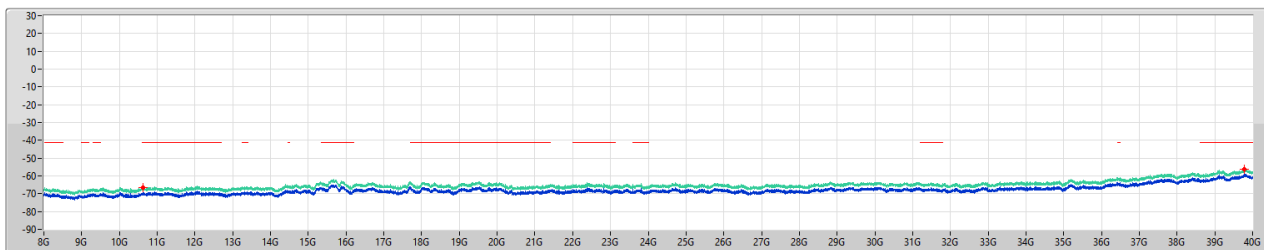

Limit:AV
ERP-AV
Port 1

F-Start(Hz)	F-Stop(Hz)	RBW(Hz)	Type	Freq(Hz)	EIRP(dBm)	Limit(dBm)	Margin(dB)	DG(dB)	Ref1(dB)	Psum(dBm)	P1(dBm)
8G	40G	1M	AV	10.622G	-66.50	-41.20	-25.30	2.86	0.00	-69.36	-69.36
8G	40G	1M	AV	39.787G	-56.10	-41.20	-14.90	2.86	0.00	-58.96	-58.96