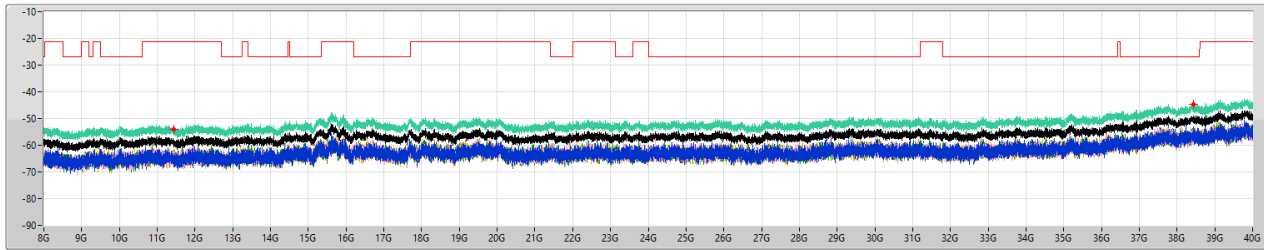

5.47-5.725GHz_802.11ax HEW20_Nss1,(MCS0)_4TX

CSE [AV]

5700MHz

13/06/2023

- Limit-AV
- ERP-AV
- Sum-AV
- Port 1
- Port 2
- Port 3
- Port 4

F-Start(Hz)	F-Stop(Hz)	RBW(Hz)	Type	Freq(Hz)	EIRP(dBm)	Limit(dBm)	Margin(dB)	DG(dB)	Ref1(dB)	Psum(dBm)	P1(dBm)	P2(dBm)	P3(dBm)	P4(dBm)
1G	40G	1M	AV	11.405G	-59.77	-41.20	-18.57	4.20	0.00	-63.97	-69.35	-69.95	-70.59	-70.16
1G	40G	1M	AV	39.812G	-49.25	-41.20	-8.05	4.20	0.00	-53.45	-59.83	-59.26	-59.40	-59.40

5.47-5.725GHz_802.11ax HEW20_Nss1,(MCS0)_4TX

CSE [PK]

5720MHz Straddle 5.47-5.725GHz

13/06/2023

- Limit.PK
- EIRP.PK
- Sum.PK
- Port 1
- Port 2
- Port 3
- Port 4

F-Start(Hz)	F-Stop(Hz)	RBW(Hz)	Type	Freq(Hz)	EIRP(dBm)	Limit(dBm)	Margin(dB)	DG(dB)	Ref1(dB)	Psum(dBm)	P1(dBm)	P2(dBm)	P3(dBm)	P4(dBm)
1G	40G	1M	PK	11.44G	-53.92	-21.20	-32.72	4.20	0.00	-58.12	-64.01	-64.73	-65.64	-62.73
1G	40G	1M	PK	38.441G	-44.74	-27.00	-17.74	4.20	0.00	-48.94	-54.54	-56.11	-55.83	-53.79