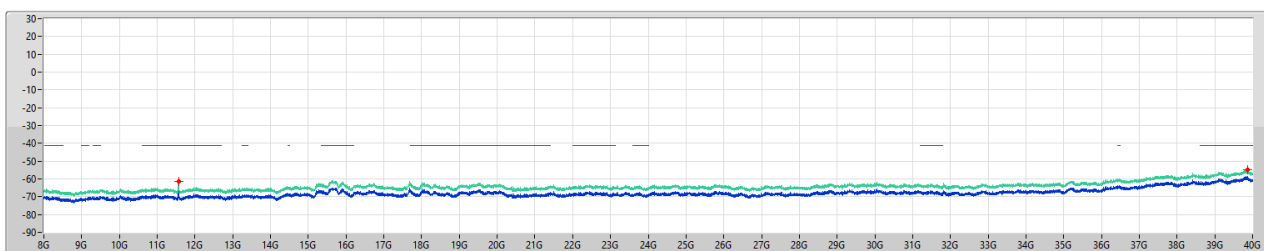

Limit.AV ☒

ERP.AV ☒

Port 1 ☒

F-Start(Hz)	F-Stop(Hz)	RBW(Hz)	Type	Freq(Hz)	EIRP(dBm)	Limit(dBm)	Margin(dB)	DG(dB)	RefI(dB)	Psum(dBm)	P1(dBm)
8G	40G	1M	AV	11.569G	-61.36	-41.20	-20.16	3.78	0.00	-65.14	-65.14
8G	40G	1M	AV	39.864G	-54.92	-41.20	-13.72	3.78	0.00	-58.70	-58.70