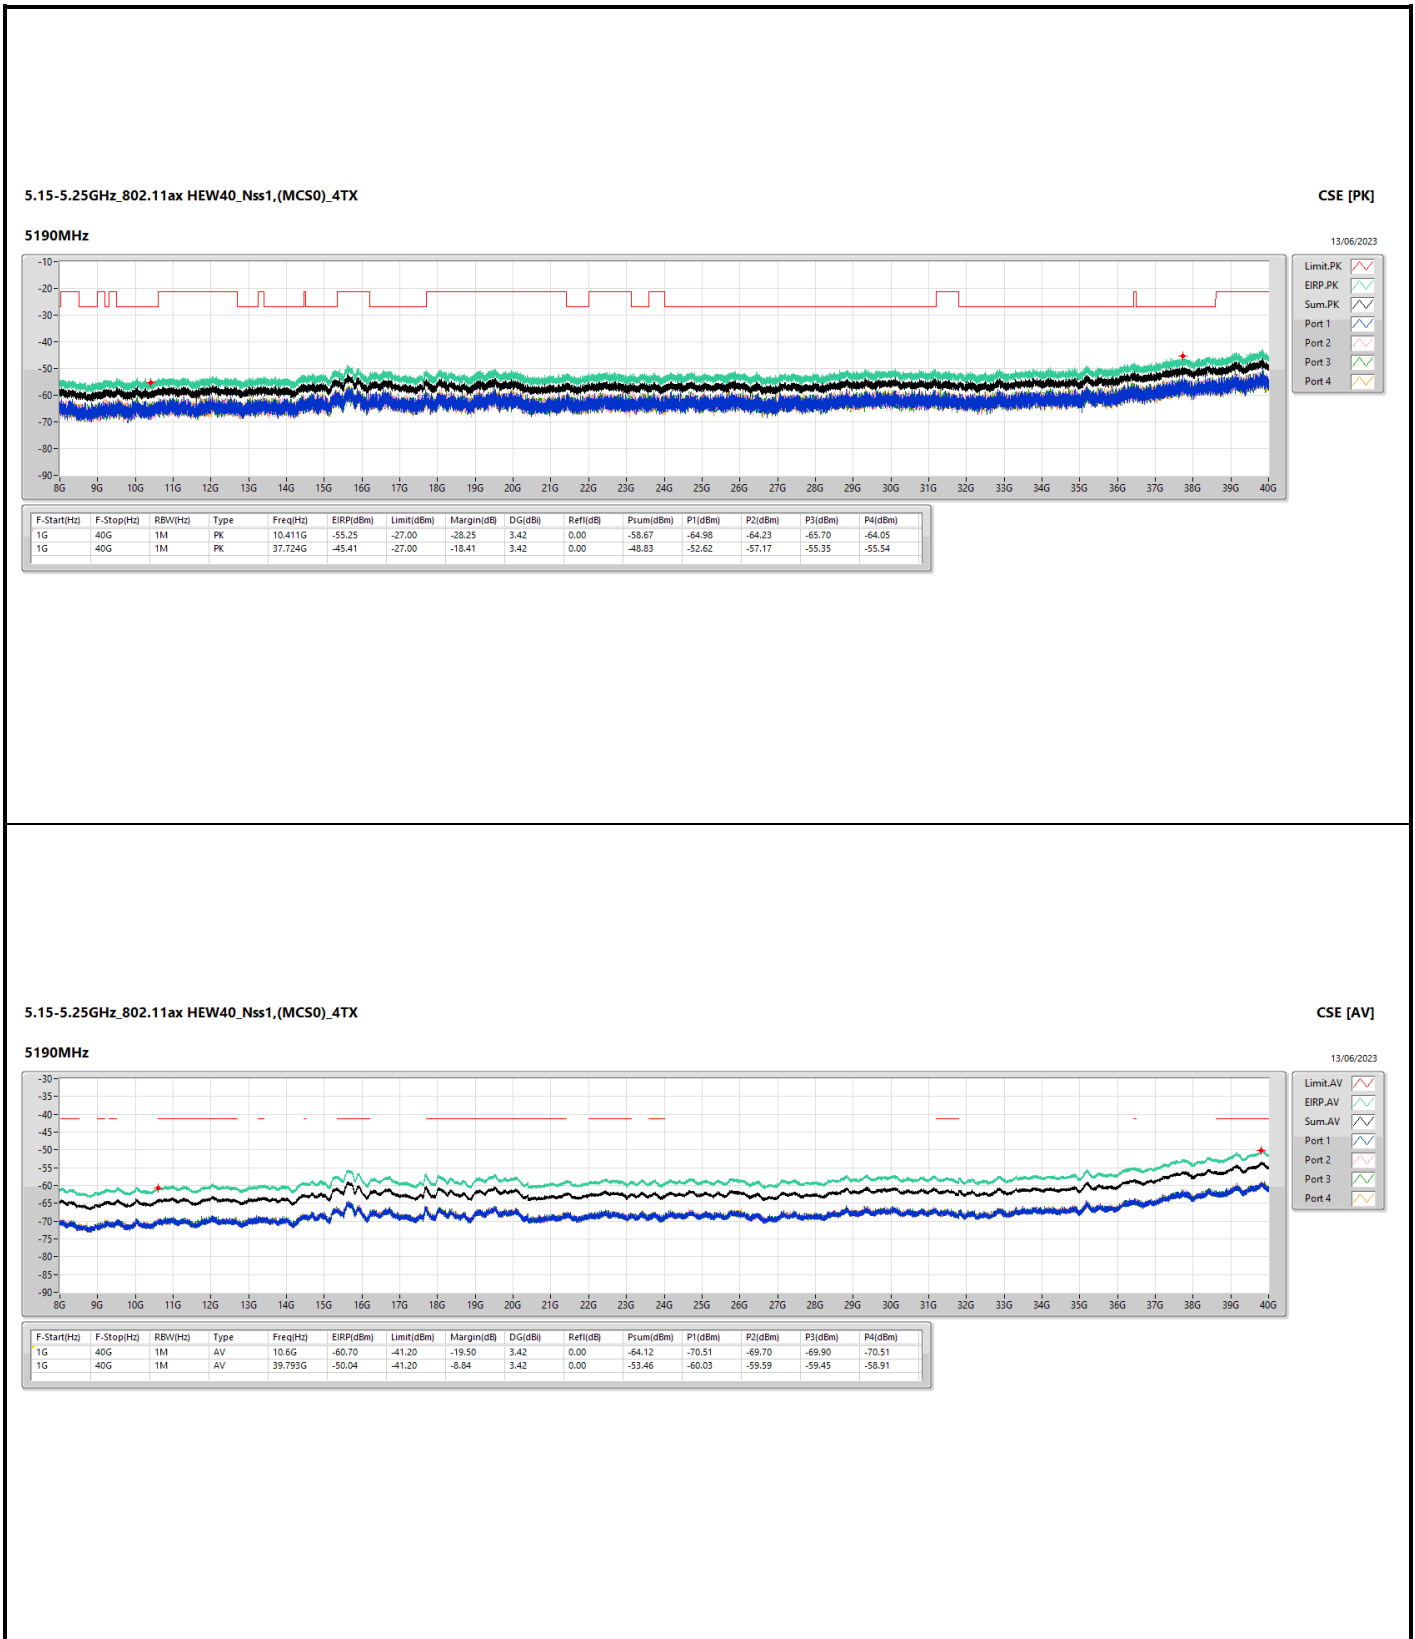

5.725-5.85GHz_802.11ax HEW20_Nss1,(MCS0)_4TX

CSE [AV]

5825MHz

13/06/2023

- Limit.AV
- EIRP.AV
- Sum.AV
- Port 1
- Port 2
- Port 3
- Port 4

F-Start(Hz)	F-Stop(Hz)	RBW(Hz)	Type	Freq(Hz)	EIRP(dBm)	Limit(dBm)	Margin(dB)	DG(dB)	Ref1(dB)	Psum(dBm)	P1(dBm)	P2(dBm)	P3(dBm)	P4(dBm)
1G	40G	1M	AV	11.663G	-60.44	-41.20	-19.24	4.41	0.00	-64.85	-70.98	-70.41	-71.38	-70.78
1G	40G	1M	AV	39.804G	-48.94	-41.20	-7.74	4.41	0.00	-53.35	-59.67	-58.59	-60.12	-59.25