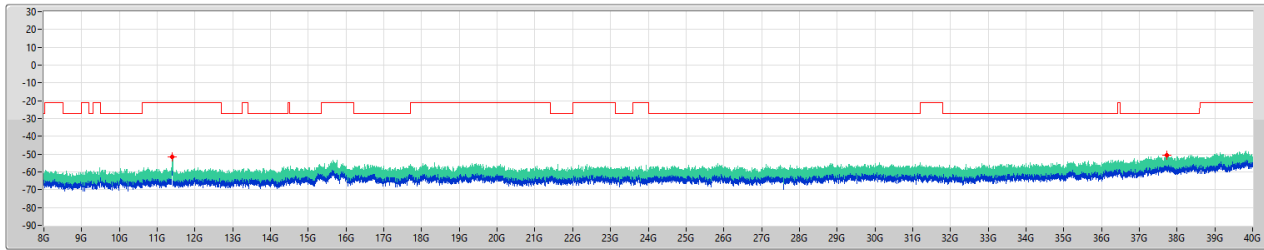

5.47-5.725GHz_802.11ax HEW20_Nss1,(MCS0)_1TX

CSE [PK]

5700MHz

22/03/2023

Limit:PK ☒

ERP:PK ☒

Port 1 ☒

F-Start(Hz)	F-Stop(Hz)	RBW(Hz)	Type	Freq(Hz)	EIRP(dBm)	Limit(dBm)	Margin(dB)	DG(dB)	RefI(dB)	Psum(dBm)	P1(dBm)
8G	40G	1M	PK	11.388G	-51.76	-21.20	-30.56	3.11	0.00	-54.87	-54.87
8G	40G	1M	PK	37.723G	-50.43	-27.00	-23.43	3.11	0.00	-53.54	-53.54

5.47-5.725GHz_802.11ax HEW20_Nss1,(MCS0)_1TX

CSE [AV]

5700MHz

22/03/2023