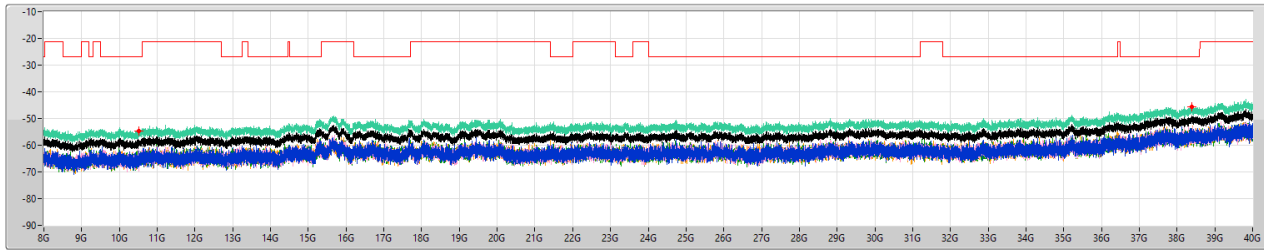

5.25-5.35GHz_802.11ax HEW20_Nss1,(MCS0)_4TX

CSE [PK]

5260MHz

13/06/2023

- ☒ Limit.PK
- ☒ EIRP.PK
- ☒ Sum.PK
- ☒ Port 1
- ☒ Port 2
- ☒ Port 3
- ☒ Port 4

F-Start(Hz)	F-Stop(Hz)	RBW(Hz)	Type	Freq(Hz)	EIRP(dBm)	Limit(dBm)	Margin(dB)	DG(dB)	Ref1(dB)	Psum(dBm)	P1(dBm)	P2(dBm)	P3(dBm)	P4(dBm)
1G	40G	1M	PK	10.504G	-54.54	-27.00	-27.54	3.54	0.00	-58.08	-62.13	-64.88	-64.78	-65.42
1G	40G	1M	PK	38.394G	-45.47	-27.00	-18.47	3.54	0.00	-49.01	-54.93	-55.99	-53.61	-56.06

5.25-5.35GHz_802.11ax HEW20_Nss1,(MCS0)_4TX

CSE [AV]

5260MHz

13/06/2023