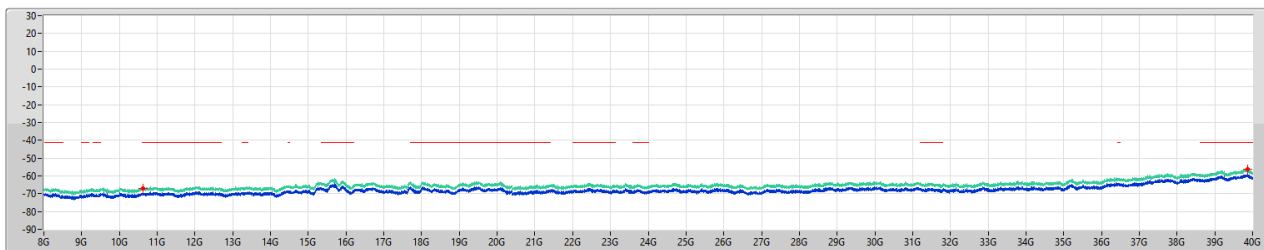

Limit-AV
ERP-AV
Port 1

F-Start(Hz)	F-Stop(Hz)	RBW(Hz)	Type	Freq(Hz)	EIRP(dBm)	Limit(dBm)	Margin(dB)	DG(dB)	RefI(dB)	Psum(dBm)	P1(dBm)
8G	40G	1M	AV	10.625G	-66.88	-41.20	-25.68	2.86	0.00	-69.74	-69.74
8G	40G	1M	AV	39.867G	-56.27	-41.20	-15.07	2.86	0.00	-59.13	-59.13