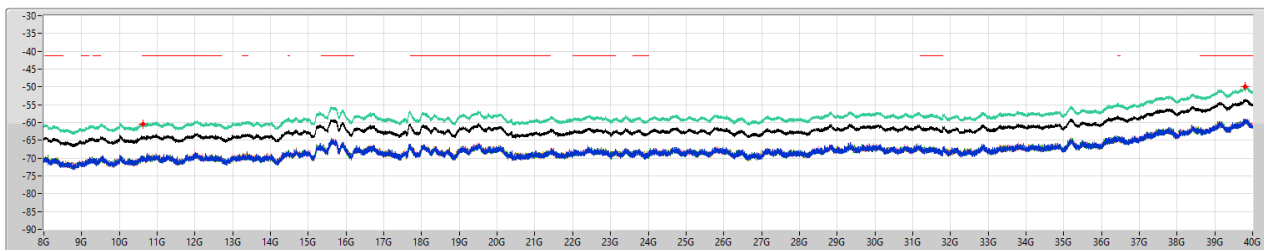

F-Start(Hz)	F-Stop(Hz)	RBW(Hz)	Type	Freq(Hz)	EIRP(dBm)	Limit(dBm)	Margin(dB)	DG(dB)	Ref1(dB)	Psum(dBm)	P1(dBm)	P2(dBm)	P3(dBm)	P4(dBm)
1G	40G	1M	AV	10.628G	-60.47	-41.20	-19.27	3.54	0.00	-64.01	-69.55	-70.34	-70.14	-70.14
1G	40G	1M	AV	39.799G	-49.90	-41.20	-8.70	3.54	0.00	-53.44	-59.68	-59.12	-59.39	-59.68