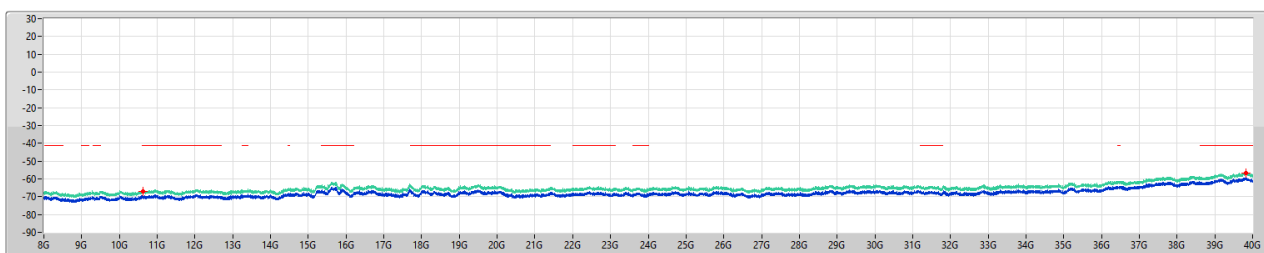

Limit-AV
ERP-AV
Port 1

F-Start(Hz)	F-Stop(Hz)	RBW(Hz)	Type	Freq(Hz)	EIRP(dBm)	Limit(dBm)	Margin(dB)	DG(dB)	Ref1(dB)	Psum(dBm)	P1(dBm)
8G	40G	1M	AV	10.63G	-66.89	-41.20	-25.69	2.86	0.00	-69.75	-69.75
8G	40G	1M	AV	39.828G	-56.57	-41.20	-15.37	2.86	0.00	-59.43	-59.43