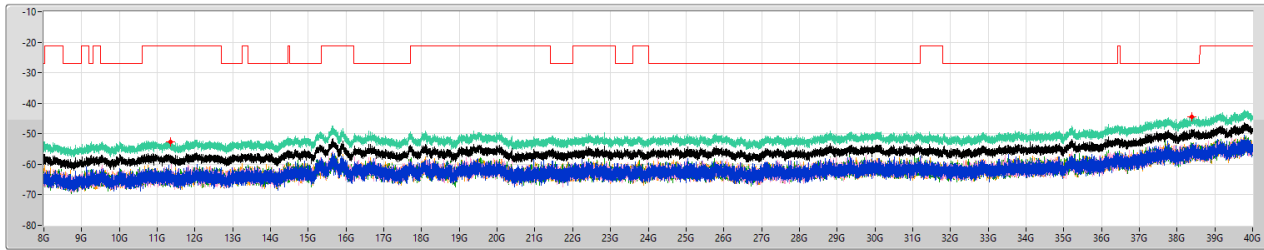

5.47-5.725GHz_802.11ax HEW80_Nss1,(MCS0)_4TX

CSE [PK]

5690MHz Straddle 5.47-5.725GHz

13/06/2023

- Limit.PK
- EIRP.PK
- Sum.PK
- Port 1
- Port 2
- Port 3
- Port 4

F-Start(Hz)	F-Stop(Hz)	RBW(Hz)	Type	Freq(Hz)	EIRP(dBm)	Limit(dBm)	Margin(dB)	DG(dB)	Ref1(dB)	Psum(dBm)	P1(dBm)	P2(dBm)	P3(dBm)	P4(dBm)
1G	40G	1M	PK	11.351G	-52.74	-21.20	-31.54	4.20	0.00	-56.94	-63.83	-64.15	-61.57	-62.76
1G	40G	1M	PK	38.382G	-44.42	-27.00	-17.42	4.20	0.00	-48.62	-53.35	-55.42	-55.68	-54.50

5.47-5.725GHz_802.11ax HEW80_Nss1,(MCS0)_4TX

CSE [AV]

5690MHz Straddle 5.47-5.725GHz

13/06/2023