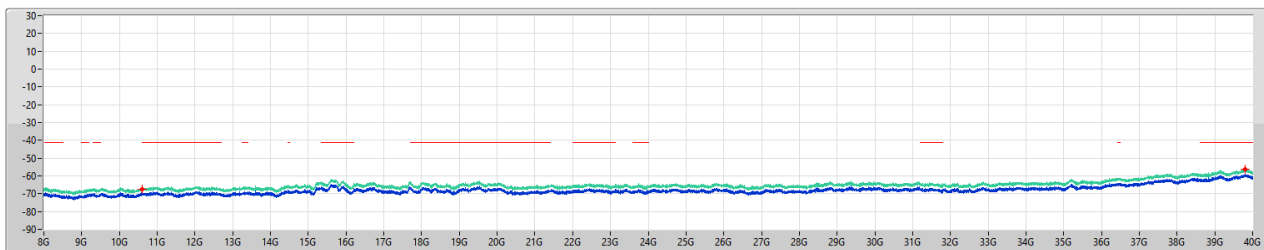

Limit:AV
ERP:AV
Port 1

F-Start(Hz)	F-Stop(Hz)	RBW(Hz)	Type	Freq(Hz)	EIRP(dBm)	Limit(dBm)	Margin(dB)	DG(dB)	Ref1(dB)	Psum(dBm)	P1(dBm)
8G	40G	1M	AV	10.6G	-67.65	-41.20	-26.45	2.86	0.00	-70.51	-70.51
8G	40G	1M	AV	39.794G	-56.04	-41.20	-14.84	2.86	0.00	-58.90	-58.90