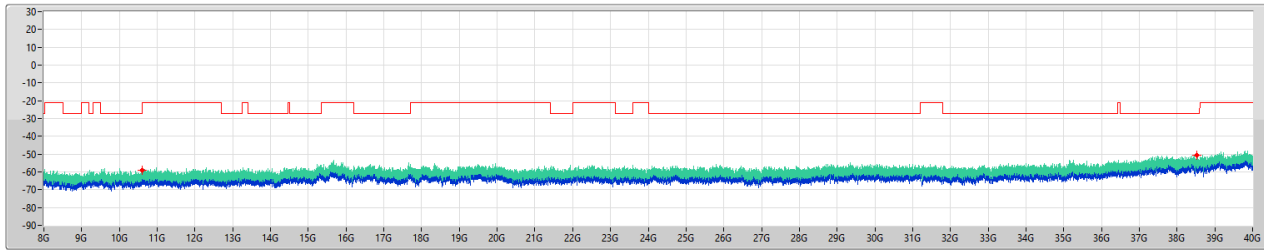

5.25-5.35GHz_802.11ax HEW20_Nss1,(MCS0)_1TX

CSE [PK]

5300MHz

22/03/2023

☒ Limit-PK
☒ ERP-PK
☒ Port 1

F-Start(Hz)	F-Stop(Hz)	RBW(Hz)	Type	Freq(Hz)	EIRP(dBm)	Limit(dBm)	Margin(dB)	DG(dB)	Ref1(dB)	Psum(dBm)	P1(dBm)
8G	40G	1M	PK	10.595G	-59.29	-27.00	-32.29	2.86	0.00	-62.15	-62.15
8G	40G	1M	PK	38.524G	-50.53	-27.00	-23.53	2.86	0.00	-53.39	-53.39

5.25-5.35GHz_802.11ax HEW20_Nss1,(MCS0)_1TX

CSE [AV]

5300MHz

22/03/2023