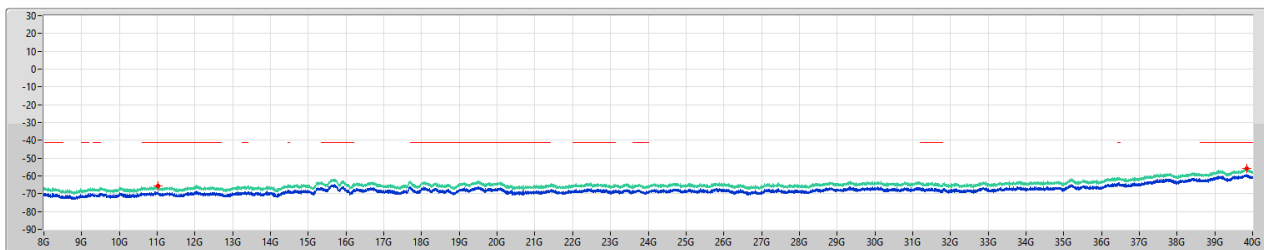

Limit:AV
ERP:AV
Port 1

F-Start(Hz)	F-Stop(Hz)	RBW(Hz)	Type	Freq(Hz)	EIRP(dBm)	Limit(dBm)	Margin(dB)	DG(dB)	Ref1(dB)	Psum(dBm)	P1(dBm)
8G	40G	1M	AV	11.032G	-65.77	-41.20	-24.57	3.11	0.00	-68.88	-68.88
8G	40G	1M	AV	39.837G	-55.92	-41.20	-14.72	3.11	0.00	-59.03	-59.03