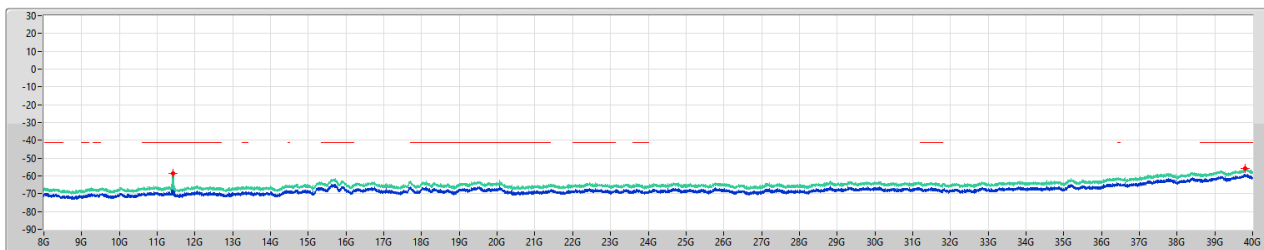

Limit:AV
EIRP:AV
Port 1

F-Start(Hz)	F-Stop(Hz)	RBW(Hz)	Type	Freq(Hz)	EIRP(dBm)	Limit(dBm)	Margin(dB)	DG(dB)	Ref1(dB)	Psum(dBm)	P1(dBm)
8G	40G	1M	AV	11.411G	-58.47	-41.20	-17.27	3.11	0.00	-61.58	-61.58
8G	40G	1M	AV	39.801G	-55.73	-41.20	-14.53	3.11	0.00	-58.84	-58.84