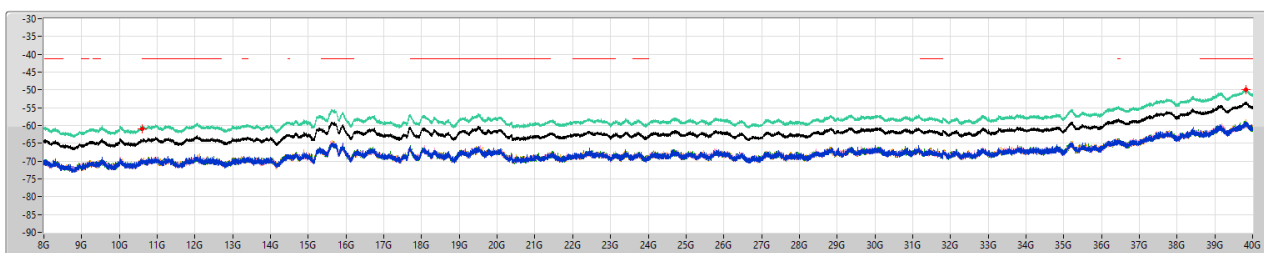

5.25-5.35GHz_802.11ax HEW20_Nss1,(MCS0)_4TX

CSE [PK]

5260MHz

13/06/2023

- Limit.PK
- EIRP.PK
- Sum.PK
- Port 1
- Port 2
- Port 3
- Port 4

F-Start(Hz)	F-Stop(Hz)	RBW(Hz)	Type	Freq(Hz)	EIRP(dBm)	Limit(dBm)	Margin(dB)	DG(dB)	Ref1(dB)	Psum(dBm)	P1(dBm)	P2(dBm)	P3(dBm)	P4(dBm)
1G	40G	1M	PK	10.504G	-54.54	-27.00	-27.54	3.54	0.00	-58.08	-62.13	-64.88	-64.78	-65.42
1G	40G	1M	PK	38.394G	-45.47	-27.00	-18.47	3.54	0.00	-49.01	-54.93	-55.99	-53.61	-56.06

5.25-5.35GHz_802.11ax HEW20_Nss1,(MCS0)_4TX

CSE [AV]

5260MHz

13/06/2023

- Limit.AV
- EIRP.AV
- Sum.AV
- Port 1
- Port 2
- Port 3
- Port 4

F-Start(Hz)	F-Stop(Hz)	RBW(Hz)	Type	Freq(Hz)	EIRP(dBm)	Limit(dBm)	Margin(dB)	DG(dB)	Ref1(dB)	Psum(dBm)	P1(dBm)	P2(dBm)	P3(dBm)	P4(dBm)
1G	40G	1M	AV	10.6G	-60.84	-41.20	-19.64	3.54	0.00	-64.38	-70.30	-70.72	-70.30	-70.30
1G	40G	1M	AV	39.813G	-49.82	-41.20	-8.62	3.54	0.00	-53.36	-59.54	-59.98	-59.69	-58.47