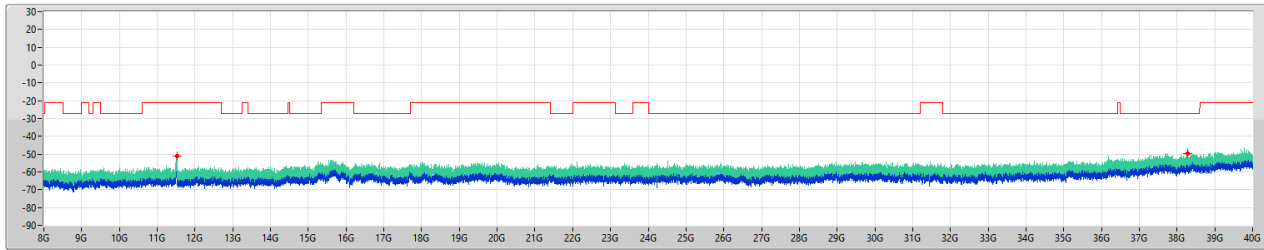

5.725-5.85GHz_802.11ax HEW40_Nss1,(MCS0)_1TX

CSE [PK]

5755MHz

22/03/2023

Limit.PK
ERP.PK
Port 1

F-Start(Hz)	F-Stop(Hz)	RBW(Hz)	Type	Freq(Hz)	EIRP(dBm)	Limit(dBm)	Margin(dB)	DG(dB)	Ref(dB)	Psum(dBm)	P1(dBm)
8G	40G	1M	PK	11.521G	-51.18	-21.20	-29.98	3.78	0.00	-54.96	-54.96
8G	40G	1M	PK	38.279G	-49.57	-27.00	-22.57	3.78	0.00	-53.35	-53.35

5.725-5.85GHz_802.11ax HEW40_Nss1,(MCS0)_1TX

CSE [AV]

5755MHz

22/03/2023