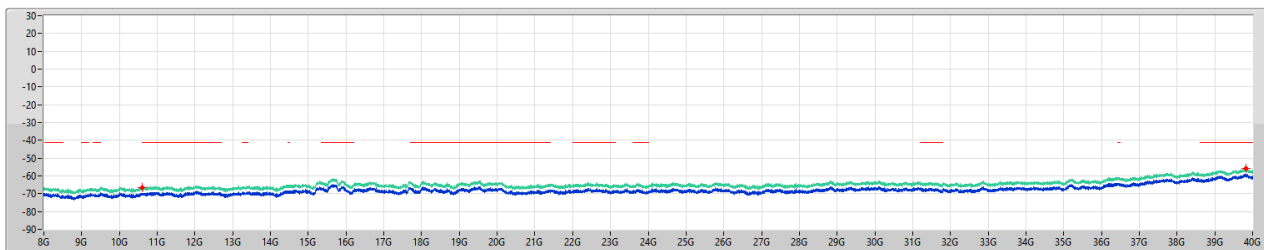

Limit:AV
ERP:AV
Port 1

F-Start(Hz)	F-Stop(Hz)	RBW(Hz)	Type	Freq(Hz)	EIRP(dBm)	Limit(dBm)	Margin(dB)	DG(dB)	Ref1(dB)	Psum(dBm)	P1(dBm)
8G	40G	1M	AV	10.6G	-66.49	-41.20	-25.29	3.21	0.00	-69.70	-69.70
8G	40G	1M	AV	39.829G	-55.94	-41.20	-14.74	3.21	0.00	-59.15	-59.15