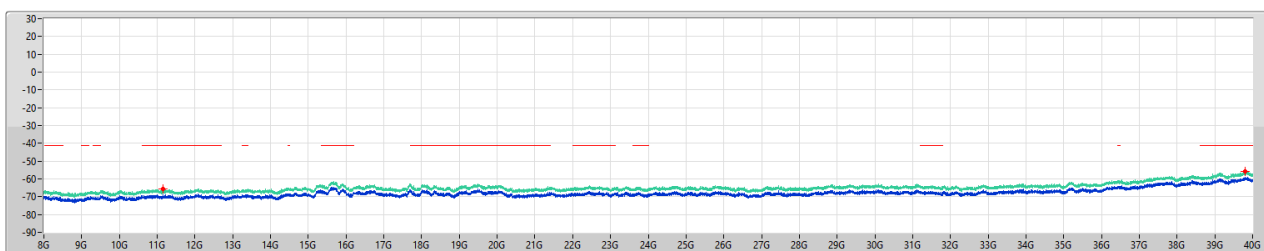

Limit:AV ☒

ERP:AV ☒

Port 1 ☒

F-Start(Hz)	F-Stop(Hz)	RBW(Hz)	Type	Freq(Hz)	EIRP(dBm)	Limit(dBm)	Margin(dB)	DG(dB)	Ref1(dB)	Psum(dBm)	P1(dBm)
8G	40G	1M	AV	11.163G	-65.73	-41.20	-24.53	3.11	0.00	-68.84	-68.84
8G	40G	1M	AV	39.808G	-56.01	-41.20	-14.81	3.11	0.00	-59.12	-59.12