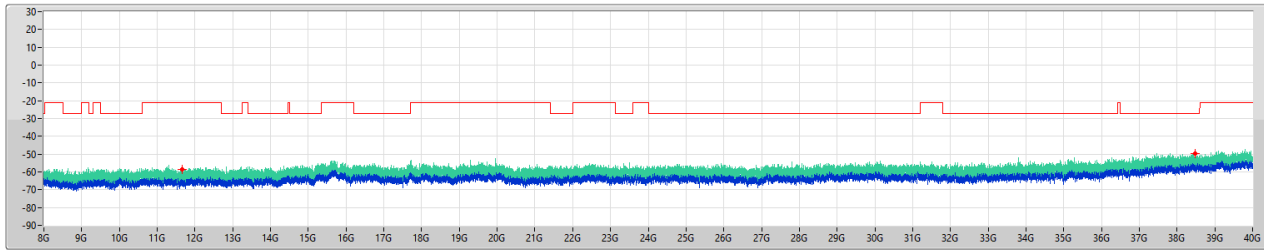

5.725-5.85GHz_802.11ax HEW20_Nss1,(MCS0)_1TX

CSE [PK]

5825MHz

22/03/2023

Limit:PK ☒

ERP:PK ☒

Port 1 ☒

F-Start(Hz)	F-Stop(Hz)	RBW(Hz)	Type	Freq(Hz)	EIRP(dBm)	Limit(dBm)	Margin(dB)	DG(dB)	Ref1(dB)	Psum(dBm)	P1(dBm)
8G	40G	1M	PK	11.662G	-58.59	-21.20	-37.39	3.78	0.00	-62.37	-62.37
8G	40G	1M	PK	38.474G	-49.66	-27.00	-22.66	3.78	0.00	-53.44	-53.44

5.725-5.85GHz_802.11ax HEW20_Nss1,(MCS0)_1TX

CSE [AV]

5825MHz

22/03/2023