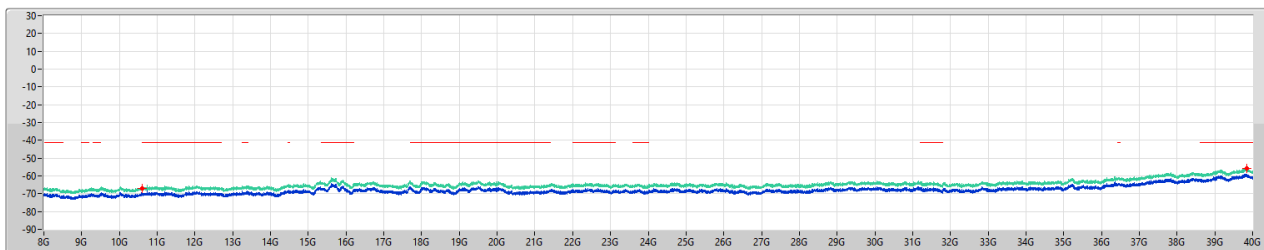

Limit.AV
EIRP.AV
Port 1

F-Start(Hz)	F-Stop(Hz)	RBW(Hz)	Type	Freq(Hz)	EIRP(dBm)	Limit(dBm)	Margin(dB)	DG(dB)	Ref1(dB)	Psum(dBm)	P1(dBm)
8G	40G	1M	AV	10.6G	-66.89	-41.20	-25.69	3.21	0.00	-70.10	-70.10
8G	40G	1M	AV	39.844G	-55.70	-41.20	-14.50	3.21	0.00	-58.91	-58.91