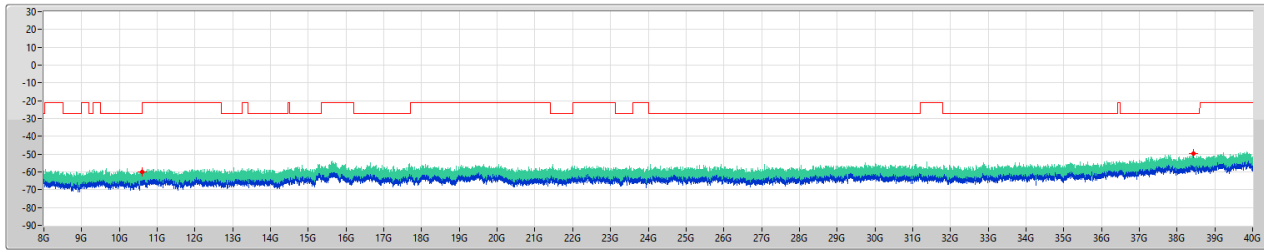

5.25-5.35GHz_802.11ax HEW80_Nss1,(MCS0)_1TX

CSE [PK]

5290MHz

22/03/2023

Limit-PK
ERP-PK
Port 1

F-Start(Hz)	F-Stop(Hz)	RBW(Hz)	Type	Freq(Hz)	EIRP(dBm)	Limit(dBm)	Margin(dB)	DG(dB)	Ref1(dB)	Psum(dBm)	P1(dBm)
8G	40G	1M	PK	10.598G	-59.86	-27.00	-32.86	2.86	0.00	-62.72	-62.72
8G	40G	1M	PK	38.425G	-49.81	-27.00	-22.81	2.86	0.00	-52.67	-52.67

5.25-5.35GHz_802.11ax HEW80_Nss1,(MCS0)_1TX

CSE [AV]

5290MHz

22/03/2023