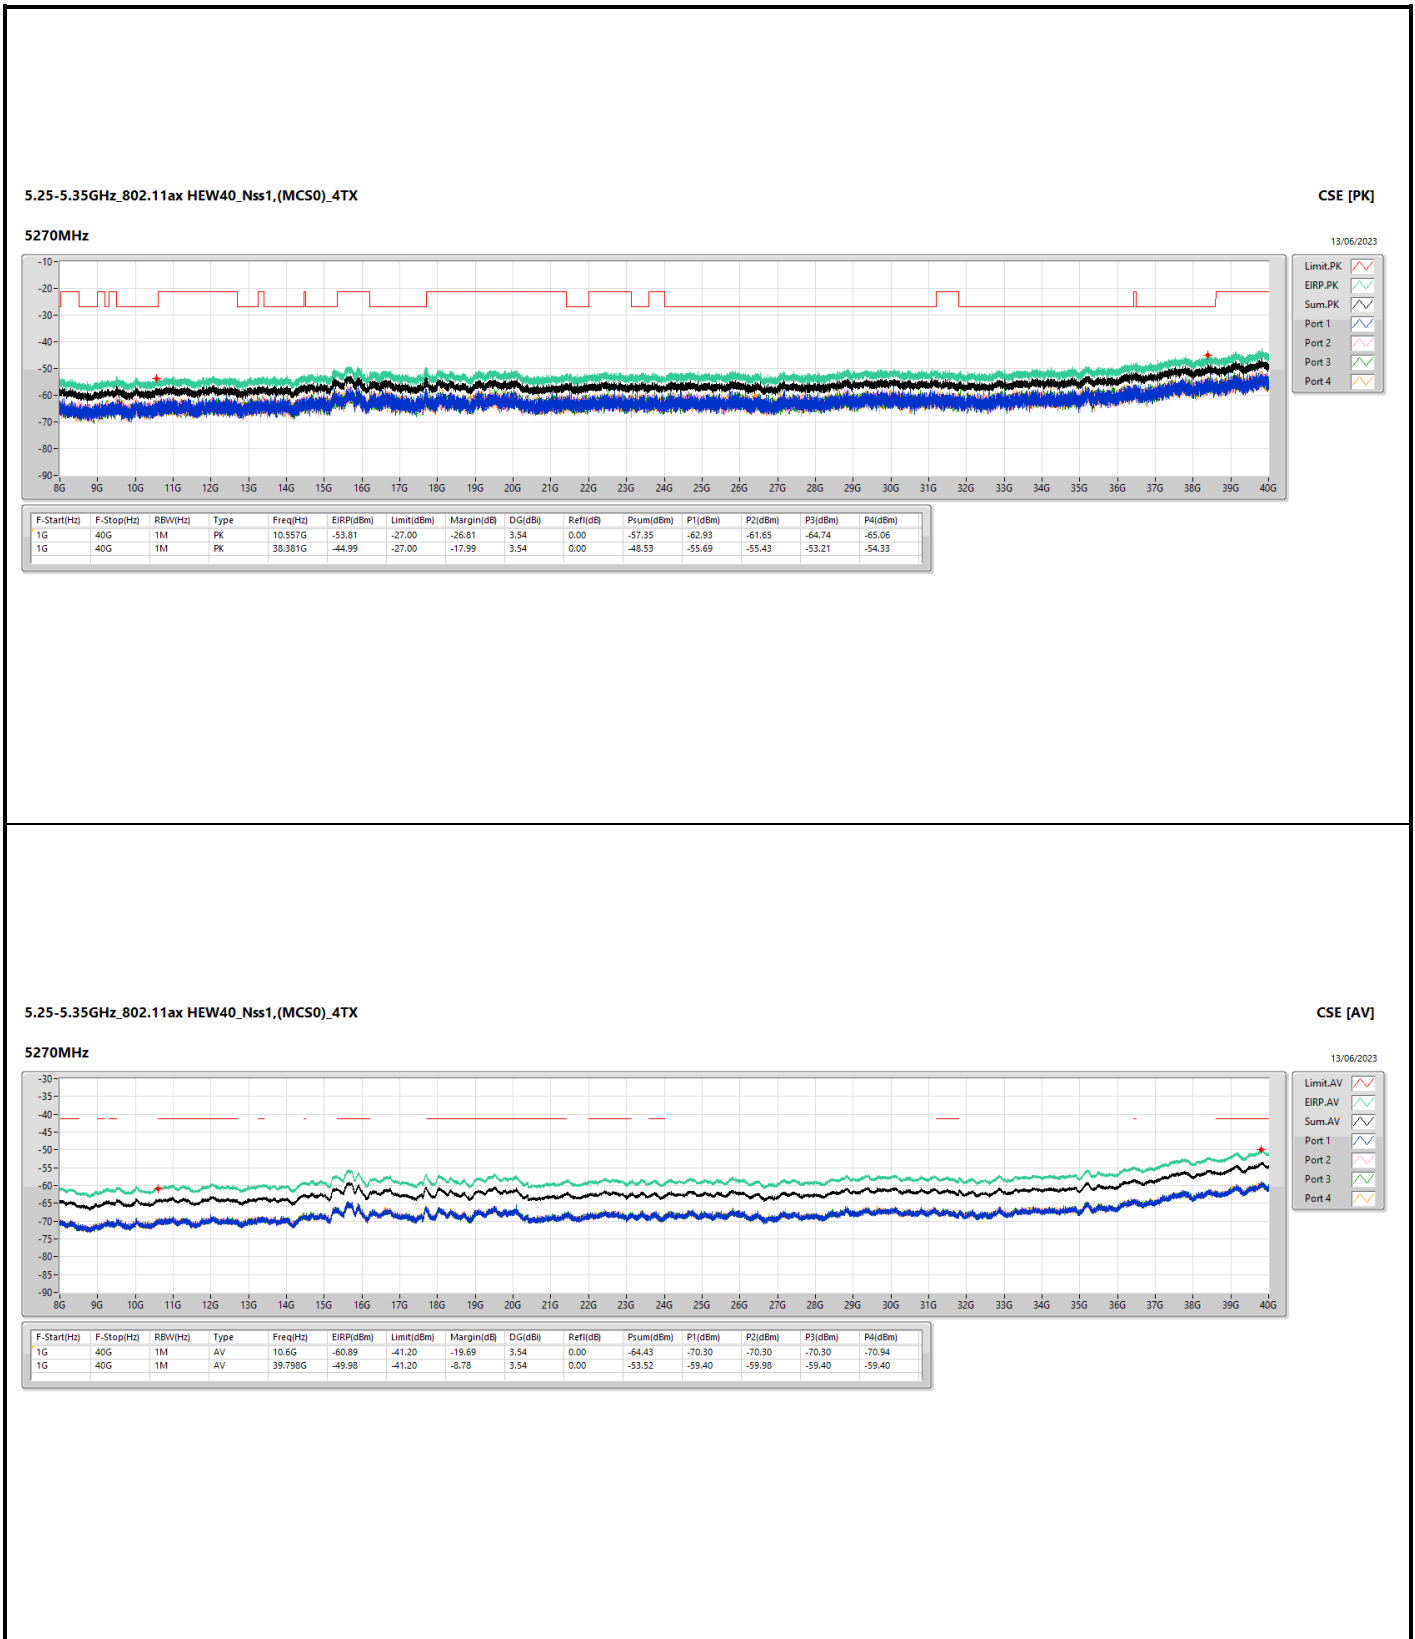

5.15-5.25GHz_802.11ax HEW40_Nss1,(MCS0)_4TX

CSE [AV]

5230MHz

13/06/2023

- Limit.AV
- EIRP.AV
- Sum.AV
- Port 1
- Port 2
- Port 3
- Port 4

F-Start(Hz)	F-Stop(Hz)	RBW(Hz)	Type	Freq(Hz)	EIRP(dBm)	Limit(dBm)	Margin(dB)	DG(dB)	Ref1(dB)	Psum(dBm)	P1(dBm)	P2(dBm)	P3(dBm)	P4(dBm)
1G	40G	1M	AV	10.6G	-60.90	-41.20	-19.70	3.42	0.00	-64.32	-70.72	-70.51	-70.51	-69.70
1G	40G	1M	AV	39.844G	-50.04	-41.20	-8.84	3.42	0.00	-53.46	-59.74	-59.74	-58.78	-59.74