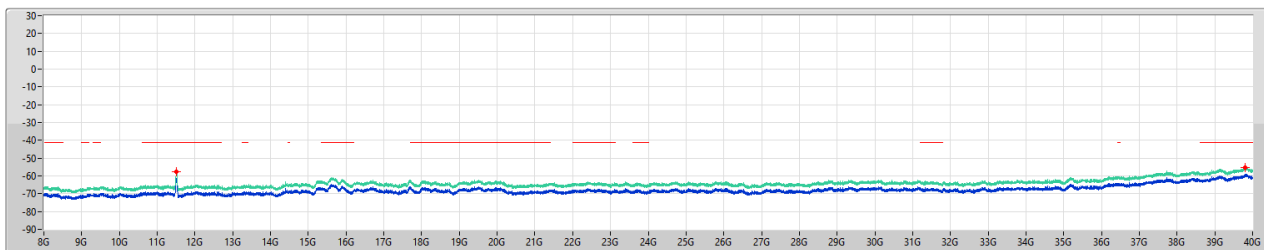

Limit.AV
ERP.AV
Port 1

F-Start(Hz)	F-Stop(Hz)	RBW(Hz)	Type	Freq(Hz)	EIRP(dBm)	Limit(dBm)	Margin(dB)	DG(dB)	Ref(dB)	Psum(dBm)	P1(dBm)
8G	40G	1M	AV	11.505G	-57.77	-41.20	-16.57	3.78	0.00	-61.55	-61.55
8G	40G	1M	AV	39.791G	-55.28	-41.20	-14.08	3.78	0.00	-59.06	-59.06