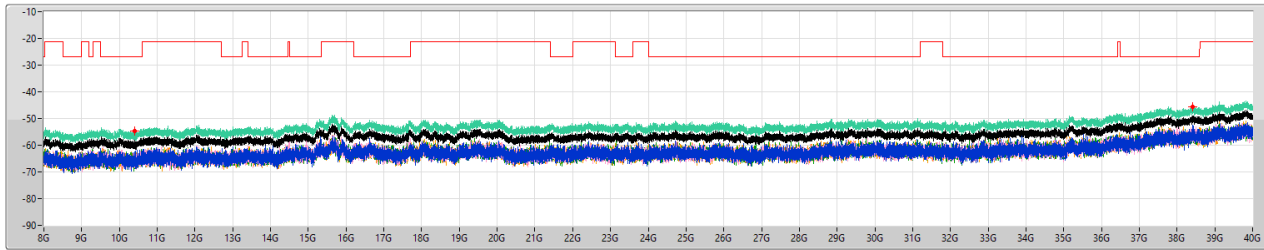

5.15-5.25GHz_802.11ax HEW20_Nss1,(MCS0)_4TX

CSE [PK]

5200MHz

13/06/2023

F-Start(Hz)	F-Stop(Hz)	RBW(Hz)	Type	Freq(Hz)	EIRP(dBm)	Limit(dBm)	Margin(dB)	DG(dB)	Ref1(dB)	Psum(dBm)	P1(dBm)	P2(dBm)	P3(dBm)	P4(dBm)
1G	40G	1M	PK	10.414G	-54.66	-27.00	-27.66	3.42	0.00	-58.08	-63.11	-64.30	-64.87	-64.30
1G	40G	1M	PK	38.403G	-45.54	-27.00	-18.54	3.42	0.00	-48.96	-56.00	-54.05	-54.40	-55.79

5.15-5.25GHz_802.11ax HEW20_Nss1,(MCS0)_4TX

CSE [AV]

5200MHz

13/06/2023