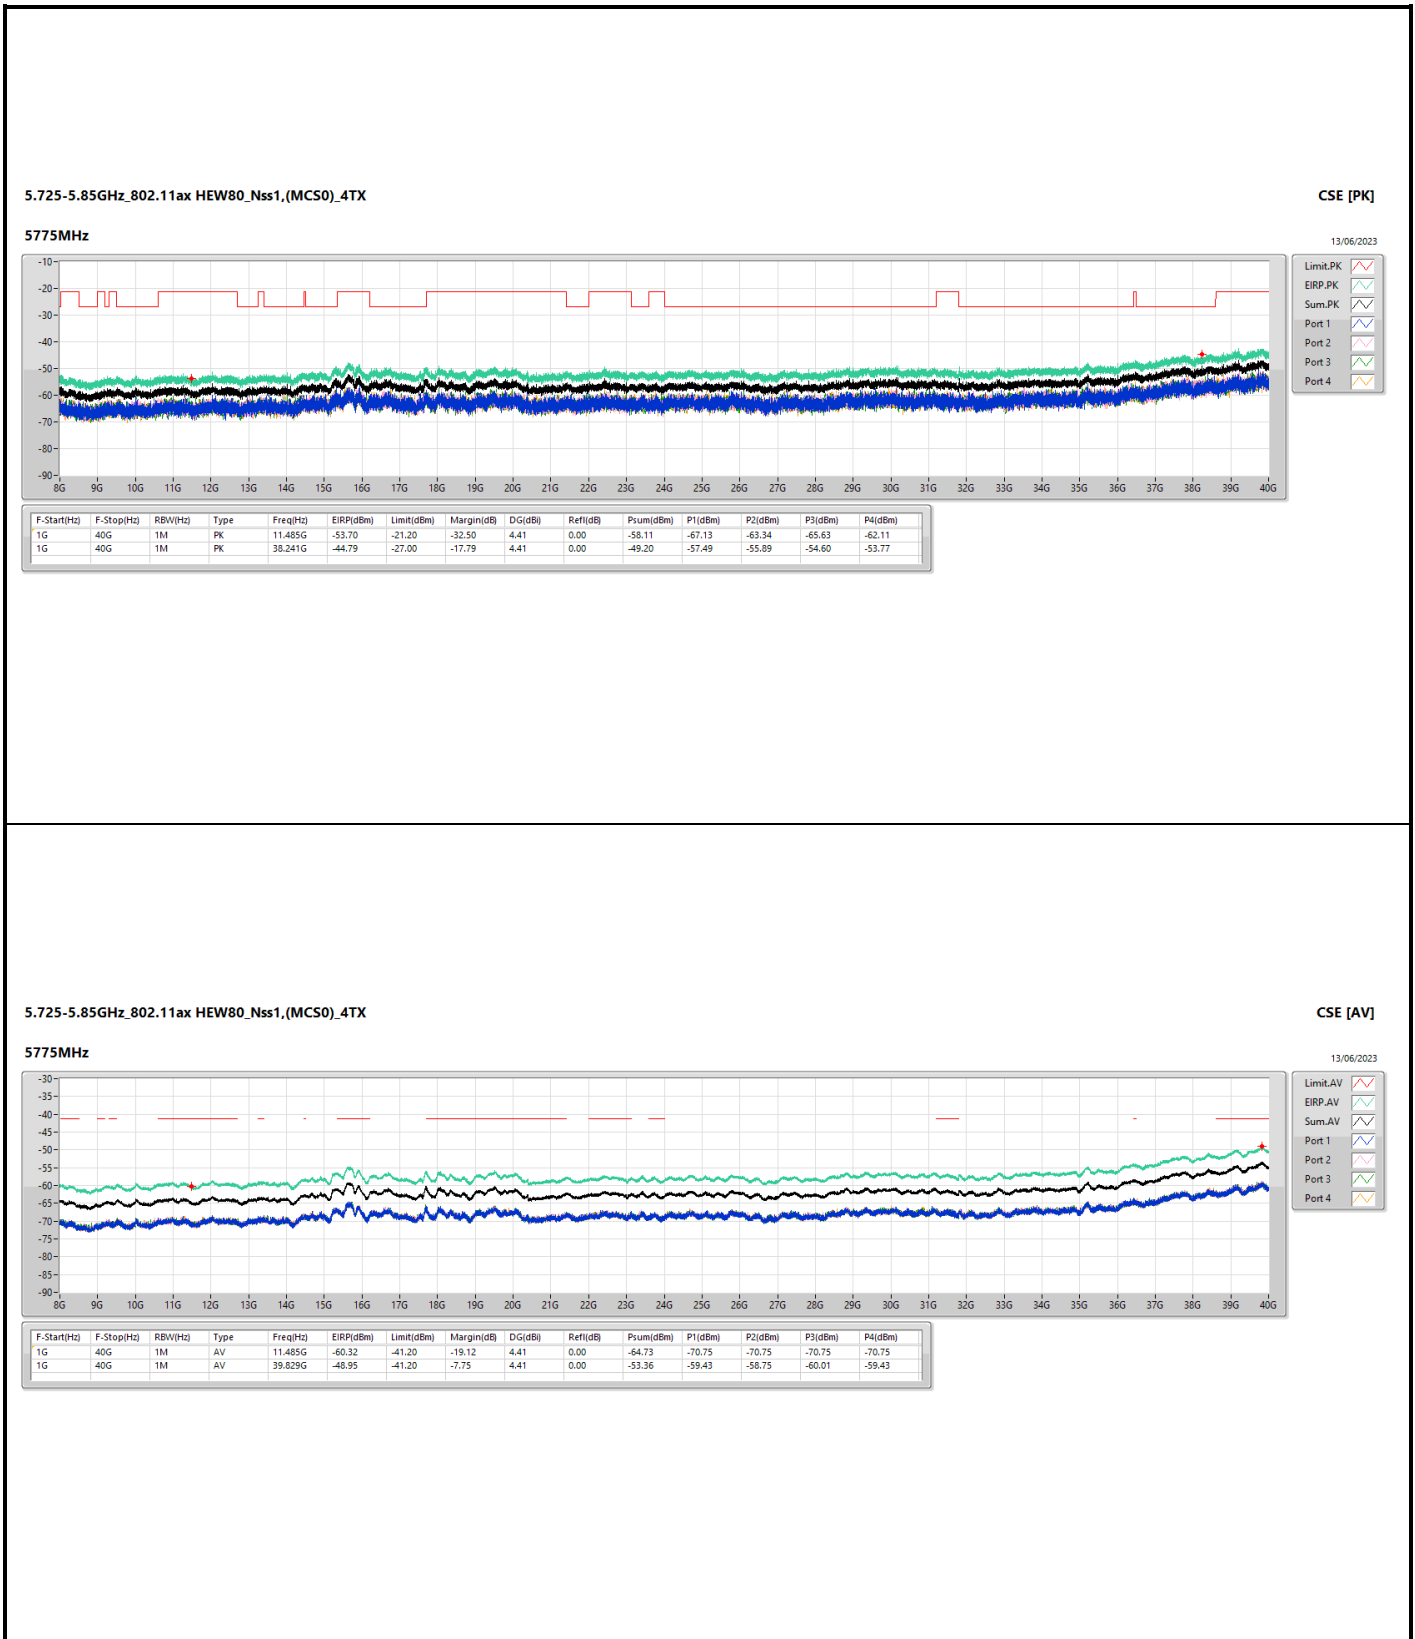

5.47-5.725GHz_802.11ax HEW80_Nss1,(MCS0)_4TX

CSE [AV]

5690MHz Straddle 5.47-5.725GHz

13/06/2023

- Limit.AV
- EIRP.AV
- Sum.AV
- Port 1
- Port 2
- Port 3
- Port 4

F-Start(Hz)	F-Stop(Hz)	RBW(Hz)	Type	Freq(Hz)	EIRP(dBm)	Limit(dBm)	Margin(dB)	DG(dB)	Ref1(dB)	Psum(dBm)	P1(dBm)	P2(dBm)	P3(dBm)	P4(dBm)
1G	40G	1M	AV	11.312G	-59.40	-41.20	-18.20	4.20	0.00	-63.60	-69.52	-69.73	-69.52	-69.73
1G	40G	1M	AV	39.804G	-49.16	-41.20	-7.96	4.20	0.00	-53.36	-59.97	-59.11	-59.11	-59.39