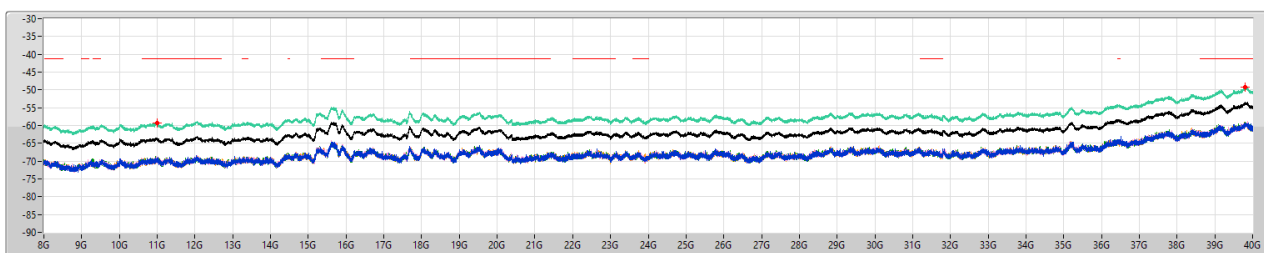

F-Start(Hz)	F-Stop(Hz)	RBW(Hz)	Type	Freq(Hz)	EIRP(dBm)	Limit(dBm)	Margin(dB)	DG(dB)	Ref1(dB)	Psum(dBm)	P1(dBm)	P2(dBm)	P3(dBm)	P4(dBm)
1G	40G	1M	AV	11G	-59.35	-41.20	-18.15	4.20	0.00	-63.55	-69.28	-69.68	-69.88	-69.48
1G	40G	1M	AV	39.811G	-49.24	-41.20	-8.04	4.20	0.00	-53.44	-59.68	-59.54	-59.12	-59.54