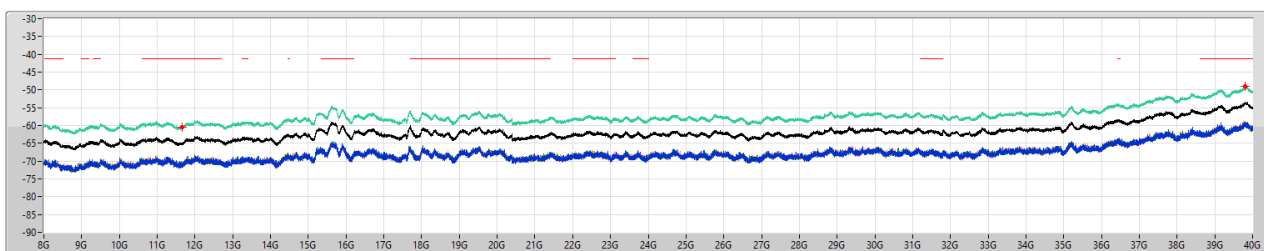

5.725-5.85GHz_802.11ax HEW20_Nss1,(MCS0)_4TX

CSE [AV]

5785MHz

13/06/2023

- Limit.AV
- EIRP.AV
- Sum.AV
- Port 1
- Port 2
- Port 3
- Port 4

F-Start(Hz)	F-Stop(Hz)	RBW(Hz)	Type	Freq(Hz)	EIRP(dBm)	Limit(dBm)	Margin(dB)	DG(dB)	Ref1(dB)	Psum(dBm)	P1(dBm)	P2(dBm)	P3(dBm)	P4(dBm)
1G	40G	1M	AV	11.588G	-60.44	-41.20	-19.24	4.41	0.00	-64.85	-71.12	-70.35	-70.92	-71.12
1G	40G	1M	AV	39.818G	-48.96	-41.20	-7.76	4.41	0.00	-53.37	-59.99	-59.99	-58.48	-59.27

5.725-5.85GHz_802.11ax HEW20_Nss1,(MCS0)_4TX

CSE [PK]

5825MHz

13/06/2023

- Limit.PK
- EIRP.PK
- Sum.PK
- Port 1
- Port 2
- Port 3
- Port 4

F-Start(Hz)	F-Stop(Hz)	RBW(Hz)	Type	Freq(Hz)	EIRP(dBm)	Limit(dBm)	Margin(dB)	DG(dB)	Ref1(dB)	Psum(dBm)	P1(dBm)	P2(dBm)	P3(dBm)	P4(dBm)
1G	40G	1M	PK	11.666G	-53.97	-21.20	-32.77	4.41	0.00	-58.38	-65.62	-64.53	-63.47	-64.25
1G	40G	1M	PK	38.508G	-43.53	-27.00	-16.53	4.41	0.00	-47.94	-52.02	-55.06	-53.08	-57.54

5.725-5.85GHz_802.11ax HEW20_Nss1,(MCS0)_4TX

CSE [AV]

5825MHz

13/06/2023

- Limit.AV
- EIRP.AV
- Sum.AV
- Port 1
- Port 2
- Port 3
- Port 4

F-Start(Hz)	F-Stop(Hz)	RBW(Hz)	Type	Freq(Hz)	EIRP(dBm)	Limit(dBm)	Margin(dB)	DG(dB)	Ref1(dB)	Psum(dBm)	P1(dBm)	P2(dBm)	P3(dBm)	P4(dBm)
1G	40G	1M	AV	11.663G	-60.44	-41.20	-19.24	4.41	0.00	-64.85	-70.98	-70.41	-71.38	-70.78
1G	40G	1M	AV	39.804G	-48.94	-41.20	-7.74	4.41	0.00	-53.35	-59.67	-58.59	-60.12	-59.25