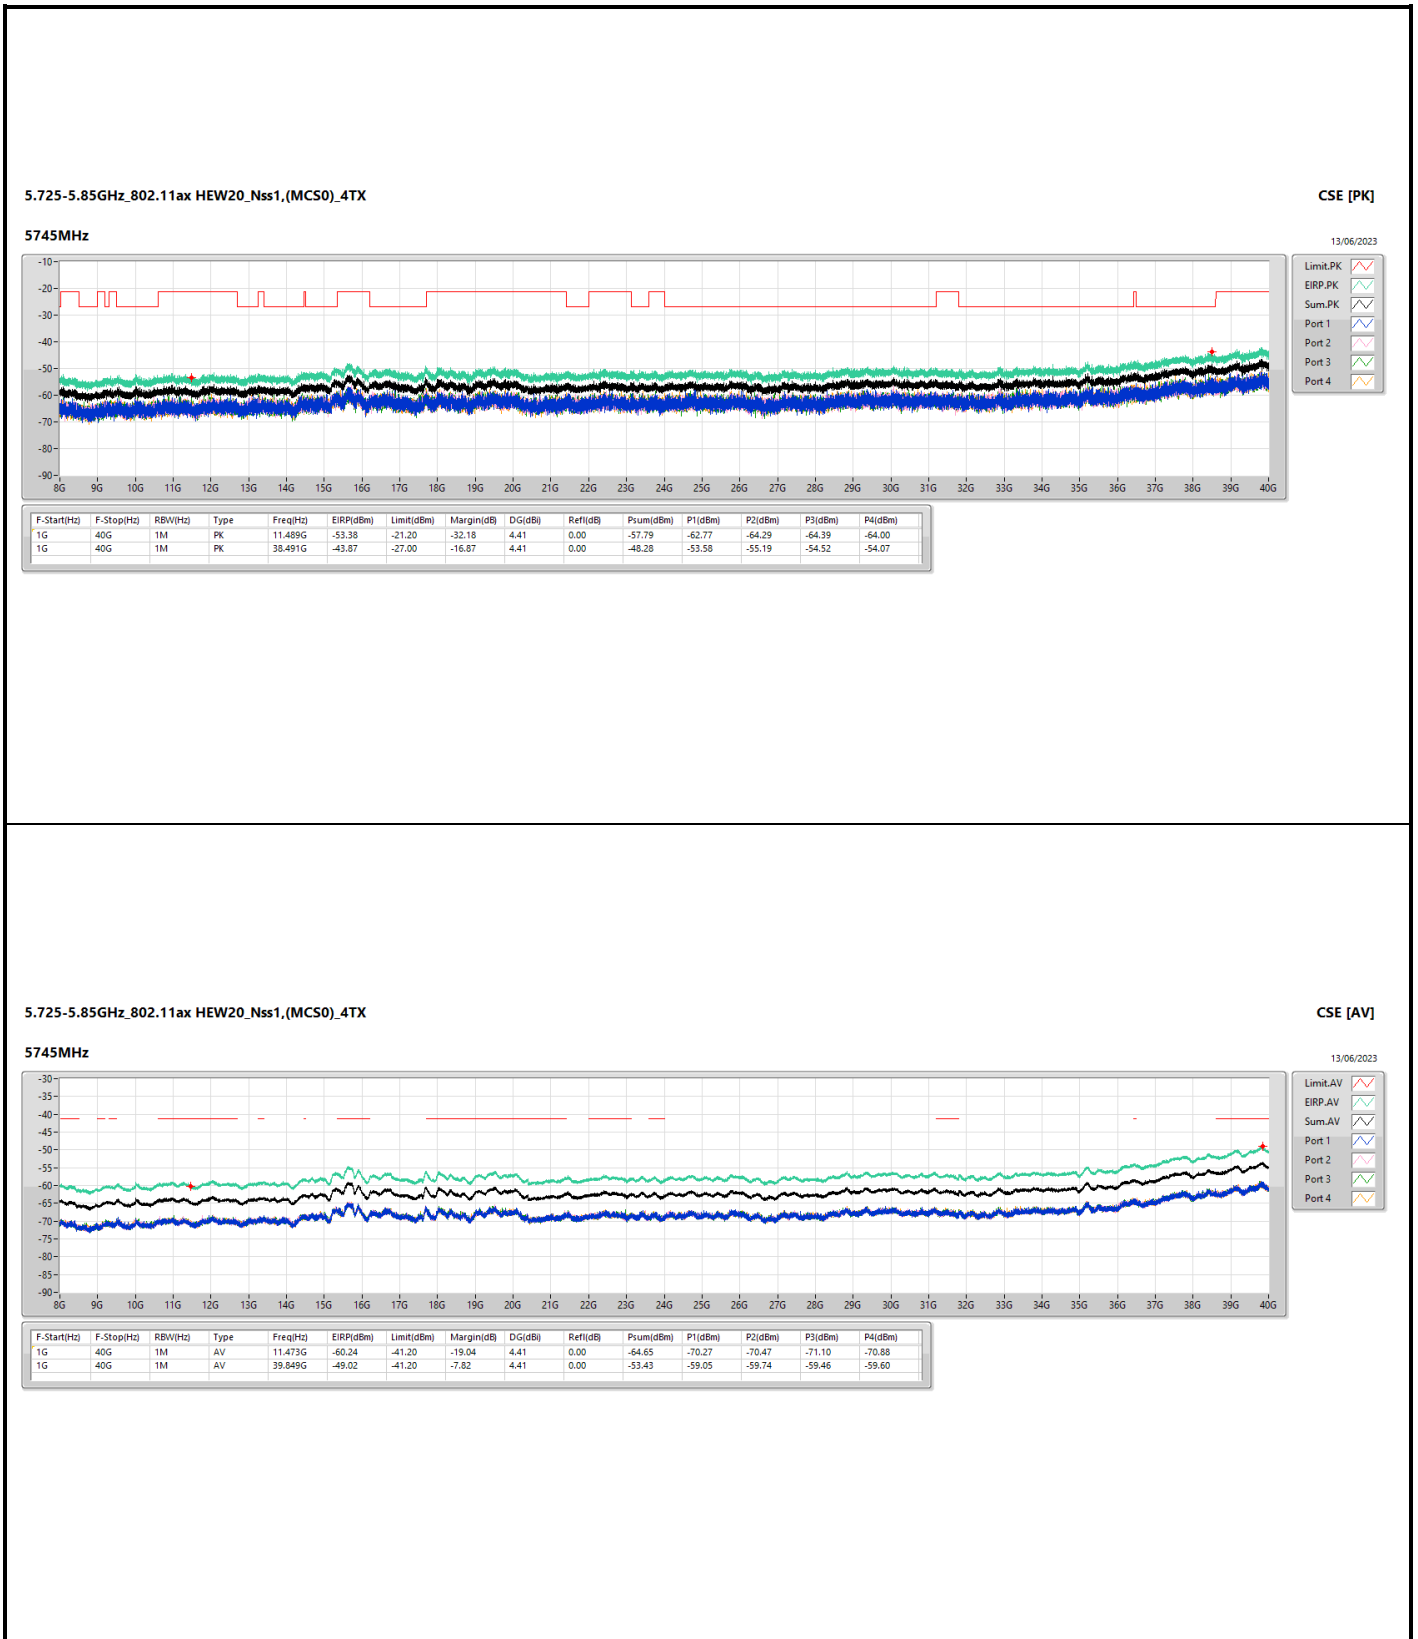

5.47-5.725GHz_802.11ax HEW20_Nss1,(MCS0)_4TX

CSE [AV]

5720MHz Straddle 5.47-5.725GHz

13/06/2023

- Limit.AV
- EIRP.AV
- Sum.AV
- Port 1
- Port 2
- Port 3
- Port 4

F-Start(Hz)	F-Stop(Hz)	RBW(Hz)	Type	Freq(Hz)	EIRP(dBm)	Limit(dBm)	Margin(dB)	DG(dB)	Ref1(dB)	Psum(dBm)	P1(dBm)	P2(dBm)	P3(dBm)	P4(dBm)
1G	40G	1M	AV	11.44G	-59.97	-41.20	-18.77	4.20	0.00	-64.17	-70.83	-69.61	-70.20	-70.20
1G	40G	1M	AV	39.83G	-49.21	-41.20	-8.01	4.20	0.00	-53.41	-59.57	-59.43	-59.43	-59.29