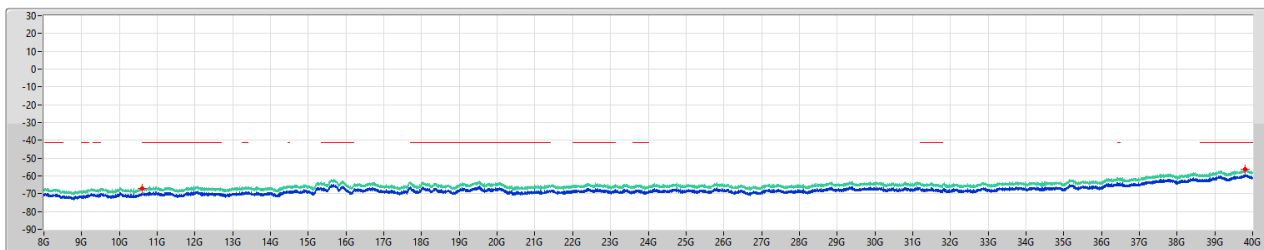

☒ Limit-AV
☒ ERP-AV
☒ Port 1

F-Start(Hz)	F-Stop(Hz)	RBW(Hz)	Type	Freq(Hz)	EIRP(dBm)	Limit(dBm)	Margin(dB)	DG(dB)	Ref1(dB)	Psum(dBm)	P1(dBm)
8G	40G	1M	AV	10.601G	-66.84	-41.20	-25.64	2.86	0.00	-69.70	-69.70
8G	40G	1M	AV	39.802G	-56.12	-41.20	-14.92	2.86	0.00	-58.98	-58.98