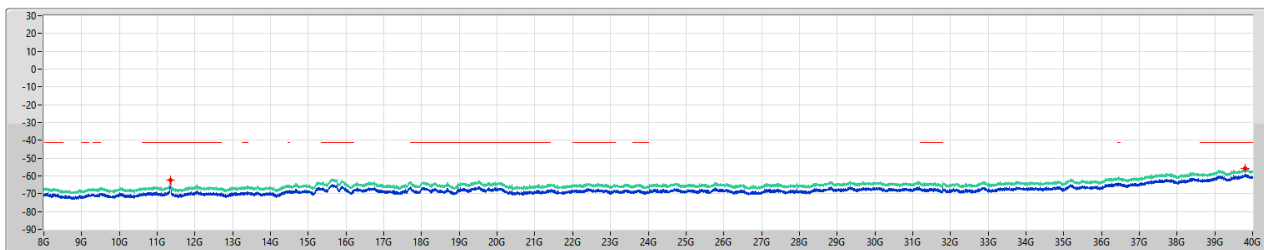

Limit:AV ☒

ERP:AV ☒

Port 1 ☒

F-Start(Hz)	F-Stop(Hz)	RBW(Hz)	Type	Freq(Hz)	EIRP(dBm)	Limit(dBm)	Margin(dB)	DG(dB)	Ref1(dB)	Psum(dBm)	P1(dBm)
8G	40G	1M	AV	11.354G	-62.40	-41.20	-21.20	3.11	0.00	-65.51	-65.51
8G	40G	1M	AV	39.8G	-56.00	-41.20	-14.80	3.11	0.00	-59.11	-59.11