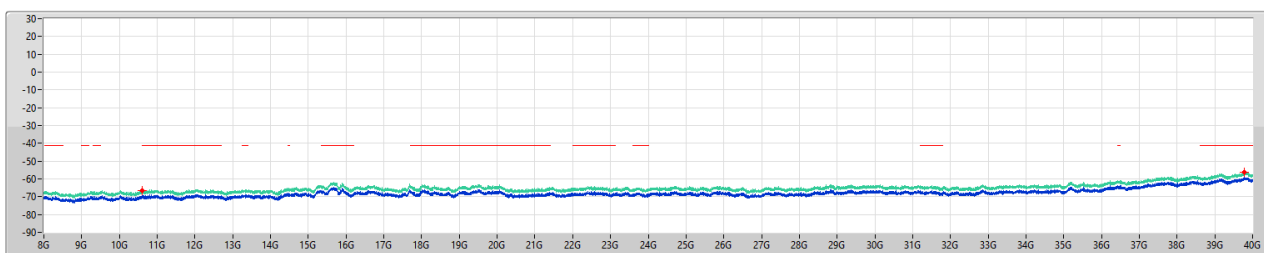

Limit-AV
ERP-AV
Port 1

F-Start(Hz)	F-Stop(Hz)	RBW(Hz)	Type	Freq(Hz)	EIRP(dBm)	Limit(dBm)	Margin(dB)	DG(dB)	Ref1(dB)	Psum(dBm)	P1(dBm)
8G	40G	1M	AV	10.6G	-66.65	-41.20	-25.45	2.86	0.00	-69.51	-69.51
8G	40G	1M	AV	39.769G	-56.40	-41.20	-15.20	2.86	0.00	-59.26	-59.26