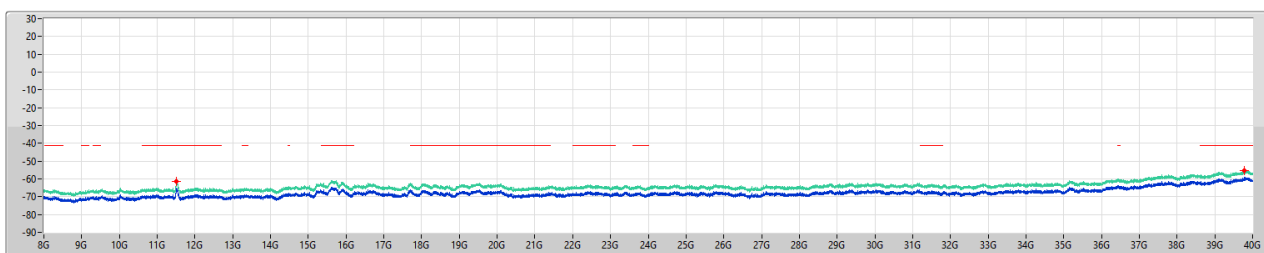

Limit.AV
EIRP.AV
Port 1

F-Start(Hz)	F-Stop(Hz)	RBW(Hz)	Type	Freq(Hz)	EIRP(dBm)	Limit(dBm)	Margin(dB)	DG(dB)	Ref(dB)	Psum(dBm)	P1(dBm)
8G	40G	1M	AV	11.503G	-61.39	-41.20	-20.19	3.78	0.00	-65.17	-65.17
8G	40G	1M	AV	39.774G	-55.30	-41.20	-14.10	3.78	0.00	-59.08	-59.08