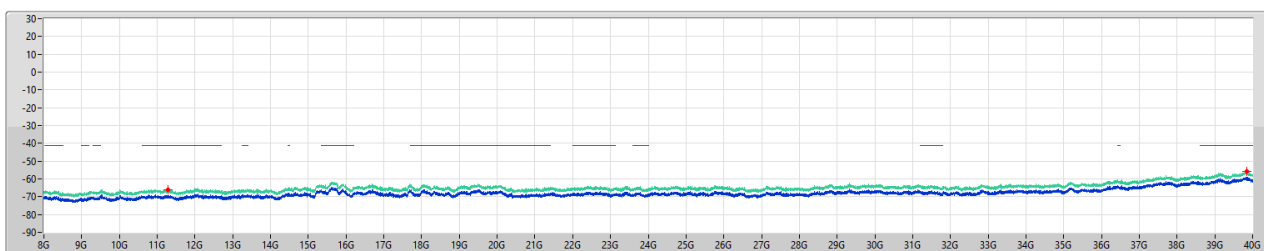

F-Start(Hz)	F-Stop(Hz)	RBW(Hz)	Type	Freq(Hz)	EIRP(dBm)	Limit(dBm)	Margin(dB)	DG(dB)	Ref1(dB)	Psum(dBm)	P1(dBm)
8G	40G	1M	AV	11.282G	-66.23	-41.20	-25.03	3.11	0.00	-69.34	-69.34
8G	40G	1M	AV	39.848G	-55.80	-41.20	-14.60	3.11	0.00	-58.91	-58.91