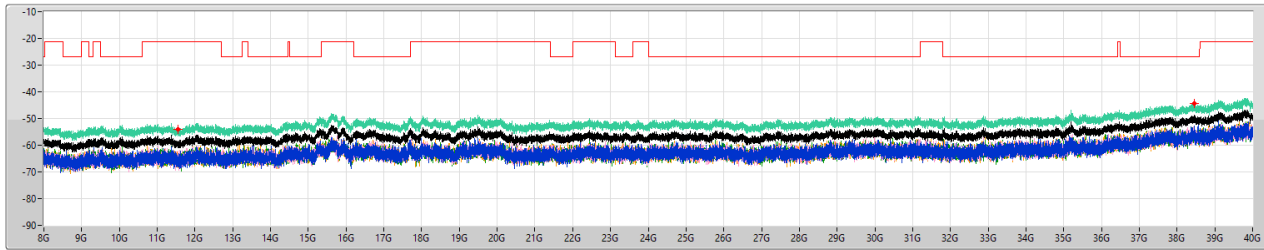

5.725-5.85GHz_802.11ax HEW20_Nss1,(MCS0)_4TX

CSE [PK]

5785MHz

13/06/2023

- Limit.PK
- EIRP.PK
- Sum.PK
- Port 1
- Port 2
- Port 3
- Port 4

F-Start(Hz)	F-Stop(Hz)	RBW(Hz)	Type	Freq(Hz)	EIRP(dBm)	Limit(dBm)	Margin(dB)	DG(dB)	Ref1(dB)	Psum(dBm)	P1(dBm)	P2(dBm)	P3(dBm)	P4(dBm)
1G	40G	1M	PK	11.556G	-53.94	-21.20	-32.74	4.41	0.00	-58.35	-64.44	-62.32	-67.00	-65.01
1G	40G	1M	PK	38.46G	-44.36	-27.00	-17.36	4.41	0.00	-48.77	-53.62	-55.14	-55.14	-55.53

5.725-5.85GHz_802.11ax HEW20_Nss1,(MCS0)_4TX

CSE [AV]

5785MHz

13/06/2023