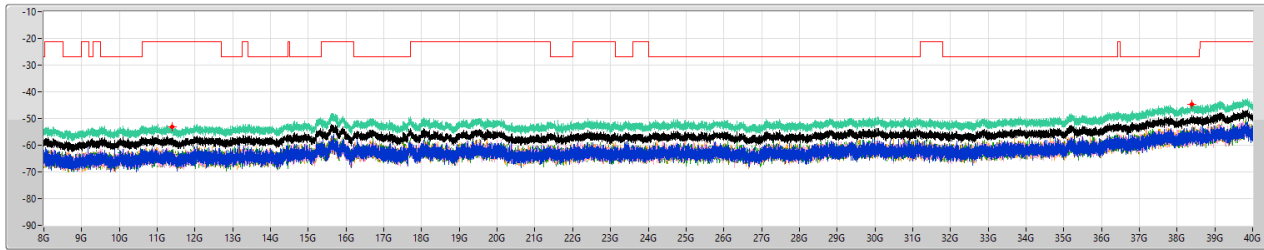

5.47-5.725GHz_802.11ax HEW40_Nss1,(MCS0)_4TX

CSE [PK]

5710MHz Straddle 5.47-5.725GHz

13/06/2023

F-Start(Hz)	F-Stop(Hz)	RBW(Hz)	Type	Freq(Hz)	EIRP(dBm)	Limit(dBm)	Margin(dB)	DG(dB)	Ref1(dB)	Psum(dBm)	P1(dBm)	P2(dBm)	P3(dBm)	P4(dBm)
1G	40G	1M	PK	11.403G	-53.00	-21.20	-31.80	4.20	0.00	-57.20	-62.25	-62.51	-66.17	-62.96
1G	40G	1M	PK	38.397G	-44.68	-27.00	-17.68	4.20	0.00	-48.88	-53.53	-57.57	-55.10	-54.37

5.47-5.725GHz_802.11ax HEW40_Nss1,(MCS0)_4TX

CSE [AV]

5710MHz Straddle 5.47-5.725GHz

13/06/2023