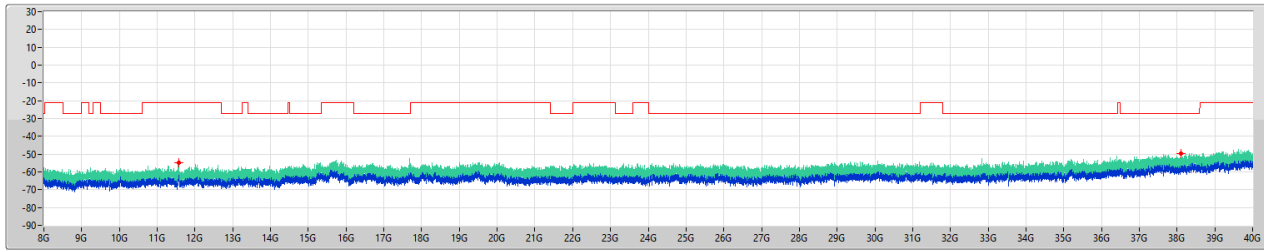

5.725-5.85GHz_802.11ax HEW20_Nss1,(MCS0)_1TX

CSE [PK]

5785MHz

22/03/2023

Limit.PK ☒

ERP.PK ☒

Port 1 ☒

F-Start(Hz)	F-Stop(Hz)	RBW(Hz)	Type	Freq(Hz)	EIRP(dBm)	Limit(dBm)	Margin(dB)	DG(dB)	RefI(dB)	Psum(dBm)	P1(dBm)
8G	40G	1M	PK	11.566G	-54.95	-21.20	-33.75	3.78	0.00	-58.73	-58.73
8G	40G	1M	PK	38.095G	-49.52	-27.00	-22.52	3.78	0.00	-53.30	-53.30

5.725-5.85GHz_802.11ax HEW20_Nss1,(MCS0)_1TX

CSE [AV]

5785MHz

22/03/2023