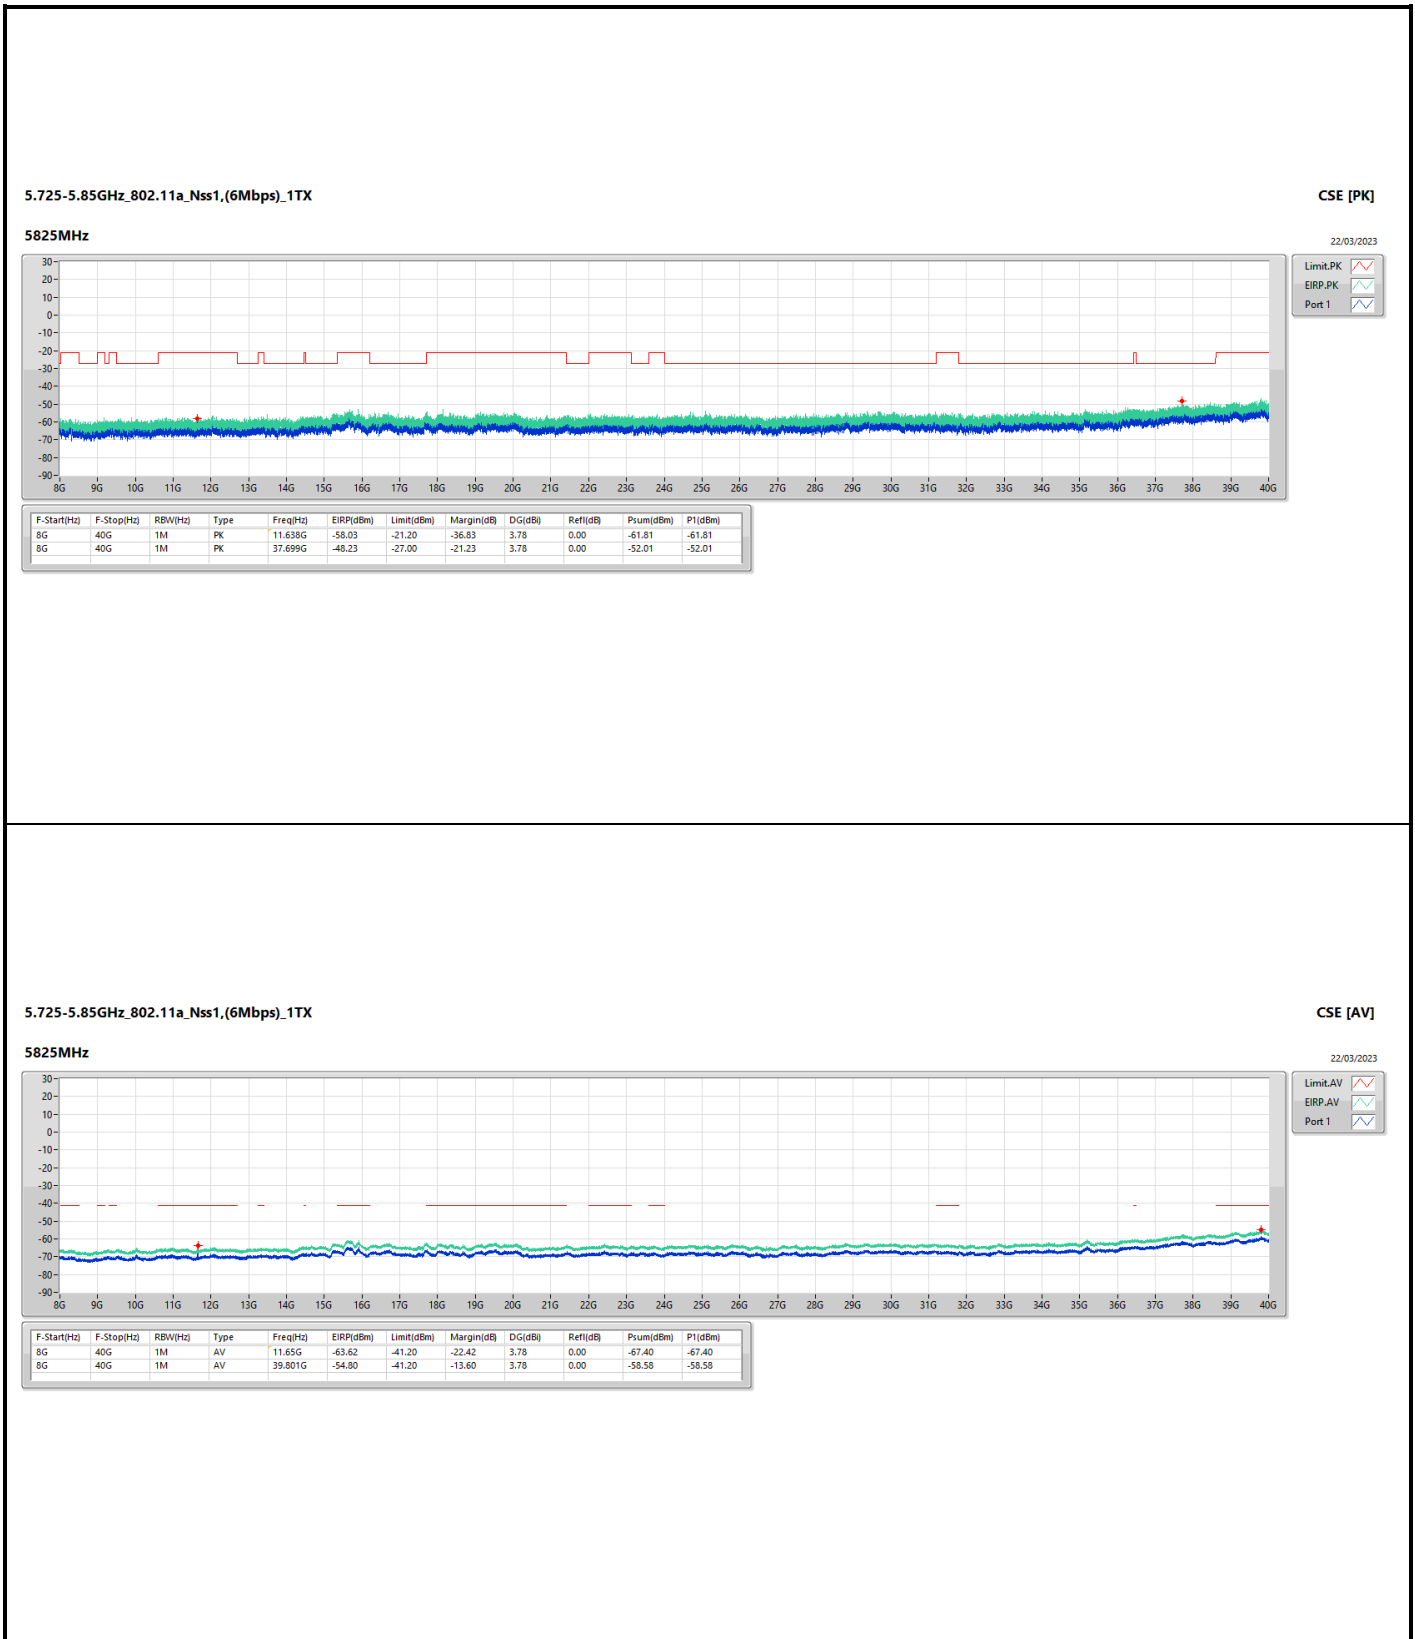

5.725-5.85GHz_802.11a_Nss1,(6Mbps)_1TX

CSE [AV]

5785MHz

22/03/2023

Limit.AV

ERP.AV

Port 1

F-Start(Hz)	F-Stop(Hz)	RBW(Hz)	Type	Freq(Hz)	EIRP(dBm)	Limit(dBm)	Margin(dB)	DG(dB)	Ref1(dB)	Psum(dBm)	P1(dBm)
8G	40G	1M	AV	11.571G	-60.59	-41.20	-19.39	3.78	0.00	-64.37	-64.37
8G	40G	1M	AV	39.774G	-55.30	-41.20	-14.10	3.78	0.00	-59.08	-59.08