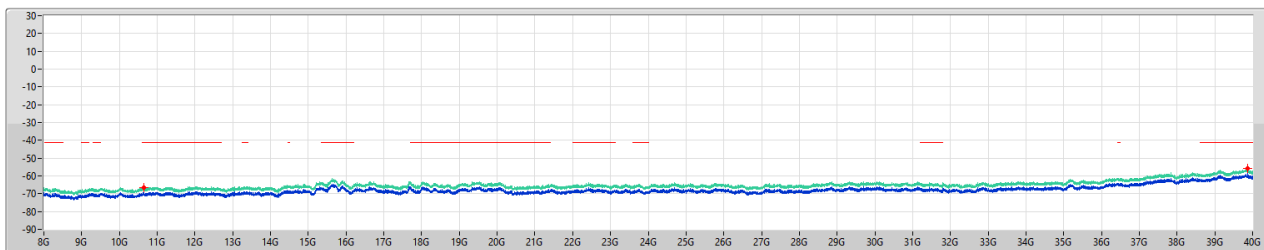

Limit:AV ☐

ERP:AV ☐

Port 1 ☐

F-Start(Hz)	F-Stop(Hz)	RBW(Hz)	Type	Freq(Hz)	EIRP(dBm)	Limit(dBm)	Margin(dB)	DG(dB)	Ref1(dB)	Psum(dBm)	P1(dBm)
8G	40G	1M	AV	10.642G	-66.34	-41.20	-25.14	2.86	0.00	-69.20	-69.20
8G	40G	1M	AV	39.864G	-55.72	-41.20	-14.52	2.86	0.00	-58.58	-58.58