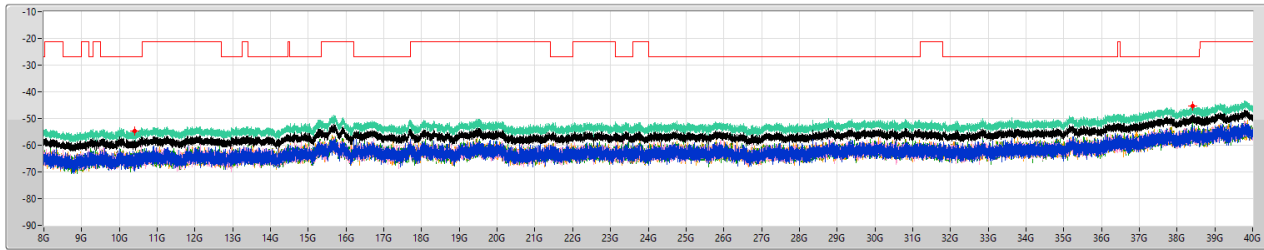

5.15-5.25GHz_802.11ax HEW80_Nss1,(MCS0)_4TX

CSE [PK]

5210MHz

13/06/2023

- Limit-PK
- ERP-PK
- Sum-PK
- Port 1
- Port 2
- Port 3
- Port 4

F-Start(Hz)	F-Stop(Hz)	RBW(Hz)	Type	Freq(Hz)	EIRP(dBm)	Limit(dBm)	Margin(dB)	DG(dB)	Ref1(dB)	Psum(dBm)	P1(dBm)	P2(dBm)	P3(dBm)	P4(dBm)
1G	40G	1M	PK	10.403G	-54.73	-27.00	-27.73	3.42	0.00	-58.15	-64.36	-65.12	-65.53	-62.40
1G	40G	1M	PK	38.407G	-45.20	-27.00	-18.20	3.42	0.00	-48.62	-56.21	-55.59	-51.56	-57.97

5.15-5.25GHz_802.11ax HEW80_Nss1,(MCS0)_4TX

CSE [AV]

5210MHz

13/06/2023