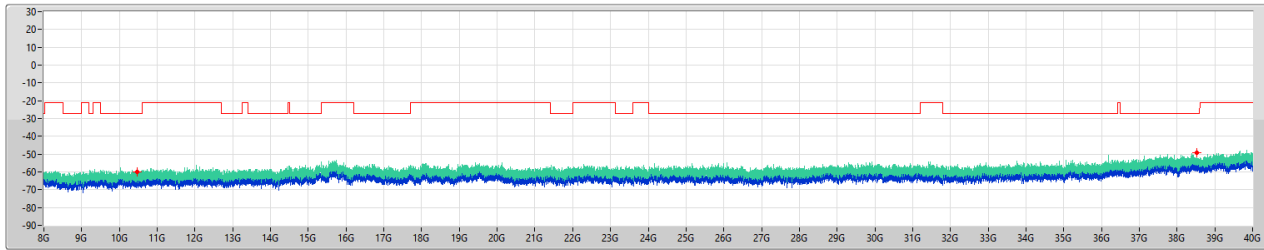

5.15-5.25GHz_802.11ax HEW20_Nss1,(MCS0)_1TX

CSE [PK]

5240MHz

22/03/2023

Limit:PK ☒

ERP:PK ☒

Port 1 ☒

F-Start(Hz)	F-Stop(Hz)	RBW(Hz)	Type	Freq(Hz)	EIRP(dBm)	Limit(dBm)	Margin(dB)	DG(dB)	Ref1(dB)	Psum(dBm)	P1(dBm)
8G	40G	1M	PK	10.474G	-60.19	-27.00	-33.19	3.21	0.00	-63.40	-63.40
8G	40G	1M	PK	38.519G	-49.36	-27.00	-22.36	3.21	0.00	-52.57	-52.57

5.15-5.25GHz_802.11ax HEW20_Nss1,(MCS0)_1TX

CSE [AV]

5240MHz

22/03/2023