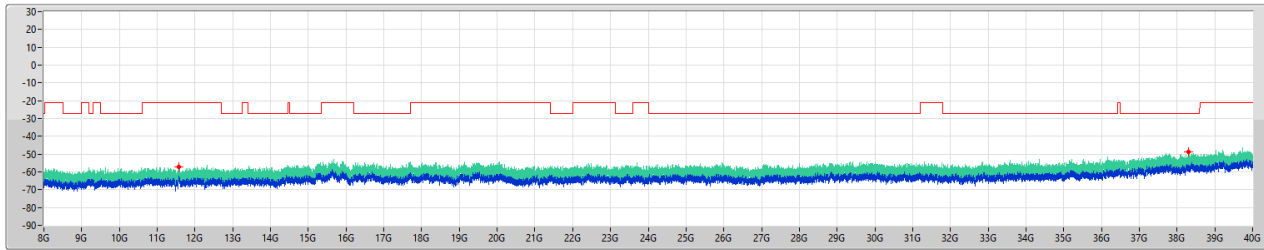

5.725-5.85GHz_802.11ax HEW40_Nss1,(MCS0)_1TX

CSE [PK]

5795MHz

22/03/2023

Limit:PK ☒

ERP:PK ☒

Port 1 ☒

F-Start(Hz)	F-Stop(Hz)	RBW(Hz)	Type	Freq(Hz)	EIRP(dBm)	Limit(dBm)	Margin(dB)	DG(dB)	Ref1(dB)	Psum(dBm)	P1(dBm)
8G	40G	1M	PK	11.578G	-57.09	-21.20	-35.89	3.78	0.00	-60.87	-60.87
8G	40G	1M	PK	38.294G	-48.67	-27.00	-21.67	3.78	0.00	-52.45	-52.45

5.725-5.85GHz_802.11ax HEW40_Nss1,(MCS0)_1TX

CSE [AV]

5795MHz

22/03/2023