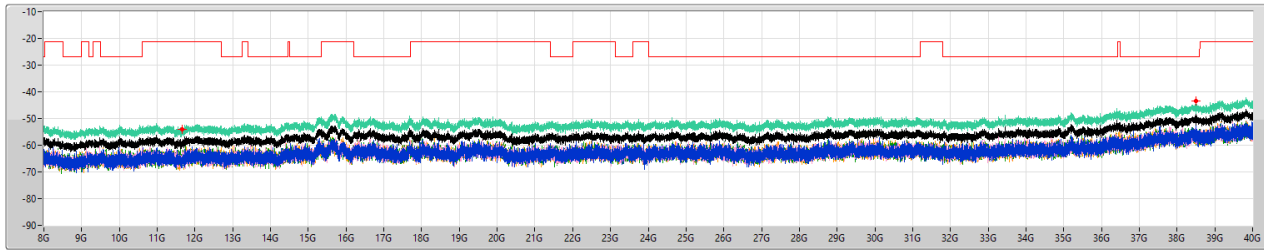

5.725-5.85GHz_802.11ax HEW20_Nss1,(MCS0)_4TX

CSE [PK]

5825MHz

13/06/2023

- Limit.PK
- EIRP.PK
- Sum.PK
- Port 1
- Port 2
- Port 3
- Port 4

F-Start(Hz)	F-Stop(Hz)	RBW(Hz)	Type	Freq(Hz)	EIRP(dBm)	Limit(dBm)	Margin(dB)	DG(dB)	Ref1(dB)	Psum(dBm)	P1(dBm)	P2(dBm)	P3(dBm)	P4(dBm)
1G	40G	1M	PK	11.666G	-53.97	-21.20	-32.77	4.41	0.00	-58.38	-65.62	-64.53	-63.47	-64.25
1G	40G	1M	PK	38.508G	-43.53	-27.00	-16.53	4.41	0.00	-47.94	-52.02	-55.06	-53.08	-57.54

5.725-5.85GHz_802.11ax HEW20_Nss1,(MCS0)_4TX

CSE [AV]

5825MHz

13/06/2023