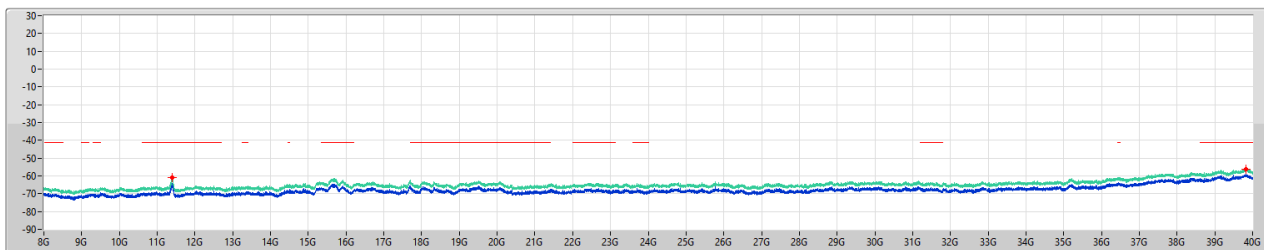

Limit:AV
ERP:AV
Port 1

F-Start(Hz)	F-Stop(Hz)	RBW(Hz)	Type	Freq(Hz)	EIRP(dBm)	Limit(dBm)	Margin(dB)	DG(dB)	Ref1(dB)	Psum(dBm)	P1(dBm)
8G	40G	1M	AV	11.394G	-61.16	-41.20	-19.96	3.11	0.00	-64.27	-64.27
8G	40G	1M	AV	39.831G	-56.04	-41.20	-14.84	3.11	0.00	-59.15	-59.15