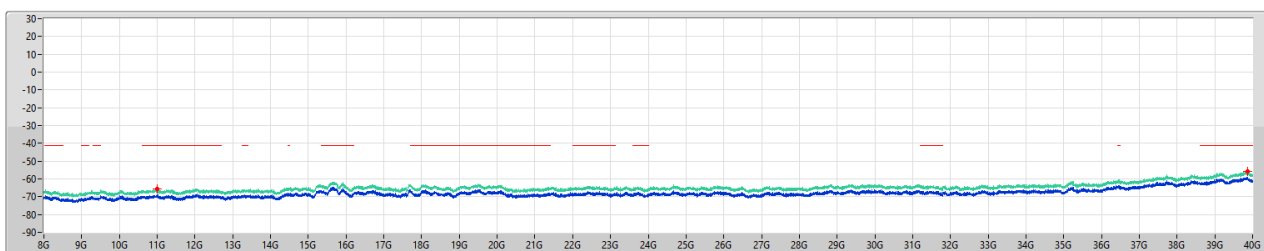

Limit:AV
ERP:AV
Port 1

F-Start(Hz)	F-Stop(Hz)	RBW(Hz)	Type	Freq(Hz)	EIRP(dBm)	Limit(dBm)	Margin(dB)	DG(dB)	Ref1(dB)	Psum(dBm)	P1(dBm)
8G	40G	1M	AV	11.007G	-65.83	-41.20	-24.63	3.11	0.00	-68.94	-68.94
8G	40G	1M	AV	39.862G	-55.95	-41.20	-14.75	3.11	0.00	-59.06	-59.06