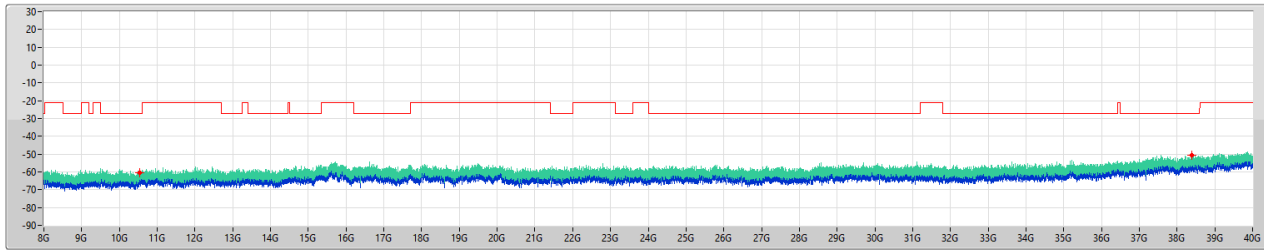

5.25-5.35GHz_802.11ax HEW20_Nss1,(MCS0)_1TX

CSE [PK]

5260MHz

22/03/2023

Limit:PK
ERP:PK
Port 1

F-Start(Hz)	F-Stop(Hz)	RBW(Hz)	Type	Freq(Hz)	EIRP(dBm)	Limit(dBm)	Margin(dB)	DG(dB)	Ref1(dB)	Psum(dBm)	P1(dBm)
8G	40G	1M	PK	10.532G	-60.36	-27.00	-33.36	2.86	0.00	-63.22	-63.22
8G	40G	1M	PK	38.399G	-50.60	-27.00	-23.60	2.86	0.00	-53.46	-53.46

5.25-5.35GHz_802.11ax HEW20_Nss1,(MCS0)_1TX

CSE [AV]

5260MHz

22/03/2023