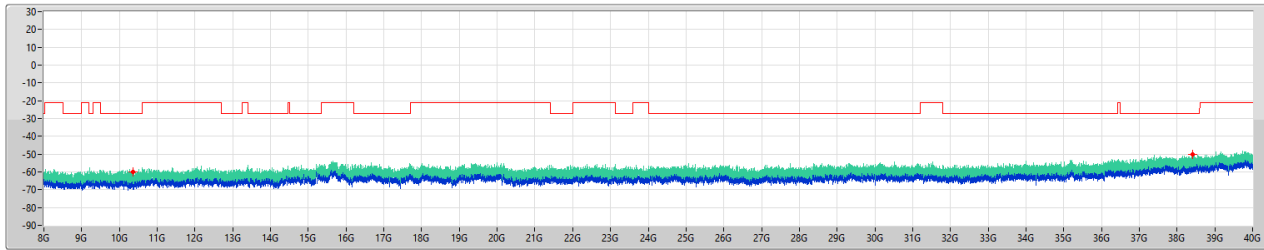

5.15-5.25GHz_802.11ax HEW20_Nss1,(MCS0)_1TX

CSE [PK]

5180MHz

22/03/2023

Limit:PK
ERP:PK
Port 1

F-Start(Hz)	F-Stop(Hz)	RBW(Hz)	Type	Freq(Hz)	EIRP(dBm)	Limit(dBm)	Margin(dB)	DG(dB)	Ref1(dB)	Psum(dBm)	P1(dBm)
8G	40G	1M	PK	10.361G	-60.08	-27.00	-33.08	3.21	0.00	-63.29	-63.29
8G	40G	1M	PK	38.412G	-49.97	-27.00	-22.97	3.21	0.00	-53.18	-53.18

5.15-5.25GHz_802.11ax HEW20_Nss1,(MCS0)_1TX

CSE [AV]

5180MHz

22/03/2023