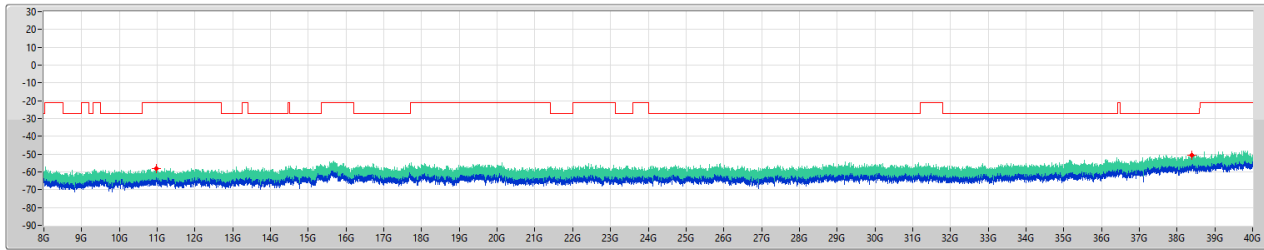

5.47-5.725GHz_802.11ax HEW20_Nss1,(MCS0)_1TX

CSE [PK]

5500MHz

22/03/2023

Limit:PK
ERP:PK
Port 1

F-Start(Hz)	F-Stop(Hz)	RBW(Hz)	Type	Freq(Hz)	EIRP(dBm)	Limit(dBm)	Margin(dB)	DG(dB)	Ref1(dB)	Psum(dBm)	P1(dBm)
8G	40G	1M	PK	10.982G	-58.22	-21.20	-37.02	3.11	0.00	-61.33	-61.33
8G	40G	1M	PK	38.385G	-50.42	-27.00	-23.42	3.11	0.00	-53.53	-53.53

5.47-5.725GHz_802.11ax HEW20_Nss1,(MCS0)_1TX

CSE [AV]

5500MHz

22/03/2023