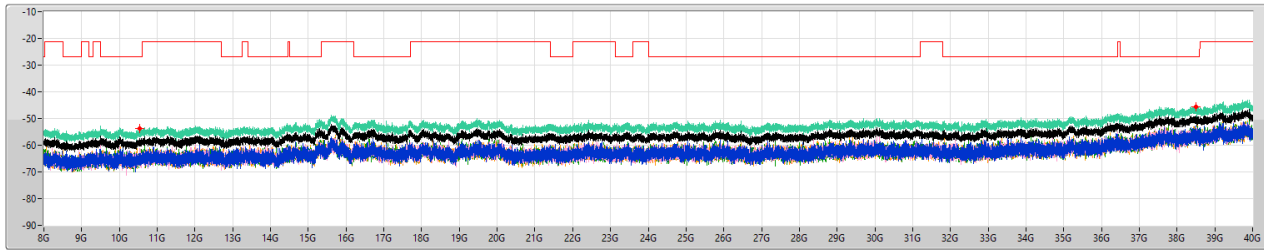

5.25-5.35GHz_802.11ax HEW80_Nss1,(MCS0)_4TX

CSE [PK]

5290MHz

13/06/2023

F-Start(Hz)	F-Stop(Hz)	RBW(Hz)	Type	Freq(Hz)	EIRP(dBm)	Limit(dBm)	Margin(dB)	DG(dB)	Ref1(dB)	Psum(dBm)	P1(dBm)	P2(dBm)	P3(dBm)	P4(dBm)
1G	40G	1M	PK	10.537G	-53.85	-27.00	-26.85	3.54	0.00	-57.39	-65.72	-61.24	-63.02	-65.16
1G	40G	1M	PK	38.492G	-45.58	-27.00	-18.58	3.54	0.00	-49.12	-53.96	-55.39	-59.30	-53.80

5.25-5.35GHz_802.11ax HEW80_Nss1,(MCS0)_4TX

CSE [AV]

5290MHz

13/06/2023