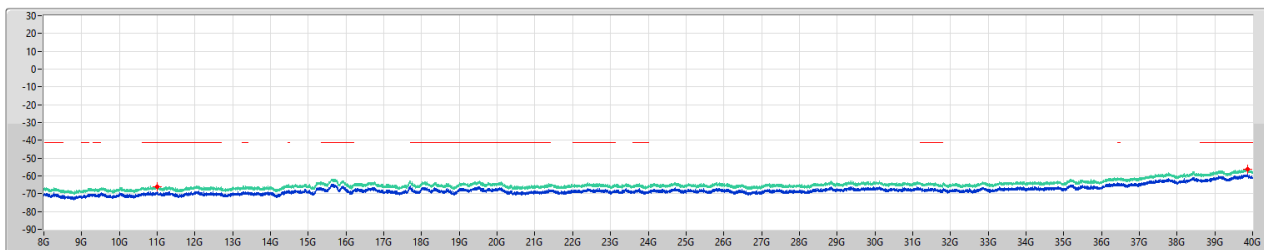

Limit:AV
ERP-AV
Port 1

F-Start(Hz)	F-Stop(Hz)	RBW(Hz)	Type	Freq(Hz)	EIRP(dBm)	Limit(dBm)	Margin(dB)	DG(dB)	Ref1(dB)	Psum(dBm)	P1(dBm)
8G	40G	1M	AV	11.008G	-66.02	-41.20	-24.82	3.11	0.00	-69.13	-69.13
8G	40G	1M	AV	39.868G	-56.03	-41.20	-14.83	3.11	0.00	-59.14	-59.14