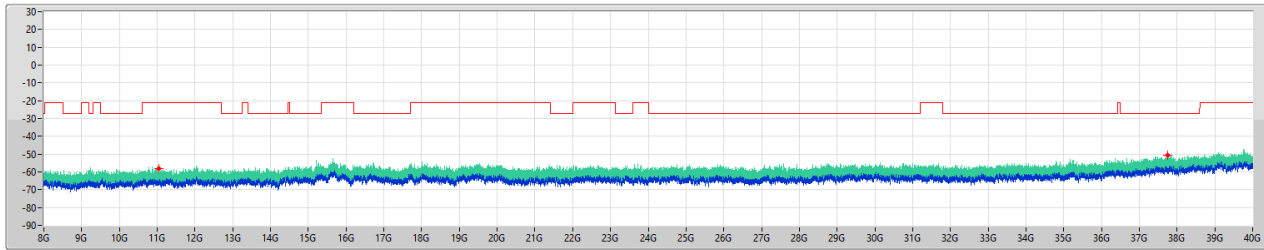

5.47-5.725GHz_802.11ax HEW80_Nss1,(MCS0)_1TX

CSE [PK]

5530MHz

22/03/2023

Limit:PK ☒

ERP:PK ☒

Port 1 ☒

F-Start(Hz)	F-Stop(Hz)	RBW(Hz)	Type	Freq(Hz)	EIRP(dBm)	Limit(dBm)	Margin(dB)	DG(dB)	RefI(dB)	Psum(dBm)	P1(dBm)
8G	40G	1M	PK	11.044G	-58.20	-21.20	-37.00	3.11	0.00	-61.31	-61.31
8G	40G	1M	PK	37.757G	-50.64	-27.00	-23.64	3.11	0.00	-53.75	-53.75

5.47-5.725GHz_802.11ax HEW80_Nss1,(MCS0)_1TX

CSE [AV]

5530MHz

22/03/2023