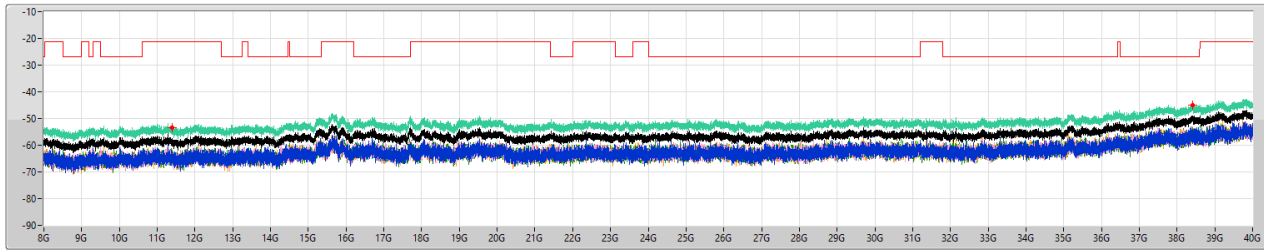

5.47-5.725GHz_802.11ax HEW20_Nss1,(MCS0)_4TX

CSE [PK]

5700MHz

13/06/2023

- Limit-PK
- ERP-PK
- Sum-PK
- Port 1
- Port 2
- Port 3
- Port 4

F-Start(Hz)	F-Stop(Hz)	RBW(Hz)	Type	Freq(Hz)	EIRP(dBm)	Limit(dBm)	Margin(dB)	DG(dB)	Ref1(dB)	Psum(dBm)	P1(dBm)	P2(dBm)	P3(dBm)	P4(dBm)
1G	40G	1M	PK	11.394G	-53.39	-21.20	-32.19	4.20	0.00	-57.59	-62.90	-65.47	-62.03	-64.98
1G	40G	1M	PK	38.413G	-44.85	-27.00	-17.85	4.20	0.00	-49.05	-55.12	-55.51	-54.10	-55.72

5.47-5.725GHz_802.11ax HEW20_Nss1,(MCS0)_4TX

CSE [AV]

5700MHz

13/06/2023