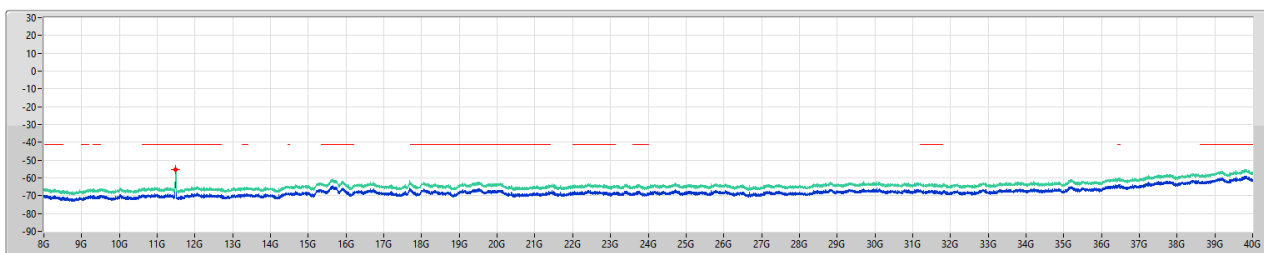

☒ Limit.AV
☒ EIRP.AV
☒ Port 1

F-Start(Hz)	F-Stop(Hz)	RBW(Hz)	Type	Freq(Hz)	EIRP(dBm)	Limit(dBm)	Margin(dB)	DG(dB)	Ref(dB)	Psum(dBm)	P1(dBm)
8G	40G	1M	AV	11.489G	-55.21	-41.20	-14.01	3.78	0.00	-58.99	-58.99