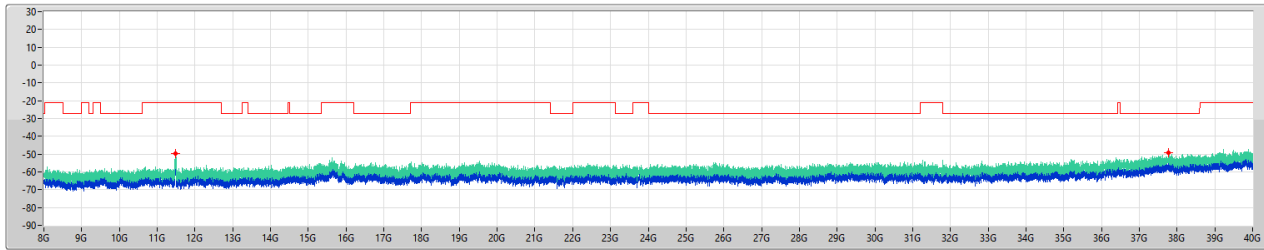

5.725-5.85GHz_802.11ax HEW20_Nss1,(MCS0)_1TX

CSE [PK]

5745MHz

22/03/2023

☒ Limit.PK
☒ EIRP.PK
☒ Port 1

F-Start(Hz)	F-Stop(Hz)	RBW(Hz)	Type	Freq(Hz)	EIRP(dBm)	Limit(dBm)	Margin(dB)	DG(dB)	Ref(dB)	Psum(dBm)	P1(dBm)
8G	40G	1M	PK	11.485G	-49.61	-21.20	-28.41	3.78	0.00	-53.39	-53.39
8G	40G	1M	PK	37.775G	-49.23	-27.00	-22.23	3.78	0.00	-53.01	-53.01

5.725-5.85GHz_802.11ax HEW20_Nss1,(MCS0)_1TX

CSE [AV]

5745MHz

22/03/2023