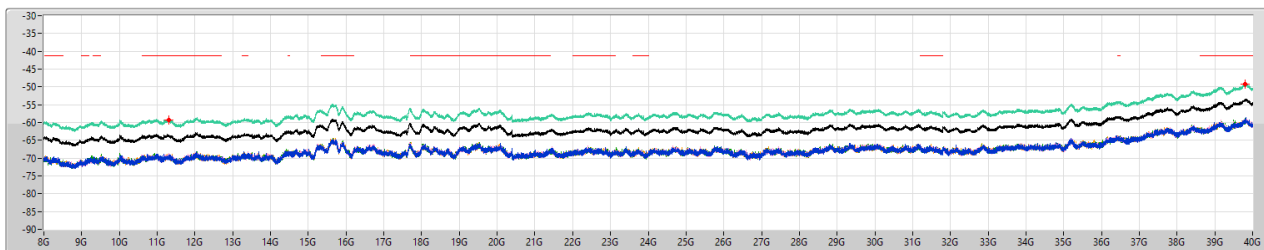

5.47-5.725GHz_802.11ax HEW80_Nss1,(MCS0)_4TX

CSE [PK]

5690MHz Straddle 5.47-5.725GHz

13/06/2023

- Limit.PK
- EIRP.PK
- Sum.PK
- Port 1
- Port 2
- Port 3
- Port 4

F-Start(Hz)	F-Stop(Hz)	RBW(Hz)	Type	Freq(Hz)	EIRP(dBm)	Limit(dBm)	Margin(dB)	DG(dB)	Ref1(dB)	Psum(dBm)	P1(dBm)	P2(dBm)	P3(dBm)	P4(dBm)
1G	40G	1M	PK	11.351G	-52.74	-21.20	-31.54	4.20	0.00	-56.94	-63.83	-64.15	-61.57	-62.76
1G	40G	1M	PK	38.382G	-44.42	-27.00	-17.42	4.20	0.00	-48.62	-53.35	-55.42	-55.68	-54.50

5.47-5.725GHz_802.11ax HEW80_Nss1,(MCS0)_4TX

CSE [AV]

5690MHz Straddle 5.47-5.725GHz

13/06/2023

- Limit.AV
- EIRP.AV
- Sum.AV
- Port 1
- Port 2
- Port 3
- Port 4

F-Start(Hz)	F-Stop(Hz)	RBW(Hz)	Type	Freq(Hz)	EIRP(dBm)	Limit(dBm)	Margin(dB)	DG(dB)	Ref1(dB)	Psum(dBm)	P1(dBm)	P2(dBm)	P3(dBm)	P4(dBm)
1G	40G	1M	AV	11.312G	-59.40	-41.20	-18.20	4.20	0.00	-63.60	-69.52	-69.73	-69.52	-69.73
1G	40G	1M	AV	39.804G	-49.16	-41.20	-7.96	4.20	0.00	-53.36	-59.97	-59.11	-59.11	-59.39