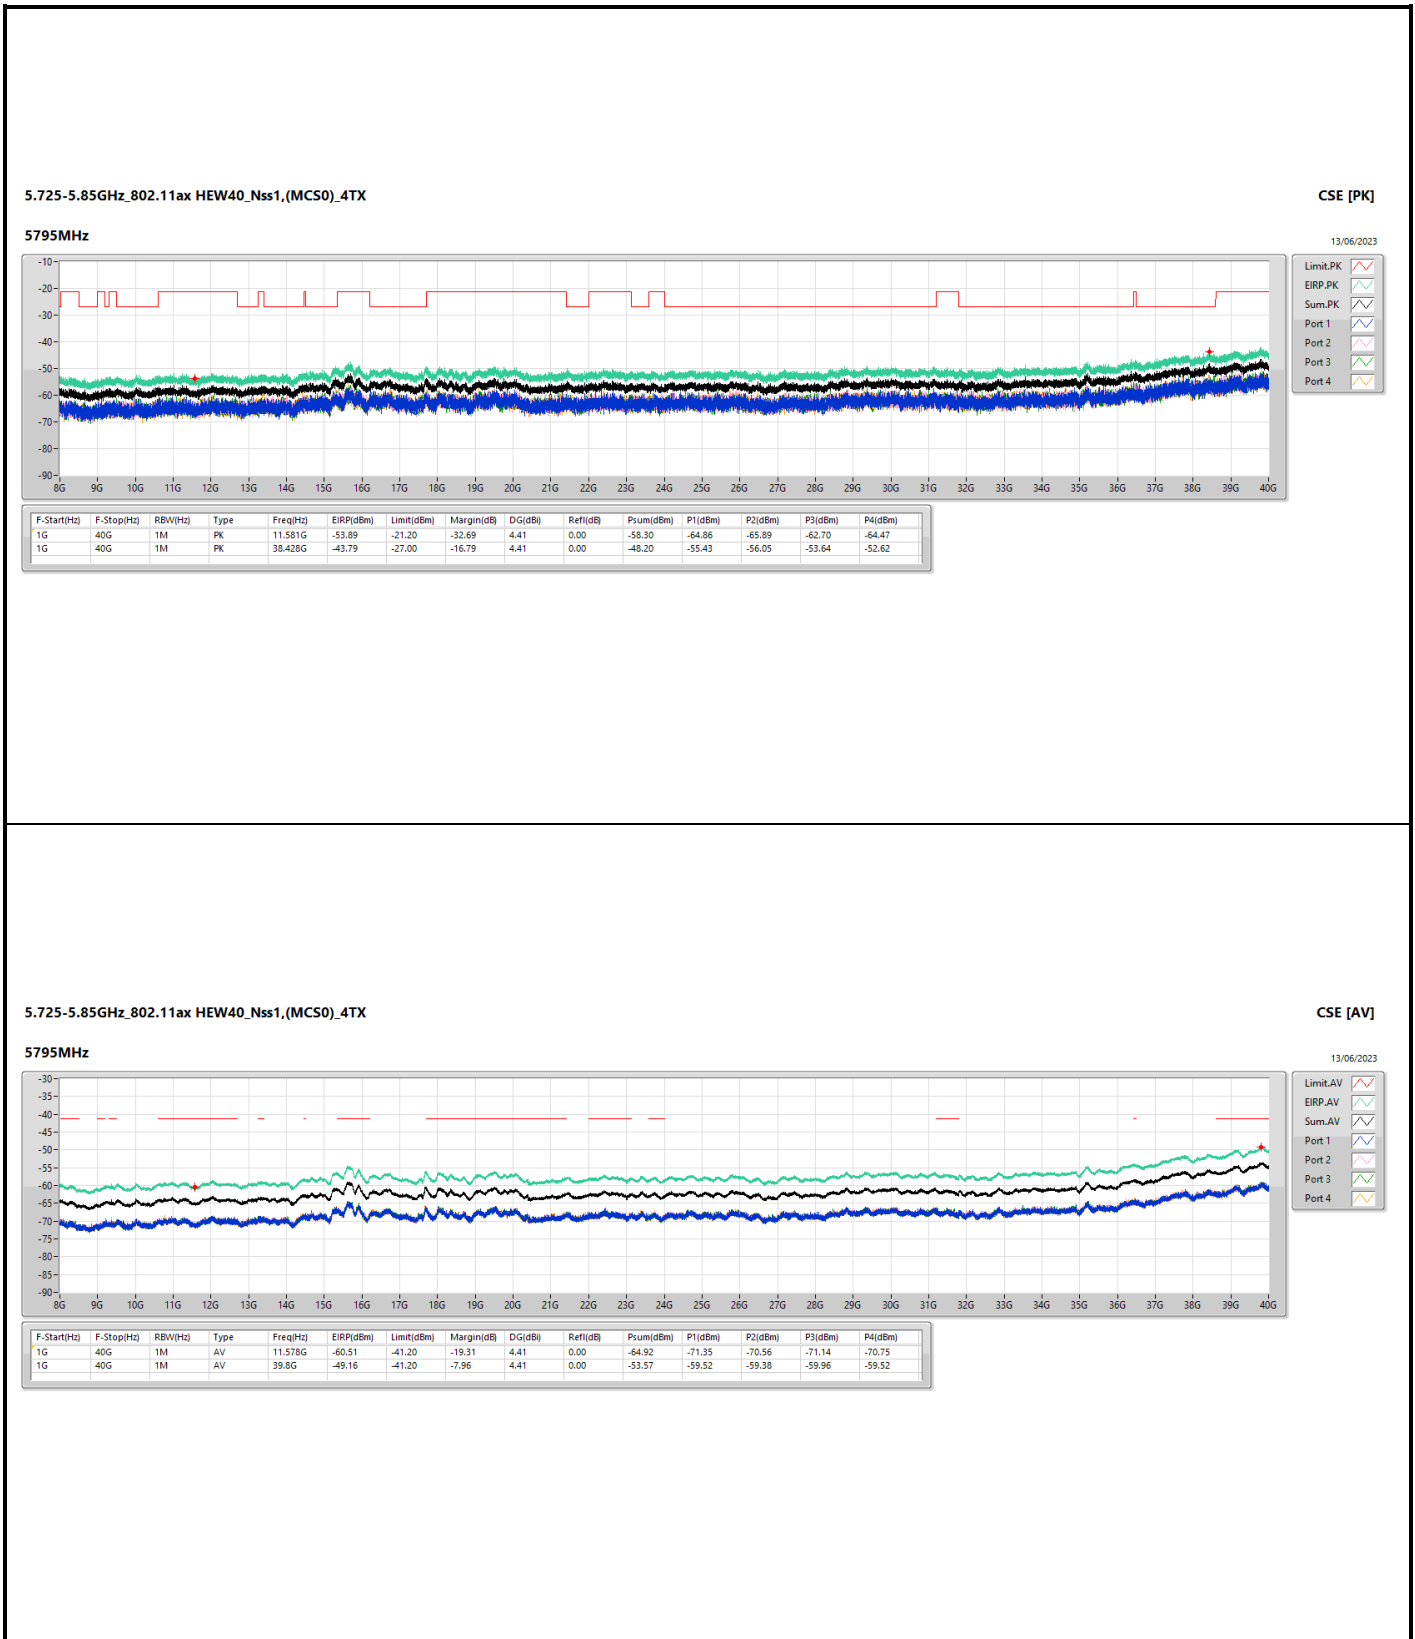

5.725-5.85GHz_802.11ax HEW40_Nss1,(MCS0)_4TX

CSE [AV]

5755MHz

13/06/2023

F-Start(Hz)	F-Stop(Hz)	RBW(Hz)	Type	Freq(Hz)	EIRP(dBm)	Limit(dBm)	Margin(dB)	DG(dB)	Ref1(dB)	Psum(dBm)	P1(dBm)	P2(dBm)	P3(dBm)	P4(dBm)
1G	40G	1M	AV	11.499G	-60.30	-41.20	-19.10	4.41	0.00	-64.71	-71.05	-70.84	-70.63	-70.43
1G	40G	1M	AV	39.856G	-49.01	-41.20	-7.81	4.41	0.00	-53.42	-59.96	-59.82	-59.67	-58.48