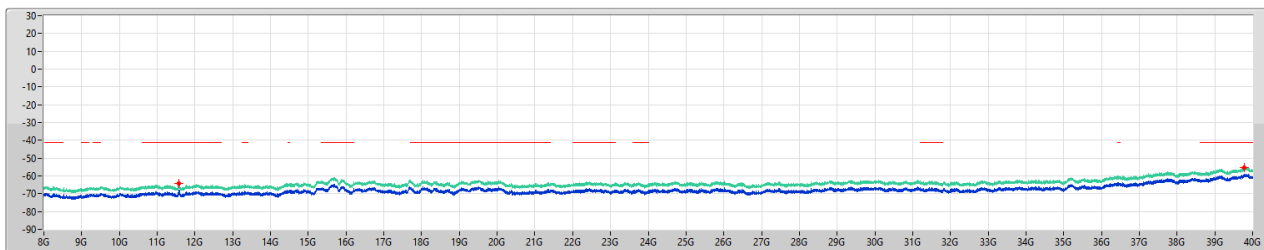

Limit:AV ☒

ERP:AV ☒

Port 1 ☒

F-Start(Hz)	F-Stop(Hz)	RBW(Hz)	Type	Freq(Hz)	EIRP(dBm)	Limit(dBm)	Margin(dB)	DG(dB)	Ref1(dB)	Psum(dBm)	P1(dBm)
8G	40G	1M	AV	11.573G	-64.06	-41.20	-22.86	3.78	0.00	-67.84	-67.84
8G	40G	1M	AV	39.78G	-55.25	-41.20	-14.05	3.78	0.00	-59.03	-59.03