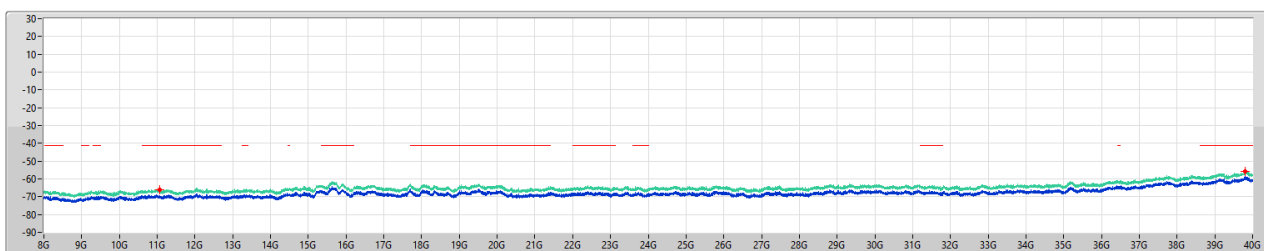

Limit:AV ☒

ERP:AV ☒

Port 1 ☒

F-Start(Hz)	F-Stop(Hz)	RBW(Hz)	Type	Freq(Hz)	EIRP(dBm)	Limit(dBm)	Margin(dB)	DG(dB)	RefI(dB)	Psum(dBm)	P1(dBm)
8G	40G	1M	AV	11.066G	-66.10	-41.20	-24.90	3.11	0.00	-69.21	-69.21
8G	40G	1M	AV	39.812G	-55.62	-41.20	-14.42	3.11	0.00	-58.73	-58.73