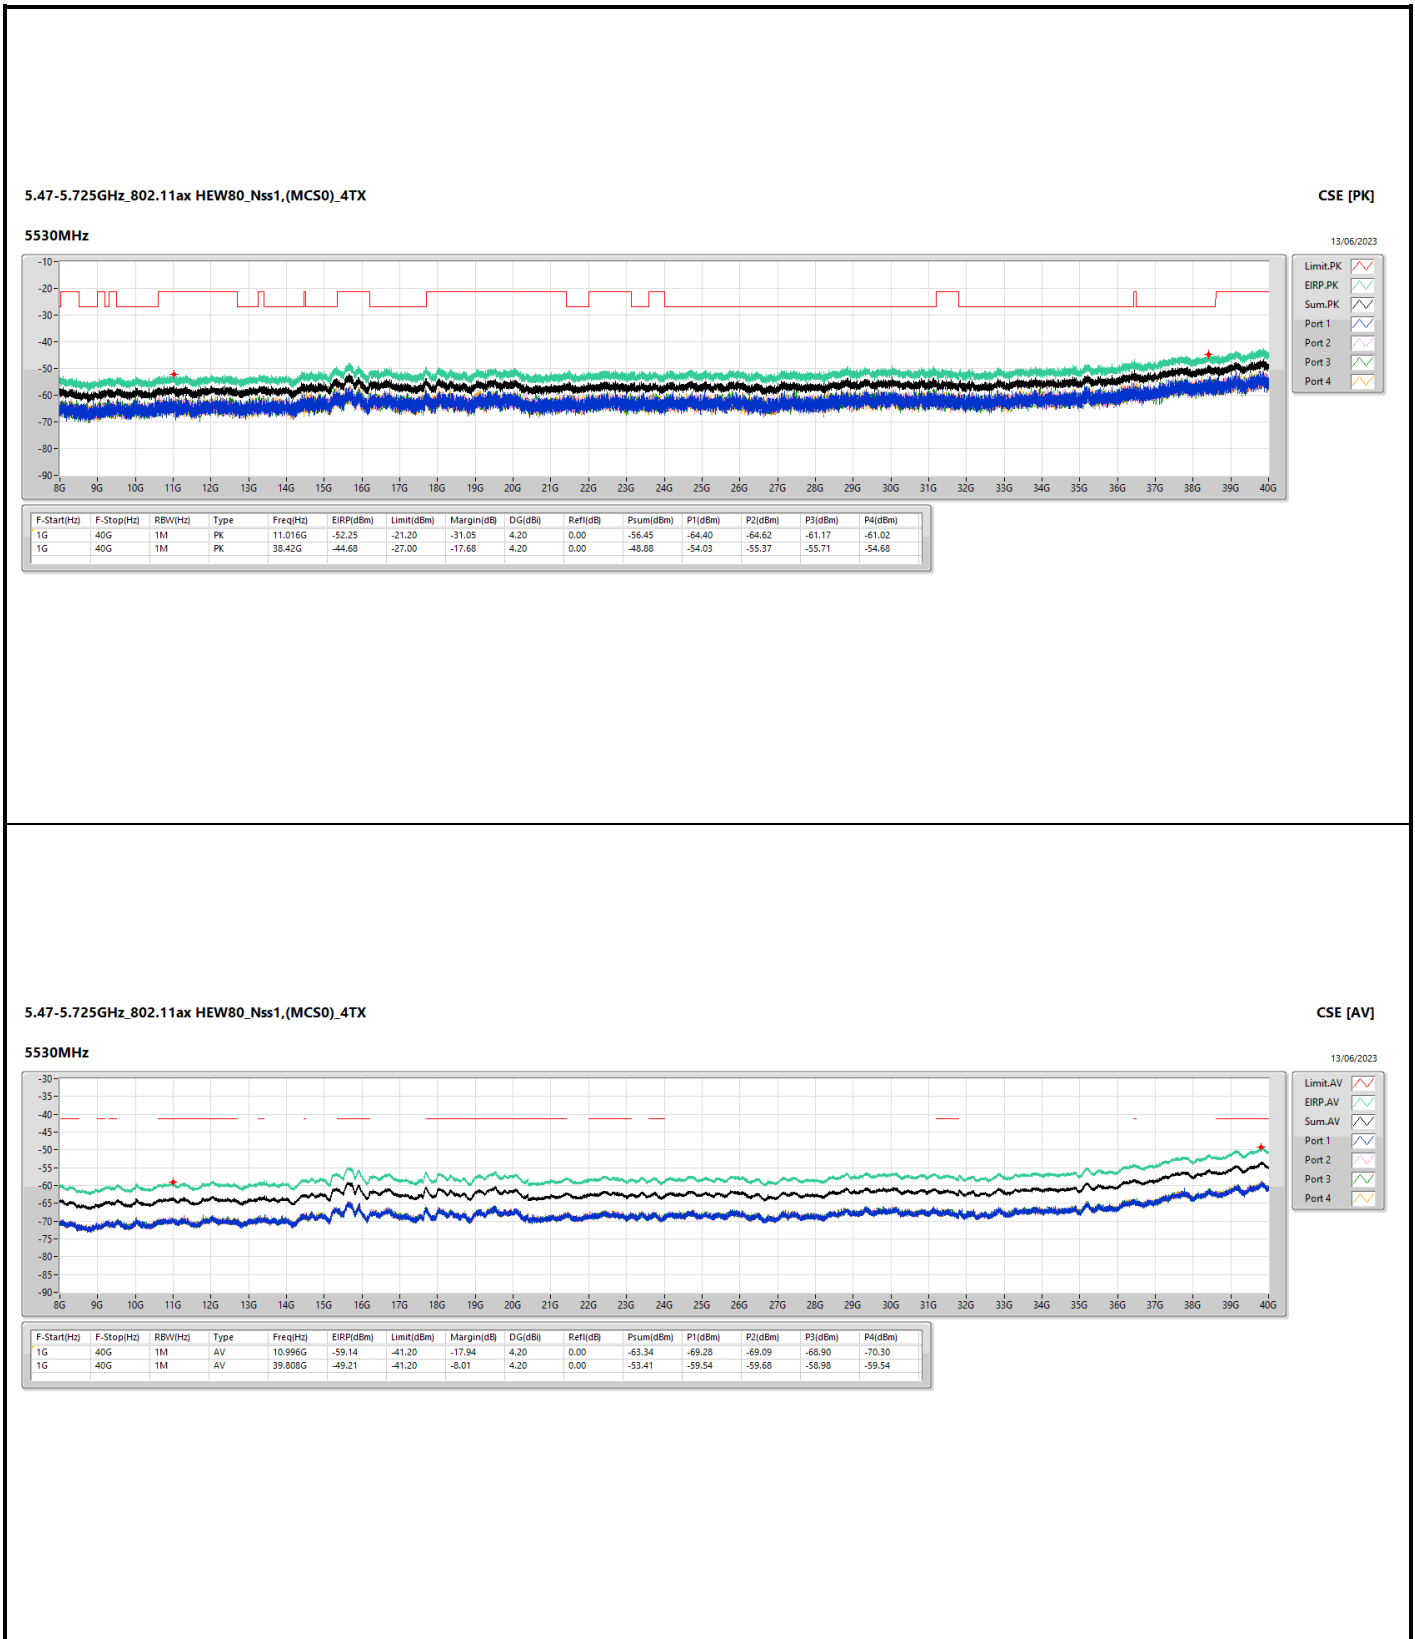

5.25-5.35GHz_802.11ax HEW80_Nss1,(MCS0)_4TX

CSE [AV]

5290MHz

13/06/2023

F-Start(Hz)	F-Stop(Hz)	RBW(Hz)	Type	Freq(Hz)	EIRP(dBm)	Limit(dBm)	Margin(dB)	DG(dB)	Ref1(dB)	Psum(dBm)	P1(dBm)	P2(dBm)	P3(dBm)	P4(dBm)
1G	40G	1M	AV	10.628G	-60.47	-41.20	-19.27	3.54	0.00	-64.01	-69.55	-70.34	-70.14	-70.14
1G	40G	1M	AV	39.799G	-49.90	-41.20	-8.70	3.54	0.00	-53.44	-59.68	-59.12	-59.39	-59.68