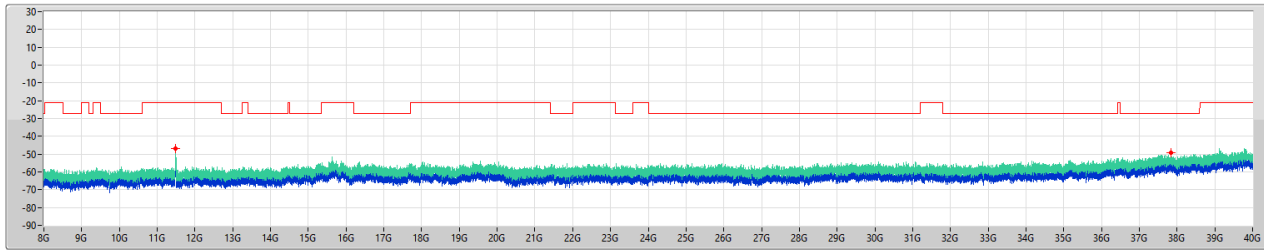

5.725-5.85GHz_802.11a_Nss1,(6Mbps)_1TX

CSE [PK]

5745MHz

22/03/2023

F-Start(Hz)	F-Stop(Hz)	RBW(Hz)	Type	Freq(Hz)	EIRP(dBm)	Limit(dBm)	Margin(dB)	DG(dB)	Ref1(dB)	Psum(dBm)	P1(dBm)
8G	40G	1M	PK	11.492G	-47.01	-21.20	-25.81	3.78	0.00	-50.79	-50.79
8G	40G	1M	PK	37.833G	-49.18	-27.00	-22.18	3.78	0.00	-52.96	-52.96

5.725-5.85GHz_802.11a_Nss1,(6Mbps)_1TX

CSE [AV]

5745MHz

22/03/2023