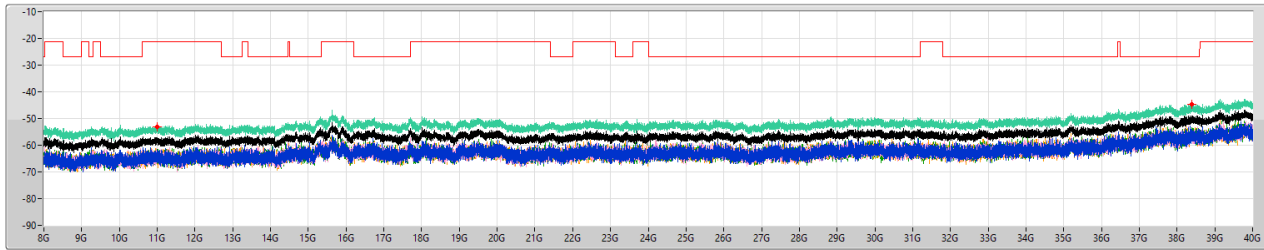

5.47-5.725GHz_802.11ax HEW20_Nss1,(MCS0)_4TX

CSE [PK]

5500MHz

13/06/2023

F-Start(Hz)	F-Stop(Hz)	RBW(Hz)	Type	Freq(Hz)	EIRP(dBm)	Limit(dBm)	Margin(dB)	DG(dB)	Ref1(dB)	Psum(dBm)	P1(dBm)	P2(dBm)	P3(dBm)	P4(dBm)
1G	40G	1M	PK	10.994G	-53.00	-21.20	-31.80	4.20	0.00	-57.20	-64.32	-63.49	-61.56	-64.11
1G	40G	1M	PK	38.4G	-44.78	-27.00	-17.78	4.20	0.00	-48.98	-56.01	-56.98	-53.45	-54.40

5.47-5.725GHz_802.11ax HEW20_Nss1,(MCS0)_4TX

CSE [AV]

5500MHz

13/06/2023