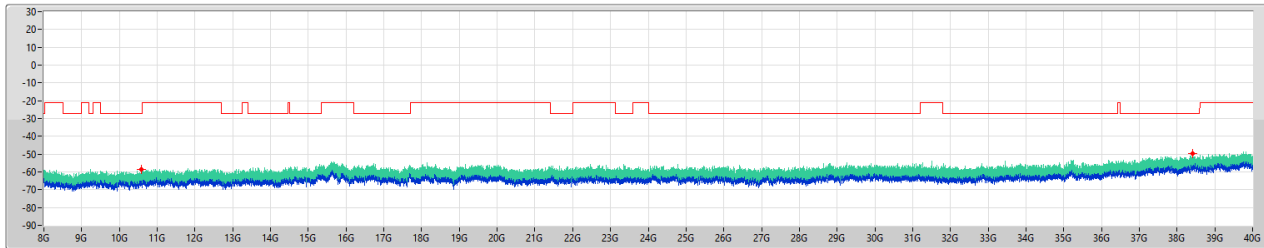

5.25-5.35GHz_802.11ax_HEW160_Nss1,(MCS0)_1TX

CSE [PK]

5250MHz Straddle 5.25-5.35GHz

22/03/2023

Limit-PK
ERP-PK
Port 1

F-Start(Hz)	F-Stop(Hz)	RBW(Hz)	Type	Freq(Hz)	EIRP(dBm)	Limit(dBm)	Margin(dB)	DG(dB)	RefI(dB)	Psum(dBm)	P1(dBm)
8G	40G	1M	PK	10.586G	-58.42	-27.00	-31.42	2.86	0.00	-61.28	-61.28
8G	40G	1M	PK	38.423G	-49.63	-27.00	-22.63	2.86	0.00	-52.49	-52.49

5.25-5.35GHz_802.11ax_HEW160_Nss1,(MCS0)_1TX

CSE [AV]

5250MHz Straddle 5.25-5.35GHz

22/03/2023