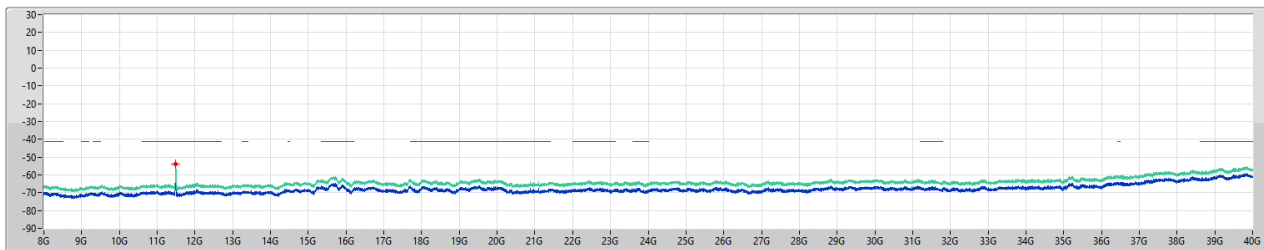

F-Start(Hz)	F-Stop(Hz)	RBW(Hz)	Type	Freq(Hz)	EIRP(dBm)	Limit(dBm)	Margin(dB)	DG(dB)	Ref1(dB)	Psum(dBm)	P1(dBm)
8G	40G	1M	AV	11.491G	-53.76	-41.20	-12.56	3.78	0.00	-57.54	-57.54