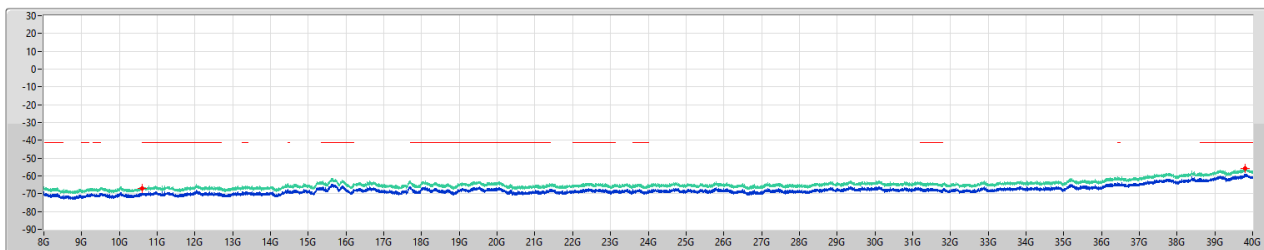

Limit:AV ☒

ERP:AV ☒

Port 1 ☒

F-Start(Hz)	F-Stop(Hz)	RBW(Hz)	Type	Freq(Hz)	EIRP(dBm)	Limit(dBm)	Margin(dB)	DG(dB)	Ref1(dB)	Psum(dBm)	P1(dBm)
8G	40G	1M	AV	10.6G	-67.09	-41.20	-25.89	3.21	0.00	-70.30	-70.30
8G	40G	1M	AV	39.796G	-55.67	-41.20	-14.47	3.21	0.00	-58.88	-58.88