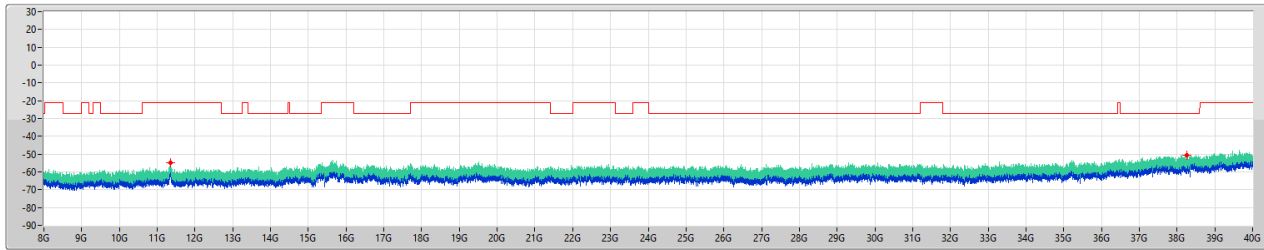

5.47-5.725GHz_802.11ax HEW40_Nss1,(MCS0)_1TX

CSE [PK]

5670MHz

22/03/2023

Limit:PK ☒

ERP:PK ☒

Port 1 ☒

F-Start(Hz)	F-Stop(Hz)	RBW(Hz)	Type	Freq(Hz)	EIRP(dBm)	Limit(dBm)	Margin(dB)	DG(dB)	Ref1(dB)	Psum(dBm)	P1(dBm)
8G	40G	1M	PK	11.349G	-54.91	-21.20	-33.71	3.11	0.00	-58.02	-58.02
8G	40G	1M	PK	38.268G	-50.60	-27.00	-23.60	3.11	0.00	-53.71	-53.71

5.47-5.725GHz_802.11ax HEW40_Nss1,(MCS0)_1TX

CSE [AV]

5670MHz

22/03/2023