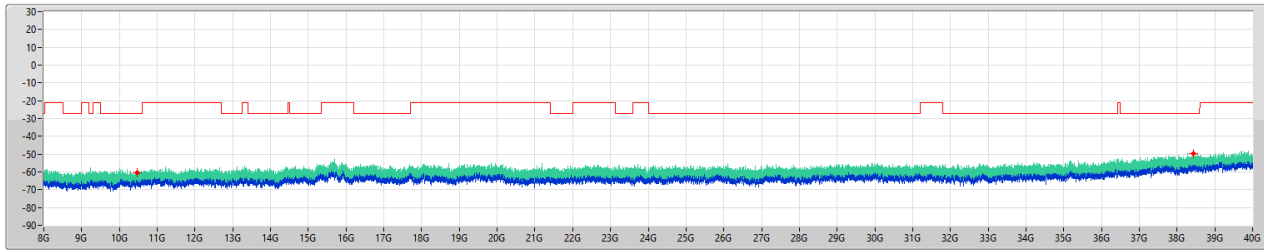

5.15-5.25GHz_802.11a_Nss1,(6Mbps)_1TX

CSE [PK]

5240MHz

22/03/2023

Limit PK
ERP-PK
Port 1

F-Start(Hz)	F-Stop(Hz)	RBW(Hz)	Type	Freq(Hz)	EIRP(dBm)	Limit(dBm)	Margin(dB)	DG(dB)	Ref1(dB)	Psum(dBm)	P1(dBm)
8G	40G	1M	PK	10.472G	-60.38	-27.00	-33.38	3.21	0.00	-63.59	-63.59
8G	40G	1M	PK	38.426G	-49.76	-27.00	-22.76	3.21	0.00	-52.97	-52.97

5.15-5.25GHz_802.11a_Nss1,(6Mbps)_1TX

CSE [AV]

5240MHz

22/03/2023