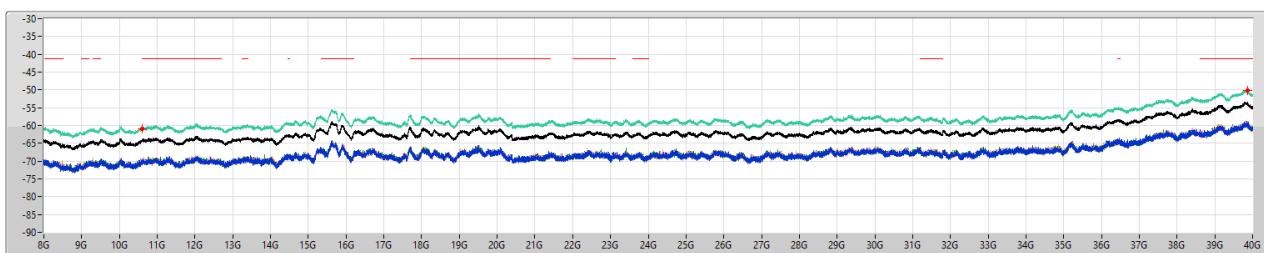

5.15-5.25GHz_802.11ax HEW20_Nss1,(MCS0)_4TX

CSE [PK]

5180MHz

13/06/2023

- Limit.PK
- EIRP.PK
- Sum.PK
- Port 1
- Port 2
- Port 3
- Port 4

F-Start(Hz)	F-Stop(Hz)	RBW(Hz)	Type	Freq(Hz)	EIRP(dBm)	Limit(dBm)	Margin(dB)	DG(dB)	Ref1(dB)	Psum(dBm)	P1(dBm)	P2(dBm)	P3(dBm)	P4(dBm)
1G	40G	1M	PK	10.362G	-55.39	-27.00	-28.39	3.42	0.00	-58.81	-66.53	-63.63	-65.01	-64.62
1G	40G	1M	PK	38.482G	-44.97	-27.00	-17.97	3.42	0.00	-48.39	-52.00	-55.39	-55.72	-55.86

5.15-5.25GHz_802.11ax HEW20_Nss1,(MCS0)_4TX

CSE [AV]

5180MHz

13/06/2023

- Limit.AV
- EIRP.AV
- Sum.AV
- Port 1
- Port 2
- Port 3
- Port 4

F-Start(Hz)	F-Stop(Hz)	RBW(Hz)	Type	Freq(Hz)	EIRP(dBm)	Limit(dBm)	Margin(dB)	DG(dB)	Ref1(dB)	Psum(dBm)	P1(dBm)	P2(dBm)	P3(dBm)	P4(dBm)
1G	40G	1M	AV	10.6G	-60.91	-41.20	-19.71	3.42	0.00	-64.33	-70.72	-70.51	-69.90	-70.30
1G	40G	1M	AV	39.857G	-50.06	-41.20	-8.86	3.42	0.00	-53.48	-59.27	-58.87	-60.28	-59.69