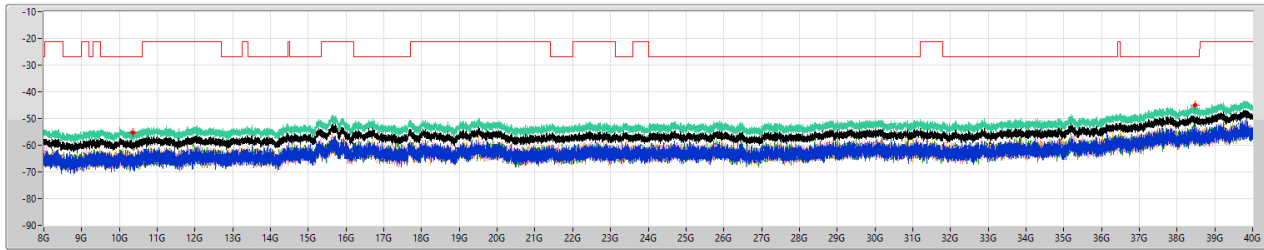

5.15-5.25GHz_802.11ax HEW20_Nss1,(MCS0)_4TX

CSE [PK]

5180MHz

13/06/2023

- Limit.PK
- EIRP.PK
- Sum.PK
- Port 1
- Port 2
- Port 3
- Port 4

F-Start(Hz)	F-Stop(Hz)	RBW(Hz)	Type	Freq(Hz)	EIRP(dBm)	Limit(dBm)	Margin(dB)	DG(dB)	Ref1(dB)	Psum(dBm)	P1(dBm)	P2(dBm)	P3(dBm)	P4(dBm)
1G	40G	1M	PK	10.362G	-55.39	-27.00	-28.39	3.42	0.00	-58.81	-66.53	-63.63	-65.01	-64.62
1G	40G	1M	PK	38.482G	-44.97	-27.00	-17.97	3.42	0.00	-48.39	-52.00	-55.39	-55.72	-55.86

5.15-5.25GHz_802.11ax HEW20_Nss1,(MCS0)_4TX

CSE [AV]

5180MHz

13/06/2023

- Limit.AV
- EIRP.AV
- Sum.AV
- Port 1
- Port 2
- Port 3
- Port 4

F-Start(Hz)	F-Stop(Hz)	RBW(Hz)	Type	Freq(Hz)	EIRP(dBm)	Limit(dBm)	Margin(dB)	DG(dB)	Ref1(dB)	Psum(dBm)	P1(dBm)	P2(dBm)	P3(dBm)	P4(dBm)
1G	40G	1M	AV	10.6G	-60.91	-41.20	-19.71	3.42	0.00	-64.33	-70.72	-70.51	-69.90	-70.30
1G	40G	1M	AV	39.857G	-50.06	-41.20	-8.86	3.42	0.00	-53.48	-59.27	-58.87	-60.28	-59.69