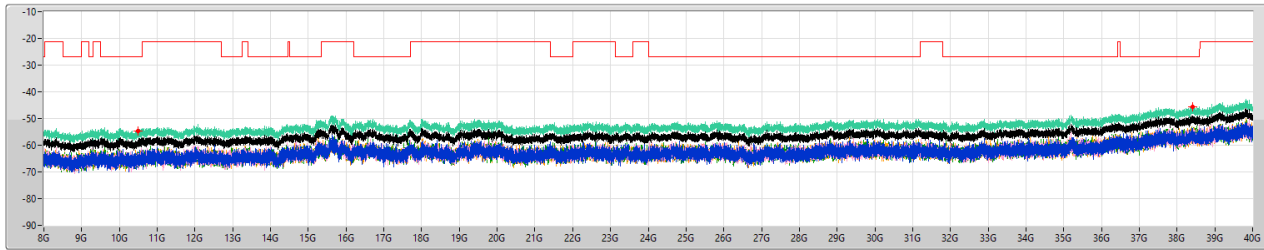

5.15-5.25GHz_802.11ax HEW40_Nss1,(MCS0)_4TX

CSE [PK]

5230MHz

13/06/2023

- Limit.PK
- EIRP.PK
- Sum.PK
- Port 1
- Port 2
- Port 3
- Port 4

F-Start(Hz)	F-Stop(Hz)	RBW(Hz)	Type	Freq(Hz)	EIRP(dBm)	Limit(dBm)	Margin(dB)	DG(dB)	Ref1(dB)	Psum(dBm)	P1(dBm)	P2(dBm)	P3(dBm)	P4(dBm)
1G	40G	1M	PK	10.491G	-54.78	-27.00	-27.78	3.42	0.00	-58.20	-63.70	-63.18	-65.29	-65.07
1G	40G	1M	PK	38.406G	-45.56	-27.00	-18.56	3.42	0.00	-48.98	-54.28	-53.72	-55.79	-56.89

5.15-5.25GHz_802.11ax HEW40_Nss1,(MCS0)_4TX

CSE [AV]

5230MHz

13/06/2023