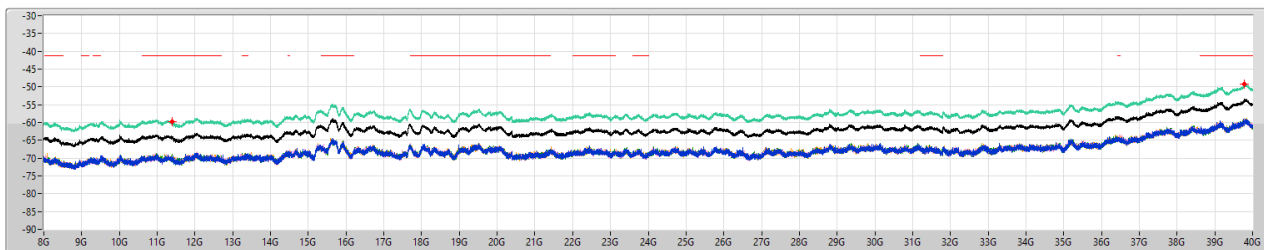

5.47-5.725GHz_802.11ax HEW40_Nss1,(MCS0)_4TX

CSE [PK]

5710MHz Straddle 5.47-5.725GHz

13/06/2023

F-Start(Hz)	F-Stop(Hz)	RBW(Hz)	Type	Freq(Hz)	EIRP(dBm)	Limit(dBm)	Margin(dB)	DG(dB)	Ref1(dB)	Psum(dBm)	P1(dBm)	P2(dBm)	P3(dBm)	P4(dBm)
1G	40G	1M	PK	11.403G	-53.00	-21.20	-31.80	4.20	0.00	-57.20	-62.25	-62.51	-66.17	-62.96
1G	40G	1M	PK	38.397G	-44.68	-27.00	-17.68	4.20	0.00	-48.88	-53.53	-57.57	-55.10	-54.37

5.47-5.725GHz_802.11ax HEW40_Nss1,(MCS0)_4TX

CSE [AV]

5710MHz Straddle 5.47-5.725GHz

13/06/2023

F-Start(Hz)	F-Stop(Hz)	RBW(Hz)	Type	Freq(Hz)	EIRP(dBm)	Limit(dBm)	Margin(dB)	DG(dB)	Ref1(dB)	Psum(dBm)	P1(dBm)	P2(dBm)	P3(dBm)	P4(dBm)
1G	40G	1M	AV	11.404G	-59.74	-41.20	-18.54	4.20	0.00	-63.94	-70.14	-70.58	-68.96	-70.36
1G	40G	1M	AV	39.785G	-49.33	-41.20	-8.13	4.20	0.00	-53.53	-59.95	-58.85	-59.66	-59.81