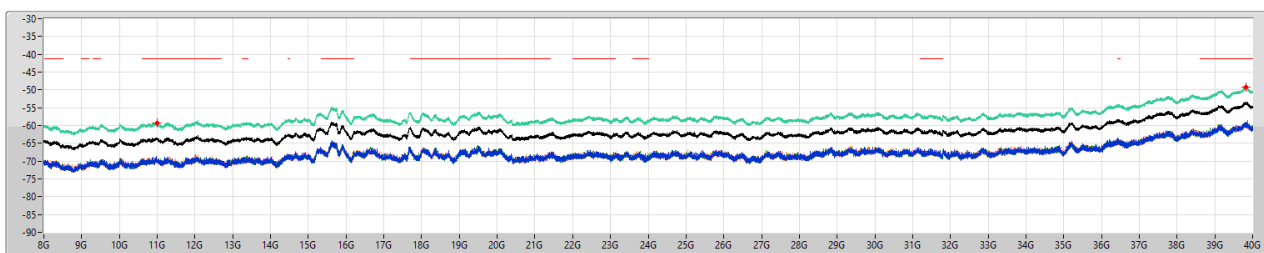

- Limit.AV
- EIRP.AV
- Sum.AV
- Port 1
- Port 2
- Port 3
- Port 4

F-Start(Hz)	F-Stop(Hz)	RBW(Hz)	Type	Freq(Hz)	EIRP(dBm)	Limit(dBm)	Margin(dB)	DG(dB)	Ref1(dB)	Psum(dBm)	P1(dBm)	P2(dBm)	P3(dBm)	P4(dBm)
1G	40G	1M	AV	10.991G	-59.20	-41.20	-18.00	4.20	0.00	-63.40	-69.88	-69.48	-69.09	-69.28
1G	40G	1M	AV	39.831G	-49.21	-41.20	-8.01	4.20	0.00	-53.41	-59.43	-59.43	-59.43	-59.43