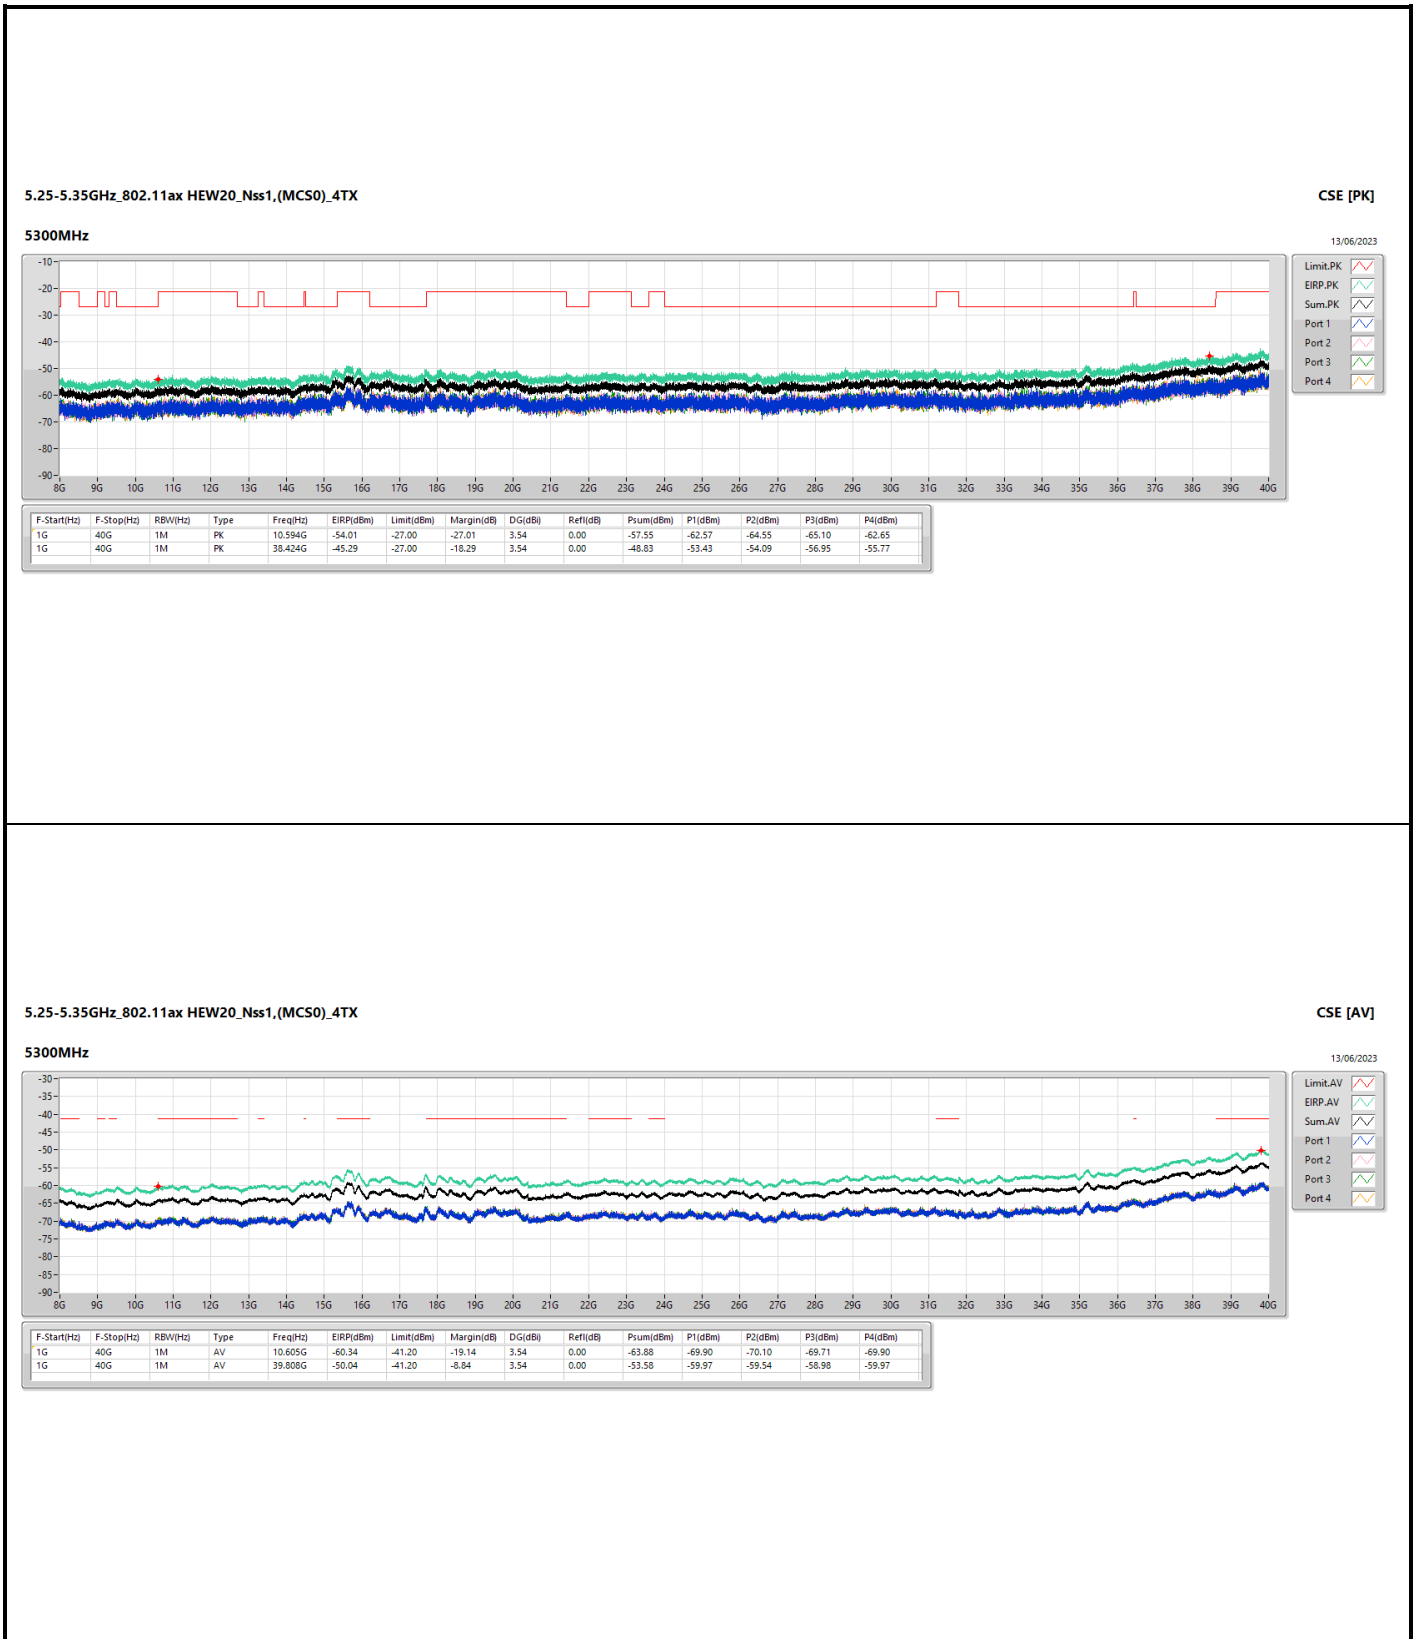

5.25-5.35GHz_802.11ax HEW20_Nss1,(MCS0)_4TX

CSE [AV]

5260MHz

13/06/2023

- Limit.AV
- EIRP.AV
- Sum.AV
- Port 1
- Port 2
- Port 3
- Port 4

F-Start(Hz)	F-Stop(Hz)	RBW(Hz)	Type	Freq(Hz)	EIRP(dBm)	Limit(dBm)	Margin(dB)	DG(dB)	Ref1(dB)	Psum(dBm)	P1(dBm)	P2(dBm)	P3(dBm)	P4(dBm)
1G	40G	1M	AV	10.6G	-60.84	-41.20	-19.64	3.54	0.00	-64.38	-70.30	-70.72	-70.30	-70.30
1G	40G	1M	AV	39.813G	-49.82	-41.20	-8.62	3.54	0.00	-53.36	-59.54	-59.98	-59.69	-58.47