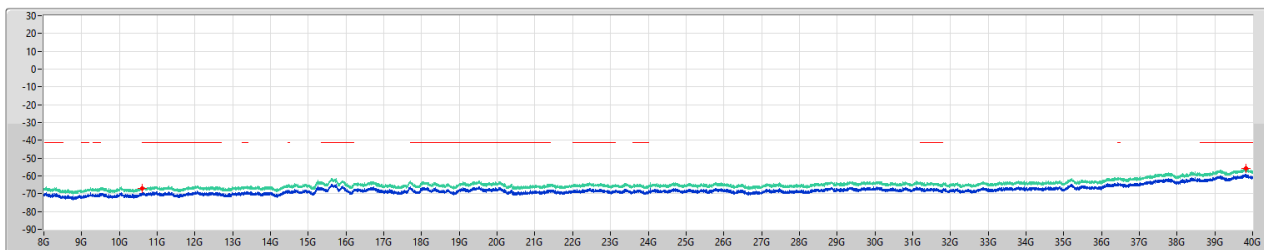

Limit:AV ☐

EIRP:AV ☐

Port 1 ☐

F-Start(Hz)	F-Stop(Hz)	RBW(Hz)	Type	Freq(Hz)	EIRP(dBm)	Limit(dBm)	Margin(dB)	DG(dB)	Ref1(dB)	Psum(dBm)	P1(dBm)
8G	40G	1M	AV	10.6G	-66.89	-41.20	-25.69	3.21	0.00	-70.10	-70.10
8G	40G	1M	AV	39.814G	-55.92	-41.20	-14.72	3.21	0.00	-59.13	-59.13