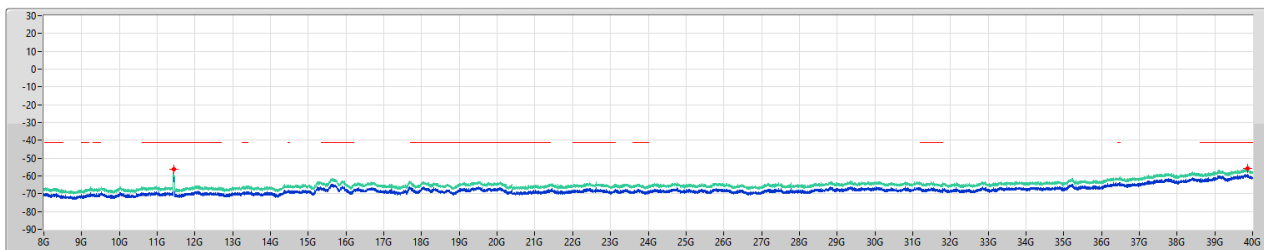

Limit:AV ☒

ERP:AV ☒

Port 1 ☒

F-Start(Hz)	F-Stop(Hz)	RBW(Hz)	Type	Freq(Hz)	EIRP(dBm)	Limit(dBm)	Margin(dB)	DG(dB)	Ref1(dB)	Psum(dBm)	P1(dBm)
8G	40G	1M	AV	11.44G	-56.12	-41.20	-14.92	3.11	0.00	-59.23	-59.23
8G	40G	1M	AV	39.859G	-55.92	-41.20	-14.72	3.11	0.00	-59.03	-59.03