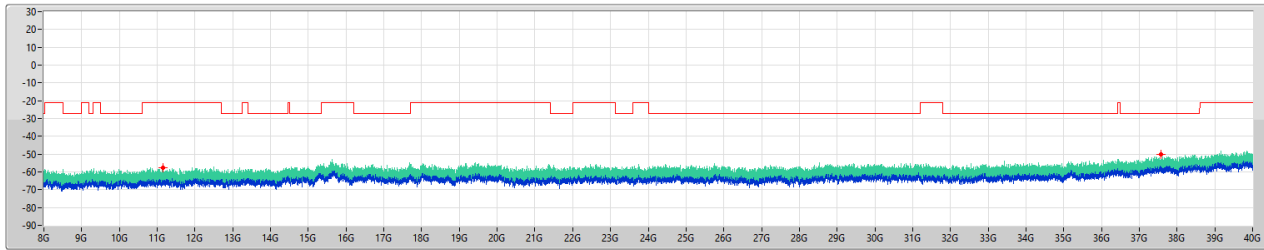

5.47-5.725GHz_802.11a_Nss1,(6Mbps)_1TX

CSE [PK]

5580MHz

22/03/2023

Limit:PK ☒

ERP:PK ☒

Port 1 ☒

F-Start(Hz)	F-Stop(Hz)	RBW(Hz)	Type	Freq(Hz)	EIRP(dBm)	Limit(dBm)	Margin(dB)	DG(dB)	Ref1(dB)	Psum(dBm)	P1(dBm)
8G	40G	1M	PK	11.151G	-57.63	-21.20	-36.43	3.11	0.00	-60.74	-60.74
8G	40G	1M	PK	37.567G	-50.23	-27.00	-23.23	3.11	0.00	-53.34	-53.34

5.47-5.725GHz_802.11a_Nss1,(6Mbps)_1TX

CSE [AV]

5580MHz

22/03/2023