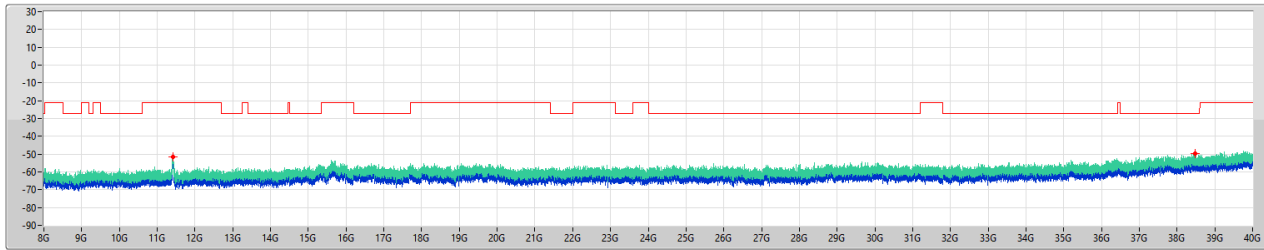

5.47-5.725GHz_802.11ax HEW40_Nss1,(MCS0)_1TX

CSE [PK]

5710MHz Straddle 5.47-5.725GHz

22/03/2023

Limit:PK
EIRP:PK
Port 1

F-Start(Hz)	F-Stop(Hz)	RBW(Hz)	Type	Freq(Hz)	EIRP(dBm)	Limit(dBm)	Margin(dB)	DG(dB)	Ref1(dB)	Psum(dBm)	P1(dBm)
8G	40G	1M	PK	11.422G	-51.64	-21.20	-30.44	3.11	0.00	-54.75	-54.75
8G	40G	1M	PK	38.483G	-49.63	-27.00	-22.63	3.11	0.00	-52.74	-52.74

5.47-5.725GHz_802.11ax HEW40_Nss1,(MCS0)_1TX

CSE [AV]

5710MHz Straddle 5.47-5.725GHz

22/03/2023