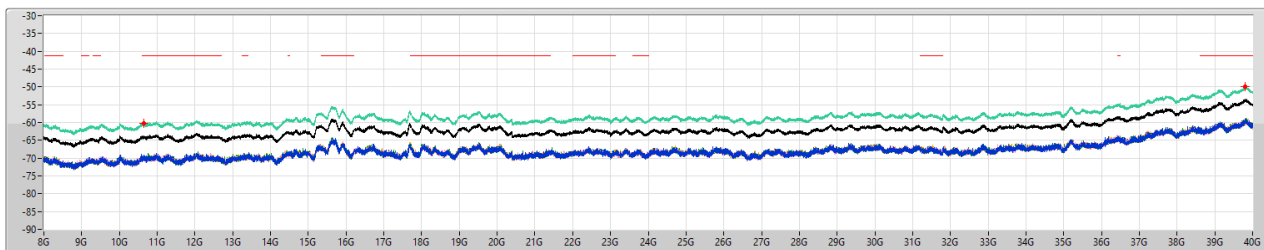

F-Start(Hz)	F-Stop(Hz)	RBW(Hz)	Type	Freq(Hz)	EIRP(dBm)	Limit(dBm)	Margin(dB)	DG(dB)	Ref1(dB)	Psum(dBm)	P1(dBm)	P2(dBm)	P3(dBm)	P4(dBm)
1G	40G	1M	AV	10.652G	-60.26	-41.20	-19.06	3.54	0.00	-63.80	-69.22	-70.18	-70.38	-69.59
1G	40G	1M	AV	39.809G	-49.86	-41.20	-8.66	3.54	0.00	-53.40	-58.99	-59.12	-59.83	-59.83