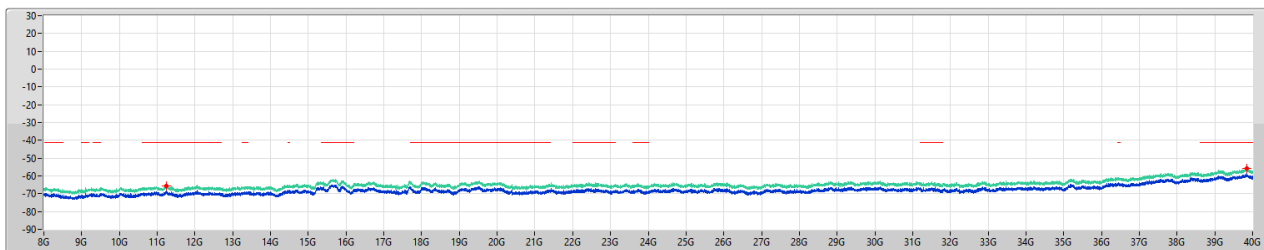

Limit:AV
EIRP:AV
Port 1

F-Start(Hz)	F-Stop(Hz)	RBW(Hz)	Type	Freq(Hz)	EIRP(dBm)	Limit(dBm)	Margin(dB)	DG(dB)	Ref1(dB)	Psum(dBm)	P1(dBm)
8G	40G	1M	AV	11.232G	-65.54	-41.20	-24.34	3.11	0.00	-68.65	-68.65
8G	40G	1M	AV	39.836G	-55.65	-41.20	-14.45	3.11	0.00	-58.76	-58.76