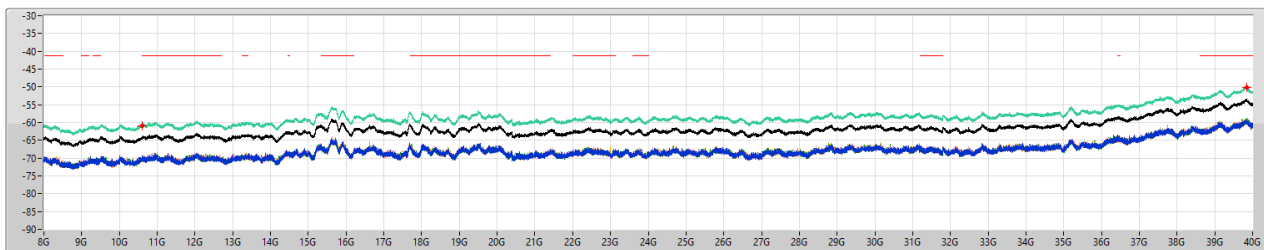

5.725-5.85GHz_802.11ax HEW20_Nss1,(MCS0)_4TX

CSE [AV]

5825MHz

13/06/2023

- Limit.AV
- EIRP.AV
- Sum.AV
- Port 1
- Port 2
- Port 3
- Port 4

F-Start(Hz)	F-Stop(Hz)	RBW(Hz)	Type	Freq(Hz)	EIRP(dBm)	Limit(dBm)	Margin(dB)	DG(dB)	Ref1(dB)	Psum(dBm)	P1(dBm)	P2(dBm)	P3(dBm)	P4(dBm)
1G	40G	1M	AV	11.663G	-60.44	-41.20	-19.24	4.41	0.00	-64.85	-70.98	-70.41	-71.38	-70.78
1G	40G	1M	AV	39.804G	-48.94	-41.20	-7.74	4.41	0.00	-53.35	-59.67	-58.59	-60.12	-59.25

5.15-5.25GHz_802.11ax HEW40_Nss1,(MCS0)_4TX

CSE [PK]

5230MHz

13/06/2023

- Limit.PK
- EIRP.PK
- Sum.PK
- Port 1
- Port 2
- Port 3
- Port 4

F-Start(Hz)	F-Stop(Hz)	RBW(Hz)	Type	Freq(Hz)	EIRP(dBm)	Limit(dBm)	Margin(dB)	DG(dB)	Ref1(dB)	Psum(dBm)	P1(dBm)	P2(dBm)	P3(dBm)	P4(dBm)
1G	40G	1M	PK	10.491G	-54.78	-27.00	-27.78	3.42	0.00	-58.20	-63.70	-63.18	-65.29	-65.07
1G	40G	1M	PK	38.406G	-45.56	-27.00	-18.56	3.42	0.00	-48.98	-54.28	-53.72	-55.79	-56.89

5.15-5.25GHz_802.11ax HEW40_Nss1,(MCS0)_4TX

CSE [AV]

5230MHz

13/06/2023

- Limit.AV
- EIRP.AV
- Sum.AV
- Port 1
- Port 2
- Port 3
- Port 4

F-Start(Hz)	F-Stop(Hz)	RBW(Hz)	Type	Freq(Hz)	EIRP(dBm)	Limit(dBm)	Margin(dB)	DG(dB)	Ref1(dB)	Psum(dBm)	P1(dBm)	P2(dBm)	P3(dBm)	P4(dBm)
1G	40G	1M	AV	10.6G	-60.90	-41.20	-19.70	3.42	0.00	-64.32	-70.72	-70.51	-70.51	-69.70
1G	40G	1M	AV	39.844G	-50.04	-41.20	-8.84	3.42	0.00	-53.46	-59.74	-59.74	-58.78	-59.74