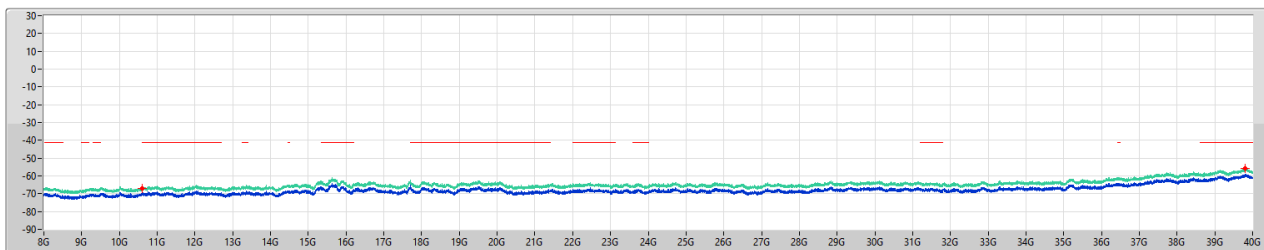

Limit:AV ☒

ERP:AV ☒

Port 1 ☒

F-Start(Hz)	F-Stop(Hz)	RBW(Hz)	Type	Freq(Hz)	EIRP(dBm)	Limit(dBm)	Margin(dB)	DG(dB)	Ref1(dB)	Psum(dBm)	P1(dBm)
8G	40G	1M	AV	10.6G	-67.09	-41.20	-25.89	3.21	0.00	-70.30	-70.30
8G	40G	1M	AV	39.802G	-55.77	-41.20	-14.57	3.21	0.00	-58.98	-58.98