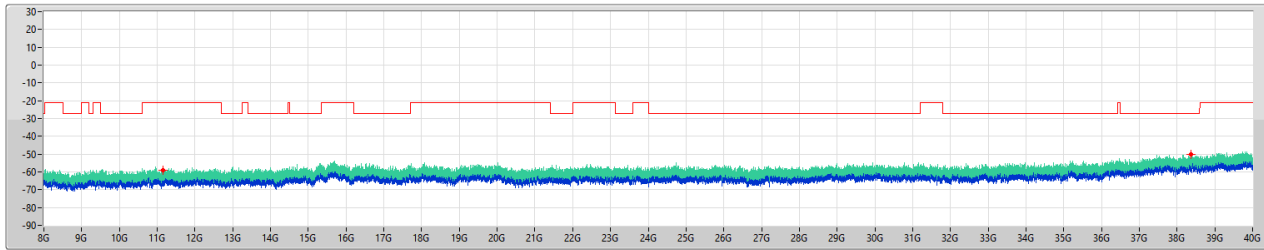

5.47-5.725GHz_802.11ax HEW80_Nss1,(MCS0)_1TX

CSE [PK]

5610MHz

22/03/2023

Limit:PK
EIRP:PK
Port 1

F-Start(Hz)	F-Stop(Hz)	RBW(Hz)	Type	Freq(Hz)	EIRP(dBm)	Limit(dBm)	Margin(dB)	DG(dB)	Ref1(dB)	Psum(dBm)	P1(dBm)
8G	40G	1M	PK	11.16G	-59.02	-21.20	-37.82	3.11	0.00	-62.13	-62.13
8G	40G	1M	PK	38.377G	-50.29	-27.00	-23.29	3.11	0.00	-53.40	-53.40

5.47-5.725GHz_802.11ax HEW80_Nss1,(MCS0)_1TX

CSE [AV]

5610MHz

22/03/2023