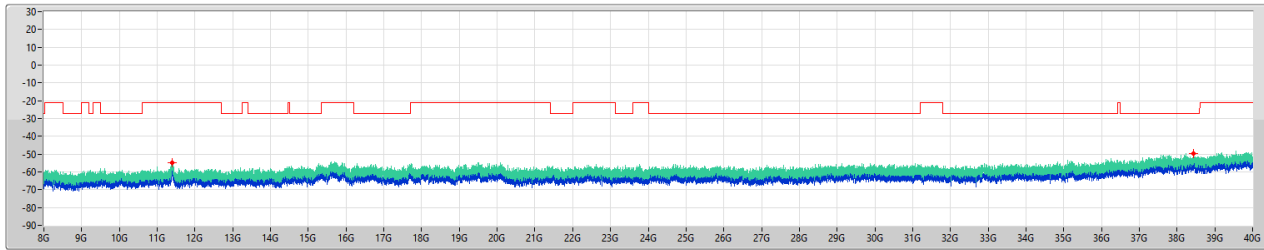

5.47-5.725GHz_802.11ax HEW80_Nss1,(MCS0)_1TX

CSE [PK]

5690MHz Straddle 5.47-5.725GHz

22/03/2023

Limit:PK
ERP:PK
Port 1

F-Start(Hz)	F-Stop(Hz)	RBW(Hz)	Type	Freq(Hz)	EIRP(dBm)	Limit(dBm)	Margin(dB)	DG(dB)	Ref1(dB)	Psum(dBm)	P1(dBm)
8G	40G	1M	PK	11.391G	-55.06	-21.20	-33.86	3.11	0.00	-58.17	-58.17
8G	40G	1M	PK	38.436G	-49.55	-27.00	-22.55	3.11	0.00	-52.66	-52.66

5.47-5.725GHz_802.11ax HEW80_Nss1,(MCS0)_1TX

CSE [AV]

5690MHz Straddle 5.47-5.725GHz

22/03/2023