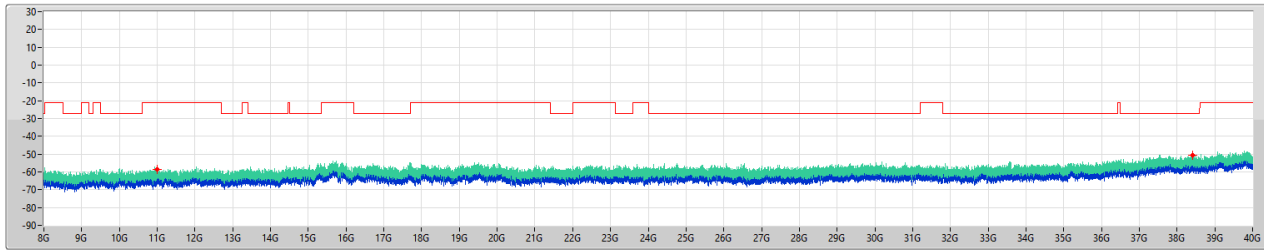

5.47-5.725GHz_802.11a_Nss1,(6Mbps)_1TX

CSE [PK]

5500MHz

22/03/2023

Limit:PK
ERP-PK
Port 1

F-Start(Hz)	F-Stop(Hz)	RBW(Hz)	Type	Freq(Hz)	EIRP(dBm)	Limit(dBm)	Margin(dB)	DG(dB)	Ref1(dB)	Psum(dBm)	P1(dBm)
8G	40G	1M	PK	10.991G	-58.53	-21.20	-37.33	3.11	0.00	-61.64	-61.64
8G	40G	1M	PK	38.416G	-50.43	-27.00	-23.43	3.11	0.00	-53.54	-53.54

5.47-5.725GHz_802.11a_Nss1,(6Mbps)_1TX

CSE [AV]

5500MHz

22/03/2023