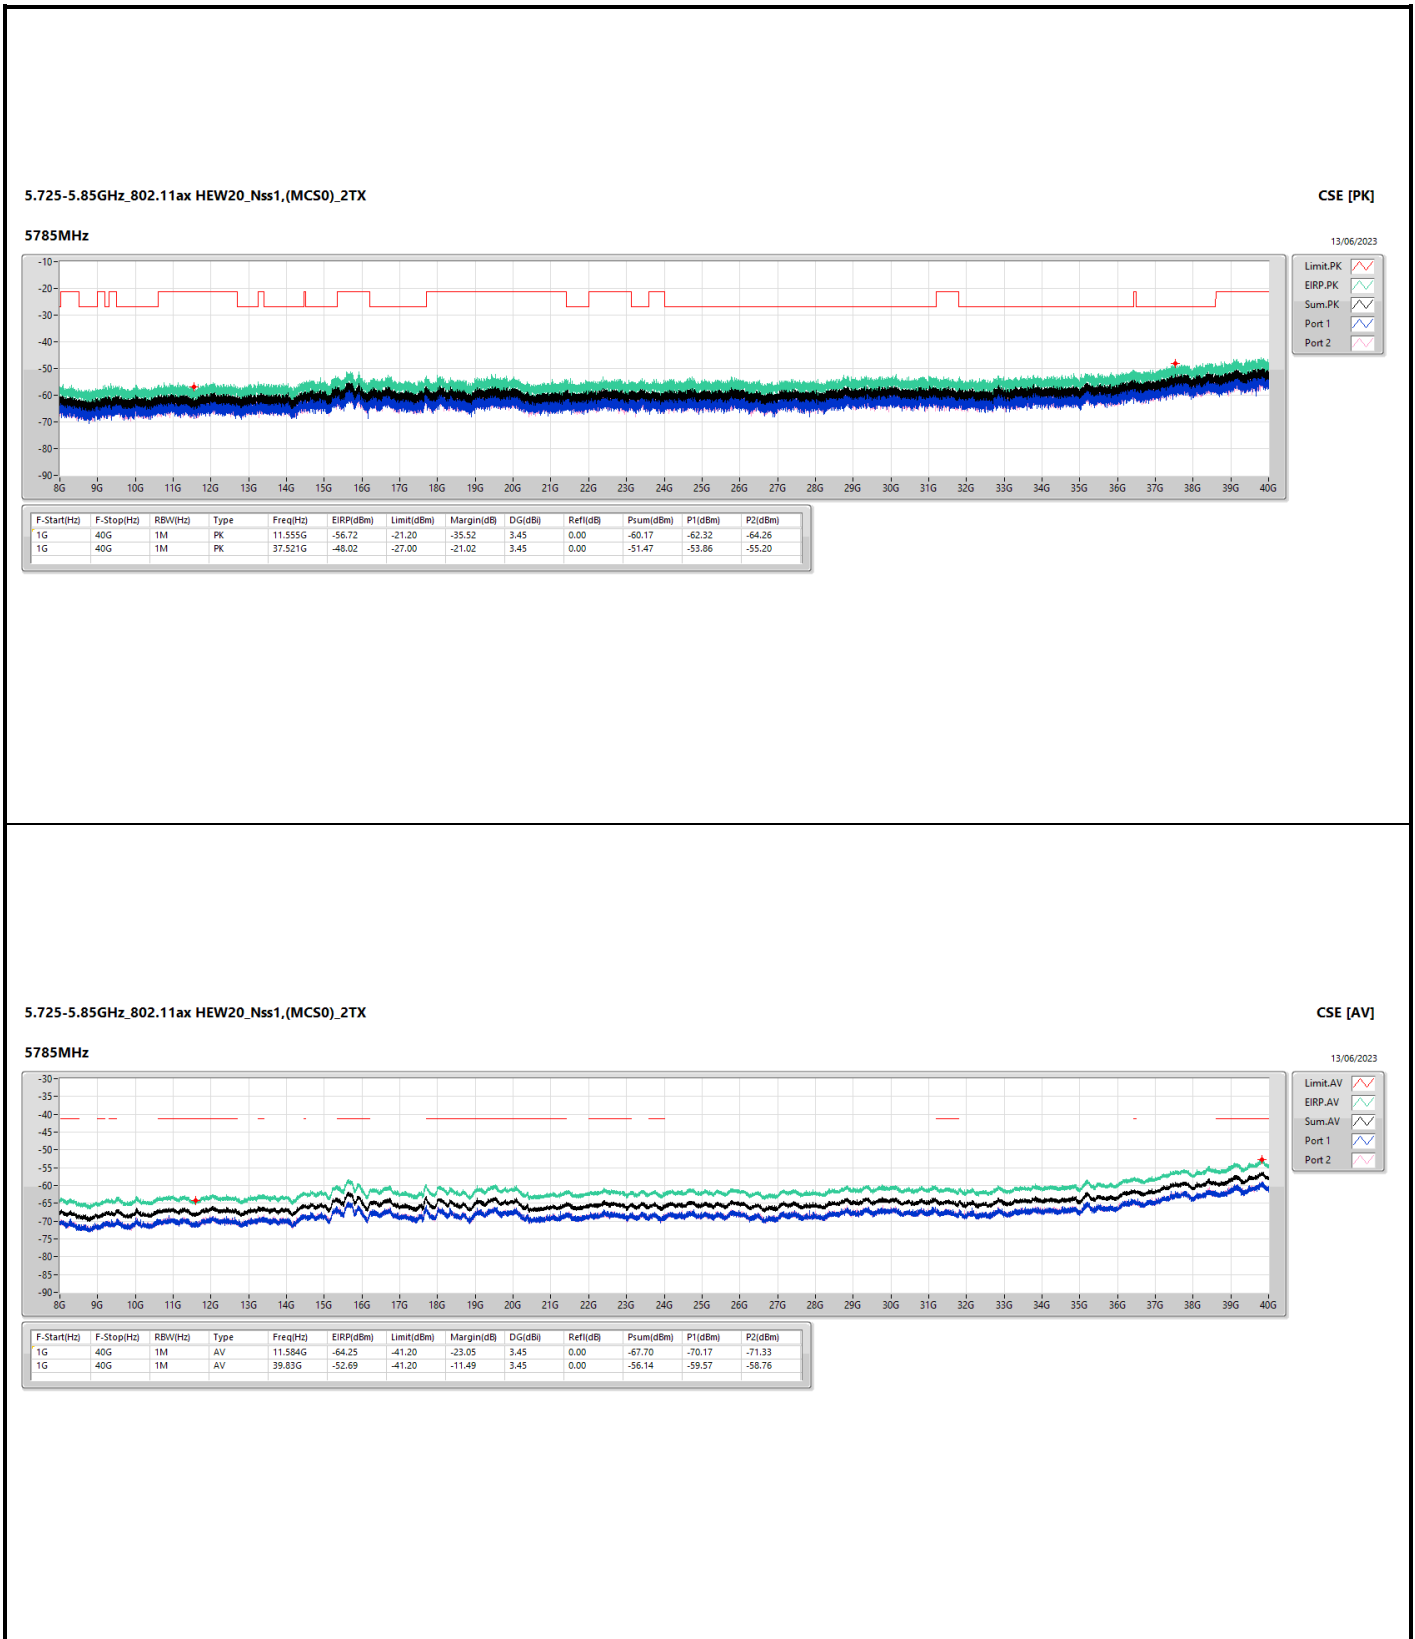

5.47-5.725GHz_802.11ax HEW20_Nss1,(MCS0)_2TX

CSE [AV]

5720MHz Straddle 5.47-5.725GHz

13/06/2023

F-Start(Hz)	F-Stop(Hz)	RBW(Hz)	Type	Freq(Hz)	EIRP(dBm)	Limit(dBm)	Margin(dB)	DG(dB)	Ref1(dB)	Psum(dBm)	P1(dBm)	P2(dBm)
1G	40G	1M	AV	11.437G	-63.86	-41.20	-22.66	3.09	0.00	-66.95	-69.96	-69.96
1G	40G	1M	AV	39.803G	-53.36	-41.20	-12.16	3.09	0.00	-56.45	-59.53	-59.39