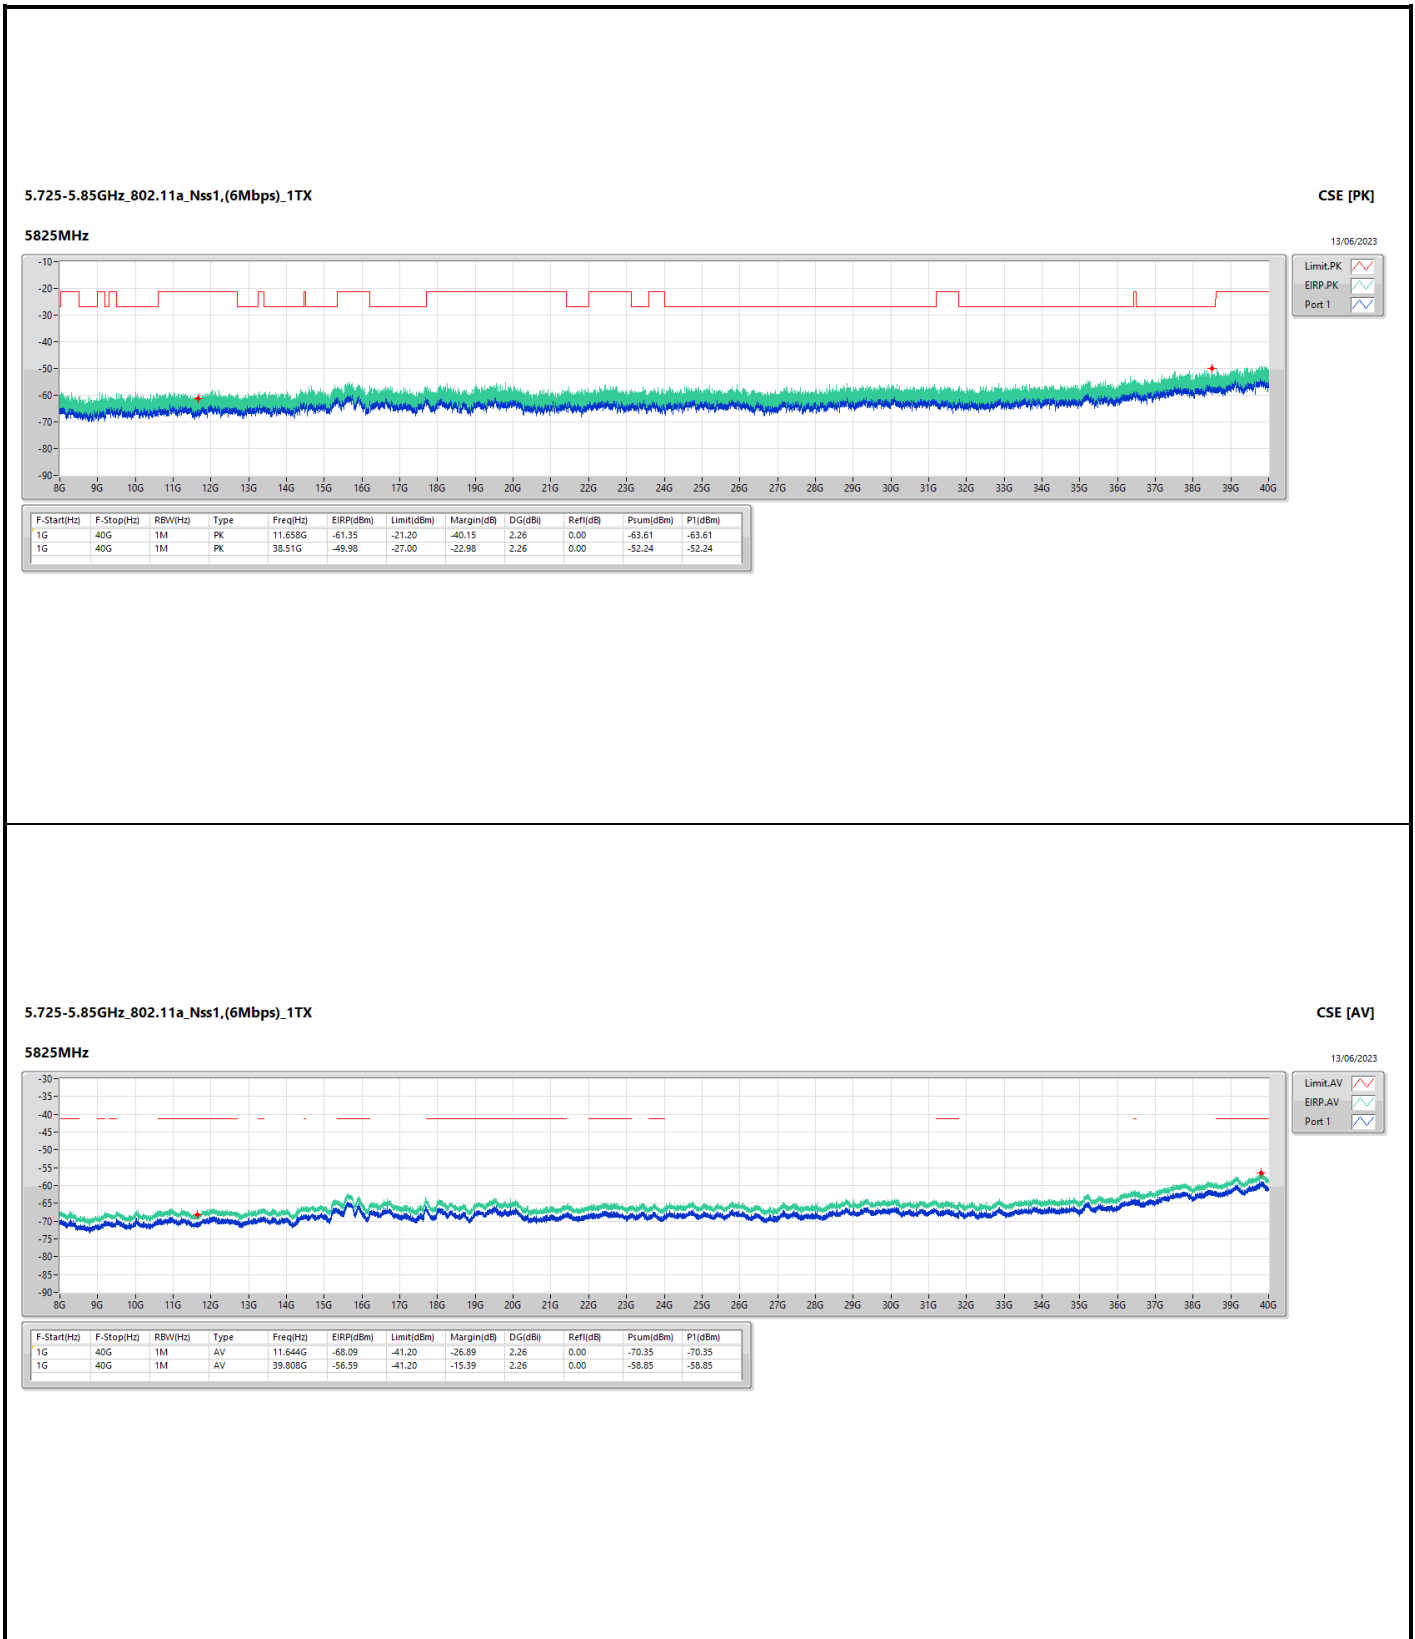

5.725-5.85GHz_802.11a_Nss1,(6Mbps)_1TX

CSE [AV]

5785MHz

13/06/2023

Limit-AV 

ERP-AV 

Port 1 

F-Start(Hz)	F-Stop(Hz)	RBW(Hz)	Type	Freq(Hz)	EIRP(dBm)	Limit(dBm)	Margin(dB)	DG(dB)	Ref(dB)	Psum(dBm)	P1(dBm)
1G	40G	1M	AV	11.582G	-68.29	-41.20	-27.09	2.26	0.00	-70.55	-70.55
1G	40G	1M	AV	39.801G	-56.58	-41.20	-15.38	2.26	0.00	-58.84	-58.84