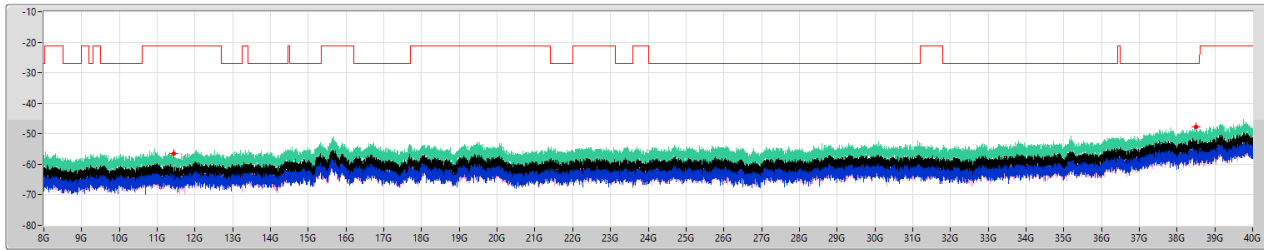

5.47-5.725GHz_802.11a_Nss1,(6Mbps)_2TX

CSE [PK]

5720MHz Straddle 5.47-5.725GHz

13/06/2023

- Limit.PK ☒
- ERP.PK ☒
- Sum.PK ☒
- Port 1 ☒
- Port 2 ☒

F-Start(Hz)	F-Stop(Hz)	RBW(Hz)	Type	Freq(Hz)	EIRP(dBm)	Limit(dBm)	Margin(dB)	DG(dB)	RefI(dB)	Psum(dBm)	P1(dBm)	P2(dBm)
1G	40G	1M	PK	11.446G	-56.49	-21.20	-35.29	3.09	0.00	-59.58	-62.39	-62.81
1G	40G	1M	PK	38.495G	-47.67	-27.00	-20.67	3.09	0.00	-50.76	-52.03	-56.72

5.47-5.725GHz_802.11a_Nss1,(6Mbps)_2TX

CSE [AV]

5720MHz Straddle 5.47-5.725GHz

13/06/2023