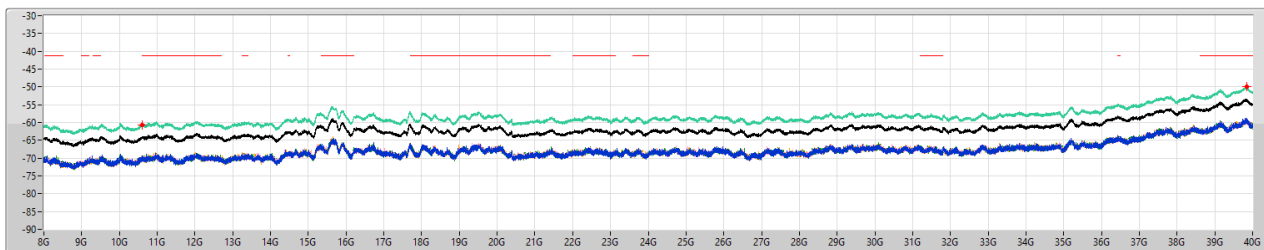

- Limit.AV ☒
- EIRP.AV ☒
- Sum.AV ☒
- Port 1 ☒
- Port 2 ☒
- Port 3 ☒
- Port 4 ☒

F-Start(Hz)	F-Stop(Hz)	RBW(Hz)	Type	Freq(Hz)	EIRP(dBm)	Limit(dBm)	Margin(dB)	DG(dB)	Ref1(dB)	Psum(dBm)	P1(dBm)	P2(dBm)	P3(dBm)	P4(dBm)
1G	40G	1M	AV	10.6G	-60.81	-41.20	-19.61	3.42	0.00	-64.23	-69.90	-70.51	-70.10	-70.51
1G	40G	1M	AV	39.851G	-49.99	-41.20	-8.79	3.42	0.00	-53.41	-59.61	-58.93	-59.76	-59.47