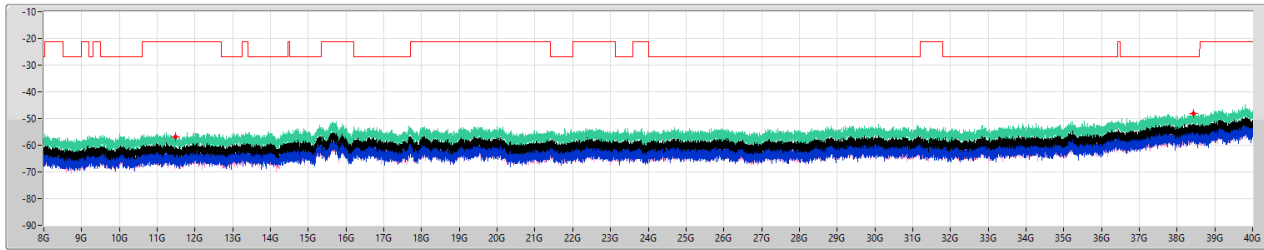

5.725-5.85GHz_802.11ax HEW80_Nss1,(MCS0)_2TX

CSE [PK]

5775MHz

13/06/2023

- Limit.PK ☒
- EIRP.PK ☒
- Sum.PK ☒
- Port 1 ☒
- Port 2 ☒

F-Start(Hz)	F-Stop(Hz)	RBW(Hz)	Type	Freq(Hz)	EIRP(dBm)	Limit(dBm)	Margin(dB)	DG(dB)	Ref1(dB)	Psum(dBm)	P1(dBm)	P2(dBm)
1G	40G	1M	PK	11.494G	-56.96	-21.20	-35.76	3.45	0.00	-60.41	-62.25	-65.03
1G	40G	1M	PK	38.445G	-48.16	-27.00	-21.16	3.45	0.00	-51.61	-54.35	-54.90

5.725-5.85GHz_802.11ax HEW80_Nss1,(MCS0)_2TX

CSE [AV]

5775MHz

13/06/2023