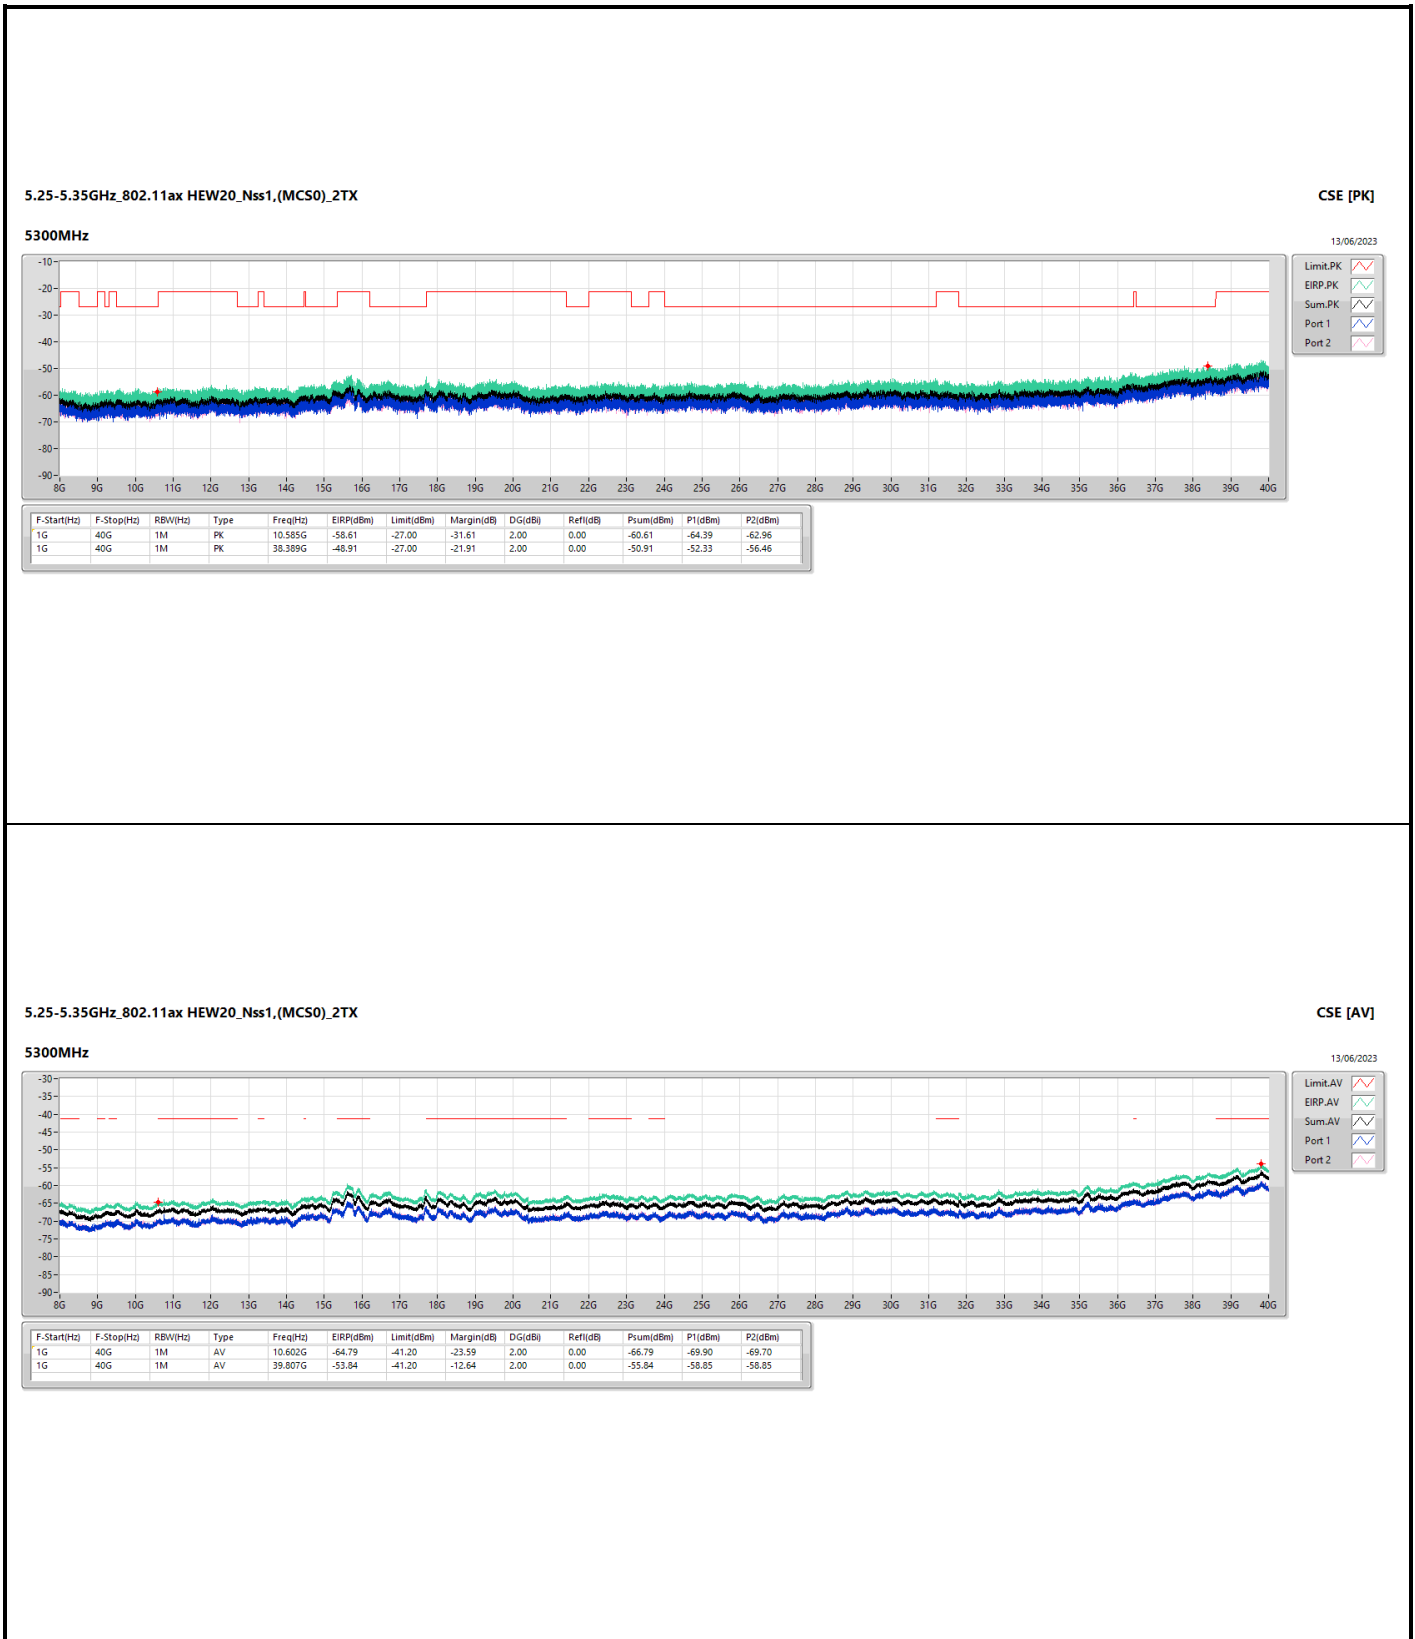

5.15-5.25GHz_802.11ax HEW20_Nss1,(MCS0)_2TX

CSE [AV]

5240MHz

13/06/2023

- Limit.AV
- EIRP.AV
- Sum.AV
- Port 1
- Port 2

F-Start(Hz)	F-Stop(Hz)	RBW(Hz)	Type	Freq(Hz)	EIRP(dBm)	Limit(dBm)	Margin(dB)	DG(dB)	Ref1(dB)	Psum(dBm)	P1(dBm)	P2(dBm)
1G	40G	1M	AV	10.6G	-64.99	-41.20	-23.79	2.00	0.00	-66.99	-70.10	-69.90
1G	40G	1M	AV	39.814G	-54.16	-41.20	-12.96	2.00	0.00	-56.16	-59.98	-58.48