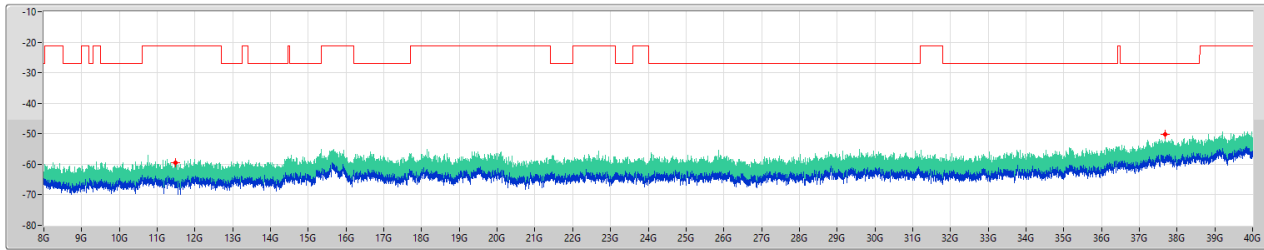

5.725-5.85GHz_802.11ax HEW80_Nss1,(MCS0)_1TX

CSE [PK]

5775MHz

13/06/2023

Limit.PK ☒

EIRP.PK ☒

Port 1 ☒

F-Start(Hz)	F-Stop(Hz)	RBW(Hz)	Type	Freq(Hz)	EIRP(dBm)	Limit(dBm)	Margin(dB)	DG(dB)	RefI(dB)	Psum(dBm)	P1(dBm)
1G	40G	1M	PK	11.481G	-59.38	-21.20	-38.18	2.26	0.00	-61.64	-61.64
1G	40G	1M	PK	37.689G	-50.32	-27.00	-23.32	2.26	0.00	-52.58	-52.58

5.725-5.85GHz_802.11ax HEW80_Nss1,(MCS0)_1TX

CSE [AV]

5775MHz

13/06/2023