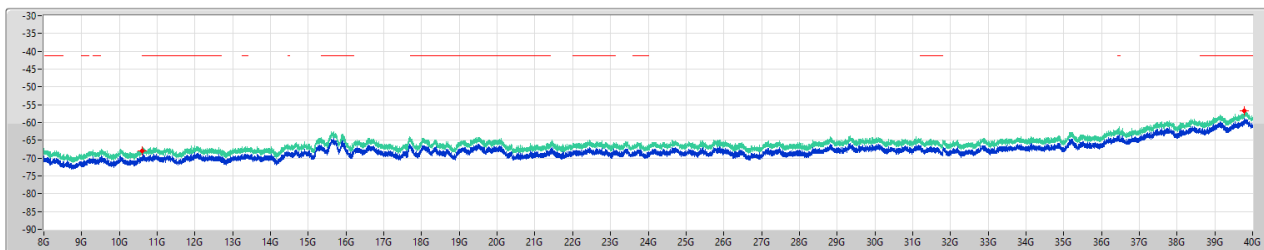

F-Start(Hz)	F-Stop(Hz)	RBW(Hz)	Type	Freq(Hz)	EIRP(dBm)	Limit(dBm)	Margin(dB)	DG(dB)	Ref1(dB)	Psum(dBm)	P1(dBm)
1G	40G	1M	AV	10.6G	-67.90	-41.20	-26.70	2.00	0.00	-69.90	-69.90
1G	40G	1M	AV	39.79G	-56.80	-41.20	-15.60	2.00	0.00	-58.80	-58.80