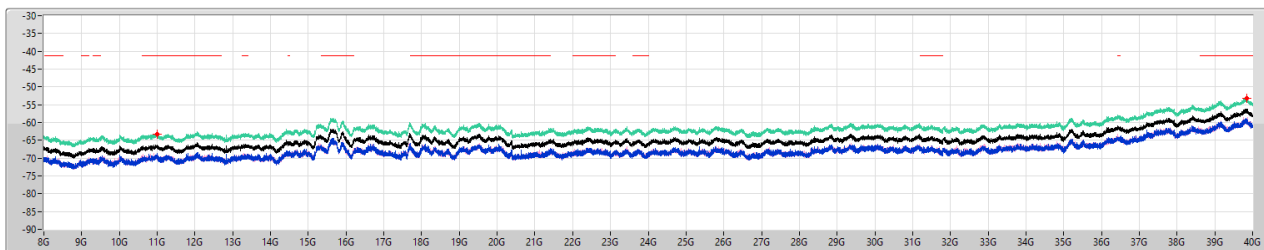

F-Start(Hz)	F-Stop(Hz)	RBW(Hz)	Type	Freq(Hz)	EIRP(dBm)	Limit(dBm)	Margin(dB)	DG(dB)	Ref1(dB)	Psum(dBm)	P1(dBm)	P2(dBm)
1G	40G	1M	AV	11.006G	-63.30	-41.20	-22.10	3.09	0.00	-66.39	-69.71	-69.12
1G	40G	1M	AV	39.845G	-53.14	-41.20	-11.94	3.09	0.00	-56.23	-59.04	-59.45