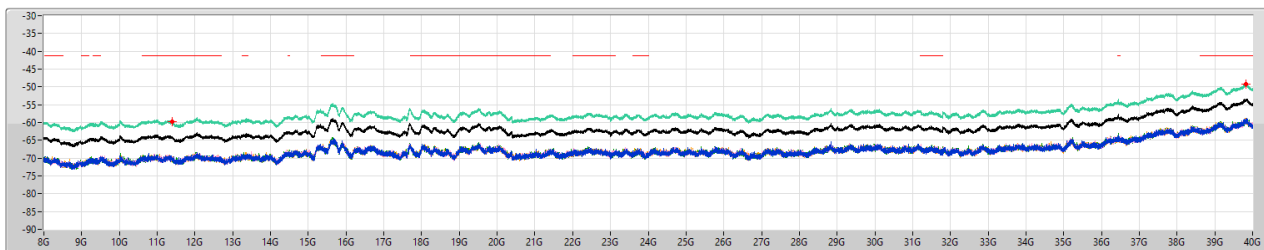

F-Start(Hz)	F-Stop(Hz)	RBW(Hz)	Type	Freq(Hz)	EIRP(dBm)	Limit(dBm)	Margin(dB)	DG(dB)	Ref1(dB)	Psum(dBm)	P1(dBm)	P2(dBm)	P3(dBm)	P4(dBm)
1G	40G	1M	AV	11.404G	-59.71	-41.20	-18.51	4.20	0.00	-63.91	-69.93	-70.36	-69.73	-69.73
1G	40G	1M	AV	39.814G	-49.18	-41.20	-7.98	4.20	0.00	-53.38	-59.27	-59.13	-59.69	-59.55