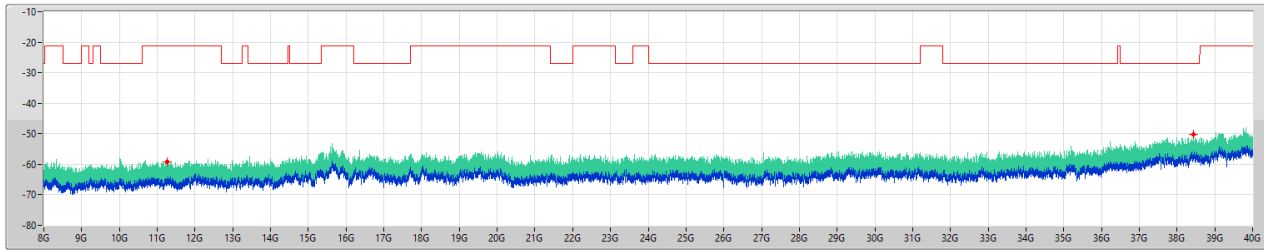

5.47-5.725GHz_802.11ax HEW80_Nss1,(MCS0)_1TX

CSE [PK]

5610MHz

13/06/2023

Limit-PK
ERP-PK
Port 1

F-Start(Hz)	F-Stop(Hz)	RBW(Hz)	Type	Freq(Hz)	EIRP(dBm)	Limit(dBm)	Margin(dB)	DG(dB)	RefI(dB)	Psum(dBm)	P1(dBm)
1G	40G	1M	PK	11.262G	-59.23	-21.20	-38.03	2.39	0.00	-61.62	-61.62
1G	40G	1M	PK	38.441G	-50.08	-27.00	-23.08	2.39	0.00	-52.47	-52.47

5.47-5.725GHz_802.11ax HEW80_Nss1,(MCS0)_1TX

CSE [AV]

5610MHz

13/06/2023