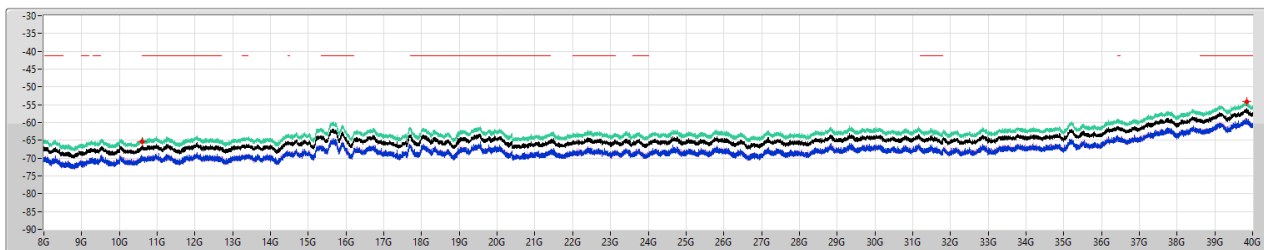

F-Start(Hz)	F-Stop(Hz)	RBW(Hz)	Type	Freq(Hz)	EIRP(dBm)	Limit(dBm)	Margin(dB)	DG(dB)	Ref1(dB)	Psum(dBm)	P1(dBm)	P2(dBm)
1G	40G	1M	AV	10.6G	-65.39	-41.20	-24.19	2.00	0.00	-67.39	-70.51	-70.30
1G	40G	1M	AV	39.841G	-54.09	-41.20	-12.89	2.00	0.00	-56.09	-59.45	-58.77