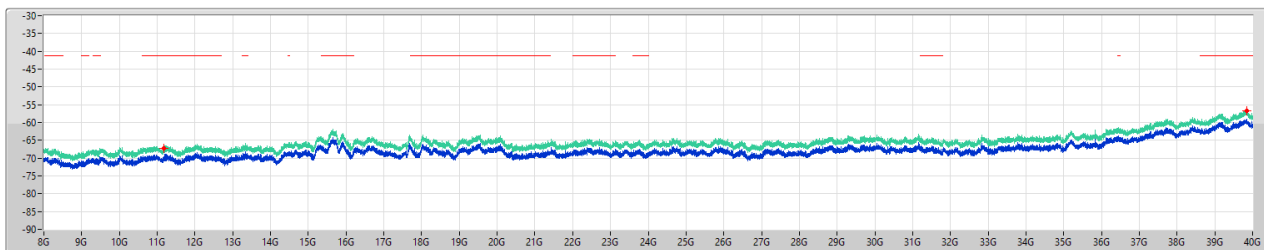

☒ Limit-AV
☒ ERP-AV
☒ Port 1

F-Start(Hz)	F-Stop(Hz)	RBW(Hz)	Type	Freq(Hz)	EIRP(dBm)	Limit(dBm)	Margin(dB)	DG(dB)	RefI(dB)	Psum(dBm)	P1(dBm)
1G	40G	1M	AV	11.166G	-67.16	-41.20	-25.96	2.39	0.00	-69.55	-69.55
1G	40G	1M	AV	39.837G	-56.77	-41.20	-15.57	2.39	0.00	-59.16	-59.16