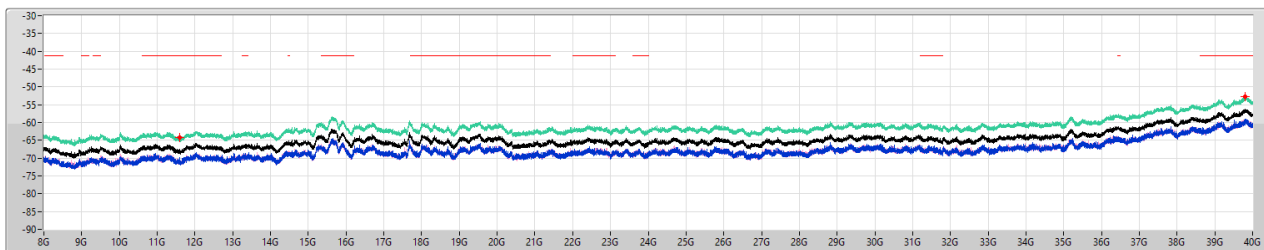

- Limit.AV ☒
- EIRP.AV ☒
- Sum.AV ☒
- Port 1 ☒
- Port 2 ☒

F-Start(Hz)	F-Stop(Hz)	RBW(Hz)	Type	Freq(Hz)	EIRP(dBm)	Limit(dBm)	Margin(dB)	DG(dB)	RefI(dB)	Psum(dBm)	P1(dBm)	P2(dBm)
1G	40G	1M	AV	11.597G	-64.12	-41.20	-22.92	3.45	0.00	-67.57	-69.96	-71.30
1G	40G	1M	AV	39.797G	-52.81	-41.20	-11.61	3.45	0.00	-56.26	-59.14	-59.41