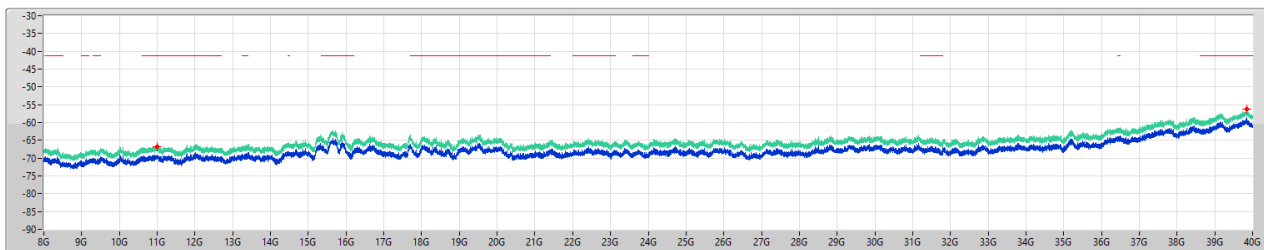

F-Start(Hz)	F-Stop(Hz)	RBW(Hz)	Type	Freq(Hz)	EIRP(dBm)	Limit(dBm)	Margin(dB)	DG(dB)	Ref(dB)	Psum(dBm)	P1(dBm)
1G	40G	1M	AV	11.001G	-66.71	-41.20	-25.51	2.39	0.00	-69.10	-69.10
1G	40G	1M	AV	39.839G	-56.25	-41.20	-15.05	2.39	0.00	-58.64	-58.64