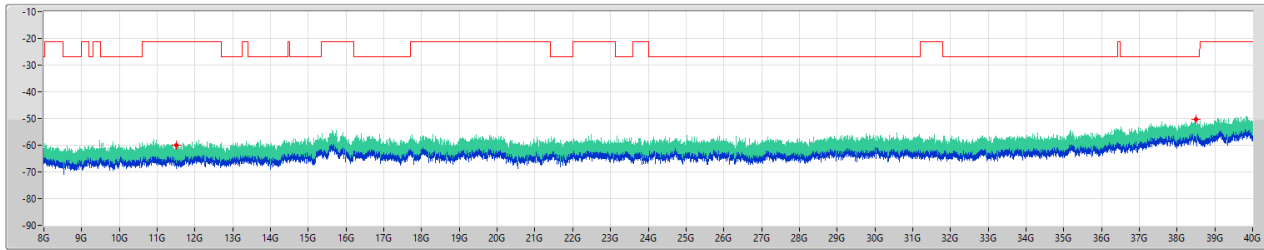

5.725-5.85GHz_802.11ax HEW20_Nss1,(MCS0)_1TX

CSE [PK]

5745MHz

13/06/2023

Limit-PK
ERP-PK
Port 1

F-Start(Hz)	F-Stop(Hz)	RBW(Hz)	Type	Freq(Hz)	EIRP(dBm)	Limit(dBm)	Margin(dB)	DG(dB)	Ref(dB)	Psum(dBm)	P1(dBm)
1G	40G	1M	PK	11.497G	-60.08	-21.20	-38.88	2.26	0.00	-62.34	-62.34
1G	40G	1M	PK	38.51G	-50.44	-27.00	-23.44	2.26	0.00	-52.70	-52.70

5.725-5.85GHz_802.11ax HEW20_Nss1,(MCS0)_1TX

CSE [AV]

5745MHz

13/06/2023