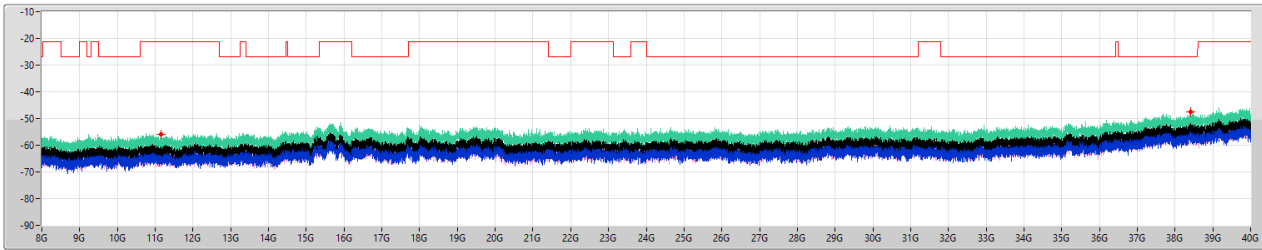

5.47-5.725GHz_802.11ax HEW80_Nss1,(MCS0)_2TX

CSE [PK]

5610MHz

13/06/2023

- Limit-PK ☒
- EIRP-PK ☒
- Sum-PK ☒
- Port 1 ☒
- Port 2 ☒

F-Start(Hz)	F-Stop(Hz)	RBW(Hz)	Type	Freq(Hz)	EIRP(dBm)	Limit(dBm)	Margin(dB)	DG(dB)	Ref1(dB)	Psum(dBm)	P1(dBm)	P2(dBm)
1G	40G	1M	PK	11.16G	-56.03	-21.20	-34.83	3.09	0.00	-59.12	-61.06	-63.54
1G	40G	1M	PK	38.419G	-47.44	-27.00	-20.44	3.09	0.00	-50.53	-52.07	-55.78

5.47-5.725GHz_802.11ax HEW80_Nss1,(MCS0)_2TX

CSE [AV]

5610MHz

13/06/2023