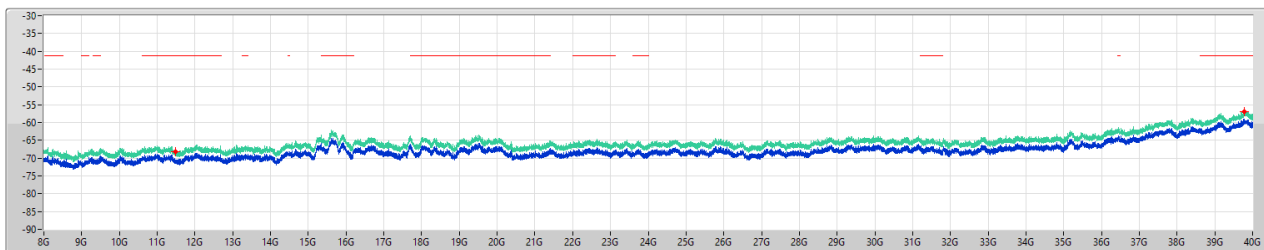

Limit AV
ERP-AV
Port 1

F-Start(Hz)	F-Stop(Hz)	RBW(Hz)	Type	Freq(Hz)	EIRP(dBm)	Limit(dBm)	Margin(dB)	DG(dB)	Ref(dB)	Psum(dBm)	P1(dBm)
1G	40G	1M	AV	11.488G	-68.30	-41.20	-27.10	2.26	0.00	-70.56	-70.56
1G	40G	1M	AV	39.779G	-56.91	-41.20	-15.71	2.26	0.00	-59.17	-59.17