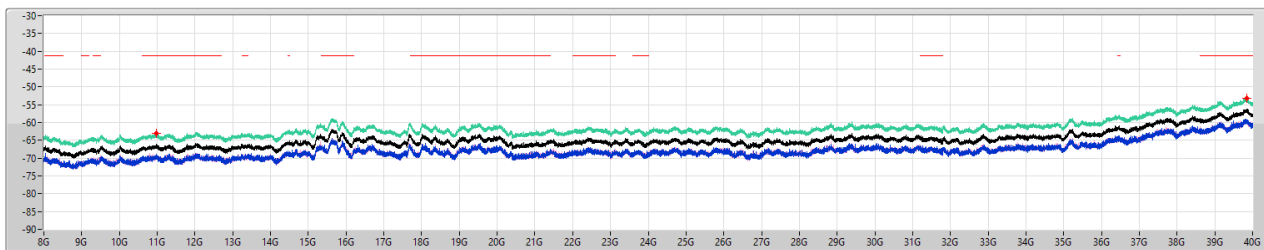

F-Start(Hz)	F-Stop(Hz)	RBW(Hz)	Type	Freq(Hz)	EIRP(dBm)	Limit(dBm)	Margin(dB)	DG(dB)	Ref1(dB)	Psum(dBm)	P1(dBm)	P2(dBm)
1G	40G	1M	AV	10.982G	-63.09	-41.20	-21.89	3.09	0.00	-66.18	-68.91	-69.49
1G	40G	1M	AV	39.848G	-53.15	-41.20	-11.95	3.09	0.00	-56.24	-59.18	-59.32