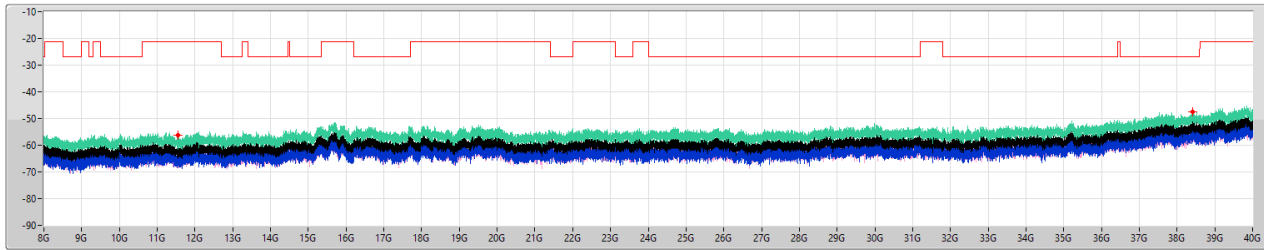

5.725-5.85GHz_802.11ax HEW40_Nss1,(MCS0)_2TX

CSE [PK]

5795MHz

13/06/2023

- Limit.PK ☒
- EIRP.PK ☒
- Sum.PK ☒
- Port 1 ☒
- Port 2 ☒

F-Start(Hz)	F-Stop(Hz)	RBW(Hz)	Type	Freq(Hz)	EIRP(dBm)	Limit(dBm)	Margin(dB)	DG(dB)	RefI(dB)	Psum(dBm)	P1(dBm)	P2(dBm)
1G	40G	1M	PK	11.559G	-56.10	-21.20	-34.90	3.45	0.00	-59.55	-64.25	-61.35
1G	40G	1M	PK	38.41G	-47.45	-27.00	-20.45	3.45	0.00	-50.90	-56.73	-52.22

5.725-5.85GHz_802.11ax HEW40_Nss1,(MCS0)_2TX

CSE [AV]

5795MHz

13/06/2023