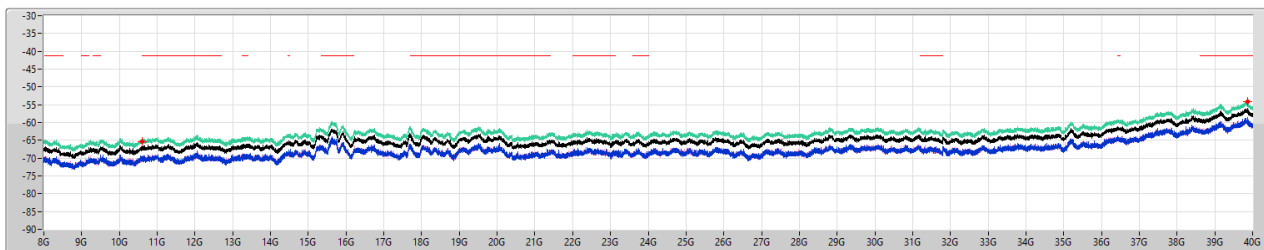

F-Start(Hz)	F-Stop(Hz)	RBW(Hz)	Type	Freq(Hz)	EIRP(dBm)	Limit(dBm)	Margin(dB)	DG(dB)	Ref1(dB)	Psum(dBm)	P1(dBm)	P2(dBm)
1G	40G	1M	AV	10.6G	-65.29	-41.20	-24.09	2.00	0.00	-67.29	-70.51	-70.10
1G	40G	1M	AV	39.669G	-54.06	-41.20	-12.86	2.00	0.00	-56.06	-58.64	-59.55