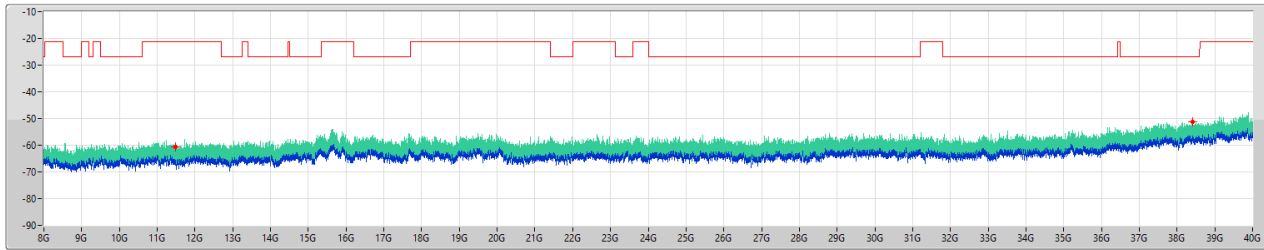

5.725-5.85GHz_802.11ax HEW40_Nss1,(MCS0)_1TX

CSE [PK]

5755MHz

13/06/2023

Limit PK
ERP-PK
Port 1

F-Start(Hz)	F-Stop(Hz)	RBW(Hz)	Type	Freq(Hz)	EIRP(dBm)	Limit(dBm)	Margin(dB)	DG(dB)	Ref(dB)	Psum(dBm)	P1(dBm)
1G	40G	1M	PK	11.492G	-60.61	-21.20	-39.41	2.26	0.00	-62.87	-62.87
1G	40G	1M	PK	38.416G	-51.34	-27.00	-24.34	2.26	0.00	-53.60	-53.60

5.725-5.85GHz_802.11ax HEW40_Nss1,(MCS0)_1TX

CSE [AV]

5755MHz

13/06/2023