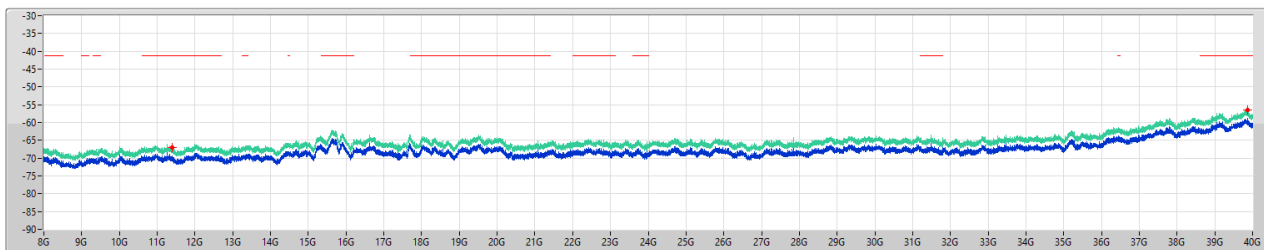

Limit:AV
ERP-AV
Port 1

F-Start(Hz)	F-Stop(Hz)	RBW(Hz)	Type	Freq(Hz)	EIRP(dBm)	Limit(dBm)	Margin(dB)	DG(dB)	RefI(dB)	Psum(dBm)	P1(dBm)
1G	40G	1M	AV	11.393G	-67.07	-41.20	-25.87	2.39	0.00	-69.46	-69.46
1G	40G	1M	AV	39.867G	-56.48	-41.20	-15.28	2.39	0.00	-58.87	-58.87