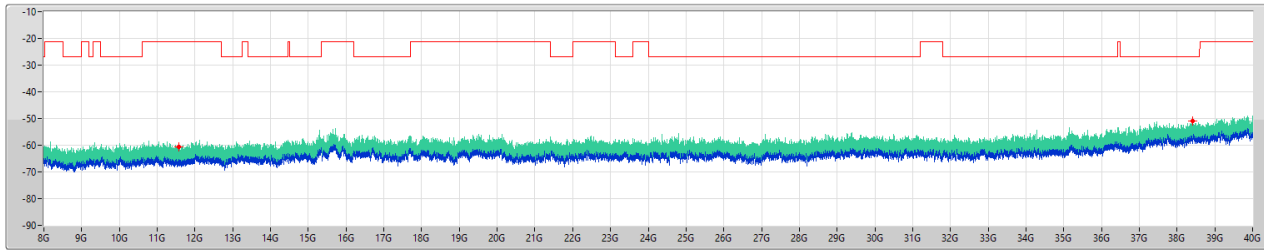

5.725-5.85GHz_802.11a_Nss1,(6Mbps)_1TX

CSE [PK]

5785MHz

13/06/2023

Limit-PK

ERP-PK

Port 1

F-Start(Hz)	F-Stop(Hz)	RBW(Hz)	Type	Freq(Hz)	EIRP(dBm)	Limit(dBm)	Margin(dB)	DG(dB)	Ref(dB)	Psum(dBm)	P1(dBm)
1G	40G	1M	PK	11.566G	-60.63	-21.20	-39.43	2.26	0.00	-62.89	-62.89
1G	40G	1M	PK	38.423G	-51.07	-27.00	-24.07	2.26	0.00	-53.33	-53.33

5.725-5.85GHz_802.11a_Nss1,(6Mbps)_1TX

CSE [AV]

5785MHz

13/06/2023