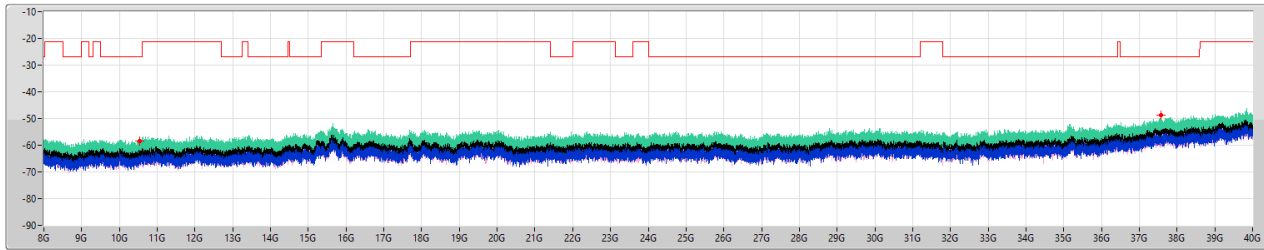

5.25-5.35GHz_802.11a_Nss1,(6Mbps)_2TX

CSE [PK]

5260MHz

13/06/2023

- Limit.PK ☒
- EIRP.PK ☒
- Sum.PK ☒
- Port 1 ☒
- Port 2 ☒

F-Start(Hz)	F-Stop(Hz)	RBW(Hz)	Type	Freq(Hz)	EIRP(dBm)	Limit(dBm)	Margin(dB)	DG(dB)	Ref1(dB)	Psum(dBm)	P1(dBm)	P2(dBm)
1G	40G	1M	PK	10.531G	-58.55	-27.00	-31.55	2.00	0.00	-60.55	-62.96	-64.25
1G	40G	1M	PK	37.573G	-48.71	-27.00	-21.71	2.00	0.00	-50.71	-54.82	-52.85

5.25-5.35GHz_802.11a_Nss1,(6Mbps)_2TX

CSE [AV]

5260MHz

13/06/2023