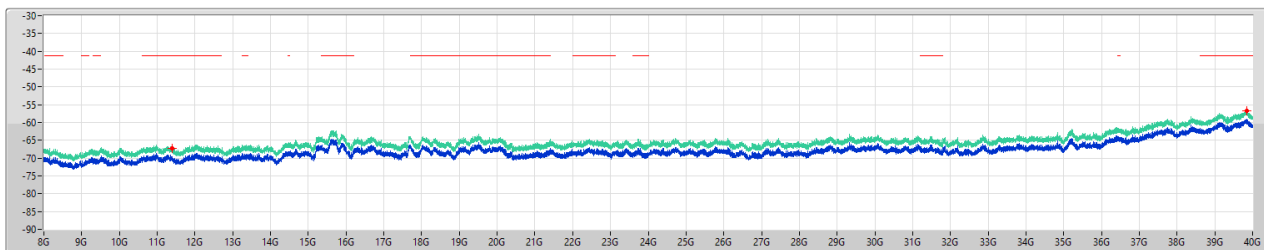

Limit:AV ☒

ERP:AV ☒

Port 1 ☒

F-Start(Hz)	F-Stop(Hz)	RBW(Hz)	Type	Freq(Hz)	EIRP(dBm)	Limit(dBm)	Margin(dB)	DG(dB)	RefI(dB)	Psum(dBm)	P1(dBm)
1G	40G	1M	AV	11.388G	-67.26	-41.20	-26.06	2.39	0.00	-69.65	-69.65
1G	40G	1M	AV	39.839G	-56.78	-41.20	-15.58	2.39	0.00	-59.17	-59.17