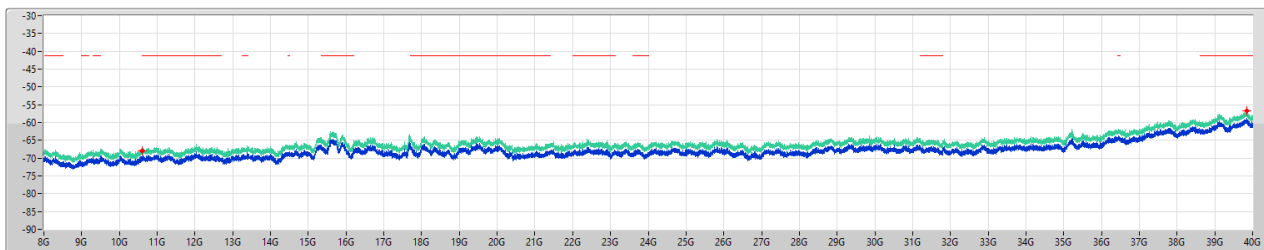

F-Start(Hz)	F-Stop(Hz)	RBW(Hz)	Type	Freq(Hz)	EIRP(dBm)	Limit(dBm)	Margin(dB)	DG(dB)	Ref1(dB)	Psum(dBm)	P1(dBm)
1G	40G	1M	AV	10.6G	-67.90	-41.20	-26.70	2.00	0.00	-69.90	-69.90
1G	40G	1M	AV	39.842G	-56.77	-41.20	-15.57	2.00	0.00	-58.77	-58.77