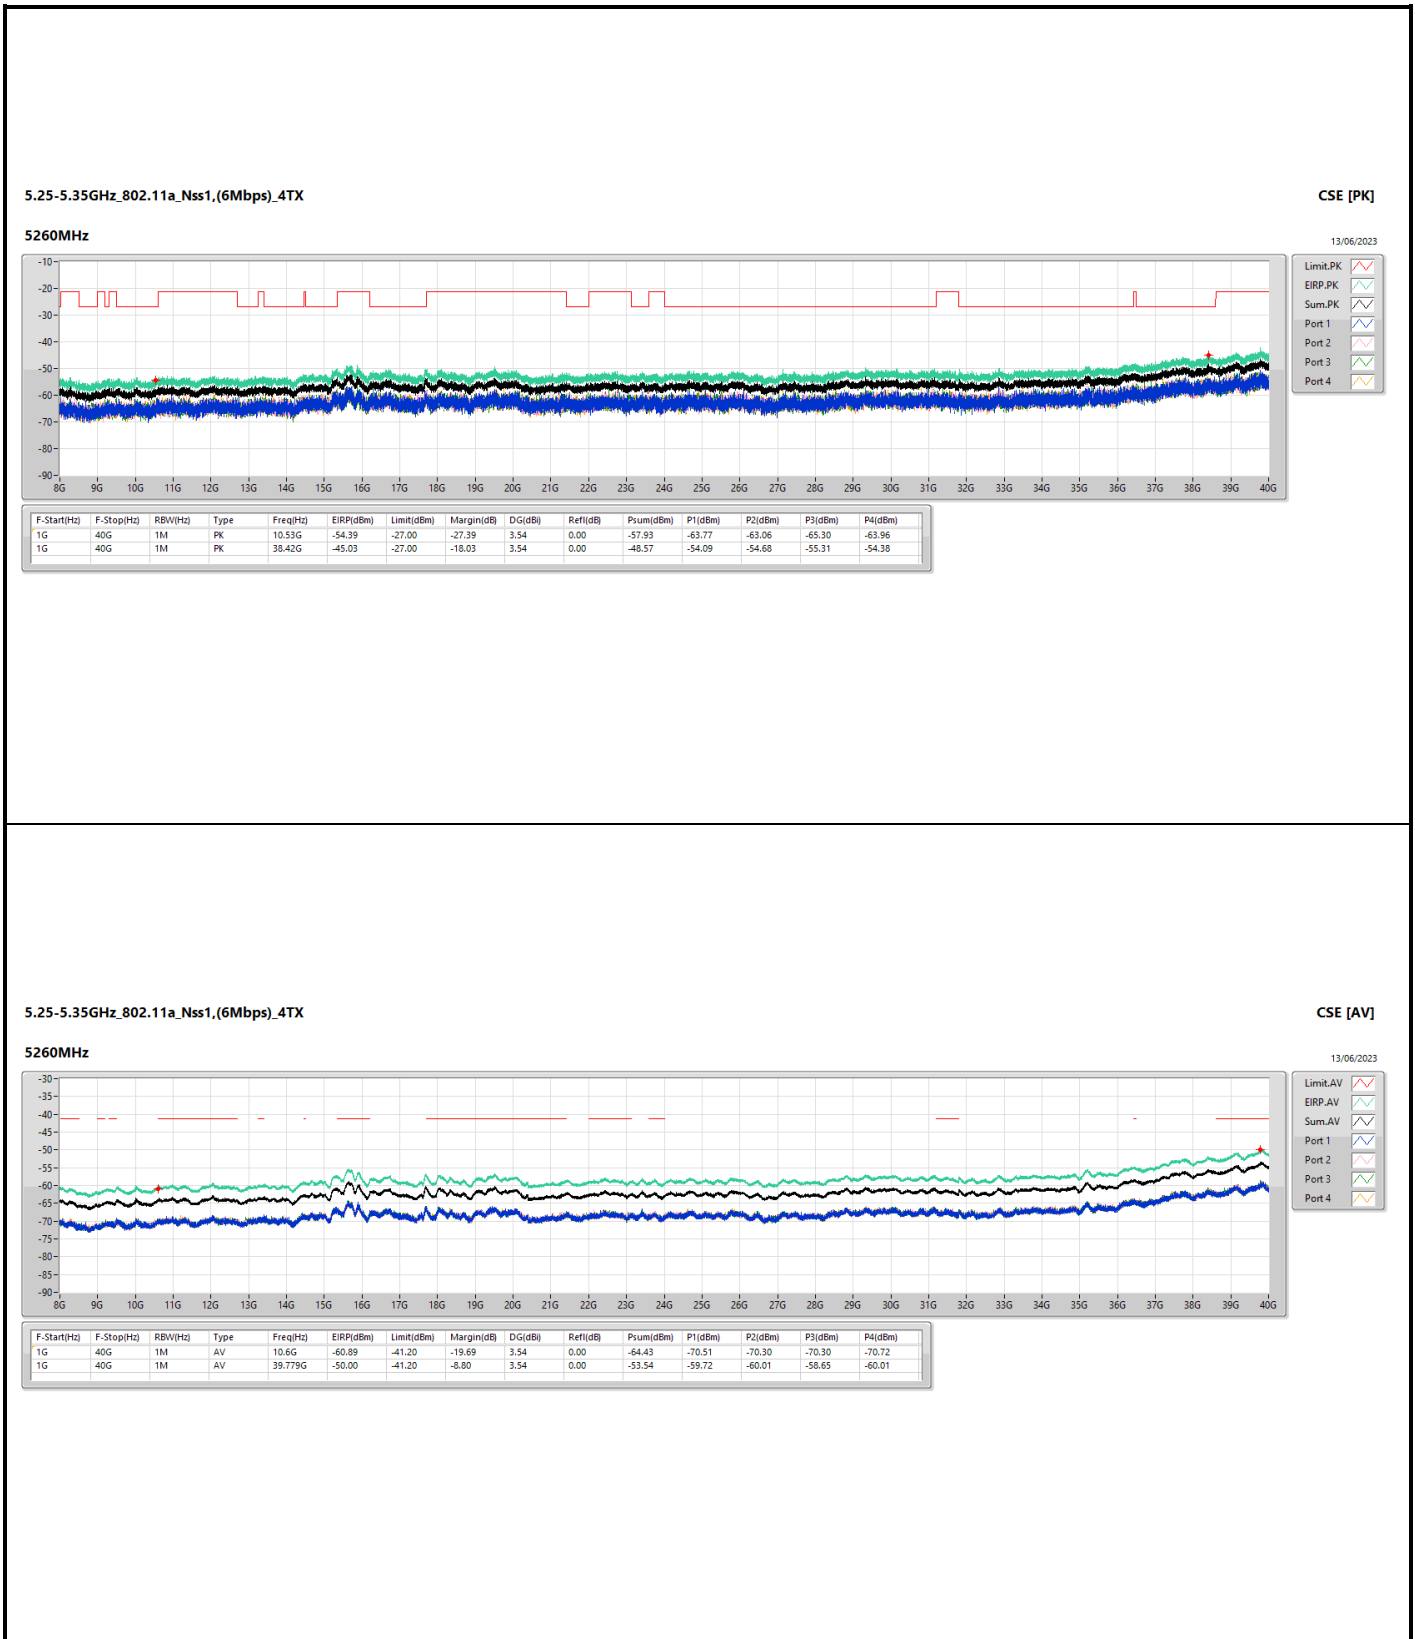

5.15-5.25GHz_802.11a_Nss1,(6Mbps)_4TX

CSE [AV]

5200MHz

13/06/2023

- Limit.AV
- EIRP.AV
- Sum.AV
- Port 1
- Port 2
- Port 3
- Port 4

F-Start(Hz)	F-Stop(Hz)	RBW(Hz)	Type	Freq(Hz)	EIRP(dBm)	Limit(dBm)	Margin(dB)	DG(dB)	Ref1(dB)	Psum(dBm)	P1(dBm)	P2(dBm)	P3(dBm)	P4(dBm)
1G	40G	1M	AV	10.6G	-60.81	-41.20	-19.61	3.42	0.00	-64.23	-69.90	-70.51	-70.10	-70.51
1G	40G	1M	AV	39.851G	-49.99	-41.20	-8.79	3.42	0.00	-53.41	-59.61	-58.93	-59.76	-59.47