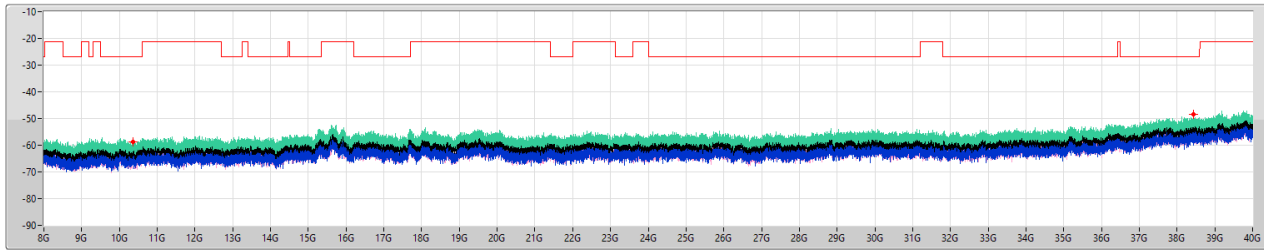

5.15-5.25GHz_802.11a_Nss1,(6Mbps)_2TX

CSE [PK]

5180MHz

13/06/2023

F-Start(Hz)	F-Stop(Hz)	RBW(Hz)	Type	Freq(Hz)	EIRP(dBm)	Limit(dBm)	Margin(dB)	DG(dB)	Ref1(dB)	Psum(dBm)	P1(dBm)	P2(dBm)
1G	40G	1M	PK	10.357G	-58.89	-27.00	-31.89	2.00	0.00	-60.89	-64.13	-63.69
1G	40G	1M	PK	38.43G	-48.43	-27.00	-21.43	2.00	0.00	-50.43	-53.01	-53.91

5.15-5.25GHz_802.11a_Nss1,(6Mbps)_2TX

CSE [AV]

5180MHz

13/06/2023