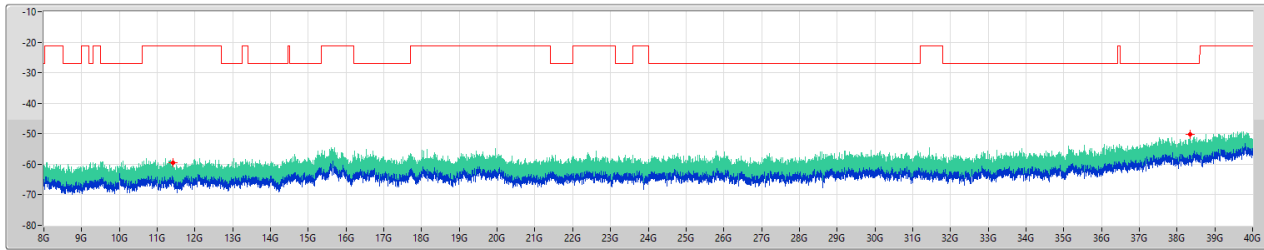

5.47-5.725GHz_802.11ax HEW20_Nss1,(MCS0)_1TX

CSE [PK]

5700MHz

13/06/2023

Limit:PK ☒

ERP:PK ☒

Port 1 ☒

F-Start(Hz)	F-Stop(Hz)	RBW(Hz)	Type	Freq(Hz)	EIRP(dBm)	Limit(dBm)	Margin(dB)	DG(dB)	RefI(dB)	Psum(dBm)	P1(dBm)
1G	40G	1M	PK	11.416G	-59.45	-21.20	-38.25	2.39	0.00	-61.84	-61.84
1G	40G	1M	PK	38.356G	-50.09	-27.00	-23.09	2.39	0.00	-52.48	-52.48

5.47-5.725GHz_802.11ax HEW20_Nss1,(MCS0)_1TX

CSE [AV]

5700MHz

13/06/2023