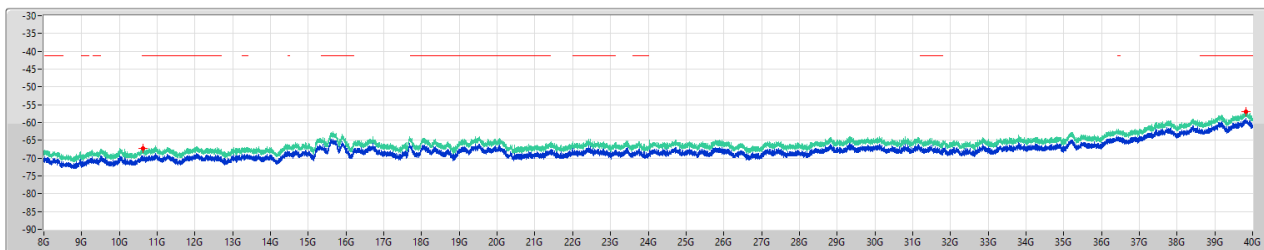

F-Start(Hz)	F-Stop(Hz)	RBW(Hz)	Type	Freq(Hz)	EIRP(dBm)	Limit(dBm)	Margin(dB)	DG(dB)	Ref1(dB)	Psum(dBm)	P1(dBm)
1G	40G	1M	AV	10.625G	-67.36	-41.20	-26.16	2.00	0.00	-69.36	-69.36
1G	40G	1M	AV	39.824G	-56.88	-41.20	-15.68	2.00	0.00	-58.88	-58.88