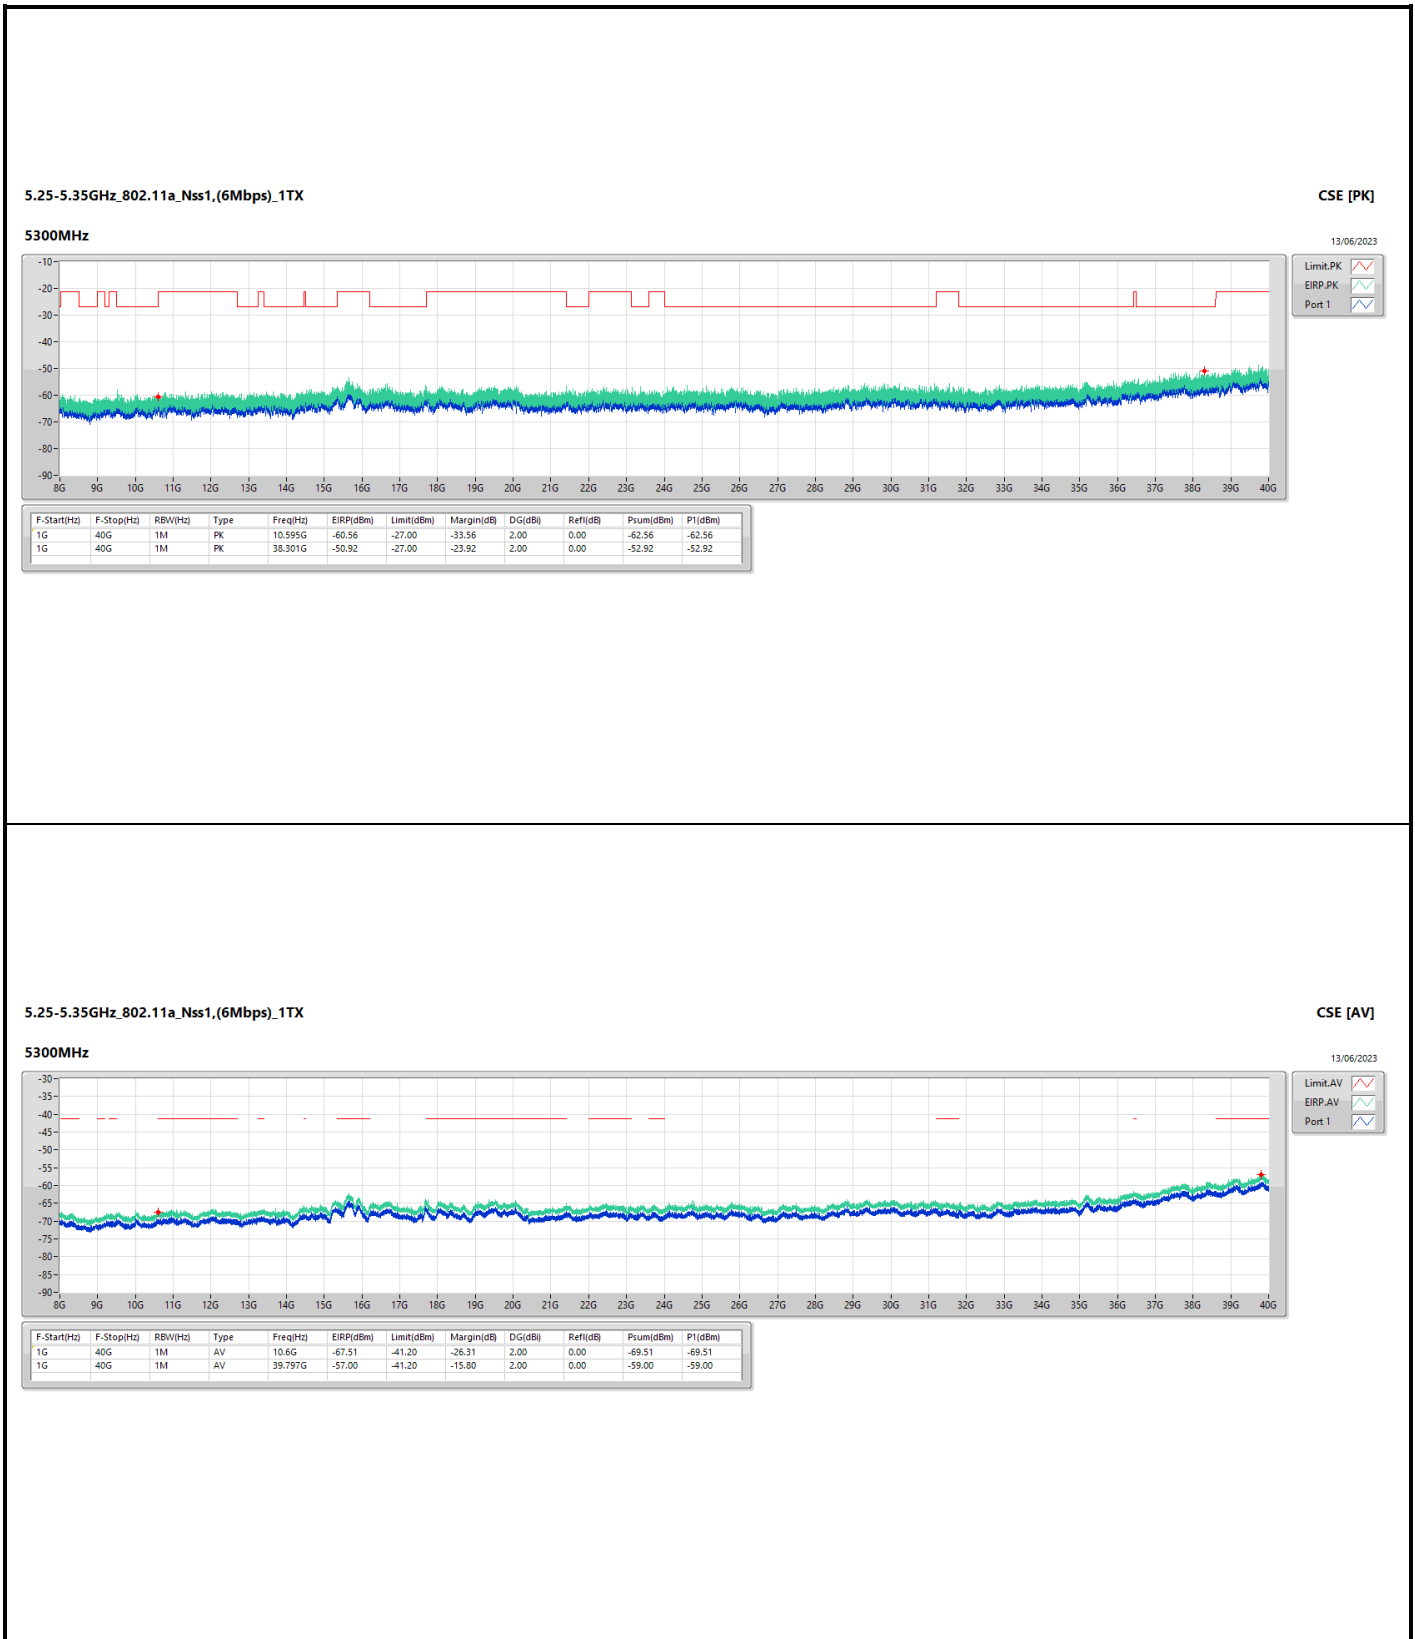

5.15-5.25GHz_802.11a_Nss1,(6Mbps)_1TX

CSE [AV]

5240MHz

13/06/2023

Legend for CSE [AV]:
 Limit-AV (Red line)
 ERP-AV (Green line)
 Port 1 (Blue line)

F-Start(Hz)	F-Stop(Hz)	RBW(Hz)	Type	Freq(Hz)	EIRP(dBm)	Limit(dBm)	Margin(dB)	DG(dB)	Ref1(dB)	Psum(dBm)	P1(dBm)
1G	40G	1M	AV	10.6G	-67.90	-41.20	-26.70	2.00	0.00	-69.90	-69.90
1G	40G	1M	AV	39.79G	-56.80	-41.20	-15.60	2.00	0.00	-58.80	-58.80