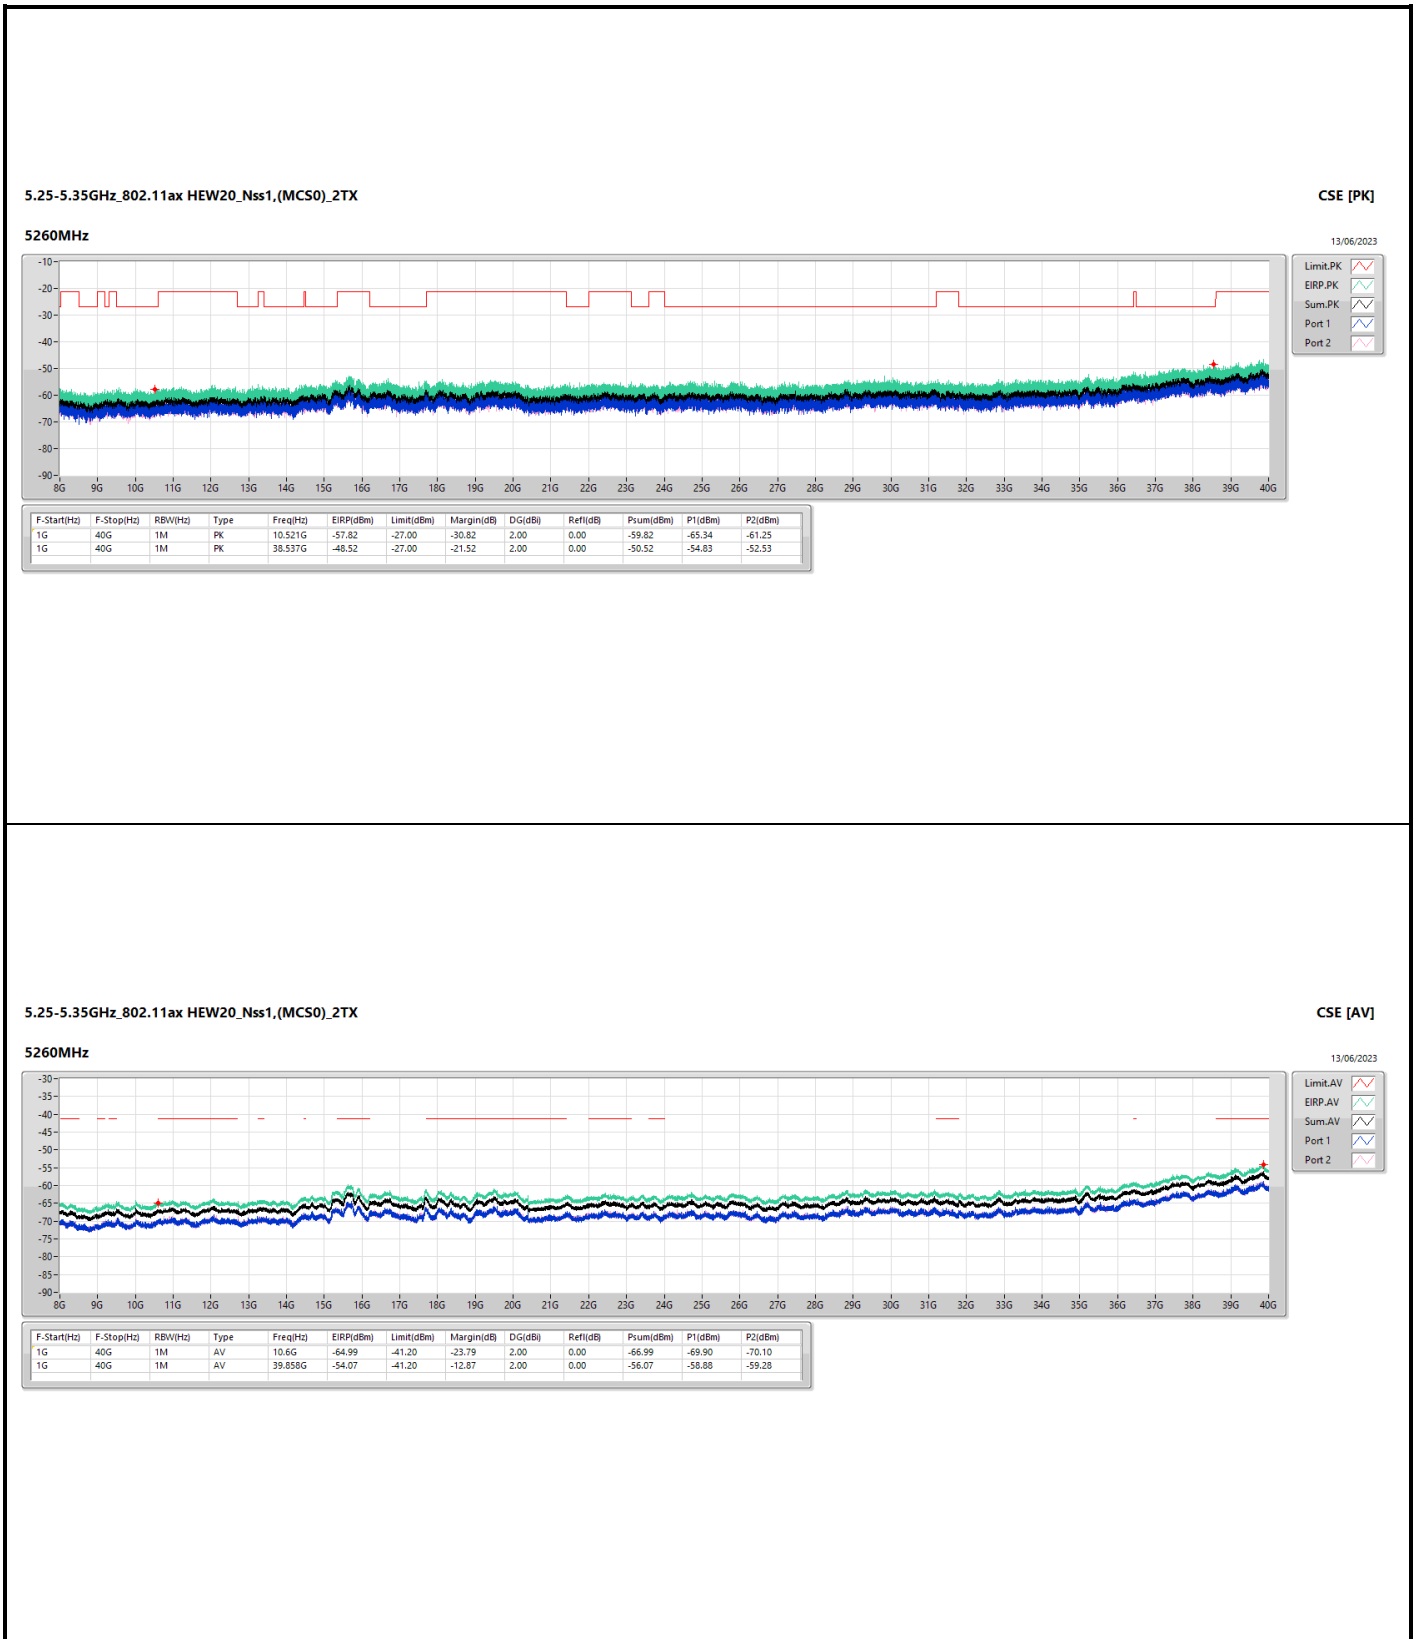

5.15-5.25GHz_802.11ax HEW20_Nss1,(MCS0)_2TX

CSE [AV]

5240MHz

13/06/2023

- Limit.AV
- EIRP.AV
- Sum.AV
- Port 1
- Port 2

F-Start(Hz)	F-Stop(Hz)	RBW(Hz)	Type	Freq(Hz)	EIRP(dBm)	Limit(dBm)	Margin(dB)	DG(dB)	Ref1(dB)	Psum(dBm)	P1(dBm)	P2(dBm)
1G	40G	1M	AV	10.6G	-64.99	-41.20	-23.79	2.00	0.00	-66.99	-70.10	-69.90
1G	40G	1M	AV	39.814G	-54.16	-41.20	-12.96	2.00	0.00	-56.16	-59.98	-58.48