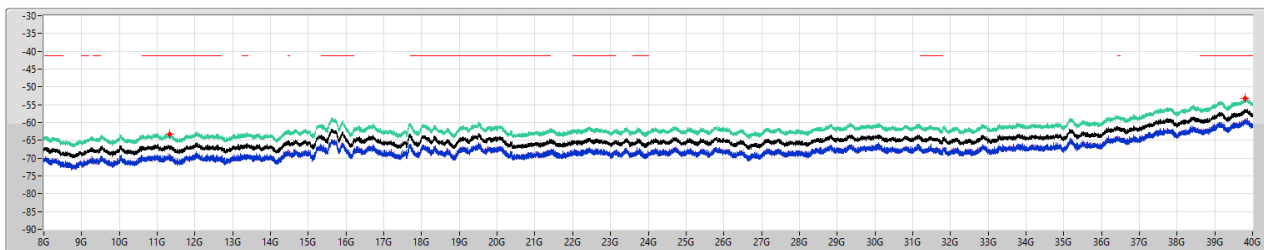

- ☒ Limit.AV
- ☒ EIRP.AV
- ☒ Sum.AV
- ☒ Port 1
- ☒ Port 2

F-Start(Hz)	F-Stop(Hz)	RBW(Hz)	Type	Freq(Hz)	EIRP(dBm)	Limit(dBm)	Margin(dB)	DG(dB)	RefI(dB)	Psum(dBm)	P1(dBm)	P2(dBm)
1G	40G	1M	AV	11.34G	-63.36	-41.20	-22.16	3.09	0.00	-66.45	-68.81	-70.22
1G	40G	1M	AV	39.81G	-53.15	-41.20	-11.95	3.09	0.00	-56.24	-59.68	-58.86