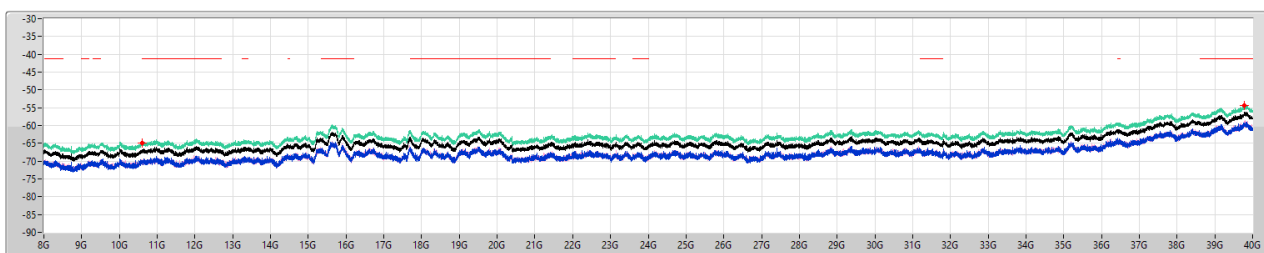

- ☒ Limit.AV
- ☒ EIRP.AV
- ☒ Sum.AV
- ☒ Port 1
- ☒ Port 2

F-Start(Hz)	F-Stop(Hz)	RBW(Hz)	Type	Freq(Hz)	EIRP(dBm)	Limit(dBm)	Margin(dB)	DG(dB)	Ref1(dB)	Psum(dBm)	P1(dBm)	P2(dBm)
1G	40G	1M	AV	10.6G	-64.99	-41.20	-23.79	2.00	0.00	-66.99	-69.90	-70.10
1G	40G	1M	AV	39.789G	-54.32	-41.20	-13.12	2.00	0.00	-56.32	-59.77	-58.94