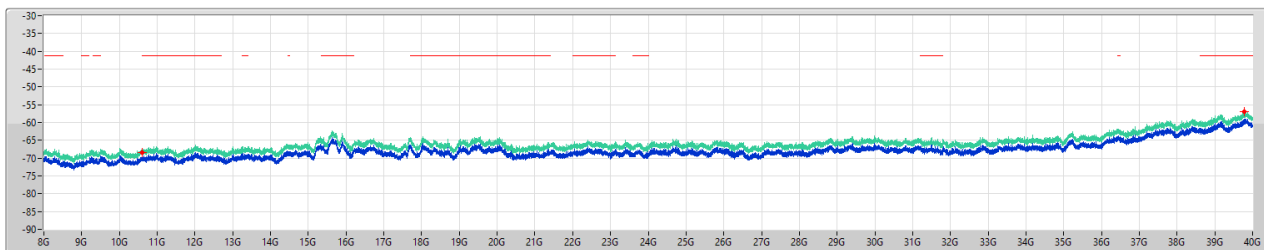

☒ Limit-AV
☒ ERP-AV
☒ Port 1

F-Start(Hz)	F-Stop(Hz)	RBW(Hz)	Type	Freq(Hz)	EIRP(dBm)	Limit(dBm)	Margin(dB)	DG(dB)	Ref(dB)	Psum(dBm)	P1(dBm)
1G	40G	1M	AV	10.6G	-68.51	-41.20	-27.31	2.00	0.00	-70.51	-70.51
1G	40G	1M	AV	39.788G	-56.95	-41.20	-15.75	2.00	0.00	-58.95	-58.95