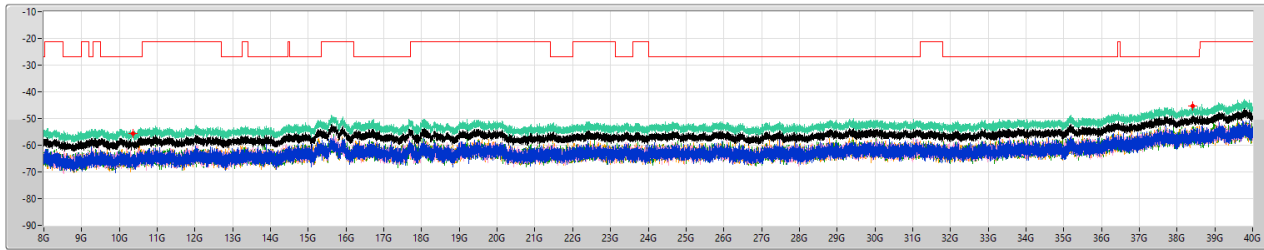

5.15-5.25GHz_802.11a_Nss1,(6Mbps)_4TX

CSE [PK]

5180MHz

13/06/2023

- ☒ Limit.PK
- ☒ EIRP.PK
- ☒ Sum.PK
- ☒ Port 1
- ☒ Port 2
- ☒ Port 3
- ☒ Port 4

F-Start(Hz)	F-Stop(Hz)	RBW(Hz)	Type	Freq(Hz)	EIRP(dBm)	Limit(dBm)	Margin(dB)	DG(dB)	Ref1(dB)	Psum(dBm)	P1(dBm)	P2(dBm)	P3(dBm)	P4(dBm)
1G	40G	1M	PK	10.359G	-55.51	-27.00	-28.51	3.42	0.00	-58.93	-63.45	-66.06	-66.17	-64.70
1G	40G	1M	PK	38.421G	-45.19	-27.00	-18.19	3.42	0.00	-48.61	-56.42	-54.20	-54.26	-54.03

5.15-5.25GHz_802.11a_Nss1,(6Mbps)_4TX

CSE [AV]

5180MHz

13/06/2023