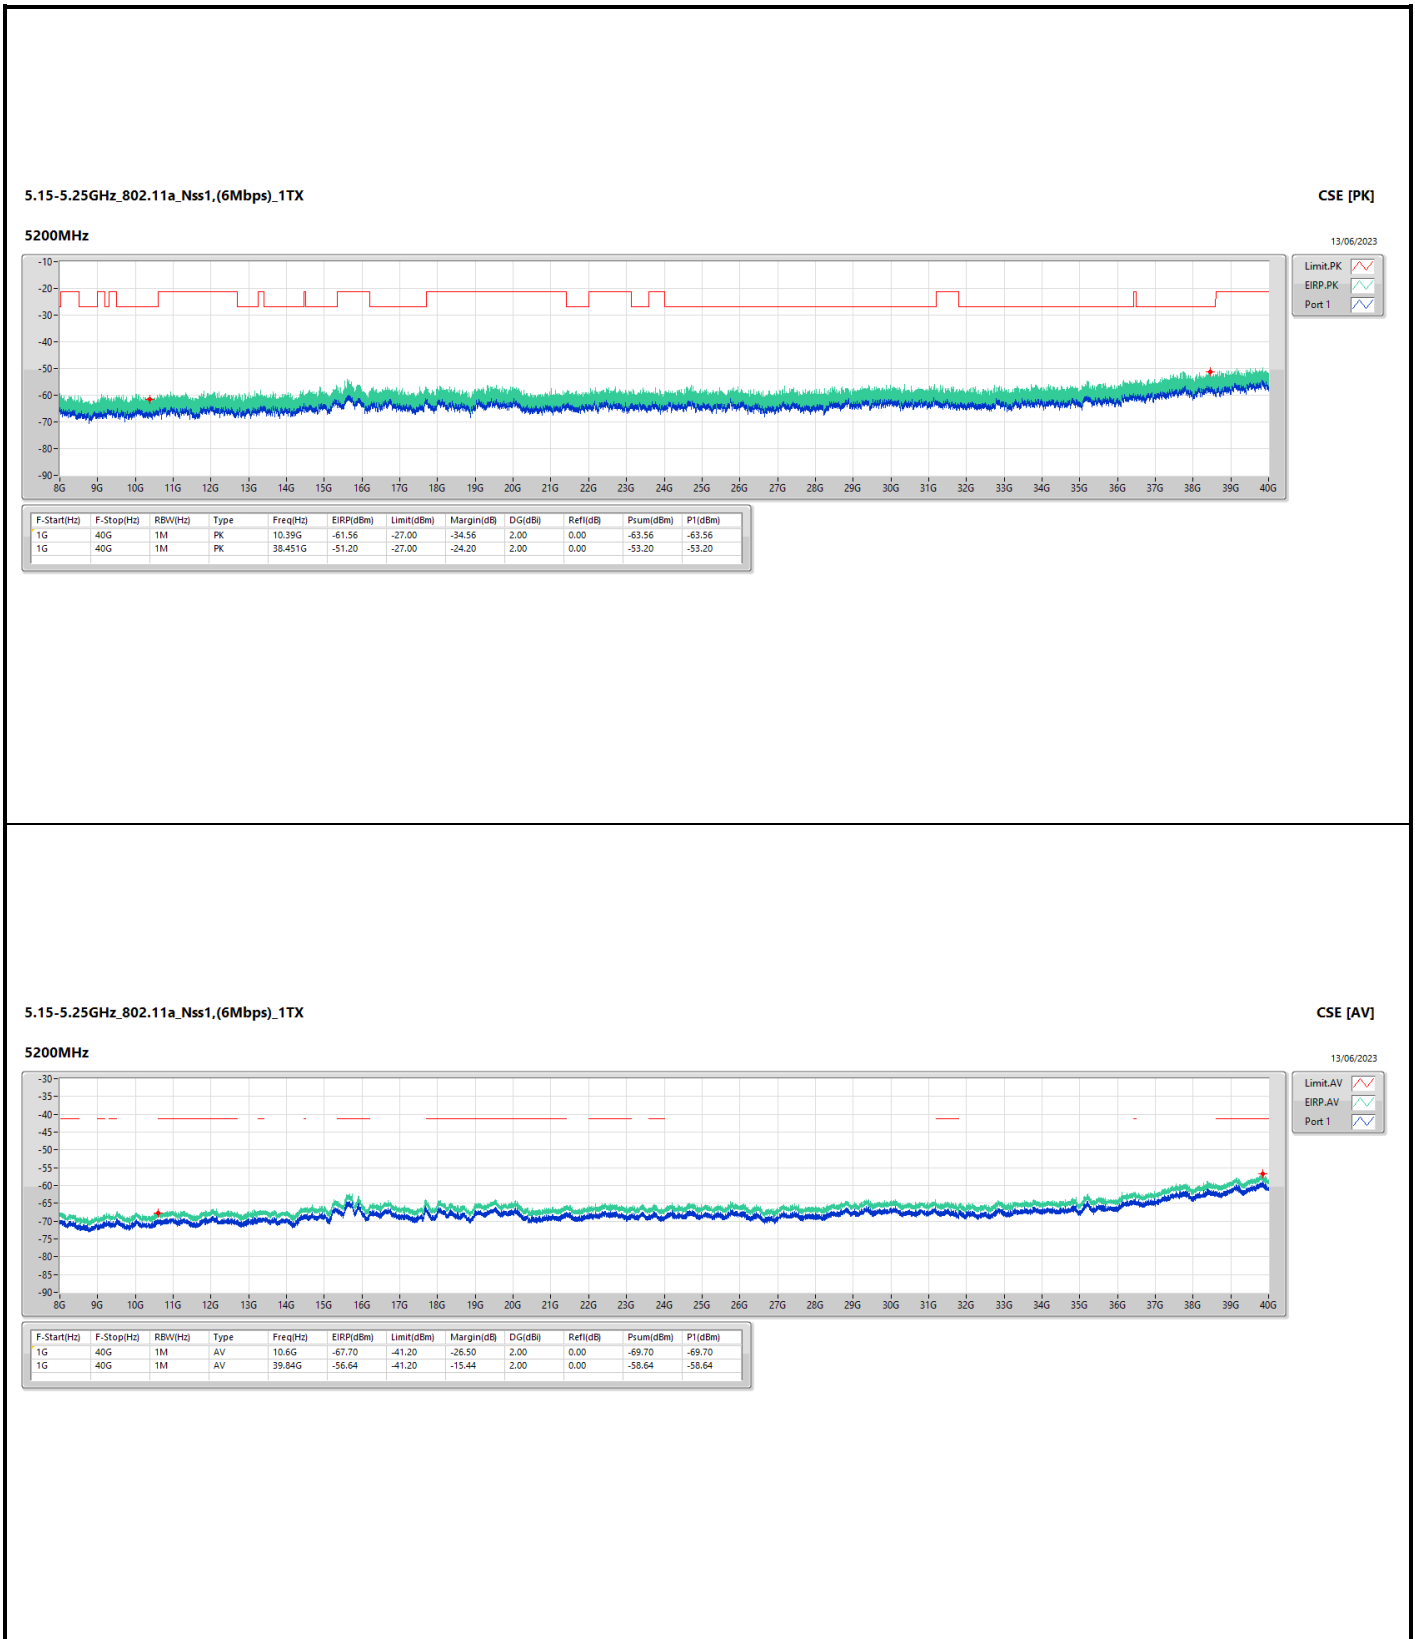

5.15-5.25GHz_802.11a_Nss1,(6Mbps)_1TX

CSE [AV]

5180MHz

13/06/2023

Limit.AV
ERP.AV
Port 1

F-Start(Hz)	F-Stop(Hz)	RBW(Hz)	Type	Freq(Hz)	EIRP(dBm)	Limit(dBm)	Margin(dB)	DG(dB)	Ref(dB)	Psum(dBm)	P1(dBm)
1G	40G	1M	AV	10.6G	-67.70	-41.20	-26.50	2.00	0.00	-69.70	-69.70
1G	40G	1M	AV	39.822G	-57.01	-41.20	-15.81	2.00	0.00	-59.01	-59.01