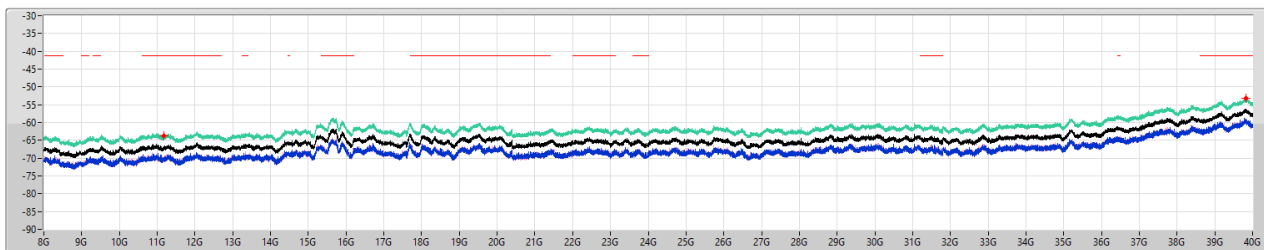

F-Start(Hz)	F-Stop(Hz)	RBW(Hz)	Type	Freq(Hz)	EIRP(dBm)	Limit(dBm)	Margin(dB)	DG(dB)	Ref1(dB)	Psum(dBm)	P1(dBm)	P2(dBm)
1G	40G	1M	AV	11.165G	-63.76	-41.20	-22.56	3.09	0.00	-66.85	-69.96	-69.76
1G	40G	1M	AV	39.825G	-53.18	-41.20	-11.98	3.09	0.00	-56.27	-59.15	-59.42