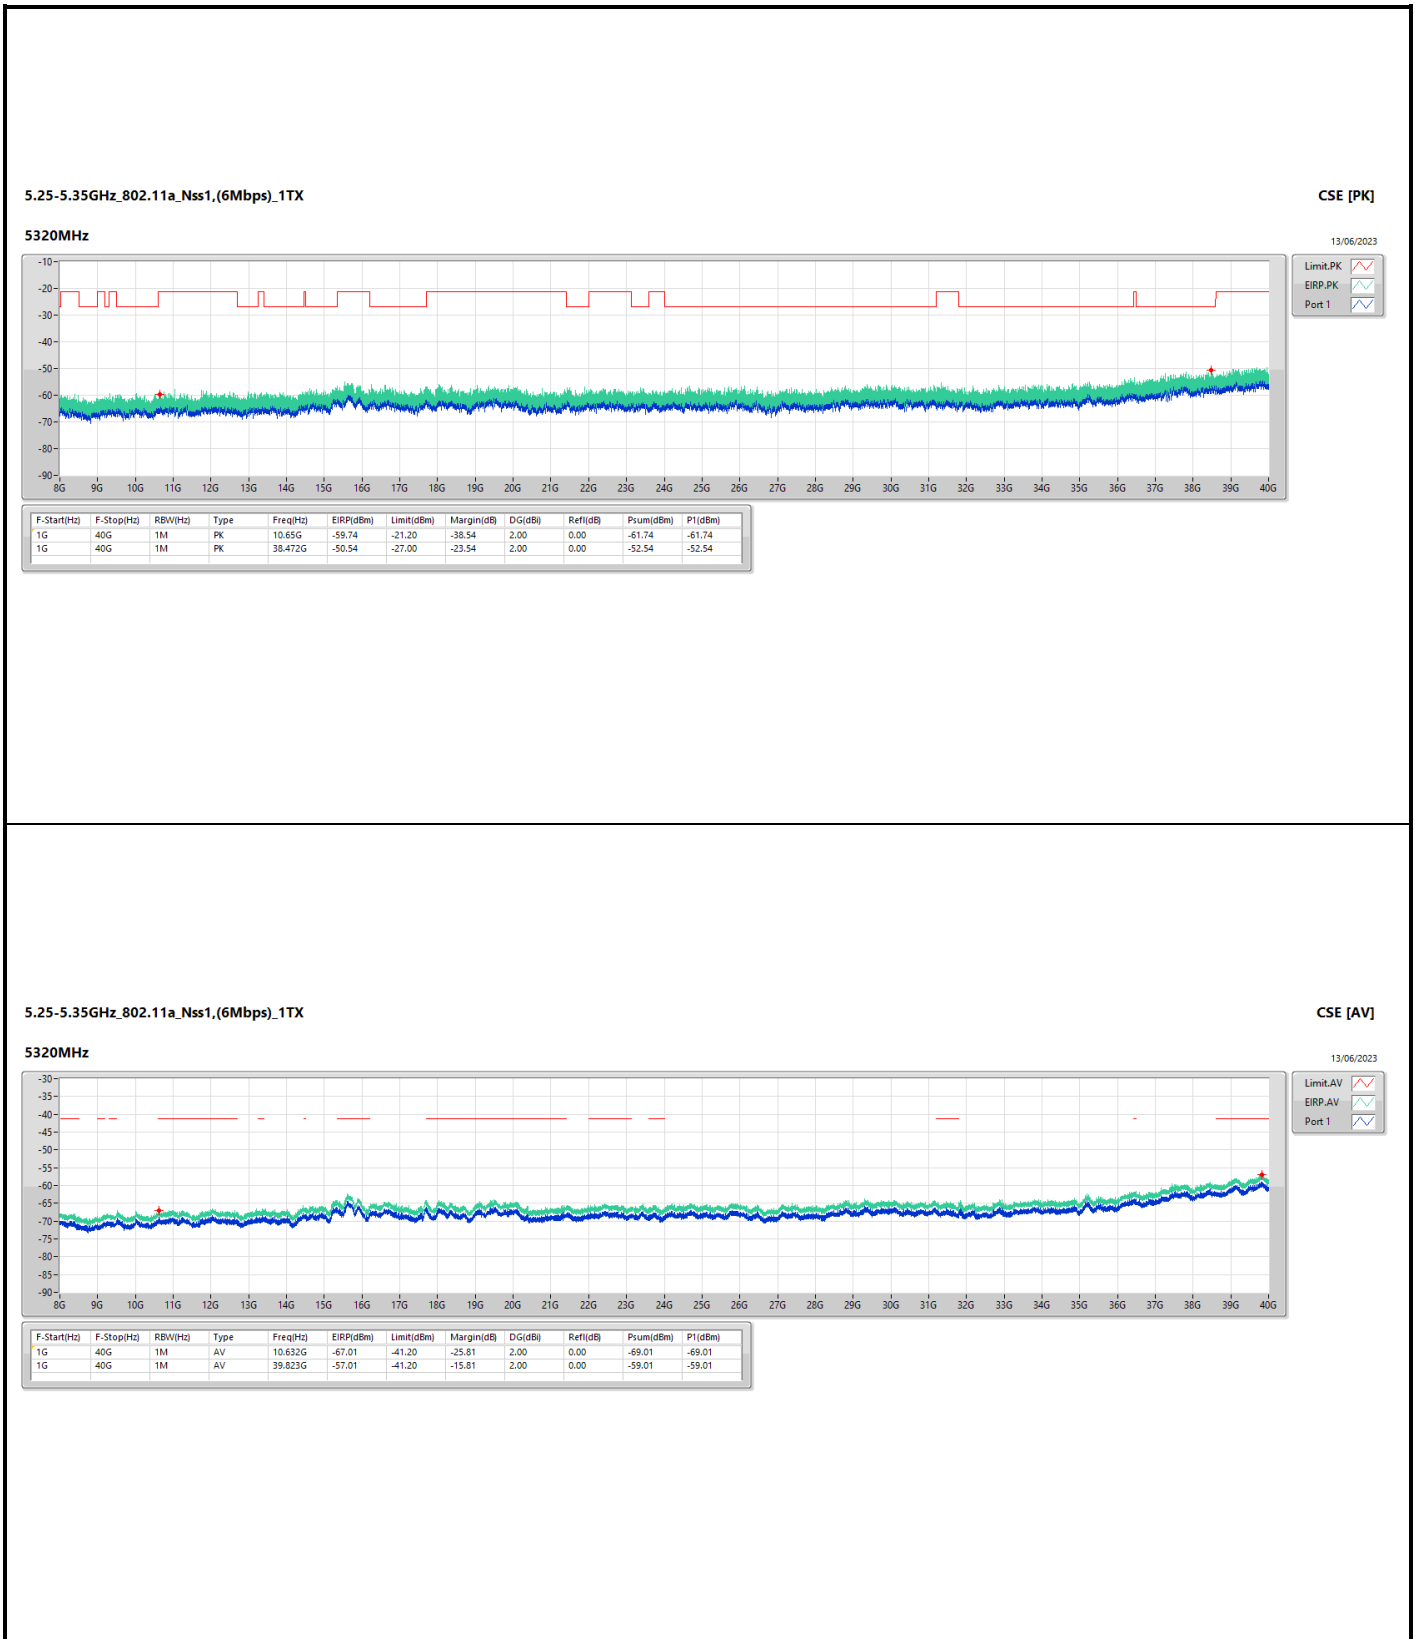

5.15-5.25GHz_802.11a_Nss1,(6Mbps)_1TX

CSE [AV]

5240MHz

13/06/2023

Legend for CSE [AV]:
 Limit-AV (Red line)
 ERP-AV (Green line)
 Port 1 (Blue line)

F-Start(Hz)	F-Stop(Hz)	RBW(Hz)	Type	Freq(Hz)	EIRP(dBm)	Limit(dBm)	Margin(dB)	DG(dB)	Ref1(dB)	Psum(dBm)	P1(dBm)
1G	40G	1M	AV	10.6G	-67.90	-41.20	-26.70	2.00	0.00	-69.90	-69.90
1G	40G	1M	AV	39.79G	-56.80	-41.20	-15.60	2.00	0.00	-58.80	-58.80