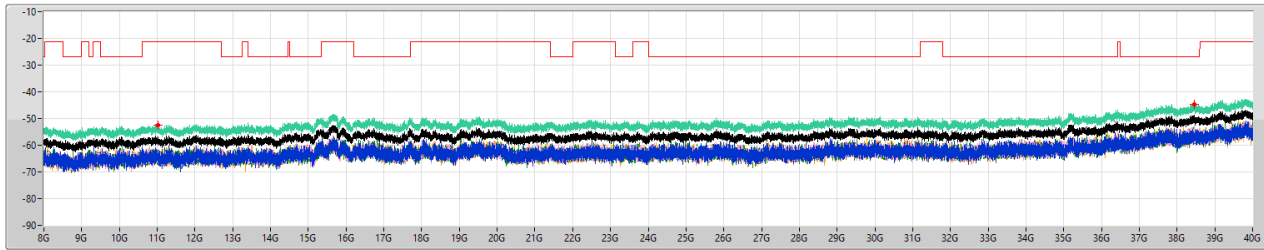

5.47-5.725GHz_802.11a_Nss1,(6Mbps)_4TX

CSE [PK]

5500MHz

13/06/2023

F-Start(Hz)	F-Stop(Hz)	RBW(Hz)	Type	Freq(Hz)	EIRP(dBm)	Limit(dBm)	Margin(dB)	DG(dB)	Ref1(dB)	Psum(dBm)	P1(dBm)	P2(dBm)	P3(dBm)	P4(dBm)
1G	40G	1M	PK	11.016G	-52.54	-21.20	-31.34	4.20	0.00	-56.74	-64.51	-61.48	-62.04	-63.67
1G	40G	1M	PK	38.467G	-44.58	-27.00	-17.58	4.20	0.00	-48.78	-57.68	-53.61	-53.19	-56.20

5.47-5.725GHz_802.11a_Nss1,(6Mbps)_4TX

CSE [AV]

5500MHz

13/06/2023