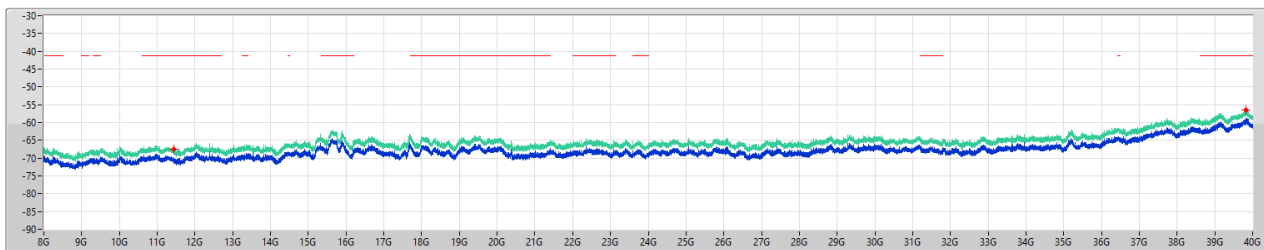

F-Start(Hz)	F-Stop(Hz)	RBW(Hz)	Type	Freq(Hz)	EIRP(dBm)	Limit(dBm)	Margin(dB)	DG(dB)	RefI(dB)	Psum(dBm)	P1(dBm)
1G	40G	1M	AV	11.431G	-67.49	-41.20	-26.29	2.39	0.00	-69.88	-69.88
1G	40G	1M	AV	39.832G	-56.37	-41.20	-15.17	2.39	0.00	-58.76	-58.76