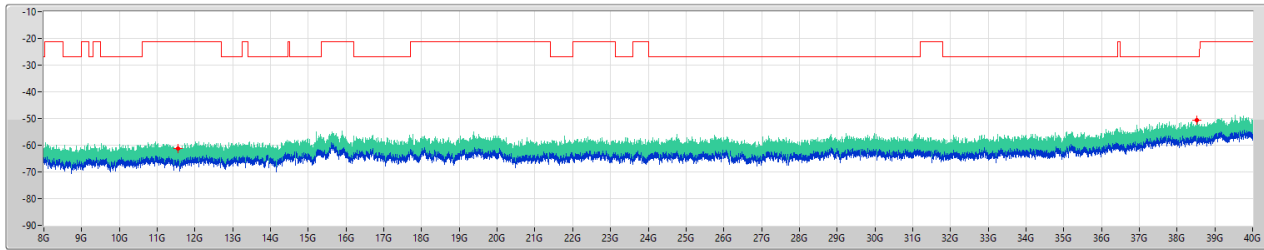

5.725-5.85GHz_802.11ax HEW20_Nss1,(MCS0)_1TX

CSE [PK]

5785MHz

13/06/2023

Limit-PK
ERP-PK
Port 1

F-Start(Hz)	F-Stop(Hz)	RBW(Hz)	Type	Freq(Hz)	EIRP(dBm)	Limit(dBm)	Margin(dB)	DG(dB)	Ref(dB)	Psum(dBm)	P1(dBm)
1G	40G	1M	PK	11.558G	-61.13	-21.20	-39.93	2.26	0.00	-63.39	-63.39
1G	40G	1M	PK	38.528G	-50.64	-27.00	-23.64	2.26	0.00	-52.90	-52.90

5.725-5.85GHz_802.11ax HEW20_Nss1,(MCS0)_1TX

CSE [AV]

5785MHz

13/06/2023