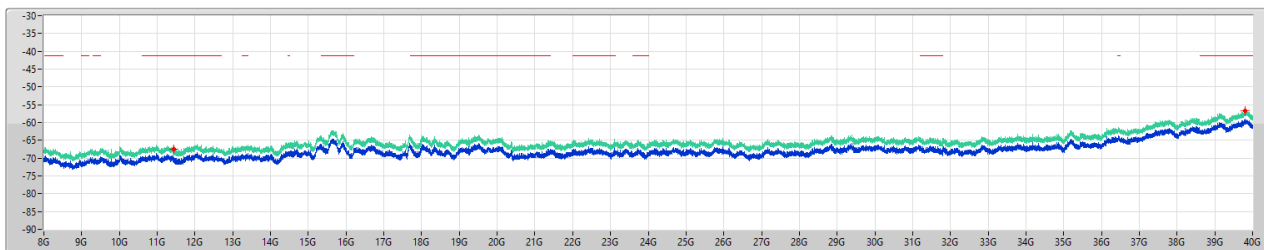

5.47-5.725GHz_802.11a_Nss1,(6Mbps)_1TX

CSE [PK]

5720MHz Straddle 5.47-5.725GHz

13/06/2023

Limit-PK 
 ERP-PK 
 Port 1 

F-Start(Hz)	F-Stop(Hz)	RBW(Hz)	Type	Freq(Hz)	EIRP(dBm)	Limit(dBm)	Margin(dB)	DG(dB)	Ref(dB)	Psum(dBm)	P1(dBm)
1G	40G	1M	PK	11.422G	-59.69	-21.20	-38.49	2.39	0.00	-62.08	-62.08
1G	40G	1M	PK	38.543G	-50.62	-27.00	-23.62	2.39	0.00	-53.01	-53.01

5.47-5.725GHz_802.11a_Nss1,(6Mbps)_1TX

CSE [AV]

5720MHz Straddle 5.47-5.725GHz

13/06/2023

Limit-AV 
 ERP-AV 
 Port 1 

F-Start(Hz)	F-Stop(Hz)	RBW(Hz)	Type	Freq(Hz)	EIRP(dBm)	Limit(dBm)	Margin(dB)	DG(dB)	Ref(dB)	Psum(dBm)	P1(dBm)
1G	40G	1M	AV	11.439G	-67.40	-41.20	-26.20	2.39	0.00	-69.79	-69.79
1G	40G	1M	AV	39.797G	-56.61	-41.20	-15.41	2.39	0.00	-59.00	-59.00