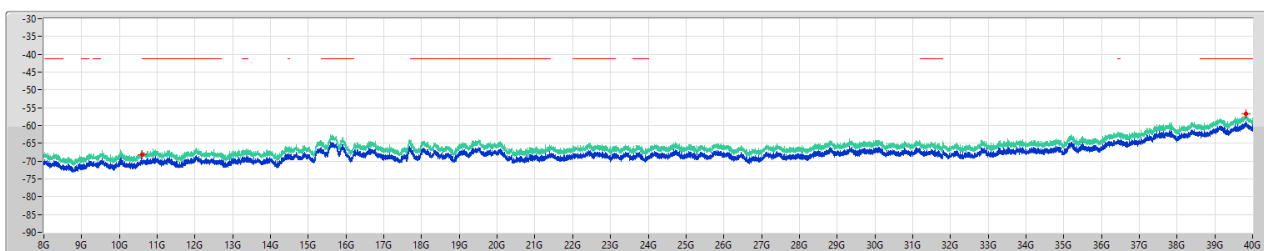

F-Start(Hz)	F-Stop(Hz)	RBW(Hz)	Type	Freq(Hz)	EIRP(dBm)	Limit(dBm)	Margin(dB)	DG(dB)	Ref1(dB)	Psum(dBm)	P1(dBm)
1G	40G	1M	AV	10.6G	-68.10	-41.20	-26.90	2.00	0.00	-70.10	-70.10
1G	40G	1M	AV	39.816G	-56.73	-41.20	-15.53	2.00	0.00	-58.73	-58.73