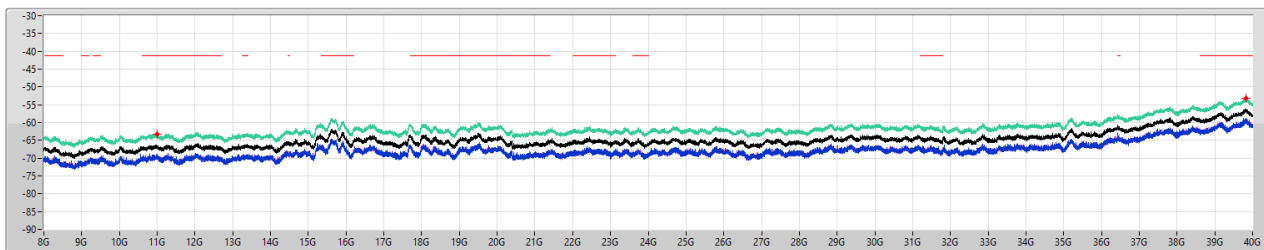

F-Start(Hz)	F-Stop(Hz)	RBW(Hz)	Type	Freq(Hz)	EIRP(dBm)	Limit(dBm)	Margin(dB)	DG(dB)	Ref(dB)	Psum(dBm)	P1(dBm)	P2(dBm)
1G	40G	1M	AV	11.001G	-63.36	-41.20	-22.16	3.09	0.00	-66.45	-68.91	-70.10
1G	40G	1M	AV	39.827G	-53.11	-41.20	-11.91	3.09	0.00	-56.20	-59.01	-59.42