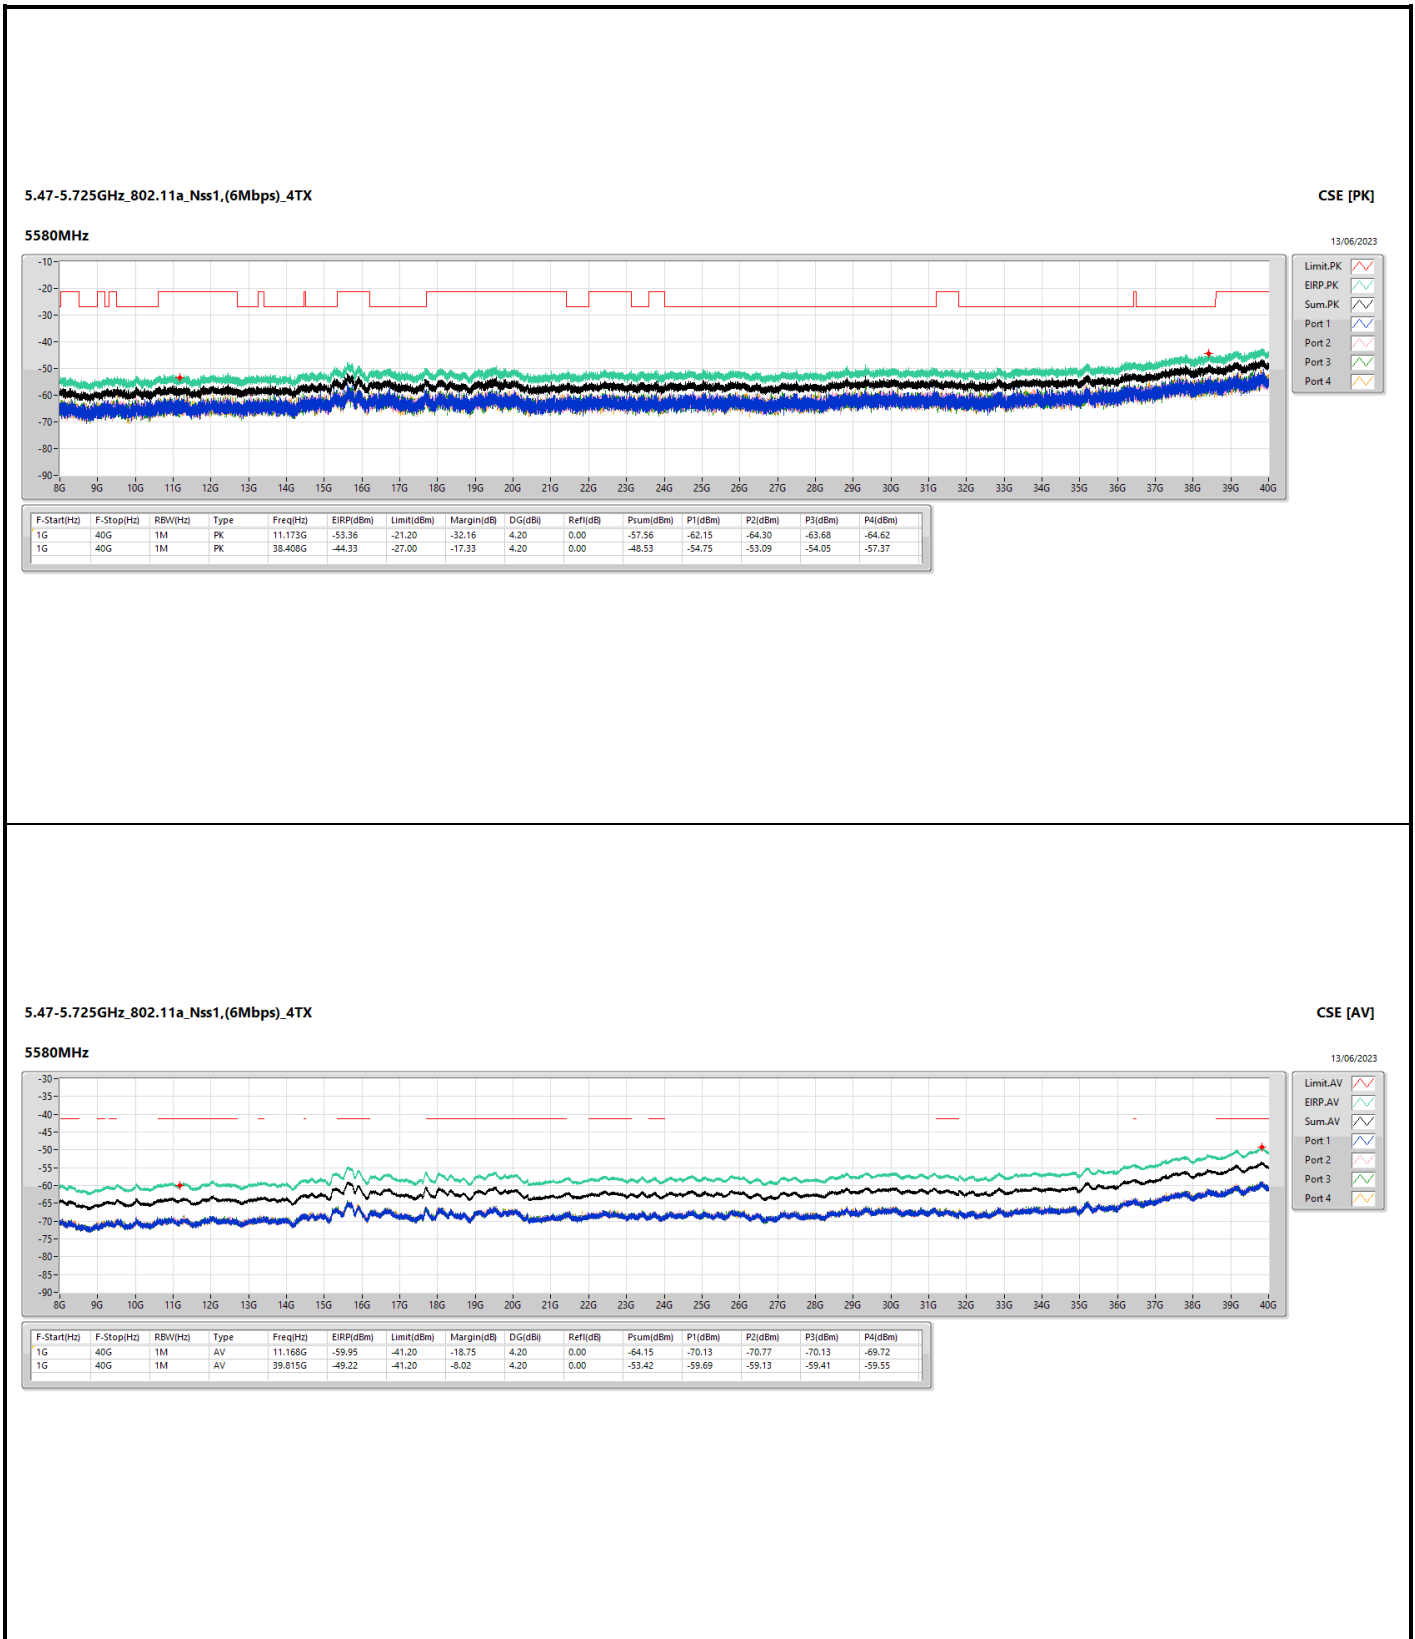

5.47-5.725GHz_802.11a_Nss1,(6Mbps)_4TX

CSE [AV]

5500MHz

13/06/2023

F-Start(Hz)	F-Stop(Hz)	RBW(Hz)	Type	Freq(Hz)	EIRP(dBm)	Limit(dBm)	Margin(dB)	DG(dB)	Ref1(dB)	Psum(dBm)	P1(dBm)	P2(dBm)	P3(dBm)	P4(dBm)
1G	40G	1M	AV	10.987G	-59.35	-41.20	-18.15	4.20	0.00	-63.55	-69.89	-69.68	-69.89	-68.91
1G	40G	1M	AV	39.831G	-49.17	-41.20	-7.97	4.20	0.00	-53.37	-59.15	-59.57	-59.15	-59.72