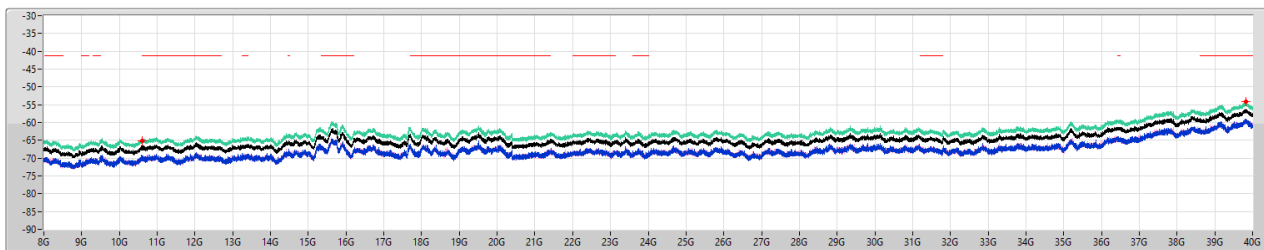

F-Start(Hz)	F-Stop(Hz)	RBW(Hz)	Type	Freq(Hz)	EIRP(dBm)	Limit(dBm)	Margin(dB)	DG(dB)	Ref1(dB)	Psum(dBm)	P1(dBm)	P2(dBm)
1G	40G	1M	AV	10.6G	-65.09	-41.20	-23.89	2.00	0.00	-67.09	-70.10	-70.10
1G	40G	1M	AV	39.817G	-54.19	-41.20	-12.99	2.00	0.00	-56.19	-59.13	-59.27