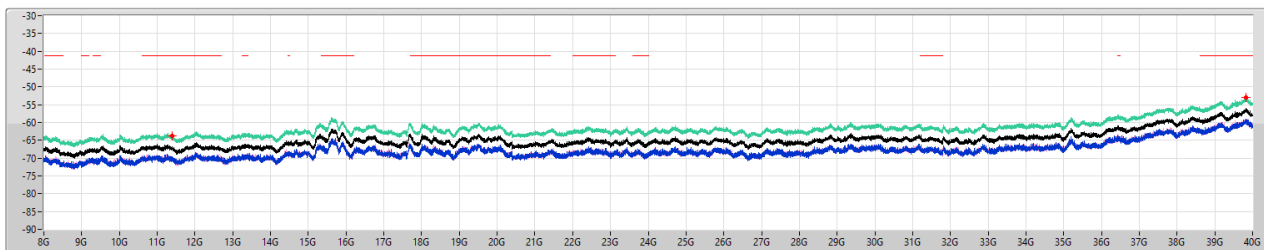

- Limit.AV ☒
- EIRP.AV ☒
- Sum.AV ☒
- Port 1 ☒
- Port 2 ☒

F-Start(Hz)	F-Stop(Hz)	RBW(Hz)	Type	Freq(Hz)	EIRP(dBm)	Limit(dBm)	Margin(dB)	DG(dB)	RefI(dB)	Psum(dBm)	P1(dBm)	P2(dBm)
1G	40G	1M	AV	11.386G	-63.76	-41.20	-22.56	3.09	0.00	-66.85	-69.86	-69.86
1G	40G	1M	AV	39.821G	-53.04	-41.20	-11.84	3.09	0.00	-56.13	-59.28	-59.00