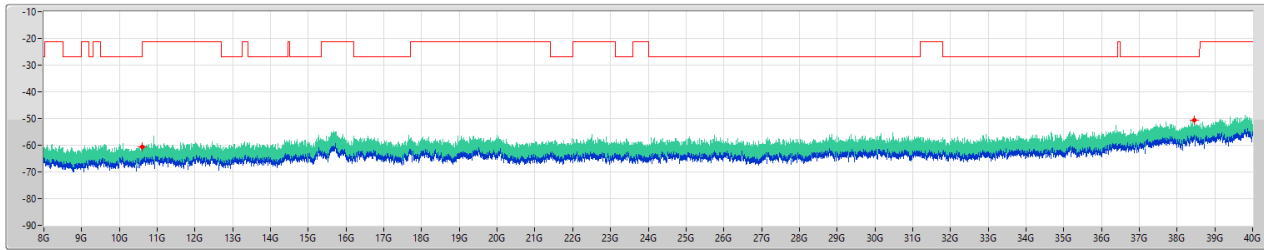

5.25-5.35GHz_802.11ax HEW20_Nss1,(MCS0)_1TX

CSE [PK]

5300MHz

13/06/2023

☒ Limit-PK
☒ ERP-PK
☒ Port 1

F-Start(Hz)	F-Stop(Hz)	RBW(Hz)	Type	Freq(Hz)	EIRP(dBm)	Limit(dBm)	Margin(dB)	DG(dB)	Ref1(dB)	Psum(dBm)	P1(dBm)
1G	40G	1M	PK	10.598G	-60.72	-27.00	-33.72	2.00	0.00	-62.72	-62.72
1G	40G	1M	PK	38.453G	-50.48	-27.00	-23.48	2.00	0.00	-52.48	-52.48

5.25-5.35GHz_802.11ax HEW20_Nss1,(MCS0)_1TX

CSE [AV]

5300MHz

13/06/2023