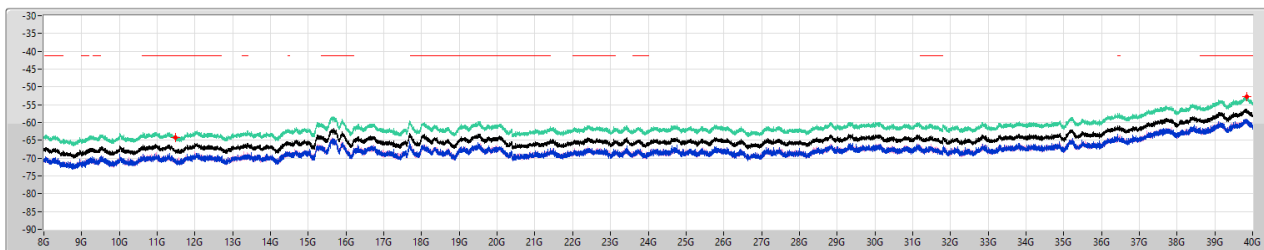

- ☒ Limit.AV
- ☒ EIRP.AV
- ☒ Sum.AV
- ☒ Port 1
- ☒ Port 2

F-Start(Hz)	F-Stop(Hz)	RBW(Hz)	Type	Freq(Hz)	EIRP(dBm)	Limit(dBm)	Margin(dB)	DG(dB)	Ref1(dB)	Psum(dBm)	P1(dBm)	P2(dBm)
1G	40G	1M	AV	11.488G	-64.20	-41.20	-23.00	3.45	0.00	-67.65	-70.36	-70.98
1G	40G	1M	AV	39.84G	-52.84	-41.20	-11.64	3.45	0.00	-56.29	-59.17	-59.44