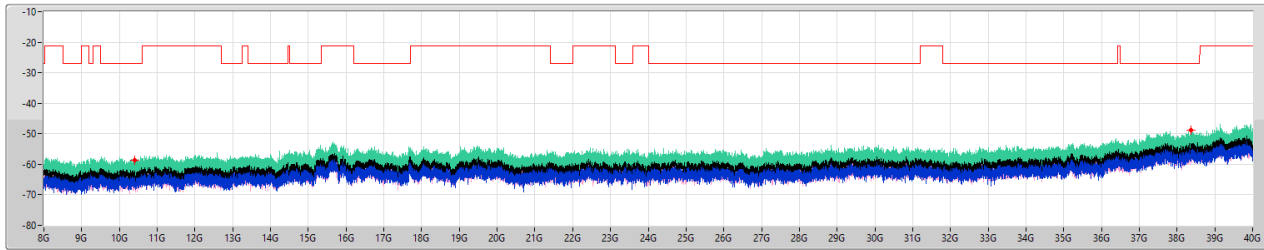

5.15-5.25GHz_802.11ax HEW20_Nss1,(MCS0)_2TX

CSE [PK]

5200MHz

13/06/2023

- ☒ Limit.PK
- ☒ EIRP.PK
- ☒ Sum.PK
- ☒ Port 1
- ☒ Port 2

F-Start(Hz)	F-Stop(Hz)	RBW(Hz)	Type	Freq(Hz)	EIRP(dBm)	Limit(dBm)	Margin(dB)	DG(dB)	Ref1(dB)	Psum(dBm)	P1(dBm)	P2(dBm)
1G	40G	1M	PK	10.401G	-58.65	-27.00	-31.65	2.00	0.00	-60.65	-63.66	-63.66
1G	40G	1M	PK	38.362G	-48.90	-27.00	-21.90	2.00	0.00	-50.90	-54.79	-53.18

5.15-5.25GHz_802.11ax HEW20_Nss1,(MCS0)_2TX

CSE [AV]

5200MHz

13/06/2023