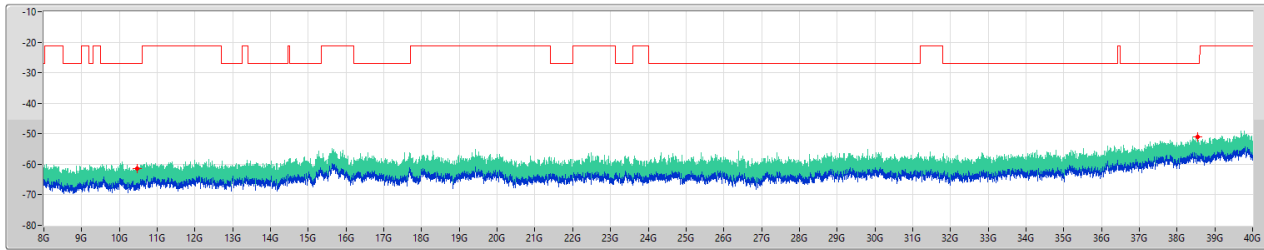

5.15-5.25GHz_802.11ax HEW40_Nss1,(MCS0)_1TX

CSE [PK]

5230MHz

13/06/2023

Limit:PK
ERP:PK
Port 1

F-Start(Hz)	F-Stop(Hz)	RBW(Hz)	Type	Freq(Hz)	EIRP(dBm)	Limit(dBm)	Margin(dB)	DG(dB)	Ref1(dB)	Psum(dBm)	P1(dBm)
1G	40G	1M	PK	10.46G	-61.51	-27.00	-34.51	2.00	0.00	-63.51	-63.51
1G	40G	1M	PK	38.555G	-51.02	-27.00	-24.02	2.00	0.00	-53.02	-53.02

5.15-5.25GHz_802.11ax HEW40_Nss1,(MCS0)_1TX

CSE [AV]

5230MHz

13/06/2023