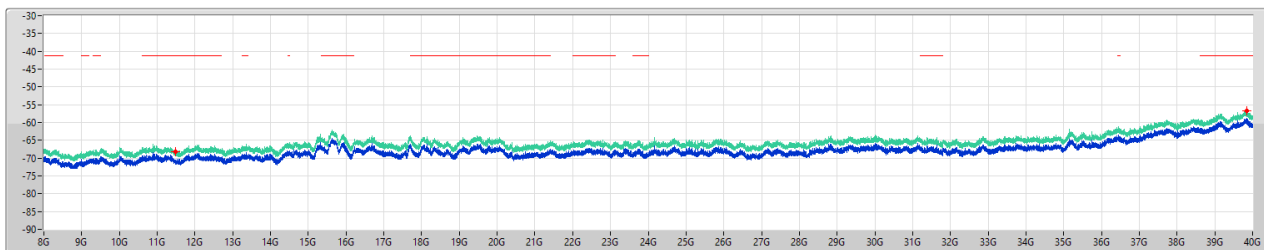

F-Start(Hz)	F-Stop(Hz)	RBW(Hz)	Type	Freq(Hz)	EIRP(dBm)	Limit(dBm)	Margin(dB)	DG(dB)	Ref1(dB)	Psum(dBm)	P1(dBm)
1G	40G	1M	AV	11.478G	-68.24	-41.20	-27.04	2.26	0.00	-70.50	-70.50
1G	40G	1M	AV	39.852G	-56.68	-41.20	-15.48	2.26	0.00	-58.94	-58.94