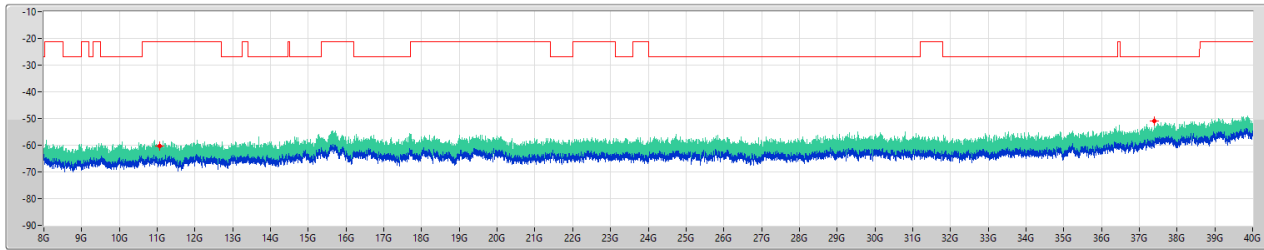

5.47-5.725GHz_802.11ax HEW40_Nss1,(MCS0)_1TX

CSE [PK]

5550MHz

13/06/2023

Limit:PK ☒

ERP:PK ☒

Port 1 ☒

F-Start(Hz)	F-Stop(Hz)	RBW(Hz)	Type	Freq(Hz)	EIRP(dBm)	Limit(dBm)	Margin(dB)	DG(dB)	Ref(dB)	Psum(dBm)	P1(dBm)
1G	40G	1M	PK	11.066G	-60.30	-21.20	-39.10	2.39	0.00	-62.69	-62.69
1G	40G	1M	PK	37.403G	-50.81	-27.00	-23.81	2.39	0.00	-53.20	-53.20

5.47-5.725GHz_802.11ax HEW40_Nss1,(MCS0)_1TX

CSE [AV]

5550MHz

13/06/2023