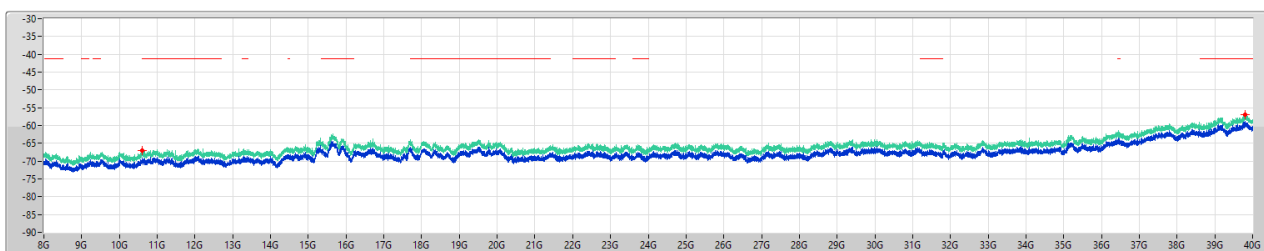

☒ Limit-AV
☒ ERP-AV
☒ Port 1

F-Start(Hz)	F-Stop(Hz)	RBW(Hz)	Type	Freq(Hz)	EIRP(dBm)	Limit(dBm)	Margin(dB)	DG(dB)	Ref1(dB)	Psum(dBm)	P1(dBm)
1G	40G	1M	AV	10.601G	-67.14	-41.20	-25.94	2.00	0.00	-69.14	-69.14
1G	40G	1M	AV	39.809G	-56.85	-41.20	-15.65	2.00	0.00	-58.85	-58.85