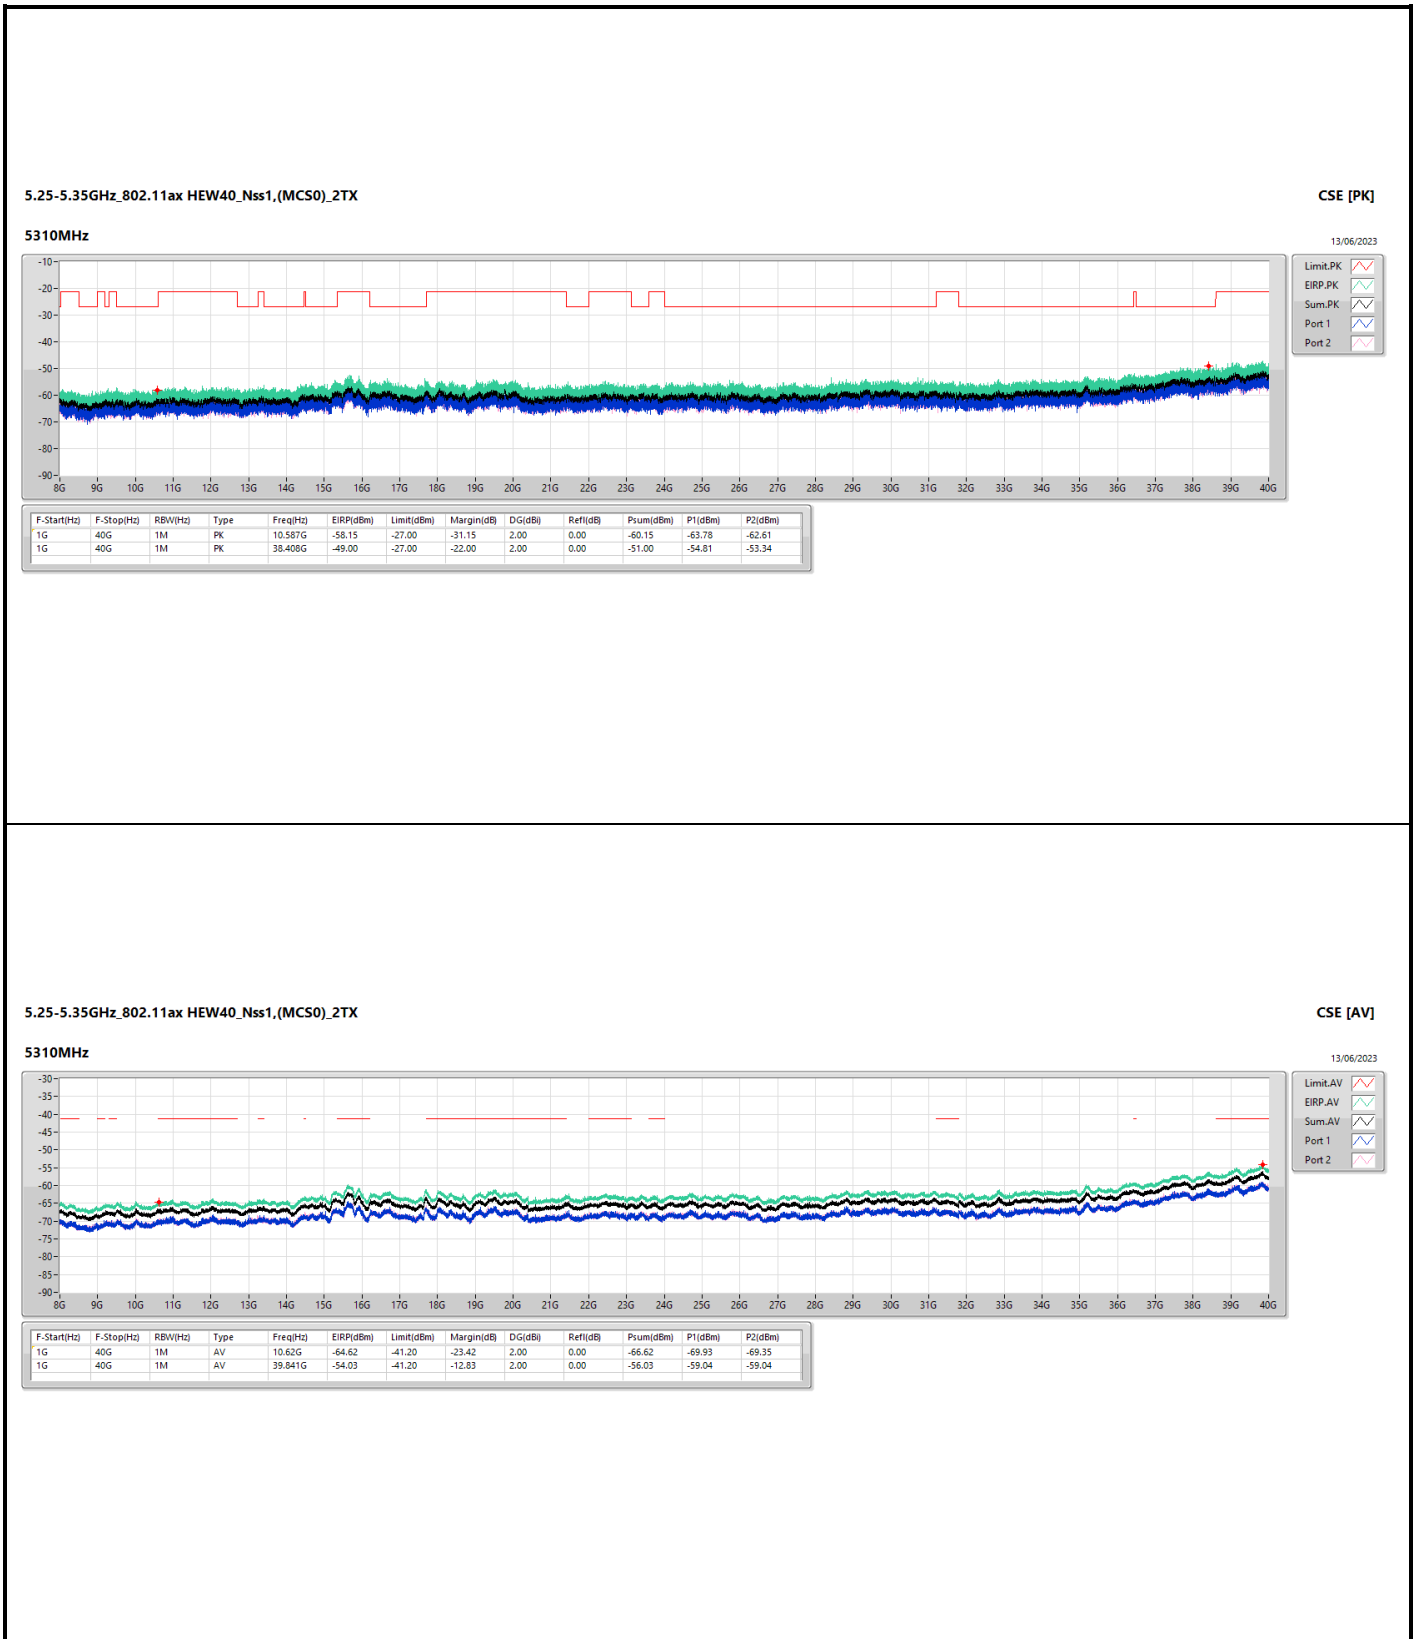

5.25-5.35GHz_802.11ax HEW40_Nss1,(MCS0)_2TX

CSE [AV]

5270MHz

13/06/2023

F-Start(Hz)	F-Stop(Hz)	RBW(Hz)	Type	Freq(Hz)	EIRP(dBm)	Limit(dBm)	Margin(dB)	DG(dB)	Ref1(dB)	Psum(dBm)	P1(dBm)	P2(dBm)
1G	40G	1M	AV	10.6G	-65.09	-41.20	-23.89	2.00	0.00	-67.09	-70.10	-70.10
1G	40G	1M	AV	39.817G	-54.19	-41.20	-12.99	2.00	0.00	-56.19	-59.13	-59.27