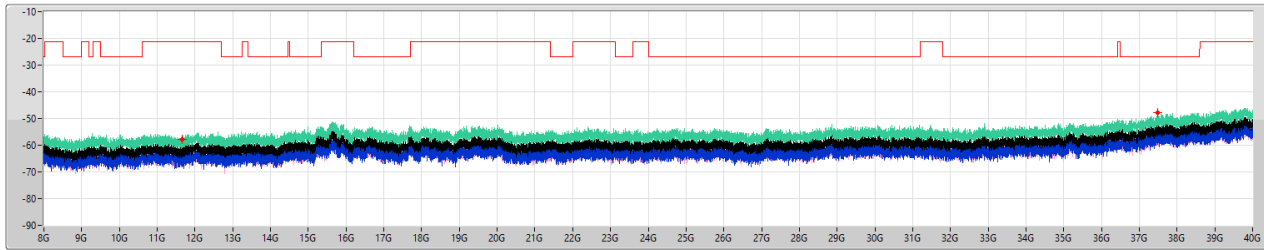

5.725-5.85GHz_802.11ax_HEW20_Nss1,(MCS0)_2TX

CSE [PK]

5825MHz

13/06/2023

- Limit.PK ☒
- EIRP.PK ☒
- Sum.PK ☒
- Port 1 ☒
- Port 2 ☒

F-Start(Hz)	F-Stop(Hz)	RBW(Hz)	Type	Freq(Hz)	EIRP(dBm)	Limit(dBm)	Margin(dB)	DG(dB)	Ref1(dB)	Psum(dBm)	P1(dBm)	P2(dBm)
1G	40G	1M	PK	11.655G	-57.80	-21.20	-36.60	3.45	0.00	-61.25	-63.59	-65.06
1G	40G	1M	PK	37.475G	-47.93	-27.00	-20.93	3.45	0.00	-51.38	-56.10	-53.16

5.725-5.85GHz_802.11ax_HEW20_Nss1,(MCS0)_2TX

CSE [AV]

5825MHz

13/06/2023