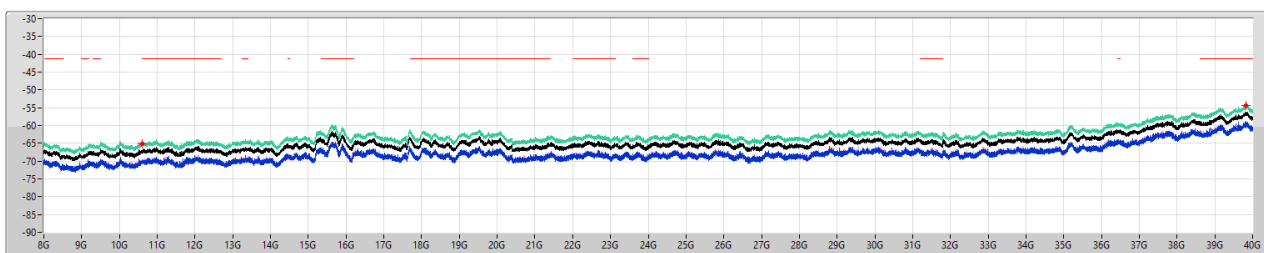

- ☒ Limit.AV
- ☒ EIRP.AV
- ☒ Sum.AV
- ☒ Port 1
- ☒ Port 2

F-Start(Hz)	F-Stop(Hz)	RBW(Hz)	Type	Freq(Hz)	EIRP(dBm)	Limit(dBm)	Margin(dB)	DG(dB)	Ref1(dB)	Psum(dBm)	P1(dBm)	P2(dBm)
1G	40G	1M	AV	10.6G	-65.19	-41.20	-23.99	2.00	0.00	-67.19	-70.10	-70.30
1G	40G	1M	AV	39.819G	-54.32	-41.20	-13.12	2.00	0.00	-56.32	-58.87	-59.84