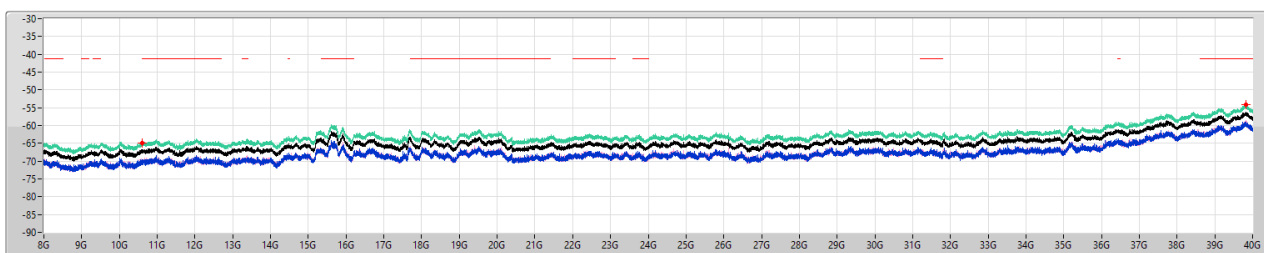

- ☒ Limit.AV
- ☒ EIRP.AV
- ☒ Sum.AV
- ☒ Port 1
- ☒ Port 2

F-Start(Hz)	F-Stop(Hz)	RBW(Hz)	Type	Freq(Hz)	EIRP(dBm)	Limit(dBm)	Margin(dB)	DG(dB)	Ref1(dB)	Psum(dBm)	P1(dBm)	P2(dBm)
1G	40G	1M	AV	10.6G	-64.99	-41.20	-23.79	2.00	0.00	-66.99	-70.10	-69.90
1G	40G	1M	AV	39.814G	-54.16	-41.20	-12.96	2.00	0.00	-56.16	-59.98	-58.48