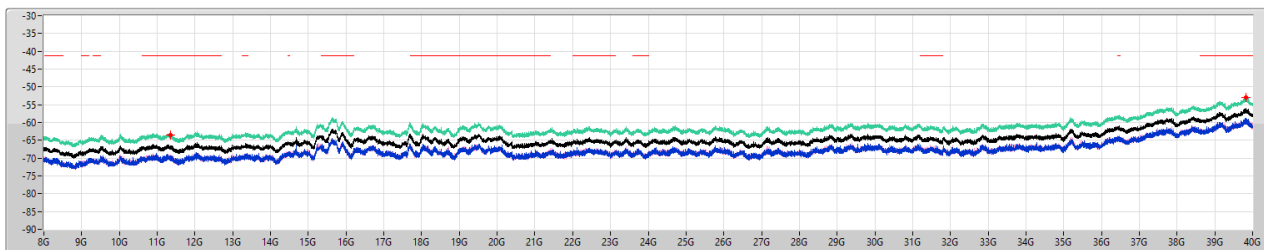

- Limit-AV ☒
- ERP-AV ☒
- Sum-AV ☒
- Port 1 ☒
- Port 2 ☒

F-Start(Hz)	F-Stop(Hz)	RBW(Hz)	Type	Freq(Hz)	EIRP(dBm)	Limit(dBm)	Margin(dB)	DG(dB)	Ref1(dB)	Psum(dBm)	P1(dBm)	P2(dBm)
1G	40G	1M	AV	11.345G	-63.49	-41.20	-22.29	3.09	0.00	-66.58	-70.01	-69.20
1G	40G	1M	AV	39.824G	-53.04	-41.20	-11.84	3.09	0.00	-56.13	-58.88	-59.42