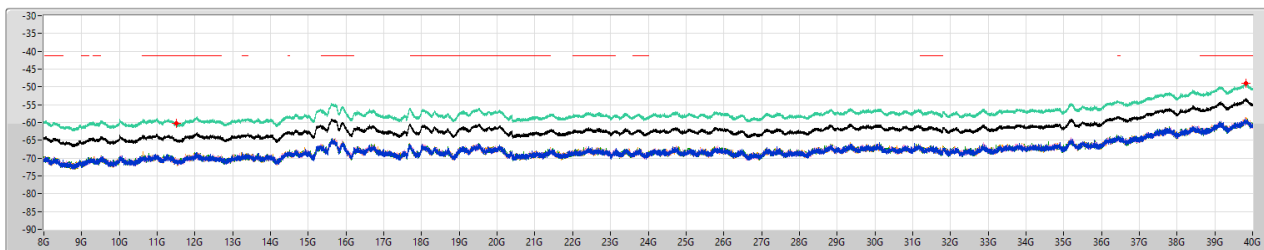

- Limit.AV
- EIRP.AV
- Sum.AV
- Port 1
- Port 2
- Port 3
- Port 4

F-Start(Hz)	F-Stop(Hz)	RBW(Hz)	Type	Freq(Hz)	EIRP(dBm)	Limit(dBm)	Margin(dB)	DG(dB)	Ref1(dB)	Psum(dBm)	P1(dBm)	P2(dBm)	P3(dBm)	P4(dBm)
1G	40G	1M	AV	11.503G	-60.20	-41.20	-19.00	4.41	0.00	-64.61	-71.29	-70.31	-70.69	-70.31
1G	40G	1M	AV	39.832G	-48.88	-41.20	-7.68	4.41	0.00	-53.29	-59.57	-59.57	-59.72	-58.50