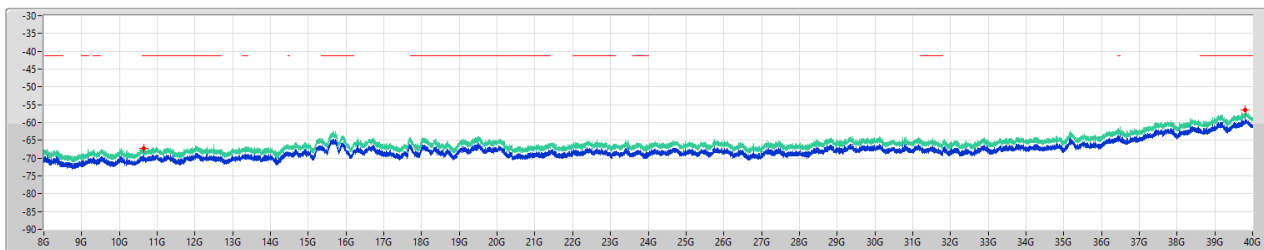

Limit AV ☒

ERP-AV ☒

Port 1 ☒

F-Start(Hz)	F-Stop(Hz)	RBW(Hz)	Type	Freq(Hz)	EIRP(dBm)	Limit(dBm)	Margin(dB)	DG(dB)	Ref1(dB)	Psum(dBm)	P1(dBm)
1G	40G	1M	AV	10.647G	-67.21	-41.20	-26.01	2.00	0.00	-69.21	-69.21
1G	40G	1M	AV	39.802G	-56.58	-41.20	-15.38	2.00	0.00	-58.58	-58.58