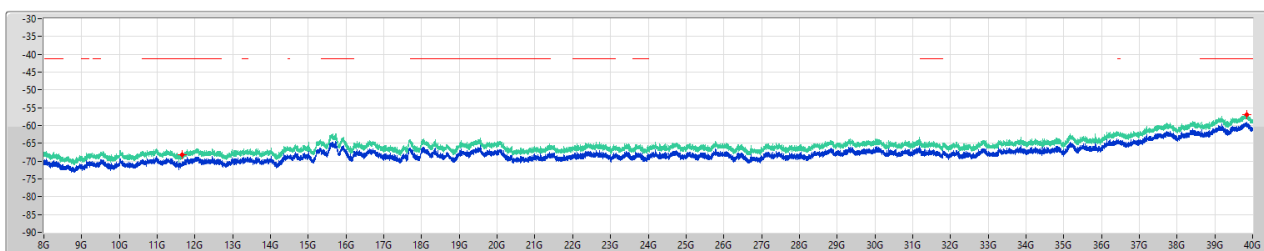

Limit AV ☒

ERP-AV ☒

Port 1 ☒

F-Start(Hz)	F-Stop(Hz)	RBW(Hz)	Type	Freq(Hz)	EIRP(dBm)	Limit(dBm)	Margin(dB)	DG(dB)	Ref(dB)	Psum(dBm)	P1(dBm)
1G	40G	1M	AV	11.653G	-68.10	-41.20	-26.90	2.26	0.00	-70.36	-70.36
1G	40G	1M	AV	39.835G	-56.90	-41.20	-15.70	2.26	0.00	-59.16	-59.16