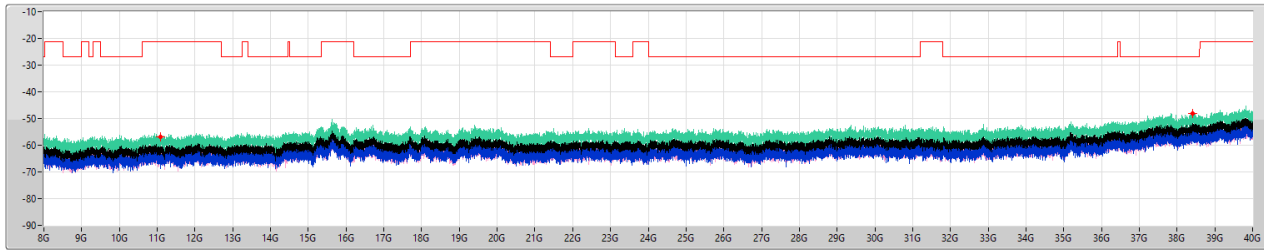

5.47-5.725GHz_802.11ax HEW40_Nss1,(MCS0)_2TX

CSE [PK]

5550MHz

13/06/2023

- Limit.PK ☒
- EIRP.PK ☒
- Sum.PK ☒
- Port 1 ☒
- Port 2 ☒

F-Start(Hz)	F-Stop(Hz)	RBW(Hz)	Type	Freq(Hz)	EIRP(dBm)	Limit(dBm)	Margin(dB)	DG(dB)	Ref1(dB)	Psum(dBm)	P1(dBm)	P2(dBm)
1G	40G	1M	PK	11.089G	-56.87	-21.20	-35.67	3.09	0.00	-59.96	-61.96	-64.30
1G	40G	1M	PK	38.41G	-48.11	-27.00	-21.11	3.09	0.00	-51.20	-54.39	-54.04

5.47-5.725GHz_802.11ax HEW40_Nss1,(MCS0)_2TX

CSE [AV]

5550MHz

13/06/2023