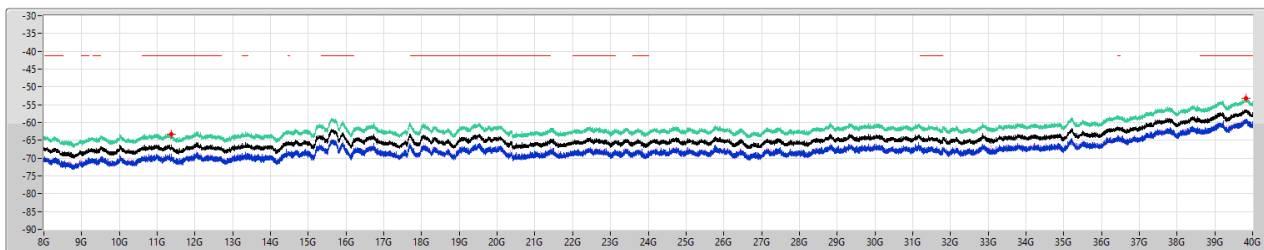

- Limit.AV ☒
- EIRP.AV ☒
- Sum.AV ☒
- Port 1 ☒
- Port 2 ☒

F-Start(Hz)	F-Stop(Hz)	RBW(Hz)	Type	Freq(Hz)	EIRP(dBm)	Limit(dBm)	Margin(dB)	DG(dB)	Ref1(dB)	Psum(dBm)	P1(dBm)	P2(dBm)
1G	40G	1M	AV	11.385G	-63.24	-41.20	-22.04	3.09	0.00	-66.33	-68.88	-69.85
1G	40G	1M	AV	39.82G	-53.30	-41.20	-12.10	3.09	0.00	-56.39	-59.84	-59.00