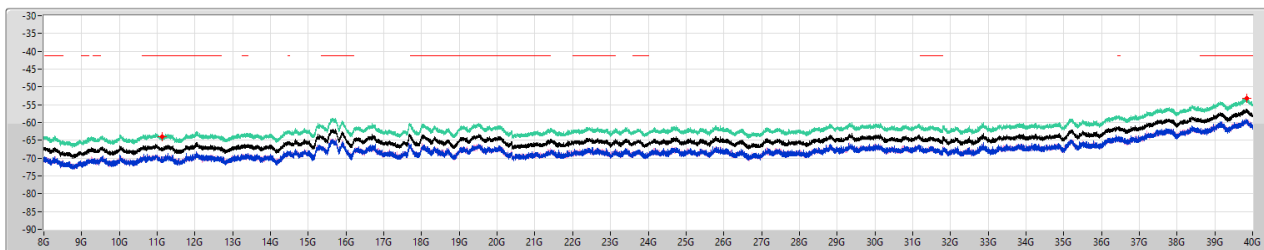

- Limit.AV ☒
- EIRP.AV ☒
- Sum.AV ☒
- Port 1 ☒
- Port 2 ☒

F-Start(Hz)	F-Stop(Hz)	RBW(Hz)	Type	Freq(Hz)	EIRP(dBm)	Limit(dBm)	Margin(dB)	DG(dB)	Ref(dB)	Psum(dBm)	P1(dBm)	P2(dBm)
1G	40G	1M	AV	11.142G	-63.91	-41.20	-22.71	3.09	0.00	-67.00	-69.54	-70.54
1G	40G	1M	AV	39.846G	-53.21	-41.20	-12.01	3.09	0.00	-56.30	-59.18	-59.45