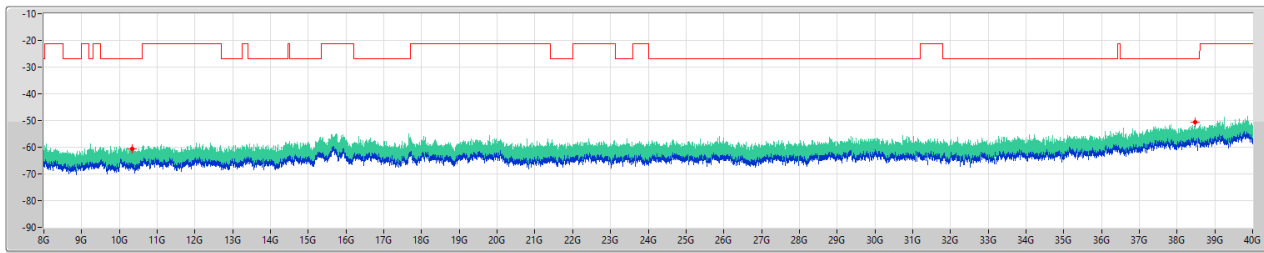

5.15-5.25GHz_802.11a_Nss1,(6Mbps)_1TX

CSE [PK]

5180MHz

13/06/2023

Limit.PK
ERP.PK
Port 1

F-Start(Hz)	F-Stop(Hz)	RBW(Hz)	Type	Freq(Hz)	EIRP(dBm)	Limit(dBm)	Margin(dB)	DG(dB)	Ref(dB)	Psum(dBm)	P1(dBm)
1G	40G	1M	PK	10.343G	-60.56	-27.00	-33.56	2.00	0.00	-62.56	-62.56
1G	40G	1M	PK	38.487G	-50.72	-27.00	-23.72	2.00	0.00	-52.72	-52.72

5.15-5.25GHz_802.11a_Nss1,(6Mbps)_1TX

CSE [AV]

5180MHz

13/06/2023