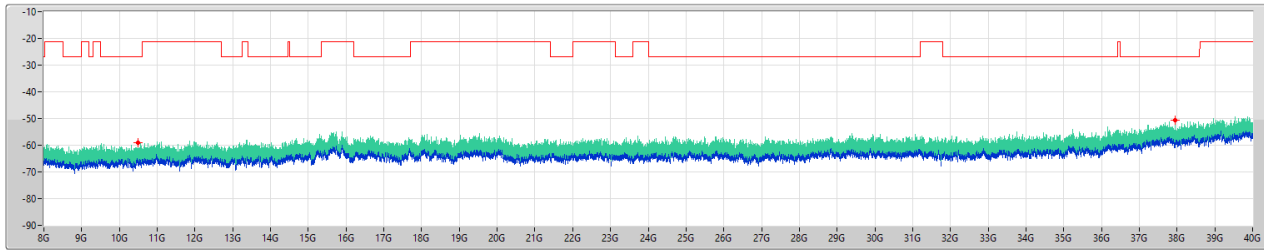

5.15-5.25GHz_802.11ax HEW20_Nss1,(MCS0)_1TX

CSE [PK]

5240MHz

13/06/2023

F-Start(Hz)	F-Stop(Hz)	RBW(Hz)	Type	Freq(Hz)	EIRP(dBm)	Limit(dBm)	Margin(dB)	DG(dB)	Ref1(dB)	Psum(dBm)	P1(dBm)
1G	40G	1M	PK	10.488G	-59.03	-27.00	-32.03	2.00	0.00	-61.03	-61.03
1G	40G	1M	PK	37.957G	-50.59	-27.00	-23.59	2.00	0.00	-52.59	-52.59

5.15-5.25GHz_802.11ax HEW20_Nss1,(MCS0)_1TX

CSE [AV]

5240MHz

13/06/2023