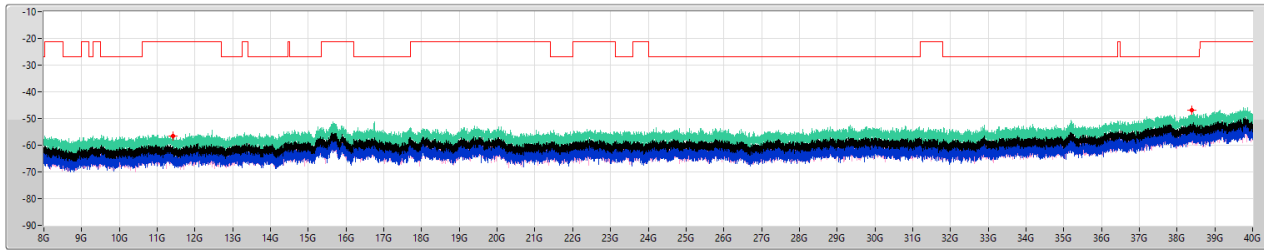

5.47-5.725GHz_802.11ax HEW20_Nss1,(MCS0)_2TX

CSE [PK]

5700MHz

13/06/2023

- Limit.PK ☒
- EIRP.PK ☒
- Sum.PK ☒
- Port 1 ☒
- Port 2 ☒

F-Start(Hz)	F-Stop(Hz)	RBW(Hz)	Type	Freq(Hz)	EIRP(dBm)	Limit(dBm)	Margin(dB)	DG(dB)	Ref1(dB)	Psum(dBm)	P1(dBm)	P2(dBm)
1G	40G	1M	PK	11.417G	-56.68	-21.20	-35.48	3.09	0.00	-59.77	-61.32	-64.99
1G	40G	1M	PK	38.393G	-46.83	-27.00	-19.83	3.09	0.00	-49.92	-52.66	-53.21

5.47-5.725GHz_802.11ax HEW20_Nss1,(MCS0)_2TX

CSE [AV]

5700MHz

13/06/2023