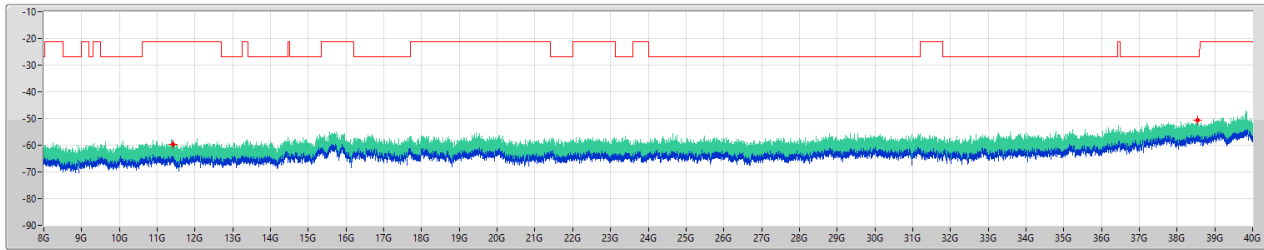

5.47-5.725GHz_802.11a_Nss1,(6Mbps)_1TX

CSE [PK]

5720MHz Straddle 5.47-5.725GHz

13/06/2023

Limit-PK
ERP-PK
Port 1

F-Start(Hz)	F-Stop(Hz)	RBW(Hz)	Type	Freq(Hz)	EIRP(dBm)	Limit(dBm)	Margin(dB)	DG(dB)	Ref(dB)	Psum(dBm)	P1(dBm)
1G	40G	1M	PK	11.422G	-59.69	-21.20	-38.49	2.39	0.00	-62.08	-62.08
1G	40G	1M	PK	38.543G	-50.62	-27.00	-23.62	2.39	0.00	-53.01	-53.01

5.47-5.725GHz_802.11a_Nss1,(6Mbps)_1TX

CSE [AV]

5720MHz Straddle 5.47-5.725GHz

13/06/2023