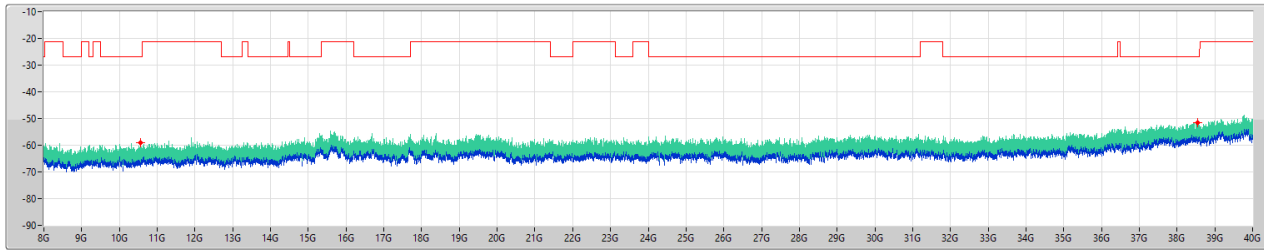

5.25-5.35GHz_802.11ax HEW40_Nss1,(MCS0)_1TX

CSE [PK]

5270MHz

13/06/2023

F-Start(Hz)	F-Stop(Hz)	RBW(Hz)	Type	Freq(Hz)	EIRP(dBm)	Limit(dBm)	Margin(dB)	DG(dB)	RefI(dB)	Psum(dBm)	P1(dBm)
1G	40G	1M	PK	10.548G	-59.19	-27.00	-32.19	2.00	0.00	-61.19	-61.19
1G	40G	1M	PK	38.536G	-51.71	-27.00	-24.71	2.00	0.00	-53.71	-53.71

5.25-5.35GHz_802.11ax HEW40_Nss1,(MCS0)_1TX

CSE [AV]

5270MHz

13/06/2023