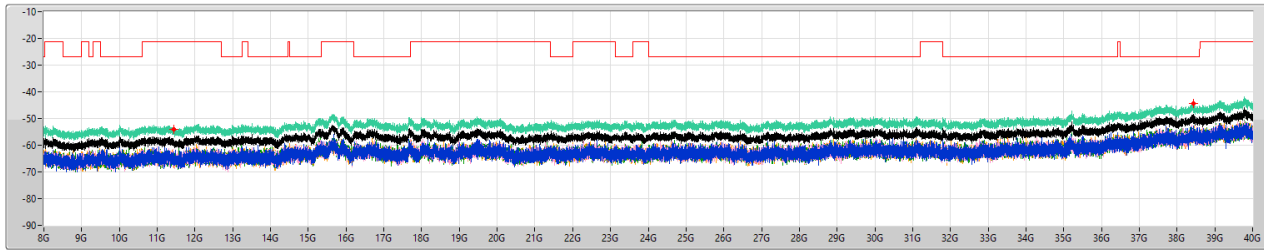

5.47-5.725GHz_802.11a_Nss1,(6Mbps)_4TX

CSE [PK]

5720MHz Straddle 5.47-5.725GHz

13/06/2023

- Limit-PK
- EIRP-PK
- Sum-PK
- Port 1
- Port 2
- Port 3
- Port 4

F-Start(Hz)	F-Stop(Hz)	RBW(Hz)	Type	Freq(Hz)	EIRP(dBm)	Limit(dBm)	Margin(dB)	DG(dB)	Ref1(dB)	Psum(dBm)	P1(dBm)	P2(dBm)	P3(dBm)	P4(dBm)
1G	40G	1M	PK	11.443G	-54.00	-21.20	-32.80	4.20	0.00	-58.20	-62.44	-64.77	-66.29	-64.25
1G	40G	1M	PK	38.427G	-44.33	-27.00	-17.33	4.20	0.00	-48.53	-52.92	-58.60	-53.38	-55.30

5.47-5.725GHz_802.11a_Nss1,(6Mbps)_4TX

CSE [AV]

5720MHz Straddle 5.47-5.725GHz

13/06/2023