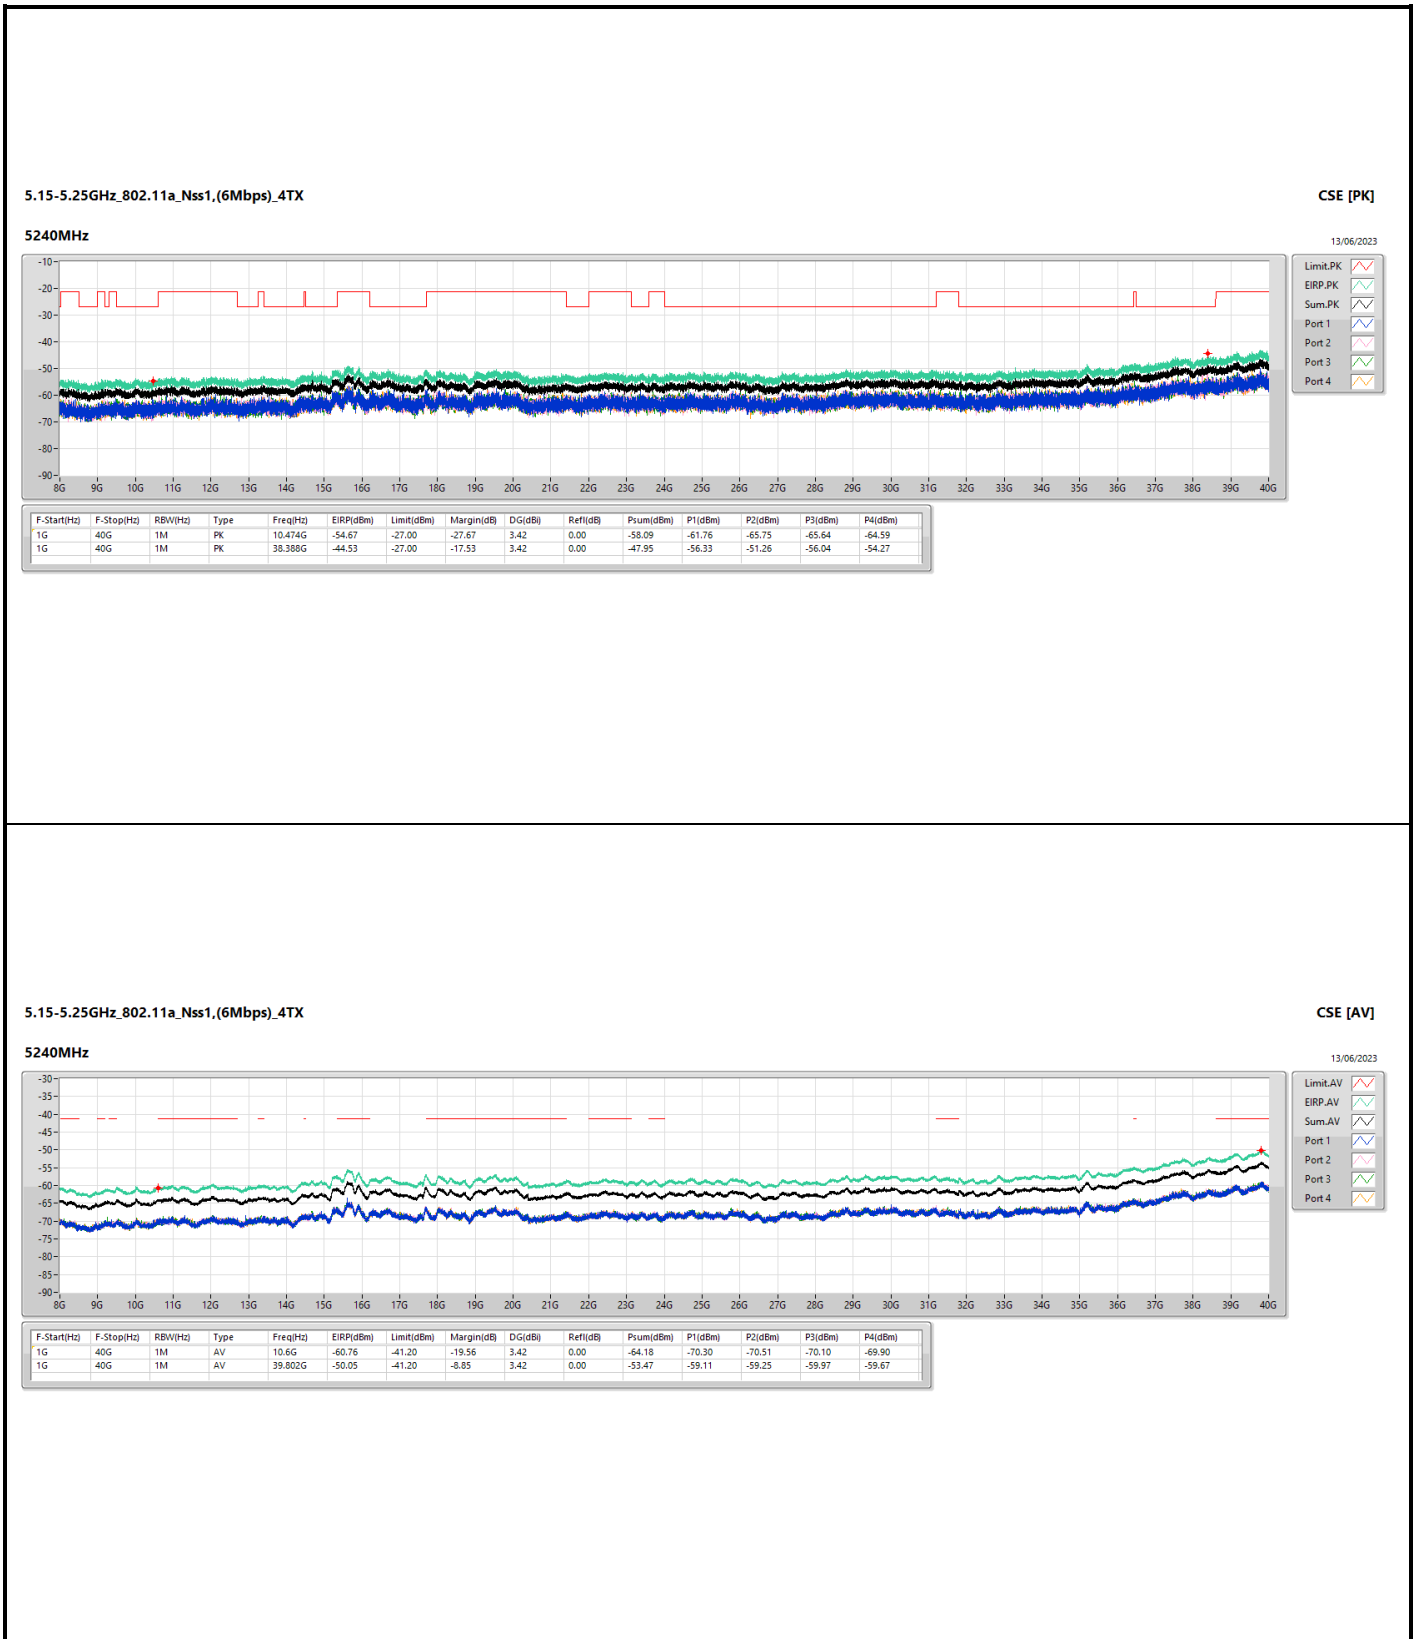

5.15-5.25GHz_802.11a_Nss1,(6Mbps)_4TX

CSE [AV]

5200MHz

13/06/2023

- Limit.AV
- EIRP.AV
- Sum.AV
- Port 1
- Port 2
- Port 3
- Port 4

F-Start(Hz)	F-Stop(Hz)	RBW(Hz)	Type	Freq(Hz)	EIRP(dBm)	Limit(dBm)	Margin(dB)	DG(dB)	Ref1(dB)	Psum(dBm)	P1(dBm)	P2(dBm)	P3(dBm)	P4(dBm)
1G	40G	1M	AV	10.6G	-60.81	-41.20	-19.61	3.42	0.00	-64.23	-69.90	-70.51	-70.10	-70.51
1G	40G	1M	AV	39.851G	-49.99	-41.20	-8.79	3.42	0.00	-53.41	-59.61	-58.93	-59.76	-59.47