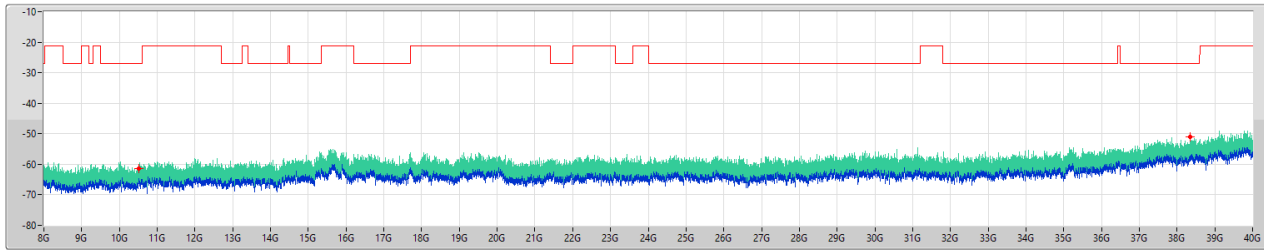

5.25-5.35GHz_802.11ax HEW20_Nss1,(MCS0)_1TX

CSE [PK]

5260MHz

13/06/2023

Limit.PK ☒

ERP.PK ☒

Port 1 ☒

F-Start(Hz)	F-Stop(Hz)	RBW(Hz)	Type	Freq(Hz)	EIRP(dBm)	Limit(dBm)	Margin(dB)	DG(dB)	Ref1(dB)	Psum(dBm)	P1(dBm)
1G	40G	1M	PK	10.525G	-61.43	-27.00	-34.43	2.00	0.00	-63.43	-63.43
1G	40G	1M	PK	38.345G	-50.97	-27.00	-23.97	2.00	0.00	-52.97	-52.97

5.25-5.35GHz_802.11ax HEW20_Nss1,(MCS0)_1TX

CSE [AV]

5260MHz

13/06/2023