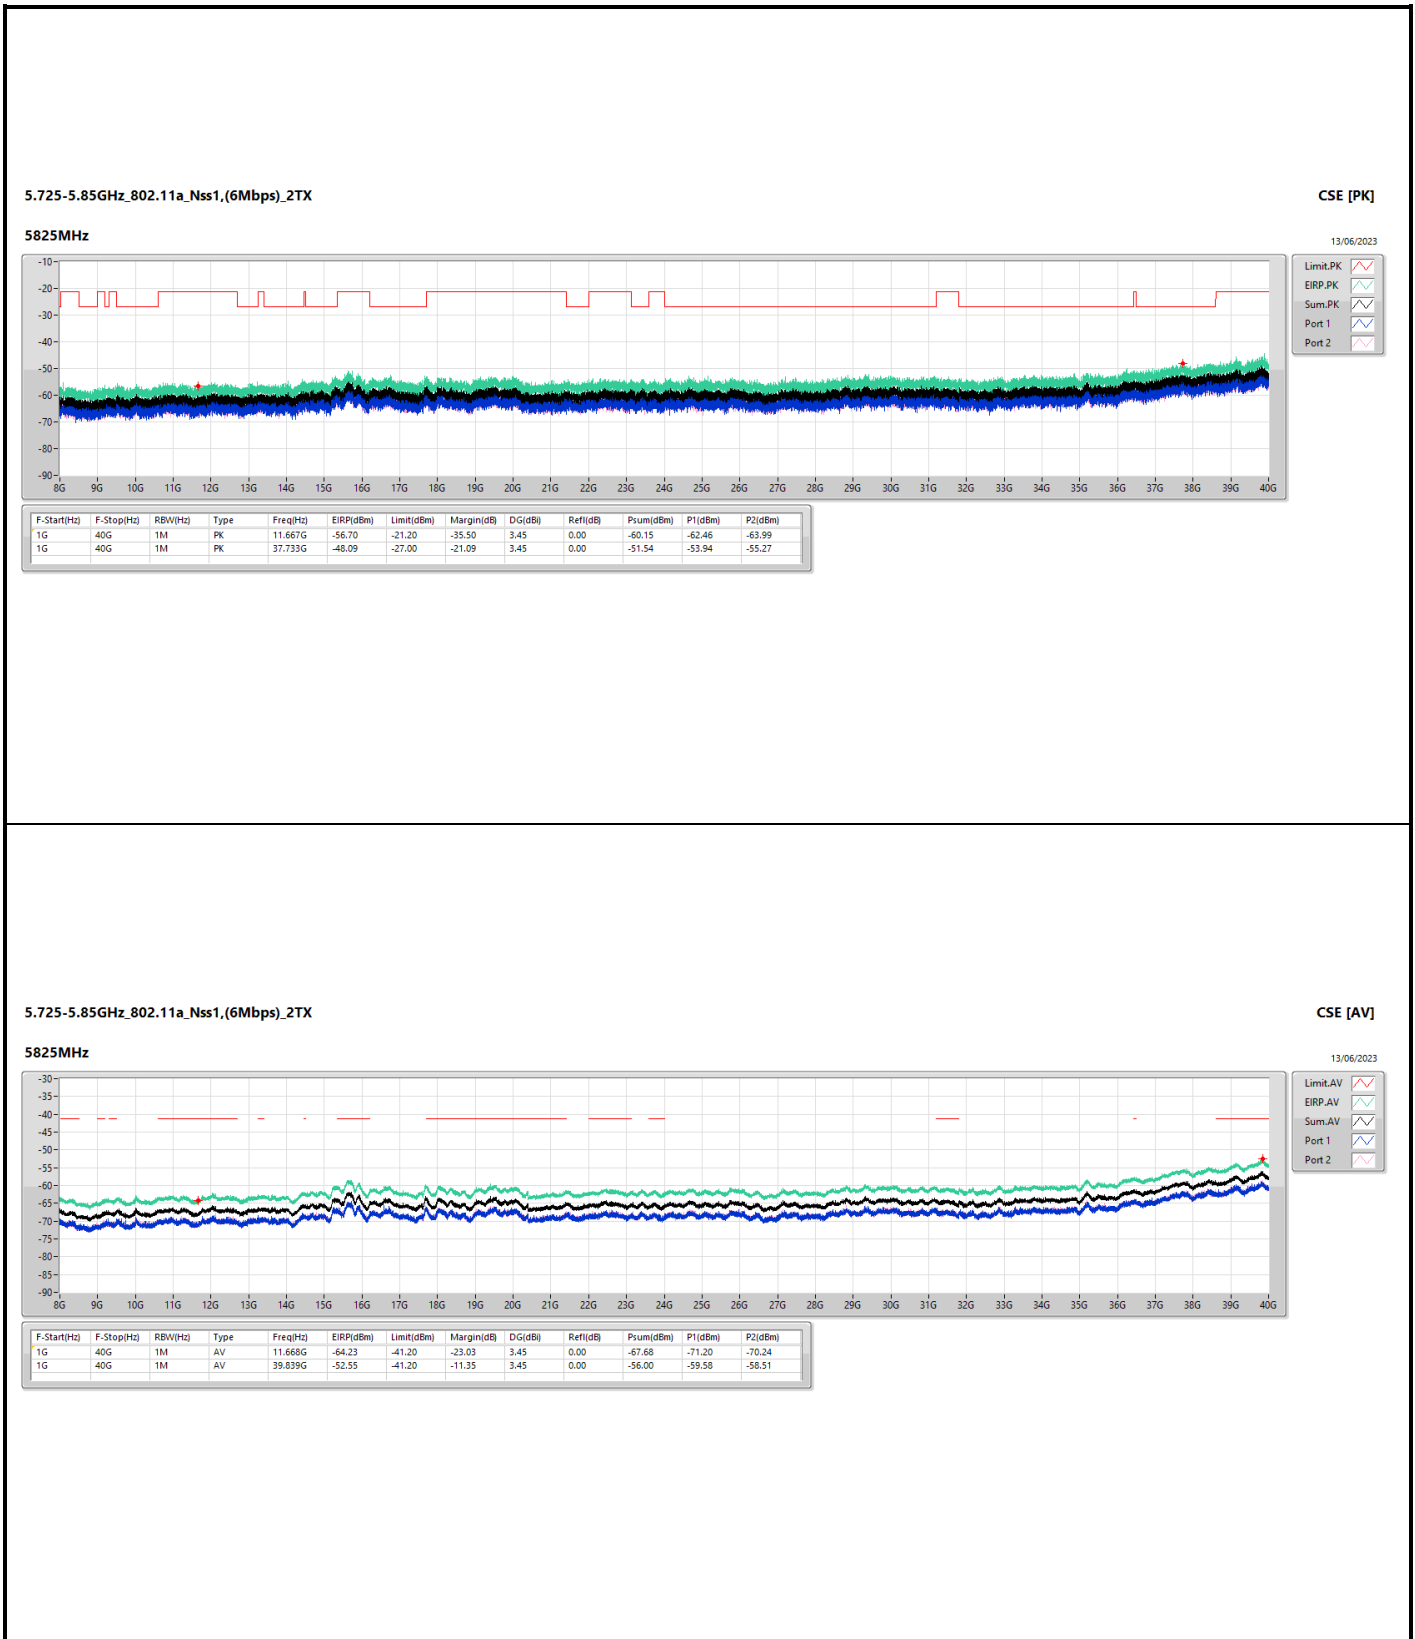

5.725-5.85GHz_802.11a_Nss1,(6Mbps)_2TX

CSE [AV]

5745MHz

13/06/2023

- Limit.AV
- EIRP.AV
- Sum.AV
- Port 1
- Port 2

F-Start(Hz)	F-Stop(Hz)	RBW(Hz)	Type	Freq(Hz)	EIRP(dBm)	Limit(dBm)	Margin(dB)	DG(dB)	Ref1(dB)	Psum(dBm)	P1(dBm)	P2(dBm)
1G	40G	1M	AV	11.488G	-64.20	-41.20	-23.00	3.45	0.00	-67.65	-70.36	-70.98
1G	40G	1M	AV	39.84G	-52.84	-41.20	-11.64	3.45	0.00	-56.29	-59.17	-59.44