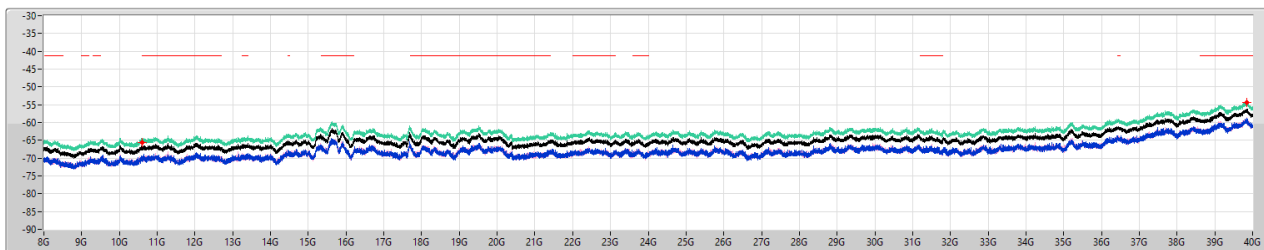

- Limit.AV ☒
- EIRP.AV ☒
- Sum.AV ☒
- Port 1 ☒
- Port 2 ☒

F-Start(Hz)	F-Stop(Hz)	RBW(Hz)	Type	Freq(Hz)	EIRP(dBm)	Limit(dBm)	Margin(dB)	DG(dB)	Ref1(dB)	Psum(dBm)	P1(dBm)	P2(dBm)
1G	40G	1M	AV	10.6G	-65.60	-41.20	-24.40	2.00	0.00	-67.60	-70.51	-70.72
1G	40G	1M	AV	39.843G	-54.28	-41.20	-13.08	2.00	0.00	-56.28	-60.03	-58.65