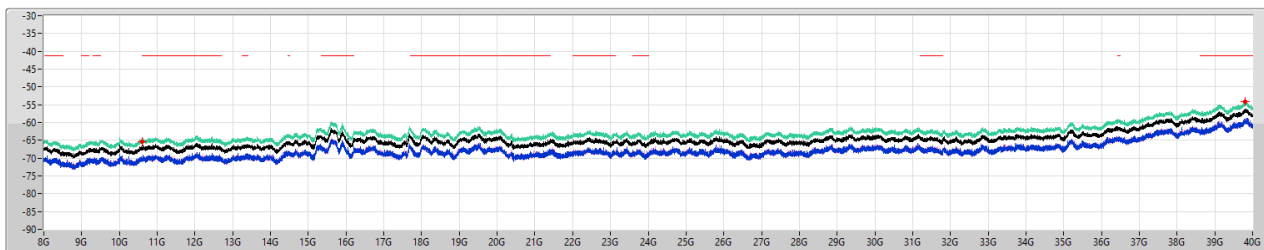

- Limit.AV ☒
- EIRP.AV ☒
- Sum.AV ☒
- Port 1 ☒
- Port 2 ☒

F-Start(Hz)	F-Stop(Hz)	RBW(Hz)	Type	Freq(Hz)	EIRP(dBm)	Limit(dBm)	Margin(dB)	DG(dB)	Ref1(dB)	Psum(dBm)	P1(dBm)	P2(dBm)
1G	40G	1M	AV	10.6G	-65.49	-41.20	-24.29	2.00	0.00	-67.49	-70.72	-70.30
1G	40G	1M	AV	39.807G	-54.17	-41.20	-12.97	2.00	0.00	-56.17	-59.12	-59.25