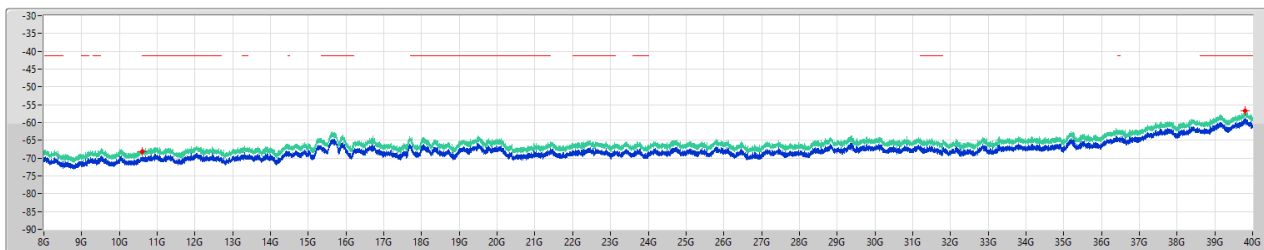

Limit AV
ERP-AV
Port 1

F-Start(Hz)	F-Stop(Hz)	RBW(Hz)	Type	Freq(Hz)	EIRP(dBm)	Limit(dBm)	Margin(dB)	DG(dB)	Ref(dB)	Psum(dBm)	P1(dBm)
1G	40G	1M	AV	10.6G	-68.10	-41.20	-26.90	2.00	0.00	-70.10	-70.10
1G	40G	1M	AV	39.795G	-56.76	-41.20	-15.56	2.00	0.00	-58.76	-58.76