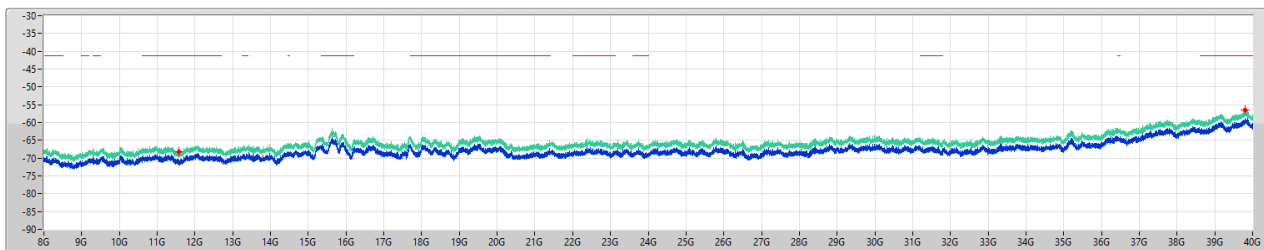

Limit-AV

ERP-AV

Port 1

F-Start(Hz)	F-Stop(Hz)	RBW(Hz)	Type	Freq(Hz)	EIRP(dBm)	Limit(dBm)	Margin(dB)	DG(dB)	Ref(dB)	Psum(dBm)	P1(dBm)
1G	40G	1M	AV	11.582G	-68.29	-41.20	-27.09	2.26	0.00	-70.55	-70.55
1G	40G	1M	AV	39.801G	-56.58	-41.20	-15.38	2.26	0.00	-58.84	-58.84