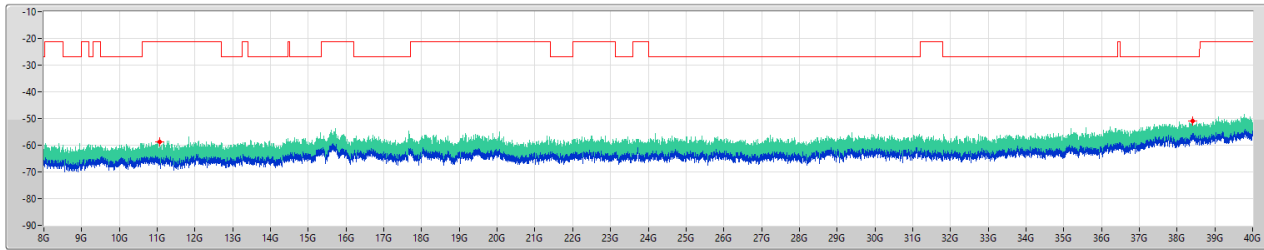

5.47-5.725GHz_802.11ax HEW80_Nss1,(MCS0)_1TX

CSE [PK]

5530MHz

13/06/2023

F-Start(Hz)	F-Stop(Hz)	RBW(Hz)	Type	Freq(Hz)	EIRP(dBm)	Limit(dBm)	Margin(dB)	DG(dB)	Ref(dB)	Psum(dBm)	P1(dBm)
1G	40G	1M	PK	11.076G	-58.61	-21.20	-37.41	2.39	0.00	-61.00	-61.00
1G	40G	1M	PK	38.415G	-51.00	-27.00	-24.00	2.39	0.00	-53.39	-53.39

5.47-5.725GHz_802.11ax HEW80_Nss1,(MCS0)_1TX

CSE [AV]

5530MHz

13/06/2023