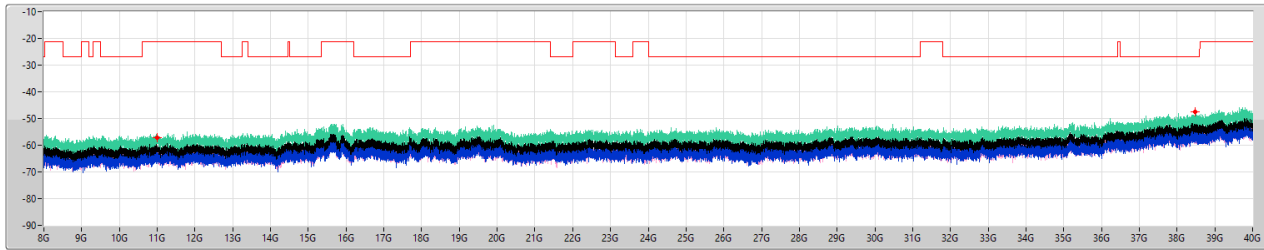

5.47-5.725GHz_802.11ax HEW40_Nss1,(MCS0)_2TX

CSE [PK]

5510MHz

13/06/2023

F-Start(Hz)	F-Stop(Hz)	RBW(Hz)	Type	Freq(Hz)	EIRP(dBm)	Limit(dBm)	Margin(dB)	DG(dB)	Ref(dB)	Psum(dBm)	P1(dBm)	P2(dBm)
1G	40G	1M	PK	11.006G	-57.18	-21.20	-35.98	3.09	0.00	-60.27	-63.14	-63.43
1G	40G	1M	PK	38.473G	-47.39	-27.00	-20.39	3.09	0.00	-50.48	-52.40	-54.96

5.47-5.725GHz_802.11ax HEW40_Nss1,(MCS0)_2TX

CSE [AV]

5510MHz

13/06/2023