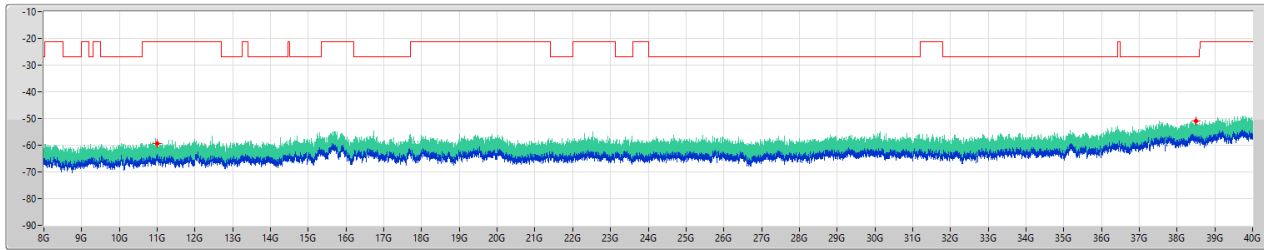

5.47-5.725GHz_802.11a_Nss1,(6Mbps)_1TX

CSE [PK]

5500MHz

13/06/2023

Limit-PK

ERP-PK

Port 1

F-Start(Hz)	F-Stop(Hz)	RBW(Hz)	Type	Freq(Hz)	EIRP(dBm)	Limit(dBm)	Margin(dB)	DG(dB)	RefI(dB)	Psum(dBm)	P1(dBm)
1G	40G	1M	PK	11.01G	-59.46	-21.20	-38.26	2.39	0.00	-61.85	-61.85
1G	40G	1M	PK	38.511G	-50.94	-27.00	-23.94	2.39	0.00	-53.33	-53.33

5.47-5.725GHz_802.11a_Nss1,(6Mbps)_1TX

CSE [AV]

5500MHz

13/06/2023