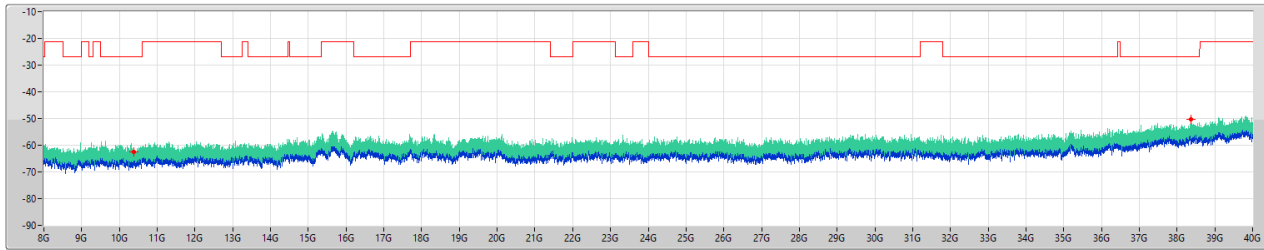

5.15-5.25GHz_802.11ax HEW20_Nss1,(MCS0)_1TX

CSE [PK]

5200MHz

13/06/2023

Limit-PK
ERP-PK
Port 1

F-Start(Hz)	F-Stop(Hz)	RBW(Hz)	Type	Freq(Hz)	EIRP(dBm)	Limit(dBm)	Margin(dB)	DG(dB)	Ref1(dB)	Psum(dBm)	P1(dBm)
1G	40G	1M	PK	10.382G	-62.50	-27.00	-35.50	2.00	0.00	-64.50	-64.50
1G	40G	1M	PK	38.372G	-50.43	-27.00	-23.43	2.00	0.00	-52.43	-52.43

5.15-5.25GHz_802.11ax HEW20_Nss1,(MCS0)_1TX

CSE [AV]

5200MHz

13/06/2023