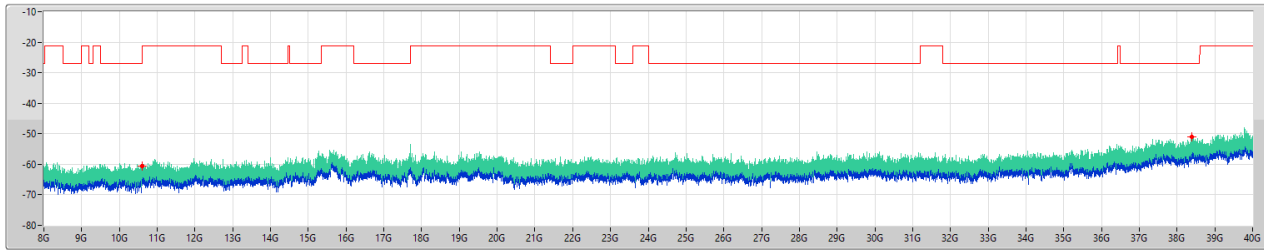

5.25-5.35GHz_802.11ax_HEW40_Nss1,(MCS0)_1TX

CSE [PK]

5310MHz

13/06/2023

F-Start(Hz)	F-Stop(Hz)	RBW(Hz)	Type	Freq(Hz)	EIRP(dBm)	Limit(dBm)	Margin(dB)	DG(dB)	Ref1(dB)	Psum(dBm)	P1(dBm)
1G	40G	1M	PK	10.599G	-60.54	-27.00	-33.54	2.00	0.00	-62.54	-62.54
1G	40G	1M	PK	38.397G	-51.07	-27.00	-24.07	2.00	0.00	-53.07	-53.07

5.25-5.35GHz_802.11ax_HEW40_Nss1,(MCS0)_1TX

CSE [AV]

5310MHz

13/06/2023