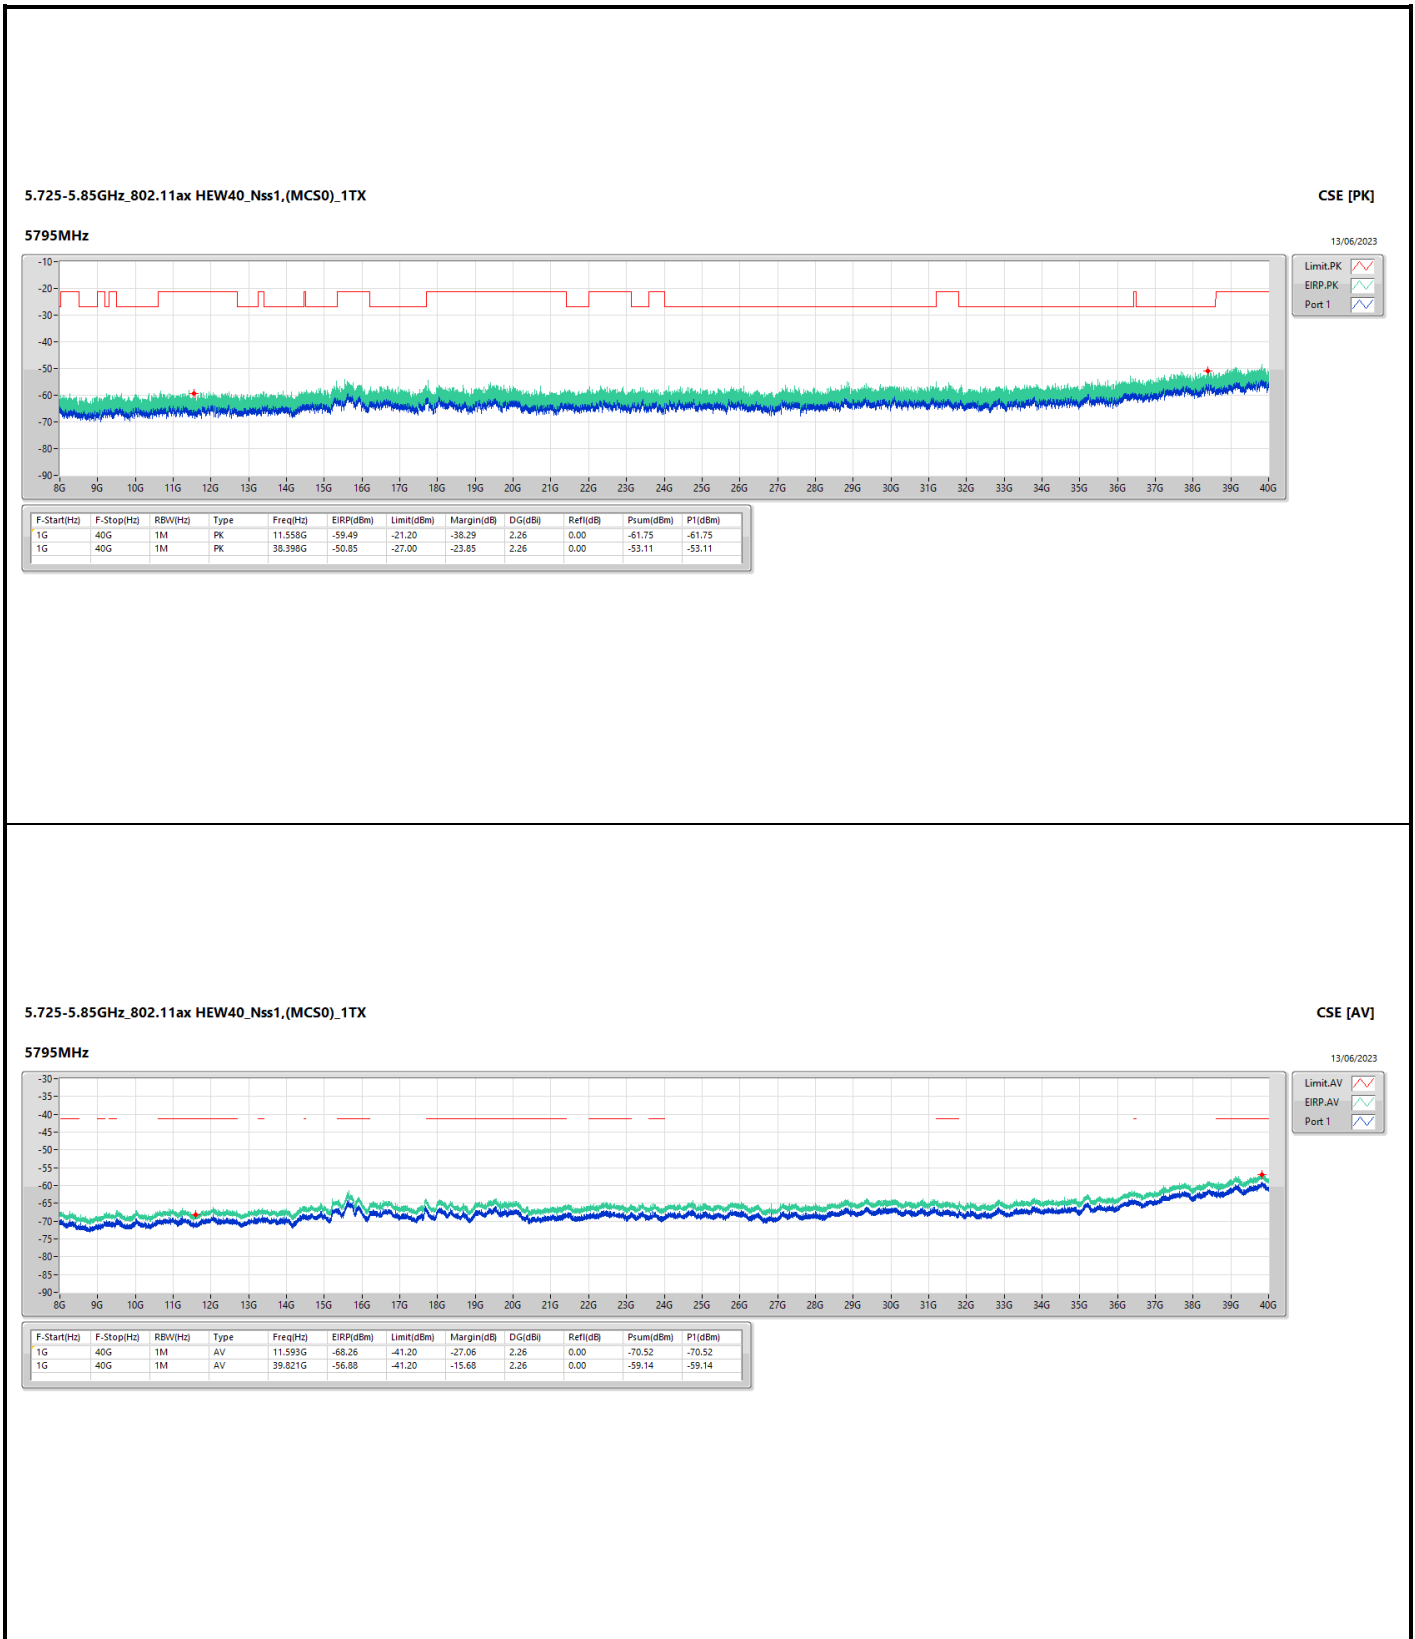

5.725-5.85GHz_802.11ax HEW40_Nss1,(MCS0)_1TX

CSE [AV]

5755MHz

13/06/2023

Limit AV 
 ERP-AV 
 Port 1 

F-Start(Hz)	F-Stop(Hz)	RBW(Hz)	Type	Freq(Hz)	EIRP(dBm)	Limit(dBm)	Margin(dB)	DG(dB)	Ref(dB)	Psum(dBm)	P1(dBm)
1G	40G	1M	AV	11.488G	-68.30	-41.20	-27.10	2.26	0.00	-70.56	-70.56
1G	40G	1M	AV	39.779G	-56.91	-41.20	-15.71	2.26	0.00	-59.17	-59.17