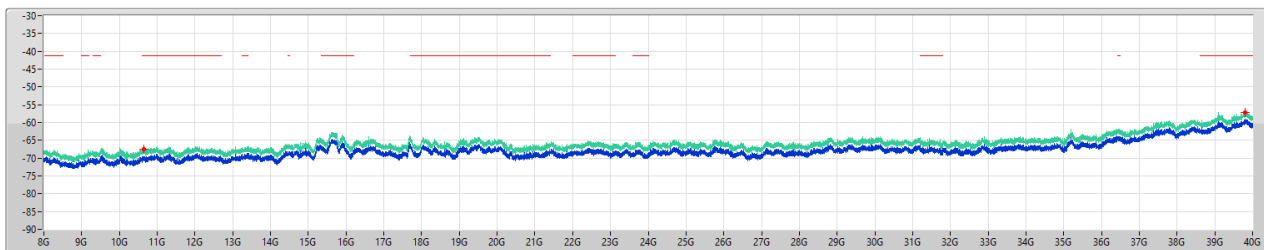

F-Start(Hz)	F-Stop(Hz)	RBW(Hz)	Type	Freq(Hz)	EIRP(dBm)	Limit(dBm)	Margin(dB)	DG(dB)	Ref1(dB)	Psum(dBm)	P1(dBm)
1G	40G	1M	AV	10.649G	-67.58	-41.20	-26.38	2.00	0.00	-69.58	-69.58
1G	40G	1M	AV	39.809G	-57.12	-41.20	-15.92	2.00	0.00	-59.12	-59.12