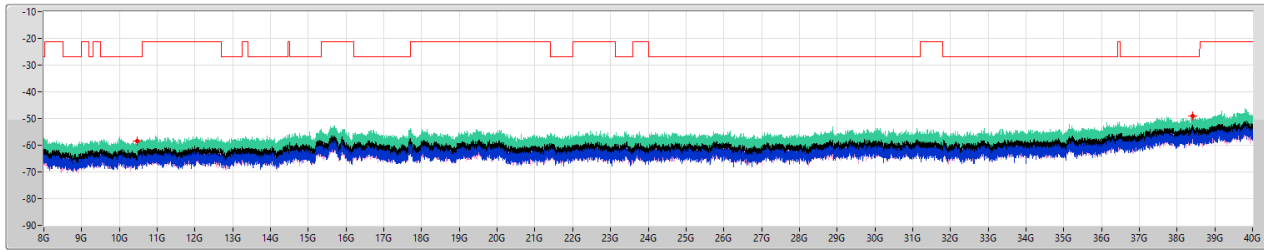

5.15-5.25GHz_802.11ax HEW80_Nss1,(MCS0)_2TX

CSE [PK]

5210MHz

13/06/2023

- ☒ Limit.PK
- ☒ EIRP.PK
- ☒ Sum.PK
- ☒ Port 1
- ☒ Port 2

F-Start(Hz)	F-Stop(Hz)	RBW(Hz)	Type	Freq(Hz)	EIRP(dBm)	Limit(dBm)	Margin(dB)	DG(dB)	Ref1(dB)	Psum(dBm)	P1(dBm)	P2(dBm)
1G	40G	1M	PK	10.478G	-58.43	-27.00	-31.43	2.00	0.00	-60.43	-61.65	-66.55
1G	40G	1M	PK	38.409G	-49.04	-27.00	-22.04	2.00	0.00	-51.04	-56.14	-52.64

5.15-5.25GHz_802.11ax HEW80_Nss1,(MCS0)_2TX

CSE [AV]

5210MHz

13/06/2023