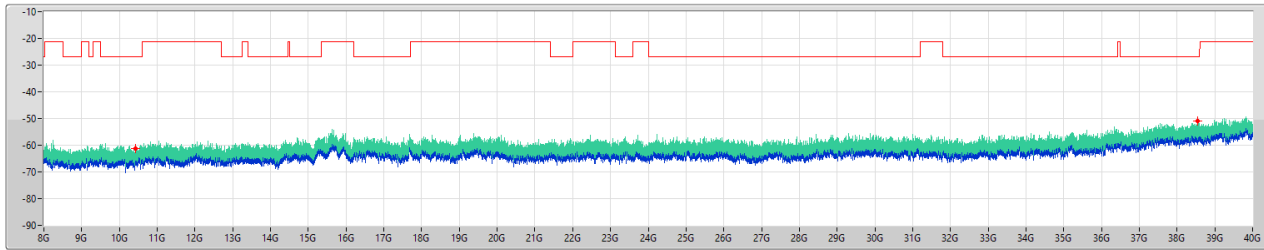

5.15-5.25GHz_802.11ax HEW80_Nss1,(MCS0)_1TX

CSE [PK]

5210MHz

13/06/2023

F-Start(Hz)	F-Stop(Hz)	RBW(Hz)	Type	Freq(Hz)	EIRP(dBm)	Limit(dBm)	Margin(dB)	DG(dB)	Ref1(dB)	Psum(dBm)	P1(dBm)
1G	40G	1M	PK	10.42G	-61.24	-27.00	-34.24	2.00	0.00	-63.24	-63.24
1G	40G	1M	PK	38.537G	-51.01	-27.00	-24.01	2.00	0.00	-53.01	-53.01

5.15-5.25GHz_802.11ax HEW80_Nss1,(MCS0)_1TX

CSE [AV]

5210MHz

13/06/2023