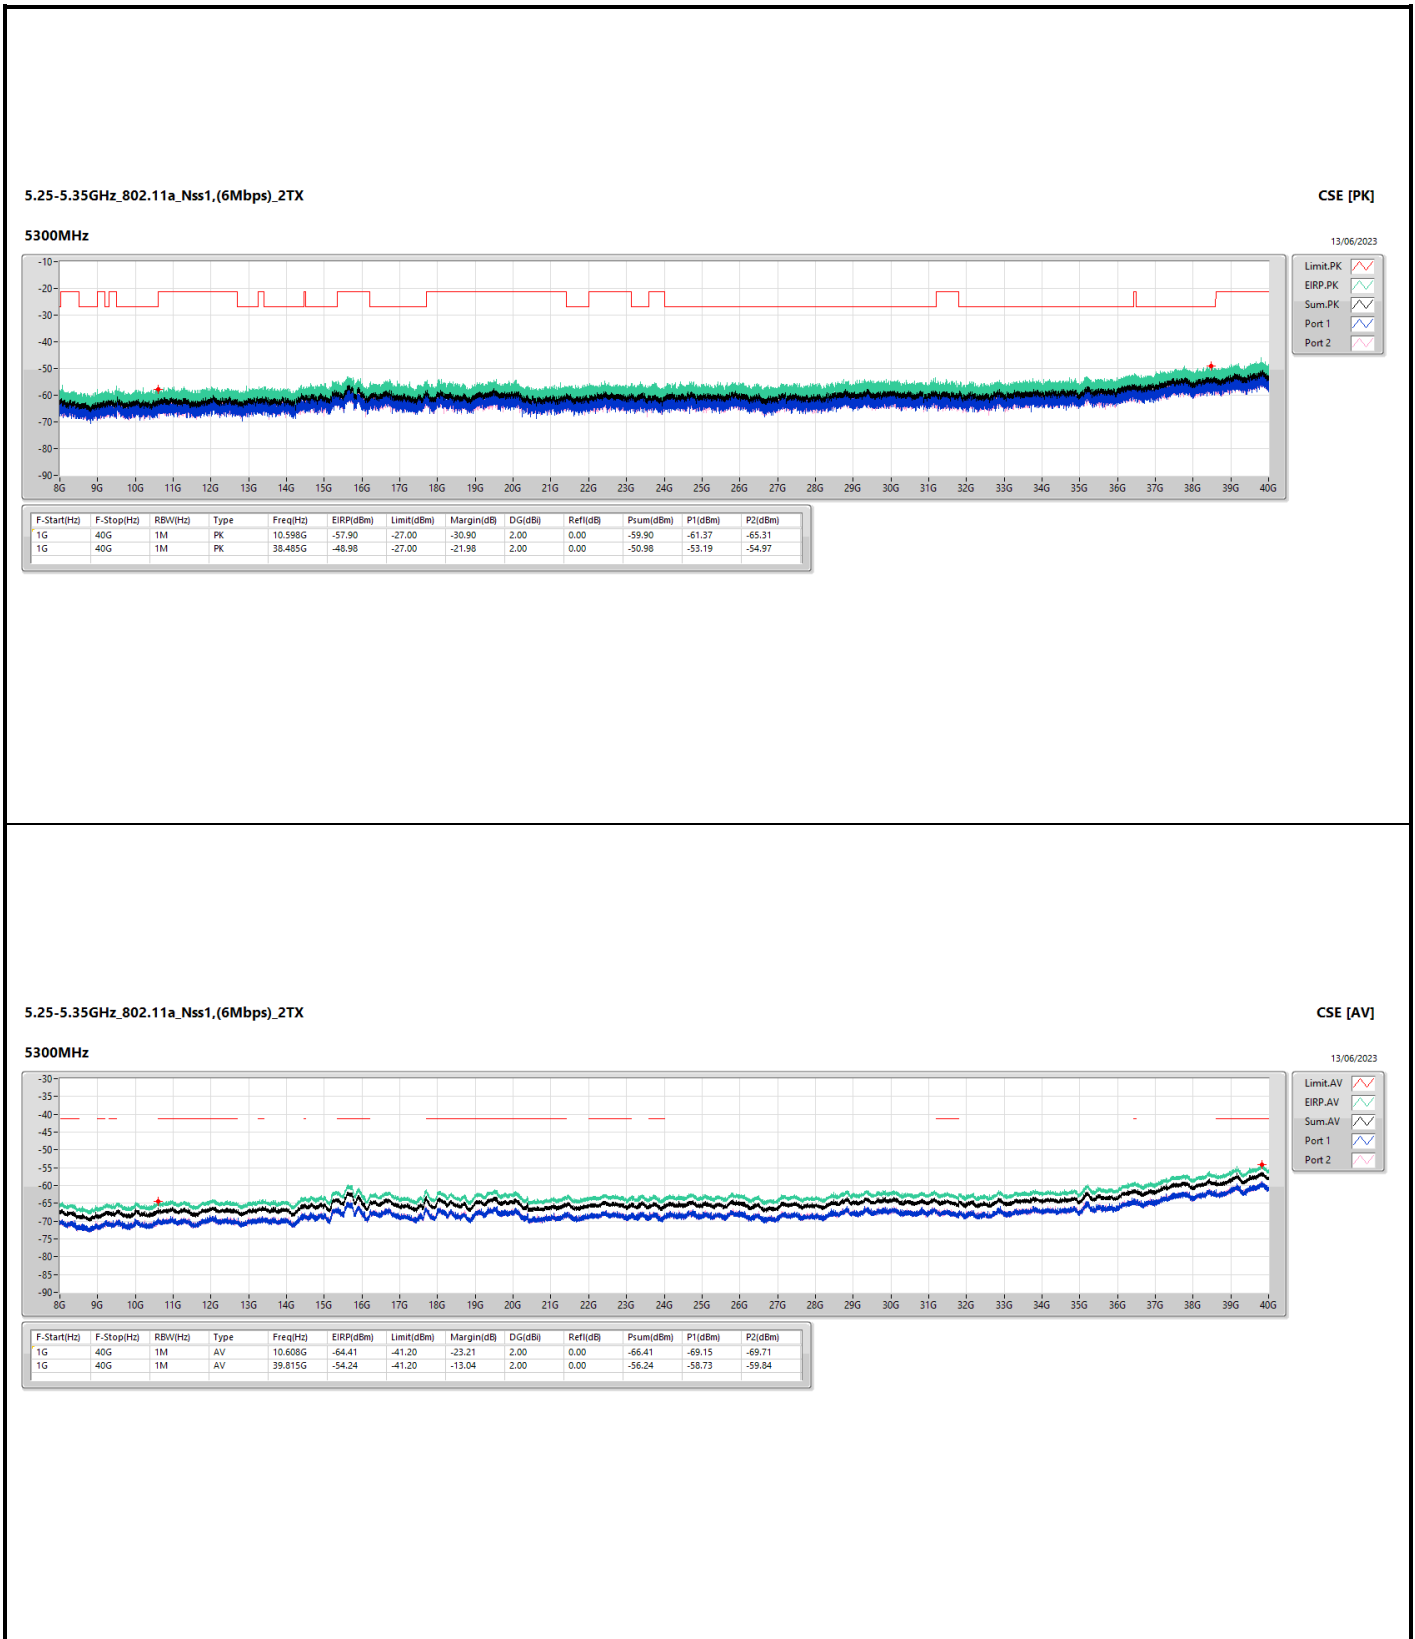

5.25-5.35GHz_802.11a_Nss1,(6Mbps)_2TX

CSE [AV]

5260MHz

13/06/2023

- Limit.AV
- EIRP.AV
- Sum.AV
- Port 1
- Port 2

F-Start(Hz)	F-Stop(Hz)	RBW(Hz)	Type	Freq(Hz)	EIRP(dBm)	Limit(dBm)	Margin(dB)	DG(dB)	Ref1(dB)	Psum(dBm)	P1(dBm)	P2(dBm)
1G	40G	1M	AV	10.6G	-65.49	-41.20	-24.29	2.00	0.00	-67.49	-70.72	-70.30
1G	40G	1M	AV	39.807G	-54.17	-41.20	-12.97	2.00	0.00	-56.17	-59.12	-59.25