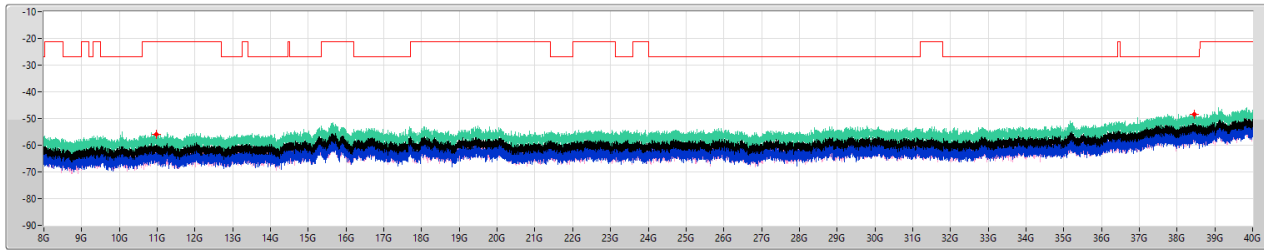

5.47-5.725GHz_802.11ax HEW20_Nss1,(MCS0)_2TX

CSE [PK]

5500MHz

13/06/2023

- Limit-PK ☒
- EIRP-PK ☒
- Sum-PK ☒
- Port 1 ☒
- Port 2 ☒

F-Start(Hz)	F-Stop(Hz)	RBW(Hz)	Type	Freq(Hz)	EIRP(dBm)	Limit(dBm)	Margin(dB)	DG(dB)	RefI(dB)	Psum(dBm)	P1(dBm)	P2(dBm)
1G	40G	1M	PK	10.982G	-55.86	-21.20	-34.66	3.09	0.00	-58.95	-61.72	-62.22
1G	40G	1M	PK	38.451G	-48.31	-27.00	-21.31	3.09	0.00	-51.40	-53.46	-55.62

5.47-5.725GHz_802.11ax HEW20_Nss1,(MCS0)_2TX

CSE [AV]

5500MHz

13/06/2023