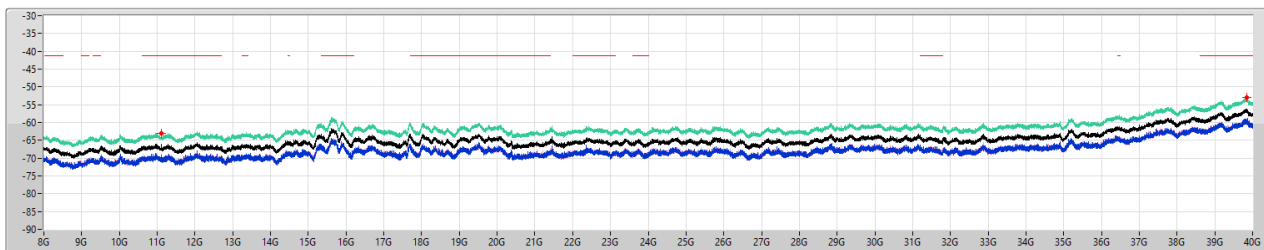

- Limit.AV ☒
- EIRP.AV ☒
- Sum.AV ☒
- Port 1 ☒
- Port 2 ☒

F-Start(Hz)	F-Stop(Hz)	RBW(Hz)	Type	Freq(Hz)	EIRP(dBm)	Limit(dBm)	Margin(dB)	DG(dB)	Ref1(dB)	Psum(dBm)	P1(dBm)	P2(dBm)
1G	40G	1M	AV	11.112G	-62.98	-41.20	-21.78	3.09	0.00	-66.07	-69.17	-68.99
1G	40G	1M	AV	39.853G	-53.05	-41.20	-11.85	3.09	0.00	-56.14	-59.22	-59.09