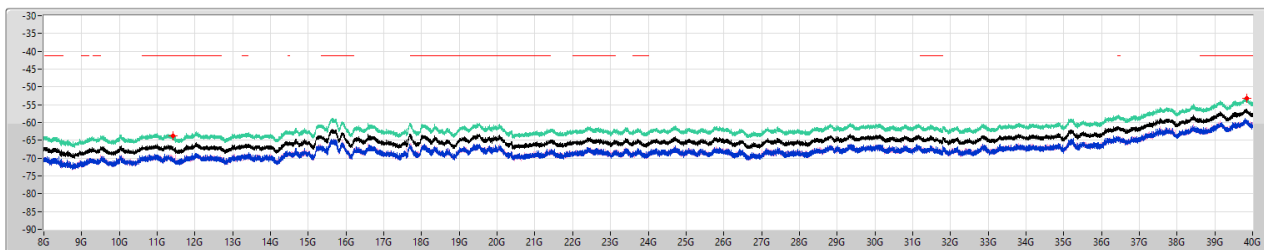

- Limit.AV ☒
- EIRP.AV ☒
- Sum.AV ☒
- Port 1 ☒
- Port 2 ☒

F-Start(Hz)	F-Stop(Hz)	RBW(Hz)	Type	Freq(Hz)	EIRP(dBm)	Limit(dBm)	Margin(dB)	DG(dB)	Ref(dB)	Psum(dBm)	P1(dBm)	P2(dBm)
1G	40G	1M	AV	11.408G	-63.68	-41.20	-22.48	3.09	0.00	-66.77	-69.99	-69.58
1G	40G	1M	AV	39.849G	-53.15	-41.20	-11.95	3.09	0.00	-56.24	-59.32	-59.18