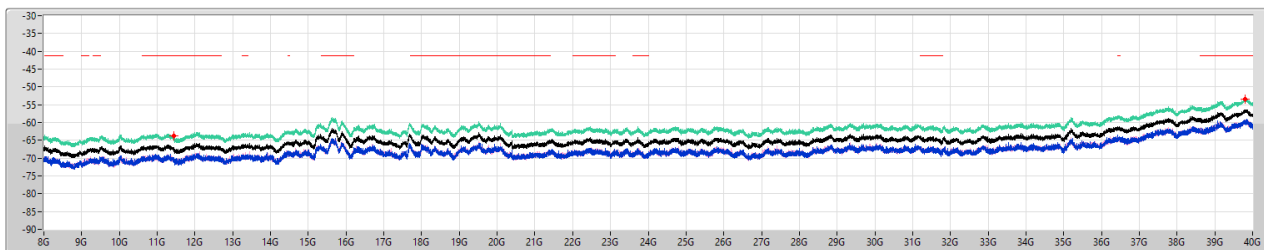

F-Start(Hz)	F-Stop(Hz)	RBW(Hz)	Type	Freq(Hz)	EIRP(dBm)	Limit(dBm)	Margin(dB)	DG(dB)	Ref1(dB)	Psum(dBm)	P1(dBm)	P2(dBm)
1G	40G	1M	AV	11.437G	-63.86	-41.20	-22.66	3.09	0.00	-66.95	-69.96	-69.96
1G	40G	1M	AV	39.803G	-53.36	-41.20	-12.16	3.09	0.00	-56.45	-59.53	-59.39