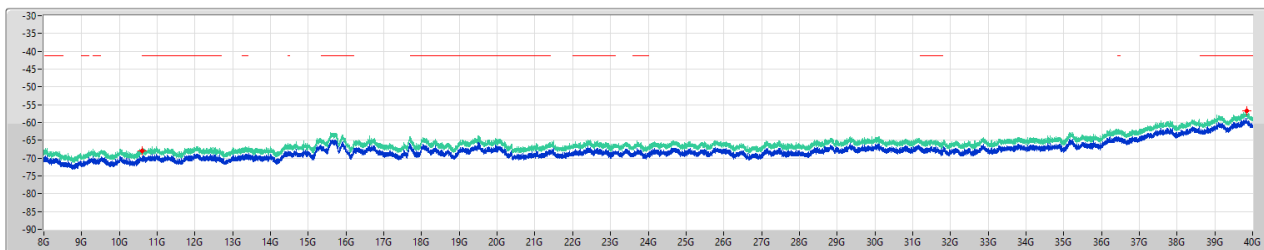

F-Start(Hz)	F-Stop(Hz)	RBW(Hz)	Type	Freq(Hz)	EIRP(dBm)	Limit(dBm)	Margin(dB)	DG(dB)	RefI(dB)	Psum(dBm)	P1(dBm)
1G	40G	1M	AV	10.6G	-67.90	-41.20	-26.70	2.00	0.00	-69.90	-69.90
1G	40G	1M	AV	39.843G	-56.78	-41.20	-15.58	2.00	0.00	-58.78	-58.78