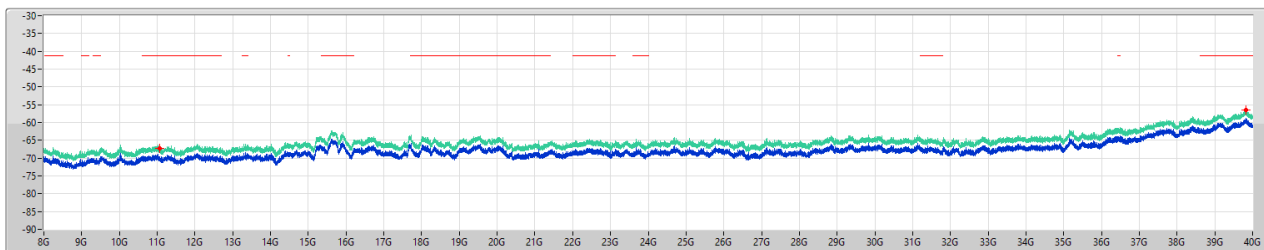

Limit:AV ☒

ERP:AV ☒

Port 1 ☒

F-Start(Hz)	F-Stop(Hz)	RBW(Hz)	Type	Freq(Hz)	EIRP(dBm)	Limit(dBm)	Margin(dB)	DG(dB)	Ref(dB)	Psum(dBm)	P1(dBm)
1G	40G	1M	AV	11.064G	-67.19	-41.20	-25.99	2.39	0.00	-69.58	-69.58
1G	40G	1M	AV	39.816G	-56.47	-41.20	-15.27	2.39	0.00	-58.86	-58.86