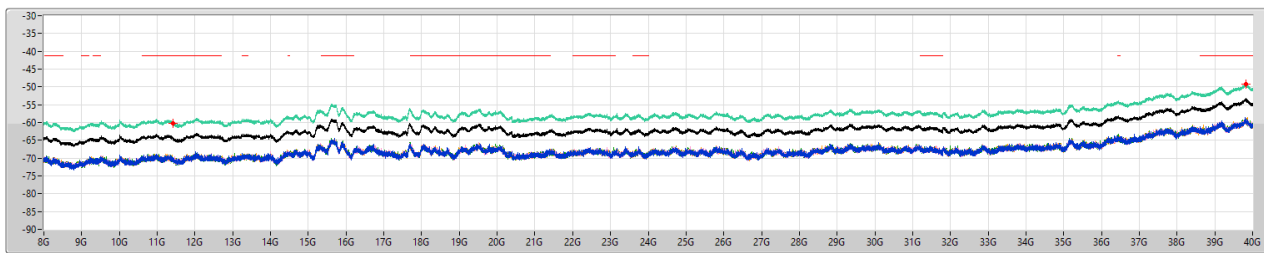

- Limit-AV
- EIRP-AV
- Sum-AV
- Port 1
- Port 2
- Port 3
- Port 4

F-Start(Hz)	F-Stop(Hz)	RBW(Hz)	Type	Freq(Hz)	EIRP(dBm)	Limit(dBm)	Margin(dB)	DG(dB)	Ref1(dB)	Psum(dBm)	P1(dBm)	P2(dBm)	P3(dBm)	P4(dBm)
1G	40G	1M	AV	11.423G	-60.16	-41.20	-18.96	4.20	0.00	-64.36	-70.60	-69.78	-70.60	-70.60
1G	40G	1M	AV	39.815G	-49.11	-41.20	-7.91	4.20	0.00	-53.31	-59.41	-58.73	-59.84	-59.41