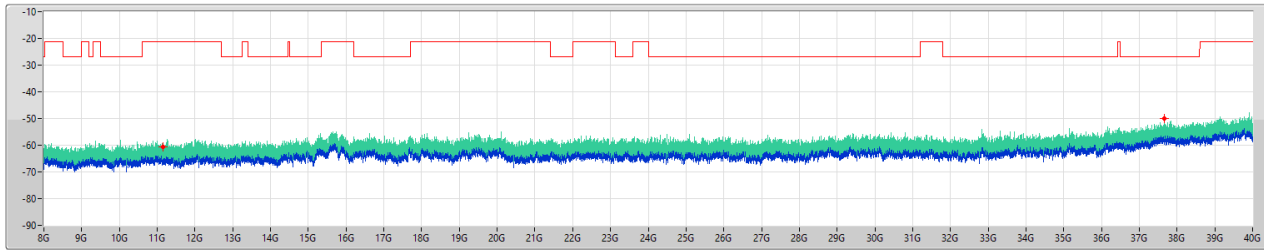

5.47-5.725GHz_802.11a_Nss1,(6Mbps)_1TX

CSE [PK]

5580MHz

13/06/2023

☒ Limit-PK
☒ ERP-PK
☒ Port 1

F-Start(Hz)	F-Stop(Hz)	RBW(Hz)	Type	Freq(Hz)	EIRP(dBm)	Limit(dBm)	Margin(dB)	DG(dB)	RefI(dB)	Psum(dBm)	P1(dBm)
1G	40G	1M	PK	11.154G	-60.57	-21.20	-39.37	2.39	0.00	-62.96	-62.96
1G	40G	1M	PK	37.662G	-49.89	-27.00	-22.89	2.39	0.00	-52.28	-52.28

5.47-5.725GHz_802.11a_Nss1,(6Mbps)_1TX

CSE [AV]

5580MHz

13/06/2023