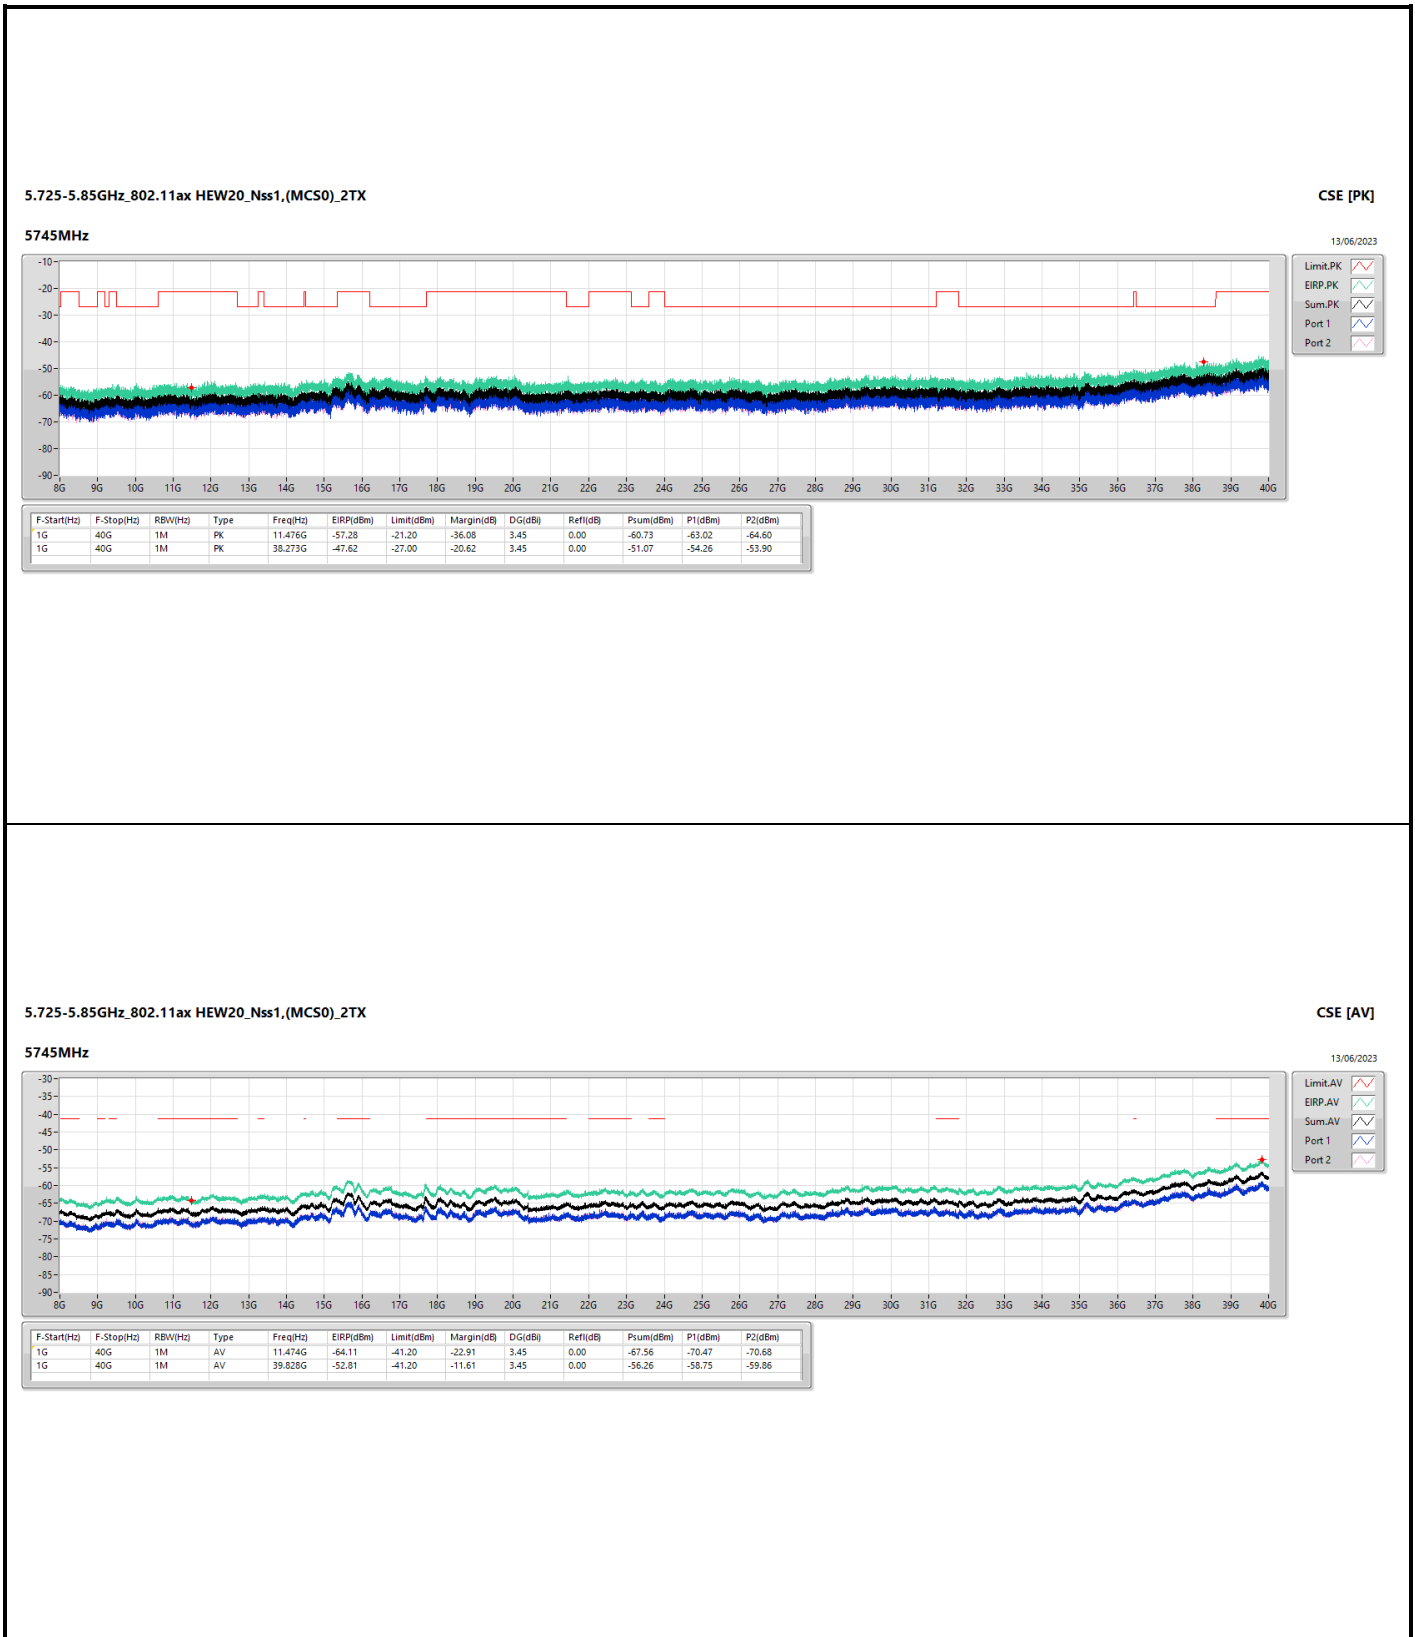

5.47-5.725GHz_802.11ax HEW20_Nss1,(MCS0)_2TX

CSE [AV]

5720MHz Straddle 5.47-5.725GHz

13/06/2023

F-Start(Hz)	F-Stop(Hz)	RBW(Hz)	Type	Freq(Hz)	EIRP(dBm)	Limit(dBm)	Margin(dB)	DG(dB)	Ref1(dB)	Psum(dBm)	P1(dBm)	P2(dBm)
1G	40G	1M	AV	11.437G	-63.86	-41.20	-22.66	3.09	0.00	-66.95	-69.96	-69.96
1G	40G	1M	AV	39.803G	-53.36	-41.20	-12.16	3.09	0.00	-56.45	-59.53	-59.39