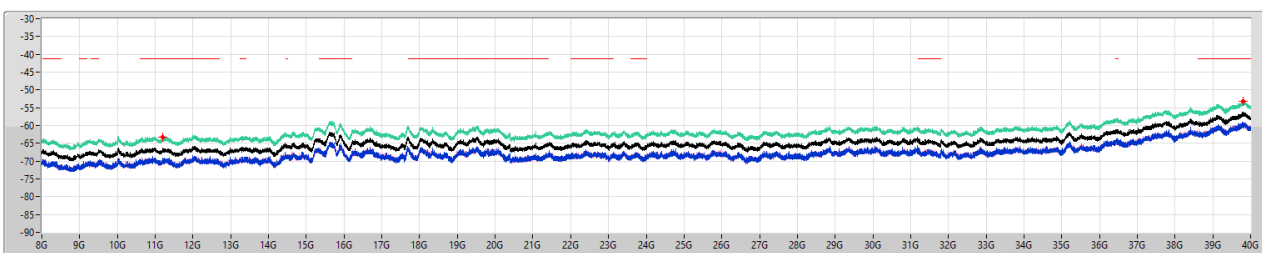

- Limit-AV ☒
- EIRP-AV ☒
- Sum-AV ☒
- Port 1 ☒
- Port 2 ☒

F-Start(Hz)	F-Stop(Hz)	RBW(Hz)	Type	Freq(Hz)	EIRP(dBm)	Limit(dBm)	Margin(dB)	DG(dB)	Ref1(dB)	Psum(dBm)	P1(dBm)	P2(dBm)
1G	40G	1M	AV	11.198G	-63.29	-41.20	-22.09	3.09	0.00	-66.38	-69.59	-69.19
1G	40G	1M	AV	39.8G	-53.14	-41.20	-11.94	3.09	0.00	-56.23	-59.52	-58.97