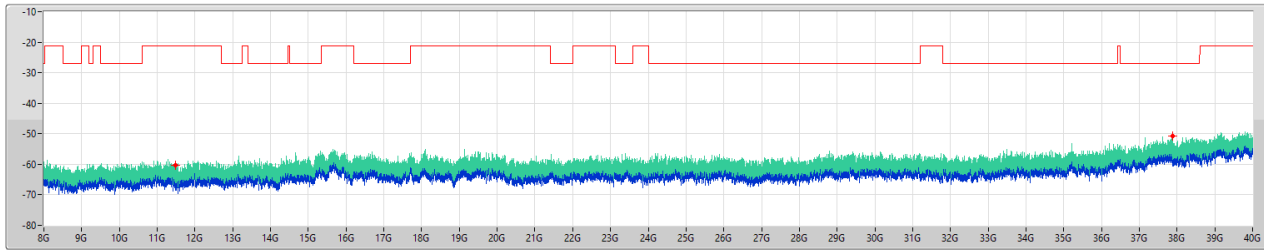

5.725-5.85GHz_802.11a_Nss1,(6Mbps)_1TX

CSE [PK]

5745MHz

13/06/2023

F-Start(Hz)	F-Stop(Hz)	RBW(Hz)	Type	Freq(Hz)	EIRP(dBm)	Limit(dBm)	Margin(dB)	DG(dB)	Ref1(dB)	Psum(dBm)	P1(dBm)
1G	40G	1M	PK	11.486G	-60.41	-21.20	-39.21	2.26	0.00	-62.67	-62.67
1G	40G	1M	PK	37.888G	-50.75	-27.00	-23.75	2.26	0.00	-53.01	-53.01

5.725-5.85GHz_802.11a_Nss1,(6Mbps)_1TX

CSE [AV]

5745MHz

13/06/2023