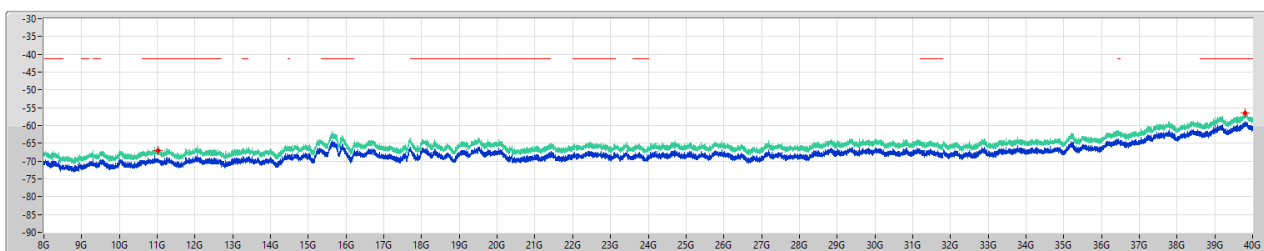

Limit.AV
EIRP.AV
Port 1

F-Start(Hz)	F-Stop(Hz)	RBW(Hz)	Type	Freq(Hz)	EIRP(dBm)	Limit(dBm)	Margin(dB)	DG(dB)	RefI(dB)	Psum(dBm)	P1(dBm)
1G	40G	1M	AV	11.03G	-67.04	-41.20	-25.84	2.39	0.00	-69.43	-69.43
1G	40G	1M	AV	39.81G	-56.47	-41.20	-15.27	2.39	0.00	-58.86	-58.86