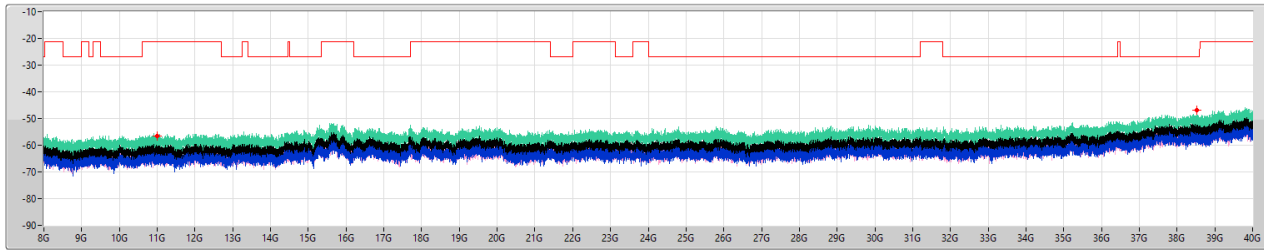

5.47-5.725GHz_802.11a_Nss1,(6Mbps)_2TX

CSE [PK]

5500MHz

13/06/2023

F-Start(Hz)	F-Stop(Hz)	RBW(Hz)	Type	Freq(Hz)	EIRP(dBm)	Limit(dBm)	Margin(dB)	DG(dB)	Ref1(dB)	Psum(dBm)	P1(dBm)	P2(dBm)
1G	40G	1M	PK	10.989G	-56.56	-21.20	-35.36	3.09	0.00	-59.65	-64.01	-61.64
1G	40G	1M	PK	38.52G	-46.89	-27.00	-19.89	3.09	0.00	-49.98	-52.80	-53.19

5.47-5.725GHz_802.11a_Nss1,(6Mbps)_2TX

CSE [AV]

5500MHz

13/06/2023