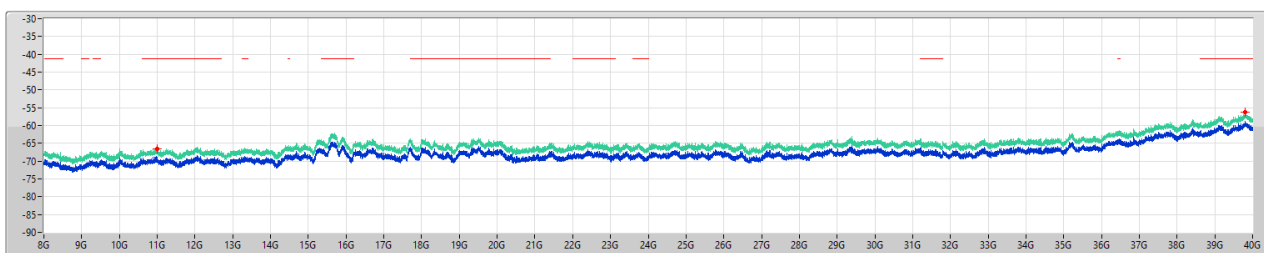

Limit.AV ☒

ERP.AV ☒

Port 1 ☒

F-Start(Hz)	F-Stop(Hz)	RBW(Hz)	Type	Freq(Hz)	EIRP(dBm)	Limit(dBm)	Margin(dB)	DG(dB)	RefI(dB)	Psum(dBm)	P1(dBm)
1G	40G	1M	AV	10.994G	-66.51	-41.20	-25.31	2.39	0.00	-68.90	-68.90
1G	40G	1M	AV	39.799G	-56.33	-41.20	-15.13	2.39	0.00	-58.72	-58.72