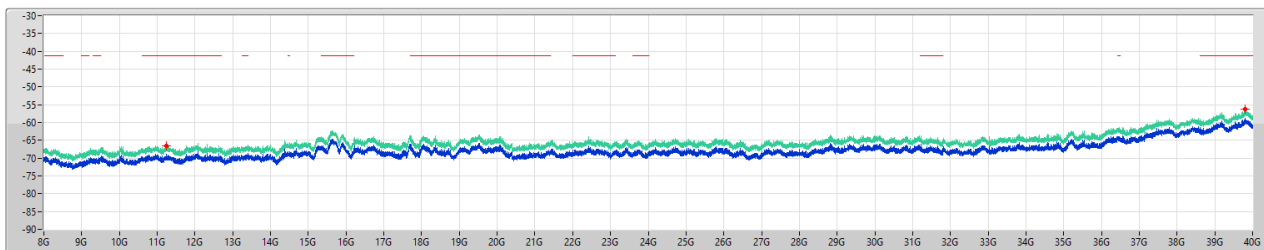

Limit-AV
ERP-AV
Port 1

F-Start(Hz)	F-Stop(Hz)	RBW(Hz)	Type	Freq(Hz)	EIRP(dBm)	Limit(dBm)	Margin(dB)	DG(dB)	RefI(dB)	Psum(dBm)	P1(dBm)
1G	40G	1M	AV	11.239G	-66.63	-41.20	-25.43	2.39	0.00	-69.02	-69.02
1G	40G	1M	AV	39.806G	-56.33	-41.20	-15.13	2.39	0.00	-58.72	-58.72