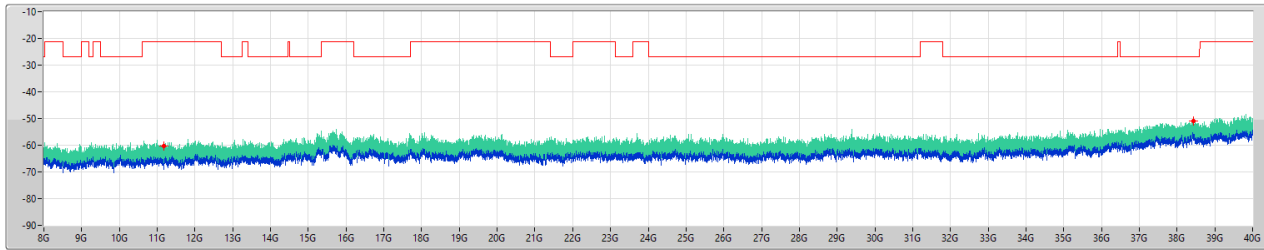

5.47-5.725GHz_802.11ax HEW20_Nss1,(MCS0)_1TX

CSE [PK]

5580MHz

13/06/2023

Limit-PK
ERP-PK
Port 1

F-Start(Hz)	F-Stop(Hz)	RBW(Hz)	Type	Freq(Hz)	EIRP(dBm)	Limit(dBm)	Margin(dB)	DG(dB)	Ref(dB)	Psum(dBm)	P1(dBm)
1G	40G	1M	PK	11.168G	-60.41	-21.20	-39.21	2.39	0.00	-62.80	-62.80
1G	40G	1M	PK	38.433G	-51.08	-27.00	-24.08	2.39	0.00	-53.47	-53.47

5.47-5.725GHz_802.11ax HEW20_Nss1,(MCS0)_1TX

CSE [AV]

5580MHz

13/06/2023