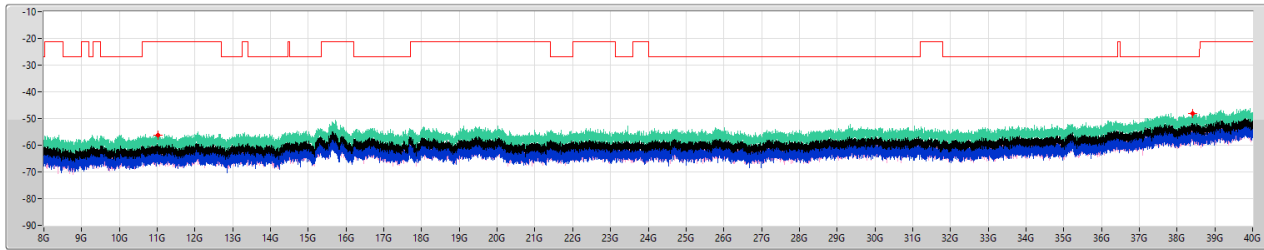

5.47-5.725GHz_802.11ax HEW80_Nss1,(MCS0)_2TX

CSE [PK]

5530MHz

13/06/2023

F-Start(Hz)	F-Stop(Hz)	RBW(Hz)	Type	Freq(Hz)	EIRP(dBm)	Limit(dBm)	Margin(dB)	DG(dB)	Ref1(dB)	Psum(dBm)	P1(dBm)	P2(dBm)
1G	40G	1M	PK	11.017G	-56.31	-21.20	-35.11	3.09	0.00	-59.40	-61.10	-64.30
1G	40G	1M	PK	38.423G	-48.18	-27.00	-21.18	3.09	0.00	-51.27	-53.33	-55.50

5.47-5.725GHz_802.11ax HEW80_Nss1,(MCS0)_2TX

CSE [AV]

5530MHz

13/06/2023