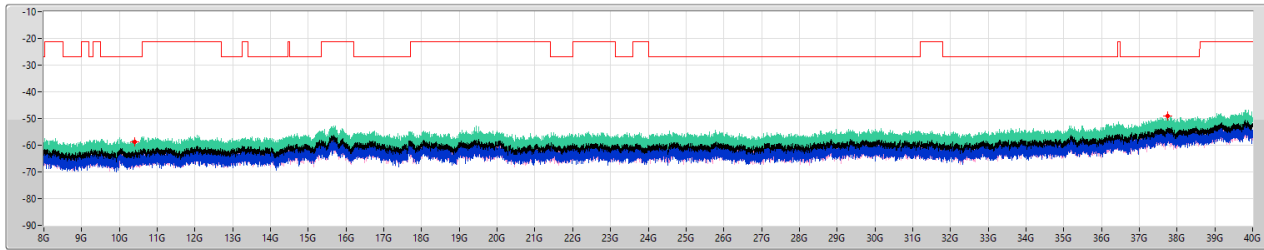

5.15-5.25GHz_802.11ax HEW40_Nss1,(MCS0)_2TX

CSE [PK]

5190MHz

13/06/2023

F-Start(Hz)	F-Stop(Hz)	RBW(Hz)	Type	Freq(Hz)	EIRP(dBm)	Limit(dBm)	Margin(dB)	DG(dB)	Ref1(dB)	Psum(dBm)	P1(dBm)	P2(dBm)
1G	40G	1M	PK	10.414G	-58.67	-27.00	-31.67	2.00	0.00	-60.67	-63.35	-64.03
1G	40G	1M	PK	37.752G	-49.07	-27.00	-22.07	2.00	0.00	-51.07	-52.12	-57.76

5.15-5.25GHz_802.11ax HEW40_Nss1,(MCS0)_2TX

CSE [AV]

5190MHz

13/06/2023