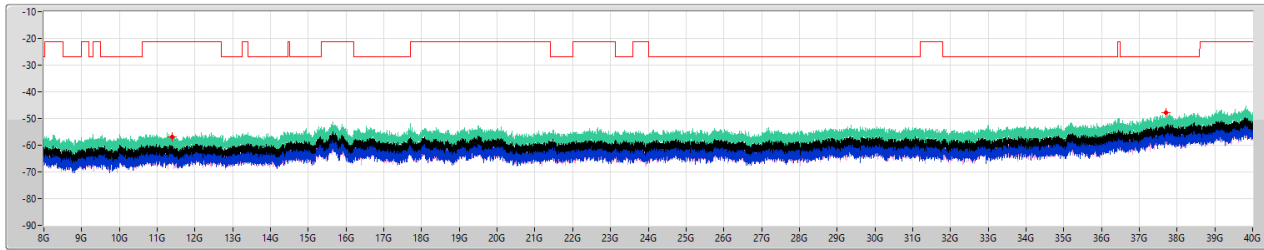

5.47-5.725GHz_802.11a_Nss1,(6Mbps)_2TX

CSE [PK]

5700MHz

13/06/2023

- Limit.PK ☒
- EIRP.PK ☒
- Sum.PK ☒
- Port 1 ☒
- Port 2 ☒

F-Start(Hz)	F-Stop(Hz)	RBW(Hz)	Type	Freq(Hz)	EIRP(dBm)	Limit(dBm)	Margin(dB)	DG(dB)	Ref(dB)	Psum(dBm)	P1(dBm)	P2(dBm)
1G	40G	1M	PK	11.405G	-56.87	-21.20	-35.67	3.09	0.00	-59.96	-64.61	-61.78
1G	40G	1M	PK	37.702G	-47.90	-27.00	-20.90	3.09	0.00	-50.99	-54.16	-53.84

5.47-5.725GHz_802.11a_Nss1,(6Mbps)_2TX

CSE [AV]

5700MHz

13/06/2023