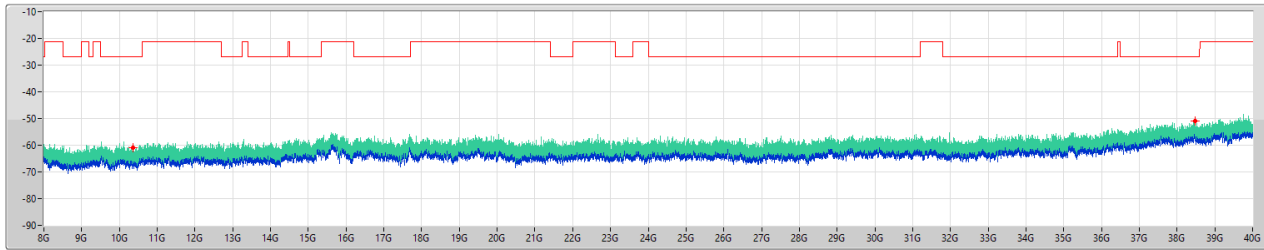

5.15-5.25GHz_802.11ax HEW20_Nss1,(MCS0)_1TX

CSE [PK]

5180MHz

13/06/2023

☒ Limit-PK
☒ ERP-PK
☒ Port 1

F-Start(Hz)	F-Stop(Hz)	RBW(Hz)	Type	Freq(Hz)	EIRP(dBm)	Limit(dBm)	Margin(dB)	DG(dB)	Ref(dB)	Psum(dBm)	P1(dBm)
1G	40G	1M	PK	10.364G	-61.06	-27.00	-34.06	2.00	0.00	-63.06	-63.06
1G	40G	1M	PK	38.475G	-50.84	-27.00	-23.84	2.00	0.00	-52.84	-52.84

5.15-5.25GHz_802.11ax HEW20_Nss1,(MCS0)_1TX

CSE [AV]

5180MHz

13/06/2023