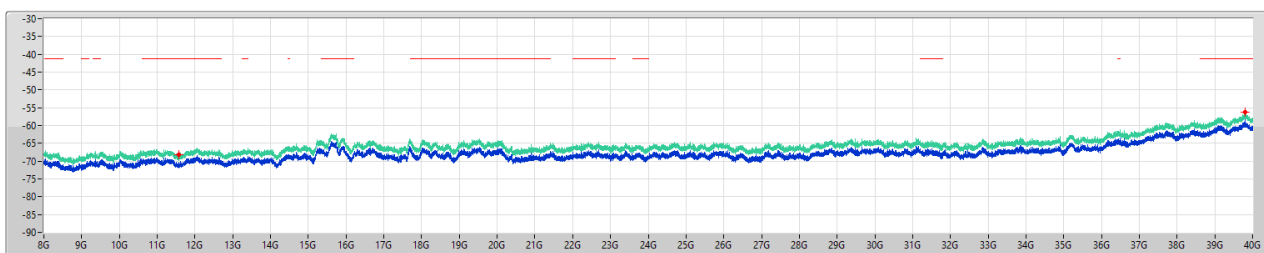

Limit-AV
ERP-AV
Port 1

F-Start(Hz)	F-Stop(Hz)	RBW(Hz)	Type	Freq(Hz)	EIRP(dBm)	Limit(dBm)	Margin(dB)	DG(dB)	Ref(dB)	Psum(dBm)	P1(dBm)
1G	40G	1M	AV	11.583G	-68.10	-41.20	-26.90	2.26	0.00	-70.36	-70.36
1G	40G	1M	AV	39.806G	-56.20	-41.20	-15.00	2.26	0.00	-58.46	-58.46