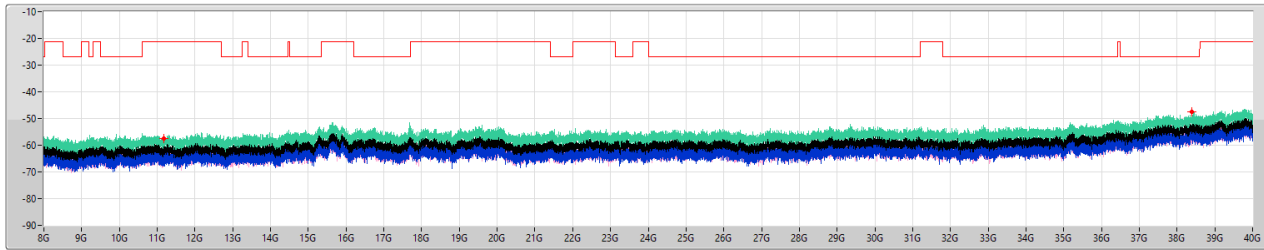

5.47-5.725GHz_802.11a_Nss1,(6Mbps)_2TX

CSE [PK]

5580MHz

13/06/2023

F-Start(Hz)	F-Stop(Hz)	RBW(Hz)	Type	Freq(Hz)	EIRP(dBm)	Limit(dBm)	Margin(dB)	DG(dB)	Ref1(dB)	Psum(dBm)	P1(dBm)	P2(dBm)
1G	40G	1M	PK	11.168G	-57.46	-21.20	-36.26	3.09	0.00	-60.55	-64.90	-62.54
1G	40G	1M	PK	38.395G	-47.49	-27.00	-20.49	3.09	0.00	-50.58	-55.77	-52.14

5.47-5.725GHz_802.11a_Nss1,(6Mbps)_2TX

CSE [AV]

5580MHz

13/06/2023