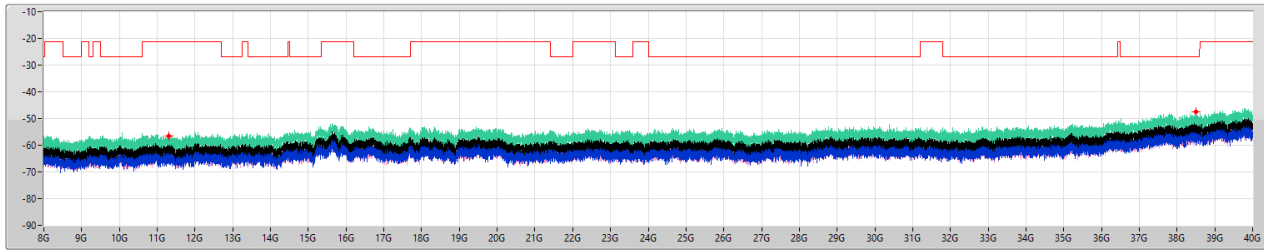

5.47-5.725GHz_802.11ax HEW40_Nss1,(MCS0)_2TX

CSE [PK]

5670MHz

13/06/2023

- ☒ Limit.PK
- ☒ EIRP.PK
- ☒ Sum.PK
- ☒ Port 1
- ☒ Port 2

F-Start(Hz)	F-Stop(Hz)	RBW(Hz)	Type	Freq(Hz)	EIRP(dBm)	Limit(dBm)	Margin(dB)	DG(dB)	RefI(dB)	Psum(dBm)	P1(dBm)	P2(dBm)
1G	40G	1M	PK	11.317G	-56.44	-21.20	-35.24	3.09	0.00	-59.53	-62.07	-63.06
1G	40G	1M	PK	38.493G	-47.55	-27.00	-20.55	3.09	0.00	-50.64	-51.85	-56.78

5.47-5.725GHz_802.11ax HEW40_Nss1,(MCS0)_2TX

CSE [AV]

5670MHz

13/06/2023