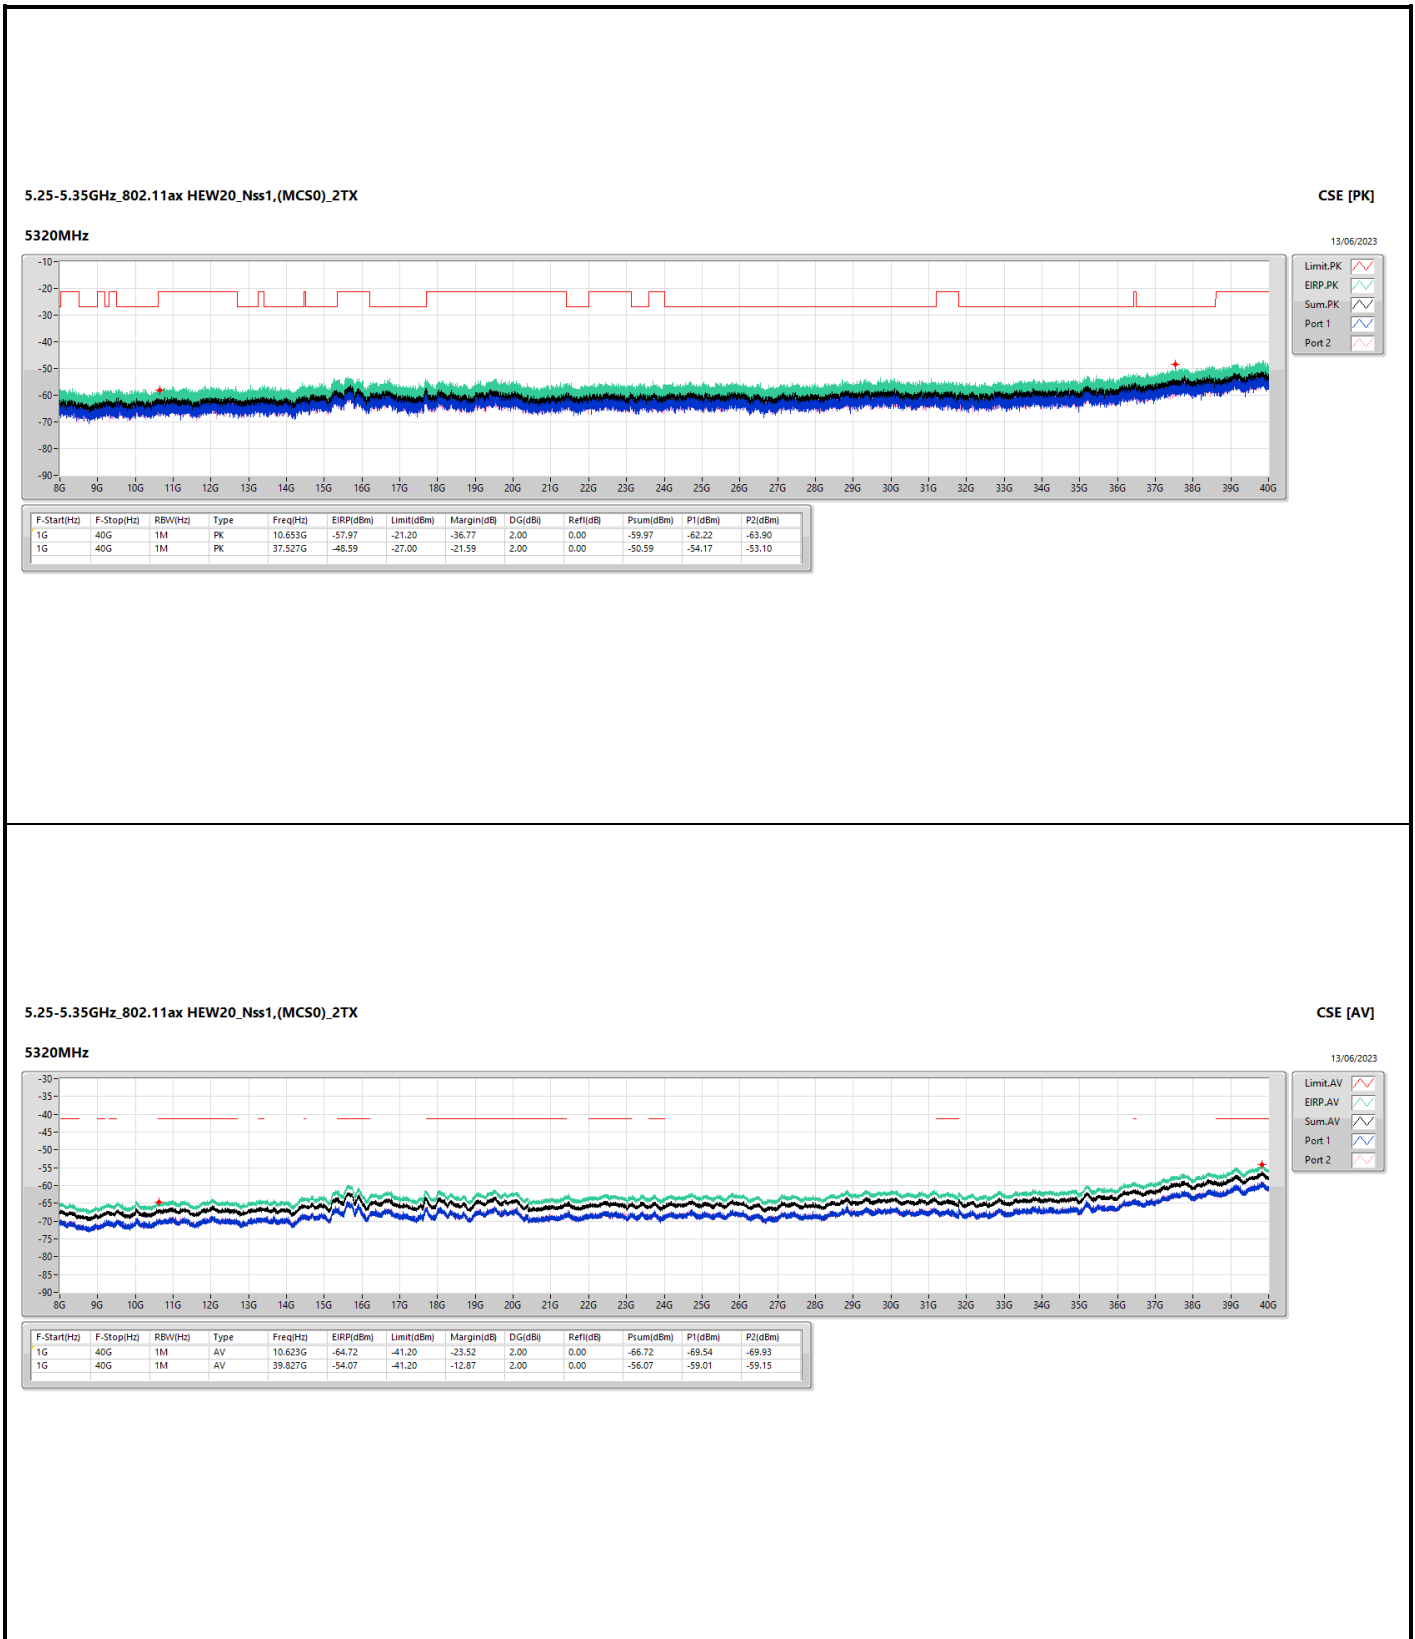

5.15-5.25GHz_802.11ax HEW20_Nss1,(MCS0)_2TX

CSE [AV]

5240MHz

13/06/2023

- Limit.AV
- EIRP.AV
- Sum.AV
- Port 1
- Port 2

F-Start(Hz)	F-Stop(Hz)	RBW(Hz)	Type	Freq(Hz)	EIRP(dBm)	Limit(dBm)	Margin(dB)	DG(dB)	Ref1(dB)	Psum(dBm)	P1(dBm)	P2(dBm)
1G	40G	1M	AV	10.6G	-64.99	-41.20	-23.79	2.00	0.00	-66.99	-70.10	-69.90
1G	40G	1M	AV	39.814G	-54.16	-41.20	-12.96	2.00	0.00	-56.16	-59.98	-58.48