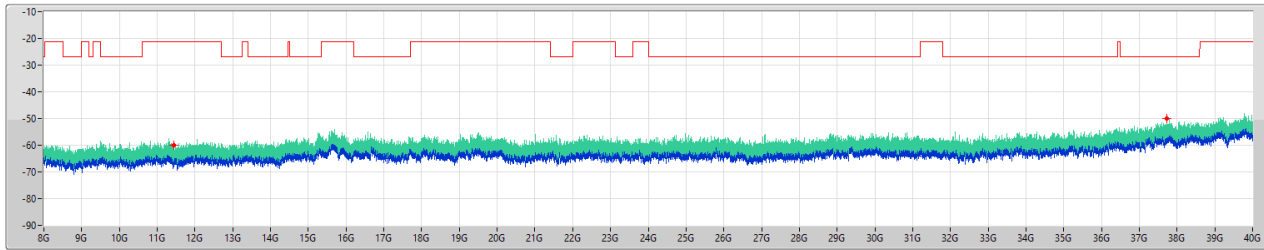

5.47-5.725GHz_802.11ax HEW20_Nss1,(MCS0)_1TX

CSE [PK]

5720MHz Straddle 5.47-5.725GHz

13/06/2023

F-Start(Hz)	F-Stop(Hz)	RBW(Hz)	Type	Freq(Hz)	EIRP(dBm)	Limit(dBm)	Margin(dB)	DG(dB)	RefI(dB)	Psum(dBm)	P1(dBm)
1G	40G	1M	PK	11.449G	-59.96	-21.20	-38.76	2.39	0.00	-62.35	-62.35
1G	40G	1M	PK	37.737G	-49.98	-27.00	-22.98	2.39	0.00	-52.37	-52.37

5.47-5.725GHz_802.11ax HEW20_Nss1,(MCS0)_1TX

CSE [AV]

5720MHz Straddle 5.47-5.725GHz

13/06/2023