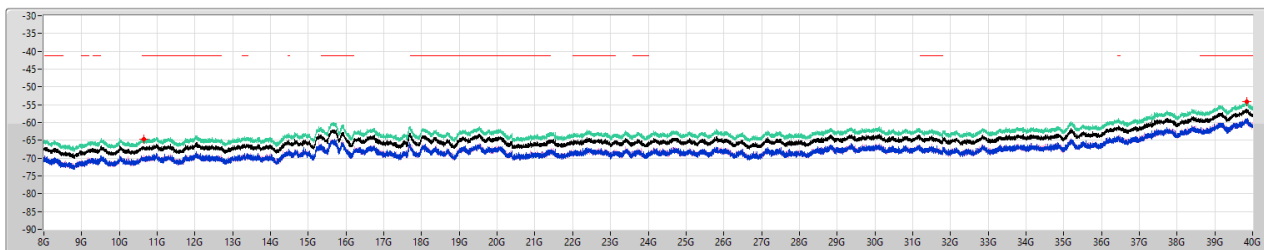

- Limit.AV ☒
- EIRP.AV ☒
- Sum.AV ☒
- Port 1 ☒
- Port 2 ☒

F-Start(Hz)	F-Stop(Hz)	RBW(Hz)	Type	Freq(Hz)	EIRP(dBm)	Limit(dBm)	Margin(dB)	DG(dB)	Ref1(dB)	Psum(dBm)	P1(dBm)	P2(dBm)
1G	40G	1M	AV	10.636G	-64.72	-41.20	-23.52	2.00	0.00	-66.72	-70.35	-69.19
1G	40G	1M	AV	39.851G	-54.25	-41.20	-13.05	2.00	0.00	-56.25	-59.33	-59.20