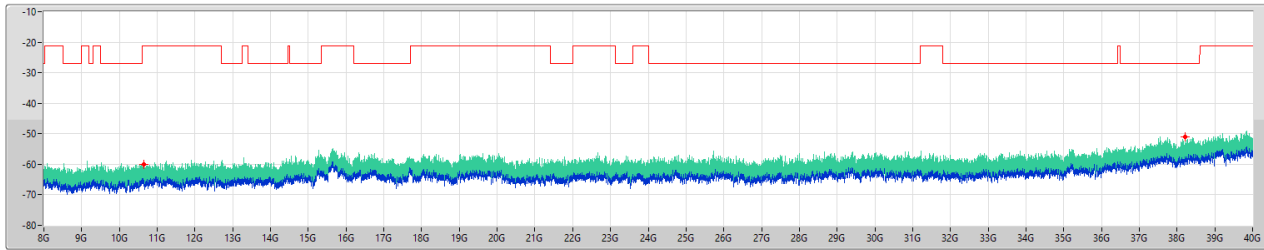

5.25-5.35GHz_802.11ax HEW20_Nss1,(MCS0)_1TX

CSE [PK]

5320MHz

13/06/2023

F-Start(Hz)	F-Stop(Hz)	RBW(Hz)	Type	Freq(Hz)	EIRP(dBm)	Limit(dBm)	Margin(dB)	DG(dB)	Ref1(dB)	Psum(dBm)	P1(dBm)
1G	40G	1M	PK	10.642G	-60.12	-21.20	-38.92	2.00	0.00	-62.12	-62.12
1G	40G	1M	PK	38.22G	-50.91	-27.00	-23.91	2.00	0.00	-52.91	-52.91

5.25-5.35GHz_802.11ax HEW20_Nss1,(MCS0)_1TX

CSE [AV]

5320MHz

13/06/2023