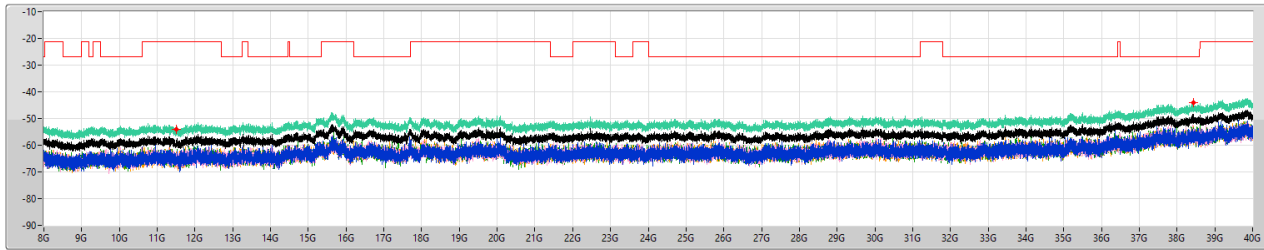

5.725-5.85GHz_802.11a_Nss1,(6Mbps)_4TX

CSE [PK]

5745MHz

13/06/2023

- Limit.PK
- EIRP.PK
- Sum.PK
- Port 1
- Port 2
- Port 3
- Port 4

F-Start(Hz)	F-Stop(Hz)	RBW(Hz)	Type	Freq(Hz)	EIRP(dBm)	Limit(dBm)	Margin(dB)	DG(dB)	Ref1(dB)	Psum(dBm)	P1(dBm)	P2(dBm)	P3(dBm)	P4(dBm)
1G	40G	1M	PK	11.5G	-54.11	-21.20	-32.91	4.41	0.00	-58.52	-65.51	-65.40	-63.03	-64.70
1G	40G	1M	PK	38.435G	-44.02	-27.00	-17.02	4.41	0.00	-48.43	-55.42	-54.91	-54.13	-53.58

5.725-5.85GHz_802.11a_Nss1,(6Mbps)_4TX

CSE [AV]

5745MHz

13/06/2023