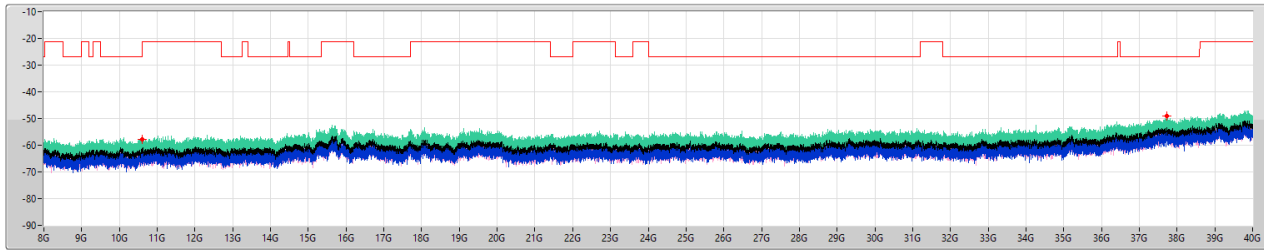

5.25-5.35GHz_802.11ax HEW80_Nss1,(MCS0)_2TX

CSE [PK]

5290MHz

13/06/2023

- Limit.PK ☒
- EIRP.PK ☒
- Sum.PK ☒
- Port 1 ☒
- Port 2 ☒

F-Start(Hz)	F-Stop(Hz)	RBW(Hz)	Type	Freq(Hz)	EIRP(dBm)	Limit(dBm)	Margin(dB)	DG(dB)	Ref1(dB)	Psum(dBm)	P1(dBm)	P2(dBm)
1G	40G	1M	PK	10.596G	-57.89	-27.00	-30.89	2.00	0.00	-59.89	-62.56	-63.26
1G	40G	1M	PK	37.728G	-49.00	-27.00	-22.00	2.00	0.00	-51.00	-53.85	-54.17

5.25-5.35GHz_802.11ax HEW80_Nss1,(MCS0)_2TX

CSE [AV]

5290MHz

13/06/2023