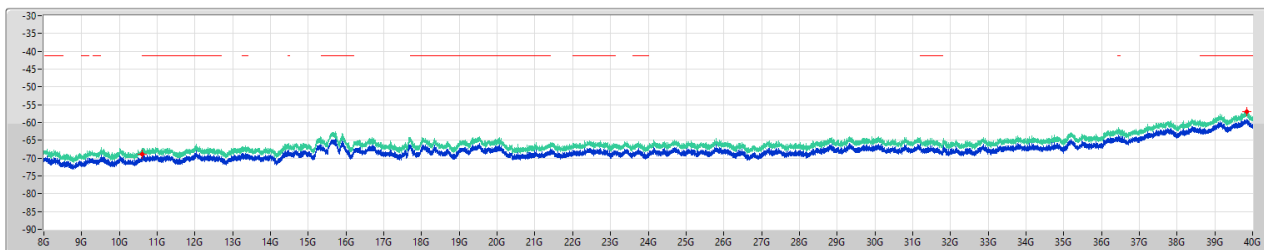

Limit.AV ☒

ERP.AV ☒

Port 1 ☒

F-Start(Hz)	F-Stop(Hz)	RBW(Hz)	Type	Freq(Hz)	EIRP(dBm)	Limit(dBm)	Margin(dB)	DG(dB)	Ref1(dB)	Psum(dBm)	P1(dBm)
1G	40G	1M	AV	10.6G	-68.94	-41.20	-27.74	2.00	0.00	-70.94	-70.94
1G	40G	1M	AV	39.842G	-57.04	-41.20	-15.84	2.00	0.00	-59.04	-59.04