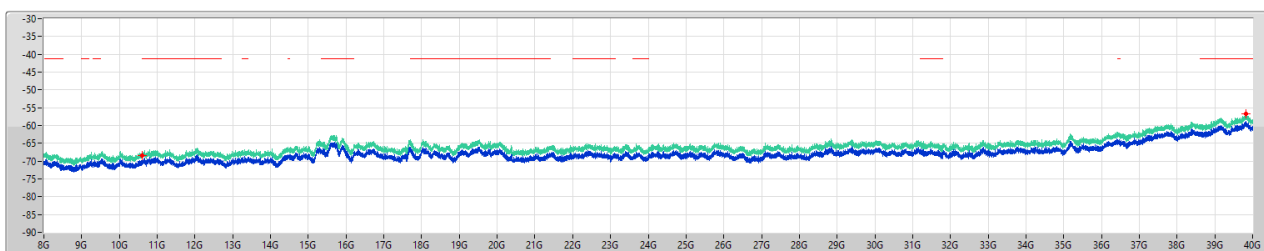

Limit:AV
ERP:AV
Port 1

F-Start(Hz)	F-Stop(Hz)	RBW(Hz)	Type	Freq(Hz)	EIRP(dBm)	Limit(dBm)	Margin(dB)	DG(dB)	Ref1(dB)	Psum(dBm)	P1(dBm)
1G	40G	1M	AV	10.6G	-68.51	-41.20	-27.31	2.00	0.00	-70.51	-70.51
1G	40G	1M	AV	39.813G	-56.73	-41.20	-15.53	2.00	0.00	-58.73	-58.73