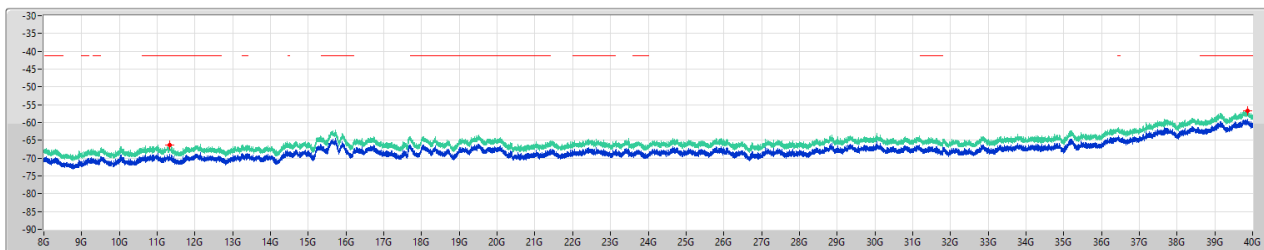

Limit:AV ☒

ERP:AV ☒

Port 1 ☒

F-Start(Hz)	F-Stop(Hz)	RBW(Hz)	Type	Freq(Hz)	EIRP(dBm)	Limit(dBm)	Margin(dB)	DG(dB)	Ref(dB)	Psum(dBm)	P1(dBm)
1G	40G	1M	AV	11.34G	-66.42	-41.20	-25.22	2.39	0.00	-68.81	-68.81
1G	40G	1M	AV	39.86G	-56.65	-41.20	-15.45	2.39	0.00	-59.04	-59.04