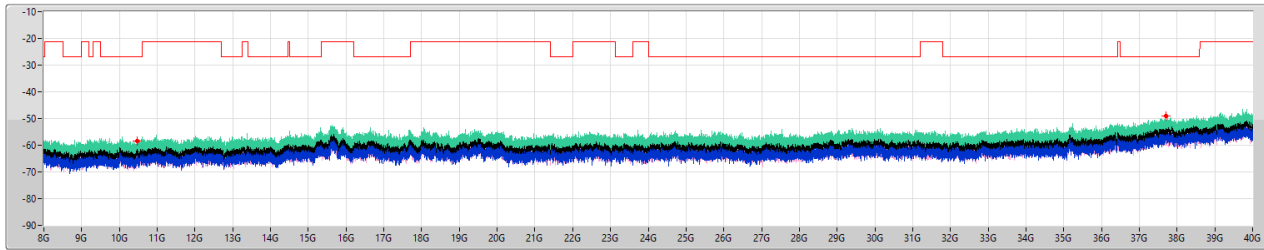

5.15-5.25GHz_802.11a_Nss1,(6Mbps)_2TX

CSE [PK]

5240MHz

13/06/2023

- Limit.PK ☒
- EIRP.PK ☒
- Sum.PK ☒
- Port 1 ☒
- Port 2 ☒

F-Start(Hz)	F-Stop(Hz)	RBW(Hz)	Type	Freq(Hz)	EIRP(dBm)	Limit(dBm)	Margin(dB)	DG(dB)	Ref1(dB)	Psum(dBm)	P1(dBm)	P2(dBm)
1G	40G	1M	PK	10.48G	-58.51	-27.00	-31.51	2.00	0.00	-60.51	-63.61	-63.44
1G	40G	1M	PK	37.715G	-49.01	-27.00	-22.01	2.00	0.00	-51.01	-54.94	-53.26

5.15-5.25GHz_802.11a_Nss1,(6Mbps)_2TX

CSE [AV]

5240MHz

13/06/2023