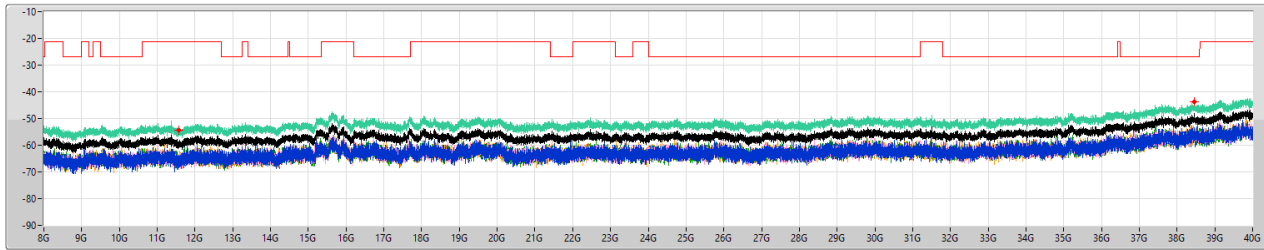

5.725-5.85GHz_802.11a_Nss1,(6Mbps)_4TX

CSE [PK]

5785MHz

13/06/2023

- ☒ Limit.PK
- ☒ EIRP.PK
- ☒ Sum.PK
- ☒ Port 1
- ☒ Port 2
- ☒ Port 3
- ☒ Port 4

F-Start(Hz)	F-Stop(Hz)	RBW(Hz)	Type	Freq(Hz)	EIRP(dBm)	Limit(dBm)	Margin(dB)	DG(dB)	Ref1(dB)	Psum(dBm)	P1(dBm)	P2(dBm)	P3(dBm)	P4(dBm)
1G	40G	1M	PK	11.567G	-54.32	-21.20	-33.12	4.41	0.00	-58.73	-63.62	-65.39	-66.38	-64.14
1G	40G	1M	PK	38.454G	-43.77	-27.00	-16.77	4.41	0.00	-48.18	-53.48	-54.14	-53.86	-55.63

5.725-5.85GHz_802.11a_Nss1,(6Mbps)_4TX

CSE [AV]

5785MHz

13/06/2023