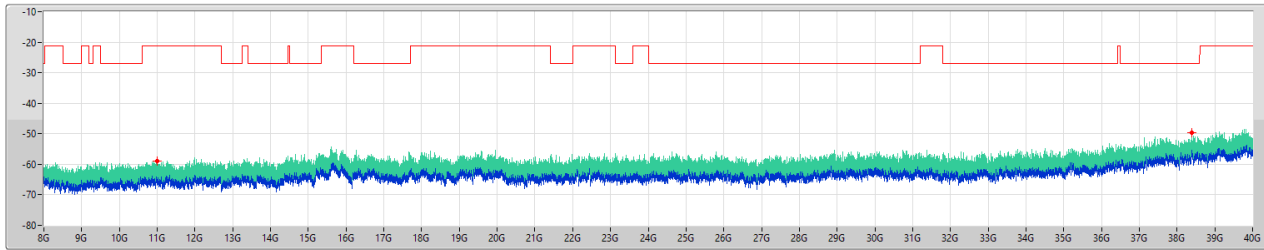

5.47-5.725GHz_802.11ax HEW20_Nss1,(MCS0)_1TX

CSE [PK]

5500MHz

13/06/2023

Limit.PK ☒

ERP.PK ☒

Port 1 ☒

F-Start(Hz)	F-Stop(Hz)	RBW(Hz)	Type	Freq(Hz)	EIRP(dBm)	Limit(dBm)	Margin(dB)	DG(dB)	RefI(dB)	Psum(dBm)	P1(dBm)
1G	40G	1M	PK	10.997G	-59.08	-21.20	-37.88	2.39	0.00	-61.47	-61.47
1G	40G	1M	PK	38.383G	-49.63	-27.00	-22.63	2.39	0.00	-52.02	-52.02

5.47-5.725GHz_802.11ax HEW20_Nss1,(MCS0)_1TX

CSE [AV]

5500MHz

13/06/2023