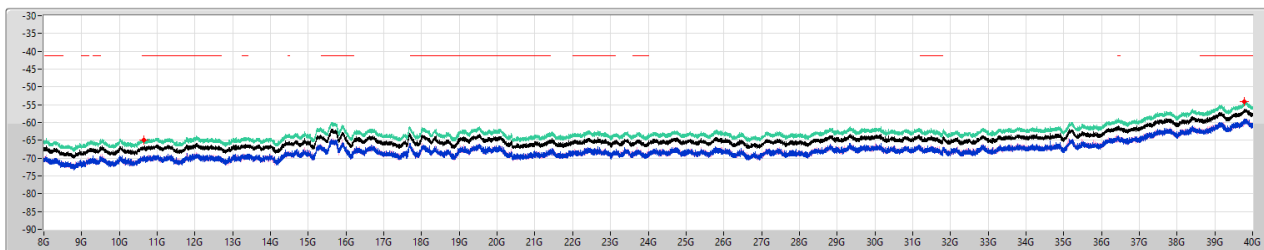

- Limit.AV ☒
- EIRP.AV ☒
- Sum.AV ☒
- Port 1 ☒
- Port 2 ☒

F-Start(Hz)	F-Stop(Hz)	RBW(Hz)	Type	Freq(Hz)	EIRP(dBm)	Limit(dBm)	Margin(dB)	DG(dB)	Ref1(dB)	Psum(dBm)	P1(dBm)	P2(dBm)
1G	40G	1M	AV	10.64G	-64.83	-41.20	-23.63	2.00	0.00	-66.83	-69.38	-70.36
1G	40G	1M	AV	39.778G	-54.16	-41.20	-12.96	2.00	0.00	-56.16	-59.59	-58.79