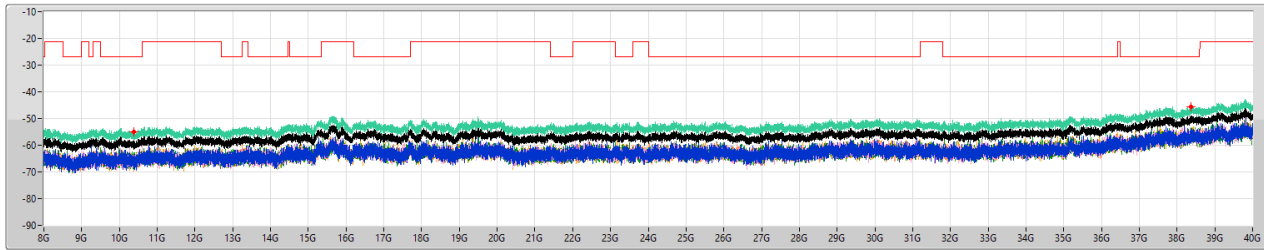

5.15-5.25GHz_802.11a_Nss1,(6Mbps)_4TX

CSE [PK]

5200MHz

13/06/2023

- Limit.PK ☒
- EIRP.PK ☒
- Sum.PK ☒
- Port 1 ☒
- Port 2 ☒
- Port 3 ☒
- Port 4 ☒

F-Start(Hz)	F-Stop(Hz)	RBW(Hz)	Type	Freq(Hz)	EIRP(dBm)	Limit(dBm)	Margin(dB)	DG(dB)	Ref1(dB)	Psum(dBm)	P1(dBm)	P2(dBm)	P3(dBm)	P4(dBm)
1G	40G	1M	PK	10.386G	-54.94	-27.00	-27.94	3.42	0.00	-58.36	-64.24	-63.88	-66.04	-63.71
1G	40G	1M	PK	38.365G	-45.54	-27.00	-18.54	3.42	0.00	-48.96	-54.36	-55.51	-54.71	-55.44

5.15-5.25GHz_802.11a_Nss1,(6Mbps)_4TX

CSE [AV]

5200MHz

13/06/2023