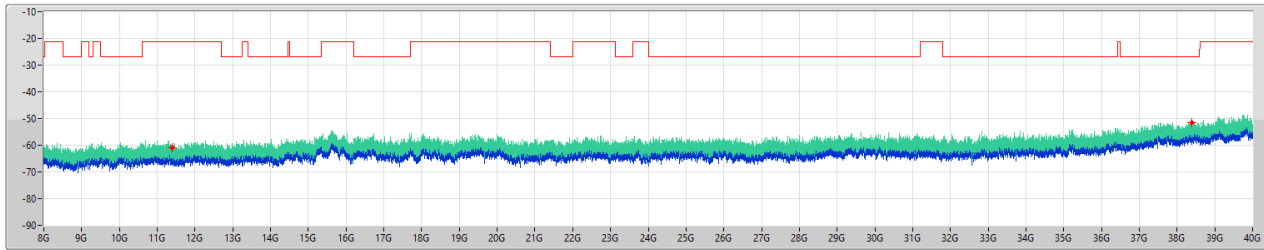

5.47-5.725GHz_802.11a_Nss1,(6Mbps)_1TX

CSE [PK]

5700MHz

13/06/2023

Limit:PK
ERP-PK
Port 1

F-Start(Hz)	F-Stop(Hz)	RBW(Hz)	Type	Freq(Hz)	EIRP(dBm)	Limit(dBm)	Margin(dB)	DG(dB)	RefI(dB)	Psum(dBm)	P1(dBm)
1G	40G	1M	PK	11.395G	-60.89	-21.20	-39.69	2.39	0.00	-63.28	-63.28
1G	40G	1M	PK	38.383G	-51.43	-27.00	-24.43	2.39	0.00	-53.82	-53.82

5.47-5.725GHz_802.11a_Nss1,(6Mbps)_1TX

CSE [AV]

5700MHz

13/06/2023