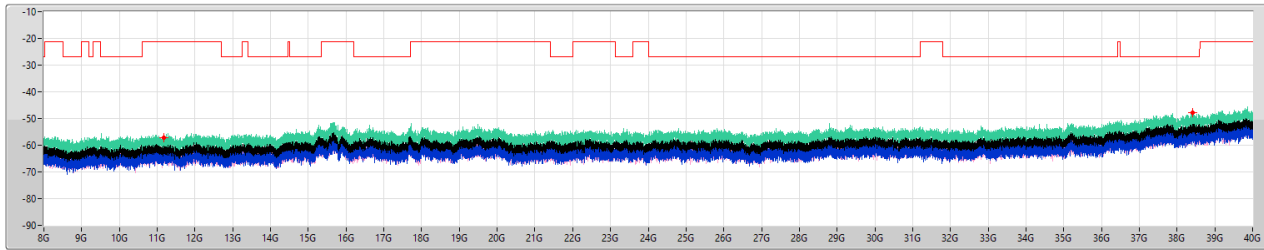

5.47-5.725GHz_802.11ax HEW20_Nss1,(MCS0)_2TX

CSE [PK]

5580MHz

13/06/2023

- Limit.PK ☒
- EIRP.PK ☒
- Sum.PK ☒
- Port 1 ☒
- Port 2 ☒

F-Start(Hz)	F-Stop(Hz)	RBW(Hz)	Type	Freq(Hz)	EIRP(dBm)	Limit(dBm)	Margin(dB)	DG(dB)	Ref(dB)	Psum(dBm)	P1(dBm)	P2(dBm)
1G	40G	1M	PK	11.174G	-57.08	-21.20	-35.88	3.09	0.00	-60.17	-62.83	-63.57
1G	40G	1M	PK	38.403G	-47.72	-27.00	-20.72	3.09	0.00	-50.81	-53.99	-53.66

5.47-5.725GHz_802.11ax HEW20_Nss1,(MCS0)_2TX

CSE [AV]

5580MHz

13/06/2023