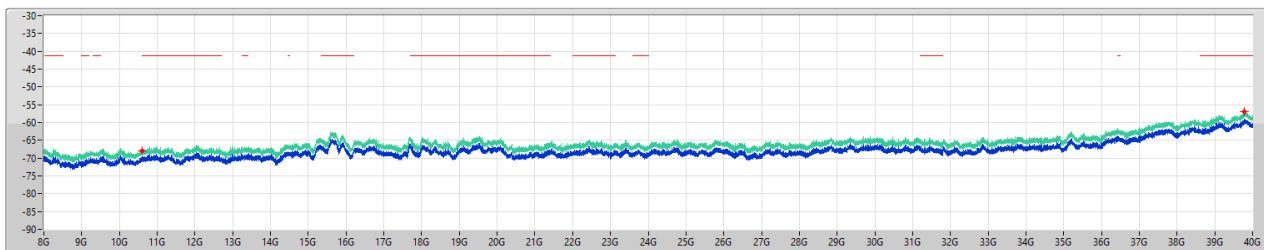

Limit-AV
ERP-AV
Port 1

F-Start(Hz)	F-Stop(Hz)	RBW(Hz)	Type	Freq(Hz)	EIRP(dBm)	Limit(dBm)	Margin(dB)	DG(dB)	Ref1(dB)	Psum(dBm)	P1(dBm)
1G	40G	1M	AV	10.6G	-67.90	-41.20	-26.70	2.00	0.00	-69.90	-69.90
1G	40G	1M	AV	39.778G	-57.05	-41.20	-15.85	2.00	0.00	-59.05	-59.05