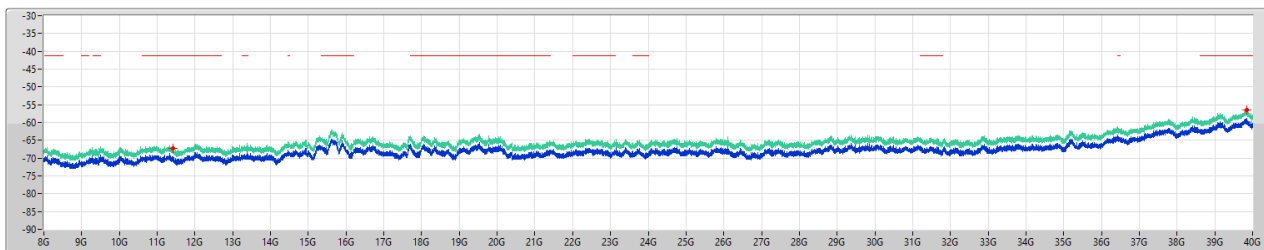

Limit:AV ☒

ERP:AV ☒

Port 1 ☒

F-Start(Hz)	F-Stop(Hz)	RBW(Hz)	Type	Freq(Hz)	EIRP(dBm)	Limit(dBm)	Margin(dB)	DG(dB)	RefI(dB)	Psum(dBm)	P1(dBm)
1G	40G	1M	AV	11.408G	-67.19	-41.20	-25.99	2.39	0.00	-69.58	-69.58
1G	40G	1M	AV	39.845G	-56.39	-41.20	-15.19	2.39	0.00	-58.78	-58.78