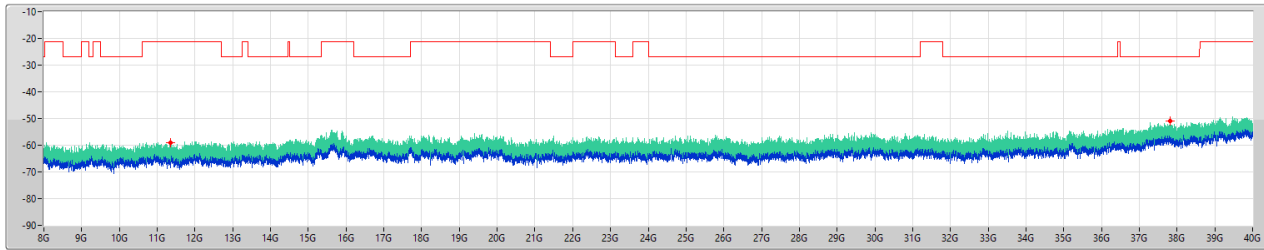

5.47-5.725GHz_802.11ax HEW80_Nss1,(MCS0)_1TX

CSE [PK]

5690MHz Straddle 5.47-5.725GHz

13/06/2023

Limit:PK ☒

ERP:PK ☒

Port 1 ☒

F-Start(Hz)	F-Stop(Hz)	RBW(Hz)	Type	Freq(Hz)	EIRP(dBm)	Limit(dBm)	Margin(dB)	DG(dB)	Ref(dB)	Psum(dBm)	P1(dBm)
1G	40G	1M	PK	11.356G	-59.10	-21.20	-37.90	2.39	0.00	-61.49	-61.49
1G	40G	1M	PK	37.815G	-50.98	-27.00	-23.98	2.39	0.00	-53.37	-53.37

5.47-5.725GHz_802.11ax HEW80_Nss1,(MCS0)_1TX

CSE [AV]

5690MHz Straddle 5.47-5.725GHz

13/06/2023