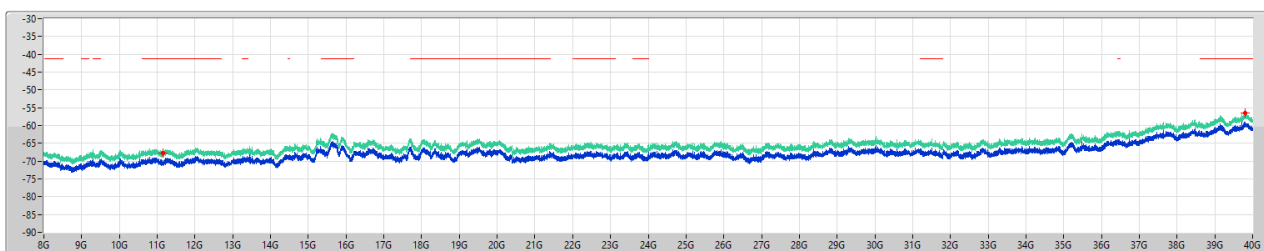

Limit-AV
ERP-AV
Port 1

F-Start(Hz)	F-Stop(Hz)	RBW(Hz)	Type	Freq(Hz)	EIRP(dBm)	Limit(dBm)	Margin(dB)	DG(dB)	Ref(dB)	Psum(dBm)	P1(dBm)
1G	40G	1M	AV	11.16G	-67.83	-41.20	-26.63	2.39	0.00	-70.22	-70.22
1G	40G	1M	AV	39.799G	-56.59	-41.20	-15.39	2.39	0.00	-58.98	-58.98