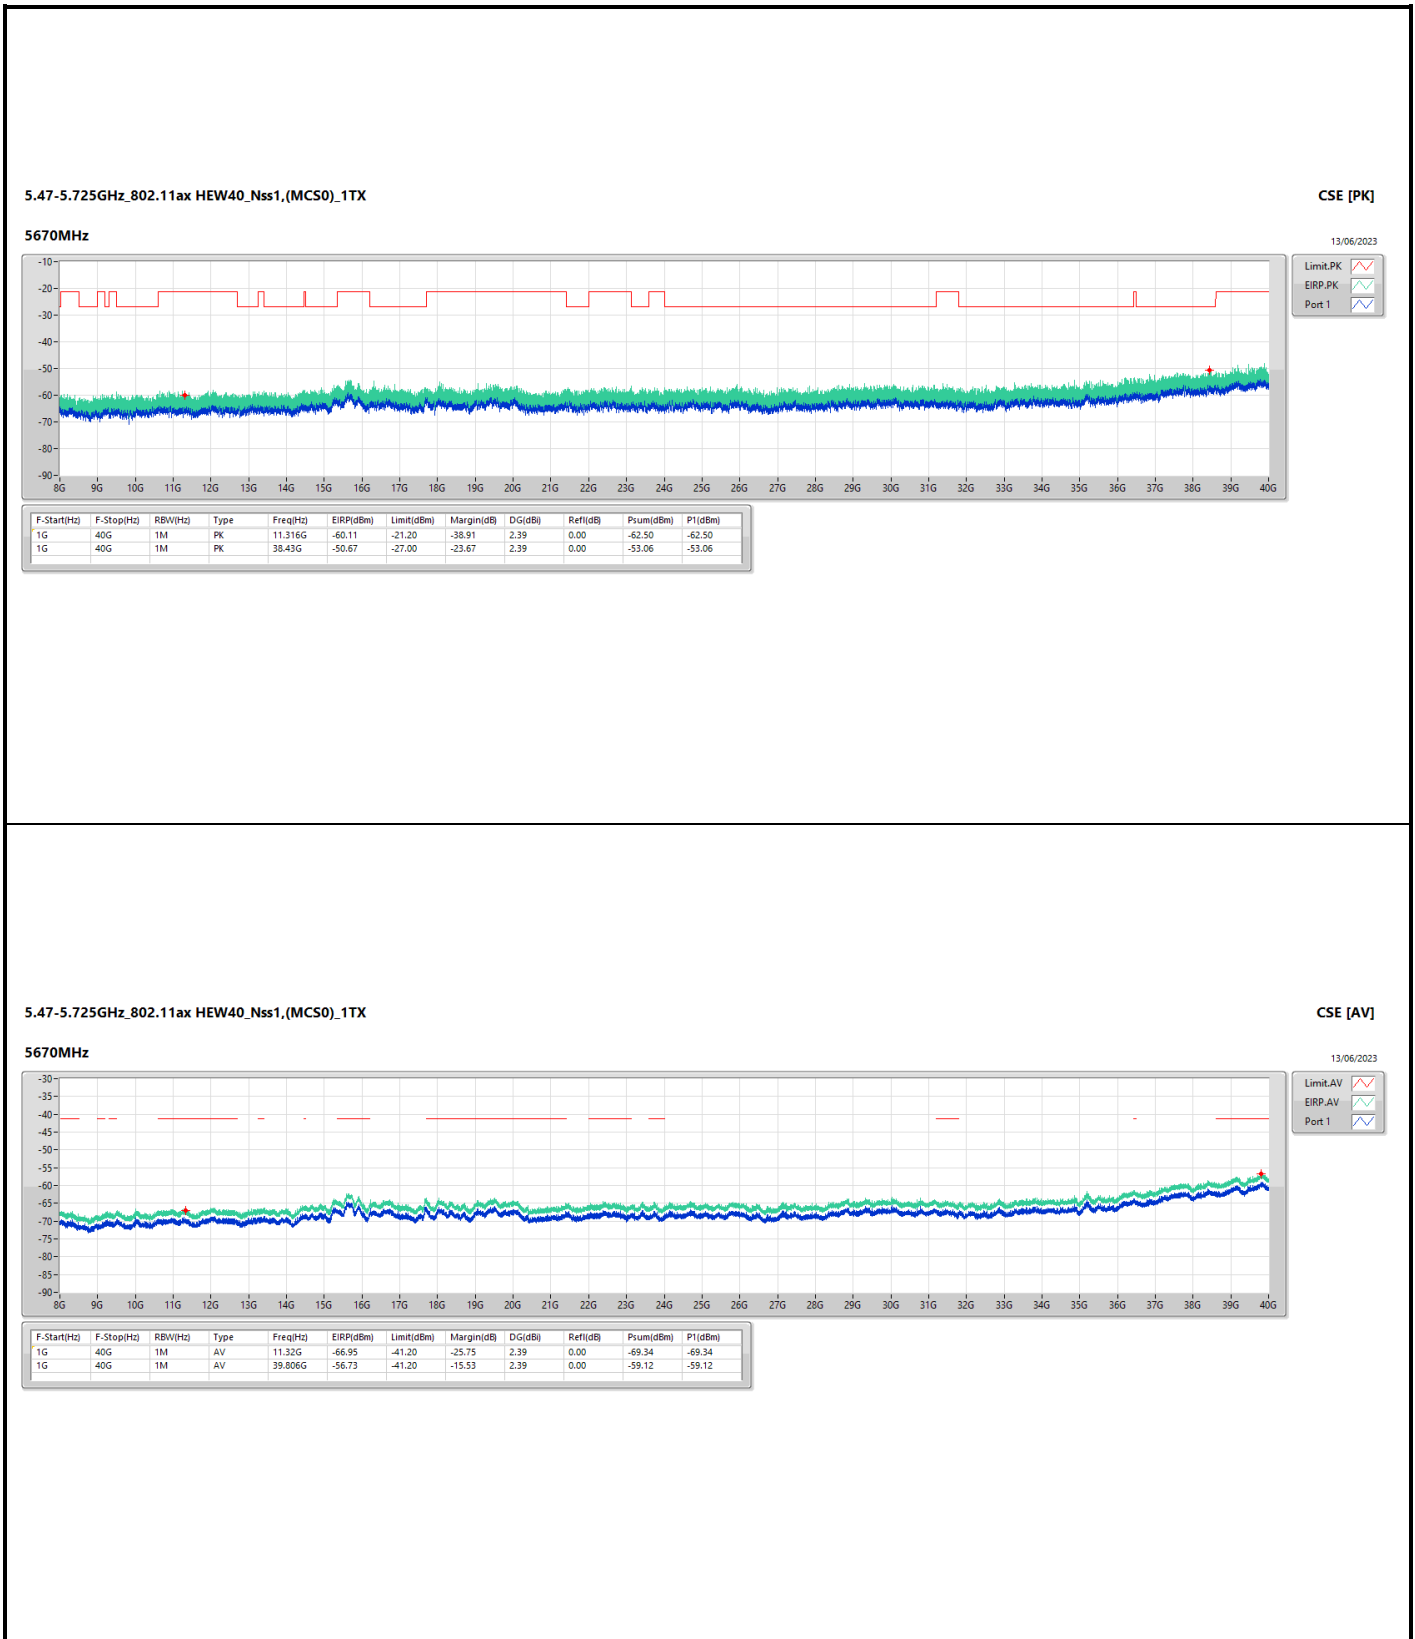

5.47-5.725GHz_802.11ax HEW40_Nss1,(MCS0)_1TX

CSE [AV]

5550MHz

13/06/2023

Limit:AV

ERP:AV

Port 1

F-Start(Hz)	F-Stop(Hz)	RBW(Hz)	Type	Freq(Hz)	EIRP(dBm)	Limit(dBm)	Margin(dB)	DG(dB)	Ref(dB)	Psum(dBm)	P1(dBm)
1G	40G	1M	AV	11.064G	-67.19	-41.20	-25.99	2.39	0.00	-69.58	-69.58
1G	40G	1M	AV	39.816G	-56.47	-41.20	-15.27	2.39	0.00	-58.86	-58.86