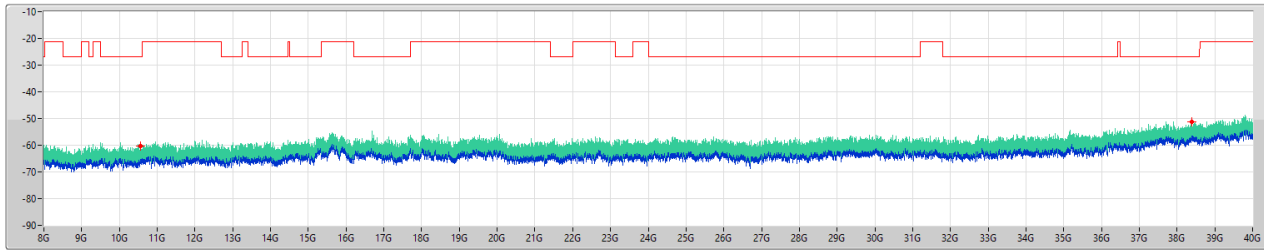

5.25-5.35GHz_802.11ax HEW80_Nss1,(MCS0)_1TX

CSE [PK]

5290MHz

13/06/2023

Limit PK ☒

ERP-PK ☒

Port 1 ☒

F-Start(Hz)	F-Stop(Hz)	RBW(Hz)	Type	Freq(Hz)	EIRP(dBm)	Limit(dBm)	Margin(dB)	DG(dB)	Ref1(dB)	Psum(dBm)	P1(dBm)
1G	40G	1M	PK	10.569G	-60.20	-27.00	-33.20	2.00	0.00	-62.20	-62.20
1G	40G	1M	PK	38.394G	-51.15	-27.00	-24.15	2.00	0.00	-53.15	-53.15

5.25-5.35GHz_802.11ax HEW80_Nss1,(MCS0)_1TX

CSE [AV]

5290MHz

13/06/2023