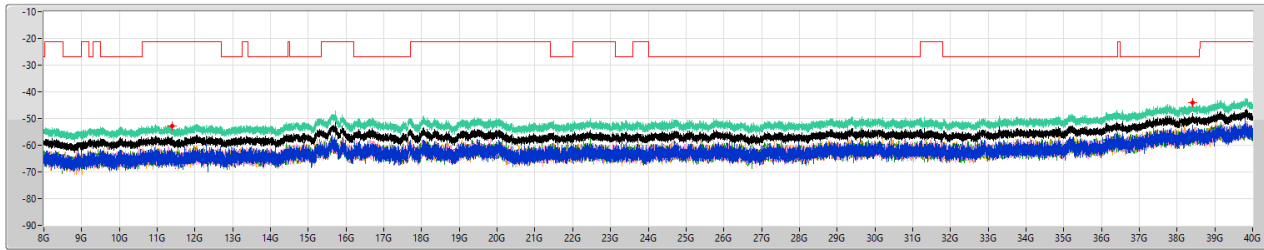

5.47-5.725GHz_802.11a_Nss1,(6Mbps)_4TX

CSE [PK]

5700MHz

13/06/2023

F-Start(Hz)	F-Stop(Hz)	RBW(Hz)	Type	Freq(Hz)	EIRP(dBm)	Limit(dBm)	Margin(dB)	DG(dB)	Ref1(dB)	Psum(dBm)	P1(dBm)	P2(dBm)	P3(dBm)	P4(dBm)
1G	40G	1M	PK	11.389G	-52.79	-21.20	-31.59	4.20	0.00	-56.99	-64.30	-62.72	-62.27	-62.99
1G	40G	1M	PK	38.422G	-44.07	-27.00	-17.07	4.20	0.00	-48.27	-52.49	-53.98	-55.57	-56.06

5.47-5.725GHz_802.11a_Nss1,(6Mbps)_4TX

CSE [AV]

5700MHz

13/06/2023