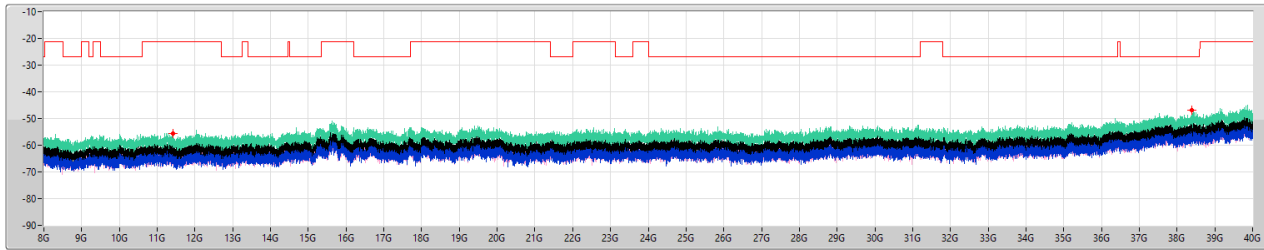

5.47-5.725GHz_802.11ax HEW80_Nss1,(MCS0)_2TX

CSE [PK]

5690MHz Straddle 5.47-5.725GHz

13/06/2023

- Limit-PK ☒
- ERP-PK ☒
- Sum-PK ☒
- Port 1 ☒
- Port 2 ☒

F-Start(Hz)	F-Stop(Hz)	RBW(Hz)	Type	Freq(Hz)	EIRP(dBm)	Limit(dBm)	Margin(dB)	DG(dB)	Ref1(dB)	Psum(dBm)	P1(dBm)	P2(dBm)
1G	40G	1M	PK	11.409G	-55.77	-21.20	-34.57	3.09	0.00	-58.86	-65.60	-59.89
1G	40G	1M	PK	38.395G	-46.93	-27.00	-19.93	3.09	0.00	-50.02	-51.36	-55.77

5.47-5.725GHz_802.11ax HEW80_Nss1,(MCS0)_2TX

CSE [AV]

5690MHz Straddle 5.47-5.725GHz

13/06/2023