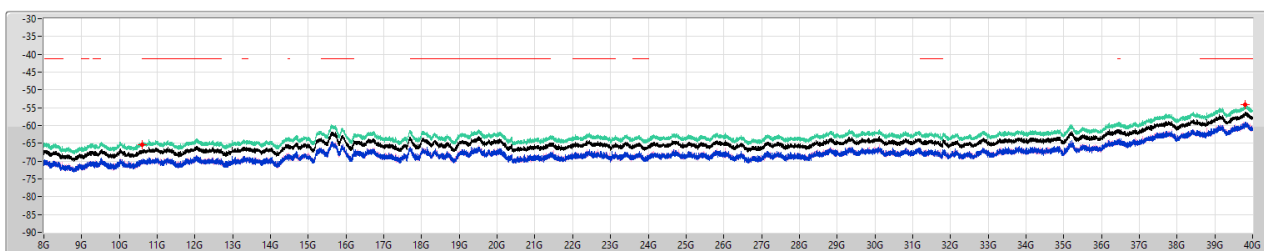

- Limit.AV ☒
- EIRP.AV ☒
- Sum.AV ☒
- Port 1 ☒
- Port 2 ☒

F-Start(Hz)	F-Stop(Hz)	RBW(Hz)	Type	Freq(Hz)	EIRP(dBm)	Limit(dBm)	Margin(dB)	DG(dB)	Ref1(dB)	Psum(dBm)	P1(dBm)	P2(dBm)
1G	40G	1M	AV	10.6G	-65.49	-41.20	-24.29	2.00	0.00	-67.49	-70.30	-70.72
1G	40G	1M	AV	39.812G	-54.25	-41.20	-13.05	2.00	0.00	-56.25	-59.13	-59.40