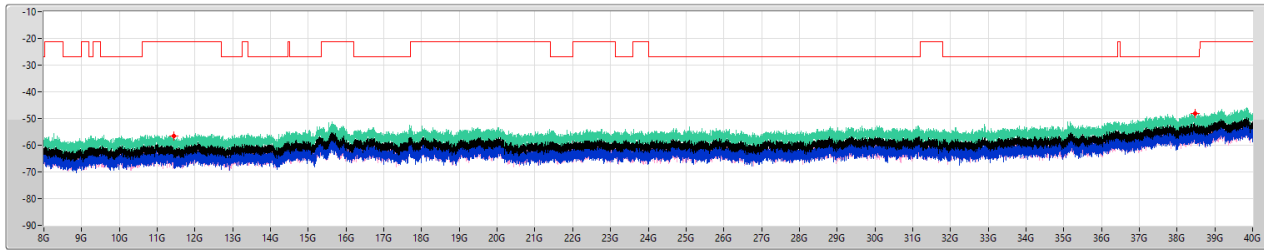

5.47-5.725GHz_802.11ax HEW20_Nss1,(MCS0)_2TX

CSE [PK]

5720MHz Straddle 5.47-5.725GHz

13/06/2023

F-Start(Hz)	F-Stop(Hz)	RBW(Hz)	Type	Freq(Hz)	EIRP(dBm)	Limit(dBm)	Margin(dB)	DG(dB)	Ref1(dB)	Psum(dBm)	P1(dBm)	P2(dBm)
1G	40G	1M	PK	11.437G	-56.42	-21.20	-35.22	3.09	0.00	-59.51	-61.73	-63.49
1G	40G	1M	PK	38.489G	-48.21	-27.00	-21.21	3.09	0.00	-51.30	-54.57	-54.06

5.47-5.725GHz_802.11ax HEW20_Nss1,(MCS0)_2TX

CSE [AV]

5720MHz Straddle 5.47-5.725GHz

13/06/2023