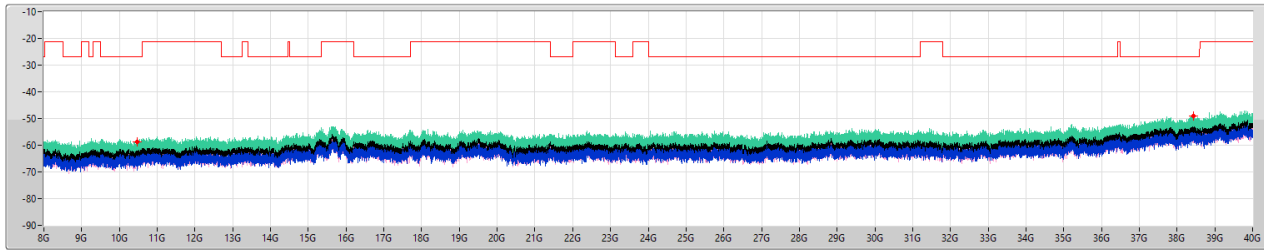

5.15-5.25GHz_802.11ax HEW40_Nss1,(MCS0)_2TX

CSE [PK]

5230MHz

13/06/2023

- Limit.PK ☒
- EIRP.PK ☒
- Sum.PK ☒
- Port 1 ☒
- Port 2 ☒

F-Start(Hz)	F-Stop(Hz)	RBW(Hz)	Type	Freq(Hz)	EIRP(dBm)	Limit(dBm)	Margin(dB)	DG(dB)	Ref1(dB)	Psum(dBm)	P1(dBm)	P2(dBm)
1G	40G	1M	PK	10.466G	-58.88	-27.00	-31.88	2.00	0.00	-60.88	-62.56	-65.82
1G	40G	1M	PK	38.439G	-48.93	-27.00	-21.93	2.00	0.00	-50.93	-52.38	-56.40

5.15-5.25GHz_802.11ax HEW40_Nss1,(MCS0)_2TX

CSE [AV]

5230MHz

13/06/2023