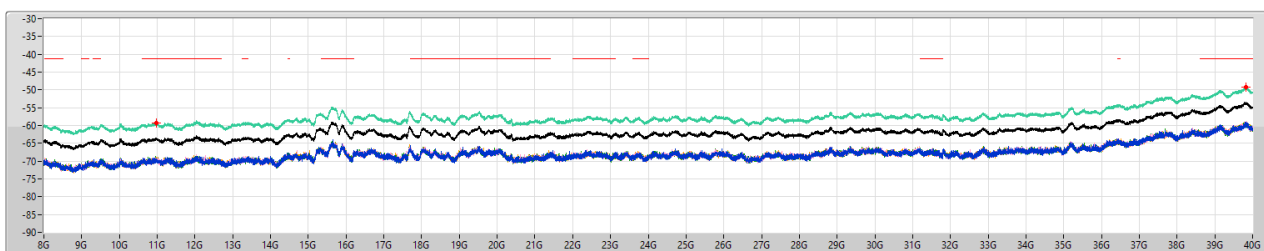

F-Start(Hz)	F-Stop(Hz)	RBW(Hz)	Type	Freq(Hz)	EIRP(dBm)	Limit(dBm)	Margin(dB)	DG(dB)	Ref1(dB)	Psum(dBm)	P1(dBm)	P2(dBm)	P3(dBm)	P4(dBm)
1G	40G	1M	AV	10.987G	-59.35	-41.20	-18.15	4.20	0.00	-63.55	-69.89	-69.68	-69.89	-68.91
1G	40G	1M	AV	39.831G	-49.17	-41.20	-7.97	4.20	0.00	-53.37	-59.15	-59.57	-59.15	-59.72