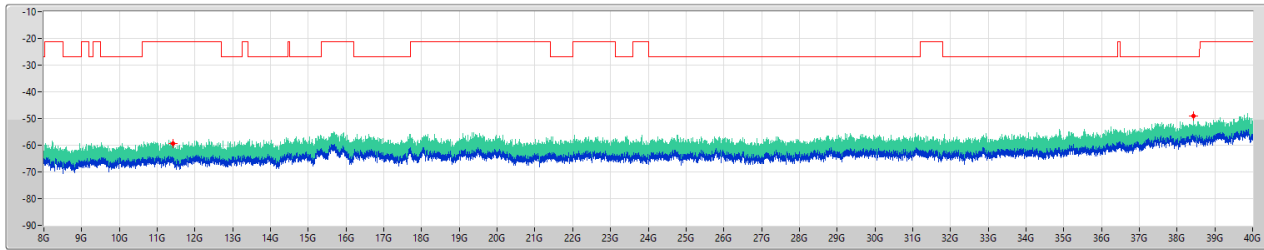

5.47-5.725GHz_802.11ax HEW40_Nss1,(MCS0)_1TX

CSE [PK]

5710MHz Straddle 5.47-5.725GHz

13/06/2023

Limit:PK ☒

ERP:PK ☒

Port 1 ☒

F-Start(Hz)	F-Stop(Hz)	RBW(Hz)	Type	Freq(Hz)	EIRP(dBm)	Limit(dBm)	Margin(dB)	DG(dB)	RefI(dB)	Psum(dBm)	P1(dBm)
1G	40G	1M	PK	11.428G	-59.22	-21.20	-38.02	2.39	0.00	-61.61	-61.61
1G	40G	1M	PK	38.434G	-49.19	-27.00	-22.19	2.39	0.00	-51.58	-51.58

5.47-5.725GHz_802.11ax HEW40_Nss1,(MCS0)_1TX

CSE [AV]

5710MHz Straddle 5.47-5.725GHz

13/06/2023