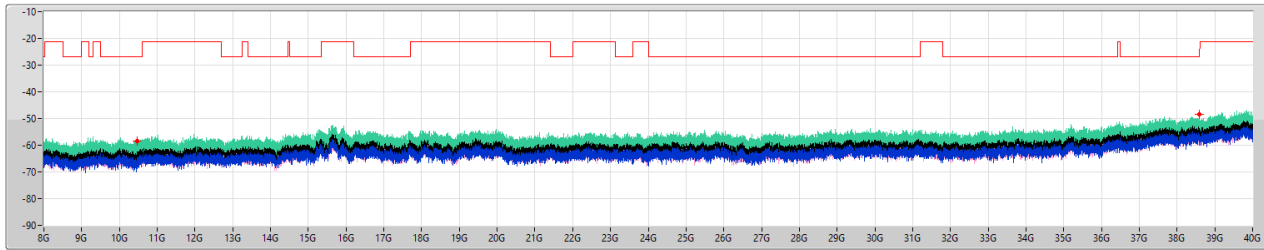

5.15-5.25GHz_802.11ax HEW20_Nss1,(MCS0)_2TX

CSE [PK]

5240MHz

13/06/2023

- ☒ Limit.PK
- ☒ EIRP.PK
- ☒ Sum.PK
- ☒ Port 1
- ☒ Port 2

F-Start(Hz)	F-Stop(Hz)	RBW(Hz)	Type	Freq(Hz)	EIRP(dBm)	Limit(dBm)	Margin(dB)	DG(dB)	Ref1(dB)	Psum(dBm)	P1(dBm)	P2(dBm)
1G	40G	1M	PK	10.469G	-58.42	-27.00	-31.42	2.00	0.00	-60.42	-61.73	-66.26
1G	40G	1M	PK	38.594G	-48.43	-27.00	-21.43	2.00	0.00	-50.43	-53.15	-53.75

5.15-5.25GHz_802.11ax HEW20_Nss1,(MCS0)_2TX

CSE [AV]

5240MHz

13/06/2023