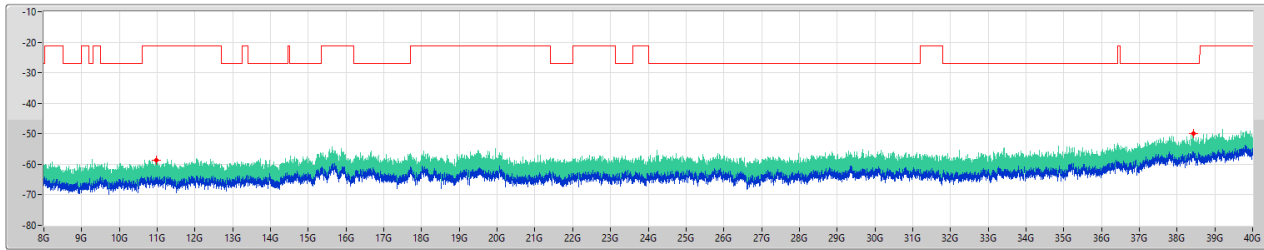

5.47-5.725GHz_802.11ax HEW40_Nss1,(MCS0)_1TX

CSE [PK]

5510MHz

13/06/2023

Limit.PK
EIRP.PK
Port 1

F-Start(Hz)	F-Stop(Hz)	RBW(Hz)	Type	Freq(Hz)	EIRP(dBm)	Limit(dBm)	Margin(dB)	DG(dB)	RefI(dB)	Psum(dBm)	P1(dBm)
1G	40G	1M	PK	10.988G	-58.56	-21.20	-37.36	2.39	0.00	-60.95	-60.95
1G	40G	1M	PK	38.434G	-49.99	-27.00	-22.99	2.39	0.00	-52.38	-52.38

5.47-5.725GHz_802.11ax HEW40_Nss1,(MCS0)_1TX

CSE [AV]

5510MHz

13/06/2023