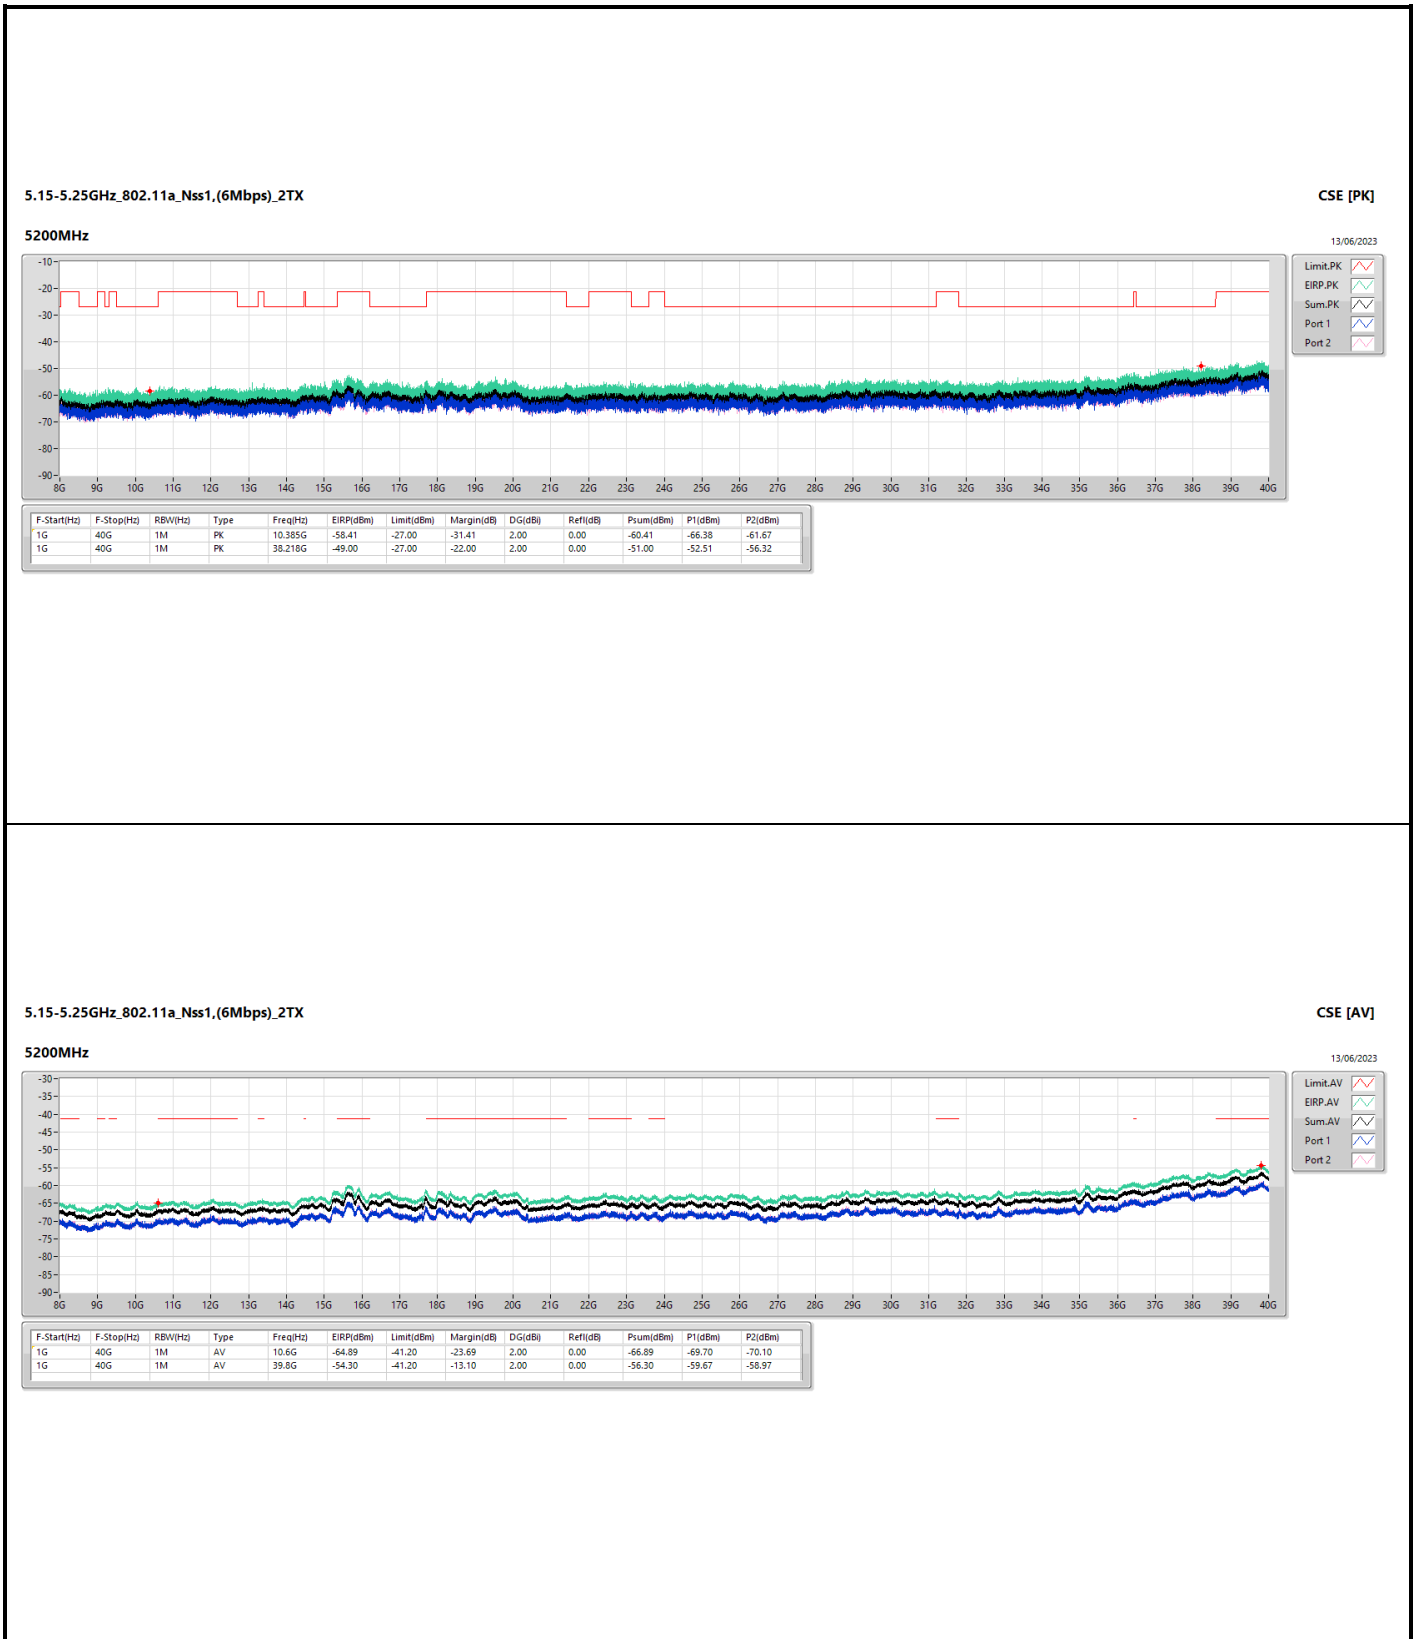

5.15-5.25GHz_802.11a_Nss1,(6Mbps)_2TX

CSE [AV]

5180MHz

13/06/2023

F-Start(Hz)	F-Stop(Hz)	RBW(Hz)	Type	Freq(Hz)	EIRP(dBm)	Limit(dBm)	Margin(dB)	DG(dB)	Ref1(dB)	Psum(dBm)	P1(dBm)	P2(dBm)
1G	40G	1M	AV	10.6G	-65.29	-41.20	-24.09	2.00	0.00	-67.29	-70.51	-70.10
1G	40G	1M	AV	39.669G	-54.06	-41.20	-12.86	2.00	0.00	-56.06	-58.64	-59.55