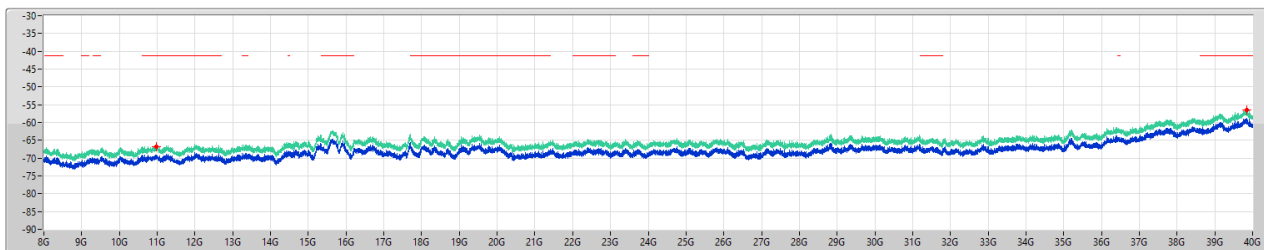

Limit-AV

ERP-AV

Port 1

F-Start(Hz)	F-Stop(Hz)	RBW(Hz)	Type	Freq(Hz)	EIRP(dBm)	Limit(dBm)	Margin(dB)	DG(dB)	RefI(dB)	Psum(dBm)	P1(dBm)
1G	40G	1M	AV	10.983G	-66.71	-41.20	-25.51	2.39	0.00	-69.10	-69.10
1G	40G	1M	AV	39.843G	-56.39	-41.20	-15.19	2.39	0.00	-58.78	-58.78