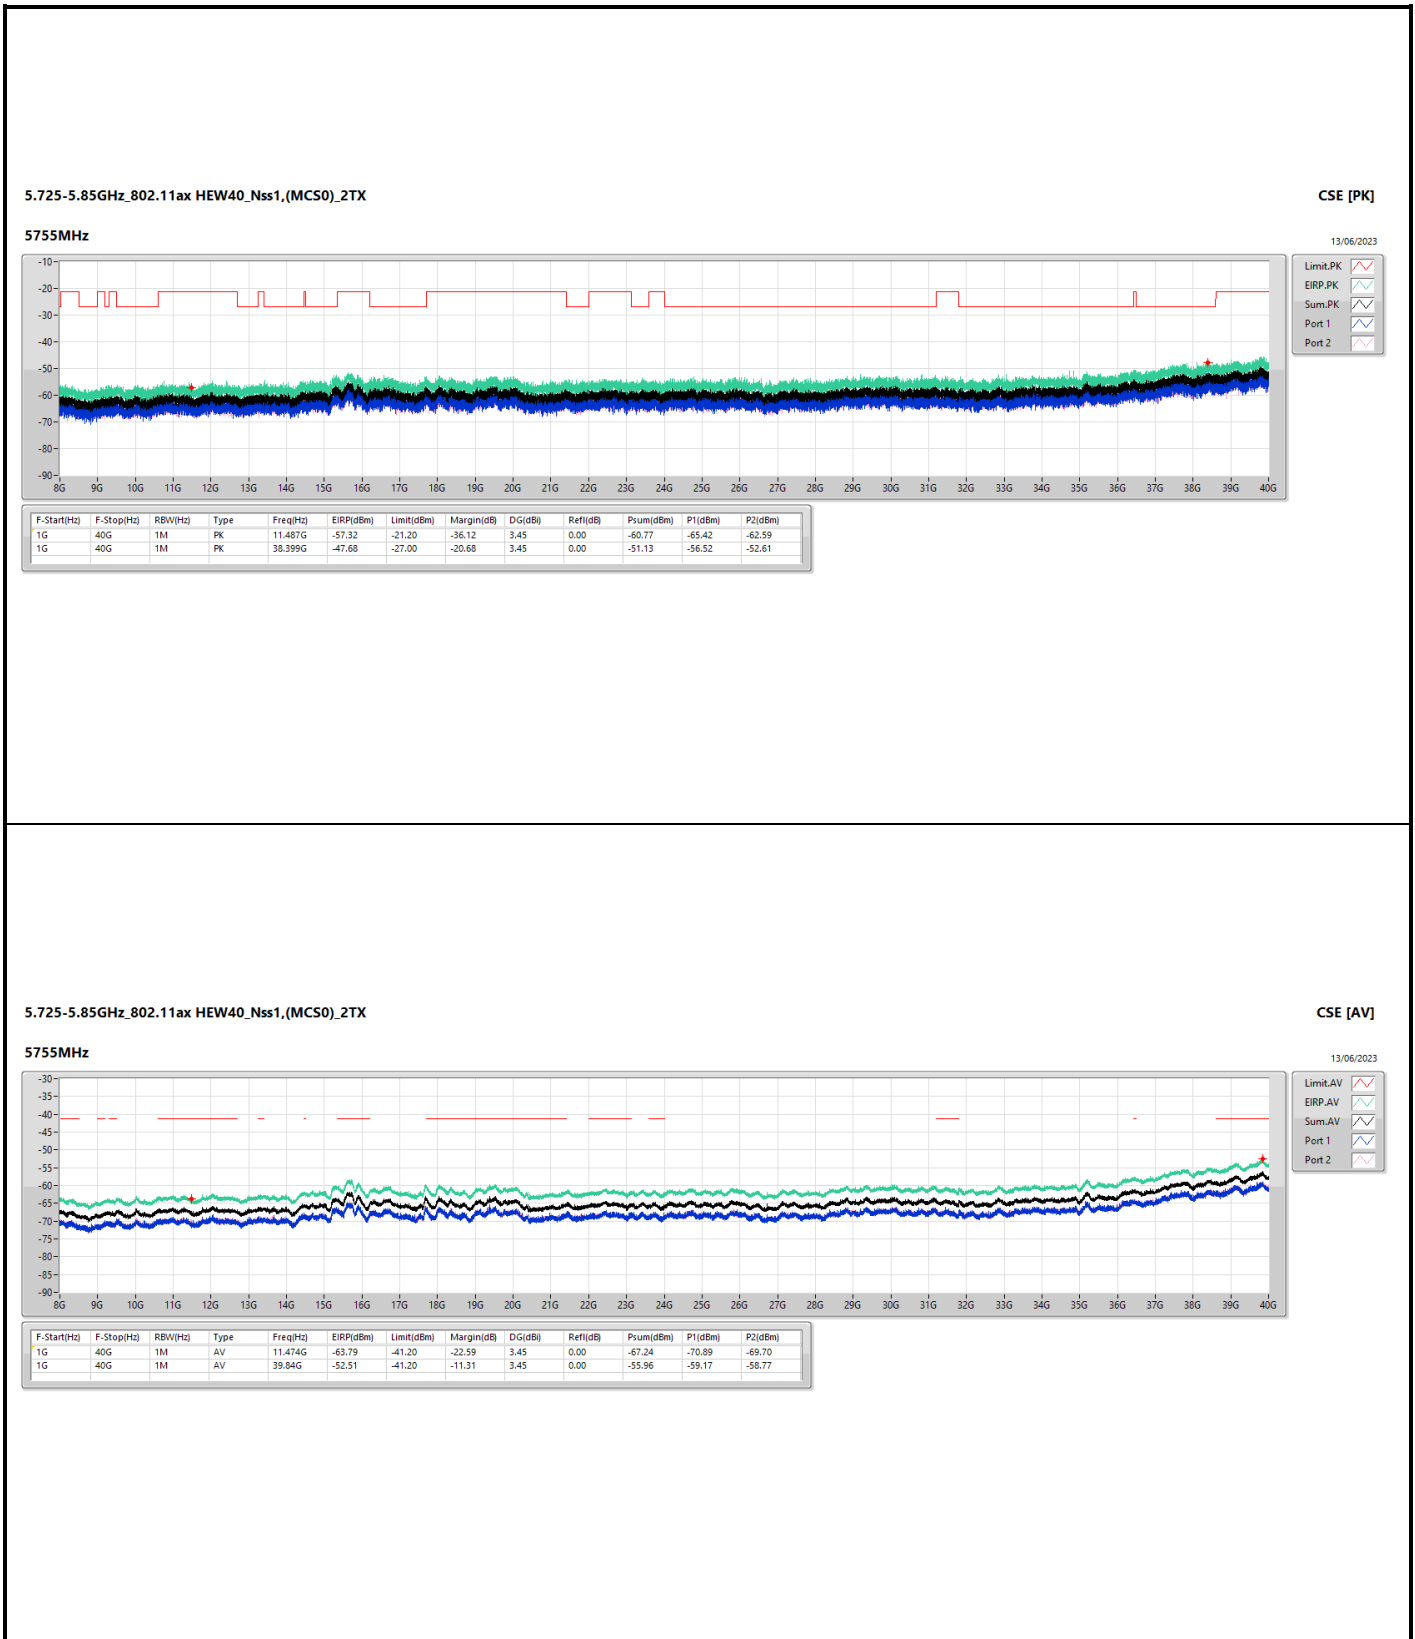

5.47-5.725GHz_802.11ax HEW40_Nss1,(MCS0)_2TX

CSE [AV]

5710MHz Straddle 5.47-5.725GHz

13/06/2023

- Limit.AV
- EIRP.AV
- Sum.AV
- Port 1
- Port 2

F-Start(Hz)	F-Stop(Hz)	RBW(Hz)	Type	Freq(Hz)	EIRP(dBm)	Limit(dBm)	Margin(dB)	DG(dB)	RefI(dB)	Psum(dBm)	P1(dBm)	P2(dBm)
1G	40G	1M	AV	11.386G	-63.76	-41.20	-22.56	3.09	0.00	-66.85	-69.86	-69.86
1G	40G	1M	AV	39.821G	-53.04	-41.20	-11.84	3.09	0.00	-56.13	-59.28	-59.00