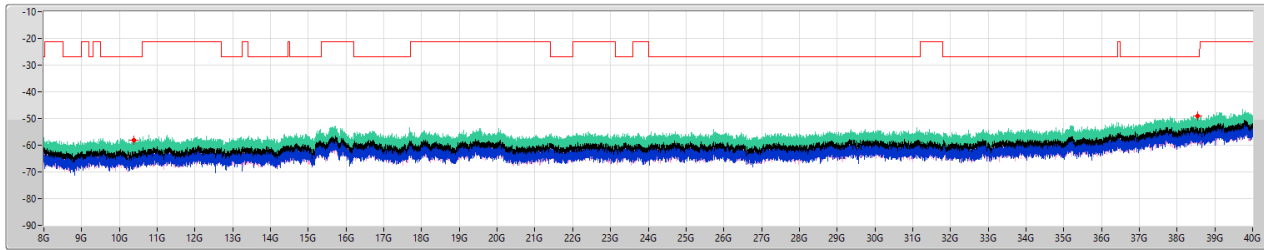

5.15-5.25GHz_802.11ax HEW20_Nss1,(MCS0)_2TX

CSE [PK]

5180MHz

13/06/2023

- Limit.PK ☒
- EIRP.PK ☒
- Sum.PK ☒
- Port 1 ☒
- Port 2 ☒

F-Start(Hz)	F-Stop(Hz)	RBW(Hz)	Type	Freq(Hz)	EIRP(dBm)	Limit(dBm)	Margin(dB)	DG(dB)	Ref1(dB)	Psum(dBm)	P1(dBm)	P2(dBm)
1G	40G	1M	PK	10.373G	-58.08	-27.00	-31.08	2.00	0.00	-60.08	-63.92	-62.40
1G	40G	1M	PK	38.537G	-48.97	-27.00	-21.97	2.00	0.00	-50.97	-54.78	-53.30

5.15-5.25GHz_802.11ax HEW20_Nss1,(MCS0)_2TX

CSE [AV]

5180MHz

13/06/2023