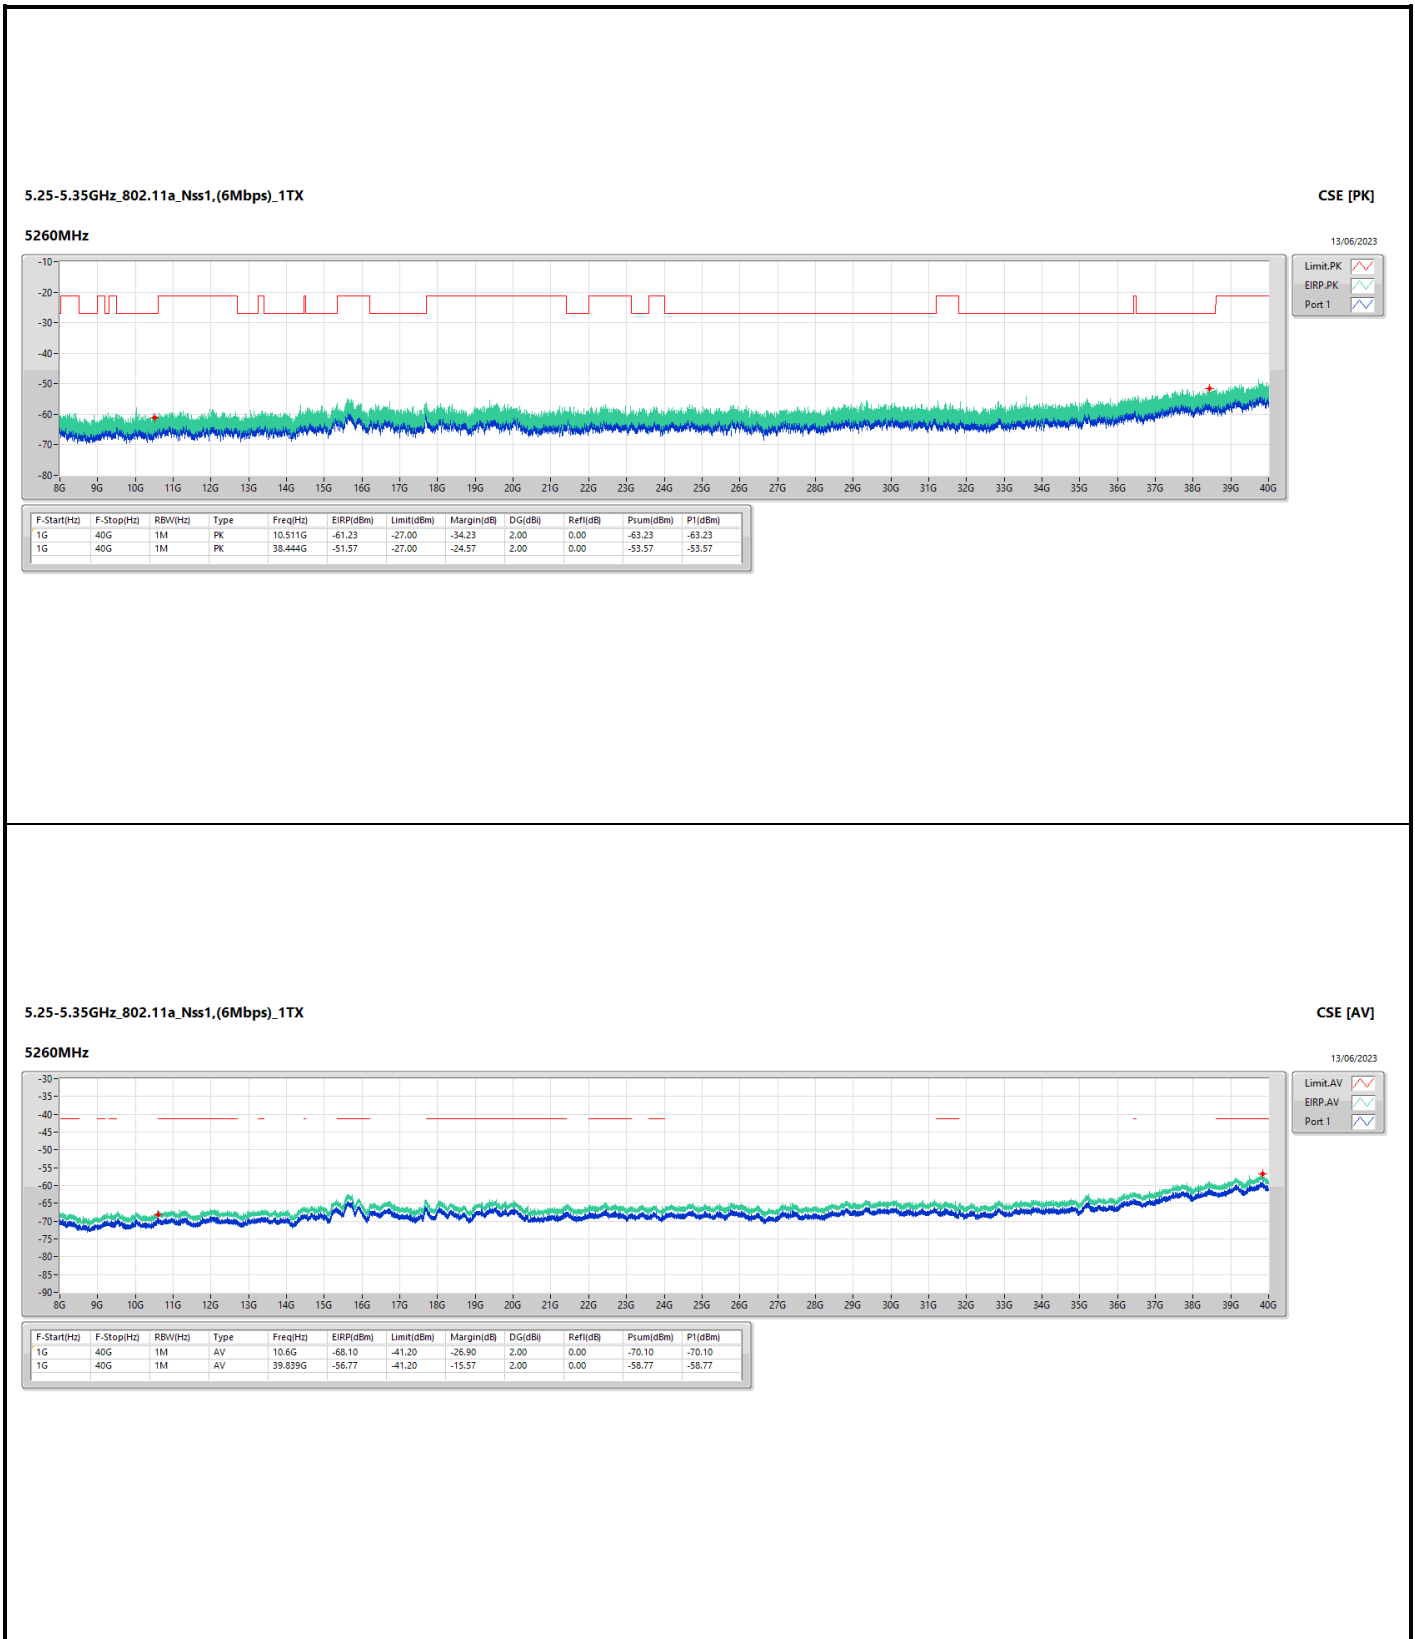

5.15-5.25GHz_802.11a_Nss1,(6Mbps)_1TX

CSE [AV]

5240MHz

13/06/2023

Legend for CSE [AV]:
 Limit-AV (Red line)
 ERP-AV (Green line)
 Port 1 (Blue line)

F-Start(Hz)	F-Stop(Hz)	RBW(Hz)	Type	Freq(Hz)	EIRP(dBm)	Limit(dBm)	Margin(dB)	DG(dB)	Ref1(dB)	Psum(dBm)	P1(dBm)
1G	40G	1M	AV	10.6G	-67.90	-41.20	-26.70	2.00	0.00	-69.90	-69.90
1G	40G	1M	AV	39.79G	-56.80	-41.20	-15.60	2.00	0.00	-58.80	-58.80