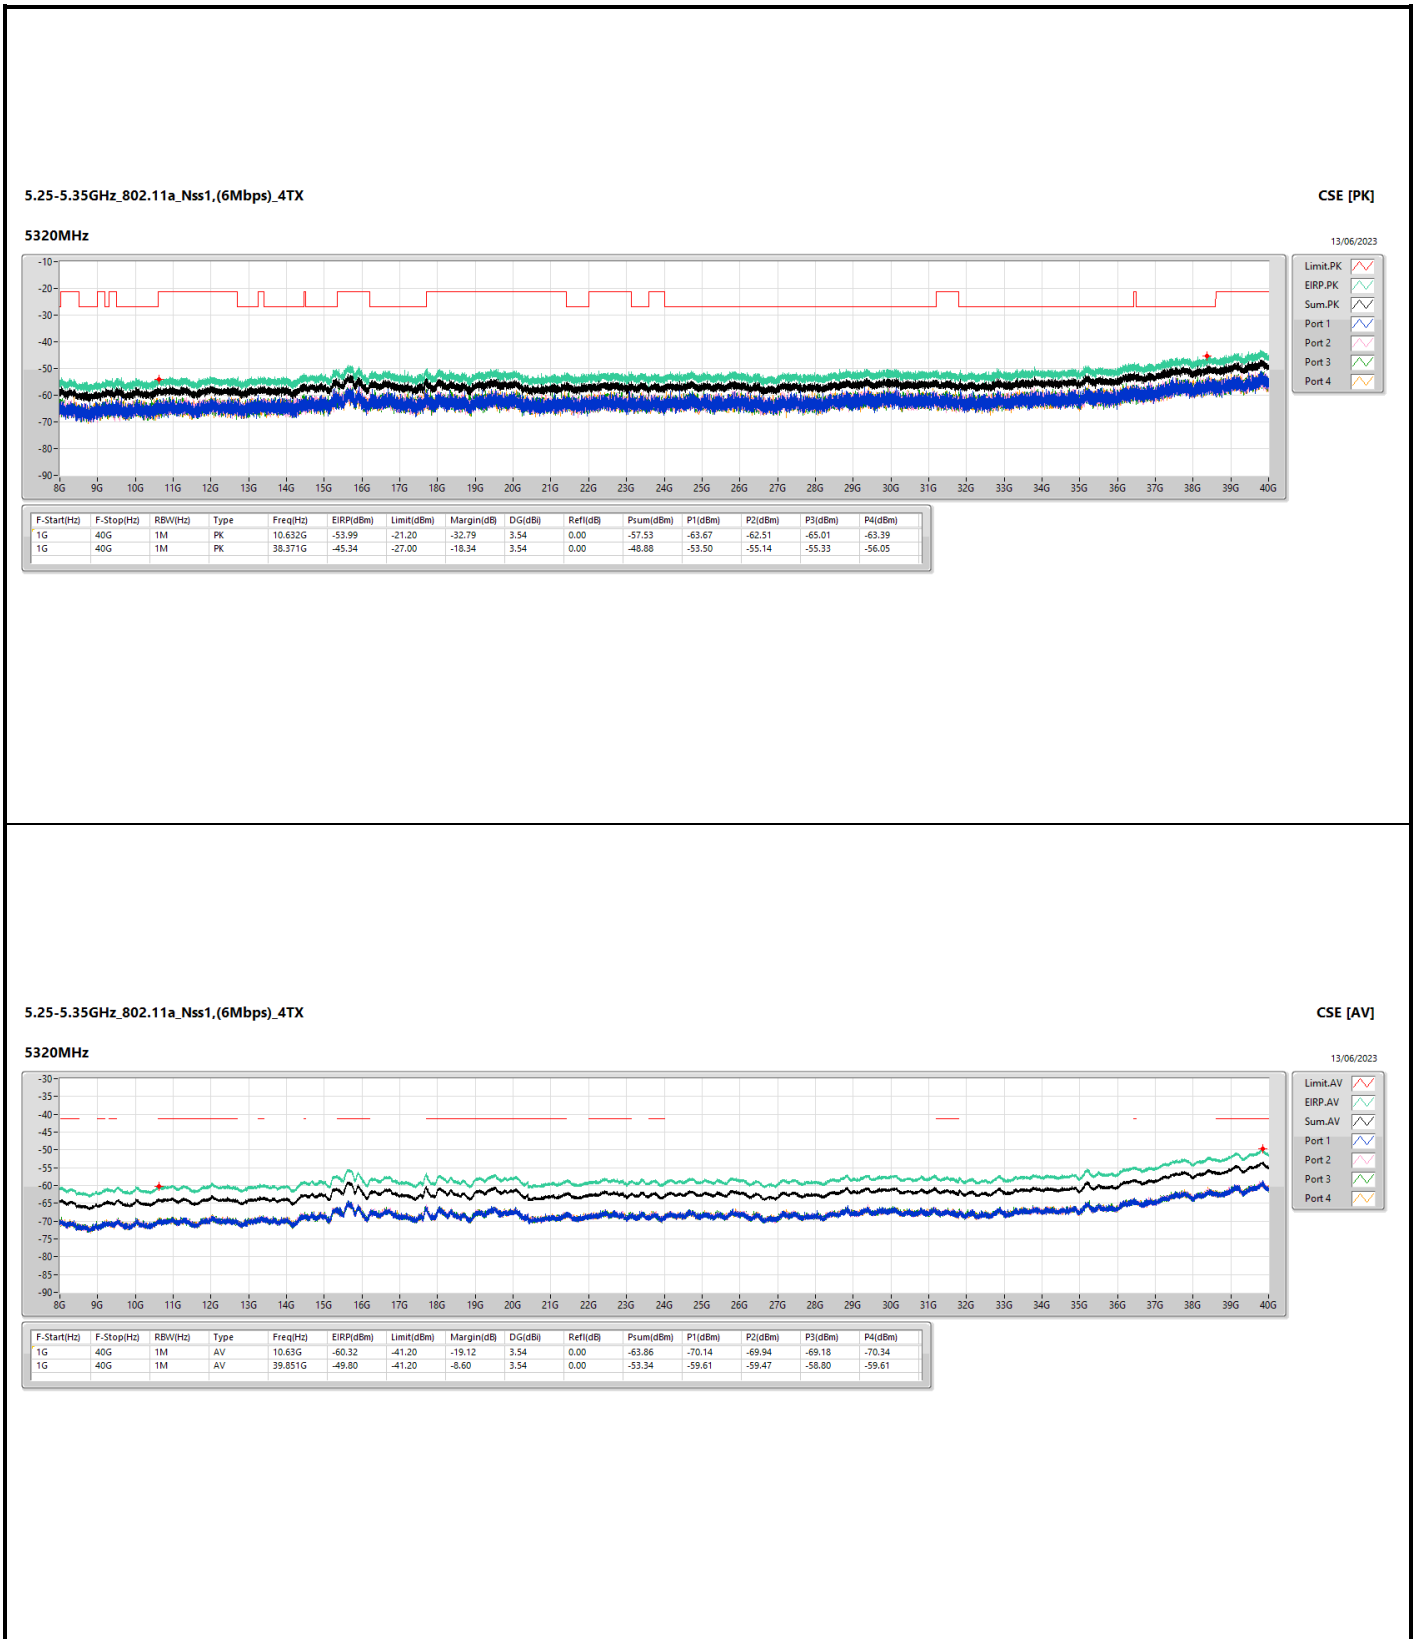

5.15-5.25GHz_802.11a_Nss1,(6Mbps)_4TX

CSE [AV]

5200MHz

13/06/2023

- Limit.AV
- EIRP.AV
- Sum.AV
- Port 1
- Port 2
- Port 3
- Port 4

F-Start(Hz)	F-Stop(Hz)	RBW(Hz)	Type	Freq(Hz)	EIRP(dBm)	Limit(dBm)	Margin(dB)	DG(dB)	Ref1(dB)	Psum(dBm)	P1(dBm)	P2(dBm)	P3(dBm)	P4(dBm)
1G	40G	1M	AV	10.6G	-60.81	-41.20	-19.61	3.42	0.00	-64.23	-69.90	-70.51	-70.10	-70.51
1G	40G	1M	AV	39.851G	-49.99	-41.20	-8.79	3.42	0.00	-53.41	-59.61	-58.93	-59.76	-59.47