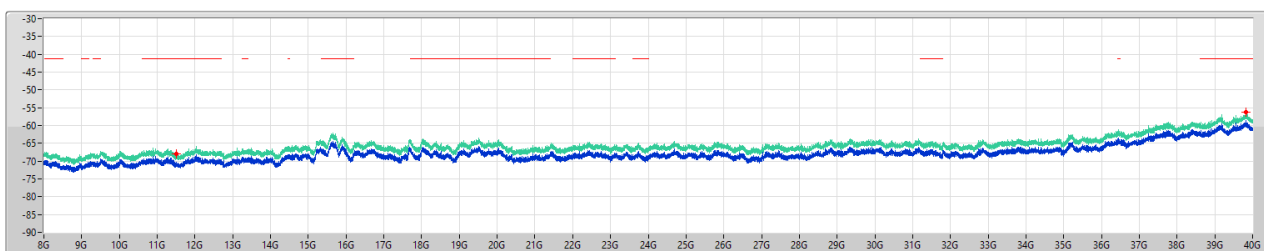

Limit.AV ☒

EIRP.AV ☒

Port 1 ☒

F-Start(Hz)	F-Stop(Hz)	RBW(Hz)	Type	Freq(Hz)	EIRP(dBm)	Limit(dBm)	Margin(dB)	DG(dB)	RefI(dB)	Psum(dBm)	P1(dBm)
1G	40G	1M	AV	11.497G	-67.96	-41.20	-26.76	2.26	0.00	-70.22	-70.22
1G	40G	1M	AV	39.816G	-56.35	-41.20	-15.15	2.26	0.00	-58.61	-58.61