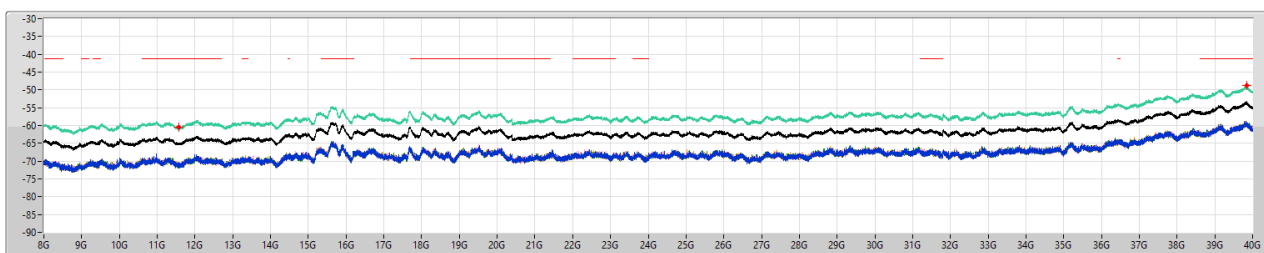

- ☒ Limit.AV
- ☒ EIRP.AV
- ☒ Sum.AV
- ☒ Port 1
- ☒ Port 2
- ☒ Port 3
- ☒ Port 4

F-Start(Hz)	F-Stop(Hz)	RBW(Hz)	Type	Freq(Hz)	EIRP(dBm)	Limit(dBm)	Margin(dB)	DG(dB)	Ref1(dB)	Psum(dBm)	P1(dBm)	P2(dBm)	P3(dBm)	P4(dBm)
1G	40G	1M	AV	11.562G	-60.45	-41.20	-19.25	4.41	0.00	-64.86	-71.39	-70.60	-70.79	-70.79
1G	40G	1M	AV	39.839G	-48.83	-41.20	-7.63	4.41	0.00	-53.24	-59.44	-59.44	-59.30	-58.90