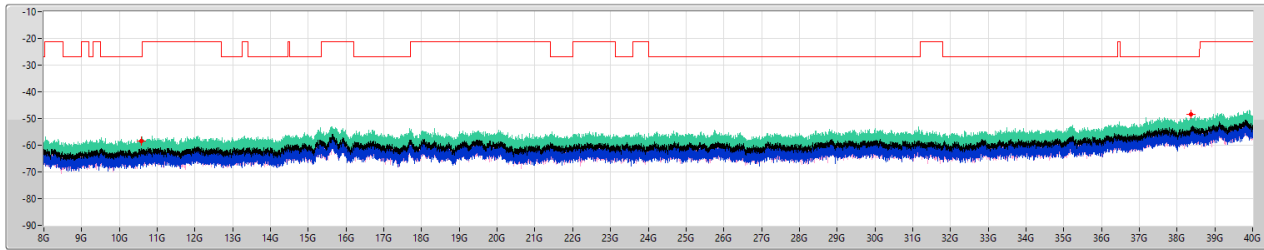

5.25-5.35GHz_802.11ax HEW40_Nss1,(MCS0)_2TX

CSE [PK]

5270MHz

13/06/2023

F-Start(Hz)	F-Stop(Hz)	RBW(Hz)	Type	Freq(Hz)	EIRP(dBm)	Limit(dBm)	Margin(dB)	DG(dB)	Ref1(dB)	Psum(dBm)	P1(dBm)	P2(dBm)
1G	40G	1M	PK	10.576G	-58.47	-27.00	-31.47	2.00	0.00	-60.47	-63.00	-64.03
1G	40G	1M	PK	38.377G	-48.57	-27.00	-21.57	2.00	0.00	-50.57	-53.71	-53.45

5.25-5.35GHz_802.11ax HEW40_Nss1,(MCS0)_2TX

CSE [AV]

5270MHz

13/06/2023