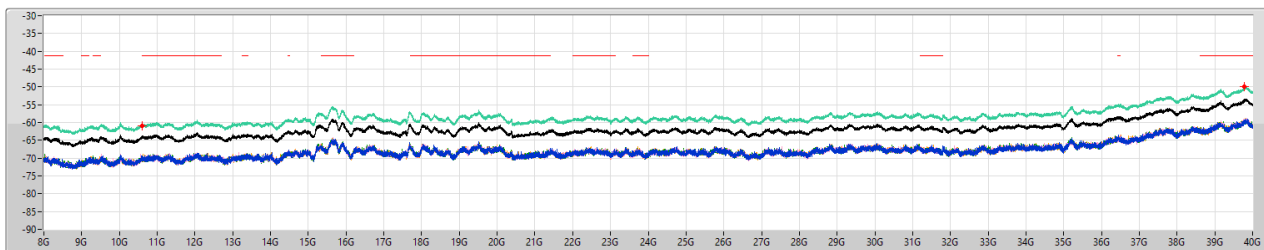

- ☒ Limit.AV
- ☒ EIRP.AV
- ☒ Sum.AV
- ☒ Port 1
- ☒ Port 2
- ☒ Port 3
- ☒ Port 4

F-Start(Hz)	F-Stop(Hz)	RBW(Hz)	Type	Freq(Hz)	EIRP(dBm)	Limit(dBm)	Margin(dB)	DG(dB)	Ref1(dB)	Psum(dBm)	P1(dBm)	P2(dBm)	P3(dBm)	P4(dBm)
1G	40G	1M	AV	10.6G	-61.01	-41.20	-19.81	3.42	0.00	-64.43	-70.72	-70.51	-70.51	-70.10
1G	40G	1M	AV	39.79G	-50.00	-41.20	-8.80	3.42	0.00	-53.42	-59.34	-59.20	-59.48	-59.76