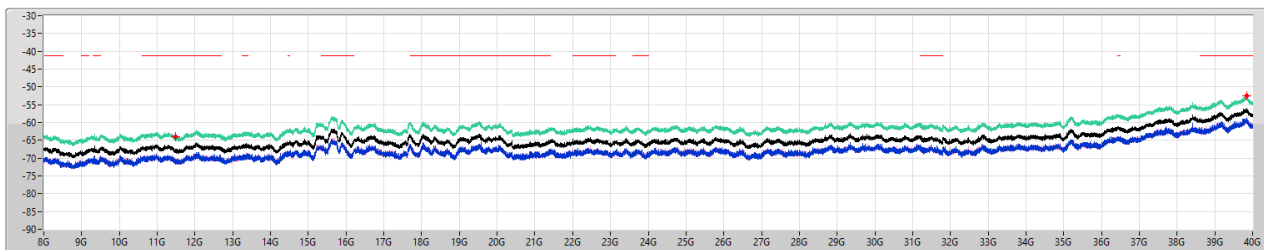

- Limit.AV ☒
- EIRP.AV ☒
- Sum.AV ☒
- Port 1 ☒
- Port 2 ☒

F-Start(Hz)	F-Stop(Hz)	RBW(Hz)	Type	Freq(Hz)	EIRP(dBm)	Limit(dBm)	Margin(dB)	DG(dB)	Ref1(dB)	Psum(dBm)	P1(dBm)	P2(dBm)
1G	40G	1M	AV	11.483G	-64.07	-41.20	-22.87	3.45	0.00	-67.52	-70.33	-70.73
1G	40G	1M	AV	39.835G	-52.60	-41.20	-11.40	3.45	0.00	-56.05	-59.87	-58.38