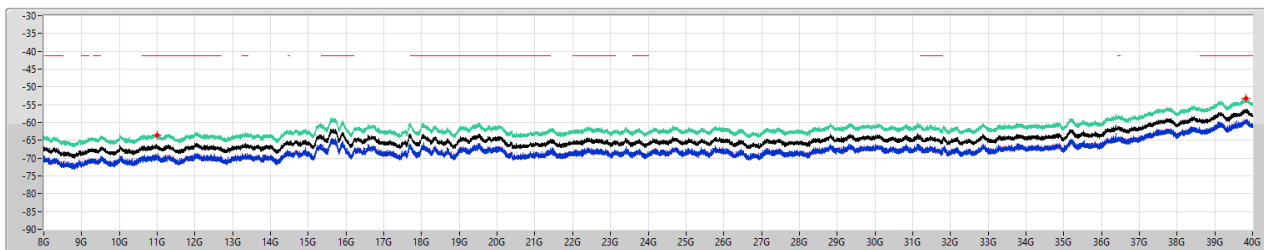

- Limit-AV ☒
- EIRP-AV ☒
- Sum-AV ☒
- Port 1 ☒
- Port 2 ☒

F-Start(Hz)	F-Stop(Hz)	RBW(Hz)	Type	Freq(Hz)	EIRP(dBm)	Limit(dBm)	Margin(dB)	DG(dB)	RefI(dB)	Psum(dBm)	P1(dBm)	P2(dBm)
1G	40G	1M	AV	10.993G	-63.57	-41.20	-22.37	3.09	0.00	-66.66	-69.28	-70.09
1G	40G	1M	AV	39.833G	-53.19	-41.20	-11.99	3.09	0.00	-56.28	-59.57	-59.02