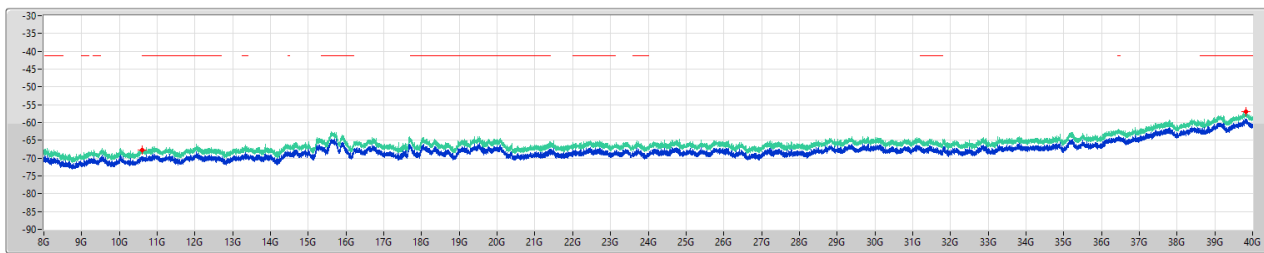

Limit.AV
ERP.AV
Port 1

F-Start(Hz)	F-Stop(Hz)	RBW(Hz)	Type	Freq(Hz)	EIRP(dBm)	Limit(dBm)	Margin(dB)	DG(dB)	Ref(dB)	Psum(dBm)	P1(dBm)
1G	40G	1M	AV	10.6G	-67.70	-41.20	-26.50	2.00	0.00	-69.70	-69.70
1G	40G	1M	AV	39.822G	-57.01	-41.20	-15.81	2.00	0.00	-59.01	-59.01