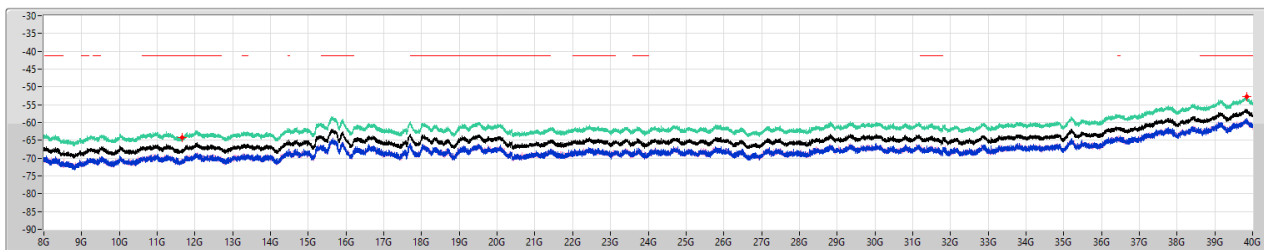

- Limit.AV ☒
- EIRP.AV ☒
- Sum.AV ☒
- Port 1 ☒
- Port 2 ☒

F-Start(Hz)	F-Stop(Hz)	RBW(Hz)	Type	Freq(Hz)	EIRP(dBm)	Limit(dBm)	Margin(dB)	DG(dB)	Ref1(dB)	Psum(dBm)	P1(dBm)	P2(dBm)
1G	40G	1M	AV	11.657G	-64.11	-41.20	-22.91	3.45	0.00	-67.56	-70.38	-70.76
1G	40G	1M	AV	39.848G	-52.77	-41.20	-11.57	3.45	0.00	-56.22	-58.78	-59.74