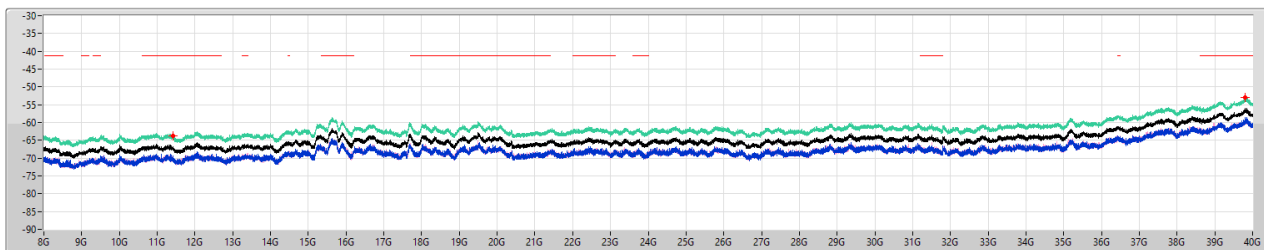

- Limit.AV ☒
- ERP.AV ☒
- Sum.AV ☒
- Port 1 ☒
- Port 2 ☒

F-Start(Hz)	F-Stop(Hz)	RBW(Hz)	Type	Freq(Hz)	EIRP(dBm)	Limit(dBm)	Margin(dB)	DG(dB)	RefI(dB)	Psum(dBm)	P1(dBm)	P2(dBm)
1G	40G	1M	AV	11.425G	-63.79	-41.20	-22.59	3.09	0.00	-66.88	-69.42	-70.42
1G	40G	1M	AV	39.802G	-52.94	-41.20	-11.74	3.09	0.00	-56.03	-58.71	-59.39