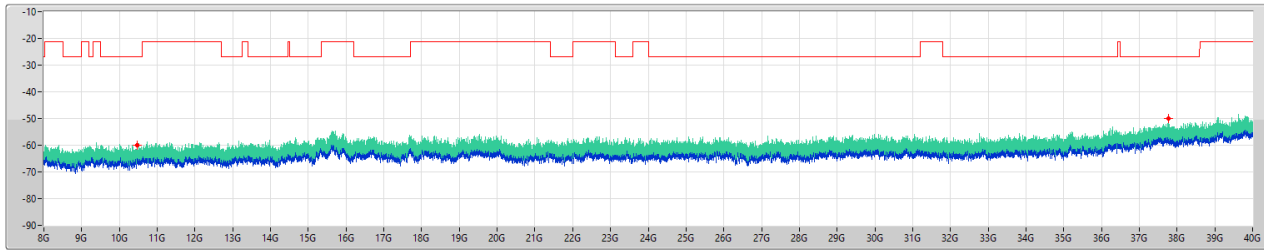

5.15-5.25GHz_802.11a_Nss1,(6Mbps)_1TX

CSE [PK]

5240MHz

13/06/2023

F-Start(Hz)	F-Stop(Hz)	RBW(Hz)	Type	Freq(Hz)	EIRP(dBm)	Limit(dBm)	Margin(dB)	DG(dB)	Ref1(dB)	Psum(dBm)	P1(dBm)
1G	40G	1M	PK	10.479G	-60.08	-27.00	-33.08	2.00	0.00	-62.08	-62.08
1G	40G	1M	PK	37.767G	-50.09	-27.00	-23.09	2.00	0.00	-52.09	-52.09

5.15-5.25GHz_802.11a_Nss1,(6Mbps)_1TX

CSE [AV]

5240MHz

13/06/2023