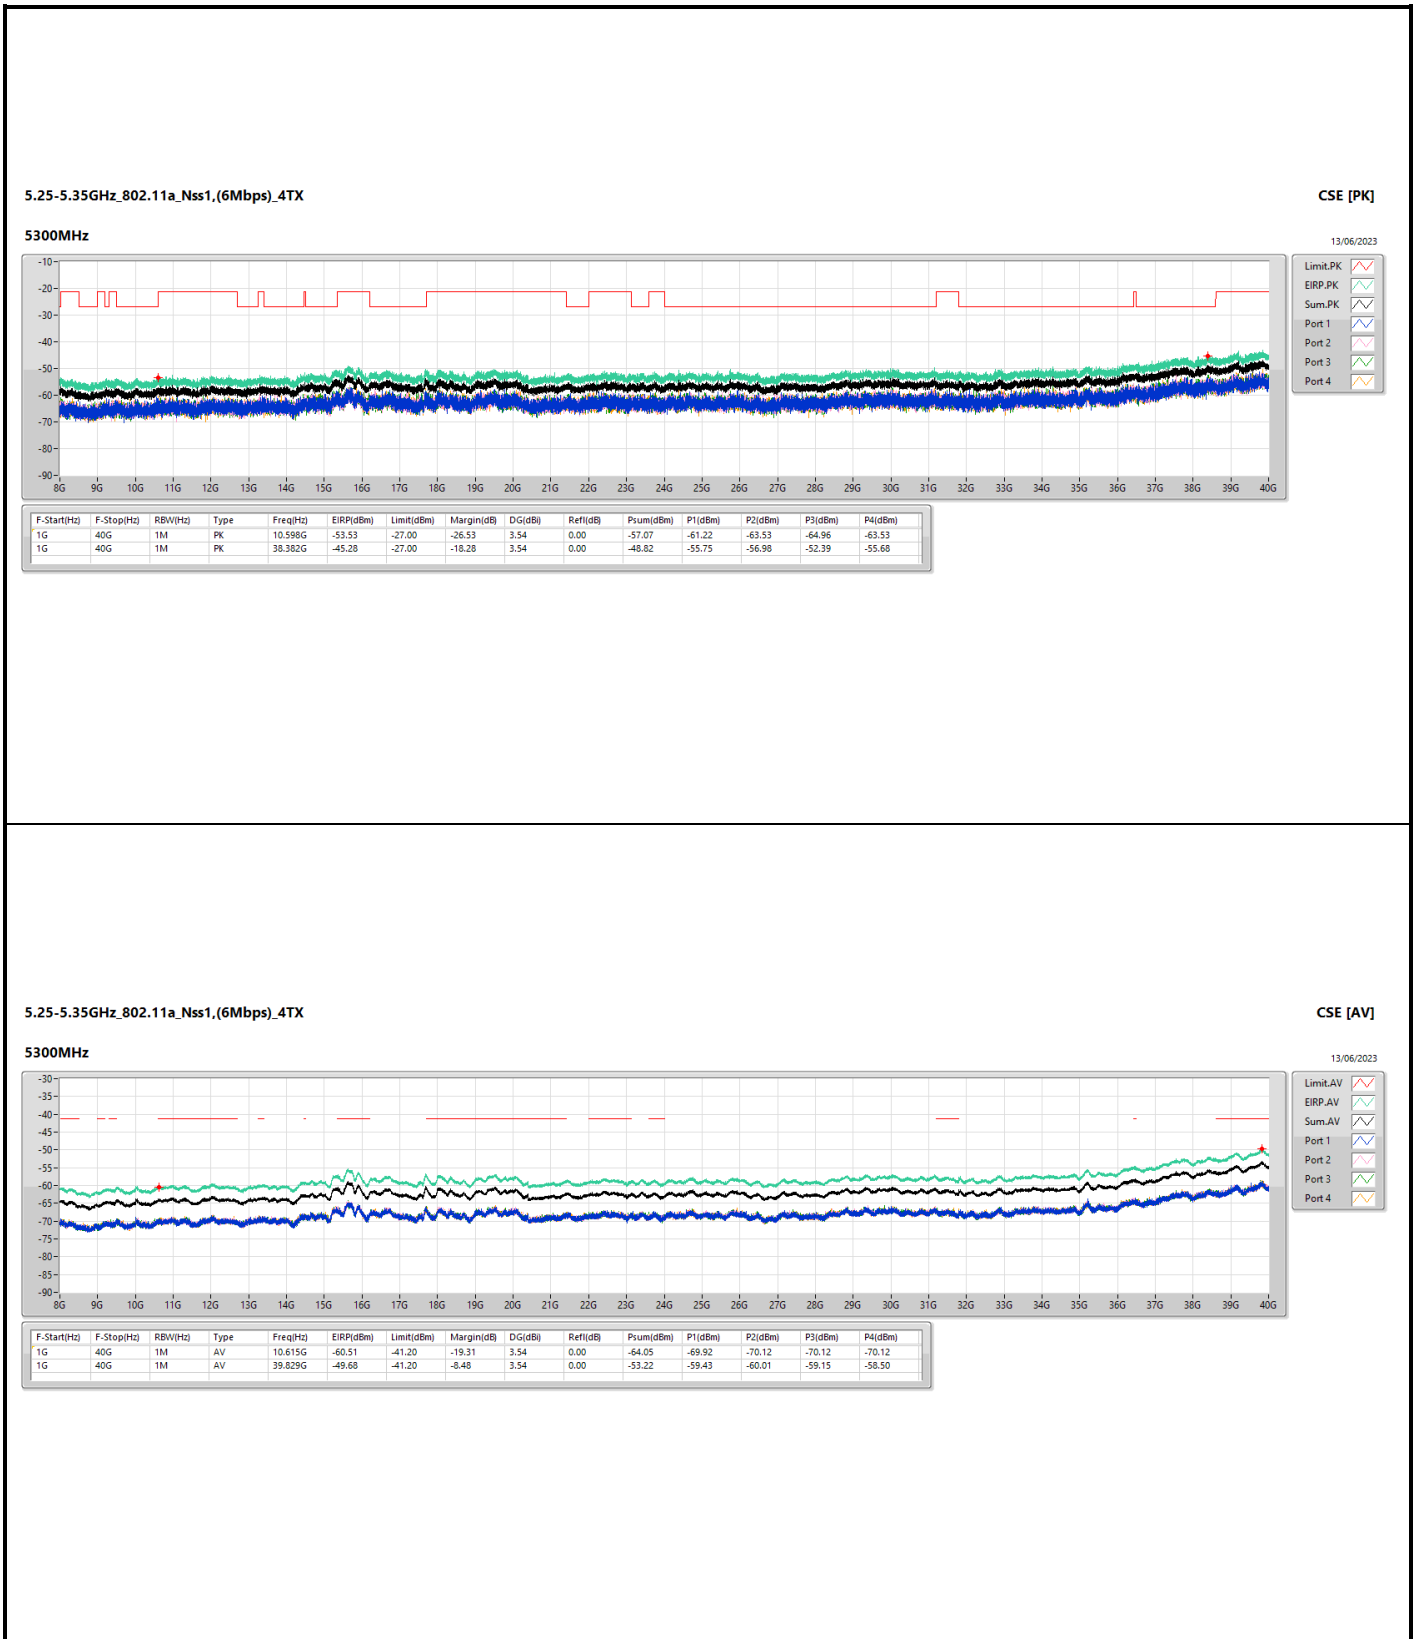

5.15-5.25GHz_802.11a_Nss1,(6Mbps)_4TX

CSE [AV]

5200MHz

13/06/2023

- Limit.AV
- EIRP.AV
- Sum.AV
- Port 1
- Port 2
- Port 3
- Port 4

F-Start(Hz)	F-Stop(Hz)	RBW(Hz)	Type	Freq(Hz)	EIRP(dBm)	Limit(dBm)	Margin(dB)	DG(dB)	Ref1(dB)	Psum(dBm)	P1(dBm)	P2(dBm)	P3(dBm)	P4(dBm)
1G	40G	1M	AV	10.6G	-60.81	-41.20	-19.61	3.42	0.00	-64.23	-69.90	-70.51	-70.10	-70.51
1G	40G	1M	AV	39.851G	-49.99	-41.20	-8.79	3.42	0.00	-53.41	-59.61	-58.93	-59.76	-59.47