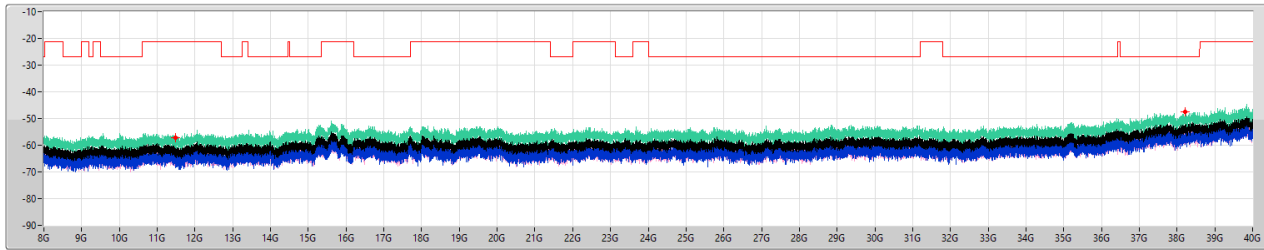

5.725-5.85GHz_802.11a_Nss1,(6Mbps)_2TX

CSE [PK]

5745MHz

13/06/2023

- ☒ Limit.PK
- ☒ EIRP.PK
- ☒ Sum.PK
- ☒ Port 1
- ☒ Port 2

F-Start(Hz)	F-Stop(Hz)	RBW(Hz)	Type	Freq(Hz)	EIRP(dBm)	Limit(dBm)	Margin(dB)	DG(dB)	Ref1(dB)	Psum(dBm)	P1(dBm)	P2(dBm)
1G	40G	1M	PK	11.49G	-57.23	-21.20	-36.03	3.45	0.00	-60.68	-62.94	-64.59
1G	40G	1M	PK	38.214G	-47.37	-27.00	-20.37	3.45	0.00	-50.82	-52.31	-56.19

5.725-5.85GHz_802.11a_Nss1,(6Mbps)_2TX

CSE [AV]

5745MHz

13/06/2023