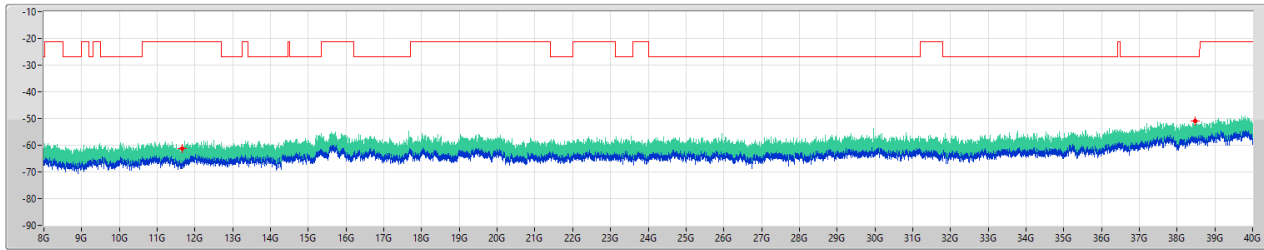

5.725-5.85GHz_802.11ax HEW20_Nss1,(MCS0)_1TX

CSE [PK]

5825MHz

13/06/2023

Limit PK ☒

ERP-PK ☒

Port 1 ☒

F-Start(Hz)	F-Stop(Hz)	RBW(Hz)	Type	Freq(Hz)	EIRP(dBm)	Limit(dBm)	Margin(dB)	DG(dB)	Ref(dB)	Psum(dBm)	P1(dBm)
1G	40G	1M	PK	11.659G	-61.27	-21.20	-40.07	2.26	0.00	-63.53	-63.53
1G	40G	1M	PK	38.471G	-50.90	-27.00	-23.90	2.26	0.00	-53.16	-53.16

5.725-5.85GHz_802.11ax HEW20_Nss1,(MCS0)_1TX

CSE [AV]

5825MHz

13/06/2023