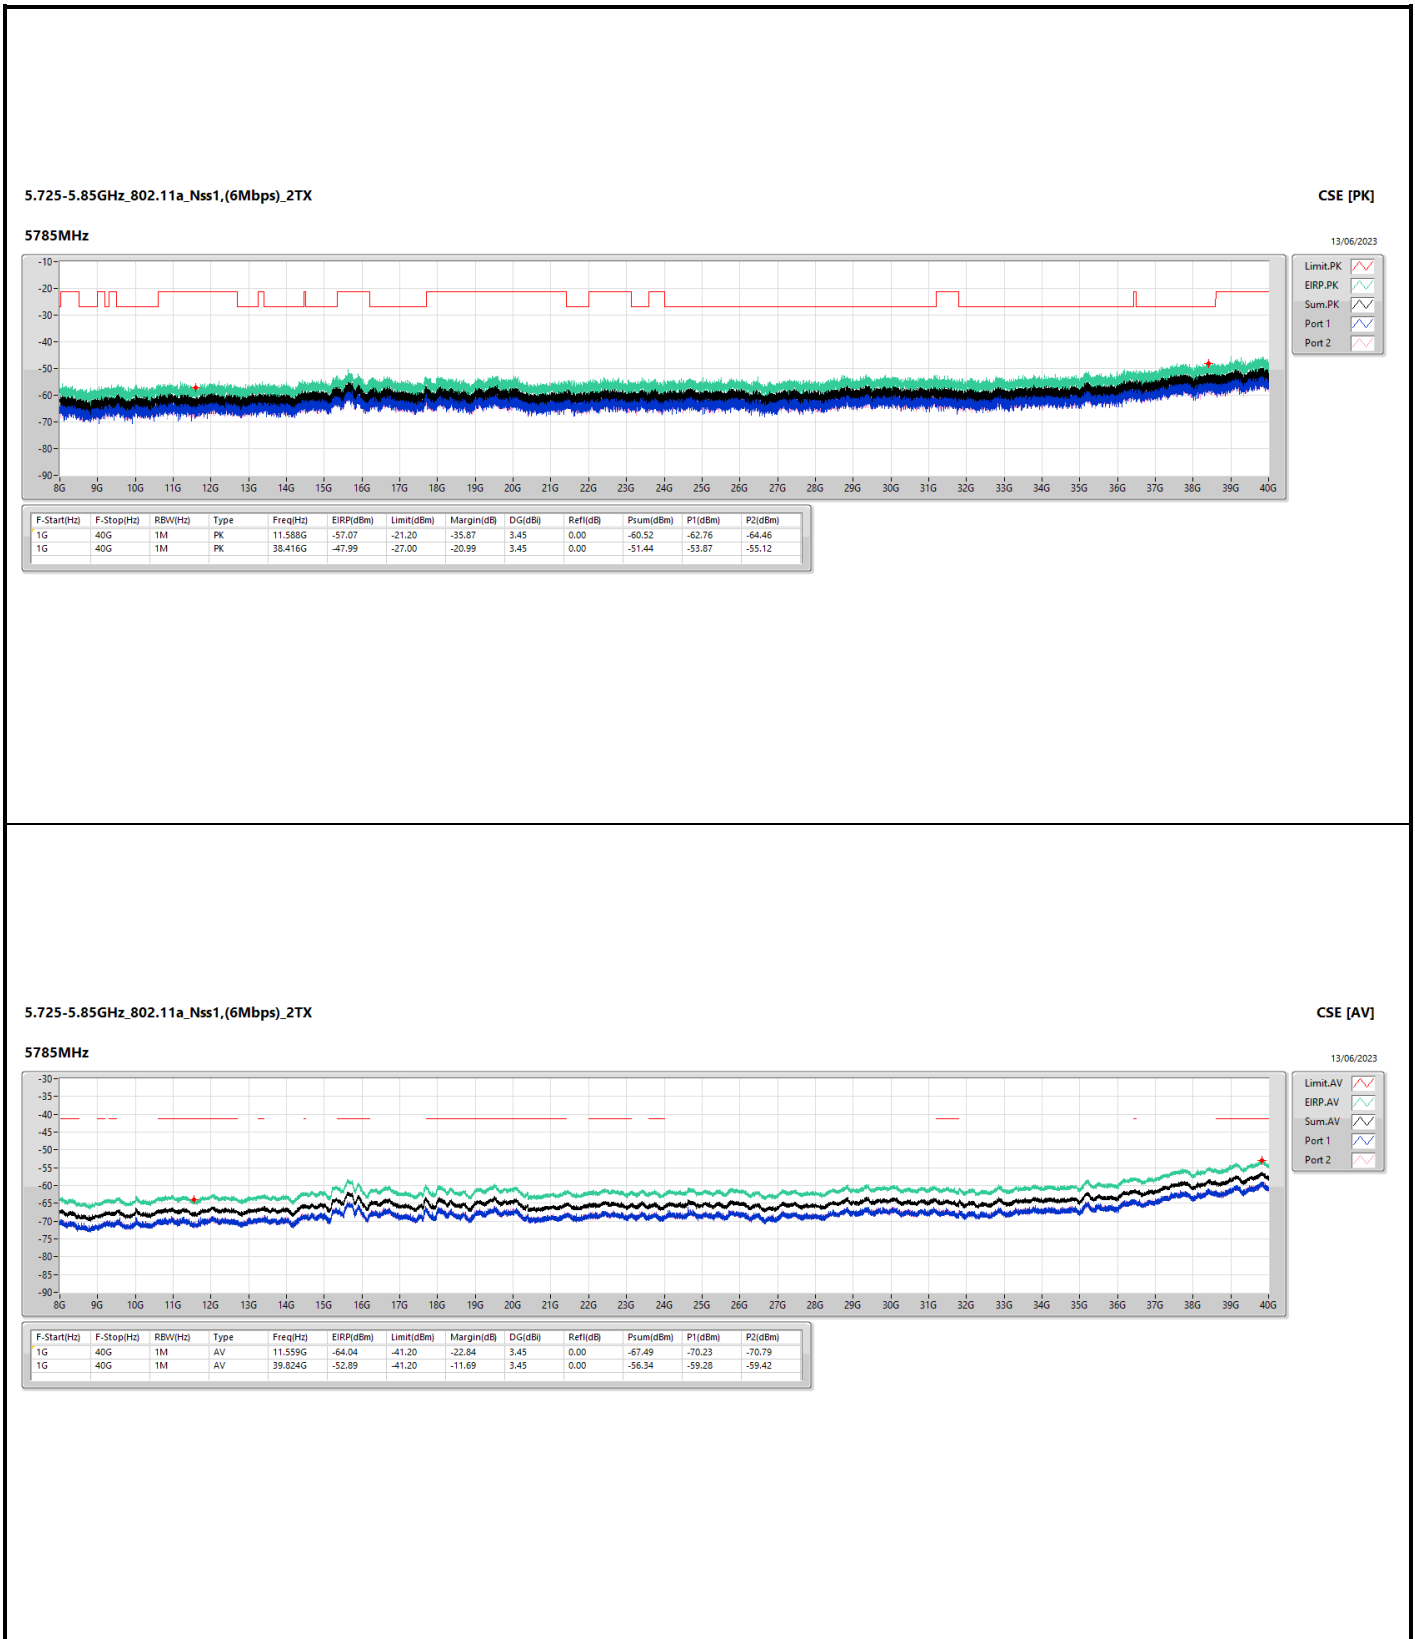

5.725-5.85GHz_802.11a_Nss1,(6Mbps)_2TX

CSE [AV]

5745MHz

13/06/2023

- Limit.AV
- EIRP.AV
- Sum.AV
- Port 1
- Port 2

F-Start(Hz)	F-Stop(Hz)	RBW(Hz)	Type	Freq(Hz)	EIRP(dBm)	Limit(dBm)	Margin(dB)	DG(dB)	Ref1(dB)	Psum(dBm)	P1(dBm)	P2(dBm)
1G	40G	1M	AV	11.488G	-64.20	-41.20	-23.00	3.45	0.00	-67.65	-70.36	-70.98
1G	40G	1M	AV	39.84G	-52.84	-41.20	-11.64	3.45	0.00	-56.29	-59.17	-59.44