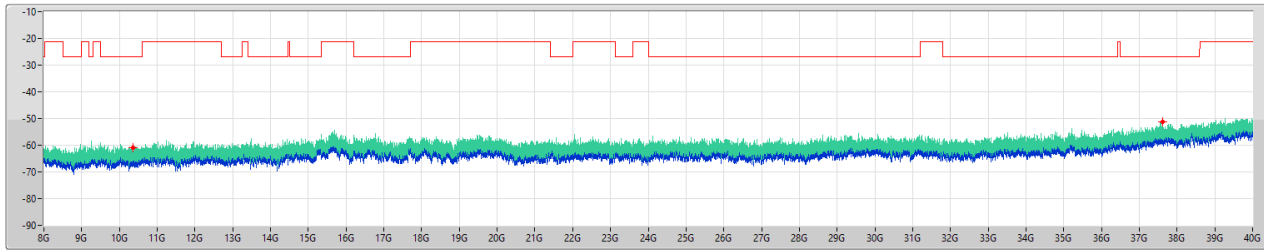

5.15-5.25GHz_802.11ax HEW40_Nss1,(MCS0)_1TX

CSE [PK]

5190MHz

13/06/2023

Limit PK
ERP-PK
Port 1

F-Start(Hz)	F-Stop(Hz)	RBW(Hz)	Type	Freq(Hz)	EIRP(dBm)	Limit(dBm)	Margin(dB)	DG(dB)	Ref(dB)	Psum(dBm)	P1(dBm)
1G	40G	1M	PK	10.365G	-61.06	-27.00	-34.06	2.00	0.00	-63.06	-63.06
1G	40G	1M	PK	37.624G	-51.17	-27.00	-24.17	2.00	0.00	-53.17	-53.17

5.15-5.25GHz_802.11ax HEW40_Nss1,(MCS0)_1TX

CSE [AV]

5190MHz

13/06/2023