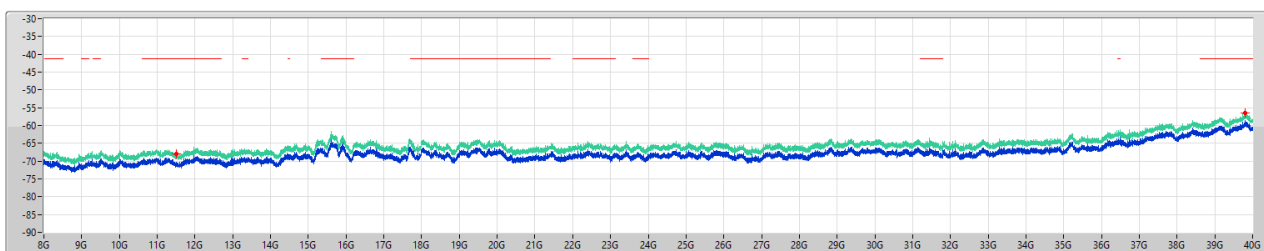

Limit-AV
ERP-AV
Port 1

F-Start(Hz)	F-Stop(Hz)	RBW(Hz)	Type	Freq(Hz)	EIRP(dBm)	Limit(dBm)	Margin(dB)	DG(dB)	Ref(dB)	Psum(dBm)	P1(dBm)
1G	40G	1M	AV	11.501G	-68.05	-41.20	-26.85	2.26	0.00	-70.31	-70.31
1G	40G	1M	AV	39.801G	-56.45	-41.20	-15.25	2.26	0.00	-58.71	-58.71