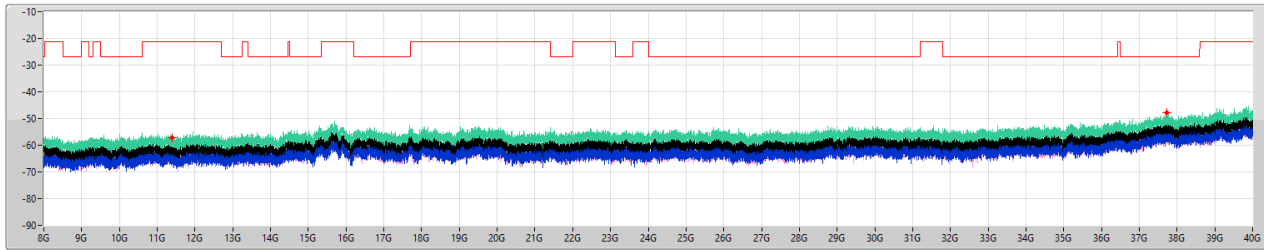

5.47-5.725GHz_802.11ax HEW40_Nss1,(MCS0)_2TX

CSE [PK]

5710MHz Straddle 5.47-5.725GHz

13/06/2023

- Limit.PK ☒
- EIRP.PK ☒
- Sum.PK ☒
- Port 1 ☒
- Port 2 ☒

F-Start(Hz)	F-Stop(Hz)	RBW(Hz)	Type	Freq(Hz)	EIRP(dBm)	Limit(dBm)	Margin(dB)	DG(dB)	RefI(dB)	Psum(dBm)	P1(dBm)	P2(dBm)
1G	40G	1M	PK	11.394G	-57.33	-21.20	-36.13	3.09	0.00	-60.42	-64.41	-62.63
1G	40G	1M	PK	37.729G	-47.68	-27.00	-20.68	3.09	0.00	-50.77	-53.08	-54.62

5.47-5.725GHz_802.11ax HEW40_Nss1,(MCS0)_2TX

CSE [AV]

5710MHz Straddle 5.47-5.725GHz

13/06/2023