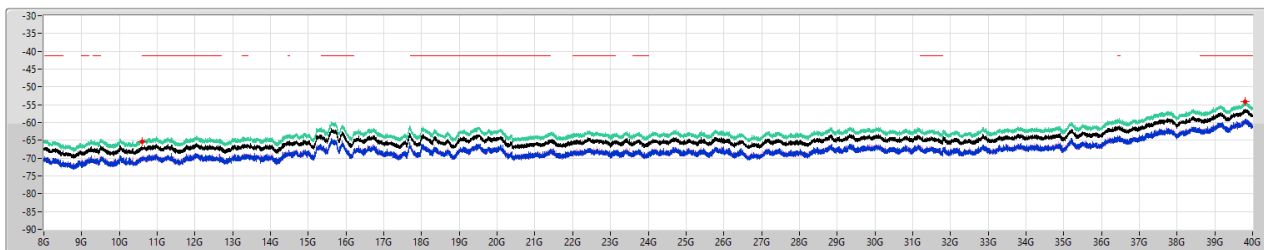

- Limit.AV ☒
- EIRP.AV ☒
- Sum.AV ☒
- Port 1 ☒
- Port 2 ☒

F-Start(Hz)	F-Stop(Hz)	RBW(Hz)	Type	Freq(Hz)	EIRP(dBm)	Limit(dBm)	Margin(dB)	DG(dB)	Ref1(dB)	Psum(dBm)	P1(dBm)	P2(dBm)
1G	40G	1M	AV	10.6G	-65.29	-41.20	-24.09	2.00	0.00	-67.29	-70.30	-70.30
1G	40G	1M	AV	39.803G	-54.17	-41.20	-12.97	2.00	0.00	-56.17	-59.25	-59.11