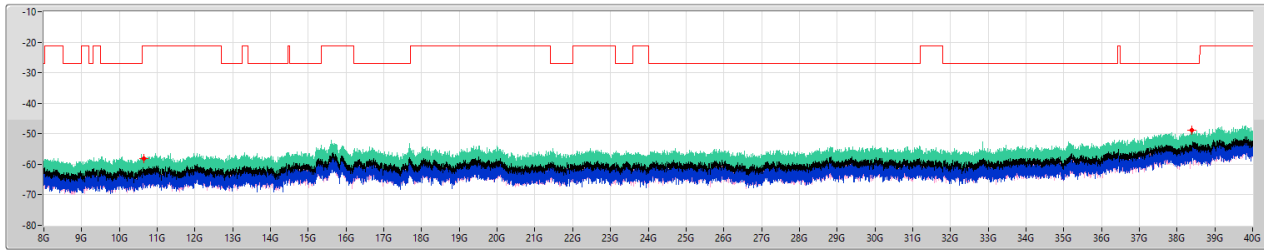

5.25-5.35GHz_802.11a_Nss1,(6Mbps)_2TX

CSE [PK]

5320MHz

13/06/2023

- Limit.PK ☒
- EIRP.PK ☒
- Sum.PK ☒
- Port 1 ☒
- Port 2 ☒

F-Start(Hz)	F-Stop(Hz)	RBW(Hz)	Type	Freq(Hz)	EIRP(dBm)	Limit(dBm)	Margin(dB)	DG(dB)	Ref1(dB)	Psum(dBm)	P1(dBm)	P2(dBm)
1G	40G	1M	PK	10.648G	-58.03	-21.20	-36.83	2.00	0.00	-60.03	-62.20	-64.08
1G	40G	1M	PK	38.38G	-48.96	-27.00	-21.96	2.00	0.00	-50.96	-54.29	-53.68

5.25-5.35GHz_802.11a_Nss1,(6Mbps)_2TX

CSE [AV]

5320MHz

13/06/2023