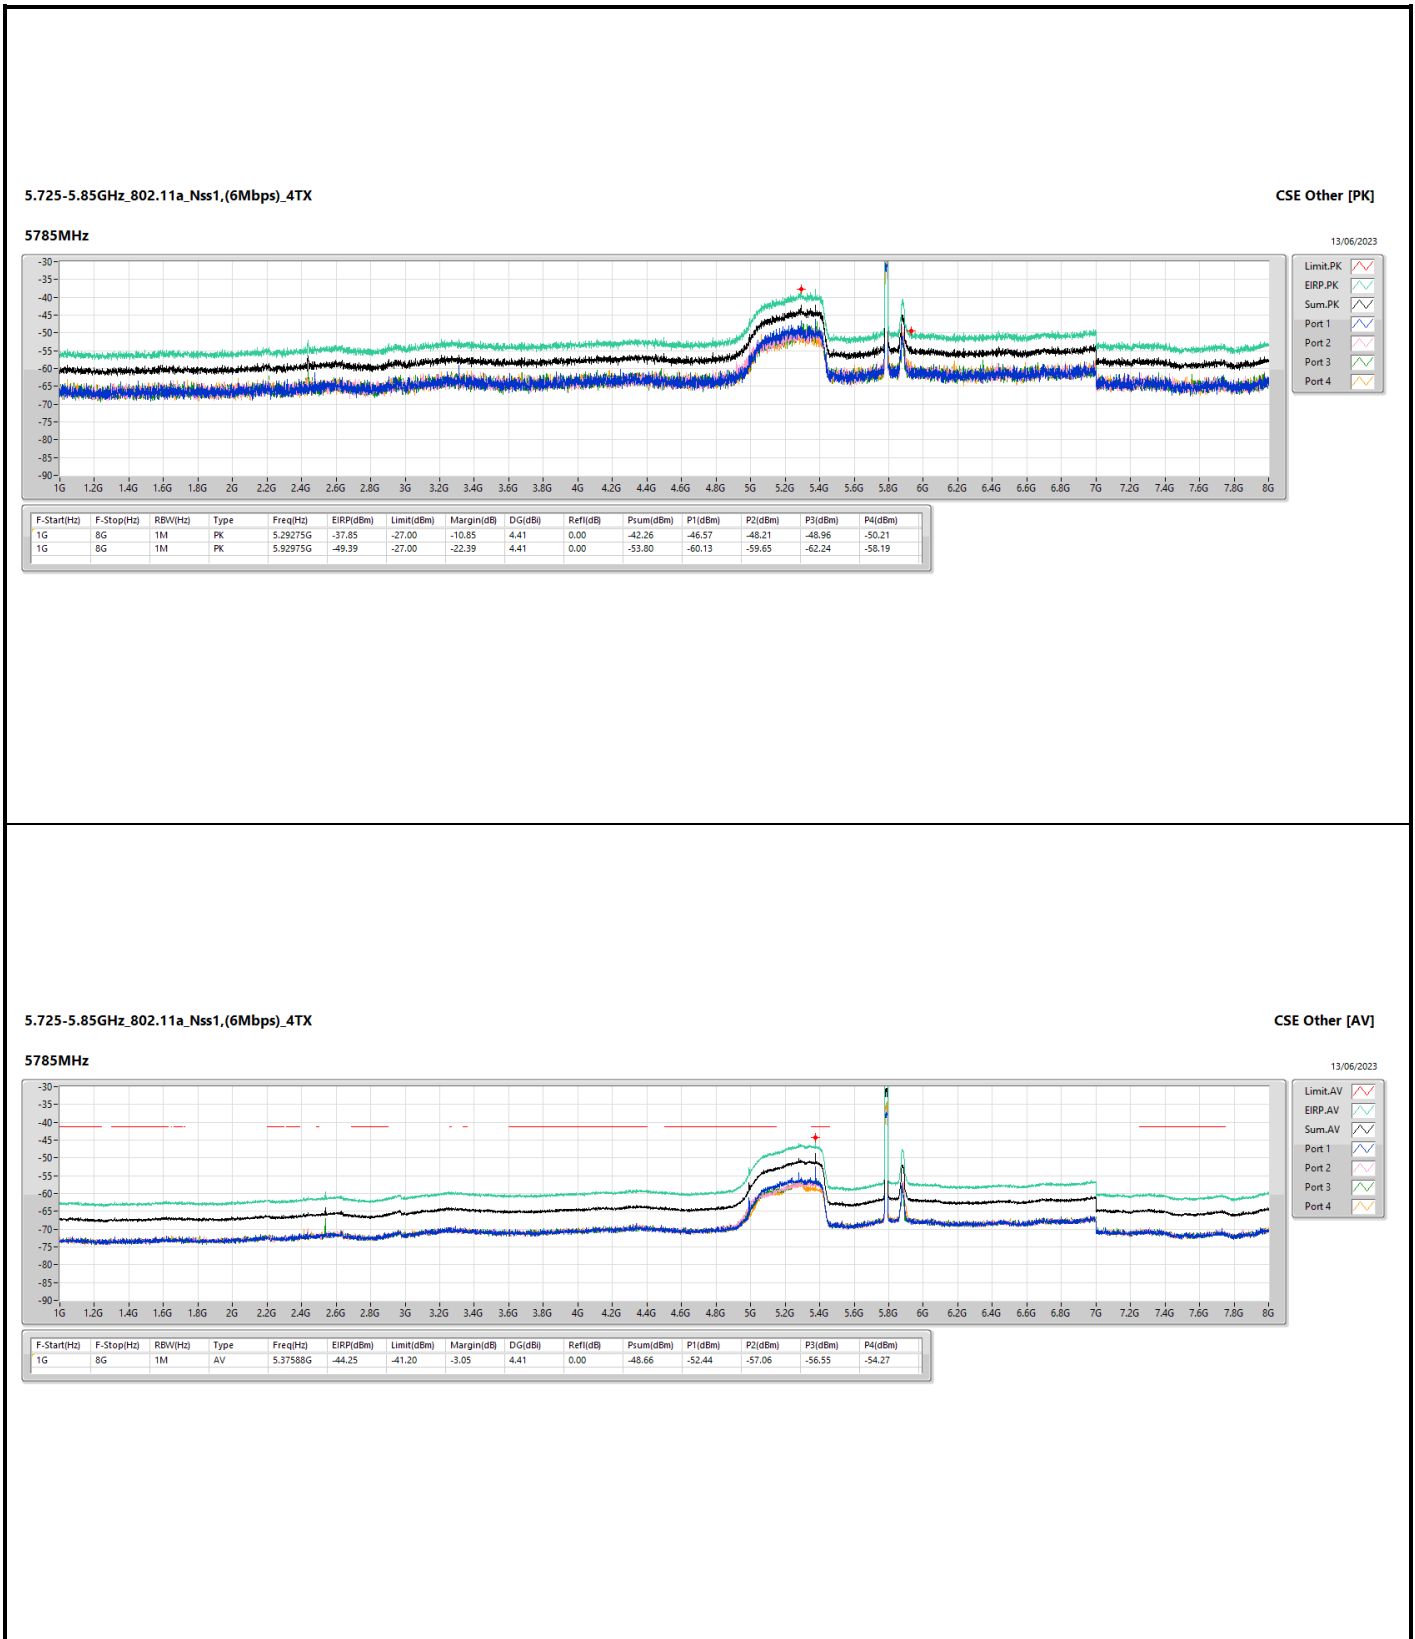

5.47-5.725GHz_802.11a_Nss1,(6Mbps)_4TX

CSE Other [AV]

5720MHz Straddle 5.47-5.725GHz

13/06/2023

F-Start(Hz)	F-Stop(Hz)	RBW(Hz)	Type	Freq(Hz)	EIRP(dBm)	Limit(dBm)	Margin(dB)	DG(dB)	Ref1(dB)	Psum(dBm)	P1(dBm)	P2(dBm)	P3(dBm)	P4(dBm)
1G	8G	1M	AV	5.14313G	-52.28	-41.20	-11.08	4.20	0.00	-56.48	-61.74	-62.46	-62.57	-63.37
1G	8G	1M	AV	5.37588G	-47.75	-41.20	-6.55	4.20	0.00	-51.95	-55.86	-61.10	-60.55	-56.71