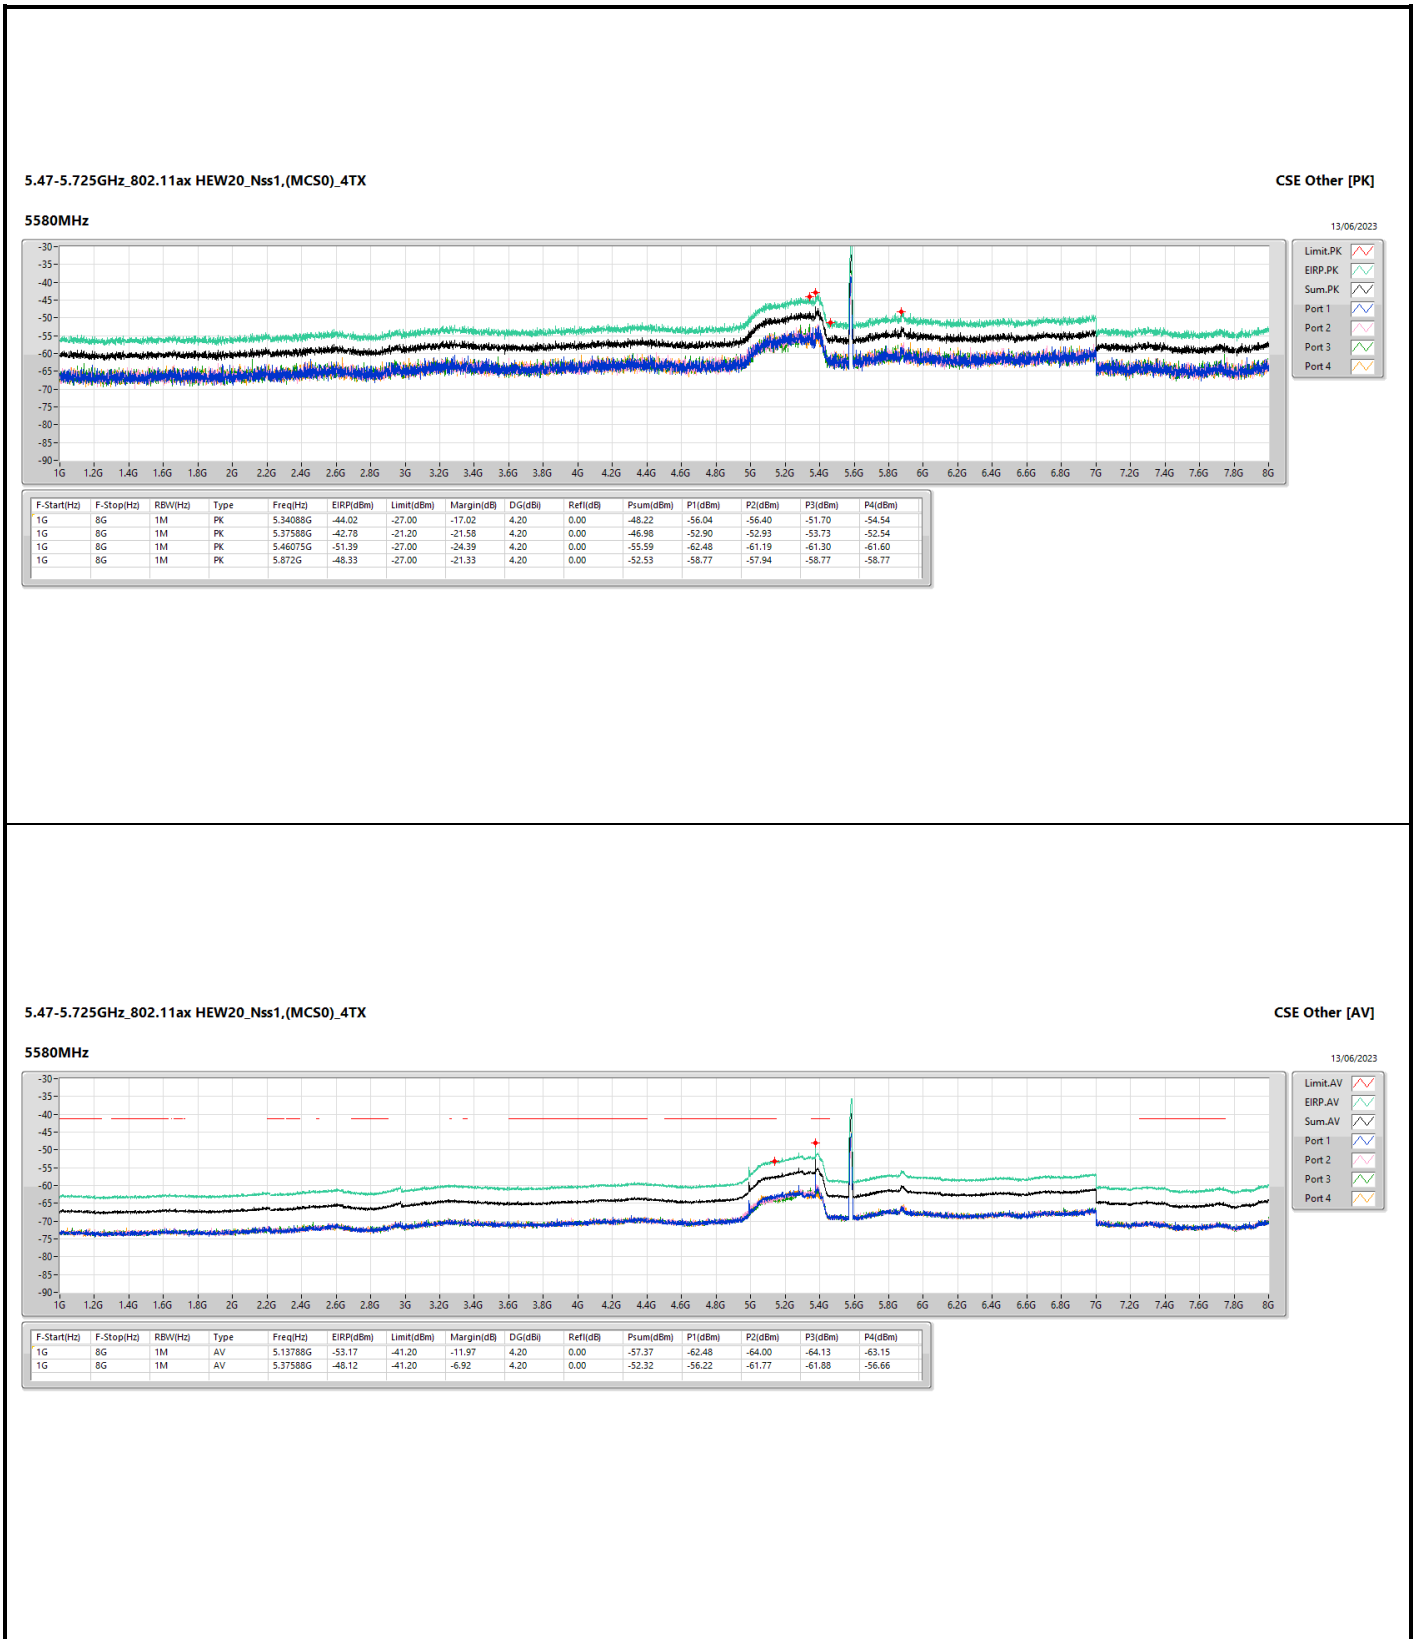

5.47-5.725GHz_802.11ax HEW20_Nss1,(MCS0)_4TX

CSE Other [AV]

5500MHz

13/06/2023

F-Start(Hz)	F-Stop(Hz)	RBW(Hz)	Type	Freq(Hz)	EIRP(dBm)	Limit(dBm)	Margin(dB)	DG(dB)	Ref1(dB)	Psum(dBm)	P1(dBm)	P2(dBm)	P3(dBm)	P4(dBm)
1G	8G	1M	AV	5.14838G	-53.44	-41.20	-12.24	4.20	0.00	-57.64	-62.56	-63.60	-64.50	-64.23
1G	8G	1M	AV	5.37588G	-48.11	-41.20	-6.91	4.20	0.00	-52.31	-56.06	-60.91	-61.10	-57.42