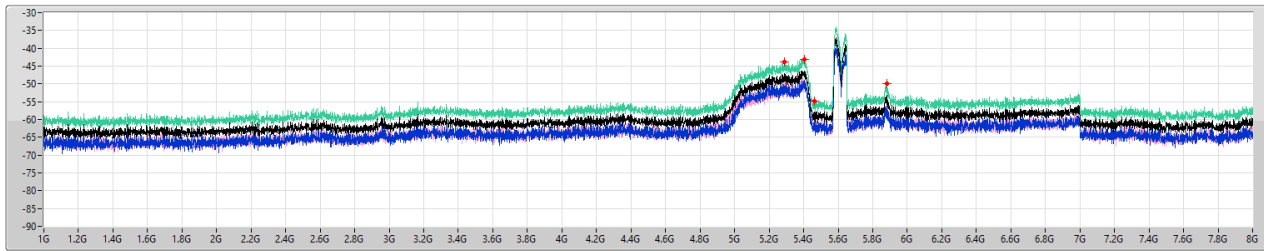

5.47-5.725GHz_802.11ax HEW80_Nss1,(MCS0)_2TX

CSE Other [PK]

5610MHz

13/06/2023

F-Start(Hz)	F-Stop(Hz)	RBW(Hz)	Type	Freq(Hz)	EIRP(dBm)	Limit(dBm)	Margin(dB)	DG(dB)	RefI(dB)	Psum(dBm)	P1(dBm)	P2(dBm)
1G	8G	1M	PK	5.29013G	-43.94	-27.00	-16.94	3.09	0.00	-47.03	-51.44	-48.99
1G	8G	1M	PK	5.403G	-43.21	-21.20	-22.01	3.09	0.00	-46.30	-48.90	-49.76
1G	8G	1M	PK	5.4625G	-54.86	-27.00	-27.86	3.09	0.00	-57.95	-60.25	-61.81
1G	8G	1M	PK	5.87988G	-50.02	-27.00	-23.02	3.09	0.00	-53.11	-56.59	-55.70

5.47-5.725GHz_802.11ax HEW80_Nss1,(MCS0)_2TX

CSE Other [AV]

5610MHz

13/06/2023