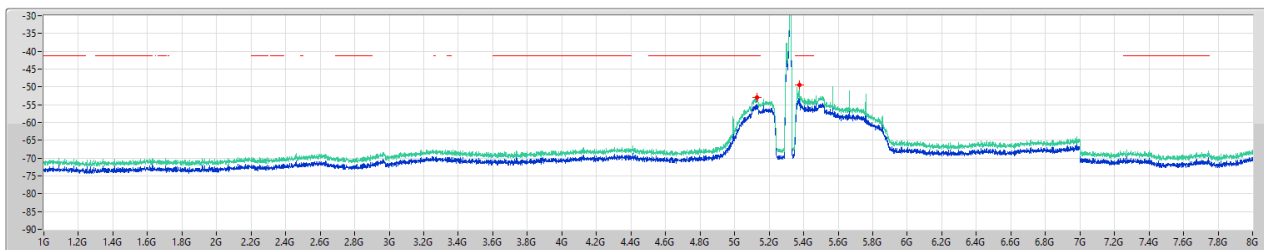

F-Start(Hz)	F-Stop(Hz)	RBW(Hz)	Type	Freq(Hz)	EIRP(dBm)	Limit(dBm)	Margin(dB)	DG(dB)	Ref(dB)	Psum(dBm)	P1(dBm)
1G	8G	1M	AV	5.13G	-52.96	-41.20	-11.76	2.00	0.00	-54.96	-54.96
1G	8G	1M	AV	5.37588G	-49.37	-41.20	-8.17	2.00	0.00	-51.37	-51.37