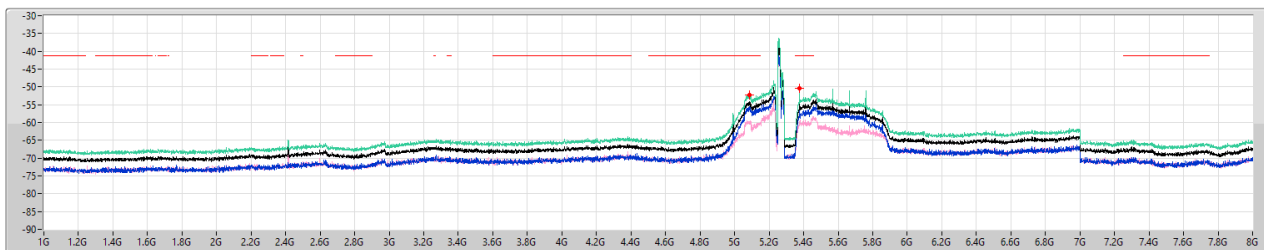

F-Start(Hz)	F-Stop(Hz)	RBW(Hz)	Type	Freq(Hz)	EIRP(dBm)	Limit(dBm)	Margin(dB)	DG(dB)	Ref1(dB)	Psum(dBm)	P1(dBm)	P2(dBm)
1G	8G	1M	AV	5.088G	-52.24	-41.20	-11.04	2.00	0.00	-54.24	-55.63	-59.85
1G	8G	1M	AV	5.37588G	-50.41	-41.20	-9.21	2.00	0.00	-52.41	-53.27	-59.88