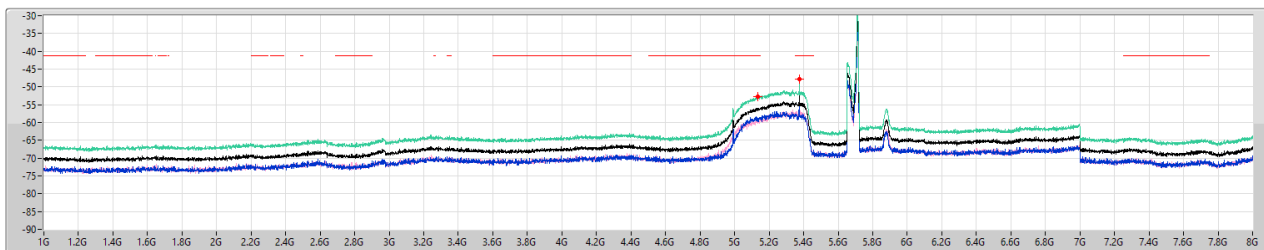

F-Start(Hz)	F-Stop(Hz)	RBW(Hz)	Type	Freq(Hz)	EIRP(dBm)	Limit(dBm)	Margin(dB)	DG(dB)	Ref1(dB)	Psum(dBm)	P1(dBm)	P2(dBm)
1G	8G	1M	AV	5.13525G	-52.82	-41.20	-11.62	3.09	0.00	-55.91	-58.72	-59.14
1G	8G	1M	AV	5.37588G	-47.83	-41.20	-6.63	3.09	0.00	-50.92	-51.90	-57.86