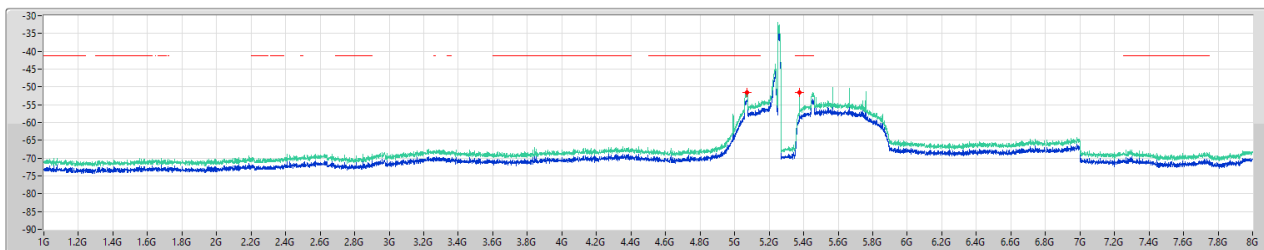

F-Start(Hz)	F-Stop(Hz)	RBW(Hz)	Type	Freq(Hz)	EIRP(dBm)	Limit(dBm)	Margin(dB)	DG(dB)	Ref(dB)	Psum(dBm)	P1(dBm)
1G	8G	1M	AV	5.06963G	-51.62	-41.20	-10.42	2.00	0.00	-53.62	-53.62
1G	8G	1M	AV	5.37588G	-51.46	-41.20	-10.26	2.00	0.00	-53.46	-53.46