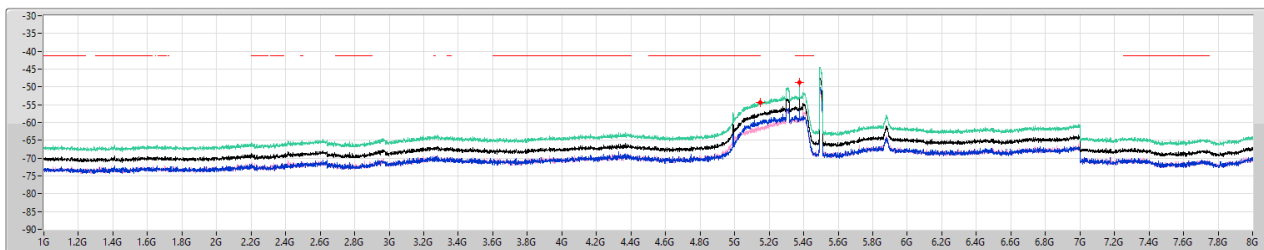

- Limit.AV ☐
- EIRP.AV ☐
- Sum.AV ☐
- Port 1 ☐
- Port 2 ☐

F-Start(Hz)	F-Stop(Hz)	RBW(Hz)	Type	Freq(Hz)	EIRP(dBm)	Limit(dBm)	Margin(dB)	DG(dB)	Ref1(dB)	Psum(dBm)	P1(dBm)	P2(dBm)
1G	8G	1M	AV	5.14838G	-54.45	-41.20	-13.25	3.09	0.00	-57.54	-59.87	-61.35
1G	8G	1M	AV	5.37588G	-48.76	-41.20	-7.56	3.09	0.00	-51.85	-52.72	-59.25