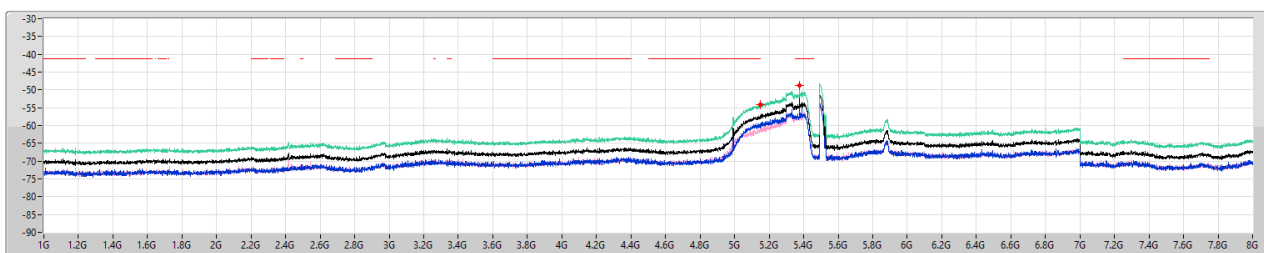

F-Start(Hz)	F-Stop(Hz)	RBW(Hz)	Type	Freq(Hz)	EIRP(dBm)	Limit(dBm)	Margin(dB)	DG(dB)	Ref1(dB)	Psum(dBm)	P1(dBm)	P2(dBm)
1G	8G	1M	AV	5.1475G	-54.21	-41.20	-13.01	3.09	0.00	-57.30	-59.95	-60.71
1G	8G	1M	AV	5.37588G	-48.72	-41.20	-7.52	3.09	0.00	-51.81	-52.97	-58.12