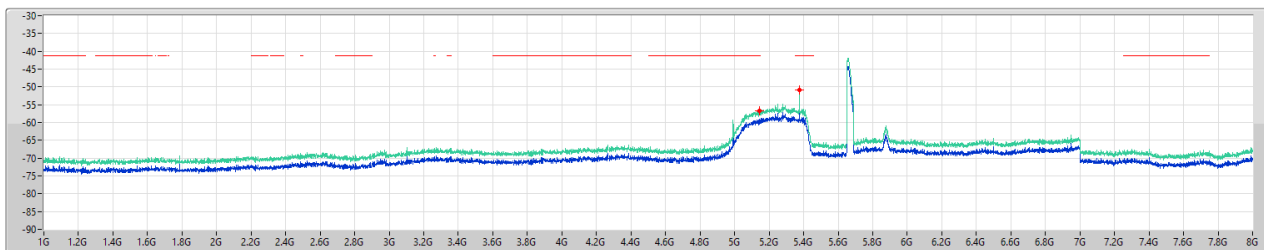

F-Start(Hz)	F-Stop(Hz)	RBW(Hz)	Type	Freq(Hz)	EIRP(dBm)	Limit(dBm)	Margin(dB)	DG(dB)	Ref(dB)	Psum(dBm)	P1(dBm)
1G	8G	1M	AV	5.14488G	-56.66	-41.20	-15.46	2.39	0.00	-59.05	-59.05
1G	8G	1M	AV	5.37598G	-50.77	-41.20	-9.57	2.39	0.00	-53.16	-53.16