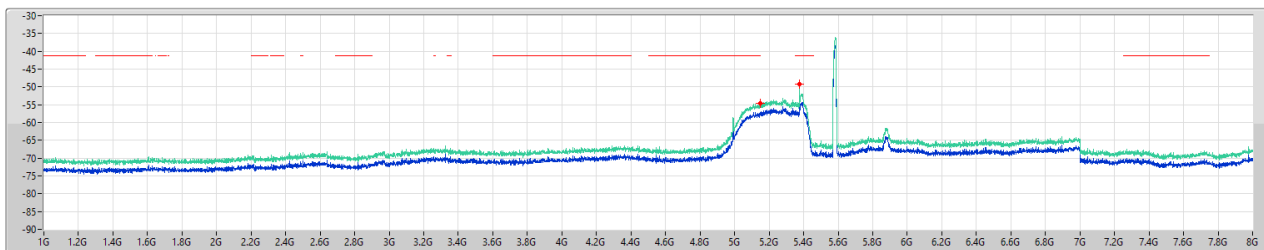

Limit.AV
EIRP.AV
Port 1

F-Start(Hz)	F-Stop(Hz)	RBW(Hz)	Type	Freq(Hz)	EIRP(dBm)	Limit(dBm)	Margin(dB)	DG(dB)	Ref1(dB)	Psum(dBm)	P1(dBm)
1G	8G	1M	AV	5.14925G	-54.71	-41.20	-13.51	2.39	0.00	-57.10	-57.10
1G	8G	1M	AV	5.37588G	-49.16	-41.20	-7.96	2.39	0.00	-51.55	-51.55