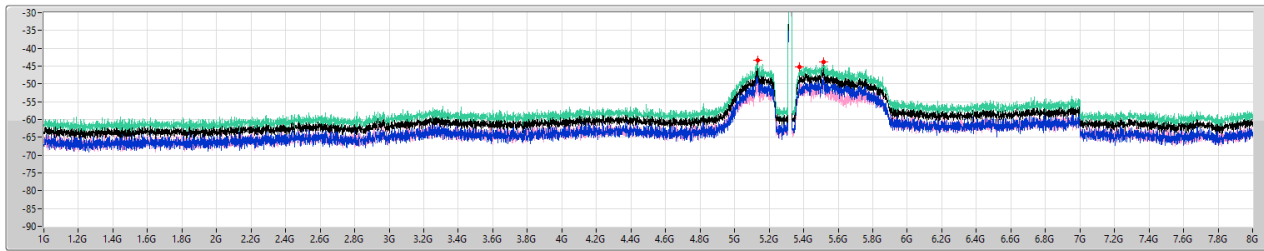

5.25-5.35GHz_802.11ax HEW20_Nss1,(MCS0)_2TX

CSE Other [PK]

5320MHz

13/06/2023

- Limit.PK
- EIRP.PK
- Sum.PK
- Port 1
- Port 2

F-Start(Hz)	F-Stop(Hz)	RBW(Hz)	Type	Freq(Hz)	EIRP(dBm)	Limit(dBm)	Margin(dB)	DG(dB)	Ref1(dB)	Psum(dBm)	P1(dBm)	P2(dBm)
1G	8G	1M	PK	5.13263G	-43.37	-21.20	-22.17	2.00	0.00	-45.37	-47.22	-49.97
1G	8G	1M	PK	5.37675G	-45.15	-21.20	-23.95	2.00	0.00	-47.15	-49.35	-51.16
1G	8G	1M	PK	5.51675G	-43.80	-27.00	-16.80	2.00	0.00	-45.80	-50.06	-47.84

5.25-5.35GHz_802.11ax HEW20_Nss1,(MCS0)_2TX

CSE Other [AV]

5320MHz

13/06/2023