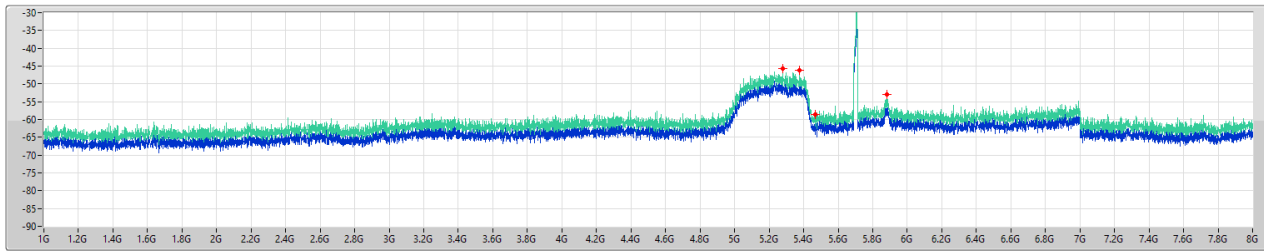

5.47-5.725GHz_802.11ax HEW20_Nss1,(MCS0)_1TX

CSE Other [PK]

5700MHz

13/06/2023

Limit:PK
EIRP:PK
Port:1

F-Start(Hz)	F-Stop(Hz)	RBW(Hz)	Type	Freq(Hz)	EIRP(dBm)	Limit(dBm)	Margin(dB)	DG(dB)	Ref(dB)	Psum(dBm)	P1(dBm)
1G	8G	1M	PK	5.27963G	-45.73	-27.00	-18.73	2.39	0.00	-48.12	-48.12
1G	8G	1M	PK	5.37588G	-46.18	-21.20	-24.98	2.39	0.00	-48.57	-48.57
1G	8G	1M	PK	5.466G	-58.60	-27.00	-31.60	2.39	0.00	-60.99	-60.99
1G	8G	1M	PK	5.88338G	-52.91	-27.00	-25.91	2.39	0.00	-55.30	-55.30

5.47-5.725GHz_802.11ax HEW20_Nss1,(MCS0)_1TX

CSE Other [AV]

5700MHz

13/06/2023