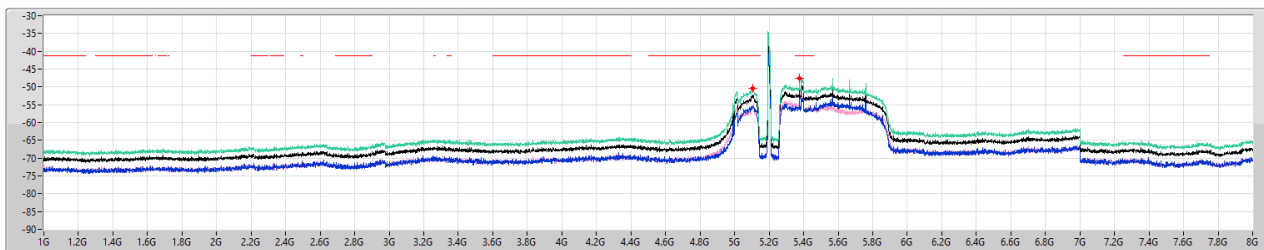

F-Start(Hz)	F-Stop(Hz)	RBW(Hz)	Type	Freq(Hz)	EIRP(dBm)	Limit(dBm)	Margin(dB)	DG(dB)	Ref1(dB)	Psum(dBm)	P1(dBm)	P2(dBm)
1G	8G	1M	AV	5.10638G	-50.28	-41.20	-9.08	2.00	0.00	-52.28	-55.24	-55.34
1G	8G	1M	AV	5.37588G	-47.64	-41.20	-6.44	2.00	0.00	-49.64	-50.89	-55.65