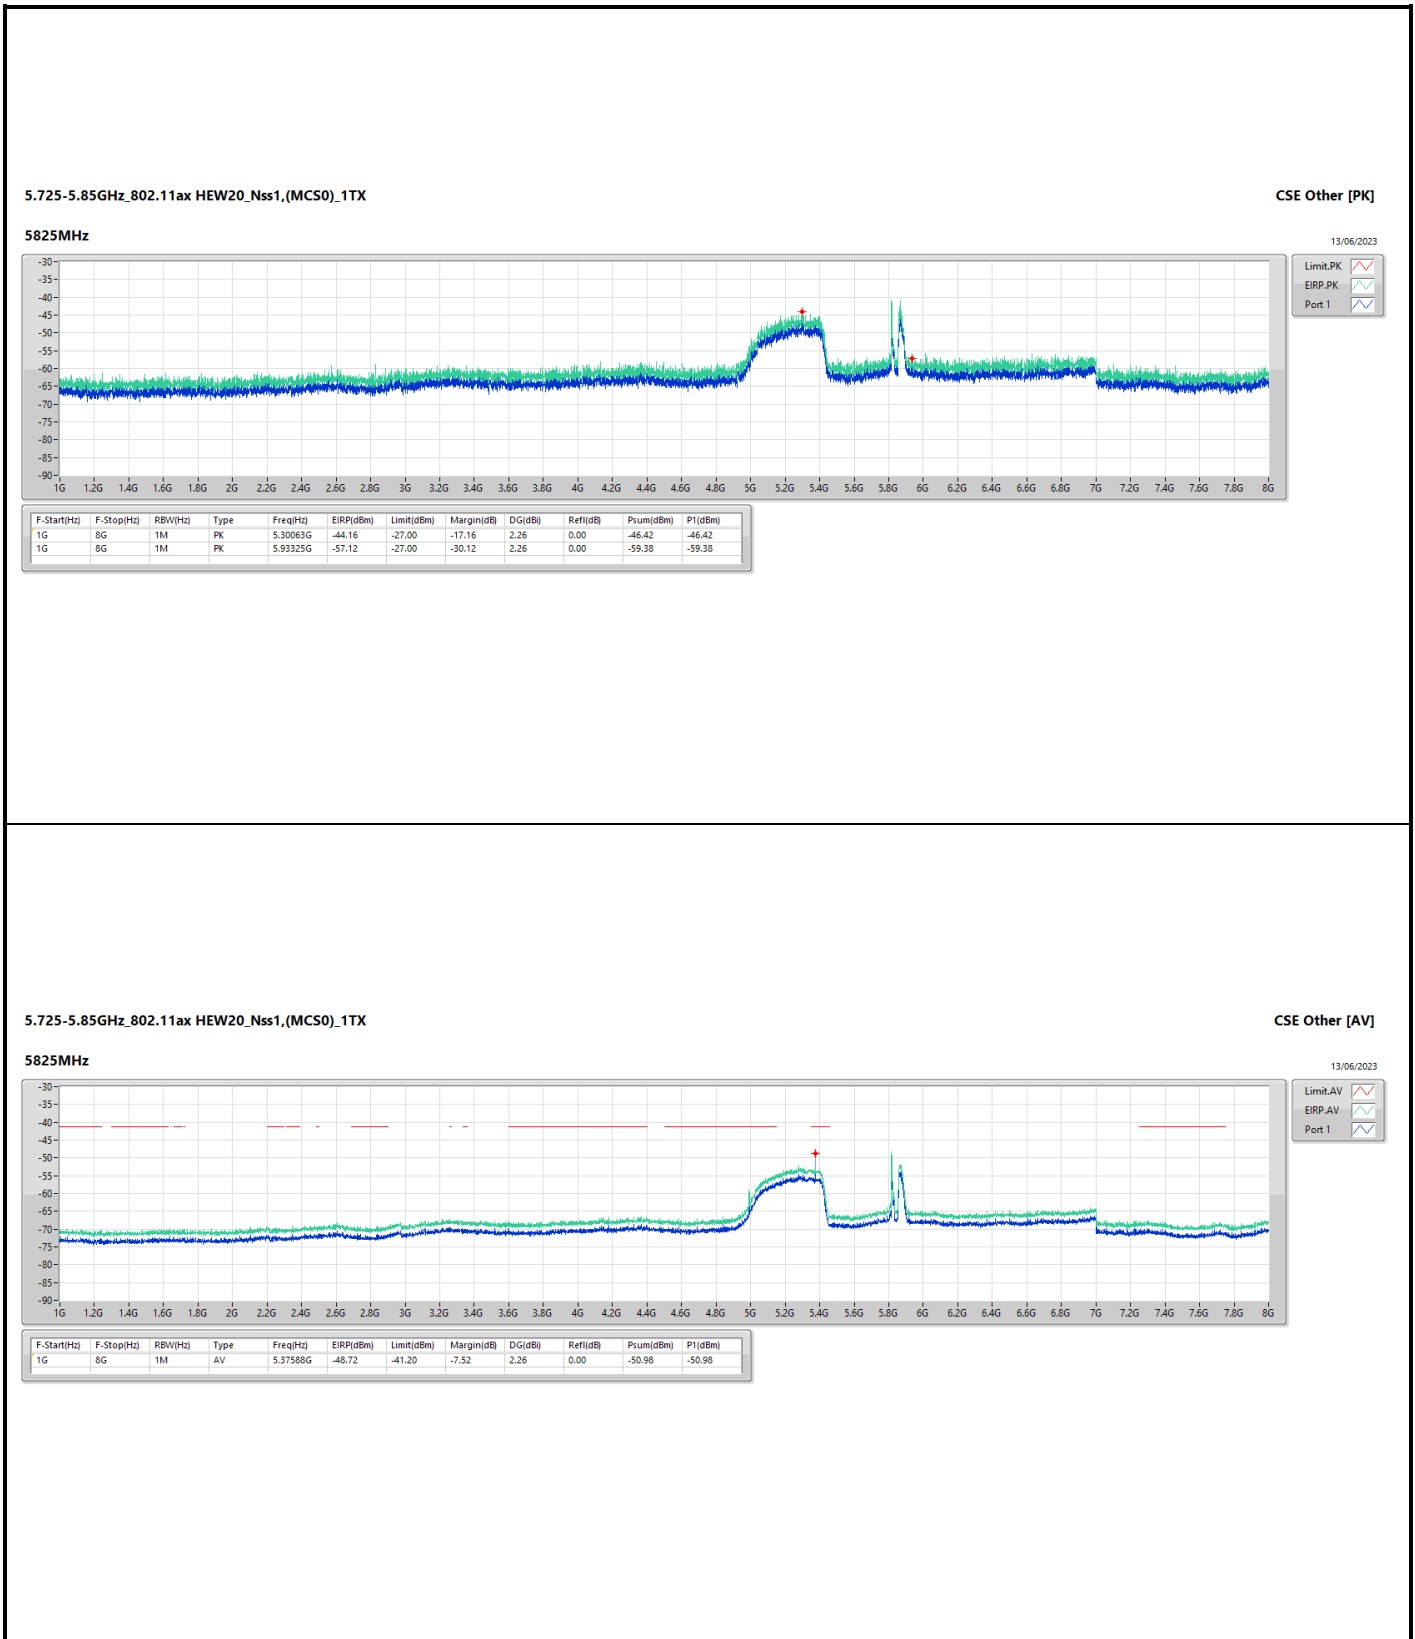

5.47-5.725GHz_802.11ax HEW20_Nss1,(MCS0)_1TX

CSE Other [AV]

5720MHz Straddle 5.47-5.725GHz

13/06/2023

F-Start(Hz)	F-Stop(Hz)	RBW(Hz)	Type	Freq(Hz)	EIRP(dBm)	Limit(dBm)	Margin(dB)	DG(dB)	Ref1(dB)	Psum(dBm)	P1(dBm)
1G	8G	1M	AV	5.13G	-53.57	-41.20	-12.37	2.39	0.00	-55.96	-55.96
1G	8G	1M	AV	5.37588G	-48.80	-41.20	-7.60	2.39	0.00	-51.19	-51.19