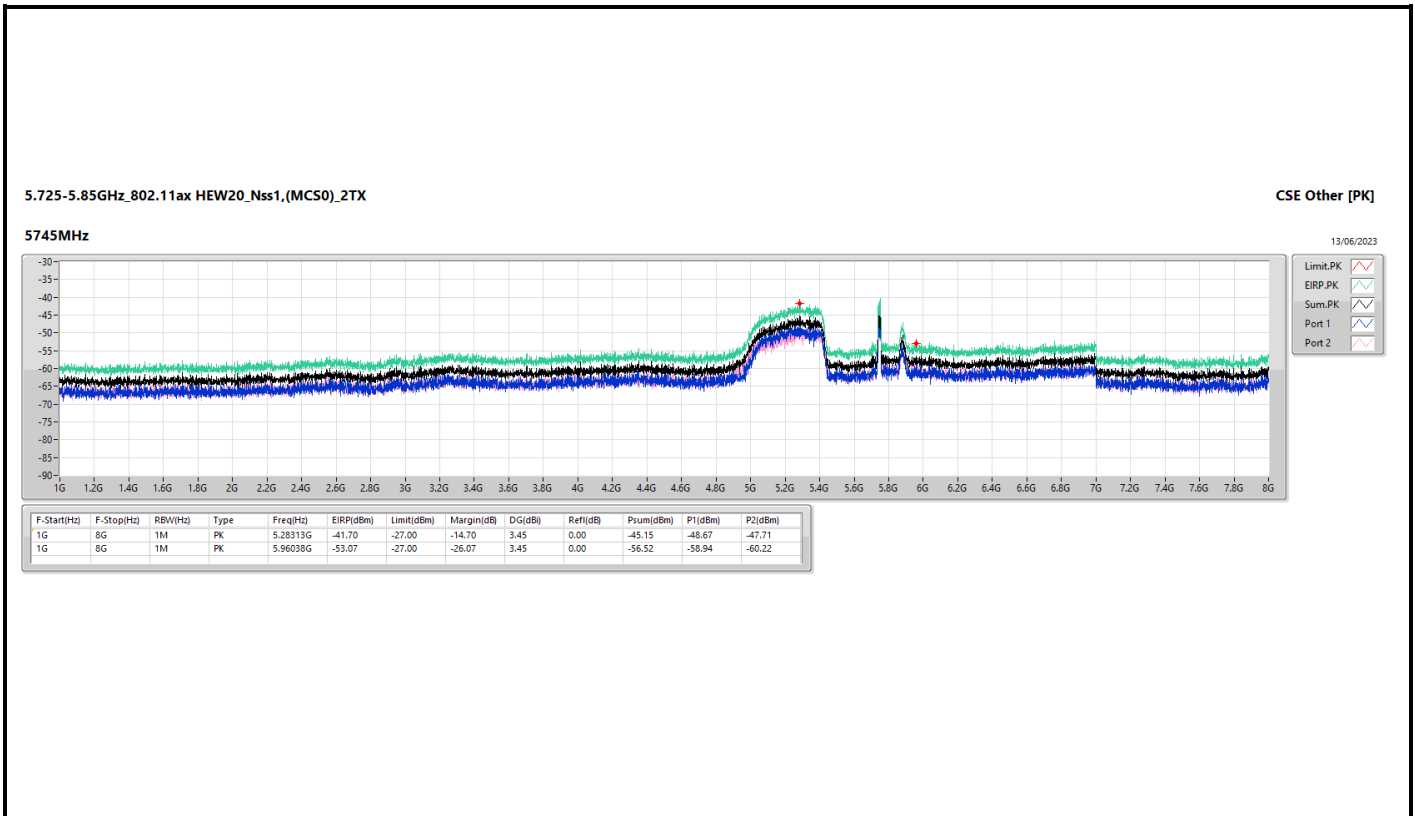

5.47-5.725GHz_802.11ax HEW20_Nss1,(MCS0)_2TX

CSE Other [AV]

5720MHz Straddle 5.47-5.725GHz

13/06/2023

- Limit.AV
- EIRP.AV
- Sum.AV
- Port 1
- Port 2

F-Start(Hz)	F-Stop(Hz)	RBW(Hz)	Type	Freq(Hz)	EIRP(dBm)	Limit(dBm)	Margin(dB)	DG(dB)	Ref1(dB)	Psum(dBm)	P1(dBm)	P2(dBm)
1G	8G	1M	AV	5.14925G	-52.27	-41.20	-11.07	3.09	0.00	-55.36	-58.54	-58.21
1G	8G	1M	AV	5.375988G	-48.18	-41.20	-6.98	3.09	0.00	-51.27	-52.17	-58.53