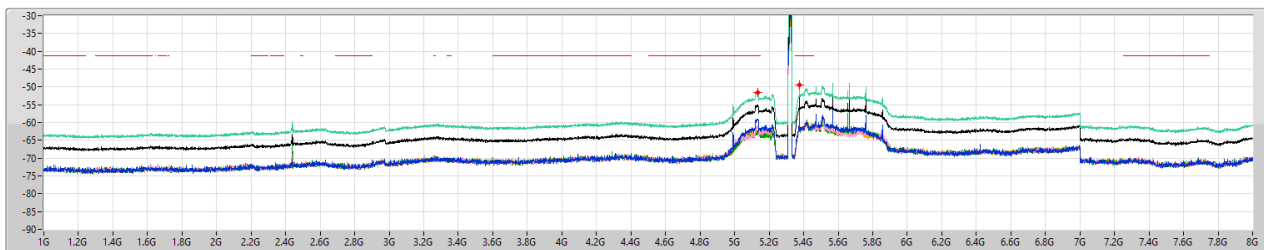

F-Start(Hz)	F-Stop(Hz)	RBW(Hz)	Type	Freq(Hz)	EIRP(dBm)	Limit(dBm)	Margin(dB)	DG(dB)	Ref1(dB)	Psum(dBm)	P1(dBm)	P2(dBm)	P3(dBm)	P4(dBm)
1G	8G	1M	AV	5.13263G	-51.47	-41.20	-10.27	3.54	0.00	-55.01	-59.08	-61.01	-62.38	-62.60
1G	8G	1M	AV	5.37588G	-49.54	-41.20	-8.34	3.54	0.00	-53.08	-56.60	-60.91	-61.88	-58.95