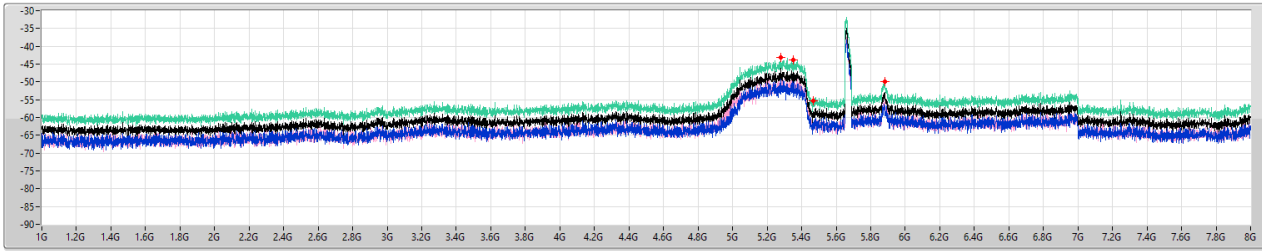

5.47-5.725GHz_802.11ax HEW40_Nss1,(MCS0)_2TX

CSE Other [PK]

5670MHz

13/06/2023

F-Start(Hz)	F-Stop(Hz)	RBW(Hz)	Type	Freq(Hz)	EIRP(dBm)	Limit(dBm)	Margin(dB)	DG(dB)	Ref1(dB)	Psum(dBm)	P1(dBm)	P2(dBm)
1G	8G	1M	PK	5.27875G	-43.18	-27.00	-16.18	3.09	0.00	-46.27	-47.98	-51.13
1G	8G	1M	PK	5.35225G	-43.79	-21.20	-22.59	3.09	0.00	-46.88	-49.94	-49.84
1G	8G	1M	PK	5.46863G	-55.34	-27.00	-28.34	3.09	0.00	-58.43	-61.39	-61.49
1G	8G	1M	PK	5.88075G	-49.91	-27.00	-22.91	3.09	0.00	-53.00	-56.73	-55.40

5.47-5.725GHz_802.11ax HEW40_Nss1,(MCS0)_2TX

CSE Other [AV]

5670MHz

13/06/2023