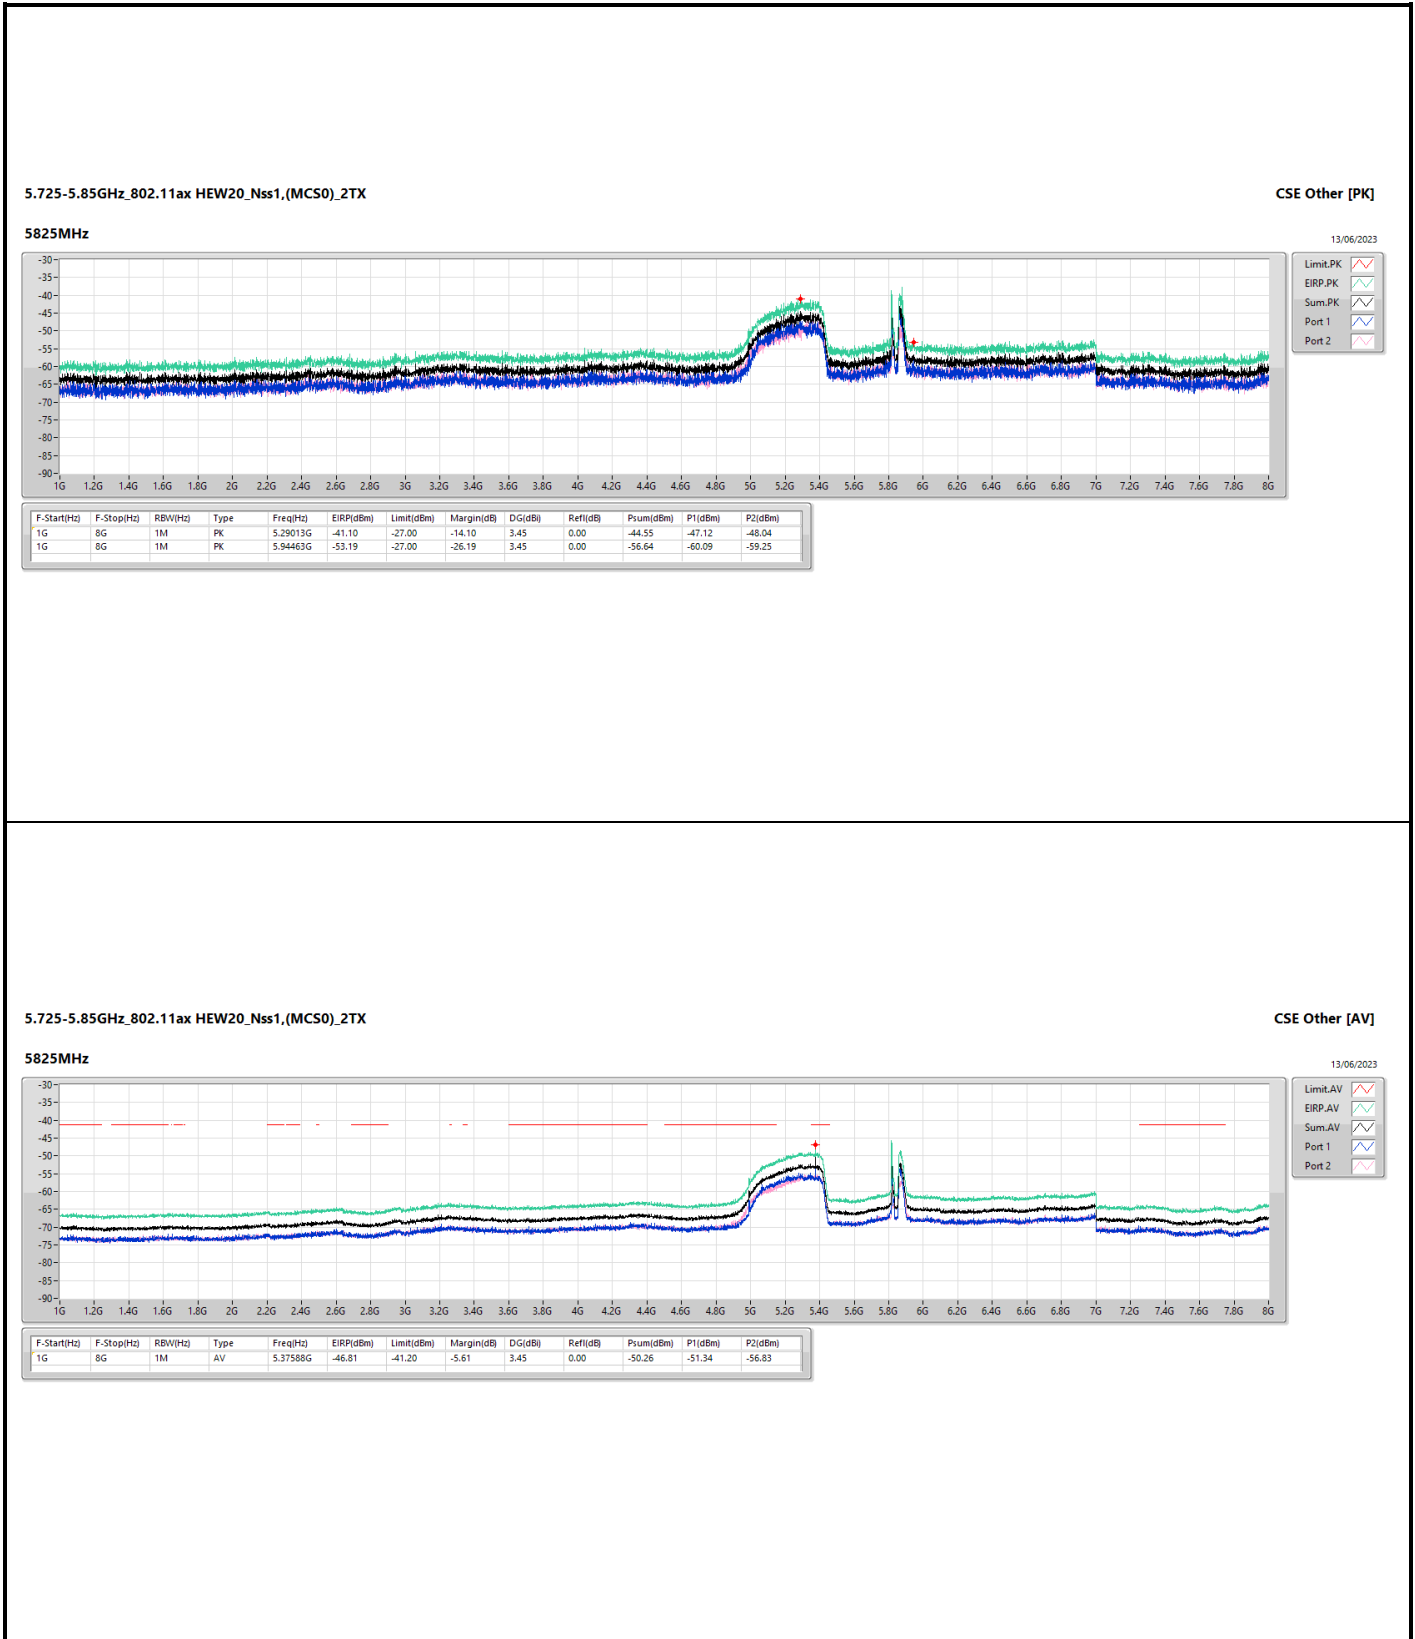

5.47-5.725GHz_802.11ax HEW20_Nss1,(MCS0)_2TX

CSE Other [AV]

5720MHz Straddle 5.47-5.725GHz

13/06/2023

- Limit.AV
- EIRP.AV
- Sum.AV
- Port 1
- Port 2

F-Start(Hz)	F-Stop(Hz)	RBW(Hz)	Type	Freq(Hz)	EIRP(dBm)	Limit(dBm)	Margin(dB)	DG(dB)	Ref1(dB)	Psum(dBm)	P1(dBm)	P2(dBm)
1G	8G	1M	AV	5.14925G	-52.27	-41.20	-11.07	3.09	0.00	-55.36	-58.54	-58.21
1G	8G	1M	AV	5.375988G	-48.18	-41.20	-6.98	3.09	0.00	-51.27	-52.17	-58.53