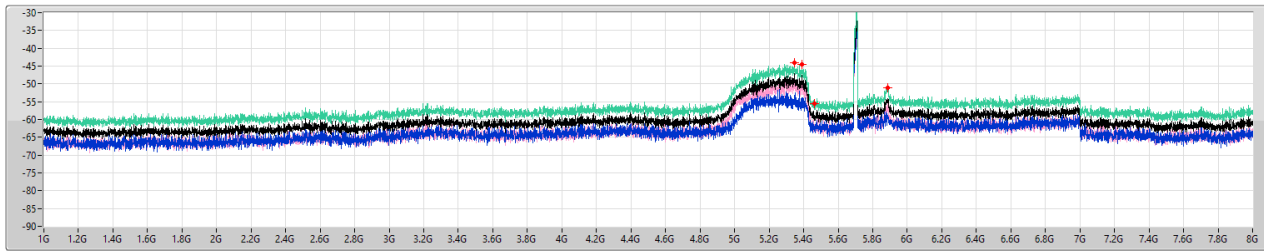

5.47-5.725GHz_802.11ax HEW20_Nss1,(MCS0)_2TX

CSE Other [PK]

5700MHz

13/06/2023

F-Start(Hz)	F-Stop(Hz)	RBW(Hz)	Type	Freq(Hz)	EIRP(dBm)	Limit(dBm)	Margin(dB)	DG(dB)	Ref1(dB)	Psum(dBm)	P1(dBm)	P2(dBm)
1G	8G	1M	PK	5.347G	-44.10	-27.00	-17.10	3.09	0.00	-47.19	-55.15	-47.95
1G	8G	1M	PK	5.39075G	-44.60	-21.20	-23.40	3.09	0.00	-47.69	-56.24	-48.34
1G	8G	1M	PK	5.46163G	-55.66	-27.00	-28.66	3.09	0.00	-58.75	-62.03	-61.50
1G	8G	1M	PK	5.88688G	-51.09	-27.00	-24.09	3.09	0.00	-54.18	-59.85	-55.55

5.47-5.725GHz_802.11ax HEW20_Nss1,(MCS0)_2TX

CSE Other [AV]

5700MHz

13/06/2023