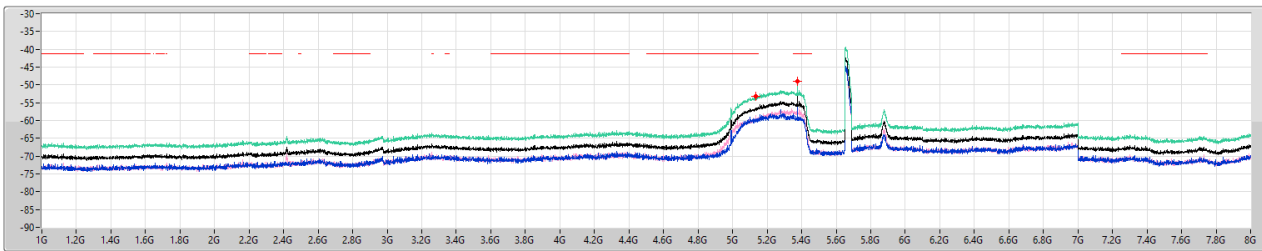

F-Start(Hz)	F-Stop(Hz)	RBW(Hz)	Type	Freq(Hz)	EIRP(dBm)	Limit(dBm)	Margin(dB)	DG(dB)	Ref1(dB)	Psum(dBm)	P1(dBm)	P2(dBm)
1G	8G	1M	AV	5.13525G	-53.32	-41.20	-12.12	3.09	0.00	-56.41	-60.57	-58.51
1G	8G	1M	AV	5.37588G	-49.05	-41.20	-7.85	3.09	0.00	-52.14	-53.62	-57.54