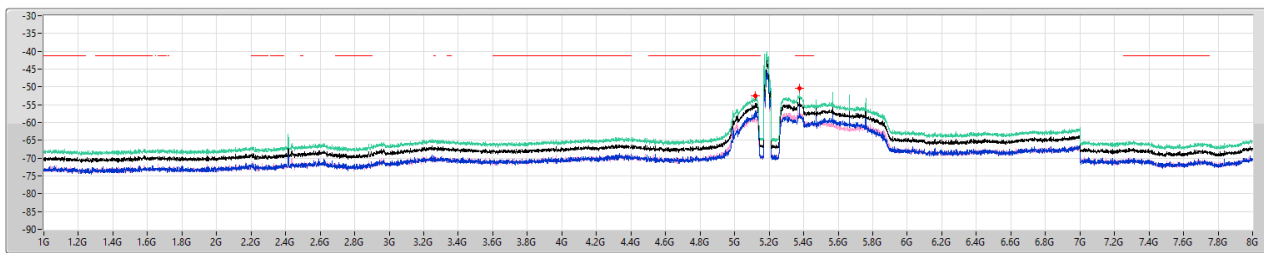

F-Start(Hz)	F-Stop(Hz)	RBW(Hz)	Type	Freq(Hz)	EIRP(dBm)	Limit(dBm)	Margin(dB)	DG(dB)	Ref1(dB)	Psum(dBm)	P1(dBm)	P2(dBm)
1G	8G	1M	AV	5.1195G	-52.51	-41.20	-11.31	2.00	0.00	-54.51	-56.78	-58.41
1G	8G	1M	AV	5.37588G	-50.45	-41.20	-9.25	2.00	0.00	-52.45	-54.23	-57.18