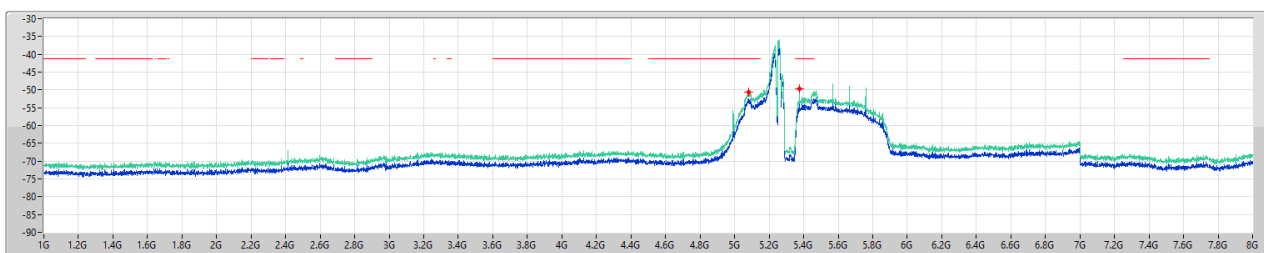

F-Start(Hz)	F-Stop(Hz)	RBW(Hz)	Type	Freq(Hz)	EIRP(dBm)	Limit(dBm)	Margin(dB)	DG(dB)	Ref(dB)	Psum(dBm)	P1(dBm)
1G	8G	1M	AV	5.08013G	-50.53	-41.20	-9.33	2.00	0.00	-52.53	-52.53
1G	8G	1M	AV	5.37588G	-49.68	-41.20	-8.48	2.00	0.00	-51.68	-51.68