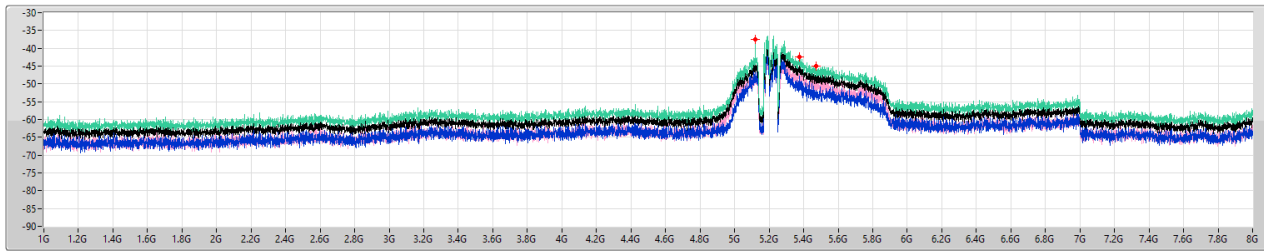

5.15-5.25GHz_802.11ax HEW80_Nss1,(MCS0)_2TX

CSE Other [PK]

5210MHz

13/06/2023

F-Start(Hz)	F-Stop(Hz)	RBW(Hz)	Type	Freq(Hz)	EIRP(dBm)	Limit(dBm)	Margin(dB)	DG(dB)	Ref1(dB)	Psum(dBm)	P1(dBm)	P2(dBm)
1G	8G	1M	PK	5.1195G	-37.39	-21.20	-16.19	2.00	0.00	-39.39	-40.15	-47.36
1G	8G	1M	PK	5.37588G	-42.49	-21.20	-21.29	2.00	0.00	-44.49	-47.79	-47.23
1G	8G	1M	PK	5.47213G	-45.04	-27.00	-18.04	2.00	0.00	-47.04	-52.70	-48.42

5.15-5.25GHz_802.11ax HEW80_Nss1,(MCS0)_2TX

CSE Other [AV]

5210MHz

13/06/2023