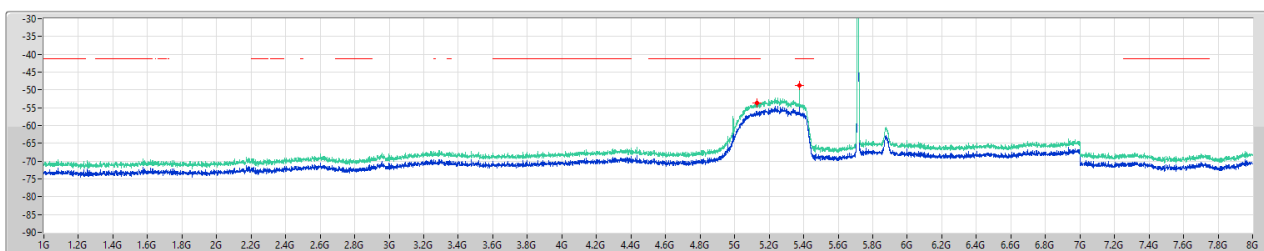

F-Start(Hz)	F-Stop(Hz)	RBW(Hz)	Type	Freq(Hz)	EIRP(dBm)	Limit(dBm)	Margin(dB)	DG(dB)	Ref1(dB)	Psum(dBm)	P1(dBm)
1G	8G	1M	AV	5.13G	-53.57	-41.20	-12.37	2.39	0.00	-55.96	-55.96
1G	8G	1M	AV	5.37588G	-48.80	-41.20	-7.60	2.39	0.00	-51.19	-51.19