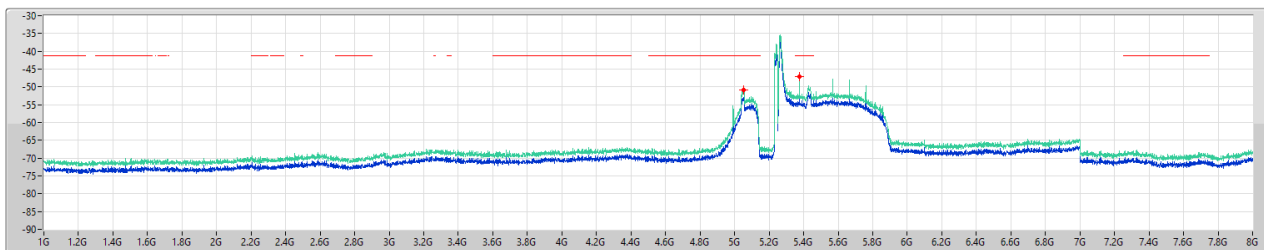

F-Start(Hz)	F-Stop(Hz)	RBW(Hz)	Type	Freq(Hz)	EIRP(dBm)	Limit(dBm)	Margin(dB)	DG(dB)	Ref(dB)	Psum(dBm)	P1(dBm)
1G	8G	1M	AV	5.05213G	-50.87	-41.20	-9.67	2.00	0.00	-52.87	-52.87
1G	8G	1M	AV	5.37586G	-47.20	-41.20	-6.00	2.00	0.00	-49.20	-49.20