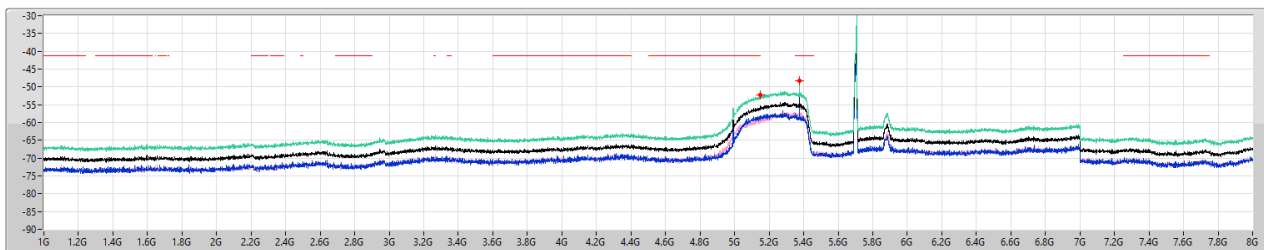

F-Start(Hz)	F-Stop(Hz)	RBW(Hz)	Type	Freq(Hz)	EIRP(dBm)	Limit(dBm)	Margin(dB)	DG(dB)	Ref1(dB)	Psum(dBm)	P1(dBm)	P2(dBm)
1G	8G	1M	AV	5.14838G	-52.33	-41.20	-11.13	3.09	0.00	-55.42	-58.14	-58.75
1G	8G	1M	AV	5.37588G	-48.23	-41.20	-7.03	3.09	0.00	-51.32	-52.27	-58.39