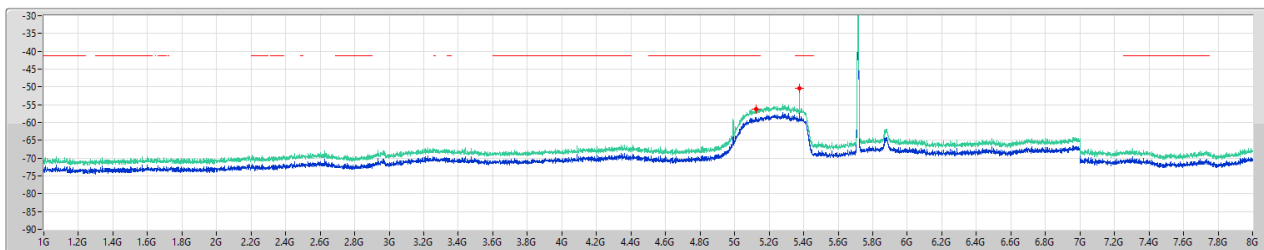

5.47-5.725GHz_802.11a_Nss1,(6Mbps)_1TX

CSE Other [PK]

5720MHz Straddle 5.47-5.725GHz

13/06/2023

Limit:PK

EIRP:PK

Port 1

F-Start(Hz)	F-Stop(Hz)	RBW(Hz)	Type	Freq(Hz)	EIRP(dBm)	Limit(dBm)	Margin(dB)	DG(dB)	Ref1(dB)	Psum(dBm)	P1(dBm)
1G	8G	1M	PK	5.214G	-46.34	-27.00	-19.34	2.39	0.00	-48.73	-48.73
1G	8G	1M	PK	5.37588G	-46.61	-21.20	-25.41	2.39	0.00	-49.00	-49.00
1G	8G	1M	PK	5.46513G	-57.42	-27.00	-30.42	2.39	0.00	-59.81	-59.81
1G	8G	1M	PK	5.67638G	-53.86	-27.00	-26.86	2.39	0.00	-56.25	-56.25

5.47-5.725GHz_802.11a_Nss1,(6Mbps)_1TX

CSE Other [AV]

5720MHz Straddle 5.47-5.725GHz

13/06/2023

Limit:AV

EIRP:AV

Port 1

F-Start(Hz)	F-Stop(Hz)	RBW(Hz)	Type	Freq(Hz)	EIRP(dBm)	Limit(dBm)	Margin(dB)	DG(dB)	Ref1(dB)	Psum(dBm)	P1(dBm)
1G	8G	1M	AV	5.123G	-56.22	-41.20	-15.02	2.39	0.00	-58.61	-58.61
1G	8G	1M	AV	5.37588G	-50.29	-41.20	-9.09	2.39	0.00	-52.68	-52.68