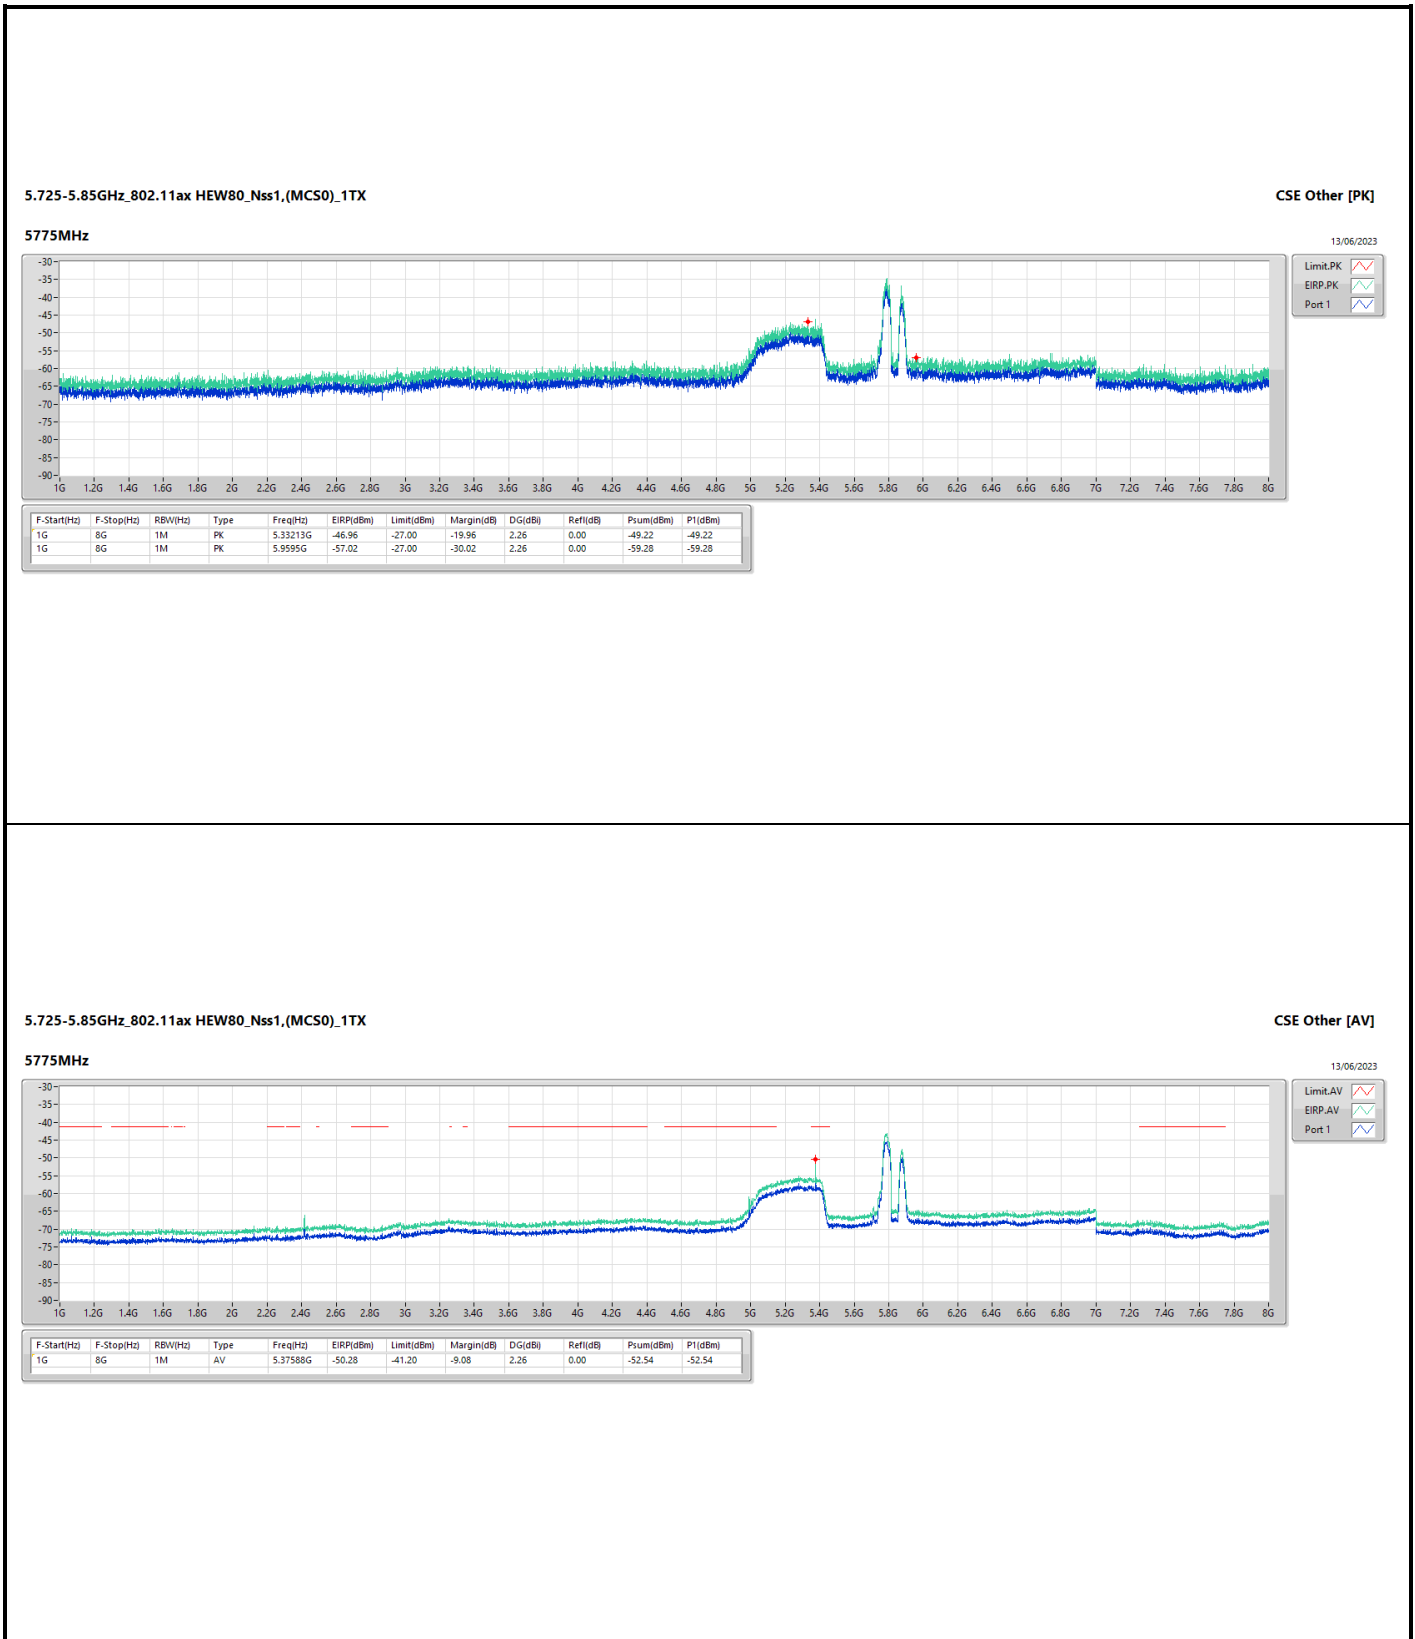

5.47-5.725GHz_802.11ax HEW80_Nss1,(MCS0)_1TX

CSE Other [AV]

5690MHz Straddle 5.47-5.725GHz

13/06/2023

Legend for AV mode:

- Limit:AV (Red line)
- EIRP:AV (Green line)
- Port 1 (Blue line)

F-Start(Hz)	F-Stop(Hz)	RBW(Hz)	Type	Freq(Hz)	EIRP(dBm)	Limit(dBm)	Margin(dB)	DG(dB)	Ref1(dB)	Psum(dBm)	P1(dBm)
1G	8G	1M	AV	5.12825G	-53.18	-41.20	-11.98	2.39	0.00	-55.57	-55.57
1G	8G	1M	AV	5.37598G	-48.03	-41.20	-6.83	2.39	0.00	-50.42	-50.42