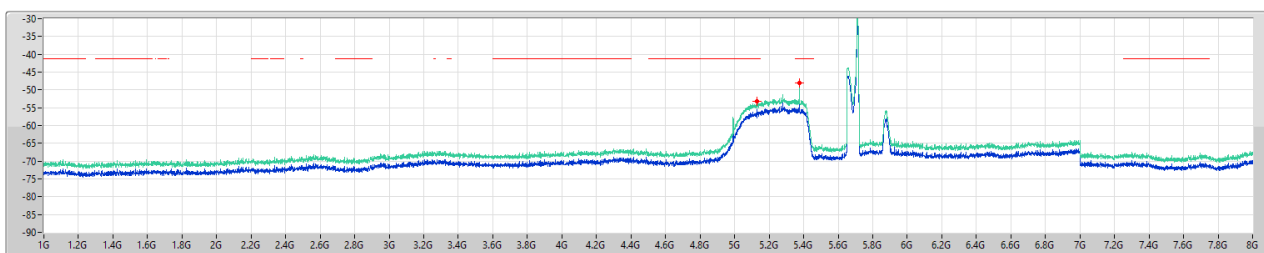

F-Start(Hz)	F-Stop(Hz)	RBW(Hz)	Type	Freq(Hz)	EIRP(dBm)	Limit(dBm)	Margin(dB)	DG(dB)	Ref1(dB)	Psum(dBm)	P1(dBm)
1G	8G	1M	AV	5.12825G	-53.18	-41.20	-11.98	2.39	0.00	-55.57	-55.57
1G	8G	1M	AV	5.37598G	-48.03	-41.20	-6.83	2.39	0.00	-50.42	-50.42