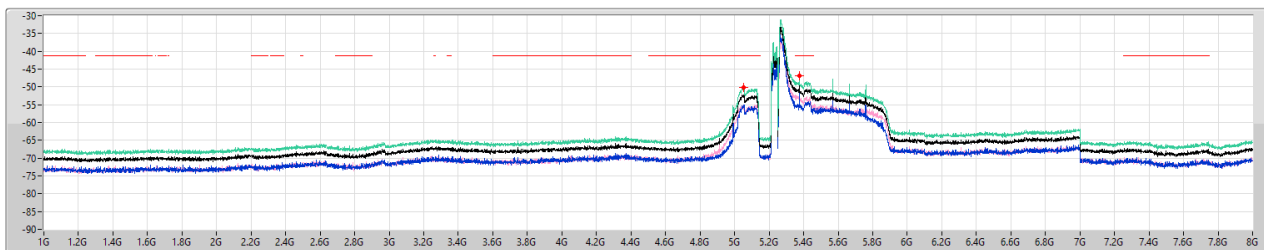

F-Start(Hz)	F-Stop(Hz)	RBW(Hz)	Type	Freq(Hz)	EIRP(dBm)	Limit(dBm)	Margin(dB)	DG(dB)	Ref1(dB)	Psum(dBm)	P1(dBm)	P2(dBm)
1G	8G	1M	AV	5.05388G	-50.17	-41.20	-8.97	2.00	0.00	-52.17	-54.98	-55.38
1G	8G	1M	AV	5.37588G	-46.95	-41.20	-5.75	2.00	0.00	-48.95	-51.01	-53.19