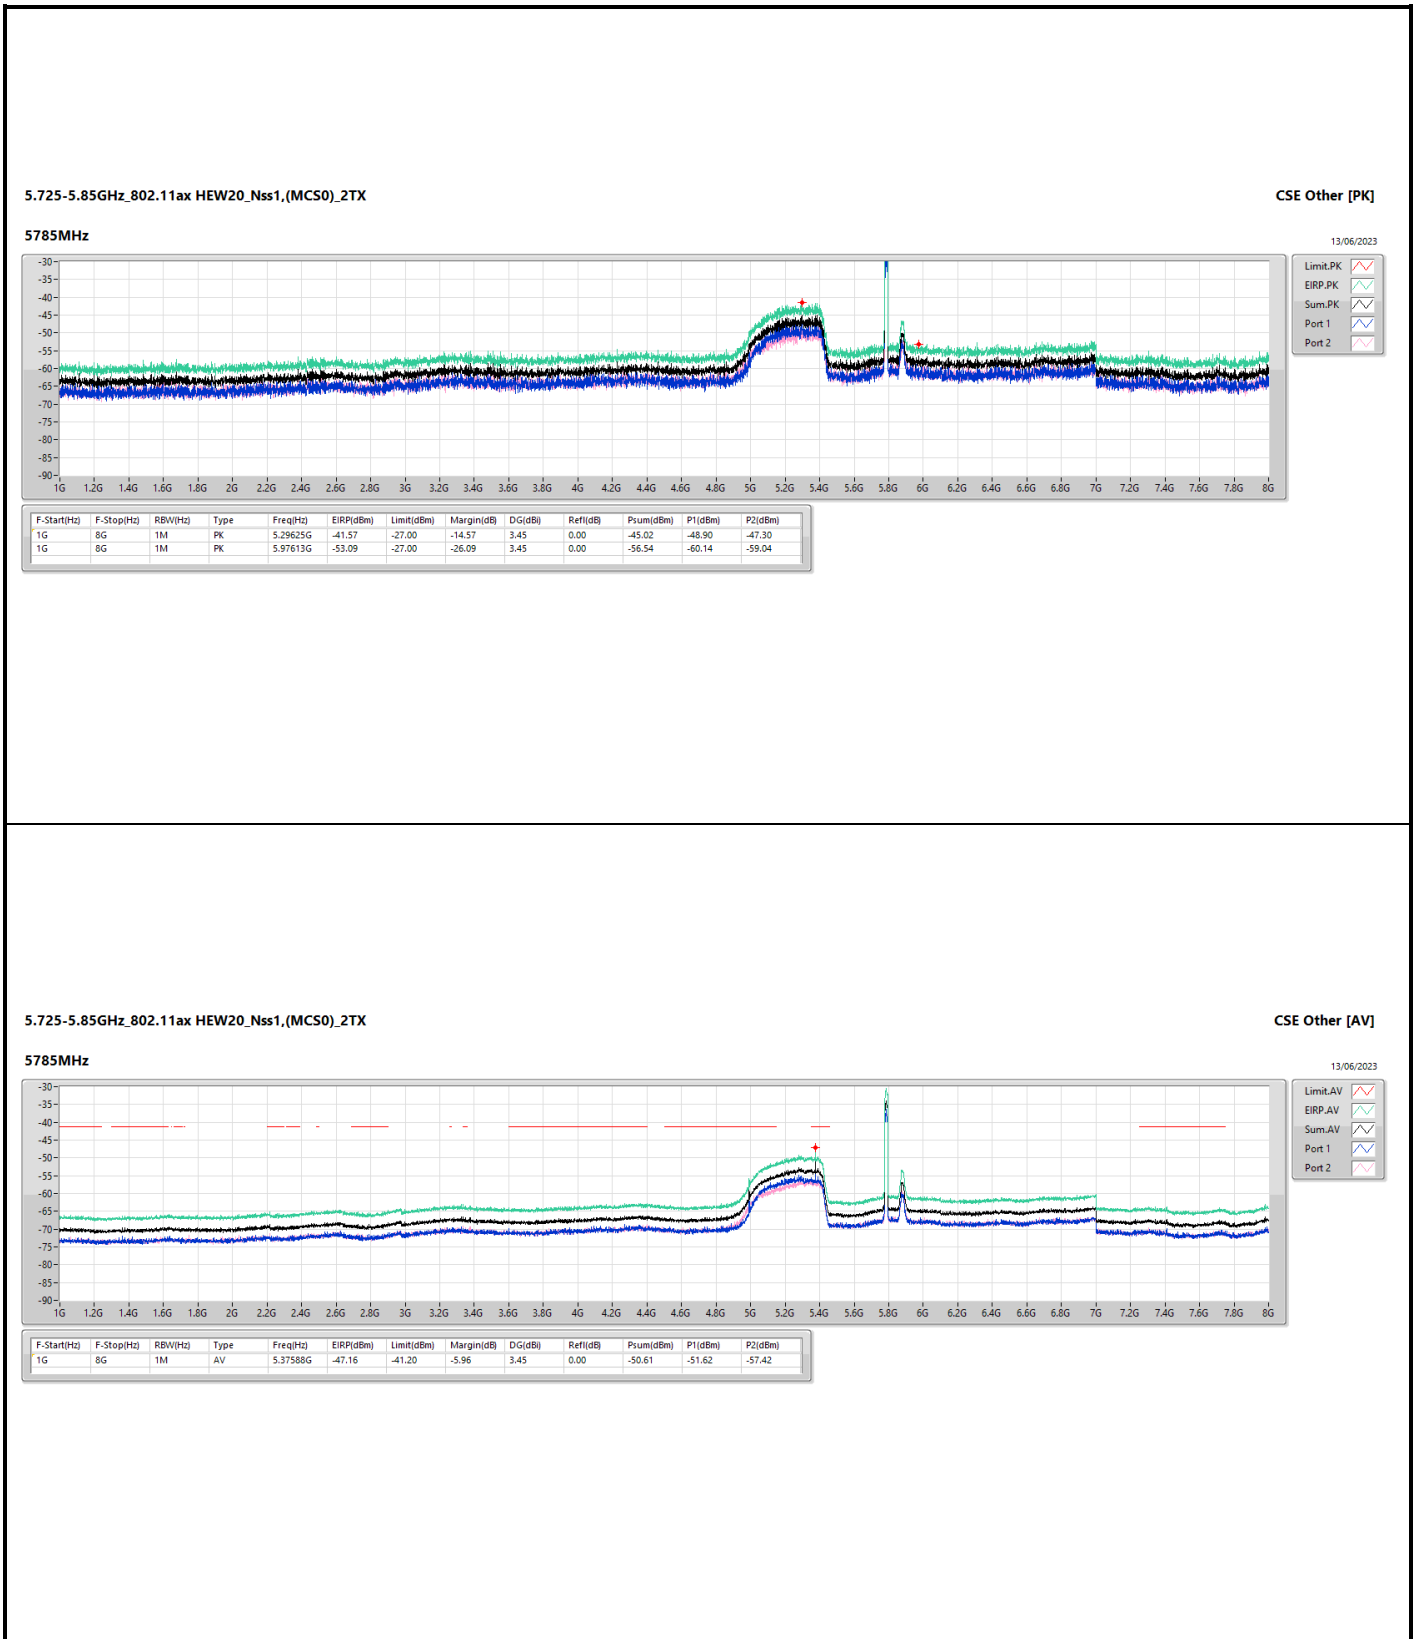

5.47-5.725GHz_802.11ax HEW20_Nss1,(MCS0)_2TX

CSE Other [AV]

5720MHz Straddle 5.47-5.725GHz

13/06/2023

- Limit.AV
- EIRP.AV
- Sum.AV
- Port 1
- Port 2

F-Start(Hz)	F-Stop(Hz)	RBW(Hz)	Type	Freq(Hz)	EIRP(dBm)	Limit(dBm)	Margin(dB)	DG(dB)	Ref1(dB)	Psum(dBm)	P1(dBm)	P2(dBm)
1G	8G	1M	AV	5.14925G	-52.27	-41.20	-11.07	3.09	0.00	-55.36	-58.54	-58.21
1G	8G	1M	AV	5.375988G	-48.18	-41.20	-6.98	3.09	0.00	-51.27	-52.17	-58.53