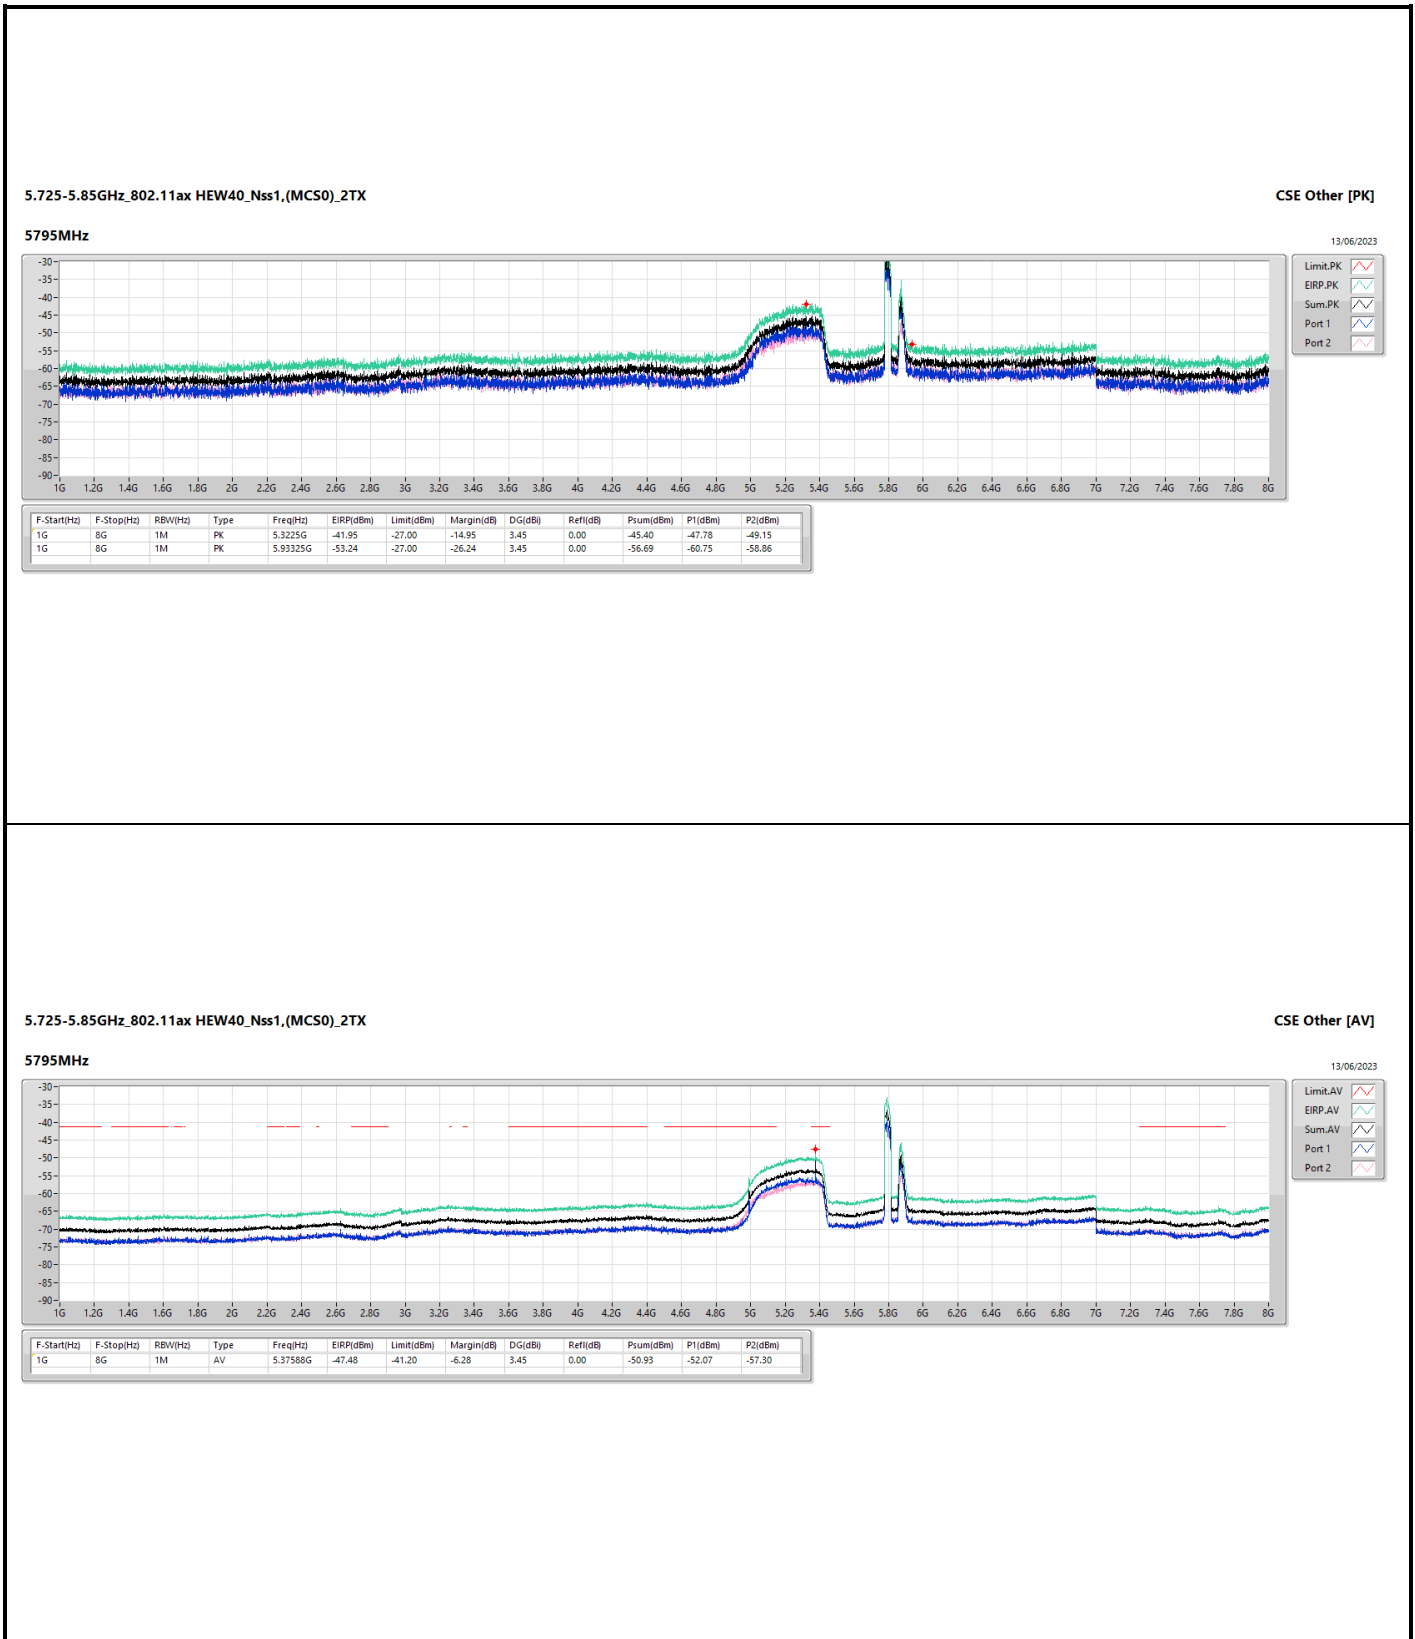

5.47-5.725GHz_802.11ax HEW40_Nss1,(MCS0)_2TX

CSE Other [AV]

5710MHz Straddle 5.47-5.725GHz

13/06/2023

- Limit.AV
- EIRP.AV
- Sum.AV
- Port 1
- Port 2

F-Start(Hz)	F-Stop(Hz)	RBW(Hz)	Type	Freq(Hz)	EIRP(dBm)	Limit(dBm)	Margin(dB)	DG(dB)	RefI(dB)	Psum(dBm)	P1(dBm)	P2(dBm)
1G	8G	1M	AV	5.13438G	-52.46	-41.20	-11.26	3.09	0.00	-55.55	-59.07	-58.11
1G	8G	1M	AV	5.37598G	-47.84	-41.20	-6.64	3.09	0.00	-50.93	-51.87	-58.05