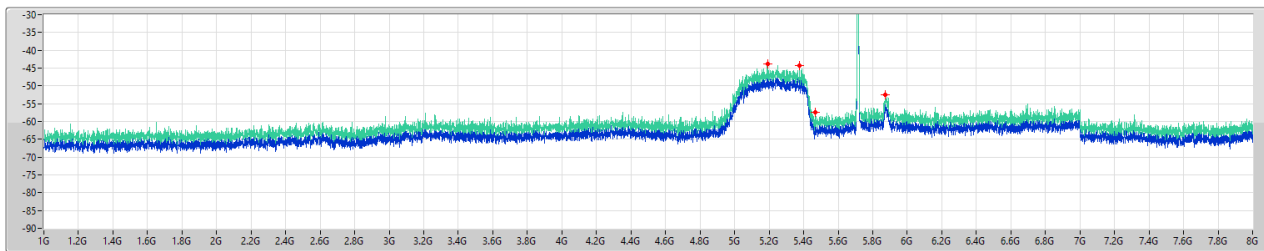

5.47-5.725GHz_802.11ax HEW20_Nss1,(MCS0)_1TX

CSE Other [PK]

5720MHz Straddle 5.47-5.725GHz

13/06/2023

F-Start(Hz)	F-Stop(Hz)	RBW(Hz)	Type	Freq(Hz)	EIRP(dBm)	Limit(dBm)	Margin(dB)	DG(dB)	Ref1(dB)	Psum(dBm)	P1(dBm)
1G	8G	1M	PK	5.19038G	-43.83	-27.00	-16.83	2.39	0.00	-46.22	-46.22
1G	8G	1M	PK	5.37588G	-44.31	-21.20	-23.11	2.39	0.00	-46.70	-46.70
1G	8G	1M	PK	5.46688G	-57.33	-27.00	-30.33	2.39	0.00	-59.72	-59.72
1G	8G	1M	PK	5.87463G	-52.42	-27.00	-25.42	2.39	0.00	-54.81	-54.81

5.47-5.725GHz_802.11ax HEW20_Nss1,(MCS0)_1TX

CSE Other [AV]

5720MHz Straddle 5.47-5.725GHz

13/06/2023