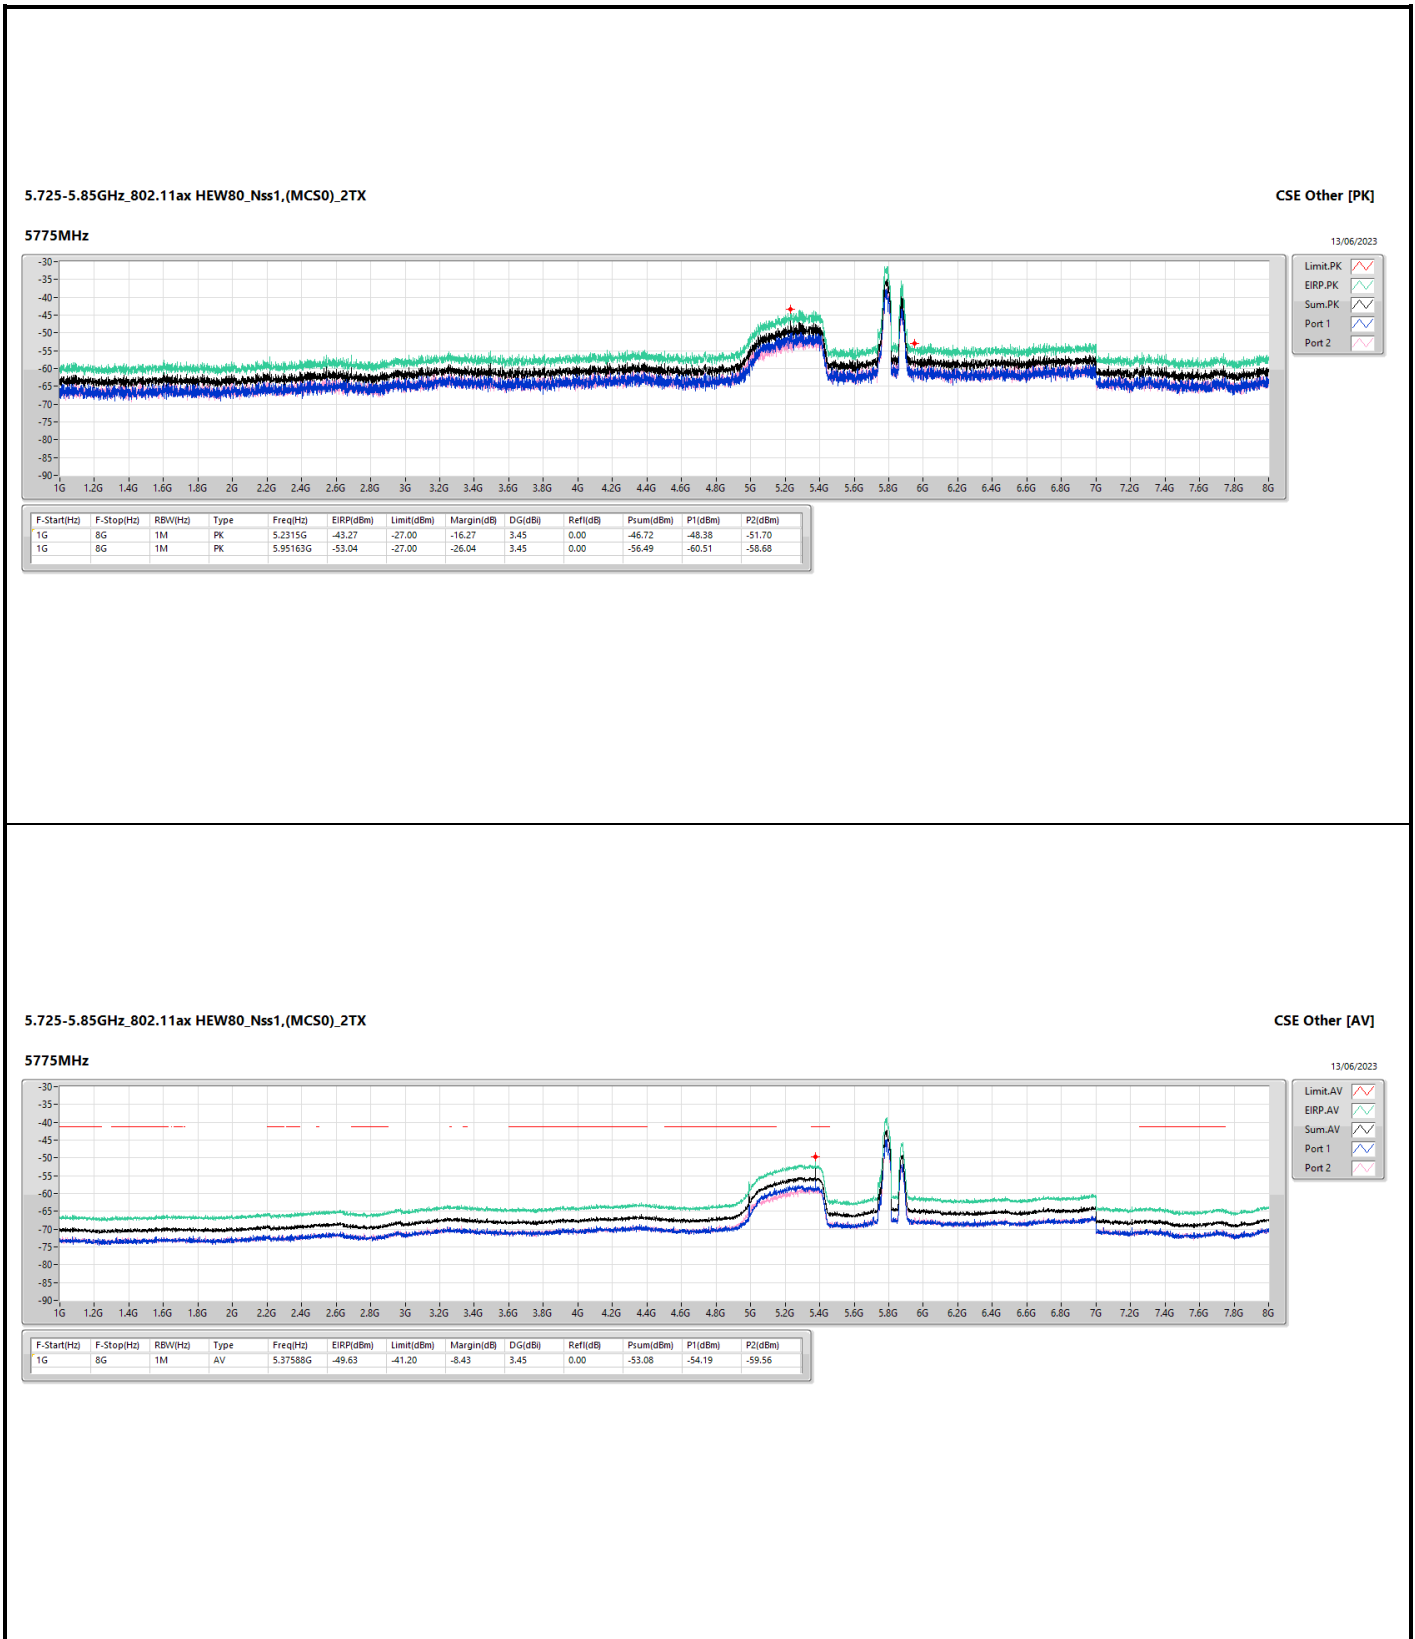

5.47-5.725GHz_802.11ax HEW80_Nss1,(MCS0)_2TX

CSE Other [AV]

5690MHz Straddle 5.47-5.725GHz

13/06/2023

F-Start(Hz)	F-Stop(Hz)	RBW(Hz)	Type	Freq(Hz)	EIRP(dBm)	Limit(dBm)	Margin(dB)	DG(dB)	Ref1(dB)	Psum(dBm)	P1(dBm)	P2(dBm)
1G	8G	1M	AV	5.13525G	-52.82	-41.20	-11.62	3.09	0.00	-55.91	-58.72	-59.14
1G	8G	1M	AV	5.37588G	-47.83	-41.20	-6.63	3.09	0.00	-50.92	-51.90	-57.86