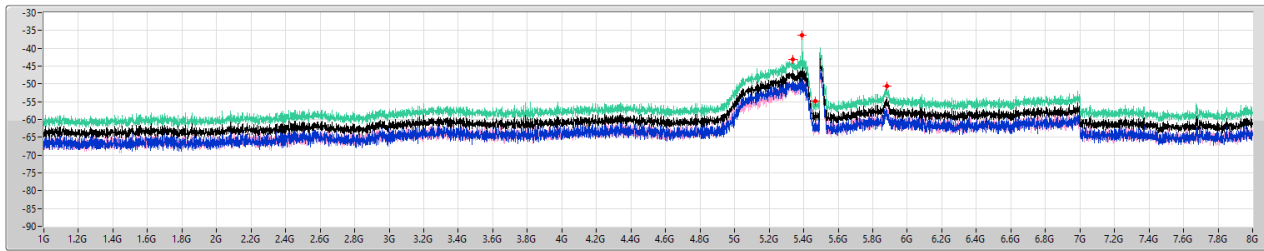

5.47-5.725GHz_802.11ax HEW40_Nss1,(MCS0)_2TX

CSE Other [PK]

5510MHz

13/06/2023

F-Start(Hz)	F-Stop(Hz)	RBW(Hz)	Type	Freq(Hz)	EIRP(dBm)	Limit(dBm)	Margin(dB)	DG(dB)	Ref1(dB)	Psum(dBm)	P1(dBm)	P2(dBm)
1G	8G	1M	PK	5.33563G	-43.11	-27.00	-16.11	3.09	0.00	-46.20	-47.76	-51.40
1G	8G	1M	PK	5.39163G	-36.30	-21.20	-15.10	3.09	0.00	-39.39	-39.65	-51.80
1G	8G	1M	PK	5.46513G	-54.76	-27.00	-27.76	3.09	0.00	-57.85	-59.81	-62.25
1G	8G	1M	PK	5.88338G	-50.58	-27.00	-23.58	3.09	0.00	-53.67	-57.46	-56.02

5.47-5.725GHz_802.11ax HEW40_Nss1,(MCS0)_2TX

CSE Other [AV]

5510MHz

13/06/2023