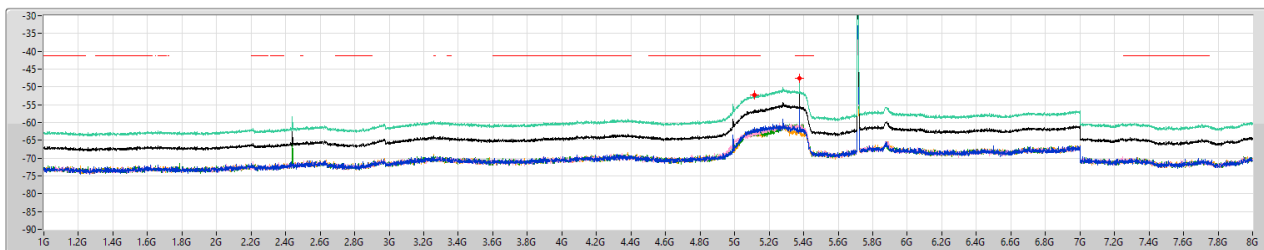

F-Start(Hz)	F-Stop(Hz)	RBW(Hz)	Type	Freq(Hz)	EIRP(dBm)	Limit(dBm)	Margin(dB)	DG(dB)	Ref1(dB)	Psum(dBm)	P1(dBm)	P2(dBm)	P3(dBm)	P4(dBm)
1G	8G	1M	AV	5.11513G	-52.31	-41.20	-11.11	4.20	0.00	-56.51	-61.52	-63.32	-62.86	-62.64
1G	8G	1M	AV	5.37588G	-47.65	-41.20	-6.45	4.20	0.00	-51.85	-55.75	-61.00	-61.10	-56.38