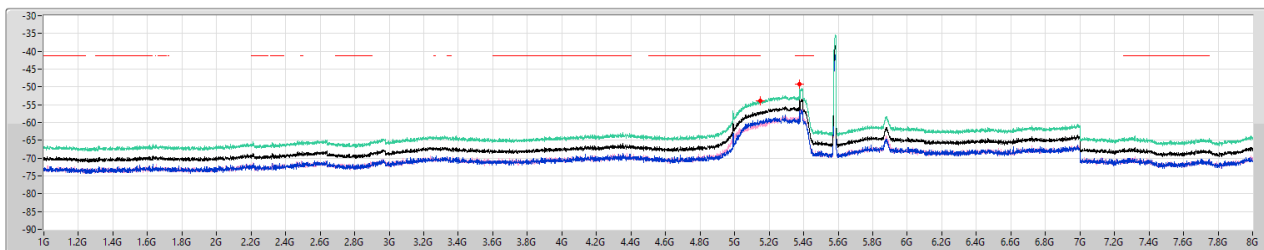

- Limit.AV ☒
- EIRP.AV ☒
- Sum.AV ☒
- Port 1 ☒
- Port 2 ☒

F-Start(Hz)	F-Stop(Hz)	RBW(Hz)	Type	Freq(Hz)	EIRP(dBm)	Limit(dBm)	Margin(dB)	DG(dB)	RefI(dB)	Psum(dBm)	P1(dBm)	P2(dBm)
1G	8G	1M	AV	5.14925G	-53.97	-41.20	-12.77	3.09	0.00	-57.06	-59.79	-60.36
1G	8G	1M	AV	5.37588G	-49.17	-41.20	-7.97	3.09	0.00	-52.26	-53.27	-59.10