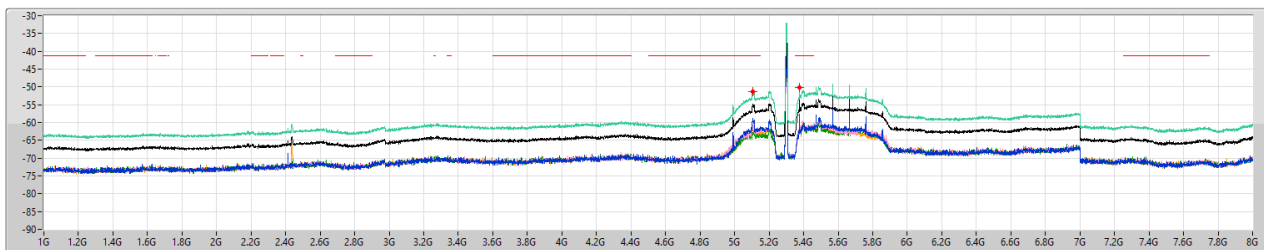

- Limit.AV
- EIRP.AV
- Sum.AV
- Port 1
- Port 2
- Port 3
- Port 4

F-Start(Hz)	F-Stop(Hz)	RBW(Hz)	Type	Freq(Hz)	EIRP(dBm)	Limit(dBm)	Margin(dB)	DG(dB)	Ref(dB)	Psum(dBm)	P1(dBm)	P2(dBm)	P3(dBm)	P4(dBm)
1G	8G	1M	AV	5.1055G	-51.27	-41.20	-10.07	3.54	0.00	-54.81	-58.86	-60.73	-63.00	-61.84
1G	8G	1M	AV	5.37586G	-50.07	-41.20	-8.87	3.54	0.00	-53.61	-57.54	-60.91	-62.08	-59.33