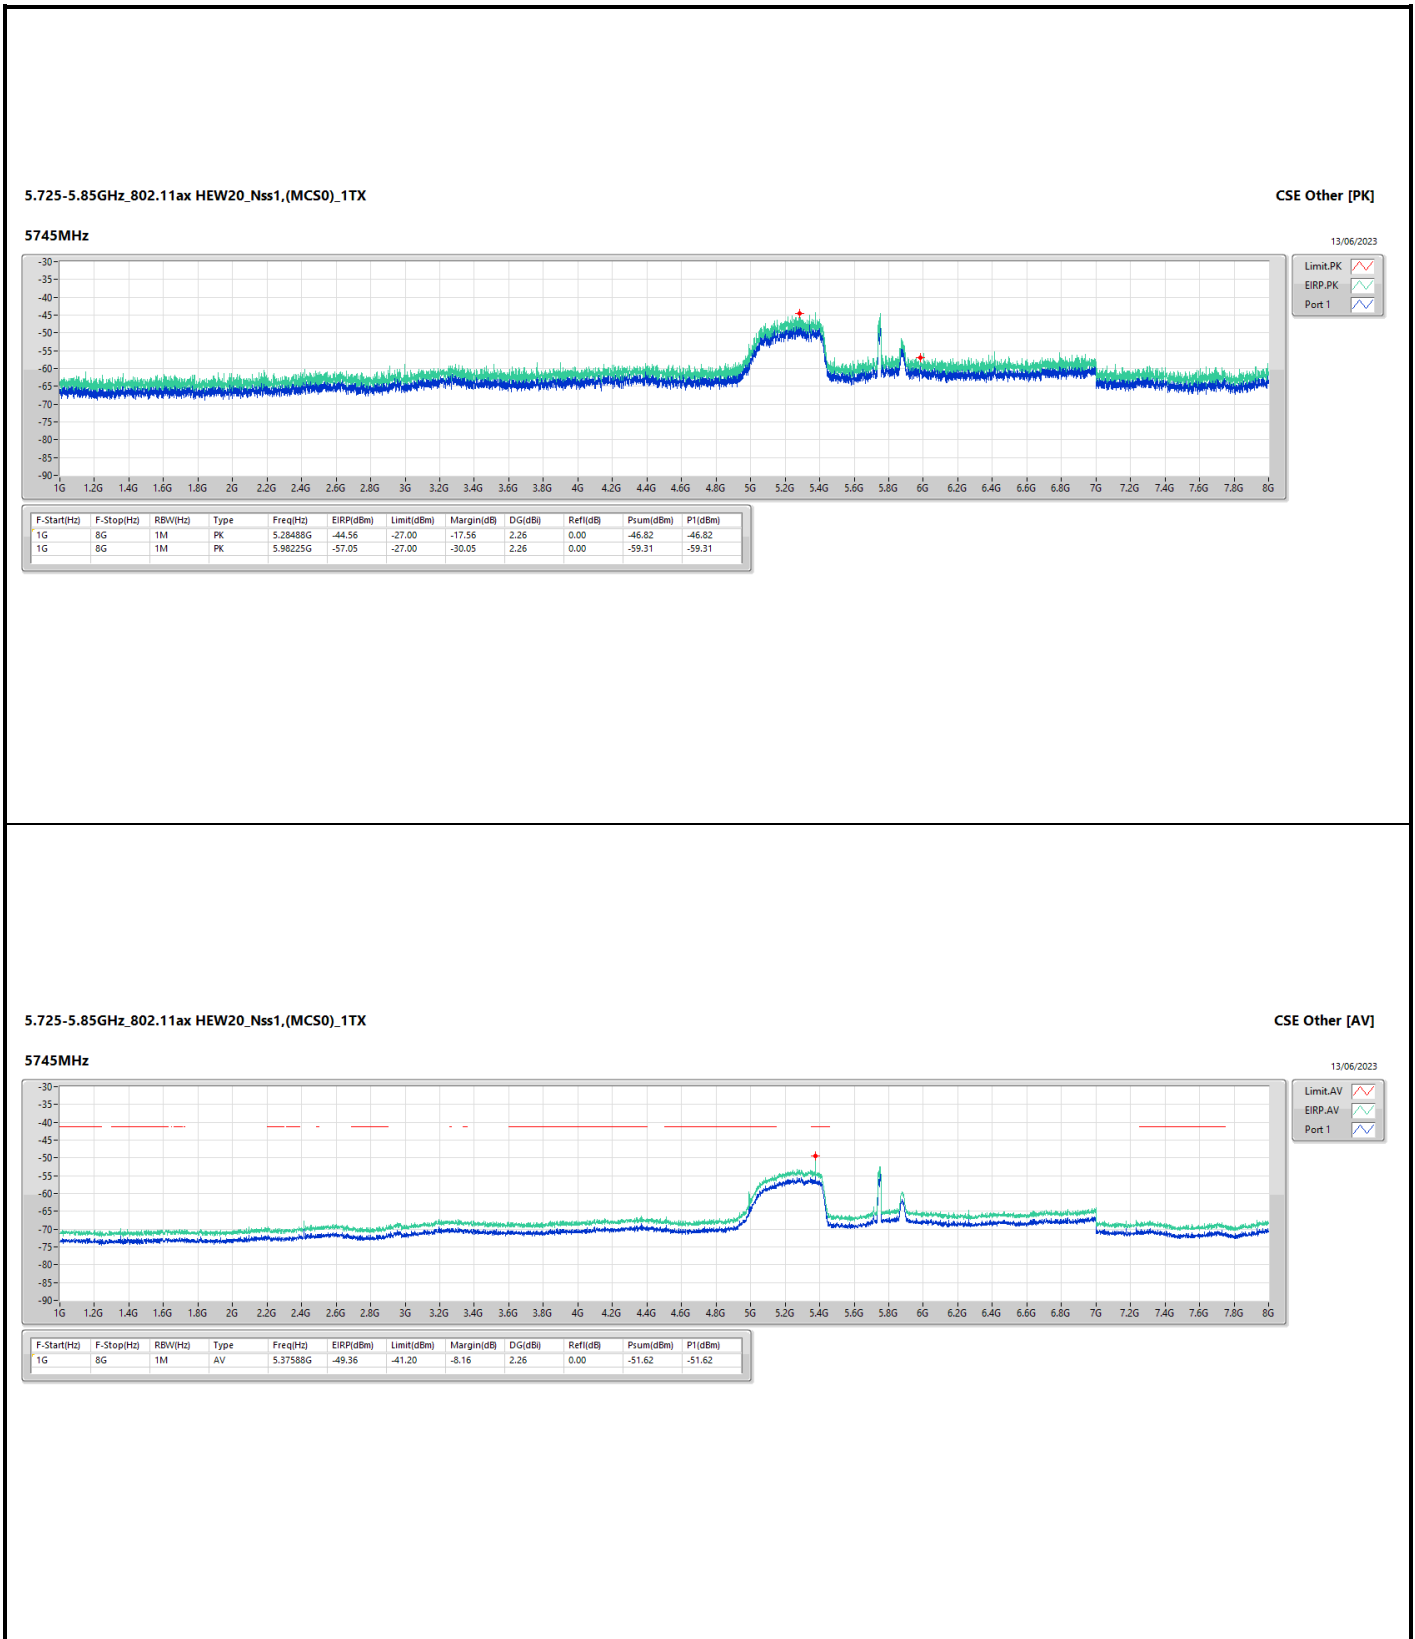

5.47-5.725GHz_802.11ax HEW20_Nss1,(MCS0)_1TX

CSE Other [AV]

5720MHz Straddle 5.47-5.725GHz

13/06/2023

F-Start(Hz)	F-Stop(Hz)	RBW(Hz)	Type	Freq(Hz)	EIRP(dBm)	Limit(dBm)	Margin(dB)	DG(dB)	Ref1(dB)	Psum(dBm)	P1(dBm)
1G	8G	1M	AV	5.13G	-53.57	-41.20	-12.37	2.39	0.00	-55.96	-55.96
1G	8G	1M	AV	5.37588G	-48.80	-41.20	-7.60	2.39	0.00	-51.19	-51.19