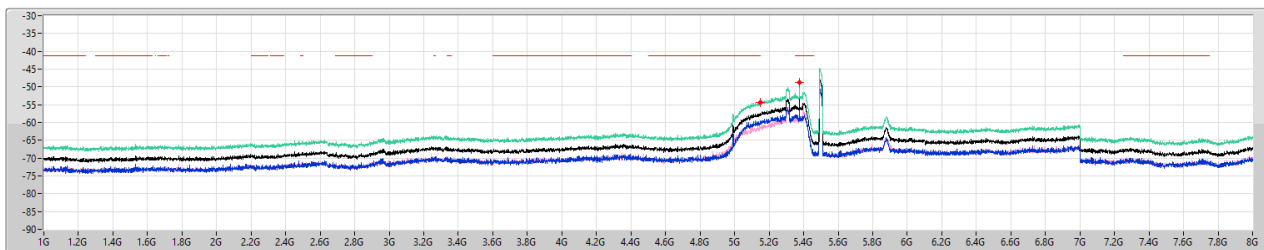

- Limit:AV ☒
- EIRP:AV ☒
- Sum:AV ☒
- Port 1 ☒
- Port 2 ☒

F-Start(Hz)	F-Stop(Hz)	RBW(Hz)	Type	Freq(Hz)	EIRP(dBm)	Limit(dBm)	Margin(dB)	DG(dB)	RefI(dB)	Psum(dBm)	P1(dBm)	P2(dBm)
1G	8G	1M	AV	5.14838G	-54.27	-41.20	-13.07	3.09	0.00	-57.36	-59.64	-61.25
1G	8G	1M	AV	5.37598G	-48.85	-41.20	-7.65	3.09	0.00	-51.94	-52.90	-58.95