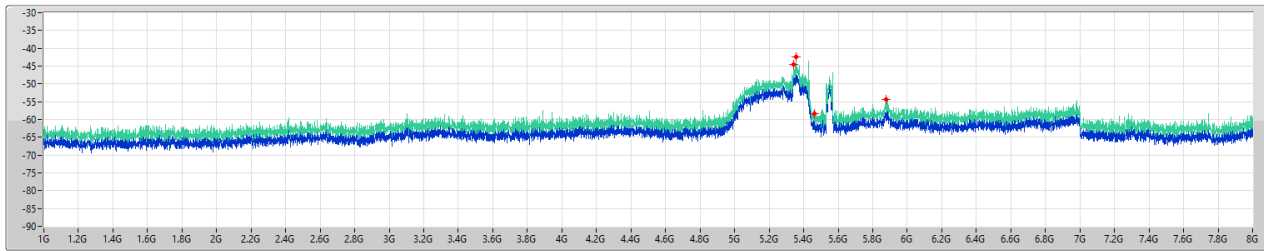

5.47-5.725GHz_802.11ax HEW40_Nss1,(MCS0)_1TX

CSE Other [PK]

5550MHz

13/06/2023

Limit:PK
EIRP:PK
Port:1

F-Start(Hz)	F-Stop(Hz)	RBW(Hz)	Type	Freq(Hz)	EIRP(dBm)	Limit(dBm)	Margin(dB)	DG(dB)	RefI(dB)	Psum(dBm)	P1(dBm)
1G	8G	1M	PK	5.3435G	-44.43	-27.00	-17.43	2.39	0.00	-46.82	-46.82
1G	8G	1M	PK	5.35575G	-42.46	-21.20	-21.26	2.39	0.00	-44.85	-44.85
1G	8G	1M	PK	5.46163G	-58.41	-27.00	-31.41	2.39	0.00	-60.80	-60.80
1G	8G	1M	PK	5.87813G	-54.47	-27.00	-27.47	2.39	0.00	-56.86	-56.86

5.47-5.725GHz_802.11ax HEW40_Nss1,(MCS0)_1TX

CSE Other [AV]

5550MHz

13/06/2023