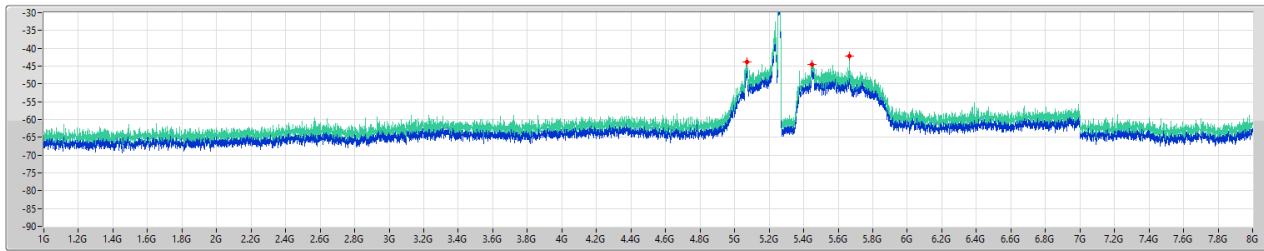

5.25-5.35GHz_802.11ax HEW20_Nss1,(MCS0)_1TX

CSE Other [PK]

5260MHz

13/06/2023

F-Start(Hz)	F-Stop(Hz)	RBW(Hz)	Type	Freq(Hz)	EIRP(dBm)	Limit(dBm)	Margin(dB)	DG(dB)	Ref(dB)	Psum(dBm)	P1(dBm)
1G	8G	1M	PK	5.074G	-43.86	-21.20	-22.66	2.00	0.00	-45.86	-45.86
1G	8G	1M	PK	5.44675G	-44.51	-21.20	-23.31	2.00	0.00	-46.51	-46.51
1G	8G	1M	PK	5.66463G	-42.27	-27.00	-15.27	2.00	0.00	-44.27	-44.27

5.25-5.35GHz_802.11ax HEW20_Nss1,(MCS0)_1TX

CSE Other [AV]

5260MHz

13/06/2023