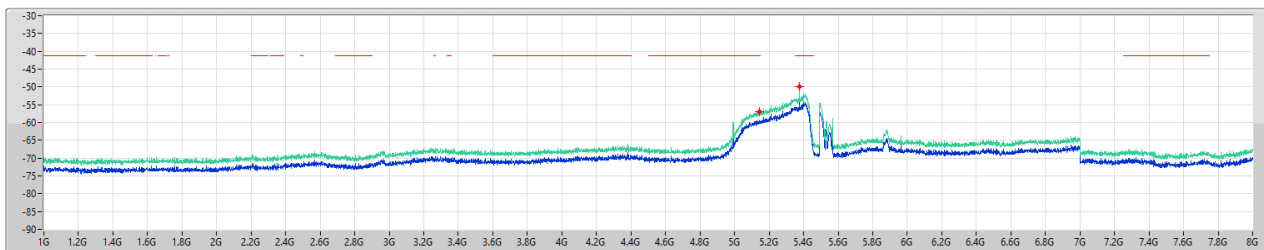

Limit:AV
EIRP:AV
Port:1

F-Start(Hz)	F-Stop(Hz)	RBW(Hz)	Type	Freq(Hz)	EIRP(dBm)	Limit(dBm)	Margin(dB)	DG(dB)	Ref1(dB)	Psum(dBm)	P1(dBm)
1G	8G	1M	AV	5.14225G	-56.96	-41.20	-15.76	2.39	0.00	-59.35	-59.35
1G	8G	1M	AV	5.37588G	-49.98	-41.20	-8.78	2.39	0.00	-52.37	-52.37