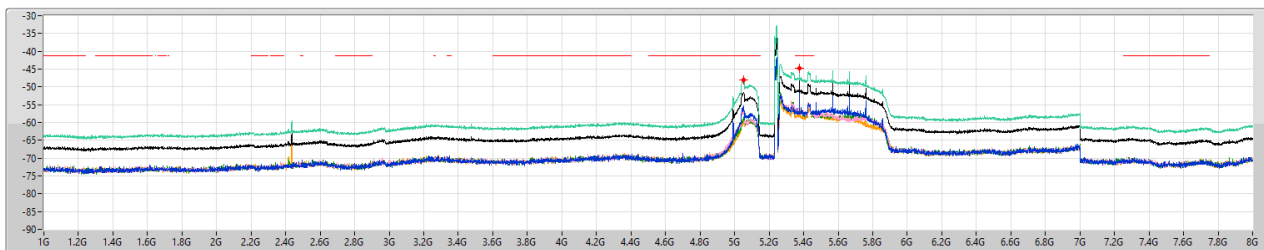

F-Start(Hz)	F-Stop(Hz)	RBW(Hz)	Type	Freq(Hz)	EIRP(dBm)	Limit(dBm)	Margin(dB)	DG(dB)	Ref1(dB)	Psum(dBm)	P1(dBm)	P2(dBm)	P3(dBm)	P4(dBm)
1G	8G	1M	AV	5.053G	-48.05	-41.20	-6.85	3.42	0.00	-51.47	-55.71	-56.75	-59.30	-59.37
1G	8G	1M	AV	5.37588G	-44.69	-41.20	-3.49	3.42	0.00	-48.11	-51.28	-56.27	-56.83	-54.49