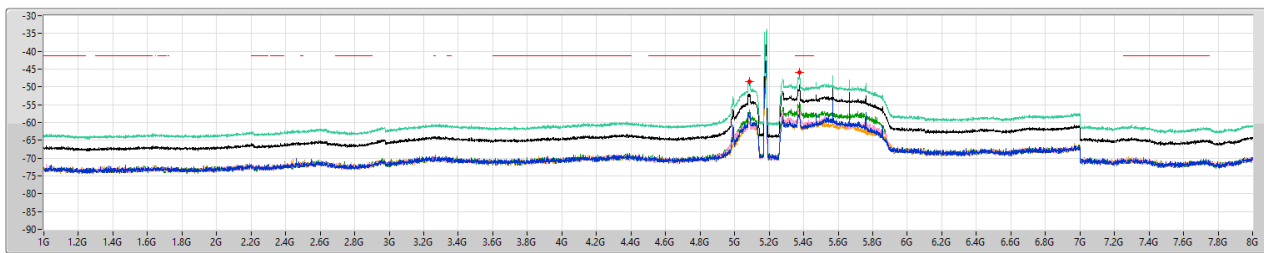

F-Start(Hz)	F-Stop(Hz)	RBW(Hz)	Type	Freq(Hz)	EIRP(dBm)	Limit(dBm)	Margin(dB)	DG(dB)	Ref1(dB)	Psum(dBm)	P1(dBm)	P2(dBm)	P3(dBm)	P4(dBm)
1G	8G	1M	AV	5.088G	-48.59	-41.20	-7.39	3.42	0.00	-52.01	-58.22	-58.35	-56.43	-59.77
1G	8G	1M	AV	5.37588G	-46.00	-41.20	-4.80	3.42	0.00	-49.42	-54.27	-56.38	-55.31	-56.12