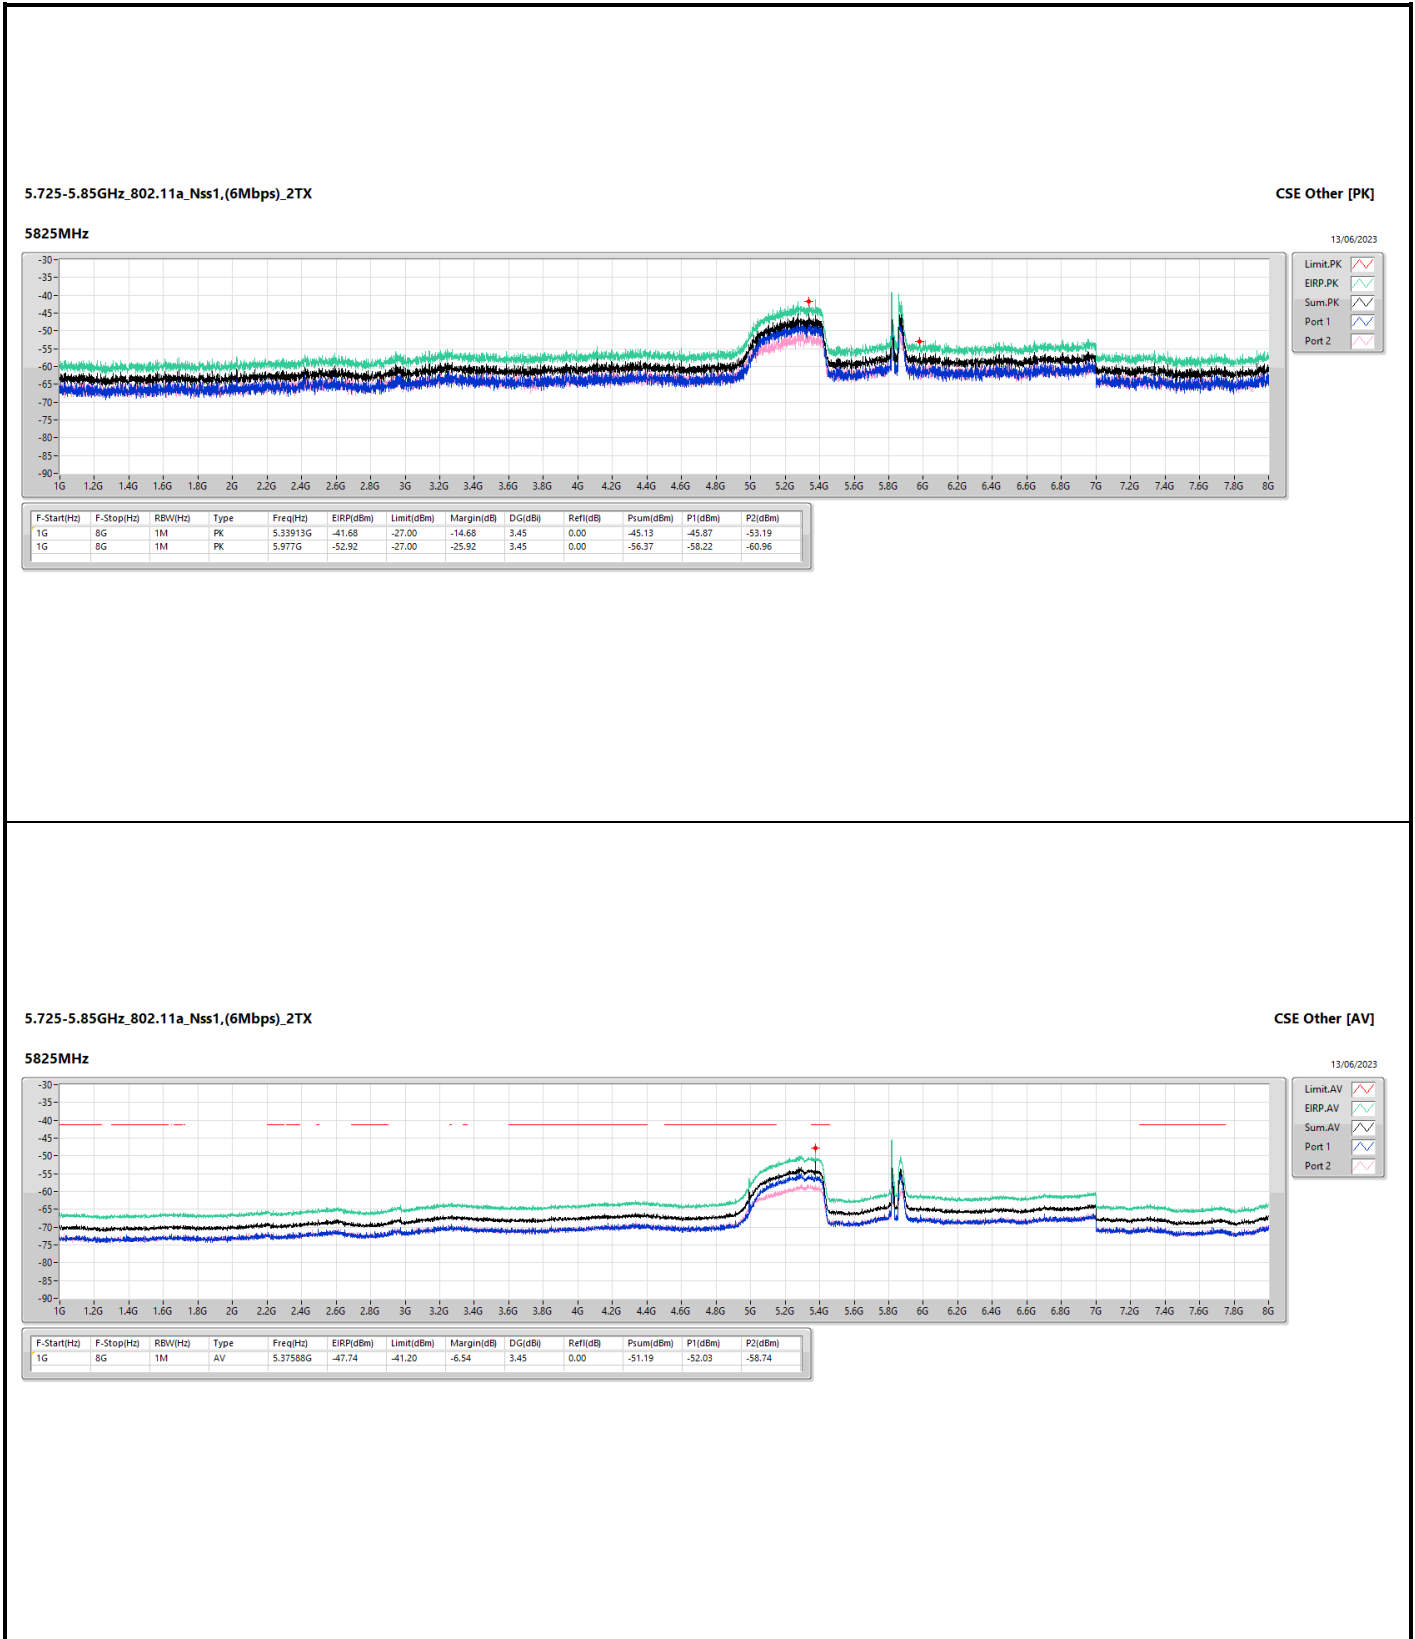

5.725-5.85GHz_802.11a_Nss1,(6Mbps)_2TX

CSE Other [AV]

5745MHz

13/06/2023

- Limit.AV
- EIRP.AV
- Sum.AV
- Port 1
- Port 2

F-Start(Hz)	F-Stop(Hz)	RBW(Hz)	Type	Freq(Hz)	EIRP(dBm)	Limit(dBm)	Margin(dB)	DG(dB)	Ref1(dB)	Psum(dBm)	P1(dBm)	P2(dBm)
1G	8G	1M	AV	5.37588G	-47.04	-41.20	-5.84	3.45	0.00	-50.49	-51.52	-57.24