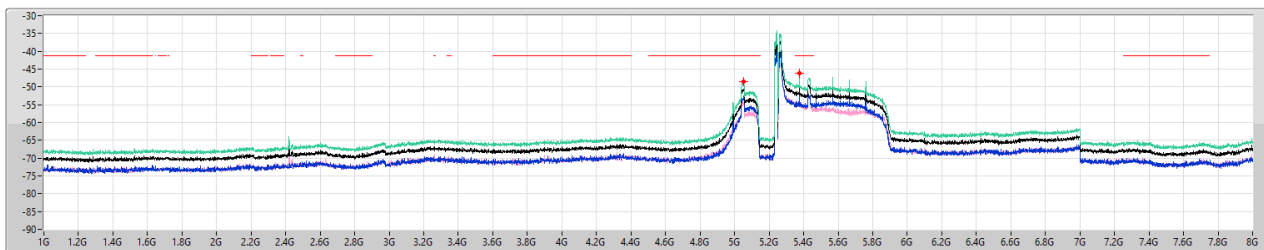

- Limit.AV
- EIRP.AV
- Sum.AV
- Port 1
- Port 2

F-Start(Hz)	F-Stop(Hz)	RBW(Hz)	Type	Freq(Hz)	EIRP(dBm)	Limit(dBm)	Margin(dB)	DG(dB)	Ref1(dB)	Psum(dBm)	P1(dBm)	P2(dBm)
1G	8G	1M	AV	5.05388G	-48.53	-41.20	-7.33	2.00	0.00	-50.53	-52.53	-54.86
1G	8G	1M	AV	5.37588G	-46.24	-41.20	-5.04	2.00	0.00	-48.24	-49.27	-54.98