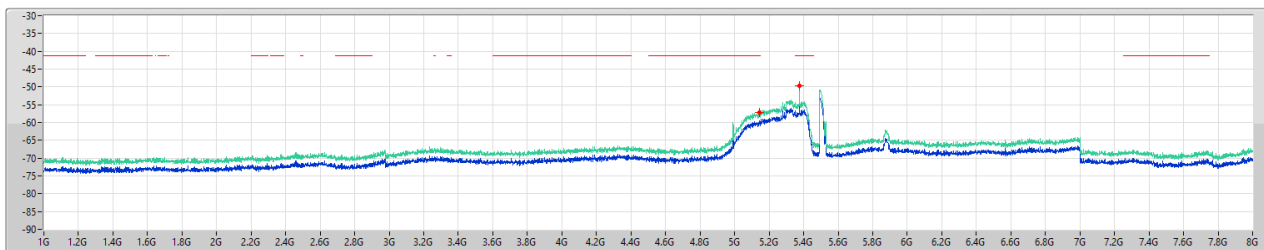

Limit:AV
EIRP:AV
Port:1

F-Start(Hz)	F-Stop(Hz)	RBW(Hz)	Type	Freq(Hz)	EIRP(dBm)	Limit(dBm)	Margin(dB)	DG(dB)	Ref1(dB)	Psum(dBm)	P1(dBm)
1G	8G	1M	AV	5.14575G	-57.18	-41.20	-15.98	2.39	0.00	-59.57	-59.57
1G	8G	1M	AV	5.37588G	-49.74	-41.20	-8.54	2.39	0.00	-52.13	-52.13