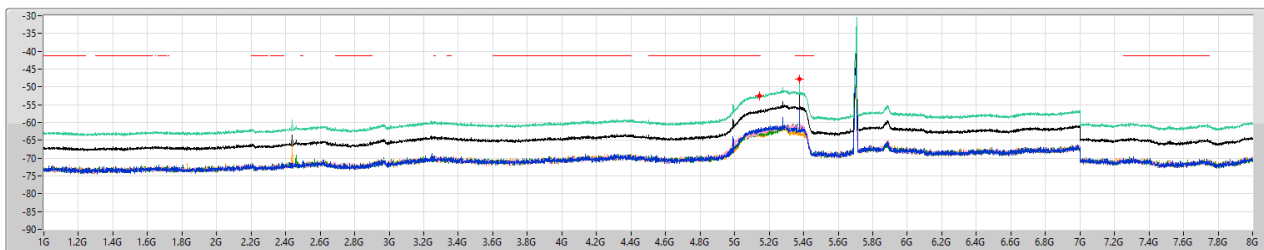

F-Start(Hz)	F-Stop(Hz)	RBW(Hz)	Type	Freq(Hz)	EIRP(dBm)	Limit(dBm)	Margin(dB)	DG(dB)	Ref1(dB)	Psum(dBm)	P1(dBm)	P2(dBm)	P3(dBm)	P4(dBm)
1G	8G	1M	AV	5.14575G	-52.46	-41.20	-11.26	4.20	0.00	-56.66	-62.04	-62.35	-63.01	-63.48
1G	8G	1M	AV	5.37588G	-47.86	-41.20	-6.66	4.20	0.00	-52.06	-55.65	-61.19	-61.00	-57.12