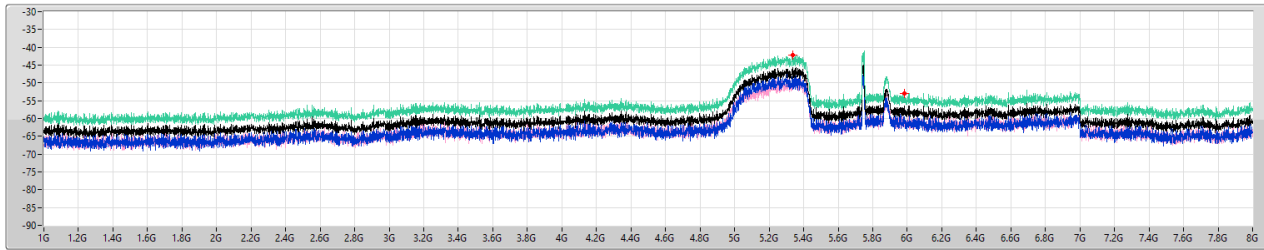

5.725-5.85GHz_802.11a_Nss1,(6Mbps)_2TX

CSE Other [PK]

5745MHz

13/06/2023

- Limit.PK ☒
- EIRP.PK ☒
- Sum.PK ☒
- Port 1 ☒
- Port 2 ☒

F-Start(Hz)	F-Stop(Hz)	RBW(Hz)	Type	Freq(Hz)	EIRP(dBm)	Limit(dBm)	Margin(dB)	DG(dB)	Ref1(dB)	Psum(dBm)	P1(dBm)	P2(dBm)
1G	8G	1M	PK	5.33825G	-42.22	-27.00	-15.22	3.45	0.00	-45.67	-47.43	-50.44
1G	8G	1M	PK	5.96488G	-53.07	-27.00	-26.07	3.45	0.00	-56.52	-59.58	-59.49

5.725-5.85GHz_802.11a_Nss1,(6Mbps)_2TX

CSE Other [AV]

5745MHz

13/06/2023