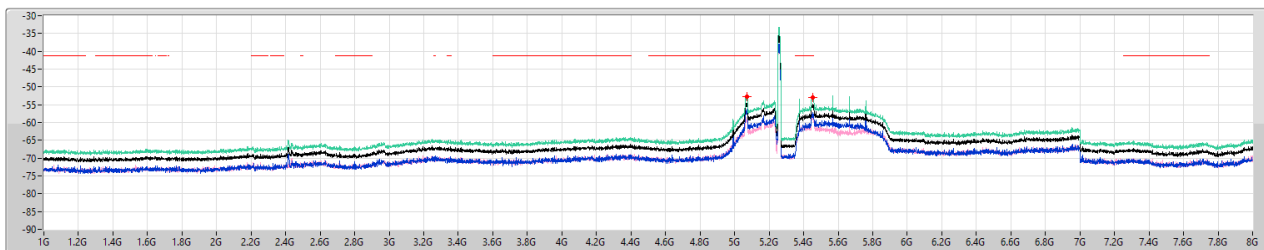

F-Start(Hz)	F-Stop(Hz)	RBW(Hz)	Type	Freq(Hz)	EIRP(dBm)	Limit(dBm)	Margin(dB)	DG(dB)	Ref1(dB)	Psum(dBm)	P1(dBm)	P2(dBm)
1G	8G	1M	AV	5.07138G	-52.70	-41.20	-11.50	2.00	0.00	-54.70	-56.30	-59.82
1G	8G	1M	AV	5.45463G	-52.87	-41.20	-11.67	2.00	0.00	-54.87	-57.22	-58.67