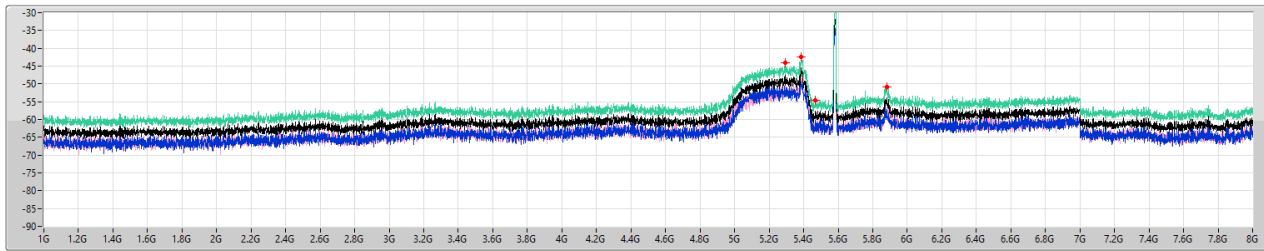

5.47-5.725GHz_802.11a_Nss1,(6Mbps)_2TX

CSE Other [PK]

5580MHz

13/06/2023

- Limit.PK ☒
- EIRP.PK ☒
- Sum.PK ☒
- Port 1 ☒
- Port 2 ☒

F-Start(Hz)	F-Stop(Hz)	RBW(Hz)	Type	Freq(Hz)	EIRP(dBm)	Limit(dBm)	Margin(dB)	DG(dB)	RefI(dB)	Psum(dBm)	P1(dBm)	P2(dBm)
1G	8G	1M	PK	5.29363G	-44.02	-27.00	-17.02	3.09	0.00	-47.11	-52.98	-48.41
1G	8G	1M	PK	5.38288G	-42.35	-21.20	-21.15	3.09	0.00	-45.44	-49.56	-47.56
1G	8G	1M	PK	5.46775G	-54.68	-27.00	-27.68	3.09	0.00	-57.77	-60.24	-61.39
1G	8G	1M	PK	5.88163G	-50.87	-27.00	-23.87	3.09	0.00	-53.96	-57.30	-56.67

5.47-5.725GHz_802.11a_Nss1,(6Mbps)_2TX

CSE Other [AV]

5580MHz

13/06/2023