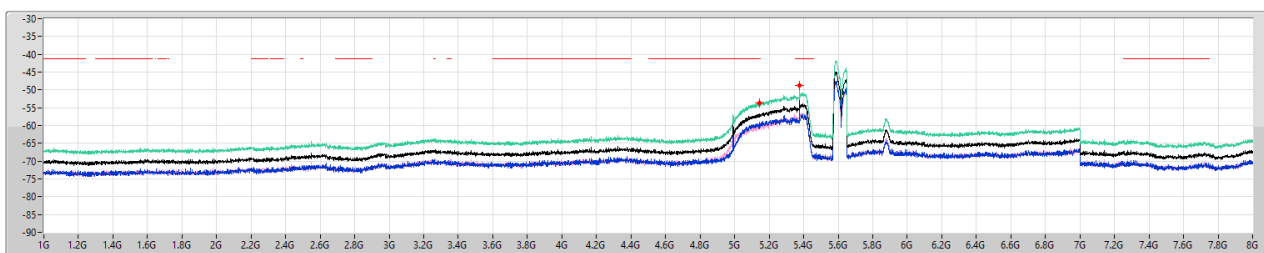

F-Start(Hz)	F-Stop(Hz)	RBW(Hz)	Type	Freq(Hz)	EIRP(dBm)	Limit(dBm)	Margin(dB)	DG(dB)	RefI(dB)	Psum(dBm)	P1(dBm)	P2(dBm)
1G	8G	1M	AV	5.14575G	-53.67	-41.20	-12.47	3.09	0.00	-56.76	-59.12	-60.54
1G	8G	1M	AV	5.37588G	-48.80	-41.20	-7.60	3.09	0.00	-51.89	-53.16	-57.86