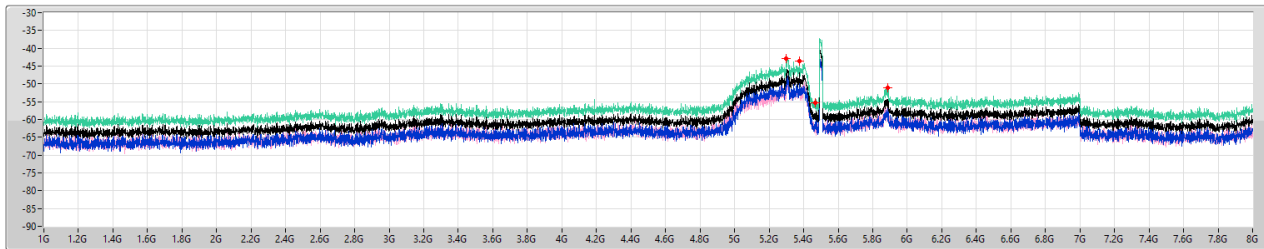

5.47-5.725GHz_802.11ax HEW20_Nss1,(MCS0)_2TX

CSE Other [PK]

5500MHz

13/06/2023

- Limit:PK ☒
- EIRP:PK ☒
- Sum:PK ☒
- Port 1 ☒
- Port 2 ☒

F-Start(Hz)	F-Stop(Hz)	RBW(Hz)	Type	Freq(Hz)	EIRP(dBm)	Limit(dBm)	Margin(dB)	DG(dB)	RefI(dB)	Psum(dBm)	P1(dBm)	P2(dBm)
1G	8G	1M	PK	5.29975G	-42.83	-27.00	-15.83	3.09	0.00	-45.92	-48.45	-49.46
1G	8G	1M	PK	5.37598G	-43.59	-21.20	-22.39	3.09	0.00	-46.68	-47.83	-53.01
1G	8G	1M	PK	5.466G	-55.25	-27.00	-28.25	3.09	0.00	-58.34	-60.61	-62.25
1G	8G	1M	PK	5.88688G	-51.21	-27.00	-24.21	3.09	0.00	-54.30	-56.90	-57.77

5.47-5.725GHz_802.11ax HEW20_Nss1,(MCS0)_2TX

CSE Other [AV]

5500MHz

13/06/2023