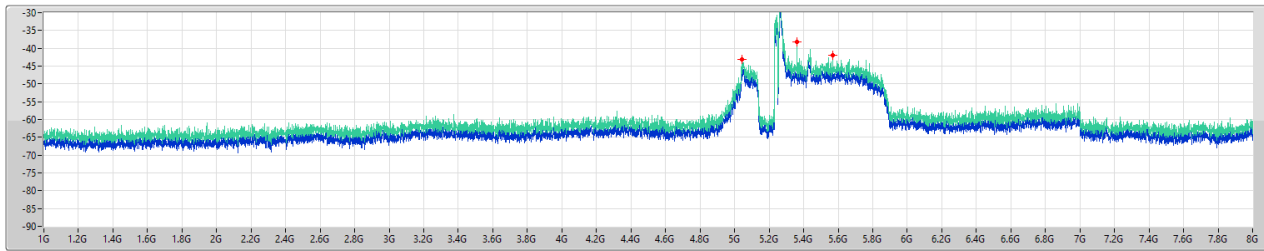

5.15-5.25GHz_802.11ax HEW20_Nss1,(MCS0)_1TX

CSE Other [PK]

5240MHz

13/06/2023

F-Start(Hz)	F-Stop(Hz)	RBW(Hz)	Type	Freq(Hz)	EIRP(dBm)	Limit(dBm)	Margin(dB)	DG(dB)	Ref(dB)	Psum(dBm)	P1(dBm)
1G	8G	1M	PK	5.0425G	-43.17	-21.20	-21.97	2.00	0.00	-45.17	-45.17
1G	8G	1M	PK	5.36013G	-36.22	-21.20	-17.02	2.00	0.00	-40.22	-40.22
1G	8G	1M	PK	5.5686G	-41.88	-27.00	-14.88	2.00	0.00	-43.88	-43.88

5.15-5.25GHz_802.11ax HEW20_Nss1,(MCS0)_1TX

CSE Other [AV]

5240MHz

13/06/2023