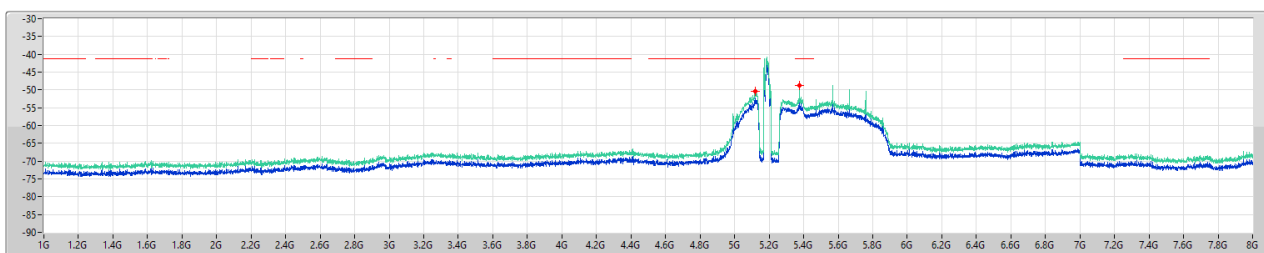

F-Start(Hz)	F-Stop(Hz)	RBW(Hz)	Type	Freq(Hz)	EIRP(dBm)	Limit(dBm)	Margin(dB)	DG(dB)	Ref1(dB)	Psum(dBm)	P1(dBm)
1G	8G	1M	AV	5.11863G	-50.33	-41.20	-9.13	2.00	0.00	-52.33	-52.33
1G	8G	1M	AV	5.37588G	-48.72	-41.20	-7.52	2.00	0.00	-50.72	-50.72