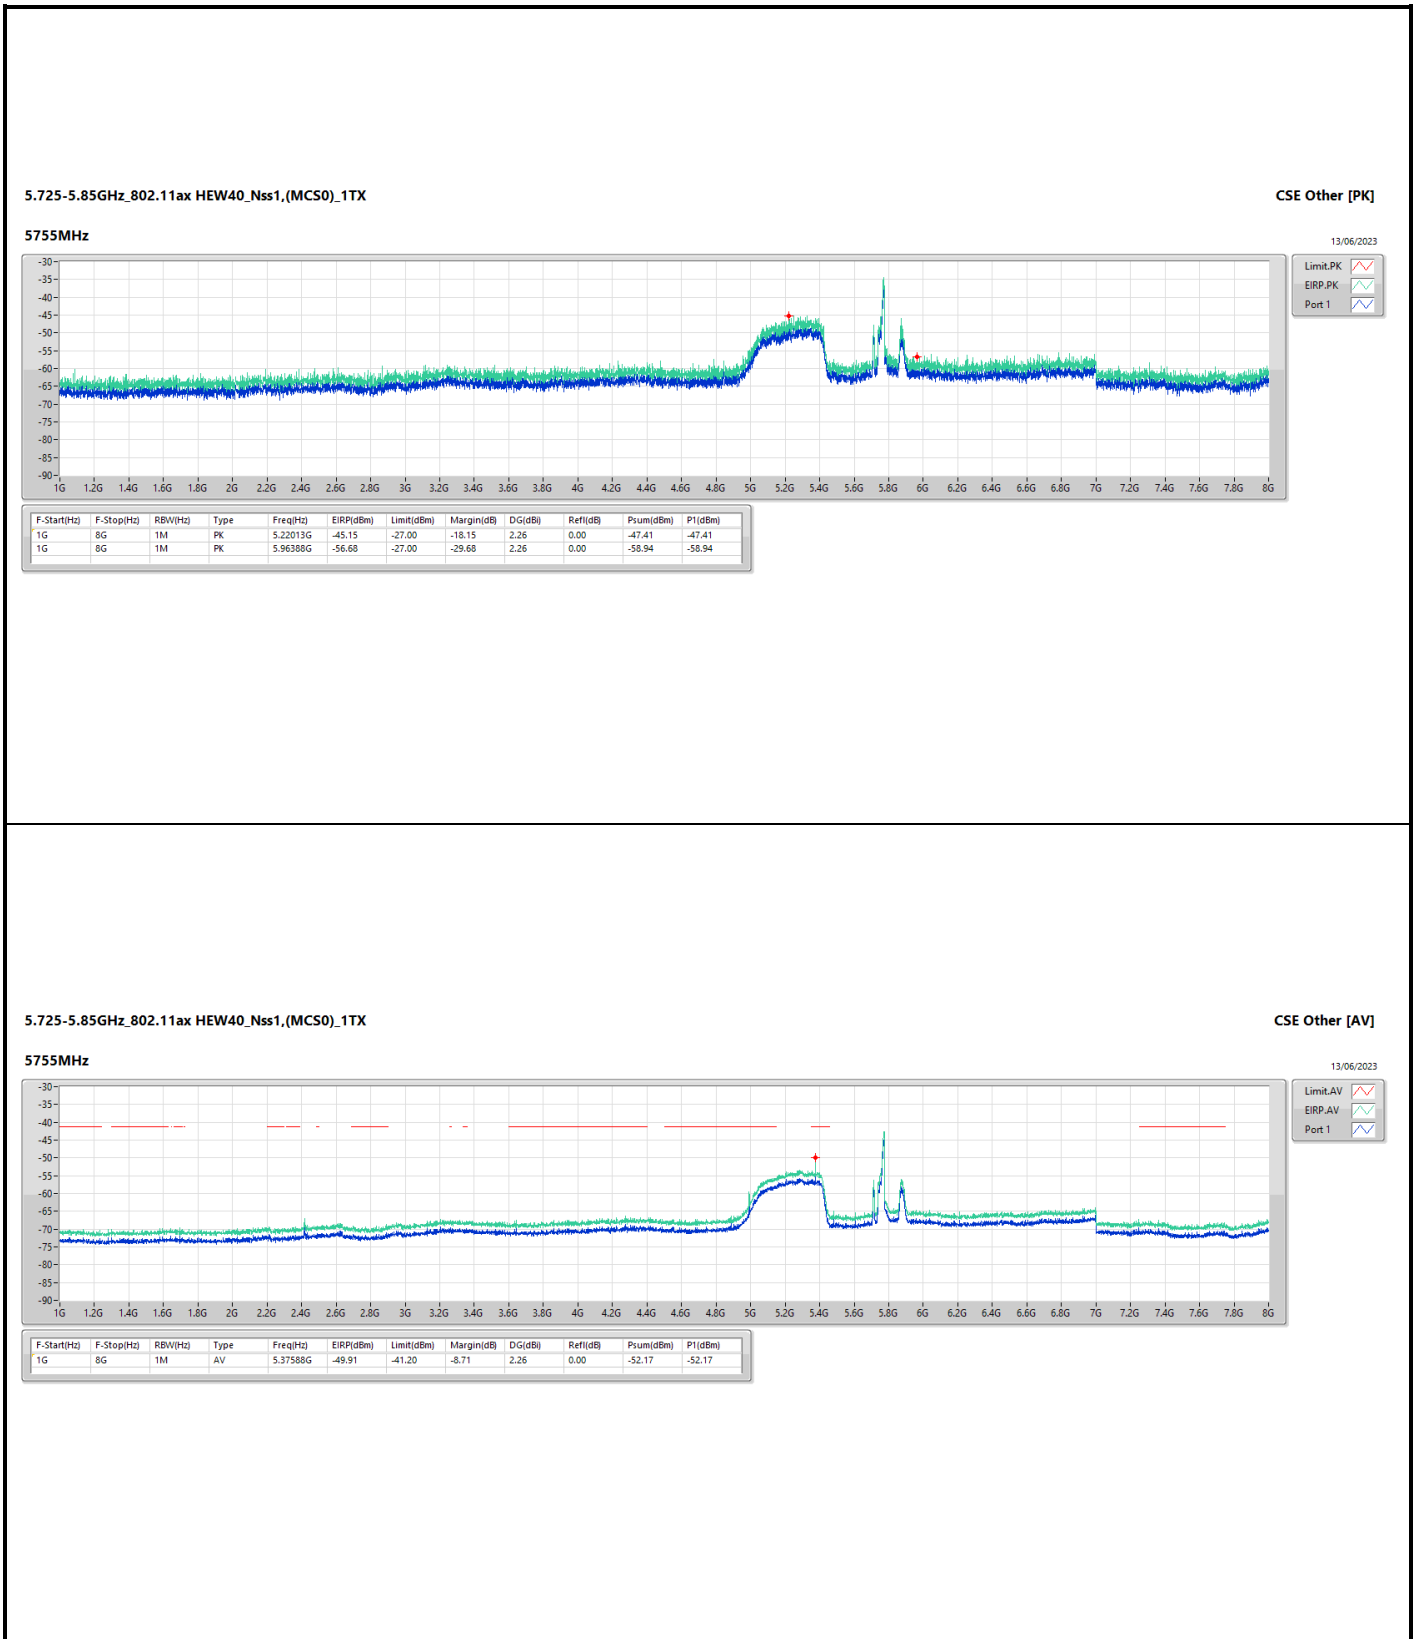

5.47-5.725GHz_802.11ax HEW40_Nss1,(MCS0)_1TX

CSE Other [AV]

5710MHz Straddle 5.47-5.725GHz

13/06/2023

F-Start(Hz)	F-Stop(Hz)	RBW(Hz)	Type	Freq(Hz)	EIRP(dBm)	Limit(dBm)	Margin(dB)	DG(dB)	Ref1(dB)	Psum(dBm)	P1(dBm)
1G	8G	1M	AV	5.11163G	-53.71	-41.20	-12.51	2.39	0.00	-56.10	-56.10
1G	8G	1M	AV	5.37588G	-48.47	-41.20	-7.27	2.39	0.00	-50.86	-50.86