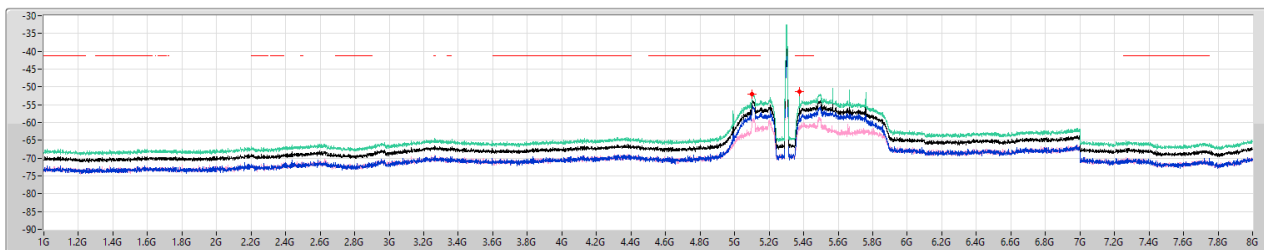

- Limit.AV
- EIRP.AV
- Sum.AV
- Port 1
- Port 2

F-Start(Hz)	F-Stop(Hz)	RBW(Hz)	Type	Freq(Hz)	EIRP(dBm)	Limit(dBm)	Margin(dB)	DG(dB)	Ref1(dB)	Psum(dBm)	P1(dBm)	P2(dBm)
1G	8G	1M	AV	5.10288G	-51.96	-41.20	-10.76	2.00	0.00	-53.96	-55.53	-59.15
1G	8G	1M	AV	5.37588G	-51.35	-41.20	-10.15	2.00	0.00	-53.35	-54.19	-60.91