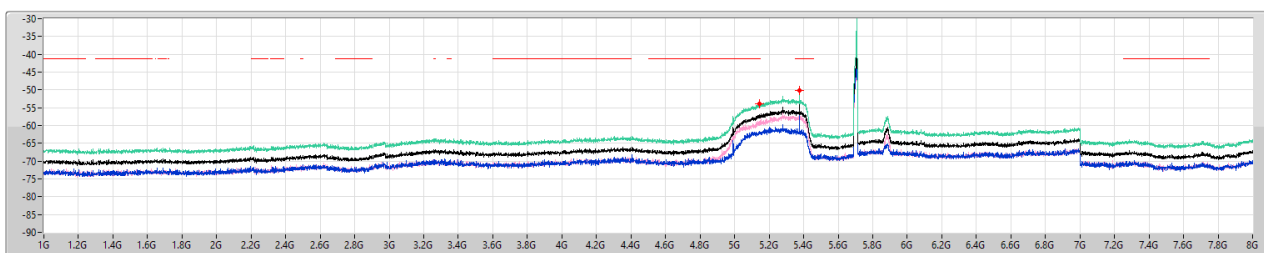

F-Start(Hz)	F-Stop(Hz)	RBW(Hz)	Type	Freq(Hz)	EIRP(dBm)	Limit(dBm)	Margin(dB)	DG(dB)	Ref1(dB)	Psum(dBm)	P1(dBm)	P2(dBm)
1G	8G	1M	AV	5.14488G	-53.96	-41.20	-12.76	3.09	0.00	-57.05	-61.64	-58.90
1G	8G	1M	AV	5.37588G	-50.04	-41.20	-8.84	3.09	0.00	-53.13	-54.98	-57.73