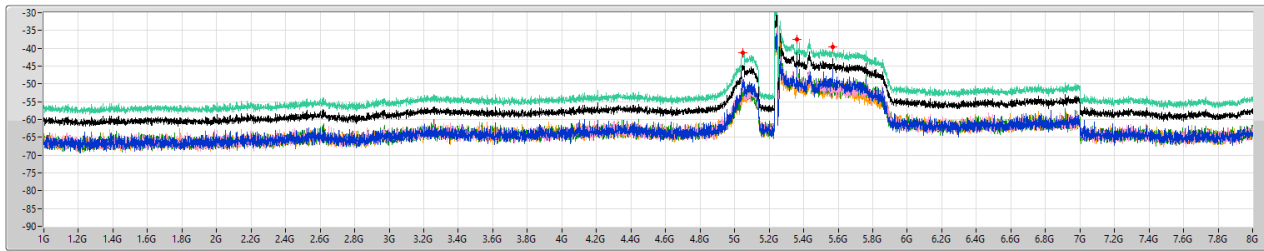

5.15-5.25GHz_802.11ax HEW20_Nss1,(MCS0)_4TX

CSE Other [PK]

5240MHz

13/06/2023

F-Start(Hz)	F-Stop(Hz)	RBW(Hz)	Type	Freq(Hz)	EIRP(dBm)	Limit(dBm)	Margin(dB)	DG(dB)	Ref(dB)	Psum(dBm)	P1(dBm)	P2(dBm)	P3(dBm)	P4(dBm)
1G	8G	1M	PK	5.04863G	-41.33	-21.20	-20.13	3.42	0.00	-44.75	-50.26	-48.95	-53.00	-51.98
1G	8G	1M	PK	5.361G	-37.40	-21.20	-16.20	3.42	0.00	-40.82	-43.05	-51.00	-48.91	-49.07
1G	8G	1M	PK	5.56898G	-39.57	-27.00	-12.57	3.42	0.00	-42.99	-45.89	-51.22	-50.27	-51.22

5.15-5.25GHz_802.11ax HEW20_Nss1,(MCS0)_4TX

CSE Other [AV]

5240MHz

13/06/2023