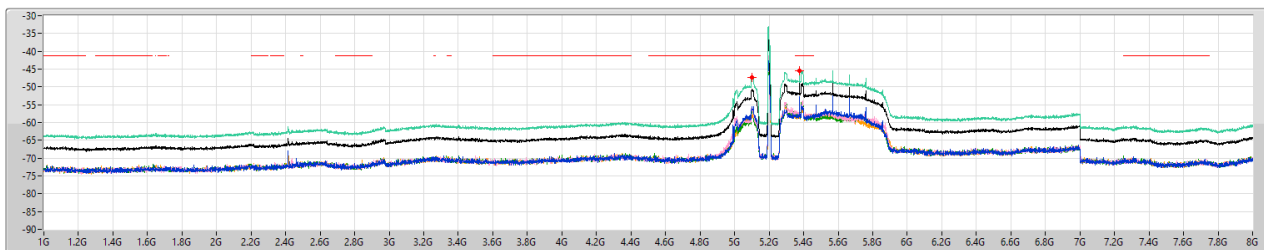

F-Start(Hz)	F-Stop(Hz)	RBW(Hz)	Type	Freq(Hz)	EIRP(dBm)	Limit(dBm)	Margin(dB)	DG(dB)	Ref(dB)	Psum(dBm)	P1(dBm)	P2(dBm)	P3(dBm)	P4(dBm)
1G	8G	1M	AV	5.10113G	-47.31	-41.20	-6.11	3.42	0.00	-50.73	-55.59	-56.50	-56.71	-58.80
1G	8G	1M	AV	5.37588G	-45.47	-41.20	-4.27	3.42	0.00	-48.89	-52.75	-56.66	-57.42	-54.40