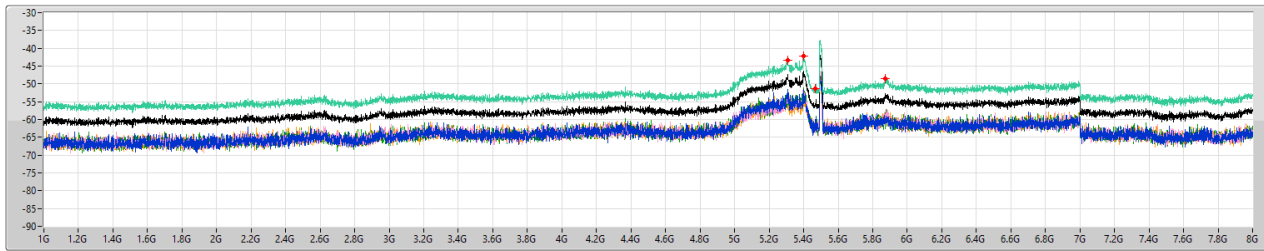

5.47-5.725GHz_802.11a_Nss1,(6Mbps)_4TX

CSE Other [PK]

5500MHz

13/06/2023

- Limit.PK
- EIRP.PK
- Sum.PK
- Port 1
- Port 2
- Port 3
- Port 4

F-Start(Hz)	F-Stop(Hz)	RBW(Hz)	Type	Freq(Hz)	EIRP(dBm)	Limit(dBm)	Margin(dB)	DG(dB)	RefI(dB)	Psum(dBm)	P1(dBm)	P2(dBm)	P3(dBm)	P4(dBm)
1G	8G	1M	PK	5.30938G	-43.25	-27.00	-16.25	4.20	0.00	-47.45	-53.57	-51.81	-54.01	-55.17
1G	8G	1M	PK	5.39775G	-42.23	-21.20	-21.03	4.20	0.00	-46.43	-51.67	-51.64	-52.47	-54.68
1G	8G	1M	PK	5.46513G	-51.31	-27.00	-24.31	4.20	0.00	-55.51	-61.09	-61.81	-60.99	-62.36
1G	8G	1M	PK	5.87375G	-48.45	-27.00	-21.45	4.20	0.00	-52.65	-59.69	-58.69	-58.19	-58.27

5.47-5.725GHz_802.11a_Nss1,(6Mbps)_4TX

CSE Other [AV]

5500MHz

13/06/2023