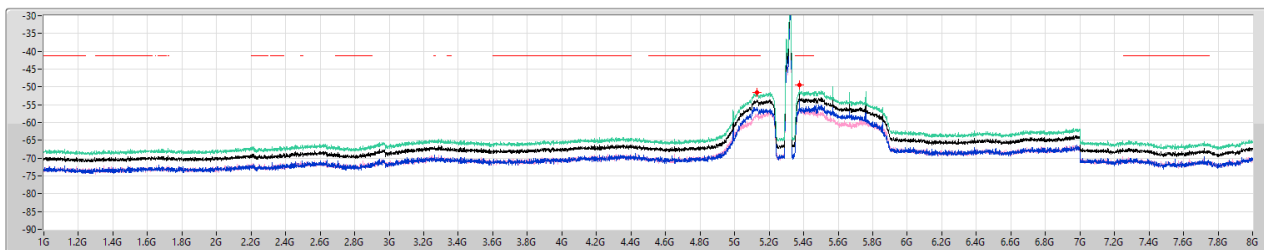

F-Start(Hz)	F-Stop(Hz)	RBW(Hz)	Type	Freq(Hz)	EIRP(dBm)	Limit(dBm)	Margin(dB)	DG(dB)	Ref(dB)	Psum(dBm)	P1(dBm)	P2(dBm)
1G	8G	1M	AV	5.13G	-51.57	-41.20	-10.37	2.00	0.00	-53.57	-55.71	-57.68
1G	8G	1M	AV	5.37588G	-49.34	-41.20	-8.14	2.00	0.00	-51.34	-53.23	-55.86