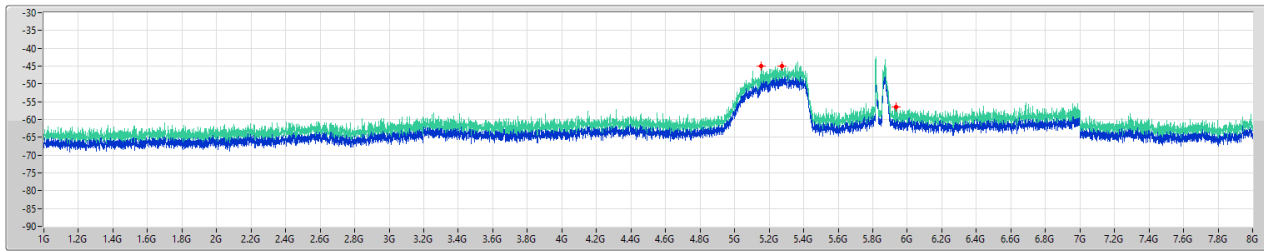

5.725-5.85GHz_802.11a_Nss1,(6Mbps)_1TX

CSE Other [PK]

5825MHz

13/06/2023

F.Start(Hz)	F.Stop(Hz)	RBW(Hz)	Type	Freq(Hz)	EIRP(dBm)	Limit(dBm)	Margin(dB)	DG(dB)	RefI(dB)	Psum(dBm)	P1(dBm)
1G	8G	1M	PK	5.15363G	-45.01	-27.00	-18.01	2.26	0.00	-47.27	-47.27
1G	8G	1M	PK	5.27438G	-45.01	-27.00	-18.01	2.26	0.00	-47.27	-47.27
1G	8G	1M	PK	5.93325G	-56.60	-27.00	-29.60	2.26	0.00	-58.86	-58.86

5.725-5.85GHz_802.11a_Nss1,(6Mbps)_1TX

CSE Other [AV]

5825MHz

13/06/2023