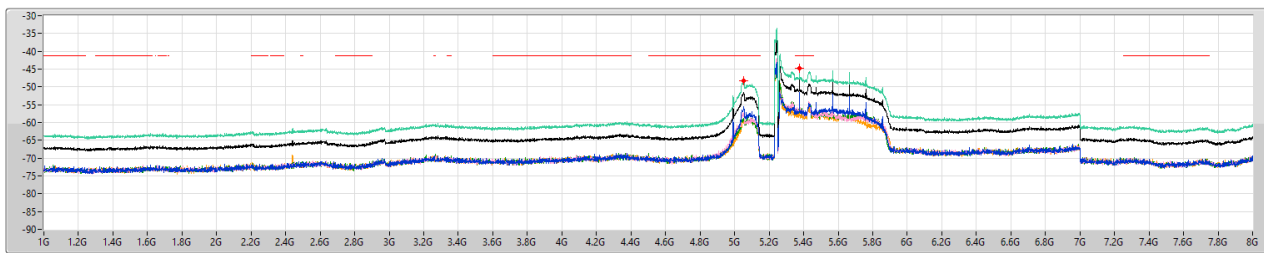

F-Start(Hz)	F-Stop(Hz)	RBW(Hz)	Type	Freq(Hz)	EIRP(dBm)	Limit(dBm)	Margin(dB)	DG(dB)	Ref(dB)	Psum(dBm)	P1(dBm)	P2(dBm)	P3(dBm)	P4(dBm)
1G	8G	1M	AV	5.05475G	-48.18	-41.20	-6.98	3.42	0.00	-51.60	-55.60	-57.80	-59.08	-58.94
1G	8G	1M	AV	5.37588G	-44.68	-41.20	-3.48	3.42	0.00	-48.10	-51.46	-56.71	-56.55	-53.98