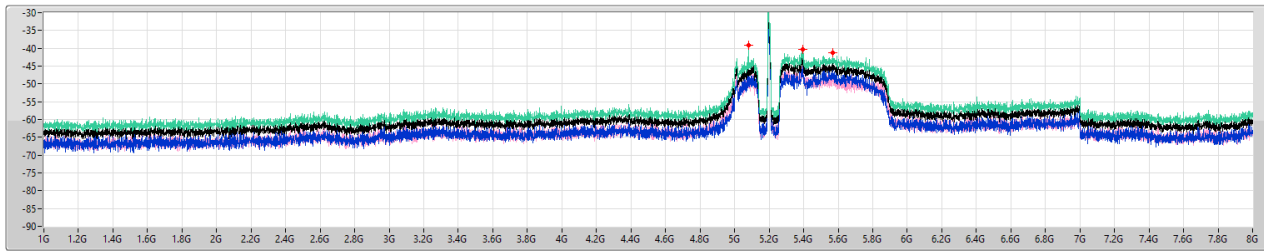

5.15-5.25GHz_802.11a_Nss1,(6Mbps)_2TX

CSE Other [PK]

5200MHz

13/06/2023

F-Start(Hz)	F-Stop(Hz)	RBW(Hz)	Type	Freq(Hz)	EIRP(dBm)	Limit(dBm)	Margin(dB)	DG(dB)	Ref1(dB)	Psum(dBm)	P1(dBm)	P2(dBm)
1G	8G	1M	PK	5.07925G	-39.23	-21.20	-18.03	2.00	0.00	-41.23	-41.71	-51.00
1G	8G	1M	PK	5.19425G	-40.36	-21.20	-19.16	2.00	0.00	-42.36	-45.91	-44.98
1G	8G	1M	PK	5.5688G	-41.22	-27.00	-14.22	2.00	0.00	-43.22	-44.57	-48.96

5.15-5.25GHz_802.11a_Nss1,(6Mbps)_2TX

CSE Other [AV]

5200MHz

13/06/2023