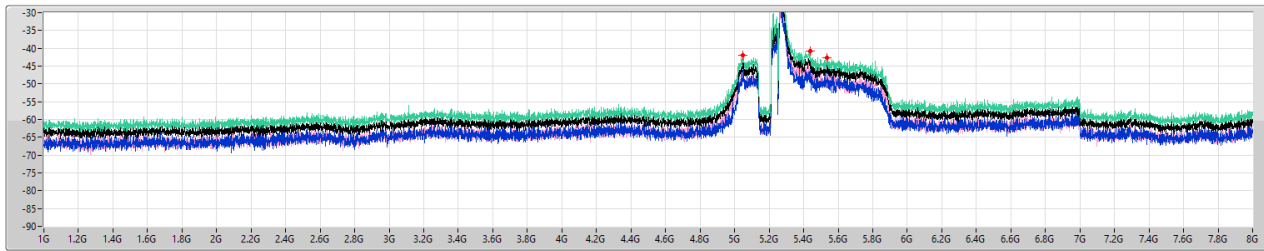

5.15-5.25GHz_802.11ax HEW40_Nss1,(MCS0)_2TX

CSE Other [PK]

5230MHz

13/06/2023

F-Start(Hz)	F-Stop(Hz)	RBW(Hz)	Type	Freq(Hz)	EIRP(dBm)	Limit(dBm)	Margin(dB)	DG(dB)	Ref1(dB)	Psum(dBm)	P1(dBm)	P2(dBm)
1G	8G	1M	PK	5.04775G	-42.06	-21.20	-20.86	2.00	0.00	-44.06	-46.10	-48.32
1G	8G	1M	PK	5.43625G	-40.85	-21.20	-19.85	2.00	0.00	-42.85	-46.16	-45.58
1G	8G	1M	PK	5.53688G	-43.55	-27.00	-15.55	2.00	0.00	-44.55	-46.63	-48.75

5.15-5.25GHz_802.11ax HEW40_Nss1,(MCS0)_2TX

CSE Other [AV]

5230MHz

13/06/2023