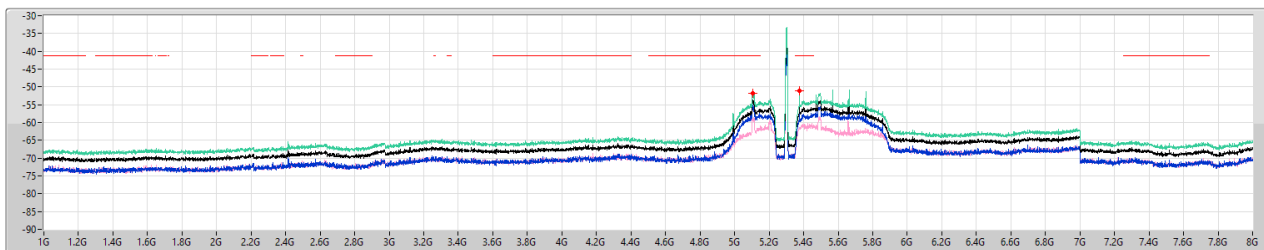

F-Start(Hz)	F-Stop(Hz)	RBW(Hz)	Type	Freq(Hz)	EIRP(dBm)	Limit(dBm)	Margin(dB)	DG(dB)	Ref1(dB)	Psum(dBm)	P1(dBm)	P2(dBm)
1G	8G	1M	AV	5.1055G	-51.75	-41.20	-10.55	2.00	0.00	-53.75	-55.15	-59.36
1G	8G	1M	AV	5.37588G	-51.18	-41.20	-9.98	2.00	0.00	-53.18	-53.86	-61.58