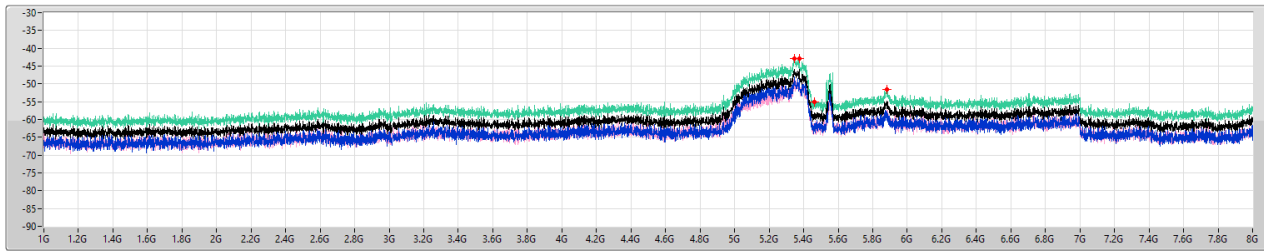

5.47-5.725GHz_802.11ax HEW40_Nss1,(MCS0)_2TX

CSE Other [PK]

5550MHz

13/06/2023

- Limit.PK ☐
- EIRP.PK ☐
- Sum.PK ☐
- Port 1 ☐
- Port 2 ☐

F-Start(Hz)	F-Stop(Hz)	RBW(Hz)	Type	Freq(Hz)	EIRP(dBm)	Limit(dBm)	Margin(dB)	DG(dB)	RefI(dB)	Psum(dBm)	P1(dBm)	P2(dBm)
1G	8G	1M	PK	5.34525G	-42.91	-27.00	-15.91	3.09	0.00	-46.00	-50.45	-47.93
1G	8G	1M	PK	5.37588G	-42.85	-21.20	-21.65	3.09	0.00	-45.94	-48.31	-49.70
1G	8G	1M	PK	5.46075G	-55.00	-27.00	-28.00	3.09	0.00	-58.09	-61.10	-61.10
1G	8G	1M	PK	5.8825G	-51.65	-27.00	-24.65	3.09	0.00	-54.74	-57.99	-57.53

5.47-5.725GHz_802.11ax HEW40_Nss1,(MCS0)_2TX

CSE Other [AV]

5550MHz

13/06/2023