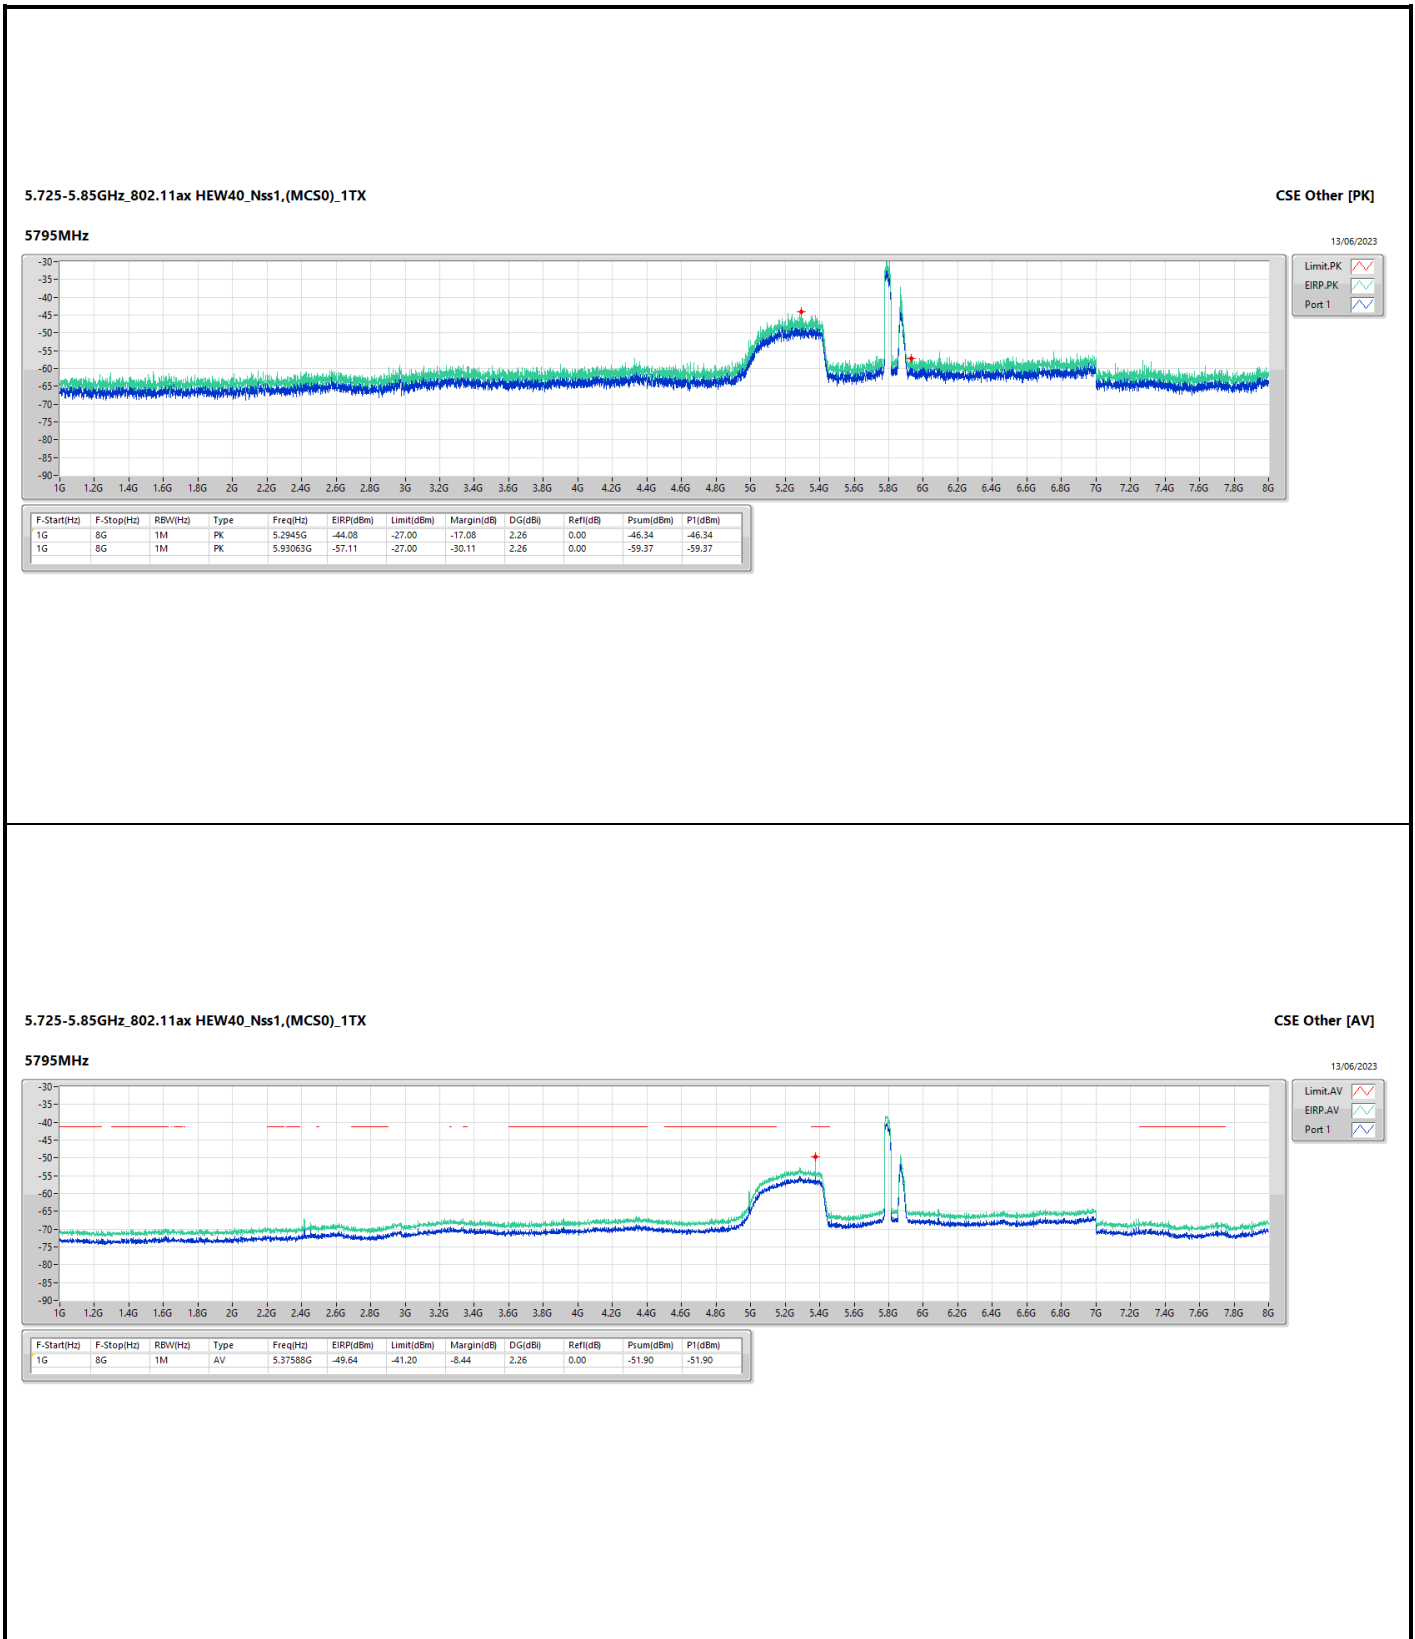

5.47-5.725GHz_802.11ax HEW40_Nss1,(MCS0)_1TX

CSE Other [AV]

5710MHz Straddle 5.47-5.725GHz

13/06/2023

F-Start(Hz)	F-Stop(Hz)	RBW(Hz)	Type	Freq(Hz)	EIRP(dBm)	Limit(dBm)	Margin(dB)	DG(dB)	Ref1(dB)	Psum(dBm)	P1(dBm)
1G	8G	1M	AV	5.11163G	-53.71	-41.20	-12.51	2.39	0.00	-56.10	-56.10
1G	8G	1M	AV	5.37588G	-48.47	-41.20	-7.27	2.39	0.00	-50.86	-50.86