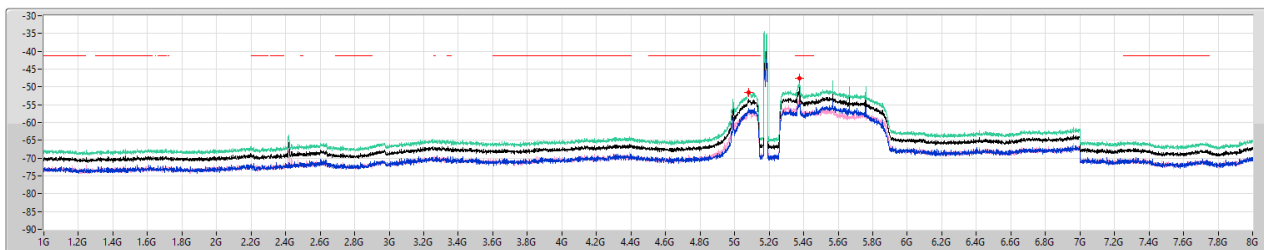

- Limit.AV
- EIRP.AV
- Sum.AV
- Port 1
- Port 2

F-Start(Hz)	F-Stop(Hz)	RBW(Hz)	Type	Freq(Hz)	EIRP(dBm)	Limit(dBm)	Margin(dB)	DG(dB)	Ref1(dB)	Psum(dBm)	P1(dBm)	P2(dBm)
1G	8G	1M	AV	5.081G	-51.51	-41.20	-10.31	2.00	0.00	-53.51	-56.12	-56.97
1G	8G	1M	AV	5.37588G	-47.48	-41.20	-6.28	2.00	0.00	-49.48	-51.25	-54.23