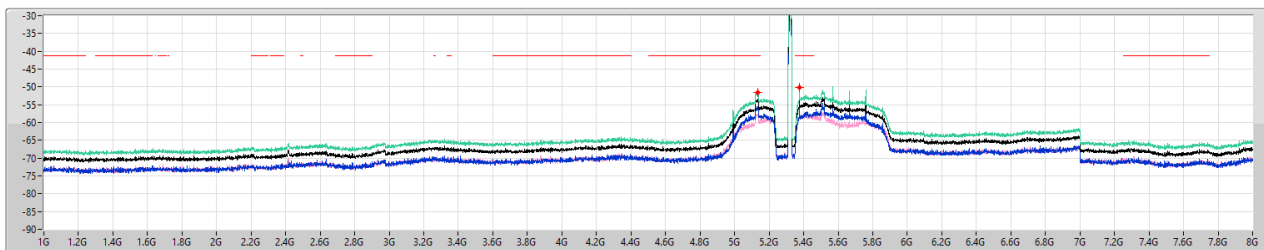

- Limit.AV
- EIRP.AV
- Sum.AV
- Port 1
- Port 2

F-Start(Hz)	F-Stop(Hz)	RBW(Hz)	Type	Freq(Hz)	EIRP(dBm)	Limit(dBm)	Margin(dB)	DG(dB)	Ref1(dB)	Psum(dBm)	P1(dBm)	P2(dBm)
1G	8G	1M	AV	5.1335G	-51.53	-41.20	-10.33	2.00	0.00	-53.53	-55.60	-57.74
1G	8G	1M	AV	5.37588G	-50.19	-41.20	-8.99	2.00	0.00	-52.19	-53.38	-56.39