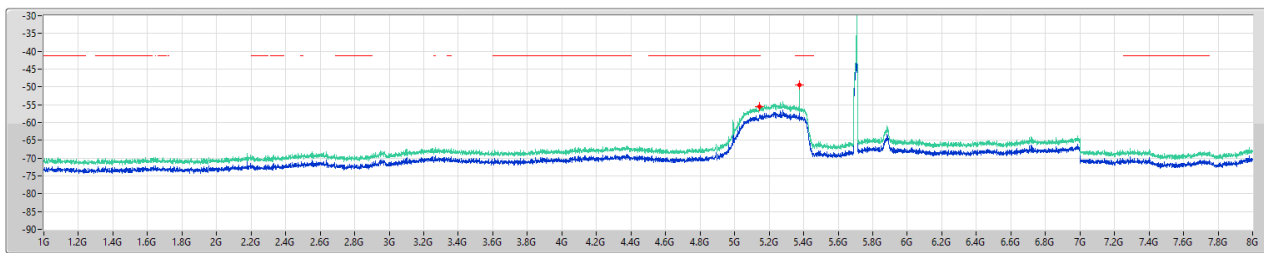

Limit:AV
EIRP:AV
Port:1

F-Start(Hz)	F-Stop(Hz)	RBW(Hz)	Type	Freq(Hz)	EIRP(dBm)	Limit(dBm)	Margin(dB)	DG(dB)	Ref(dB)	Psum(dBm)	P1(dBm)
1G	8G	1M	AV	5.14575G	-55.44	-41.20	-14.24	2.39	0.00	-57.83	-57.83
1G	8G	1M	AV	5.37588G	-49.45	-41.20	-8.25	2.39	0.00	-51.84	-51.84