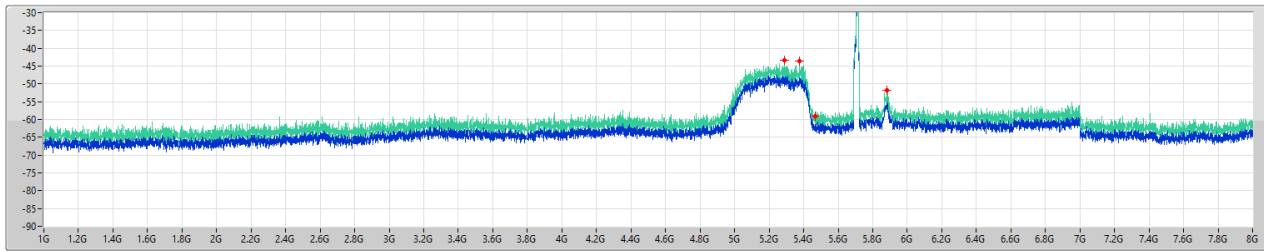

5.47-5.725GHz_802.11ax HEW40_Nss1,(MCS0)_1TX

CSE Other [PK]

5710MHz Straddle 5.47-5.725GHz

13/06/2023

F-Start(Hz)	F-Stop(Hz)	RBW(Hz)	Type	Freq(Hz)	EIRP(dBm)	Limit(dBm)	Margin(dB)	DG(dB)	Ref1(dB)	Psum(dBm)	P1(dBm)
1G	8G	1M	PK	5.291G	-43.37	-27.00	-16.37	2.39	0.00	-45.76	-45.76
1G	8G	1M	PK	5.37588G	-43.58	-21.20	-22.38	2.39	0.00	-45.97	-45.97
1G	8G	1M	PK	5.46775G	-59.00	-27.00	-32.00	2.39	0.00	-61.39	-61.39
1G	8G	1M	PK	5.8825G	-51.82	-27.00	-24.82	2.39	0.00	-54.21	-54.21

5.47-5.725GHz_802.11ax HEW40_Nss1,(MCS0)_1TX

CSE Other [AV]

5710MHz Straddle 5.47-5.725GHz

13/06/2023