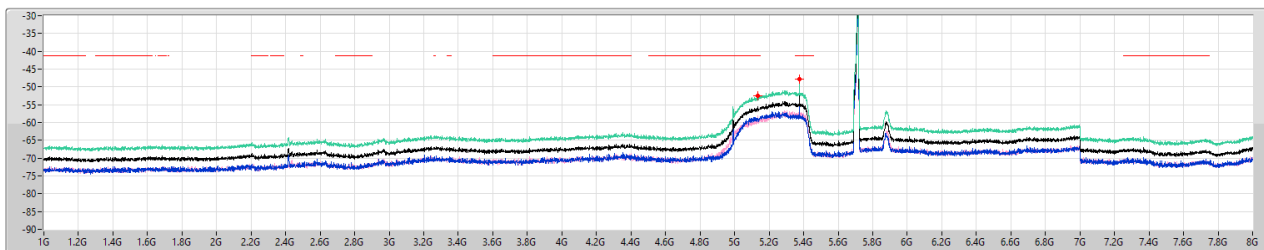

- Limit.AV ☐
- EIRP.AV ☐
- Sum.AV ☐
- Port 1 ☐
- Port 2 ☐

F-Start(Hz)	F-Stop(Hz)	RBW(Hz)	Type	Freq(Hz)	EIRP(dBm)	Limit(dBm)	Margin(dB)	DG(dB)	RefI(dB)	Psum(dBm)	P1(dBm)	P2(dBm)
1G	8G	1M	AV	5.13438G	-52.46	-41.20	-11.26	3.09	0.00	-55.55	-59.07	-58.11
1G	8G	1M	AV	5.37598G	-47.84	-41.20	-6.64	3.09	0.00	-50.93	-51.87	-58.05