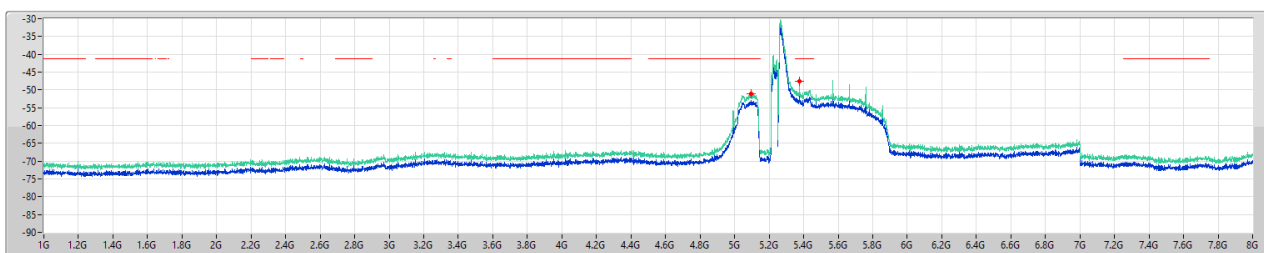

F-Start(Hz)	F-Stop(Hz)	RBW(Hz)	Type	Freq(Hz)	EIRP(dBm)	Limit(dBm)	Margin(dB)	DG(dB)	Ref1(dB)	Psum(dBm)	P1(dBm)
1G	8G	1M	AV	5.09675G	-51.05	-41.20	-9.85	2.00	0.00	-53.05	-53.05
1G	8G	1M	AV	5.37588G	-47.63	-41.20	-6.43	2.00	0.00	-49.63	-49.63