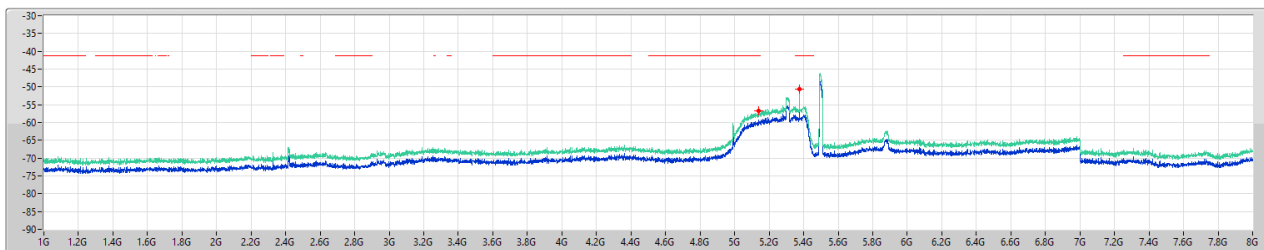

Limit.AV
EIRP.AV
Port 1

F-Start(Hz)	F-Stop(Hz)	RBW(Hz)	Type	Freq(Hz)	EIRP(dBm)	Limit(dBm)	Margin(dB)	DG(dB)	Ref1(dB)	Psum(dBm)	P1(dBm)
1G	8G	1M	AV	5.13963G	-56.82	-41.20	-15.62	2.39	0.00	-59.21	-59.21
1G	8G	1M	AV	5.37588G	-50.65	-41.20	-9.45	2.39	0.00	-53.04	-53.04