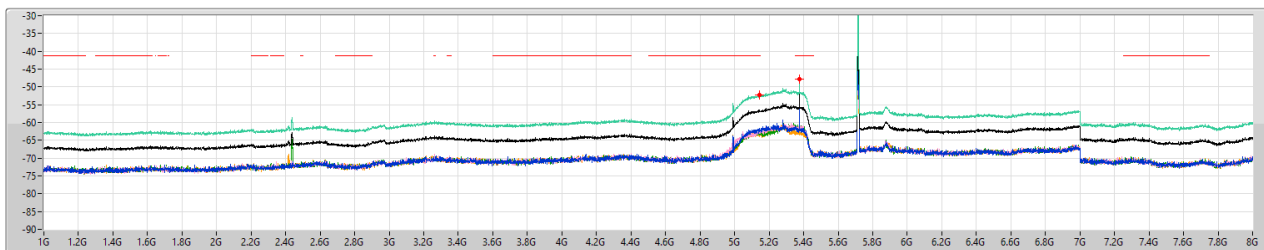

F-Start(Hz)	F-Stop(Hz)	RBW(Hz)	Type	Freq(Hz)	EIRP(dBm)	Limit(dBm)	Margin(dB)	DG(dB)	Ref1(dB)	Psum(dBm)	P1(dBm)	P2(dBm)	P3(dBm)	P4(dBm)
1G	8G	1M	AV	5.14313G	-52.28	-41.20	-11.08	4.20	0.00	-56.48	-61.74	-62.46	-62.57	-63.37
1G	8G	1M	AV	5.37588G	-47.75	-41.20	-6.55	4.20	0.00	-51.95	-55.86	-61.10	-60.55	-56.71