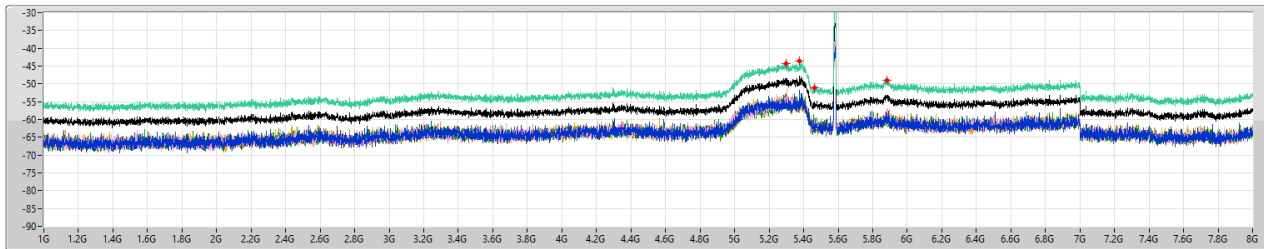

5.47-5.725GHz_802.11a_Nss1,(6Mbps)_4TX

CSE Other [PK]

5580MHz

13/06/2023

F-Start(Hz)	F-Stop(Hz)	RBW(Hz)	Type	Freq(Hz)	EIRP(dBm)	Limit(dBm)	Margin(dB)	DG(dB)	RefI(dB)	Psum(dBm)	P1(dBm)	P2(dBm)	P3(dBm)	P4(dBm)
1G	8G	1M	PK	5.29713G	-44.27	-27.00	-17.27	4.20	0.00	-48.47	-54.61	-54.66	-54.44	-54.27
1G	8G	1M	PK	5.37598G	-43.58	-21.20	-22.38	4.20	0.00	-47.78	-51.68	-56.37	-54.84	-53.69
1G	8G	1M	PK	5.4625G	-50.98	-27.00	-23.98	4.20	0.00	-55.18	-61.39	-62.84	-61.29	-59.81
1G	8G	1M	PK	5.88075G	-48.90	-27.00	-21.90	4.20	0.00	-53.10	-59.07	-58.90	-60.12	-58.55

5.47-5.725GHz_802.11a_Nss1,(6Mbps)_4TX

CSE Other [AV]

5580MHz

13/06/2023