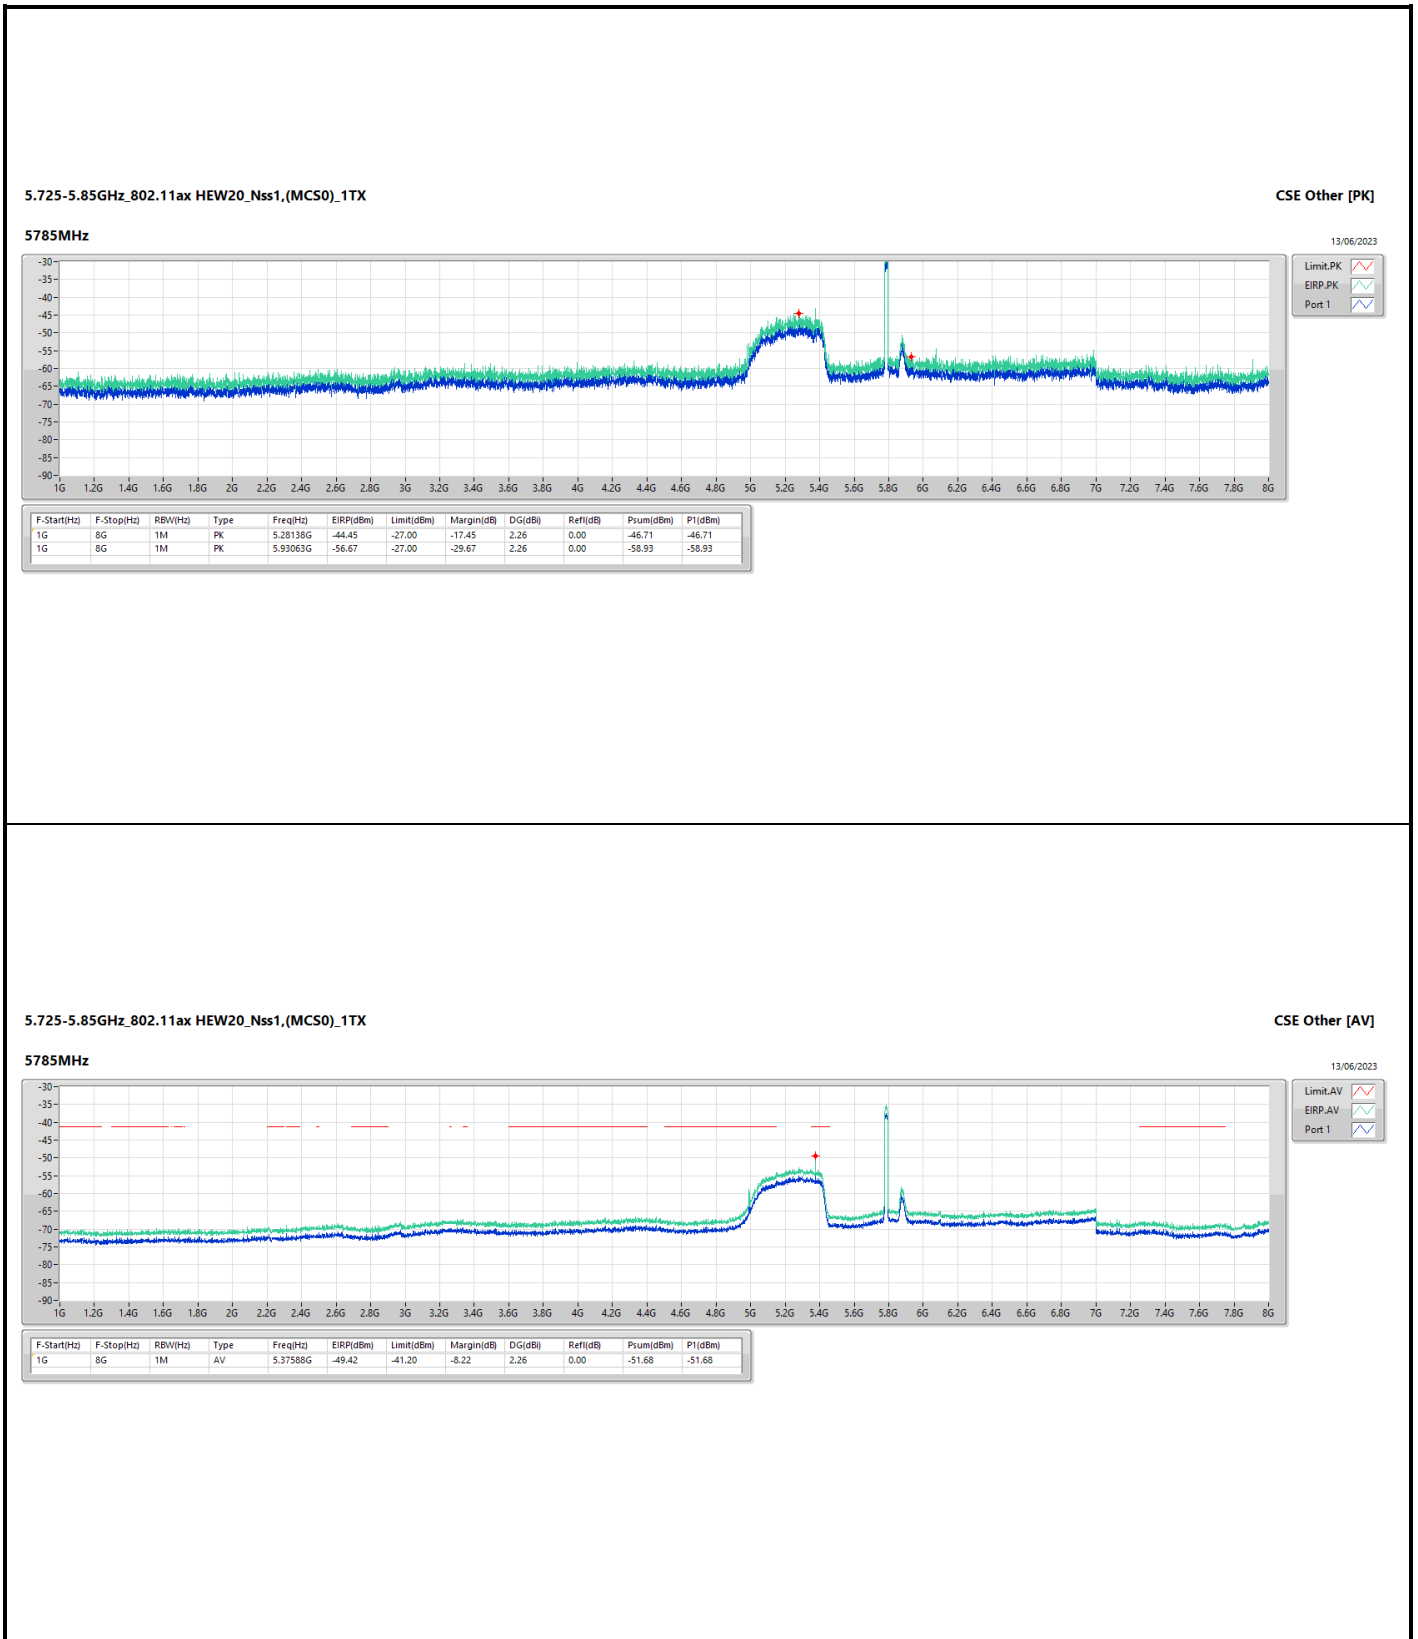

5.47-5.725GHz_802.11ax HEW20_Nss1,(MCS0)_1TX

CSE Other [AV]

5720MHz Straddle 5.47-5.725GHz

13/06/2023

F-Start(Hz)	F-Stop(Hz)	RBW(Hz)	Type	Freq(Hz)	EIRP(dBm)	Limit(dBm)	Margin(dB)	DG(dB)	Ref1(dB)	Psum(dBm)	P1(dBm)
1G	8G	1M	AV	5.13G	-53.57	-41.20	-12.37	2.39	0.00	-55.96	-55.96
1G	8G	1M	AV	5.37588G	-48.80	-41.20	-7.60	2.39	0.00	-51.19	-51.19