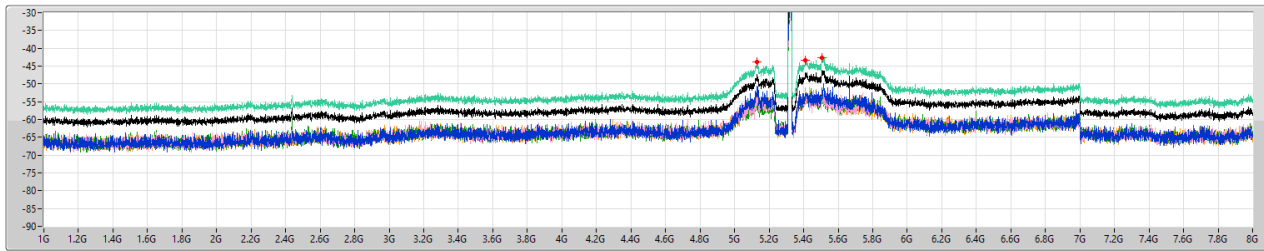

5.25-5.35GHz_802.11ax HEW20_Nss1,(MCS0)_4TX

CSE Other [PK]

5320MHz

13/06/2023

F-Start(Hz)	F-Stop(Hz)	RBW(Hz)	Type	Freq(Hz)	EIRP(dBm)	Limit(dBm)	Margin(dB)	DG(dB)	Ref1(dB)	Psum(dBm)	P1(dBm)	P2(dBm)	P3(dBm)	P4(dBm)
1G	8G	1M	PK	5.12913G	-43.81	-21.20	-22.61	3.54	0.00	-47.35	-50.60	-54.56	-55.55	-54.69
1G	8G	1M	PK	5.41088G	-43.30	-21.20	-22.10	3.54	0.00	-46.84	-52.62	-52.24	-53.61	-53.10
1G	8G	1M	PK	5.50625G	-43.55	-27.00	-15.55	3.54	0.00	-46.09	-51.04	-53.66	-52.75	-51.48

5.25-5.35GHz_802.11ax HEW20_Nss1,(MCS0)_4TX

CSE Other [AV]

5320MHz

13/06/2023