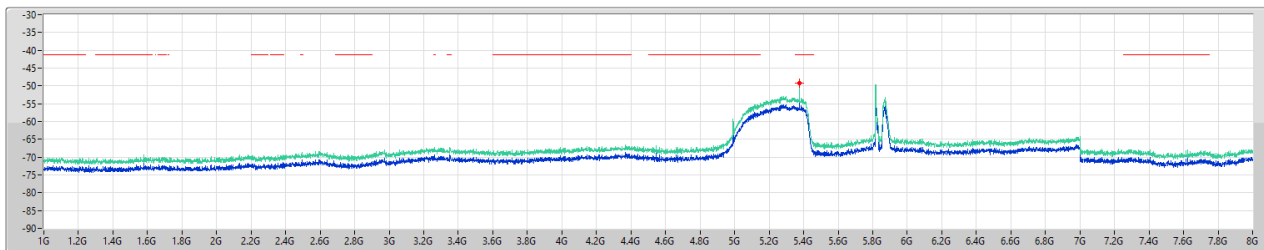

F.Start(Hz)	F.Stop(Hz)	RBW(Hz)	Type	Freq(Hz)	EIRP(dBm)	Limit(dBm)	Margin(dB)	DG(dB)	RefI(dB)	Psum(dBm)	P1(dBm)
1G	8G	1M	AV	5.37588G	-49.29	-41.20	-8.09	2.26	0.00	-51.55	-51.55