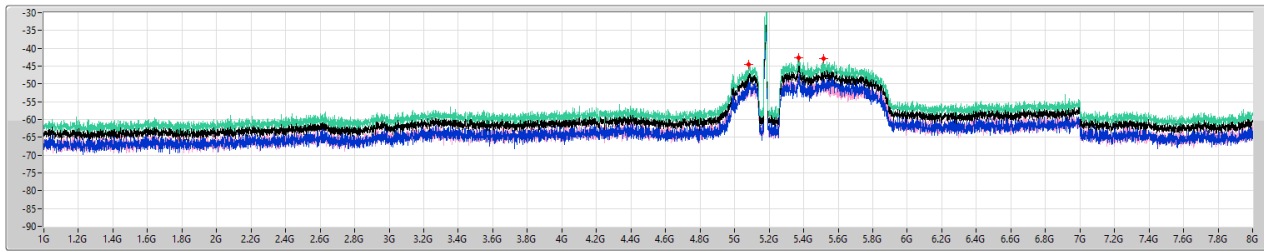

5.15-5.25GHz_802.11a_Nss1,(6Mbps)_2TX

CSE Other [PK]

5180MHz

13/06/2023

F-Start(Hz)	F-Stop(Hz)	RBW(Hz)	Type	Freq(Hz)	EIRP(dBm)	Limit(dBm)	Margin(dB)	DG(dB)	Ref1(dB)	Psum(dBm)	P1(dBm)	P2(dBm)
1G	8G	1M	PK	5.08013G	-44.42	-21.20	-23.22	2.00	0.00	-46.42	-48.32	-50.93
1G	8G	1M	PK	5.36975G	-42.59	-21.20	-21.39	2.00	0.00	-44.59	-48.15	-47.11
1G	8G	1M	PK	5.51763G	-42.96	-27.00	-15.96	2.00	0.00	-44.96	-46.92	-49.36

5.15-5.25GHz_802.11a_Nss1,(6Mbps)_2TX

CSE Other [AV]

5180MHz

13/06/2023