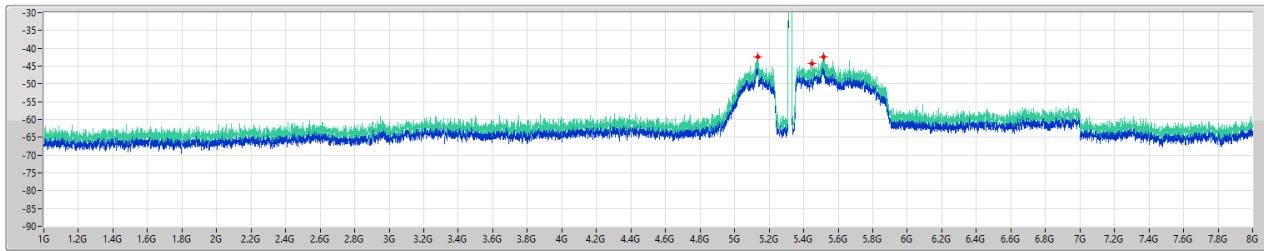

5.25-5.35GHz_802.11ax HEW20_Nss1,(MCS0)_1TX

CSE Other [PK]

5320MHz

13/06/2023

F-Start(Hz)	F-Stop(Hz)	RBW(Hz)	Type	Freq(Hz)	EIRP(dBm)	Limit(dBm)	Margin(dB)	DG(dB)	Ref(dB)	Psum(dBm)	P1(dBm)
1G	8G	1M	PK	5.13438G	-42.33	-21.20	-21.13	2.00	0.00	-44.33	-44.33
1G	8G	1M	PK	5.45025G	-44.39	-21.20	-23.19	2.00	0.00	-46.39	-46.39
1G	8G	1M	PK	5.51413G	-42.40	-27.00	-15.40	2.00	0.00	-44.40	-44.40

5.25-5.35GHz_802.11ax HEW20_Nss1,(MCS0)_1TX

CSE Other [AV]

5320MHz

13/06/2023