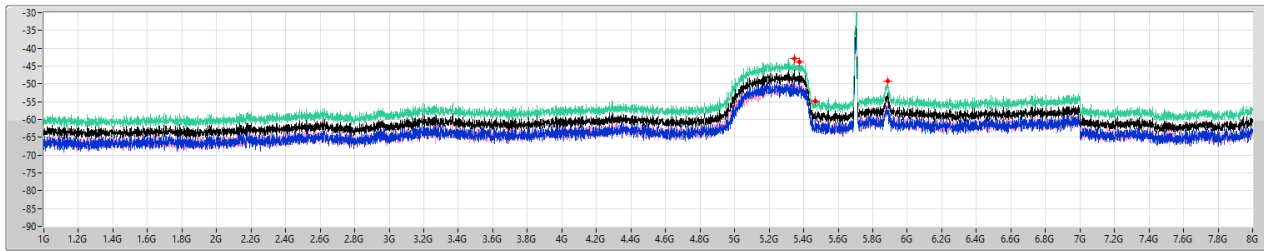

5.47-5.725GHz_802.11a_Nss1,(6Mbps)_2TX

CSE Other [PK]

5700MHz

13/06/2023

F-Start(Hz)	F-Stop(Hz)	RBW(Hz)	Type	Freq(Hz)	EIRP(dBm)	Limit(dBm)	Margin(dB)	DG(dB)	Ref1(dB)	Psum(dBm)	P1(dBm)	P2(dBm)
1G	8G	1M	PK	5.347G	-42.88	-27.00	-15.88	3.09	0.00	-45.97	-48.34	-49.73
1G	8G	1M	PK	5.37588G	-43.74	-21.20	-22.54	3.09	0.00	-46.83	-49.23	-50.54
1G	8G	1M	PK	5.46863G	-54.85	-27.00	-27.85	3.09	0.00	-57.94	-60.24	-61.81
1G	8G	1M	PK	5.886G	-49.33	-27.00	-22.33	3.09	0.00	-52.42	-57.32	-54.12

5.47-5.725GHz_802.11a_Nss1,(6Mbps)_2TX

CSE Other [AV]

5700MHz

13/06/2023