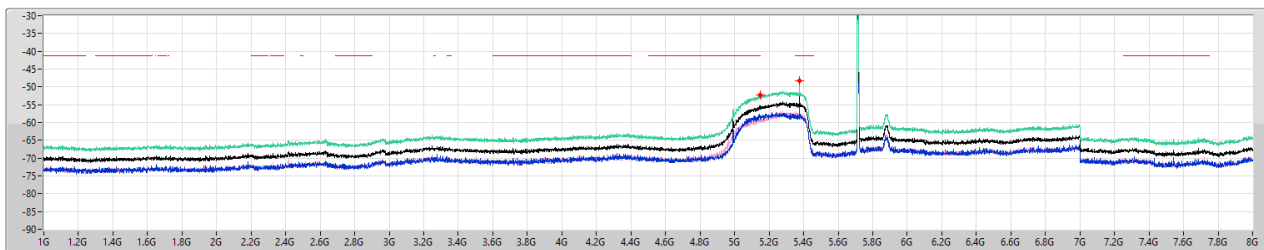

- Limit.AV ☒
- EIRP.AV ☒
- Sum.AV ☒
- Port 1 ☒
- Port 2 ☒

F-Start(Hz)	F-Stop(Hz)	RBW(Hz)	Type	Freq(Hz)	EIRP(dBm)	Limit(dBm)	Margin(dB)	DG(dB)	Ref1(dB)	Psum(dBm)	P1(dBm)	P2(dBm)
1G	8G	1M	AV	5.14925G	-52.27	-41.20	-11.07	3.09	0.00	-55.36	-58.54	-58.21
1G	8G	1M	AV	5.375988G	-48.18	-41.20	-6.98	3.09	0.00	-51.27	-52.17	-58.53