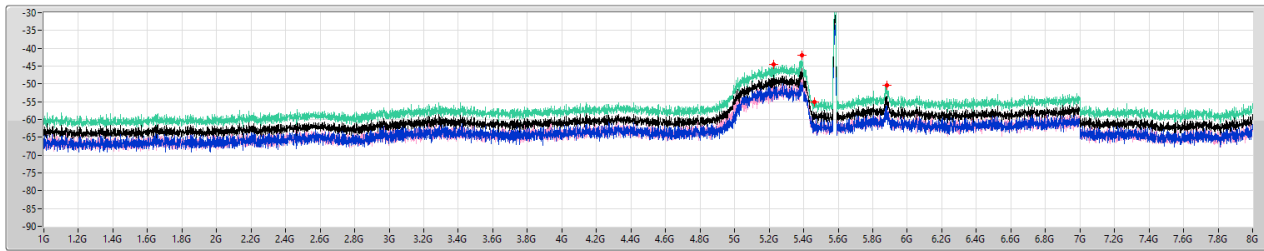

5.47-5.725GHz_802.11ax HEW20_Nss1,(MCS0)_2TX

CSE Other [PK]

5580MHz

13/06/2023

- Limit:PK ☐
- EIRP:PK ☐
- Sum:PK ☐
- Port 1 ☐
- Port 2 ☐

F-Start(Hz)	F-Stop(Hz)	RBW(Hz)	Type	Freq(Hz)	EIRP(dBm)	Limit(dBm)	Margin(dB)	DG(dB)	Ref1(dB)	Psum(dBm)	P1(dBm)	P2(dBm)
1G	8G	1M	PK	5.228G	-44.46	-27.00	-17.46	3.09	0.00	-47.55	-50.98	-50.18
1G	8G	1M	PK	5.38988G	-41.84	-21.20	-20.64	3.09	0.00	-44.93	-50.72	-46.26
1G	8G	1M	PK	5.46163G	-55.04	-27.00	-28.04	3.09	0.00	-58.13	-61.19	-61.09
1G	8G	1M	PK	5.87988G	-50.38	-27.00	-23.38	3.09	0.00	-53.47	-56.01	-57.01

5.47-5.725GHz_802.11ax HEW20_Nss1,(MCS0)_2TX

CSE Other [AV]

5580MHz

13/06/2023