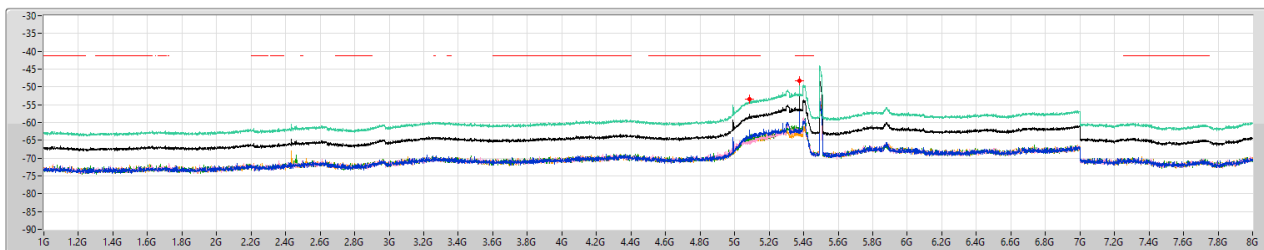

- Limit.AV
- EIRP.AV
- Sum.AV
- Port 1
- Port 2
- Port 3
- Port 4

F-Start(Hz)	F-Stop(Hz)	RBW(Hz)	Type	Freq(Hz)	EIRP(dBm)	Limit(dBm)	Margin(dB)	DG(dB)	RefI(dB)	Psum(dBm)	P1(dBm)	P2(dBm)	P3(dBm)	P4(dBm)
1G	8G	1M	AV	5.088G	-53.41	-41.20	-12.21	4.20	0.00	-57.61	-62.04	-65.27	-64.44	-63.45
1G	8G	1M	AV	5.37588G	-48.30	-41.20	-7.10	4.20	0.00	-52.50	-56.38	-61.88	-61.48	-57.06