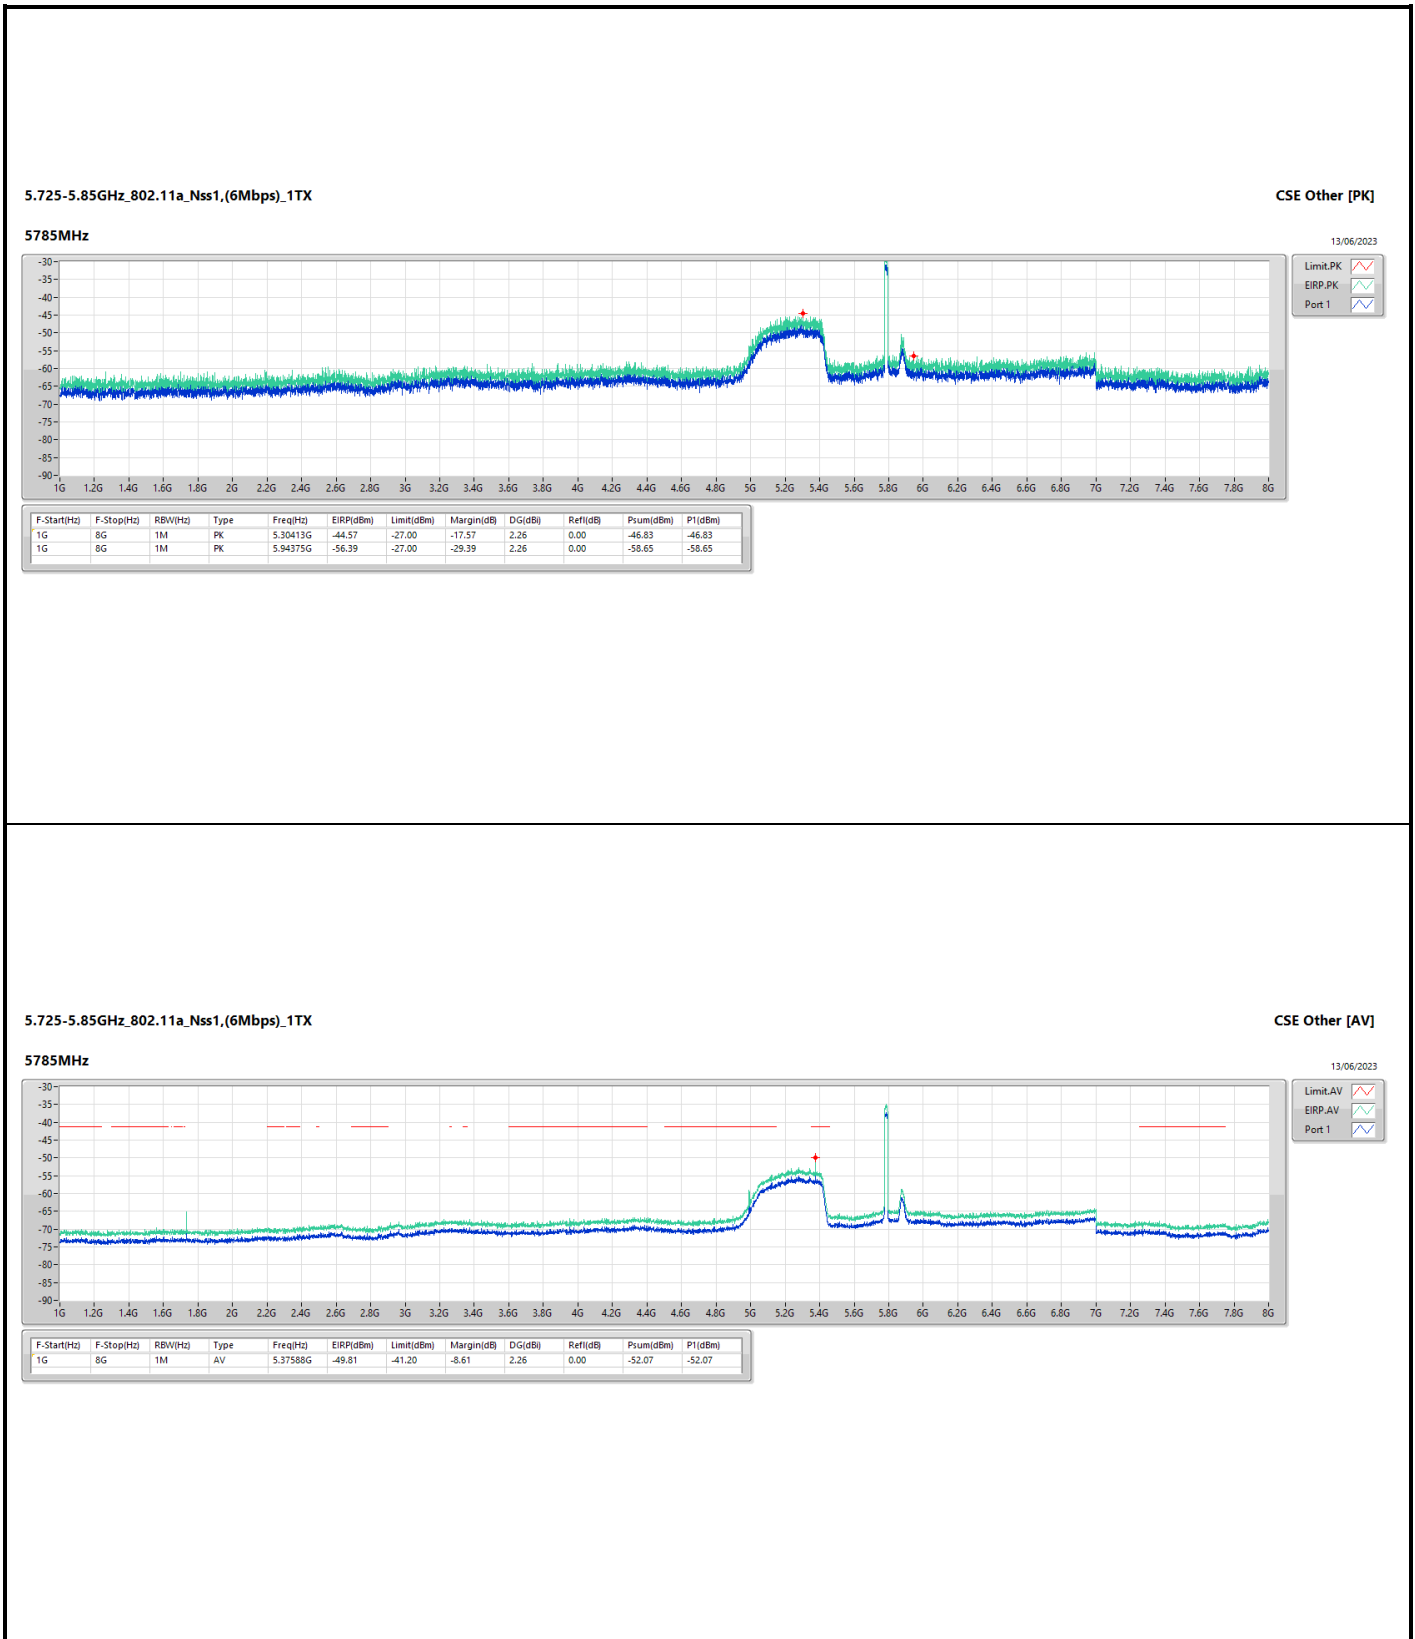

5.47-5.725GHz_802.11a_Nss1,(6Mbps)_1TX

CSE Other [AV]

5720MHz Straddle 5.47-5.725GHz

13/06/2023

Limit:AV

EIRP:AV

Port 1

F-Start(Hz)	F-Stop(Hz)	RBW(Hz)	Type	Freq(Hz)	EIRP(dBm)	Limit(dBm)	Margin(dB)	DG(dB)	Ref1(dB)	Psum(dBm)	P1(dBm)
1G	8G	1M	AV	5.123G	-56.22	-41.20	-15.02	2.39	0.00	-58.61	-58.61
1G	8G	1M	AV	5.37588G	-50.29	-41.20	-9.09	2.39	0.00	-52.68	-52.68