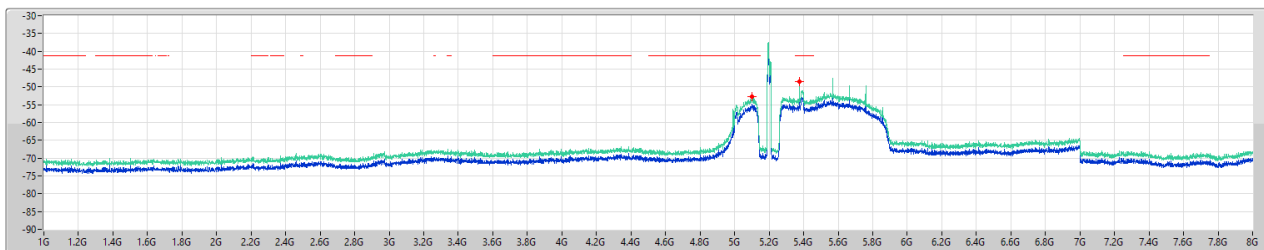

F-Start(Hz)	F-Stop(Hz)	RBW(Hz)	Type	Freq(Hz)	EIRP(dBm)	Limit(dBm)	Margin(dB)	DG(dB)	Ref1(dB)	Psum(dBm)	P1(dBm)
1G	8G	1M	AV	5.102G	-52.80	-41.20	-11.60	2.00	0.00	-54.80	-54.80
1G	8G	1M	AV	5.17588G	-48.55	-41.20	-7.35	2.00	0.00	-50.55	-50.55