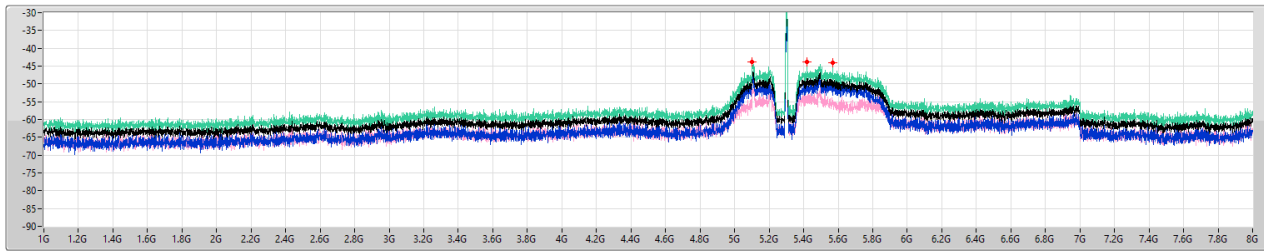

5.25-5.35GHz_802.11a_Nss1,(6Mbps)_2TX

CSE Other [PK]

5300MHz

13/06/2023

F-Start(Hz)	F-Stop(Hz)	RBW(Hz)	Type	Freq(Hz)	EIRP(dBm)	Limit(dBm)	Margin(dB)	DG(dB)	Ref1(dB)	Psum(dBm)	P1(dBm)	P2(dBm)
1G	8G	1M	PK	5.10113G	-43.86	-21.20	-22.66	2.00	0.00	-45.86	-47.32	-51.32
1G	8G	1M	PK	5.4209G	-43.77	-21.20	-22.57	2.00	0.00	-45.77	-46.46	-54.07
1G	8G	1M	PK	5.5688G	-44.12	-27.00	-17.12	2.00	0.00	-46.12	-46.61	-55.87

5.25-5.35GHz_802.11a_Nss1,(6Mbps)_2TX

CSE Other [AV]

5300MHz

13/06/2023