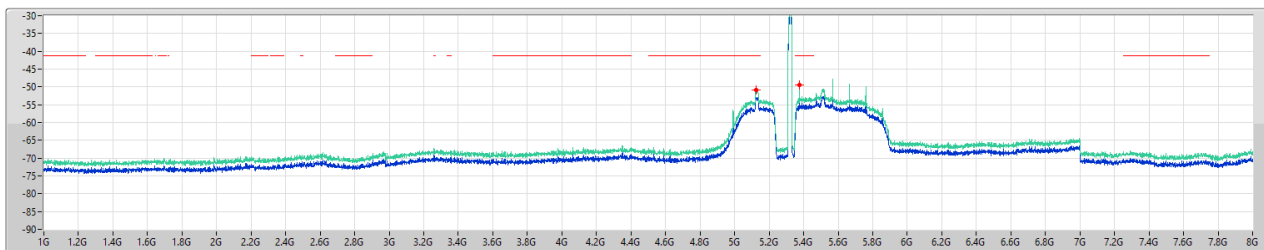

F-Start(Hz)	F-Stop(Hz)	RBW(Hz)	Type	Freq(Hz)	EIRP(dBm)	Limit(dBm)	Margin(dB)	DG(dB)	Ref(dB)	Psum(dBm)	P1(dBm)
1G	8G	1M	AV	5.12563G	-50.89	-41.20	-9.69	2.00	0.00	-52.89	-52.89
1G	8G	1M	AV	5.37588G	-49.52	-41.20	-8.32	2.00	0.00	-51.52	-51.52