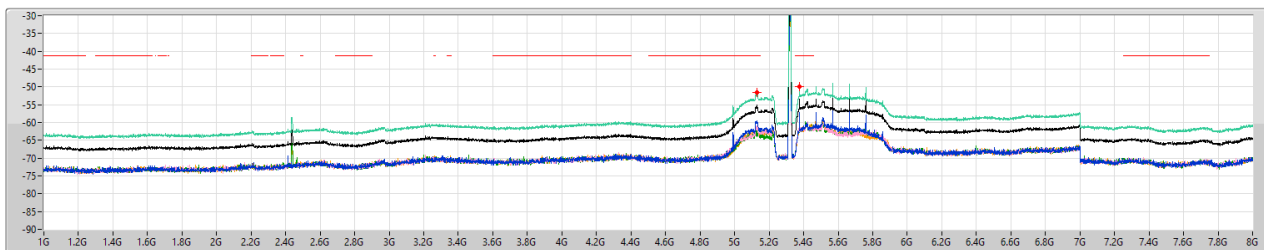

F-Start(Hz)	F-Stop(Hz)	RBW(Hz)	Type	Freq(Hz)	EIRP(dBm)	Limit(dBm)	Margin(dB)	DG(dB)	Ref1(dB)	Psum(dBm)	P1(dBm)	P2(dBm)	P3(dBm)	P4(dBm)
1G	8G	1M	AV	5.12913G	-51.65	-41.20	-10.45	3.54	0.00	-55.19	-59.46	-60.84	-62.94	-62.50
1G	8G	1M	AV	5.37588G	-49.85	-41.20	-8.65	3.54	0.00	-53.39	-57.12	-61.58	-61.98	-58.81