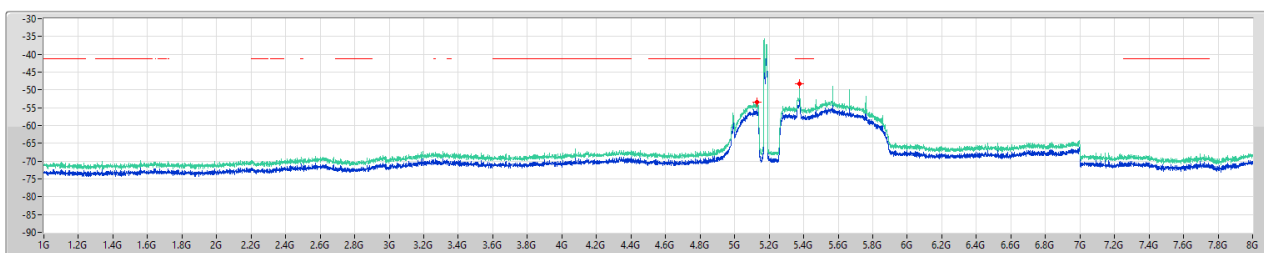

F-Start(Hz)	F-Stop(Hz)	RBW(Hz)	Type	Freq(Hz)	EIRP(dBm)	Limit(dBm)	Margin(dB)	DG(dB)	Ref(dB)	Psum(dBm)	P1(dBm)
1G	8G	1M	AV	5.12913G	-53.47	-41.20	-12.27	2.00	0.00	-55.47	-55.47
1G	8G	1M	AV	5.37588G	-48.31	-41.20	-7.11	2.00	0.00	-50.31	-50.31