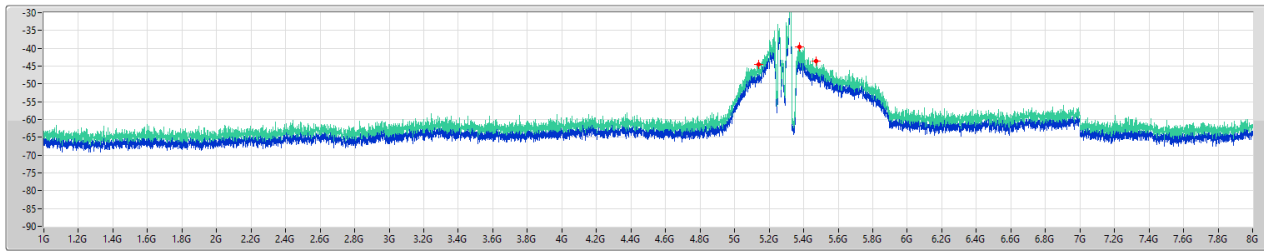

5.25-5.35GHz_802.11ax HEW80_Nss1,(MCS0)_1TX

CSE Other [PK]

5290MHz

13/06/2023

F-Start(Hz)	F-Stop(Hz)	RBW(Hz)	Type	Freq(Hz)	EIRP(dBm)	Limit(dBm)	Margin(dB)	DG(dB)	Ref(dB)	Psum(dBm)	P1(dBm)
1G	8G	1M	PK	5.13788G	-44.50	-21.20	-23.30	2.00	0.00	-46.50	-46.50
1G	8G	1M	PK	5.375G	-39.61	-21.20	-18.41	2.00	0.00	-41.61	-41.61
1G	8G	1M	PK	5.47215G	-43.50	-27.00	-16.50	2.00	0.00	-45.50	-45.50

5.25-5.35GHz_802.11ax HEW80_Nss1,(MCS0)_1TX

CSE Other [AV]

5290MHz

13/06/2023