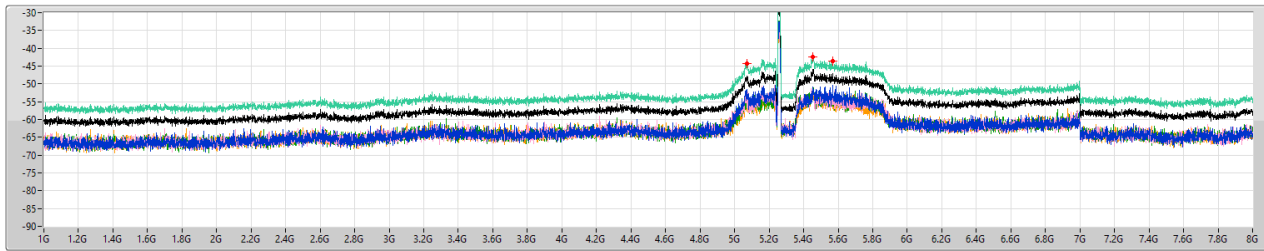

5.25-5.35GHz_802.11ax HEW20_Nss1,(MCS0)_4TX

CSE Other [PK]

5260MHz

13/06/2023

F-Start(Hz)	F-Stop(Hz)	RBW(Hz)	Type	Freq(Hz)	EIRP(dBm)	Limit(dBm)	Margin(dB)	DG(dB)	Ref(dB)	Psum(dBm)	P1(dBm)	P2(dBm)	P3(dBm)	P4(dBm)
1G	8G	1M	PK	5.07225G	-44.37	-21.20	-23.17	3.54	0.00	-47.91	-52.43	-54.88	-54.10	-54.80
1G	8G	1M	PK	5.45463G	-42.36	-21.20	-21.16	3.54	0.00	-45.90	-50.87	-51.90	-51.79	-55.51
1G	8G	1M	PK	5.56838G	-43.50	-27.00	-16.50	3.54	0.00	-47.04	-50.47	-52.40	-55.17	-56.98

5.25-5.35GHz_802.11ax HEW20_Nss1,(MCS0)_4TX

CSE Other [AV]

5260MHz

13/06/2023