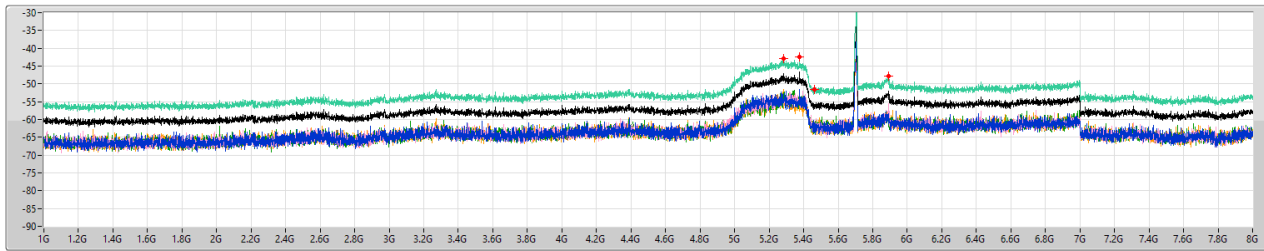

5.47-5.725GHz_802.11a_Nss1,(6Mbps)_4TX

CSE Other [PK]

5700MHz

13/06/2023

F-Start(Hz)	F-Stop(Hz)	RBW(Hz)	Type	Freq(Hz)	EIRP(dBm)	Limit(dBm)	Margin(dB)	DG(dB)	Ref1(dB)	Psum(dBm)	P1(dBm)	P2(dBm)	P3(dBm)	P4(dBm)
1G	8G	1M	PK	5.284G	-42.98	-27.00	-15.98	4.20	0.00	-47.18	-55.15	-54.58	-52.40	-51.64
1G	8G	1M	PK	5.37588G	-42.34	-21.20	-21.14	4.20	0.00	-46.54	-51.53	-54.70	-52.30	-52.30
1G	8G	1M	PK	5.4625G	-51.48	-27.00	-24.48	4.20	0.00	-55.68	-60.90	-60.71	-62.84	-62.84
1G	8G	1M	PK	5.89388G	-47.80	-27.00	-20.80	4.20	0.00	-52.00	-58.44	-55.52	-62.09	-58.36

5.47-5.725GHz_802.11a_Nss1,(6Mbps)_4TX

CSE Other [AV]

5700MHz

13/06/2023