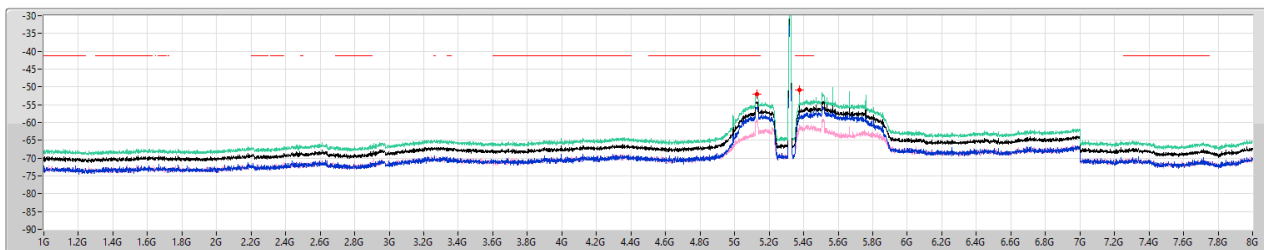

- Limit.AV
- EIRP.AV
- Sum.AV
- Port 1
- Port 2

F-Start(Hz)	F-Stop(Hz)	RBW(Hz)	Type	Freq(Hz)	EIRP(dBm)	Limit(dBm)	Margin(dB)	DG(dB)	Ref1(dB)	Psum(dBm)	P1(dBm)	P2(dBm)
1G	8G	1M	AV	5.12738G	-52.10	-41.20	-10.90	2.00	0.00	-54.10	-55.76	-59.09
1G	8G	1M	AV	5.37588G	-50.97	-41.20	-9.77	2.00	0.00	-52.97	-53.78	-60.64