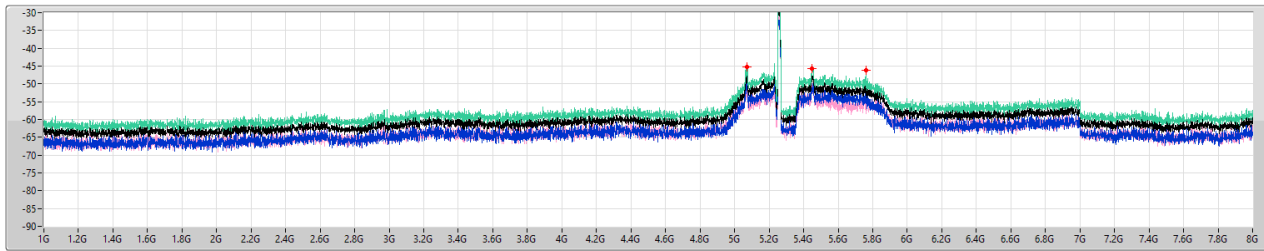

5.25-5.35GHz_802.11a_Nss1,(6Mbps)_2TX

CSE Other [PK]

5260MHz

13/06/2023

F-Start(Hz)	F-Stop(Hz)	RBW(Hz)	Type	Freq(Hz)	EIRP(dBm)	Limit(dBm)	Margin(dB)	DG(dB)	Ref1(dB)	Psum(dBm)	P1(dBm)	P2(dBm)
1G	8G	1M	PK	5.06963G	-45.35	-21.20	-24.15	2.00	0.00	-47.35	-49.10	-52.13
1G	8G	1M	PK	5.44763G	-45.70	-21.20	-24.50	2.00	0.00	-47.70	-51.17	-50.30
1G	8G	1M	PK	5.76G	-46.28	-27.00	-19.28	2.00	0.00	-48.28	-49.23	-55.34

5.25-5.35GHz_802.11a_Nss1,(6Mbps)_2TX

CSE Other [AV]

5260MHz

13/06/2023