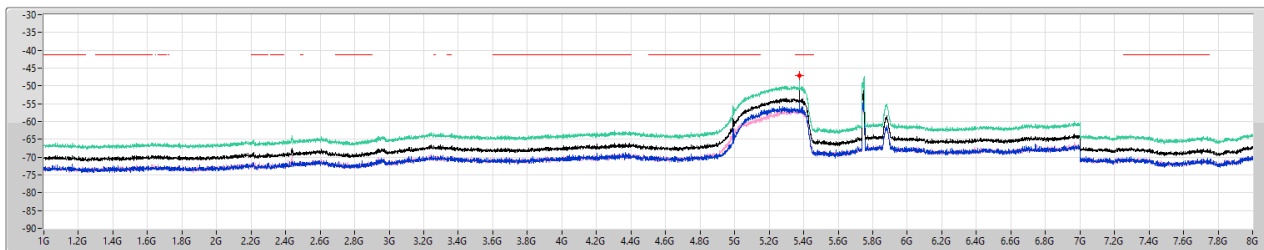

- Limit.AV ☒
- EIRP.AV ☒
- Sum.AV ☒
- Port 1 ☒
- Port 2 ☒

F-Start(Hz)	F-Stop(Hz)	RBW(Hz)	Type	Freq(Hz)	EIRP(dBm)	Limit(dBm)	Margin(dB)	DG(dB)	Ref1(dB)	Psum(dBm)	P1(dBm)	P2(dBm)
1G	8G	1M	AV	5.37588G	-47.04	-41.20	-5.84	3.45	0.00	-50.49	-51.52	-57.24