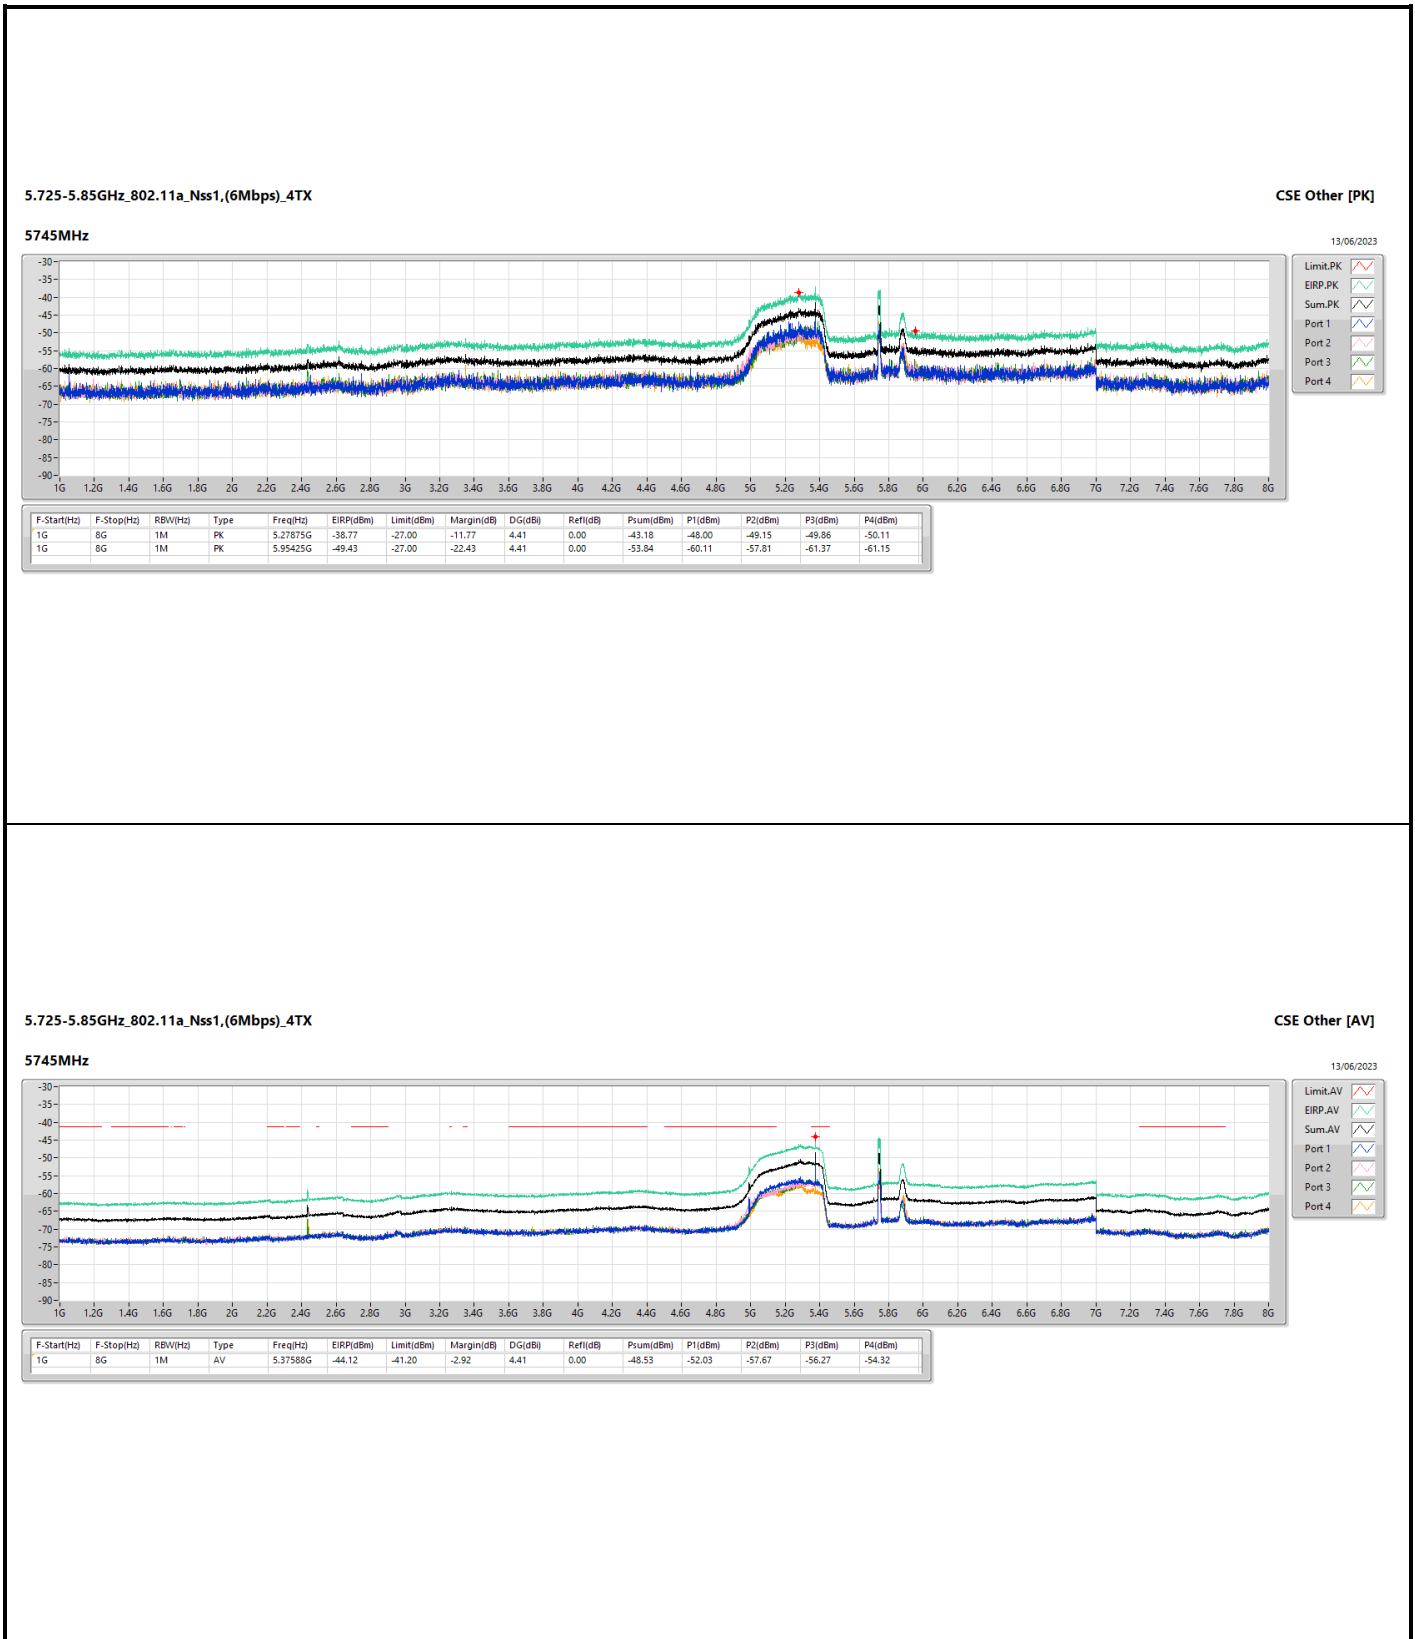

5.47-5.725GHz_802.11a_Nss1,(6Mbps)_4TX

CSE Other [AV]

5720MHz Straddle 5.47-5.725GHz

13/06/2023

F-Start(Hz)	F-Stop(Hz)	RBW(Hz)	Type	Freq(Hz)	EIRP(dBm)	Limit(dBm)	Margin(dB)	DG(dB)	Ref1(dB)	Psum(dBm)	P1(dBm)	P2(dBm)	P3(dBm)	P4(dBm)
1G	8G	1M	AV	5.14313G	-52.28	-41.20	-11.08	4.20	0.00	-56.48	-61.74	-62.46	-62.57	-63.37
1G	8G	1M	AV	5.37588G	-47.75	-41.20	-6.55	4.20	0.00	-51.95	-55.86	-61.10	-60.55	-56.71