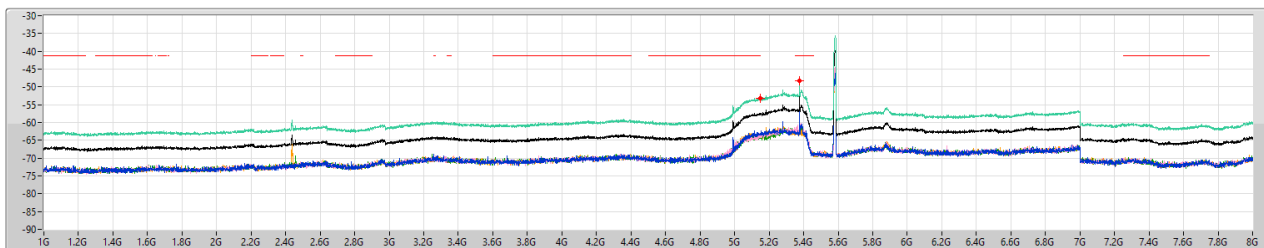

F-Start(Hz)	F-Stop(Hz)	RBW(Hz)	Type	Freq(Hz)	EIRP(dBm)	Limit(dBm)	Margin(dB)	DG(dB)	RefI(dB)	Psum(dBm)	P1(dBm)	P2(dBm)	P3(dBm)	P4(dBm)
1G	8G	1M	AV	5.14925G	-53.25	-41.20	-12.05	4.20	0.00	-57.45	-63.00	-63.72	-63.72	-63.47
1G	8G	1M	AV	5.37598G	-48.17	-41.20	-6.97	4.20	0.00	-52.37	-56.17	-61.19	-62.62	-56.83