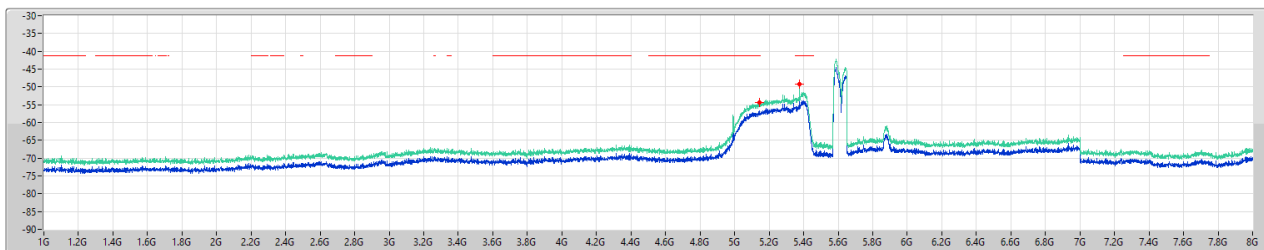

F-Start(Hz)	F-Stop(Hz)	RBW(Hz)	Type	Freq(Hz)	EIRP(dBm)	Limit(dBm)	Margin(dB)	DG(dB)	RefI(dB)	Psum(dBm)	P1(dBm)
1G	8G	1M	AV	5.14575G	-54.26	-41.20	-13.06	2.39	0.00	-56.65	-56.65
1G	8G	1M	AV	5.37588G	-49.19	-41.20	-7.99	2.39	0.00	-51.58	-51.58