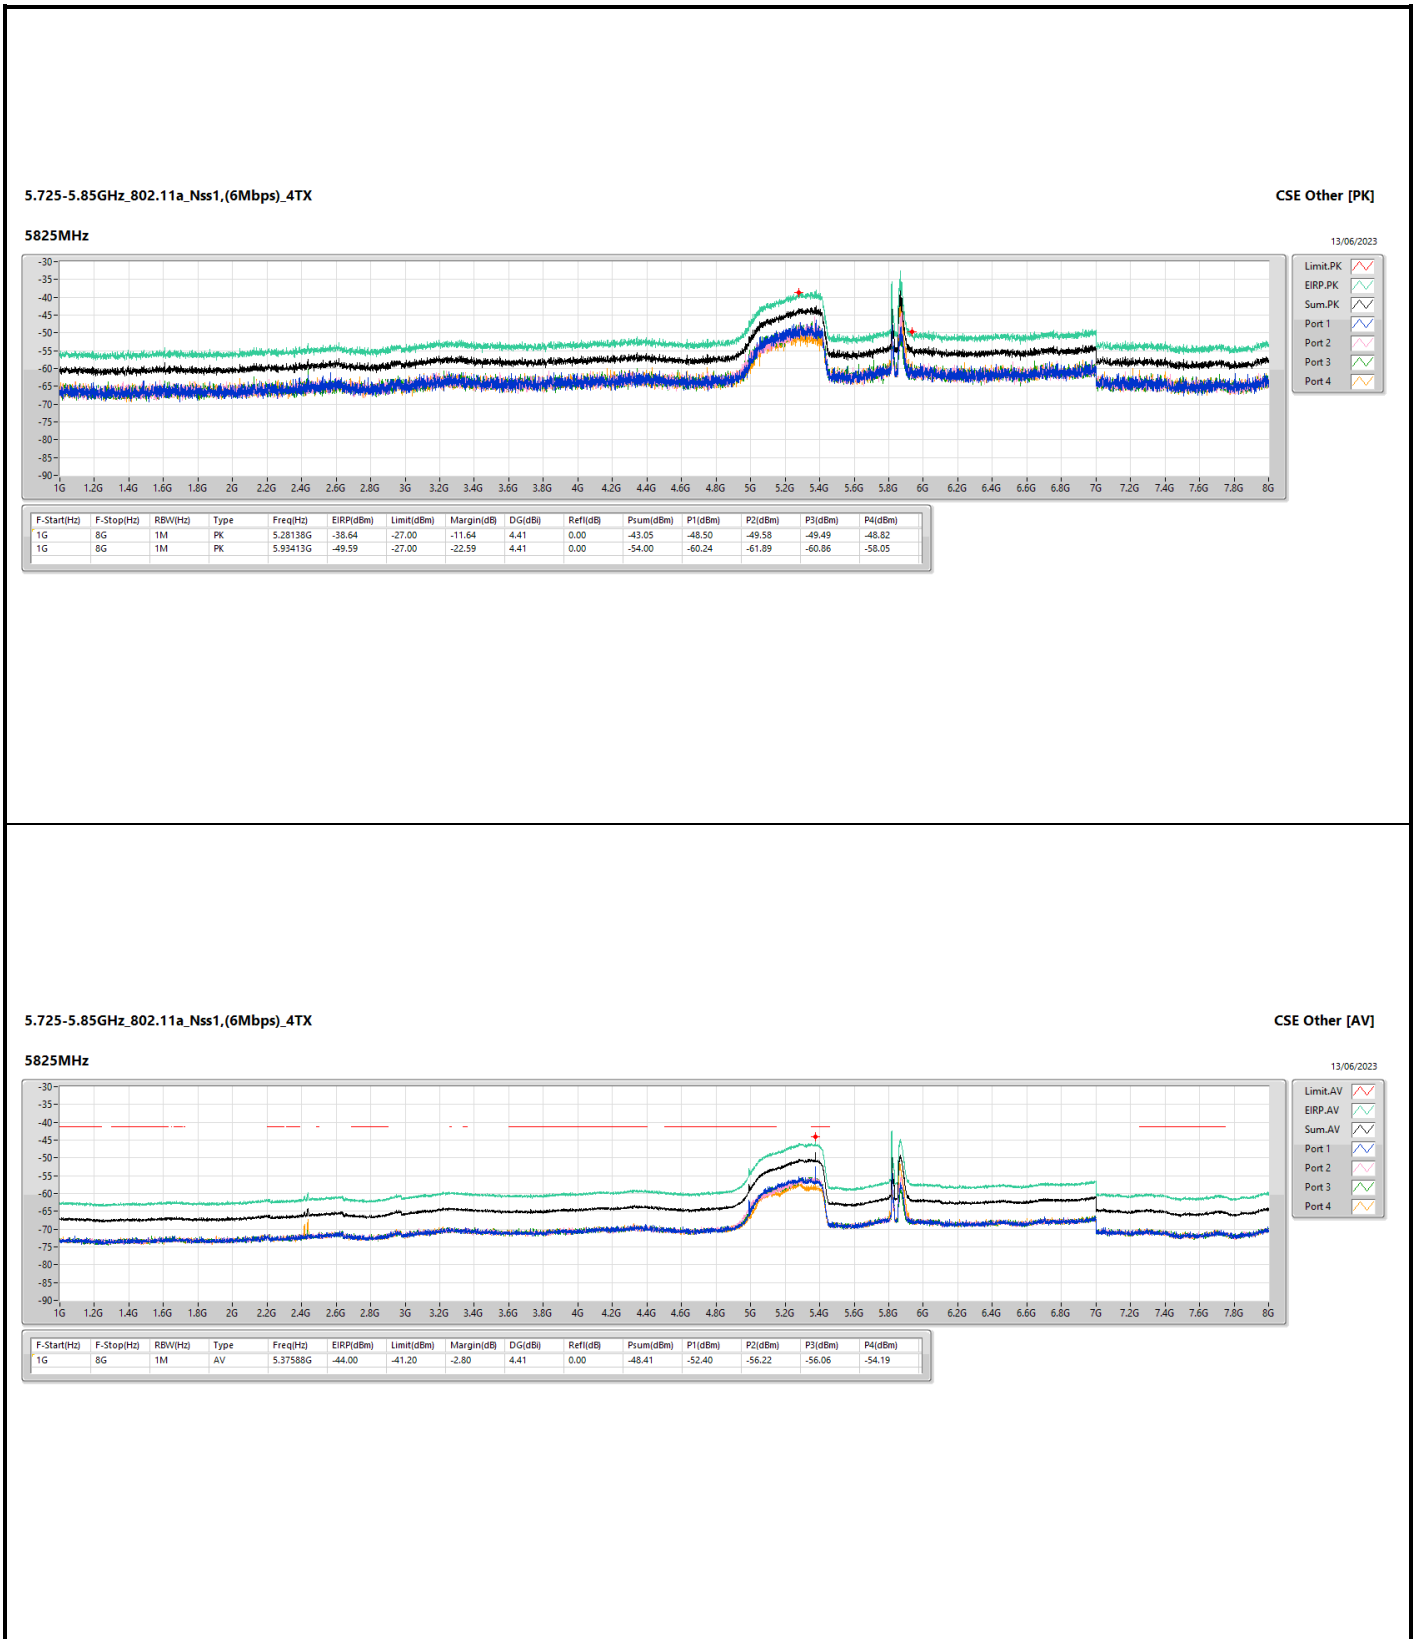

5.47-5.725GHz_802.11a_Nss1,(6Mbps)_4TX

CSE Other [AV]

5720MHz Straddle 5.47-5.725GHz

13/06/2023

F-Start(Hz)	F-Stop(Hz)	RBW(Hz)	Type	Freq(Hz)	EIRP(dBm)	Limit(dBm)	Margin(dB)	DG(dB)	Ref1(dB)	Psum(dBm)	P1(dBm)	P2(dBm)	P3(dBm)	P4(dBm)
1G	8G	1M	AV	5.14313G	-52.28	-41.20	-11.08	4.20	0.00	-56.48	-61.74	-62.46	-62.57	-63.37
1G	8G	1M	AV	5.37588G	-47.75	-41.20	-6.55	4.20	0.00	-51.95	-55.86	-61.10	-60.55	-56.71