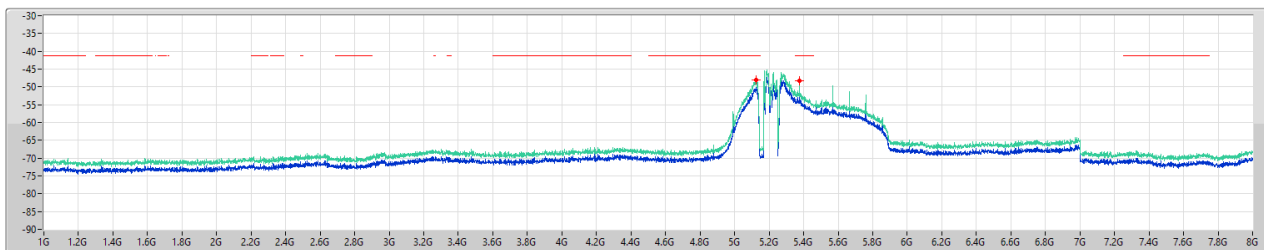

F-Start(Hz)	F-Stop(Hz)	RBW(Hz)	Type	Freq(Hz)	EIRP(dBm)	Limit(dBm)	Margin(dB)	DG(dB)	Ref(dB)	Psum(dBm)	P1(dBm)
1G	8G	1M	AV	5.12388G	-48.05	-41.20	-6.85	2.00	0.00	-50.05	-50.05
1G	8G	1M	AV	5.37588G	-48.39	-41.20	-7.19	2.00	0.00	-50.39	-50.39