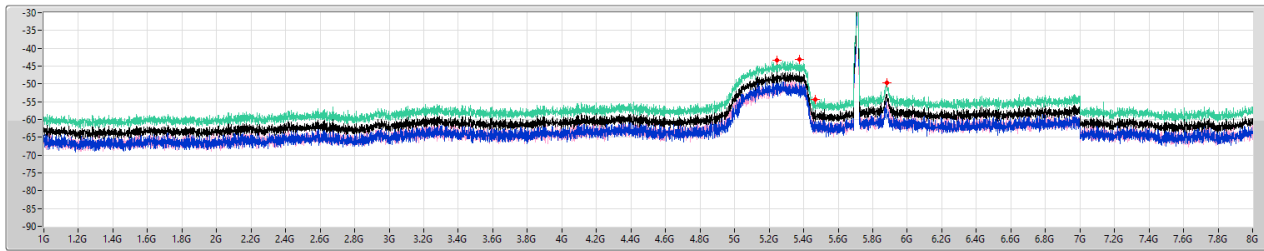

5.47-5.725GHz_802.11ax HEW40_Nss1,(MCS0)_2TX

CSE Other [PK]

5710MHz Straddle 5.47-5.725GHz

13/06/2023

- Limit.PK ☐
- EIRP.PK ☐
- Sum.PK ☐
- Port 1 ☐
- Port 2 ☐

F-Start(Hz)	F-Stop(Hz)	RBW(Hz)	Type	Freq(Hz)	EIRP(dBm)	Limit(dBm)	Margin(dB)	DG(dB)	RefI(dB)	Psum(dBm)	P1(dBm)	P2(dBm)
1G	8G	1M	PK	5.24463G	-43.46	-27.00	-16.46	3.09	0.00	-46.55	-48.88	-50.37
1G	8G	1M	PK	5.37598G	-43.13	-21.20	-21.93	3.09	0.00	-46.22	-48.25	-50.51
1G	8G	1M	PK	5.46863G	-54.44	-27.00	-27.44	3.09	0.00	-57.53	-61.09	-60.06
1G	8G	1M	PK	5.87988G	-49.79	-27.00	-22.79	3.09	0.00	-52.88	-57.82	-54.56

5.47-5.725GHz_802.11ax HEW40_Nss1,(MCS0)_2TX

CSE Other [AV]

5710MHz Straddle 5.47-5.725GHz

13/06/2023