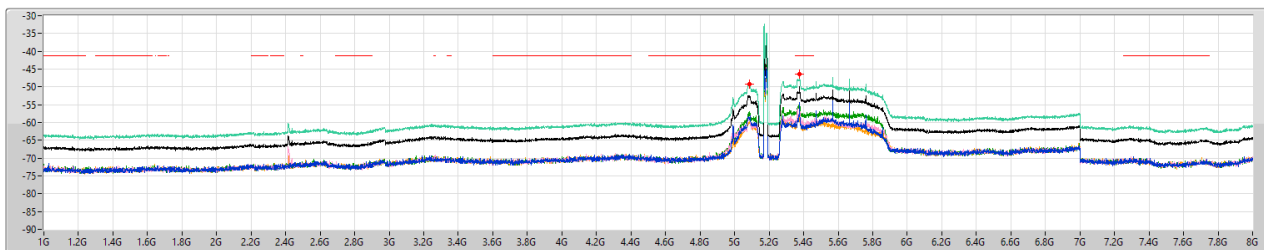

F-Start(Hz)	F-Stop(Hz)	RBW(Hz)	Type	Freq(Hz)	EIRP(dBm)	Limit(dBm)	Margin(dB)	DG(dB)	Ref1(dB)	Psum(dBm)	P1(dBm)	P2(dBm)	P3(dBm)	P4(dBm)
1G	8G	1M	AV	5.08713G	-49.12	-41.20	-7.92	3.42	0.00	-52.54	-58.97	-58.63	-56.98	-60.33
1G	8G	1M	AV	5.37588G	-46.43	-41.20	-5.23	3.42	0.00	-49.85	-54.36	-57.86	-55.36	-56.71