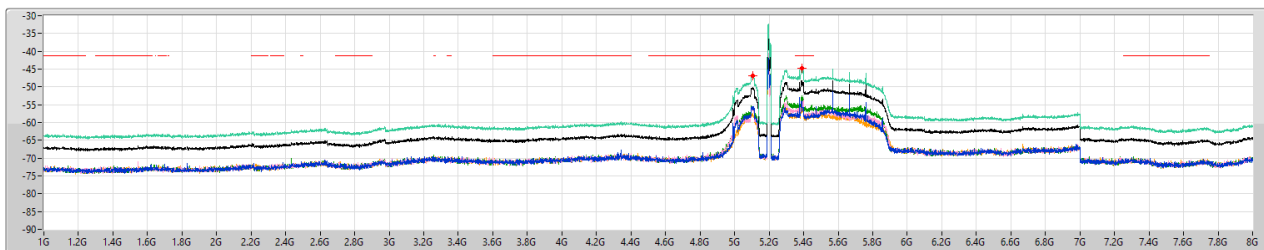

F-Start(Hz)	F-Stop(Hz)	RBW(Hz)	Type	Freq(Hz)	EIRP(dBm)	Limit(dBm)	Margin(dB)	DG(dB)	Ref(dB)	Psum(dBm)	P1(dBm)	P2(dBm)	P3(dBm)	P4(dBm)
1G	8G	1M	AV	5.10638G	-46.82	-41.20	-5.62	3.42	0.00	-50.24	-55.43	-56.12	-55.87	-58.06
1G	8G	1M	AV	5.38813G	-44.83	-41.20	-3.63	3.42	0.00	-48.25	-53.92	-55.01	-53.21	-55.25