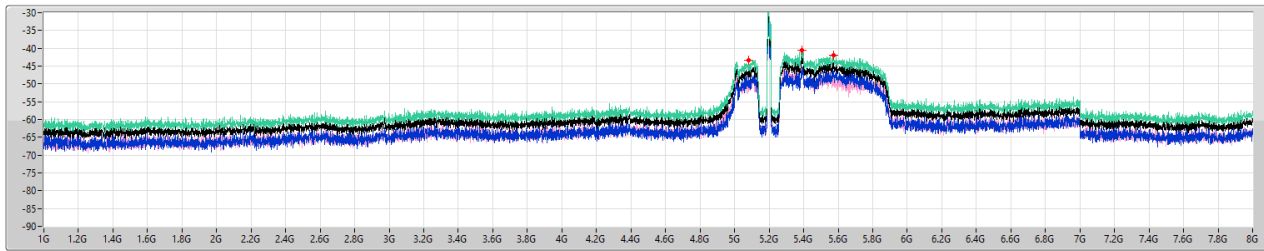

5.15-5.25GHz_802.11ax HEW20_Nss1,(MCS0)_2TX

CSE Other [PK]

5200MHz

13/06/2023

- Limit.PK
- EIRP.PK
- Sum.PK
- Port 1
- Port 2

F-Start(Hz)	F-Stop(Hz)	RBW(Hz)	Type	Freq(Hz)	EIRP(dBm)	Limit(dBm)	Margin(dB)	DG(dB)	Ref(dB)	Psum(dBm)	P1(dBm)	P2(dBm)
1G	8G	1M	PK	5.08275G	-43.37	-21.20	-22.17	2.00	0.00	-45.37	-46.95	-50.54
1G	8G	1M	PK	5.39075G	-40.47	-21.20	-19.27	2.00	0.00	-42.47	-45.37	-45.59
1G	8G	1M	PK	5.57275G	-42.01	-27.00	-15.01	2.00	0.00	-44.01	-46.51	-47.60

5.15-5.25GHz_802.11ax HEW20_Nss1,(MCS0)_2TX

CSE Other [AV]

5200MHz

13/06/2023