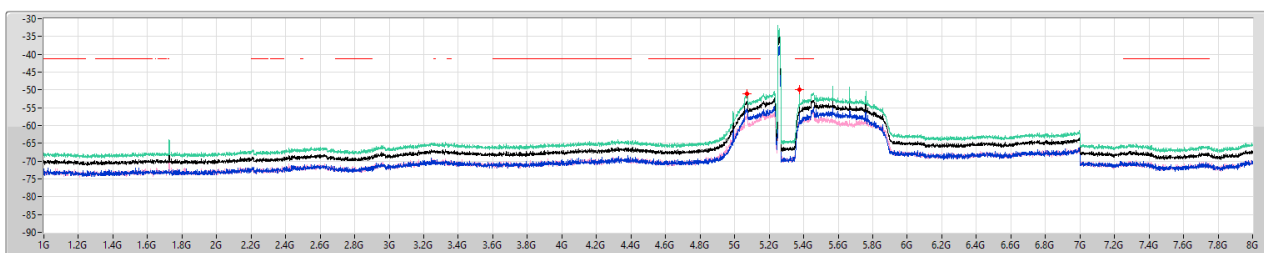

F-Start(Hz)	F-Stop(Hz)	RBW(Hz)	Type	Freq(Hz)	EIRP(dBm)	Limit(dBm)	Margin(dB)	DG(dB)	Ref1(dB)	Psum(dBm)	P1(dBm)	P2(dBm)
1G	8G	1M	AV	5.06963G	-51.19	-41.20	-9.99	2.00	0.00	-53.19	-55.72	-56.73
1G	8G	1M	AV	5.37588G	-49.81	-41.20	-8.61	2.00	0.00	-51.81	-52.79	-58.74