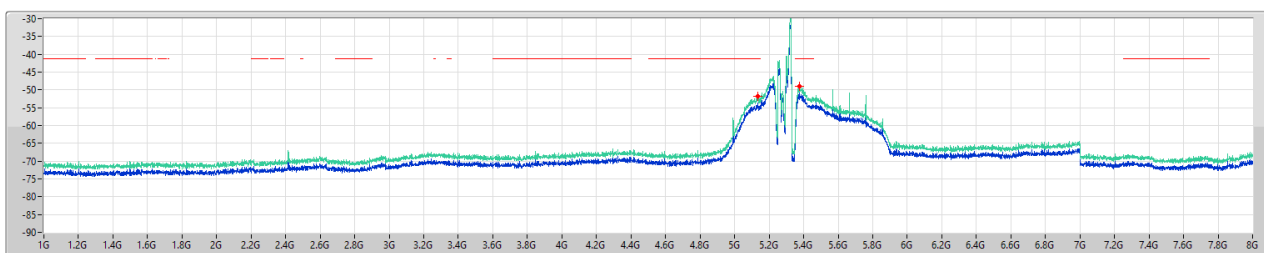

F-Start(Hz)	F-Stop(Hz)	RBW(Hz)	Type	Freq(Hz)	EIRP(dBm)	Limit(dBm)	Margin(dB)	DG(dB)	Ref(dB)	Psum(dBm)	P1(dBm)
1G	8G	1M	AV	5.1335G	-51.73	-41.20	-10.53	2.00	0.00	-53.73	-53.73
1G	8G	1M	AV	5.37588G	-48.92	-41.20	-7.72	2.00	0.00	-50.92	-50.92