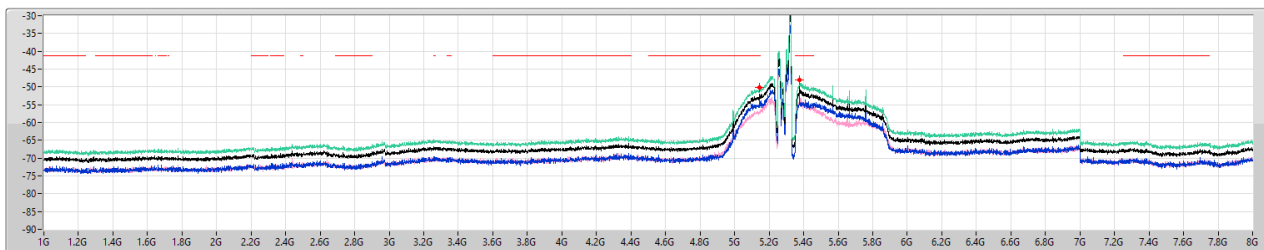

- Limit.AV
- EIRP.AV
- Sum.AV
- Port 1
- Port 2

F-Start(Hz)	F-Stop(Hz)	RBW(Hz)	Type	Freq(Hz)	EIRP(dBm)	Limit(dBm)	Margin(dB)	DG(dB)	Ref1(dB)	Psum(dBm)	P1(dBm)	P2(dBm)
1G	8G	1M	AV	5.14575G	-50.05	-41.20	-8.85	2.00	0.00	-52.05	-53.78	-56.88
1G	8G	1M	AV	5.37588G	-47.95	-41.20	-6.75	2.00	0.00	-49.95	-52.13	-53.98