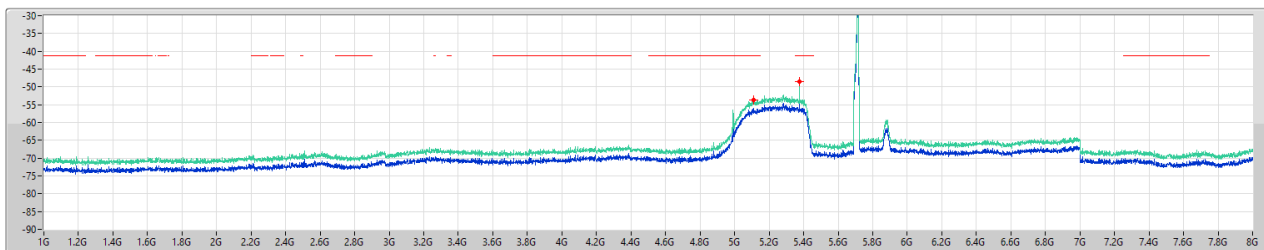

F-Start(Hz)	F-Stop(Hz)	RBW(Hz)	Type	Freq(Hz)	EIRP(dBm)	Limit(dBm)	Margin(dB)	DG(dB)	Ref1(dB)	Psum(dBm)	P1(dBm)
1G	8G	1M	AV	5.11163G	-53.71	-41.20	-12.51	2.39	0.00	-56.10	-56.10
1G	8G	1M	AV	5.37588G	-48.47	-41.20	-7.27	2.39	0.00	-50.86	-50.86