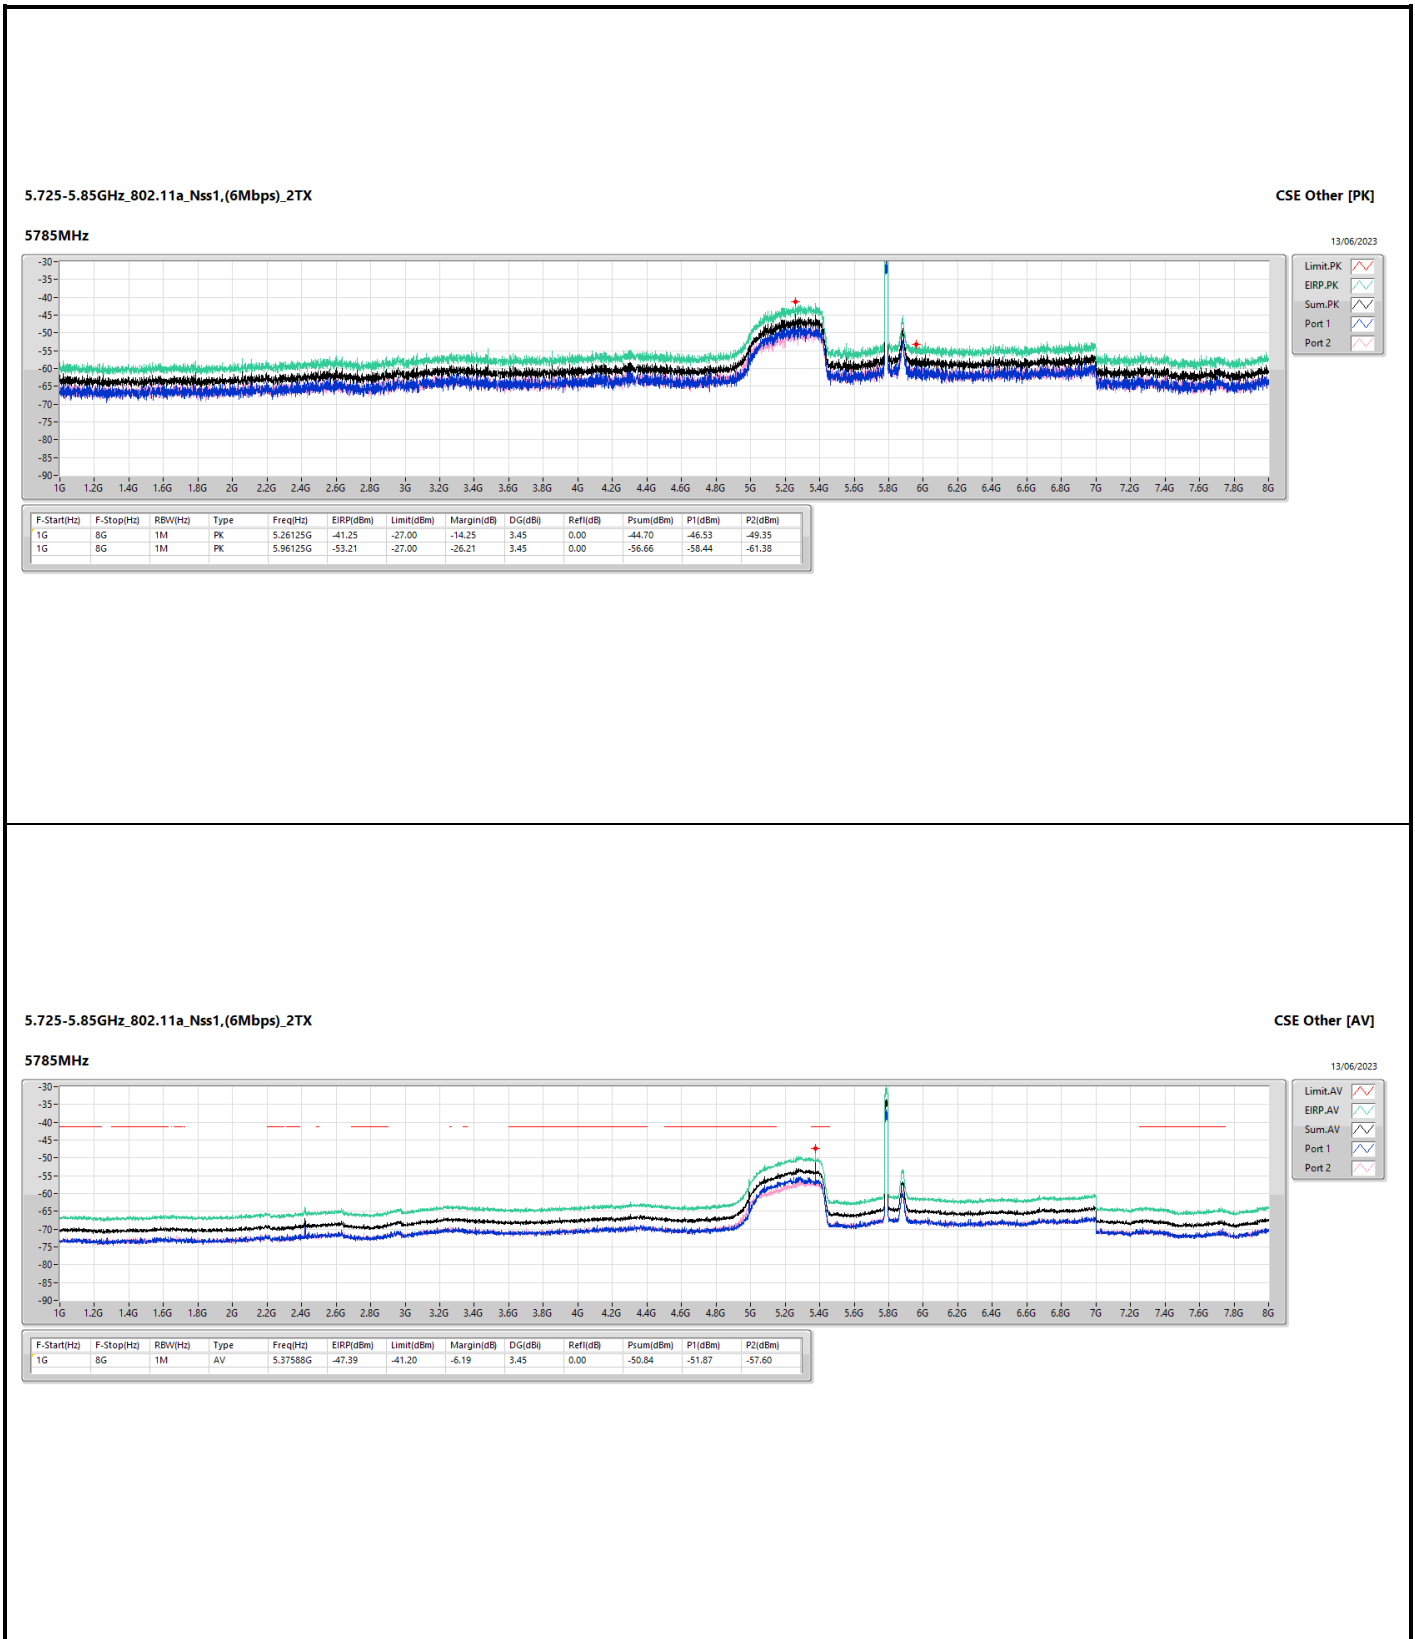

5.725-5.85GHz_802.11a_Nss1,(6Mbps)_2TX

CSE Other [AV]

5745MHz

13/06/2023

- Limit.AV
- EIRP.AV
- Sum.AV
- Port 1
- Port 2

F-Start(Hz)	F-Stop(Hz)	RBW(Hz)	Type	Freq(Hz)	EIRP(dBm)	Limit(dBm)	Margin(dB)	DG(dB)	Ref1(dB)	Psum(dBm)	P1(dBm)	P2(dBm)
1G	8G	1M	AV	5.37588G	-47.04	-41.20	-5.84	3.45	0.00	-50.49	-51.52	-57.24