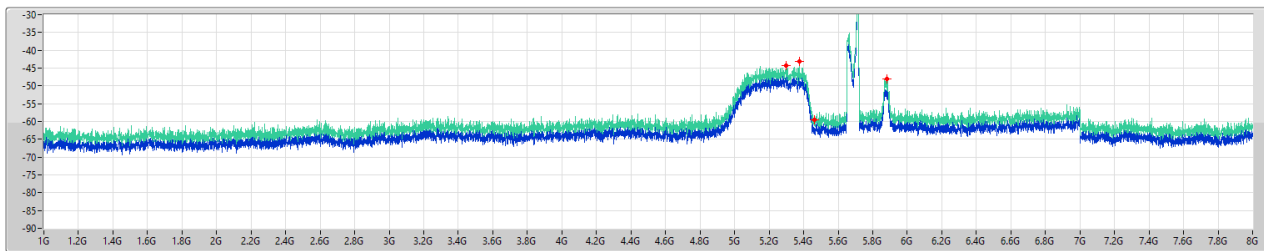

5.47-5.725GHz_802.11ax HEW80_Nss1,(MCS0)_1TX

CSE Other [PK]

5690MHz Straddle 5.47-5.725GHz

13/06/2023

F-Start(Hz)	F-Stop(Hz)	RBW(Hz)	Type	Freq(Hz)	EIRP(dBm)	Limit(dBm)	Margin(dB)	DG(dB)	Ref1(dB)	Psum(dBm)	P1(dBm)
1G	8G	1M	PK	5.29888G	-44.19	-27.00	-17.19	2.39	0.00	-46.58	-46.58
1G	8G	1M	PK	5.37598G	-43.04	-21.20	-21.84	2.39	0.00	-45.43	-45.43
1G	8G	1M	PK	5.4625G	-59.53	-27.00	-32.53	2.39	0.00	-61.92	-61.92
1G	8G	1M	PK	5.88425G	-48.00	-27.00	-21.00	2.39	0.00	-50.39	-50.39

5.47-5.725GHz_802.11ax HEW80_Nss1,(MCS0)_1TX

CSE Other [AV]

5690MHz Straddle 5.47-5.725GHz

13/06/2023