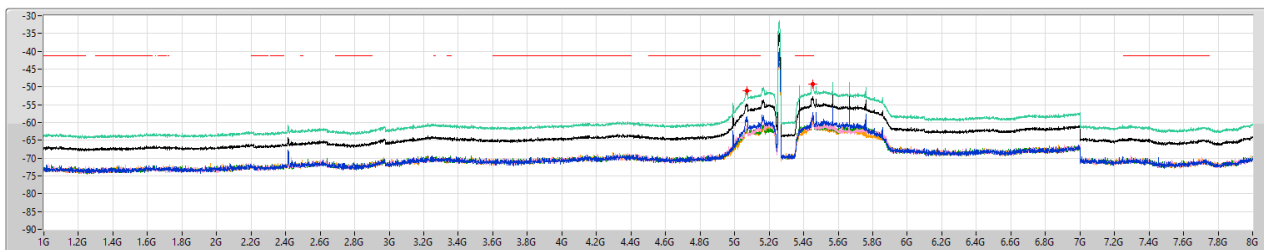

- Limit.AV
- EIRP.AV
- Sum.AV
- Port 1
- Port 2
- Port 3
- Port 4

F-Start(Hz)	F-Stop(Hz)	RBW(Hz)	Type	Freq(Hz)	EIRP(dBm)	Limit(dBm)	Margin(dB)	DG(dB)	Ref1(dB)	Psum(dBm)	P1(dBm)	P2(dBm)	P3(dBm)	P4(dBm)
1G	8G	1M	AV	5.06963G	-51.20	-41.20	-10.00	3.54	0.00	-54.74	-58.36	-61.15	-62.28	-62.70
1G	8G	1M	AV	5.45375G	-49.21	-41.20	-8.01	3.54	0.00	-52.75	-57.29	-60.22	-58.97	-59.13