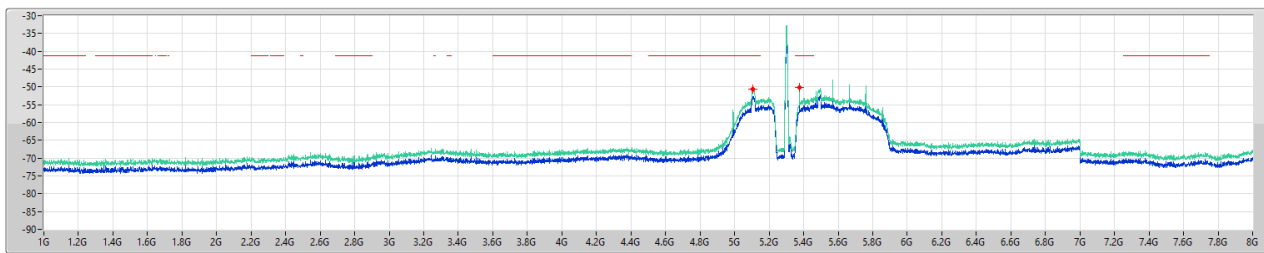

F-Start(Hz)	F-Stop(Hz)	RBW(Hz)	Type	Freq(Hz)	EIRP(dBm)	Limit(dBm)	Margin(dB)	DG(dB)	Ref(dB)	Psum(dBm)	P1(dBm)
1G	8G	1M	AV	5.10725G	-50.66	-41.20	-9.46	2.00	0.00	-52.66	-52.66
1G	8G	1M	AV	5.37588G	-50.07	-41.20	-8.87	2.00	0.00	-52.07	-52.07