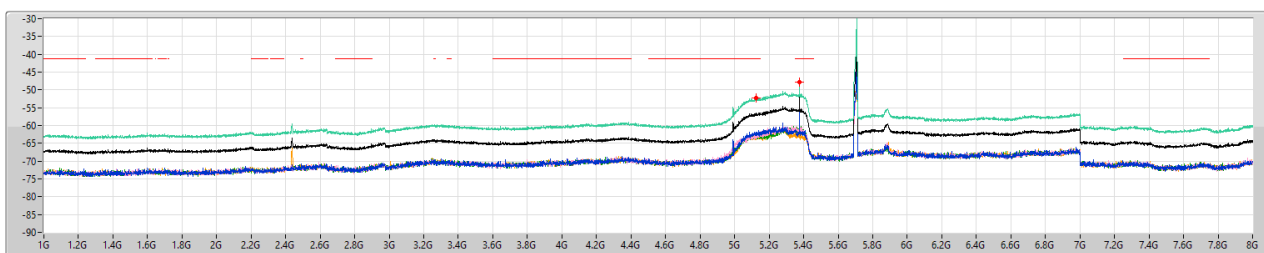

F-Start(Hz)	F-Stop(Hz)	RBW(Hz)	Type	Freq(Hz)	EIRP(dBm)	Limit(dBm)	Margin(dB)	DG(dB)	Ref1(dB)	Psum(dBm)	P1(dBm)	P2(dBm)	P3(dBm)	P4(dBm)
1G	8G	1M	AV	5.12388G	-52.26	-41.20	-11.06	4.20	0.00	-56.46	-62.20	-62.84	-62.30	-62.62
1G	8G	1M	AV	5.37588G	-47.75	-41.20	-6.55	4.20	0.00	-51.95	-55.91	-60.29	-61.58	-56.60