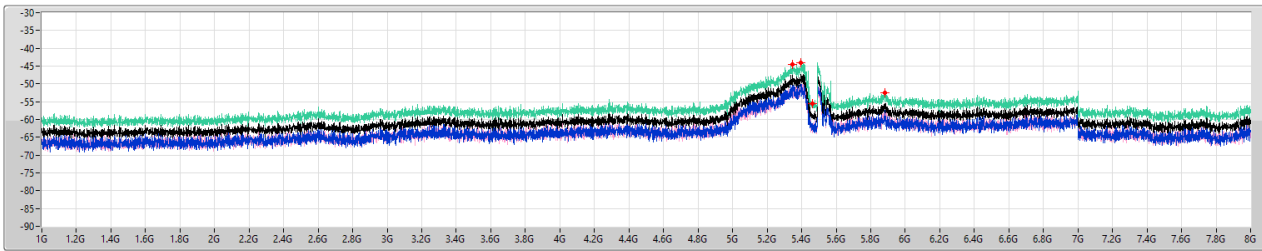

5.47-5.725GHz_802.11ax HEW80_Nss1,(MCS0)_2TX

CSE Other [PK]

5530MHz

13/06/2023

- Limit.PK ☒
- EIRP.PK ☒
- Sum.PK ☒
- Port 1 ☒
- Port 2 ☒

F-Start(Hz)	F-Stop(Hz)	RBW(Hz)	Type	Freq(Hz)	EIRP(dBm)	Limit(dBm)	Margin(dB)	DG(dB)	RefI(dB)	Psum(dBm)	P1(dBm)	P2(dBm)
1G	8G	1M	PK	5.347G	-44.44	-27.00	-17.44	3.09	0.00	-47.53	-50.08	-51.06
1G	8G	1M	PK	5.39338G	-44.17	-21.20	-22.97	3.09	0.00	-47.26	-50.12	-50.42
1G	8G	1M	PK	5.46338G	-55.59	-27.00	-28.59	3.09	0.00	-58.68	-61.19	-62.25
1G	8G	1M	PK	5.88338G	-52.50	-27.00	-25.50	3.09	0.00	-55.59	-57.53	-60.03

5.47-5.725GHz_802.11ax HEW80_Nss1,(MCS0)_2TX

CSE Other [AV]

5530MHz

13/06/2023