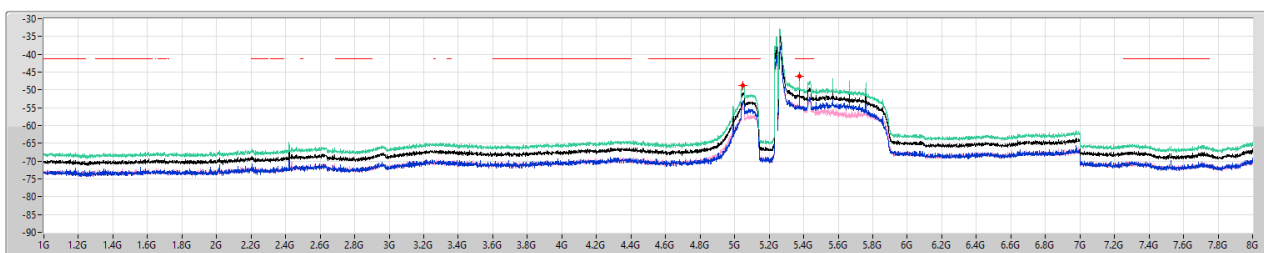

- Limit.AV
- EIRP.AV
- Sum.AV
- Port 1
- Port 2

F-Start(Hz)	F-Stop(Hz)	RBW(Hz)	Type	Freq(Hz)	EIRP(dBm)	Limit(dBm)	Margin(dB)	DG(dB)	Ref1(dB)	Psum(dBm)	P1(dBm)	P2(dBm)
1G	8G	1M	AV	5.04688G	-48.86	-41.20	-7.66	2.00	0.00	-50.86	-53.15	-54.74
1G	8G	1M	AV	5.37588G	-46.23	-41.20	-5.03	2.00	0.00	-48.23	-49.31	-54.80