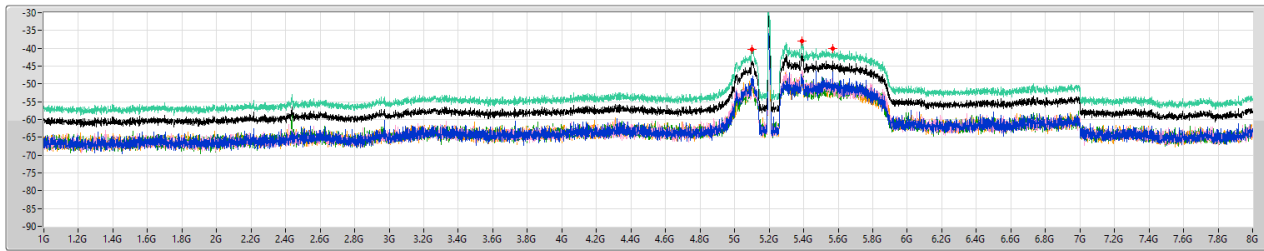

5.15-5.25GHz_802.11a_Nss1,(6Mbps)_4TX

CSE Other [PK]

5200MHz

13/06/2023

F-Start(Hz)	F-Stop(Hz)	RBW(Hz)	Type	Freq(Hz)	EIRP(dBm)	Limit(dBm)	Margin(dB)	DG(dB)	Ref(dB)	Psum(dBm)	P1(dBm)	P2(dBm)	P3(dBm)	P4(dBm)
1G	8G	1M	PK	5.10288G	-40.21	-21.20	-19.01	3.42	0.00	-43.63	-50.27	-48.84	-49.27	-50.45
1G	8G	1M	PK	5.39075G	-38.00	-21.20	-16.80	3.42	0.00	-41.42	-49.52	-46.18	-46.18	-48.95
1G	8G	1M	PK	5.5675G	-40.11	-27.00	-13.11	3.42	0.00	-43.53	-46.31	-51.53	-53.32	-50.33

5.15-5.25GHz_802.11a_Nss1,(6Mbps)_4TX

CSE Other [AV]

5200MHz

13/06/2023