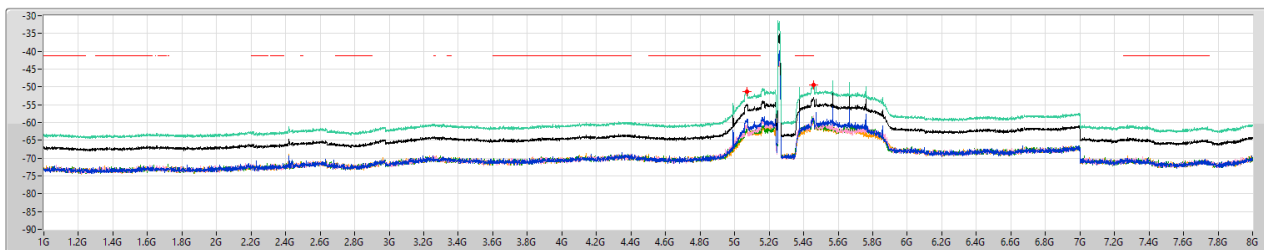

F-Start(Hz)	F-Stop(Hz)	RBW(Hz)	Type	Freq(Hz)	EIRP(dBm)	Limit(dBm)	Margin(dB)	DG(dB)	Ref(dB)	Psum(dBm)	P1(dBm)	P2(dBm)	P3(dBm)	P4(dBm)
1G	8G	1M	AV	5.0705G	-51.41	-41.20	-10.21	3.54	0.00	-54.95	-59.45	-60.79	-61.69	-62.58
1G	8G	1M	AV	5.459G	-49.47	-41.20	-8.27	3.54	0.00	-53.01	-59.12	-58.01	-59.44	-59.78