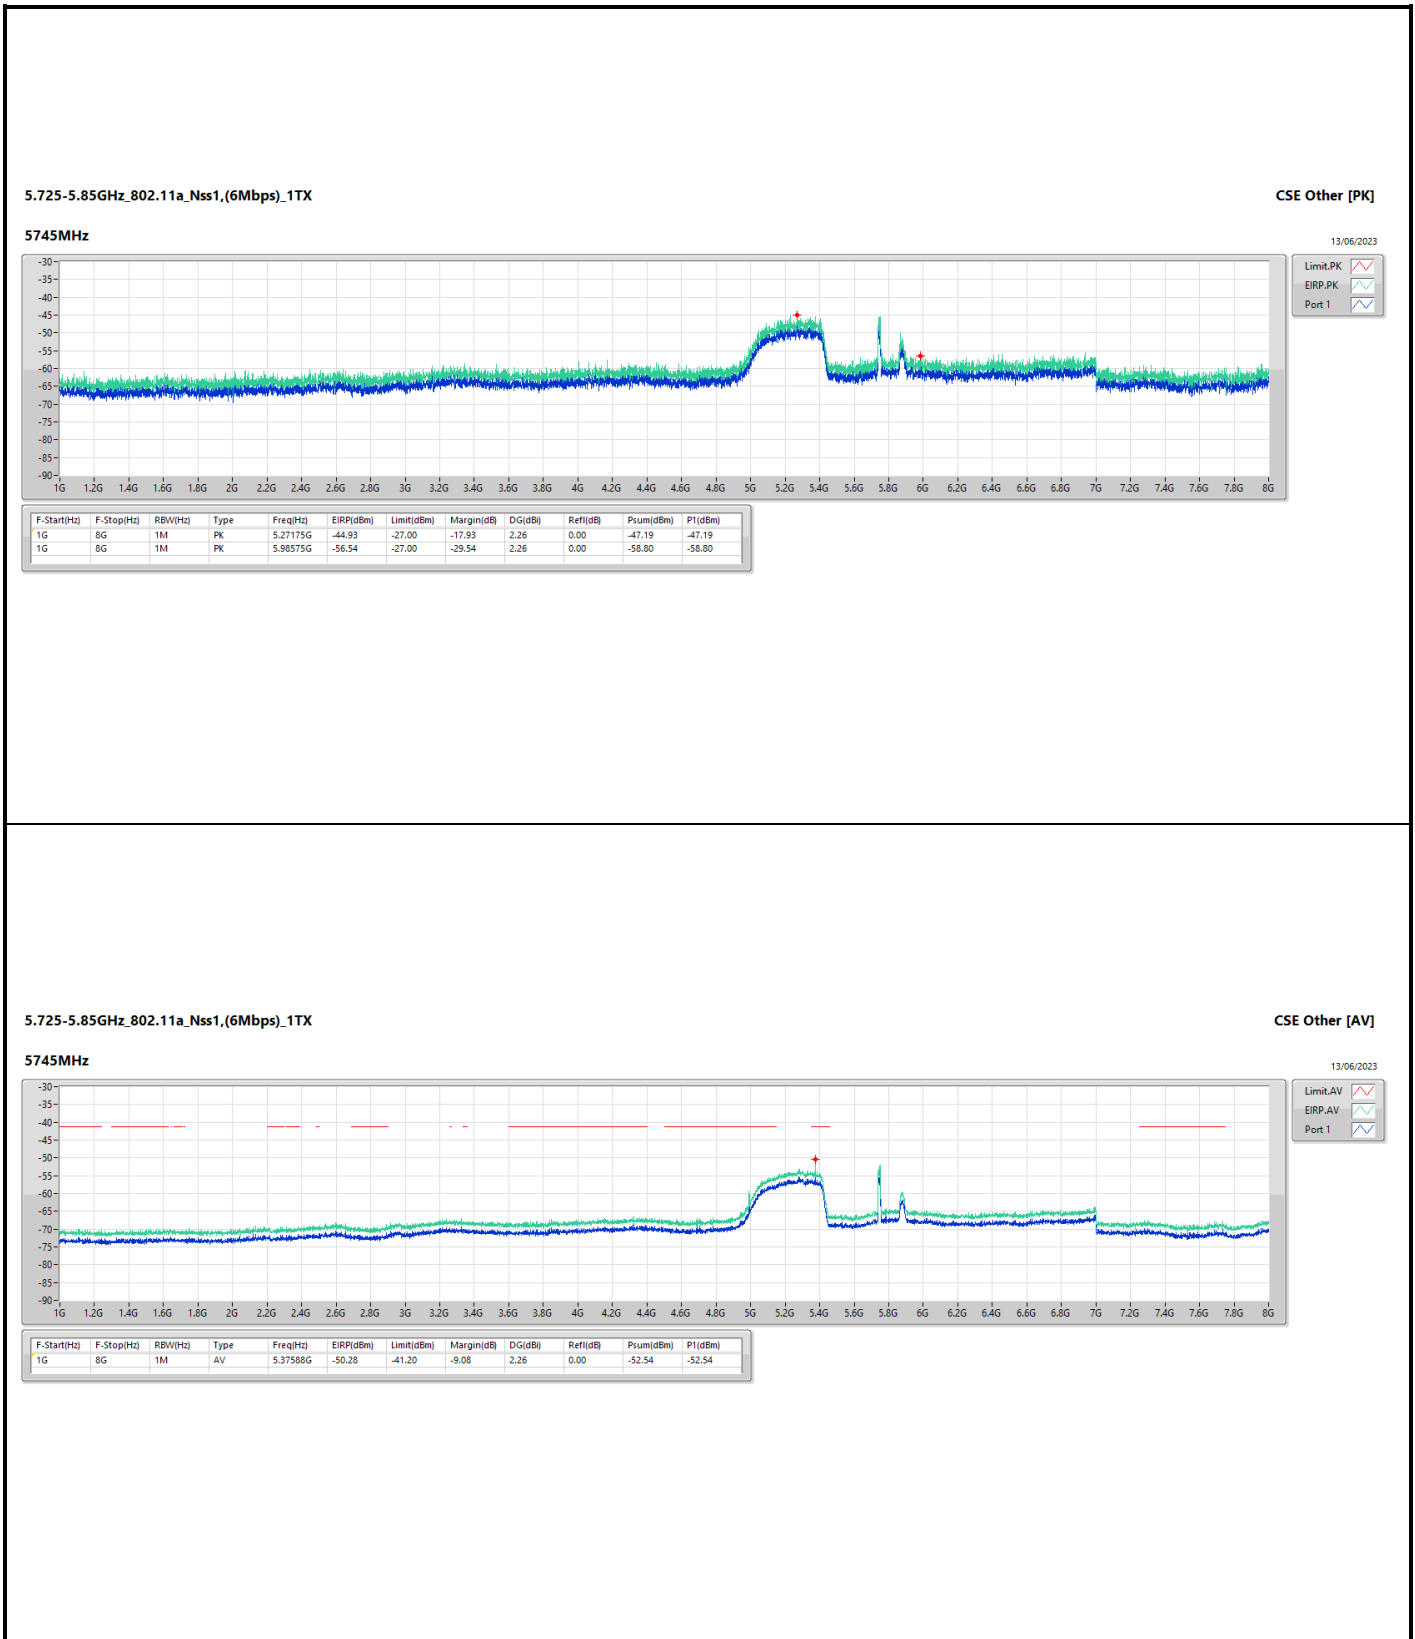

5.47-5.725GHz_802.11a_Nss1,(6Mbps)_1TX

CSE Other [AV]

5720MHz Straddle 5.47-5.725GHz

13/06/2023

Limit:AV

EIRP:AV

Port 1

F-Start(Hz)	F-Stop(Hz)	RBW(Hz)	Type	Freq(Hz)	EIRP(dBm)	Limit(dBm)	Margin(dB)	DG(dB)	Ref1(dB)	Psum(dBm)	P1(dBm)
1G	8G	1M	AV	5.123G	-56.22	-41.20	-15.02	2.39	0.00	-58.61	-58.61
1G	8G	1M	AV	5.37588G	-50.29	-41.20	-9.09	2.39	0.00	-52.68	-52.68