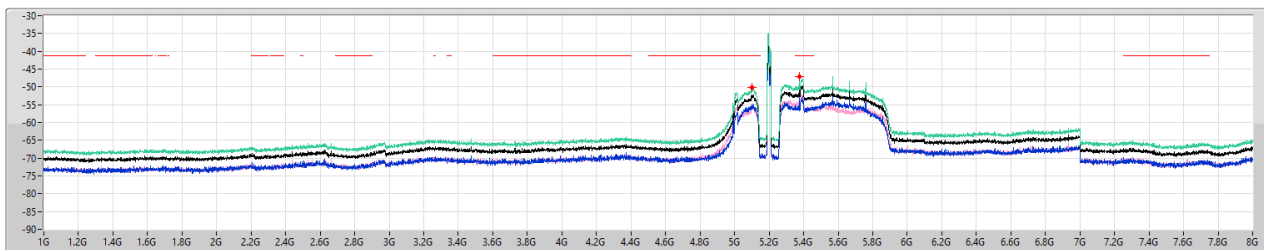

- Limit.AV
- EIRP.AV
- Sum.AV
- Port 1
- Port 2

F-Start(Hz)	F-Stop(Hz)	RBW(Hz)	Type	Freq(Hz)	EIRP(dBm)	Limit(dBm)	Margin(dB)	DG(dB)	Ref(dB)	Psum(dBm)	P1(dBm)	P2(dBm)
1G	8G	1M	AV	5.102G	-50.21	-41.20	-9.01	2.00	0.00	-52.21	-54.85	-55.63
1G	8G	1M	AV	5.37588G	-47.20	-41.20	-6.00	2.00	0.00	-49.20	-50.50	-55.07