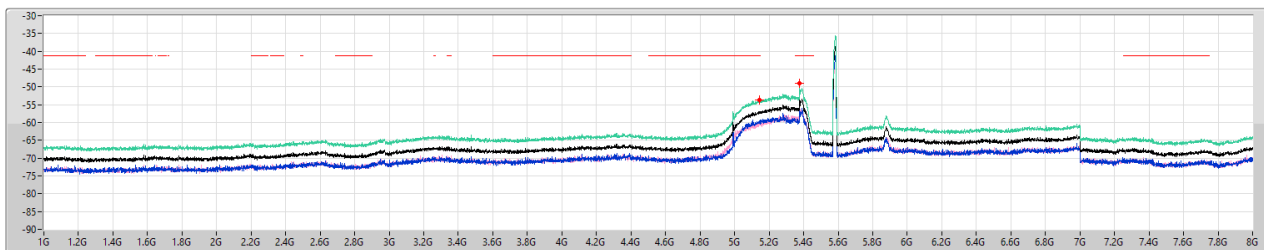

- Limit:AV ☐
- EIRP:AV ☐
- Sum:AV ☐
- Port 1 ☐
- Port 2 ☐

F-Start(Hz)	F-Stop(Hz)	RBW(Hz)	Type	Freq(Hz)	EIRP(dBm)	Limit(dBm)	Margin(dB)	DG(dB)	Ref1(dB)	Psum(dBm)	P1(dBm)	P2(dBm)
1G	8G	1M	AV	5.14575G	-53.77	-41.20	-12.57	3.09	0.00	-56.86	-59.57	-60.20
1G	8G	1M	AV	5.37588G	-49.03	-41.20	-7.83	3.09	0.00	-52.12	-53.04	-59.33