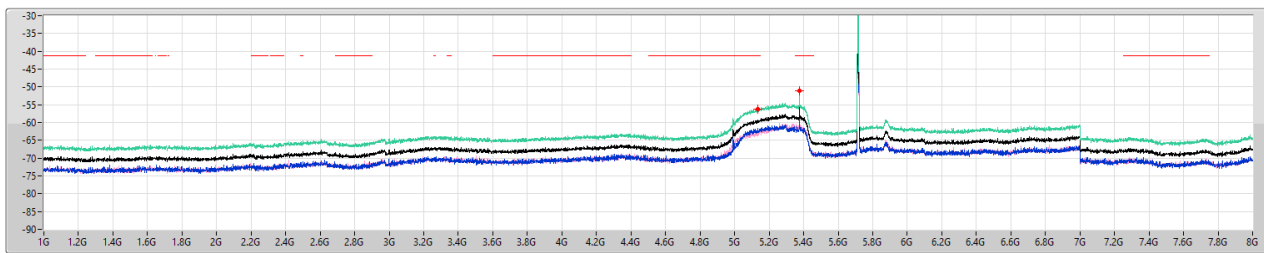

- Limit.AV ☐
- EIRP.AV ☐
- Sum.AV ☐
- Port 1 ☐
- Port 2 ☐

F-Start(Hz)	F-Stop(Hz)	RBW(Hz)	Type	Freq(Hz)	EIRP(dBm)	Limit(dBm)	Margin(dB)	DG(dB)	RefI(dB)	Psum(dBm)	P1(dBm)	P2(dBm)
1G	8G	1M	AV	5.13525G	-56.15	-41.20	-14.95	3.09	0.00	-59.24	-61.67	-62.92
1G	8G	1M	AV	5.37588G	-51.11	-41.20	-9.91	3.09	0.00	-54.20	-55.17	-61.19