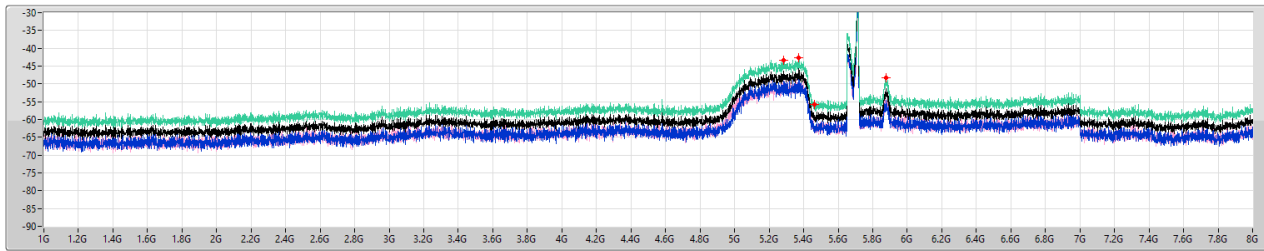

5.47-5.725GHz_802.11ax HEW80_Nss1,(MCS0)_2TX

CSE Other [PK]

5690MHz Straddle 5.47-5.725GHz

13/06/2023

F-Start(Hz)	F-Stop(Hz)	RBW(Hz)	Type	Freq(Hz)	EIRP(dBm)	Limit(dBm)	Margin(dB)	DG(dB)	Ref1(dB)	Psum(dBm)	P1(dBm)	P2(dBm)
1G	8G	1M	PK	5.284G	-43.34	-27.00	-16.34	3.09	0.00	-46.43	-49.29	-49.59
1G	8G	1M	PK	5.36888G	-42.61	-21.20	-21.41	3.09	0.00	-45.70	-47.81	-49.86
1G	8G	1M	PK	5.46163G	-55.76	-27.00	-28.76	3.09	0.00	-58.85	-61.81	-61.92
1G	8G	1M	PK	5.879G	-48.19	-27.00	-21.19	3.09	0.00	-51.28	-54.50	-54.09

5.47-5.725GHz_802.11ax HEW80_Nss1,(MCS0)_2TX

CSE Other [AV]

5690MHz Straddle 5.47-5.725GHz

13/06/2023