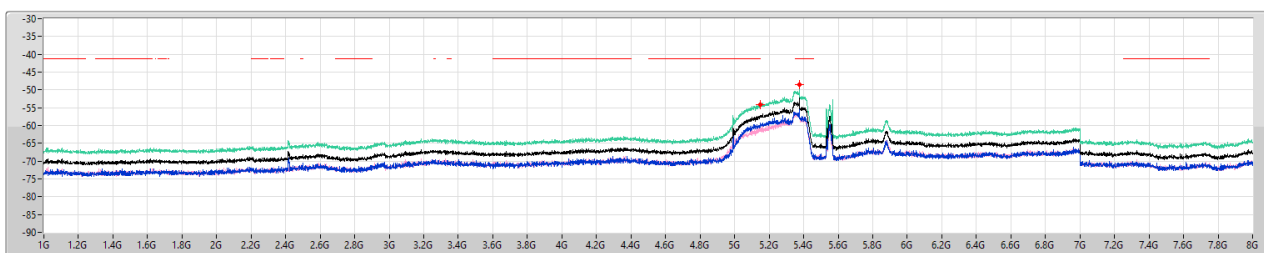

- Limit.AV ☐
- EIRP.AV ☐
- Sum.AV ☐
- Port 1 ☐
- Port 2 ☐

F-Start(Hz)	F-Stop(Hz)	RBW(Hz)	Type	Freq(Hz)	EIRP(dBm)	Limit(dBm)	Margin(dB)	DG(dB)	RefI(dB)	Psum(dBm)	P1(dBm)	P2(dBm)
1G	8G	1M	AV	5.14663G	-54.14	-41.20	-12.94	3.09	0.00	-57.23	-59.41	-61.26
1G	8G	1M	AV	5.37588G	-48.45	-41.20	-7.25	3.09	0.00	-51.54	-53.04	-56.89