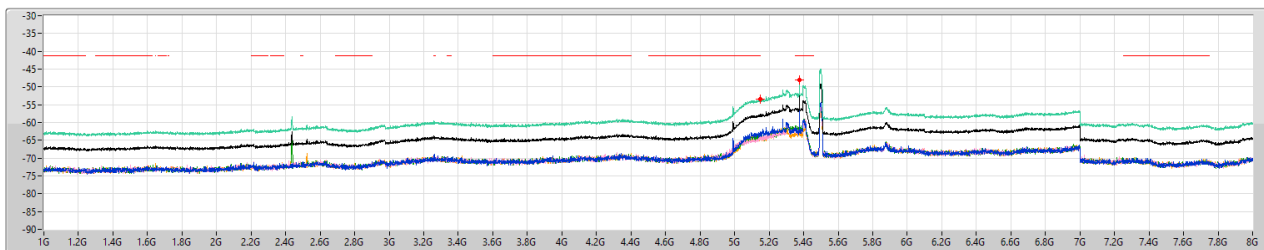

F-Start(Hz)	F-Stop(Hz)	RBW(Hz)	Type	Freq(Hz)	EIRP(dBm)	Limit(dBm)	Margin(dB)	DG(dB)	Ref1(dB)	Psum(dBm)	P1(dBm)	P2(dBm)	P3(dBm)	P4(dBm)
1G	8G	1M	AV	5.14838G	-53.44	-41.20	-12.24	4.20	0.00	-57.64	-62.56	-63.60	-64.50	-64.23
1G	8G	1M	AV	5.37588G	-48.11	-41.20	-6.91	4.20	0.00	-52.31	-56.06	-60.91	-61.10	-57.42