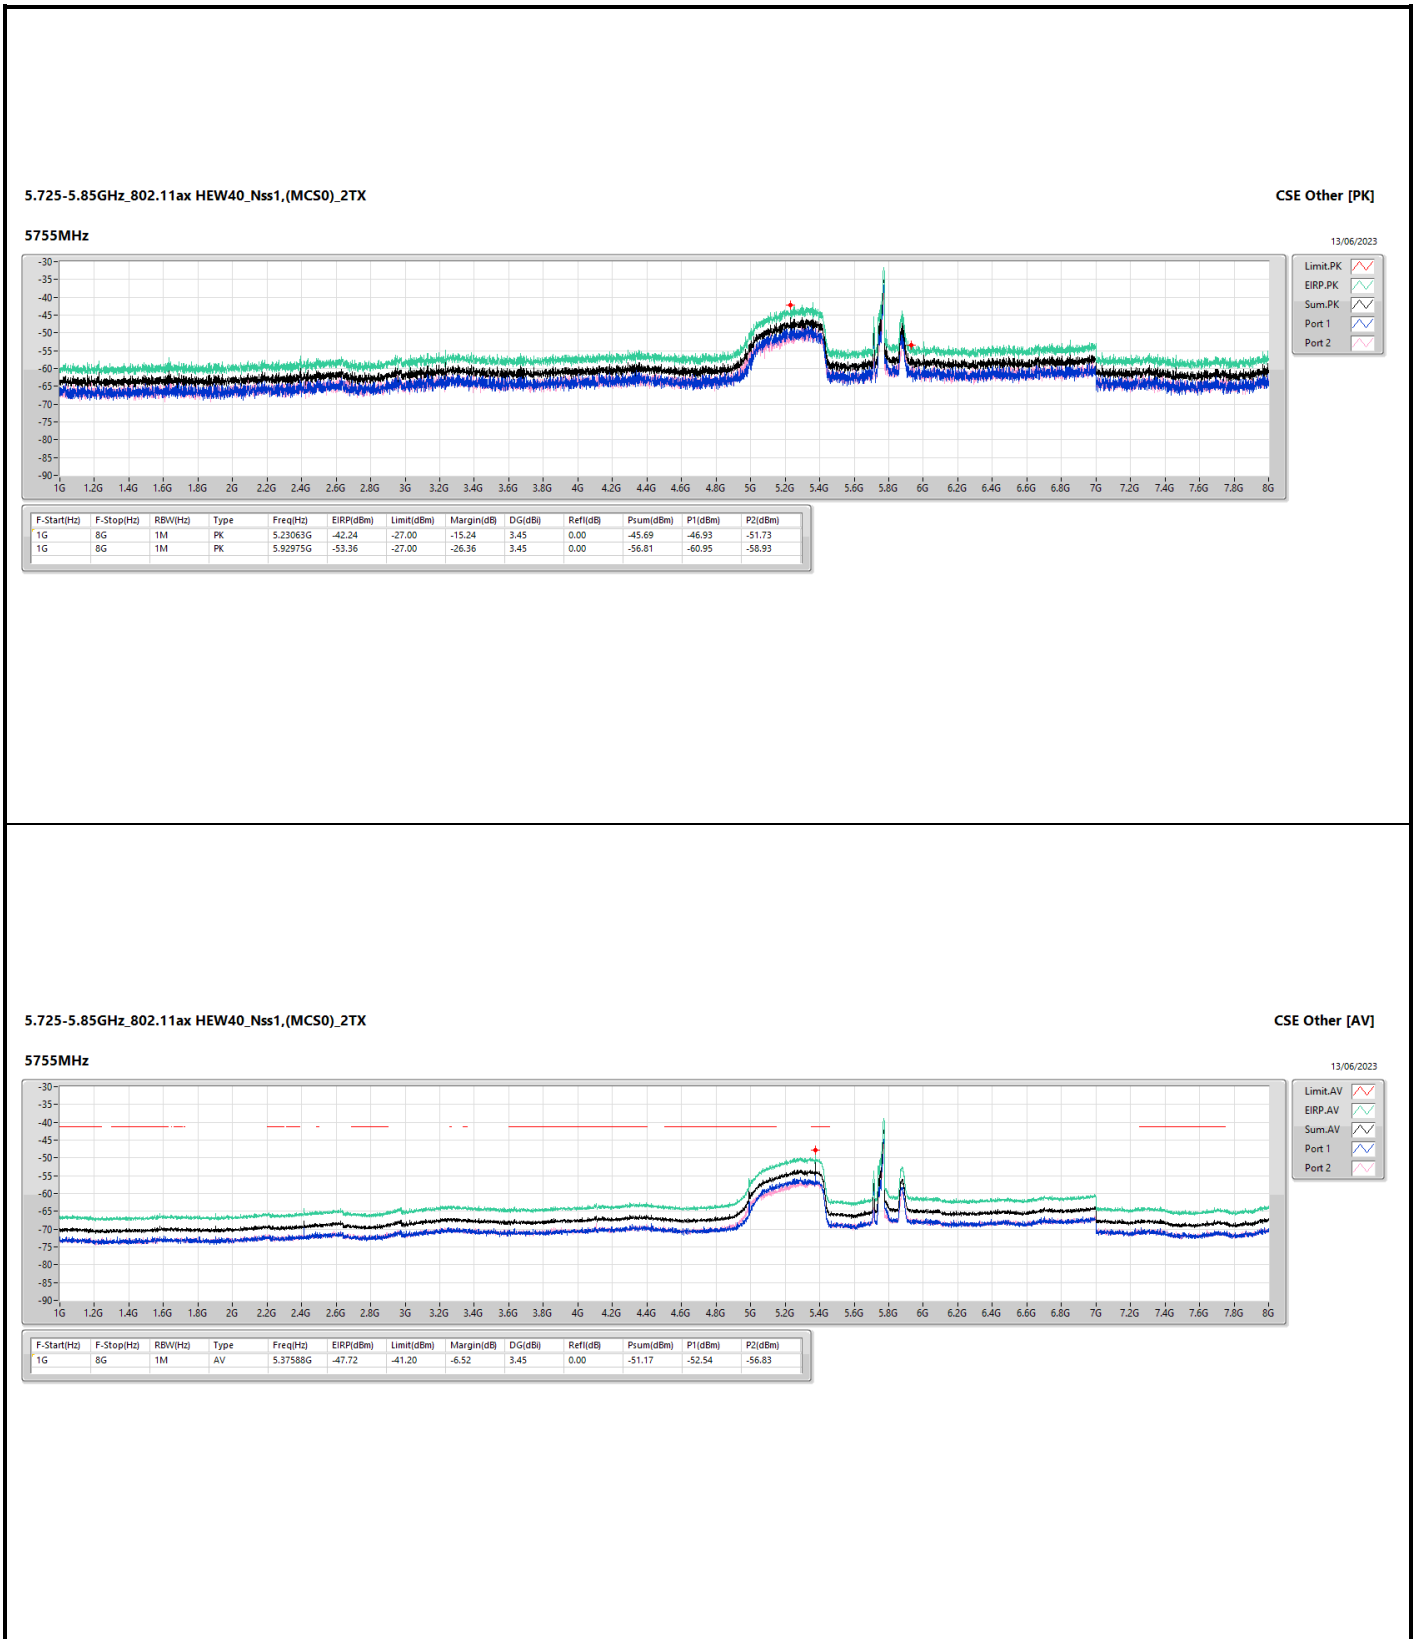

5.47-5.725GHz_802.11ax HEW40_Nss1,(MCS0)_2TX

CSE Other [AV]

5710MHz Straddle 5.47-5.725GHz

13/06/2023

- Limit.AV
- EIRP.AV
- Sum.AV
- Port 1
- Port 2

F-Start(Hz)	F-Stop(Hz)	RBW(Hz)	Type	Freq(Hz)	EIRP(dBm)	Limit(dBm)	Margin(dB)	DG(dB)	RefI(dB)	Psum(dBm)	P1(dBm)	P2(dBm)
1G	8G	1M	AV	5.13438G	-52.46	-41.20	-11.26	3.09	0.00	-55.55	-59.07	-58.11
1G	8G	1M	AV	5.37598G	-47.84	-41.20	-6.64	3.09	0.00	-50.93	-51.87	-58.05