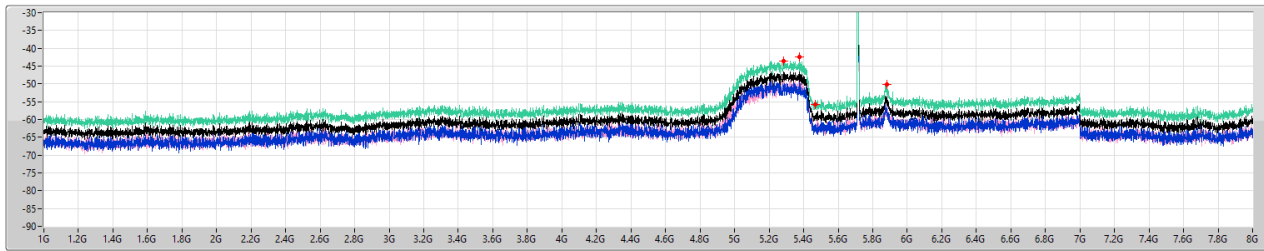

5.47-5.725GHz_802.11ax HEW20_Nss1,(MCS0)_2TX

CSE Other [PK]

5720MHz Straddle 5.47-5.725GHz

13/06/2023

- Limit.PK ☒
- EIRP.PK ☒
- Sum.PK ☒
- Port 1 ☒
- Port 2 ☒

F-Start(Hz)	F-Stop(Hz)	RBW(Hz)	Type	Freq(Hz)	EIRP(dBm)	Limit(dBm)	Margin(dB)	DG(dB)	Ref1(dB)	Psum(dBm)	P1(dBm)	P2(dBm)
1G	8G	1M	PK	5.28488G	-43.48	-27.00	-16.48	3.09	0.00	-46.57	-50.69	-48.70
1G	8G	1M	PK	5.375988G	-42.52	-21.20	-21.32	3.09	0.00	-45.61	-47.17	-50.82
1G	8G	1M	PK	5.4695G	-55.83	-27.00	-28.83	3.09	0.00	-58.92	-62.83	-61.18
1G	8G	1M	PK	5.67988G	-50.25	-27.00	-23.25	3.09	0.00	-53.34	-56.66	-56.07

5.47-5.725GHz_802.11ax HEW20_Nss1,(MCS0)_2TX

CSE Other [AV]

5720MHz Straddle 5.47-5.725GHz

13/06/2023