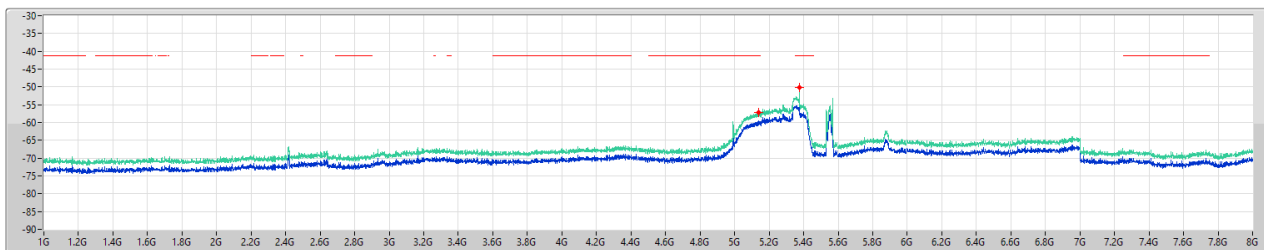

Limit:AV
EIRP:AV
Port:1

F-Start(Hz)	F-Stop(Hz)	RBW(Hz)	Type	Freq(Hz)	EIRP(dBm)	Limit(dBm)	Margin(dB)	DG(dB)	RefI(dB)	Psum(dBm)	P1(dBm)
1G	8G	1M	AV	5.1405G	-57.11	-41.20	-15.91	2.39	0.00	-59.50	-59.50
1G	8G	1M	AV	5.37588G	-50.22	-41.20	-9.02	2.39	0.00	-52.61	-52.61