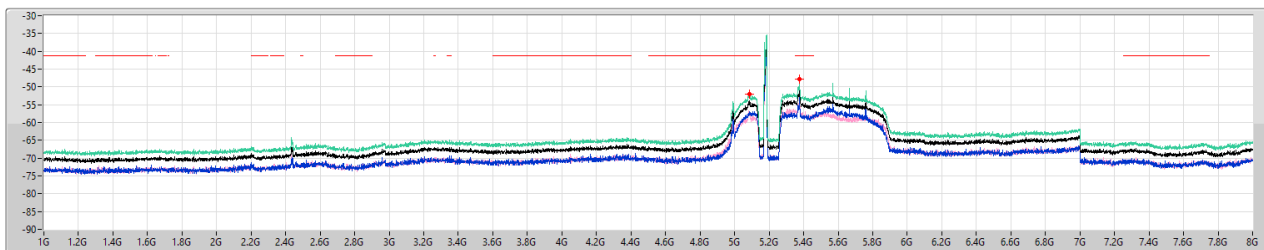

F-Start(Hz)	F-Stop(Hz)	RBW(Hz)	Type	Freq(Hz)	EIRP(dBm)	Limit(dBm)	Margin(dB)	DG(dB)	Ref1(dB)	Psum(dBm)	P1(dBm)	P2(dBm)
1G	8G	1M	AV	5.088G	-51.98	-41.20	-10.78	2.00	0.00	-53.98	-56.97	-57.02
1G	8G	1M	AV	5.37588G	-47.74	-41.20	-6.54	2.00	0.00	-49.74	-51.34	-54.84