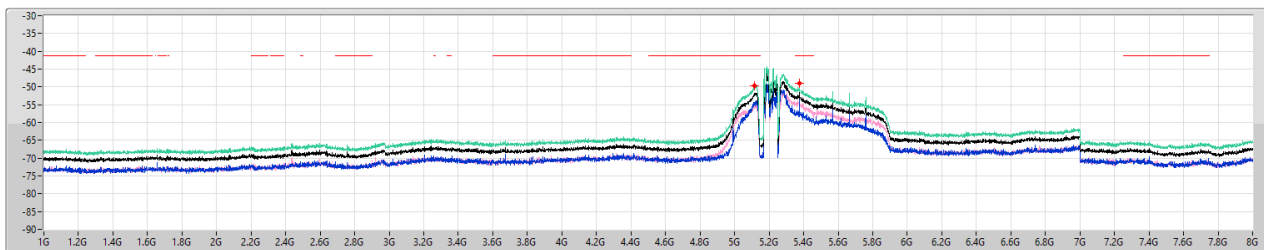

F-Start(Hz)	F-Stop(Hz)	RBW(Hz)	Type	Freq(Hz)	EIRP(dBm)	Limit(dBm)	Margin(dB)	DG(dB)	Ref1(dB)	Psum(dBm)	P1(dBm)	P2(dBm)
1G	8G	1M	AV	5.11513G	-49.75	-41.20	-8.55	2.00	0.00	-51.75	-54.47	-55.08
1G	8G	1M	AV	5.37588G	-49.09	-41.20	-7.89	2.00	0.00	-51.09	-53.31	-55.07