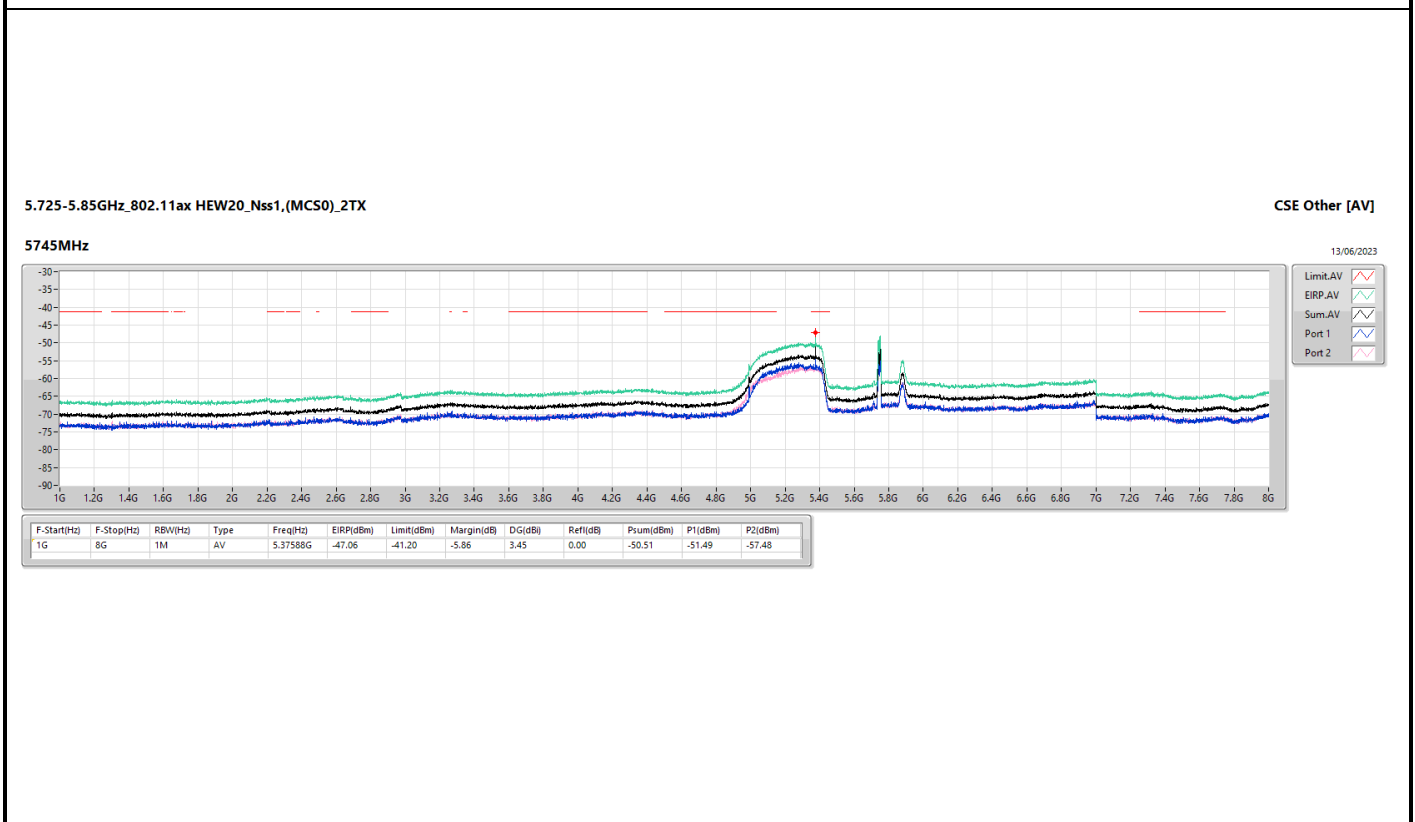

5.47-5.725GHz_802.11ax HEW20_Nss1,(MCS0)_2TX

CSE Other [AV]

5720MHz Straddle 5.47-5.725GHz

13/06/2023

- Limit.AV
- EIRP.AV
- Sum.AV
- Port 1
- Port 2

F-Start(Hz)	F-Stop(Hz)	RBW(Hz)	Type	Freq(Hz)	EIRP(dBm)	Limit(dBm)	Margin(dB)	DG(dB)	Ref1(dB)	Psum(dBm)	P1(dBm)	P2(dBm)
1G	8G	1M	AV	5.14925G	-52.27	-41.20	-11.07	3.09	0.00	-55.36	-58.54	-58.21
1G	8G	1M	AV	5.375988G	-48.18	-41.20	-6.98	3.09	0.00	-51.27	-52.17	-58.53