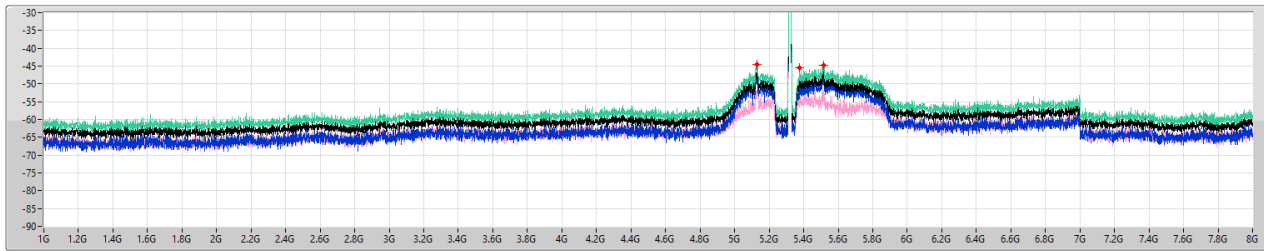

5.25-5.35GHz_802.11a_Nss1,(6Mbps)_2TX

CSE Other [PK]

5320MHz

13/06/2023

- Limit.PK
- EIRP.PK
- Sum.PK
- Port 1
- Port 2

F-Start(Hz)	F-Stop(Hz)	RBW(Hz)	Type	Freq(Hz)	EIRP(dBm)	Limit(dBm)	Margin(dB)	DG(dB)	Ref1(dB)	Psum(dBm)	P1(dBm)	P2(dBm)
1G	8G	1M	PK	5.13175G	-44.53	-21.20	-23.33	2.00	0.00	-46.53	-47.73	-52.71
1G	8G	1M	PK	5.37588G	-45.51	-21.20	-24.31	2.00	0.00	-47.51	-48.35	-55.06
1G	8G	1M	PK	5.51675G	-44.69	-27.00	-17.69	2.00	0.00	-46.69	-47.87	-52.94

5.25-5.35GHz_802.11a_Nss1,(6Mbps)_2TX

CSE Other [AV]

5320MHz

13/06/2023