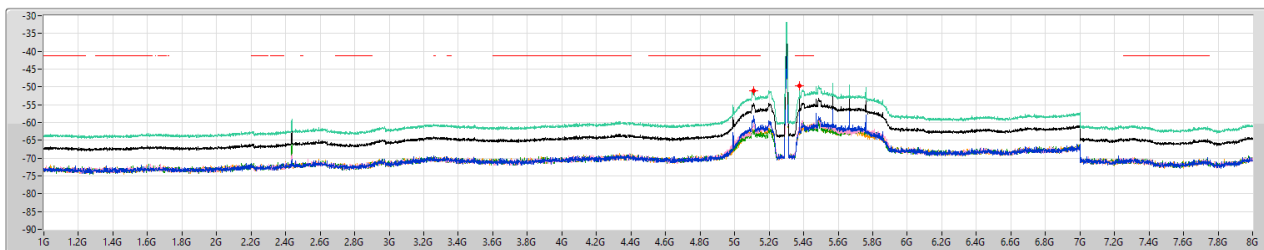

F-Start(Hz)	F-Stop(Hz)	RBW(Hz)	Type	Freq(Hz)	EIRP(dBm)	Limit(dBm)	Margin(dB)	DG(dB)	Ref1(dB)	Psum(dBm)	P1(dBm)	P2(dBm)	P3(dBm)	P4(dBm)
1G	8G	1M	AV	5.11163G	-51.11	-41.20	-9.91	3.54	0.00	-54.65	-58.24	-60.54	-62.87	-62.76
1G	8G	1M	AV	5.37588G	-49.74	-41.20	-8.54	3.54	0.00	-53.28	-57.06	-61.19	-61.58	-58.95