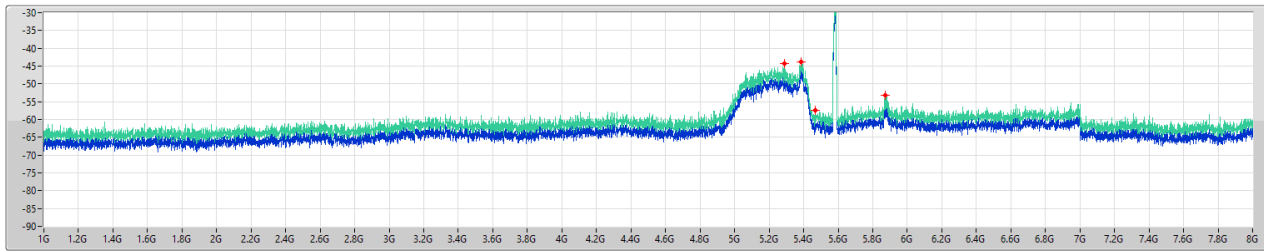

5.47-5.725GHz_802.11ax HEW20_Nss1,(MCS0)_1TX

CSE Other [PK]

5580MHz

13/06/2023

Limit.PK
EIRP.PK
Port 1

F-Start(Hz)	F-Stop(Hz)	RBW(Hz)	Type	Freq(Hz)	EIRP(dBm)	Limit(dBm)	Margin(dB)	DG(dB)	Ref1(dB)	Psum(dBm)	P1(dBm)
1G	8G	1M	PK	5.28925G	-44.34	-27.00	-17.34	2.39	0.00	-46.73	-46.73
1G	8G	1M	PK	5.38463G	-43.75	-21.20	-22.55	2.39	0.00	-46.14	-46.14
1G	8G	1M	PK	5.46513G	-57.33	-27.00	-30.33	2.39	0.00	-59.72	-59.72
1G	8G	1M	PK	5.87375G	-53.28	-27.00	-26.28	2.39	0.00	-55.67	-55.67

5.47-5.725GHz_802.11ax HEW20_Nss1,(MCS0)_1TX

CSE Other [AV]

5580MHz

13/06/2023