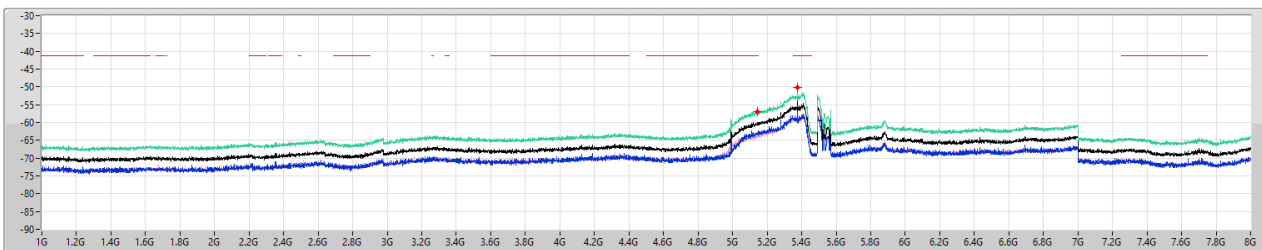

- Limit.AV ☒
- EIRP.AV ☒
- Sum.AV ☒
- Port 1 ☒
- Port 2 ☒

F-Start(Hz)	F-Stop(Hz)	RBW(Hz)	Type	Freq(Hz)	EIRP(dBm)	Limit(dBm)	Margin(dB)	DG(dB)	RefI(dB)	Psum(dBm)	P1(dBm)	P2(dBm)
1G	8G	1M	AV	5.14313G	-56.86	-41.20	-15.66	3.09	0.00	-59.95	-62.90	-63.02
1G	8G	1M	AV	5.37588G	-50.11	-41.20	-8.91	3.09	0.00	-53.20	-54.71	-58.53