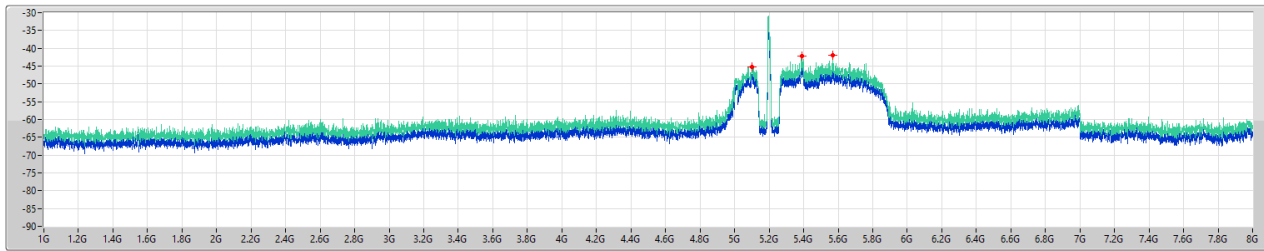

5.15-5.25GHz_802.11a_Nss1,(6Mbps)_1TX

CSE Other [PK]

5200MHz

13/06/2023

F-Start(Hz)	F-Stop(Hz)	RBW(Hz)	Type	Freq(Hz)	EIRP(dBm)	Limit(dBm)	Margin(dB)	DG(dB)	Ref(dB)	Psum(dBm)	P1(dBm)
1G	8G	1M	PK	5.10025G	-45.23	-21.20	-24.03	2.00	0.00	-47.23	-47.23
1G	8G	1M	PK	5.39163G	-42.19	-21.20	-20.99	2.00	0.00	-44.19	-44.19
1G	8G	1M	PK	5.56836G	-42.05	-27.00	-15.05	2.00	0.00	-44.05	-44.05

5.15-5.25GHz_802.11a_Nss1,(6Mbps)_1TX

CSE Other [AV]

5200MHz

13/06/2023