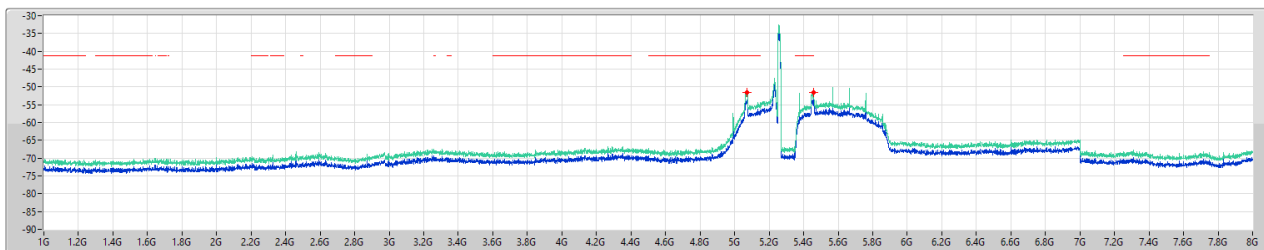

F-Start(Hz)	F-Stop(Hz)	RBW(Hz)	Type	Freq(Hz)	EIRP(dBm)	Limit(dBm)	Margin(dB)	DG(dB)	Ref(dB)	Psum(dBm)	P1(dBm)
1G	8G	1M	AV	5.07138G	-51.65	-41.20	-10.45	2.00	0.00	-53.65	-53.65
1G	8G	1M	AV	5.459G	-51.63	-41.20	-10.43	2.00	0.00	-53.63	-53.63