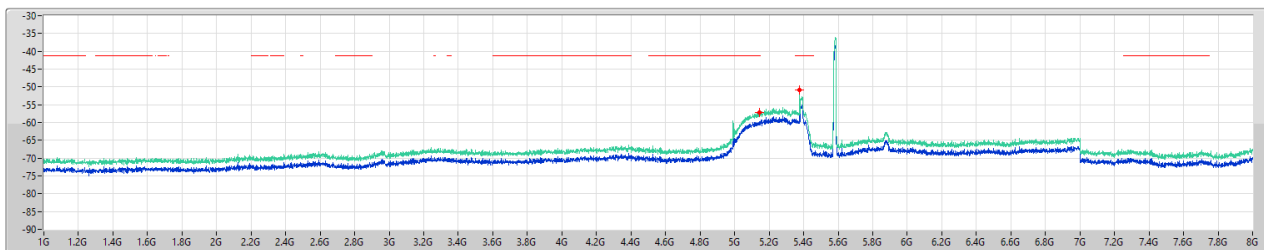

F-Start(Hz)	F-Stop(Hz)	RBW(Hz)	Type	Freq(Hz)	EIRP(dBm)	Limit(dBm)	Margin(dB)	DG(dB)	Ref1(dB)	Psum(dBm)	P1(dBm)
1G	8G	1M	AV	5.14225G	-57.26	-41.20	-16.06	2.39	0.00	-59.65	-59.65
1G	8G	1M	AV	5.37588G	-50.95	-41.20	-9.75	2.39	0.00	-53.34	-53.34