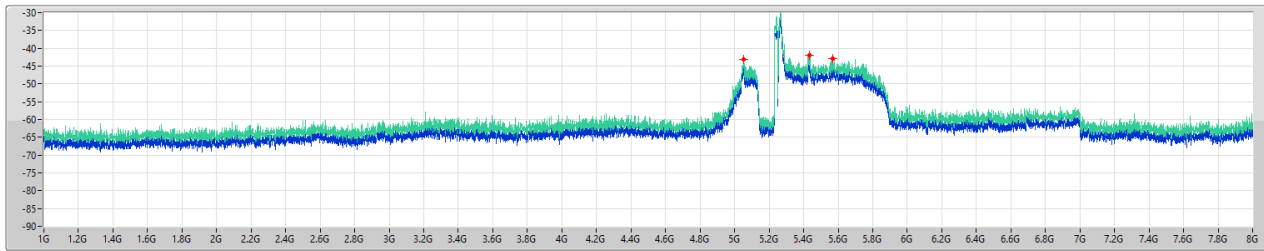

5.15-5.25GHz_802.11a_Nss1,(6Mbps)_1TX

CSE Other [PK]

5240MHz

13/06/2023

F-Start(Hz)	F-Stop(Hz)	RBW(Hz)	Type	Freq(Hz)	EIRP(dBm)	Limit(dBm)	Margin(dB)	DG(dB)	Ref1(dB)	Psum(dBm)	P1(dBm)
1G	8G	1M	PK	5.05388G	-43.05	-21.20	-21.85	2.00	0.00	-45.05	-45.05
1G	8G	1M	PK	5.43275G	-41.95	-21.20	-20.75	2.00	0.00	-43.95	-43.95
1G	8G	1M	PK	5.56838G	-42.95	-27.00	-15.95	2.00	0.00	-44.95	-44.95

5.15-5.25GHz_802.11a_Nss1,(6Mbps)_1TX

CSE Other [AV]

5240MHz

13/06/2023