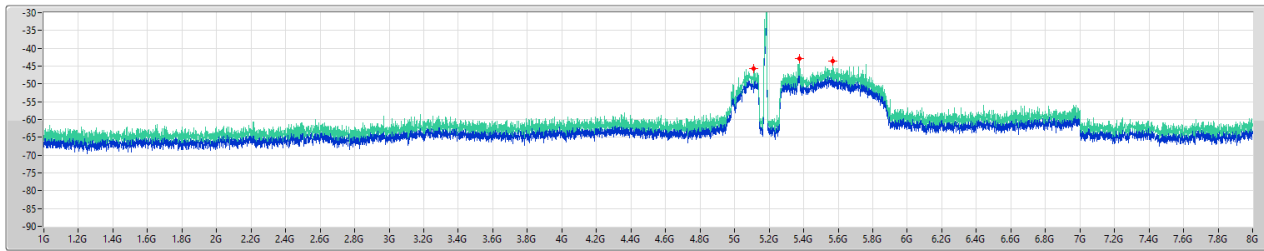

5.15-5.25GHz_802.11a_Nss1,(6Mbps)_1TX

CSE Other [PK]

5180MHz

13/06/2023

F-Start(Hz)	F-Stop(Hz)	RBW(Hz)	Type	Freq(Hz)	EIRP(dBm)	Limit(dBm)	Margin(dB)	DG(dB)	RefI(dB)	Psum(dBm)	P1(dBm)
1G	8G	1M	PK	5.109G	-45.71	-21.20	-24.51	2.00	0.00	-47.71	-47.71
1G	8G	1M	PK	5.37588G	-42.81	-21.20	-21.61	2.00	0.00	-44.81	-44.81
1G	8G	1M	PK	5.56838G	-43.64	-27.00	-16.64	2.00	0.00	-45.64	-45.64

5.15-5.25GHz_802.11a_Nss1,(6Mbps)_1TX

CSE Other [AV]

5180MHz

13/06/2023