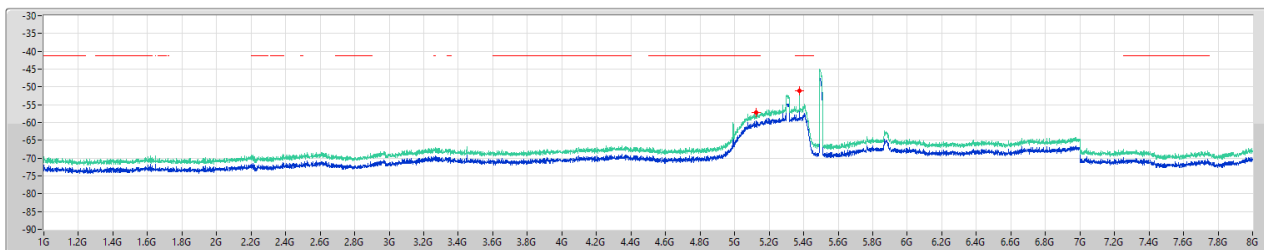

F-Start(Hz)	F-Stop(Hz)	RBW(Hz)	Type	Freq(Hz)	EIRP(dBm)	Limit(dBm)	Margin(dB)	DG(dB)	RefI(dB)	Psum(dBm)	P1(dBm)
1G	8G	1M	AV	5.12388G	-57.15	-41.20	-15.95	2.39	0.00	-59.54	-59.54
1G	8G	1M	AV	5.37598G	-51.19	-41.20	-9.99	2.39	0.00	-53.58	-53.58