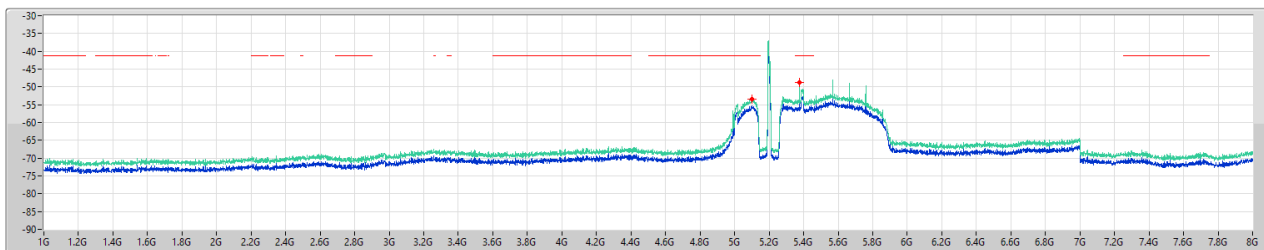

F-Start(Hz)	F-Stop(Hz)	RBW(Hz)	Type	Freq(Hz)	EIRP(dBm)	Limit(dBm)	Margin(dB)	DG(dB)	Ref(dB)	Psum(dBm)	P1(dBm)
1G	8G	1M	AV	5.09938G	-53.40	-41.20	-12.20	2.00	0.00	-55.40	-55.40
1G	8G	1M	AV	5.37588G	-48.67	-41.20	-7.47	2.00	0.00	-50.67	-50.67