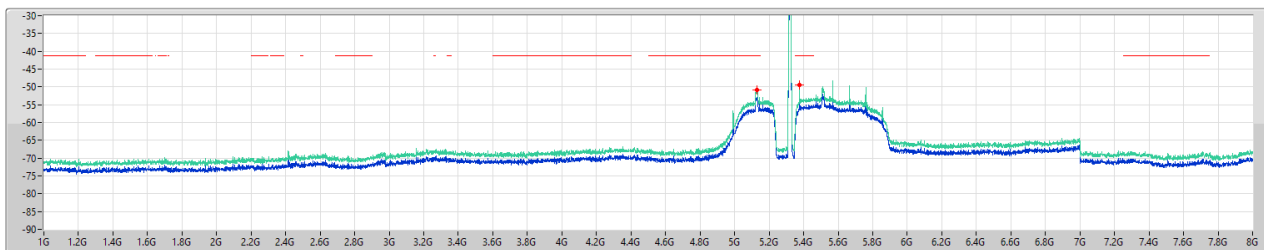

F-Start(Hz)	F-Stop(Hz)	RBW(Hz)	Type	Freq(Hz)	EIRP(dBm)	Limit(dBm)	Margin(dB)	DG(dB)	Ref1(dB)	Psum(dBm)	P1(dBm)
1G	8G	1M	AV	5.12913G	-50.96	-41.20	-9.76	2.00	0.00	-52.96	-52.96
1G	8G	1M	AV	5.37588G	-49.52	-41.20	-8.32	2.00	0.00	-51.52	-51.52