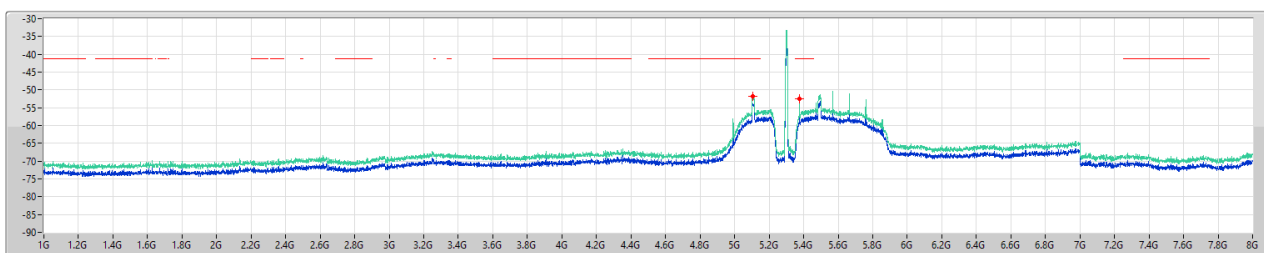

F-Start(Hz)	F-Stop(Hz)	RBW(Hz)	Type	Freq(Hz)	EIRP(dBm)	Limit(dBm)	Margin(dB)	DG(dB)	Ref1(dB)	Psum(dBm)	P1(dBm)
1G	8G	1M	AV	5.10638G	-51.80	-41.20	-10.60	2.00	0.00	-53.80	-53.80
1G	8G	1M	AV	5.37588G	-52.53	-41.20	-11.33	2.00	0.00	-54.53	-54.53