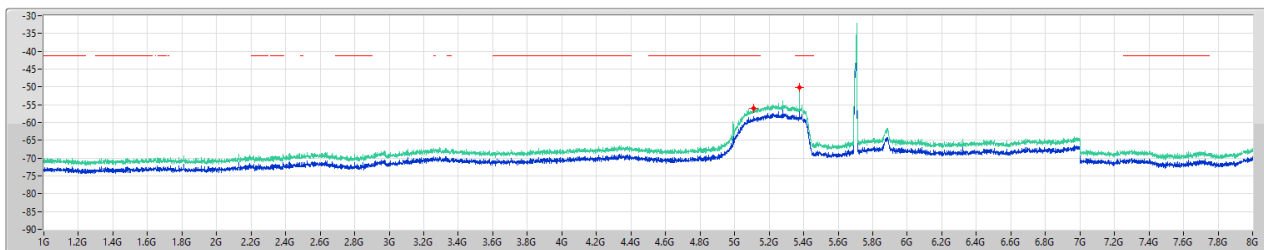

Limit:AV ☒

EIRP:AV ☒

Port 1 ☒

F-Start(Hz)	F-Stop(Hz)	RBW(Hz)	Type	Freq(Hz)	EIRP(dBm)	Limit(dBm)	Margin(dB)	DG(dB)	Ref1(dB)	Psum(dBm)	P1(dBm)
1G	8G	1M	AV	5.11163G	-55.98	-41.20	-14.78	2.39	0.00	-58.37	-58.37
1G	8G	1M	AV	5.37598G	-50.05	-41.20	-8.85	2.39	0.00	-52.44	-52.44