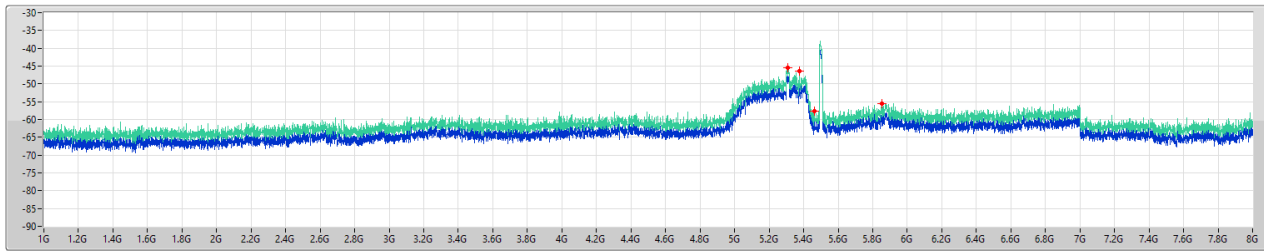

5.47-5.725GHz_802.11a_Nss1,(6Mbps)_1TX

CSE Other [PK]

5500MHz

13/06/2023

F-Start(Hz)	F-Stop(Hz)	RBW(Hz)	Type	Freq(Hz)	EIRP(dBm)	Limit(dBm)	Margin(dB)	DG(dB)	RefI(dB)	Psum(dBm)	P1(dBm)
1G	8G	1M	PK	5.30938G	-45.49	-27.00	-18.49	2.39	0.00	-47.88	-47.88
1G	8G	1M	PK	5.37598G	-46.47	-21.20	-25.27	2.39	0.00	-48.86	-48.86
1G	8G	1M	PK	5.46075G	-57.60	-27.00	-30.60	2.39	0.00	-59.99	-59.99
1G	8G	1M	PK	5.851G	-55.45	-27.00	-28.45	2.39	0.00	-57.84	-57.84

5.47-5.725GHz_802.11a_Nss1,(6Mbps)_1TX

CSE Other [AV]

5500MHz

13/06/2023