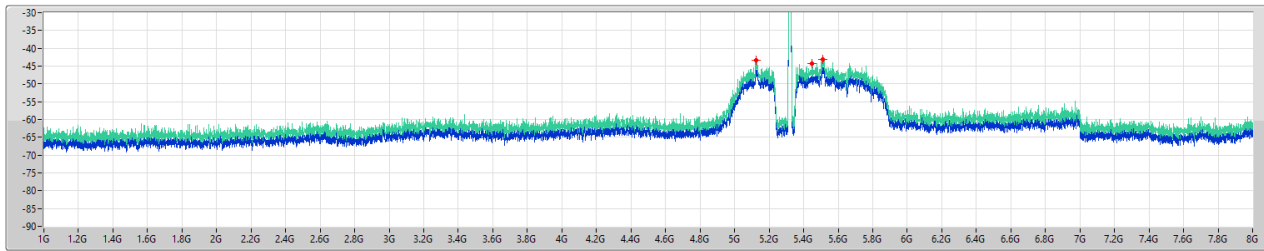

5.25-5.35GHz_802.11a_Nss1,(6Mbps)_1TX

CSE Other [PK]

5320MHz

13/06/2023

F-Start(Hz)	F-Stop(Hz)	RBW(Hz)	Type	Freq(Hz)	EIRP(dBm)	Limit(dBm)	Margin(dB)	DG(dB)	Ref1(dB)	Psum(dBm)	P1(dBm)
1G	8G	1M	PK	5.129G	-43.42	-21.20	-22.22	2.00	0.00	-45.42	-45.42
1G	8G	1M	PK	5.44938G	-44.31	-21.20	-23.11	2.00	0.00	-46.31	-46.31
1G	8G	1M	PK	5.51238G	-43.20	-27.00	-16.20	2.00	0.00	-45.20	-45.20

5.25-5.35GHz_802.11a_Nss1,(6Mbps)_1TX

CSE Other [AV]

5320MHz

13/06/2023