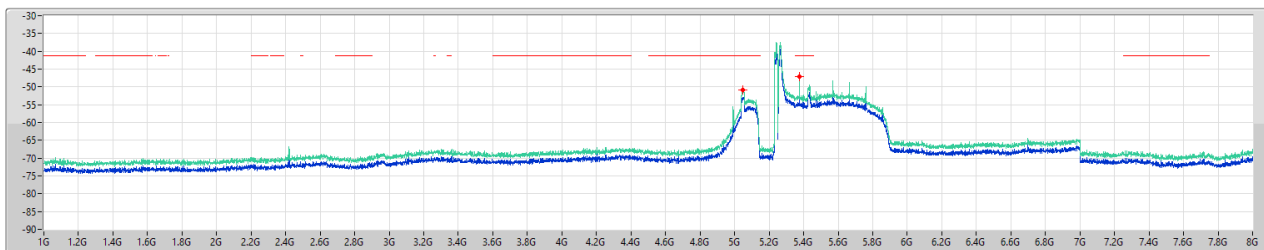

F-Start(Hz)	F-Stop(Hz)	RBW(Hz)	Type	Freq(Hz)	EIRP(dBm)	Limit(dBm)	Margin(dB)	DG(dB)	Ref1(dB)	Psum(dBm)	P1(dBm)
1G	8G	1M	AV	5.046G	-50.95	-41.20	-9.75	2.00	0.00	-52.95	-52.95
1G	8G	1M	AV	5.37588G	-47.01	-41.20	-5.81	2.00	0.00	-49.01	-49.01