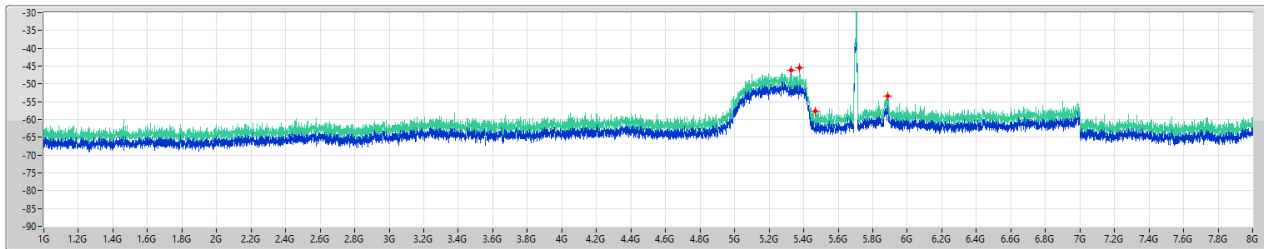

5.47-5.725GHz_802.11a_Nss1,(6Mbps)_1TX

CSE Other [PK]

5700MHz

13/06/2023

Limit:PK ☒

EIRP:PK ☒

Port 1 ☒

F-Start(Hz)	F-Stop(Hz)	RBW(Hz)	Type	Freq(Hz)	EIRP(dBm)	Limit(dBm)	Margin(dB)	DG(dB)	Ref1(dB)	Psum(dBm)	P1(dBm)
1G	8G	1M	PK	5.32863G	-46.25	-27.00	-19.25	2.39	0.00	-48.64	-48.64
1G	8G	1M	PK	5.37598G	-45.50	-21.20	-24.30	2.39	0.00	-47.89	-47.89
1G	8G	1M	PK	5.46688G	-57.67	-27.00	-30.67	2.39	0.00	-60.06	-60.06
1G	8G	1M	PK	5.88513G	-53.39	-27.00	-26.39	2.39	0.00	-55.78	-55.78

5.47-5.725GHz_802.11a_Nss1,(6Mbps)_1TX

CSE Other [AV]

5700MHz

13/06/2023