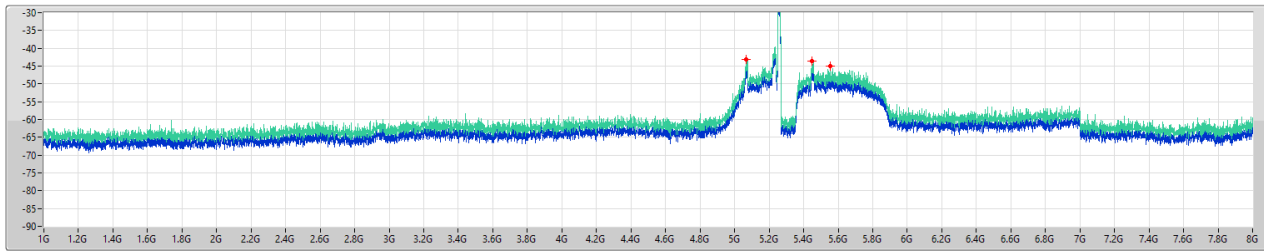

5.25-5.35GHz_802.11a_Nss1,(6Mbps)_1TX

CSE Other [PK]

5260MHz

13/06/2023

F-Start(Hz)	F-Stop(Hz)	RBW(Hz)	Type	Freq(Hz)	EIRP(dBm)	Limit(dBm)	Margin(dB)	DG(dB)	Ref(dB)	Psum(dBm)	P1(dBm)
1G	8G	1M	PK	5.06613G	-43.16	-21.20	-21.96	2.00	0.00	-45.16	-45.16
1G	8G	1M	PK	5.44763G	-43.71	-21.20	-22.51	2.00	0.00	-45.71	-45.71
1G	8G	1M	PK	5.55175G	-44.89	-27.00	-17.99	2.00	0.00	-46.99	-46.99

5.25-5.35GHz_802.11a_Nss1,(6Mbps)_1TX

CSE Other [AV]

5260MHz

13/06/2023