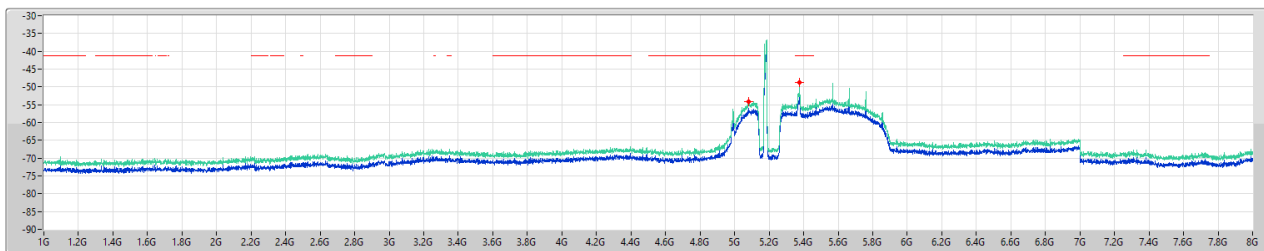

F-Start(Hz)	F-Stop(Hz)	RBW(Hz)	Type	Freq(Hz)	EIRP(dBm)	Limit(dBm)	Margin(dB)	DG(dB)	RefI(dB)	Psum(dBm)	P1(dBm)
1G	8G	1M	AV	5.08275G	-54.11	-41.20	-12.91	2.00	0.00	-56.11	-56.11
1G	8G	1M	AV	5.37588G	-48.75	-41.20	-7.55	2.00	0.00	-50.75	-50.75