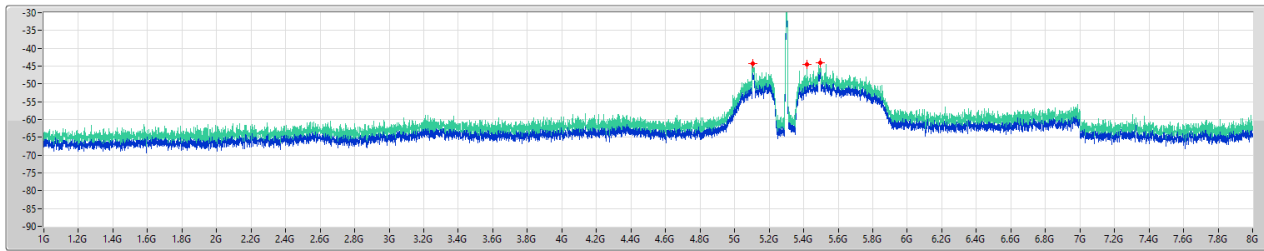

5.25-5.35GHz_802.11a_Nss1,(6Mbps)_1TX

CSE Other [PK]

5300MHz

13/06/2023

F-Start(Hz)	F-Stop(Hz)	RBW(Hz)	Type	Freq(Hz)	EIRP(dBm)	Limit(dBm)	Margin(dB)	DG(dB)	Ref1(dB)	Psum(dBm)	P1(dBm)
1G	8G	1M	PK	5.10375G	-44.23	-21.20	-23.03	2.00	0.00	-46.23	-46.23
1G	8G	1M	PK	5.41075G	-44.54	-21.20	-23.34	2.00	0.00	-46.54	-46.54
1G	8G	1M	PK	5.49488G	-44.17	-27.00	-17.17	2.00	0.00	-46.17	-46.17

5.25-5.35GHz_802.11a_Nss1,(6Mbps)_1TX

CSE Other [AV]

5300MHz

13/06/2023