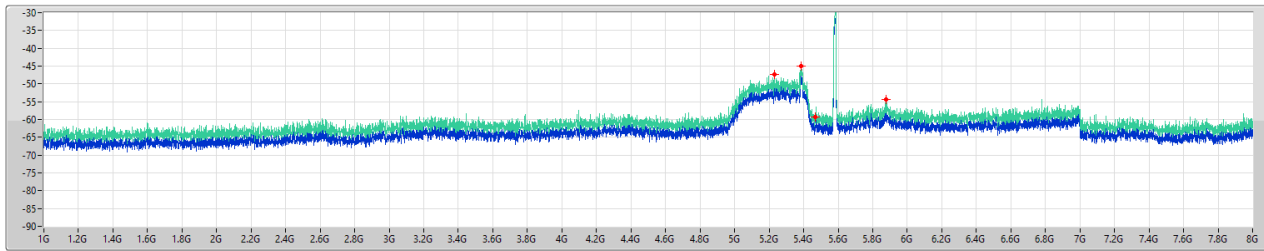

5.47-5.725GHz_802.11a_Nss1,(6Mbps)_1TX

CSE Other [PK]

5580MHz

13/06/2023

F-Start(Hz)	F-Stop(Hz)	RBW(Hz)	Type	Freq(Hz)	EIRP(dBm)	Limit(dBm)	Margin(dB)	DG(dB)	Ref1(dB)	Psum(dBm)	P1(dBm)
1G	8G	1M	PK	5.23063G	-47.25	-27.00	-20.25	2.39	0.00	-49.64	-49.64
1G	8G	1M	PK	5.38375G	-44.95	-21.20	-23.75	2.39	0.00	-47.34	-47.34
1G	8G	1M	PK	5.46513G	-59.31	-27.00	-32.31	2.39	0.00	-61.70	-61.70
1G	8G	1M	PK	5.87813G	-54.33	-27.00	-27.33	2.39	0.00	-56.72	-56.72

5.47-5.725GHz_802.11a_Nss1,(6Mbps)_1TX

CSE Other [AV]

5580MHz

13/06/2023