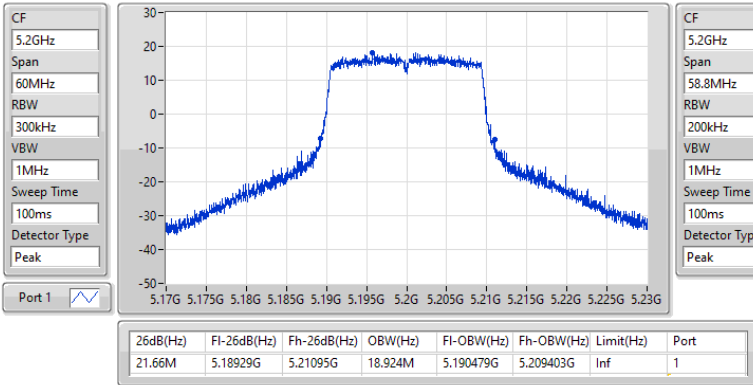

5.15-5.25GHz_802.11ax_HEW20_Nss1,(MCS0)_1TX

EBW

5180MHz

18/03/2023

5.15-5.25GHz_802.11ax_HEW20_Nss1,(MCS0)_1TX

EBW

5200MHz

18/03/2023