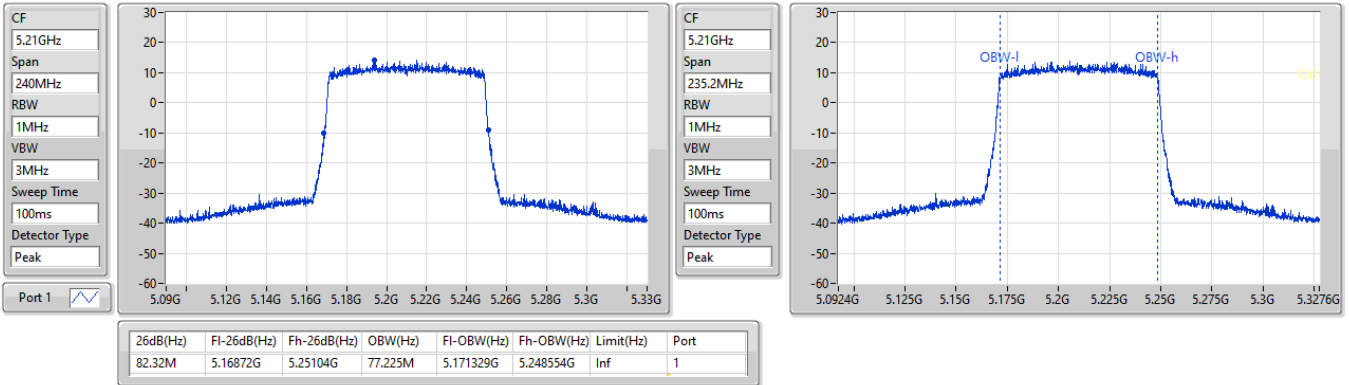

5.15-5.25GHz_802.11ax HEW80_Nss1,(MCS0)_1TX

EBW

5210MHz

22/03/2023