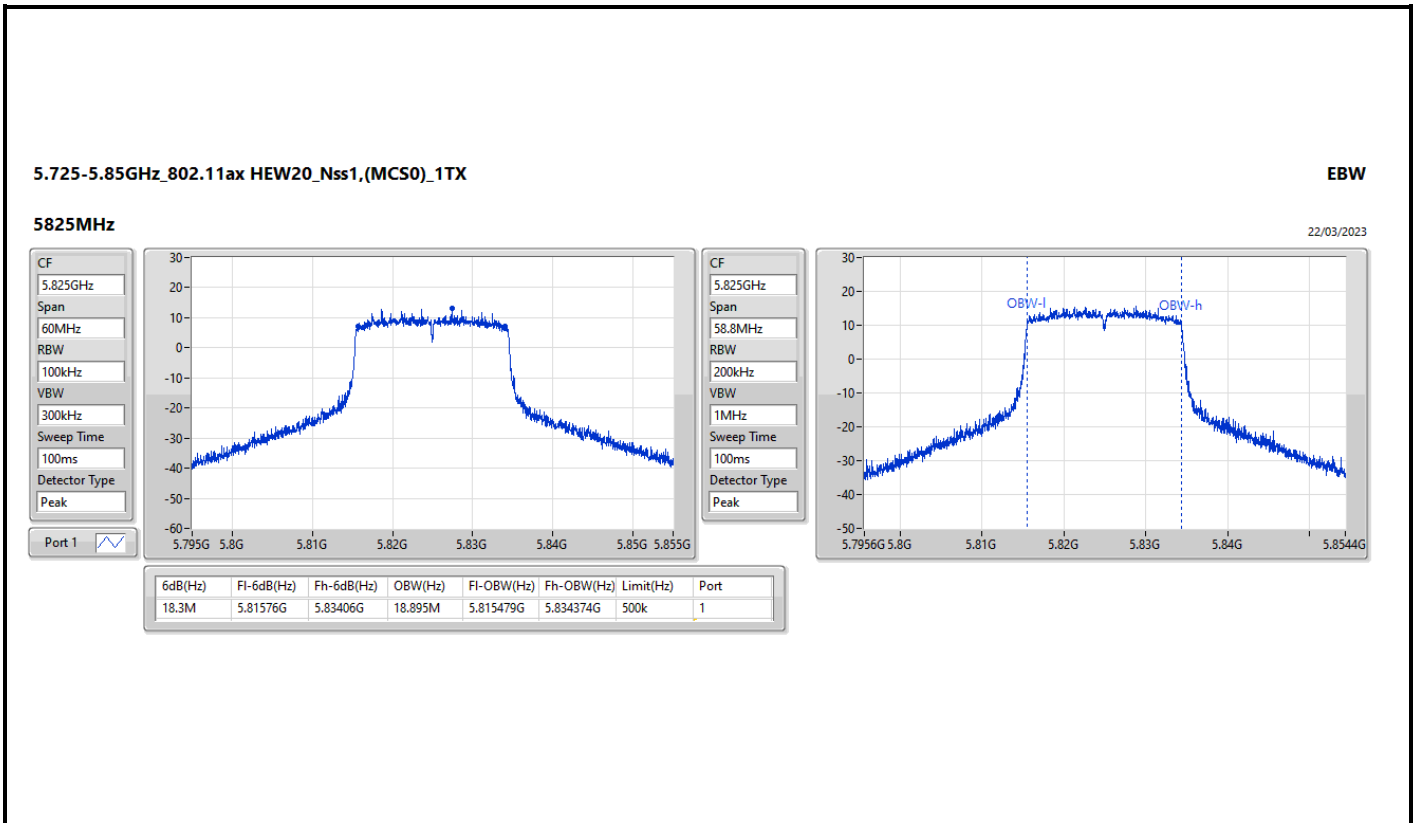

EBW

5720MHz Straddle 5.725-5.85GHz

22/03/2023

5.15-5.25GHz_802.11ax_HEW40_Nss1,(MCS0)_1TX

EBW

5190MHz

22/03/2023

5.15-5.25GHz_802.11ax_HEW40_Nss1,(MCS0)_1TX