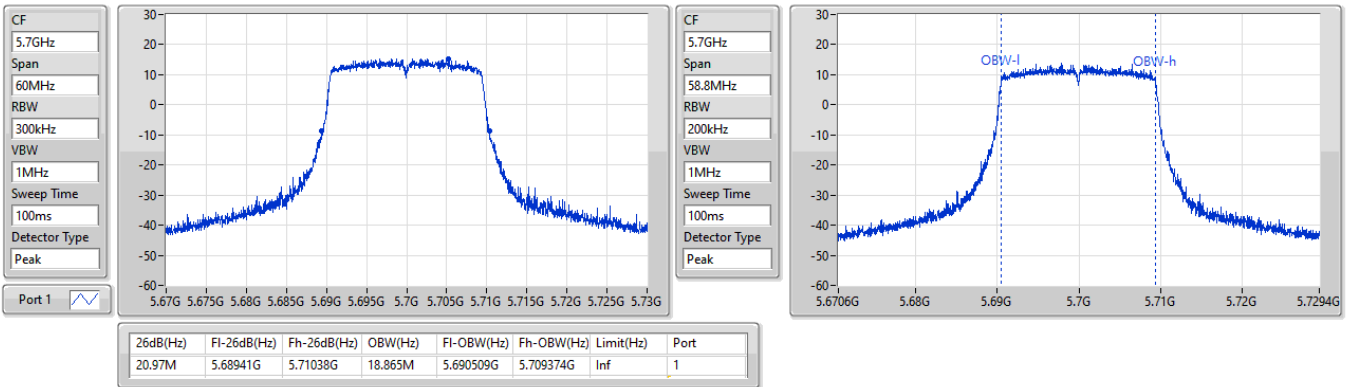

5.47-5.725GHz_802.11ax HEW20_Nss1,(MCS0)_1TX

EBW

5700MHz

22/03/2023