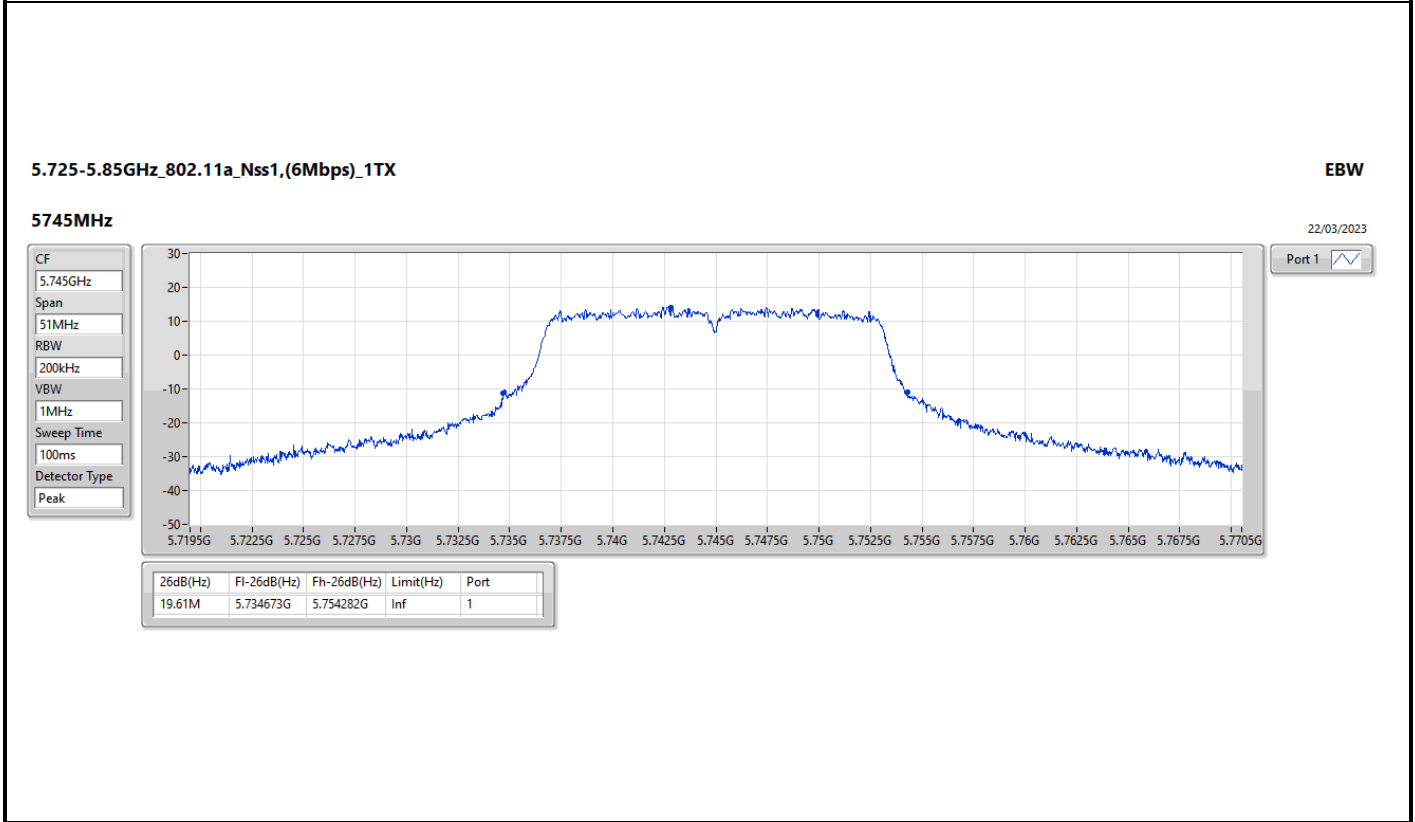

5.47-5.725GHz_802.11a_Nss1,(6Mbps)_1TX

EBW

5720MHz Straddle 5.47-5.725GHz

22/03/2023

5.15-5.25GHz_802.11ax_HEW20_Nss1,(MCS0)_1TX

EBW

5180MHz

22/03/2023