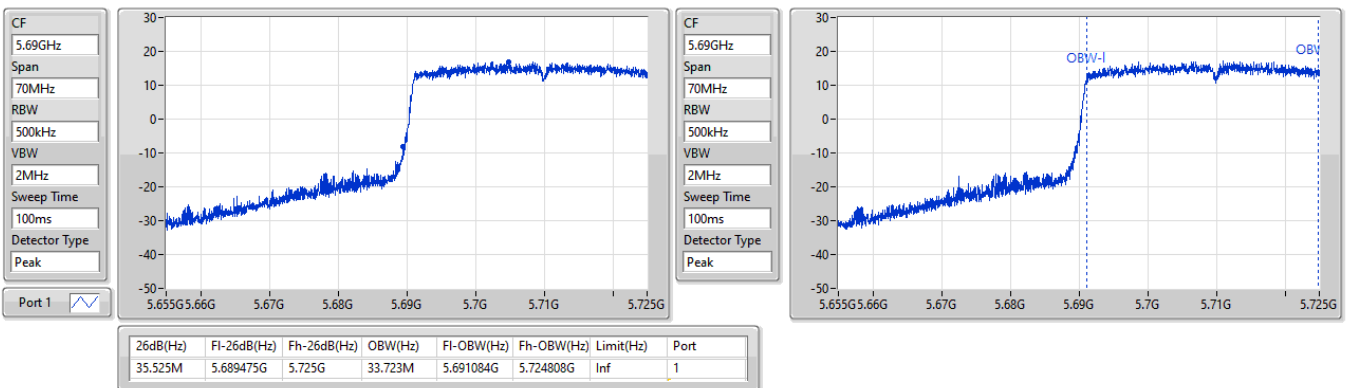

EBW

5550MHz

22/03/2023

5.47-5.725GHz_802.11ax HEW40_Nss1,(MCS0)_1TX

EBW

5670MHz

22/03/2023

5.47-5.725GHz_802.11ax HEW40_Nss1,(MCS0)_1TX

EBW

5710MHz Straddle 5.47-5.725GHz

22/03/2023

5.15-5.25GHz_802.11ax HEW80_Nss1,(MCS0)_1TX

EBW

5210MHz

22/03/2023

5.25-5.35GHz_802.11ax HEW80_Nss1,(MCS0)_1TX