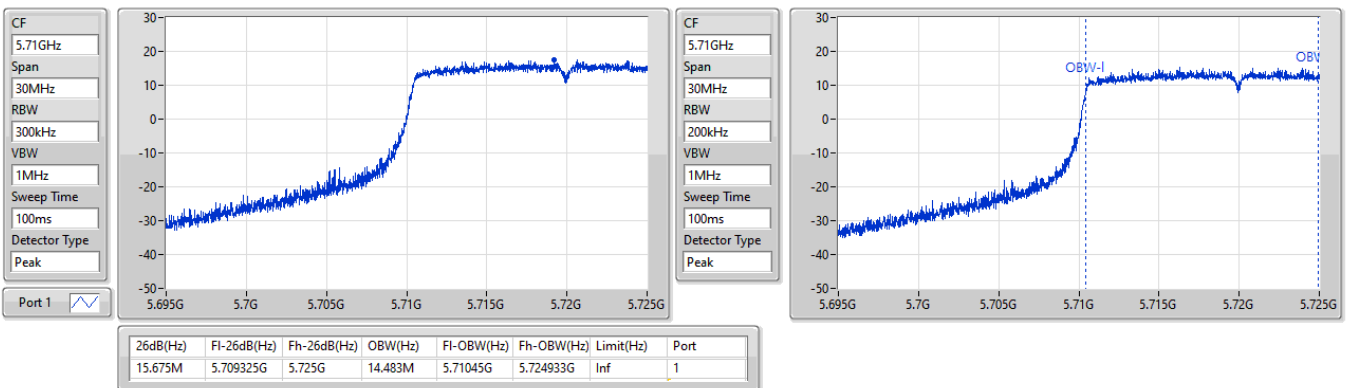

26dB(Hz)	Fl-26dB(Hz)	Fh-26dB(Hz)	OBW(Hz)	Fl-OBW(Hz)	Fh-OBW(Hz)	Limit(Hz)	Port
21.27M	5.56923G	5.5905G	18.865M	5.570509G	5.589374G	Inf	1

5.47-5.725GHz_802.11ax HEW20_Nss1,(MCS0)_1TX

EBW

5700MHz

22/03/2023

5.47-5.725GHz_802.11ax HEW20_Nss1,(MCS0)_1TX

EBW

5720MHz Straddle 5.47-5.725GHz

22/03/2023

5.725-5.85GHz_802.11ax HEW20_Nss1,(MCS0)_1TX

EBW

5720MHz Straddle 5.725-5.85GHz

22/03/2023

5.725-5.85GHz_802.11ax HEW20_Nss1,(MCS0)_1TX