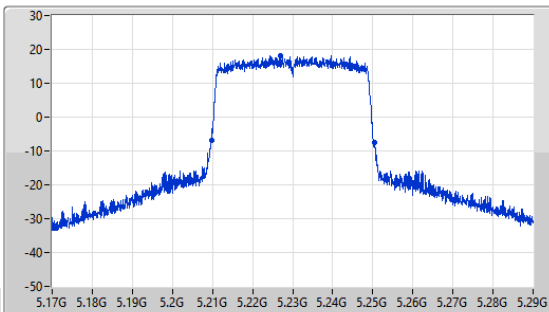

5.15-5.25GHz_802.11ax_HEW40_Nss1,(MCS0)_1TX

EBW

5230MHz

22/03/2023

CF
5.23GHz
Span
120MHz
RBW
500kHz
VBW
2MHz
Sweep Time
100ms
Detector Type
Peak

CF
5.23GHz
Span
117.6MHz
RBW
500kHz
VBW
2MHz
Sweep Time
100ms
Detector Type
Peak