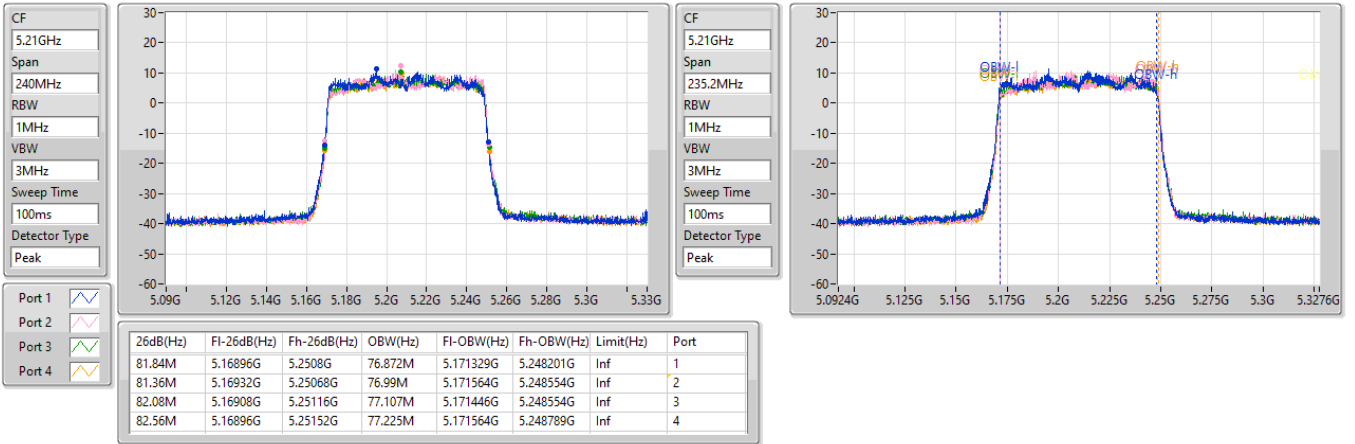

5.15-5.25GHz_802.11ax HEW80_Nss1,(MCS0)_4TX

EBW

5210MHz

20/03/2023

5.25-5.35GHz_802.11ax HEW80_Nss1,(MCS0)_4TX

EBW

5290MHz

20/03/2023