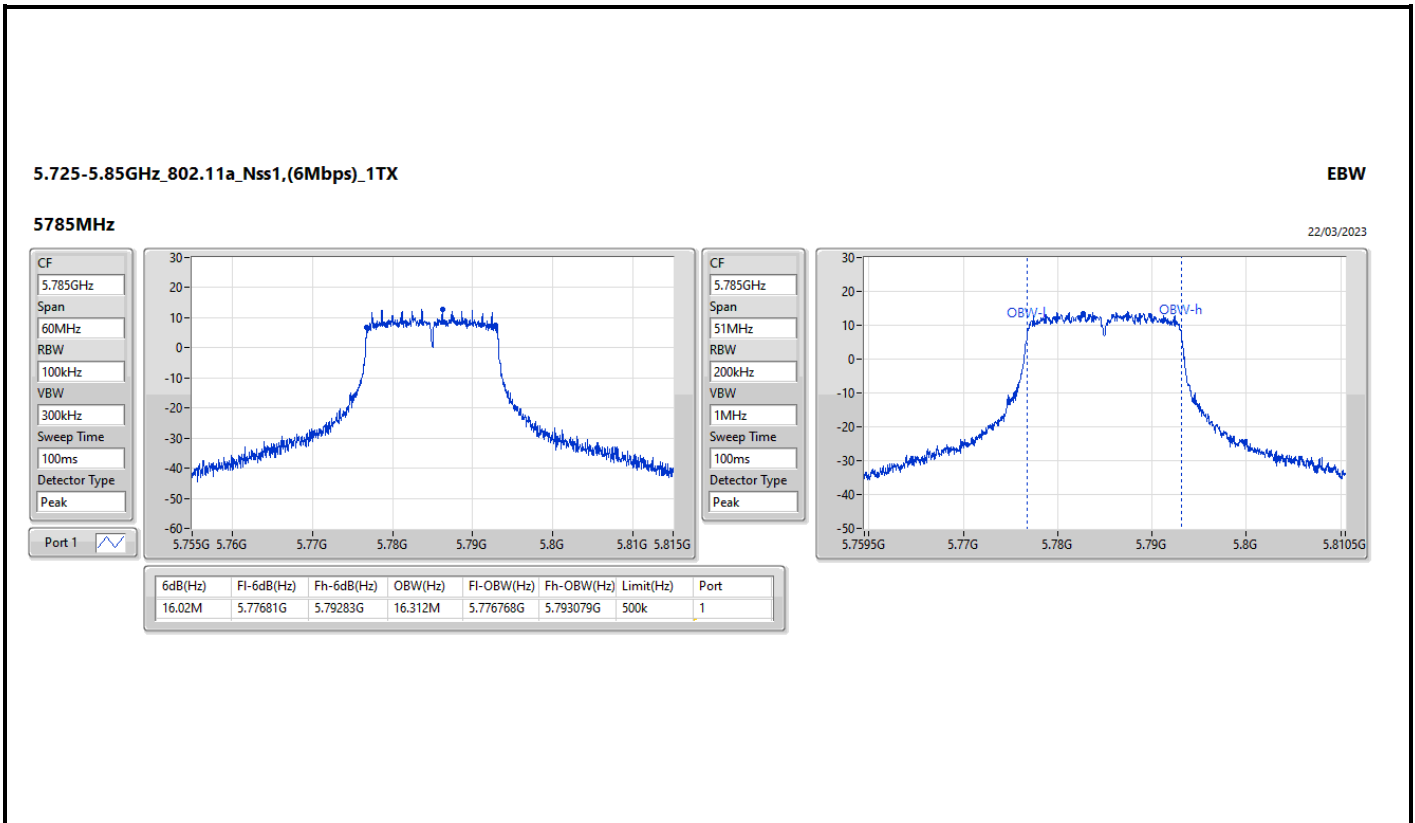

5.47-5.725GHz_802.11a_Nss1,(6Mbps)_1TX

EBW

5720MHz Straddle 5.47-5.725GHz

22/03/2023

5.15-5.25GHz_802.11ax_HEW20_Nss1,(MCS0)_1TX

EBW

5180MHz

22/03/2023