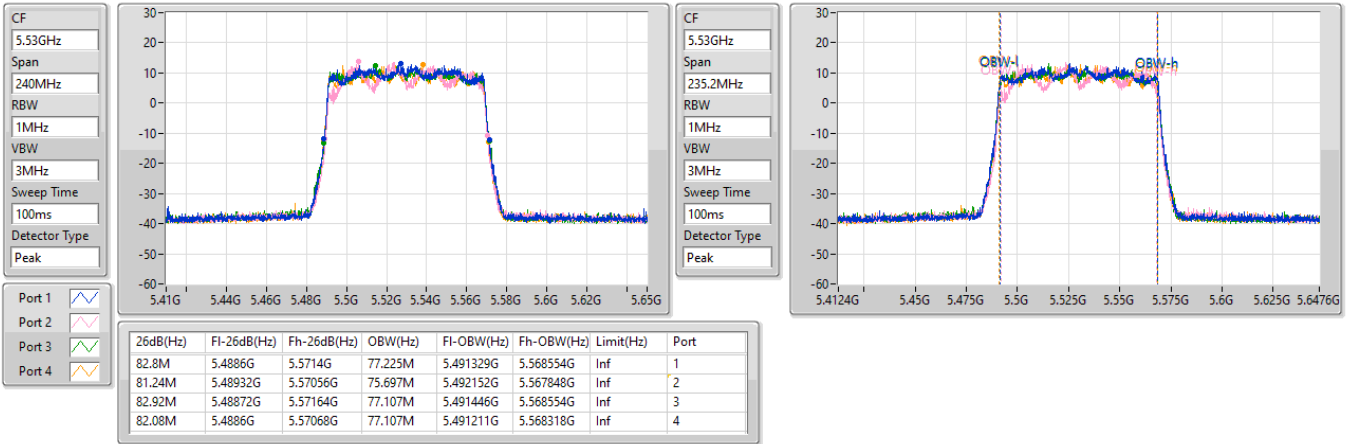

5.47-5.725GHz_802.11ax HEW80_Nss1,(MCS0)_4TX

EBW

5530MHz

20/03/2023