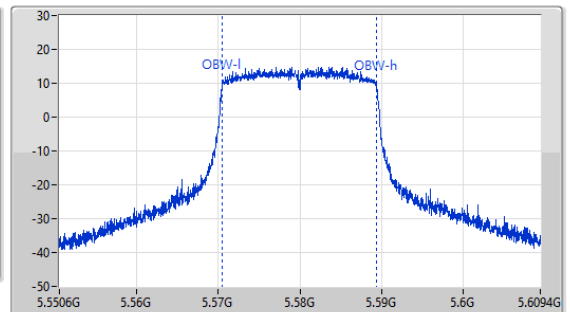

5.47-5.725GHz_802.11ax_HEW20_Nss1,(MCS0)_1TX

EBW

5580MHz

22/03/2023

CF
5.58GHz
Span
60MHz
RBW
300kHz
VBW
1MHz
Sweep Time
100ms
Detector Type
Peak

CF
5.58GHz
Span
58.8MHz
RBW
200kHz
VBW
1MHz
Sweep Time
100ms
Detector Type
Peak