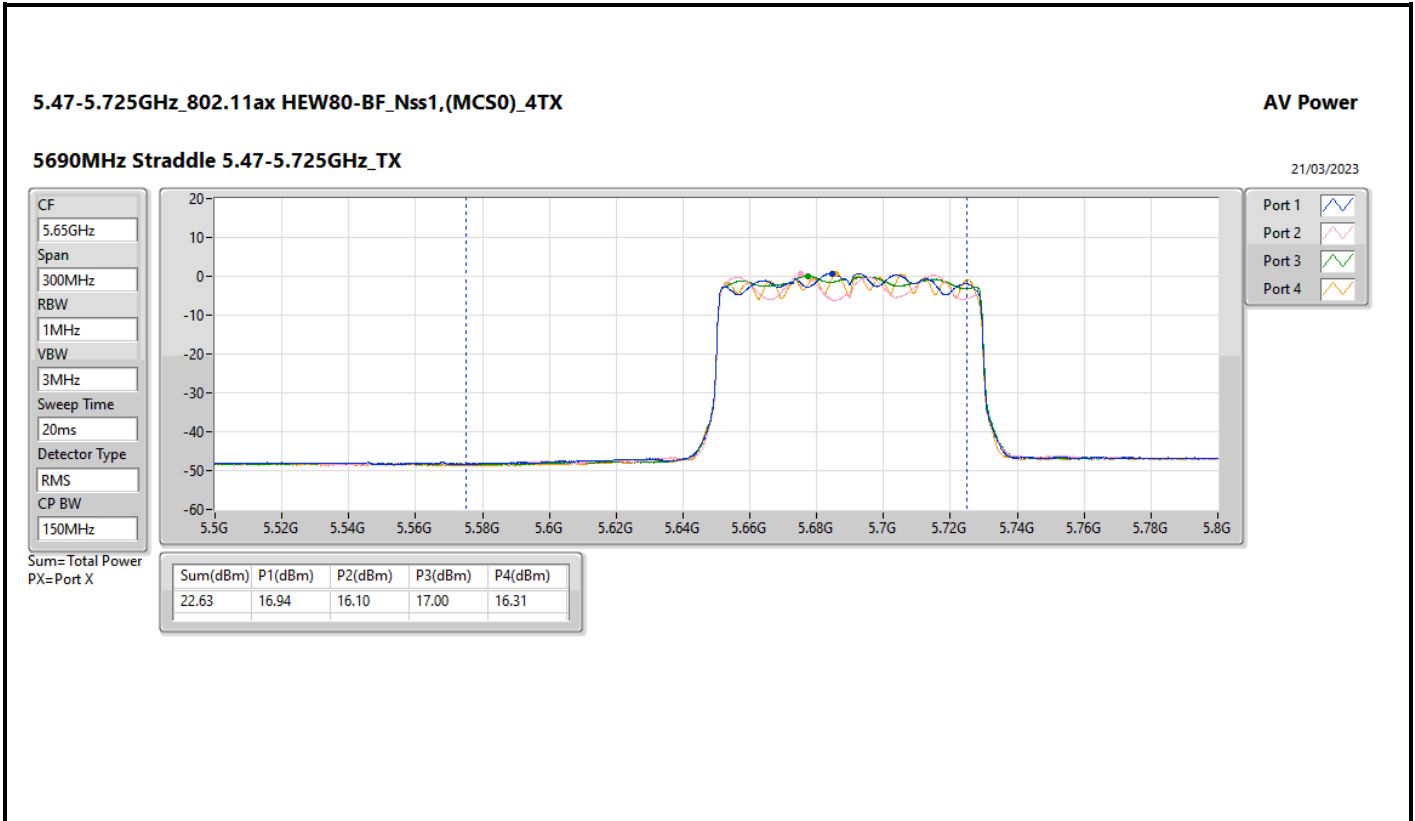

Summary

Mode	Total Power (dBm)	Total Power (W)	EIRP/EIRP-Elevation 30° (dBm)	EIRP/EIRP-Elevation 30° (W)
5.15-5.25GHz	-	-	-	-
802.11a_Nss1,(6Mbps)_1TX	17.75	0.05957	19.22/20.79	0.08356/0.11995
802.11a_Nss1,(6Mbps)_2TX	16.44	0.04406	17.91/20.69	0.06180/0.11722
802.11a_Nss1,(6Mbps)_4TX	16.53	0.04498	19.95/20.78	0.09886/0.11967
802.11ax HEW20_Nss1,(MCS0)_1TX	17.69	0.05875	19.16/20.73	0.08241/0.11830
802.11ax HEW20_Nss1,(MCS0)_2TX	16.71	0.04688	18.18/20.96	0.06577/0.12474
802.11ax HEW20_Nss1,(MCS0)_4TX	16.65	0.04624	20.07/20.90	0.10162/0.12303
802.11ax HEW20-BF_Nss1,(MCS0)_2TX	16.71	0.04688	19.56/20.96	0.09036/0.12474
802.11ax HEW20-BF_Nss1,(MCS0)_4TX	14.58	0.02871	21.16/20.97	0.13062/0.12503
802.11ax HEW40_Nss1,(MCS0)_1TX	17.81	0.06039	19.28/20.85	0.08472/0.12162
802.11ax HEW40_Nss1,(MCS0)_2TX	16.63	0.04603	18.10/20.88	0.06457/0.12246
802.11ax HEW40_Nss1,(MCS0)_4TX	16.71	0.04688	20.13/20.96	0.10304/0.12474
802.11ax HEW40-BF_Nss1,(MCS0)_2TX	16.63	0.04603	19.48/20.88	0.08872/0.12246
802.11ax HEW40-BF_Nss1,(MCS0)_4TX	14.55	0.02851	21.13/20.94	0.12972/0.12417
802.11ax HEW80_Nss1,(MCS0)_1TX	17.78	0.05998	19.25/20.82	0.08414/0.12078
802.11ax HEW80_Nss1,(MCS0)_2TX	16.58	0.04550	18.05/20.83	0.06383/0.12106
802.11ax HEW80_Nss1,(MCS0)_4TX	16.70	0.04677	20.12/20.95	0.10280/0.12445
802.11ax HEW80-BF_Nss1,(MCS0)_2TX	16.58	0.04550	19.43/20.83	0.08770/0.12106
802.11ax HEW80-BF_Nss1,(MCS0)_4TX	14.59	0.02877	21.17/20.98	0.13092/0.12531