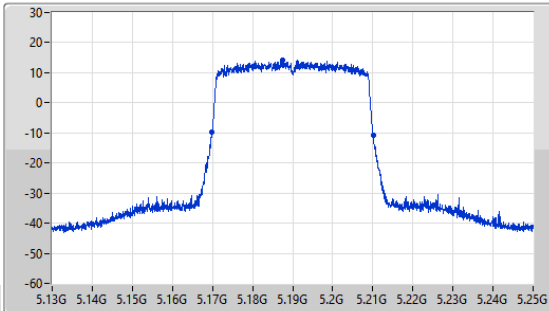

26dB(Hz)	Fl-26dB(Hz)	Fh-26dB(Hz)	OBW(Hz)	Fl-OBW(Hz)	Fh-OBW(Hz)	Limit(Hz)	Port
21.24M	5.22935G	5.25059G	18.895M	5.230509G	5.249403G	Inf	1

5.15-5.25GHz_802.11ax_HEW40_Nss1,(MCS0)_1TX

EBW

5190MHz

22/03/2023

CF
5.19GHz
Span
120MHz
RBW
500kHz
VBW
2MHz
Sweep Time
100ms
Detector Type
Peak