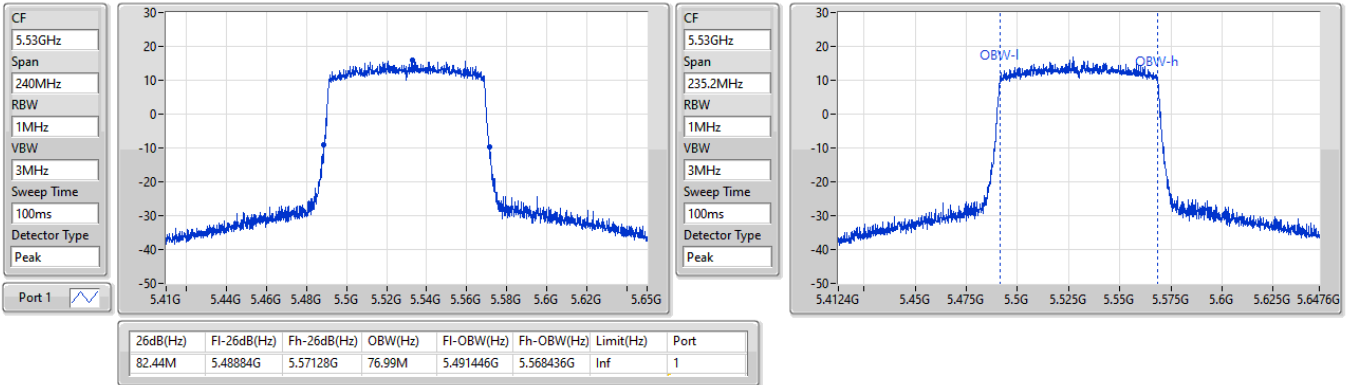

EBW

5290MHz

22/03/2023

5.47-5.725GHz_802.11ax HEW80_Nss1,(MCS0)_1TX

EBW

5530MHz

22/03/2023

5.47-5.725GHz_802.11ax HEW80_Nss1,(MCS0)_1TX