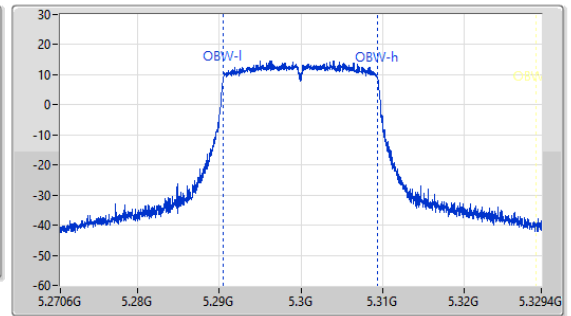

5.25-5.35GHz_802.11ax HEW20_Nss1,(MCS0)_1TX

EBW

5260MHz

22/03/2023

5.25-5.35GHz_802.11ax_HEW20_Nss1,(MCS0)_1TX

EBW

5300MHz

22/03/2023