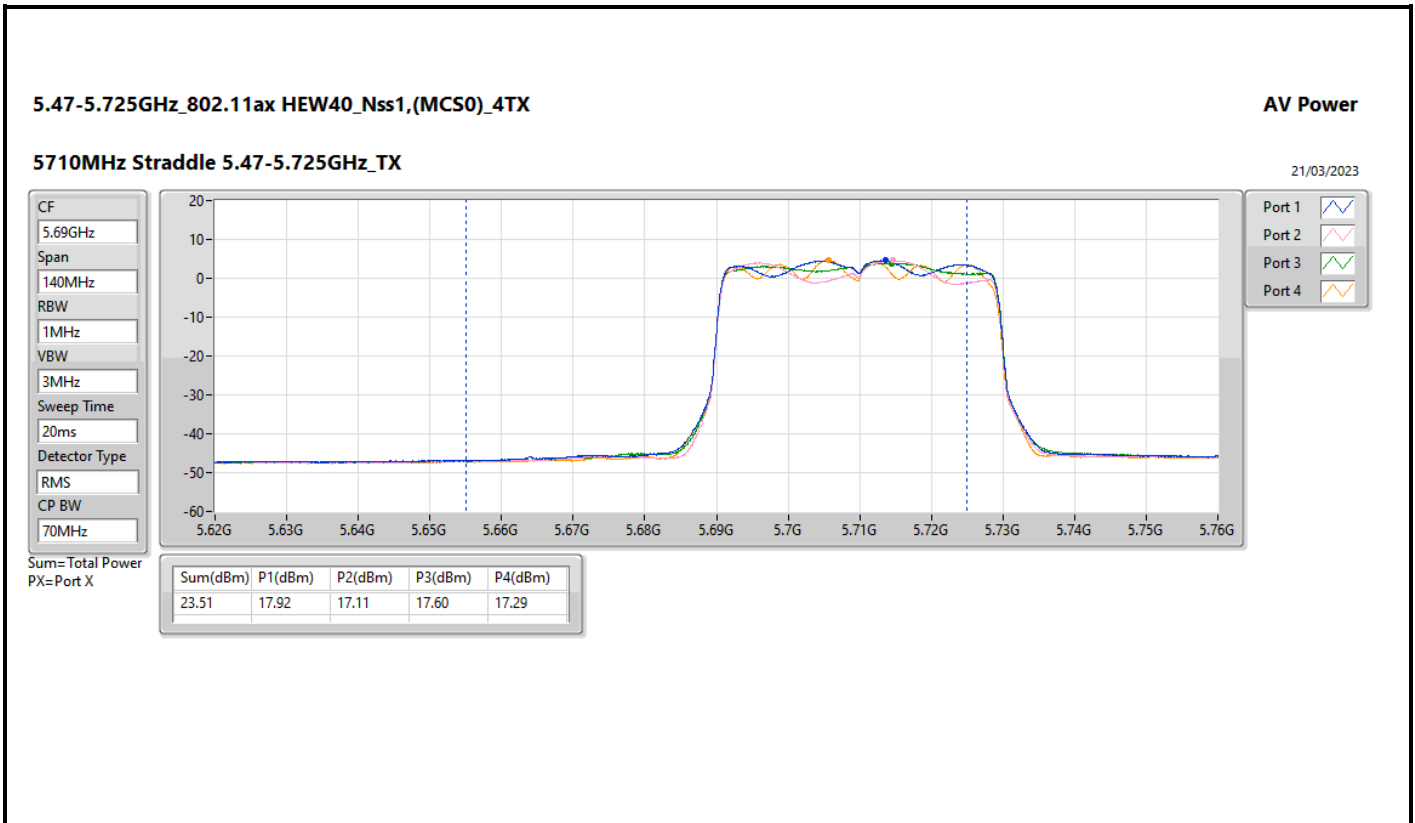

20MHz

Port 1

Port 2

Port 3

Port 4

Sum=Total Power
PX=Port X

Sum(dBm)	P1(dBm)	P2(dBm)	P3(dBm)	P4(dBm)
15.14	9.90	8.86	9.08	8.52

5.47-5.725GHz_802.11ax HEW80_Nss1,(MCS0)_4TX