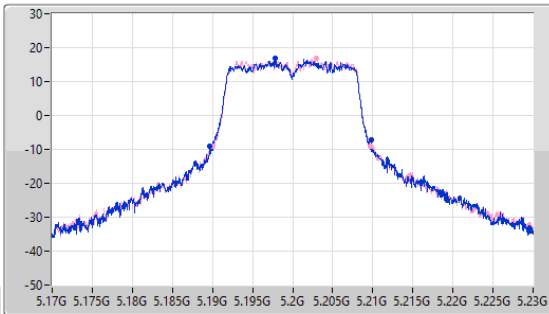

26dB(Hz)	Fl-26dB(Hz)	Fh-26dB(Hz)	OBW(Hz)	Fl-OBW(Hz)	Fh-OBW(Hz)	Limit(Hz)	Port
42.06M	5.20888G	5.25094G	37.848M	5.211017G	5.248865G	Inf	1

5.15-5.25GHz_802.11ax_HEW80_Nss1,(MCS0)_1TX

EBW

5210MHz

18/03/2023

26dB(Hz)	Fl-26dB(Hz)	Fh-26dB(Hz)	OBW(Hz)	Fl-OBW(Hz)	Fh-OBW(Hz)	Limit(Hz)	Port
82.32M	5.16872G	5.25104G	77.107M	5.171446G	5.248554G	Inf	1

5.15-5.25GHz_802.11a_Nss1,(6Mbps)_2TX

EBW

5180MHz

18/03/2023

26dB(Hz)	Fl-26dB(Hz)	Fh-26dB(Hz)	OBW(Hz)	Fl-OBW(Hz)	Fh-OBW(Hz)	Limit(Hz)	Port
19.53M	5.17001G	5.18954G	16.388M	5.171717G	5.188105G	Inf	1
19.29M	5.17034G	5.18963G	16.363M	5.171768G	5.18813G	Inf	2

5.15-5.25GHz_802.11a_Nss1,(6Mbps)_2TX

EBW

5200MHz

18/03/2023

CF: 5.2GHz
 Span: 60MHz
 RBW: 300kHz
 VBW: 1MHz
 Sweep Time: 100ms
 Detector Type: Peak

CF: 5.2GHz
 Span: 51MHz
 RBW: 200kHz
 VBW: 1MHz
 Sweep Time: 100ms
 Detector Type: Peak