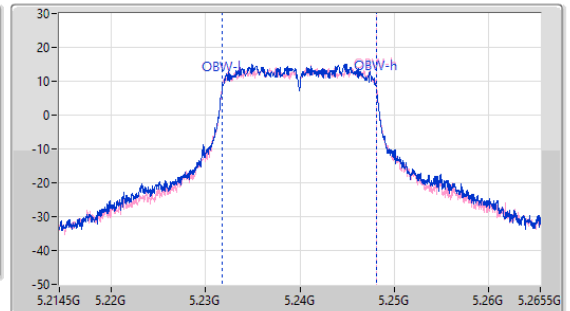

5.15-5.25GHz_802.11a_Nss1,(6Mbps)_2TX

EBW

5240MHz

18/03/2023

CF: 5.24GHz
 Span: 60MHz
 RBW: 300kHz
 VBW: 1MHz
 Sweep Time: 100ms
 Detector Type: Peak

CF: 5.24GHz
 Span: 51MHz
 RBW: 200kHz
 VBW: 1MHz
 Sweep Time: 100ms
 Detector Type: Peak

Port 1: [Waveform icon]
 Port 2: [Waveform icon]

26dB(Hz)	Fl-26dB(Hz)	Fh-26dB(Hz)	OBW(Hz)	Fl-OBW(Hz)	Fh-OBW(Hz)	Limit(Hz)	Port
20.43M	5.22965G	5.25008G	16.337M	5.231768G	5.248105G	Inf	1
19.86M	5.23031G	5.25017G	16.388M	5.231742G	5.24813G	Inf	2