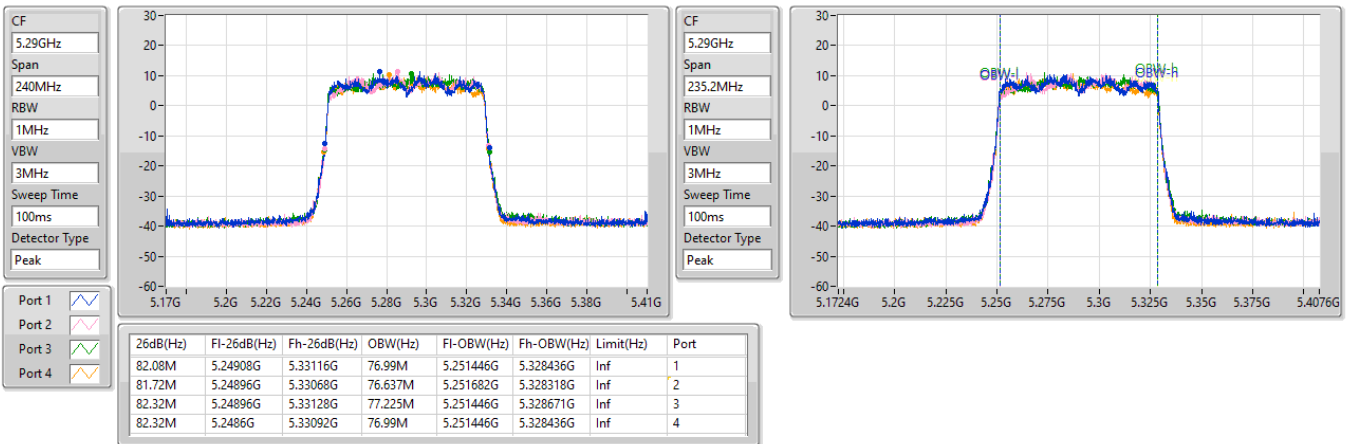

5.15-5.25GHz_802.11ax HEW80_Nss1,(MCS0)_4TX

EBW

5210MHz

20/03/2023

5.25-5.35GHz_802.11ax HEW80_Nss1,(MCS0)_4TX

EBW

5290MHz

20/03/2023