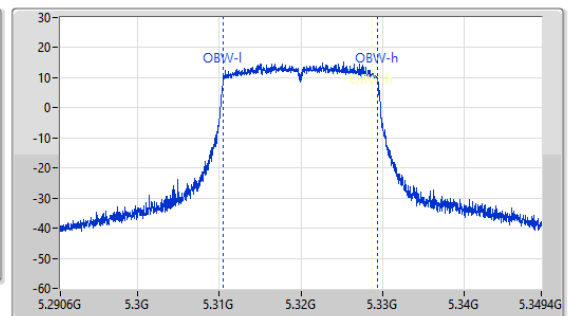

5.25-5.35GHz_802.11ax_HEW20_Nss1,(MCS0)_1TX

EBW

5320MHz

22/03/2023