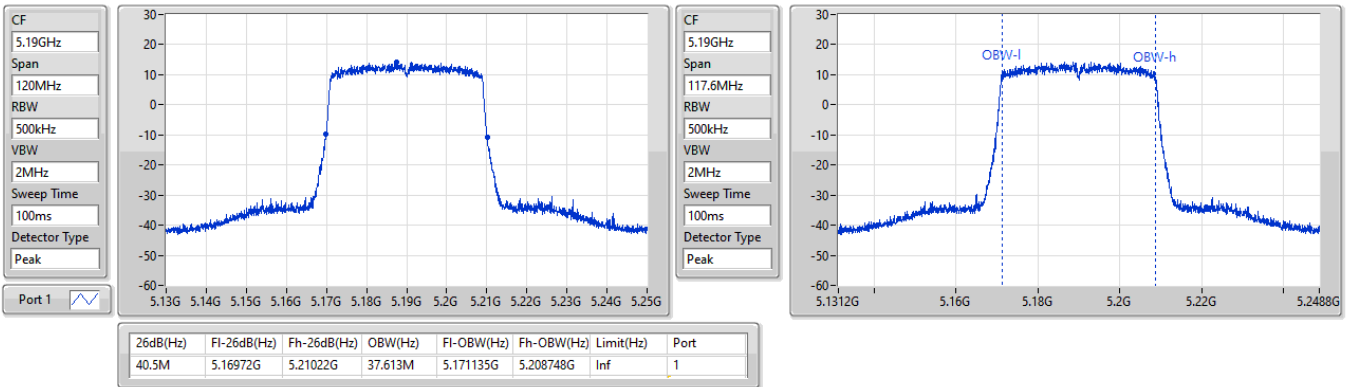

EBW

5720MHz Straddle 5.725-5.85GHz

22/03/2023

5.15-5.25GHz_802.11ax_HEW40_Nss1,(MCS0)_1TX

EBW

5190MHz

22/03/2023

5.15-5.25GHz_802.11ax_HEW40_Nss1,(MCS0)_1TX