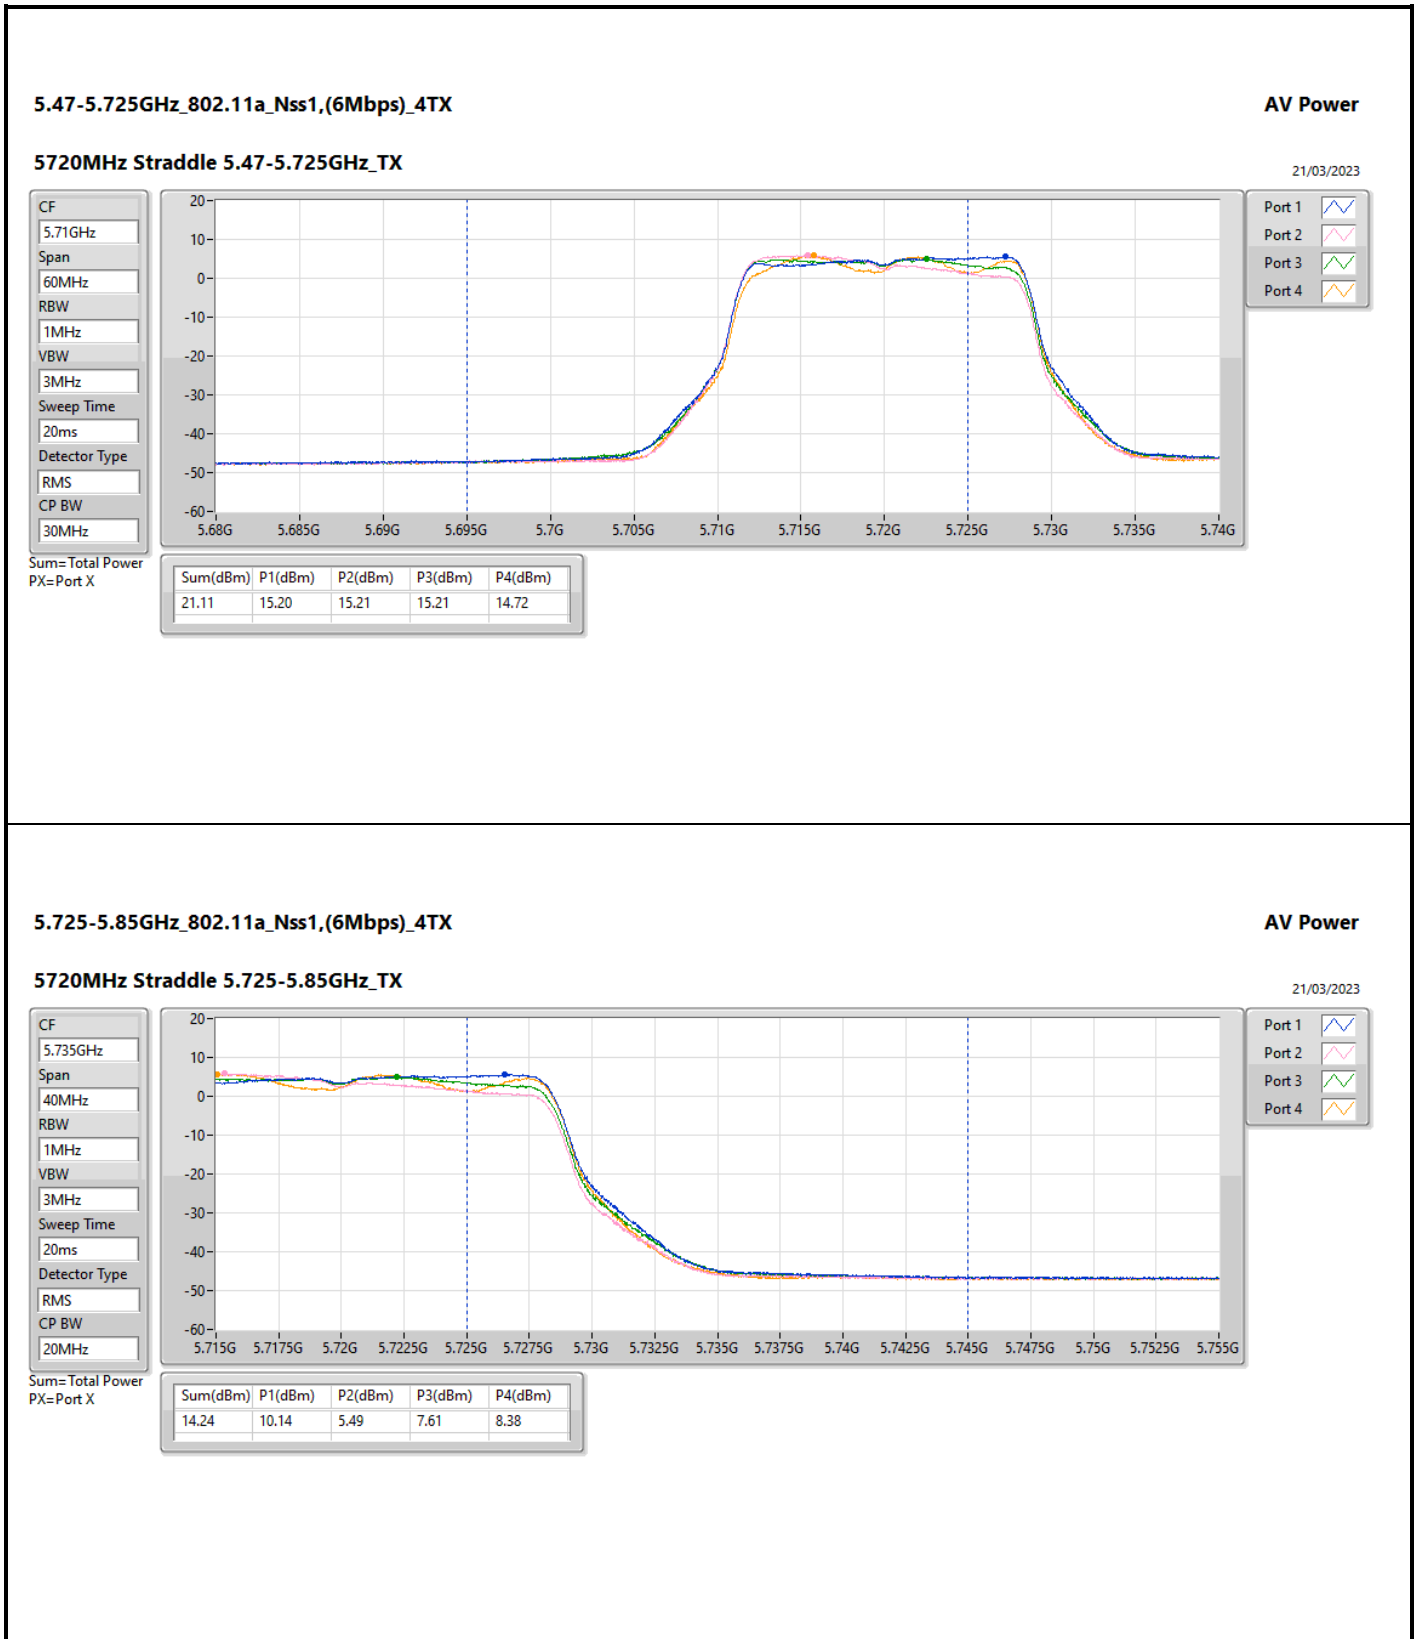

CF

5.735GHz

Span

40MHz

RBW

1MHz

VBW

3MHz

Sweep Time

20ms

Detector Type

RMS

CP BW

20MHz

Port 1

Port 2

Port 3

Port 4