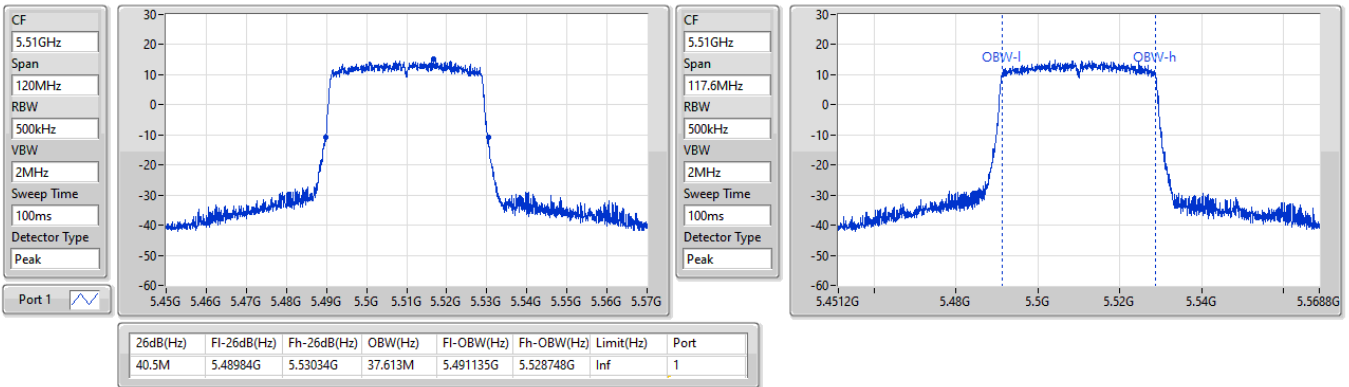

EBW

5310MHz

22/03/2023

5.47-5.725GHz_802.11ax HEW40_Nss1,(MCS0)_1TX

EBW

5510MHz

22/03/2023

5.47-5.725GHz_802.11ax HEW40_Nss1,(MCS0)_1TX