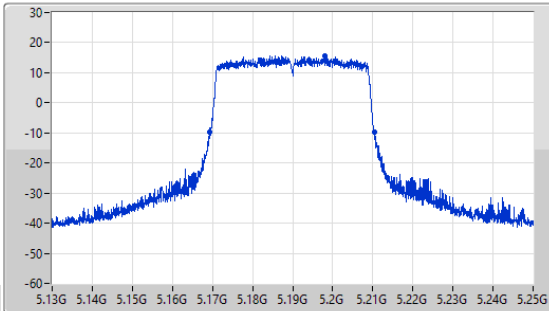

5.15-5.25GHz_802.11ax_HEW20_Nss1,(MCS0)_1TX

EBW

5240MHz

18/03/2023

5.15-5.25GHz_802.11ax_HEW40_Nss1,(MCS0)_1TX

EBW

5190MHz

18/03/2023

CF
5.19GHz
Span
120MHz
RBW
500kHz
VBW
2MHz
Sweep Time
100ms
Detector Type
Peak

CF
5.19GHz
Span
117.6MHz
RBW
500kHz
VBW
2MHz
Sweep Time
100ms
Detector Type
Peak

26dB(Hz)	Fl-26dB(Hz)	Fh-26dB(Hz)	OBW(Hz)	Fl-OBW(Hz)	Fh-OBW(Hz)	Limit(Hz)	Port
41.04M	5.16936G	5.2104G	37.79M	5.171076G	5.208865G	Inf	1