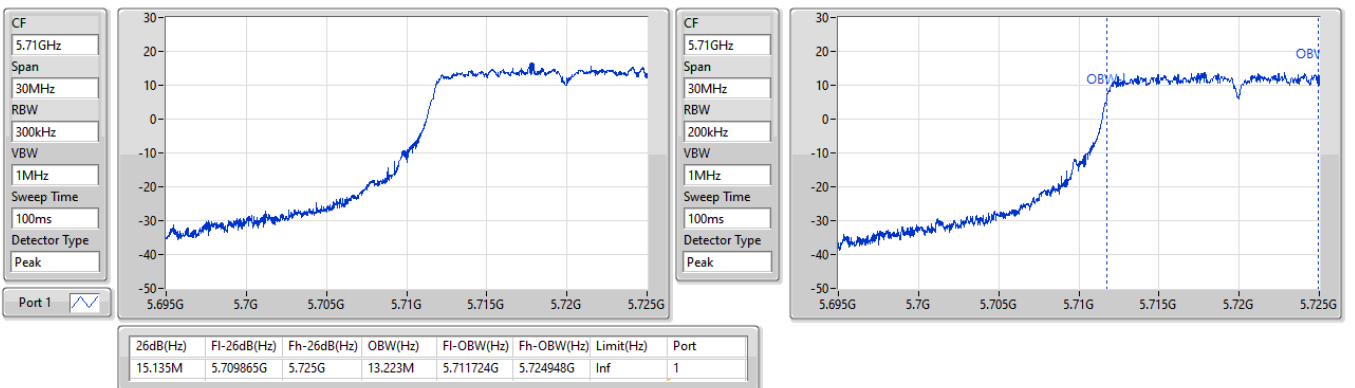

5.47-5.725GHz_802.11a_Nss1,(6Mbps)_1TX

EBW

5580MHz

22/03/2023

5.47-5.725GHz_802.11a_Nss1,(6Mbps)_1TX

EBW

5700MHz

22/03/2023

5.47-5.725GHz_802.11a_Nss1,(6Mbps)_1TX

EBW

5720MHz Straddle 5.47-5.725GHz

22/03/2023

5.15-5.25GHz_802.11ax_HEW20_Nss1,(MCS0)_1TX

EBW

5180MHz

22/03/2023