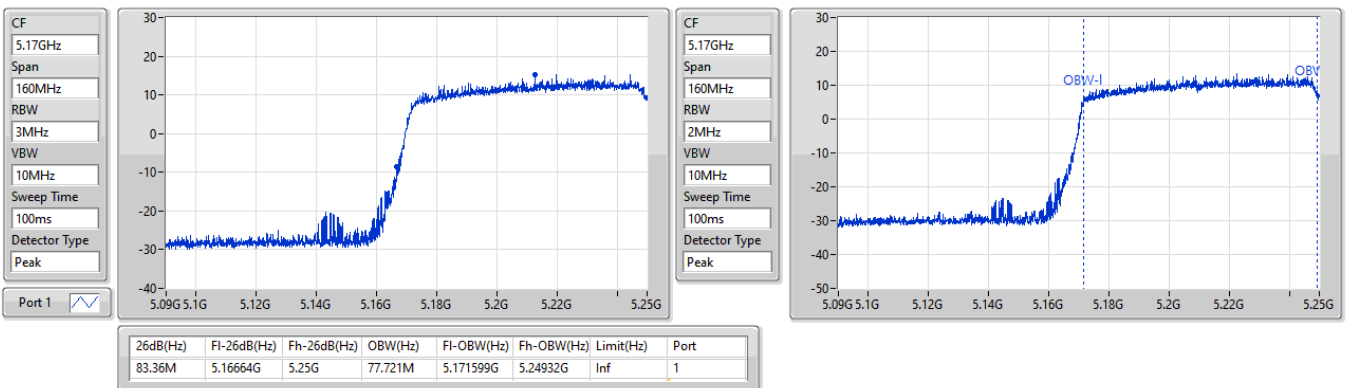

5.15-5.25GHz_802.11ax HEW160_Nss1,(MCS0)_1TX

EBW

5250MHz Straddle 5.15-5.25GHz

22/03/2023