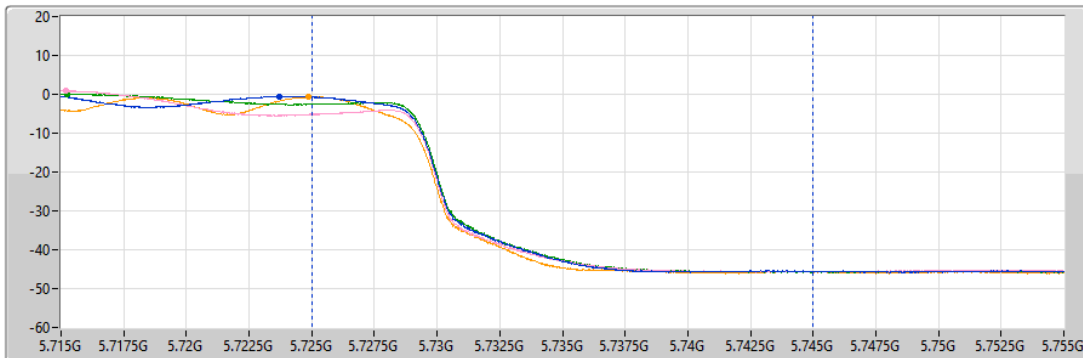

Port 1
Port 2
Port 3
Port 4

Sum=Total Power
PX=Port X

Sum(dBm)	P1(dBm)	P2(dBm)	P3(dBm)	P4(dBm)
9.04	3.91	1.33	3.45	2.96