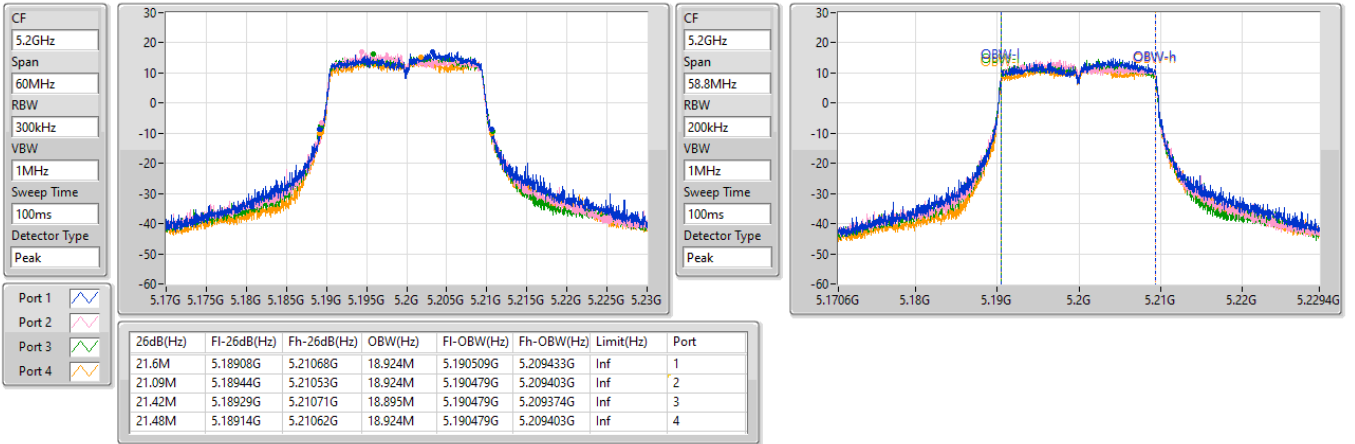

5.15-5.25GHz_802.11ax_HEW20_Nss1,(MCS0)_4TX

EBW

5200MHz

20/03/2023