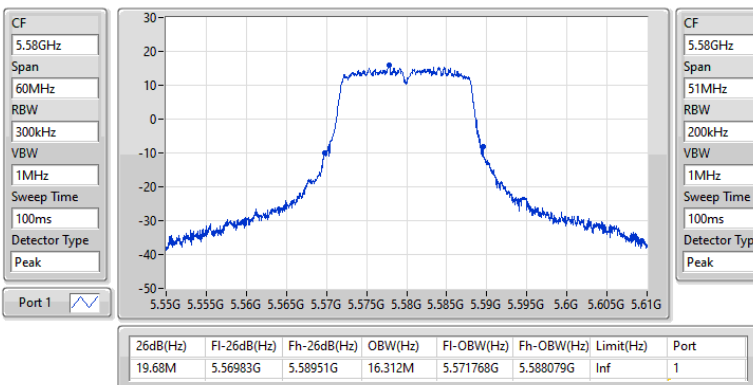

5.25-5.35GHz_802.11a_Nss1,(6Mbps)_1TX

EBW

5260MHz

22/03/2023

5.25-5.35GHz_802.11a_Nss1,(6Mbps)_1TX

EBW

5300MHz

22/03/2023

5.25-5.35GHz_802.11a_Nss1,(6Mbps)_1TX

EBW

5320MHz

22/03/2023

5.47-5.725GHz_802.11a_Nss1,(6Mbps)_1TX

EBW

5500MHz

22/03/2023

5.47-5.725GHz_802.11a_Nss1,(6Mbps)_1TX

EBW

5580MHz

22/03/2023

5.47-5.725GHz_802.11a_Nss1,(6Mbps)_1TX

EBW

5700MHz

22/03/2023