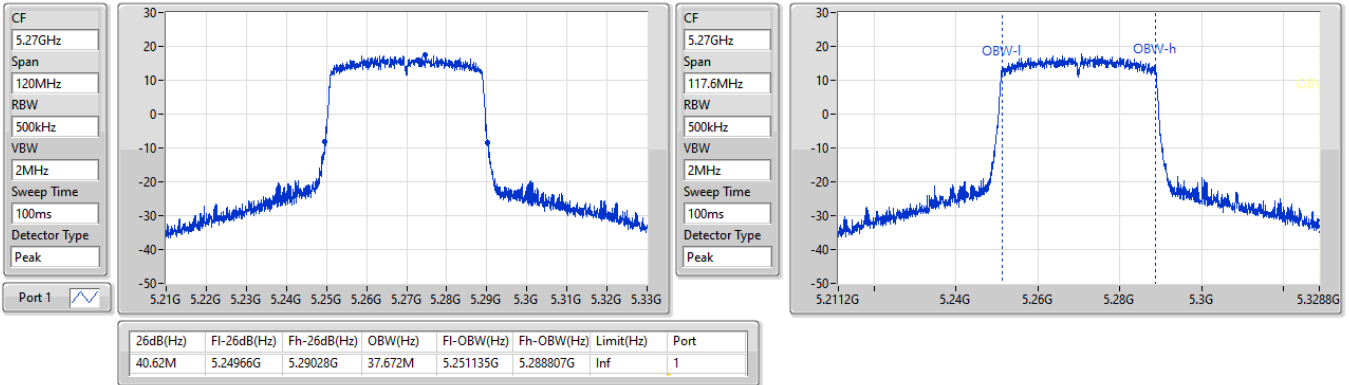

EBW

5230MHz

22/03/2023

5.25-5.35GHz_802.11ax_HEW40_Nss1,(MCS0)_1TX

EBW

5270MHz

22/03/2023

5.25-5.35GHz_802.11ax_HEW40_Nss1,(MCS0)_1TX