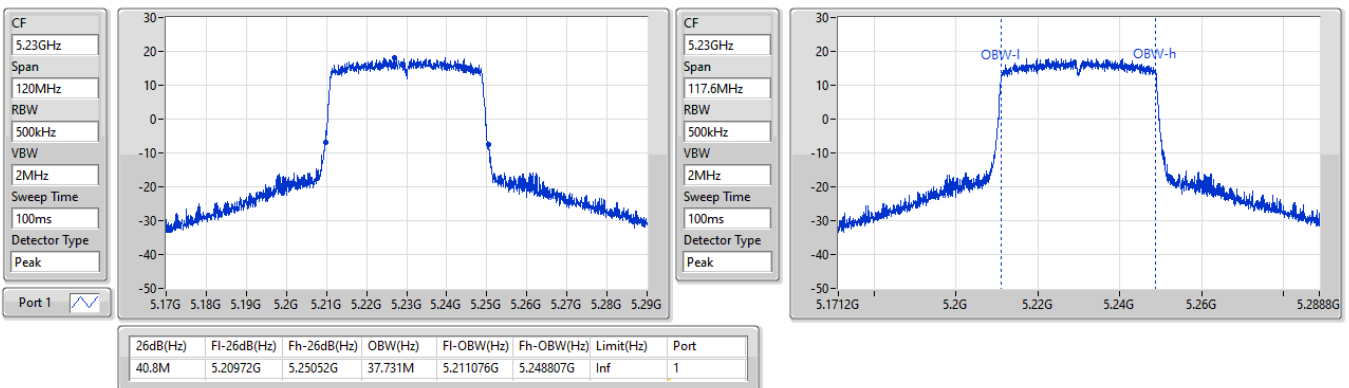

5.15-5.25GHz_802.11ax_HEW40_Nss1,(MCS0)_1TX

EBW

5230MHz

22/03/2023