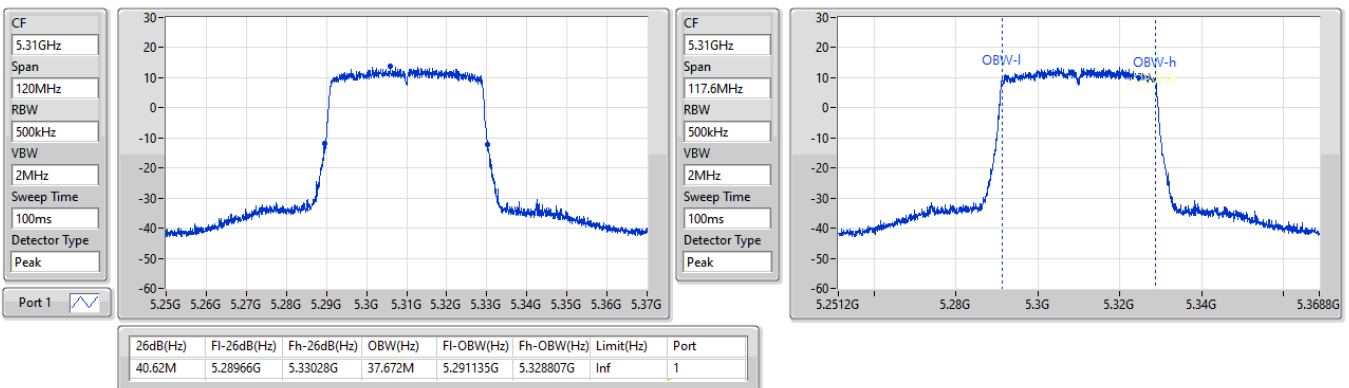

5.25-5.35GHz_802.11ax_HEW40_Nss1,(MCS0)_1TX

EBW

5310MHz

22/03/2023