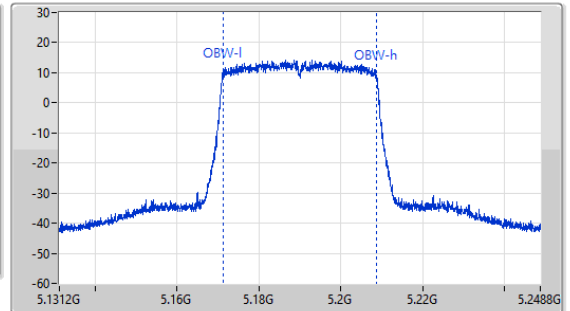

5.15-5.25GHz_802.11ax_HEW40_Nss1,(MCS0)_1TX

EBW

5190MHz

22/03/2023

CF
5.19GHz
Span
120MHz
RBW
500kHz
VBW
2MHz
Sweep Time
100ms
Detector Type
Peak

CF
5.19GHz
Span
117.6MHz
RBW
500kHz
VBW
2MHz
Sweep Time
100ms
Detector Type
Peak

26dB(Hz)	Fl-26dB(Hz)	Fh-26dB(Hz)	OBW(Hz)	Fl-OBW(Hz)	Fh-OBW(Hz)	Limit(Hz)	Port
40.5M	5.16972G	5.21022G	37.613M	5.171135G	5.208748G	Inf	1

5.15-5.25GHz_802.11ax_HEW40_Nss1,(MCS0)_1TX

EBW

5230MHz

22/03/2023

CF
5.23GHz
Span
120MHz
RBW
500kHz
VBW
2MHz
Sweep Time
100ms
Detector Type
Peak

CF
5.23GHz
Span
117.6MHz
RBW
500kHz
VBW
2MHz
Sweep Time
100ms
Detector Type
Peak

26dB(Hz)	Fl-26dB(Hz)	Fh-26dB(Hz)	OBW(Hz)	Fl-OBW(Hz)	Fh-OBW(Hz)	Limit(Hz)	Port
40.8M	5.20972G	5.25052G	37.731M	5.211076G	5.248807G	Inf	1