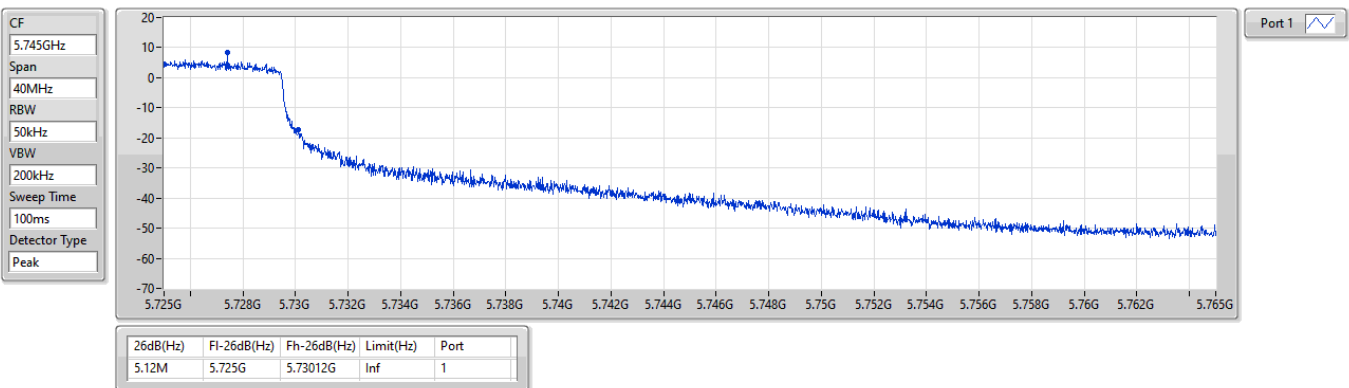

5.725-5.85GHz_802.11ax HEW20_Nss1,(MCS0)_1TX

EBW

5720MHz Straddle 5.725-5.85GHz

22/03/2023