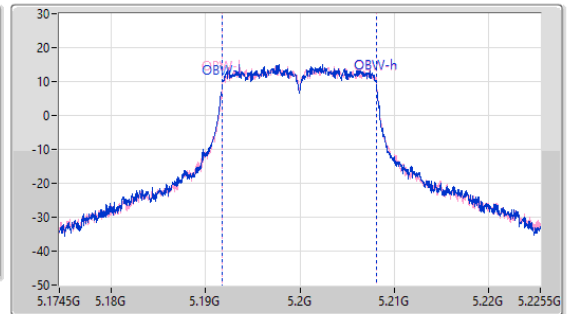

5.15-5.25GHz_802.11a_Nss1,(6Mbps)_2TX

EBW

5180MHz

18/03/2023

26dB(Hz)	Fl-26dB(Hz)	Fh-26dB(Hz)	OBW(Hz)	Fl-OBW(Hz)	Fh-OBW(Hz)	Limit(Hz)	Port
19.53M	5.17001G	5.18954G	16.388M	5.171717G	5.188105G	Inf	1
19.29M	5.17034G	5.18963G	16.363M	5.171768G	5.18813G	Inf	2

5.15-5.25GHz_802.11a_Nss1,(6Mbps)_2TX

EBW

5200MHz

18/03/2023

CF: 5.2GHz
 Span: 60MHz
 RBW: 300kHz
 VBW: 1MHz
 Sweep Time: 100ms
 Detector Type: Peak

CF: 5.2GHz
 Span: 51MHz
 RBW: 200kHz
 VBW: 1MHz
 Sweep Time: 100ms
 Detector Type: Peak

Port 1: [Waveform icon]
 Port 2: [Waveform icon]

26dB(Hz)	Fl-26dB(Hz)	Fh-26dB(Hz)	OBW(Hz)	Fl-OBW(Hz)	Fh-OBW(Hz)	Limit(Hz)	Port
20.07M	5.18971G	5.20978G	16.414M	5.191717G	5.20813G	Inf	1
19.71M	5.18998G	5.20969G	16.414M	5.191742G	5.208156G	Inf	2