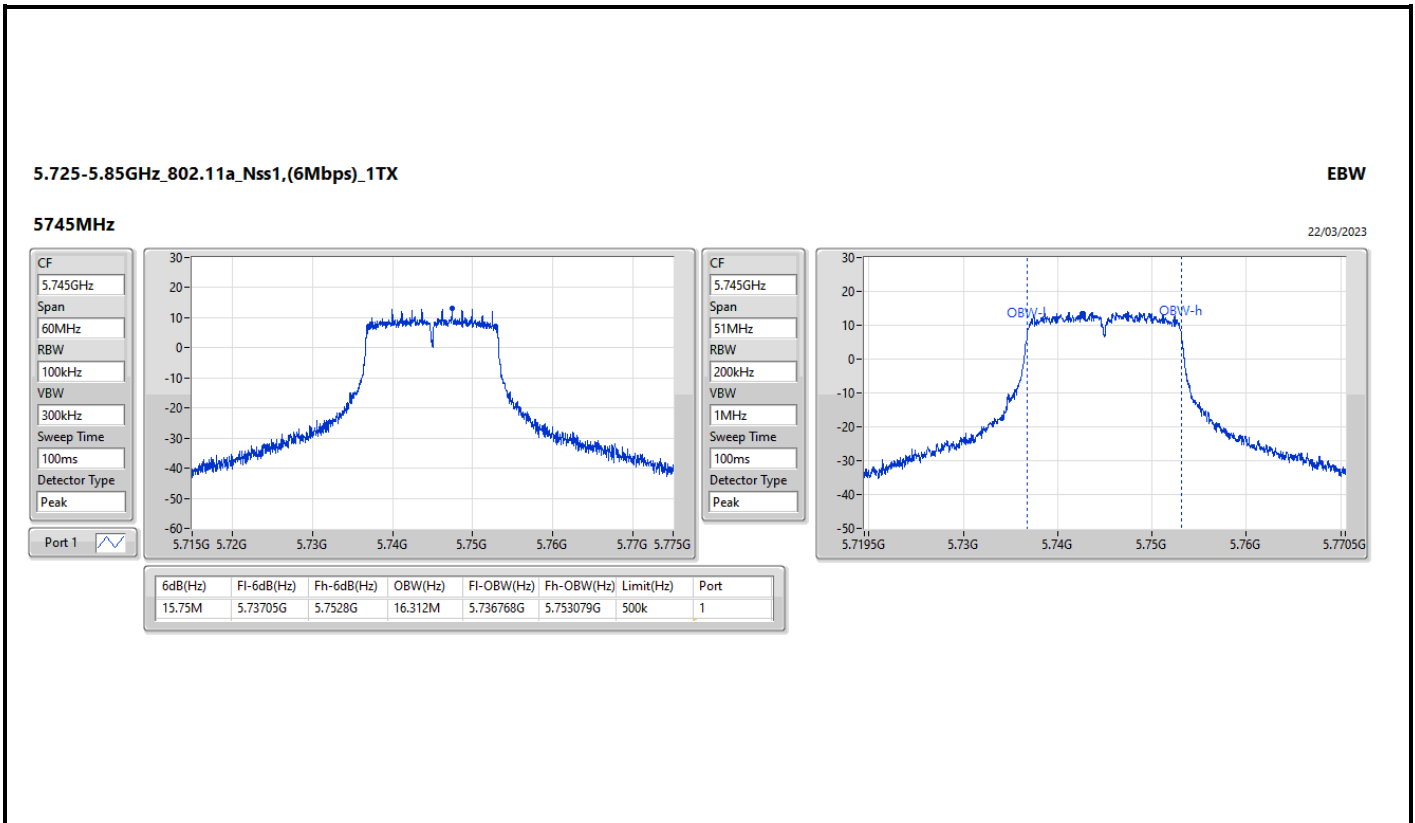

5.47-5.725GHz_802.11a_Nss1,(6Mbps)_1TX

EBW

5720MHz Straddle 5.47-5.725GHz

22/03/2023

5.15-5.25GHz_802.11ax_HEW20_Nss1,(MCS0)_1TX

EBW

5180MHz

22/03/2023