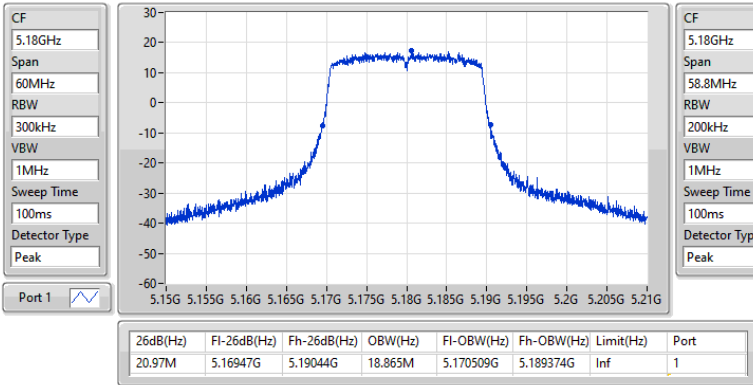

5.47-5.725GHz_802.11a_Nss1,(6Mbps)_1TX

EBW

5580MHz

22/03/2023

5.47-5.725GHz_802.11a_Nss1,(6Mbps)_1TX

EBW

5700MHz

22/03/2023

5.47-5.725GHz_802.11a_Nss1,(6Mbps)_1TX

EBW

5720MHz Straddle 5.47-5.725GHz

22/03/2023

5.15-5.25GHz_802.11ax_HEW20_Nss1,(MCS0)_1TX

EBW

5180MHz

22/03/2023