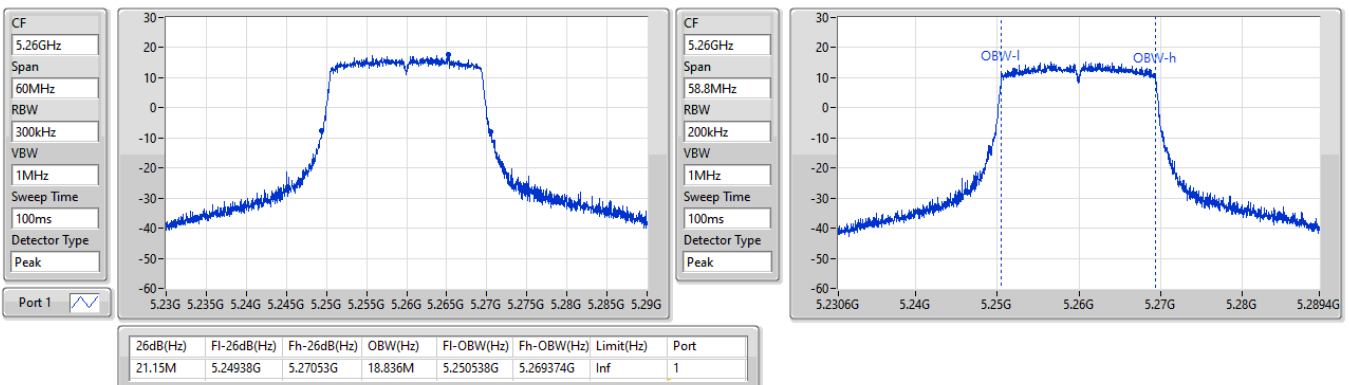

5.25-5.35GHz_802.11ax HEW20_Nss1,(MCS0)_1TX

EBW

5260MHz

22/03/2023