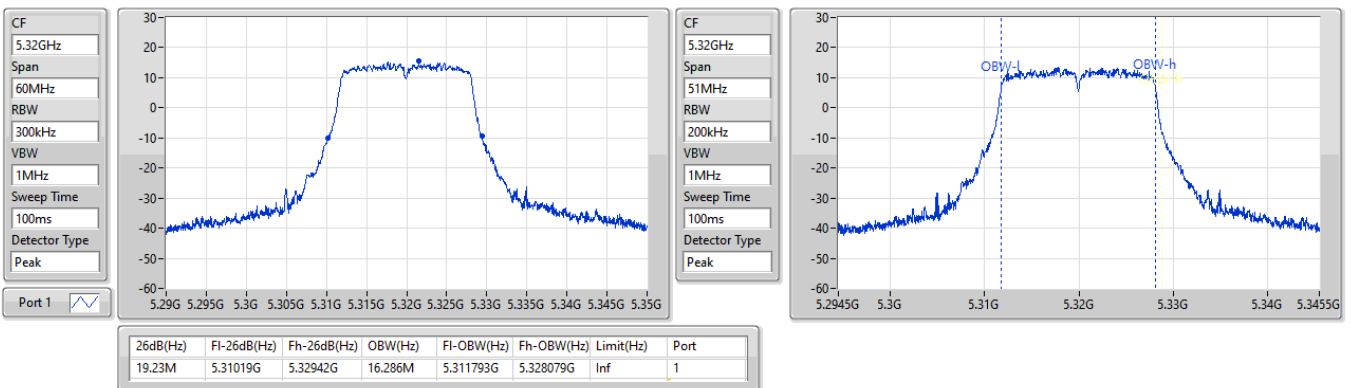

5.25-5.35GHz_802.11a_Nss1,(6Mbps)_1TX

EBW

5260MHz

22/03/2023

5.25-5.35GHz_802.11a_Nss1,(6Mbps)_1TX

EBW

5300MHz

22/03/2023

5.25-5.35GHz_802.11a_Nss1,(6Mbps)_1TX

EBW

5320MHz

22/03/2023

5.47-5.725GHz_802.11a_Nss1,(6Mbps)_1TX

EBW

5500MHz

22/03/2023