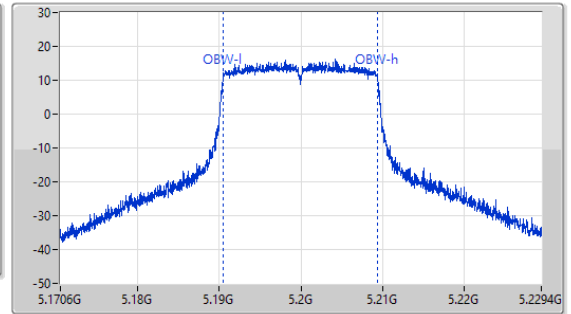

5.15-5.25GHz_802.11a_Nss1,(6Mbps)_1TX

EBW

5200MHz

18/03/2023

5.15-5.25GHz_802.11a_Nss1,(6Mbps)_1TX

EBW

5240MHz

18/03/2023

5.15-5.25GHz_802.11ax_HEW20_Nss1,(MCS0)_1TX

EBW

5180MHz

18/03/2023

5.15-5.25GHz_802.11ax_HEW20_Nss1,(MCS0)_1TX

EBW

5200MHz

18/03/2023