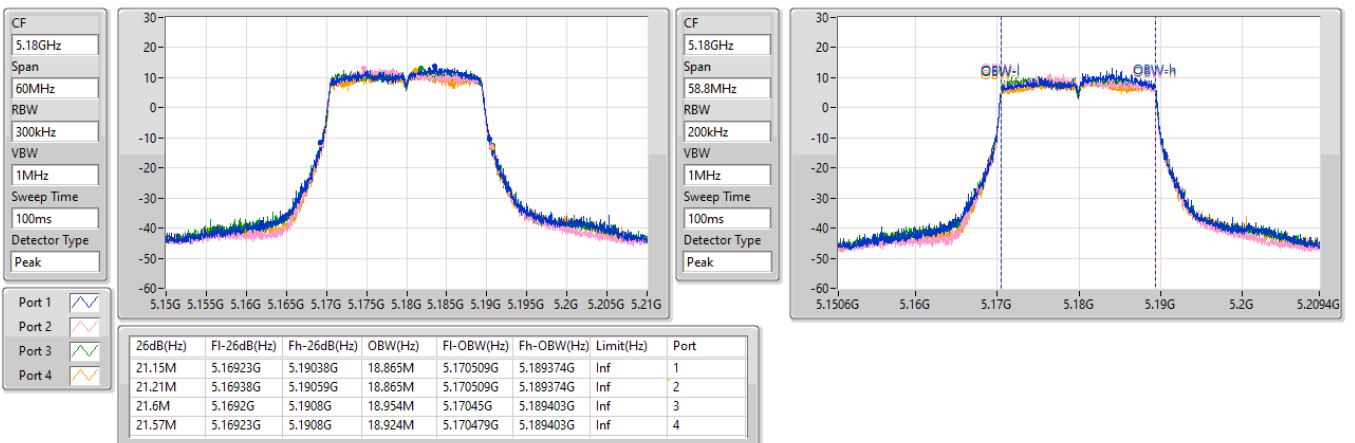

5.15-5.25GHz_802.11a_Nss1,(6Mbps)_4TX

EBW

5240MHz

20/03/2023

5.15-5.25GHz_802.11ax_HEW20_Nss1,(MCS0)_4TX

EBW

5180MHz

20/03/2023