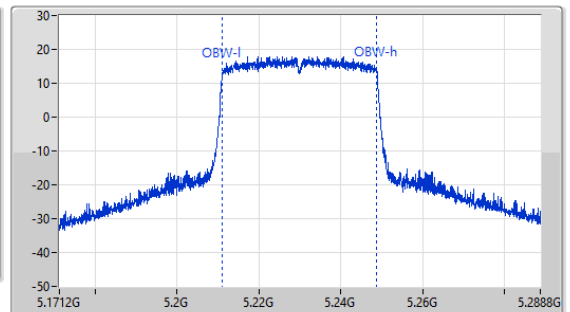

5.15-5.25GHz_802.11ax_HEW40_Nss1,(MCS0)_1TX

EBW

5230MHz

22/03/2023

CF
5.23GHz
Span
120MHz
RBW
500kHz
VBW
2MHz
Sweep Time
100ms
Detector Type
Peak

CF
5.23GHz
Span
117.6MHz
RBW
500kHz
VBW
2MHz
Sweep Time
100ms
Detector Type
Peak