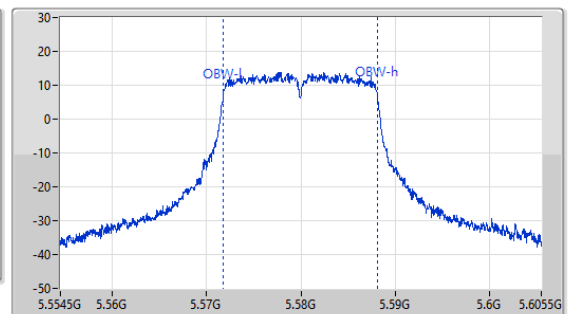

5.47-5.725GHz_802.11a_Nss1,(6Mbps)_1TX

EBW

5580MHz

22/03/2023