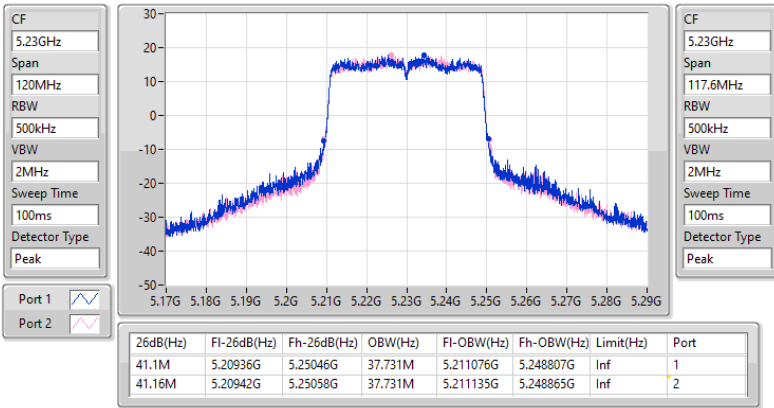

5.15-5.25GHz_802.11ax_HEW40_Nss1,(MCS0)_2TX

EBW

5230MHz

19/03/2023