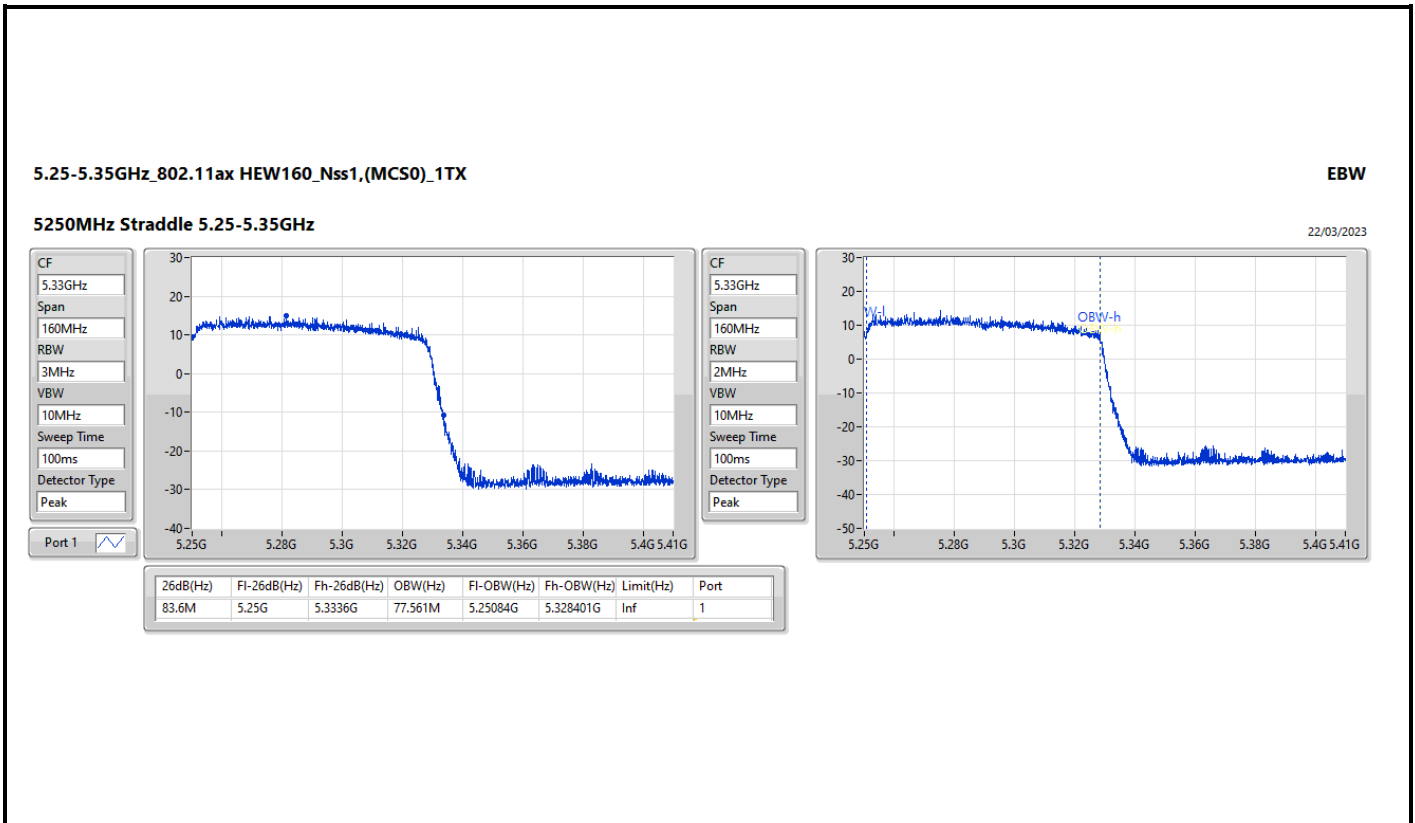

Average Power_Radio 1 (UNII 1 Indoor Use and UNII 2A~3 Indoor/Outdoor Use) Appendix C.1

Summary

Mode	Total Power (dBm)	Total Power (W)
5.15-5.25GHz	-	-
802.11a_Nss1,(6Mbps)_1TX	24.32	0.27040
802.11a_Nss1,(6Mbps)_2TX	27.51	0.56364
802.11a_Nss1,(6Mbps)_4TX	27.24	0.52966
802.11ax HEW20_Nss1,(MCS0)_1TX	24.48	0.28054
802.11ax HEW20_Nss1,(MCS0)_2TX	27.69	0.58749
802.11ax HEW20_Nss1,(MCS0)_4TX	28.26	0.66988
802.11ax HEW20-BF_Nss1,(MCS0)_2TX	27.69	0.58749
802.11ax HEW20-BF_Nss1,(MCS0)_4TX	28.26	0.66988
802.11ax HEW40_Nss1,(MCS0)_1TX	24.53	0.28379
802.11ax HEW40_Nss1,(MCS0)_2TX	27.19	0.52360
802.11ax HEW40_Nss1,(MCS0)_4TX	25.89	0.38815
802.11ax HEW40-BF_Nss1,(MCS0)_2TX	27.19	0.52360
802.11ax HEW40-BF_Nss1,(MCS0)_4TX	25.89	0.38815
802.11ax HEW80_Nss1,(MCS0)_1TX	21.88	0.15417
802.11ax HEW80_Nss1,(MCS0)_2TX	22.94	0.19679
802.11ax HEW80_Nss1,(MCS0)_4TX	20.87	0.12218
802.11ax HEW80-BF_Nss1,(MCS0)_2TX	22.94	0.19679
802.11ax HEW80-BF_Nss1,(MCS0)_4TX	20.87	0.12218
5.25-5.35GHz	-	-
802.11a_Nss1,(6Mbps)_1TX	23.15	0.20654
802.11a_Nss1,(6Mbps)_2TX	23.08	0.20324
802.11a_Nss1,(6Mbps)_4TX	22.27	0.16866
802.11ax HEW20_Nss1,(MCS0)_1TX	23.79	0.23933
802.11ax HEW20_Nss1,(MCS0)_2TX	23.75	0.23714
802.11ax HEW20_Nss1,(MCS0)_4TX	22.78	0.18967
802.11ax HEW20-BF_Nss1,(MCS0)_2TX	23.75	0.23714
802.11ax HEW20-BF_Nss1,(MCS0)_4TX	22.78	0.18967
802.11ax HEW40_Nss1,(MCS0)_1TX	23.85	0.24266
802.11ax HEW40_Nss1,(MCS0)_2TX	23.75	0.23714
802.11ax HEW40_Nss1,(MCS0)_4TX	23.61	0.22961
802.11ax HEW40-BF_Nss1,(MCS0)_2TX	23.75	0.23714
802.11ax HEW40-BF_Nss1,(MCS0)_4TX	22.77	0.18923
802.11ax HEW80_Nss1,(MCS0)_1TX	21.84	0.15276
802.11ax HEW80_Nss1,(MCS0)_2TX	23.86	0.24322
802.11ax HEW80_Nss1,(MCS0)_4TX	21.62	0.14521
802.11ax HEW80-BF_Nss1,(MCS0)_2TX	23.86	0.24322
802.11ax HEW80-BF_Nss1,(MCS0)_4TX	21.62	0.14521
5.47-5.725GHz	-	-
802.11a_Nss1,(6Mbps)_1TX	23.40	0.21878
802.11a_Nss1,(6Mbps)_2TX	23.51	0.22439
802.11a_Nss1,(6Mbps)_4TX	21.89	0.15453
802.11ax HEW20_Nss1,(MCS0)_1TX	23.85	0.24266
802.11ax HEW20_Nss1,(MCS0)_2TX	23.64	0.23121
802.11ax HEW20_Nss1,(MCS0)_4TX	22.37	0.17258
802.11ax HEW20-BF_Nss1,(MCS0)_2TX	23.64	0.23121
802.11ax HEW20-BF_Nss1,(MCS0)_4TX	22.37	0.17258
802.11ax HEW40_Nss1,(MCS0)_1TX	23.67	0.23281
802.11ax HEW40_Nss1,(MCS0)_2TX	23.79	0.23933
802.11ax HEW40_Nss1,(MCS0)_4TX	23.93	0.24717
802.11ax HEW40-BF_Nss1,(MCS0)_2TX	23.79	0.23933
802.11ax HEW40-BF_Nss1,(MCS0)_4TX	22.64	0.18365
802.11ax HEW80_Nss1,(MCS0)_1TX	23.57	0.22751
802.11ax HEW80_Nss1,(MCS0)_2TX	23.81	0.24044
802.11ax HEW80_Nss1,(MCS0)_4TX	23.62	0.23014