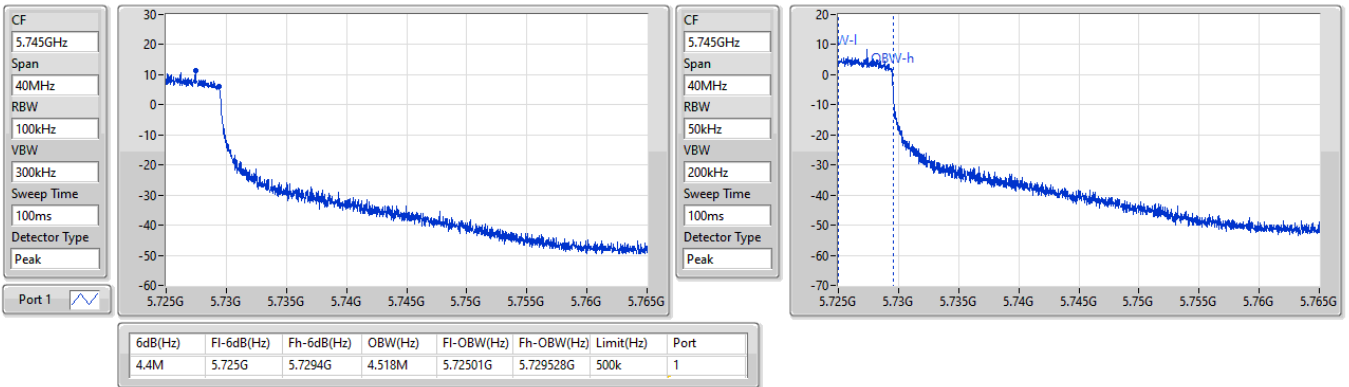

EBW

5720MHz Straddle 5.47-5.725GHz

22/03/2023

5.725-5.85GHz_802.11ax HEW20_Nss1,(MCS0)_1TX

EBW

5720MHz Straddle 5.725-5.85GHz

22/03/2023

5.725-5.85GHz_802.11ax HEW20_Nss1,(MCS0)_1TX