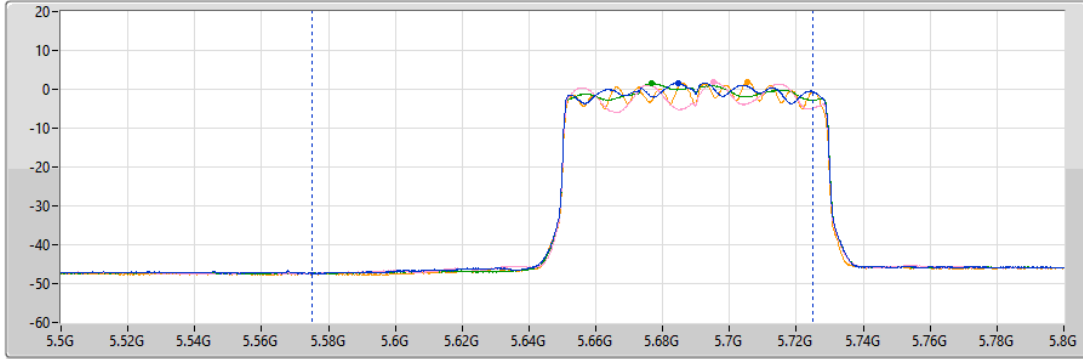

5.47-5.725GHz_802.11ax HEW80_Nss1,(MCS0)_4TX

AV Power

5690MHz Straddle 5.47-5.725GHz_TX

21/03/2023

CF
5.65GHz
Span
300MHz
RBW
1MHz
VBW
3MHz
Sweep Time
20ms
Detector Type
RMS
CP BW
150MHz

Port 1
Port 2
Port 3
Port 4

Sum=Total Power
PX=Port X

Sum(dBm)	P1(dBm)	P2(dBm)	P3(dBm)	P4(dBm)
23.56	17.91	17.09	17.76	17.36

5.725-5.85GHz_802.11ax HEW80_Nss1,(MCS0)_4TX

AV Power

5690MHz Straddle 5.725-5.85GHz_TX

21/03/2023

CF
5.735GHz
Span
40MHz
RBW
1MHz
VBW
3MHz
Sweep Time
20ms
Detector Type
RMS
CP BW
20MHz