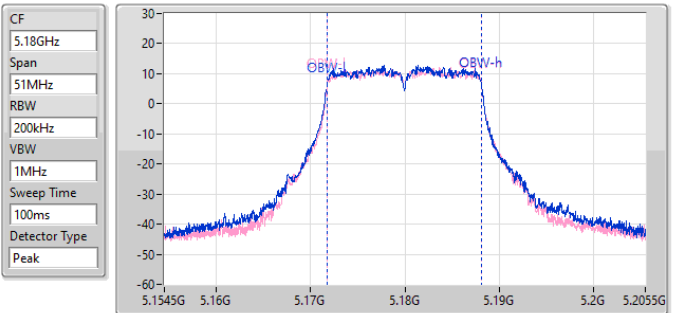

5.15-5.25GHz_802.11ax_HEW40_Nss1,(MCS0)_1TX

EBW

5230MHz

18/03/2023

CF
5.23GHz
Span
120MHz
RBW
500kHz
VBW
2MHz
Sweep Time
100ms
Detector Type
Peak

CF
5.23GHz
Span
117.6MHz
RBW
500kHz
VBW
2MHz
Sweep Time
100ms
Detector Type
Peak

26dB(Hz)	Fl-26dB(Hz)	Fh-26dB(Hz)	OBW(Hz)	Fl-OBW(Hz)	Fh-OBW(Hz)	Limit(Hz)	Port
42.06M	5.20888G	5.25094G	37.848M	5.211017G	5.248865G	Inf	1

5.15-5.25GHz_802.11ax_HEW80_Nss1,(MCS0)_1TX

EBW

5210MHz

18/03/2023

26dB(Hz)	Fl-26dB(Hz)	Fh-26dB(Hz)	OBW(Hz)	Fl-OBW(Hz)	Fh-OBW(Hz)	Limit(Hz)	Port
82.32M	5.16872G	5.25104G	77.107M	5.171446G	5.248554G	Inf	1

5.15-5.25GHz_802.11a_Nss1,(6Mbps)_2TX

EBW

5180MHz

18/03/2023

26dB(Hz)	Fl-26dB(Hz)	Fh-26dB(Hz)	OBW(Hz)	Fl-OBW(Hz)	Fh-OBW(Hz)	Limit(Hz)	Port
19.53M	5.17001G	5.18954G	16.388M	5.171717G	5.188105G	Inf	1
19.29M	5.17034G	5.18963G	16.363M	5.171768G	5.18813G	Inf	2