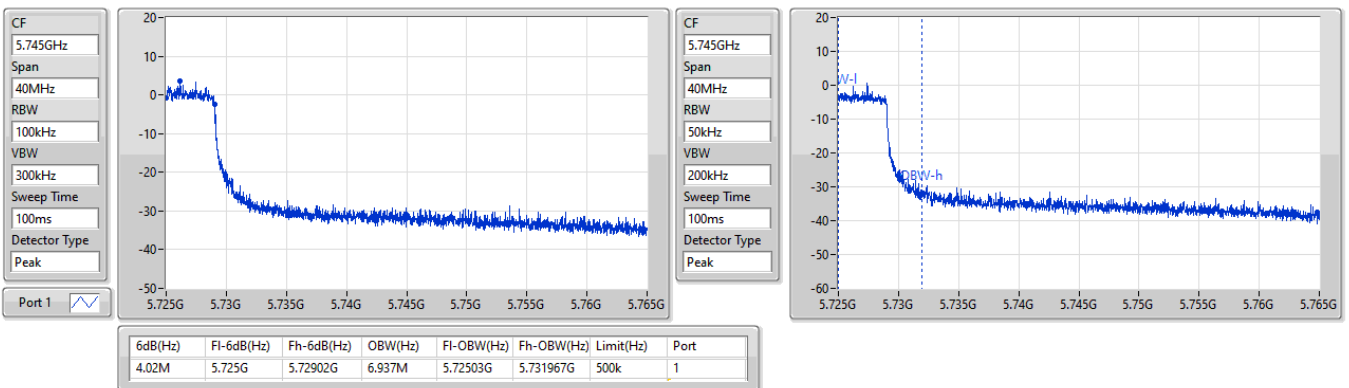

5690MHz Straddle 5.725-5.85GHz

22/03/2023