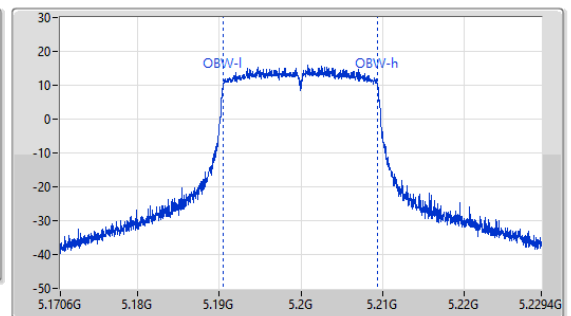

5.15-5.25GHz_802.11ax_HEW20_Nss1,(MCS0)_1TX

EBW

5200MHz

22/03/2023