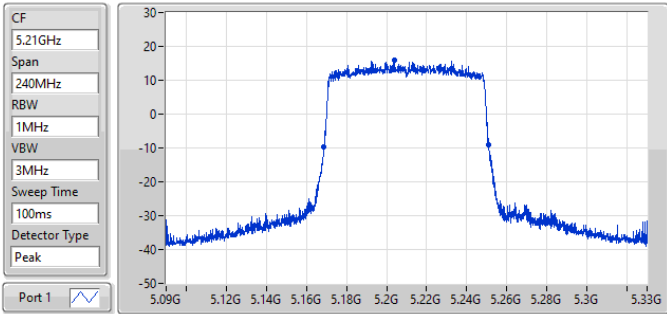

5.15-5.25GHz_802.11ax_HEW40_Nss1,(MCS0)_1TX

EBW

5230MHz

18/03/2023

CF
5.23GHz
Span
120MHz
RBW
500kHz
VBW
2MHz
Sweep Time
100ms
Detector Type
Peak

CF
5.23GHz
Span
117.6MHz
RBW
500kHz
VBW
2MHz
Sweep Time
100ms
Detector Type
Peak

26dB(Hz)	Fl-26dB(Hz)	Fh-26dB(Hz)	OBW(Hz)	Fl-OBW(Hz)	Fh-OBW(Hz)	Limit(Hz)	Port
42.06M	5.20888G	5.25094G	37.848M	5.211017G	5.248865G	Inf	1

5.15-5.25GHz_802.11ax_HEW80_Nss1,(MCS0)_1TX

EBW

5210MHz

18/03/2023

26dB(Hz)	Fl-26dB(Hz)	Fh-26dB(Hz)	OBW(Hz)	Fl-OBW(Hz)	Fh-OBW(Hz)	Limit(Hz)	Port
82.32M	5.16872G	5.25104G	77.107M	5.171446G	5.248554G	Inf	1