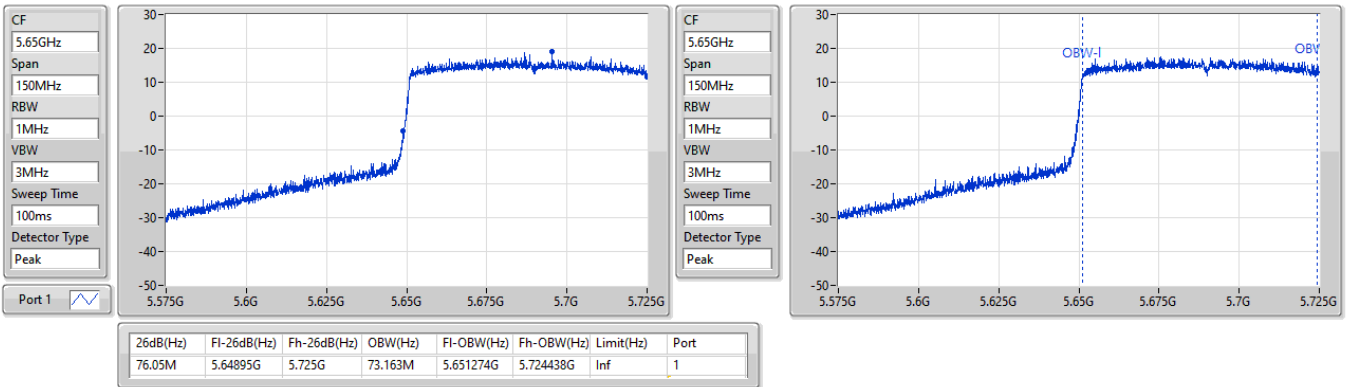

EBW

5610MHz

22/03/2023

5.47-5.725GHz_802.11ax HEW80_Nss1,(MCS0)_1TX

EBW

5690MHz Straddle 5.47-5.725GHz

22/03/2023

5.725-5.85GHz_802.11ax HEW80_Nss1,(MCS0)_1TX