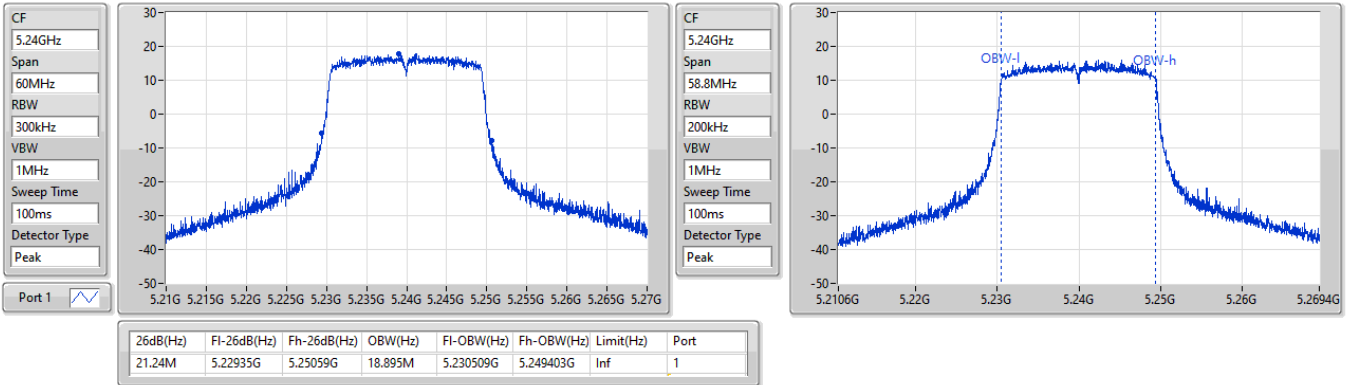

5.15-5.25GHz_802.11ax_HEW20_Nss1,(MCS0)_1TX

EBW

5200MHz

22/03/2023

5.15-5.25GHz_802.11ax HEW20_Nss1,(MCS0)_1TX

EBW

5240MHz

22/03/2023