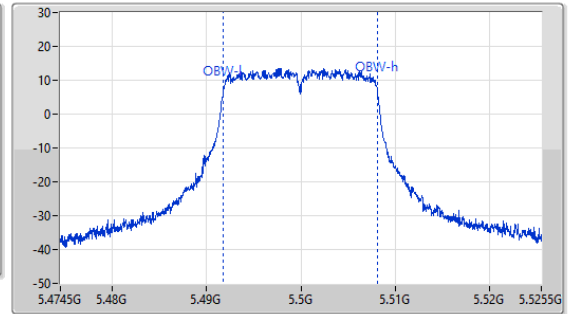

5.25-5.35GHz_802.11a_Nss1,(6Mbps)_1TX

EBW

5320MHz

22/03/2023

5.47-5.725GHz_802.11a_Nss1,(6Mbps)_1TX

EBW

5500MHz

22/03/2023