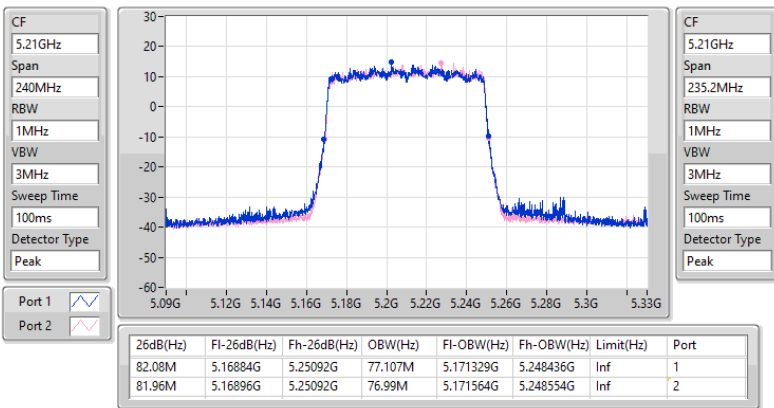

5.15-5.25GHz_802.11ax_HEW40_Nss1,(MCS0)_2TX

EBW

5230MHz

19/03/2023

5.15-5.25GHz_802.11ax_HEW80_Nss1,(MCS0)_2TX

EBW

5210MHz

18/03/2023

5.15-5.25GHz_802.11a_Nss1,(6Mbps)_4TX

EBW

5180MHz

20/03/2023

5.15-5.25GHz_802.11a_Nss1,(6Mbps)_4TX

EBW

5200MHz

20/03/2023