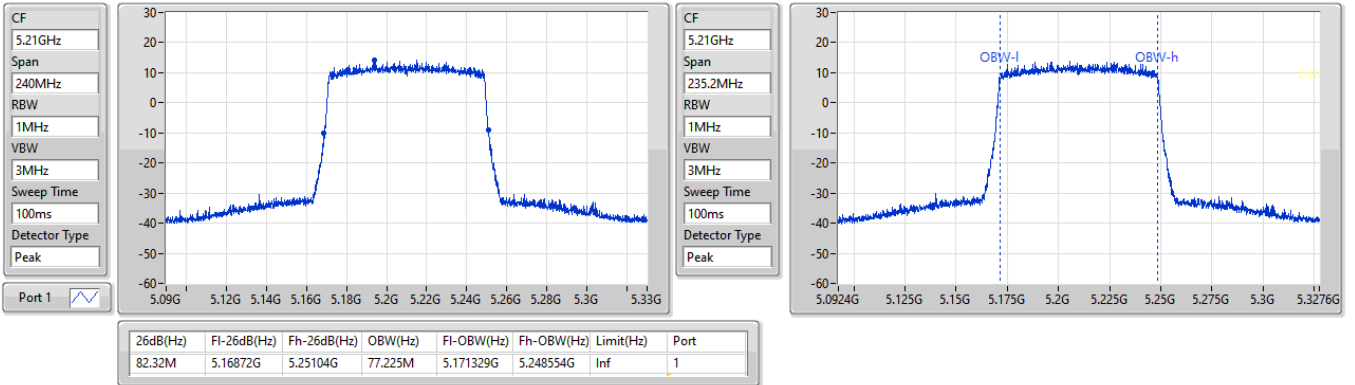

EBW

5710MHz Straddle 5.47-5.725GHz

22/03/2023

5.15-5.25GHz_802.11ax HEW80_Nss1,(MCS0)_1TX

EBW

5210MHz

22/03/2023

5.25-5.35GHz_802.11ax HEW80_Nss1,(MCS0)_1TX