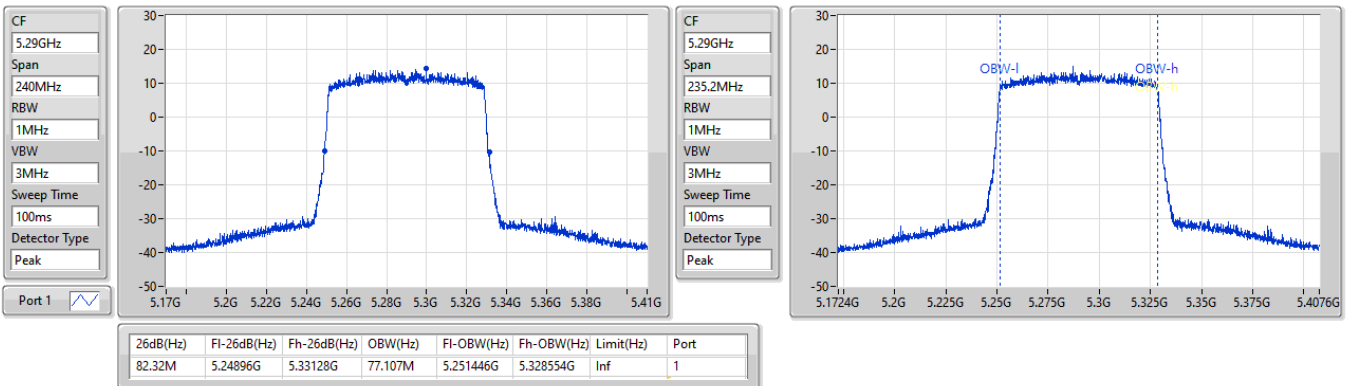

5.25-5.35GHz_802.11ax HEW80_Nss1,(MCS0)_1TX

EBW

5290MHz

22/03/2023