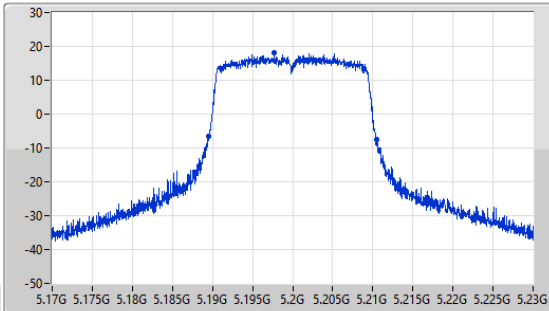

5.15-5.25GHz_802.11ax_HEW20_Nss1,(MCS0)_1TX

EBW

5200MHz

22/03/2023

CF
5.2GHz
Span
60MHz
RBW
300kHz
VBW
1MHz
Sweep Time
100ms
Detector Type
Peak

CF
5.2GHz
Span
58.8MHz
RBW
200kHz
VBW
1MHz
Sweep Time
100ms
Detector Type
Peak