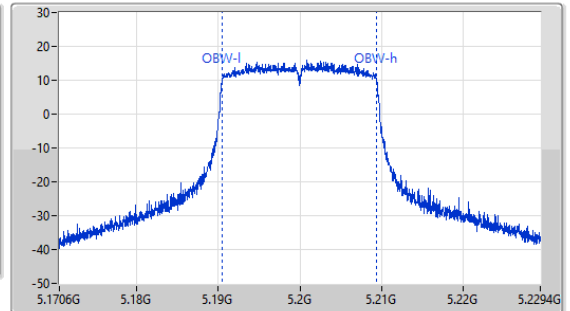

5.15-5.25GHz_802.11ax_HEW20_Nss1,(MCS0)_1TX

EBW

5200MHz

22/03/2023

CF
5.2GHz
Span
60MHz
RBW
300kHz
VBW
1MHz
Sweep Time
100ms
Detector Type
Peak

CF
5.2GHz
Span
58.8MHz
RBW
200kHz
VBW
1MHz
Sweep Time
100ms
Detector Type
Peak

26dB(Hz)	Fl-26dB(Hz)	Fh-26dB(Hz)	OBW(Hz)	Fl-OBW(Hz)	Fh-OBW(Hz)	Limit(Hz)	Port
20.97M	5.18947G	5.21044G	18.895M	5.190479G	5.209374G	Inf	1

5.15-5.25GHz_802.11ax_HEW20_Nss1,(MCS0)_1TX

EBW

5240MHz

22/03/2023

CF
5.24GHz
Span
60MHz
RBW
300kHz
VBW
1MHz
Sweep Time
100ms
Detector Type
Peak

CF
5.24GHz
Span
58.8MHz
RBW
200kHz
VBW
1MHz
Sweep Time
100ms
Detector Type
Peak

26dB(Hz)	Fl-26dB(Hz)	Fh-26dB(Hz)	OBW(Hz)	Fl-OBW(Hz)	Fh-OBW(Hz)	Limit(Hz)	Port
21.24M	5.22935G	5.25059G	18.895M	5.230509G	5.249403G	Inf	1