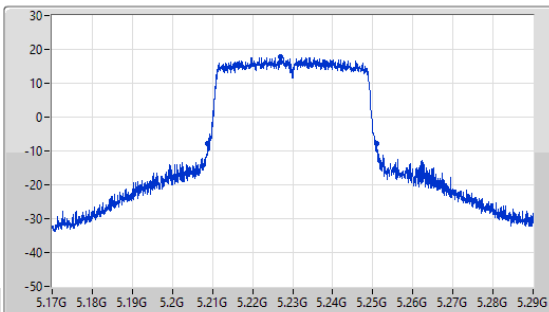

CF
5.19GHz
Span
120MHz
RBW
500kHz
VBW
2MHz
Sweep Time
100ms
Detector Type
Peak

CF
5.19GHz
Span
117.6MHz
RBW
500kHz
VBW
2MHz
Sweep Time
100ms
Detector Type
Peak

26dB(Hz)	Fl-26dB(Hz)	Fh-26dB(Hz)	OBW(Hz)	Fl-OBW(Hz)	Fh-OBW(Hz)	Limit(Hz)	Port
41.04M	5.16936G	5.2104G	37.79M	5.171076G	5.208865G	Inf	1

5.15-5.25GHz_802.11ax_HEW40_Nss1,(MCS0)_1TX

EBW

5230MHz

18/03/2023

CF
5.23GHz
Span
120MHz
RBW
500kHz
VBW
2MHz
Sweep Time
100ms
Detector Type
Peak

CF
5.23GHz
Span
117.6MHz
RBW
500kHz
VBW
2MHz
Sweep Time
100ms
Detector Type
Peak