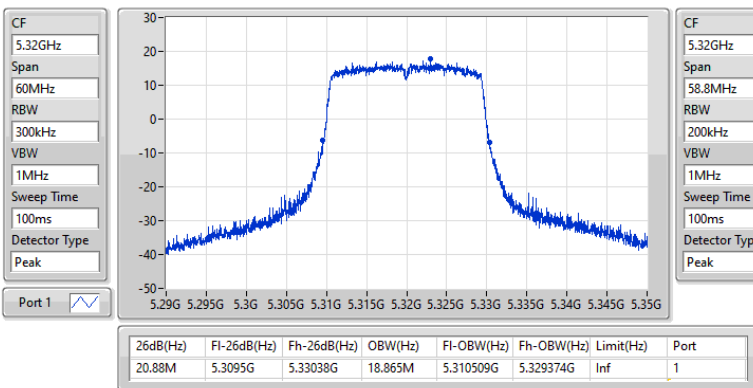

5.25-5.35GHz_802.11ax HEW20_Nss1,(MCS0)_1TX

EBW

5260MHz

22/03/2023

5.25-5.35GHz_802.11ax_HEW20_Nss1,(MCS0)_1TX

EBW

5300MHz

22/03/2023

5.25-5.35GHz_802.11ax_HEW20_Nss1,(MCS0)_1TX

EBW

5320MHz

22/03/2023

5.47-5.725GHz_802.11ax_HEW20_Nss1,(MCS0)_1TX

EBW

5500MHz

22/03/2023