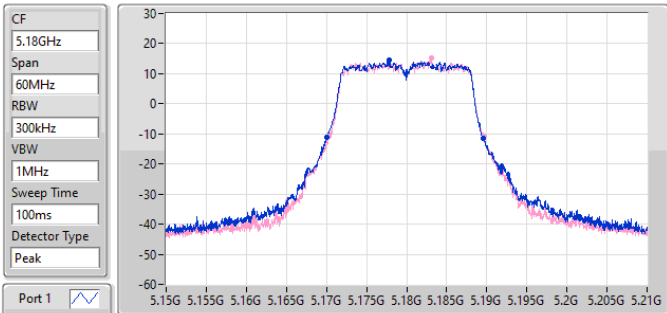

5.15-5.25GHz_802.11ax_HEW40_Nss1,(MCS0)_1TX

EBW

5230MHz

18/03/2023

CF
5.23GHz
Span
120MHz
RBW
500kHz
VBW
2MHz
Sweep Time
100ms
Detector Type
Peak

CF
5.23GHz
Span
117.6MHz
RBW
500kHz
VBW
2MHz
Sweep Time
100ms
Detector Type
Peak

26dB(Hz)	Fl-26dB(Hz)	Fh-26dB(Hz)	OBW(Hz)	Fl-OBW(Hz)	Fh-OBW(Hz)	Limit(Hz)	Port
42.06M	5.20888G	5.25094G	37.848M	5.211017G	5.248865G	Inf	1

5.15-5.25GHz_802.11ax_HEW80_Nss1,(MCS0)_1TX

EBW

5210MHz

18/03/2023

26dB(Hz)	Fl-26dB(Hz)	Fh-26dB(Hz)	OBW(Hz)	Fl-OBW(Hz)	Fh-OBW(Hz)	Limit(Hz)	Port
82.32M	5.16872G	5.25104G	77.107M	5.171446G	5.248554G	Inf	1

5.15-5.25GHz_802.11a_Nss1,(6Mbps)_2TX

EBW

5180MHz

18/03/2023

26dB(Hz)	Fl-26dB(Hz)	Fh-26dB(Hz)	OBW(Hz)	Fl-OBW(Hz)	Fh-OBW(Hz)	Limit(Hz)	Port
19.53M	5.17001G	5.18954G	16.388M	5.171717G	5.188105G	Inf	1
19.29M	5.17034G	5.18963G	16.363M	5.171768G	5.18813G	Inf	2

5.15-5.25GHz_802.11a_Nss1,(6Mbps)_2TX

EBW

5200MHz

18/03/2023

CF: 5.2GHz
 Span: 60MHz
 RBW: 300kHz
 VBW: 1MHz
 Sweep Time: 100ms
 Detector Type: Peak

CF: 5.2GHz
 Span: 51MHz
 RBW: 200kHz
 VBW: 1MHz
 Sweep Time: 100ms
 Detector Type: Peak