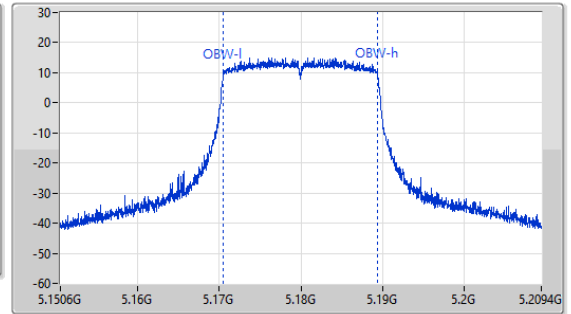

5.47-5.725GHz_802.11a_Nss1,(6Mbps)_1TX

EBW

5720MHz Straddle 5.47-5.725GHz

22/03/2023

5.15-5.25GHz_802.11ax_HEW20_Nss1,(MCS0)_1TX

EBW

5180MHz

22/03/2023