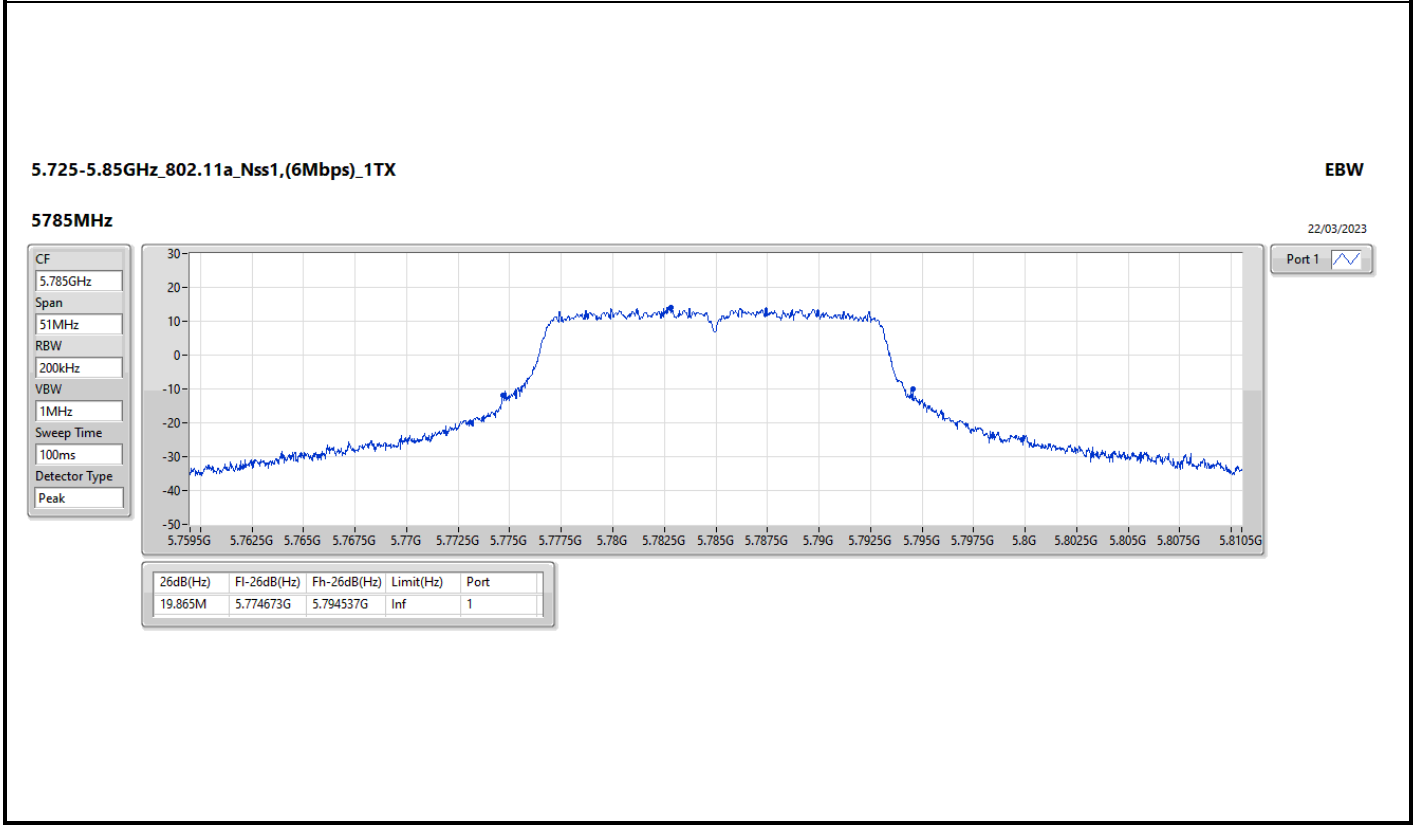

5.47-5.725GHz_802.11a_Nss1,(6Mbps)_1TX

EBW

5720MHz Straddle 5.47-5.725GHz

22/03/2023

5.15-5.25GHz_802.11ax_HEW20_Nss1,(MCS0)_1TX

EBW

5180MHz

22/03/2023