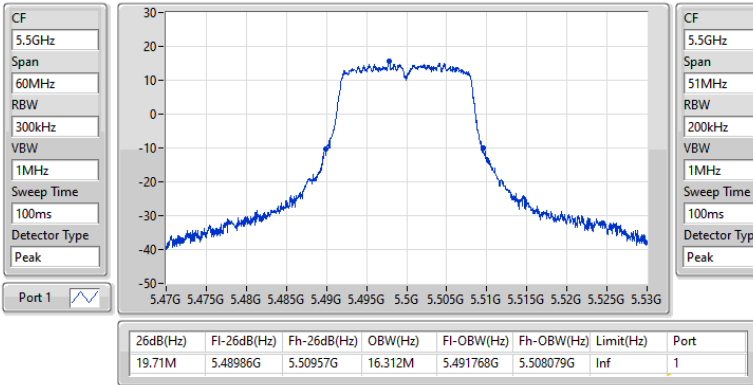

5.25-5.35GHz_802.11a_Nss1,(6Mbps)_1TX

EBW

5260MHz

22/03/2023

5.25-5.35GHz_802.11a_Nss1,(6Mbps)_1TX

EBW

5300MHz

22/03/2023

5.25-5.35GHz_802.11a_Nss1,(6Mbps)_1TX

EBW

5320MHz

22/03/2023

5.47-5.725GHz_802.11a_Nss1,(6Mbps)_1TX

EBW

5500MHz

22/03/2023

5.47-5.725GHz_802.11a_Nss1,(6Mbps)_1TX

EBW

5580MHz

22/03/2023

5.47-5.725GHz_802.11a_Nss1,(6Mbps)_1TX

EBW

5700MHz

22/03/2023