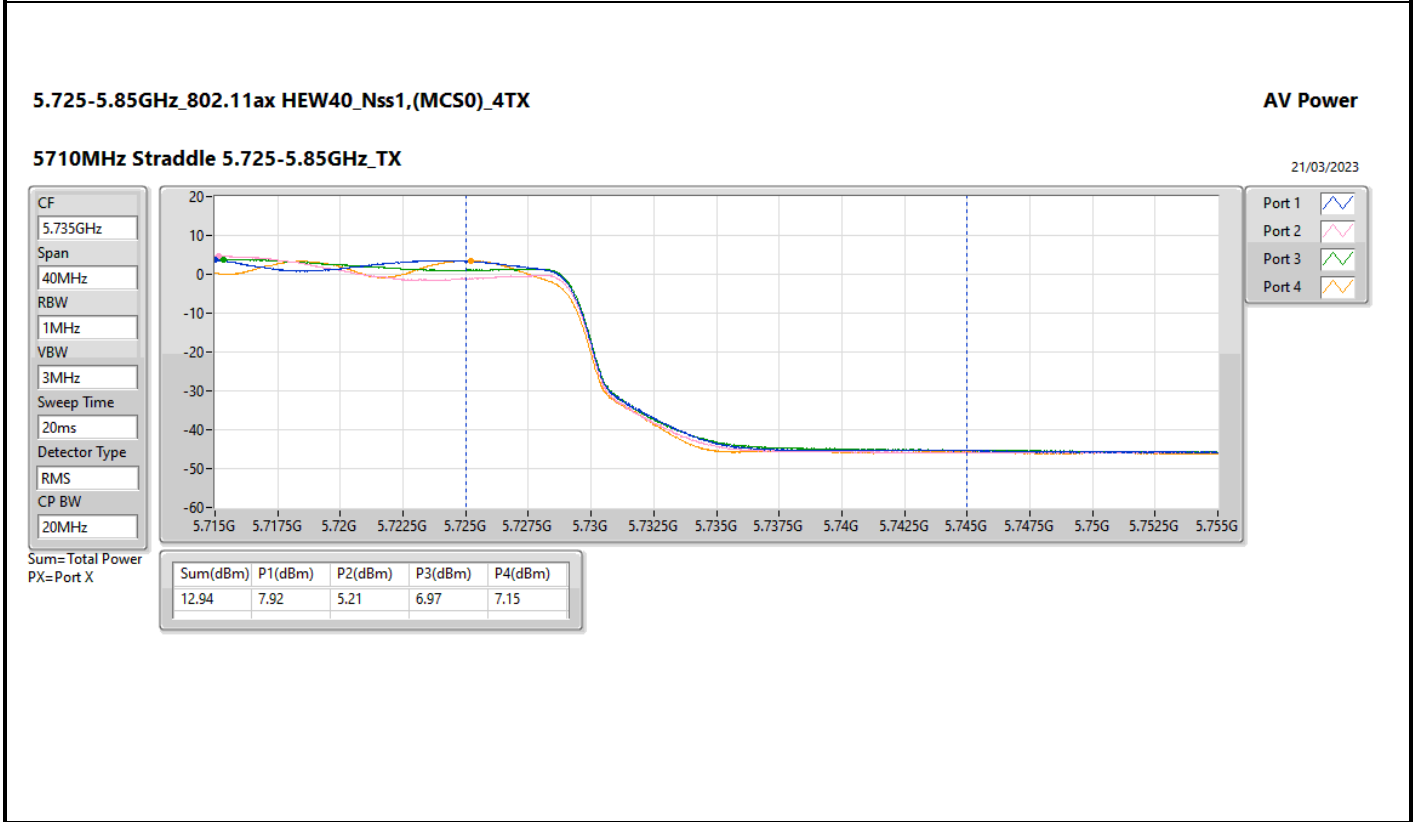

20MHz

Port 1

Port 2

Port 3

Port 4

Sum=Total Power
PX=Port X

Sum(dBm)	P1(dBm)	P2(dBm)	P3(dBm)	P4(dBm)
15.14	9.90	8.86	9.08	8.52

5.47-5.725GHz_802.11ax HEW80_Nss1,(MCS0)_4TX