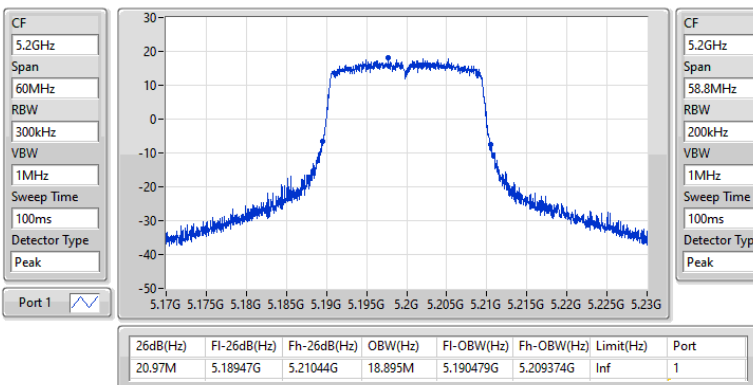

5.15-5.25GHz_802.11ax_HEW20_Nss1,(MCS0)_1TX

EBW

5200MHz

22/03/2023