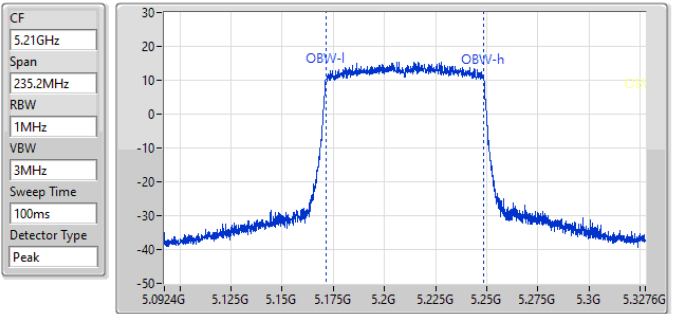

5.15-5.25GHz_802.11ax_HEW40_Nss1,(MCS0)_1TX

EBW

5230MHz

18/03/2023

CF
5.23GHz
Span
120MHz
RBW
500kHz
VBW
2MHz
Sweep Time
100ms
Detector Type
Peak

CF
5.23GHz
Span
117.6MHz
RBW
500kHz
VBW
2MHz
Sweep Time
100ms
Detector Type
Peak

26dB(Hz)	Fl-26dB(Hz)	Fh-26dB(Hz)	OBW(Hz)	Fl-OBW(Hz)	Fh-OBW(Hz)	Limit(Hz)	Port
42.06M	5.20888G	5.25094G	37.848M	5.211017G	5.248865G	Inf	1

5.15-5.25GHz_802.11ax_HEW80_Nss1,(MCS0)_1TX

EBW

5210MHz

18/03/2023

26dB(Hz)	Fl-26dB(Hz)	Fh-26dB(Hz)	OBW(Hz)	Fl-OBW(Hz)	Fh-OBW(Hz)	Limit(Hz)	Port
82.32M	5.16872G	5.25104G	77.107M	5.171446G	5.248554G	Inf	1