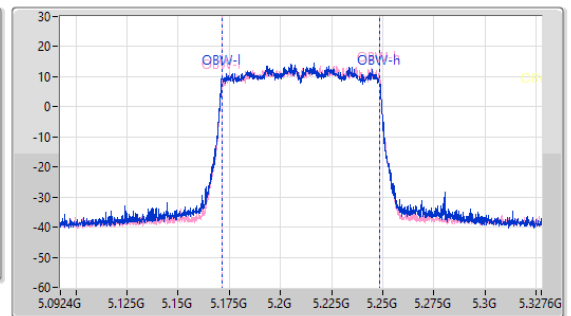

5.15-5.25GHz_802.11ax_HEW40_Nss1,(MCS0)_2TX

EBW

5230MHz

19/03/2023

5.15-5.25GHz_802.11ax_HEW80_Nss1,(MCS0)_2TX

EBW

5210MHz

18/03/2023

5.15-5.25GHz_802.11a_Nss1,(6Mbps)_4TX

EBW

5180MHz

20/03/2023

5.15-5.25GHz_802.11a_Nss1,(6Mbps)_4TX

EBW

5200MHz

20/03/2023