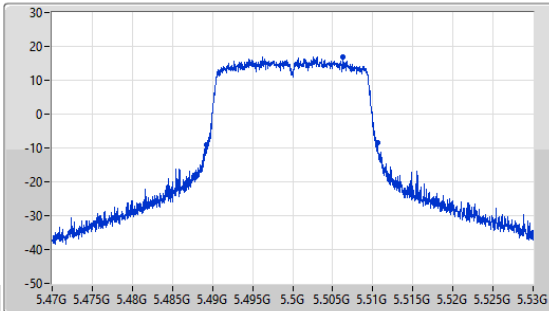

5.25-5.35GHz_802.11ax_HEW20_Nss1,(MCS0)_1TX

EBW

5320MHz

22/03/2023

5.47-5.725GHz_802.11ax_HEW20_Nss1,(MCS0)_1TX

EBW

5500MHz

22/03/2023

CF
5.5GHz
Span
60MHz
RBW
300kHz
VBW
1MHz
Sweep Time
100ms
Detector Type
Peak

CF
5.5GHz
Span
58.8MHz
RBW
200kHz
VBW
1MHz
Sweep Time
100ms
Detector Type
Peak

26dB(Hz)	Fl-26dB(Hz)	Fh-26dB(Hz)	OBW(Hz)	Fl-OBW(Hz)	Fh-OBW(Hz)	Limit(Hz)	Port
21.36M	5.48926G	5.51062G	18.865M	5.490509G	5.509374G	Inf	1