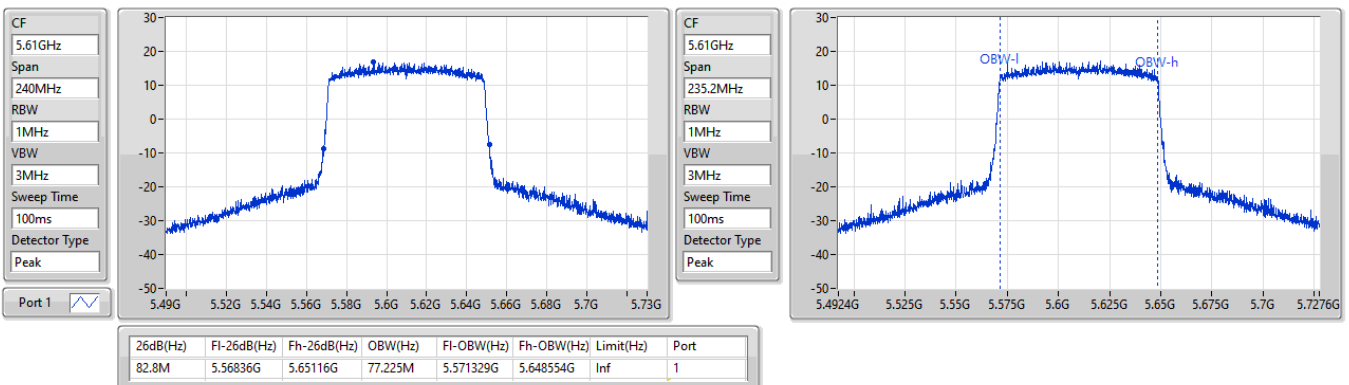

5.47-5.725GHz_802.11ax HEW80_Nss1,(MCS0)_1TX

EBW

5610MHz

22/03/2023