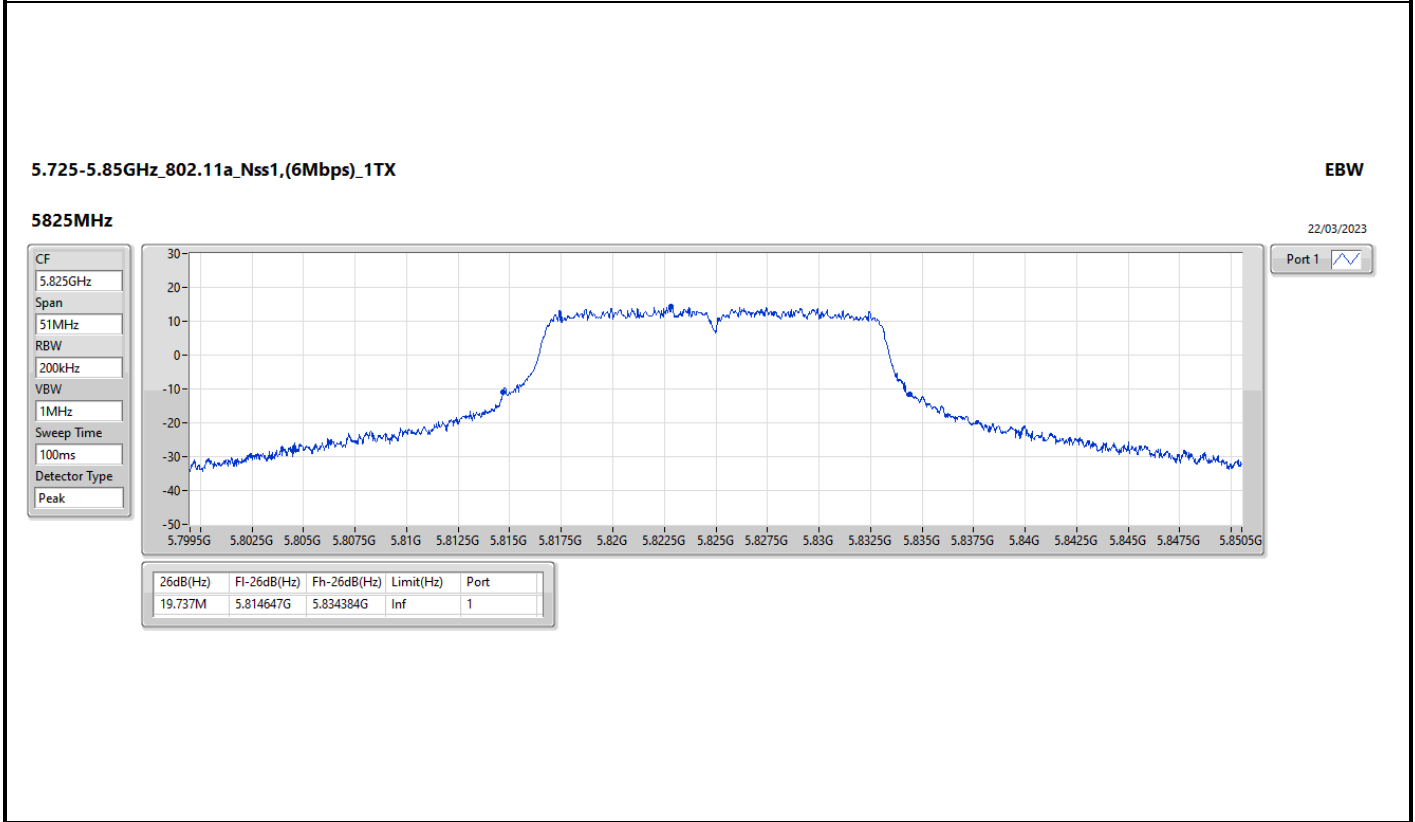

5.47-5.725GHz_802.11a_Nss1,(6Mbps)_1TX

EBW

5720MHz Straddle 5.47-5.725GHz

22/03/2023

5.15-5.25GHz_802.11ax_HEW20_Nss1,(MCS0)_1TX

EBW

5180MHz

22/03/2023