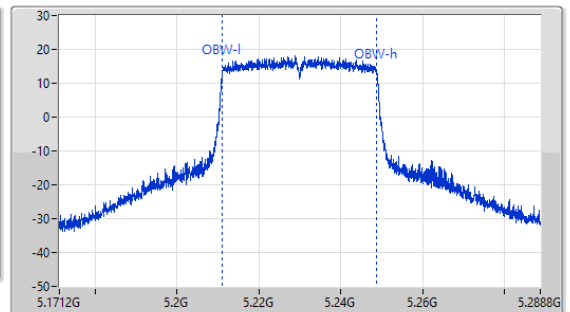

5.15-5.25GHz_802.11ax_HEW40_Nss1,(MCS0)_1TX

EBW

5230MHz

18/03/2023

CF
5.23GHz
Span
120MHz
RBW
500kHz
VBW
2MHz
Sweep Time
100ms
Detector Type
Peak

CF
5.23GHz
Span
117.6MHz
RBW
500kHz
VBW
2MHz
Sweep Time
100ms
Detector Type
Peak

26dB(Hz)	Fl-26dB(Hz)	Fh-26dB(Hz)	OBW(Hz)	Fl-OBW(Hz)	Fh-OBW(Hz)	Limit(Hz)	Port
42.06M	5.20888G	5.25094G	37.848M	5.211017G	5.248865G	Inf	1

5.15-5.25GHz_802.11ax_HEW80_Nss1,(MCS0)_1TX

EBW

5210MHz

18/03/2023

26dB(Hz)	Fl-26dB(Hz)	Fh-26dB(Hz)	OBW(Hz)	Fl-OBW(Hz)	Fh-OBW(Hz)	Limit(Hz)	Port
82.32M	5.16872G	5.25104G	77.107M	5.171446G	5.248554G	Inf	1