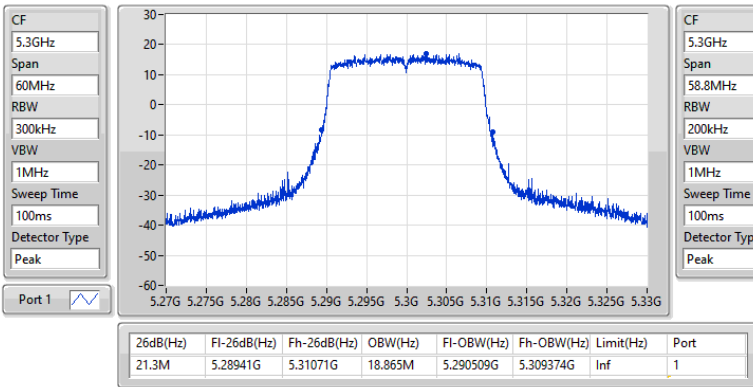

5.25-5.35GHz_802.11ax HEW20_Nss1,(MCS0)_1TX

EBW

5260MHz

22/03/2023

5.25-5.35GHz_802.11ax_HEW20_Nss1,(MCS0)_1TX

EBW

5300MHz

22/03/2023