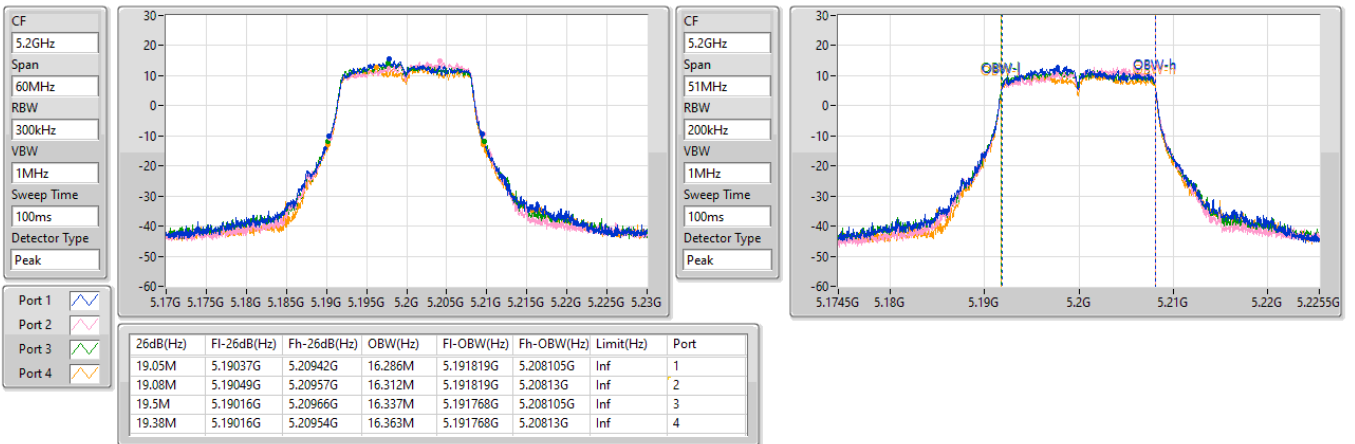

5.15-5.25GHz_802.11a_Nss1,(6Mbps)_4TX

EBW

5180MHz

20/03/2023

5.15-5.25GHz_802.11a_Nss1,(6Mbps)_4TX

EBW

5200MHz

20/03/2023

5.15-5.25GHz_802.11a_Nss1,(6Mbps)_4TX

EBW

5240MHz

20/03/2023

5.15-5.25GHz_802.11ax_HEW20_Nss1,(MCS0)_4TX

EBW

5180MHz

20/03/2023