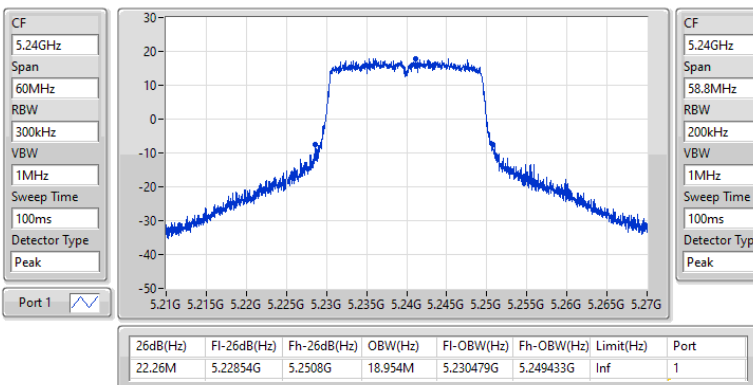

5.15-5.25GHz_802.11ax_HEW20_Nss1,(MCS0)_1TX

EBW

5240MHz

18/03/2023