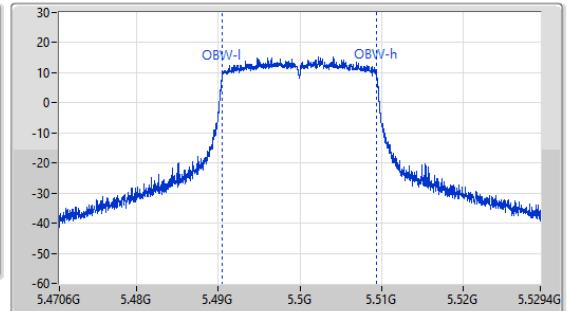

5.25-5.35GHz_802.11ax_HEW20_Nss1,(MCS0)_1TX

EBW

5320MHz

22/03/2023

5.47-5.725GHz_802.11ax_HEW20_Nss1,(MCS0)_1TX

EBW

5500MHz

22/03/2023

CF
5.5GHz
Span
60MHz
RBW
300kHz
VBW
1MHz
Sweep Time
100ms
Detector Type
Peak

CF
5.5GHz
Span
58.8MHz
RBW
200kHz
VBW
1MHz
Sweep Time
100ms
Detector Type
Peak

26dB(Hz)	Fl-26dB(Hz)	Fh-26dB(Hz)	OBW(Hz)	Fl-OBW(Hz)	Fh-OBW(Hz)	Limit(Hz)	Port
21.36M	5.48926G	5.51062G	18.865M	5.490509G	5.509374G	Inf	1