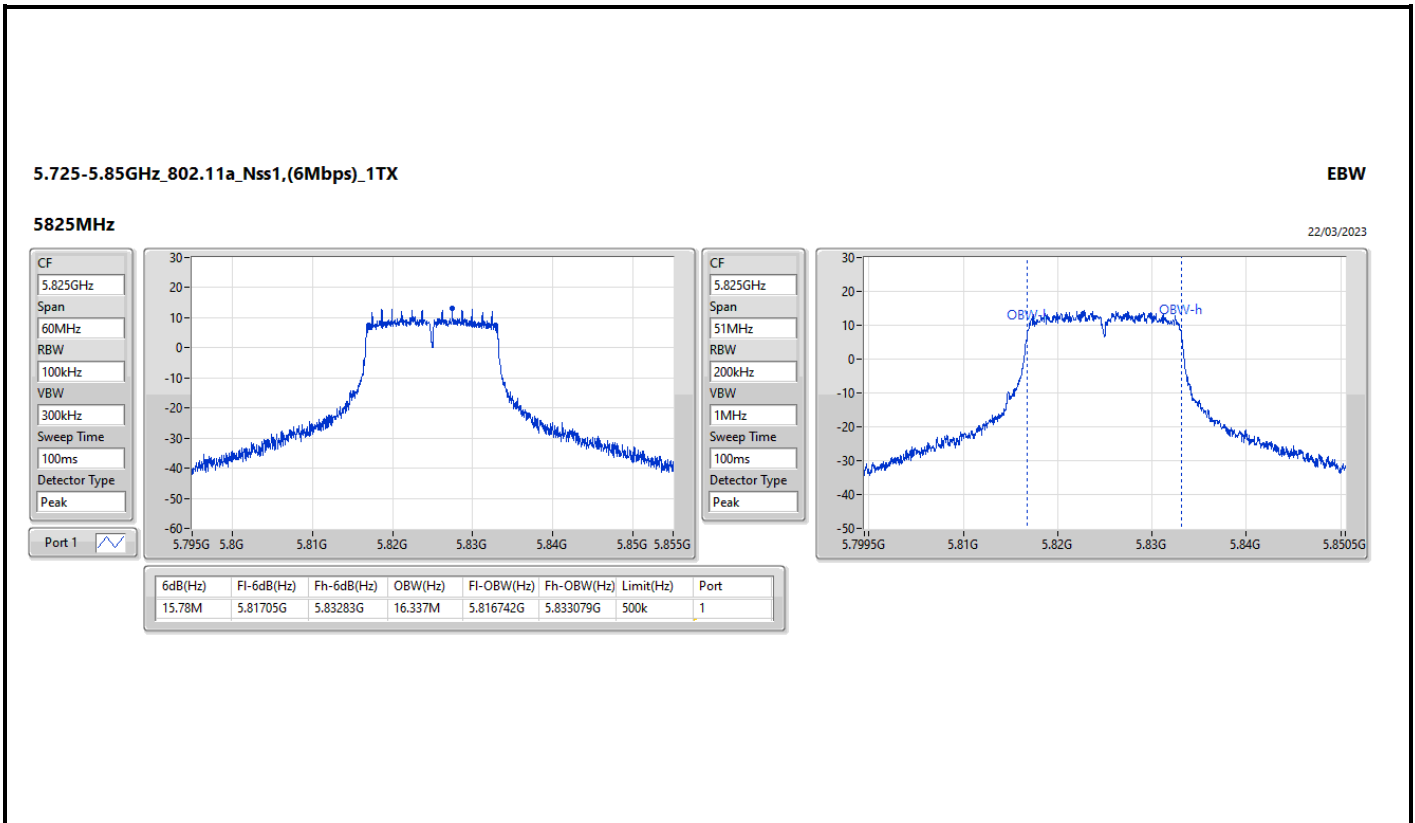

5.47-5.725GHz_802.11a_Nss1,(6Mbps)_1TX

EBW

5720MHz Straddle 5.47-5.725GHz

22/03/2023

5.15-5.25GHz_802.11ax_HEW20_Nss1,(MCS0)_1TX

EBW

5180MHz

22/03/2023