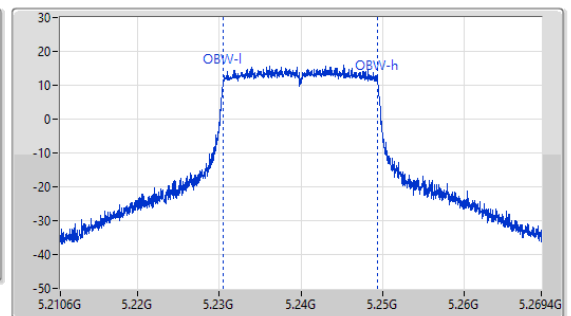

5.15-5.25GHz_802.11ax_HEW20_Nss1,(MCS0)_1TX

EBW

5240MHz

18/03/2023