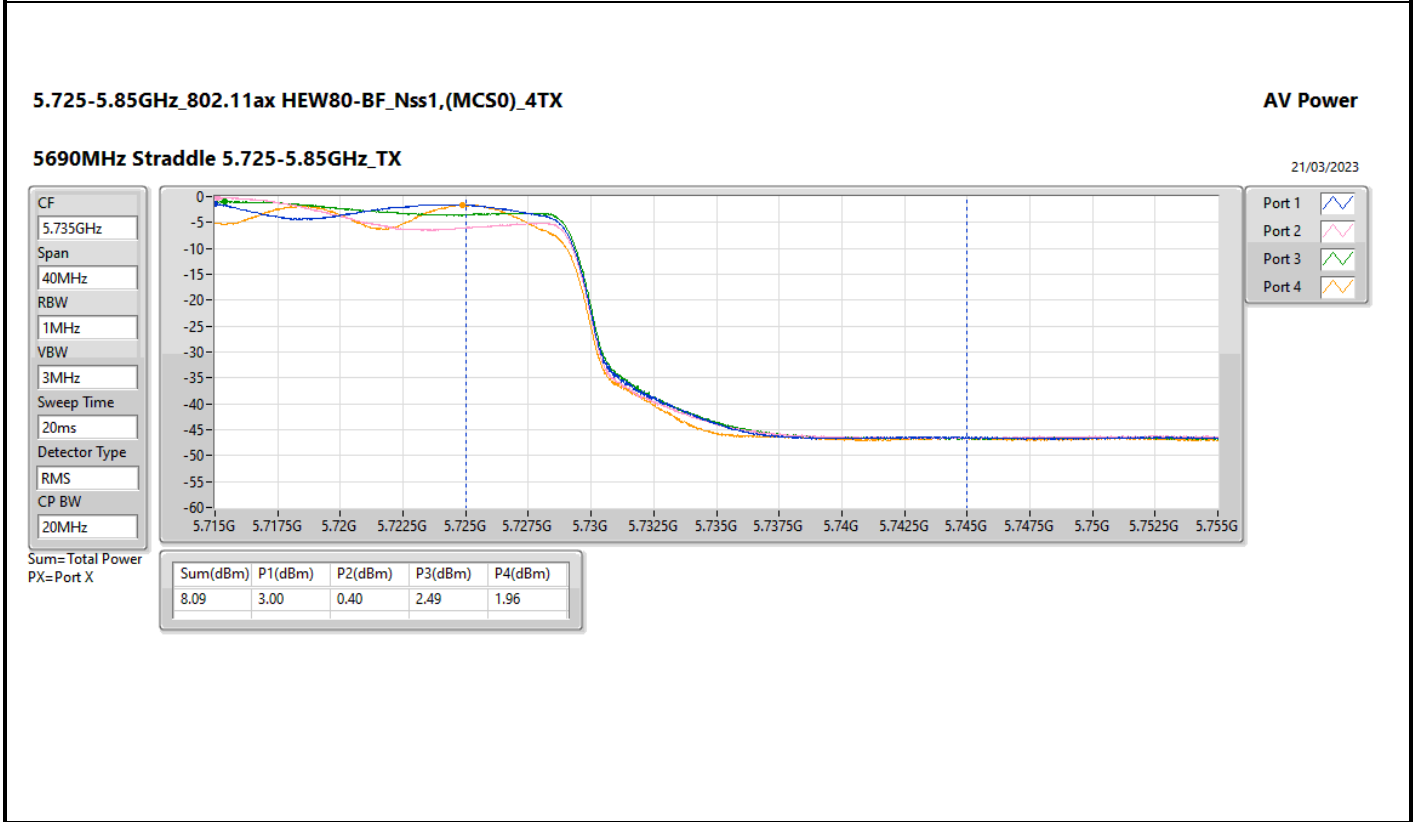

Summary

Mode	Total Power (dBm)	Total Power (W)	EIRP/EIRP-Elevation 30° (dBm)	EIRP/EIRP-Elevation 30° (W)
5.15-5.25GHz	-	-	-	-
802.11a_Nss1,(6Mbps)_1TX	17.75	0.05957	19.22/20.79	0.08356/0.11995
802.11a_Nss1,(6Mbps)_2TX	16.44	0.04406	17.91/20.69	0.06180/0.11722
802.11a_Nss1,(6Mbps)_4TX	16.53	0.04498	19.95/20.78	0.09886/0.11967
802.11ax HEW20_Nss1,(MCS0)_1TX	17.69	0.05875	19.16/20.73	0.08241/0.11830
802.11ax HEW20_Nss1,(MCS0)_2TX	16.71	0.04688	18.18/20.96	0.06577/0.12474
802.11ax HEW20_Nss1,(MCS0)_4TX	16.65	0.04624	20.07/20.90	0.10162/0.12303
802.11ax HEW20-BF_Nss1,(MCS0)_2TX	16.71	0.04688	19.56/20.96	0.09036/0.12474
802.11ax HEW20-BF_Nss1,(MCS0)_4TX	14.58	0.02871	21.16/20.97	0.13062/0.12503
802.11ax HEW40_Nss1,(MCS0)_1TX	17.81	0.06039	19.28/20.85	0.08472/0.12162
802.11ax HEW40_Nss1,(MCS0)_2TX	16.63	0.04603	18.10/20.88	0.06457/0.12246
802.11ax HEW40_Nss1,(MCS0)_4TX	16.71	0.04688	20.13/20.96	0.10304/0.12474
802.11ax HEW40-BF_Nss1,(MCS0)_2TX	16.63	0.04603	19.48/20.88	0.08872/0.12246
802.11ax HEW40-BF_Nss1,(MCS0)_4TX	14.55	0.02851	21.13/20.94	0.12972/0.12417
802.11ax HEW80_Nss1,(MCS0)_1TX	17.78	0.05998	19.25/20.82	0.08414/0.12078
802.11ax HEW80_Nss1,(MCS0)_2TX	16.58	0.04550	18.05/20.83	0.06383/0.12106
802.11ax HEW80_Nss1,(MCS0)_4TX	16.70	0.04677	20.12/20.95	0.10280/0.12445
802.11ax HEW80-BF_Nss1,(MCS0)_2TX	16.58	0.04550	19.43/20.83	0.08770/0.12106
802.11ax HEW80-BF_Nss1,(MCS0)_4TX	14.59	0.02877	21.17/20.98	0.13092/0.12531