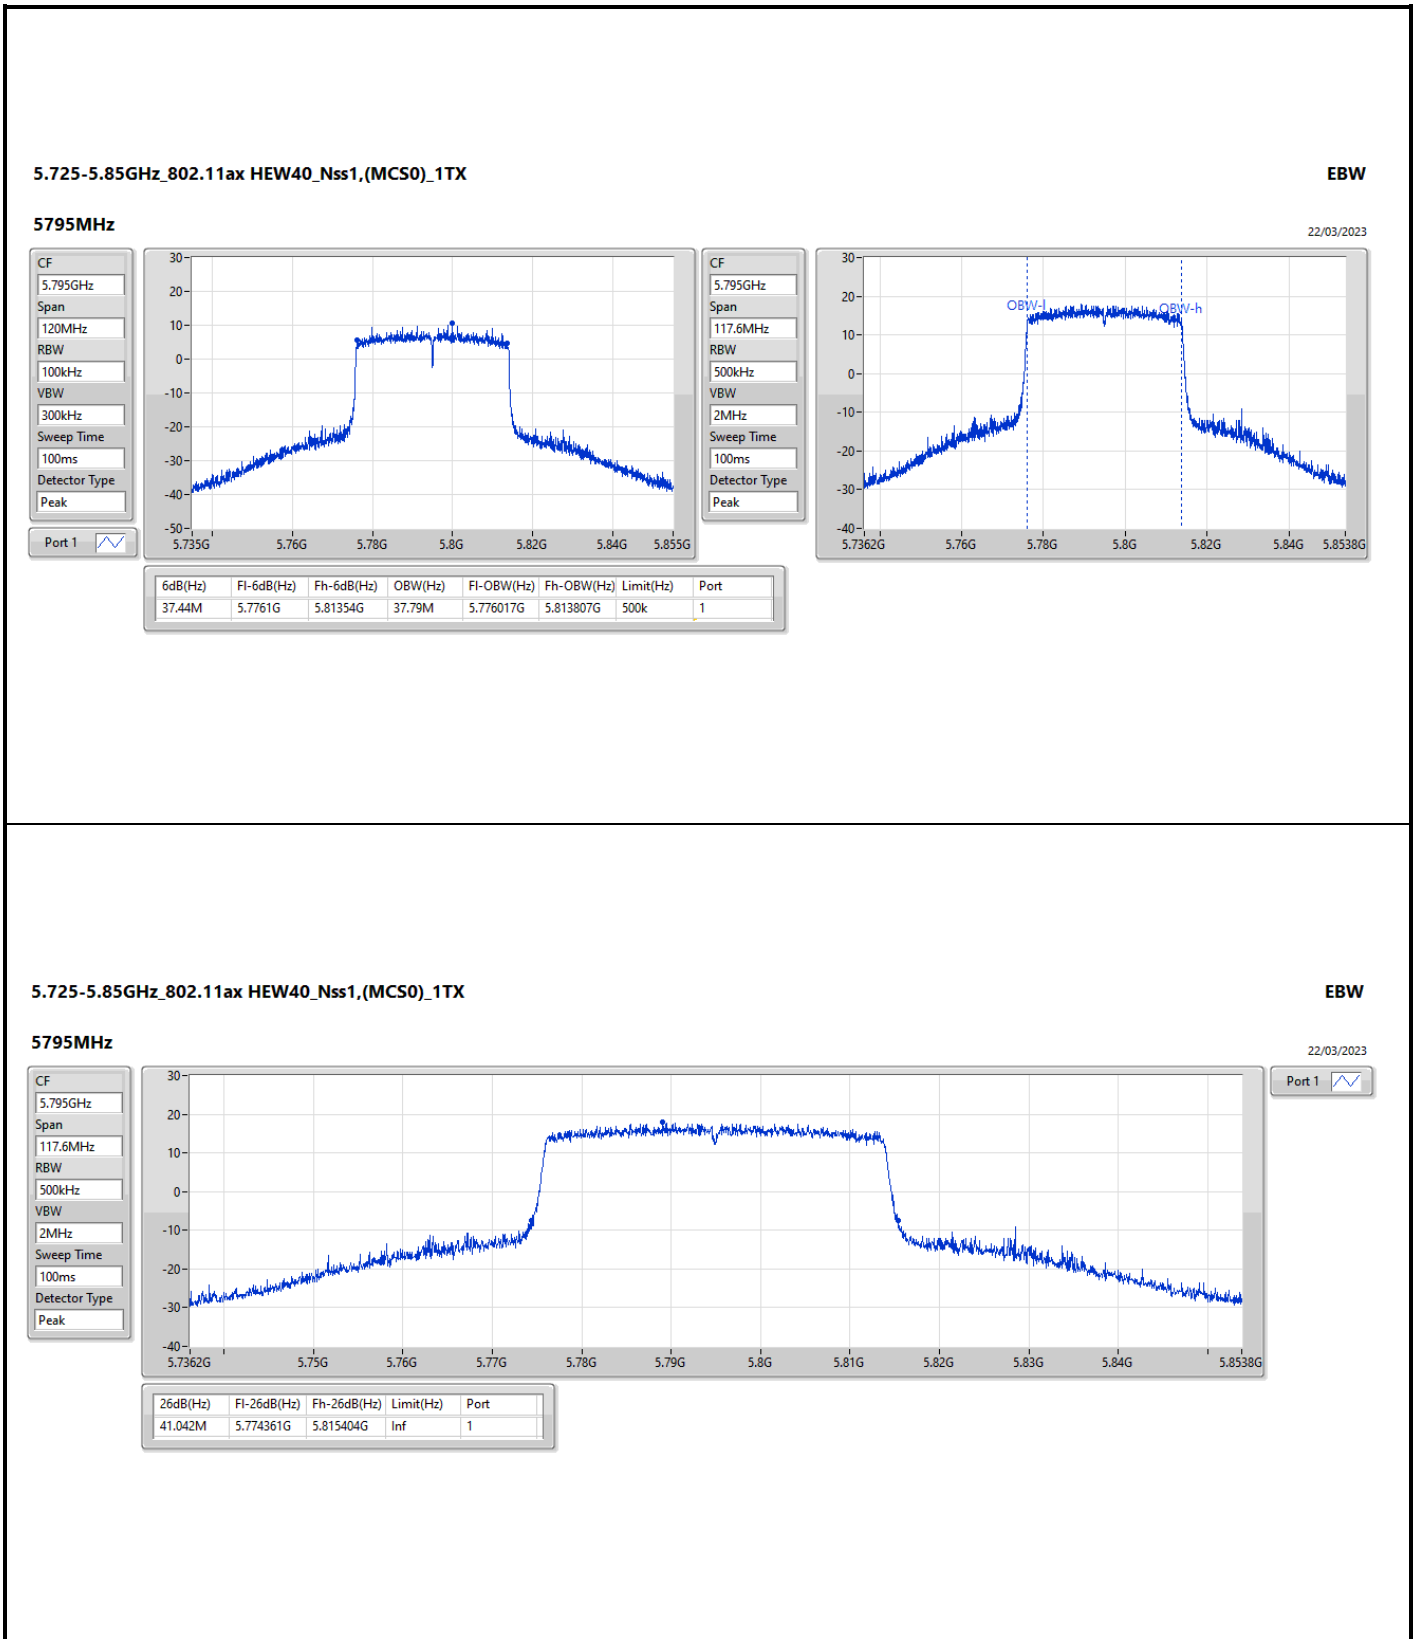

EBW

5710MHz Straddle 5.47-5.725GHz

22/03/2023

5.15-5.25GHz_802.11ax HEW80_Nss1,(MCS0)_1TX

EBW

5210MHz

22/03/2023

5.25-5.35GHz_802.11ax HEW80_Nss1,(MCS0)_1TX