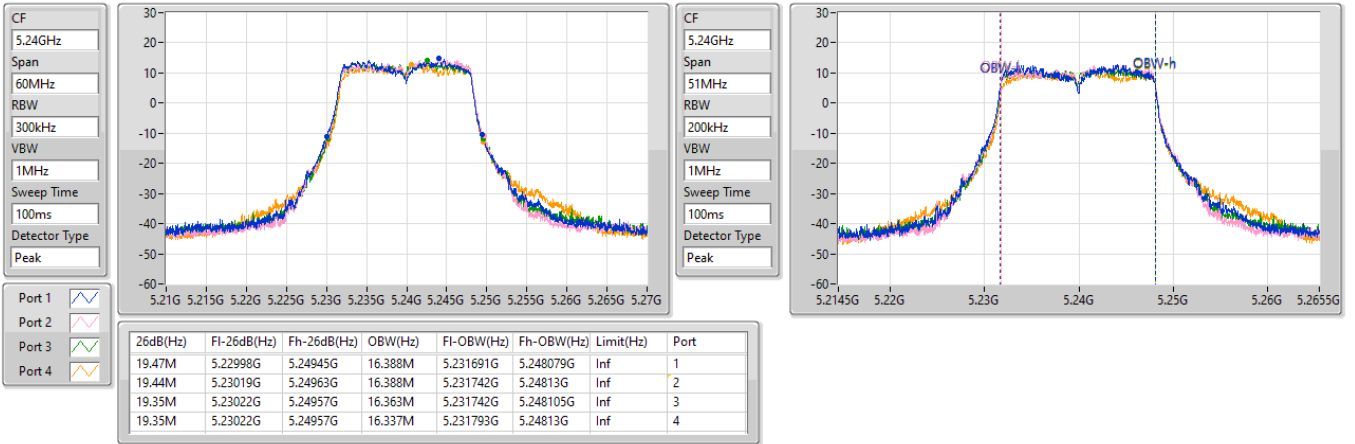

5.15-5.25GHz_802.11a_Nss1,(6Mbps)_4TX

EBW

5180MHz

20/03/2023

5.15-5.25GHz_802.11a_Nss1,(6Mbps)_4TX

EBW

5200MHz

20/03/2023

5.15-5.25GHz_802.11a_Nss1,(6Mbps)_4TX

EBW

5240MHz

20/03/2023

5.15-5.25GHz_802.11ax_HEW20_Nss1,(MCS0)_4TX

EBW

5180MHz

20/03/2023