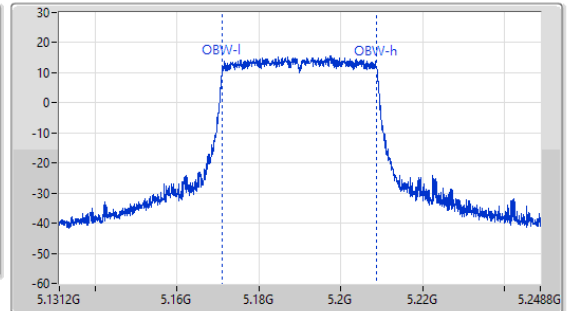

5.15-5.25GHz_802.11ax_HEW20_Nss1,(MCS0)_1TX

EBW

5240MHz

18/03/2023

5.15-5.25GHz_802.11ax_HEW40_Nss1,(MCS0)_1TX

EBW

5190MHz

18/03/2023

CF
5.19GHz
Span
120MHz
RBW
500kHz
VBW
2MHz
Sweep Time
100ms
Detector Type
Peak

CF
5.19GHz
Span
117.6MHz
RBW
500kHz
VBW
2MHz
Sweep Time
100ms
Detector Type
Peak

26dB(Hz)	Fl-26dB(Hz)	Fh-26dB(Hz)	OBW(Hz)	Fl-OBW(Hz)	Fh-OBW(Hz)	Limit(Hz)	Port
41.04M	5.16936G	5.2104G	37.79M	5.171076G	5.208865G	Inf	1