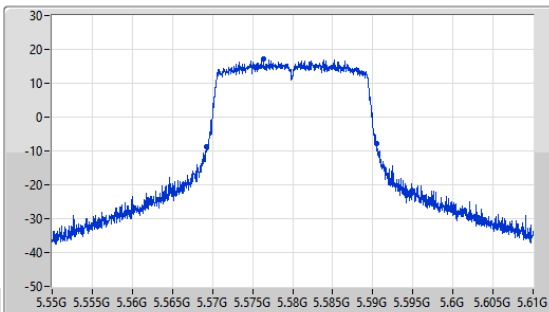

CF
5.5GHz
Span
60MHz
RBW
300kHz
VBW
1MHz
Sweep Time
100ms
Detector Type
Peak

CF
5.5GHz
Span
58.8MHz
RBW
200kHz
VBW
1MHz
Sweep Time
100ms
Detector Type
Peak

26dB(Hz)	Fl-26dB(Hz)	Fh-26dB(Hz)	OBW(Hz)	Fl-OBW(Hz)	Fh-OBW(Hz)	Limit(Hz)	Port
21.36M	5.48926G	5.51062G	18.865M	5.490509G	5.509374G	Inf	1

5.47-5.725GHz_802.11ax_HEW20_Nss1,(MCS0)_1TX

EBW

5580MHz

22/03/2023

CF
5.58GHz
Span
60MHz
RBW
300kHz
VBW
1MHz
Sweep Time
100ms
Detector Type
Peak

CF
5.58GHz
Span
58.8MHz
RBW
200kHz
VBW
1MHz
Sweep Time
100ms
Detector Type
Peak