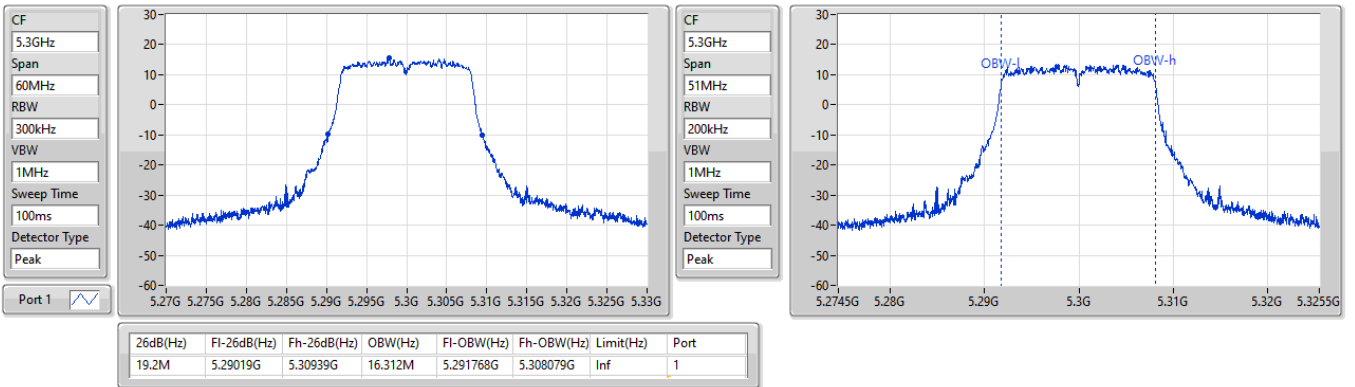

5.25-5.35GHz_802.11a_Nss1,(6Mbps)_1TX

EBW

5260MHz

22/03/2023

5.25-5.35GHz_802.11a_Nss1,(6Mbps)_1TX

EBW

5300MHz

22/03/2023