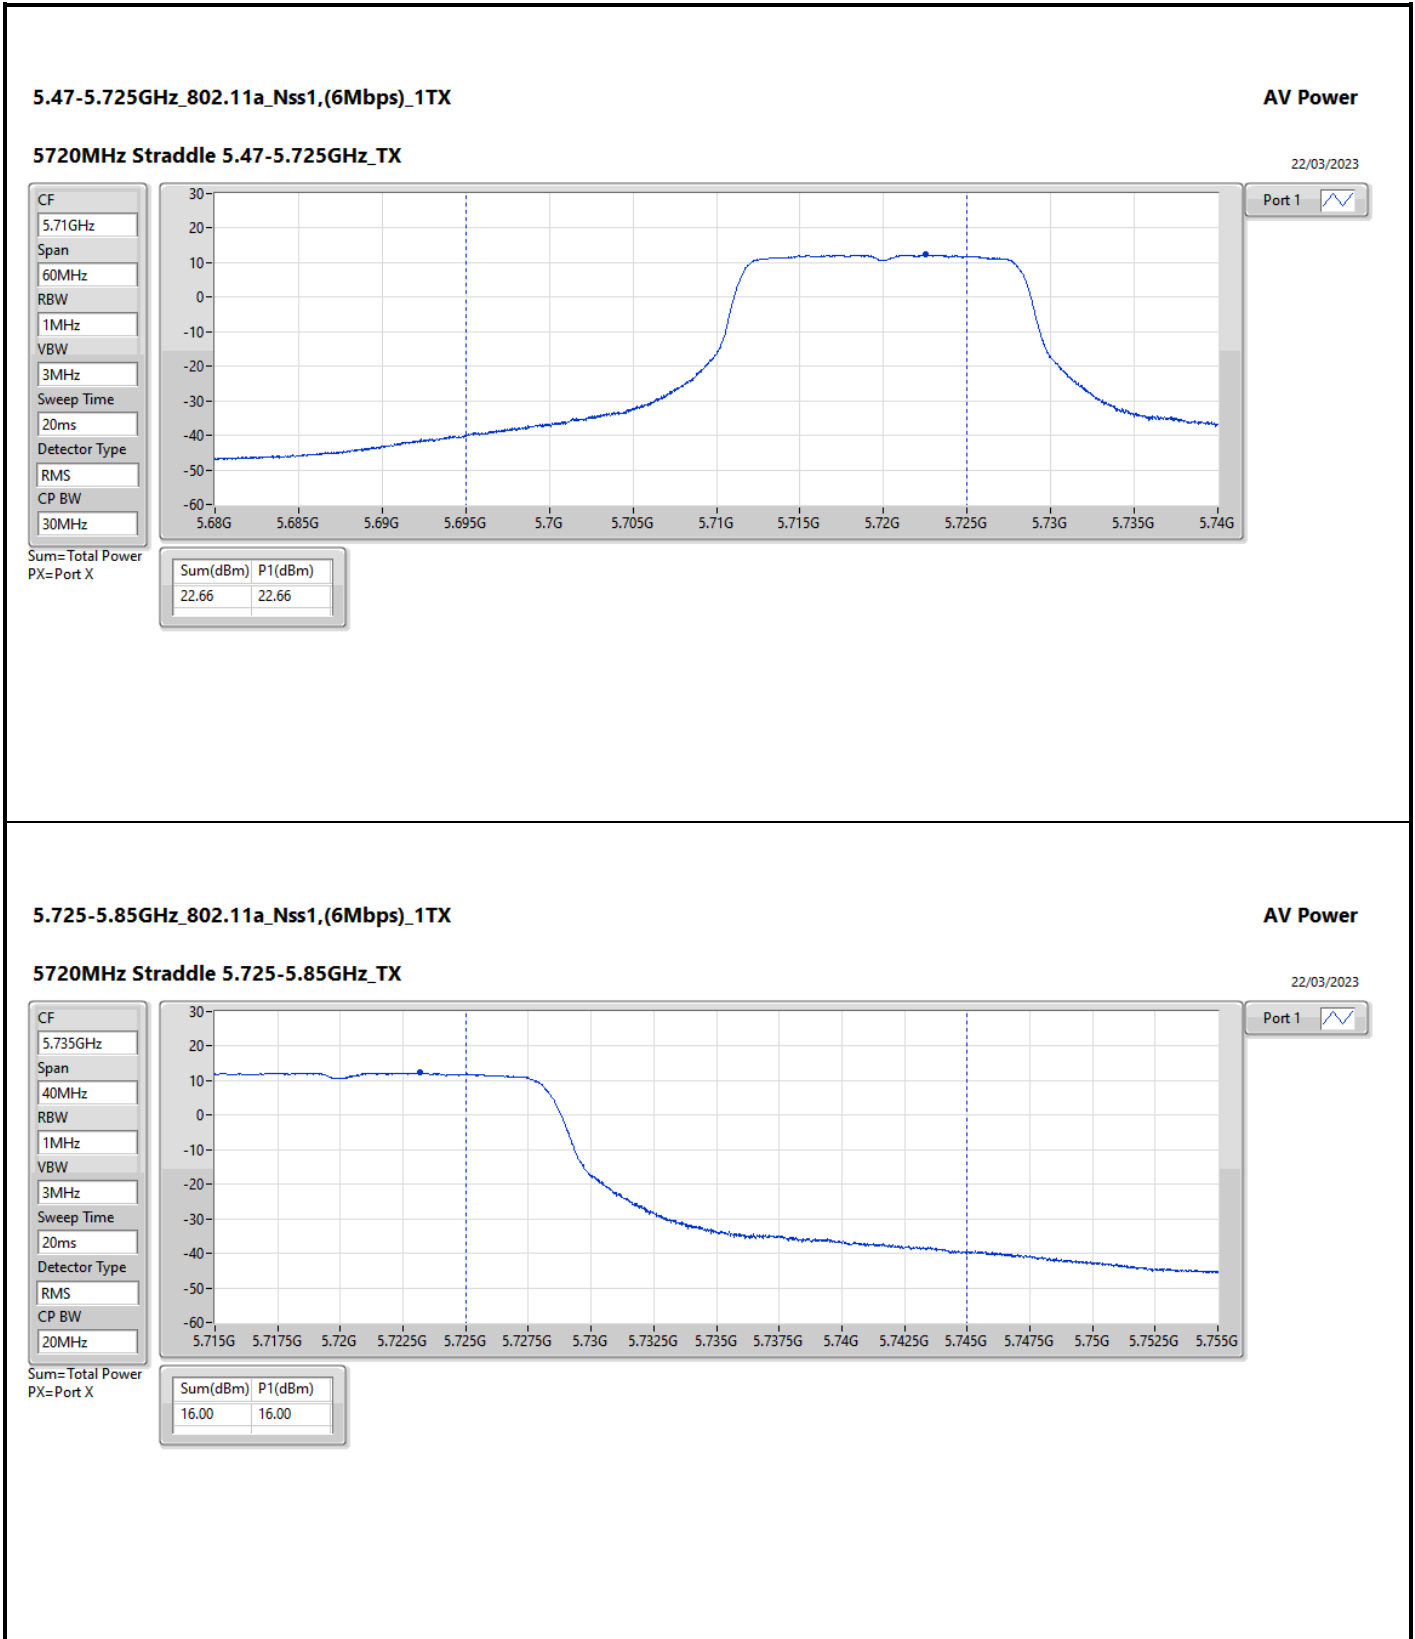

CF

5.735GHz

Span

40MHz

RBW

1MHz

VBW

3MHz

Sweep Time

20ms

Detector Type

RMS

CP BW

20MHz

Port 1