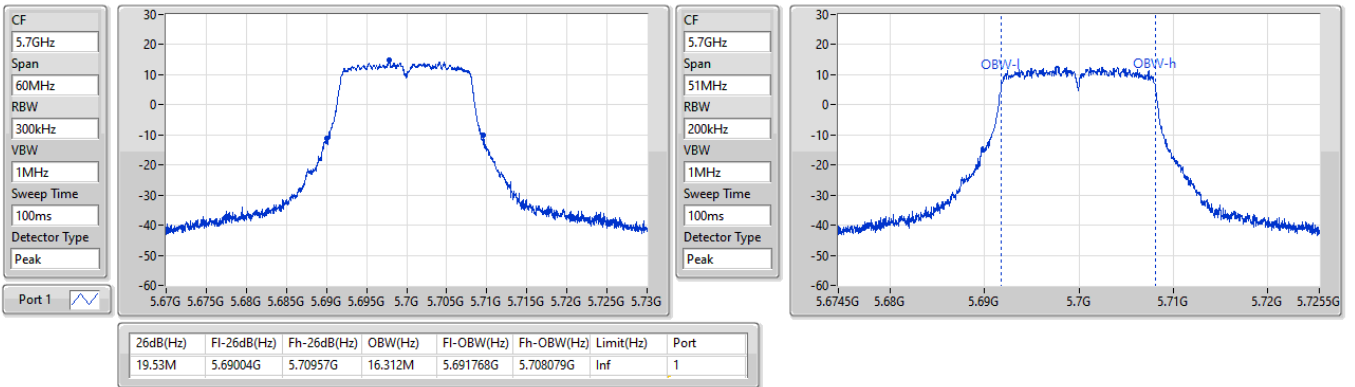

5.47-5.725GHz_802.11a_Nss1,(6Mbps)_1TX

EBW

5580MHz

22/03/2023

5.47-5.725GHz_802.11a_Nss1,(6Mbps)_1TX

EBW

5700MHz

22/03/2023

5.47-5.725GHz_802.11a_Nss1,(6Mbps)_1TX

EBW

5720MHz Straddle 5.47-5.725GHz

22/03/2023

5.15-5.25GHz_802.11ax_HEW20_Nss1,(MCS0)_1TX

EBW

5180MHz

22/03/2023