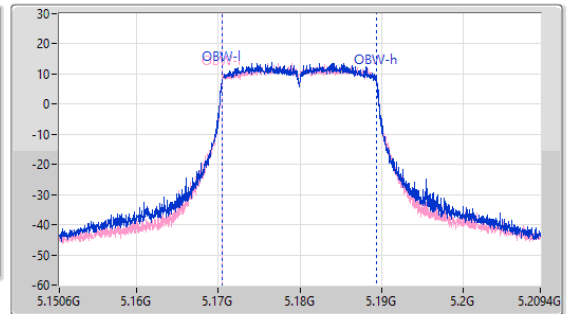

5.15-5.25GHz_802.11ax_HEW20_Nss1,(MCS0)_2TX

EBW

5180MHz

18/03/2023

CF: 5.18GHz
 Span: 60MHz
 RBW: 300kHz
 VBW: 1MHz
 Sweep Time: 100ms
 Detector Type: Peak
 Port 1: [Waveform icon]
 Port 2: [Waveform icon]

CF: 5.18GHz
 Span: 58.8MHz
 RBW: 200kHz
 VBW: 1MHz
 Sweep Time: 100ms
 Detector Type: Peak

26dB(Hz)	Fl-26dB(Hz)	Fh-26dB(Hz)	OBW(Hz)	Fl-OBW(Hz)	Fh-OBW(Hz)	Limit(Hz)	Port
21.24M	5.16929G	5.19053G	18.895M	5.170479G	5.189374G	Inf	1
21.42M	5.16935G	5.19077G	18.895M	5.170509G	5.189403G	Inf	2