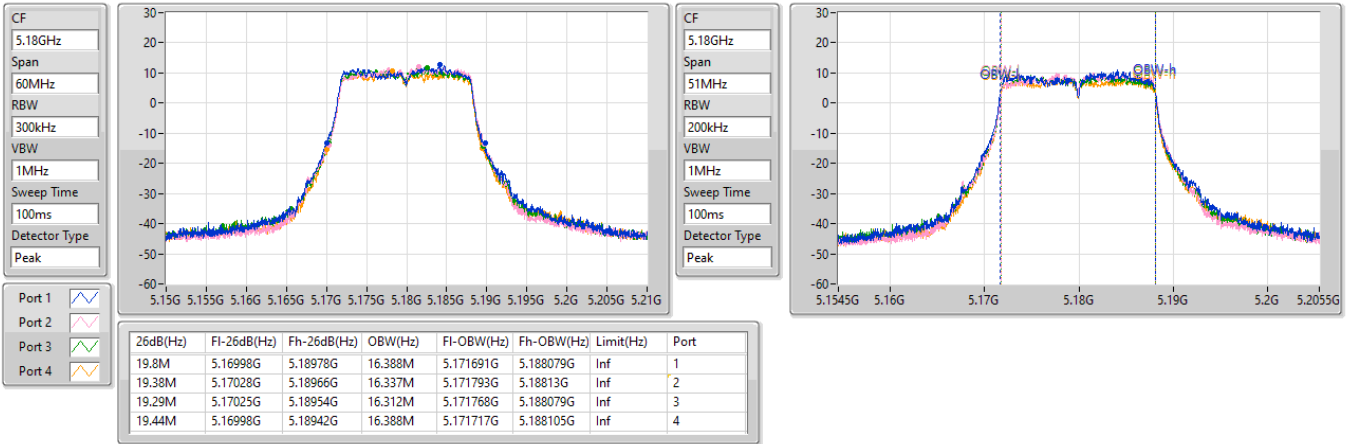

5.15-5.25GHz_802.11ax_HEW40_Nss1,(MCS0)_2TX

EBW

5230MHz

19/03/2023

5.15-5.25GHz_802.11ax_HEW80_Nss1,(MCS0)_2TX

EBW

5210MHz

18/03/2023

5.15-5.25GHz_802.11a_Nss1,(6Mbps)_4TX

EBW

5180MHz

20/03/2023

5.15-5.25GHz_802.11a_Nss1,(6Mbps)_4TX

EBW

5200MHz

20/03/2023