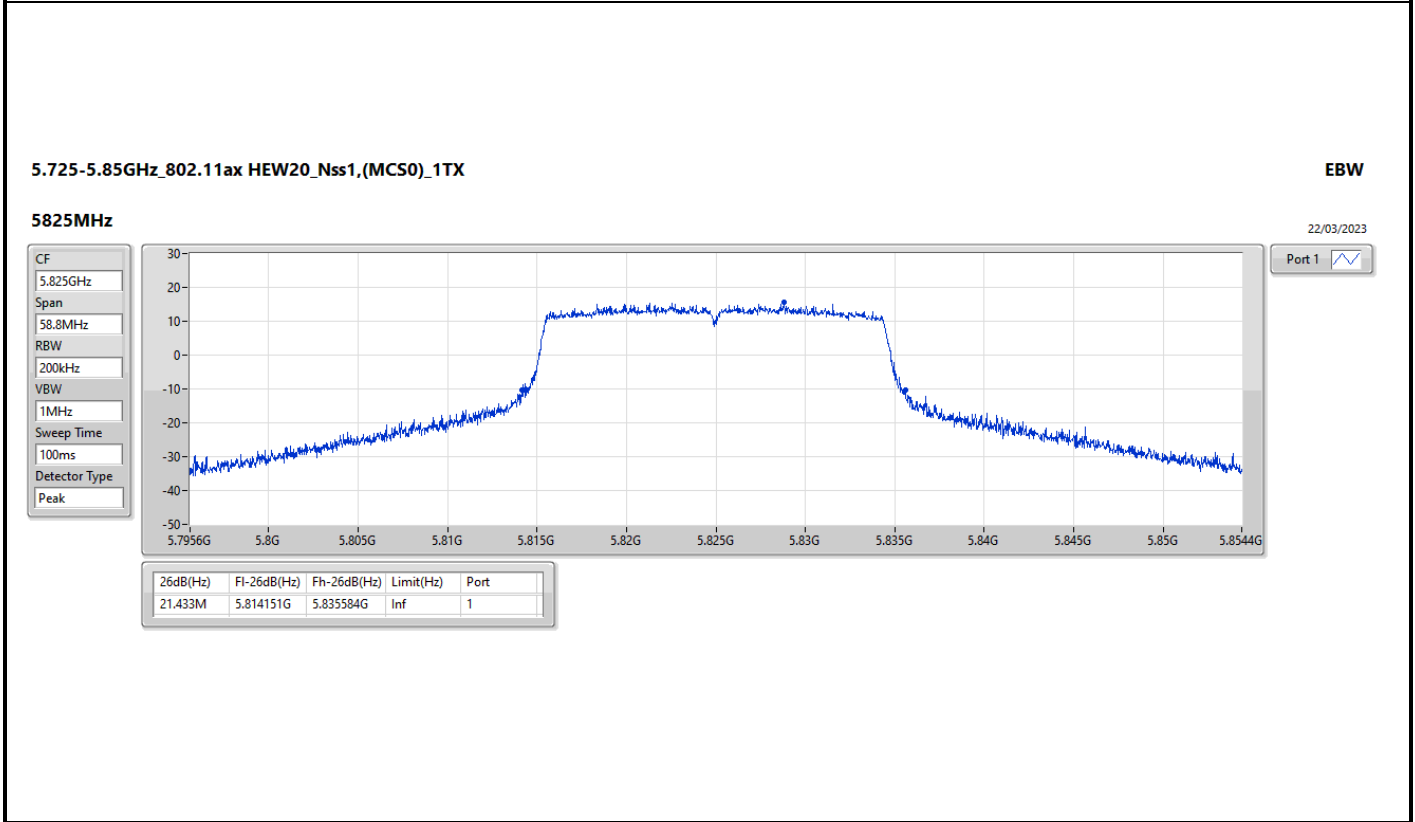

EBW

5720MHz Straddle 5.725-5.85GHz

22/03/2023

5.15-5.25GHz_802.11ax_HEW40_Nss1,(MCS0)_1TX

EBW

5190MHz

22/03/2023

5.15-5.25GHz_802.11ax_HEW40_Nss1,(MCS0)_1TX