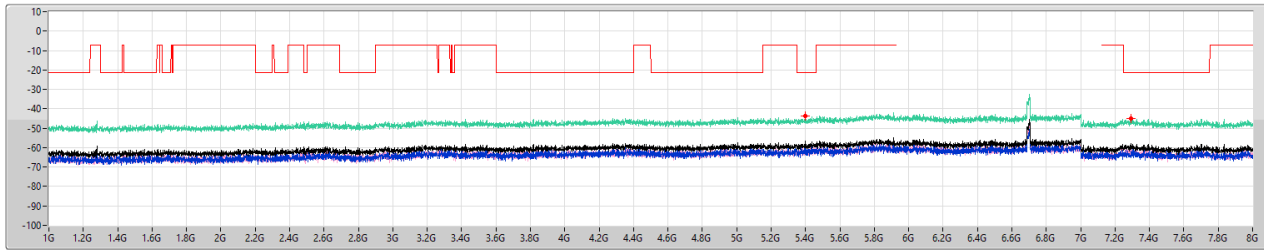

6.525-6.875GHz_802.11ax_HEW20_Nss1,(MCS0)_2TX

CSE Other [PK]

6695MHz

20/04/2024

F-Start(Hz)	F-Stop(Hz)	RBW(Hz)	Type	Freq(Hz)	EIRP(dBm)	Limit(dBm)	Margin(dB)	DG(dB)	Ref1(dB)	Psum(dBm)	P1(dBm)	P2(dBm)
1G	8G	1M	PK	5.40038G	-43.89	-21.20	-22.69	12.88	0.00	-56.77	-60.06	-59.52
1G	8G	1M	PK	7.29475G	-45.06	-21.20	-23.86	12.88	0.00	-57.94	-63.40	-59.39

6.525-6.875GHz_802.11ax_HEW20_Nss1,(MCS0)_2TX

CSE Other [AV]

6695MHz

20/04/2024