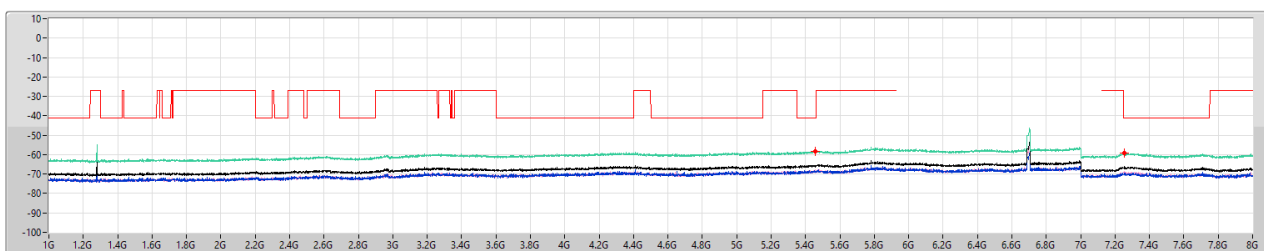

F-Start(Hz)	F-Stop(Hz)	RBW(Hz)	Type	Freq(Hz)	EIRP(dBm)	Limit(dBm)	Margin(dB)	DG(dB)	Ref1(dB)	Psum(dBm)	P1(dBm)	P2(dBm)
1G	8G	1M	AV	5.45463G	-58.43	-41.20	-17.23	7.00	0.00	-65.43	-68.95	-67.98
1G	8G	1M	AV	7.25538G	-59.15	-41.20	-17.95	7.00	0.00	-66.15	-69.83	-68.58