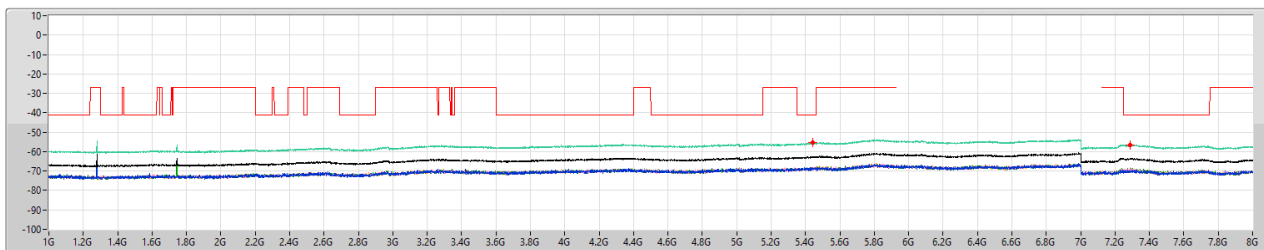

F-Start(Hz)	F-Stop(Hz)	RBW(Hz)	Type	Freq(Hz)	EIRP(dBm)	Limit(dBm)	Margin(dB)	DG(dB)	Ref1(dB)	Psum(dBm)	P1(dBm)	P2(dBm)	P3(dBm)	P4(dBm)
1G	8G	1M	AV	5.44325G	-55.41	-41.20	-14.21	7.00	0.00	-62.41	-68.03	-69.00	-68.27	-68.50
1G	8G	1M	AV	7.26688G	-56.44	-41.20	-15.24	7.00	0.00	-63.44	-69.94	-68.39	-70.11	-69.61