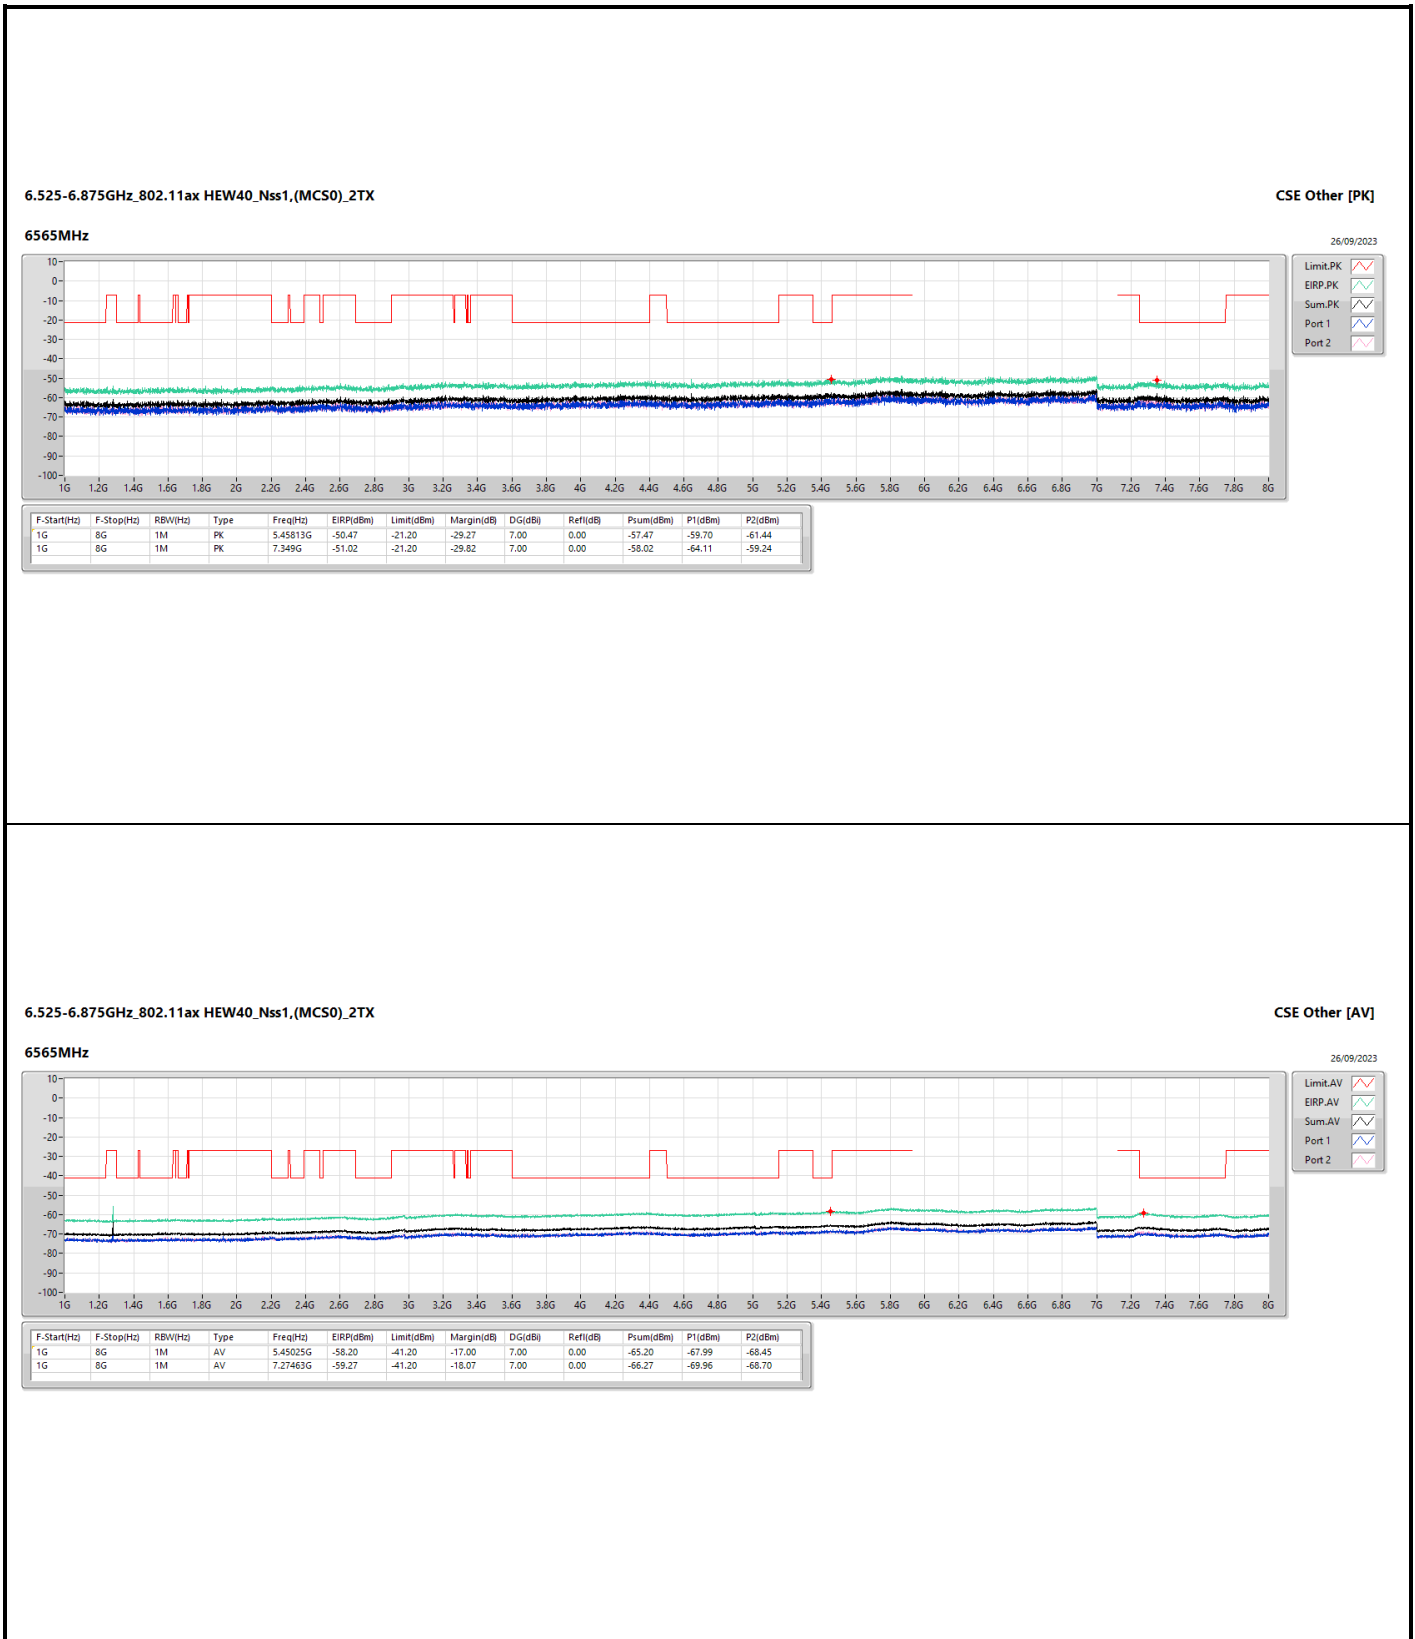

6.525-6.875GHz_802.11ax HEW20_Nss1,(MCS0)_2TX

CSE Other [AV]

6695MHz

26/09/2023

F-Start(Hz)	F-Stop(Hz)	RBW(Hz)	Type	Freq(Hz)	EIRP(dBm)	Limit(dBm)	Margin(dB)	DG(dB)	Ref1(dB)	Psum(dBm)	P1(dBm)	P2(dBm)
1G	8G	1M	AV	5.45463G	-58.43	-41.20	-17.23	7.00	0.00	-65.43	-68.95	-67.98
1G	8G	1M	AV	7.25538G	-59.15	-41.20	-17.95	7.00	0.00	-66.15	-69.83	-68.58