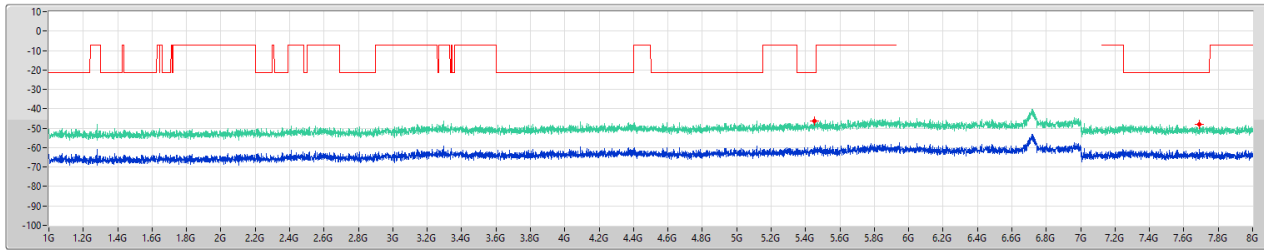

6.525-6.875GHz_802.11ax HEW80_Nss1,(MCS0)_1TX

CSE Other [PK]

6705MHz

20/04/2024

F-Start(Hz)	F-Stop(Hz)	RBW(Hz)	Type	Freq(Hz)	EIRP(dBm)	Limit(dBm)	Margin(dB)	DG(dB)	RefI(dB)	Psum(dBm)	P1(dBm)
1G	8G	1M	PK	5.45375G	-46.10	-21.20	-24.90	12.88	0.00	-58.98	-58.98
1G	8G	1M	PK	7.69113G	-47.85	-21.20	-26.65	12.88	0.00	-60.73	-60.73

6.525-6.875GHz_802.11ax HEW80_Nss1,(MCS0)_1TX

CSE Other [AV]

6705MHz

20/04/2024