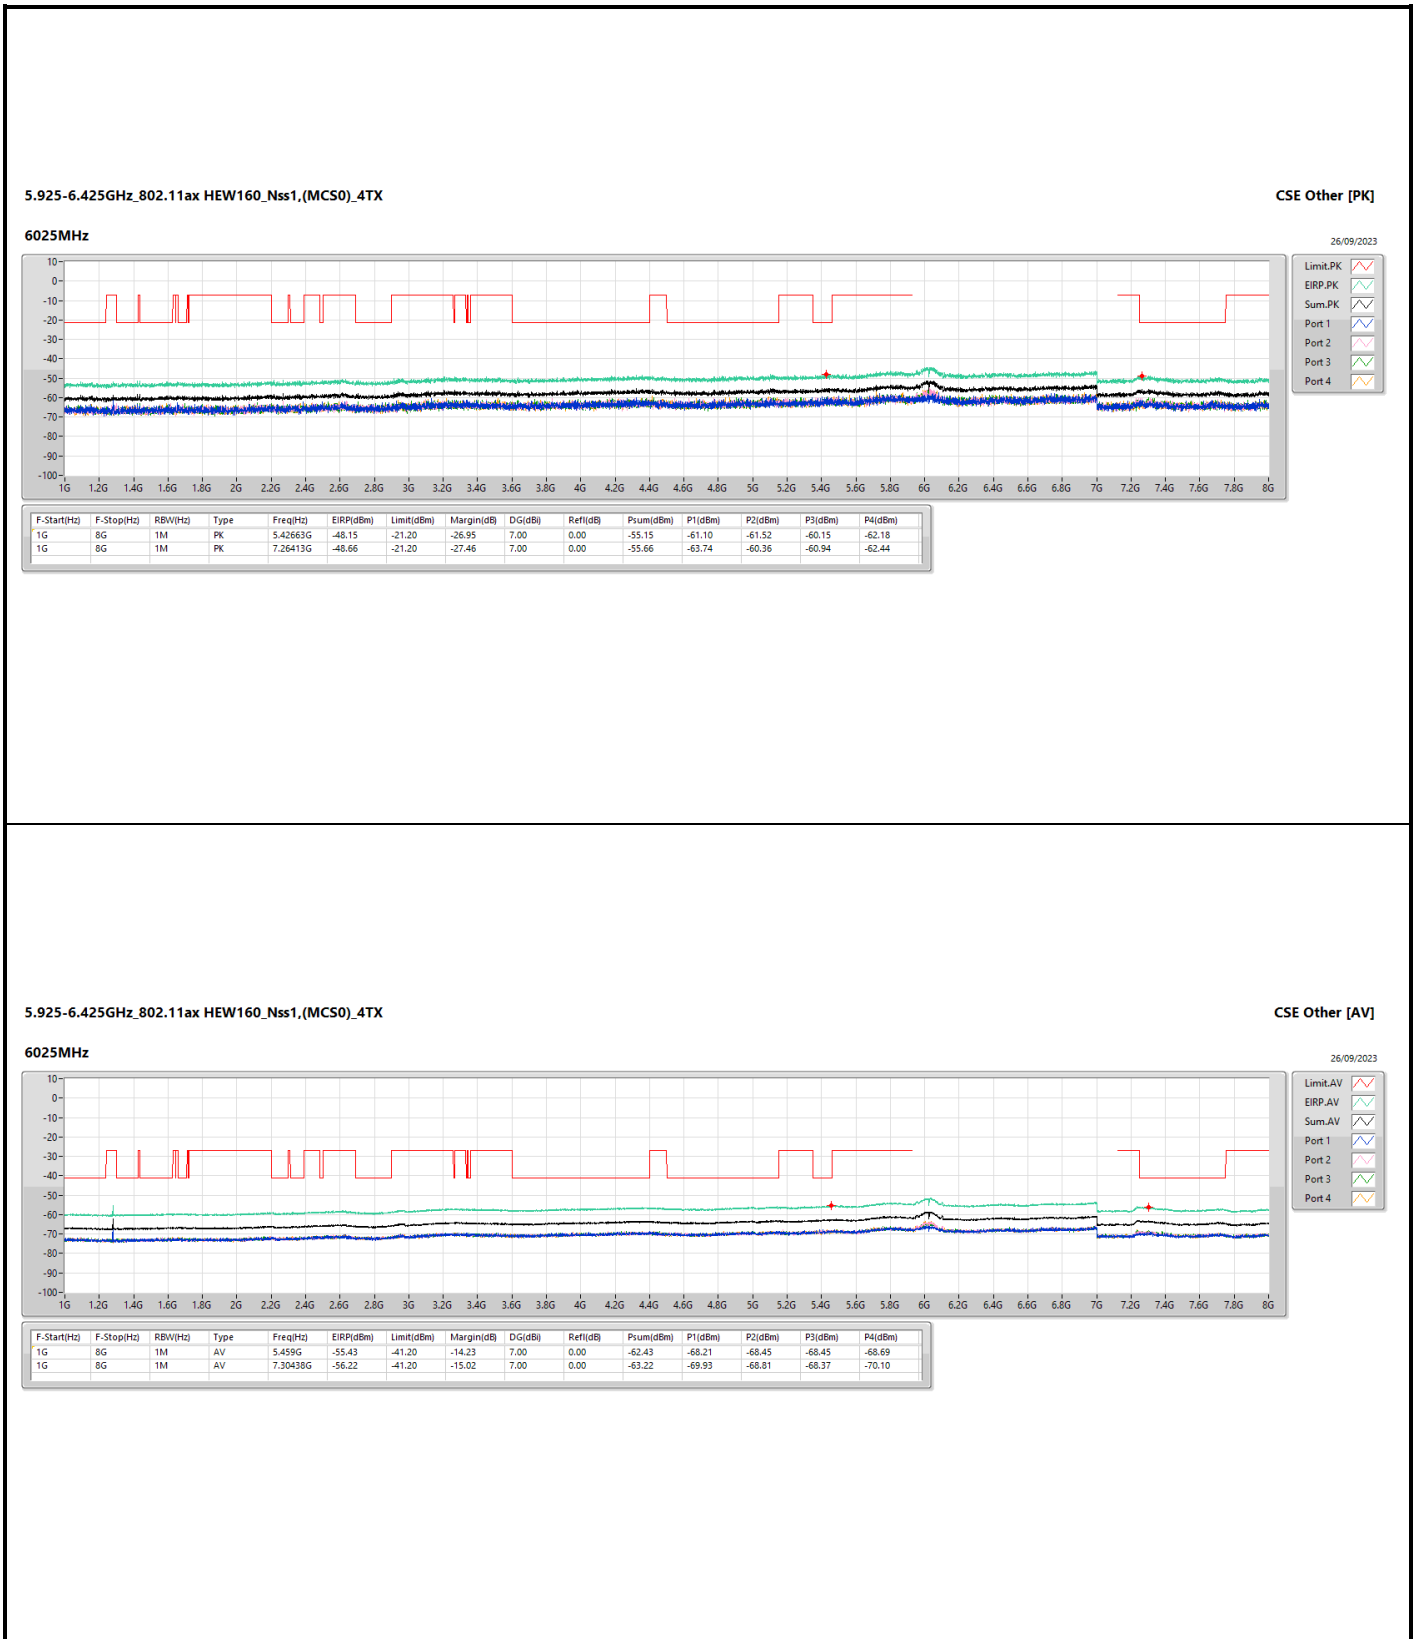

6.525-6.875GHz_802.11ax HEW80_Nss1,(MCS0)_4TX

CSE Other [AV]

6785MHz

26/09/2023

F-Start(Hz)	F-Stop(Hz)	RBW(Hz)	Type	Freq(Hz)	EIRP(dBm)	Limit(dBm)	Margin(dB)	DG(dB)	Ref1(dB)	Psum(dBm)	P1(dBm)	P2(dBm)	P3(dBm)	P4(dBm)
1G	8G	1M	AV	5.43975G	-55.32	-41.20	-14.12	7.00	0.00	-62.32	-67.83	-68.53	-68.53	-68.53
1G	8G	1M	AV	7.25013G	-56.12	-41.20	-14.92	7.00	0.00	-63.12	-70.00	-69.19	-68.59	-68.89