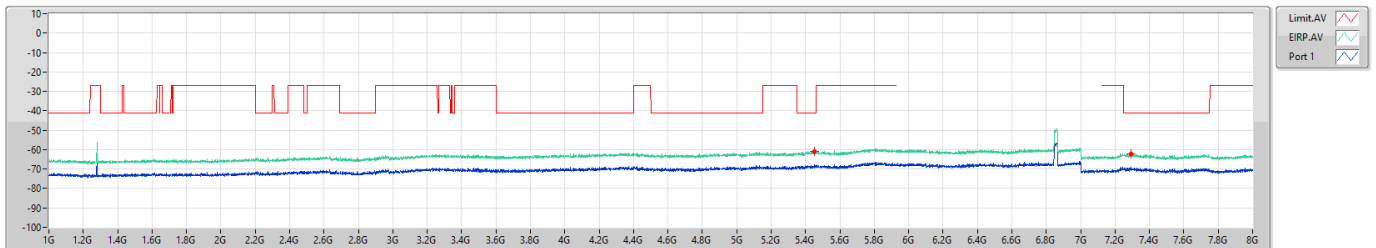

F-Start(Hz)	F-Stop(Hz)	RBW(Hz)	Type	Freq(Hz)	EIRP(dBm)	Limit(dBm)	Margin(dB)	DG(dB)	RefI(dB)	Psum(dBm)	P1(dBm)
1G	8G	1M	AV	5.45113G	-60.98	-41.20	-19.78	7.00	0.00	-67.98	-67.98
1G	8G	1M	AV	7.29038G	-62.12	-41.20	-20.92	7.00	0.00	-69.12	-69.12