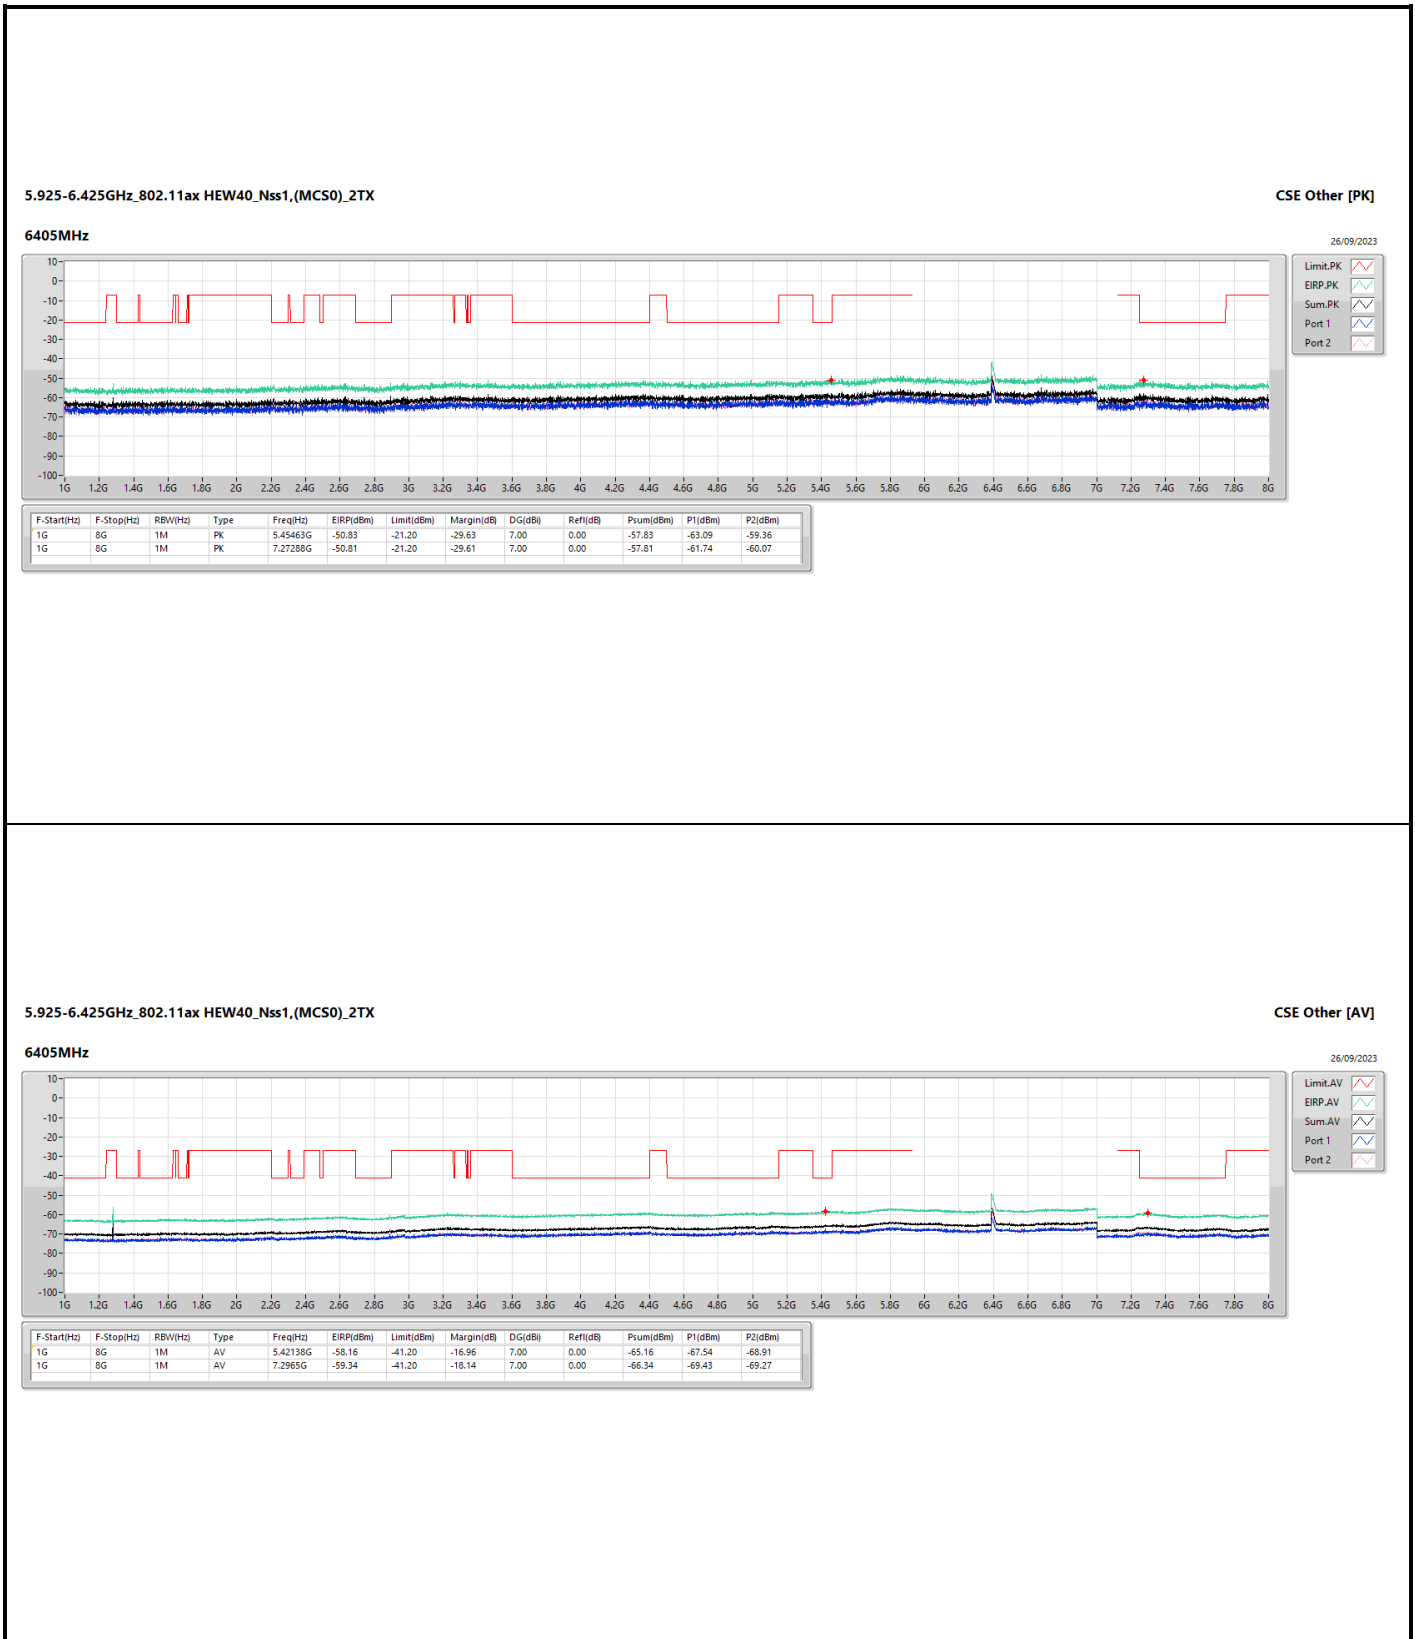

6.525-6.875GHz_802.11ax HEW20_Nss1,(MCS0)_2TX

CSE Other [AV]

6695MHz

26/09/2023

F-Start(Hz)	F-Stop(Hz)	RBW(Hz)	Type	Freq(Hz)	EIRP(dBm)	Limit(dBm)	Margin(dB)	DG(dB)	Ref1(dB)	Psum(dBm)	P1(dBm)	P2(dBm)
1G	8G	1M	AV	5.45463G	-58.43	-41.20	-17.23	7.00	0.00	-65.43	-68.95	-67.98
1G	8G	1M	AV	7.25538G	-59.15	-41.20	-17.95	7.00	0.00	-66.15	-69.83	-68.58