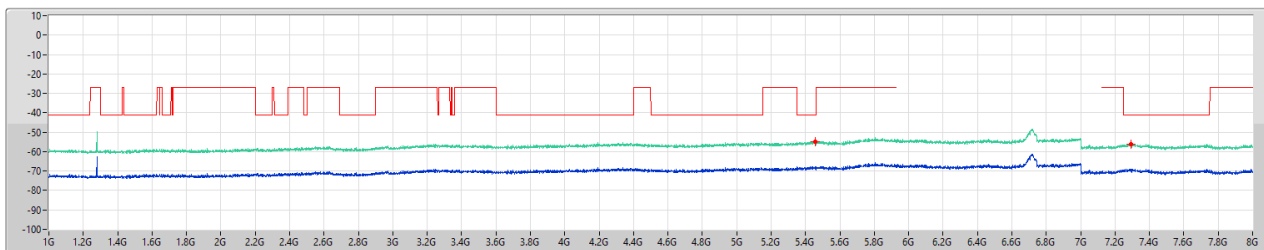

F-Start(Hz)	F-Stop(Hz)	RBW(Hz)	Type	Freq(Hz)	EIRP(dBm)	Limit(dBm)	Margin(dB)	DG(dB)	RefI(dB)	Psum(dBm)	P1(dBm)
1G	8G	1M	AV	5.45813G	-54.72	-41.20	-13.52	12.88	0.00	-67.60	-67.60
1G	8G	1M	AV	7.293G	-56.17	-41.20	-14.97	12.88	0.00	-69.05	-69.05