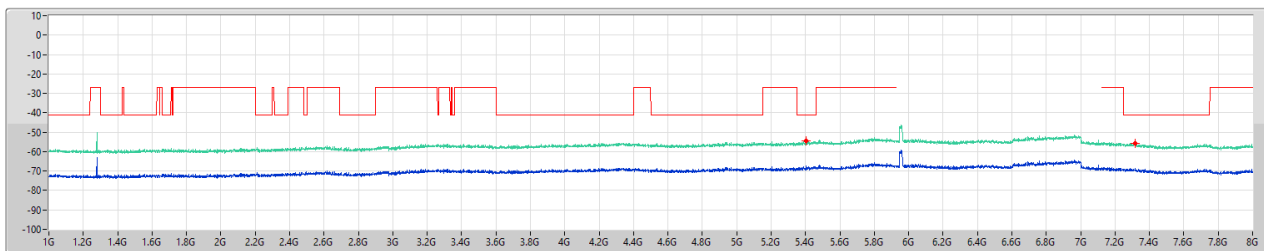

Limit AV
ERP AV
Port 1

F-Start(Hz)	F-Stop(Hz)	RBW(Hz)	Type	Freq(Hz)	EIRP(dBm)	Limit(dBm)	Margin(dB)	DG(dB)	Ref(dB)	Psum(dBm)	P1(dBm)
1G	8G	1M	AV	5.40475G	-54.62	-41.20	-13.42	12.88	0.00	-67.50	-67.50
1G	8G	1M	AV	7.3175G	-55.72	-41.20	-14.52	12.88	0.00	-68.60	-68.60