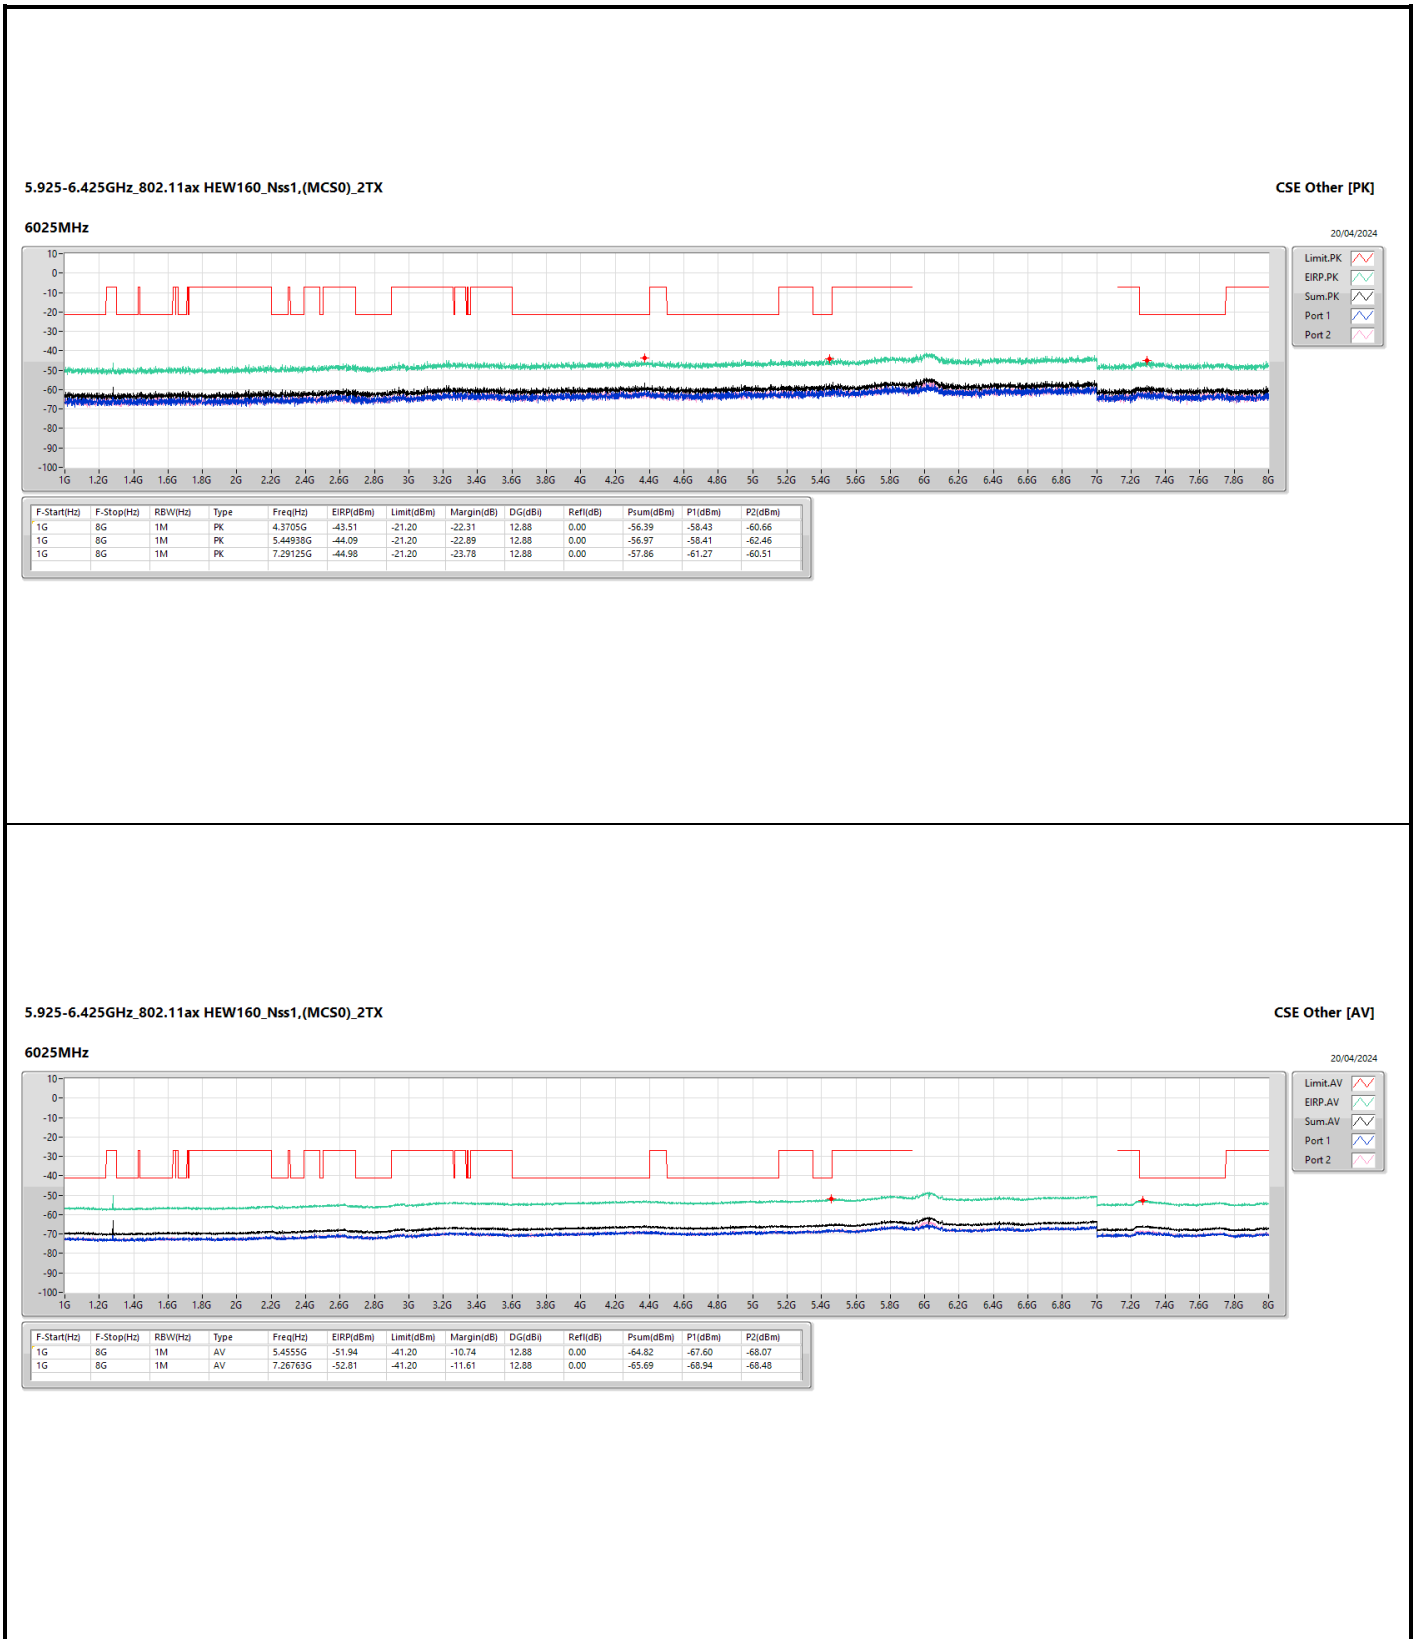

6.525-6.875GHz_802.11ax HEW80_Nss1,(MCS0)_2TX

CSE Other [AV]

6785MHz

20/04/2024

F-Start(Hz)	F-Stop(Hz)	RBW(Hz)	Type	Freq(Hz)	EIRP(dBm)	Limit(dBm)	Margin(dB)	DG(dB)	Ref(dB)	Psum(dBm)	P1(dBm)	P2(dBm)
1G	8G	1M	AV	5.42138G	-52.16	-41.20	-10.96	12.88	0.00	-65.04	-67.82	-68.29
1G	8G	1M	AV	7.30175G	-52.67	-41.20	-11.47	12.88	0.00	-65.55	-69.21	-67.99