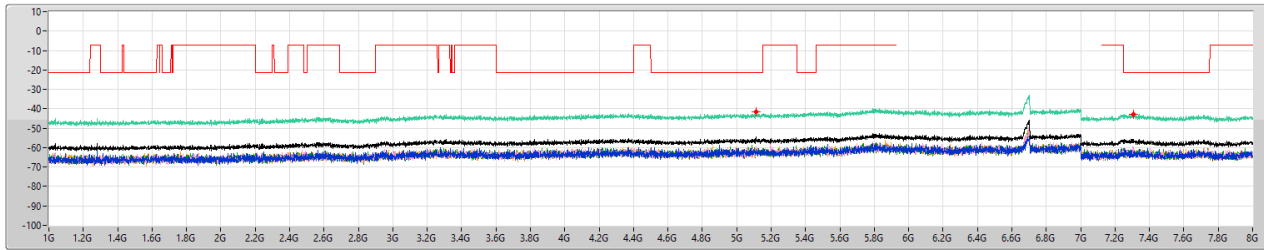

6.525-6.875GHz_802.11ax_HEW40_Nss1,(MCS0)_4TX

CSE Other [PK]

6685MHz

20/04/2024

- Limit.PK
- EIRP.PK
- Sum.PK
- Port 1
- Port 2
- Port 3
- Port 4

F-Start(Hz)	F-Stop(Hz)	RBW(Hz)	Type	Freq(Hz)	EIRP(dBm)	Limit(dBm)	Margin(dB)	DG(dB)	Ref1(dB)	Psum(dBm)	P1(dBm)	P2(dBm)	P3(dBm)	P4(dBm)
1G	8G	1M	PK	5.11075G	-41.39	-21.20	-20.19	12.88	0.00	-54.27	-60.90	-59.32	-61.10	-60.08
1G	8G	1M	PK	7.30875G	-42.72	-21.20	-21.52	12.88	0.00	-55.60	-62.38	-61.01	-60.82	-62.53

6.525-6.875GHz_802.11ax_HEW40_Nss1,(MCS0)_4TX

CSE Other [AV]

6685MHz

20/04/2024