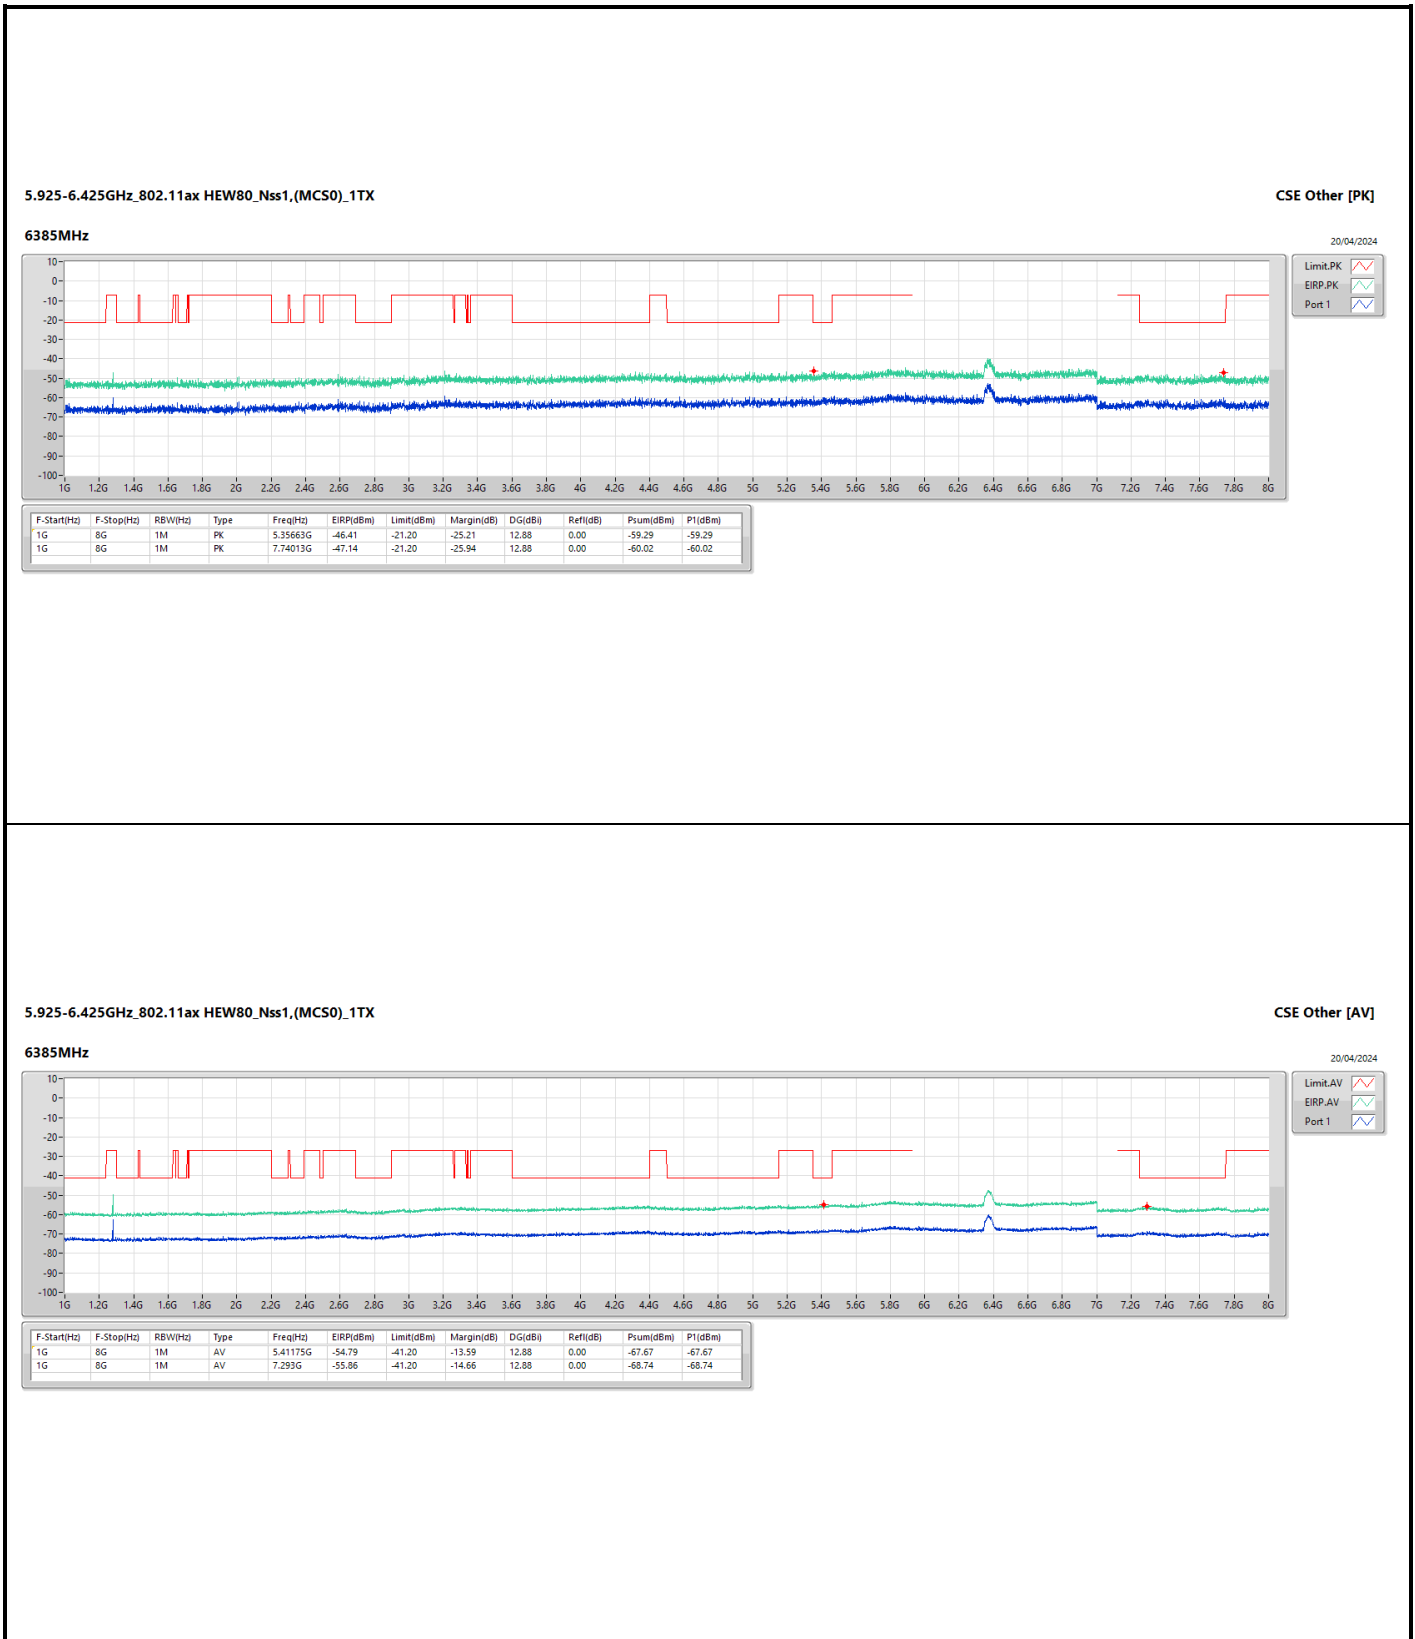

5.925-6.425GHz_802.11ax HEW80_Nss1,(MCS0)_1TX

CSE Other [AV]

6225MHz

20/04/2024

F-Start(Hz)	F-Stop(Hz)	RBW(Hz)	Type	Freq(Hz)	EIRP(dBm)	Limit(dBm)	Margin(dB)	DG(dB)	Ref(dB)	Psum(dBm)	P1(dBm)
1G	8G	1M	AV	5.38025G	-54.11	-41.20	-12.91	12.88	0.00	-66.99	-66.99
1G	8G	1M	AV	7.25275G	-55.77	-41.20	-14.57	12.88	0.00	-68.65	-68.65