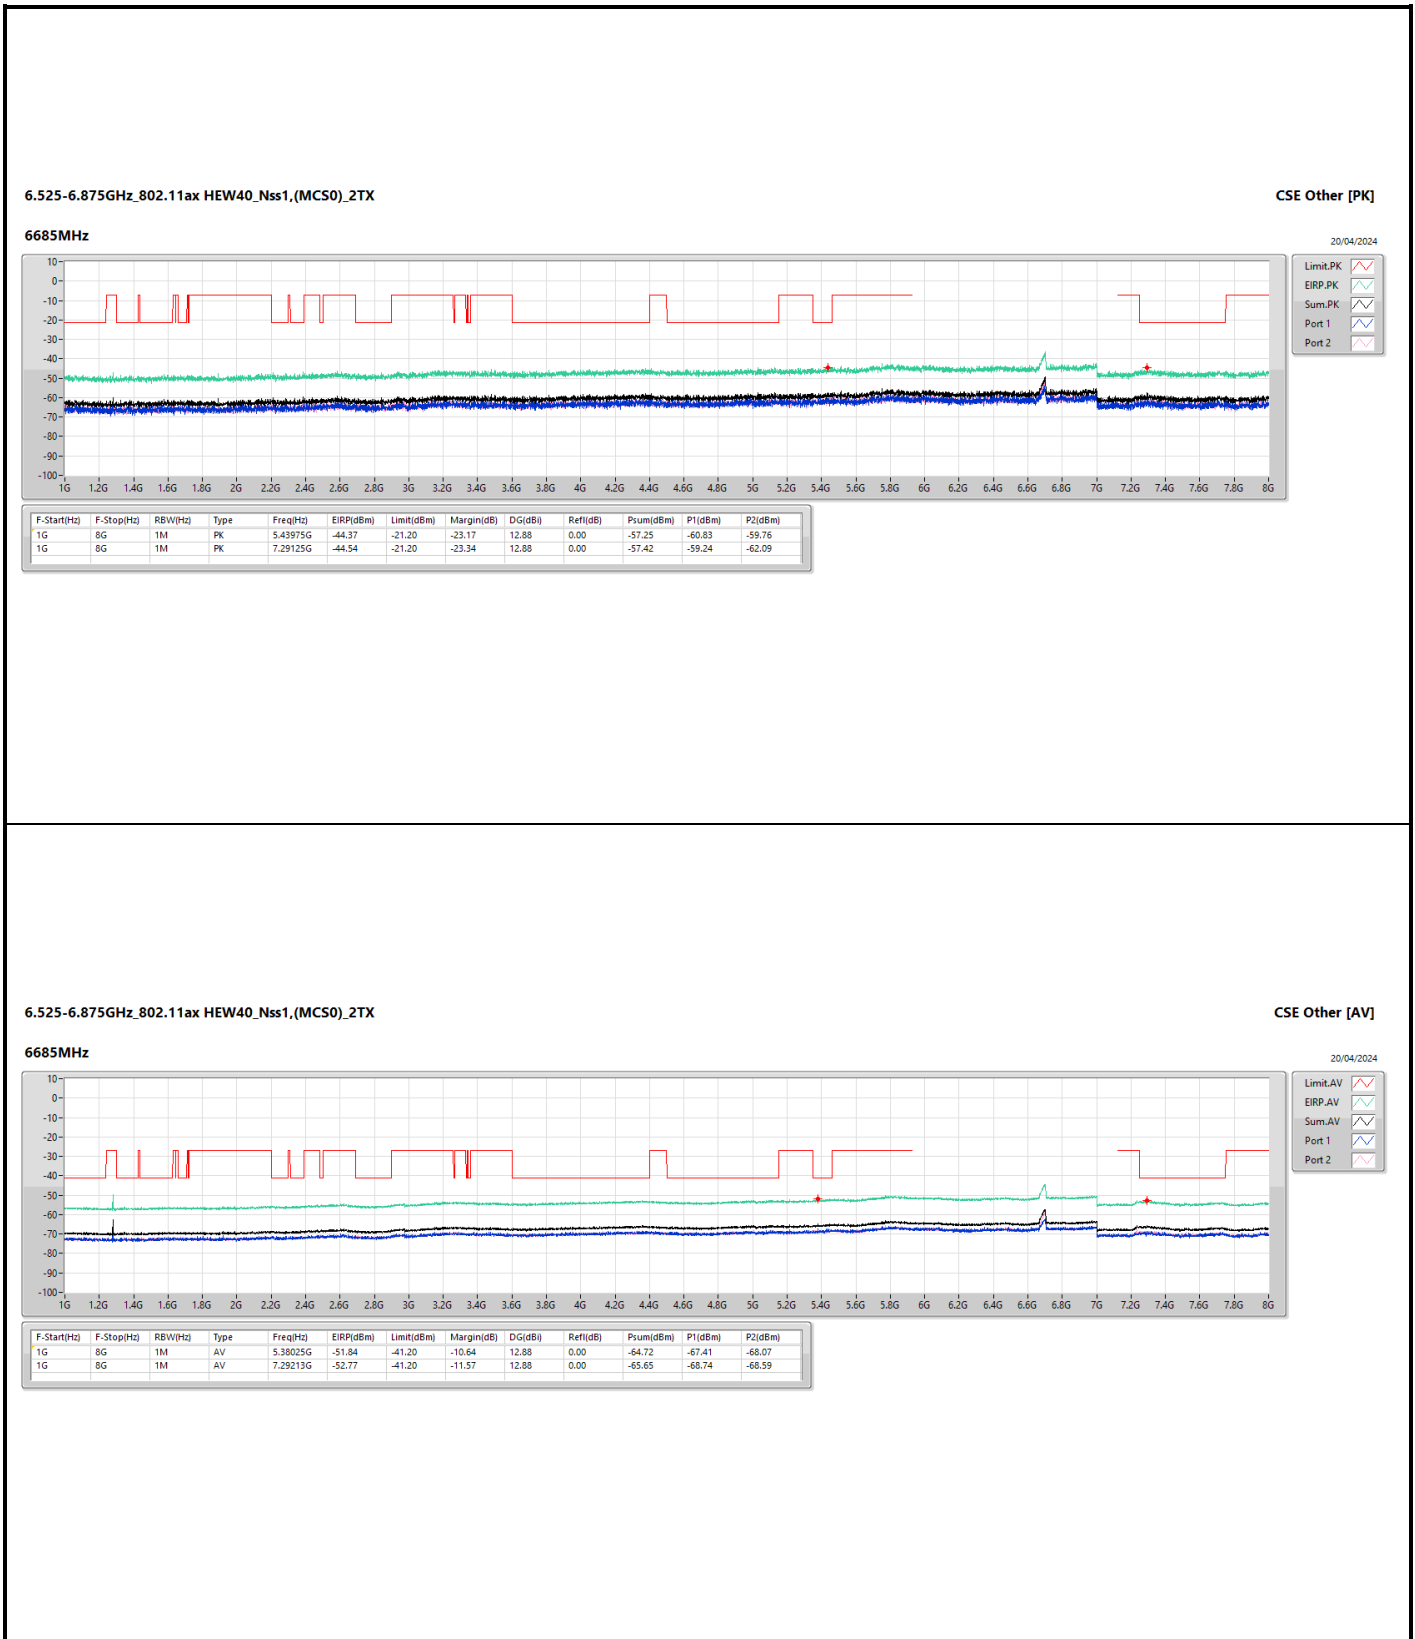

5.925-6.425GHz_802.11ax HEW40_Nss1,(MCS0)_2TX

CSE Other [AV]

6205MHz

20/04/2024

- Limit.AV
- ERP.AV
- Sum.AV
- Port 1
- Port 2

F-Start(Hz)	F-Stop(Hz)	RBW(Hz)	Type	Freq(Hz)	EIRP(dBm)	Limit(dBm)	Margin(dB)	DG(dB)	Ref(dB)	Psum(dBm)	P1(dBm)	P2(dBm)
1G	8G	1M	AV	5.45988G	-51.70	-41.20	-10.50	12.88	0.00	-64.58	-67.15	-68.07
1G	8G	1M	AV	7.30525G	-52.81	-41.20	-11.61	12.88	0.00	-65.69	-69.55	-67.99