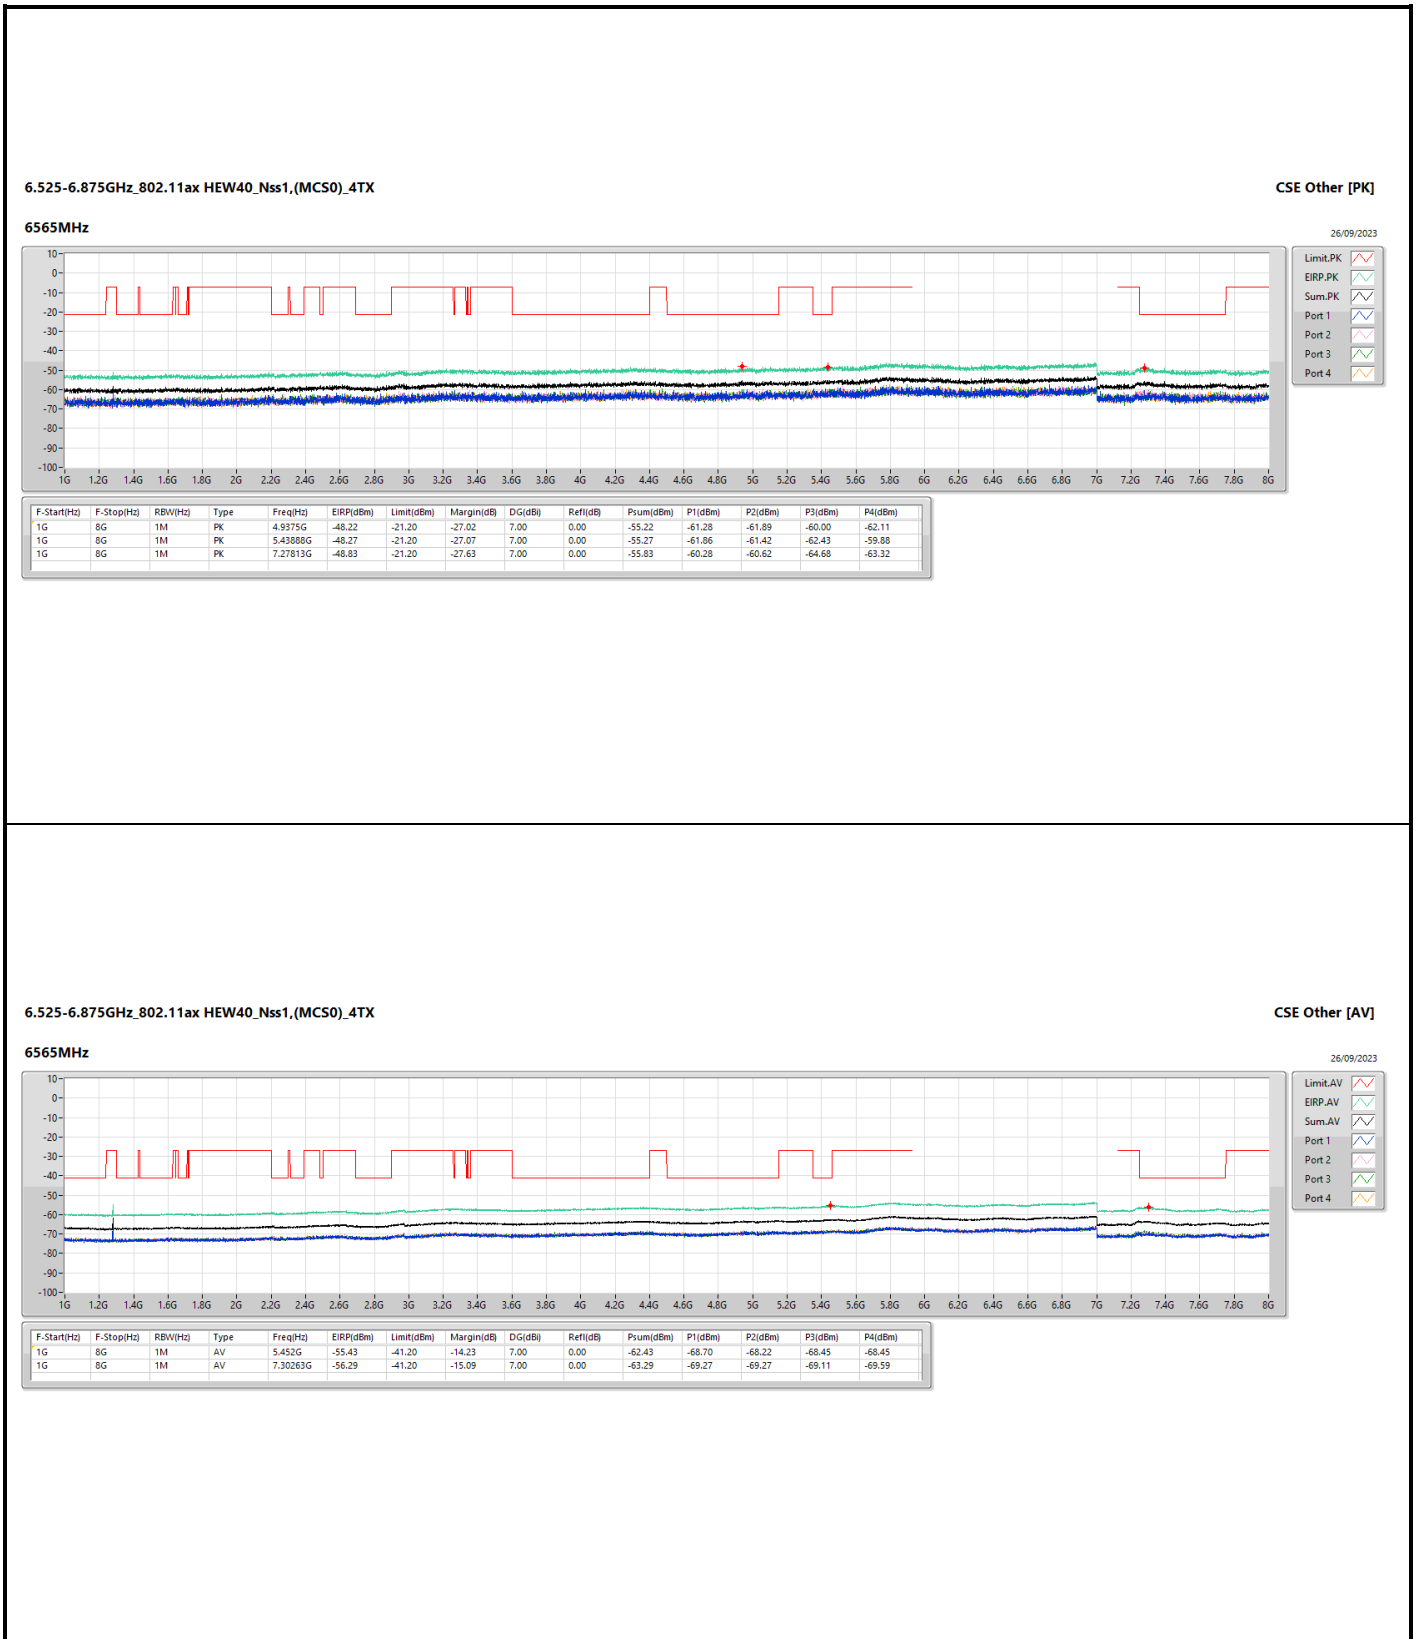

5.925-6.425GHz_802.11ax HEW40_Nss1,(MCS0)_4TX

CSE Other [AV]

6205MHz

26/09/2023

F-Start(Hz)	F-Stop(Hz)	RBW(Hz)	Type	Freq(Hz)	EIRP(dBm)	Limit(dBm)	Margin(dB)	DG(dB)	Ref1(dB)	Psum(dBm)	P1(dBm)	P2(dBm)	P3(dBm)	P4(dBm)
1G	8G	1M	AV	5.45725G	-55.36	-41.20	-14.16	7.00	0.00	-62.36	-67.98	-68.95	-68.69	-67.98
1G	8G	1M	AV	7.2895G	-55.95	-41.20	-14.75	7.00	0.00	-62.95	-68.97	-68.67	-68.97	-69.28