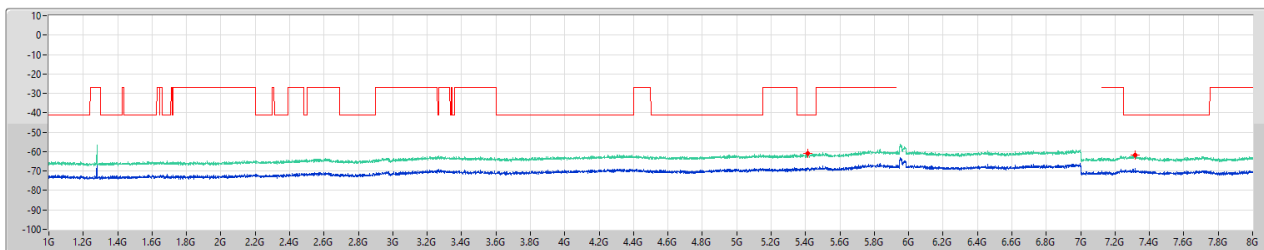

F-Start(Hz)	F-Stop(Hz)	RBW(Hz)	Type	Freq(Hz)	EIRP(dBm)	Limit(dBm)	Margin(dB)	DG(dB)	Ref(dB)	Psum(dBm)	P1(dBm)
1G	8G	1M	AV	5.41175G	-61.05	-41.20	-19.85	7.00	0.00	-68.05	-68.05
1G	8G	1M	AV	7.3175G	-61.83	-41.20	-20.63	7.00	0.00	-68.83	-68.83