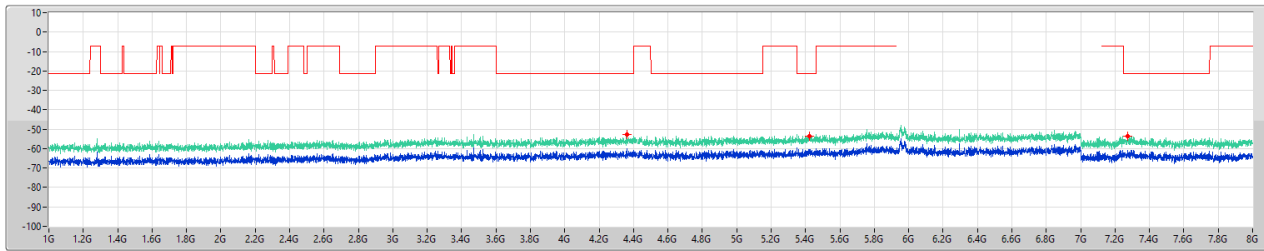

5.925-6.425GHz_802.11ax HEW40_Nss1,(MCS0)_1TX

CSE Other [PK]

5965MHz

26/09/2023

F-Start(Hz)	F-Stop(Hz)	RBW(Hz)	Type	Freq(Hz)	EIRP(dBm)	Limit(dBm)	Margin(dB)	DG(dB)	Ref(dB)	Psum(dBm)	P1(dBm)
1G	8G	1M	PK	4.36G	-52.92	-21.20	-31.72	7.00	0.00	-59.92	-59.92
1G	8G	1M	PK	5.4205G	-53.38	-21.20	-32.18	7.00	0.00	-60.38	-60.38
1G	8G	1M	PK	7.272G	-53.75	-21.20	-32.55	7.00	0.00	-60.75	-60.75

5.925-6.425GHz_802.11ax HEW40_Nss1,(MCS0)_1TX

CSE Other [AV]

5965MHz

26/09/2023