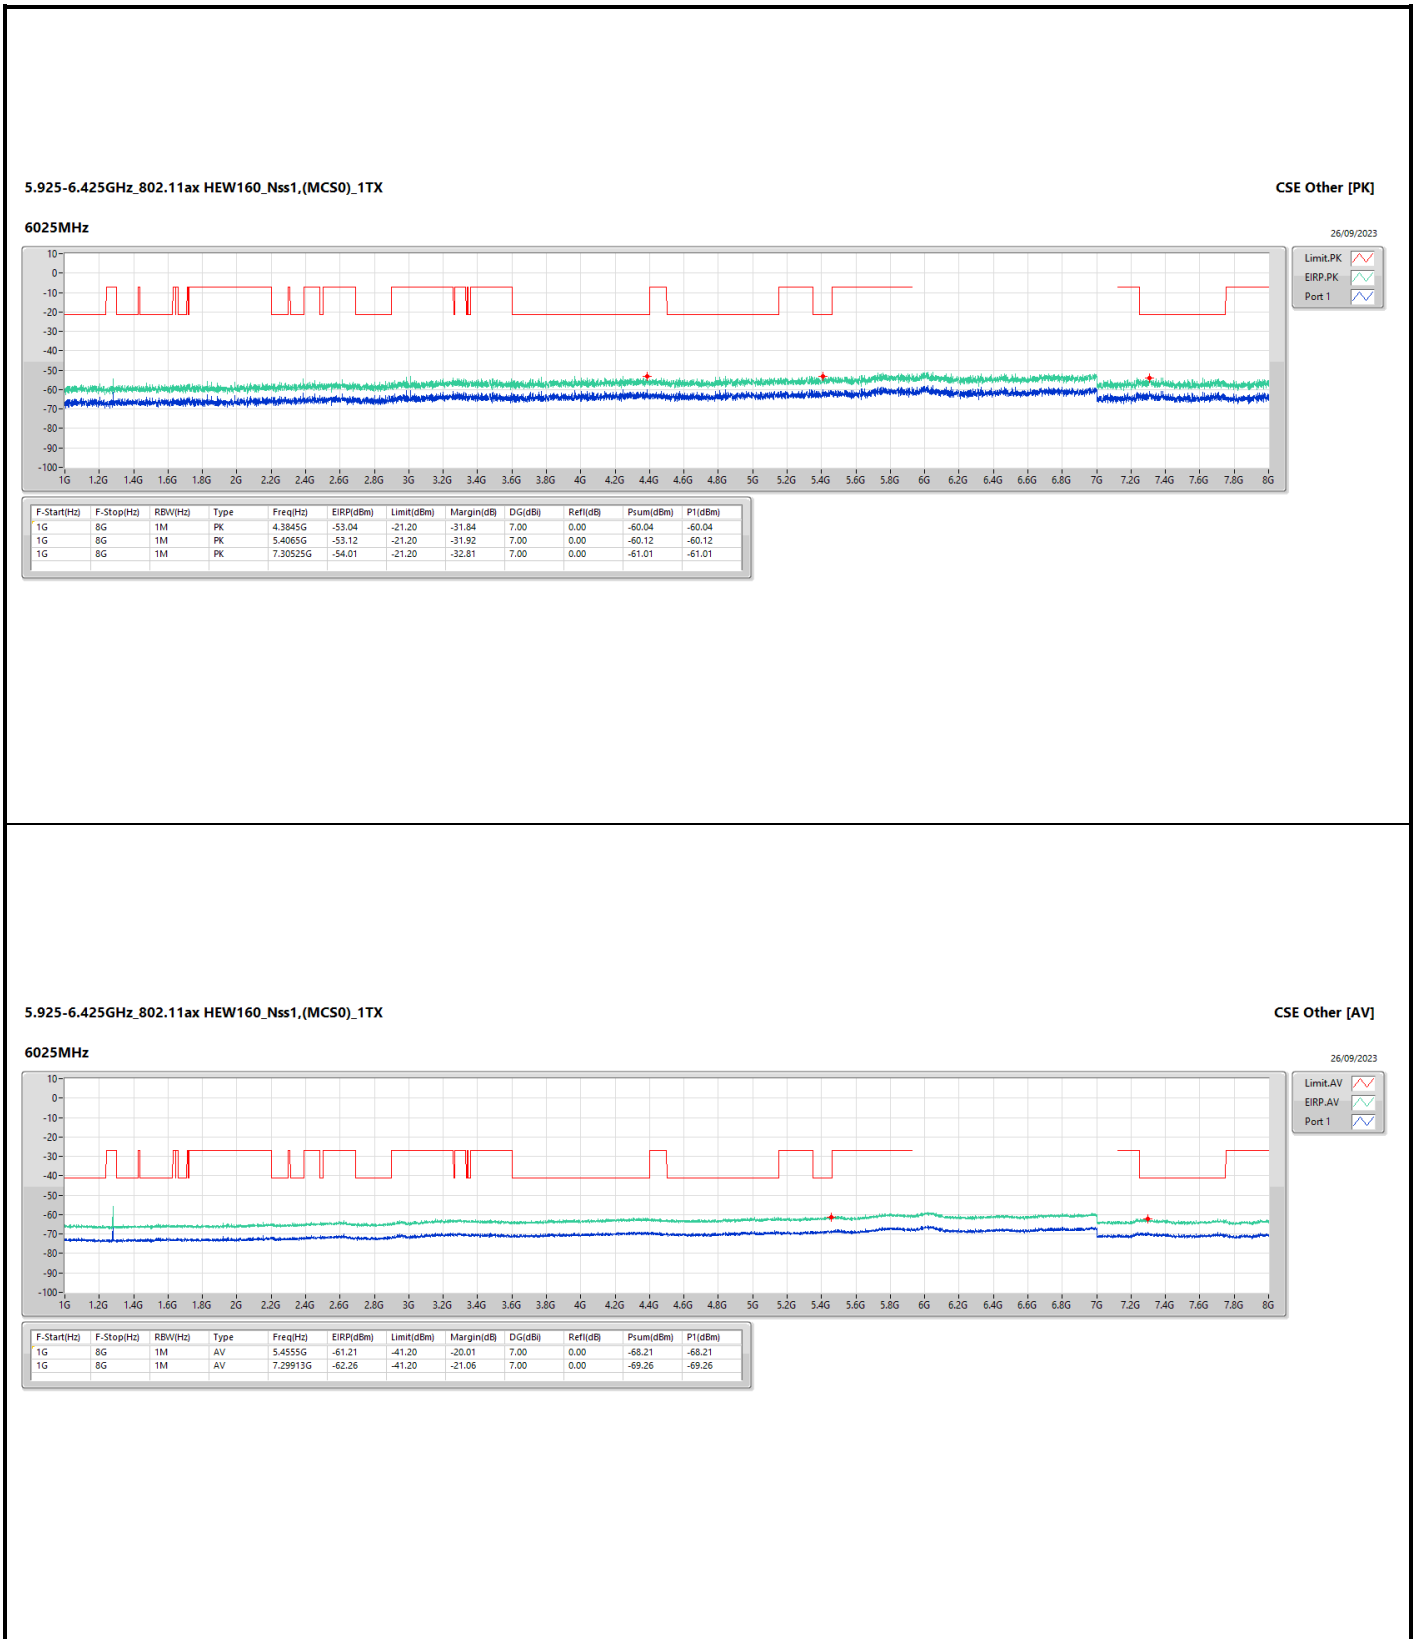

6.525-6.875GHz_802.11ax HEW80_Nss1,(MCS0)_1TX

CSE Other [AV]

6785MHz

26/09/2023

F-Start(Hz)	F-Stop(Hz)	RBW(Hz)	Type	Freq(Hz)	EIRP(dBm)	Limit(dBm)	Margin(dB)	DG(dB)	RefI(dB)	Psum(dBm)	P1(dBm)
1G	8G	1M	AV	5.43538G	-60.87	-41.20	-19.67	7.00	0.00	-67.87	-67.87
1G	8G	1M	AV	7.30263G	-62.27	-41.20	-21.07	7.00	0.00	-69.27	-69.27