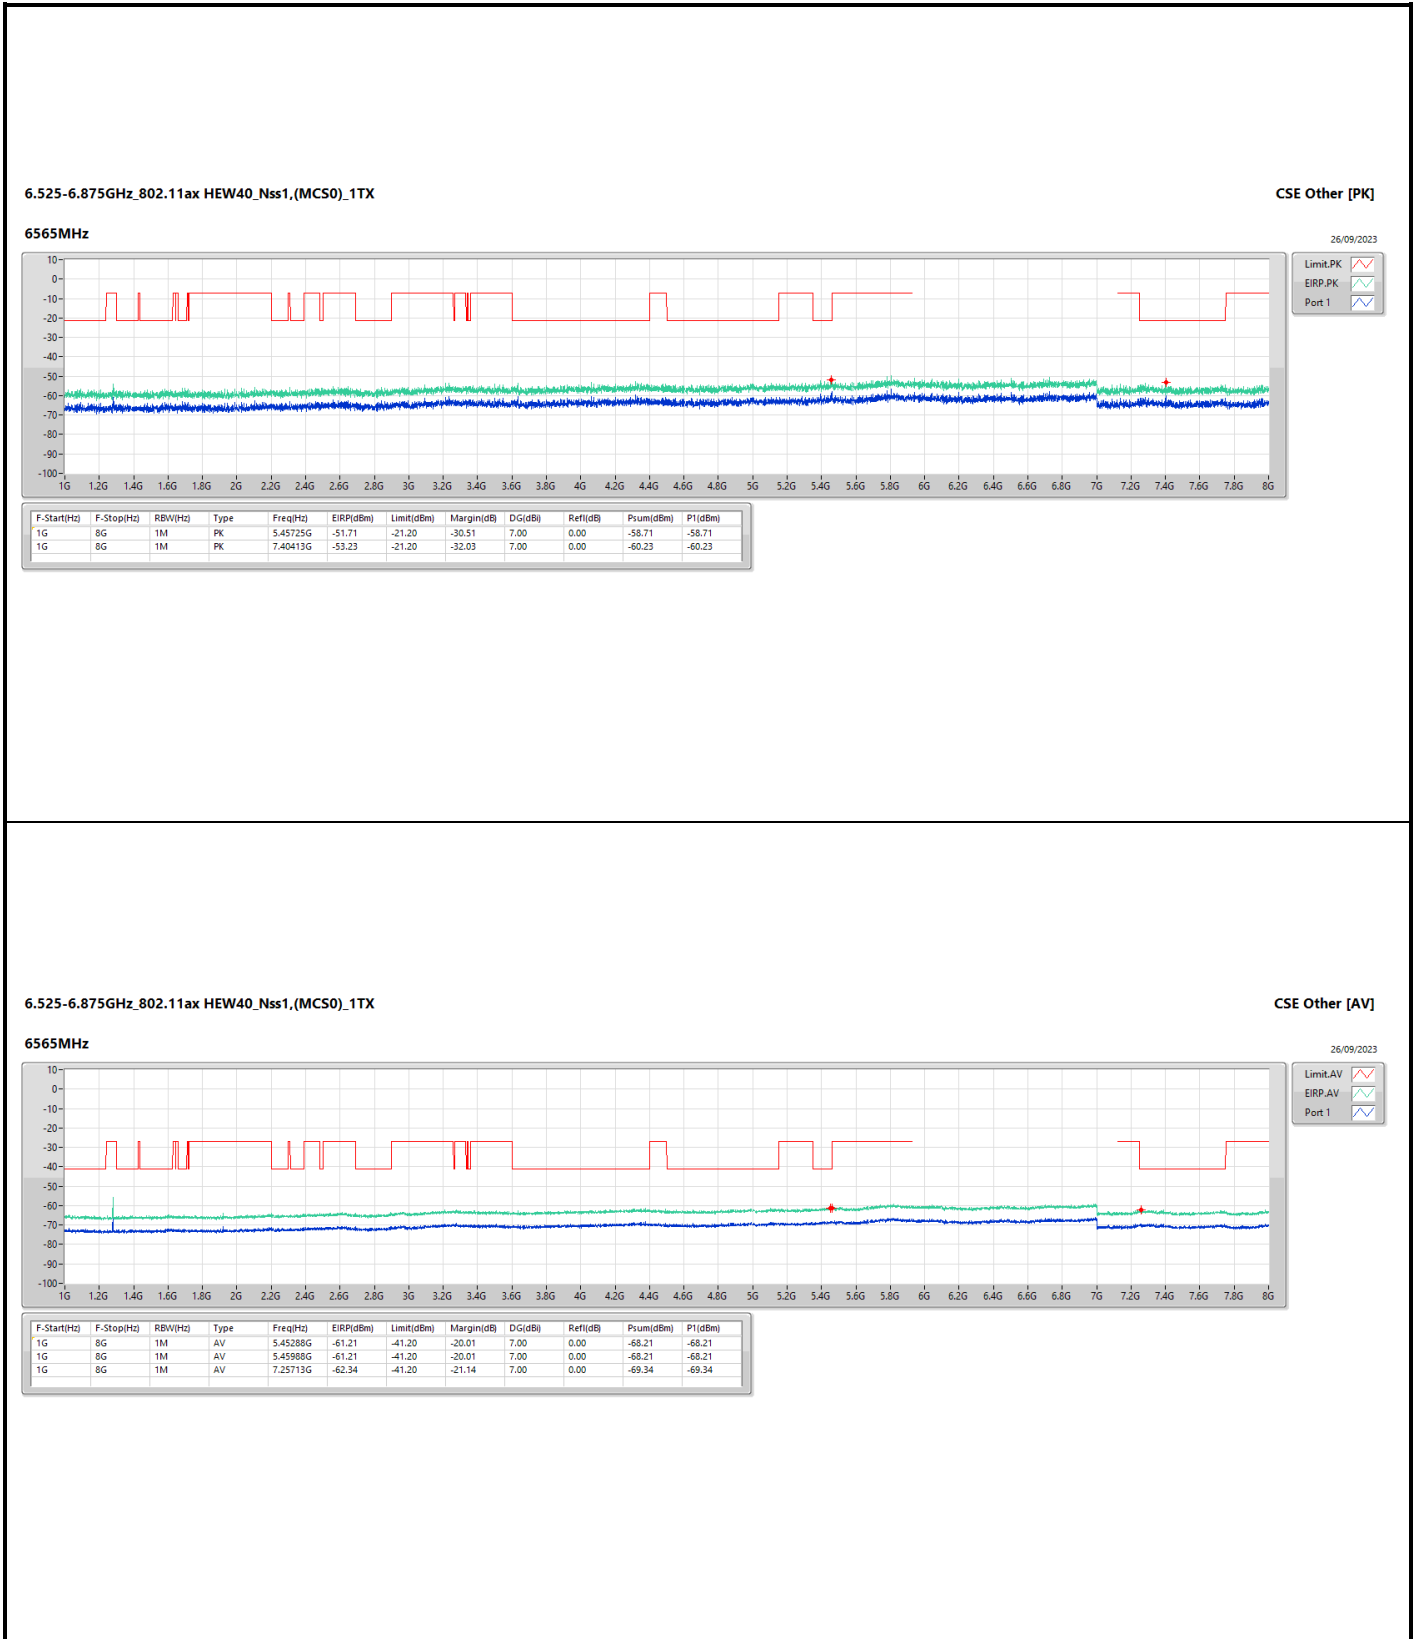

5.925-6.425GHz_802.11ax HEW40_Nss1,(MCS0)_1TX

CSE Other [AV]

6405MHz

26/09/2023

F-Start(Hz)	F-Stop(Hz)	RBW(Hz)	Type	Freq(Hz)	EIRP(dBm)	Limit(dBm)	Margin(dB)	DG(dB)	Ref1(dB)	Psum(dBm)	P1(dBm)
1G	8G	1M	AV	5.45463G	-60.98	-41.20	-19.78	7.00	0.00	-67.98	-67.98
1G	8G	1M	AV	5.4555G	-60.98	-41.20	-19.78	7.00	0.00	-67.98	-67.98
1G	8G	1M	AV	7.27725G	-62.15	-41.20	-20.95	7.00	0.00	-69.15	-69.15