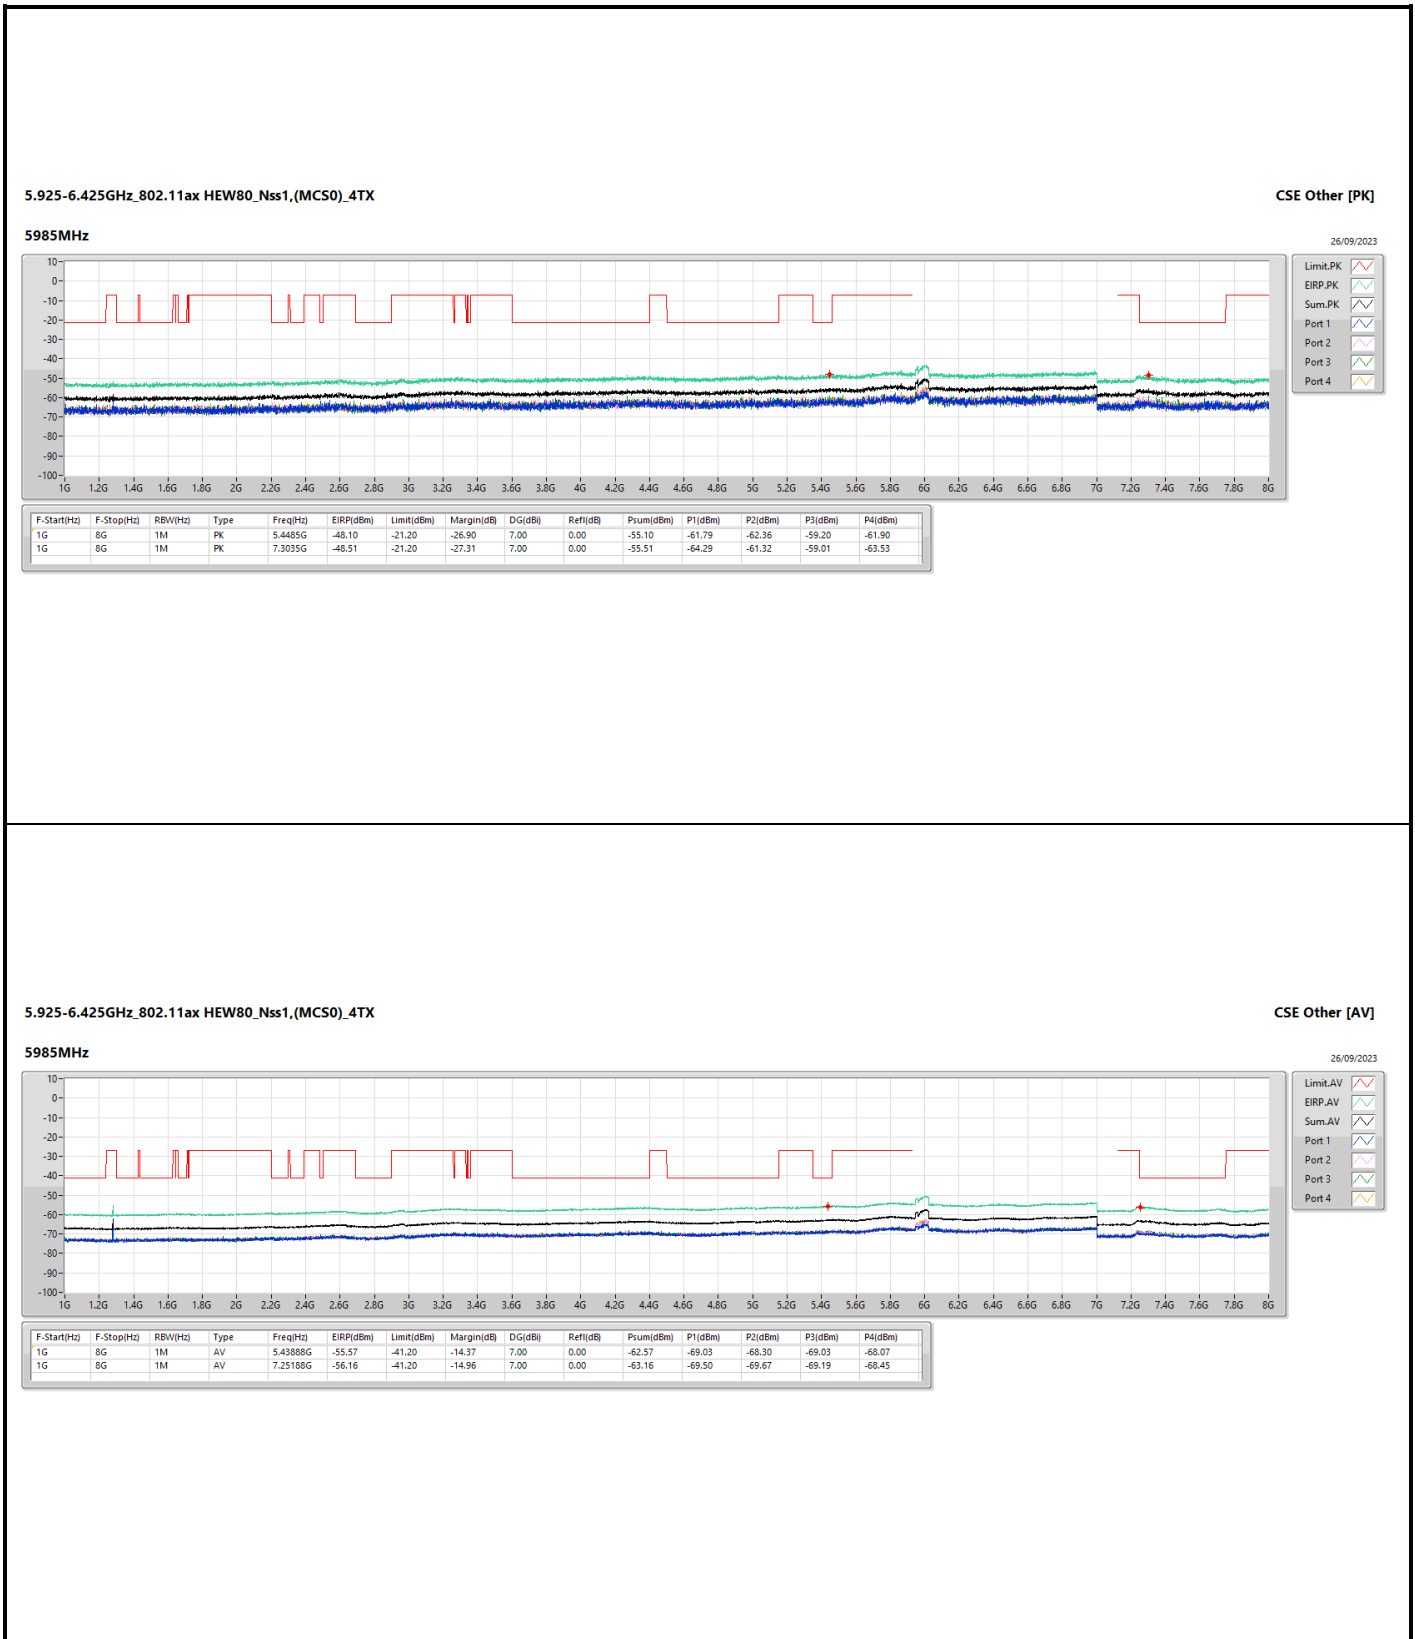

6.525-6.875GHz_802.11ax HEW40_Nss1,(MCS0)_4TX

CSE Other [AV]

6685MHz

26/09/2023

F-Start(Hz)	F-Stop(Hz)	RBW(Hz)	Type	Freq(Hz)	EIRP(dBm)	Limit(dBm)	Margin(dB)	DG(dB)	Ref1(dB)	Psum(dBm)	P1(dBm)	P2(dBm)	P3(dBm)	P4(dBm)
1G	8G	1M	AV	5.4555G	-55.42	-41.20	-14.22	7.00	0.00	-62.42	-68.21	-67.98	-68.95	-68.70
1G	8G	1M	AV	7.321G	-56.42	-41.20	-15.22	7.00	0.00	-63.42	-70.30	-68.99	-69.14	-69.46