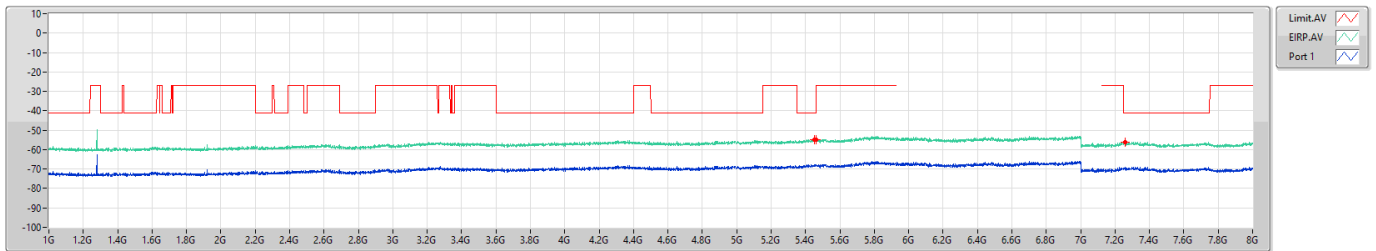

F-Start(Hz)	F-Stop(Hz)	RBW(Hz)	Type	Freq(Hz)	EIRP(dBm)	Limit(dBm)	Margin(dB)	DG(dB)	Ref1(dB)	Psum(dBm)	P1(dBm)
1G	8G	1M	AV	5.45288G	-54.95	-41.20	-13.75	12.88	0.00	-67.83	-67.83
1G	8G	1M	AV	5.45988G	-54.95	-41.20	-13.75	12.88	0.00	-67.83	-67.83
1G	8G	1M	AV	7.25715G	-56.08	-41.20	-14.88	12.88	0.00	-68.96	-68.96