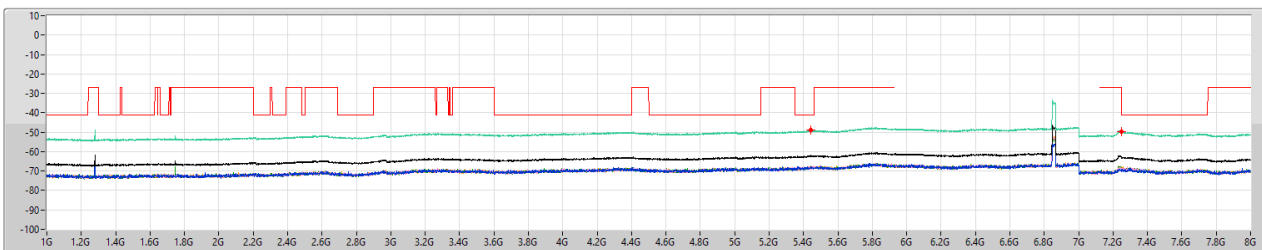

- Limit.AV
- EIRP.AV
- Sum.AV
- Port 1
- Port 2
- Port 3
- Port 4

F-Start(Hz)	F-Stop(Hz)	RBW(Hz)	Type	Freq(Hz)	EIRP(dBm)	Limit(dBm)	Margin(dB)	DG(dB)	RefI(dB)	Psum(dBm)	P1(dBm)	P2(dBm)	P3(dBm)	P4(dBm)
1G	8G	1M	AV	5.44325G	-48.86	-41.20	-7.66	12.88	0.00	-61.74	-67.89	-67.89	-68.12	-67.21
1G	8G	1M	AV	7.251G	-49.87	-41.20	-8.67	12.88	0.00	-62.75	-68.97	-68.50	-68.66	-68.97