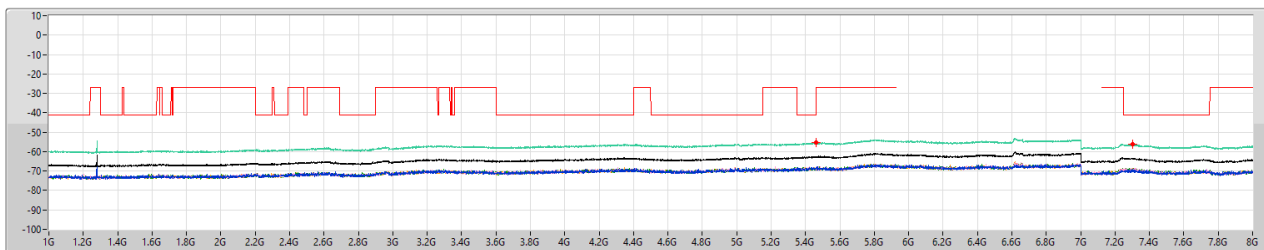

F-Start(Hz)	F-Stop(Hz)	RBW(Hz)	Type	Freq(Hz)	EIRP(dBm)	Limit(dBm)	Margin(dB)	DG(dB)	RefI(dB)	Psum(dBm)	P1(dBm)	P2(dBm)	P3(dBm)	P4(dBm)
1G	8G	1M	AV	5.45988G	-55.42	-41.20	-14.22	7.00	0.00	-62.42	-68.21	-68.69	-68.69	-68.21
1G	8G	1M	AV	7.3G	-56.31	-41.20	-15.11	7.00	0.00	-63.31	-69.59	-69.42	-69.75	-68.65