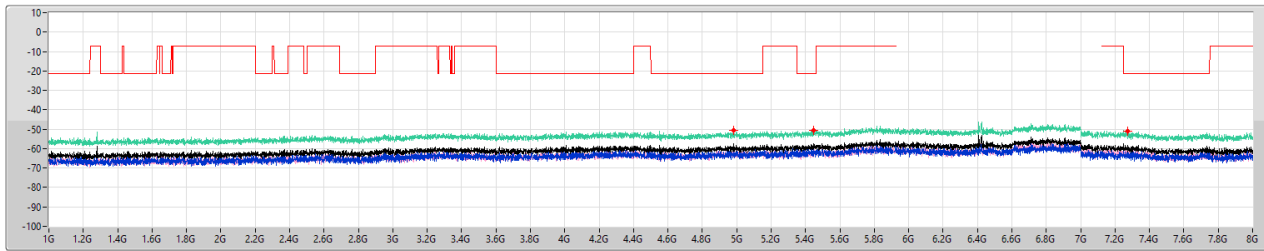

5.925-6.425GHz_802.11ax HEW20_Nss1,(MCS0)_2TX

CSE Other [PK]

6415MHz

26/09/2023

- Limit.PK
- EIRP.PK
- Sum.PK
- Port 1
- Port 2

F-Start(Hz)	F-Stop(Hz)	RBW(Hz)	Type	Freq(Hz)	EIRP(dBm)	Limit(dBm)	Margin(dB)	DG(dB)	Ref(dB)	Psum(dBm)	P1(dBm)	P2(dBm)
1G	8G	1M	PK	4.98388G	-50.56	-21.20	-29.36	7.00	0.00	-57.56	-61.97	-59.52
1G	8G	1M	PK	5.44588G	-50.58	-21.20	-29.38	7.00	0.00	-57.58	-60.09	-61.16
1G	8G	1M	PK	7.27465G	-51.17	-21.20	-29.97	7.00	0.00	-58.17	-61.67	-60.74

5.925-6.425GHz_802.11ax HEW20_Nss1,(MCS0)_2TX

CSE Other [AV]

6415MHz

26/09/2023