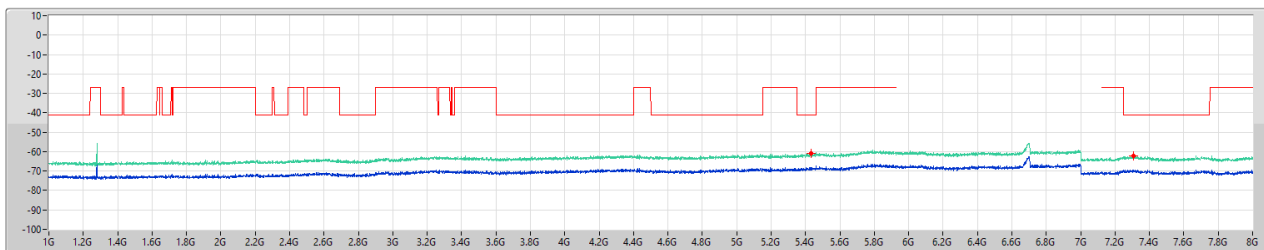

F-Start(Hz)	F-Stop(Hz)	RBW(Hz)	Type	Freq(Hz)	EIRP(dBm)	Limit(dBm)	Margin(dB)	DG(dB)	Ref1(dB)	Psum(dBm)	P1(dBm)
1G	8G	1M	AV	5.43363G	-61.11	-41.20	-19.91	7.00	0.00	-68.11	-68.11
1G	8G	1M	AV	7.30963G	-62.28	-41.20	-21.08	7.00	0.00	-69.28	-69.28