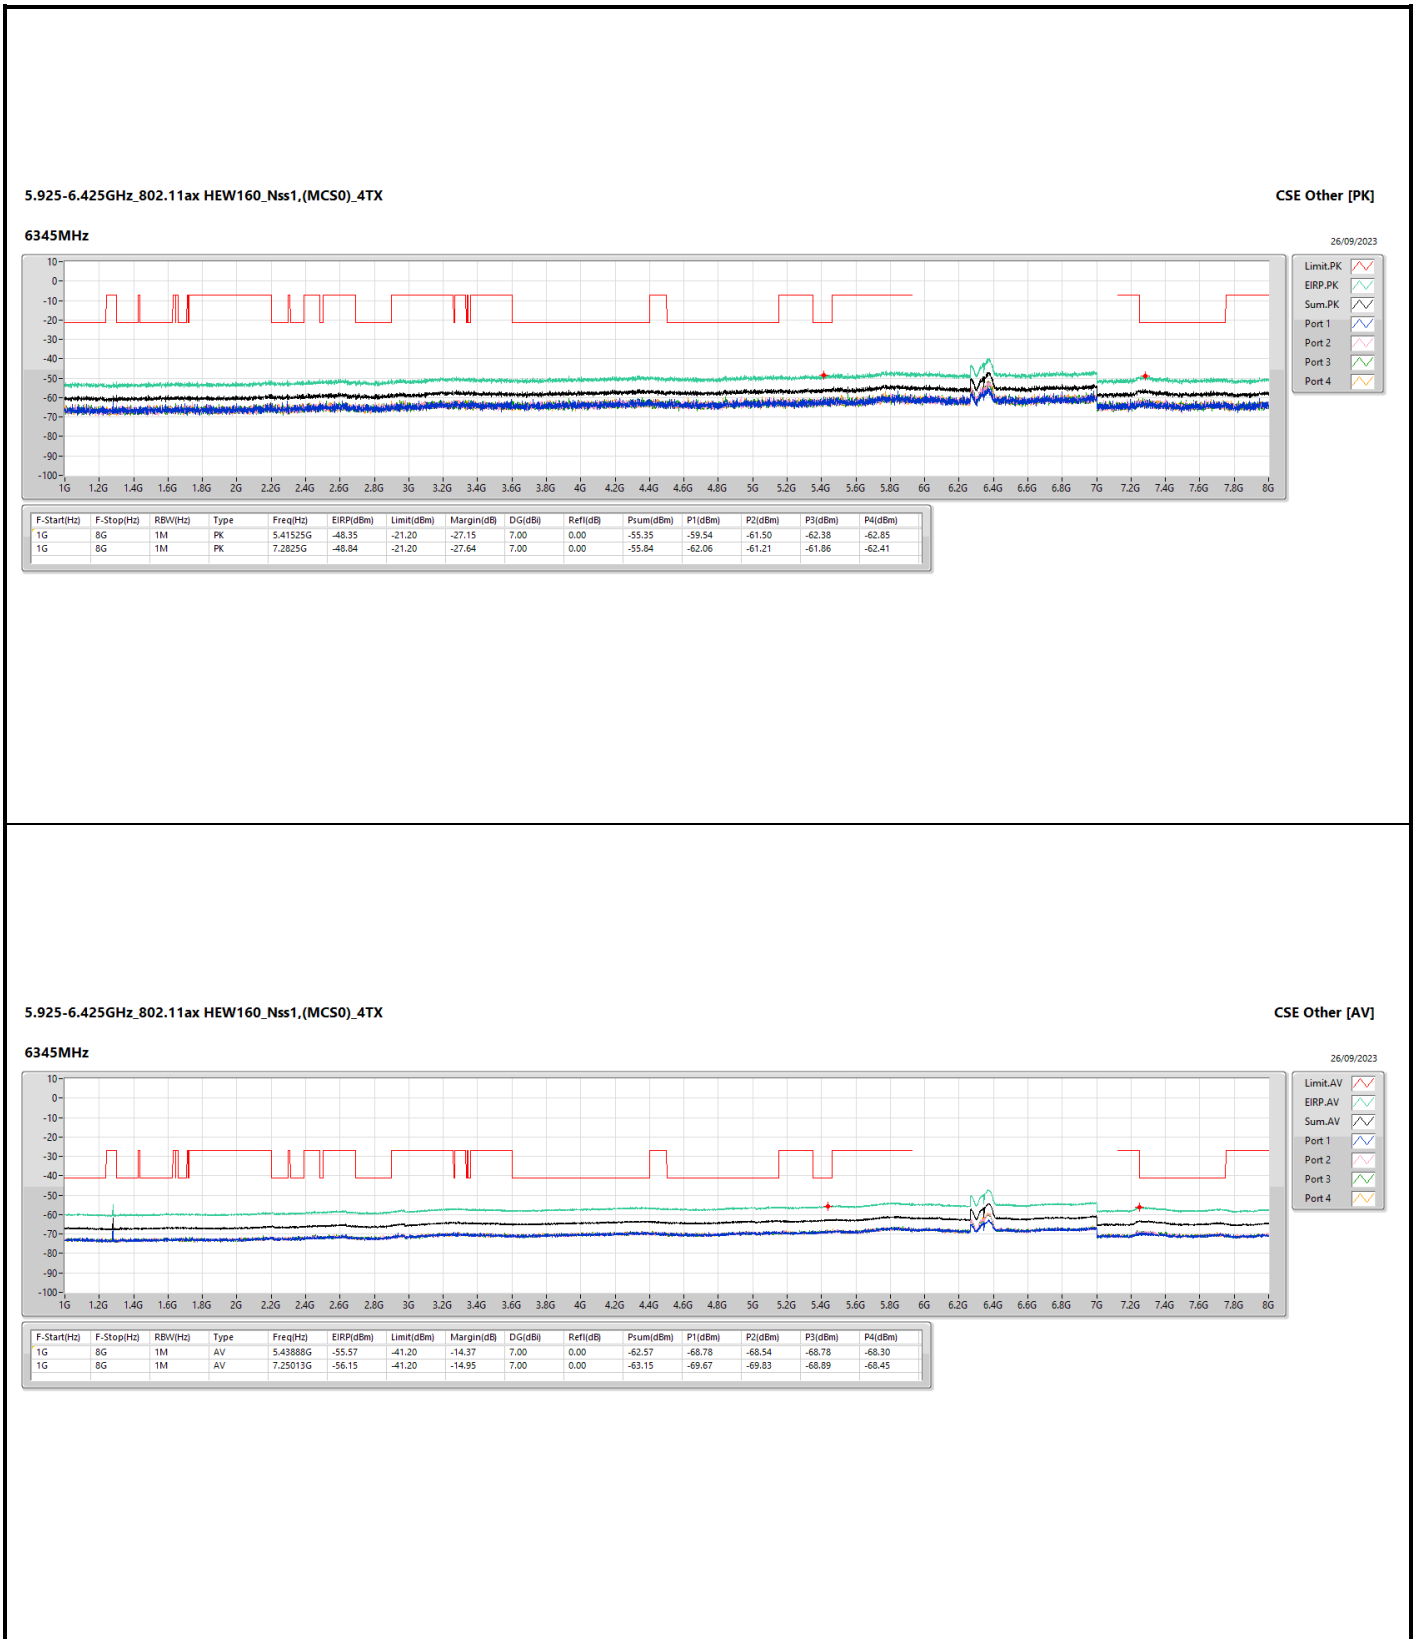

5.925-6.425GHz_802.11ax HEW160_Nss1,(MCS0)_4TX

CSE Other [AV]

6185MHz

26/09/2023

- Limit.AV
- ERP.AV
- Sum.AV
- Port 1
- Port 2
- Port 3
- Port 4

F-Start(Hz)	F-Stop(Hz)	RBW(Hz)	Type	Freq(Hz)	EIRP(dBm)	Limit(dBm)	Margin(dB)	DG(dB)	RefI(dB)	Psum(dBm)	P1(dBm)	P2(dBm)	P3(dBm)	P4(dBm)
1G	8G	1M	AV	5.44325G	-55.12	-41.20	-13.92	7.00	0.00	-62.12	-68.75	-68.27	-68.27	-67.37
1G	8G	1M	AV	7.28163G	-56.06	-41.20	-14.86	7.00	0.00	-63.06	-70.12	-68.98	-68.83	-68.54