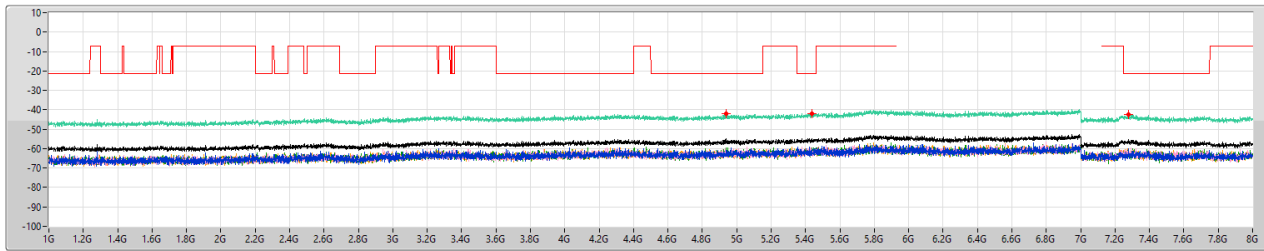

6.525-6.875GHz_802.11ax HEW40_Nss1,(MCS0)_4TX

CSE Other [PK]

6565MHz

20/04/2024

- Limit.PK
- EIRP.PK
- Sum.PK
- Port 1
- Port 2
- Port 3
- Port 4

F-Start(Hz)	F-Stop(Hz)	RBW(Hz)	Type	Freq(Hz)	EIRP(dBm)	Limit(dBm)	Margin(dB)	DG(dB)	Ref1(dB)	Psum(dBm)	P1(dBm)	P2(dBm)	P3(dBm)	P4(dBm)
1G	8G	1M	PK	4.9375G	-41.96	-21.20	-20.76	12.88	0.00	-54.84	-60.90	-61.51	-59.62	-61.73
1G	8G	1M	PK	5.43688G	-42.01	-21.20	-20.81	12.88	0.00	-54.89	-61.46	-61.04	-62.05	-59.50
1G	8G	1M	PK	7.27815G	-42.57	-21.20	-21.37	12.88	0.00	-55.45	-59.90	-60.24	-64.30	-62.94

6.525-6.875GHz_802.11ax HEW40_Nss1,(MCS0)_4TX

CSE Other [AV]

6565MHz

20/04/2024