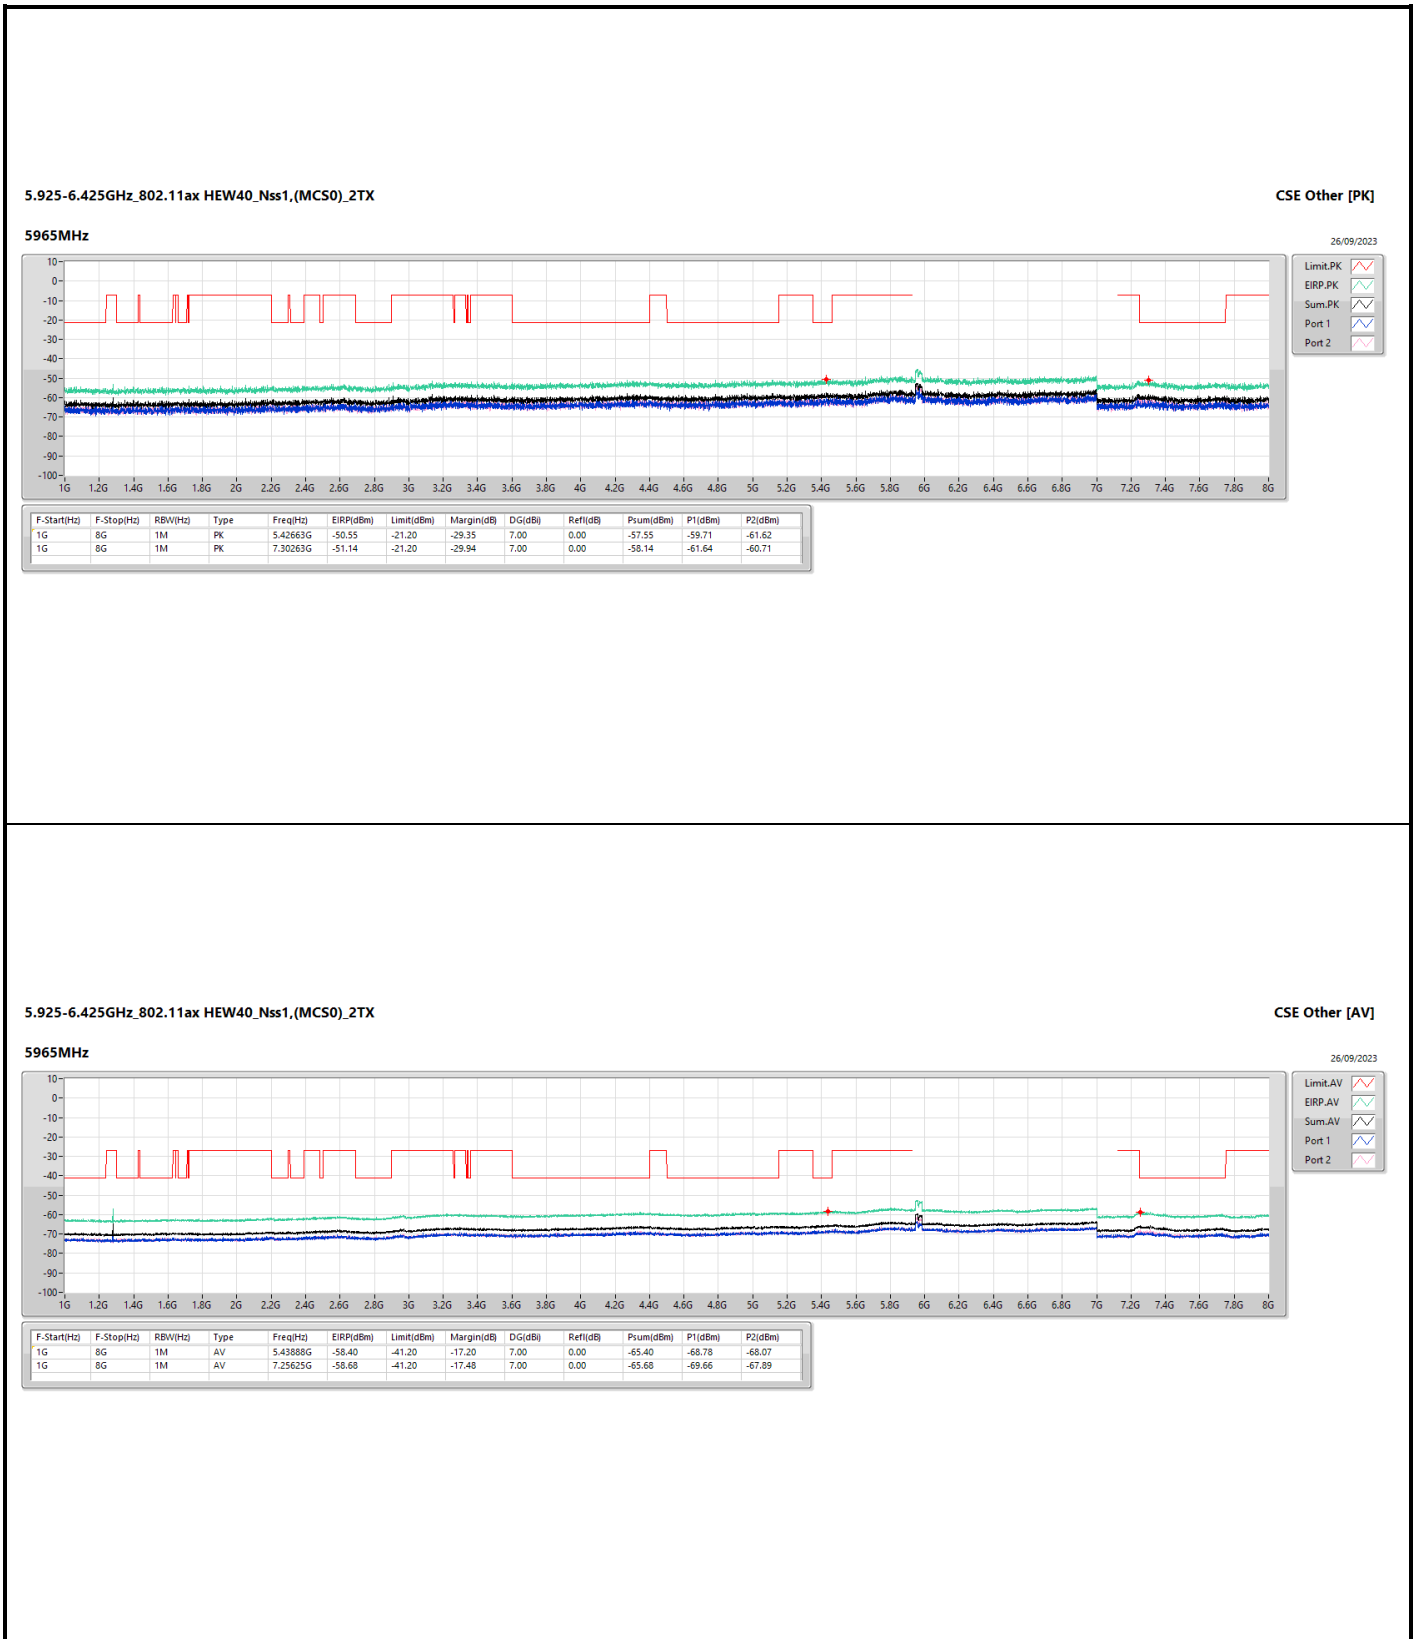

6.525-6.875GHz_802.11ax HEW20_Nss1,(MCS0)_2TX

CSE Other [AV]

6695MHz

26/09/2023

F-Start(Hz)	F-Stop(Hz)	RBW(Hz)	Type	Freq(Hz)	EIRP(dBm)	Limit(dBm)	Margin(dB)	DG(dB)	Ref1(dB)	Psum(dBm)	P1(dBm)	P2(dBm)
1G	8G	1M	AV	5.45463G	-58.43	-41.20	-17.23	7.00	0.00	-65.43	-68.95	-67.98
1G	8G	1M	AV	7.25538G	-59.15	-41.20	-17.95	7.00	0.00	-66.15	-69.83	-68.58