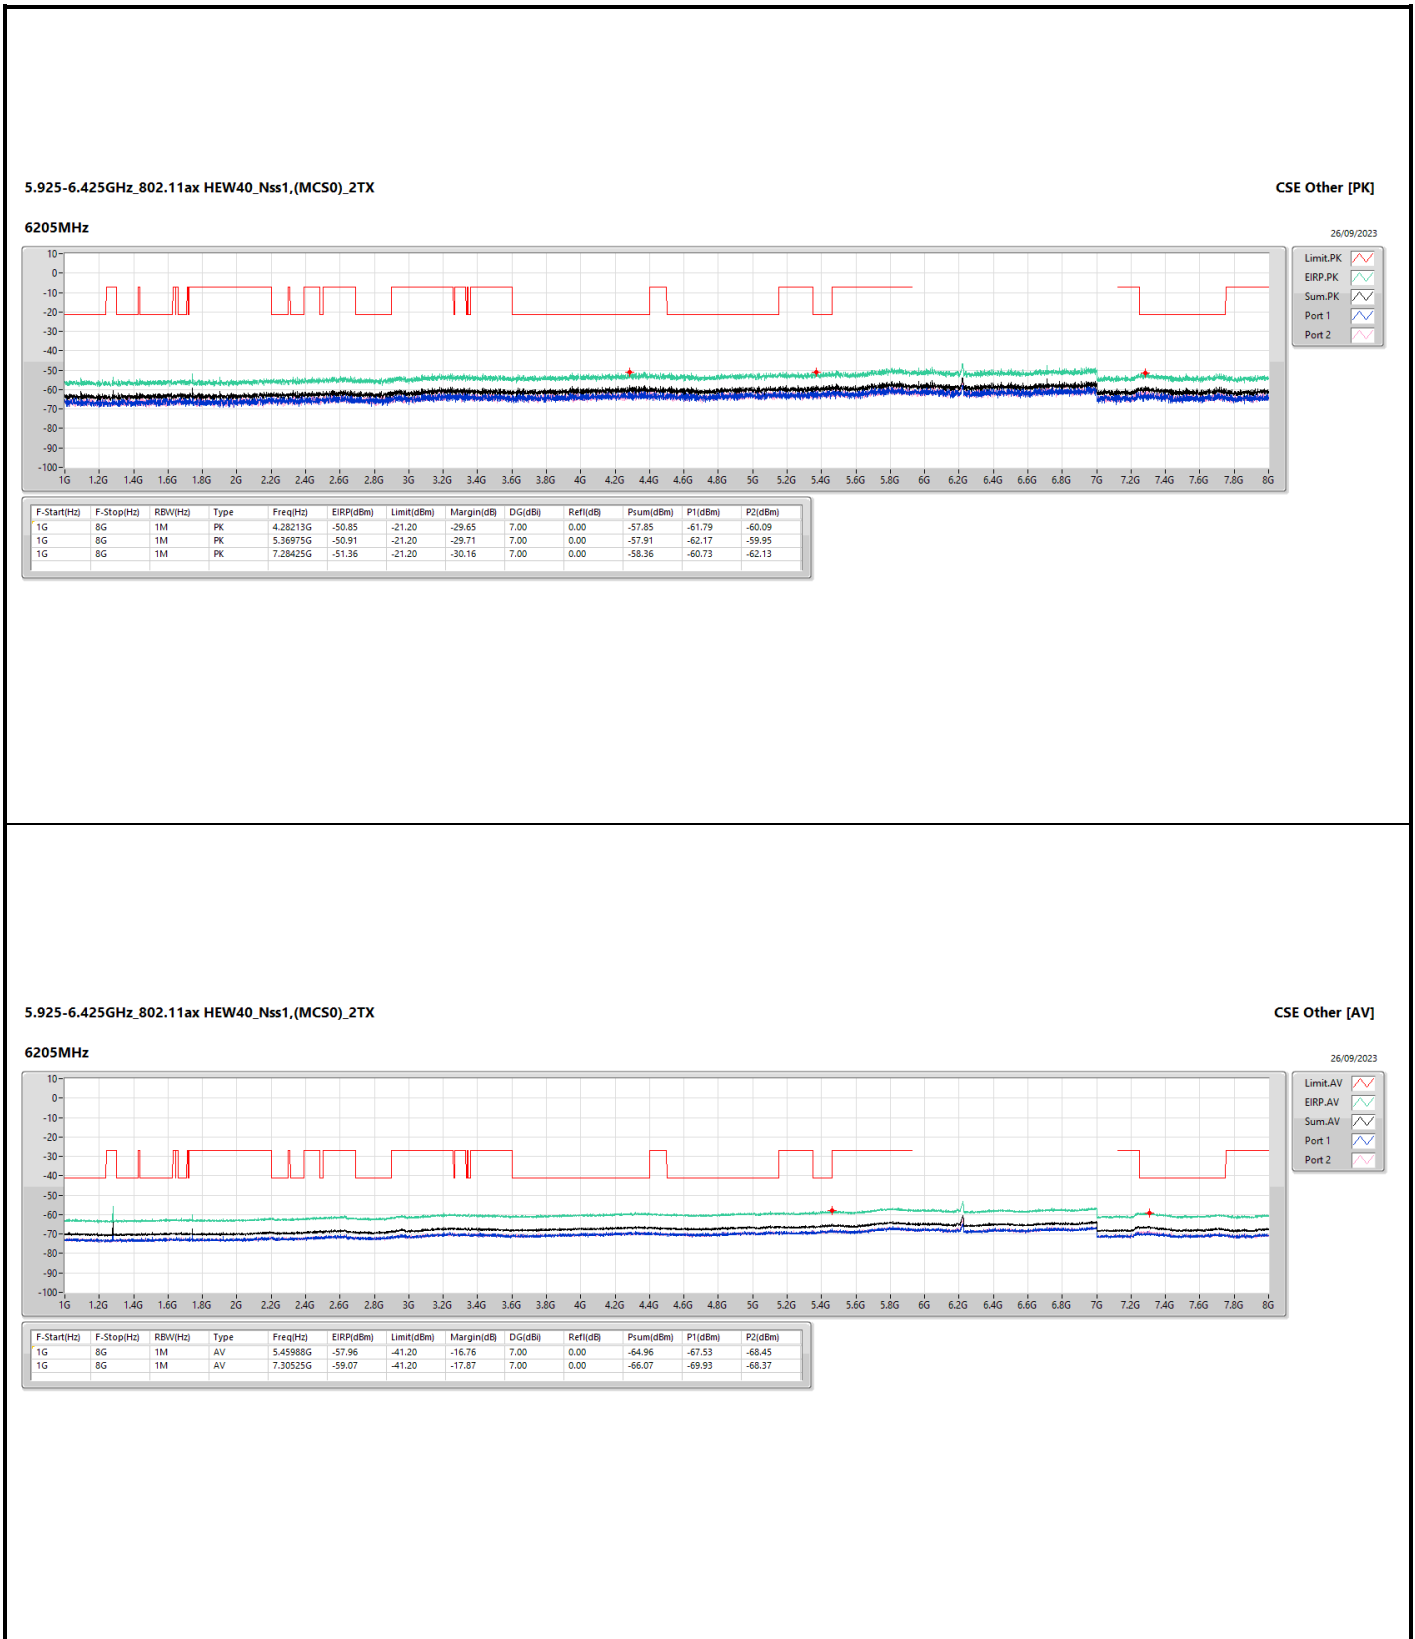

6.525-6.875GHz_802.11ax HEW20_Nss1,(MCS0)_2TX

CSE Other [AV]

6695MHz

26/09/2023

F-Start(Hz)	F-Stop(Hz)	RBW(Hz)	Type	Freq(Hz)	EIRP(dBm)	Limit(dBm)	Margin(dB)	DG(dB)	Ref1(dB)	Psum(dBm)	P1(dBm)	P2(dBm)
1G	8G	1M	AV	5.45463G	-58.43	-41.20	-17.23	7.00	0.00	-65.43	-68.95	-67.98
1G	8G	1M	AV	7.25538G	-59.15	-41.20	-17.95	7.00	0.00	-66.15	-69.83	-68.58