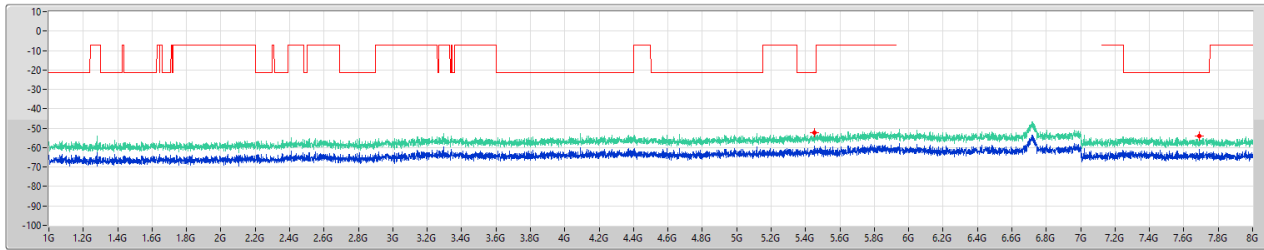

6.525-6.875GHz_802.11ax HEW80_Nss1,(MCS0)_1TX

CSE Other [PK]

6705MHz

26/09/2023

F-Start(Hz)	F-Stop(Hz)	RBW(Hz)	Type	Freq(Hz)	EIRP(dBm)	Limit(dBm)	Margin(dB)	DG(dB)	RefI(dB)	Psum(dBm)	P1(dBm)
1G	8G	1M	PK	5.45375G	-52.36	-21.20	-31.16	7.00	0.00	-59.36	-59.36
1G	8G	1M	PK	7.69113G	-54.11	-21.20	-32.91	7.00	0.00	-61.11	-61.11

6.525-6.875GHz_802.11ax HEW80_Nss1,(MCS0)_1TX

CSE Other [AV]

6705MHz

26/09/2023