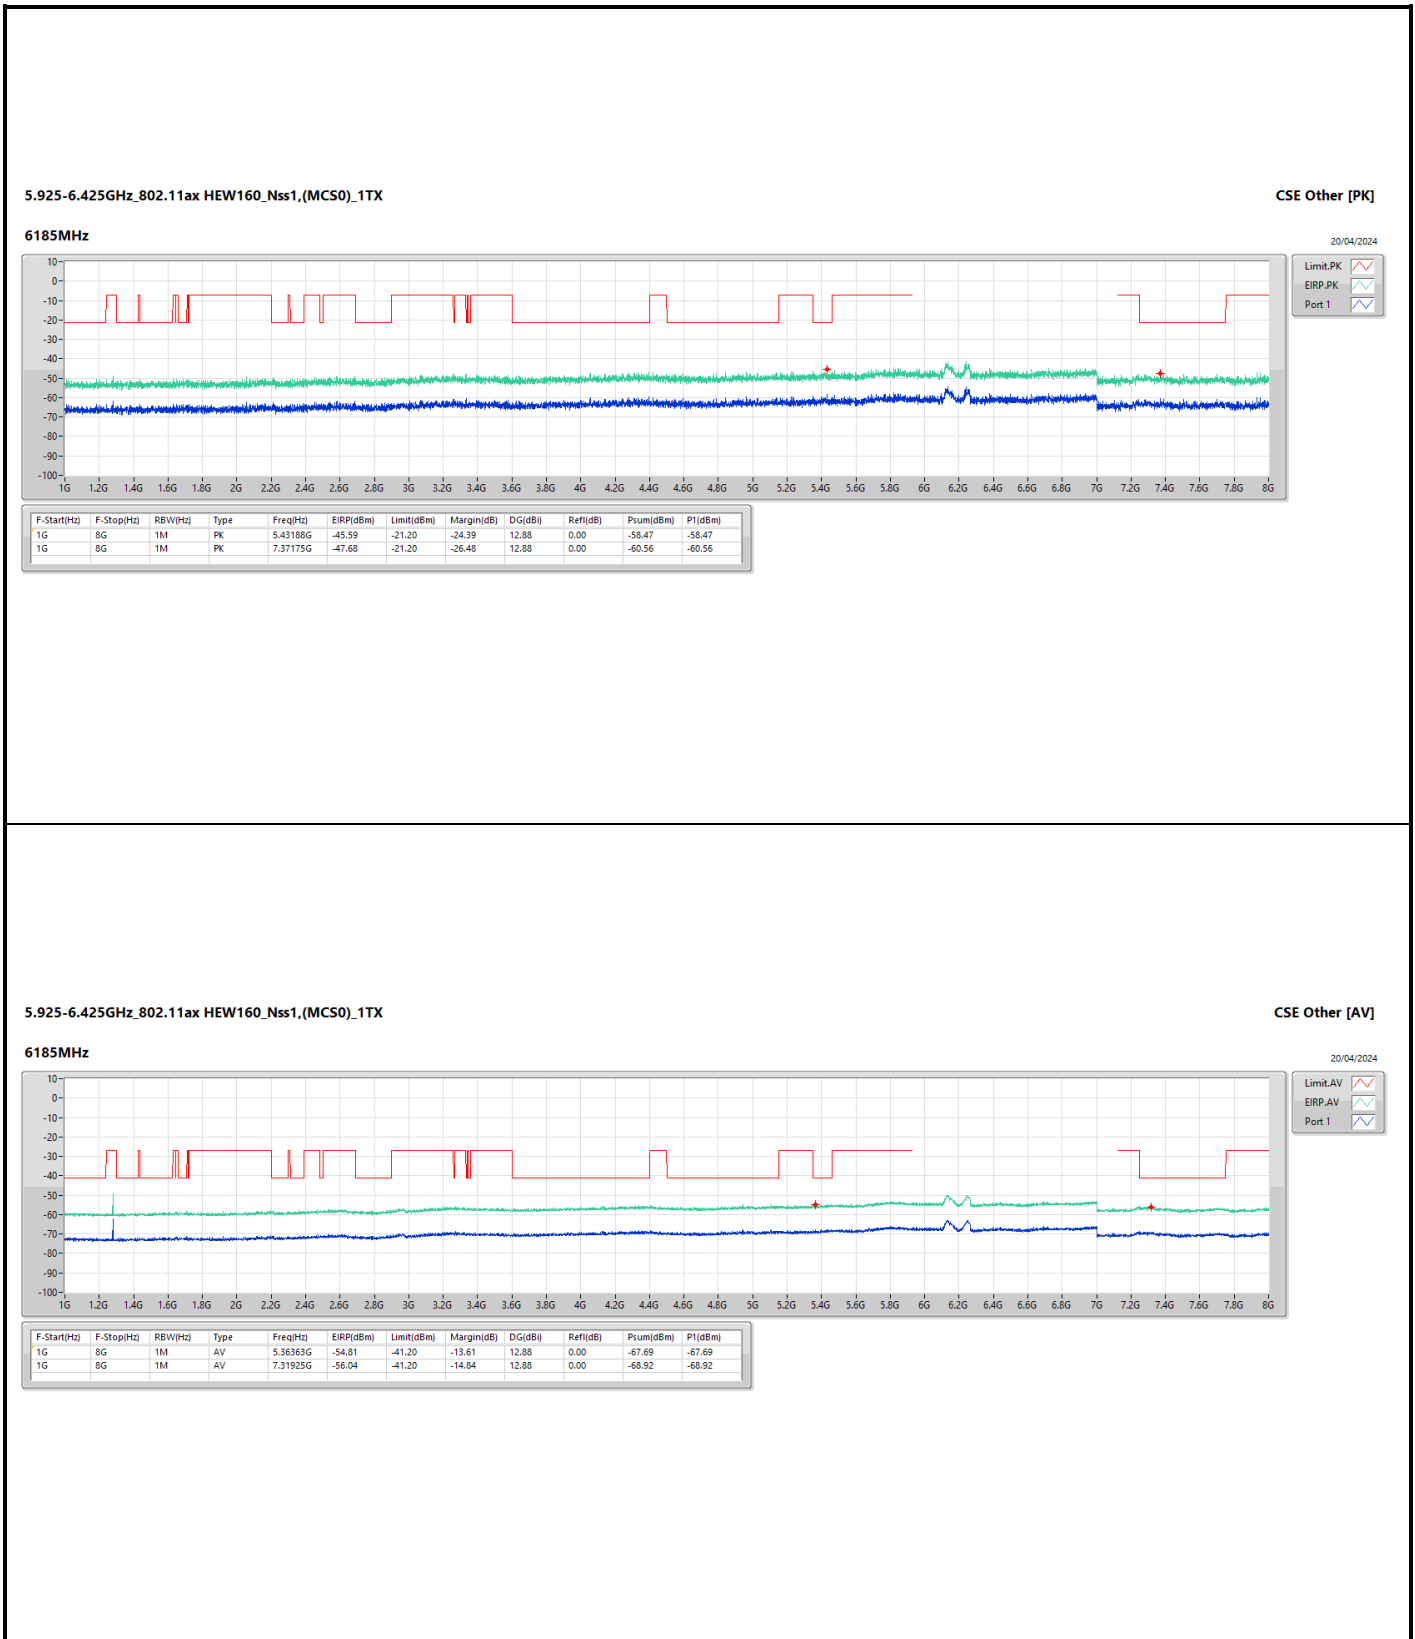

5.925-6.425GHz_802.11ax HEW160_Nss1,(MCS0)_1TX

CSE Other [AV]

6025MHz

20/04/2024

F-Start(Hz)	F-Stop(Hz)	RBW(Hz)	Type	Freq(Hz)	EIRP(dBm)	Limit(dBm)	Margin(dB)	DG(dB)	Ref(dB)	Psum(dBm)	P1(dBm)
1G	8G	1M	AV	5.4555G	-54.95	-41.20	-13.75	12.88	0.00	-67.83	-67.83
1G	8G	1M	AV	7.29913G	-56.00	-41.20	-14.80	12.88	0.00	-68.88	-68.88