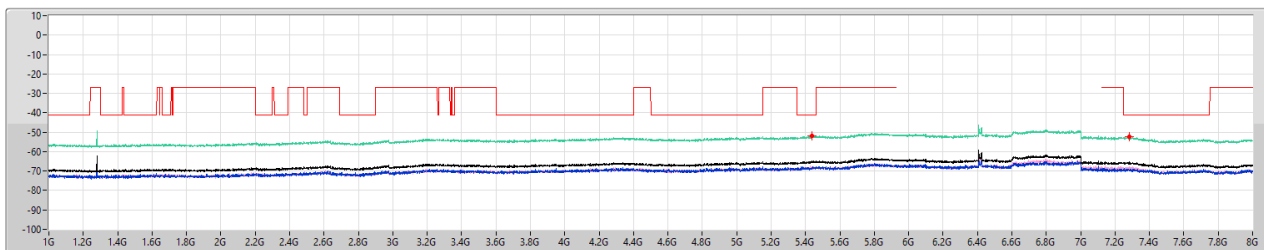

F-Start(Hz)	F-Stop(Hz)	RBW(Hz)	Type	Freq(Hz)	EIRP(dBm)	Limit(dBm)	Margin(dB)	DG(dB)	Ref(dB)	Psum(dBm)	P1(dBm)	P2(dBm)
1G	8G	1M	AV	5.438G	-52.03	-41.20	-10.83	12.88	0.00	-64.91	-68.16	-67.69
1G	8G	1M	AV	7.28425G	-52.51	-41.20	-11.31	12.88	0.00	-65.39	-69.40	-67.59