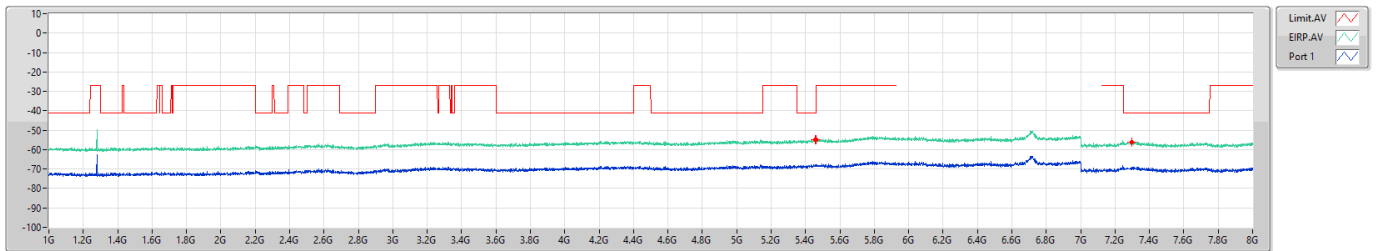

F-Start(Hz)	F-Stop(Hz)	RBW(Hz)	Type	Freq(Hz)	EIRP(dBm)	Limit(dBm)	Margin(dB)	DG(dB)	Ref1(dB)	Psum(dBm)	P1(dBm)
1G	8G	1M	AV	5.4596G	-54.72	-41.20	-13.52	12.88	0.00	-67.60	-67.60
1G	8G	1M	AV	5.45988G	-54.72	-41.20	-13.52	12.88	0.00	-67.60	-67.60
1G	8G	1M	AV	7.29825G	-56.01	-41.20	-14.81	12.88	0.00	-68.89	-68.89