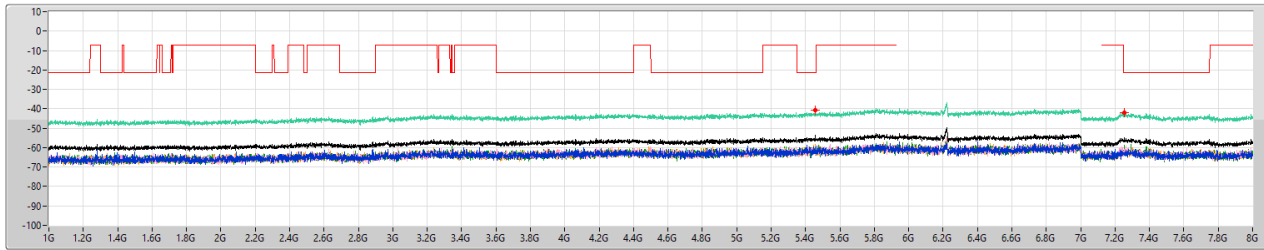

5.925-6.425GHz_802.11ax_HEW40_Nss1,(MCS0)_4TX

CSE Other [PK]

6205MHz

20/04/2024

F-Start(Hz)	F-Stop(Hz)	RBW(Hz)	Type	Freq(Hz)	EIRP(dBm)	Limit(dBm)	Margin(dB)	DG(dB)	RefI(dB)	Psum(dBm)	P1(dBm)	P2(dBm)	P3(dBm)	P4(dBm)
1G	8G	1M	PK	5.45813G	-40.82	-21.20	-19.62	12.88	0.00	-53.70	-59.50	-59.59	-62.45	-58.32
1G	8G	1M	PK	7.2545G	-42.16	-21.20	-20.96	12.88	0.00	-55.04	-63.30	-62.37	-58.80	-61.13

5.925-6.425GHz_802.11ax_HEW40_Nss1,(MCS0)_4TX

CSE Other [AV]

6205MHz

20/04/2024