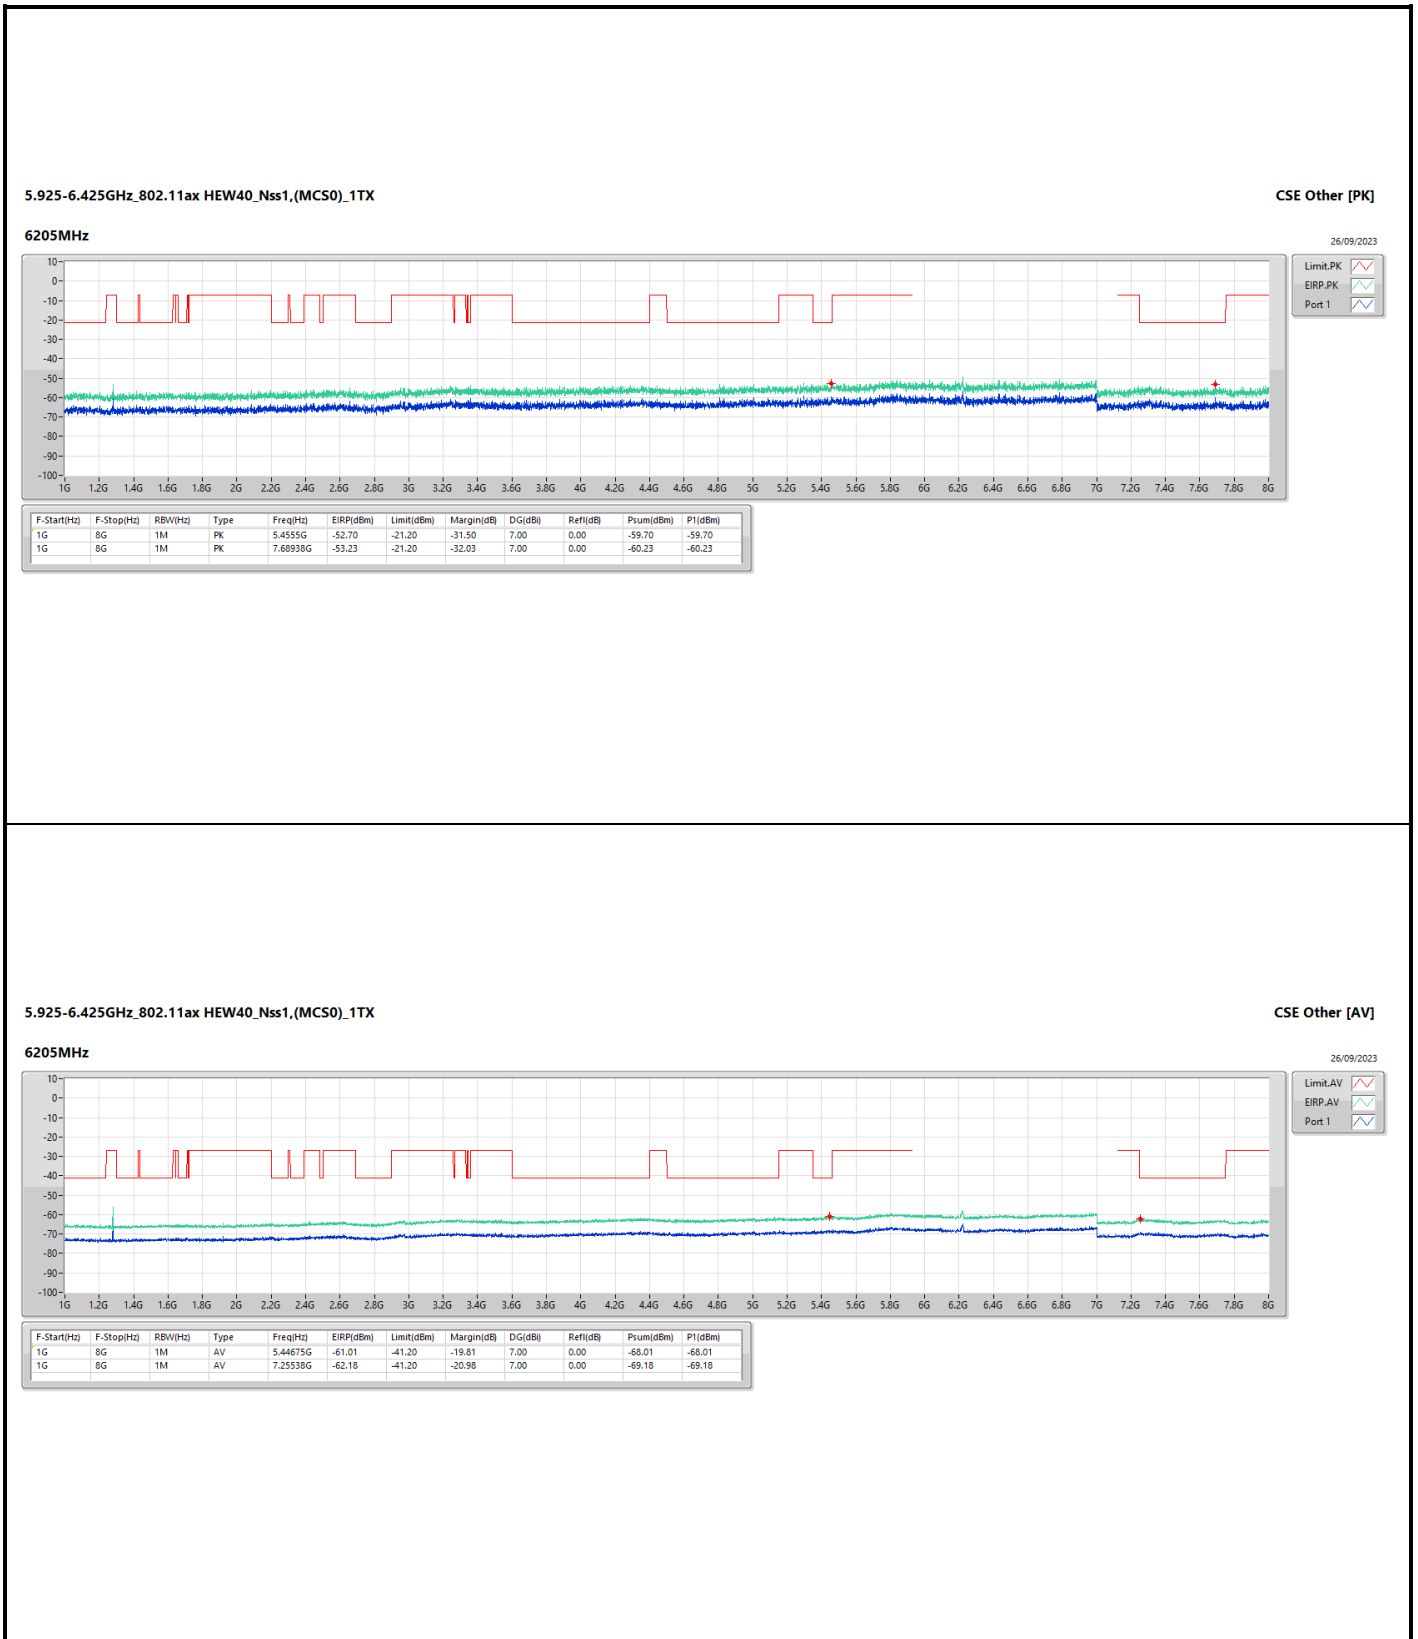

5.925-6.425GHz_802.11ax HEW40_Nss1,(MCS0)_1TX

CSE Other [AV]

5965MHz

26/09/2023

F-Start(Hz)	F-Stop(Hz)	RBW(Hz)	Type	Freq(Hz)	EIRP(dBm)	Limit(dBm)	Margin(dB)	DG(dB)	Ref(dB)	Psum(dBm)	P1(dBm)
1G	8G	1M	AV	5.41175G	-61.05	-41.20	-19.85	7.00	0.00	-68.05	-68.05
1G	8G	1M	AV	7.3175G	-61.83	-41.20	-20.63	7.00	0.00	-68.83	-68.83