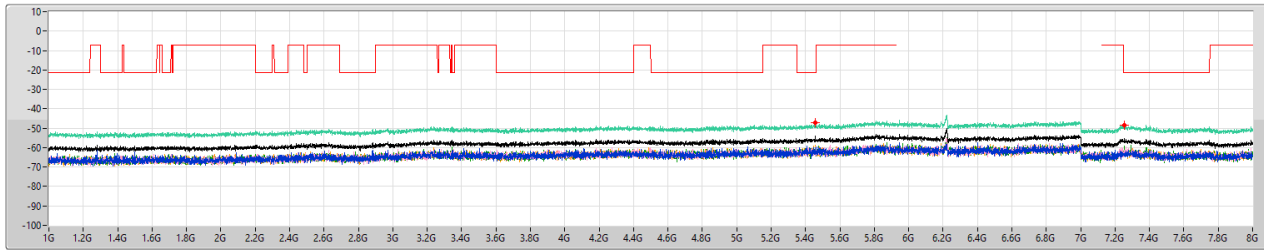

5.925-6.425GHz_802.11ax HEW40_Nss1,(MCS0)_4TX

CSE Other [PK]

6205MHz

26/09/2023

F-Start(Hz)	F-Stop(Hz)	RBW(Hz)	Type	Freq(Hz)	EIRP(dBm)	Limit(dBm)	Margin(dB)	DG(dB)	Ref1(dB)	Psum(dBm)	P1(dBm)	P2(dBm)	P3(dBm)	P4(dBm)
1G	8G	1M	PK	5.45813G	-47.08	-21.20	-25.88	7.00	0.00	-54.08	-59.88	-59.97	-62.83	-58.70
1G	8G	1M	PK	7.2545G	-48.42	-21.20	-27.22	7.00	0.00	-55.42	-63.68	-62.75	-59.18	-61.51

5.925-6.425GHz_802.11ax HEW40_Nss1,(MCS0)_4TX

CSE Other [AV]

6205MHz

26/09/2023