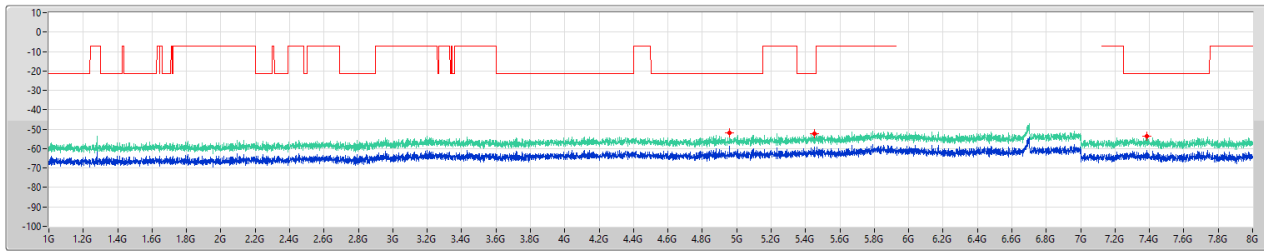

6.525-6.875GHz_802.11ax HEW40_Nss1,(MCS0)_1TX

CSE Other [PK]

6685MHz

26/09/2023

F-Start(Hz)	F-Stop(Hz)	RBW(Hz)	Type	Freq(Hz)	EIRP(dBm)	Limit(dBm)	Margin(dB)	DG(dB)	Ref1(dB)	Psum(dBm)	P1(dBm)
1G	8G	1M	PK	4.9585G	-51.74	-21.20	-30.54	7.00	0.00	-58.74	-58.74
1G	8G	1M	PK	5.45280G	-52.36	-21.20	-31.16	7.00	0.00	-59.36	-59.36
1G	8G	1M	PK	7.38663G	-53.71	-21.20	-32.51	7.00	0.00	-60.71	-60.71

6.525-6.875GHz_802.11ax HEW40_Nss1,(MCS0)_1TX

CSE Other [AV]

6685MHz

26/09/2023