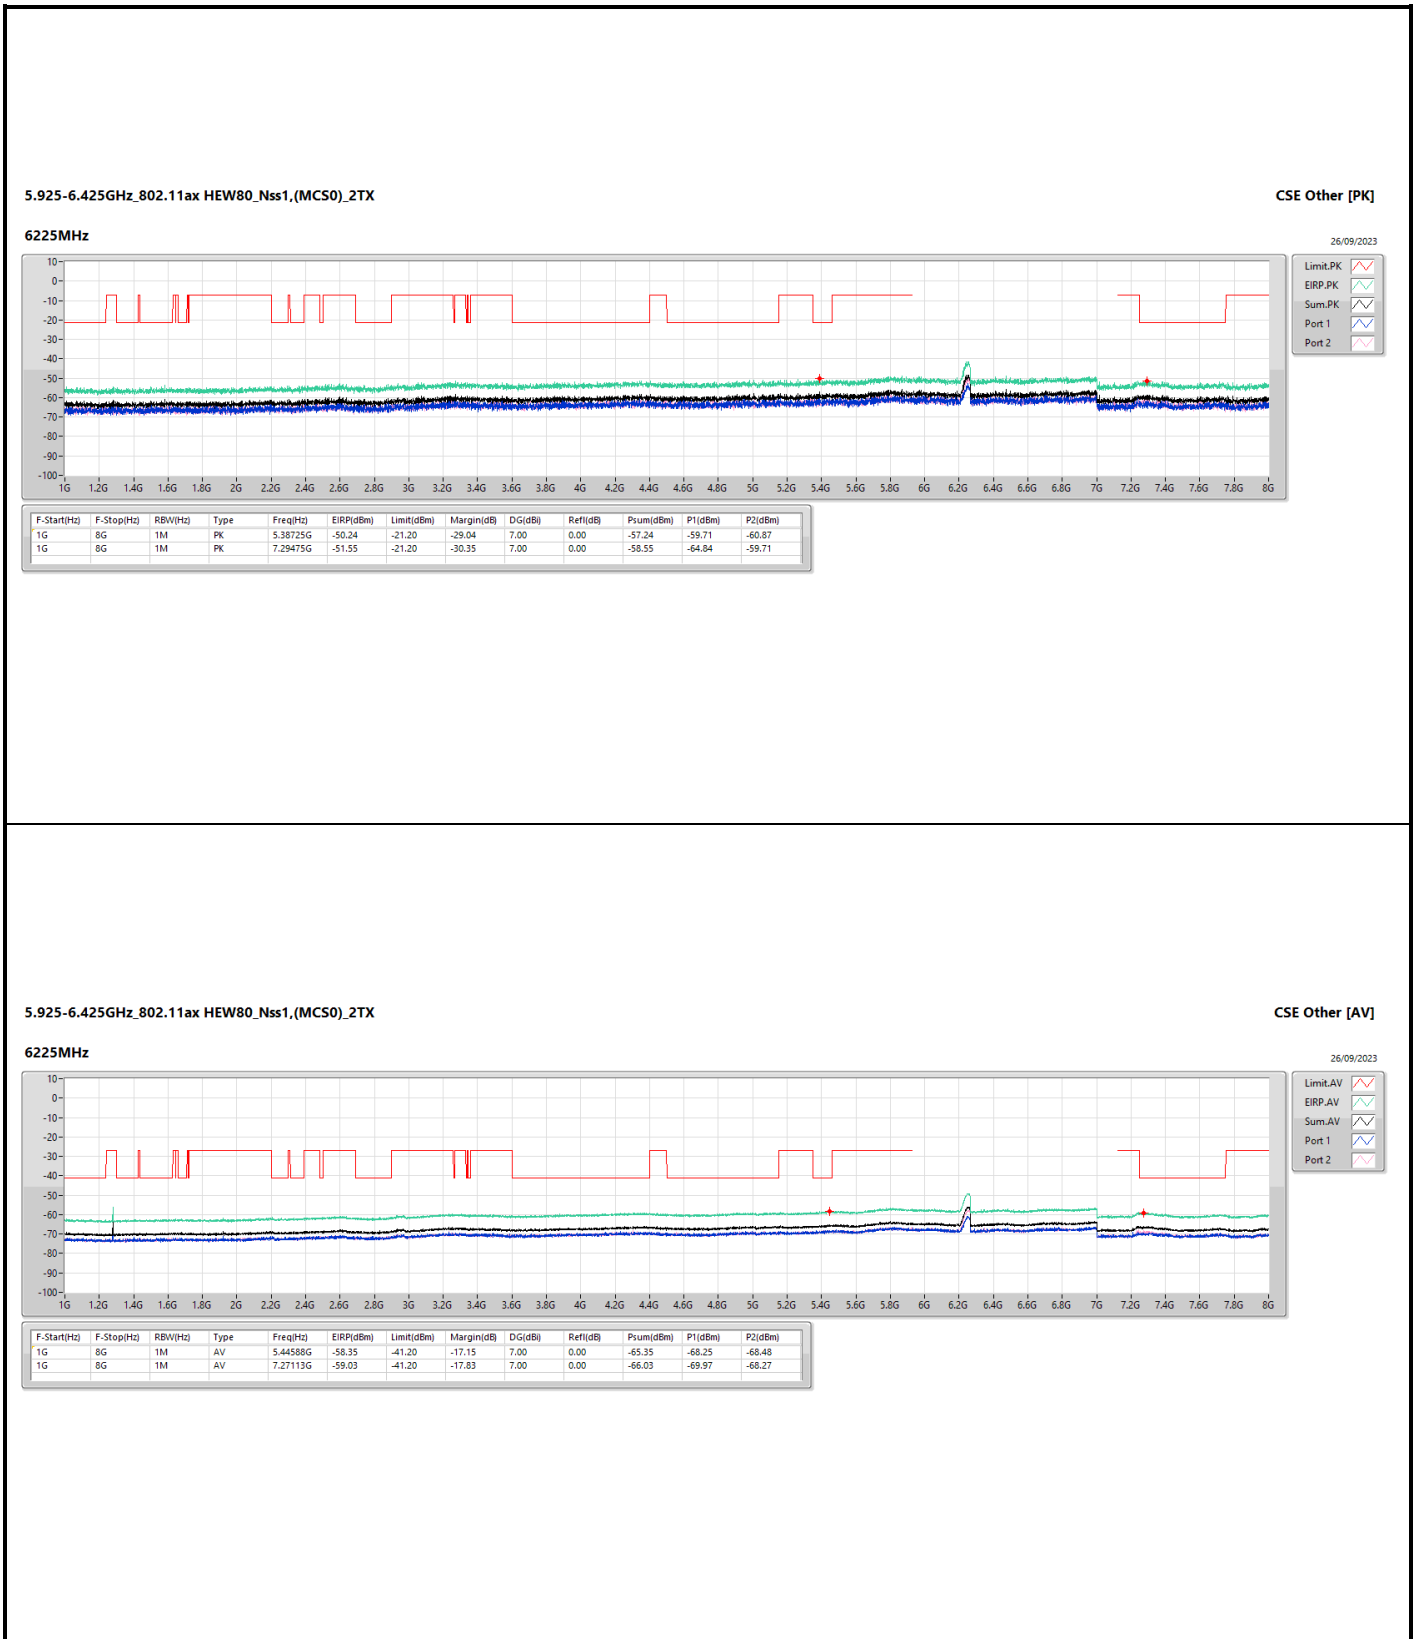

6.525-6.875GHz_802.11ax HEW20_Nss1,(MCS0)_2TX

CSE Other [AV]

6695MHz

26/09/2023

F-Start(Hz)	F-Stop(Hz)	RBW(Hz)	Type	Freq(Hz)	EIRP(dBm)	Limit(dBm)	Margin(dB)	DG(dB)	Ref1(dB)	Psum(dBm)	P1(dBm)	P2(dBm)
1G	8G	1M	AV	5.45463G	-58.43	-41.20	-17.23	7.00	0.00	-65.43	-68.95	-67.98
1G	8G	1M	AV	7.25538G	-59.15	-41.20	-17.95	7.00	0.00	-66.15	-69.83	-68.58