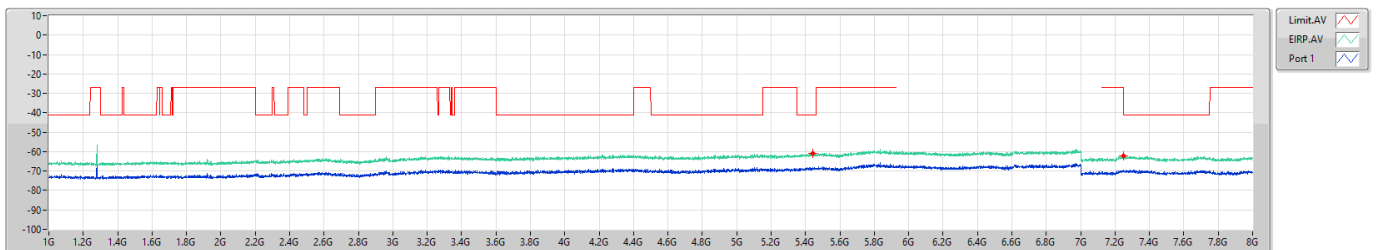

F-Start(Hz)	F-Stop(Hz)	RBW(Hz)	Type	Freq(Hz)	EIRP(dBm)	Limit(dBm)	Margin(dB)	DG(dB)	RefI(dB)	Psum(dBm)	P1(dBm)
1G	8G	1M	AV	5.44063G	-61.05	-41.20	-19.85	7.00	0.00	-68.05	-68.05
1G	8G	1M	AV	7.251G	-62.35	-41.20	-21.15	7.00	0.00	-69.35	-69.35