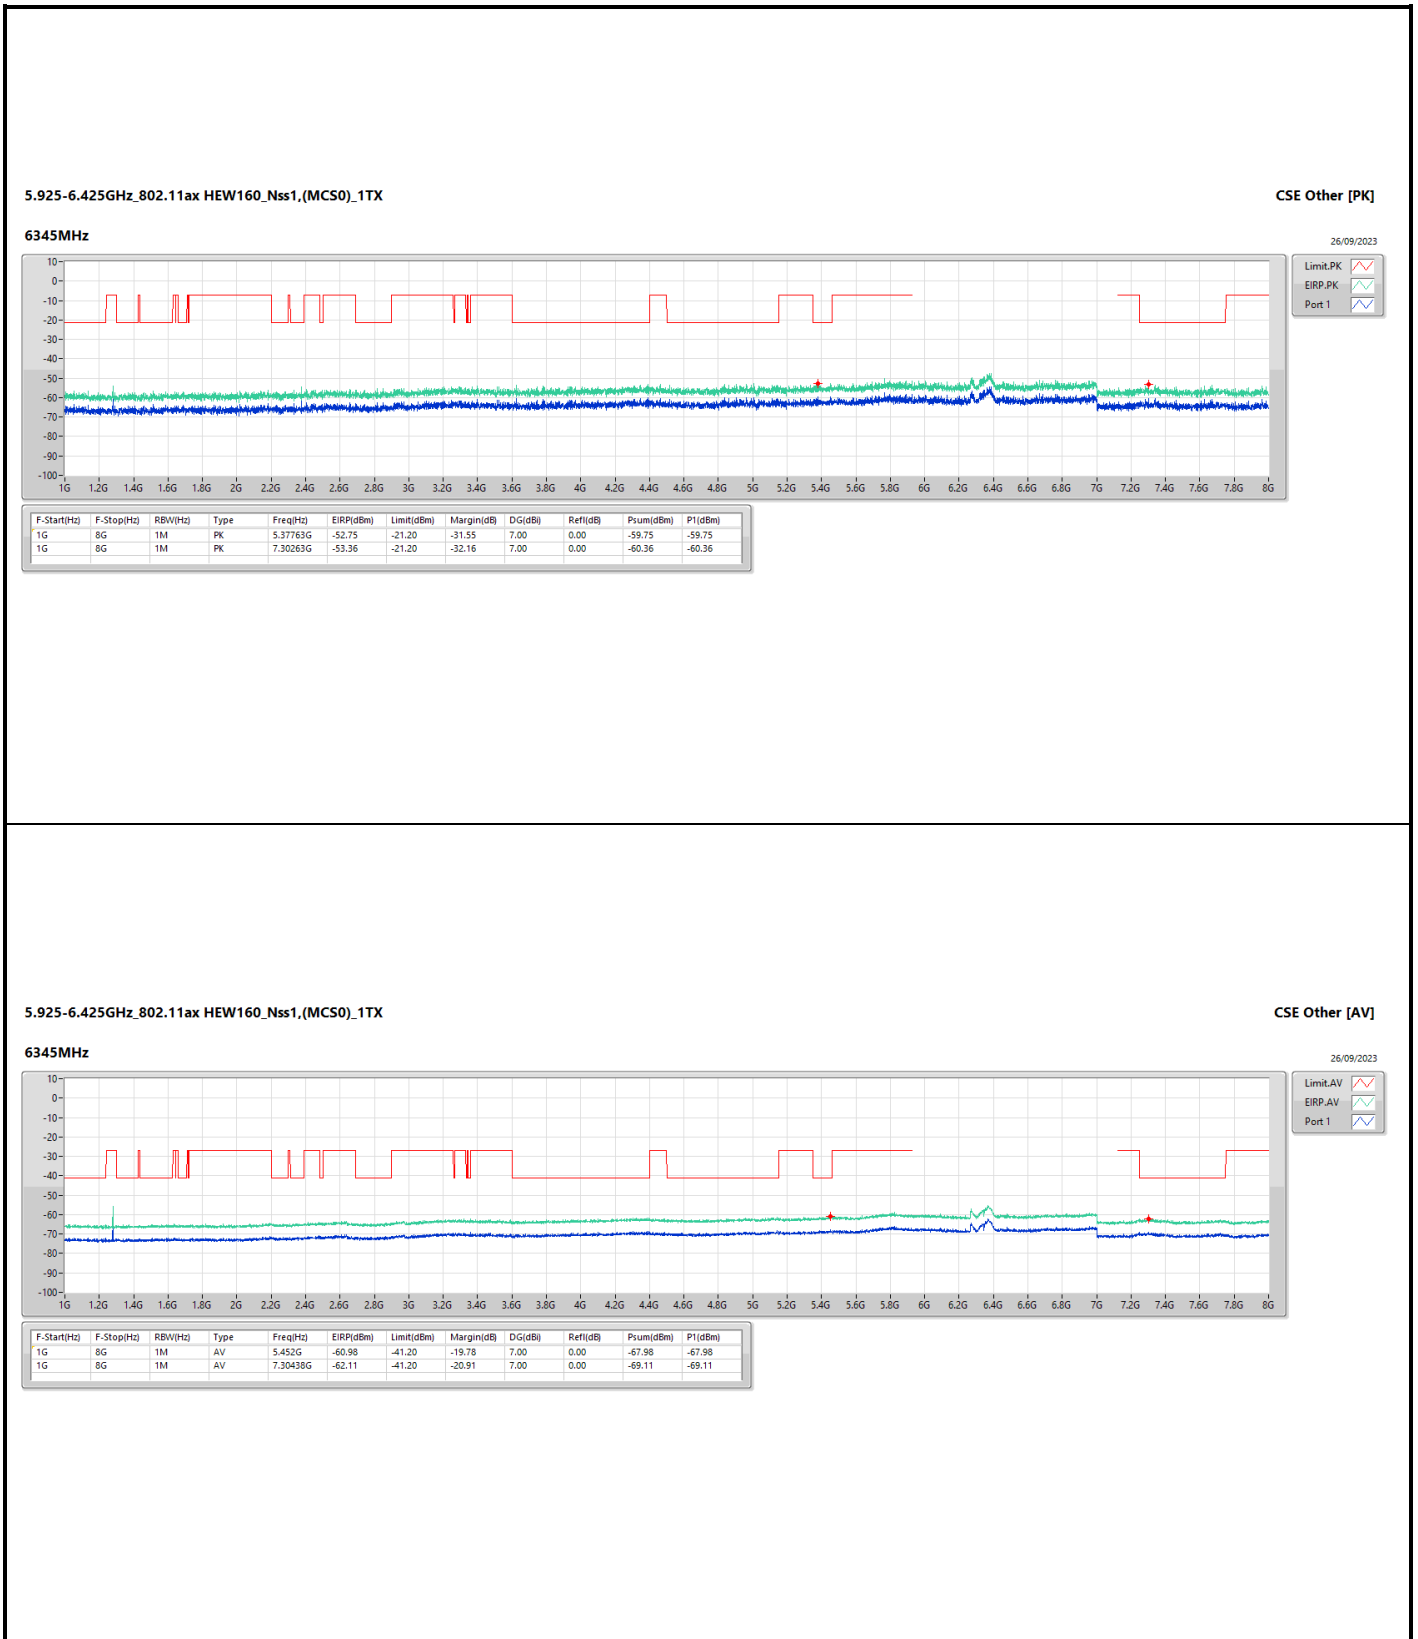

5.925-6.425GHz_802.11ax_HEW160_Nss1,(MCS0)_1TX

CSE Other [AV]

6185MHz

26/09/2023

F-Start(Hz)	F-Stop(Hz)	RBW(Hz)	Type	Freq(Hz)	EIRP(dBm)	Limit(dBm)	Margin(dB)	DG(dB)	Ref(dB)	Psum(dBm)	P1(dBm)
1G	8G	1M	AV	5.36363G	-61.07	-41.20	-19.87	7.00	0.00	-68.07	-68.07
1G	8G	1M	AV	7.31925G	-62.30	-41.20	-21.10	7.00	0.00	-69.30	-69.30