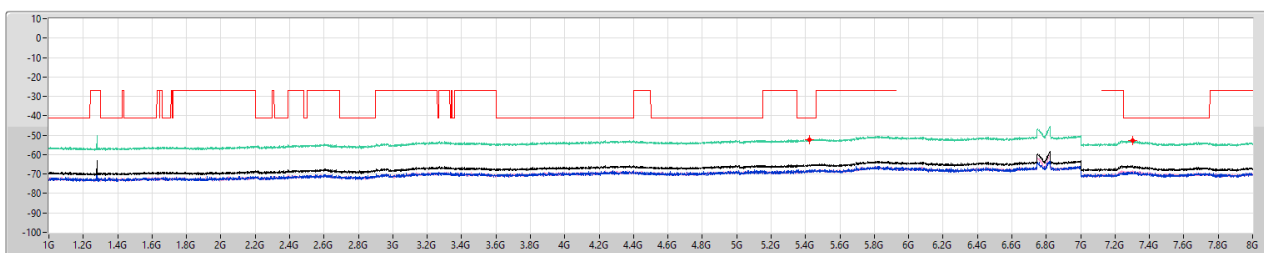

F-Start(Hz)	F-Stop(Hz)	RBW(Hz)	Type	Freq(Hz)	EIRP(dBm)	Limit(dBm)	Margin(dB)	DG(dB)	Ref(dB)	Psum(dBm)	P1(dBm)	P2(dBm)
1G	8G	1M	AV	5.42138G	-52.16	-41.20	-10.96	12.88	0.00	-65.04	-67.82	-68.29
1G	8G	1M	AV	7.30175G	-52.67	-41.20	-11.47	12.88	0.00	-65.55	-69.21	-67.99