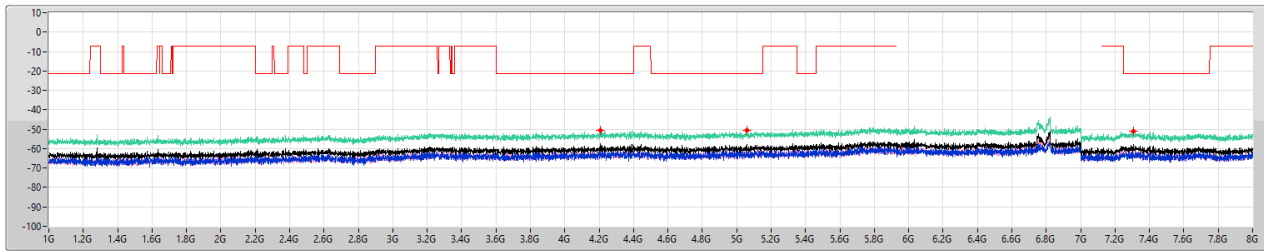

6.525-6.875GHz_802.11ax HEW80_Nss1,(MCS0)_2TX

CSE Other [PK]

6785MHz

26/09/2023

F-Start(Hz)	F-Stop(Hz)	RBW(Hz)	Type	Freq(Hz)	EIRP(dBm)	Limit(dBm)	Margin(dB)	DG(dB)	Ref1(dB)	Psum(dBm)	P1(dBm)	P2(dBm)
1G	8G	1M	PK	4.20513G	-50.63	-21.20	-29.43	7.00	0.00	-57.63	-59.79	-61.69
1G	8G	1M	PK	5.05738G	-50.74	-21.20	-29.54	7.00	0.00	-57.74	-60.45	-61.07
1G	8G	1M	PK	7.30786G	-50.93	-21.20	-29.73	7.00	0.00	-57.93	-62.98	-59.56

6.525-6.875GHz_802.11ax HEW80_Nss1,(MCS0)_2TX

CSE Other [AV]

6785MHz

26/09/2023