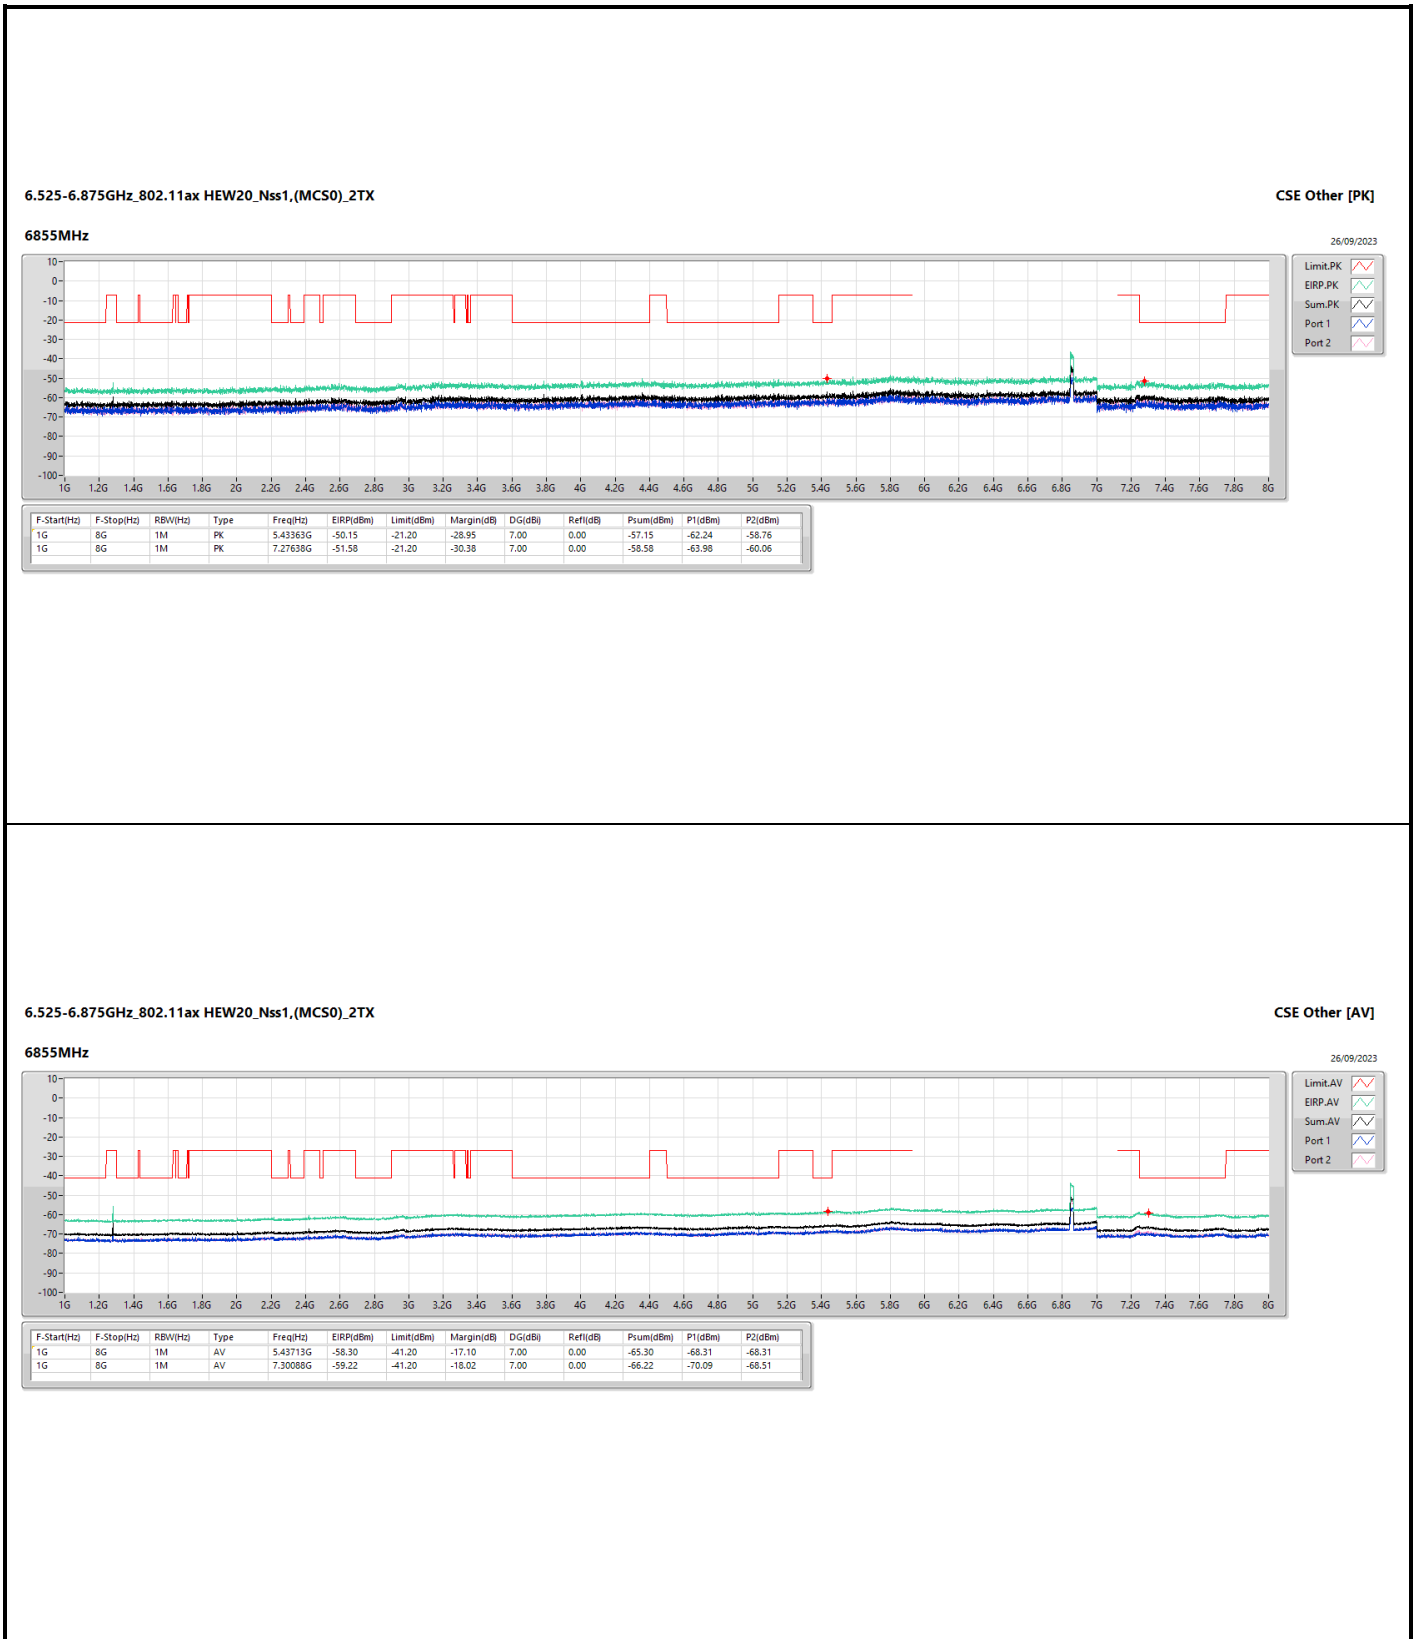

6.525-6.875GHz_802.11ax HEW20_Nss1,(MCS0)_2TX

CSE Other [AV]

6695MHz

26/09/2023

F-Start(Hz)	F-Stop(Hz)	RBW(Hz)	Type	Freq(Hz)	EIRP(dBm)	Limit(dBm)	Margin(dB)	DG(dB)	Ref1(dB)	Psum(dBm)	P1(dBm)	P2(dBm)
1G	8G	1M	AV	5.45463G	-58.43	-41.20	-17.23	7.00	0.00	-65.43	-68.95	-67.98
1G	8G	1M	AV	7.25538G	-59.15	-41.20	-17.95	7.00	0.00	-66.15	-69.83	-68.58