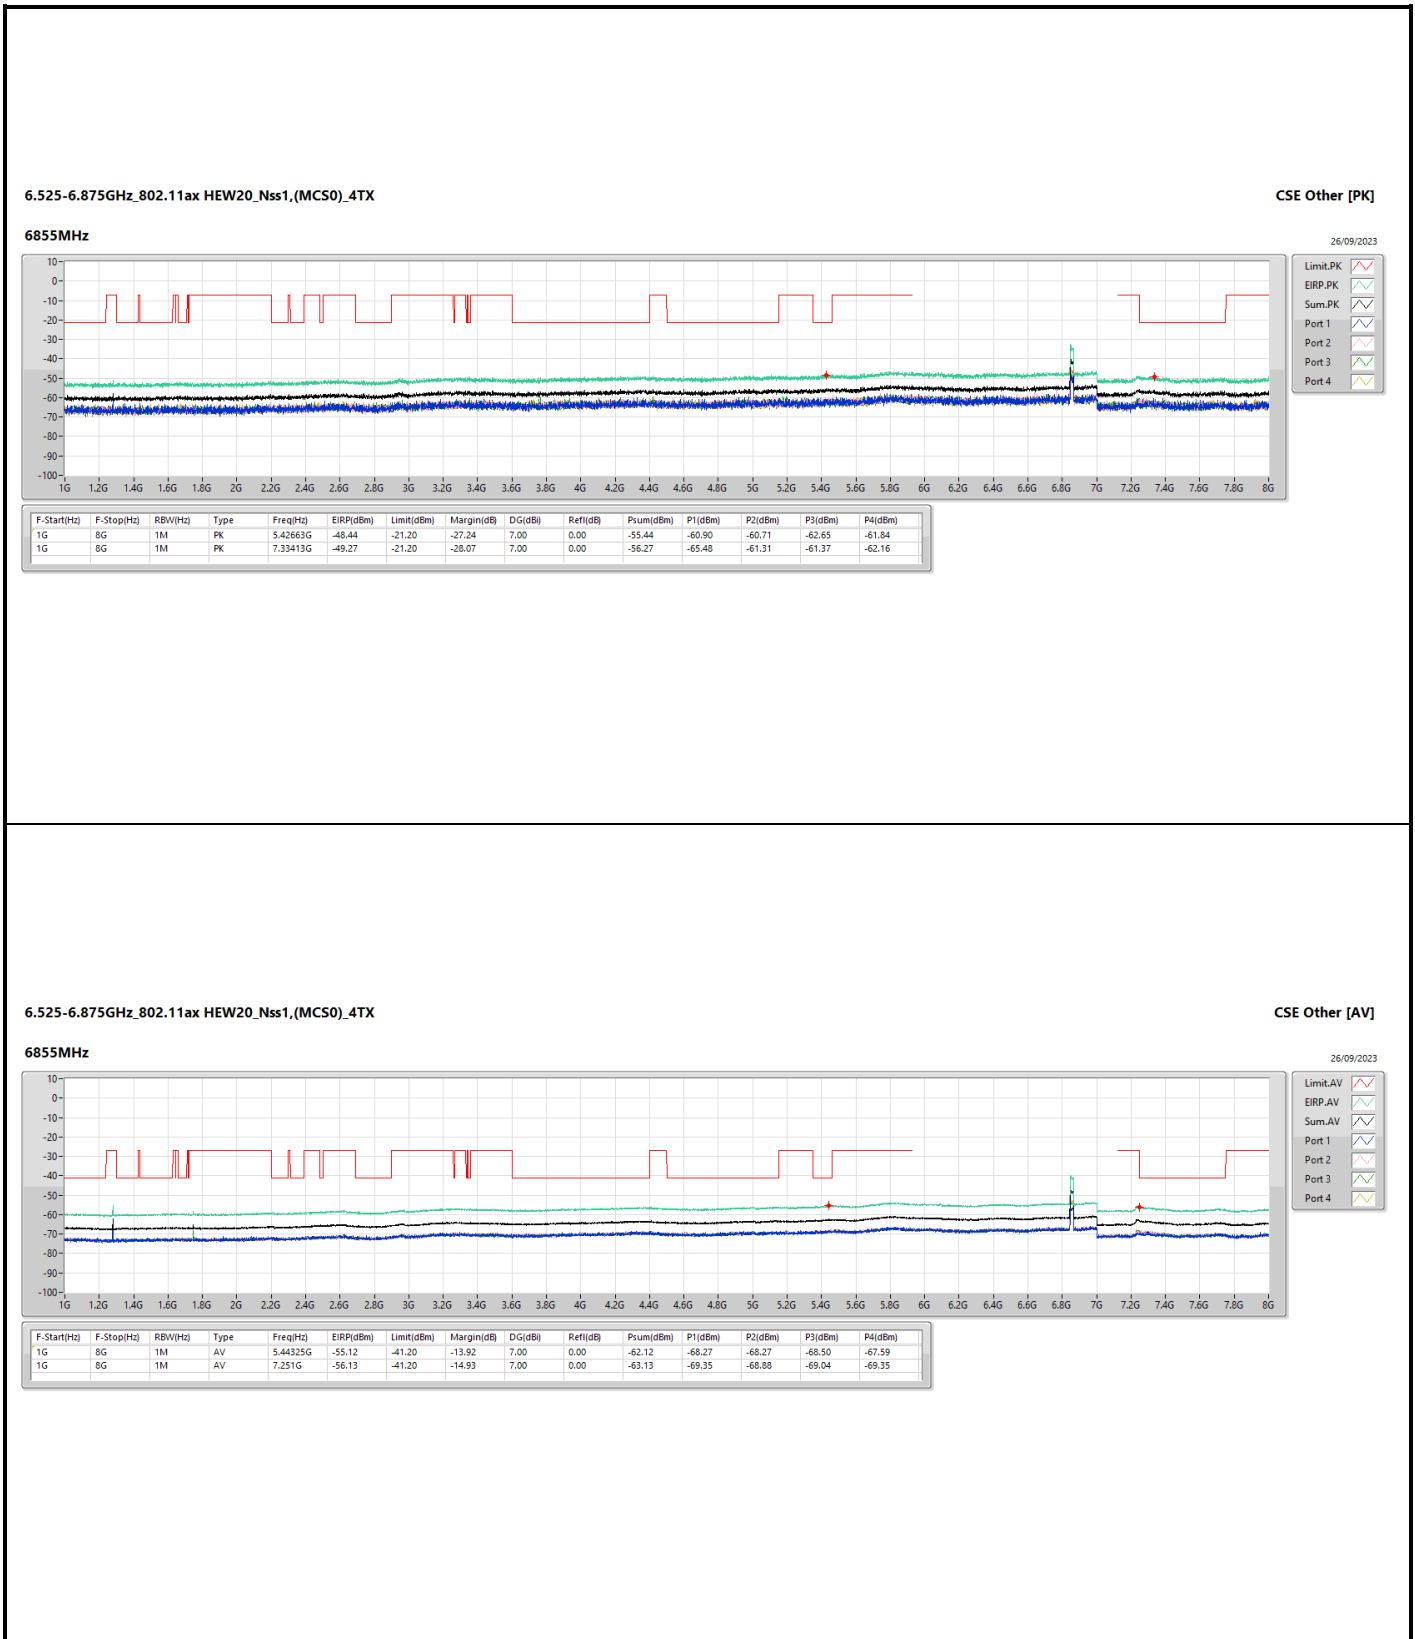

6.525-6.875GHz_802.11ax HEW20_Nss1,(MCS0)_4TX

CSE Other [AV]

6695MHz

26/09/2023

F-Start(Hz)	F-Stop(Hz)	RBW(Hz)	Type	Freq(Hz)	EIRP(dBm)	Limit(dBm)	Margin(dB)	DG(dB)	RefI(dB)	Psum(dBm)	P1(dBm)	P2(dBm)	P3(dBm)	P4(dBm)
1G	8G	1M	AV	5.459G	-55.36	-41.20	-14.16	7.00	0.00	-62.36	-68.45	-68.69	-67.75	-68.69
1G	8G	1M	AV	7.3175G	-56.22	-41.20	-15.02	7.00	0.00	-63.22	-69.95	-68.40	-69.29	-69.45