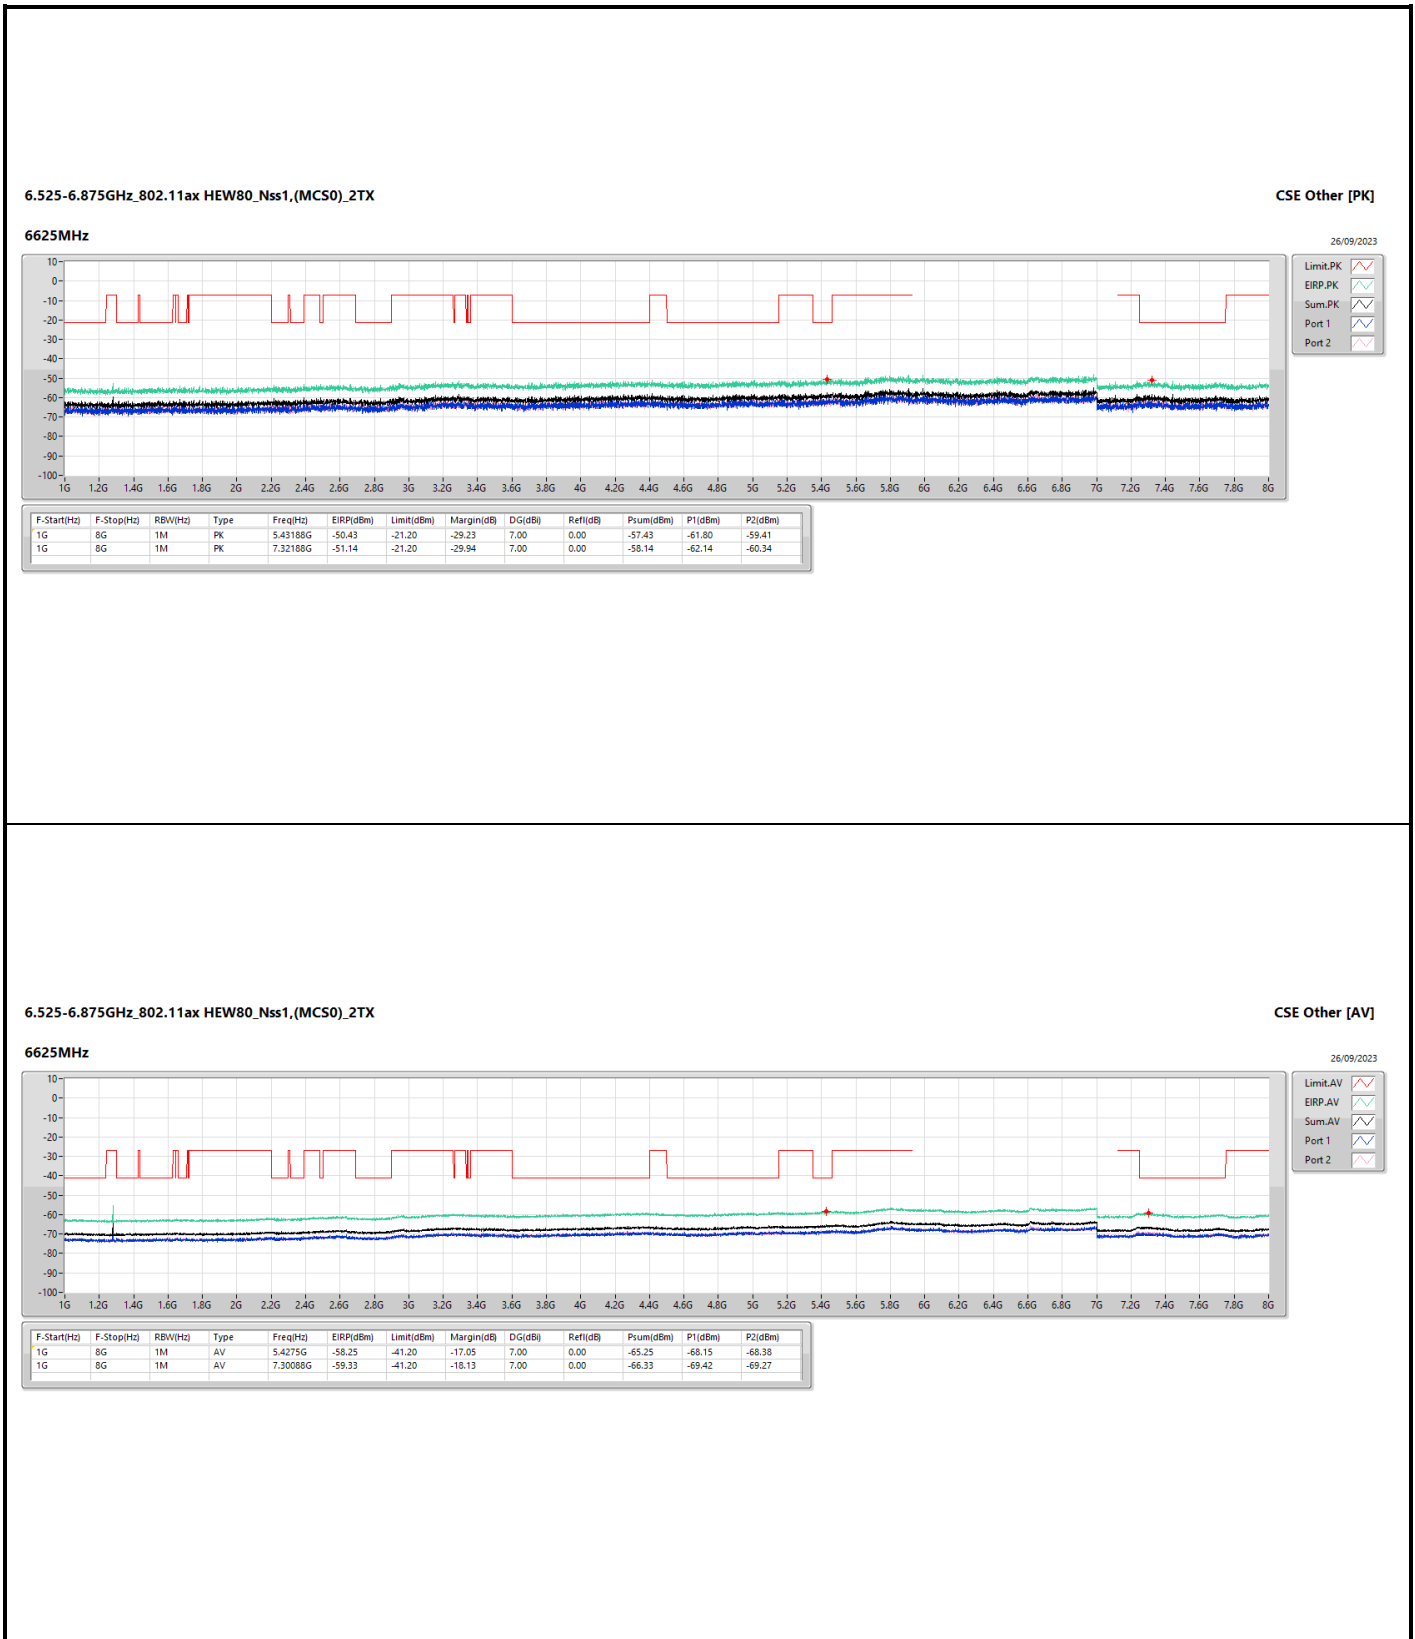

6.525-6.875GHz_802.11ax HEW20_Nss1,(MCS0)_2TX

CSE Other [AV]

6695MHz

26/09/2023

F-Start(Hz)	F-Stop(Hz)	RBW(Hz)	Type	Freq(Hz)	EIRP(dBm)	Limit(dBm)	Margin(dB)	DG(dB)	Ref1(dB)	Psum(dBm)	P1(dBm)	P2(dBm)
1G	8G	1M	AV	5.45463G	-58.43	-41.20	-17.23	7.00	0.00	-65.43	-68.95	-67.98
1G	8G	1M	AV	7.25538G	-59.15	-41.20	-17.95	7.00	0.00	-66.15	-69.83	-68.58