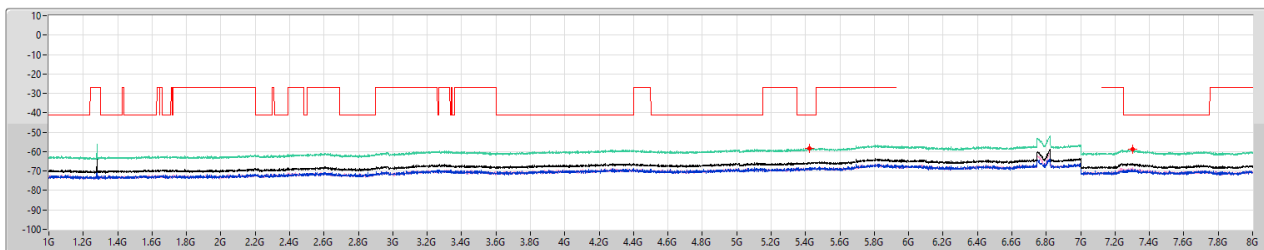

F-Start(Hz)	F-Stop(Hz)	RBW(Hz)	Type	Freq(Hz)	EIRP(dBm)	Limit(dBm)	Margin(dB)	DG(dB)	Ref1(dB)	Psum(dBm)	P1(dBm)	P2(dBm)
1G	8G	1M	AV	5.42138G	-58.42	-41.20	-17.22	7.00	0.00	-65.42	-68.20	-68.67
1G	8G	1M	AV	7.30175G	-58.93	-41.20	-17.73	7.00	0.00	-65.93	-69.59	-68.37