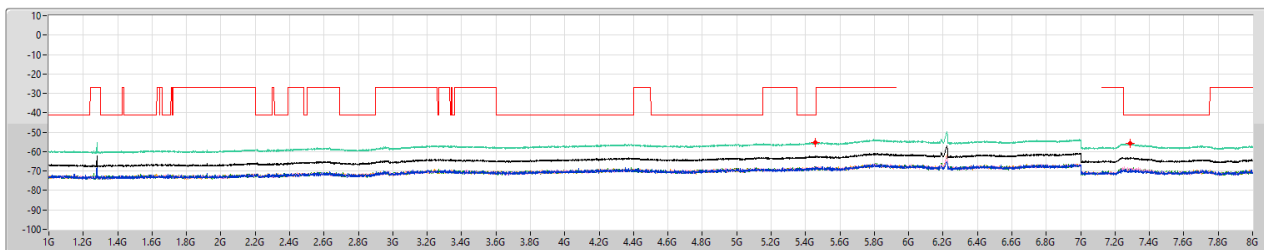

F-Start(Hz)	F-Stop(Hz)	RBW(Hz)	Type	Freq(Hz)	EIRP(dBm)	Limit(dBm)	Margin(dB)	DG(dB)	Ref1(dB)	Psum(dBm)	P1(dBm)	P2(dBm)	P3(dBm)	P4(dBm)
1G	8G	1M	AV	5.45725G	-55.36	-41.20	-14.16	7.00	0.00	-62.36	-67.98	-68.95	-68.69	-67.98
1G	8G	1M	AV	7.2895G	-55.95	-41.20	-14.75	7.00	0.00	-62.95	-68.97	-68.67	-68.97	-69.28