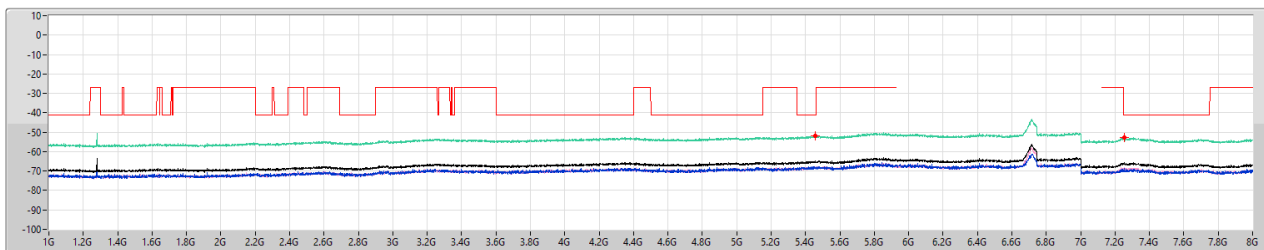

- ☒ Limit-AV
- ☒ ERP-AV
- ☒ Sum-AV
- ☒ Port 1
- ☒ Port 2

F-Start(Hz)	F-Stop(Hz)	RBW(Hz)	Type	Freq(Hz)	EIRP(dBm)	Limit(dBm)	Margin(dB)	DG(dB)	Ref1(dB)	Psum(dBm)	P1(dBm)	P2(dBm)
1G	8G	1M	AV	5.45463G	-52.06	-41.20	-10.86	12.88	0.00	-64.94	-68.07	-67.83
1G	8G	1M	AV	7.25363G	-52.91	-41.20	-11.71	12.88	0.00	-65.79	-68.80	-68.80