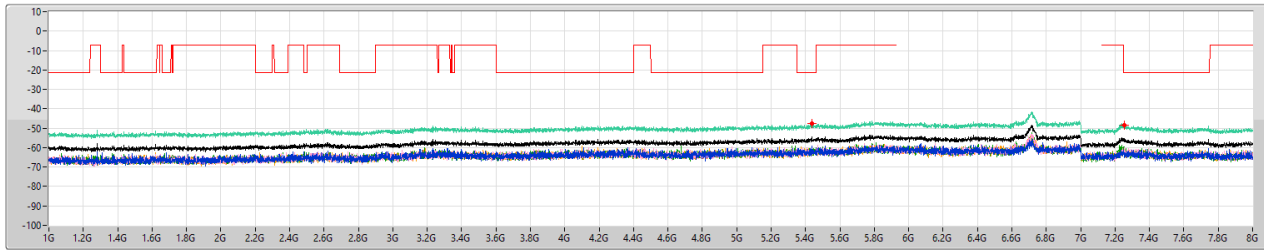

6.525-6.875GHz_802.11ax HEW160_Nss1,(MCS0)_4TX

CSE Other [PK]

6665MHz

26/09/2023

- Limit.PK
- ERP.PK
- Sum.PK
- Port 1
- Port 2
- Port 3
- Port 4

F-Start(Hz)	F-Stop(Hz)	RBW(Hz)	Type	Freq(Hz)	EIRP(dBm)	Limit(dBm)	Margin(dB)	DG(dB)	RefI(dB)	Psum(dBm)	P1(dBm)	P2(dBm)	P3(dBm)	P4(dBm)
1G	8G	1M	PK	5.45538G	-47.60	-21.20	-26.40	7.00	0.00	-54.60	-59.30	-60.84	-61.14	-61.56
1G	8G	1M	PK	7.25536G	-48.50	-21.20	-27.30	7.00	0.00	-55.50	-64.27	-62.67	-59.58	-60.96

6.525-6.875GHz_802.11ax HEW160_Nss1,(MCS0)_4TX

CSE Other [AV]

6665MHz

26/09/2023