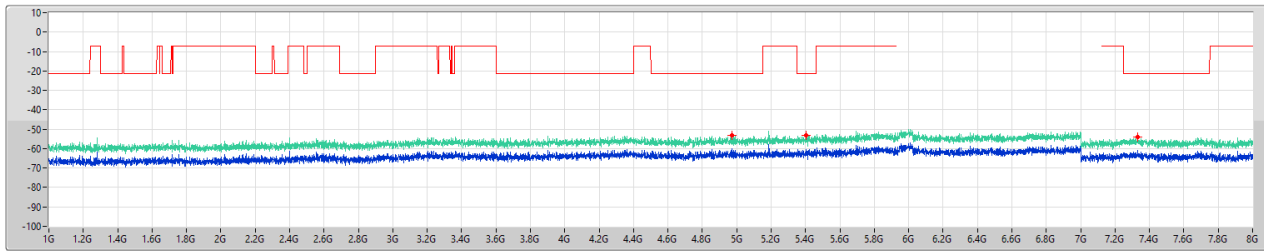

5.925-6.425GHz_802.11ax HEW80_Nss1,(MCS0)_1TX

CSE Other [PK]

5985MHz

26/09/2023

F-Start(Hz)	F-Stop(Hz)	RBW(Hz)	Type	Freq(Hz)	EIRP(dBm)	Limit(dBm)	Margin(dB)	DG(dB)	Ref(dB)	Psum(dBm)	P1(dBm)
1G	8G	1M	PK	4.97075G	-52.98	-21.20	-31.78	7.00	0.00	-59.98	-59.98
1G	8G	1M	PK	5.40213G	-53.33	-21.20	-32.13	7.00	0.00	-60.33	-60.33
1G	8G	1M	PK	7.33325G	-54.06	-21.20	-32.86	7.00	0.00	-61.06	-61.06

5.925-6.425GHz_802.11ax HEW80_Nss1,(MCS0)_1TX

CSE Other [AV]

5985MHz

26/09/2023