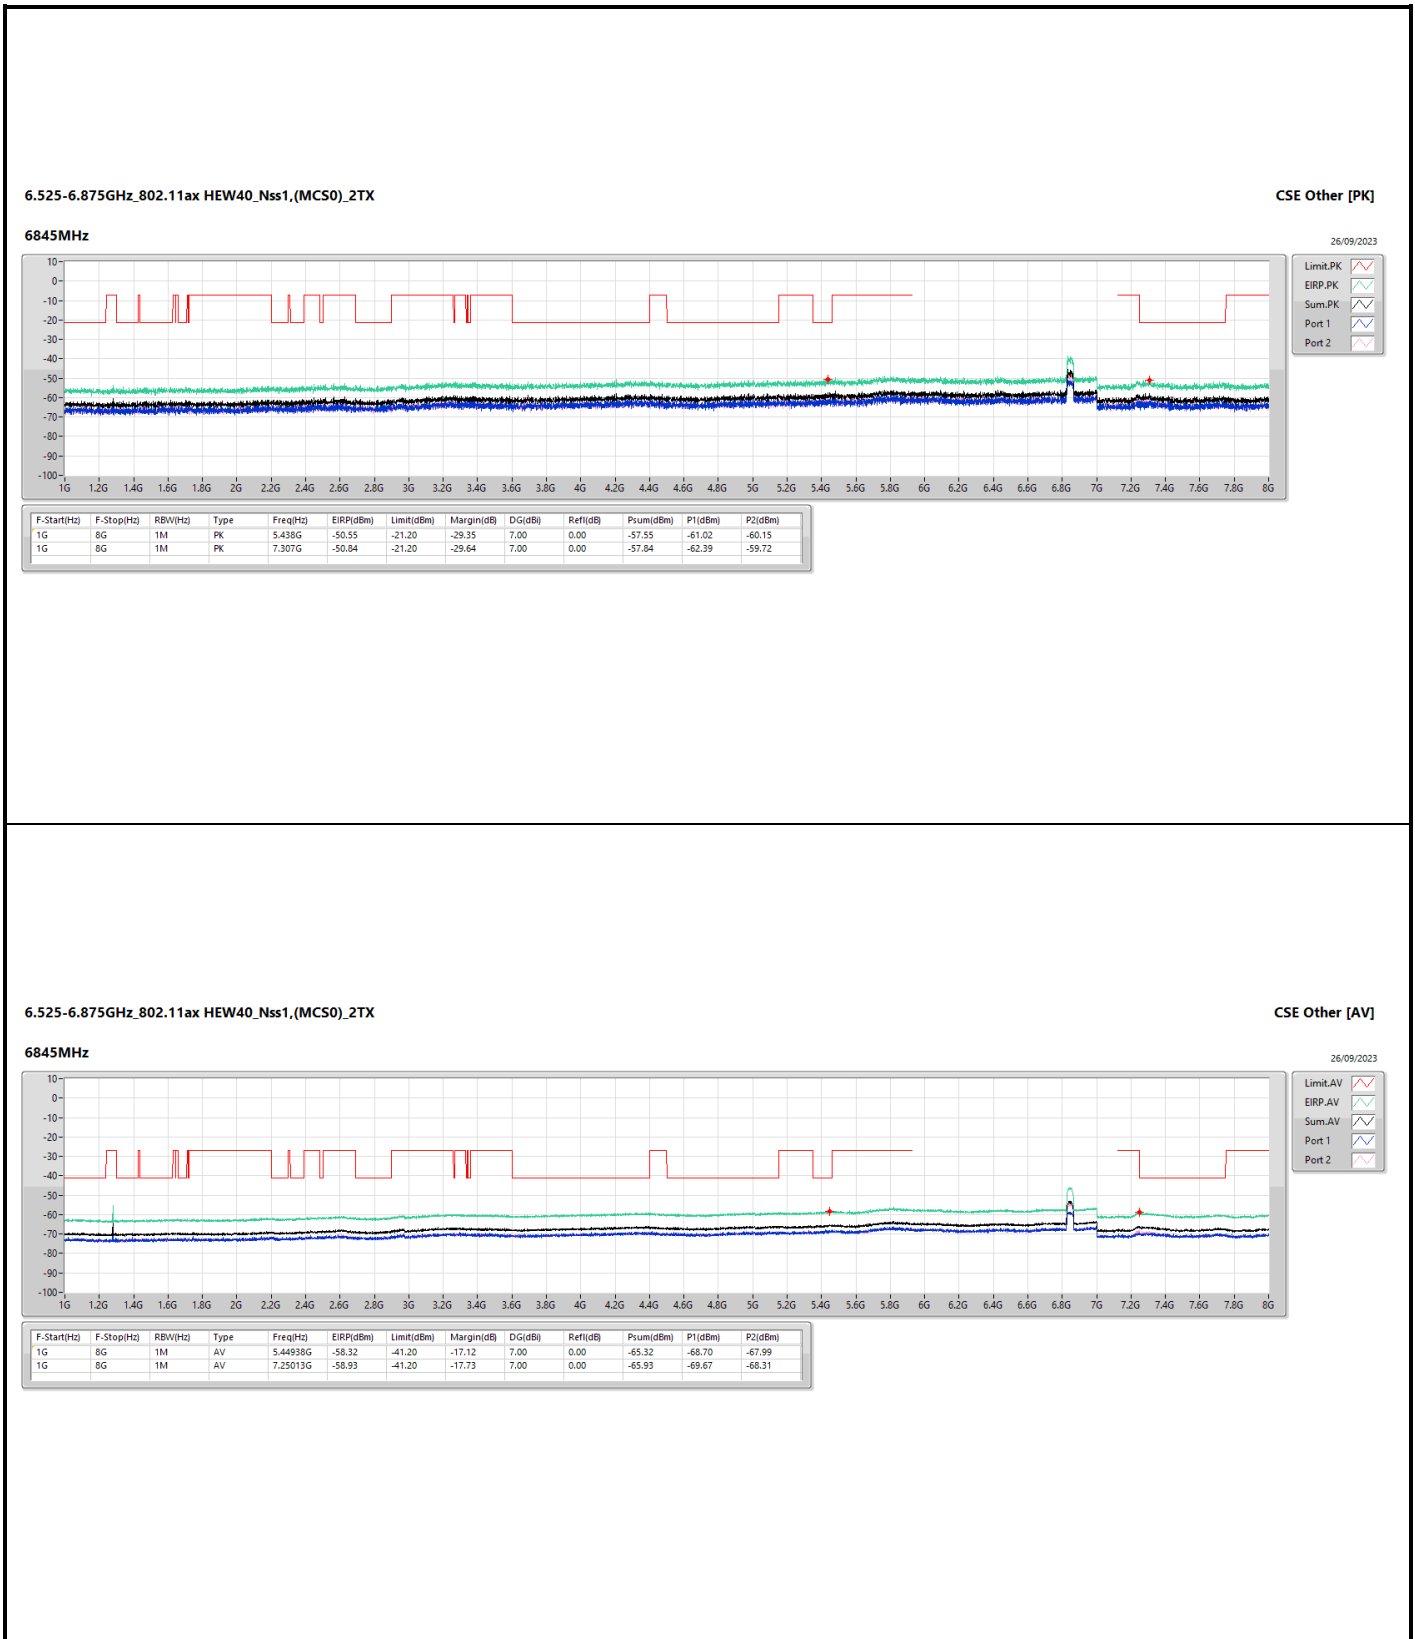

6.525-6.875GHz_802.11ax HEW20_Nss1,(MCS0)_2TX

CSE Other [AV]

6695MHz

26/09/2023

F-Start(Hz)	F-Stop(Hz)	RBW(Hz)	Type	Freq(Hz)	EIRP(dBm)	Limit(dBm)	Margin(dB)	DG(dB)	Ref1(dB)	Psum(dBm)	P1(dBm)	P2(dBm)
1G	8G	1M	AV	5.45463G	-58.43	-41.20	-17.23	7.00	0.00	-65.43	-68.95	-67.98
1G	8G	1M	AV	7.25538G	-59.15	-41.20	-17.95	7.00	0.00	-66.15	-69.83	-68.58