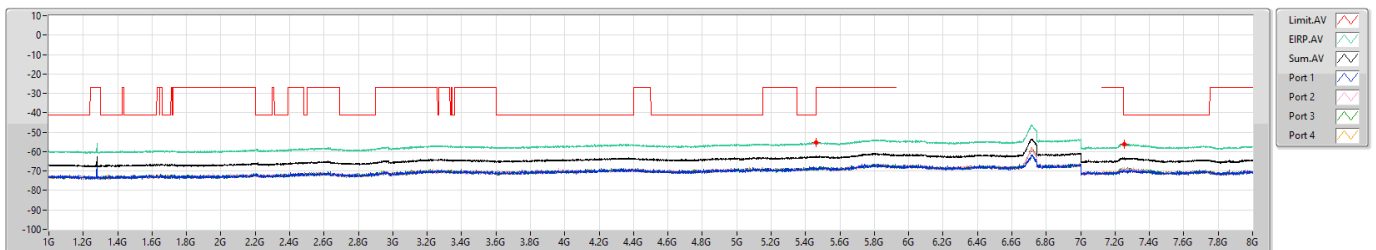

F-Start(Hz)	F-Stop(Hz)	RBW(Hz)	Type	Freq(Hz)	EIRP(dBm)	Limit(dBm)	Margin(dB)	DG(dB)	Ref1(dB)	Psum(dBm)	P1(dBm)	P2(dBm)	P3(dBm)	P4(dBm)
1G	8G	1M	AV	5.45988G	-55.42	-41.20	-14.22	7.00	0.00	-62.42	-68.69	-67.98	-68.69	-68.45
1G	8G	1M	AV	7.25363G	-56.17	-41.20	-14.97	7.00	0.00	-63.17	-70.52	-68.30	-69.18	-69.03