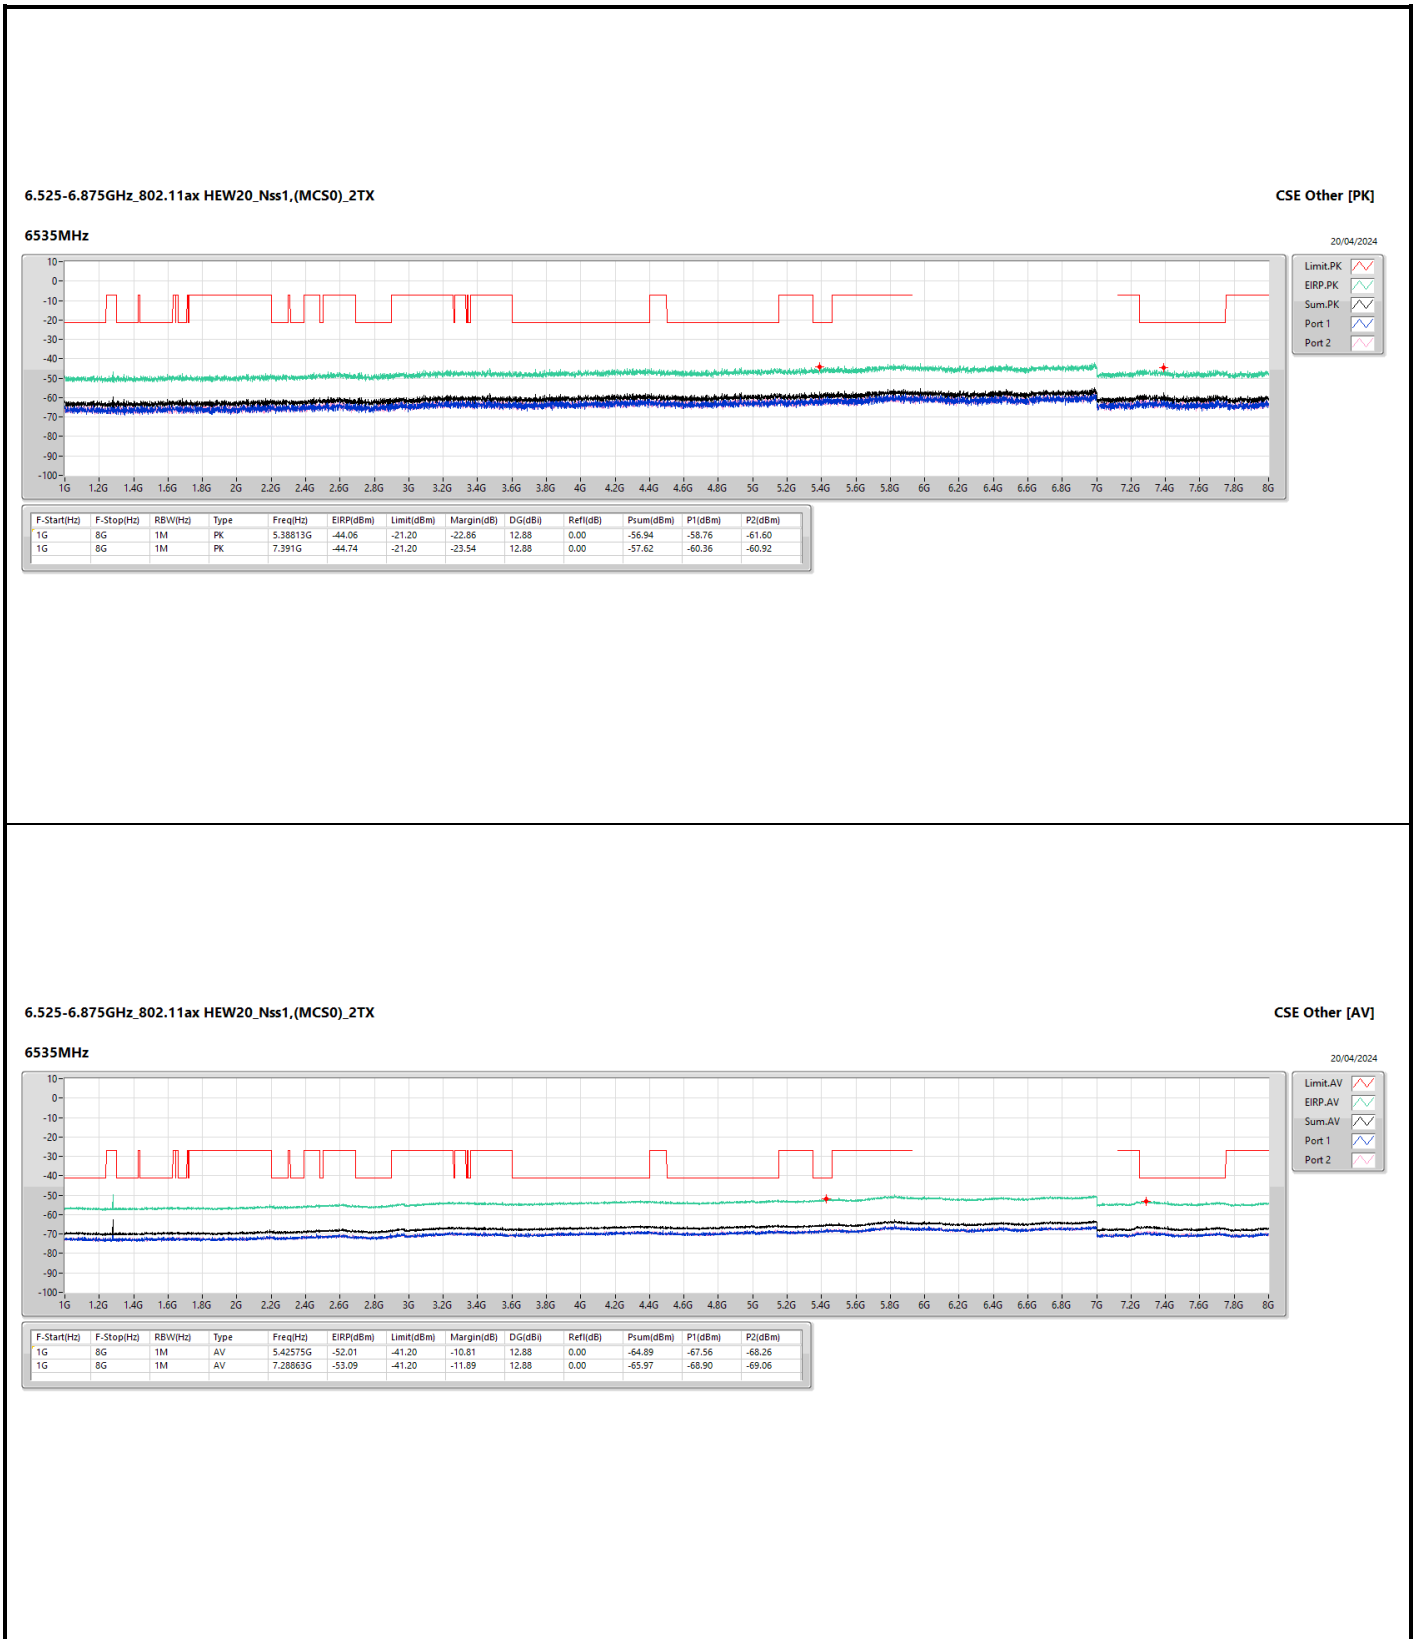

5.925-6.425GHz_802.11ax HEW20_Nss1,(MCS0)_2TX

CSE Other [AV]

6415MHz

20/04/2024

F-Start(Hz)	F-Stop(Hz)	RBW(Hz)	Type	Freq(Hz)	EIRP(dBm)	Limit(dBm)	Margin(dB)	DG(dB)	Ref(dB)	Psum(dBm)	P1(dBm)	P2(dBm)
1G	8G	1M	AV	5.438G	-52.03	-41.20	-10.83	12.88	0.00	-64.91	-68.16	-67.69
1G	8G	1M	AV	7.28425G	-52.51	-41.20	-11.31	12.88	0.00	-65.39	-69.40	-67.59