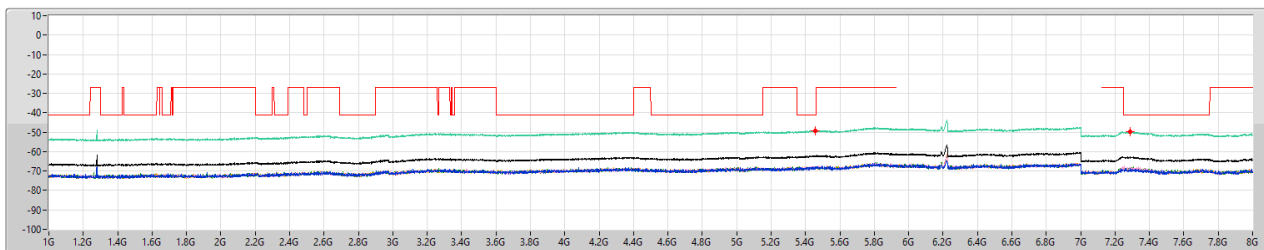

F-Start(Hz)	F-Stop(Hz)	RBW(Hz)	Type	Freq(Hz)	EIRP(dBm)	Limit(dBm)	Margin(dB)	DG(dB)	RefI(dB)	Psum(dBm)	P1(dBm)	P2(dBm)	P3(dBm)	P4(dBm)
1G	8G	1M	AV	5.45725G	-49.10	-41.20	-7.90	12.88	0.00	-61.98	-67.60	-68.57	-68.31	-67.60
1G	8G	1M	AV	7.2895G	-49.69	-41.20	-8.49	12.88	0.00	-62.57	-68.59	-68.29	-68.59	-68.90