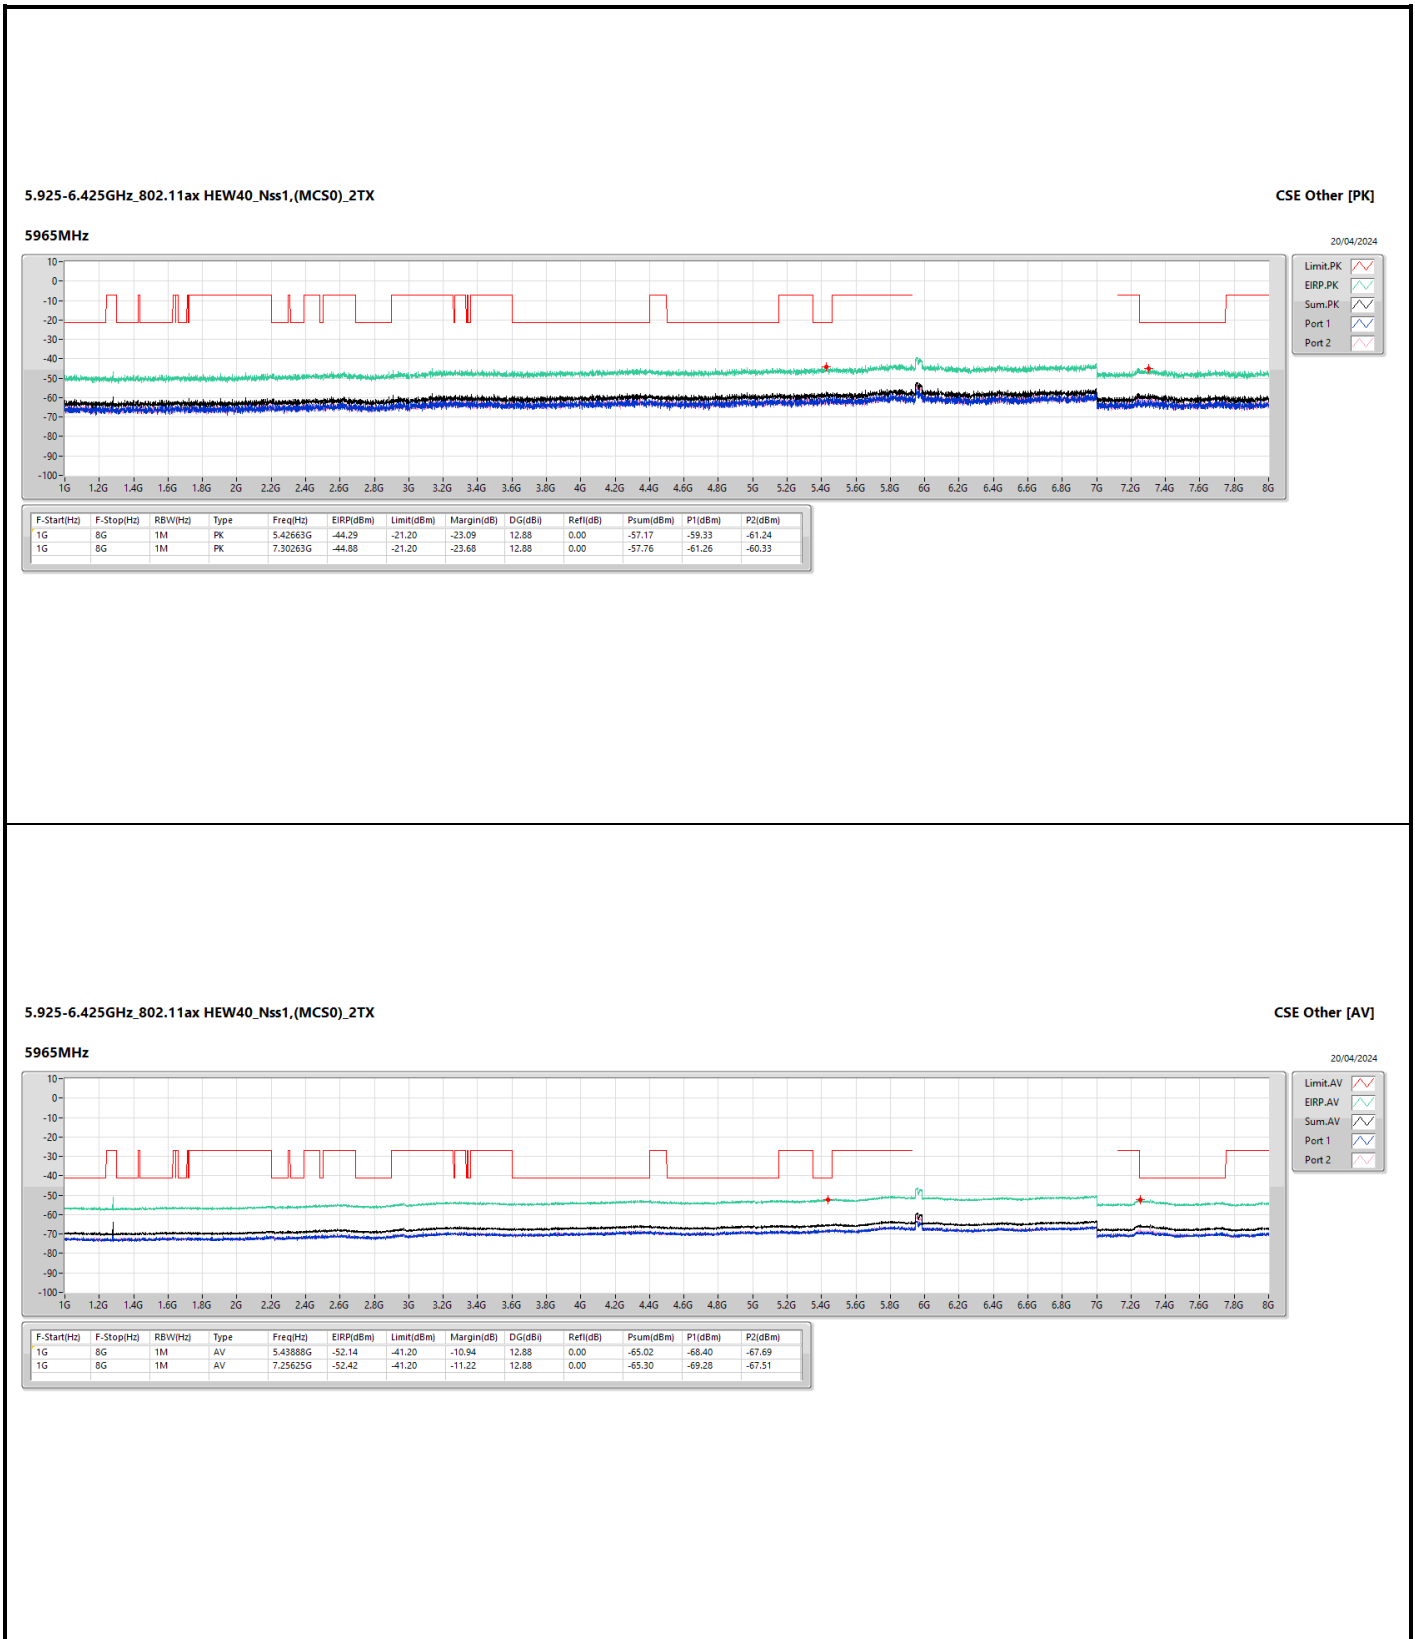

6.525-6.875GHz_802.11ax_HEW20_Nss1,(MCS0)_2TX

CSE Other [AV]

6695MHz

20/04/2024

F-Start(Hz)	F-Stop(Hz)	RBW(Hz)	Type	Freq(Hz)	EIRP(dBm)	Limit(dBm)	Margin(dB)	DG(dB)	Ref1(dB)	Psum(dBm)	P1(dBm)	P2(dBm)
1G	8G	1M	AV	5.45463G	-52.17	-41.20	-10.97	12.88	0.00	-65.05	-68.57	-67.60
1G	8G	1M	AV	7.25538G	-52.89	-41.20	-11.69	12.88	0.00	-65.77	-69.45	-68.20