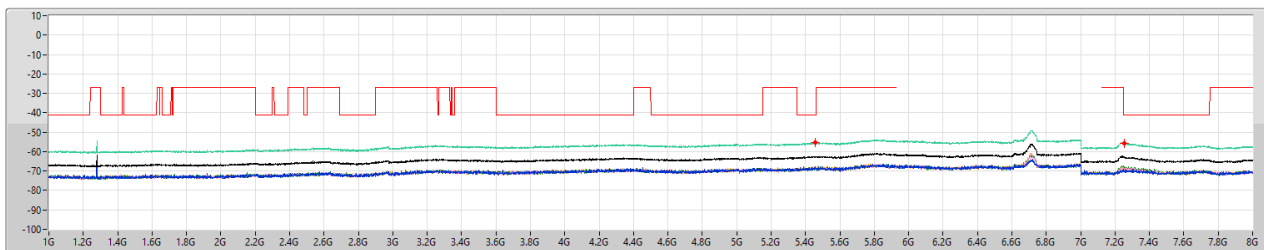

- Limit.AV
- ERP.AV
- Sum.AV
- Port 1
- Port 2
- Port 3
- Port 4

F-Start(Hz)	F-Stop(Hz)	RBW(Hz)	Type	Freq(Hz)	EIRP(dBm)	Limit(dBm)	Margin(dB)	DG(dB)	RefI(dB)	Psum(dBm)	P1(dBm)	P2(dBm)	P3(dBm)	P4(dBm)
1G	8G	1M	AV	5.45538G	-55.42	-41.20	-14.22	7.00	0.00	-62.42	-67.98	-68.45	-69.21	-68.21
1G	8G	1M	AV	7.25538G	-55.63	-41.20	-14.43	7.00	0.00	-62.63	-69.99	-69.03	-67.62	-68.30