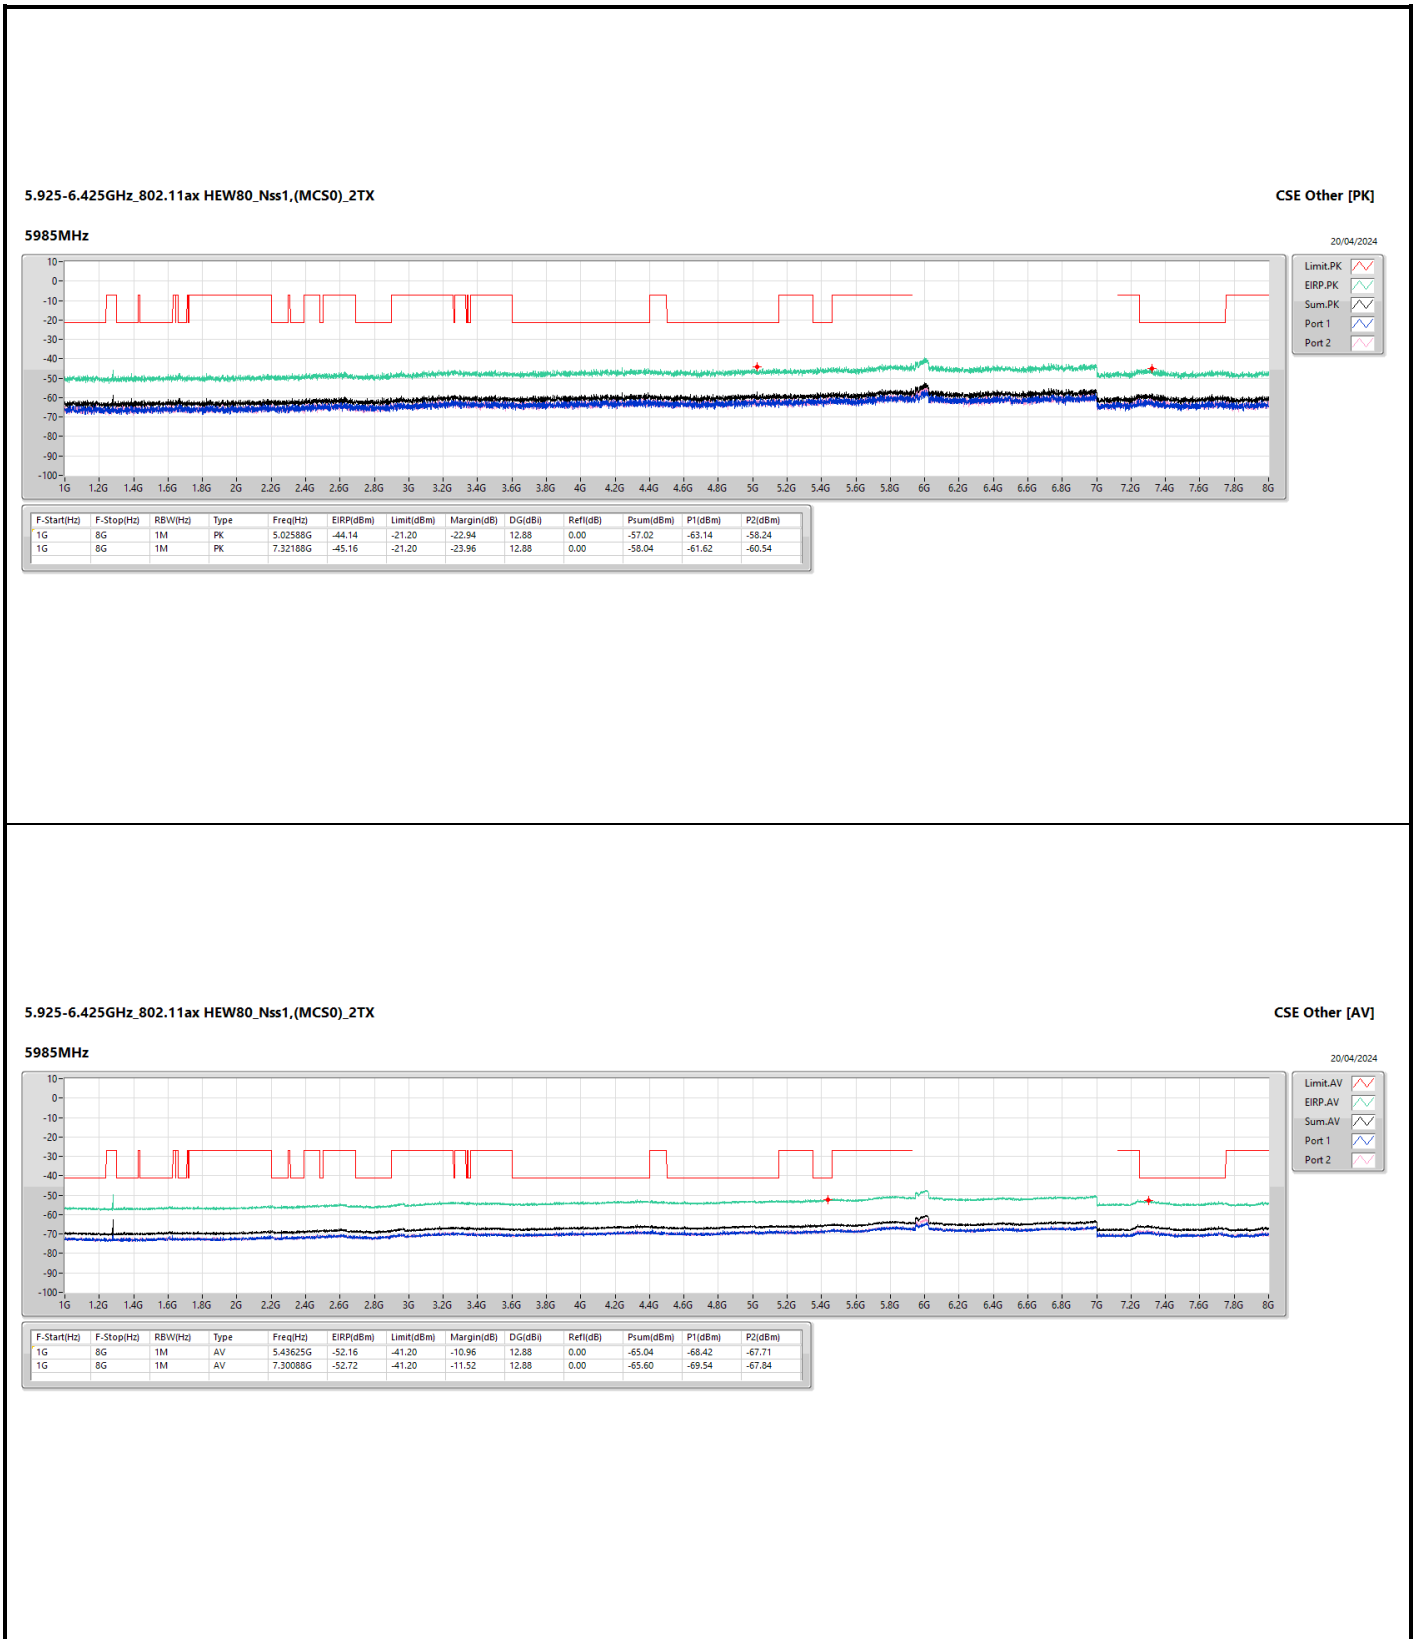

5.925-6.425GHz_802.11ax HEW40_Nss1,(MCS0)_2TX

CSE Other [AV]

6205MHz

20/04/2024

- Limit.AV
- ERP.AV
- Sum.AV
- Port 1
- Port 2

F-Start(Hz)	F-Stop(Hz)	RBW(Hz)	Type	Freq(Hz)	EIRP(dBm)	Limit(dBm)	Margin(dB)	DG(dB)	Ref(dB)	Psum(dBm)	P1(dBm)	P2(dBm)
1G	8G	1M	AV	5.45988G	-51.70	-41.20	-10.50	12.88	0.00	-64.58	-67.15	-68.07
1G	8G	1M	AV	7.30525G	-52.81	-41.20	-11.61	12.88	0.00	-65.69	-69.55	-67.99