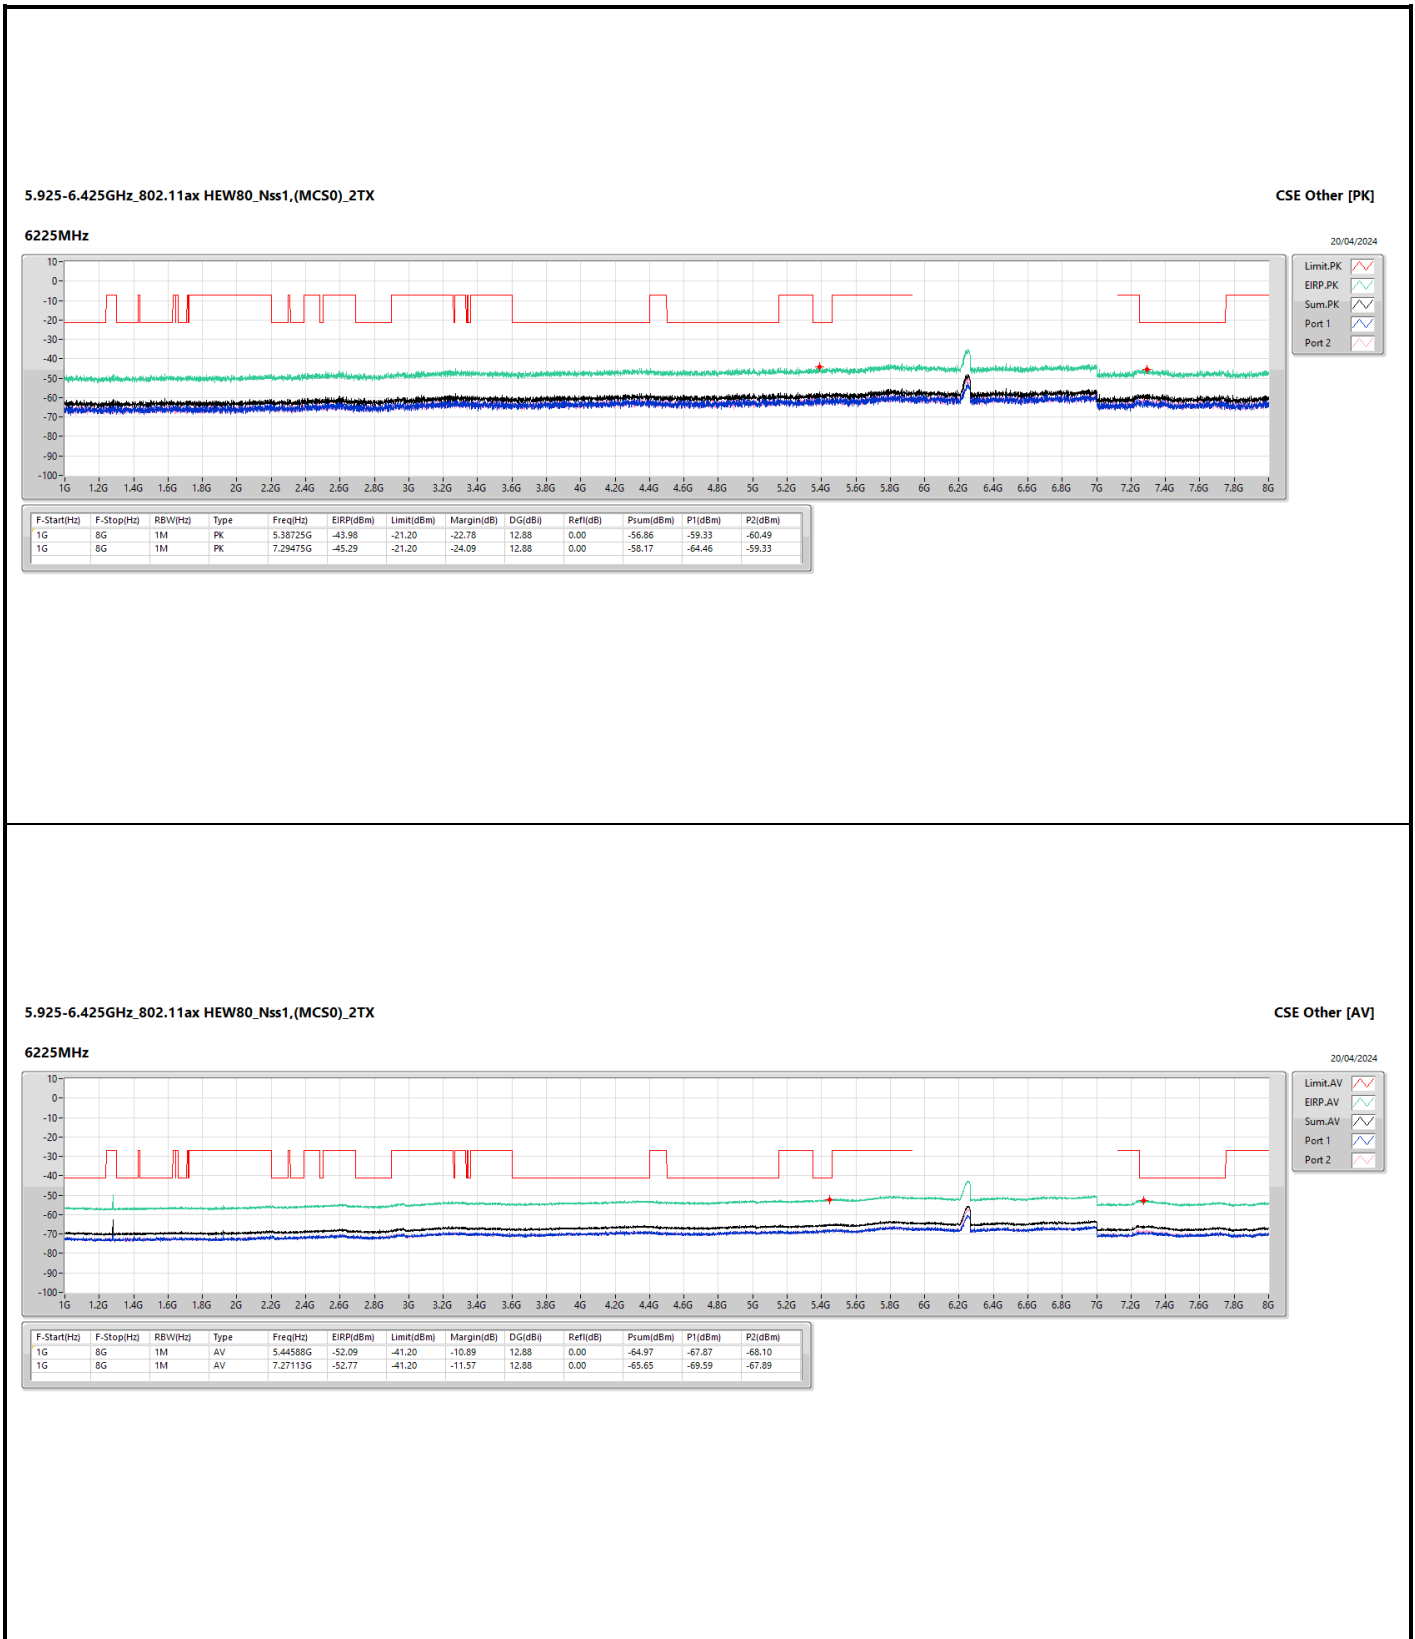

5.925-6.425GHz_802.11ax HEW40_Nss1,(MCS0)_2TX

CSE Other [AV]

6205MHz

20/04/2024

- Limit.AV
- ERP.AV
- Sum.AV
- Port 1
- Port 2

F-Start(Hz)	F-Stop(Hz)	RBW(Hz)	Type	Freq(Hz)	EIRP(dBm)	Limit(dBm)	Margin(dB)	DG(dB)	Ref(dB)	Psum(dBm)	P1(dBm)	P2(dBm)
1G	8G	1M	AV	5.45988G	-51.70	-41.20	-10.50	12.88	0.00	-64.58	-67.15	-68.07
1G	8G	1M	AV	7.30525G	-52.81	-41.20	-11.61	12.88	0.00	-65.69	-69.55	-67.99