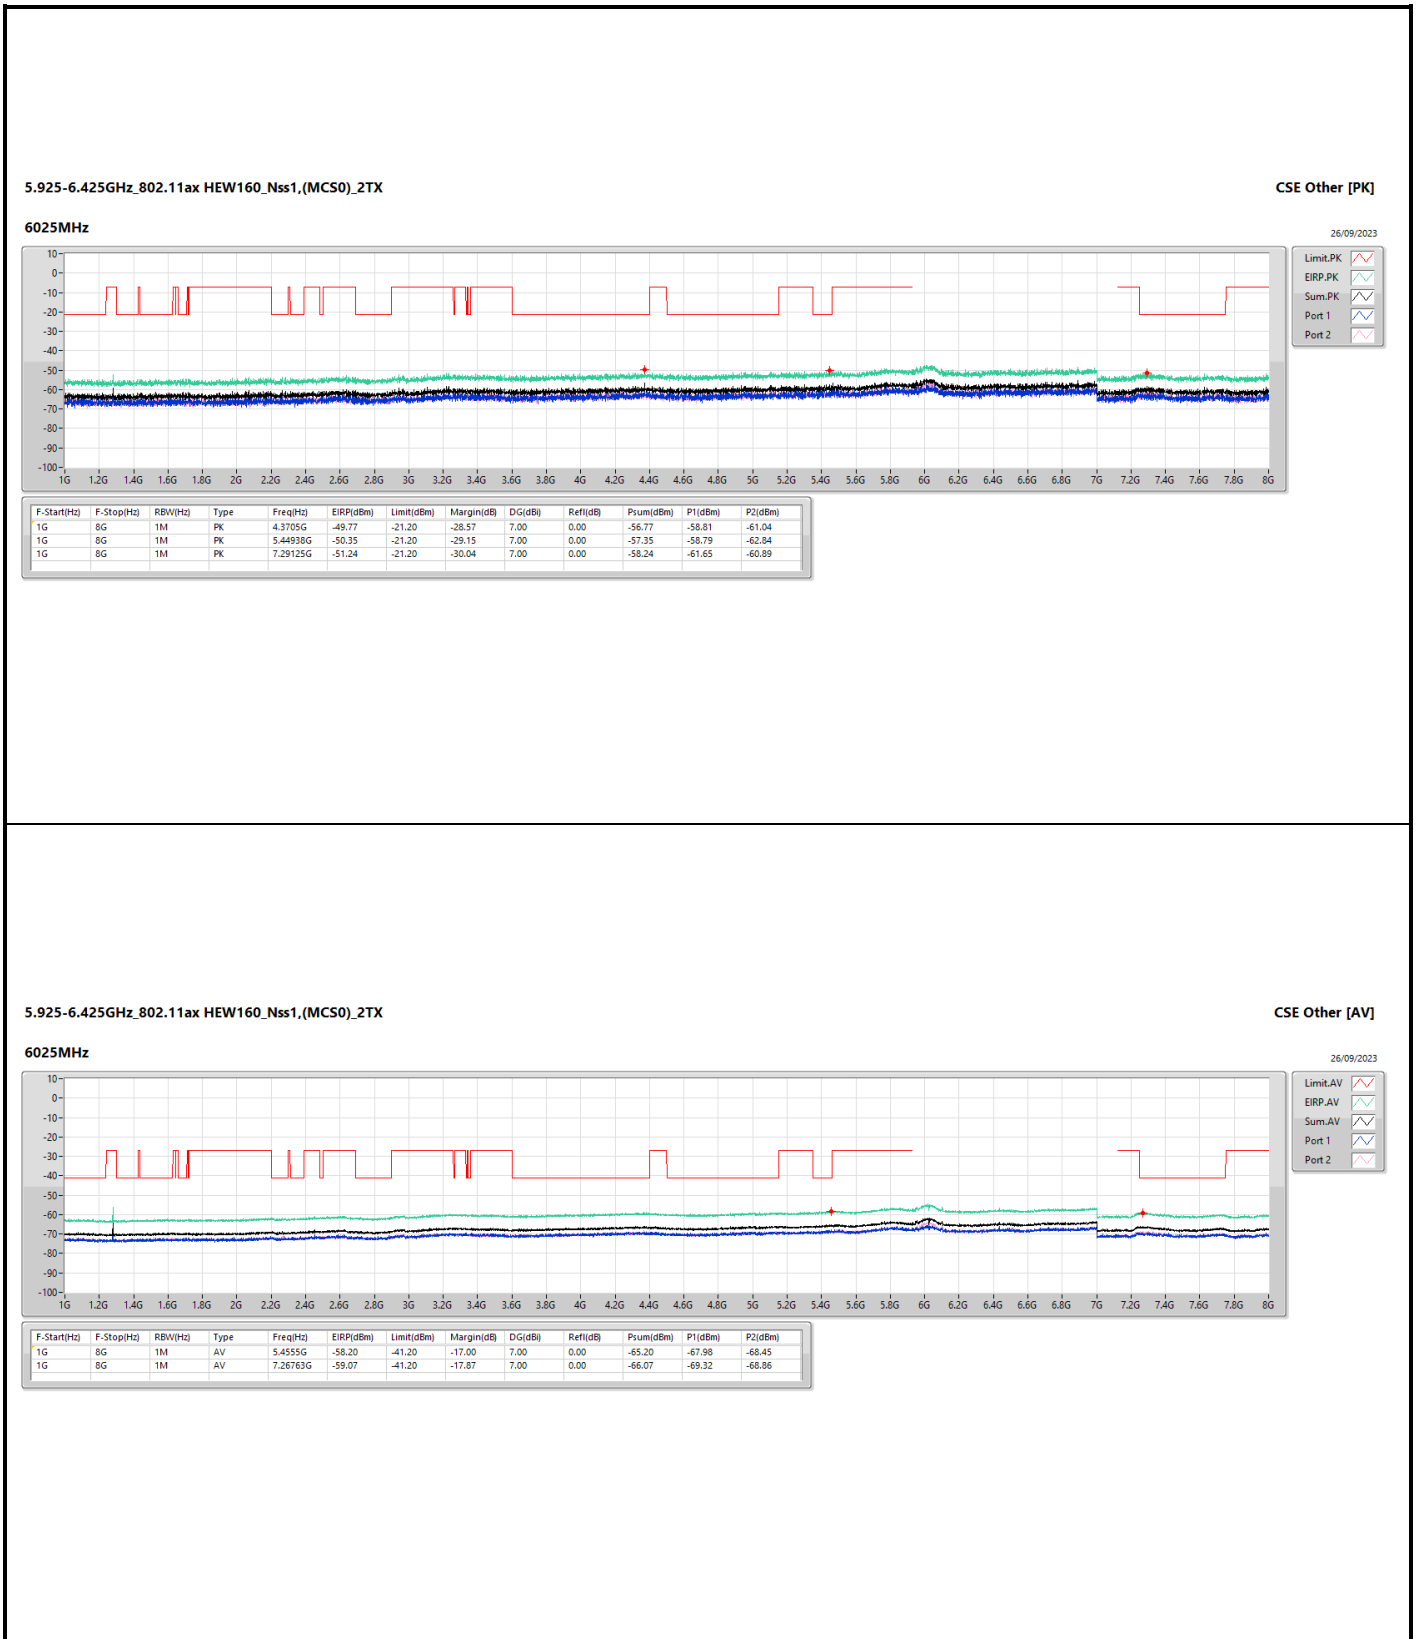

6.525-6.875GHz_802.11ax HEW80_Nss1,(MCS0)_2TX

CSE Other [AV]

6785MHz

26/09/2023

F-Start(Hz)	F-Stop(Hz)	RBW(Hz)	Type	Freq(Hz)	EIRP(dBm)	Limit(dBm)	Margin(dB)	DG(dB)	Ref1(dB)	Psum(dBm)	P1(dBm)	P2(dBm)
1G	8G	1M	AV	5.42138G	-58.42	-41.20	-17.22	7.00	0.00	-65.42	-68.20	-68.67
1G	8G	1M	AV	7.30175G	-58.93	-41.20	-17.73	7.00	0.00	-65.93	-69.59	-68.37