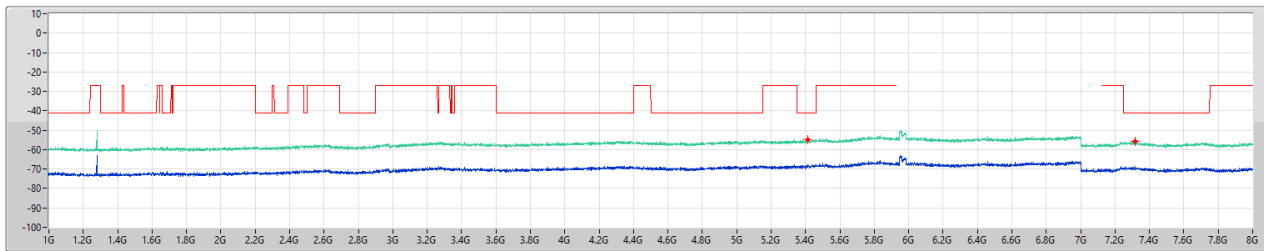

F-Start(Hz)	F-Stop(Hz)	RBW(Hz)	Type	Freq(Hz)	EIRP(dBm)	Limit(dBm)	Margin(dB)	DG(dB)	Ref(dB)	Psum(dBm)	P1(dBm)
1G	8G	1M	AV	5.41175G	-54.79	-41.20	-13.59	12.88	0.00	-67.67	-67.67
1G	8G	1M	AV	7.3175G	-55.57	-41.20	-14.37	12.88	0.00	-68.45	-68.45