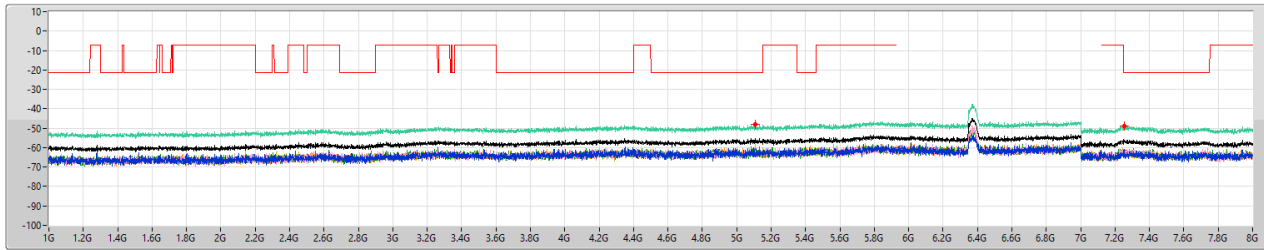

5.925-6.425GHz_802.11ax HEW80_Nss1,(MCS0)_4TX

CSE Other [PK]

6385MHz

26/09/2023

F-Start(Hz)	F-Stop(Hz)	RBW(Hz)	Type	Freq(Hz)	EIRP(dBm)	Limit(dBm)	Margin(dB)	DG(dB)	Ref1(dB)	Psum(dBm)	P1(dBm)	P2(dBm)	P3(dBm)	P4(dBm)
1G	8G	1M	PK	5.109G	-48.14	-21.20	-26.94	7.00	0.00	-55.14	-62.99	-63.85	-62.10	-58.16
1G	8G	1M	PK	7.25275G	-49.02	-21.20	-27.82	7.00	0.00	-56.02	-62.68	-61.98	-61.20	-62.46

5.925-6.425GHz_802.11ax HEW80_Nss1,(MCS0)_4TX

CSE Other [AV]

6385MHz

26/09/2023