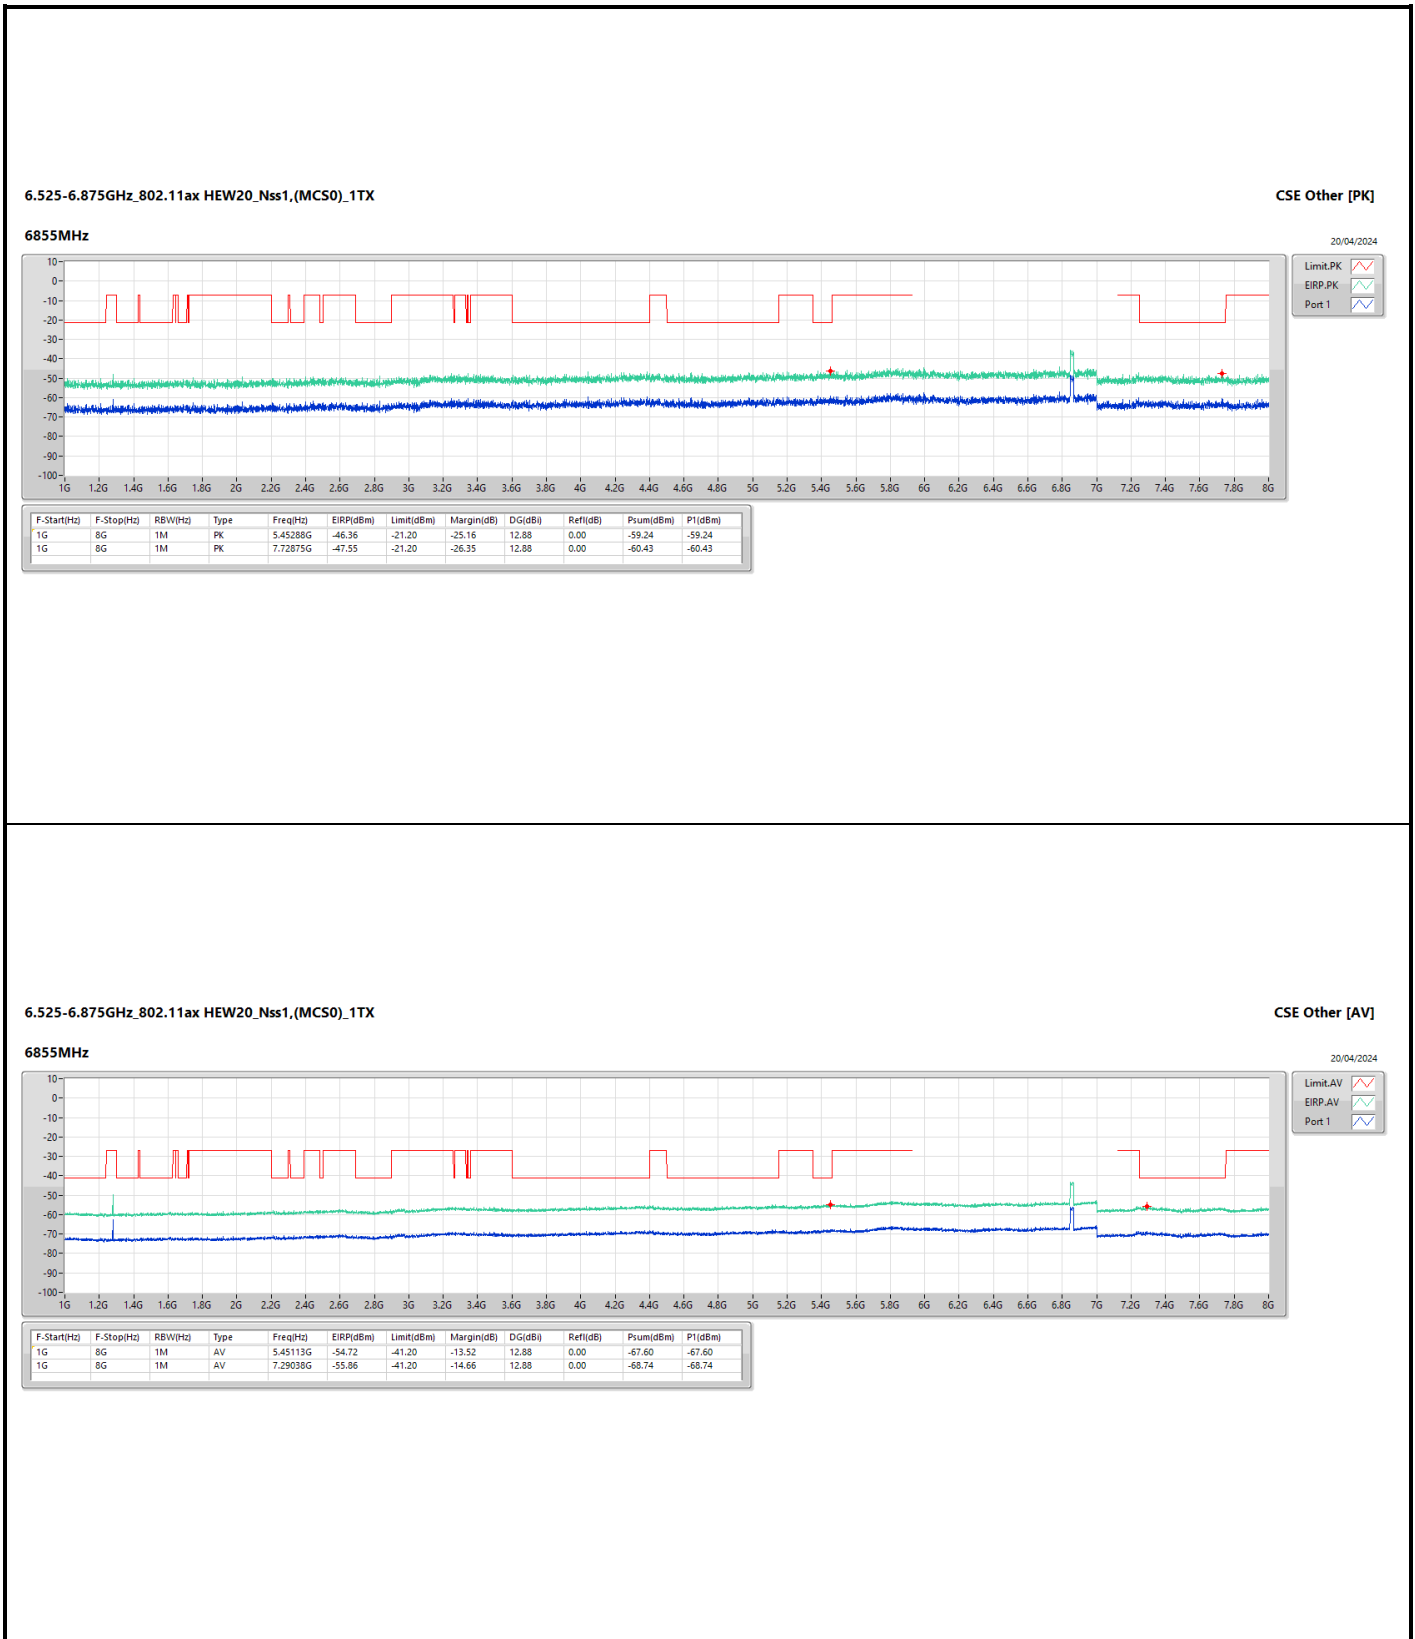

6.525-6.875GHz_802.11ax HEW20_Nss1,(MCS0)_1TX

CSE Other [AV]

6695MHz

20/04/2024

Legend for CSE Other [AV]:

- Limit.AV (Red line)
- EIRP.AV (Green line)
- Port 1 (Blue line)

F-Start(Hz)	F-Stop(Hz)	RBW(Hz)	Type	Freq(Hz)	EIRP(dBm)	Limit(dBm)	Margin(dB)	DG(dB)	Ref1(dB)	Psum(dBm)	P1(dBm)
1G	8G	1M	AV	4.9696G	-54.74	-41.20	-13.54	12.88	0.00	-67.62	-67.62
1G	8G	1M	AV	5.44413G	-55.00	-41.20	-13.80	12.88	0.00	-67.88	-67.88
1G	8G	1M	AV	7.36388G	-56.15	-41.20	-14.95	12.88	0.00	-69.03	-69.03