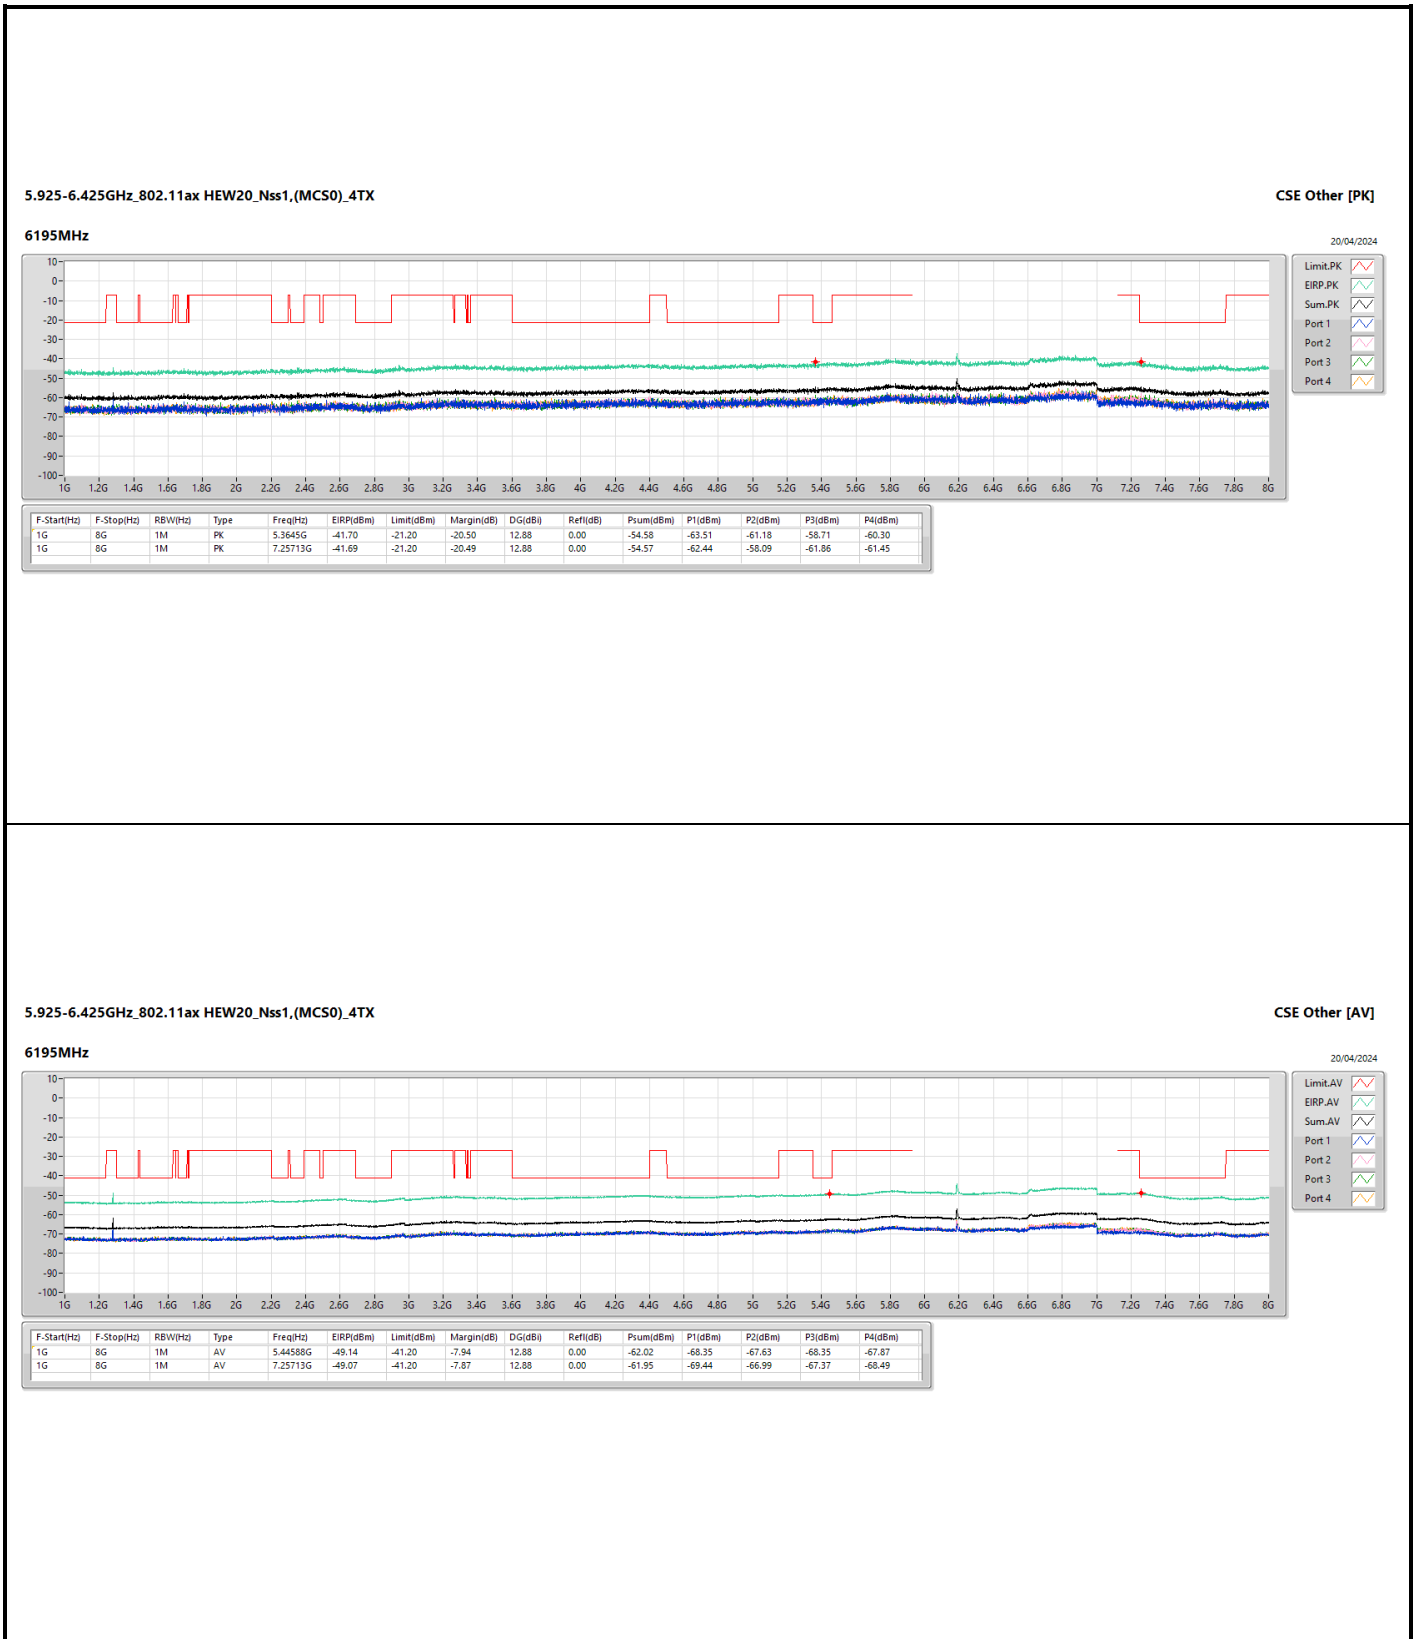

6.525-6.875GHz_802.11ax_HEW160_Nss1,(MCS0)_2TX

CSE Other [AV]

6665MHz

20/04/2024

F-Start(Hz)	F-Stop(Hz)	RBW(Hz)	Type	Freq(Hz)	EIRP(dBm)	Limit(dBm)	Margin(dB)	DG(dB)	Ref(dB)	Psum(dBm)	P1(dBm)	P2(dBm)
1G	8G	1M	AV	5.459G	-51.82	-41.20	-10.62	12.88	0.00	-64.70	-67.60	-67.83
1G	8G	1M	AV	7.28338G	-52.55	-41.20	-11.35	12.88	0.00	-65.43	-68.91	-68.01