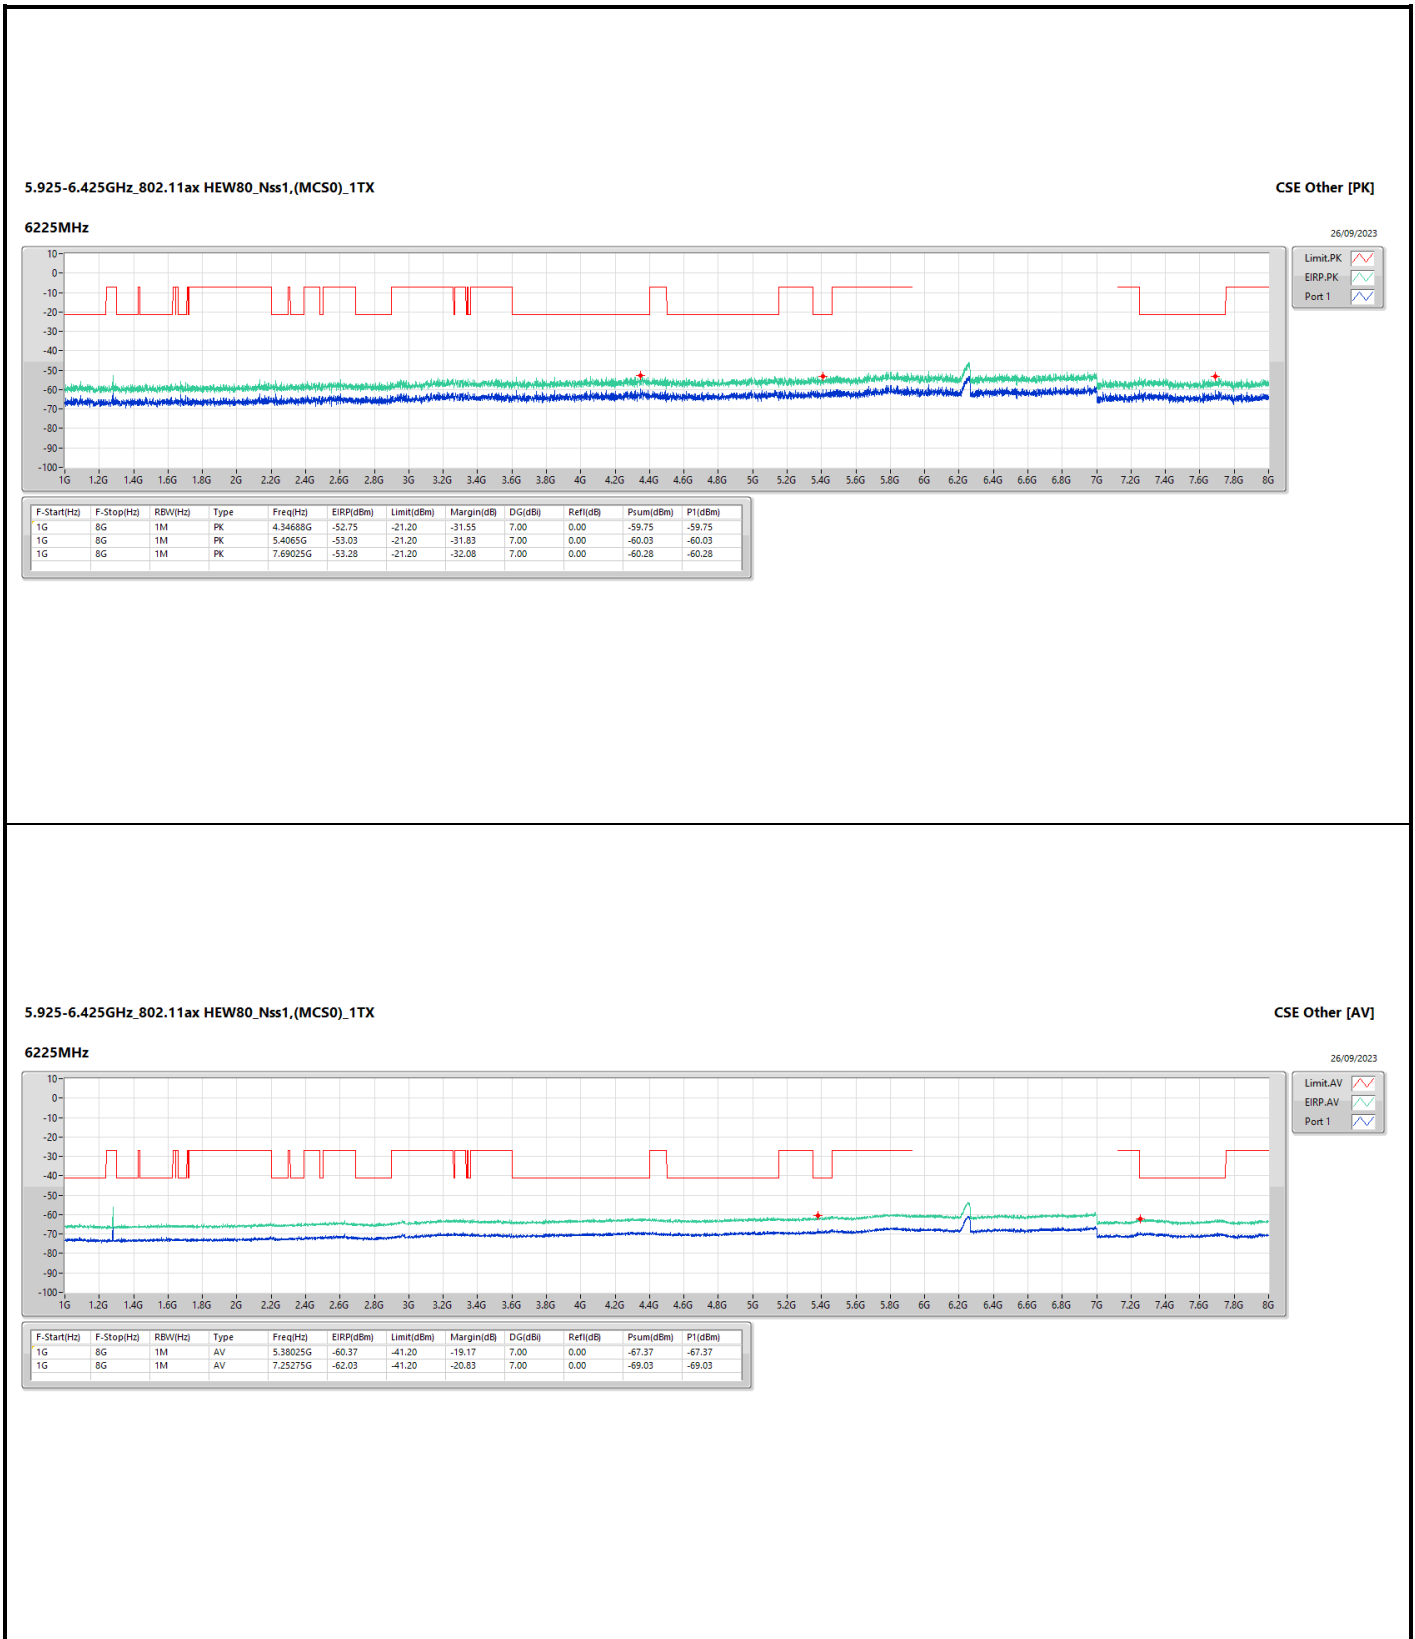

5.925-6.425GHz_802.11ax HEW80_Nss1,(MCS0)_1TX

CSE Other [AV]

5985MHz

26/09/2023

F-Start(Hz)	F-Stop(Hz)	RBW(Hz)	Type	Freq(Hz)	EIRP(dBm)	Limit(dBm)	Margin(dB)	DG(dB)	Ref(dB)	Psum(dBm)	P1(dBm)
1G	8G	1M	AV	5.45288G	-60.98	-41.20	-19.78	7.00	0.00	-67.98	-67.98
1G	8G	1M	AV	7.36125G	-62.12	-41.20	-20.92	7.00	0.00	-69.12	-69.12