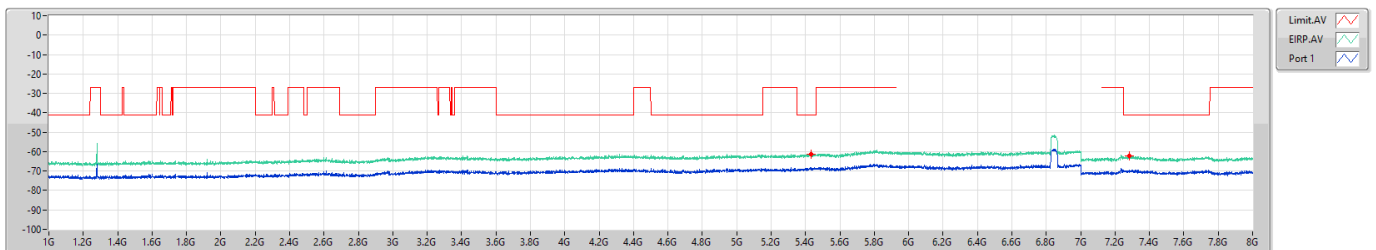

F-Start(Hz)	F-Stop(Hz)	RBW(Hz)	Type	Freq(Hz)	EIRP(dBm)	Limit(dBm)	Margin(dB)	DG(dB)	Ref(dB)	Psum(dBm)	P1(dBm)
1G	8G	1M	AV	5.431G	-61.13	-41.20	-19.93	7.00	0.00	-68.13	-68.13
1G	8G	1M	AV	7.28425G	-62.29	-41.20	-21.09	7.00	0.00	-69.29	-69.29