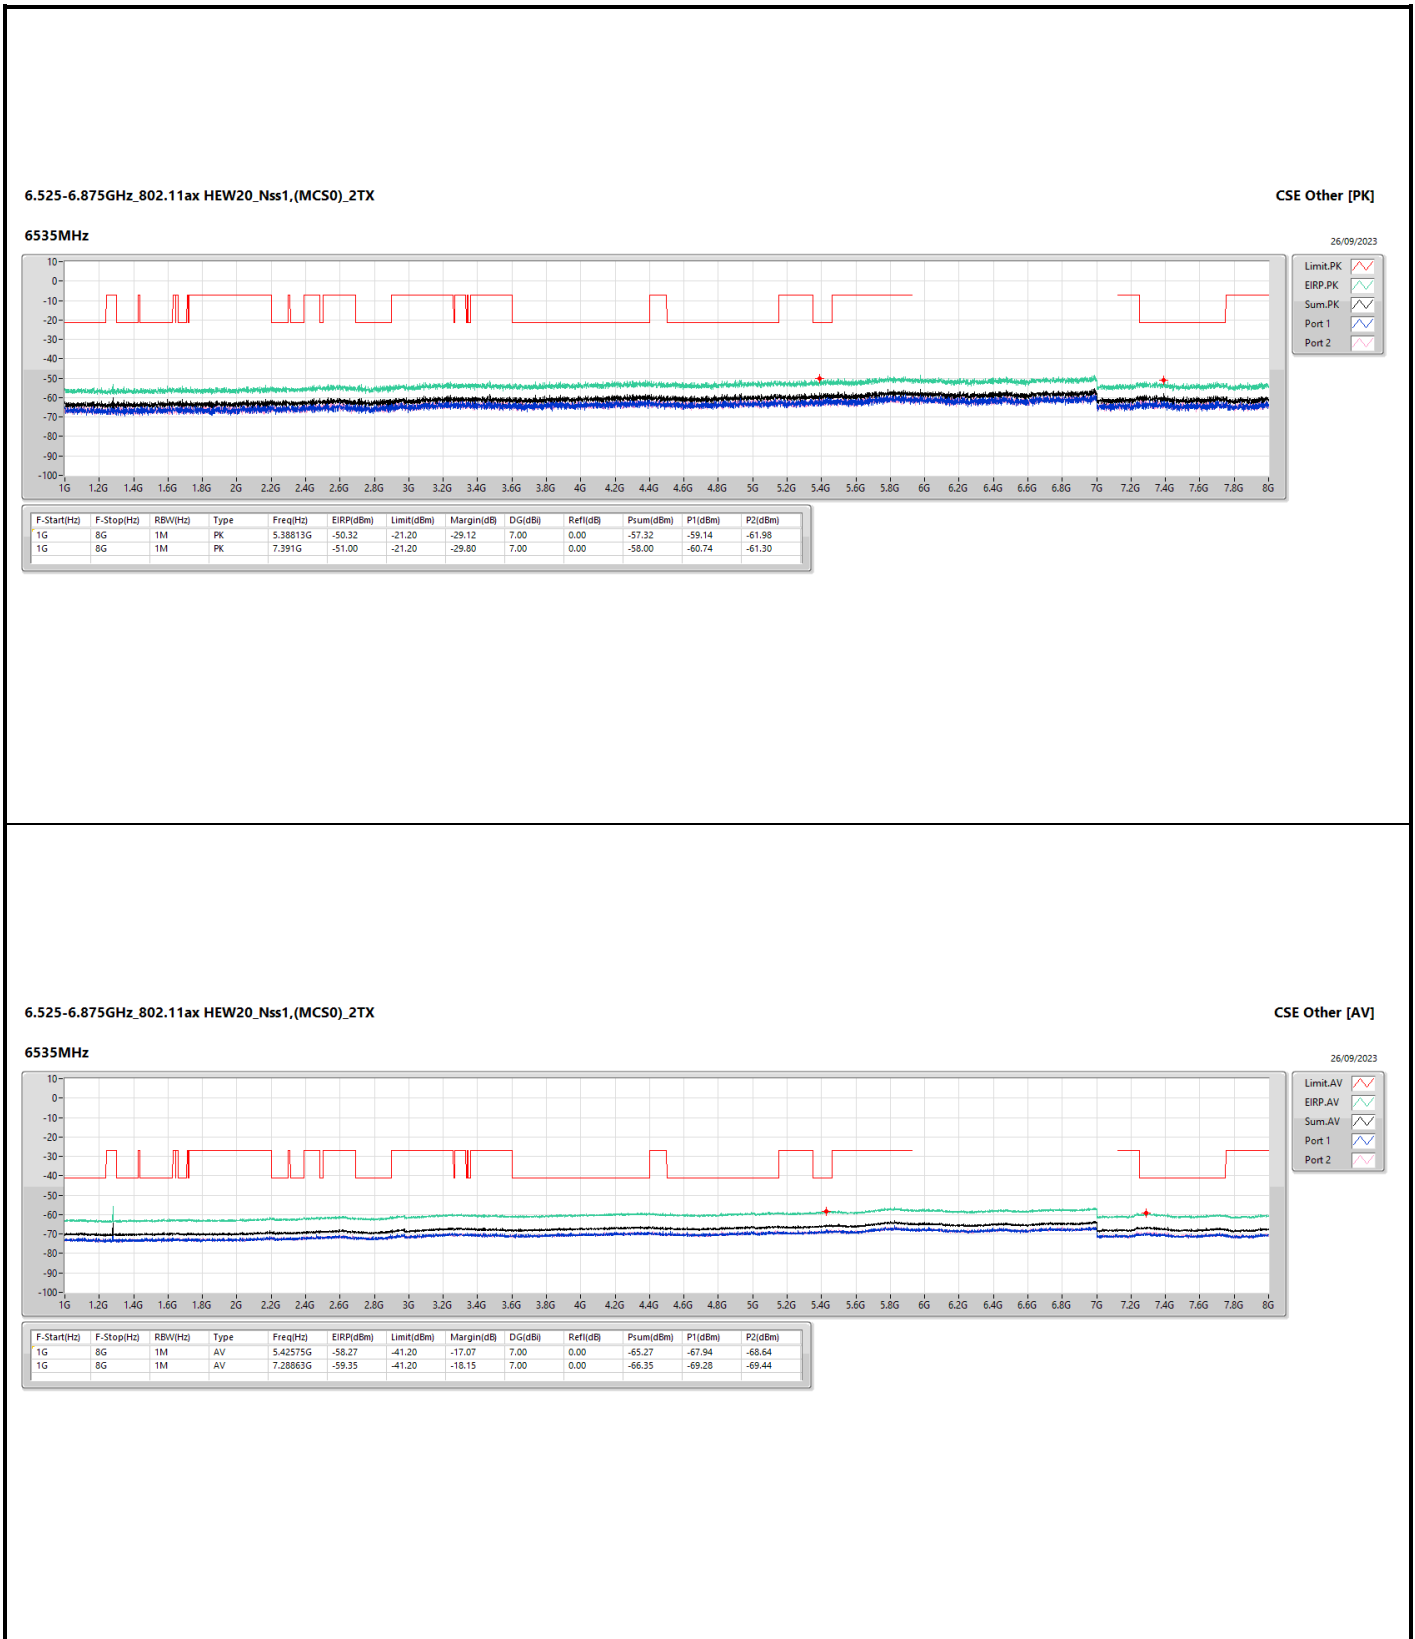

5.925-6.425GHz_802.11ax HEW20_Nss1,(MCS0)_2TX

CSE Other [AV]

6415MHz

26/09/2023

- Limit.AV 
- EIRP.AV 
- Sum.AV 
- Port 1 
- Port 2 

F-Start(Hz)	F-Stop(Hz)	RBW(Hz)	Type	Freq(Hz)	EIRP(dBm)	Limit(dBm)	Margin(dB)	DG(dB)	Ref(dB)	Psum(dBm)	P1(dBm)	P2(dBm)
1G	8G	1M	AV	5.438G	-58.29	-41.20	-17.09	7.00	0.00	-65.29	-68.54	-68.07
1G	8G	1M	AV	7.28425G	-58.77	-41.20	-17.57	7.00	0.00	-65.77	-69.78	-67.97