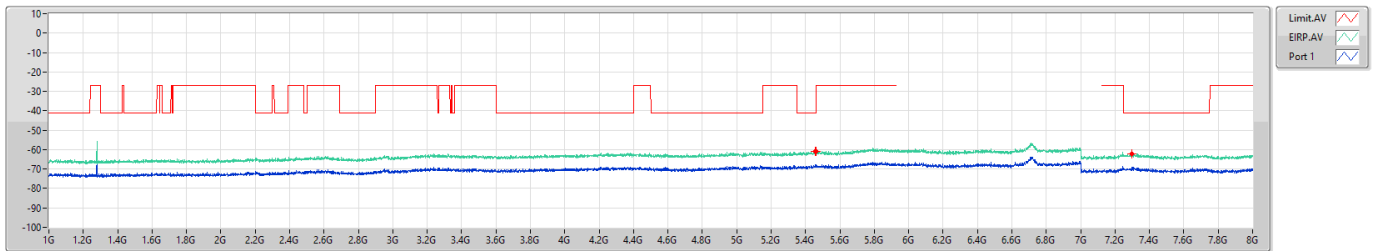

F-Start(Hz)	F-Stop(Hz)	RBW(Hz)	Type	Freq(Hz)	EIRP(dBm)	Limit(dBm)	Margin(dB)	DG(dB)	Ref1(dB)	Psum(dBm)	P1(dBm)
1G	8G	1M	AV	5.4596G	-60.98	-41.20	-19.78	7.00	0.00	-67.98	-67.98
1G	8G	1M	AV	5.45988G	-60.98	-41.20	-19.78	7.00	0.00	-67.98	-67.98
1G	8G	1M	AV	7.29825G	-62.27	-41.20	-21.07	7.00	0.00	-69.27	-69.27