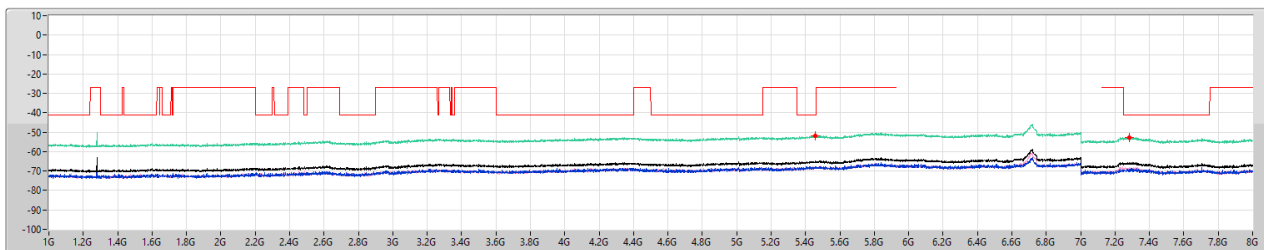

F-Start(Hz)	F-Stop(Hz)	RBW(Hz)	Type	Freq(Hz)	EIRP(dBm)	Limit(dBm)	Margin(dB)	DG(dB)	Ref(dB)	Psum(dBm)	P1(dBm)	P2(dBm)
1G	8G	1M	AV	5.459G	-51.82	-41.20	-10.62	12.88	0.00	-64.70	-67.60	-67.83
1G	8G	1M	AV	7.28338G	-52.55	-41.20	-11.35	12.88	0.00	-65.43	-68.91	-68.01