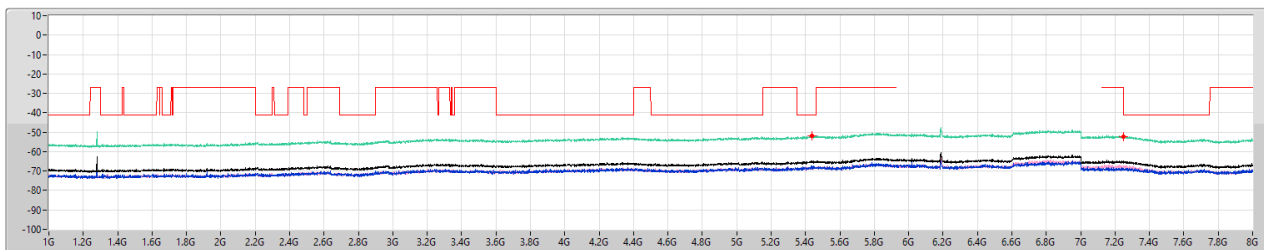

- ☒ Limit-AV
- ☒ ERP-AV
- ☒ Sum-AV
- ☒ Port 1
- ☒ Port 2

F-Start(Hz)	F-Stop(Hz)	RBW(Hz)	Type	Freq(Hz)	EIRP(dBm)	Limit(dBm)	Margin(dB)	DG(dB)	Ref1(dB)	Psum(dBm)	P1(dBm)	P2(dBm)
1G	8G	1M	AV	5.43975G	-52.00	-41.20	-10.80	12.88	0.00	-64.88	-67.24	-68.65
1G	8G	1M	AV	7.25013G	-52.15	-41.20	-10.95	12.88	0.00	-65.03	-68.81	-67.38