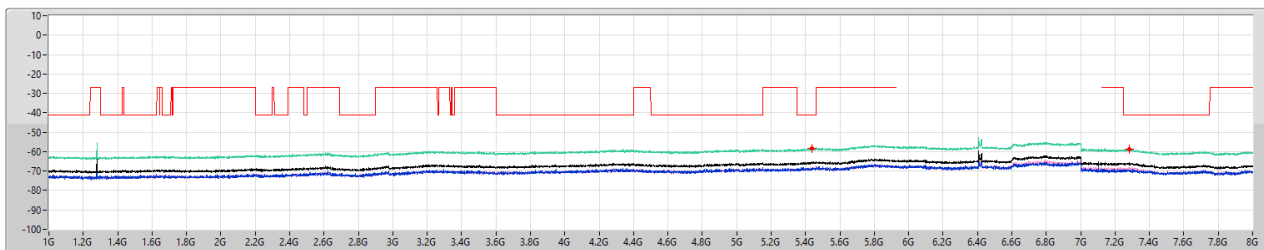

- Limit.AV
- EIRP.AV
- Sum.AV
- Port 1
- Port 2

F-Start(Hz)	F-Stop(Hz)	RBW(Hz)	Type	Freq(Hz)	EIRP(dBm)	Limit(dBm)	Margin(dB)	DG(dB)	Ref(dB)	Psum(dBm)	P1(dBm)	P2(dBm)
1G	8G	1M	AV	5.438G	-58.29	-41.20	-17.09	7.00	0.00	-65.29	-68.54	-68.07
1G	8G	1M	AV	7.28425G	-58.77	-41.20	-17.57	7.00	0.00	-65.77	-69.78	-67.97