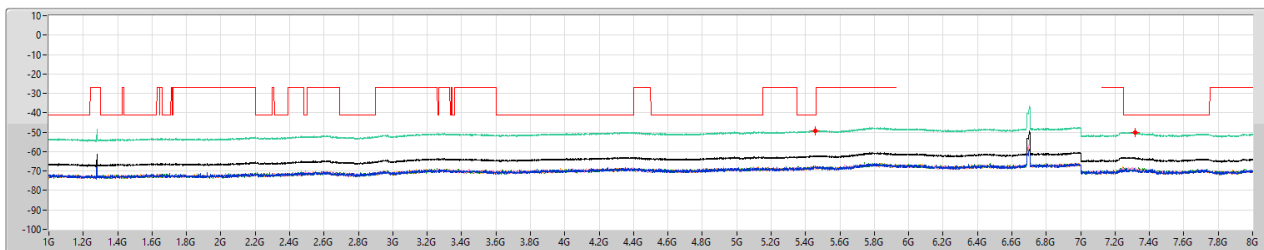

- Limit.AV
- EIRP.AV
- Sum.AV
- Port 1
- Port 2
- Port 3
- Port 4

F-Start(Hz)	F-Stop(Hz)	RBW(Hz)	Type	Freq(Hz)	EIRP(dBm)	Limit(dBm)	Margin(dB)	DG(dB)	Ref1(dB)	Psum(dBm)	P1(dBm)	P2(dBm)	P3(dBm)	P4(dBm)
1G	8G	1M	AV	5.459G	-49.10	-41.20	-7.90	12.88	0.00	-61.98	-68.07	-68.31	-67.37	-68.31
1G	8G	1M	AV	7.3175G	-49.96	-41.20	-8.76	12.88	0.00	-62.84	-69.57	-68.02	-68.91	-69.07