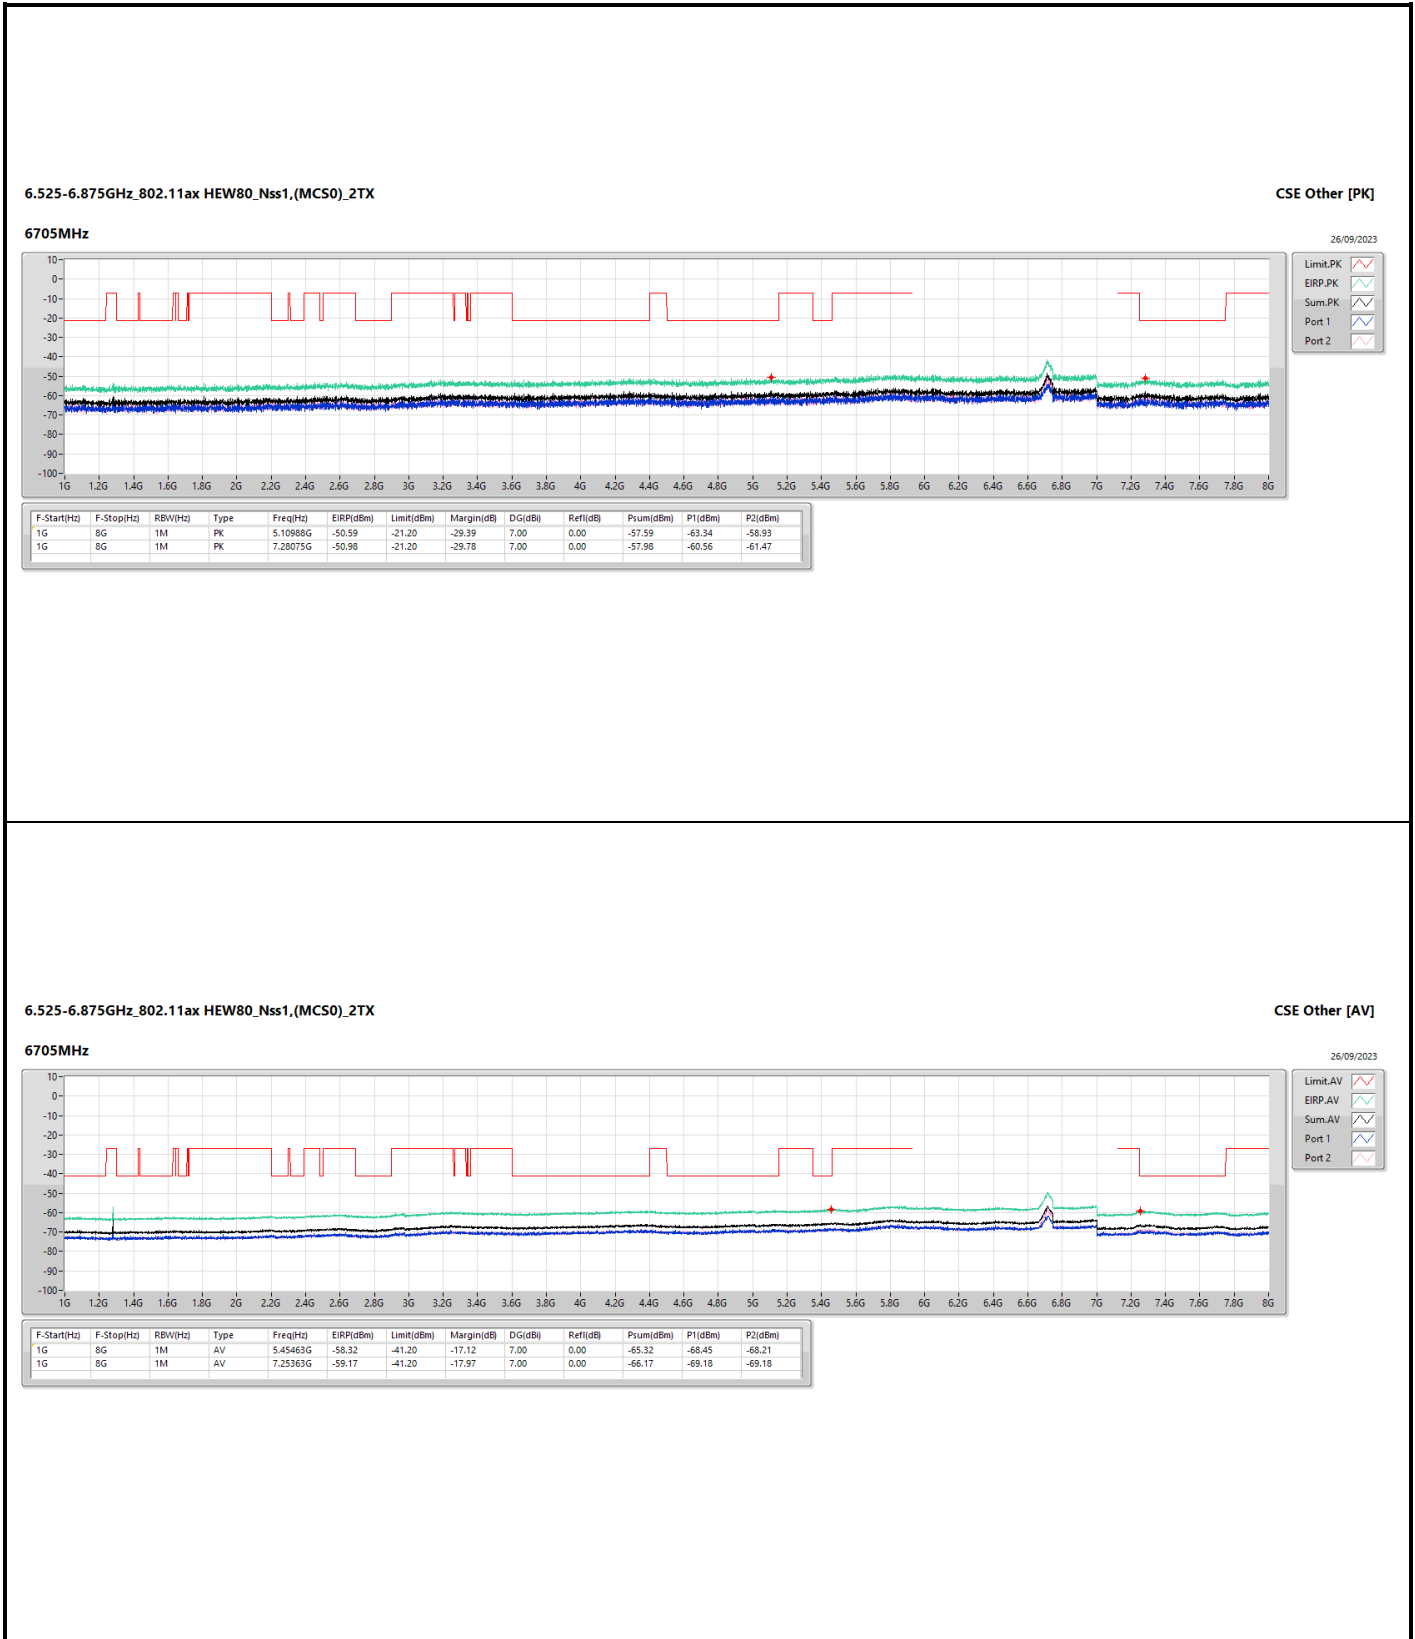

6.525-6.875GHz_802.11ax HEW20_Nss1,(MCS0)_2TX

CSE Other [AV]

6695MHz

26/09/2023

F-Start(Hz)	F-Stop(Hz)	RBW(Hz)	Type	Freq(Hz)	EIRP(dBm)	Limit(dBm)	Margin(dB)	DG(dB)	Ref1(dB)	Psum(dBm)	P1(dBm)	P2(dBm)
1G	8G	1M	AV	5.45463G	-58.43	-41.20	-17.23	7.00	0.00	-65.43	-68.95	-67.98
1G	8G	1M	AV	7.25538G	-59.15	-41.20	-17.95	7.00	0.00	-66.15	-69.83	-68.58