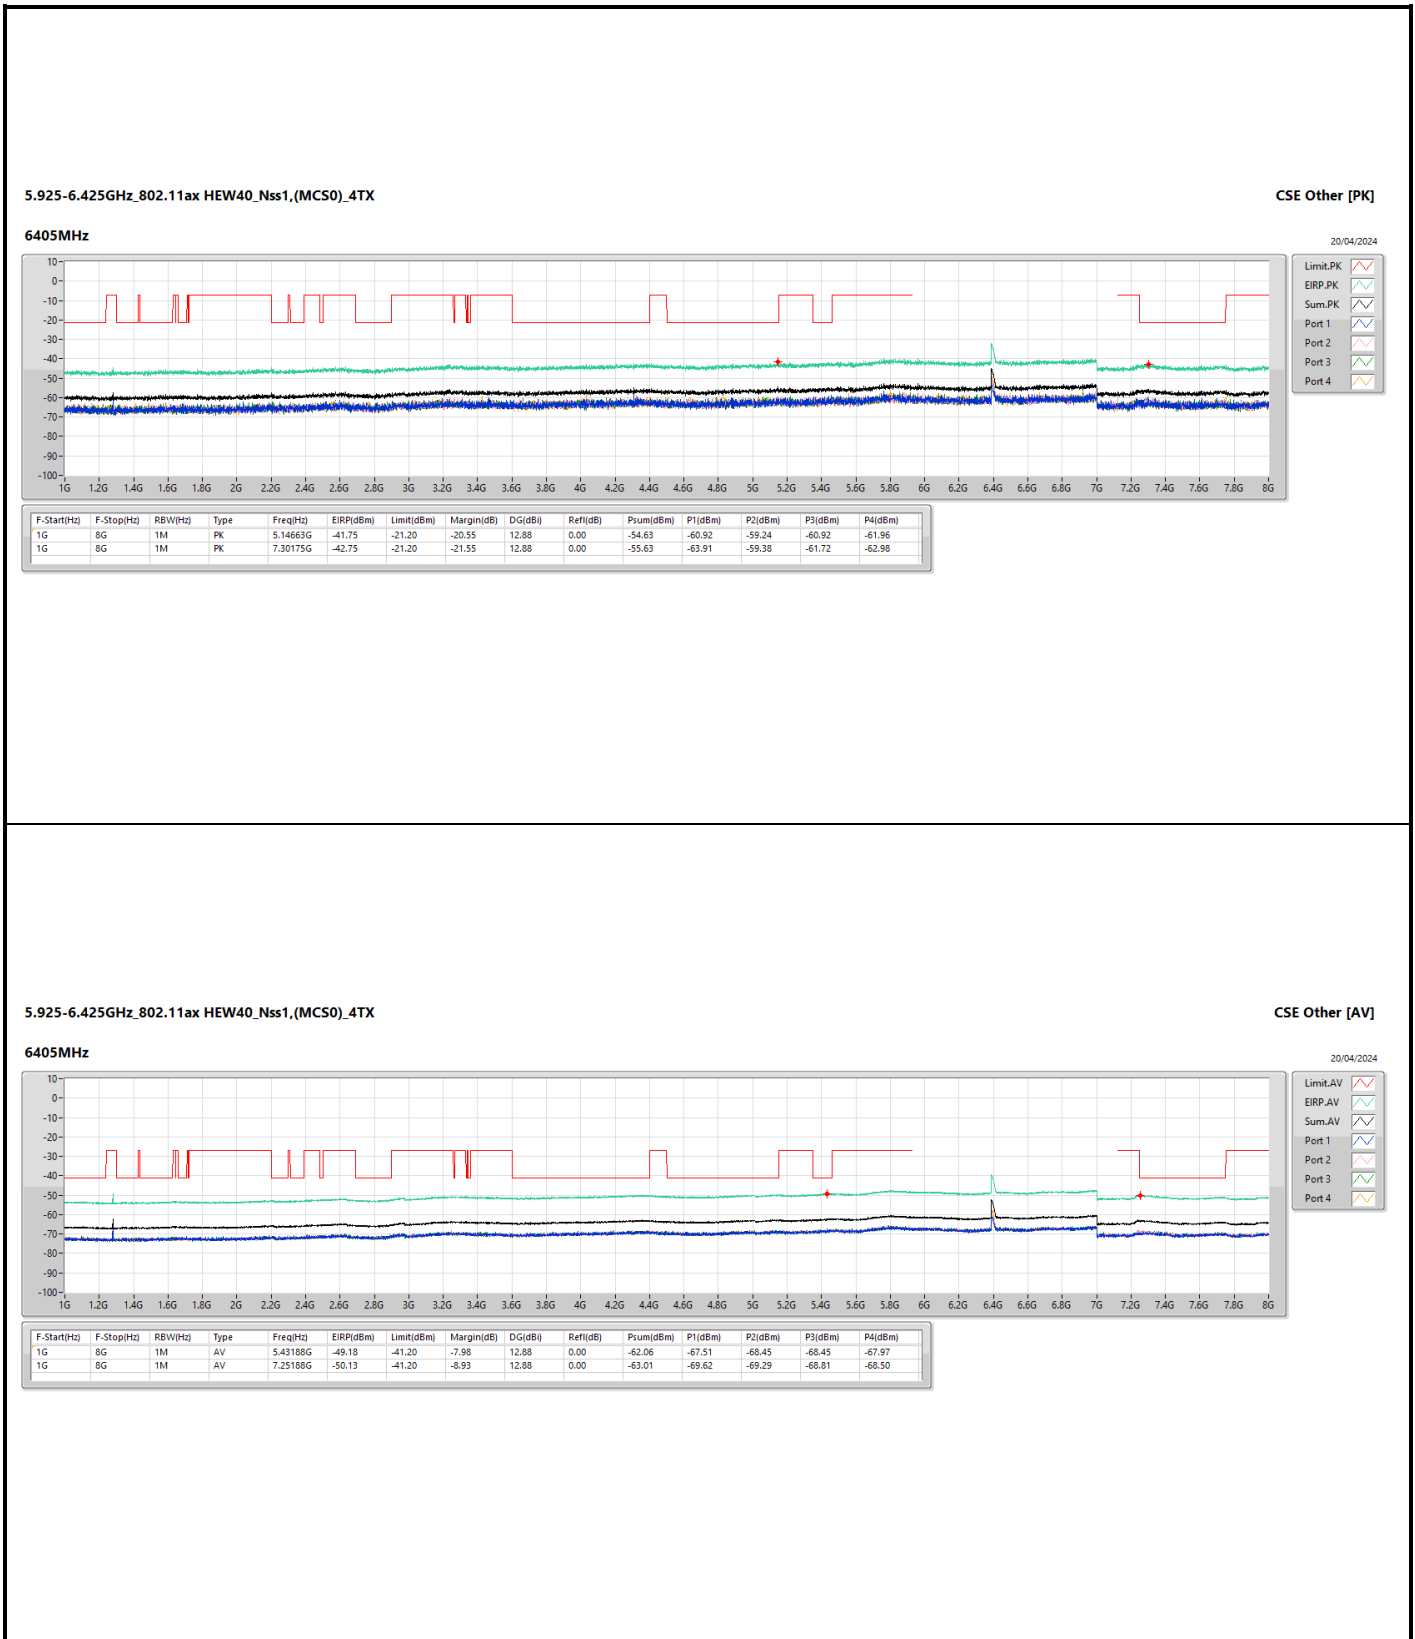

5.925-6.425GHz_802.11ax_HEW40_Nss1,(MCS0)_4TX

CSE Other [AV]

6205MHz

20/04/2024

F-Start(Hz)	F-Stop(Hz)	RBW(Hz)	Type	Freq(Hz)	EIRP(dBm)	Limit(dBm)	Margin(dB)	DG(dB)	RefI(dB)	Psum(dBm)	P1(dBm)	P2(dBm)	P3(dBm)	P4(dBm)
1G	8G	1M	AV	5.45725G	-49.10	-41.20	-7.90	12.88	0.00	-61.98	-67.60	-68.57	-68.31	-67.60
1G	8G	1M	AV	7.2895G	-49.69	-41.20	-8.49	12.88	0.00	-62.57	-68.59	-68.29	-68.59	-68.90