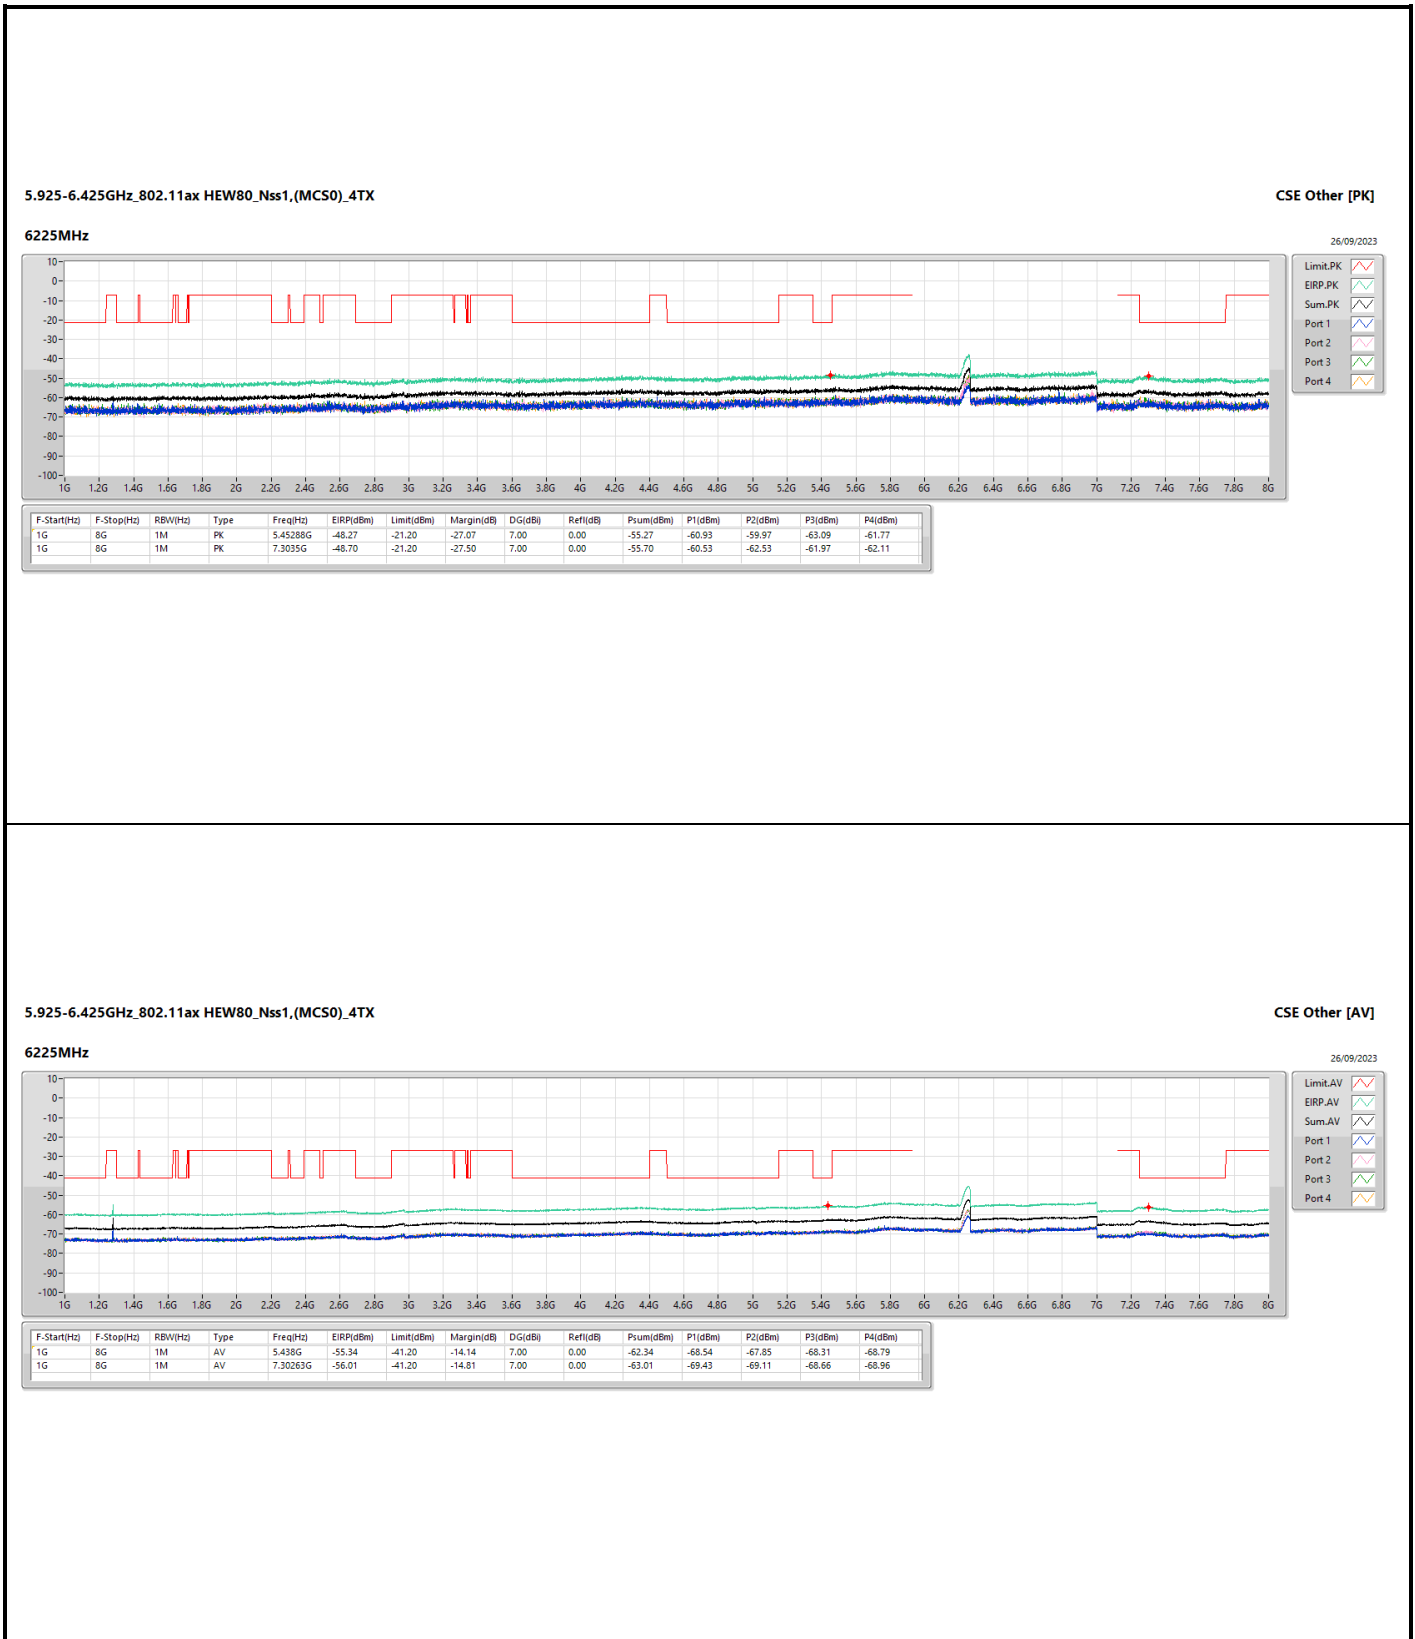

6.525-6.875GHz_802.11ax HEW40_Nss1,(MCS0)_4TX

CSE Other [AV]

6685MHz

26/09/2023

F-Start(Hz)	F-Stop(Hz)	RBW(Hz)	Type	Freq(Hz)	EIRP(dBm)	Limit(dBm)	Margin(dB)	DG(dB)	Ref1(dB)	Psum(dBm)	P1(dBm)	P2(dBm)	P3(dBm)	P4(dBm)
1G	8G	1M	AV	5.4555G	-55.42	-41.20	-14.22	7.00	0.00	-62.42	-68.21	-67.98	-68.95	-68.70
1G	8G	1M	AV	7.321G	-56.42	-41.20	-15.22	7.00	0.00	-63.42	-70.30	-68.99	-69.14	-69.46