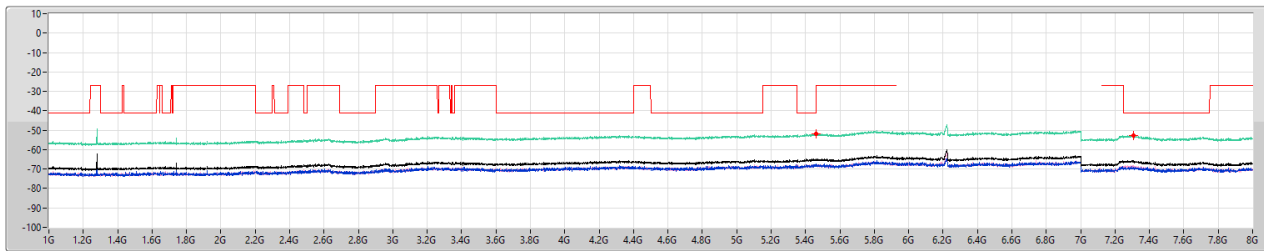

- Limit.AV
- ERP.AV
- Sum.AV
- Port 1
- Port 2

F-Start(Hz)	F-Stop(Hz)	RBW(Hz)	Type	Freq(Hz)	EIRP(dBm)	Limit(dBm)	Margin(dB)	DG(dB)	Ref(dB)	Psum(dBm)	P1(dBm)	P2(dBm)
1G	8G	1M	AV	5.45988G	-51.70	-41.20	-10.50	12.88	0.00	-64.58	-67.15	-68.07
1G	8G	1M	AV	7.30525G	-52.81	-41.20	-11.61	12.88	0.00	-65.69	-69.55	-67.99