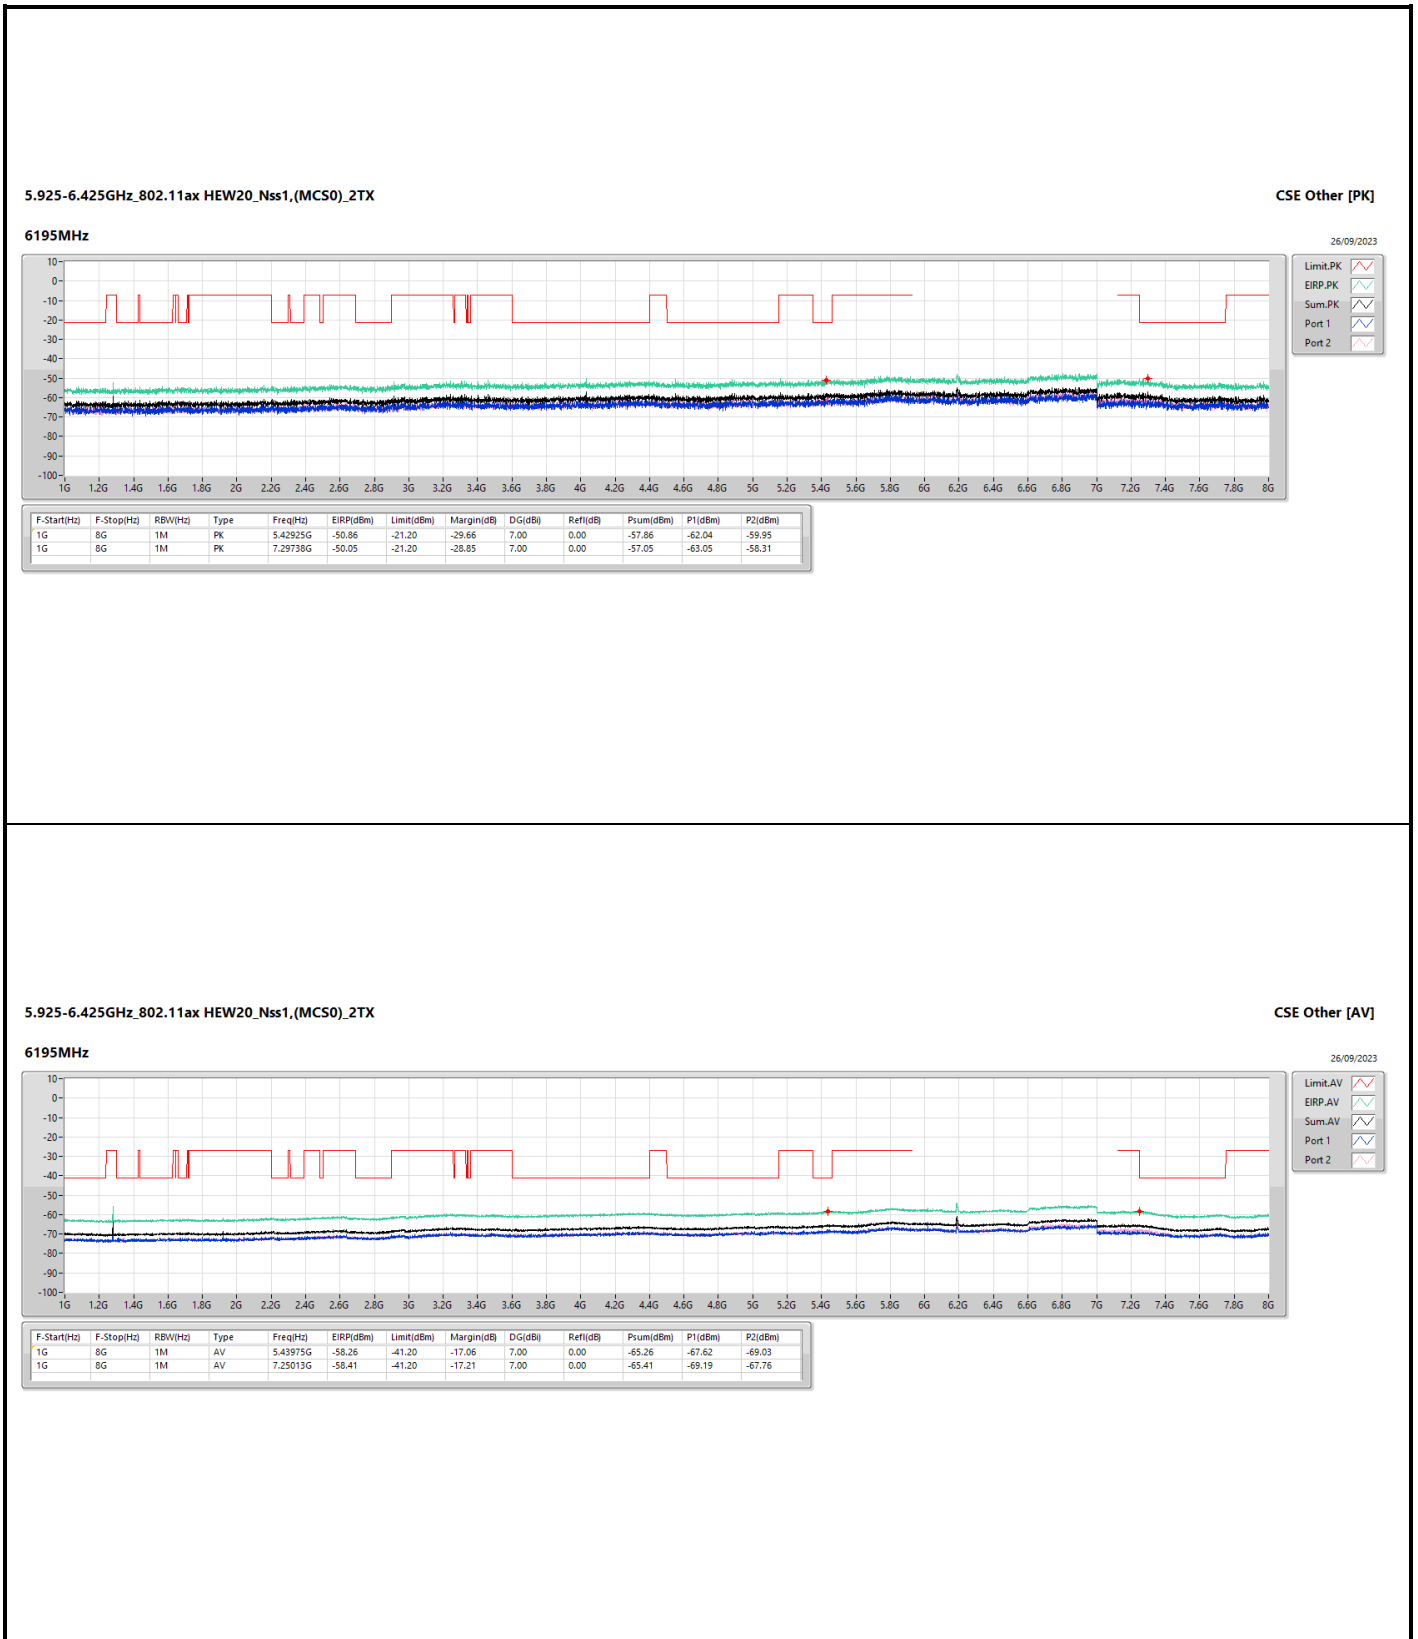

6.525-6.875GHz_802.11ax HEW160_Nss1,(MCS0)_1TX

CSE Other [AV]

6665MHz

26/09/2023

F-Start(Hz)	F-Stop(Hz)	RBW(Hz)	Type	Freq(Hz)	EIRP(dBm)	Limit(dBm)	Margin(dB)	DG(dB)	Ref1(dB)	Psum(dBm)	P1(dBm)
1G	8G	1M	AV	5.4596G	-60.98	-41.20	-19.78	7.00	0.00	-67.98	-67.98
1G	8G	1M	AV	5.45988G	-60.98	-41.20	-19.78	7.00	0.00	-67.98	-67.98
1G	8G	1M	AV	7.29825G	-62.27	-41.20	-21.07	7.00	0.00	-69.27	-69.27