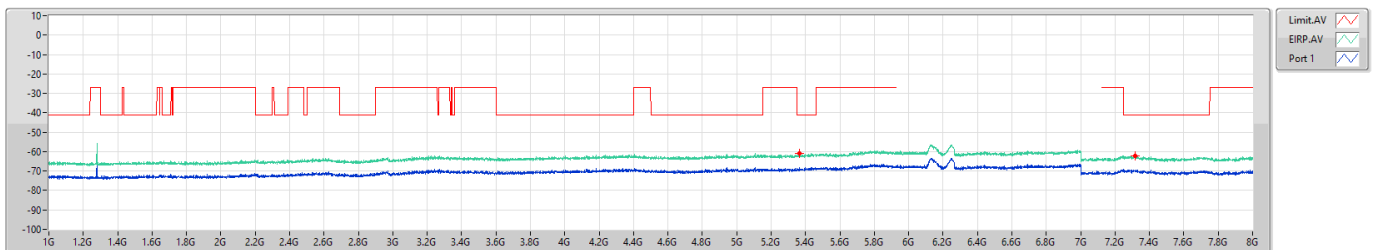

F-Start(Hz)	F-Stop(Hz)	RBW(Hz)	Type	Freq(Hz)	EIRP(dBm)	Limit(dBm)	Margin(dB)	DG(dB)	Ref(dB)	Psum(dBm)	P1(dBm)
1G	8G	1M	AV	5.36363G	-61.07	-41.20	-19.87	7.00	0.00	-68.07	-68.07
1G	8G	1M	AV	7.31925G	-62.30	-41.20	-21.10	7.00	0.00	-69.30	-69.30