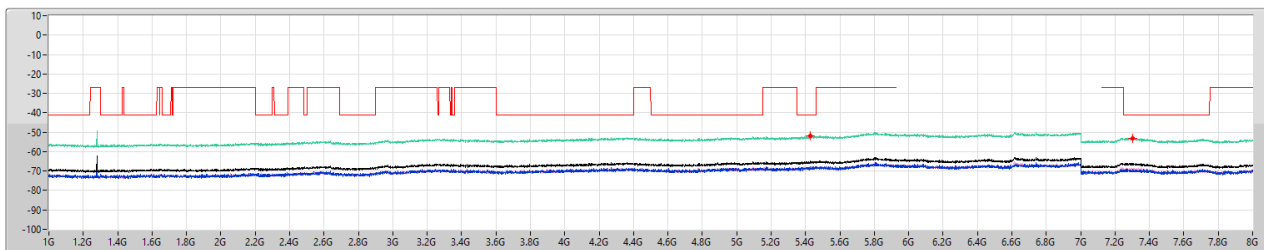

- ☒ Limit-AV
- ☒ EIRP-AV
- ☒ Sum-AV
- ☒ Port 1
- ☒ Port 2

F-Start(Hz)	F-Stop(Hz)	RBW(Hz)	Type	Freq(Hz)	EIRP(dBm)	Limit(dBm)	Margin(dB)	DG(dB)	Ref1(dB)	Psum(dBm)	P1(dBm)	P2(dBm)
1G	8G	1M	AV	5.4275G	-51.99	-41.20	-10.79	12.88	0.00	-64.87	-67.77	-68.00
1G	8G	1M	AV	7.30088G	-53.07	-41.20	-11.87	12.88	0.00	-65.95	-69.04	-68.89