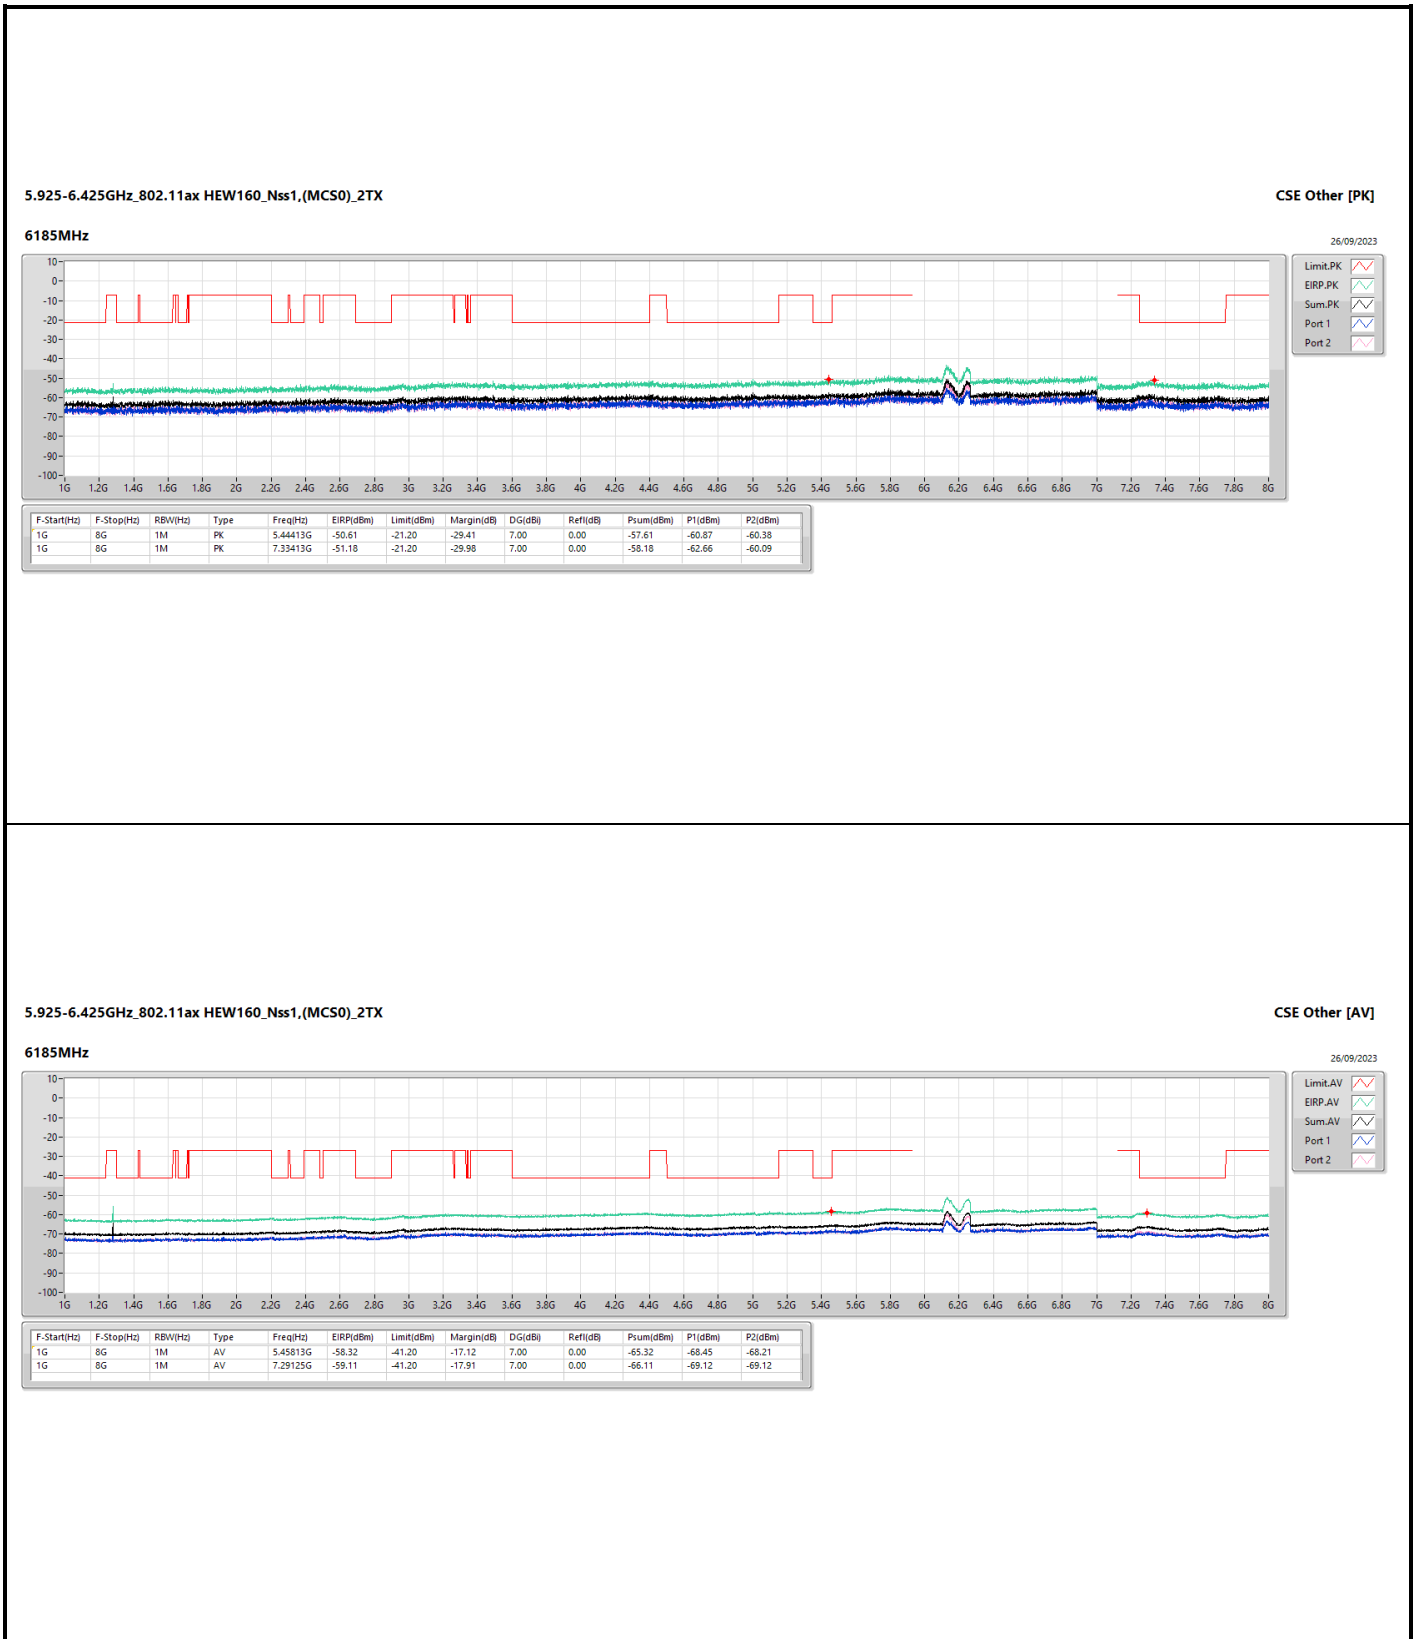

6.525-6.875GHz_802.11ax HEW80_Nss1,(MCS0)_2TX

CSE Other [AV]

6785MHz

26/09/2023

F-Start(Hz)	F-Stop(Hz)	RBW(Hz)	Type	Freq(Hz)	EIRP(dBm)	Limit(dBm)	Margin(dB)	DG(dB)	Ref1(dB)	Psum(dBm)	P1(dBm)	P2(dBm)
1G	8G	1M	AV	5.42138G	-58.42	-41.20	-17.22	7.00	0.00	-65.42	-68.20	-68.67
1G	8G	1M	AV	7.30175G	-58.93	-41.20	-17.73	7.00	0.00	-65.93	-69.59	-68.37