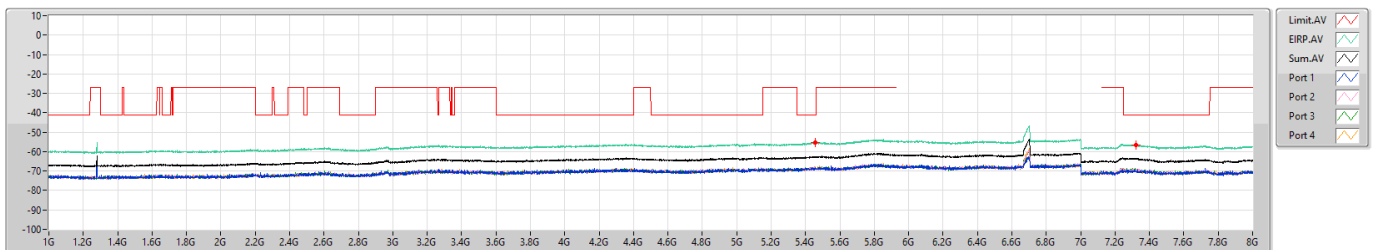

F-Start(Hz)	F-Stop(Hz)	RBW(Hz)	Type	Freq(Hz)	EIRP(dBm)	Limit(dBm)	Margin(dB)	DG(dB)	Ref1(dB)	Psum(dBm)	P1(dBm)	P2(dBm)	P3(dBm)	P4(dBm)
1G	8G	1M	AV	5.4555G	-55.42	-41.20	-14.22	7.00	0.00	-62.42	-68.21	-67.98	-68.95	-68.70
1G	8G	1M	AV	7.321G	-56.42	-41.20	-15.22	7.00	0.00	-63.42	-70.30	-68.99	-69.14	-69.46