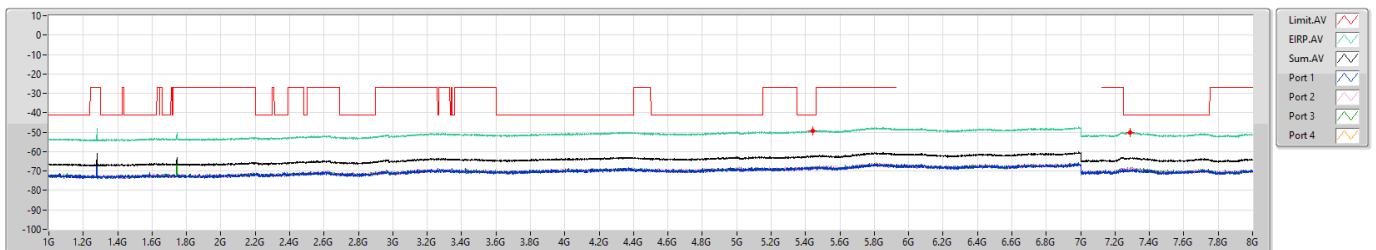

F-Start(Hz)	F-Stop(Hz)	RBW(Hz)	Type	Freq(Hz)	EIRP(dBm)	Limit(dBm)	Margin(dB)	DG(dB)	Ref1(dB)	Psum(dBm)	P1(dBm)	P2(dBm)	P3(dBm)	P4(dBm)
1G	8G	1M	AV	5.44325G	-49.15	-41.20	-7.95	12.88	0.00	-62.03	-67.65	-68.62	-67.89	-68.12
1G	8G	1M	AV	7.26688G	-50.18	-41.20	-8.98	12.88	0.00	-63.06	-69.56	-68.01	-69.73	-69.23