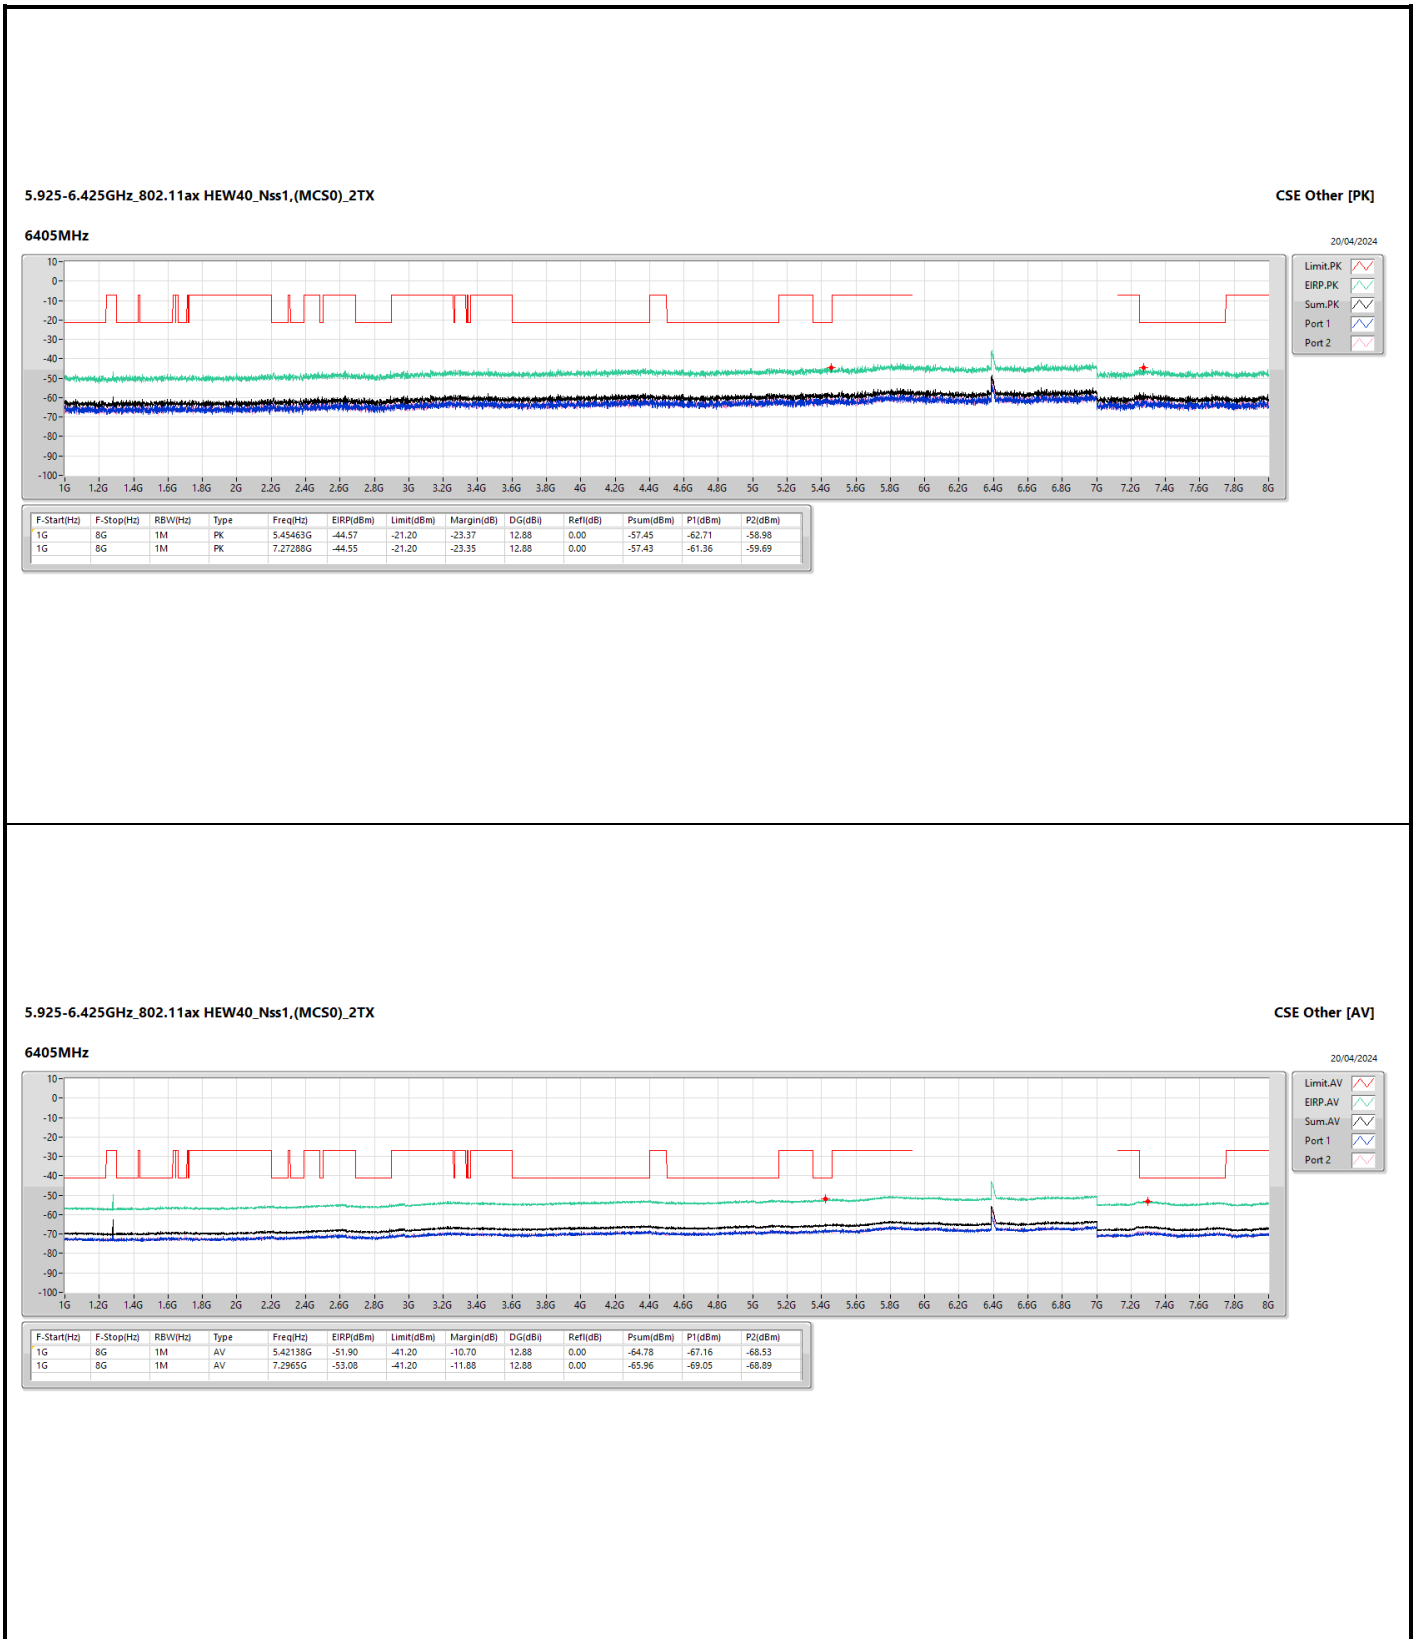

5.925-6.425GHz_802.11ax HEW40_Nss1,(MCS0)_2TX

CSE Other [AV]

6205MHz

20/04/2024

- Limit.AV
- ERP.AV
- Sum.AV
- Port 1
- Port 2

F-Start(Hz)	F-Stop(Hz)	RBW(Hz)	Type	Freq(Hz)	EIRP(dBm)	Limit(dBm)	Margin(dB)	DG(dB)	Ref(dB)	Psum(dBm)	P1(dBm)	P2(dBm)
1G	8G	1M	AV	5.45988G	-51.70	-41.20	-10.50	12.88	0.00	-64.58	-67.15	-68.07
1G	8G	1M	AV	7.30525G	-52.81	-41.20	-11.61	12.88	0.00	-65.69	-69.55	-67.99