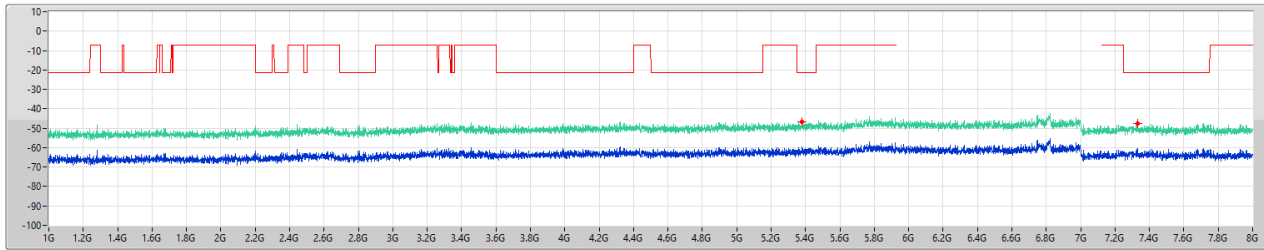

6.525-6.875GHz_802.11ax HEW80_Nss1,(MCS0)_1TX

CSE Other [PK]

6785MHz

20/04/2024

F-Start(Hz)	F-Stop(Hz)	RBW(Hz)	Type	Freq(Hz)	EIRP(dBm)	Limit(dBm)	Margin(dB)	DG(dB)	Ref(dB)	Psum(dBm)	P1(dBm)
1G	8G	1M	PK	5.3785G	-46.57	-21.20	-25.37	12.88	0.00	-59.45	-59.45
1G	8G	1M	PK	7.3315G	-47.38	-21.20	-26.18	12.88	0.00	-60.26	-60.26

6.525-6.875GHz_802.11ax HEW80_Nss1,(MCS0)_1TX

CSE Other [AV]

6785MHz

20/04/2024