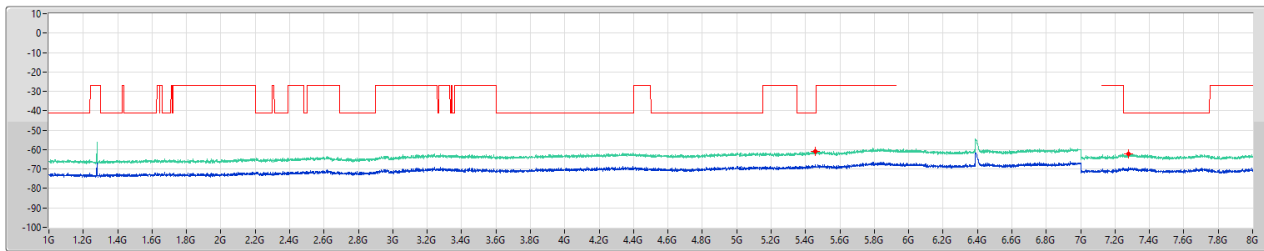

F-Start(Hz)	F-Stop(Hz)	RBW(Hz)	Type	Freq(Hz)	EIRP(dBm)	Limit(dBm)	Margin(dB)	DG(dB)	Ref1(dB)	Psum(dBm)	P1(dBm)
1G	8G	1M	AV	5.45463G	-60.98	-41.20	-19.78	7.00	0.00	-67.98	-67.98
1G	8G	1M	AV	5.4555G	-60.98	-41.20	-19.78	7.00	0.00	-67.98	-67.98
1G	8G	1M	AV	7.27725G	-62.15	-41.20	-20.95	7.00	0.00	-69.15	-69.15