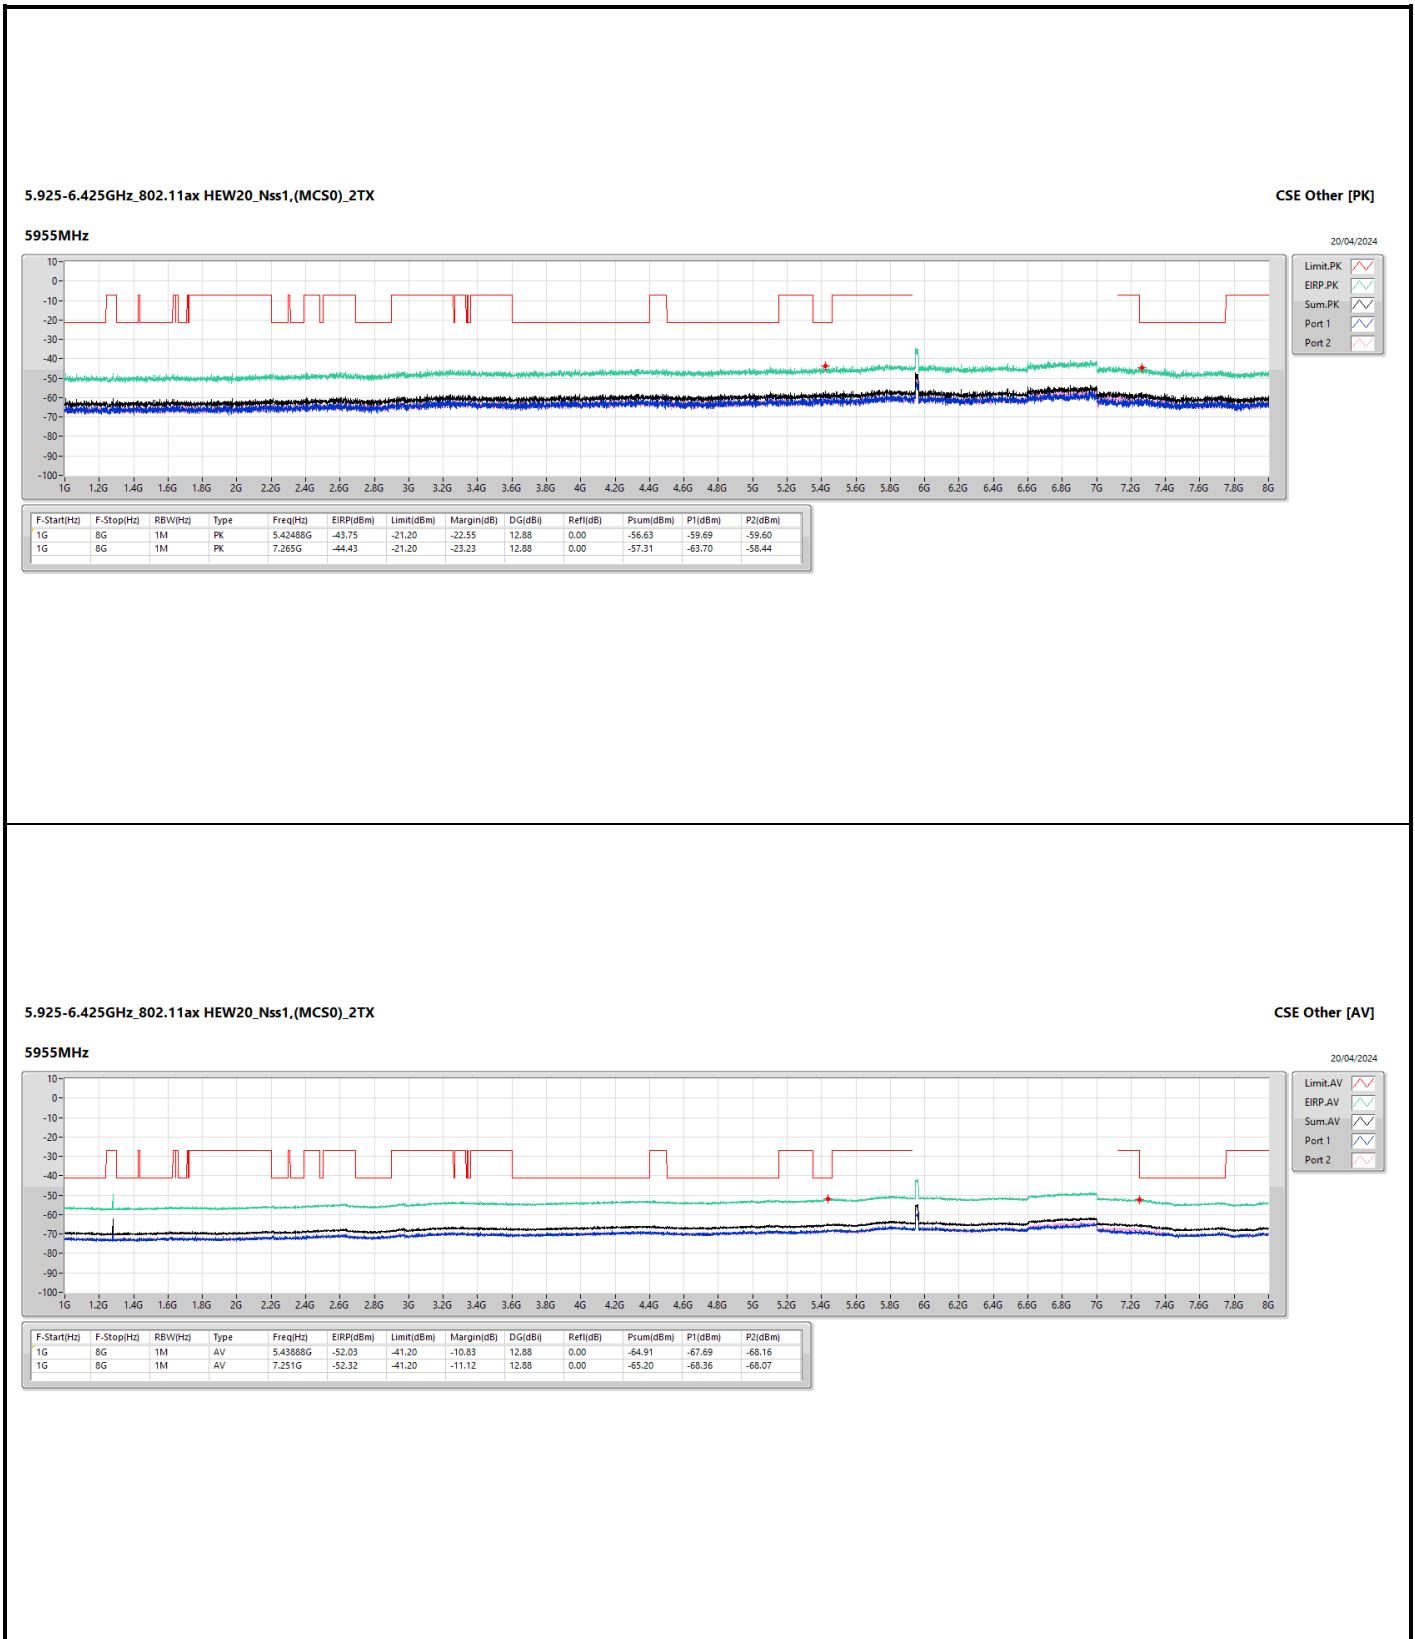

6.525-6.875GHz_802.11ax HEW160_Nss1,(MCS0)_1TX

CSE Other [AV]

6665MHz

20/04/2024

F-Start(Hz)	F-Stop(Hz)	RBW(Hz)	Type	Freq(Hz)	EIRP(dBm)	Limit(dBm)	Margin(dB)	DG(dB)	Ref1(dB)	Psum(dBm)	P1(dBm)
1G	8G	1M	AV	5.4596G	-54.72	-41.20	-13.52	12.88	0.00	-67.60	-67.60
1G	8G	1M	AV	5.45988G	-54.72	-41.20	-13.52	12.88	0.00	-67.60	-67.60
1G	8G	1M	AV	7.29825G	-56.01	-41.20	-14.81	12.88	0.00	-68.89	-68.89