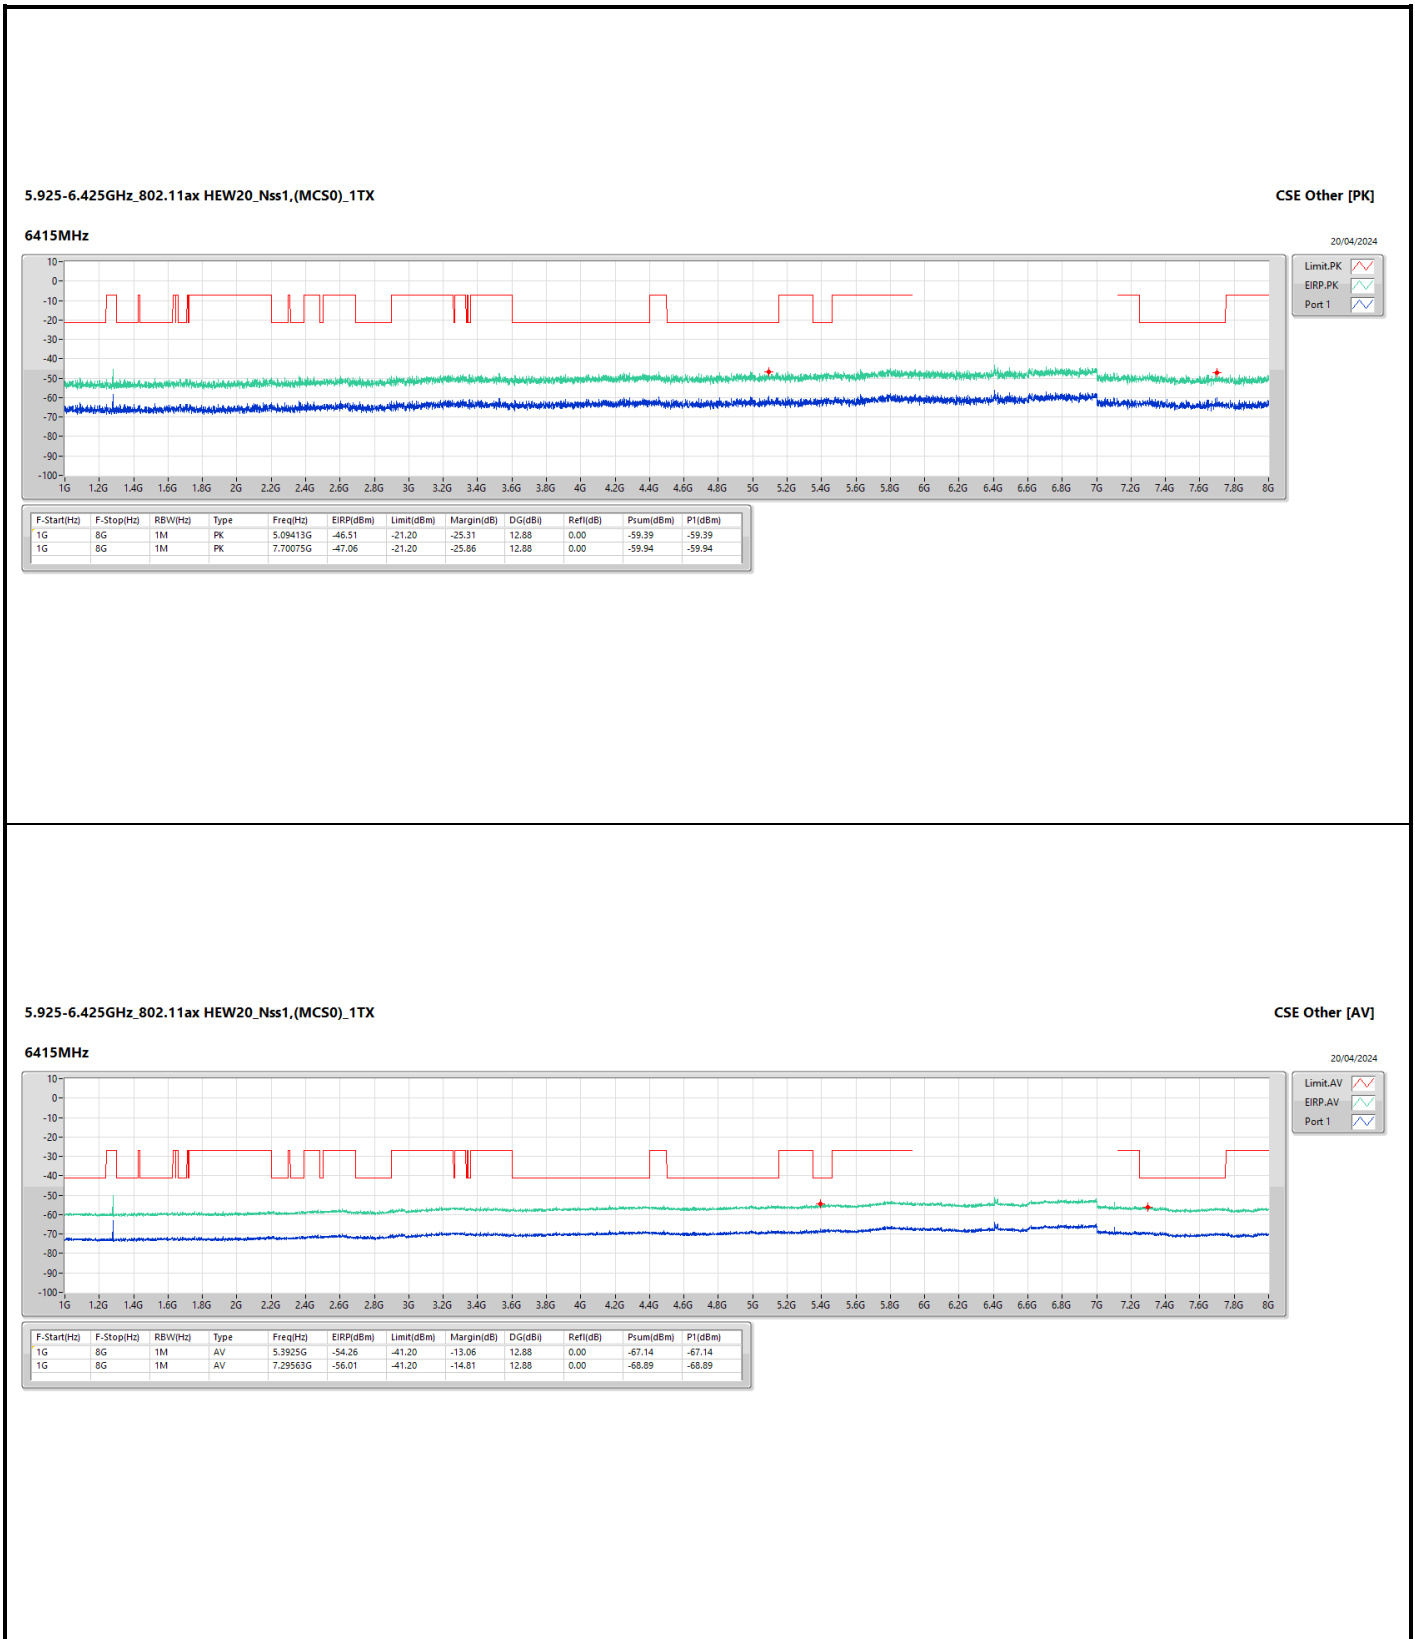

5.925-6.425GHz_802.11ax_HEW20_Nss1,(MCS0)_1TX

CSE Other [AV]

6195MHz

20/04/2024

Legend for CSE Other [AV]:
 Limit:AV (Red line)
 ERP:AV (Green line)
 Port 1 (Blue line)

F-Start(Hz)	F-Stop(Hz)	RBW(Hz)	Type	Freq(Hz)	EIRP(dBm)	Limit(dBm)	Margin(dB)	DG(dB)	Ref1(dB)	Psum(dBm)	P1(dBm)
1G	8G	1M	AV	5.4555G	-54.95	-41.20	-13.75	12.88	0.00	-67.83	-67.83
1G	8G	1M	AV	7.25975G	-55.46	-41.20	-14.26	12.88	0.00	-68.34	-68.34