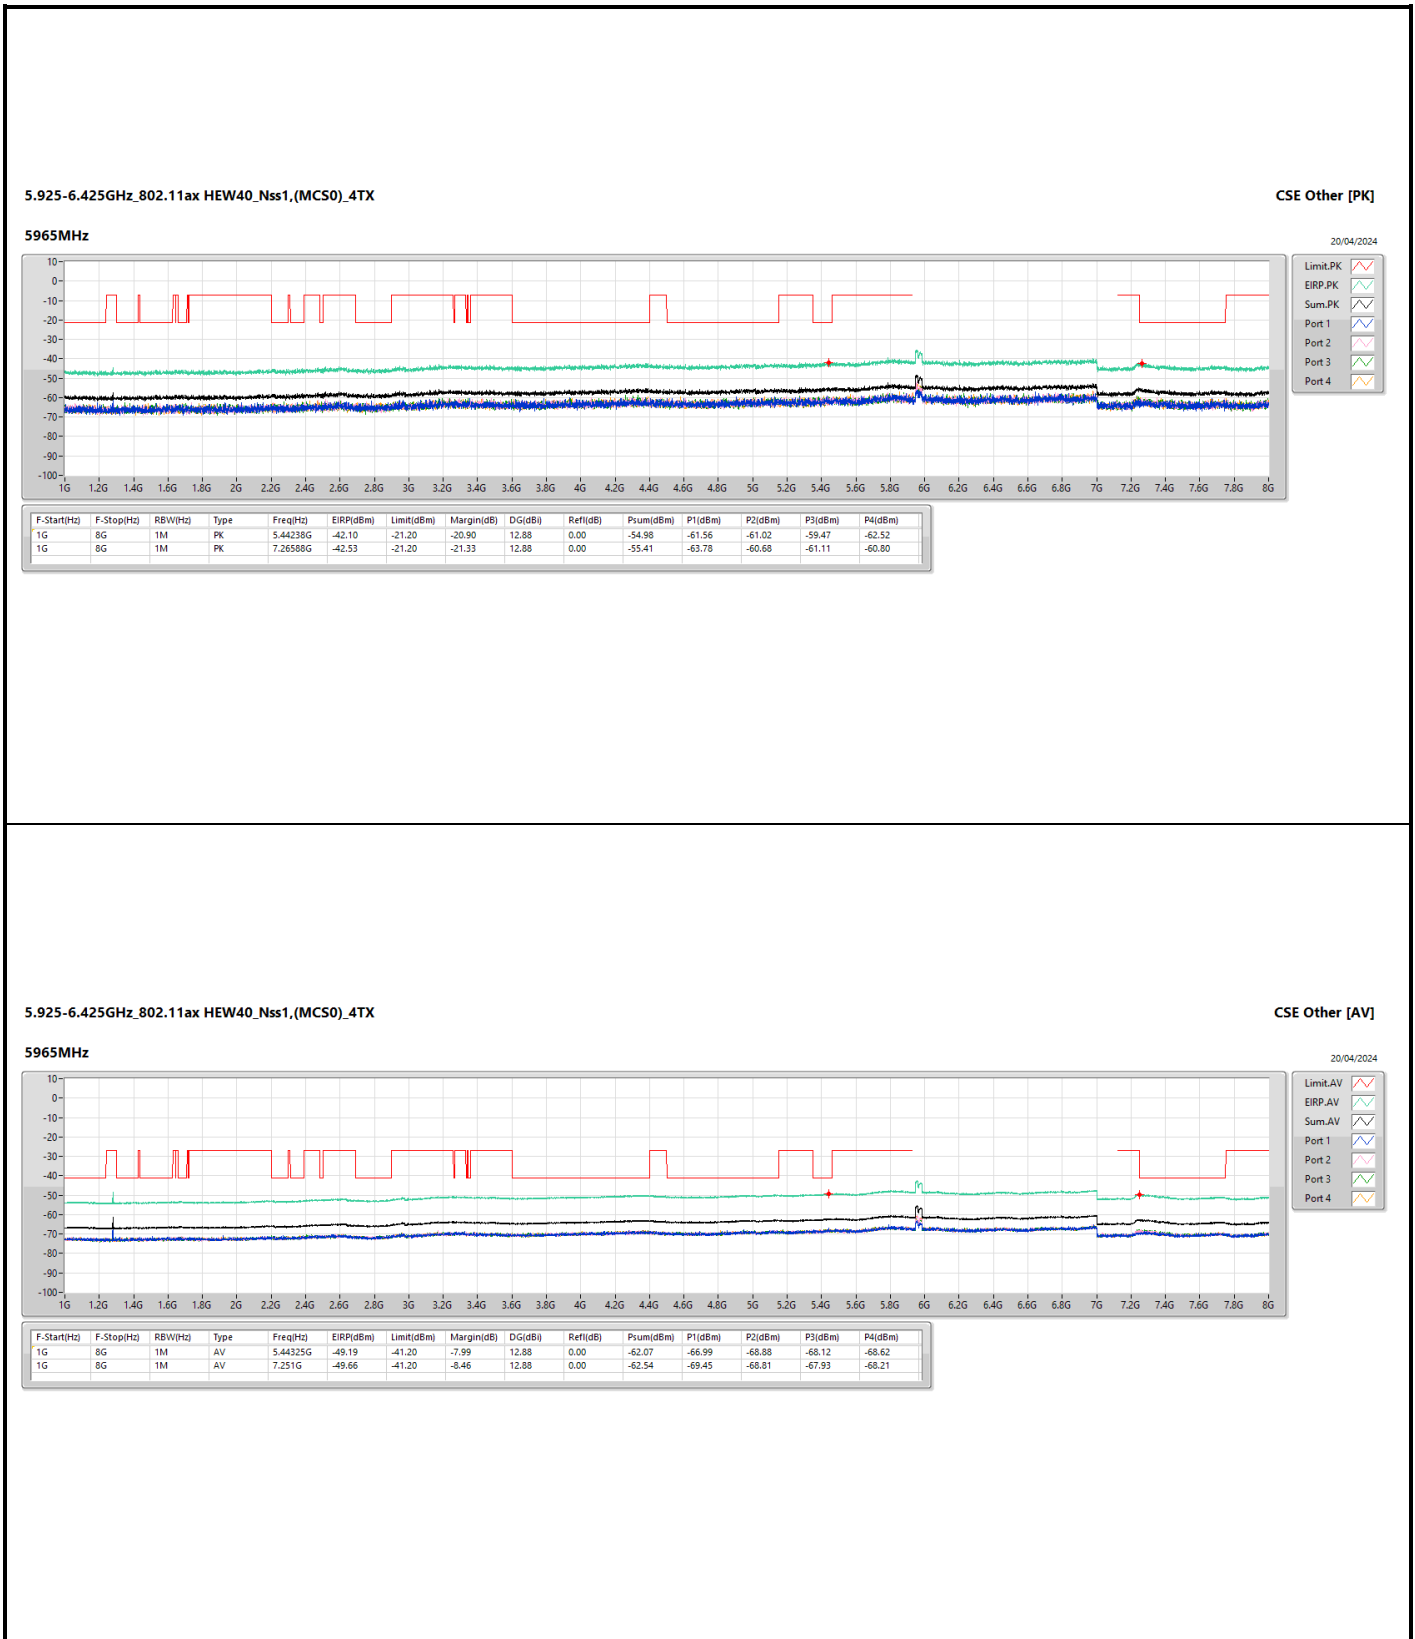

6.525-6.875GHz_802.11ax HEW20_Nss1,(MCS0)_4TX

CSE Other [AV]

6855MHz

20/04/2024

- Limit.AV
- EIRP.AV
- Sum.AV
- Port 1
- Port 2
- Port 3
- Port 4

F-Start(Hz)	F-Stop(Hz)	RBW(Hz)	Type	Freq(Hz)	EIRP(dBm)	Limit(dBm)	Margin(dB)	DG(dB)	RefI(dB)	Psum(dBm)	P1(dBm)	P2(dBm)	P3(dBm)	P4(dBm)
1G	8G	1M	AV	5.44325G	-48.86	-41.20	-7.66	12.88	0.00	-61.74	-67.89	-67.89	-68.12	-67.21
1G	8G	1M	AV	7.251G	-49.87	-41.20	-8.67	12.88	0.00	-62.75	-68.97	-68.50	-68.66	-68.97