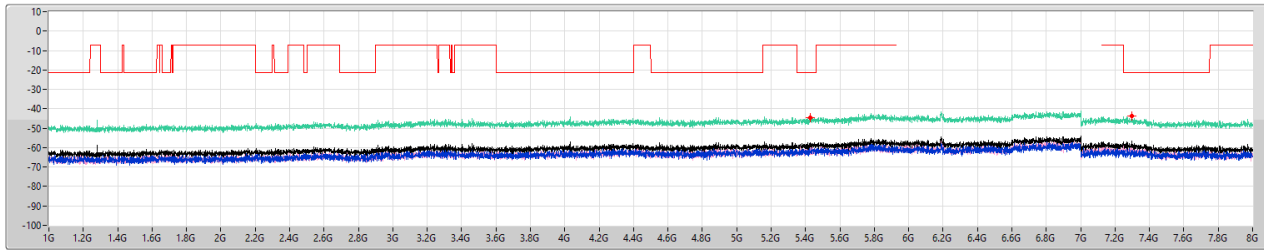

5.925-6.425GHz_802.11ax_HEW20_Nss1,(MCS0)_2TX

CSE Other [PK]

6195MHz

20/04/2024

- ☒ Limit-PK
- ☒ ERP-PK
- ☒ Sum-PK
- ☒ Port 1
- ☒ Port 2

F-Start(Hz)	F-Stop(Hz)	RBW(Hz)	Type	Freq(Hz)	EIRP(dBm)	Limit(dBm)	Margin(dB)	DG(dB)	Ref1(dB)	Psum(dBm)	P1(dBm)	P2(dBm)
1G	8G	1M	PK	5.42925G	-44.60	-21.20	-23.40	12.88	0.00	-57.48	-61.66	-59.57
1G	8G	1M	PK	7.29738G	-43.79	-21.20	-22.59	12.88	0.00	-56.67	-62.67	-57.93

5.925-6.425GHz_802.11ax_HEW20_Nss1,(MCS0)_2TX

CSE Other [AV]

6195MHz

20/04/2024