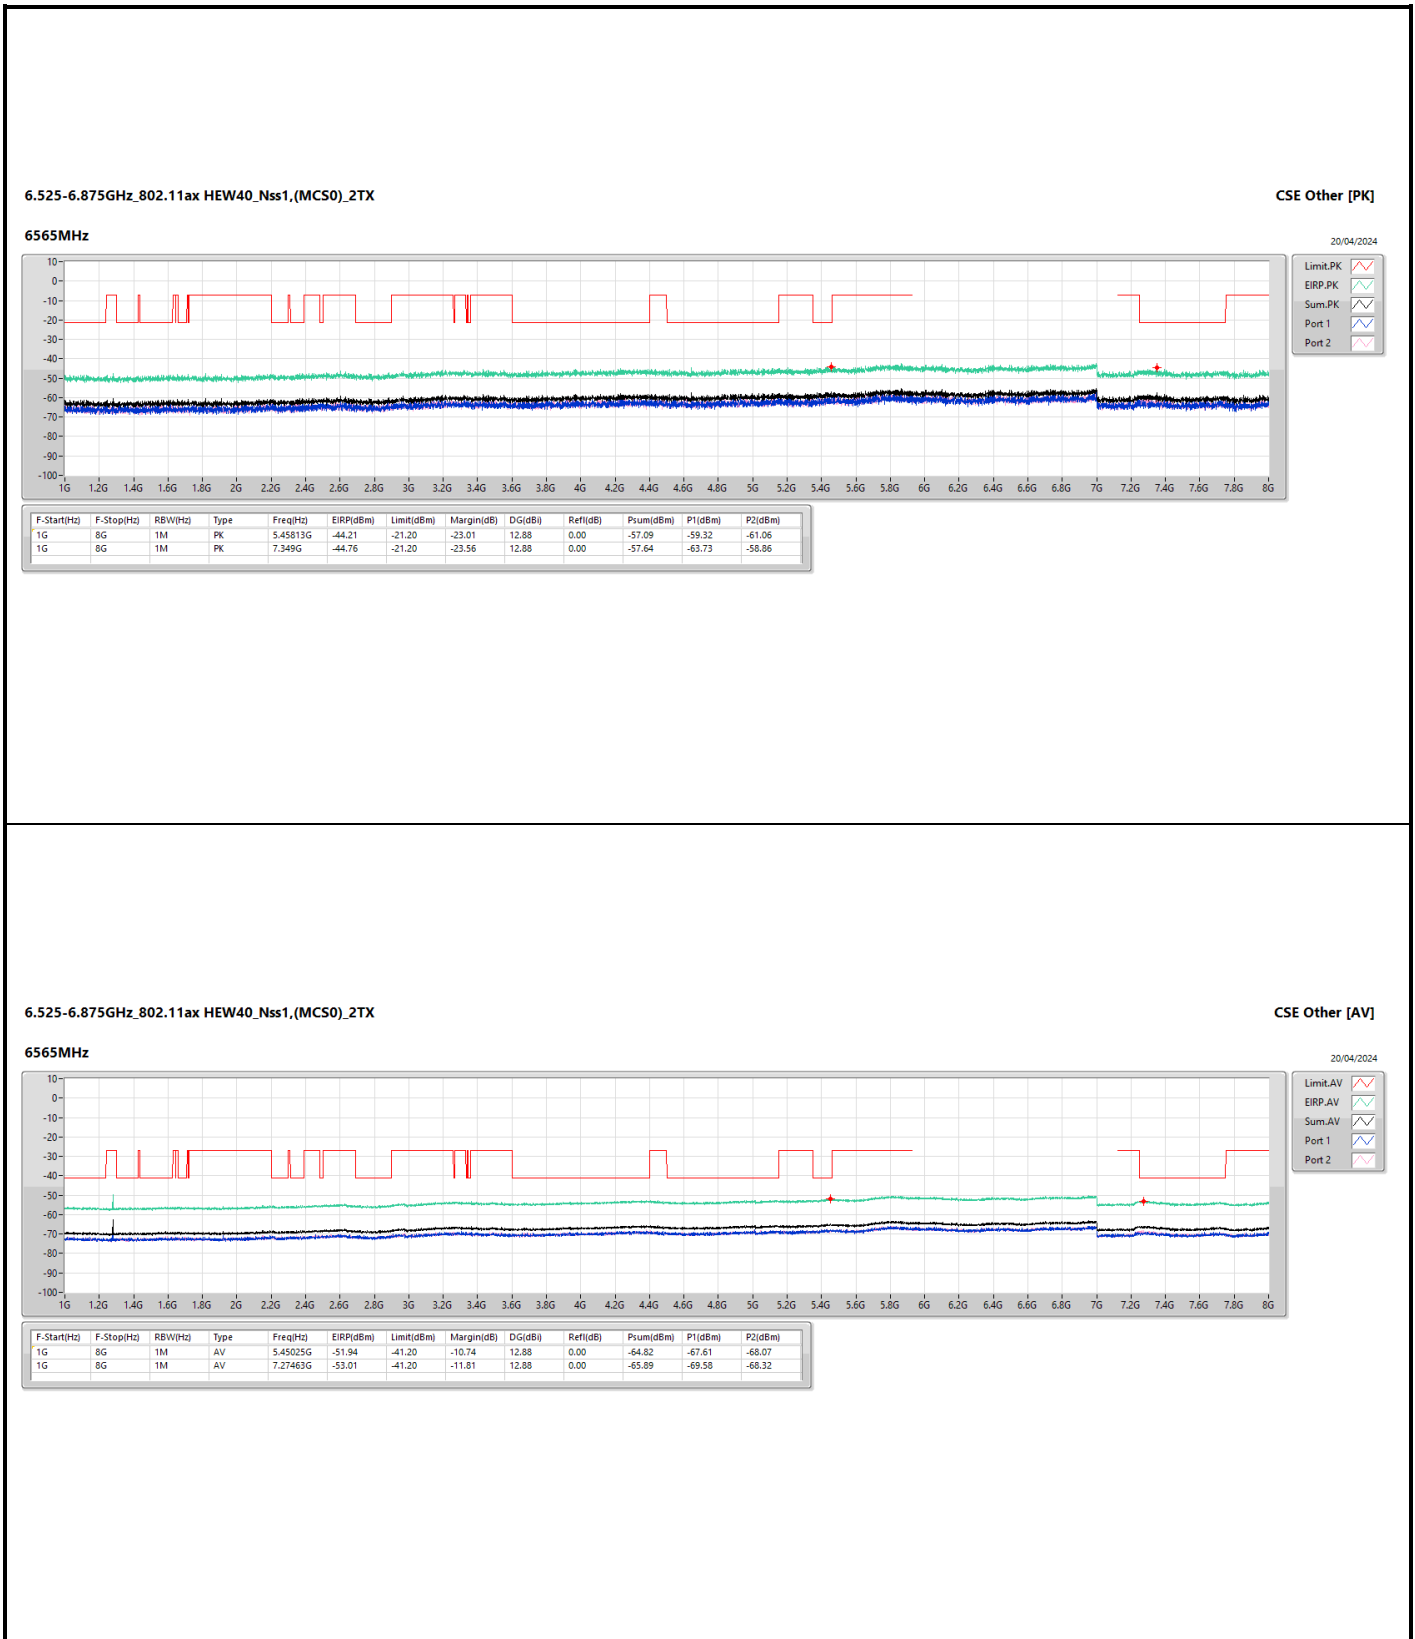

5.925-6.425GHz_802.11ax HEW40_Nss1,(MCS0)_2TX

CSE Other [AV]

6205MHz

20/04/2024

- Limit.AV
- ERP.AV
- Sum.AV
- Port 1
- Port 2

F-Start(Hz)	F-Stop(Hz)	RBW(Hz)	Type	Freq(Hz)	EIRP(dBm)	Limit(dBm)	Margin(dB)	DG(dB)	Ref(dB)	Psum(dBm)	P1(dBm)	P2(dBm)
1G	8G	1M	AV	5.45988G	-51.70	-41.20	-10.50	12.88	0.00	-64.58	-67.15	-68.07
1G	8G	1M	AV	7.30525G	-52.81	-41.20	-11.61	12.88	0.00	-65.69	-69.55	-67.99