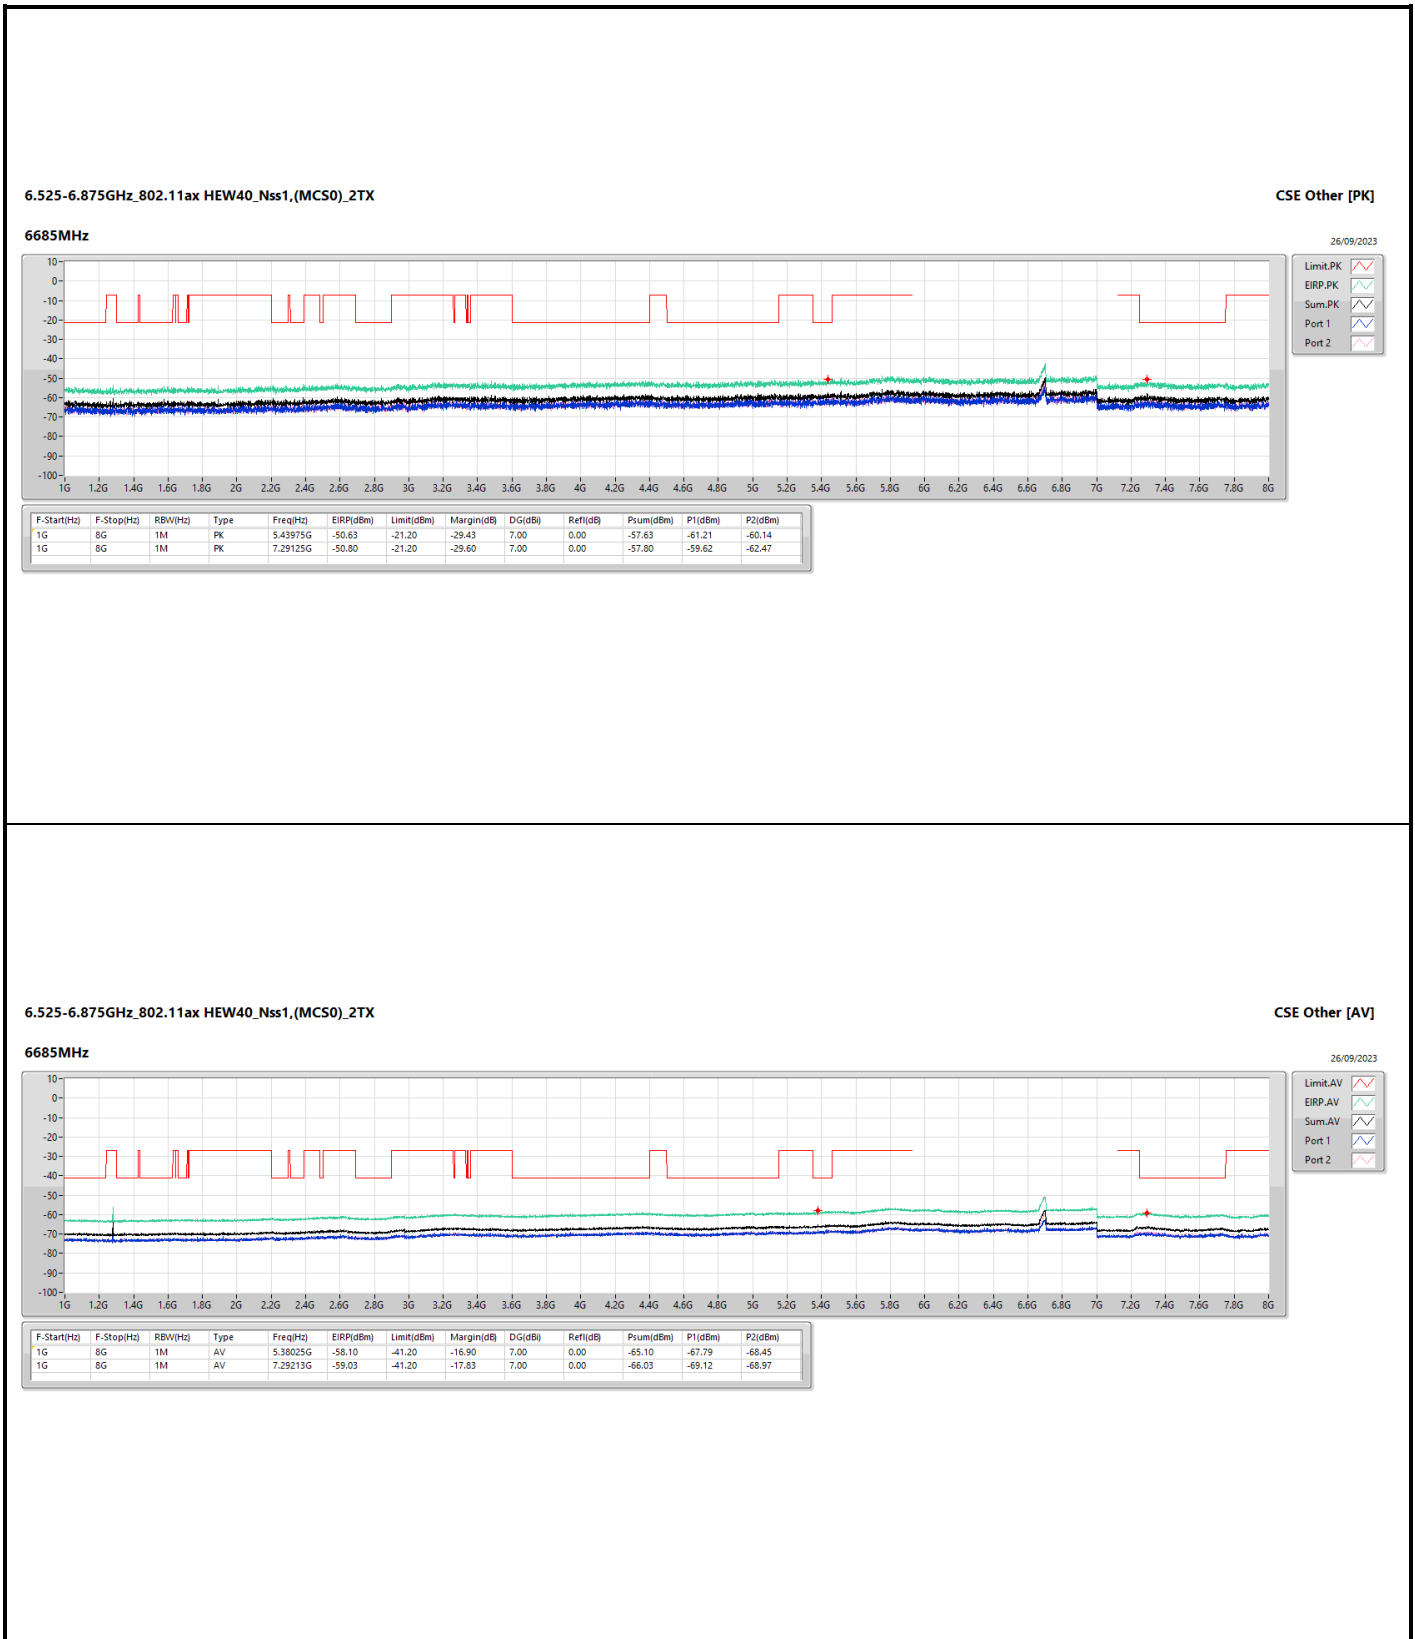

6.525-6.875GHz_802.11ax HEW20_Nss1,(MCS0)_2TX

CSE Other [AV]

6695MHz

26/09/2023

F-Start(Hz)	F-Stop(Hz)	RBW(Hz)	Type	Freq(Hz)	EIRP(dBm)	Limit(dBm)	Margin(dB)	DG(dB)	Ref1(dB)	Psum(dBm)	P1(dBm)	P2(dBm)
1G	8G	1M	AV	5.45463G	-58.43	-41.20	-17.23	7.00	0.00	-65.43	-68.95	-67.98
1G	8G	1M	AV	7.25538G	-59.15	-41.20	-17.95	7.00	0.00	-66.15	-69.83	-68.58