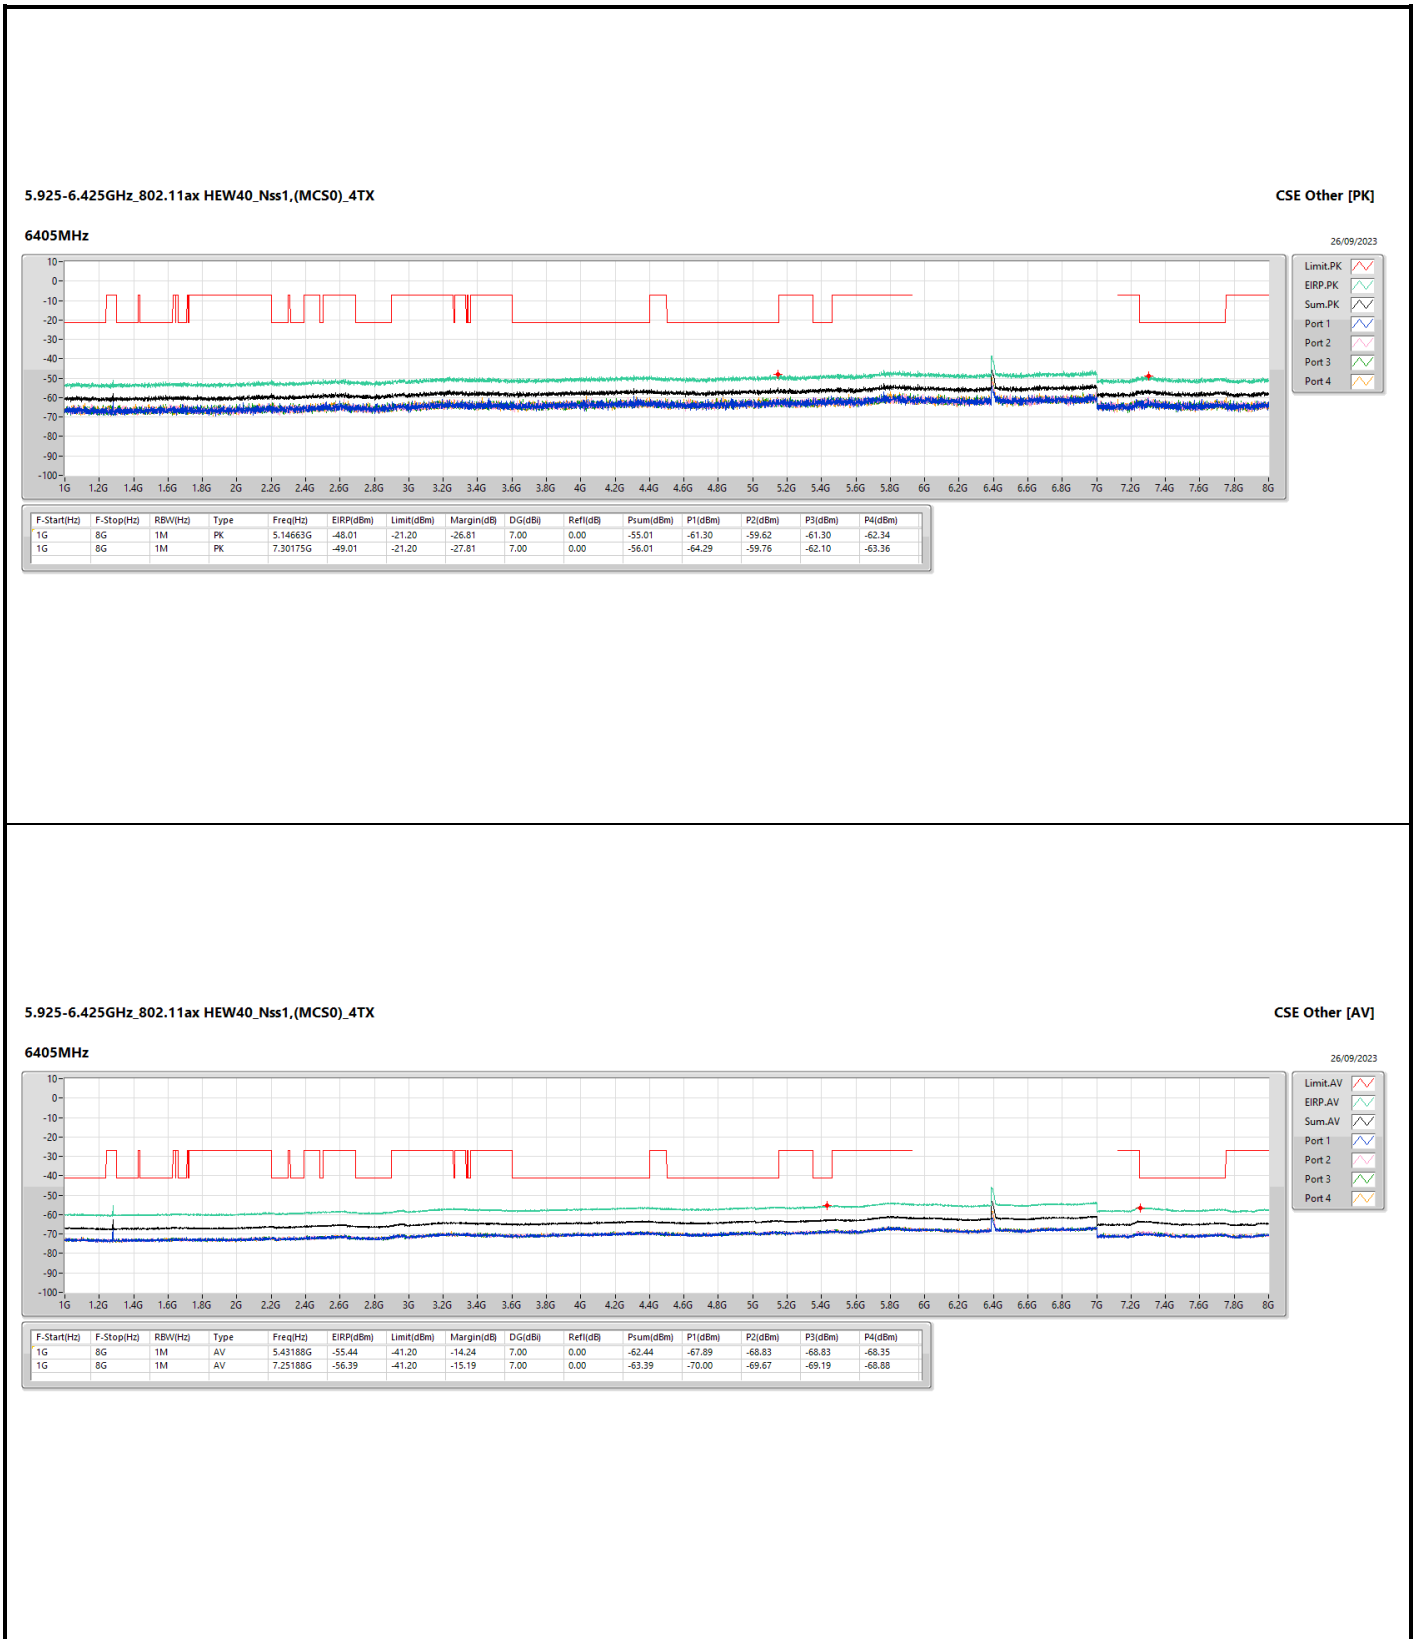

5.925-6.425GHz_802.11ax HEW40_Nss1,(MCS0)_4TX

CSE Other [AV]

6205MHz

26/09/2023

F-Start(Hz)	F-Stop(Hz)	RBW(Hz)	Type	Freq(Hz)	EIRP(dBm)	Limit(dBm)	Margin(dB)	DG(dB)	Ref1(dB)	Psum(dBm)	P1(dBm)	P2(dBm)	P3(dBm)	P4(dBm)
1G	8G	1M	AV	5.45725G	-55.36	-41.20	-14.16	7.00	0.00	-62.36	-67.98	-68.95	-68.69	-67.98
1G	8G	1M	AV	7.2895G	-55.95	-41.20	-14.75	7.00	0.00	-62.95	-68.97	-68.67	-68.97	-69.28