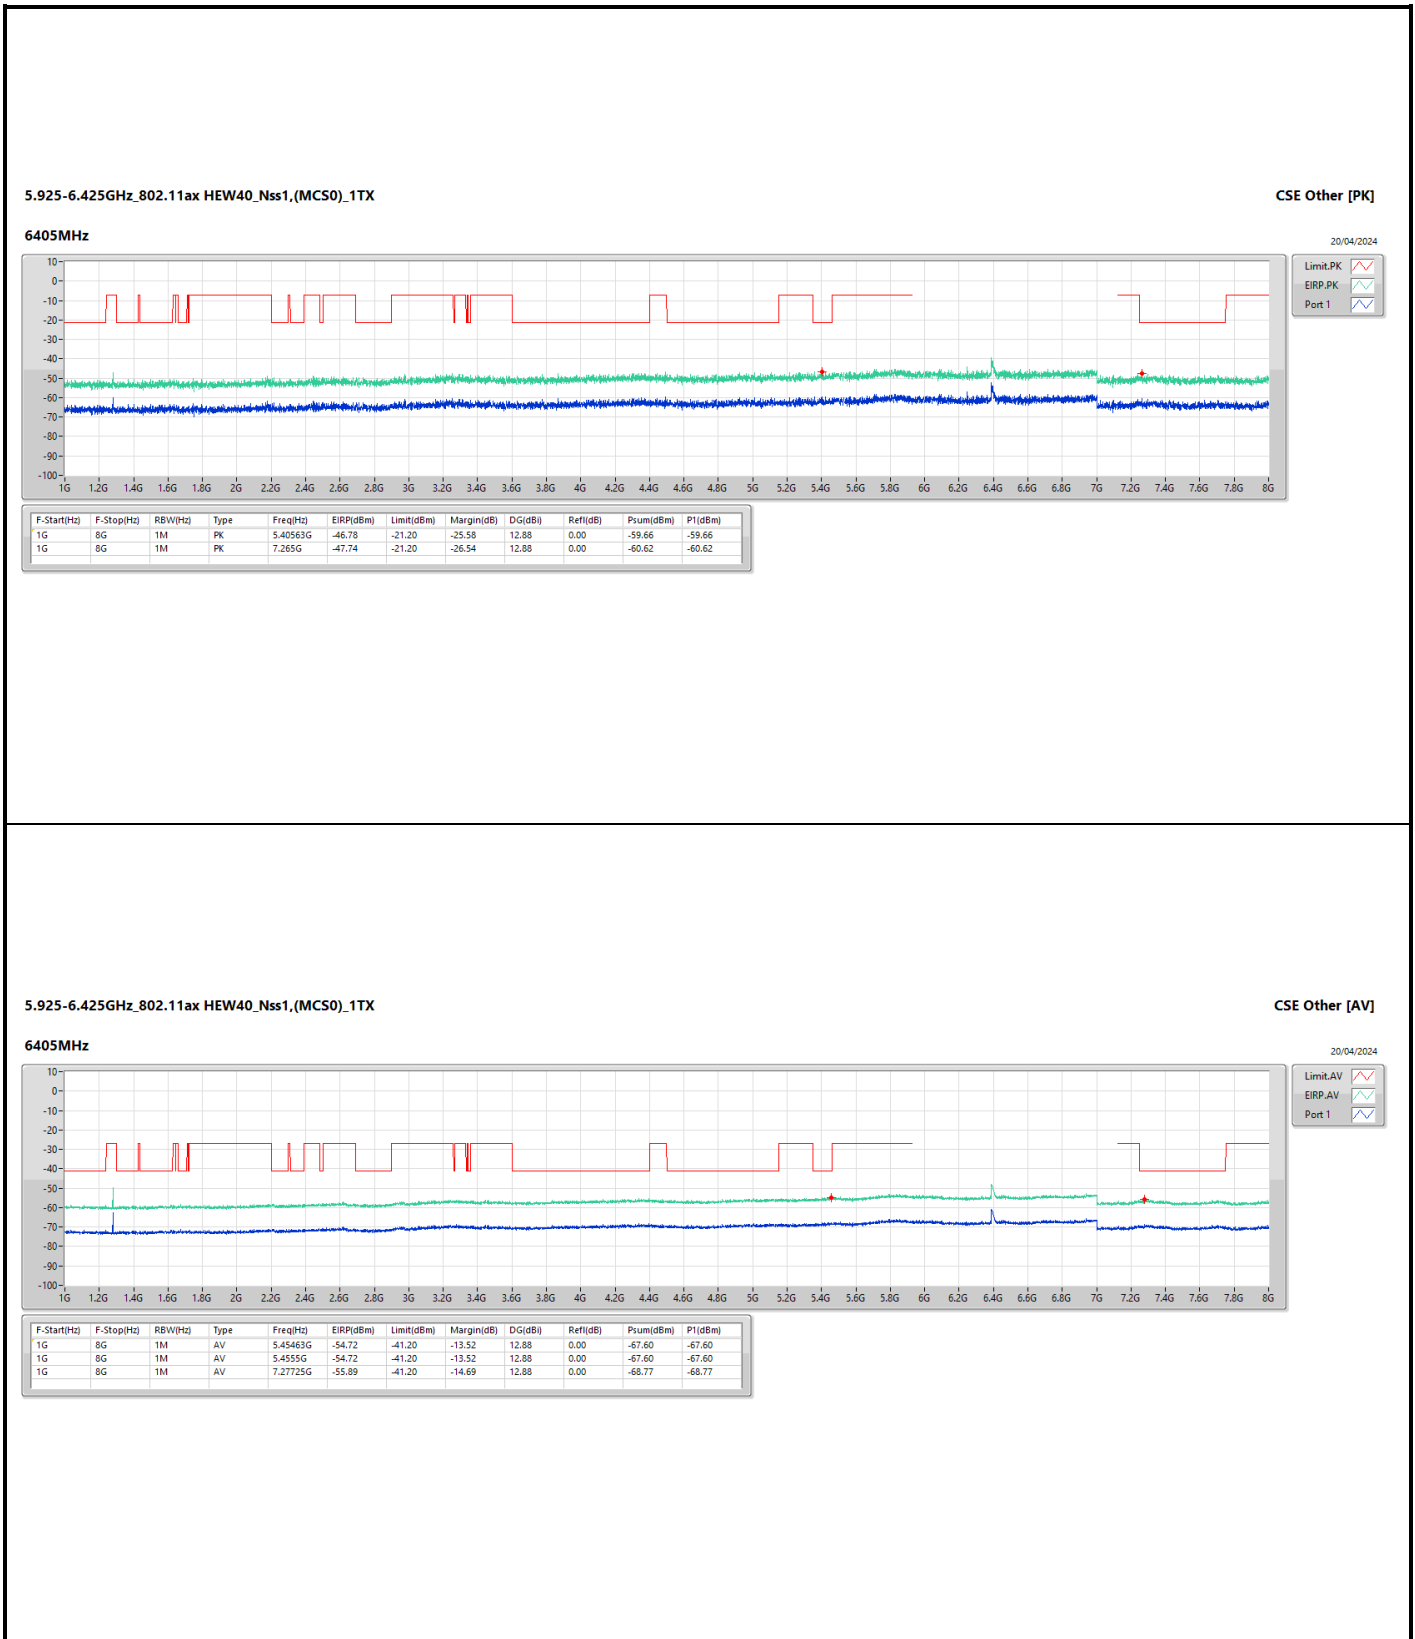

5.925-6.425GHz_802.11ax HEW40_Nss1,(MCS0)_1TX

CSE Other [AV]

5965MHz

20/04/2024

Legend for CSE Other [AV]:

- Limit.AV (Red line)
- ERP.AV (Green line)
- Port 1 (Blue line)

F-Start(Hz)	F-Stop(Hz)	RBW(Hz)	Type	Freq(Hz)	EIRP(dBm)	Limit(dBm)	Margin(dB)	DG(dB)	Ref(dB)	Psum(dBm)	P1(dBm)
1G	8G	1M	AV	5.41175G	-54.79	-41.20	-13.59	12.88	0.00	-67.67	-67.67
1G	8G	1M	AV	7.3175G	-55.57	-41.20	-14.37	12.88	0.00	-68.45	-68.45