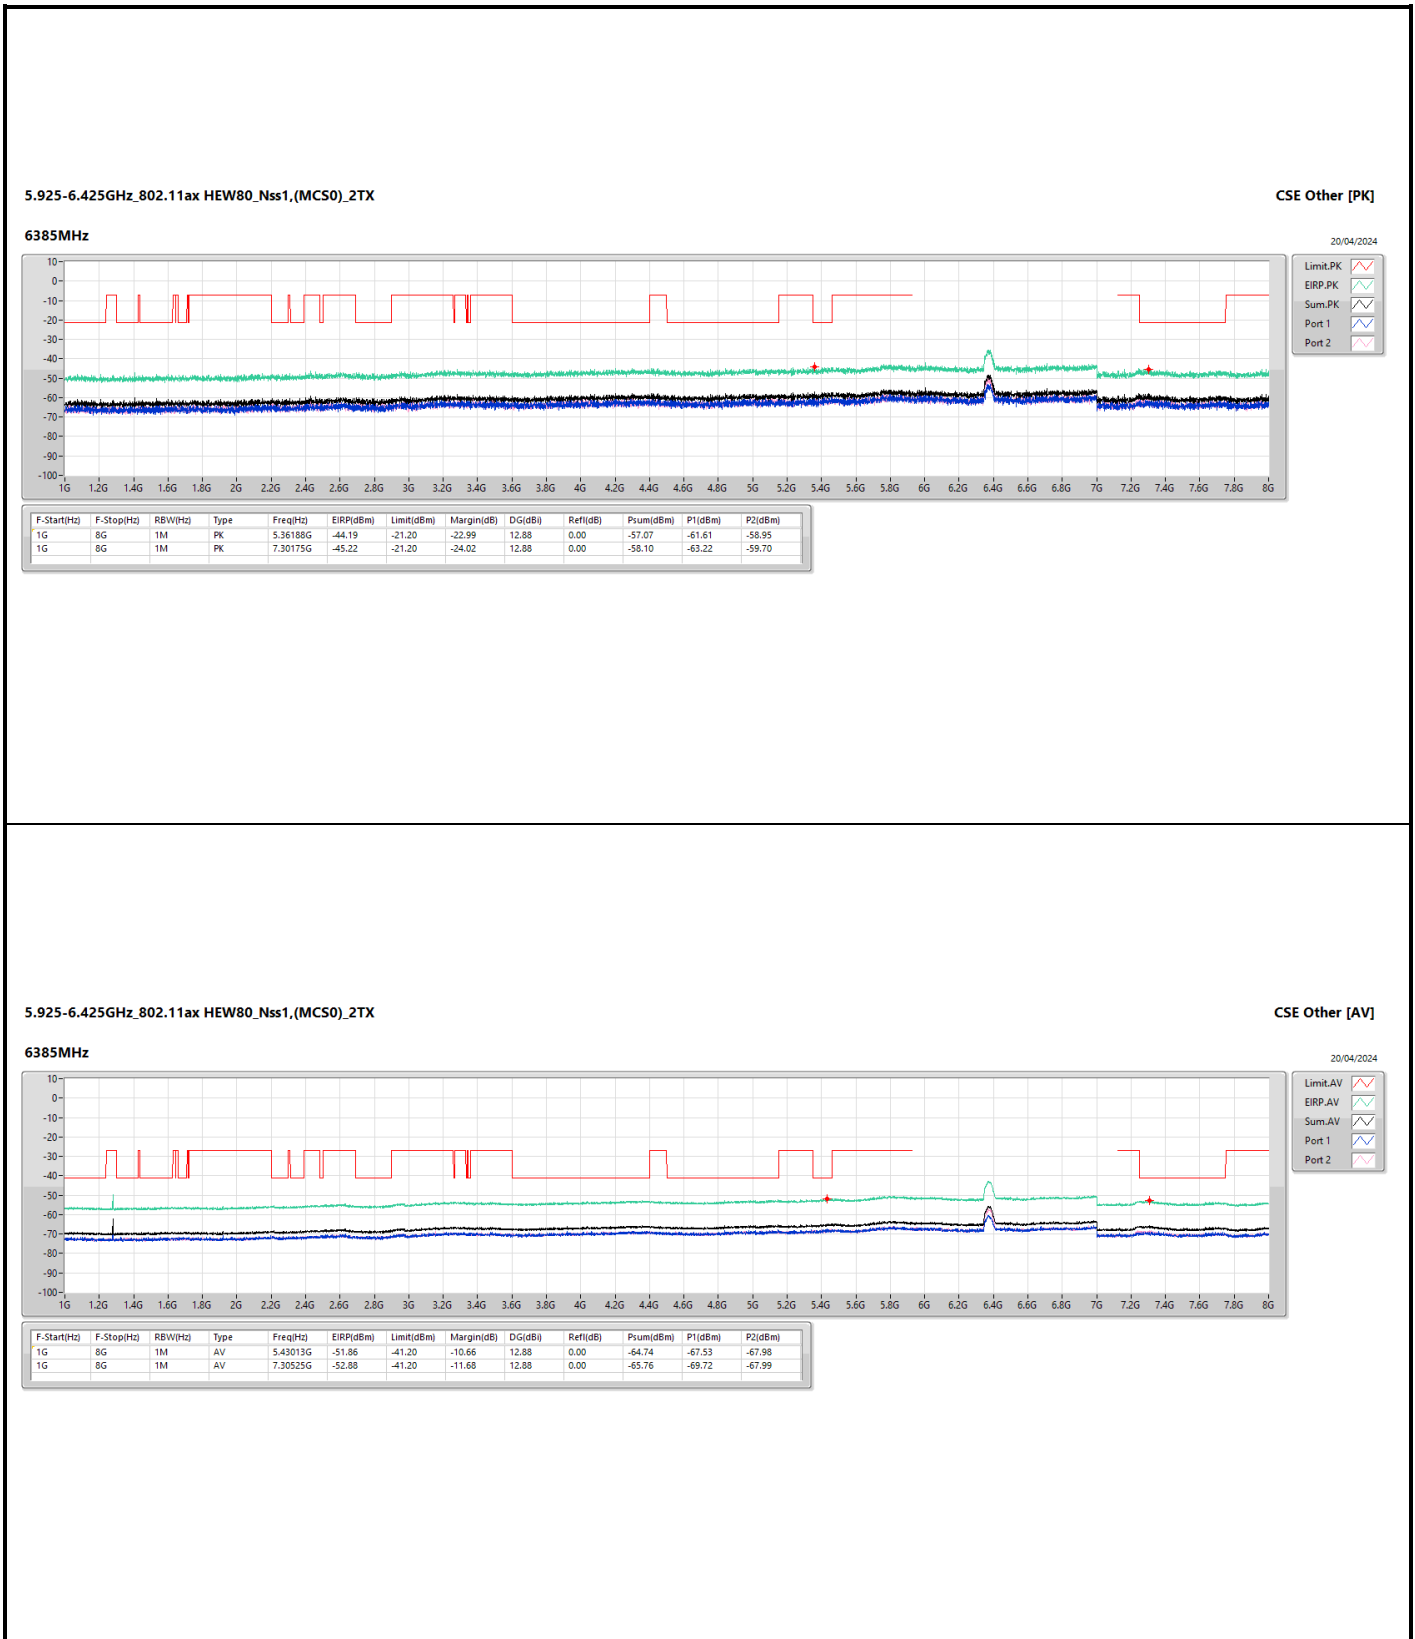

5.925-6.425GHz_802.11ax HEW40_Nss1,(MCS0)_2TX

CSE Other [AV]

6205MHz

20/04/2024

- Limit.AV
- ERP.AV
- Sum.AV
- Port 1
- Port 2

F-Start(Hz)	F-Stop(Hz)	RBW(Hz)	Type	Freq(Hz)	EIRP(dBm)	Limit(dBm)	Margin(dB)	DG(dB)	Ref(dB)	Psum(dBm)	P1(dBm)	P2(dBm)
1G	8G	1M	AV	5.45988G	-51.70	-41.20	-10.50	12.88	0.00	-64.58	-67.15	-68.07
1G	8G	1M	AV	7.30525G	-52.81	-41.20	-11.61	12.88	0.00	-65.69	-69.55	-67.99