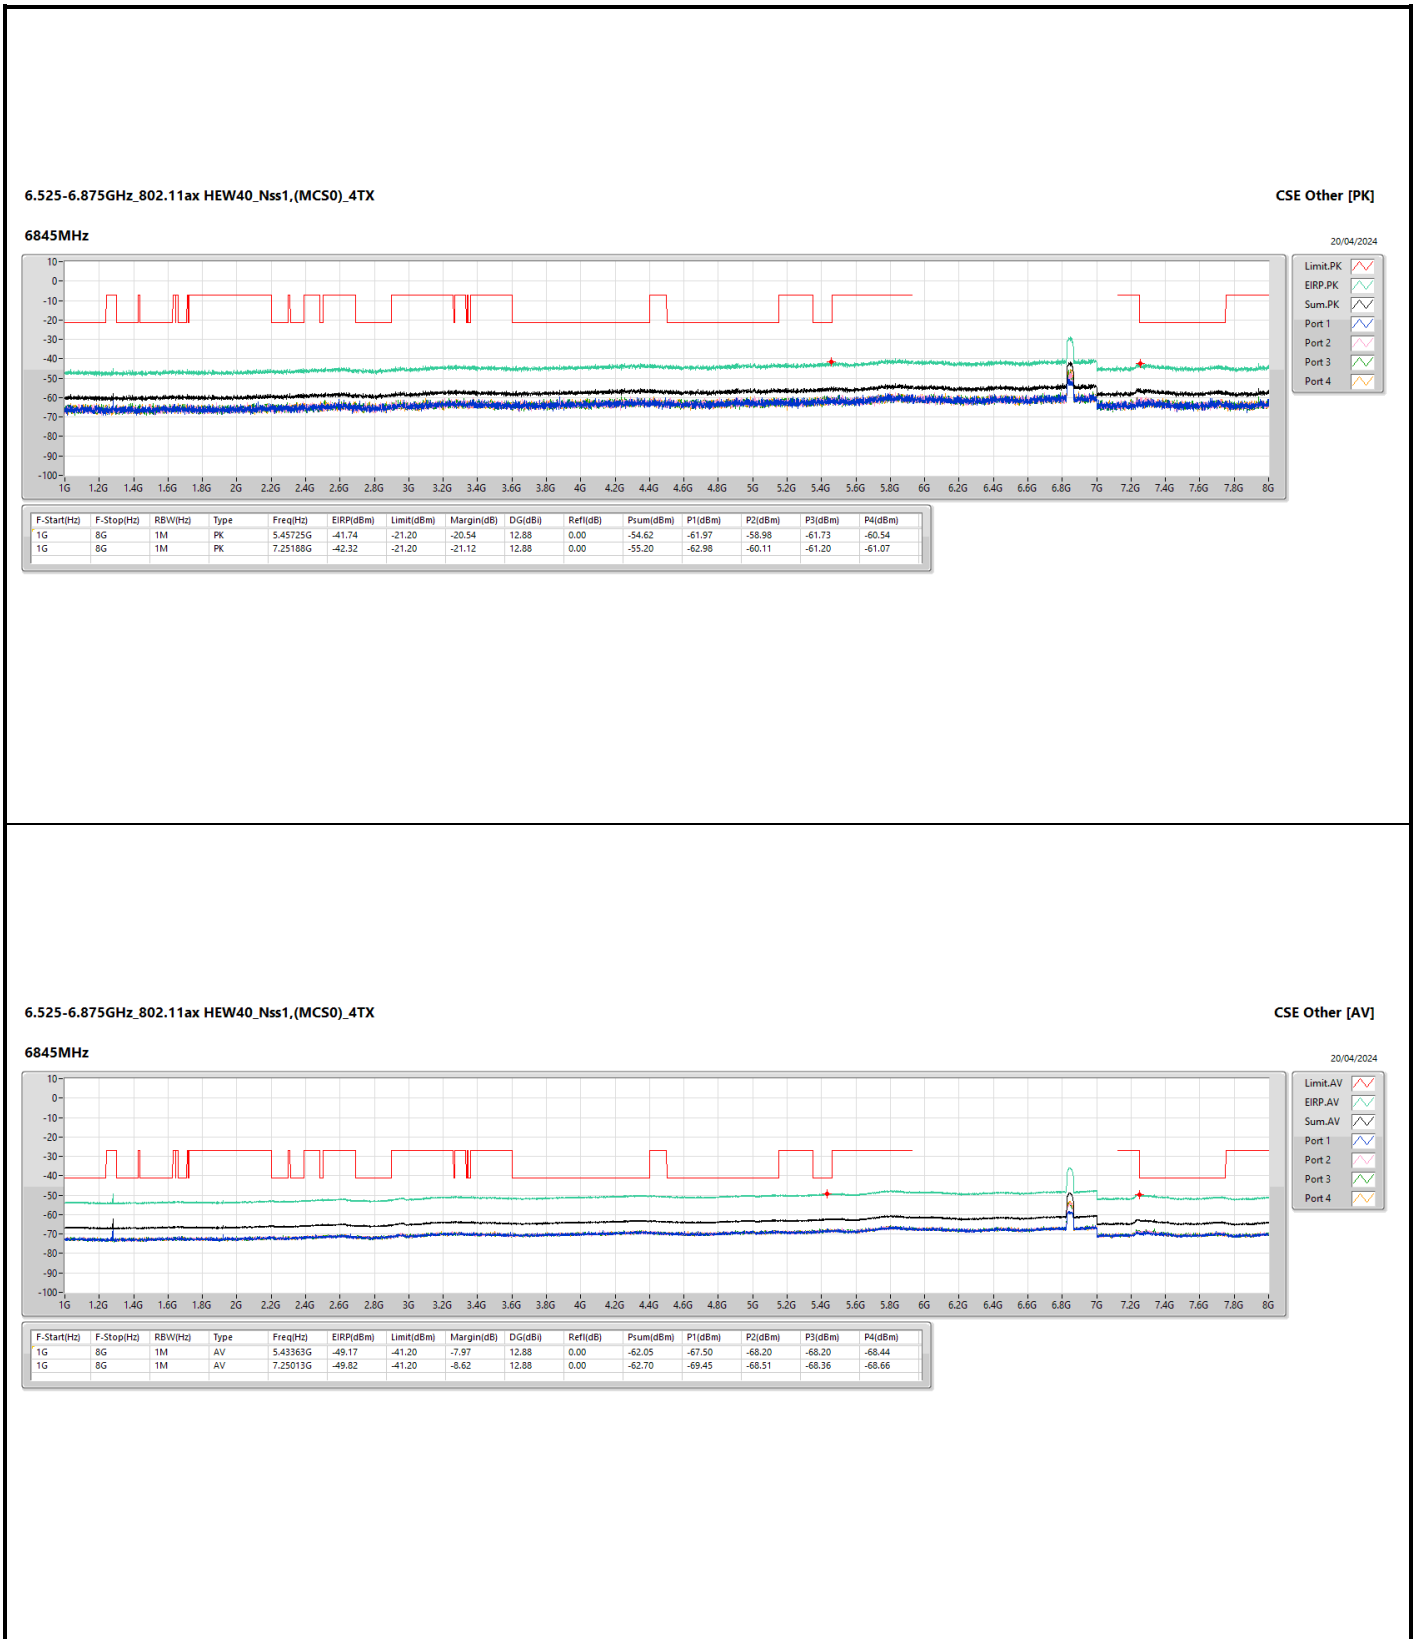

6.525-6.875GHz_802.11ax_HEW40_Nss1,(MCS0)_4TX

CSE Other [AV]

6685MHz

20/04/2024

- Limit.AV
- EIRP.AV
- Sum.AV
- Port 1
- Port 2
- Port 3
- Port 4

F-Start(Hz)	F-Stop(Hz)	RBW(Hz)	Type	Freq(Hz)	EIRP(dBm)	Limit(dBm)	Margin(dB)	DG(dB)	Ref1(dB)	Psum(dBm)	P1(dBm)	P2(dBm)	P3(dBm)	P4(dBm)
1G	8G	1M	AV	5.4555G	-49.16	-41.20	-7.96	12.88	0.00	-62.04	-67.83	-67.60	-68.57	-68.32
1G	8G	1M	AV	7.321G	-50.16	-41.20	-8.96	12.88	0.00	-63.04	-69.92	-68.61	-68.76	-69.08