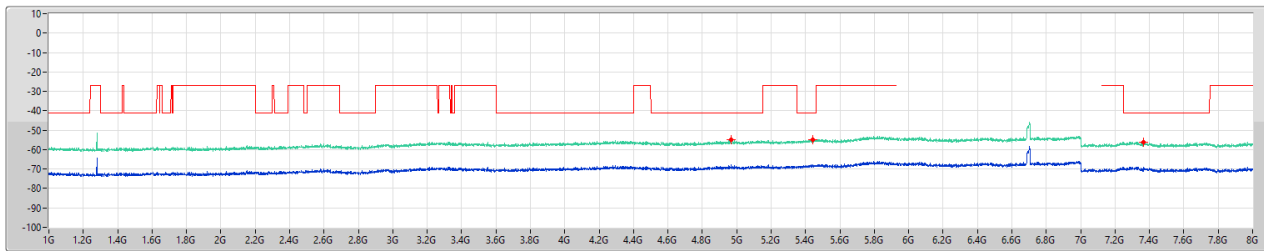

F-Start(Hz)	F-Stop(Hz)	RBW(Hz)	Type	Freq(Hz)	EIRP(dBm)	Limit(dBm)	Margin(dB)	DG(dB)	Ref1(dB)	Psum(dBm)	P1(dBm)
1G	8G	1M	AV	4.9696G	-54.74	-41.20	-13.54	12.88	0.00	-67.62	-67.62
1G	8G	1M	AV	5.44413G	-55.00	-41.20	-13.80	12.88	0.00	-67.88	-67.88
1G	8G	1M	AV	7.36388G	-56.15	-41.20	-14.95	12.88	0.00	-69.03	-69.03