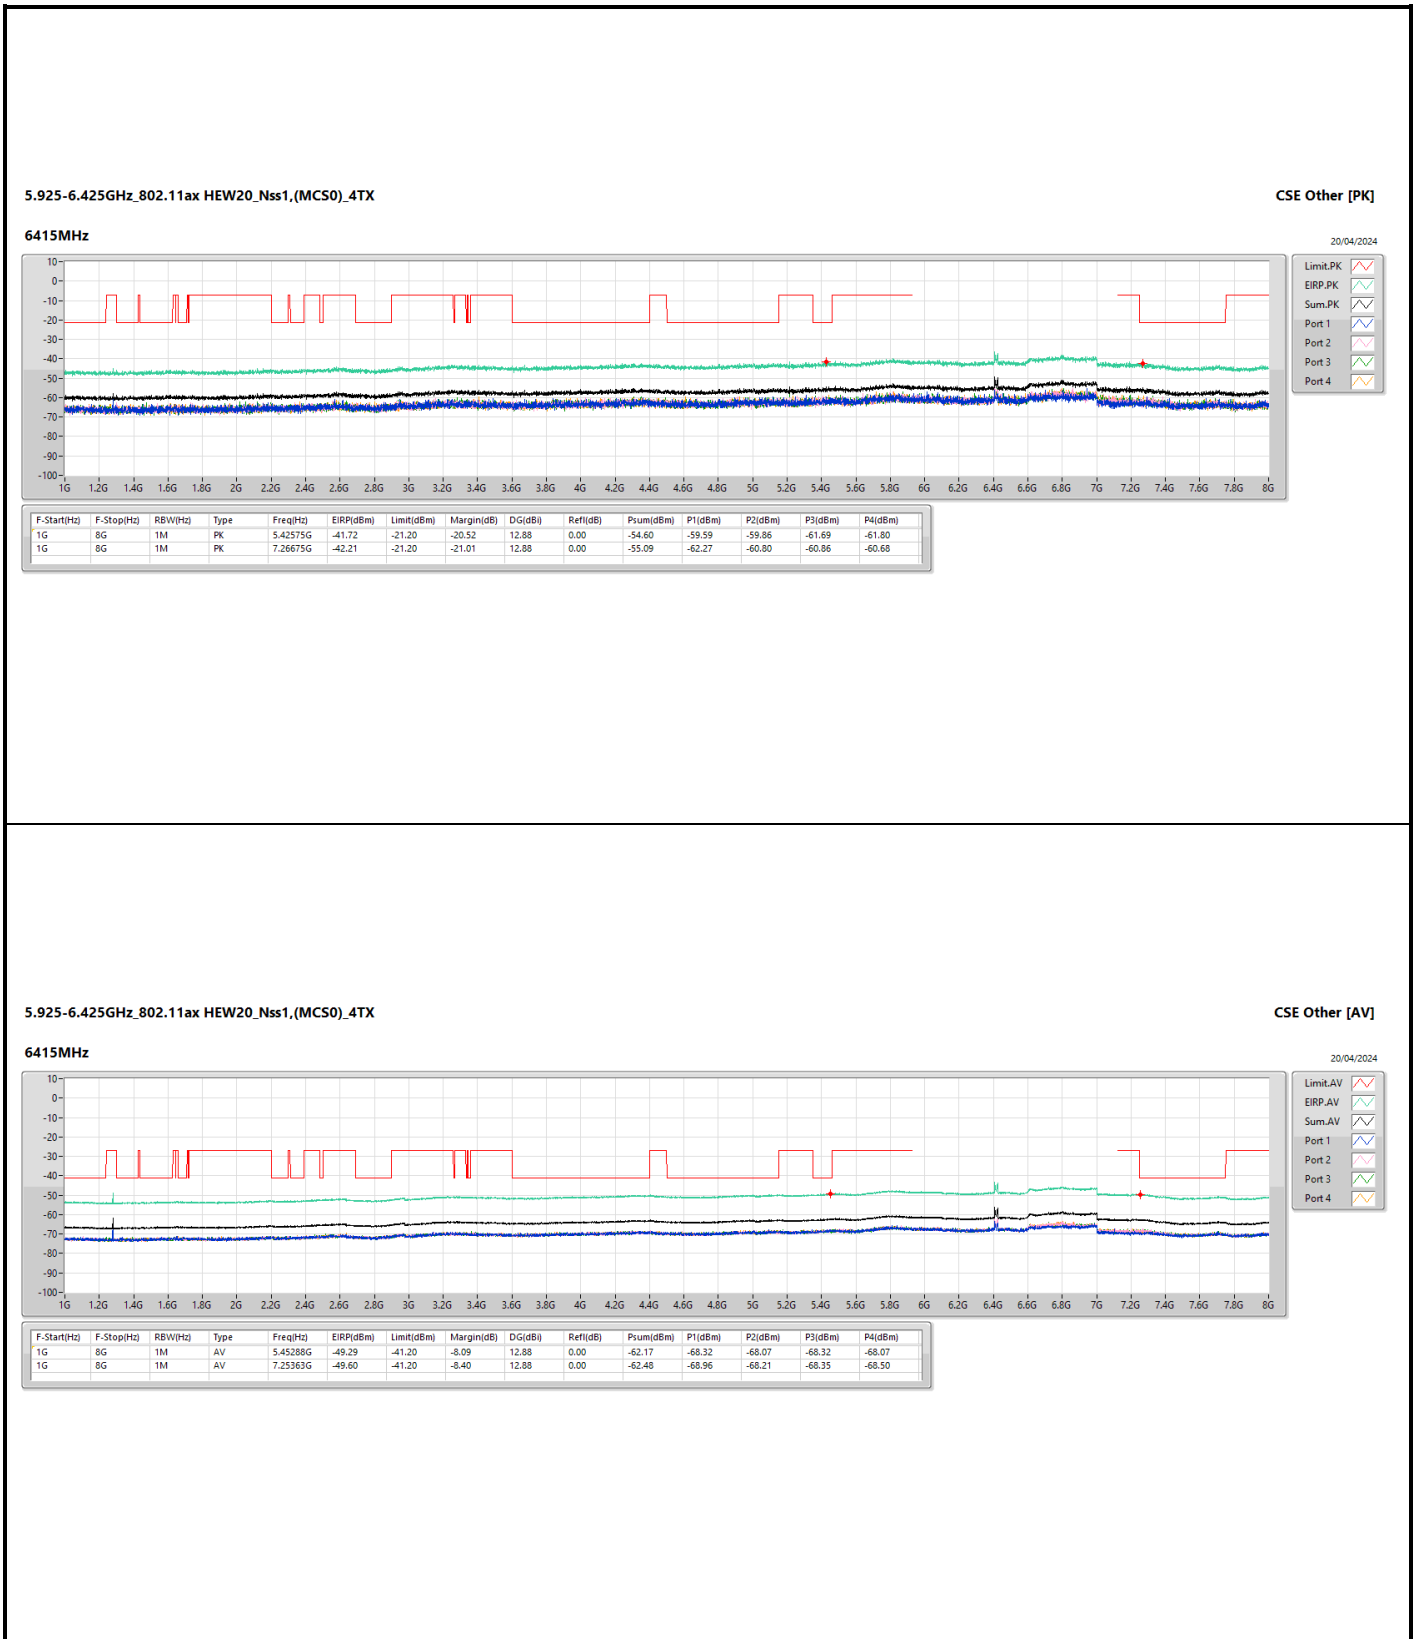

6.525-6.875GHz_802.11ax_HEW160_Nss1,(MCS0)_2TX

CSE Other [AV]

6665MHz

20/04/2024

F-Start(Hz)	F-Stop(Hz)	RBW(Hz)	Type	Freq(Hz)	EIRP(dBm)	Limit(dBm)	Margin(dB)	DG(dB)	Ref(dB)	Psum(dBm)	P1(dBm)	P2(dBm)
1G	8G	1M	AV	5.459G	-51.82	-41.20	-10.62	12.88	0.00	-64.70	-67.60	-67.83
1G	8G	1M	AV	7.28338G	-52.55	-41.20	-11.35	12.88	0.00	-65.43	-68.91	-68.01