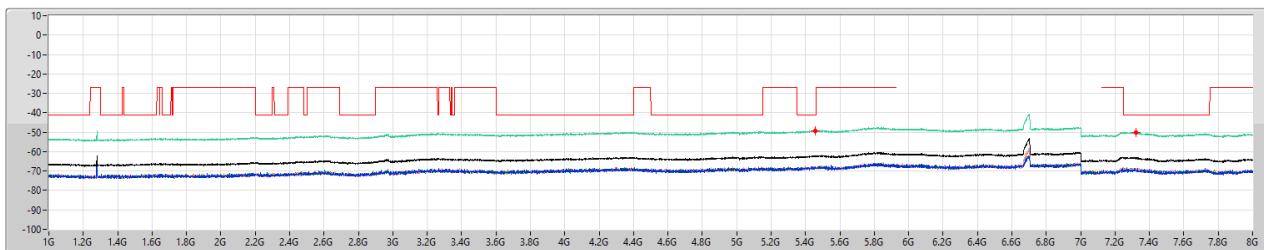

- Limit.AV
- EIRP.AV
- Sum.AV
- Port 1
- Port 2
- Port 3
- Port 4

F-Start(Hz)	F-Stop(Hz)	RBW(Hz)	Type	Freq(Hz)	EIRP(dBm)	Limit(dBm)	Margin(dB)	DG(dB)	Ref1(dB)	Psum(dBm)	P1(dBm)	P2(dBm)	P3(dBm)	P4(dBm)
1G	8G	1M	AV	5.4555G	-49.16	-41.20	-7.96	12.88	0.00	-62.04	-67.83	-67.60	-68.57	-68.32
1G	8G	1M	AV	7.321G	-50.16	-41.20	-8.96	12.88	0.00	-63.04	-69.92	-68.61	-68.76	-69.08