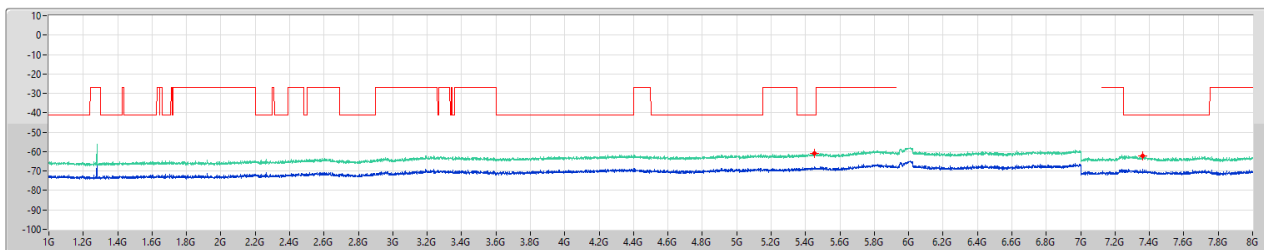

F-Start(Hz)	F-Stop(Hz)	RBW(Hz)	Type	Freq(Hz)	EIRP(dBm)	Limit(dBm)	Margin(dB)	DG(dB)	Ref(dB)	Psum(dBm)	P1(dBm)
1G	8G	1M	AV	5.45288G	-60.98	-41.20	-19.78	7.00	0.00	-67.98	-67.98
1G	8G	1M	AV	7.36125G	-62.12	-41.20	-20.92	7.00	0.00	-69.12	-69.12