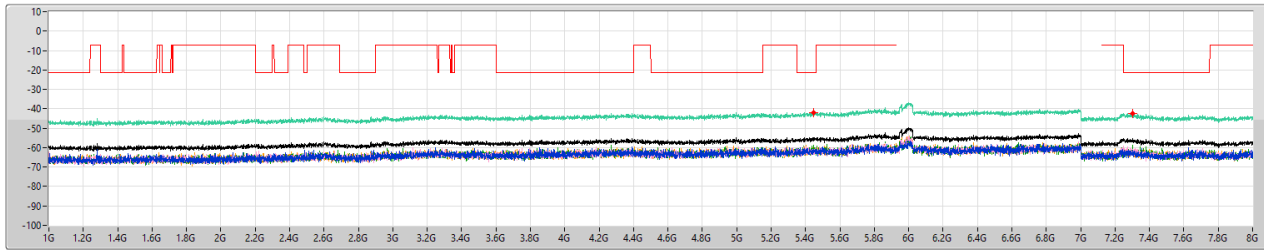

5.925-6.425GHz_802.11ax_HEW80_Nss1,(MCS0)_4TX

CSE Other [PK]

5985MHz

20/04/2024

- Limit.PK
- ERP.PK
- Sum.PK
- Port 1
- Port 2
- Port 3
- Port 4

F-Start(Hz)	F-Stop(Hz)	RBW(Hz)	Type	Freq(Hz)	EIRP(dBm)	Limit(dBm)	Margin(dB)	DG(dB)	RefI(dB)	Psum(dBm)	P1(dBm)	P2(dBm)	P3(dBm)	P4(dBm)
1G	8G	1M	PK	5.4485G	-41.84	-21.20	-20.64	12.88	0.00	-54.72	-61.41	-61.98	-58.82	-61.52
1G	8G	1M	PK	7.3035G	-42.25	-21.20	-21.05	12.88	0.00	-55.13	-63.91	-60.94	-58.63	-63.15

5.925-6.425GHz_802.11ax_HEW80_Nss1,(MCS0)_4TX

CSE Other [AV]

5985MHz

20/04/2024