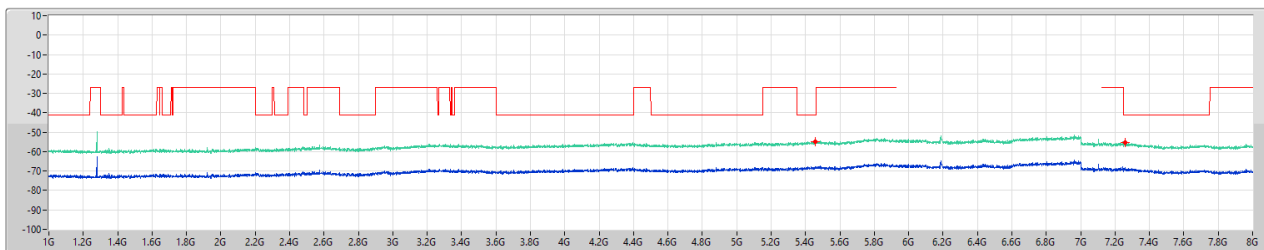

F-Start(Hz)	F-Stop(Hz)	RBW(Hz)	Type	Freq(Hz)	EIRP(dBm)	Limit(dBm)	Margin(dB)	DG(dB)	Ref1(dB)	Psum(dBm)	P1(dBm)
1G	8G	1M	AV	5.4555G	-54.95	-41.20	-13.75	12.88	0.00	-67.83	-67.83
1G	8G	1M	AV	7.25975G	-55.46	-41.20	-14.26	12.88	0.00	-68.34	-68.34