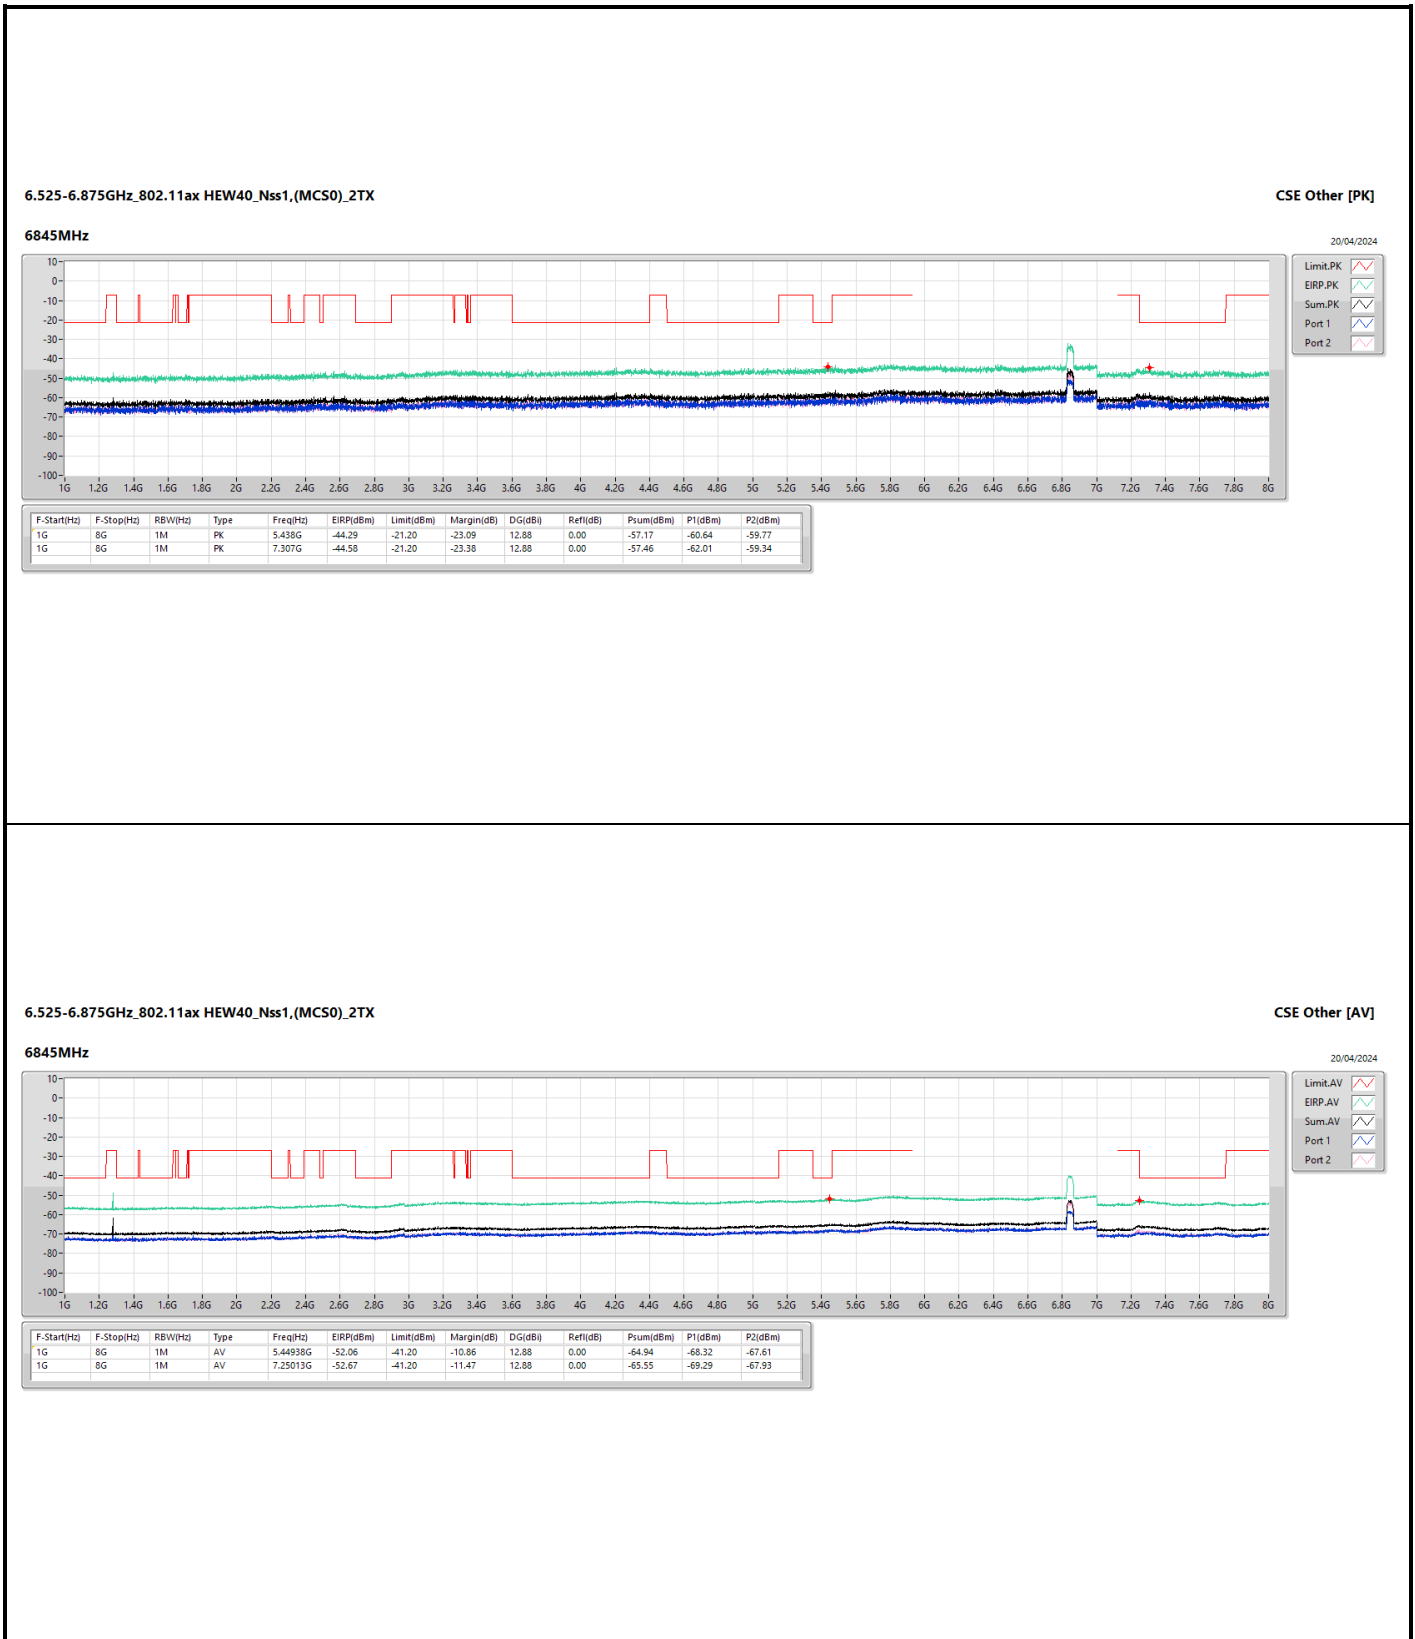

5.925-6.425GHz_802.11ax HEW40_Nss1,(MCS0)_2TX

CSE Other [AV]

6205MHz

20/04/2024

- Limit.AV
- ERP.AV
- Sum.AV
- Port 1
- Port 2

F-Start(Hz)	F-Stop(Hz)	RBW(Hz)	Type	Freq(Hz)	EIRP(dBm)	Limit(dBm)	Margin(dB)	DG(dB)	Ref(dB)	Psum(dBm)	P1(dBm)	P2(dBm)
1G	8G	1M	AV	5.45988G	-51.70	-41.20	-10.50	12.88	0.00	-64.58	-67.15	-68.07
1G	8G	1M	AV	7.30525G	-52.81	-41.20	-11.61	12.88	0.00	-65.69	-69.55	-67.99