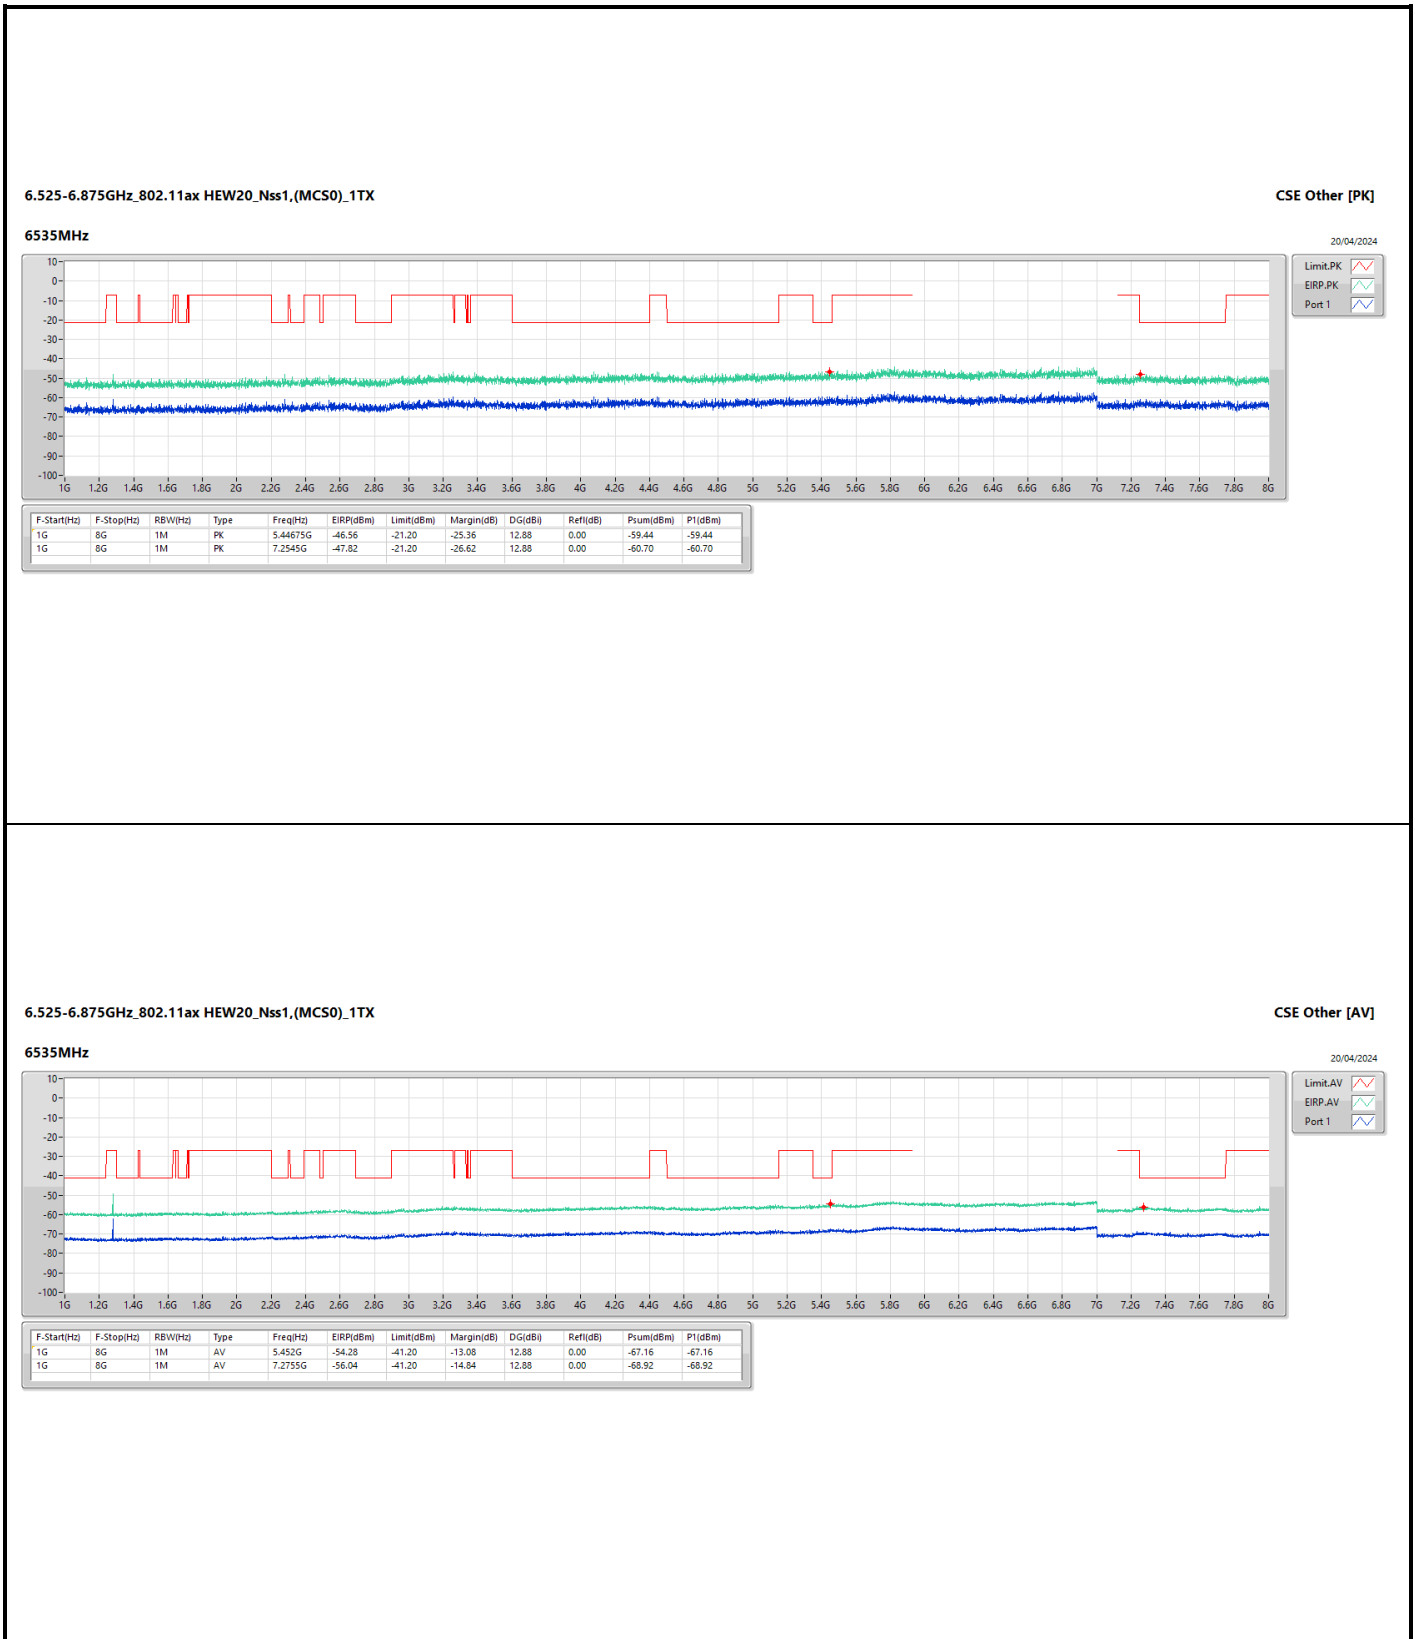

5.925-6.425GHz_802.11ax_HEW20_Nss1,(MCS0)_1TX

CSE Other [AV]

6195MHz

20/04/2024

Legend for CSE Other [AV]:
 Limit:AV (Red line)
 ERP:AV (Green line)
 Port 1 (Blue line)

F-Start(Hz)	F-Stop(Hz)	RBW(Hz)	Type	Freq(Hz)	EIRP(dBm)	Limit(dBm)	Margin(dB)	DG(dB)	Ref1(dB)	Psum(dBm)	P1(dBm)
1G	8G	1M	AV	5.4555G	-54.95	-41.20	-13.75	12.88	0.00	-67.83	-67.83
1G	8G	1M	AV	7.25975G	-55.46	-41.20	-14.26	12.88	0.00	-68.34	-68.34