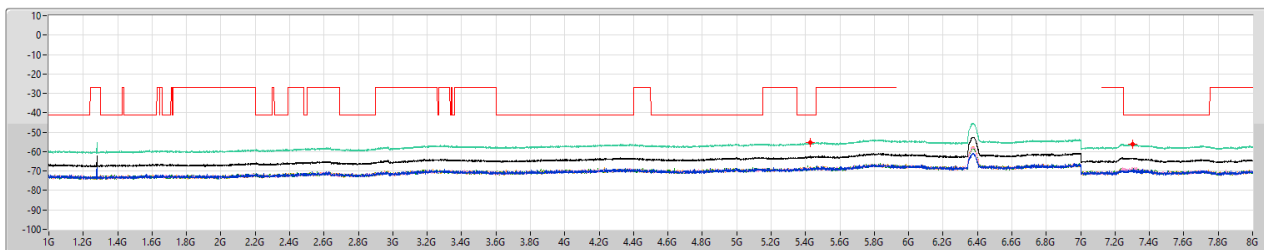

F-Start(Hz)	F-Stop(Hz)	RBW(Hz)	Type	Freq(Hz)	EIRP(dBm)	Limit(dBm)	Margin(dB)	DG(dB)	Ref1(dB)	Psum(dBm)	P1(dBm)	P2(dBm)	P3(dBm)	P4(dBm)
1G	8G	1M	AV	5.42838G	-55.29	-41.20	-14.09	7.00	0.00	-62.29	-68.15	-68.15	-69.11	-67.92
1G	8G	1M	AV	7.30438G	-56.30	-41.20	-15.10	7.00	0.00	-63.30	-70.10	-68.37	-69.27	-69.76