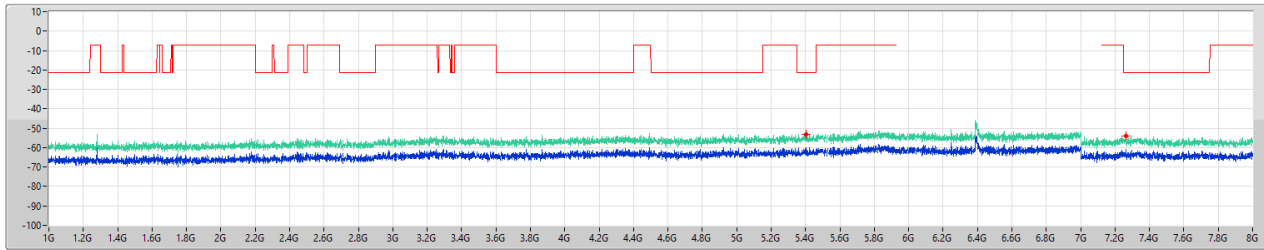

5.925-6.425GHz_802.11ax HEW40_Nss1,(MCS0)_1TX

CSE Other [PK]

6405MHz

26/09/2023

F-Start(Hz)	F-Stop(Hz)	RBW(Hz)	Type	Freq(Hz)	EIRP(dBm)	Limit(dBm)	Margin(dB)	DG(dB)	Ref1(dB)	Psum(dBm)	P1(dBm)
1G	8G	1M	PK	5.40563G	-53.04	-21.20	-31.84	7.00	0.00	-60.04	-60.04
1G	8G	1M	PK	7.265G	-54.00	-21.20	-32.80	7.00	0.00	-61.00	-61.00

5.925-6.425GHz_802.11ax HEW40_Nss1,(MCS0)_1TX

CSE Other [AV]

6405MHz

26/09/2023