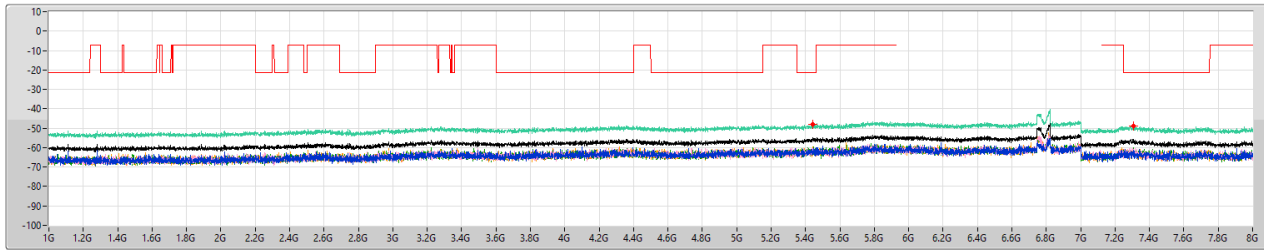

6.525-6.875GHz_802.11ax HEW80_Nss1,(MCS0)_4TX

CSE Other [PK]

6785MHz

26/09/2023

F-Start(Hz)	F-Stop(Hz)	RBW(Hz)	Type	Freq(Hz)	EIRP(dBm)	Limit(dBm)	Margin(dB)	DG(dB)	Ref1(dB)	Psum(dBm)	P1(dBm)	P2(dBm)	P3(dBm)	P4(dBm)
1G	8G	1M	PK	5.44063G	-48.03	-21.20	-26.83	7.00	0.00	-55.03	-62.07	-60.41	-63.30	-59.43
1G	8G	1M	PK	7.30963G	-48.77	-21.20	-27.57	7.00	0.00	-55.77	-62.61	-61.14	-60.04	-64.66

6.525-6.875GHz_802.11ax HEW80_Nss1,(MCS0)_4TX

CSE Other [AV]

6785MHz

26/09/2023