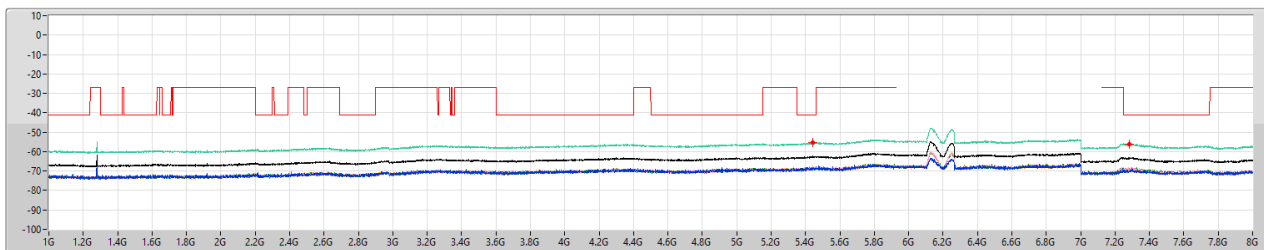

- Limit.AV
- ERP.AV
- Sum.AV
- Port 1
- Port 2
- Port 3
- Port 4

F-Start(Hz)	F-Stop(Hz)	RBW(Hz)	Type	Freq(Hz)	EIRP(dBm)	Limit(dBm)	Margin(dB)	DG(dB)	RefI(dB)	Psum(dBm)	P1(dBm)	P2(dBm)	P3(dBm)	P4(dBm)
1G	8G	1M	AV	5.44325G	-55.12	-41.20	-13.92	7.00	0.00	-62.12	-68.75	-68.27	-68.27	-67.37
1G	8G	1M	AV	7.28163G	-56.06	-41.20	-14.86	7.00	0.00	-63.06	-70.12	-68.98	-68.83	-68.54