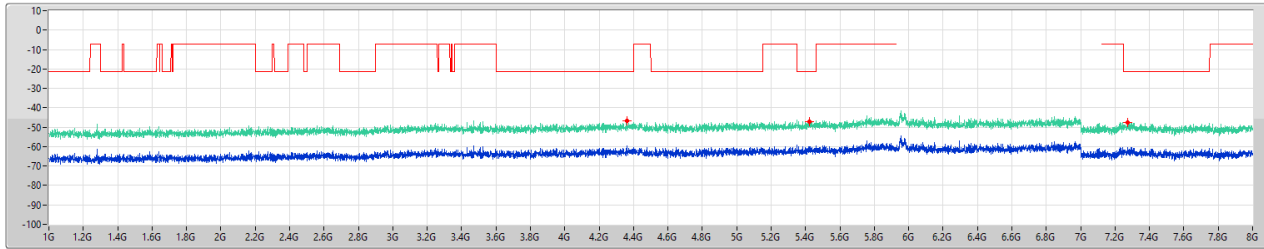

5.925-6.425GHz_802.11ax HEW40_Nss1,(MCS0)_1TX

CSE Other [PK]

5965MHz

20/04/2024

F-Start(Hz)	F-Stop(Hz)	RBW(Hz)	Type	Freq(Hz)	EIRP(dBm)	Limit(dBm)	Margin(dB)	DG(dB)	Ref(dB)	Psum(dBm)	P1(dBm)
1G	8G	1M	PK	4.36G	-46.66	-21.20	-25.46	12.88	0.00	-59.54	-59.54
1G	8G	1M	PK	5.4205G	-47.12	-21.20	-25.92	12.88	0.00	-60.00	-60.00
1G	8G	1M	PK	7.272G	-47.49	-21.20	-26.29	12.88	0.00	-60.37	-60.37

5.925-6.425GHz_802.11ax HEW40_Nss1,(MCS0)_1TX

CSE Other [AV]

5965MHz

20/04/2024