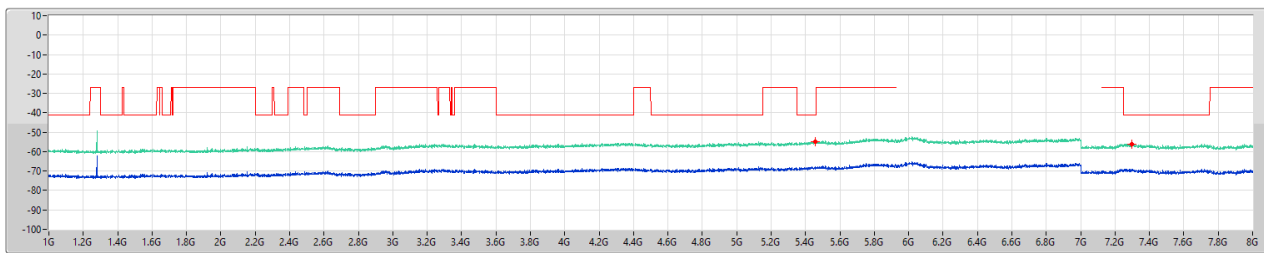

F-Start(Hz)	F-Stop(Hz)	RBW(Hz)	Type	Freq(Hz)	EIRP(dBm)	Limit(dBm)	Margin(dB)	DG(dB)	Ref(dB)	Psum(dBm)	P1(dBm)
1G	8G	1M	AV	5.4555G	-54.95	-41.20	-13.75	12.88	0.00	-67.83	-67.83
1G	8G	1M	AV	7.29913G	-56.00	-41.20	-14.80	12.88	0.00	-68.88	-68.88