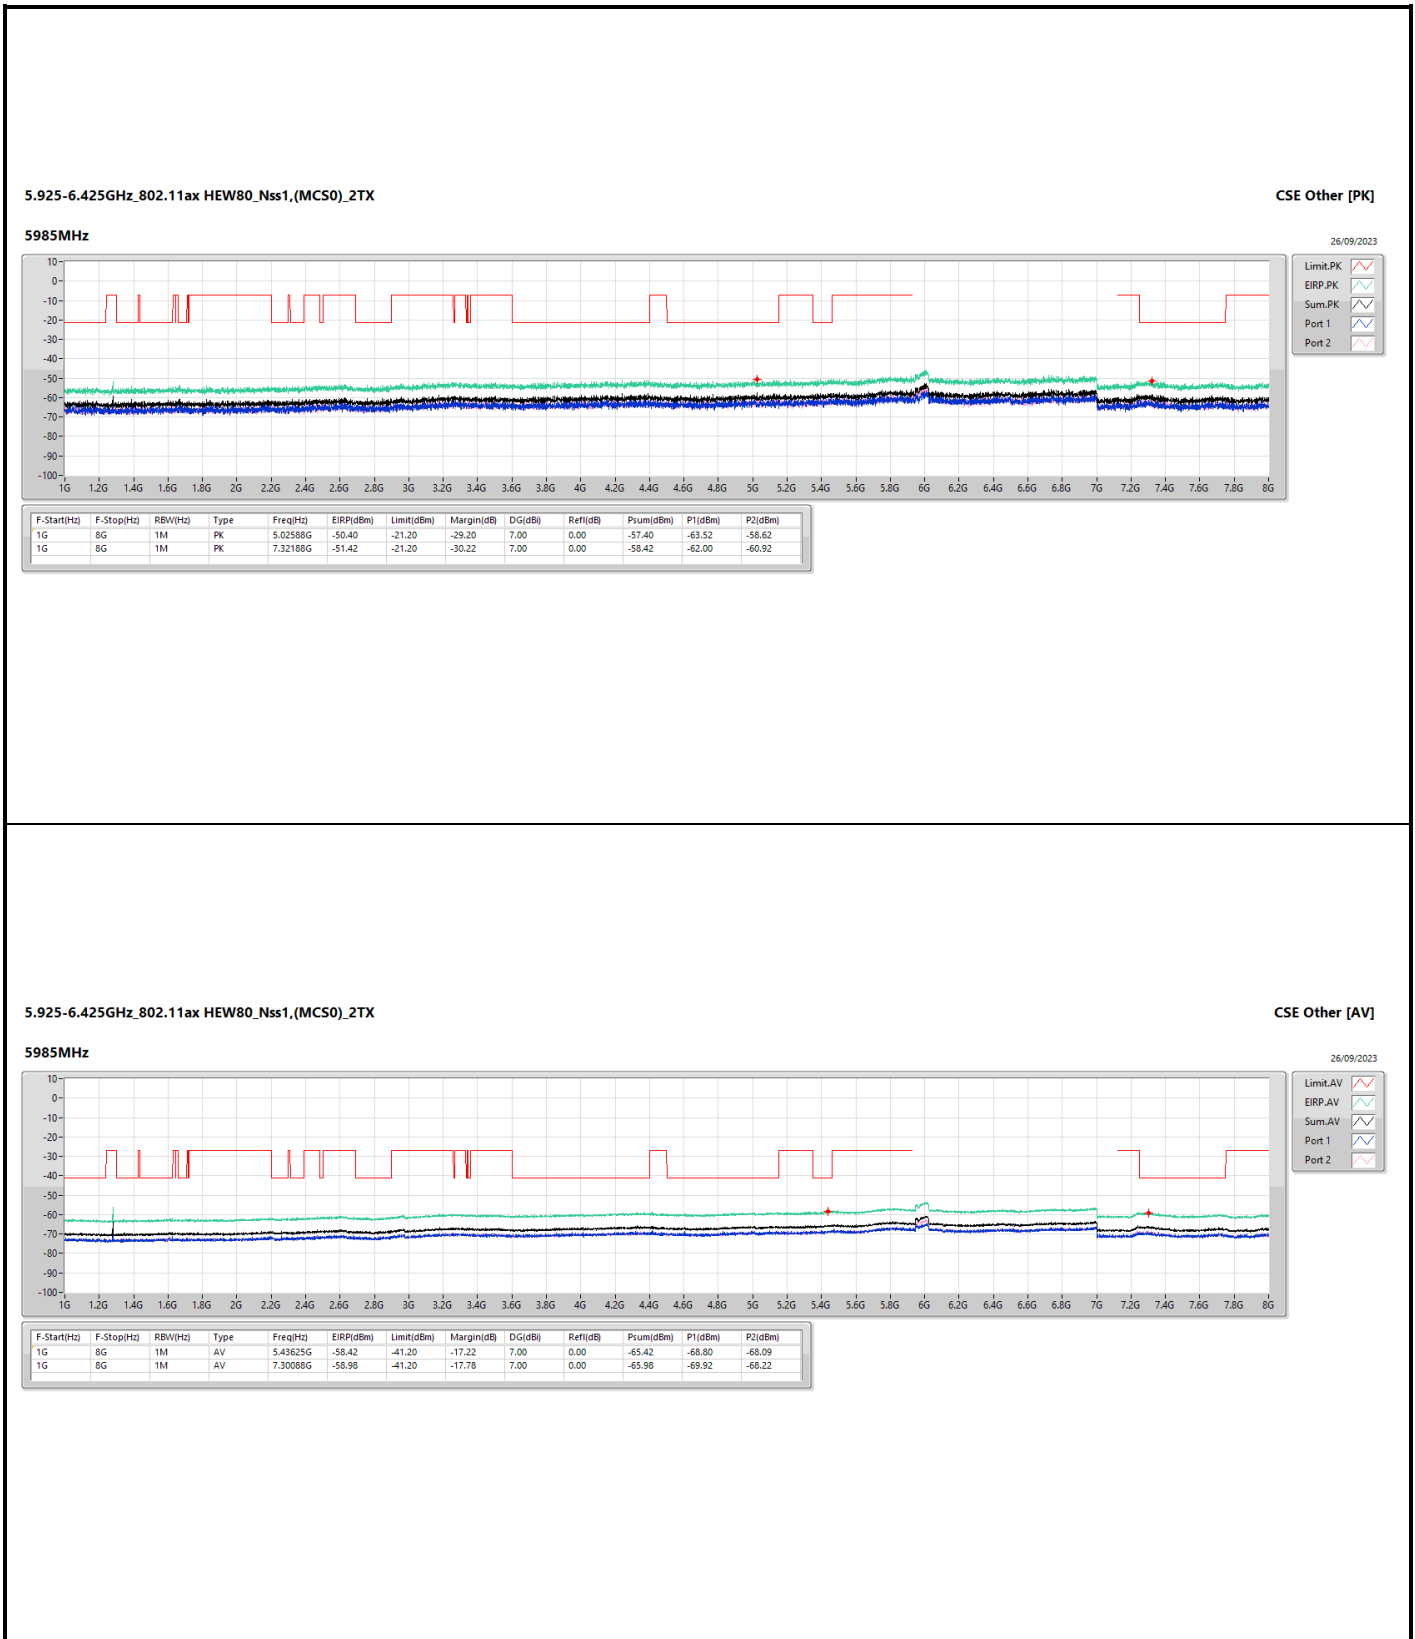

6.525-6.875GHz_802.11ax HEW20_Nss1,(MCS0)_2TX

CSE Other [AV]

6695MHz

26/09/2023

F-Start(Hz)	F-Stop(Hz)	RBW(Hz)	Type	Freq(Hz)	EIRP(dBm)	Limit(dBm)	Margin(dB)	DG(dB)	Ref1(dB)	Psum(dBm)	P1(dBm)	P2(dBm)
1G	8G	1M	AV	5.45463G	-58.43	-41.20	-17.23	7.00	0.00	-65.43	-68.95	-67.98
1G	8G	1M	AV	7.25538G	-59.15	-41.20	-17.95	7.00	0.00	-66.15	-69.83	-68.58