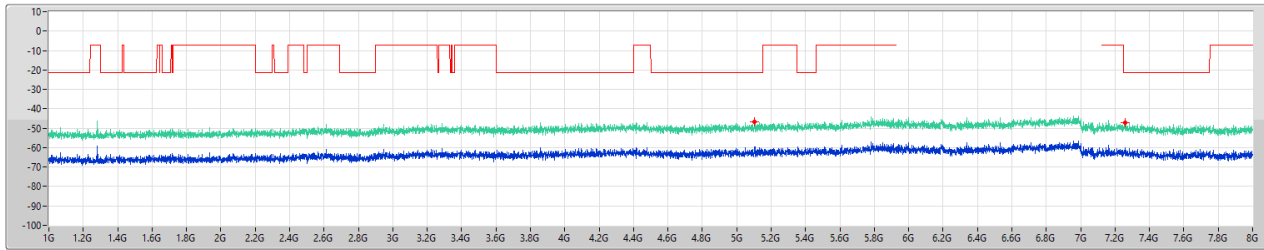

5.925-6.425GHz_802.11ax_HEW20_Nss1,(MCS0)_1TX

CSE Other [PK]

6195MHz

20/04/2024

F-Start(Hz)	F-Stop(Hz)	RBW(Hz)	Type	Freq(Hz)	EIRP(dBm)	Limit(dBm)	Margin(dB)	DG(dB)	Ref1(dB)	Psum(dBm)	P1(dBm)
1G	8G	1M	PK	5.102G	-46.54	-21.20	-25.34	12.88	0.00	-59.42	-59.42
1G	8G	1M	PK	7.26063G	-47.28	-21.20	-26.08	12.88	0.00	-60.16	-60.16

5.925-6.425GHz_802.11ax_HEW20_Nss1,(MCS0)_1TX

CSE Other [AV]

6195MHz

20/04/2024