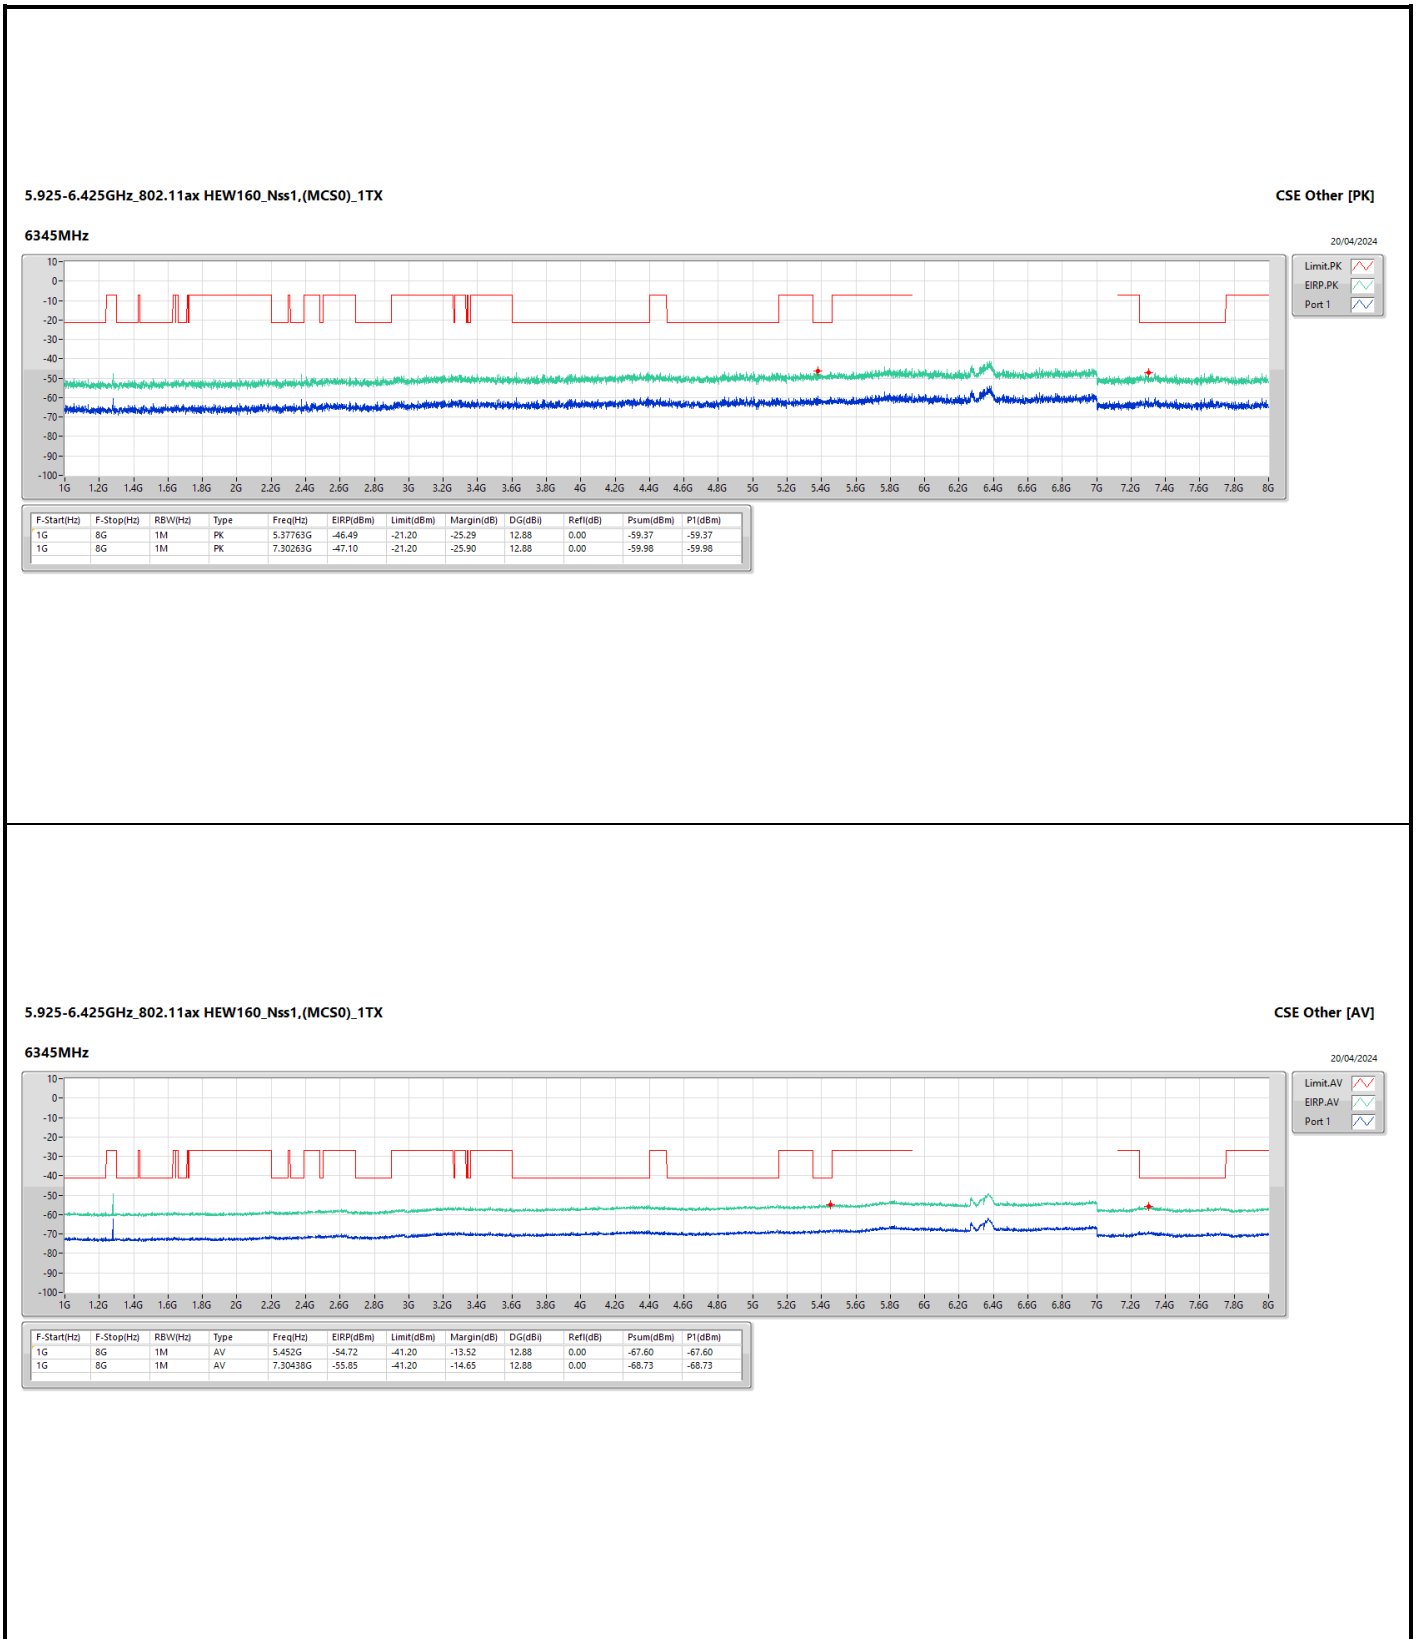

5.925-6.425GHz_802.11ax HEW160_Nss1,(MCS0)_1TX

CSE Other [AV]

6025MHz

20/04/2024

F-Start(Hz)	F-Stop(Hz)	RBW(Hz)	Type	Freq(Hz)	EIRP(dBm)	Limit(dBm)	Margin(dB)	DG(dB)	Ref(dB)	Psum(dBm)	P1(dBm)
1G	8G	1M	AV	5.4555G	-54.95	-41.20	-13.75	12.88	0.00	-67.83	-67.83
1G	8G	1M	AV	7.29913G	-56.00	-41.20	-14.80	12.88	0.00	-68.88	-68.88