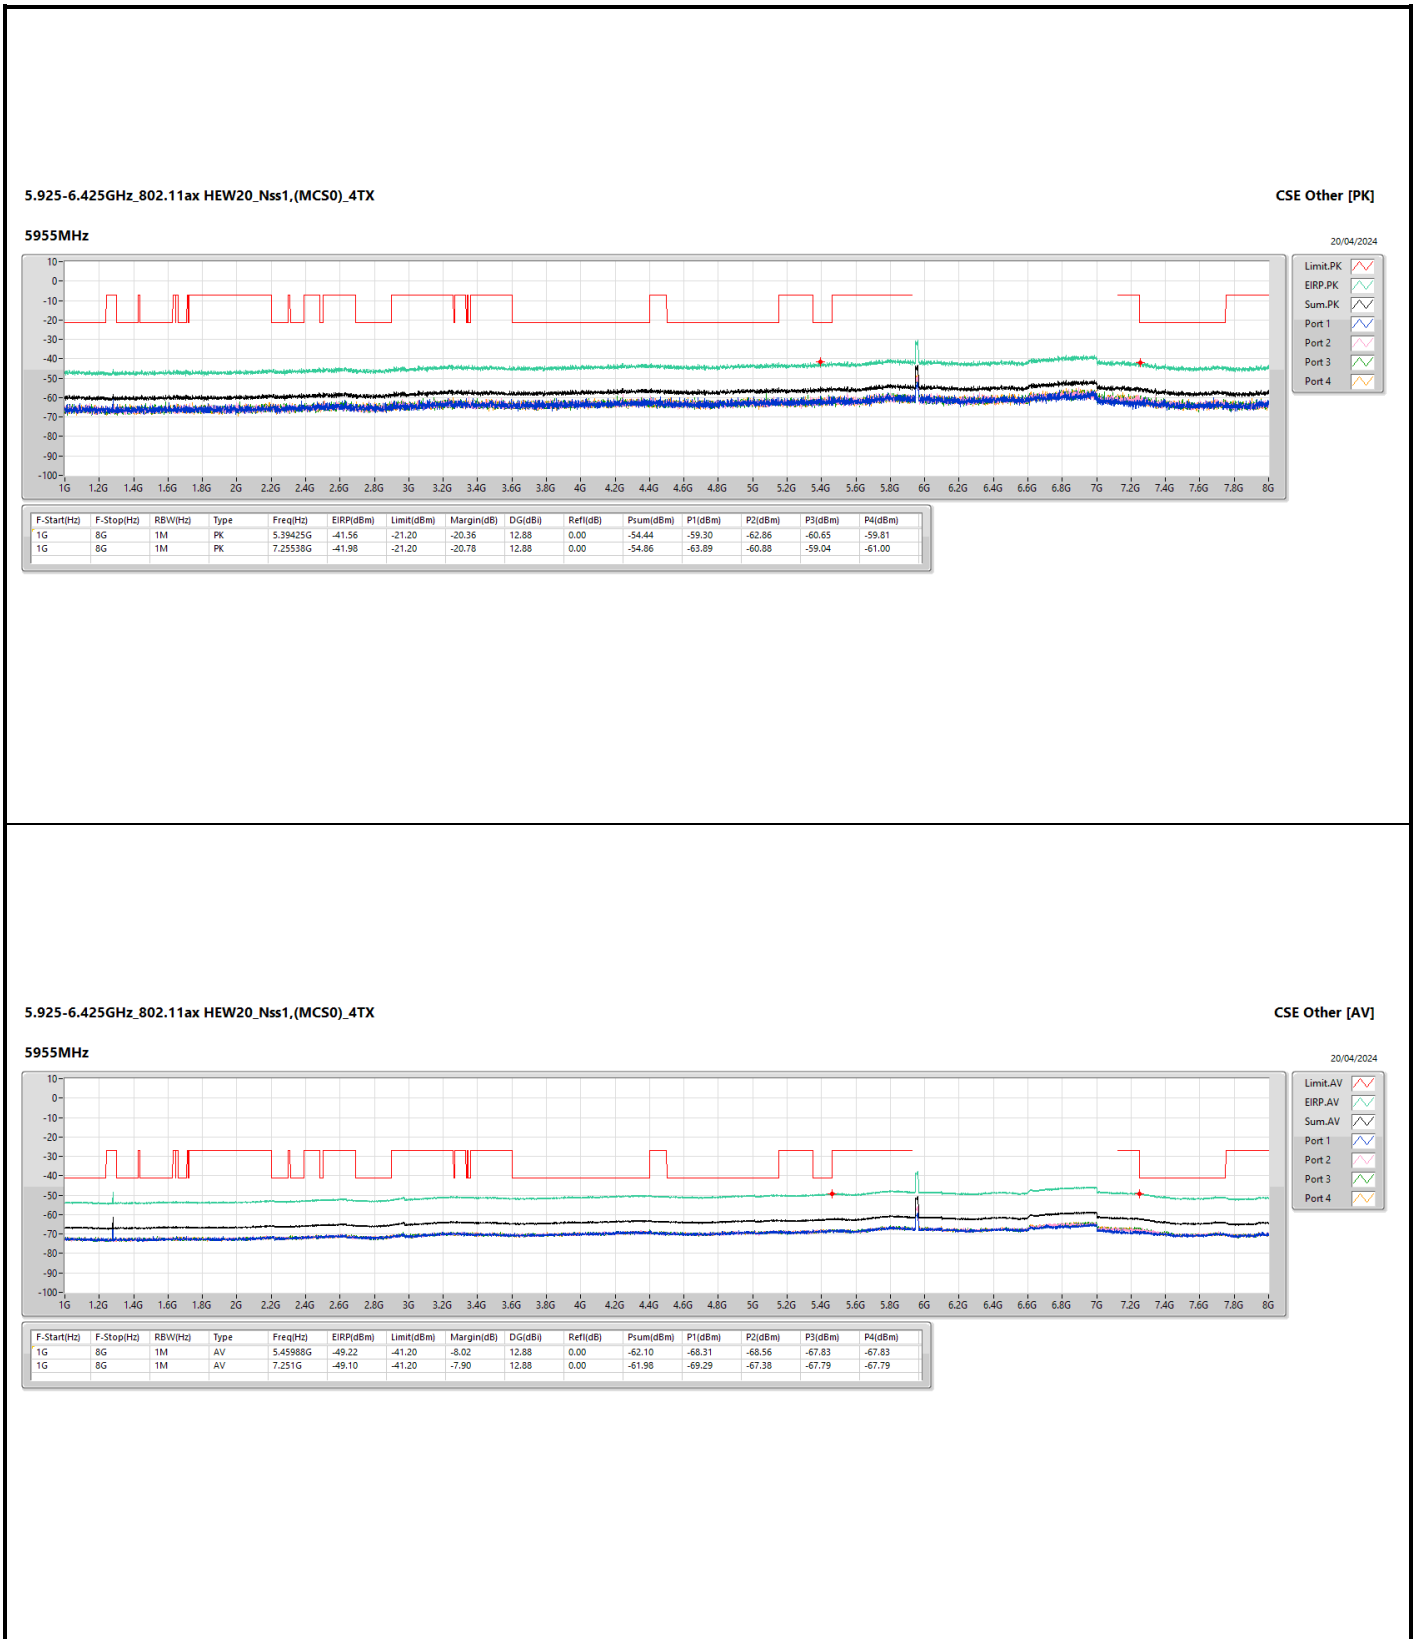

6.525-6.875GHz_802.11ax_HEW160_Nss1,(MCS0)_2TX

CSE Other [AV]

6665MHz

20/04/2024

F-Start(Hz)	F-Stop(Hz)	RBW(Hz)	Type	Freq(Hz)	EIRP(dBm)	Limit(dBm)	Margin(dB)	DG(dB)	Ref(dB)	Psum(dBm)	P1(dBm)	P2(dBm)
1G	8G	1M	AV	5.459G	-51.82	-41.20	-10.62	12.88	0.00	-64.70	-67.60	-67.83
1G	8G	1M	AV	7.28338G	-52.55	-41.20	-11.35	12.88	0.00	-65.43	-68.91	-68.01