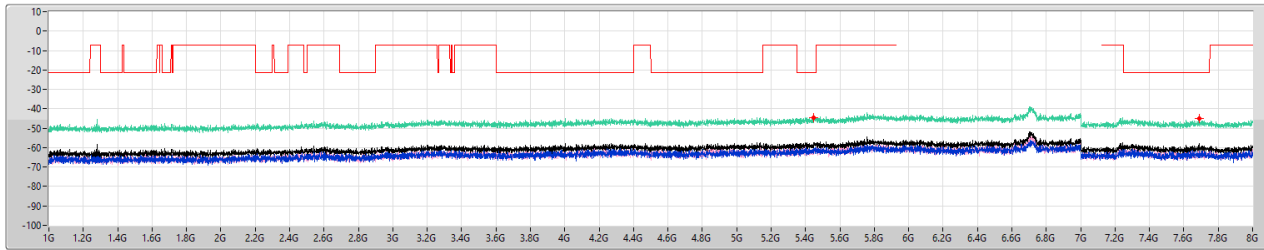

6.525-6.875GHz_802.11ax_HEW160_Nss1,(MCS0)_2TX

CSE Other [PK]

6665MHz

20/04/2024

F-Start(Hz)	F-Stop(Hz)	RBW(Hz)	Type	Freq(Hz)	EIRP(dBm)	Limit(dBm)	Margin(dB)	DG(dB)	Ref(dB)	Psum(dBm)	P1(dBm)	P2(dBm)
1G	8G	1M	PK	5.4485G	-44.39	-21.20	-23.19	12.88	0.00	-57.27	-59.60	-61.08
1G	8G	1M	PK	7.6685G	-45.13	-21.20	-23.93	12.88	0.00	-58.01	-61.06	-60.99

6.525-6.875GHz_802.11ax_HEW160_Nss1,(MCS0)_2TX

CSE Other [AV]

6665MHz

20/04/2024