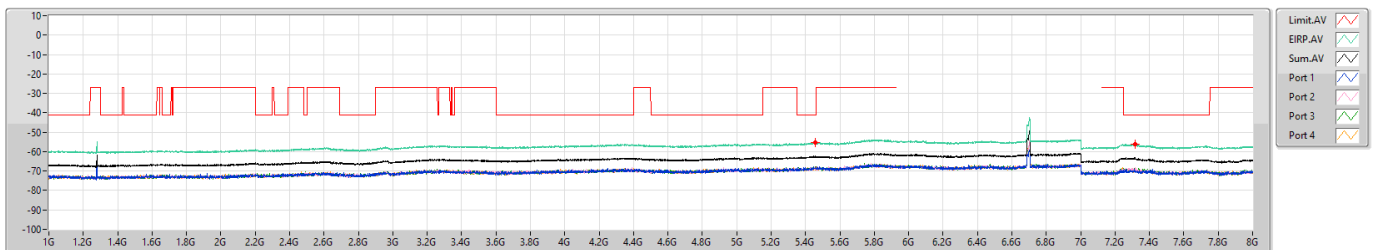

F-Start(Hz)	F-Stop(Hz)	RBW(Hz)	Type	Freq(Hz)	EIRP(dBm)	Limit(dBm)	Margin(dB)	DG(dB)	RefI(dB)	Psum(dBm)	P1(dBm)	P2(dBm)	P3(dBm)	P4(dBm)
1G	8G	1M	AV	5.459G	-55.36	-41.20	-14.16	7.00	0.00	-62.36	-68.45	-68.69	-67.75	-68.69
1G	8G	1M	AV	7.3175G	-56.22	-41.20	-15.02	7.00	0.00	-63.22	-69.95	-68.40	-69.29	-69.45