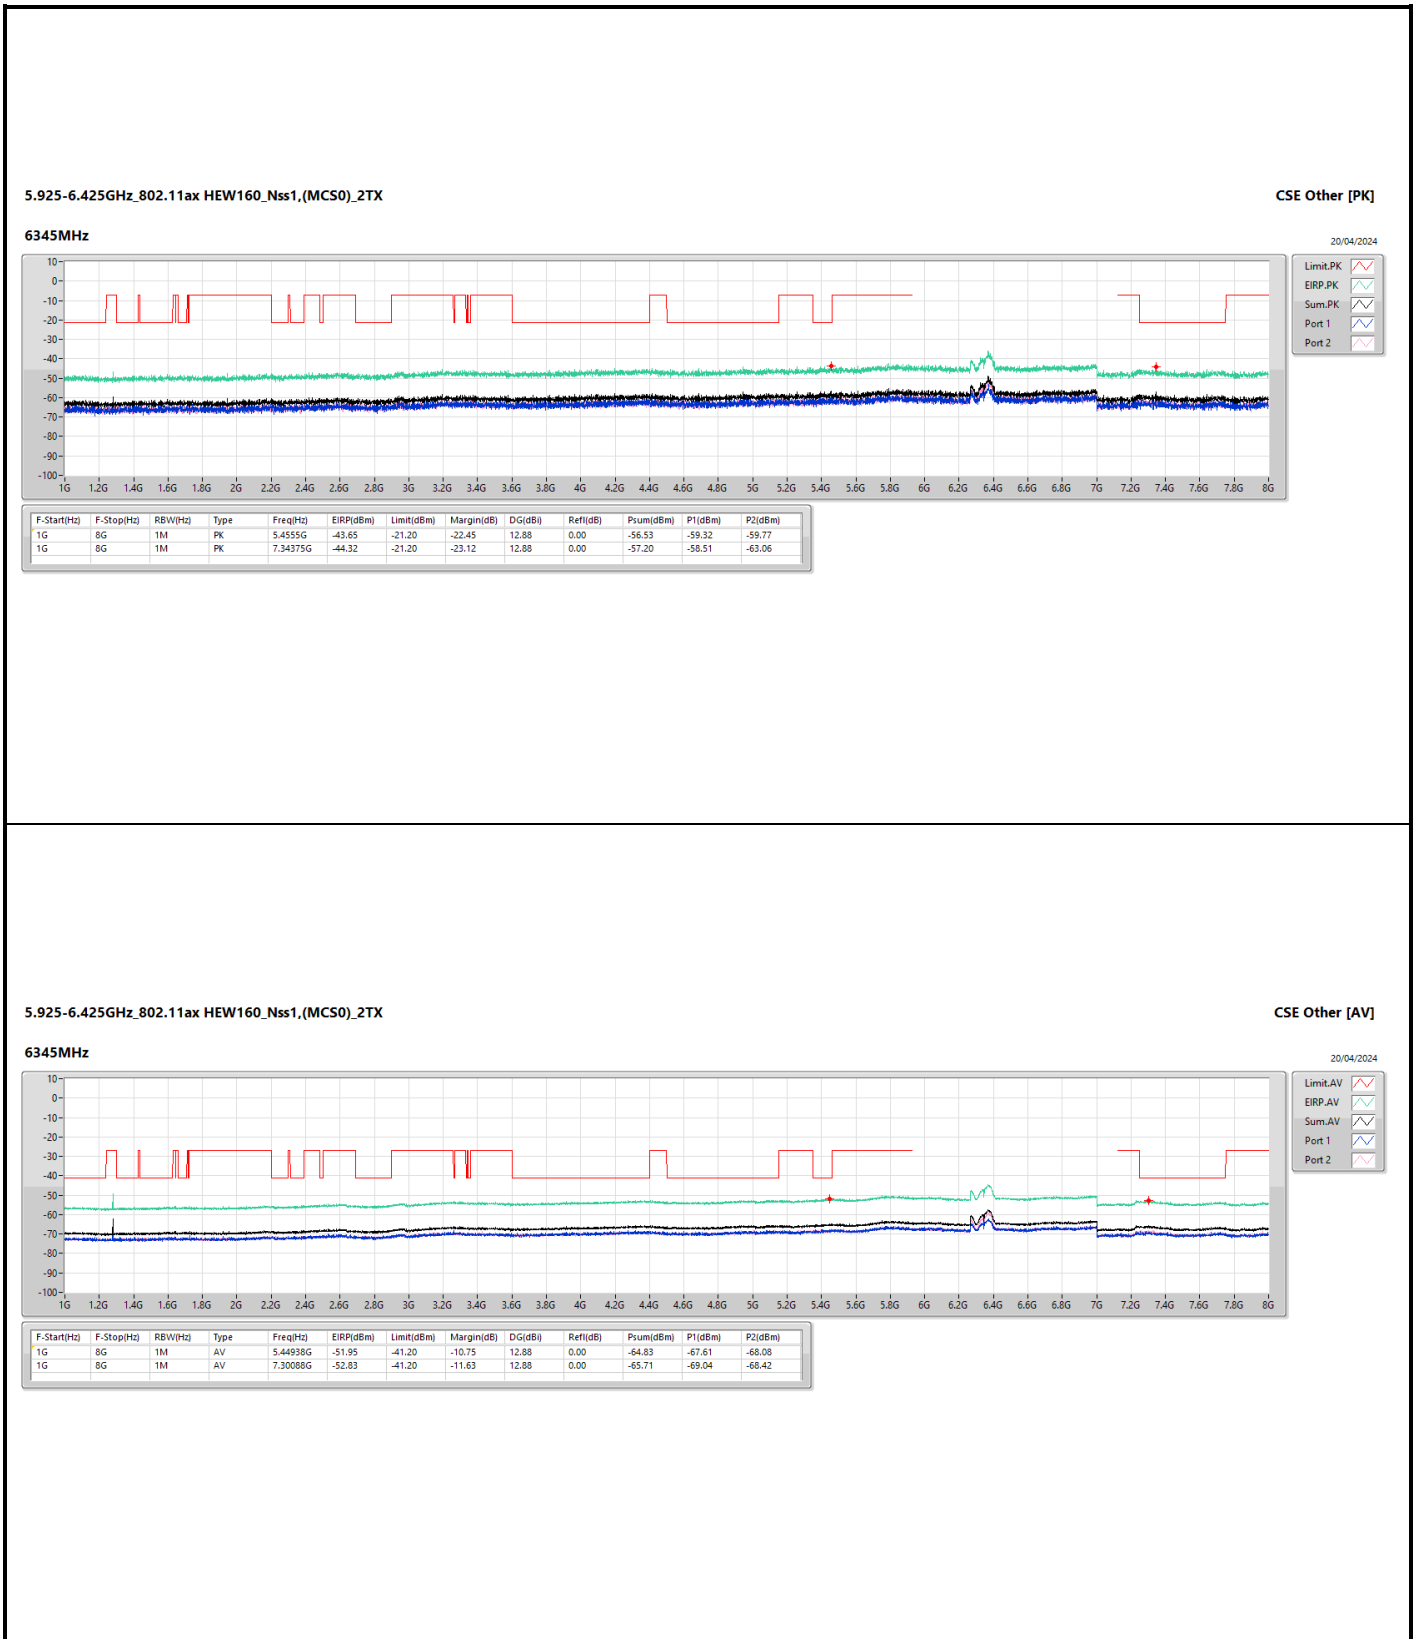

6.525-6.875GHz_802.11ax HEW80_Nss1,(MCS0)_2TX

CSE Other [AV]

6785MHz

20/04/2024

F-Start(Hz)	F-Stop(Hz)	RBW(Hz)	Type	Freq(Hz)	EIRP(dBm)	Limit(dBm)	Margin(dB)	DG(dB)	Ref(dB)	Psum(dBm)	P1(dBm)	P2(dBm)
1G	8G	1M	AV	5.42138G	-52.16	-41.20	-10.96	12.88	0.00	-65.04	-67.82	-68.29
1G	8G	1M	AV	7.30175G	-52.67	-41.20	-11.47	12.88	0.00	-65.55	-69.21	-67.99