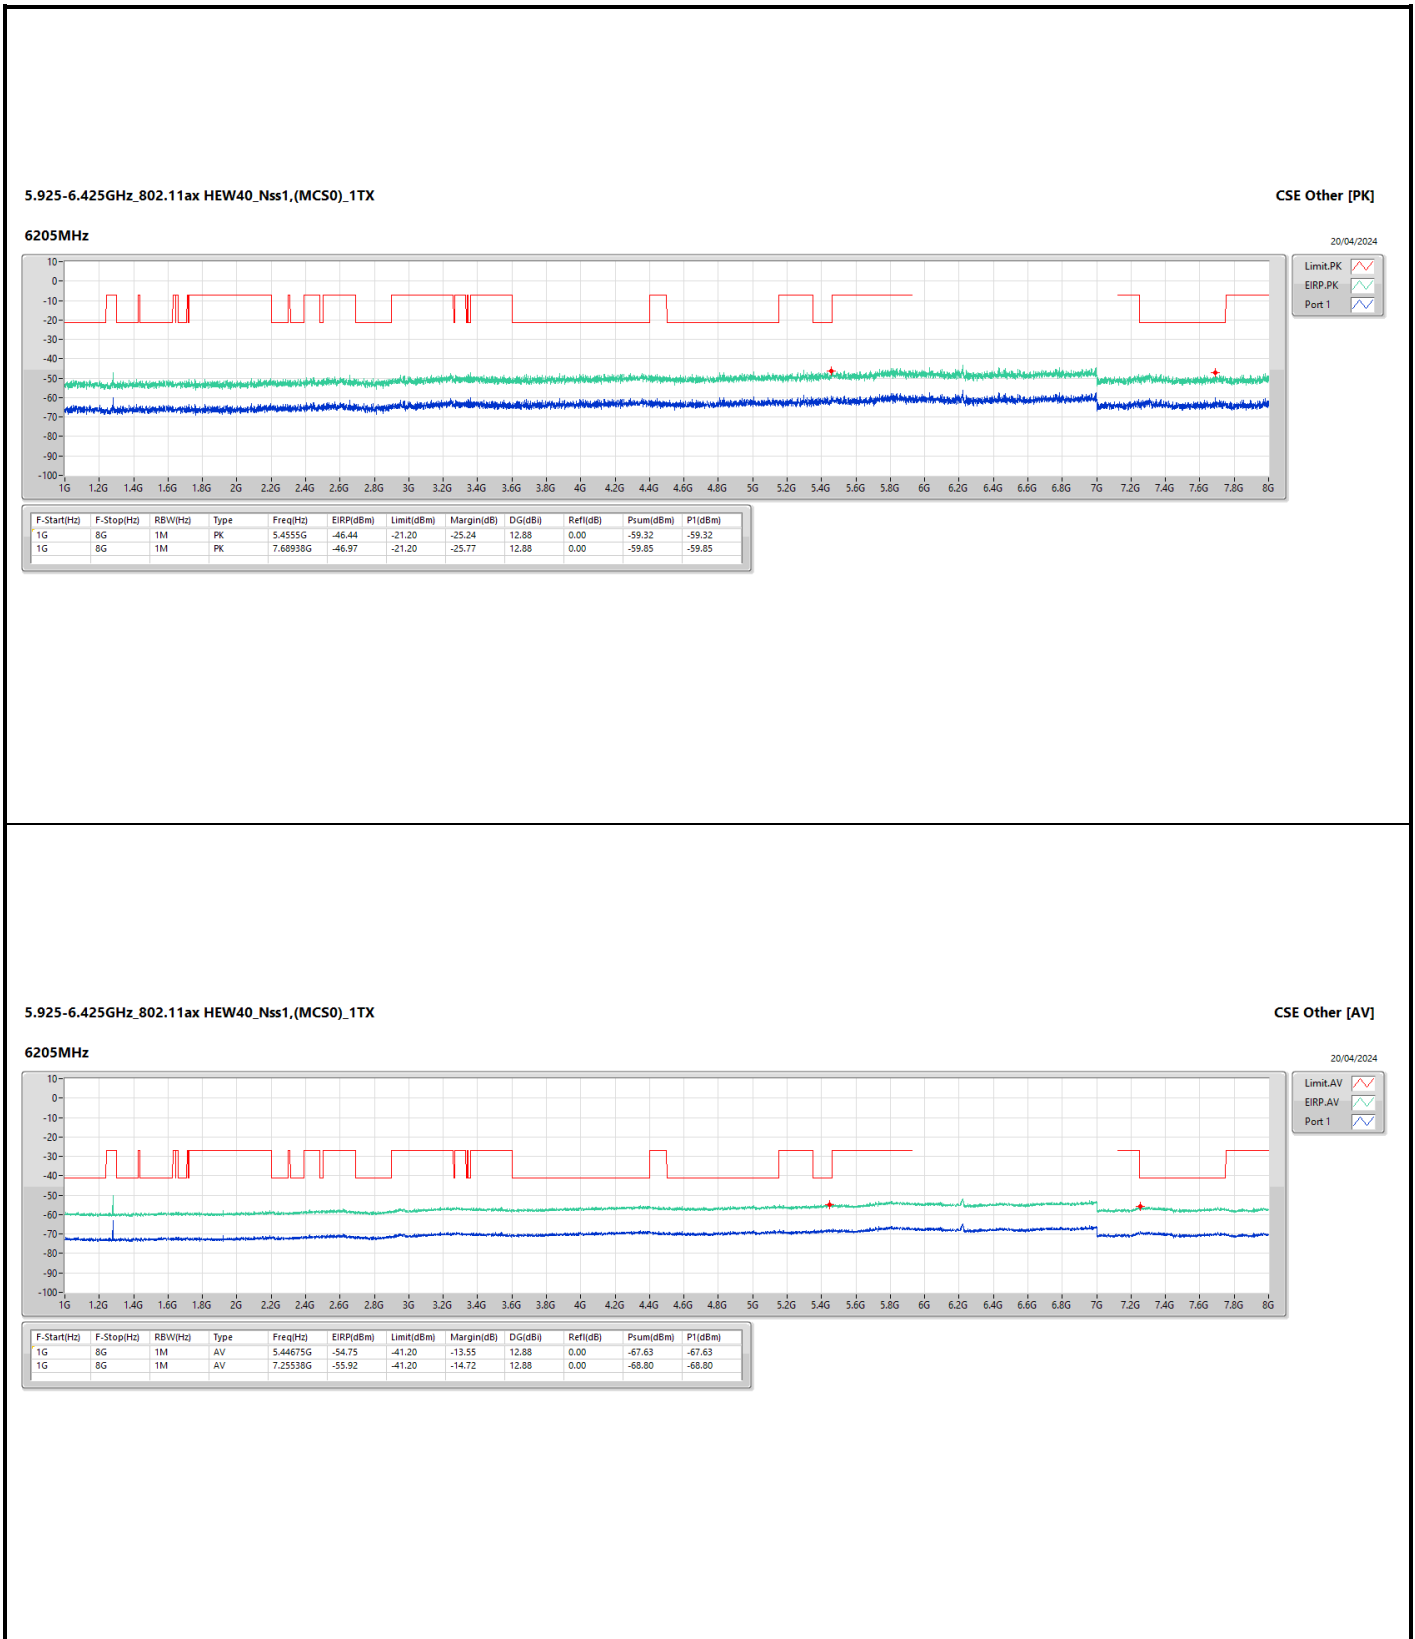

5.925-6.425GHz_802.11ax HEW40_Nss1,(MCS0)_1TX

CSE Other [AV]

5965MHz

20/04/2024

Legend for CSE Other [AV]:

- Limit.AV (Red line)
- ERP.AV (Green line)
- Port 1 (Blue line)

F-Start(Hz)	F-Stop(Hz)	RBW(Hz)	Type	Freq(Hz)	EIRP(dBm)	Limit(dBm)	Margin(dB)	DG(dB)	Ref(dB)	Psum(dBm)	P1(dBm)
1G	8G	1M	AV	5.41175G	-54.79	-41.20	-13.59	12.88	0.00	-67.67	-67.67
1G	8G	1M	AV	7.3175G	-55.57	-41.20	-14.37	12.88	0.00	-68.45	-68.45