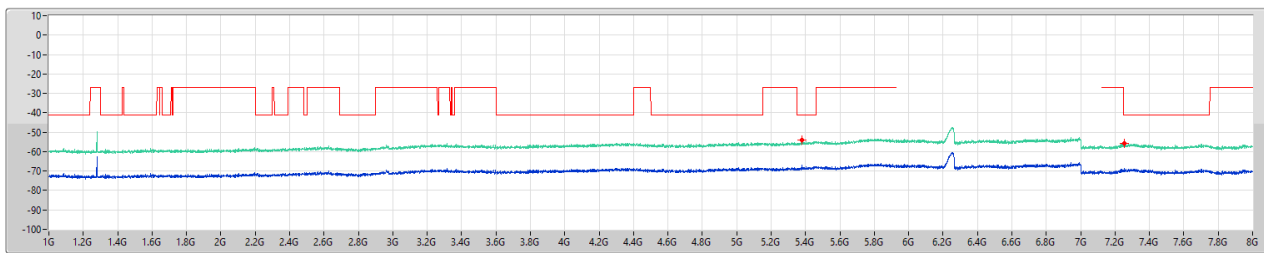

F-Start(Hz)	F-Stop(Hz)	RBW(Hz)	Type	Freq(Hz)	EIRP(dBm)	Limit(dBm)	Margin(dB)	DG(dB)	Ref(dB)	Psum(dBm)	P1(dBm)
1G	8G	1M	AV	5.38025G	-54.11	-41.20	-12.91	12.88	0.00	-66.99	-66.99
1G	8G	1M	AV	7.25275G	-55.77	-41.20	-14.57	12.88	0.00	-68.65	-68.65