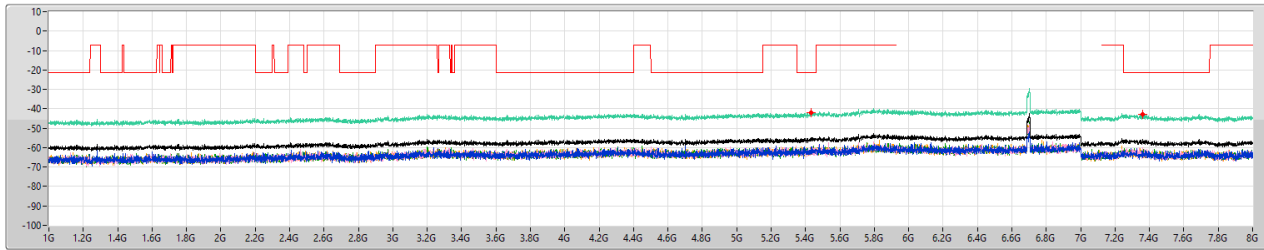

6.525-6.875GHz_802.11ax HEW20_Nss1,(MCS0)_4TX

CSE Other [PK]

6695MHz

20/04/2024

- Limit.PK
- EIRP.PK
- Sum.PK
- Port 1
- Port 2
- Port 3
- Port 4

F-Start(Hz)	F-Stop(Hz)	RBW(Hz)	Type	Freq(Hz)	EIRP(dBm)	Limit(dBm)	Margin(dB)	DG(dB)	Ref1(dB)	Psum(dBm)	P1(dBm)	P2(dBm)	P3(dBm)	P4(dBm)
1G	8G	1M	PK	5.43363G	-41.95	-21.20	-20.75	12.88	0.00	-54.83	-59.80	-63.10	-60.57	-60.57
1G	8G	1M	PK	7.36125G	-42.98	-21.20	-21.78	12.88	0.00	-55.86	-61.87	-60.10	-62.52	-63.91

6.525-6.875GHz_802.11ax HEW20_Nss1,(MCS0)_4TX

CSE Other [AV]

6695MHz

20/04/2024