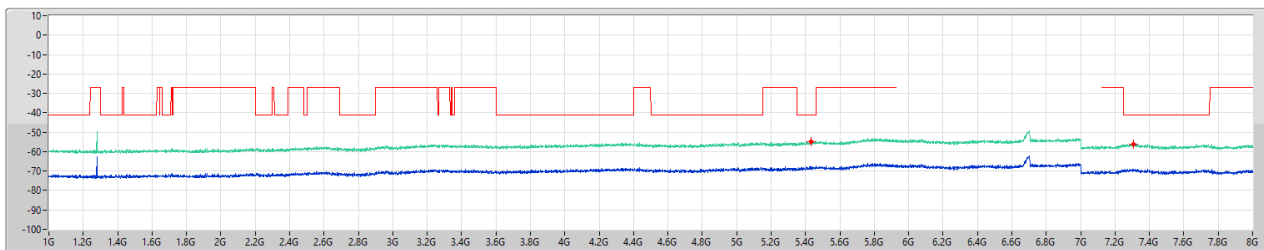

F-Start(Hz)	F-Stop(Hz)	RBW(Hz)	Type	Freq(Hz)	EIRP(dBm)	Limit(dBm)	Margin(dB)	DG(dB)	Ref(dB)	Psum(dBm)	P1(dBm)
1G	8G	1M	AV	5.43363G	-54.85	-41.20	-13.65	12.88	0.00	-67.73	-67.73
1G	8G	1M	AV	7.30963G	-56.02	-41.20	-14.82	12.88	0.00	-68.90	-68.90