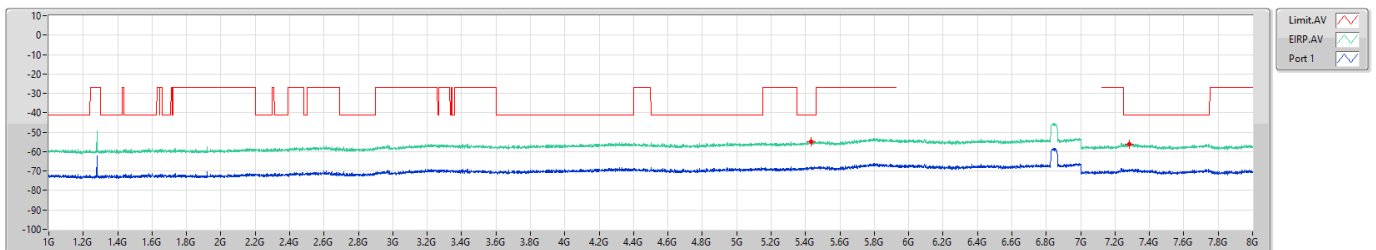

F-Start(Hz)	F-Stop(Hz)	RBW(Hz)	Type	Freq(Hz)	EIRP(dBm)	Limit(dBm)	Margin(dB)	DG(dB)	Ref(dB)	Psum(dBm)	P1(dBm)
1G	8G	1M	AV	5.431G	-54.87	-41.20	-13.67	12.88	0.00	-67.75	-67.75
1G	8G	1M	AV	7.28425G	-56.03	-41.20	-14.83	12.88	0.00	-68.91	-68.91