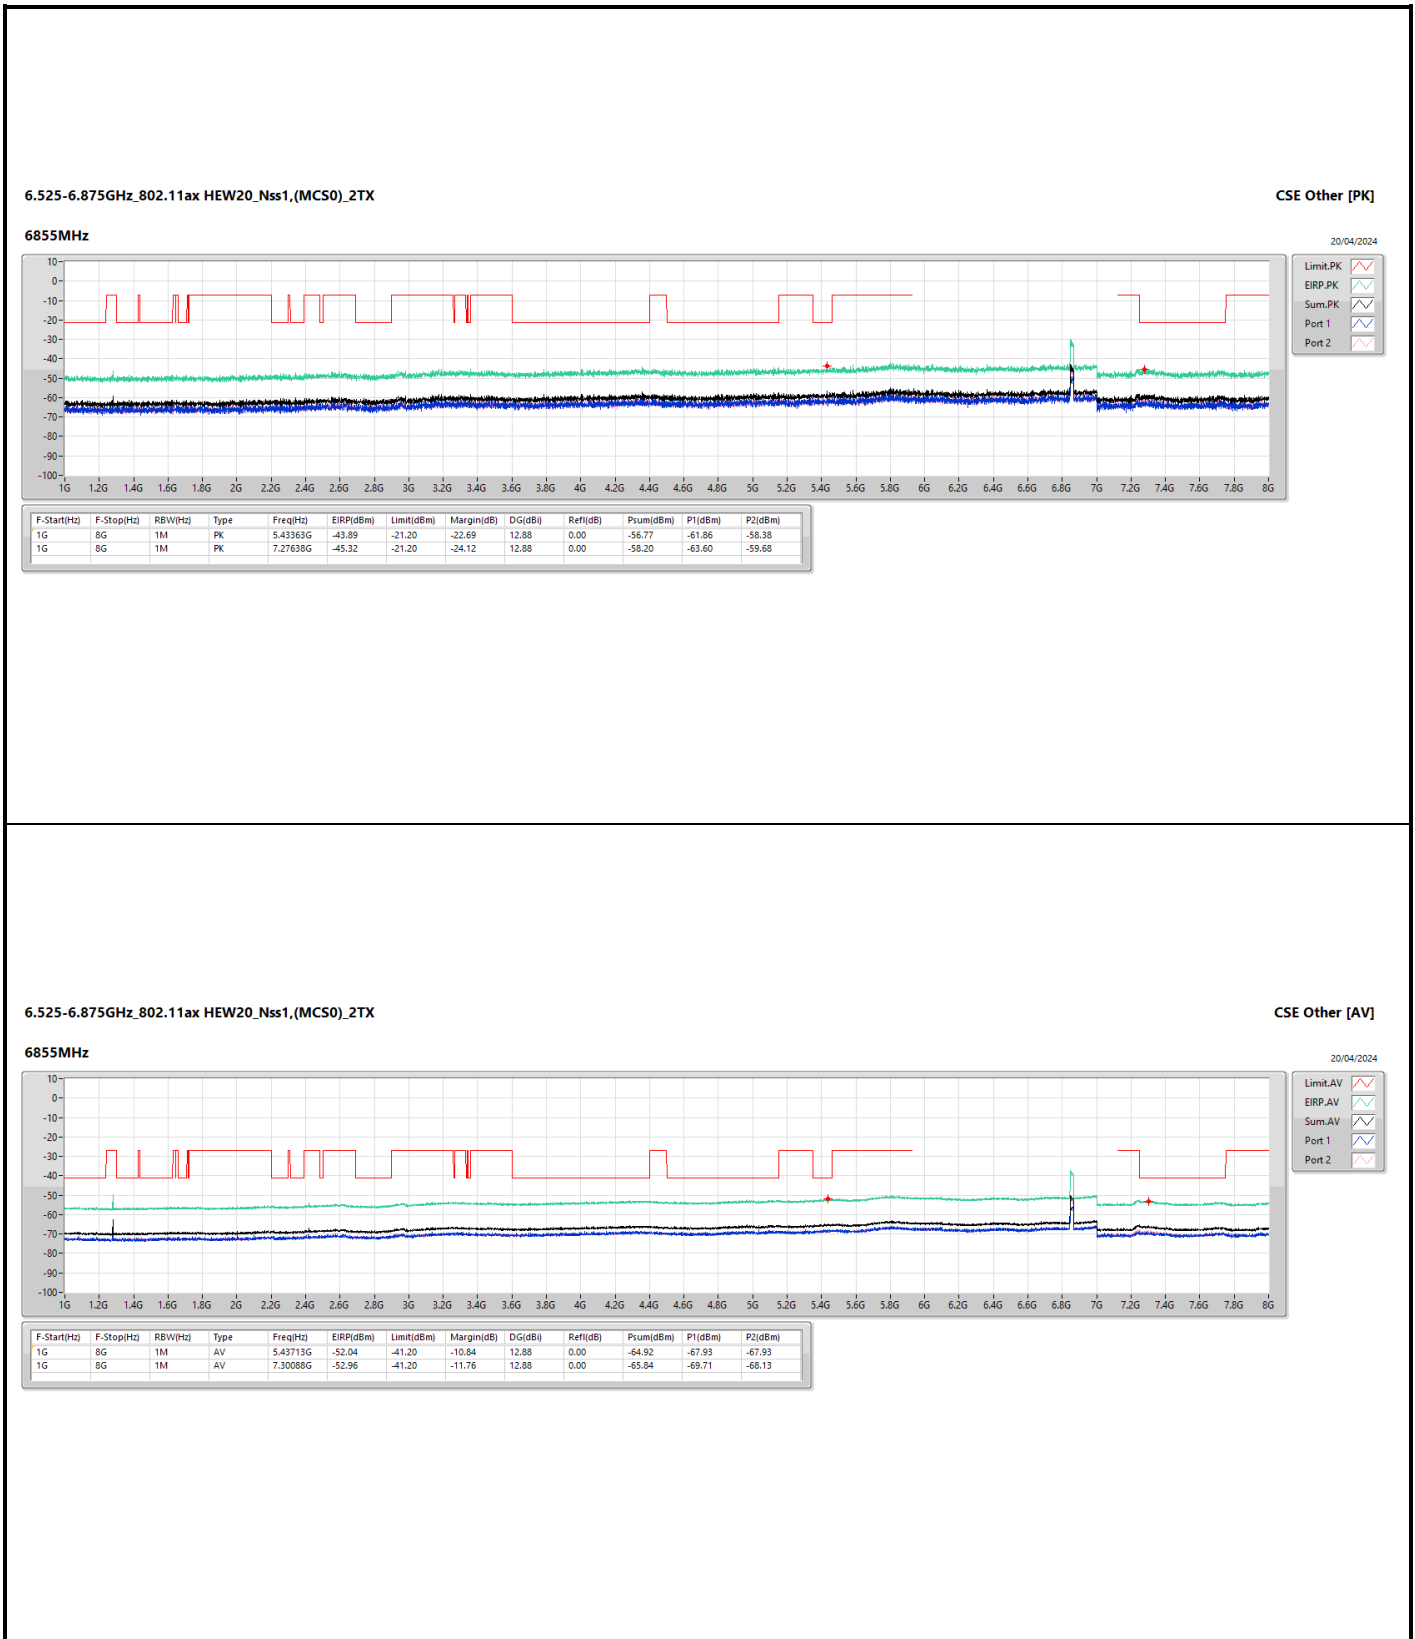

6.525-6.875GHz_802.11ax_HEW20_Nss1,(MCS0)_2TX

CSE Other [AV]

6695MHz

20/04/2024

F-Start(Hz)	F-Stop(Hz)	RBW(Hz)	Type	Freq(Hz)	EIRP(dBm)	Limit(dBm)	Margin(dB)	DG(dB)	Ref1(dB)	Psum(dBm)	P1(dBm)	P2(dBm)
1G	8G	1M	AV	5.45463G	-52.17	-41.20	-10.97	12.88	0.00	-65.05	-68.57	-67.60
1G	8G	1M	AV	7.25538G	-52.89	-41.20	-11.69	12.88	0.00	-65.77	-69.45	-68.20