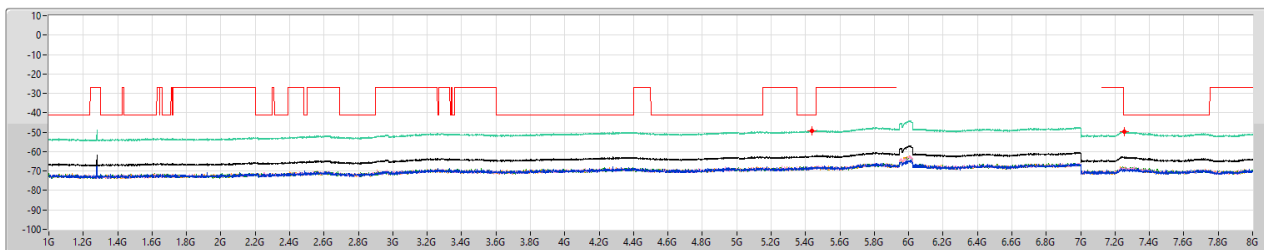

- Limit.AV
- ERP.AV
- Sum.AV
- Port 1
- Port 2
- Port 3
- Port 4

F-Start(Hz)	F-Stop(Hz)	RBW(Hz)	Type	Freq(Hz)	EIRP(dBm)	Limit(dBm)	Margin(dB)	DG(dB)	RefI(dB)	Psum(dBm)	P1(dBm)	P2(dBm)	P3(dBm)	P4(dBm)
1G	8G	1M	AV	5.43888G	-49.31	-41.20	-8.11	12.88	0.00	-62.19	-68.65	-67.92	-68.65	-67.69
1G	8G	1M	AV	7.25188G	-49.90	-41.20	-8.70	12.88	0.00	-62.78	-69.12	-69.29	-68.81	-68.07