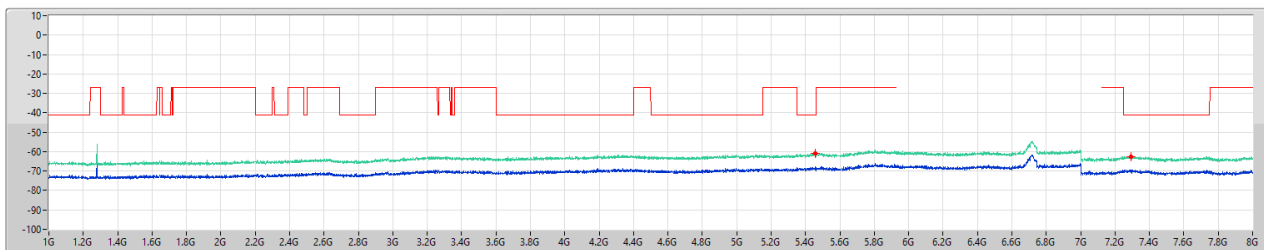

F-Start(Hz)	F-Stop(Hz)	RBW(Hz)	Type	Freq(Hz)	EIRP(dBm)	Limit(dBm)	Margin(dB)	DG(dB)	RefI(dB)	Psum(dBm)	P1(dBm)
1G	8G	1M	AV	5.45813G	-60.98	-41.20	-19.78	7.00	0.00	-67.98	-67.98
1G	8G	1M	AV	7.293G	-62.43	-41.20	-21.23	7.00	0.00	-69.43	-69.43