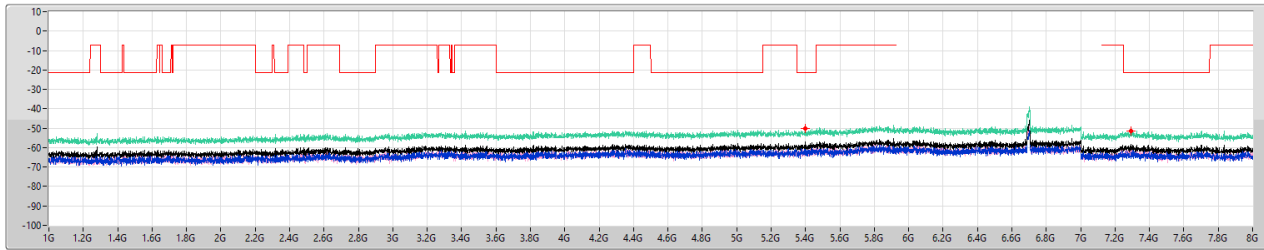

6.525-6.875GHz_802.11ax HEW20_Nss1,(MCS0)_2TX

CSE Other [PK]

6695MHz

26/09/2023

F-Start(Hz)	F-Stop(Hz)	RBW(Hz)	Type	Freq(Hz)	EIRP(dBm)	Limit(dBm)	Margin(dB)	DG(dB)	Ref1(dB)	Psum(dBm)	P1(dBm)	P2(dBm)
1G	8G	1M	PK	5.40038G	-50.15	-21.20	-28.95	7.00	0.00	-57.15	-60.44	-59.90
1G	8G	1M	PK	7.29475G	-51.32	-21.20	-30.12	7.00	0.00	-58.32	-63.78	-59.77

6.525-6.875GHz_802.11ax HEW20_Nss1,(MCS0)_2TX

CSE Other [AV]

6695MHz

26/09/2023