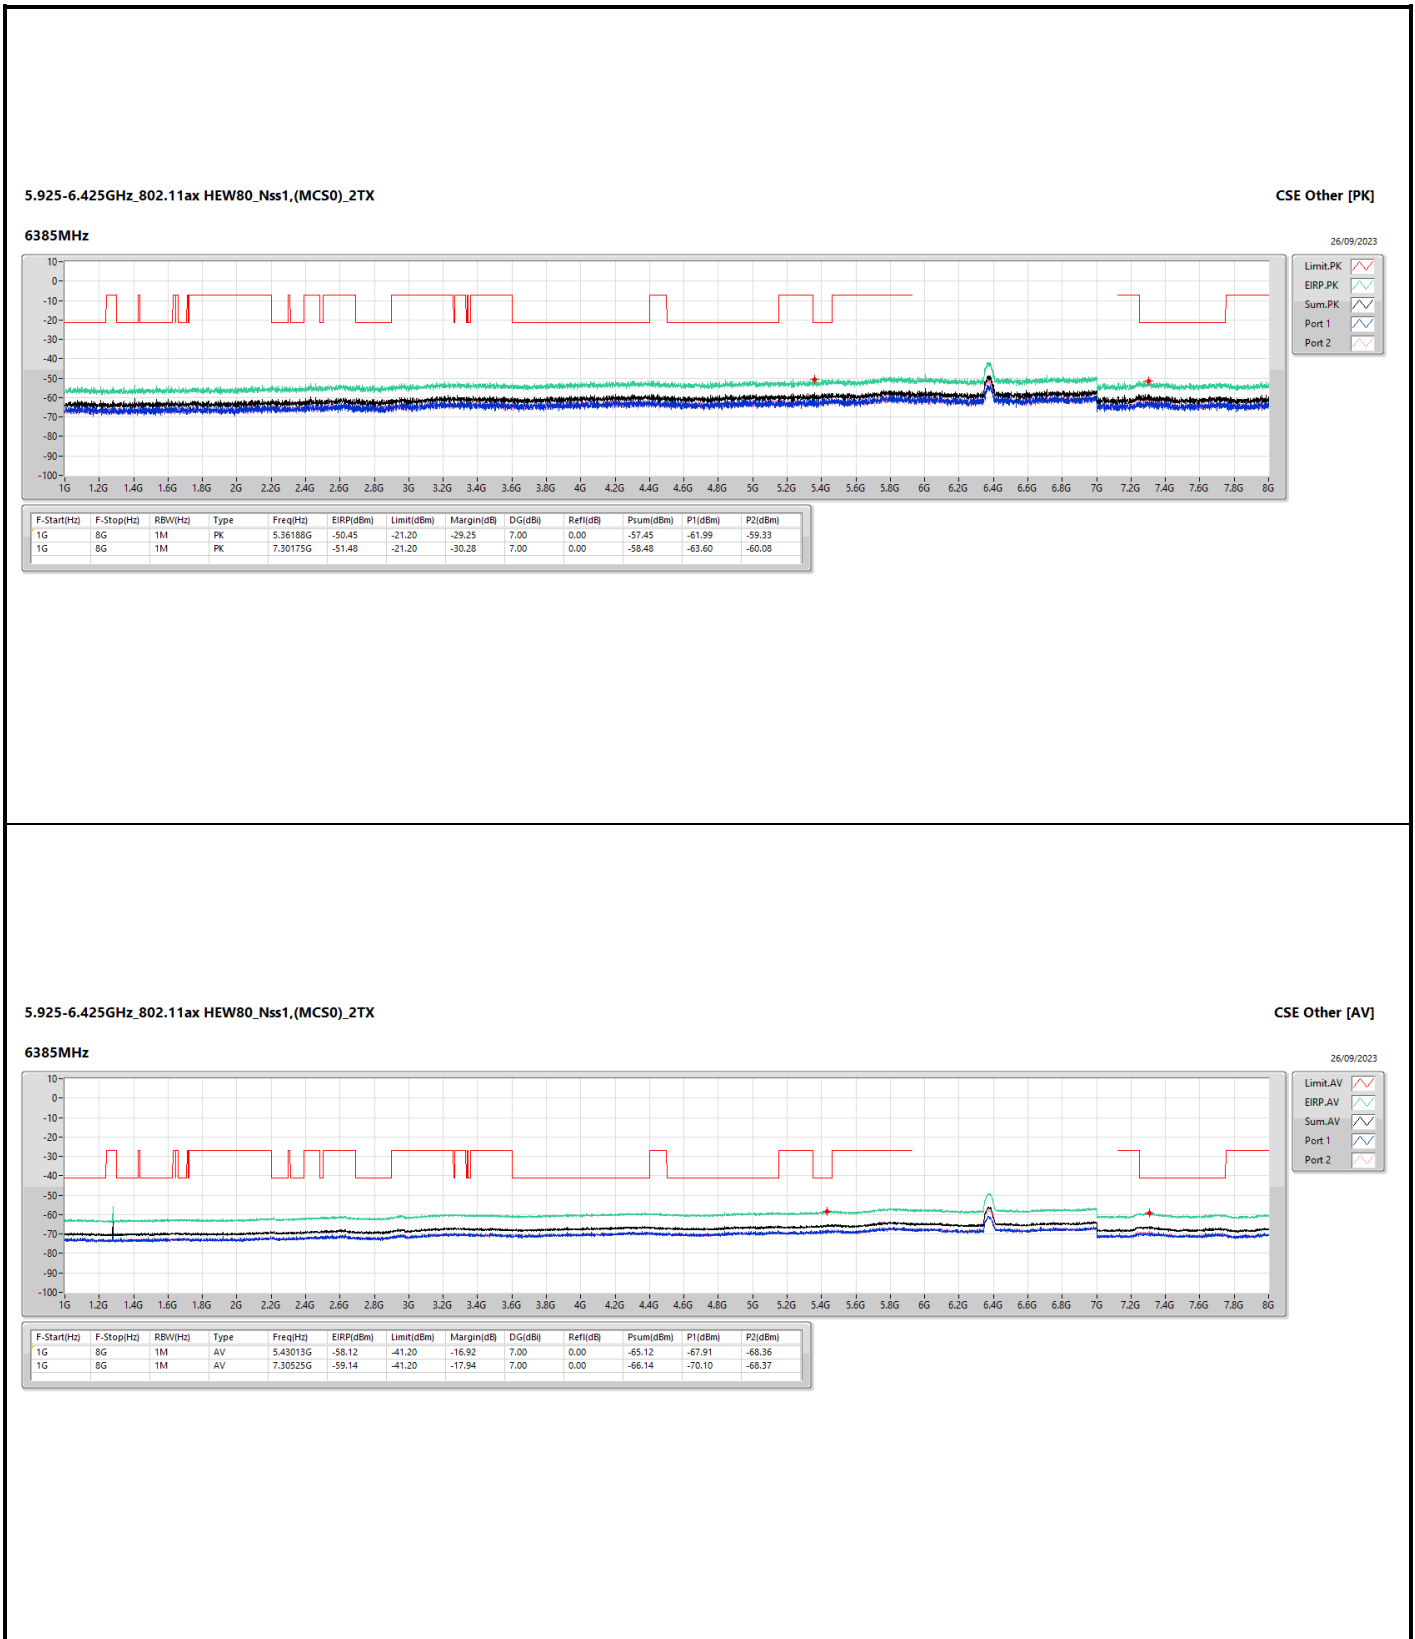

6.525-6.875GHz_802.11ax HEW20_Nss1,(MCS0)_2TX

CSE Other [AV]

6695MHz

26/09/2023

F-Start(Hz)	F-Stop(Hz)	RBW(Hz)	Type	Freq(Hz)	EIRP(dBm)	Limit(dBm)	Margin(dB)	DG(dB)	Ref1(dB)	Psum(dBm)	P1(dBm)	P2(dBm)
1G	8G	1M	AV	5.45463G	-58.43	-41.20	-17.23	7.00	0.00	-65.43	-68.95	-67.98
1G	8G	1M	AV	7.25538G	-59.15	-41.20	-17.95	7.00	0.00	-66.15	-69.83	-68.58