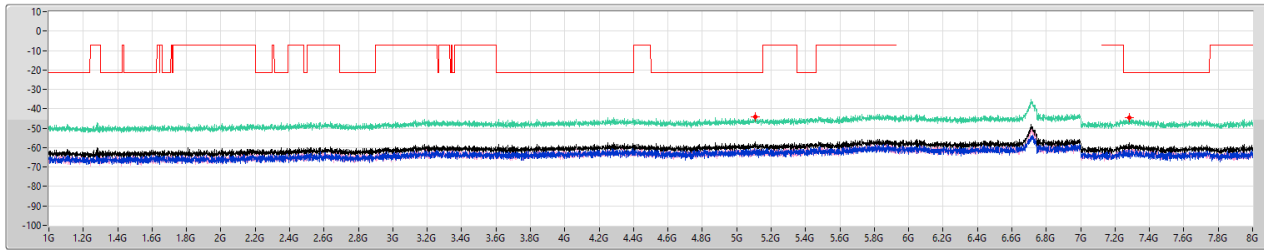

6.525-6.875GHz_802.11ax HEW80_Nss1,(MCS0)_2TX

CSE Other [PK]

6705MHz

20/04/2024

- ☒ Limit-PK
- ☒ ERP-PK
- ☒ Sum-PK
- ☒ Port 1
- ☒ Port 2

F-Start(Hz)	F-Stop(Hz)	RBW(Hz)	Type	Freq(Hz)	EIRP(dBm)	Limit(dBm)	Margin(dB)	DG(dB)	Ref1(dB)	Psum(dBm)	P1(dBm)	P2(dBm)
1G	8G	1M	PK	5.10988G	-44.33	-21.20	-23.13	12.88	0.00	-57.21	-62.96	-58.55
1G	8G	1M	PK	7.28075G	-44.72	-21.20	-23.52	12.88	0.00	-57.60	-60.18	-61.09

6.525-6.875GHz_802.11ax HEW80_Nss1,(MCS0)_2TX

CSE Other [AV]

6705MHz

20/04/2024