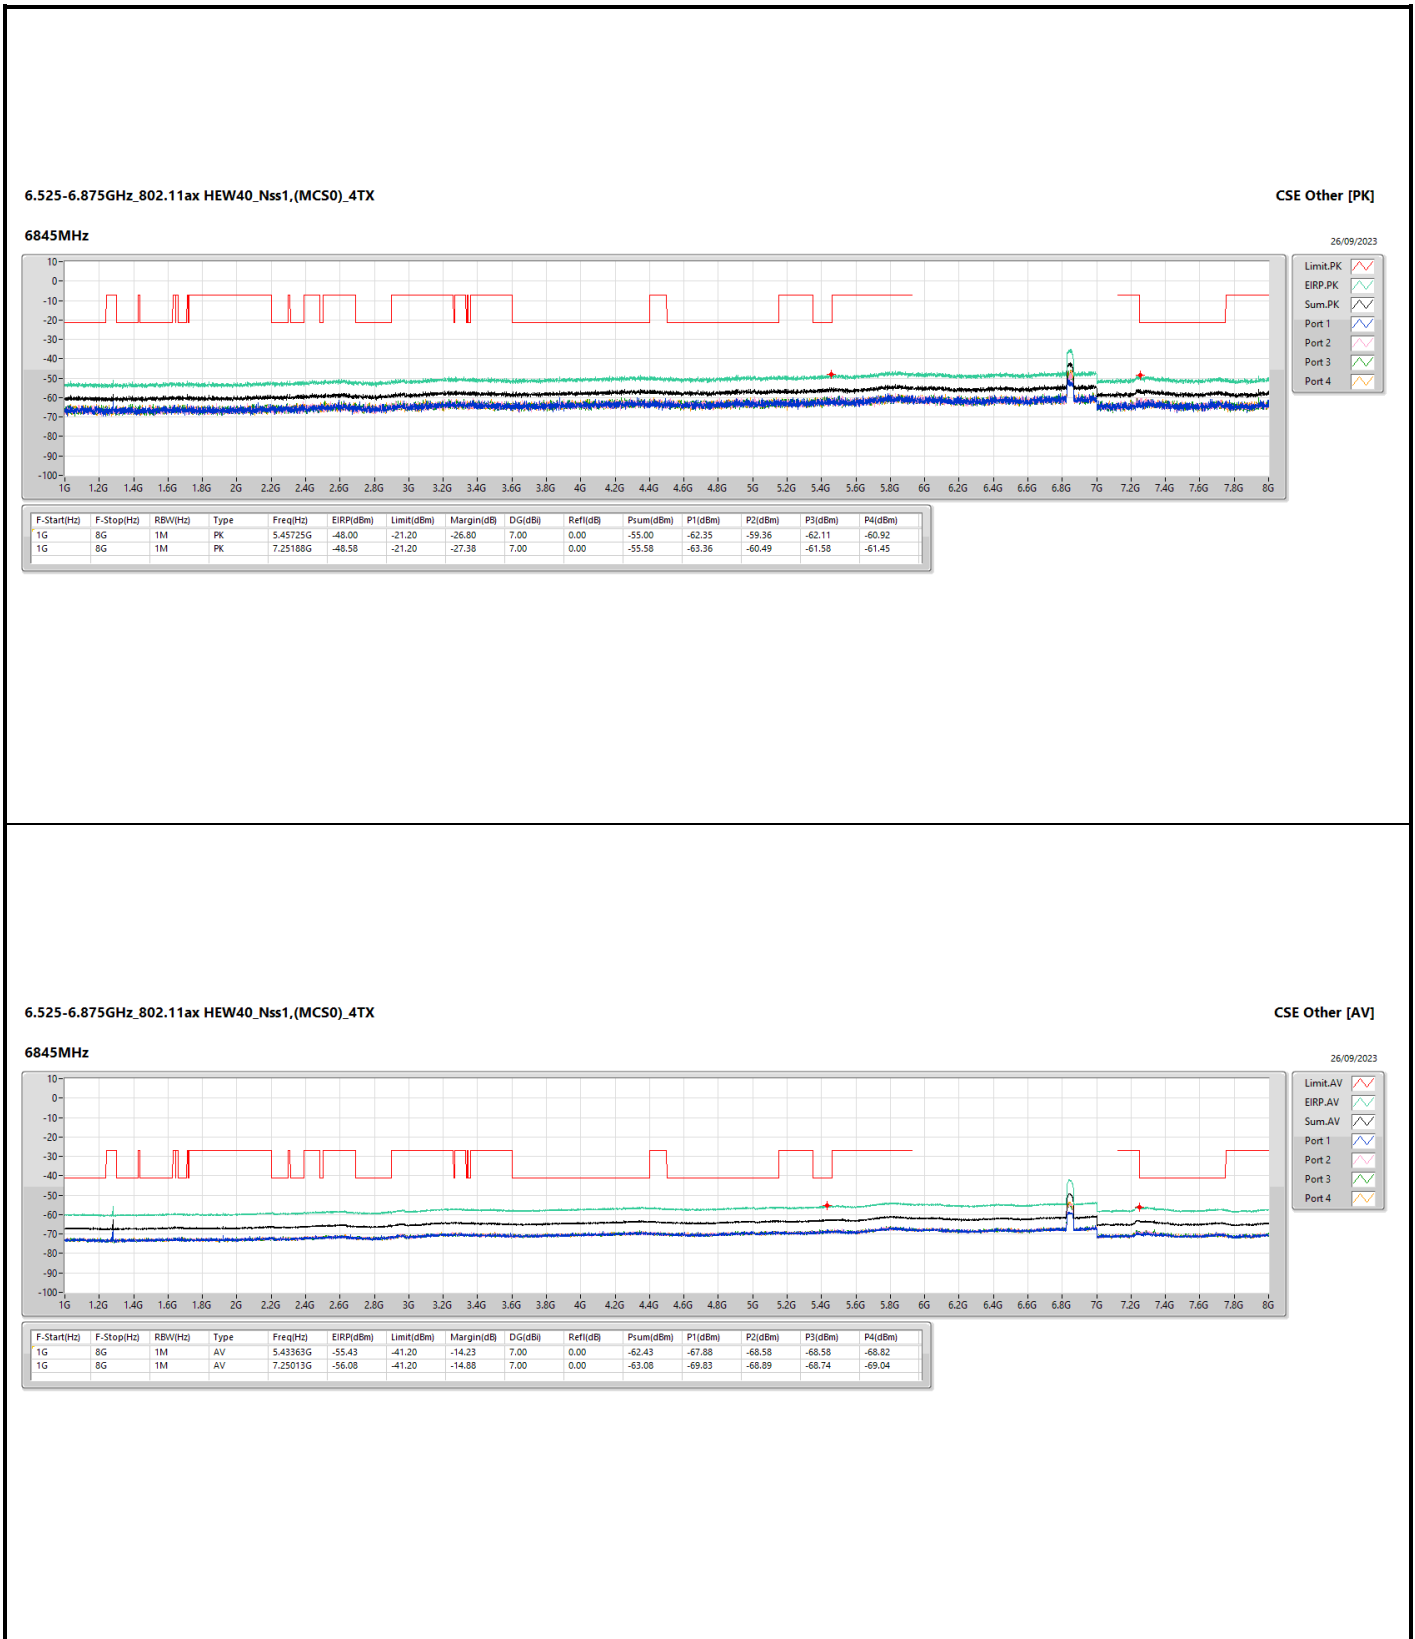

6.525-6.875GHz_802.11ax HEW40_Nss1,(MCS0)_4TX

CSE Other [AV]

6685MHz

26/09/2023

F-Start(Hz)	F-Stop(Hz)	RBW(Hz)	Type	Freq(Hz)	EIRP(dBm)	Limit(dBm)	Margin(dB)	DG(dB)	Ref1(dB)	Psum(dBm)	P1(dBm)	P2(dBm)	P3(dBm)	P4(dBm)
1G	8G	1M	AV	5.4555G	-55.42	-41.20	-14.22	7.00	0.00	-62.42	-68.21	-67.98	-68.95	-68.70
1G	8G	1M	AV	7.321G	-56.42	-41.20	-15.22	7.00	0.00	-63.42	-70.30	-68.99	-69.14	-69.46