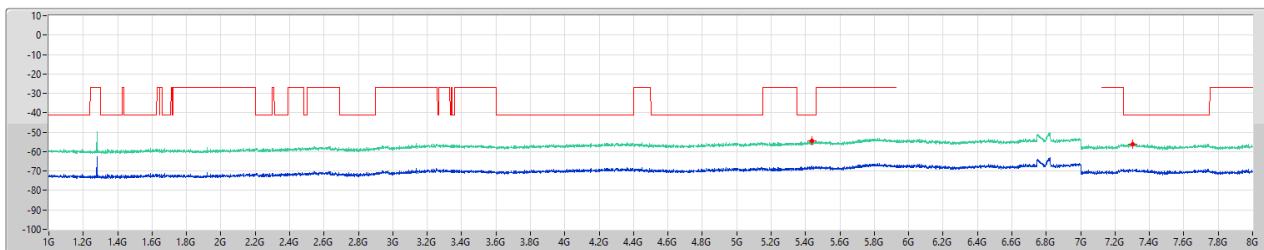

F-Start(Hz)	F-Stop(Hz)	RBW(Hz)	Type	Freq(Hz)	EIRP(dBm)	Limit(dBm)	Margin(dB)	DG(dB)	Ref(dB)	Psum(dBm)	P1(dBm)
1G	8G	1M	AV	5.43538G	-54.61	-41.20	-13.41	12.88	0.00	-67.49	-67.49
1G	8G	1M	AV	7.30263G	-56.01	-41.20	-14.81	12.88	0.00	-68.89	-68.89