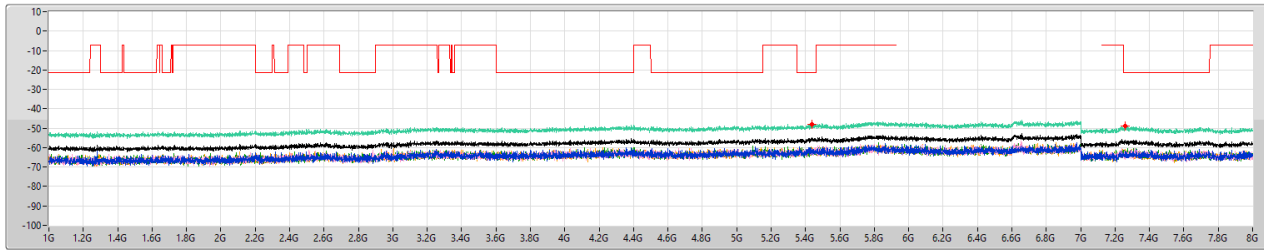

6.525-6.875GHz_802.11ax HEW80_Nss1,(MCS0)_4TX

CSE Other [PK]

6625MHz

26/09/2023

F-Start(Hz)	F-Stop(Hz)	RBW(Hz)	Type	Freq(Hz)	EIRP(dBm)	Limit(dBm)	Margin(dB)	DG(dB)	RefI(dB)	Psum(dBm)	P1(dBm)	P2(dBm)	P3(dBm)	P4(dBm)
1G	8G	1M	PK	5.43975G	-47.96	-21.20	-26.76	7.00	0.00	-54.96	-62.31	-61.00	-61.10	-59.87
1G	8G	1M	PK	7.26063G	-49.04	-21.20	-27.84	7.00	0.00	-56.04	-62.17	-63.92	-61.57	-61.07

6.525-6.875GHz_802.11ax HEW80_Nss1,(MCS0)_4TX

CSE Other [AV]

6625MHz

26/09/2023