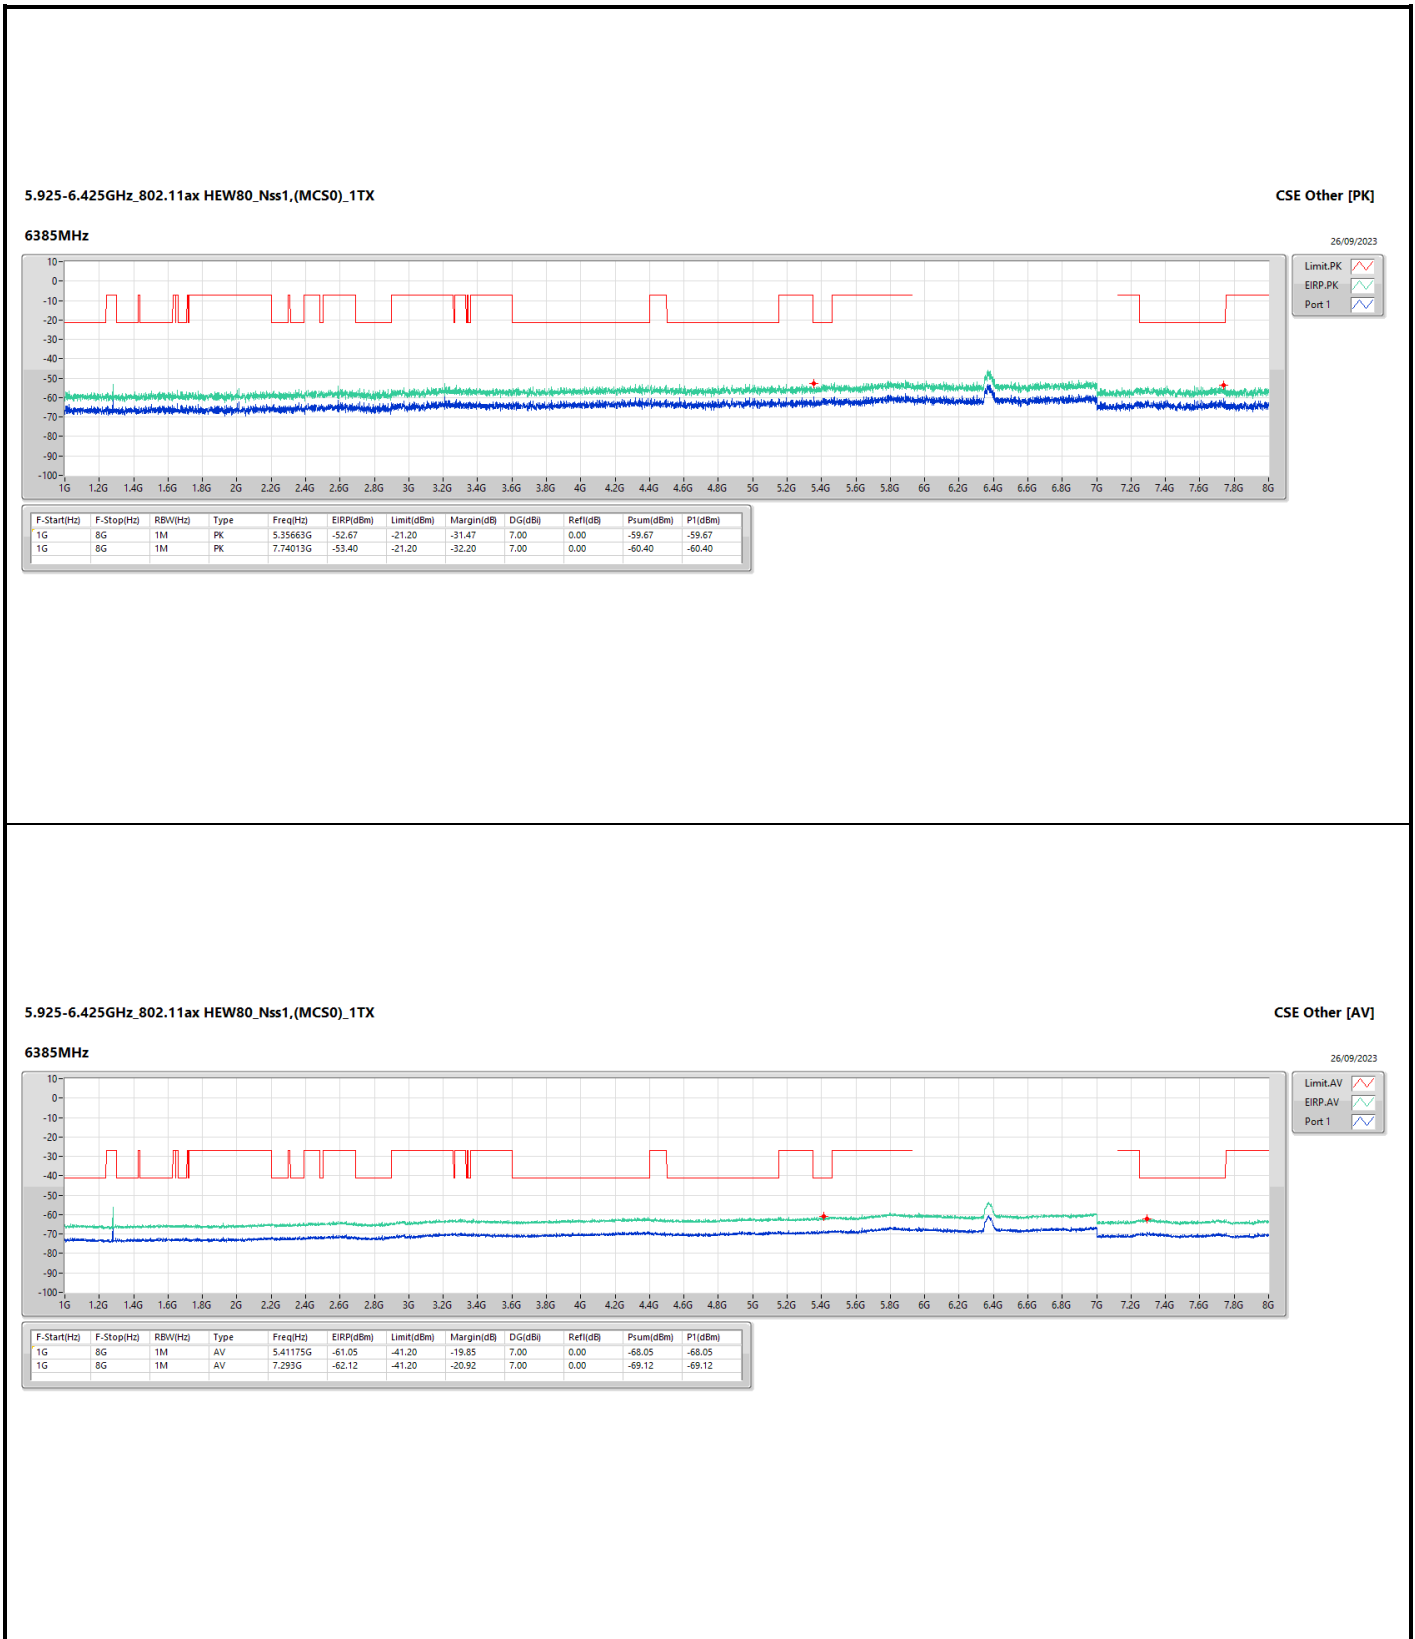

5.925-6.425GHz_802.11ax HEW80_Nss1,(MCS0)_1TX

CSE Other [AV]

5985MHz

26/09/2023

F-Start(Hz)	F-Stop(Hz)	RBW(Hz)	Type	Freq(Hz)	EIRP(dBm)	Limit(dBm)	Margin(dB)	DG(dB)	Ref(dB)	Psum(dBm)	P1(dBm)
1G	8G	1M	AV	5.45288G	-60.98	-41.20	-19.78	7.00	0.00	-67.98	-67.98
1G	8G	1M	AV	7.36125G	-62.12	-41.20	-20.92	7.00	0.00	-69.12	-69.12