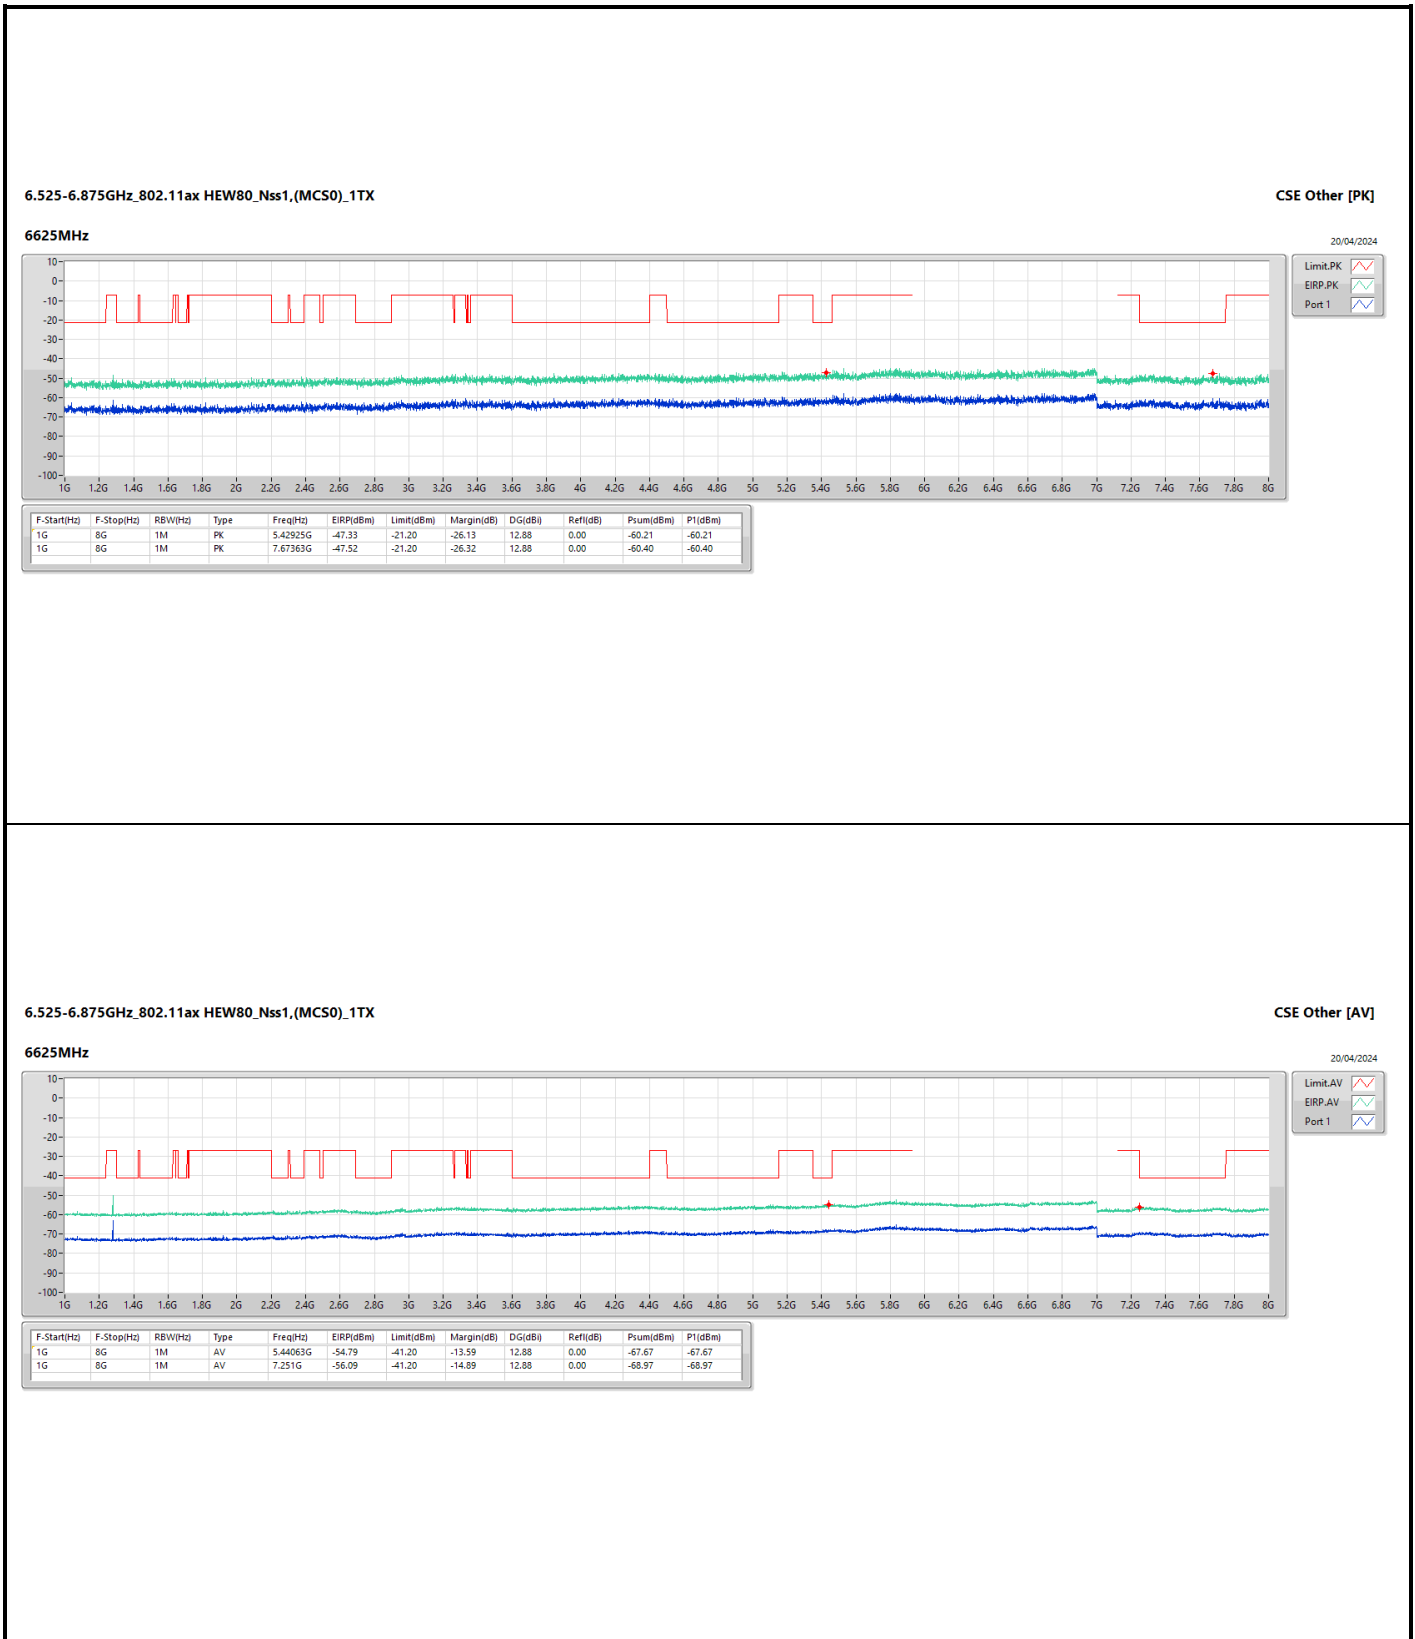

5.925-6.425GHz_802.11ax HEW80_Nss1,(MCS0)_1TX

CSE Other [AV]

6225MHz

20/04/2024

F-Start(Hz)	F-Stop(Hz)	RBW(Hz)	Type	Freq(Hz)	EIRP(dBm)	Limit(dBm)	Margin(dB)	DG(dB)	Ref(dB)	Psum(dBm)	P1(dBm)
1G	8G	1M	AV	5.38025G	-54.11	-41.20	-12.91	12.88	0.00	-66.99	-66.99
1G	8G	1M	AV	7.25275G	-55.77	-41.20	-14.57	12.88	0.00	-68.65	-68.65