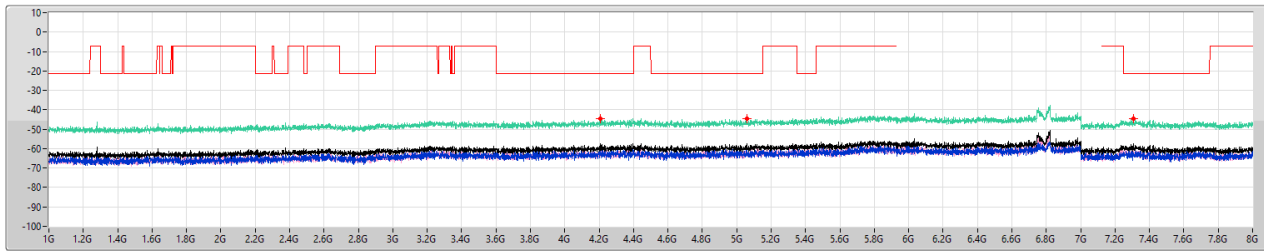

6.525-6.875GHz_802.11ax HEW80_Nss1,(MCS0)_2TX

CSE Other [PK]

6785MHz

20/04/2024

F-Start(Hz)	F-Stop(Hz)	RBW(Hz)	Type	Freq(Hz)	EIRP(dBm)	Limit(dBm)	Margin(dB)	DG(dB)	Ref(dB)	Psum(dBm)	P1(dBm)	P2(dBm)
1G	8G	1M	PK	4.20513G	-44.37	-21.20	-23.17	12.88	0.00	-57.25	-59.41	-61.31
1G	8G	1M	PK	5.05738G	-44.49	-21.20	-23.28	12.88	0.00	-57.36	-60.07	-60.69
1G	8G	1M	PK	7.30786G	-44.67	-21.20	-23.47	12.88	0.00	-57.55	-62.60	-59.18

6.525-6.875GHz_802.11ax HEW80_Nss1,(MCS0)_2TX

CSE Other [AV]

6785MHz

20/04/2024