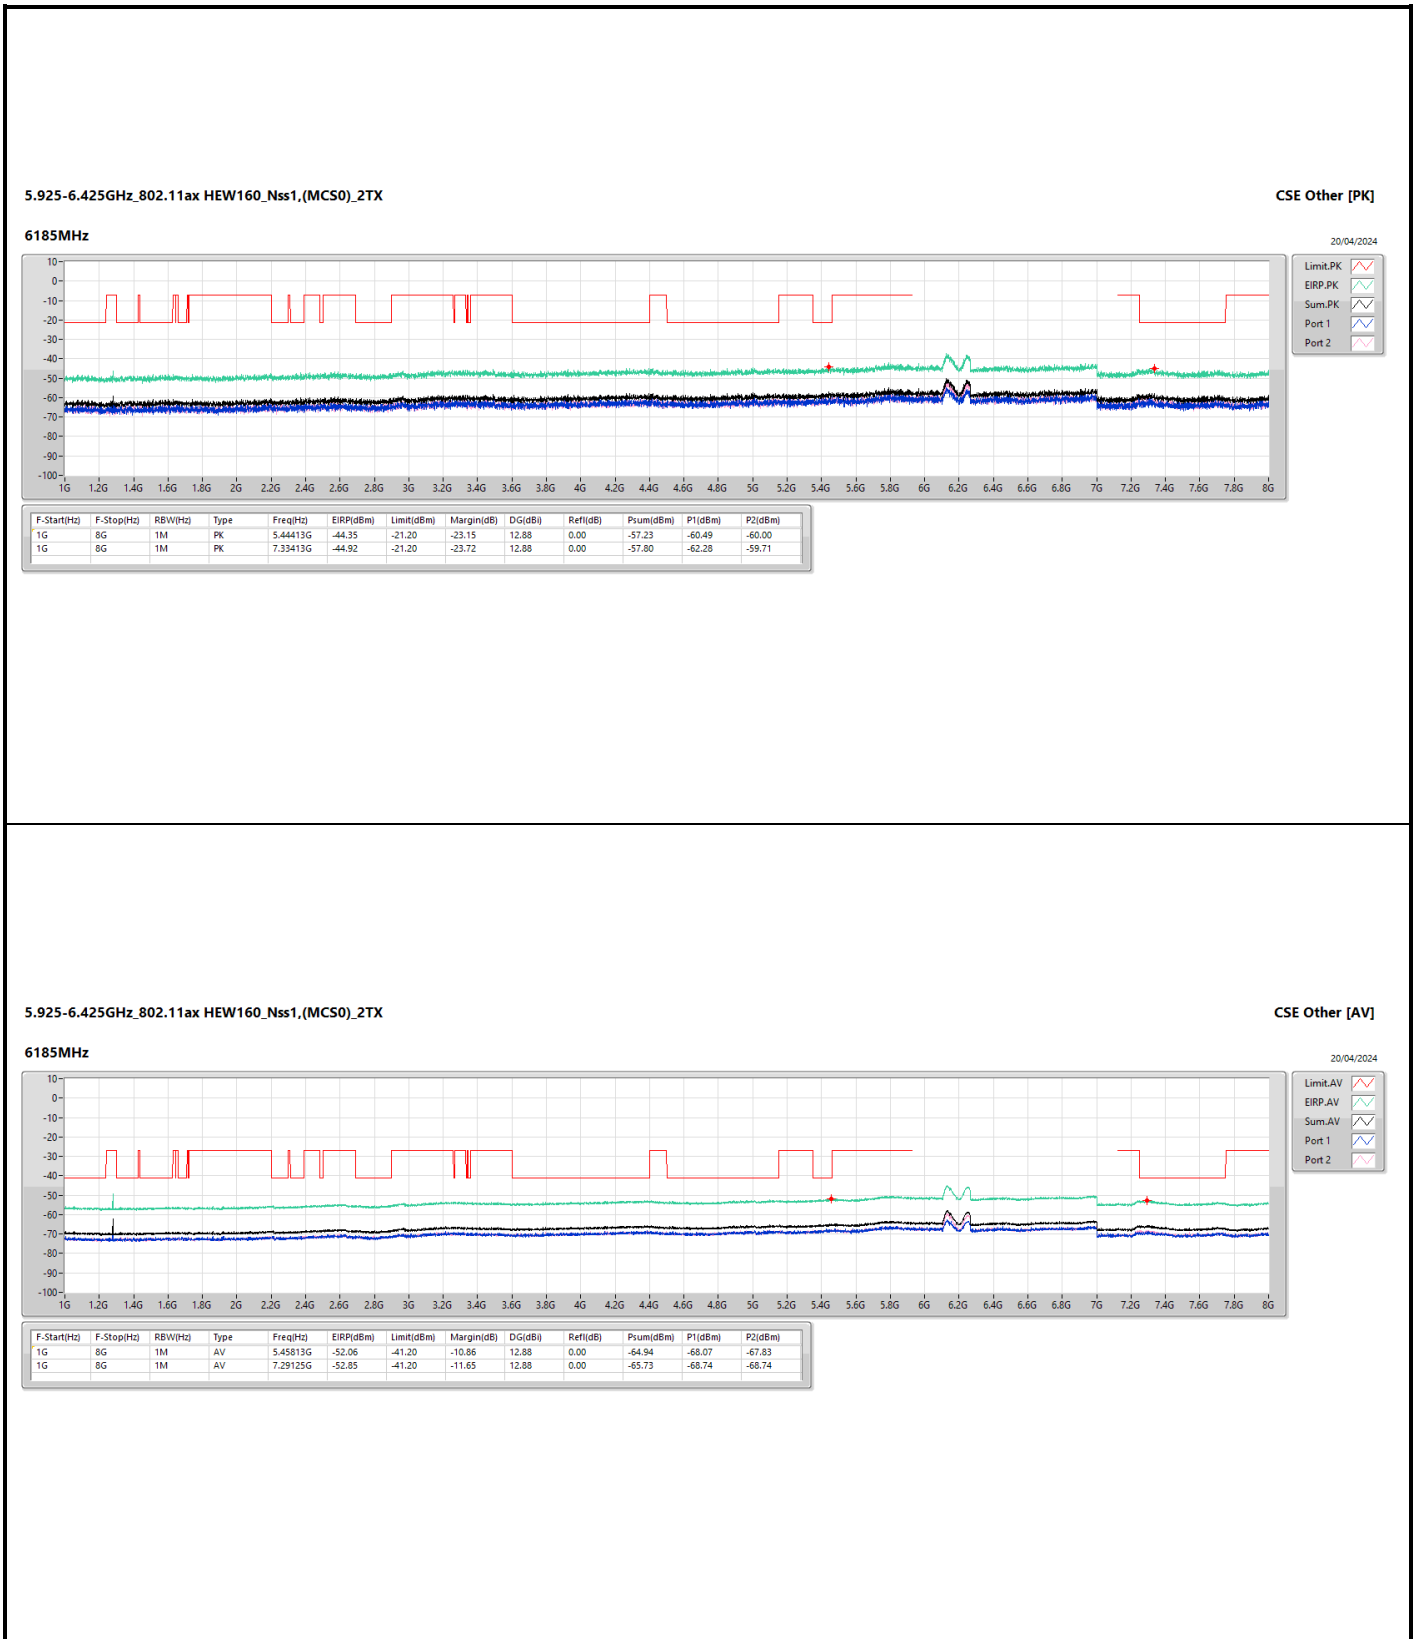

6.525-6.875GHz_802.11ax HEW80_Nss1,(MCS0)_2TX

CSE Other [AV]

6785MHz

20/04/2024

F-Start(Hz)	F-Stop(Hz)	RBW(Hz)	Type	Freq(Hz)	EIRP(dBm)	Limit(dBm)	Margin(dB)	DG(dB)	Ref(dB)	Psum(dBm)	P1(dBm)	P2(dBm)
1G	8G	1M	AV	5.42138G	-52.16	-41.20	-10.96	12.88	0.00	-65.04	-67.82	-68.29
1G	8G	1M	AV	7.30175G	-52.67	-41.20	-11.47	12.88	0.00	-65.55	-69.21	-67.99