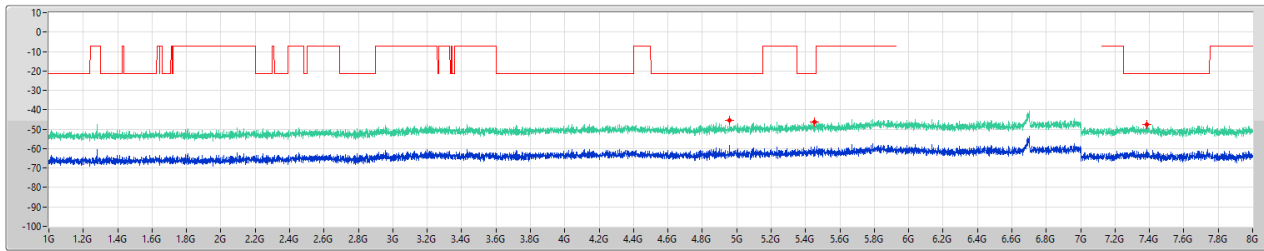

6.525-6.875GHz_802.11ax HEW40_Nss1,(MCS0)_1TX

CSE Other [PK]

6685MHz

20/04/2024

F-Start(Hz)	F-Stop(Hz)	RBW(Hz)	Type	Freq(Hz)	EIRP(dBm)	Limit(dBm)	Margin(dB)	DG(dB)	Ref(dB)	Psum(dBm)	P1(dBm)
1G	8G	1M	PK	4.9585G	-45.48	-21.20	-24.28	12.88	0.00	-58.36	-58.36
1G	8G	1M	PK	5.45280G	-46.10	-21.20	-24.90	12.88	0.00	-58.98	-58.98
1G	8G	1M	PK	7.38663G	-47.45	-21.20	-26.25	12.88	0.00	-60.33	-60.33

6.525-6.875GHz_802.11ax HEW40_Nss1,(MCS0)_1TX

CSE Other [AV]

6685MHz

20/04/2024