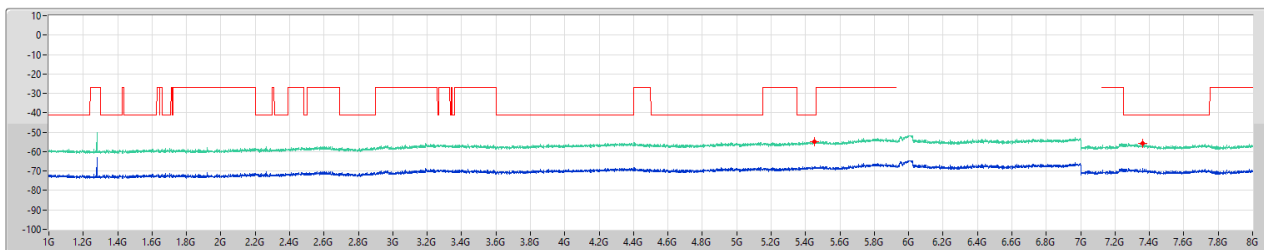

F-Start(Hz)	F-Stop(Hz)	RBW(Hz)	Type	Freq(Hz)	EIRP(dBm)	Limit(dBm)	Margin(dB)	DG(dB)	Ref(dB)	Psum(dBm)	P1(dBm)
1G	8G	1M	AV	5.45288G	-54.72	-41.20	-13.52	12.88	0.00	-67.60	-67.60
1G	8G	1M	AV	7.36125G	-55.86	-41.20	-14.66	12.88	0.00	-68.74	-68.74