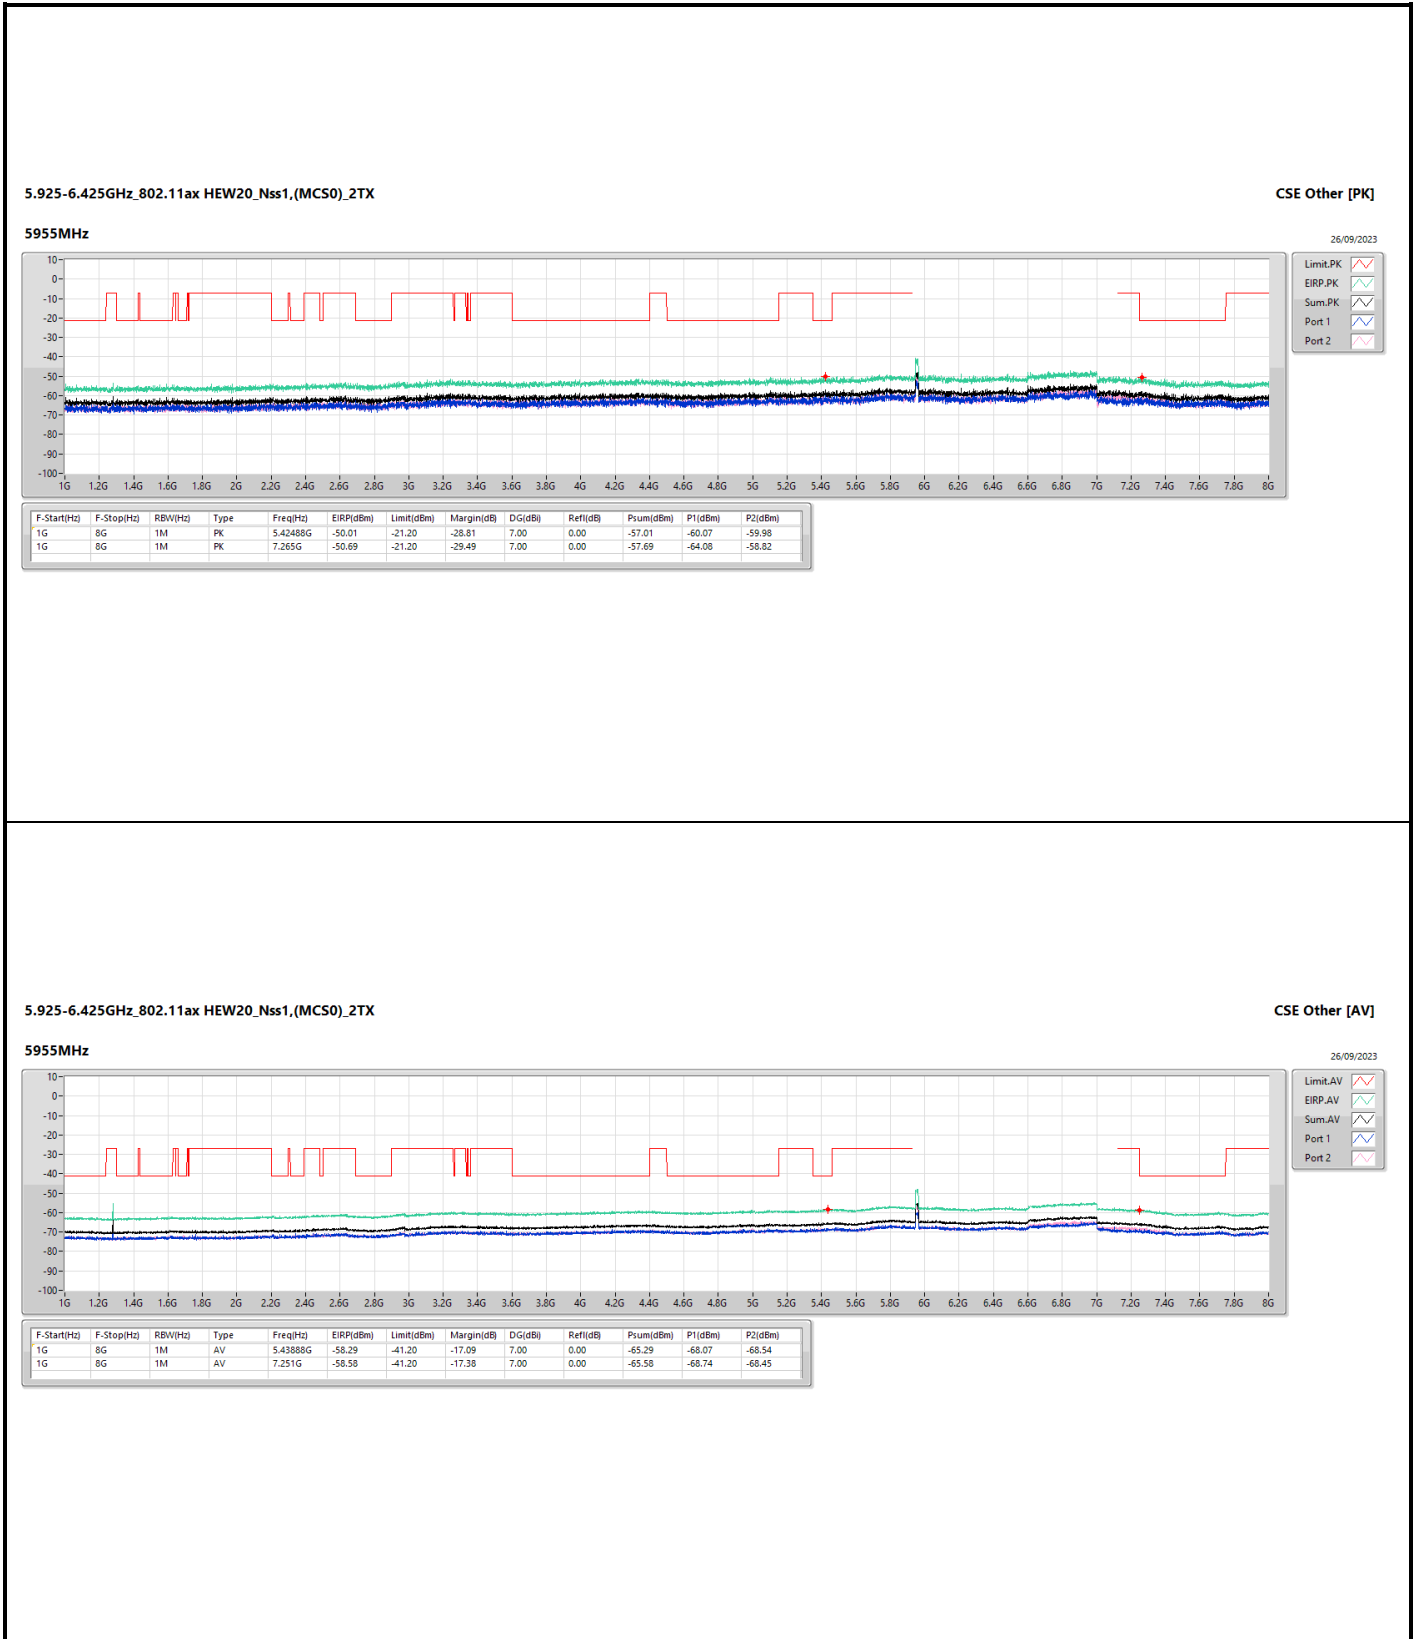

6.525-6.875GHz_802.11ax HEW160_Nss1,(MCS0)_1TX

CSE Other [AV]

6665MHz

26/09/2023

F-Start(Hz)	F-Stop(Hz)	RBW(Hz)	Type	Freq(Hz)	EIRP(dBm)	Limit(dBm)	Margin(dB)	DG(dB)	Ref1(dB)	Psum(dBm)	P1(dBm)
1G	8G	1M	AV	5.4596G	-60.98	-41.20	-19.78	7.00	0.00	-67.98	-67.98
1G	8G	1M	AV	5.45988G	-60.98	-41.20	-19.78	7.00	0.00	-67.98	-67.98
1G	8G	1M	AV	7.29825G	-62.27	-41.20	-21.07	7.00	0.00	-69.27	-69.27