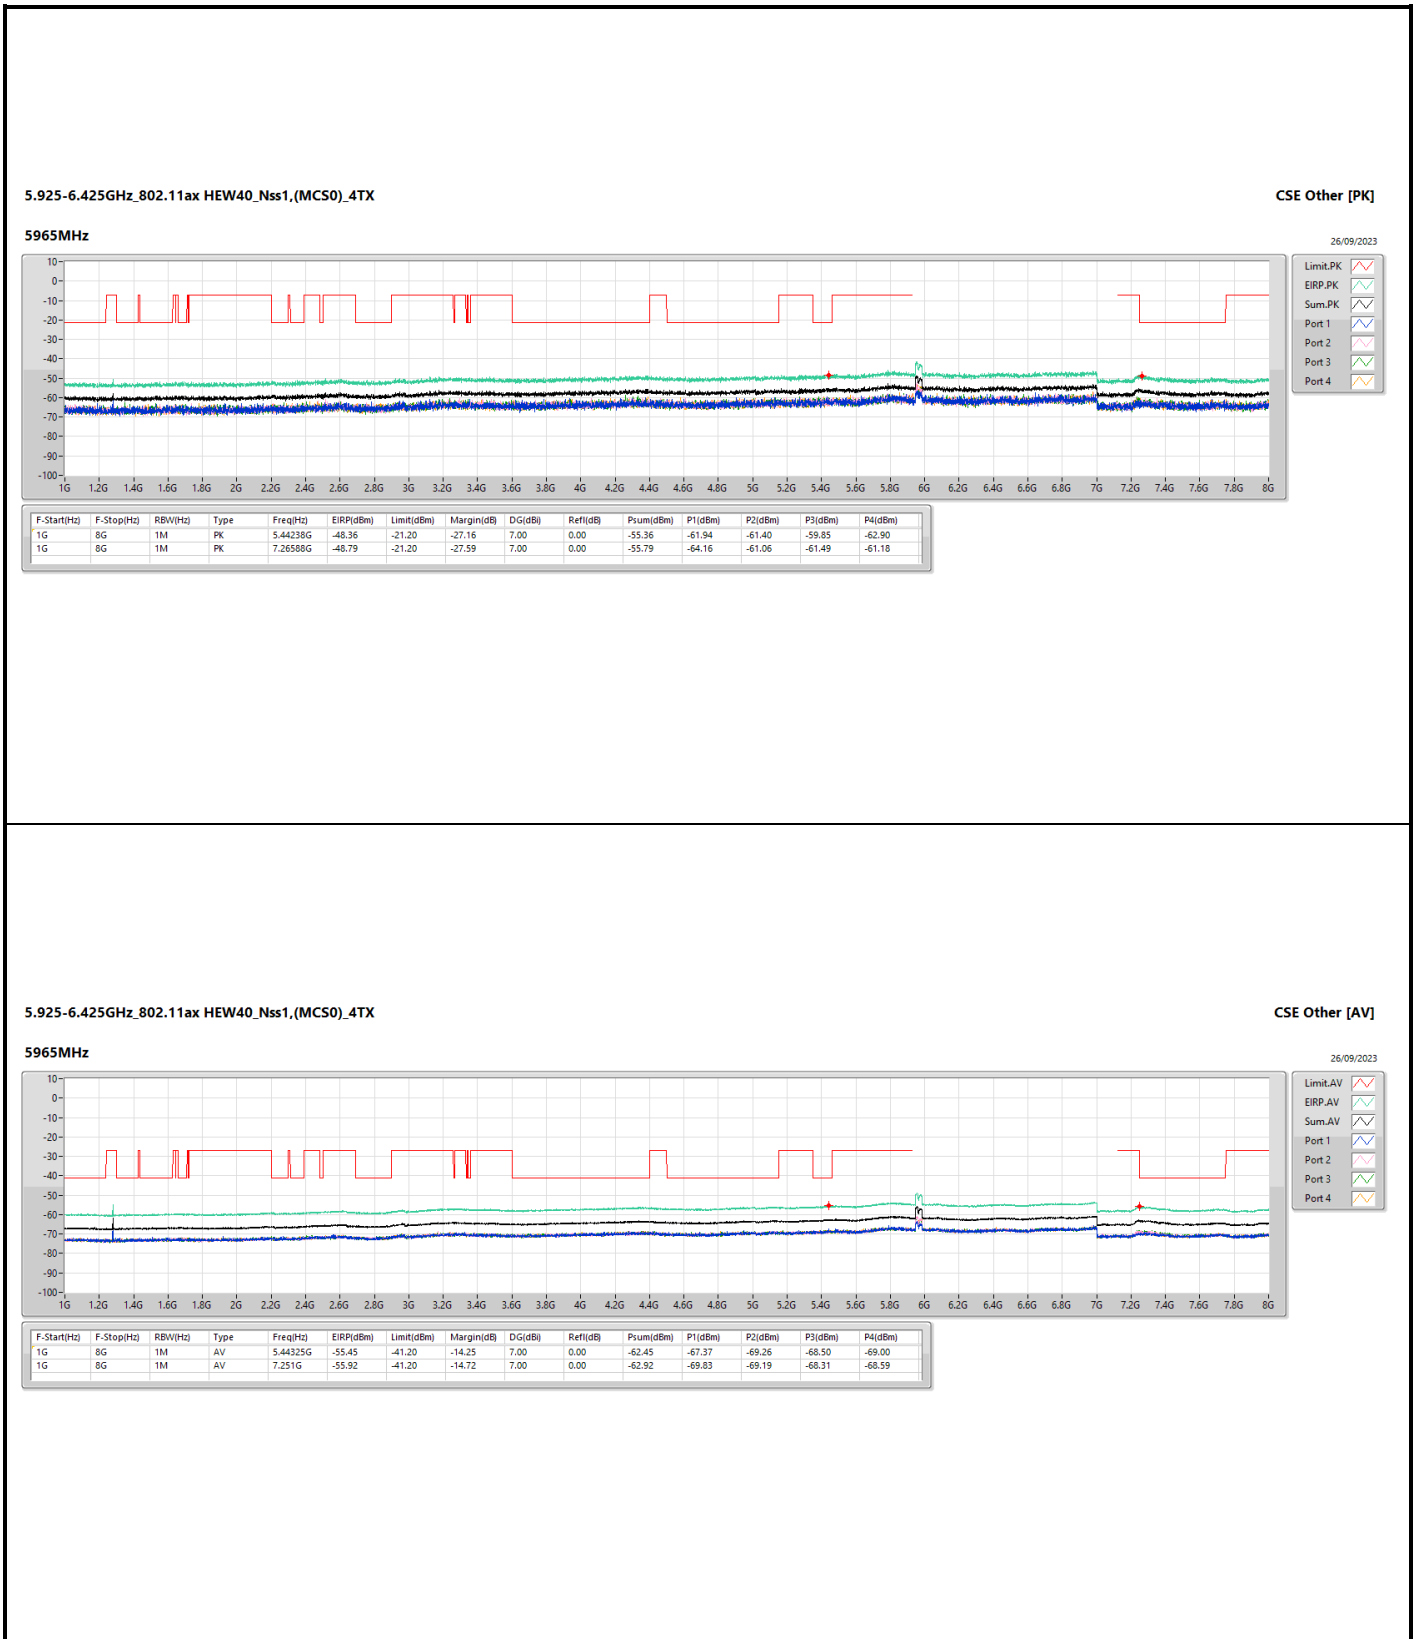

6.525-6.875GHz_802.11ax HEW20_Nss1,(MCS0)_4TX

CSE Other [AV]

6695MHz

26/09/2023

F-Start(Hz)	F-Stop(Hz)	RBW(Hz)	Type	Freq(Hz)	EIRP(dBm)	Limit(dBm)	Margin(dB)	DG(dB)	RefI(dB)	Psum(dBm)	P1(dBm)	P2(dBm)	P3(dBm)	P4(dBm)
1G	8G	1M	AV	5.459G	-55.36	-41.20	-14.16	7.00	0.00	-62.36	-68.45	-68.69	-67.75	-68.69
1G	8G	1M	AV	7.3175G	-56.22	-41.20	-15.02	7.00	0.00	-63.22	-69.95	-68.40	-69.29	-69.45