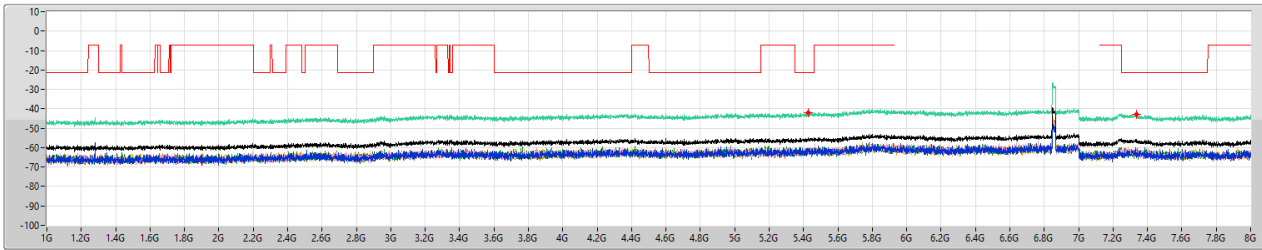

6.525-6.875GHz_802.11ax HEW20_Nss1,(MCS0)_4TX

CSE Other [PK]

6855MHz

20/04/2024

- Limit.PK
- EIRP.PK
- Sum.PK
- Port 1
- Port 2
- Port 3
- Port 4

F-Start(Hz)	F-Stop(Hz)	RBW(Hz)	Type	Freq(Hz)	EIRP(dBm)	Limit(dBm)	Margin(dB)	DG(dB)	RefI(dB)	Psum(dBm)	P1(dBm)	P2(dBm)	P3(dBm)	P4(dBm)
1G	8G	1M	PK	5.42663G	-42.18	-21.20	-20.98	12.88	0.00	-55.06	-60.52	-60.33	-62.27	-61.46
1G	8G	1M	PK	7.33413G	-43.01	-21.20	-21.81	12.88	0.00	-55.89	-65.10	-60.93	-60.99	-61.78

6.525-6.875GHz_802.11ax HEW20_Nss1,(MCS0)_4TX

CSE Other [AV]

6855MHz

20/04/2024