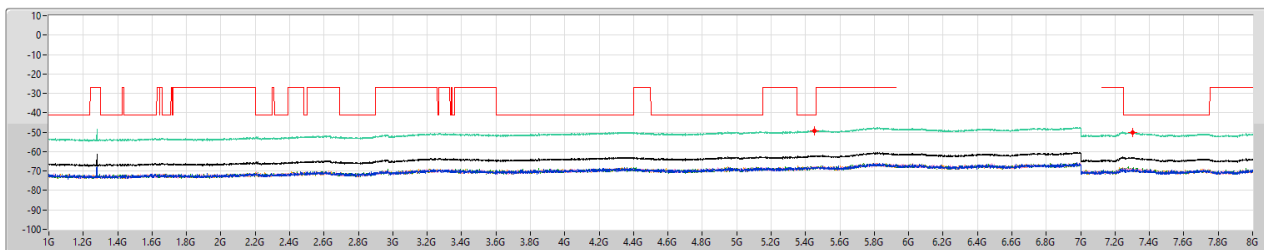

- Limit.AV
- EIRP.AV
- Sum.AV
- Port 1
- Port 2
- Port 3
- Port 4

F-Start(Hz)	F-Stop(Hz)	RBW(Hz)	Type	Freq(Hz)	EIRP(dBm)	Limit(dBm)	Margin(dB)	DG(dB)	Ref1(dB)	Psum(dBm)	P1(dBm)	P2(dBm)	P3(dBm)	P4(dBm)
1G	8G	1M	AV	5.452G	-49.17	-41.20	-7.97	12.88	0.00	-62.05	-68.32	-67.84	-68.07	-68.07
1G	8G	1M	AV	7.30263G	-50.03	-41.20	-8.83	12.88	0.00	-62.91	-68.89	-68.89	-68.73	-69.21