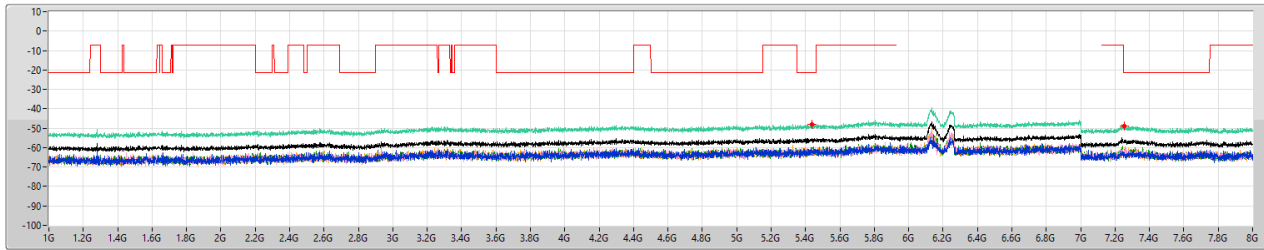

5.925-6.425GHz_802.11ax HEW160_Nss1,(MCS0)_4TX

CSE Other [PK]

6185MHz

26/09/2023

- Limit.PK
- ERP.PK
- Sum.PK
- Port 1
- Port 2
- Port 3
- Port 4

F-Start(Hz)	F-Stop(Hz)	RBW(Hz)	Type	Freq(Hz)	EIRP(dBm)	Limit(dBm)	Margin(dB)	DG(dB)	RefI(dB)	Psum(dBm)	P1(dBm)	P2(dBm)	P3(dBm)	P4(dBm)
1G	8G	1M	PK	5.43975G	-48.21	-21.20	-27.01	7.00	0.00	-55.21	-61.96	-60.61	-60.14	-62.67
1G	8G	1M	PK	7.2545G	-49.04	-21.20	-27.84	7.00	0.00	-56.04	-63.44	-61.20	-61.02	-63.12

5.925-6.425GHz_802.11ax HEW160_Nss1,(MCS0)_4TX

CSE Other [AV]

6185MHz

26/09/2023