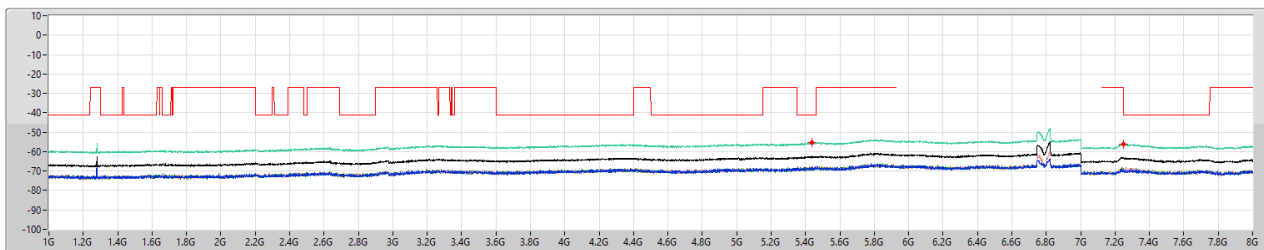

F-Start(Hz)	F-Stop(Hz)	RBW(Hz)	Type	Freq(Hz)	EIRP(dBm)	Limit(dBm)	Margin(dB)	DG(dB)	Ref1(dB)	Psum(dBm)	P1(dBm)	P2(dBm)	P3(dBm)	P4(dBm)
1G	8G	1M	AV	5.43975G	-55.32	-41.20	-14.12	7.00	0.00	-62.32	-67.83	-68.53	-68.53	-68.53
1G	8G	1M	AV	7.25013G	-56.12	-41.20	-14.92	7.00	0.00	-63.12	-70.00	-69.19	-68.59	-68.89