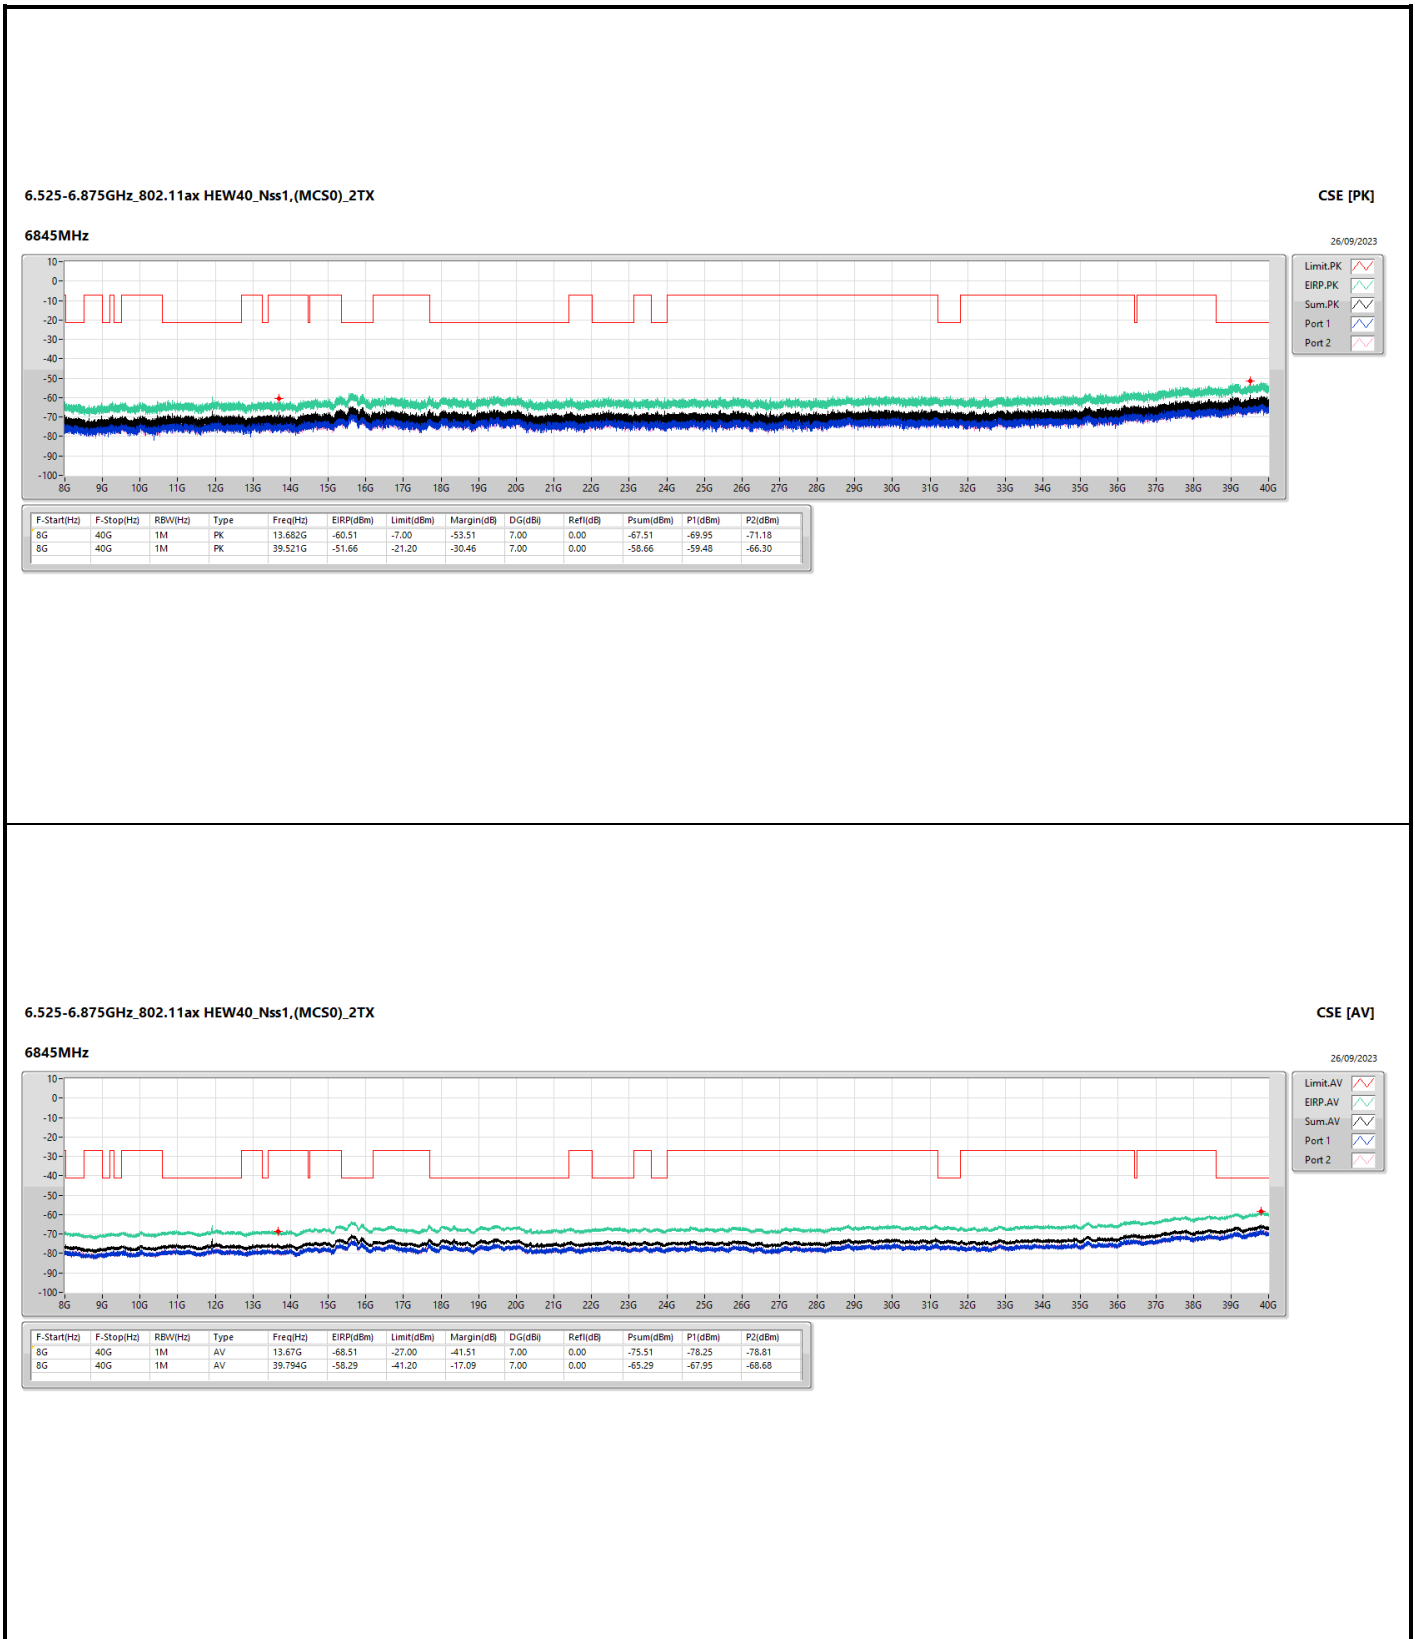

6.525-6.875GHz_802.11ax_HEW40_Nss1,(MCS0)_2TX

CSE [AV]

6685MHz

26/09/2023

F-Start(Hz)	F-Stop(Hz)	RBW(Hz)	Type	Freq(Hz)	EIRP(dBm)	Limit(dBm)	Margin(dB)	DG(dB)	Ref1(dB)	Psum(dBm)	P1(dBm)	P2(dBm)
8G	40G	1M	AV	13.384G	-68.34	-41.20	-27.14	7.00	0.00	-75.34	-78.45	-78.26
8G	40G	1M	AV	39.865G	-58.27	-41.20	-17.07	7.00	0.00	-65.27	-67.87	-68.73