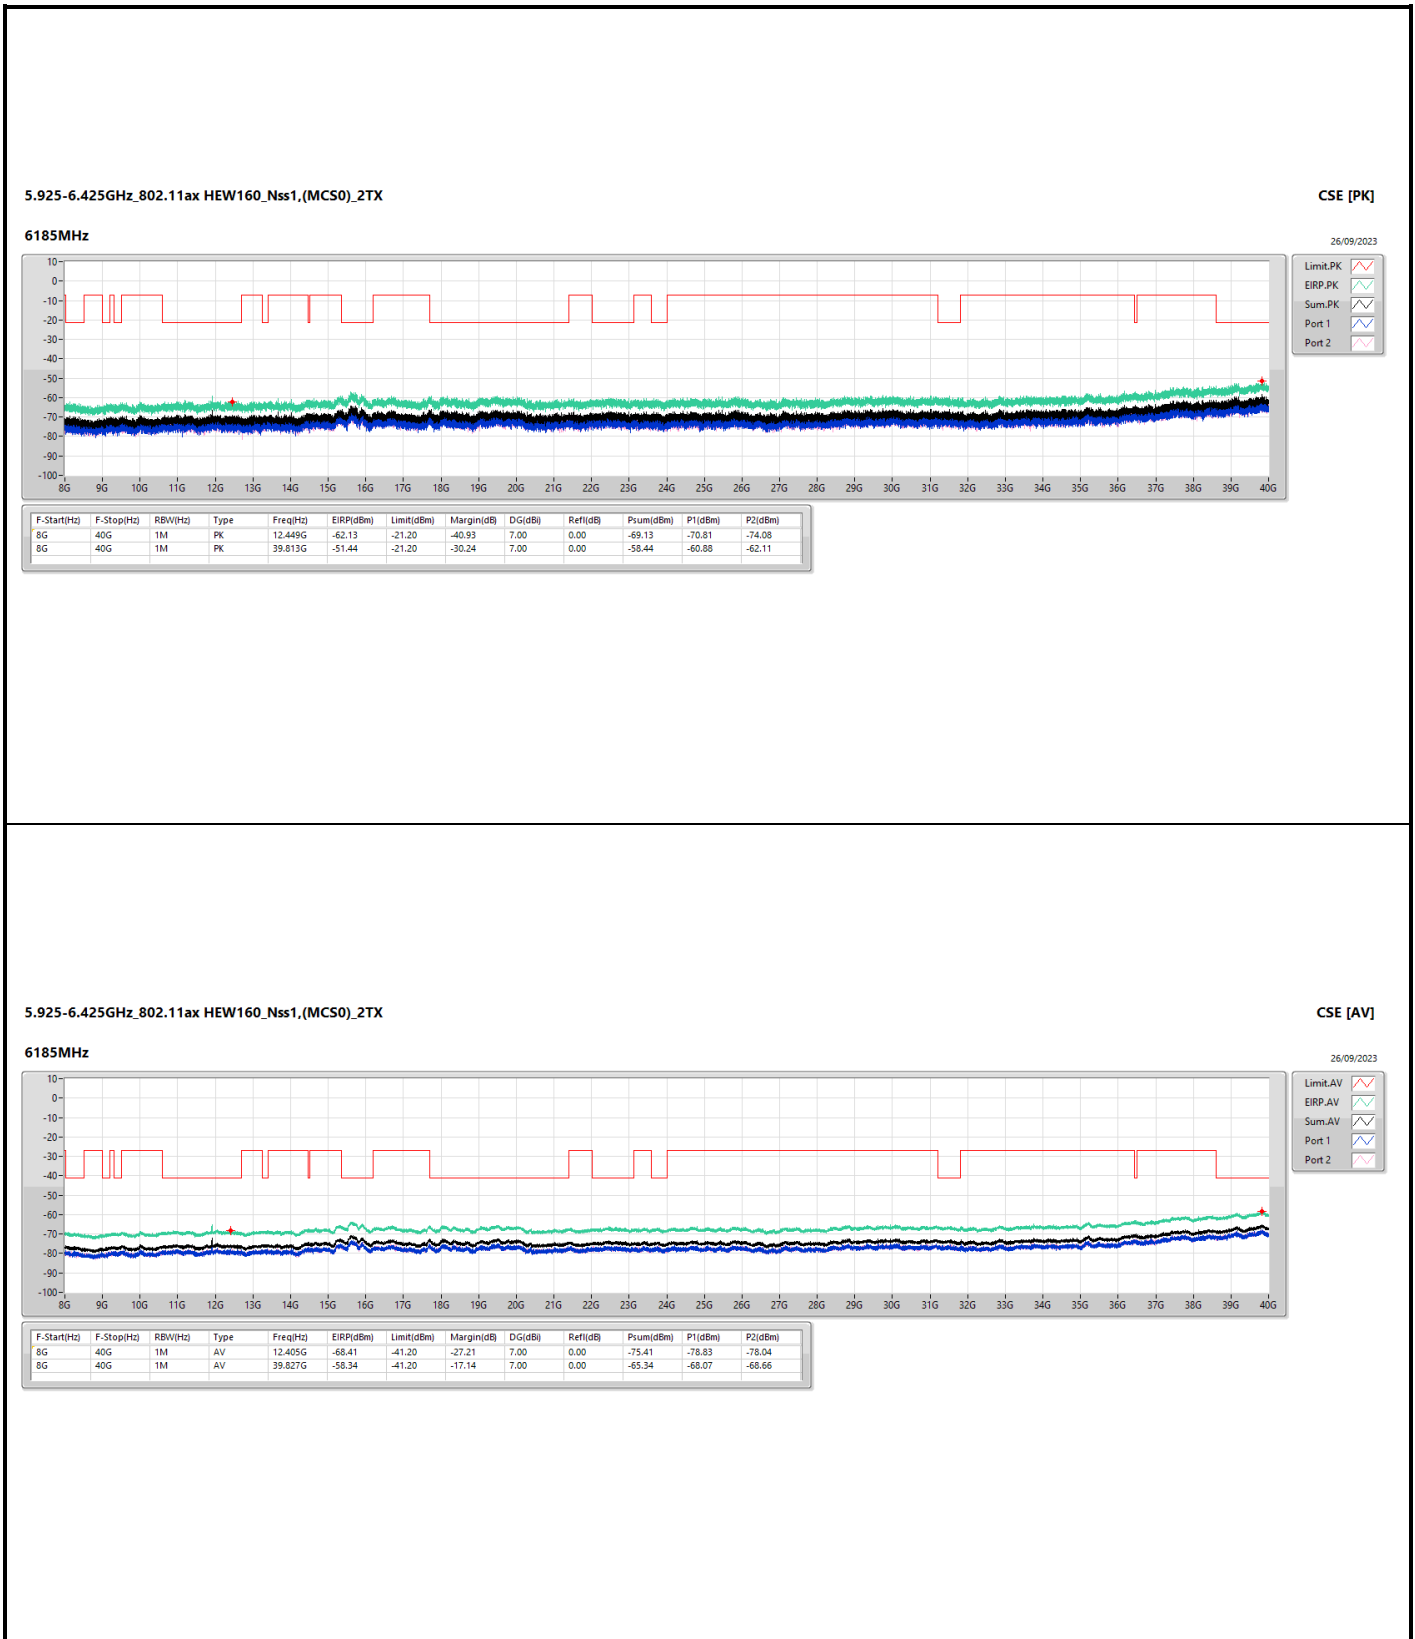

6.525-6.875GHz_802.11ax_HEW80_Nss1,(MCS0)_2TX

CSE [AV]

6705MHz

26/09/2023

Legend for CSE [AV]:

- Limit.AV
- EIRP.AV
- Sum.AV
- Port 1
- Port 2

F-Start(Hz)	F-Stop(Hz)	RBW(Hz)	Type	Freq(Hz)	EIRP(dBm)	Limit(dBm)	Margin(dB)	DG(dB)	Ref1(dB)	Psum(dBm)	P1(dBm)	P2(dBm)
8G	40G	1M	AV	13.4G	-68.33	-41.20	-27.13	7.00	0.00	-75.33	-78.96	-77.80
8G	40G	1M	AV	39.79G	-58.26	-41.20	-17.06	7.00	0.00	-65.26	-68.27	-68.27