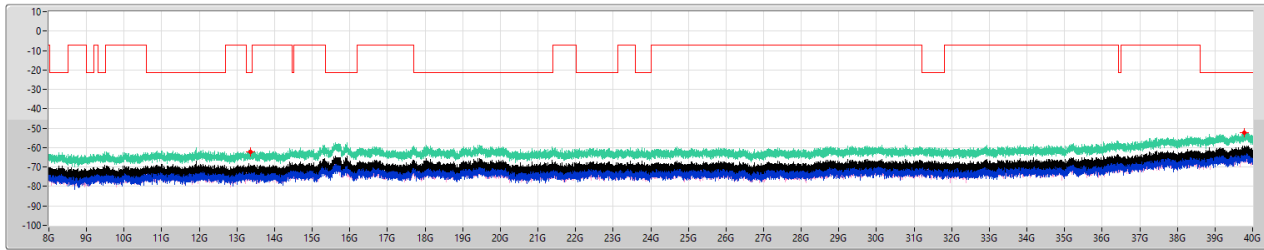

6.525-6.875GHz_802.11ax_HEW80_Nss1,(MCS0)_2TX

CSE [PK]

6705MHz

26/09/2023

Legend for CSE [PK]:

- Limit.PK ☒
- EIRP.PK ☒
- Sum.PK ☒
- Port 1 ☒
- Port 2 ☒

F-Start(Hz)	F-Stop(Hz)	RBW(Hz)	Type	Freq(Hz)	EIRP(dBm)	Limit(dBm)	Margin(dB)	DG(dB)	Ref1(dB)	Psum(dBm)	P1(dBm)	P2(dBm)
8G	40G	1M	PK	13.365G	-62.10	-21.20	-40.90	7.00	0.00	-69.10	-71.77	-72.49
8G	40G	1M	PK	39.768G	-52.19	-21.20	-30.99	7.00	0.00	-59.19	-64.66	-60.64

6.525-6.875GHz_802.11ax_HEW80_Nss1,(MCS0)_2TX

CSE [AV]

6705MHz

26/09/2023