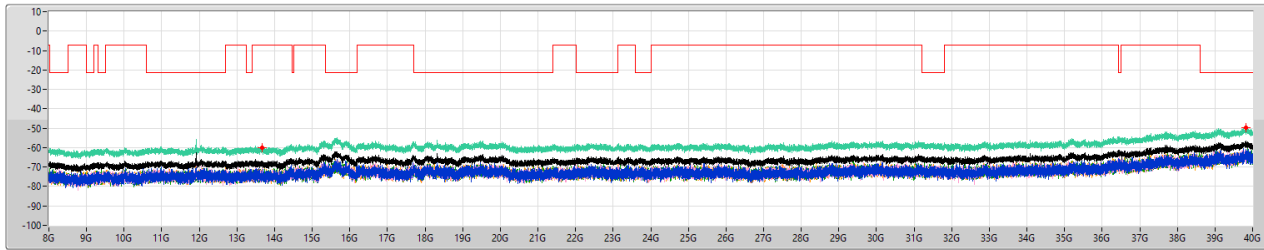

6.525-6.875GHz_802.11ax_HEW40_Nss1,(MCS0)_4TX

CSE [PK]

6845MHz

26/09/2023

F-Start(Hz)	F-Stop(Hz)	RBW(Hz)	Type	Freq(Hz)	EIRP(dBm)	Limit(dBm)	Margin(dB)	DG(dB)	Ref1(dB)	Psum(dBm)	P1(dBm)	P2(dBm)	P3(dBm)	P4(dBm)
8G	40G	1M	PK	13.667G	-60.05	-7.00	-53.05	7.00	0.00	-67.05	-73.52	-72.90	-74.80	-71.64
8G	40G	1M	PK	39.826G	-49.78	-21.20	-28.58	7.00	0.00	-56.78	-61.01	-64.24	-63.19	-63.48

6.525-6.875GHz_802.11ax_HEW40_Nss1,(MCS0)_4TX

CSE [AV]

6845MHz

26/09/2023