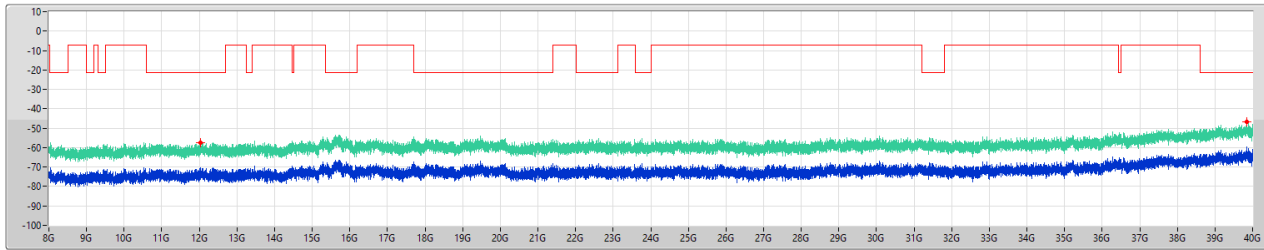

5.925-6.425GHz_802.11ax_HEW160_Nss1,(MCS0)_1TX

CSE [PK]

6025MHz

20/04/2024

Limit PK
ERP-PK
Port 1

F-Start(Hz)	F-Stop(Hz)	RBW(Hz)	Type	Freq(Hz)	EIRP(dBm)	Limit(dBm)	Margin(dB)	DG(dB)	Ref(dB)	Psum(dBm)	P1(dBm)
8G	40G	1M	PK	12.037G	-57.58	-21.20	-36.38	12.88	0.00	-70.46	-70.46
8G	40G	1M	PK	39.849G	-46.71	-21.20	-25.51	12.88	0.00	-59.59	-59.59

5.925-6.425GHz_802.11ax_HEW160_Nss1,(MCS0)_1TX

CSE [AV]

6025MHz

20/04/2024