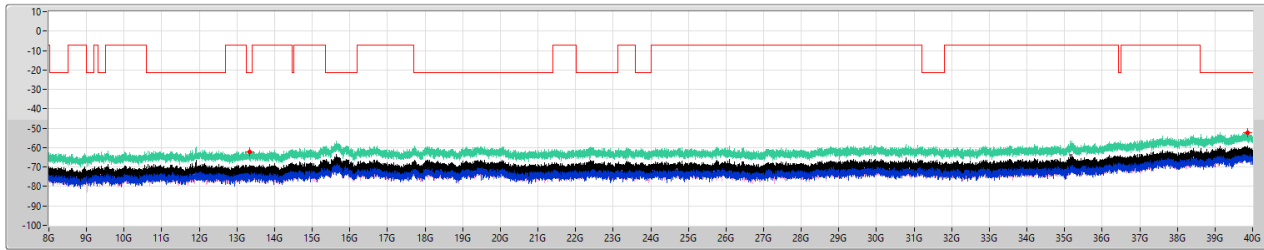

6.525-6.875GHz_802.11ax_HEW160_Nss1,(MCS0)_2TX

CSE [PK]

6665MHz

26/09/2023

F-Start(Hz)	F-Stop(Hz)	RBW(Hz)	Type	Freq(Hz)	EIRP(dBm)	Limit(dBm)	Margin(dB)	DG(dB)	Ref(dB)	Psum(dBm)	P1(dBm)	P2(dBm)
8G	40G	1M	PK	13.345G	-62.13	-21.20	-40.93	7.00	0.00	-69.13	-76.27	-70.06
8G	40G	1M	PK	39.861G	-52.22	-21.20	-31.02	7.00	0.00	-59.22	-61.87	-62.62

6.525-6.875GHz_802.11ax_HEW160_Nss1,(MCS0)_2TX

CSE [AV]

6665MHz

26/09/2023