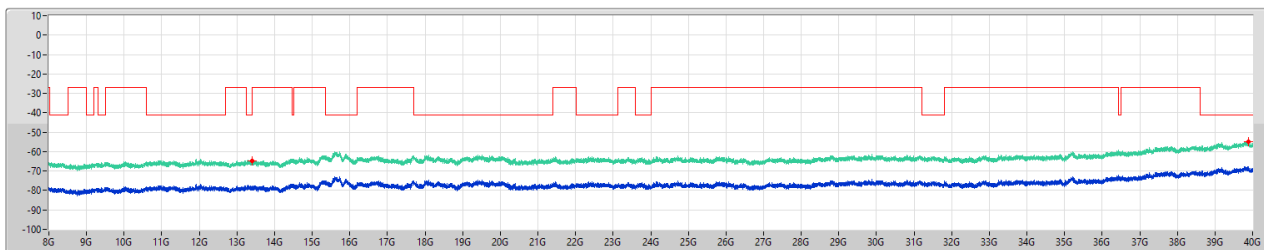

F-Start(Hz)	F-Stop(Hz)	RBW(Hz)	Type	Freq(Hz)	EIRP(dBm)	Limit(dBm)	Margin(dB)	DG(dB)	Ref1(dB)	Psum(dBm)	P1(dBm)
8G	40G	1M	AV	13.399G	-64.91	-41.20	-23.71	12.88	0.00	-77.79	-77.79
8G	40G	1M	AV	39.885G	-54.73	-41.20	-13.53	12.88	0.00	-67.61	-67.61