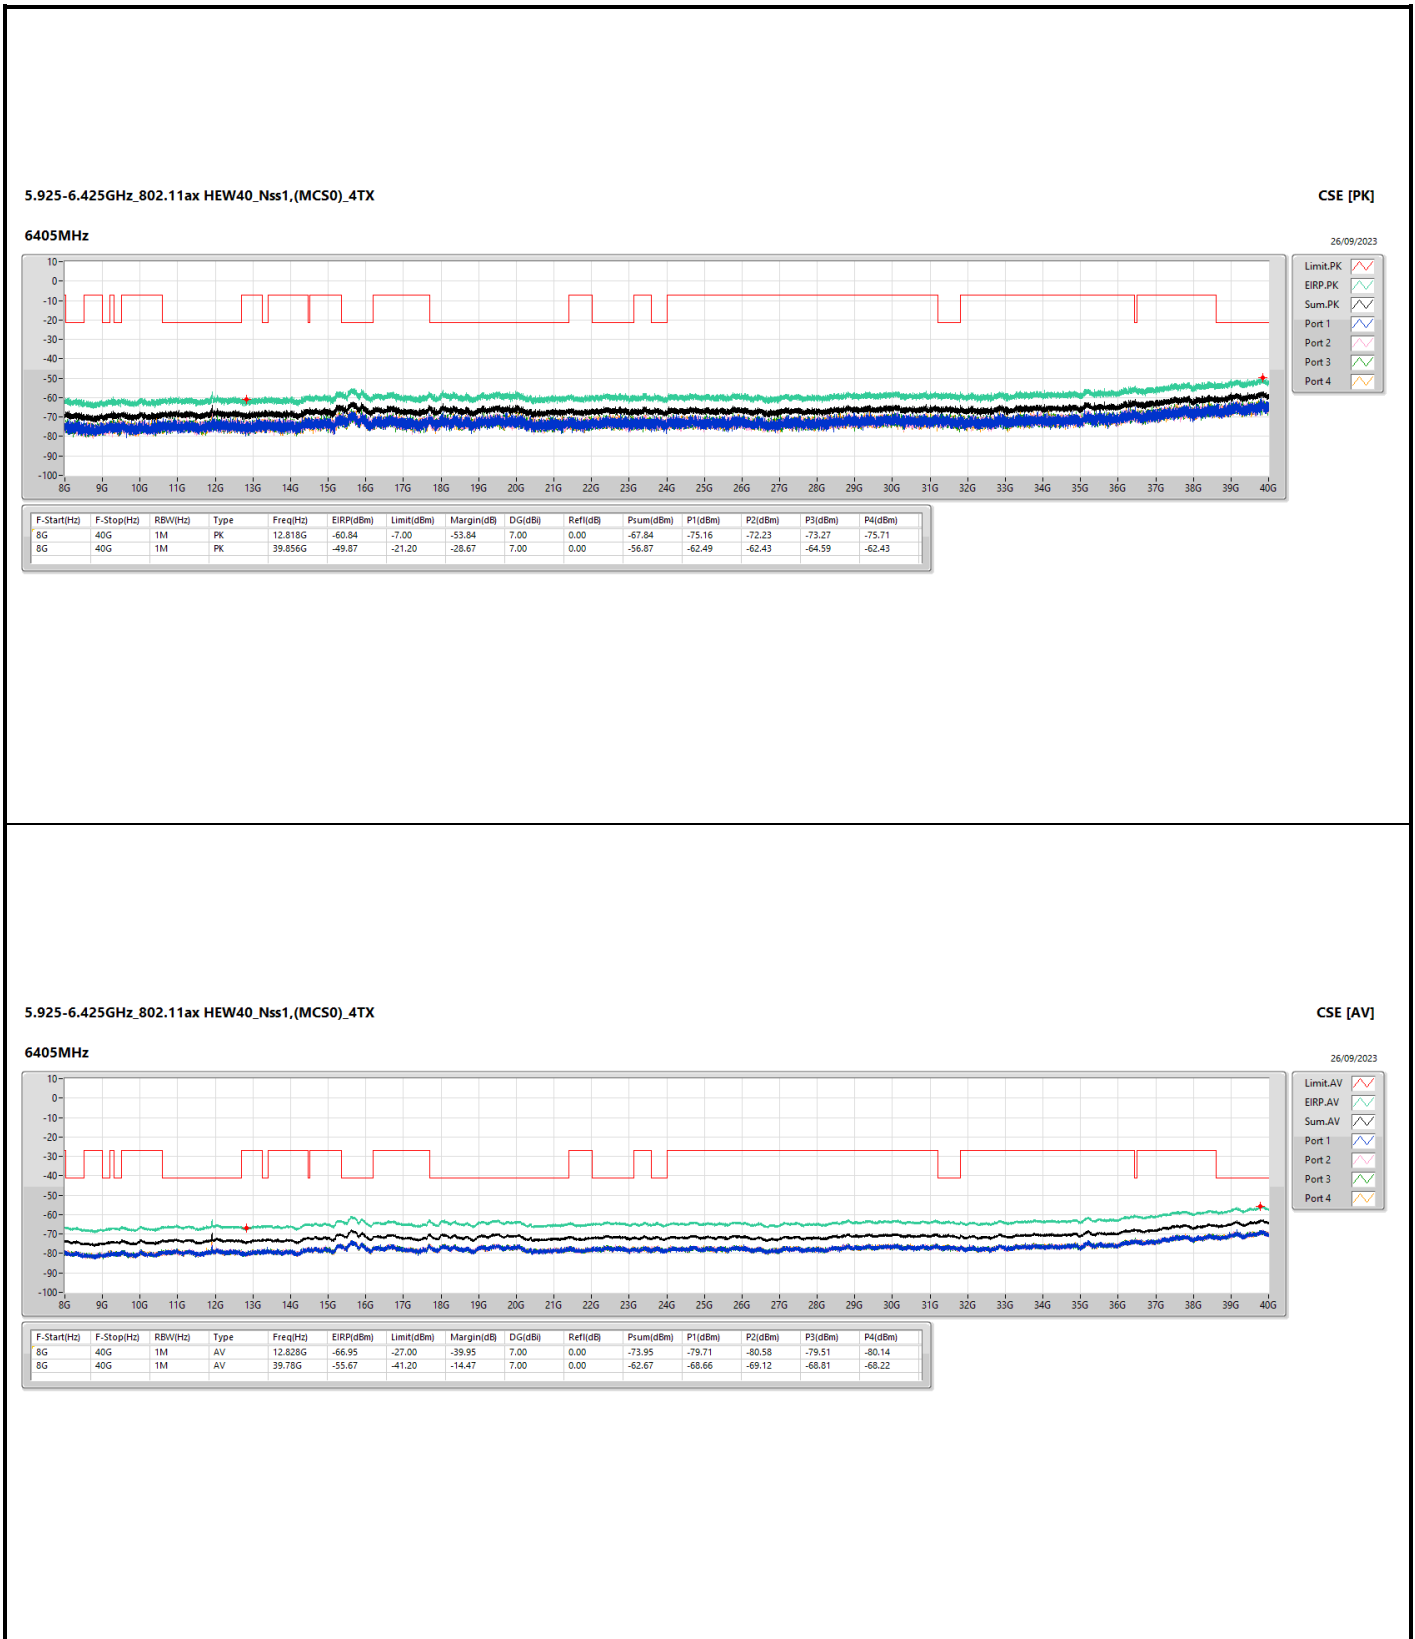

5.925-6.425GHz_802.11ax_HEW40_Nss1,(MCS0)_4TX

CSE [AV]

5965MHz

26/09/2023

F-Start(Hz)	F-Stop(Hz)	RBW(Hz)	Type	Freq(Hz)	EIRP(dBm)	Limit(dBm)	Margin(dB)	DG(dB)	RefI(dB)	Psum(dBm)	P1(dBm)	P2(dBm)	P3(dBm)	P4(dBm)
8G	40G	1M	AV	11.915G	-62.54	-41.20	-21.34	7.00	0.00	-69.54	-77.60	-74.32	-76.42	-74.70
8G	40G	1M	AV	39.803G	-55.67	-41.20	-14.47	7.00	0.00	-62.67	-68.04	-68.78	-68.62	-69.42