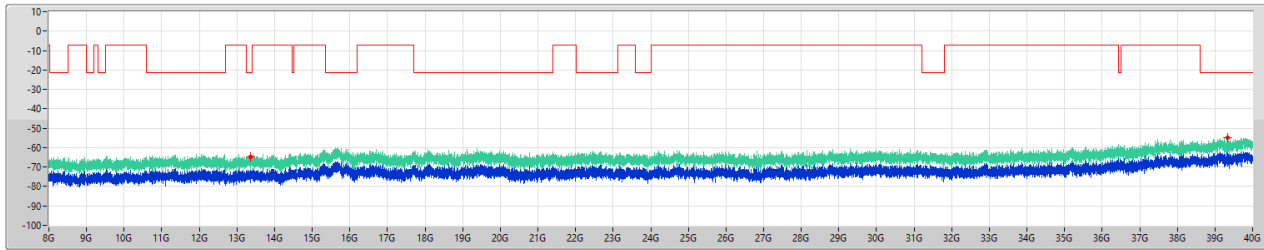

6.525-6.875GHz_802.11ax_HEW80_Nss1,(MCS0)_1TX

CSE [PK]

6705MHz

26/09/2023

F-Start(Hz)	F-Stop(Hz)	RBW(Hz)	Type	Freq(Hz)	EIRP(dBm)	Limit(dBm)	Margin(dB)	DG(dB)	Ref(dB)	Psum(dBm)	P1(dBm)
8G	40G	1M	PK	13.349G	-64.56	-21.20	-43.36	7.00	0.00	-71.56	-71.56
8G	40G	1M	PK	39.326G	-55.09	-21.20	-33.89	7.00	0.00	-62.09	-62.09

6.525-6.875GHz_802.11ax_HEW80_Nss1,(MCS0)_1TX

CSE [AV]

6705MHz

26/09/2023