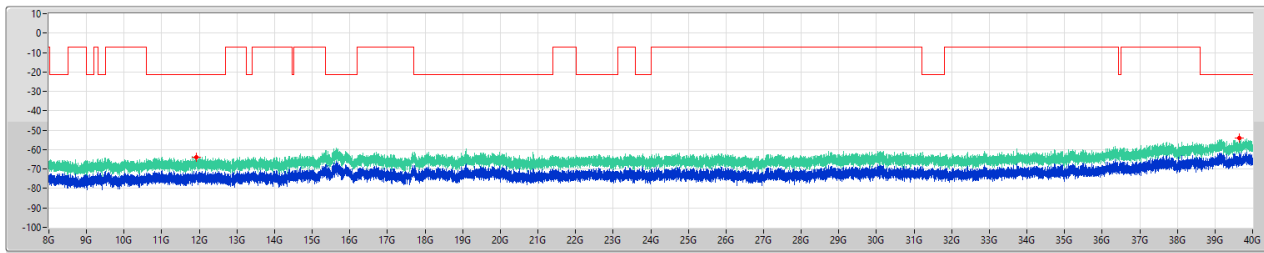

5.925-6.425GHz_802.11ax_HEW20_Nss1,(MCS0)_1TX

CSE [PK]

5955MHz

26/09/2023

Limit.PK
ERP.PK
Port 1

F-Start(Hz)	F-Stop(Hz)	RBW(Hz)	Type	Freq(Hz)	EIRP(dBm)	Limit(dBm)	Margin(dB)	DG(dB)	Ref(dB)	Psum(dBm)	P1(dBm)
8G	40G	1M	PK	11.914G	-64.07	-21.20	-42.87	7.00	0.00	-71.07	-71.07
8G	40G	1M	PK	39.64G	-53.95	-21.20	-32.75	7.00	0.00	-60.95	-60.95

5.925-6.425GHz_802.11ax_HEW20_Nss1,(MCS0)_1TX

CSE [AV]

5955MHz

26/09/2023