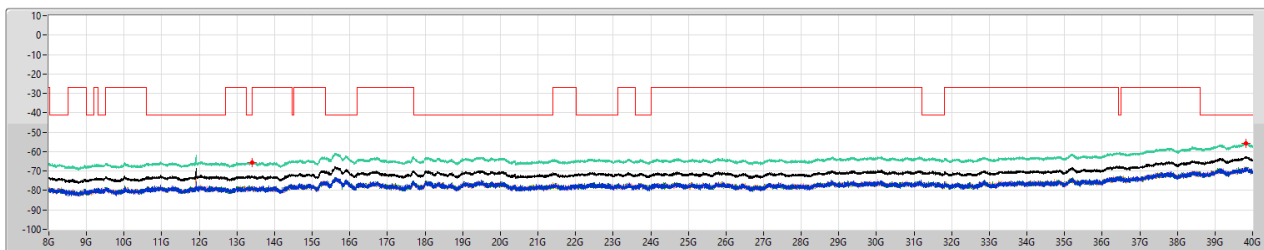

F-Start(Hz)	F-Stop(Hz)	RBW(Hz)	Type	Freq(Hz)	EIRP(dBm)	Limit(dBm)	Margin(dB)	DG(dB)	RefI(dB)	Psum(dBm)	P1(dBm)	P2(dBm)	P3(dBm)	P4(dBm)
8G	40G	1M	AV	13.398G	-65.69	-41.20	-24.49	7.00	0.00	-72.69	-78.56	-78.56	-78.97	-78.76
8G	40G	1M	AV	39.812G	-55.68	-41.20	-14.48	7.00	0.00	-62.68	-69.27	-68.95	-68.19	-68.49