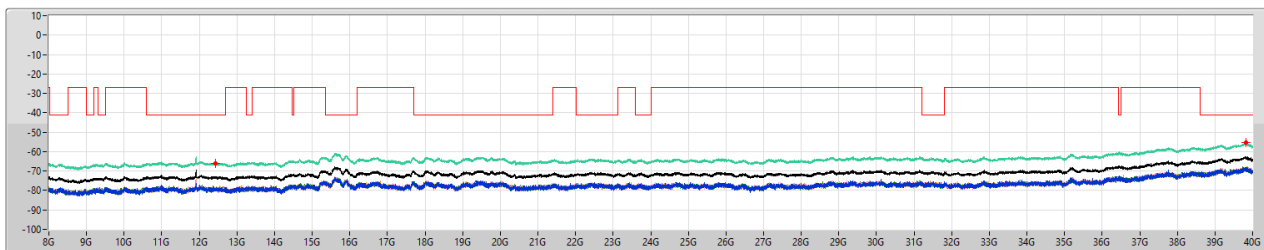

F-Start(Hz)	F-Stop(Hz)	RBW(Hz)	Type	Freq(Hz)	EIRP(dBm)	Limit(dBm)	Margin(dB)	DG(dB)	RefI(dB)	Psum(dBm)	P1(dBm)	P2(dBm)	P3(dBm)	P4(dBm)
8G	40G	1M	AV	12.426G	-65.84	-41.20	-24.64	7.00	0.00	-72.84	-79.24	-78.61	-78.61	-79.02
8G	40G	1M	AV	39.823G	-55.48	-41.20	-14.28	7.00	0.00	-62.48	-68.07	-68.66	-68.50	-68.81