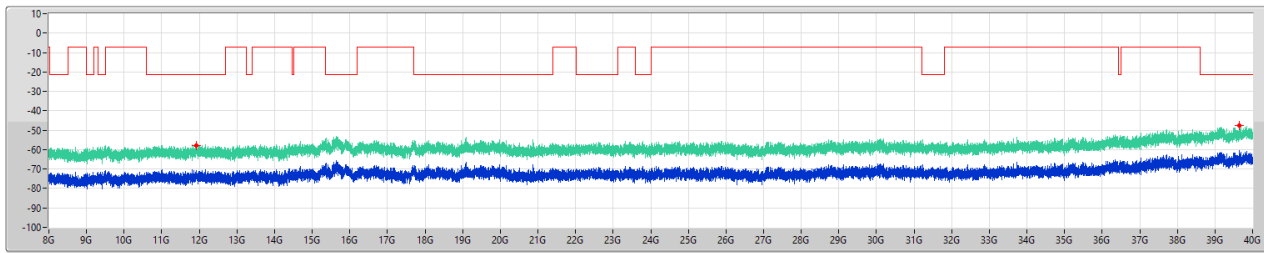

5.925-6.425GHz_802.11ax_HEW20_Nss1,(MCS0)_1TX

CSE [PK]

5955MHz

20/04/2024

F-Start(Hz)	F-Stop(Hz)	RBW(Hz)	Type	Freq(Hz)	EIRP(dBm)	Limit(dBm)	Margin(dB)	DG(dB)	RefI(dB)	Psum(dBm)	P1(dBm)
8G	40G	1M	PK	11.914G	-57.81	-21.20	-36.61	12.88	0.00	-70.69	-70.69
8G	40G	1M	PK	39.64G	-47.69	-21.20	-26.49	12.88	0.00	-60.57	-60.57

5.925-6.425GHz_802.11ax_HEW20_Nss1,(MCS0)_1TX

CSE [AV]

5955MHz

20/04/2024