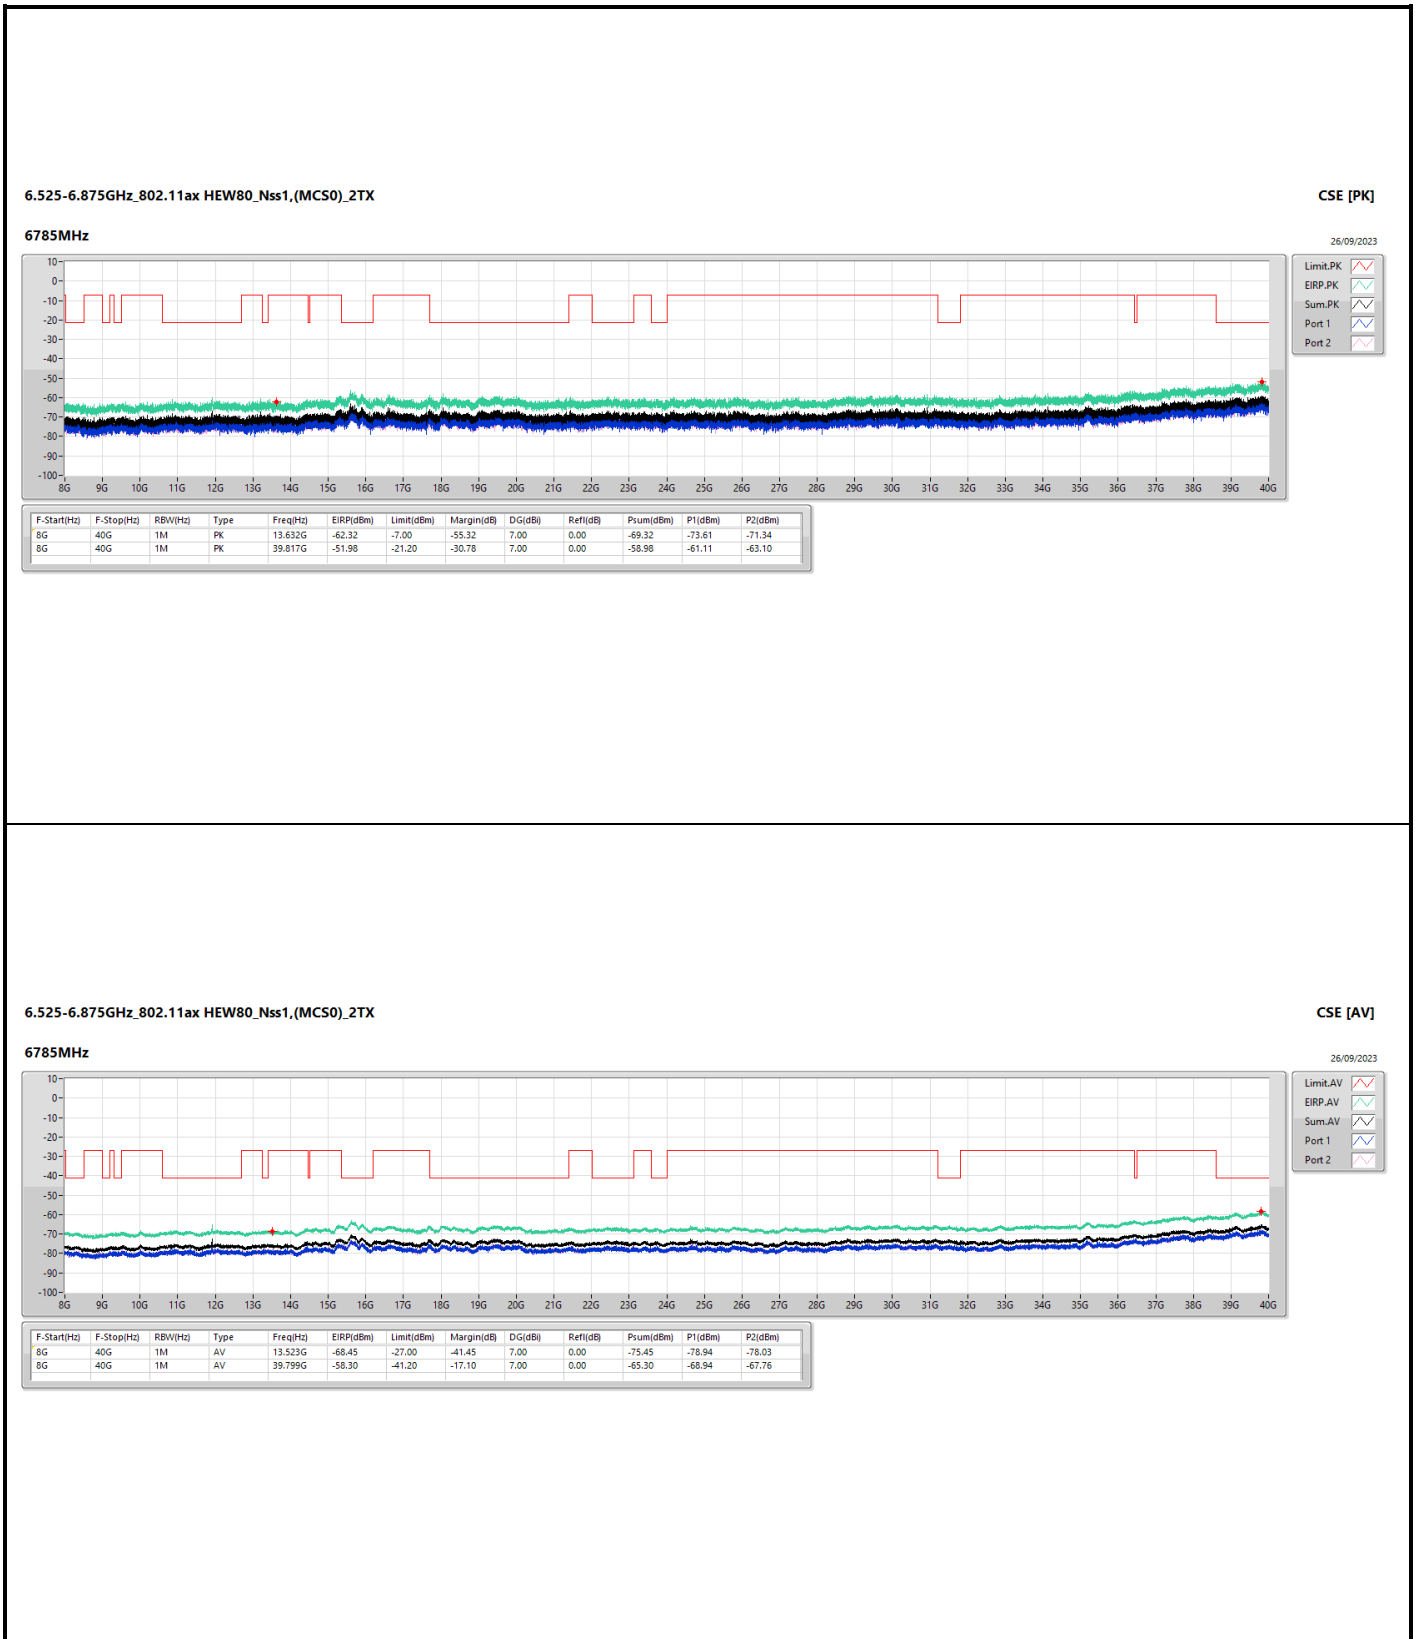

6.525-6.875GHz_802.11ax_HEW80_Nss1,(MCS0)_2TX

CSE [AV]

6705MHz

26/09/2023

Legend for CSE [AV]:

- Limit.AV
- EIRP.AV
- Sum.AV
- Port 1
- Port 2

F-Start(Hz)	F-Stop(Hz)	RBW(Hz)	Type	Freq(Hz)	EIRP(dBm)	Limit(dBm)	Margin(dB)	DG(dB)	Ref1(dB)	Psum(dBm)	P1(dBm)	P2(dBm)
8G	40G	1M	AV	13.4G	-68.33	-41.20	-27.13	7.00	0.00	-75.33	-78.96	-77.80
8G	40G	1M	AV	39.79G	-58.26	-41.20	-17.06	7.00	0.00	-65.26	-68.27	-68.27