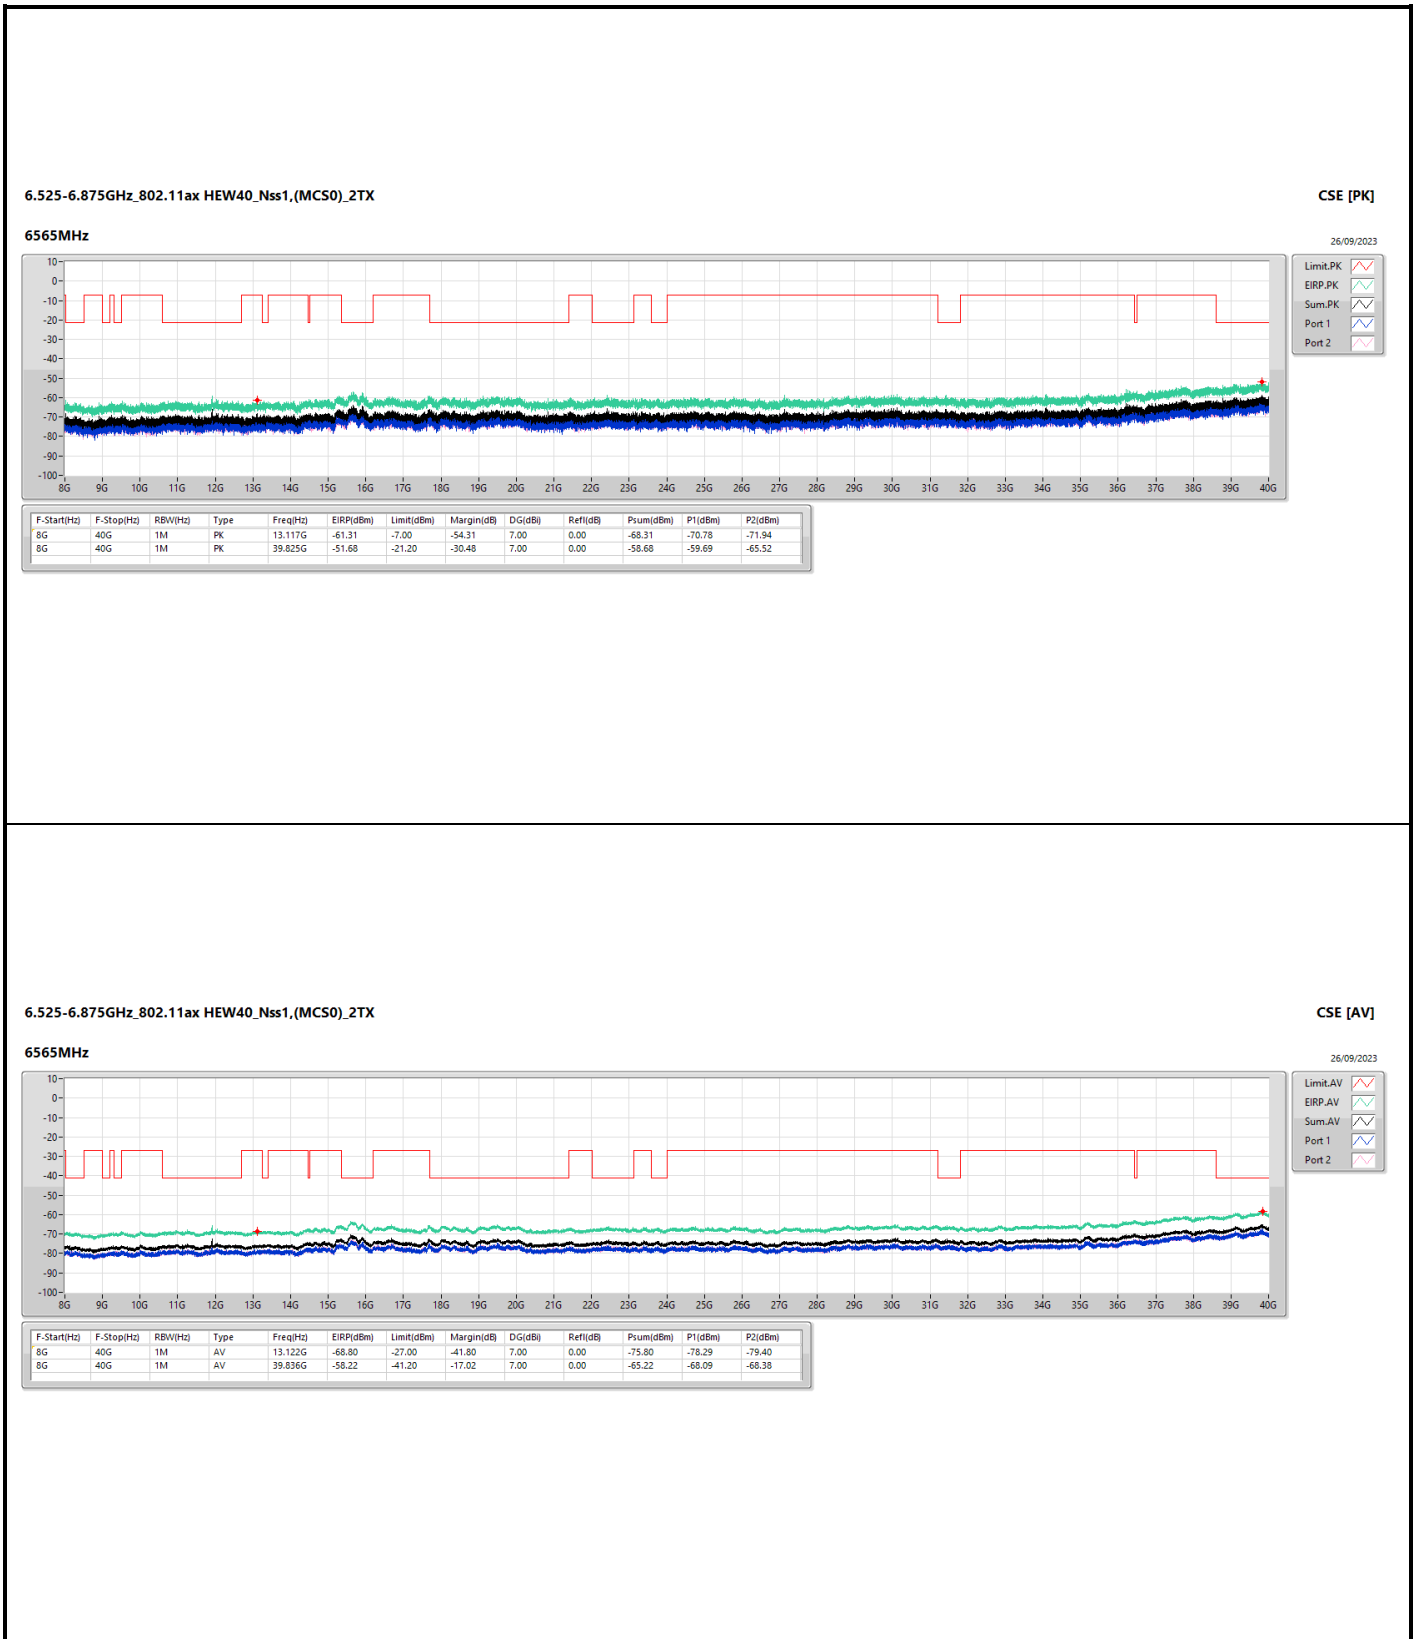

6.525-6.875GHz_802.11ax_HEW20_Nss1,(MCS0)_2TX

CSE [AV]

6855MHz

26/09/2023

Legend for CSE [AV]:

- Limit.AV
- EIRP.AV
- Sum.AV
- Port 1
- Port 2

F-Start(Hz)	F-Stop(Hz)	RBW(Hz)	Type	Freq(Hz)	EIRP(dBm)	Limit(dBm)	Margin(dB)	DG(dB)	Ref1(dB)	Psum(dBm)	P1(dBm)	P2(dBm)
8G	40G	1M	AV	13.722G	-68.84	-27.00	-41.84	7.00	0.00	-75.84	-78.95	-78.76
8G	40G	1M	AV	39.793G	-58.42	-41.20	-17.22	7.00	0.00	-65.42	-67.82	-69.15