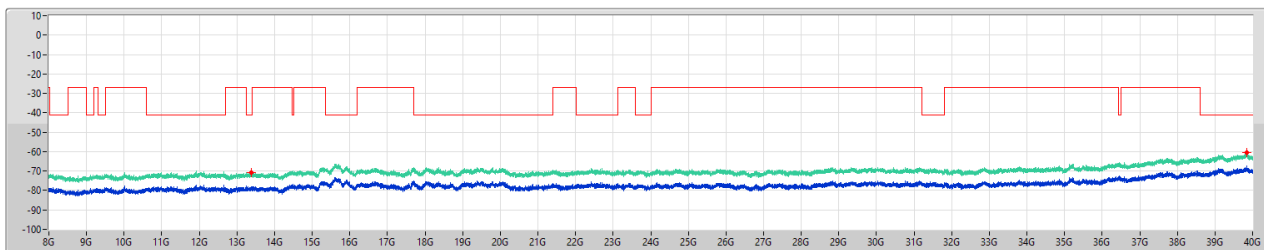

F-Start(Hz)	F-Stop(Hz)	RBW(Hz)	Type	Freq(Hz)	EIRP(dBm)	Limit(dBm)	Margin(dB)	DG(dB)	Ref(dB)	Psum(dBm)	P1(dBm)
8G	40G	1M	AV	13.376G	-70.94	-41.20	-29.74	7.00	0.00	-77.94	-77.94
8G	40G	1M	AV	39.842G	-60.54	-41.20	-19.34	7.00	0.00	-67.54	-67.54