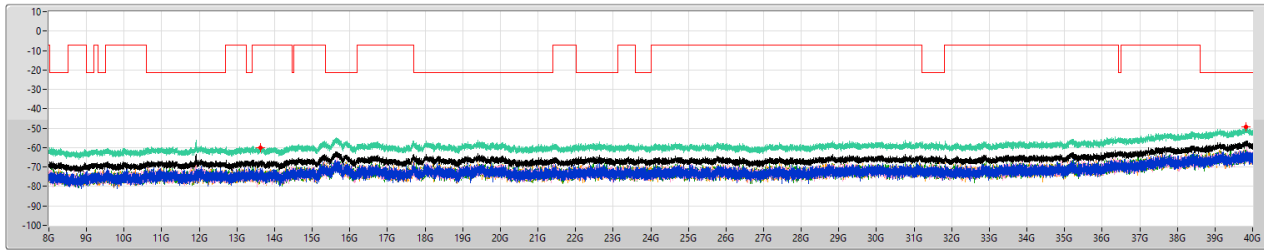

6.525-6.875GHz_802.11ax_HEW80_Nss1,(MCS0)_4TX

CSE [PK]

6785MHz

26/09/2023

F-Start(Hz)	F-Stop(Hz)	RBW(Hz)	Type	Freq(Hz)	EIRP(dBm)	Limit(dBm)	Margin(dB)	DG(dB)	Ref1(dB)	Psum(dBm)	P1(dBm)	P2(dBm)	P3(dBm)	P4(dBm)
8G	40G	1M	PK	13.614G	-59.92	-7.00	-52.92	7.00	0.00	-66.92	-72.62	-74.64	-71.84	-73.13
8G	40G	1M	PK	39.828G	-49.47	-21.20	-28.27	7.00	0.00	-56.47	-62.26	-63.12	-61.18	-63.85

6.525-6.875GHz_802.11ax_HEW80_Nss1,(MCS0)_4TX

CSE [AV]

6785MHz

26/09/2023