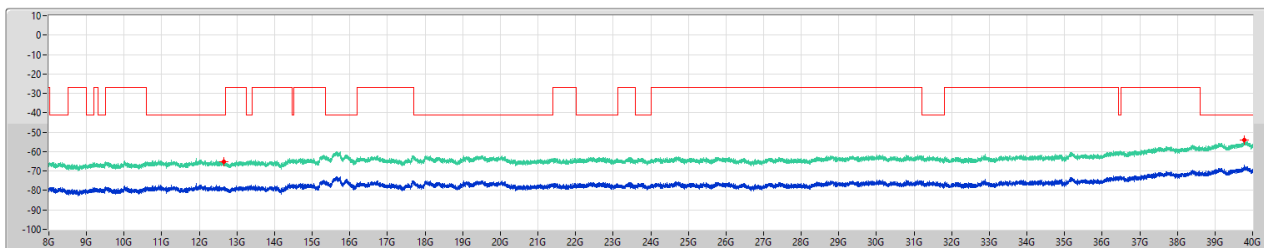

F-Start(Hz)	F-Stop(Hz)	RBW(Hz)	Type	Freq(Hz)	EIRP(dBm)	Limit(dBm)	Margin(dB)	DG(dB)	Ref(dB)	Psum(dBm)	P1(dBm)
8G	40G	1M	AV	12.645G	-65.15	-41.20	-23.95	12.88	0.00	-78.03	-78.03
8G	40G	1M	AV	39.771G	-54.23	-41.20	-13.03	12.88	0.00	-67.11	-67.11