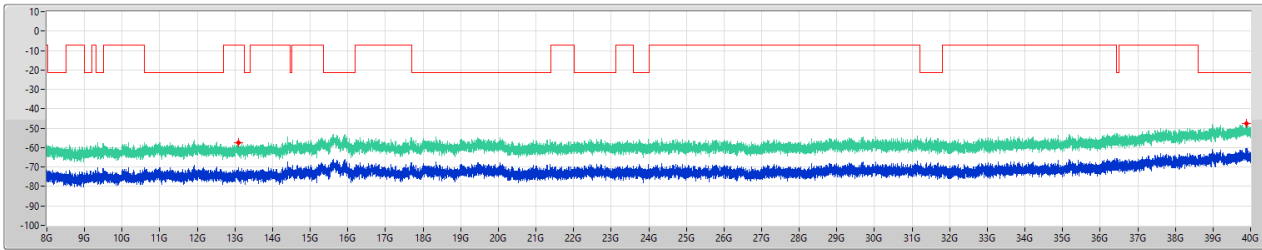

6.525-6.875GHz_802.11ax_HEW40_Nss1,(MCS0)_1TX

CSE [PK]

6565MHz

20/04/2024

F-Start(Hz)	F-Stop(Hz)	RBW(Hz)	Type	Freq(Hz)	EIRP(dBm)	Limit(dBm)	Margin(dB)	DG(dB)	Ref(dB)	Psum(dBm)	P1(dBm)
8G	40G	1M	PK	13.101G	-57.30	-7.00	-50.30	12.88	0.00	-70.18	-70.18
8G	40G	1M	PK	39.886G	-47.65	-21.20	-26.45	12.88	0.00	-60.53	-60.53

6.525-6.875GHz_802.11ax_HEW40_Nss1,(MCS0)_1TX

CSE [AV]

6565MHz

20/04/2024