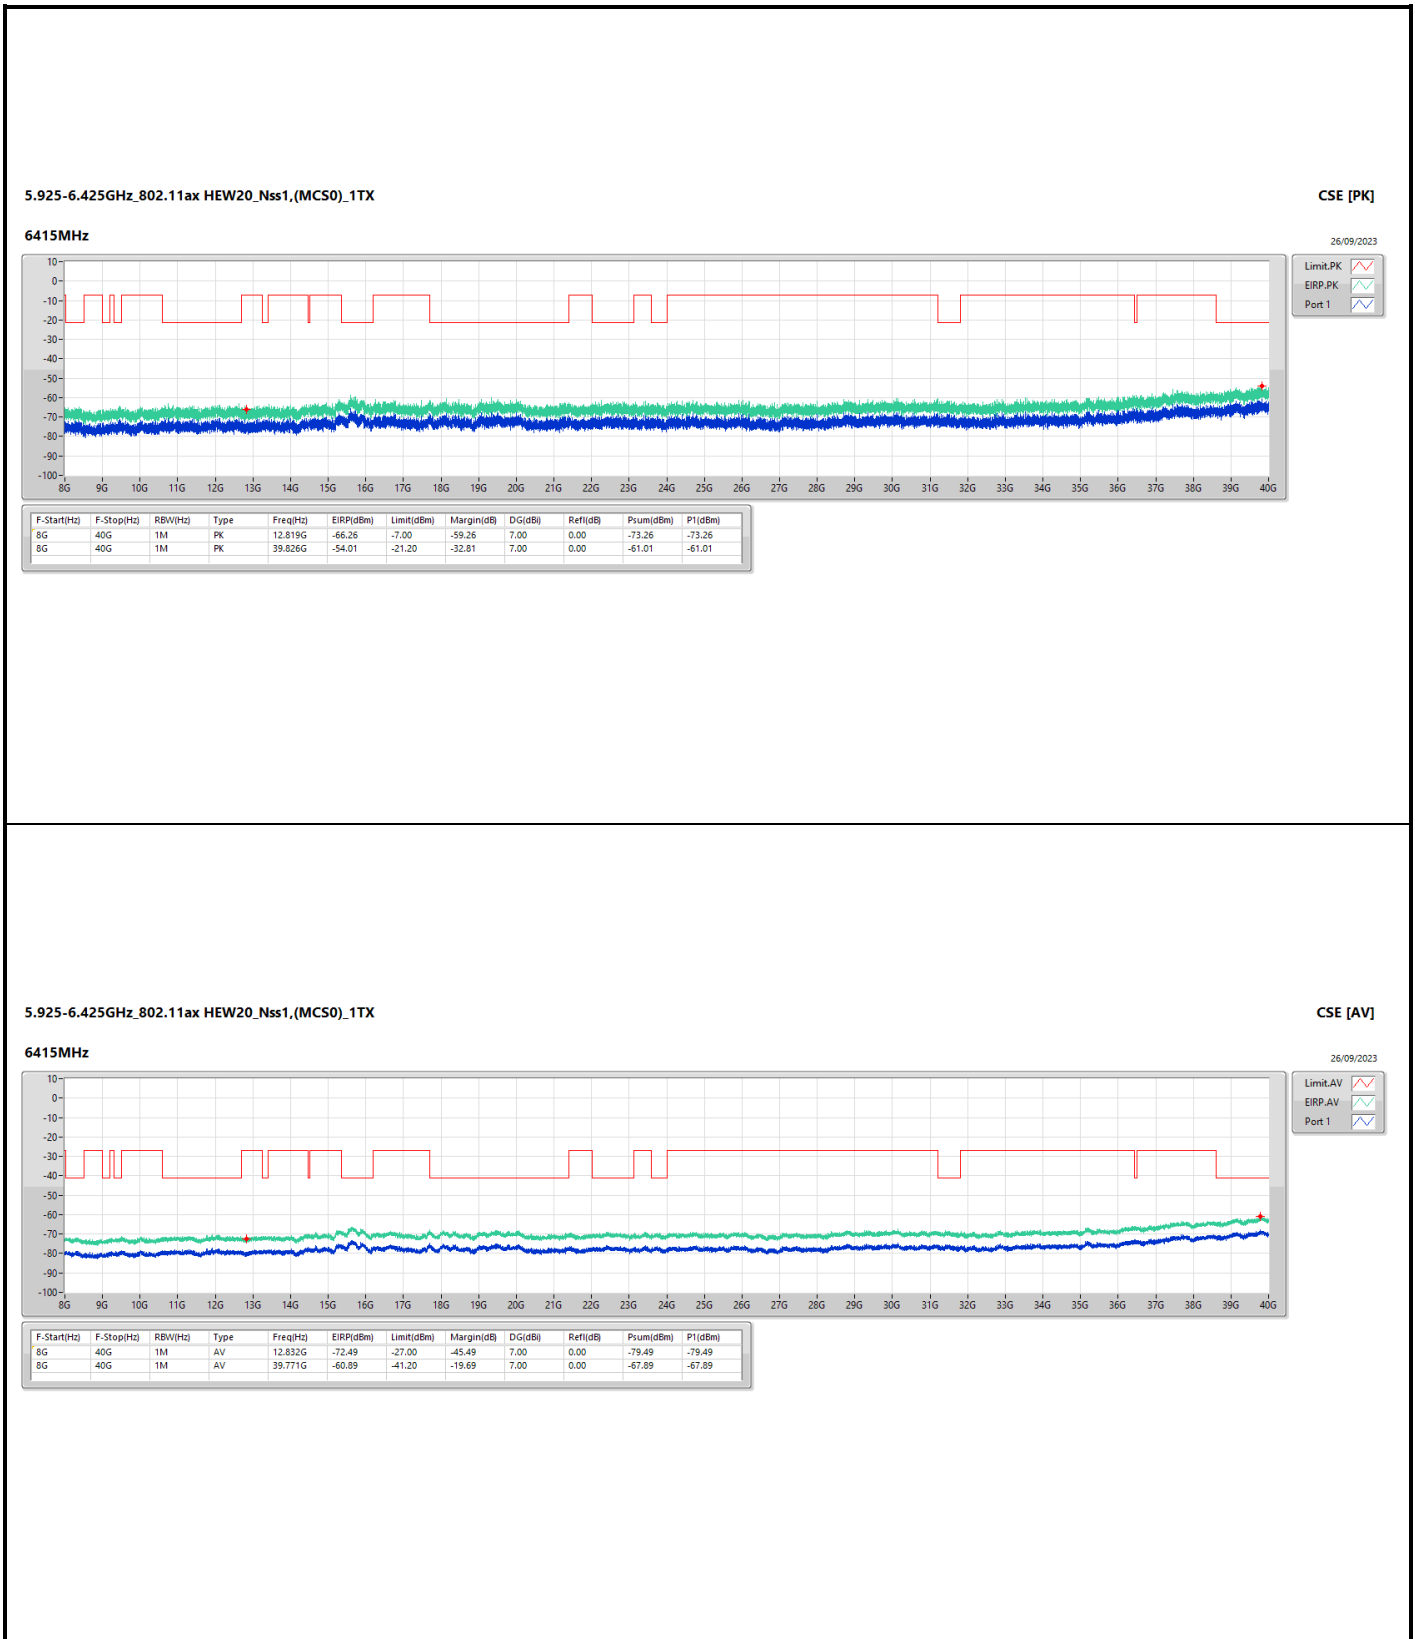

5.925-6.425GHz_802.11ax_HEW20_Nss1,(MCS0)_1TX

CSE [AV]

5955MHz

26/09/2023

Limit.AV
ERP.AV
Port 1

F-Start(Hz)	F-Stop(Hz)	RBW(Hz)	Type	Freq(Hz)	EIRP(dBm)	Limit(dBm)	Margin(dB)	DG(dB)	Ref(dB)	Psum(dBm)	P1(dBm)
8G	40G	1M	AV	11.907G	-70.44	-41.20	-29.24	7.00	0.00	-77.44	-77.44
8G	40G	1M	AV	39.83G	-60.80	-41.20	-19.60	7.00	0.00	-67.80	-67.80