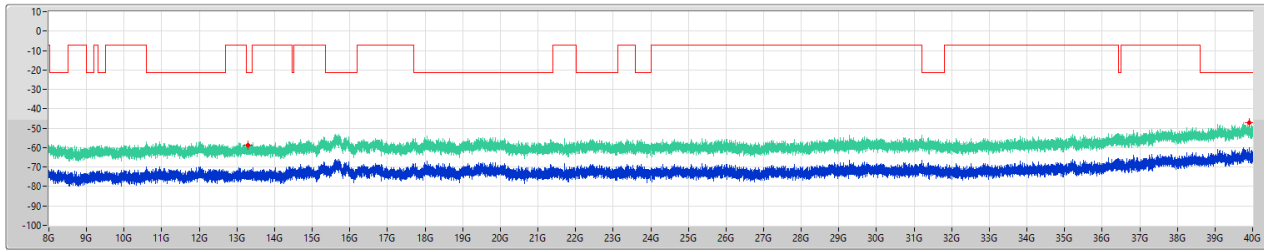

6.525-6.875GHz_802.11ax_HEW80_Nss1,(MCS0)_1TX

CSE [PK]

6625MHz

20/04/2024

F-Start(Hz)	F-Stop(Hz)	RBW(Hz)	Type	Freq(Hz)	EIRP(dBm)	Limit(dBm)	Margin(dB)	DG(dB)	Ref(dB)	Psum(dBm)	P1(dBm)
8G	40G	1M	PK	13.286G	-58.72	-21.20	-37.52	12.88	0.00	-71.60	-71.60
8G	40G	1M	PK	39.911G	-47.03	-21.20	-25.83	12.88	0.00	-59.91	-59.91

6.525-6.875GHz_802.11ax_HEW80_Nss1,(MCS0)_1TX

CSE [AV]

6625MHz

20/04/2024