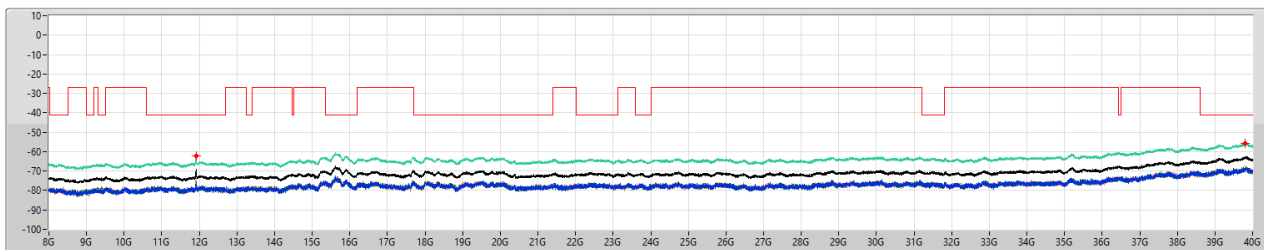

- Limit.AV
- EIRP.AV
- Sum.AV
- Port 1
- Port 2
- Port 3
- Port 4

F-Start(Hz)	F-Stop(Hz)	RBW(Hz)	Type	Freq(Hz)	EIRP(dBm)	Limit(dBm)	Margin(dB)	DG(dB)	Ref1(dB)	Psum(dBm)	P1(dBm)	P2(dBm)	P3(dBm)	P4(dBm)
8G	40G	1M	AV	11.915G	-62.11	-41.20	-20.91	7.00	0.00	-69.11	-76.74	-74.70	-75.81	-73.84
8G	40G	1M	AV	39.799G	-55.56	-41.20	-14.36	7.00	0.00	-62.56	-68.63	-68.33	-69.43	-68.04