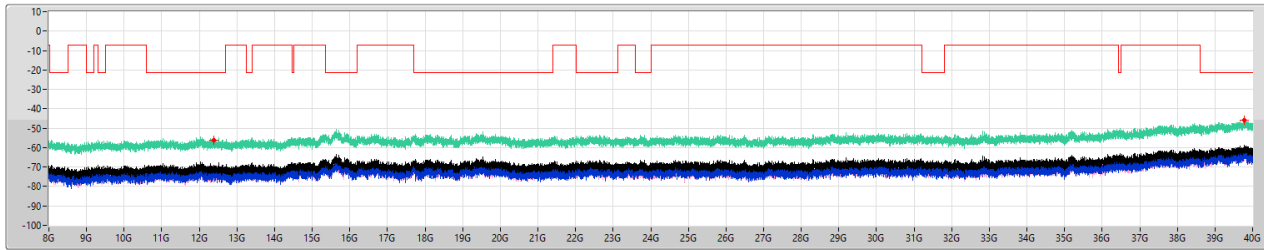

5.925-6.425GHz_802.11ax_HEW80_Nss1,(MCS0)_2TX

CSE [PK]

6225MHz

20/04/2024

F-Start(Hz)	F-Stop(Hz)	RBW(Hz)	Type	Freq(Hz)	EIRP(dBm)	Limit(dBm)	Margin(dB)	DG(dB)	Ref1(dB)	Psum(dBm)	P1(dBm)	P2(dBm)
8G	40G	1M	PK	12.383G	-56.14	-21.20	-34.94	12.88	0.00	-69.02	-73.19	-71.12
8G	40G	1M	PK	39.78G	-45.91	-21.20	-24.71	12.88	0.00	-58.79	-63.54	-60.56

5.925-6.425GHz_802.11ax_HEW80_Nss1,(MCS0)_2TX

CSE [AV]

6225MHz

20/04/2024