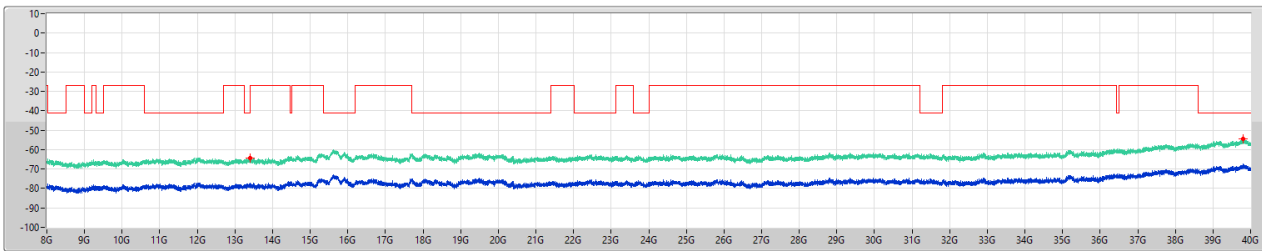

☒ Limit.AV
☒ EIRP.AV
☒ Port 1

F-Start(Hz)	F-Stop(Hz)	RBW(Hz)	Type	Freq(Hz)	EIRP(dBm)	Limit(dBm)	Margin(dB)	DG(dB)	Ref(dB)	Psum(dBm)	P1(dBm)
8G	40G	1M	AV	13.399G	-64.54	-41.20	-23.34	12.88	0.00	-77.42	-77.42
8G	40G	1M	AV	39.799G	-54.64	-41.20	-13.44	12.88	0.00	-67.52	-67.52