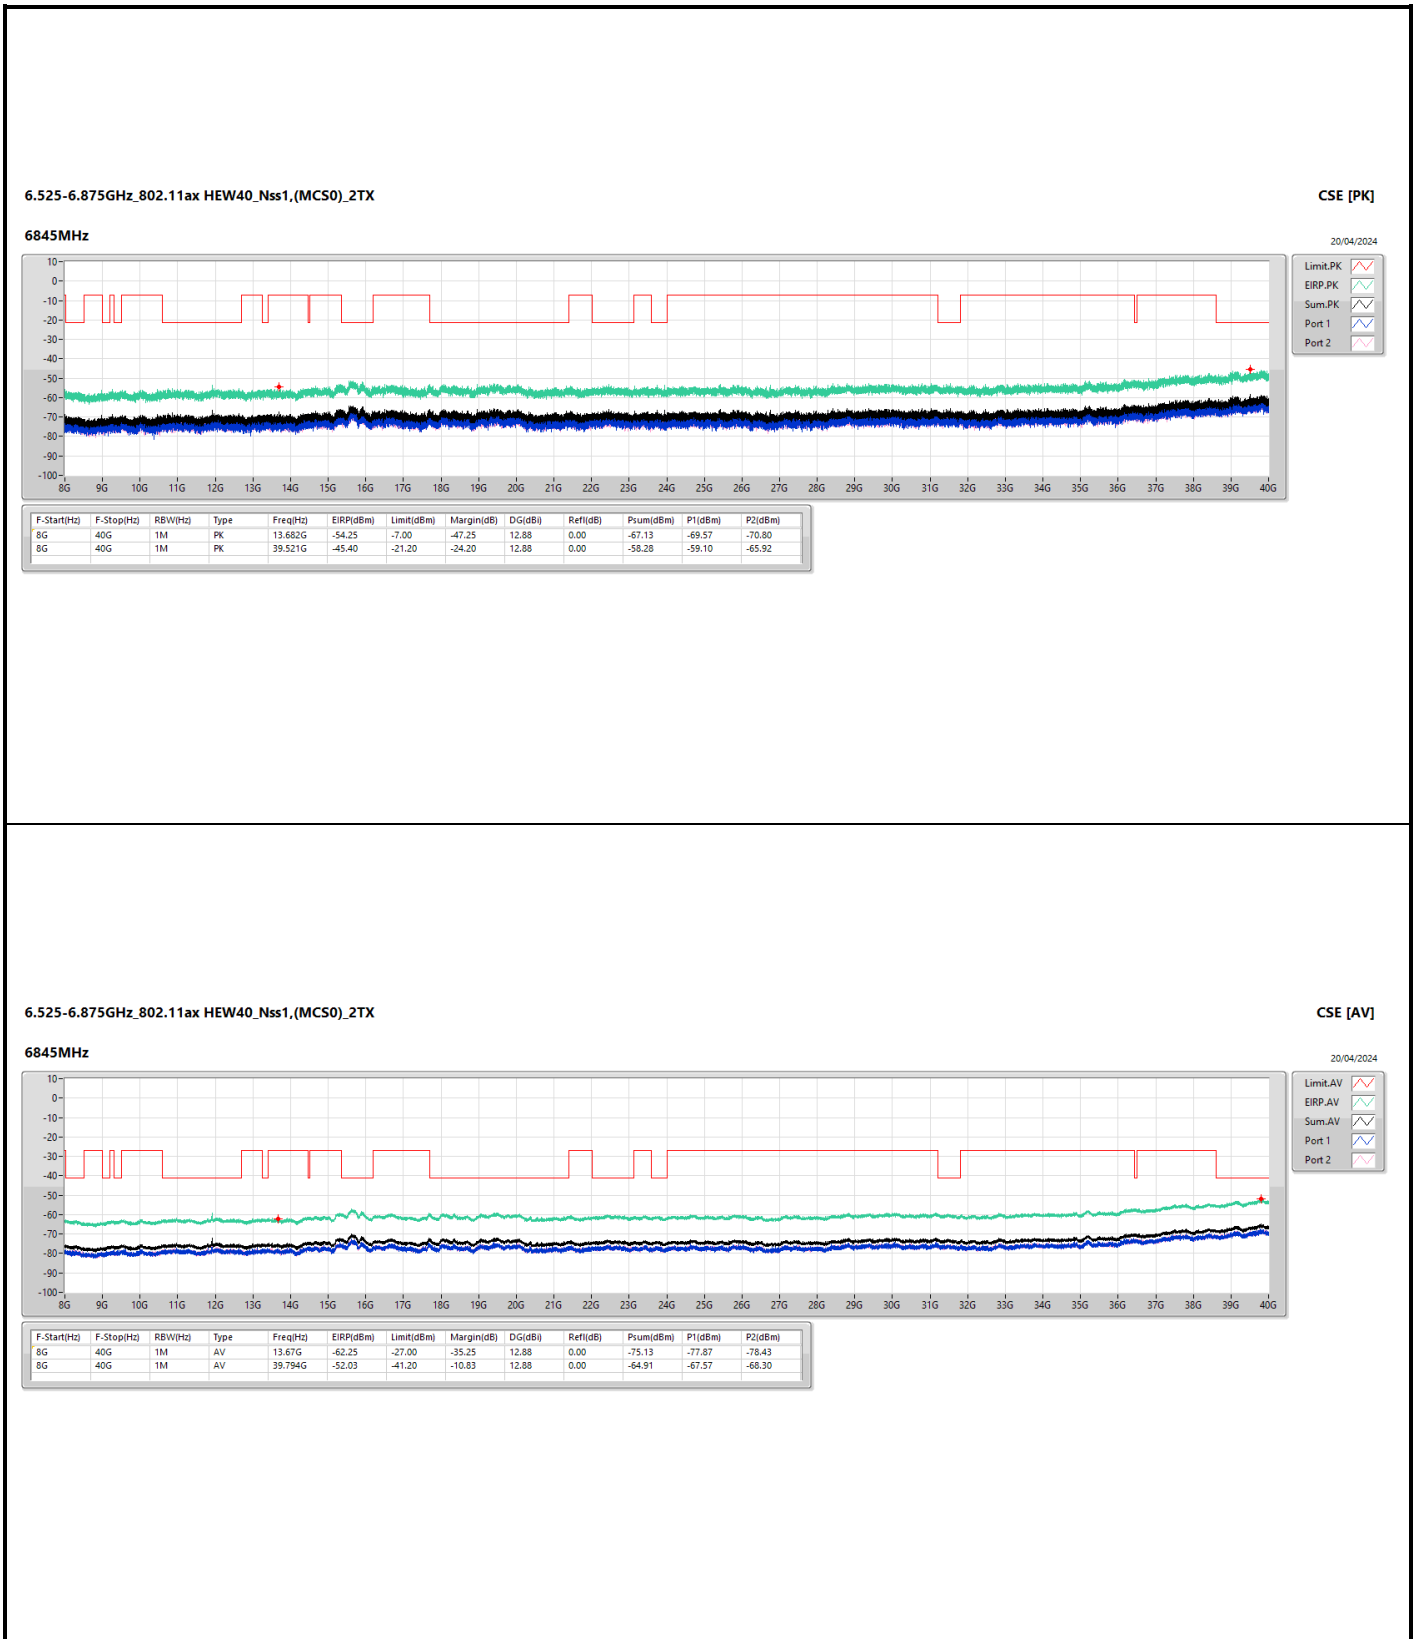

6.525-6.875GHz_802.11ax_HEW40_Nss1,(MCS0)_2TX

CSE [AV]

6685MHz

20/04/2024

- Limit.AV
- EIRP.AV
- Sum.AV
- Port 1
- Port 2

F-Start(Hz)	F-Stop(Hz)	RBW(Hz)	Type	Freq(Hz)	EIRP(dBm)	Limit(dBm)	Margin(dB)	DG(dB)	Ref1(dB)	Psum(dBm)	P1(dBm)	P2(dBm)
8G	40G	1M	AV	13.384G	-62.08	-41.20	-20.88	12.88	0.00	-74.96	-78.07	-77.88
8G	40G	1M	AV	39.865G	-52.01	-41.20	-10.81	12.88	0.00	-64.89	-67.49	-68.35