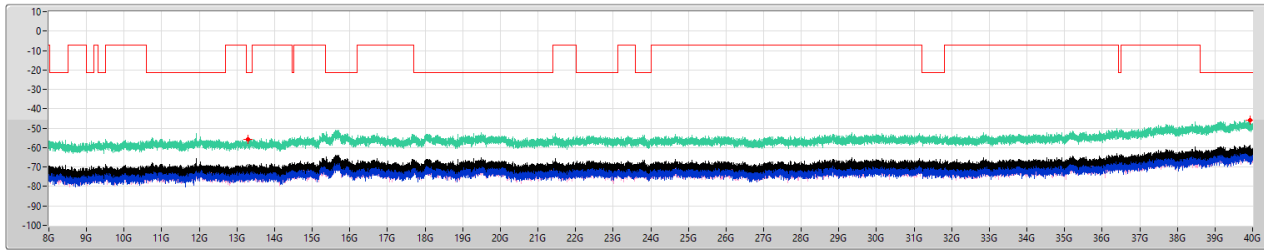

6.525-6.875GHz_802.11ax_HEW80_Nss1,(MCS0)_2TX

CSE [PK]

6625MHz

20/04/2024

- ☒ Limit.PK
- ☒ EIRP.PK
- ☒ Sum.PK
- ☒ Port 1
- ☒ Port 2

F-Start(Hz)	F-Stop(Hz)	RBW(Hz)	Type	Freq(Hz)	EIRP(dBm)	Limit(dBm)	Margin(dB)	DG(dB)	Ref1(dB)	Psum(dBm)	P1(dBm)	P2(dBm)
8G	40G	1M	PK	13.29G	-55.88	-21.20	-34.68	12.88	0.00	-68.76	-73.11	-70.75
8G	40G	1M	PK	39.923G	-45.83	-21.20	-24.63	12.88	0.00	-58.71	-63.65	-60.39

6.525-6.875GHz_802.11ax_HEW80_Nss1,(MCS0)_2TX

CSE [AV]

6625MHz

20/04/2024