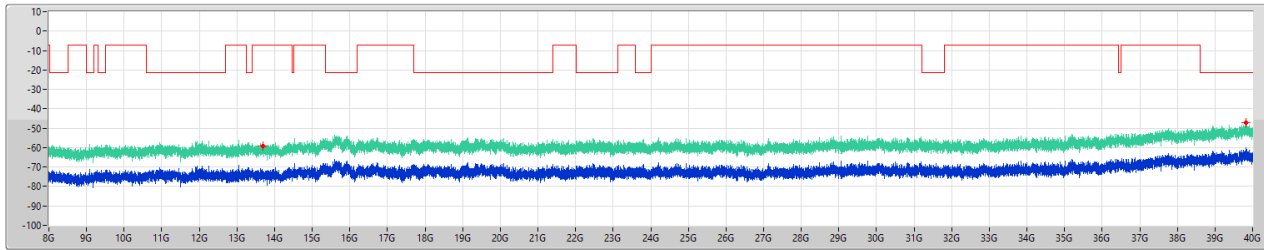

6.525-6.875GHz_802.11ax_HEW20_Nss1,(MCS0)_1TX

CSE [PK]

6855MHz

20/04/2024

F-Start(Hz)	F-Stop(Hz)	RBW(Hz)	Type	Freq(Hz)	EIRP(dBm)	Limit(dBm)	Margin(dB)	DG(dB)	Ref1(dB)	Psum(dBm)	P1(dBm)
8G	40G	1M	PK	13.692G	-59.14	-7.00	-52.14	12.88	0.00	-72.02	-72.02
8G	40G	1M	PK	39.819G	-47.11	-21.20	-25.91	12.88	0.00	-59.99	-59.99

6.525-6.875GHz_802.11ax_HEW20_Nss1,(MCS0)_1TX

CSE [AV]

6855MHz

20/04/2024