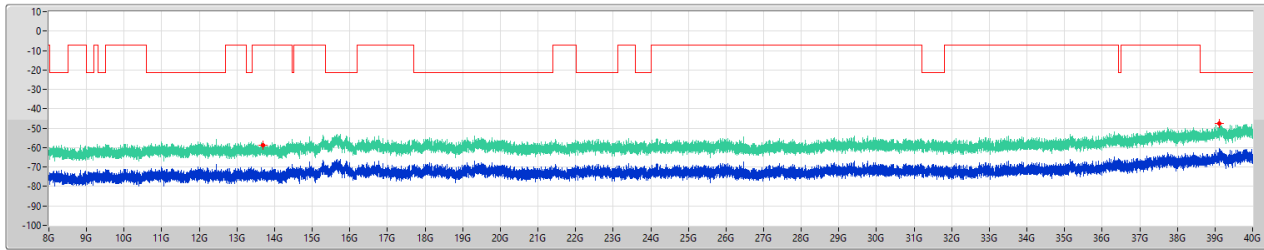

6.525-6.875GHz_802.11ax_HEW40_Nss1,(MCS0)_1TX

CSE [PK]

6845MHz

20/04/2024

F-Start(Hz)	F-Stop(Hz)	RBW(Hz)	Type	Freq(Hz)	EIRP(dBm)	Limit(dBm)	Margin(dB)	DG(dB)	Ref(dB)	Psum(dBm)	P1(dBm)
8G	40G	1M	PK	13.684G	-58.65	-7.00	-51.65	12.88	0.00	-71.53	-71.53
8G	40G	1M	PK	39.124G	-47.55	-21.20	-26.35	12.88	0.00	-60.43	-60.43

6.525-6.875GHz_802.11ax_HEW40_Nss1,(MCS0)_1TX

CSE [AV]

6845MHz

20/04/2024