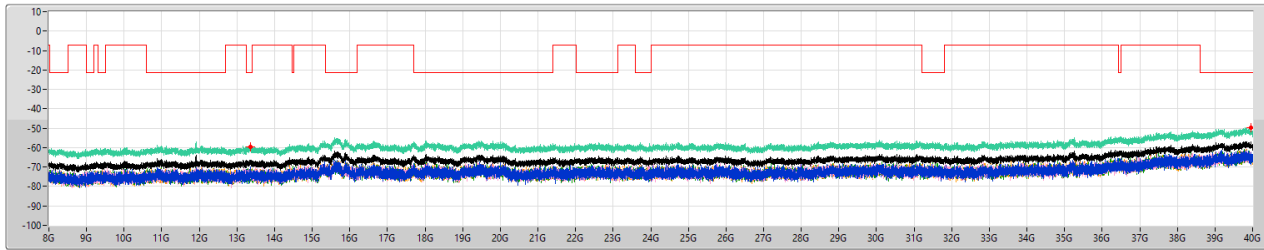

6.525-6.875GHz_802.11ax_HEW160_Nss1,(MCS0)_4TX

CSE [PK]

6665MHz

26/09/2023

F-Start(Hz)	F-Stop(Hz)	RBW(Hz)	Type	Freq(Hz)	EIRP(dBm)	Limit(dBm)	Margin(dB)	DG(dB)	RefI(dB)	Psum(dBm)	P1(dBm)	P2(dBm)	P3(dBm)	P4(dBm)
8G	40G	1M	PK	13.361G	-59.46	-21.20	-38.26	7.00	0.00	-66.46	-70.06	-72.95	-74.17	-74.17
8G	40G	1M	PK	39.95G	-49.87	-21.20	-28.67	7.00	0.00	-56.87	-62.54	-62.83	-63.39	-62.83

6.525-6.875GHz_802.11ax_HEW160_Nss1,(MCS0)_4TX

CSE [AV]

6665MHz

26/09/2023