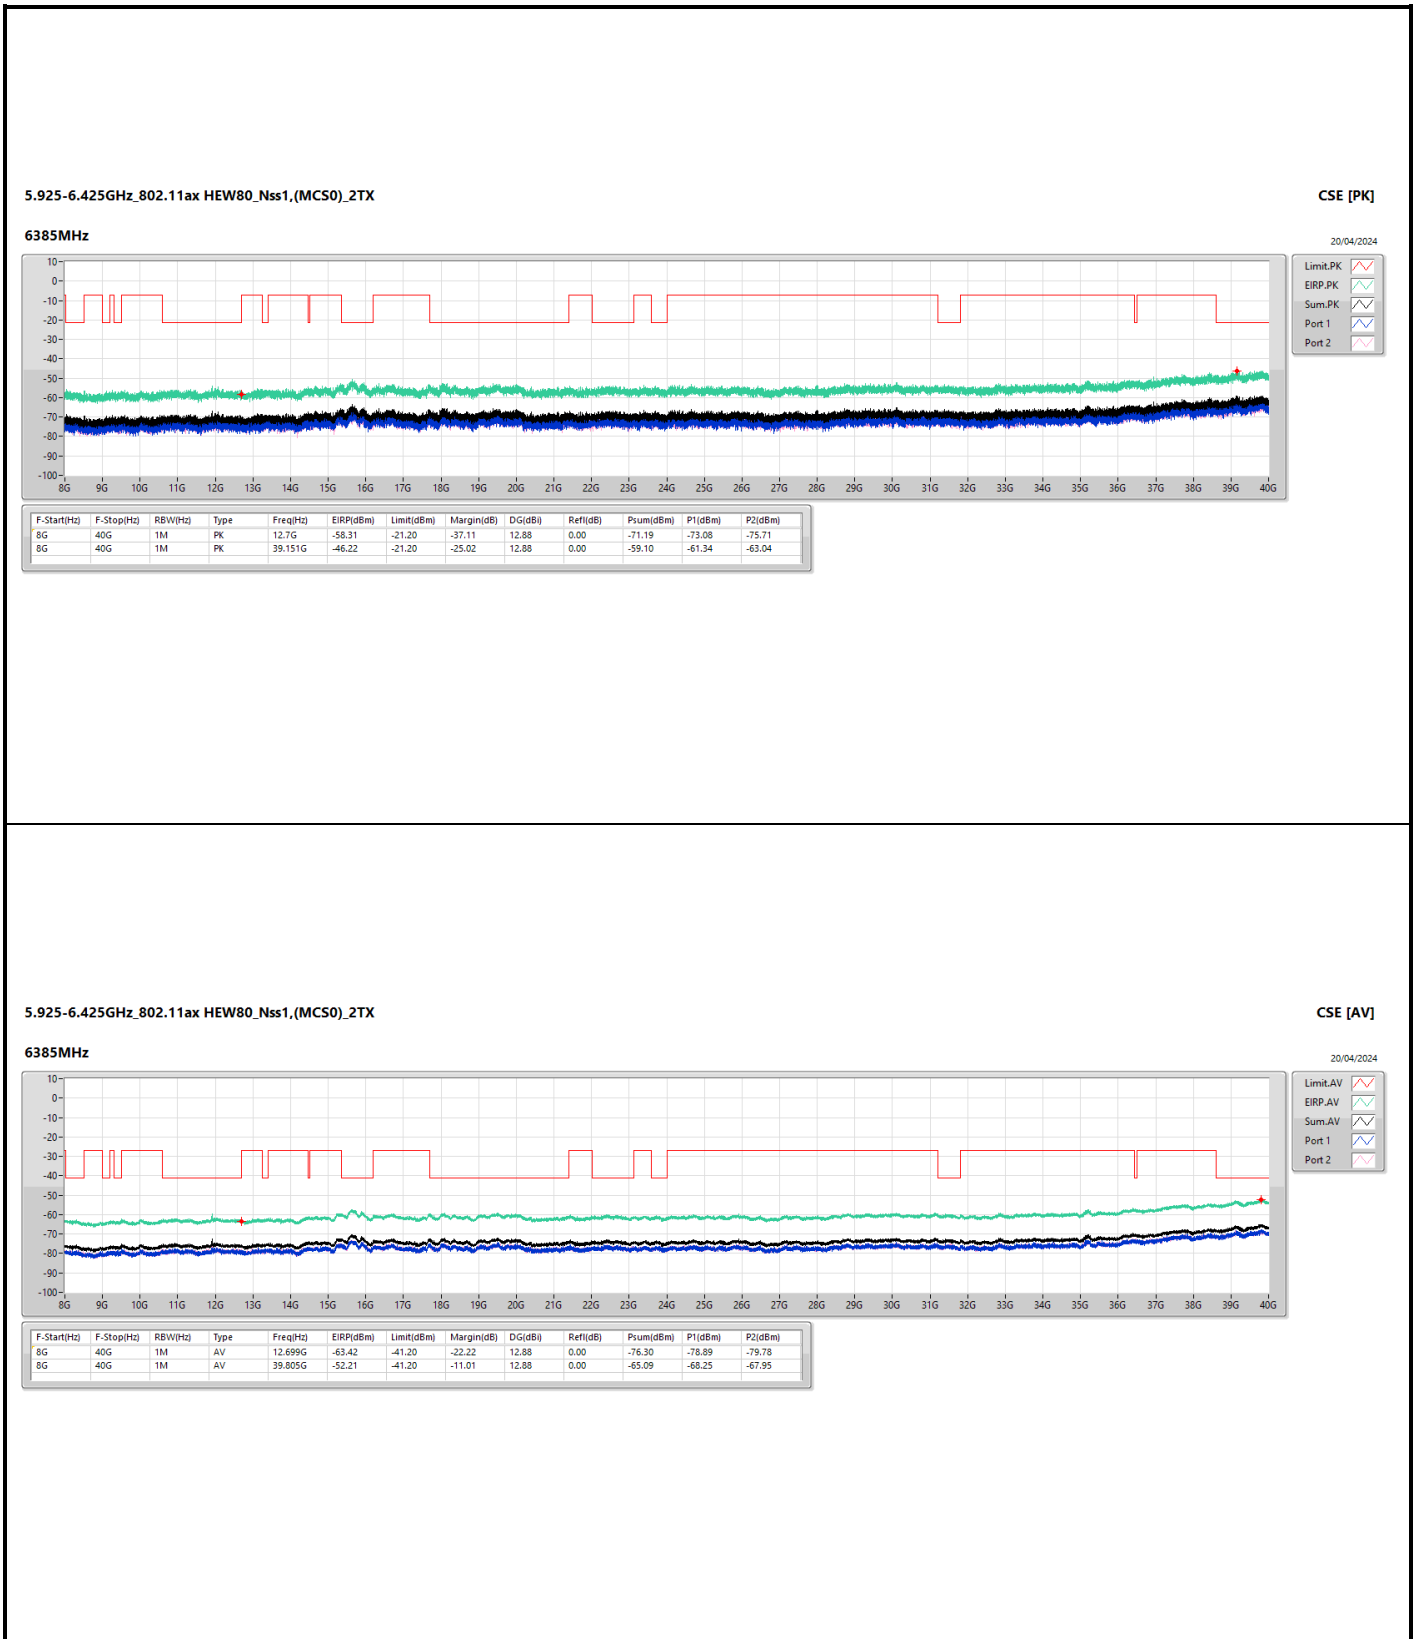

5.925-6.425GHz_802.11ax_HEW80_Nss1,(MCS0)_2TX

CSE [AV]

6225MHz

20/04/2024

Legend for CSE [AV]:

- Limit.AV (Red line)
- EIRP.AV (Green line)
- Sum.AV (Black line)
- Port 1 (Blue line)
- Port 2 (Blue line)

F-Start(Hz)	F-Stop(Hz)	RBW(Hz)	Type	Freq(Hz)	EIRP(dBm)	Limit(dBm)	Margin(dB)	DG(dB)	Ref1(dB)	Psum(dBm)	P1(dBm)	P2(dBm)
8G	40G	1M	AV	12.464G	-62.33	-41.20	-21.13	12.88	0.00	-75.21	-77.84	-78.64
8G	40G	1M	AV	39.806G	-51.98	-41.20	-10.78	12.88	0.00	-64.86	-67.95	-67.80