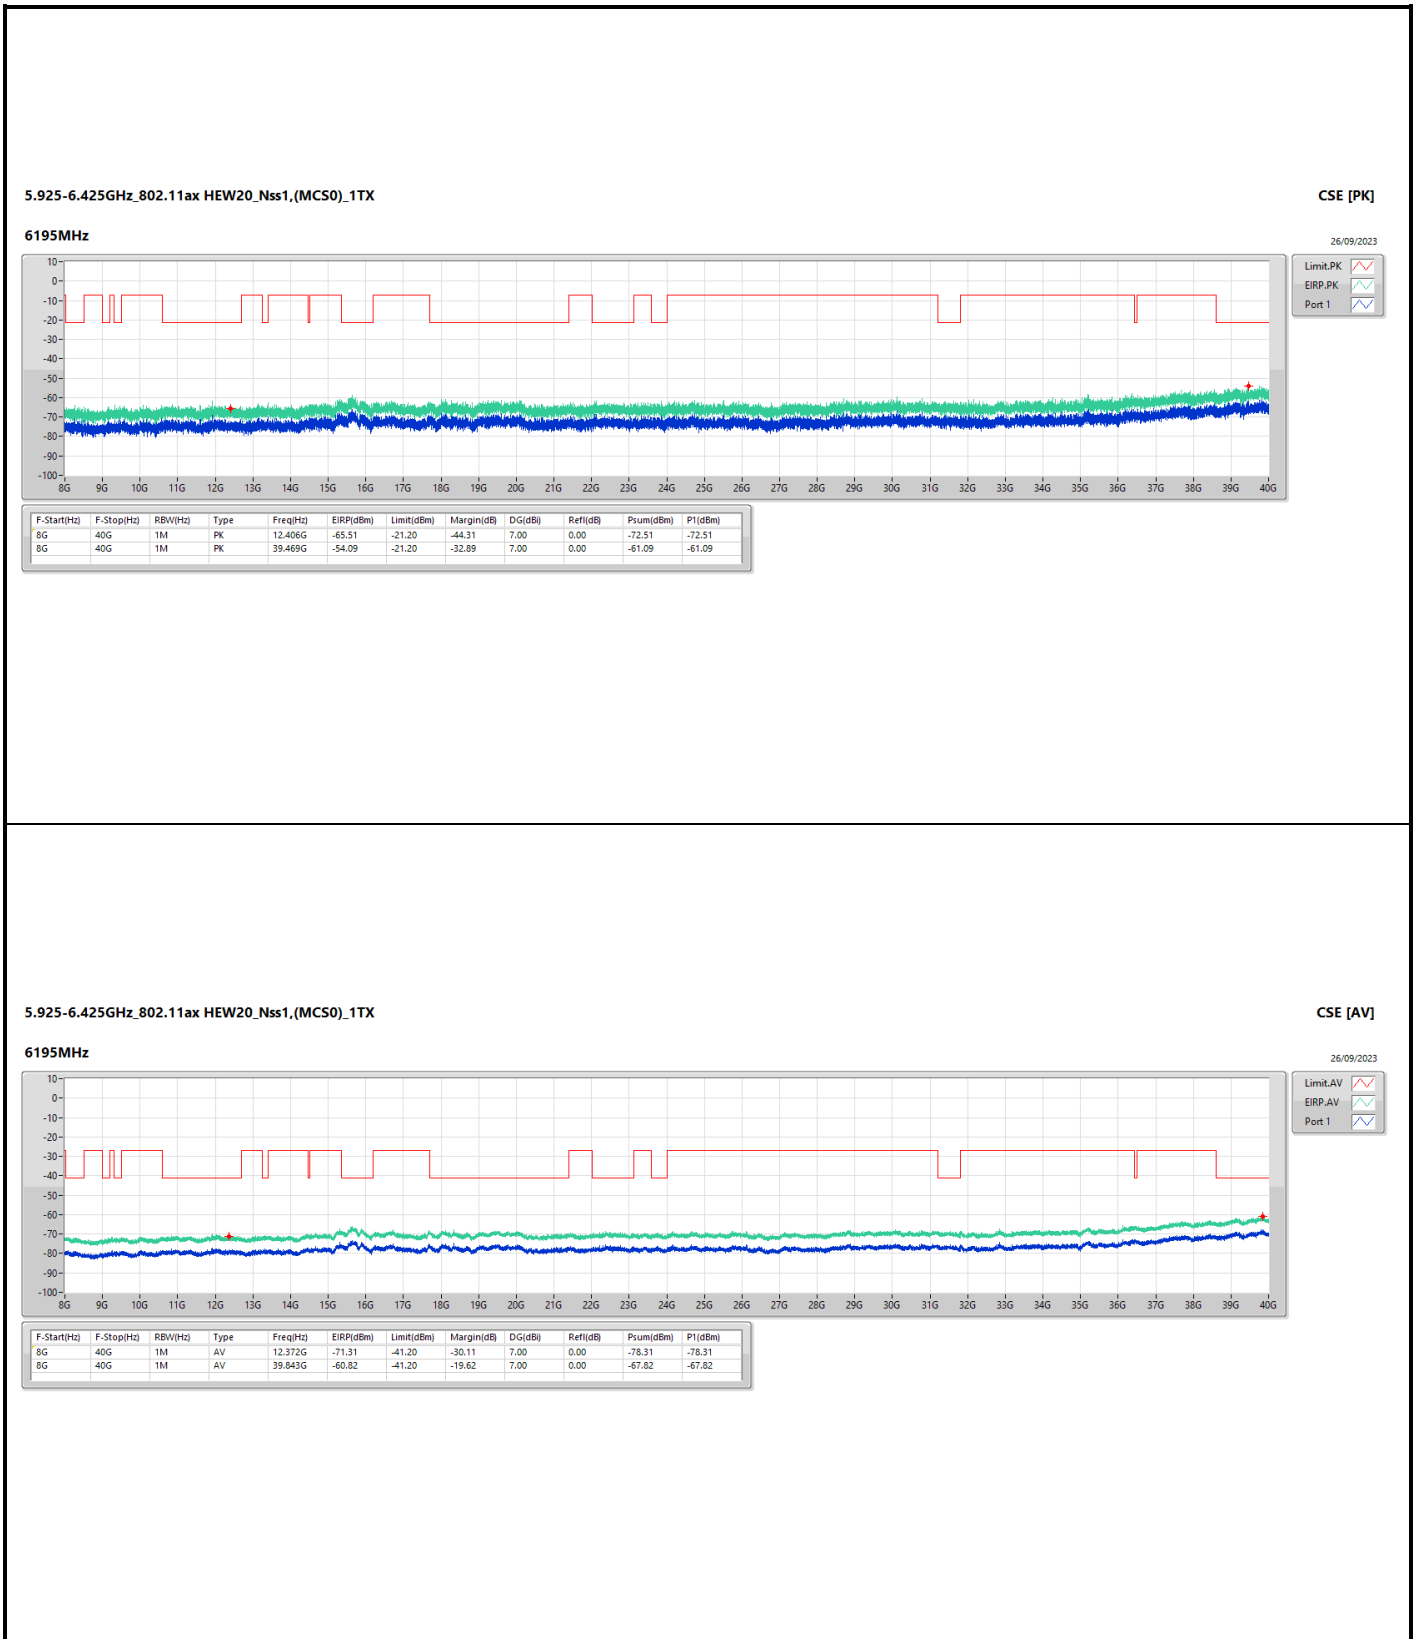

5.925-6.425GHz_802.11ax_HEW20_Nss1,(MCS0)_1TX

CSE [AV]

5955MHz

26/09/2023

Limit.AV
ERP.AV
Port 1

F-Start(Hz)	F-Stop(Hz)	RBW(Hz)	Type	Freq(Hz)	EIRP(dBm)	Limit(dBm)	Margin(dB)	DG(dB)	Ref(dB)	Psum(dBm)	P1(dBm)
8G	40G	1M	AV	11.907G	-70.44	-41.20	-29.24	7.00	0.00	-77.44	-77.44
8G	40G	1M	AV	39.83G	-60.80	-41.20	-19.60	7.00	0.00	-67.80	-67.80