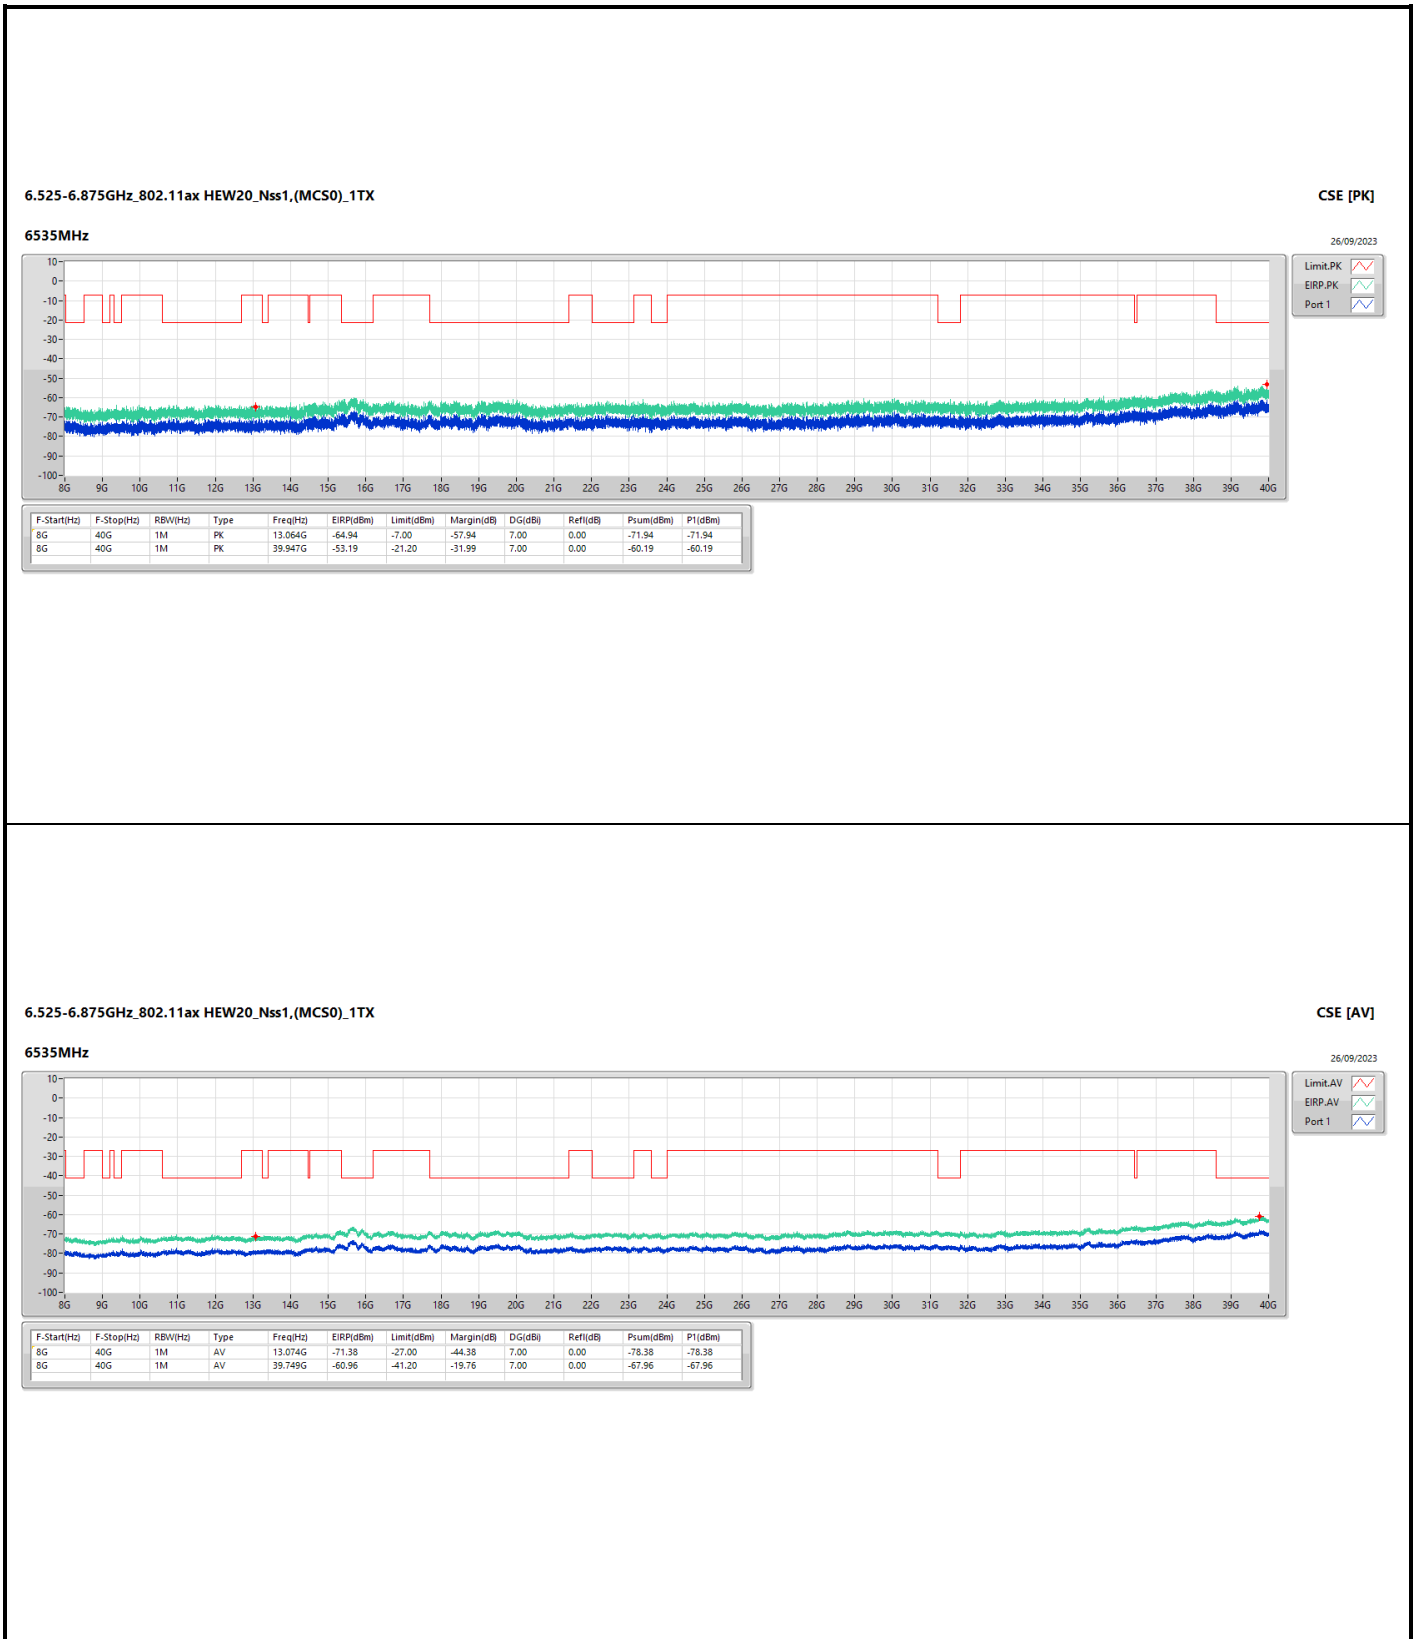

5.925-6.425GHz_802.11ax_HEW20_Nss1,(MCS0)_1TX

CSE [AV]

5955MHz

26/09/2023

Limit.AV
ERP.AV
Port 1

F-Start(Hz)	F-Stop(Hz)	RBW(Hz)	Type	Freq(Hz)	EIRP(dBm)	Limit(dBm)	Margin(dB)	DG(dB)	Ref(dB)	Psum(dBm)	P1(dBm)
8G	40G	1M	AV	11.907G	-70.44	-41.20	-29.24	7.00	0.00	-77.44	-77.44
8G	40G	1M	AV	39.83G	-60.80	-41.20	-19.60	7.00	0.00	-67.80	-67.80