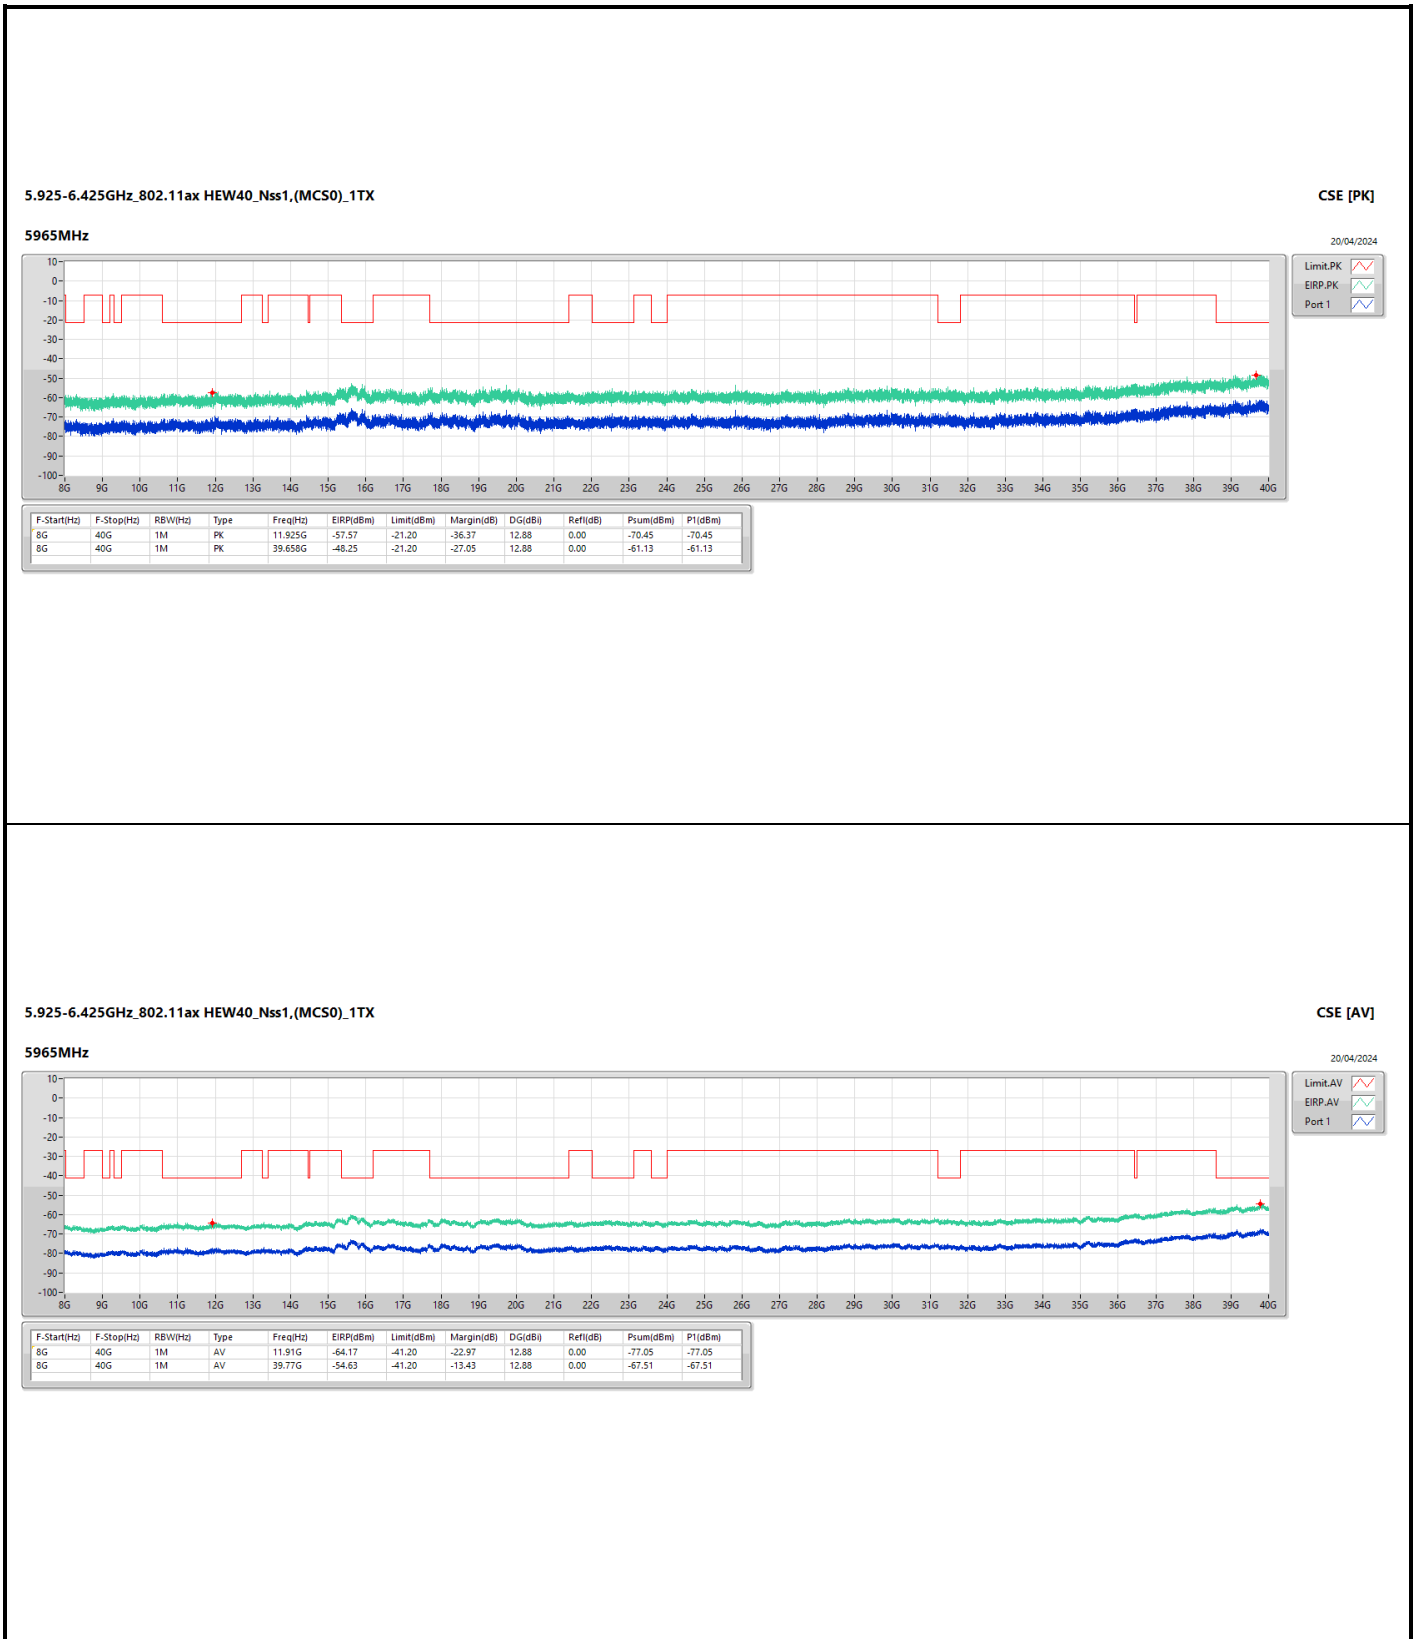

6.525-6.875GHz_802.11ax_HEW20_Nss1,(MCS0)_1TX

CSE [AV]

6855MHz

20/04/2024

Legend for CSE [AV]:
 Limit:AV (Red line)
 EIRP:AV (Green line)
 Port 1 (Blue line)

F-Start(Hz)	F-Stop(Hz)	RBW(Hz)	Type	Freq(Hz)	EIRP(dBm)	Limit(dBm)	Margin(dB)	DG(dB)	Ref1(dB)	Psum(dBm)	P1(dBm)
8G	40G	1M	AV	13.723G	-65.15	-27.00	-38.15	12.88	0.00	-78.03	-78.03
8G	40G	1M	AV	39.781G	-54.95	-41.20	-13.75	12.88	0.00	-67.83	-67.83