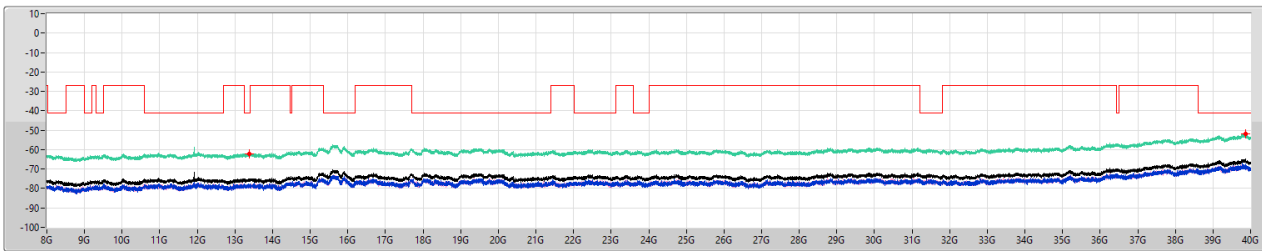

- Limit.AV ☒
- EIRP.AV ☒
- Sum.AV ☒
- Port 1 ☒
- Port 2 ☒

F-Start(Hz)	F-Stop(Hz)	RBW(Hz)	Type	Freq(Hz)	EIRP(dBm)	Limit(dBm)	Margin(dB)	DG(dB)	Ref1(dB)	Psum(dBm)	P1(dBm)	P2(dBm)
8G	40G	1M	AV	13.384G	-62.08	-41.20	-20.88	12.88	0.00	-74.96	-78.07	-77.88
8G	40G	1M	AV	39.865G	-52.01	-41.20	-10.81	12.88	0.00	-64.89	-67.49	-68.35