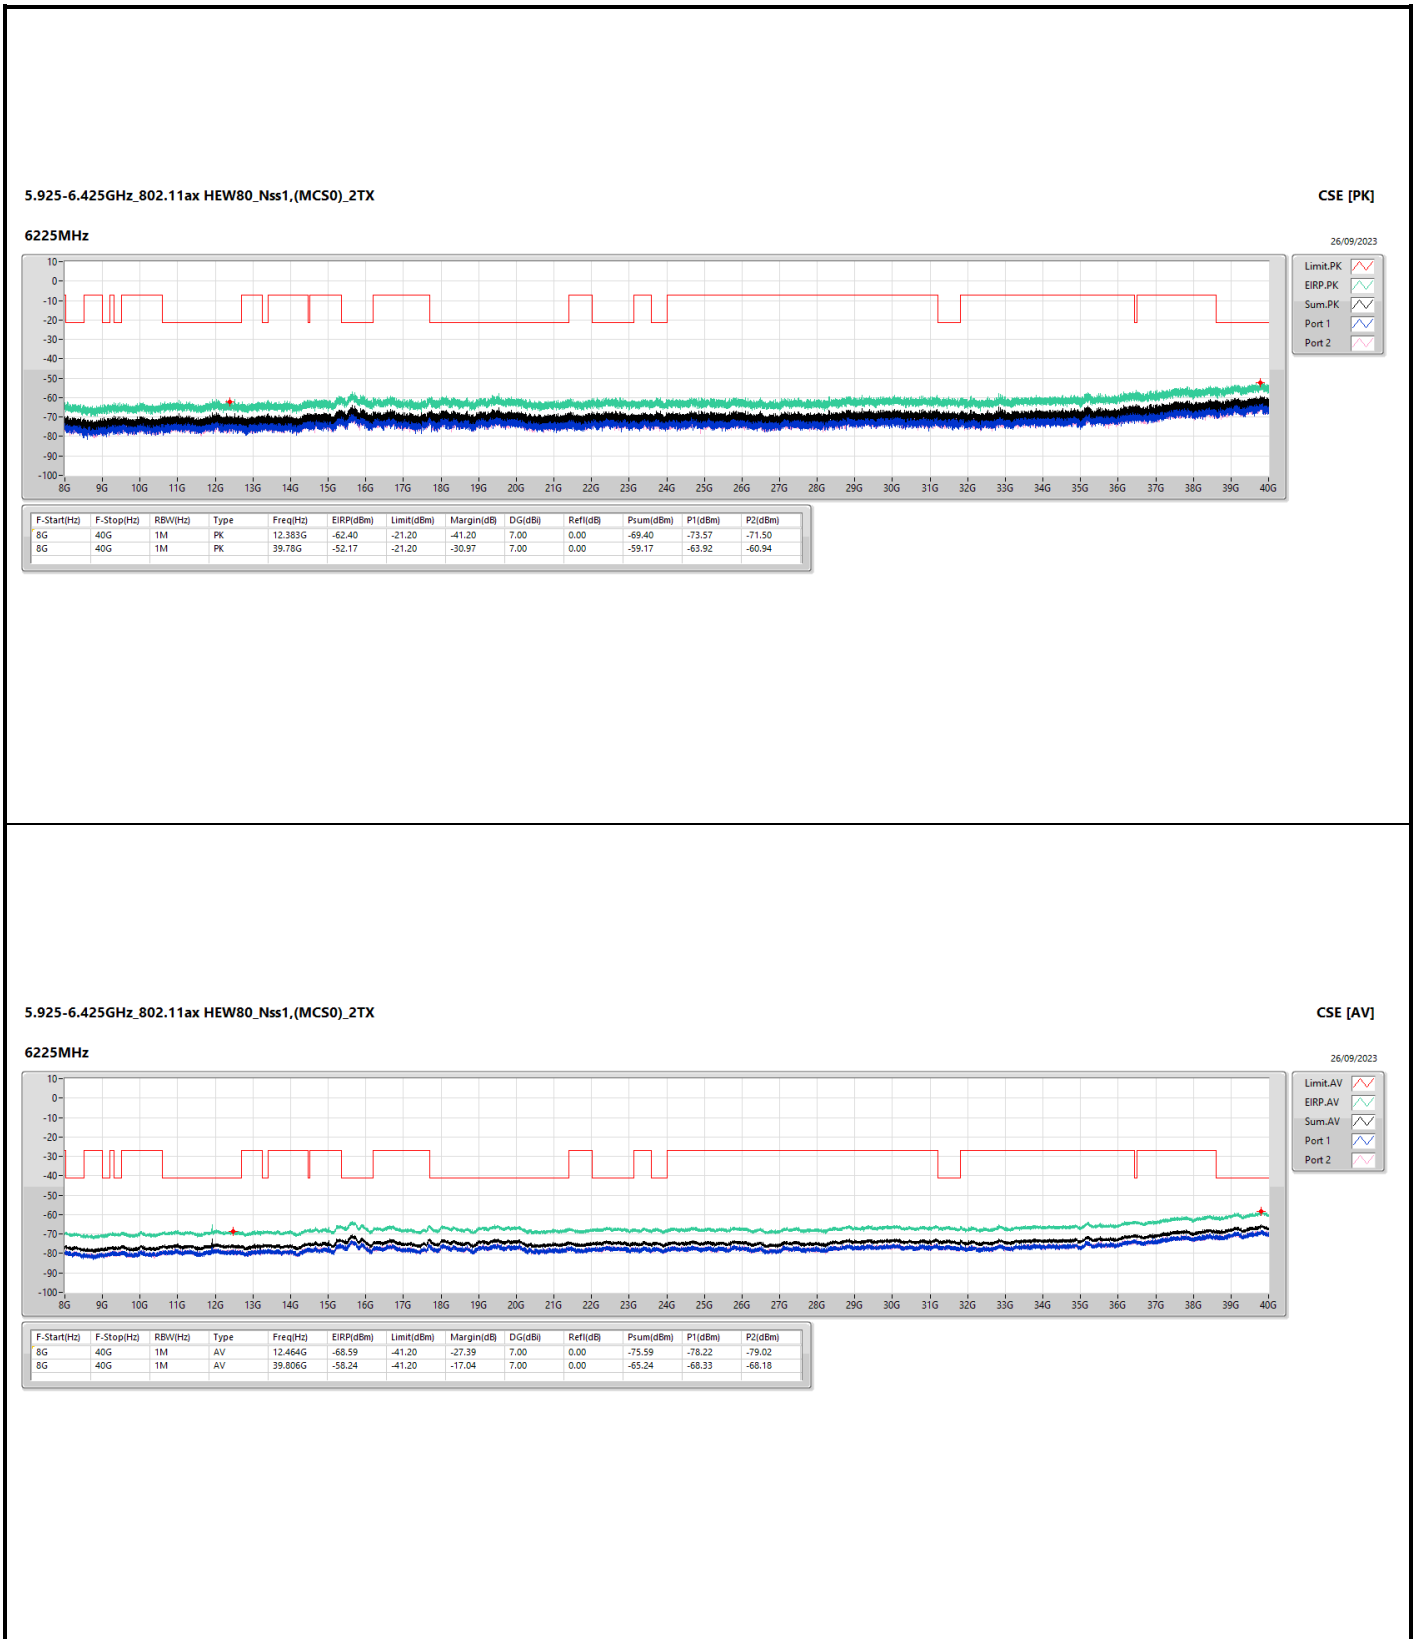

6.525-6.875GHz_802.11ax_HEW40_Nss1,(MCS0)_2TX

CSE [AV]

6685MHz

26/09/2023

F-Start(Hz)	F-Stop(Hz)	RBW(Hz)	Type	Freq(Hz)	EIRP(dBm)	Limit(dBm)	Margin(dB)	DG(dB)	Ref1(dB)	Psum(dBm)	P1(dBm)	P2(dBm)
8G	40G	1M	AV	13.384G	-68.34	-41.20	-27.14	7.00	0.00	-75.34	-78.45	-78.26
8G	40G	1M	AV	39.865G	-58.27	-41.20	-17.07	7.00	0.00	-65.27	-67.87	-68.73