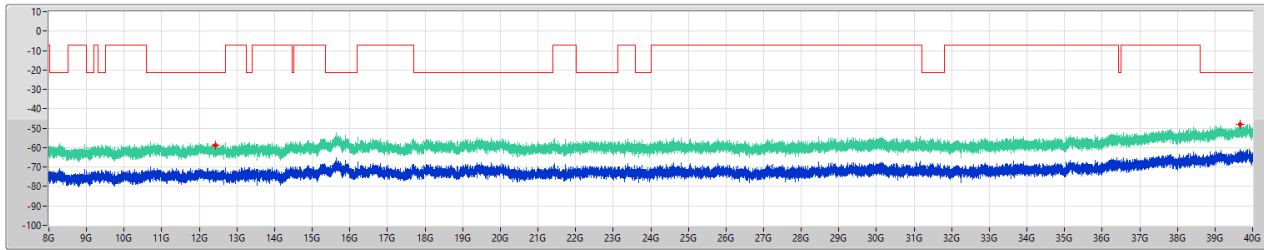

5.925-6.425GHz_802.11ax_HEW40_Nss1,(MCS0)_1TX

CSE [PK]

6205MHz

20/04/2024

F-Start(Hz)	F-Stop(Hz)	RBW(Hz)	Type	Freq(Hz)	EIRP(dBm)	Limit(dBm)	Margin(dB)	DG(dB)	Ref(dB)	Psum(dBm)	P1(dBm)
8G	40G	1M	PK	12.434G	-58.88	-21.20	-37.68	12.88	0.00	-71.76	-71.76
8G	40G	1M	PK	39.678G	-48.15	-21.20	-26.95	12.88	0.00	-61.03	-61.03

5.925-6.425GHz_802.11ax_HEW40_Nss1,(MCS0)_1TX

CSE [AV]

6205MHz

20/04/2024