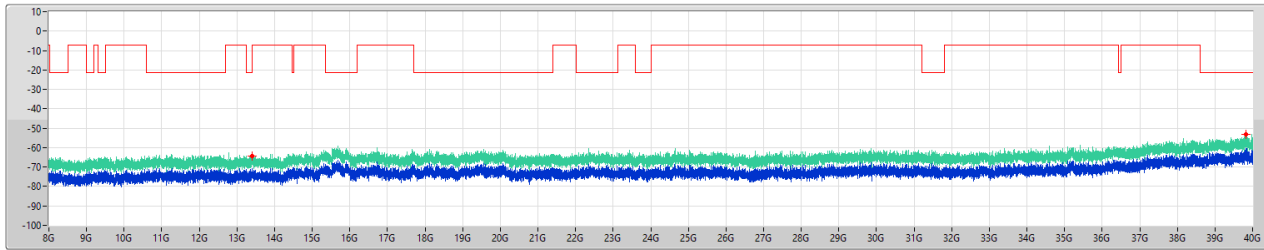

6.525-6.875GHz_802.11ax_HEW160_Nss1,(MCS0)_1TX

CSE [PK]

6665MHz

26/09/2023

F-Start(Hz)	F-Stop(Hz)	RBW(Hz)	Type	Freq(Hz)	EIRP(dBm)	Limit(dBm)	Margin(dB)	DG(dB)	Ref(dB)	Psum(dBm)	P1(dBm)
8G	40G	1M	PK	13.394G	-64.23	-21.20	-43.03	7.00	0.00	-71.23	-71.23
8G	40G	1M	PK	39.815G	-53.06	-21.20	-31.86	7.00	0.00	-60.06	-60.06

6.525-6.875GHz_802.11ax_HEW160_Nss1,(MCS0)_1TX

CSE [AV]

6665MHz

26/09/2023