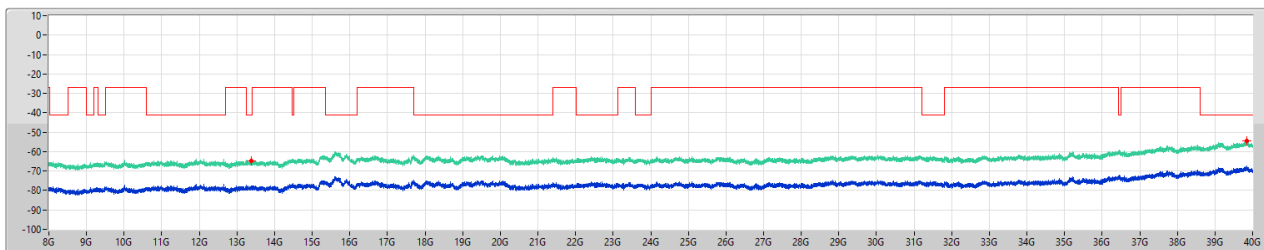

☒ Limit.AV
☒ EIRP.AV
☒ Port 1

F-Start(Hz)	F-Stop(Hz)	RBW(Hz)	Type	Freq(Hz)	EIRP(dBm)	Limit(dBm)	Margin(dB)	DG(dB)	Ref(dB)	Psum(dBm)	P1(dBm)
8G	40G	1M	AV	13.376G	-64.68	-41.20	-23.48	12.88	0.00	-77.56	-77.56
8G	40G	1M	AV	39.842G	-54.28	-41.20	-13.08	12.88	0.00	-67.16	-67.16