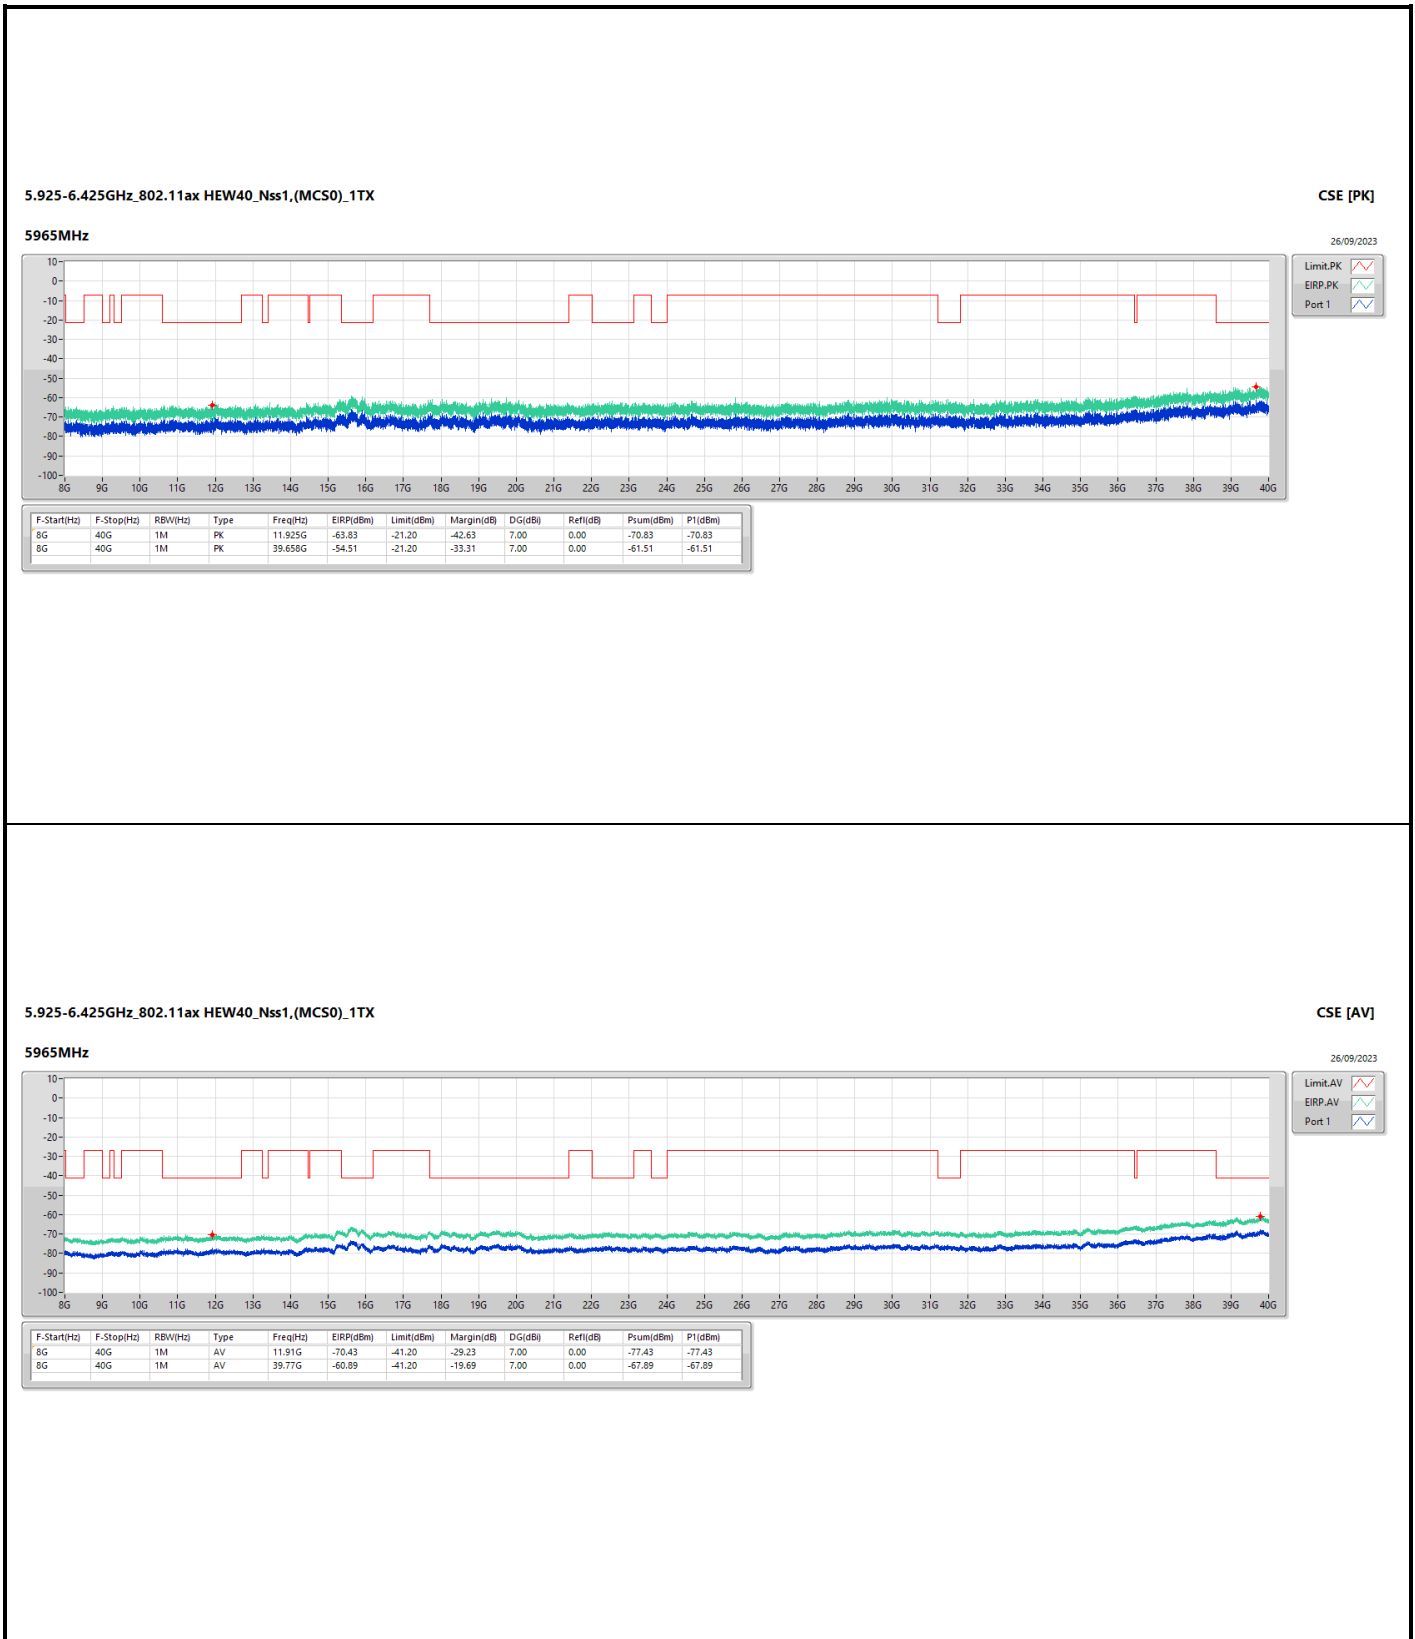

6.525-6.875GHz_802.11ax_HEW20_Nss1,(MCS0)_1TX

CSE [AV]

6695MHz

26/09/2023

Legend for CSE [AV]:
 Limit-AV (Red line)
 ERP-AV (Green line)
 Port 1 (Blue line)

F-Start(Hz)	F-Stop(Hz)	RBW(Hz)	Type	Freq(Hz)	EIRP(dBm)	Limit(dBm)	Margin(dB)	DG(dB)	Ref(dB)	Psum(dBm)	P1(dBm)
8G	40G	1M	AV	13.399G	-71.17	-41.20	-29.97	7.00	0.00	-78.17	-78.17
8G	40G	1M	AV	39.885G	-60.99	-41.20	-19.79	7.00	0.00	-67.99	-67.99