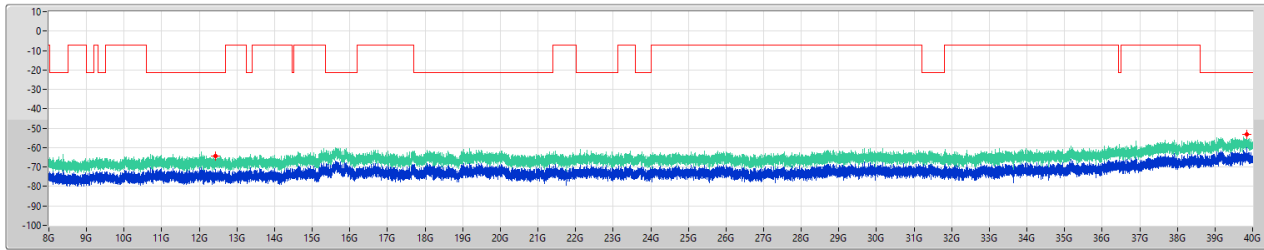

5.925-6.425GHz_802.11ax_HEW160_Nss1,(MCS0)_1TX

CSE [PK]

6185MHz

26/09/2023

F-Start(Hz)	F-Stop(Hz)	RBW(Hz)	Type	Freq(Hz)	EIRP(dBm)	Limit(dBm)	Margin(dB)	DG(dB)	Ref(dB)	Psum(dBm)	P1(dBm)
8G	40G	1M	PK	12.428G	-64.42	-21.20	-43.22	7.00	0.00	-71.42	-71.42
8G	40G	1M	PK	39.835G	-53.19	-21.20	-31.99	7.00	0.00	-60.19	-60.19

5.925-6.425GHz_802.11ax_HEW160_Nss1,(MCS0)_1TX

CSE [AV]

6185MHz

26/09/2023