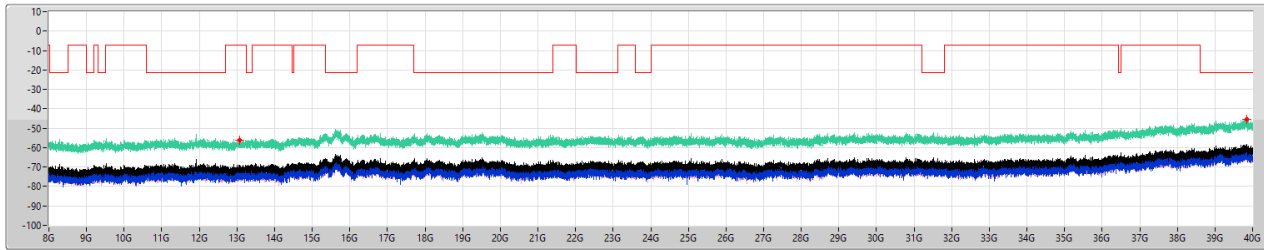

6.525-6.875GHz_802.11ax_HEW20_Nss1,(MCS0)_2TX

CSE [PK]

6535MHz

20/04/2024

F-Start(Hz)	F-Stop(Hz)	RBW(Hz)	Type	Freq(Hz)	EIRP(dBm)	Limit(dBm)	Margin(dB)	DG(dB)	Ref1(dB)	Psum(dBm)	P1(dBm)	P2(dBm)
8G	40G	1M	PK	13.061G	-56.08	-7.00	-49.08	12.88	0.00	-68.96	-72.17	-71.78
8G	40G	1M	PK	39.848G	-45.31	-21.20	-24.11	12.88	0.00	-58.19	-62.03	-60.50

6.525-6.875GHz_802.11ax_HEW20_Nss1,(MCS0)_2TX

CSE [AV]

6535MHz

20/04/2024