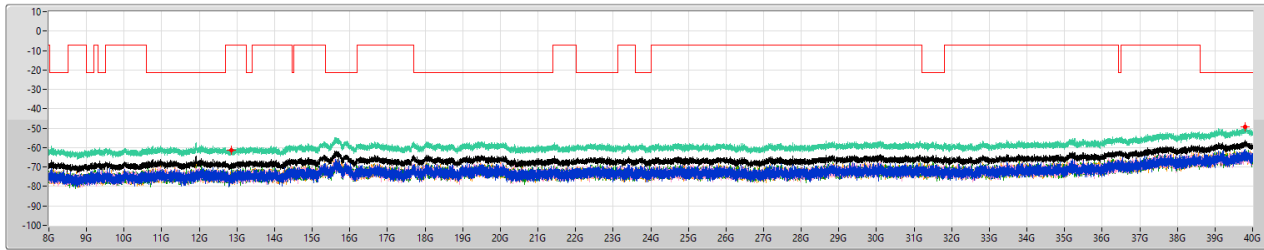

5.925-6.425GHz_802.11ax_HEW20_Nss1,(MCS0)_4TX

CSE [PK]

6415MHz

26/09/2023

F-Start(Hz)	F-Stop(Hz)	RBW(Hz)	Type	Freq(Hz)	EIRP(dBm)	Limit(dBm)	Margin(dB)	DG(dB)	RefI(dB)	Psum(dBm)	P1(dBm)	P2(dBm)	P3(dBm)	P4(dBm)
8G	40G	1M	PK	12.841G	-61.42	-7.00	-54.42	7.00	0.00	-68.42	-77.07	-74.74	-71.32	-77.76
8G	40G	1M	PK	39.791G	-49.36	-21.20	-28.16	7.00	0.00	-56.36	-63.45	-61.11	-61.34	-64.53

5.925-6.425GHz_802.11ax_HEW20_Nss1,(MCS0)_4TX

CSE [AV]

6415MHz

26/09/2023