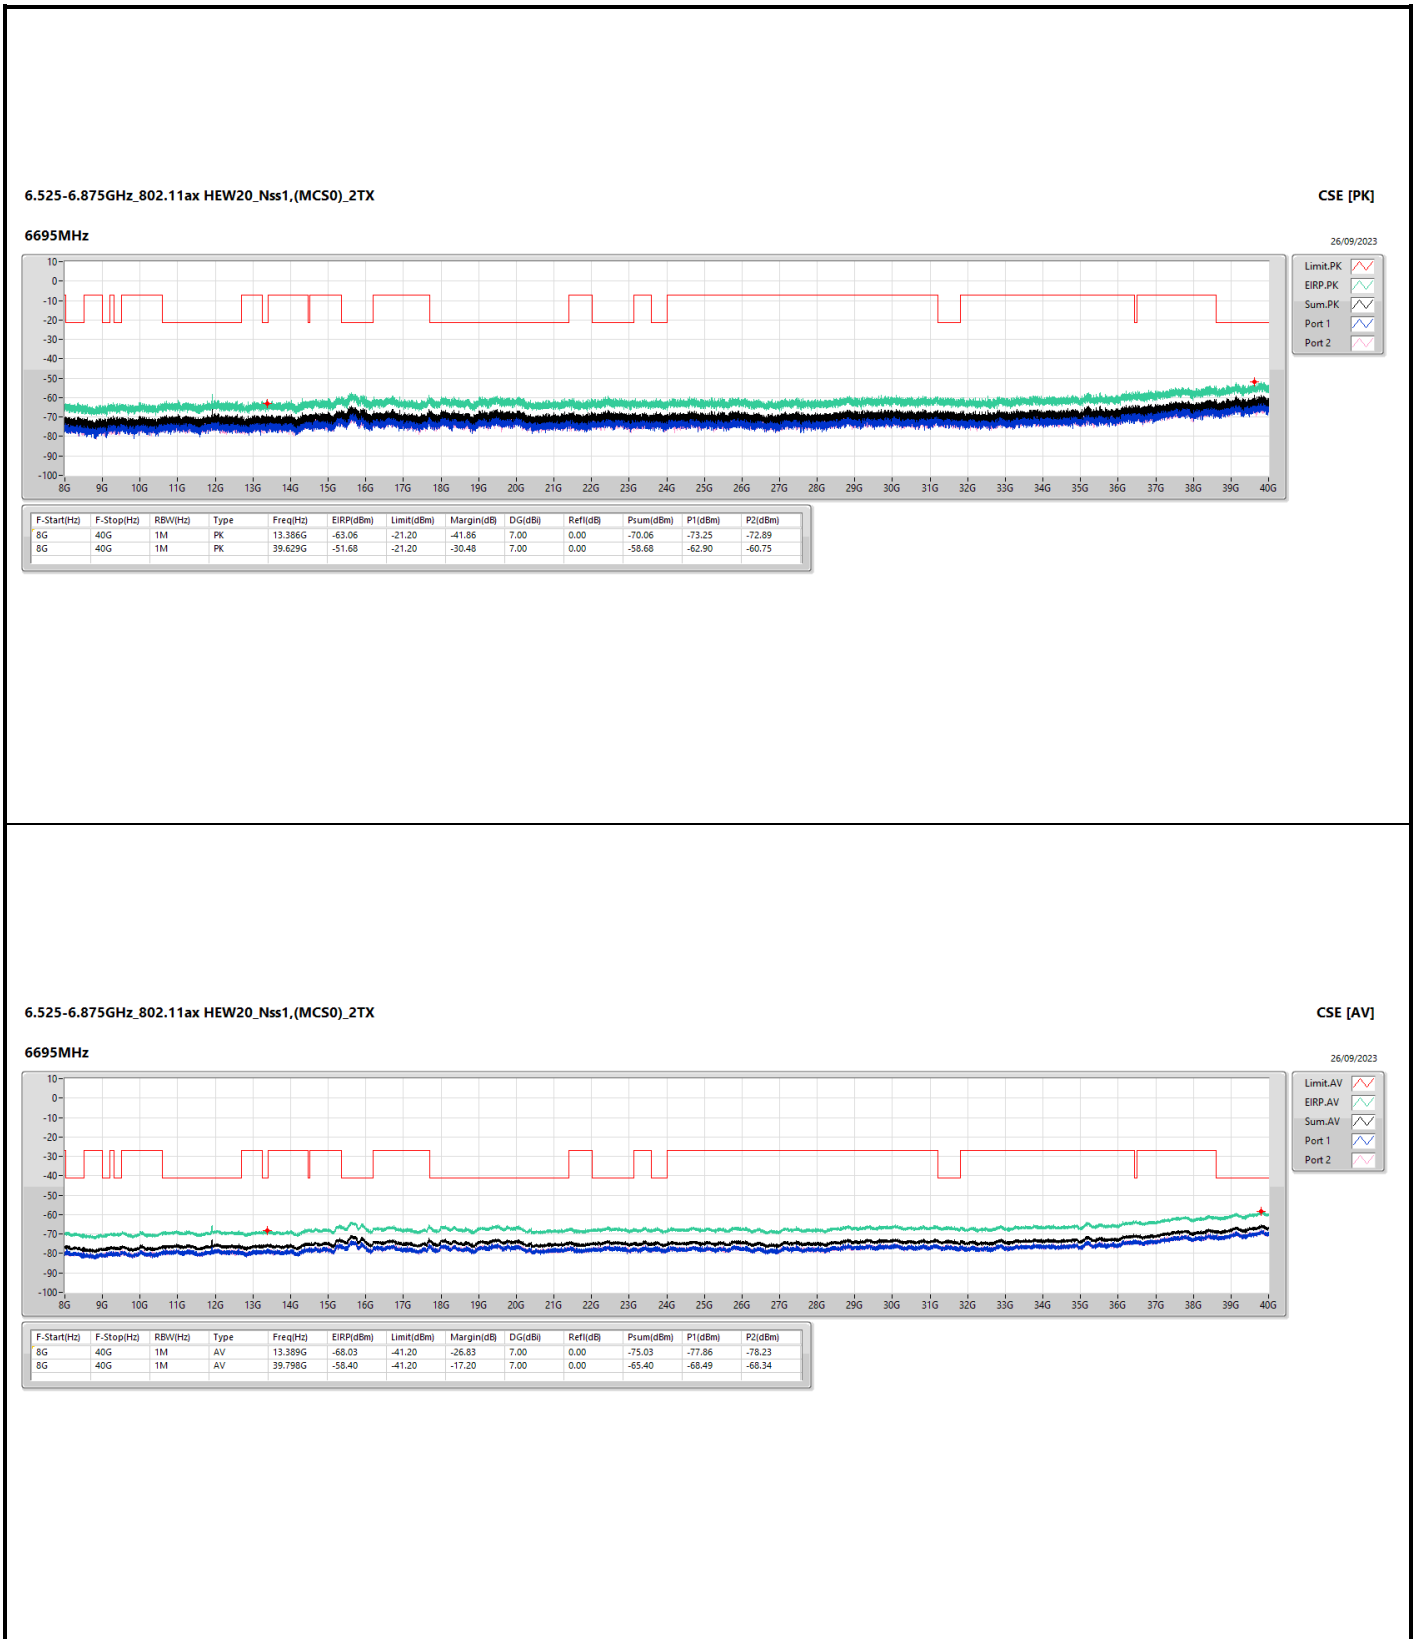

6.525-6.875GHz_802.11ax_HEW20_Nss1,(MCS0)_2TX

CSE [AV]

6535MHz

26/09/2023

- Limit.AV
- EIRP.AV
- Sum.AV
- Port 1
- Port 2

F-Start(Hz)	F-Stop(Hz)	RBW(Hz)	Type	Freq(Hz)	EIRP(dBm)	Limit(dBm)	Margin(dB)	DG(dB)	Ref1(dB)	Psum(dBm)	P1(dBm)	P2(dBm)
8G	40G	1M	AV	13.071G	-68.99	-27.00	-41.99	7.00	0.00	-75.99	-78.54	-79.52
8G	40G	1M	AV	39.832G	-58.28	-41.20	-17.08	7.00	0.00	-65.28	-68.37	-68.22