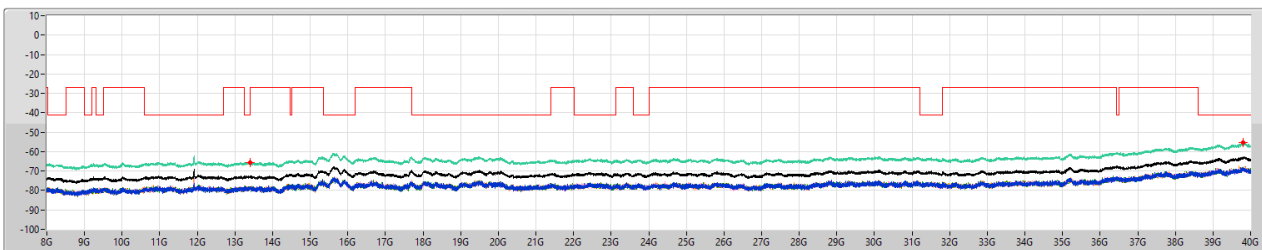

F-Start(Hz)	F-Stop(Hz)	RBW(Hz)	Type	Freq(Hz)	EIRP(dBm)	Limit(dBm)	Margin(dB)	DG(dB)	Ref1(dB)	Psum(dBm)	P1(dBm)	P2(dBm)	P3(dBm)	P4(dBm)
8G	40G	1M	AV	13.397G	-65.49	-41.20	-24.29	7.00	0.00	-72.49	-78.37	-78.37	-78.97	-78.37
8G	40G	1M	AV	39.811G	-55.45	-41.20	-14.25	7.00	0.00	-62.45	-69.11	-68.79	-67.91	-68.19