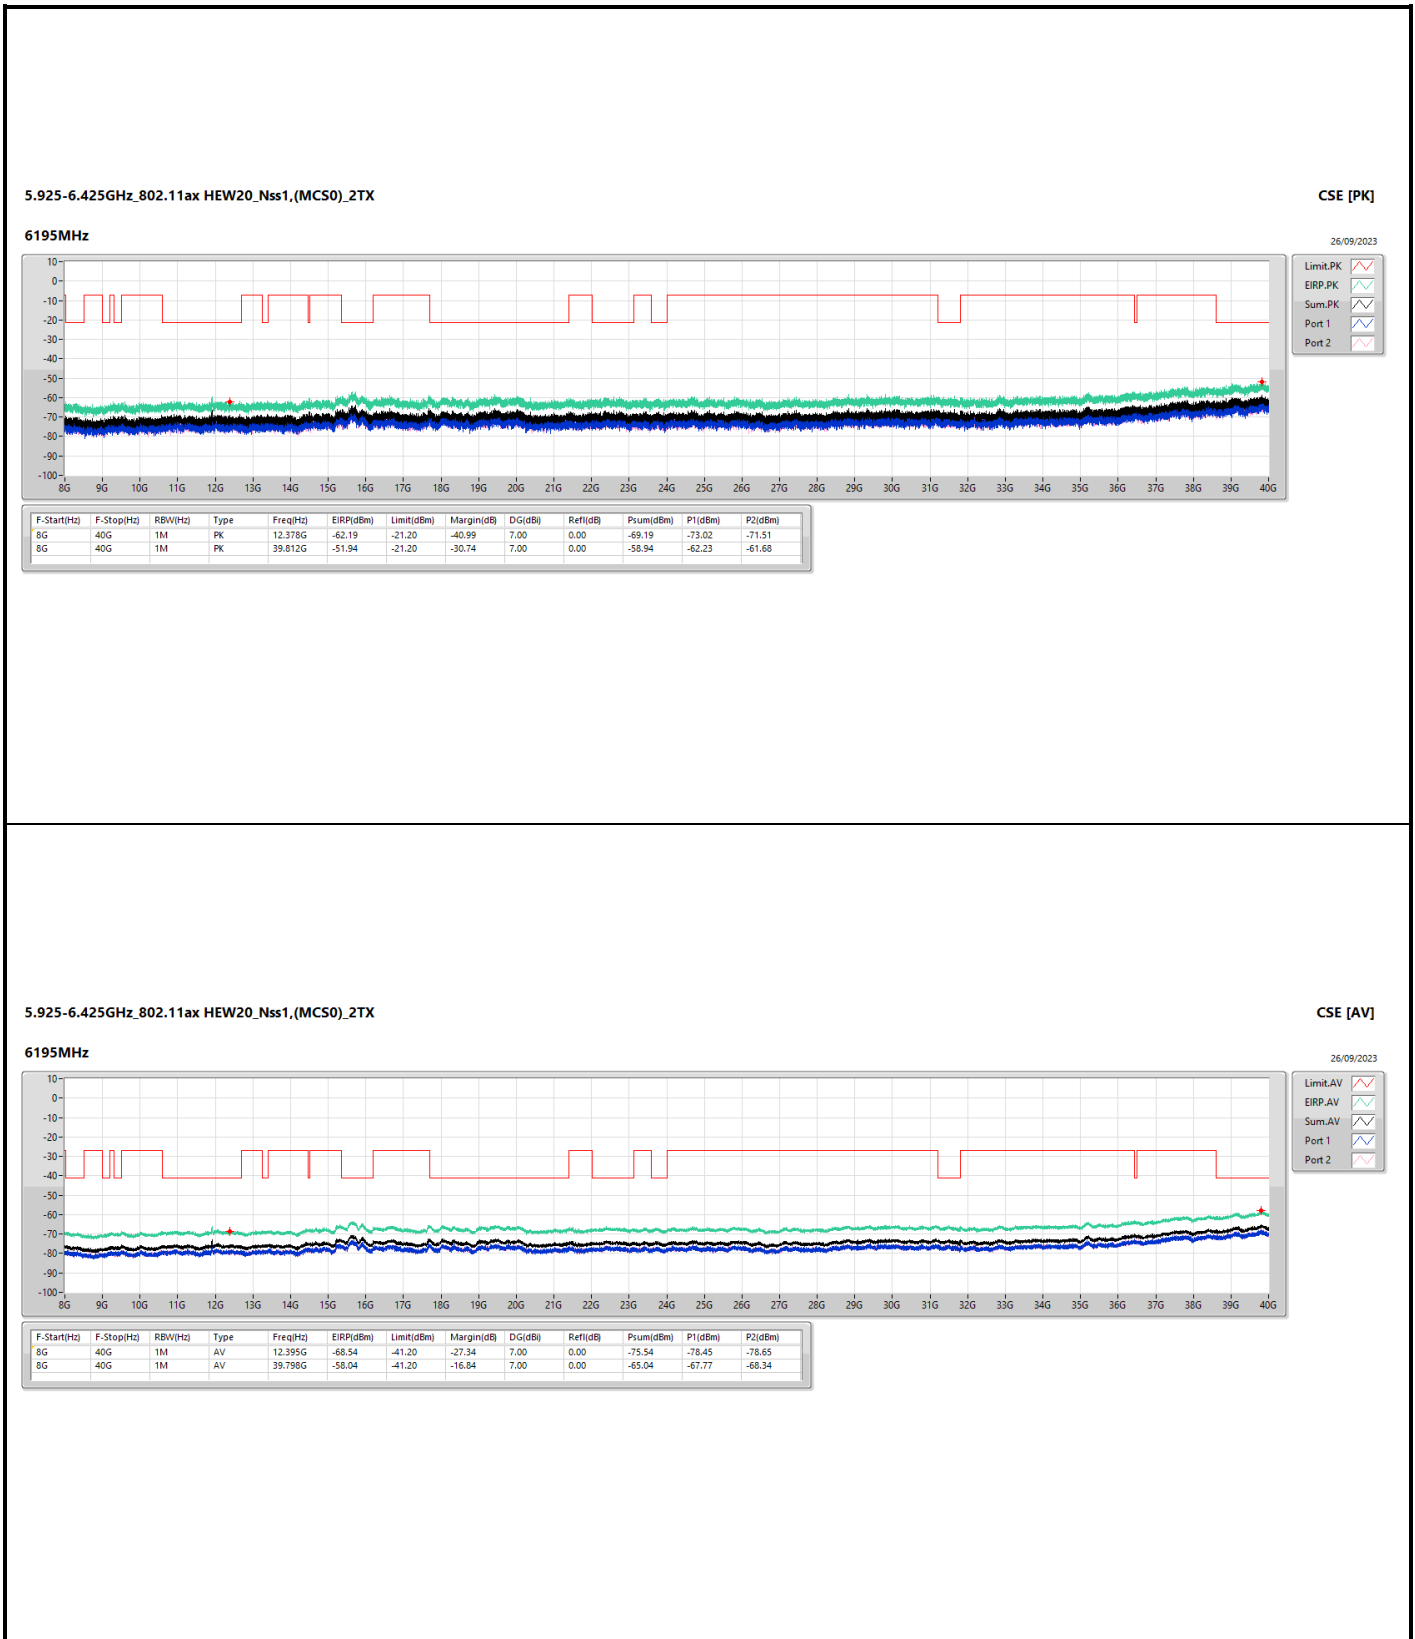

6.525-6.875GHz_802.11ax_HEW160_Nss1,(MCS0)_1TX

CSE [AV]

6665MHz

26/09/2023

Legend for CSE [AV]:
 Limit:AV (Red line)
 EIRP:AV (Green line)
 Port 1 (Blue line)

F-Start(Hz)	F-Stop(Hz)	RBW(Hz)	Type	Freq(Hz)	EIRP(dBm)	Limit(dBm)	Margin(dB)	DG(dB)	Ref(dB)	Psum(dBm)	P1(dBm)
8G	40G	1M	AV	13.376G	-70.94	-41.20	-29.74	7.00	0.00	-77.94	-77.94
8G	40G	1M	AV	39.842G	-60.54	-41.20	-19.34	7.00	0.00	-67.54	-67.54