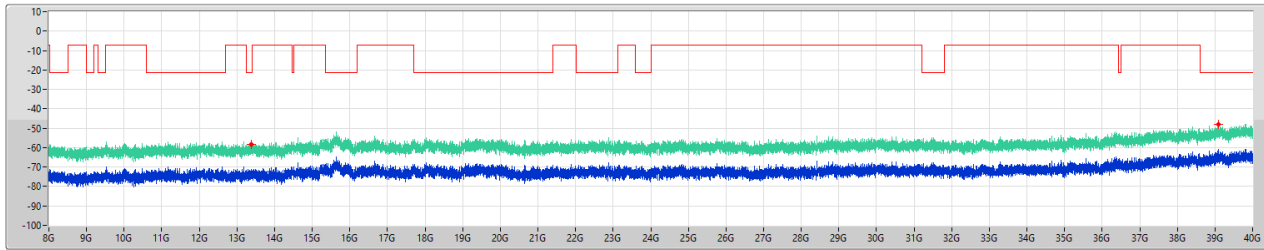

6.525-6.875GHz_802.11ax_HEW20_Nss1,(MCS0)_1TX

CSE [PK]

6695MHz

20/04/2024

F-Start(Hz)	F-Stop(Hz)	RBW(Hz)	Type	Freq(Hz)	EIRP(dBm)	Limit(dBm)	Margin(dB)	DG(dB)	Ref1(dB)	Psum(dBm)	P1(dBm)
8G	40G	1M	PK	13.389G	-58.53	-21.20	-37.33	12.88	0.00	-71.41	-71.41
8G	40G	1M	PK	39.092G	-47.88	-21.20	-26.68	12.88	0.00	-60.76	-60.76

6.525-6.875GHz_802.11ax_HEW20_Nss1,(MCS0)_1TX

CSE [AV]

6695MHz

20/04/2024