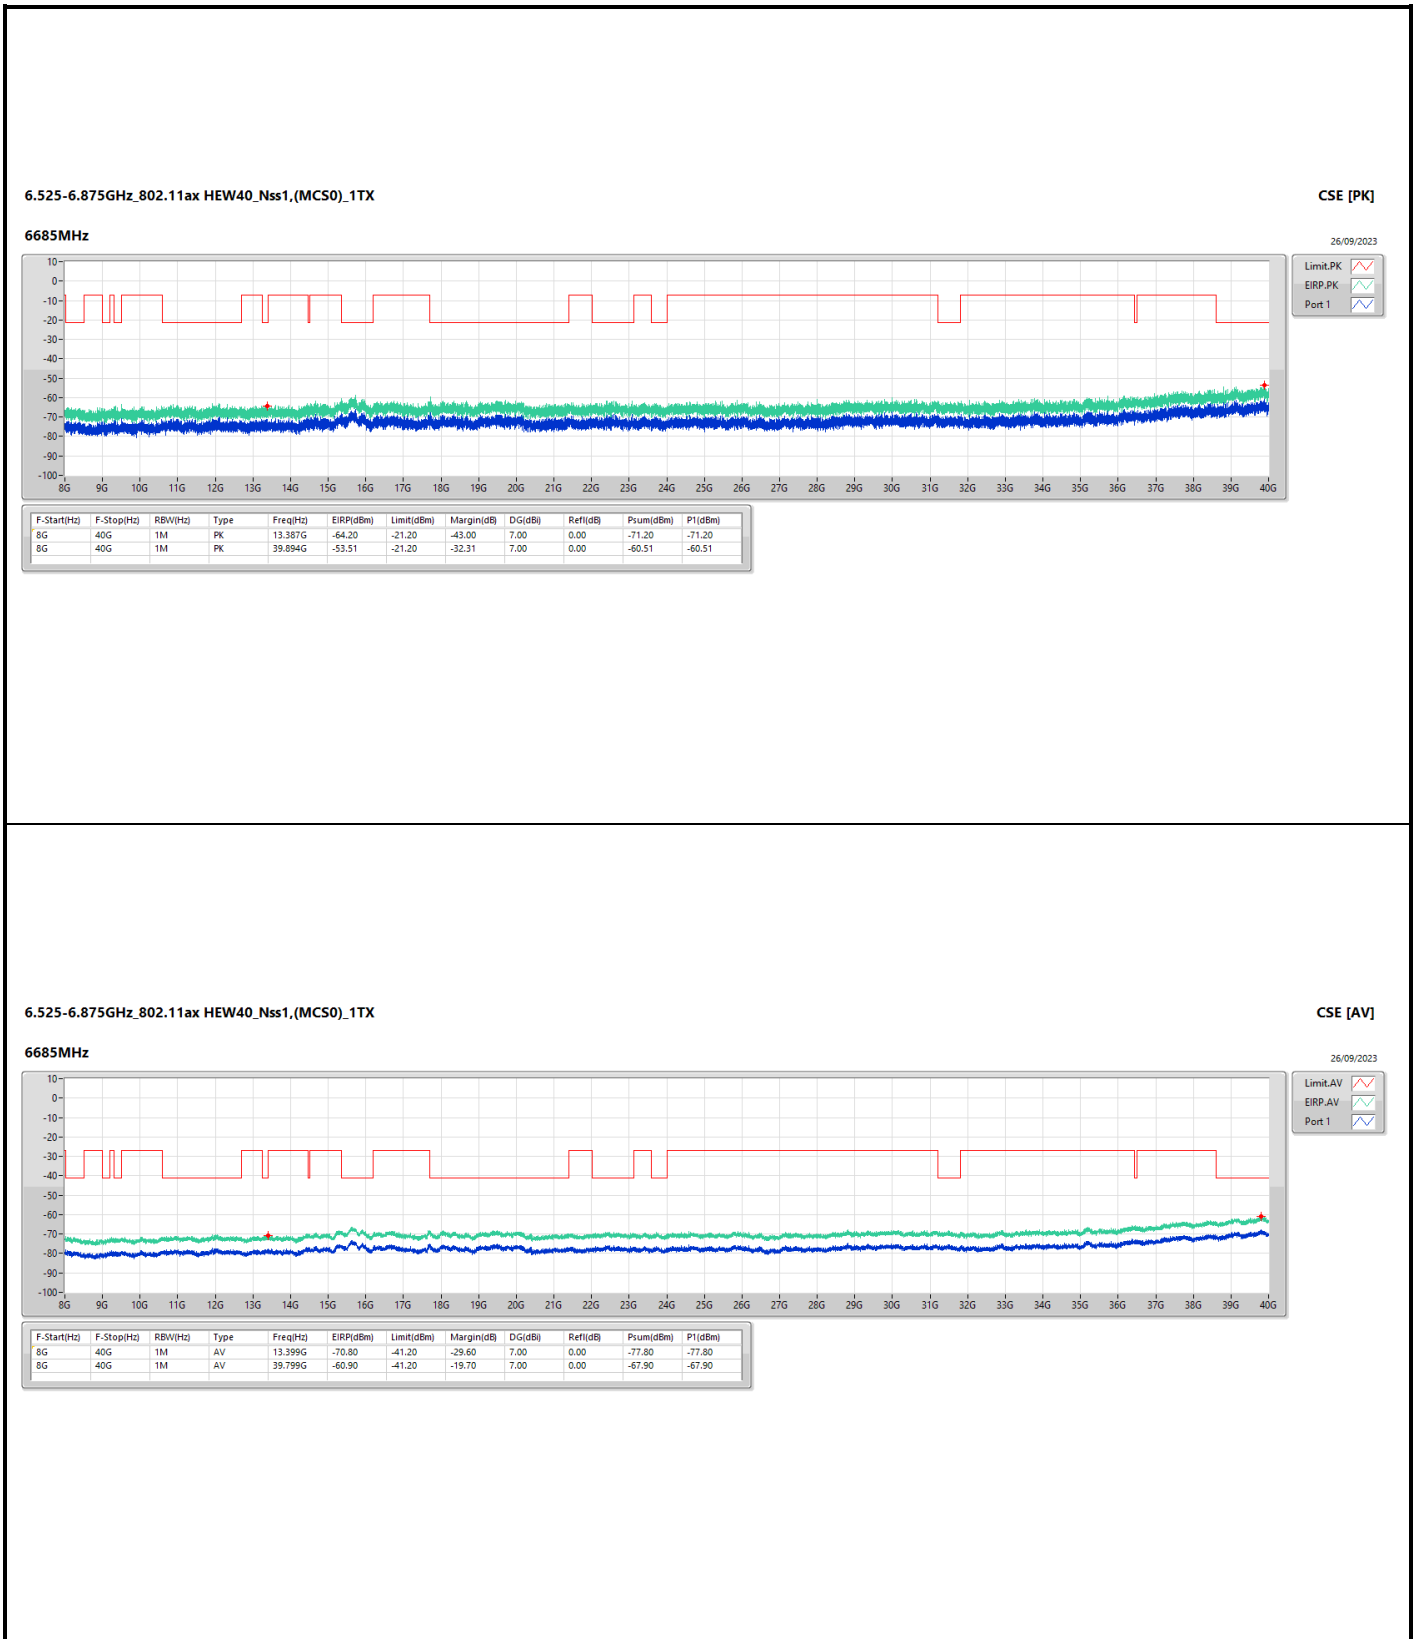

6.525-6.875GHz_802.11ax_HEW20_Nss1,(MCS0)_1TX

CSE [AV]

6695MHz

26/09/2023

Legend for CSE [AV]:
 Limit-AV (Red line)
 ERP-AV (Green line)
 Port 1 (Blue line)

F-Start(Hz)	F-Stop(Hz)	RBW(Hz)	Type	Freq(Hz)	EIRP(dBm)	Limit(dBm)	Margin(dB)	DG(dB)	Ref(dB)	Psum(dBm)	P1(dBm)
8G	40G	1M	AV	13.399G	-71.17	-41.20	-29.97	7.00	0.00	-78.17	-78.17
8G	40G	1M	AV	39.885G	-60.99	-41.20	-19.79	7.00	0.00	-67.99	-67.99