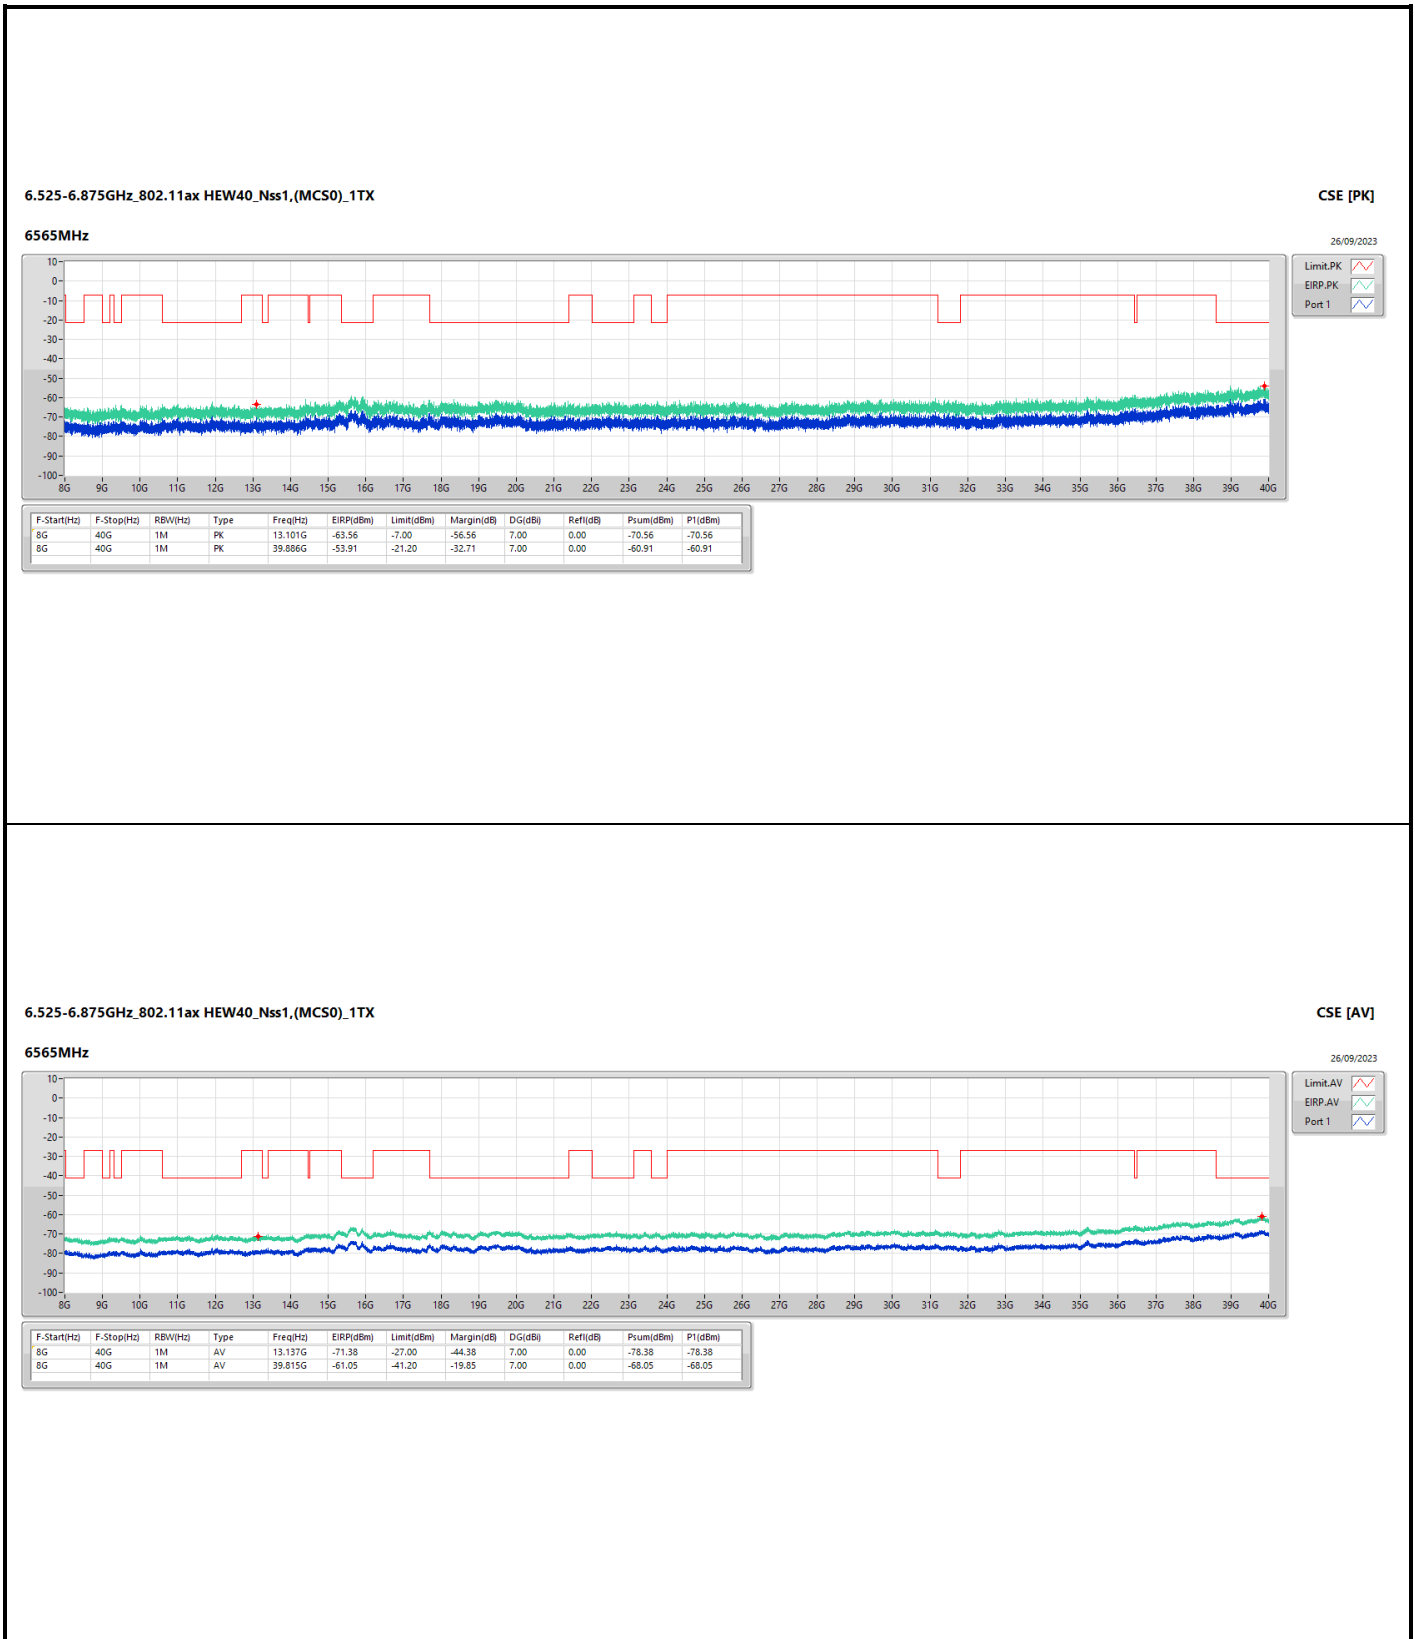

6.525-6.875GHz_802.11ax_HEW20_Nss1,(MCS0)_1TX

CSE [AV]

6695MHz

26/09/2023

Legend for CSE [AV]:
 Limit-AV (Red line)
 ERP-AV (Green line)
 Port 1 (Blue line)

F-Start(Hz)	F-Stop(Hz)	RBW(Hz)	Type	Freq(Hz)	EIRP(dBm)	Limit(dBm)	Margin(dB)	DG(dB)	Ref(dB)	Psum(dBm)	P1(dBm)
8G	40G	1M	AV	13.399G	-71.17	-41.20	-29.97	7.00	0.00	-78.17	-78.17
8G	40G	1M	AV	39.885G	-60.99	-41.20	-19.79	7.00	0.00	-67.99	-67.99