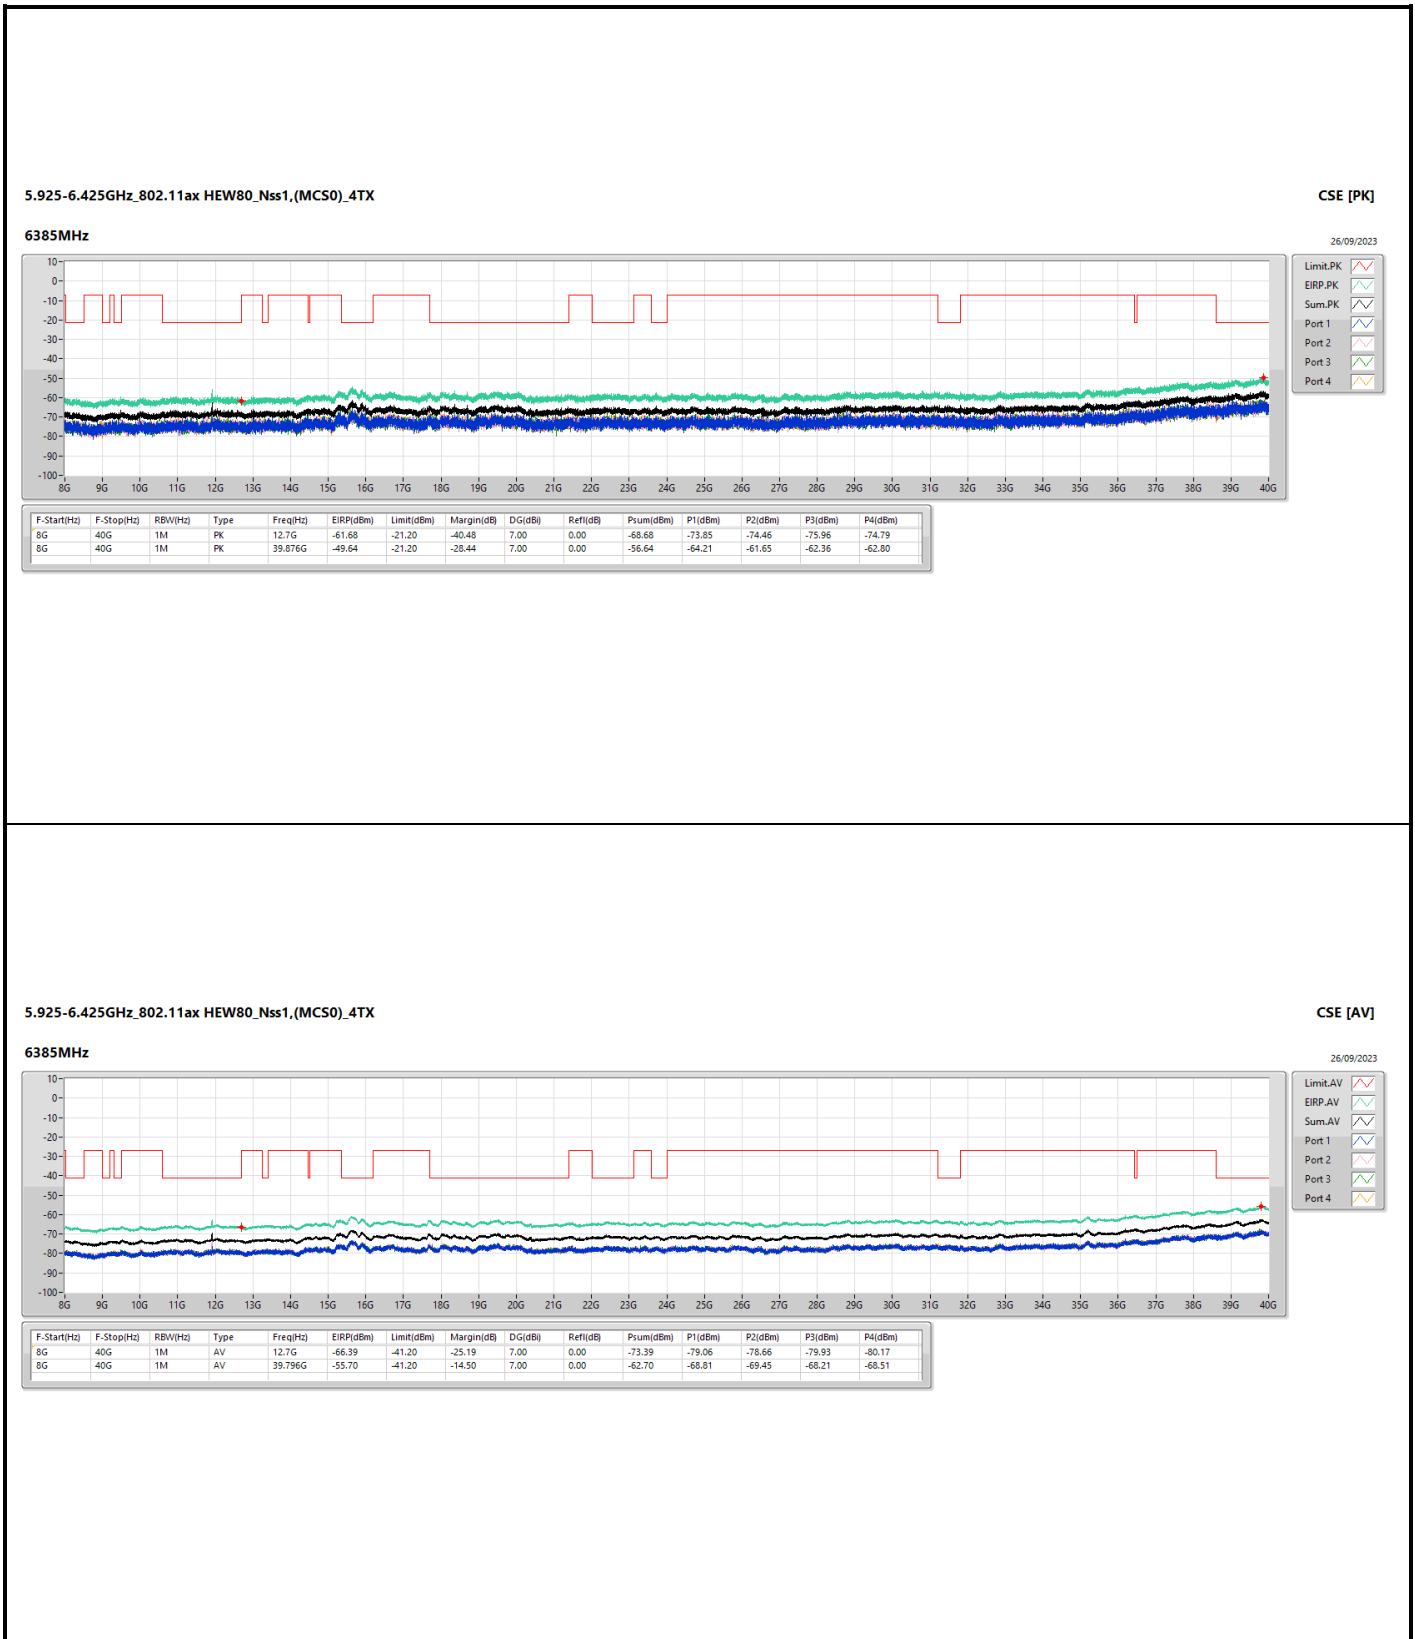

5.925-6.425GHz_802.11ax_HEW80_Nss1,(MCS0)_4TX

CSE [AV]

6225MHz

26/09/2023

F-Start(Hz)	F-Stop(Hz)	RBW(Hz)	Type	Freq(Hz)	EIRP(dBm)	Limit(dBm)	Margin(dB)	DG(dB)	RefI(dB)	Psum(dBm)	P1(dBm)	P2(dBm)	P3(dBm)	P4(dBm)
8G	40G	1M	AV	12.426G	-65.84	-41.20	-24.64	7.00	0.00	-72.84	-79.24	-78.61	-78.61	-79.02
8G	40G	1M	AV	39.823G	-55.48	-41.20	-14.28	7.00	0.00	-62.48	-68.07	-68.66	-68.50	-68.81