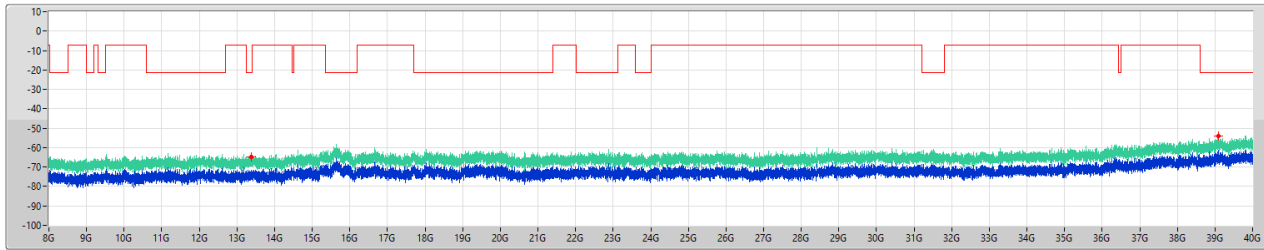

6.525-6.875GHz_802.11ax_HEW20_Nss1,(MCS0)_1TX

CSE [PK]

6695MHz

26/09/2023

F-Start(Hz)	F-Stop(Hz)	RBW(Hz)	Type	Freq(Hz)	EIRP(dBm)	Limit(dBm)	Margin(dB)	DG(dB)	Ref(dB)	Psum(dBm)	P1(dBm)
8G	40G	1M	PK	13.389G	-64.79	-21.20	-43.59	7.00	0.00	-71.79	-71.79
8G	40G	1M	PK	39.092G	-54.14	-21.20	-32.94	7.00	0.00	-61.14	-61.14

6.525-6.875GHz_802.11ax_HEW20_Nss1,(MCS0)_1TX

CSE [AV]

6695MHz

26/09/2023