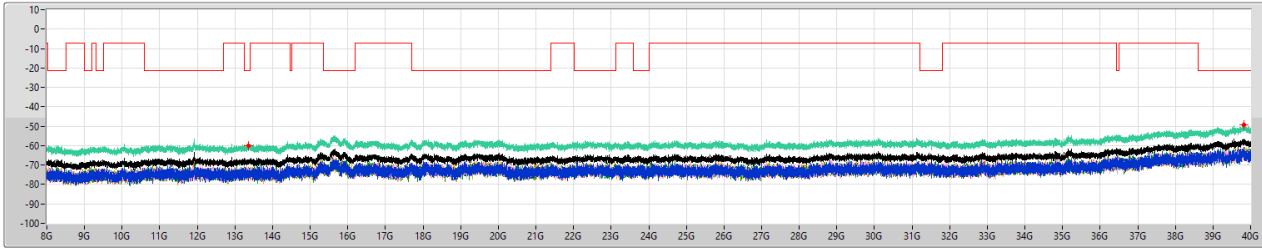

6.525-6.875GHz_802.11ax_HEW80_Nss1,(MCS0)_4TX

CSE [PK]

6705MHz

26/09/2023

F-Start(Hz)	F-Stop(Hz)	RBW(Hz)	Type	Freq(Hz)	EIRP(dBm)	Limit(dBm)	Margin(dB)	DG(dB)	Ref1(dB)	Psum(dBm)	P1(dBm)	P2(dBm)	P3(dBm)	P4(dBm)
8G	40G	1M	PK	13.36G	-60.20	-21.20	-39.00	7.00	0.00	-67.20	-74.48	-71.73	-73.49	-73.68
8G	40G	1M	PK	39.82G	-49.46	-21.20	-28.26	7.00	0.00	-56.46	-60.95	-63.18	-62.50	-63.84

6.525-6.875GHz_802.11ax_HEW80_Nss1,(MCS0)_4TX

CSE [AV]

6705MHz

26/09/2023