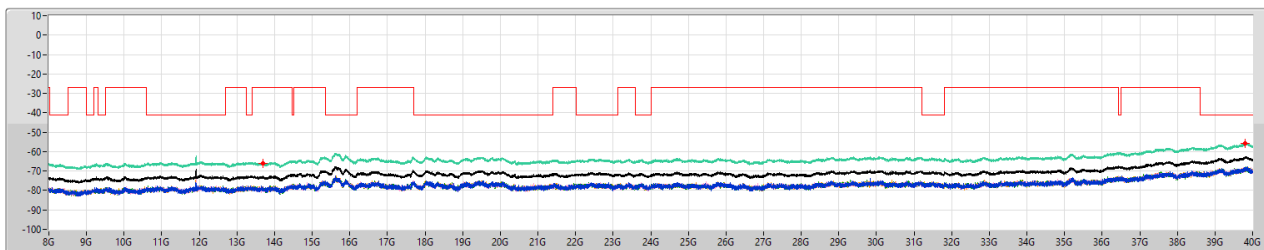

- Limit.AV
- EIRP.AV
- Sum.AV
- Port 1
- Port 2
- Port 3
- Port 4

F-Start(Hz)	F-Stop(Hz)	RBW(Hz)	Type	Freq(Hz)	EIRP(dBm)	Limit(dBm)	Margin(dB)	DG(dB)	RefI(dB)	Psum(dBm)	P1(dBm)	P2(dBm)	P3(dBm)	P4(dBm)
8G	40G	1M	AV	13.693G	-65.90	-27.00	-38.90	7.00	0.00	-72.90	-79.08	-78.69	-78.50	-79.48
8G	40G	1M	AV	39.81G	-55.73	-41.20	-14.53	7.00	0.00	-62.73	-69.27	-68.79	-68.64	-68.34