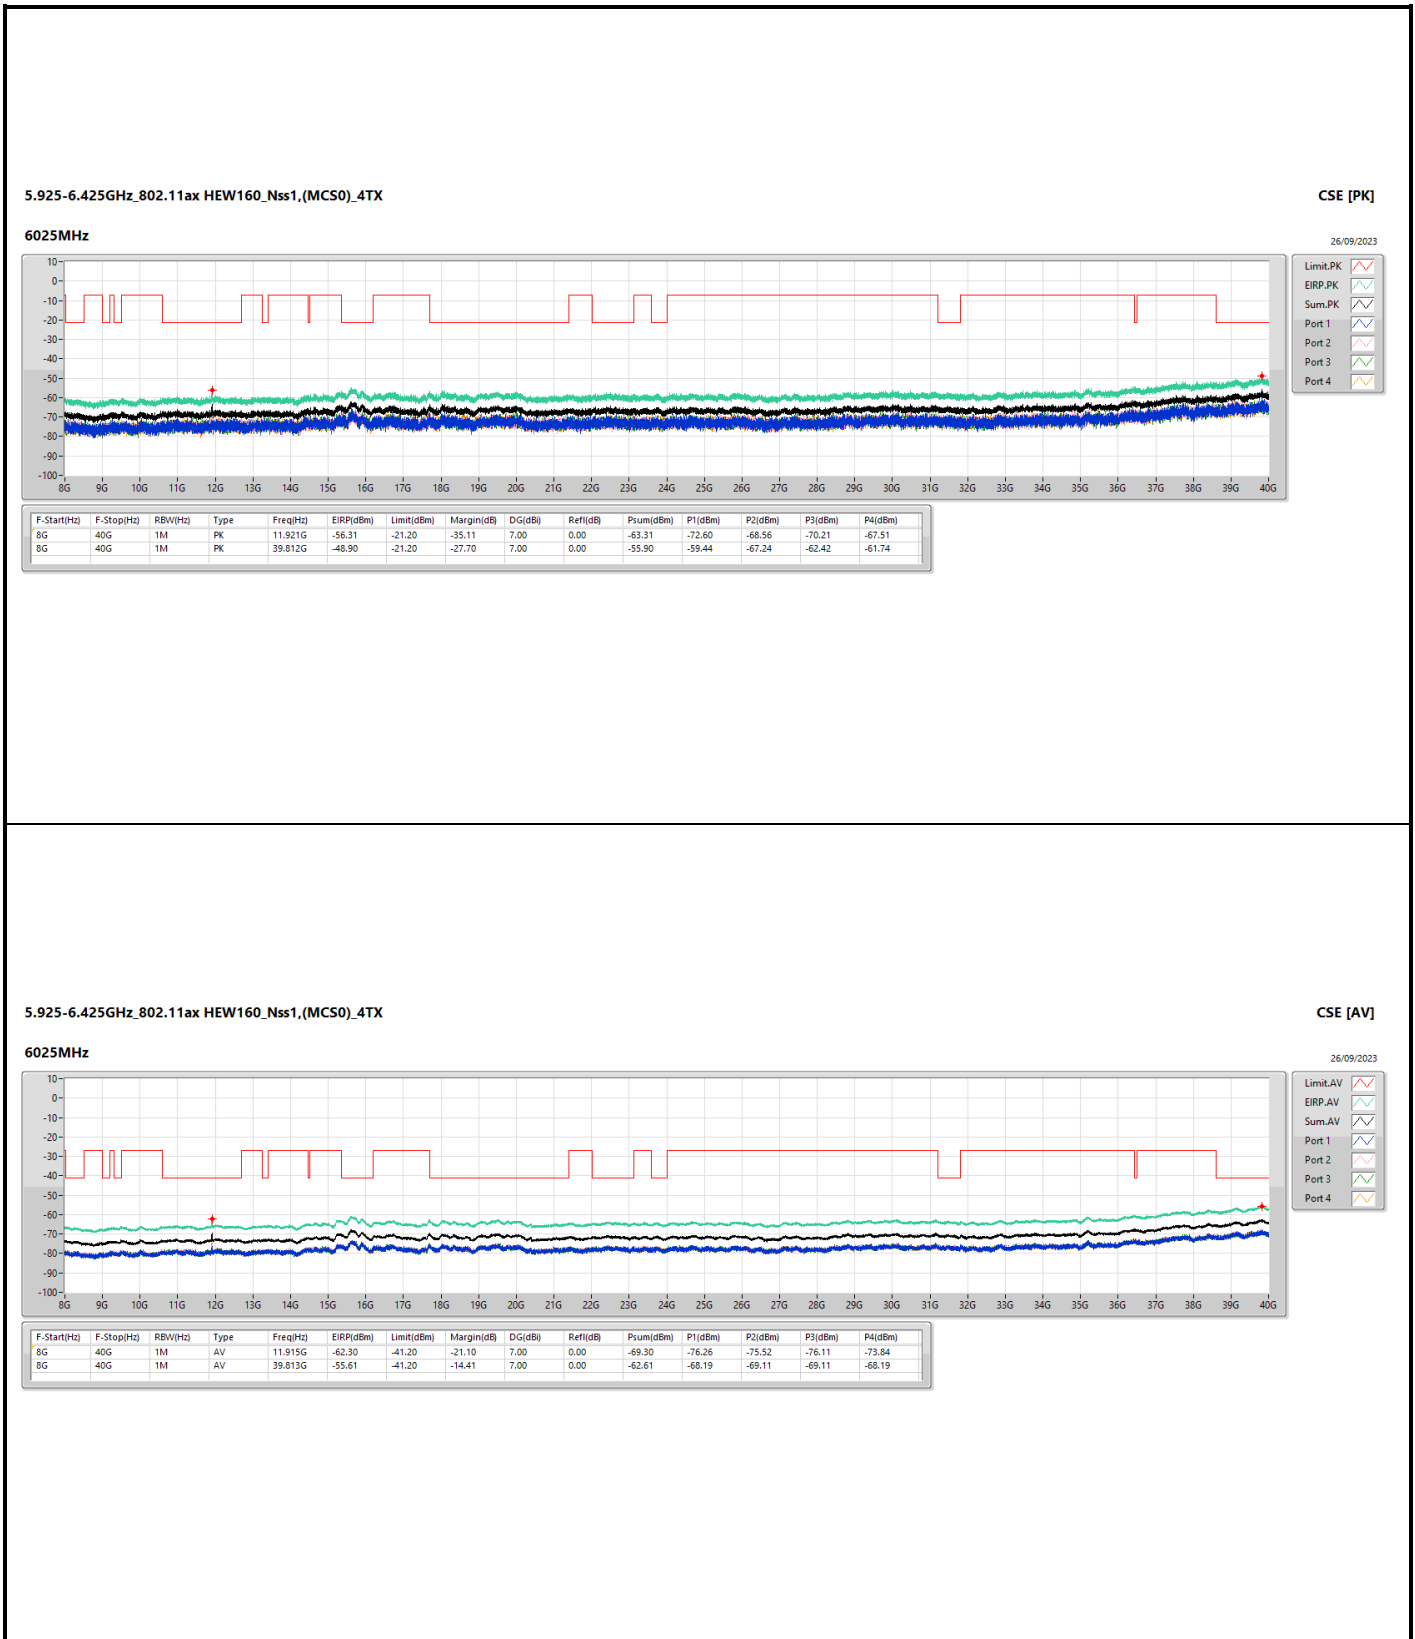

6.525-6.875GHz_802.11ax_HEW80_Nss1,(MCS0)_4TX

CSE [AV]

6785MHz

26/09/2023

F-Start(Hz)	F-Stop(Hz)	RBW(Hz)	Type	Freq(Hz)	EIRP(dBm)	Limit(dBm)	Margin(dB)	DG(dB)	Ref1(dB)	Psum(dBm)	P1(dBm)	P2(dBm)	P3(dBm)	P4(dBm)
8G	40G	1M	AV	13.631G	-65.87	-27.00	-38.87	7.00	0.00	-72.87	-79.00	-79.00	-79.20	-78.42
8G	40G	1M	AV	39.848G	-55.71	-41.20	-14.51	7.00	0.00	-62.71	-69.00	-68.54	-68.69	-68.69