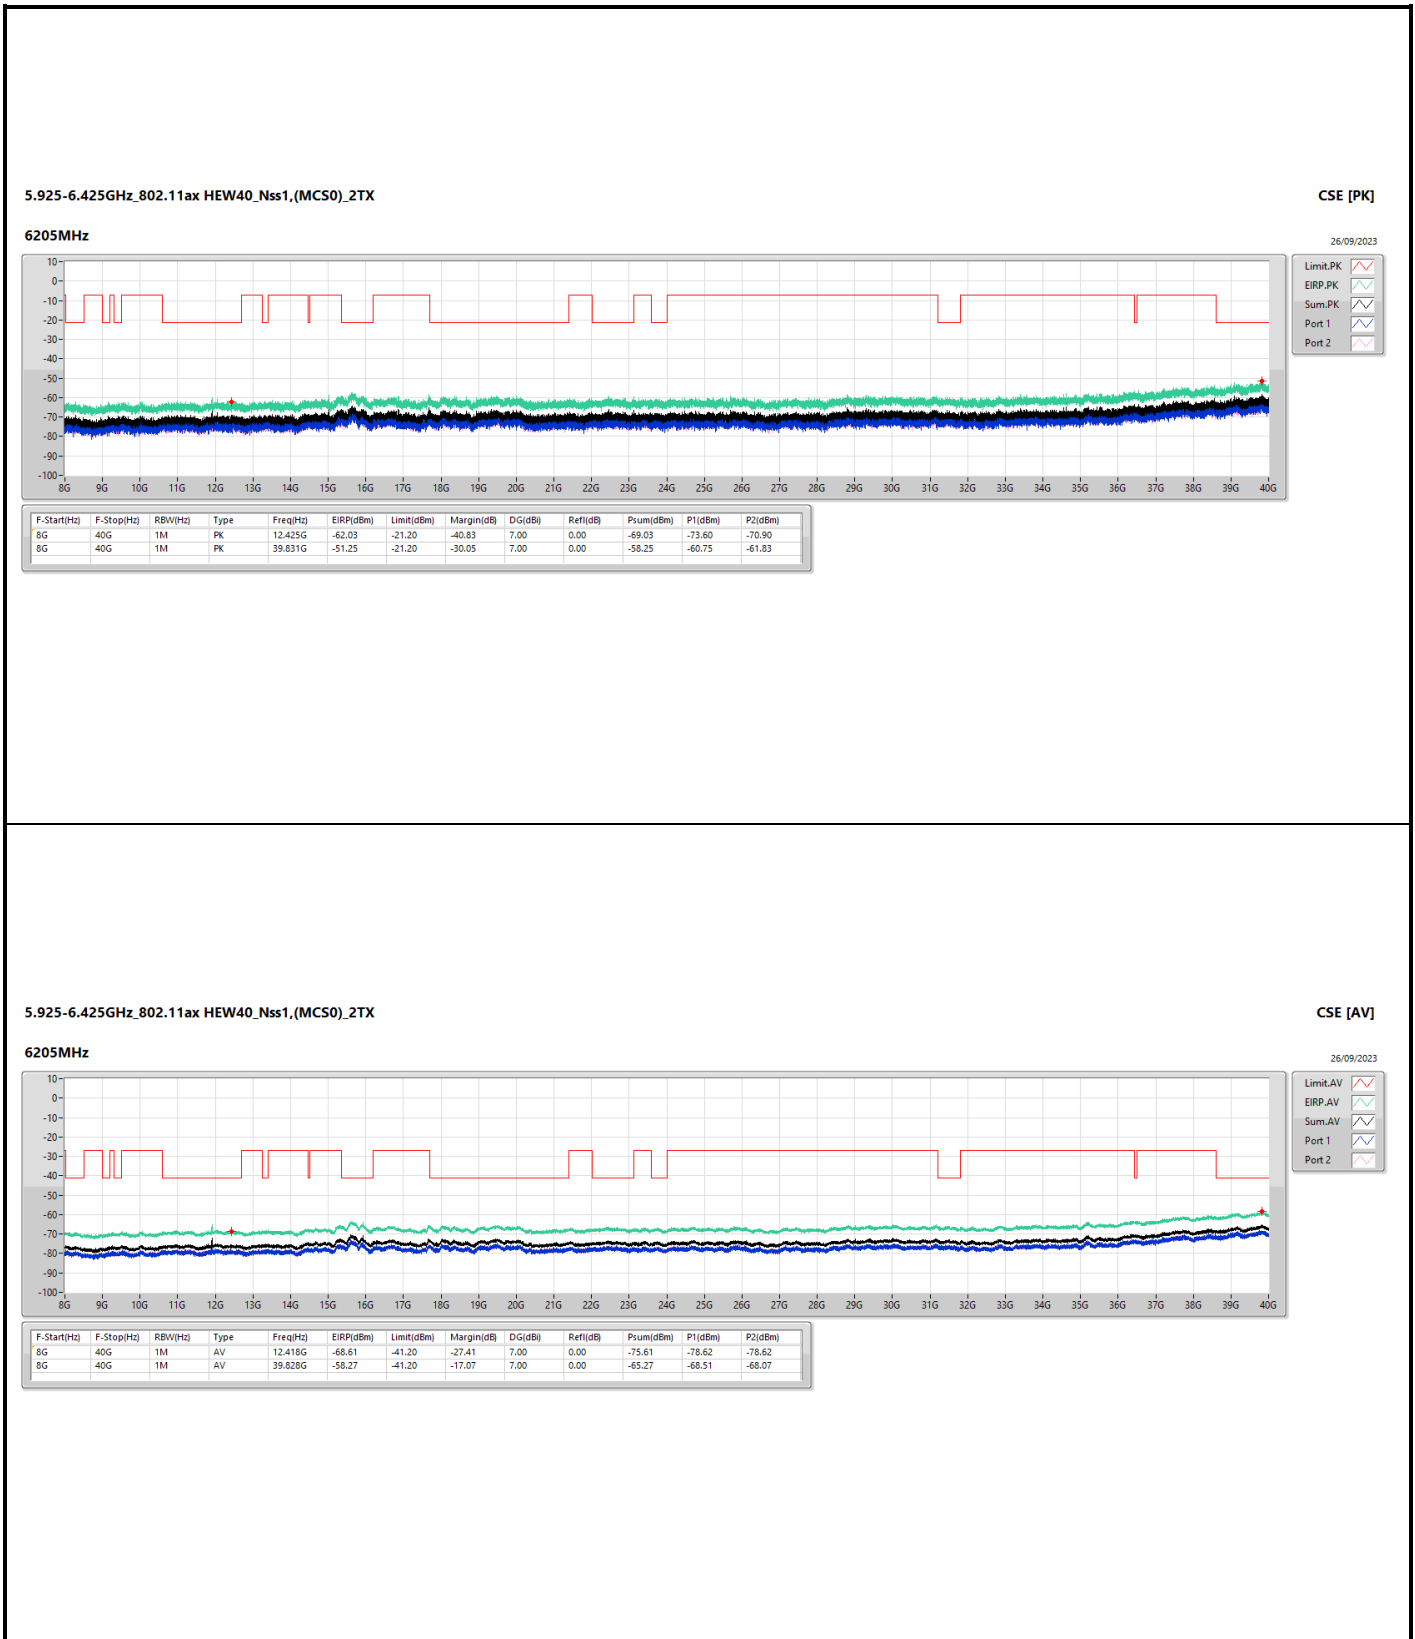

6.525-6.875GHz_802.11ax_HEW20_Nss1,(MCS0)_2TX

CSE [AV]

6855MHz

26/09/2023

Legend for CSE [AV]:

- Limit.AV
- EIRP.AV
- Sum.AV
- Port 1
- Port 2

F-Start(Hz)	F-Stop(Hz)	RBW(Hz)	Type	Freq(Hz)	EIRP(dBm)	Limit(dBm)	Margin(dB)	DG(dB)	Ref1(dB)	Psum(dBm)	P1(dBm)	P2(dBm)
8G	40G	1M	AV	13.722G	-68.84	-27.00	-41.84	7.00	0.00	-75.84	-78.95	-78.76
8G	40G	1M	AV	39.793G	-58.42	-41.20	-17.22	7.00	0.00	-65.42	-67.82	-69.15