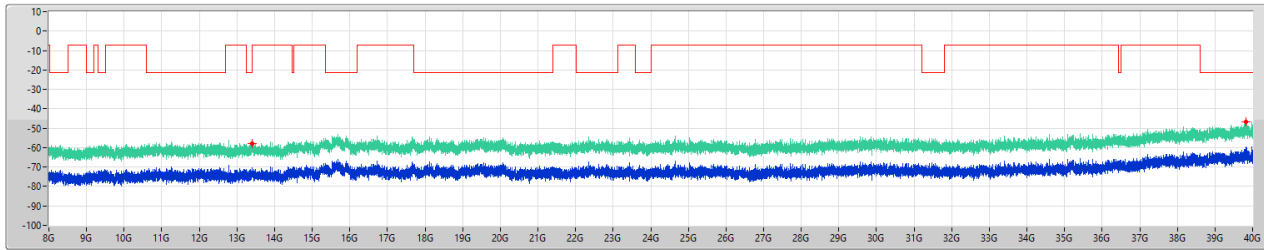

6.525-6.875GHz_802.11ax_HEW160_Nss1,(MCS0)_1TX

CSE [PK]

6665MHz

20/04/2024

☒ Limit.PK
☒ EIRP.PK
☒ Port 1

F-Start(Hz)	F-Stop(Hz)	RBW(Hz)	Type	Freq(Hz)	EIRP(dBm)	Limit(dBm)	Margin(dB)	DG(dB)	Ref(dB)	Psum(dBm)	P1(dBm)
8G	40G	1M	PK	13.394G	-57.97	-21.20	-36.77	12.88	0.00	-70.85	-70.85
8G	40G	1M	PK	39.815G	-46.00	-21.20	-25.60	12.88	0.00	-59.68	-59.68

6.525-6.875GHz_802.11ax_HEW160_Nss1,(MCS0)_1TX

CSE [AV]

6665MHz

20/04/2024