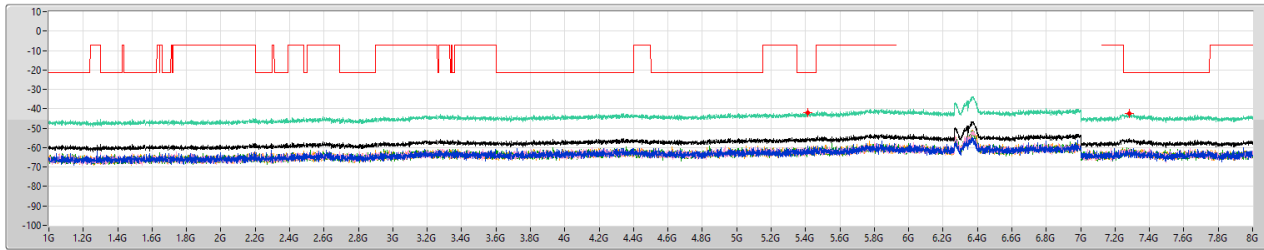

5.925-6.425GHz_802.11ax_HEW160_Nss1,(MCS0)_4TX

CSE Other [PK]

6345MHz

20/04/2024

F-Start(Hz)	F-Stop(Hz)	RBW(Hz)	Type	Freq(Hz)	EIRP(dBm)	Limit(dBm)	Margin(dB)	DG(dB)	RefI(dB)	Psum(dBm)	P1(dBm)	P2(dBm)	P3(dBm)	P4(dBm)
1G	8G	1M	PK	5.41525G	-42.09	-21.20	-20.89	12.88	0.00	-54.97	-59.16	-61.12	-62.00	-62.47
1G	8G	1M	PK	7.2825G	-42.58	-21.20	-21.38	12.88	0.00	-55.46	-61.68	-60.83	-61.48	-62.03

5.925-6.425GHz_802.11ax_HEW160_Nss1,(MCS0)_4TX

CSE Other [AV]

6345MHz

20/04/2024