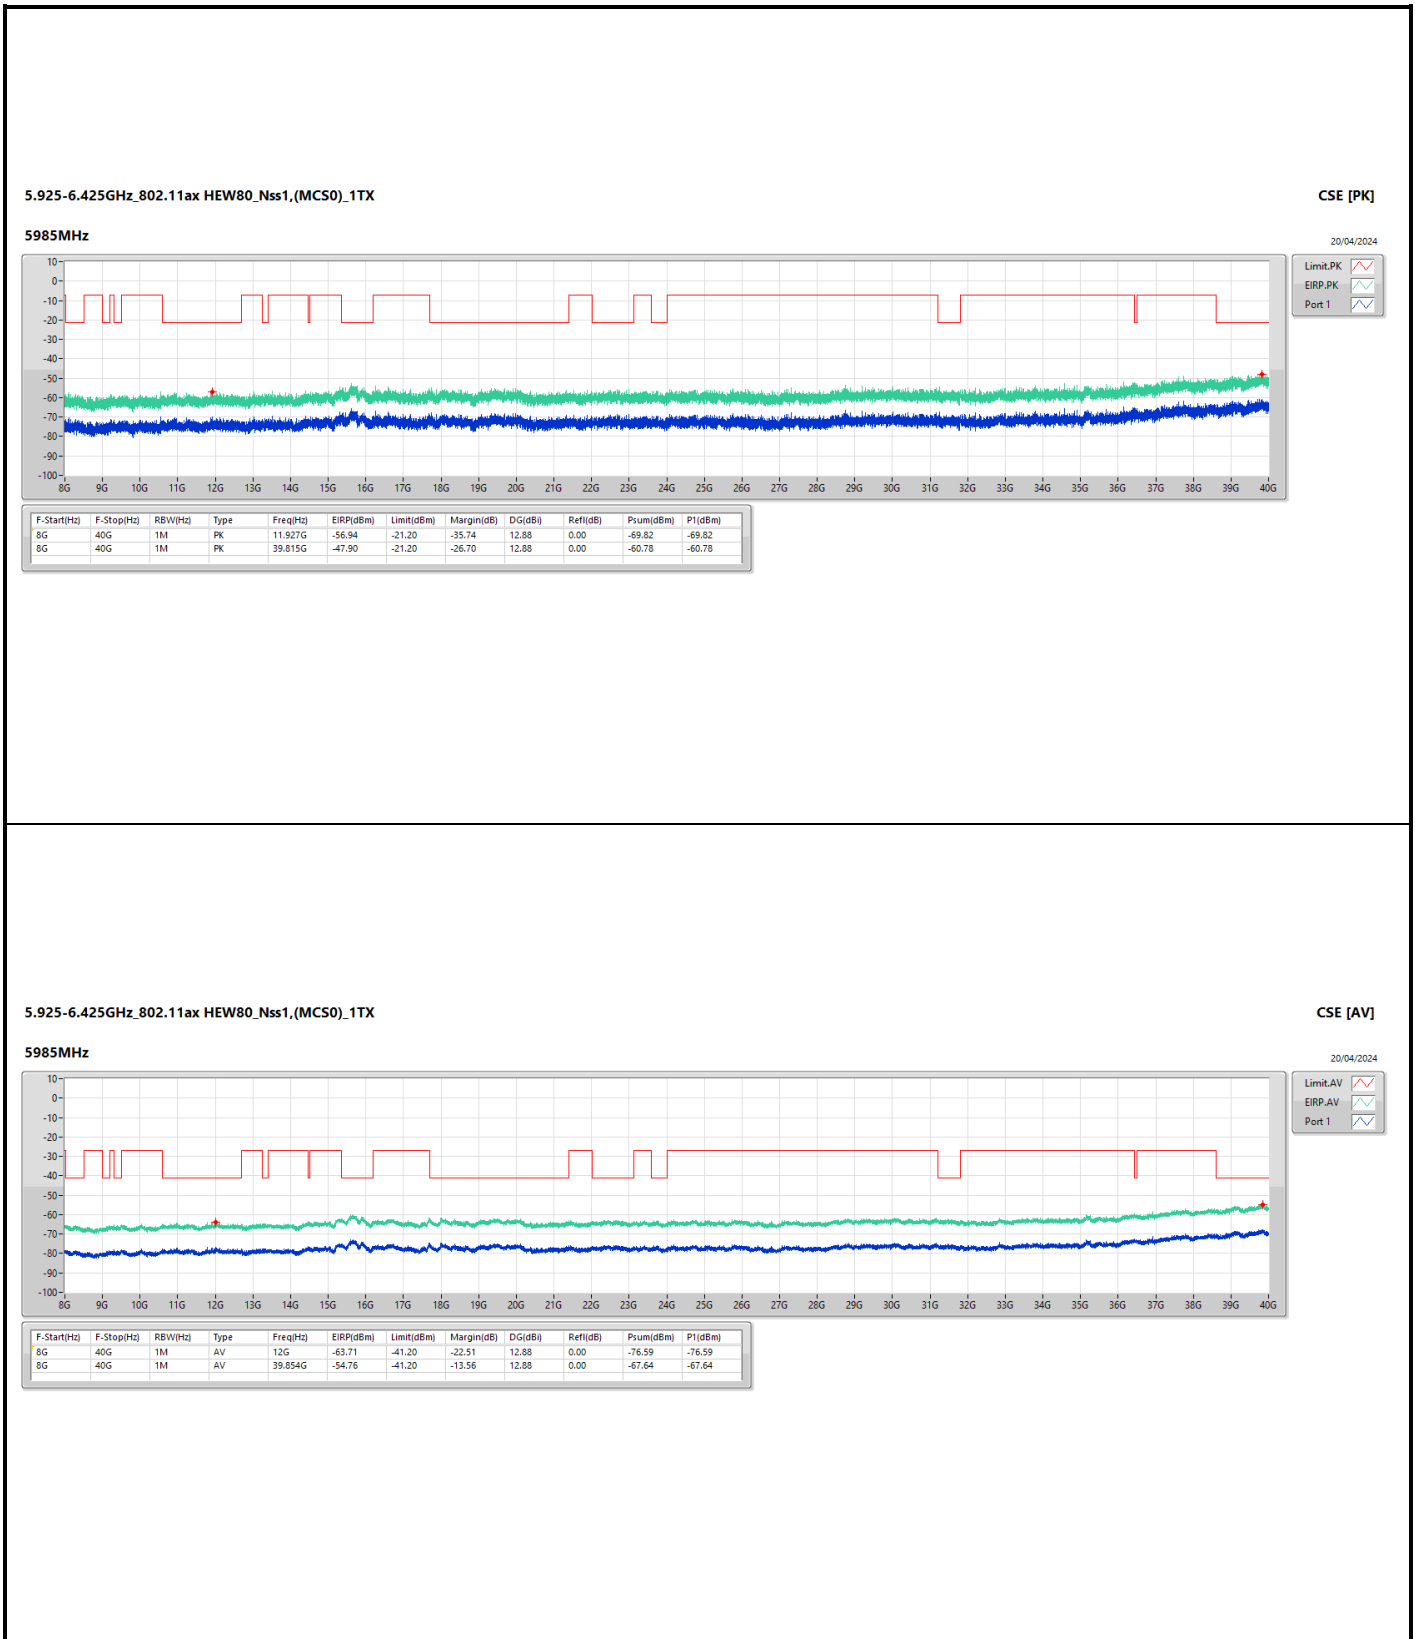

6.525-6.875GHz_802.11ax_HEW40_Nss1,(MCS0)_1TX

CSE [AV]

6845MHz

20/04/2024

Legend for CSE [AV]:

- Limit AV (Red line)
- ERP-AV (Green line)
- Port 1 (Blue line)

F-Start(Hz)	F-Stop(Hz)	RBW(Hz)	Type	Freq(Hz)	EIRP(dBm)	Limit(dBm)	Margin(dB)	DG(dB)	Ref(dB)	Psum(dBm)	P1(dBm)
8G	40G	1M	AV	13.682G	-65.03	-27.00	-38.03	12.88	0.00	-77.91	-77.91
8G	40G	1M	AV	39.806G	-54.92	-41.20	-13.72	12.88	0.00	-67.80	-67.80