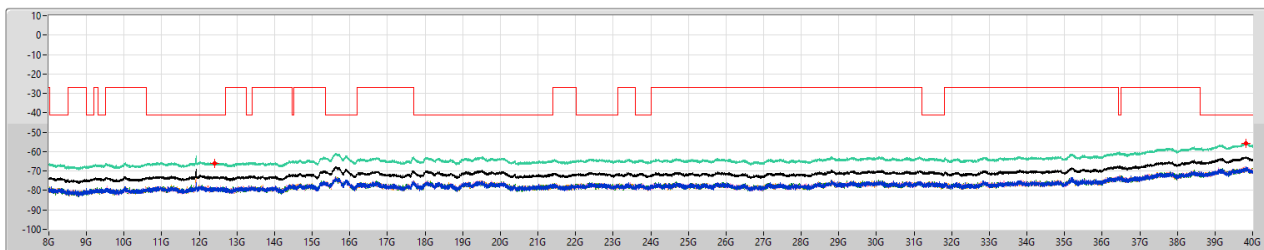

F-Start(Hz)	F-Stop(Hz)	RBW(Hz)	Type	Freq(Hz)	EIRP(dBm)	Limit(dBm)	Margin(dB)	DG(dB)	Ref(dB)	Psum(dBm)	P1(dBm)	P2(dBm)	P3(dBm)	P4(dBm)
8G	40G	1M	AV	12.408G	-66.01	-41.20	-24.81	7.00	0.00	-73.01	-79.25	-78.83	-78.83	-79.25
8G	40G	1M	AV	39.823G	-55.64	-41.20	-14.44	7.00	0.00	-62.64	-67.79	-69.62	-69.29	-68.21