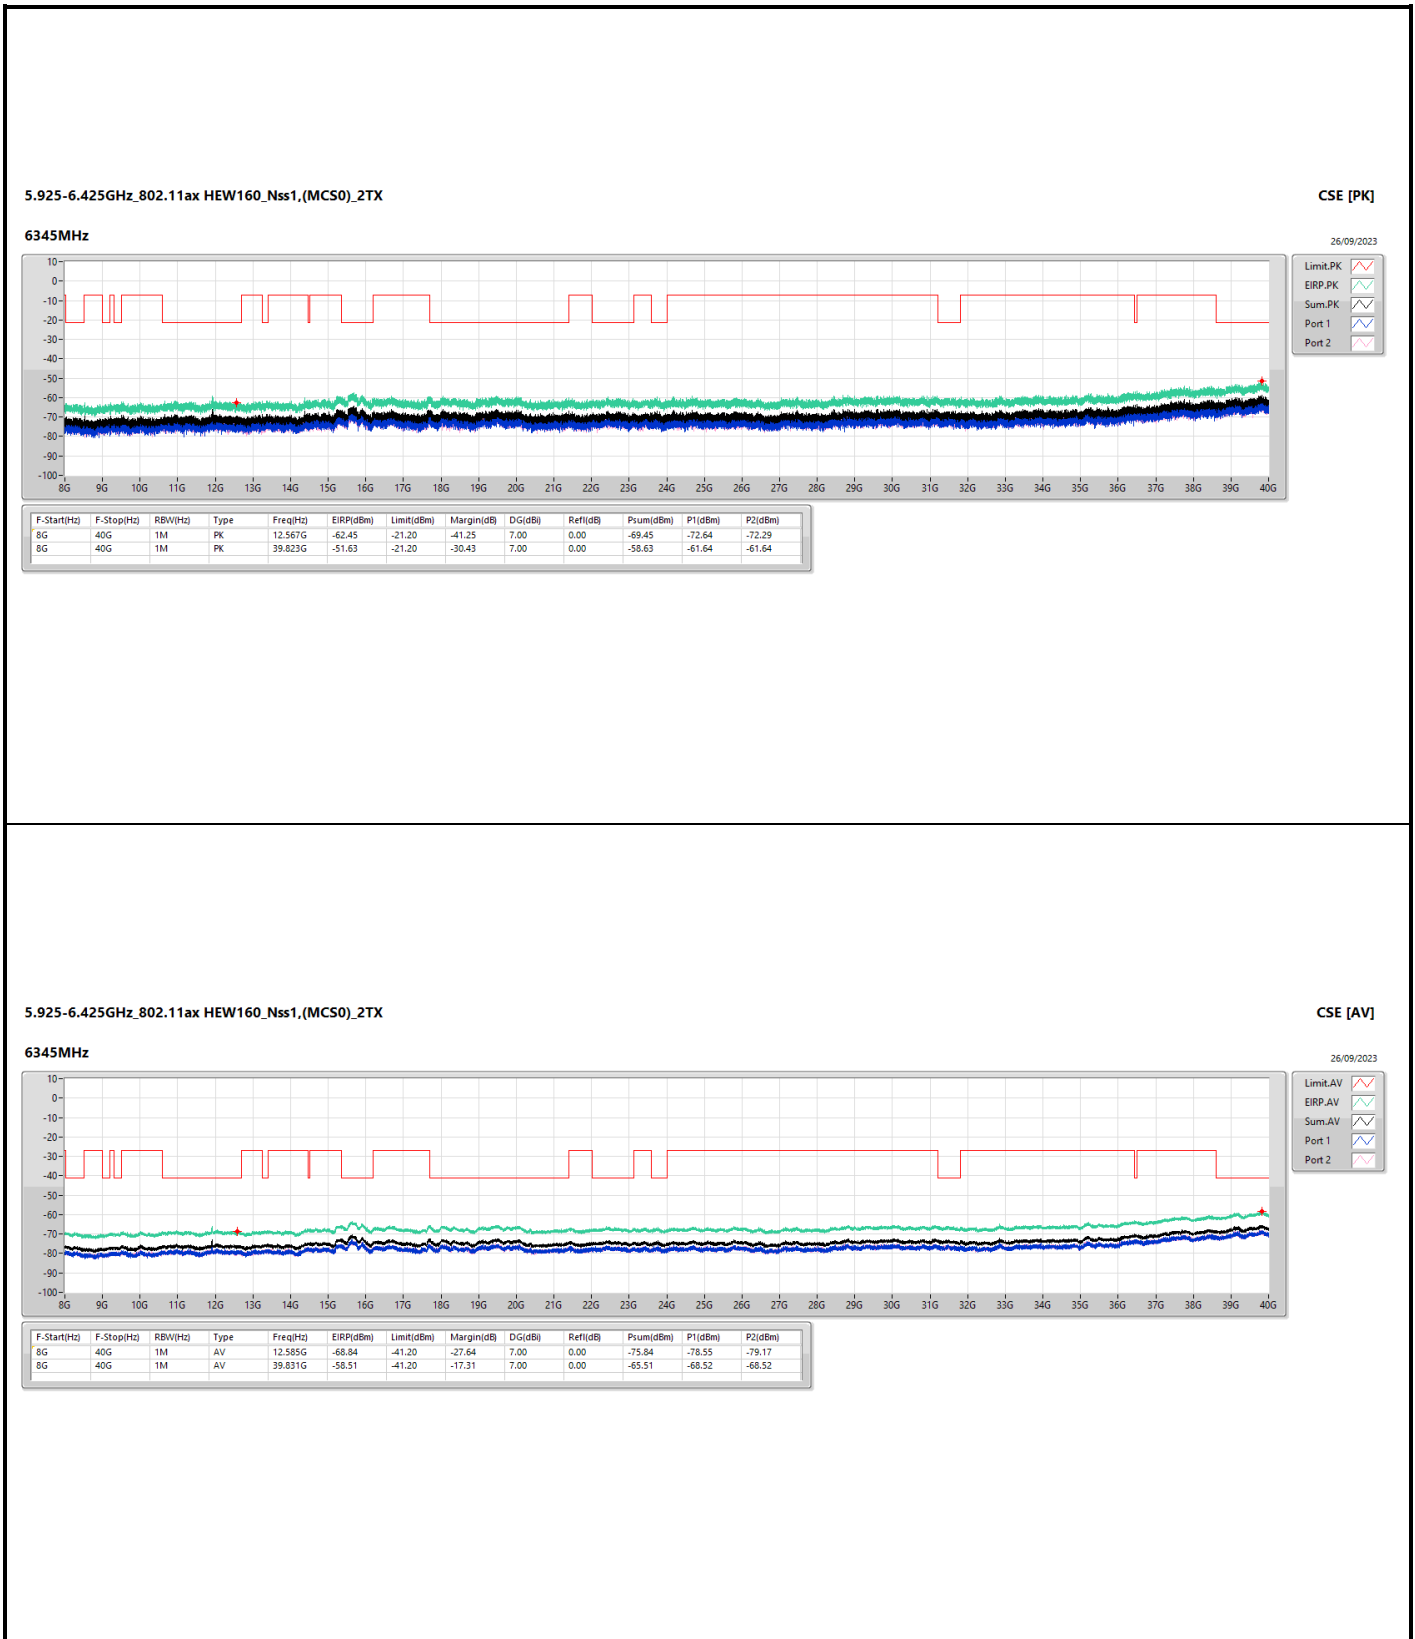

6.525-6.875GHz_802.11ax_HEW80_Nss1,(MCS0)_2TX

CSE [AV]

6705MHz

26/09/2023

Legend for CSE [AV]:

- Limit.AV
- EIRP.AV
- Sum.AV
- Port 1
- Port 2

F-Start(Hz)	F-Stop(Hz)	RBW(Hz)	Type	Freq(Hz)	EIRP(dBm)	Limit(dBm)	Margin(dB)	DG(dB)	Ref1(dB)	Psum(dBm)	P1(dBm)	P2(dBm)
8G	40G	1M	AV	13.4G	-68.33	-41.20	-27.13	7.00	0.00	-75.33	-78.96	-77.80
8G	40G	1M	AV	39.79G	-58.26	-41.20	-17.06	7.00	0.00	-65.26	-68.27	-68.27