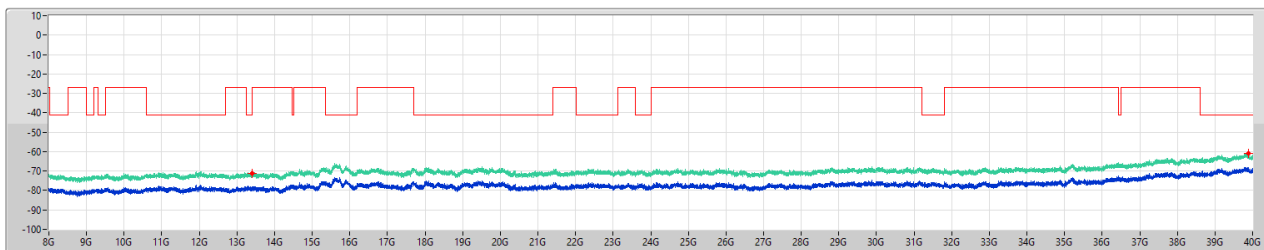

F-Start(Hz)	F-Stop(Hz)	RBW(Hz)	Type	Freq(Hz)	EIRP(dBm)	Limit(dBm)	Margin(dB)	DG(dB)	Ref(dB)	Psum(dBm)	P1(dBm)
8G	40G	1M	AV	13.399G	-71.17	-41.20	-29.97	7.00	0.00	-78.17	-78.17
8G	40G	1M	AV	39.885G	-60.99	-41.20	-19.79	7.00	0.00	-67.99	-67.99