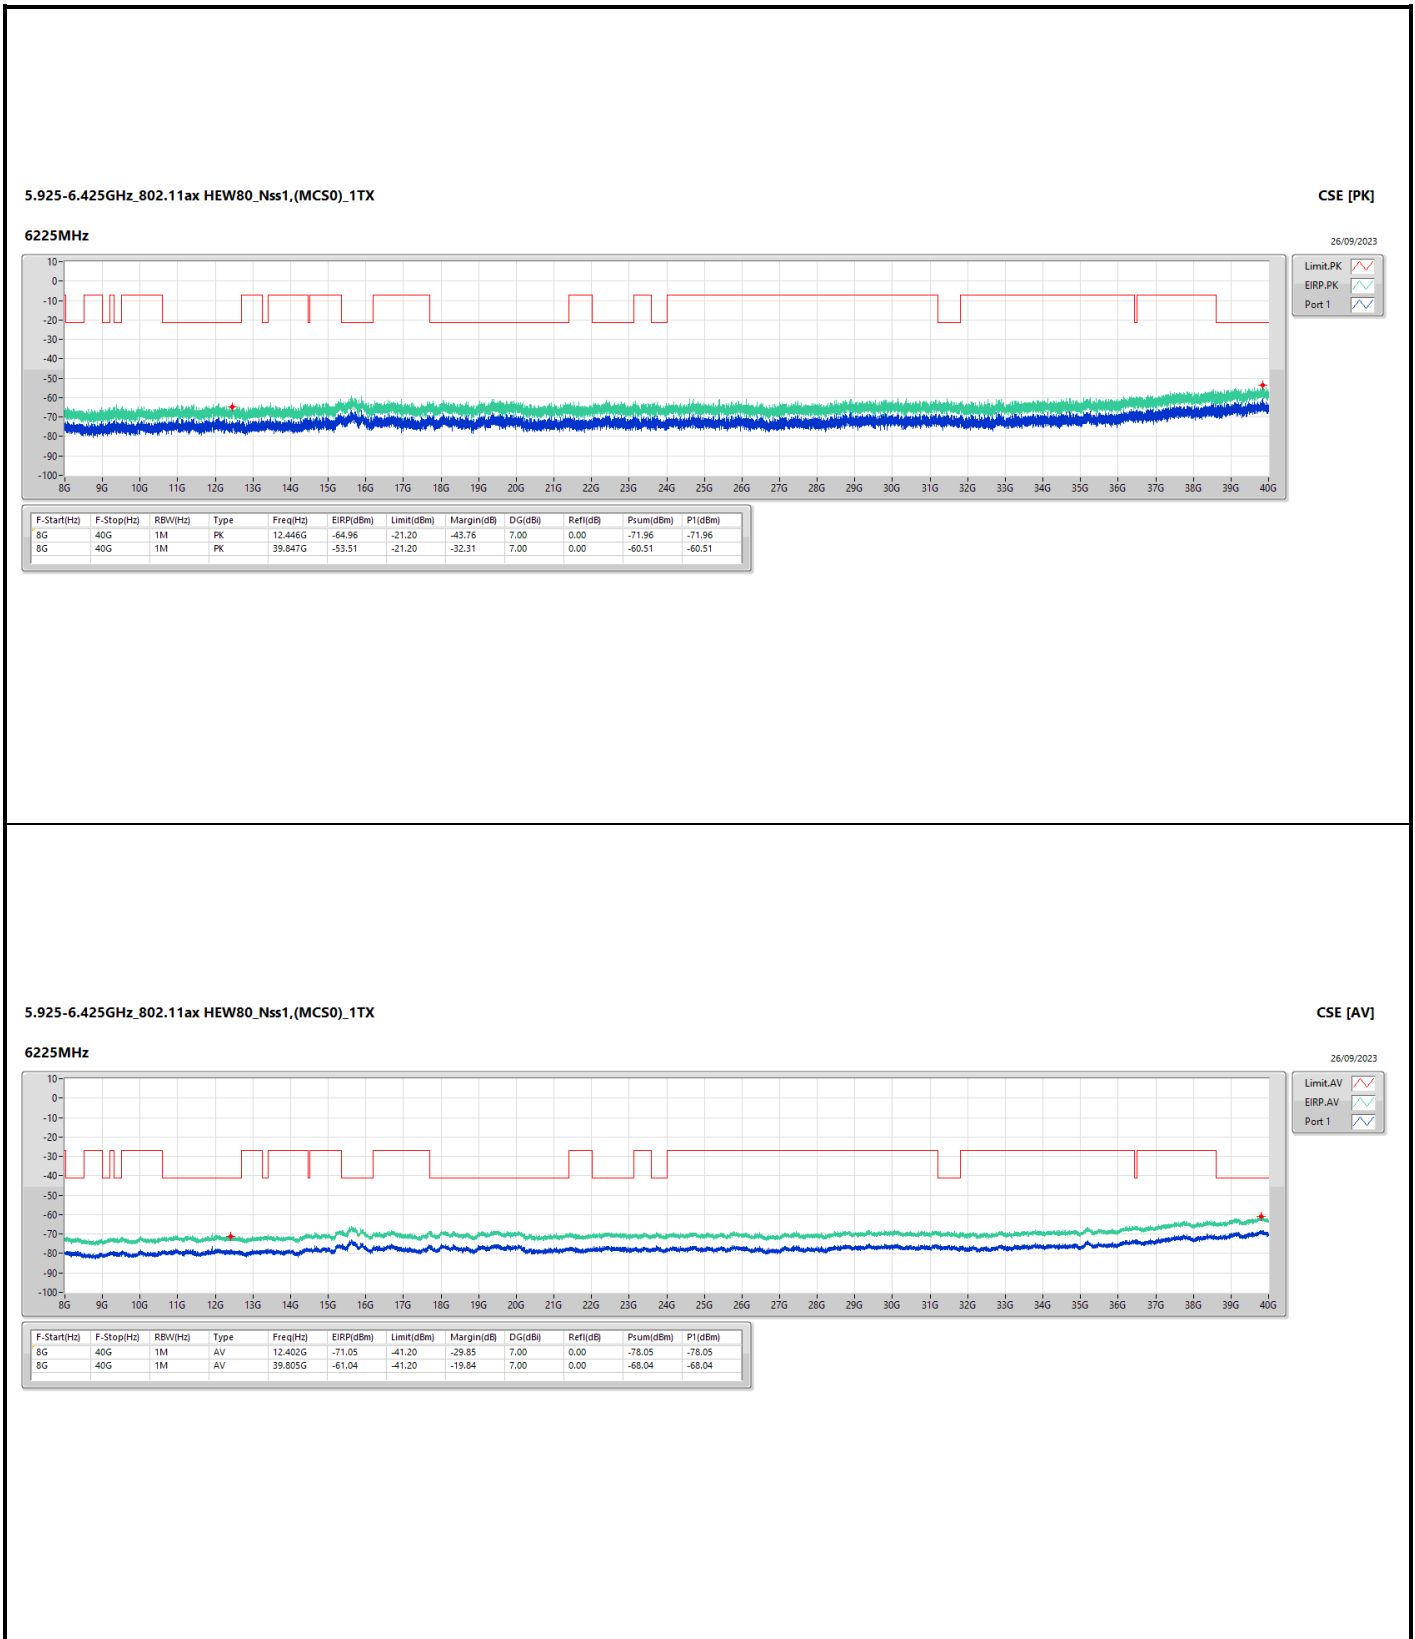

6.525-6.875GHz_802.11ax_HEW20_Nss1,(MCS0)_1TX

CSE [AV]

6695MHz

26/09/2023

Legend for CSE [AV]:
 Limit-AV (Red line)
 ERP-AV (Green line)
 Port 1 (Blue line)

F-Start(Hz)	F-Stop(Hz)	RBW(Hz)	Type	Freq(Hz)	EIRP(dBm)	Limit(dBm)	Margin(dB)	DG(dB)	Ref(dB)	Psum(dBm)	P1(dBm)
8G	40G	1M	AV	13.399G	-71.17	-41.20	-29.97	7.00	0.00	-78.17	-78.17
8G	40G	1M	AV	39.885G	-60.99	-41.20	-19.79	7.00	0.00	-67.99	-67.99