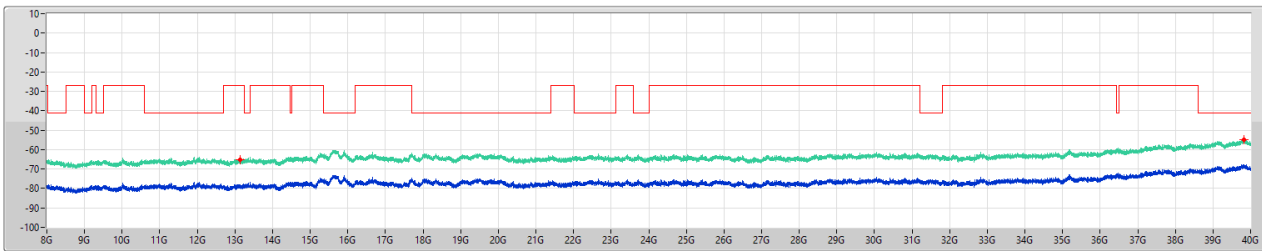

F-Start(Hz)	F-Stop(Hz)	RBW(Hz)	Type	Freq(Hz)	EIRP(dBm)	Limit(dBm)	Margin(dB)	DG(dB)	Ref(dB)	Psum(dBm)	P1(dBm)
8G	40G	1M	AV	13.137G	-65.12	-27.00	-38.12	12.88	0.00	-78.00	-78.00
8G	40G	1M	AV	39.815G	-54.79	-41.20	-13.59	12.88	0.00	-67.67	-67.67