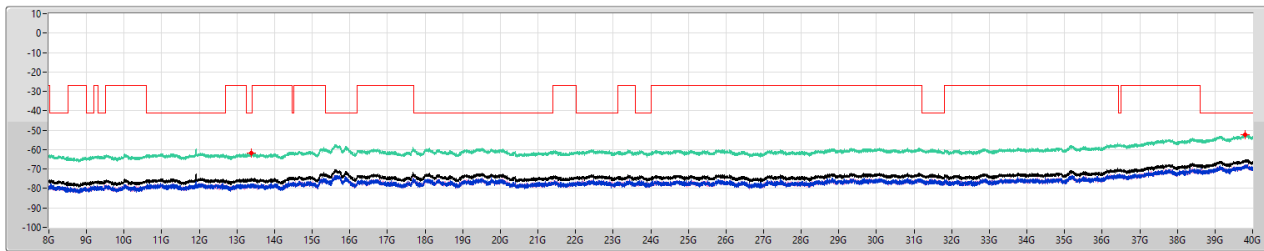

- Limit.AV ☒
- EIRP.AV ☒
- Sum.AV ☒
- Port 1 ☒
- Port 2 ☒

F-Start(Hz)	F-Stop(Hz)	RBW(Hz)	Type	Freq(Hz)	EIRP(dBm)	Limit(dBm)	Margin(dB)	DG(dB)	Ref1(dB)	Psum(dBm)	P1(dBm)	P2(dBm)
8G	40G	1M	AV	13.389G	-61.77	-41.20	-20.57	12.88	0.00	-74.65	-77.48	-77.85
8G	40G	1M	AV	39.798G	-52.14	-41.20	-10.94	12.88	0.00	-65.02	-68.11	-67.96