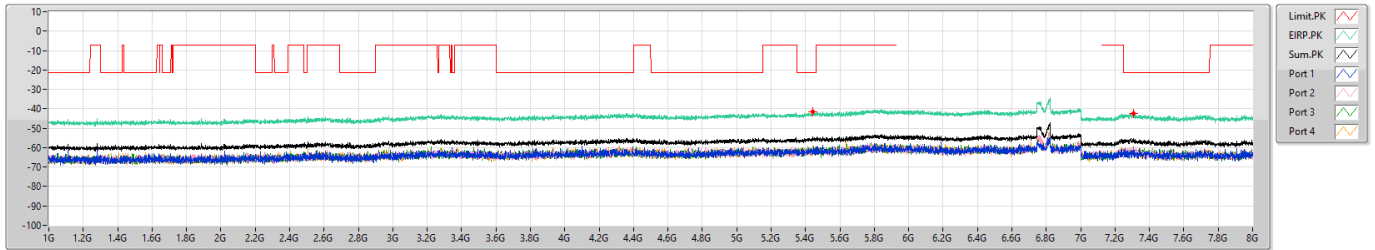

6.525-6.875GHz_802.11ax_HEW80_Nss1,(MCS0)_4TX

CSE Other [PK]

6785MHz

20/04/2024

F-Start(Hz)	F-Stop(Hz)	RBW(Hz)	Type	Freq(Hz)	EIRP(dBm)	Limit(dBm)	Margin(dB)	DG(dB)	RefI(dB)	Psum(dBm)	P1(dBm)	P2(dBm)	P3(dBm)	P4(dBm)
1G	8G	1M	PK	5.44063G	-41.77	-21.20	-20.57	12.88	0.00	-54.65	-61.69	-60.03	-62.92	-59.05
1G	8G	1M	PK	7.30963G	-42.51	-21.20	-21.31	12.88	0.00	-55.39	-62.23	-60.76	-59.66	-64.28

6.525-6.875GHz_802.11ax_HEW80_Nss1,(MCS0)_4TX

CSE Other [AV]

6785MHz

20/04/2024