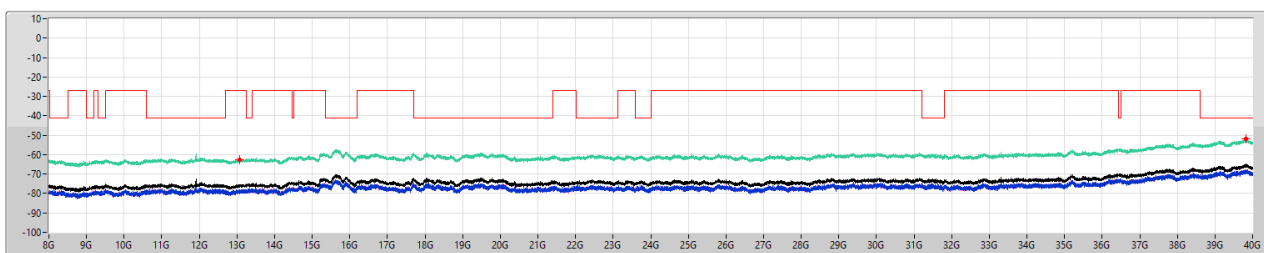

F-Start(Hz)	F-Stop(Hz)	RBW(Hz)	Type	Freq(Hz)	EIRP(dBm)	Limit(dBm)	Margin(dB)	DG(dB)	Ref1(dB)	Psum(dBm)	P1(dBm)	P2(dBm)
8G	40G	1M	AV	13.071G	-62.73	-27.00	-35.73	12.88	0.00	-75.61	-78.16	-79.14
8G	40G	1M	AV	39.832G	-52.02	-41.20	-10.82	12.88	0.00	-64.90	-67.99	-67.84