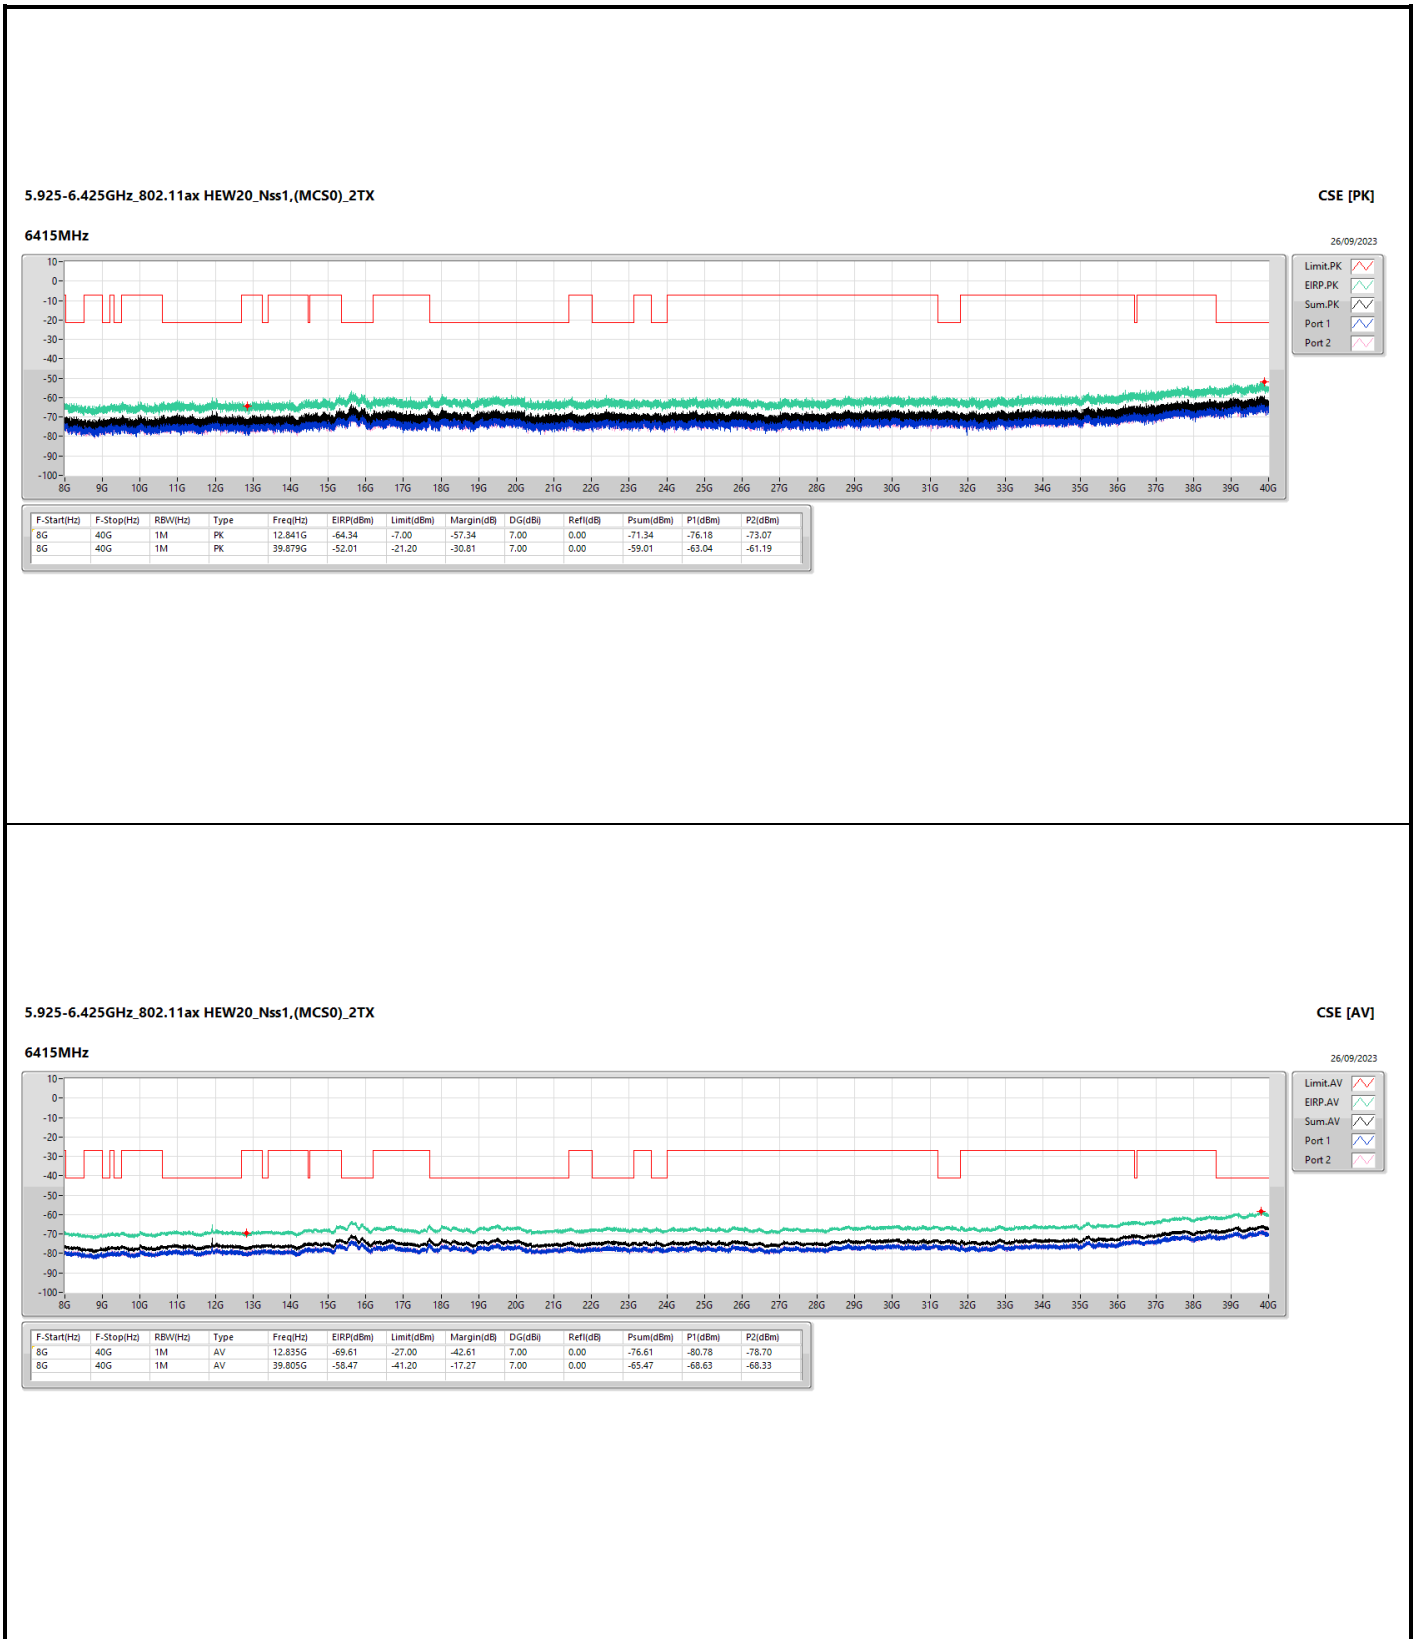

6.525-6.875GHz_802.11ax_HEW160_Nss1,(MCS0)_1TX

CSE [AV]

6665MHz

26/09/2023

Legend for CSE [AV]:
 Limit:AV (Red line)
 EIRP:AV (Green line)
 Port 1 (Blue line)

F-Start(Hz)	F-Stop(Hz)	RBW(Hz)	Type	Freq(Hz)	EIRP(dBm)	Limit(dBm)	Margin(dB)	DG(dB)	Ref(dB)	Psum(dBm)	P1(dBm)
8G	40G	1M	AV	13.376G	-70.94	-41.20	-29.74	7.00	0.00	-77.94	-77.94
8G	40G	1M	AV	39.842G	-60.54	-41.20	-19.34	7.00	0.00	-67.54	-67.54