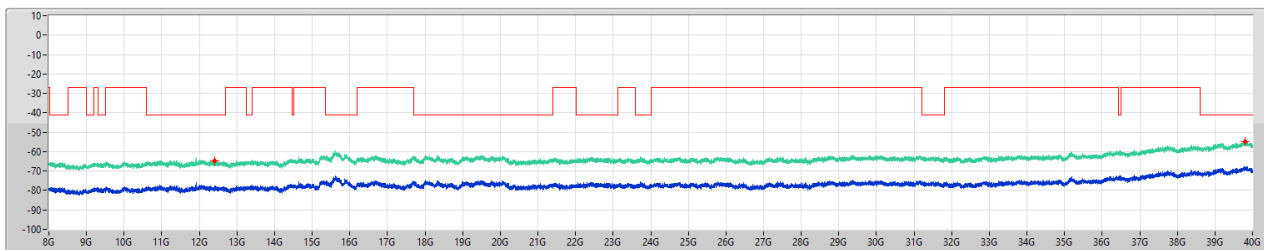

☒ Limit.AV
☒ EIRP.AV
☒ Port 1

F-Start(Hz)	F-Stop(Hz)	RBW(Hz)	Type	Freq(Hz)	EIRP(dBm)	Limit(dBm)	Margin(dB)	DG(dB)	Ref(dB)	Psum(dBm)	P1(dBm)
8G	40G	1M	AV	12.402G	-64.79	-41.20	-23.59	12.88	0.00	-77.67	-77.67
8G	40G	1M	AV	39.805G	-54.78	-41.20	-13.58	12.88	0.00	-67.66	-67.66