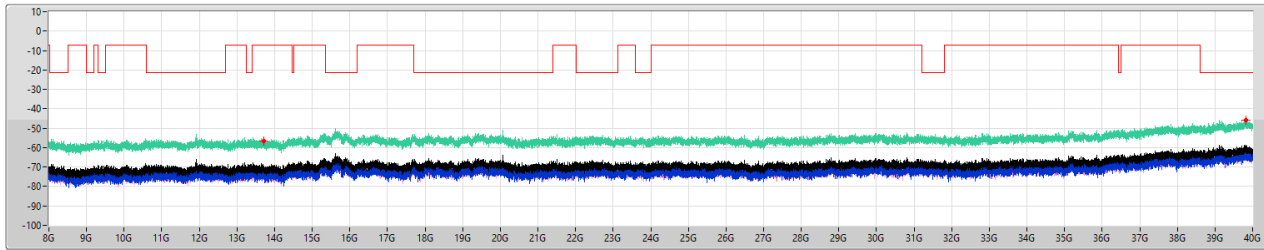

6.525-6.875GHz_802.11ax_HEW20_Nss1,(MCS0)_2TX

CSE [PK]

6855MHz

20/04/2024

- Limit.PK ☒
- EIRP.PK ☒
- Sum.PK ☒
- Port 1 ☒
- Port 2 ☐

F-Start(Hz)	F-Stop(Hz)	RBW(Hz)	Type	Freq(Hz)	EIRP(dBm)	Limit(dBm)	Margin(dB)	DG(dB)	Ref1(dB)	Psum(dBm)	P1(dBm)	P2(dBm)
8G	40G	1M	PK	13.718G	-56.42	-7.00	-49.42	12.88	0.00	-69.30	-72.82	-71.85
8G	40G	1M	PK	39.82G	-45.68	-21.20	-24.48	12.88	0.00	-58.56	-62.06	-61.13

6.525-6.875GHz_802.11ax_HEW20_Nss1,(MCS0)_2TX

CSE [AV]

6855MHz

20/04/2024