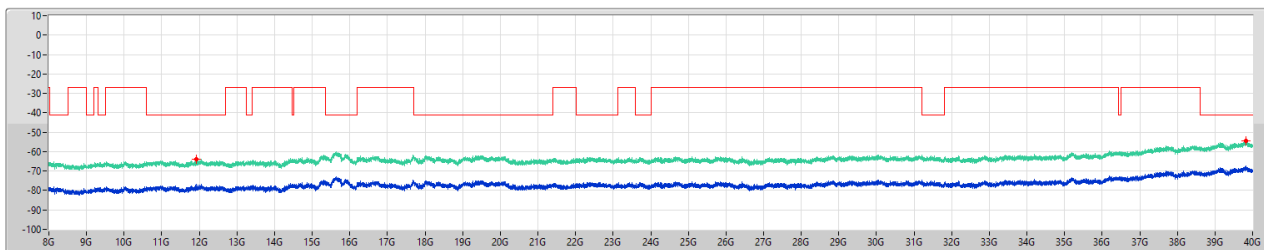

Limit AV
ERP-AV
Port 1

F-Start(Hz)	F-Stop(Hz)	RBW(Hz)	Type	Freq(Hz)	EIRP(dBm)	Limit(dBm)	Margin(dB)	DG(dB)	Ref(dB)	Psum(dBm)	P1(dBm)
8G	40G	1M	AV	11.916G	-63.81	-41.20	-22.61	12.88	0.00	-76.69	-76.69
8G	40G	1M	AV	39.823G	-54.53	-41.20	-13.33	12.88	0.00	-67.41	-67.41