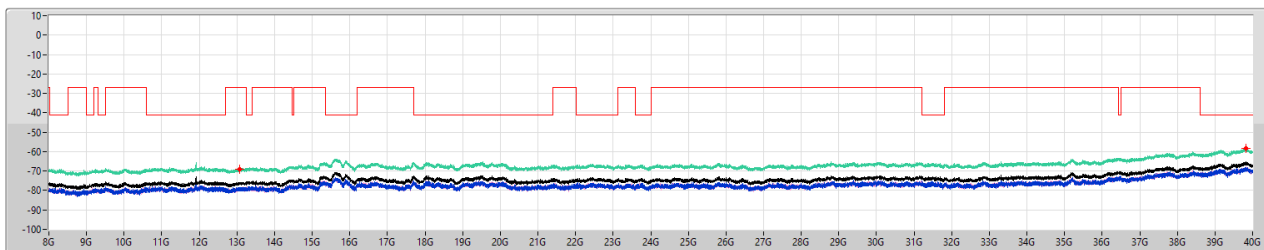

6.525-6.875GHz_802.11ax_HEW160_Nss1,(MCS0)_1TX

CSE [AV]

6665MHz

26/09/2023

Legend for CSE [AV]:
 Limit:AV (Red line)
 EIRP:AV (Green line)
 Port 1 (Blue line)

F-Start(Hz)	F-Stop(Hz)	RBW(Hz)	Type	Freq(Hz)	EIRP(dBm)	Limit(dBm)	Margin(dB)	DG(dB)	Ref(dB)	Psum(dBm)	P1(dBm)
8G	40G	1M	AV	13.376G	-70.94	-41.20	-29.74	7.00	0.00	-77.94	-77.94
8G	40G	1M	AV	39.842G	-60.54	-41.20	-19.34	7.00	0.00	-67.54	-67.54

6.525-6.875GHz_802.11ax_HEW20_Nss1,(MCS0)_2TX

CSE [PK]

6535MHz

26/09/2023

- Limit.PK
- EIRP.PK
- Sum.PK
- Port 1
- Port 2

F-Start(Hz)	F-Stop(Hz)	RBW(Hz)	Type	Freq(Hz)	EIRP(dBm)	Limit(dBm)	Margin(dB)	DG(dB)	Ref1(dB)	Psum(dBm)	P1(dBm)	P2(dBm)
8G	40G	1M	PK	13.061G	-62.34	-7.00	-55.34	7.00	0.00	-69.34	-72.55	-72.16
8G	40G	1M	PK	39.848G	-51.57	-21.20	-30.37	7.00	0.00	-58.57	-62.41	-60.88

6.525-6.875GHz_802.11ax_HEW20_Nss1,(MCS0)_2TX

CSE [AV]

6535MHz

26/09/2023

- Limit.AV
- EIRP.AV
- Sum.AV
- Port 1
- Port 2

F-Start(Hz)	F-Stop(Hz)	RBW(Hz)	Type	Freq(Hz)	EIRP(dBm)	Limit(dBm)	Margin(dB)	DG(dB)	Ref1(dB)	Psum(dBm)	P1(dBm)	P2(dBm)
8G	40G	1M	AV	13.071G	-68.99	-27.00	-41.99	7.00	0.00	-75.99	-78.54	-79.52
8G	40G	1M	AV	39.832G	-58.28	-41.20	-17.08	7.00	0.00	-65.28	-68.37	-68.22