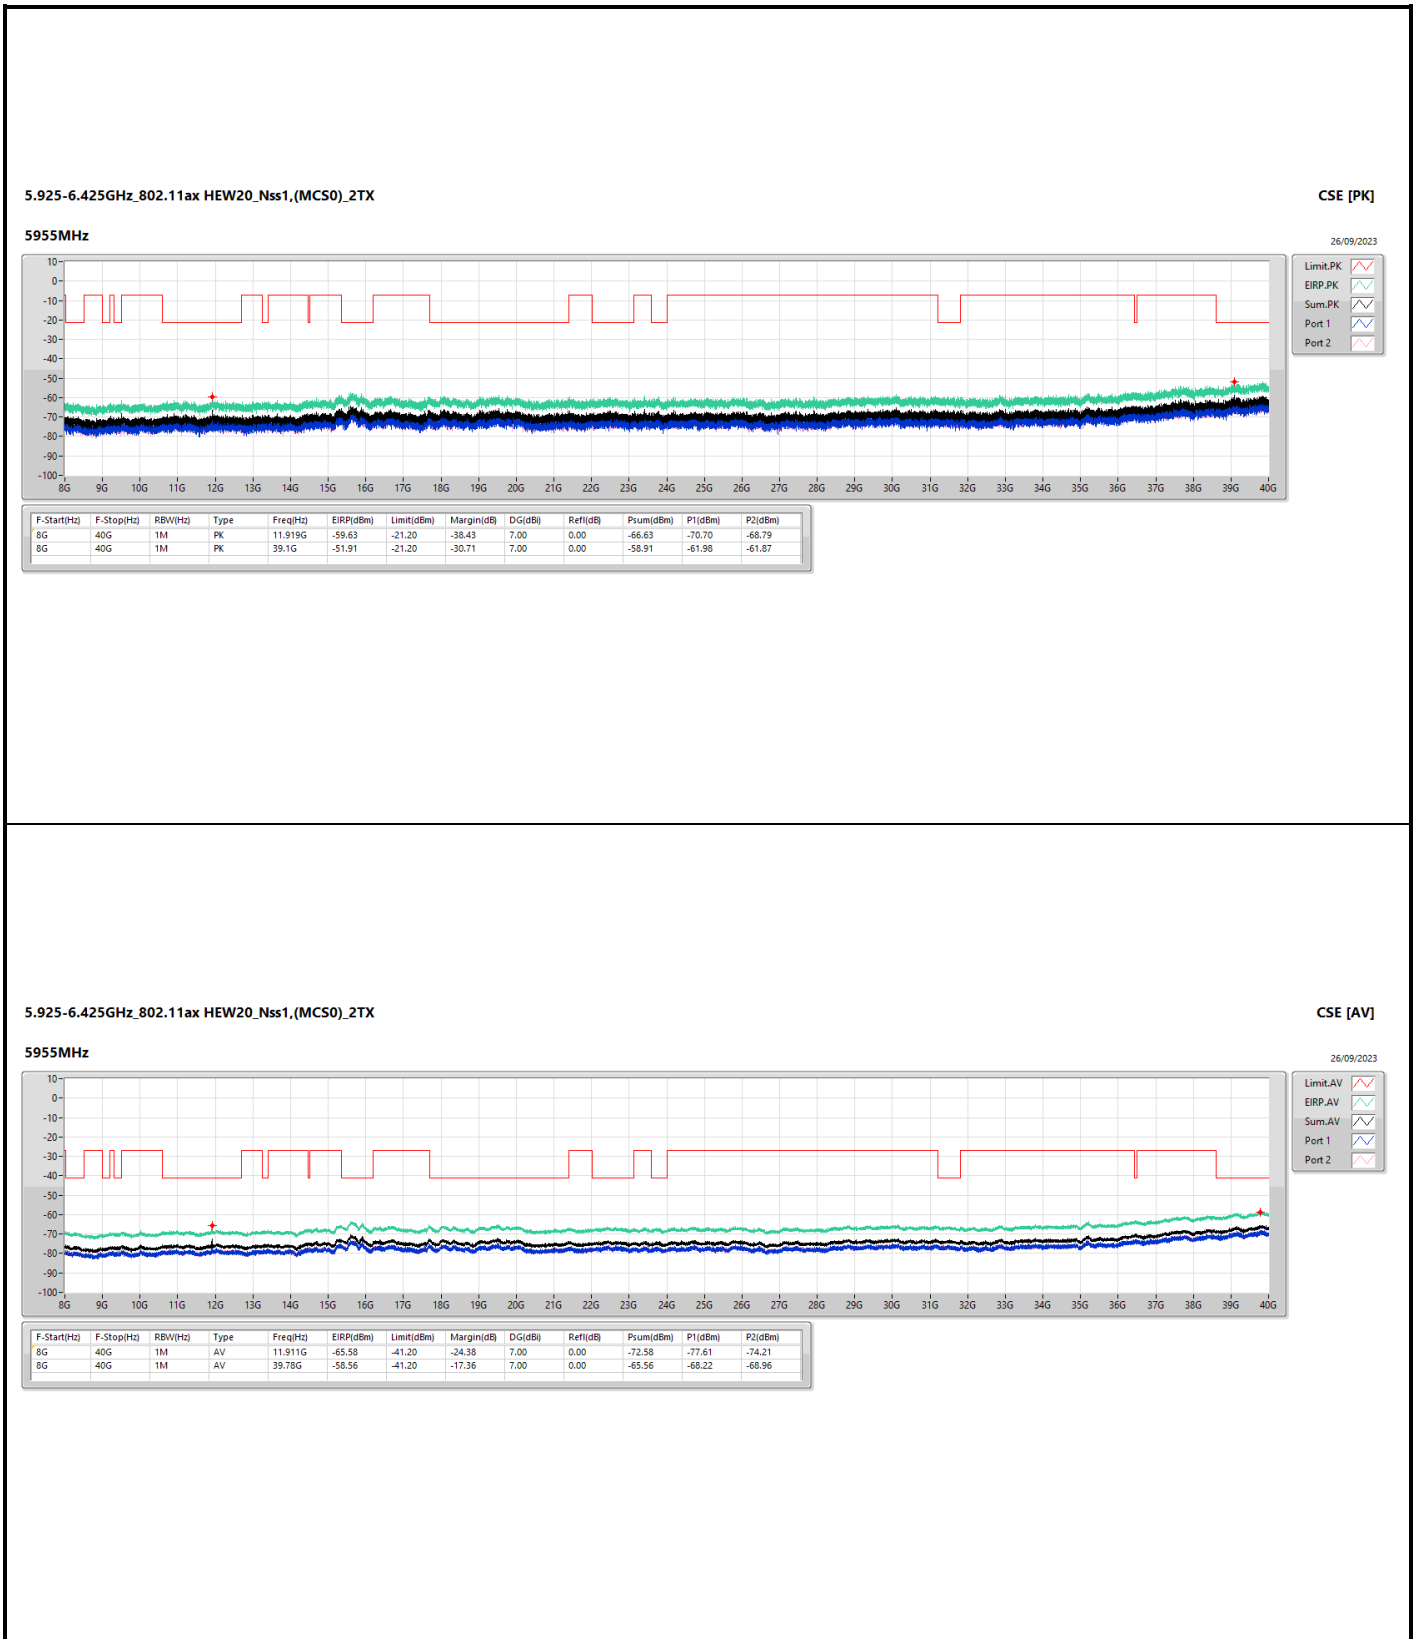

6.525-6.875GHz_802.11ax_HEW160_Nss1,(MCS0)_1TX

CSE [AV]

6665MHz

26/09/2023

Legend for CSE [AV]:
 Limit:AV (Red line)
 EIRP:AV (Green line)
 Port 1 (Blue line)

F-Start(Hz)	F-Stop(Hz)	RBW(Hz)	Type	Freq(Hz)	EIRP(dBm)	Limit(dBm)	Margin(dB)	DG(dB)	Ref(dB)	Psum(dBm)	P1(dBm)
8G	40G	1M	AV	13.376G	-70.94	-41.20	-29.74	7.00	0.00	-77.94	-77.94
8G	40G	1M	AV	39.842G	-60.54	-41.20	-19.34	7.00	0.00	-67.54	-67.54