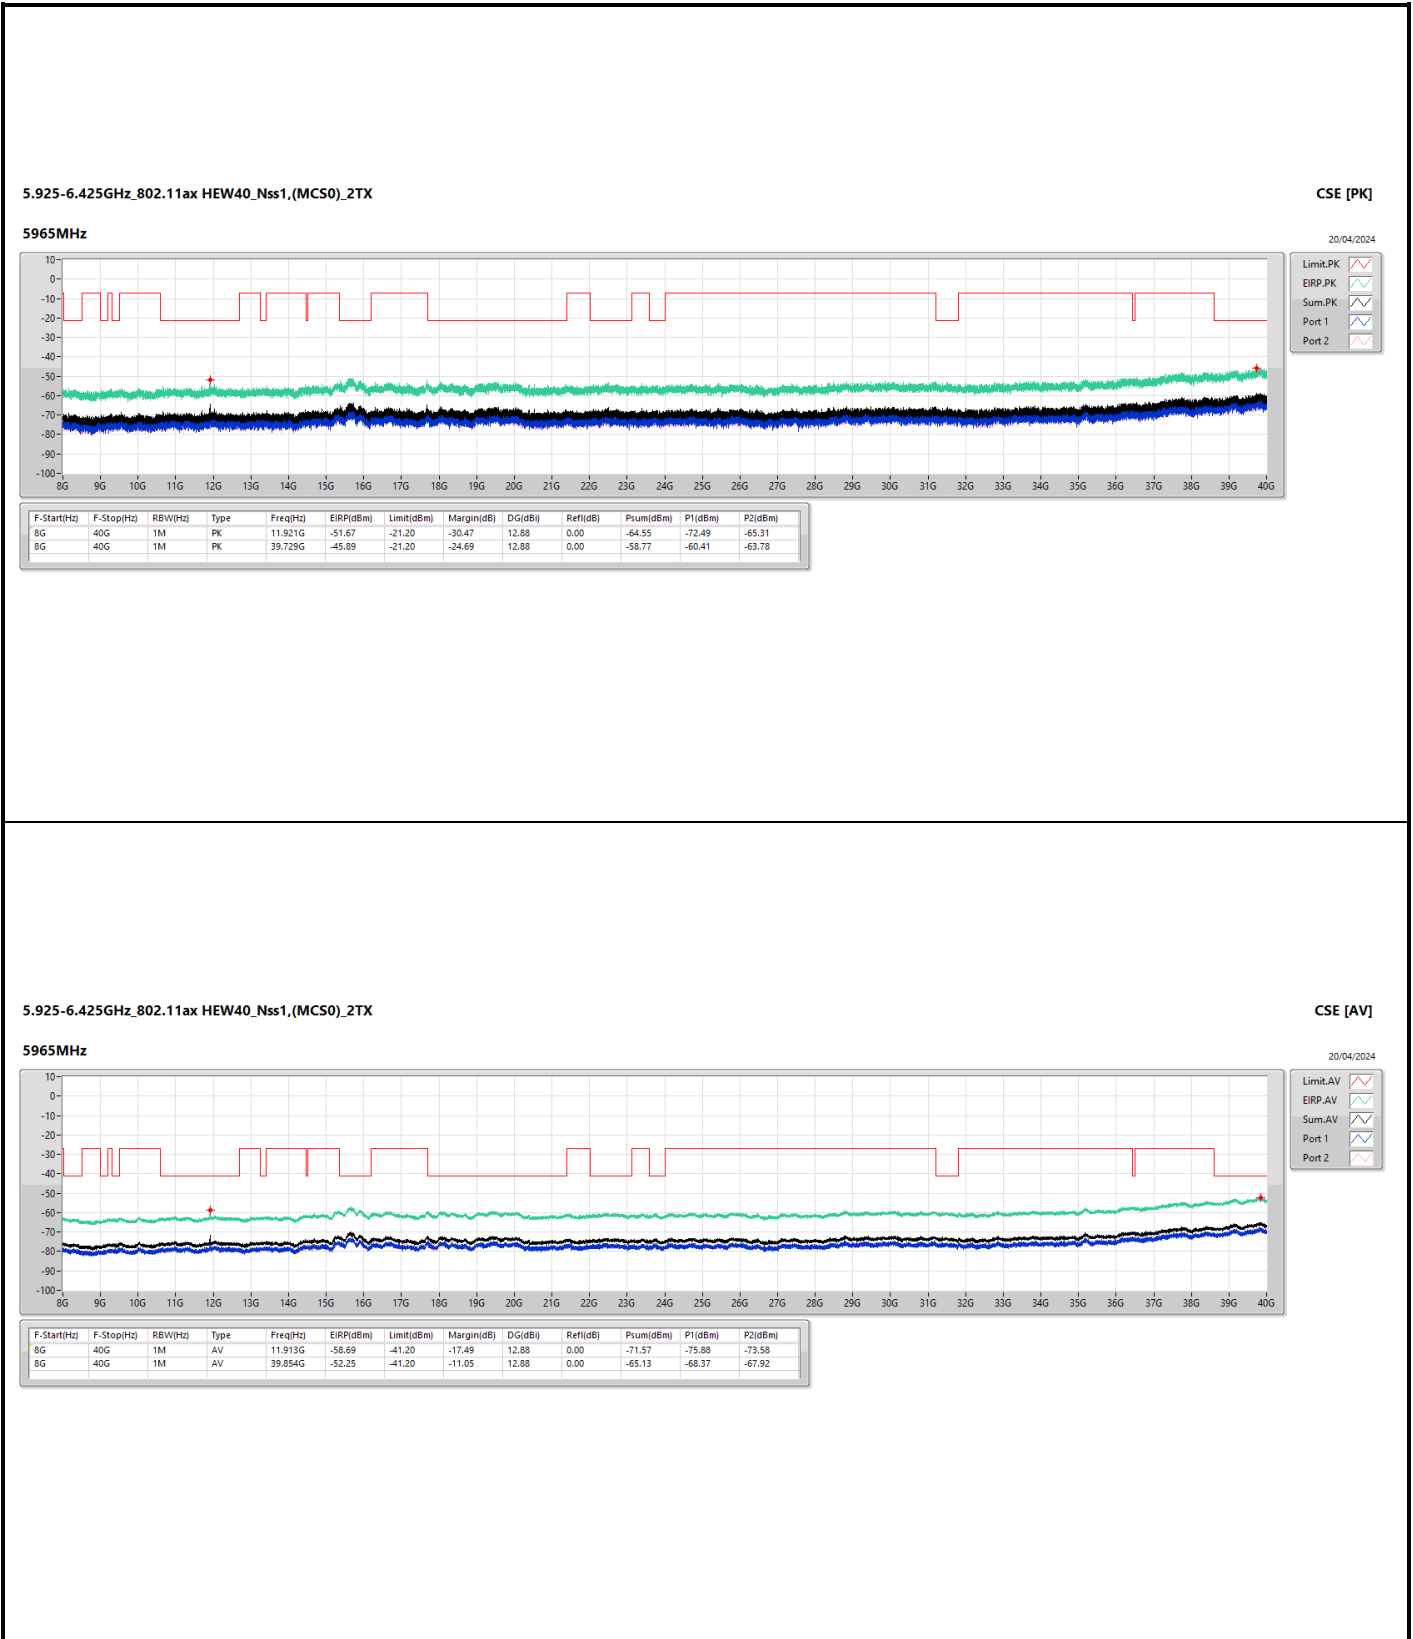

6.525-6.875GHz_802.11ax_HEW20_Nss1,(MCS0)_2TX

CSE [AV]

6855MHz

20/04/2024

- Limit.AV
- EIRP.AV
- Sum.AV
- Port 1
- Port 2

F-Start(Hz)	F-Stop(Hz)	RBW(Hz)	Type	Freq(Hz)	EIRP(dBm)	Limit(dBm)	Margin(dB)	DG(dB)	Ref1(dB)	Psum(dBm)	P1(dBm)	P2(dBm)
8G	40G	1M	AV	13.722G	-62.58	-27.00	-35.58	12.88	0.00	-75.46	-78.57	-78.38
8G	40G	1M	AV	39.793G	-52.16	-41.20	-10.96	12.88	0.00	-65.04	-67.44	-68.77