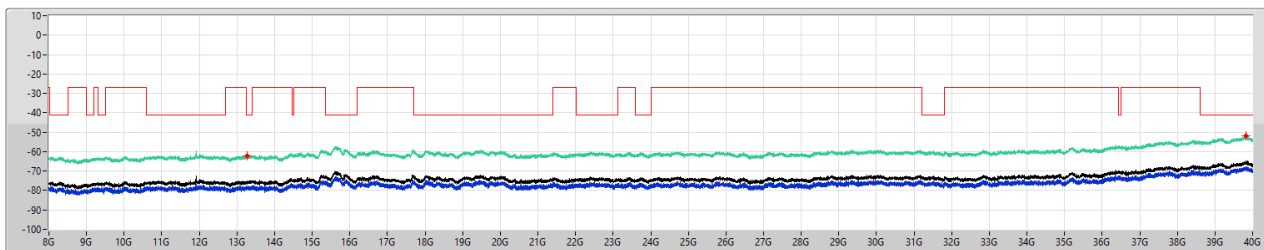

- ☒ Limit.AV
- ☒ EIRP.AV
- ☒ Sum.AV
- ☒ Port 1
- ☒ Port 2

F-Start(Hz)	F-Stop(Hz)	RBW(Hz)	Type	Freq(Hz)	EIRP(dBm)	Limit(dBm)	Margin(dB)	DG(dB)	Ref1(dB)	Psum(dBm)	P1(dBm)	P2(dBm)
8G	40G	1M	AV	13.274G	-62.34	-41.20	-21.14	12.88	0.00	-75.22	-78.33	-78.14
8G	40G	1M	AV	39.815G	-52.00	-41.20	-10.80	12.88	0.00	-64.88	-67.82	-67.96