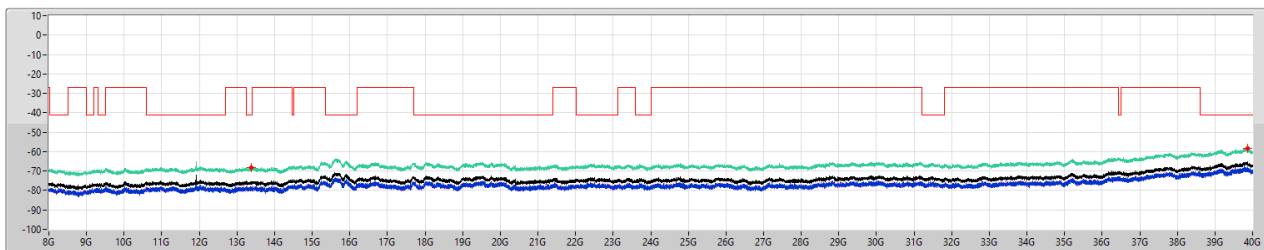

F-Start(Hz)	F-Stop(Hz)	RBW(Hz)	Type	Freq(Hz)	EIRP(dBm)	Limit(dBm)	Margin(dB)	DG(dB)	Ref1(dB)	Psum(dBm)	P1(dBm)	P2(dBm)
8G	40G	1M	AV	13.384G	-68.34	-41.20	-27.14	7.00	0.00	-75.34	-78.45	-78.26
8G	40G	1M	AV	39.865G	-58.27	-41.20	-17.07	7.00	0.00	-65.27	-67.87	-68.73