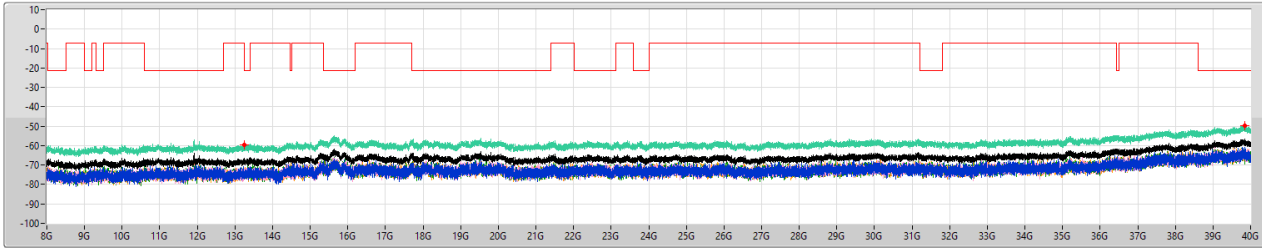

6.525-6.875GHz_802.11ax_HEW80_Nss1,(MCS0)_4TX

CSE [PK]

6625MHz

26/09/2023

- Limit.PK
- EIRP.PK
- Sum.PK
- Port 1
- Port 2
- Port 3
- Port 4

F-Start(Hz)	F-Stop(Hz)	RBW(Hz)	Type	Freq(Hz)	EIRP(dBm)	Limit(dBm)	Margin(dB)	DG(dB)	Ref1(dB)	Psum(dBm)	P1(dBm)	P2(dBm)	P3(dBm)	P4(dBm)
8G	40G	1M	PK	13.251G	-59.65	-21.20	-38.45	7.00	0.00	-66.65	-74.38	-72.74	-72.03	-71.95
8G	40G	1M	PK	39.856G	-49.57	-21.20	-28.37	7.00	0.00	-56.57	-65.01	-63.88	-61.69	-60.96

6.525-6.875GHz_802.11ax_HEW80_Nss1,(MCS0)_4TX

CSE [AV]

6625MHz

26/09/2023