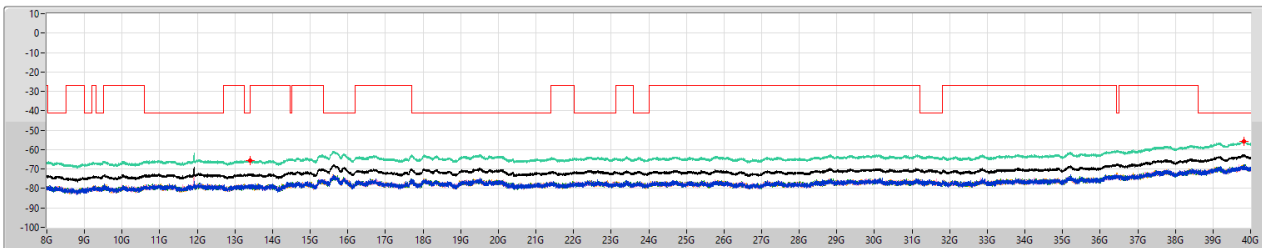

F-Start(Hz)	F-Stop(Hz)	RBW(Hz)	Type	Freq(Hz)	EIRP(dBm)	Limit(dBm)	Margin(dB)	DG(dB)	Ref1(dB)	Psum(dBm)	P1(dBm)	P2(dBm)	P3(dBm)	P4(dBm)
8G	40G	1M	AV	13.397G	-65.49	-41.20	-24.29	7.00	0.00	-72.49	-78.37	-78.18	-79.18	-78.37
8G	40G	1M	AV	39.813G	-55.57	-41.20	-14.37	7.00	0.00	-62.57	-67.91	-68.79	-69.11	-68.64