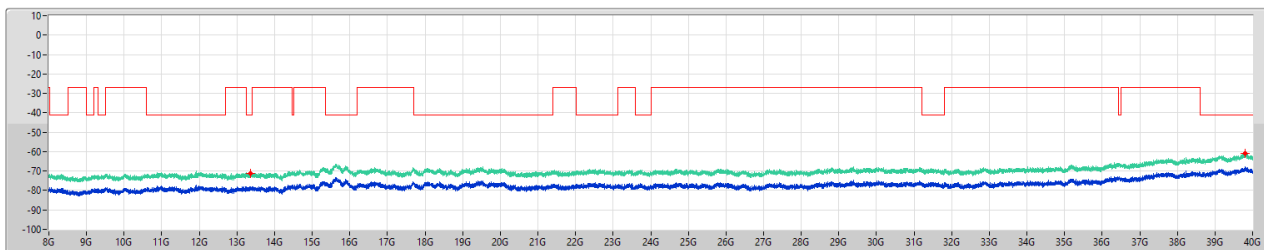

F-Start(Hz)	F-Stop(Hz)	RBW(Hz)	Type	Freq(Hz)	EIRP(dBm)	Limit(dBm)	Margin(dB)	DG(dB)	Ref(dB)	Psum(dBm)	P1(dBm)
8G	40G	1M	AV	13.361G	-71.02	-41.20	-29.82	7.00	0.00	-78.02	-78.02
8G	40G	1M	AV	39.807G	-60.90	-41.20	-19.70	7.00	0.00	-67.90	-67.90