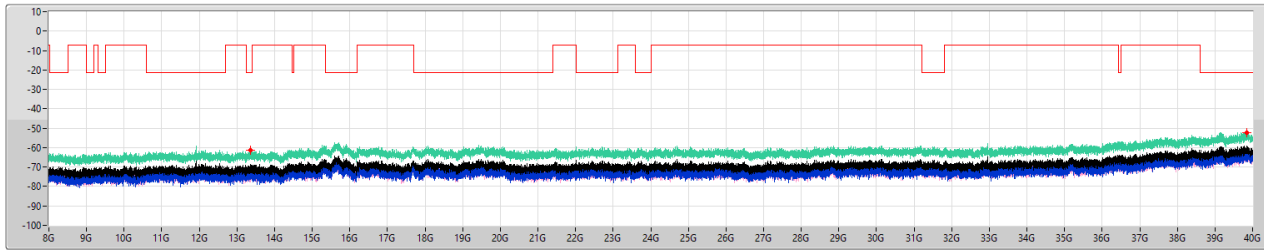

6.525-6.875GHz_802.11ax_HEW40_Nss1,(MCS0)_2TX

CSE [PK]

6685MHz

26/09/2023

F-Start(Hz)	F-Stop(Hz)	RBW(Hz)	Type	Freq(Hz)	EIRP(dBm)	Limit(dBm)	Margin(dB)	DG(dB)	Ref1(dB)	Psum(dBm)	P1(dBm)	P2(dBm)
8G	40G	1M	PK	13.351G	-61.53	-21.20	-40.33	7.00	0.00	-68.53	-72.09	-71.05
8G	40G	1M	PK	39.851G	-52.16	-21.20	-30.96	7.00	0.00	-59.16	-61.87	-62.49

6.525-6.875GHz_802.11ax_HEW40_Nss1,(MCS0)_2TX

CSE [AV]

6685MHz

26/09/2023