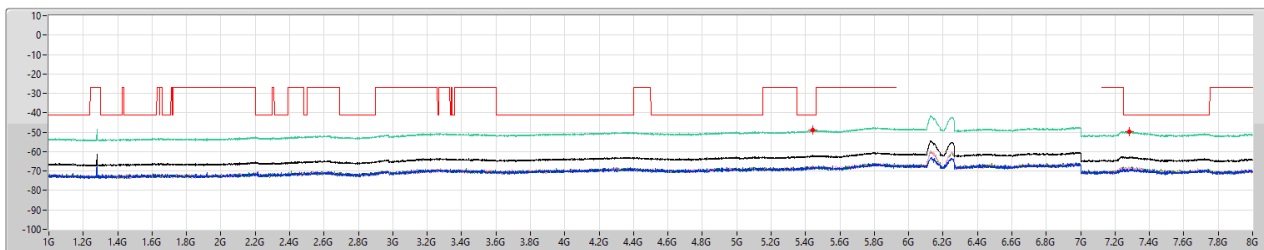

F-Start(Hz)	F-Stop(Hz)	RBW(Hz)	Type	Freq(Hz)	EIRP(dBm)	Limit(dBm)	Margin(dB)	DG(dB)	RefI(dB)	Psum(dBm)	P1(dBm)	P2(dBm)	P3(dBm)	P4(dBm)
1G	8G	1M	AV	5.44325G	-48.86	-41.20	-7.66	12.88	0.00	-61.74	-68.37	-67.89	-67.89	-66.99
1G	8G	1M	AV	7.28163G	-49.80	-41.20	-8.60	12.88	0.00	-62.68	-69.74	-68.60	-68.45	-68.16