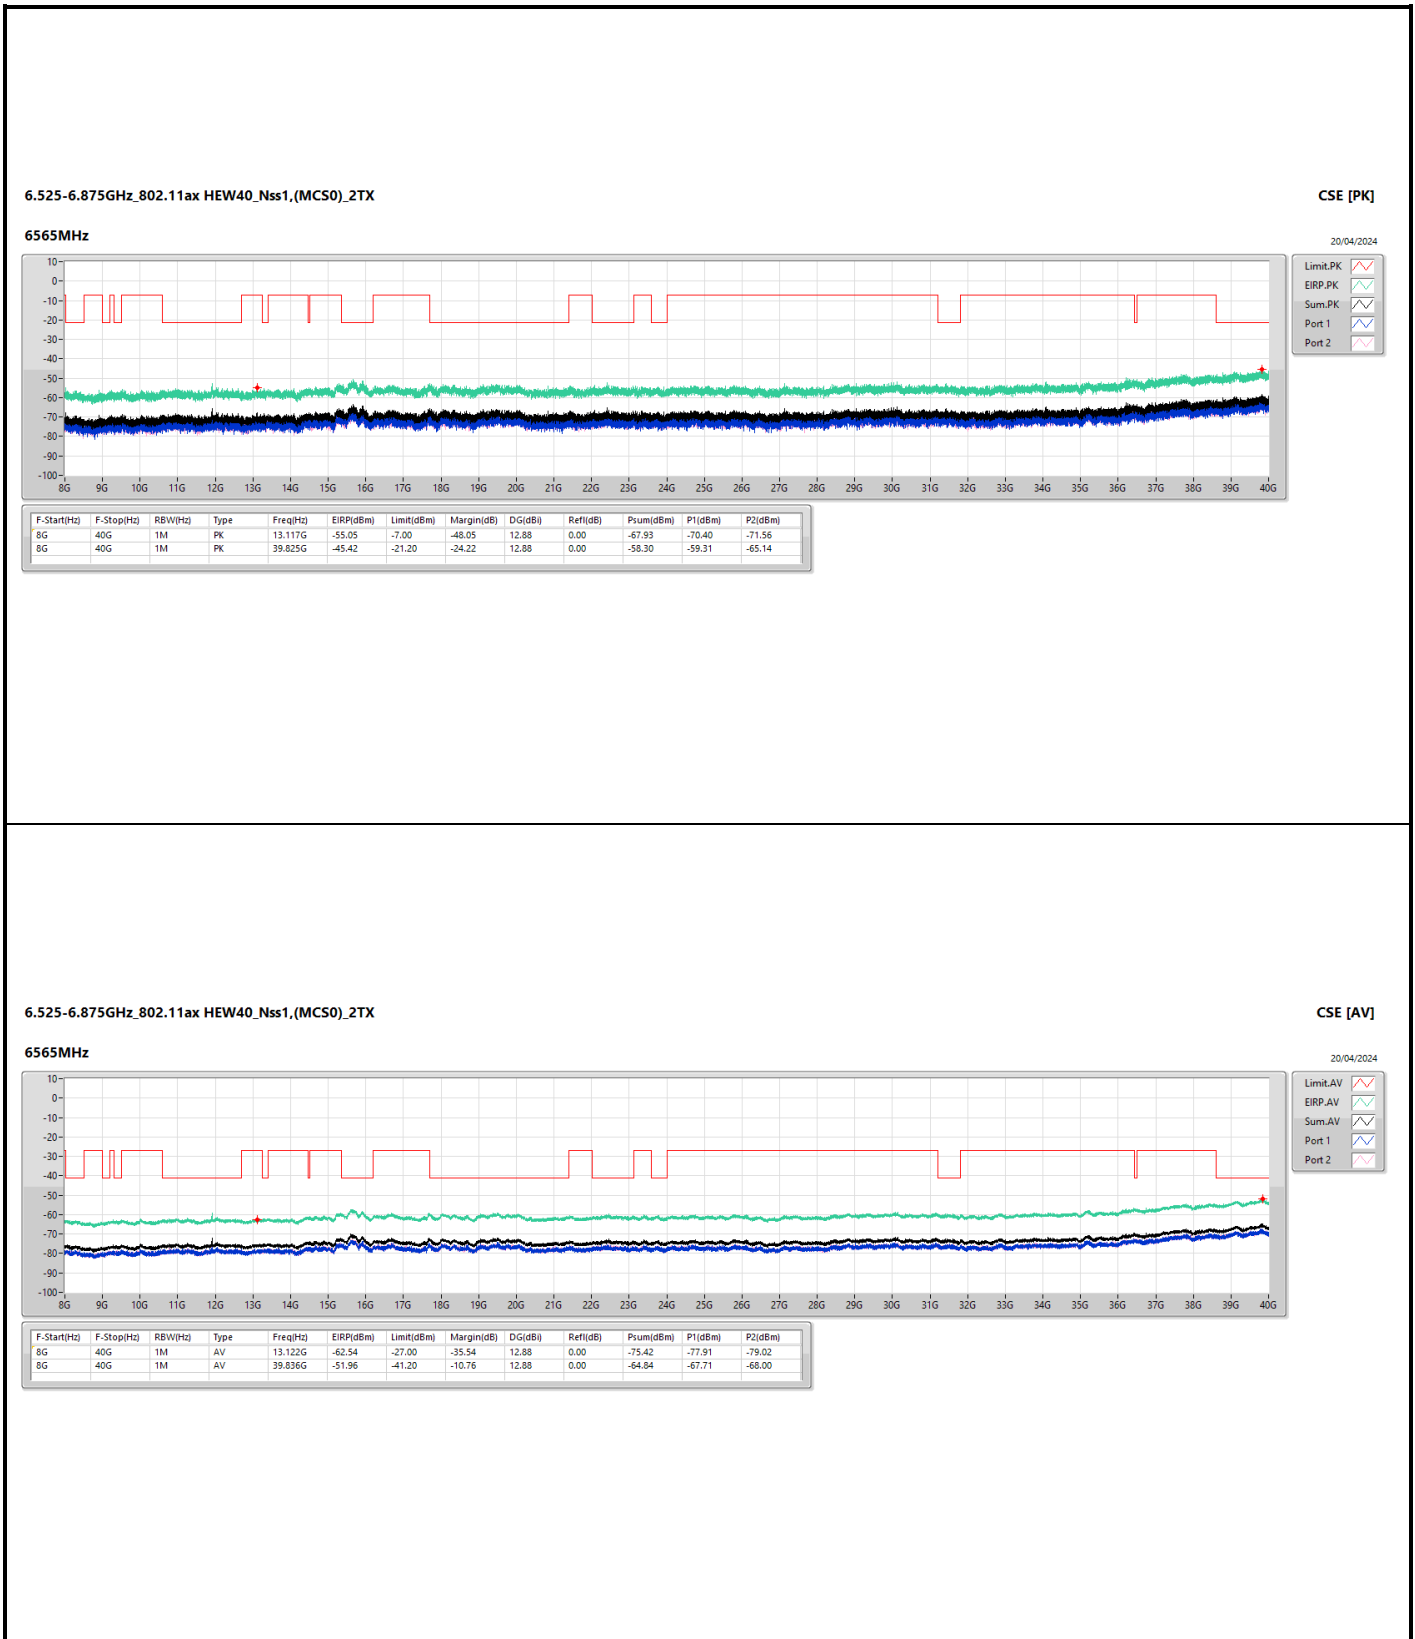

6.525-6.875GHz_802.11ax_HEW20_Nss1,(MCS0)_2TX

CSE [AV]

6855MHz

20/04/2024

- Limit.AV
- EIRP.AV
- Sum.AV
- Port 1
- Port 2

F-Start(Hz)	F-Stop(Hz)	RBW(Hz)	Type	Freq(Hz)	EIRP(dBm)	Limit(dBm)	Margin(dB)	DG(dB)	Ref1(dB)	Psum(dBm)	P1(dBm)	P2(dBm)
8G	40G	1M	AV	13.722G	-62.58	-27.00	-35.58	12.88	0.00	-75.46	-78.57	-78.38
8G	40G	1M	AV	39.793G	-52.16	-41.20	-10.96	12.88	0.00	-65.04	-67.44	-68.77