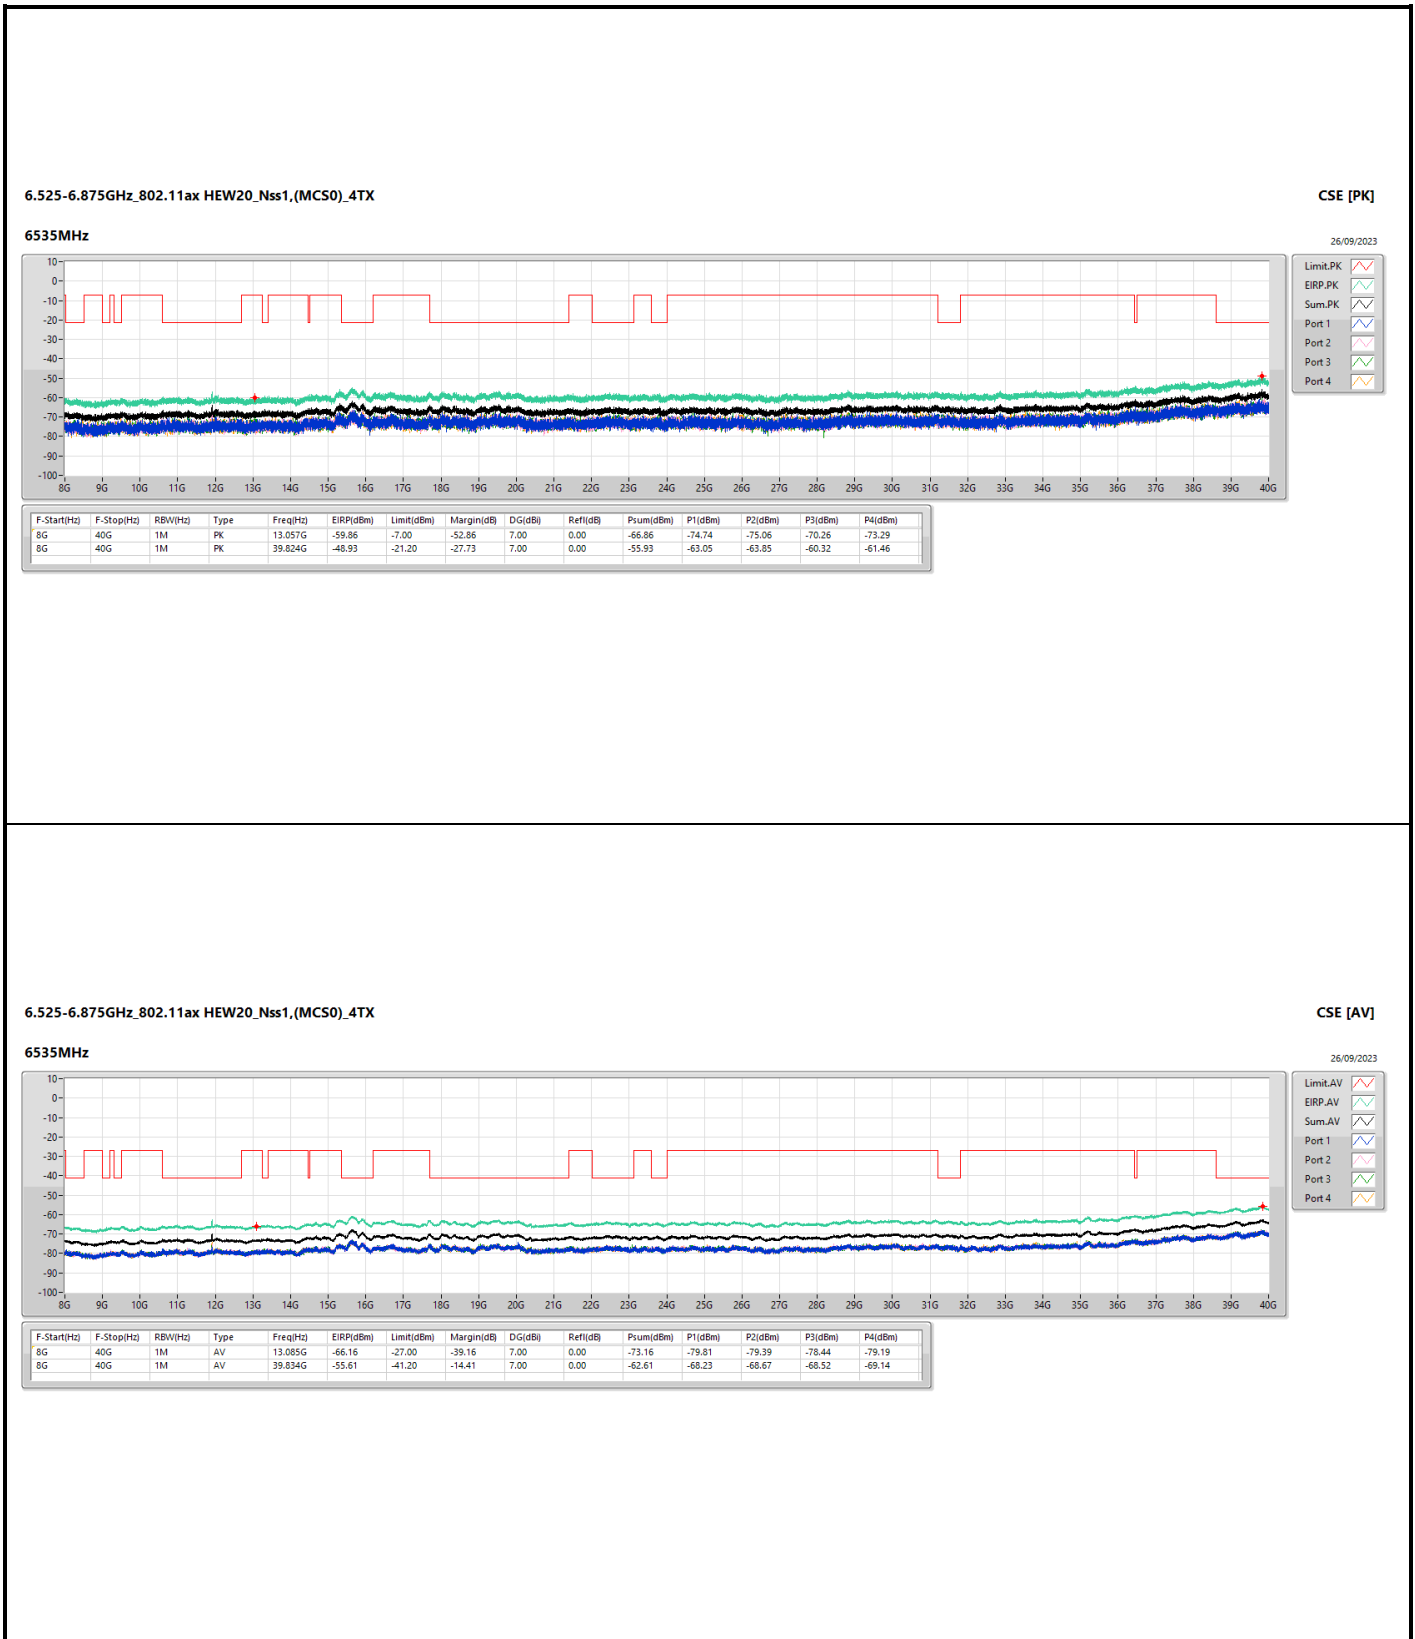

5.925-6.425GHz_802.11ax_HEW20_Nss1,(MCS0)_4TX

CSE [AV]

6415MHz

26/09/2023

F-Start(Hz)	F-Stop(Hz)	RBW(Hz)	Type	Freq(Hz)	EIRP(dBm)	Limit(dBm)	Margin(dB)	DG(dB)	RefI(dB)	Psum(dBm)	P1(dBm)	P2(dBm)	P3(dBm)	P4(dBm)
8G	40G	1M	AV	12.828G	-66.99	-27.00	-39.99	7.00	0.00	-73.99	-79.51	-80.82	-79.51	-80.36
8G	40G	1M	AV	39.848G	-55.59	-41.20	-14.39	7.00	0.00	-62.59	-69.00	-68.39	-68.39	-68.69