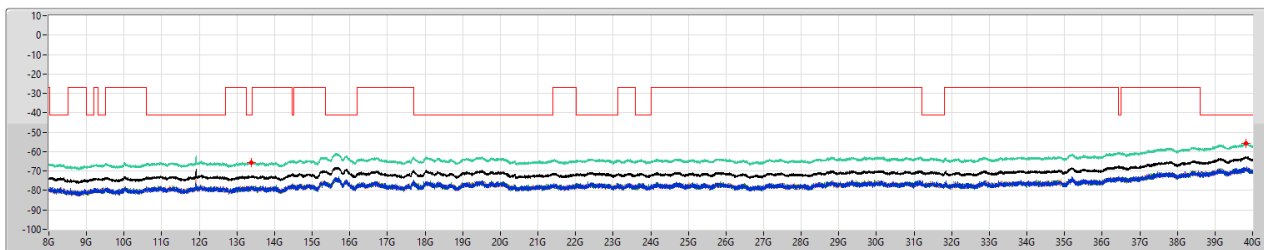

F-Start(Hz)	F-Stop(Hz)	RBW(Hz)	Type	Freq(Hz)	EIRP(dBm)	Limit(dBm)	Margin(dB)	DG(dB)	RefI(dB)	Psum(dBm)	P1(dBm)	P2(dBm)	P3(dBm)	P4(dBm)
8G	40G	1M	AV	13.385G	-65.58	-41.20	-24.38	7.00	0.00	-72.58	-78.64	-78.44	-77.70	-79.91
8G	40G	1M	AV	39.812G	-55.73	-41.20	-14.53	7.00	0.00	-62.73	-69.27	-68.79	-68.34	-68.64