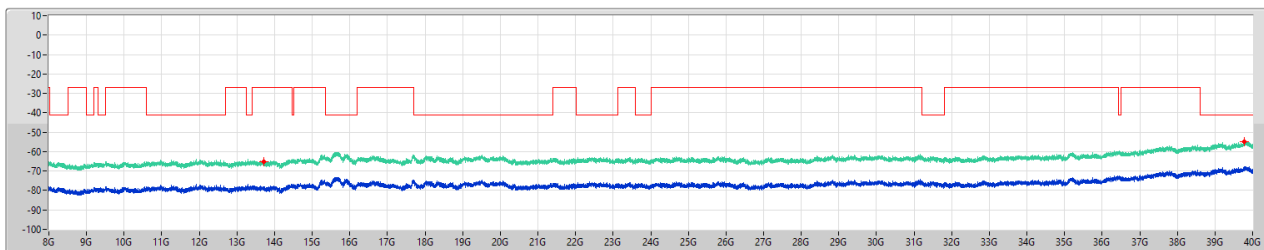

F-Start(Hz)	F-Stop(Hz)	RBW(Hz)	Type	Freq(Hz)	EIRP(dBm)	Limit(dBm)	Margin(dB)	DG(dB)	Ref1(dB)	Psum(dBm)	P1(dBm)
8G	40G	1M	AV	13.723G	-65.15	-27.00	-38.15	12.88	0.00	-78.03	-78.03
8G	40G	1M	AV	39.781G	-54.95	-41.20	-13.75	12.88	0.00	-67.83	-67.83