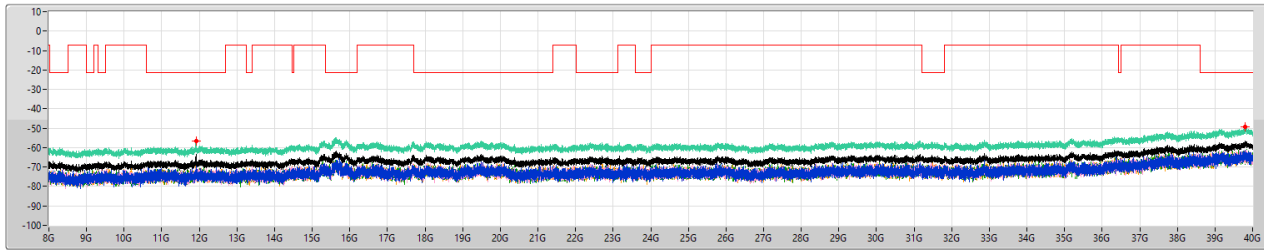

5.925-6.425GHz_802.11ax_HEW20_Nss1,(MCS0)_4TX

CSE [PK]

5955MHz

26/09/2023

- Limit.PK
- EIRP.PK
- Sum.PK
- Port 1
- Port 2
- Port 3
- Port 4

F-Start(Hz)	F-Stop(Hz)	RBW(Hz)	Type	Freq(Hz)	EIRP(dBm)	Limit(dBm)	Margin(dB)	DG(dB)	Ref1(dB)	Psum(dBm)	P1(dBm)	P2(dBm)	P3(dBm)	P4(dBm)
8G	40G	1M	PK	11.918G	-56.42	-21.20	-35.22	7.00	0.00	-63.42	-67.77	-69.63	-71.37	-69.76
8G	40G	1M	PK	39.791G	-49.44	-21.20	-28.24	7.00	0.00	-56.44	-64.86	-61.17	-62.23	-62.36

5.925-6.425GHz_802.11ax_HEW20_Nss1,(MCS0)_4TX

CSE [AV]

5955MHz

26/09/2023