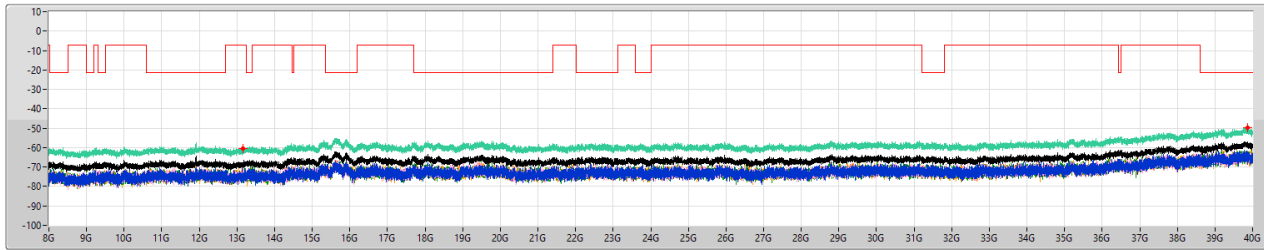

6.525-6.875GHz_802.11ax_HEW40_Nss1,(MCS0)_4TX

CSE [PK]

6565MHz

26/09/2023

F-Start(Hz)	F-Stop(Hz)	RBW(Hz)	Type	Freq(Hz)	EIRP(dBm)	Limit(dBm)	Margin(dB)	DG(dB)	Ref1(dB)	Psum(dBm)	P1(dBm)	P2(dBm)	P3(dBm)	P4(dBm)
8G	40G	1M	PK	13.162G	-60.57	-7.00	-53.57	7.00	0.00	-67.57	-73.19	-73.19	-73.78	-74.32
8G	40G	1M	PK	39.872G	-49.92	-21.20	-28.72	7.00	0.00	-56.92	-64.71	-61.71	-61.66	-64.71

6.525-6.875GHz_802.11ax_HEW40_Nss1,(MCS0)_4TX

CSE [AV]

6565MHz

26/09/2023