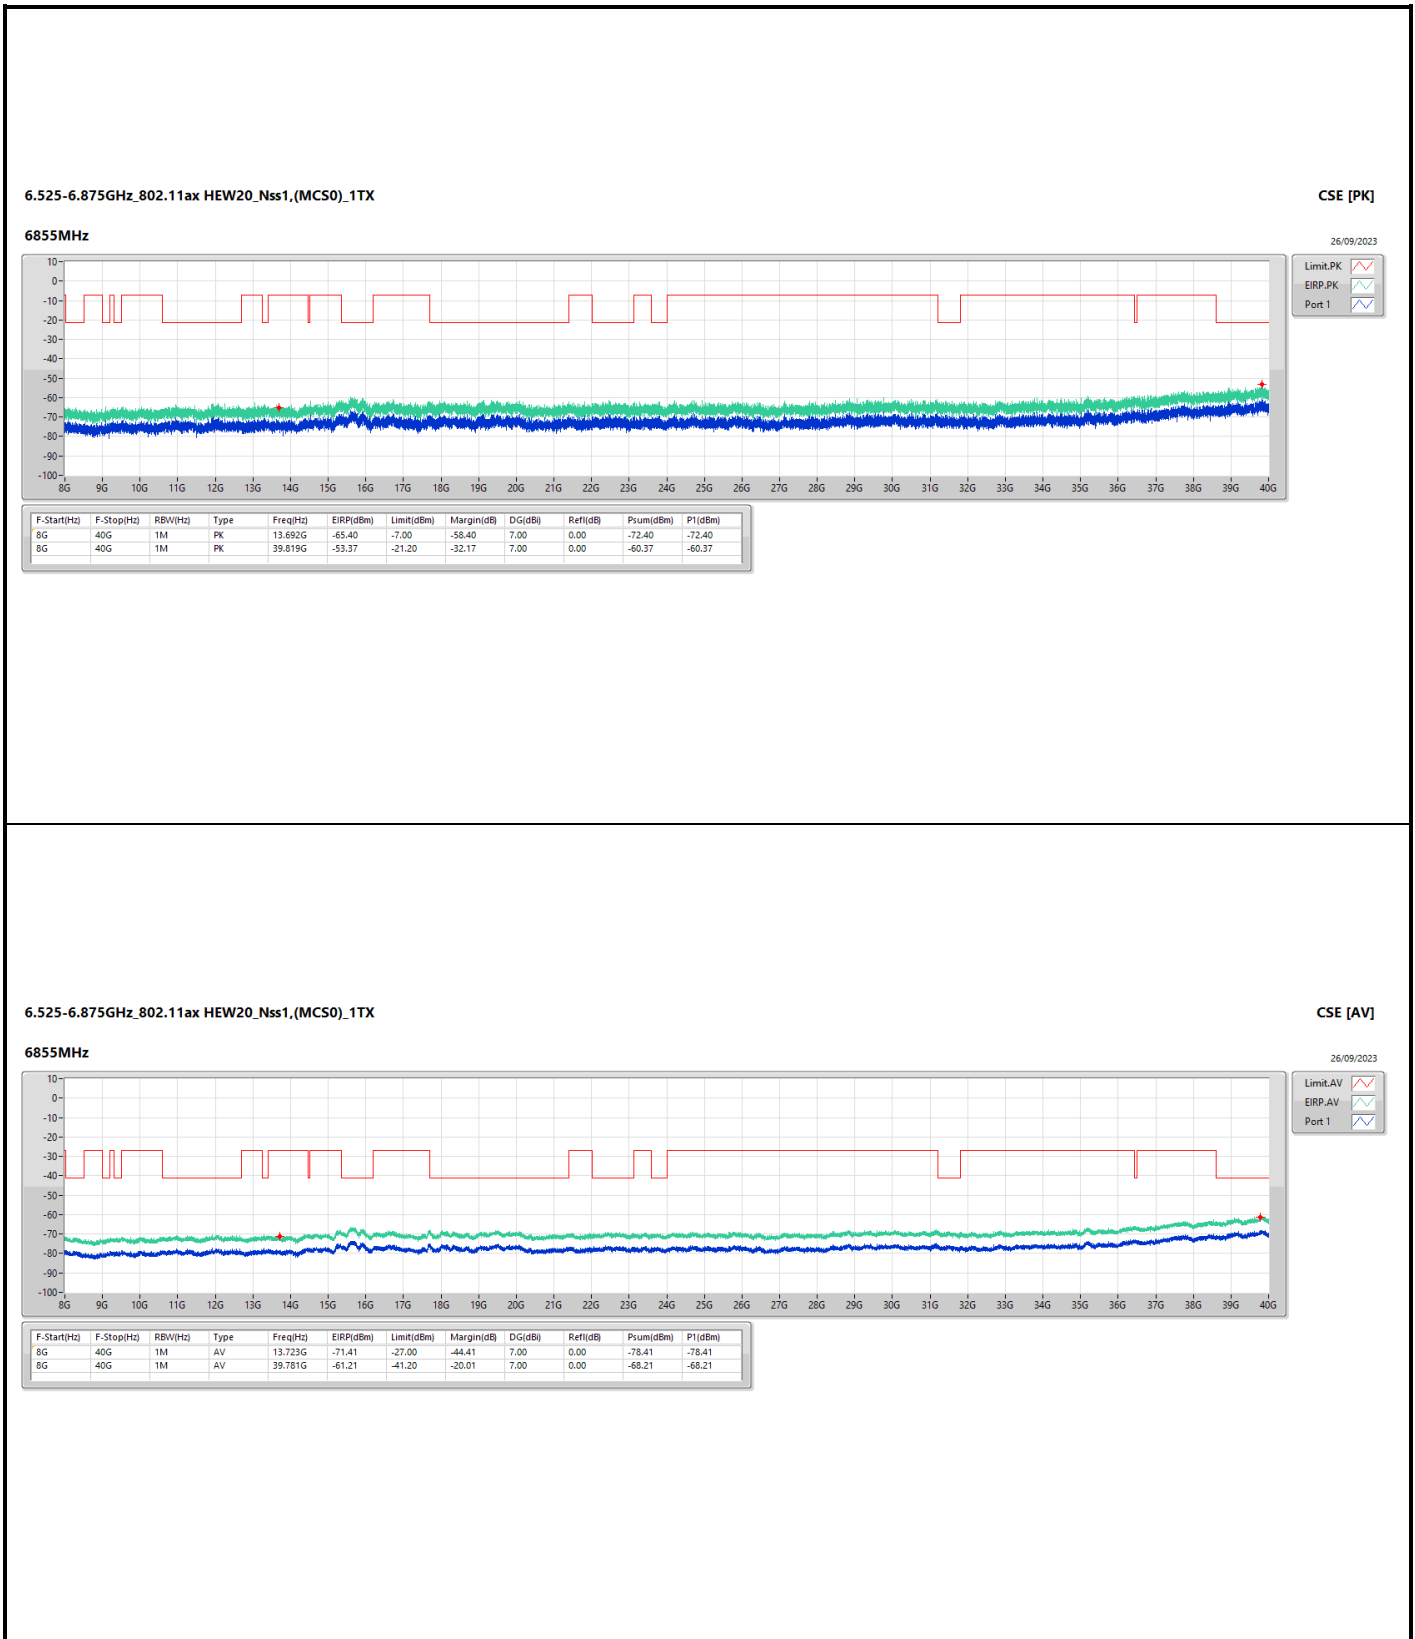

6.525-6.875GHz_802.11ax_HEW20_Nss1,(MCS0)_1TX

CSE [AV]

6695MHz

26/09/2023

Legend for CSE [AV]:
 Limit-AV (Red line)
 ERP-AV (Green line)
 Port 1 (Blue line)

F-Start(Hz)	F-Stop(Hz)	RBW(Hz)	Type	Freq(Hz)	EIRP(dBm)	Limit(dBm)	Margin(dB)	DG(dB)	Ref(dB)	Psum(dBm)	P1(dBm)
8G	40G	1M	AV	13.399G	-71.17	-41.20	-29.97	7.00	0.00	-78.17	-78.17
8G	40G	1M	AV	39.885G	-60.99	-41.20	-19.79	7.00	0.00	-67.99	-67.99