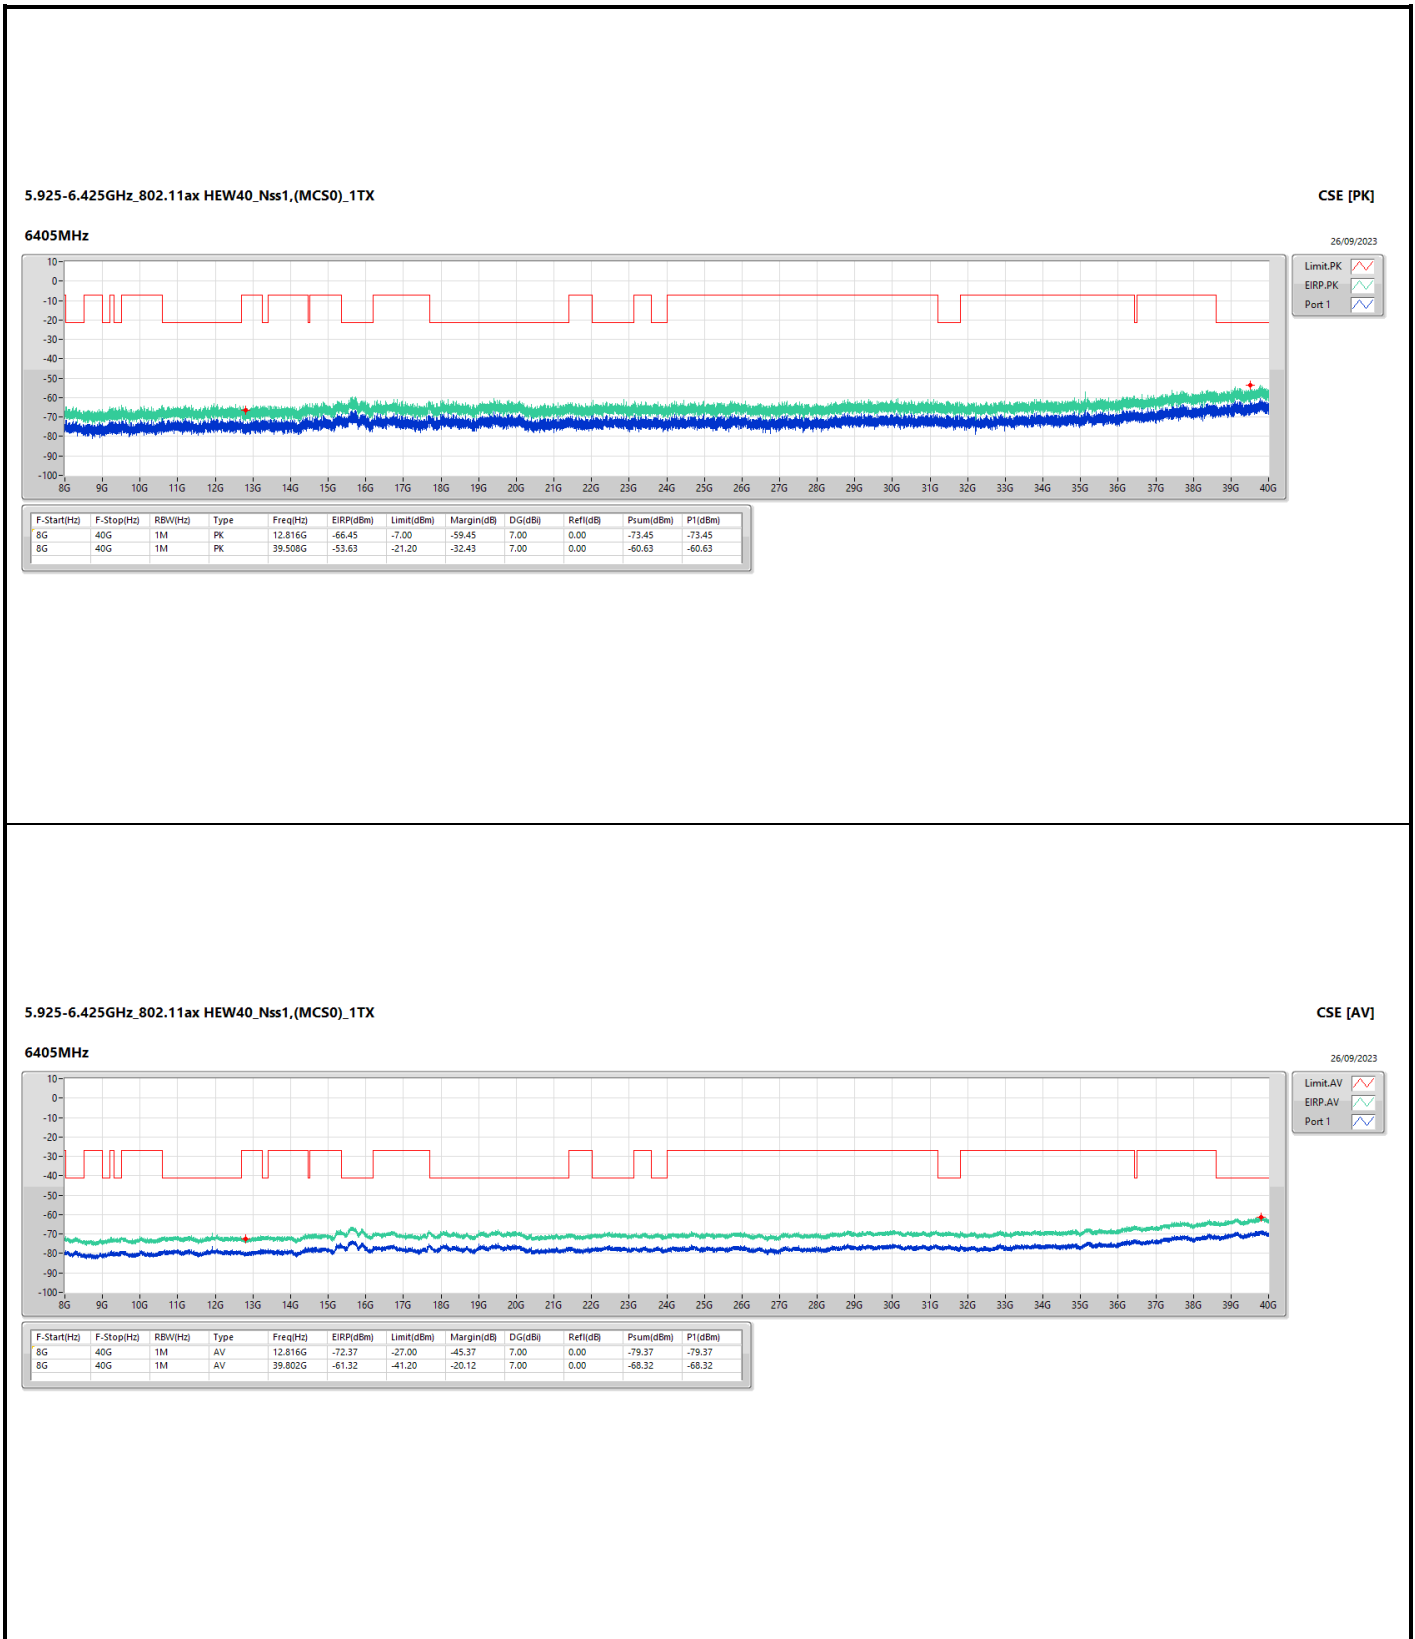

6.525-6.875GHz_802.11ax_HEW20_Nss1,(MCS0)_1TX

CSE [AV]

6695MHz

26/09/2023

Legend for CSE [AV]:
 Limit-AV (Red line)
 ERP-AV (Green line)
 Port 1 (Blue line)

F-Start(Hz)	F-Stop(Hz)	RBW(Hz)	Type	Freq(Hz)	EIRP(dBm)	Limit(dBm)	Margin(dB)	DG(dB)	Ref(dB)	Psum(dBm)	P1(dBm)
8G	40G	1M	AV	13.399G	-71.17	-41.20	-29.97	7.00	0.00	-78.17	-78.17
8G	40G	1M	AV	39.885G	-60.99	-41.20	-19.79	7.00	0.00	-67.99	-67.99