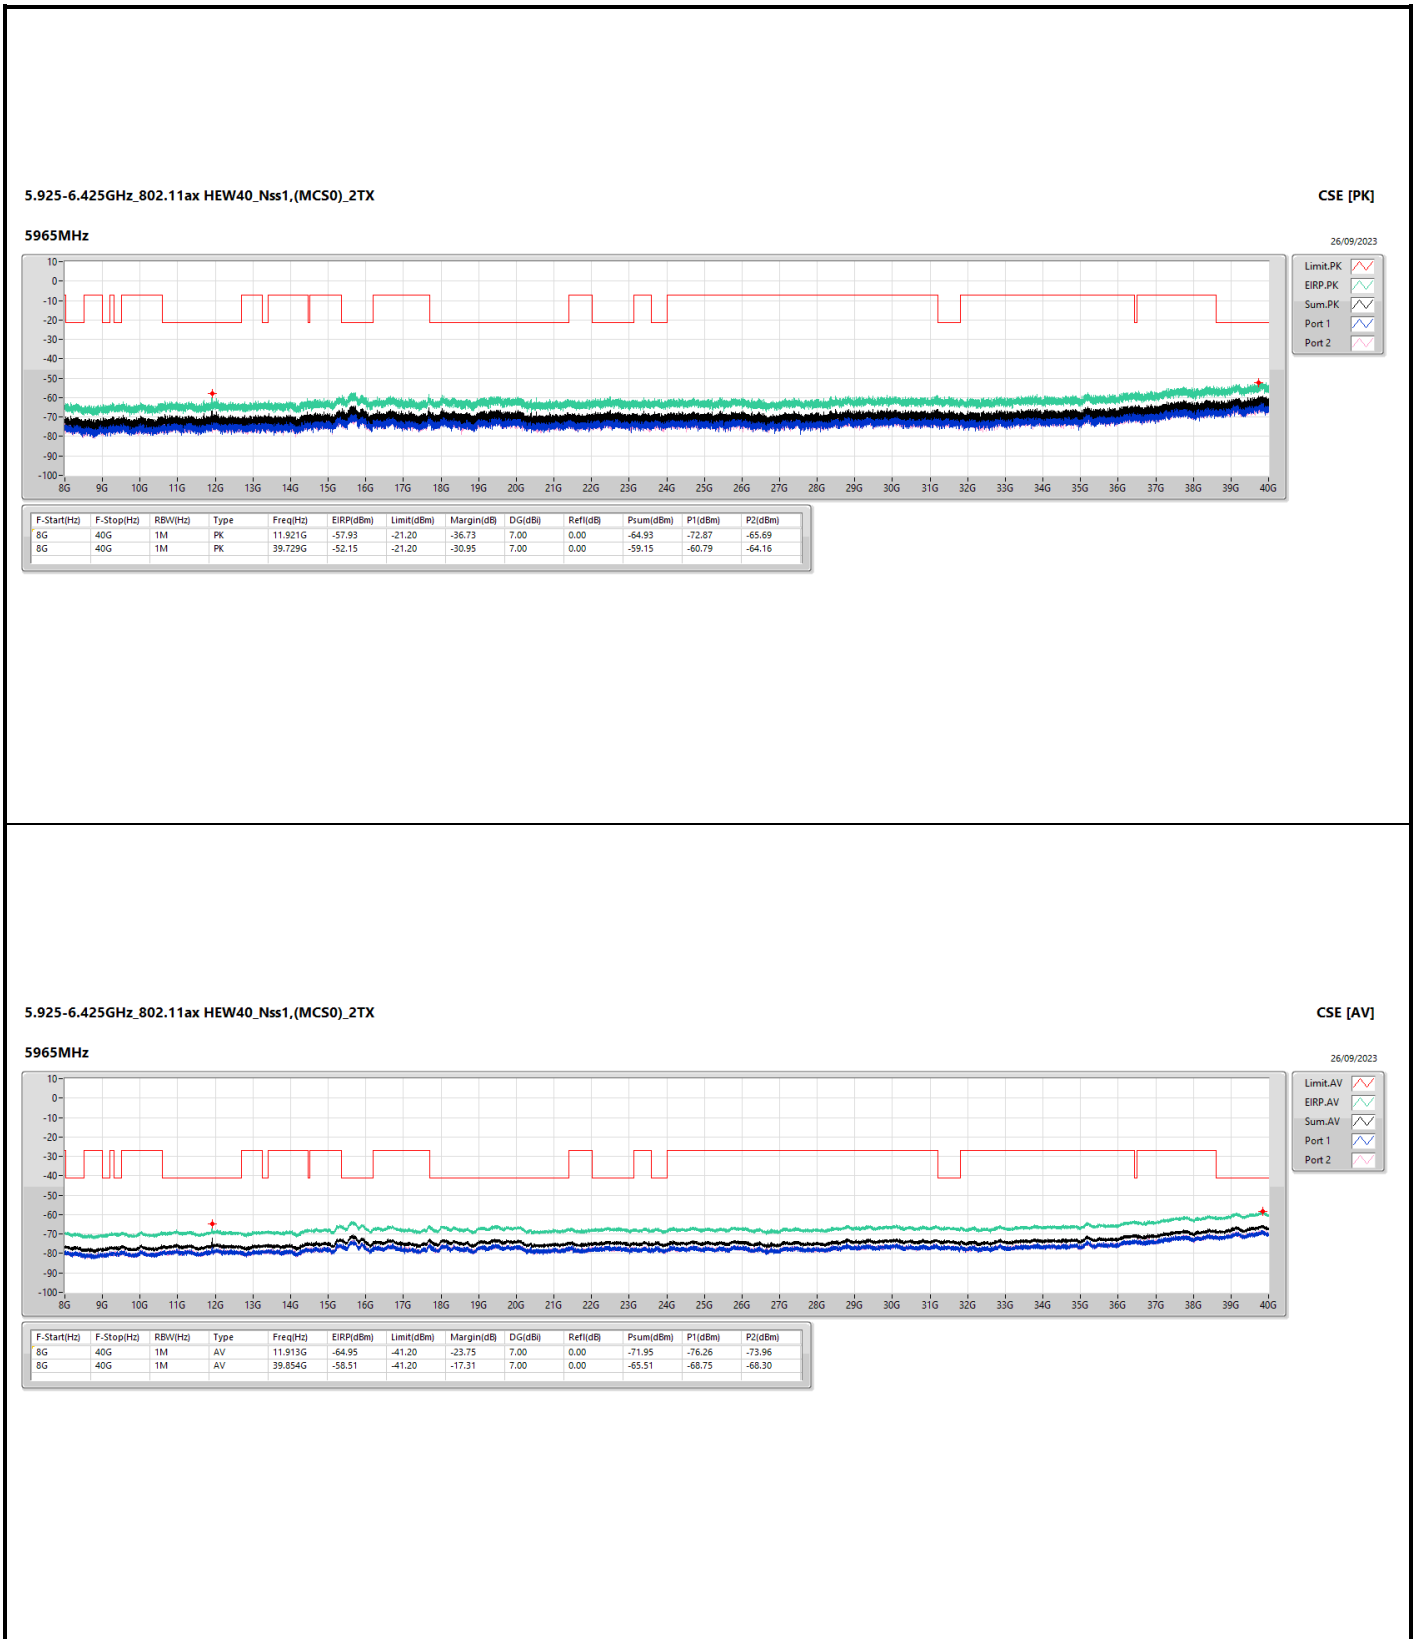

6.525-6.875GHz_802.11ax_HEW20_Nss1,(MCS0)_2TX

CSE [AV]

6855MHz

26/09/2023

Legend for CSE [AV]:

- Limit.AV
- EIRP.AV
- Sum.AV
- Port 1
- Port 2

F-Start(Hz)	F-Stop(Hz)	RBW(Hz)	Type	Freq(Hz)	EIRP(dBm)	Limit(dBm)	Margin(dB)	DG(dB)	Ref1(dB)	Psum(dBm)	P1(dBm)	P2(dBm)
8G	40G	1M	AV	13.722G	-68.84	-27.00	-41.84	7.00	0.00	-75.84	-78.95	-78.76
8G	40G	1M	AV	39.793G	-58.42	-41.20	-17.22	7.00	0.00	-65.42	-67.82	-69.15