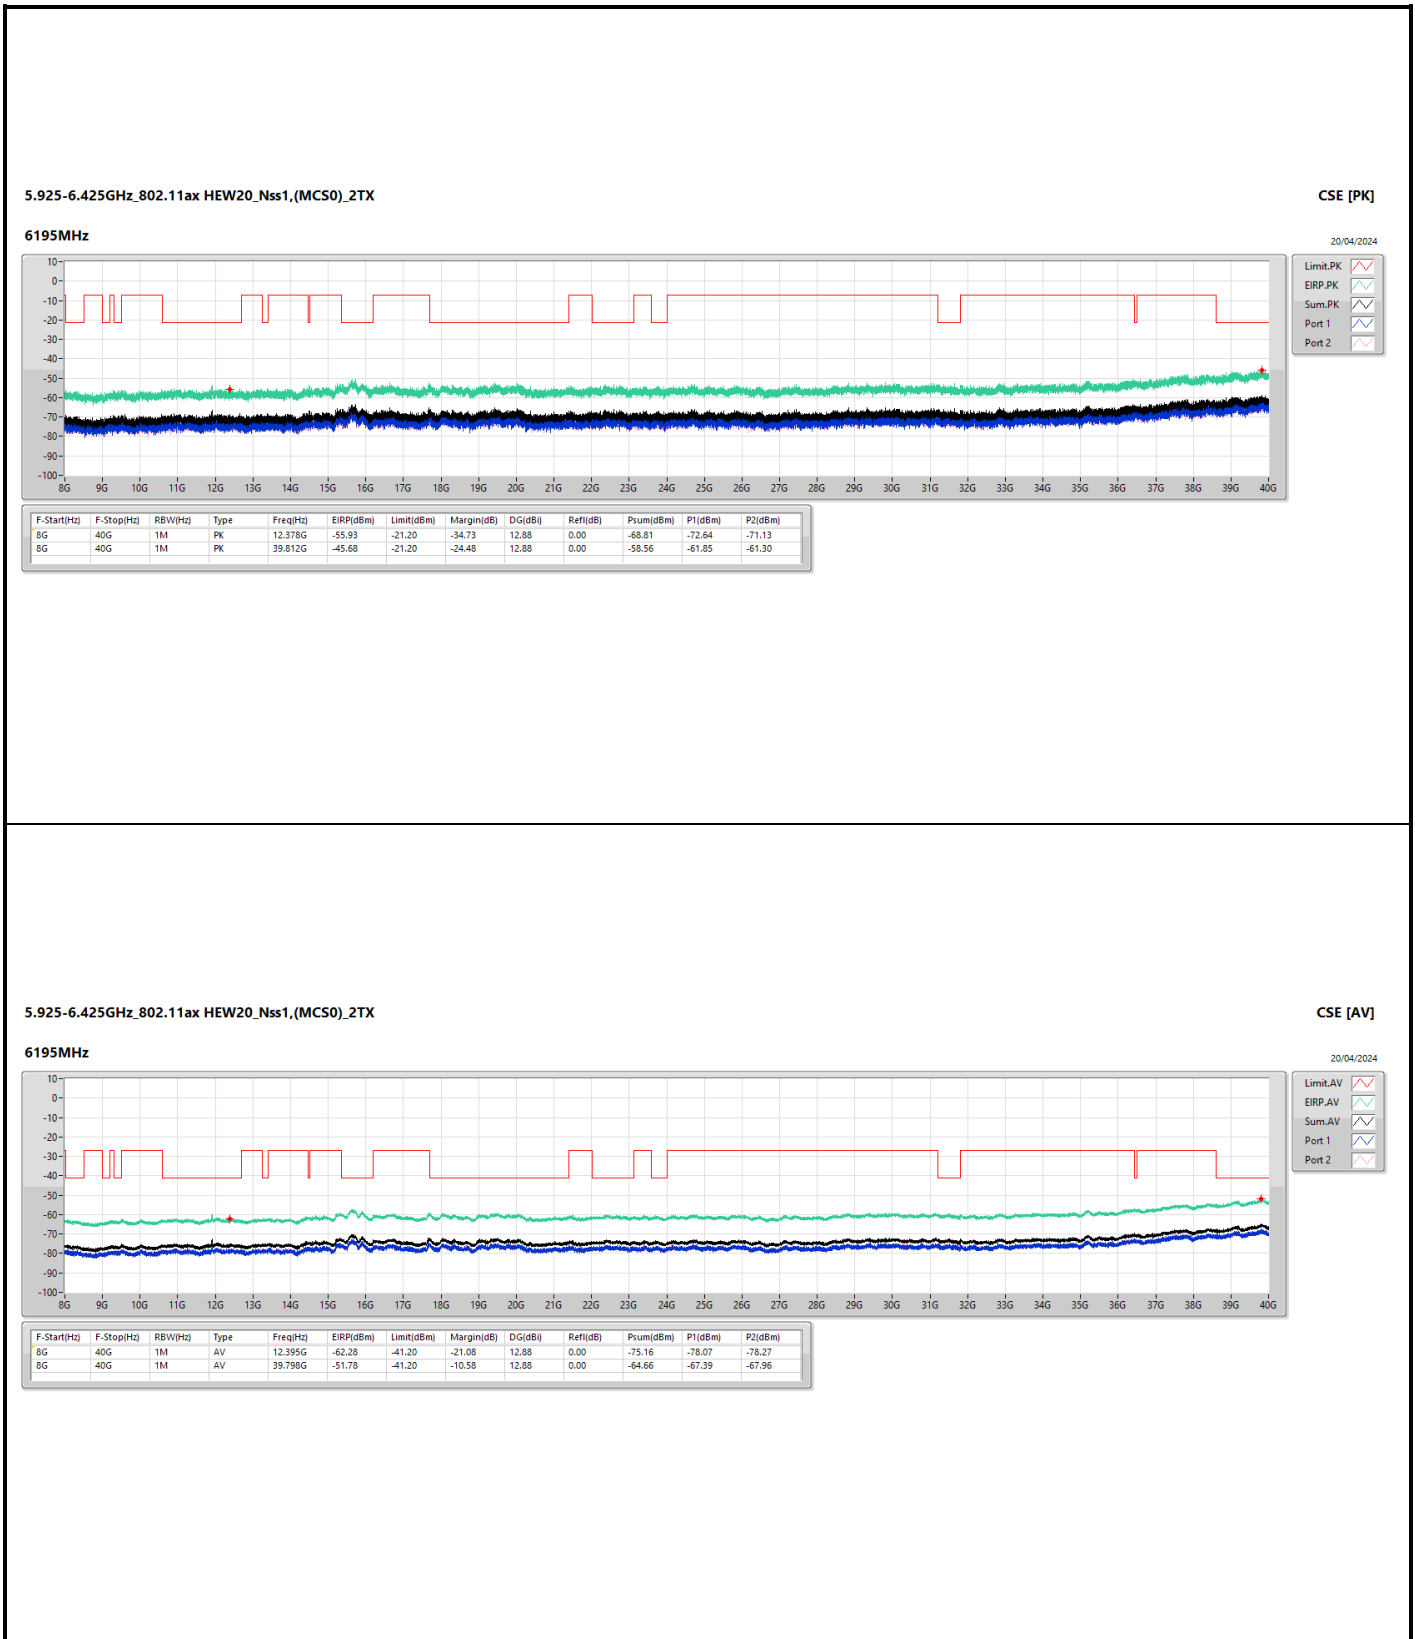

6.525-6.875GHz_802.11ax_HEW160_Nss1,(MCS0)_1TX

CSE [AV]

6665MHz

20/04/2024

Limit.AV
 EIRP.AV
 Port 1

F-Start(Hz)	F-Stop(Hz)	RBW(Hz)	Type	Freq(Hz)	EIRP(dBm)	Limit(dBm)	Margin(dB)	DG(dB)	Ref(dB)	Psum(dBm)	P1(dBm)
8G	40G	1M	AV	13.376G	-64.68	-41.20	-23.48	12.88	0.00	-77.56	-77.56
8G	40G	1M	AV	39.842G	-54.28	-41.20	-13.08	12.88	0.00	-67.16	-67.16