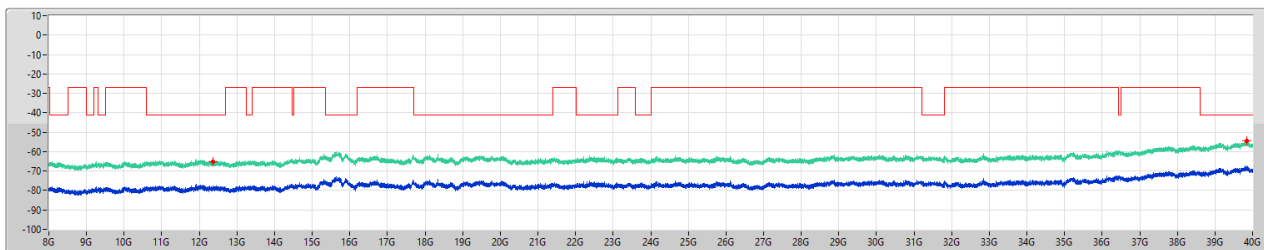

Limit AV
ERP-AV
Port 1

F-Start(Hz)	F-Stop(Hz)	RBW(Hz)	Type	Freq(Hz)	EIRP(dBm)	Limit(dBm)	Margin(dB)	DG(dB)	Ref(dB)	Psum(dBm)	P1(dBm)
8G	40G	1M	AV	12.372G	-65.05	-41.20	-23.85	12.88	0.00	-77.93	-77.93
8G	40G	1M	AV	39.843G	-54.56	-41.20	-13.36	12.88	0.00	-67.44	-67.44