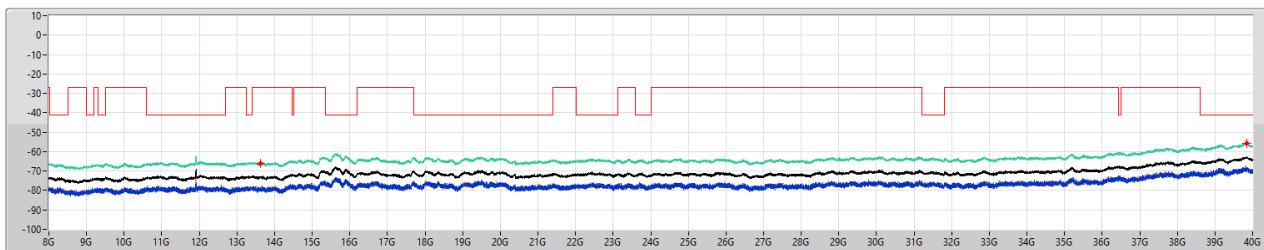

F-Start(Hz)	F-Stop(Hz)	RBW(Hz)	Type	Freq(Hz)	EIRP(dBm)	Limit(dBm)	Margin(dB)	DG(dB)	Ref1(dB)	Psum(dBm)	P1(dBm)	P2(dBm)	P3(dBm)	P4(dBm)
8G	40G	1M	AV	13.631G	-65.87	-27.00	-38.87	7.00	0.00	-72.87	-79.00	-79.00	-79.20	-78.42
8G	40G	1M	AV	39.848G	-55.71	-41.20	-14.51	7.00	0.00	-62.71	-69.00	-68.54	-68.69	-68.69