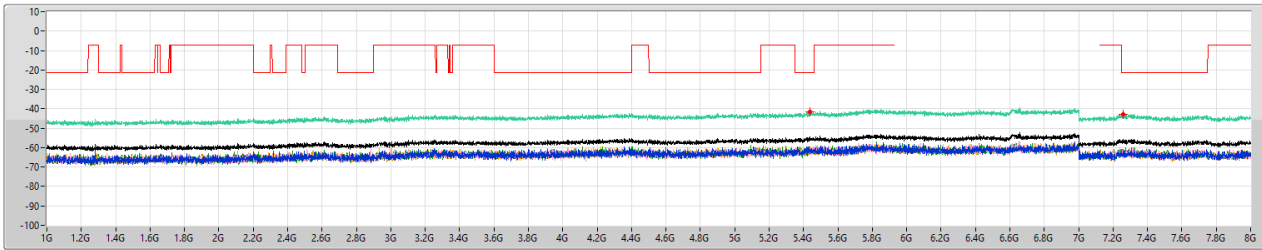

6.525-6.875GHz_802.11ax HEW80_Nss1,(MCS0)_4TX

CSE Other [PK]

6625MHz

20/04/2024

- Limit.PK
- EIRP.PK
- Sum.PK
- Port 1
- Port 2
- Port 3
- Port 4

F-Start(Hz)	F-Stop(Hz)	RBW(Hz)	Type	Freq(Hz)	EIRP(dBm)	Limit(dBm)	Margin(dB)	DG(dB)	Ref1(dB)	Psum(dBm)	P1(dBm)	P2(dBm)	P3(dBm)	P4(dBm)
1G	8G	1M	PK	5.43975G	-41.70	-21.20	-20.50	12.88	0.00	-54.58	-61.93	-60.62	-60.72	-59.49
1G	8G	1M	PK	7.26063G	-42.78	-21.20	-21.58	12.88	0.00	-55.66	-61.79	-63.54	-61.19	-60.69

6.525-6.875GHz_802.11ax HEW80_Nss1,(MCS0)_4TX

CSE Other [AV]

6625MHz

20/04/2024

- Limit.AV
- EIRP.AV
- Sum.AV
- Port 1
- Port 2
- Port 3
- Port 4

F-Start(Hz)	F-Stop(Hz)	RBW(Hz)	Type	Freq(Hz)	EIRP(dBm)	Limit(dBm)	Margin(dB)	DG(dB)	Ref1(dB)	Psum(dBm)	P1(dBm)	P2(dBm)	P3(dBm)	P4(dBm)
1G	8G	1M	AV	5.45988G	-49.16	-41.20	-7.96	12.88	0.00	-62.04	-67.83	-68.31	-68.31	-67.83
1G	8G	1M	AV	7.3G	-50.05	-41.20	-8.85	12.88	0.00	-62.93	-69.21	-69.04	-69.37	-68.27