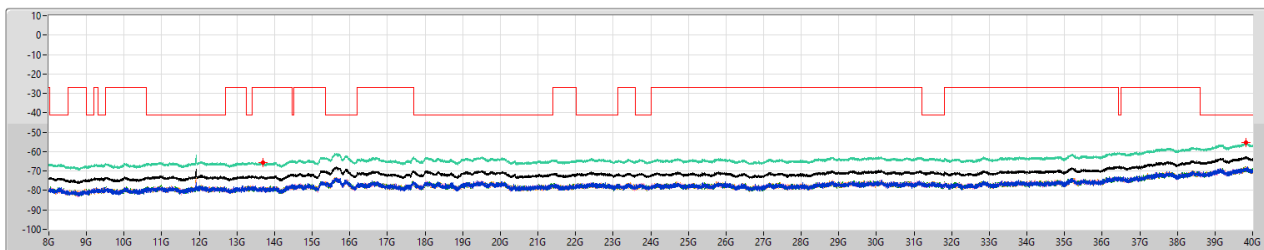

F-Start(Hz)	F-Stop(Hz)	RBW(Hz)	Type	Freq(Hz)	EIRP(dBm)	Limit(dBm)	Margin(dB)	DG(dB)	Ref1(dB)	Psum(dBm)	P1(dBm)	P2(dBm)	P3(dBm)	P4(dBm)
8G	40G	1M	AV	13.696G	-65.79	-27.00	-38.79	7.00	0.00	-72.79	-78.15	-78.15	-79.49	-79.70
8G	40G	1M	AV	39.826G	-55.51	-41.20	-14.31	7.00	0.00	-62.51	-69.13	-68.22	-68.97	-67.93