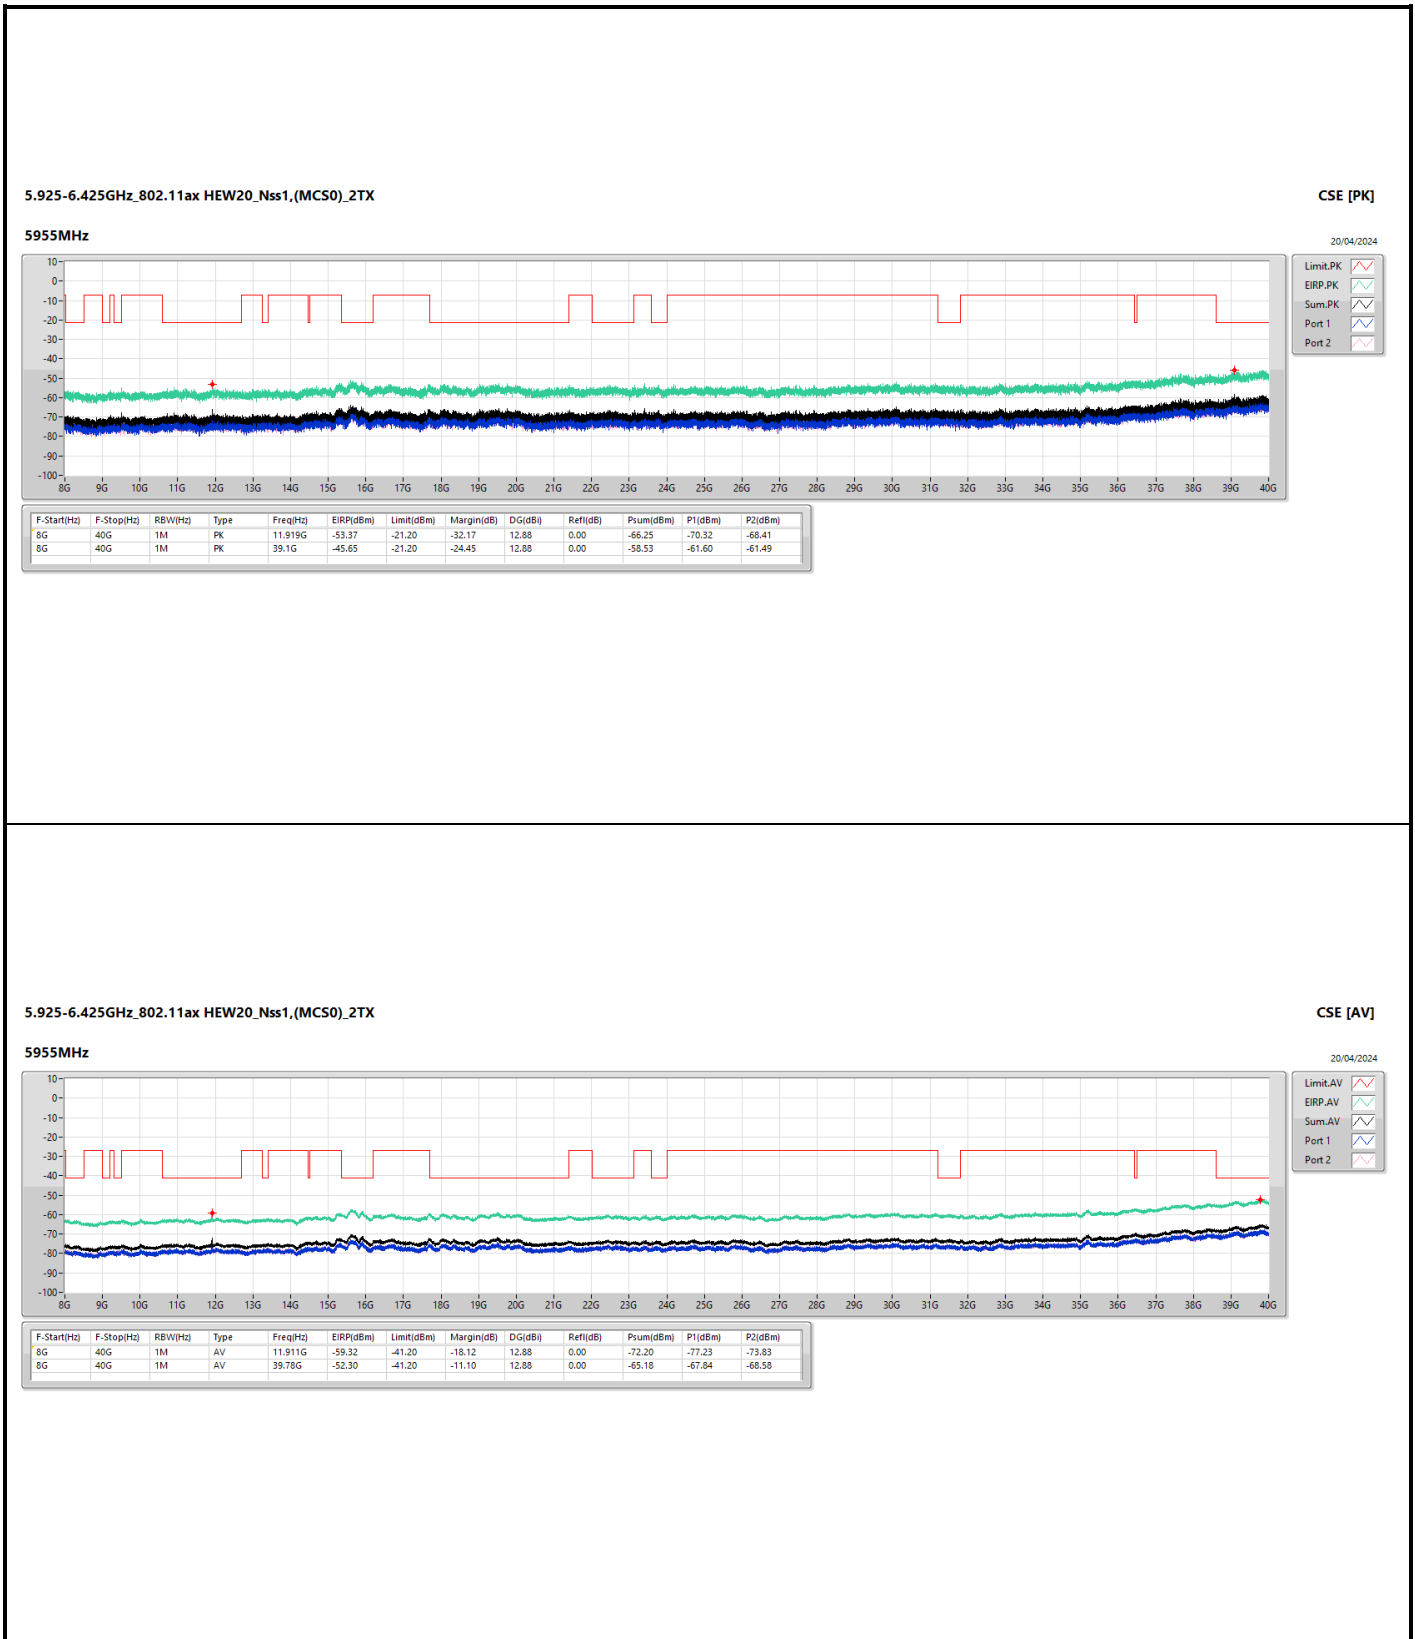

6.525-6.875GHz_802.11ax_HEW160_Nss1,(MCS0)_1TX

CSE [AV]

6665MHz

20/04/2024

Limit.AV
 EIRP.AV
 Port 1

F-Start(Hz)	F-Stop(Hz)	RBW(Hz)	Type	Freq(Hz)	EIRP(dBm)	Limit(dBm)	Margin(dB)	DG(dB)	Ref(dB)	Psum(dBm)	P1(dBm)
8G	40G	1M	AV	13.376G	-64.68	-41.20	-23.48	12.88	0.00	-77.56	-77.56
8G	40G	1M	AV	39.842G	-54.28	-41.20	-13.08	12.88	0.00	-67.16	-67.16