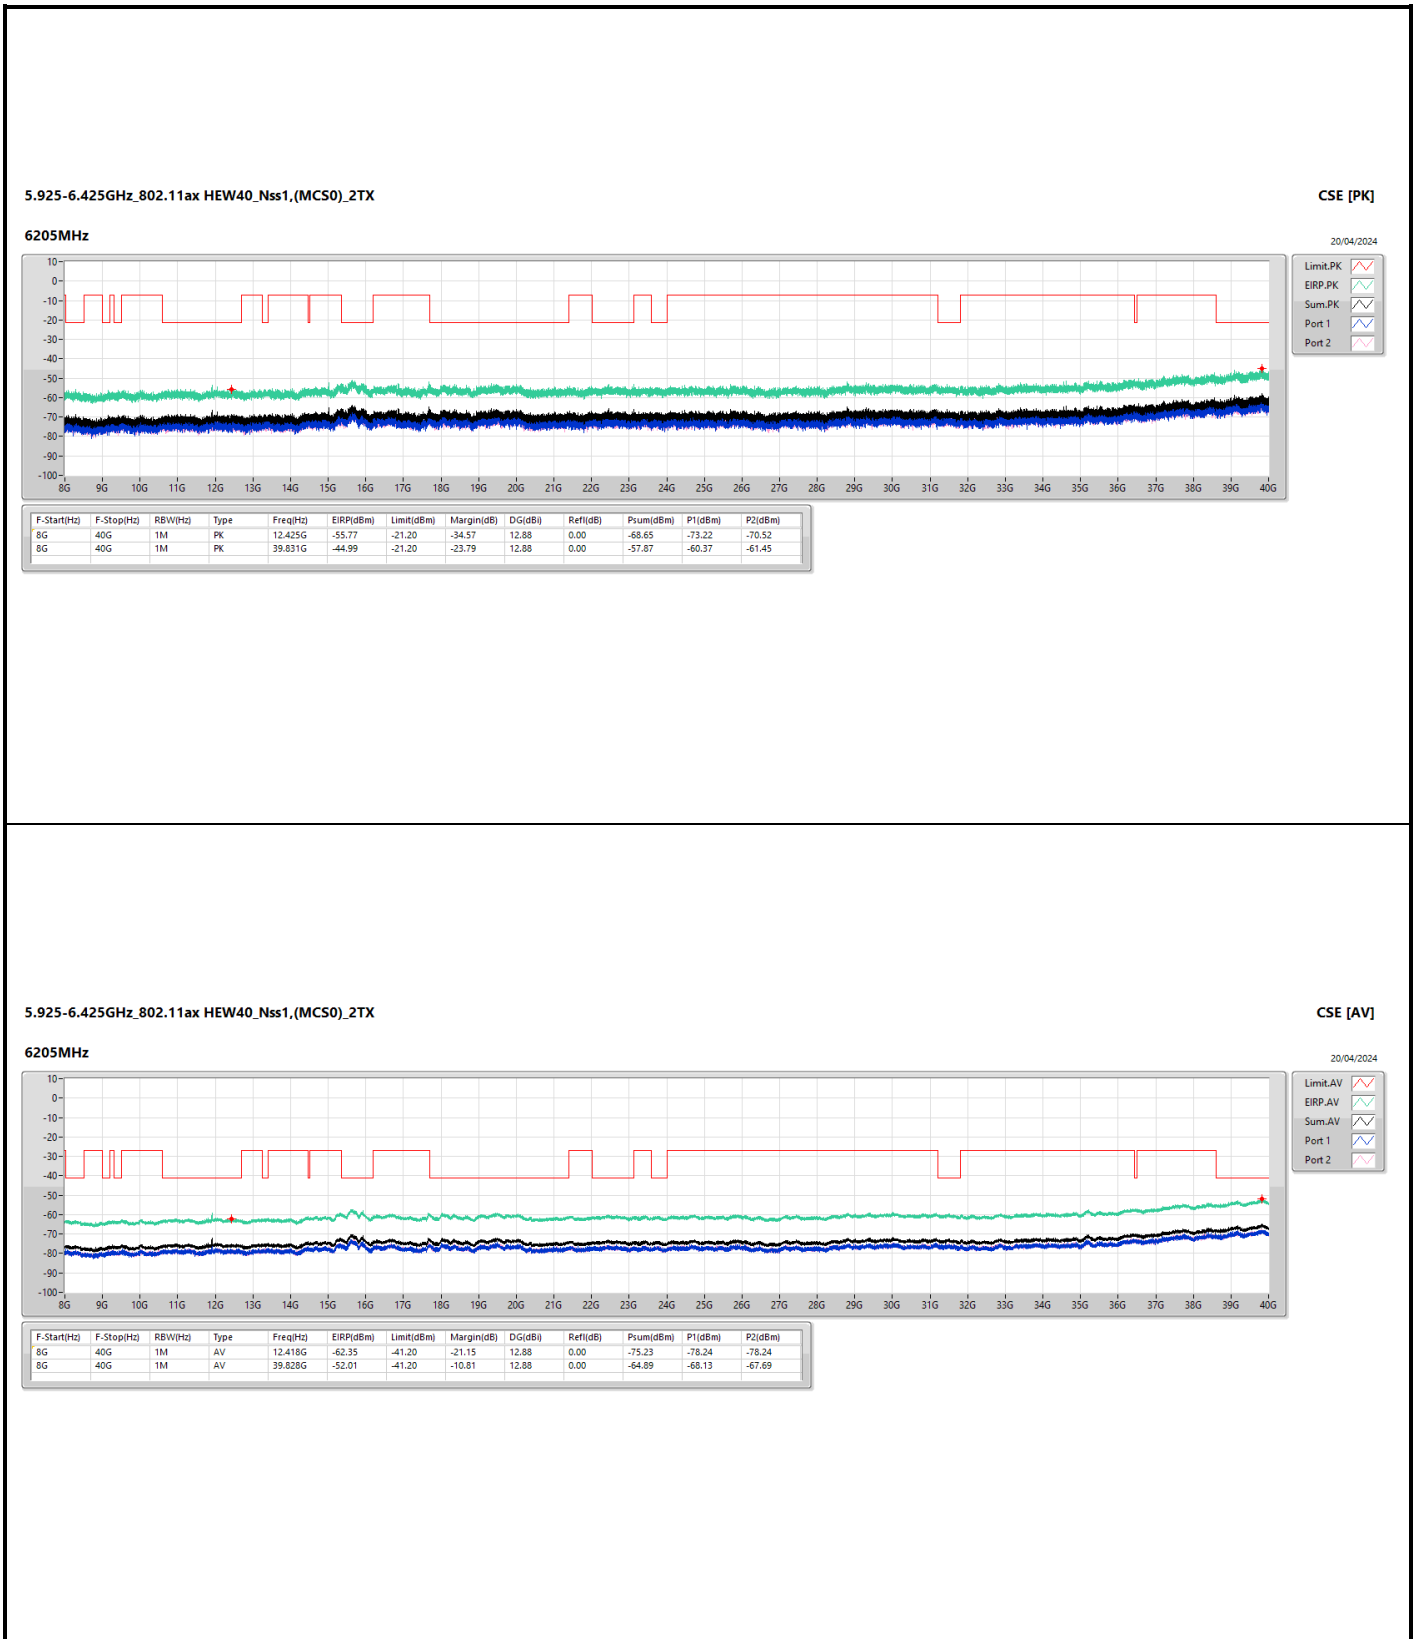

6.525-6.875GHz_802.11ax_HEW20_Nss1,(MCS0)_2TX

CSE [AV]

6855MHz

20/04/2024

- Limit.AV
- EIRP.AV
- Sum.AV
- Port 1
- Port 2

F-Start(Hz)	F-Stop(Hz)	RBW(Hz)	Type	Freq(Hz)	EIRP(dBm)	Limit(dBm)	Margin(dB)	DG(dB)	Ref1(dB)	Psum(dBm)	P1(dBm)	P2(dBm)
8G	40G	1M	AV	13.722G	-62.58	-27.00	-35.58	12.88	0.00	-75.46	-78.57	-78.38
8G	40G	1M	AV	39.793G	-52.16	-41.20	-10.96	12.88	0.00	-65.04	-67.44	-68.77