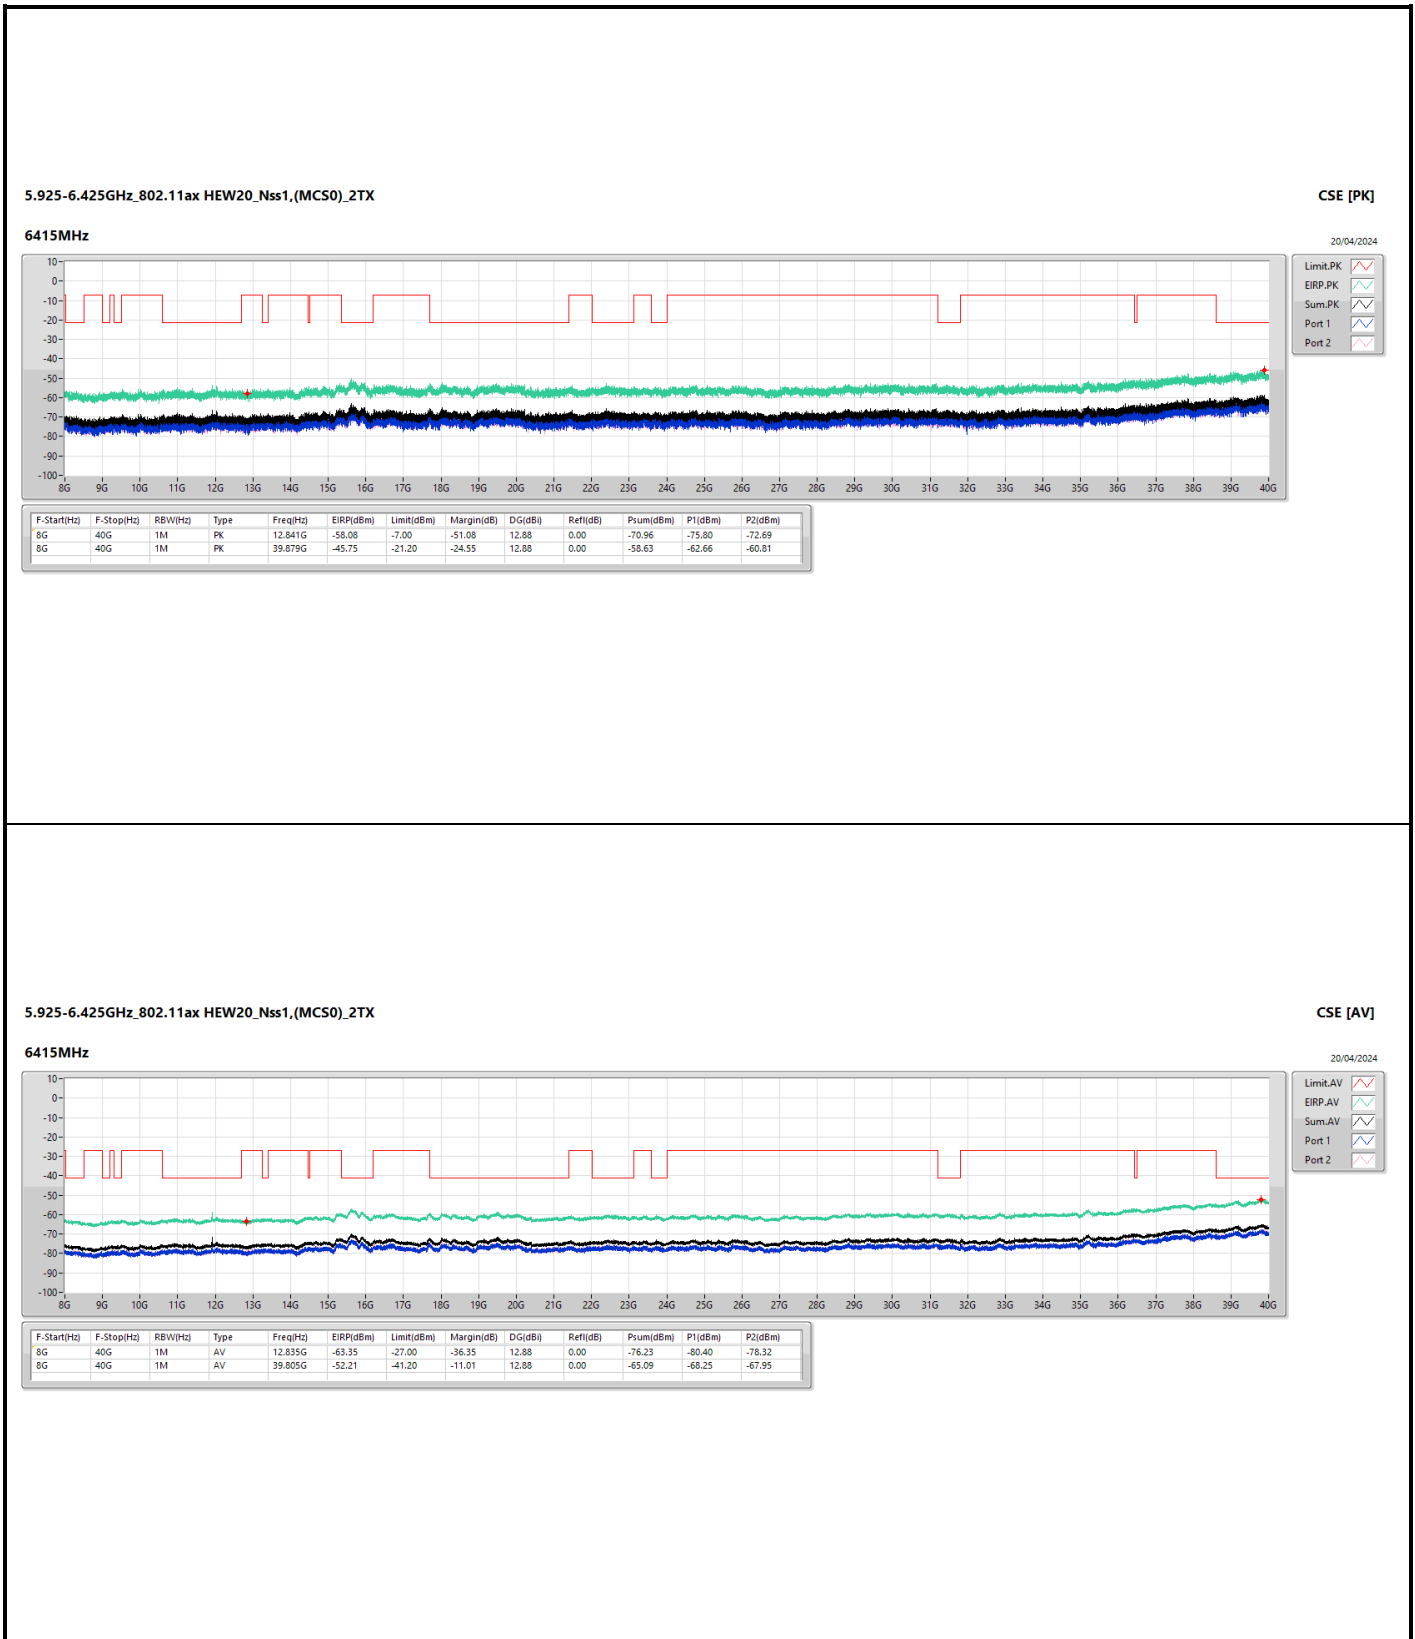

6.525-6.875GHz_802.11ax_HEW160_Nss1,(MCS0)_1TX

CSE [AV]

6665MHz

20/04/2024

Limit.AV
 EIRP.AV
 Port 1

F-Start(Hz)	F-Stop(Hz)	RBW(Hz)	Type	Freq(Hz)	EIRP(dBm)	Limit(dBm)	Margin(dB)	DG(dB)	Ref(dB)	Psum(dBm)	P1(dBm)
8G	40G	1M	AV	13.376G	-64.68	-41.20	-23.48	12.88	0.00	-77.56	-77.56
8G	40G	1M	AV	39.842G	-54.28	-41.20	-13.08	12.88	0.00	-67.16	-67.16