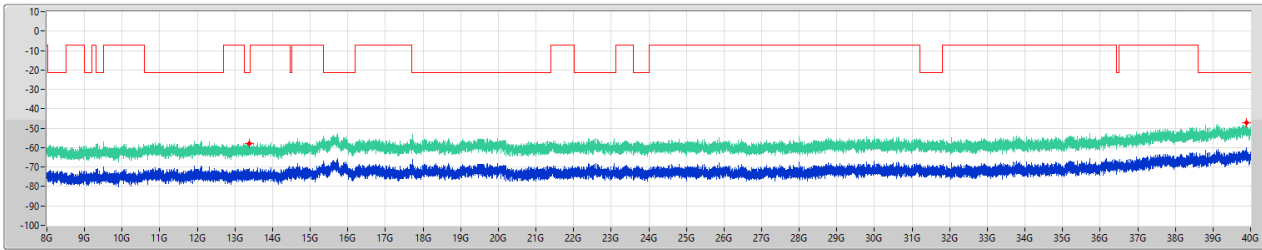

6.525-6.875GHz_802.11ax_HEW40_Nss1,(MCS0)_1TX

CSE [PK]

6685MHz

20/04/2024

☒ Limit.PK
☒ EIRP.PK
☒ Port 1

F-Start(Hz)	F-Stop(Hz)	RBW(Hz)	Type	Freq(Hz)	EIRP(dBm)	Limit(dBm)	Margin(dB)	DG(dB)	Ref(dB)	Psum(dBm)	P1(dBm)
8G	40G	1M	PK	13.387G	-57.94	-21.20	-36.74	12.88	0.00	-70.82	-70.82
8G	40G	1M	PK	39.894G	-47.25	-21.20	-26.05	12.88	0.00	-60.13	-60.13

6.525-6.875GHz_802.11ax_HEW40_Nss1,(MCS0)_1TX

CSE [AV]

6685MHz

20/04/2024