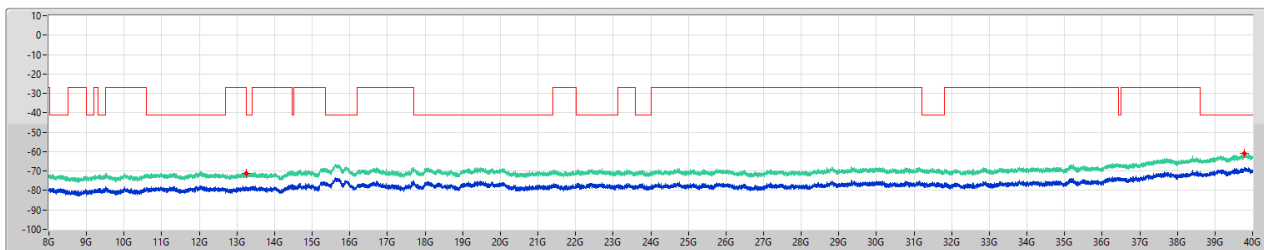

F-Start(Hz)	F-Stop(Hz)	RBW(Hz)	Type	Freq(Hz)	EIRP(dBm)	Limit(dBm)	Margin(dB)	DG(dB)	Ref(dB)	Psum(dBm)	P1(dBm)
8G	40G	1M	AV	13.25G	-71.16	-41.20	-29.96	7.00	0.00	-78.16	-78.16
8G	40G	1M	AV	39.784G	-61.04	-41.20	-19.84	7.00	0.00	-68.04	-68.04