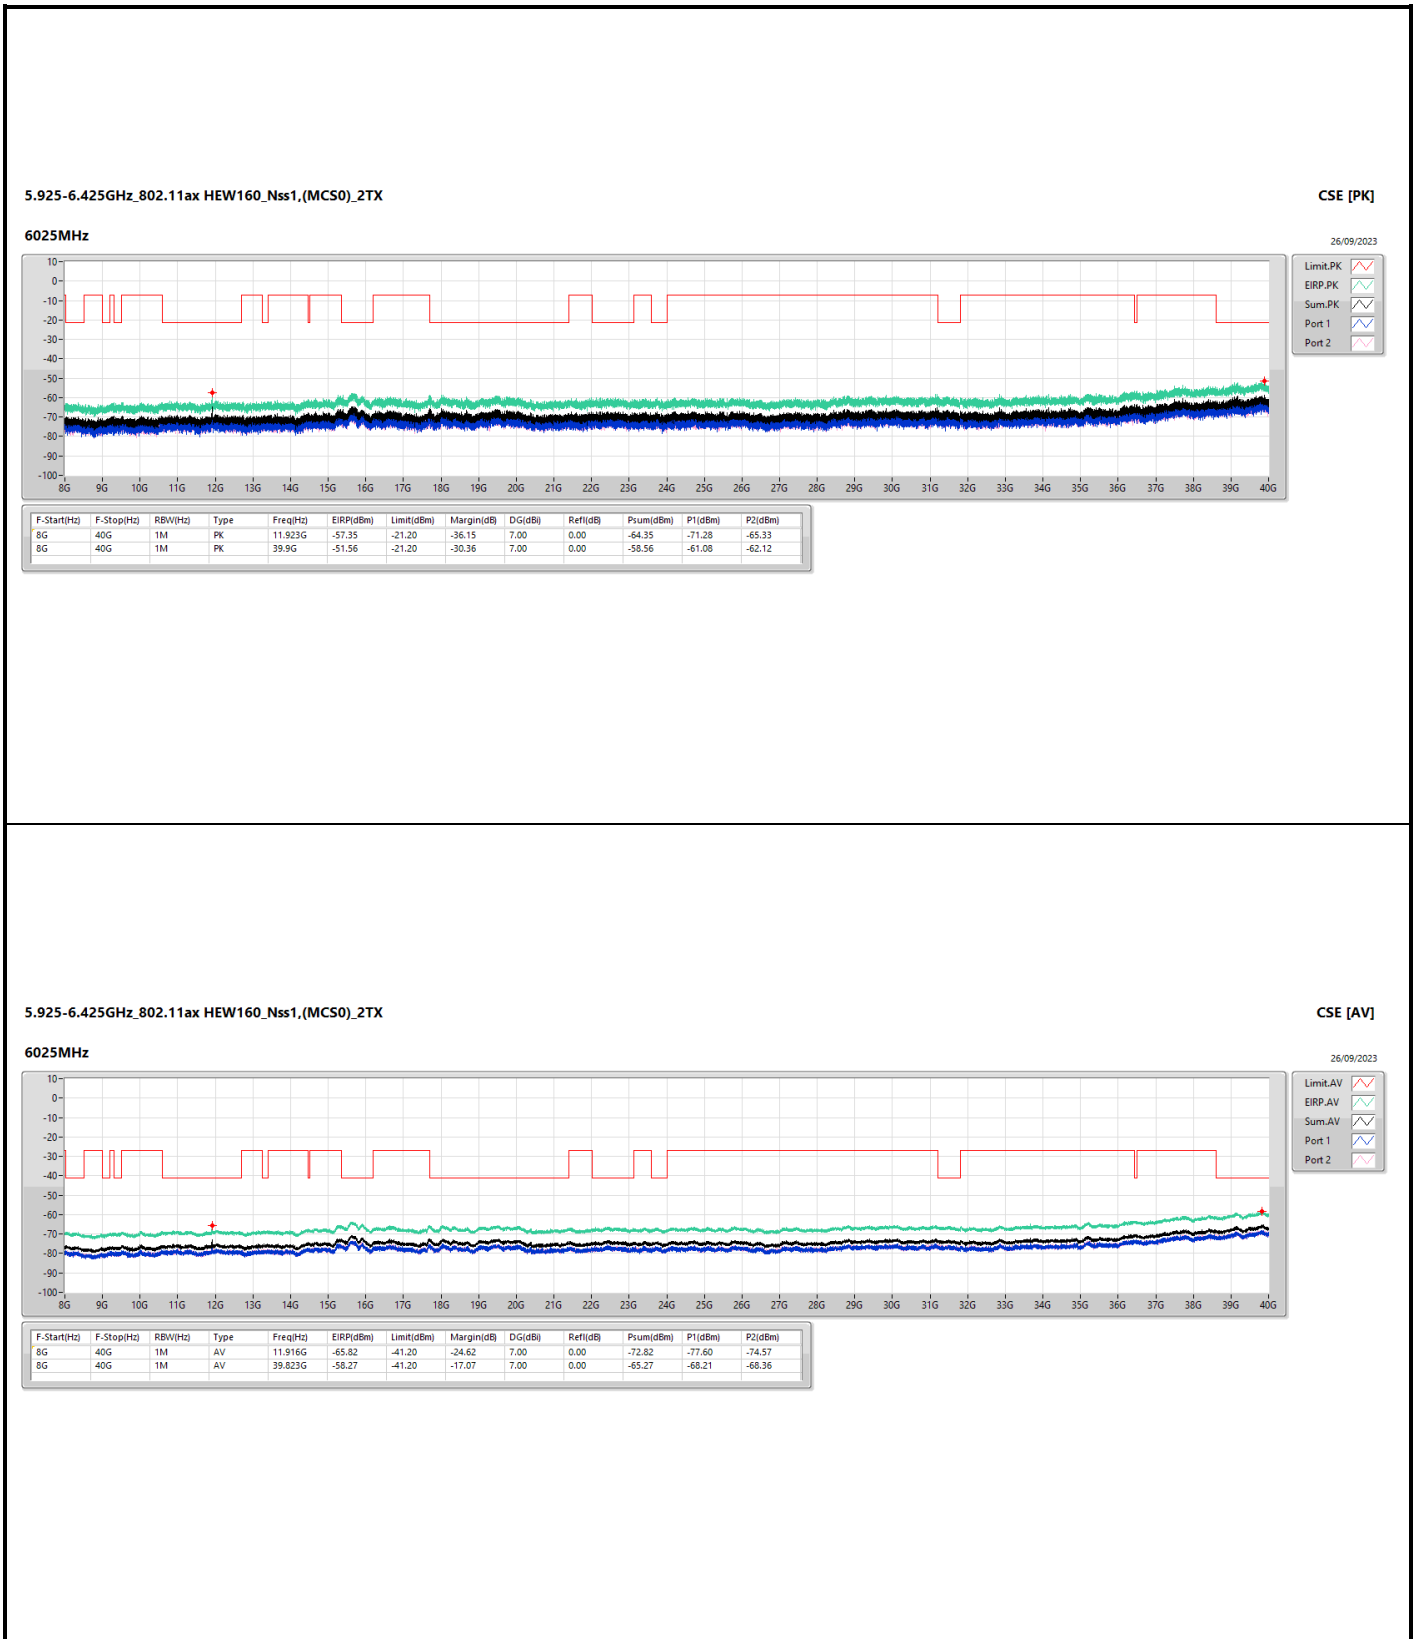

6.525-6.875GHz_802.11ax_HEW80_Nss1,(MCS0)_2TX

CSE [AV]

6705MHz

26/09/2023

Legend for CSE [AV]:

- Limit.AV
- EIRP.AV
- Sum.AV
- Port 1
- Port 2

F-Start(Hz)	F-Stop(Hz)	RBW(Hz)	Type	Freq(Hz)	EIRP(dBm)	Limit(dBm)	Margin(dB)	DG(dB)	Ref1(dB)	Psum(dBm)	P1(dBm)	P2(dBm)
8G	40G	1M	AV	13.4G	-68.33	-41.20	-27.13	7.00	0.00	-75.33	-78.96	-77.80
8G	40G	1M	AV	39.79G	-58.26	-41.20	-17.06	7.00	0.00	-65.26	-68.27	-68.27