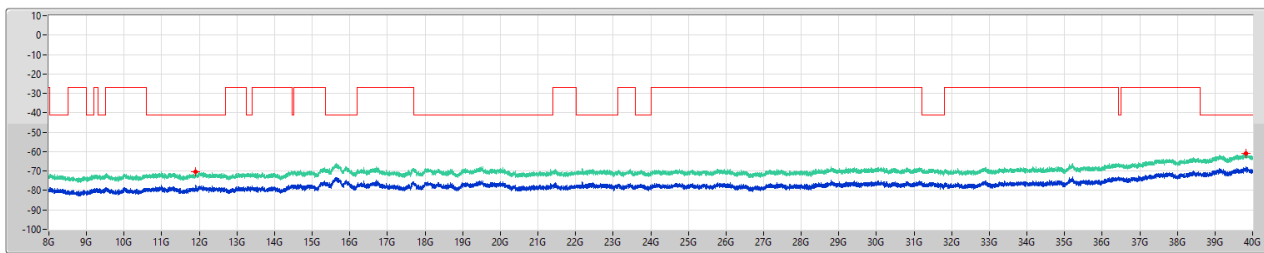

Limit.AV
ERP.AV
Port 1

F-Start(Hz)	F-Stop(Hz)	RBW(Hz)	Type	Freq(Hz)	EIRP(dBm)	Limit(dBm)	Margin(dB)	DG(dB)	Ref(dB)	Psum(dBm)	P1(dBm)
8G	40G	1M	AV	11.907G	-70.44	-41.20	-29.24	7.00	0.00	-77.44	-77.44
8G	40G	1M	AV	39.83G	-60.80	-41.20	-19.60	7.00	0.00	-67.80	-67.80