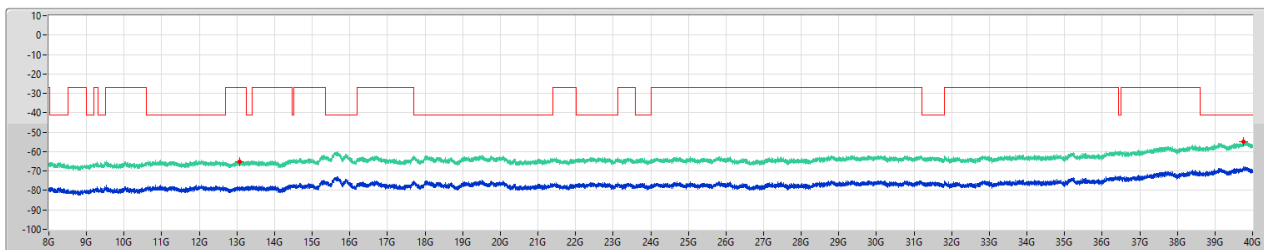

F-Start(Hz)	F-Stop(Hz)	RBW(Hz)	Type	Freq(Hz)	EIRP(dBm)	Limit(dBm)	Margin(dB)	DG(dB)	Ref(dB)	Psum(dBm)	P1(dBm)
8G	40G	1M	AV	13.074G	-65.12	-27.00	-38.12	12.88	0.00	-78.00	-78.00
8G	40G	1M	AV	39.749G	-54.70	-41.20	-13.50	12.88	0.00	-67.58	-67.58