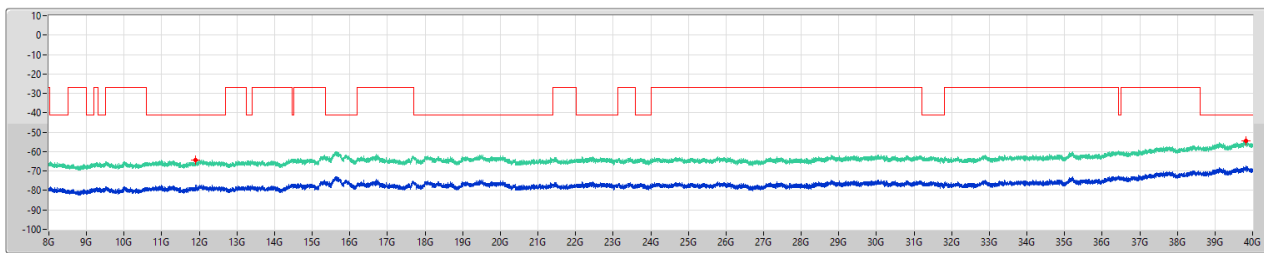

F-Start(Hz)	F-Stop(Hz)	RBW(Hz)	Type	Freq(Hz)	EIRP(dBm)	Limit(dBm)	Margin(dB)	DG(dB)	RefI(dB)	Psum(dBm)	P1(dBm)
8G	40G	1M	AV	11.907G	-64.18	-41.20	-22.98	12.88	0.00	-77.06	-77.06
8G	40G	1M	AV	39.83G	-54.54	-41.20	-13.34	12.88	0.00	-67.42	-67.42