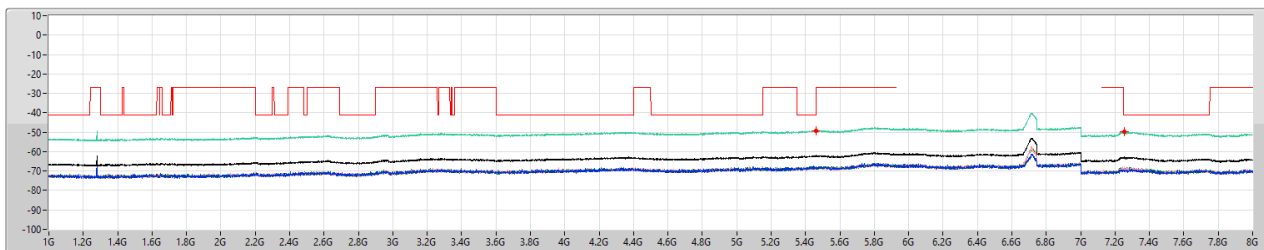

F-Start(Hz)	F-Stop(Hz)	RBW(Hz)	Type	Freq(Hz)	EIRP(dBm)	Limit(dBm)	Margin(dB)	DG(dB)	Ref1(dB)	Psum(dBm)	P1(dBm)	P2(dBm)	P3(dBm)	P4(dBm)
1G	8G	1M	AV	5.45988G	-49.16	-41.20	-7.96	12.88	0.00	-62.04	-68.31	-67.60	-68.31	-68.07
1G	8G	1M	AV	7.25363G	-49.91	-41.20	-8.71	12.88	0.00	-62.79	-70.14	-67.92	-68.80	-68.65