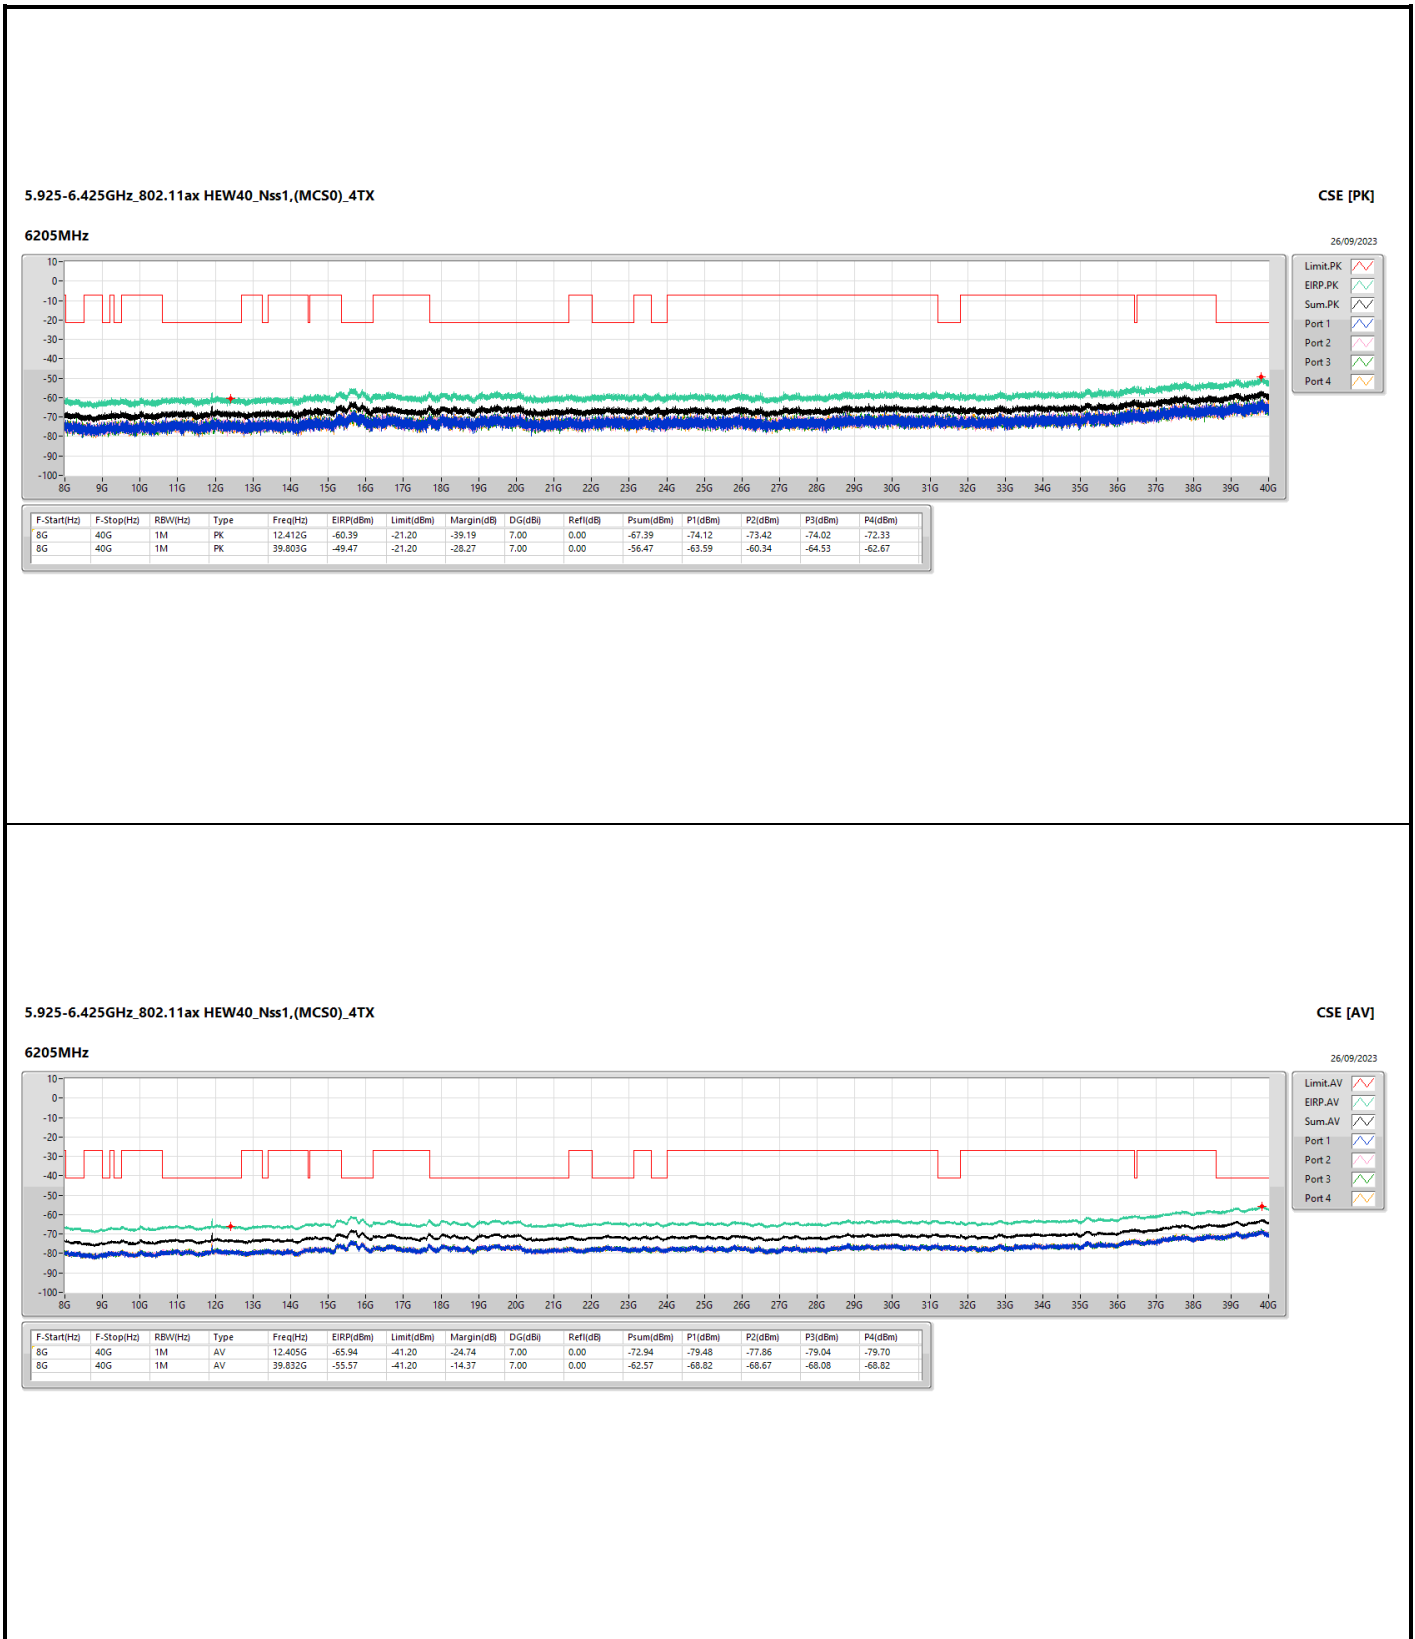

5.925-6.425GHz_802.11ax_HEW40_Nss1,(MCS0)_4TX

CSE [AV]

5965MHz

26/09/2023

F-Start(Hz)	F-Stop(Hz)	RBW(Hz)	Type	Freq(Hz)	EIRP(dBm)	Limit(dBm)	Margin(dB)	DG(dB)	RefI(dB)	Psum(dBm)	P1(dBm)	P2(dBm)	P3(dBm)	P4(dBm)
8G	40G	1M	AV	11.915G	-62.54	-41.20	-21.34	7.00	0.00	-69.54	-77.60	-74.32	-76.42	-74.70
8G	40G	1M	AV	39.803G	-55.67	-41.20	-14.47	7.00	0.00	-62.67	-68.04	-68.78	-68.62	-69.42