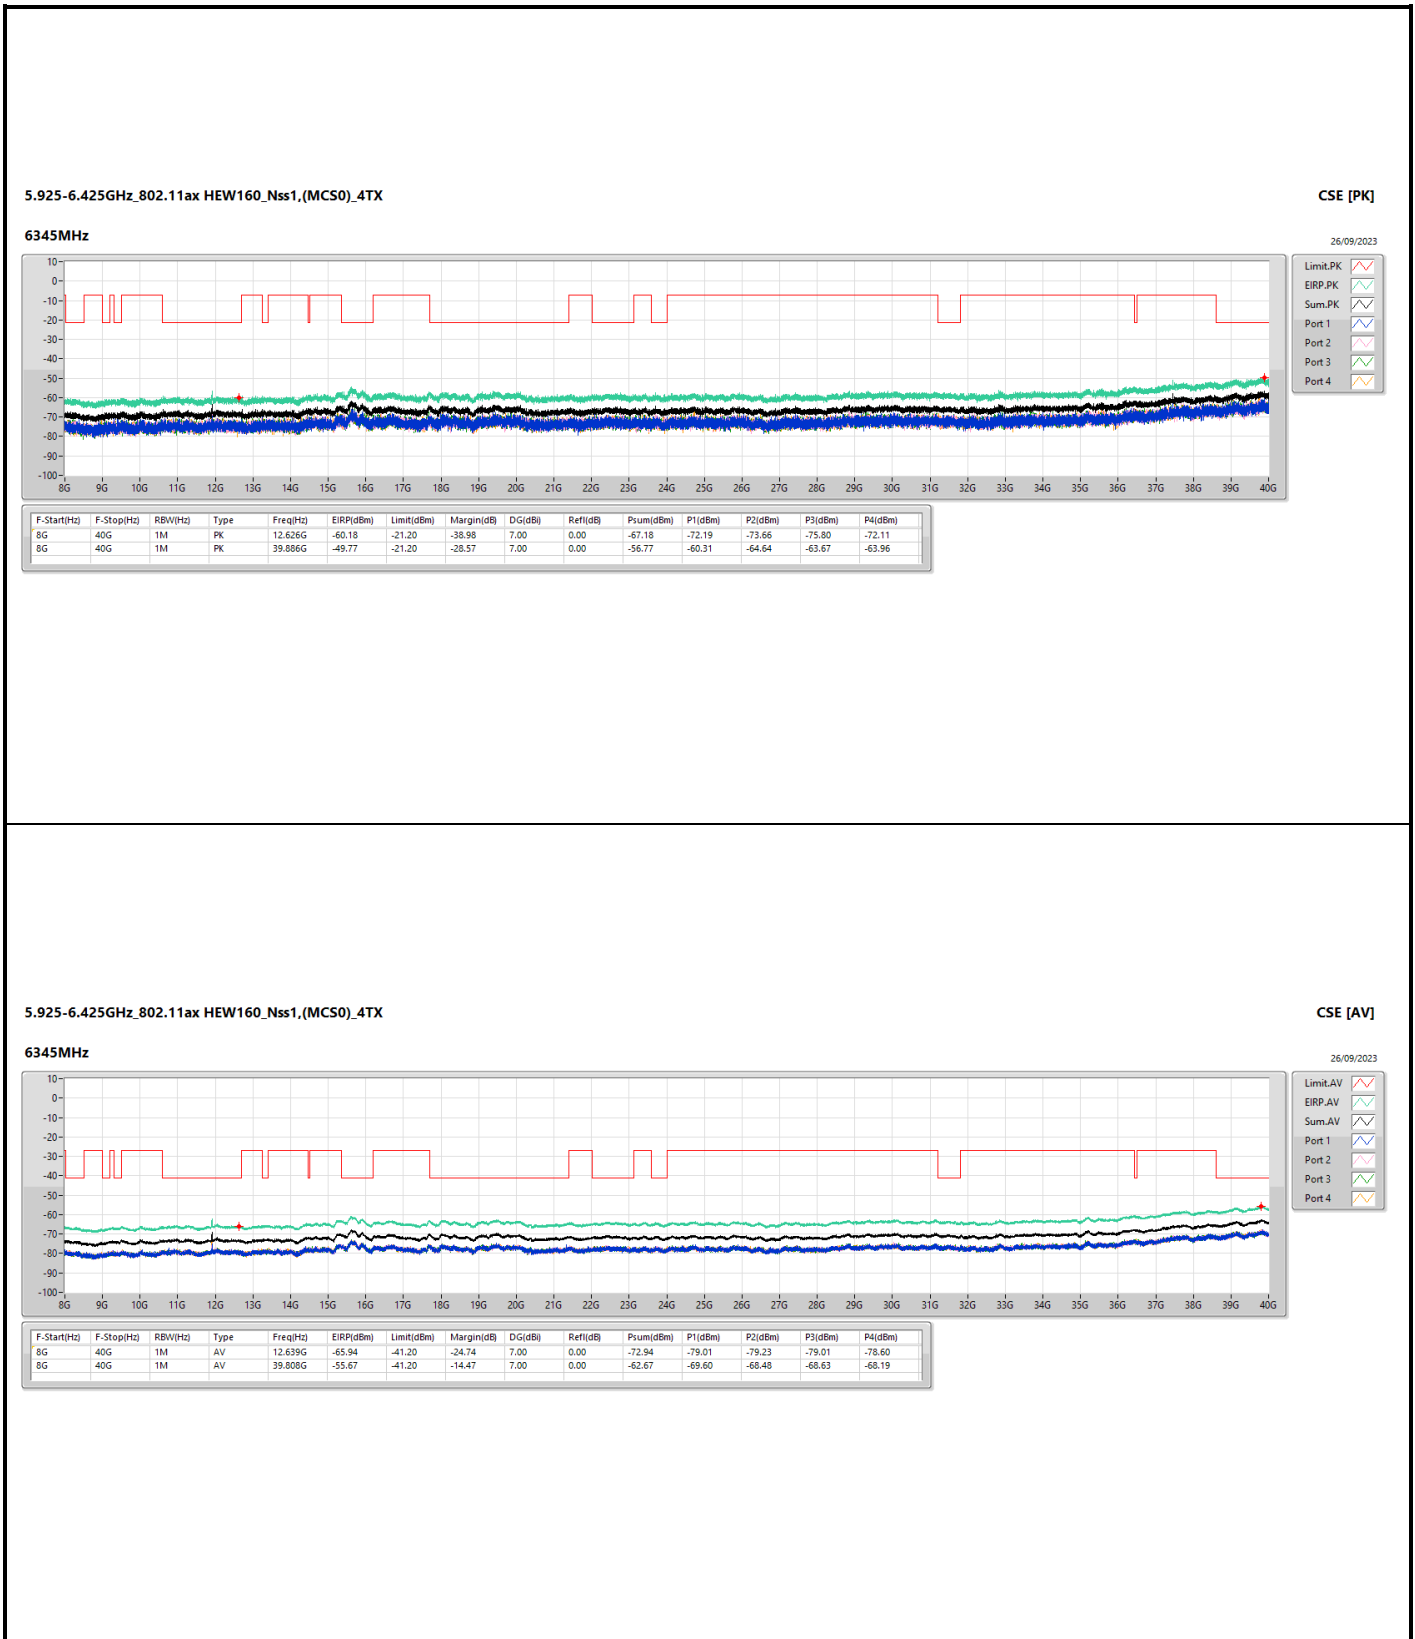

5.925-6.425GHz_802.11ax_HEW160_Nss1,(MCS0)_4TX

CSE [AV]

6185MHz

26/09/2023

F-Start(Hz)	F-Stop(Hz)	RBW(Hz)	Type	Freq(Hz)	EIRP(dBm)	Limit(dBm)	Margin(dB)	DG(dB)	RefI(dB)	Psum(dBm)	P1(dBm)	P2(dBm)	P3(dBm)	P4(dBm)
8G	40G	1M	AV	12.419G	-65.93	-41.20	-24.73	7.00	0.00	-72.93	-79.46	-79.69	-78.03	-78.82
8G	40G	1M	AV	39.8G	-55.51	-41.20	-14.31	7.00	0.00	-62.51	-69.25	-68.32	-67.89	-68.77