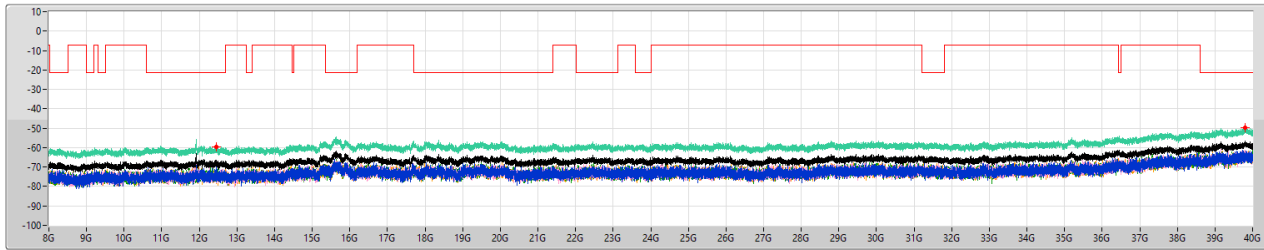

5.925-6.425GHz_802.11ax_HEW80_Nss1,(MCS0)_4TX

CSE [PK]

6225MHz

26/09/2023

F-Start(Hz)	F-Stop(Hz)	RBW(Hz)	Type	Freq(Hz)	EIRP(dBm)	Limit(dBm)	Margin(dB)	DG(dB)	RefI(dB)	Psum(dBm)	P1(dBm)	P2(dBm)	P3(dBm)	P4(dBm)
8G	40G	1M	PK	12.461G	-59.41	-21.20	-38.21	7.00	0.00	-66.41	-69.26	-72.75	-75.71	-75.22
8G	40G	1M	PK	39.8G	-49.59	-21.20	-28.39	7.00	0.00	-56.59	-63.22	-62.09	-62.80	-62.41

5.925-6.425GHz_802.11ax_HEW80_Nss1,(MCS0)_4TX

CSE [AV]

6225MHz

26/09/2023