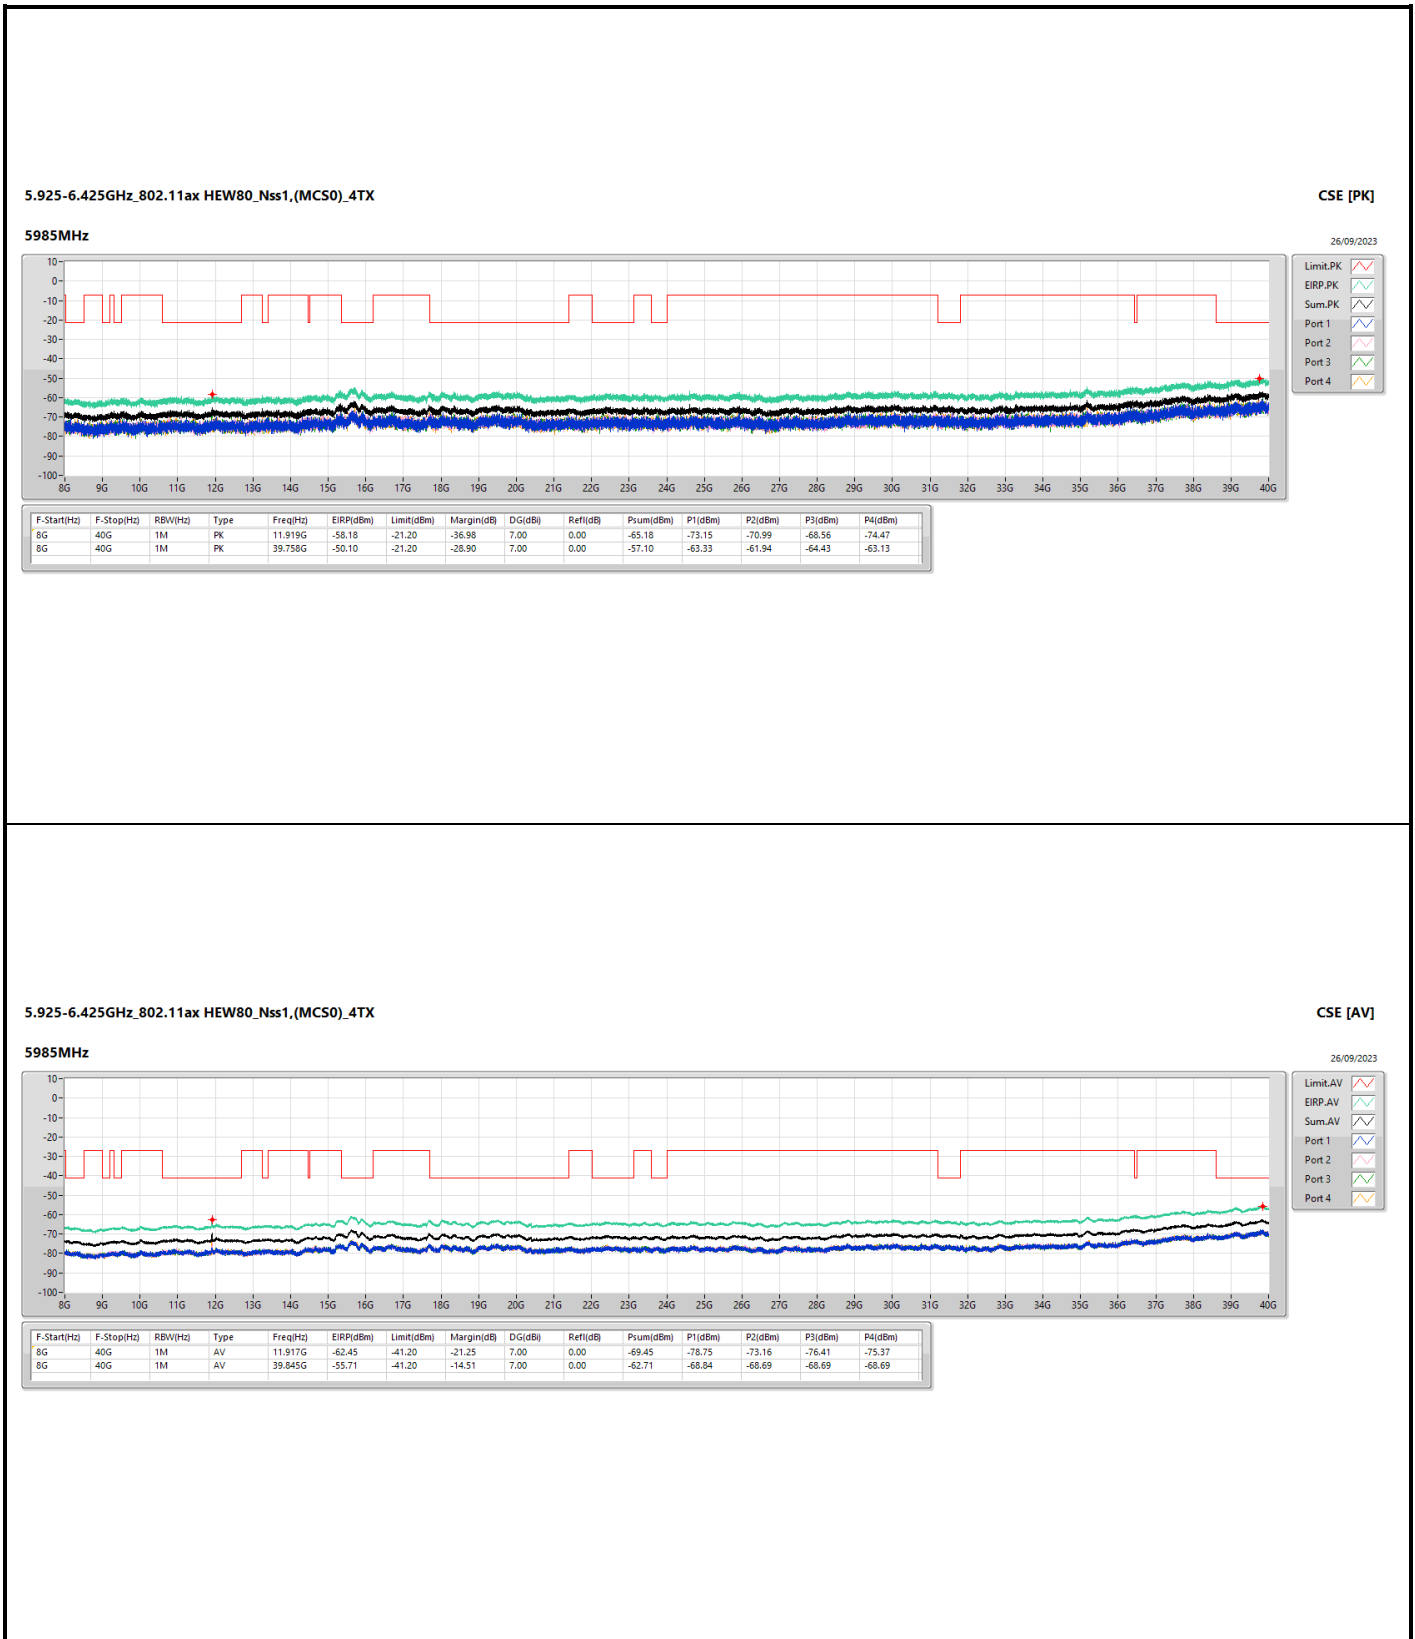

6.525-6.875GHz_802.11ax_HEW40_Nss1,(MCS0)_4TX

CSE [AV]

6845MHz

26/09/2023

F-Start(Hz)	F-Stop(Hz)	RBW(Hz)	Type	Freq(Hz)	EIRP(dBm)	Limit(dBm)	Margin(dB)	DG(dB)	Ref1(dB)	Psum(dBm)	P1(dBm)	P2(dBm)	P3(dBm)	P4(dBm)
8G	40G	1M	AV	13.696G	-65.79	-27.00	-38.79	7.00	0.00	-72.79	-78.15	-78.15	-79.49	-79.70
8G	40G	1M	AV	39.826G	-55.51	-41.20	-14.31	7.00	0.00	-62.51	-69.13	-68.22	-68.97	-67.93