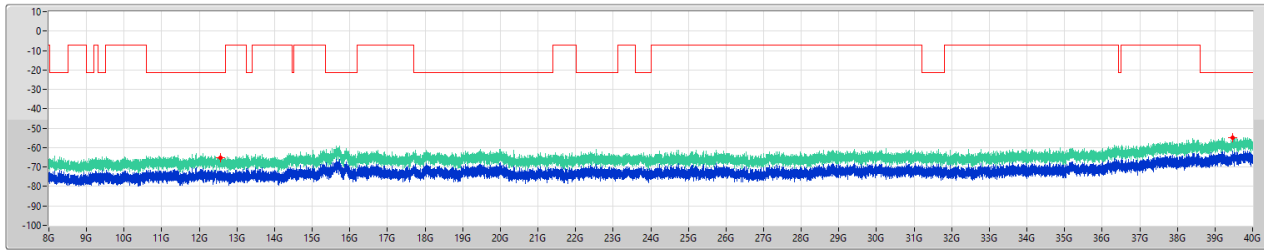

5.925-6.425GHz_802.11ax_HEW160_Nss1,(MCS0)_1TX

CSE [PK]

6345MHz

26/09/2023

F-Start(Hz)	F-Stop(Hz)	RBW(Hz)	Type	Freq(Hz)	EIRP(dBm)	Limit(dBm)	Margin(dB)	DG(dB)	Ref(dB)	Psum(dBm)	P1(dBm)
8G	40G	1M	PK	12.561G	-65.14	-21.20	-43.94	7.00	0.00	-72.14	-72.14
8G	40G	1M	PK	39.475G	-54.73	-21.20	-33.53	7.00	0.00	-61.73	-61.73

5.925-6.425GHz_802.11ax_HEW160_Nss1,(MCS0)_1TX

CSE [AV]

6345MHz

26/09/2023