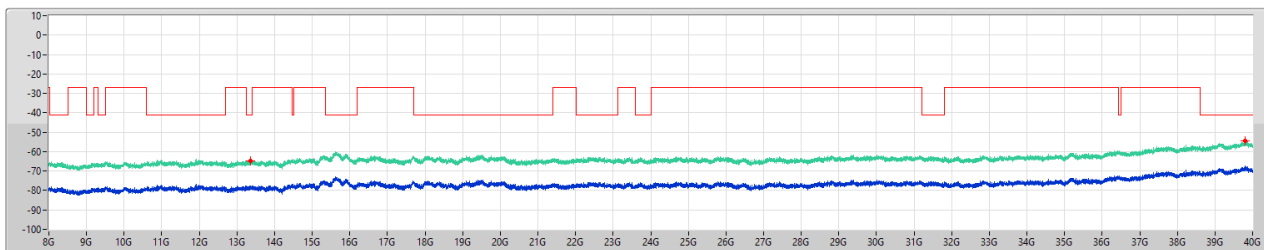

☒ Limit.AV
☒ EIRP.AV
☒ Port 1

F-Start(Hz)	F-Stop(Hz)	RBW(Hz)	Type	Freq(Hz)	EIRP(dBm)	Limit(dBm)	Margin(dB)	DG(dB)	Ref(dB)	Psum(dBm)	P1(dBm)
8G	40G	1M	AV	13.361G	-64.76	-41.20	-23.56	12.88	0.00	-77.64	-77.64
8G	40G	1M	AV	39.807G	-54.64	-41.20	-13.44	12.88	0.00	-67.52	-67.52