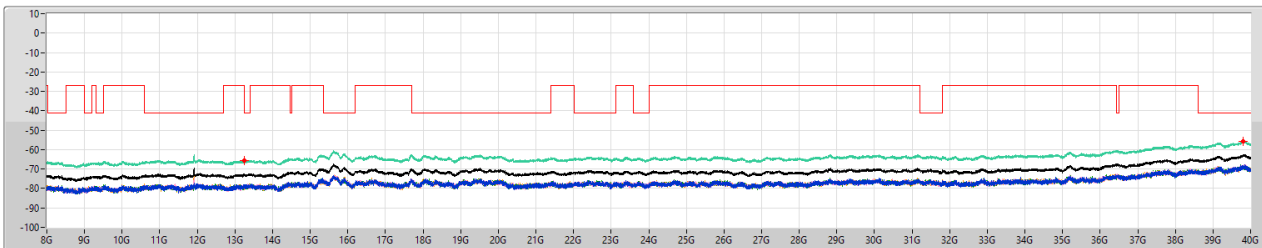

- Limit.AV
- EIRP.AV
- Sum.AV
- Port 1
- Port 2
- Port 3
- Port 4

F-Start(Hz)	F-Stop(Hz)	RBW(Hz)	Type	Freq(Hz)	EIRP(dBm)	Limit(dBm)	Margin(dB)	DG(dB)	Ref1(dB)	Psum(dBm)	P1(dBm)	P2(dBm)	P3(dBm)	P4(dBm)
8G	40G	1M	AV	13.256G	-65.71	-41.20	-24.51	7.00	0.00	-72.71	-77.94	-78.85	-79.66	-78.66
8G	40G	1M	AV	39.804G	-55.56	-41.20	-14.36	7.00	0.00	-62.56	-68.78	-68.18	-69.10	-68.33