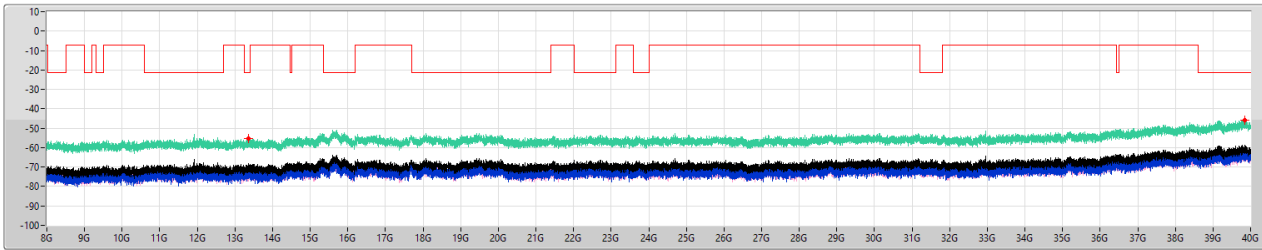

6.525-6.875GHz_802.11ax_HEW40_Nss1,(MCS0)_2TX

CSE [PK]

6685MHz

20/04/2024

- Limit.PK ☒
- EIRP.PK ☒
- Sum.PK ☒
- Port 1 ☒
- Port 2 ☒

F-Start(Hz)	F-Stop(Hz)	RBW(Hz)	Type	Freq(Hz)	EIRP(dBm)	Limit(dBm)	Margin(dB)	DG(dB)	Ref1(dB)	Psum(dBm)	P1(dBm)	P2(dBm)
8G	40G	1M	PK	13.351G	-55.27	-21.20	-34.07	12.88	0.00	-68.15	-71.71	-70.67
8G	40G	1M	PK	39.851G	-45.90	-21.20	-24.70	12.88	0.00	-58.78	-61.49	-62.11

6.525-6.875GHz_802.11ax_HEW40_Nss1,(MCS0)_2TX

CSE [AV]

6685MHz

20/04/2024