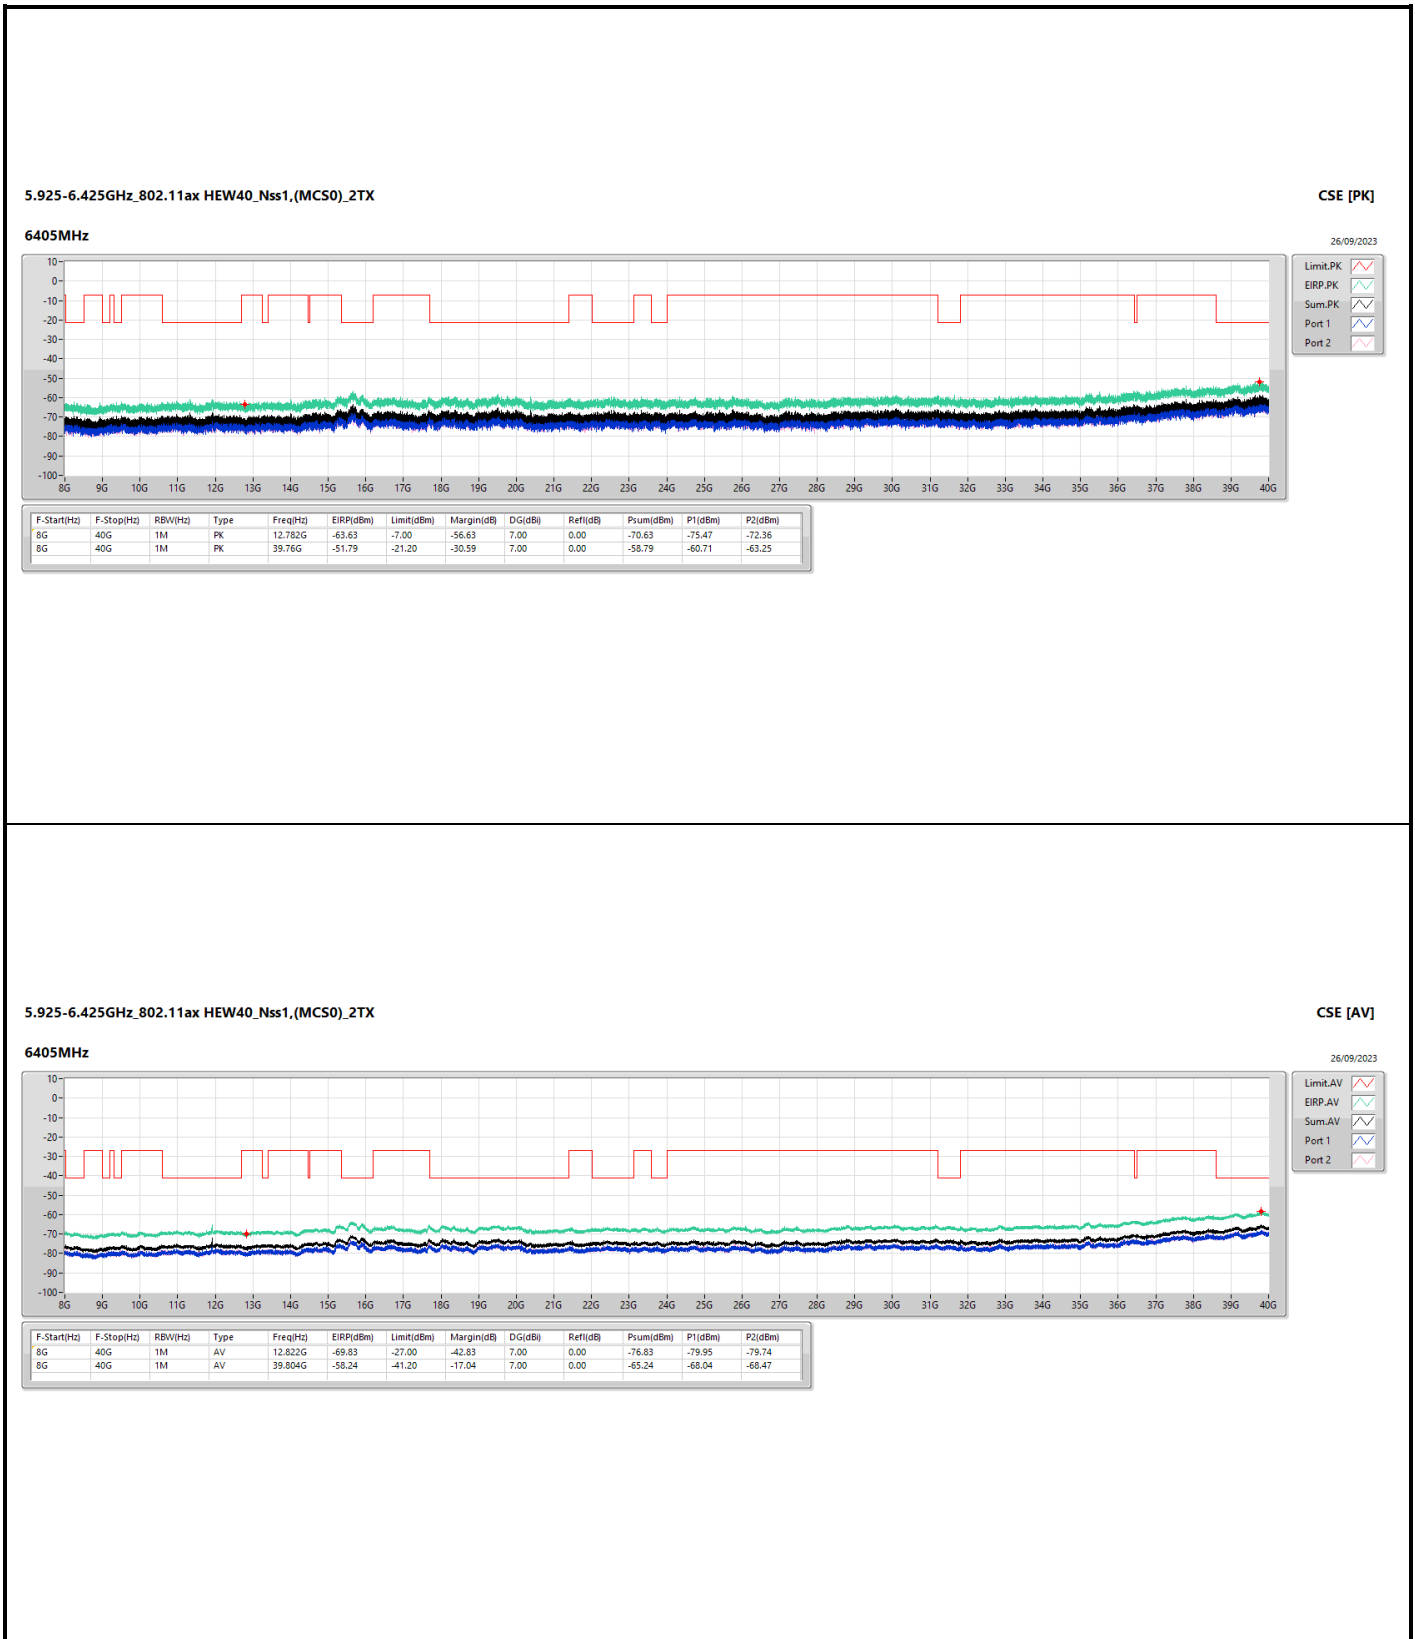

6.525-6.875GHz_802.11ax_HEW20_Nss1,(MCS0)_2TX

CSE [AV]

6855MHz

26/09/2023

Legend for CSE [AV]:

- Limit.AV
- EIRP.AV
- Sum.AV
- Port 1
- Port 2

F-Start(Hz)	F-Stop(Hz)	RBW(Hz)	Type	Freq(Hz)	EIRP(dBm)	Limit(dBm)	Margin(dB)	DG(dB)	Ref1(dB)	Psum(dBm)	P1(dBm)	P2(dBm)
8G	40G	1M	AV	13.722G	-68.84	-27.00	-41.84	7.00	0.00	-75.84	-78.95	-78.76
8G	40G	1M	AV	39.793G	-58.42	-41.20	-17.22	7.00	0.00	-65.42	-67.82	-69.15