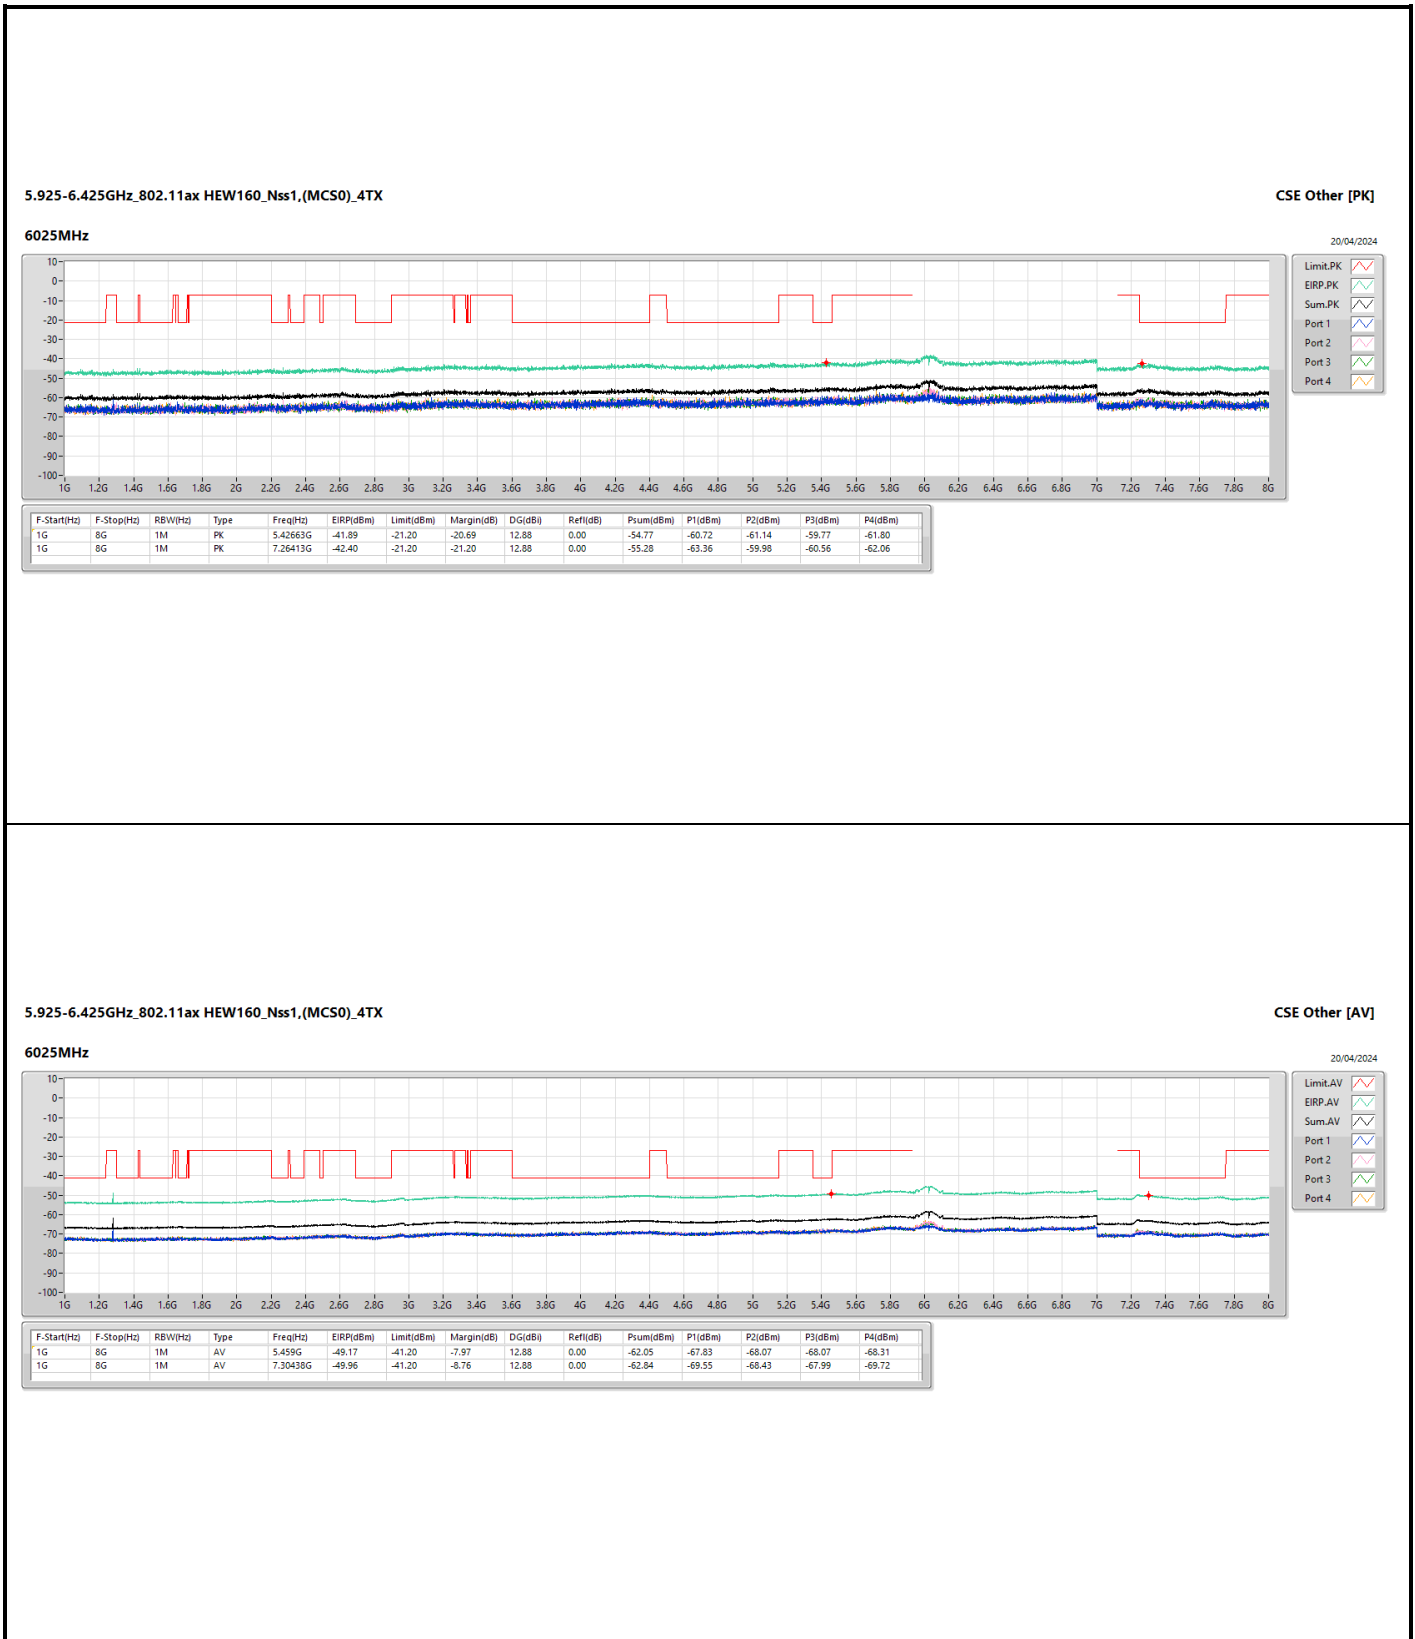

6.525-6.875GHz_802.11ax_HEW80_Nss1,(MCS0)_4TX

CSE Other [AV]

6785MHz

20/04/2024

F-Start(Hz)	F-Stop(Hz)	RBW(Hz)	Type	Freq(Hz)	EIRP(dBm)	Limit(dBm)	Margin(dB)	DG(dB)	RefI(dB)	Psum(dBm)	P1(dBm)	P2(dBm)	P3(dBm)	P4(dBm)
1G	8G	1M	AV	5.43975G	-49.06	-41.20	-7.86	12.88	0.00	-61.94	-67.45	-68.15	-68.15	-68.15
1G	8G	1M	AV	7.25013G	-49.86	-41.20	-8.66	12.88	0.00	-62.74	-69.62	-68.81	-68.21	-68.51