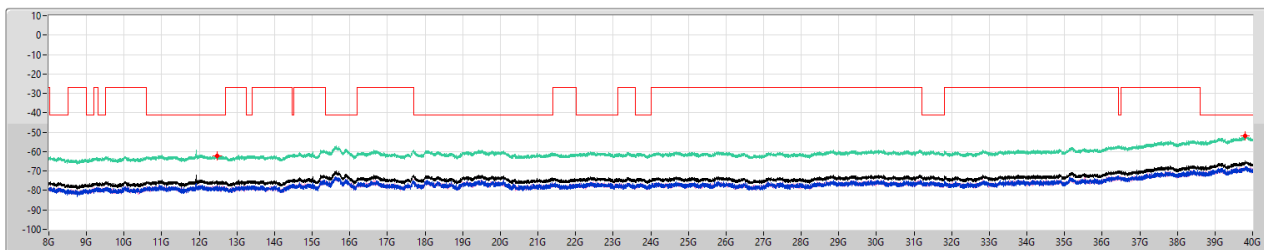

F-Start(Hz)	F-Stop(Hz)	RBW(Hz)	Type	Freq(Hz)	EIRP(dBm)	Limit(dBm)	Margin(dB)	DG(dB)	Ref1(dB)	Psum(dBm)	P1(dBm)	P2(dBm)
8G	40G	1M	AV	12.464G	-62.33	-41.20	-21.13	12.88	0.00	-75.21	-77.84	-78.64
8G	40G	1M	AV	39.806G	-51.98	-41.20	-10.78	12.88	0.00	-64.86	-67.95	-67.80