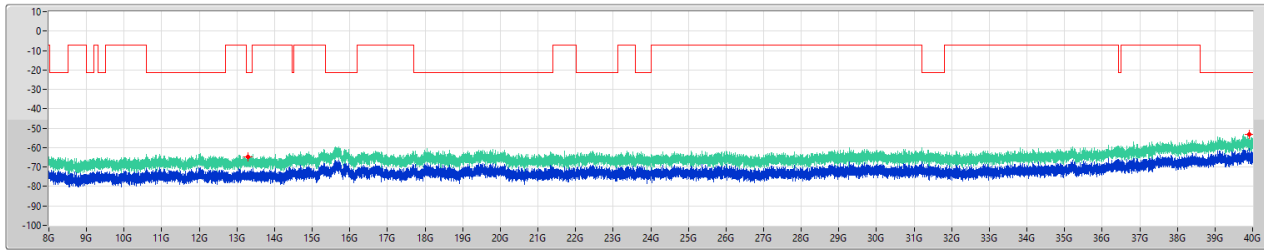

6.525-6.875GHz_802.11ax_HEW80_Nss1,(MCS0)_1TX

CSE [PK]

6625MHz

26/09/2023

F-Start(Hz)	F-Stop(Hz)	RBW(Hz)	Type	Freq(Hz)	EIRP(dBm)	Limit(dBm)	Margin(dB)	DG(dB)	Ref(dB)	Psum(dBm)	P1(dBm)
8G	40G	1M	PK	13.286G	-64.98	-21.20	-43.78	7.00	0.00	-71.98	-71.98
8G	40G	1M	PK	39.911G	-53.29	-21.20	-32.09	7.00	0.00	-60.29	-60.29

6.525-6.875GHz_802.11ax_HEW80_Nss1,(MCS0)_1TX

CSE [AV]

6625MHz

26/09/2023