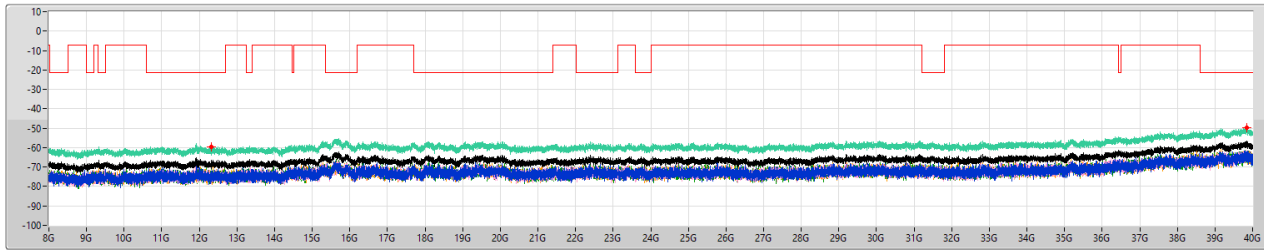

5.925-6.425GHz_802.11ax_HEW160_Nss1,(MCS0)_4TX

CSE [PK]

6185MHz

26/09/2023

F-Start(Hz)	F-Stop(Hz)	RBW(Hz)	Type	Freq(Hz)	EIRP(dBm)	Limit(dBm)	Margin(dB)	DG(dB)	RefI(dB)	Psum(dBm)	P1(dBm)	P2(dBm)	P3(dBm)	P4(dBm)
8G	40G	1M	PK	12.317G	-59.53	-21.20	-38.33	7.00	0.00	-66.53	-72.15	-73.49	-71.28	-73.78
8G	40G	1M	PK	39.834G	-49.54	-21.20	-28.34	7.00	0.00	-56.54	-62.33	-62.79	-61.48	-64.02

5.925-6.425GHz_802.11ax_HEW160_Nss1,(MCS0)_4TX

CSE [AV]

6185MHz

26/09/2023