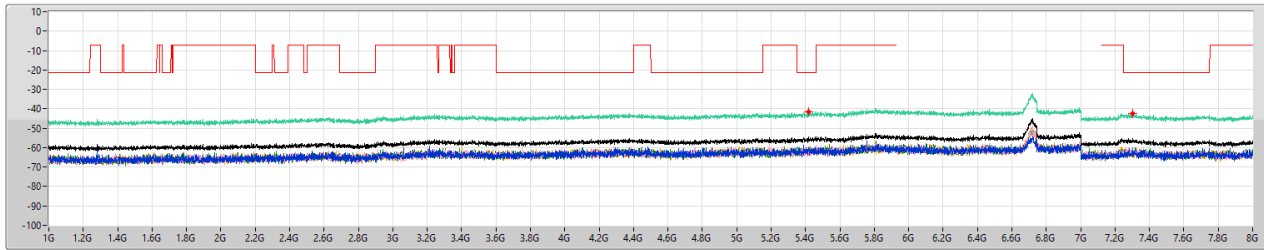

6.525-6.875GHz_802.11ax HEW80_Nss1,(MCS0)_4TX

CSE Other [PK]

6705MHz

20/04/2024

F-Start(Hz)	F-Stop(Hz)	RBW(Hz)	Type	Freq(Hz)	EIRP(dBm)	Limit(dBm)	Margin(dB)	DG(dB)	Ref1(dB)	Psum(dBm)	P1(dBm)	P2(dBm)	P3(dBm)	P4(dBm)
1G	8G	1M	PK	5.41875G	-41.72	-21.20	-20.52	12.88	0.00	-54.60	-61.41	-59.05	-61.20	-61.30
1G	8G	1M	PK	7.30438G	-42.45	-21.20	-21.25	12.88	0.00	-55.33	-61.73	-62.01	-60.04	-61.94

6.525-6.875GHz_802.11ax HEW80_Nss1,(MCS0)_4TX

CSE Other [AV]

6705MHz

20/04/2024