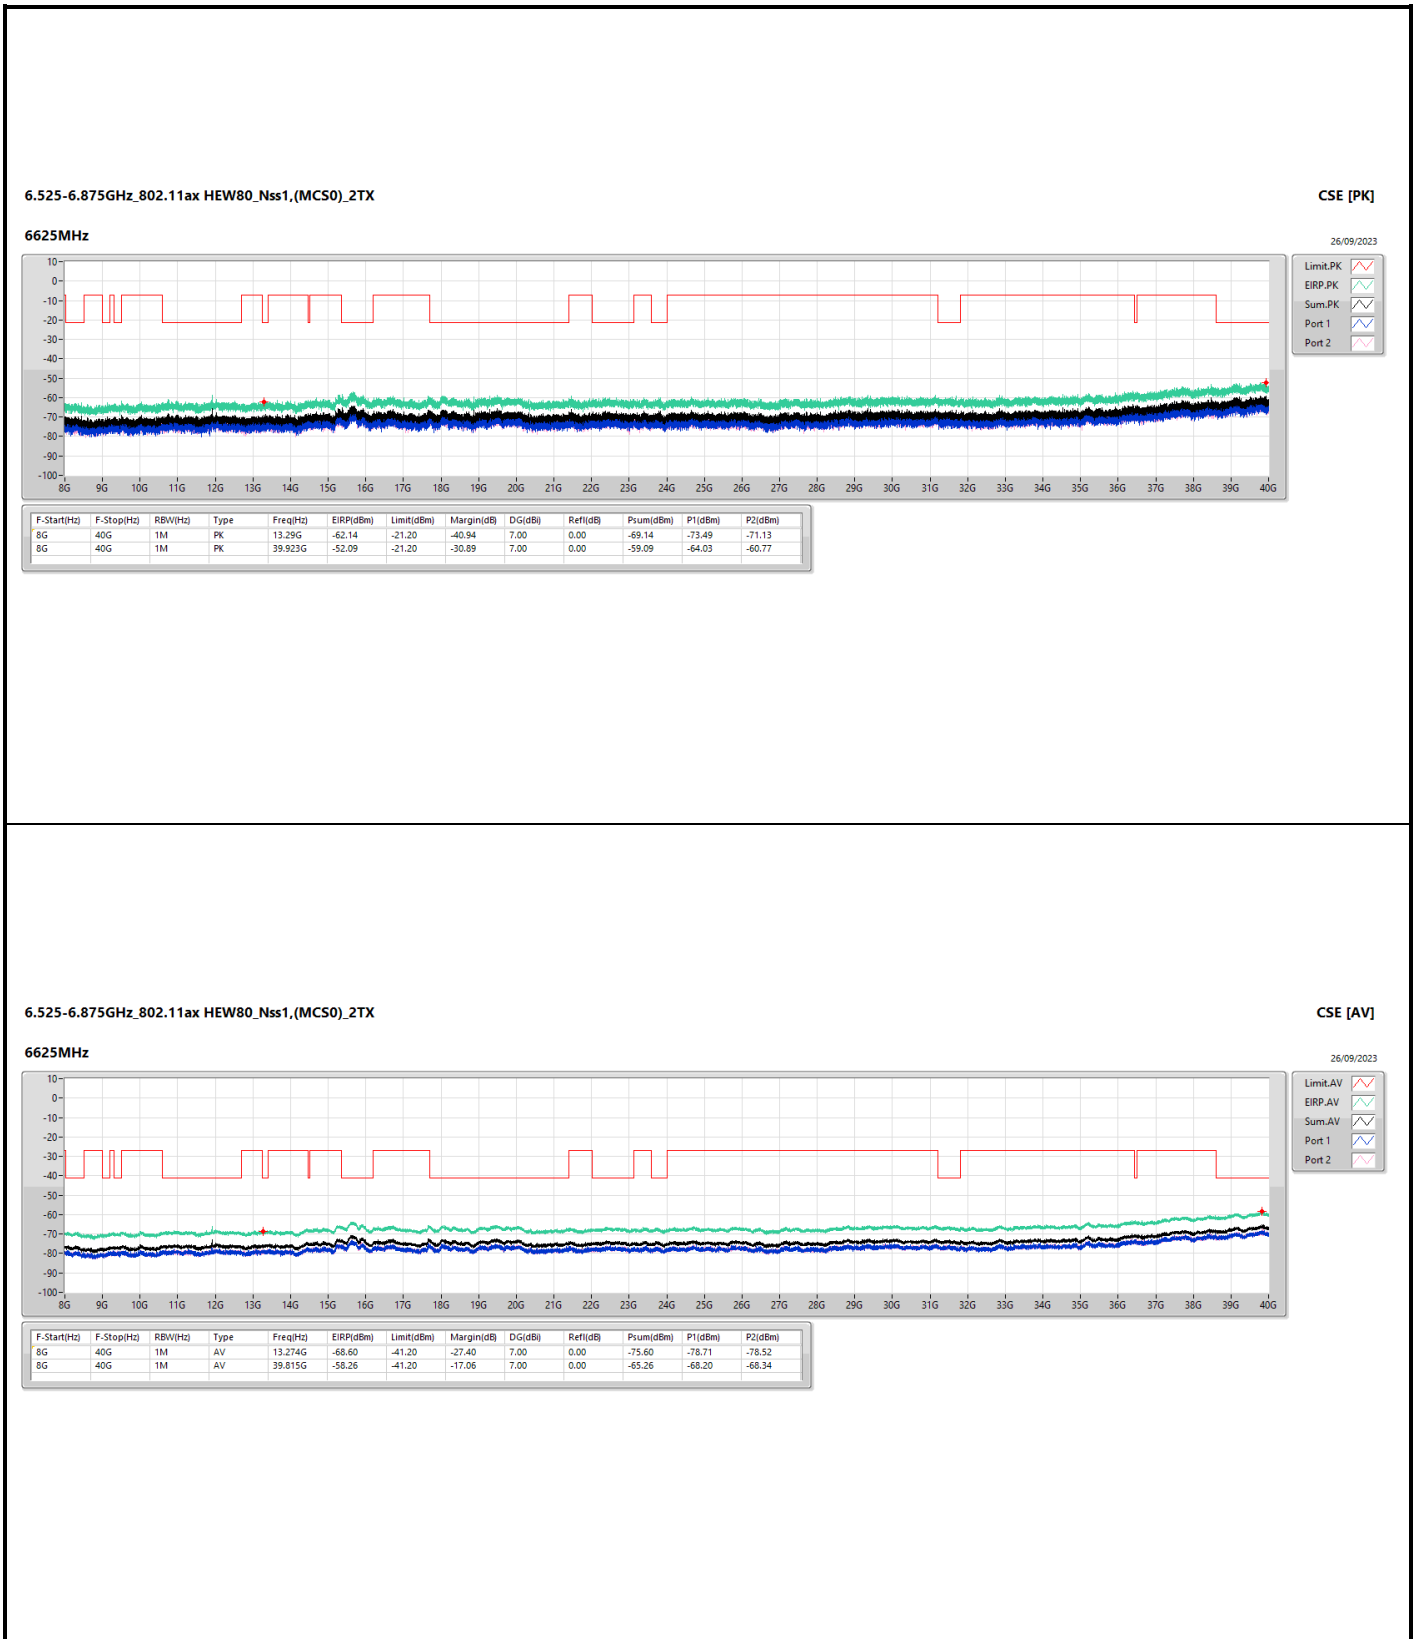

6.525-6.875GHz_802.11ax_HEW40_Nss1,(MCS0)_2TX

CSE [AV]

6685MHz

26/09/2023

F-Start(Hz)	F-Stop(Hz)	RBW(Hz)	Type	Freq(Hz)	EIRP(dBm)	Limit(dBm)	Margin(dB)	DG(dB)	Ref1(dB)	Psum(dBm)	P1(dBm)	P2(dBm)
8G	40G	1M	AV	13.384G	-68.34	-41.20	-27.14	7.00	0.00	-75.34	-78.45	-78.26
8G	40G	1M	AV	39.865G	-58.27	-41.20	-17.07	7.00	0.00	-65.27	-67.87	-68.73