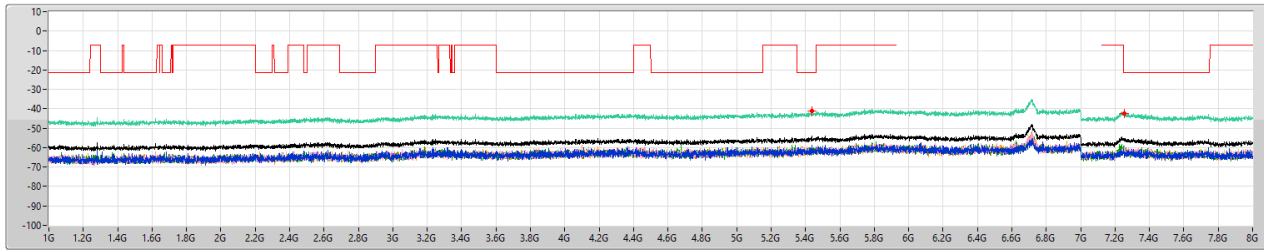

6.525-6.875GHz_802.11ax_HEW160_Nss1,(MCS0)_4TX

CSE Other [PK]

6665MHz

20/04/2024

F-Start(Hz)	F-Stop(Hz)	RBW(Hz)	Type	Freq(Hz)	EIRP(dBm)	Limit(dBm)	Margin(dB)	DG(dB)	RefI(dB)	Psum(dBm)	P1(dBm)	P2(dBm)	P3(dBm)	P4(dBm)
1G	8G	1M	PK	5.45538G	-41.34	-21.20	-20.14	12.88	0.00	-54.22	-58.92	-60.46	-60.76	-61.18
1G	8G	1M	PK	7.25536G	-42.24	-21.20	-21.04	12.88	0.00	-55.12	-63.89	-62.29	-59.20	-60.58

6.525-6.875GHz_802.11ax_HEW160_Nss1,(MCS0)_4TX

CSE Other [AV]

6665MHz

20/04/2024