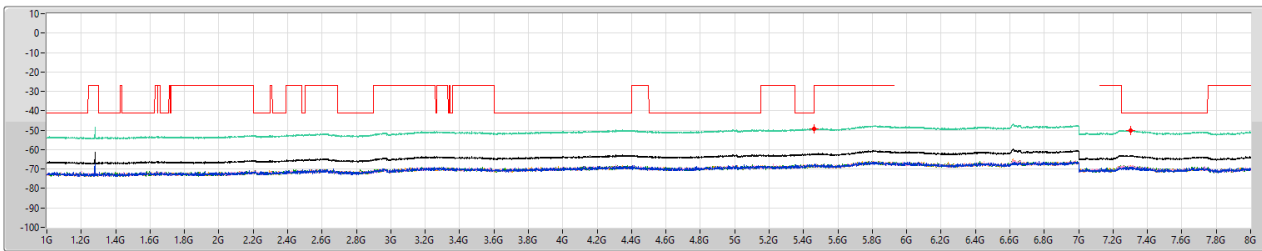

6.525-6.875GHz_802.11ax HEW80_Nss1,(MCS0)_4TX

CSE Other [PK]

6625MHz

20/04/2024

- Limit.PK
- EIRP.PK
- Sum.PK
- Port 1
- Port 2
- Port 3
- Port 4

F-Start(Hz)	F-Stop(Hz)	RBW(Hz)	Type	Freq(Hz)	EIRP(dBm)	Limit(dBm)	Margin(dB)	DG(dB)	Ref1(dB)	Psum(dBm)	P1(dBm)	P2(dBm)	P3(dBm)	P4(dBm)
1G	8G	1M	PK	5.43975G	-41.70	-21.20	-20.50	12.88	0.00	-54.58	-61.93	-60.62	-60.72	-59.49
1G	8G	1M	PK	7.26063G	-42.78	-21.20	-21.58	12.88	0.00	-55.66	-61.79	-63.54	-61.19	-60.69

6.525-6.875GHz_802.11ax HEW80_Nss1,(MCS0)_4TX

CSE Other [AV]

6625MHz

20/04/2024

- Limit.AV
- EIRP.AV
- Sum.AV
- Port 1
- Port 2
- Port 3
- Port 4

F-Start(Hz)	F-Stop(Hz)	RBW(Hz)	Type	Freq(Hz)	EIRP(dBm)	Limit(dBm)	Margin(dB)	DG(dB)	Ref1(dB)	Psum(dBm)	P1(dBm)	P2(dBm)	P3(dBm)	P4(dBm)
1G	8G	1M	AV	5.45988G	-49.16	-41.20	-7.96	12.88	0.00	-62.04	-67.83	-68.31	-68.31	-67.83
1G	8G	1M	AV	7.3G	-50.05	-41.20	-8.85	12.88	0.00	-62.93	-69.21	-69.04	-69.37	-68.27