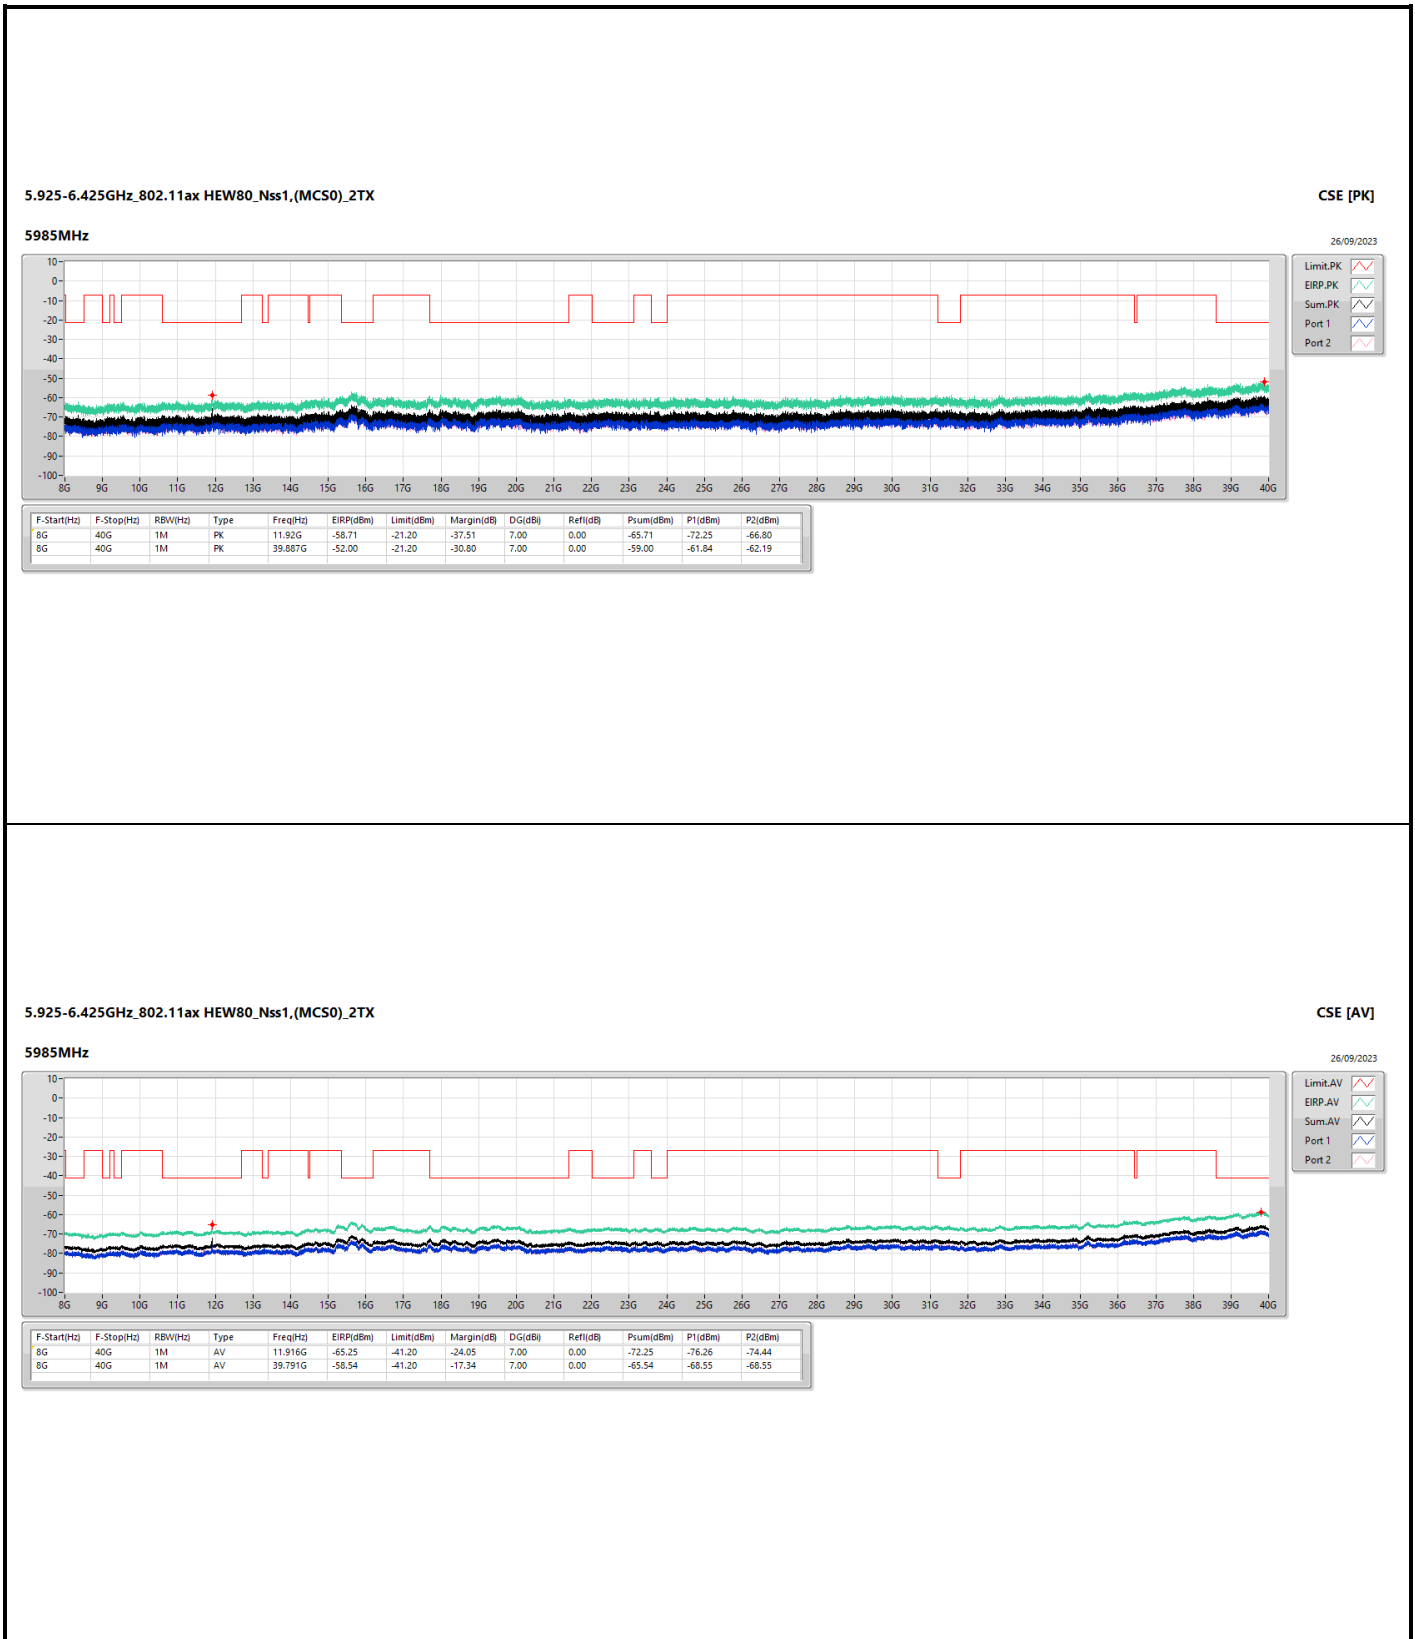

6.525-6.875GHz_802.11ax_HEW40_Nss1,(MCS0)_2TX

CSE [AV]

6685MHz

26/09/2023

F-Start(Hz)	F-Stop(Hz)	RBW(Hz)	Type	Freq(Hz)	EIRP(dBm)	Limit(dBm)	Margin(dB)	DG(dB)	Ref1(dB)	Psum(dBm)	P1(dBm)	P2(dBm)
8G	40G	1M	AV	13.384G	-68.34	-41.20	-27.14	7.00	0.00	-75.34	-78.45	-78.26
8G	40G	1M	AV	39.865G	-58.27	-41.20	-17.07	7.00	0.00	-65.27	-67.87	-68.73