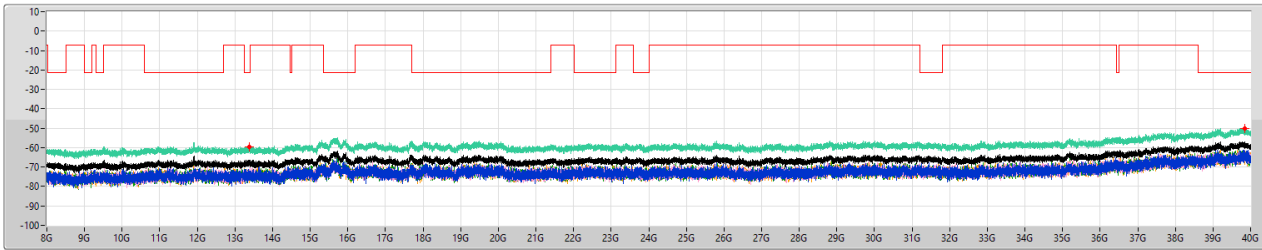

6.525-6.875GHz_802.11ax_HEW20_Nss1,(MCS0)_4TX

CSE [PK]

6695MHz

26/09/2023

F-Start(Hz)	F-Stop(Hz)	RBW(Hz)	Type	Freq(Hz)	EIRP(dBm)	Limit(dBm)	Margin(dB)	DG(dB)	Ref1(dB)	Psum(dBm)	P1(dBm)	P2(dBm)	P3(dBm)	P4(dBm)
8G	40G	1M	PK	13.39G	-59.45	-21.20	-38.25	7.00	0.00	-66.45	-73.23	-74.20	-71.40	-71.63
8G	40G	1M	PK	39.842G	-50.04	-21.20	-28.84	7.00	0.00	-57.04	-62.53	-63.07	-63.14	-63.57

6.525-6.875GHz_802.11ax_HEW20_Nss1,(MCS0)_4TX

CSE [AV]

6695MHz

26/09/2023