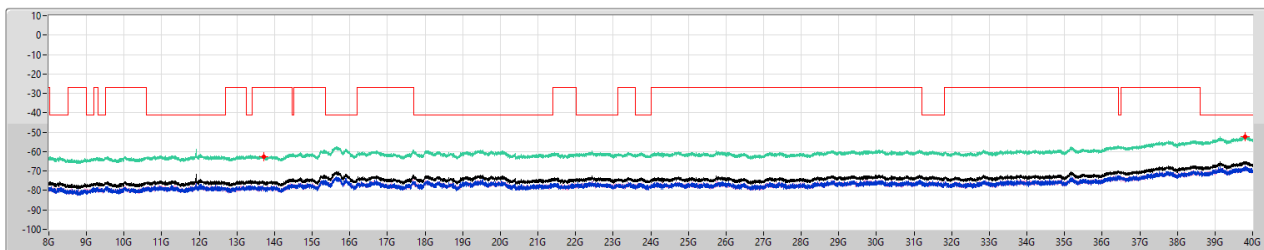

- Limit.AV ☒
- EIRP.AV ☒
- Sum.AV ☒
- Port 1 ☒
- Port 2 ☐

F-Start(Hz)	F-Stop(Hz)	RBW(Hz)	Type	Freq(Hz)	EIRP(dBm)	Limit(dBm)	Margin(dB)	DG(dB)	Ref1(dB)	Psum(dBm)	P1(dBm)	P2(dBm)
8G	40G	1M	AV	13.722G	-62.58	-27.00	-35.58	12.88	0.00	-75.46	-78.57	-78.38
8G	40G	1M	AV	39.793G	-52.16	-41.20	-10.96	12.88	0.00	-65.04	-67.44	-68.77