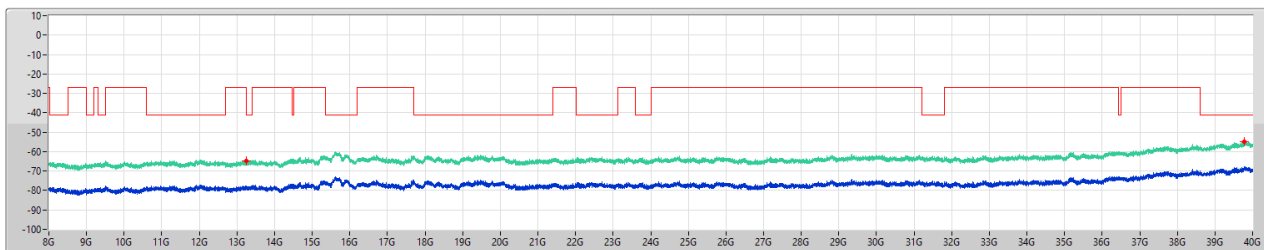

F-Start(Hz)	F-Stop(Hz)	RBW(Hz)	Type	Freq(Hz)	EIRP(dBm)	Limit(dBm)	Margin(dB)	DG(dB)	Ref(dB)	Psum(dBm)	P1(dBm)
8G	40G	1M	AV	13.25G	-64.90	-41.20	-23.70	12.88	0.00	-77.78	-77.78
8G	40G	1M	AV	39.784G	-54.78	-41.20	-13.58	12.88	0.00	-67.66	-67.66