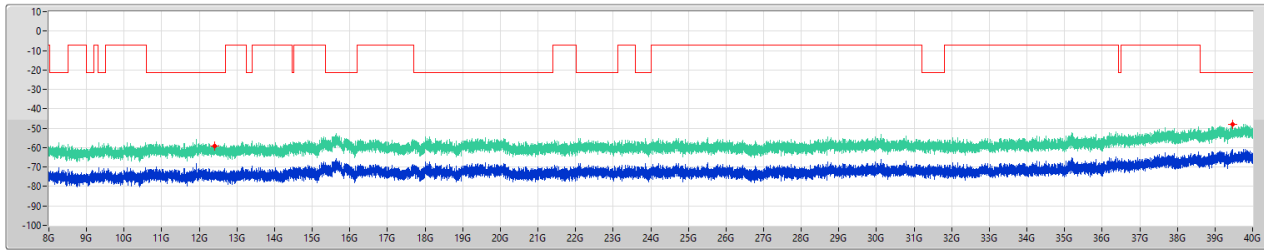

5.925-6.425GHz_802.11ax_HEW20_Nss1,(MCS0)_1TX

CSE [PK]

6195MHz

20/04/2024

Limit PK
ERP-PK
Port 1

F-Start(Hz)	F-Stop(Hz)	RBW(Hz)	Type	Freq(Hz)	EIRP(dBm)	Limit(dBm)	Margin(dB)	DG(dB)	Ref(dB)	Psum(dBm)	P1(dBm)
8G	40G	1M	PK	12.406G	-59.25	-21.20	-38.05	12.88	0.00	-72.13	-72.13
8G	40G	1M	PK	39.469G	-47.83	-21.20	-26.63	12.88	0.00	-60.71	-60.71

5.925-6.425GHz_802.11ax_HEW20_Nss1,(MCS0)_1TX

CSE [AV]

6195MHz

20/04/2024