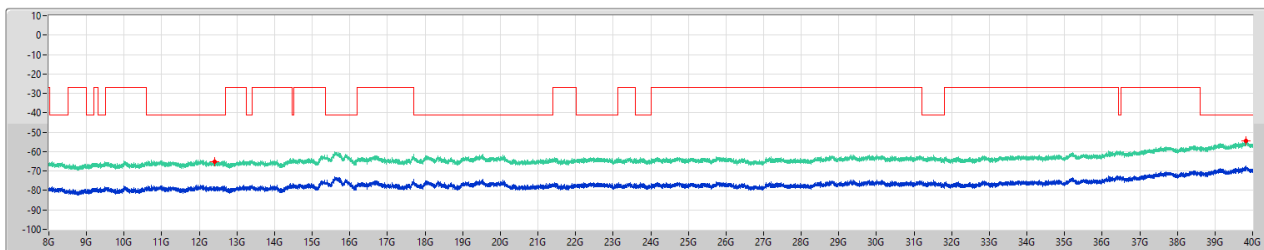

F-Start(Hz)	F-Stop(Hz)	RBW(Hz)	Type	Freq(Hz)	EIRP(dBm)	Limit(dBm)	Margin(dB)	DG(dB)	Ref(dB)	Psum(dBm)	P1(dBm)
8G	40G	1M	AV	12.4G	-65.37	-41.20	-24.17	12.88	0.00	-78.25	-78.25
8G	40G	1M	AV	39.623G	-54.66	-41.20	-13.46	12.88	0.00	-67.54	-67.54