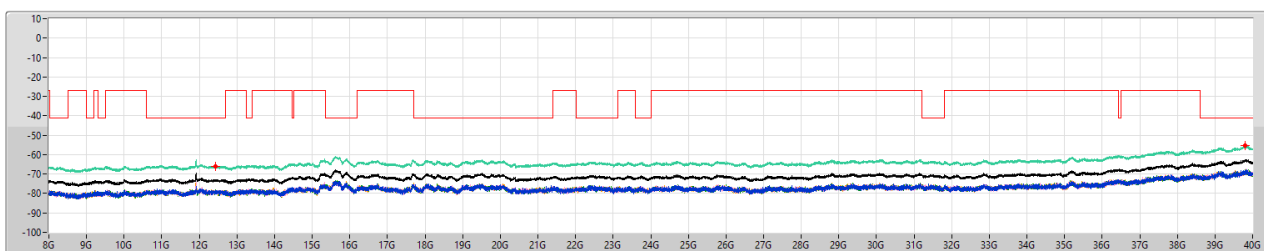

F-Start(Hz)	F-Stop(Hz)	RBW(Hz)	Type	Freq(Hz)	EIRP(dBm)	Limit(dBm)	Margin(dB)	DG(dB)	RefI(dB)	Psum(dBm)	P1(dBm)	P2(dBm)	P3(dBm)	P4(dBm)
8G	40G	1M	AV	12.419G	-65.93	-41.20	-24.73	7.00	0.00	-72.93	-79.46	-79.69	-78.03	-78.82
8G	40G	1M	AV	39.8G	-55.51	-41.20	-14.31	7.00	0.00	-62.51	-69.25	-68.32	-67.89	-68.77