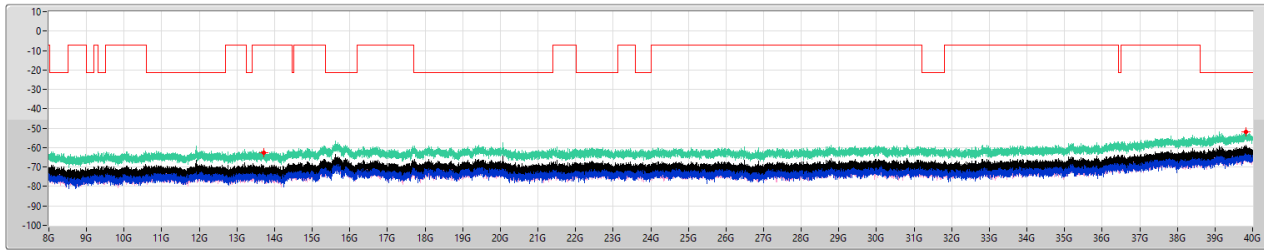

6.525-6.875GHz_802.11ax_HEW20_Nss1,(MCS0)_2TX

CSE [PK]

6855MHz

26/09/2023

Legend for CSE [PK]:

- Limit.PK
- EIRP.PK
- Sum.PK
- Port 1
- Port 2

F-Start(Hz)	F-Stop(Hz)	RBW(Hz)	Type	Freq(Hz)	EIRP(dBm)	Limit(dBm)	Margin(dB)	DG(dB)	Ref1(dB)	Psum(dBm)	P1(dBm)	P2(dBm)
8G	40G	1M	PK	13.718G	-62.68	-7.00	-55.68	7.00	0.00	-69.68	-73.20	-72.23
8G	40G	1M	PK	39.82G	-51.94	-21.20	-30.74	7.00	0.00	-58.94	-62.44	-61.51

6.525-6.875GHz_802.11ax_HEW20_Nss1,(MCS0)_2TX

CSE [AV]

6855MHz

26/09/2023