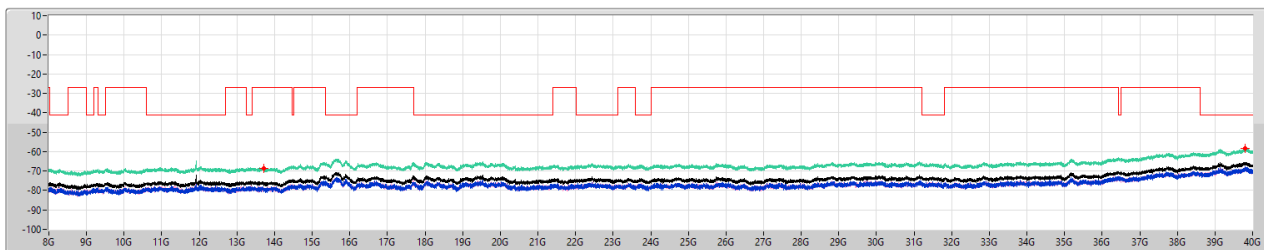

6.525-6.875GHz_802.11ax_HEW20_Nss1,(MCS0)_2TX

CSE [PK]

6855MHz

26/09/2023

Legend for CSE [PK]:

- Limit.PK
- EIRP.PK
- Sum.PK
- Port 1
- Port 2

F-Start(Hz)	F-Stop(Hz)	RBW(Hz)	Type	Freq(Hz)	EIRP(dBm)	Limit(dBm)	Margin(dB)	DG(dB)	Ref1(dB)	Psum(dBm)	P1(dBm)	P2(dBm)
8G	40G	1M	PK	13.718G	-62.68	-7.00	-55.68	7.00	0.00	-69.68	-73.20	-72.23
8G	40G	1M	PK	39.82G	-51.94	-21.20	-30.74	7.00	0.00	-58.94	-62.44	-61.51

6.525-6.875GHz_802.11ax_HEW20_Nss1,(MCS0)_2TX

CSE [AV]

6855MHz

26/09/2023

Legend for CSE [AV]:

- Limit.AV
- EIRP.AV
- Sum.AV
- Port 1
- Port 2

F-Start(Hz)	F-Stop(Hz)	RBW(Hz)	Type	Freq(Hz)	EIRP(dBm)	Limit(dBm)	Margin(dB)	DG(dB)	Ref1(dB)	Psum(dBm)	P1(dBm)	P2(dBm)
8G	40G	1M	AV	13.722G	-68.84	-27.00	-41.84	7.00	0.00	-75.84	-78.95	-78.76
8G	40G	1M	AV	39.793G	-58.42	-41.20	-17.22	7.00	0.00	-65.42	-67.82	-69.15