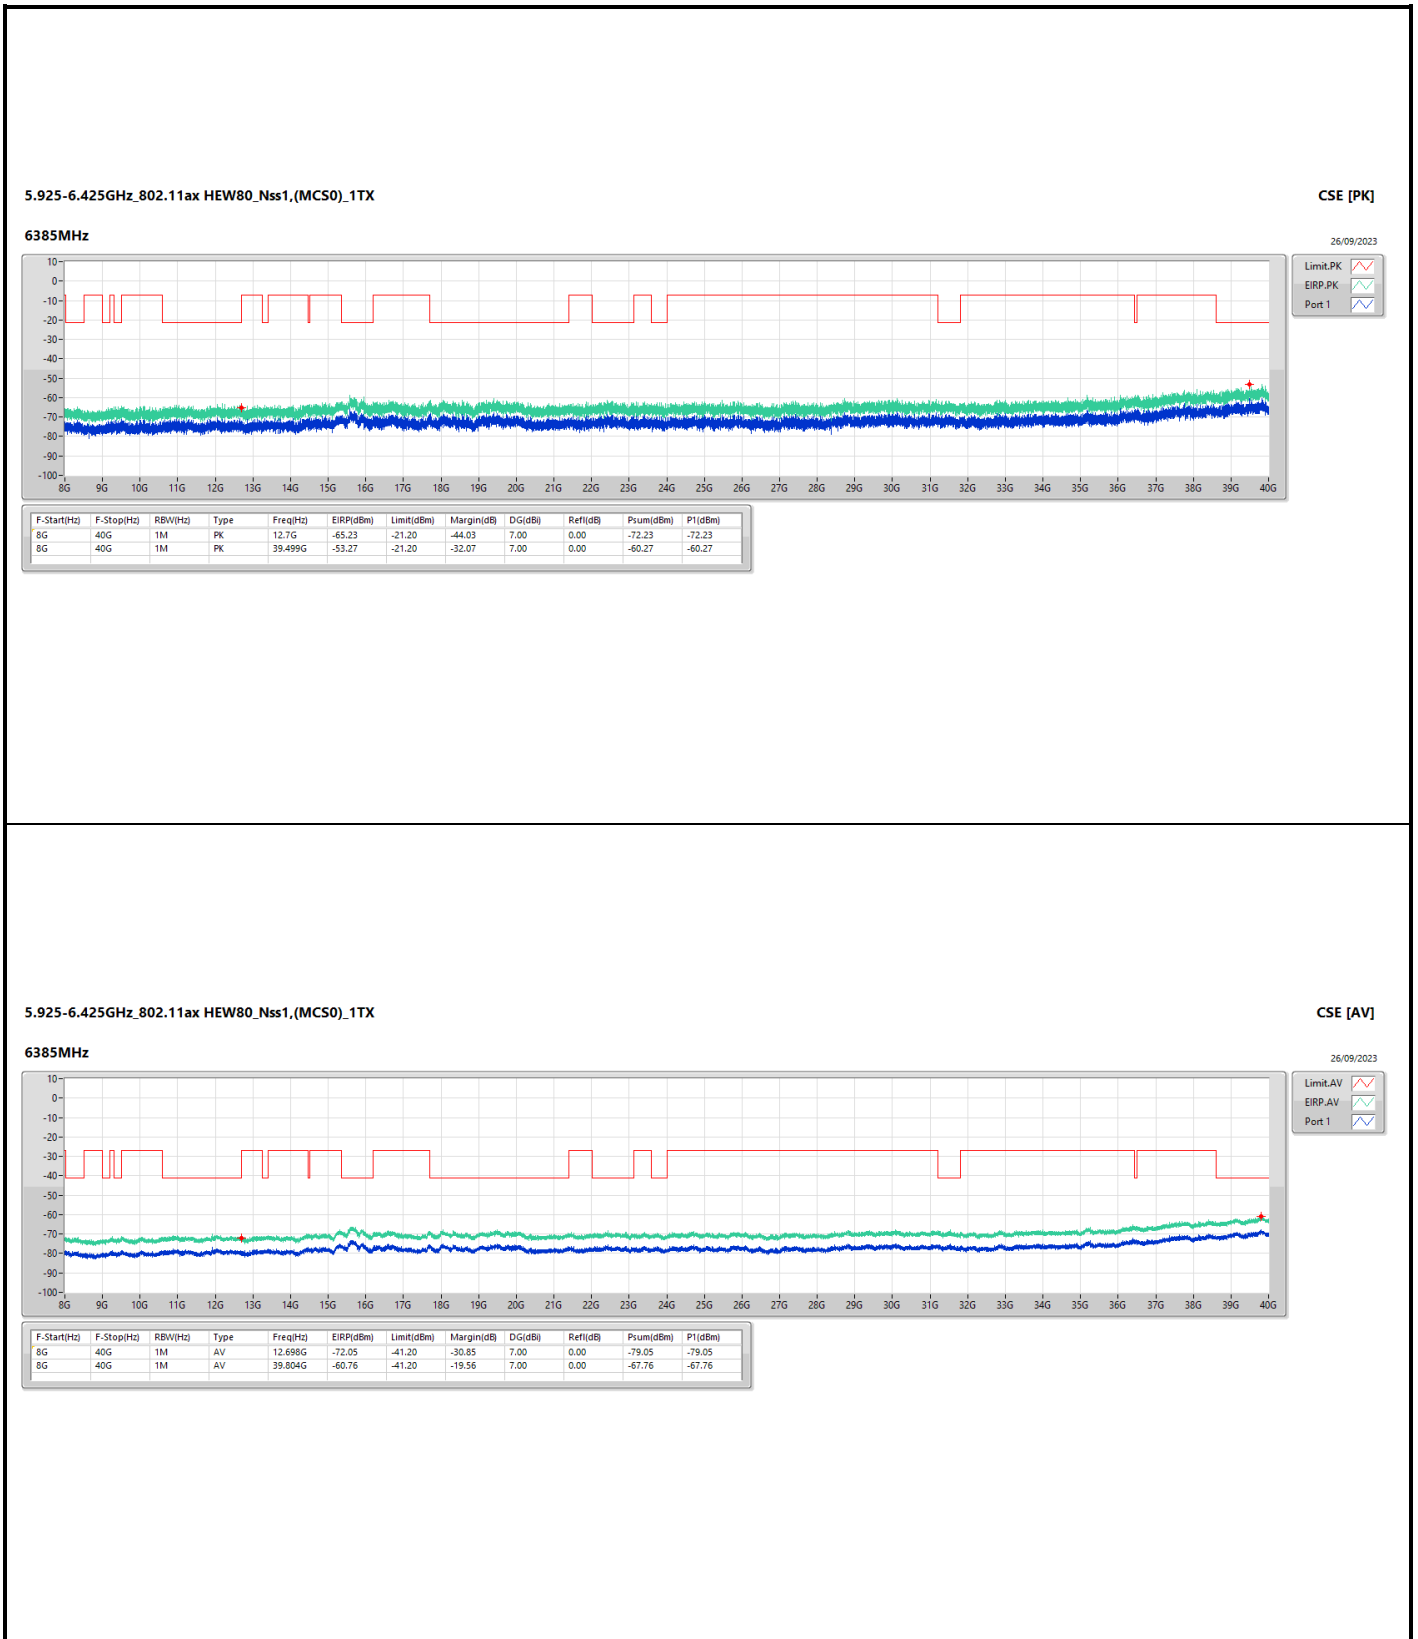

6.525-6.875GHz_802.11ax_HEW20_Nss1,(MCS0)_1TX

CSE [AV]

6695MHz

26/09/2023

Legend for CSE [AV]:
 Limit-AV (Red line)
 ERP-AV (Green line)
 Port 1 (Blue line)

F-Start(Hz)	F-Stop(Hz)	RBW(Hz)	Type	Freq(Hz)	EIRP(dBm)	Limit(dBm)	Margin(dB)	DG(dB)	Ref(dB)	Psum(dBm)	P1(dBm)
8G	40G	1M	AV	13.399G	-71.17	-41.20	-29.97	7.00	0.00	-78.17	-78.17
8G	40G	1M	AV	39.885G	-60.99	-41.20	-19.79	7.00	0.00	-67.99	-67.99