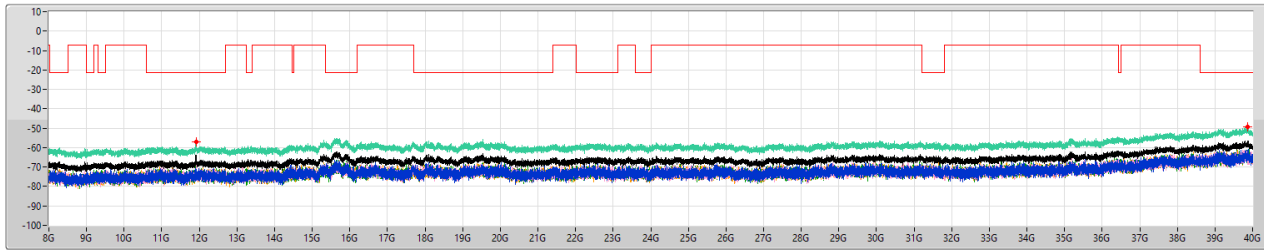

5.925-6.425GHz_802.11ax_HEW40_Nss1,(MCS0)_4TX

CSE [PK]

5965MHz

26/09/2023

F-Start(Hz)	F-Stop(Hz)	RBW(Hz)	Type	Freq(Hz)	EIRP(dBm)	Limit(dBm)	Margin(dB)	DG(dB)	RefI(dB)	Psum(dBm)	P1(dBm)	P2(dBm)	P3(dBm)	P4(dBm)
8G	40G	1M	PK	11.918G	-57.09	-21.20	-35.89	7.00	0.00	-64.09	-72.60	-68.51	-71.76	-68.96
8G	40G	1M	PK	39.857G	-49.40	-21.20	-28.20	7.00	0.00	-56.40	-61.53	-61.94	-62.50	-64.13

5.925-6.425GHz_802.11ax_HEW40_Nss1,(MCS0)_4TX

CSE [AV]

5965MHz

26/09/2023