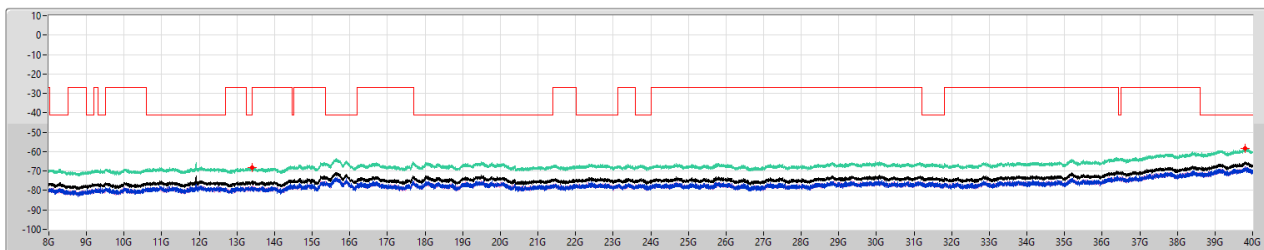

6.525-6.875GHz_802.11ax_HEW80_Nss1,(MCS0)_2TX

CSE [PK]

6705MHz

26/09/2023

Legend for CSE [PK]:

- Limit.PK
- EIRP.PK
- Sum.PK
- Port 1
- Port 2

F-Start(Hz)	F-Stop(Hz)	RBW(Hz)	Type	Freq(Hz)	EIRP(dBm)	Limit(dBm)	Margin(dB)	DG(dB)	Ref1(dB)	Psum(dBm)	P1(dBm)	P2(dBm)
8G	40G	1M	PK	13.365G	-62.10	-21.20	-40.90	7.00	0.00	-69.10	-71.77	-72.49
8G	40G	1M	PK	39.768G	-52.19	-21.20	-30.99	7.00	0.00	-59.19	-64.66	-60.64

6.525-6.875GHz_802.11ax_HEW80_Nss1,(MCS0)_2TX

CSE [AV]

6705MHz

26/09/2023

Legend for CSE [AV]:

- Limit.AV
- EIRP.AV
- Sum.AV
- Port 1
- Port 2

F-Start(Hz)	F-Stop(Hz)	RBW(Hz)	Type	Freq(Hz)	EIRP(dBm)	Limit(dBm)	Margin(dB)	DG(dB)	Ref1(dB)	Psum(dBm)	P1(dBm)	P2(dBm)
8G	40G	1M	AV	13.4G	-68.33	-41.20	-27.13	7.00	0.00	-75.33	-78.96	-77.80
8G	40G	1M	AV	39.79G	-58.26	-41.20	-17.06	7.00	0.00	-65.26	-68.27	-68.27