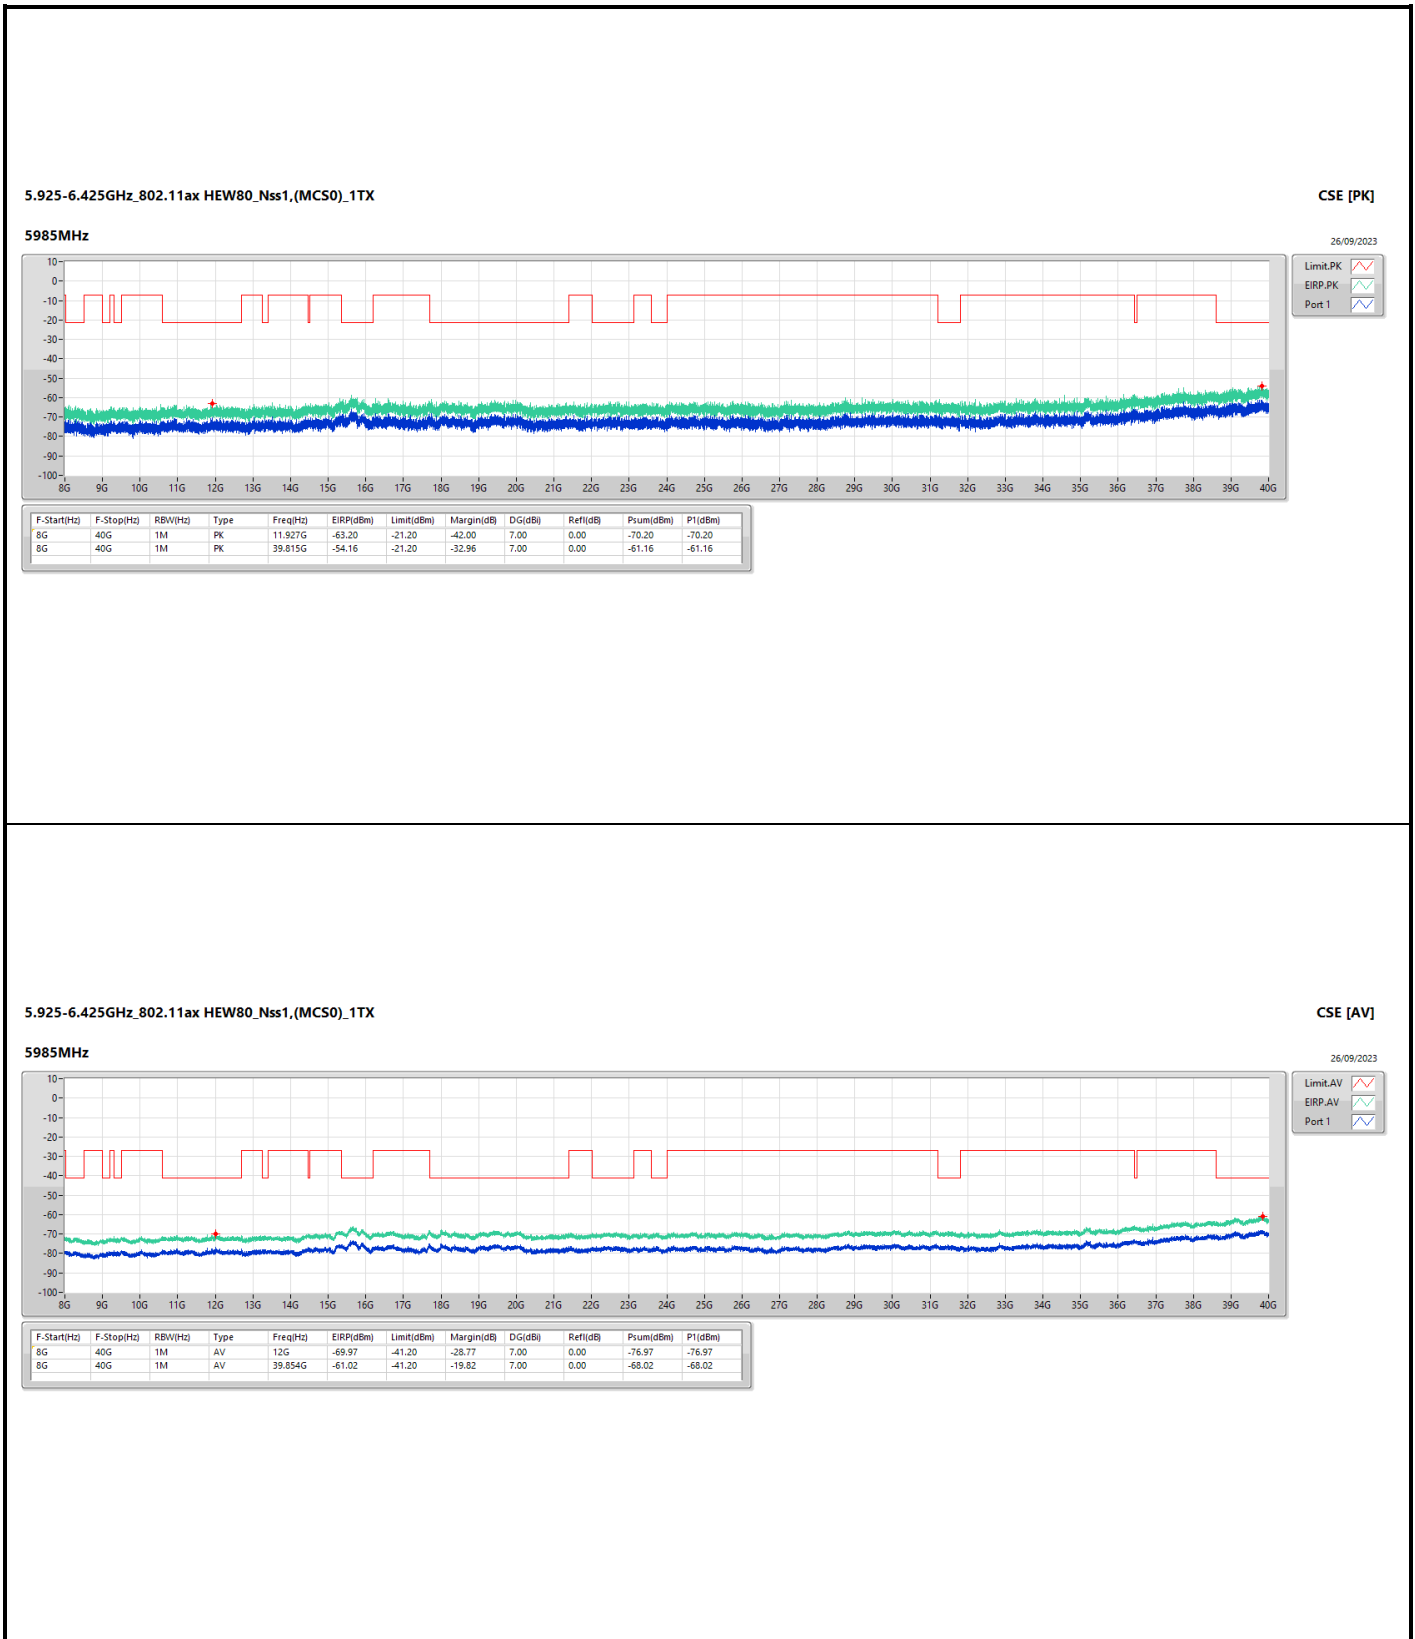

6.525-6.875GHz_802.11ax_HEW20_Nss1,(MCS0)_1TX

CSE [AV]

6695MHz

26/09/2023

Legend for CSE [AV]:
 Limit-AV (Red line)
 ERP-AV (Green line)
 Port 1 (Blue line)

F-Start(Hz)	F-Stop(Hz)	RBW(Hz)	Type	Freq(Hz)	EIRP(dBm)	Limit(dBm)	Margin(dB)	DG(dB)	Ref(dB)	Psum(dBm)	P1(dBm)
8G	40G	1M	AV	13.399G	-71.17	-41.20	-29.97	7.00	0.00	-78.17	-78.17
8G	40G	1M	AV	39.885G	-60.99	-41.20	-19.79	7.00	0.00	-67.99	-67.99