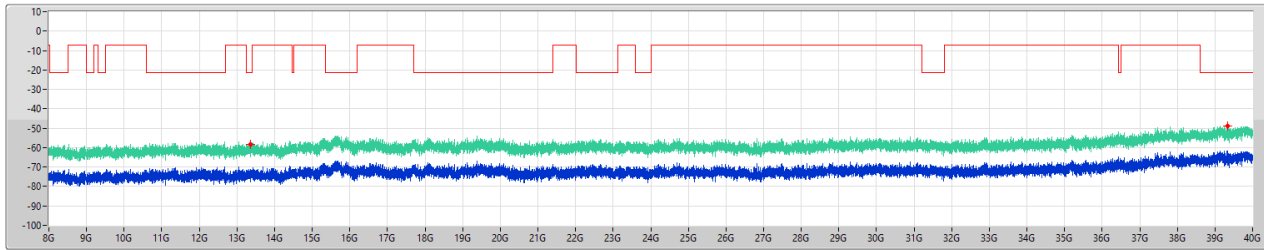

6.525-6.875GHz_802.11ax_HEW80_Nss1,(MCS0)_1TX

CSE [PK]

6705MHz

20/04/2024

☒ Limit.PK
☒ EIRP.PK
☒ Port 1

F-Start(Hz)	F-Stop(Hz)	RBW(Hz)	Type	Freq(Hz)	EIRP(dBm)	Limit(dBm)	Margin(dB)	DG(dB)	Ref(dB)	Psum(dBm)	P1(dBm)
8G	40G	1M	PK	13.349G	-58.30	-21.20	-37.10	12.88	0.00	-71.18	-71.18
8G	40G	1M	PK	39.326G	-48.83	-21.20	-27.63	12.88	0.00	-61.71	-61.71

6.525-6.875GHz_802.11ax_HEW80_Nss1,(MCS0)_1TX

CSE [AV]

6705MHz

20/04/2024