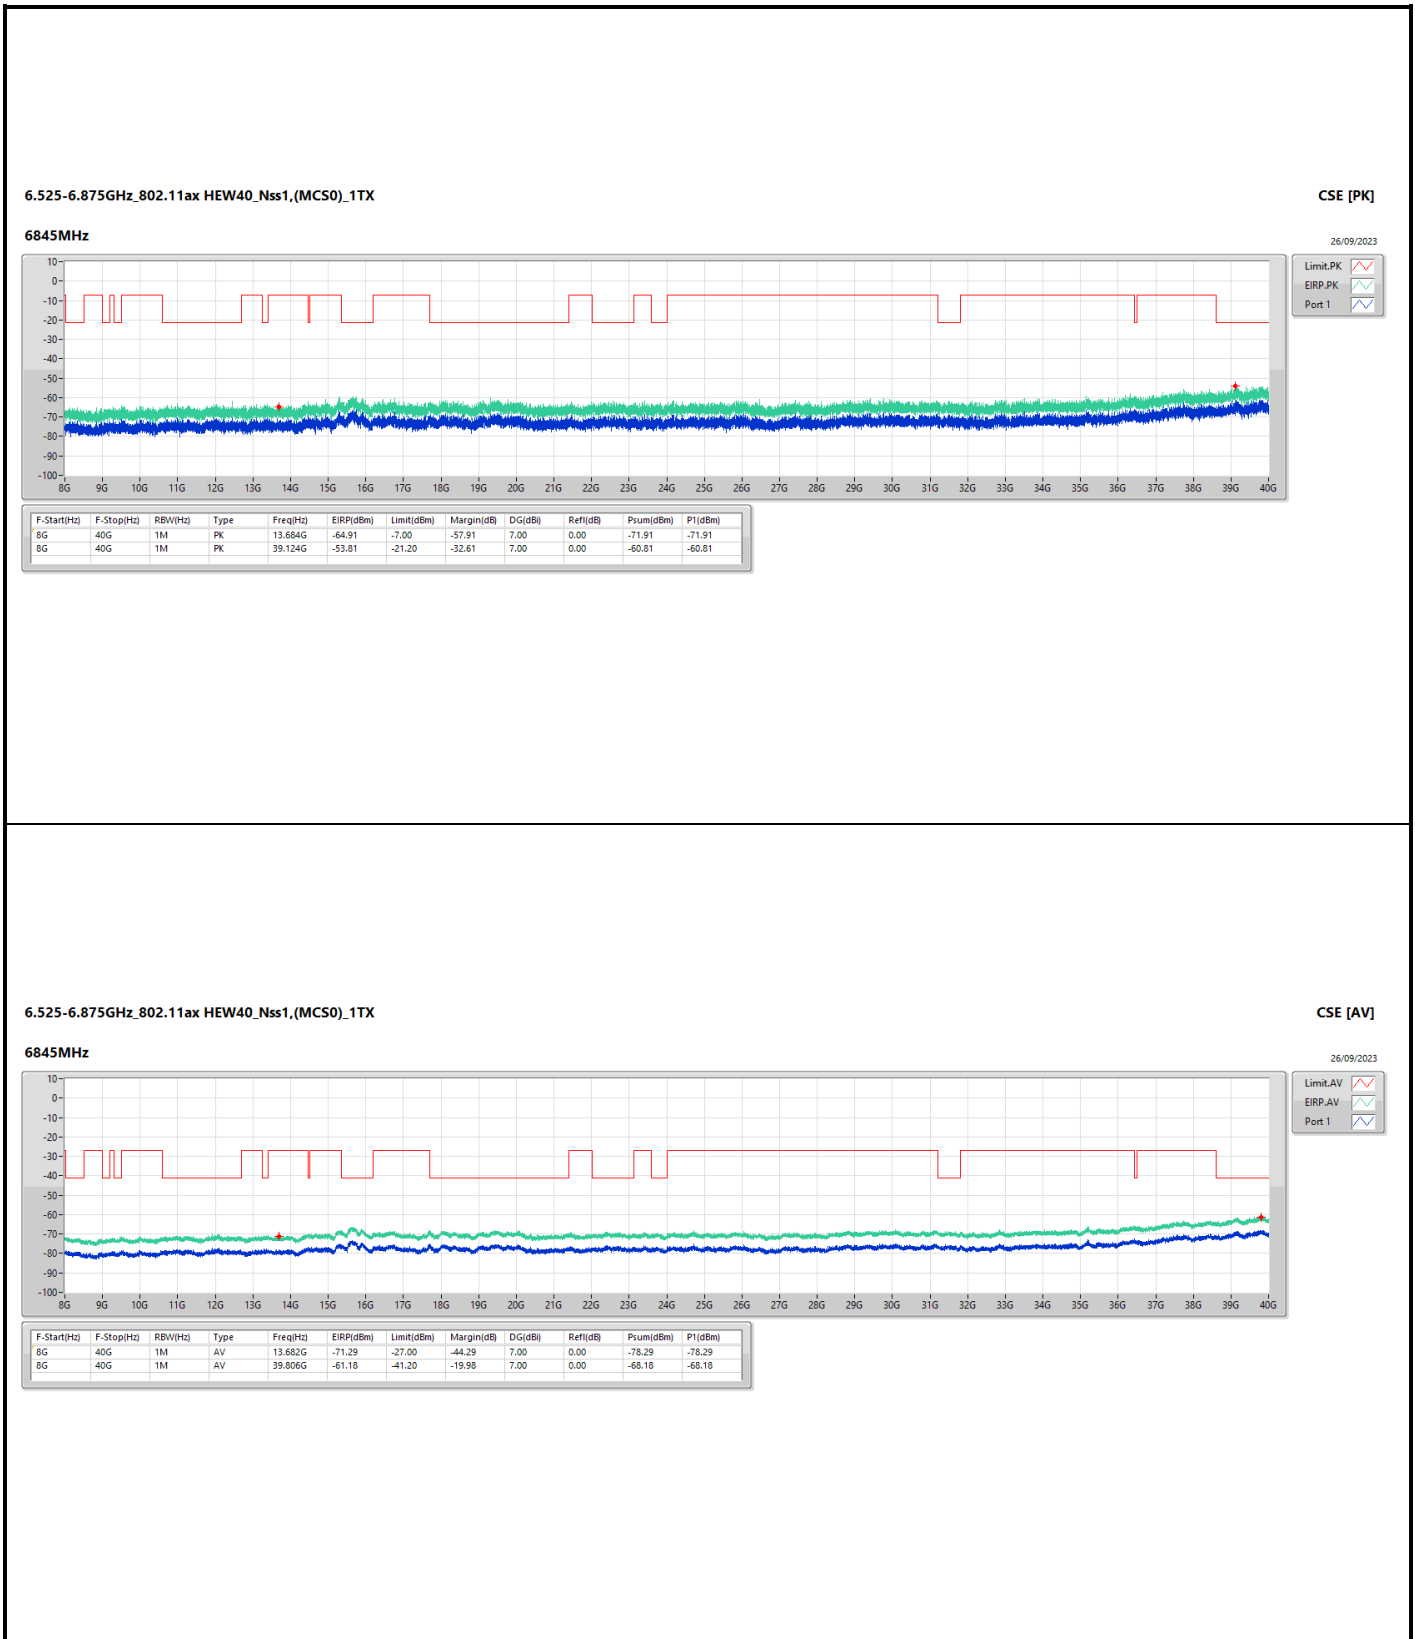

6.525-6.875GHz_802.11ax_HEW20_Nss1,(MCS0)_1TX

CSE [AV]

6695MHz

26/09/2023

Legend for CSE [AV]:
 Limit-AV (Red line)
 ERP-AV (Green line)
 Port 1 (Blue line)

F-Start(Hz)	F-Stop(Hz)	RBW(Hz)	Type	Freq(Hz)	EIRP(dBm)	Limit(dBm)	Margin(dB)	DG(dB)	Ref(dB)	Psum(dBm)	P1(dBm)
8G	40G	1M	AV	13.399G	-71.17	-41.20	-29.97	7.00	0.00	-78.17	-78.17
8G	40G	1M	AV	39.885G	-60.99	-41.20	-19.79	7.00	0.00	-67.99	-67.99