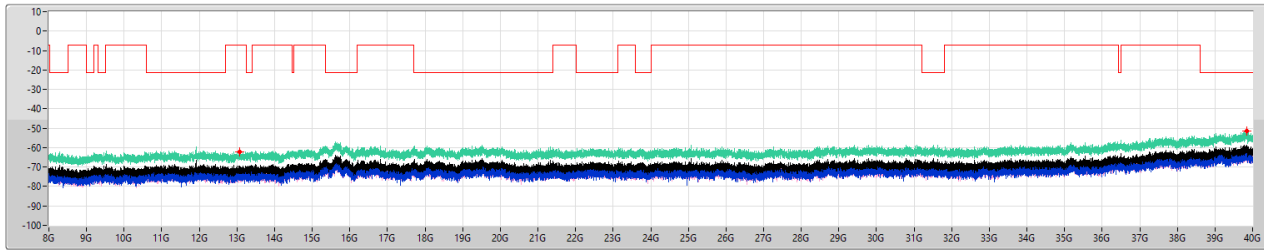

6.525-6.875GHz_802.11ax_HEW20_Nss1,(MCS0)_2TX

CSE [PK]

6535MHz

26/09/2023

- ☒ Limit.PK
- ☒ EIRP.PK
- ☒ Sum.PK
- ☒ Port 1
- ☒ Port 2

F-Start(Hz)	F-Stop(Hz)	RBW(Hz)	Type	Freq(Hz)	EIRP(dBm)	Limit(dBm)	Margin(dB)	DG(dB)	Ref1(dB)	Psum(dBm)	P1(dBm)	P2(dBm)
8G	40G	1M	PK	13.061G	-62.34	-7.00	-55.34	7.00	0.00	-69.34	-72.55	-72.16
8G	40G	1M	PK	39.848G	-51.57	-21.20	-30.37	7.00	0.00	-58.57	-62.41	-60.88

6.525-6.875GHz_802.11ax_HEW20_Nss1,(MCS0)_2TX

CSE [AV]

6535MHz

26/09/2023