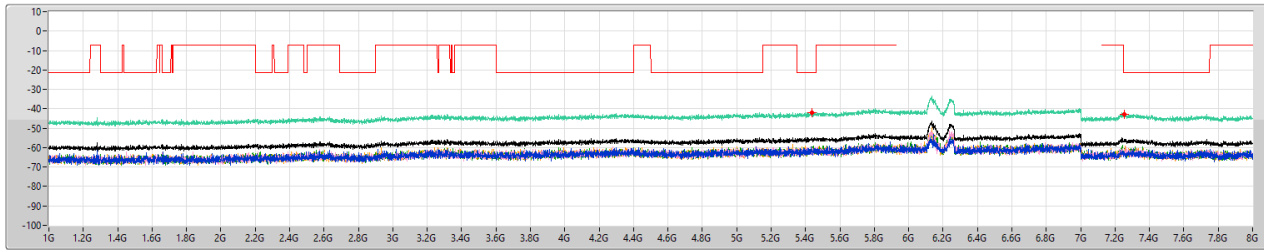

5.925-6.425GHz_802.11ax_HEW160_Nss1,(MCS0)_4TX

CSE Other [PK]

6185MHz

20/04/2024

F-Start(Hz)	F-Stop(Hz)	RBW(Hz)	Type	Freq(Hz)	EIRP(dBm)	Limit(dBm)	Margin(dB)	DG(dB)	RefI(dB)	Psum(dBm)	P1(dBm)	P2(dBm)	P3(dBm)	P4(dBm)
1G	8G	1M	PK	5.43975G	-41.95	-21.20	-20.75	12.88	0.00	-54.83	-61.58	-60.23	-59.76	-62.29
1G	8G	1M	PK	7.2545G	-42.78	-21.20	-21.58	12.88	0.00	-55.66	-63.06	-60.82	-60.64	-62.74

5.925-6.425GHz_802.11ax_HEW160_Nss1,(MCS0)_4TX

CSE Other [AV]

6185MHz

20/04/2024