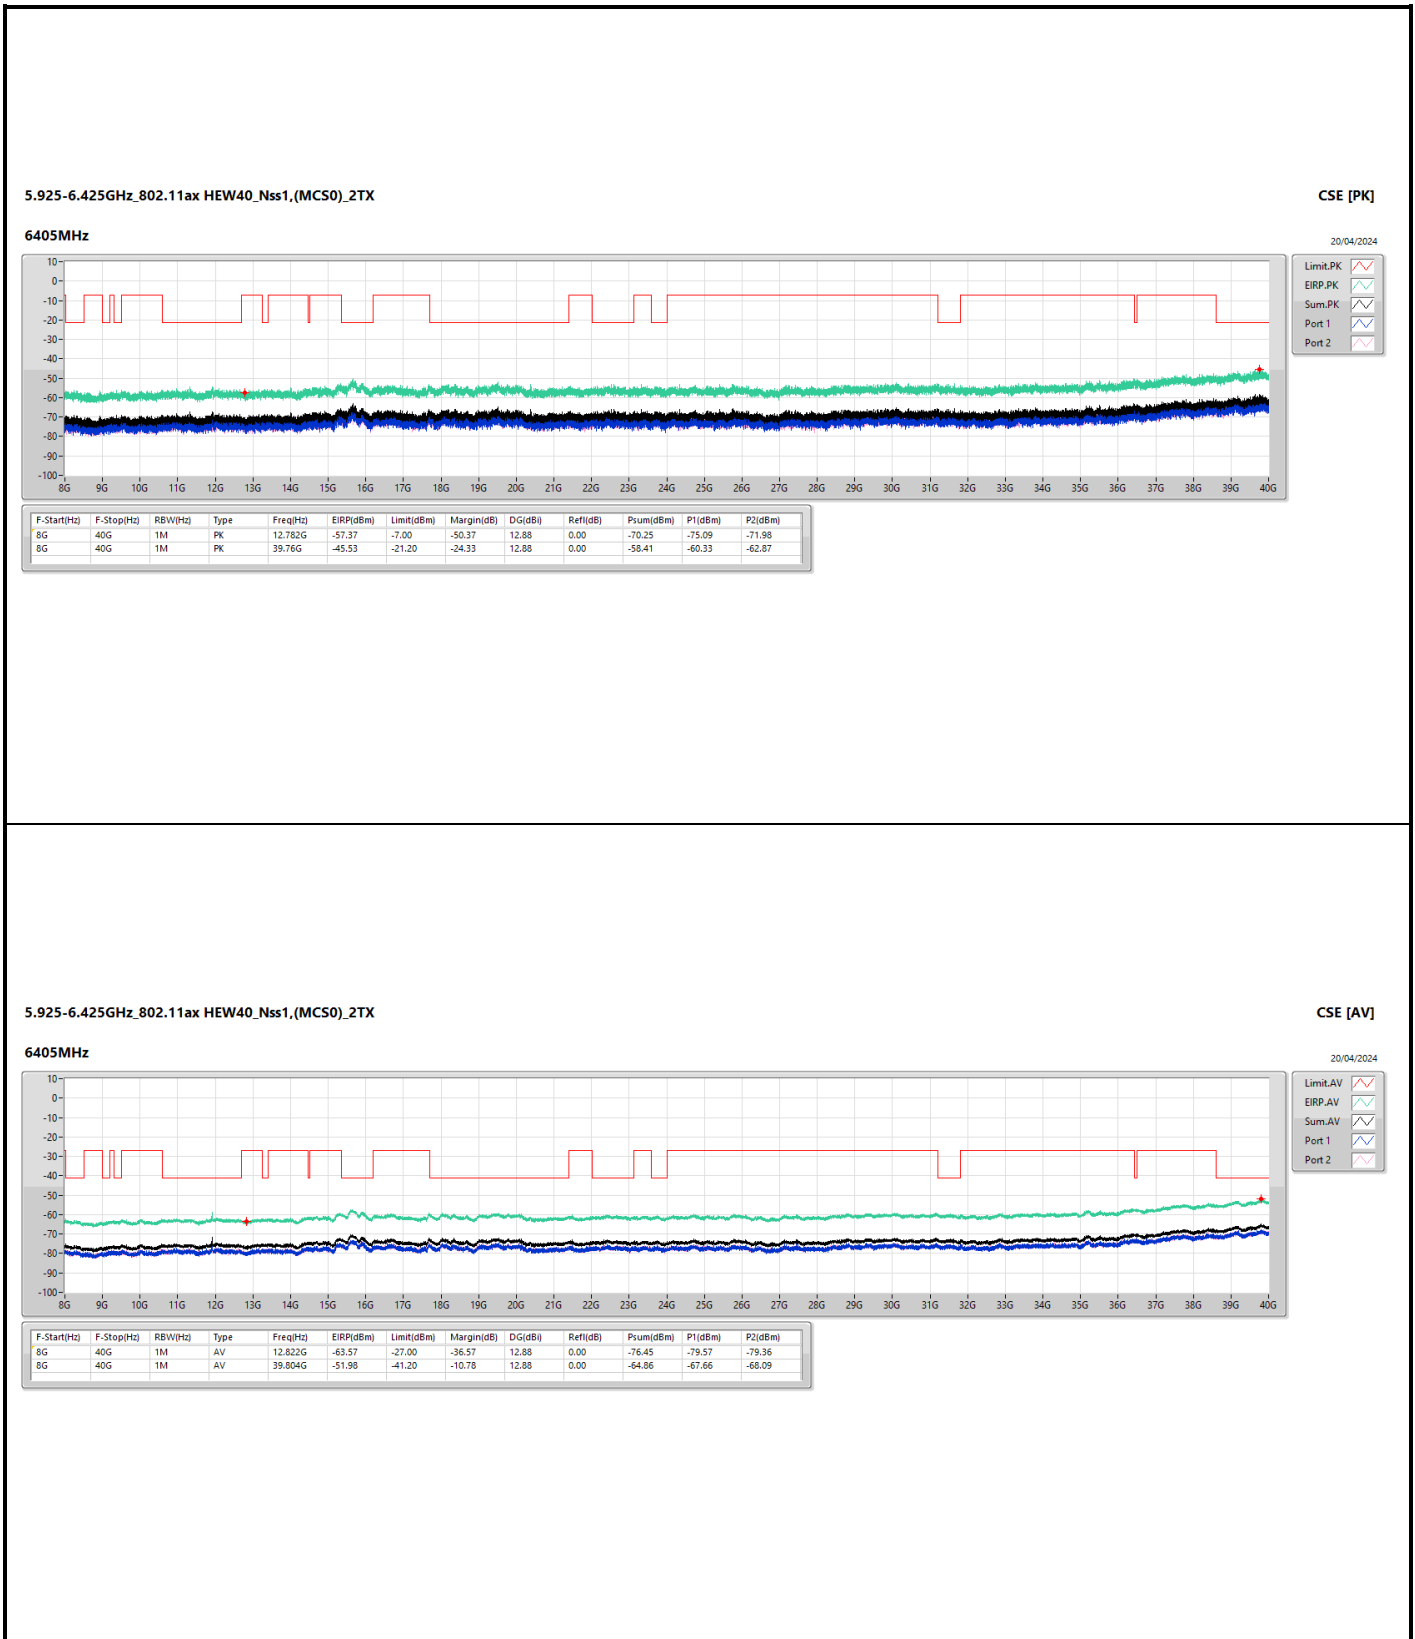

6.525-6.875GHz_802.11ax_HEW20_Nss1,(MCS0)_2TX

CSE [AV]

6855MHz

20/04/2024

- Limit.AV
- EIRP.AV
- Sum.AV
- Port 1
- Port 2

F-Start(Hz)	F-Stop(Hz)	RBW(Hz)	Type	Freq(Hz)	EIRP(dBm)	Limit(dBm)	Margin(dB)	DG(dB)	Ref1(dB)	Psum(dBm)	P1(dBm)	P2(dBm)
8G	40G	1M	AV	13.722G	-62.58	-27.00	-35.58	12.88	0.00	-75.46	-78.57	-78.38
8G	40G	1M	AV	39.793G	-52.16	-41.20	-10.96	12.88	0.00	-65.04	-67.44	-68.77