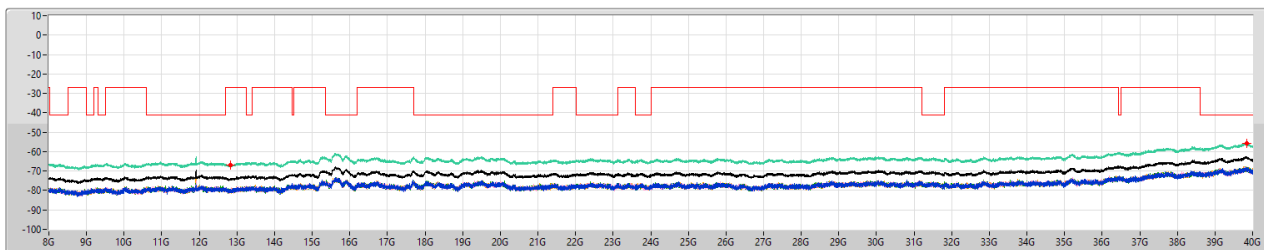

F-Start(Hz)	F-Stop(Hz)	RBW(Hz)	Type	Freq(Hz)	EIRP(dBm)	Limit(dBm)	Margin(dB)	DG(dB)	RefI(dB)	Psum(dBm)	P1(dBm)	P2(dBm)	P3(dBm)	P4(dBm)
8G	40G	1M	AV	12.828G	-66.99	-27.00	-39.99	7.00	0.00	-73.99	-79.51	-80.82	-79.51	-80.36
8G	40G	1M	AV	39.848G	-55.59	-41.20	-14.39	7.00	0.00	-62.59	-69.00	-68.39	-68.39	-68.69