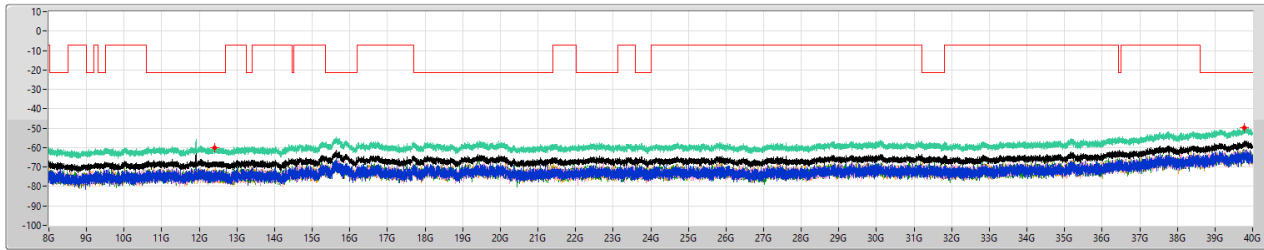

5.925-6.425GHz_802.11ax_HEW20_Nss1,(MCS0)_4TX

CSE [PK]

6195MHz

26/09/2023

F-Start(Hz)	F-Stop(Hz)	RBW(Hz)	Type	Freq(Hz)	EIRP(dBm)	Limit(dBm)	Margin(dB)	DG(dB)	Ref(dB)	Psum(dBm)	P1(dBm)	P2(dBm)	P3(dBm)	P4(dBm)
8G	40G	1M	PK	12.407G	-60.15	-21.20	-38.95	7.00	0.00	-67.15	-73.82	-76.11	-72.51	-71.52
8G	40G	1M	PK	39.778G	-49.53	-21.20	-28.33	7.00	0.00	-56.53	-65.51	-61.02	-65.07	-60.75

5.925-6.425GHz_802.11ax_HEW20_Nss1,(MCS0)_4TX

CSE [AV]

6195MHz

26/09/2023