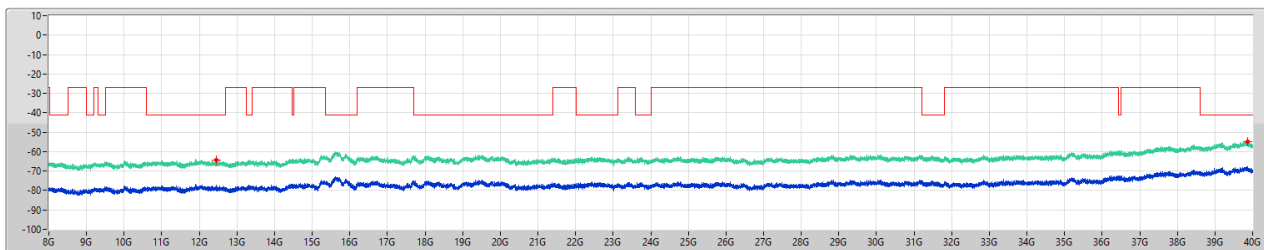

F-Start(Hz)	F-Stop(Hz)	RBW(Hz)	Type	Freq(Hz)	EIRP(dBm)	Limit(dBm)	Margin(dB)	DG(dB)	Ref(dB)	Psum(dBm)	P1(dBm)
8G	40G	1M	AV	12.447G	-64.55	-41.20	-23.35	12.88	0.00	-77.43	-77.43
8G	40G	1M	AV	39.871G	-54.96	-41.20	-13.76	12.88	0.00	-67.84	-67.84