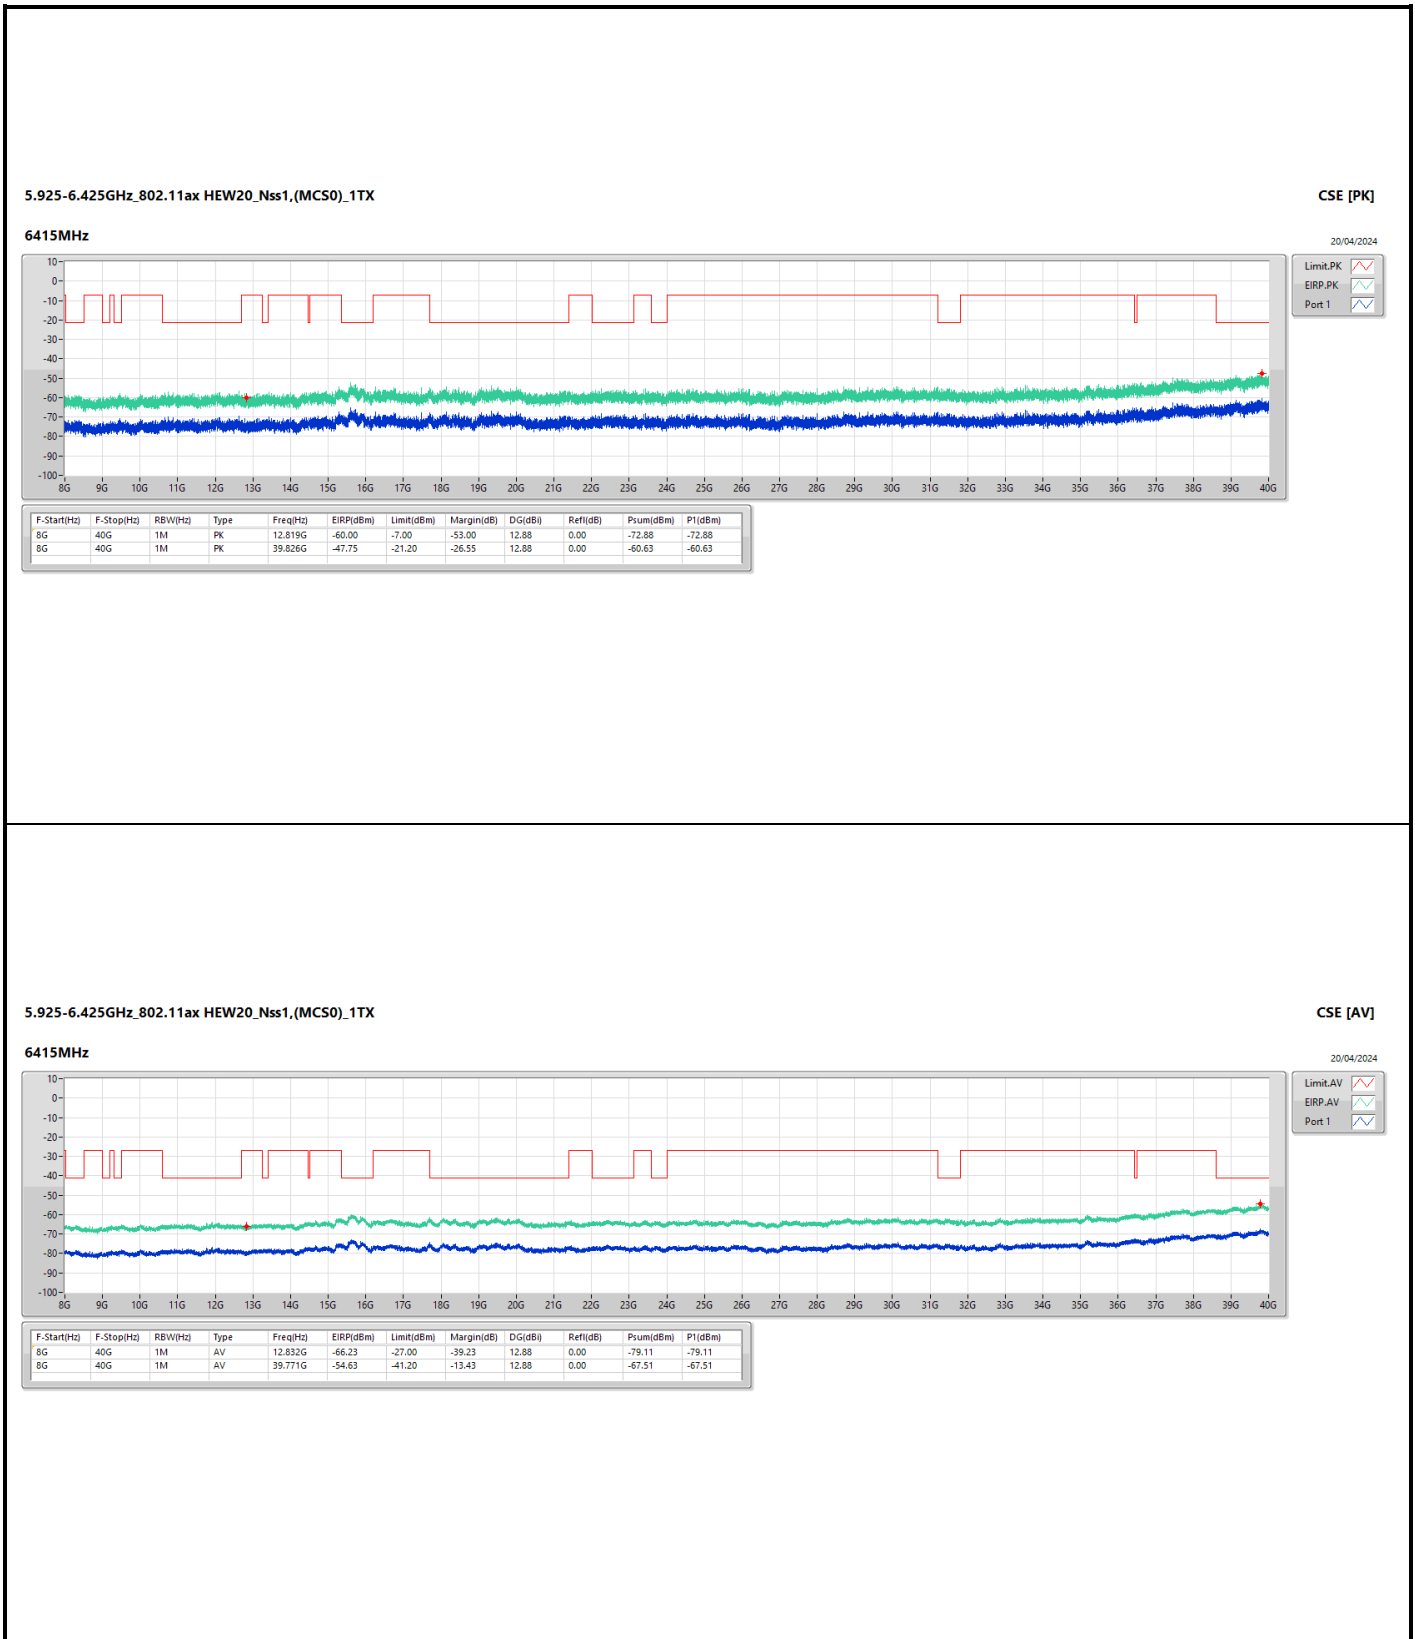

5.925-6.425GHz_802.11ax_HEW20_Nss1,(MCS0)_1TX

CSE [AV]

6195MHz

20/04/2024

Limit AV 
 ERP-AV 
 Port 1 

F-Start(Hz)	F-Stop(Hz)	RBW(Hz)	Type	Freq(Hz)	EIRP(dBm)	Limit(dBm)	Margin(dB)	DG(dB)	Ref(dB)	Psum(dBm)	P1(dBm)
8G	40G	1M	AV	12.372G	-65.05	-41.20	-23.85	12.88	0.00	-77.93	-77.93
8G	40G	1M	AV	39.843G	-54.56	-41.20	-13.36	12.88	0.00	-67.44	-67.44