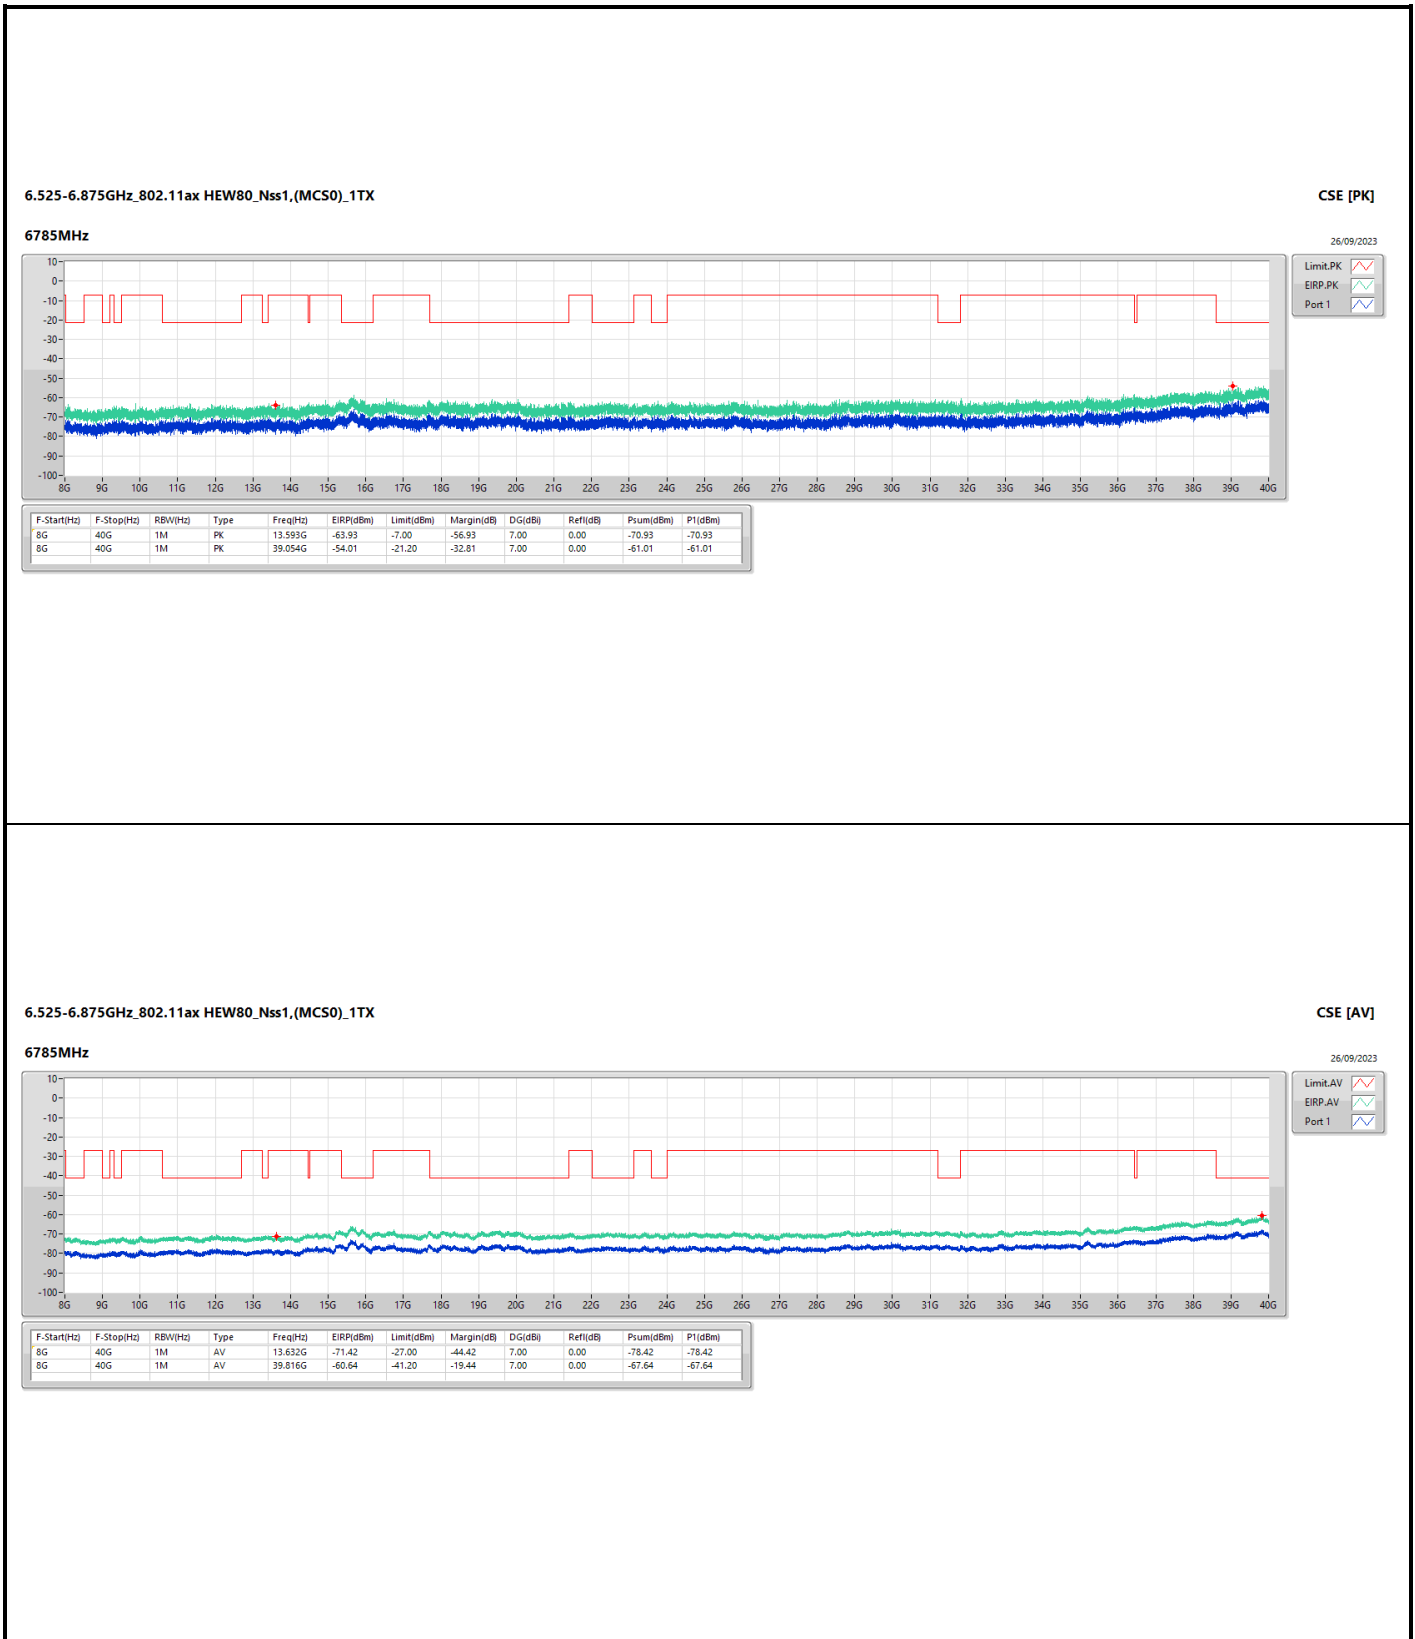

6.525-6.875GHz_802.11ax_HEW80_Nss1,(MCS0)_1TX

CSE [AV]

6705MHz

26/09/2023

F-Start(Hz)	F-Stop(Hz)	RBW(Hz)	Type	Freq(Hz)	EIRP(dBm)	Limit(dBm)	Margin(dB)	DG(dB)	Ref(dB)	Psum(dBm)	P1(dBm)
8G	40G	1M	AV	13.361G	-71.02	-41.20	-29.82	7.00	0.00	-78.02	-78.02
8G	40G	1M	AV	39.807G	-60.90	-41.20	-19.70	7.00	0.00	-67.90	-67.90