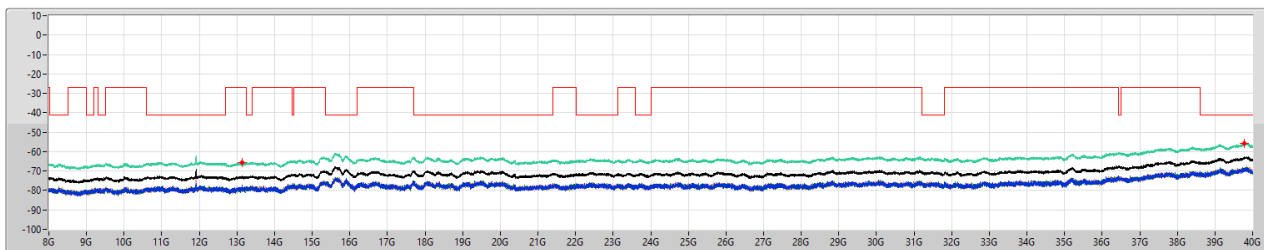

F-Start(Hz)	F-Stop(Hz)	RBW(Hz)	Type	Freq(Hz)	EIRP(dBm)	Limit(dBm)	Margin(dB)	DG(dB)	Ref1(dB)	Psum(dBm)	P1(dBm)	P2(dBm)	P3(dBm)	P4(dBm)
8G	40G	1M	AV	13.147G	-65.62	-27.00	-38.62	7.00	0.00	-72.62	-78.97	-78.61	-78.97	-78.09
8G	40G	1M	AV	39.786G	-55.68	-41.20	-14.48	7.00	0.00	-62.68	-68.45	-68.31	-69.55	-68.60