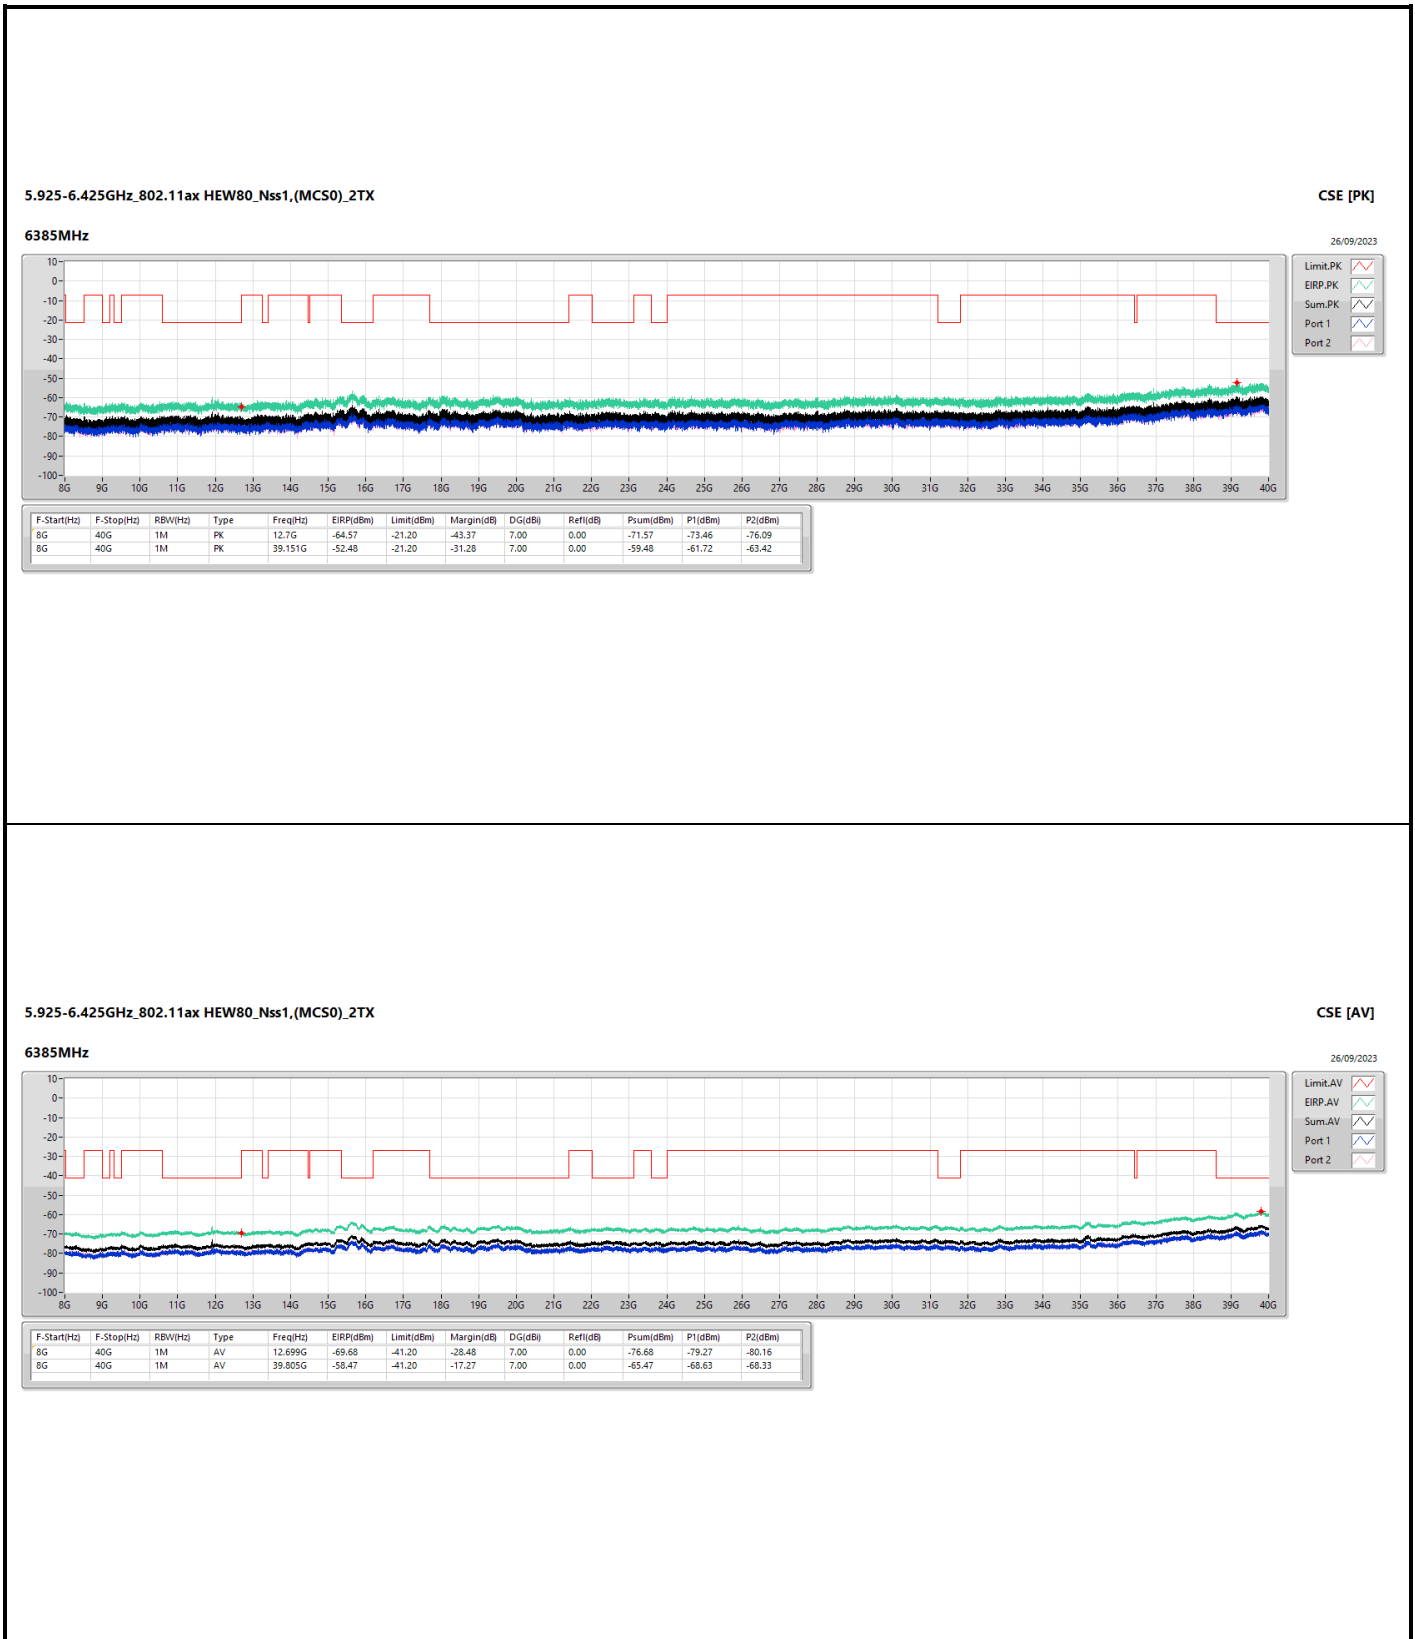

6.525-6.875GHz_802.11ax_HEW40_Nss1,(MCS0)_2TX

CSE [AV]

6685MHz

26/09/2023

F-Start(Hz)	F-Stop(Hz)	RBW(Hz)	Type	Freq(Hz)	EIRP(dBm)	Limit(dBm)	Margin(dB)	DG(dB)	Ref1(dB)	Psum(dBm)	P1(dBm)	P2(dBm)
8G	40G	1M	AV	13.384G	-68.34	-41.20	-27.14	7.00	0.00	-75.34	-78.45	-78.26
8G	40G	1M	AV	39.865G	-58.27	-41.20	-17.07	7.00	0.00	-65.27	-67.87	-68.73