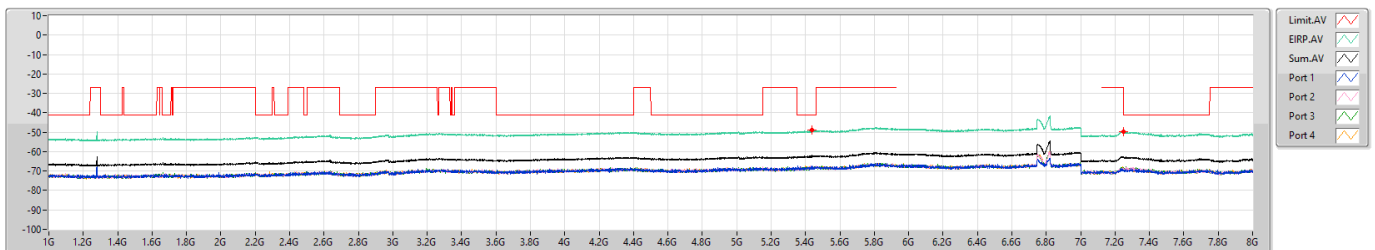

F-Start(Hz)	F-Stop(Hz)	RBW(Hz)	Type	Freq(Hz)	EIRP(dBm)	Limit(dBm)	Margin(dB)	DG(dB)	RefI(dB)	Psum(dBm)	P1(dBm)	P2(dBm)	P3(dBm)	P4(dBm)
1G	8G	1M	AV	5.43975G	-49.06	-41.20	-7.86	12.88	0.00	-61.94	-67.45	-68.15	-68.15	-68.15
1G	8G	1M	AV	7.25013G	-49.86	-41.20	-8.66	12.88	0.00	-62.74	-69.62	-68.81	-68.21	-68.51