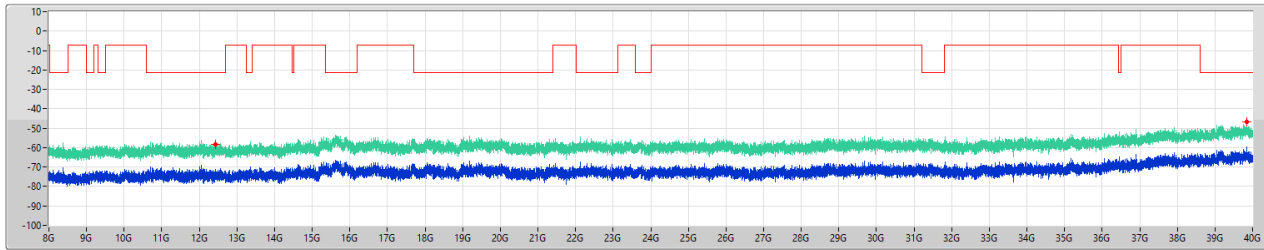

5.925-6.425GHz_802.11ax_HEW160_Nss1,(MCS0)_1TX

CSE [PK]

6185MHz

20/04/2024

F-Start(Hz)	F-Stop(Hz)	RBW(Hz)	Type	Freq(Hz)	EIRP(dBm)	Limit(dBm)	Margin(dB)	DG(dB)	Ref(dB)	Psum(dBm)	P1(dBm)
8G	40G	1M	PK	12.428G	-58.16	-21.20	-36.96	12.88	0.00	-71.04	-71.04
8G	40G	1M	PK	39.835G	-46.93	-21.20	-25.73	12.88	0.00	-59.81	-59.81

5.925-6.425GHz_802.11ax_HEW160_Nss1,(MCS0)_1TX

CSE [AV]

6185MHz

20/04/2024