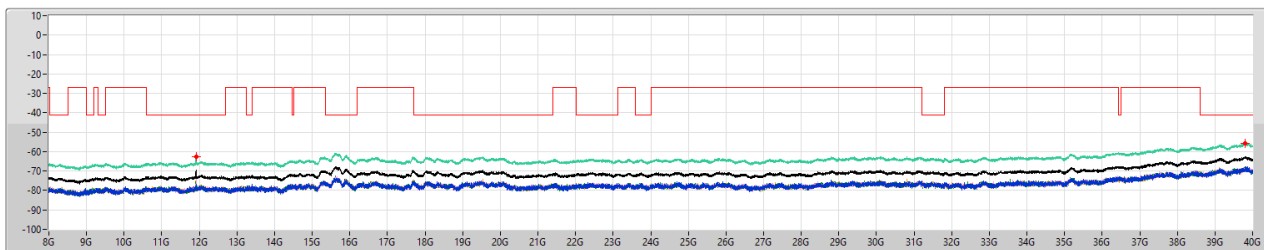

F-Start(Hz)	F-Stop(Hz)	RBW(Hz)	Type	Freq(Hz)	EIRP(dBm)	Limit(dBm)	Margin(dB)	DG(dB)	RefI(dB)	Psum(dBm)	P1(dBm)	P2(dBm)	P3(dBm)	P4(dBm)
8G	40G	1M	AV	11.915G	-62.54	-41.20	-21.34	7.00	0.00	-69.54	-77.60	-74.32	-76.42	-74.70
8G	40G	1M	AV	39.803G	-55.67	-41.20	-14.47	7.00	0.00	-62.67	-68.04	-68.78	-68.62	-69.42