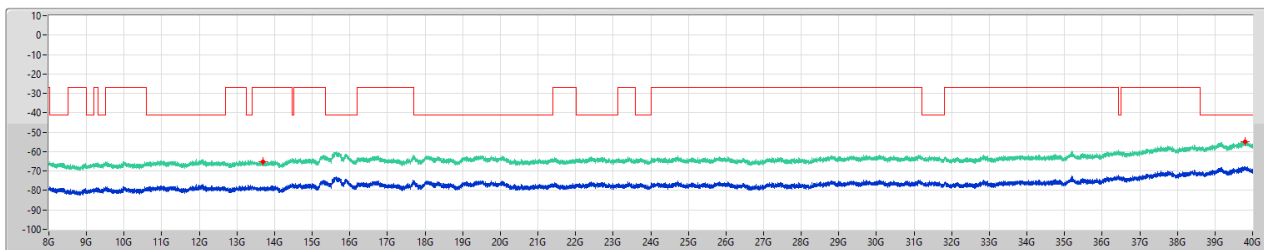

F-Start(Hz)	F-Stop(Hz)	RBW(Hz)	Type	Freq(Hz)	EIRP(dBm)	Limit(dBm)	Margin(dB)	DG(dB)	Ref(dB)	Psum(dBm)	P1(dBm)
8G	40G	1M	AV	13.682G	-65.03	-27.00	-38.03	12.88	0.00	-77.91	-77.91
8G	40G	1M	AV	39.806G	-54.92	-41.20	-13.72	12.88	0.00	-67.80	-67.80