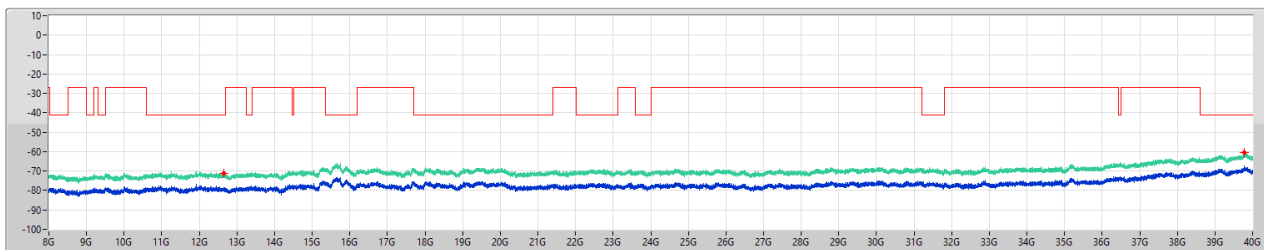

F-Start(Hz)	F-Stop(Hz)	RBW(Hz)	Type	Freq(Hz)	EIRP(dBm)	Limit(dBm)	Margin(dB)	DG(dB)	Ref(dB)	Psum(dBm)	P1(dBm)
8G	40G	1M	AV	12.645G	-71.41	-41.20	-30.21	7.00	0.00	-78.41	-78.41
8G	40G	1M	AV	39.771G	-60.49	-41.20	-19.29	7.00	0.00	-67.49	-67.49