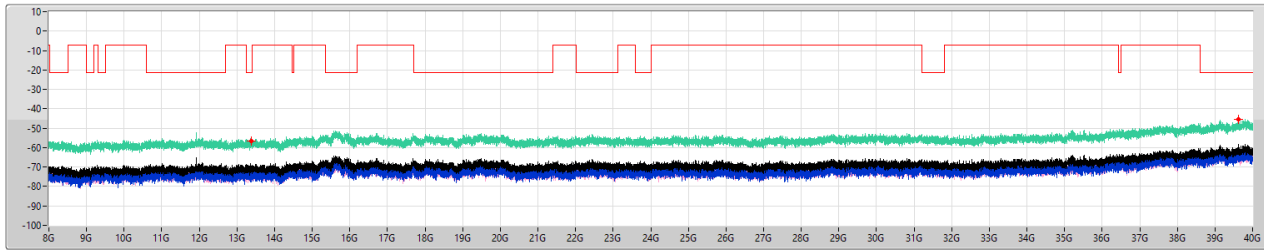

6.525-6.875GHz_802.11ax_HEW20_Nss1,(MCS0)_2TX

CSE [PK]

6695MHz

20/04/2024

- Limit.PK ☒
- EIRP.PK ☒
- Sum.PK ☒
- Port 1 ☒
- Port 2 ☒

F-Start(Hz)	F-Stop(Hz)	RBW(Hz)	Type	Freq(Hz)	EIRP(dBm)	Limit(dBm)	Margin(dB)	DG(dB)	Ref1(dB)	Psum(dBm)	P1(dBm)	P2(dBm)
8G	40G	1M	PK	13.386G	-56.80	-21.20	-35.60	12.88	0.00	-69.68	-72.87	-72.51
8G	40G	1M	PK	39.629G	-45.42	-21.20	-24.22	12.88	0.00	-58.30	-62.52	-60.37

6.525-6.875GHz_802.11ax_HEW20_Nss1,(MCS0)_2TX

CSE [AV]

6695MHz

20/04/2024