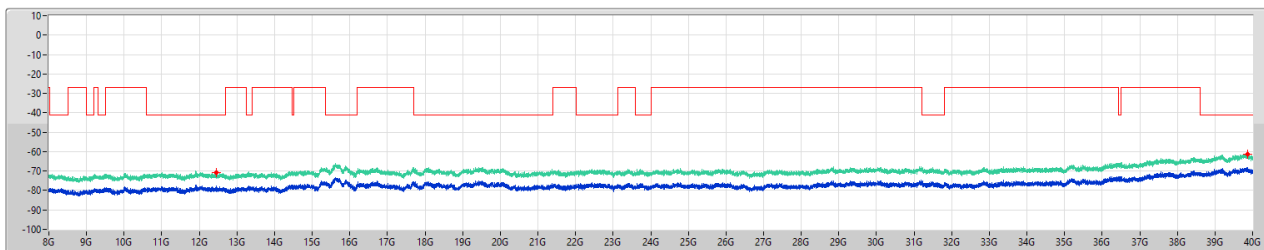

F-Start(Hz)	F-Stop(Hz)	RBW(Hz)	Type	Freq(Hz)	EIRP(dBm)	Limit(dBm)	Margin(dB)	DG(dB)	Ref(dB)	Psum(dBm)	P1(dBm)
8G	40G	1M	AV	12.447G	-70.81	-41.20	-29.61	7.00	0.00	-77.81	-77.81
8G	40G	1M	AV	39.871G	-61.22	-41.20	-20.02	7.00	0.00	-68.22	-68.22