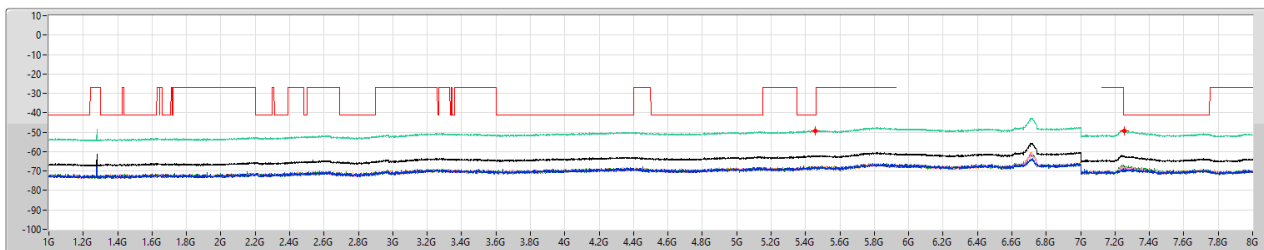

F-Start(Hz)	F-Stop(Hz)	RBW(Hz)	Type	Freq(Hz)	EIRP(dBm)	Limit(dBm)	Margin(dB)	DG(dB)	RefI(dB)	Psum(dBm)	P1(dBm)	P2(dBm)	P3(dBm)	P4(dBm)
1G	8G	1M	AV	5.45638G	-49.16	-41.20	-7.96	12.88	0.00	-62.04	-67.60	-68.07	-68.83	-67.83
1G	8G	1M	AV	7.25538G	-49.37	-41.20	-8.17	12.88	0.00	-62.25	-69.61	-68.65	-67.24	-67.92