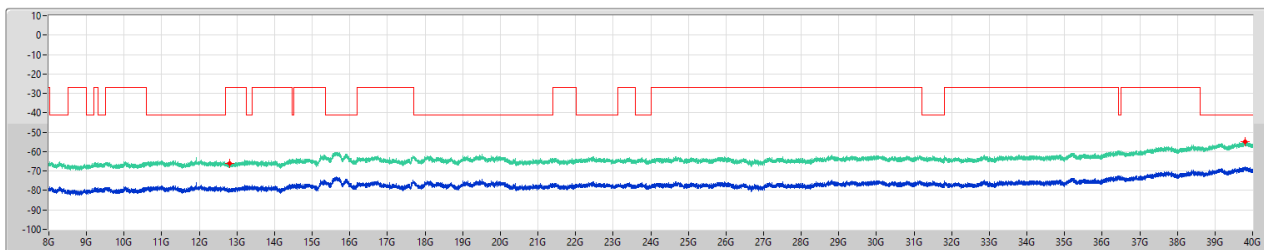

F-Start(Hz)	F-Stop(Hz)	RBW(Hz)	Type	Freq(Hz)	EIRP(dBm)	Limit(dBm)	Margin(dB)	DG(dB)	RefI(dB)	Psum(dBm)	P1(dBm)
8G	40G	1M	AV	12.816G	-66.11	-27.00	-39.11	12.88	0.00	-78.99	-78.99
8G	40G	1M	AV	39.802G	-55.06	-41.20	-13.86	12.88	0.00	-67.94	-67.94