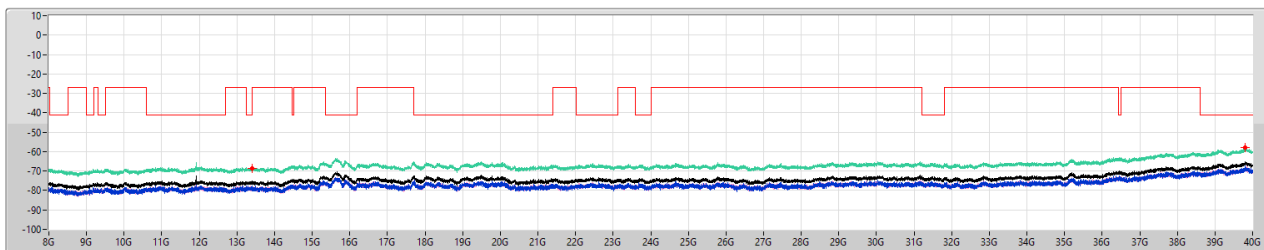

F-Start(Hz)	F-Stop(Hz)	RBW(Hz)	Type	Freq(Hz)	EIRP(dBm)	Limit(dBm)	Margin(dB)	DG(dB)	Ref(dB)	Psum(dBm)	P1(dBm)	P2(dBm)
8G	40G	1M	AV	13.397G	-68.43	-41.20	-27.23	7.00	0.00	-75.43	-79.18	-77.81
8G	40G	1M	AV	39.81G	-58.05	-41.20	-16.85	7.00	0.00	-65.05	-67.23	-69.10