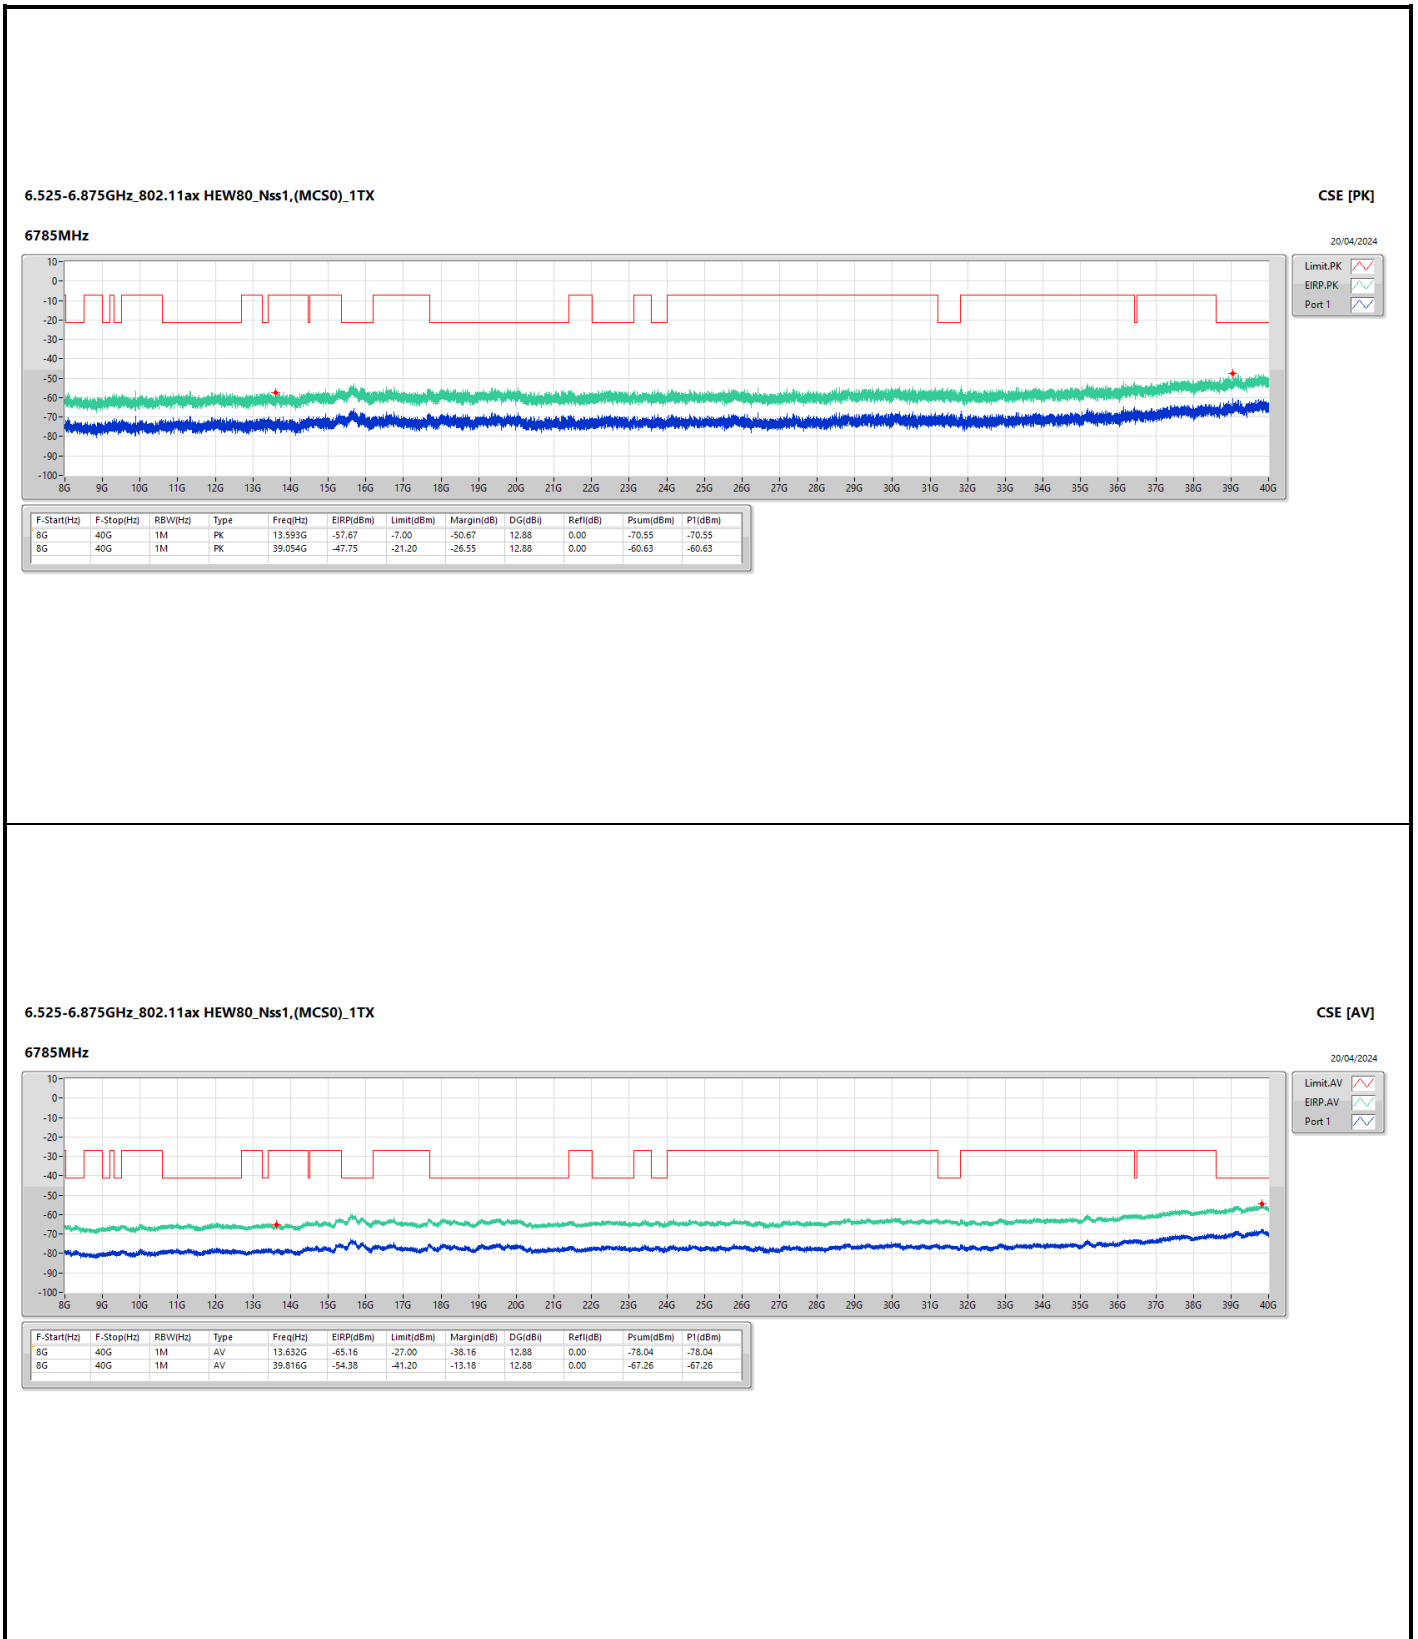

6.525-6.875GHz_802.11ax_HEW80_Nss1,(MCS0)_1TX

CSE [AV]

6705MHz

20/04/2024

Limit.AV
 EIRP.AV
 Port 1

F-Start(Hz)	F-Stop(Hz)	RBW(Hz)	Type	Freq(Hz)	EIRP(dBm)	Limit(dBm)	Margin(dB)	DG(dB)	Ref(dB)	Psum(dBm)	P1(dBm)
8G	40G	1M	AV	13.361G	-64.76	-41.20	-23.56	12.88	0.00	-77.64	-77.64
8G	40G	1M	AV	39.807G	-54.64	-41.20	-13.44	12.88	0.00	-67.52	-67.52