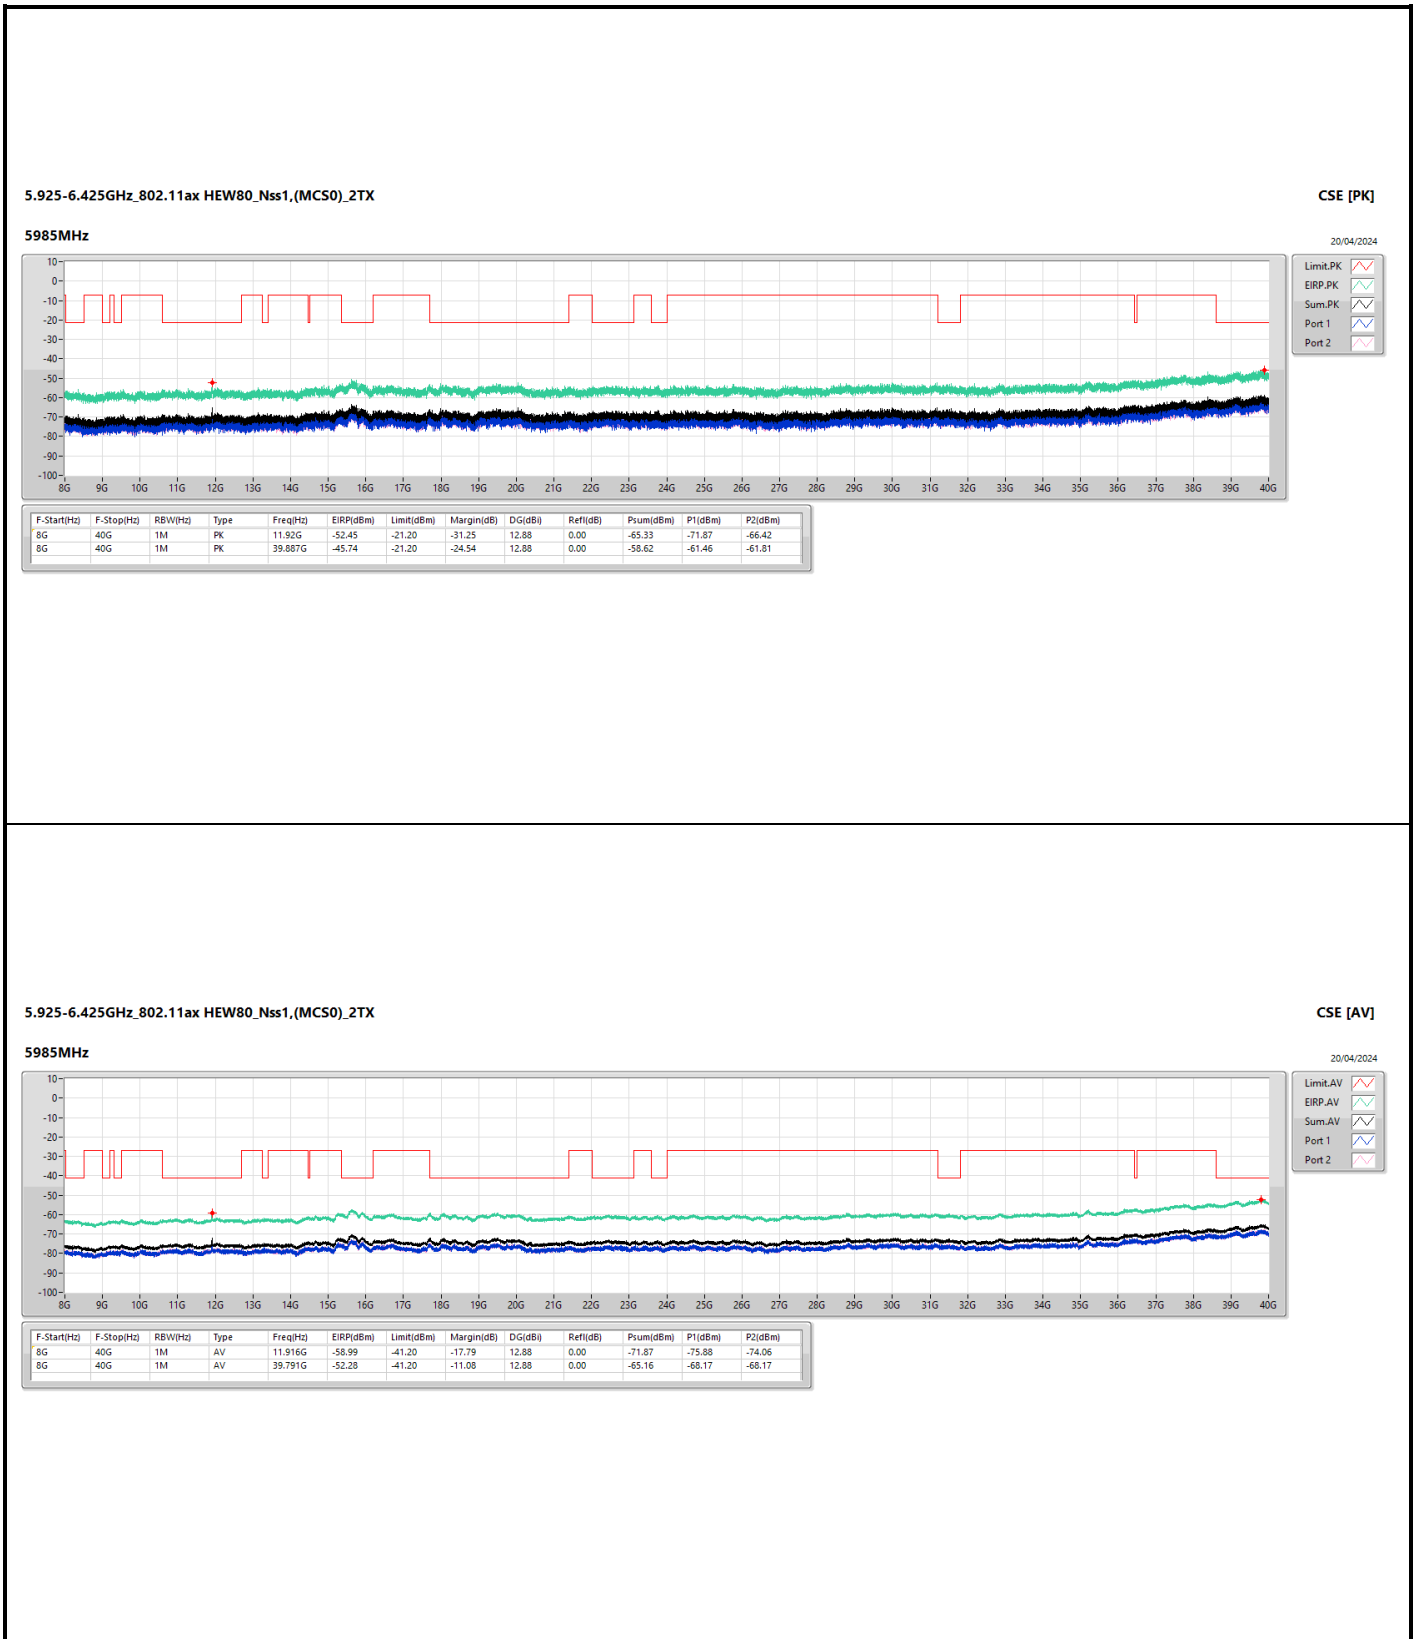

6.525-6.875GHz_802.11ax_HEW40_Nss1,(MCS0)_2TX

CSE [AV]

6685MHz

20/04/2024

- Limit.AV
- EIRP.AV
- Sum.AV
- Port 1
- Port 2

F-Start(Hz)	F-Stop(Hz)	RBW(Hz)	Type	Freq(Hz)	EIRP(dBm)	Limit(dBm)	Margin(dB)	DG(dB)	Ref1(dB)	Psum(dBm)	P1(dBm)	P2(dBm)
8G	40G	1M	AV	13.384G	-62.08	-41.20	-20.88	12.88	0.00	-74.96	-78.07	-77.88
8G	40G	1M	AV	39.865G	-52.01	-41.20	-10.81	12.88	0.00	-64.89	-67.49	-68.35