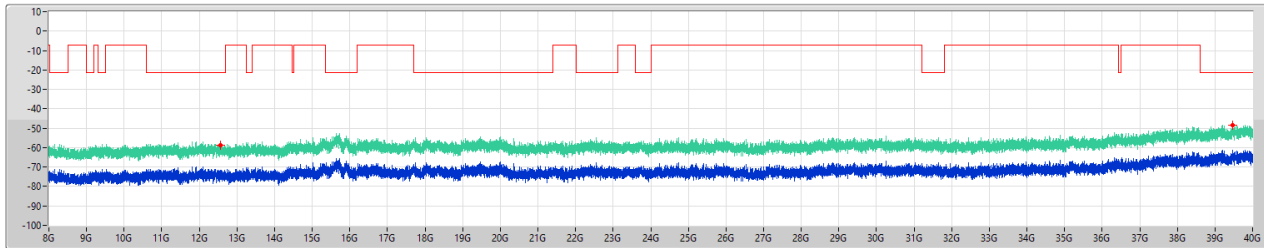

5.925-6.425GHz_802.11ax_HEW160_Nss1,(MCS0)_1TX

CSE [PK]

6345MHz

20/04/2024

F-Start(Hz)	F-Stop(Hz)	RBW(Hz)	Type	Freq(Hz)	EIRP(dBm)	Limit(dBm)	Margin(dB)	DG(dB)	Ref(dB)	Psum(dBm)	P1(dBm)
8G	40G	1M	PK	12.561G	-58.88	-21.20	-37.68	12.88	0.00	-71.76	-71.76
8G	40G	1M	PK	39.475G	-48.47	-21.20	-27.27	12.88	0.00	-61.35	-61.35

5.925-6.425GHz_802.11ax_HEW160_Nss1,(MCS0)_1TX

CSE [AV]

6345MHz

20/04/2024