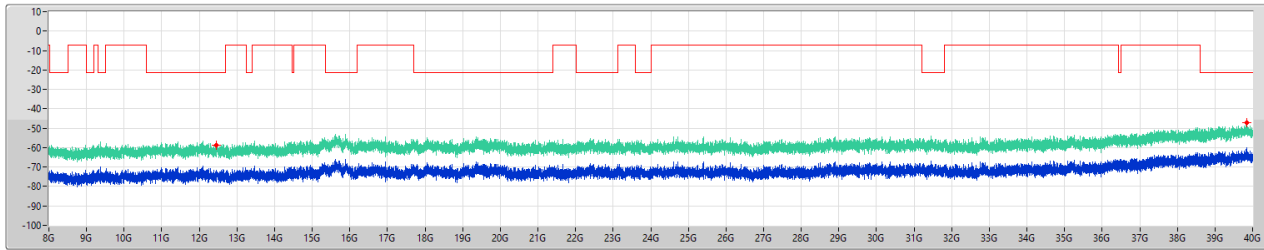

5.925-6.425GHz_802.11ax_HEW80_Nss1,(MCS0)_1TX

CSE [PK]

6225MHz

20/04/2024

☒ Limit.PK
☒ EIRP.PK
☒ Port 1

F-Start(Hz)	F-Stop(Hz)	RBW(Hz)	Type	Freq(Hz)	EIRP(dBm)	Limit(dBm)	Margin(dB)	DG(dB)	Ref(dB)	Psum(dBm)	P1(dBm)
8G	40G	1M	PK	12.446G	-58.70	-21.20	-37.50	12.88	0.00	-71.58	-71.58
8G	40G	1M	PK	39.847G	-47.25	-21.20	-26.05	12.88	0.00	-60.13	-60.13

5.925-6.425GHz_802.11ax_HEW80_Nss1,(MCS0)_1TX

CSE [AV]

6225MHz

20/04/2024