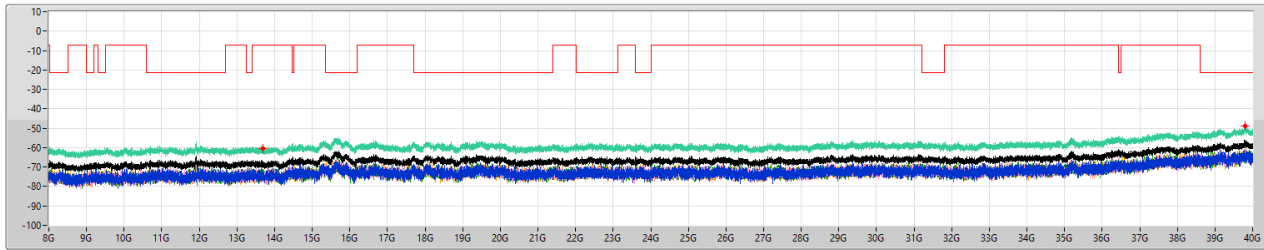

6.525-6.875GHz_802.11ax_HEW20_Nss1,(MCS0)_4TX

CSE [PK]

6855MHz

26/09/2023

- Limit.PK
- EIRP.PK
- Sum.PK
- Port 1
- Port 2
- Port 3
- Port 4

F-Start(Hz)	F-Stop(Hz)	RBW(Hz)	Type	Freq(Hz)	EIRP(dBm)	Limit(dBm)	Margin(dB)	DG(dB)	RefI(dB)	Psum(dBm)	P1(dBm)	P2(dBm)	P3(dBm)	P4(dBm)
8G	40G	1M	PK	13.699G	-60.62	-7.00	-53.62	7.00	0.00	-67.62	-74.69	-72.92	-75.91	-72.04
8G	40G	1M	PK	39.796G	-49.03	-21.20	-27.83	7.00	0.00	-56.03	-63.33	-58.79	-64.24	-64.81

6.525-6.875GHz_802.11ax_HEW20_Nss1,(MCS0)_4TX

CSE [AV]

6855MHz

26/09/2023