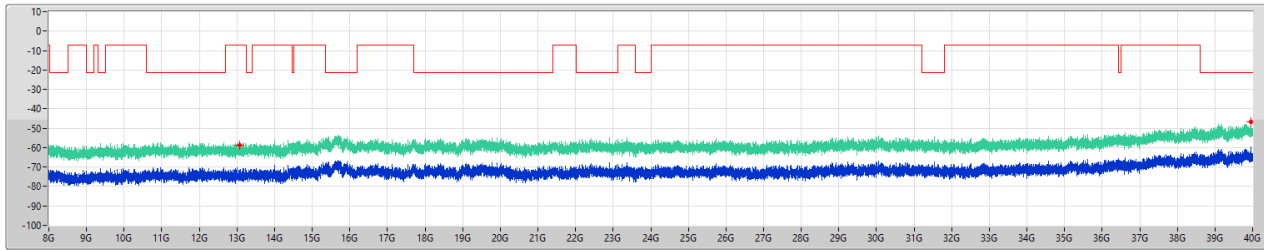

6.525-6.875GHz_802.11ax_HEW20_Nss1,(MCS0)_1TX

CSE [PK]

6535MHz

20/04/2024

F-Start(Hz)	F-Stop(Hz)	RBW(Hz)	Type	Freq(Hz)	EIRP(dBm)	Limit(dBm)	Margin(dB)	DG(dB)	Ref(dB)	Psum(dBm)	P1(dBm)
8G	40G	1M	PK	13.064G	-58.68	-7.00	-51.68	12.88	0.00	-71.56	-71.56
8G	40G	1M	PK	39.947G	-46.93	-21.20	-25.73	12.88	0.00	-59.81	-59.81

6.525-6.875GHz_802.11ax_HEW20_Nss1,(MCS0)_1TX

CSE [AV]

6535MHz

20/04/2024