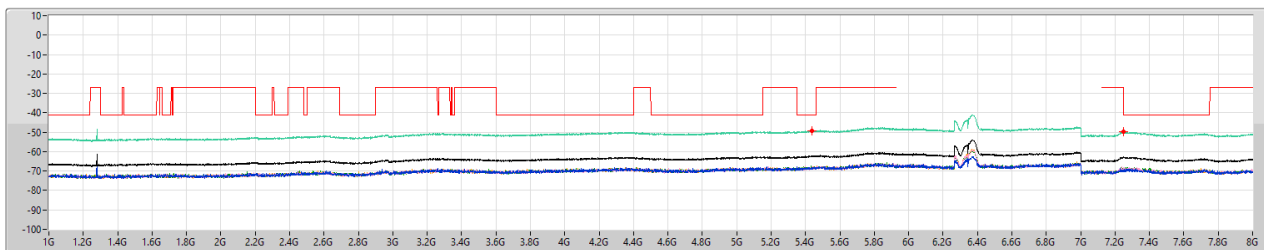

F-Start(Hz)	F-Stop(Hz)	RBW(Hz)	Type	Freq(Hz)	EIRP(dBm)	Limit(dBm)	Margin(dB)	DG(dB)	RefI(dB)	Psum(dBm)	P1(dBm)	P2(dBm)	P3(dBm)	P4(dBm)
1G	8G	1M	AV	5.43888G	-49.31	-41.20	-8.11	12.88	0.00	-62.19	-68.40	-68.16	-68.40	-67.92
1G	8G	1M	AV	7.25013G	-49.89	-41.20	-8.69	12.88	0.00	-62.77	-69.29	-69.45	-68.51	-68.07