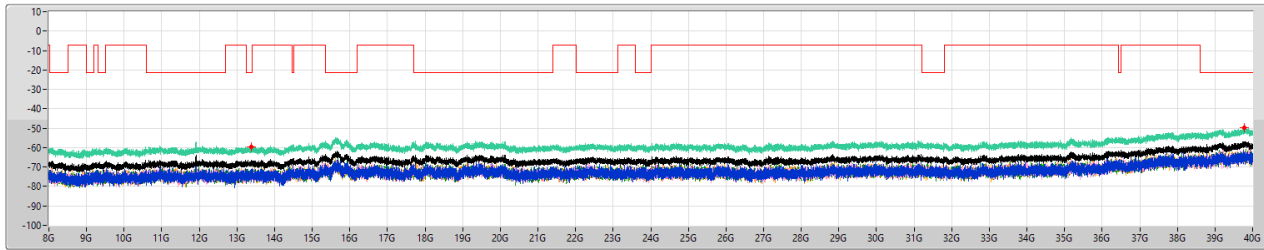

6.525-6.875GHz_802.11ax_HEW40_Nss1,(MCS0)_4TX

CSE [PK]

6685MHz

26/09/2023

F-Start(Hz)	F-Stop(Hz)	RBW(Hz)	Type	Freq(Hz)	EIRP(dBm)	Limit(dBm)	Margin(dB)	DG(dB)	RefI(dB)	Psum(dBm)	P1(dBm)	P2(dBm)	P3(dBm)	P4(dBm)
8G	40G	1M	PK	13.39G	-59.52	-21.20	-38.32	7.00	0.00	-66.52	-72.78	-71.86	-73.32	-72.35
8G	40G	1M	PK	39.778G	-49.87	-21.20	-28.67	7.00	0.00	-56.87	-62.55	-63.36	-63.64	-62.17

6.525-6.875GHz_802.11ax_HEW40_Nss1,(MCS0)_4TX

CSE [AV]

6685MHz

26/09/2023