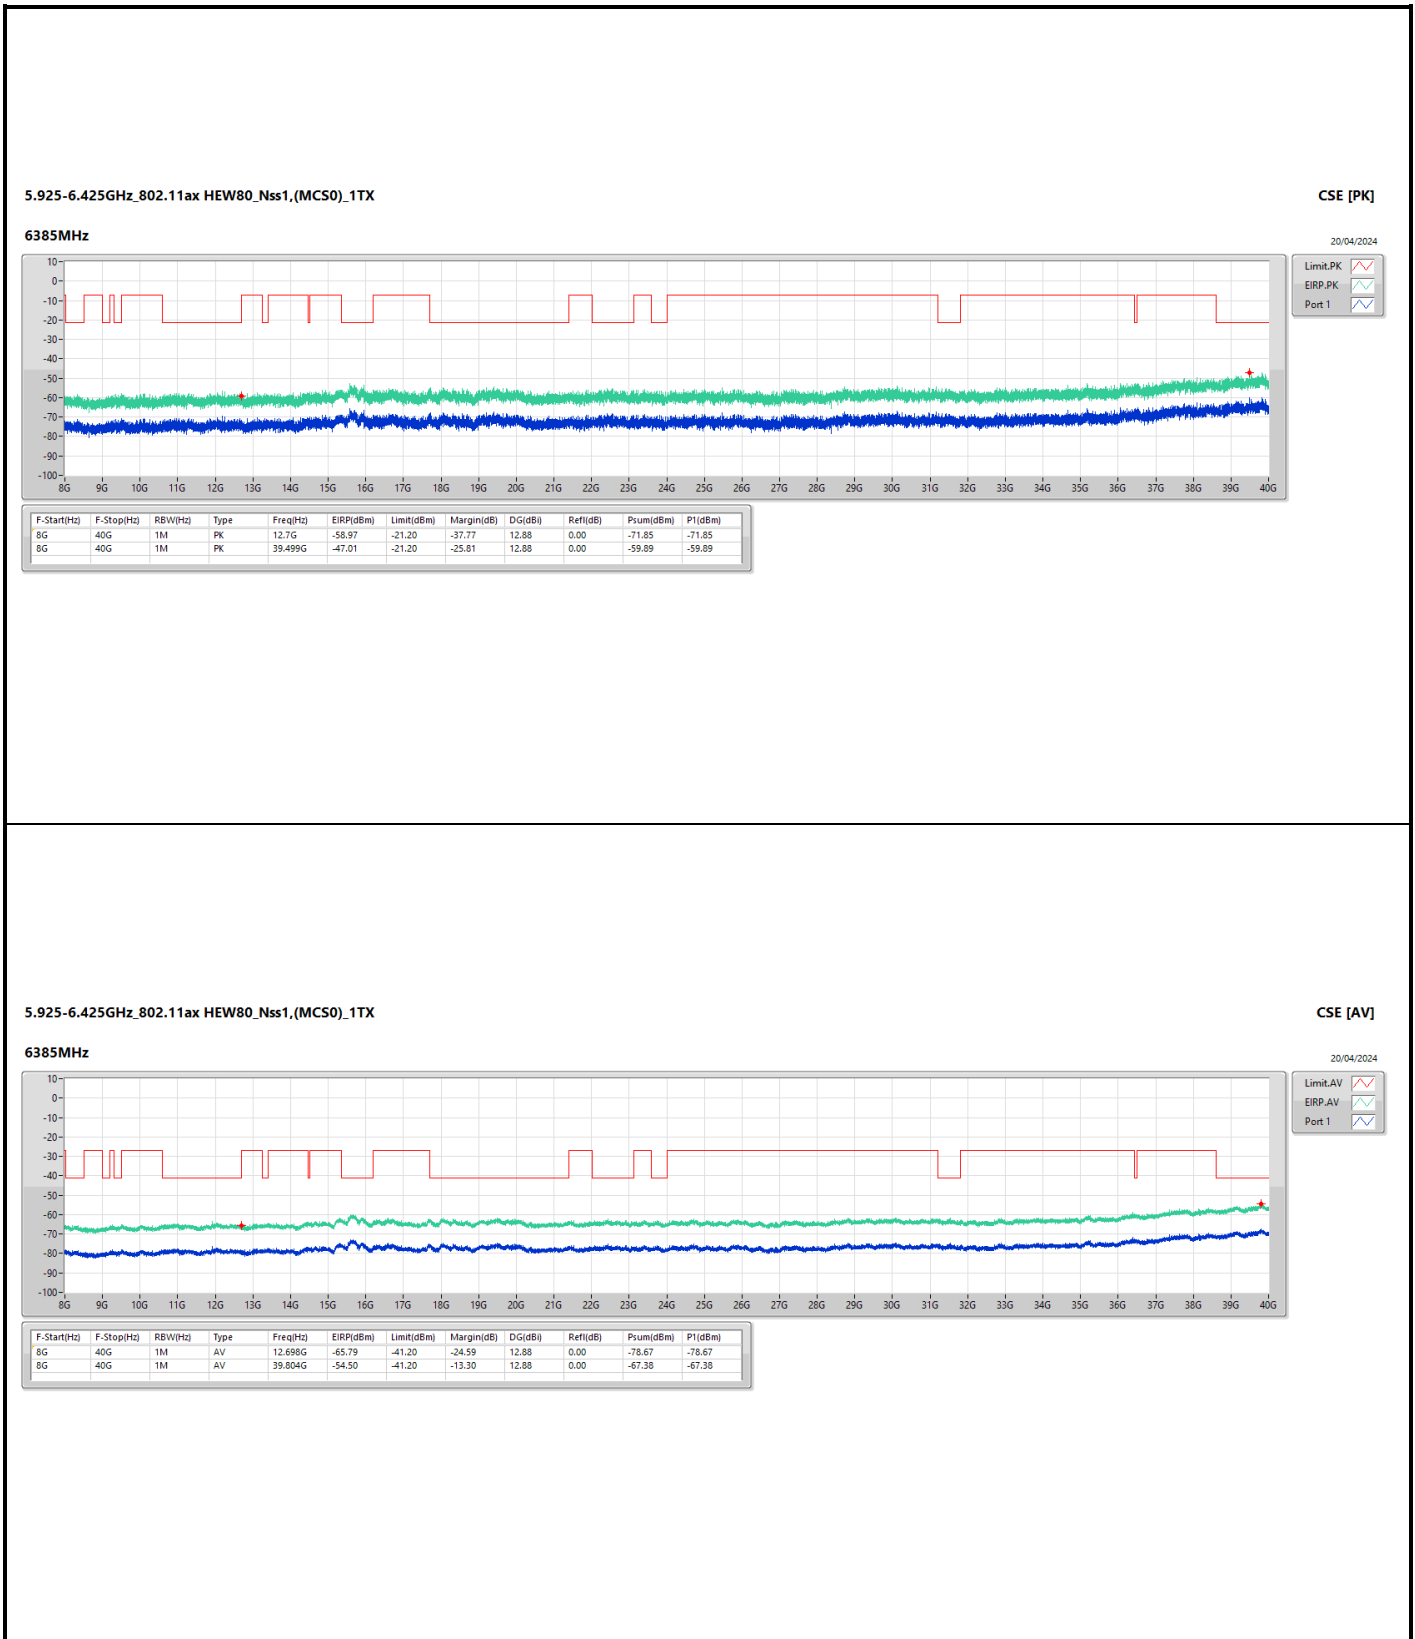

5.925-6.425GHz_802.11ax_HEW80_Nss1,(MCS0)_1TX

CSE [AV]

6225MHz

20/04/2024

Limit.AV
 EIRP.AV
 Port 1

F-Start(Hz)	F-Stop(Hz)	RBW(Hz)	Type	Freq(Hz)	EIRP(dBm)	Limit(dBm)	Margin(dB)	DG(dB)	Ref(dB)	Psum(dBm)	P1(dBm)
8G	40G	1M	AV	12.402G	-64.79	-41.20	-23.59	12.88	0.00	-77.67	-77.67
8G	40G	1M	AV	39.805G	-54.78	-41.20	-13.58	12.88	0.00	-67.66	-67.66