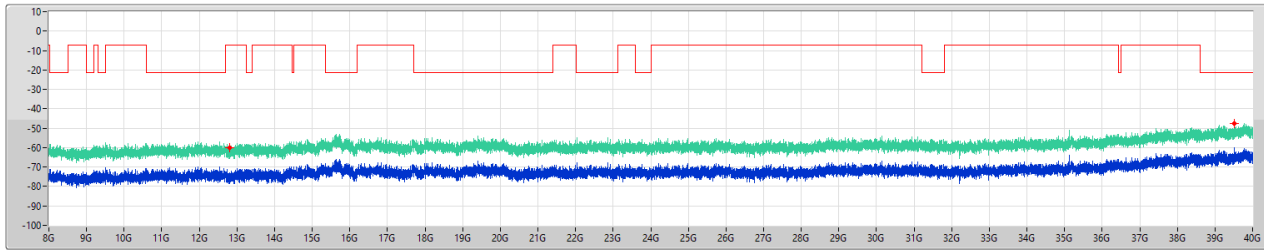

5.925-6.425GHz_802.11ax_HEW40_Nss1,(MCS0)_1TX

CSE [PK]

6405MHz

20/04/2024

F-Start(Hz)	F-Stop(Hz)	RBW(Hz)	Type	Freq(Hz)	EIRP(dBm)	Limit(dBm)	Margin(dB)	DG(dB)	RefI(dB)	Psum(dBm)	P1(dBm)
8G	40G	1M	PK	12.816G	-60.19	-7.00	-53.19	12.88	0.00	-73.07	-73.07
8G	40G	1M	PK	39.508G	-47.37	-21.20	-26.17	12.88	0.00	-60.25	-60.25

5.925-6.425GHz_802.11ax_HEW40_Nss1,(MCS0)_1TX

CSE [AV]

6405MHz

20/04/2024