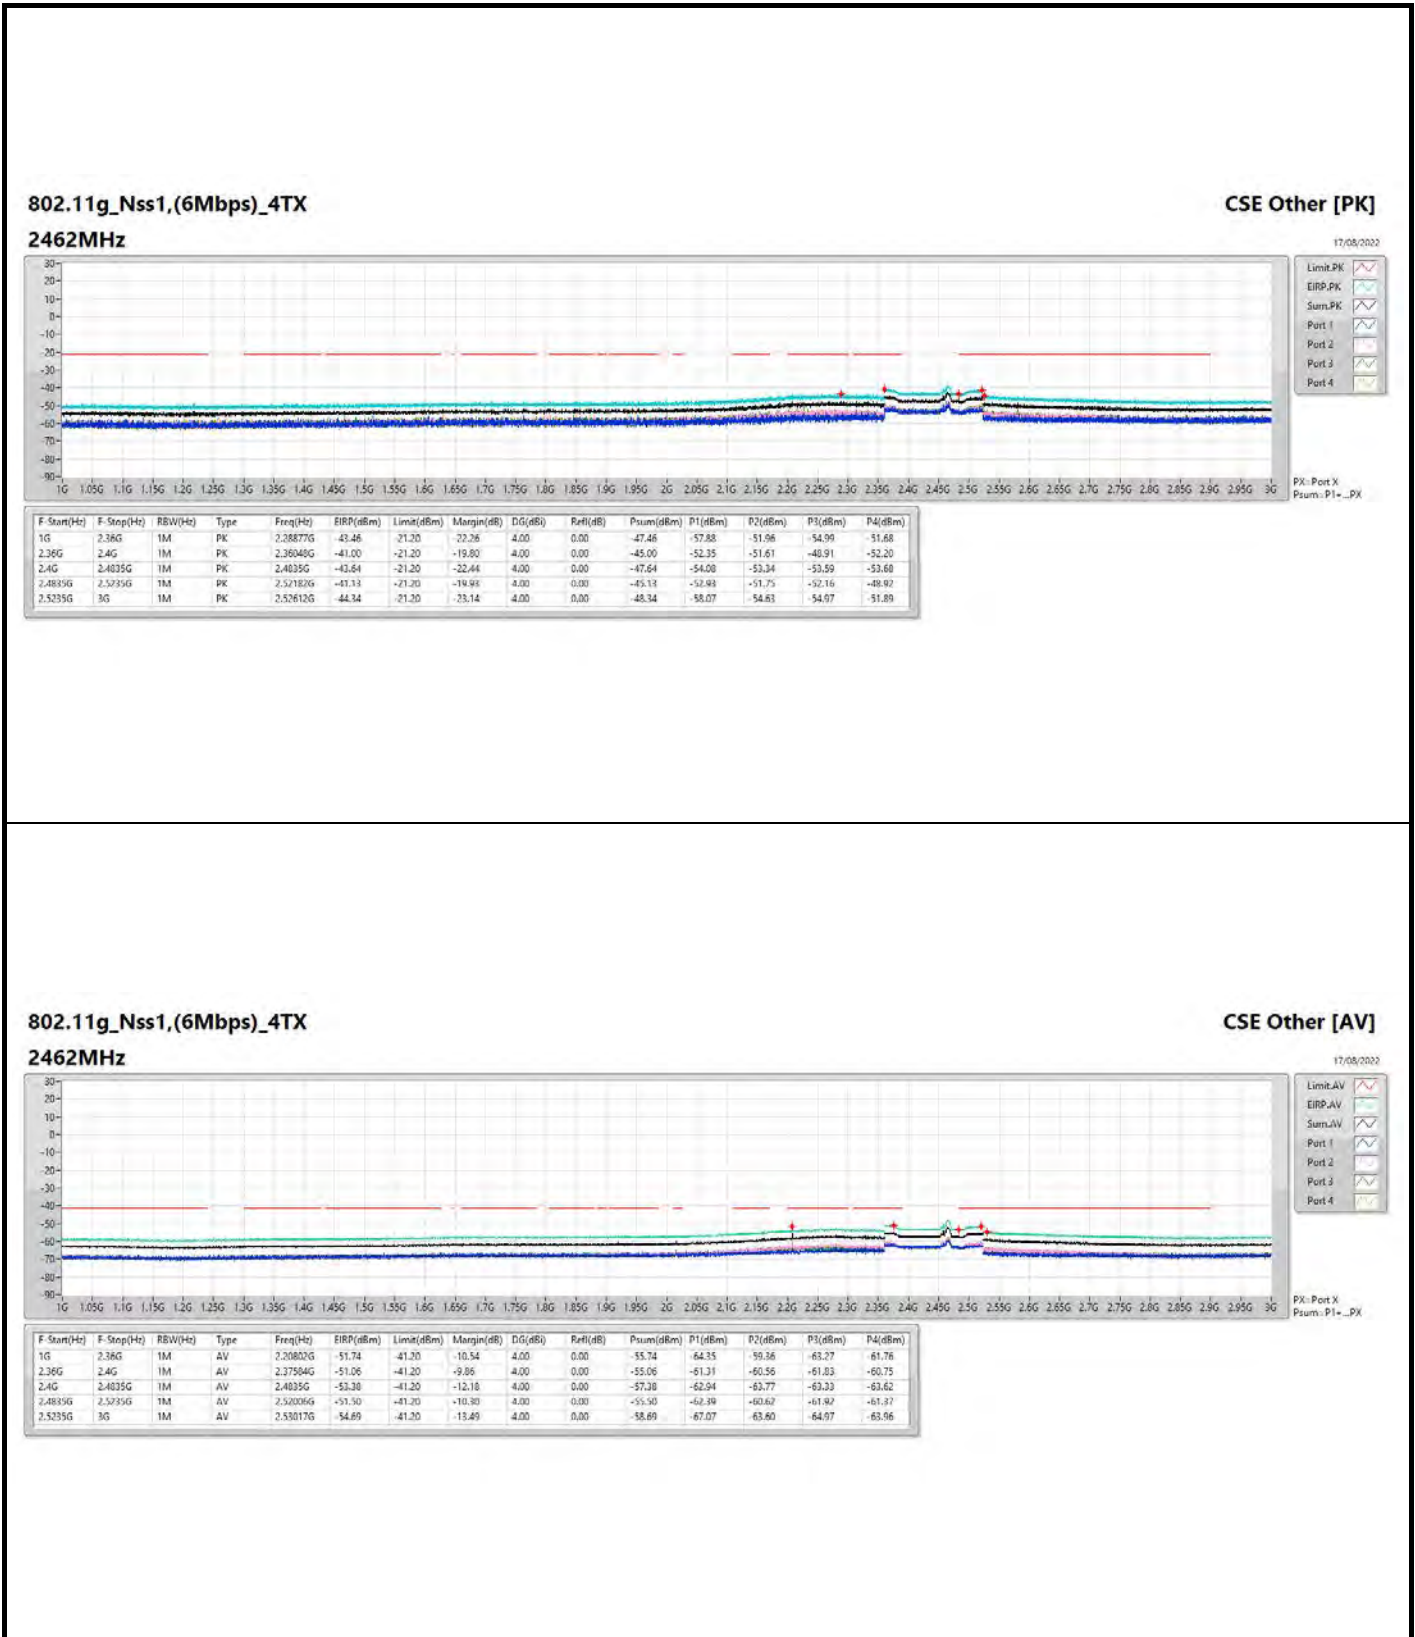

802.11g_Nss1,(6Mbps)_4TX

CSE Other [AV]

2412MHz 17/08/2022

Limit:AV

EIRP:AV

Sum:AV

Port 1

Port 2

Port 3

Port 4

**CSE (Restricted Band)_Iron R1_Antenna set 11
(Harmonic 3GHz ~ 25GHz)_P to M**

Appendix F.4

Summary

Mode	Result	F-Start (Hz)	F-Stop (Hz)	Type	Freq (Hz)	DG (dB)	P1 (dBm)	P2 (dBm)	P3 (dBm)	P4 (dBm)	Psum (dBm)	EIRP (dBm)	Limit (dBm)	Margin (dB)
2.4-2.4835GHz	-	-	-	-	-	-	-	-	-	-	-	-	-	-
802.11b_Nss1,(1Mbps)_1TX	Pass	7.5G	25G	AV	22.2G	4.00	-60.59				-60.59	-56.59	-41.20	-15.39
802.11g_Nss1,(6Mbps)_1TX	Pass	3G	7.5G	AV	7.31156G	4.00	-59.88				-59.88	-55.88	-41.20	-14.68
802.11ax HEW20_Nss1,(MCS0)_1TX	Pass	3G	7.5G	AV	7.311G	4.00	-59.85				-59.85	-55.85	-41.20	-14.65
802.11b_Nss1,(1Mbps)_2TX	Pass	3G	7.5G	AV	7.31213G	7.01	-57.15	-50.22			-49.42	-42.41	-41.20	-1.21
802.11g_Nss1,(6Mbps)_2TX	Pass	3G	7.5G	AV	7.3155G	7.01	-62.08	-54.06			-53.42	-46.41	-41.20	-5.21
802.11ax HEW20_Nss1,(MCS0)_2TX	Pass	3G	7.5G	AV	7.31719G	7.01	-62.39	-54.31			-53.68	-46.67	-41.20	-5.47
802.11b_Nss1,(1Mbps)_4TX	Pass	3G	7.5G	AV	7.31044G	10.02	-61.58	-55.95	-61.27	-57.43	-52.37	-42.35	-41.20	-1.15
802.11g_Nss1,(6Mbps)_4TX	Pass	7.5G	25G	AV	22.13875G	10.02	-61.19	-61.24	-60.70	-62.19	-55.28	-45.26	-41.20	-4.06
802.11ax HEW20_Nss1,(MCS0)_4TX	Pass	3G	7.5G	AV	7.49888G	10.02	-61.56	-60.36	-61.79	-61.63	-55.28	-45.26	-41.20	-4.06