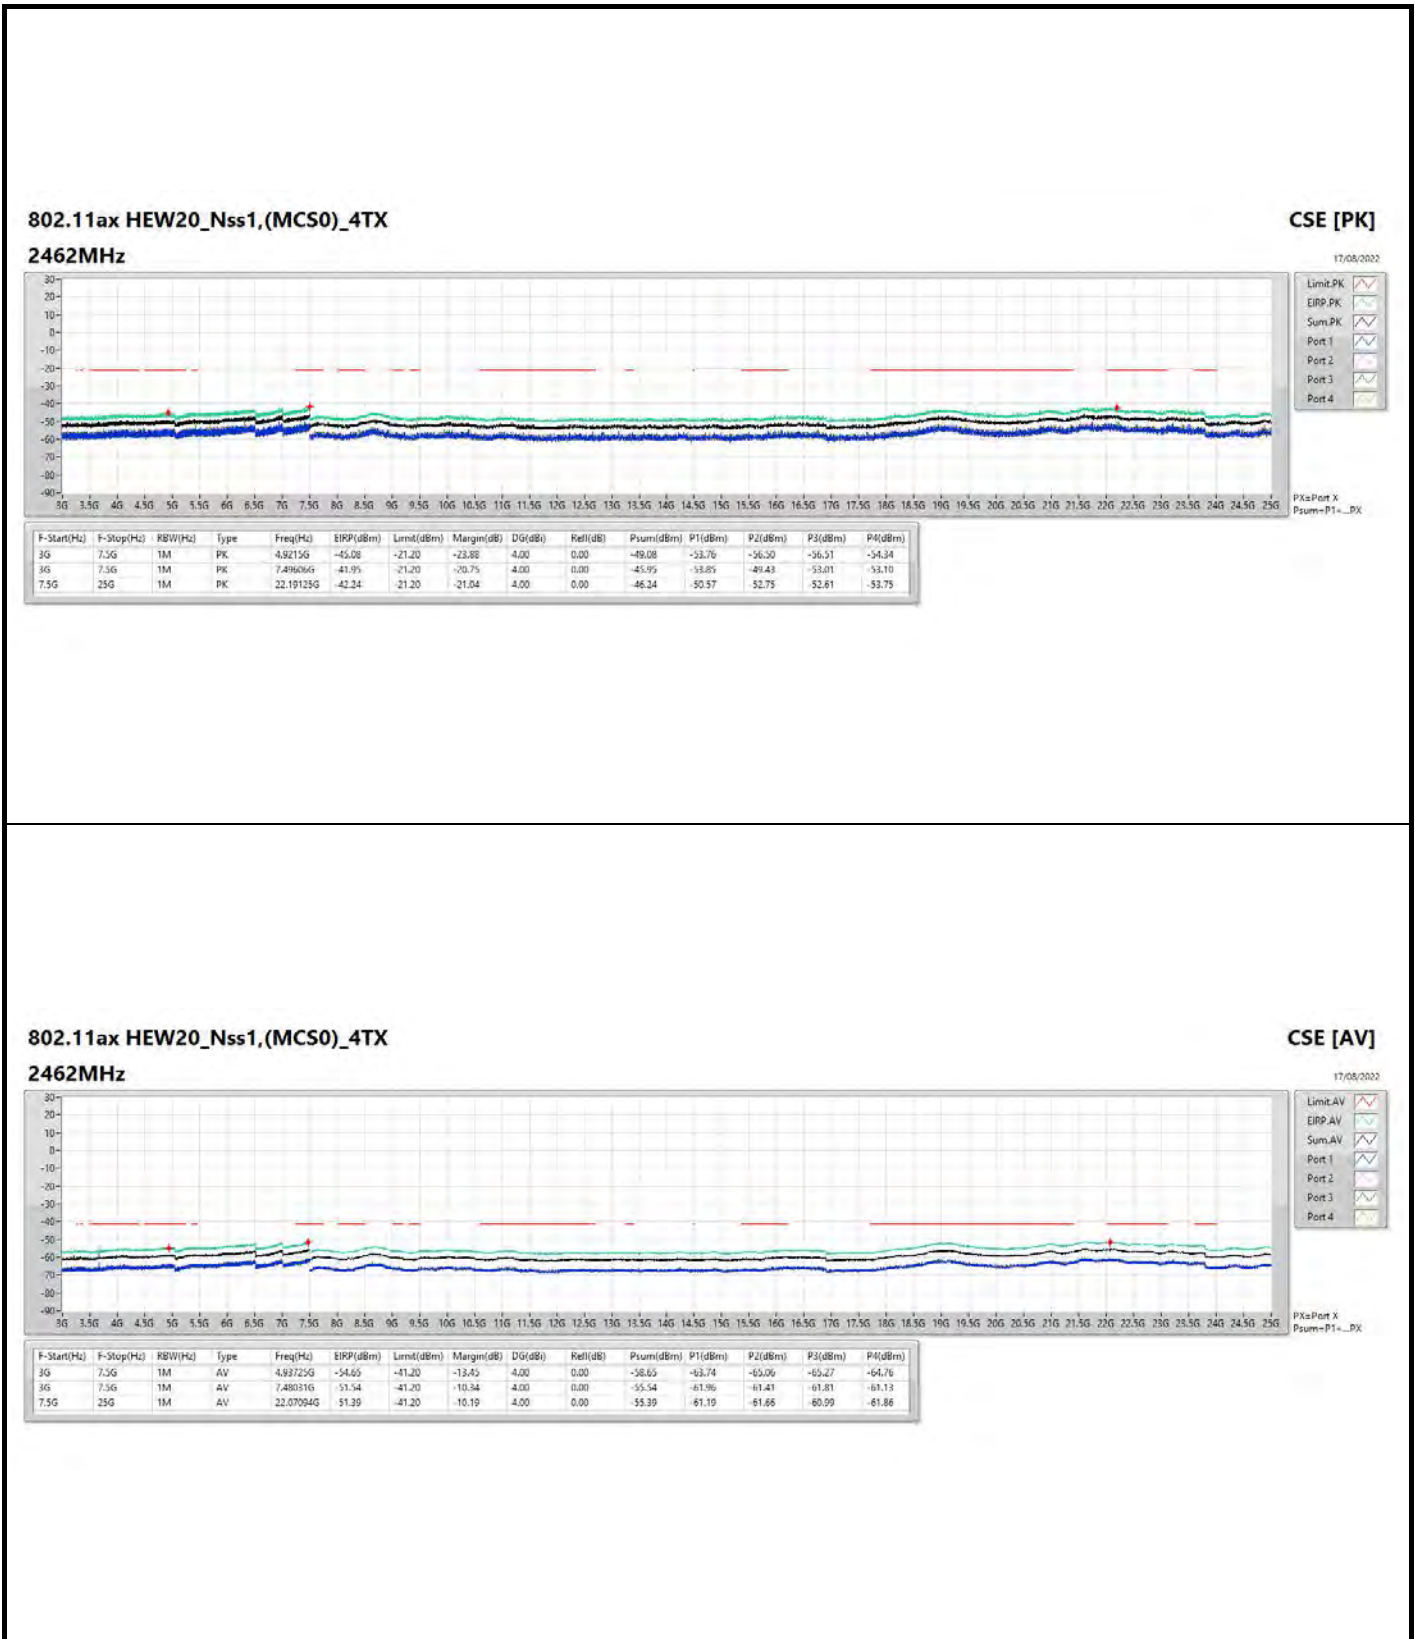

DG = Directional Gain ; PX=Port X; Psum=P1+P2+...PX

**CSE (Restricted Band)_Iron R1_Antenna set 11 (Bandedge)
_P to M**

Appendix F.5

Summary

Mode	Result	F-Start (Hz)	F-Stop (Hz)	Type	Freq (Hz)	DG (dBi)	P1 (dBm)	P2 (dBm)	P3 (dBm)	P4 (dBm)	Psum (dBm)	EIRP (dBm)	Limit (dBm)	Margin (dB)
2.4-2.4835GHz	-	-	-	-	-	-	-	-	-	-	-	-	-	-
802.11b_Nss1,(1Mbps)_1TX	Pass	2.4835G	2.5235G	AV	2.48878G	4.00	-52.73				-52.73	-48.73	-41.20	-7.53
802.11g_Nss1,(6Mbps)_1TX	Pass	2.36G	2.4G	AV	2.38996G	4.00	-45.60				-45.60	-41.60	-41.20	-0.40
802.11ax HEW20_Nss1,(MCS0)_1TX	Pass	2.36G	2.4G	AV	2.39G	4.00	-45.27				-45.27	-41.27	-41.20	-0.07
802.11b_Nss1,(1Mbps)_2TX	Pass	2.4835G	2.5235G	AV	2.48878G	7.01	-57.88	-49.82			-49.19	-42.18	-41.20	-0.98
802.11g_Nss1,(6Mbps)_2TX	Pass	2.36G	2.4G	AV	2.38992G	7.01	-55.24	-49.30			-48.31	-41.30	-41.20	-0.10
802.11ax HEW20_Nss1,(MCS0)_2TX	Pass	2.4835G	2.5235G	AV	2.4849G	7.01	-56.13	-49.11			-48.32	-41.31	-41.20	-0.11
802.11b_Nss1,(1Mbps)_4TX	Pass	2.36G	2.4G	AV	2.37596G	10.02	-58.85	-55.38	-57.47	-59.16	-51.42	-41.40	-41.20	-0.20
802.11g_Nss1,(6Mbps)_4TX	Pass	2.36G	2.4G	AV	2.37592G	10.02	-59.20	-56.14	-58.69	-56.03	-51.26	-41.24	-41.20	-0.04
802.11ax HEW20_Nss1,(MCS0)_4TX	Pass	2.36G	2.4G	AV	2.37588G	10.02	-59.13	-55.53	-58.27	-57.02	-51.25	-41.23	-41.20	-0.03