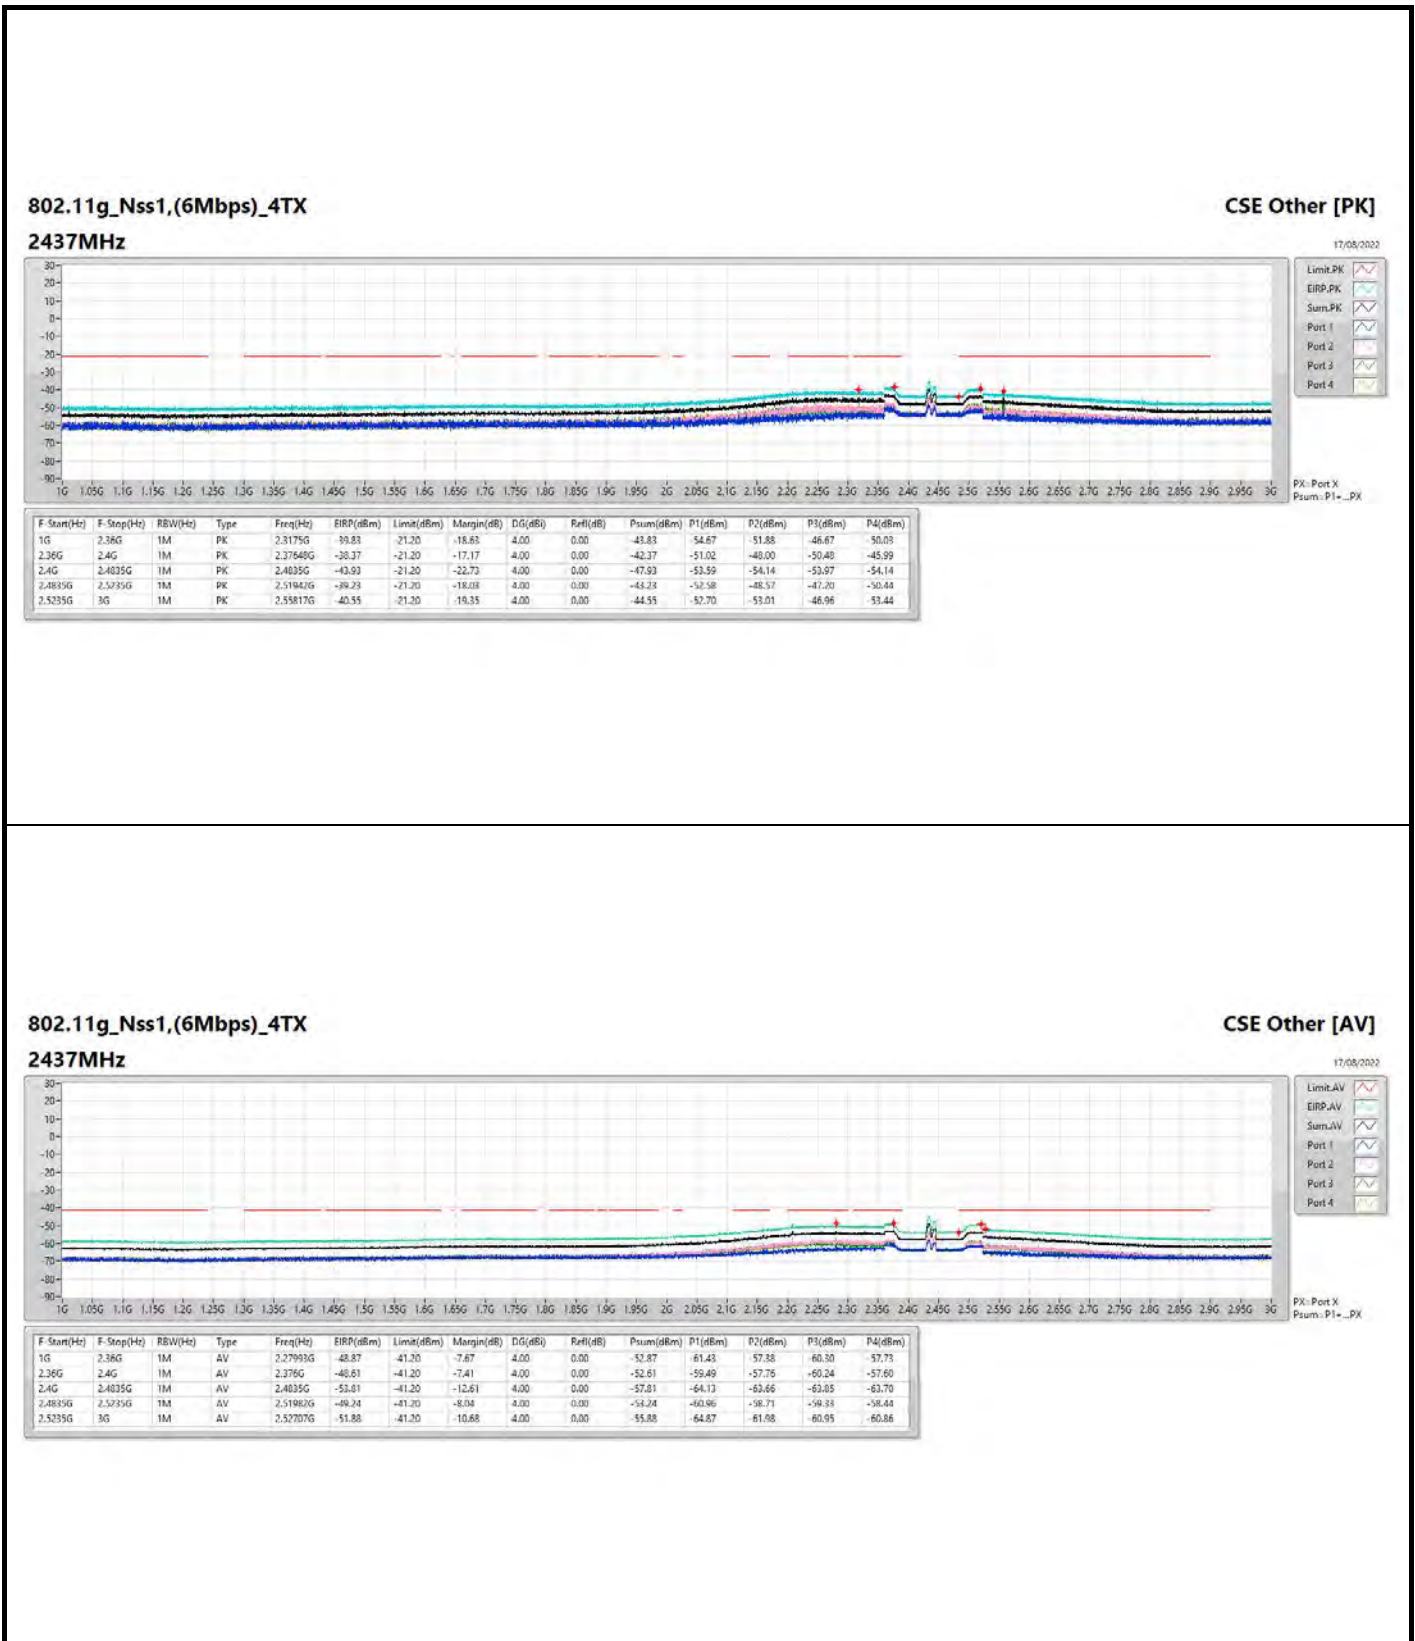

802.11g_Nss1,(6Mbps)_4TX

CSE Other [AV]

2412MHz 17/08/2022

Limit:AV

EIRP:AV

Sum:AV

Port 1

Port 2

Port 3

Port 4

**CSE (Restricted Band)_Iron R1_Antenna set 11
(Harmonic 3GHz ~ 25GHz)_P to M**

Appendix F.4

Summary

Mode	Result	F-Start (Hz)	F-Stop (Hz)	Type	Freq (Hz)	DG (dB)	P1 (dBm)	P2 (dBm)	P3 (dBm)	P4 (dBm)	Psum (dBm)	EIRP (dBm)	Limit (dBm)	Margin (dB)
2.4-2.4835GHz	-	-	-	-	-	-	-	-	-	-	-	-	-	-
802.11b_Nss1,(1Mbps)_1TX	Pass	7.5G	25G	AV	22.2G	4.00	-60.59				-60.59	-56.59	-41.20	-15.39
802.11g_Nss1,(6Mbps)_1TX	Pass	3G	7.5G	AV	7.31156G	4.00	-59.88				-59.88	-55.88	-41.20	-14.68
802.11ax HEW20_Nss1,(MCS0)_1TX	Pass	3G	7.5G	AV	7.311G	4.00	-59.85				-59.85	-55.85	-41.20	-14.65
802.11b_Nss1,(1Mbps)_2TX	Pass	3G	7.5G	AV	7.31213G	7.01	-57.15	-50.22			-49.42	-42.41	-41.20	-1.21
802.11g_Nss1,(6Mbps)_2TX	Pass	3G	7.5G	AV	7.3155G	7.01	-62.08	-54.06			-53.42	-46.41	-41.20	-5.21
802.11ax HEW20_Nss1,(MCS0)_2TX	Pass	3G	7.5G	AV	7.31719G	7.01	-62.39	-54.31			-53.68	-46.67	-41.20	-5.47
802.11b_Nss1,(1Mbps)_4TX	Pass	3G	7.5G	AV	7.31044G	10.02	-61.58	-55.95	-61.27	-57.43	-52.37	-42.35	-41.20	-1.15
802.11g_Nss1,(6Mbps)_4TX	Pass	7.5G	25G	AV	22.13875G	10.02	-61.19	-61.24	-60.70	-62.19	-55.28	-45.26	-41.20	-4.06
802.11ax HEW20_Nss1,(MCS0)_4TX	Pass	3G	7.5G	AV	7.49888G	10.02	-61.56	-60.36	-61.79	-61.63	-55.28	-45.26	-41.20	-4.06