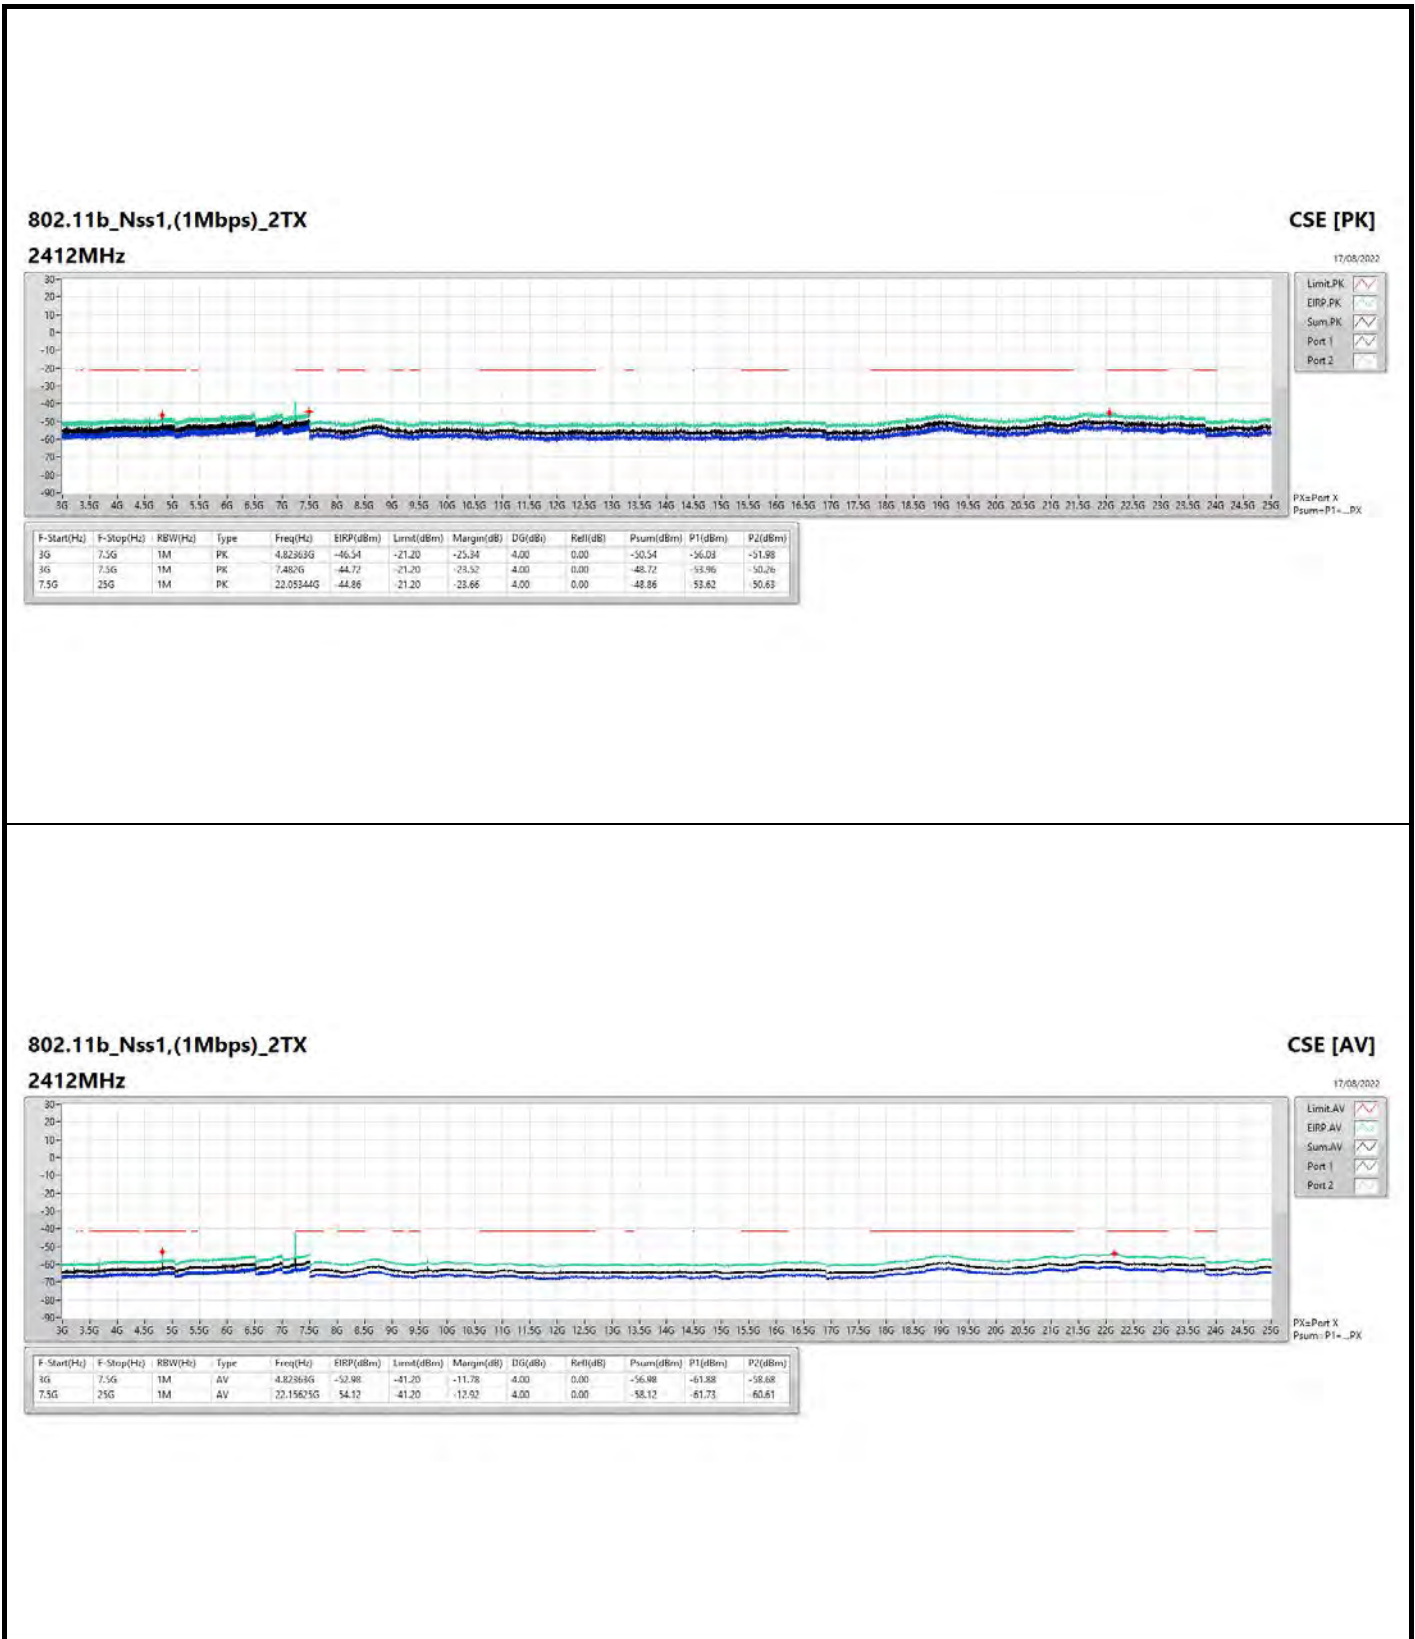

DG = Directional Gain ; PX=Port X; Psum=P1+P2+...PX

**CSE (Restricted Band)_Iron R1_Antenna set 11 (Bandedge)
_P to M**

Appendix F.5

Summary

Mode	Result	F-Start (Hz)	F-Stop (Hz)	Type	Freq (Hz)	DG (dBi)	P1 (dBm)	P2 (dBm)	P3 (dBm)	P4 (dBm)	Psum (dBm)	EIRP (dBm)	Limit (dBm)	Margin (dB)
2.4-2.4835GHz	-	-	-	-	-	-	-	-	-	-	-	-	-	-
802.11b_Nss1,(1Mbps)_1TX	Pass	2.4835G	2.5235G	AV	2.48878G	4.00	-52.73				-52.73	-48.73	-41.20	-7.53
802.11g_Nss1,(6Mbps)_1TX	Pass	2.36G	2.4G	AV	2.38996G	4.00	-45.60				-45.60	-41.60	-41.20	-0.40
802.11ax HEW20_Nss1,(MCS0)_1TX	Pass	2.36G	2.4G	AV	2.39G	4.00	-45.27				-45.27	-41.27	-41.20	-0.07
802.11b_Nss1,(1Mbps)_2TX	Pass	2.4835G	2.5235G	AV	2.48878G	7.01	-57.88	-49.82			-49.19	-42.18	-41.20	-0.98
802.11g_Nss1,(6Mbps)_2TX	Pass	2.36G	2.4G	AV	2.38992G	7.01	-55.24	-49.30			-48.31	-41.30	-41.20	-0.10
802.11ax HEW20_Nss1,(MCS0)_2TX	Pass	2.4835G	2.5235G	AV	2.4849G	7.01	-56.13	-49.11			-48.32	-41.31	-41.20	-0.11
802.11b_Nss1,(1Mbps)_4TX	Pass	2.36G	2.4G	AV	2.37596G	10.02	-58.85	-55.38	-57.47	-59.16	-51.42	-41.40	-41.20	-0.20
802.11g_Nss1,(6Mbps)_4TX	Pass	2.36G	2.4G	AV	2.37592G	10.02	-59.20	-56.14	-58.69	-56.03	-51.26	-41.24	-41.20	-0.04
802.11ax HEW20_Nss1,(MCS0)_4TX	Pass	2.36G	2.4G	AV	2.37588G	10.02	-59.13	-55.53	-58.27	-57.02	-51.25	-41.23	-41.20	-0.03