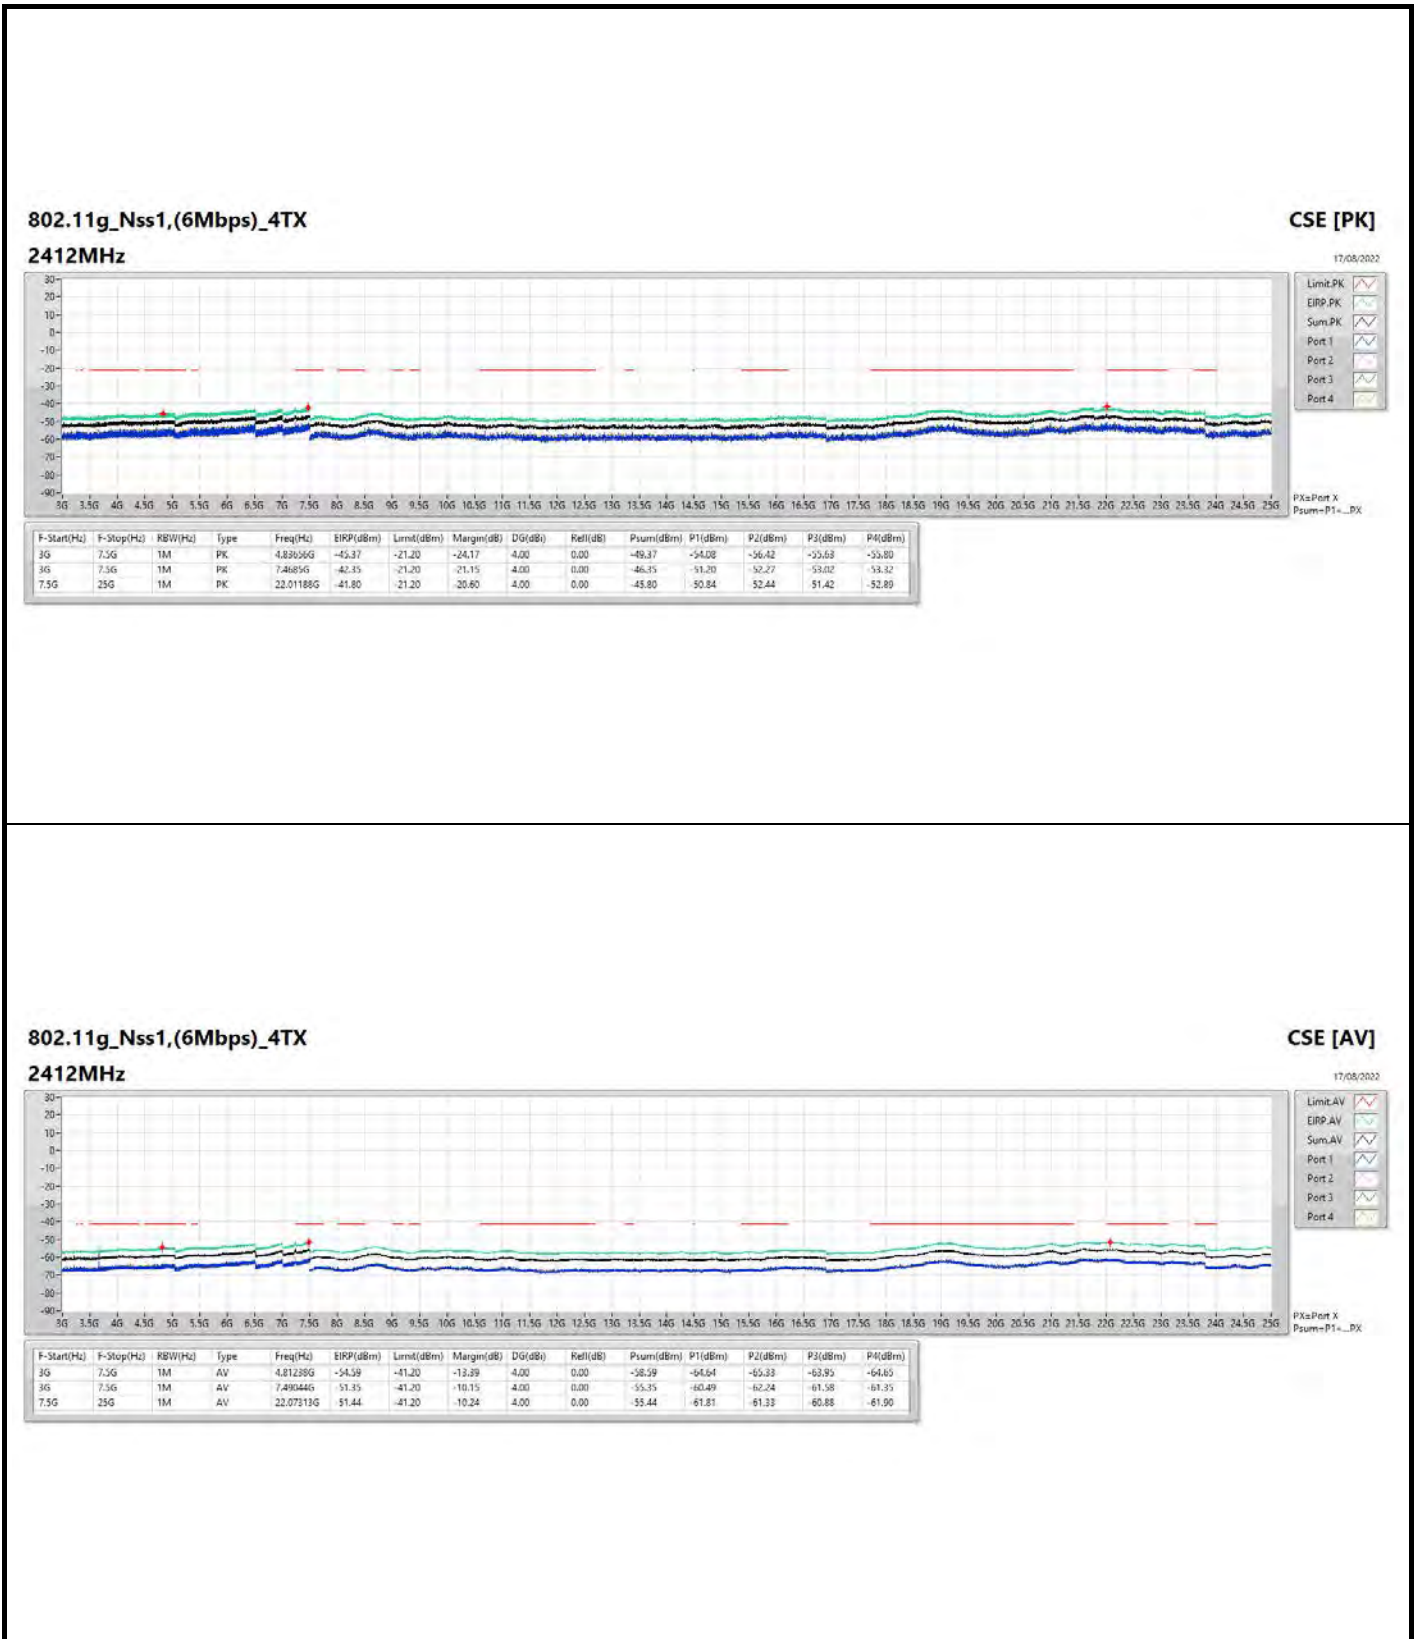

DG = Directional Gain ; PX=Port X; Psum=P1+P2+...PX

**CSE (Restricted Band)_Iron R1_Antenna set 11 (Bandedge)
_P to M**

Appendix F.5

Summary

Mode	Result	F-Start (Hz)	F-Stop (Hz)	Type	Freq (Hz)	DG (dBi)	P1 (dBm)	P2 (dBm)	P3 (dBm)	P4 (dBm)	Psum (dBm)	EIRP (dBm)	Limit (dBm)	Margin (dB)
2.4-2.4835GHz	-	-	-	-	-	-	-	-	-	-	-	-	-	-
802.11b_Nss1,(1Mbps)_1TX	Pass	2.4835G	2.5235G	AV	2.48878G	4.00	-52.73				-52.73	-48.73	-41.20	-7.53
802.11g_Nss1,(6Mbps)_1TX	Pass	2.36G	2.4G	AV	2.38996G	4.00	-45.60				-45.60	-41.60	-41.20	-0.40
802.11ax HEW20_Nss1,(MCS0)_1TX	Pass	2.36G	2.4G	AV	2.39G	4.00	-45.27				-45.27	-41.27	-41.20	-0.07
802.11b_Nss1,(1Mbps)_2TX	Pass	2.4835G	2.5235G	AV	2.48878G	7.01	-57.88	-49.82			-49.19	-42.18	-41.20	-0.98
802.11g_Nss1,(6Mbps)_2TX	Pass	2.36G	2.4G	AV	2.38992G	7.01	-55.24	-49.30			-48.31	-41.30	-41.20	-0.10
802.11ax HEW20_Nss1,(MCS0)_2TX	Pass	2.4835G	2.5235G	AV	2.4849G	7.01	-56.13	-49.11			-48.32	-41.31	-41.20	-0.11
802.11b_Nss1,(1Mbps)_4TX	Pass	2.36G	2.4G	AV	2.37596G	10.02	-58.85	-55.38	-57.47	-59.16	-51.42	-41.40	-41.20	-0.20
802.11g_Nss1,(6Mbps)_4TX	Pass	2.36G	2.4G	AV	2.37592G	10.02	-59.20	-56.14	-58.69	-56.03	-51.26	-41.24	-41.20	-0.04
802.11ax HEW20_Nss1,(MCS0)_4TX	Pass	2.36G	2.4G	AV	2.37588G	10.02	-59.13	-55.53	-58.27	-57.02	-51.25	-41.23	-41.20	-0.03