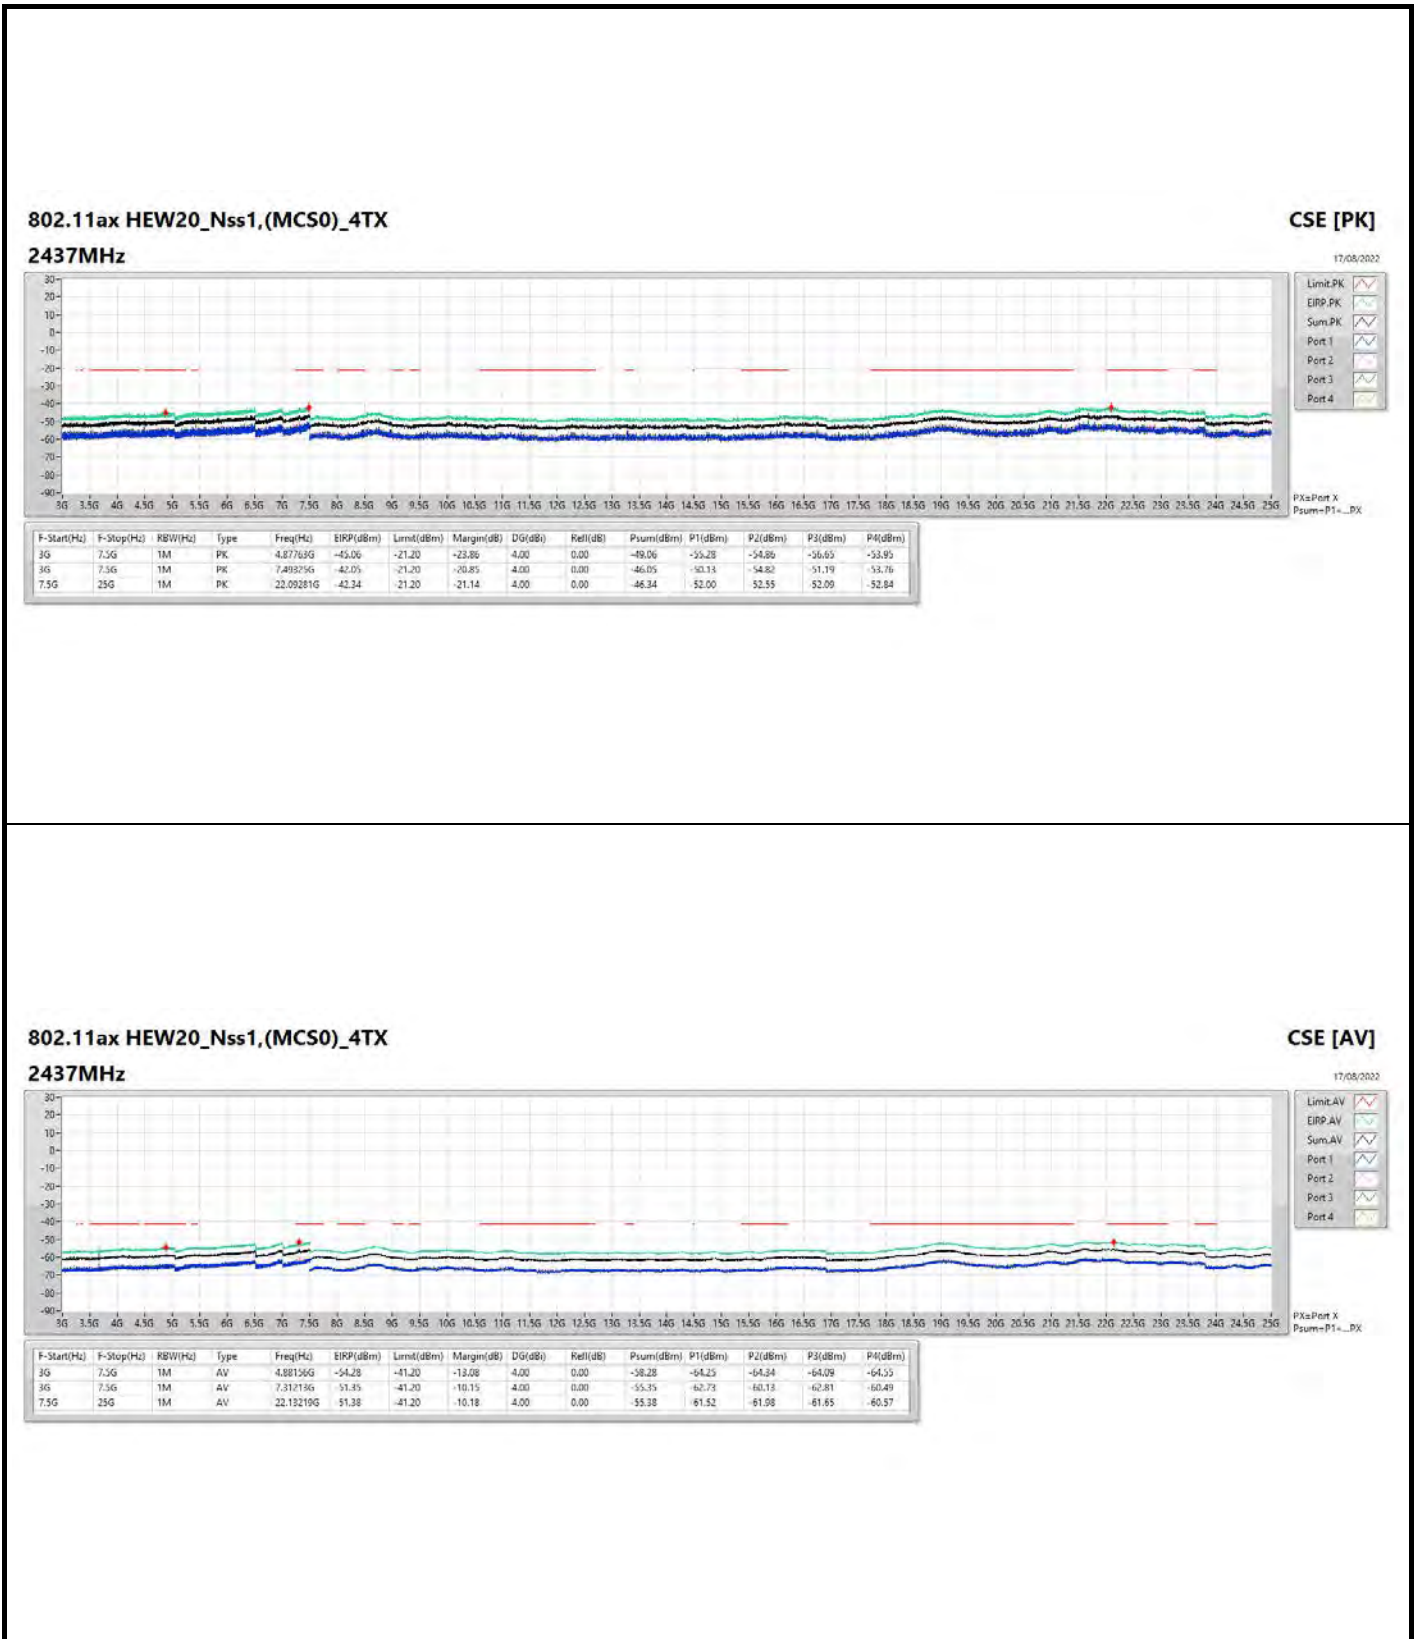

DG = Directional Gain ; PX=Port X; Psum=P1+P2+...PX

**CSE (Restricted Band)_Iron R1_Antenna set 11 (Bandedge)
_P to M**

Appendix F.5

Summary

Mode	Result	F-Start (Hz)	F-Stop (Hz)	Type	Freq (Hz)	DG (dBi)	P1 (dBm)	P2 (dBm)	P3 (dBm)	P4 (dBm)	Psum (dBm)	EIRP (dBm)	Limit (dBm)	Margin (dB)
2.4-2.4835GHz	-	-	-	-	-	-	-	-	-	-	-	-	-	-
802.11b_Nss1,(1Mbps)_1TX	Pass	2.4835G	2.5235G	AV	2.48878G	4.00	-52.73				-52.73	-48.73	-41.20	-7.53
802.11g_Nss1,(6Mbps)_1TX	Pass	2.36G	2.4G	AV	2.38996G	4.00	-45.60				-45.60	-41.60	-41.20	-0.40
802.11ax HEW20_Nss1,(MCS0)_1TX	Pass	2.36G	2.4G	AV	2.39G	4.00	-45.27				-45.27	-41.27	-41.20	-0.07
802.11b_Nss1,(1Mbps)_2TX	Pass	2.4835G	2.5235G	AV	2.48878G	7.01	-57.88	-49.82			-49.19	-42.18	-41.20	-0.98
802.11g_Nss1,(6Mbps)_2TX	Pass	2.36G	2.4G	AV	2.38992G	7.01	-55.24	-49.30			-48.31	-41.30	-41.20	-0.10
802.11ax HEW20_Nss1,(MCS0)_2TX	Pass	2.4835G	2.5235G	AV	2.4849G	7.01	-56.13	-49.11			-48.32	-41.31	-41.20	-0.11
802.11b_Nss1,(1Mbps)_4TX	Pass	2.36G	2.4G	AV	2.37596G	10.02	-58.85	-55.38	-57.47	-59.16	-51.42	-41.40	-41.20	-0.20
802.11g_Nss1,(6Mbps)_4TX	Pass	2.36G	2.4G	AV	2.37592G	10.02	-59.20	-56.14	-58.69	-56.03	-51.26	-41.24	-41.20	-0.04
802.11ax HEW20_Nss1,(MCS0)_4TX	Pass	2.36G	2.4G	AV	2.37588G	10.02	-59.13	-55.53	-58.27	-57.02	-51.25	-41.23	-41.20	-0.03