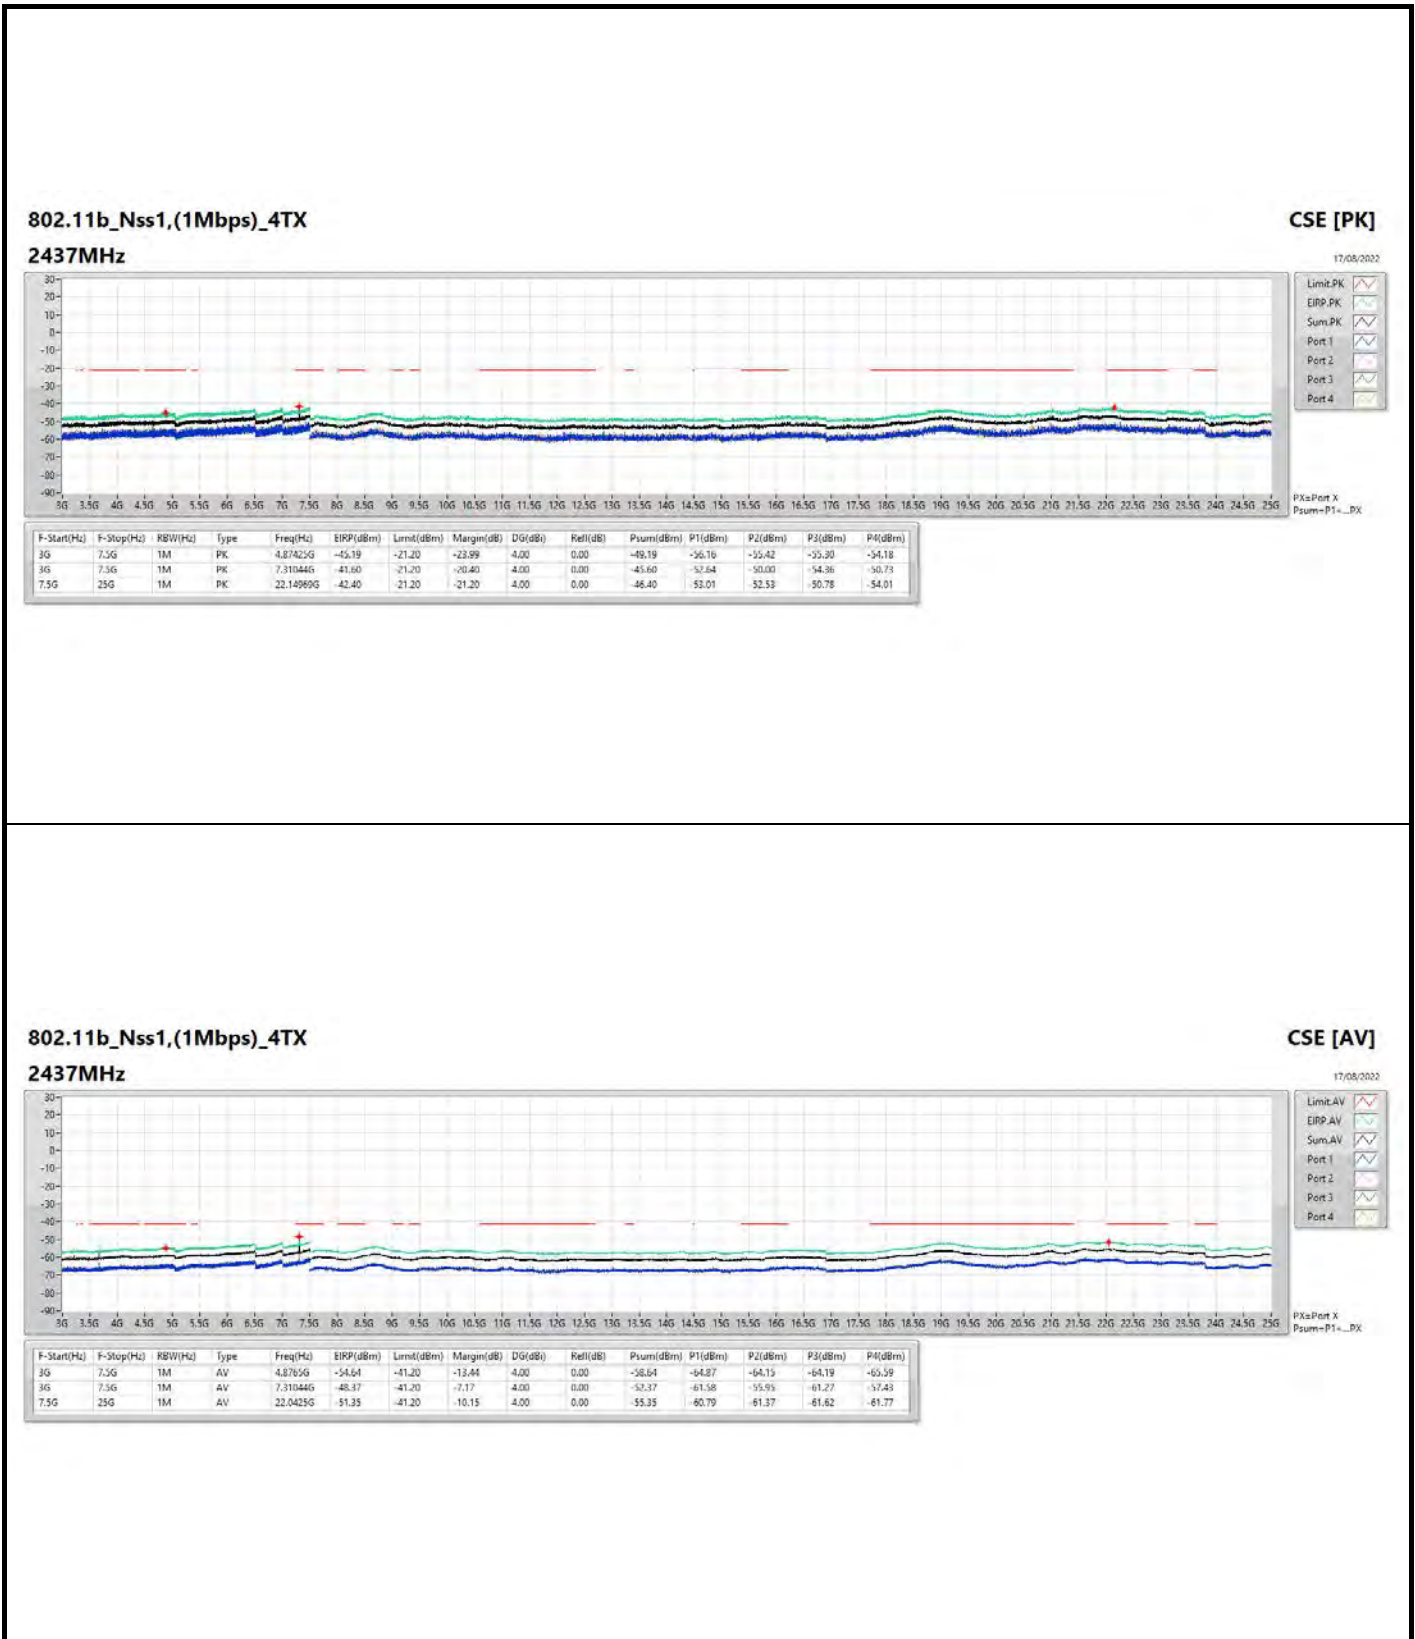

DG = Directional Gain ; PX=Port X; Psum=P1+P2+...PX

**CSE (Restricted Band)_Iron R1_Antenna set 11 (Bandedge)
_P to M**

Appendix F.5

Summary

Mode	Result	F-Start (Hz)	F-Stop (Hz)	Type	Freq (Hz)	DG (dBi)	P1 (dBm)	P2 (dBm)	P3 (dBm)	P4 (dBm)	Psum (dBm)	EIRP (dBm)	Limit (dBm)	Margin (dB)
2.4-2.4835GHz	-	-	-	-	-	-	-	-	-	-	-	-	-	-
802.11b_Nss1,(1Mbps)_1TX	Pass	2.4835G	2.5235G	AV	2.48878G	4.00	-52.73				-52.73	-48.73	-41.20	-7.53
802.11g_Nss1,(6Mbps)_1TX	Pass	2.36G	2.4G	AV	2.38996G	4.00	-45.60				-45.60	-41.60	-41.20	-0.40
802.11ax HEW20_Nss1,(MCS0)_1TX	Pass	2.36G	2.4G	AV	2.39G	4.00	-45.27				-45.27	-41.27	-41.20	-0.07
802.11b_Nss1,(1Mbps)_2TX	Pass	2.4835G	2.5235G	AV	2.48878G	7.01	-57.88	-49.82			-49.19	-42.18	-41.20	-0.98
802.11g_Nss1,(6Mbps)_2TX	Pass	2.36G	2.4G	AV	2.38992G	7.01	-55.24	-49.30			-48.31	-41.30	-41.20	-0.10
802.11ax HEW20_Nss1,(MCS0)_2TX	Pass	2.4835G	2.5235G	AV	2.4849G	7.01	-56.13	-49.11			-48.32	-41.31	-41.20	-0.11
802.11b_Nss1,(1Mbps)_4TX	Pass	2.36G	2.4G	AV	2.37596G	10.02	-58.85	-55.38	-57.47	-59.16	-51.42	-41.40	-41.20	-0.20
802.11g_Nss1,(6Mbps)_4TX	Pass	2.36G	2.4G	AV	2.37592G	10.02	-59.20	-56.14	-58.69	-56.03	-51.26	-41.24	-41.20	-0.04
802.11ax HEW20_Nss1,(MCS0)_4TX	Pass	2.36G	2.4G	AV	2.37588G	10.02	-59.13	-55.53	-58.27	-57.02	-51.25	-41.23	-41.20	-0.03