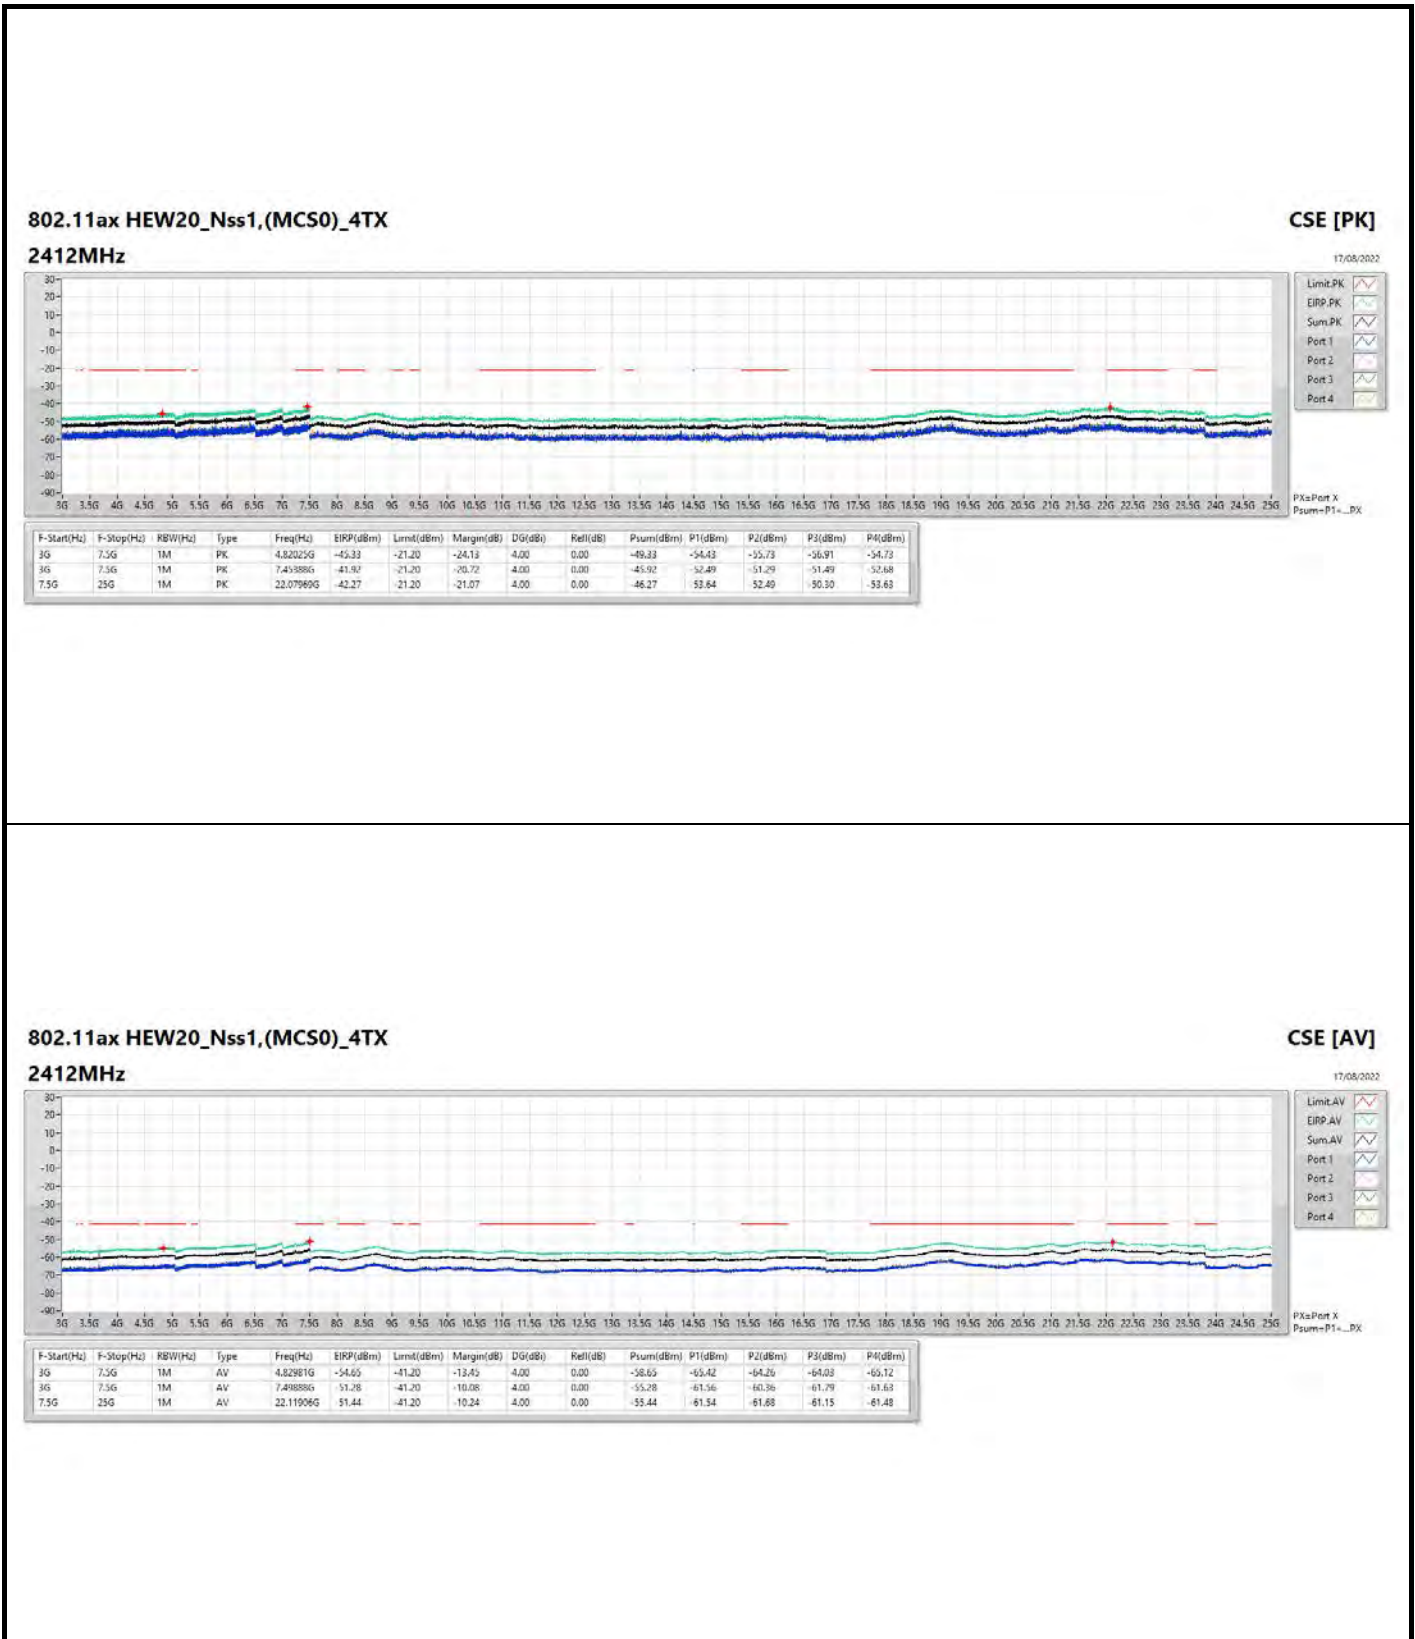

DG = Directional Gain ; PX=Port X; Psum=P1+P2+...PX

**CSE (Restricted Band)_Iron R1_Antenna set 11 (Bandedge)
_P to M**

Appendix F.5

Summary

Mode	Result	F-Start (Hz)	F-Stop (Hz)	Type	Freq (Hz)	DG (dBi)	P1 (dBm)	P2 (dBm)	P3 (dBm)	P4 (dBm)	Psum (dBm)	EIRP (dBm)	Limit (dBm)	Margin (dB)
2.4-2.4835GHz	-	-	-	-	-	-	-	-	-	-	-	-	-	-
802.11b_Nss1,(1Mbps)_1TX	Pass	2.4835G	2.5235G	AV	2.48878G	4.00	-52.73				-52.73	-48.73	-41.20	-7.53
802.11g_Nss1,(6Mbps)_1TX	Pass	2.36G	2.4G	AV	2.38996G	4.00	-45.60				-45.60	-41.60	-41.20	-0.40
802.11ax HEW20_Nss1,(MCS0)_1TX	Pass	2.36G	2.4G	AV	2.39G	4.00	-45.27				-45.27	-41.27	-41.20	-0.07
802.11b_Nss1,(1Mbps)_2TX	Pass	2.4835G	2.5235G	AV	2.48878G	7.01	-57.88	-49.82			-49.19	-42.18	-41.20	-0.98
802.11g_Nss1,(6Mbps)_2TX	Pass	2.36G	2.4G	AV	2.38992G	7.01	-55.24	-49.30			-48.31	-41.30	-41.20	-0.10
802.11ax HEW20_Nss1,(MCS0)_2TX	Pass	2.4835G	2.5235G	AV	2.4849G	7.01	-56.13	-49.11			-48.32	-41.31	-41.20	-0.11
802.11b_Nss1,(1Mbps)_4TX	Pass	2.36G	2.4G	AV	2.37596G	10.02	-58.85	-55.38	-57.47	-59.16	-51.42	-41.40	-41.20	-0.20
802.11g_Nss1,(6Mbps)_4TX	Pass	2.36G	2.4G	AV	2.37592G	10.02	-59.20	-56.14	-58.69	-56.03	-51.26	-41.24	-41.20	-0.04
802.11ax HEW20_Nss1,(MCS0)_4TX	Pass	2.36G	2.4G	AV	2.37588G	10.02	-59.13	-55.53	-58.27	-57.02	-51.25	-41.23	-41.20	-0.03