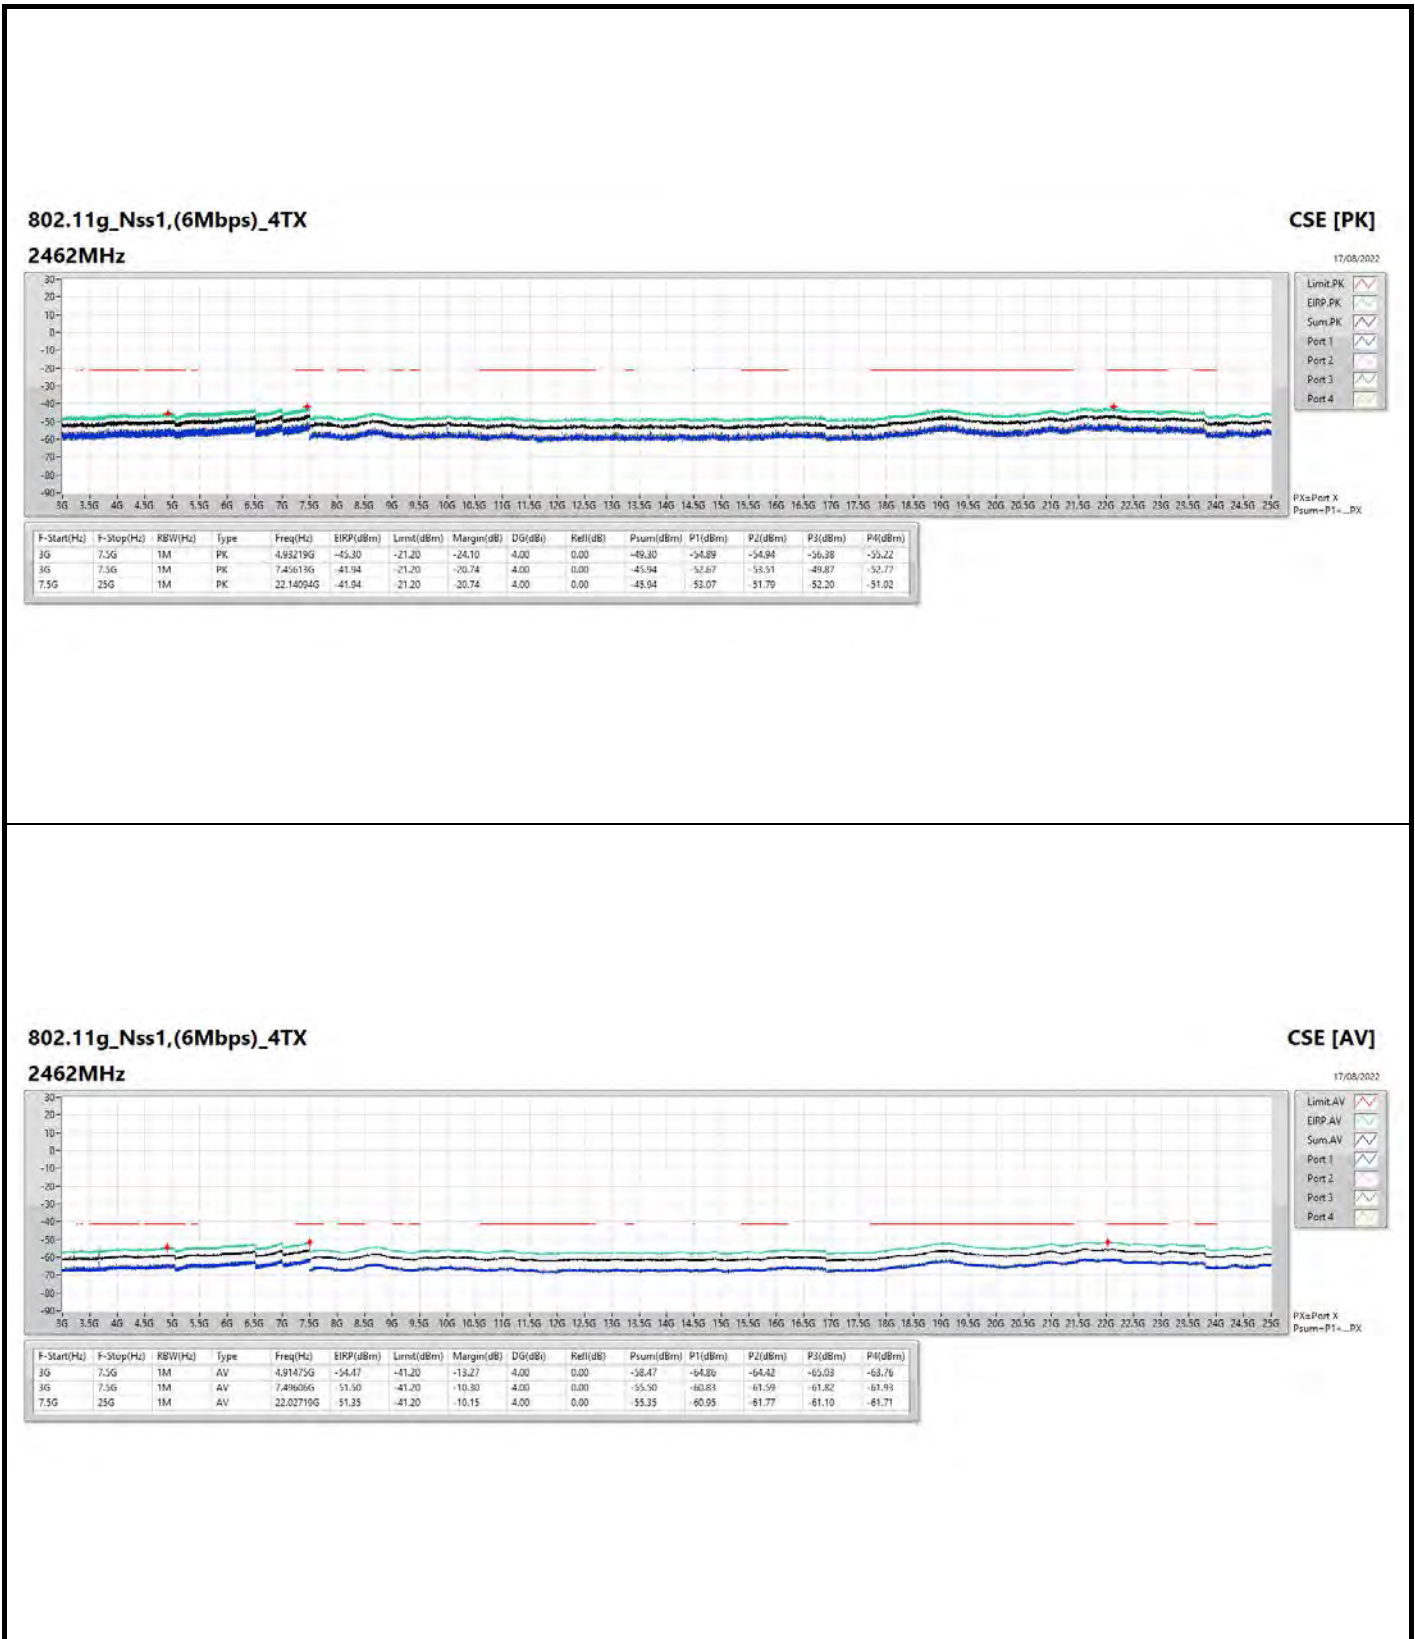

DG = Directional Gain ; PX=Port X; Psum=P1+P2+...PX

**CSE (Restricted Band)_Iron R1_Antenna set 11 (Bandedge)
_P to M**

Appendix F.5

Summary

Mode	Result	F-Start (Hz)	F-Stop (Hz)	Type	Freq (Hz)	DG (dBi)	P1 (dBm)	P2 (dBm)	P3 (dBm)	P4 (dBm)	Psum (dBm)	EIRP (dBm)	Limit (dBm)	Margin (dB)
2.4-2.4835GHz	-	-	-	-	-	-	-	-	-	-	-	-	-	-
802.11b_Nss1,(1Mbps)_1TX	Pass	2.4835G	2.5235G	AV	2.48878G	4.00	-52.73				-52.73	-48.73	-41.20	-7.53
802.11g_Nss1,(6Mbps)_1TX	Pass	2.36G	2.4G	AV	2.38996G	4.00	-45.60				-45.60	-41.60	-41.20	-0.40
802.11ax HEW20_Nss1,(MCS0)_1TX	Pass	2.36G	2.4G	AV	2.39G	4.00	-45.27				-45.27	-41.27	-41.20	-0.07
802.11b_Nss1,(1Mbps)_2TX	Pass	2.4835G	2.5235G	AV	2.48878G	7.01	-57.88	-49.82			-49.19	-42.18	-41.20	-0.98
802.11g_Nss1,(6Mbps)_2TX	Pass	2.36G	2.4G	AV	2.38992G	7.01	-55.24	-49.30			-48.31	-41.30	-41.20	-0.10
802.11ax HEW20_Nss1,(MCS0)_2TX	Pass	2.4835G	2.5235G	AV	2.4849G	7.01	-56.13	-49.11			-48.32	-41.31	-41.20	-0.11
802.11b_Nss1,(1Mbps)_4TX	Pass	2.36G	2.4G	AV	2.37596G	10.02	-58.85	-55.38	-57.47	-59.16	-51.42	-41.40	-41.20	-0.20
802.11g_Nss1,(6Mbps)_4TX	Pass	2.36G	2.4G	AV	2.37592G	10.02	-59.20	-56.14	-58.69	-56.03	-51.26	-41.24	-41.20	-0.04
802.11ax HEW20_Nss1,(MCS0)_4TX	Pass	2.36G	2.4G	AV	2.37588G	10.02	-59.13	-55.53	-58.27	-57.02	-51.25	-41.23	-41.20	-0.03