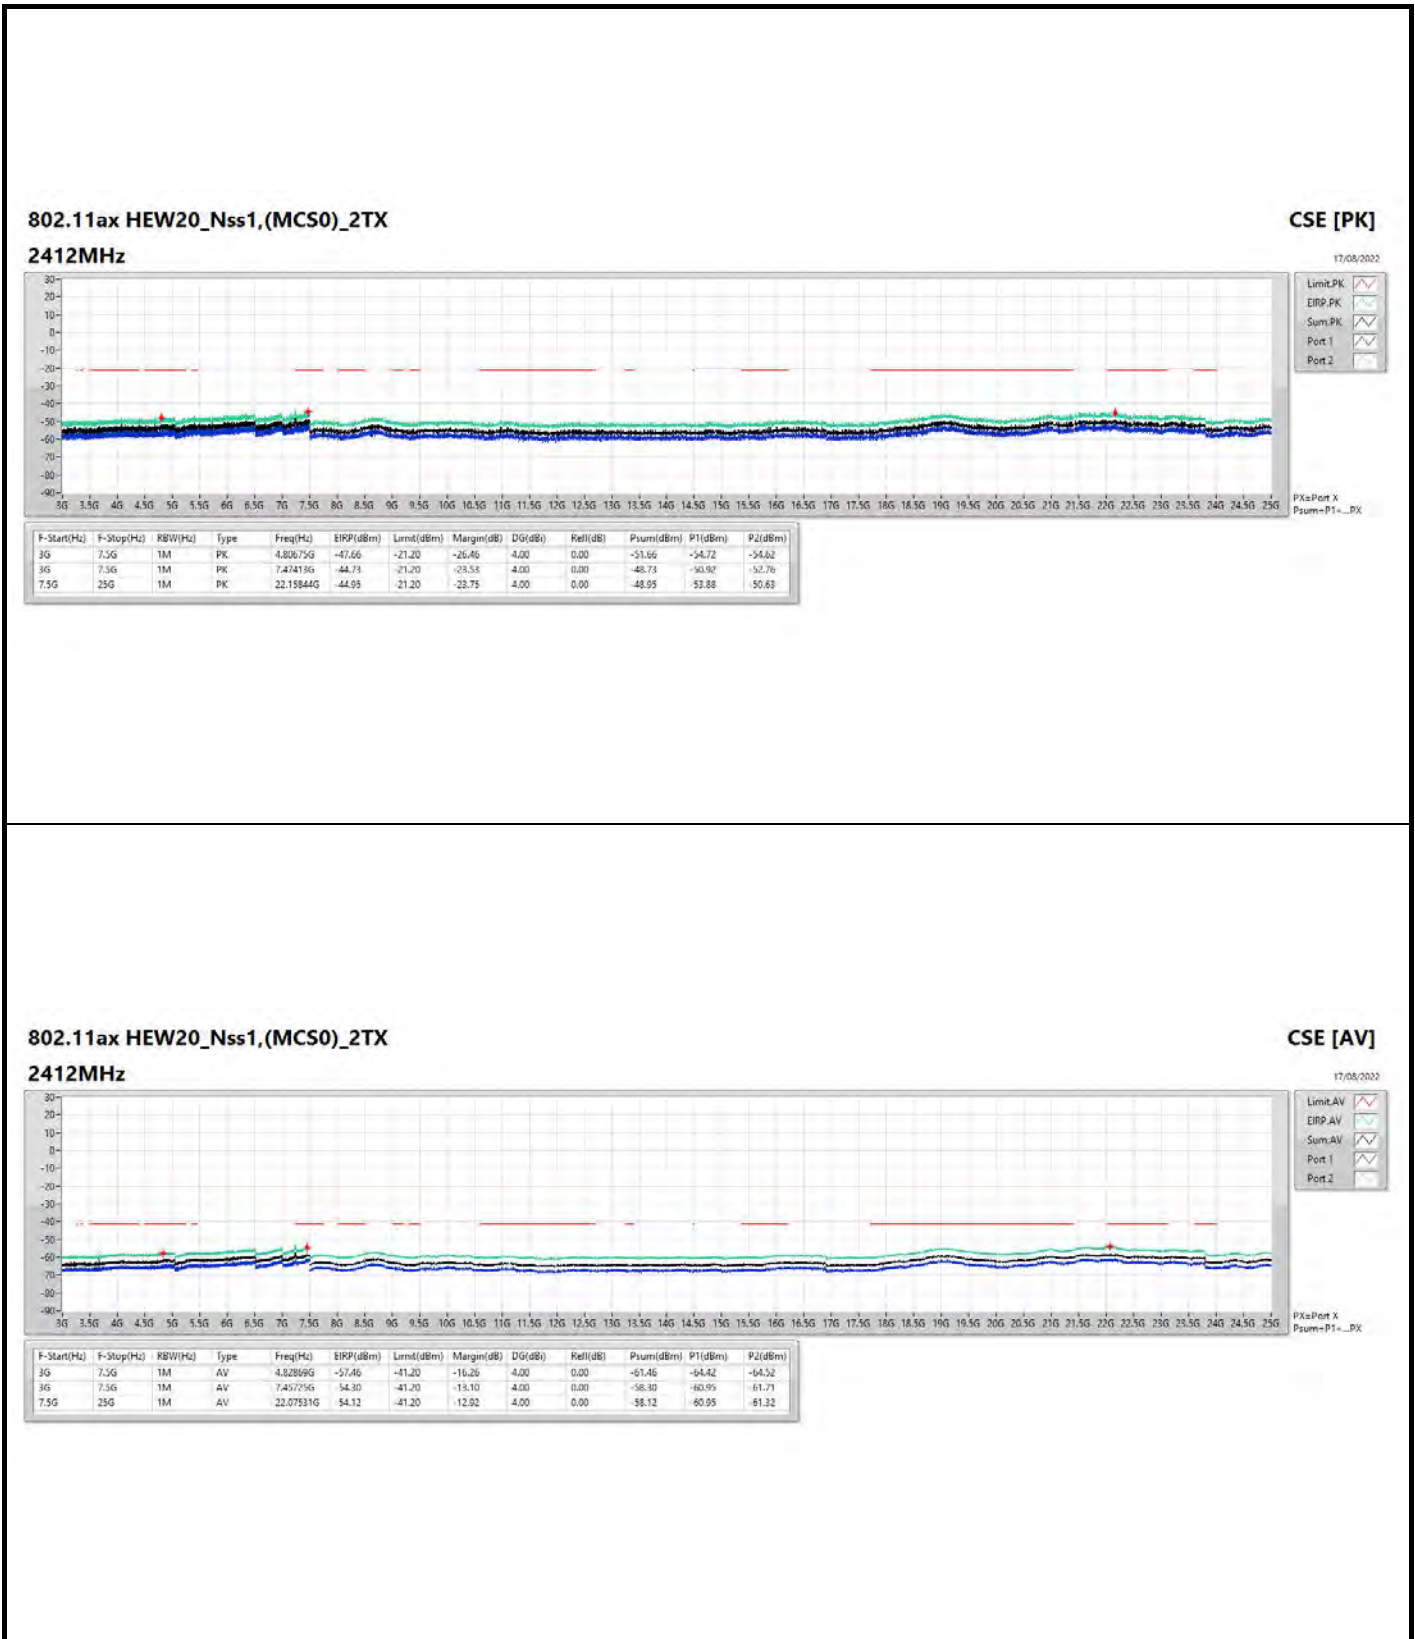

DG = Directional Gain ; PX=Port X; Psum=P1+P2+...PX

**CSE (Restricted Band)_Iron R1_Antenna set 11 (Bandedge)
_P to M**

Appendix F.5

Summary

Mode	Result	F-Start (Hz)	F-Stop (Hz)	Type	Freq (Hz)	DG (dBi)	P1 (dBm)	P2 (dBm)	P3 (dBm)	P4 (dBm)	Psum (dBm)	EIRP (dBm)	Limit (dBm)	Margin (dB)
2.4-2.4835GHz	-	-	-	-	-	-	-	-	-	-	-	-	-	-
802.11b_Nss1,(1Mbps)_1TX	Pass	2.4835G	2.5235G	AV	2.48878G	4.00	-52.73				-52.73	-48.73	-41.20	-7.53
802.11g_Nss1,(6Mbps)_1TX	Pass	2.36G	2.4G	AV	2.38996G	4.00	-45.60				-45.60	-41.60	-41.20	-0.40
802.11ax HEW20_Nss1,(MCS0)_1TX	Pass	2.36G	2.4G	AV	2.39G	4.00	-45.27				-45.27	-41.27	-41.20	-0.07
802.11b_Nss1,(1Mbps)_2TX	Pass	2.4835G	2.5235G	AV	2.48878G	7.01	-57.88	-49.82			-49.19	-42.18	-41.20	-0.98
802.11g_Nss1,(6Mbps)_2TX	Pass	2.36G	2.4G	AV	2.38992G	7.01	-55.24	-49.30			-48.31	-41.30	-41.20	-0.10
802.11ax HEW20_Nss1,(MCS0)_2TX	Pass	2.4835G	2.5235G	AV	2.4849G	7.01	-56.13	-49.11			-48.32	-41.31	-41.20	-0.11
802.11b_Nss1,(1Mbps)_4TX	Pass	2.36G	2.4G	AV	2.37596G	10.02	-58.85	-55.38	-57.47	-59.16	-51.42	-41.40	-41.20	-0.20
802.11g_Nss1,(6Mbps)_4TX	Pass	2.36G	2.4G	AV	2.37592G	10.02	-59.20	-56.14	-58.69	-56.03	-51.26	-41.24	-41.20	-0.04
802.11ax HEW20_Nss1,(MCS0)_4TX	Pass	2.36G	2.4G	AV	2.37588G	10.02	-59.13	-55.53	-58.27	-57.02	-51.25	-41.23	-41.20	-0.03