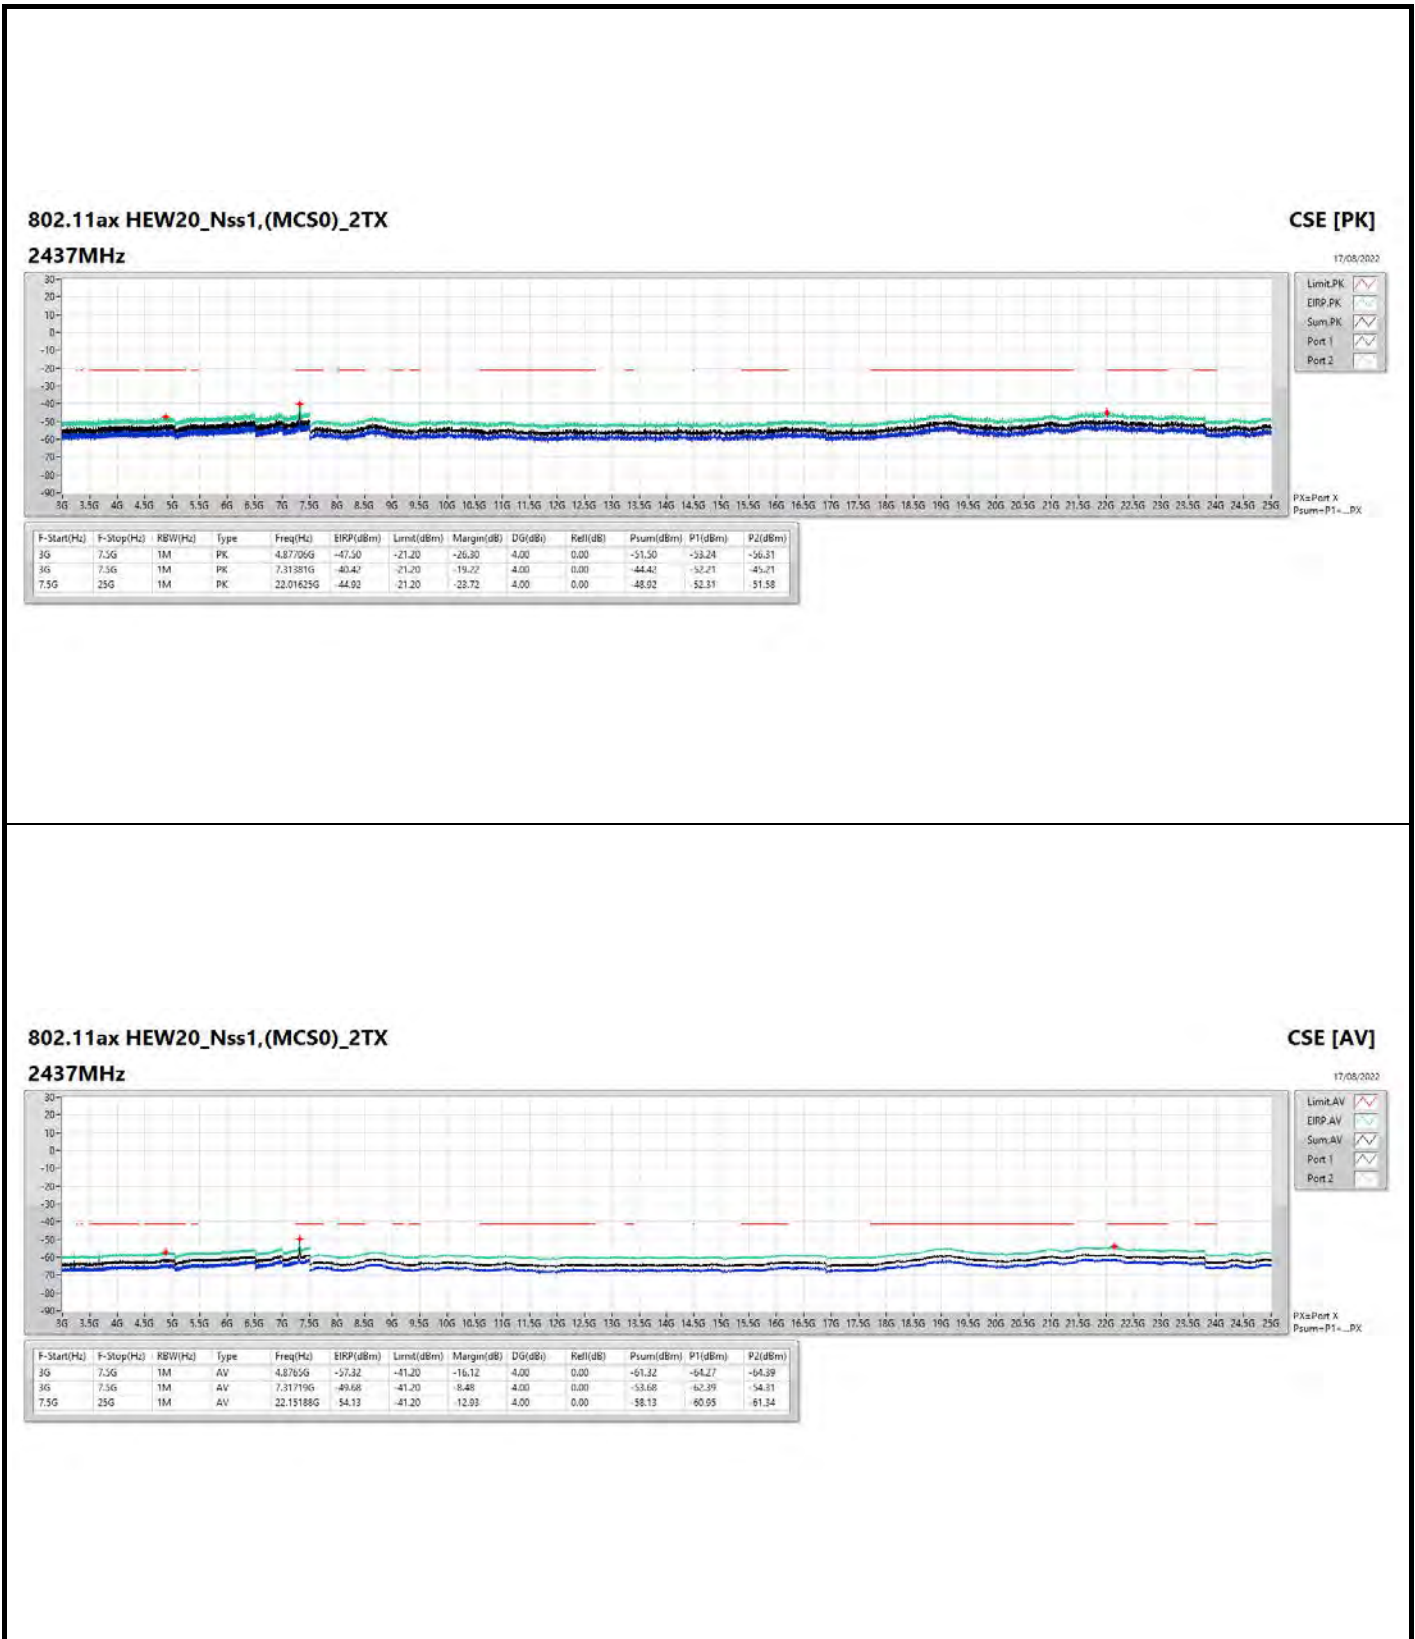

DG = Directional Gain ; PX=Port X; Psum=P1+P2+...PX

**CSE (Restricted Band)_Iron R1_Antenna set 11 (Bandedge)
_P to M**

Appendix F.5

Summary

Mode	Result	F-Start (Hz)	F-Stop (Hz)	Type	Freq (Hz)	DG (dBi)	P1 (dBm)	P2 (dBm)	P3 (dBm)	P4 (dBm)	Psum (dBm)	EIRP (dBm)	Limit (dBm)	Margin (dB)
2.4-2.4835GHz	-	-	-	-	-	-	-	-	-	-	-	-	-	-
802.11b_Nss1,(1Mbps)_1TX	Pass	2.4835G	2.5235G	AV	2.48878G	4.00	-52.73				-52.73	-48.73	-41.20	-7.53
802.11g_Nss1,(6Mbps)_1TX	Pass	2.36G	2.4G	AV	2.38996G	4.00	-45.60				-45.60	-41.60	-41.20	-0.40
802.11ax HEW20_Nss1,(MCS0)_1TX	Pass	2.36G	2.4G	AV	2.39G	4.00	-45.27				-45.27	-41.27	-41.20	-0.07
802.11b_Nss1,(1Mbps)_2TX	Pass	2.4835G	2.5235G	AV	2.48878G	7.01	-57.88	-49.82			-49.19	-42.18	-41.20	-0.98
802.11g_Nss1,(6Mbps)_2TX	Pass	2.36G	2.4G	AV	2.38992G	7.01	-55.24	-49.30			-48.31	-41.30	-41.20	-0.10
802.11ax HEW20_Nss1,(MCS0)_2TX	Pass	2.4835G	2.5235G	AV	2.4849G	7.01	-56.13	-49.11			-48.32	-41.31	-41.20	-0.11
802.11b_Nss1,(1Mbps)_4TX	Pass	2.36G	2.4G	AV	2.37596G	10.02	-58.85	-55.38	-57.47	-59.16	-51.42	-41.40	-41.20	-0.20
802.11g_Nss1,(6Mbps)_4TX	Pass	2.36G	2.4G	AV	2.37592G	10.02	-59.20	-56.14	-58.69	-56.03	-51.26	-41.24	-41.20	-0.04
802.11ax HEW20_Nss1,(MCS0)_4TX	Pass	2.36G	2.4G	AV	2.37588G	10.02	-59.13	-55.53	-58.27	-57.02	-51.25	-41.23	-41.20	-0.03