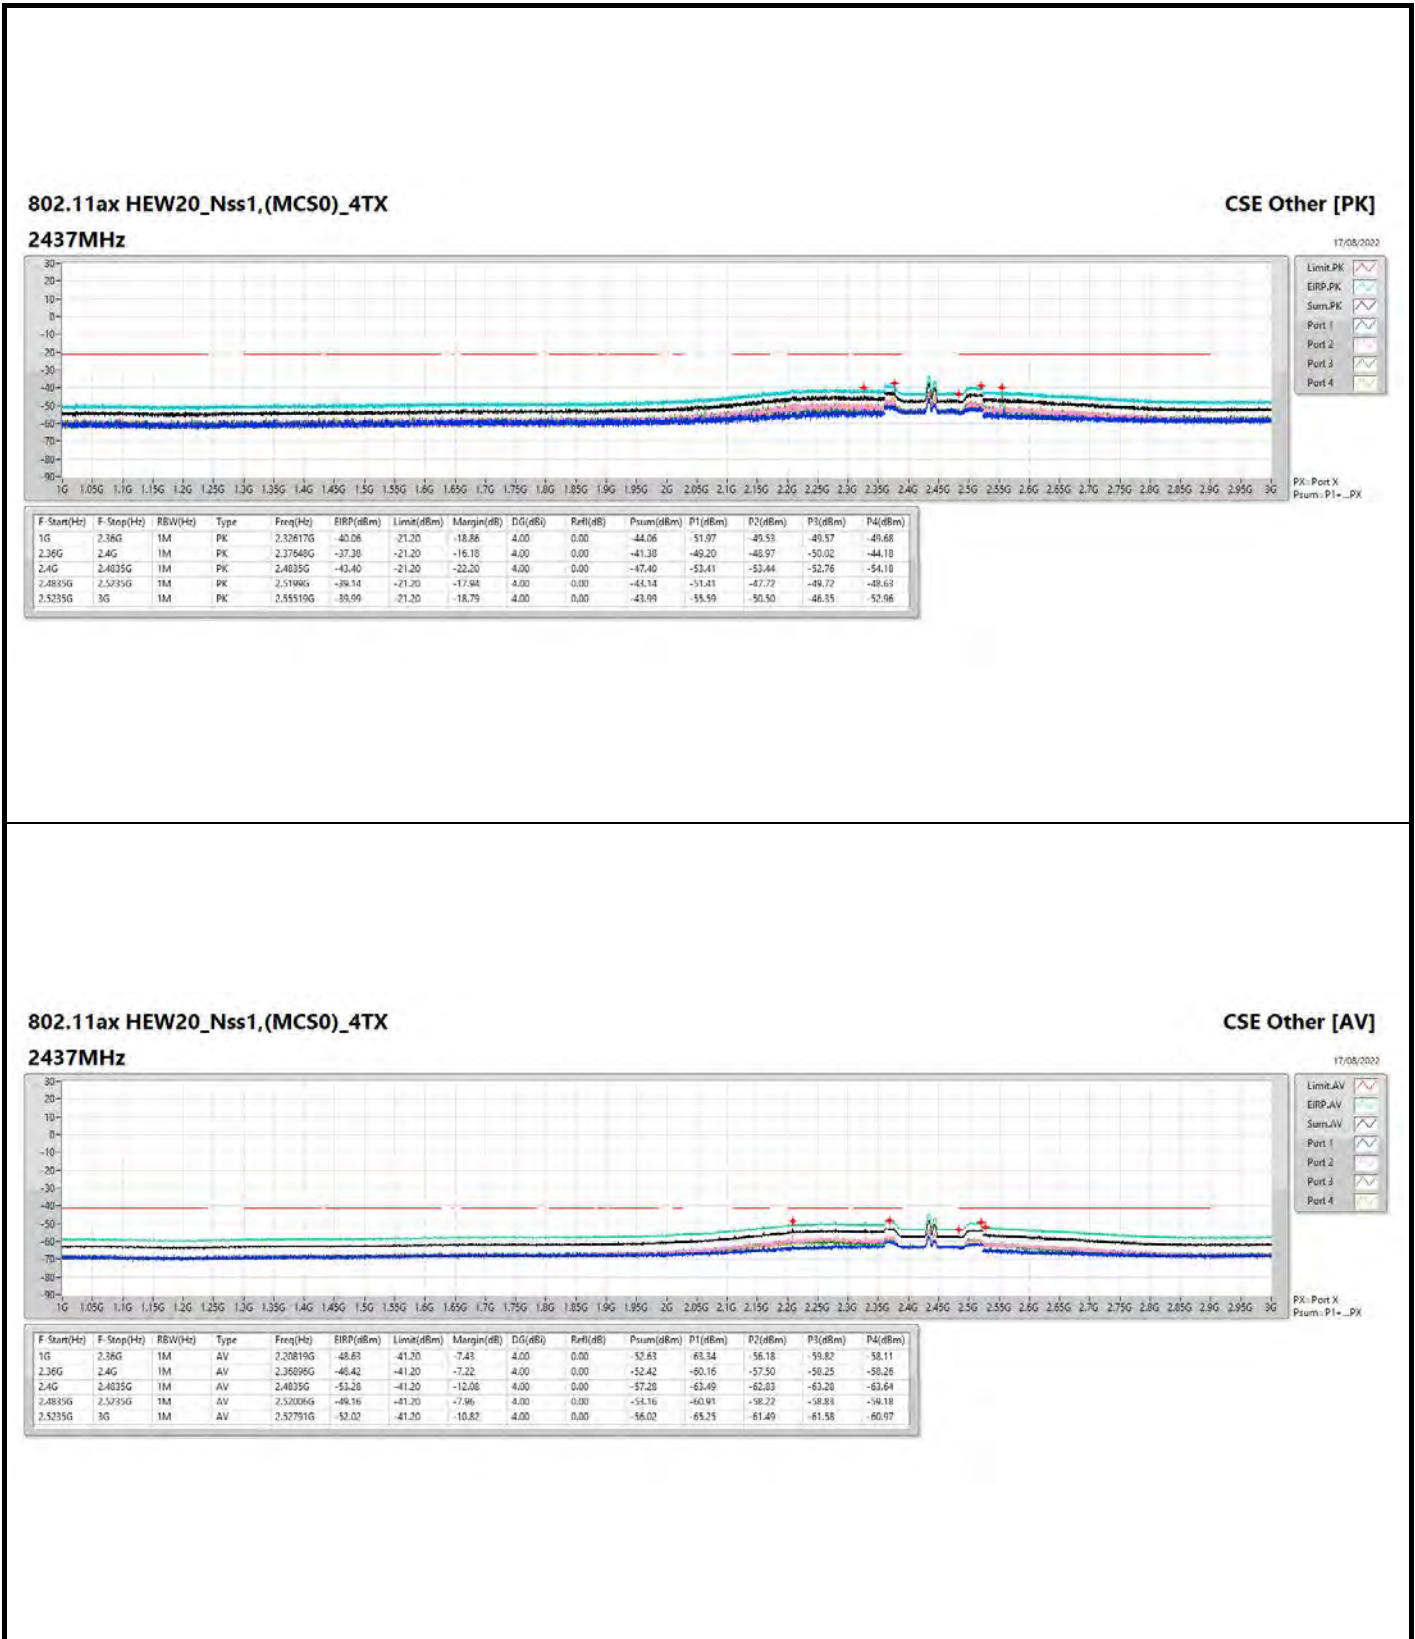

802.11g_Nss1,(6Mbps)_4TX

CSE Other [AV]

2412MHz 17/08/2022

Limit:AV

EIRP:AV

Sum:AV

Port 1

Port 2

Port 3

Port 4

**CSE (Restricted Band)_Iron R1_Antenna set 11
(Harmonic 3GHz ~ 25GHz)_P to M**

Appendix F.4

Summary

Mode	Result	F-Start (Hz)	F-Stop (Hz)	Type	Freq (Hz)	DG (dB)	P1 (dBm)	P2 (dBm)	P3 (dBm)	P4 (dBm)	Psum (dBm)	EIRP (dBm)	Limit (dBm)	Margin (dB)
2.4-2.4835GHz	-	-	-	-	-	-	-	-	-	-	-	-	-	-
802.11b_Nss1,(1Mbps)_1TX	Pass	7.5G	25G	AV	22.2G	4.00	-60.59				-60.59	-56.59	-41.20	-15.39
802.11g_Nss1,(6Mbps)_1TX	Pass	3G	7.5G	AV	7.31156G	4.00	-59.88				-59.88	-55.88	-41.20	-14.68
802.11ax HEW20_Nss1,(MCS0)_1TX	Pass	3G	7.5G	AV	7.311G	4.00	-59.85				-59.85	-55.85	-41.20	-14.65
802.11b_Nss1,(1Mbps)_2TX	Pass	3G	7.5G	AV	7.31213G	7.01	-57.15	-50.22			-49.42	-42.41	-41.20	-1.21
802.11g_Nss1,(6Mbps)_2TX	Pass	3G	7.5G	AV	7.3155G	7.01	-62.08	-54.06			-53.42	-46.41	-41.20	-5.21
802.11ax HEW20_Nss1,(MCS0)_2TX	Pass	3G	7.5G	AV	7.31719G	7.01	-62.39	-54.31			-53.68	-46.67	-41.20	-5.47
802.11b_Nss1,(1Mbps)_4TX	Pass	3G	7.5G	AV	7.31044G	10.02	-61.58	-55.95	-61.27	-57.43	-52.37	-42.35	-41.20	-1.15
802.11g_Nss1,(6Mbps)_4TX	Pass	7.5G	25G	AV	22.13875G	10.02	-61.19	-61.24	-60.70	-62.19	-55.28	-45.26	-41.20	-4.06
802.11ax HEW20_Nss1,(MCS0)_4TX	Pass	3G	7.5G	AV	7.49888G	10.02	-61.56	-60.36	-61.79	-61.63	-55.28	-45.26	-41.20	-4.06