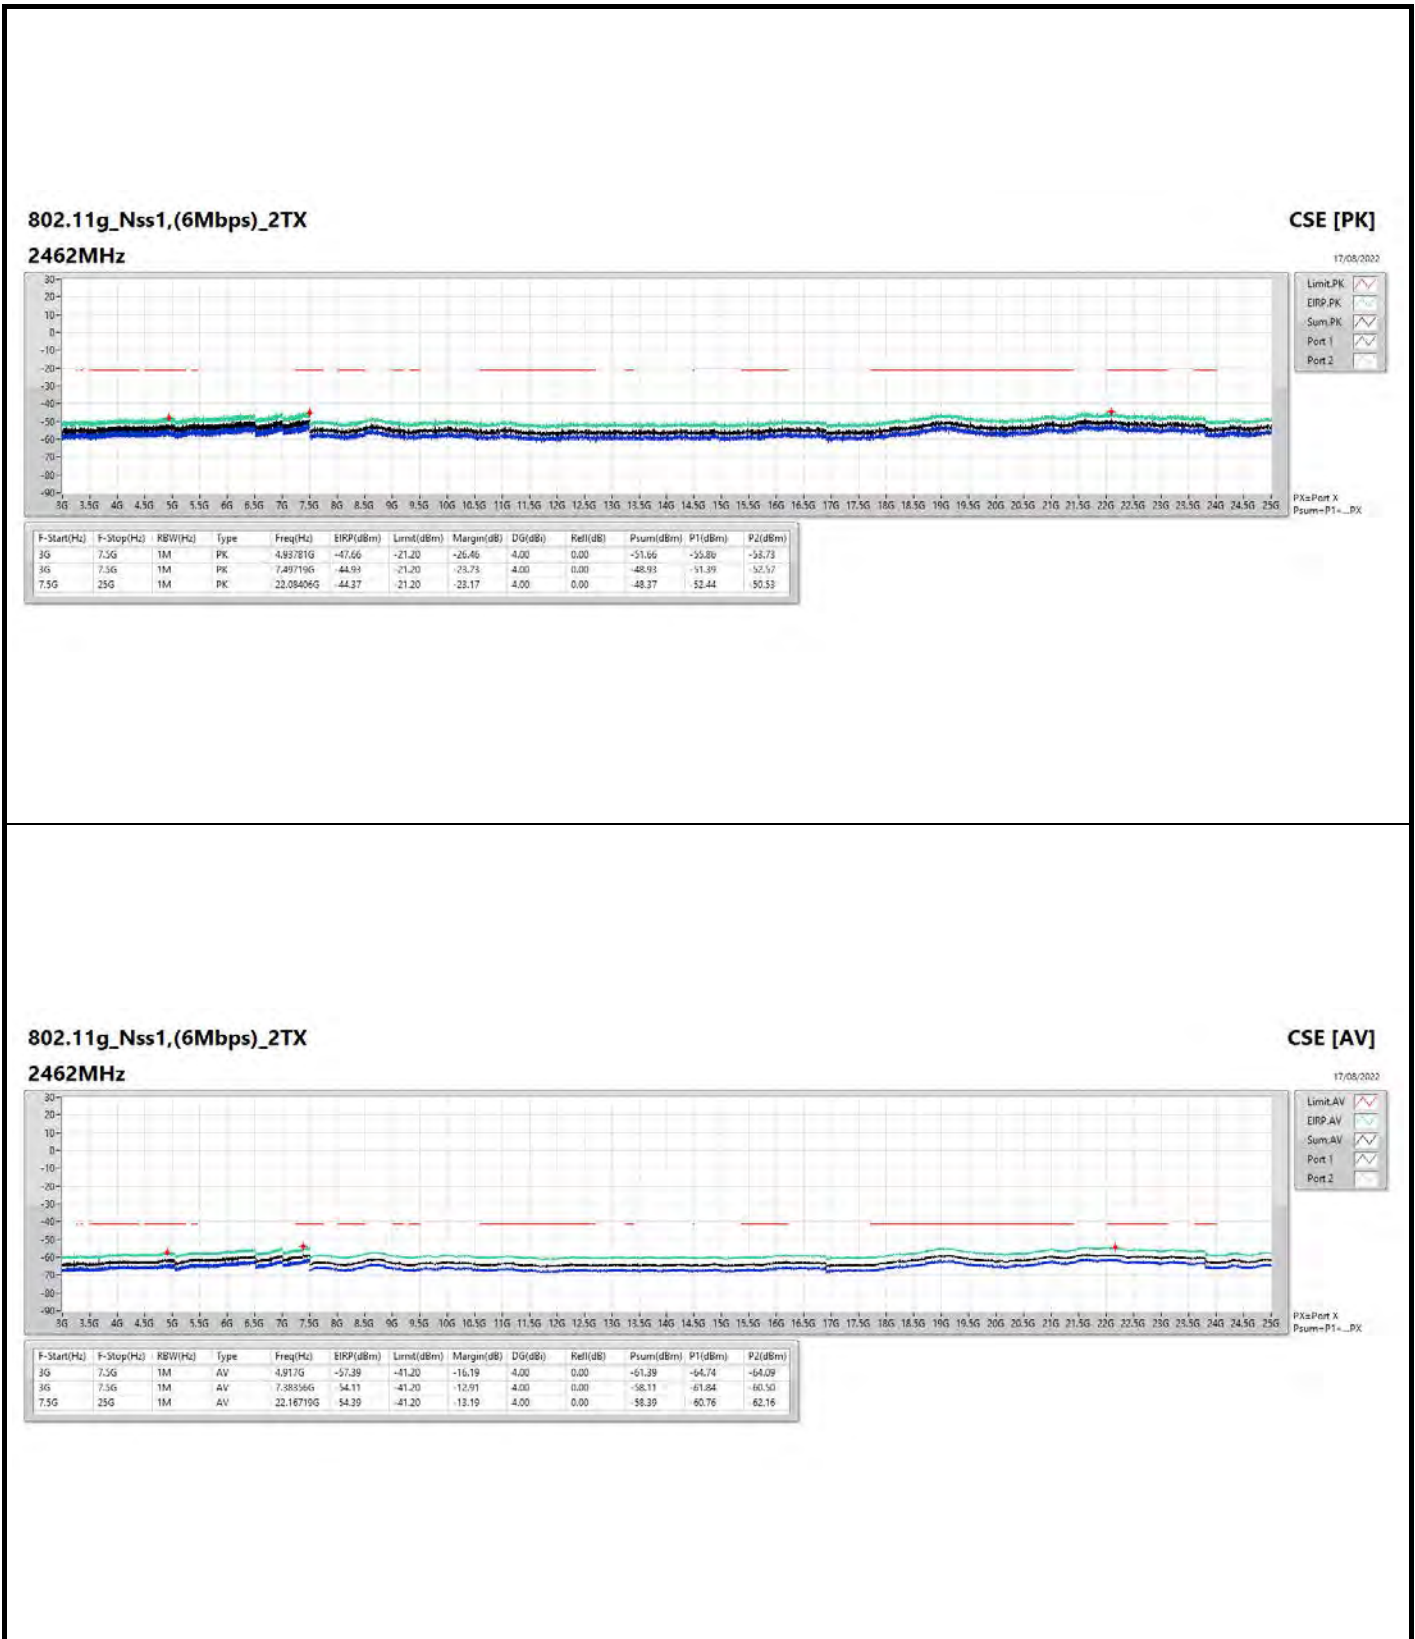

DG = Directional Gain ; PX=Port X; Psum=P1+P2+...PX

**CSE (Restricted Band)_Iron R1_Antenna set 11 (Bandedge)
_P to M**

Appendix F.5

Summary

Mode	Result	F-Start (Hz)	F-Stop (Hz)	Type	Freq (Hz)	DG (dBi)	P1 (dBm)	P2 (dBm)	P3 (dBm)	P4 (dBm)	Psum (dBm)	EIRP (dBm)	Limit (dBm)	Margin (dB)
2.4-2.4835GHz	-	-	-	-	-	-	-	-	-	-	-	-	-	-
802.11b_Nss1,(1Mbps)_1TX	Pass	2.4835G	2.5235G	AV	2.48878G	4.00	-52.73				-52.73	-48.73	-41.20	-7.53
802.11g_Nss1,(6Mbps)_1TX	Pass	2.36G	2.4G	AV	2.38996G	4.00	-45.60				-45.60	-41.60	-41.20	-0.40
802.11ax HEW20_Nss1,(MCS0)_1TX	Pass	2.36G	2.4G	AV	2.39G	4.00	-45.27				-45.27	-41.27	-41.20	-0.07
802.11b_Nss1,(1Mbps)_2TX	Pass	2.4835G	2.5235G	AV	2.48878G	7.01	-57.88	-49.82			-49.19	-42.18	-41.20	-0.98
802.11g_Nss1,(6Mbps)_2TX	Pass	2.36G	2.4G	AV	2.38992G	7.01	-55.24	-49.30			-48.31	-41.30	-41.20	-0.10
802.11ax HEW20_Nss1,(MCS0)_2TX	Pass	2.4835G	2.5235G	AV	2.4849G	7.01	-56.13	-49.11			-48.32	-41.31	-41.20	-0.11
802.11b_Nss1,(1Mbps)_4TX	Pass	2.36G	2.4G	AV	2.37596G	10.02	-58.85	-55.38	-57.47	-59.16	-51.42	-41.40	-41.20	-0.20
802.11g_Nss1,(6Mbps)_4TX	Pass	2.36G	2.4G	AV	2.37592G	10.02	-59.20	-56.14	-58.69	-56.03	-51.26	-41.24	-41.20	-0.04
802.11ax HEW20_Nss1,(MCS0)_4TX	Pass	2.36G	2.4G	AV	2.37588G	10.02	-59.13	-55.53	-58.27	-57.02	-51.25	-41.23	-41.20	-0.03