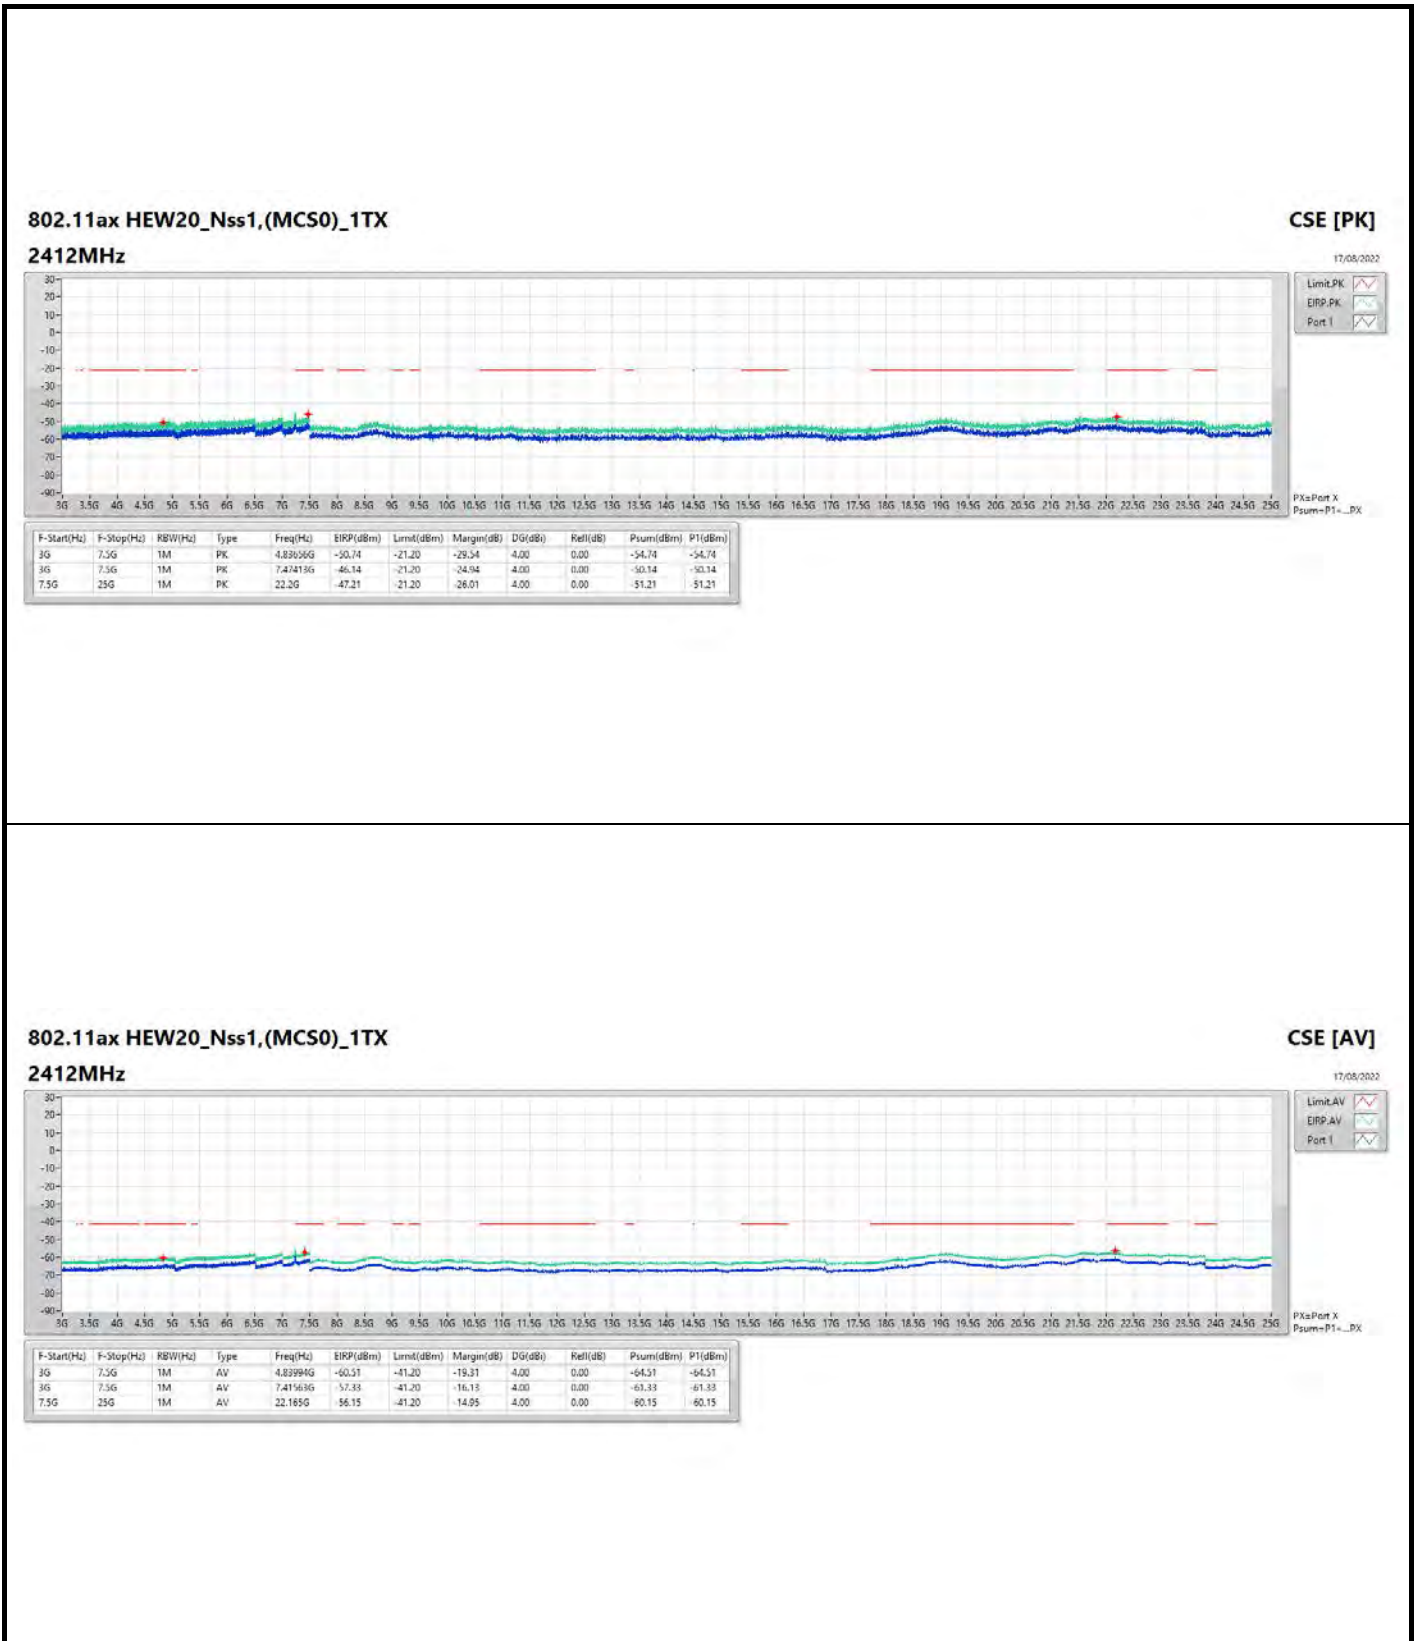

DG = Directional Gain ; PX=Port X; Psum=P1+P2+...PX

**CSE (Restricted Band)_Iron R1_Antenna set 11 (Bandedge)
_P to M**

Appendix F.5

Summary

Mode	Result	F-Start (Hz)	F-Stop (Hz)	Type	Freq (Hz)	DG (dBi)	P1 (dBm)	P2 (dBm)	P3 (dBm)	P4 (dBm)	Psum (dBm)	EIRP (dBm)	Limit (dBm)	Margin (dB)
2.4-2.4835GHz	-	-	-	-	-	-	-	-	-	-	-	-	-	-
802.11b_Nss1,(1Mbps)_1TX	Pass	2.4835G	2.5235G	AV	2.48878G	4.00	-52.73				-52.73	-48.73	-41.20	-7.53
802.11g_Nss1,(6Mbps)_1TX	Pass	2.36G	2.4G	AV	2.38996G	4.00	-45.60				-45.60	-41.60	-41.20	-0.40
802.11ax HEW20_Nss1,(MCS0)_1TX	Pass	2.36G	2.4G	AV	2.39G	4.00	-45.27				-45.27	-41.27	-41.20	-0.07
802.11b_Nss1,(1Mbps)_2TX	Pass	2.4835G	2.5235G	AV	2.48878G	7.01	-57.88	-49.82			-49.19	-42.18	-41.20	-0.98
802.11g_Nss1,(6Mbps)_2TX	Pass	2.36G	2.4G	AV	2.38992G	7.01	-55.24	-49.30			-48.31	-41.30	-41.20	-0.10
802.11ax HEW20_Nss1,(MCS0)_2TX	Pass	2.4835G	2.5235G	AV	2.4849G	7.01	-56.13	-49.11			-48.32	-41.31	-41.20	-0.11
802.11b_Nss1,(1Mbps)_4TX	Pass	2.36G	2.4G	AV	2.37596G	10.02	-58.85	-55.38	-57.47	-59.16	-51.42	-41.40	-41.20	-0.20
802.11g_Nss1,(6Mbps)_4TX	Pass	2.36G	2.4G	AV	2.37592G	10.02	-59.20	-56.14	-58.69	-56.03	-51.26	-41.24	-41.20	-0.04
802.11ax HEW20_Nss1,(MCS0)_4TX	Pass	2.36G	2.4G	AV	2.37588G	10.02	-59.13	-55.53	-58.27	-57.02	-51.25	-41.23	-41.20	-0.03