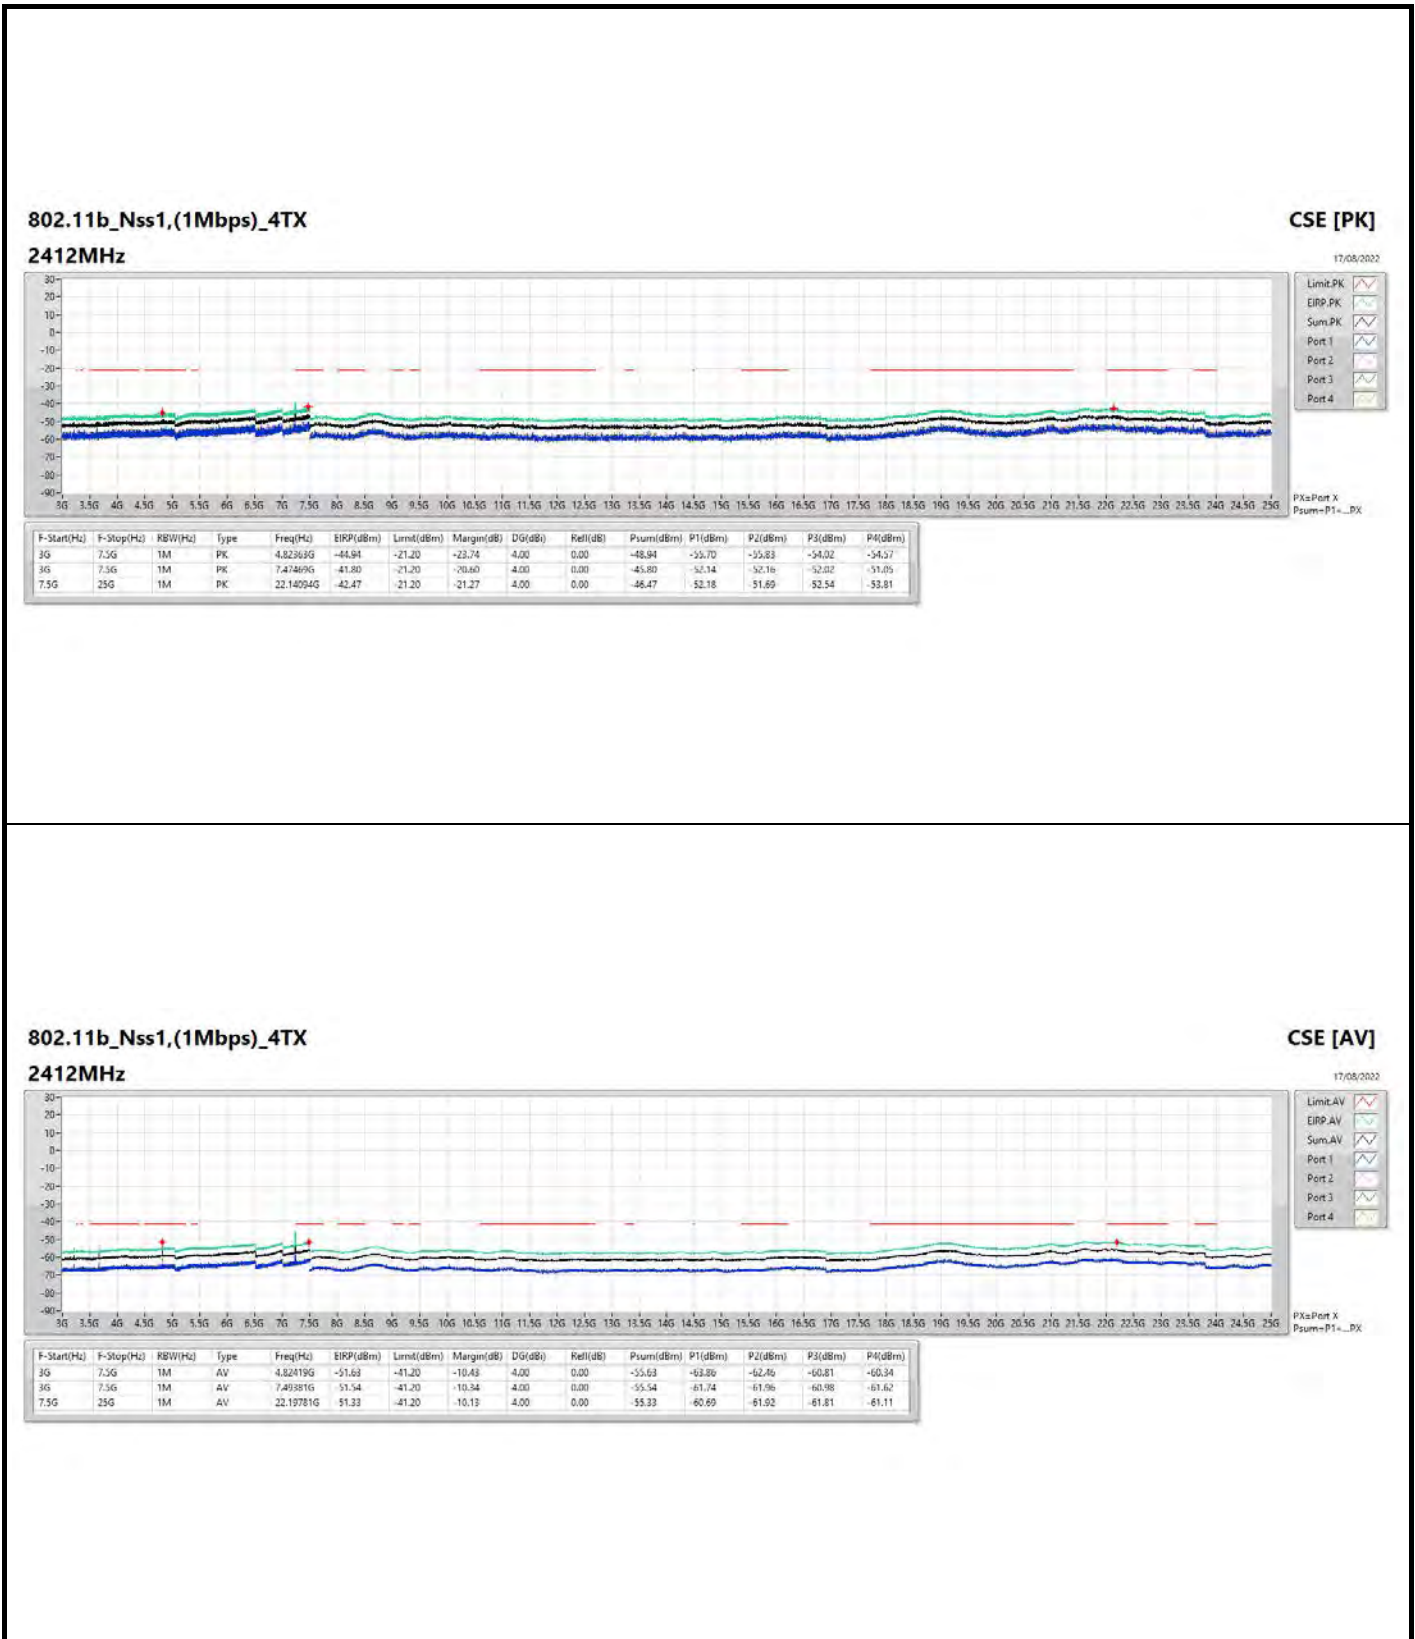

DG = Directional Gain ; PX=Port X; Psum=P1+P2+...PX

**CSE (Restricted Band)_Iron R1_Antenna set 11 (Bandedge)
_P to M**

Appendix F.5

Summary

Mode	Result	F-Start (Hz)	F-Stop (Hz)	Type	Freq (Hz)	DG (dBi)	P1 (dBm)	P2 (dBm)	P3 (dBm)	P4 (dBm)	Psum (dBm)	EIRP (dBm)	Limit (dBm)	Margin (dB)
2.4-2.4835GHz	-	-	-	-	-	-	-	-	-	-	-	-	-	-
802.11b_Nss1,(1Mbps)_1TX	Pass	2.4835G	2.5235G	AV	2.48878G	4.00	-52.73				-52.73	-48.73	-41.20	-7.53
802.11g_Nss1,(6Mbps)_1TX	Pass	2.36G	2.4G	AV	2.38996G	4.00	-45.60				-45.60	-41.60	-41.20	-0.40
802.11ax HEW20_Nss1,(MCS0)_1TX	Pass	2.36G	2.4G	AV	2.39G	4.00	-45.27				-45.27	-41.27	-41.20	-0.07
802.11b_Nss1,(1Mbps)_2TX	Pass	2.4835G	2.5235G	AV	2.48878G	7.01	-57.88	-49.82			-49.19	-42.18	-41.20	-0.98
802.11g_Nss1,(6Mbps)_2TX	Pass	2.36G	2.4G	AV	2.38992G	7.01	-55.24	-49.30			-48.31	-41.30	-41.20	-0.10
802.11ax HEW20_Nss1,(MCS0)_2TX	Pass	2.4835G	2.5235G	AV	2.4849G	7.01	-56.13	-49.11			-48.32	-41.31	-41.20	-0.11
802.11b_Nss1,(1Mbps)_4TX	Pass	2.36G	2.4G	AV	2.37596G	10.02	-58.85	-55.38	-57.47	-59.16	-51.42	-41.40	-41.20	-0.20
802.11g_Nss1,(6Mbps)_4TX	Pass	2.36G	2.4G	AV	2.37592G	10.02	-59.20	-56.14	-58.69	-56.03	-51.26	-41.24	-41.20	-0.04
802.11ax HEW20_Nss1,(MCS0)_4TX	Pass	2.36G	2.4G	AV	2.37588G	10.02	-59.13	-55.53	-58.27	-57.02	-51.25	-41.23	-41.20	-0.03