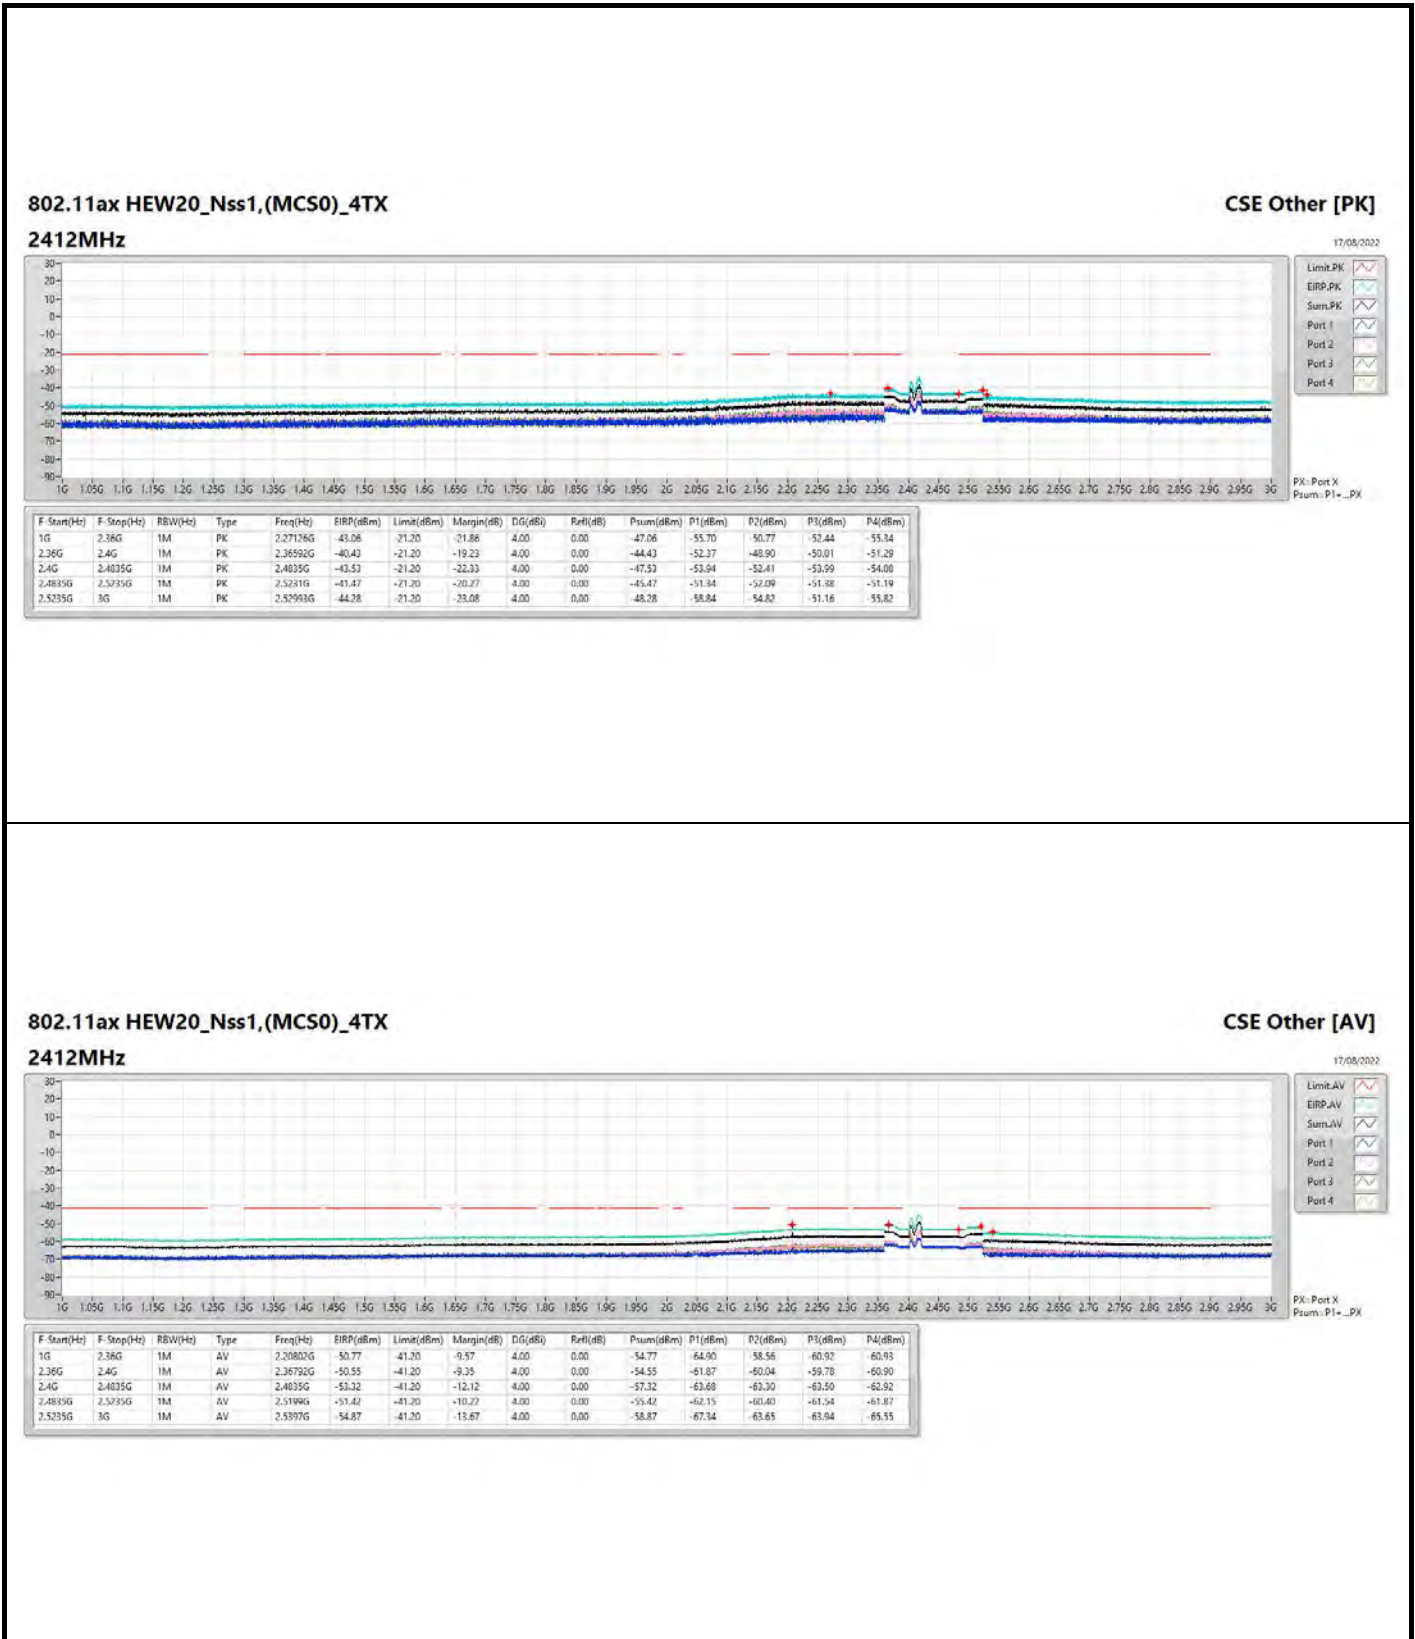

802.11g_Nss1,(6Mbps)_4TX

CSE Other [AV]

2412MHz 17/08/2022

Limit:AV

EIRP:AV

Sum:AV

Port 1

Port 2

Port 3

Port 4

**CSE (Restricted Band)_Iron R1_Antenna set 11
(Harmonic 3GHz ~ 25GHz)_P to M**

Appendix F.4

Summary

Mode	Result	F-Start (Hz)	F-Stop (Hz)	Type	Freq (Hz)	DG (dB)	P1 (dBm)	P2 (dBm)	P3 (dBm)	P4 (dBm)	Psum (dBm)	EIRP (dBm)	Limit (dBm)	Margin (dB)
2.4-2.4835GHz	-	-	-	-	-	-	-	-	-	-	-	-	-	-
802.11b_Nss1,(1Mbps)_1TX	Pass	7.5G	25G	AV	22.2G	4.00	-60.59				-60.59	-56.59	-41.20	-15.39
802.11g_Nss1,(6Mbps)_1TX	Pass	3G	7.5G	AV	7.31156G	4.00	-59.88				-59.88	-55.88	-41.20	-14.68
802.11ax HEW20_Nss1,(MCS0)_1TX	Pass	3G	7.5G	AV	7.311G	4.00	-59.85				-59.85	-55.85	-41.20	-14.65
802.11b_Nss1,(1Mbps)_2TX	Pass	3G	7.5G	AV	7.31213G	7.01	-57.15	-50.22			-49.42	-42.41	-41.20	-1.21
802.11g_Nss1,(6Mbps)_2TX	Pass	3G	7.5G	AV	7.3155G	7.01	-62.08	-54.06			-53.42	-46.41	-41.20	-5.21
802.11ax HEW20_Nss1,(MCS0)_2TX	Pass	3G	7.5G	AV	7.31719G	7.01	-62.39	-54.31			-53.68	-46.67	-41.20	-5.47
802.11b_Nss1,(1Mbps)_4TX	Pass	3G	7.5G	AV	7.31044G	10.02	-61.58	-55.95	-61.27	-57.43	-52.37	-42.35	-41.20	-1.15
802.11g_Nss1,(6Mbps)_4TX	Pass	7.5G	25G	AV	22.13875G	10.02	-61.19	-61.24	-60.70	-62.19	-55.28	-45.26	-41.20	-4.06
802.11ax HEW20_Nss1,(MCS0)_4TX	Pass	3G	7.5G	AV	7.49888G	10.02	-61.56	-60.36	-61.79	-61.63	-55.28	-45.26	-41.20	-4.06