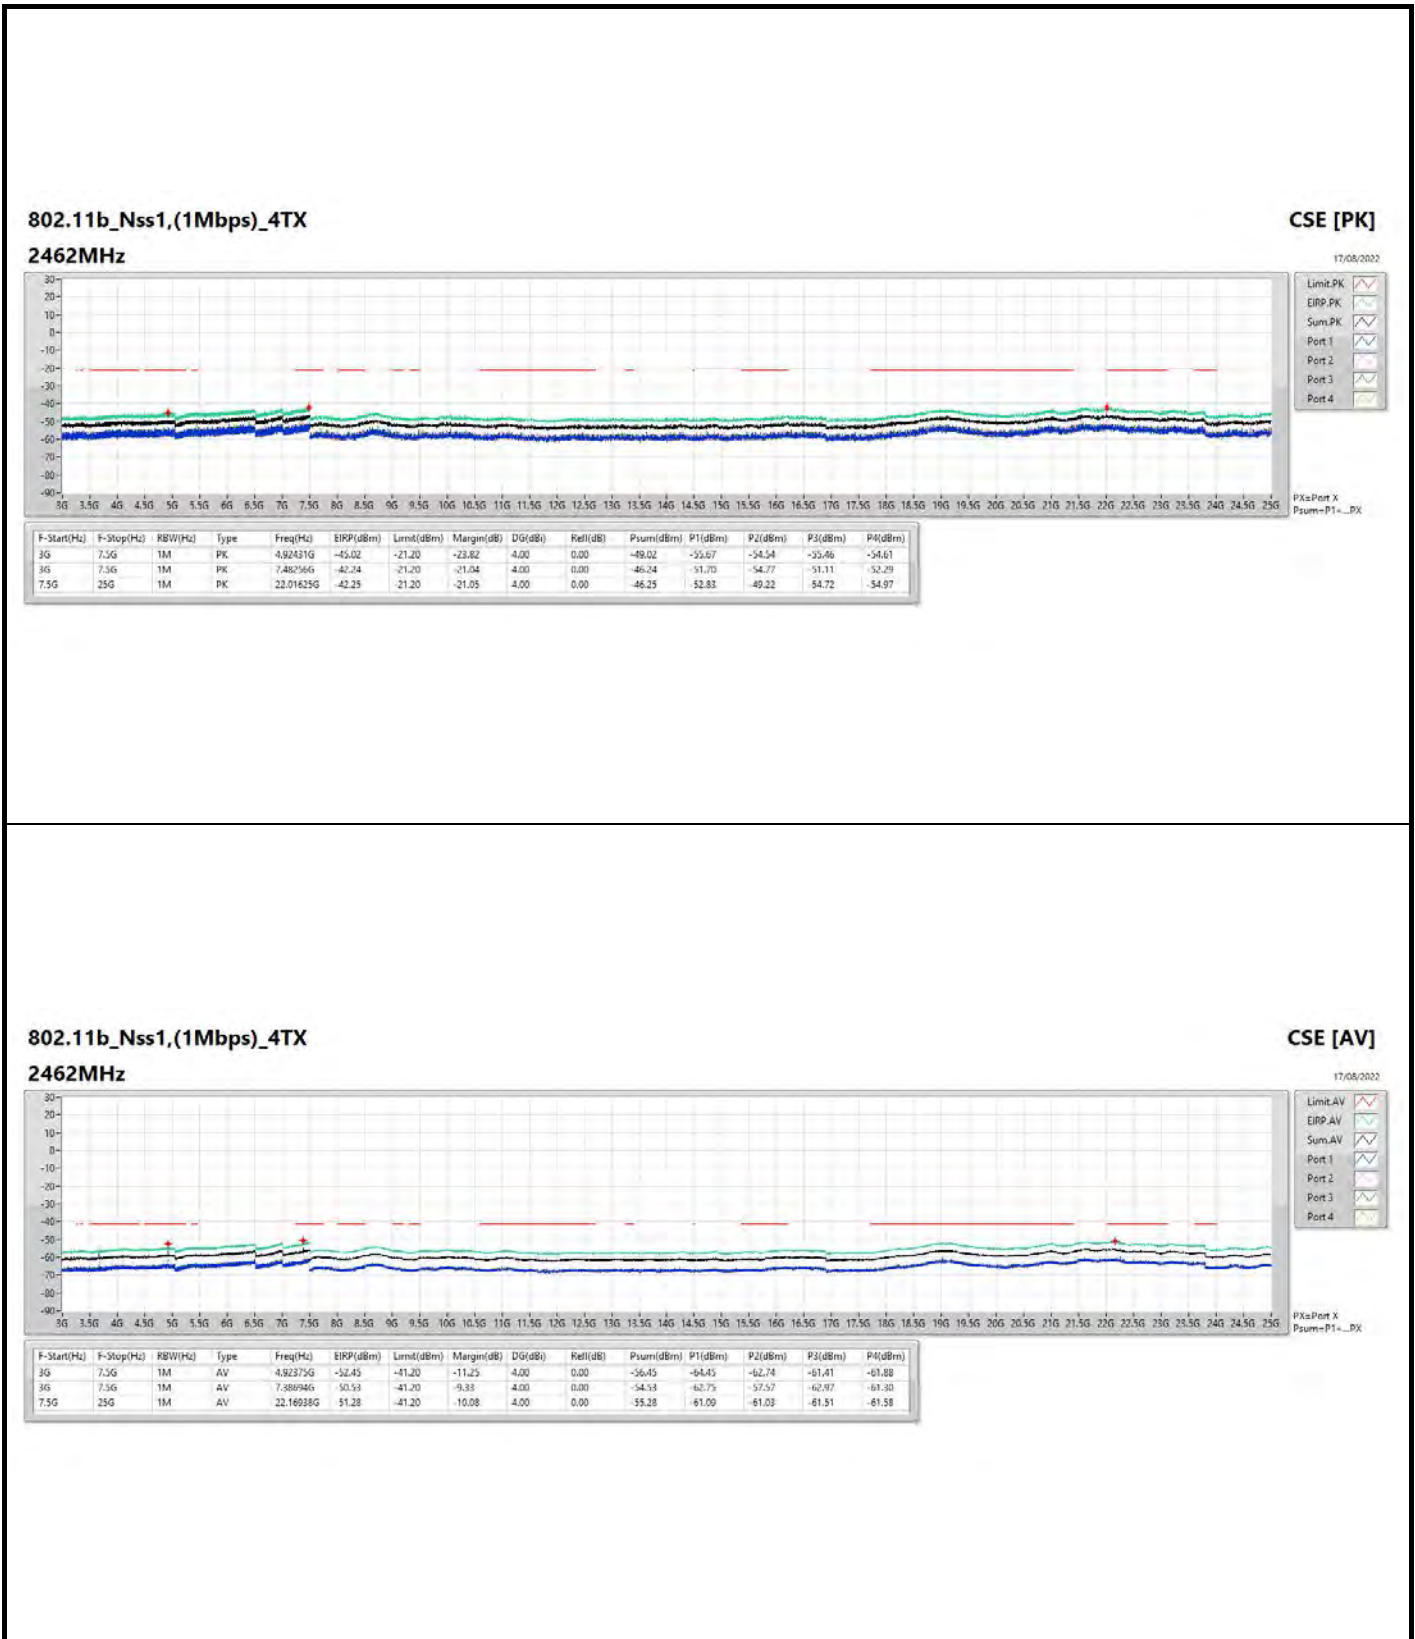

DG = Directional Gain ; PX=Port X; Psum=P1+P2+...PX

**CSE (Restricted Band)_Iron R1_Antenna set 11 (Bandedge)
_P to M**

Appendix F.5

Summary

Mode	Result	F-Start (Hz)	F-Stop (Hz)	Type	Freq (Hz)	DG (dBi)	P1 (dBm)	P2 (dBm)	P3 (dBm)	P4 (dBm)	Psum (dBm)	EIRP (dBm)	Limit (dBm)	Margin (dB)
2.4-2.4835GHz	-	-	-	-	-	-	-	-	-	-	-	-	-	-
802.11b_Nss1,(1Mbps)_1TX	Pass	2.4835G	2.5235G	AV	2.48878G	4.00	-52.73				-52.73	-48.73	-41.20	-7.53
802.11g_Nss1,(6Mbps)_1TX	Pass	2.36G	2.4G	AV	2.38996G	4.00	-45.60				-45.60	-41.60	-41.20	-0.40
802.11ax HEW20_Nss1,(MCS0)_1TX	Pass	2.36G	2.4G	AV	2.39G	4.00	-45.27				-45.27	-41.27	-41.20	-0.07
802.11b_Nss1,(1Mbps)_2TX	Pass	2.4835G	2.5235G	AV	2.48878G	7.01	-57.88	-49.82			-49.19	-42.18	-41.20	-0.98
802.11g_Nss1,(6Mbps)_2TX	Pass	2.36G	2.4G	AV	2.38992G	7.01	-55.24	-49.30			-48.31	-41.30	-41.20	-0.10
802.11ax HEW20_Nss1,(MCS0)_2TX	Pass	2.4835G	2.5235G	AV	2.4849G	7.01	-56.13	-49.11			-48.32	-41.31	-41.20	-0.11
802.11b_Nss1,(1Mbps)_4TX	Pass	2.36G	2.4G	AV	2.37596G	10.02	-58.85	-55.38	-57.47	-59.16	-51.42	-41.40	-41.20	-0.20
802.11g_Nss1,(6Mbps)_4TX	Pass	2.36G	2.4G	AV	2.37592G	10.02	-59.20	-56.14	-58.69	-56.03	-51.26	-41.24	-41.20	-0.04
802.11ax HEW20_Nss1,(MCS0)_4TX	Pass	2.36G	2.4G	AV	2.37588G	10.02	-59.13	-55.53	-58.27	-57.02	-51.25	-41.23	-41.20	-0.03