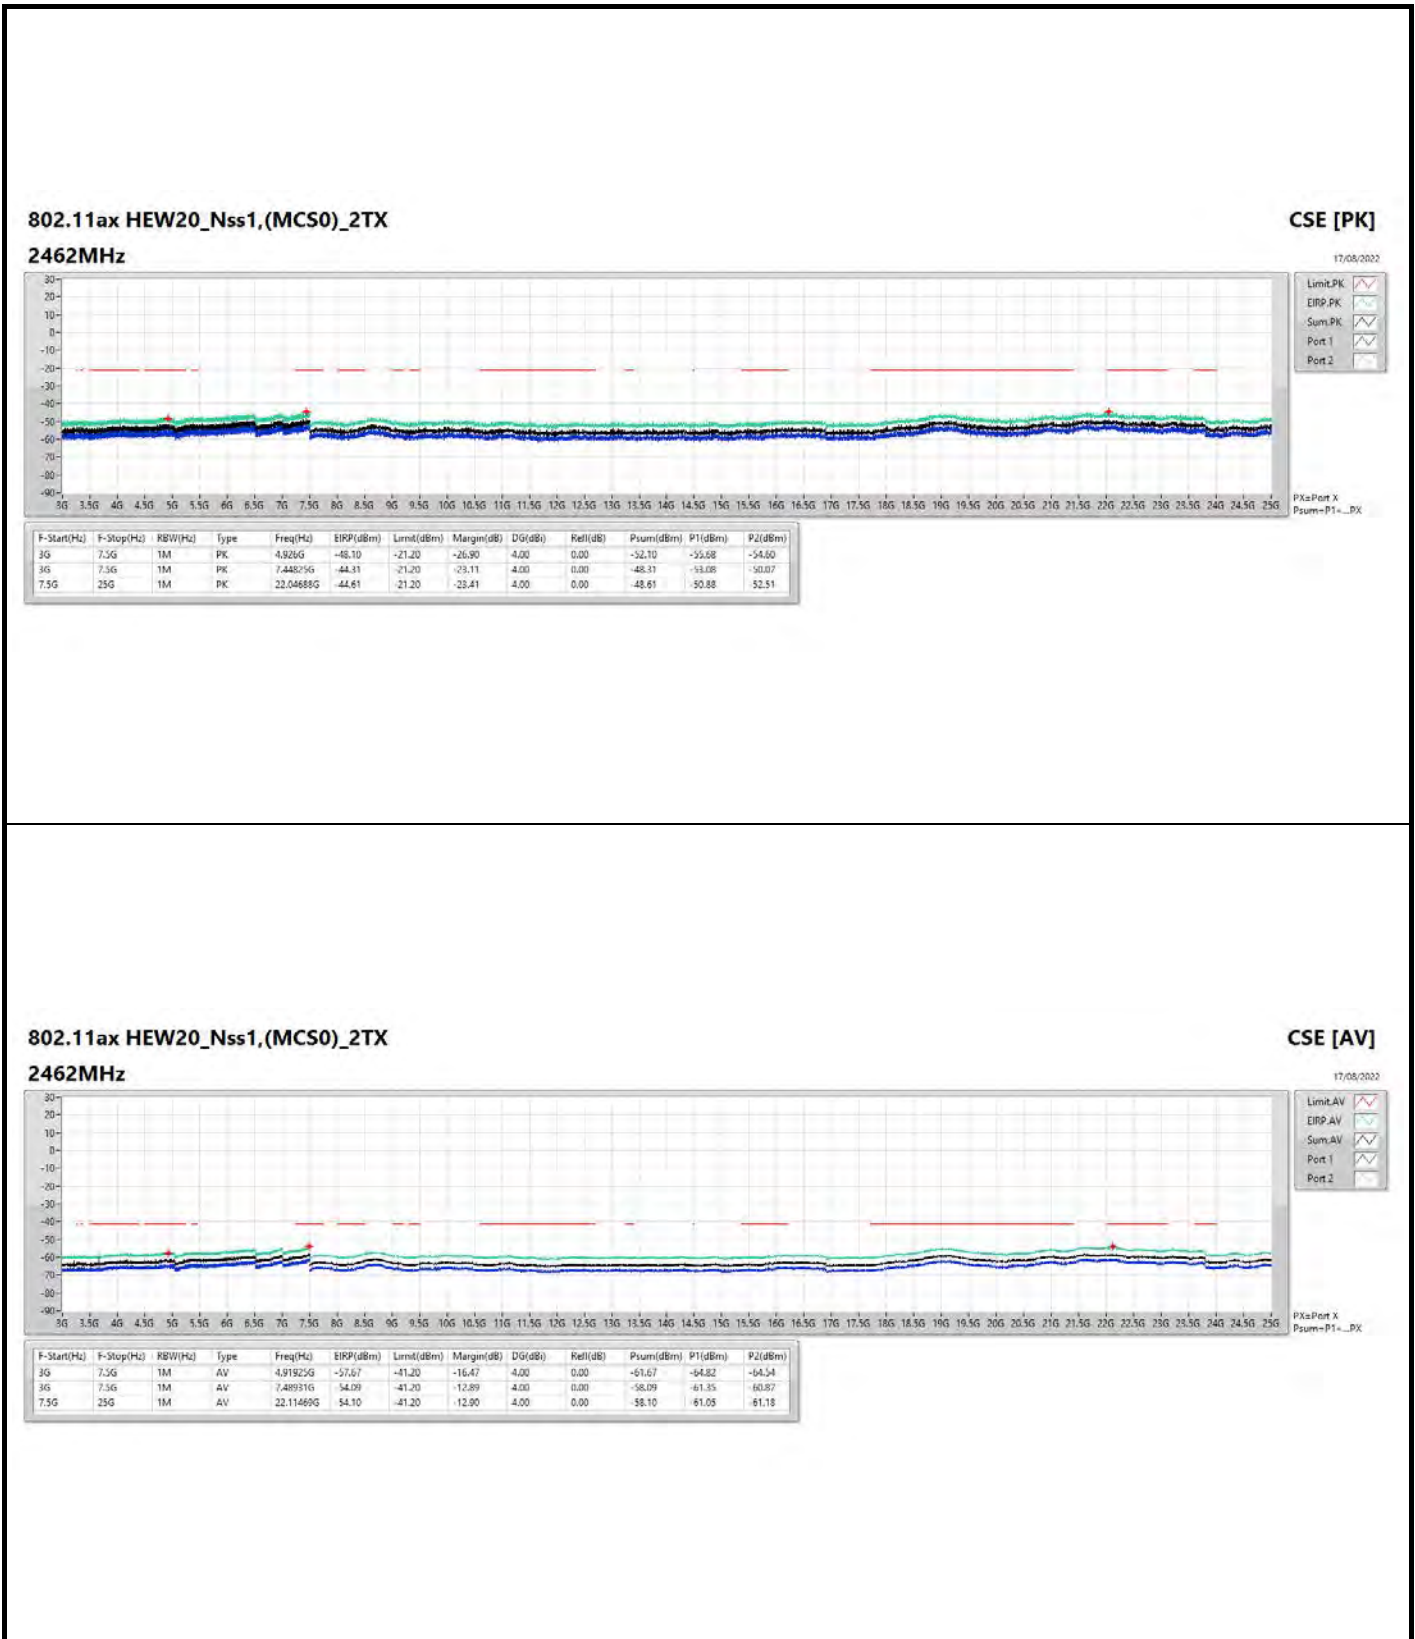

DG = Directional Gain ; PX=Port X; Psum=P1+P2+...PX

**CSE (Restricted Band)_Iron R1_Antenna set 11 (Bandedge)
_P to M**

Appendix F.5

Summary

Mode	Result	F-Start (Hz)	F-Stop (Hz)	Type	Freq (Hz)	DG (dBi)	P1 (dBm)	P2 (dBm)	P3 (dBm)	P4 (dBm)	Psum (dBm)	EIRP (dBm)	Limit (dBm)	Margin (dB)
2.4-2.4835GHz	-	-	-	-	-	-	-	-	-	-	-	-	-	-
802.11b_Nss1,(1Mbps)_1TX	Pass	2.4835G	2.5235G	AV	2.48878G	4.00	-52.73				-52.73	-48.73	-41.20	-7.53
802.11g_Nss1,(6Mbps)_1TX	Pass	2.36G	2.4G	AV	2.38996G	4.00	-45.60				-45.60	-41.60	-41.20	-0.40
802.11ax HEW20_Nss1,(MCS0)_1TX	Pass	2.36G	2.4G	AV	2.39G	4.00	-45.27				-45.27	-41.27	-41.20	-0.07
802.11b_Nss1,(1Mbps)_2TX	Pass	2.4835G	2.5235G	AV	2.48878G	7.01	-57.88	-49.82			-49.19	-42.18	-41.20	-0.98
802.11g_Nss1,(6Mbps)_2TX	Pass	2.36G	2.4G	AV	2.38992G	7.01	-55.24	-49.30			-48.31	-41.30	-41.20	-0.10
802.11ax HEW20_Nss1,(MCS0)_2TX	Pass	2.4835G	2.5235G	AV	2.4849G	7.01	-56.13	-49.11			-48.32	-41.31	-41.20	-0.11
802.11b_Nss1,(1Mbps)_4TX	Pass	2.36G	2.4G	AV	2.37596G	10.02	-58.85	-55.38	-57.47	-59.16	-51.42	-41.40	-41.20	-0.20
802.11g_Nss1,(6Mbps)_4TX	Pass	2.36G	2.4G	AV	2.37592G	10.02	-59.20	-56.14	-58.69	-56.03	-51.26	-41.24	-41.20	-0.04
802.11ax HEW20_Nss1,(MCS0)_4TX	Pass	2.36G	2.4G	AV	2.37588G	10.02	-59.13	-55.53	-58.27	-57.02	-51.25	-41.23	-41.20	-0.03