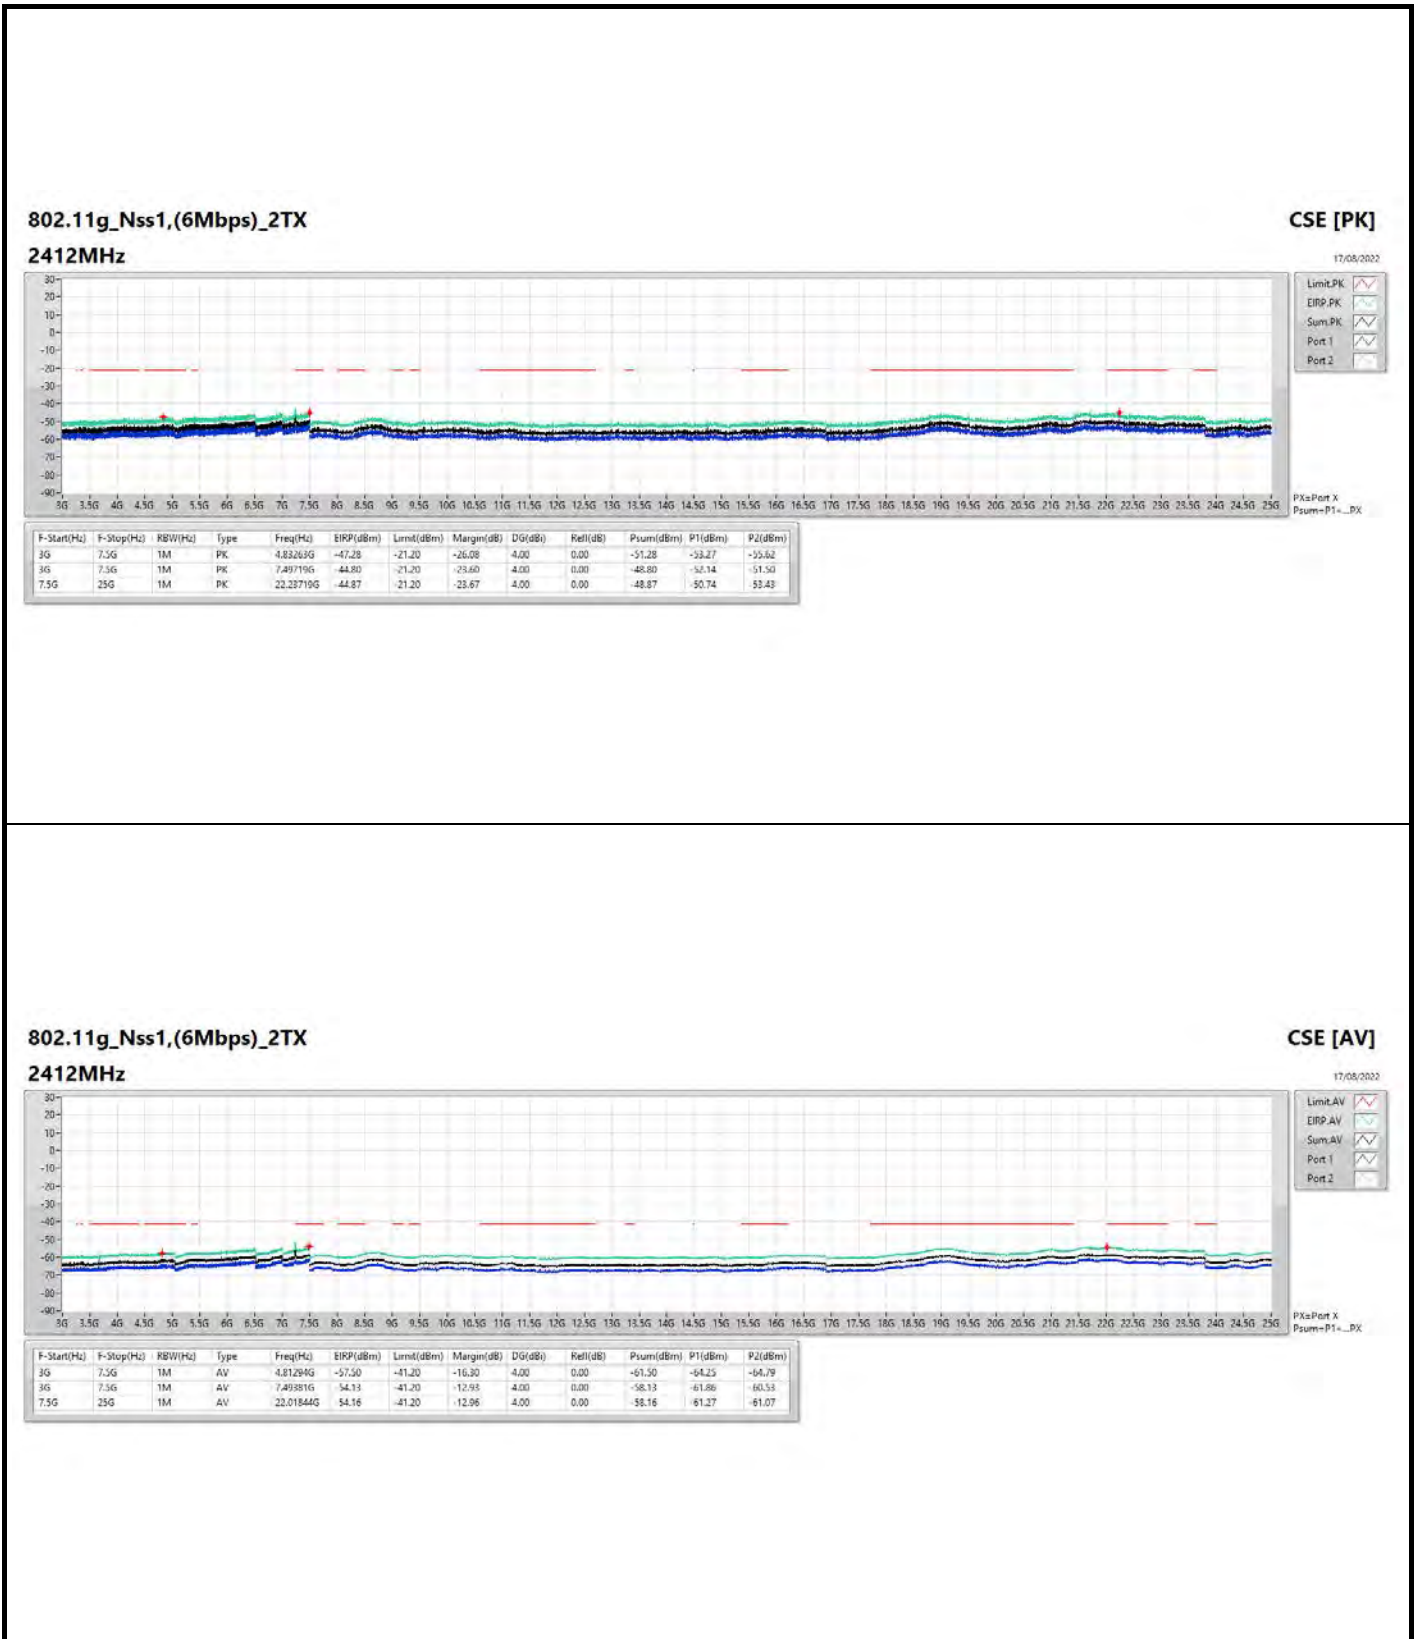

DG = Directional Gain ; PX=Port X; Psum=P1+P2+...PX

**CSE (Restricted Band)_Iron R1_Antenna set 11 (Bandedge)
_P to M**

Appendix F.5

Summary

Mode	Result	F-Start (Hz)	F-Stop (Hz)	Type	Freq (Hz)	DG (dBi)	P1 (dBm)	P2 (dBm)	P3 (dBm)	P4 (dBm)	Psum (dBm)	EIRP (dBm)	Limit (dBm)	Margin (dB)
2.4-2.4835GHz	-	-	-	-	-	-	-	-	-	-	-	-	-	-
802.11b_Nss1,(1Mbps)_1TX	Pass	2.4835G	2.5235G	AV	2.48878G	4.00	-52.73				-52.73	-48.73	-41.20	-7.53
802.11g_Nss1,(6Mbps)_1TX	Pass	2.36G	2.4G	AV	2.38996G	4.00	-45.60				-45.60	-41.60	-41.20	-0.40
802.11ax HEW20_Nss1,(MCS0)_1TX	Pass	2.36G	2.4G	AV	2.39G	4.00	-45.27				-45.27	-41.27	-41.20	-0.07
802.11b_Nss1,(1Mbps)_2TX	Pass	2.4835G	2.5235G	AV	2.48878G	7.01	-57.88	-49.82			-49.19	-42.18	-41.20	-0.98
802.11g_Nss1,(6Mbps)_2TX	Pass	2.36G	2.4G	AV	2.38992G	7.01	-55.24	-49.30			-48.31	-41.30	-41.20	-0.10
802.11ax HEW20_Nss1,(MCS0)_2TX	Pass	2.4835G	2.5235G	AV	2.4849G	7.01	-56.13	-49.11			-48.32	-41.31	-41.20	-0.11
802.11b_Nss1,(1Mbps)_4TX	Pass	2.36G	2.4G	AV	2.37596G	10.02	-58.85	-55.38	-57.47	-59.16	-51.42	-41.40	-41.20	-0.20
802.11g_Nss1,(6Mbps)_4TX	Pass	2.36G	2.4G	AV	2.37592G	10.02	-59.20	-56.14	-58.69	-56.03	-51.26	-41.24	-41.20	-0.04
802.11ax HEW20_Nss1,(MCS0)_4TX	Pass	2.36G	2.4G	AV	2.37588G	10.02	-59.13	-55.53	-58.27	-57.02	-51.25	-41.23	-41.20	-0.03