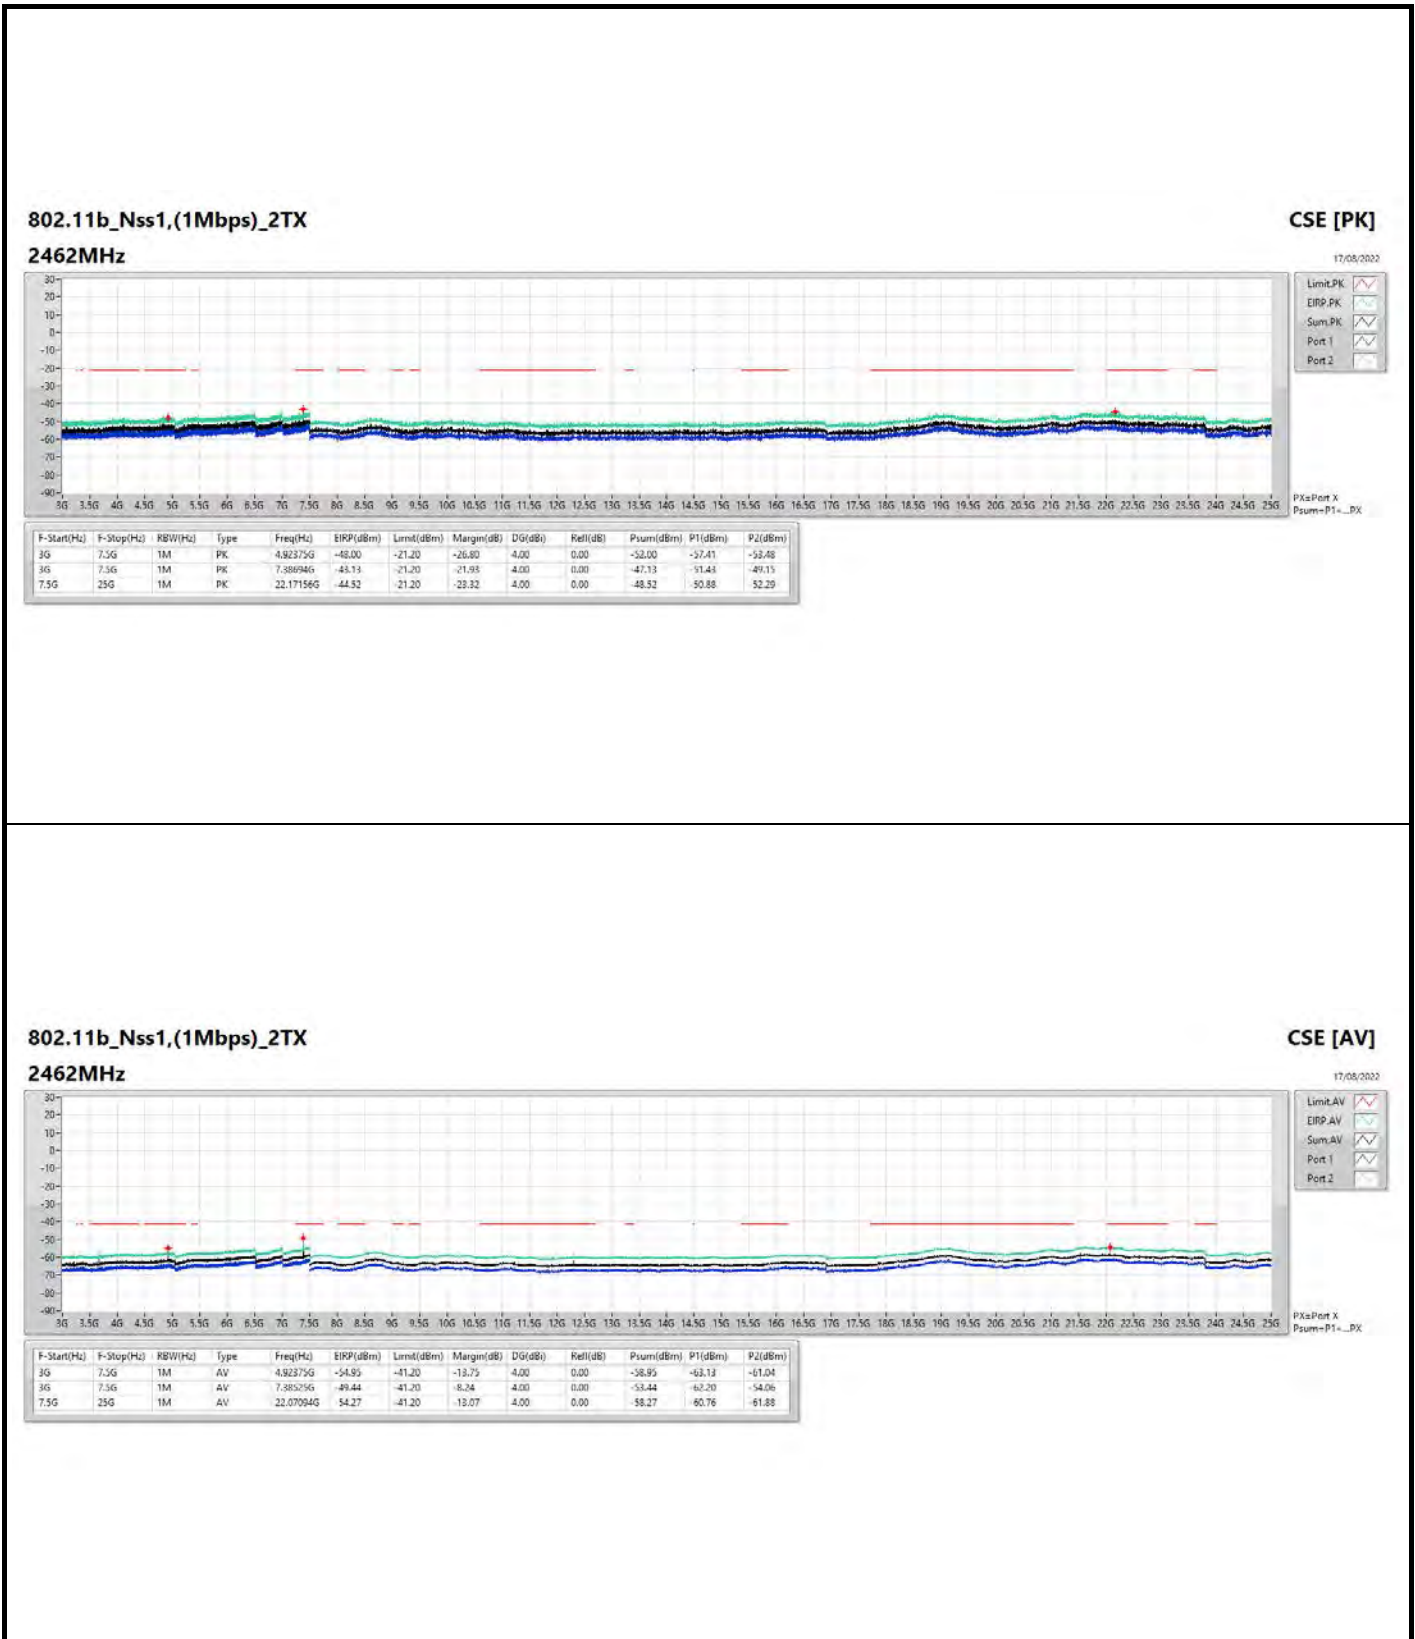

DG = Directional Gain ; PX=Port X; Psum=P1+P2+...PX

**CSE (Restricted Band)_Iron R1_Antenna set 11 (Bandedge)
_P to M**

Appendix F.5

Summary

Mode	Result	F-Start (Hz)	F-Stop (Hz)	Type	Freq (Hz)	DG (dBi)	P1 (dBm)	P2 (dBm)	P3 (dBm)	P4 (dBm)	Psum (dBm)	EIRP (dBm)	Limit (dBm)	Margin (dB)
2.4-2.4835GHz	-	-	-	-	-	-	-	-	-	-	-	-	-	-
802.11b_Nss1,(1Mbps)_1TX	Pass	2.4835G	2.5235G	AV	2.48878G	4.00	-52.73				-52.73	-48.73	-41.20	-7.53
802.11g_Nss1,(6Mbps)_1TX	Pass	2.36G	2.4G	AV	2.38996G	4.00	-45.60				-45.60	-41.60	-41.20	-0.40
802.11ax HEW20_Nss1,(MCS0)_1TX	Pass	2.36G	2.4G	AV	2.39G	4.00	-45.27				-45.27	-41.27	-41.20	-0.07
802.11b_Nss1,(1Mbps)_2TX	Pass	2.4835G	2.5235G	AV	2.48878G	7.01	-57.88	-49.82			-49.19	-42.18	-41.20	-0.98
802.11g_Nss1,(6Mbps)_2TX	Pass	2.36G	2.4G	AV	2.38992G	7.01	-55.24	-49.30			-48.31	-41.30	-41.20	-0.10
802.11ax HEW20_Nss1,(MCS0)_2TX	Pass	2.4835G	2.5235G	AV	2.4849G	7.01	-56.13	-49.11			-48.32	-41.31	-41.20	-0.11
802.11b_Nss1,(1Mbps)_4TX	Pass	2.36G	2.4G	AV	2.37596G	10.02	-58.85	-55.38	-57.47	-59.16	-51.42	-41.40	-41.20	-0.20
802.11g_Nss1,(6Mbps)_4TX	Pass	2.36G	2.4G	AV	2.37592G	10.02	-59.20	-56.14	-58.69	-56.03	-51.26	-41.24	-41.20	-0.04
802.11ax HEW20_Nss1,(MCS0)_4TX	Pass	2.36G	2.4G	AV	2.37588G	10.02	-59.13	-55.53	-58.27	-57.02	-51.25	-41.23	-41.20	-0.03