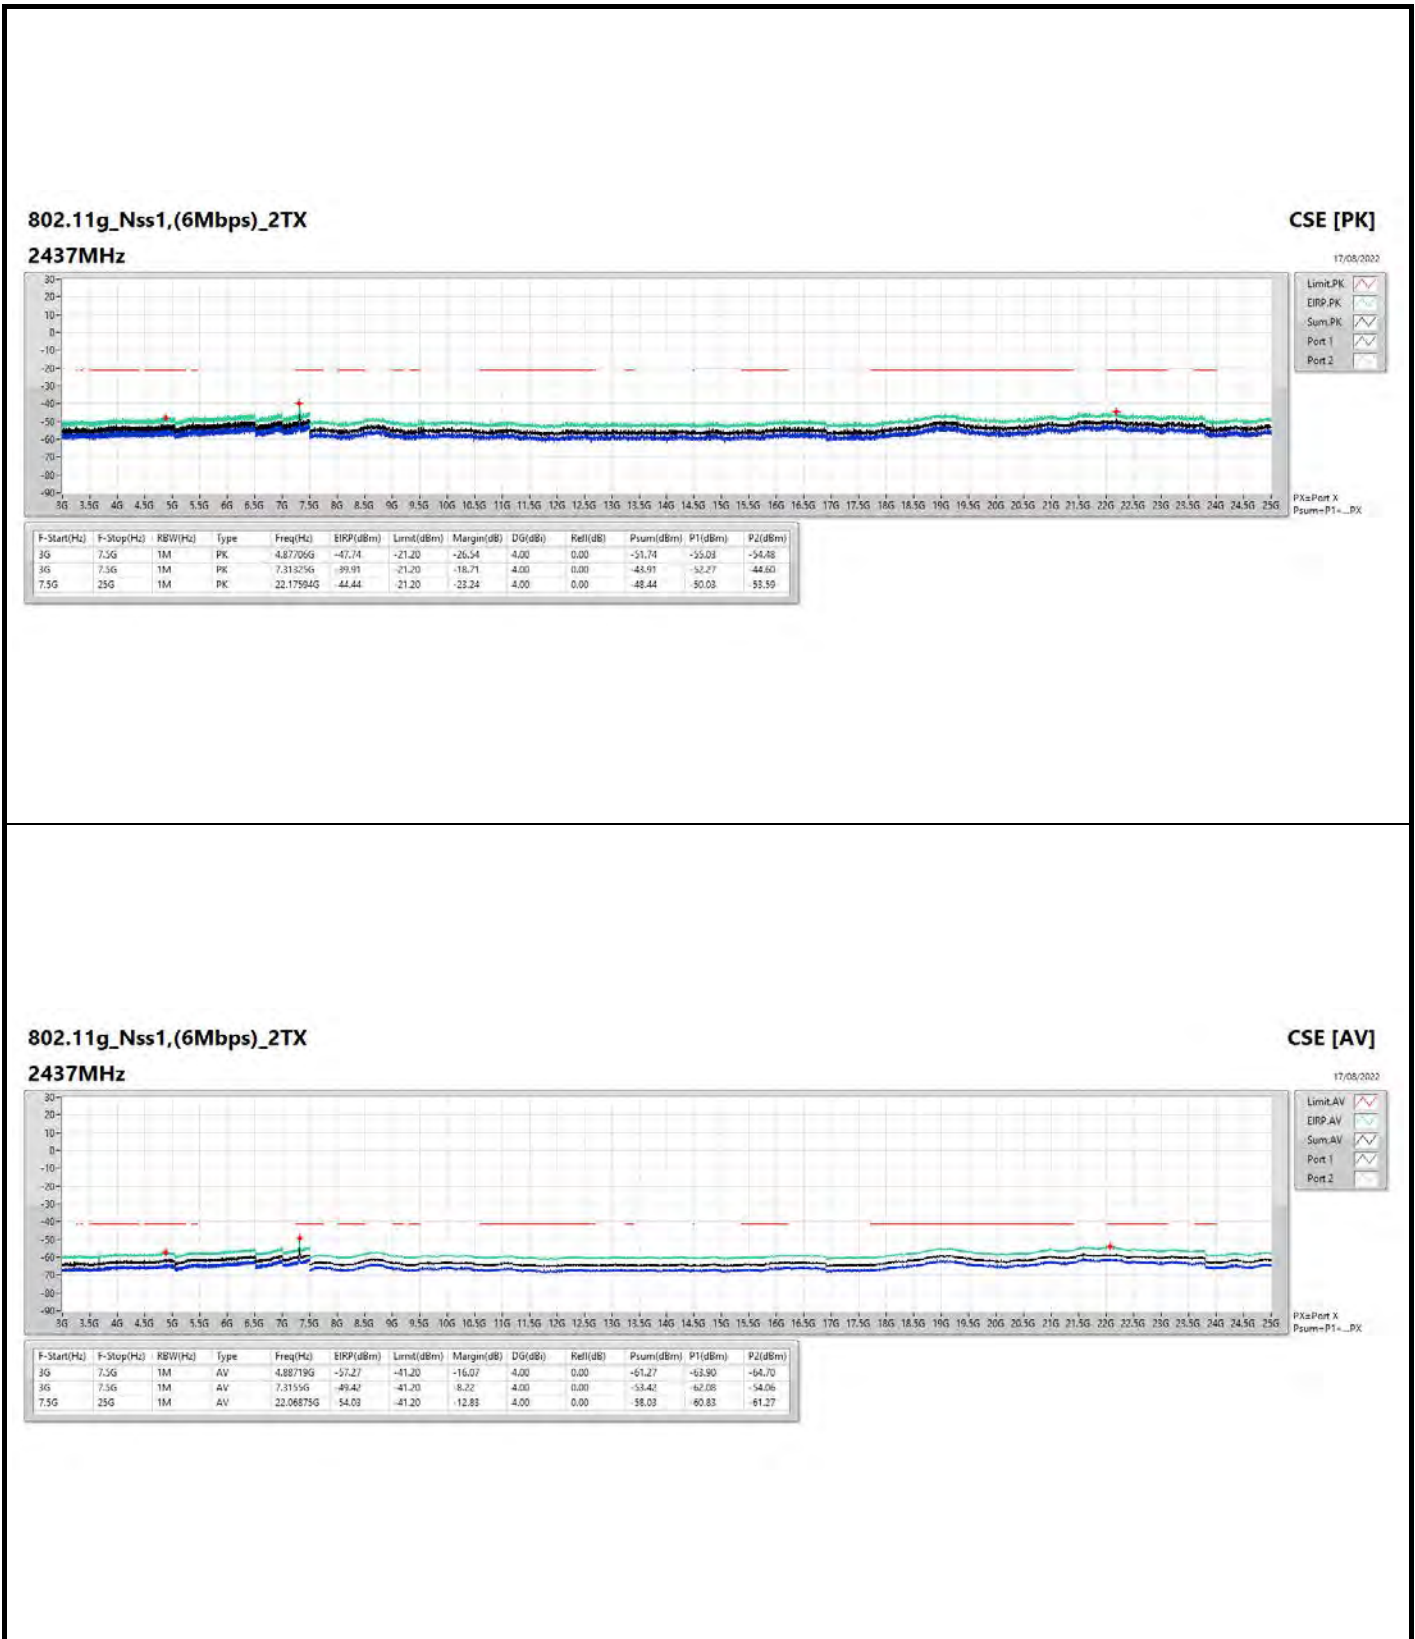

DG = Directional Gain ; PX=Port X; Psum=P1+P2+...PX

**CSE (Restricted Band)_Iron R1_Antenna set 11 (Bandedge)
_P to M**

Appendix F.5

Summary

Mode	Result	F-Start (Hz)	F-Stop (Hz)	Type	Freq (Hz)	DG (dBi)	P1 (dBm)	P2 (dBm)	P3 (dBm)	P4 (dBm)	Psum (dBm)	EIRP (dBm)	Limit (dBm)	Margin (dB)
2.4-2.4835GHz	-	-	-	-	-	-	-	-	-	-	-	-	-	-
802.11b_Nss1,(1Mbps)_1TX	Pass	2.4835G	2.5235G	AV	2.48878G	4.00	-52.73				-52.73	-48.73	-41.20	-7.53
802.11g_Nss1,(6Mbps)_1TX	Pass	2.36G	2.4G	AV	2.38996G	4.00	-45.60				-45.60	-41.60	-41.20	-0.40
802.11ax HEW20_Nss1,(MCS0)_1TX	Pass	2.36G	2.4G	AV	2.39G	4.00	-45.27				-45.27	-41.27	-41.20	-0.07
802.11b_Nss1,(1Mbps)_2TX	Pass	2.4835G	2.5235G	AV	2.48878G	7.01	-57.88	-49.82			-49.19	-42.18	-41.20	-0.98
802.11g_Nss1,(6Mbps)_2TX	Pass	2.36G	2.4G	AV	2.38992G	7.01	-55.24	-49.30			-48.31	-41.30	-41.20	-0.10
802.11ax HEW20_Nss1,(MCS0)_2TX	Pass	2.4835G	2.5235G	AV	2.4849G	7.01	-56.13	-49.11			-48.32	-41.31	-41.20	-0.11
802.11b_Nss1,(1Mbps)_4TX	Pass	2.36G	2.4G	AV	2.37596G	10.02	-58.85	-55.38	-57.47	-59.16	-51.42	-41.40	-41.20	-0.20
802.11g_Nss1,(6Mbps)_4TX	Pass	2.36G	2.4G	AV	2.37592G	10.02	-59.20	-56.14	-58.69	-56.03	-51.26	-41.24	-41.20	-0.04
802.11ax HEW20_Nss1,(MCS0)_4TX	Pass	2.36G	2.4G	AV	2.37588G	10.02	-59.13	-55.53	-58.27	-57.02	-51.25	-41.23	-41.20	-0.03