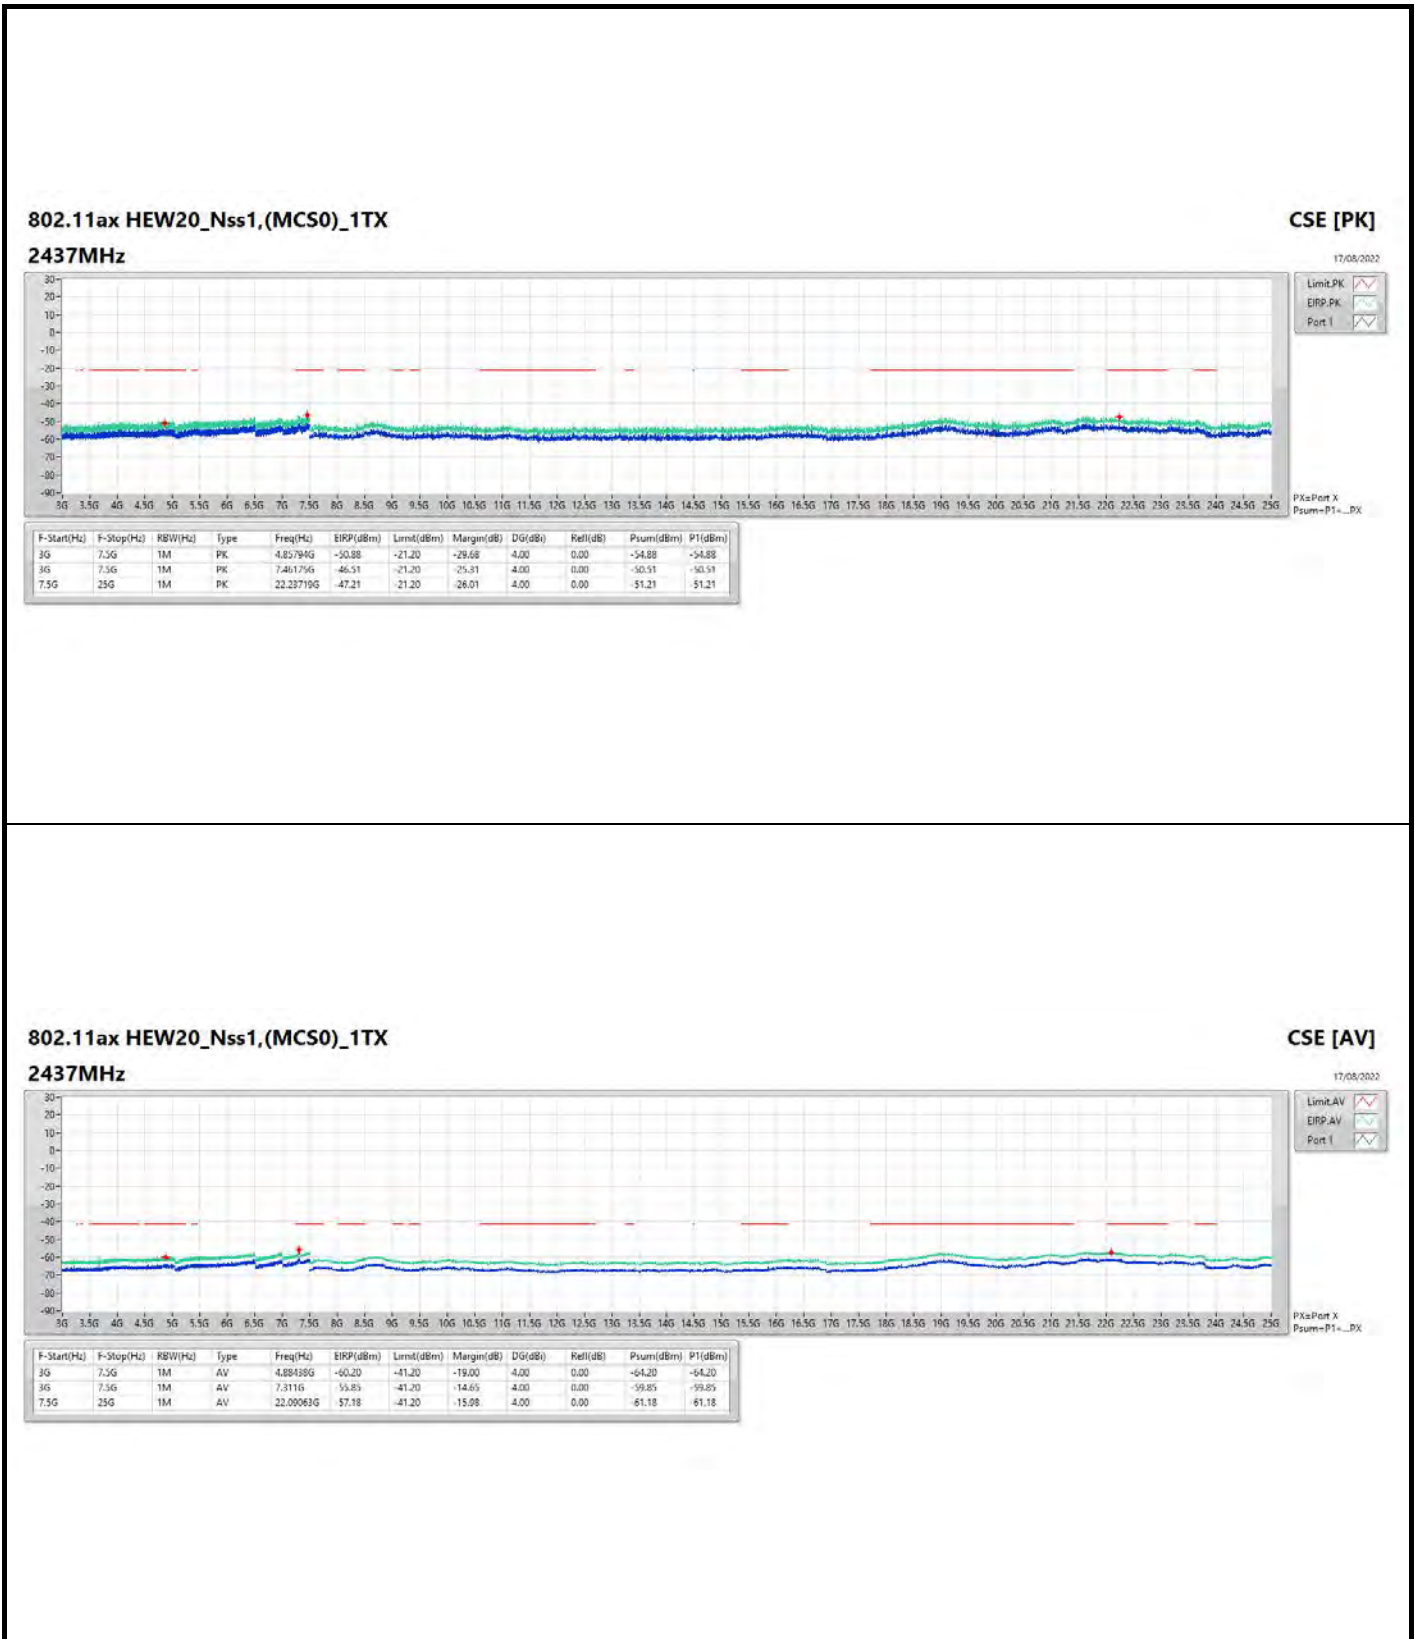

DG = Directional Gain ; PX=Port X; Psum=P1+P2+...PX

**CSE (Restricted Band)_Iron R1_Antenna set 11 (Bandedge)
_P to M**

Appendix F.5

Summary

Mode	Result	F-Start (Hz)	F-Stop (Hz)	Type	Freq (Hz)	DG (dBi)	P1 (dBm)	P2 (dBm)	P3 (dBm)	P4 (dBm)	Psum (dBm)	EIRP (dBm)	Limit (dBm)	Margin (dB)
2.4-2.4835GHz	-	-	-	-	-	-	-	-	-	-	-	-	-	-
802.11b_Nss1,(1Mbps)_1TX	Pass	2.4835G	2.5235G	AV	2.48878G	4.00	-52.73				-52.73	-48.73	-41.20	-7.53
802.11g_Nss1,(6Mbps)_1TX	Pass	2.36G	2.4G	AV	2.38996G	4.00	-45.60				-45.60	-41.60	-41.20	-0.40
802.11ax HEW20_Nss1,(MCS0)_1TX	Pass	2.36G	2.4G	AV	2.39G	4.00	-45.27				-45.27	-41.27	-41.20	-0.07
802.11b_Nss1,(1Mbps)_2TX	Pass	2.4835G	2.5235G	AV	2.48878G	7.01	-57.88	-49.82			-49.19	-42.18	-41.20	-0.98
802.11g_Nss1,(6Mbps)_2TX	Pass	2.36G	2.4G	AV	2.38992G	7.01	-55.24	-49.30			-48.31	-41.30	-41.20	-0.10
802.11ax HEW20_Nss1,(MCS0)_2TX	Pass	2.4835G	2.5235G	AV	2.4849G	7.01	-56.13	-49.11			-48.32	-41.31	-41.20	-0.11
802.11b_Nss1,(1Mbps)_4TX	Pass	2.36G	2.4G	AV	2.37596G	10.02	-58.85	-55.38	-57.47	-59.16	-51.42	-41.40	-41.20	-0.20
802.11g_Nss1,(6Mbps)_4TX	Pass	2.36G	2.4G	AV	2.37592G	10.02	-59.20	-56.14	-58.69	-56.03	-51.26	-41.24	-41.20	-0.04
802.11ax HEW20_Nss1,(MCS0)_4TX	Pass	2.36G	2.4G	AV	2.37588G	10.02	-59.13	-55.53	-58.27	-57.02	-51.25	-41.23	-41.20	-0.03