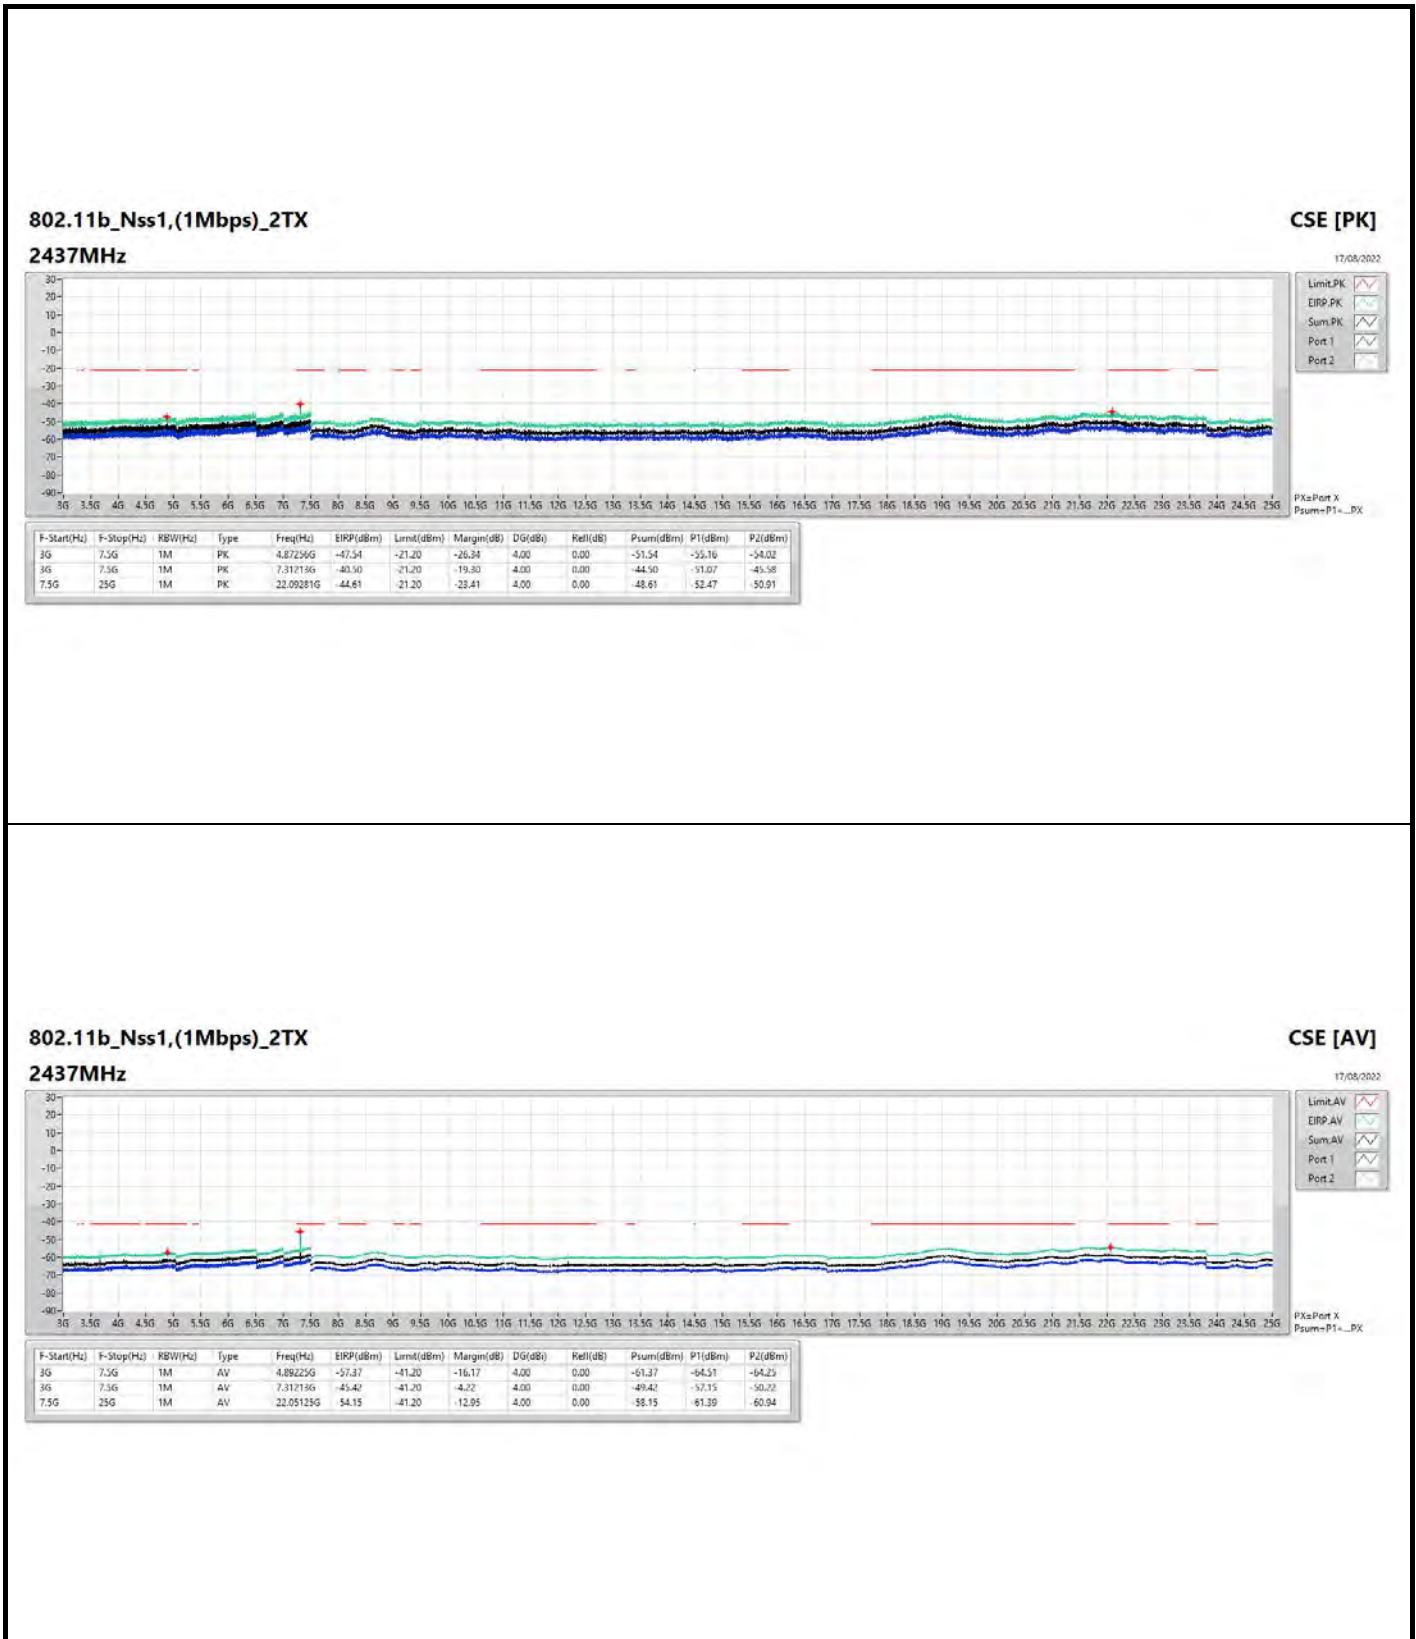

DG = Directional Gain ; PX=Port X; Psum=P1+P2+...PX

**CSE (Restricted Band)_Iron R1_Antenna set 11 (Bandedge)
_P to M**

Appendix F.5

Summary

Mode	Result	F-Start (Hz)	F-Stop (Hz)	Type	Freq (Hz)	DG (dBi)	P1 (dBm)	P2 (dBm)	P3 (dBm)	P4 (dBm)	Psum (dBm)	EIRP (dBm)	Limit (dBm)	Margin (dB)
2.4-2.4835GHz	-	-	-	-	-	-	-	-	-	-	-	-	-	-
802.11b_Nss1,(1Mbps)_1TX	Pass	2.4835G	2.5235G	AV	2.48878G	4.00	-52.73				-52.73	-48.73	-41.20	-7.53
802.11g_Nss1,(6Mbps)_1TX	Pass	2.36G	2.4G	AV	2.38996G	4.00	-45.60				-45.60	-41.60	-41.20	-0.40
802.11ax HEW20_Nss1,(MCS0)_1TX	Pass	2.36G	2.4G	AV	2.39G	4.00	-45.27				-45.27	-41.27	-41.20	-0.07
802.11b_Nss1,(1Mbps)_2TX	Pass	2.4835G	2.5235G	AV	2.48878G	7.01	-57.88	-49.82			-49.19	-42.18	-41.20	-0.98
802.11g_Nss1,(6Mbps)_2TX	Pass	2.36G	2.4G	AV	2.38992G	7.01	-55.24	-49.30			-48.31	-41.30	-41.20	-0.10
802.11ax HEW20_Nss1,(MCS0)_2TX	Pass	2.4835G	2.5235G	AV	2.4849G	7.01	-56.13	-49.11			-48.32	-41.31	-41.20	-0.11
802.11b_Nss1,(1Mbps)_4TX	Pass	2.36G	2.4G	AV	2.37596G	10.02	-58.85	-55.38	-57.47	-59.16	-51.42	-41.40	-41.20	-0.20
802.11g_Nss1,(6Mbps)_4TX	Pass	2.36G	2.4G	AV	2.37592G	10.02	-59.20	-56.14	-58.69	-56.03	-51.26	-41.24	-41.20	-0.04
802.11ax HEW20_Nss1,(MCS0)_4TX	Pass	2.36G	2.4G	AV	2.37588G	10.02	-59.13	-55.53	-58.27	-57.02	-51.25	-41.23	-41.20	-0.03