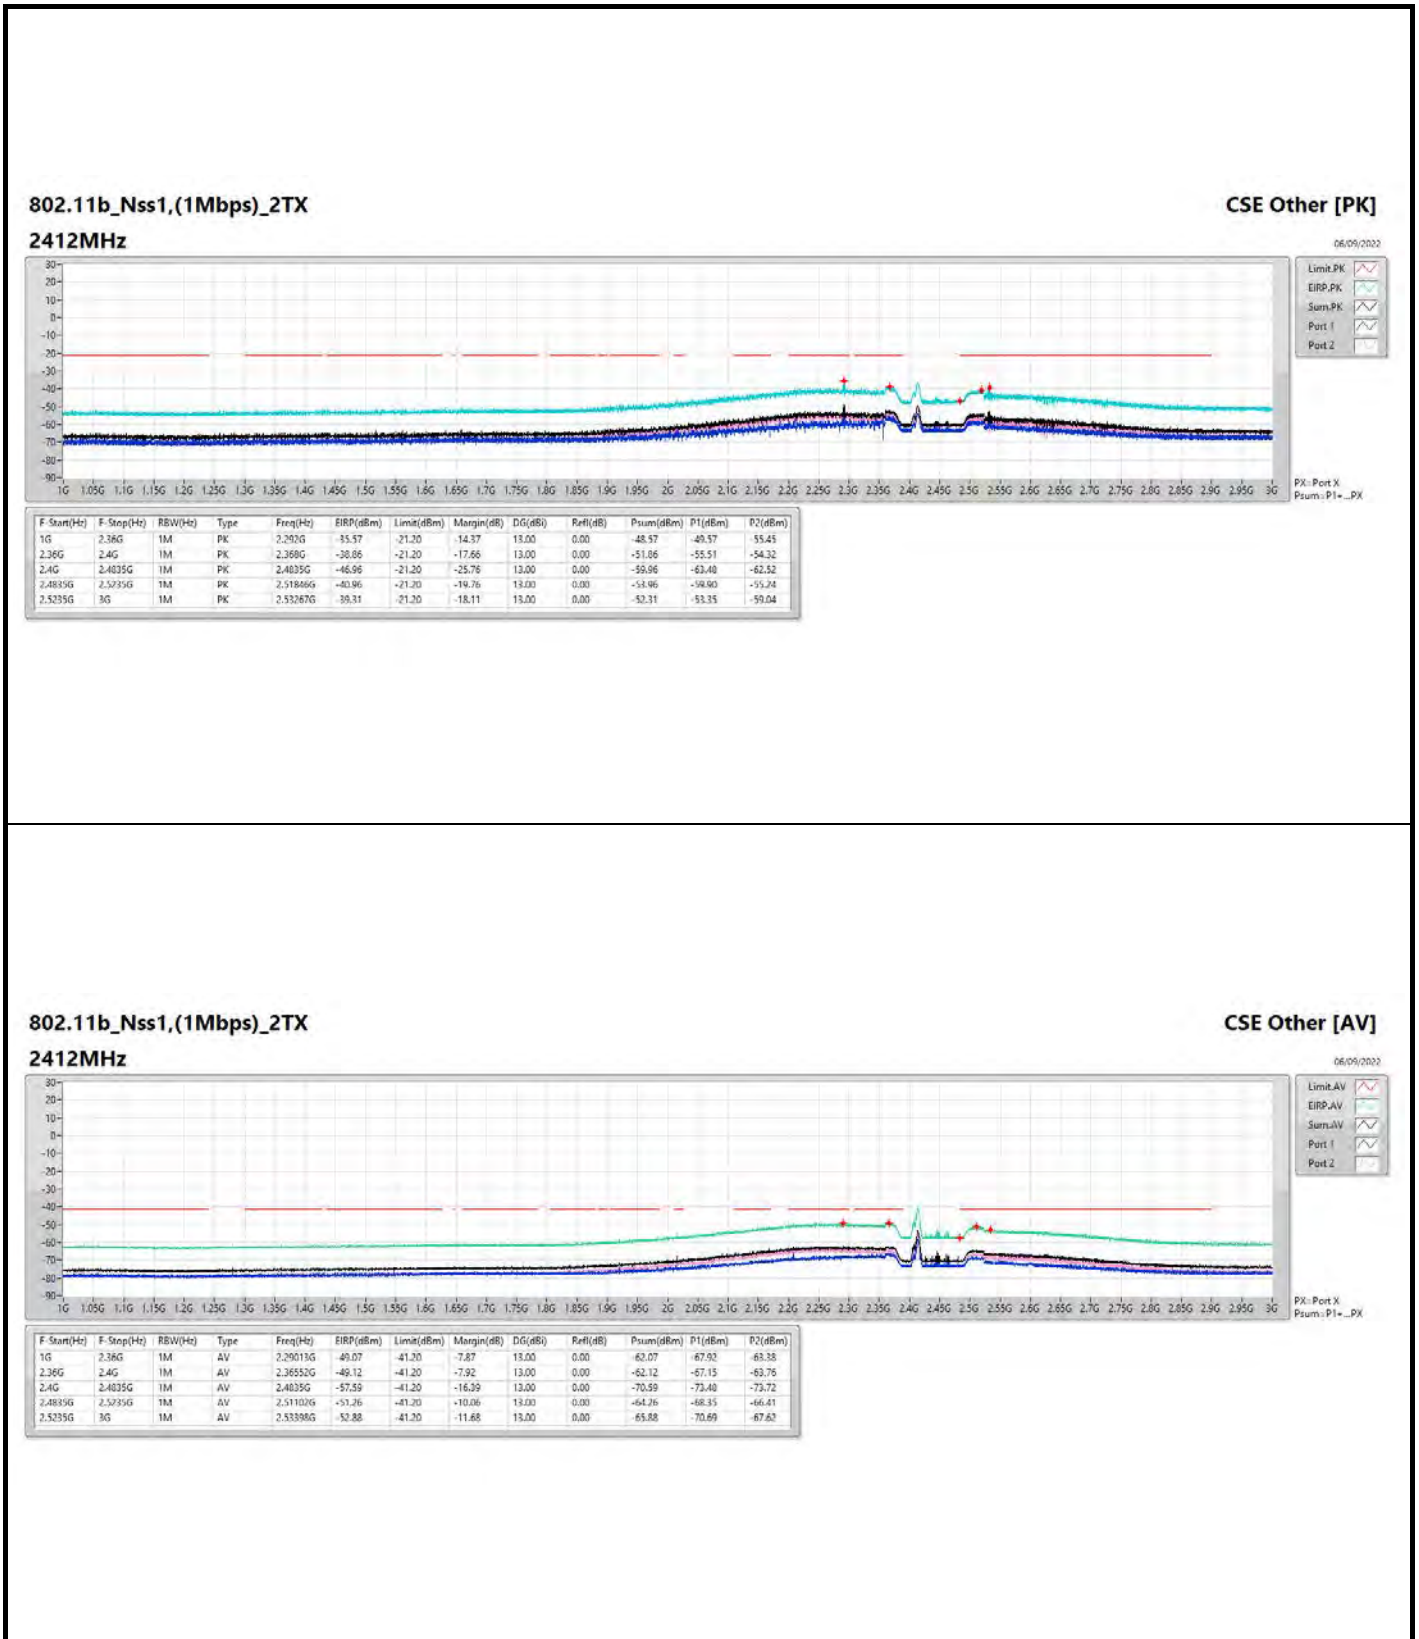

DG = Directional Gain ; PX=Port X; Psum=P1+P2+...PX

**802.11b_Nss1,(1Mbps)_2TX
2437MHZ**

CSE Other [AV]

06/05/2022

Limit:AV

EIRP:AV

Sum:AV

Port.1

Port.2

PK: Port X

Psum: P1+_PX

**CSE (Restricted Band)_Iron R1_Antenna set 2
(Harmonic 3GHz ~ 25GHz)_P to M_P to P**

Appendix F.7

Summary

Mode	Result	F-Start (Hz)	F-Stop (Hz)	Type	Freq (Hz)	DG (dBi)	P1 (dBm)	P2 (dBm)	P3 (dBm)	P4 (dBm)	Psum (dBm)	EIRP (dBm)	Limit (dBm)	Margin (dB)
2.4-2.4835GHz	-	-	-	-	-	-	-	-	-	-	-	-	-	-
802.11b_Nss1,(1Mbps)_1TX	Pass	3G	7.5G	AV	7.31213G	13.00	-66.18				-66.18	-53.18	-41.20	-11.98
802.11g_Nss1,(6Mbps)_1TX	Pass	3G	7.5G	AV	7.47863G	13.00	-70.28				-70.28	-57.28	-41.20	-16.08
802.11ax HEW20_Nss1,(MCS0)_1TX	Pass	7.5G	25G	AV	22.12563G	13.00	-70.48				-70.48	-57.48	-41.20	-16.28
802.11b_Nss1,(1Mbps)_2TX	Pass	3G	7.5G	AV	7.4955G	13.00	-70.44	-71.17			-67.78	-54.78	-41.20	-13.58
802.11g_Nss1,(6Mbps)_2TX	Pass	7.5G	25G	AV	22.11031G	13.00	-70.85	-70.80			-67.81	-54.81	-41.20	-13.61
802.11ax HEW20_Nss1,(MCS0)_2TX	Pass	3G	7.5G	AV	7.48256G	13.00	-70.65	-71.14			-67.88	-54.88	-41.20	-13.68
802.11b_Nss1,(1Mbps)_4TX	Pass	7.5G	25G	AV	22.1475G	13.00	-71.02	-71.19	-71.38	-70.38	-64.96	-51.96	-41.20	-10.76
802.11g_Nss1,(6Mbps)_4TX	Pass	3G	7.5G	AV	7.49438G	13.00	-71.19	-71.23	-70.95	-70.80	-65.02	-52.02	-41.20	-10.82
802.11ax HEW20_Nss1,(MCS0)_4TX	Pass	7.5G	25G	AV	22.17156G	13.00	-70.97	-71.53	-71.07	-70.85	-65.08	-52.08	-41.20	-10.88