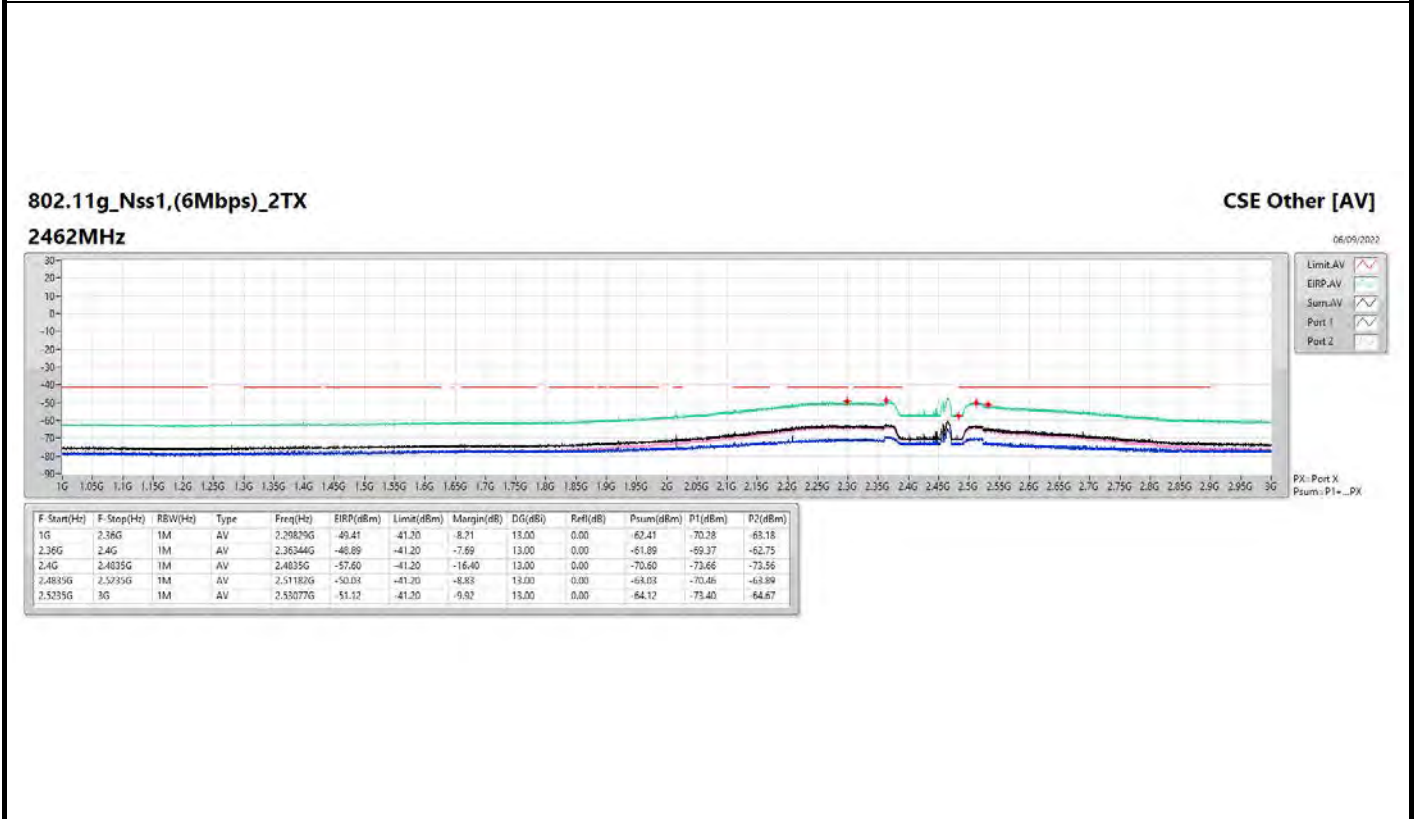

DG = Directional Gain ; PX=Port X; Psum=P1+P2+...PX

**802.11b_Nss1,(1Mbps)_2TX
2437MHZ**

CSE Other [AV]

06/05/2022

Limit:AV

EIRP:AV

Sum:AV

Port.1

Port.2

PK: Port X

Psum: P1+_PX

**CSE (Restricted Band)_Iron R1_Antenna set 2
(Harmonic 3GHz ~ 25GHz)_P to M_P to P**

Appendix F.7

Summary

Mode	Result	F-Start (Hz)	F-Stop (Hz)	Type	Freq (Hz)	DG (dBi)	P1 (dBm)	P2 (dBm)	P3 (dBm)	P4 (dBm)	Psum (dBm)	EIRP (dBm)	Limit (dBm)	Margin (dB)
2.4-2.4835GHz	-	-	-	-	-	-	-	-	-	-	-	-	-	-
802.11b_Nss1,(1Mbps)_1TX	Pass	3G	7.5G	AV	7.31213G	13.00	-66.18				-66.18	-53.18	-41.20	-11.98
802.11g_Nss1,(6Mbps)_1TX	Pass	3G	7.5G	AV	7.47863G	13.00	-70.28				-70.28	-57.28	-41.20	-16.08
802.11ax HEW20_Nss1,(MCS0)_1TX	Pass	7.5G	25G	AV	22.12563G	13.00	-70.48				-70.48	-57.48	-41.20	-16.28
802.11b_Nss1,(1Mbps)_2TX	Pass	3G	7.5G	AV	7.4955G	13.00	-70.44	-71.17			-67.78	-54.78	-41.20	-13.58
802.11g_Nss1,(6Mbps)_2TX	Pass	7.5G	25G	AV	22.11031G	13.00	-70.85	-70.80			-67.81	-54.81	-41.20	-13.61
802.11ax HEW20_Nss1,(MCS0)_2TX	Pass	3G	7.5G	AV	7.48256G	13.00	-70.65	-71.14			-67.88	-54.88	-41.20	-13.68
802.11b_Nss1,(1Mbps)_4TX	Pass	7.5G	25G	AV	22.1475G	13.00	-71.02	-71.19	-71.38	-70.38	-64.96	-51.96	-41.20	-10.76
802.11g_Nss1,(6Mbps)_4TX	Pass	3G	7.5G	AV	7.49438G	13.00	-71.19	-71.23	-70.95	-70.80	-65.02	-52.02	-41.20	-10.82
802.11ax HEW20_Nss1,(MCS0)_4TX	Pass	7.5G	25G	AV	22.17156G	13.00	-70.97	-71.53	-71.07	-70.85	-65.08	-52.08	-41.20	-10.88