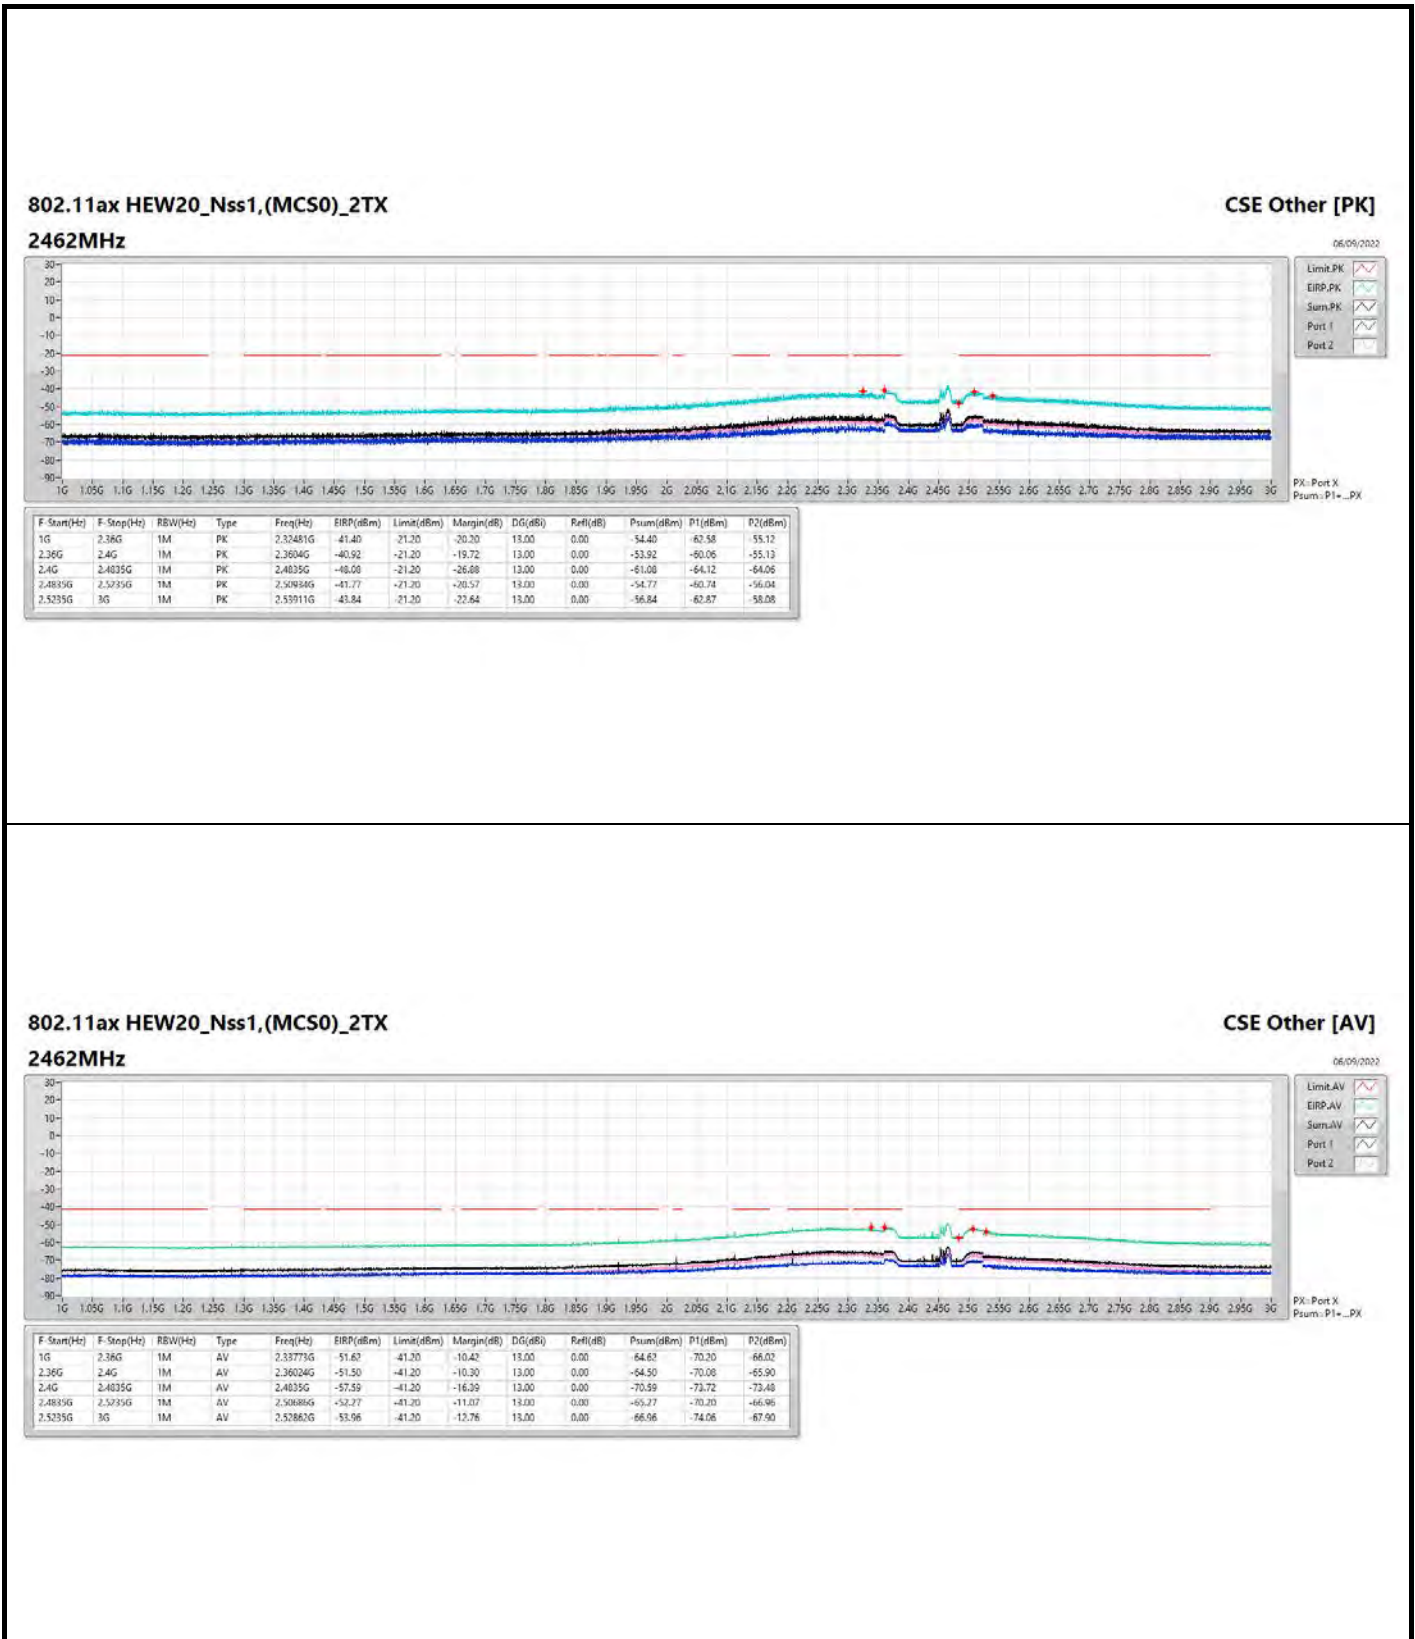

Port.2

PK: Port X

Psum: P1+_PX

**CSE (Restricted Band)_Iron R1_Antenna set 2
(Harmonic 3GHz ~ 25GHz)_P to M_P to P**

Appendix F.7

Summary

Mode	Result	F-Start (Hz)	F-Stop (Hz)	Type	Freq (Hz)	DG (dBi)	P1 (dBm)	P2 (dBm)	P3 (dBm)	P4 (dBm)	Psum (dBm)	EIRP (dBm)	Limit (dBm)	Margin (dB)
2.4-2.4835GHz	-	-	-	-	-	-	-	-	-	-	-	-	-	-
802.11b_Nss1,(1Mbps)_1TX	Pass	3G	7.5G	AV	7.31213G	13.00	-66.18				-66.18	-53.18	-41.20	-11.98
802.11g_Nss1,(6Mbps)_1TX	Pass	3G	7.5G	AV	7.47863G	13.00	-70.28				-70.28	-57.28	-41.20	-16.08
802.11ax HEW20_Nss1,(MCS0)_1TX	Pass	7.5G	25G	AV	22.12563G	13.00	-70.48				-70.48	-57.48	-41.20	-16.28
802.11b_Nss1,(1Mbps)_2TX	Pass	3G	7.5G	AV	7.4955G	13.00	-70.44	-71.17			-67.78	-54.78	-41.20	-13.58
802.11g_Nss1,(6Mbps)_2TX	Pass	7.5G	25G	AV	22.11031G	13.00	-70.85	-70.80			-67.81	-54.81	-41.20	-13.61
802.11ax HEW20_Nss1,(MCS0)_2TX	Pass	3G	7.5G	AV	7.48256G	13.00	-70.65	-71.14			-67.88	-54.88	-41.20	-13.68
802.11b_Nss1,(1Mbps)_4TX	Pass	7.5G	25G	AV	22.1475G	13.00	-71.02	-71.19	-71.38	-70.38	-64.96	-51.96	-41.20	-10.76
802.11g_Nss1,(6Mbps)_4TX	Pass	3G	7.5G	AV	7.49438G	13.00	-71.19	-71.23	-70.95	-70.80	-65.02	-52.02	-41.20	-10.82
802.11ax HEW20_Nss1,(MCS0)_4TX	Pass	7.5G	25G	AV	22.17156G	13.00	-70.97	-71.53	-71.07	-70.85	-65.08	-52.08	-41.20	-10.88