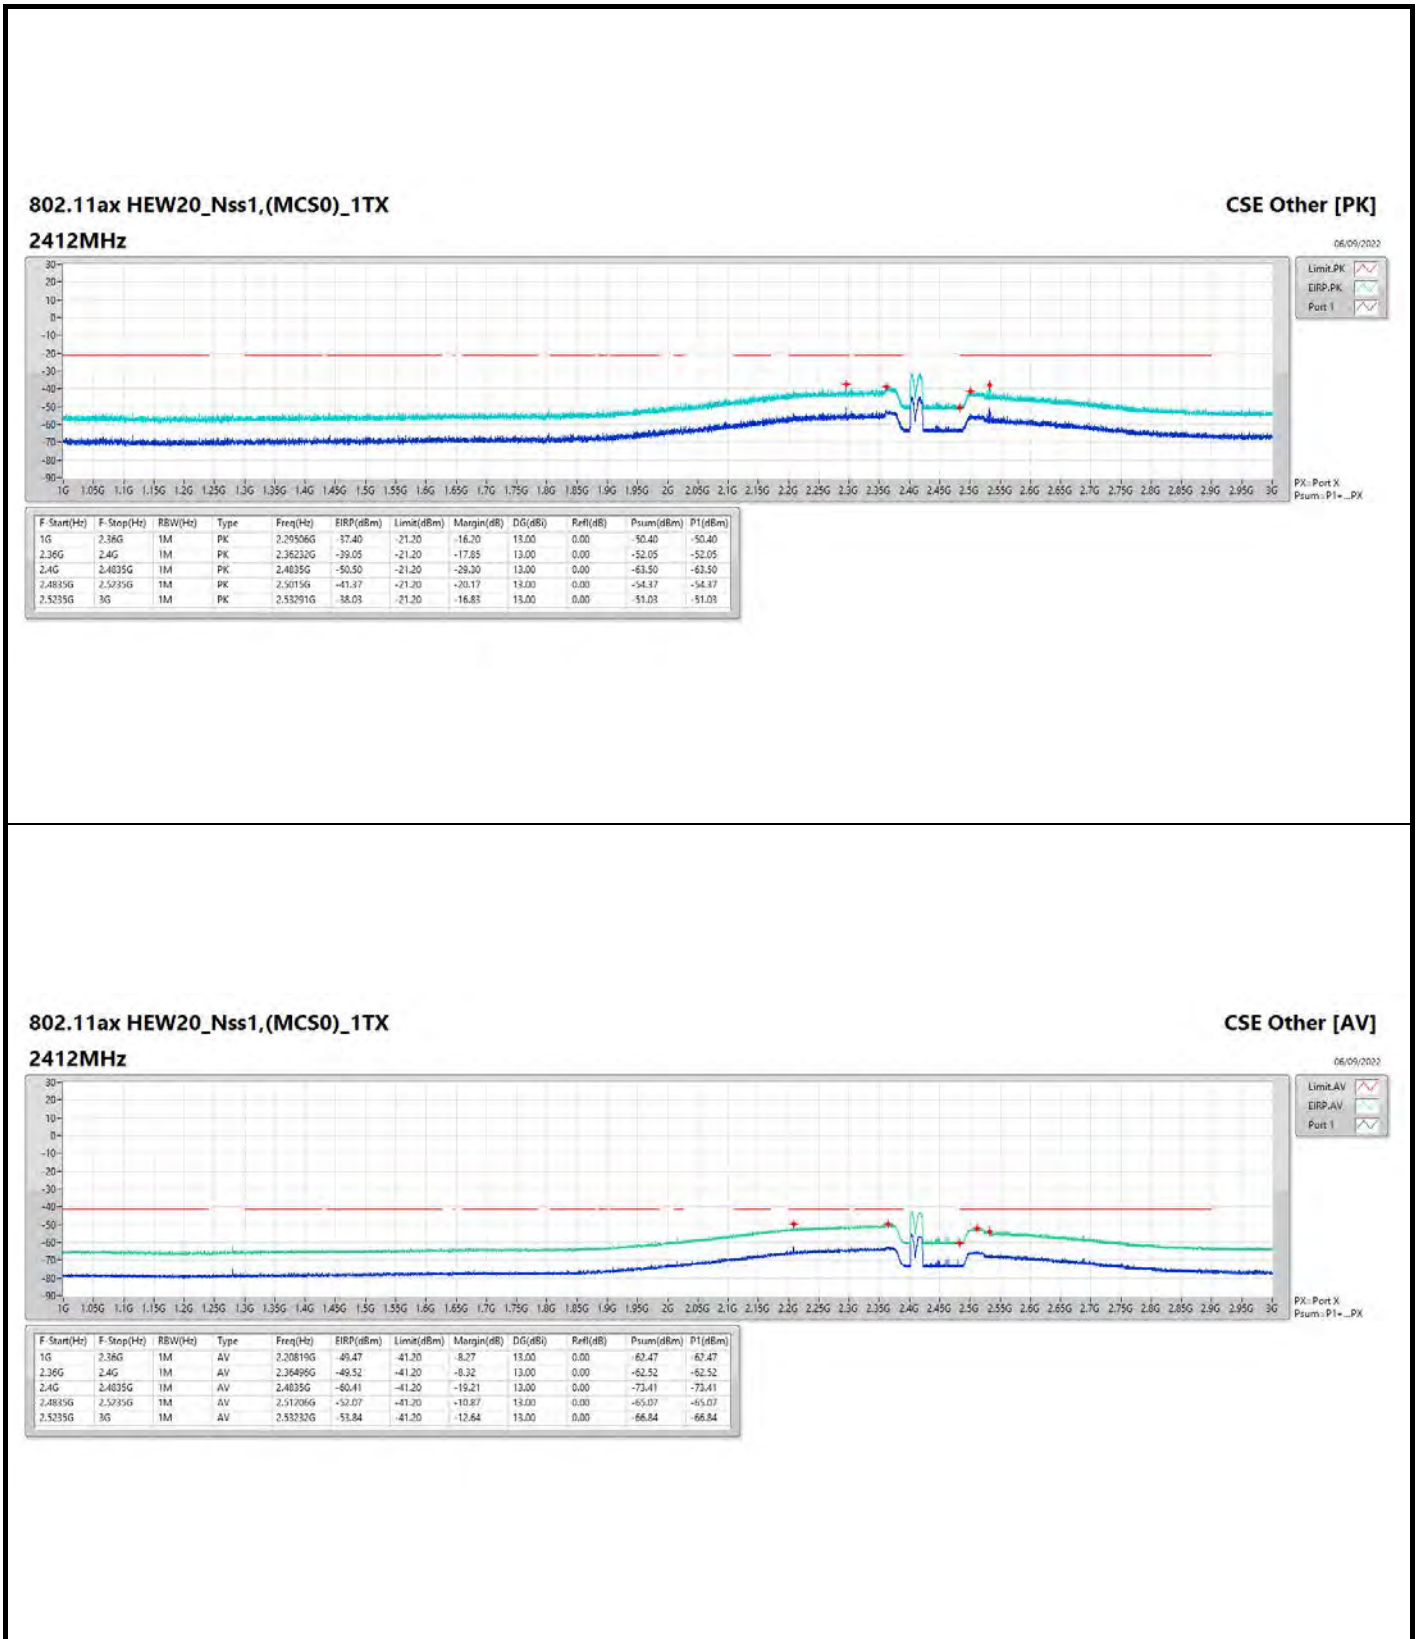

DG = Directional Gain ; PX=Port X; Psum=P1+P2+...PX

**802.11b_Nss1,(1Mbps)_2TX
2437MHZ**

CSE Other [AV]

06/05/2022

Limit:AV

EIRP:AV

Sum:AV

Port.1

Port.2

PK: Port X

Psum: P1+_PX

**CSE (Restricted Band)_Iron R1_Antenna set 2
(Harmonic 3GHz ~ 25GHz)_P to M_P to P**

Appendix F.7

Summary

Mode	Result	F-Start (Hz)	F-Stop (Hz)	Type	Freq (Hz)	DG (dBi)	P1 (dBm)	P2 (dBm)	P3 (dBm)	P4 (dBm)	Psum (dBm)	EIRP (dBm)	Limit (dBm)	Margin (dB)
2.4-2.4835GHz	-	-	-	-	-	-	-	-	-	-	-	-	-	-
802.11b_Nss1,(1Mbps)_1TX	Pass	3G	7.5G	AV	7.31213G	13.00	-66.18				-66.18	-53.18	-41.20	-11.98
802.11g_Nss1,(6Mbps)_1TX	Pass	3G	7.5G	AV	7.47863G	13.00	-70.28				-70.28	-57.28	-41.20	-16.08
802.11ax HEW20_Nss1,(MCS0)_1TX	Pass	7.5G	25G	AV	22.12563G	13.00	-70.48				-70.48	-57.48	-41.20	-16.28
802.11b_Nss1,(1Mbps)_2TX	Pass	3G	7.5G	AV	7.4955G	13.00	-70.44	-71.17			-67.78	-54.78	-41.20	-13.58
802.11g_Nss1,(6Mbps)_2TX	Pass	7.5G	25G	AV	22.11031G	13.00	-70.85	-70.80			-67.81	-54.81	-41.20	-13.61
802.11ax HEW20_Nss1,(MCS0)_2TX	Pass	3G	7.5G	AV	7.48256G	13.00	-70.65	-71.14			-67.88	-54.88	-41.20	-13.68
802.11b_Nss1,(1Mbps)_4TX	Pass	7.5G	25G	AV	22.1475G	13.00	-71.02	-71.19	-71.38	-70.38	-64.96	-51.96	-41.20	-10.76
802.11g_Nss1,(6Mbps)_4TX	Pass	3G	7.5G	AV	7.49438G	13.00	-71.19	-71.23	-70.95	-70.80	-65.02	-52.02	-41.20	-10.82
802.11ax HEW20_Nss1,(MCS0)_4TX	Pass	7.5G	25G	AV	22.17156G	13.00	-70.97	-71.53	-71.07	-70.85	-65.08	-52.08	-41.20	-10.88