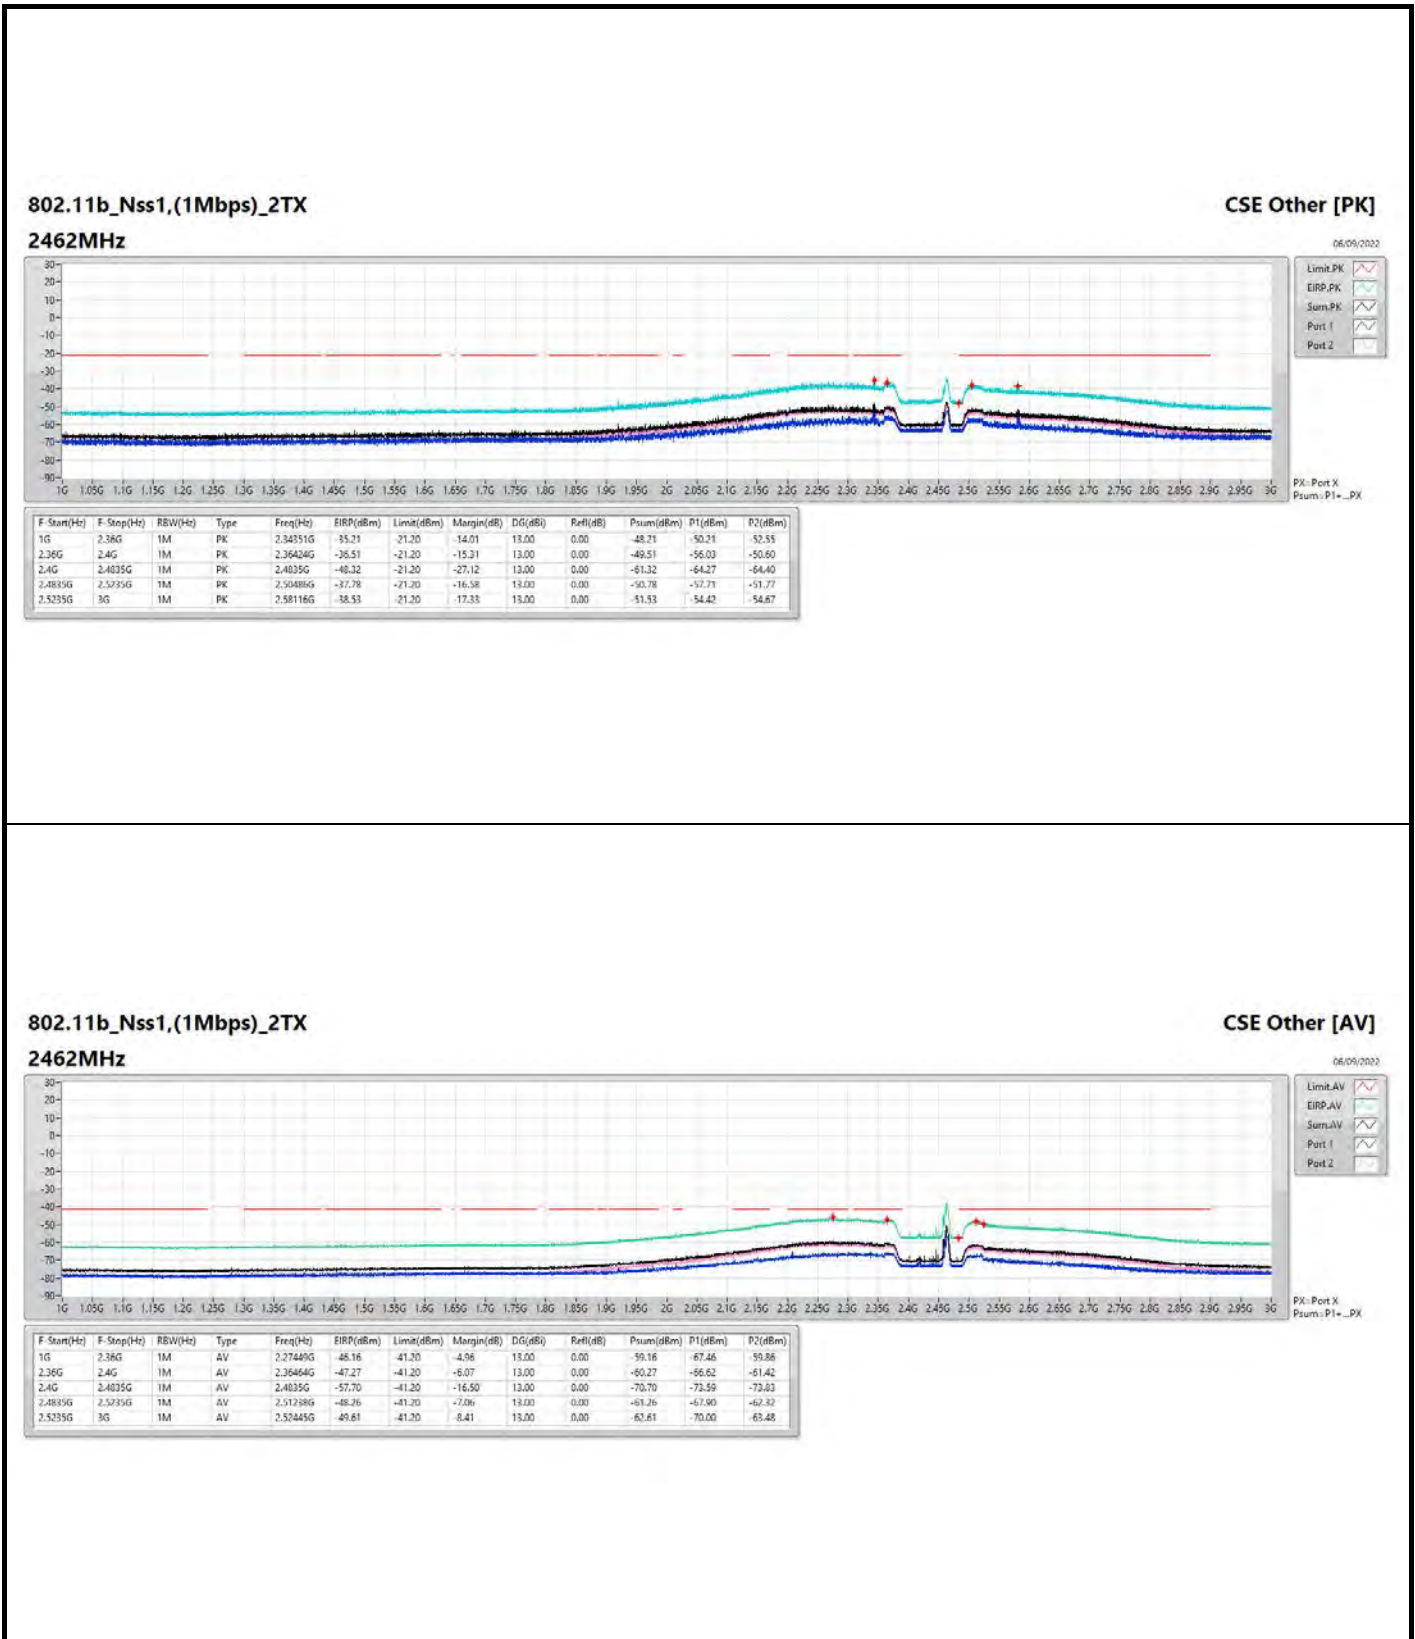

DG = Directional Gain ; PX=Port X; Psum=P1+P2+...PX

**802.11b_Nss1,(1Mbps)_2TX
2437MHZ**

CSE Other [AV]

06/05/2022

Limit:AV

EIRP:AV

Sum:AV

Port.1

Port.2

PK: Port X

Psum: P1+_PX

**CSE (Restricted Band)_Iron R1_Antenna set 2
(Harmonic 3GHz ~ 25GHz)_P to M_P to P**

Appendix F.7

Summary

Mode	Result	F-Start (Hz)	F-Stop (Hz)	Type	Freq (Hz)	DG (dBi)	P1 (dBm)	P2 (dBm)	P3 (dBm)	P4 (dBm)	Psum (dBm)	EIRP (dBm)	Limit (dBm)	Margin (dB)
2.4-2.4835GHz	-	-	-	-	-	-	-	-	-	-	-	-	-	-
802.11b_Nss1,(1Mbps)_1TX	Pass	3G	7.5G	AV	7.31213G	13.00	-66.18				-66.18	-53.18	-41.20	-11.98
802.11g_Nss1,(6Mbps)_1TX	Pass	3G	7.5G	AV	7.47863G	13.00	-70.28				-70.28	-57.28	-41.20	-16.08
802.11ax HEW20_Nss1,(MCS0)_1TX	Pass	7.5G	25G	AV	22.12563G	13.00	-70.48				-70.48	-57.48	-41.20	-16.28
802.11b_Nss1,(1Mbps)_2TX	Pass	3G	7.5G	AV	7.4955G	13.00	-70.44	-71.17			-67.78	-54.78	-41.20	-13.58
802.11g_Nss1,(6Mbps)_2TX	Pass	7.5G	25G	AV	22.11031G	13.00	-70.85	-70.80			-67.81	-54.81	-41.20	-13.61
802.11ax HEW20_Nss1,(MCS0)_2TX	Pass	3G	7.5G	AV	7.48256G	13.00	-70.65	-71.14			-67.88	-54.88	-41.20	-13.68
802.11b_Nss1,(1Mbps)_4TX	Pass	7.5G	25G	AV	22.1475G	13.00	-71.02	-71.19	-71.38	-70.38	-64.96	-51.96	-41.20	-10.76
802.11g_Nss1,(6Mbps)_4TX	Pass	3G	7.5G	AV	7.49438G	13.00	-71.19	-71.23	-70.95	-70.80	-65.02	-52.02	-41.20	-10.82
802.11ax HEW20_Nss1,(MCS0)_4TX	Pass	7.5G	25G	AV	22.17156G	13.00	-70.97	-71.53	-71.07	-70.85	-65.08	-52.08	-41.20	-10.88