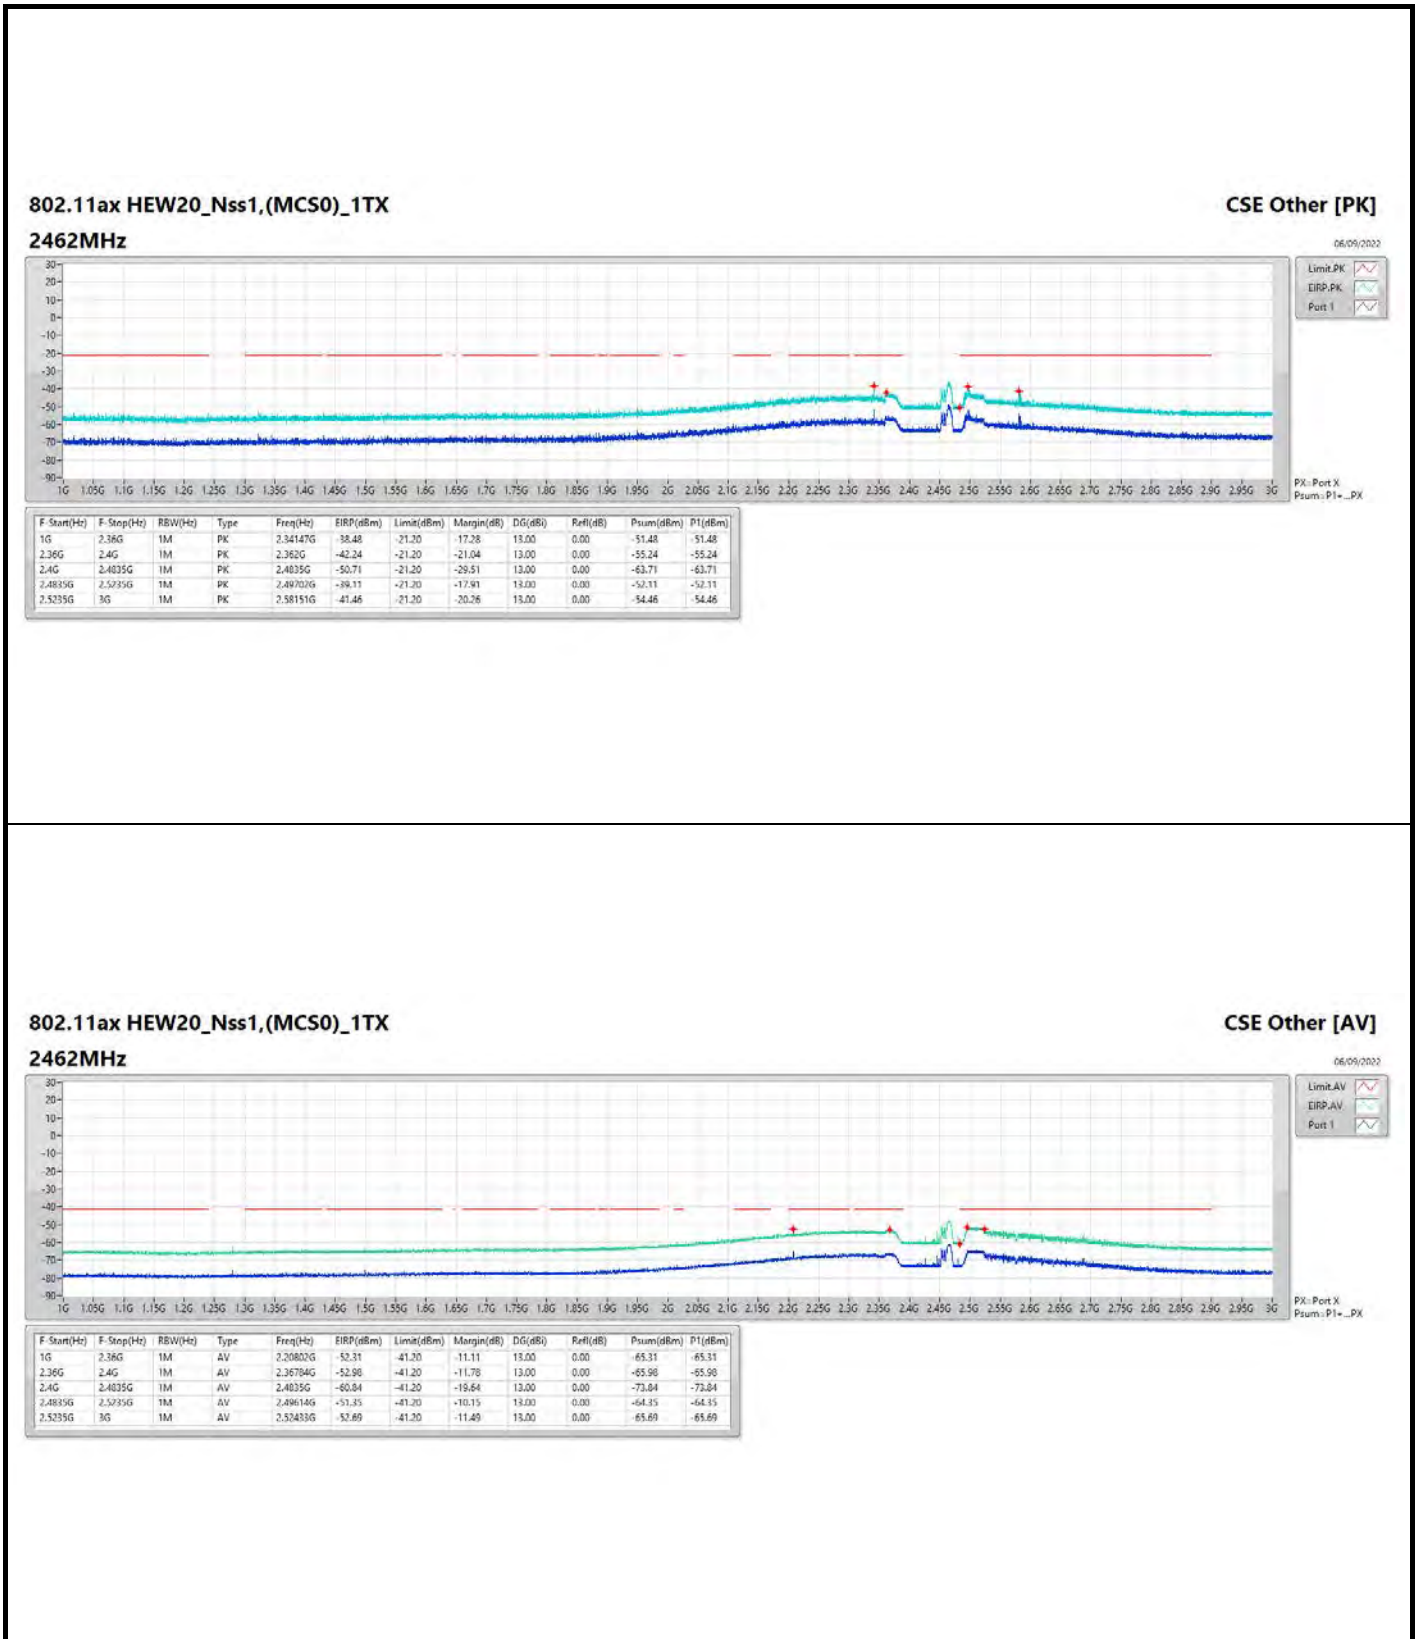

DG = Directional Gain ; PX=Port X; Psum=P1+P2+...PX

**802.11b_Nss1,(1Mbps)_2TX
2437MHZ**

CSE Other [AV]

06/05/2022

Limit:AV

EIRP:AV

Sum:AV

Port.1

Port.2

PK: Port X

Psum: P1+_PX

**CSE (Restricted Band)_Iron R1_Antenna set 2
(Harmonic 3GHz ~ 25GHz)_P to M_P to P**

Appendix F.7

Summary

Mode	Result	F-Start (Hz)	F-Stop (Hz)	Type	Freq (Hz)	DG (dBi)	P1 (dBm)	P2 (dBm)	P3 (dBm)	P4 (dBm)	Psum (dBm)	EIRP (dBm)	Limit (dBm)	Margin (dB)
2.4-2.4835GHz	-	-	-	-	-	-	-	-	-	-	-	-	-	-
802.11b_Nss1,(1Mbps)_1TX	Pass	3G	7.5G	AV	7.31213G	13.00	-66.18				-66.18	-53.18	-41.20	-11.98
802.11g_Nss1,(6Mbps)_1TX	Pass	3G	7.5G	AV	7.47863G	13.00	-70.28				-70.28	-57.28	-41.20	-16.08
802.11ax HEW20_Nss1,(MCS0)_1TX	Pass	7.5G	25G	AV	22.12563G	13.00	-70.48				-70.48	-57.48	-41.20	-16.28
802.11b_Nss1,(1Mbps)_2TX	Pass	3G	7.5G	AV	7.4955G	13.00	-70.44	-71.17			-67.78	-54.78	-41.20	-13.58
802.11g_Nss1,(6Mbps)_2TX	Pass	7.5G	25G	AV	22.11031G	13.00	-70.85	-70.80			-67.81	-54.81	-41.20	-13.61
802.11ax HEW20_Nss1,(MCS0)_2TX	Pass	3G	7.5G	AV	7.48256G	13.00	-70.65	-71.14			-67.88	-54.88	-41.20	-13.68
802.11b_Nss1,(1Mbps)_4TX	Pass	7.5G	25G	AV	22.1475G	13.00	-71.02	-71.19	-71.38	-70.38	-64.96	-51.96	-41.20	-10.76
802.11g_Nss1,(6Mbps)_4TX	Pass	3G	7.5G	AV	7.49438G	13.00	-71.19	-71.23	-70.95	-70.80	-65.02	-52.02	-41.20	-10.82
802.11ax HEW20_Nss1,(MCS0)_4TX	Pass	7.5G	25G	AV	22.17156G	13.00	-70.97	-71.53	-71.07	-70.85	-65.08	-52.08	-41.20	-10.88