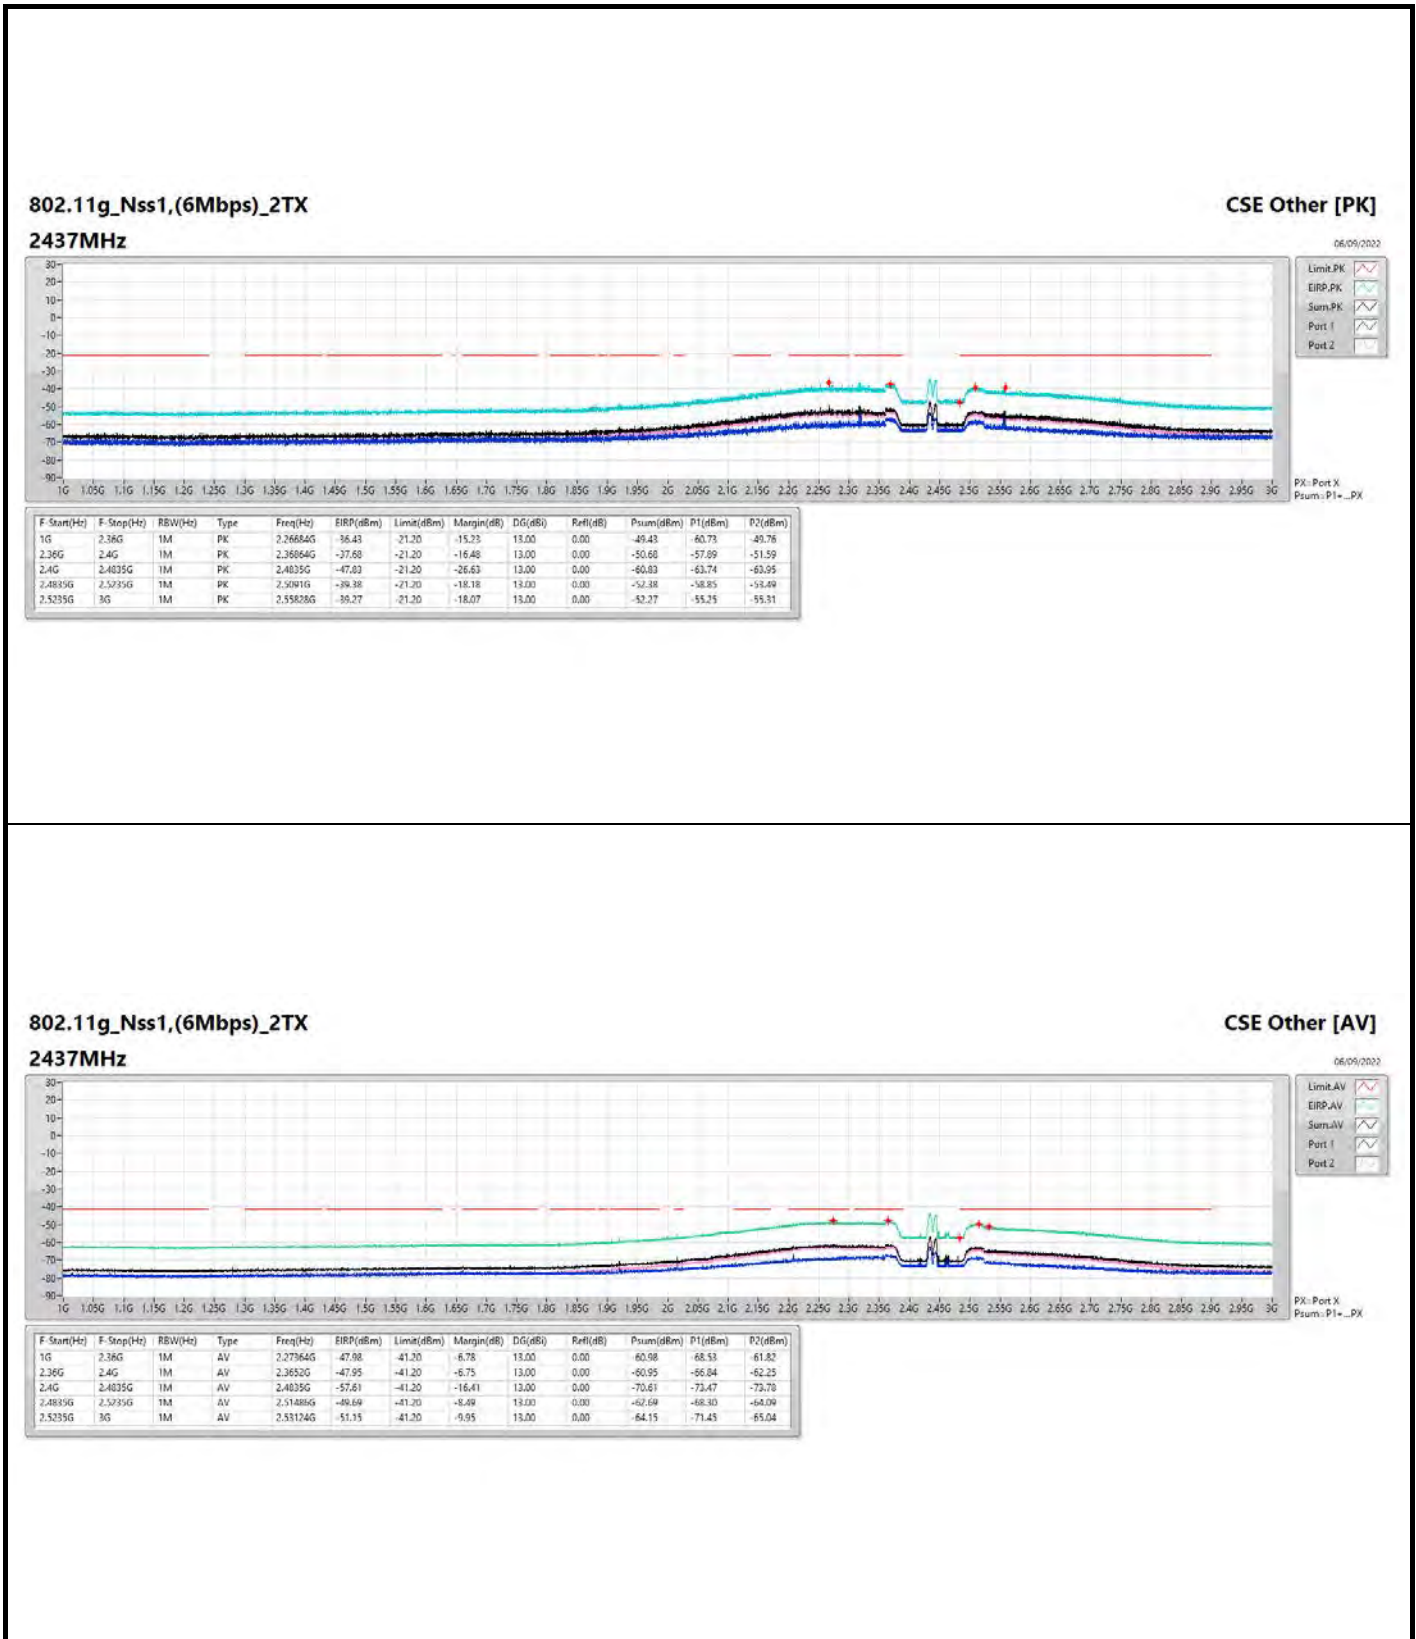

DG = Directional Gain ; PX=Port X; Psum=P1+P2+...PX

**802.11b_Nss1,(1Mbps)_2TX
2437MHZ**

CSE Other [AV]

06/05/2022

Limit:AV

EIRP:AV

Sum:AV

Port.1

Port.2

PK: Port X

Psum: P1+_PX

**CSE (Restricted Band)_Iron R1_Antenna set 2
(Harmonic 3GHz ~ 25GHz)_P to M_P to P**

Appendix F.7

Summary

Mode	Result	F-Start (Hz)	F-Stop (Hz)	Type	Freq (Hz)	DG (dBi)	P1 (dBm)	P2 (dBm)	P3 (dBm)	P4 (dBm)	Psum (dBm)	EIRP (dBm)	Limit (dBm)	Margin (dB)
2.4-2.4835GHz	-	-	-	-	-	-	-	-	-	-	-	-	-	-
802.11b_Nss1,(1Mbps)_1TX	Pass	3G	7.5G	AV	7.31213G	13.00	-66.18				-66.18	-53.18	-41.20	-11.98
802.11g_Nss1,(6Mbps)_1TX	Pass	3G	7.5G	AV	7.47863G	13.00	-70.28				-70.28	-57.28	-41.20	-16.08
802.11ax HEW20_Nss1,(MCS0)_1TX	Pass	7.5G	25G	AV	22.12563G	13.00	-70.48				-70.48	-57.48	-41.20	-16.28
802.11b_Nss1,(1Mbps)_2TX	Pass	3G	7.5G	AV	7.4955G	13.00	-70.44	-71.17			-67.78	-54.78	-41.20	-13.58
802.11g_Nss1,(6Mbps)_2TX	Pass	7.5G	25G	AV	22.11031G	13.00	-70.85	-70.80			-67.81	-54.81	-41.20	-13.61
802.11ax HEW20_Nss1,(MCS0)_2TX	Pass	3G	7.5G	AV	7.48256G	13.00	-70.65	-71.14			-67.88	-54.88	-41.20	-13.68
802.11b_Nss1,(1Mbps)_4TX	Pass	7.5G	25G	AV	22.1475G	13.00	-71.02	-71.19	-71.38	-70.38	-64.96	-51.96	-41.20	-10.76
802.11g_Nss1,(6Mbps)_4TX	Pass	3G	7.5G	AV	7.49438G	13.00	-71.19	-71.23	-70.95	-70.80	-65.02	-52.02	-41.20	-10.82
802.11ax HEW20_Nss1,(MCS0)_4TX	Pass	7.5G	25G	AV	22.17156G	13.00	-70.97	-71.53	-71.07	-70.85	-65.08	-52.08	-41.20	-10.88