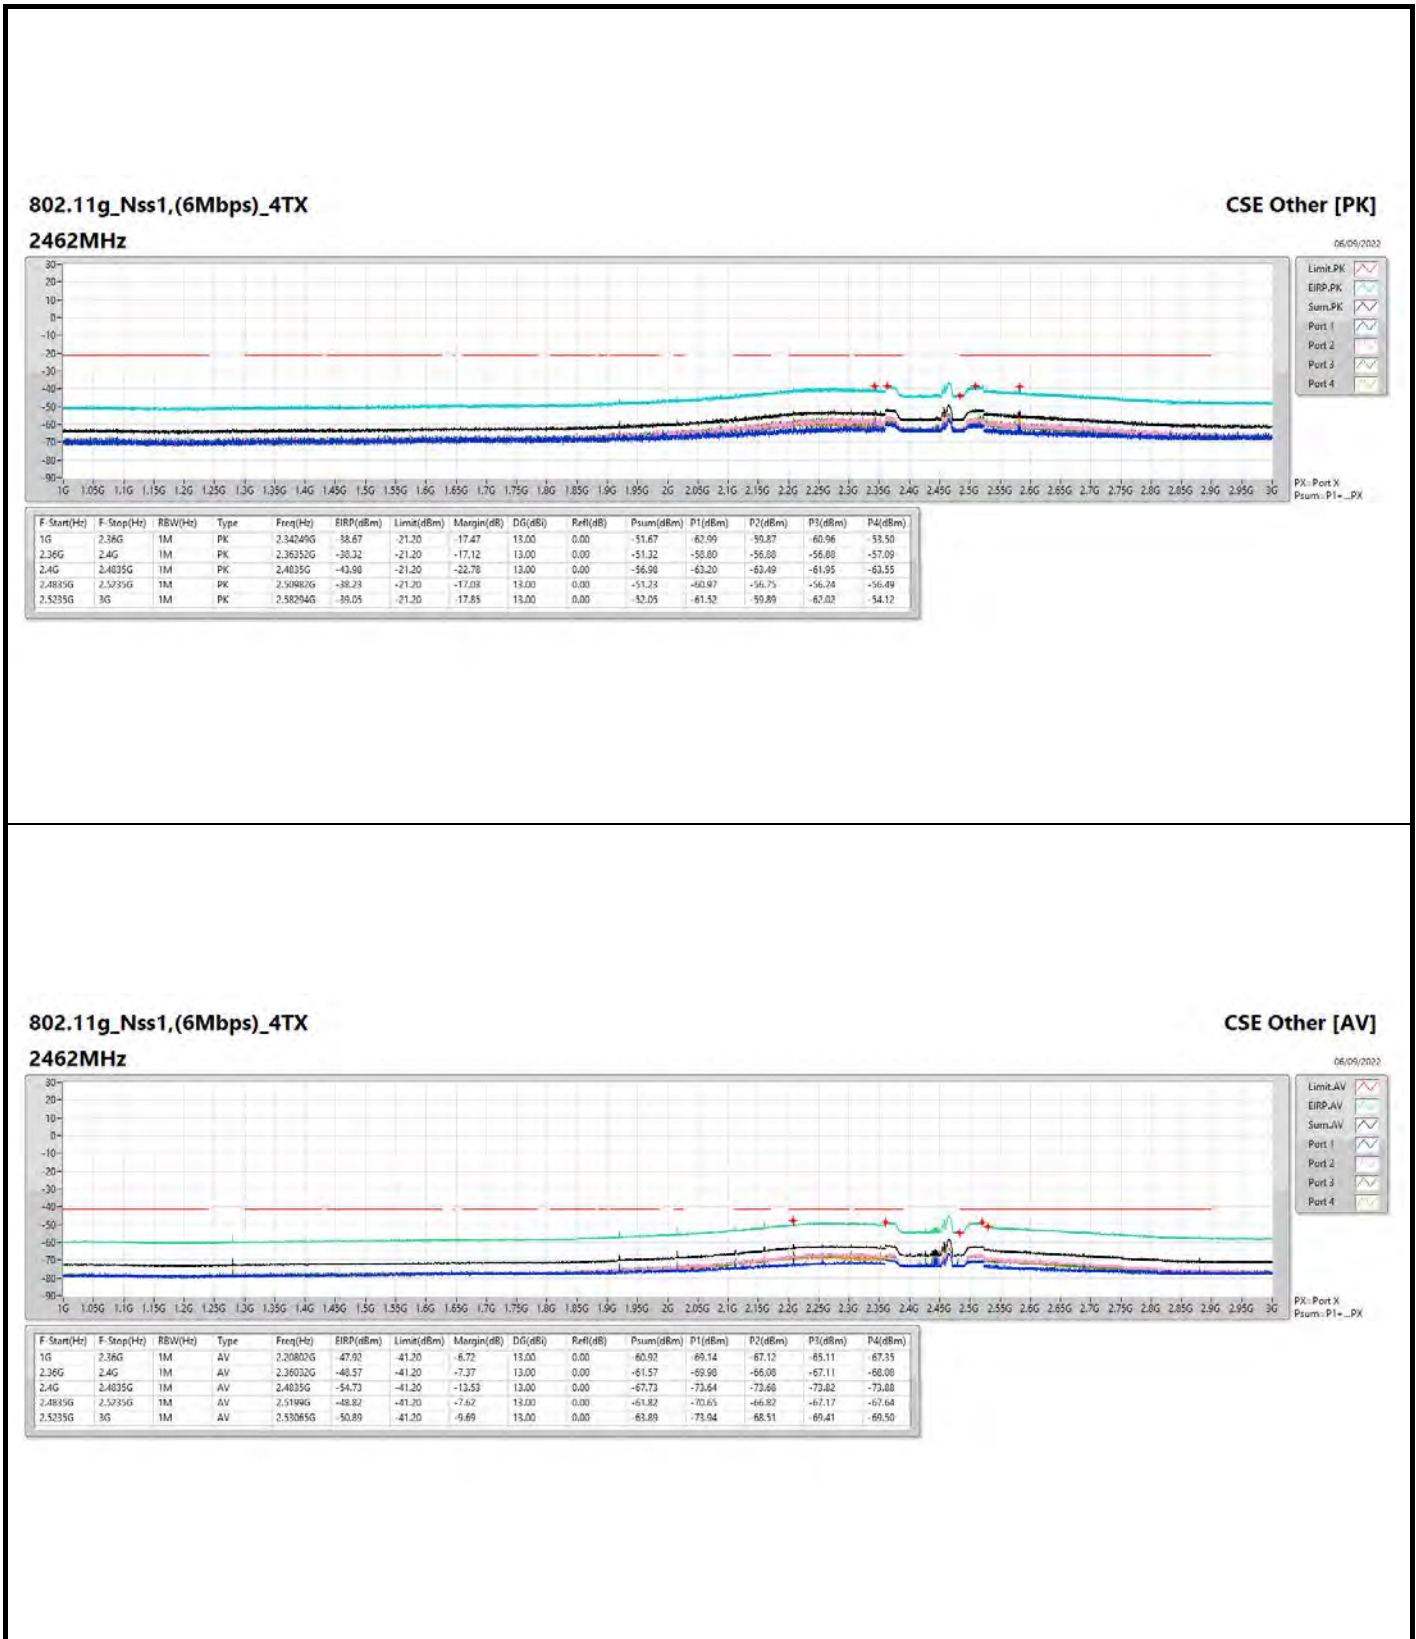

Port.2

PK: Port X

Psum: P1+_PX

**CSE (Restricted Band)_Iron R1_Antenna set 2
(Harmonic 3GHz ~ 25GHz)_P to M_P to P**

Appendix F.7

Summary

Mode	Result	F-Start (Hz)	F-Stop (Hz)	Type	Freq (Hz)	DG (dBi)	P1 (dBm)	P2 (dBm)	P3 (dBm)	P4 (dBm)	Psum (dBm)	EIRP (dBm)	Limit (dBm)	Margin (dB)
2.4-2.4835GHz	-	-	-	-	-	-	-	-	-	-	-	-	-	-
802.11b_Nss1,(1Mbps)_1TX	Pass	3G	7.5G	AV	7.31213G	13.00	-66.18				-66.18	-53.18	-41.20	-11.98
802.11g_Nss1,(6Mbps)_1TX	Pass	3G	7.5G	AV	7.47863G	13.00	-70.28				-70.28	-57.28	-41.20	-16.08
802.11ax HEW20_Nss1,(MCS0)_1TX	Pass	7.5G	25G	AV	22.12563G	13.00	-70.48				-70.48	-57.48	-41.20	-16.28
802.11b_Nss1,(1Mbps)_2TX	Pass	3G	7.5G	AV	7.4955G	13.00	-70.44	-71.17			-67.78	-54.78	-41.20	-13.58
802.11g_Nss1,(6Mbps)_2TX	Pass	7.5G	25G	AV	22.11031G	13.00	-70.85	-70.80			-67.81	-54.81	-41.20	-13.61
802.11ax HEW20_Nss1,(MCS0)_2TX	Pass	3G	7.5G	AV	7.48256G	13.00	-70.65	-71.14			-67.88	-54.88	-41.20	-13.68
802.11b_Nss1,(1Mbps)_4TX	Pass	7.5G	25G	AV	22.1475G	13.00	-71.02	-71.19	-71.38	-70.38	-64.96	-51.96	-41.20	-10.76
802.11g_Nss1,(6Mbps)_4TX	Pass	3G	7.5G	AV	7.49438G	13.00	-71.19	-71.23	-70.95	-70.80	-65.02	-52.02	-41.20	-10.82
802.11ax HEW20_Nss1,(MCS0)_4TX	Pass	7.5G	25G	AV	22.17156G	13.00	-70.97	-71.53	-71.07	-70.85	-65.08	-52.08	-41.20	-10.88