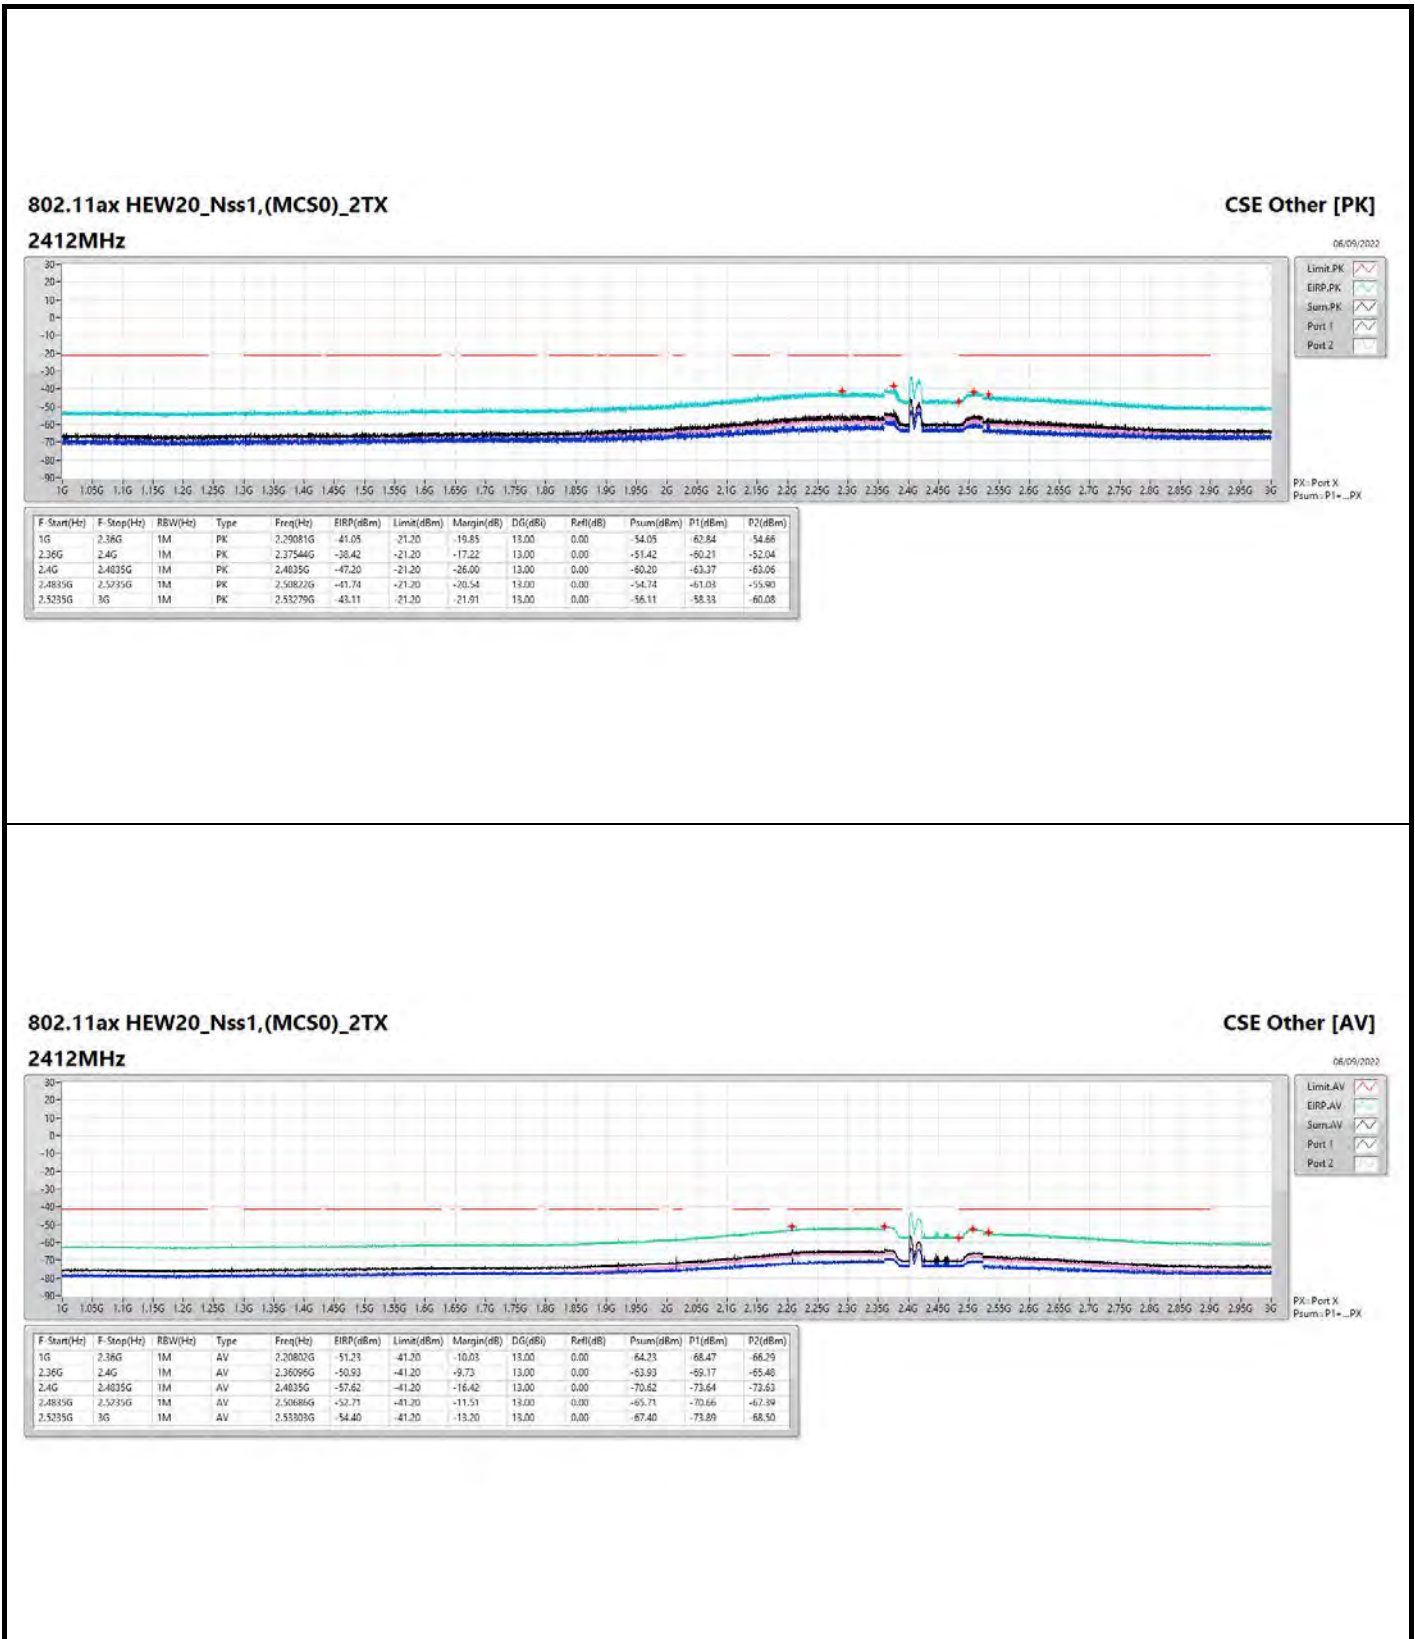

Port.2

PK: Port X

Psum: P1+_PX

**CSE (Restricted Band)_Iron R1_Antenna set 2
(Harmonic 3GHz ~ 25GHz)_P to M_P to P**

Appendix F.7

Summary

Mode	Result	F-Start (Hz)	F-Stop (Hz)	Type	Freq (Hz)	DG (dBi)	P1 (dBm)	P2 (dBm)	P3 (dBm)	P4 (dBm)	Psum (dBm)	EIRP (dBm)	Limit (dBm)	Margin (dB)
2.4-2.4835GHz	-	-	-	-	-	-	-	-	-	-	-	-	-	-
802.11b_Nss1,(1Mbps)_1TX	Pass	3G	7.5G	AV	7.31213G	13.00	-66.18				-66.18	-53.18	-41.20	-11.98
802.11g_Nss1,(6Mbps)_1TX	Pass	3G	7.5G	AV	7.47863G	13.00	-70.28				-70.28	-57.28	-41.20	-16.08
802.11ax HEW20_Nss1,(MCS0)_1TX	Pass	7.5G	25G	AV	22.12563G	13.00	-70.48				-70.48	-57.48	-41.20	-16.28
802.11b_Nss1,(1Mbps)_2TX	Pass	3G	7.5G	AV	7.4955G	13.00	-70.44	-71.17			-67.78	-54.78	-41.20	-13.58
802.11g_Nss1,(6Mbps)_2TX	Pass	7.5G	25G	AV	22.11031G	13.00	-70.85	-70.80			-67.81	-54.81	-41.20	-13.61
802.11ax HEW20_Nss1,(MCS0)_2TX	Pass	3G	7.5G	AV	7.48256G	13.00	-70.65	-71.14			-67.88	-54.88	-41.20	-13.68
802.11b_Nss1,(1Mbps)_4TX	Pass	7.5G	25G	AV	22.1475G	13.00	-71.02	-71.19	-71.38	-70.38	-64.96	-51.96	-41.20	-10.76
802.11g_Nss1,(6Mbps)_4TX	Pass	3G	7.5G	AV	7.49438G	13.00	-71.19	-71.23	-70.95	-70.80	-65.02	-52.02	-41.20	-10.82
802.11ax HEW20_Nss1,(MCS0)_4TX	Pass	7.5G	25G	AV	22.17156G	13.00	-70.97	-71.53	-71.07	-70.85	-65.08	-52.08	-41.20	-10.88