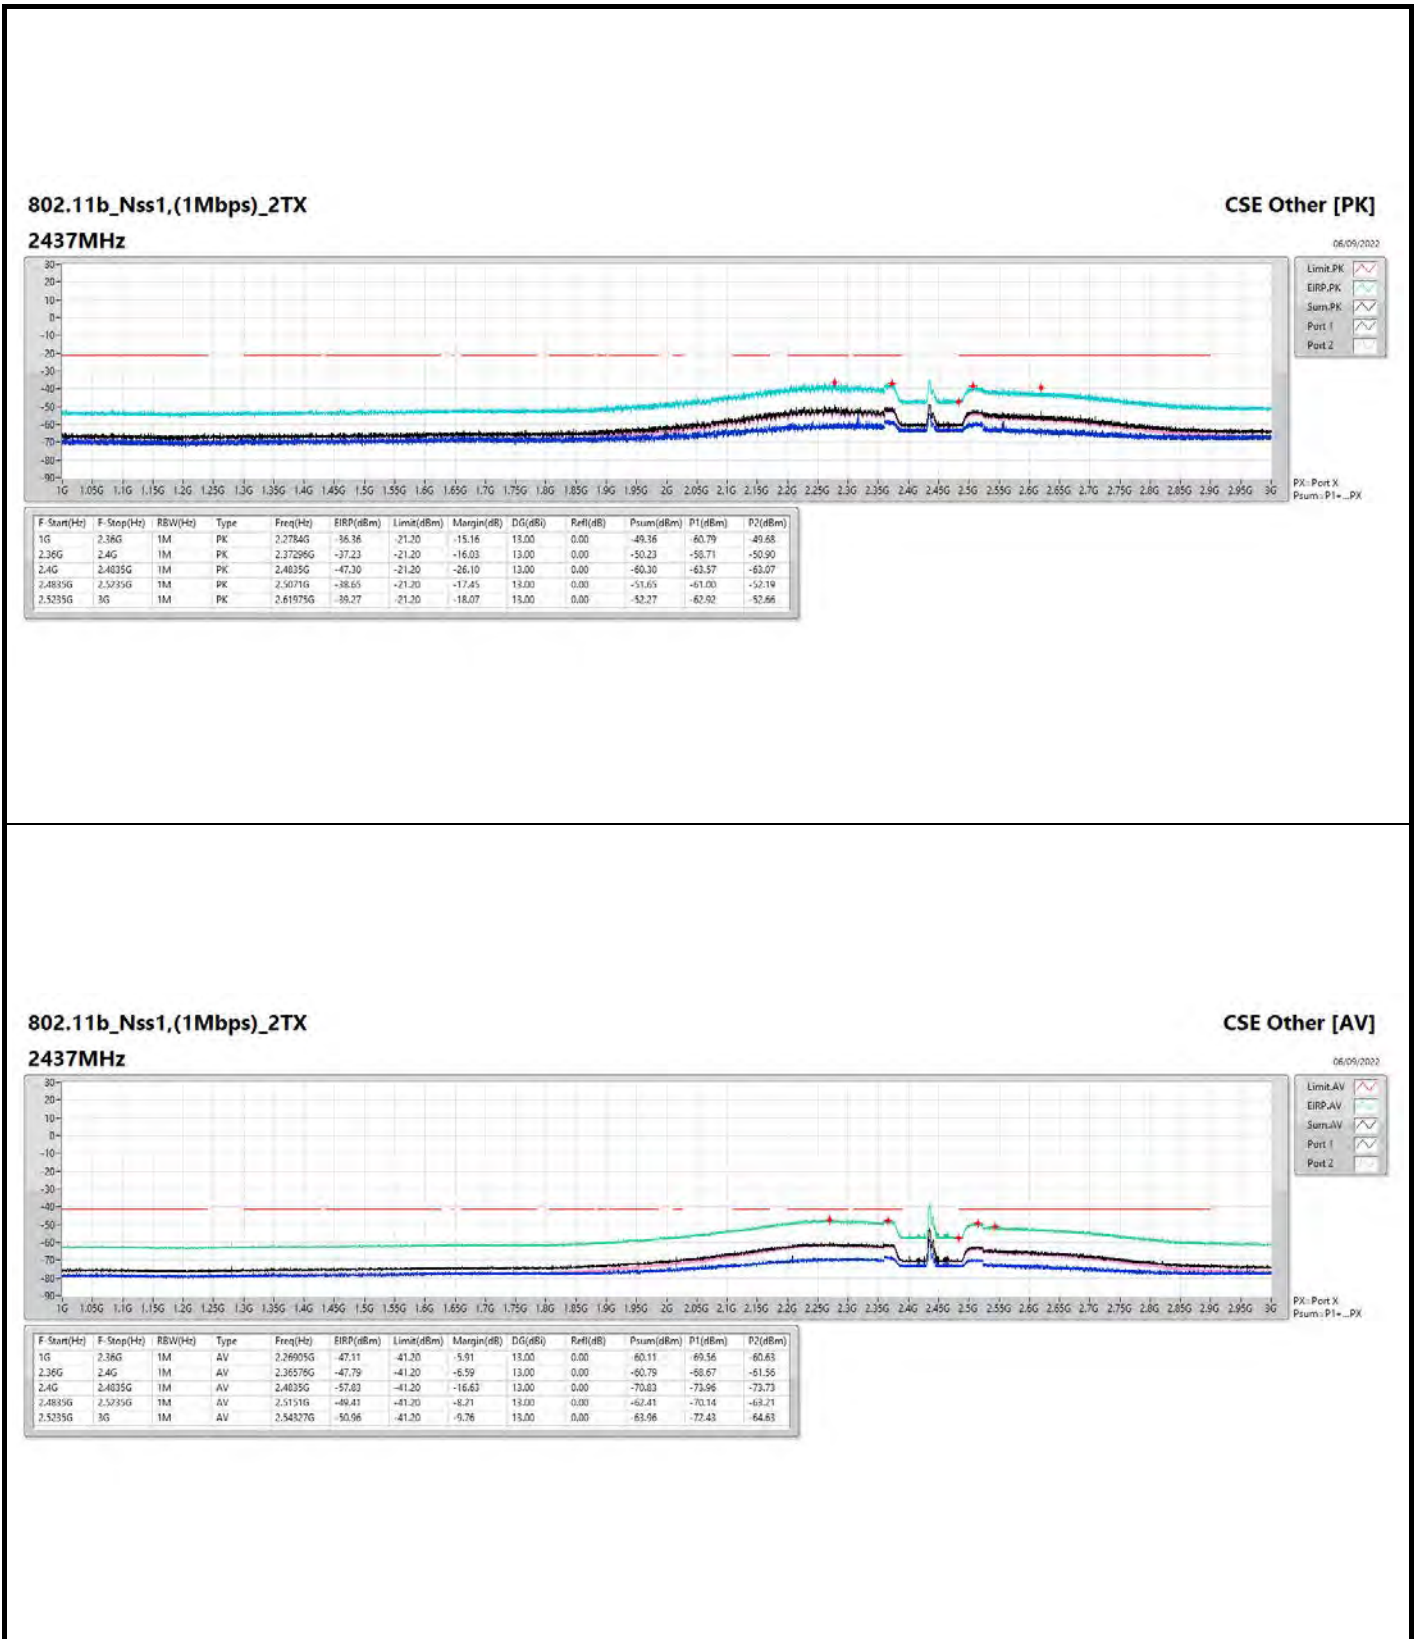

06/05/2022