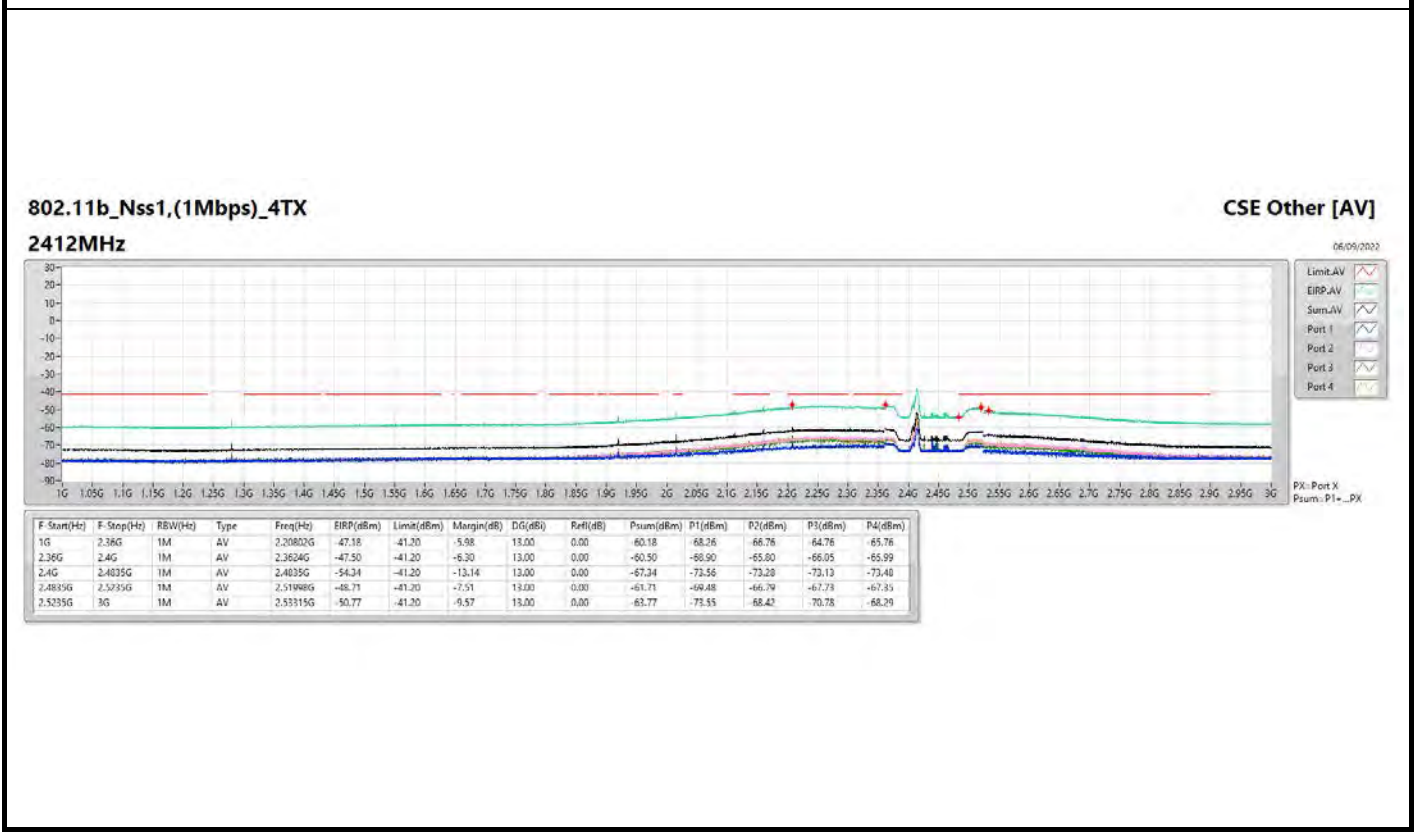

DG = Directional Gain ; PX=Port X; Psum=P1+P2+...PX

**802.11b_Nss1,(1Mbps)_2TX
2437MHZ**

CSE Other [AV]

06/05/2022

Limit:AV

EIRP:AV

Sum:AV

Port.1

Port.2

PK: Port X

Psum: P1+_PX

**CSE (Restricted Band)_Iron R1_Antenna set 2
(Harmonic 3GHz ~ 25GHz)_P to M_P to P**

Appendix F.7

Summary

Mode	Result	F-Start (Hz)	F-Stop (Hz)	Type	Freq (Hz)	DG (dBi)	P1 (dBm)	P2 (dBm)	P3 (dBm)	P4 (dBm)	Psum (dBm)	EIRP (dBm)	Limit (dBm)	Margin (dB)
2.4-2.4835GHz	-	-	-	-	-	-	-	-	-	-	-	-	-	-
802.11b_Nss1,(1Mbps)_1TX	Pass	3G	7.5G	AV	7.31213G	13.00	-66.18				-66.18	-53.18	-41.20	-11.98
802.11g_Nss1,(6Mbps)_1TX	Pass	3G	7.5G	AV	7.47863G	13.00	-70.28				-70.28	-57.28	-41.20	-16.08
802.11ax HEW20_Nss1,(MCS0)_1TX	Pass	7.5G	25G	AV	22.12563G	13.00	-70.48				-70.48	-57.48	-41.20	-16.28
802.11b_Nss1,(1Mbps)_2TX	Pass	3G	7.5G	AV	7.4955G	13.00	-70.44	-71.17			-67.78	-54.78	-41.20	-13.58
802.11g_Nss1,(6Mbps)_2TX	Pass	7.5G	25G	AV	22.11031G	13.00	-70.85	-70.80			-67.81	-54.81	-41.20	-13.61
802.11ax HEW20_Nss1,(MCS0)_2TX	Pass	3G	7.5G	AV	7.48256G	13.00	-70.65	-71.14			-67.88	-54.88	-41.20	-13.68
802.11b_Nss1,(1Mbps)_4TX	Pass	7.5G	25G	AV	22.1475G	13.00	-71.02	-71.19	-71.38	-70.38	-64.96	-51.96	-41.20	-10.76
802.11g_Nss1,(6Mbps)_4TX	Pass	3G	7.5G	AV	7.49438G	13.00	-71.19	-71.23	-70.95	-70.80	-65.02	-52.02	-41.20	-10.82
802.11ax HEW20_Nss1,(MCS0)_4TX	Pass	7.5G	25G	AV	22.17156G	13.00	-70.97	-71.53	-71.07	-70.85	-65.08	-52.08	-41.20	-10.88