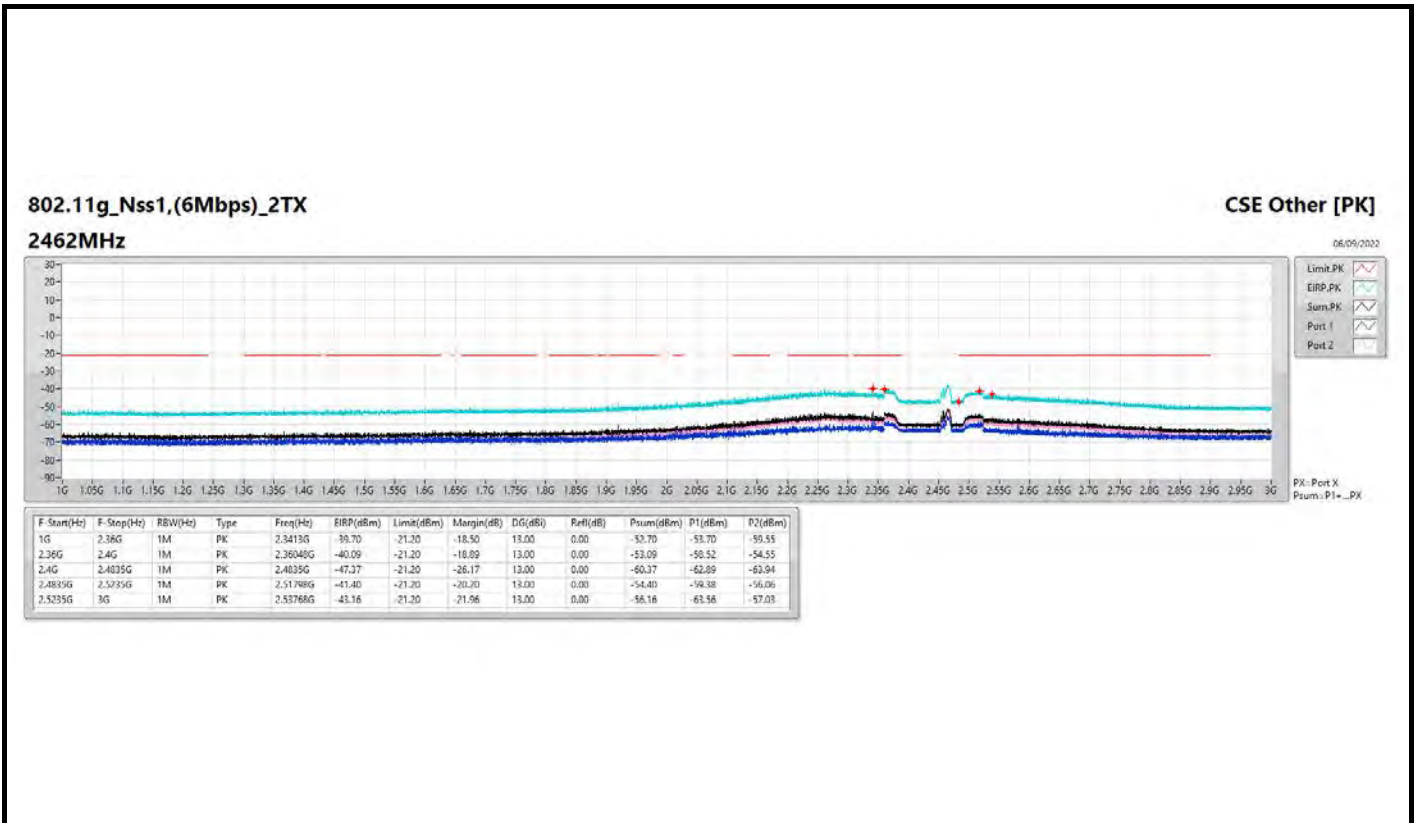

DG = Directional Gain ; PX=Port X; Psum=P1+P2+...PX

**802.11b_Nss1,(1Mbps)_2TX
2437MHZ**

CSE Other [AV]

06/05/2022

Limit:AV

EIRP:AV

Sum:AV

Port.1

Port.2

PK: Port X

Psum: P1+_PX

**CSE (Restricted Band)_Iron R1_Antenna set 2
(Harmonic 3GHz ~ 25GHz)_P to M_P to P**

Appendix F.7

Summary

Mode	Result	F-Start (Hz)	F-Stop (Hz)	Type	Freq (Hz)	DG (dBi)	P1 (dBm)	P2 (dBm)	P3 (dBm)	P4 (dBm)	Psum (dBm)	EIRP (dBm)	Limit (dBm)	Margin (dB)
2.4-2.4835GHz	-	-	-	-	-	-	-	-	-	-	-	-	-	-
802.11b_Nss1,(1Mbps)_1TX	Pass	3G	7.5G	AV	7.31213G	13.00	-66.18				-66.18	-53.18	-41.20	-11.98
802.11g_Nss1,(6Mbps)_1TX	Pass	3G	7.5G	AV	7.47863G	13.00	-70.28				-70.28	-57.28	-41.20	-16.08
802.11ax HEW20_Nss1,(MCS0)_1TX	Pass	7.5G	25G	AV	22.12563G	13.00	-70.48				-70.48	-57.48	-41.20	-16.28
802.11b_Nss1,(1Mbps)_2TX	Pass	3G	7.5G	AV	7.4955G	13.00	-70.44	-71.17			-67.78	-54.78	-41.20	-13.58
802.11g_Nss1,(6Mbps)_2TX	Pass	7.5G	25G	AV	22.11031G	13.00	-70.85	-70.80			-67.81	-54.81	-41.20	-13.61
802.11ax HEW20_Nss1,(MCS0)_2TX	Pass	3G	7.5G	AV	7.48256G	13.00	-70.65	-71.14			-67.88	-54.88	-41.20	-13.68
802.11b_Nss1,(1Mbps)_4TX	Pass	7.5G	25G	AV	22.1475G	13.00	-71.02	-71.19	-71.38	-70.38	-64.96	-51.96	-41.20	-10.76
802.11g_Nss1,(6Mbps)_4TX	Pass	3G	7.5G	AV	7.49438G	13.00	-71.19	-71.23	-70.95	-70.80	-65.02	-52.02	-41.20	-10.82
802.11ax HEW20_Nss1,(MCS0)_4TX	Pass	7.5G	25G	AV	22.17156G	13.00	-70.97	-71.53	-71.07	-70.85	-65.08	-52.08	-41.20	-10.88