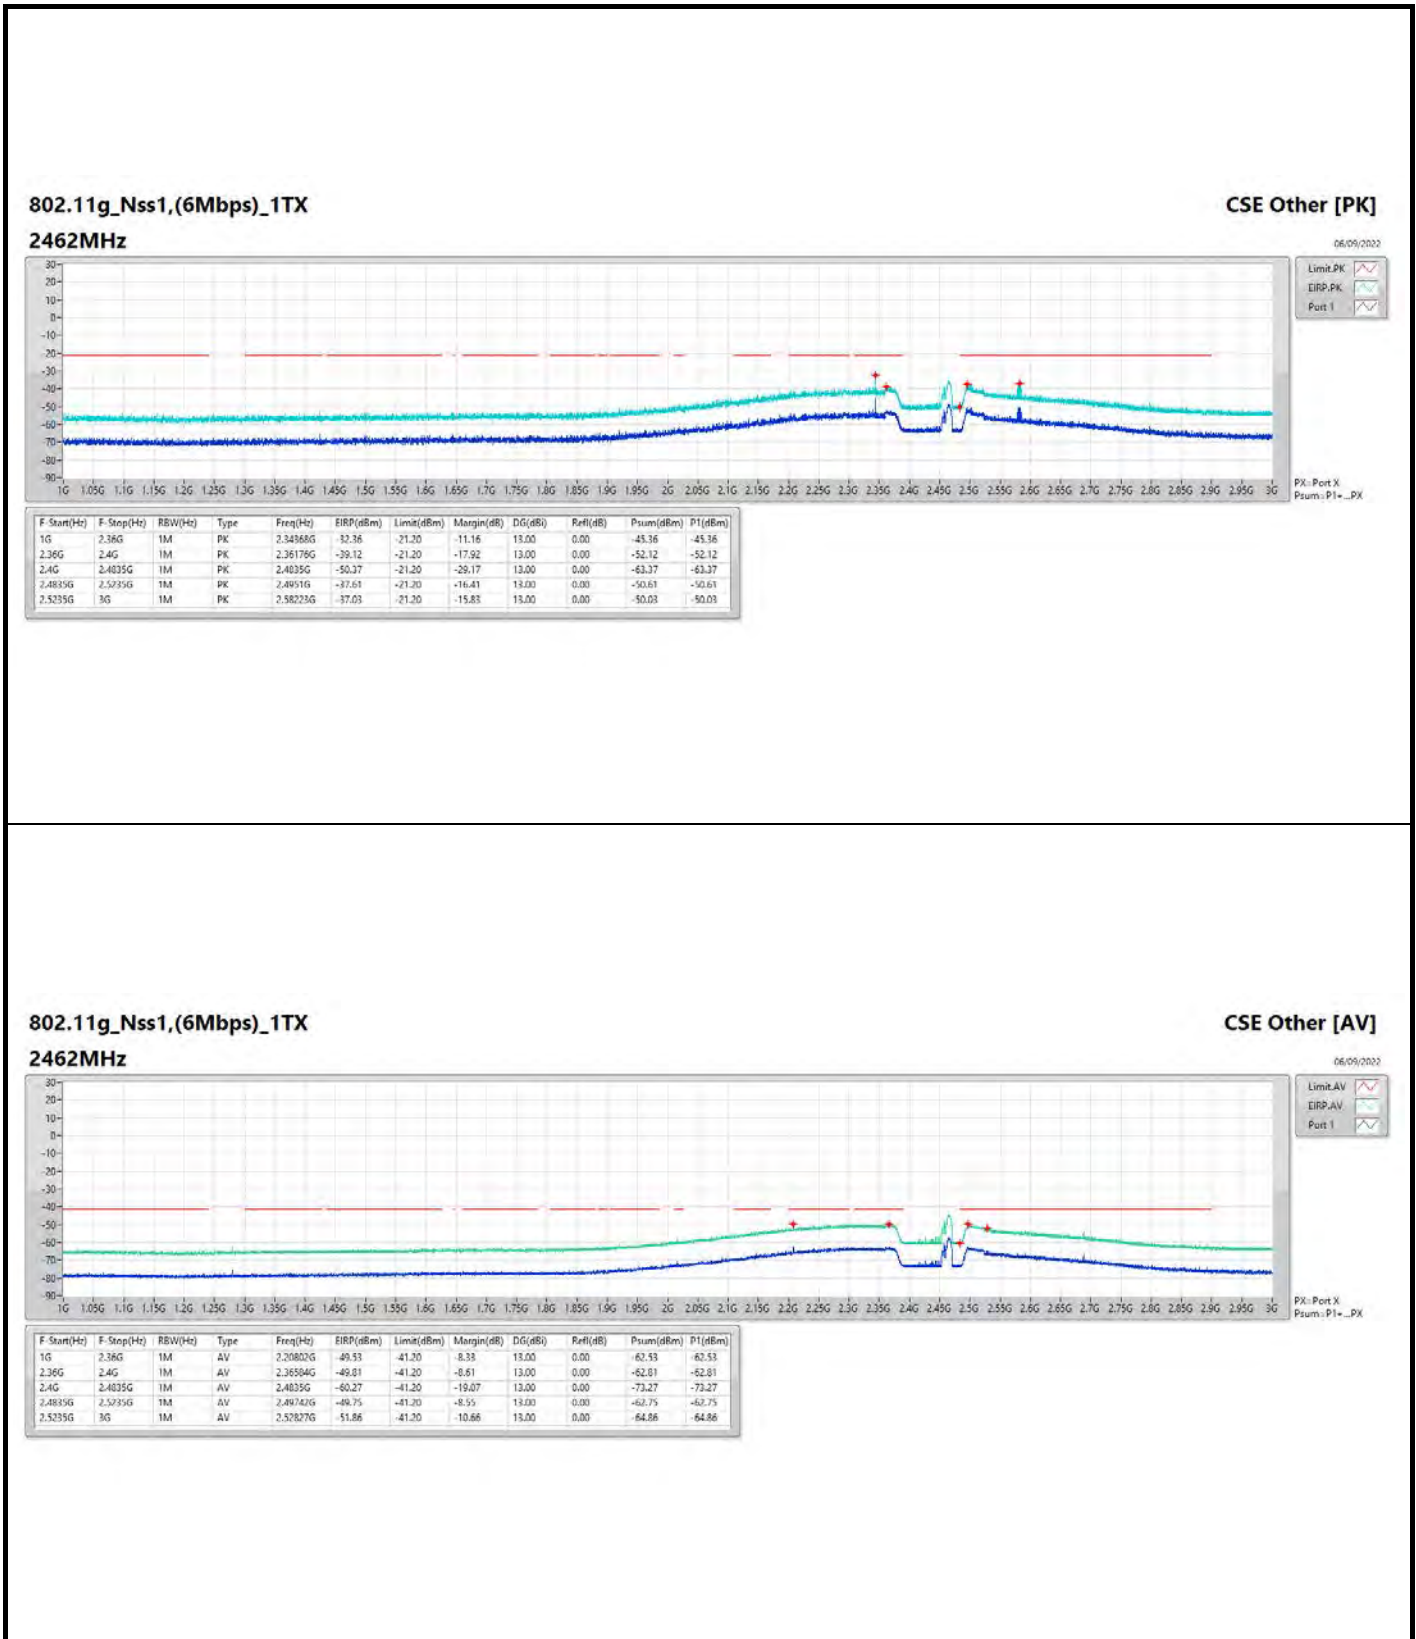

DG = Directional Gain ; PX=Port X; Psum=P1+P2+...PX

**802.11b_Nss1,(1Mbps)_2TX
2437MHZ**

CSE Other [AV]

06/05/2022

Limit:AV

EIRP:AV

Sum:AV

Port.1

Port.2

PK: Port X

Psum: P1+_PX

**CSE (Restricted Band)_Iron R1_Antenna set 2
(Harmonic 3GHz ~ 25GHz)_P to M_P to P**

Appendix F.7

Summary

Mode	Result	F-Start (Hz)	F-Stop (Hz)	Type	Freq (Hz)	DG (dBi)	P1 (dBm)	P2 (dBm)	P3 (dBm)	P4 (dBm)	Psum (dBm)	EIRP (dBm)	Limit (dBm)	Margin (dB)
2.4-2.4835GHz	-	-	-	-	-	-	-	-	-	-	-	-	-	-
802.11b_Nss1,(1Mbps)_1TX	Pass	3G	7.5G	AV	7.31213G	13.00	-66.18				-66.18	-53.18	-41.20	-11.98
802.11g_Nss1,(6Mbps)_1TX	Pass	3G	7.5G	AV	7.47863G	13.00	-70.28				-70.28	-57.28	-41.20	-16.08
802.11ax HEW20_Nss1,(MCS0)_1TX	Pass	7.5G	25G	AV	22.12563G	13.00	-70.48				-70.48	-57.48	-41.20	-16.28
802.11b_Nss1,(1Mbps)_2TX	Pass	3G	7.5G	AV	7.4955G	13.00	-70.44	-71.17			-67.78	-54.78	-41.20	-13.58
802.11g_Nss1,(6Mbps)_2TX	Pass	7.5G	25G	AV	22.11031G	13.00	-70.85	-70.80			-67.81	-54.81	-41.20	-13.61
802.11ax HEW20_Nss1,(MCS0)_2TX	Pass	3G	7.5G	AV	7.48256G	13.00	-70.65	-71.14			-67.88	-54.88	-41.20	-13.68
802.11b_Nss1,(1Mbps)_4TX	Pass	7.5G	25G	AV	22.1475G	13.00	-71.02	-71.19	-71.38	-70.38	-64.96	-51.96	-41.20	-10.76
802.11g_Nss1,(6Mbps)_4TX	Pass	3G	7.5G	AV	7.49438G	13.00	-71.19	-71.23	-70.95	-70.80	-65.02	-52.02	-41.20	-10.82
802.11ax HEW20_Nss1,(MCS0)_4TX	Pass	7.5G	25G	AV	22.17156G	13.00	-70.97	-71.53	-71.07	-70.85	-65.08	-52.08	-41.20	-10.88