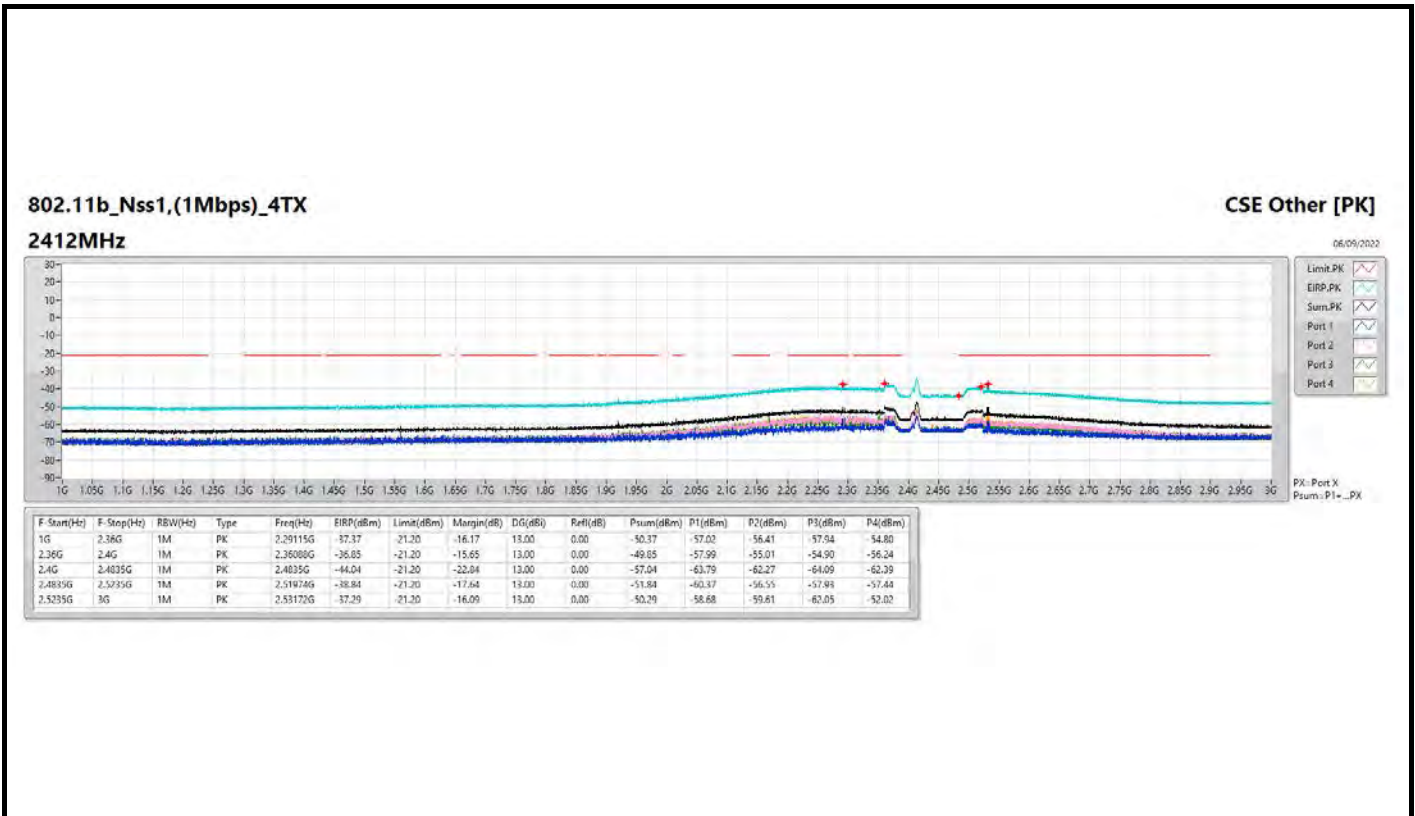

DG = Directional Gain ; PX=Port X; Psum=P1+P2+...PX

**802.11b_Nss1,(1Mbps)_2TX
2437MHZ**

CSE Other [AV]

06/05/2022

Limit:AV

EIRP:AV

Sum:AV

Port.1

Port.2

PK: Port X

Psum: P1+_PX

**CSE (Restricted Band)_Iron R1_Antenna set 2
(Harmonic 3GHz ~ 25GHz)_P to M_P to P**

Appendix F.7

Summary

Mode	Result	F-Start (Hz)	F-Stop (Hz)	Type	Freq (Hz)	DG (dBi)	P1 (dBm)	P2 (dBm)	P3 (dBm)	P4 (dBm)	Psum (dBm)	EIRP (dBm)	Limit (dBm)	Margin (dB)
2.4-2.4835GHz	-	-	-	-	-	-	-	-	-	-	-	-	-	-
802.11b_Nss1,(1Mbps)_1TX	Pass	3G	7.5G	AV	7.31213G	13.00	-66.18				-66.18	-53.18	-41.20	-11.98
802.11g_Nss1,(6Mbps)_1TX	Pass	3G	7.5G	AV	7.47863G	13.00	-70.28				-70.28	-57.28	-41.20	-16.08
802.11ax HEW20_Nss1,(MCS0)_1TX	Pass	7.5G	25G	AV	22.12563G	13.00	-70.48				-70.48	-57.48	-41.20	-16.28
802.11b_Nss1,(1Mbps)_2TX	Pass	3G	7.5G	AV	7.4955G	13.00	-70.44	-71.17			-67.78	-54.78	-41.20	-13.58
802.11g_Nss1,(6Mbps)_2TX	Pass	7.5G	25G	AV	22.11031G	13.00	-70.85	-70.80			-67.81	-54.81	-41.20	-13.61
802.11ax HEW20_Nss1,(MCS0)_2TX	Pass	3G	7.5G	AV	7.48256G	13.00	-70.65	-71.14			-67.88	-54.88	-41.20	-13.68
802.11b_Nss1,(1Mbps)_4TX	Pass	7.5G	25G	AV	22.1475G	13.00	-71.02	-71.19	-71.38	-70.38	-64.96	-51.96	-41.20	-10.76
802.11g_Nss1,(6Mbps)_4TX	Pass	3G	7.5G	AV	7.49438G	13.00	-71.19	-71.23	-70.95	-70.80	-65.02	-52.02	-41.20	-10.82
802.11ax HEW20_Nss1,(MCS0)_4TX	Pass	7.5G	25G	AV	22.17156G	13.00	-70.97	-71.53	-71.07	-70.85	-65.08	-52.08	-41.20	-10.88