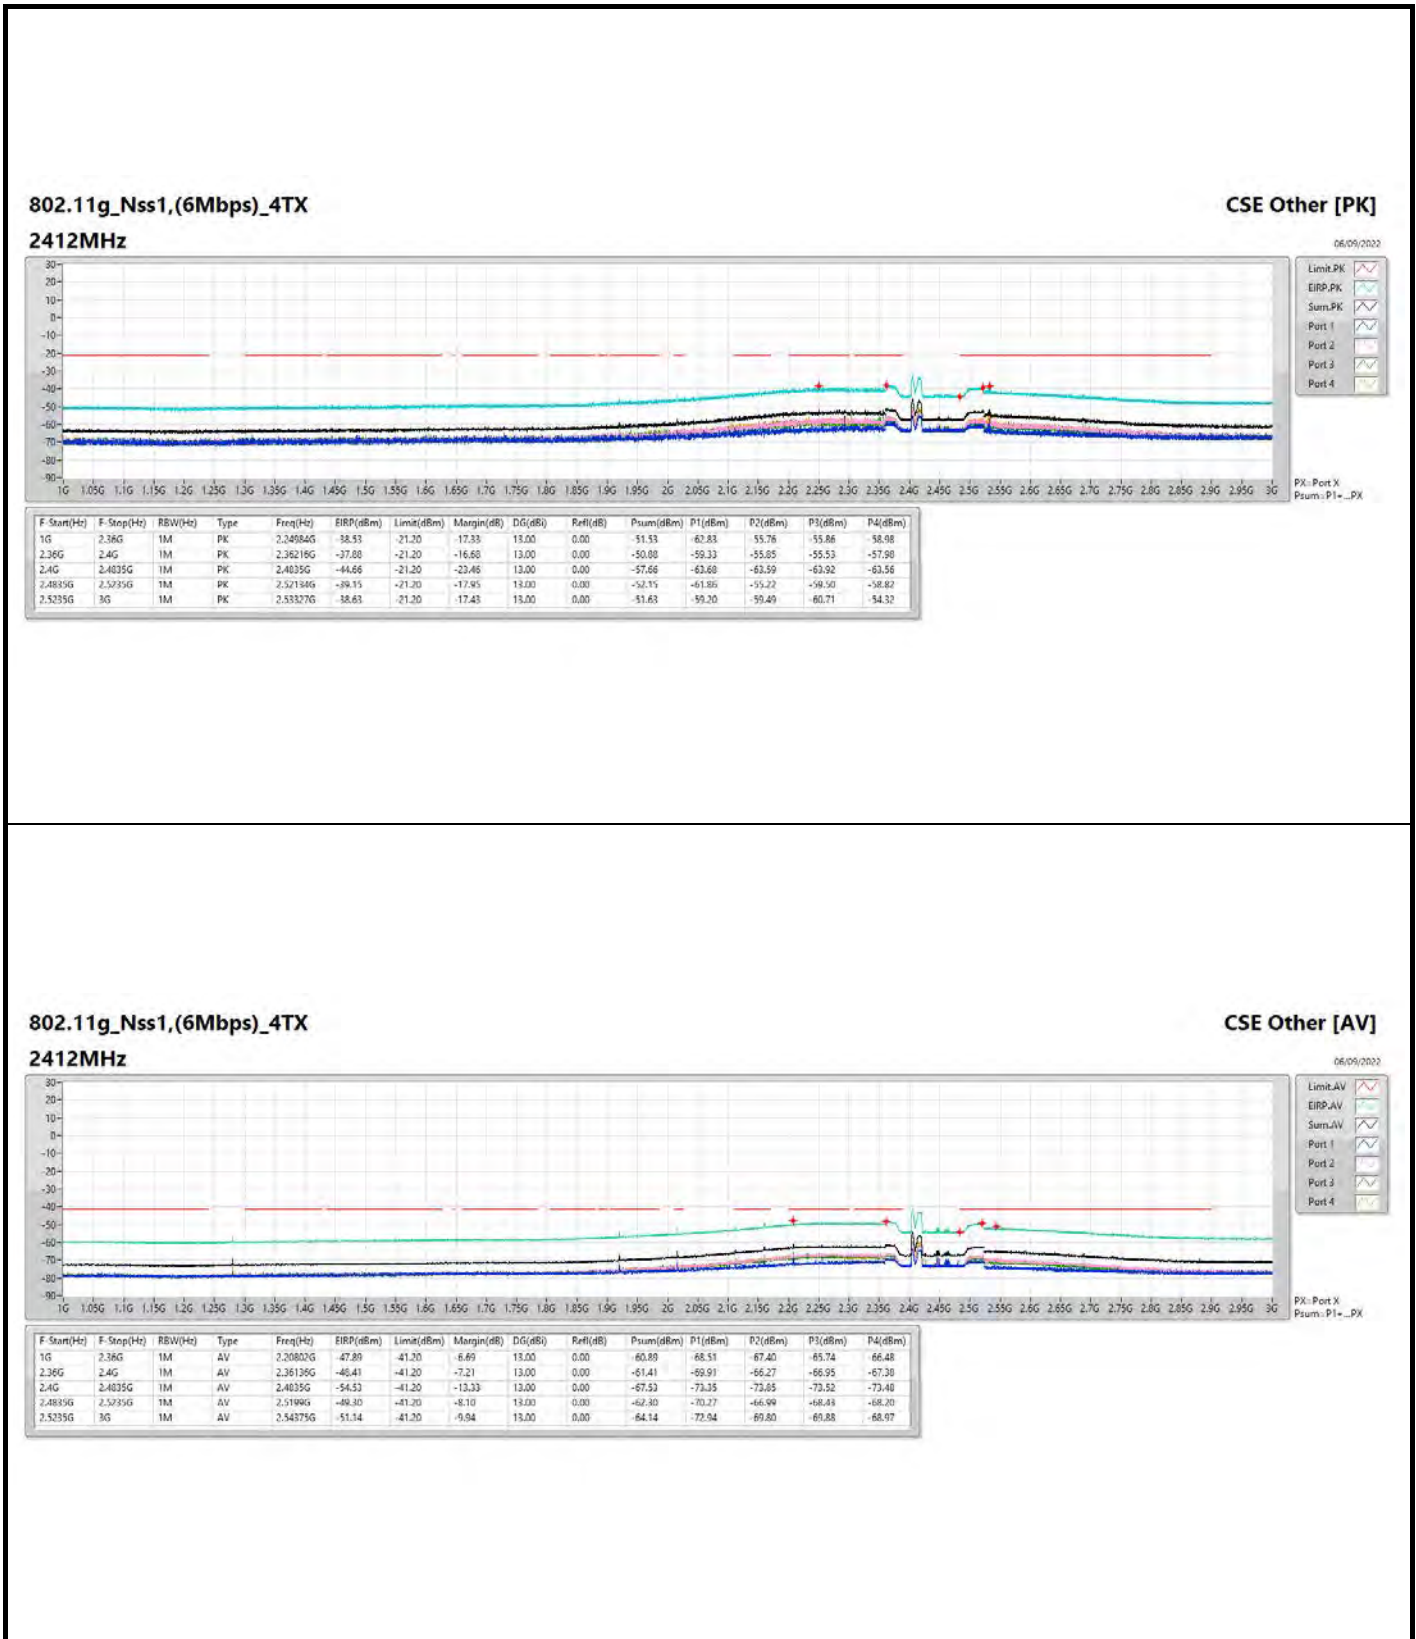

Port.2

PK: Port X

Psum: P1+_PX

**CSE (Restricted Band)_Iron R1_Antenna set 2
(Harmonic 3GHz ~ 25GHz)_P to M_P to P**

Appendix F.7

Summary

Mode	Result	F-Start (Hz)	F-Stop (Hz)	Type	Freq (Hz)	DG (dBi)	P1 (dBm)	P2 (dBm)	P3 (dBm)	P4 (dBm)	Psum (dBm)	EIRP (dBm)	Limit (dBm)	Margin (dB)
2.4-2.4835GHz	-	-	-	-	-	-	-	-	-	-	-	-	-	-
802.11b_Nss1,(1Mbps)_1TX	Pass	3G	7.5G	AV	7.31213G	13.00	-66.18				-66.18	-53.18	-41.20	-11.98
802.11g_Nss1,(6Mbps)_1TX	Pass	3G	7.5G	AV	7.47863G	13.00	-70.28				-70.28	-57.28	-41.20	-16.08
802.11ax HEW20_Nss1,(MCS0)_1TX	Pass	7.5G	25G	AV	22.12563G	13.00	-70.48				-70.48	-57.48	-41.20	-16.28
802.11b_Nss1,(1Mbps)_2TX	Pass	3G	7.5G	AV	7.4955G	13.00	-70.44	-71.17			-67.78	-54.78	-41.20	-13.58
802.11g_Nss1,(6Mbps)_2TX	Pass	7.5G	25G	AV	22.11031G	13.00	-70.85	-70.80			-67.81	-54.81	-41.20	-13.61
802.11ax HEW20_Nss1,(MCS0)_2TX	Pass	3G	7.5G	AV	7.48256G	13.00	-70.65	-71.14			-67.88	-54.88	-41.20	-13.68
802.11b_Nss1,(1Mbps)_4TX	Pass	7.5G	25G	AV	22.1475G	13.00	-71.02	-71.19	-71.38	-70.38	-64.96	-51.96	-41.20	-10.76
802.11g_Nss1,(6Mbps)_4TX	Pass	3G	7.5G	AV	7.49438G	13.00	-71.19	-71.23	-70.95	-70.80	-65.02	-52.02	-41.20	-10.82
802.11ax HEW20_Nss1,(MCS0)_4TX	Pass	7.5G	25G	AV	22.17156G	13.00	-70.97	-71.53	-71.07	-70.85	-65.08	-52.08	-41.20	-10.88