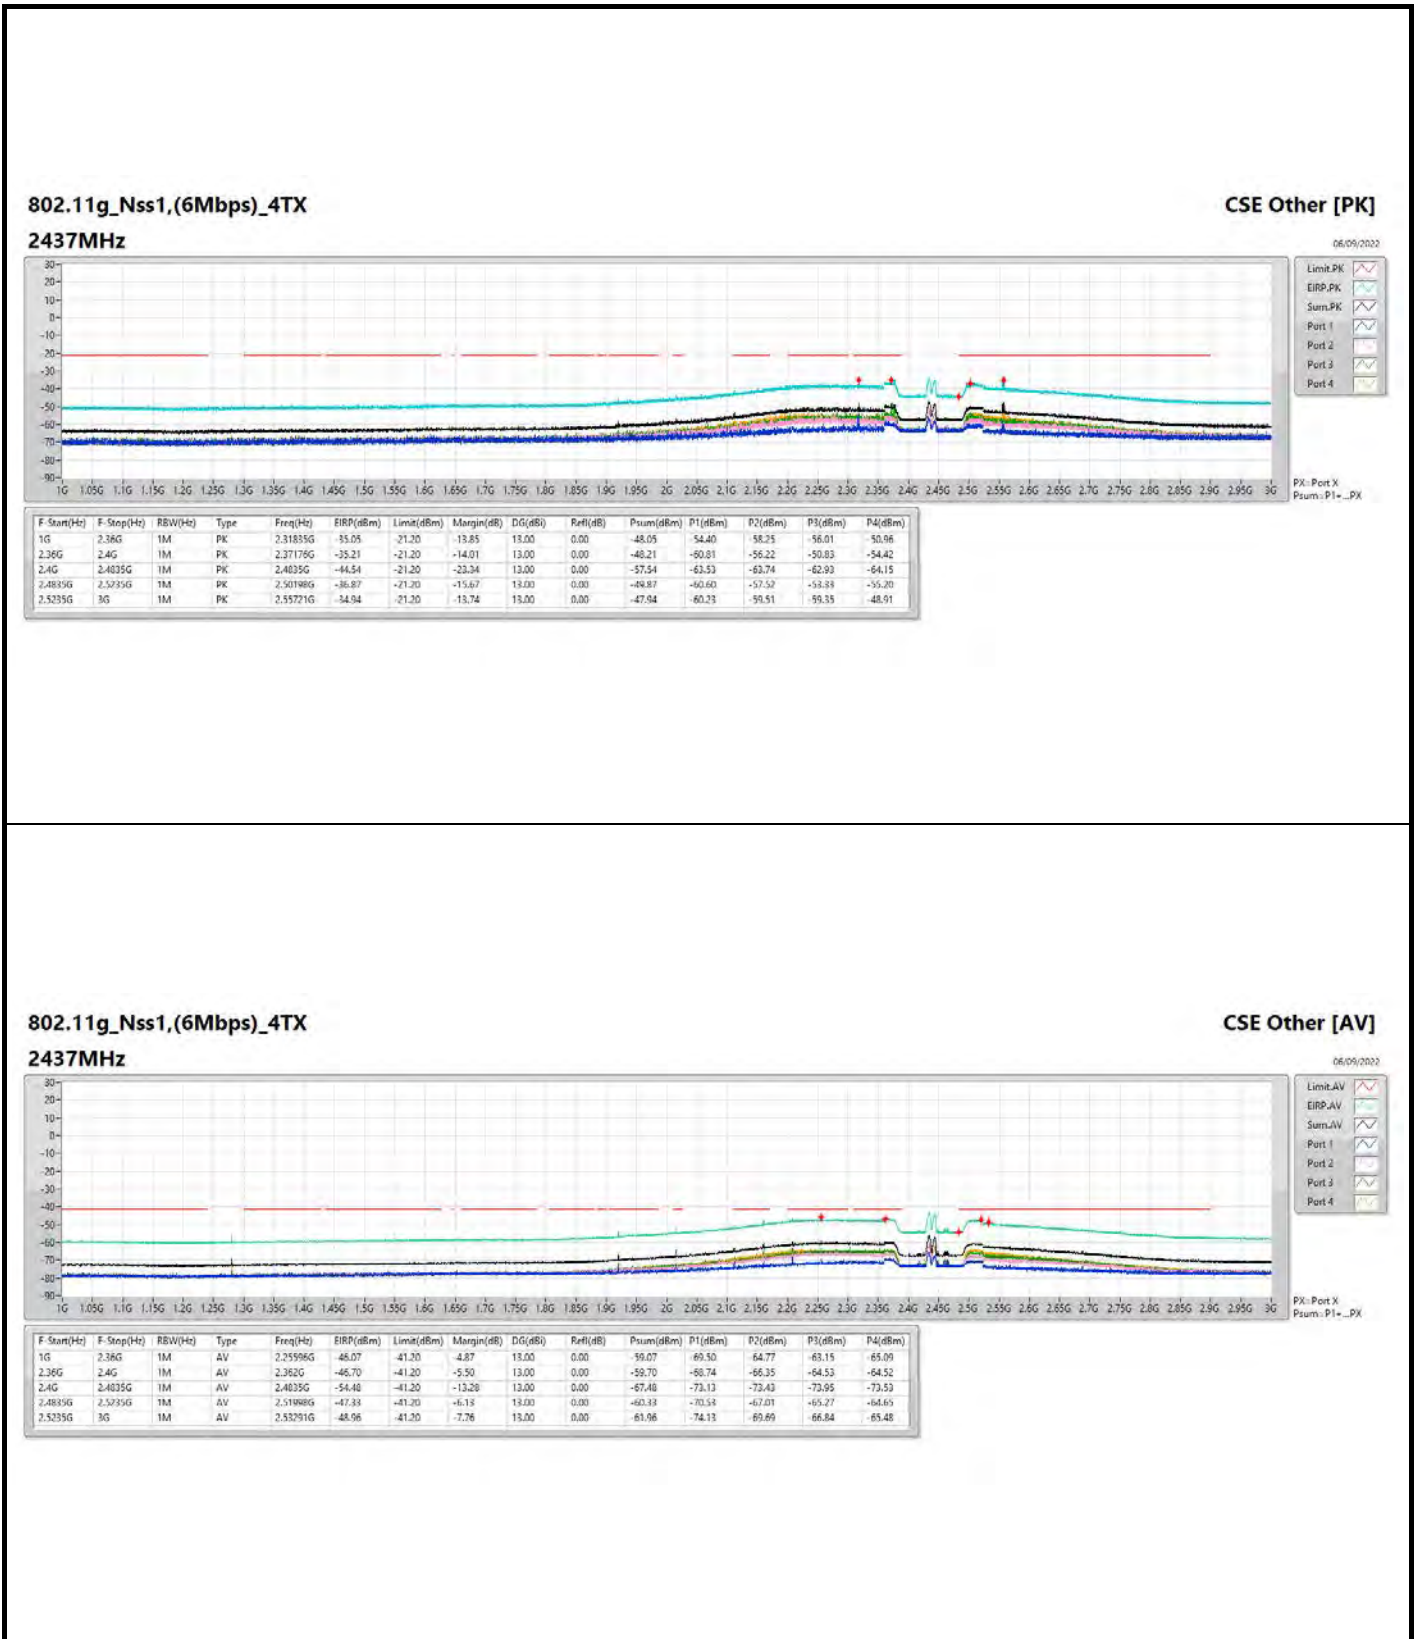

Port.2

PK: Port X

Psum: P1+_PX

**CSE (Restricted Band)_Iron R1_Antenna set 2
(Harmonic 3GHz ~ 25GHz)_P to M_P to P**

Appendix F.7

Summary

Mode	Result	F-Start (Hz)	F-Stop (Hz)	Type	Freq (Hz)	DG (dBi)	P1 (dBm)	P2 (dBm)	P3 (dBm)	P4 (dBm)	Psum (dBm)	EIRP (dBm)	Limit (dBm)	Margin (dB)
2.4-2.4835GHz	-	-	-	-	-	-	-	-	-	-	-	-	-	-
802.11b_Nss1,(1Mbps)_1TX	Pass	3G	7.5G	AV	7.31213G	13.00	-66.18				-66.18	-53.18	-41.20	-11.98
802.11g_Nss1,(6Mbps)_1TX	Pass	3G	7.5G	AV	7.47863G	13.00	-70.28				-70.28	-57.28	-41.20	-16.08
802.11ax HEW20_Nss1,(MCS0)_1TX	Pass	7.5G	25G	AV	22.12563G	13.00	-70.48				-70.48	-57.48	-41.20	-16.28
802.11b_Nss1,(1Mbps)_2TX	Pass	3G	7.5G	AV	7.4955G	13.00	-70.44	-71.17			-67.78	-54.78	-41.20	-13.58
802.11g_Nss1,(6Mbps)_2TX	Pass	7.5G	25G	AV	22.11031G	13.00	-70.85	-70.80			-67.81	-54.81	-41.20	-13.61
802.11ax HEW20_Nss1,(MCS0)_2TX	Pass	3G	7.5G	AV	7.48256G	13.00	-70.65	-71.14			-67.88	-54.88	-41.20	-13.68
802.11b_Nss1,(1Mbps)_4TX	Pass	7.5G	25G	AV	22.1475G	13.00	-71.02	-71.19	-71.38	-70.38	-64.96	-51.96	-41.20	-10.76
802.11g_Nss1,(6Mbps)_4TX	Pass	3G	7.5G	AV	7.49438G	13.00	-71.19	-71.23	-70.95	-70.80	-65.02	-52.02	-41.20	-10.82
802.11ax HEW20_Nss1,(MCS0)_4TX	Pass	7.5G	25G	AV	22.17156G	13.00	-70.97	-71.53	-71.07	-70.85	-65.08	-52.08	-41.20	-10.88