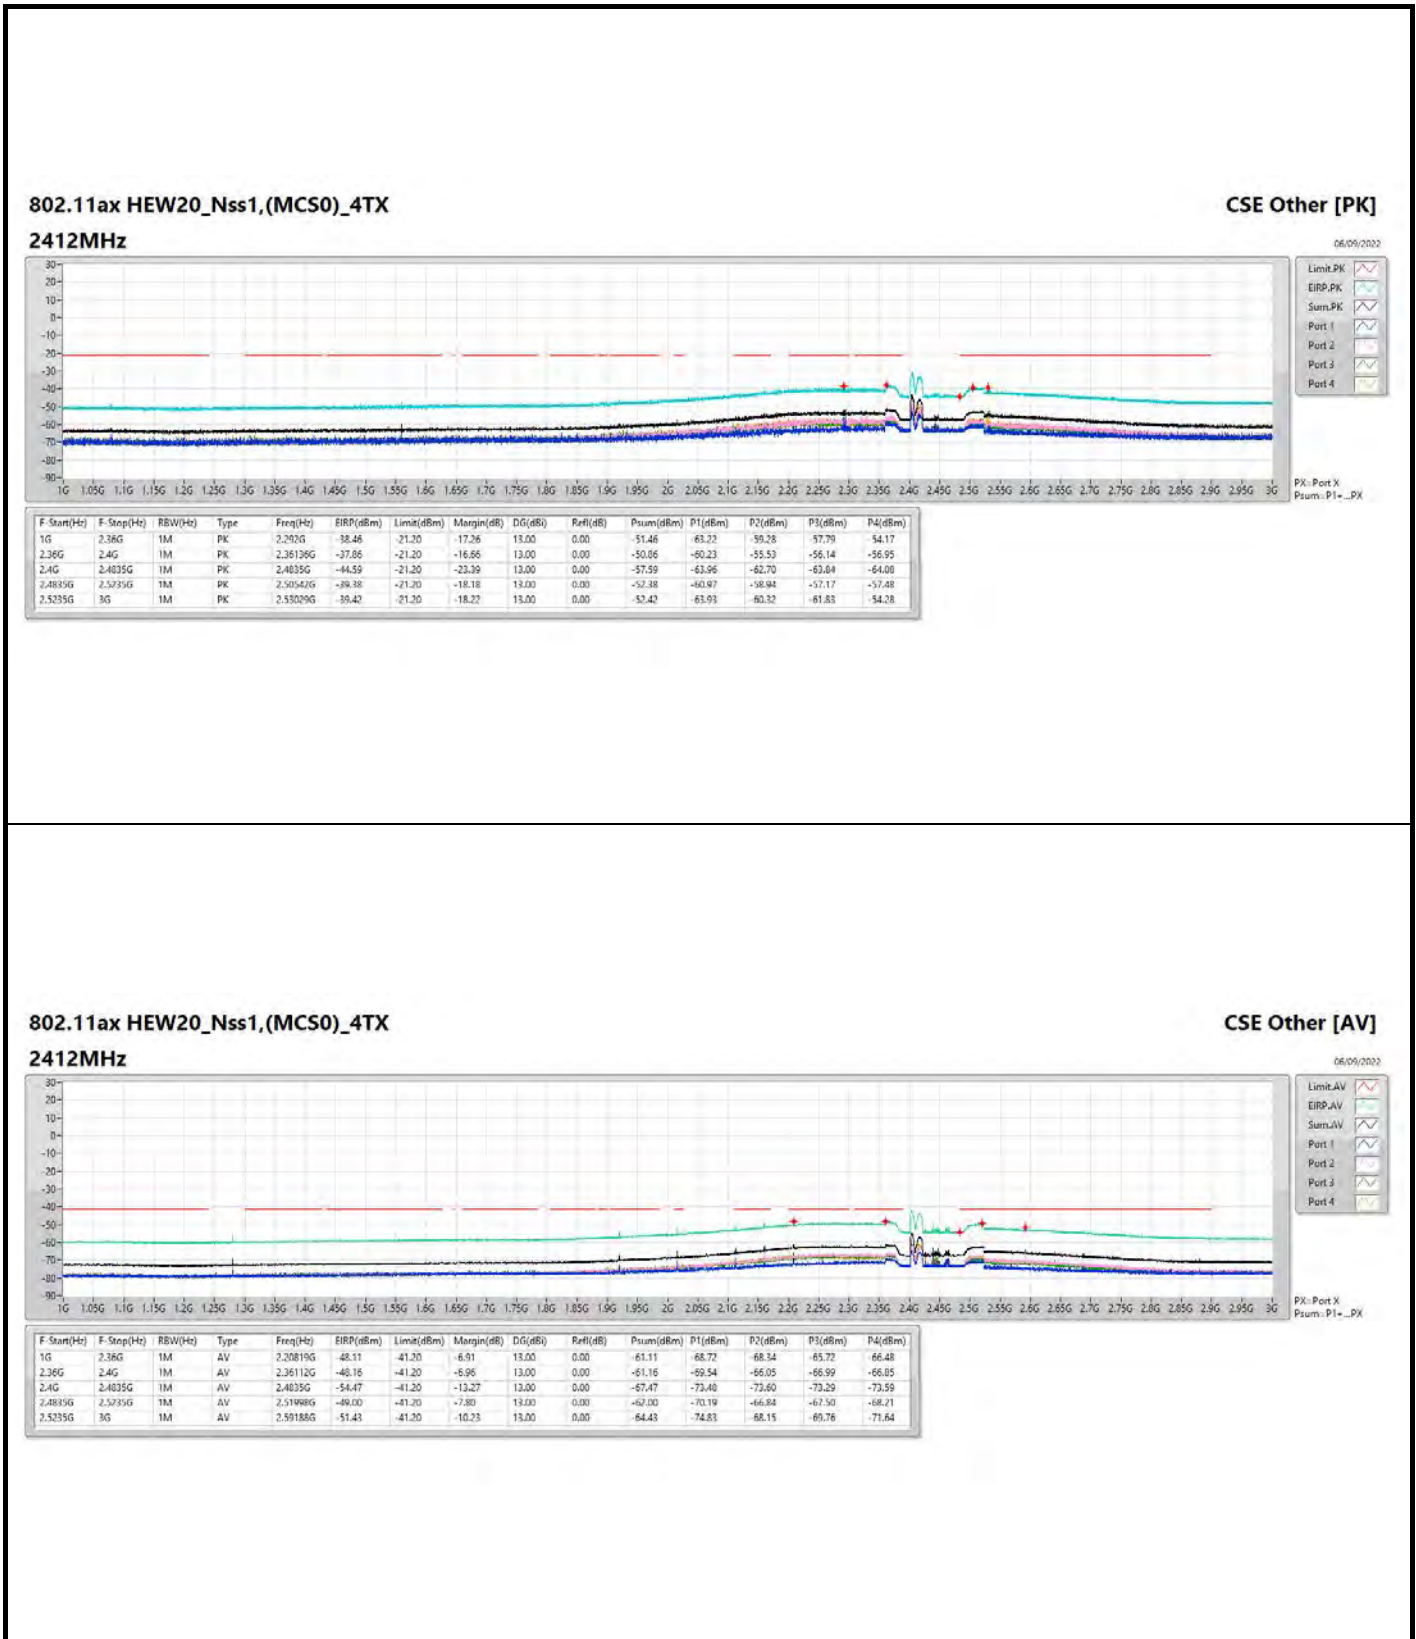

Port.2

PK: Port X

Psum: P1+_PX

**CSE (Restricted Band)_Iron R1_Antenna set 2
(Harmonic 3GHz ~ 25GHz)_P to M_P to P**

Appendix F.7

Summary

Mode	Result	F-Start (Hz)	F-Stop (Hz)	Type	Freq (Hz)	DG (dBi)	P1 (dBm)	P2 (dBm)	P3 (dBm)	P4 (dBm)	Psum (dBm)	EIRP (dBm)	Limit (dBm)	Margin (dB)
2.4-2.4835GHz	-	-	-	-	-	-	-	-	-	-	-	-	-	-
802.11b_Nss1,(1Mbps)_1TX	Pass	3G	7.5G	AV	7.31213G	13.00	-66.18				-66.18	-53.18	-41.20	-11.98
802.11g_Nss1,(6Mbps)_1TX	Pass	3G	7.5G	AV	7.47863G	13.00	-70.28				-70.28	-57.28	-41.20	-16.08
802.11ax HEW20_Nss1,(MCS0)_1TX	Pass	7.5G	25G	AV	22.12563G	13.00	-70.48				-70.48	-57.48	-41.20	-16.28
802.11b_Nss1,(1Mbps)_2TX	Pass	3G	7.5G	AV	7.4955G	13.00	-70.44	-71.17			-67.78	-54.78	-41.20	-13.58
802.11g_Nss1,(6Mbps)_2TX	Pass	7.5G	25G	AV	22.11031G	13.00	-70.85	-70.80			-67.81	-54.81	-41.20	-13.61
802.11ax HEW20_Nss1,(MCS0)_2TX	Pass	3G	7.5G	AV	7.48256G	13.00	-70.65	-71.14			-67.88	-54.88	-41.20	-13.68
802.11b_Nss1,(1Mbps)_4TX	Pass	7.5G	25G	AV	22.1475G	13.00	-71.02	-71.19	-71.38	-70.38	-64.96	-51.96	-41.20	-10.76
802.11g_Nss1,(6Mbps)_4TX	Pass	3G	7.5G	AV	7.49438G	13.00	-71.19	-71.23	-70.95	-70.80	-65.02	-52.02	-41.20	-10.82
802.11ax HEW20_Nss1,(MCS0)_4TX	Pass	7.5G	25G	AV	22.17156G	13.00	-70.97	-71.53	-71.07	-70.85	-65.08	-52.08	-41.20	-10.88