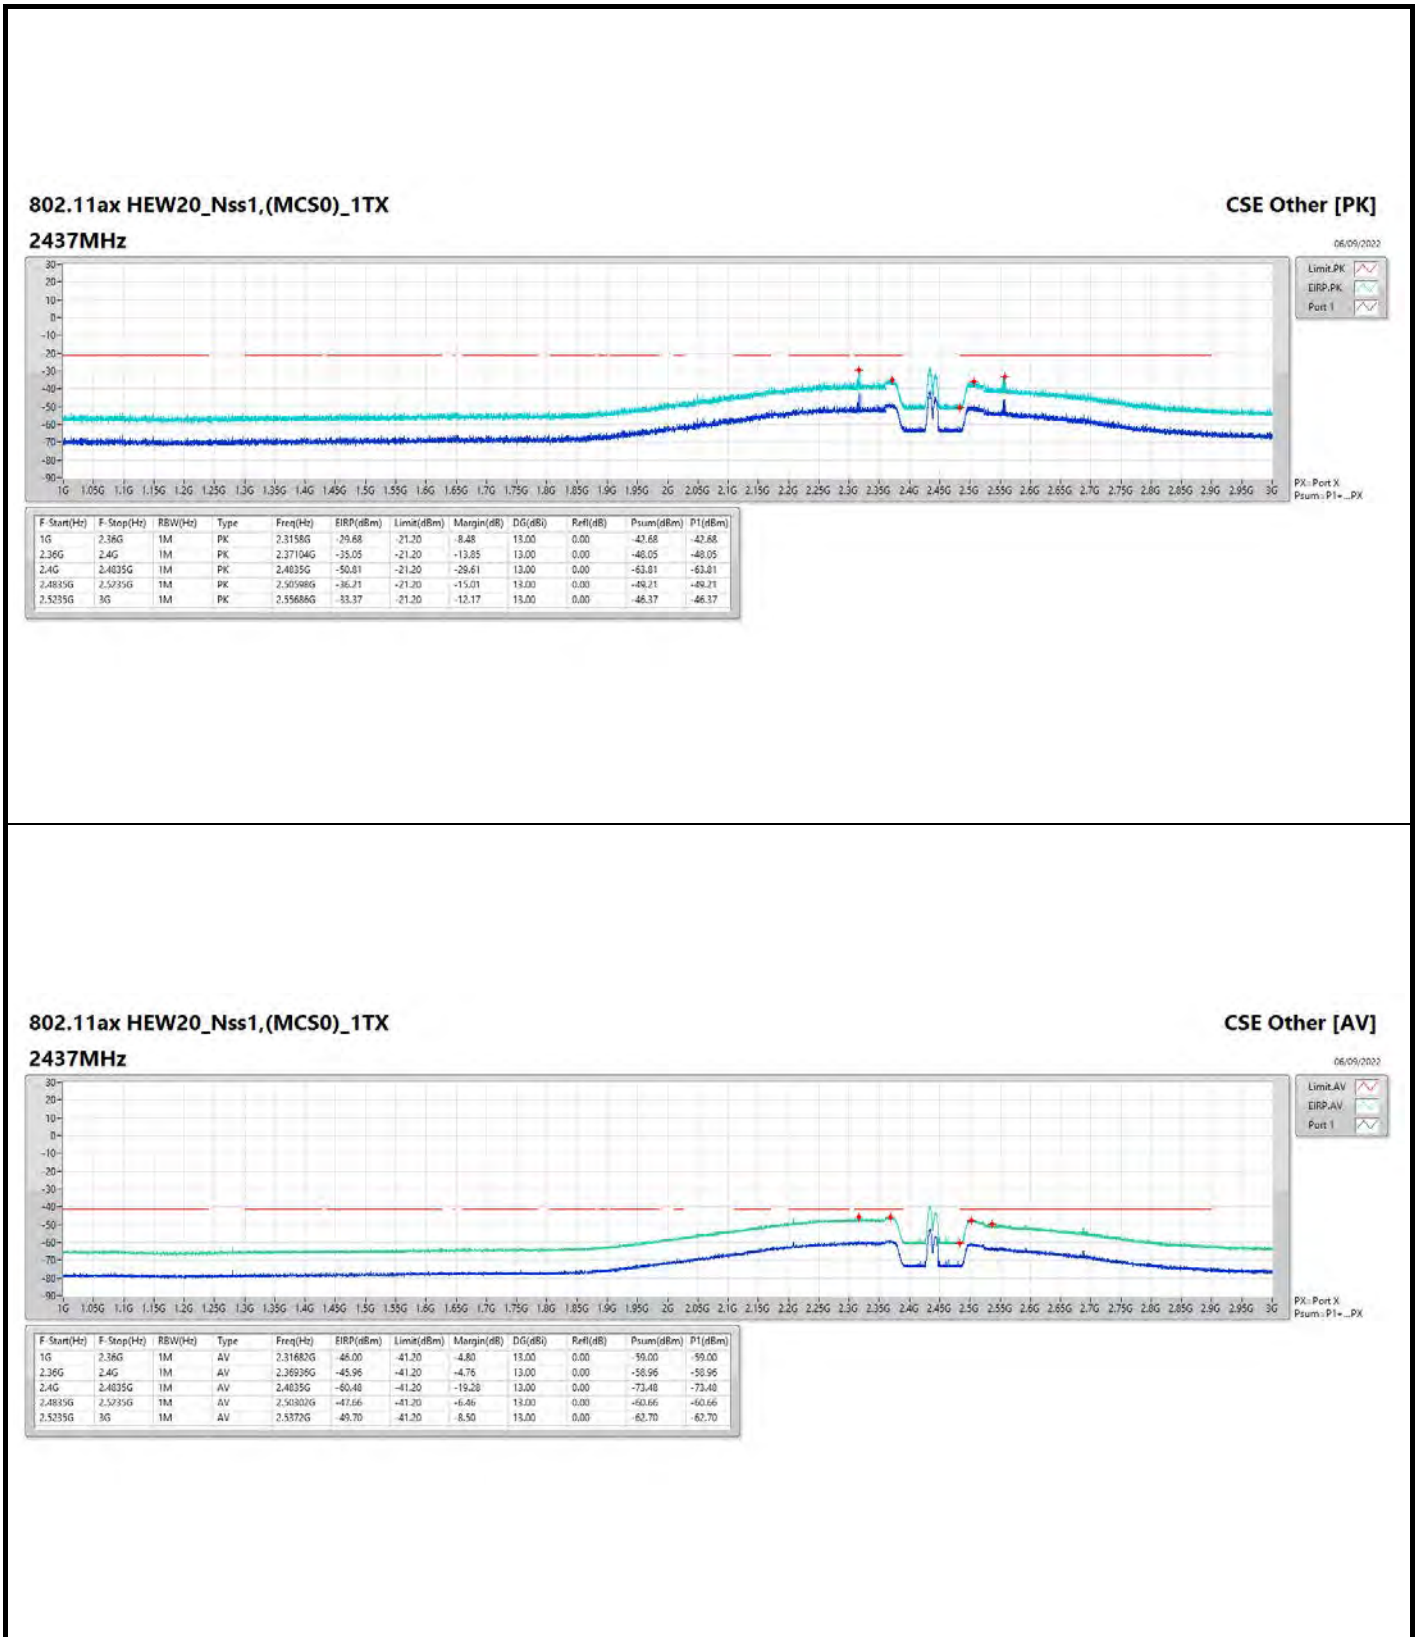

DG = Directional Gain ; PX=Port X; Psum=P1+P2+...PX

**802.11b_Nss1,(1Mbps)_2TX
2437MHZ**

CSE Other [AV]

06/05/2022

Limit:AV

EIRP:AV

Sum:AV

Port.1

Port.2

PK: Port X

Psum: P1+_PX

**CSE (Restricted Band)_Iron R1_Antenna set 2
(Harmonic 3GHz ~ 25GHz)_P to M_P to P**

Appendix F.7

Summary

Mode	Result	F-Start (Hz)	F-Stop (Hz)	Type	Freq (Hz)	DG (dBi)	P1 (dBm)	P2 (dBm)	P3 (dBm)	P4 (dBm)	Psum (dBm)	EIRP (dBm)	Limit (dBm)	Margin (dB)
2.4-2.4835GHz	-	-	-	-	-	-	-	-	-	-	-	-	-	-
802.11b_Nss1,(1Mbps)_1TX	Pass	3G	7.5G	AV	7.31213G	13.00	-66.18				-66.18	-53.18	-41.20	-11.98
802.11g_Nss1,(6Mbps)_1TX	Pass	3G	7.5G	AV	7.47863G	13.00	-70.28				-70.28	-57.28	-41.20	-16.08
802.11ax HEW20_Nss1,(MCS0)_1TX	Pass	7.5G	25G	AV	22.12563G	13.00	-70.48				-70.48	-57.48	-41.20	-16.28
802.11b_Nss1,(1Mbps)_2TX	Pass	3G	7.5G	AV	7.4955G	13.00	-70.44	-71.17			-67.78	-54.78	-41.20	-13.58
802.11g_Nss1,(6Mbps)_2TX	Pass	7.5G	25G	AV	22.11031G	13.00	-70.85	-70.80			-67.81	-54.81	-41.20	-13.61
802.11ax HEW20_Nss1,(MCS0)_2TX	Pass	3G	7.5G	AV	7.48256G	13.00	-70.65	-71.14			-67.88	-54.88	-41.20	-13.68
802.11b_Nss1,(1Mbps)_4TX	Pass	7.5G	25G	AV	22.1475G	13.00	-71.02	-71.19	-71.38	-70.38	-64.96	-51.96	-41.20	-10.76
802.11g_Nss1,(6Mbps)_4TX	Pass	3G	7.5G	AV	7.49438G	13.00	-71.19	-71.23	-70.95	-70.80	-65.02	-52.02	-41.20	-10.82
802.11ax HEW20_Nss1,(MCS0)_4TX	Pass	7.5G	25G	AV	22.17156G	13.00	-70.97	-71.53	-71.07	-70.85	-65.08	-52.08	-41.20	-10.88