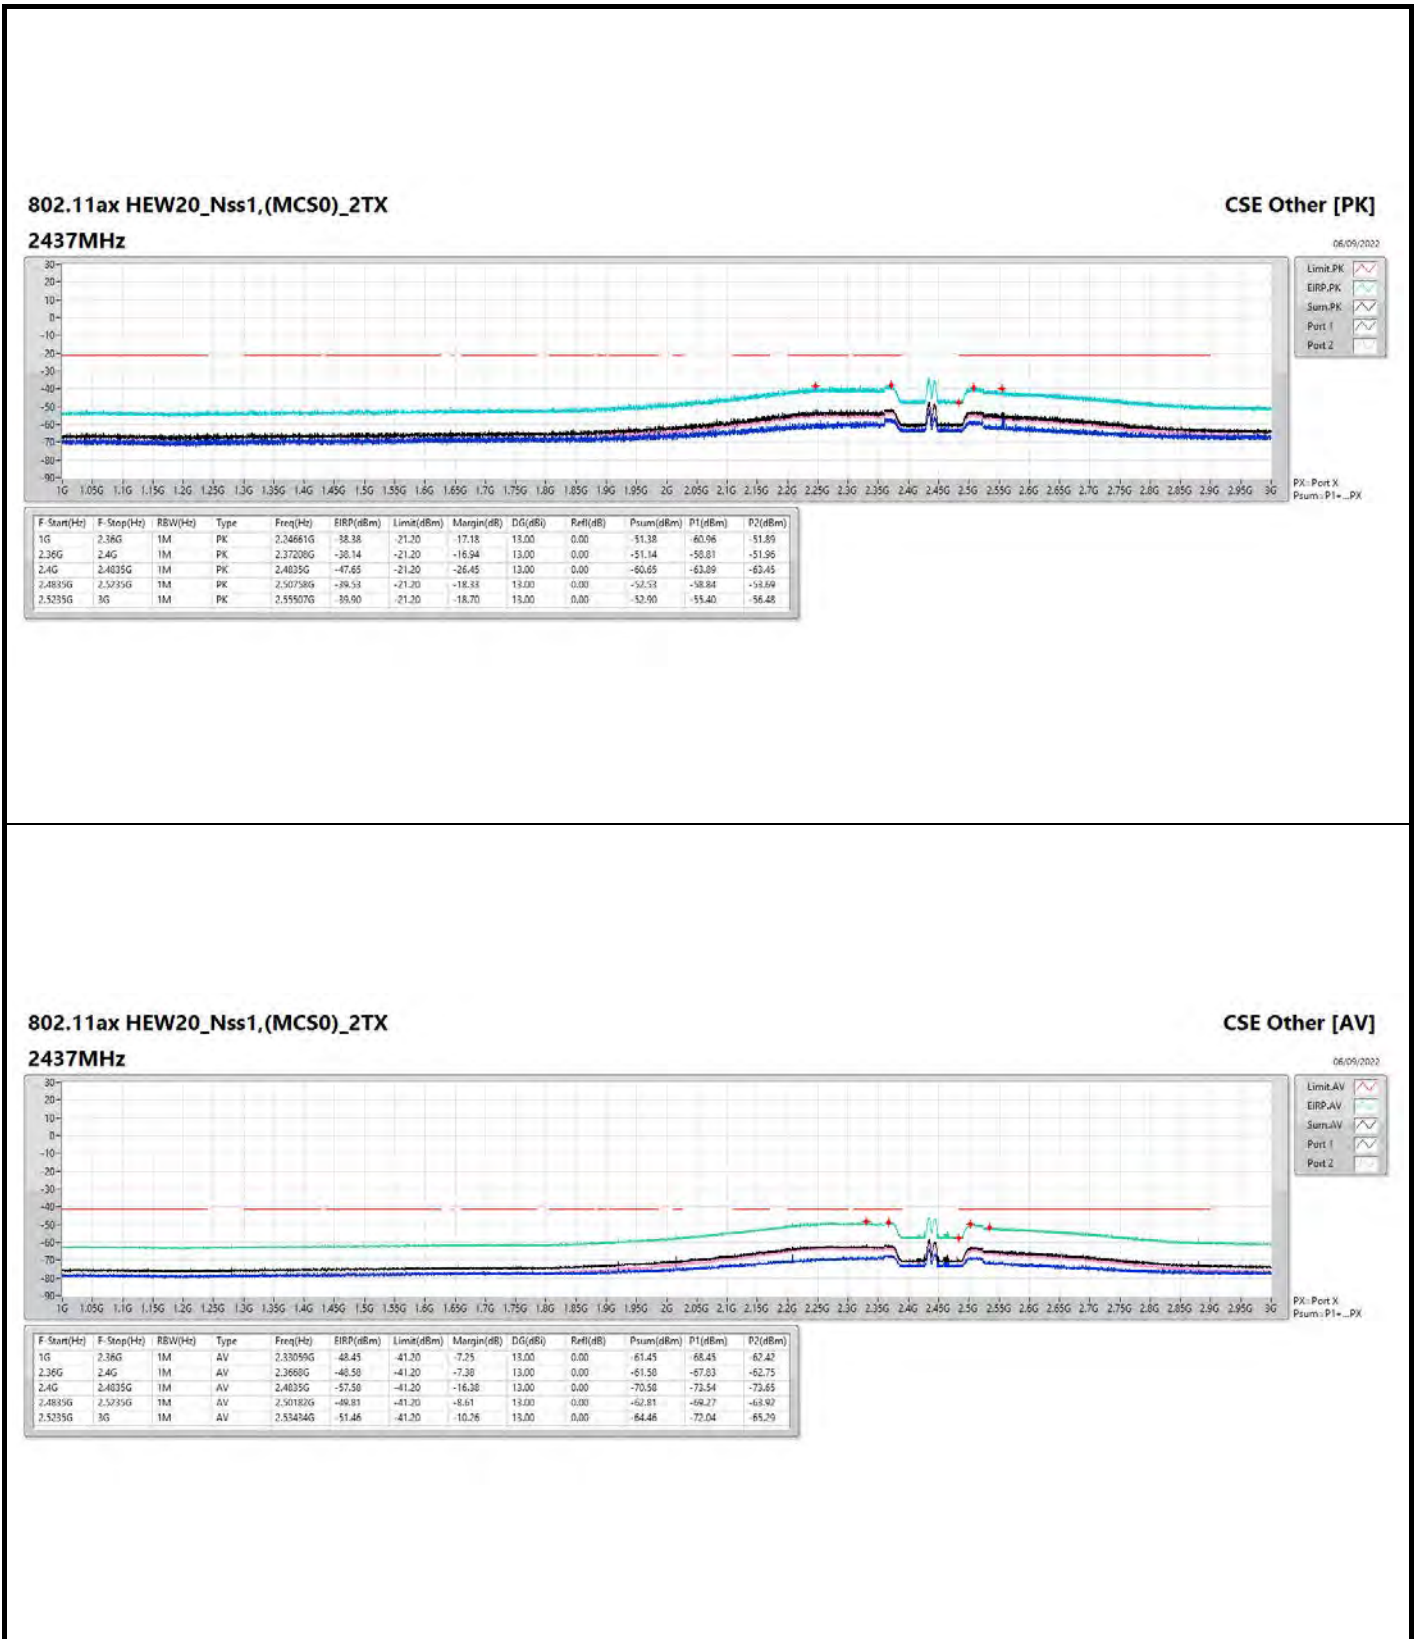

Port.2

PK: Port X

Psum: P1+_PX

**CSE (Restricted Band)_Iron R1_Antenna set 2
(Harmonic 3GHz ~ 25GHz)_P to M_P to P**

Appendix F.7

Summary

Mode	Result	F-Start (Hz)	F-Stop (Hz)	Type	Freq (Hz)	DG (dBi)	P1 (dBm)	P2 (dBm)	P3 (dBm)	P4 (dBm)	Psum (dBm)	EIRP (dBm)	Limit (dBm)	Margin (dB)
2.4-2.4835GHz	-	-	-	-	-	-	-	-	-	-	-	-	-	-
802.11b_Nss1,(1Mbps)_1TX	Pass	3G	7.5G	AV	7.31213G	13.00	-66.18				-66.18	-53.18	-41.20	-11.98
802.11g_Nss1,(6Mbps)_1TX	Pass	3G	7.5G	AV	7.47863G	13.00	-70.28				-70.28	-57.28	-41.20	-16.08
802.11ax HEW20_Nss1,(MCS0)_1TX	Pass	7.5G	25G	AV	22.12563G	13.00	-70.48				-70.48	-57.48	-41.20	-16.28
802.11b_Nss1,(1Mbps)_2TX	Pass	3G	7.5G	AV	7.4955G	13.00	-70.44	-71.17			-67.78	-54.78	-41.20	-13.58
802.11g_Nss1,(6Mbps)_2TX	Pass	7.5G	25G	AV	22.11031G	13.00	-70.85	-70.80			-67.81	-54.81	-41.20	-13.61
802.11ax HEW20_Nss1,(MCS0)_2TX	Pass	3G	7.5G	AV	7.48256G	13.00	-70.65	-71.14			-67.88	-54.88	-41.20	-13.68
802.11b_Nss1,(1Mbps)_4TX	Pass	7.5G	25G	AV	22.1475G	13.00	-71.02	-71.19	-71.38	-70.38	-64.96	-51.96	-41.20	-10.76
802.11g_Nss1,(6Mbps)_4TX	Pass	3G	7.5G	AV	7.49438G	13.00	-71.19	-71.23	-70.95	-70.80	-65.02	-52.02	-41.20	-10.82
802.11ax HEW20_Nss1,(MCS0)_4TX	Pass	7.5G	25G	AV	22.17156G	13.00	-70.97	-71.53	-71.07	-70.85	-65.08	-52.08	-41.20	-10.88