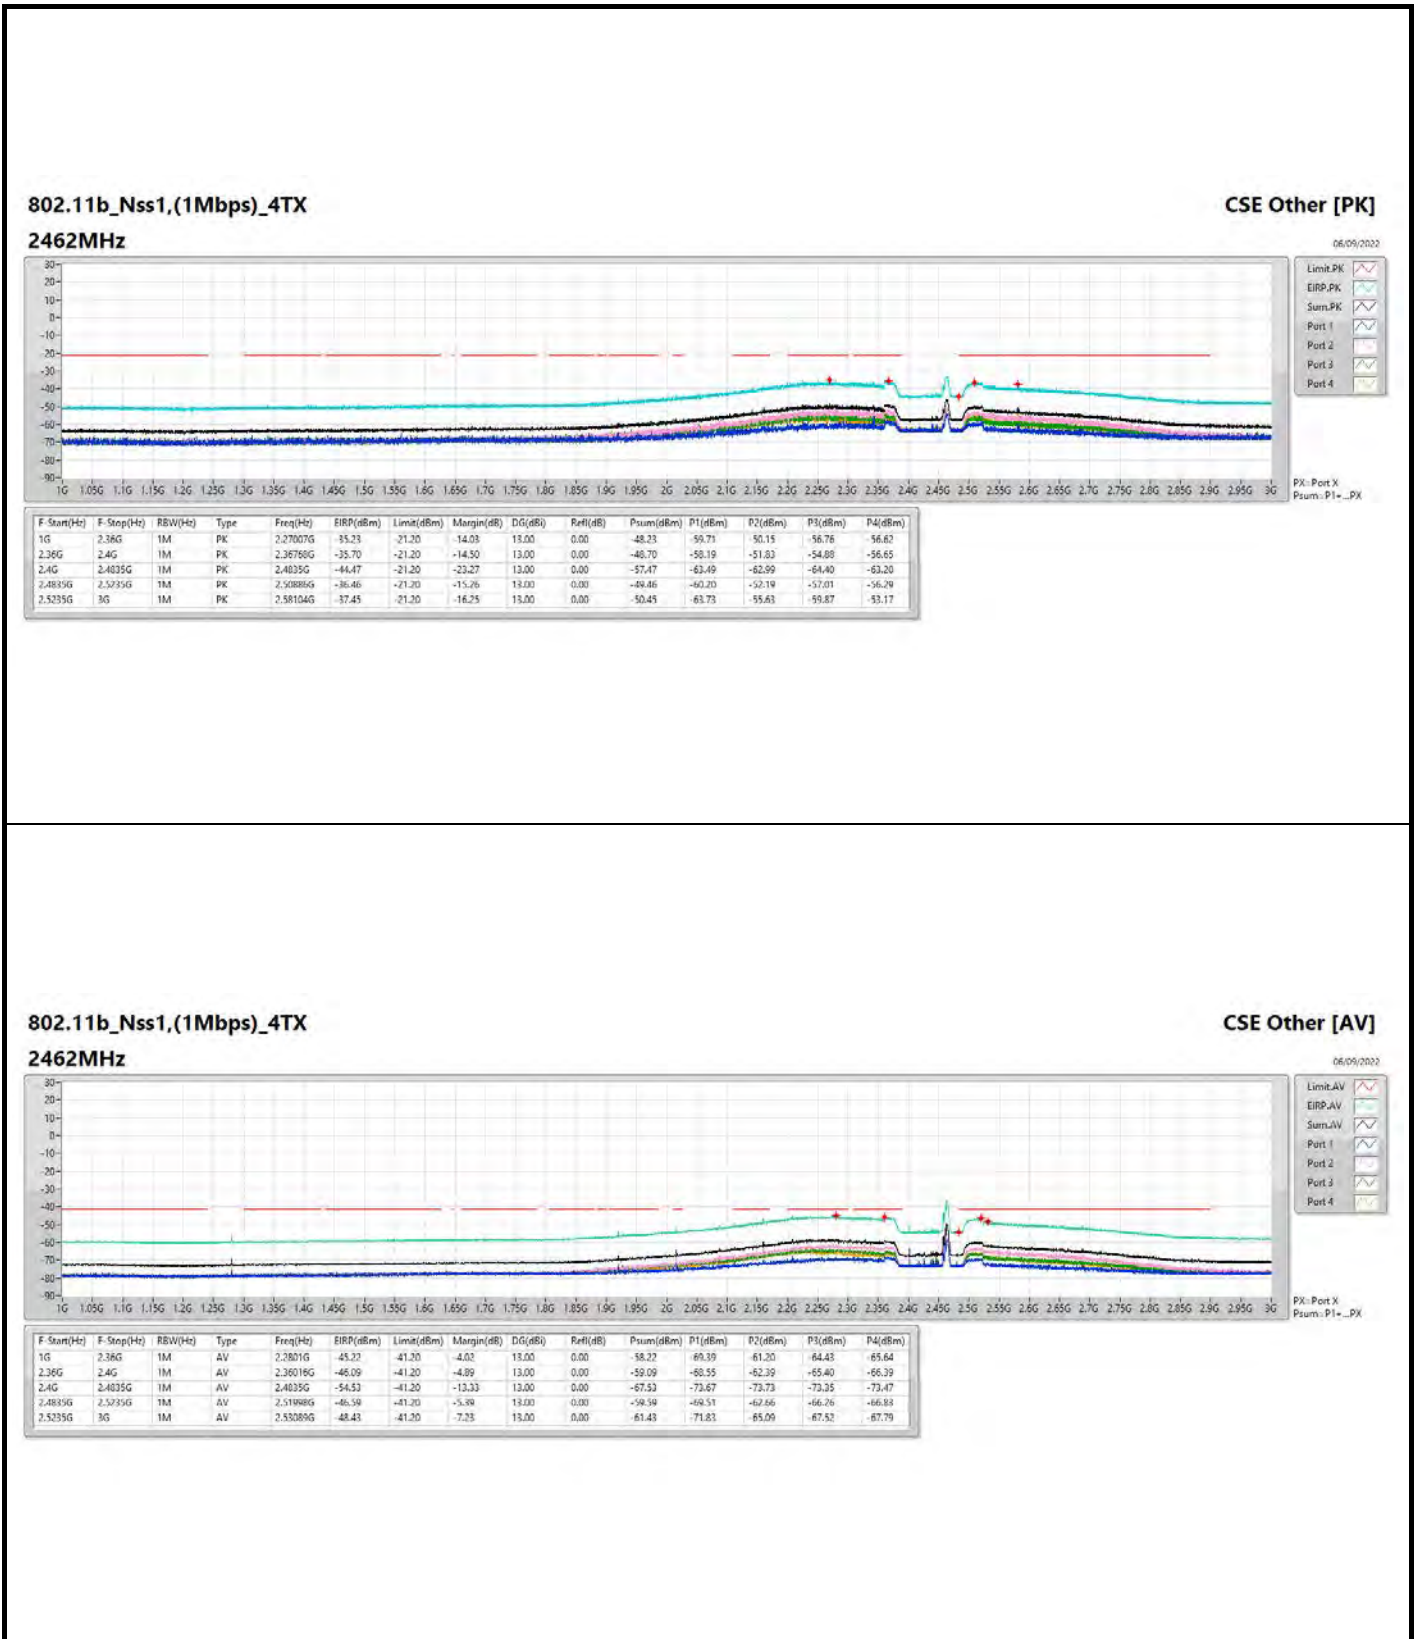

Port.2

PK: Port X

Psum: P1+_PX

**CSE (Restricted Band)_Iron R1_Antenna set 2
(Harmonic 3GHz ~ 25GHz)_P to M_P to P**

Appendix F.7

Summary

Mode	Result	F-Start (Hz)	F-Stop (Hz)	Type	Freq (Hz)	DG (dBi)	P1 (dBm)	P2 (dBm)	P3 (dBm)	P4 (dBm)	Psum (dBm)	EIRP (dBm)	Limit (dBm)	Margin (dB)
2.4-2.4835GHz	-	-	-	-	-	-	-	-	-	-	-	-	-	-
802.11b_Nss1,(1Mbps)_1TX	Pass	3G	7.5G	AV	7.31213G	13.00	-66.18				-66.18	-53.18	-41.20	-11.98
802.11g_Nss1,(6Mbps)_1TX	Pass	3G	7.5G	AV	7.47863G	13.00	-70.28				-70.28	-57.28	-41.20	-16.08
802.11ax HEW20_Nss1,(MCS0)_1TX	Pass	7.5G	25G	AV	22.12563G	13.00	-70.48				-70.48	-57.48	-41.20	-16.28
802.11b_Nss1,(1Mbps)_2TX	Pass	3G	7.5G	AV	7.4955G	13.00	-70.44	-71.17			-67.78	-54.78	-41.20	-13.58
802.11g_Nss1,(6Mbps)_2TX	Pass	7.5G	25G	AV	22.11031G	13.00	-70.85	-70.80			-67.81	-54.81	-41.20	-13.61
802.11ax HEW20_Nss1,(MCS0)_2TX	Pass	3G	7.5G	AV	7.48256G	13.00	-70.65	-71.14			-67.88	-54.88	-41.20	-13.68
802.11b_Nss1,(1Mbps)_4TX	Pass	7.5G	25G	AV	22.1475G	13.00	-71.02	-71.19	-71.38	-70.38	-64.96	-51.96	-41.20	-10.76
802.11g_Nss1,(6Mbps)_4TX	Pass	3G	7.5G	AV	7.49438G	13.00	-71.19	-71.23	-70.95	-70.80	-65.02	-52.02	-41.20	-10.82
802.11ax HEW20_Nss1,(MCS0)_4TX	Pass	7.5G	25G	AV	22.17156G	13.00	-70.97	-71.53	-71.07	-70.85	-65.08	-52.08	-41.20	-10.88