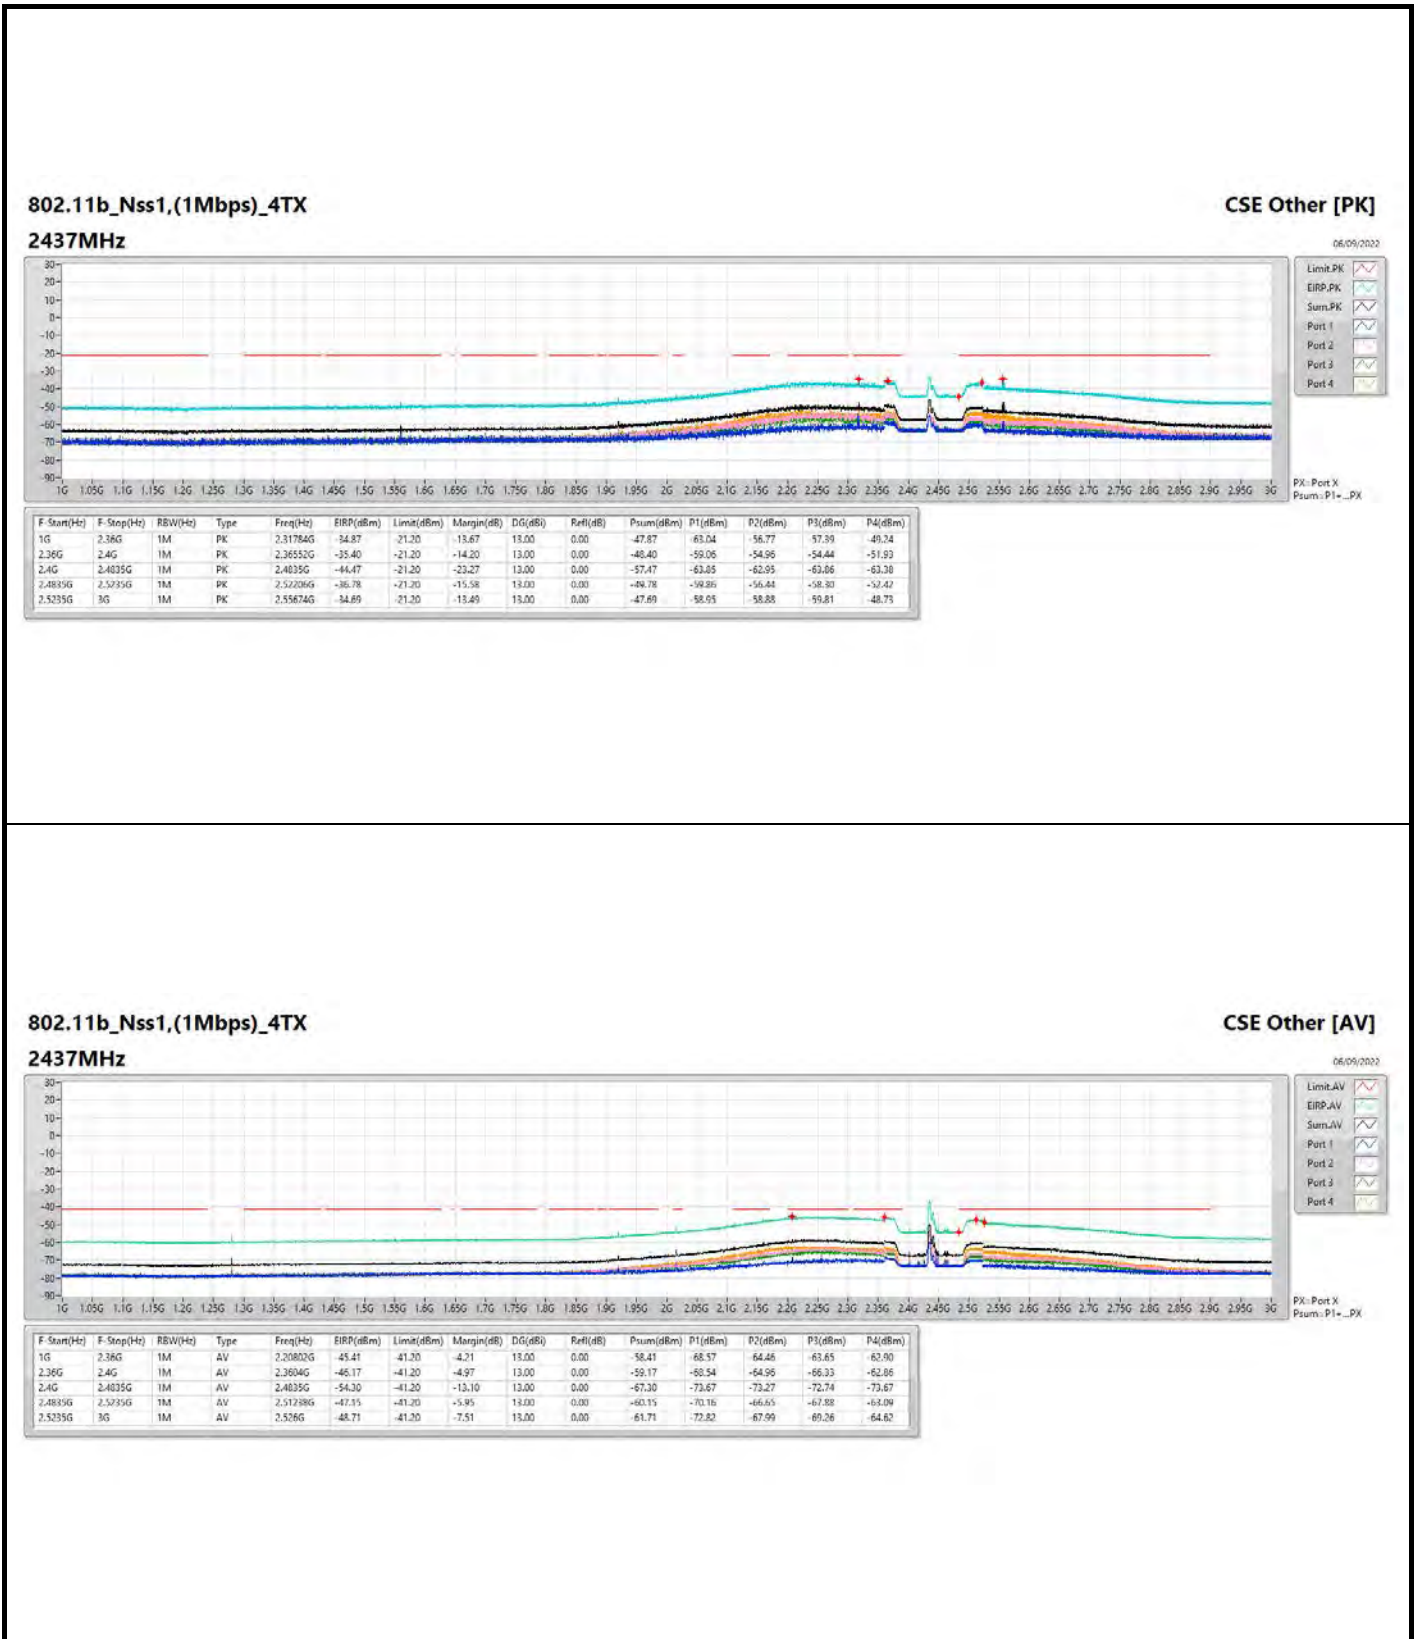

Port.2

PK: Port X

Psum: P1+_PX

**CSE (Restricted Band)_Iron R1_Antenna set 2
(Harmonic 3GHz ~ 25GHz)_P to M_P to P**

Appendix F.7

Summary

Mode	Result	F-Start (Hz)	F-Stop (Hz)	Type	Freq (Hz)	DG (dBi)	P1 (dBm)	P2 (dBm)	P3 (dBm)	P4 (dBm)	Psum (dBm)	EIRP (dBm)	Limit (dBm)	Margin (dB)
2.4-2.4835GHz	-	-	-	-	-	-	-	-	-	-	-	-	-	-
802.11b_Nss1,(1Mbps)_1TX	Pass	3G	7.5G	AV	7.31213G	13.00	-66.18				-66.18	-53.18	-41.20	-11.98
802.11g_Nss1,(6Mbps)_1TX	Pass	3G	7.5G	AV	7.47863G	13.00	-70.28				-70.28	-57.28	-41.20	-16.08
802.11ax HEW20_Nss1,(MCS0)_1TX	Pass	7.5G	25G	AV	22.12563G	13.00	-70.48				-70.48	-57.48	-41.20	-16.28
802.11b_Nss1,(1Mbps)_2TX	Pass	3G	7.5G	AV	7.4955G	13.00	-70.44	-71.17			-67.78	-54.78	-41.20	-13.58
802.11g_Nss1,(6Mbps)_2TX	Pass	7.5G	25G	AV	22.11031G	13.00	-70.85	-70.80			-67.81	-54.81	-41.20	-13.61
802.11ax HEW20_Nss1,(MCS0)_2TX	Pass	3G	7.5G	AV	7.48256G	13.00	-70.65	-71.14			-67.88	-54.88	-41.20	-13.68
802.11b_Nss1,(1Mbps)_4TX	Pass	7.5G	25G	AV	22.1475G	13.00	-71.02	-71.19	-71.38	-70.38	-64.96	-51.96	-41.20	-10.76
802.11g_Nss1,(6Mbps)_4TX	Pass	3G	7.5G	AV	7.49438G	13.00	-71.19	-71.23	-70.95	-70.80	-65.02	-52.02	-41.20	-10.82
802.11ax HEW20_Nss1,(MCS0)_4TX	Pass	7.5G	25G	AV	22.17156G	13.00	-70.97	-71.53	-71.07	-70.85	-65.08	-52.08	-41.20	-10.88