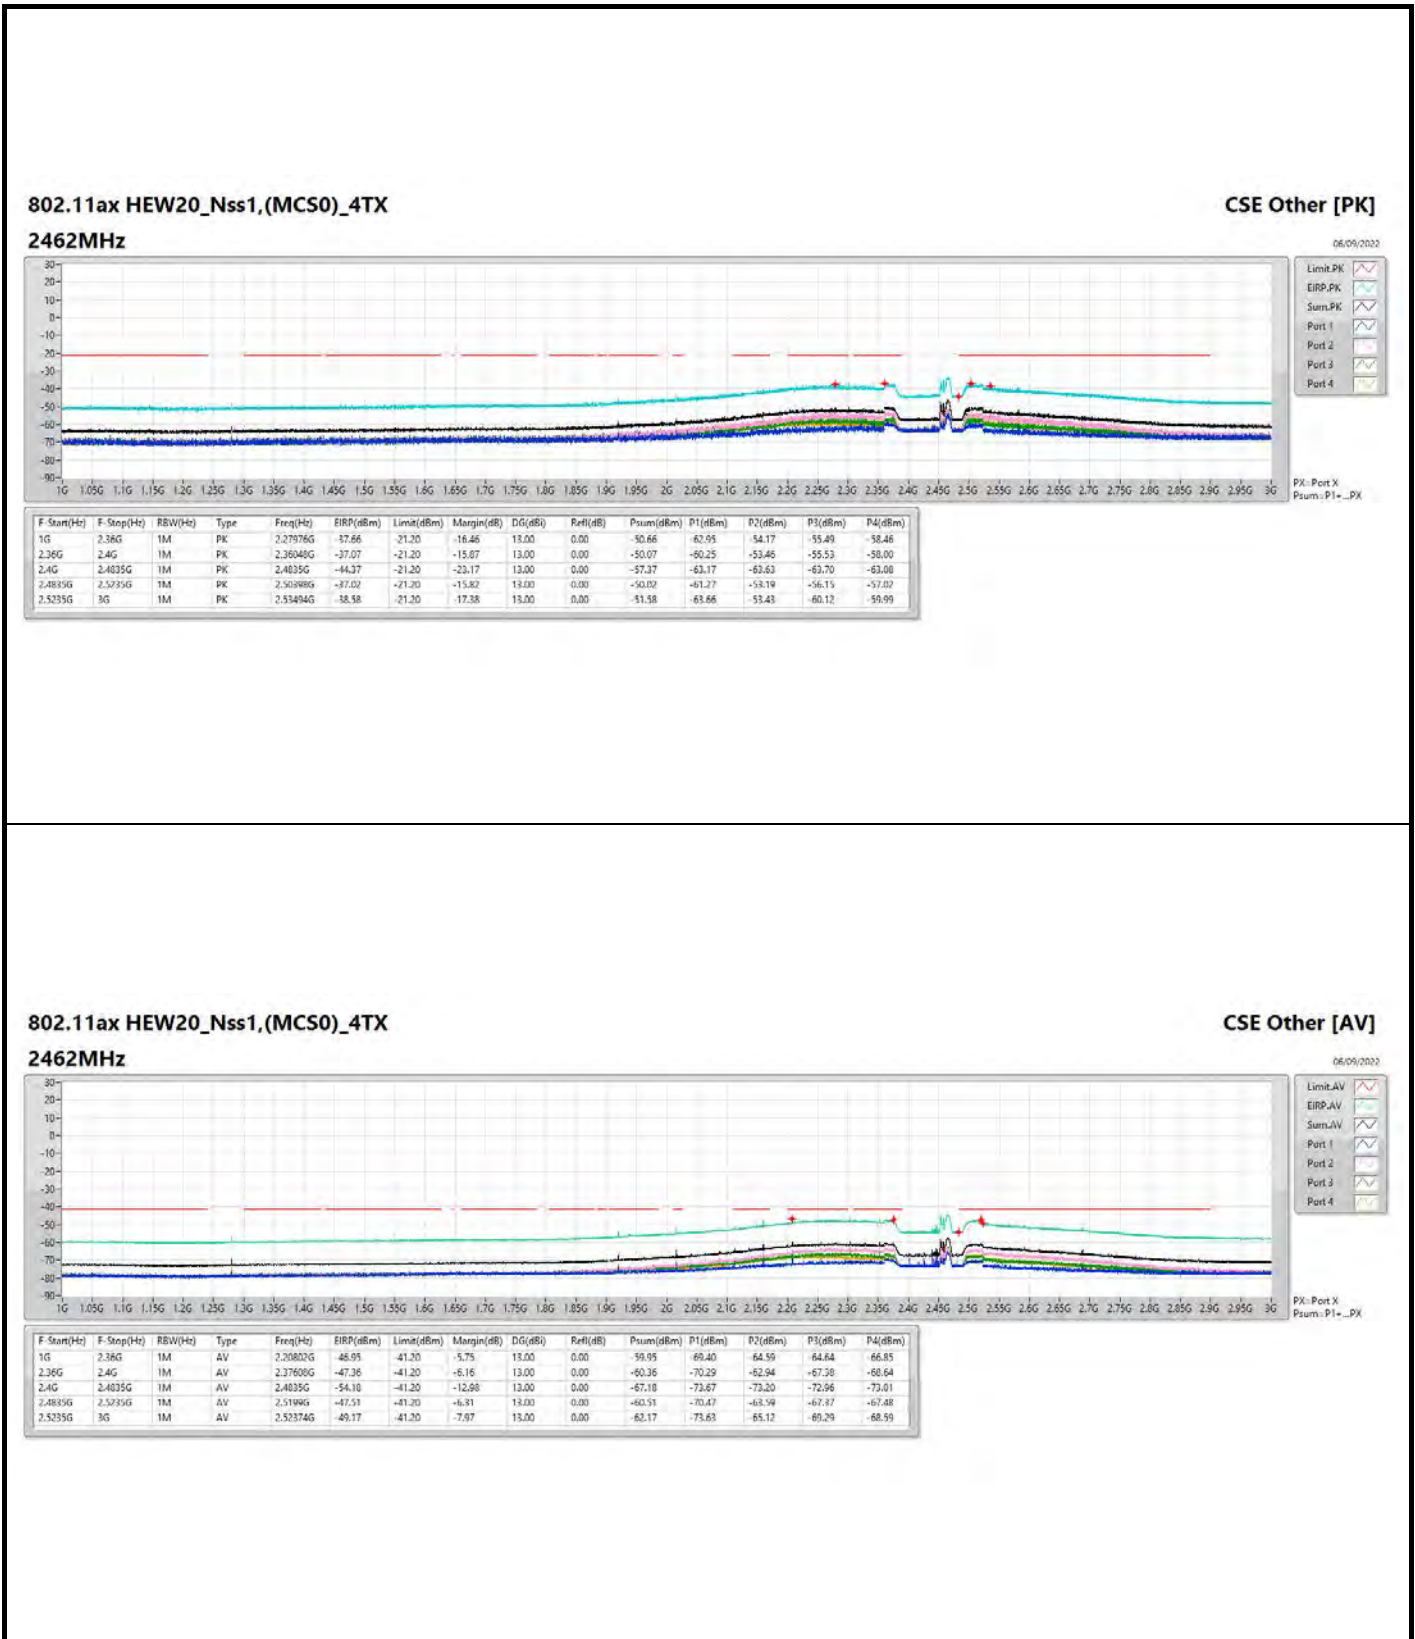

Port.2

PK: Port X

Psum: P1+_PX

**CSE (Restricted Band)_Iron R1_Antenna set 2
(Harmonic 3GHz ~ 25GHz)_P to M_P to P**

Appendix F.7

Summary

Mode	Result	F-Start (Hz)	F-Stop (Hz)	Type	Freq (Hz)	DG (dBi)	P1 (dBm)	P2 (dBm)	P3 (dBm)	P4 (dBm)	Psum (dBm)	EIRP (dBm)	Limit (dBm)	Margin (dB)
2.4-2.4835GHz	-	-	-	-	-	-	-	-	-	-	-	-	-	-
802.11b_Nss1,(1Mbps)_1TX	Pass	3G	7.5G	AV	7.31213G	13.00	-66.18				-66.18	-53.18	-41.20	-11.98
802.11g_Nss1,(6Mbps)_1TX	Pass	3G	7.5G	AV	7.47863G	13.00	-70.28				-70.28	-57.28	-41.20	-16.08
802.11ax HEW20_Nss1,(MCS0)_1TX	Pass	7.5G	25G	AV	22.12563G	13.00	-70.48				-70.48	-57.48	-41.20	-16.28
802.11b_Nss1,(1Mbps)_2TX	Pass	3G	7.5G	AV	7.4955G	13.00	-70.44	-71.17			-67.78	-54.78	-41.20	-13.58
802.11g_Nss1,(6Mbps)_2TX	Pass	7.5G	25G	AV	22.11031G	13.00	-70.85	-70.80			-67.81	-54.81	-41.20	-13.61
802.11ax HEW20_Nss1,(MCS0)_2TX	Pass	3G	7.5G	AV	7.48256G	13.00	-70.65	-71.14			-67.88	-54.88	-41.20	-13.68
802.11b_Nss1,(1Mbps)_4TX	Pass	7.5G	25G	AV	22.1475G	13.00	-71.02	-71.19	-71.38	-70.38	-64.96	-51.96	-41.20	-10.76
802.11g_Nss1,(6Mbps)_4TX	Pass	3G	7.5G	AV	7.49438G	13.00	-71.19	-71.23	-70.95	-70.80	-65.02	-52.02	-41.20	-10.82
802.11ax HEW20_Nss1,(MCS0)_4TX	Pass	7.5G	25G	AV	22.17156G	13.00	-70.97	-71.53	-71.07	-70.85	-65.08	-52.08	-41.20	-10.88