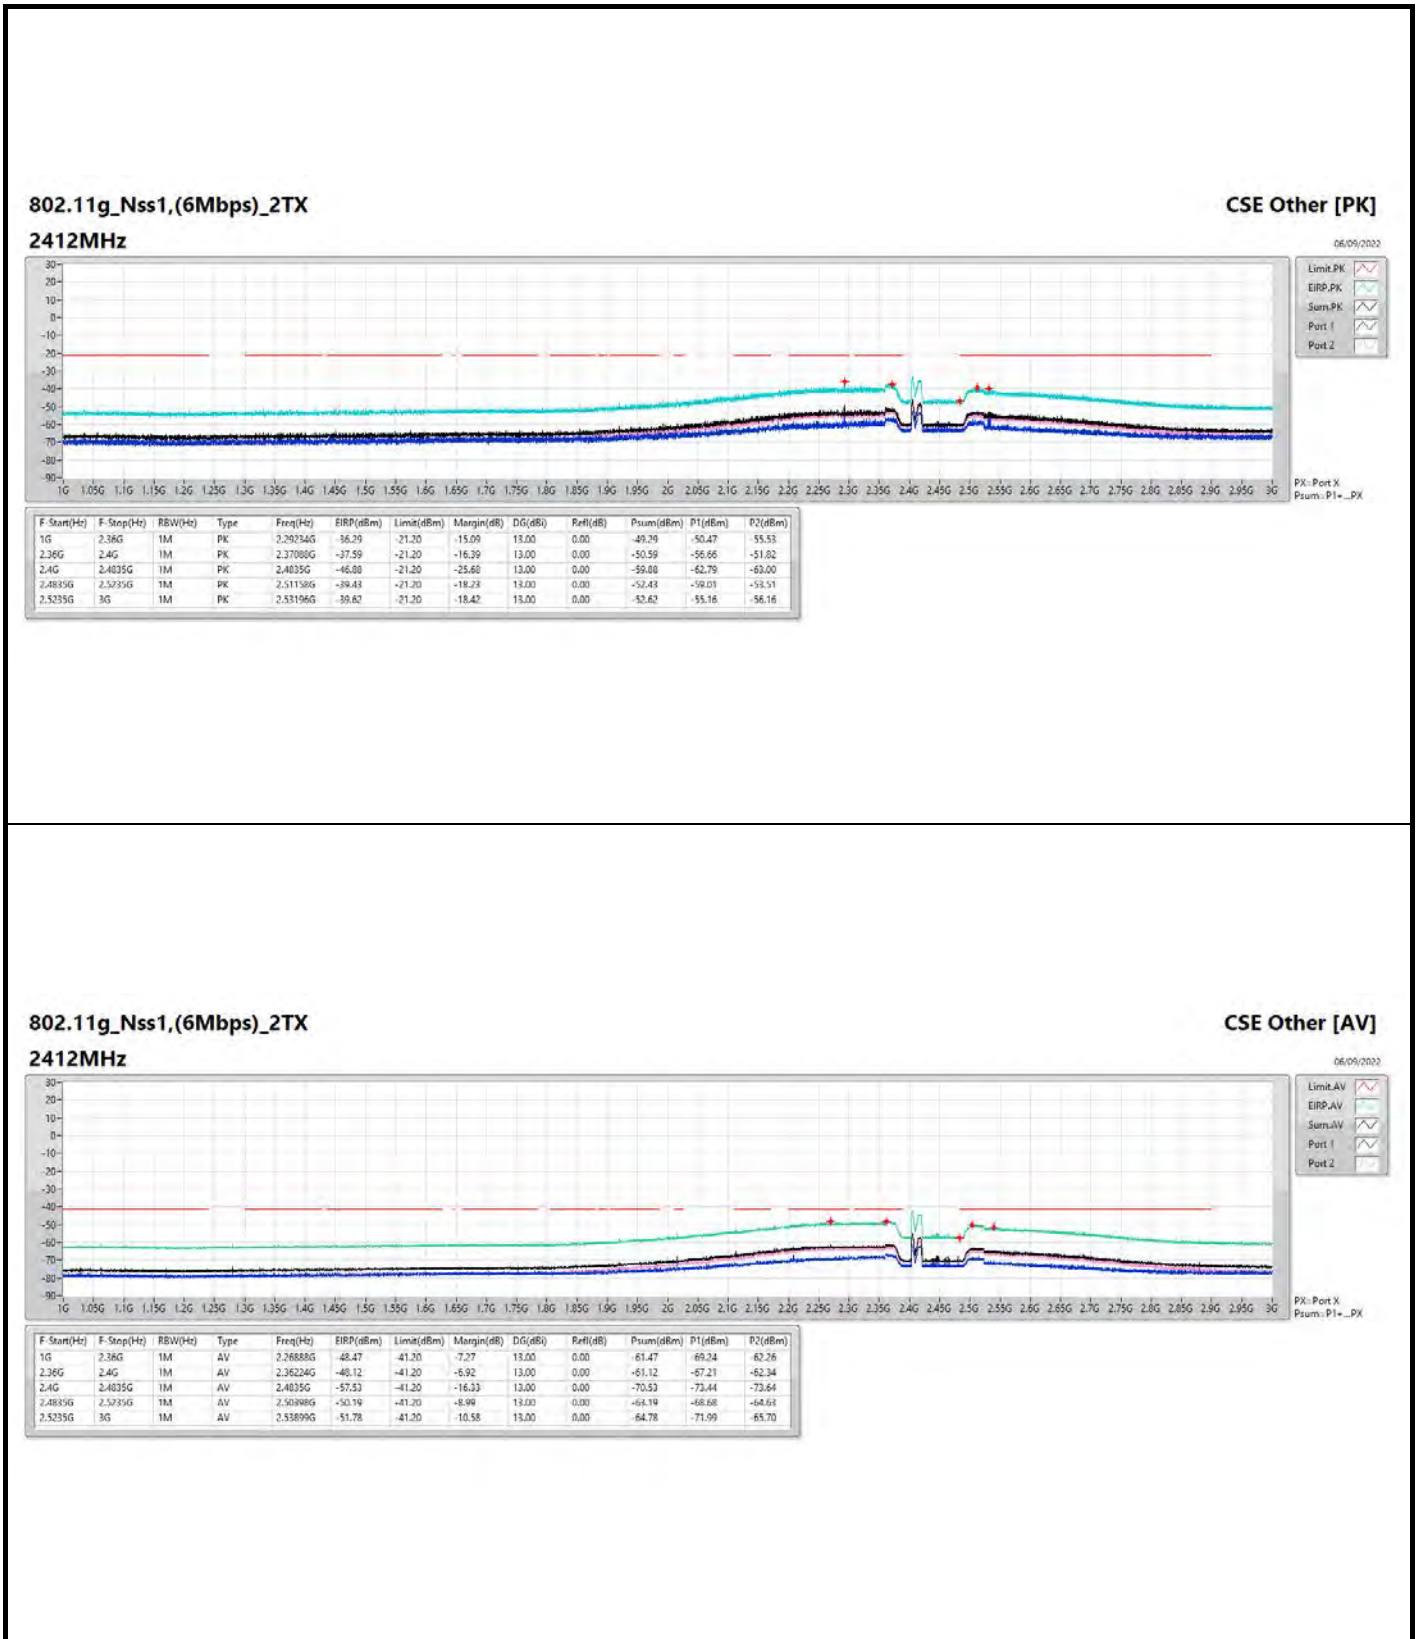

DG = Directional Gain ; PX=Port X; Psum=P1+P2+...PX

**802.11b_Nss1,(1Mbps)_2TX
2437MHZ**

CSE Other [AV]

06/05/2022

Limit:AV

EIRP:AV

Sum:AV

Port.1

Port.2

PK: Port X

Psum: P1+_PX

**CSE (Restricted Band)_Iron R1_Antenna set 2
(Harmonic 3GHz ~ 25GHz)_P to M_P to P**

Appendix F.7

Summary

Mode	Result	F-Start (Hz)	F-Stop (Hz)	Type	Freq (Hz)	DG (dBi)	P1 (dBm)	P2 (dBm)	P3 (dBm)	P4 (dBm)	Psum (dBm)	EIRP (dBm)	Limit (dBm)	Margin (dB)
2.4-2.4835GHz	-	-	-	-	-	-	-	-	-	-	-	-	-	-
802.11b_Nss1,(1Mbps)_1TX	Pass	3G	7.5G	AV	7.31213G	13.00	-66.18				-66.18	-53.18	-41.20	-11.98
802.11g_Nss1,(6Mbps)_1TX	Pass	3G	7.5G	AV	7.47863G	13.00	-70.28				-70.28	-57.28	-41.20	-16.08
802.11ax HEW20_Nss1,(MCS0)_1TX	Pass	7.5G	25G	AV	22.12563G	13.00	-70.48				-70.48	-57.48	-41.20	-16.28
802.11b_Nss1,(1Mbps)_2TX	Pass	3G	7.5G	AV	7.4955G	13.00	-70.44	-71.17			-67.78	-54.78	-41.20	-13.58
802.11g_Nss1,(6Mbps)_2TX	Pass	7.5G	25G	AV	22.11031G	13.00	-70.85	-70.80			-67.81	-54.81	-41.20	-13.61
802.11ax HEW20_Nss1,(MCS0)_2TX	Pass	3G	7.5G	AV	7.48256G	13.00	-70.65	-71.14			-67.88	-54.88	-41.20	-13.68
802.11b_Nss1,(1Mbps)_4TX	Pass	7.5G	25G	AV	22.1475G	13.00	-71.02	-71.19	-71.38	-70.38	-64.96	-51.96	-41.20	-10.76
802.11g_Nss1,(6Mbps)_4TX	Pass	3G	7.5G	AV	7.49438G	13.00	-71.19	-71.23	-70.95	-70.80	-65.02	-52.02	-41.20	-10.82
802.11ax HEW20_Nss1,(MCS0)_4TX	Pass	7.5G	25G	AV	22.17156G	13.00	-70.97	-71.53	-71.07	-70.85	-65.08	-52.08	-41.20	-10.88