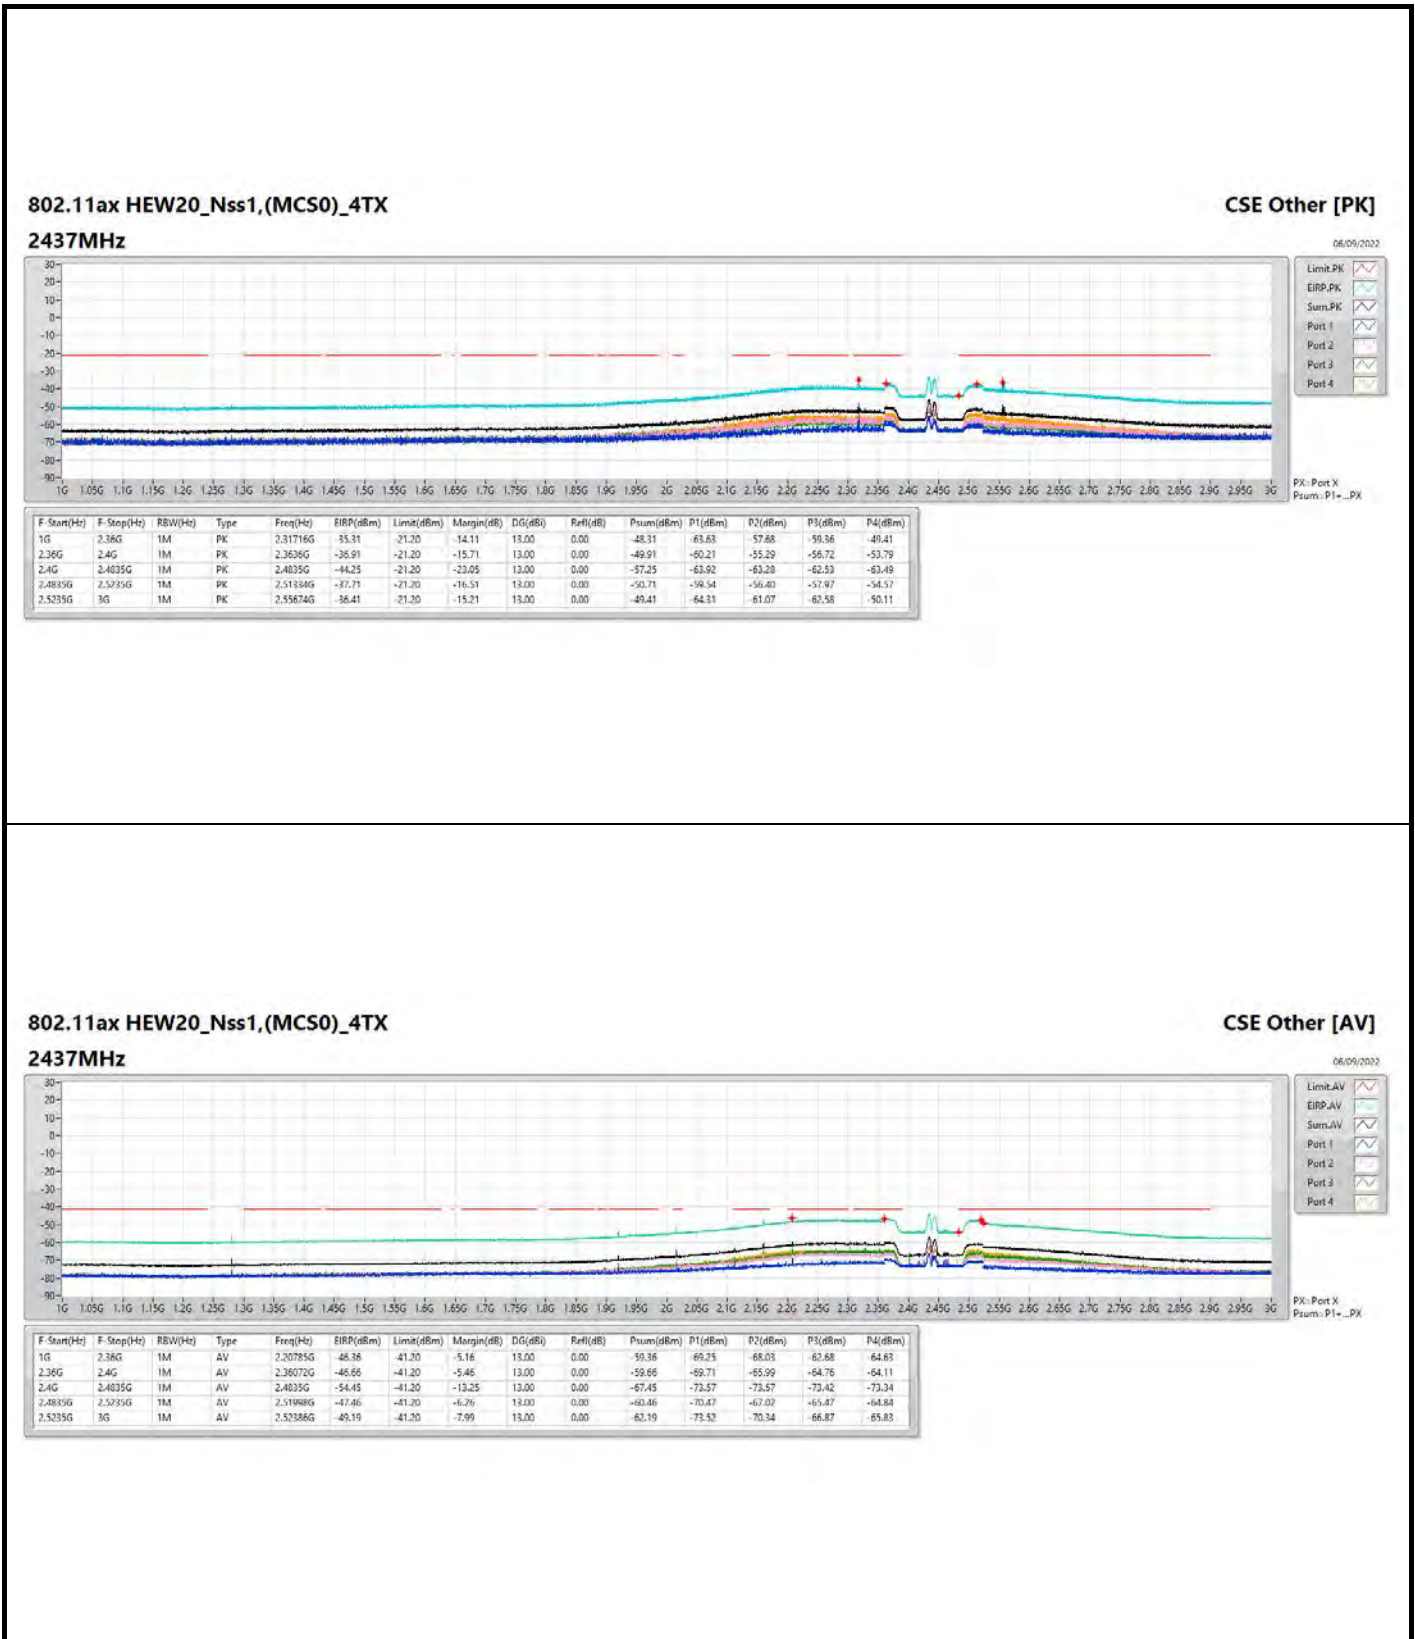

Port.2

PK: Port X

Psum: P1+_PX

**CSE (Restricted Band)_Iron R1_Antenna set 2
(Harmonic 3GHz ~ 25GHz)_P to M_P to P**

Appendix F.7

Summary

Mode	Result	F-Start (Hz)	F-Stop (Hz)	Type	Freq (Hz)	DG (dBi)	P1 (dBm)	P2 (dBm)	P3 (dBm)	P4 (dBm)	Psum (dBm)	EIRP (dBm)	Limit (dBm)	Margin (dB)
2.4-2.4835GHz	-	-	-	-	-	-	-	-	-	-	-	-	-	-
802.11b_Nss1,(1Mbps)_1TX	Pass	3G	7.5G	AV	7.31213G	13.00	-66.18				-66.18	-53.18	-41.20	-11.98
802.11g_Nss1,(6Mbps)_1TX	Pass	3G	7.5G	AV	7.47863G	13.00	-70.28				-70.28	-57.28	-41.20	-16.08
802.11ax HEW20_Nss1,(MCS0)_1TX	Pass	7.5G	25G	AV	22.12563G	13.00	-70.48				-70.48	-57.48	-41.20	-16.28
802.11b_Nss1,(1Mbps)_2TX	Pass	3G	7.5G	AV	7.4955G	13.00	-70.44	-71.17			-67.78	-54.78	-41.20	-13.58
802.11g_Nss1,(6Mbps)_2TX	Pass	7.5G	25G	AV	22.11031G	13.00	-70.85	-70.80			-67.81	-54.81	-41.20	-13.61
802.11ax HEW20_Nss1,(MCS0)_2TX	Pass	3G	7.5G	AV	7.48256G	13.00	-70.65	-71.14			-67.88	-54.88	-41.20	-13.68
802.11b_Nss1,(1Mbps)_4TX	Pass	7.5G	25G	AV	22.1475G	13.00	-71.02	-71.19	-71.38	-70.38	-64.96	-51.96	-41.20	-10.76
802.11g_Nss1,(6Mbps)_4TX	Pass	3G	7.5G	AV	7.49438G	13.00	-71.19	-71.23	-70.95	-70.80	-65.02	-52.02	-41.20	-10.82
802.11ax HEW20_Nss1,(MCS0)_4TX	Pass	7.5G	25G	AV	22.17156G	13.00	-70.97	-71.53	-71.07	-70.85	-65.08	-52.08	-41.20	-10.88