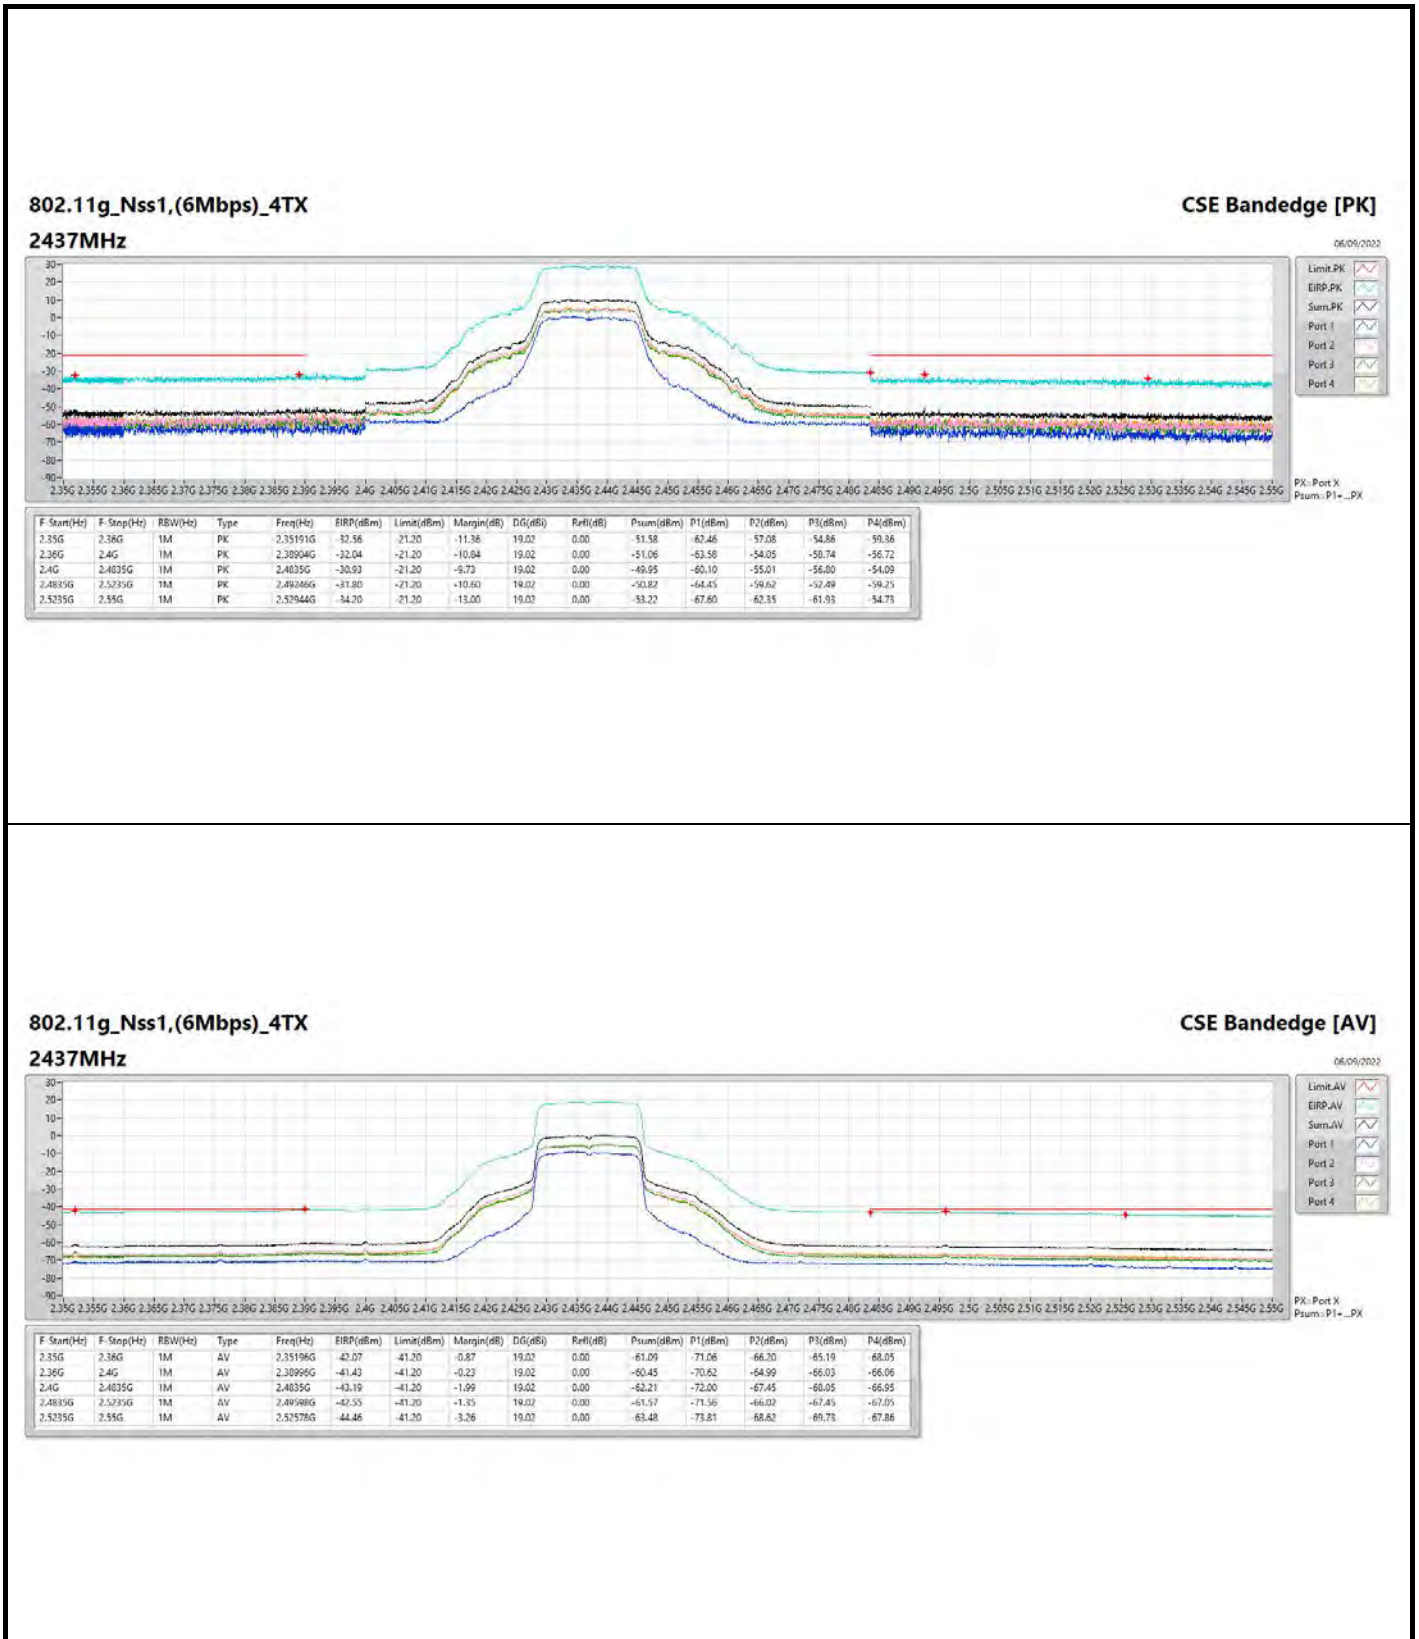

DG = Directional Gain ; PX=Port X; Psum=P1+P2+...PX

802.11g_Nss1,(6Mbps)_1TX
2417MHZ

CSE Bandedge [AV]

Limit.AV

EIRP.AV

Port 1

PK: Port X
Psum: P1+...PX

802.11ax HEW20_Nss1,(MCS0)_1TX

2417MHz

CSE Bandedge [AV]

20/08/2022

802.11ax HEW20_Nss1,(MCS0)_4TX
2462MHz

CSE Bandedge [PK]

20/08/2022

F Start(Hz)	F Stop(Hz)	RBW(Hz)	Type	Freq(Hz)	EIRP(dBm)	Limit(dBm)	Margin(dB)	DG(dB)	Ref(dB)	Psum(dBm)	P1(dBm)	P2(dBm)	P3(dBm)	P4(dBm)
2.35G	2.36G	1M	PK	2.35198G	-35.47	-21.20	-14.27	19.02	0.00	54.49	-63.52	-59.50	-58.43	-62.57
2.36G	2.4G	1M	PK	2.36179G	-34.00	-21.20	-12.80	19.02	0.00	-53.02	-61.06	-58.11	-60.18	-57.26
2.4G	2.4835G	1M	PK	2.4835G	-30.55	-21.20	-9.35	19.02	0.00	-49.57	-60.62	-57.10	-56.37	-52.20
2.4835G	2.5235G	1M	PK	2.48988G	-31.13	-21.20	-9.93	19.02	0.00	-50.15	-61.21	-58.42	-55.92	-53.04
2.5235G	2.55G	1M	PK	2.52477G	-36.39	-21.20	-15.19	19.02	0.00	55.41	-64.47	-61.18	-60.35	-60.79

802.11ax HEW20_Nss1,(MCS0)_4TX
2462MHz

CSE Bandedge [AV]

20/08/2022

F Start(Hz)	F Stop(Hz)	RBW(Hz)	Type	Freq(Hz)	EIRP(dBm)	Limit(dBm)	Margin(dB)	DG(dB)	Ref(dB)	Psum(dBm)	P1(dBm)	P2(dBm)	P3(dBm)	P4(dBm)
2.3G	2.36G	1M	AV	2.32802G	-45.93	-41.20	-4.73	19.02	0.00	64.05	-74.57	-68.64	-69.45	-73.56
2.36G	2.4G	1M	AV	2.37604G	-44.07	-41.20	-2.87	19.02	0.00	-63.09	-70.62	-68.13	-67.92	-70.30
2.4G	2.4835G	1M	AV	2.4835G	-41.85	-41.20	-0.65	19.02	0.00	-60.67	-69.99	-67.04	-67.50	-64.66
2.4835G	2.5235G	1M	AV	2.48982G	-41.91	-41.20	-0.71	19.02	0.00	-60.98	-70.98	-66.70	-67.10	-64.97
2.5235G	2.6G	1M	AV	2.59197G	-46.46	-41.20	-5.26	19.02	0.00	65.48	-76.38	-68.12	-72.85	-72.66