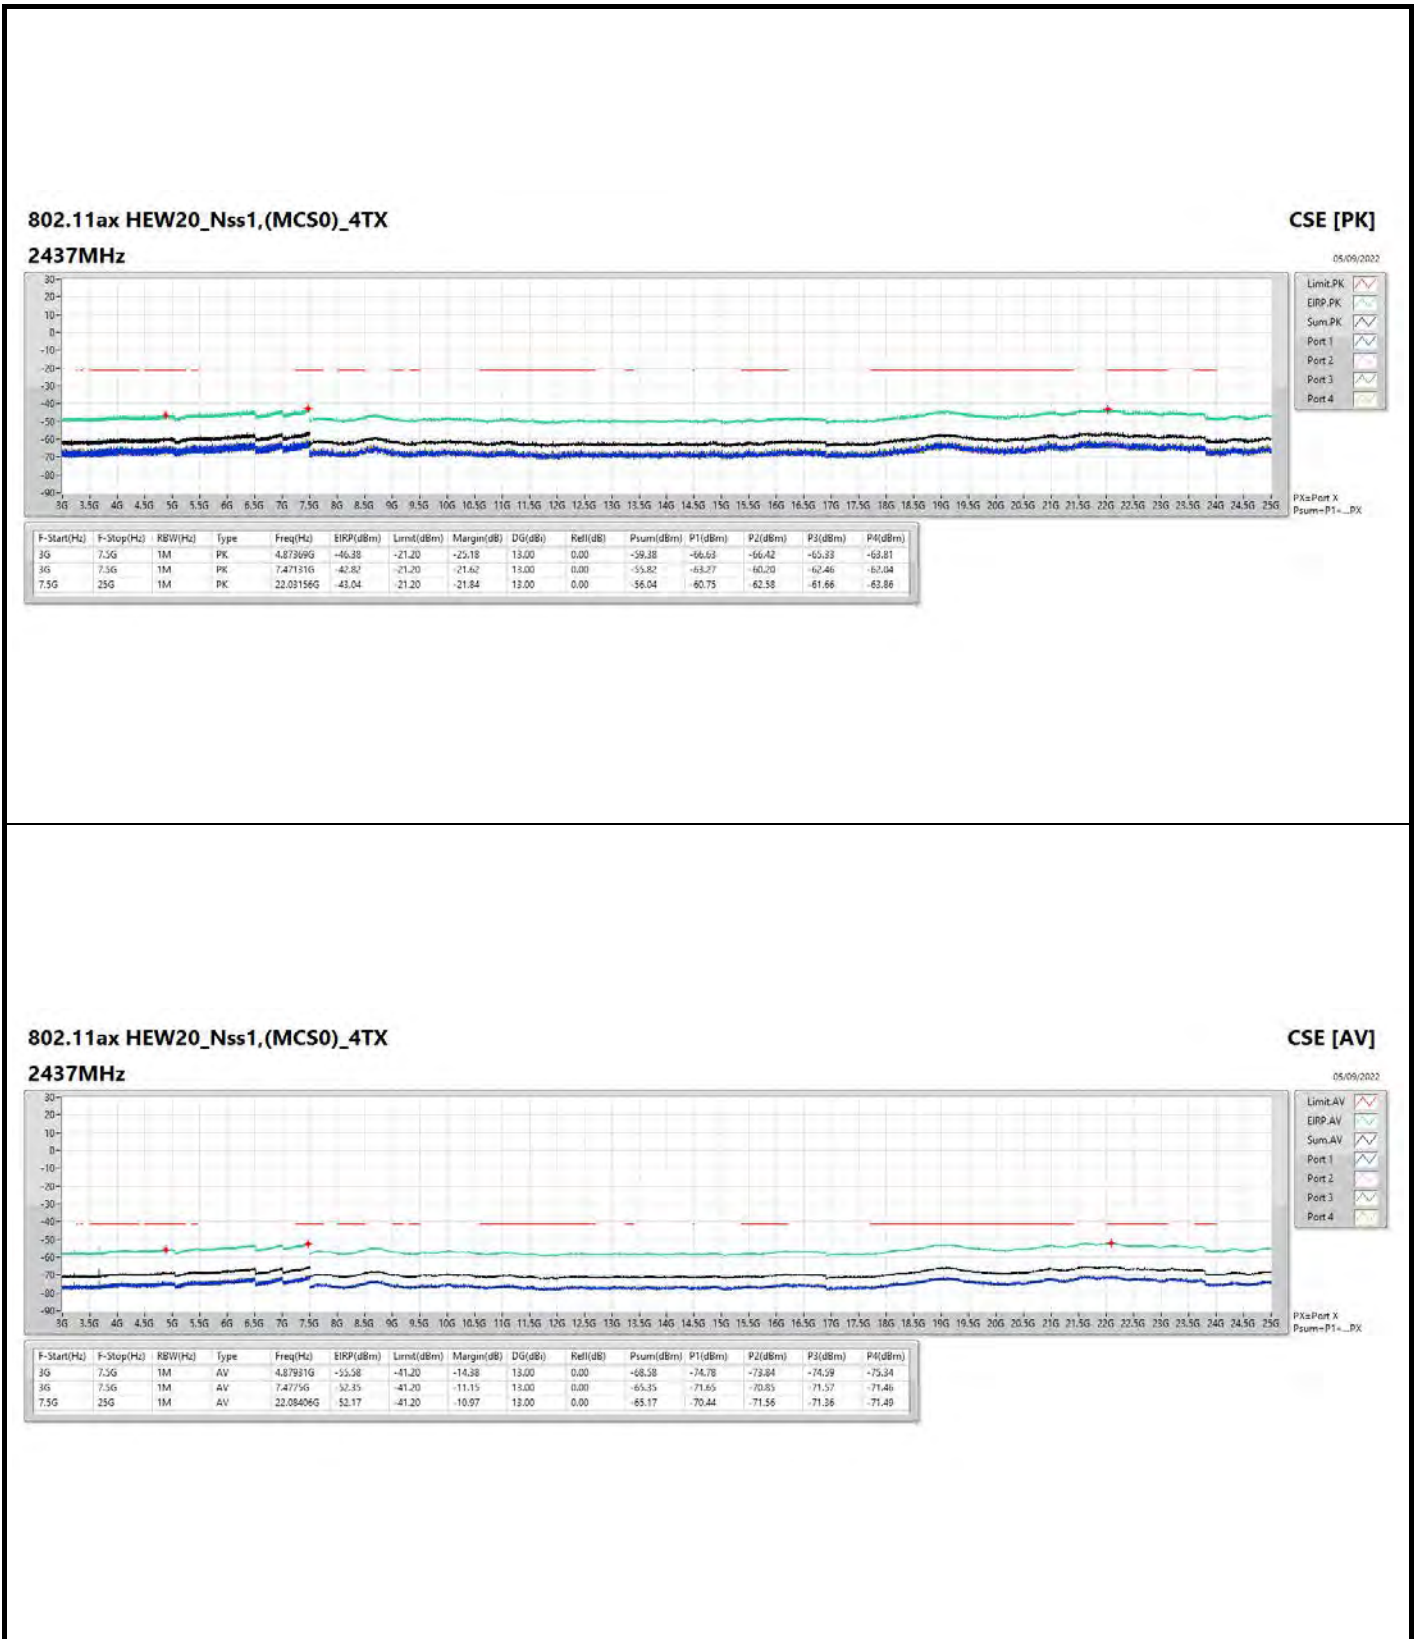

**802.11g_Nss1,(6Mbps)_4TX
2412MHz**

CSE [AV]

05/09/2022

**CSE (Restricted Band)_Iron R1_Antenna set 2 (Bandedge)
_P to M_P to P**

Appendix F.8

Summary

Mode	Result	F-Start (Hz)	F-Stop (Hz)	Type	Freq (Hz)	DG (dBi)	P1 (dBm)	P2 (dBm)	P3 (dBm)	P4 (dBm)	Psum (dBm)	EIRP (dBm)	Limit (dBm)	Margin (dB)
2.4-2.4835GHz	-	-	-	-	-	-	-	-	-	-	-	-	-	-
802.11b_Nss1,(1Mbps)_1TX	Pass	2.4835G	2.5235G	AV	2.48866G	13.00	-54.44				-54.44	-41.44	-41.20	-0.24
802.11g_Nss1,(6Mbps)_1TX	Pass	2.4G	2.4835G	AV	2.4835G	13.00	-54.43				-54.43	-41.43	-41.20	-0.23
802.11ax HEW20_Nss1,(MCS0)_1TX	Pass	2.36G	2.4G	AV	2.38996G	13.00	-54.45				-54.45	-41.45	-41.20	-0.25
802.11b_Nss1,(1Mbps)_2TX	Pass	2.36G	2.4G	AV	2.36596G	16.01	-65.72	-57.92			-57.25	-41.24	-41.20	-0.04
802.11g_Nss1,(6Mbps)_2TX	Pass	2.36G	2.4G	AV	2.38924G	16.01	-63.68	-58.46			-57.32	-41.31	-41.20	-0.11
802.11ax HEW20_Nss1,(MCS0)_2TX	Pass	2.36G	2.4G	AV	2.38996G	16.01	-64.97	-58.36			-57.50	-41.49	-41.20	-0.29
802.11b_Nss1,(1Mbps)_4TX	Pass	2.4G	2.4835G	AV	2.4835G	19.02	-72.25	-63.95	-67.34	-66.42	-60.58	-41.56	-41.20	-0.36
802.11g_Nss1,(6Mbps)_4TX	Pass	2.4G	2.4835G	AV	2.4835G	19.02	-73.22	-65.33	-65.86	-64.96	-60.37	-41.35	-41.20	-0.15
802.11ax HEW20_Nss1,(MCS0)_4TX	Pass	2.36G	2.4G	AV	2.38992G	19.02	-72.01	-67.33	-65.35	-65.37	-60.81	-41.79	-41.20	-0.59