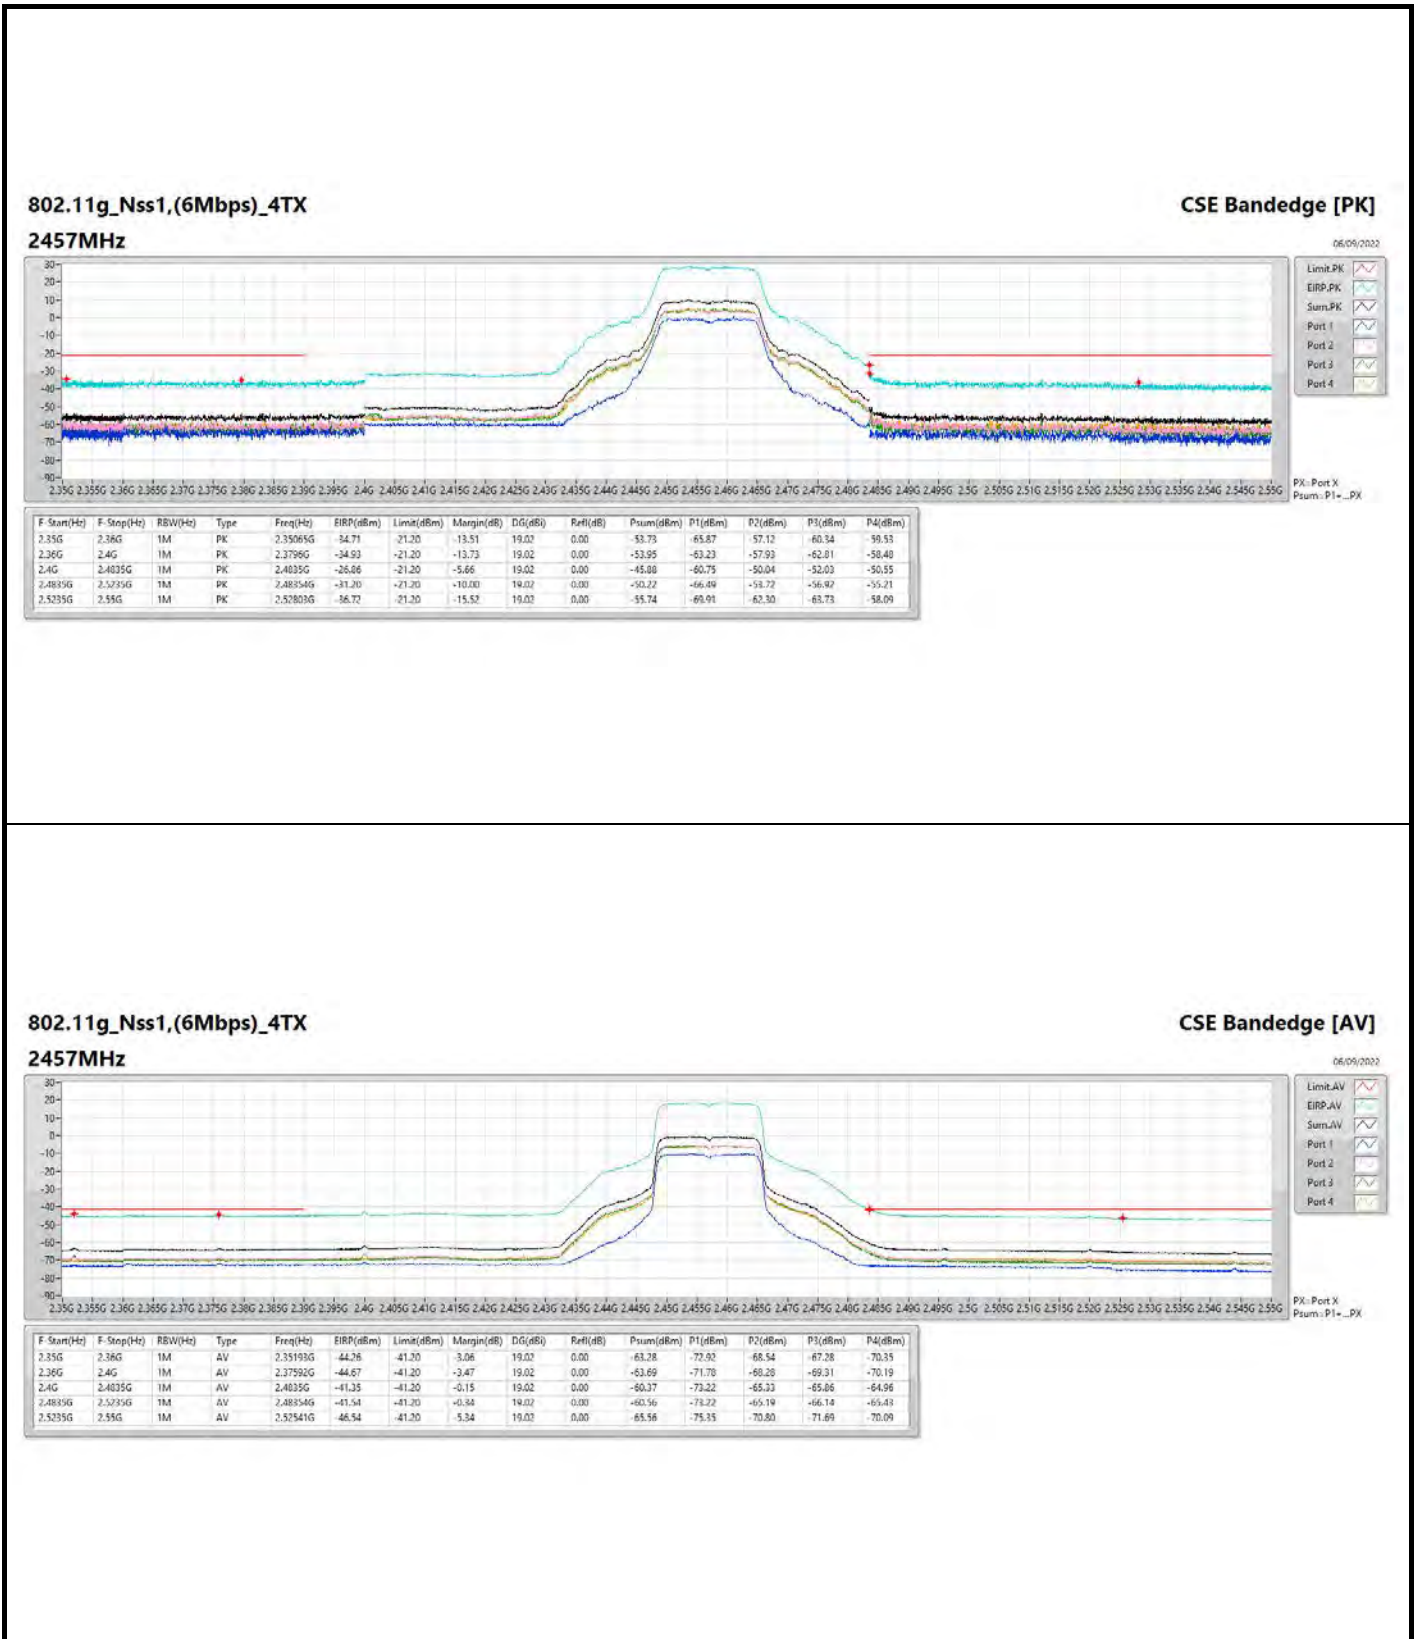

DG = Directional Gain ; PX=Port X; Psum=P1+P2+...PX

802.11g_Nss1,(6Mbps)_1TX
2417MHZ

CSE Bandedge [AV]

Limit.AV

EIRP.AV

Port 1

PK: Port X
Psum: P1+...PX

802.11ax HEW20_Nss1,(MCS0)_1TX

2417MHz

CSE Bandedge [AV]

20/08/2022

802.11ax HEW20_Nss1,(MCS0)_4TX
2462MHz

CSE Bandedge [PK]

20/08/2022

F Start(Hz)	F Stop(Hz)	RBW(Hz)	Type	Freq(Hz)	EIRP(dBm)	Limit(dBm)	Margin(dB)	DG(dB)	Ref(dB)	Psum(dBm)	P1(dBm)	P2(dBm)	P3(dBm)	P4(dBm)
2.35G	2.36G	1M	PK	2.35198G	-35.47	-21.20	-14.27	19.02	0.00	54.49	-63.52	-59.50	-58.43	-62.57
2.36G	2.4G	1M	PK	2.36179G	-34.00	-21.20	-12.80	19.02	0.00	-53.02	-61.06	-58.11	-60.18	-57.26
2.4G	2.4835G	1M	PK	2.4835G	-30.55	-21.20	-9.35	19.02	0.00	-49.57	-60.62	-57.10	-56.37	-52.20
2.4835G	2.5235G	1M	PK	2.48988G	-31.13	-21.20	-9.93	19.02	0.00	-50.15	-61.21	-58.42	-55.92	-53.04
2.5235G	2.55G	1M	PK	2.52477G	-36.39	-21.20	-15.19	19.02	0.00	55.41	-64.47	-61.18	-60.35	-60.79

802.11ax HEW20_Nss1,(MCS0)_4TX
2462MHz

CSE Bandedge [AV]

20/08/2022

F Start(Hz)	F Stop(Hz)	RBW(Hz)	Type	Freq(Hz)	EIRP(dBm)	Limit(dBm)	Margin(dB)	DG(dB)	Ref(dB)	Psum(dBm)	P1(dBm)	P2(dBm)	P3(dBm)	P4(dBm)
2.3G	2.36G	1M	AV	2.32802G	-45.93	-41.20	-4.73	19.02	0.00	64.05	-74.57	-68.64	-69.45	-73.56
2.36G	2.4G	1M	AV	2.37604G	-44.07	-41.20	-2.87	19.02	0.00	-63.09	-70.62	-68.13	-67.92	-70.30
2.4G	2.4835G	1M	AV	2.4835G	-41.85	-41.20	-0.65	19.02	0.00	-60.67	-69.99	-67.04	-67.50	-64.66
2.4835G	2.5235G	1M	AV	2.48982G	-41.91	-41.20	-0.71	19.02	0.00	-60.98	-70.98	-66.70	-67.10	-64.97
2.5235G	2.6G	1M	AV	2.59197G	-46.46	-41.20	-5.26	19.02	0.00	65.48	-76.38	-68.12	-72.85	-72.66