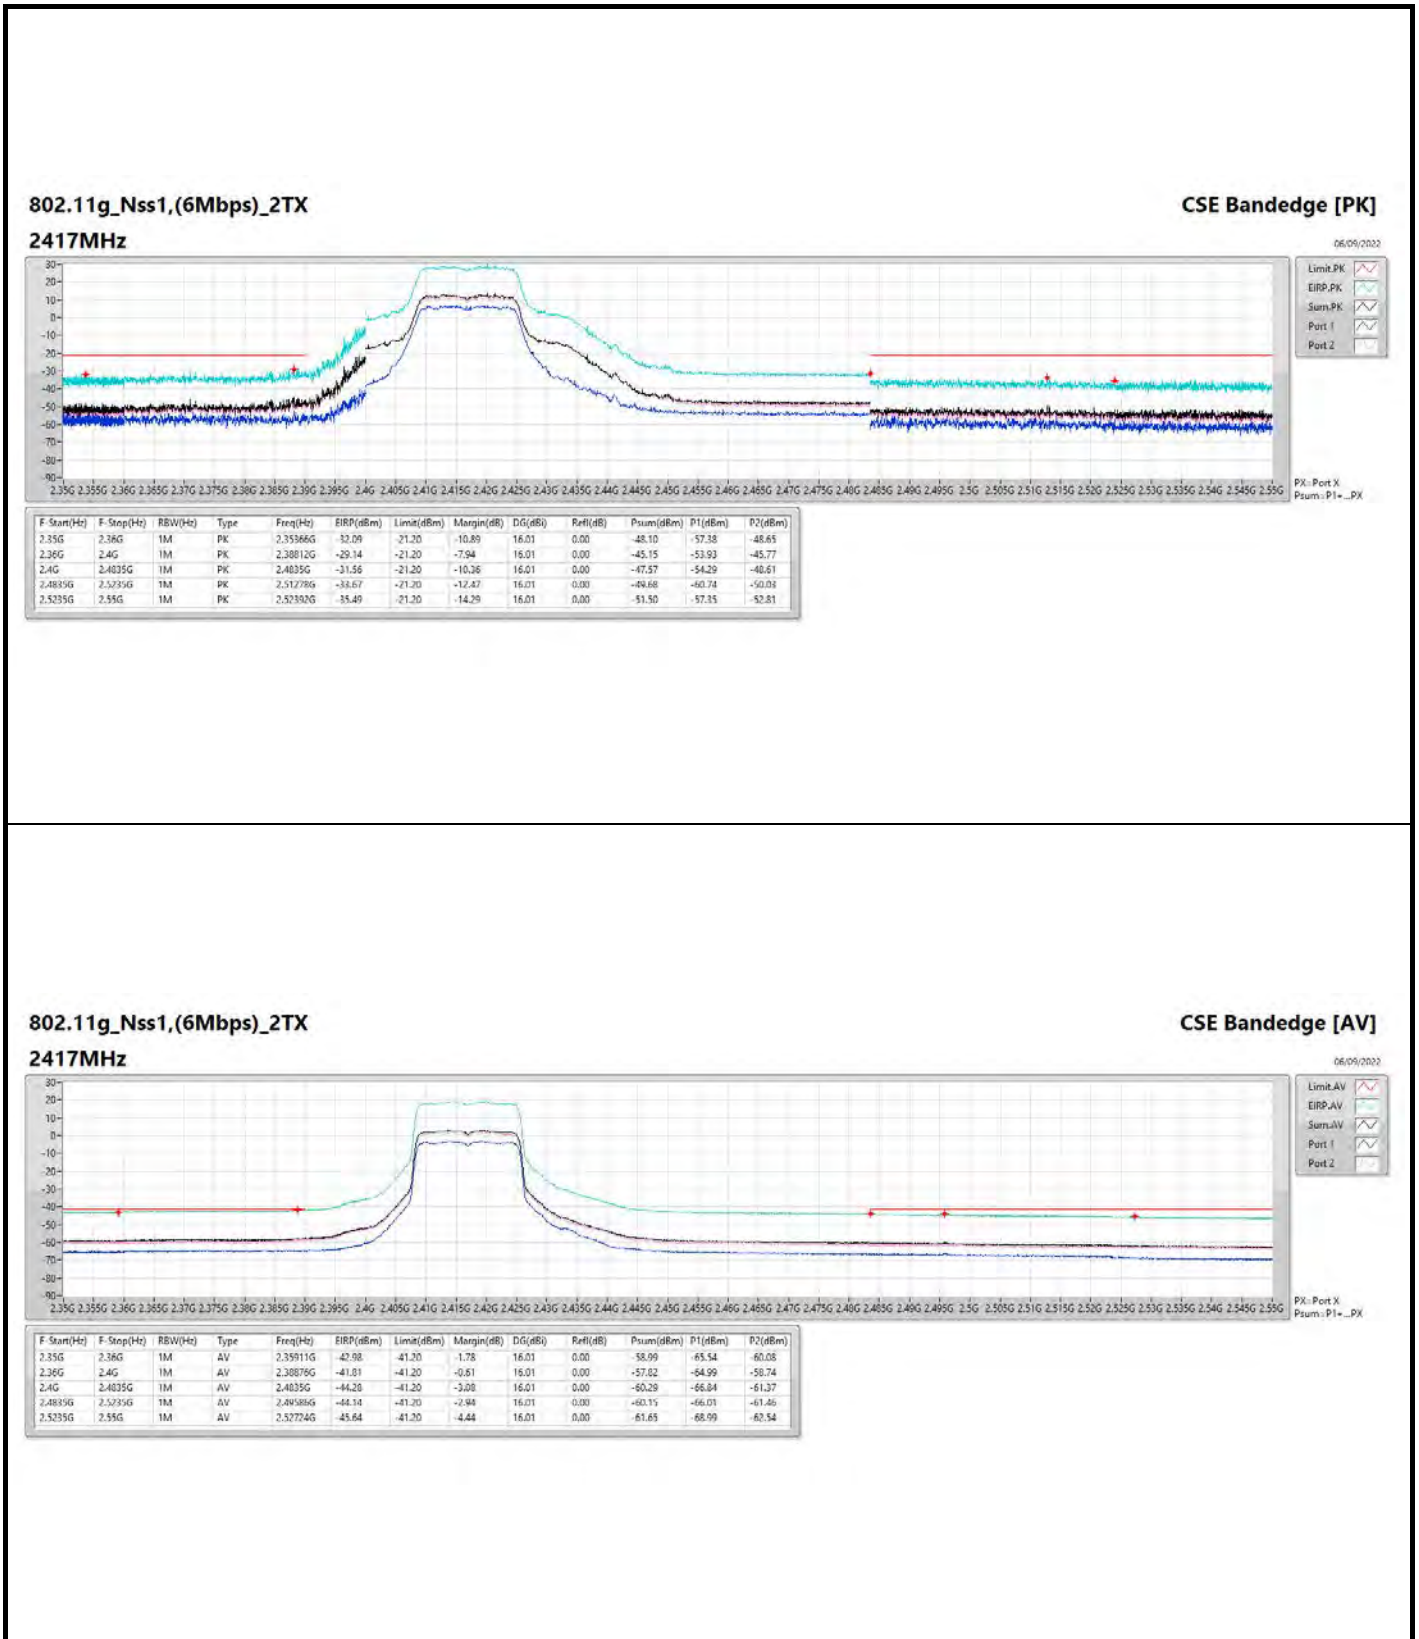

DG = Directional Gain ; PX=Port X; Psum=P1+P2+...PX

802.11g_Nss1,(6Mbps)_1TX
2417MHZ

CSE Bandedge [AV]

Limit.AV

EIRP.AV

Port 1

PK: Port X
Psum: P1+...PX

802.11ax HEW20_Nss1,(MCS0)_1TX

2417MHz

CSE Bandedge [AV]

20/08/2022

802.11ax HEW20_Nss1,(MCS0)_4TX
2462MHz

CSE Bandedge [PK]

20/08/2022

F Start(Hz)	F Stop(Hz)	RBW(Hz)	Type	Freq(Hz)	EIRP(dBm)	Limit(dBm)	Margin(dB)	DG(dB)	Ref(dB)	Psum(dBm)	P1(dBm)	P2(dBm)	P3(dBm)	P4(dBm)
2.35G	2.36G	1M	PK	2.35198G	-35.47	-21.20	-14.27	19.02	0.00	54.49	-63.52	-59.50	-58.43	-62.57
2.36G	2.4G	1M	PK	2.36179G	-34.00	-21.20	-12.80	19.02	0.00	-53.02	-61.06	-58.11	-60.18	-57.26
2.4G	2.4835G	1M	PK	2.4835G	-30.55	-21.20	-9.35	19.02	0.00	-49.57	-60.62	-57.10	-56.37	-52.20
2.4835G	2.5235G	1M	PK	2.48988G	-31.13	-21.20	-9.93	19.02	0.00	-50.15	-61.21	-58.42	-55.92	-53.04
2.5235G	2.55G	1M	PK	2.52477G	-36.39	-21.20	-15.19	19.02	0.00	55.41	-64.47	-61.18	-60.35	-60.79

802.11ax HEW20_Nss1,(MCS0)_4TX
2462MHz

CSE Bandedge [AV]

20/08/2022

F Start(Hz)	F Stop(Hz)	RBW(Hz)	Type	Freq(Hz)	EIRP(dBm)	Limit(dBm)	Margin(dB)	DG(dB)	Ref(dB)	Psum(dBm)	P1(dBm)	P2(dBm)	P3(dBm)	P4(dBm)
2.3G	2.36G	1M	AV	2.32802G	-45.93	-41.20	-4.73	19.02	0.00	64.05	-74.57	-68.64	-69.45	-73.56
2.36G	2.4G	1M	AV	2.37604G	-44.07	-41.20	-2.87	19.02	0.00	-63.09	-70.62	-68.13	-67.92	-70.30
2.4G	2.4835G	1M	AV	2.4835G	-41.85	-41.20	-0.65	19.02	0.00	-60.67	-69.99	-67.04	-67.50	-64.66
2.4835G	2.5235G	1M	AV	2.48982G	-41.91	-41.20	-0.71	19.02	0.00	-60.98	-70.98	-66.70	-67.10	-64.97
2.5235G	2.6G	1M	AV	2.59197G	-46.46	-41.20	-5.26	19.02	0.00	65.48	-76.38	-68.12	-72.85	-72.66