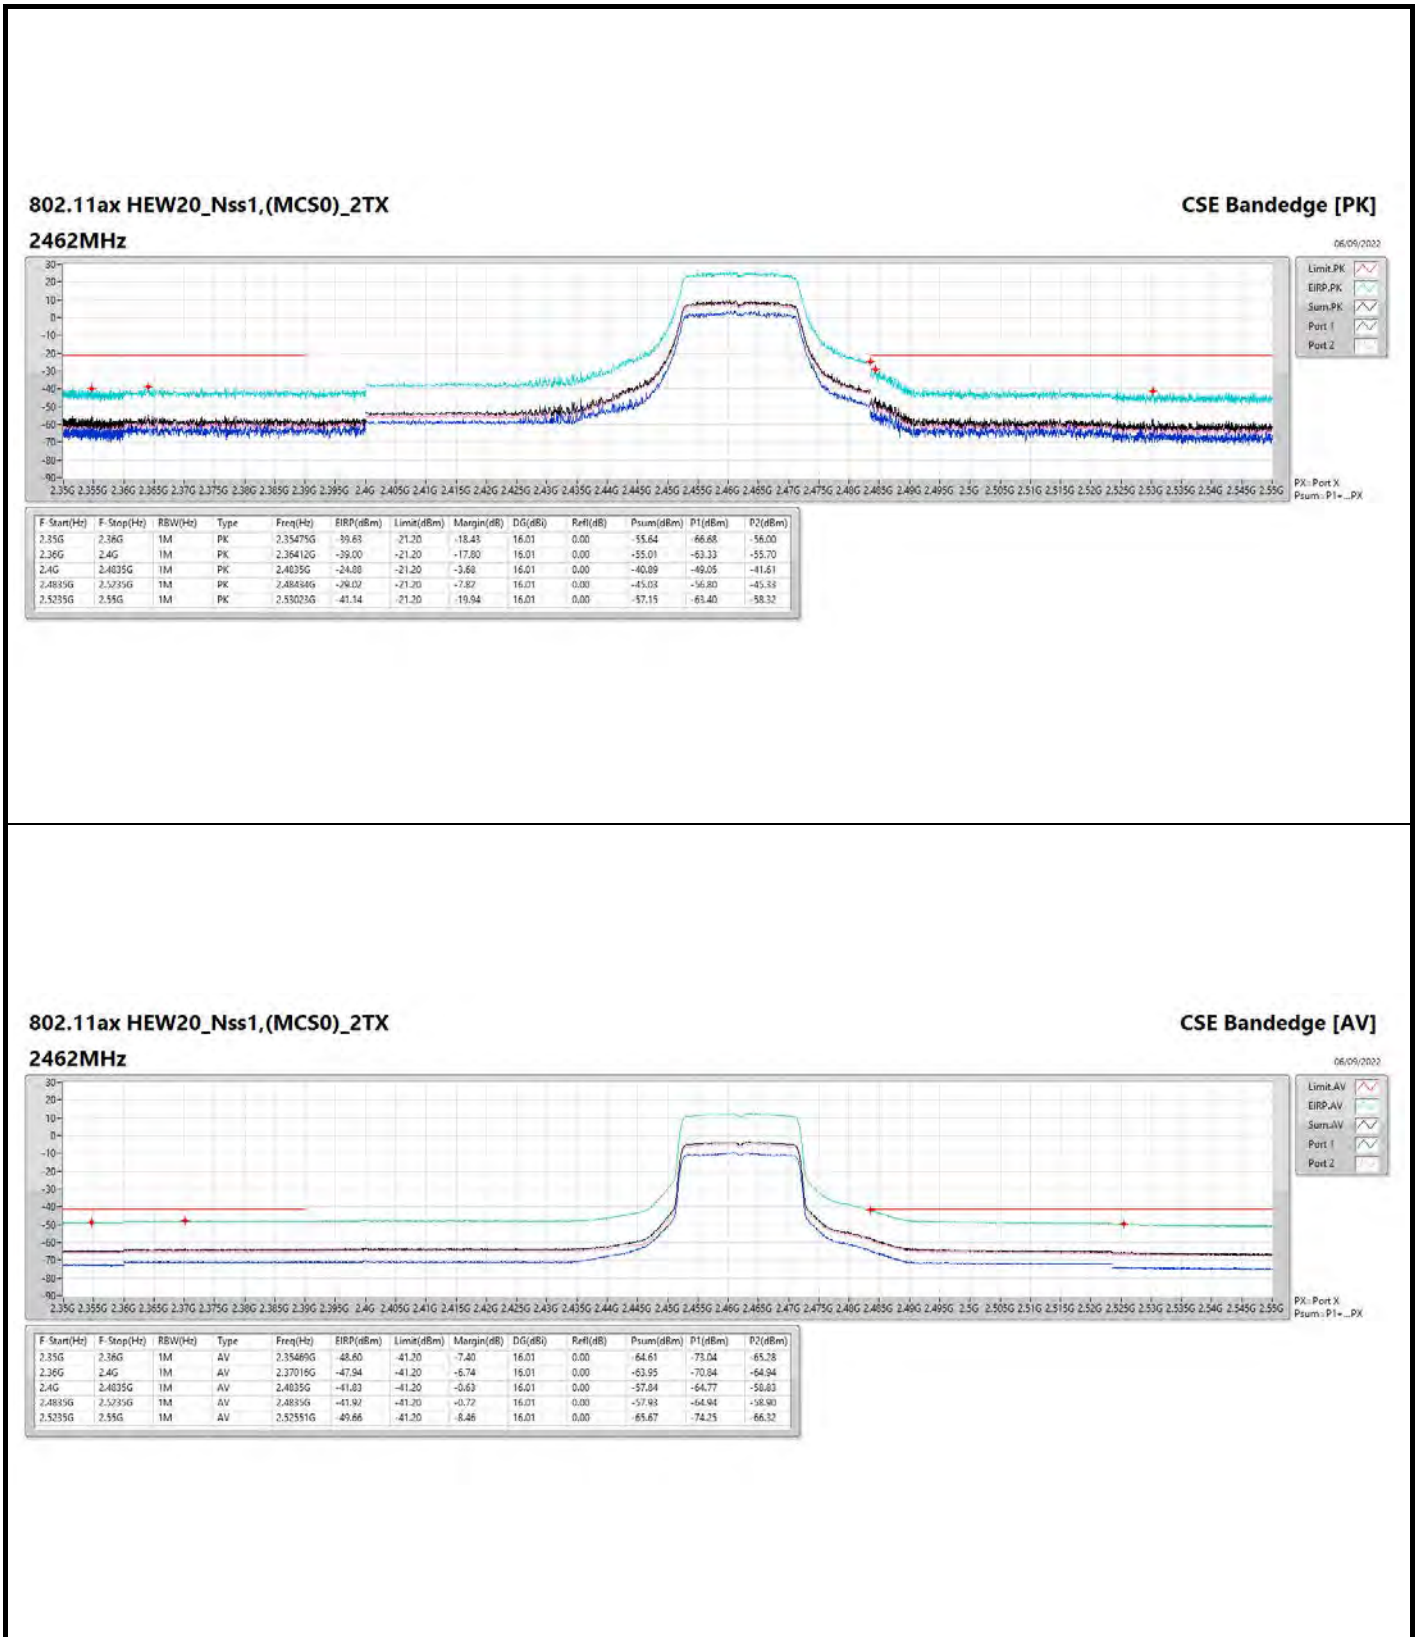

DG = Directional Gain ; PX=Port X; Psum=P1+P2+...PX

802.11g_Nss1,(6Mbps)_1TX
2417MHZ

CSE Bandedge [AV]

Limit.AV

EIRP.AV

Port 1

PK: Port X
Psum: P1+...PX

802.11ax HEW20_Nss1,(MCS0)_1TX

2417MHz

CSE Bandedge [AV]

20/08/2022

802.11ax HEW20_Nss1,(MCS0)_4TX
2462MHz

CSE Bandedge [PK]

20/08/2022

F Start(Hz)	F Stop(Hz)	RBW(Hz)	Type	Freq(Hz)	EIRP(dBm)	Limit(dBm)	Margin(dB)	DG(dB)	Ref(dB)	Psum(dBm)	P1(dBm)	P2(dBm)	P3(dBm)	P4(dBm)
2.35G	2.36G	1M	PK	2.35198G	-35.47	-21.20	-14.27	19.02	0.00	54.49	-63.52	-59.50	-58.43	-62.57
2.36G	2.4G	1M	PK	2.36179G	-34.00	-21.20	-12.80	19.02	0.00	-53.02	-61.06	-58.11	-60.18	-57.26
2.4G	2.4835G	1M	PK	2.4835G	-30.55	-21.20	-9.35	19.02	0.00	-49.57	-60.62	-57.10	-56.37	-52.20
2.4835G	2.5235G	1M	PK	2.48988G	-31.13	-21.20	-9.93	19.02	0.00	-50.15	-61.21	-58.42	-55.92	-53.04
2.5235G	2.55G	1M	PK	2.52477G	-36.39	-21.20	-15.19	19.02	0.00	55.41	-64.47	-61.18	-60.35	-60.79

802.11ax HEW20_Nss1,(MCS0)_4TX
2462MHz

CSE Bandedge [AV]

20/08/2022

F Start(Hz)	F Stop(Hz)	RBW(Hz)	Type	Freq(Hz)	EIRP(dBm)	Limit(dBm)	Margin(dB)	DG(dB)	Ref(dB)	Psum(dBm)	P1(dBm)	P2(dBm)	P3(dBm)	P4(dBm)
2.3G	2.36G	1M	AV	2.32802G	-45.93	-41.20	-4.73	19.02	0.00	64.05	-74.57	-68.64	-69.45	-73.56
2.36G	2.4G	1M	AV	2.37604G	-44.07	-41.20	-2.87	19.02	0.00	-63.09	-70.62	-68.13	-67.92	-70.30
2.4G	2.4835G	1M	AV	2.4835G	-41.85	-41.20	-0.65	19.02	0.00	-60.67	-69.99	-67.04	-67.50	-64.66
2.4835G	2.5235G	1M	AV	2.48982G	-41.91	-41.20	-0.71	19.02	0.00	-60.98	-70.98	-66.70	-67.10	-64.97
2.5235G	2.6G	1M	AV	2.59197G	-46.46	-41.20	-5.26	19.02	0.00	65.48	-76.38	-68.12	-72.85	-72.66