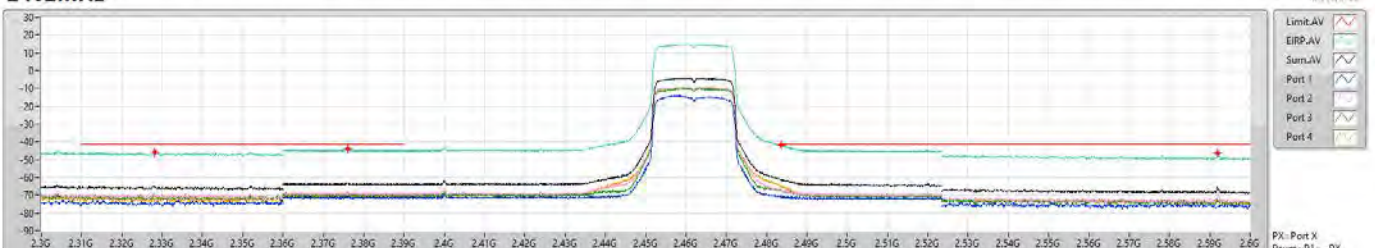

DG = Directional Gain ; PX=Port X; Psum=P1+P2+...PX

802.11g_Nss1,(6Mbps)_1TX
2417MHZ

CSE Bandedge [AV]

Limit.AV

EIRP.AV

Port 1

PK: Port X
Psum: P1+...PX

802.11ax HEW20_Nss1,(MCS0)_1TX

2417MHz

CSE Bandedge [AV]

20/08/2022

802.11ax HEW20_Nss1,(MCS0)_4TX
2462MHz

CSE Bandedge [PK]

20/08/2022

F Start(Hz)	F Stop(Hz)	RBW(Hz)	Type	Freq(Hz)	EIRP(dBm)	Limit(dBm)	Margin(dB)	DG(dB)	Ref(dB)	Psum(dBm)	P1(dBm)	P2(dBm)	P3(dBm)	P4(dBm)
2.35G	2.36G	1M	PK	2.35198G	-35.47	-21.20	-14.27	19.02	0.00	54.49	-63.52	-59.50	-58.43	-62.57
2.36G	2.4G	1M	PK	2.36179G	-34.00	-21.20	-12.80	19.02	0.00	-53.02	-61.06	-58.11	-60.18	-57.26
2.4G	2.4835G	1M	PK	2.4835G	-30.55	-21.20	-9.35	19.02	0.00	-49.57	-60.62	-57.10	-56.37	-52.20
2.4835G	2.5235G	1M	PK	2.48988G	-31.13	-21.20	-9.93	19.02	0.00	-50.15	-61.21	-58.42	-55.92	-53.04
2.5235G	2.55G	1M	PK	2.52477G	-36.39	-21.20	-15.19	19.02	0.00	55.41	-64.47	-61.18	-60.35	-60.79

802.11ax HEW20_Nss1,(MCS0)_4TX
2462MHz

CSE Bandedge [AV]

20/08/2022

F Start(Hz)	F Stop(Hz)	RBW(Hz)	Type	Freq(Hz)	EIRP(dBm)	Limit(dBm)	Margin(dB)	DG(dB)	Ref(dB)	Psum(dBm)	P1(dBm)	P2(dBm)	P3(dBm)	P4(dBm)
2.3G	2.36G	1M	AV	2.32802G	-45.93	-41.20	-4.73	19.02	0.00	64.05	-74.57	-68.64	-69.45	-73.56
2.36G	2.4G	1M	AV	2.37604G	-44.07	-41.20	-2.87	19.02	0.00	-63.09	-70.62	-68.13	-67.92	-70.30
2.4G	2.4835G	1M	AV	2.4835G	-41.85	-41.20	-0.65	19.02	0.00	-60.67	-69.99	-67.04	-67.50	-64.66
2.4835G	2.5235G	1M	AV	2.48982G	-41.91	-41.20	-0.71	19.02	0.00	-60.98	-70.98	-66.70	-67.10	-64.97
2.5235G	2.6G	1M	AV	2.59197G	-46.46	-41.20	-5.26	19.02	0.00	65.48	-76.38	-68.12	-72.85	-72.66