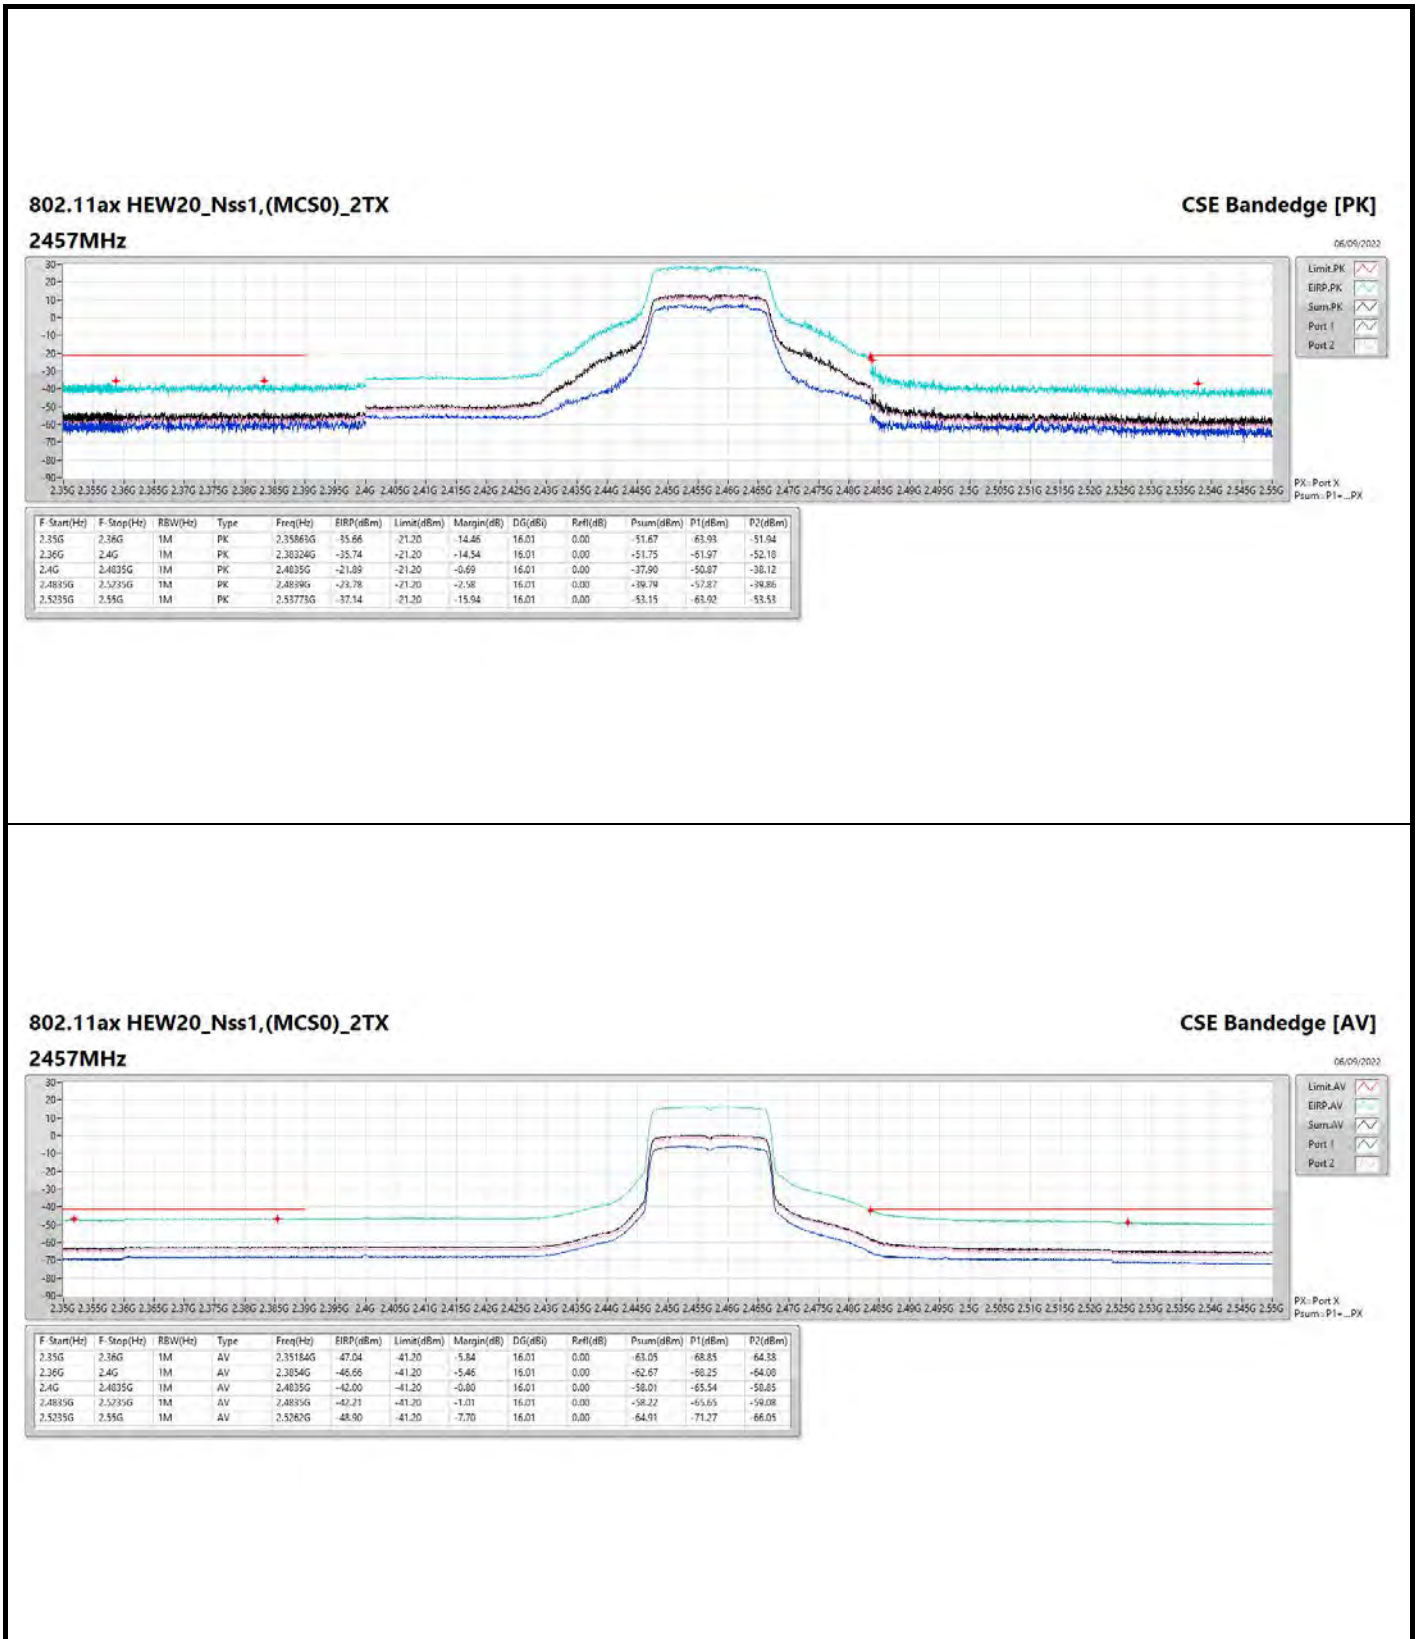

DG = Directional Gain ; PX=Port X; Psum=P1+P2+...PX

802.11g_Nss1,(6Mbps)_1TX
2417MHZ

CSE Bandedge [AV]

Limit.AV

EIRP.AV

Port 1

PK: Port X
Psum: P1+...PX

802.11ax HEW20_Nss1,(MCS0)_1TX

2417MHz

CSE Bandedge [AV]

20/08/2022

802.11ax HEW20_Nss1,(MCS0)_4TX
2462MHz

CSE Bandedge [PK]

20/08/2022

F Start(Hz)	F Stop(Hz)	RBW(Hz)	Type	Freq(Hz)	EIRP(dBm)	Limit(dBm)	Margin(dB)	DG(dB)	Ref(dB)	Psum(dBm)	P1(dBm)	P2(dBm)	P3(dBm)	P4(dBm)
2.35G	2.36G	1M	PK	2.35198G	-35.47	-21.20	-14.27	19.02	0.00	54.49	-63.52	-59.50	-58.43	-62.57
2.36G	2.4G	1M	PK	2.36179G	-34.00	-21.20	-12.80	19.02	0.00	-53.02	-61.06	-58.11	-60.18	-57.26
2.4G	2.4835G	1M	PK	2.4835G	-30.55	-21.20	-9.35	19.02	0.00	-49.57	-60.62	-57.10	-56.37	-52.20
2.4835G	2.5235G	1M	PK	2.48988G	-31.13	-21.20	-9.93	19.02	0.00	-50.15	-61.21	-58.42	-55.92	-53.04
2.5235G	2.55G	1M	PK	2.52477G	-36.39	-21.20	-15.19	19.02	0.00	55.41	-64.47	-61.18	-60.35	-60.79

802.11ax HEW20_Nss1,(MCS0)_4TX
2462MHz

CSE Bandedge [AV]

20/08/2022

F Start(Hz)	F Stop(Hz)	RBW(Hz)	Type	Freq(Hz)	EIRP(dBm)	Limit(dBm)	Margin(dB)	DG(dB)	Ref(dB)	Psum(dBm)	P1(dBm)	P2(dBm)	P3(dBm)	P4(dBm)
2.3G	2.36G	1M	AV	2.32802G	-45.93	-41.20	-4.73	19.02	0.00	64.05	-74.57	-68.64	-69.45	-73.56
2.36G	2.4G	1M	AV	2.37604G	-44.07	-41.20	-2.87	19.02	0.00	-63.09	-70.62	-68.13	-67.92	-70.30
2.4G	2.4835G	1M	AV	2.4835G	-41.85	-41.20	-0.65	19.02	0.00	-60.67	-69.99	-67.04	-67.50	-64.66
2.4835G	2.5235G	1M	AV	2.48982G	-41.91	-41.20	-0.71	19.02	0.00	-60.98	-70.98	-66.70	-67.10	-64.97
2.5235G	2.6G	1M	AV	2.59197G	-46.46	-41.20	-5.26	19.02	0.00	65.48	-76.38	-68.12	-72.85	-72.66