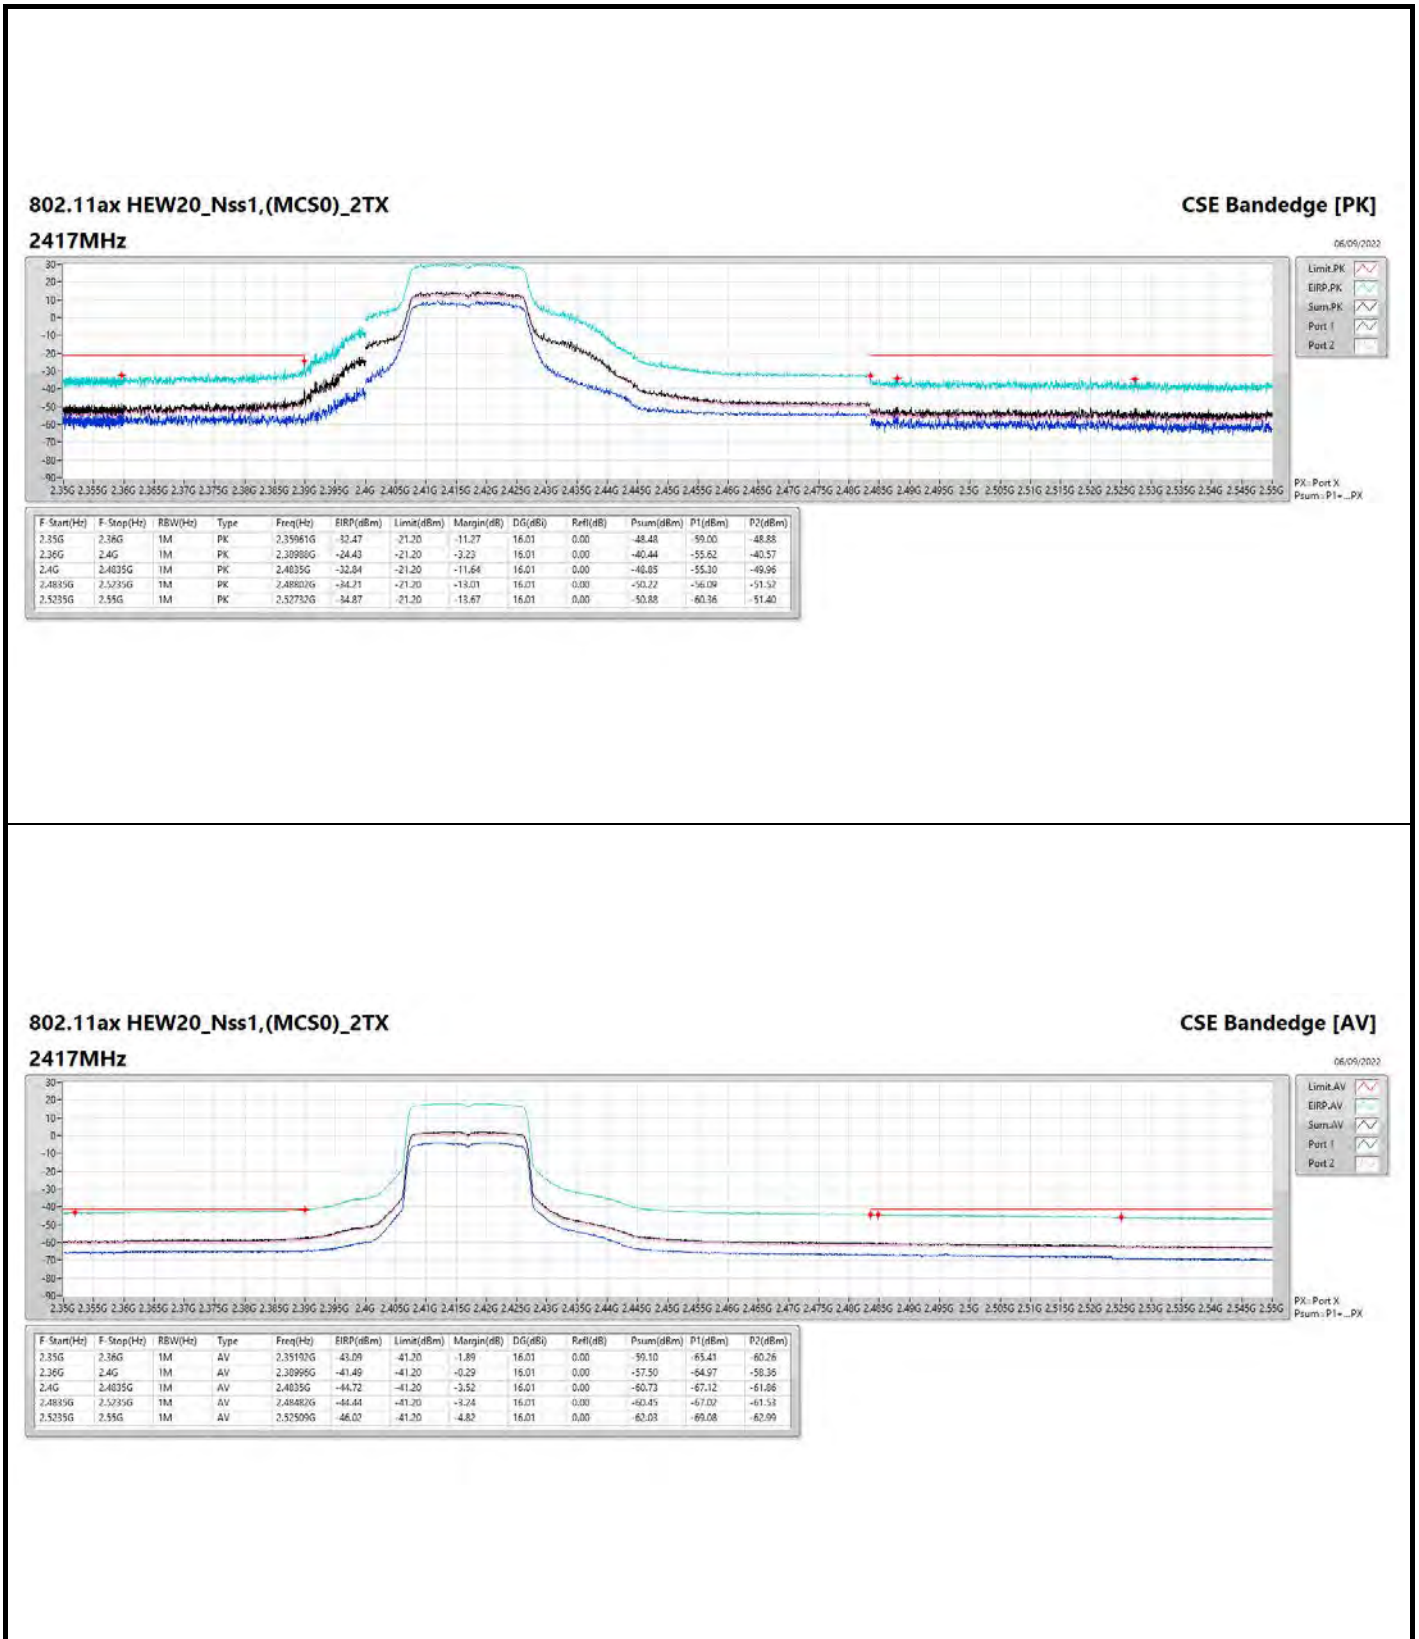

DG = Directional Gain ; PX=Port X; Psum=P1+P2+...PX

802.11g_Nss1,(6Mbps)_1TX
2417MHZ

CSE Bandedge [AV]

Limit.AV

EIRP.AV

Port 1

PK: Port X
Psum: P1+...PX

802.11ax HEW20_Nss1,(MCS0)_1TX

2417MHz

CSE Bandedge [AV]

20/08/2022

802.11ax HEW20_Nss1,(MCS0)_4TX
2462MHz

CSE Bandedge [PK]

20/08/2022

F Start(Hz)	F Stop(Hz)	RBW(Hz)	Type	Freq(Hz)	EIRP(dBm)	Limit(dBm)	Margin(dB)	DG(dB)	Ref(dB)	Psum(dBm)	P1(dBm)	P2(dBm)	P3(dBm)	P4(dBm)
2.35G	2.36G	1M	PK	2.35198G	-35.47	-21.20	-14.27	19.02	0.00	54.49	-63.52	-59.50	-58.43	-62.57
2.36G	2.4G	1M	PK	2.36179G	-34.00	-21.20	-12.80	19.02	0.00	-53.02	-61.06	-58.11	-60.18	-57.26
2.4G	2.4835G	1M	PK	2.4835G	-30.55	-21.20	-9.35	19.02	0.00	-49.57	-60.62	-57.10	-56.37	-52.20
2.4835G	2.5235G	1M	PK	2.48988G	-31.13	-21.20	-9.93	19.02	0.00	-50.15	-61.21	-58.42	-55.92	-53.04
2.5235G	2.55G	1M	PK	2.52477G	-36.39	-21.20	-15.19	19.02	0.00	55.41	-64.47	-61.18	-60.35	-60.79

802.11ax HEW20_Nss1,(MCS0)_4TX
2462MHz

CSE Bandedge [AV]

20/08/2022

F Start(Hz)	F Stop(Hz)	RBW(Hz)	Type	Freq(Hz)	EIRP(dBm)	Limit(dBm)	Margin(dB)	DG(dB)	Ref(dB)	Psum(dBm)	P1(dBm)	P2(dBm)	P3(dBm)	P4(dBm)
2.3G	2.36G	1M	AV	2.32802G	-45.93	-41.20	-4.73	19.02	0.00	64.05	-74.57	-68.64	-69.45	-73.56
2.36G	2.4G	1M	AV	2.37604G	-44.07	-41.20	-2.87	19.02	0.00	-63.09	-70.62	-68.13	-67.92	-70.30
2.4G	2.4835G	1M	AV	2.4835G	-41.85	-41.20	-0.65	19.02	0.00	-60.67	-69.99	-67.04	-67.50	-64.66
2.4835G	2.5235G	1M	AV	2.48982G	-41.91	-41.20	-0.71	19.02	0.00	-60.98	-70.98	-66.70	-67.10	-64.97
2.5235G	2.6G	1M	AV	2.59197G	-46.46	-41.20	-5.26	19.02	0.00	65.48	-76.38	-68.12	-72.85	-72.66