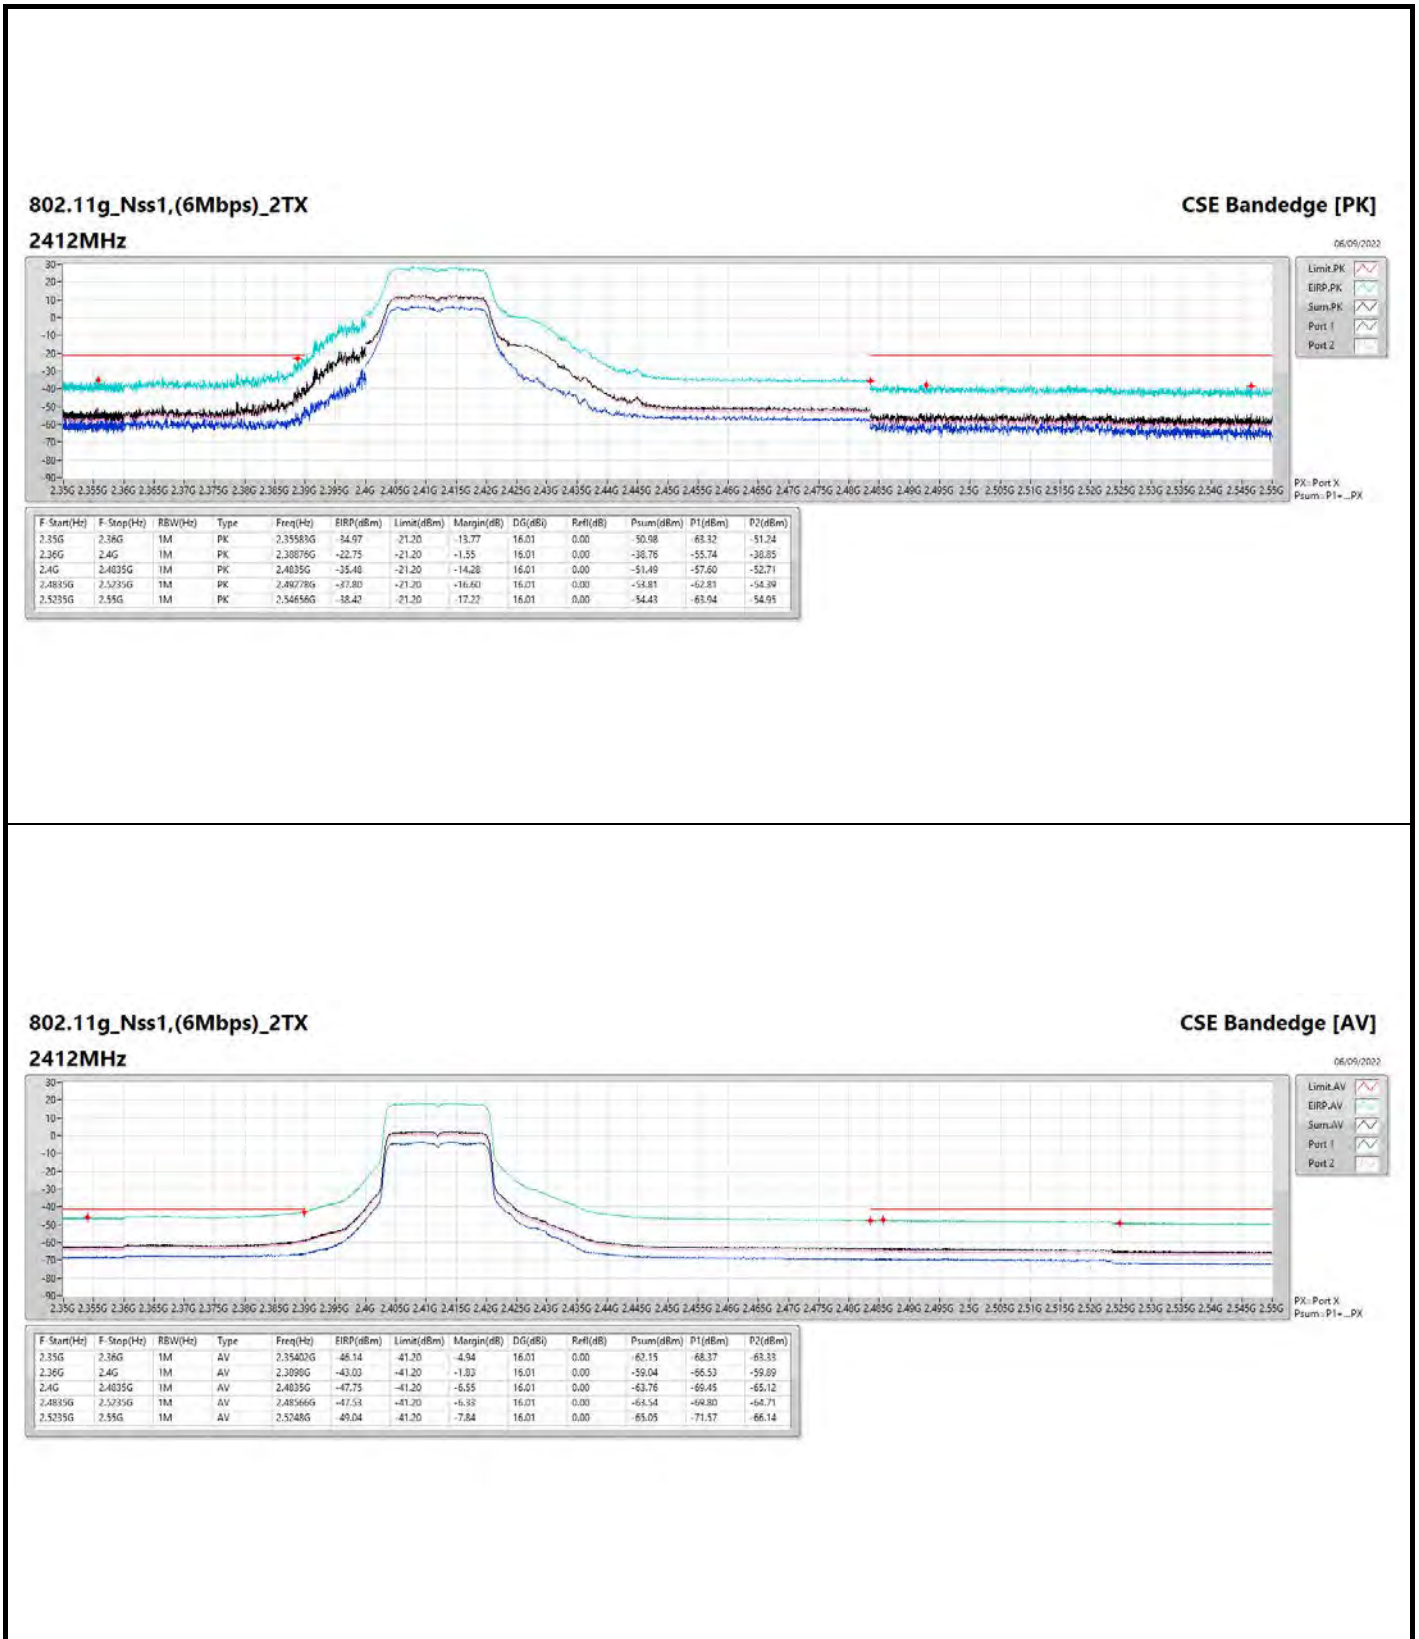

DG = Directional Gain ; PX=Port X; Psum=P1+P2+...PX

802.11g_Nss1,(6Mbps)_1TX
2417MHZ

CSE Bandedge [AV]

Limit.AV

EIRP.AV

Port 1

PK: Port X
Psum: P1+...PX

802.11ax HEW20_Nss1,(MCS0)_1TX

2417MHz

CSE Bandedge [AV]

20/08/2022

802.11ax HEW20_Nss1,(MCS0)_4TX
2462MHz

CSE Bandedge [PK]

20/08/2022

F Start(Hz)	F Stop(Hz)	RBW(Hz)	Type	Freq(Hz)	EIRP(dBm)	Limit(dBm)	Margin(dB)	DG(dB)	Ref(dB)	Psum(dBm)	P1(dBm)	P2(dBm)	P3(dBm)	P4(dBm)
2.35G	2.36G	1M	PK	2.35198G	-35.47	-21.20	-14.27	19.02	0.00	54.49	-63.52	-59.50	-58.43	-62.57
2.36G	2.4G	1M	PK	2.36179G	-34.00	-21.20	-12.80	19.02	0.00	-53.02	-61.06	-58.11	-60.18	-57.26
2.4G	2.4835G	1M	PK	2.4835G	-30.55	-21.20	-9.35	19.02	0.00	-49.57	-60.62	-57.10	-56.37	-52.20
2.4835G	2.5235G	1M	PK	2.48988G	-31.13	-21.20	-9.93	19.02	0.00	-50.15	-61.21	-58.42	-55.92	-53.04
2.5235G	2.55G	1M	PK	2.52477G	-36.39	-21.20	-15.19	19.02	0.00	55.41	-64.47	-61.18	-60.35	-60.79

802.11ax HEW20_Nss1,(MCS0)_4TX
2462MHz

CSE Bandedge [AV]

20/08/2022

F Start(Hz)	F Stop(Hz)	RBW(Hz)	Type	Freq(Hz)	EIRP(dBm)	Limit(dBm)	Margin(dB)	DG(dB)	Ref(dB)	Psum(dBm)	P1(dBm)	P2(dBm)	P3(dBm)	P4(dBm)
2.3G	2.36G	1M	AV	2.32802G	-45.93	-41.20	-4.73	19.02	0.00	64.05	-74.57	-68.64	-69.45	-73.56
2.36G	2.4G	1M	AV	2.37604G	-44.07	-41.20	-2.87	19.02	0.00	-63.09	-70.62	-68.13	-67.92	-70.30
2.4G	2.4835G	1M	AV	2.4835G	-41.85	-41.20	-0.65	19.02	0.00	-60.67	-69.99	-67.04	-67.50	-64.66
2.4835G	2.5235G	1M	AV	2.48982G	-41.91	-41.20	-0.71	19.02	0.00	-60.98	-70.98	-66.70	-67.10	-64.97
2.5235G	2.6G	1M	AV	2.59197G	-46.46	-41.20	-5.26	19.02	0.00	65.48	-76.38	-68.12	-72.85	-72.66