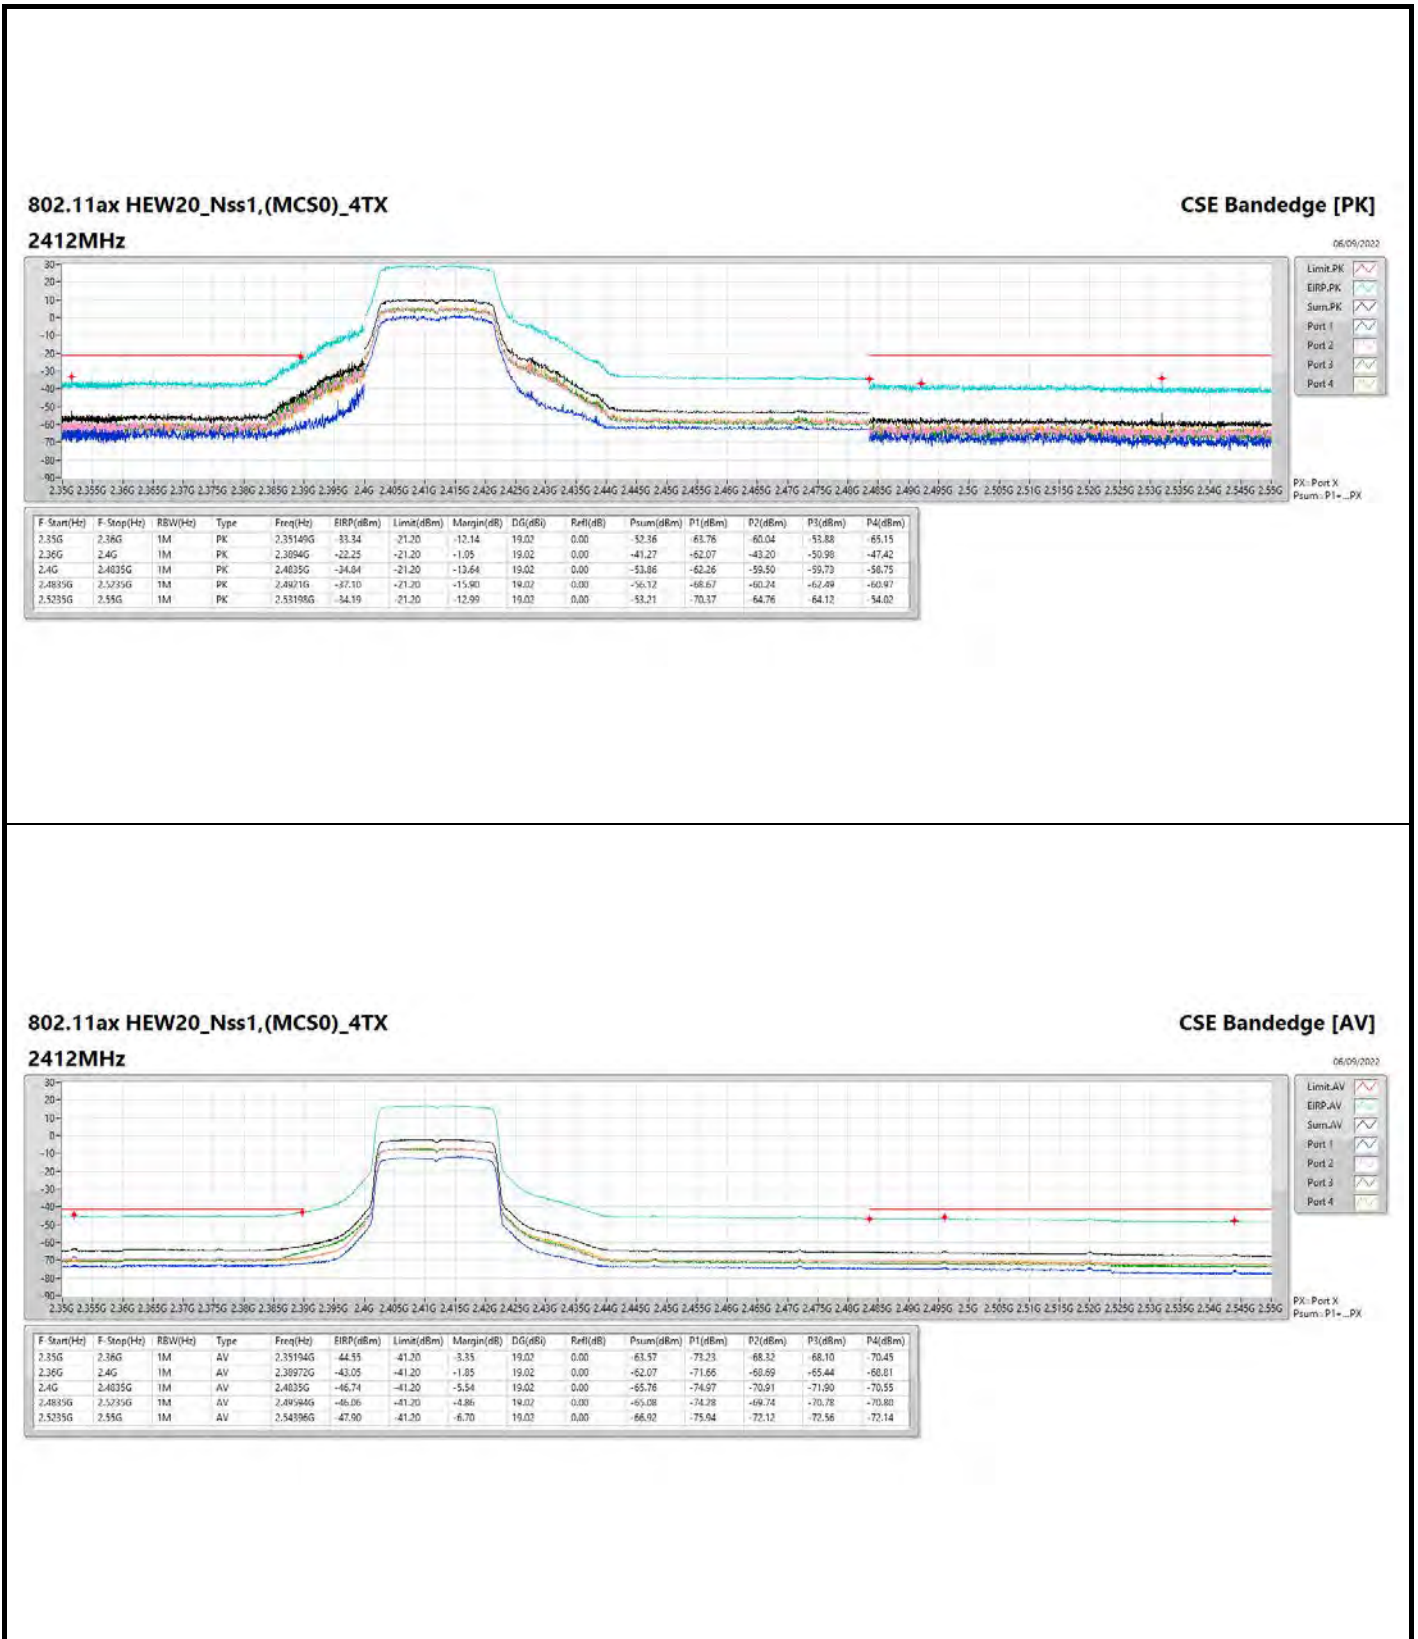

DG = Directional Gain ; PX=Port X; Psum=P1+P2+...PX

802.11g_Nss1,(6Mbps)_1TX
2417MHZ

CSE Bandedge [AV]

Limit.AV

EIRP.AV

Port 1

PK: Port X
Psum: P1+...PX

802.11ax HEW20_Nss1,(MCS0)_1TX

2417MHz

CSE Bandedge [AV]

20/08/2022

802.11ax HEW20_Nss1,(MCS0)_4TX
2462MHz

CSE Bandedge [PK]

20/08/2022

F Start(Hz)	F Stop(Hz)	RBW(Hz)	Type	Freq(Hz)	EIRP(dBm)	Limit(dBm)	Margin(dB)	DG(dB)	Ref(dB)	Psum(dBm)	P1(dBm)	P2(dBm)	P3(dBm)	P4(dBm)
2.35G	2.36G	1M	PK	2.35198G	-35.47	-21.20	-14.27	19.02	0.00	54.49	-63.52	-59.50	-58.43	-62.57
2.36G	2.4G	1M	PK	2.36179G	-34.00	-21.20	-12.80	19.02	0.00	-53.02	-61.06	-58.11	-60.18	-57.26
2.4G	2.4835G	1M	PK	2.4835G	-30.55	-21.20	-9.35	19.02	0.00	-49.57	-60.62	-57.10	-56.37	-52.20
2.4835G	2.5235G	1M	PK	2.48988G	-31.13	-21.20	-9.93	19.02	0.00	-50.15	-61.21	-58.42	-55.92	-53.04
2.5235G	2.55G	1M	PK	2.52477G	-36.39	-21.20	-15.19	19.02	0.00	55.41	-64.47	-61.18	-60.35	-60.79

802.11ax HEW20_Nss1,(MCS0)_4TX
2462MHz

CSE Bandedge [AV]

20/08/2022

F Start(Hz)	F Stop(Hz)	RBW(Hz)	Type	Freq(Hz)	EIRP(dBm)	Limit(dBm)	Margin(dB)	DG(dB)	Ref(dB)	Psum(dBm)	P1(dBm)	P2(dBm)	P3(dBm)	P4(dBm)
2.3G	2.36G	1M	AV	2.32802G	-45.93	-41.20	-4.73	19.02	0.00	64.05	-74.57	-68.64	-69.45	-73.56
2.36G	2.4G	1M	AV	2.37604G	-44.07	-41.20	-2.87	19.02	0.00	-63.09	-70.62	-68.13	-67.92	-70.30
2.4G	2.4835G	1M	AV	2.4835G	-41.85	-41.20	-0.65	19.02	0.00	-60.67	-69.99	-67.04	-67.50	-64.66
2.4835G	2.5235G	1M	AV	2.48982G	-41.91	-41.20	-0.71	19.02	0.00	-60.98	-70.98	-66.70	-67.10	-64.97
2.5235G	2.6G	1M	AV	2.59197G	-46.46	-41.20	-5.26	19.02	0.00	65.48	-76.38	-68.12	-72.85	-72.66