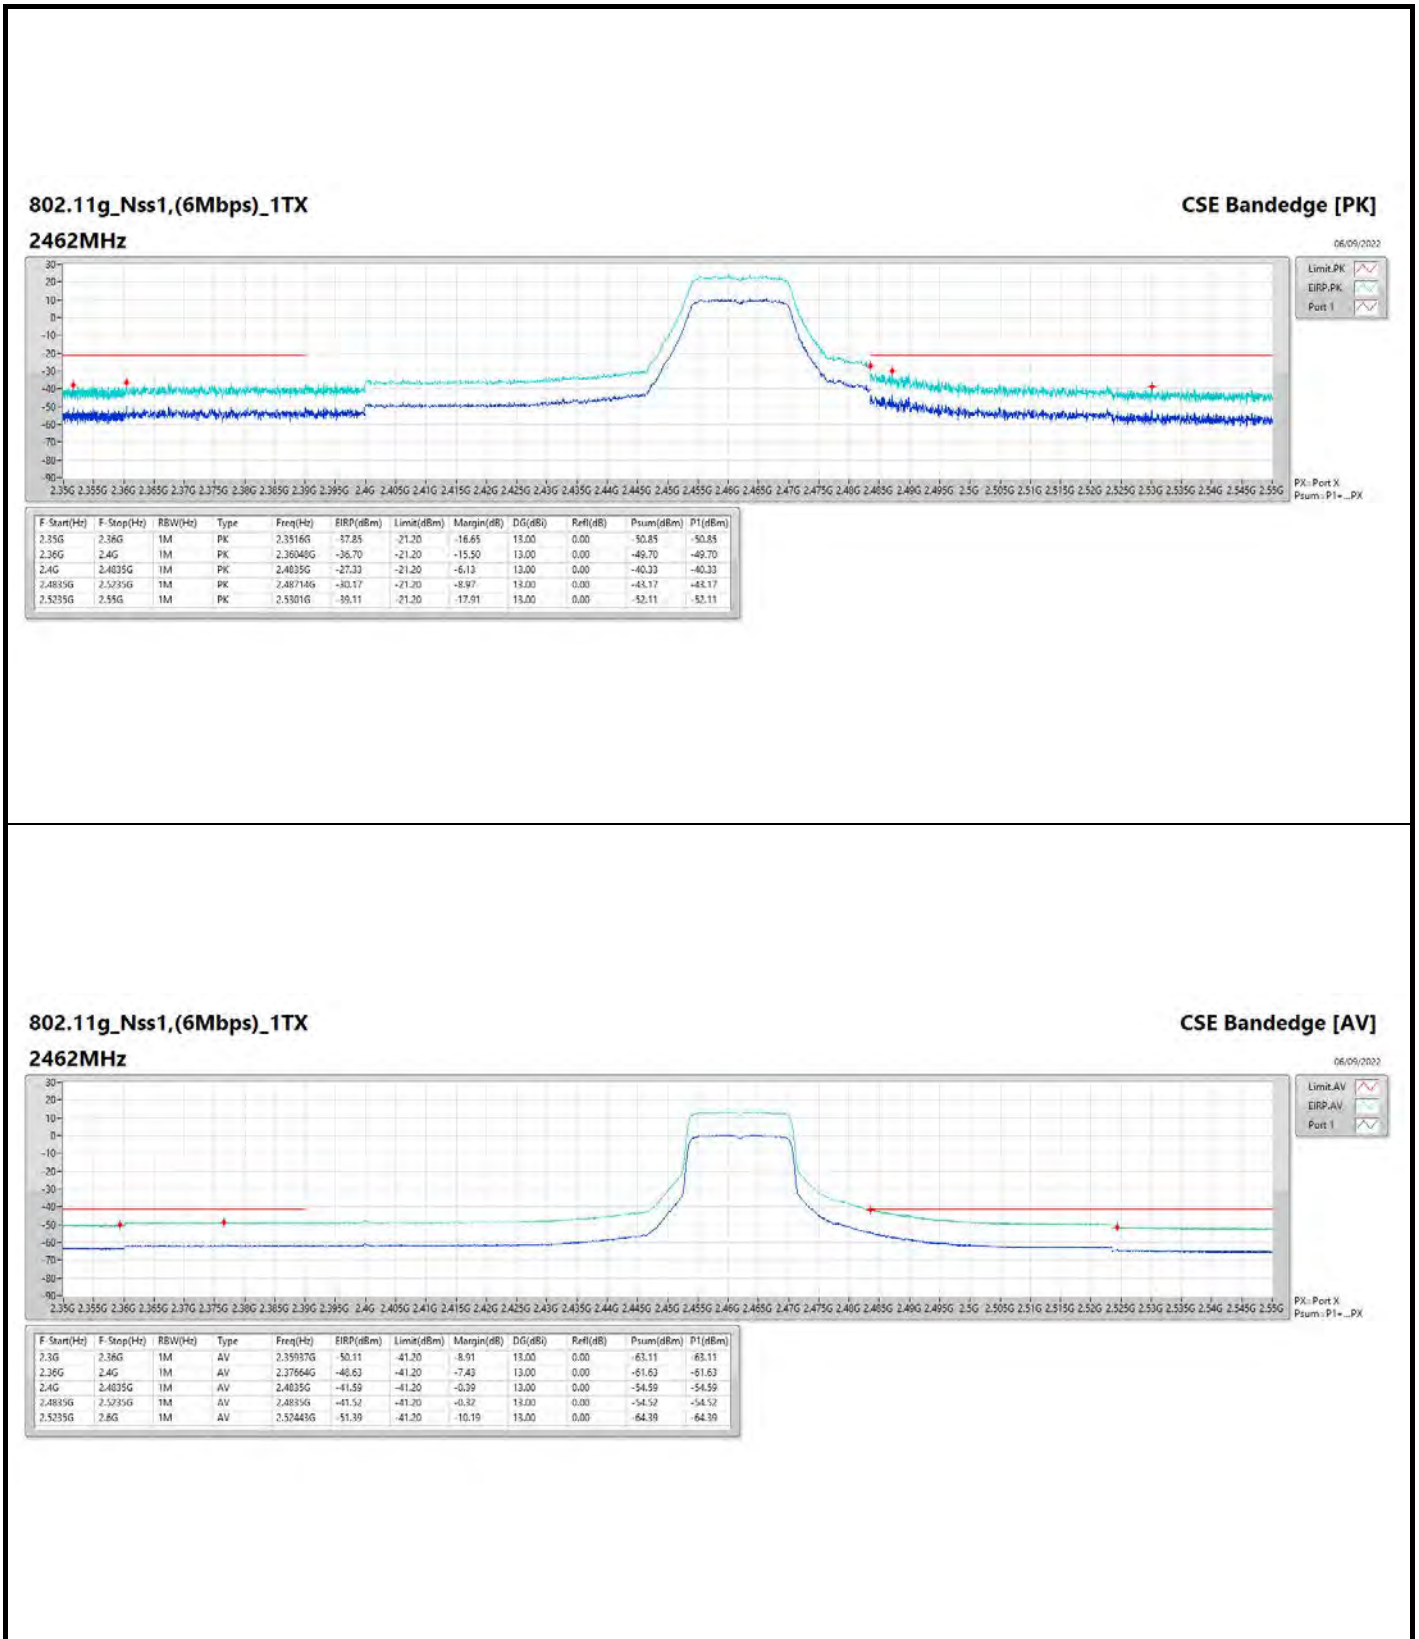

DG = Directional Gain ; PX=Port X; Psum=P1+P2+...PX

802.11g_Nss1,(6Mbps)_1TX
2417MHZ

CSE Bandedge [AV]

Limit.AV

EIRP.AV

Port 1

PK: Port X
Psum: P1+...PX

802.11ax HEW20_Nss1,(MCS0)_1TX