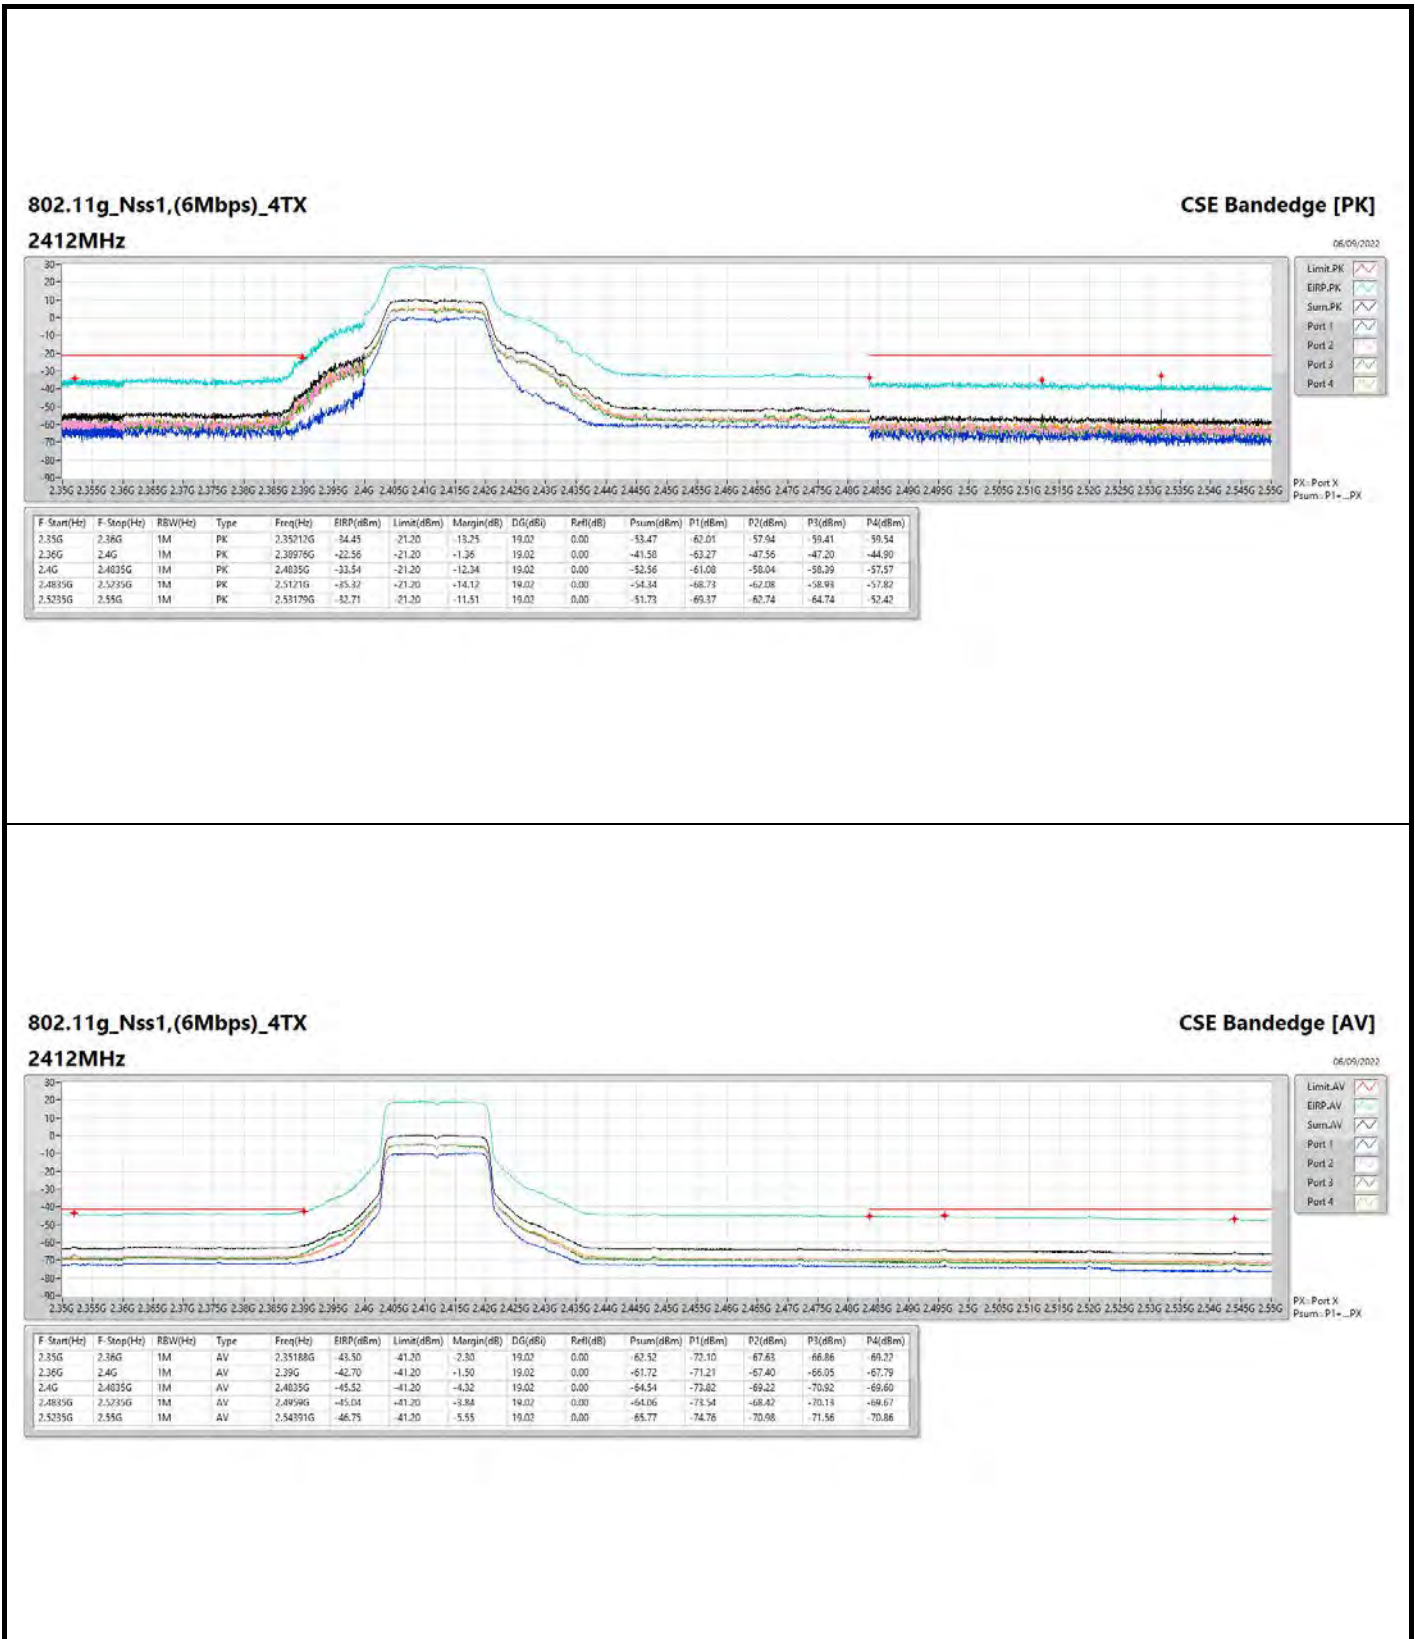

DG = Directional Gain ; PX=Port X; Psum=P1+P2+...PX

802.11g_Nss1,(6Mbps)_1TX
2417MHZ

CSE Bandedge [AV]

Limit.AV

EIRP.AV

Port 1

PK: Port X
Psum: P1+...PX

802.11ax HEW20_Nss1,(MCS0)_1TX

2417MHz

CSE Bandedge [AV]

20/08/2022

802.11ax HEW20_Nss1,(MCS0)_4TX
2462MHz

CSE Bandedge [PK]

20/08/2022

F Start(Hz)	F Stop(Hz)	RBW(Hz)	Type	Freq(Hz)	EIRP(dBm)	Limit(dBm)	Margin(dB)	DG(dB)	Ref(dB)	Psum(dBm)	P1(dBm)	P2(dBm)	P3(dBm)	P4(dBm)
2.35G	2.36G	1M	PK	2.35198G	-35.47	-21.20	-14.27	19.02	0.00	54.49	-63.52	-59.50	-58.43	-62.57
2.36G	2.4G	1M	PK	2.36179G	-34.00	-21.20	-12.80	19.02	0.00	-53.02	-61.06	-58.11	-60.18	-57.26
2.4G	2.4835G	1M	PK	2.4835G	-30.55	-21.20	-9.35	19.02	0.00	-49.57	-60.62	-57.10	-56.37	-52.20
2.4835G	2.5235G	1M	PK	2.48988G	-31.13	-21.20	-9.93	19.02	0.00	-50.15	-61.21	-58.42	-55.92	-53.04
2.5235G	2.55G	1M	PK	2.52477G	-36.39	-21.20	-15.19	19.02	0.00	55.41	-64.47	-61.18	-60.35	-60.79

802.11ax HEW20_Nss1,(MCS0)_4TX
2462MHz

CSE Bandedge [AV]

20/08/2022

F Start(Hz)	F Stop(Hz)	RBW(Hz)	Type	Freq(Hz)	EIRP(dBm)	Limit(dBm)	Margin(dB)	DG(dB)	Ref(dB)	Psum(dBm)	P1(dBm)	P2(dBm)	P3(dBm)	P4(dBm)
2.3G	2.36G	1M	AV	2.32802G	-45.93	-41.20	-4.73	19.02	0.00	64.05	-74.57	-68.64	-69.45	-73.56
2.36G	2.4G	1M	AV	2.37604G	-44.07	-41.20	-2.87	19.02	0.00	-63.09	-70.62	-68.13	-67.92	-70.30
2.4G	2.4835G	1M	AV	2.4835G	-41.85	-41.20	-0.65	19.02	0.00	-60.67	-69.99	-67.04	-67.50	-64.66
2.4835G	2.5235G	1M	AV	2.48982G	-41.91	-41.20	-0.71	19.02	0.00	-60.98	-70.98	-66.70	-67.10	-64.97
2.5235G	2.6G	1M	AV	2.59197G	-46.46	-41.20	-5.26	19.02	0.00	65.48	-76.38	-68.12	-72.85	-72.66