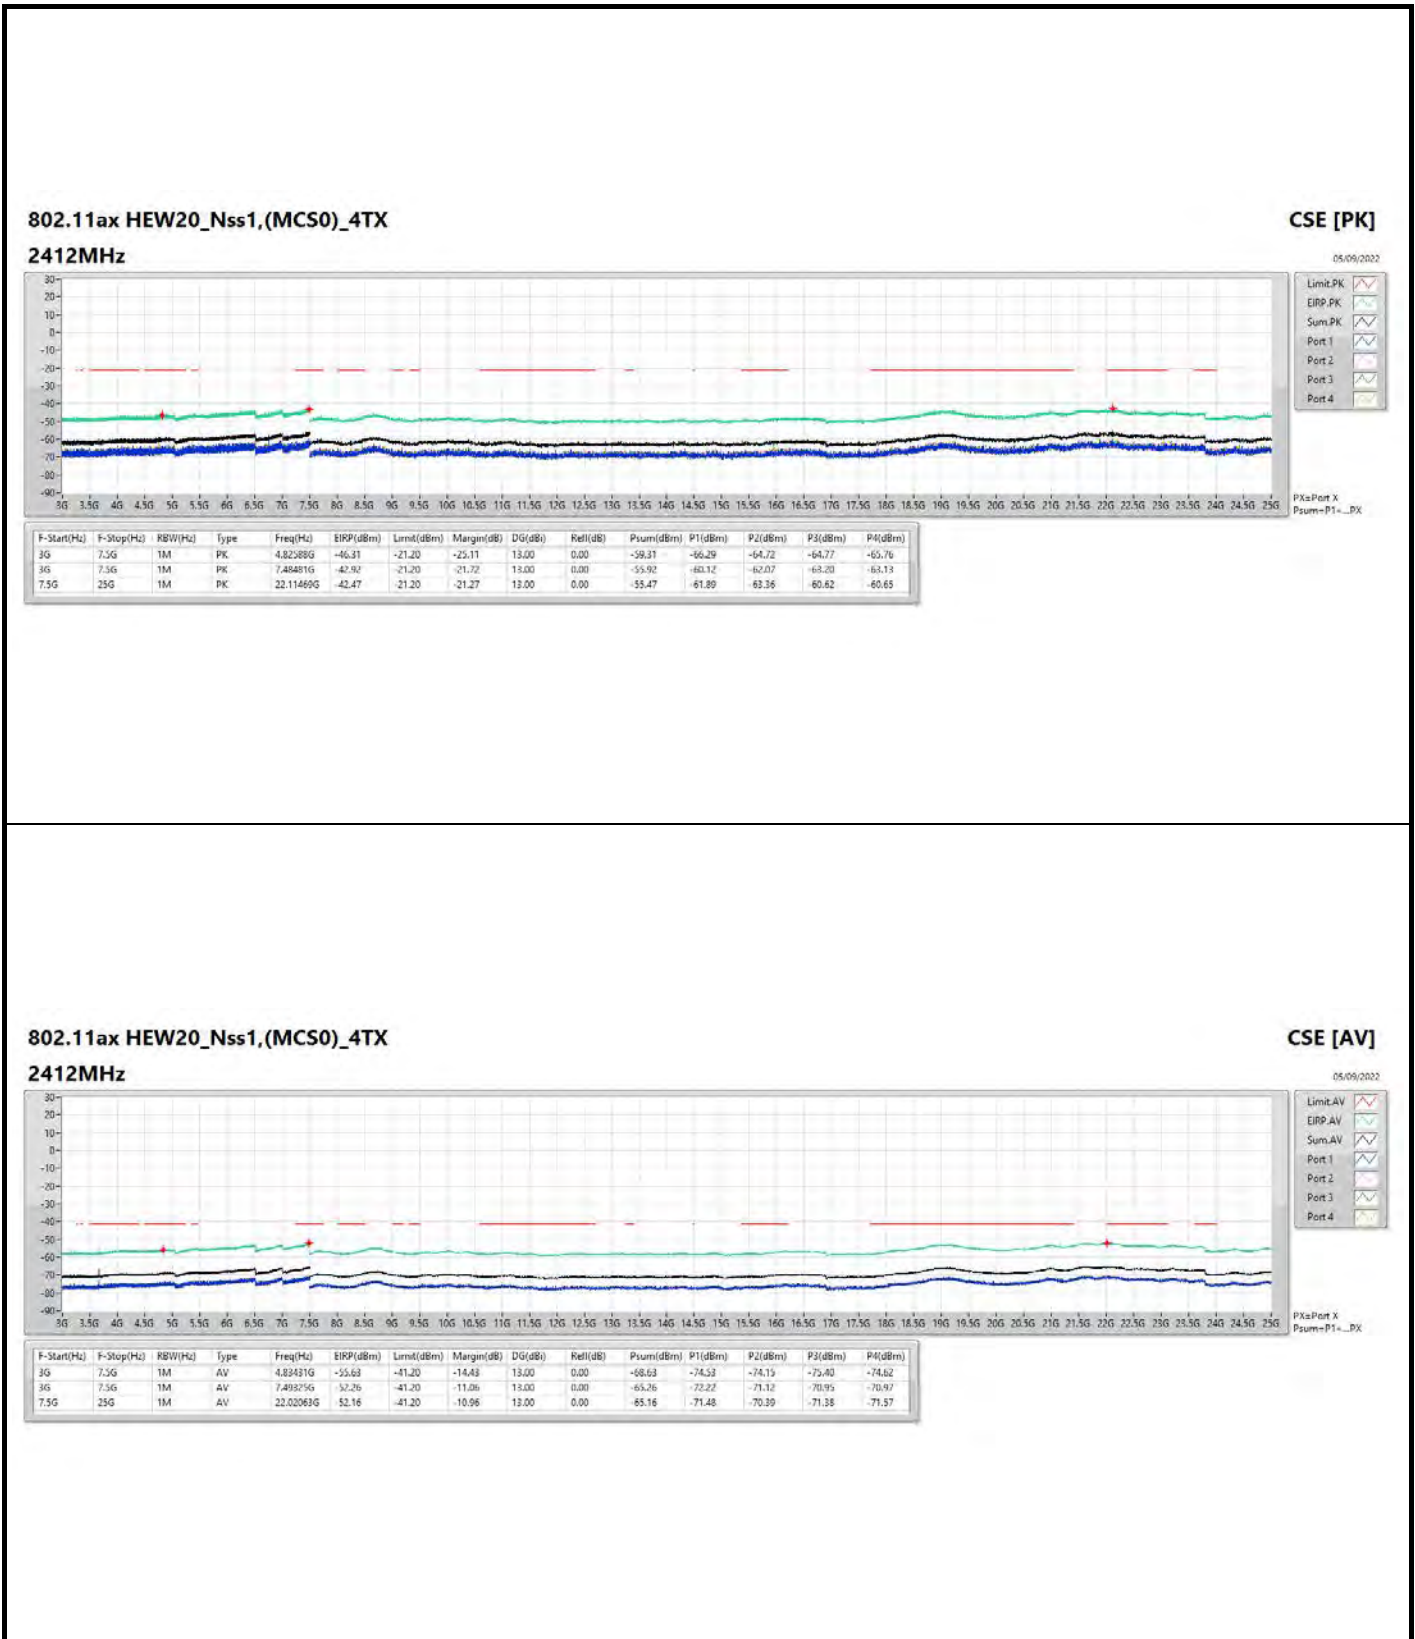

**802.11g_Nss1,(6Mbps)_4TX
2412MHz**

CSE [AV]

05/09/2022

**CSE (Restricted Band)_Iron R1_Antenna set 2 (Bandedge)
_P to M_P to P**

Appendix F.8

Summary

Mode	Result	F-Start (Hz)	F-Stop (Hz)	Type	Freq (Hz)	DG (dBi)	P1 (dBm)	P2 (dBm)	P3 (dBm)	P4 (dBm)	Psum (dBm)	EIRP (dBm)	Limit (dBm)	Margin (dB)
2.4-2.4835GHz	-	-	-	-	-	-	-	-	-	-	-	-	-	-
802.11b_Nss1,(1Mbps)_1TX	Pass	2.4835G	2.5235G	AV	2.48866G	13.00	-54.44				-54.44	-41.44	-41.20	-0.24
802.11g_Nss1,(6Mbps)_1TX	Pass	2.4G	2.4835G	AV	2.4835G	13.00	-54.43				-54.43	-41.43	-41.20	-0.23
802.11ax HEW20_Nss1,(MCS0)_1TX	Pass	2.36G	2.4G	AV	2.38996G	13.00	-54.45				-54.45	-41.45	-41.20	-0.25
802.11b_Nss1,(1Mbps)_2TX	Pass	2.36G	2.4G	AV	2.36596G	16.01	-65.72	-57.92			-57.25	-41.24	-41.20	-0.04
802.11g_Nss1,(6Mbps)_2TX	Pass	2.36G	2.4G	AV	2.38924G	16.01	-63.68	-58.46			-57.32	-41.31	-41.20	-0.11
802.11ax HEW20_Nss1,(MCS0)_2TX	Pass	2.36G	2.4G	AV	2.38996G	16.01	-64.97	-58.36			-57.50	-41.49	-41.20	-0.29
802.11b_Nss1,(1Mbps)_4TX	Pass	2.4G	2.4835G	AV	2.4835G	19.02	-72.25	-63.95	-67.34	-66.42	-60.58	-41.56	-41.20	-0.36
802.11g_Nss1,(6Mbps)_4TX	Pass	2.4G	2.4835G	AV	2.4835G	19.02	-73.22	-65.33	-65.86	-64.96	-60.37	-41.35	-41.20	-0.15
802.11ax HEW20_Nss1,(MCS0)_4TX	Pass	2.36G	2.4G	AV	2.38992G	19.02	-72.01	-67.33	-65.35	-65.37	-60.81	-41.79	-41.20	-0.59