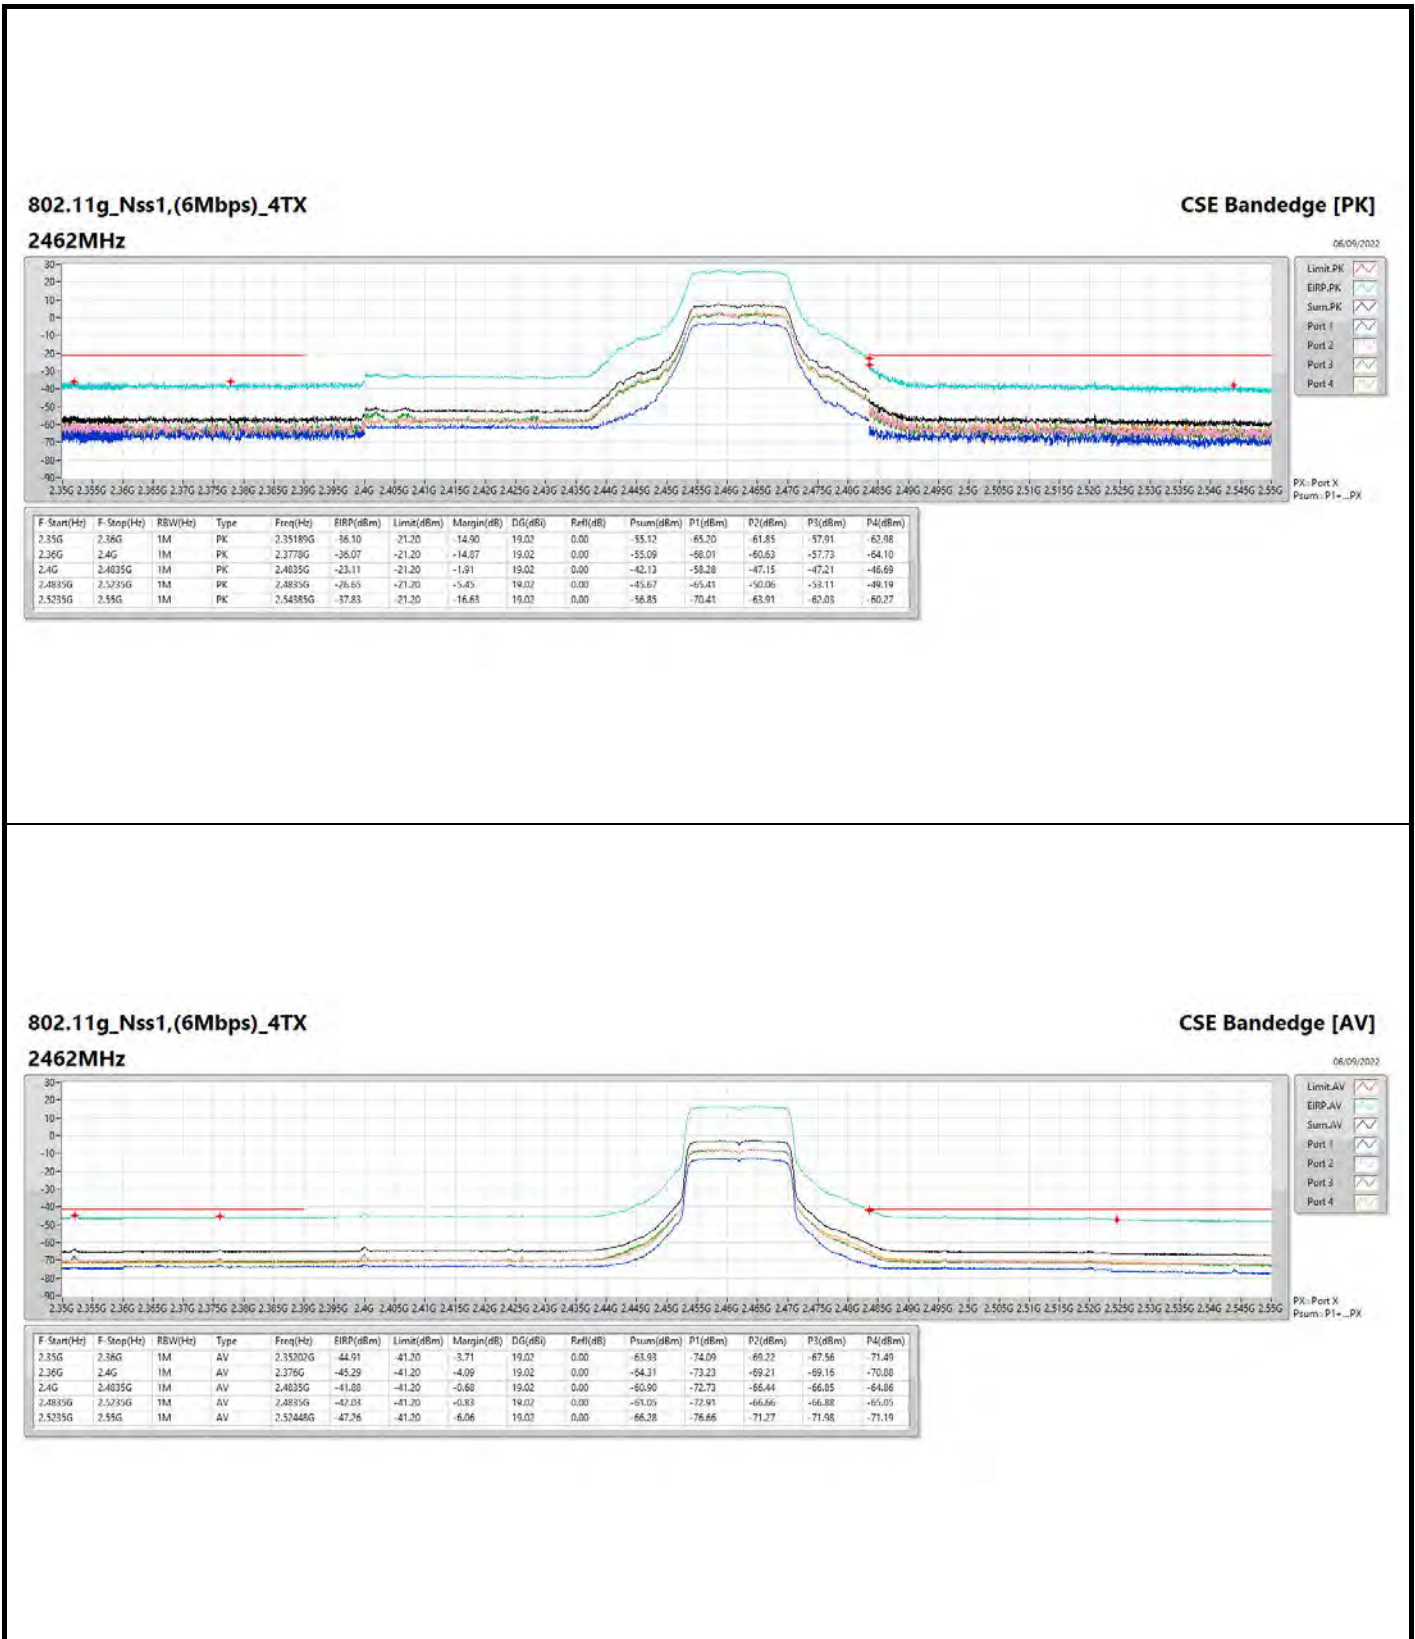

DG = Directional Gain ; PX=Port X; Psum=P1+P2+...PX

802.11g_Nss1,(6Mbps)_1TX
2417MHZ

CSE Bandedge [AV]

Limit.AV

EIRP.AV

Port 1

PK: Port X
Psum: P1+...PX

802.11ax HEW20_Nss1,(MCS0)_1TX

2417MHz

CSE Bandedge [AV]

20/08/2022

802.11ax HEW20_Nss1,(MCS0)_4TX
2462MHz

CSE Bandedge [PK]

20/08/2022

F Start(Hz)	F Stop(Hz)	RBW(Hz)	Type	Freq(Hz)	EIRP(dBm)	Limit(dBm)	Margin(dB)	DG(dB)	Ref(dB)	Psum(dBm)	P1(dBm)	P2(dBm)	P3(dBm)	P4(dBm)
2.35G	2.36G	1M	PK	2.35198G	-35.47	-21.20	-14.27	19.02	0.00	54.49	-63.52	-59.50	-58.43	-62.57
2.36G	2.4G	1M	PK	2.36179G	-34.00	-21.20	-12.80	19.02	0.00	-53.02	-61.06	-58.11	-60.18	-57.26
2.4G	2.4835G	1M	PK	2.4835G	-30.55	-21.20	-9.35	19.02	0.00	-49.57	-60.62	-57.10	-56.37	-52.20
2.4835G	2.5235G	1M	PK	2.48988G	-31.13	-21.20	-9.93	19.02	0.00	-50.15	-61.21	-58.42	-55.92	-53.04
2.5235G	2.55G	1M	PK	2.52477G	-36.39	-21.20	-15.19	19.02	0.00	55.41	-64.47	-61.18	-60.35	-60.79

802.11ax HEW20_Nss1,(MCS0)_4TX
2462MHz

CSE Bandedge [AV]

20/08/2022

F Start(Hz)	F Stop(Hz)	RBW(Hz)	Type	Freq(Hz)	EIRP(dBm)	Limit(dBm)	Margin(dB)	DG(dB)	Ref(dB)	Psum(dBm)	P1(dBm)	P2(dBm)	P3(dBm)	P4(dBm)
2.3G	2.36G	1M	AV	2.32802G	-45.93	-41.20	-4.73	19.02	0.00	64.05	-74.57	-68.64	-69.45	-73.56
2.36G	2.4G	1M	AV	2.37604G	-44.07	-41.20	-2.87	19.02	0.00	-63.09	-70.62	-68.13	-67.92	-70.30
2.4G	2.4835G	1M	AV	2.4835G	-41.85	-41.20	-0.65	19.02	0.00	-60.67	-69.99	-67.04	-67.50	-64.66
2.4835G	2.5235G	1M	AV	2.48982G	-41.91	-41.20	-0.71	19.02	0.00	-60.98	-70.98	-66.70	-67.10	-64.97
2.5235G	2.6G	1M	AV	2.59197G	-46.46	-41.20	-5.26	19.02	0.00	65.48	-76.38	-68.12	-72.85	-72.66