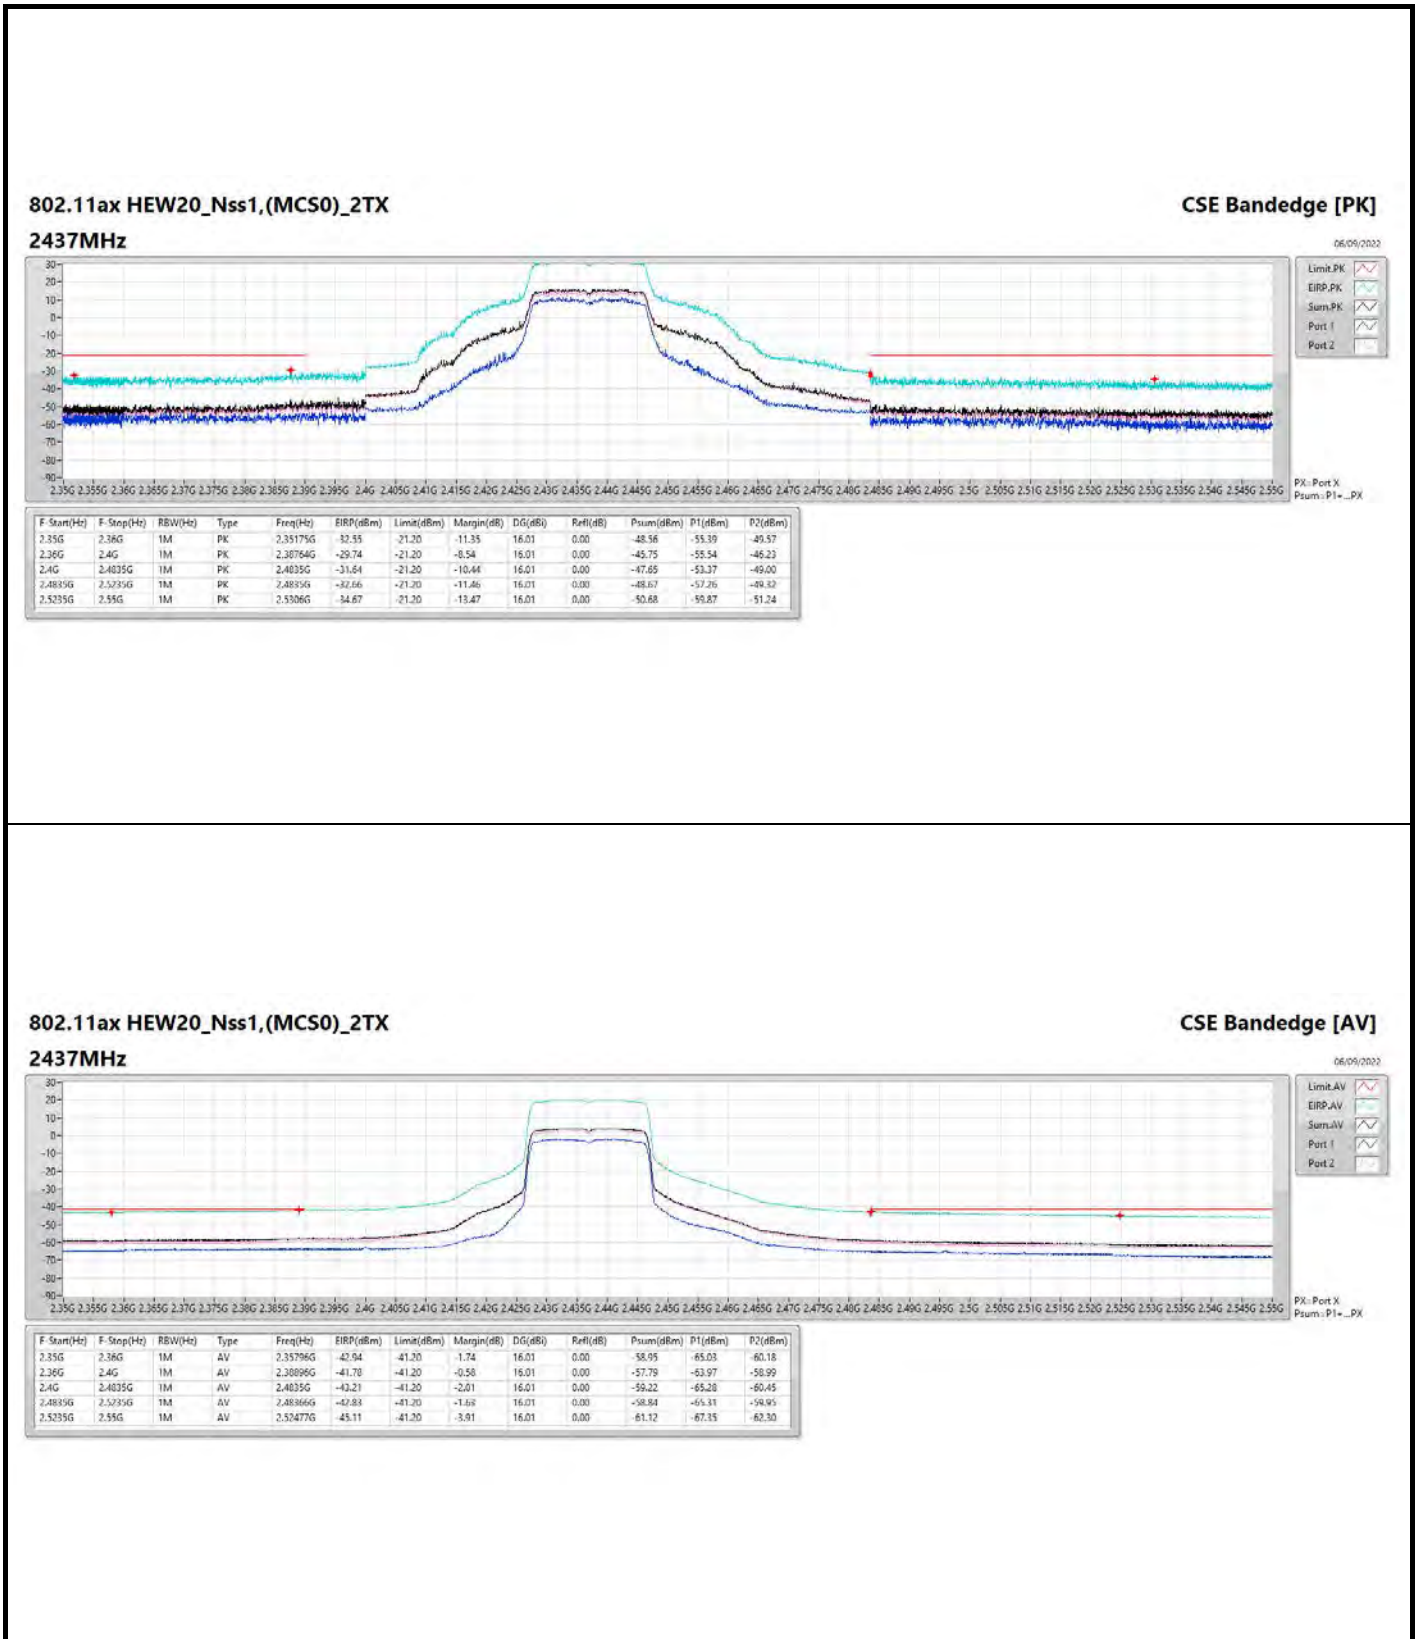

DG = Directional Gain ; PX=Port X; Psum=P1+P2+...PX

802.11g_Nss1,(6Mbps)_1TX
2417MHZ

CSE Bandedge [AV]

Limit.AV

EIRP.AV

Port 1

PK: Port X
Psum: P1+...PX

802.11ax HEW20_Nss1,(MCS0)_1TX

2417MHz

CSE Bandedge [AV]

20/08/2022

802.11ax HEW20_Nss1,(MCS0)_4TX
2462MHz

CSE Bandedge [PK]

20/08/2022

F Start(Hz)	F Stop(Hz)	RBW(Hz)	Type	Freq(Hz)	EIRP(dBm)	Limit(dBm)	Margin(dB)	DG(dB)	Ref(dB)	Psum(dBm)	P1(dBm)	P2(dBm)	P3(dBm)	P4(dBm)
2.35G	2.36G	1M	PK	2.35198G	-35.47	-21.20	-14.27	19.02	0.00	54.49	-63.52	-59.50	-58.43	-62.57
2.36G	2.4G	1M	PK	2.36179G	-34.00	-21.20	-12.80	19.02	0.00	-53.02	-61.06	-58.11	-60.18	-57.26
2.4G	2.4835G	1M	PK	2.4835G	-30.55	-21.20	-9.35	19.02	0.00	-49.57	-60.62	-57.10	-56.37	-52.20
2.4835G	2.5235G	1M	PK	2.48988G	-31.13	-21.20	-9.93	19.02	0.00	-50.15	-61.21	-58.42	-55.92	-53.04
2.5235G	2.55G	1M	PK	2.52477G	-36.39	-21.20	-15.19	19.02	0.00	55.41	-64.47	-61.18	-60.35	-60.79

802.11ax HEW20_Nss1,(MCS0)_4TX
2462MHz

CSE Bandedge [AV]

20/08/2022

F Start(Hz)	F Stop(Hz)	RBW(Hz)	Type	Freq(Hz)	EIRP(dBm)	Limit(dBm)	Margin(dB)	DG(dB)	Ref(dB)	Psum(dBm)	P1(dBm)	P2(dBm)	P3(dBm)	P4(dBm)
2.3G	2.36G	1M	AV	2.32802G	-45.93	-41.20	-4.73	19.02	0.00	64.05	-74.57	-68.64	-69.45	-73.56
2.36G	2.4G	1M	AV	2.37604G	-44.07	-41.20	-2.87	19.02	0.00	-63.09	-70.62	-68.13	-67.92	-70.30
2.4G	2.4835G	1M	AV	2.4835G	-41.85	-41.20	-0.65	19.02	0.00	-60.67	-69.99	-67.04	-67.50	-64.66
2.4835G	2.5235G	1M	AV	2.48982G	-41.91	-41.20	-0.71	19.02	0.00	-60.98	-70.98	-66.70	-67.10	-64.97
2.5235G	2.6G	1M	AV	2.59197G	-46.46	-41.20	-5.26	19.02	0.00	65.48	-76.38	-68.12	-72.85	-72.66