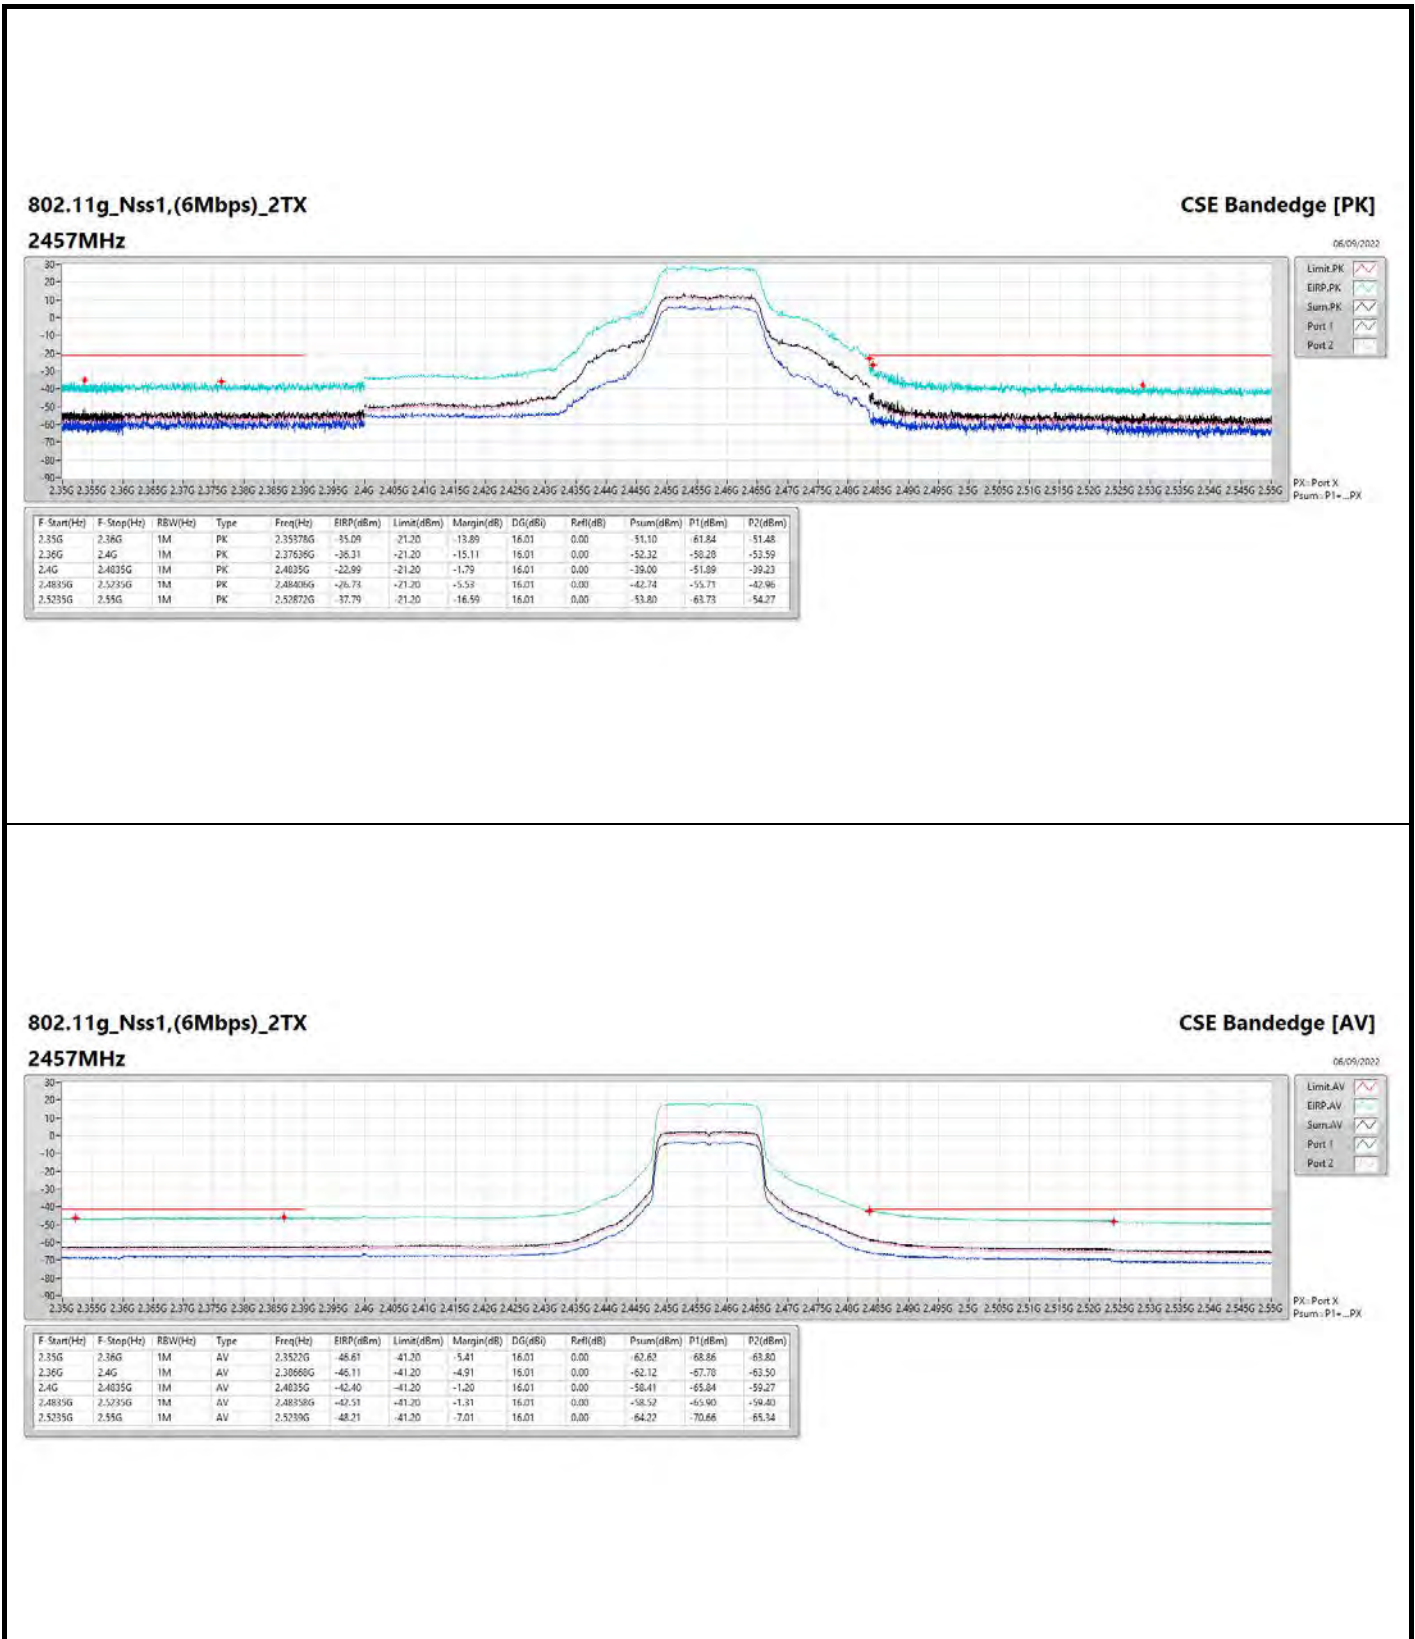

DG = Directional Gain ; PX=Port X; Psum=P1+P2+...PX

802.11g_Nss1,(6Mbps)_1TX
2417MHZ

CSE Bandedge [AV]

Limit.AV

EIRP.AV

Port 1

PK: Port X
Psum: P1+...PX

802.11ax HEW20_Nss1,(MCS0)_1TX

2417MHz

CSE Bandedge [AV]

20/08/2022

802.11ax HEW20_Nss1,(MCS0)_4TX
2462MHz

CSE Bandedge [PK]

20/08/2022

F Start(Hz)	F Stop(Hz)	RBW(Hz)	Type	Freq(Hz)	EIRP(dBm)	Limit(dBm)	Margin(dB)	DG(dB)	Ref(dB)	Psum(dBm)	P1(dBm)	P2(dBm)	P3(dBm)	P4(dBm)
2.35G	2.36G	1M	PK	2.35198G	-35.47	-21.20	-14.27	19.02	0.00	54.49	-63.52	-59.50	-58.43	-62.57
2.36G	2.4G	1M	PK	2.36179G	-34.00	-21.20	-12.80	19.02	0.00	-53.02	-61.06	-58.11	-60.18	-57.26
2.4G	2.4835G	1M	PK	2.4835G	-30.55	-21.20	-9.35	19.02	0.00	-49.57	-60.62	-57.10	-56.37	-52.20
2.4835G	2.5235G	1M	PK	2.48988G	-31.13	-21.20	-9.93	19.02	0.00	-50.15	-61.21	-58.42	-55.92	-53.04
2.5235G	2.55G	1M	PK	2.52477G	-36.39	-21.20	-15.19	19.02	0.00	55.41	-64.47	-61.18	-60.35	-60.79

802.11ax HEW20_Nss1,(MCS0)_4TX
2462MHz

CSE Bandedge [AV]

20/08/2022

F Start(Hz)	F Stop(Hz)	RBW(Hz)	Type	Freq(Hz)	EIRP(dBm)	Limit(dBm)	Margin(dB)	DG(dB)	Ref(dB)	Psum(dBm)	P1(dBm)	P2(dBm)	P3(dBm)	P4(dBm)
2.3G	2.36G	1M	AV	2.32802G	-45.93	-41.20	-4.73	19.02	0.00	64.05	-74.57	-68.64	-69.45	-73.56
2.36G	2.4G	1M	AV	2.37604G	-44.07	-41.20	-2.87	19.02	0.00	-63.09	-70.62	-68.13	-67.92	-70.30
2.4G	2.4835G	1M	AV	2.4835G	-41.85	-41.20	-0.65	19.02	0.00	-60.67	-69.99	-67.04	-67.50	-64.66
2.4835G	2.5235G	1M	AV	2.48982G	-41.91	-41.20	-0.71	19.02	0.00	-60.98	-70.98	-66.70	-67.10	-64.97
2.5235G	2.6G	1M	AV	2.59197G	-46.46	-41.20	-5.26	19.02	0.00	65.48	-76.38	-68.12	-72.85	-72.66