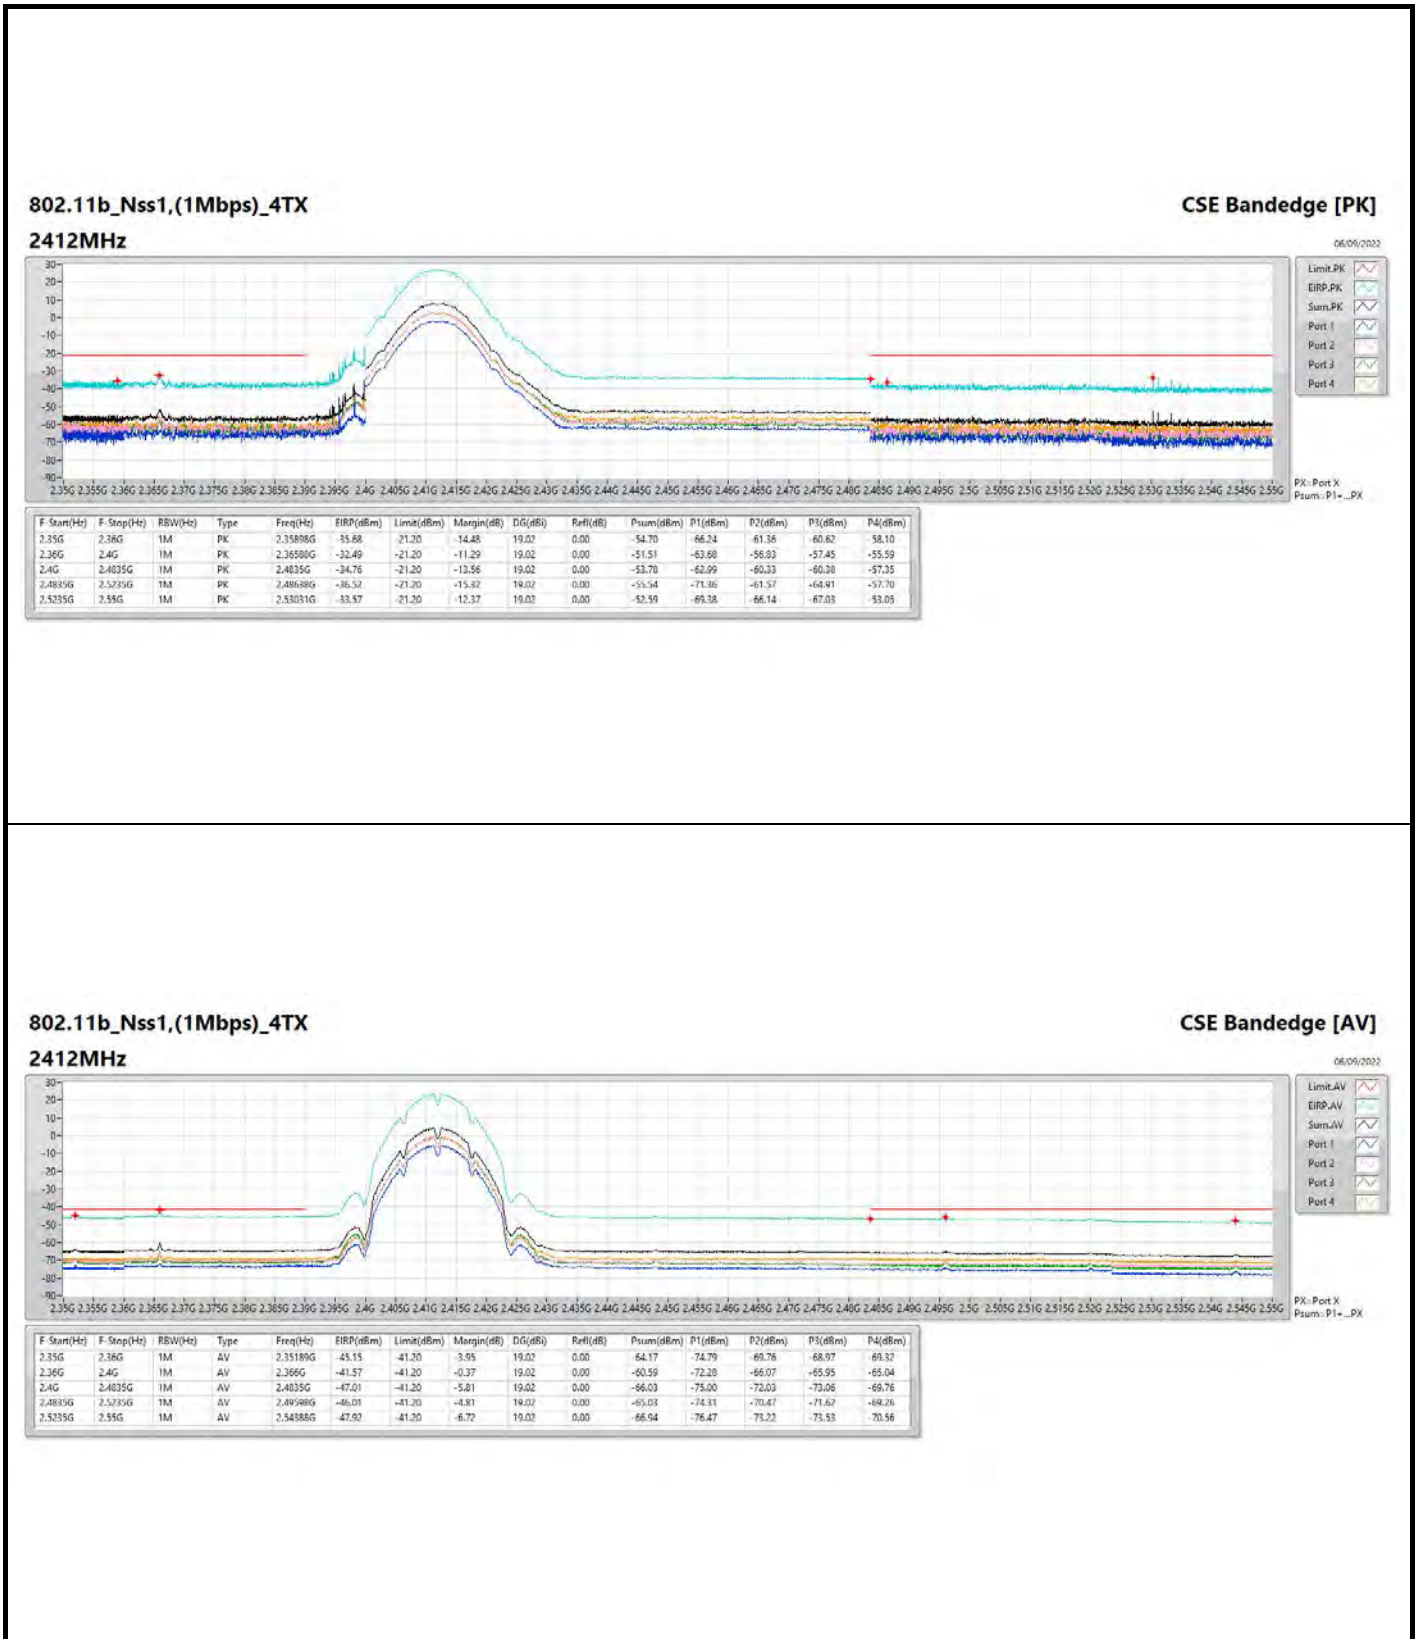

DG = Directional Gain ; PX=Port X; Psum=P1+P2+...PX

802.11g_Nss1,(6Mbps)_1TX
2417MHZ

CSE Bandedge [AV]

Limit.AV

EIRP.AV

Port 1

PK: Port X
Psum: P1+...PX

802.11ax HEW20_Nss1,(MCS0)_1TX

2417MHz

CSE Bandedge [AV]

20/08/2022

802.11ax HEW20_Nss1,(MCS0)_4TX
2462MHz

CSE Bandedge [PK]

20/08/2022

F Start(Hz)	F Stop(Hz)	RBW(Hz)	Type	Freq(Hz)	EIRP(dBm)	Limit(dBm)	Margin(dB)	DG(dB)	Ref(dB)	Psum(dBm)	P1(dBm)	P2(dBm)	P3(dBm)	P4(dBm)
2.35G	2.36G	1M	PK	2.35198G	-35.47	-21.20	-14.27	19.02	0.00	54.49	-63.52	-59.50	-58.43	-62.57
2.36G	2.4G	1M	PK	2.36179G	-34.00	-21.20	-12.80	19.02	0.00	-53.02	-61.06	-58.11	-60.18	-57.26
2.4G	2.4835G	1M	PK	2.4835G	-30.55	-21.20	-9.35	19.02	0.00	-49.57	-60.62	-57.10	-56.37	-52.20
2.4835G	2.5235G	1M	PK	2.48988G	-31.13	-21.20	-9.93	19.02	0.00	-50.15	-61.21	-58.42	-55.92	-53.04
2.5235G	2.55G	1M	PK	2.52477G	-36.39	-21.20	-15.19	19.02	0.00	55.41	-64.47	-61.18	-60.35	-60.79

802.11ax HEW20_Nss1,(MCS0)_4TX
2462MHz

CSE Bandedge [AV]

20/08/2022

F Start(Hz)	F Stop(Hz)	RBW(Hz)	Type	Freq(Hz)	EIRP(dBm)	Limit(dBm)	Margin(dB)	DG(dB)	Ref(dB)	Psum(dBm)	P1(dBm)	P2(dBm)	P3(dBm)	P4(dBm)
2.3G	2.36G	1M	AV	2.32802G	-45.93	-41.20	-4.73	19.02	0.00	64.05	-74.57	-68.64	-69.45	-73.56
2.36G	2.4G	1M	AV	2.37604G	-44.07	-41.20	-2.87	19.02	0.00	-63.09	-70.62	-68.13	-67.92	-70.30
2.4G	2.4835G	1M	AV	2.4835G	-41.85	-41.20	-0.65	19.02	0.00	-60.67	-69.99	-67.04	-67.50	-64.66
2.4835G	2.5235G	1M	AV	2.48982G	-41.91	-41.20	-0.71	19.02	0.00	-60.98	-70.98	-66.70	-67.10	-64.97
2.5235G	2.6G	1M	AV	2.59197G	-46.46	-41.20	-5.26	19.02	0.00	65.48	-76.38	-68.12	-72.85	-72.66