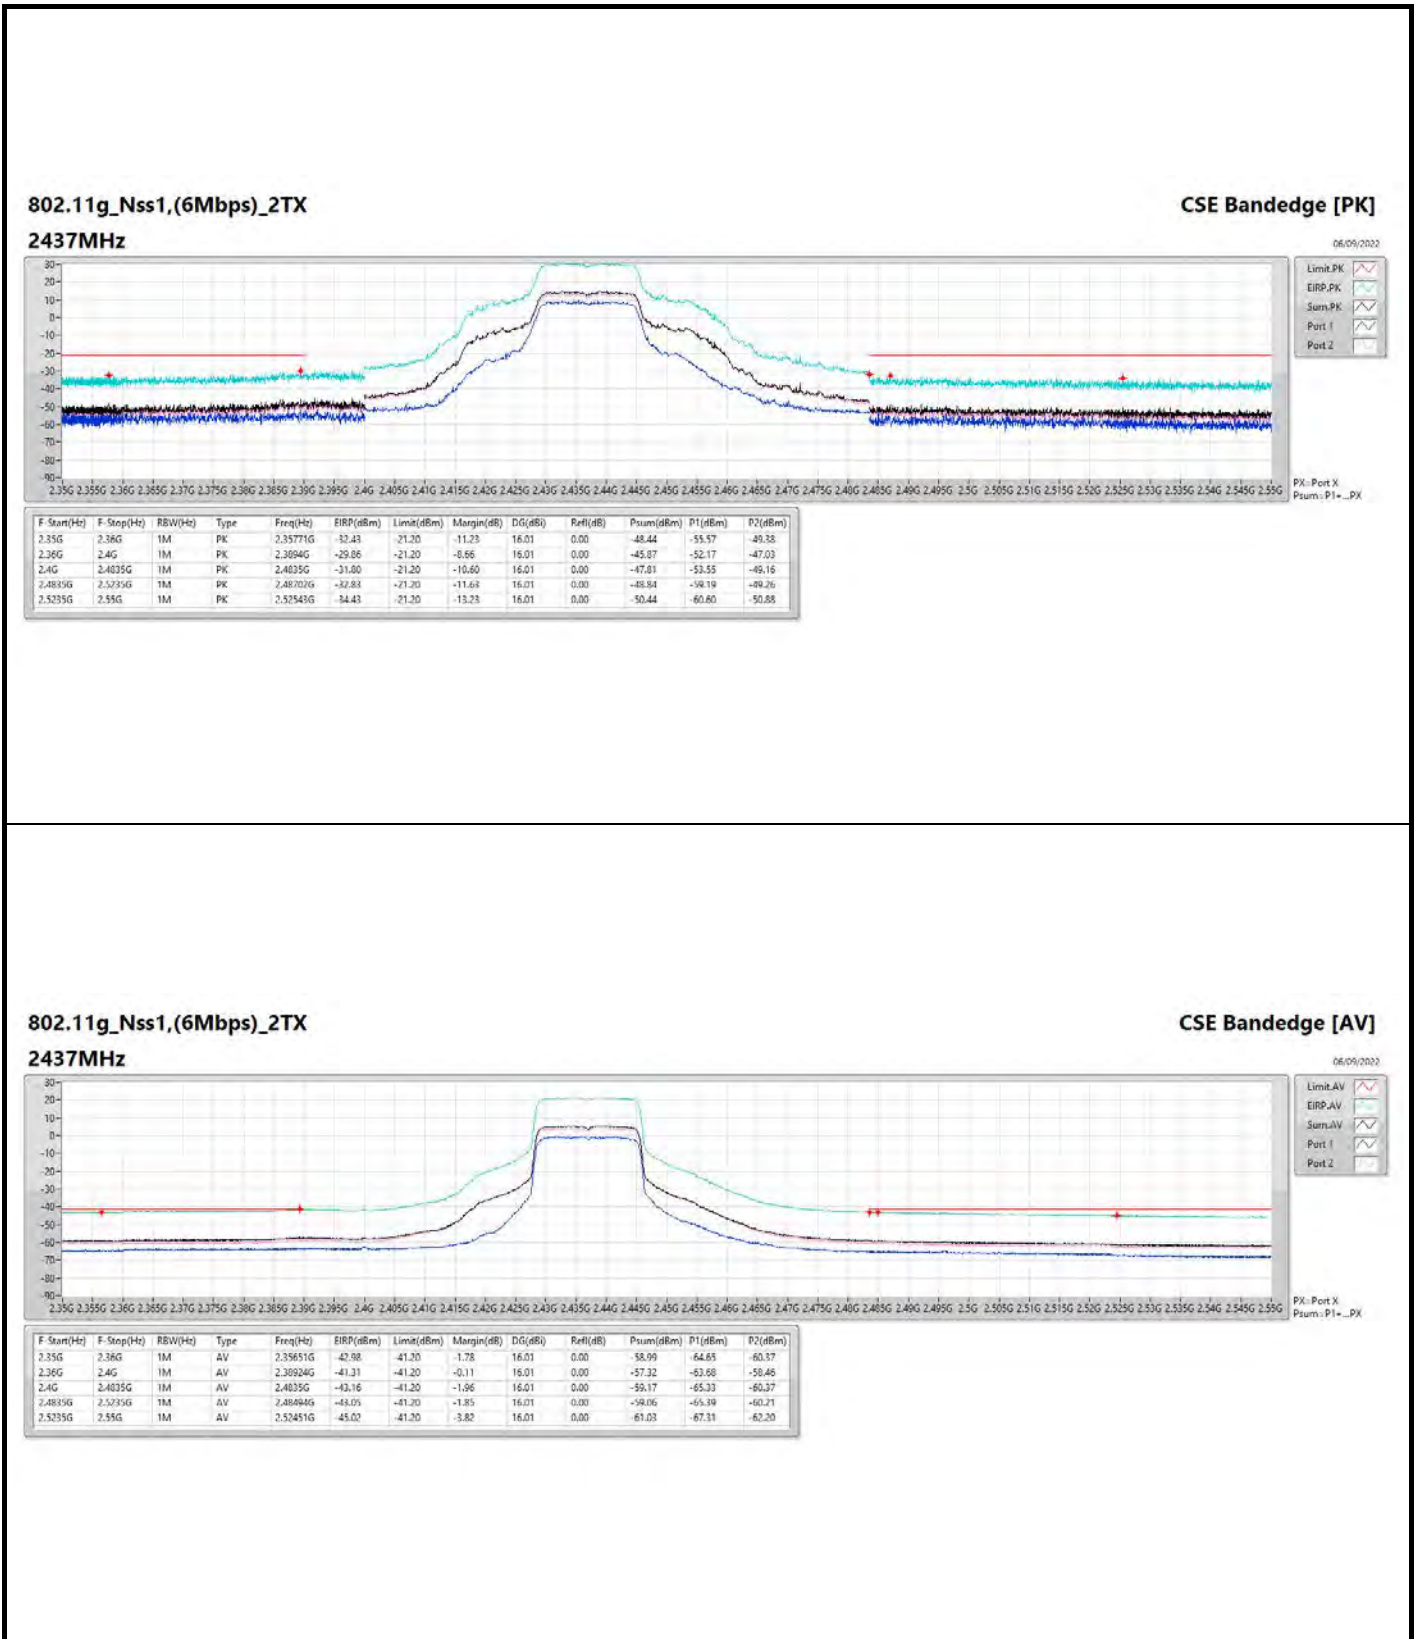

DG = Directional Gain ; PX=Port X; Psum=P1+P2+...PX

802.11g_Nss1,(6Mbps)_1TX
2417MHZ

CSE Bandedge [AV]

Limit.AV

EIRP.AV

Port 1

PK: Port X
Psum: P1+...PX

802.11ax HEW20_Nss1,(MCS0)_1TX

2417MHz

CSE Bandedge [AV]

20/08/2022

802.11ax HEW20_Nss1,(MCS0)_4TX
2462MHz

CSE Bandedge [PK]

20/08/2022

F Start(Hz)	F Stop(Hz)	RBW(Hz)	Type	Freq(Hz)	EIRP(dBm)	Limit(dBm)	Margin(dB)	DG(dB)	Ref(dB)	Psum(dBm)	P1(dBm)	P2(dBm)	P3(dBm)	P4(dBm)
2.35G	2.36G	1M	PK	2.35198G	-35.47	-21.20	-14.27	19.02	0.00	54.49	-63.52	-59.50	-58.43	-62.57
2.36G	2.4G	1M	PK	2.36179G	-34.00	-21.20	-12.80	19.02	0.00	-53.02	-61.06	-58.11	-60.18	-57.26
2.4G	2.4835G	1M	PK	2.4835G	-30.55	-21.20	-9.35	19.02	0.00	-49.57	-60.62	-57.10	-56.37	-52.20
2.4835G	2.5235G	1M	PK	2.48988G	-31.13	-21.20	-9.93	19.02	0.00	-50.15	-61.21	-58.42	-55.92	-53.04
2.5235G	2.55G	1M	PK	2.52477G	-36.39	-21.20	-15.19	19.02	0.00	55.41	-64.47	-61.18	-60.35	-60.79

802.11ax HEW20_Nss1,(MCS0)_4TX
2462MHz

CSE Bandedge [AV]

20/08/2022

F Start(Hz)	F Stop(Hz)	RBW(Hz)	Type	Freq(Hz)	EIRP(dBm)	Limit(dBm)	Margin(dB)	DG(dB)	Ref(dB)	Psum(dBm)	P1(dBm)	P2(dBm)	P3(dBm)	P4(dBm)
2.3G	2.36G	1M	AV	2.32802G	-45.93	-41.20	-4.73	19.02	0.00	64.05	-74.57	-68.64	-69.45	-73.56
2.36G	2.4G	1M	AV	2.37604G	-44.07	-41.20	-2.87	19.02	0.00	-63.09	-70.62	-68.13	-67.92	-70.30
2.4G	2.4835G	1M	AV	2.4835G	-41.85	-41.20	-0.65	19.02	0.00	-60.67	-69.99	-67.04	-67.50	-64.66
2.4835G	2.5235G	1M	AV	2.48982G	-41.91	-41.20	-0.71	19.02	0.00	-60.98	-70.98	-66.70	-67.10	-64.97
2.5235G	2.6G	1M	AV	2.59197G	-46.46	-41.20	-5.26	19.02	0.00	65.48	-76.38	-68.12	-72.85	-72.66