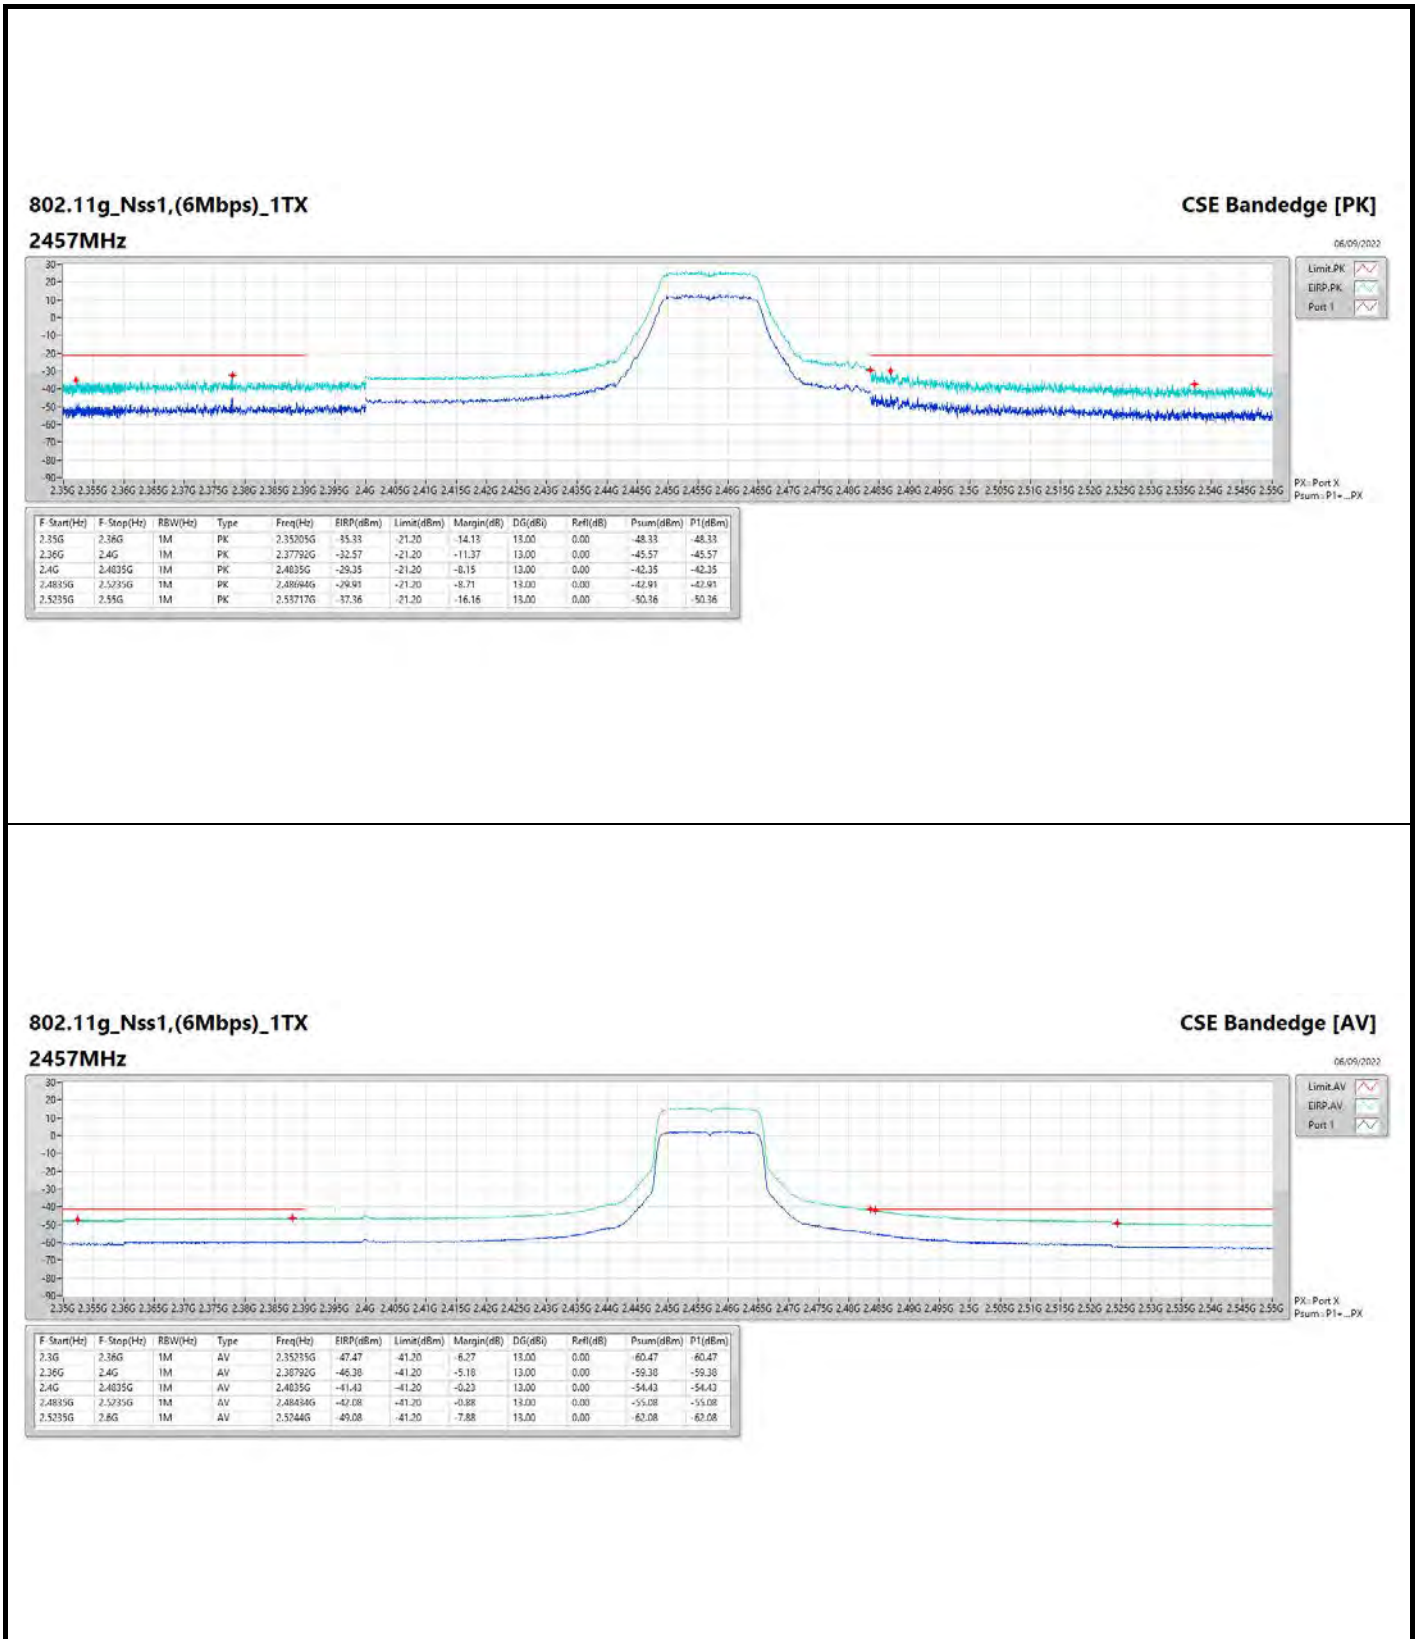

DG = Directional Gain ; PX=Port X; Psum=P1+P2+...PX

802.11g_Nss1,(6Mbps)_1TX
2417MHZ

CSE Bandedge [AV]

Limit.AV

EIRP.AV

Port 1

PK: Port X
Psum: P1+...PX

802.11ax HEW20_Nss1,(MCS0)_1TX