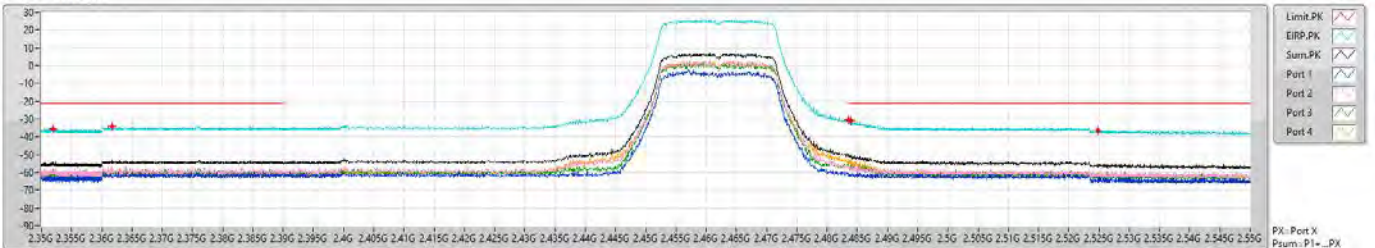

DG = Directional Gain ; PX=Port X; Psum=P1+P2+...PX

802.11g_Nss1,(6Mbps)_1TX
2417MHZ

CSE Bandedge [AV]

Limit.AV

EIRP.AV

Port 1

PK: Port X
Psum: P1+...PX

802.11ax HEW20_Nss1,(MCS0)_1TX

2417MHz

CSE Bandedge [AV]

20/08/2022

802.11ax HEW20_Nss1,(MCS0)_4TX
2462MHz

CSE Bandedge [PK]

20/08/2022

F Start(Hz)	F Stop(Hz)	RBW(Hz)	Type	Freq(Hz)	EIRP(dBm)	Limit(dBm)	Margin(dB)	DG(dB)	Ref(dB)	Psum(dBm)	P1(dBm)	P2(dBm)	P3(dBm)	P4(dBm)
2.35G	2.36G	1M	PK	2.35198G	-35.47	-21.20	-14.27	19.02	0.00	54.49	-63.52	-59.50	-58.43	-62.57
2.36G	2.4G	1M	PK	2.36179G	-34.00	-21.20	-12.80	19.02	0.00	-53.02	-61.06	-58.11	-60.18	-57.26
2.4G	2.4835G	1M	PK	2.4835G	-30.55	-21.20	-9.35	19.02	0.00	-49.57	-60.62	-57.10	-56.37	-52.20
2.4835G	2.5235G	1M	PK	2.48988G	-31.13	-21.20	-9.93	19.02	0.00	-50.15	-61.21	-58.42	-55.92	-53.04
2.5235G	2.55G	1M	PK	2.52477G	-36.39	-21.20	-15.19	19.02	0.00	55.41	-64.47	-61.18	-60.35	-60.79

802.11ax HEW20_Nss1,(MCS0)_4TX
2462MHz

CSE Bandedge [AV]

20/08/2022

F Start(Hz)	F Stop(Hz)	RBW(Hz)	Type	Freq(Hz)	EIRP(dBm)	Limit(dBm)	Margin(dB)	DG(dB)	Ref(dB)	Psum(dBm)	P1(dBm)	P2(dBm)	P3(dBm)	P4(dBm)
2.3G	2.36G	1M	AV	2.32802G	-45.93	-41.20	-4.73	19.02	0.00	64.05	-74.57	-68.64	-69.45	-73.56
2.36G	2.4G	1M	AV	2.37604G	-44.07	-41.20	-2.87	19.02	0.00	-63.09	-70.62	-68.13	-67.92	-70.30
2.4G	2.4835G	1M	AV	2.4835G	-41.85	-41.20	-0.65	19.02	0.00	-60.67	-69.99	-67.04	-67.50	-64.66
2.4835G	2.5235G	1M	AV	2.48982G	-41.91	-41.20	-0.71	19.02	0.00	-60.98	-70.98	-66.70	-67.10	-64.97
2.5235G	2.6G	1M	AV	2.59197G	-46.46	-41.20	-5.26	19.02	0.00	65.48	-76.38	-68.12	-72.85	-72.66