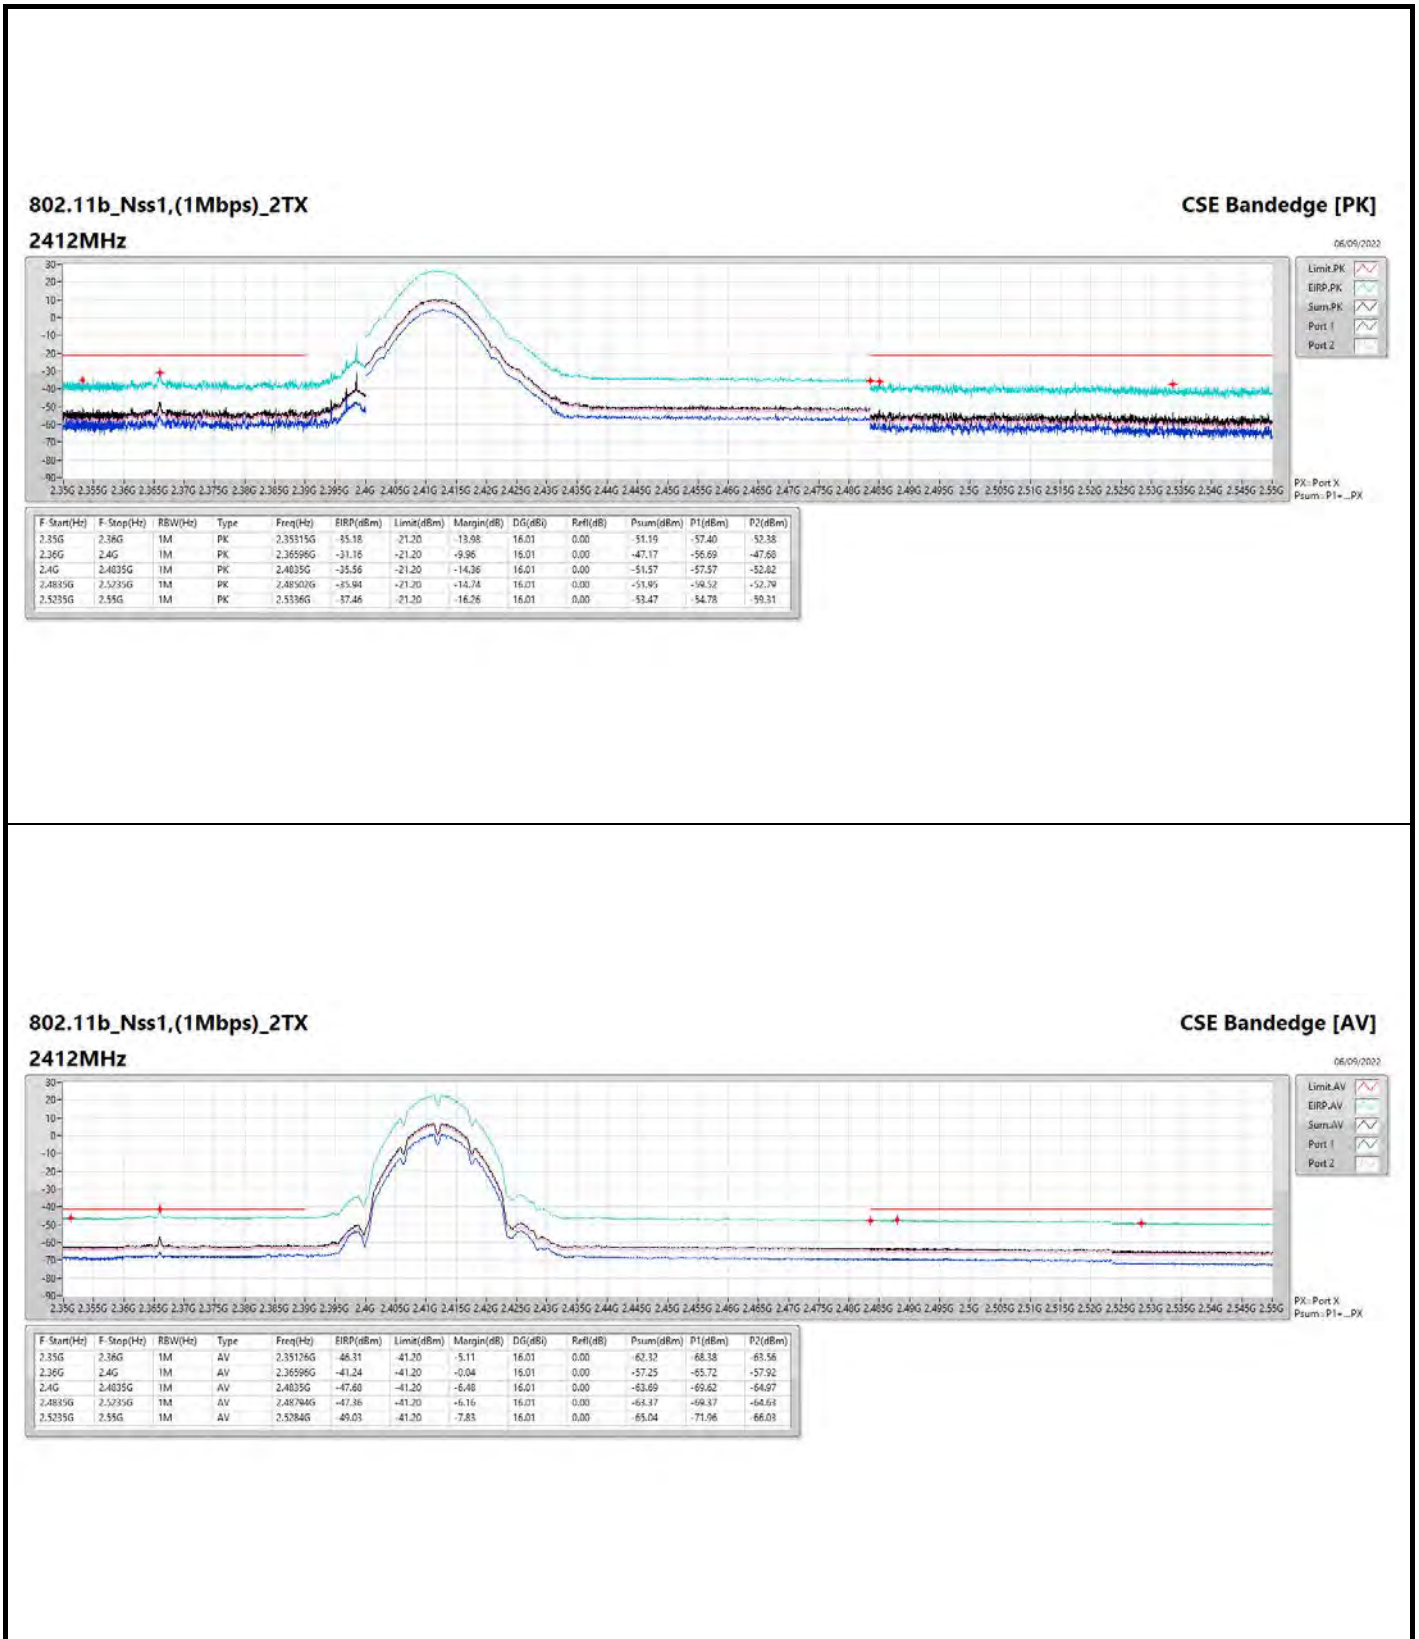

DG = Directional Gain ; PX=Port X; Psum=P1+P2+...PX

802.11g_Nss1,(6Mbps)_1TX
2417MHZ

CSE Bandedge [AV]

Limit.AV

EIRP.AV

Port 1

PK: Port X
Psum: P1+...PX

802.11ax HEW20_Nss1,(MCS0)_1TX

2417MHz

CSE Bandedge [AV]

20/08/2022

802.11ax HEW20_Nss1,(MCS0)_4TX
2462MHz

CSE Bandedge [PK]

20/08/2022

F Start(Hz)	F Stop(Hz)	RBW(Hz)	Type	Freq(Hz)	EIRP(dBm)	Limit(dBm)	Margin(dB)	DG(dB)	Ref(dB)	Psum(dBm)	P1(dBm)	P2(dBm)	P3(dBm)	P4(dBm)
2.35G	2.36G	1M	PK	2.35198G	-35.47	-21.20	-14.27	19.02	0.00	54.49	-63.52	-59.50	-58.43	-62.57
2.36G	2.4G	1M	PK	2.36179G	-34.00	-21.20	-12.80	19.02	0.00	-53.02	-61.06	-58.11	-60.18	-57.26
2.4G	2.4835G	1M	PK	2.4835G	-30.55	-21.20	-9.35	19.02	0.00	-49.57	-60.62	-57.10	-56.37	-52.20
2.4835G	2.5235G	1M	PK	2.48988G	-31.13	-21.20	-9.93	19.02	0.00	-50.15	-61.21	-58.42	-55.92	-53.04
2.5235G	2.55G	1M	PK	2.52477G	-36.39	-21.20	-15.19	19.02	0.00	55.41	-64.47	-61.18	-60.35	-60.79

802.11ax HEW20_Nss1,(MCS0)_4TX
2462MHz

CSE Bandedge [AV]

20/08/2022

F Start(Hz)	F Stop(Hz)	RBW(Hz)	Type	Freq(Hz)	EIRP(dBm)	Limit(dBm)	Margin(dB)	DG(dB)	Ref(dB)	Psum(dBm)	P1(dBm)	P2(dBm)	P3(dBm)	P4(dBm)
2.3G	2.36G	1M	AV	2.32802G	-45.93	-41.20	-4.73	19.02	0.00	64.05	-74.57	-68.64	-69.45	-73.56
2.36G	2.4G	1M	AV	2.37604G	-44.07	-41.20	-2.87	19.02	0.00	-63.09	-70.62	-68.13	-67.92	-70.30
2.4G	2.4835G	1M	AV	2.4835G	-41.85	-41.20	-0.65	19.02	0.00	-60.67	-69.99	-67.04	-67.50	-64.66
2.4835G	2.5235G	1M	AV	2.48982G	-41.91	-41.20	-0.71	19.02	0.00	-60.98	-70.98	-66.70	-67.10	-64.97
2.5235G	2.6G	1M	AV	2.59197G	-46.46	-41.20	-5.26	19.02	0.00	65.48	-76.38	-68.12	-72.85	-72.66