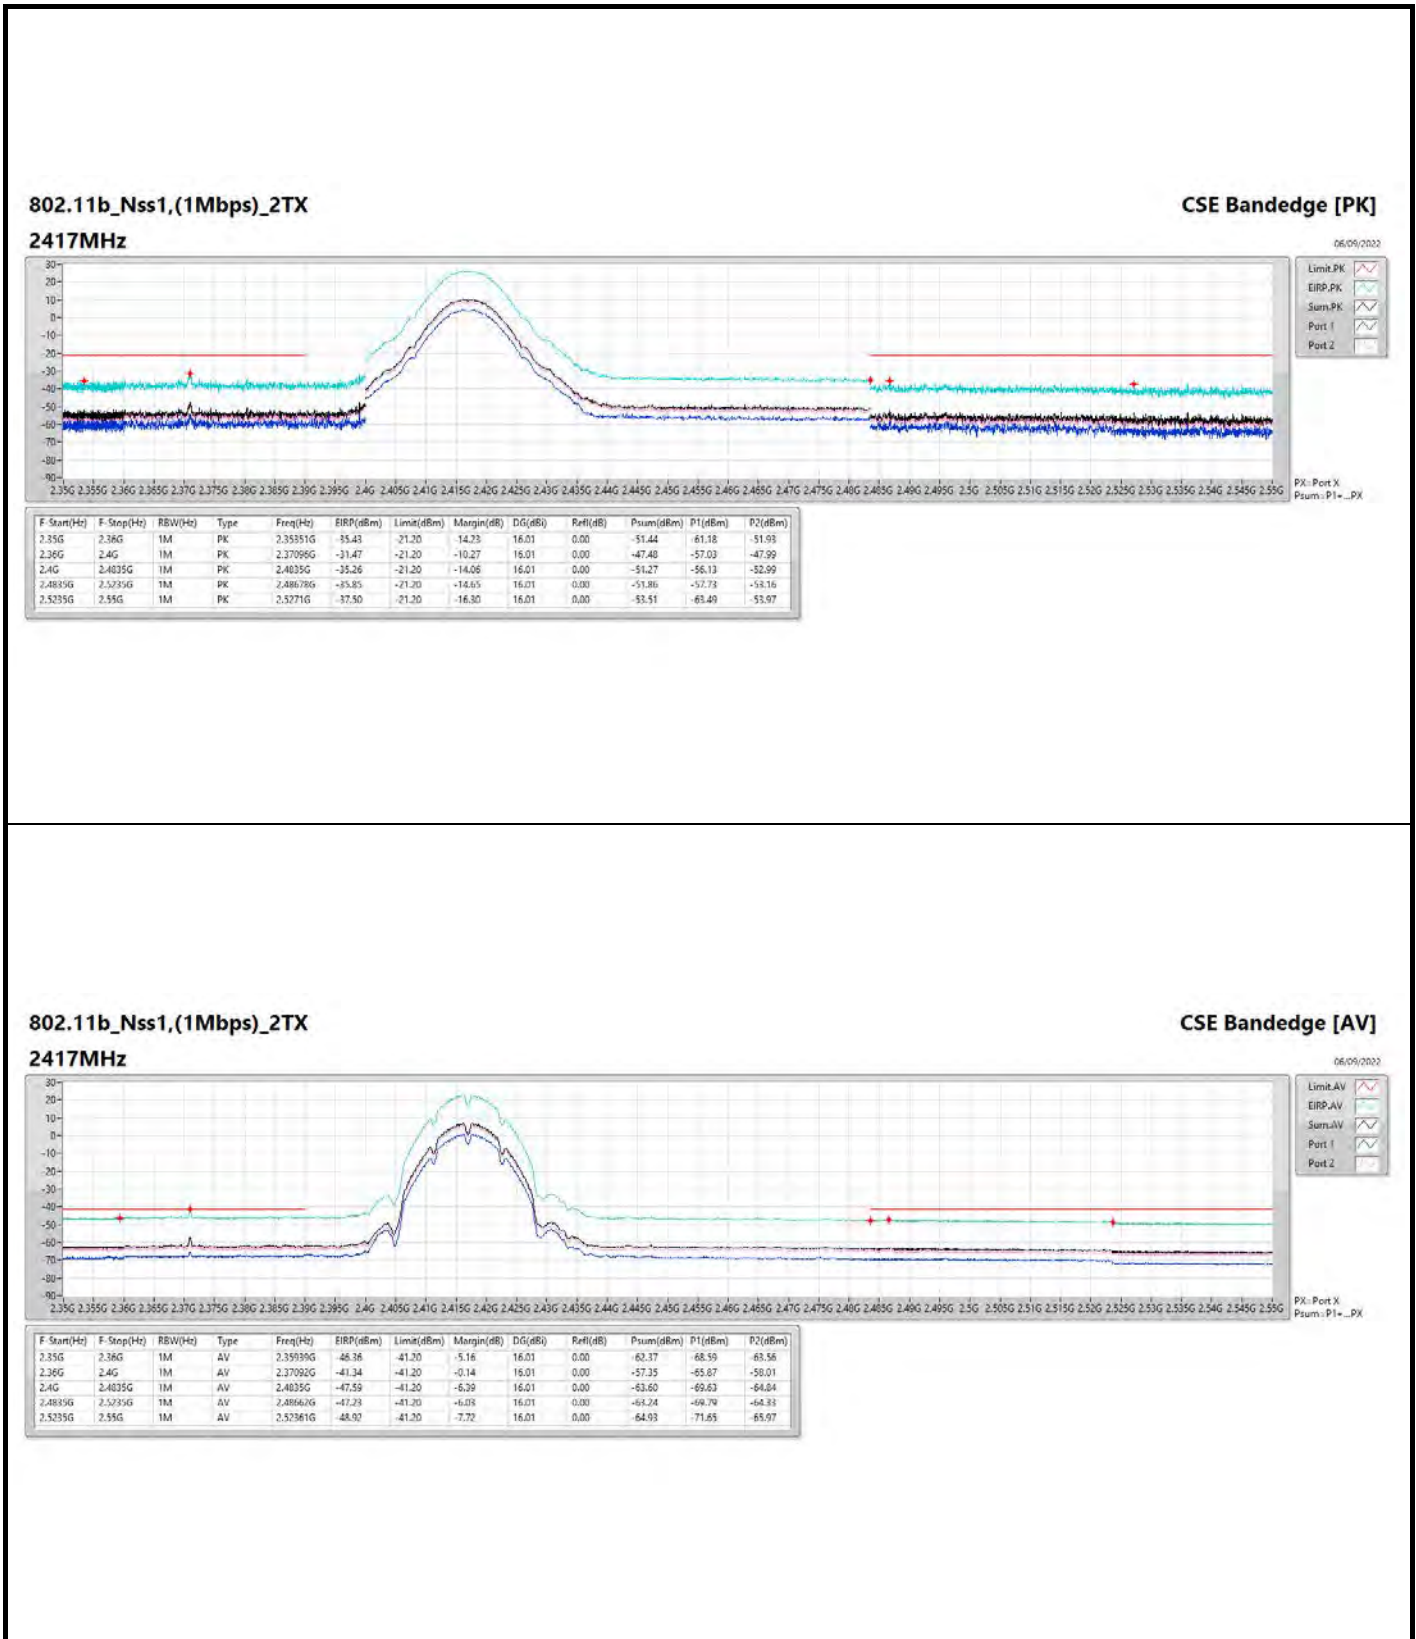

DG = Directional Gain ; PX=Port X; Psum=P1+P2+...PX

802.11g_Nss1,(6Mbps)_1TX
2417MHZ

CSE Bandedge [AV]

Limit.AV

EIRP.AV

Port 1

PK: Port X
Psum: P1+...PX

802.11ax HEW20_Nss1,(MCS0)_1TX

2417MHz

CSE Bandedge [AV]

20/08/2022

802.11ax HEW20_Nss1,(MCS0)_4TX
2462MHz

CSE Bandedge [PK]

20/08/2022

F Start(Hz)	F Stop(Hz)	RBW(Hz)	Type	Freq(Hz)	EIRP(dBm)	Limit(dBm)	Margin(dB)	DG(dB)	Ref(dB)	Psum(dBm)	P1(dBm)	P2(dBm)	P3(dBm)	P4(dBm)
2.35G	2.36G	1M	PK	2.35198G	-35.47	-21.20	-14.27	19.02	0.00	54.49	-63.52	-59.50	-58.43	-62.57
2.36G	2.4G	1M	PK	2.36179G	-34.00	-21.20	-12.80	19.02	0.00	-53.02	-61.06	-58.11	-60.18	-57.26
2.4G	2.4835G	1M	PK	2.4835G	-30.55	-21.20	-9.35	19.02	0.00	-49.57	-60.62	-57.10	-56.37	-52.20
2.4835G	2.5235G	1M	PK	2.48988G	-31.13	-21.20	-9.93	19.02	0.00	-50.15	-61.21	-58.42	-55.92	-53.04
2.5235G	2.55G	1M	PK	2.52477G	-36.39	-21.20	-15.19	19.02	0.00	55.41	-64.47	-61.18	-60.35	-60.79

802.11ax HEW20_Nss1,(MCS0)_4TX
2462MHz

CSE Bandedge [AV]

20/08/2022

F Start(Hz)	F Stop(Hz)	RBW(Hz)	Type	Freq(Hz)	EIRP(dBm)	Limit(dBm)	Margin(dB)	DG(dB)	Ref(dB)	Psum(dBm)	P1(dBm)	P2(dBm)	P3(dBm)	P4(dBm)
2.3G	2.36G	1M	AV	2.32802G	-45.93	-41.20	-4.73	19.02	0.00	64.05	-74.57	-68.64	-69.45	-73.56
2.36G	2.4G	1M	AV	2.37604G	-44.07	-41.20	-2.87	19.02	0.00	-63.09	-70.62	-68.13	-67.92	-70.30
2.4G	2.4835G	1M	AV	2.4835G	-41.85	-41.20	-0.65	19.02	0.00	-60.67	-69.99	-67.04	-67.50	-64.66
2.4835G	2.5235G	1M	AV	2.48982G	-41.91	-41.20	-0.71	19.02	0.00	-60.98	-70.98	-66.70	-67.10	-64.97
2.5235G	2.6G	1M	AV	2.59197G	-46.46	-41.20	-5.26	19.02	0.00	65.48	-76.38	-68.12	-72.85	-72.66