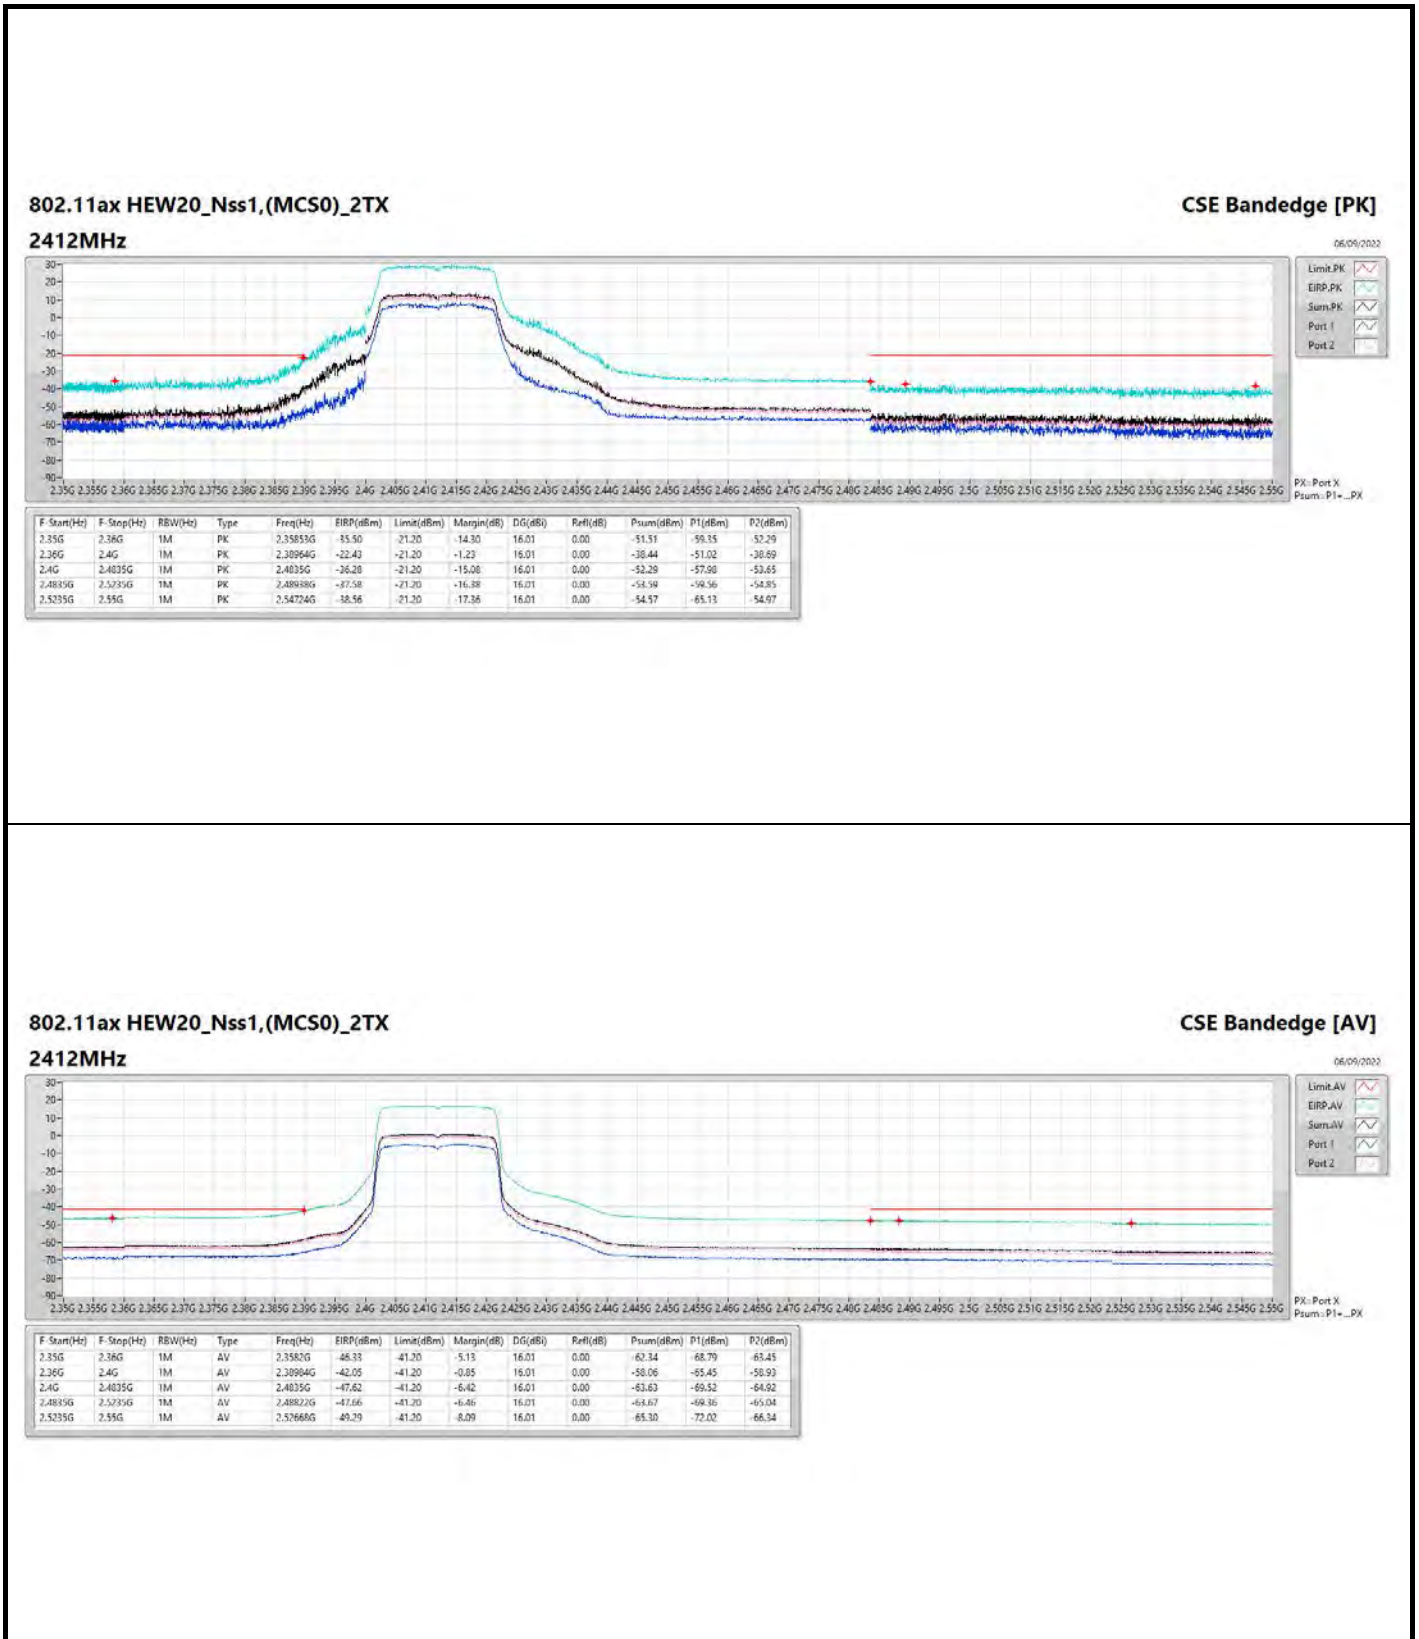

DG = Directional Gain ; PX=Port X; Psum=P1+P2+...PX

802.11g_Nss1,(6Mbps)_1TX
2417MHZ

CSE Bandedge [AV]

Limit.AV

EIRP.AV

Port 1

PK: Port X
Psum: P1+...PX

802.11ax HEW20_Nss1,(MCS0)_1TX

2417MHz

CSE Bandedge [AV]

20/08/2022

802.11ax HEW20_Nss1,(MCS0)_4TX
2462MHz

CSE Bandedge [PK]

20/08/2022

F Start(Hz)	F Stop(Hz)	RBW(Hz)	Type	Freq(Hz)	EIRP(dBm)	Limit(dBm)	Margin(dB)	DG(dB)	Ref(dB)	Psum(dBm)	P1(dBm)	P2(dBm)	P3(dBm)	P4(dBm)
2.35G	2.36G	1M	PK	2.35198G	-35.47	-21.20	-14.27	19.02	0.00	54.49	-63.52	-59.50	-58.43	-62.57
2.36G	2.4G	1M	PK	2.36179G	-34.00	-21.20	-12.80	19.02	0.00	-53.02	-61.06	-58.11	-60.18	-57.26
2.4G	2.4835G	1M	PK	2.4835G	-30.55	-21.20	-9.35	19.02	0.00	-49.57	-60.62	-57.10	-56.37	-52.20
2.4835G	2.5235G	1M	PK	2.48988G	-31.13	-21.20	-9.93	19.02	0.00	-50.15	-61.21	-58.42	-55.92	-53.04
2.5235G	2.55G	1M	PK	2.52477G	-36.39	-21.20	-15.19	19.02	0.00	55.41	-64.47	-61.18	-60.35	-60.79

802.11ax HEW20_Nss1,(MCS0)_4TX
2462MHz

CSE Bandedge [AV]

20/08/2022

F Start(Hz)	F Stop(Hz)	RBW(Hz)	Type	Freq(Hz)	EIRP(dBm)	Limit(dBm)	Margin(dB)	DG(dB)	Ref(dB)	Psum(dBm)	P1(dBm)	P2(dBm)	P3(dBm)	P4(dBm)
2.3G	2.36G	1M	AV	2.32802G	-45.93	-41.20	-4.73	19.02	0.00	64.05	-74.57	-68.64	-69.45	-73.56
2.36G	2.4G	1M	AV	2.37604G	-44.07	-41.20	-2.87	19.02	0.00	-63.09	-70.62	-68.13	-67.92	-70.30
2.4G	2.4835G	1M	AV	2.4835G	-41.85	-41.20	-0.65	19.02	0.00	-60.67	-69.99	-67.04	-67.50	-64.66
2.4835G	2.5235G	1M	AV	2.48982G	-41.91	-41.20	-0.71	19.02	0.00	-60.98	-70.98	-66.70	-67.10	-64.97
2.5235G	2.6G	1M	AV	2.59197G	-46.46	-41.20	-5.26	19.02	0.00	65.48	-76.38	-68.12	-72.85	-72.66