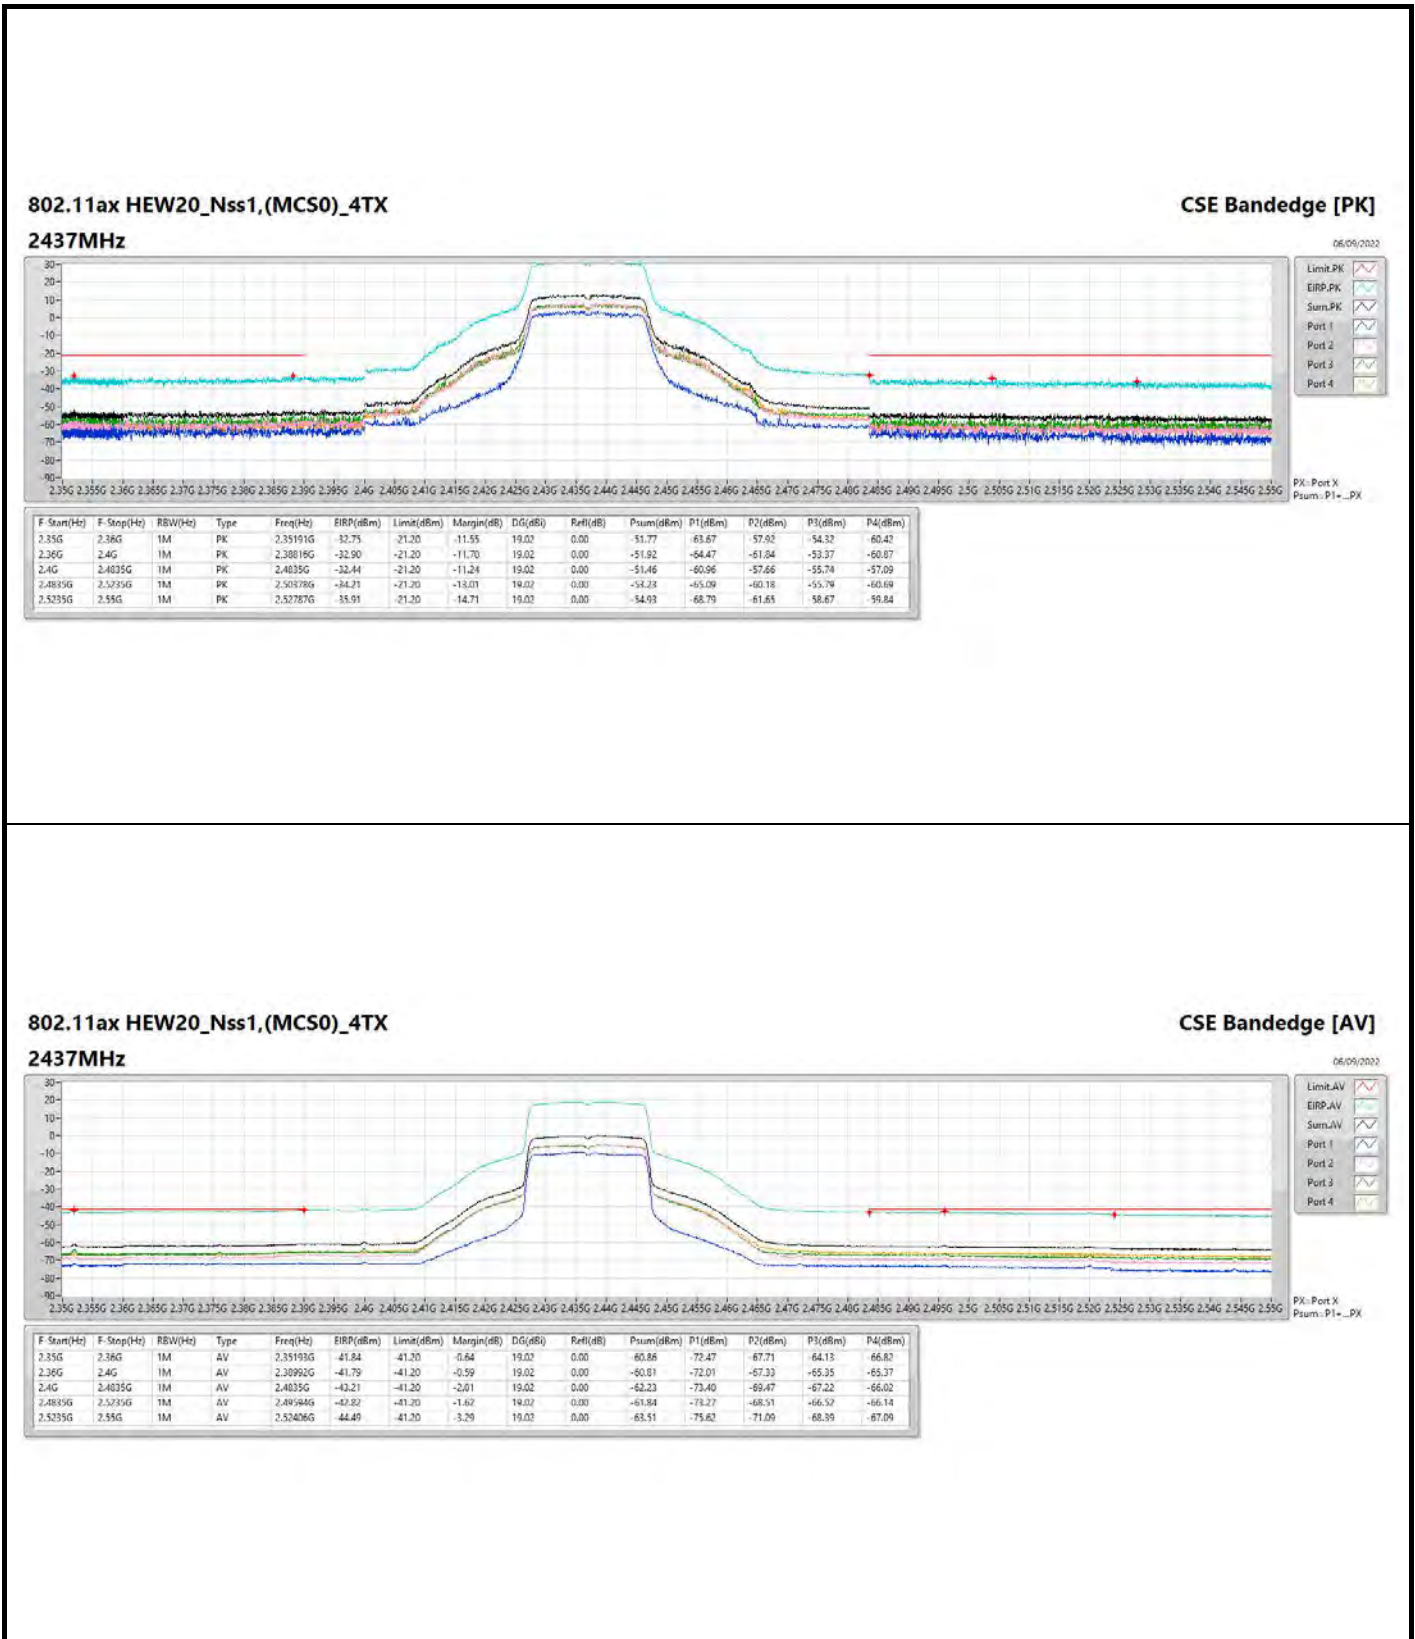

DG = Directional Gain ; PX=Port X; Psum=P1+P2+...PX

802.11g_Nss1,(6Mbps)_1TX
2417MHZ

CSE Bandedge [AV]

Limit.AV

EIRP.AV

Port 1

PK: Port X
Psum: P1+...PX

802.11ax HEW20_Nss1,(MCS0)_1TX

2417MHz

CSE Bandedge [AV]

20/08/2022

802.11ax HEW20_Nss1,(MCS0)_4TX
2462MHz

CSE Bandedge [PK]

20/08/2022

F Start(Hz)	F Stop(Hz)	RBW(Hz)	Type	Freq(Hz)	EIRP(dBm)	Limit(dBm)	Margin(dB)	DG(dB)	Ref(dB)	Psum(dBm)	P1(dBm)	P2(dBm)	P3(dBm)	P4(dBm)
2.35G	2.36G	1M	PK	2.35198G	-35.47	-21.20	-14.27	19.02	0.00	54.49	-63.52	-59.50	-58.43	-62.57
2.36G	2.4G	1M	PK	2.36179G	-34.00	-21.20	-12.80	19.02	0.00	-53.02	-61.06	-58.11	-60.18	-57.26
2.4G	2.4835G	1M	PK	2.4835G	-30.55	-21.20	-9.35	19.02	0.00	-49.57	-60.62	-57.10	-56.37	-52.20
2.4835G	2.5235G	1M	PK	2.48988G	-31.13	-21.20	-9.93	19.02	0.00	-50.15	-61.21	-58.42	-55.92	-53.04
2.5235G	2.55G	1M	PK	2.52477G	-36.39	-21.20	-15.19	19.02	0.00	55.41	-64.47	-61.18	-60.35	-60.79

802.11ax HEW20_Nss1,(MCS0)_4TX
2462MHz

CSE Bandedge [AV]

20/08/2022

F Start(Hz)	F Stop(Hz)	RBW(Hz)	Type	Freq(Hz)	EIRP(dBm)	Limit(dBm)	Margin(dB)	DG(dB)	Ref(dB)	Psum(dBm)	P1(dBm)	P2(dBm)	P3(dBm)	P4(dBm)
2.3G	2.36G	1M	AV	2.32802G	-45.93	-41.20	-4.73	19.02	0.00	64.05	-74.57	-68.64	-69.45	-73.56
2.36G	2.4G	1M	AV	2.37604G	-44.07	-41.20	-2.87	19.02	0.00	-63.09	-70.62	-68.13	-67.92	-70.30
2.4G	2.4835G	1M	AV	2.4835G	-41.85	-41.20	-0.65	19.02	0.00	-60.67	-69.99	-67.04	-67.50	-64.66
2.4835G	2.5235G	1M	AV	2.48982G	-41.91	-41.20	-0.71	19.02	0.00	-60.98	-70.98	-66.70	-67.10	-64.97
2.5235G	2.6G	1M	AV	2.59197G	-46.46	-41.20	-5.26	19.02	0.00	65.48	-76.38	-68.12	-72.85	-72.66