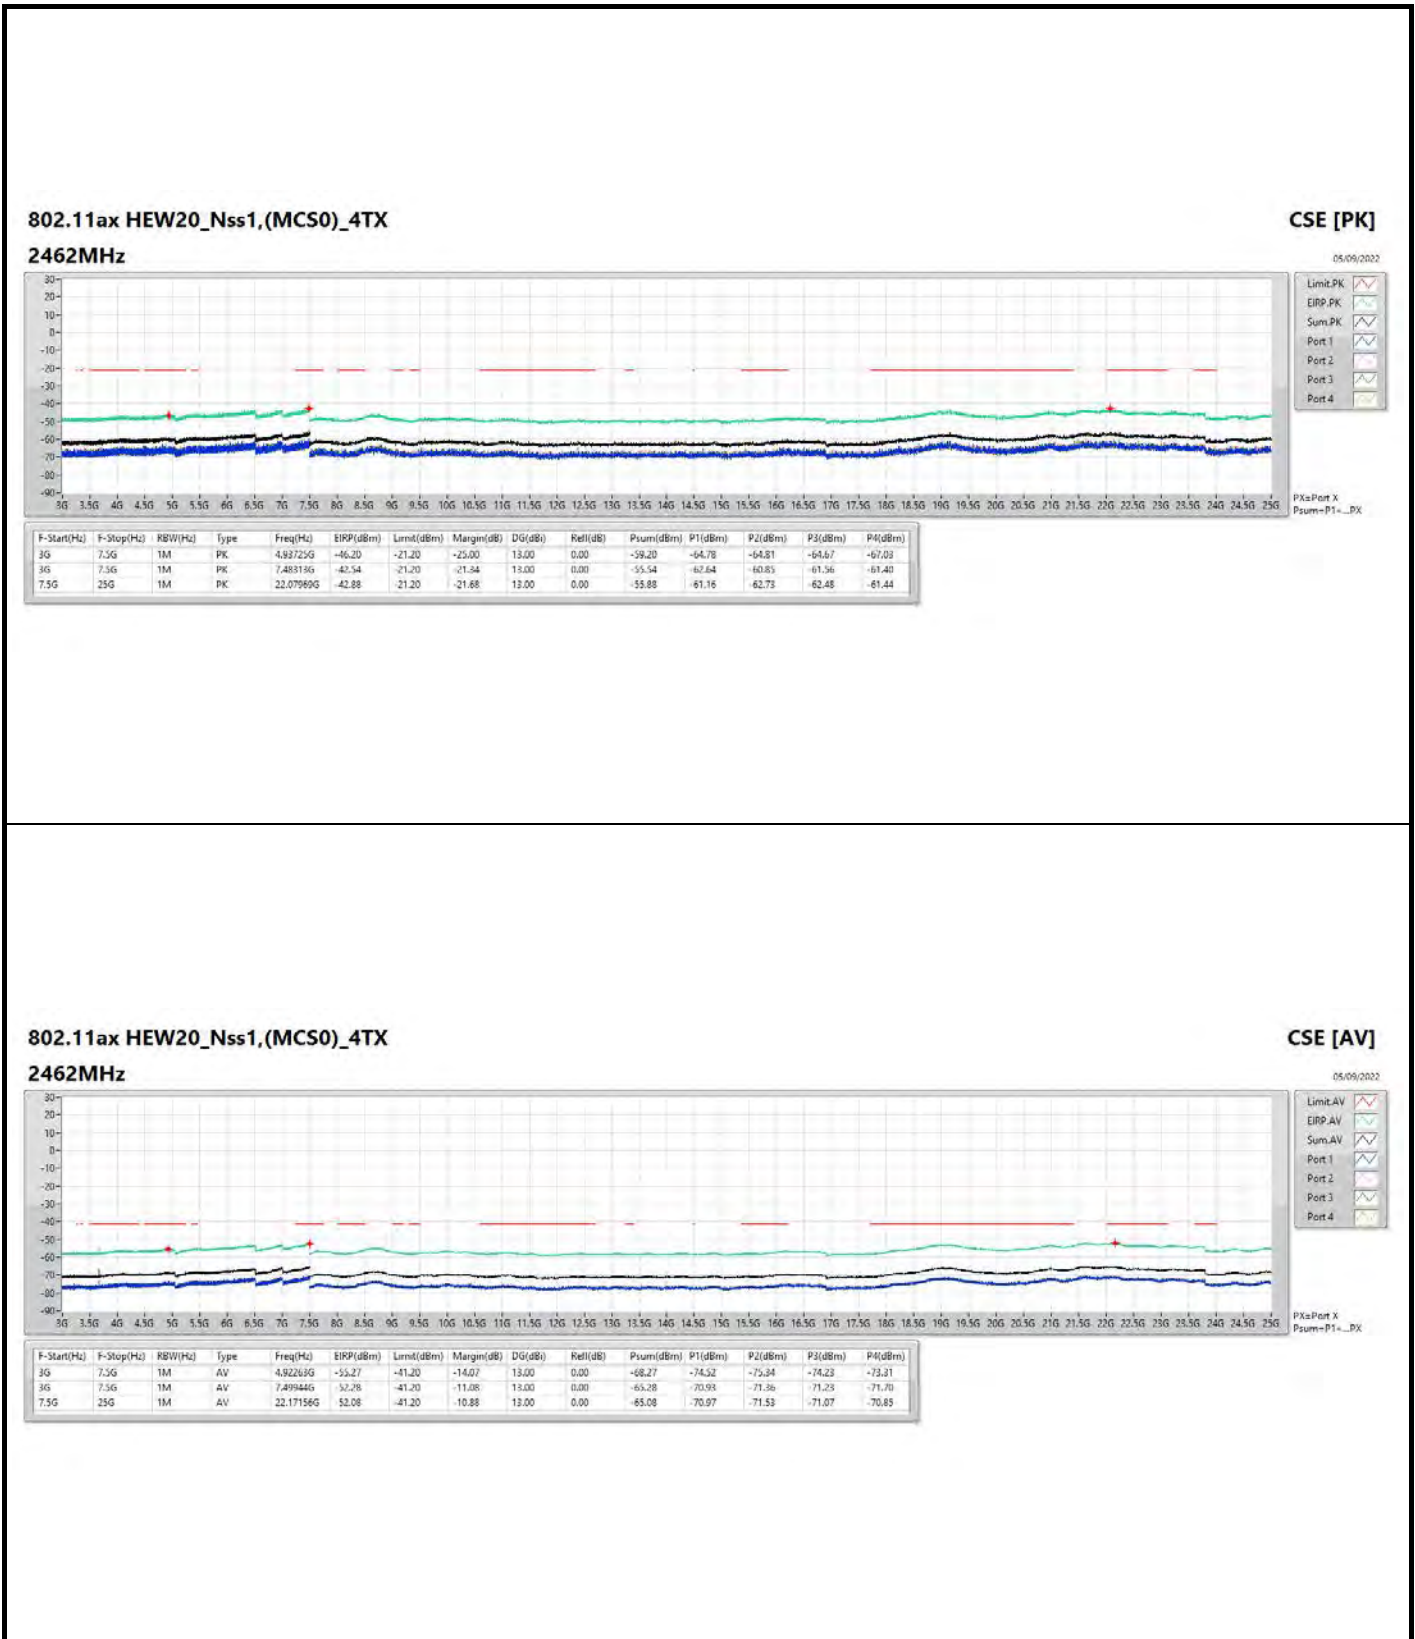

**802.11g_Nss1,(6Mbps)_4TX
2412MHz**

CSE [AV]

05/09/2022

**CSE (Restricted Band)_Iron R1_Antenna set 2 (Bandedge)
_P to M_P to P**

Appendix F.8

Summary

Mode	Result	F-Start (Hz)	F-Stop (Hz)	Type	Freq (Hz)	DG (dBi)	P1 (dBm)	P2 (dBm)	P3 (dBm)	P4 (dBm)	Psum (dBm)	EIRP (dBm)	Limit (dBm)	Margin (dB)
2.4-2.4835GHz	-	-	-	-	-	-	-	-	-	-	-	-	-	-
802.11b_Nss1,(1Mbps)_1TX	Pass	2.4835G	2.5235G	AV	2.48866G	13.00	-54.44				-54.44	-41.44	-41.20	-0.24
802.11g_Nss1,(6Mbps)_1TX	Pass	2.4G	2.4835G	AV	2.4835G	13.00	-54.43				-54.43	-41.43	-41.20	-0.23
802.11ax HEW20_Nss1,(MCS0)_1TX	Pass	2.36G	2.4G	AV	2.38996G	13.00	-54.45				-54.45	-41.45	-41.20	-0.25
802.11b_Nss1,(1Mbps)_2TX	Pass	2.36G	2.4G	AV	2.36596G	16.01	-65.72	-57.92			-57.25	-41.24	-41.20	-0.04
802.11g_Nss1,(6Mbps)_2TX	Pass	2.36G	2.4G	AV	2.38924G	16.01	-63.68	-58.46			-57.32	-41.31	-41.20	-0.11
802.11ax HEW20_Nss1,(MCS0)_2TX	Pass	2.36G	2.4G	AV	2.38996G	16.01	-64.97	-58.36			-57.50	-41.49	-41.20	-0.29
802.11b_Nss1,(1Mbps)_4TX	Pass	2.4G	2.4835G	AV	2.4835G	19.02	-72.25	-63.95	-67.34	-66.42	-60.58	-41.56	-41.20	-0.36
802.11g_Nss1,(6Mbps)_4TX	Pass	2.4G	2.4835G	AV	2.4835G	19.02	-73.22	-65.33	-65.86	-64.96	-60.37	-41.35	-41.20	-0.15
802.11ax HEW20_Nss1,(MCS0)_4TX	Pass	2.36G	2.4G	AV	2.38992G	19.02	-72.01	-67.33	-65.35	-65.37	-60.81	-41.79	-41.20	-0.59