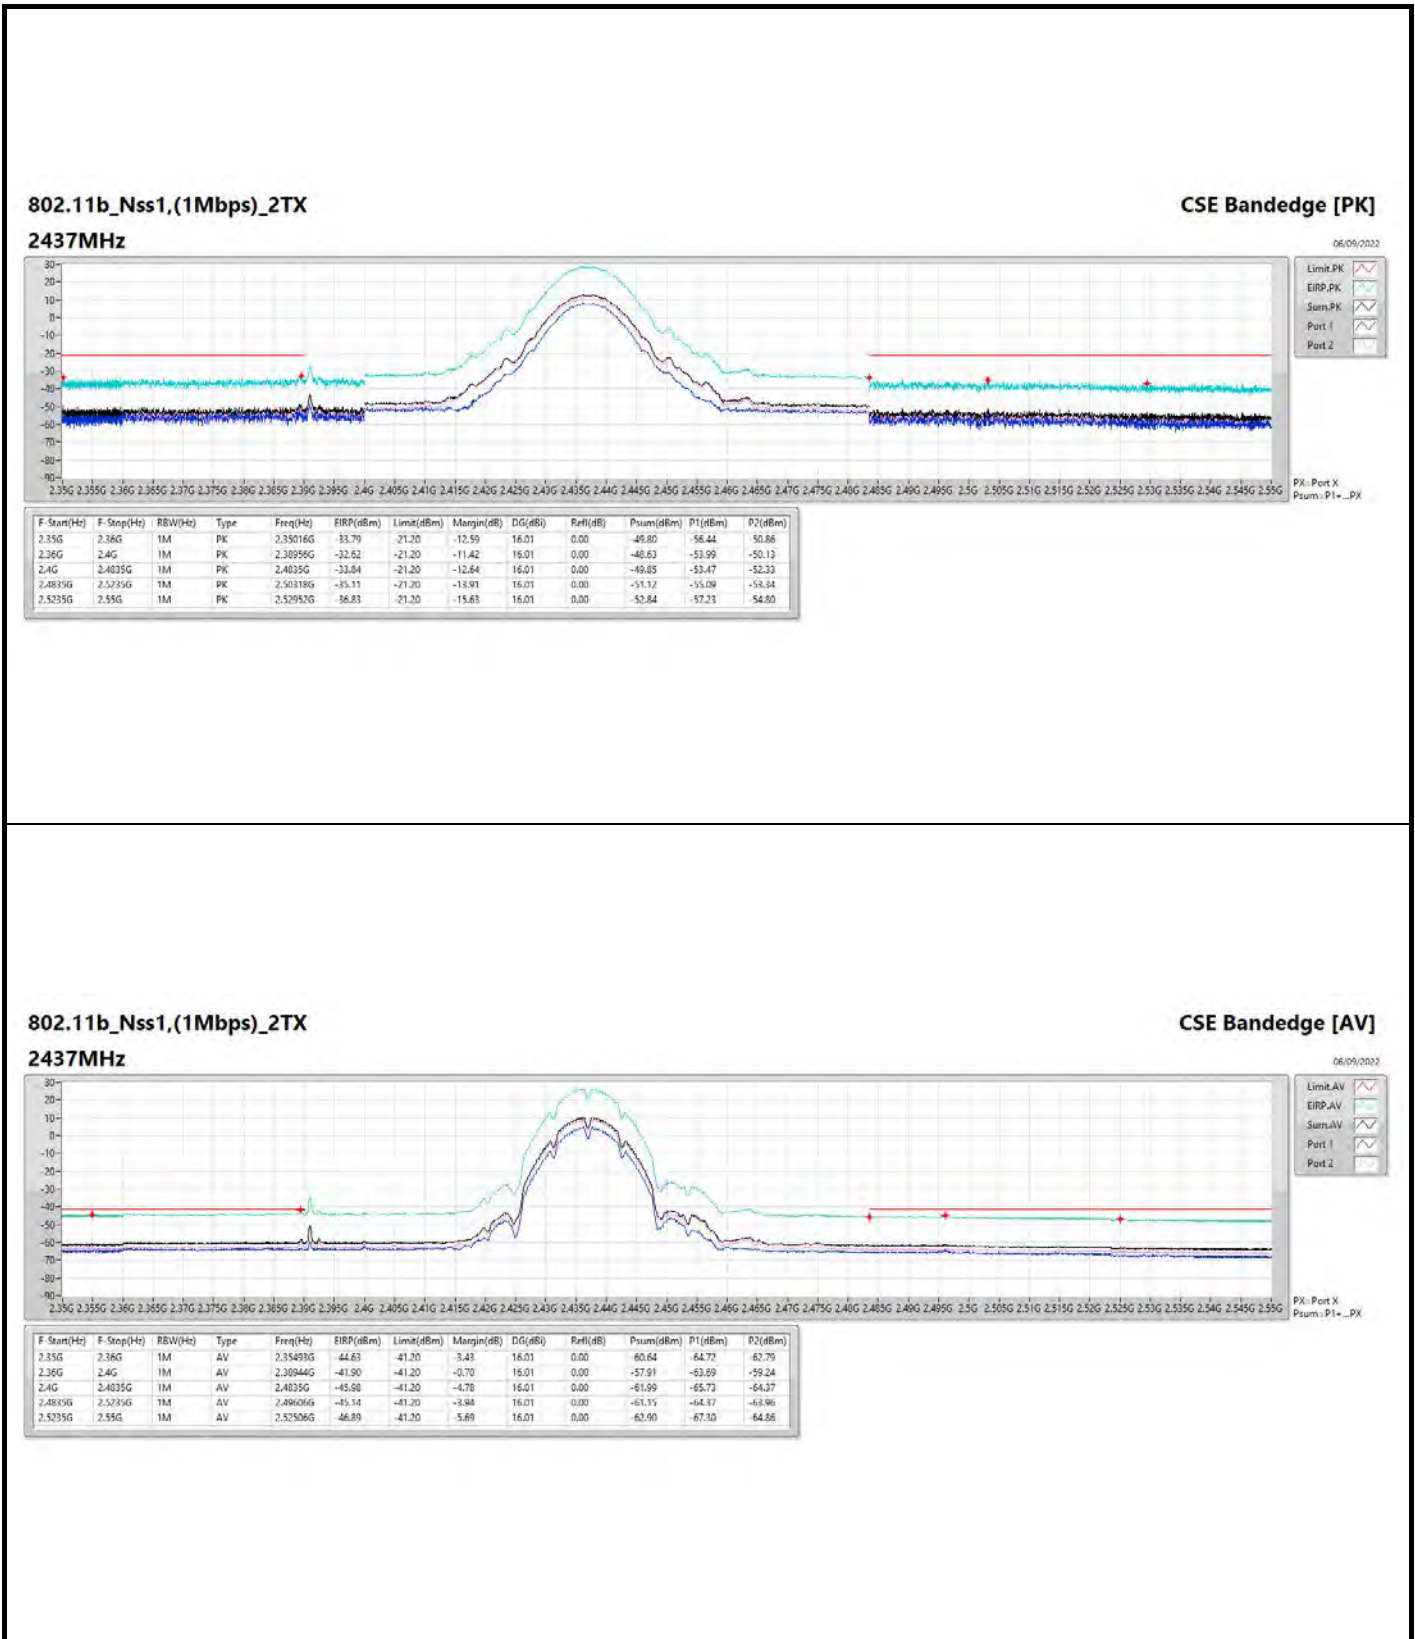

DG = Directional Gain ; PX=Port X; Psum=P1+P2+...PX

802.11g_Nss1,(6Mbps)_1TX
2417MHZ

CSE Bandedge [AV]

Limit.AV

EIRP.AV

Port 1

PK: Port X
Psum: P1+...PX

802.11ax HEW20_Nss1,(MCS0)_1TX

2417MHz

CSE Bandedge [AV]

20/08/2022

802.11ax HEW20_Nss1,(MCS0)_4TX
2462MHz

CSE Bandedge [PK]

20/08/2022

F Start(Hz)	F Stop(Hz)	RBW(Hz)	Type	Freq(Hz)	EIRP(dBm)	Limit(dBm)	Margin(dB)	DG(dB)	Ref(dB)	Psum(dBm)	P1(dBm)	P2(dBm)	P3(dBm)	P4(dBm)
2.35G	2.36G	1M	PK	2.35198G	-35.47	-21.20	-14.27	19.02	0.00	54.49	-63.52	-59.50	-58.43	-62.57
2.36G	2.4G	1M	PK	2.36179G	-34.00	-21.20	-12.80	19.02	0.00	-53.02	-61.06	-58.11	-60.18	-57.26
2.4G	2.4835G	1M	PK	2.4835G	-30.55	-21.20	-9.35	19.02	0.00	-49.57	-60.62	-57.10	-56.37	-52.20
2.4835G	2.5235G	1M	PK	2.48988G	-31.13	-21.20	-9.93	19.02	0.00	-50.15	-61.21	-58.42	-55.92	-53.04
2.5235G	2.55G	1M	PK	2.52477G	-36.39	-21.20	-15.19	19.02	0.00	55.41	-64.47	-61.18	-60.35	-60.79

802.11ax HEW20_Nss1,(MCS0)_4TX
2462MHz

CSE Bandedge [AV]

20/08/2022

F Start(Hz)	F Stop(Hz)	RBW(Hz)	Type	Freq(Hz)	EIRP(dBm)	Limit(dBm)	Margin(dB)	DG(dB)	Ref(dB)	Psum(dBm)	P1(dBm)	P2(dBm)	P3(dBm)	P4(dBm)
2.3G	2.36G	1M	AV	2.32802G	-45.93	-41.20	-4.73	19.02	0.00	64.05	-74.57	-68.64	-69.45	-73.56
2.36G	2.4G	1M	AV	2.37604G	-44.07	-41.20	-2.87	19.02	0.00	-63.09	-70.62	-68.13	-67.92	-70.30
2.4G	2.4835G	1M	AV	2.4835G	-41.85	-41.20	-0.65	19.02	0.00	-60.67	-69.99	-67.04	-67.50	-64.66
2.4835G	2.5235G	1M	AV	2.48982G	-41.91	-41.20	-0.71	19.02	0.00	-60.98	-70.98	-66.70	-67.10	-64.97
2.5235G	2.6G	1M	AV	2.59197G	-46.46	-41.20	-5.26	19.02	0.00	65.48	-76.38	-68.12	-72.85	-72.66