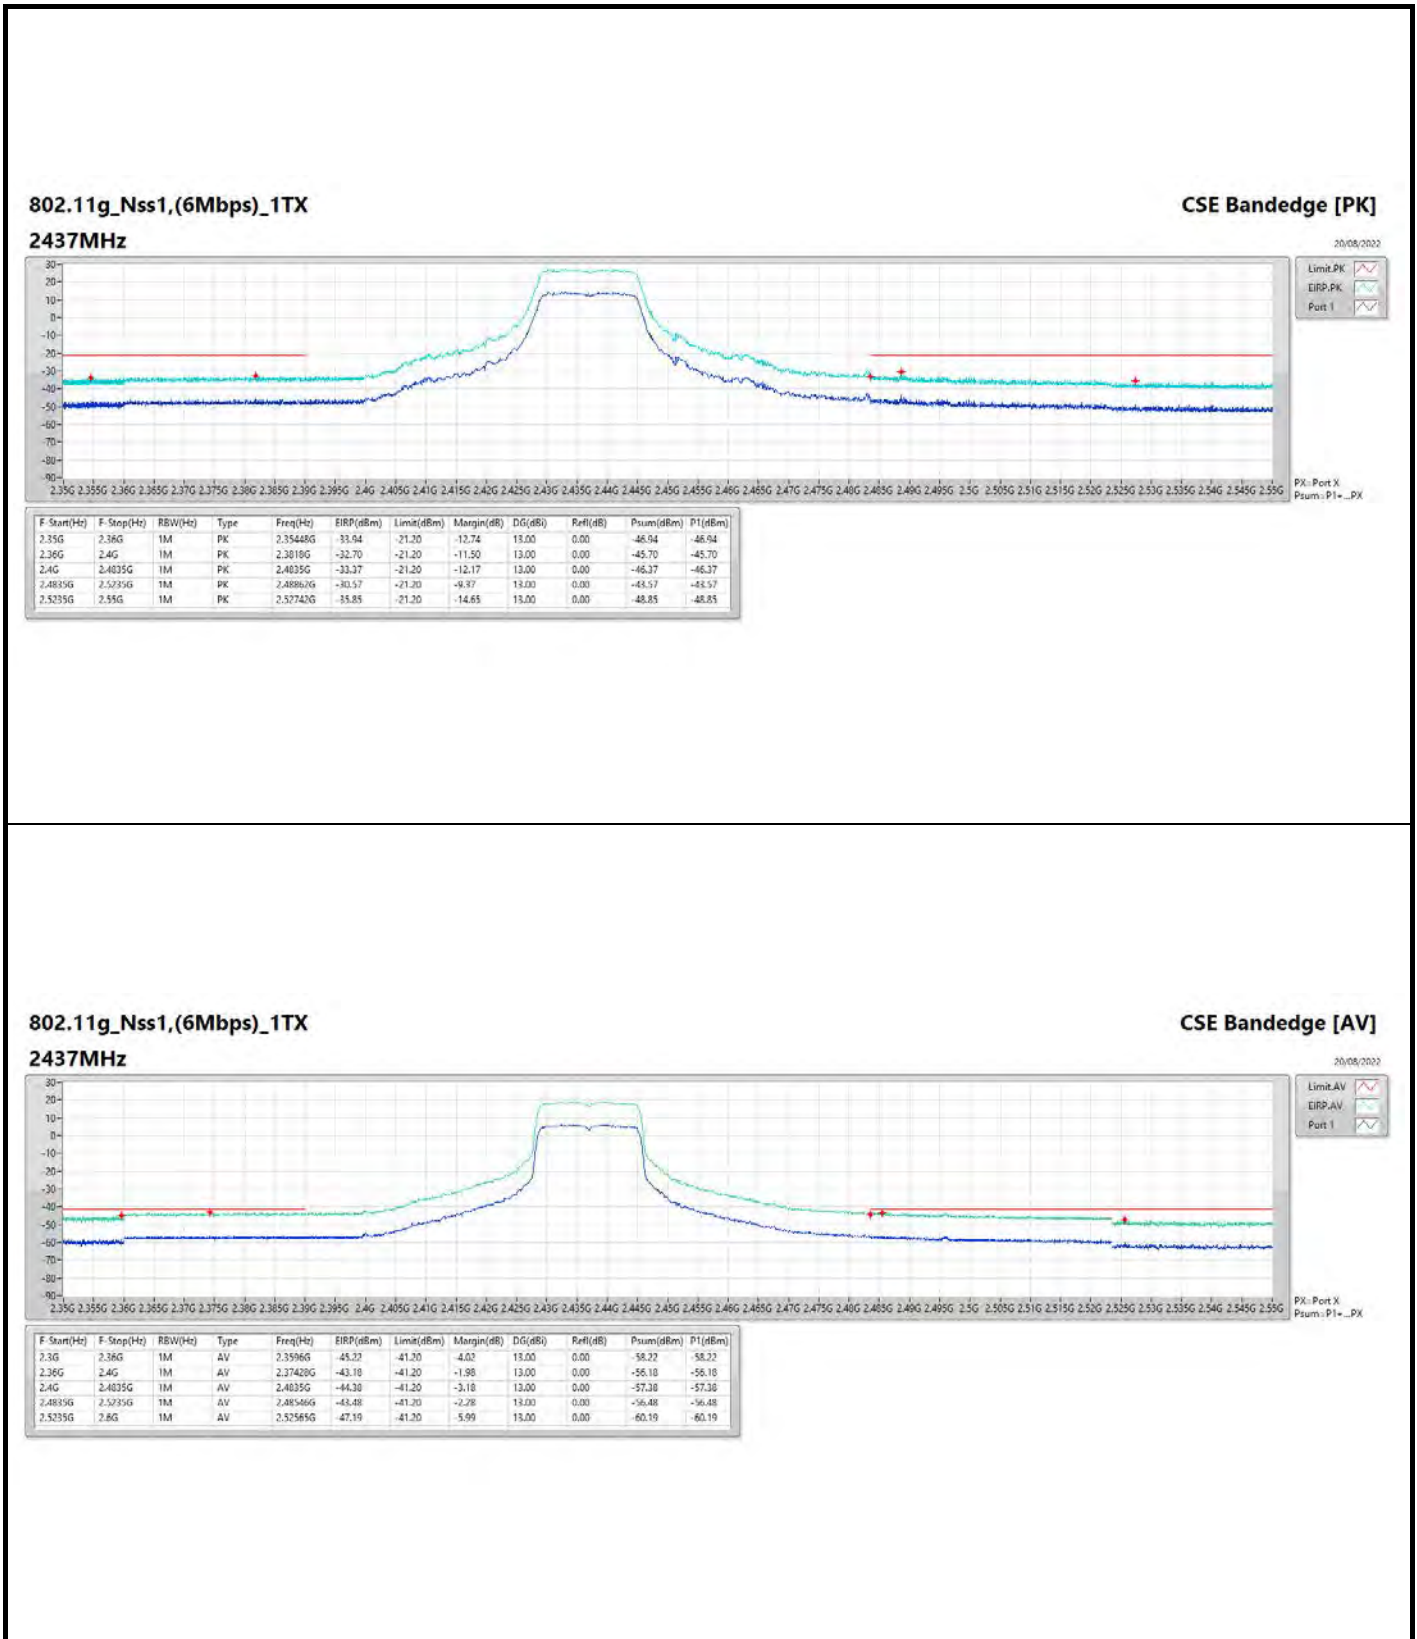

DG = Directional Gain ; PX=Port X; Psum=P1+P2+...PX

802.11g_Nss1,(6Mbps)_1TX
2417MHZ

CSE Bandedge [AV]

Limit.AV

EIRP.AV

Port 1

PK: Port X
Psum: P1+...PX

802.11ax HEW20_Nss1,(MCS0)_1TX