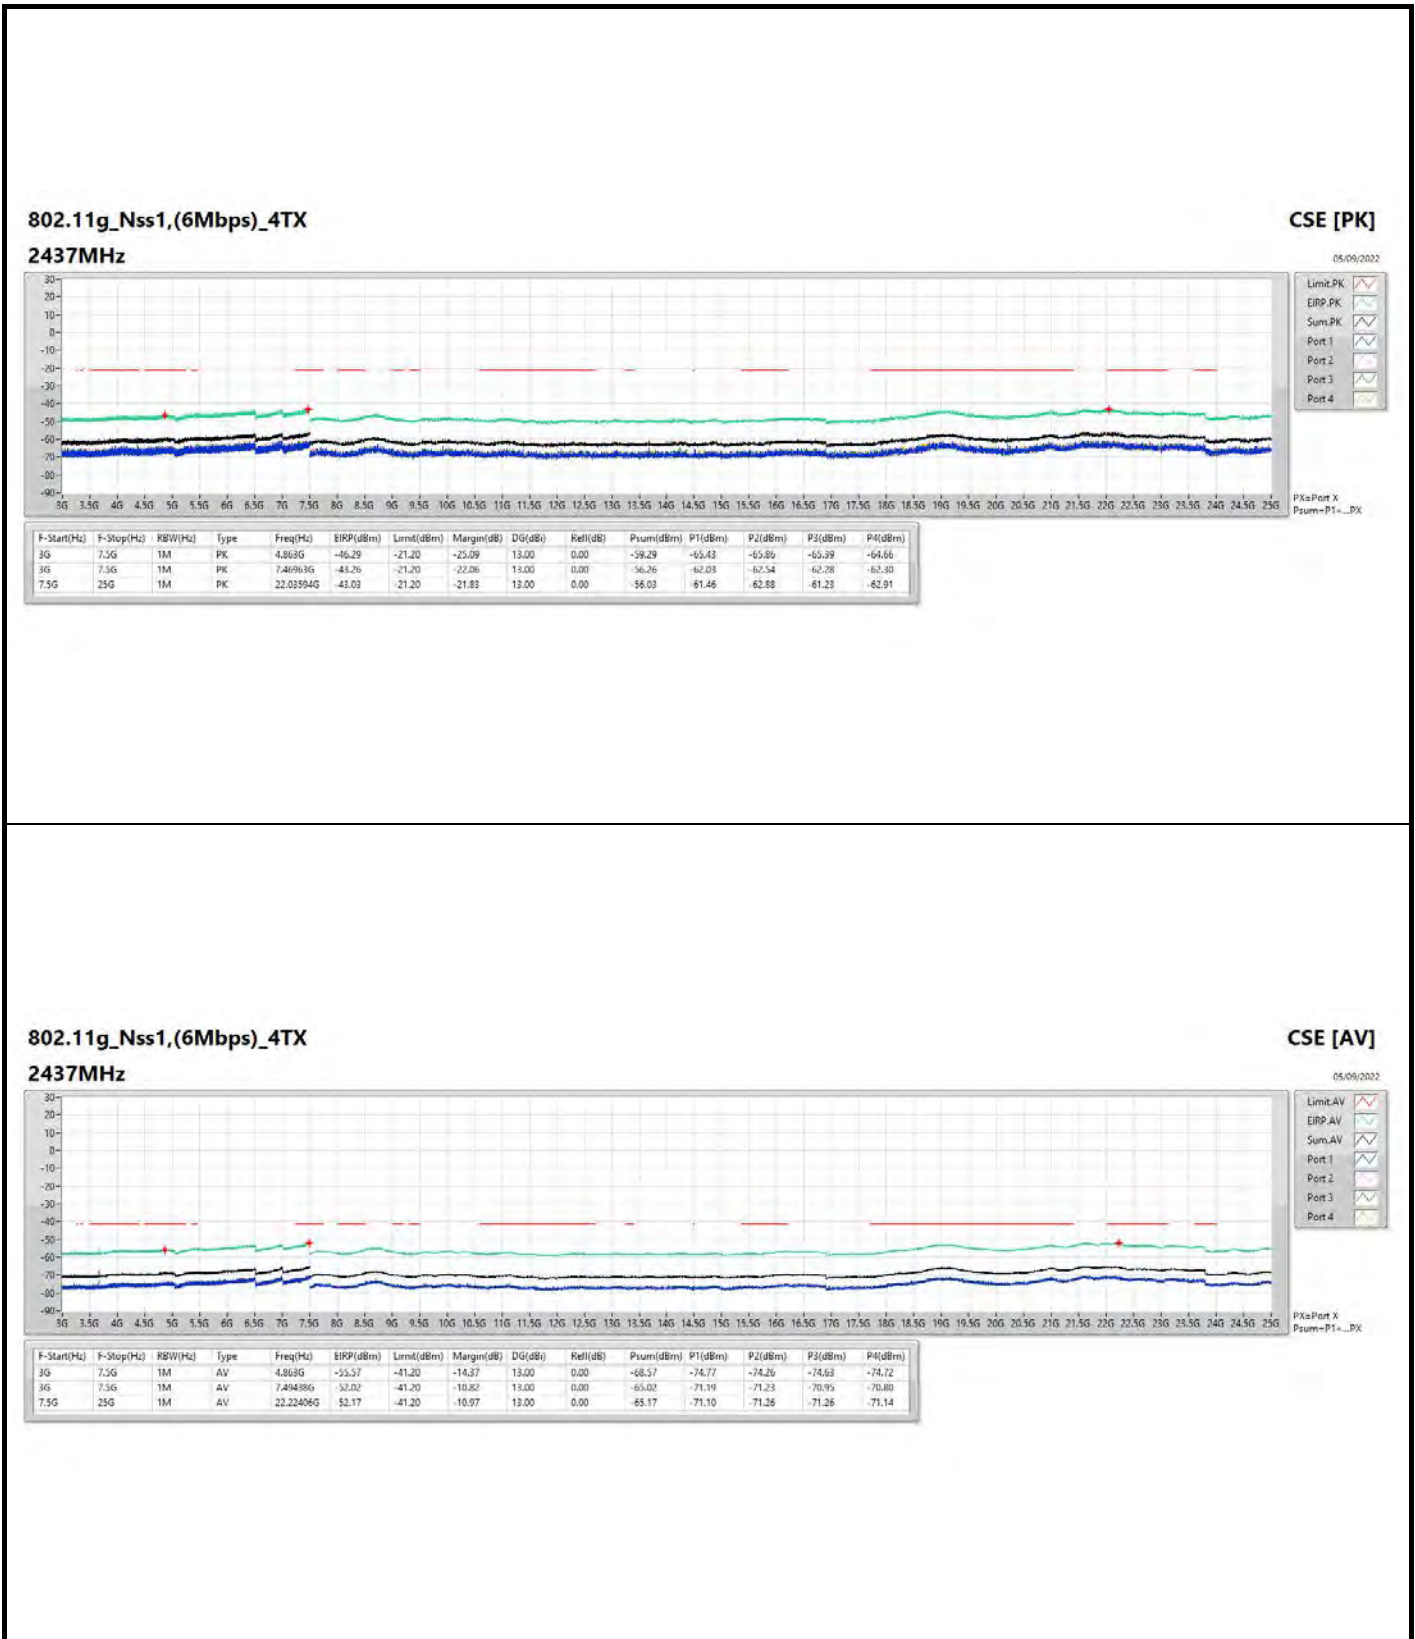

**802.11g_Nss1,(6Mbps)_4TX
2412MHz**

CSE [AV]

05/09/2022

**CSE (Restricted Band)_Iron R1_Antenna set 2 (Bandedge)
_P to M_P to P**

Appendix F.8

Summary

Mode	Result	F-Start (Hz)	F-Stop (Hz)	Type	Freq (Hz)	DG (dBi)	P1 (dBm)	P2 (dBm)	P3 (dBm)	P4 (dBm)	Psum (dBm)	EIRP (dBm)	Limit (dBm)	Margin (dB)
2.4-2.4835GHz	-	-	-	-	-	-	-	-	-	-	-	-	-	-
802.11b_Nss1,(1Mbps)_1TX	Pass	2.4835G	2.5235G	AV	2.48866G	13.00	-54.44				-54.44	-41.44	-41.20	-0.24
802.11g_Nss1,(6Mbps)_1TX	Pass	2.4G	2.4835G	AV	2.4835G	13.00	-54.43				-54.43	-41.43	-41.20	-0.23
802.11ax HEW20_Nss1,(MCS0)_1TX	Pass	2.36G	2.4G	AV	2.38996G	13.00	-54.45				-54.45	-41.45	-41.20	-0.25
802.11b_Nss1,(1Mbps)_2TX	Pass	2.36G	2.4G	AV	2.36596G	16.01	-65.72	-57.92			-57.25	-41.24	-41.20	-0.04
802.11g_Nss1,(6Mbps)_2TX	Pass	2.36G	2.4G	AV	2.38924G	16.01	-63.68	-58.46			-57.32	-41.31	-41.20	-0.11
802.11ax HEW20_Nss1,(MCS0)_2TX	Pass	2.36G	2.4G	AV	2.38996G	16.01	-64.97	-58.36			-57.50	-41.49	-41.20	-0.29
802.11b_Nss1,(1Mbps)_4TX	Pass	2.4G	2.4835G	AV	2.4835G	19.02	-72.25	-63.95	-67.34	-66.42	-60.58	-41.56	-41.20	-0.36
802.11g_Nss1,(6Mbps)_4TX	Pass	2.4G	2.4835G	AV	2.4835G	19.02	-73.22	-65.33	-65.86	-64.96	-60.37	-41.35	-41.20	-0.15
802.11ax HEW20_Nss1,(MCS0)_4TX	Pass	2.36G	2.4G	AV	2.38992G	19.02	-72.01	-67.33	-65.35	-65.37	-60.81	-41.79	-41.20	-0.59