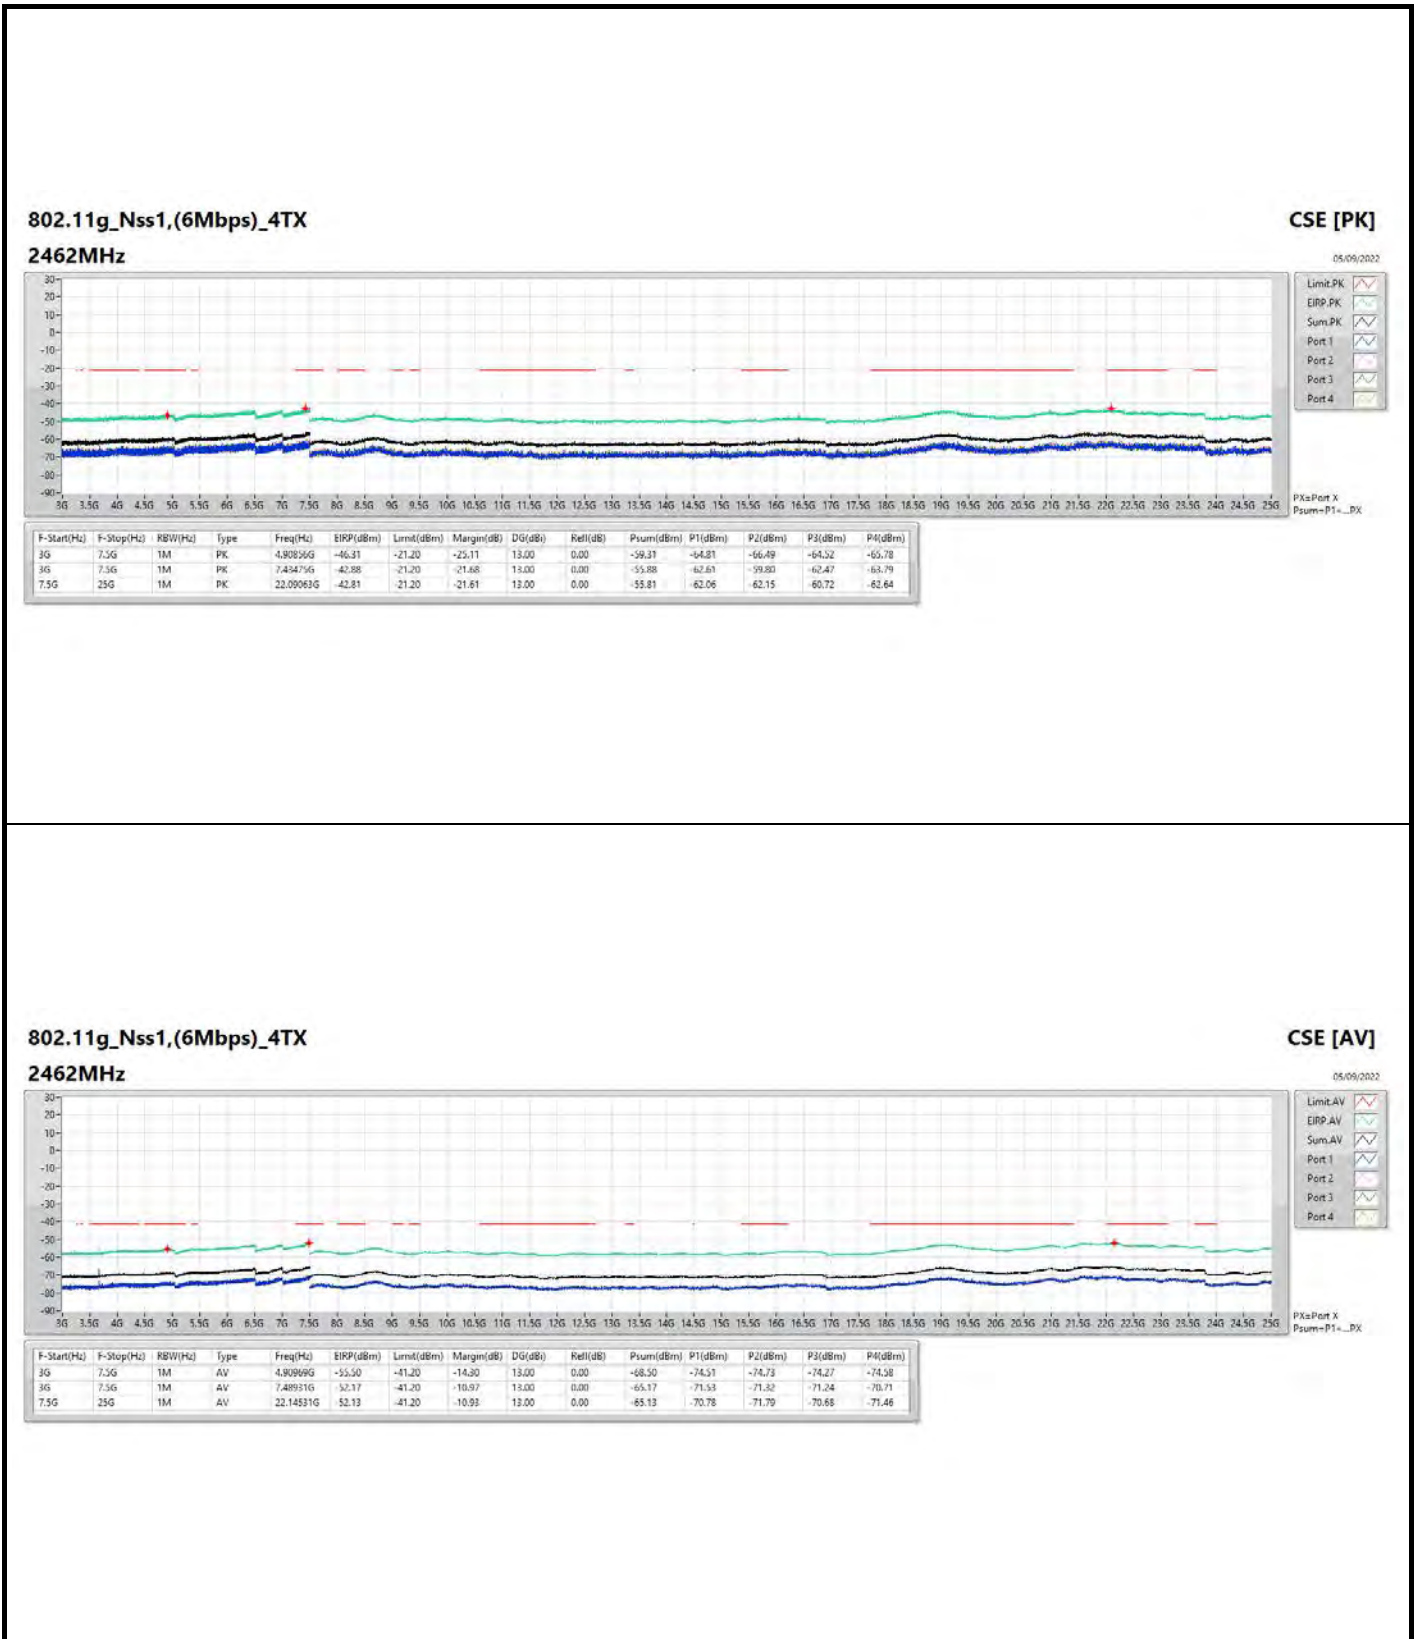

**802.11g_Nss1,(6Mbps)_4TX
2412MHz**

CSE [AV]

05/09/2022

**CSE (Restricted Band)_Iron R1_Antenna set 2 (Bandedge)
_P to M_P to P**

Appendix F.8

Summary

Mode	Result	F-Start (Hz)	F-Stop (Hz)	Type	Freq (Hz)	DG (dBi)	P1 (dBm)	P2 (dBm)	P3 (dBm)	P4 (dBm)	Psum (dBm)	EIRP (dBm)	Limit (dBm)	Margin (dB)
2.4-2.4835GHz	-	-	-	-	-	-	-	-	-	-	-	-	-	-
802.11b_Nss1,(1Mbps)_1TX	Pass	2.4835G	2.5235G	AV	2.48866G	13.00	-54.44				-54.44	-41.44	-41.20	-0.24
802.11g_Nss1,(6Mbps)_1TX	Pass	2.4G	2.4835G	AV	2.4835G	13.00	-54.43				-54.43	-41.43	-41.20	-0.23
802.11ax HEW20_Nss1,(MCS0)_1TX	Pass	2.36G	2.4G	AV	2.38996G	13.00	-54.45				-54.45	-41.45	-41.20	-0.25
802.11b_Nss1,(1Mbps)_2TX	Pass	2.36G	2.4G	AV	2.36596G	16.01	-65.72	-57.92			-57.25	-41.24	-41.20	-0.04
802.11g_Nss1,(6Mbps)_2TX	Pass	2.36G	2.4G	AV	2.38924G	16.01	-63.68	-58.46			-57.32	-41.31	-41.20	-0.11
802.11ax HEW20_Nss1,(MCS0)_2TX	Pass	2.36G	2.4G	AV	2.38996G	16.01	-64.97	-58.36			-57.50	-41.49	-41.20	-0.29
802.11b_Nss1,(1Mbps)_4TX	Pass	2.4G	2.4835G	AV	2.4835G	19.02	-72.25	-63.95	-67.34	-66.42	-60.58	-41.56	-41.20	-0.36
802.11g_Nss1,(6Mbps)_4TX	Pass	2.4G	2.4835G	AV	2.4835G	19.02	-73.22	-65.33	-65.86	-64.96	-60.37	-41.35	-41.20	-0.15
802.11ax HEW20_Nss1,(MCS0)_4TX	Pass	2.36G	2.4G	AV	2.38992G	19.02	-72.01	-67.33	-65.35	-65.37	-60.81	-41.79	-41.20	-0.59