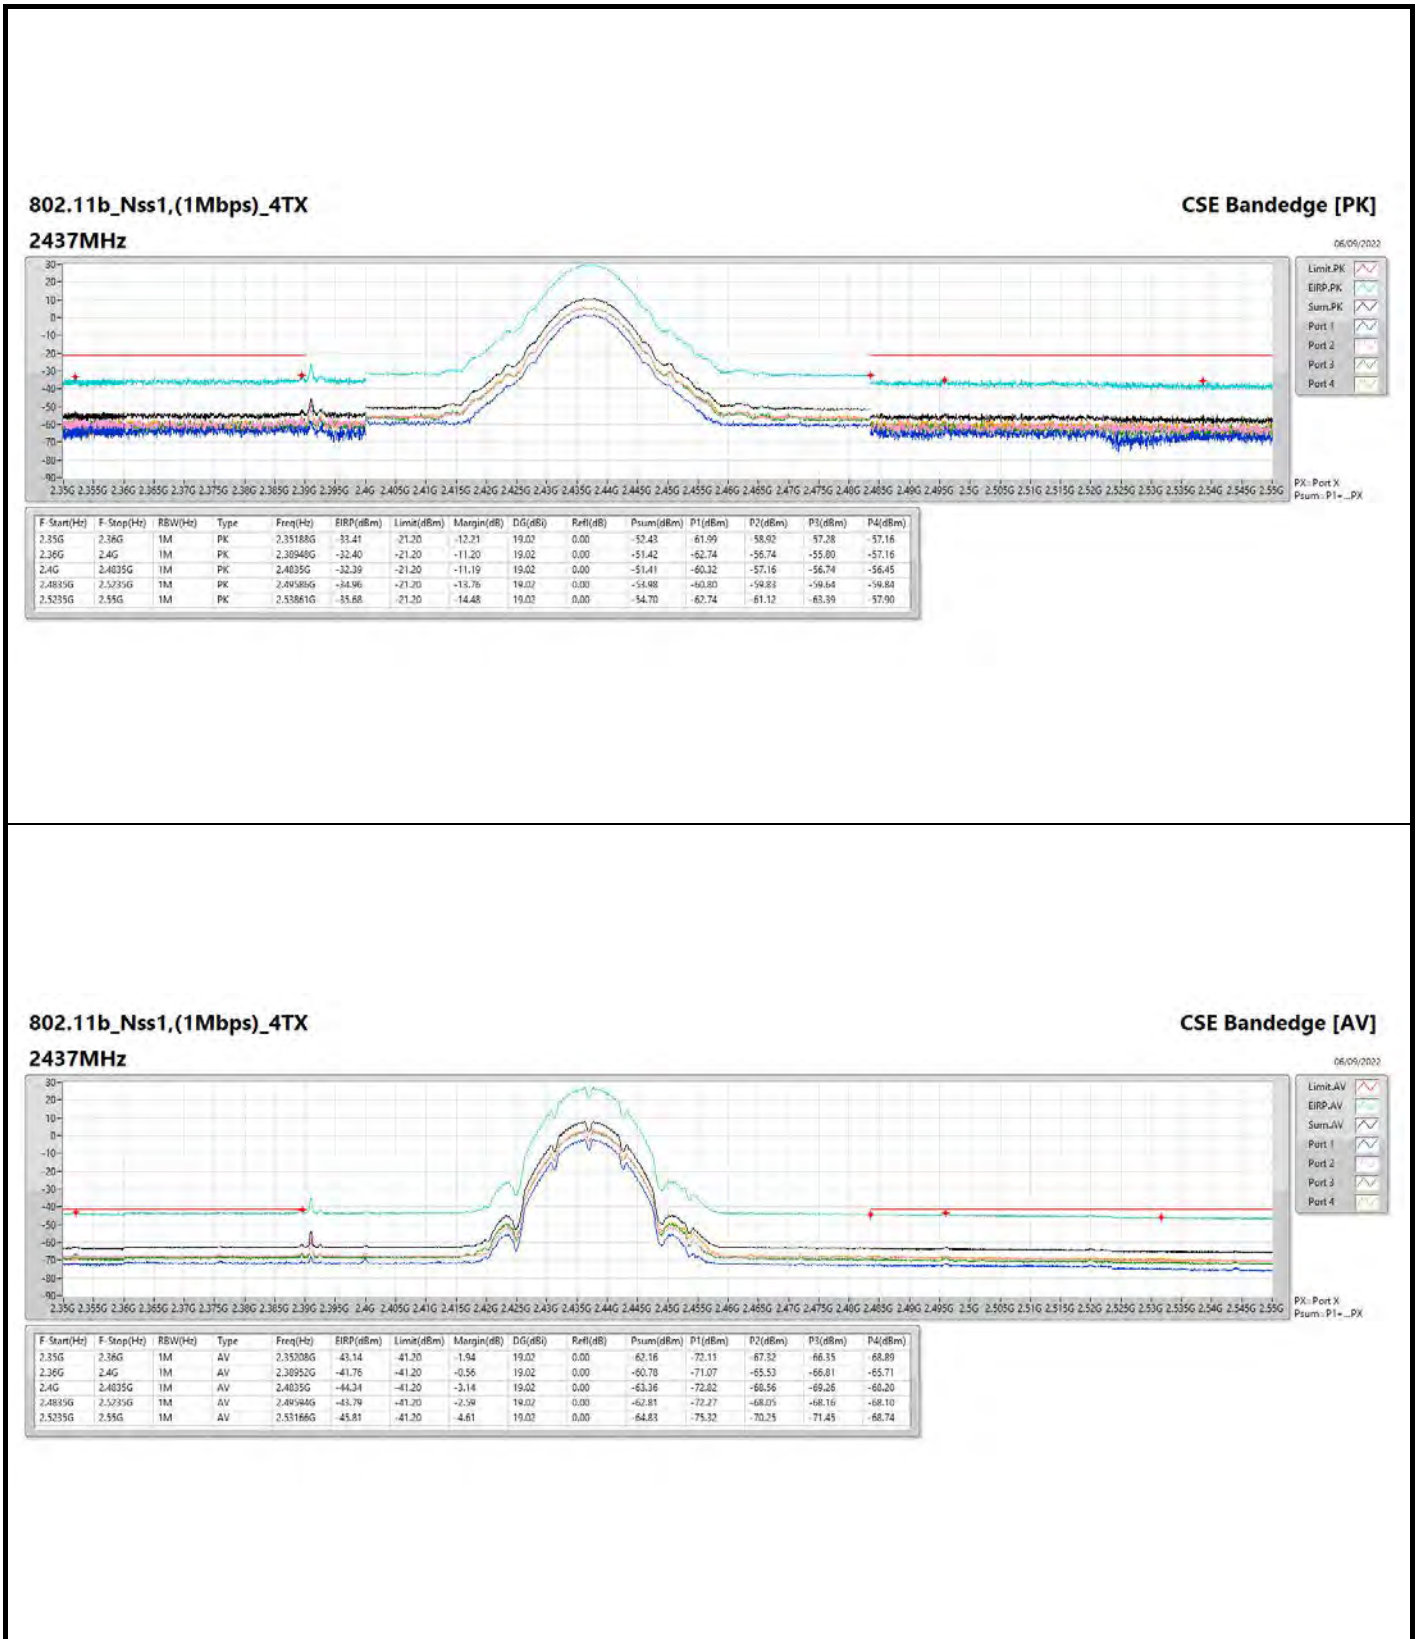

DG = Directional Gain ; PX=Port X; Psum=P1+P2+...PX

802.11g_Nss1,(6Mbps)_1TX
2417MHZ

CSE Bandedge [AV]

Limit.AV

EIRP.AV

Port 1

PK: Port X
Psum: P1+...PX

802.11ax HEW20_Nss1,(MCS0)_1TX

2417MHz

CSE Bandedge [AV]

20/08/2022

802.11ax HEW20_Nss1,(MCS0)_4TX
2462MHz

CSE Bandedge [PK]

20/08/2022

F Start(Hz)	F Stop(Hz)	RBW(Hz)	Type	Freq(Hz)	EIRP(dBm)	Limit(dBm)	Margin(dB)	DG(dB)	Ref(dB)	Psum(dBm)	P1(dBm)	P2(dBm)	P3(dBm)	P4(dBm)
2.35G	2.36G	1M	PK	2.35198G	-35.47	-21.20	-14.27	19.02	0.00	54.49	-63.52	-59.50	-58.43	-62.57
2.36G	2.4G	1M	PK	2.36179G	-34.00	-21.20	-12.80	19.02	0.00	-53.02	-61.06	-58.11	-60.18	-57.26
2.4G	2.4835G	1M	PK	2.4835G	-30.55	-21.20	-9.35	19.02	0.00	-49.57	-60.62	-57.10	-56.37	-52.20
2.4835G	2.5235G	1M	PK	2.48988G	-31.13	-21.20	-9.93	19.02	0.00	-50.15	-61.21	-58.42	-55.92	-53.04
2.5235G	2.55G	1M	PK	2.52477G	-36.39	-21.20	-15.19	19.02	0.00	55.41	-64.47	-61.18	-60.35	-60.79

802.11ax HEW20_Nss1,(MCS0)_4TX
2462MHz

CSE Bandedge [AV]

20/08/2022

F Start(Hz)	F Stop(Hz)	RBW(Hz)	Type	Freq(Hz)	EIRP(dBm)	Limit(dBm)	Margin(dB)	DG(dB)	Ref(dB)	Psum(dBm)	P1(dBm)	P2(dBm)	P3(dBm)	P4(dBm)
2.3G	2.36G	1M	AV	2.32802G	-45.93	-41.20	-4.73	19.02	0.00	64.05	-74.57	-68.64	-69.45	-73.56
2.36G	2.4G	1M	AV	2.37604G	-44.07	-41.20	-2.87	19.02	0.00	-63.09	-70.62	-68.13	-67.92	-70.30
2.4G	2.4835G	1M	AV	2.4835G	-41.85	-41.20	-0.65	19.02	0.00	-60.67	-69.99	-67.04	-67.50	-64.66
2.4835G	2.5235G	1M	AV	2.48982G	-41.91	-41.20	-0.71	19.02	0.00	-60.98	-70.98	-66.70	-67.10	-64.97
2.5235G	2.6G	1M	AV	2.59197G	-46.46	-41.20	-5.26	19.02	0.00	65.48	-76.38	-68.12	-72.85	-72.66