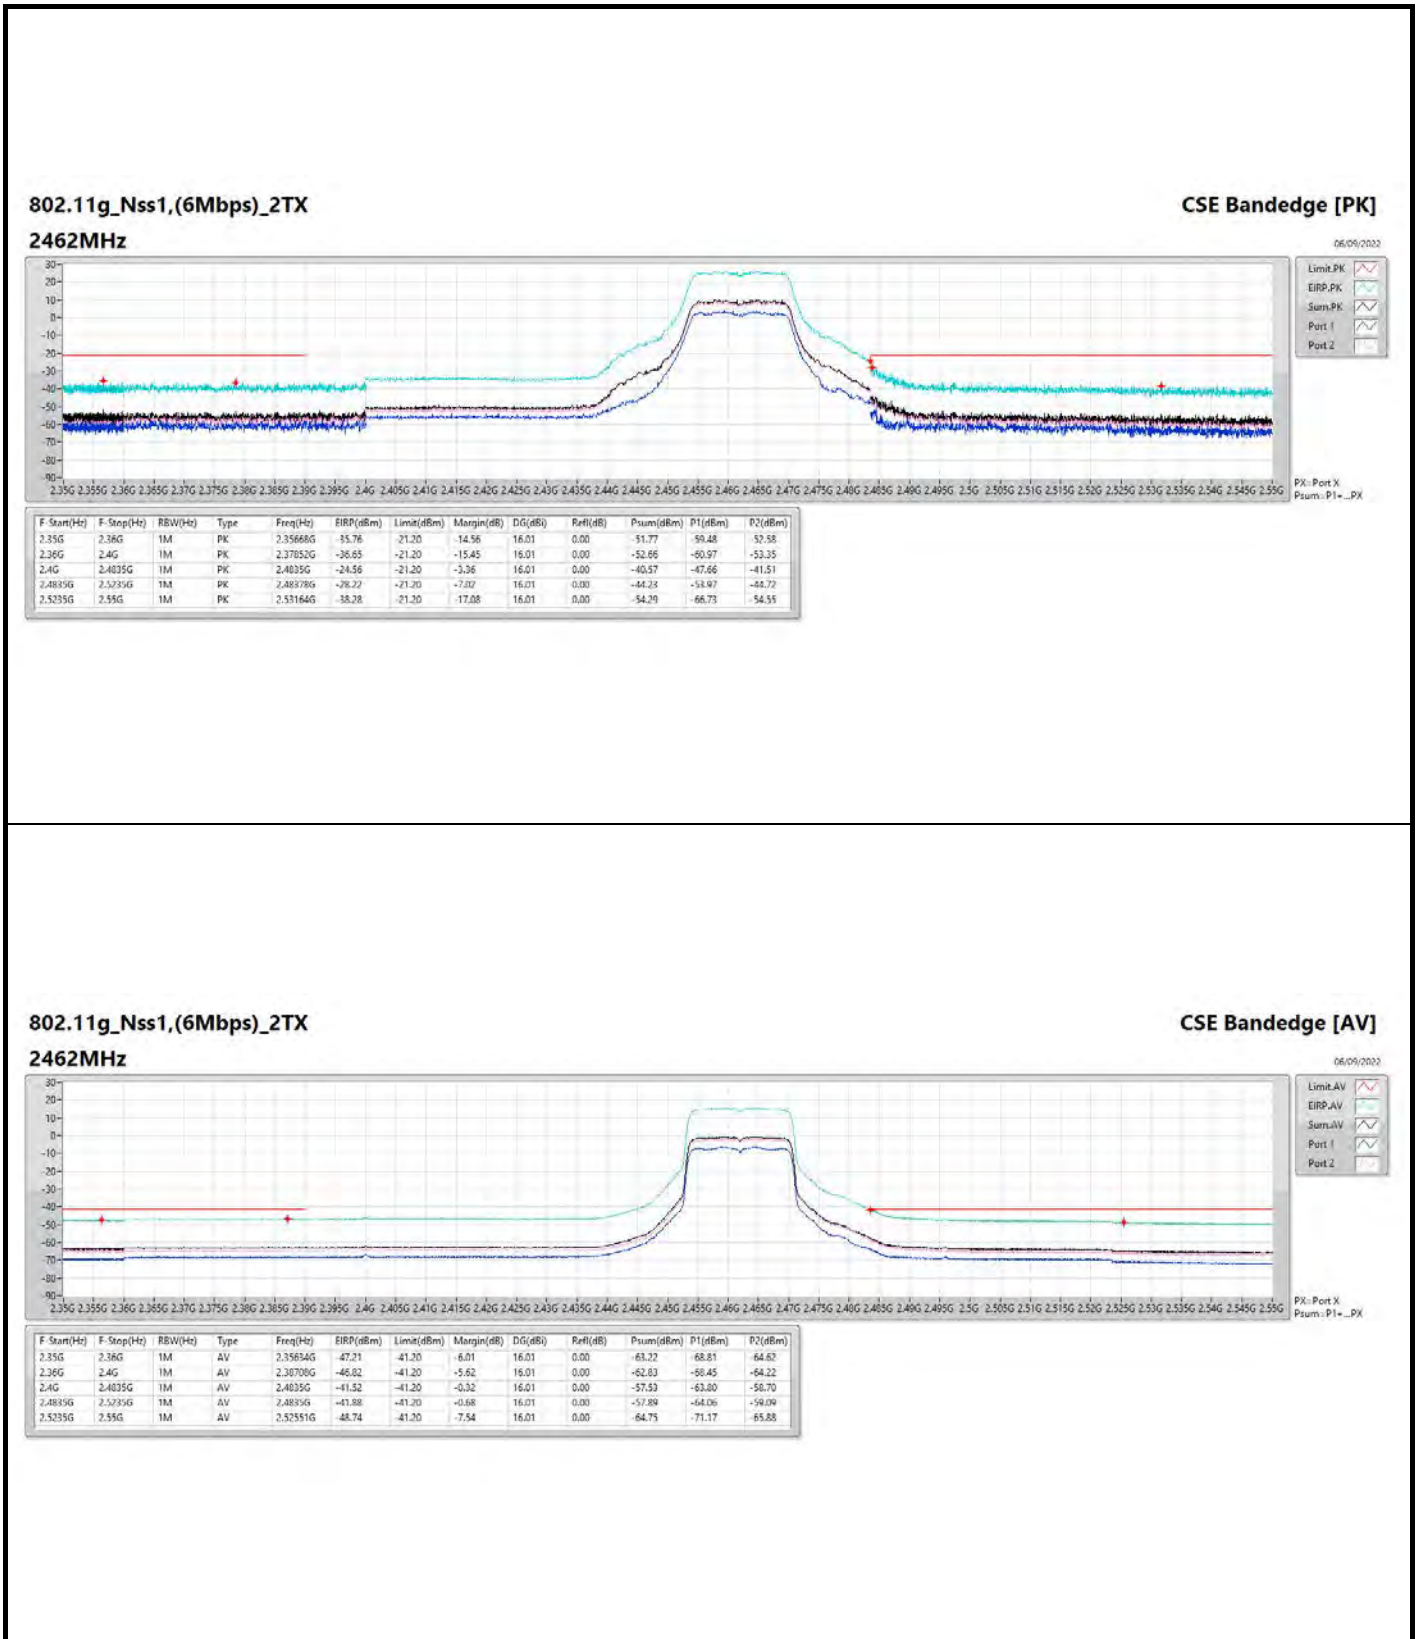

DG = Directional Gain ; PX=Port X; Psum=P1+P2+...PX

802.11g_Nss1,(6Mbps)_1TX
2417MHZ

CSE Bandedge [AV]

Limit.AV

EIRP.AV

Port 1

PK: Port X
Psum: P1+...PX

802.11ax HEW20_Nss1,(MCS0)_1TX

2417MHz

CSE Bandedge [AV]

20/08/2022

802.11ax HEW20_Nss1,(MCS0)_4TX
2462MHz

CSE Bandedge [PK]

20/08/2022

F Start(Hz)	F Stop(Hz)	RBW(Hz)	Type	Freq(Hz)	EIRP(dBm)	Limit(dBm)	Margin(dB)	DG(dB)	Ref(dB)	Psum(dBm)	P1(dBm)	P2(dBm)	P3(dBm)	P4(dBm)
2.35G	2.36G	1M	PK	2.35198G	-35.47	-21.20	-14.27	19.02	0.00	54.49	-63.52	-59.50	-58.43	-62.57
2.36G	2.4G	1M	PK	2.36179G	-34.00	-21.20	-12.80	19.02	0.00	-53.02	-61.06	-58.11	-60.18	-57.26
2.4G	2.4835G	1M	PK	2.4835G	-30.55	-21.20	-9.35	19.02	0.00	-49.57	-60.62	-57.10	-56.37	-52.20
2.4835G	2.5235G	1M	PK	2.48988G	-31.13	-21.20	-9.93	19.02	0.00	-50.15	-61.21	-58.42	-55.92	-53.04
2.5235G	2.55G	1M	PK	2.52477G	-36.39	-21.20	-15.19	19.02	0.00	55.41	-64.47	-61.18	-60.35	-60.79

802.11ax HEW20_Nss1,(MCS0)_4TX
2462MHz

CSE Bandedge [AV]

20/08/2022

F Start(Hz)	F Stop(Hz)	RBW(Hz)	Type	Freq(Hz)	EIRP(dBm)	Limit(dBm)	Margin(dB)	DG(dB)	Ref(dB)	Psum(dBm)	P1(dBm)	P2(dBm)	P3(dBm)	P4(dBm)
2.3G	2.36G	1M	AV	2.32802G	-45.93	-41.20	-4.73	19.02	0.00	64.05	-74.57	-68.64	-69.45	-73.56
2.36G	2.4G	1M	AV	2.37604G	-44.07	-41.20	-2.87	19.02	0.00	-63.09	-70.62	-68.13	-67.92	-70.30
2.4G	2.4835G	1M	AV	2.4835G	-41.85	-41.20	-0.65	19.02	0.00	-60.67	-69.99	-67.04	-67.50	-64.66
2.4835G	2.5235G	1M	AV	2.48982G	-41.91	-41.20	-0.71	19.02	0.00	-60.98	-70.98	-66.70	-67.10	-64.97
2.5235G	2.6G	1M	AV	2.59197G	-46.46	-41.20	-5.26	19.02	0.00	65.48	-76.38	-68.12	-72.85	-72.66