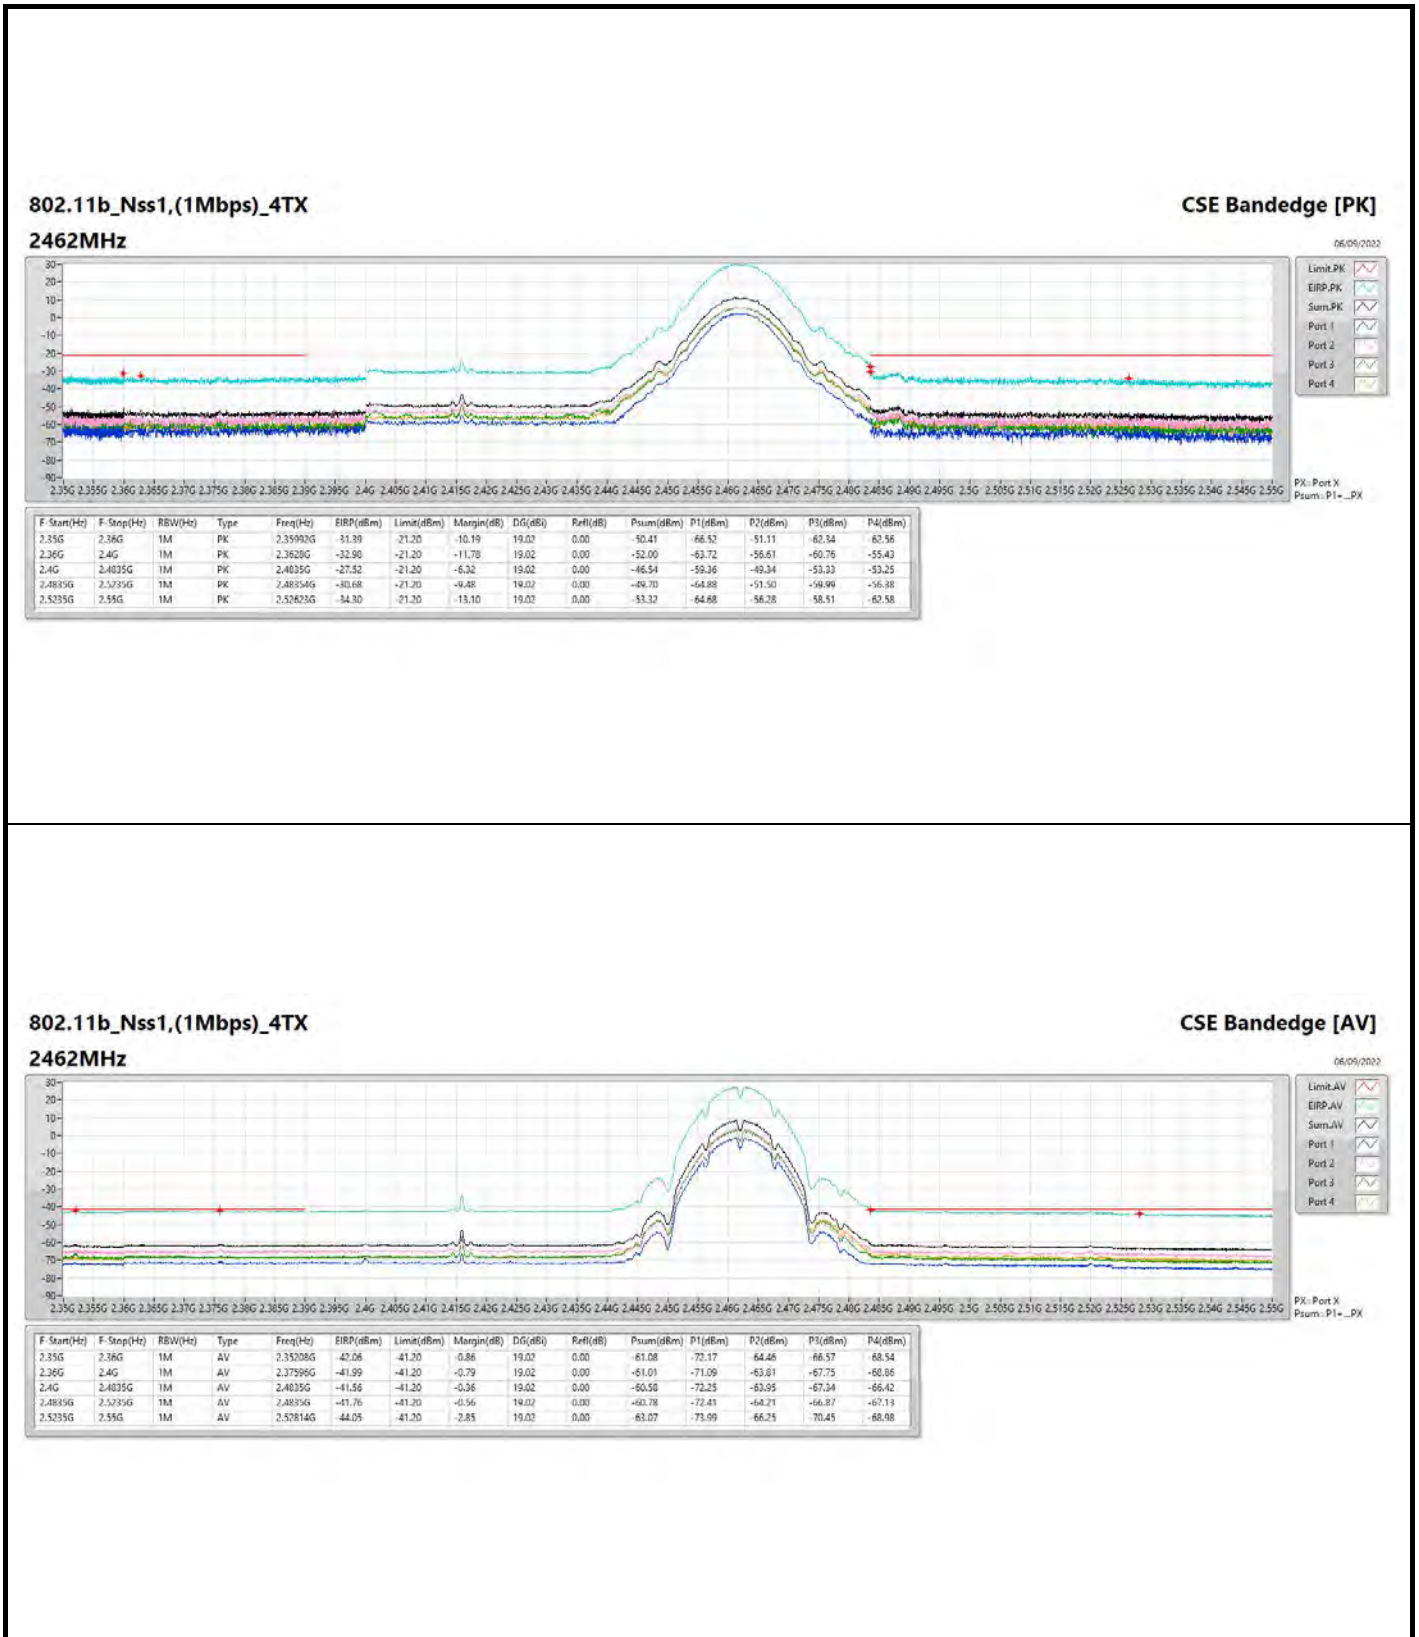

DG = Directional Gain ; PX=Port X; Psum=P1+P2+...PX

802.11g_Nss1,(6Mbps)_1TX
2417MHZ

CSE Bandedge [AV]

Limit.AV

EIRP.AV

Port 1

PK: Port X
Psum: P1+...PX

802.11ax HEW20_Nss1,(MCS0)_1TX

2417MHz

CSE Bandedge [AV]

20/08/2022

802.11ax HEW20_Nss1,(MCS0)_4TX
2462MHz

CSE Bandedge [PK]

20/08/2022

F Start(Hz)	F Stop(Hz)	RBW(Hz)	Type	Freq(Hz)	EIRP(dBm)	Limit(dBm)	Margin(dB)	DG(dB)	Ref(dB)	Psum(dBm)	P1(dBm)	P2(dBm)	P3(dBm)	P4(dBm)
2.35G	2.36G	1M	PK	2.35198G	-35.47	-21.20	-14.27	19.02	0.00	54.49	-63.52	-59.50	-58.43	-62.57
2.36G	2.4G	1M	PK	2.36179G	-34.00	-21.20	-12.80	19.02	0.00	-53.02	-61.06	-58.11	-60.18	-57.26
2.4G	2.4835G	1M	PK	2.4835G	-30.55	-21.20	-9.35	19.02	0.00	-49.57	-60.62	-57.10	-56.37	-52.20
2.4835G	2.5235G	1M	PK	2.48988G	-31.13	-21.20	-9.93	19.02	0.00	-50.15	-61.21	-58.42	-55.92	-53.04
2.5235G	2.55G	1M	PK	2.52477G	-36.39	-21.20	-15.19	19.02	0.00	55.41	-64.47	-61.18	-60.35	-60.79

802.11ax HEW20_Nss1,(MCS0)_4TX
2462MHz

CSE Bandedge [AV]

20/08/2022

F Start(Hz)	F Stop(Hz)	RBW(Hz)	Type	Freq(Hz)	EIRP(dBm)	Limit(dBm)	Margin(dB)	DG(dB)	Ref(dB)	Psum(dBm)	P1(dBm)	P2(dBm)	P3(dBm)	P4(dBm)
2.3G	2.36G	1M	AV	2.32802G	-45.93	-41.20	-4.73	19.02	0.00	64.05	-74.57	-68.64	-69.45	-73.56
2.36G	2.4G	1M	AV	2.37604G	-44.07	-41.20	-2.87	19.02	0.00	-63.09	-70.62	-68.13	-67.92	-70.30
2.4G	2.4835G	1M	AV	2.4835G	-41.85	-41.20	-0.65	19.02	0.00	-60.67	-69.99	-67.04	-67.50	-64.66
2.4835G	2.5235G	1M	AV	2.48982G	-41.91	-41.20	-0.71	19.02	0.00	-60.98	-70.98	-66.70	-67.10	-64.97
2.5235G	2.6G	1M	AV	2.59197G	-46.46	-41.20	-5.26	19.02	0.00	65.48	-76.38	-68.12	-72.85	-72.66