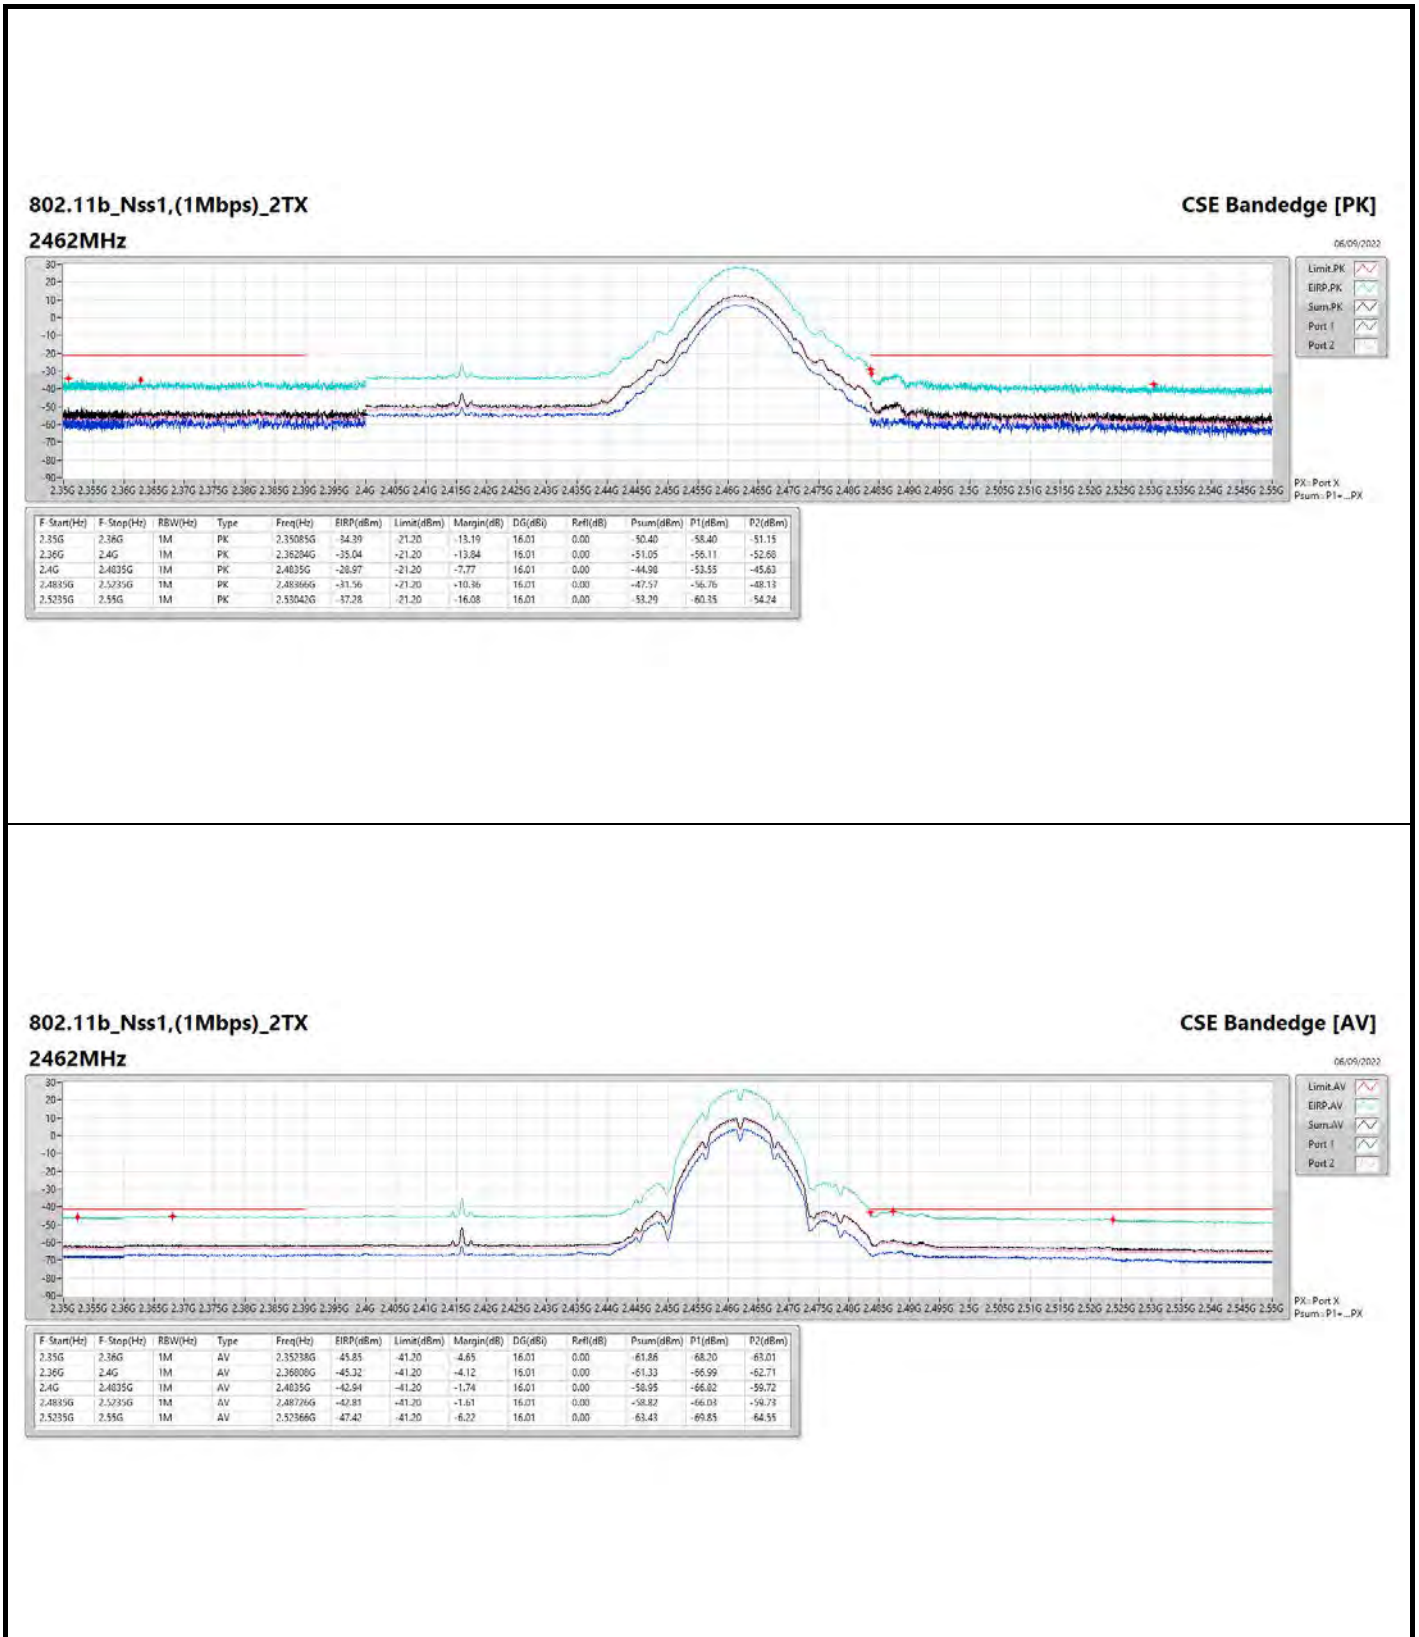

DG = Directional Gain ; PX=Port X; Psum=P1+P2+...PX

802.11g_Nss1,(6Mbps)_1TX
2417MHZ

CSE Bandedge [AV]

Limit.AV

EIRP.AV

Port 1

PK: Port X
Psum: P1+...PX

802.11ax HEW20_Nss1,(MCS0)_1TX

2417MHz

CSE Bandedge [AV]

20/08/2022

802.11ax HEW20_Nss1,(MCS0)_4TX
2462MHz

CSE Bandedge [PK]

20/08/2022

F Start(Hz)	F Stop(Hz)	RBW(Hz)	Type	Freq(Hz)	EIRP(dBm)	Limit(dBm)	Margin(dB)	DG(dB)	Ref(dB)	Psum(dBm)	P1(dBm)	P2(dBm)	P3(dBm)	P4(dBm)
2.35G	2.36G	1M	PK	2.35198G	-35.47	-21.20	-14.27	19.02	0.00	54.49	-63.52	-59.50	-58.43	-62.57
2.36G	2.4G	1M	PK	2.36179G	-34.00	-21.20	-12.80	19.02	0.00	-53.02	-61.06	-58.11	-60.18	-57.26
2.4G	2.4835G	1M	PK	2.4835G	-30.55	-21.20	-9.35	19.02	0.00	-49.57	-60.62	-57.10	-56.37	-52.20
2.4835G	2.5235G	1M	PK	2.48988G	-31.13	-21.20	-9.93	19.02	0.00	-50.15	-61.21	-58.42	-55.92	-53.04
2.5235G	2.55G	1M	PK	2.52477G	-36.39	-21.20	-15.19	19.02	0.00	55.41	-64.47	-61.18	-60.35	-60.79

802.11ax HEW20_Nss1,(MCS0)_4TX
2462MHz

CSE Bandedge [AV]

20/08/2022

F Start(Hz)	F Stop(Hz)	RBW(Hz)	Type	Freq(Hz)	EIRP(dBm)	Limit(dBm)	Margin(dB)	DG(dB)	Ref(dB)	Psum(dBm)	P1(dBm)	P2(dBm)	P3(dBm)	P4(dBm)
2.3G	2.36G	1M	AV	2.32802G	-45.93	-41.20	-4.73	19.02	0.00	64.05	-74.57	-68.64	-69.45	-73.56
2.36G	2.4G	1M	AV	2.37604G	-44.07	-41.20	-2.87	19.02	0.00	-63.09	-70.62	-68.13	-67.92	-70.30
2.4G	2.4835G	1M	AV	2.4835G	-41.85	-41.20	-0.65	19.02	0.00	-60.67	-69.99	-67.04	-67.50	-64.66
2.4835G	2.5235G	1M	AV	2.48982G	-41.91	-41.20	-0.71	19.02	0.00	-60.98	-70.98	-66.70	-67.10	-64.97
2.5235G	2.6G	1M	AV	2.59197G	-46.46	-41.20	-5.26	19.02	0.00	65.48	-76.38	-68.12	-72.85	-72.66