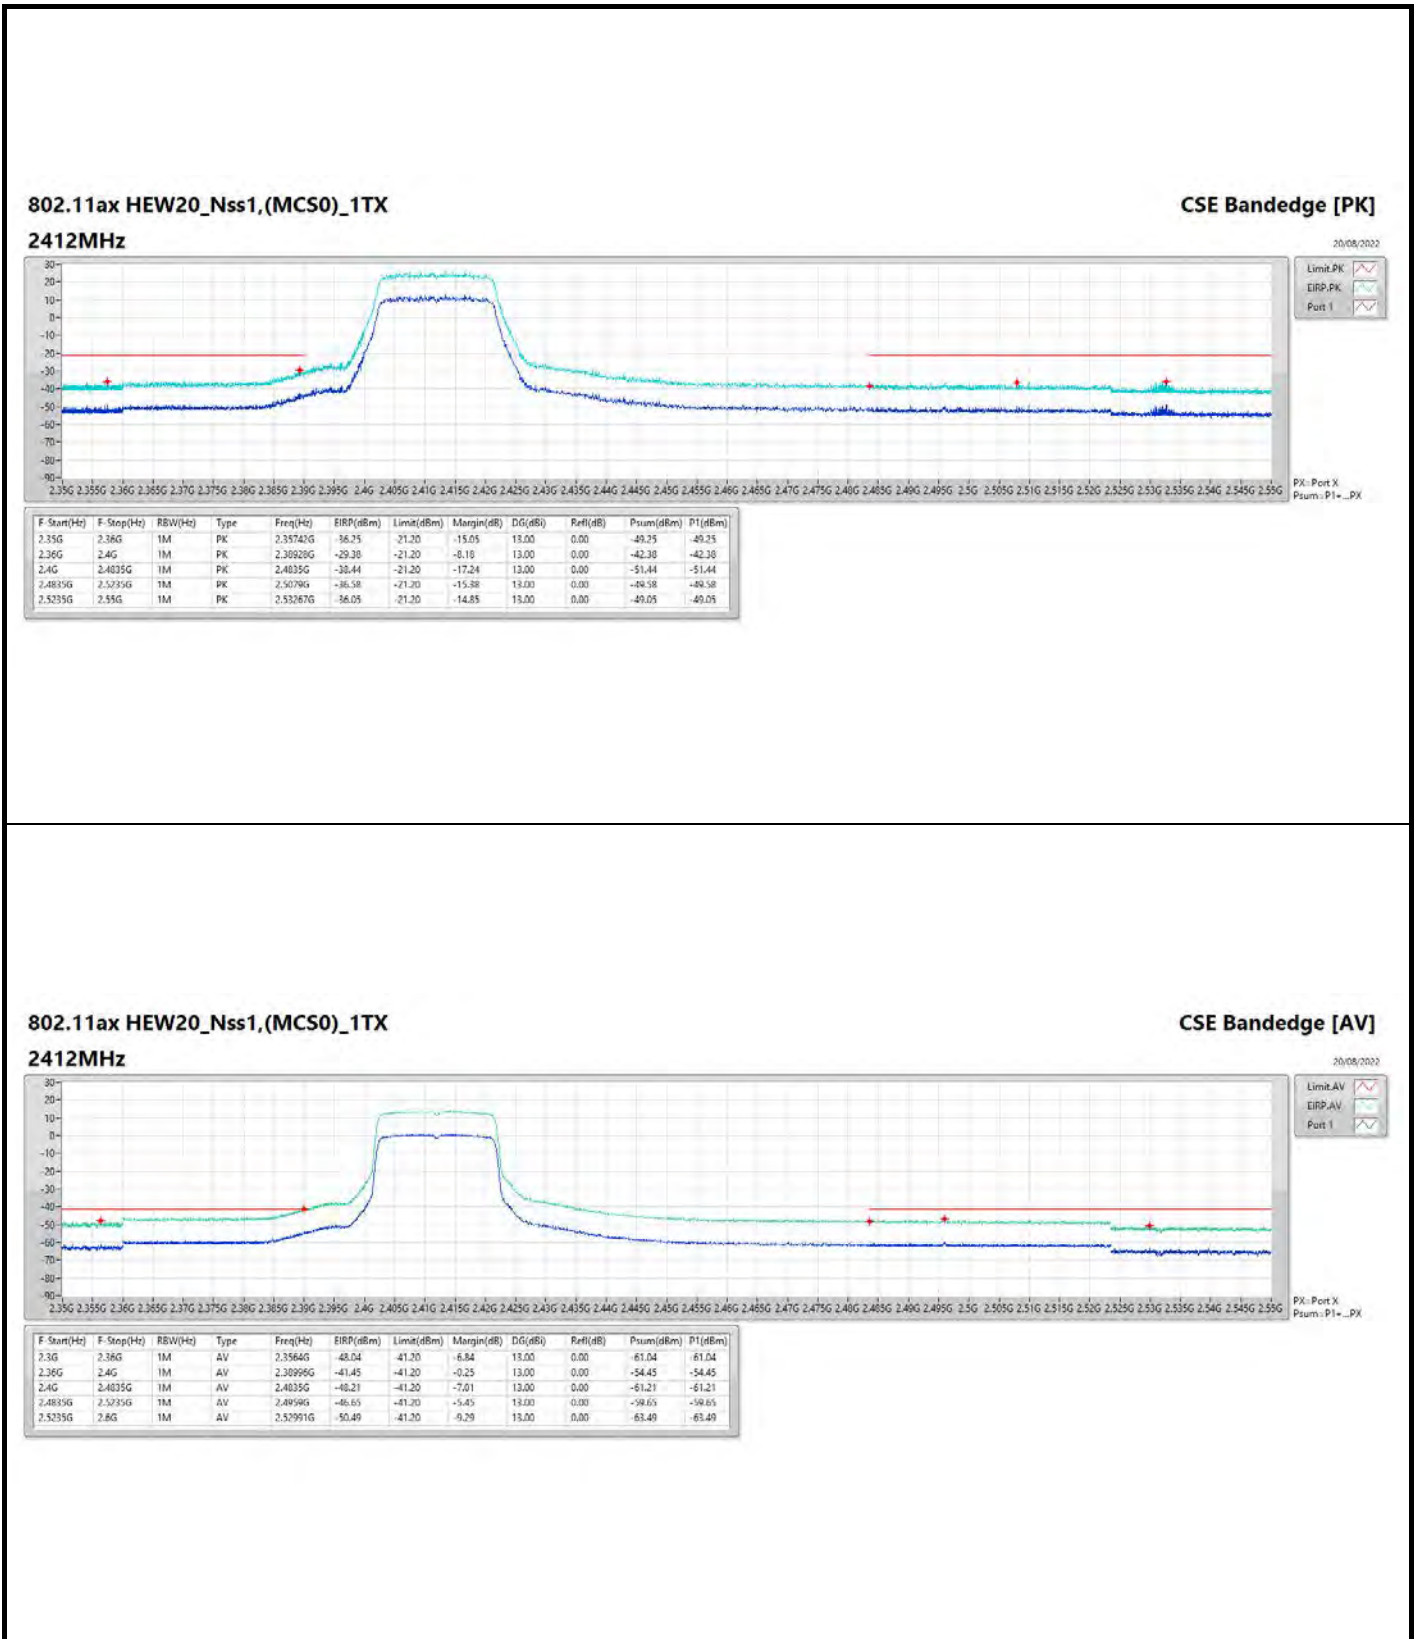

DG = Directional Gain ; PX=Port X; Psum=P1+P2+...PX

802.11g_Nss1,(6Mbps)_1TX
2417MHZ

CSE Bandedge [AV]

Limit.AV

EIRP.AV

Port 1

PK: Port X
Psum: P1+...PX

802.11ax HEW20_Nss1,(MCS0)_1TX