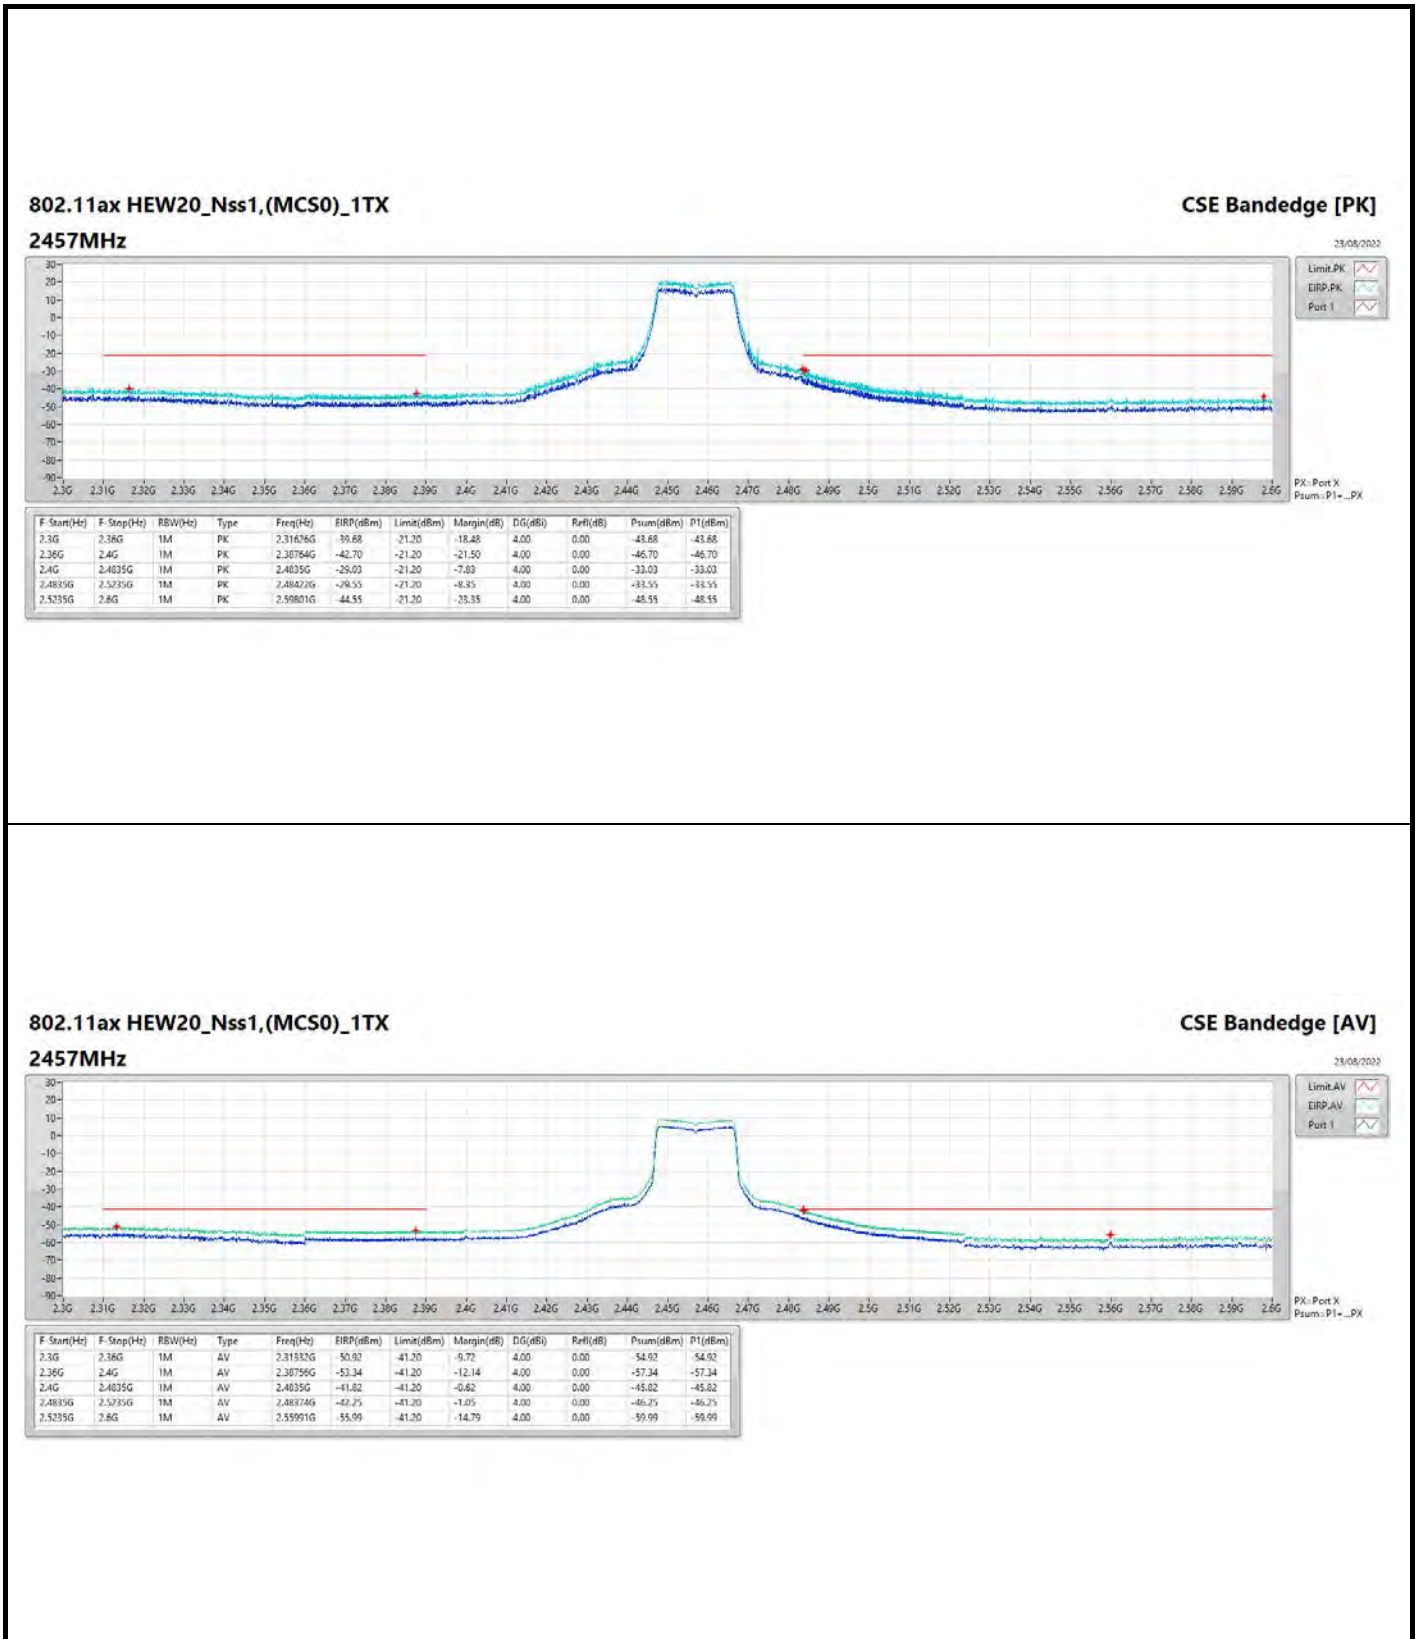

DG = Directional Gain ; PX=Port X; Psum=P1+P2+...PX

**CSE (Restricted Band)_Scanning R3_Antenna set 2
(Harmonic 1GHz ~ 3GHz)_P to M_P to P**

Appendix F.12

Summary

Mode	Result	F-Start (Hz)	F-Stop (Hz)	Type	Freq (Hz)	DG (dBi)	P1 (dBm)	Psum (dBm)	EIRP (dBm)	Limit (dBm)	Margin (dB)
2.4-2.4835GHz	-	-	-	-	-	-	-	-	-	-	-
802.11b_Nss1,(1Mbps)_1TX	Pass	1G	2.36G	AV	2.27483G	13.00	-56.14	-56.14	-43.14	-41.20	-1.94
802.11g_Nss1,(6Mbps)_1TX	Pass	1G	2.36G	AV	2.29387G	13.00	-58.60	-58.60	-45.60	-41.20	-4.40
802.11ax HEW20_Nss1,(MCS0)_1TX	Pass	1G	2.36G	AV	2.28503G	13.00	-57.97	-57.97	-44.97	-41.20	-3.77