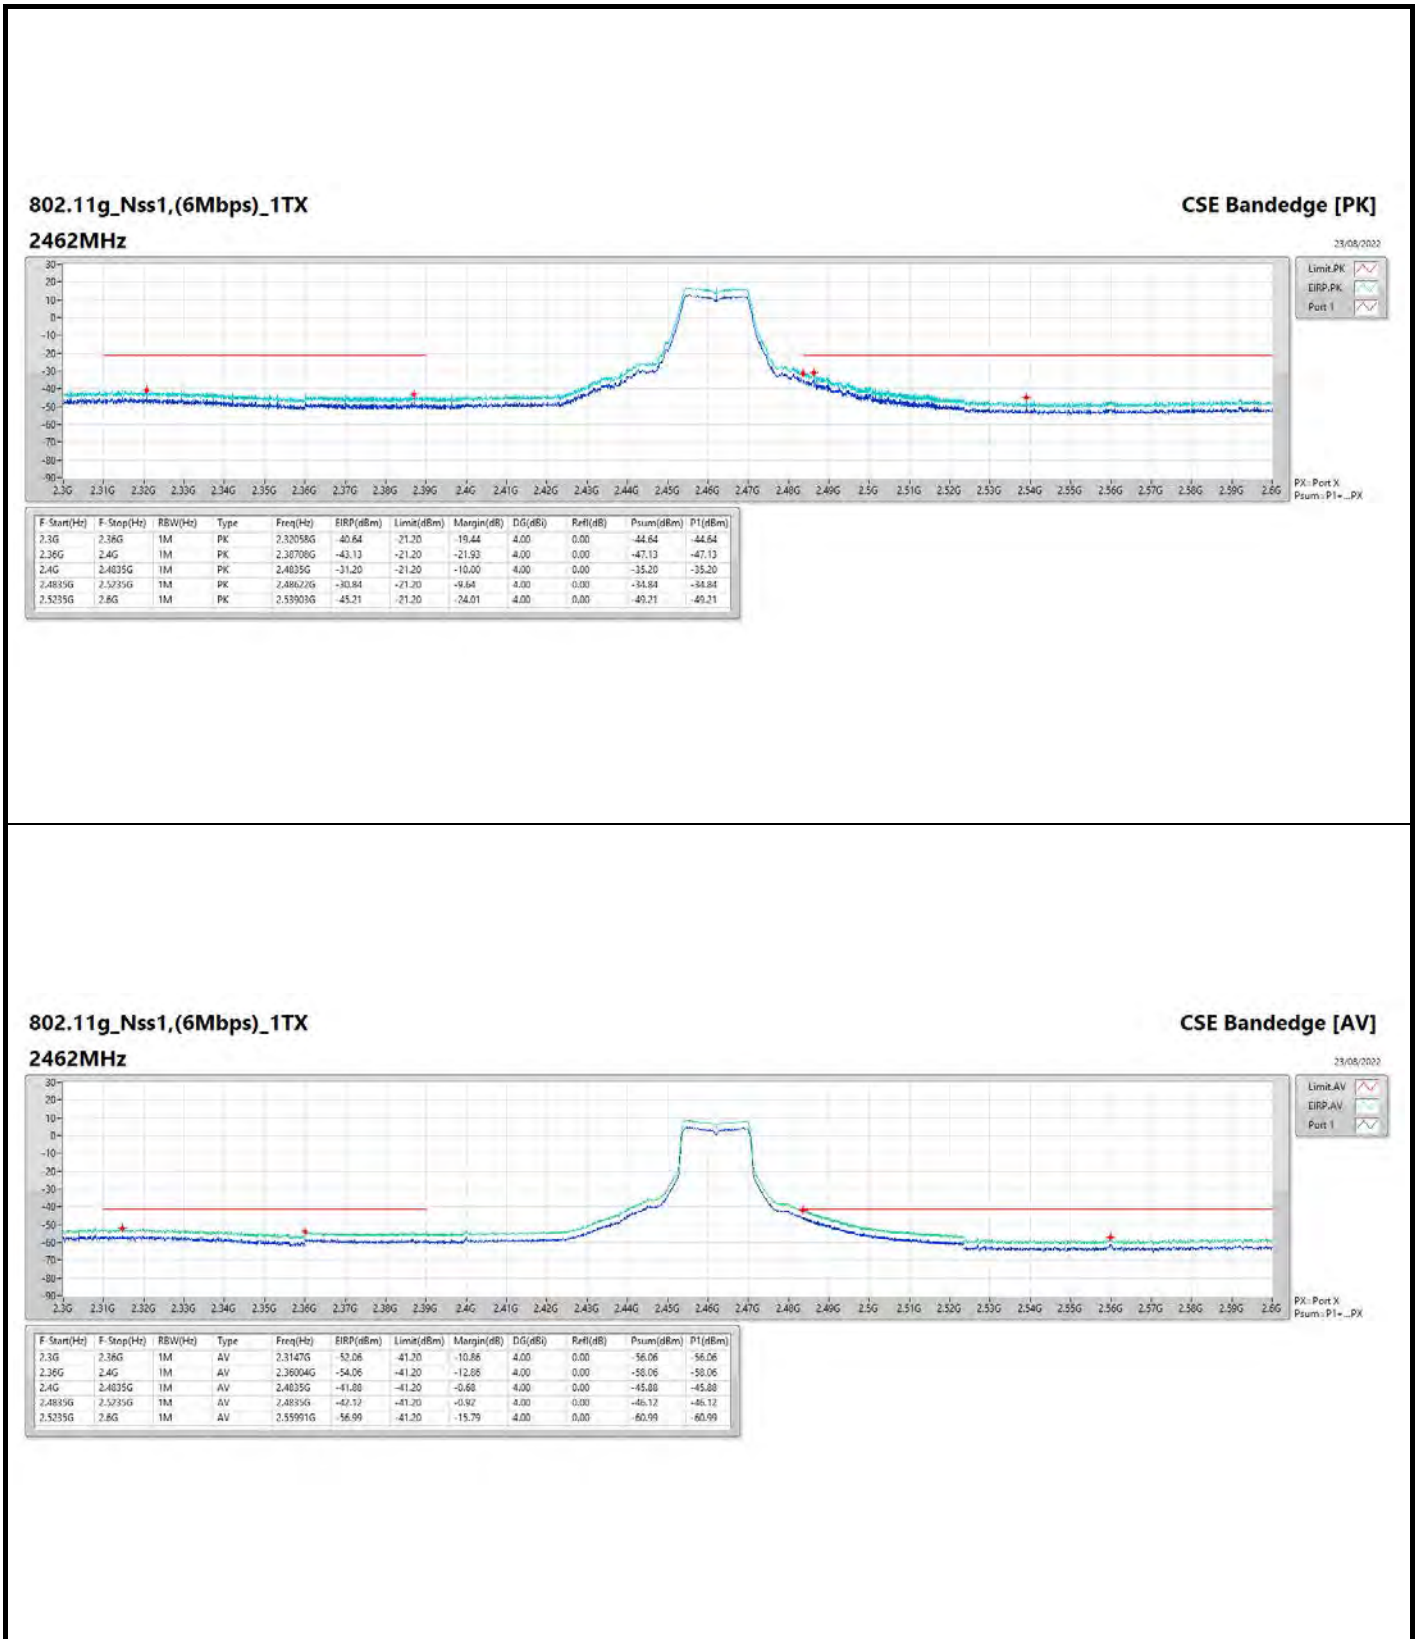

DG = Directional Gain ; PX=Port X; Psum=P1+P2+...PX

**CSE (Restricted Band)_Scanning R3_Antenna set 2
(Harmonic 1GHz ~ 3GHz)_P to M_P to P**

Appendix F.12

Summary

Mode	Result	F-Start (Hz)	F-Stop (Hz)	Type	Freq (Hz)	DG (dBi)	P1 (dBm)	Psum (dBm)	EIRP (dBm)	Limit (dBm)	Margin (dB)
2.4-2.4835GHz	-	-	-	-	-	-	-	-	-	-	-
802.11b_Nss1,(1Mbps)_1TX	Pass	1G	2.36G	AV	2.27483G	13.00	-56.14	-56.14	-43.14	-41.20	-1.94
802.11g_Nss1,(6Mbps)_1TX	Pass	1G	2.36G	AV	2.29387G	13.00	-58.60	-58.60	-45.60	-41.20	-4.40
802.11ax HEW20_Nss1,(MCS0)_1TX	Pass	1G	2.36G	AV	2.28503G	13.00	-57.97	-57.97	-44.97	-41.20	-3.77