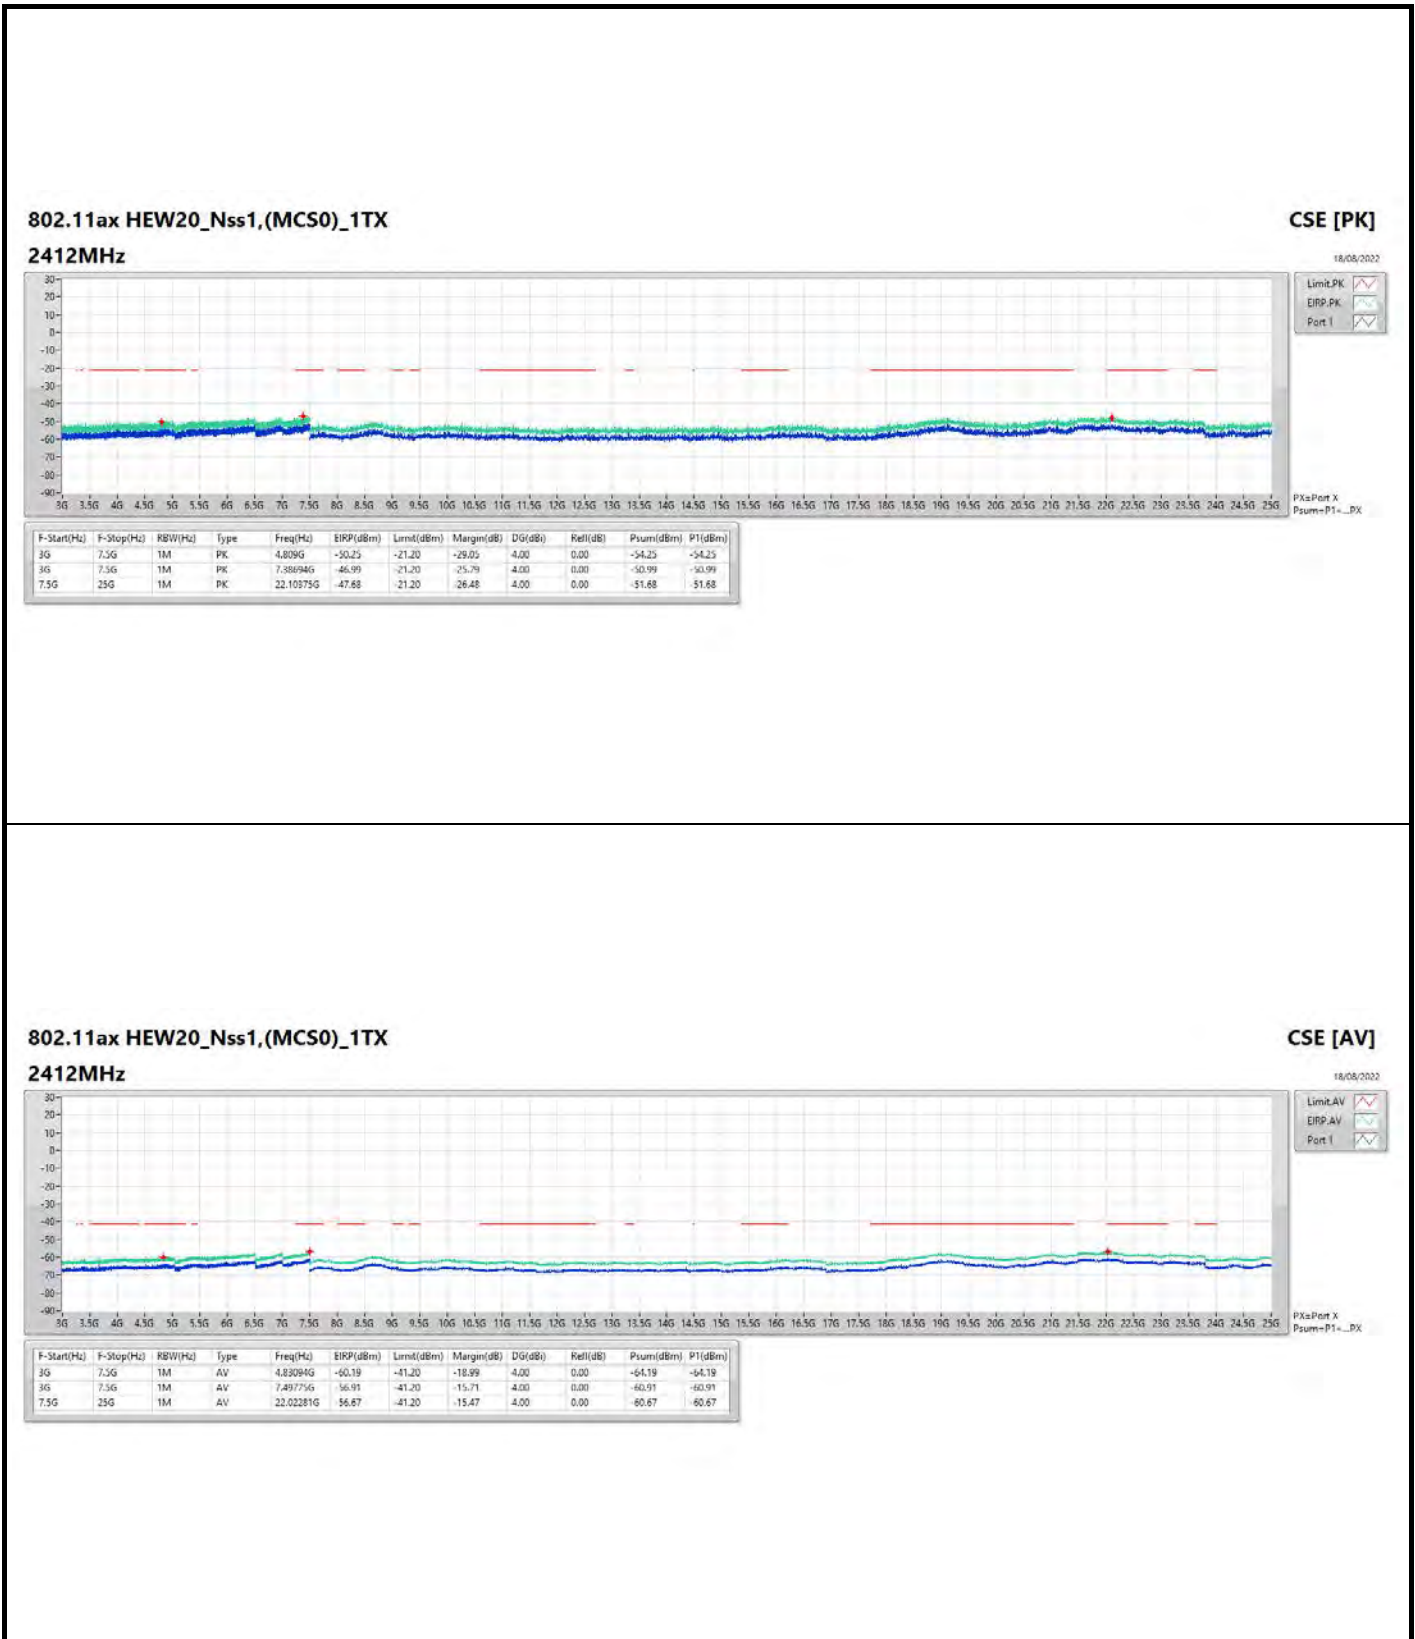

DG = Directional Gain ; PX=Port X ; Psum=P1+P2+...PX

Summary

Mode	Result	F-Start (Hz)	F-Stop (Hz)	Type	Freq (Hz)	DG (dBi)	P1 (dBm)	Psum (dBm)	EIRP (dBm)	Limit (dBm)	Margin (dB)
2.4-2.4835GHz	-	-	-	-	-	-	-	-	-	-	-
802.11b_Nss1,(1Mbps)_1TX	Pass	2.4835G	2.5235G	AV	2.48882G	4.00	-48.93	-48.93	-44.93	-41.20	-3.73
802.11g_Nss1,(6Mbps)_1TX	Pass	2.36G	2.4G	AV	2.38984G	4.00	-45.42	-45.42	-41.42	-41.20	-0.22
802.11ax HEW20_Nss1,(MCS0)_1TX	Pass	2.36G	2.4G	AV	2.38976G	4.00	-45.25	-45.25	-41.25	-41.20	-0.05