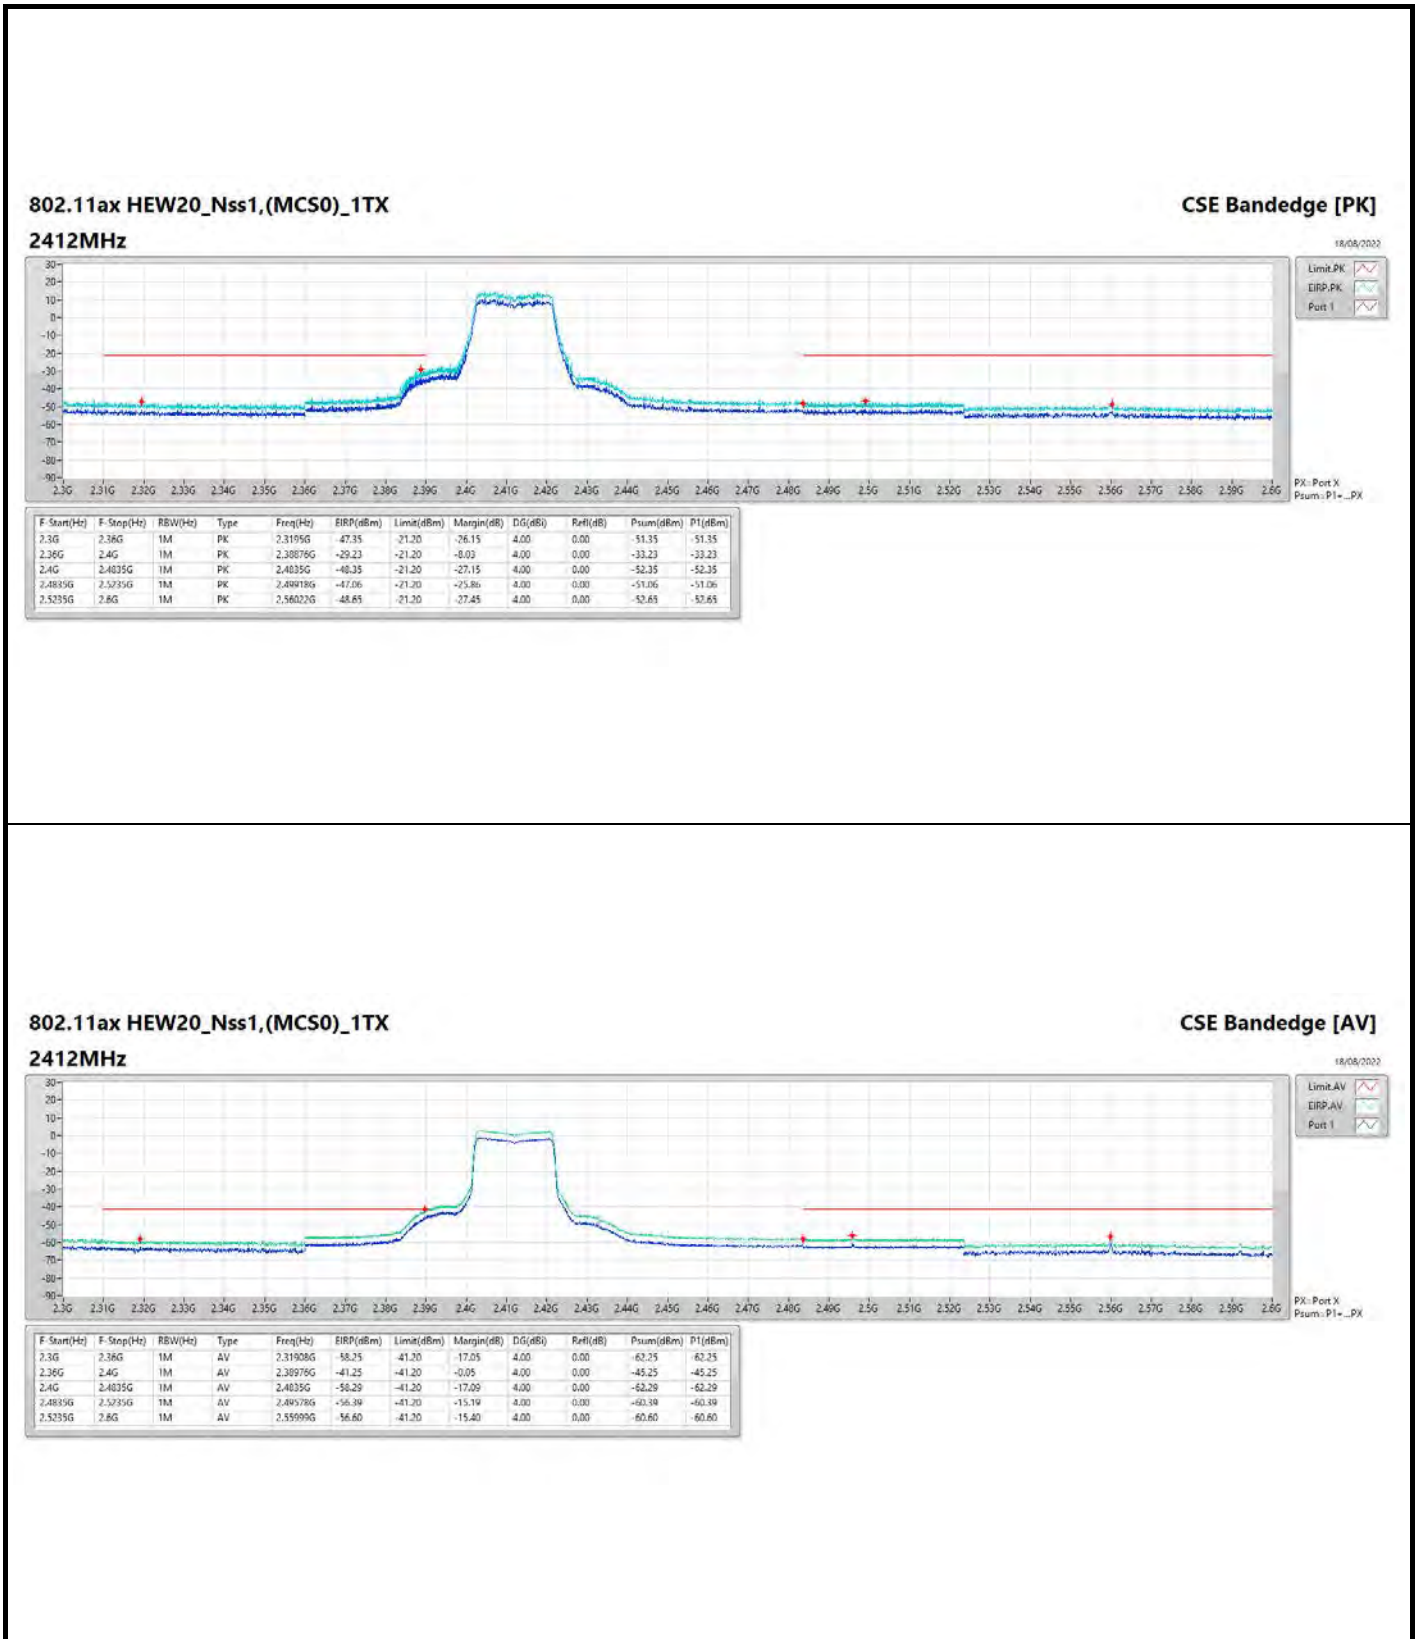

DG = Directional Gain ; PX=Port X; Psum=P1+P2+...PX

**CSE (Restricted Band)_Scanning R3_Antenna set 2
(Harmonic 1GHz ~ 3GHz)_P to M_P to P**

Appendix F.12

Summary

Mode	Result	F-Start (Hz)	F-Stop (Hz)	Type	Freq (Hz)	DG (dBi)	P1 (dBm)	Psum (dBm)	EIRP (dBm)	Limit (dBm)	Margin (dB)
2.4-2.4835GHz	-	-	-	-	-	-	-	-	-	-	-
802.11b_Nss1,(1Mbps)_1TX	Pass	1G	2.36G	AV	2.27483G	13.00	-56.14	-56.14	-43.14	-41.20	-1.94
802.11g_Nss1,(6Mbps)_1TX	Pass	1G	2.36G	AV	2.29387G	13.00	-58.60	-58.60	-45.60	-41.20	-4.40
802.11ax HEW20_Nss1,(MCS0)_1TX	Pass	1G	2.36G	AV	2.28503G	13.00	-57.97	-57.97	-44.97	-41.20	-3.77