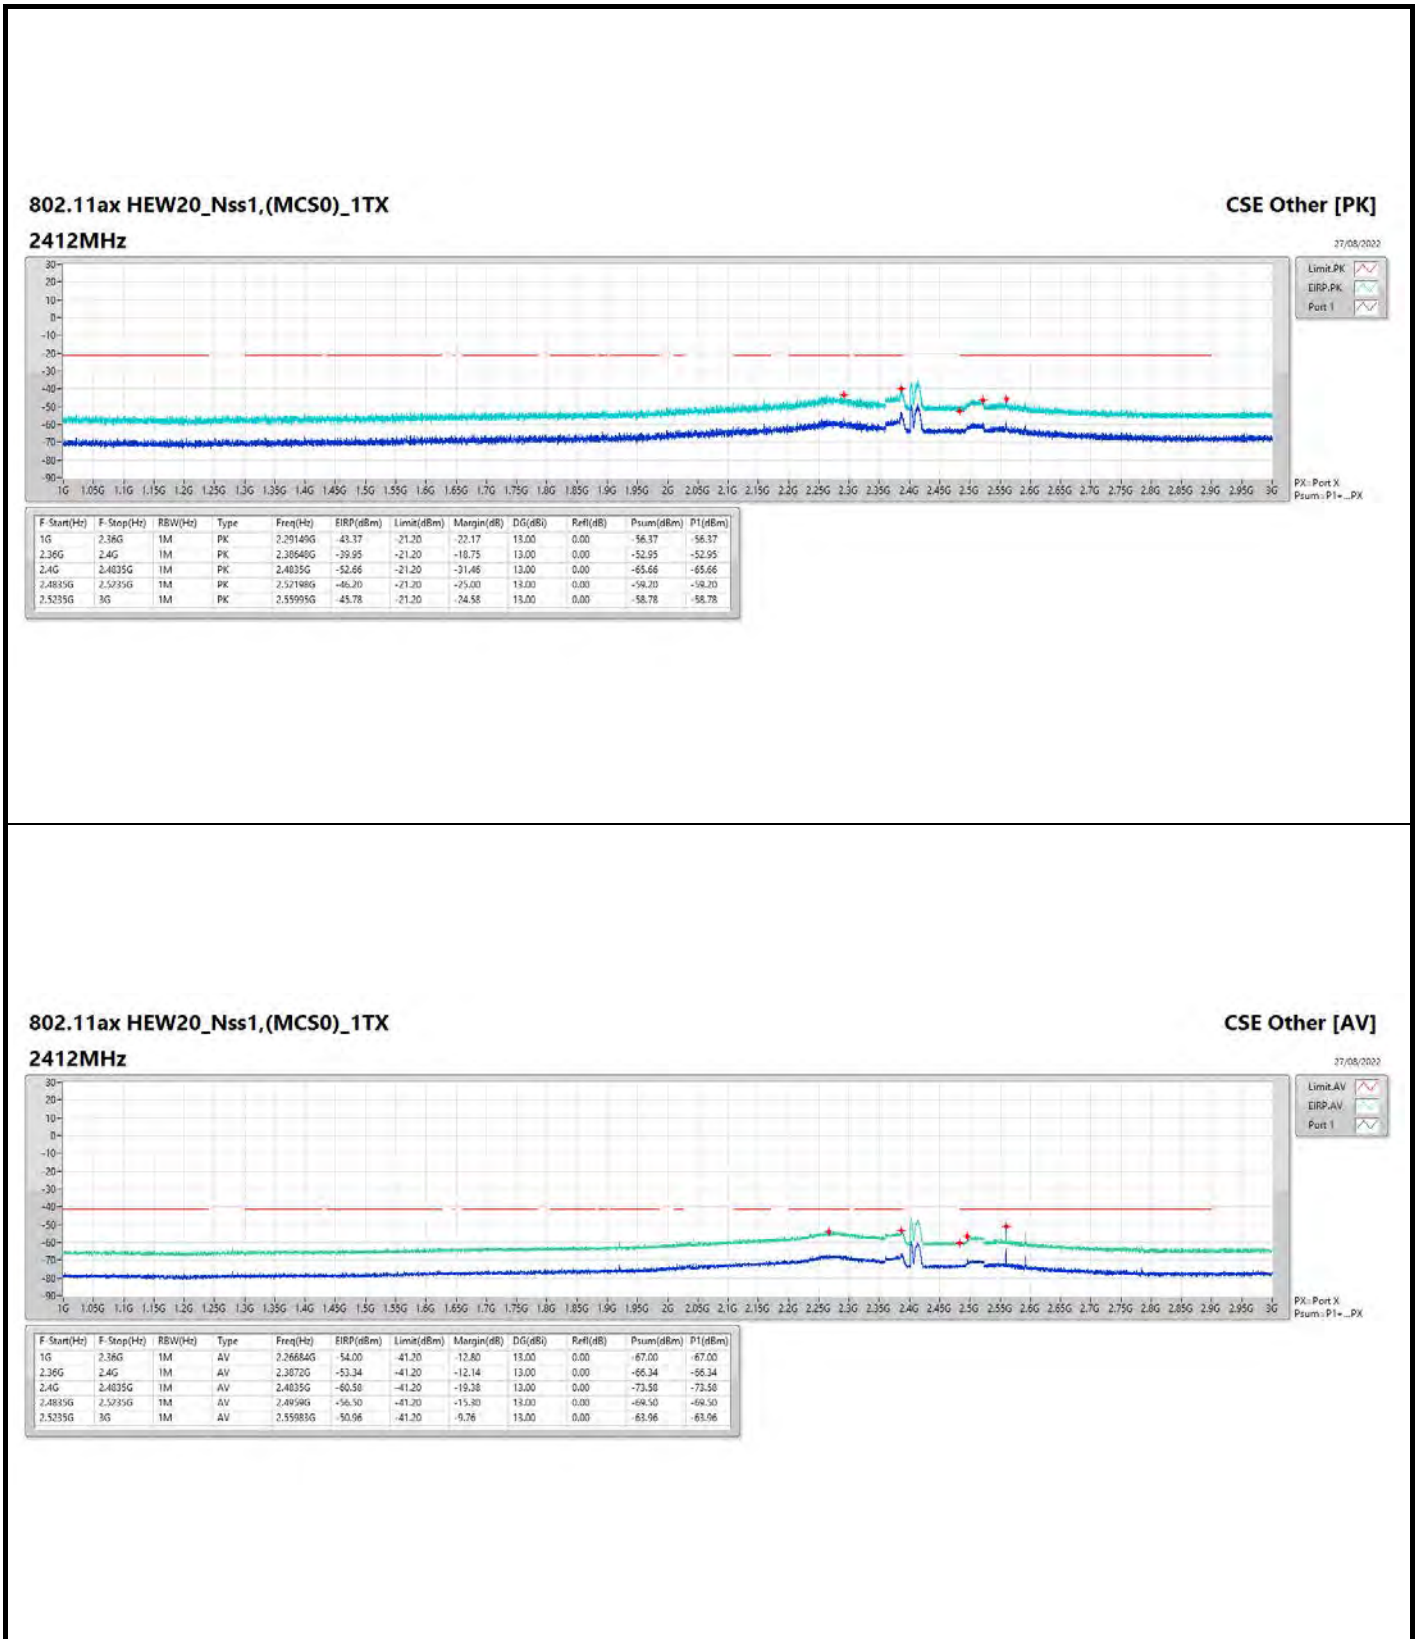

DG = Directional Gain ; PX=Port X; Psum=P1+P2+...PX

802.11g_Nss1,(6Mbps)_1TX
2437MHZ

CSE Other [AV]

Limit:AV
EIRP:AV
Port 1
PK:Port X
Psum:P1+_PX

802.11ax HEW20_Nss1,(MCS0)_1TX
2462MHZ

CSE Other [AV]

27/08/2022

Limit.AV

EIRP.AV

Port 1

PK: Port X
Psum: P1+...PX

**CSE (Restricted Band)_Scanning R3_Antenna set 2
(Harmonic 3GHz ~ 25GHz)_P to M_P to P**

Appendix F.13

Summary

Mode	Result	F-Start (Hz)	F-Stop (Hz)	Type	Freq (Hz)	DG (dBi)	P1 (dBm)	Psum (dBm)	EIRP (dBm)	Limit (dBm)	Margin (dB)
2.4-2.4835GHz	-	-	-	-	-	-	-	-	-	-	-
802.11b_Nss1,(1Mbps)_1TX	Pass	3G	7.5G	AV	7.31044G	13.00	-63.62	-63.62	-50.62	-41.20	-9.42
802.11g_Nss1,(6Mbps)_1TX	Pass	3G	7.5G	AV	7.30988G	13.00	-71.35	-71.35	-58.35	-41.20	-17.15
802.11ax HEW20_Nss1,(MCS0)_1TX	Pass	3G	7.5G	AV	7.3065G	13.00	-59.75	-59.75	-46.75	-41.20	-5.55