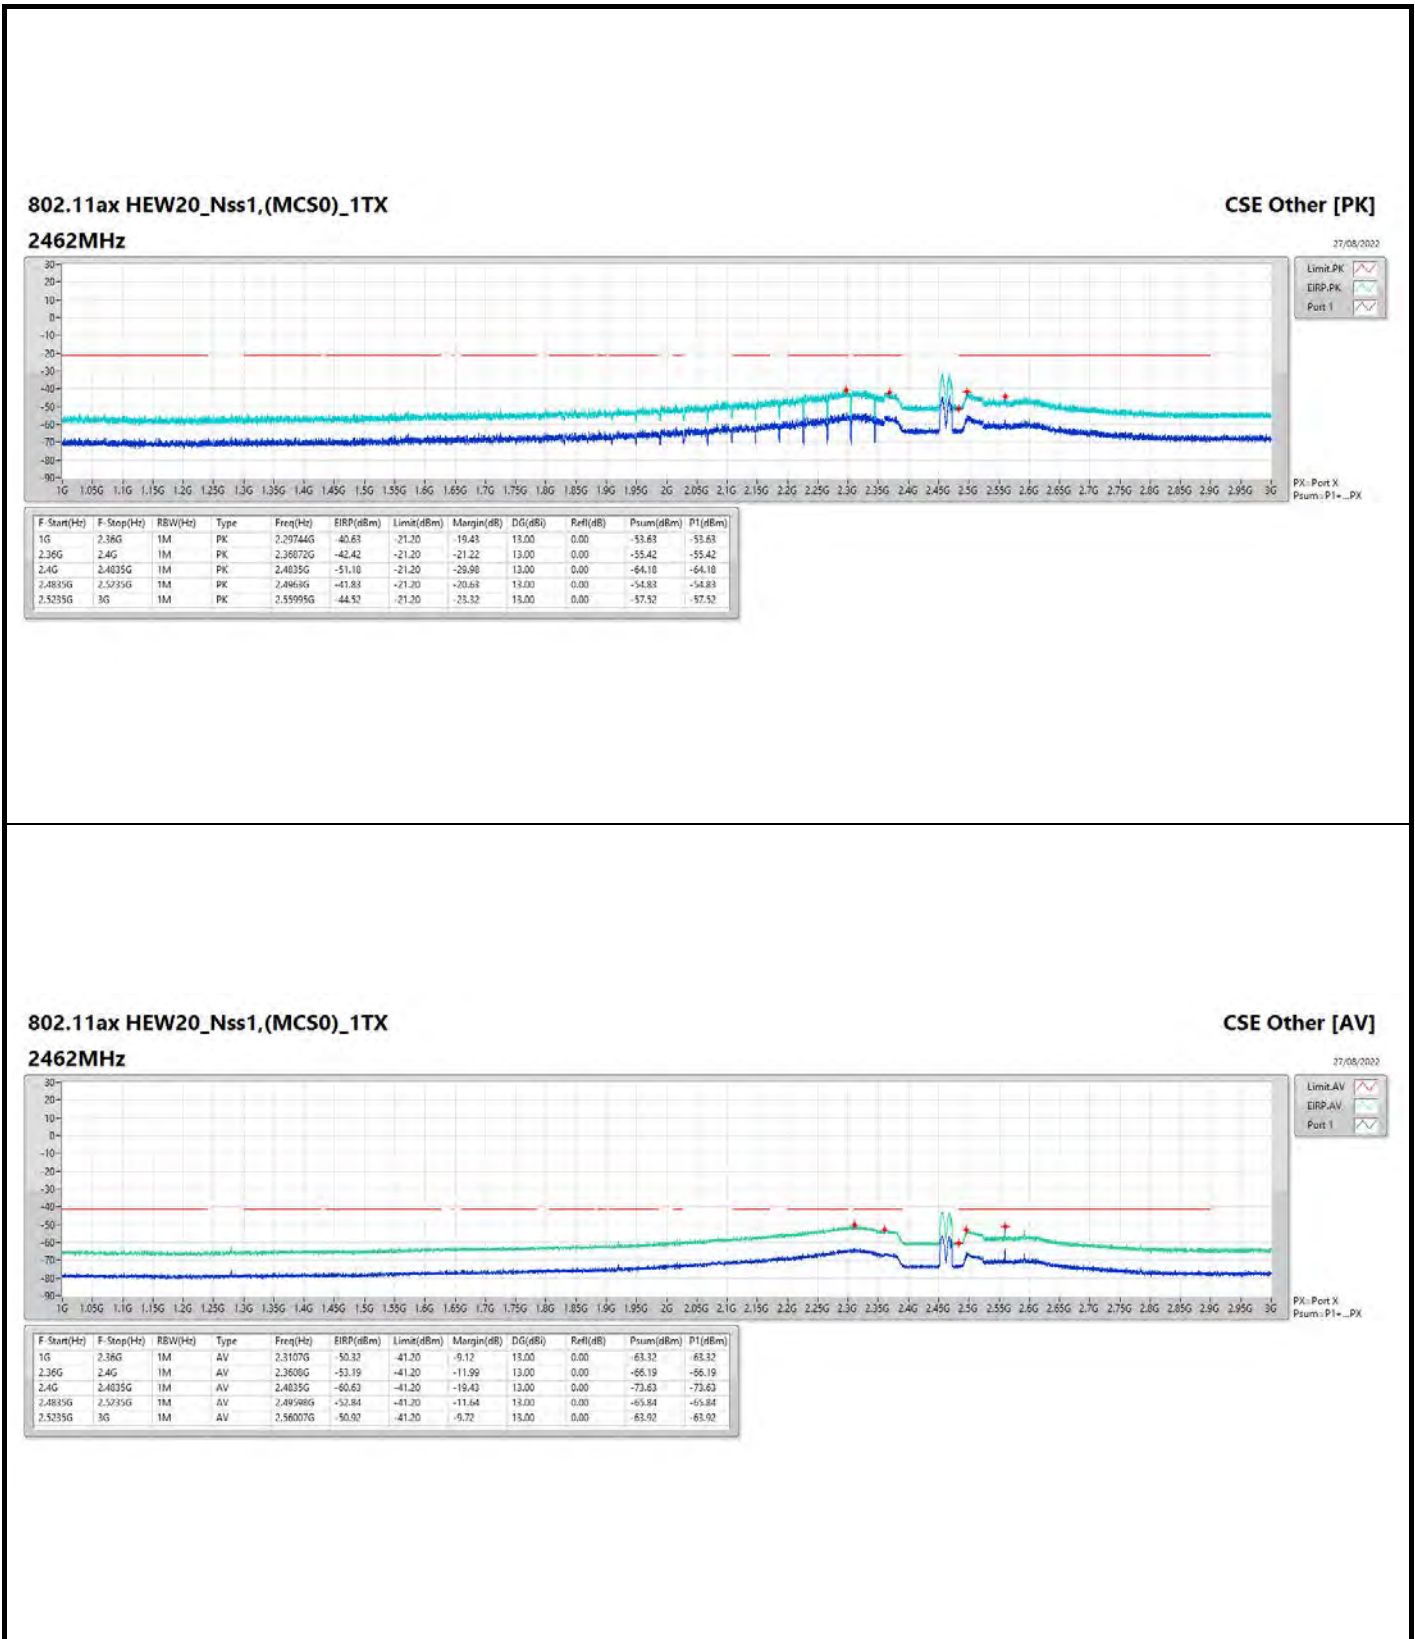

27/08/2022