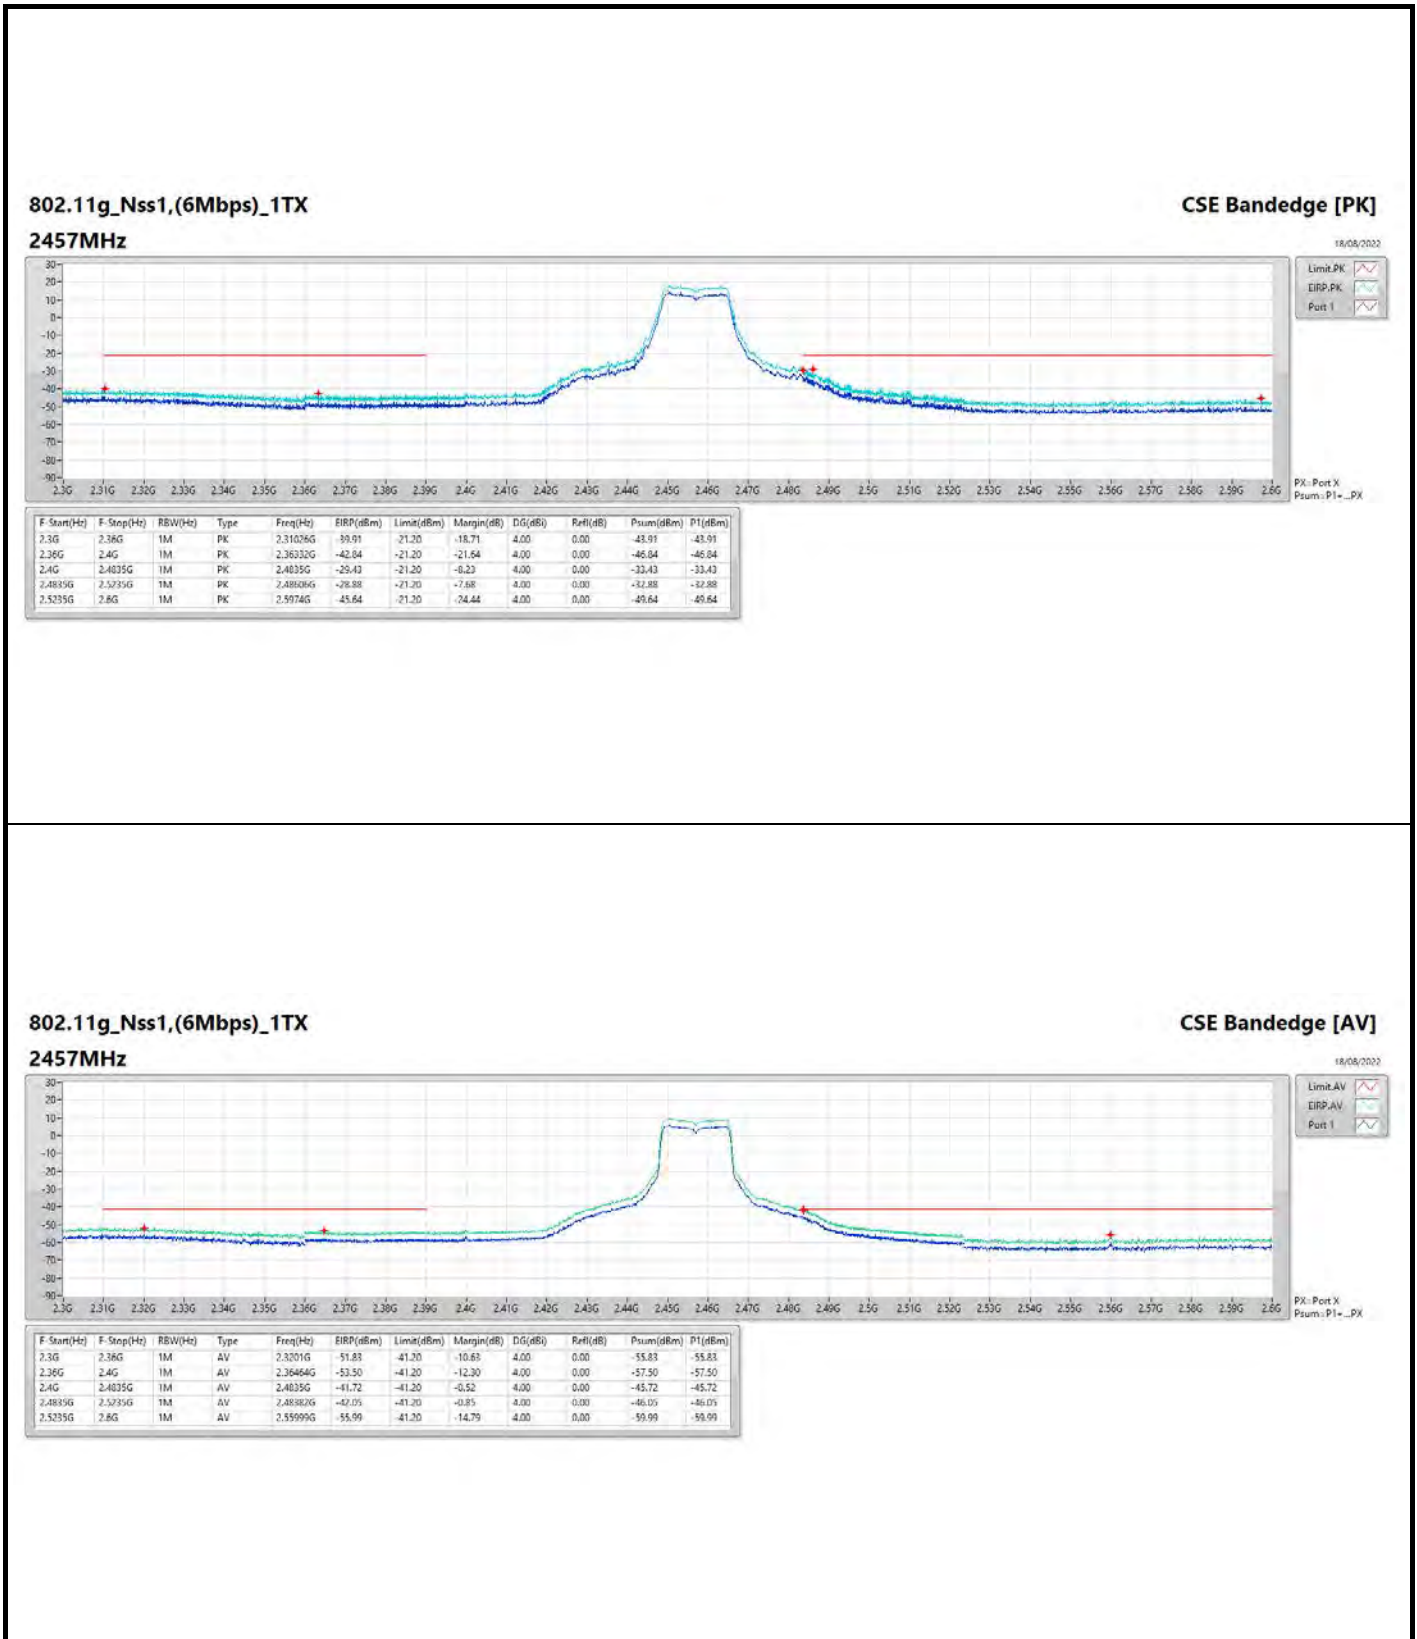

DG = Directional Gain ; PX=Port X; Psum=P1+P2+...PX

**CSE (Restricted Band)_Scanning R3_Antenna set 2
(Harmonic 1GHz ~ 3GHz)_P to M_P to P**

Appendix F.12

Summary

Mode	Result	F-Start (Hz)	F-Stop (Hz)	Type	Freq (Hz)	DG (dBi)	P1 (dBm)	Psum (dBm)	EIRP (dBm)	Limit (dBm)	Margin (dB)
2.4-2.4835GHz	-	-	-	-	-	-	-	-	-	-	-
802.11b_Nss1,(1Mbps)_1TX	Pass	1G	2.36G	AV	2.27483G	13.00	-56.14	-56.14	-43.14	-41.20	-1.94
802.11g_Nss1,(6Mbps)_1TX	Pass	1G	2.36G	AV	2.29387G	13.00	-58.60	-58.60	-45.60	-41.20	-4.40
802.11ax HEW20_Nss1,(MCS0)_1TX	Pass	1G	2.36G	AV	2.28503G	13.00	-57.97	-57.97	-44.97	-41.20	-3.77