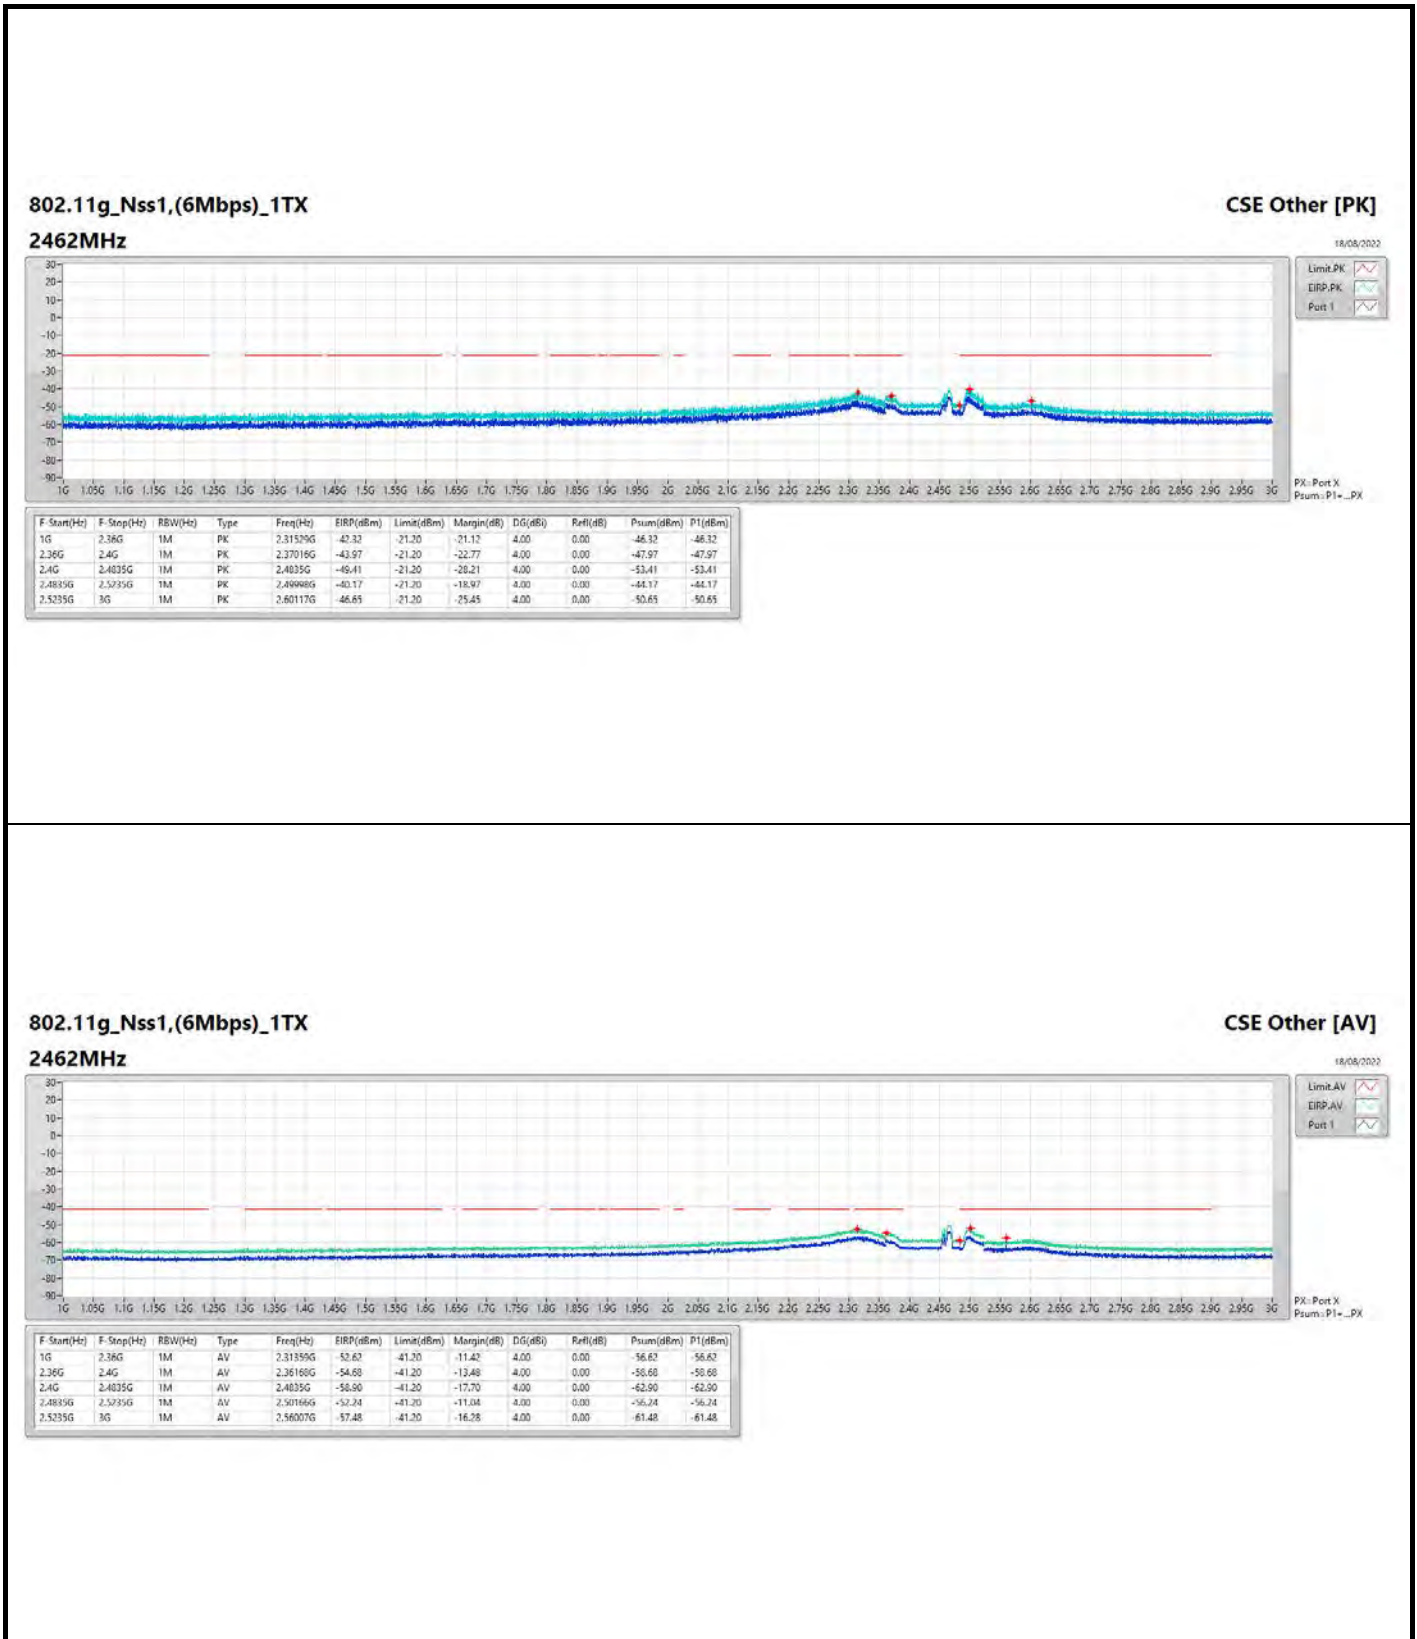

802.11b_Nss1,(1Mbps)_1TX
2462MHz

CSE Other [AV]

Limit:AV
EIRP:AV
Port:1
PK:Port X
Psum:P1+_PX

**CSE (Restricted Band)_Scanning R3_Antenna set 11
(Harmonic 3GHz ~ 25GHz)_P to M**

Appendix F.10

Summary

Mode	Result	F-Start (Hz)	F-Stop (Hz)	Type	Freq (Hz)	DG (dBi)	P1 (dBm)	Psum (dBm)	EIRP (dBm)	Limit (dBm)	Margin (dB)
2.4-2.4835GHz	-	-	-	-	-	-	-	-	-	-	-
802.11b_Nss1,(1Mbps)_1TX	Pass	3G	7.5G	AV	7.31156G	4.00	-54.50	-54.50	-50.50	-41.20	-9.30
802.11g_Nss1,(6Mbps)_1TX	Pass	3G	7.5G	AV	7.30988G	4.00	-58.85	-58.85	-54.85	-41.20	-13.65
802.11ax HEW20_Nss1,(MCS0)_1TX	Pass	3G	7.5G	AV	7.30819G	4.00	-58.75	-58.75	-54.75	-41.20	-13.55