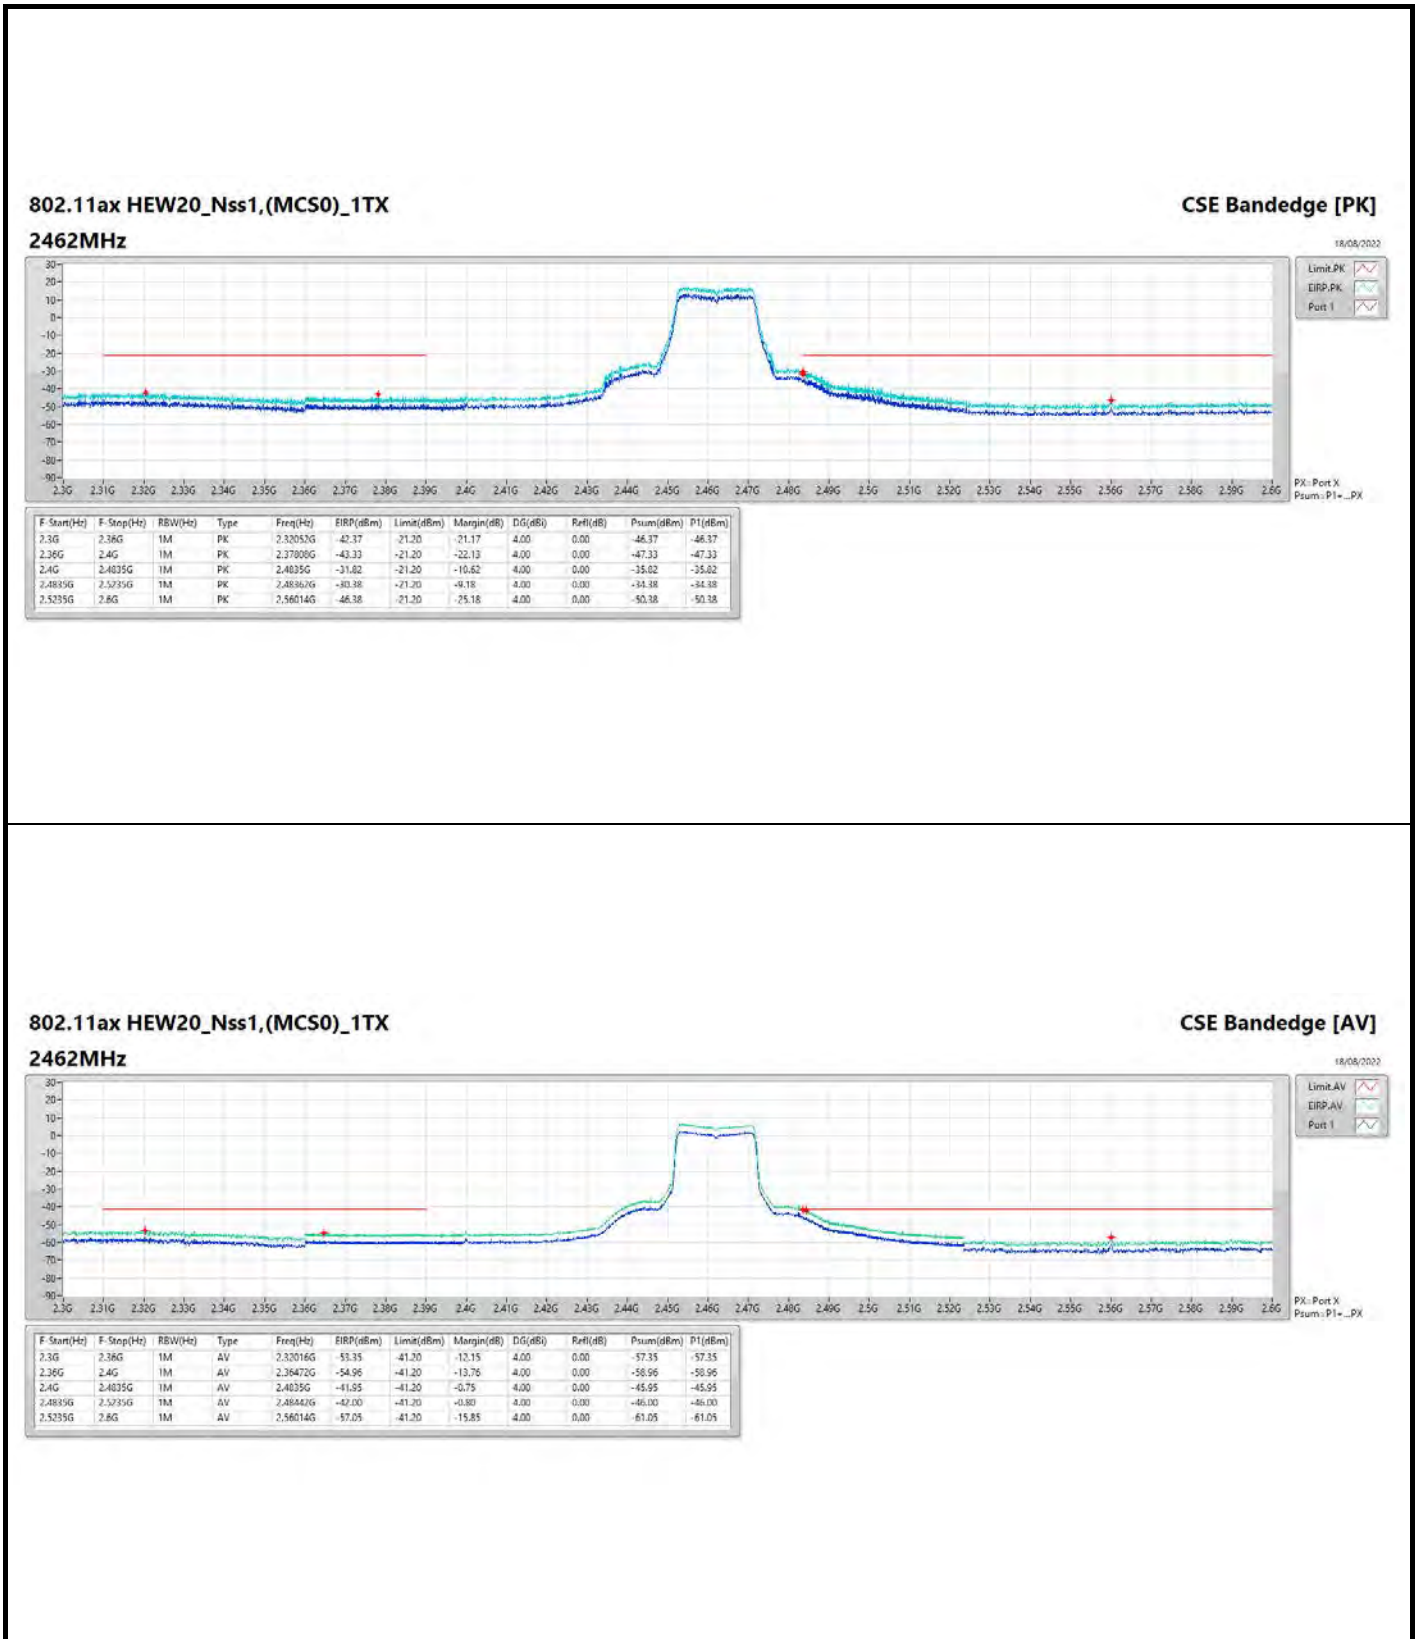

DG = Directional Gain ; PX=Port X; Psum=P1+P2+...PX

**CSE (Restricted Band)_Scanning R3_Antenna set 2
(Harmonic 1GHz ~ 3GHz)_P to M_P to P**

Appendix F.12

Summary

Mode	Result	F-Start (Hz)	F-Stop (Hz)	Type	Freq (Hz)	DG (dBi)	P1 (dBm)	Psum (dBm)	EIRP (dBm)	Limit (dBm)	Margin (dB)
2.4-2.4835GHz	-	-	-	-	-	-	-	-	-	-	-
802.11b_Nss1,(1Mbps)_1TX	Pass	1G	2.36G	AV	2.27483G	13.00	-56.14	-56.14	-43.14	-41.20	-1.94
802.11g_Nss1,(6Mbps)_1TX	Pass	1G	2.36G	AV	2.29387G	13.00	-58.60	-58.60	-45.60	-41.20	-4.40
802.11ax HEW20_Nss1,(MCS0)_1TX	Pass	1G	2.36G	AV	2.28503G	13.00	-57.97	-57.97	-44.97	-41.20	-3.77