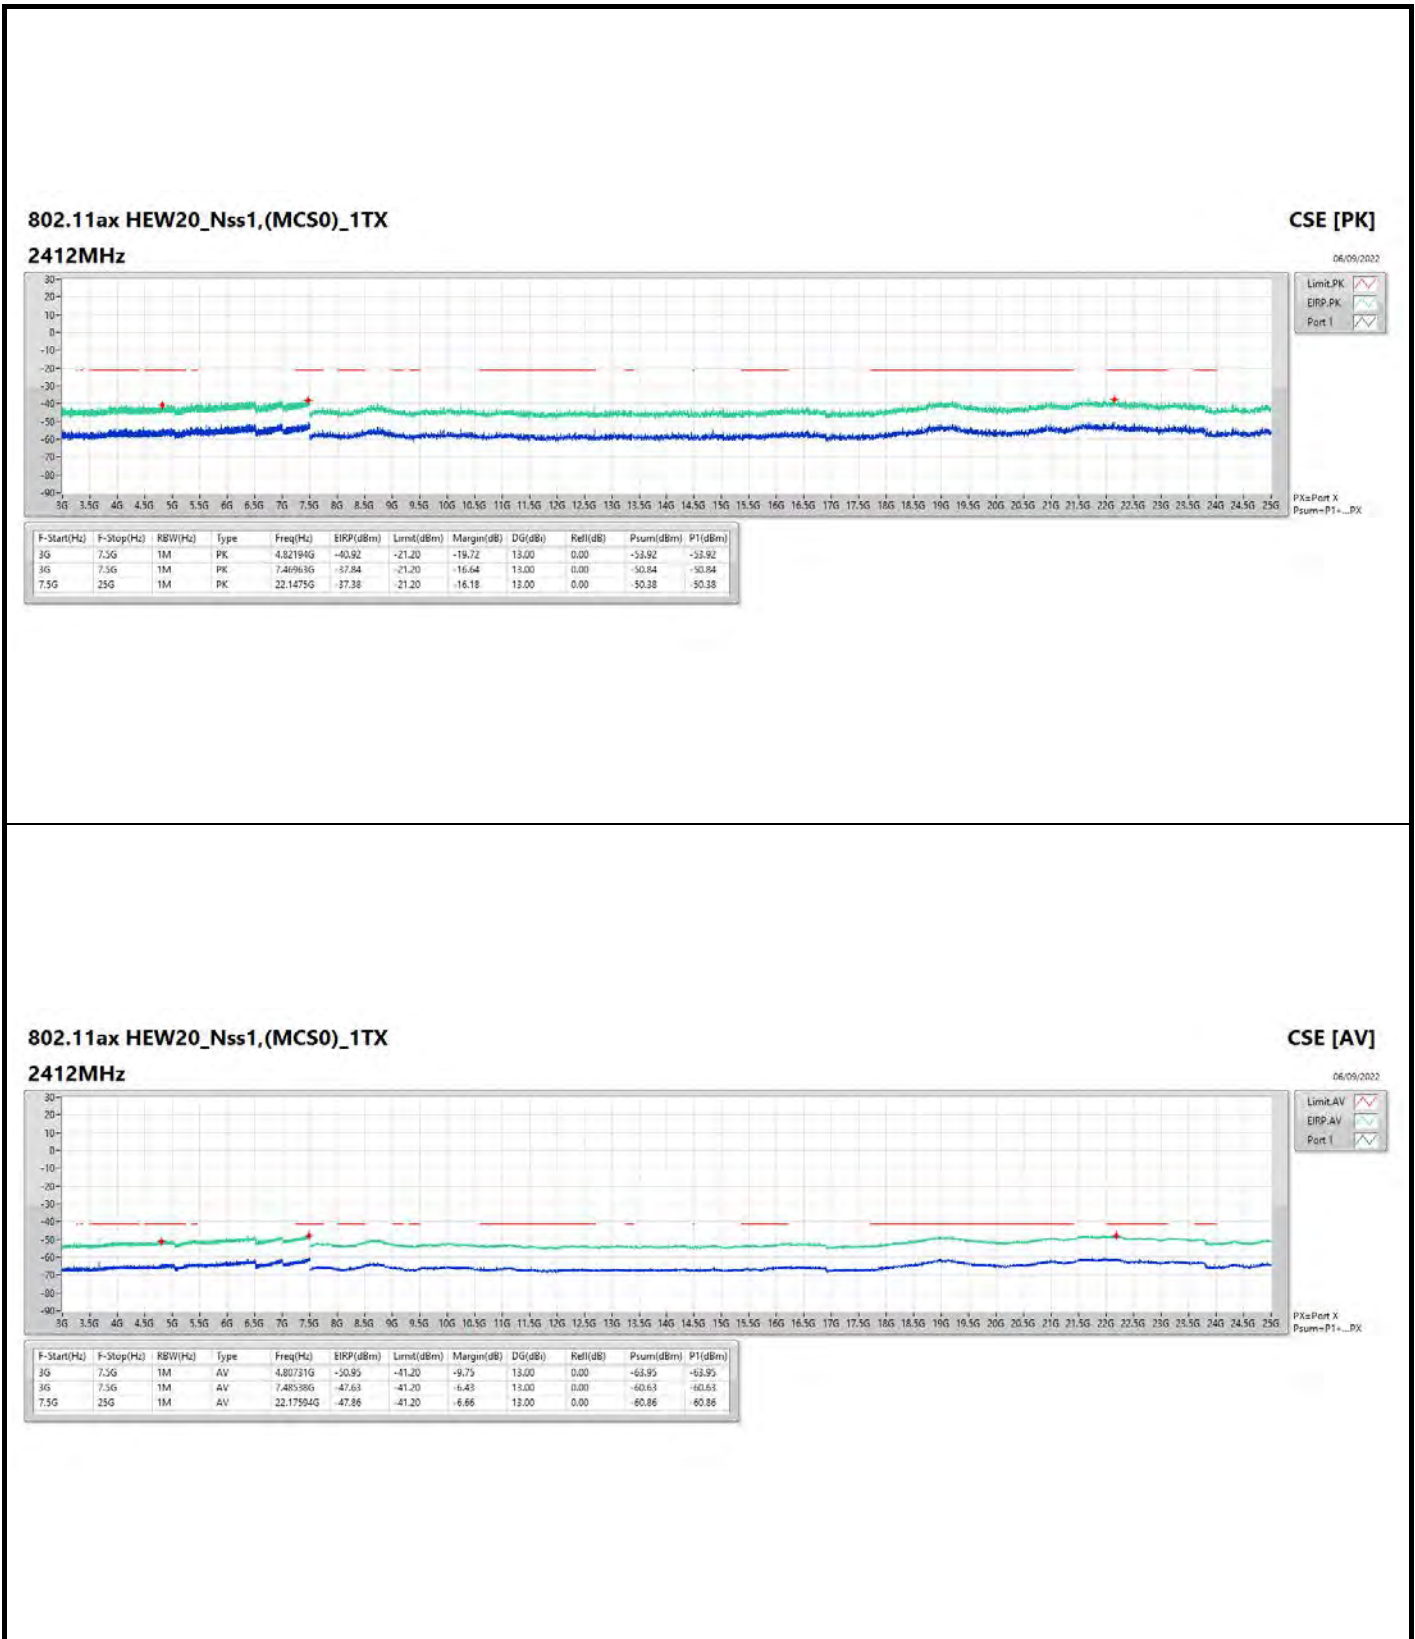

DG = Directional Gain ; PX=Port X; Psum=P1+P2+...PX

**CSE (Restricted Band)_Scanning R3_Antenna set 2 (Bandedge)
_P to M_P to P**

Summary

Mode	Result	F-Start (Hz)	F-Stop (Hz)	Type	Freq (Hz)	DG (dBi)	P1 (dBm)	Psum (dBm)	EIRP (dBm)	Limit (dBm)	Margin (dB)
2.4-2.4835GHz	-	-	-	-	-	-	-	-	-	-	-
802.11b_Nss1,(1Mbps)_1TX	Pass	2.4835G	2.5235G	AV	2.4835G	13.00	-54.40	-54.40	-41.40	-41.20	-0.20
802.11g_Nss1,(6Mbps)_1TX	Pass	2.36G	2.4G	AV	2.38844G	13.00	-54.38	-54.38	-41.38	-41.20	-0.18
802.11ax HEW20_Nss1,(MCS0)_1TX	Pass	2.36G	2.4G	AV	2.38996G	13.00	-54.29	-54.29	-41.29	-41.20	-0.09