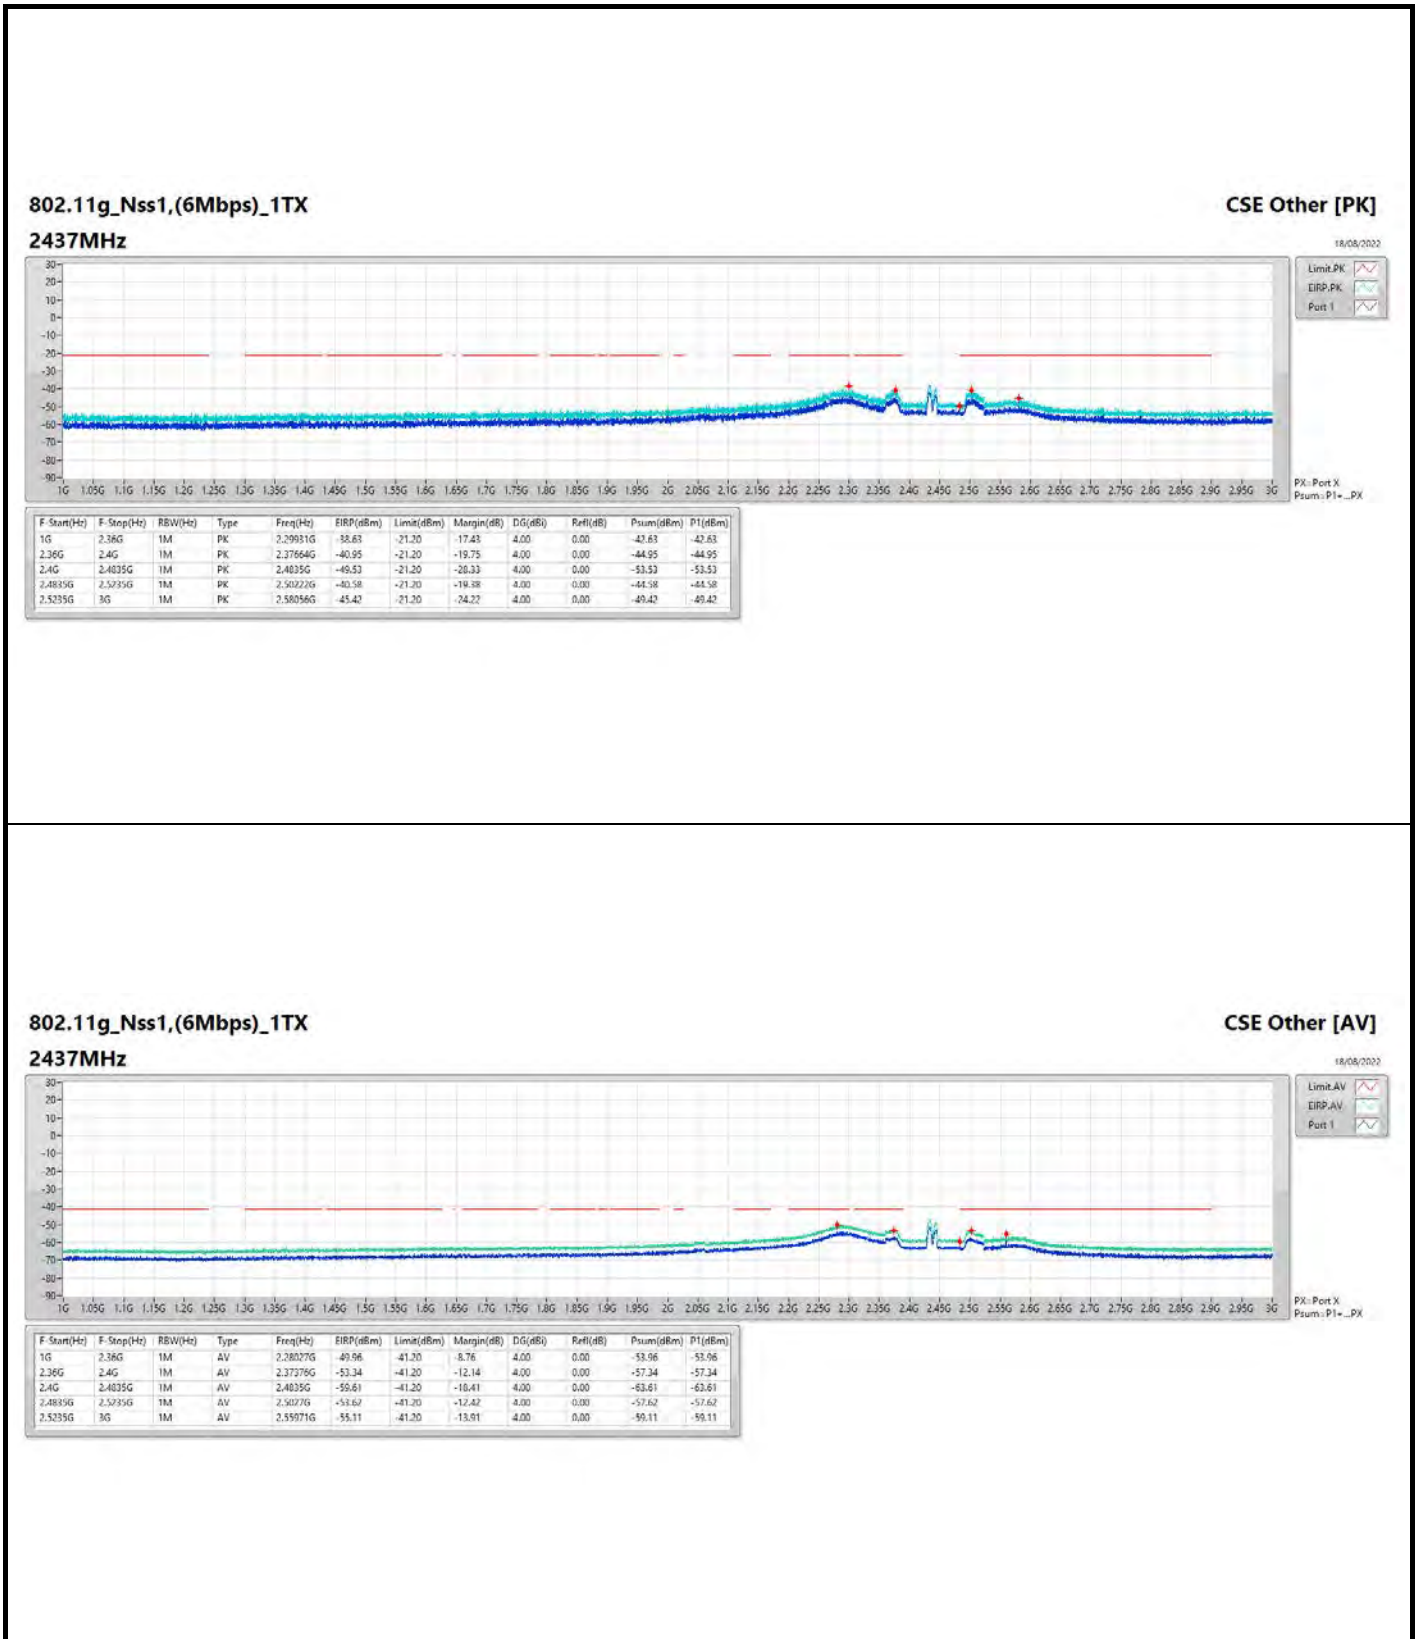

802.11b_Nss1,(1Mbps)_1TX
2462MHz

CSE Other [AV]

Limit:AV
EIRP:AV
Port:1
PK:Port X
Psum:P1+_PX

**CSE (Restricted Band)_Scanning R3_Antenna set 11
(Harmonic 3GHz ~ 25GHz)_P to M**

Appendix F.10

Summary

Mode	Result	F-Start (Hz)	F-Stop (Hz)	Type	Freq (Hz)	DG (dBi)	P1 (dBm)	Psum (dBm)	EIRP (dBm)	Limit (dBm)	Margin (dB)
2.4-2.4835GHz	-	-	-	-	-	-	-	-	-	-	-
802.11b_Nss1,(1Mbps)_1TX	Pass	3G	7.5G	AV	7.31156G	4.00	-54.50	-54.50	-50.50	-41.20	-9.30
802.11g_Nss1,(6Mbps)_1TX	Pass	3G	7.5G	AV	7.30988G	4.00	-58.85	-58.85	-54.85	-41.20	-13.65
802.11ax HEW20_Nss1,(MCS0)_1TX	Pass	3G	7.5G	AV	7.30819G	4.00	-58.75	-58.75	-54.75	-41.20	-13.55