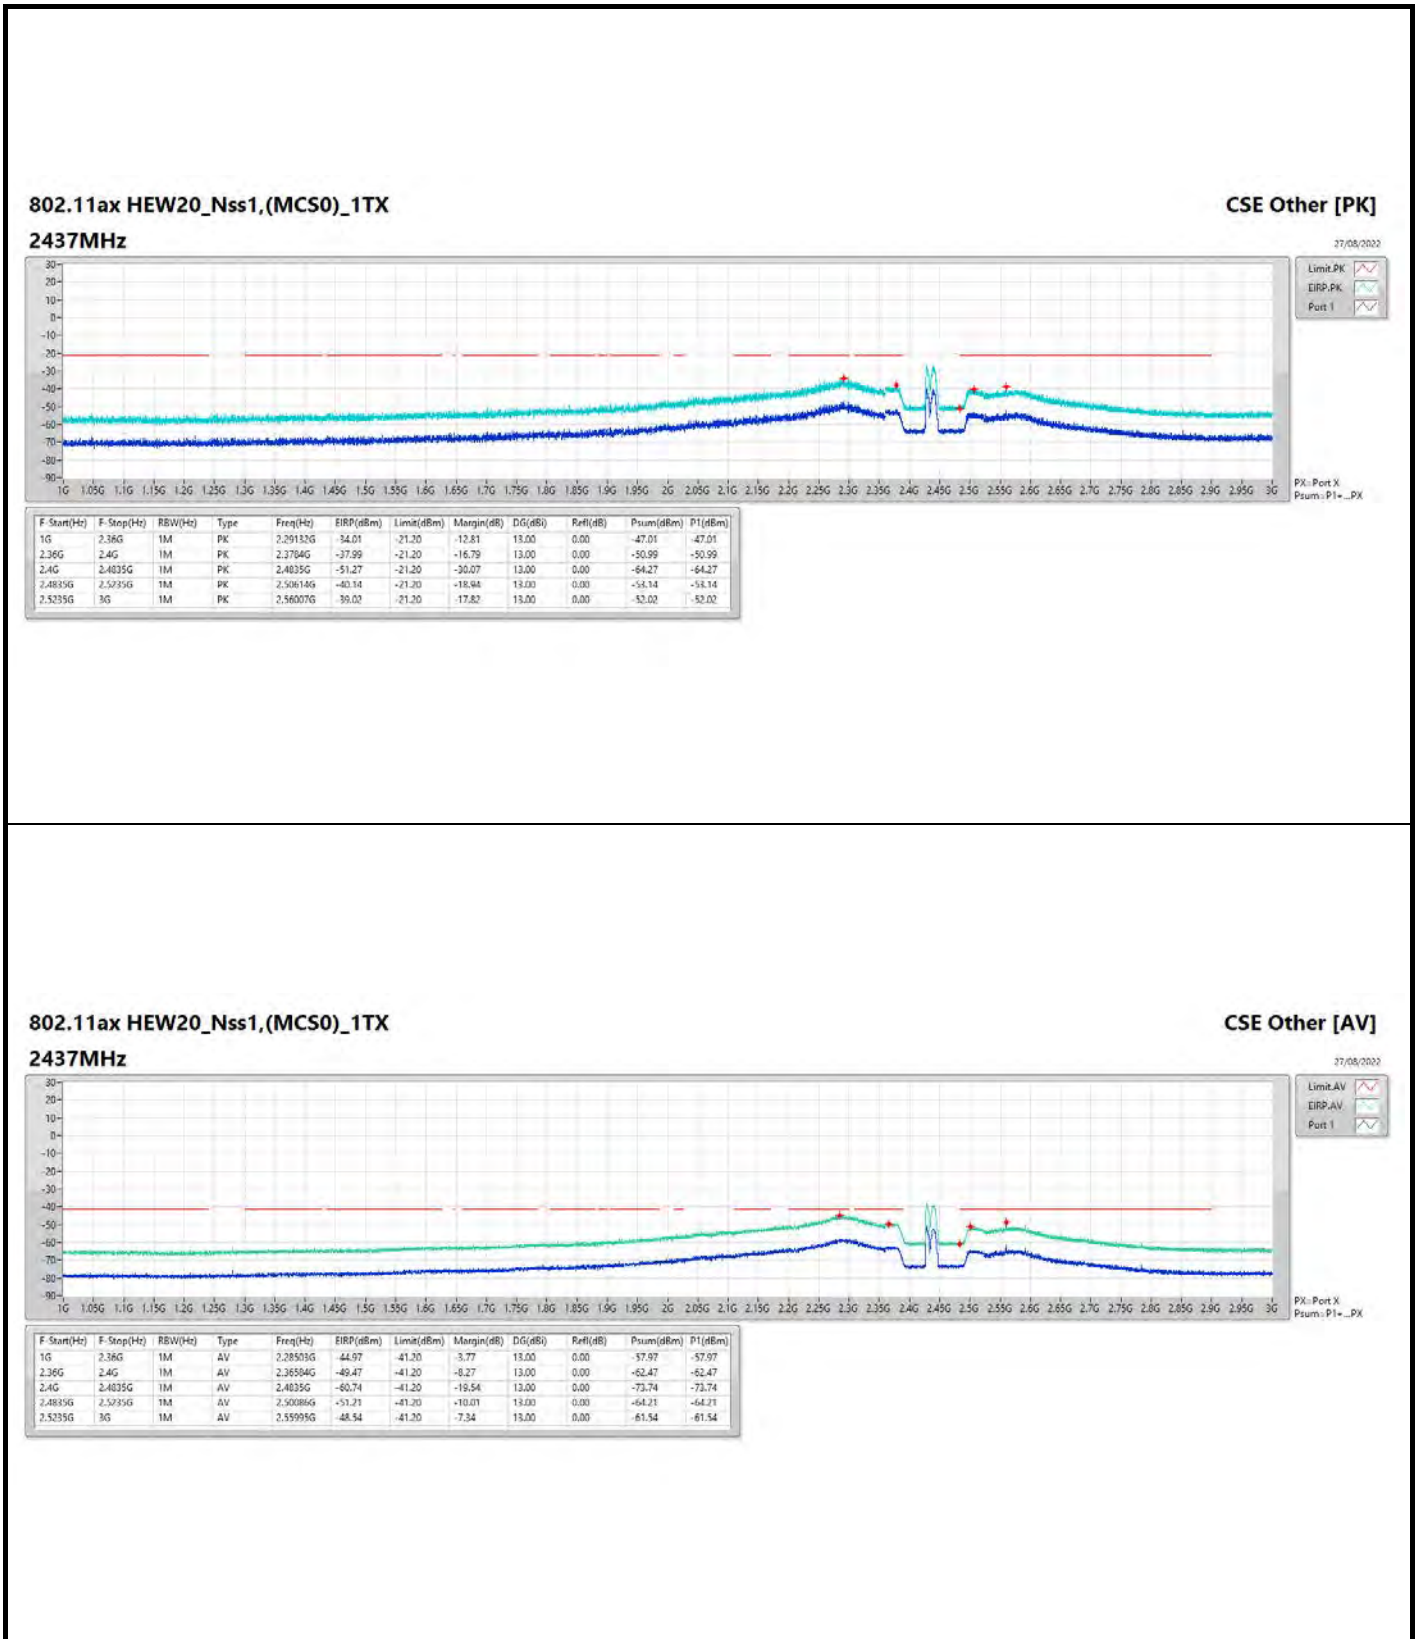

DG = Directional Gain ; PX=Port X; Psum=P1+P2+...PX

802.11g_Nss1,(6Mbps)_1TX
2437MHZ

CSE Other [AV]

Limit:AV
EIRP:AV
Port 1
PK:Port X
Psum:P1+_PX

802.11ax HEW20_Nss1,(MCS0)_1TX
2462MHZ

CSE Other [AV]

27/08/2022

Limit.AV

EIRP.AV

Port 1

PK: Port X
Psum: P1+...PX

**CSE (Restricted Band)_Scanning R3_Antenna set 2
(Harmonic 3GHz ~ 25GHz)_P to M_P to P**

Appendix F.13

Summary

Mode	Result	F-Start (Hz)	F-Stop (Hz)	Type	Freq (Hz)	DG (dBi)	P1 (dBm)	Psum (dBm)	EIRP (dBm)	Limit (dBm)	Margin (dB)
2.4-2.4835GHz	-	-	-	-	-	-	-	-	-	-	-
802.11b_Nss1,(1Mbps)_1TX	Pass	3G	7.5G	AV	7.31044G	13.00	-63.62	-63.62	-50.62	-41.20	-9.42
802.11g_Nss1,(6Mbps)_1TX	Pass	3G	7.5G	AV	7.30988G	13.00	-71.35	-71.35	-58.35	-41.20	-17.15
802.11ax HEW20_Nss1,(MCS0)_1TX	Pass	3G	7.5G	AV	7.3065G	13.00	-59.75	-59.75	-46.75	-41.20	-5.55