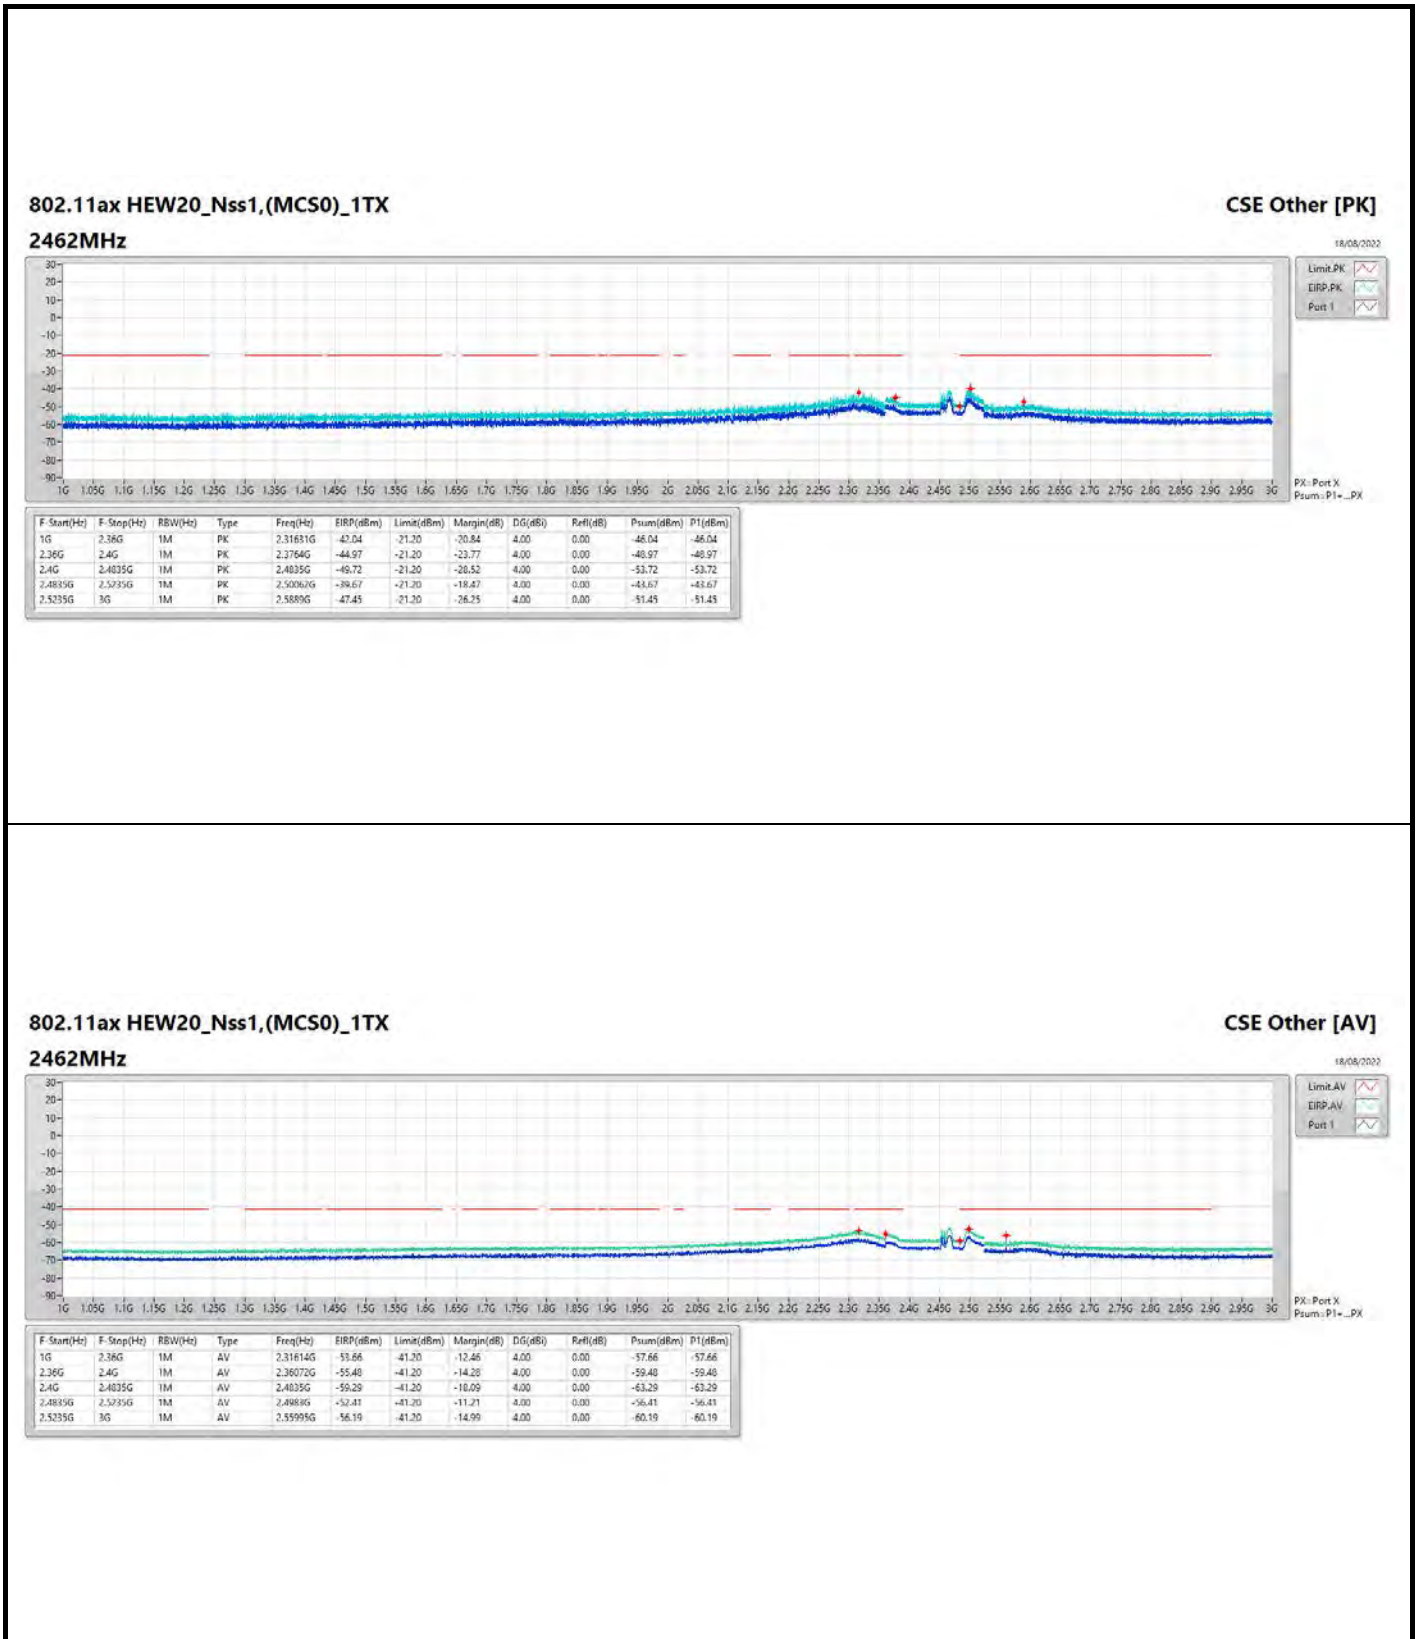

802.11b_Nss1,(1Mbps)_1TX
2462MHz

CSE Other [AV]

Limit:AV
EIRP:AV
Port:1
PK:Port X
Psum:P1+_PX

**CSE (Restricted Band)_Scanning R3_Antenna set 11
(Harmonic 3GHz ~ 25GHz)_P to M**

Appendix F.10

Summary

Mode	Result	F-Start (Hz)	F-Stop (Hz)	Type	Freq (Hz)	DG (dBi)	P1 (dBm)	Psum (dBm)	EIRP (dBm)	Limit (dBm)	Margin (dB)
2.4-2.4835GHz	-	-	-	-	-	-	-	-	-	-	-
802.11b_Nss1,(1Mbps)_1TX	Pass	3G	7.5G	AV	7.31156G	4.00	-54.50	-54.50	-50.50	-41.20	-9.30
802.11g_Nss1,(6Mbps)_1TX	Pass	3G	7.5G	AV	7.30988G	4.00	-58.85	-58.85	-54.85	-41.20	-13.65
802.11ax HEW20_Nss1,(MCS0)_1TX	Pass	3G	7.5G	AV	7.30819G	4.00	-58.75	-58.75	-54.75	-41.20	-13.55