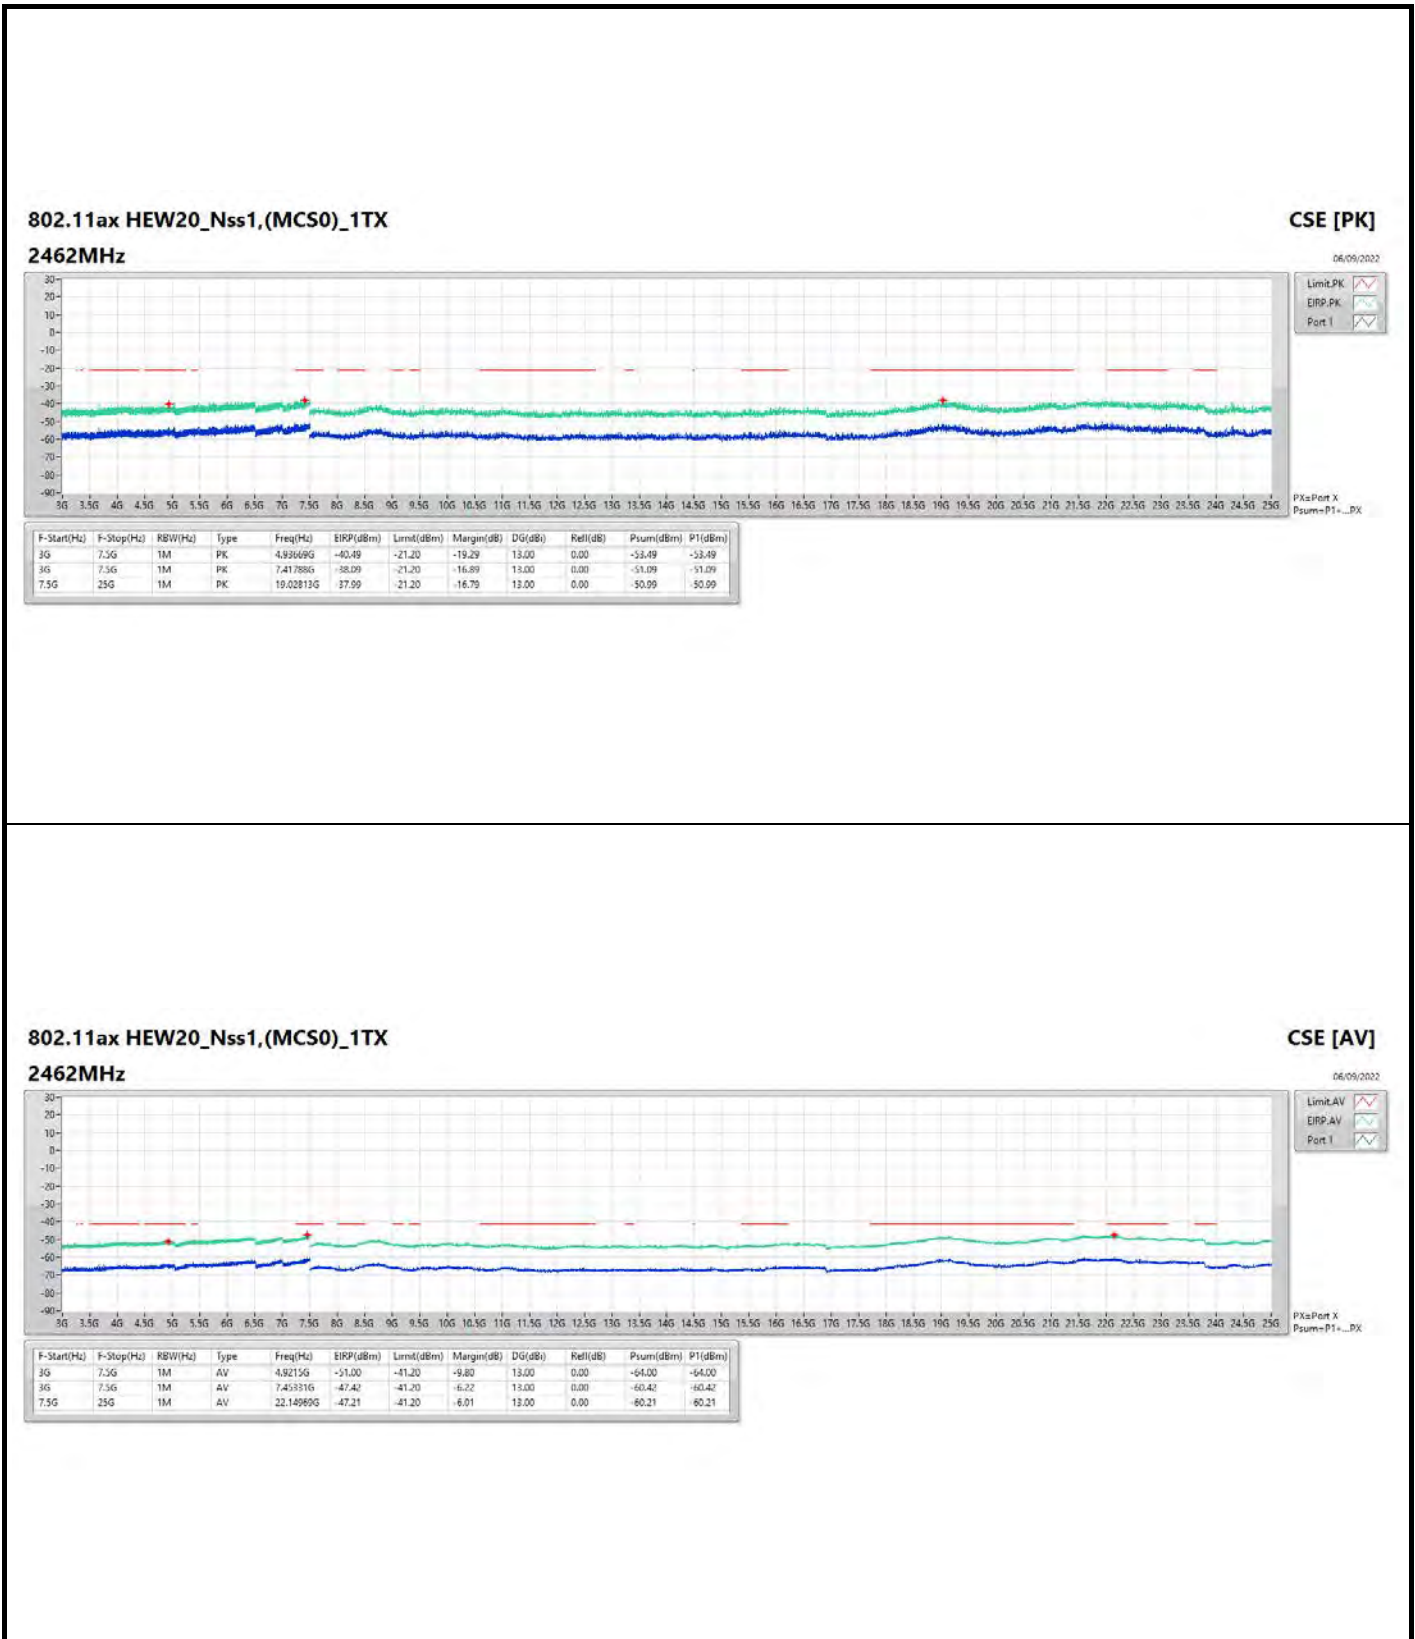

DG = Directional Gain ; PX=Port X; Psum=P1+P2+...PX

**CSE (Restricted Band)_Scanning R3_Antenna set 2 (Bandedge)
_P to M_P to P**

Summary

Mode	Result	F-Start (Hz)	F-Stop (Hz)	Type	Freq (Hz)	DG (dBi)	P1 (dBm)	Psum (dBm)	EIRP (dBm)	Limit (dBm)	Margin (dB)
2.4-2.4835GHz	-	-	-	-	-	-	-	-	-	-	-
802.11b_Nss1,(1Mbps)_1TX	Pass	2.4835G	2.5235G	AV	2.4835G	13.00	-54.40	-54.40	-41.40	-41.20	-0.20
802.11g_Nss1,(6Mbps)_1TX	Pass	2.36G	2.4G	AV	2.38844G	13.00	-54.38	-54.38	-41.38	-41.20	-0.18
802.11ax HEW20_Nss1,(MCS0)_1TX	Pass	2.36G	2.4G	AV	2.38996G	13.00	-54.29	-54.29	-41.29	-41.20	-0.09