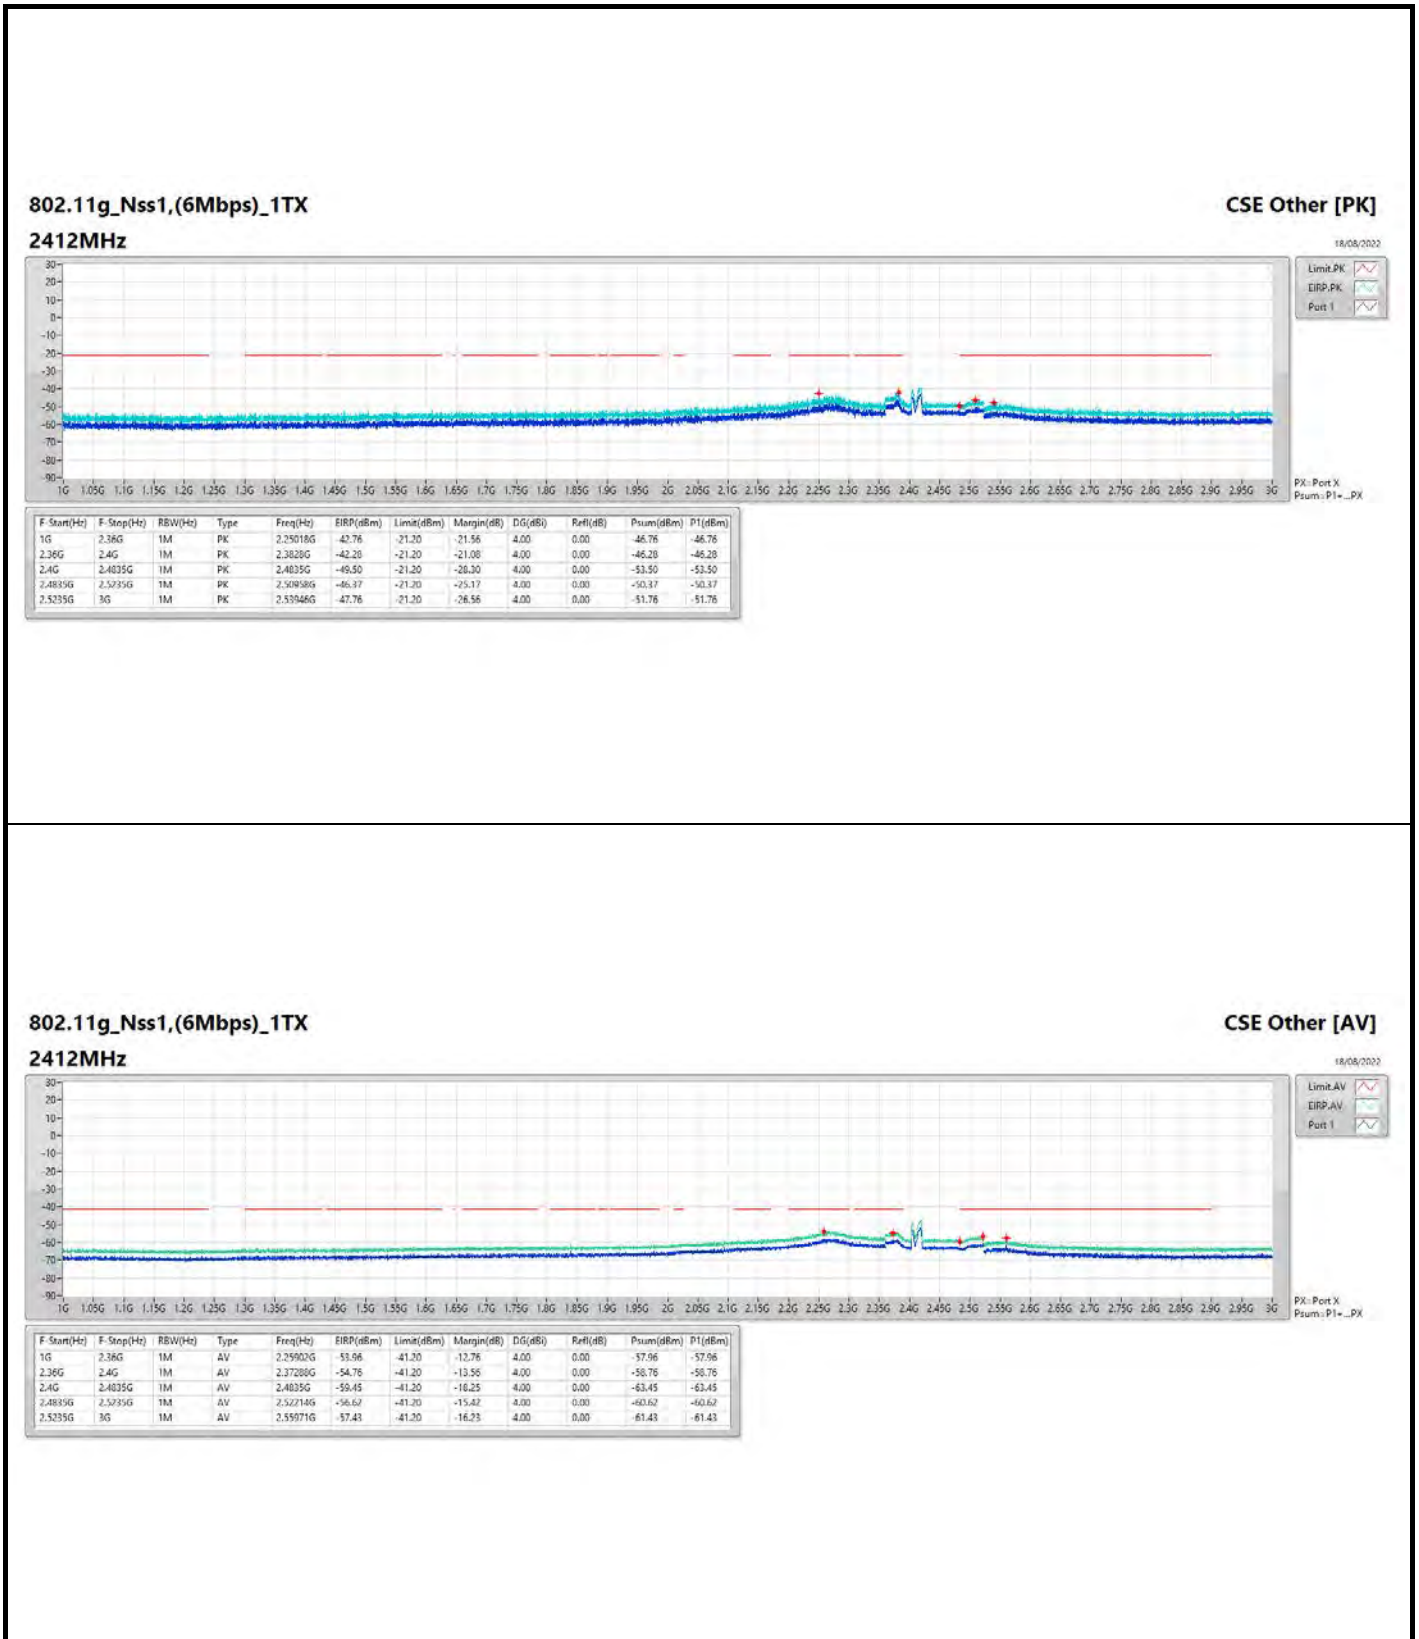

802.11b_Nss1,(1Mbps)_1TX
2462MHz

CSE Other [AV]

Limit:AV
EIRP:AV
Port:1
PK:Port X
Psum:P1+_PX

**CSE (Restricted Band)_Scanning R3_Antenna set 11
(Harmonic 3GHz ~ 25GHz)_P to M**

Appendix F.10

Summary

Mode	Result	F-Start (Hz)	F-Stop (Hz)	Type	Freq (Hz)	DG (dBi)	P1 (dBm)	Psum (dBm)	EIRP (dBm)	Limit (dBm)	Margin (dB)
2.4-2.4835GHz	-	-	-	-	-	-	-	-	-	-	-
802.11b_Nss1,(1Mbps)_1TX	Pass	3G	7.5G	AV	7.31156G	4.00	-54.50	-54.50	-50.50	-41.20	-9.30
802.11g_Nss1,(6Mbps)_1TX	Pass	3G	7.5G	AV	7.30988G	4.00	-58.85	-58.85	-54.85	-41.20	-13.65
802.11ax HEW20_Nss1,(MCS0)_1TX	Pass	3G	7.5G	AV	7.30819G	4.00	-58.75	-58.75	-54.75	-41.20	-13.55