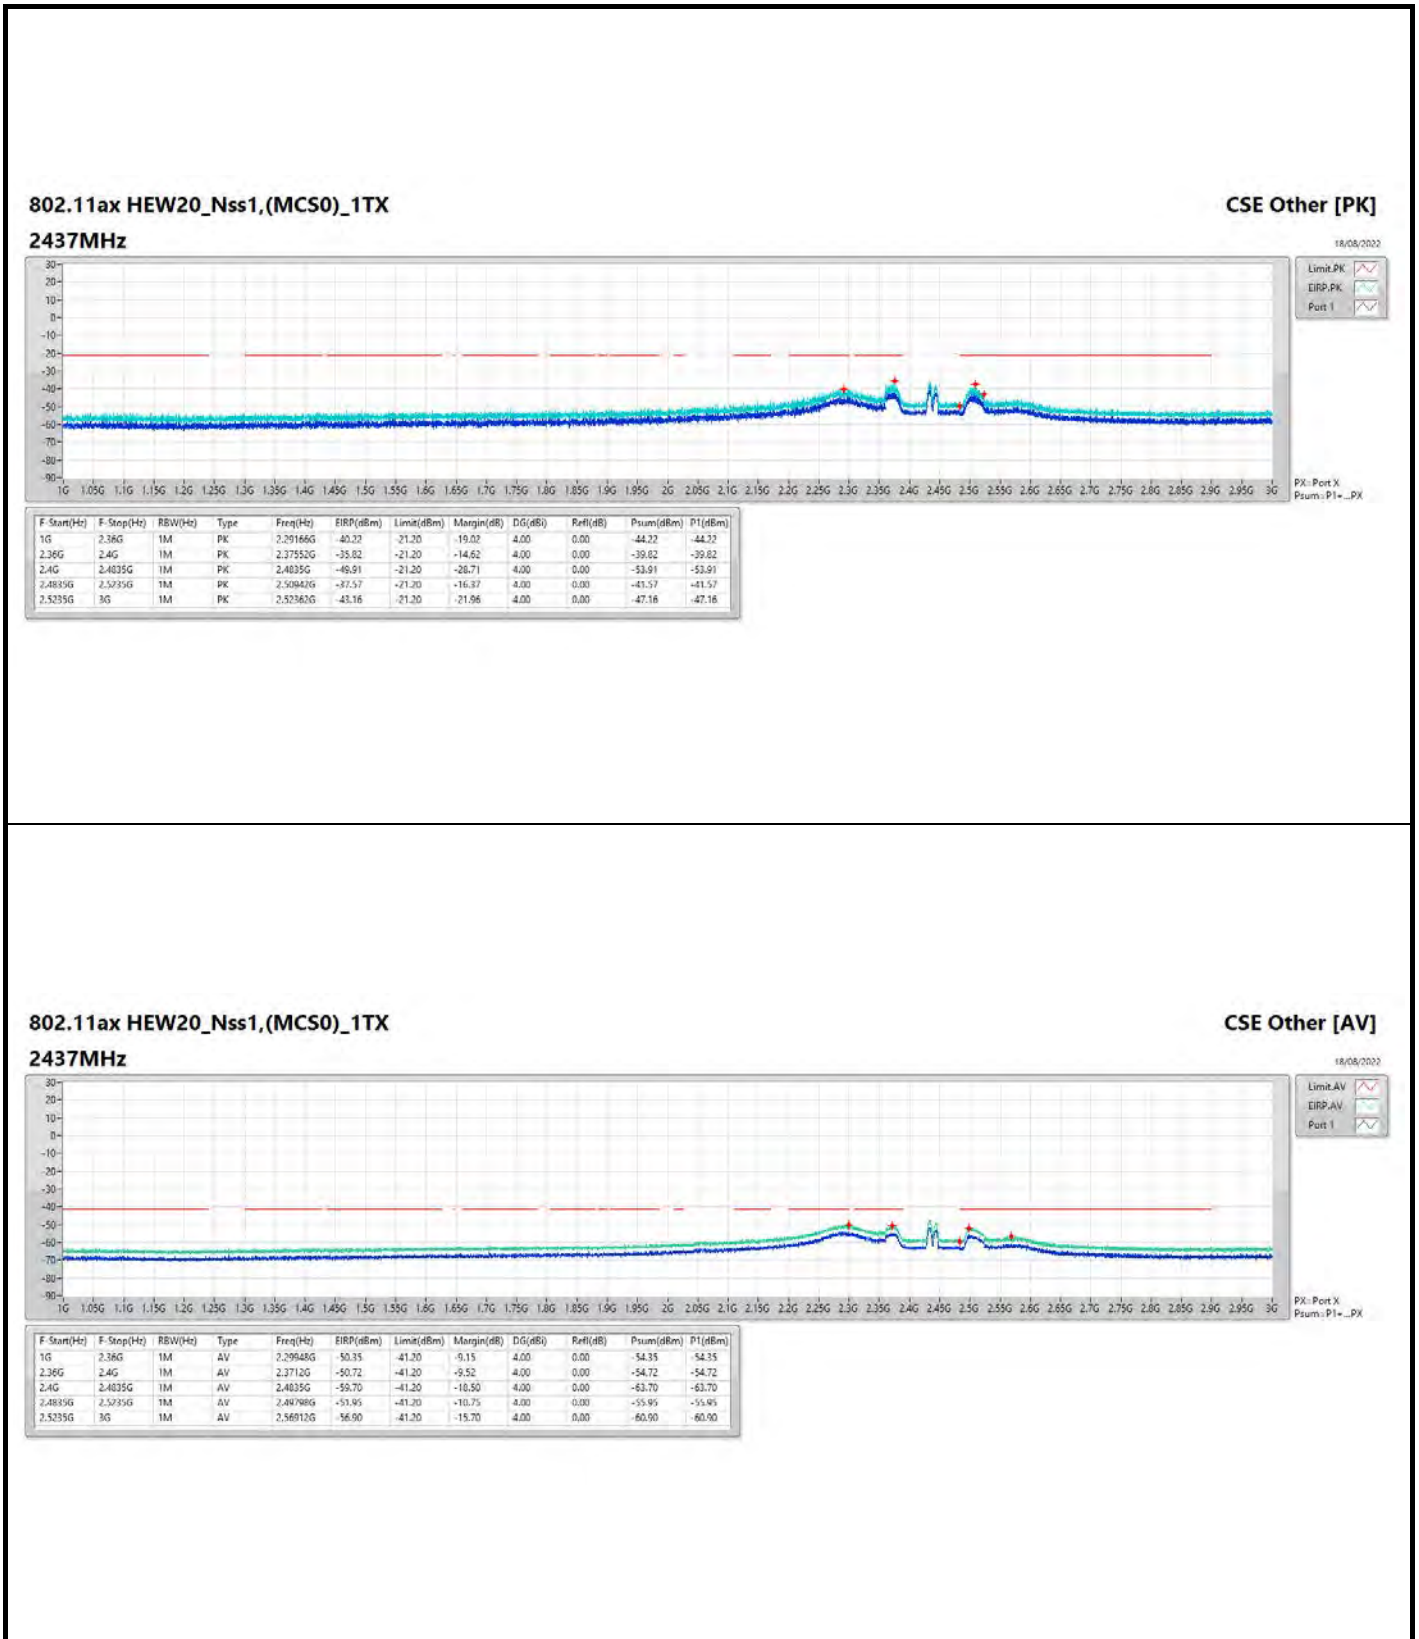

802.11b_Nss1,(1Mbps)_1TX
2462MHz

CSE Other [AV]

Limit:AV
EIRP:AV
Port:1
PK:Port X
Psum:P1+_PX

**CSE (Restricted Band)_Scanning R3_Antenna set 11
(Harmonic 3GHz ~ 25GHz)_P to M**

Appendix F.10

Summary

Mode	Result	F-Start (Hz)	F-Stop (Hz)	Type	Freq (Hz)	DG (dBi)	P1 (dBm)	Psum (dBm)	EIRP (dBm)	Limit (dBm)	Margin (dB)
2.4-2.4835GHz	-	-	-	-	-	-	-	-	-	-	-
802.11b_Nss1,(1Mbps)_1TX	Pass	3G	7.5G	AV	7.31156G	4.00	-54.50	-54.50	-50.50	-41.20	-9.30
802.11g_Nss1,(6Mbps)_1TX	Pass	3G	7.5G	AV	7.30988G	4.00	-58.85	-58.85	-54.85	-41.20	-13.65
802.11ax HEW20_Nss1,(MCS0)_1TX	Pass	3G	7.5G	AV	7.30819G	4.00	-58.75	-58.75	-54.75	-41.20	-13.55