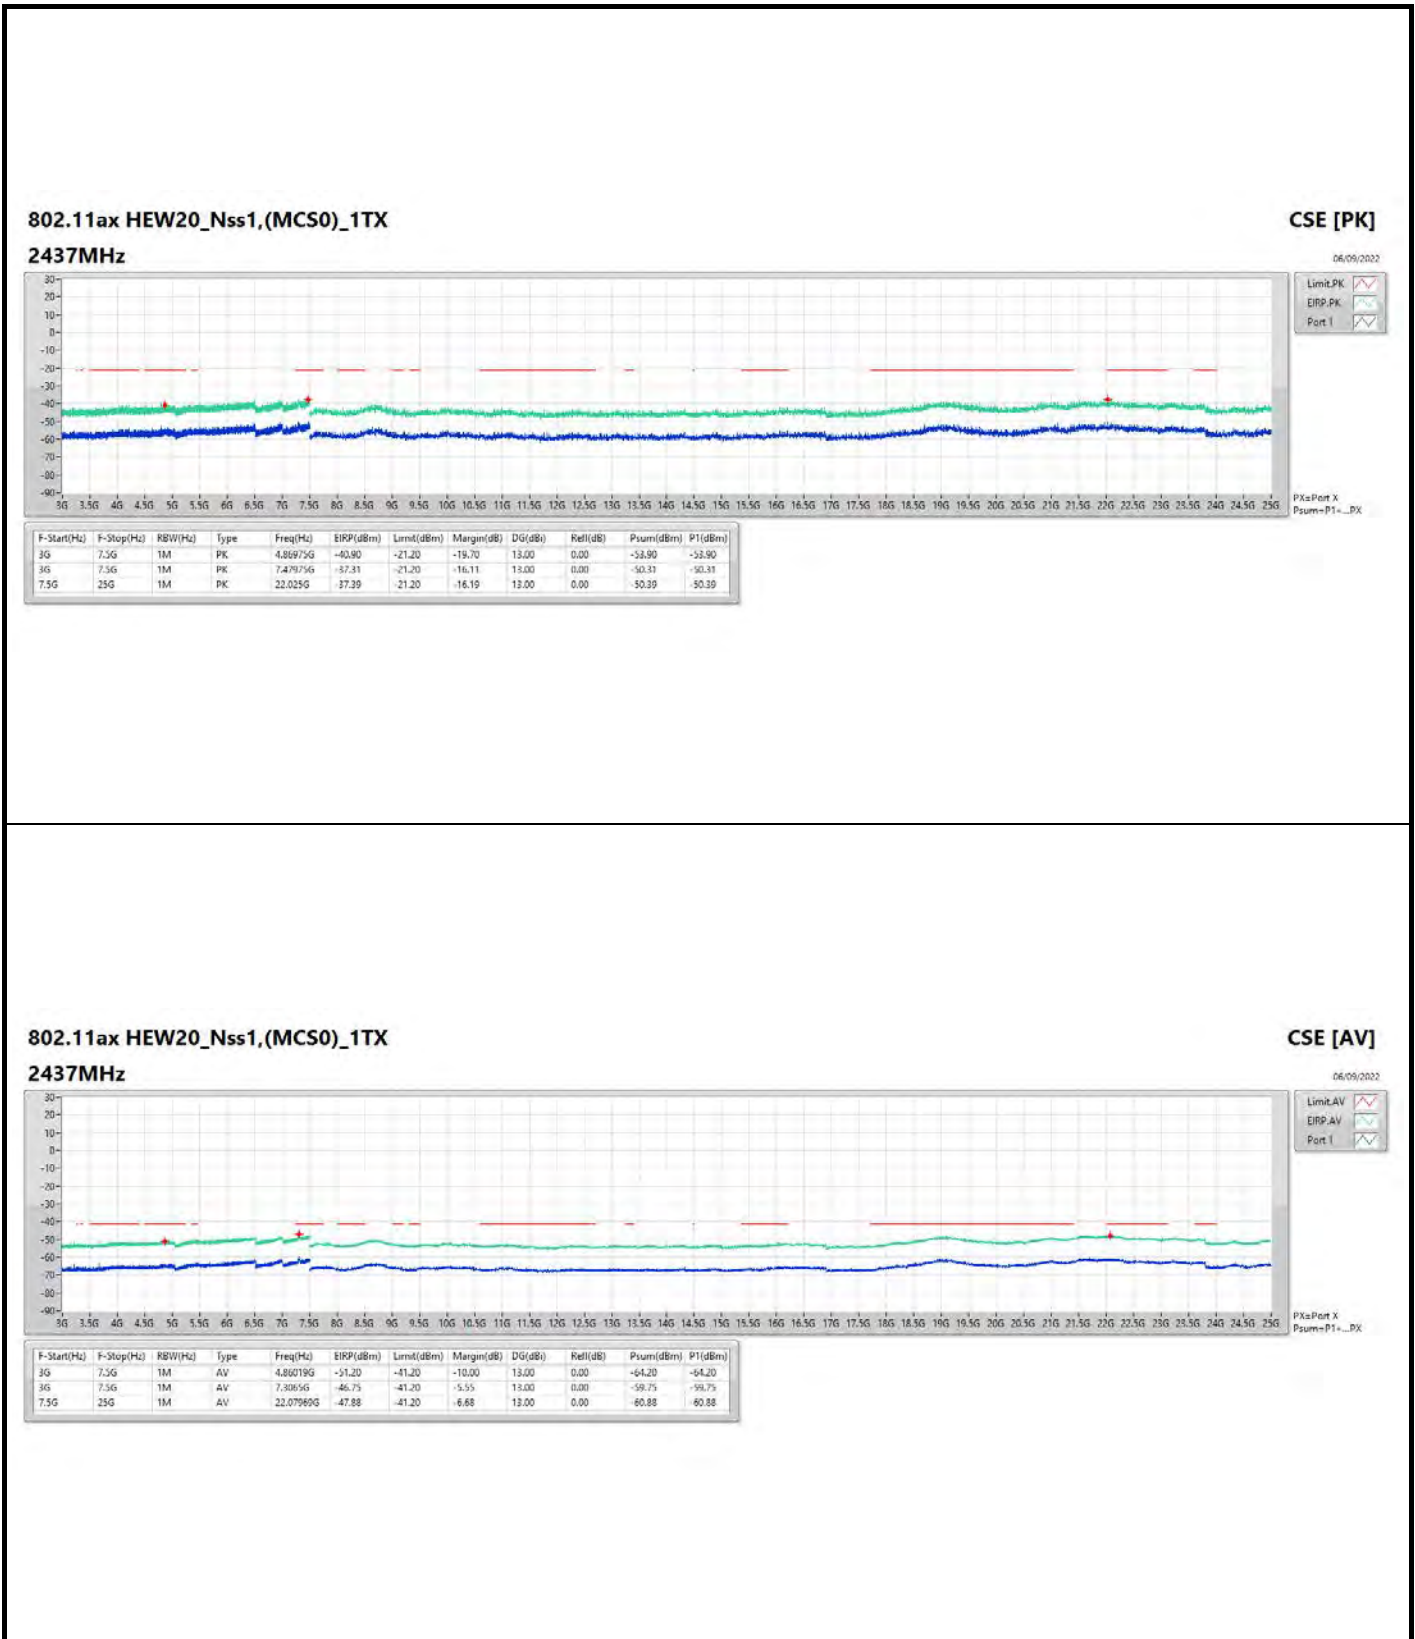

DG = Directional Gain ; PX=Port X; Psum=P1+P2+...PX

**CSE (Restricted Band)_Scanning R3_Antenna set 2 (Bandedge)
_P to M_P to P**

Summary

Mode	Result	F-Start (Hz)	F-Stop (Hz)	Type	Freq (Hz)	DG (dBi)	P1 (dBm)	Psum (dBm)	EIRP (dBm)	Limit (dBm)	Margin (dB)
2.4-2.4835GHz	-	-	-	-	-	-	-	-	-	-	-
802.11b_Nss1,(1Mbps)_1TX	Pass	2.4835G	2.5235G	AV	2.4835G	13.00	-54.40	-54.40	-41.40	-41.20	-0.20
802.11g_Nss1,(6Mbps)_1TX	Pass	2.36G	2.4G	AV	2.38844G	13.00	-54.38	-54.38	-41.38	-41.20	-0.18
802.11ax HEW20_Nss1,(MCS0)_1TX	Pass	2.36G	2.4G	AV	2.38996G	13.00	-54.29	-54.29	-41.29	-41.20	-0.09