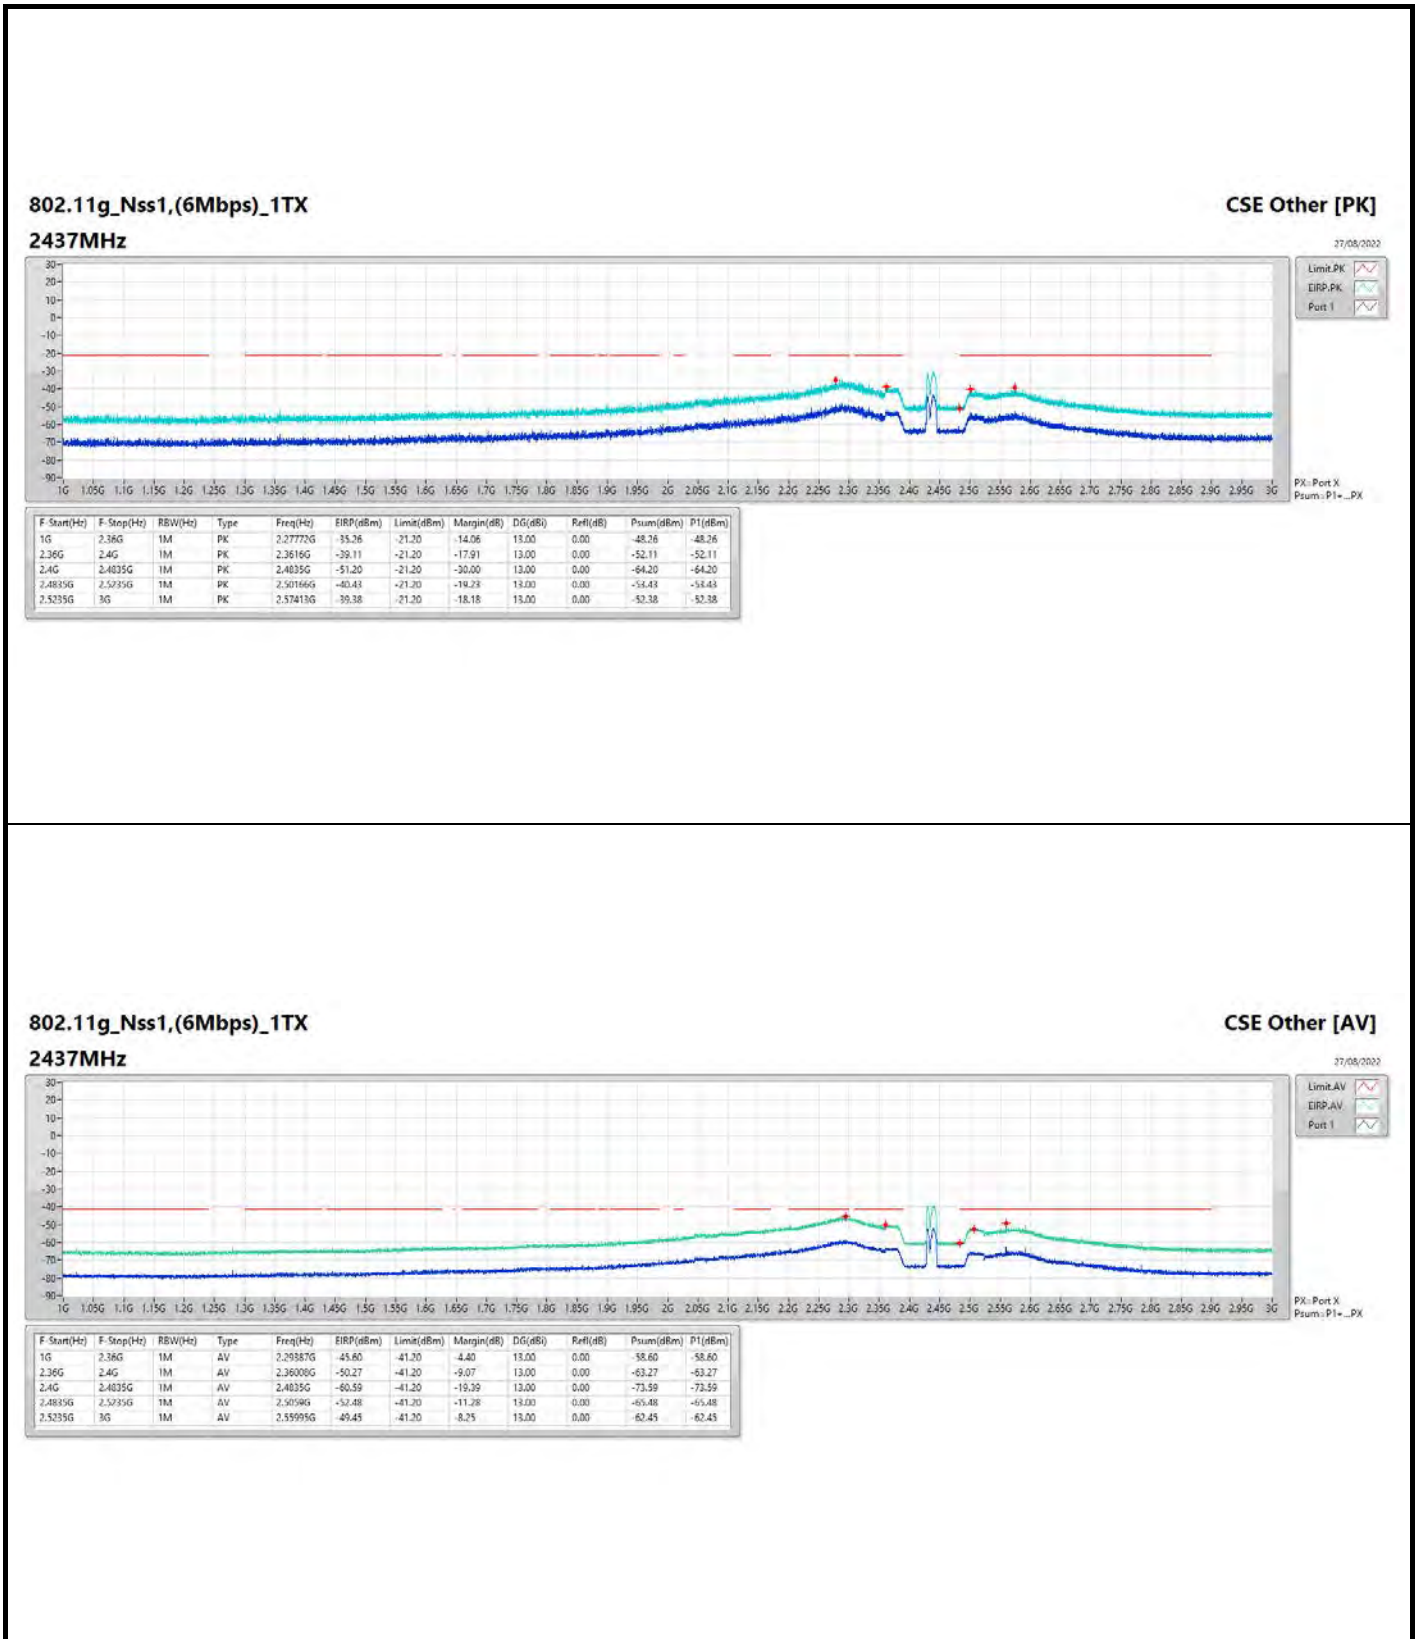

Limit:AV
EIRP:AV
Port 1

PK:Port X
Psum:P1+_PX