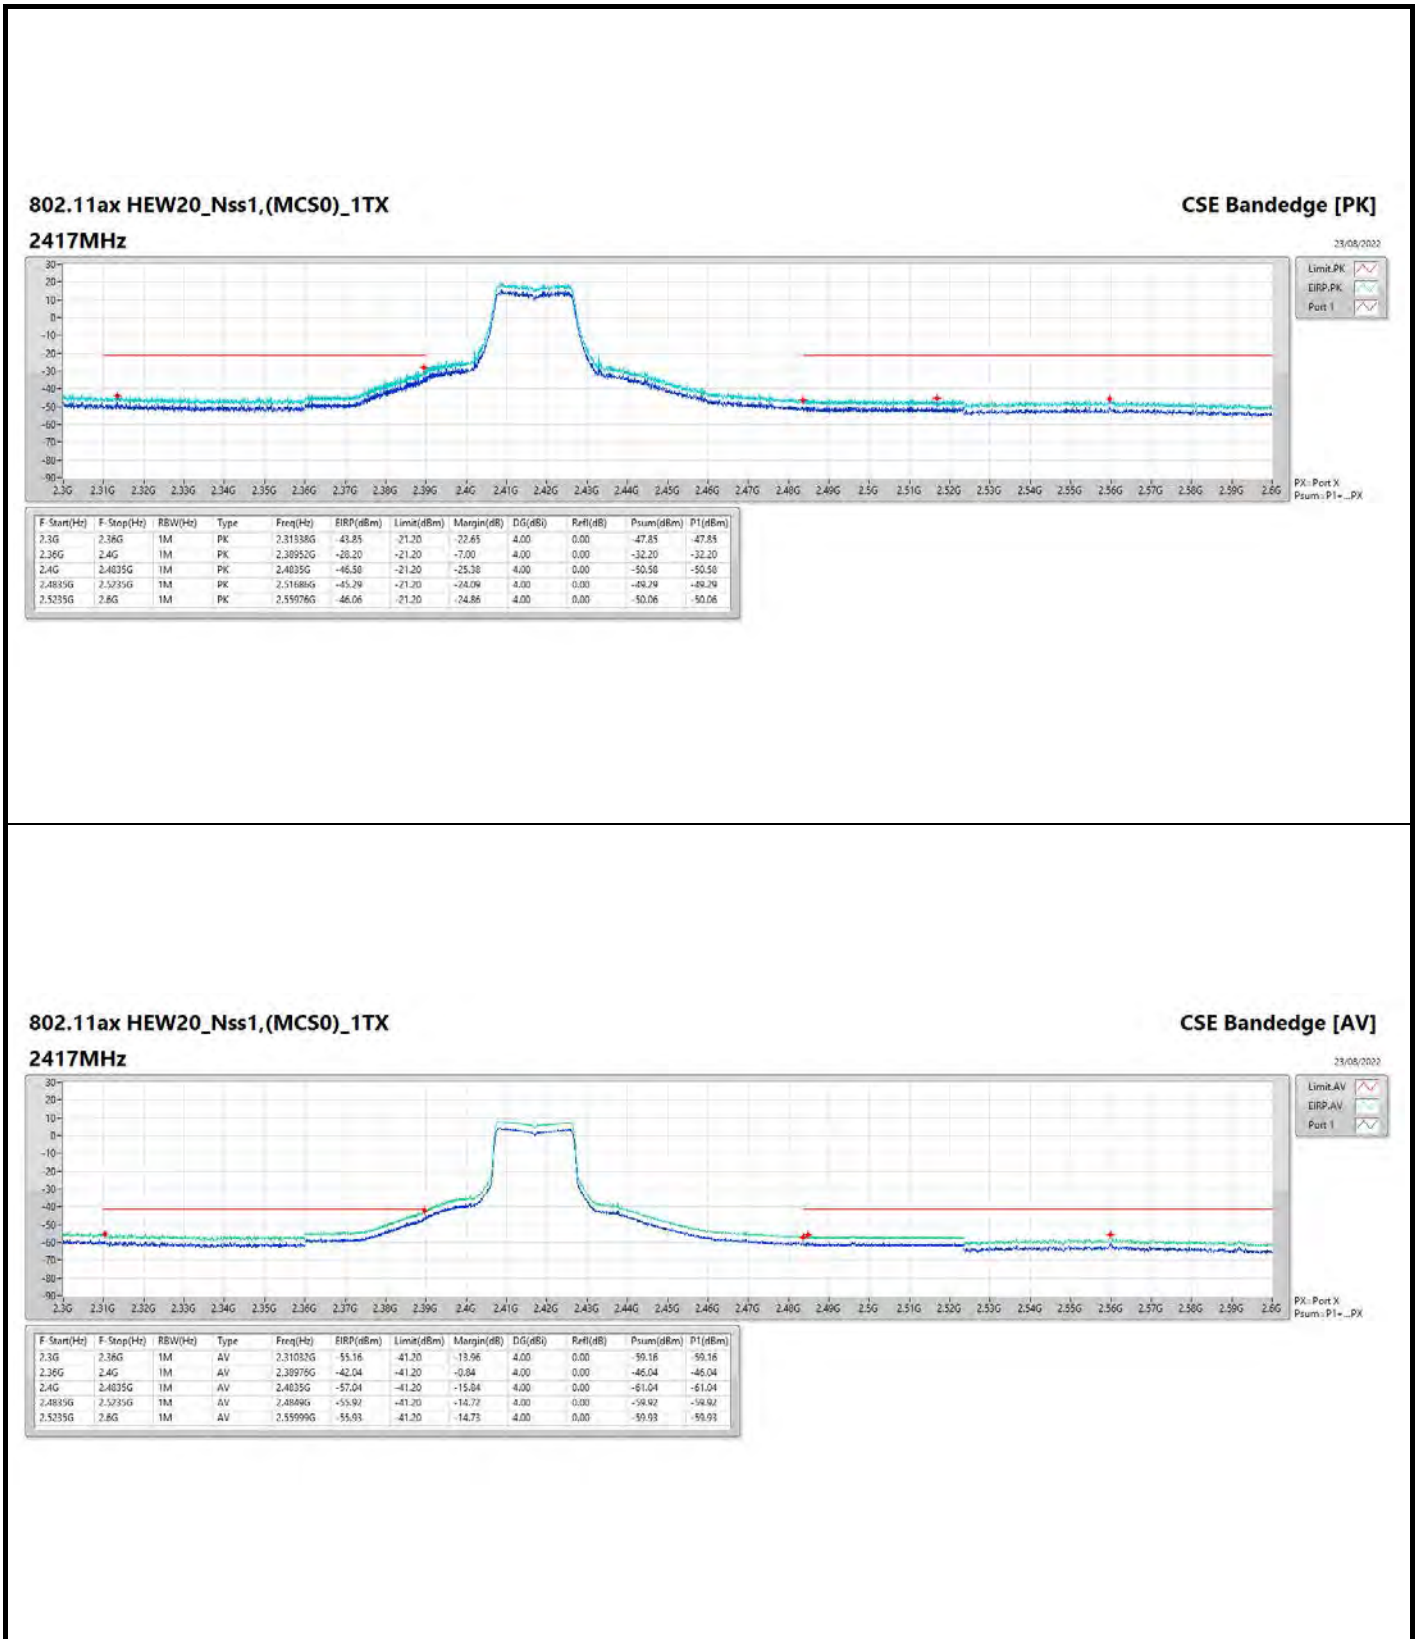

DG = Directional Gain ; PX=Port X; Psum=P1+P2+...PX

**CSE (Restricted Band)_Scanning R3_Antenna set 2
(Harmonic 1GHz ~ 3GHz)_P to M_P to P**

Appendix F.12

Summary

Mode	Result	F-Start (Hz)	F-Stop (Hz)	Type	Freq (Hz)	DG (dBi)	P1 (dBm)	Psum (dBm)	EIRP (dBm)	Limit (dBm)	Margin (dB)
2.4-2.4835GHz	-	-	-	-	-	-	-	-	-	-	-
802.11b_Nss1,(1Mbps)_1TX	Pass	1G	2.36G	AV	2.27483G	13.00	-56.14	-56.14	-43.14	-41.20	-1.94
802.11g_Nss1,(6Mbps)_1TX	Pass	1G	2.36G	AV	2.29387G	13.00	-58.60	-58.60	-45.60	-41.20	-4.40
802.11ax HEW20_Nss1,(MCS0)_1TX	Pass	1G	2.36G	AV	2.28503G	13.00	-57.97	-57.97	-44.97	-41.20	-3.77