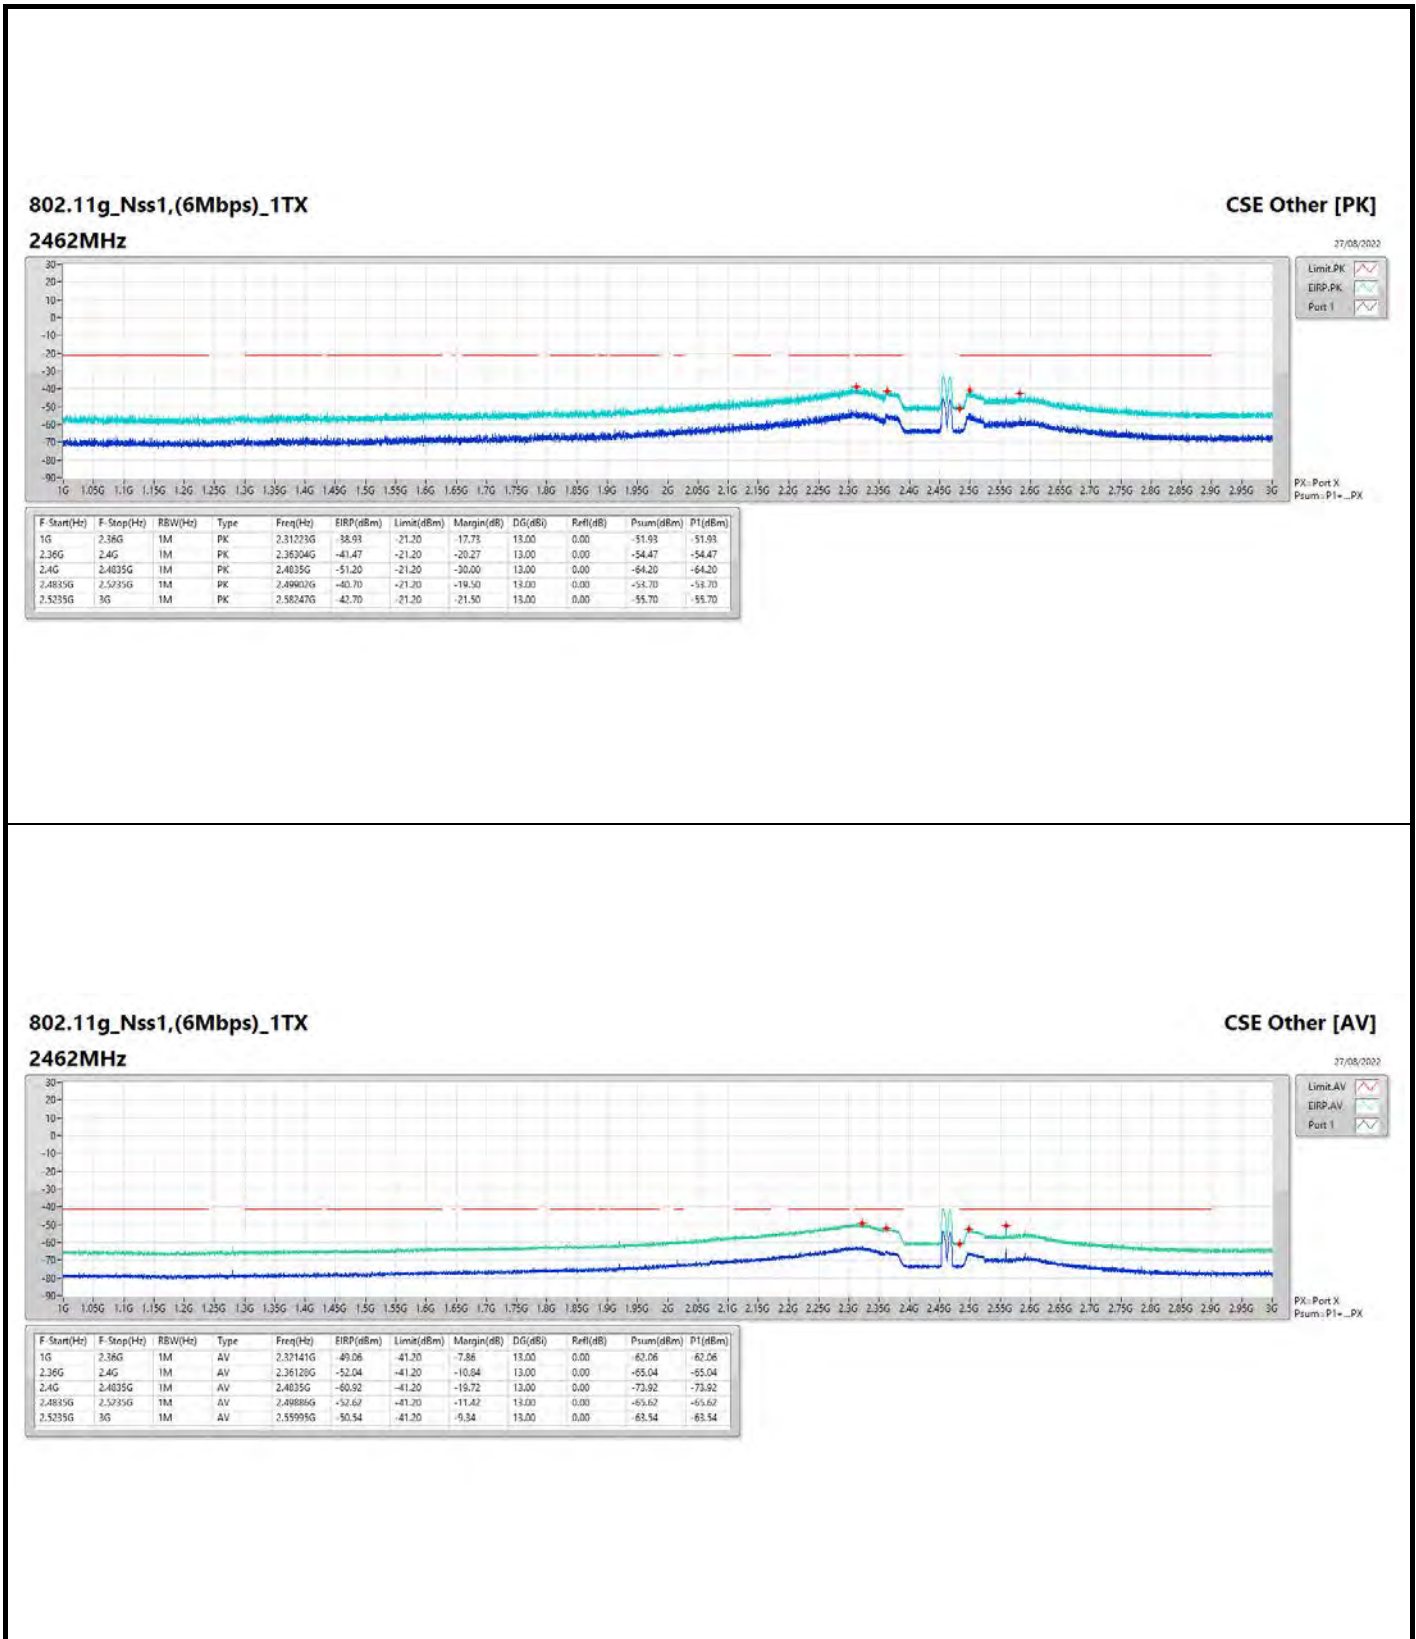

DG = Directional Gain ; PX=Port X; Psum=P1+P2+...PX

802.11g_Nss1,(6Mbps)_1TX
2437MHZ

CSE Other [AV]

Limit:AV
EIRP:AV
Port 1
PK:Port X
Psum:P1+_PX

802.11ax HEW20_Nss1,(MCS0)_1TX
2462MHZ

CSE Other [AV]

27/08/2022

Limit.AV

EIRP.AV

Port 1

PK: Port X
Psum: P1+...PX

**CSE (Restricted Band)_Scanning R3_Antenna set 2
(Harmonic 3GHz ~ 25GHz)_P to M_P to P**

Appendix F.13

Summary

Mode	Result	F-Start (Hz)	F-Stop (Hz)	Type	Freq (Hz)	DG (dBi)	P1 (dBm)	Psum (dBm)	EIRP (dBm)	Limit (dBm)	Margin (dB)
2.4-2.4835GHz	-	-	-	-	-	-	-	-	-	-	-
802.11b_Nss1,(1Mbps)_1TX	Pass	3G	7.5G	AV	7.31044G	13.00	-63.62	-63.62	-50.62	-41.20	-9.42
802.11g_Nss1,(6Mbps)_1TX	Pass	3G	7.5G	AV	7.30988G	13.00	-71.35	-71.35	-58.35	-41.20	-17.15
802.11ax HEW20_Nss1,(MCS0)_1TX	Pass	3G	7.5G	AV	7.3065G	13.00	-59.75	-59.75	-46.75	-41.20	-5.55