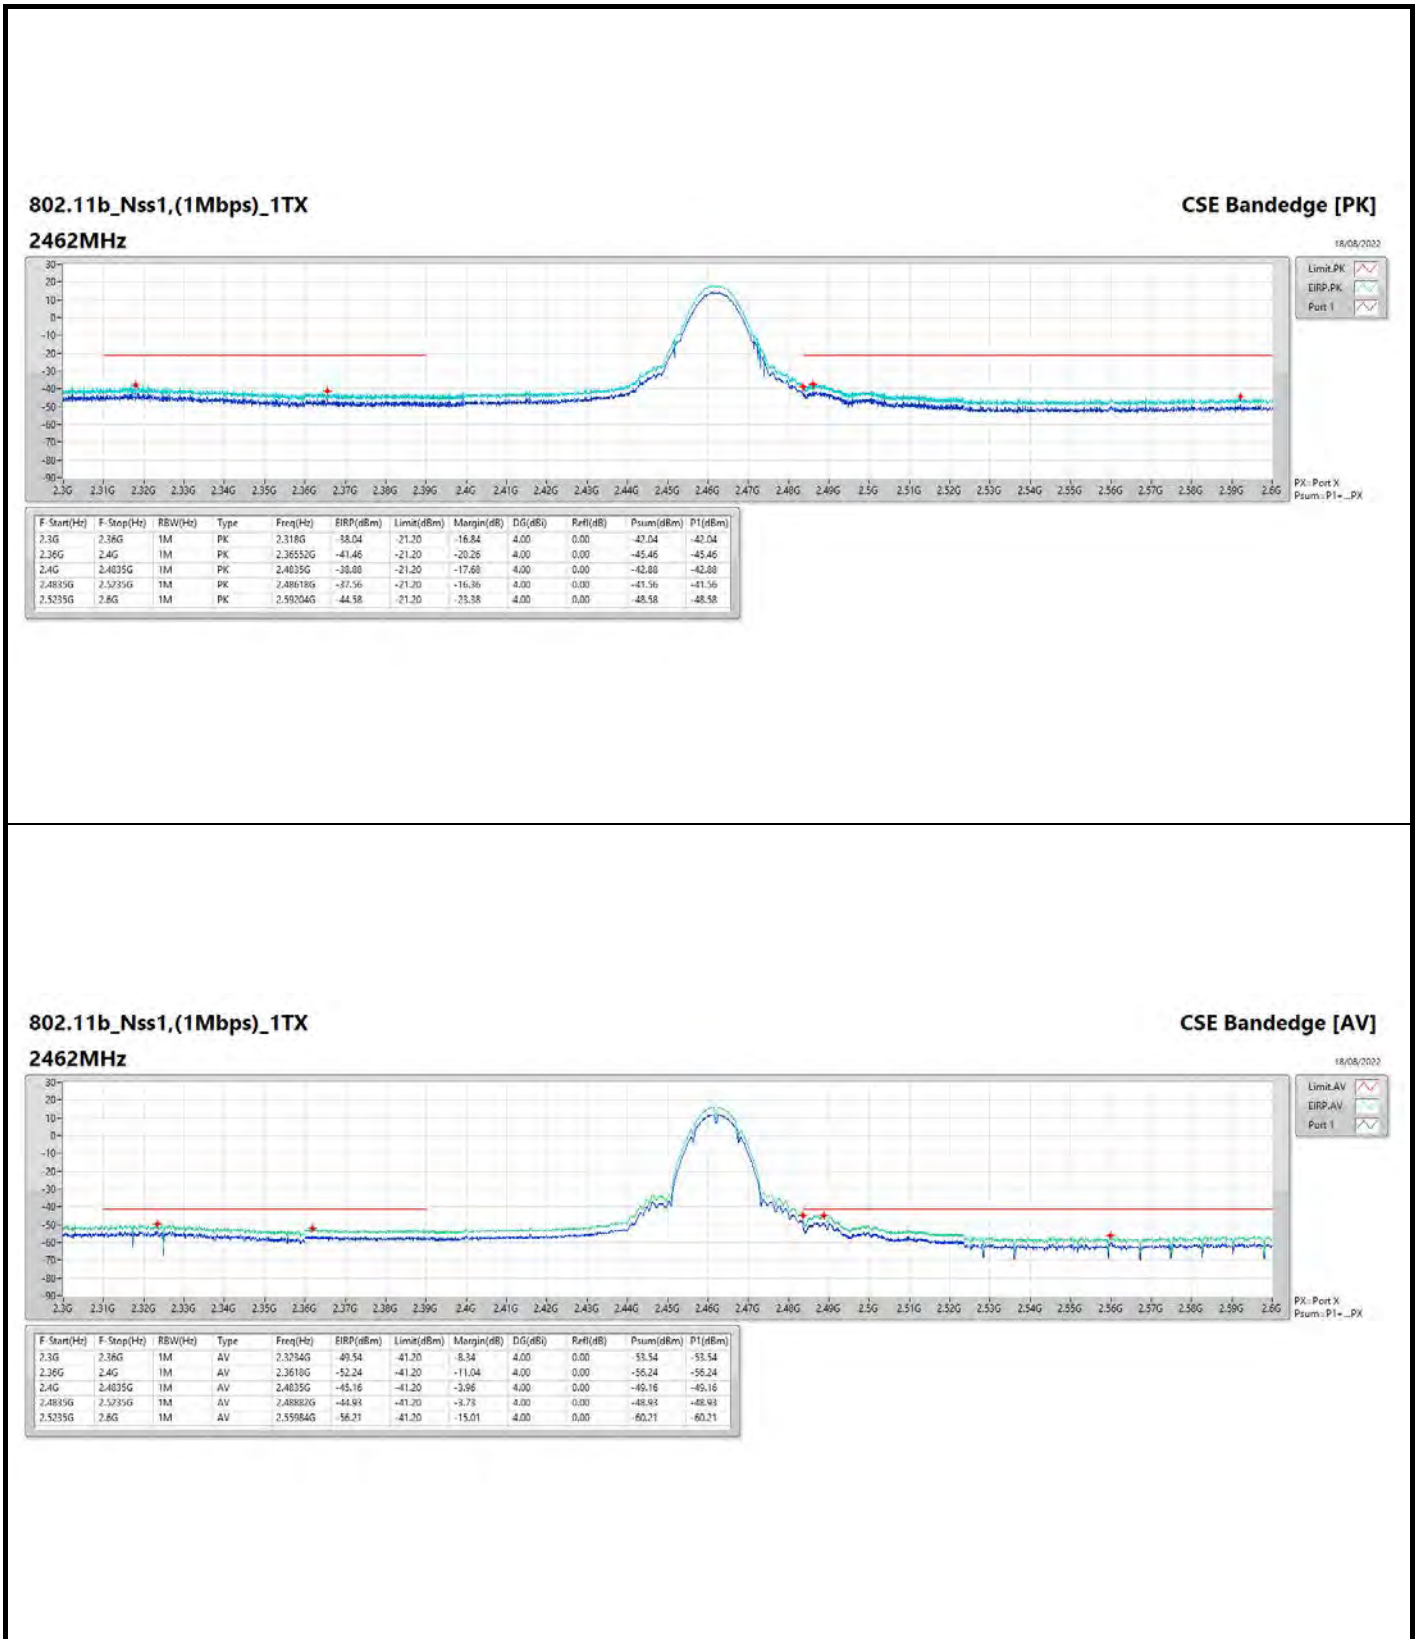

DG = Directional Gain ; PX=Port X; Psum=P1+P2+...PX

**CSE (Restricted Band)_Scanning R3_Antenna set 2
(Harmonic 1GHz ~ 3GHz)_P to M_P to P**

Appendix F.12

Summary

Mode	Result	F-Start (Hz)	F-Stop (Hz)	Type	Freq (Hz)	DG (dBi)	P1 (dBm)	Psum (dBm)	EIRP (dBm)	Limit (dBm)	Margin (dB)
2.4-2.4835GHz	-	-	-	-	-	-	-	-	-	-	-
802.11b_Nss1,(1Mbps)_1TX	Pass	1G	2.36G	AV	2.27483G	13.00	-56.14	-56.14	-43.14	-41.20	-1.94
802.11g_Nss1,(6Mbps)_1TX	Pass	1G	2.36G	AV	2.29387G	13.00	-58.60	-58.60	-45.60	-41.20	-4.40
802.11ax HEW20_Nss1,(MCS0)_1TX	Pass	1G	2.36G	AV	2.28503G	13.00	-57.97	-57.97	-44.97	-41.20	-3.77