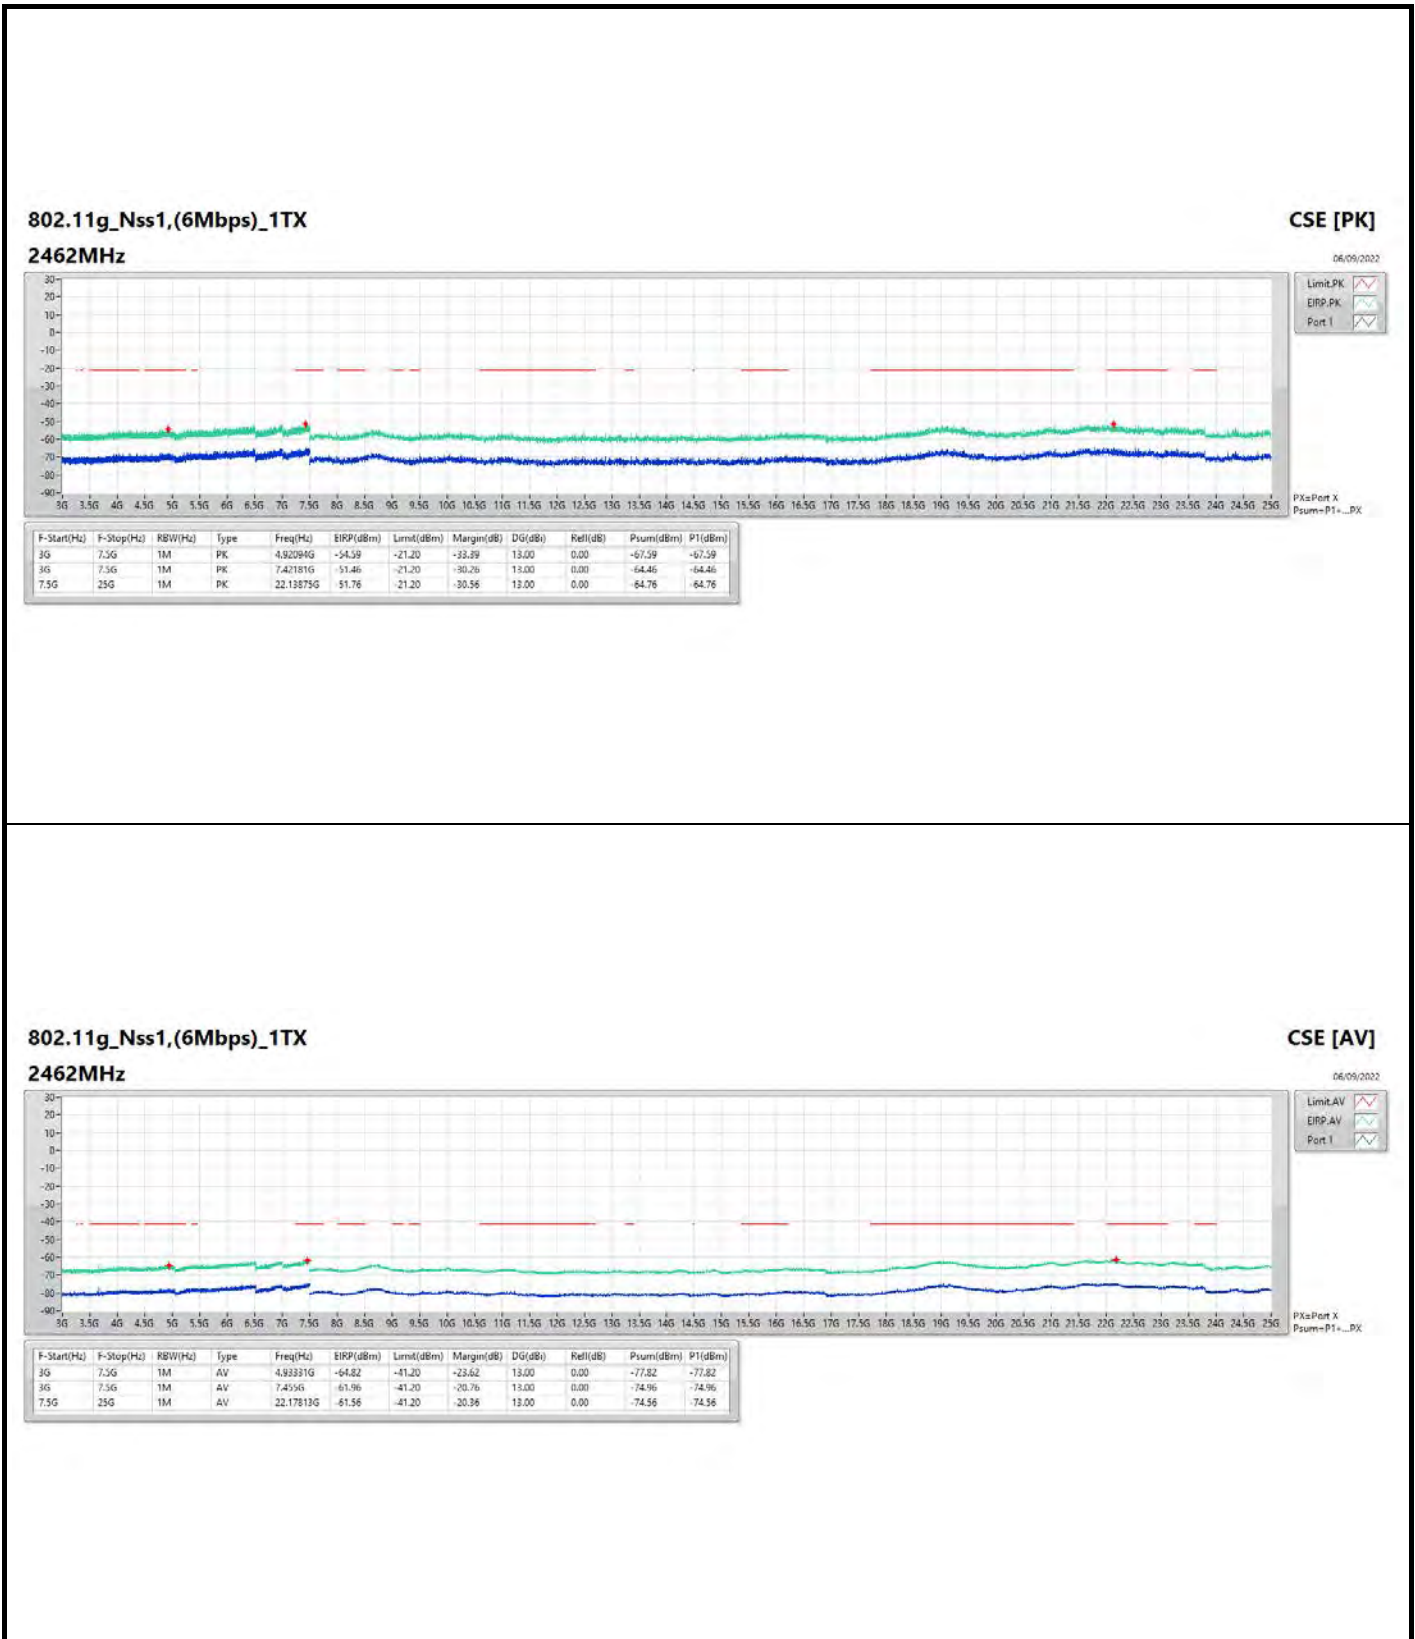

DG = Directional Gain ; PX=Port X; Psum=P1+P2+...PX

**CSE (Restricted Band)_Scanning R3_Antenna set 2 (Bandedge)
_P to M_P to P**

Summary

Mode	Result	F-Start (Hz)	F-Stop (Hz)	Type	Freq (Hz)	DG (dBi)	P1 (dBm)	Psum (dBm)	EIRP (dBm)	Limit (dBm)	Margin (dB)
2.4-2.4835GHz	-	-	-	-	-	-	-	-	-	-	-
802.11b_Nss1,(1Mbps)_1TX	Pass	2.4835G	2.5235G	AV	2.4835G	13.00	-54.40	-54.40	-41.40	-41.20	-0.20
802.11g_Nss1,(6Mbps)_1TX	Pass	2.36G	2.4G	AV	2.38844G	13.00	-54.38	-54.38	-41.38	-41.20	-0.18
802.11ax HEW20_Nss1,(MCS0)_1TX	Pass	2.36G	2.4G	AV	2.38996G	13.00	-54.29	-54.29	-41.29	-41.20	-0.09