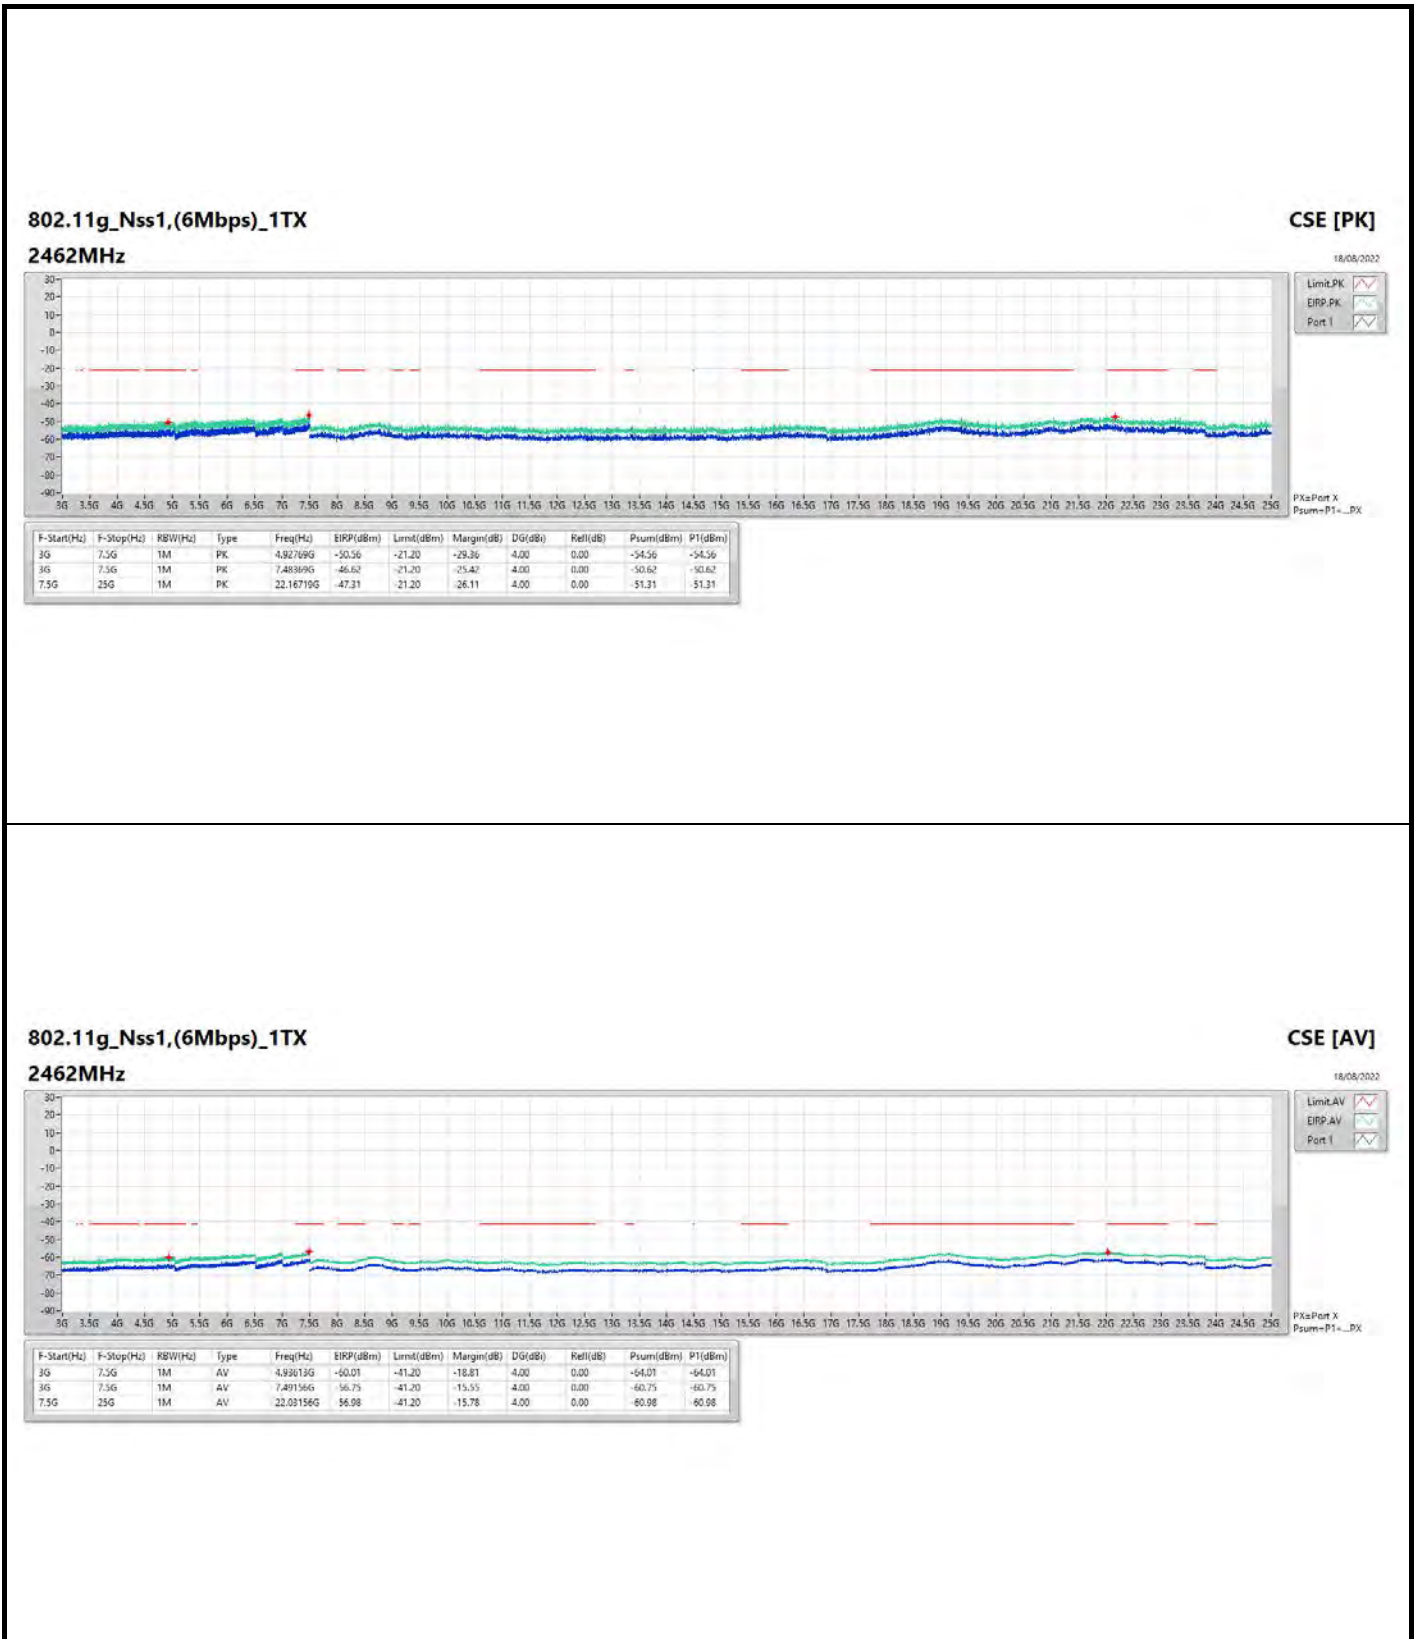

DG = Directional Gain ; PX=Port X ; Psum=P1+P2+...PX

Summary

Mode	Result	F-Start (Hz)	F-Stop (Hz)	Type	Freq (Hz)	DG (dBi)	P1 (dBm)	Psum (dBm)	EIRP (dBm)	Limit (dBm)	Margin (dB)
2.4-2.4835GHz	-	-	-	-	-	-	-	-	-	-	-
802.11b_Nss1,(1Mbps)_1TX	Pass	2.4835G	2.5235G	AV	2.48882G	4.00	-48.93	-48.93	-44.93	-41.20	-3.73
802.11g_Nss1,(6Mbps)_1TX	Pass	2.36G	2.4G	AV	2.38984G	4.00	-45.42	-45.42	-41.42	-41.20	-0.22
802.11ax HEW20_Nss1,(MCS0)_1TX	Pass	2.36G	2.4G	AV	2.38976G	4.00	-45.25	-45.25	-41.25	-41.20	-0.05