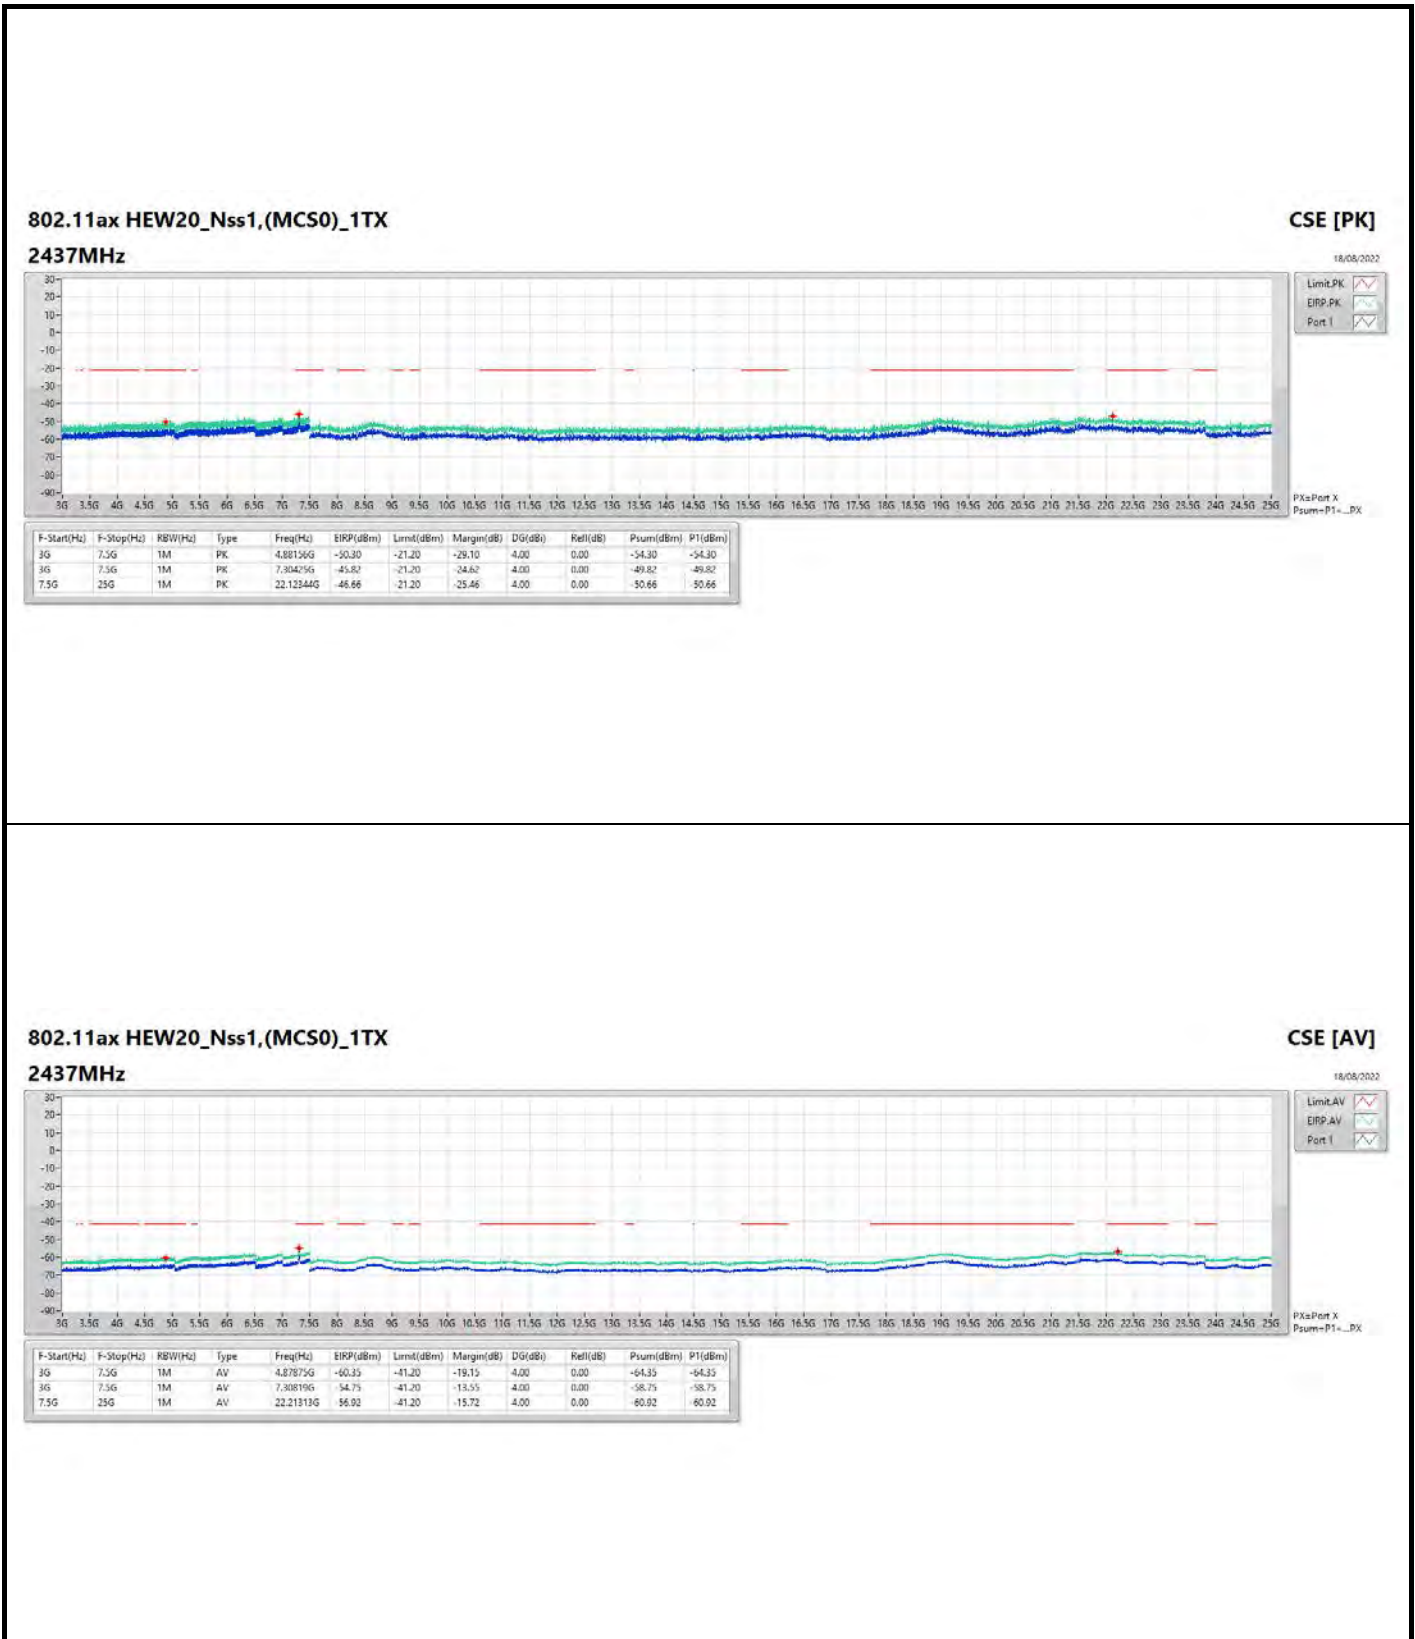

DG = Directional Gain ; PX=Port X ; Psum=P1+P2+...PX

Summary

Mode	Result	F-Start (Hz)	F-Stop (Hz)	Type	Freq (Hz)	DG (dBi)	P1 (dBm)	Psum (dBm)	EIRP (dBm)	Limit (dBm)	Margin (dB)
2.4-2.4835GHz	-	-	-	-	-	-	-	-	-	-	-
802.11b_Nss1,(1Mbps)_1TX	Pass	2.4835G	2.5235G	AV	2.48882G	4.00	-48.93	-48.93	-44.93	-41.20	-3.73
802.11g_Nss1,(6Mbps)_1TX	Pass	2.36G	2.4G	AV	2.38984G	4.00	-45.42	-45.42	-41.42	-41.20	-0.22
802.11ax HEW20_Nss1,(MCS0)_1TX	Pass	2.36G	2.4G	AV	2.38976G	4.00	-45.25	-45.25	-41.25	-41.20	-0.05