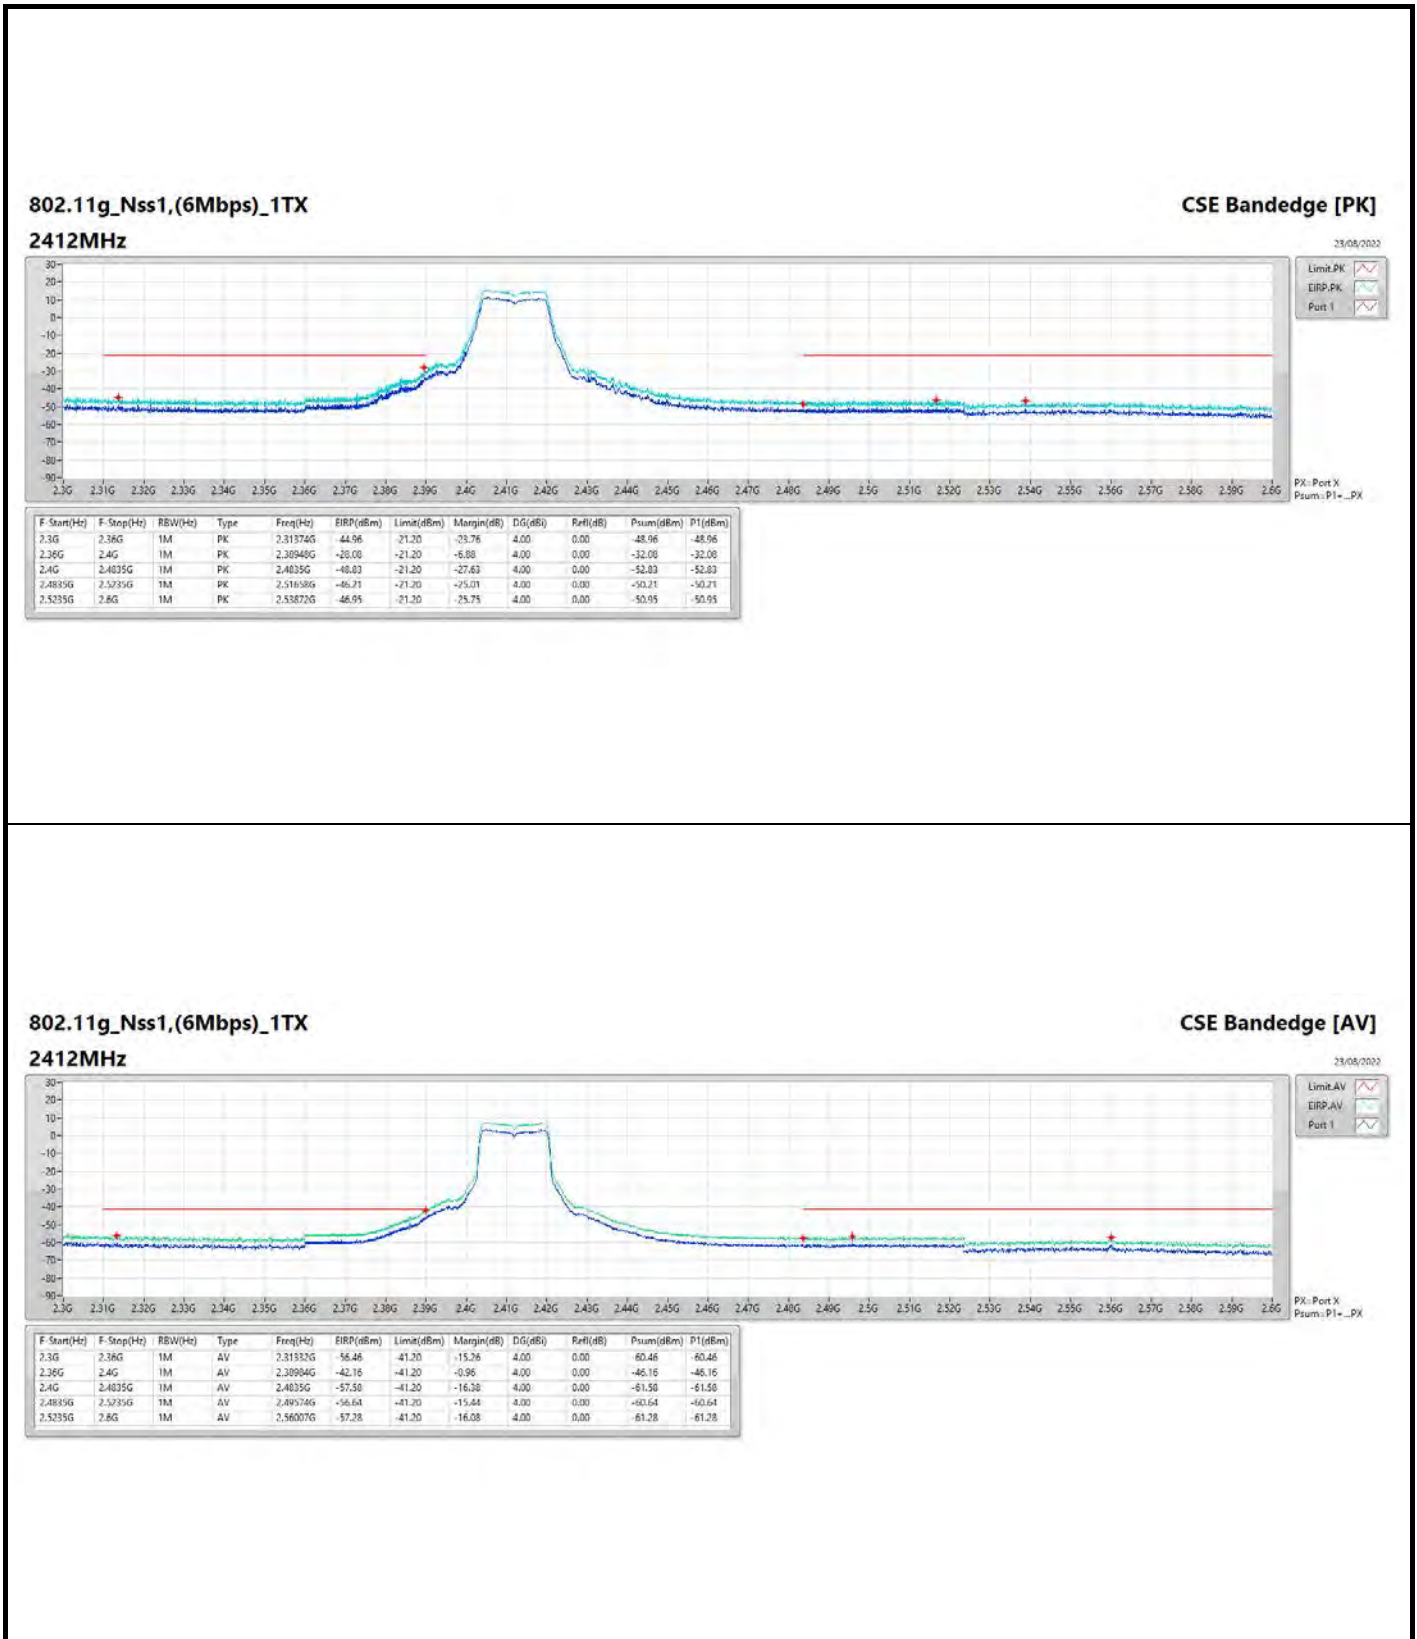

DG = Directional Gain ; PX=Port X; Psum=P1+P2+...PX

**CSE (Restricted Band)_Scanning R3_Antenna set 2
(Harmonic 1GHz ~ 3GHz)_P to M_P to P**

Appendix F.12

Summary

Mode	Result	F-Start (Hz)	F-Stop (Hz)	Type	Freq (Hz)	DG (dBi)	P1 (dBm)	Psum (dBm)	EIRP (dBm)	Limit (dBm)	Margin (dB)
2.4-2.4835GHz	-	-	-	-	-	-	-	-	-	-	-
802.11b_Nss1,(1Mbps)_1TX	Pass	1G	2.36G	AV	2.27483G	13.00	-56.14	-56.14	-43.14	-41.20	-1.94
802.11g_Nss1,(6Mbps)_1TX	Pass	1G	2.36G	AV	2.29387G	13.00	-58.60	-58.60	-45.60	-41.20	-4.40
802.11ax HEW20_Nss1,(MCS0)_1TX	Pass	1G	2.36G	AV	2.28503G	13.00	-57.97	-57.97	-44.97	-41.20	-3.77