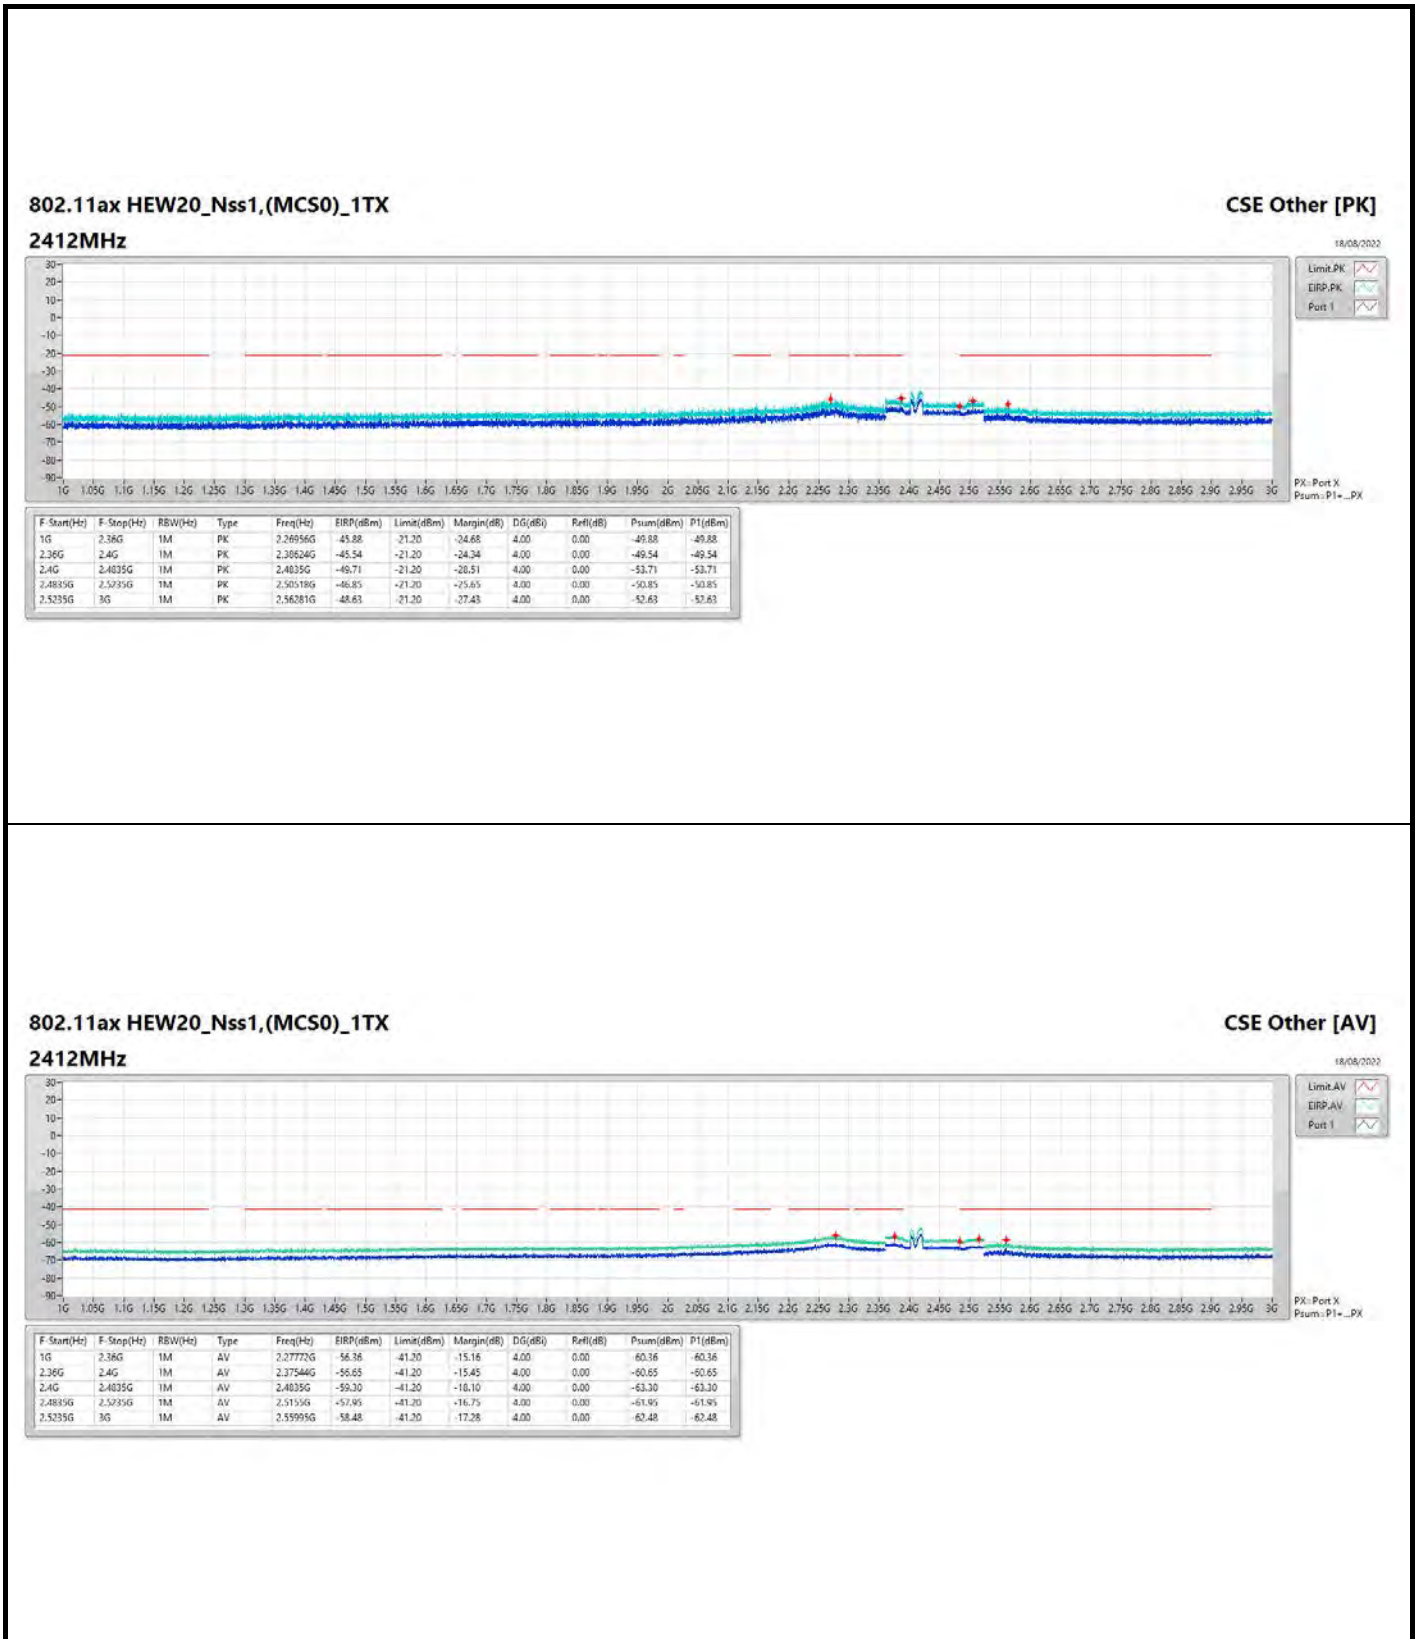

802.11b_Nss1,(1Mbps)_1TX
2462MHz

CSE Other [AV]

Limit:AV
EIRP:AV
Port:1
PK:Port X
Psum:P1+_PX

**CSE (Restricted Band)_Scanning R3_Antenna set 11
(Harmonic 3GHz ~ 25GHz)_P to M**

Appendix F.10

Summary

Mode	Result	F-Start (Hz)	F-Stop (Hz)	Type	Freq (Hz)	DG (dBi)	P1 (dBm)	Psum (dBm)	EIRP (dBm)	Limit (dBm)	Margin (dB)
2.4-2.4835GHz	-	-	-	-	-	-	-	-	-	-	-
802.11b_Nss1,(1Mbps)_1TX	Pass	3G	7.5G	AV	7.31156G	4.00	-54.50	-54.50	-50.50	-41.20	-9.30
802.11g_Nss1,(6Mbps)_1TX	Pass	3G	7.5G	AV	7.30988G	4.00	-58.85	-58.85	-54.85	-41.20	-13.65
802.11ax HEW20_Nss1,(MCS0)_1TX	Pass	3G	7.5G	AV	7.30819G	4.00	-58.75	-58.75	-54.75	-41.20	-13.55