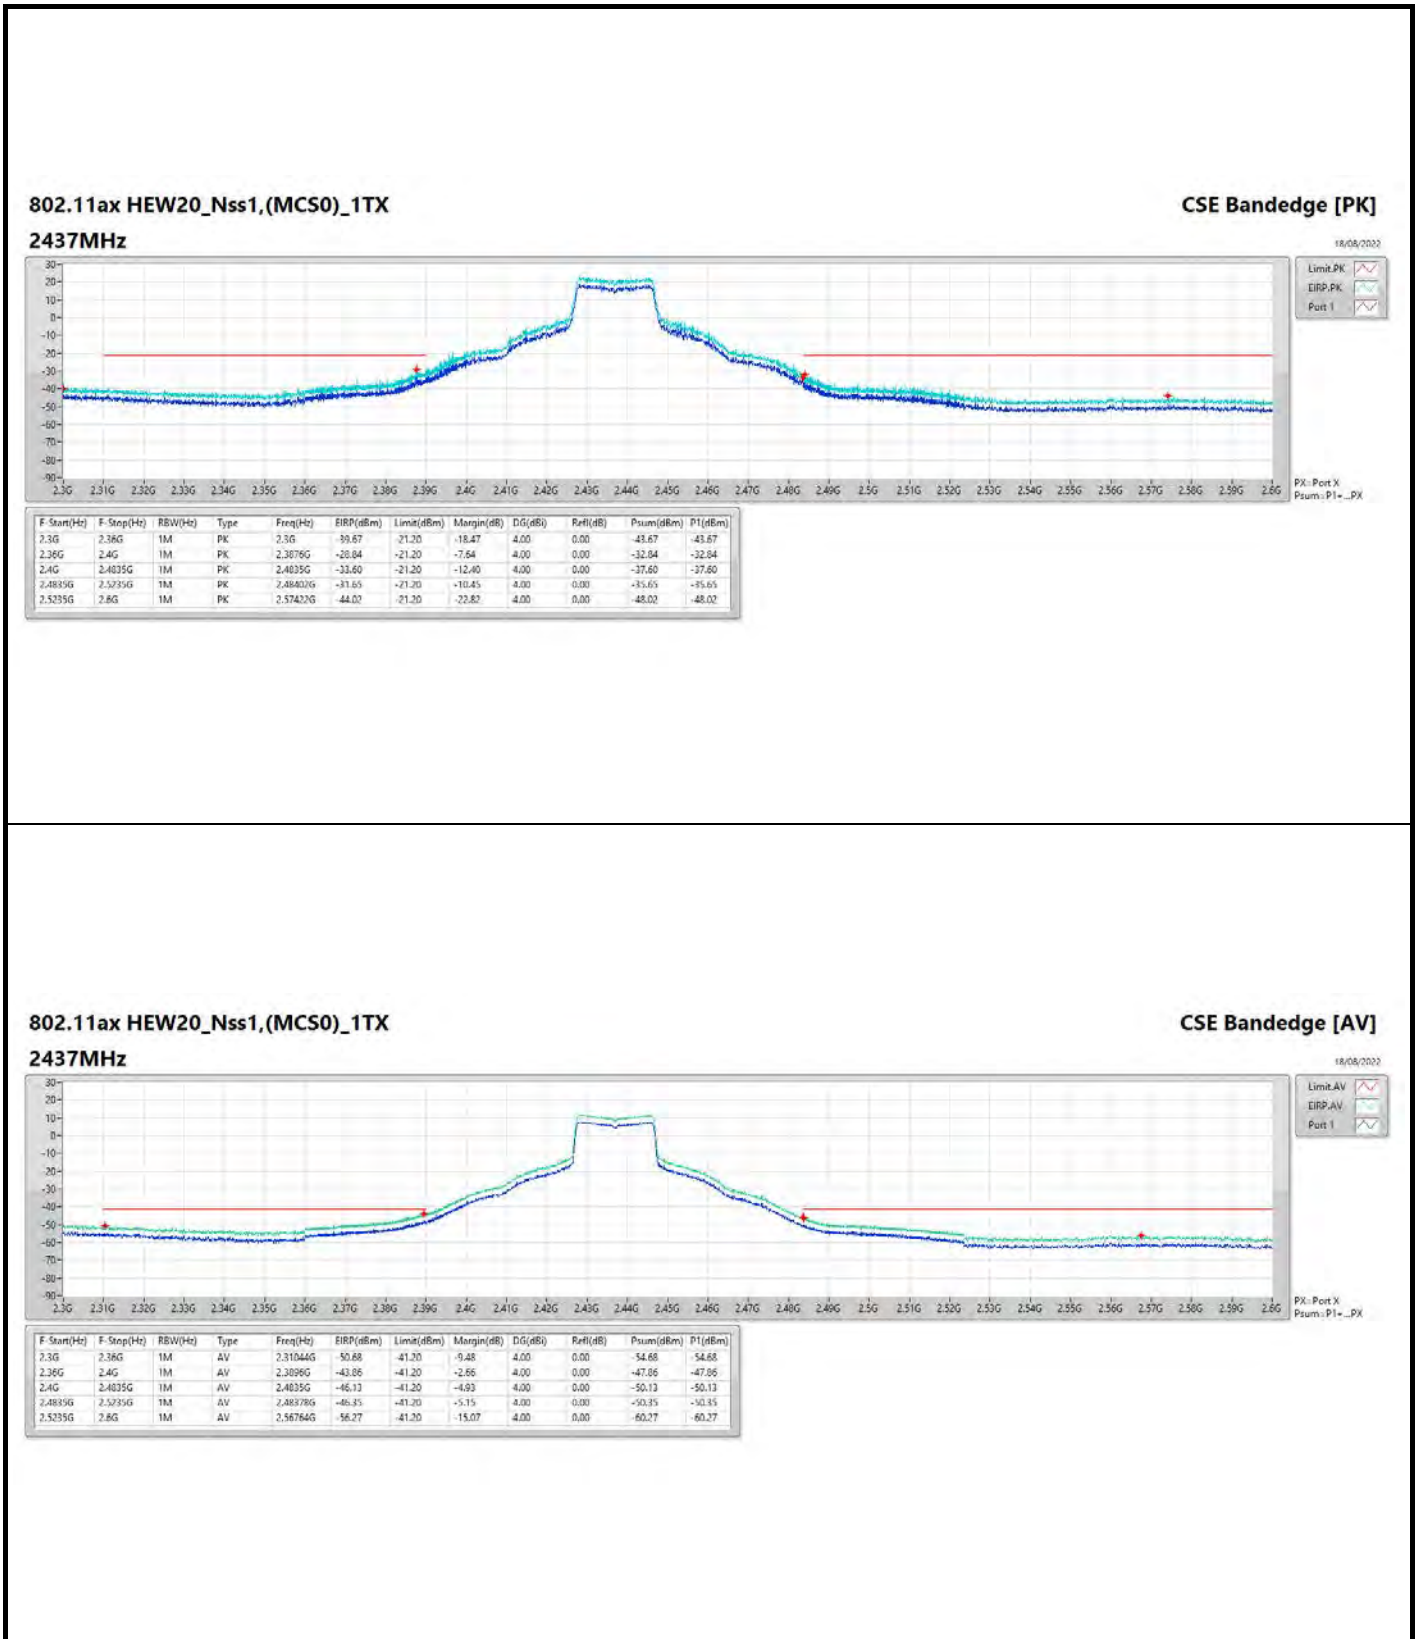

DG = Directional Gain ; PX=Port X; Psum=P1+P2+...PX

**CSE (Restricted Band)_Scanning R3_Antenna set 2
(Harmonic 1GHz ~ 3GHz)_P to M_P to P**

Appendix F.12

Summary

Mode	Result	F-Start (Hz)	F-Stop (Hz)	Type	Freq (Hz)	DG (dBi)	P1 (dBm)	Psum (dBm)	EIRP (dBm)	Limit (dBm)	Margin (dB)
2.4-2.4835GHz	-	-	-	-	-	-	-	-	-	-	-
802.11b_Nss1,(1Mbps)_1TX	Pass	1G	2.36G	AV	2.27483G	13.00	-56.14	-56.14	-43.14	-41.20	-1.94
802.11g_Nss1,(6Mbps)_1TX	Pass	1G	2.36G	AV	2.29387G	13.00	-58.60	-58.60	-45.60	-41.20	-4.40
802.11ax HEW20_Nss1,(MCS0)_1TX	Pass	1G	2.36G	AV	2.28503G	13.00	-57.97	-57.97	-44.97	-41.20	-3.77