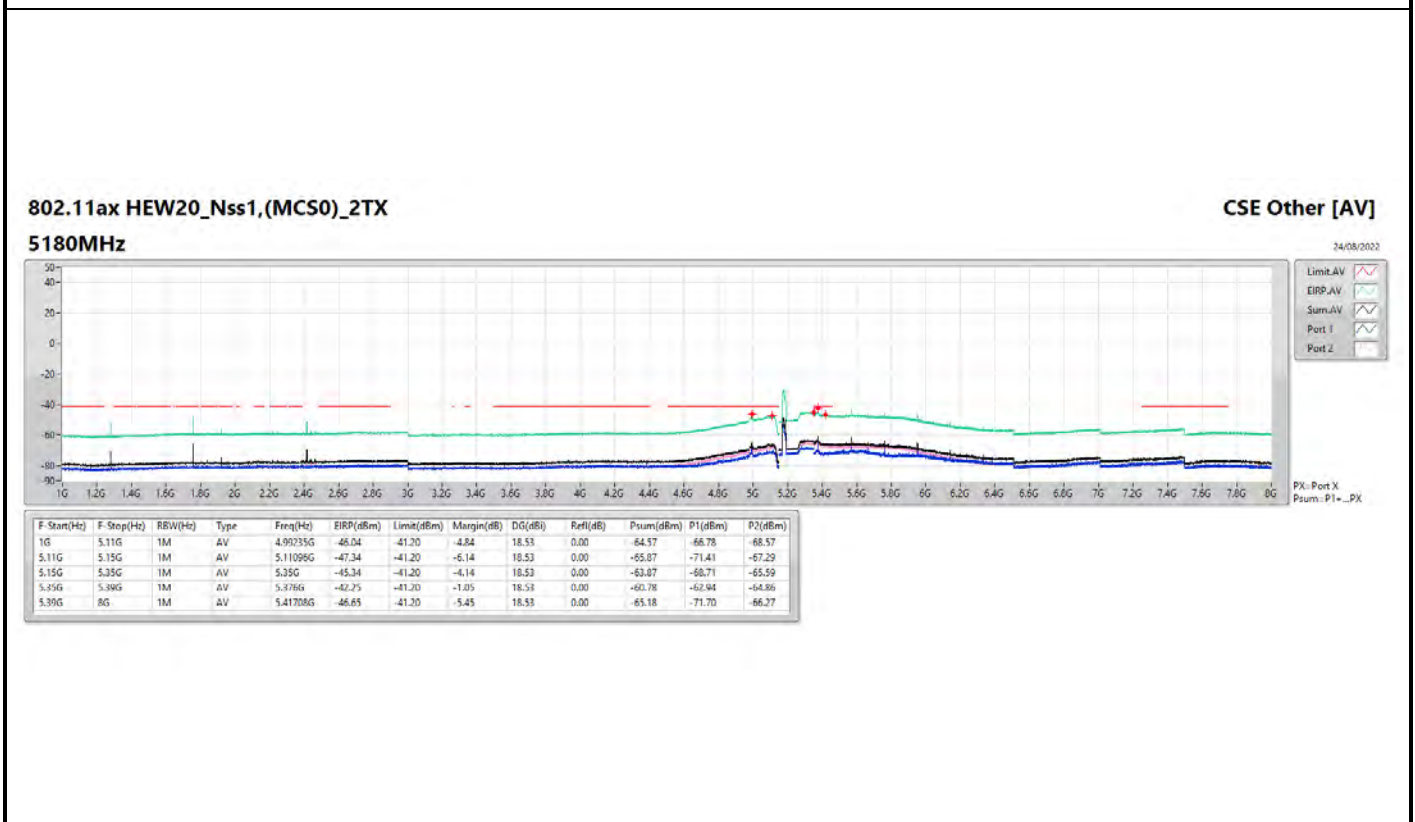

802.11ax HEW40_Nss1,(MCS0)_1TX

5795MHz

CSE Other [AV]

24/08/2022

802.11ax HEW20_Nss1,(MCS0)_2TX
5785MHz

CSE Other [PK]

24/08/2022

F_Start(Hz)	F_Stop(Hz)	RBW(Hz)	Type	Freq(Hz)	EIRP(dBm)	Limit(dBm)	Margin(dB)	DG(dB)	Ref(dB)	Psum(dBm)	P1(dBm)	P2(dBm)
1G	5.685G	1M	PK	5.59433G	-34.72	27.00	-7.72	18.53	0.00	53.25	-58.59	-54.71
5.685G	5.725G	1M	PK	5.68519G	-34.57	-0.98	-33.59	18.53	0.00	-53.10	-56.73	-55.56
5.725G	5.85G	1M	PK	5.85G	-41.74	27.00	-66.74	18.53	0.00	-60.27	-63.32	-63.24
5.85G	5.89G	1M	PK	5.88976G	-34.88	-0.92	-33.96	18.53	0.00	-54.41	-56.87	-56.01
5.89G	8G	1M	PK	5.95172G	-34.73	27.00	-7.73	18.53	0.00	53.26	-54.59	-59.03