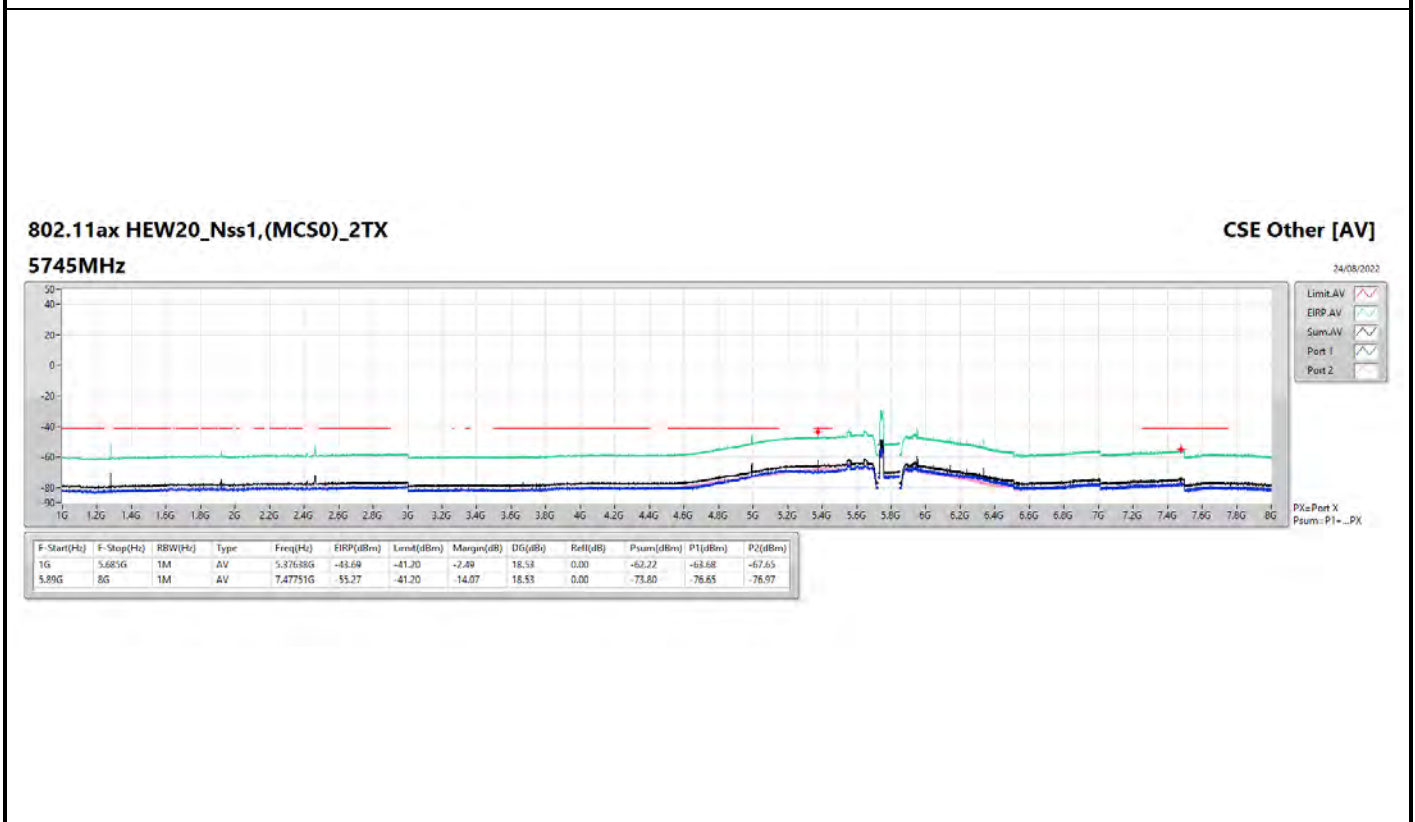

802.11ax HEW40_Nss1,(MCS0)_1TX

5795MHz

CSE Other [AV]

24/08/2022

802.11ax HEW20_Nss1,(MCS0)_2TX
5785MHz

CSE Other [PK]

24/08/2022

F_Start(Hz)	F_Stop(Hz)	RBW(Hz)	Type	Freq(Hz)	EIRP(dBm)	Limit(dBm)	Margin(dB)	DG(dB)	Ref(dB)	Psum(dBm)	P1(dBm)	P2(dBm)
1G	5.685G	1M	PK	5.59433G	-34.72	27.00	-7.72	18.53	0.00	53.25	-58.59	-54.71
5.685G	5.725G	1M	PK	5.68519G	-34.57	-0.98	-33.59	18.53	0.00	-53.10	-56.73	-55.56
5.725G	5.85G	1M	PK	5.85G	-41.74	27.00	-66.74	18.53	0.00	-60.27	-63.32	-63.24
5.85G	5.89G	1M	PK	5.88976G	-34.88	-0.92	-33.96	18.53	0.00	-54.41	-56.87	-56.01
5.89G	8G	1M	PK	5.95172G	-34.73	27.00	-7.73	18.53	0.00	53.26	-54.59	-59.03