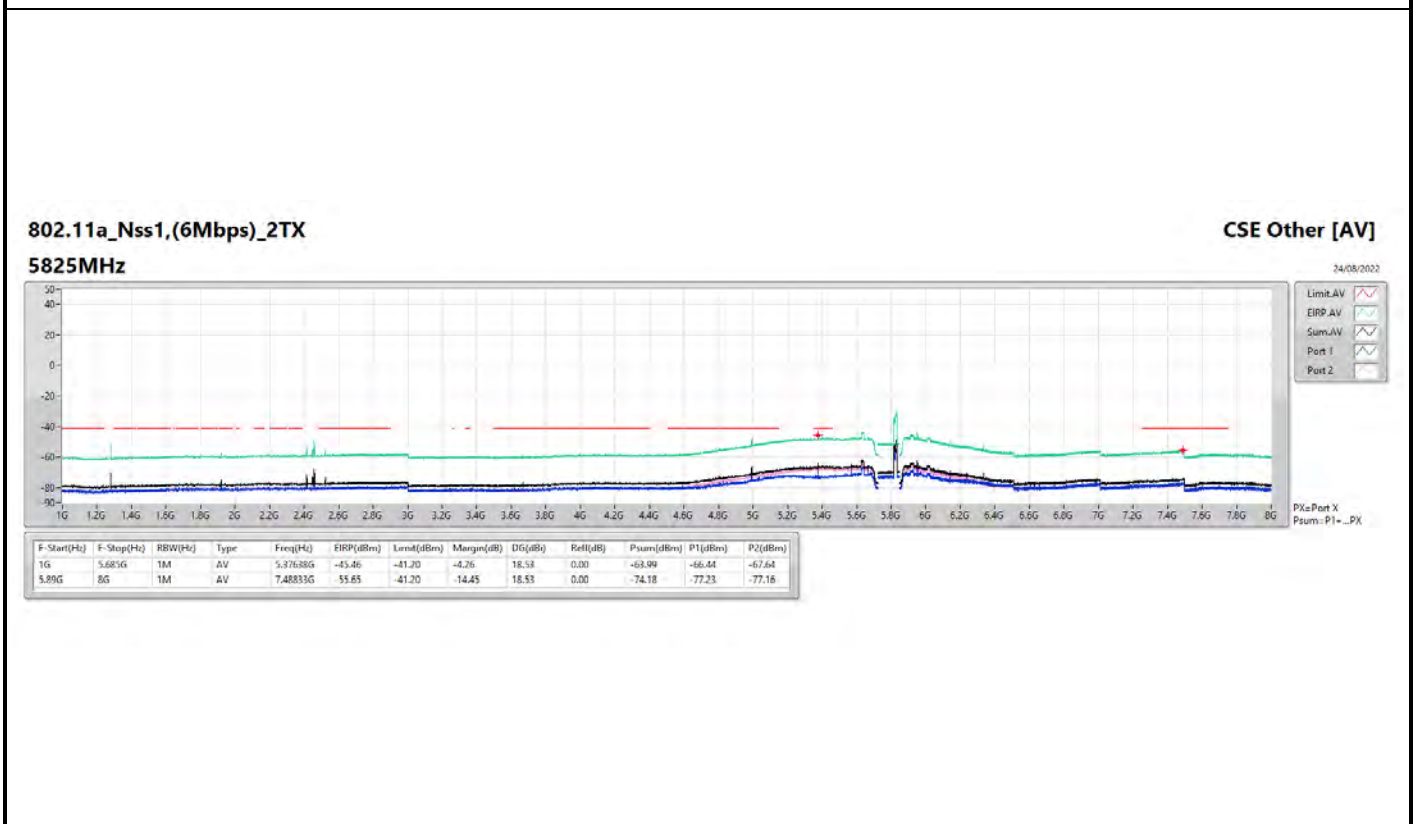

802.11ax HEW40_Nss1,(MCS0)_1TX

5795MHz

CSE Other [AV]

24/08/2022

802.11ax HEW20_Nss1,(MCS0)_2TX
5785MHz

CSE Other [PK]

24/08/2022

F_Start(Hz)	F_Stop(Hz)	RBW(Hz)	Type	Freq(Hz)	EIRP(dBm)	Limit(dBm)	Margin(dB)	DG(dB)	Ref(dB)	Psum(dBm)	P1(dBm)	P2(dBm)
1G	5.685G	1M	PK	5.59433G	-34.72	27.00	-7.72	18.53	0.00	53.25	-58.59	-54.71
5.685G	5.725G	1M	PK	5.68519G	-34.57	-0.98	-33.59	18.53	0.00	-53.10	-56.73	-55.56
5.725G	5.85G	1M	PK	5.85G	-41.74	27.00	-66.74	18.53	0.00	-60.27	-63.32	-63.24
5.85G	5.89G	1M	PK	5.88976G	-34.88	-0.92	-33.96	18.53	0.00	-54.41	-56.87	-56.01
5.89G	8G	1M	PK	5.95172G	-34.73	27.00	-7.73	18.53	0.00	53.26	-54.59	-59.03