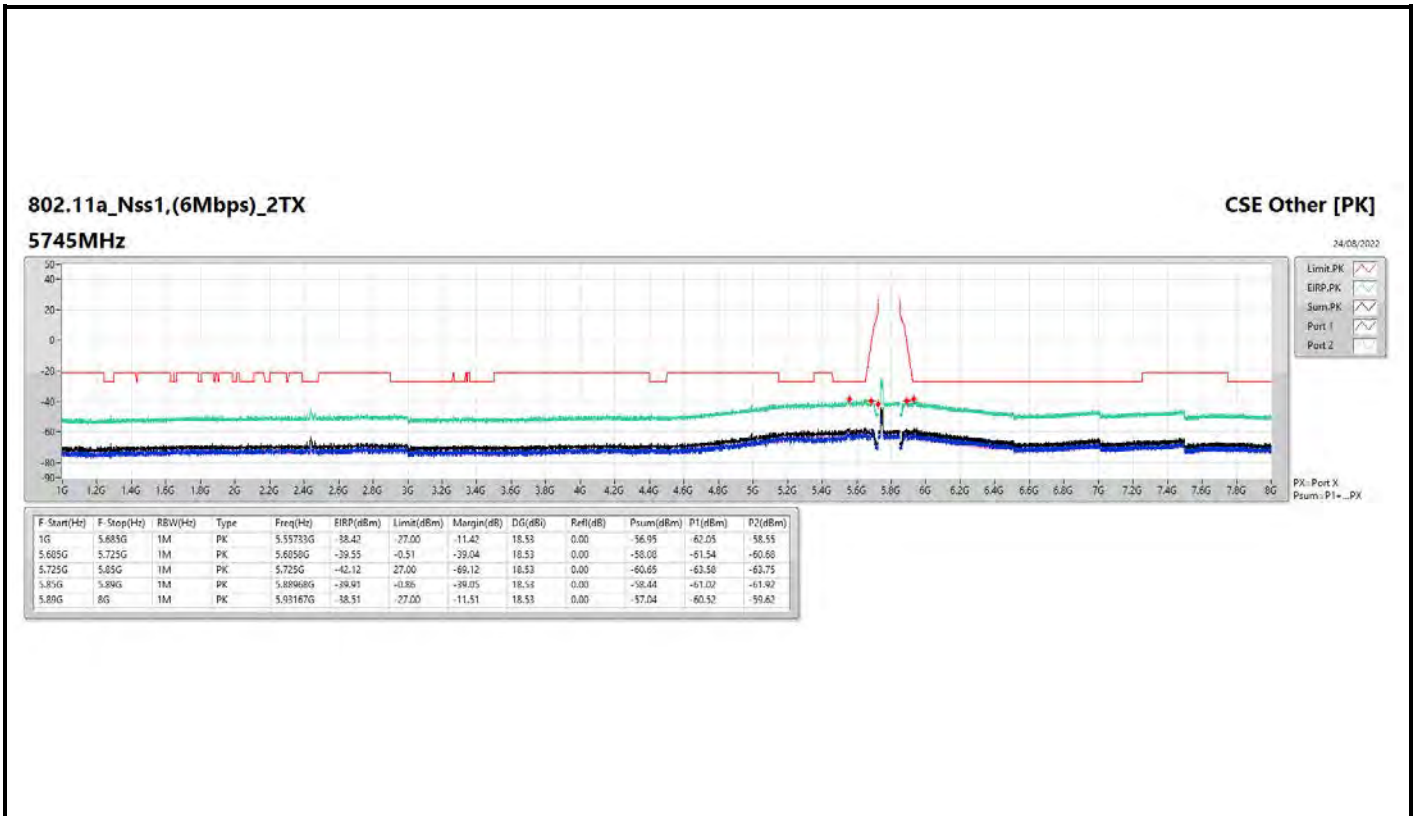

802.11ax HEW40_Nss1,(MCS0)_1TX

5795MHz

CSE Other [AV]

24/08/2022

802.11ax HEW20_Nss1,(MCS0)_2TX
5785MHz

CSE Other [PK]

24/08/2022

F_Start(Hz)	F_Stop(Hz)	RBW(Hz)	Type	Freq(Hz)	EIRP(dBm)	Limit(dBm)	Margin(dB)	DG(dB)	Ref(dB)	Psum(dBm)	P1(dBm)	P2(dBm)
1G	5.685G	1M	PK	5.59433G	-34.72	27.00	-7.72	18.53	0.00	53.25	-58.59	-54.71
5.685G	5.725G	1M	PK	5.68519G	-34.57	-0.98	-33.59	18.53	0.00	-53.10	-56.73	-55.56
5.725G	5.85G	1M	PK	5.85G	-41.74	27.00	-66.74	18.53	0.00	-60.27	-63.32	-63.24
5.85G	5.89G	1M	PK	5.88976G	-34.88	-0.92	-33.96	18.53	0.00	-54.41	-56.87	-56.01
5.89G	8G	1M	PK	5.95172G	-34.73	27.00	-7.73	18.53	0.00	53.26	-54.59	-59.03