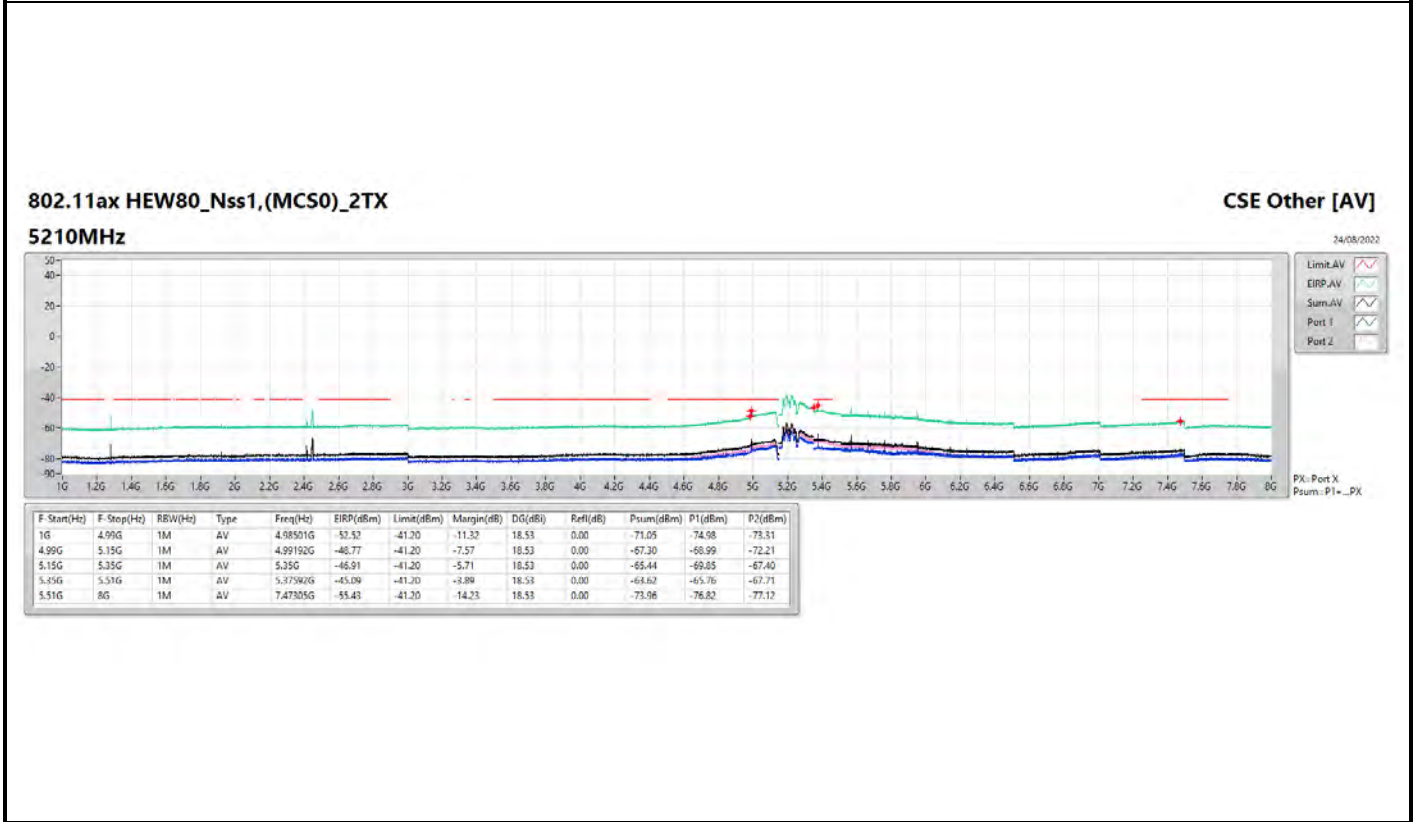

802.11ax HEW20_Nss1,(MCS0)_2TX
5785MHz

CSE Other [AV]

24/08/2022

F_Start(Hz)	F_Stop(Hz)	RBW(Hz)	Type	Freq(Hz)	EIRP(dBm)	Limit(dBm)	Margin(dB)	DG(dB)	Ref(dB)	Psum(dBm)	P1(dBm)	P2(dBm)
1G	5.685G	1M	AV	5.37638G	-43.11	-41.20	-1.91	18.53	0.00	-61.64	-63.00	-67.35
5.685G	8G	1M	AV	7.48569G	-55.61	-41.20	-14.41	18.53	0.00	-74.14	-76.80	-77.54