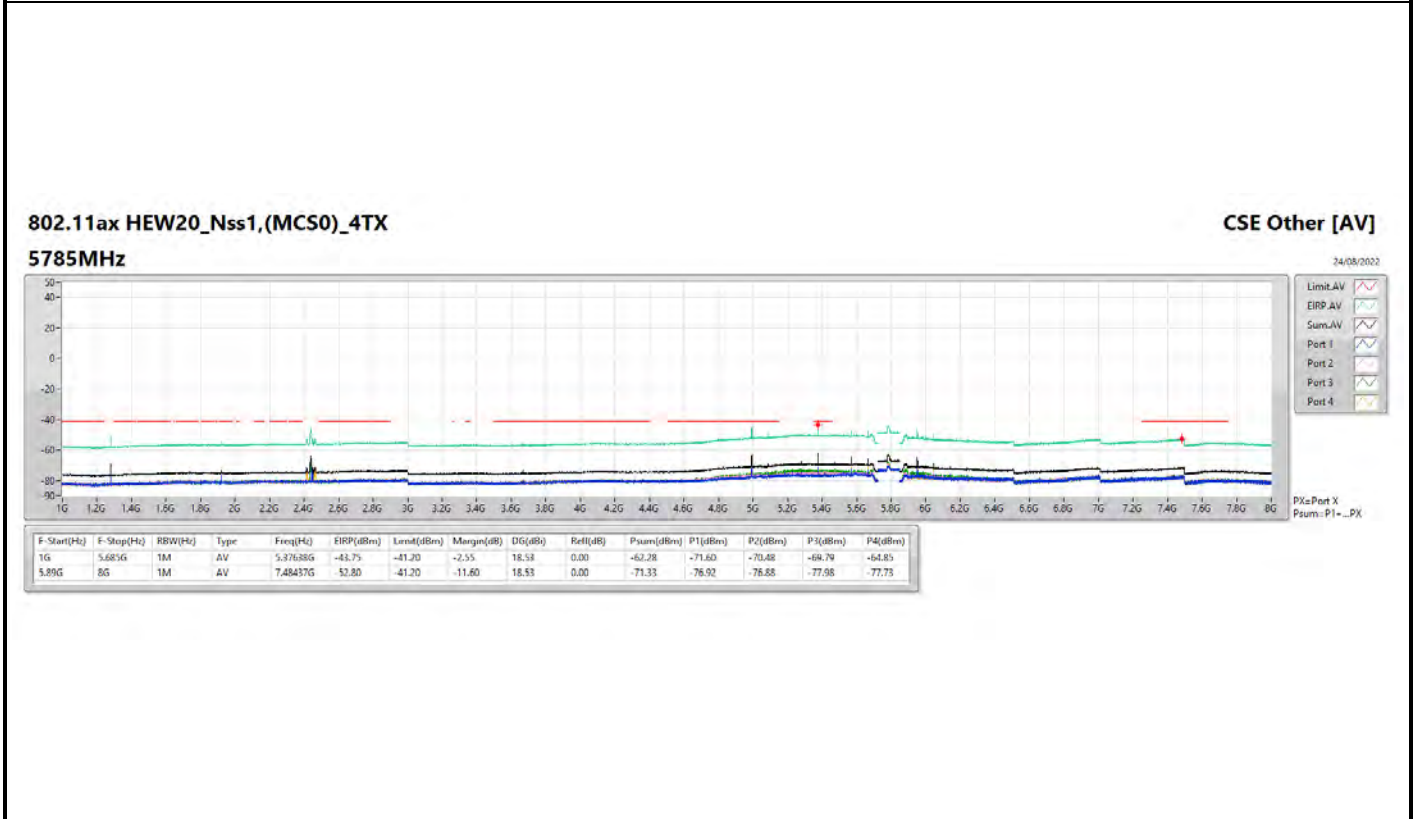

802.11a_Nss1,(6Mbps)_4TX
5785MHZ

CSE Other [AV]

24/08/2022

F_Start(Hz)	F_Stop(Hz)	RBW(Hz)	Type	Freq(Hz)	EIRP(dBm)	Limit(dBm)	Margin(dB)	DG(dB)	Ref(dB)	Psum(dBm)	P1(dBm)	P2(dBm)	P3(dBm)	P4(dBm)
1G	5.685G	1M	AV	5.37638G	-43.57	-41.20	-2.67	18.53	0.00	-62.40	-70.88	-71.67	-70.32	-64.77
5.89G	8G	1M	AV	7.4885G	-52.88	-41.20	-11.68	18.53	0.00	-71.41	-77.83	-76.54	-78.45	-77.00