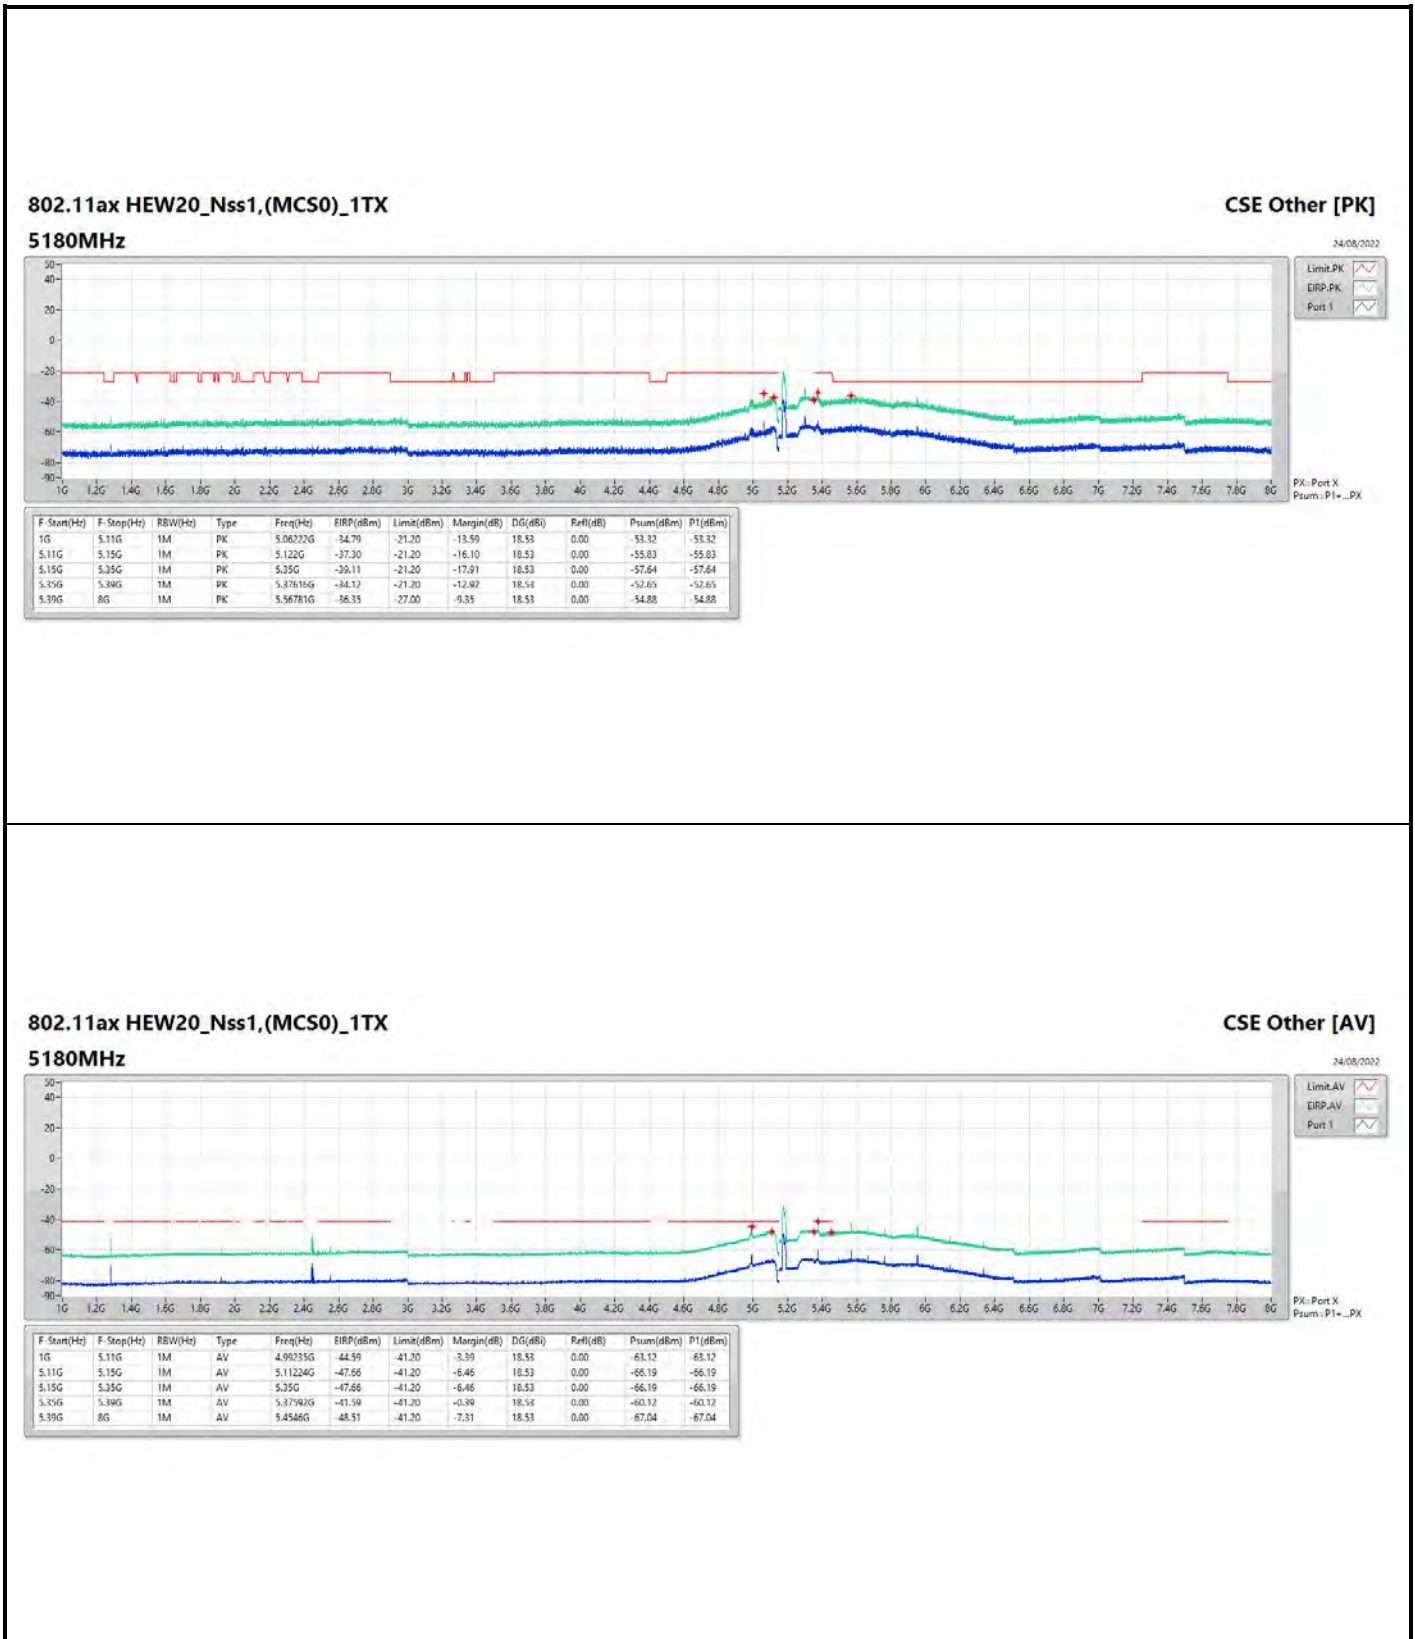

DG = Directional Gain ; PX=Port X; Psum=P1+P2+...PX

802.11ax HEW20_Nss1,(MCS0)_1TX
5745MHz

CSE Other [PK]

24/08/2022

F_Start(Hz)	F_Stop(Hz)	RBW(Hz)	Type	Freq(Hz)	EIRP(dBm)	Limit(dBm)	Margin(dB)	DG(dB)	Ref(dB)	Psum(dBm)	P1(dBm)
1G	5.685G	1M	PK	5.55441G	-35.38	27.00	-8.28	18.53	0.00	53.81	-53.81
5.685G	5.725G	1M	PK	5.6854G	-26.91	-0.80	-26.11	18.53	0.00	-55.44	-55.44
5.725G	5.85G	1M	PK	5.85G	-44.56	27.00	-71.56	18.53	0.00	-63.09	-63.09
5.85G	5.89G	1M	PK	5.88976G	-38.36	-0.92	-37.44	18.53	0.00	-56.89	-56.89
5.89G	8G	1M	PK	5.94565G	-35.47	27.00	-8.47	18.53	0.00	54.00	-54.00