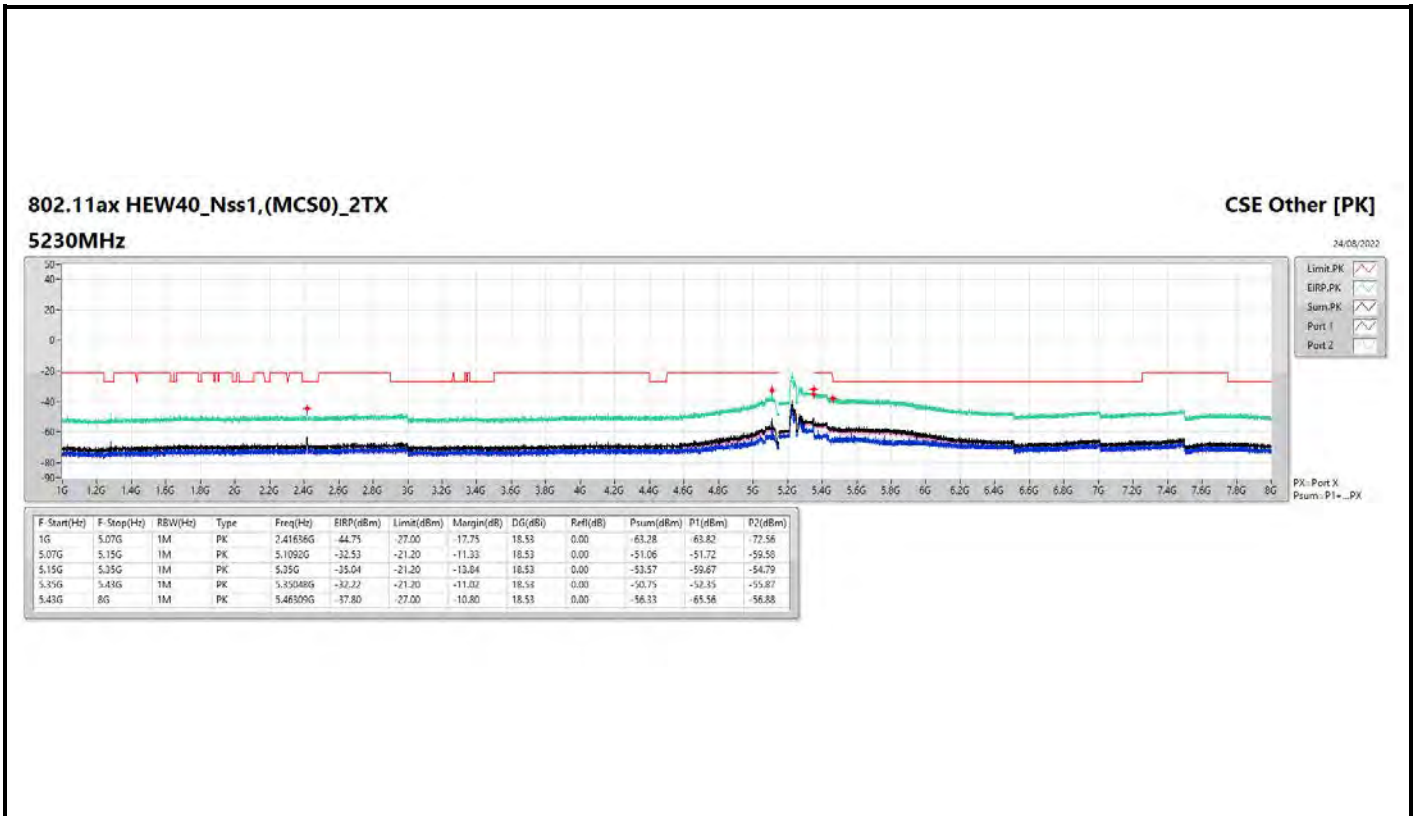

802.11ax HEW20_Nss1,(MCS0)_2TX
5785MHz

CSE Other [AV]

24/08/2022

F_Start(Hz)	F_Stop(Hz)	RBW(Hz)	Type	Freq(Hz)	EIRP(dBm)	Limit(dBm)	Margin(dB)	DG(dB)	Ref(dB)	Psum(dBm)	P1(dBm)	P2(dBm)
1G	5.685G	1M	AV	5.37638G	-43.11	-41.20	-1.91	18.53	0.00	-61.64	-63.00	-67.35
5.685G	8G	1M	AV	7.48569G	-55.61	-41.20	-14.41	18.53	0.00	-74.14	-76.80	-77.54