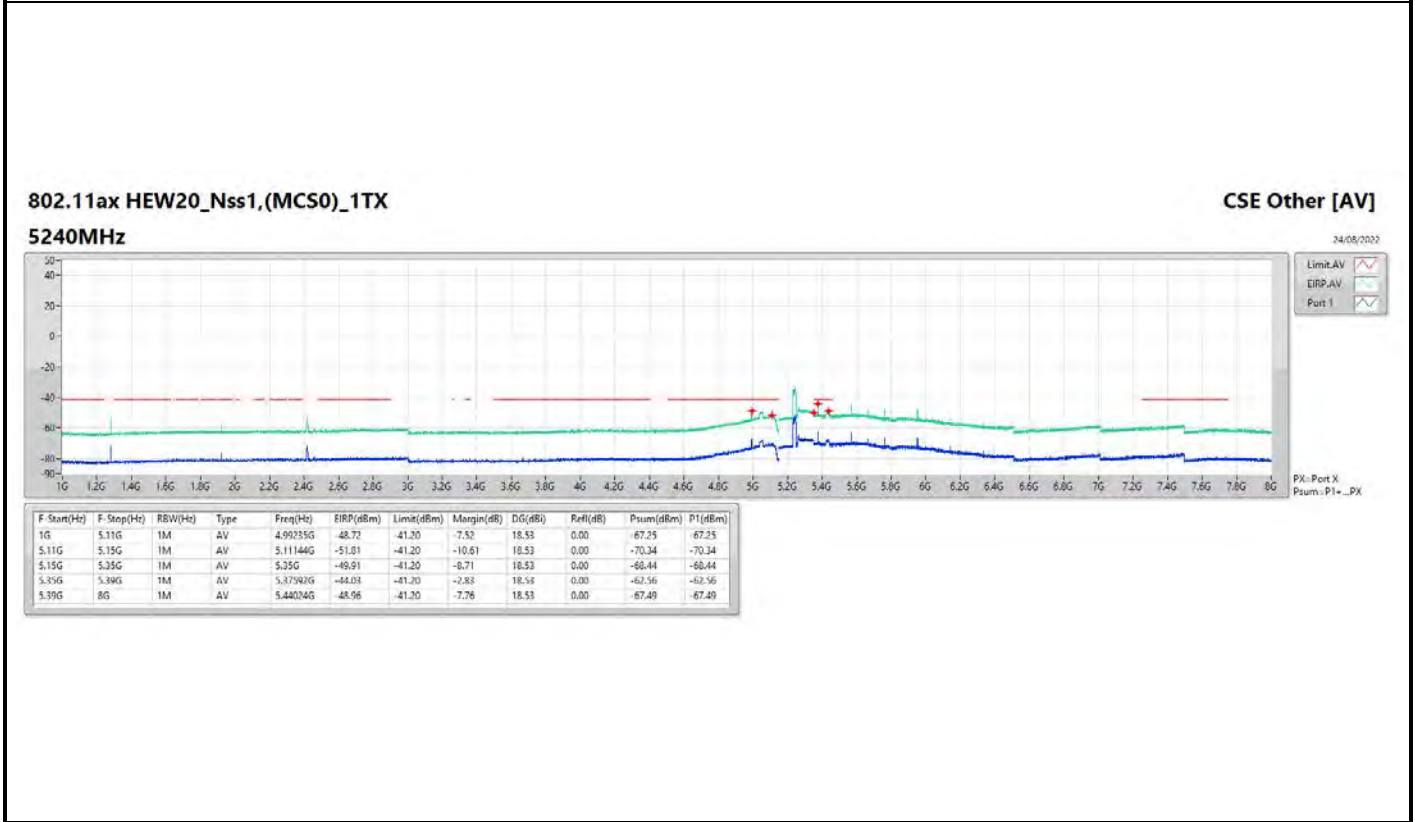

DG = Directional Gain ; PX=Port X; Psum=P1+P2+...PX

802.11ax HEW20_Nss1,(MCS0)_1TX
5745MHz

CSE Other [PK]

24/08/2022

F_Start(Hz)	F_Stop(Hz)	RBW(Hz)	Type	Freq(Hz)	EIRP(dBm)	Limit(dBm)	Margin(dB)	DG(dB)	Ref(dB)	Psum(dBm)	P1(dBm)
1G	5.685G	1M	PK	5.55441G	-35.38	27.00	-8.28	18.53	0.00	53.81	-53.81
5.685G	5.725G	1M	PK	5.6854G	-26.91	-0.80	-26.11	18.53	0.00	-55.44	-55.44
5.725G	5.85G	1M	PK	5.85G	-44.56	27.00	-71.56	18.53	0.00	-63.09	-63.09
5.85G	5.89G	1M	PK	5.88976G	-38.36	-0.92	-37.44	18.53	0.00	-56.89	-56.89
5.89G	8G	1M	PK	5.94565G	-35.47	27.00	-8.47	18.53	0.00	54.00	-54.00