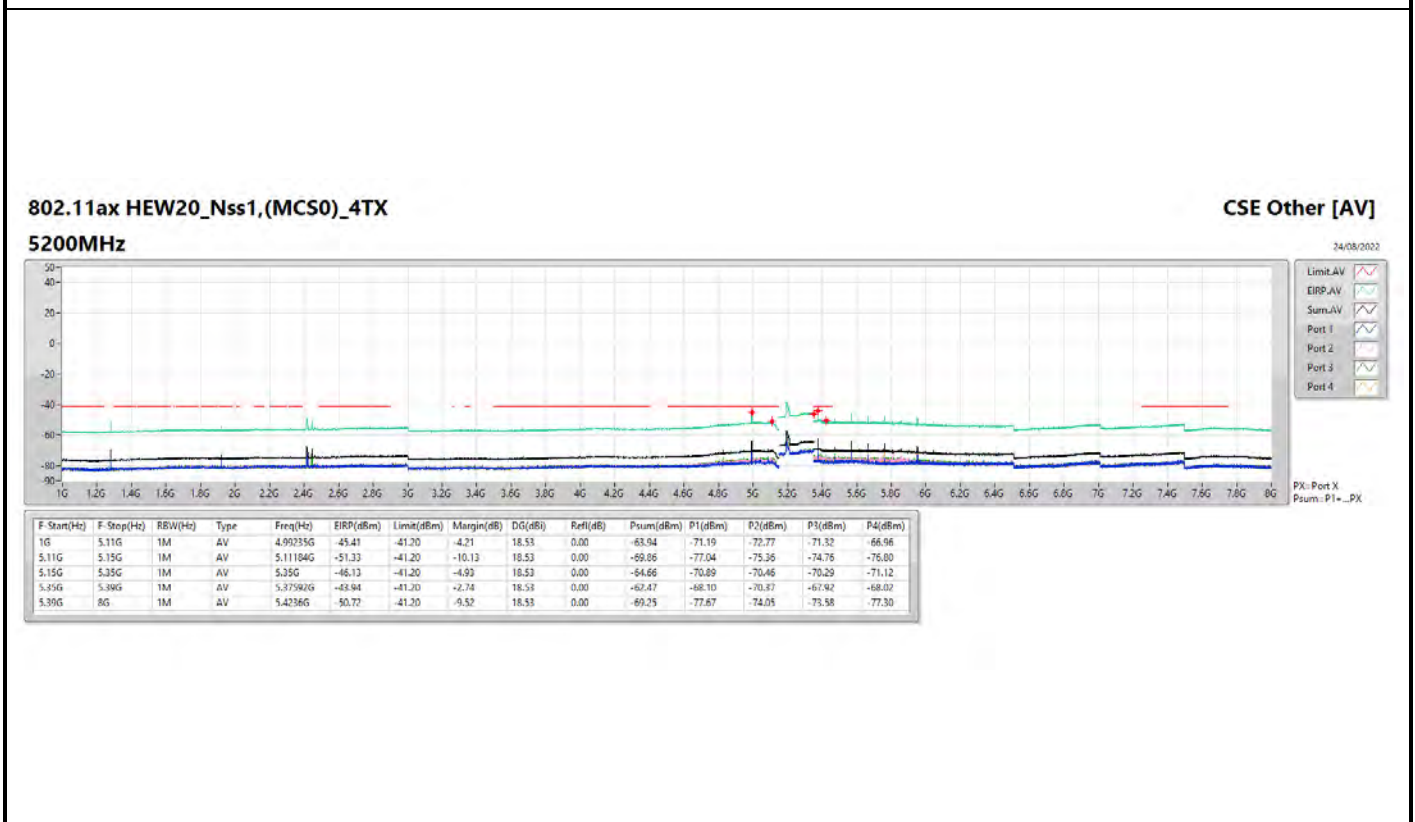

802.11a_Nss1,(6Mbps)_4TX
5785MHZ

CSE Other [AV]

24/08/2022

F_Start(Hz)	F_Stop(Hz)	RBW(Hz)	Type	Freq(Hz)	EIRP(dBm)	Limit(dBm)	Margin(dB)	DG(dB)	Ref(dB)	Psum(dBm)	P1(dBm)	P2(dBm)	P3(dBm)	P4(dBm)
1G	5.685G	1M	AV	5.37638G	-43.57	-41.20	-2.67	18.53	0.00	-62.40	-70.88	-71.67	-70.32	-64.77
5.89G	8G	1M	AV	7.4885G	-52.88	-41.20	-11.68	18.53	0.00	-71.41	-77.83	-76.54	-78.45	-77.00