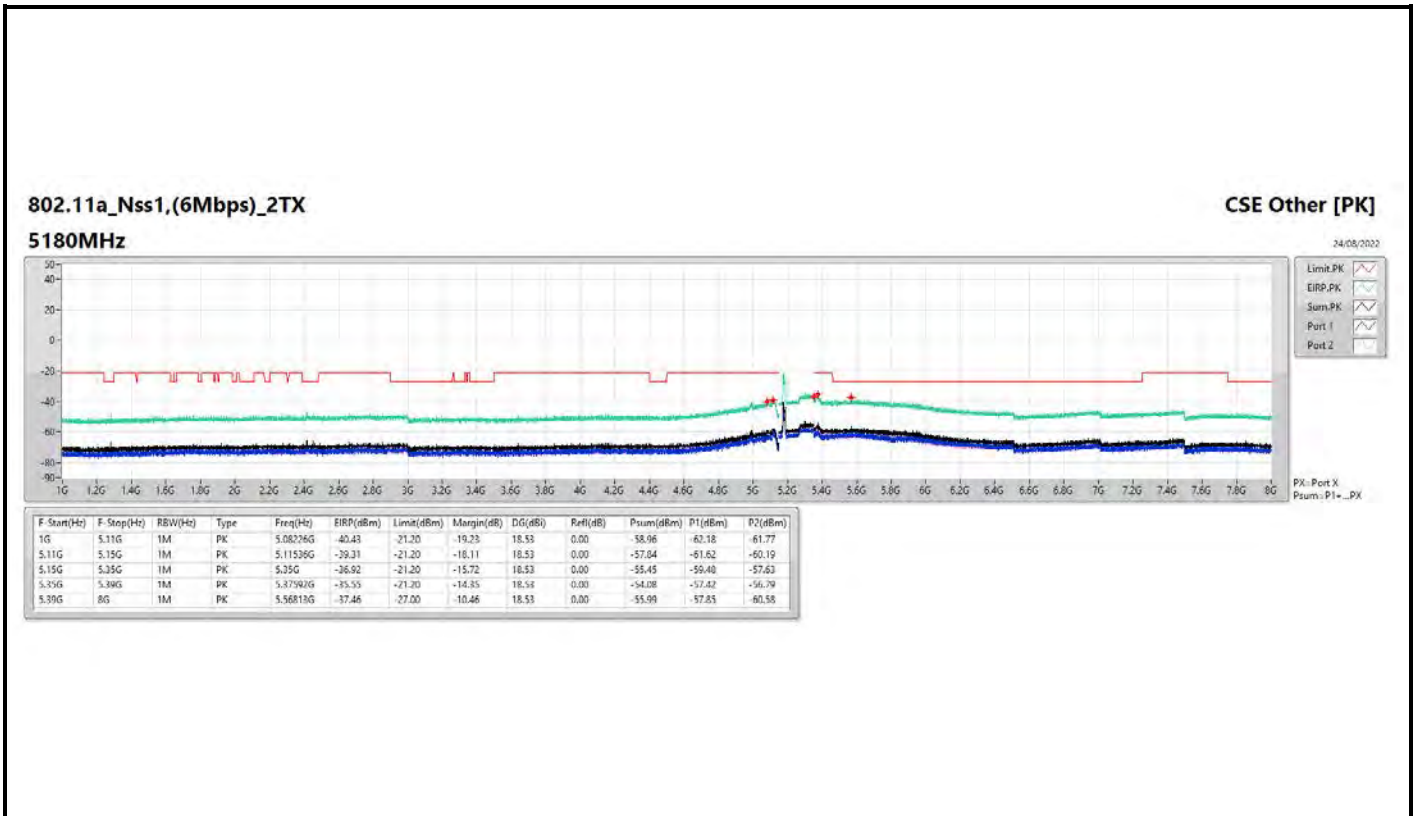

802.11ax HEW40_Nss1,(MCS0)_1TX

5795MHz

CSE Other [AV]

24/08/2022

802.11ax HEW20_Nss1,(MCS0)_2TX
5785MHz

CSE Other [PK]

24/08/2022

F_Start(Hz)	F_Stop(Hz)	RBW(Hz)	Type	Freq(Hz)	EIRP(dBm)	Limit(dBm)	Margin(dB)	DG(dB)	Ref(dB)	Psum(dBm)	P1(dBm)	P2(dBm)
1G	5.685G	1M	PK	5.59433G	-34.72	27.00	-7.72	18.53	0.00	53.25	-58.59	-54.71
5.685G	5.725G	1M	PK	5.68519G	-34.57	-0.98	-33.59	18.53	0.00	-53.10	-56.73	-55.56
5.725G	5.85G	1M	PK	5.85G	-41.74	27.00	-66.74	18.53	0.00	-60.27	-63.32	-63.24
5.85G	5.89G	1M	PK	5.88976G	-34.88	-0.92	-33.96	18.53	0.00	-54.41	-56.87	-56.01
5.89G	8G	1M	PK	5.95172G	-34.73	27.00	-7.73	18.53	0.00	53.26	-54.59	-59.03