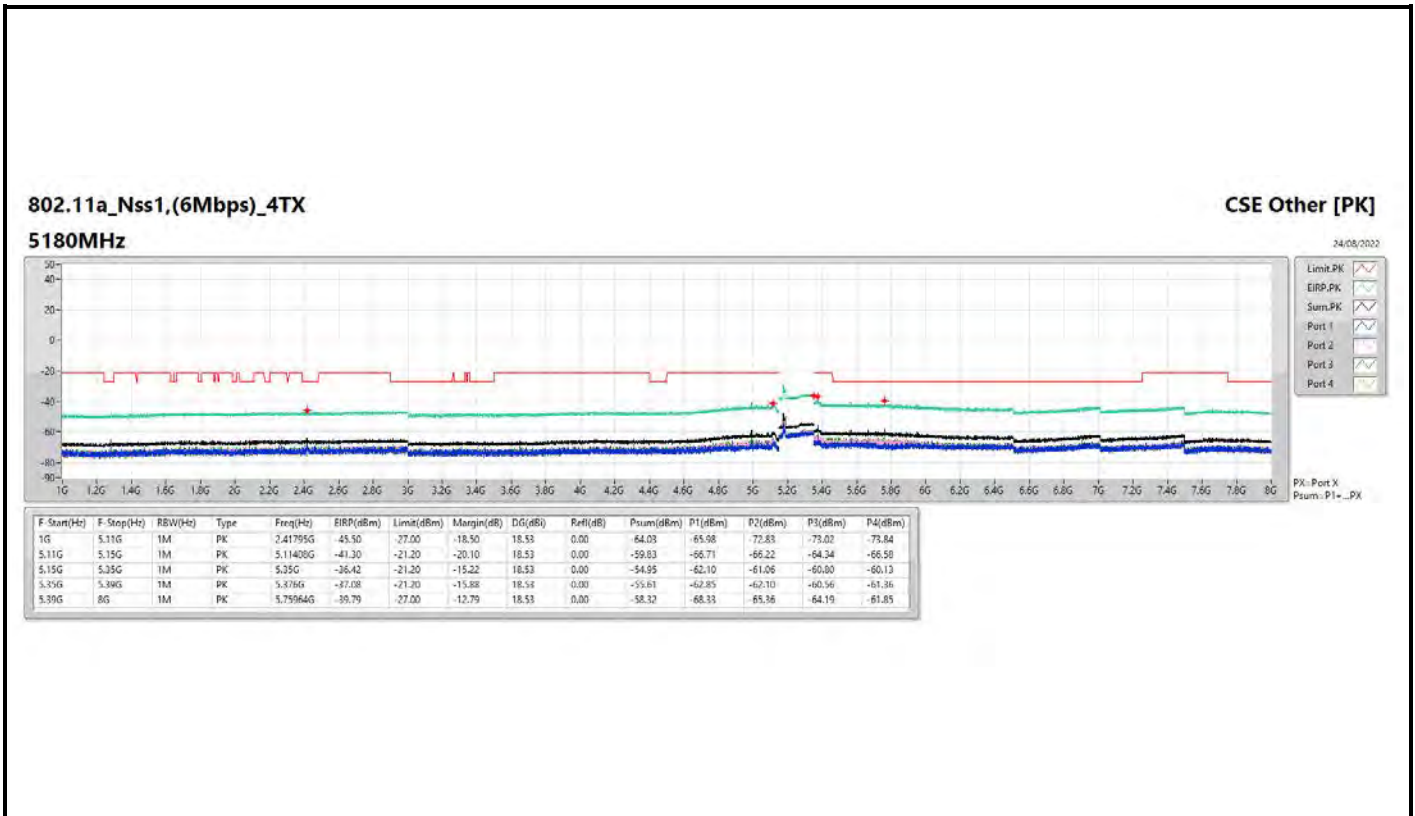

802.11ax HEW20_Nss1,(MCS0)_2TX
5785MHz

CSE Other [AV]

24/08/2022

F_Start(Hz)	F_Stop(Hz)	RBW(Hz)	Type	Freq(Hz)	EIRP(dBm)	Limit(dBm)	Margin(dB)	DG(dB)	Ref(dB)	Psum(dBm)	P1(dBm)	P2(dBm)
1G	5.685G	1M	AV	5.37638G	-43.11	-41.20	-1.91	18.53	0.00	-61.64	-63.00	-67.35
5.685G	8G	1M	AV	7.48569G	-55.61	-41.20	-14.41	18.53	0.00	-74.14	-76.80	-77.54