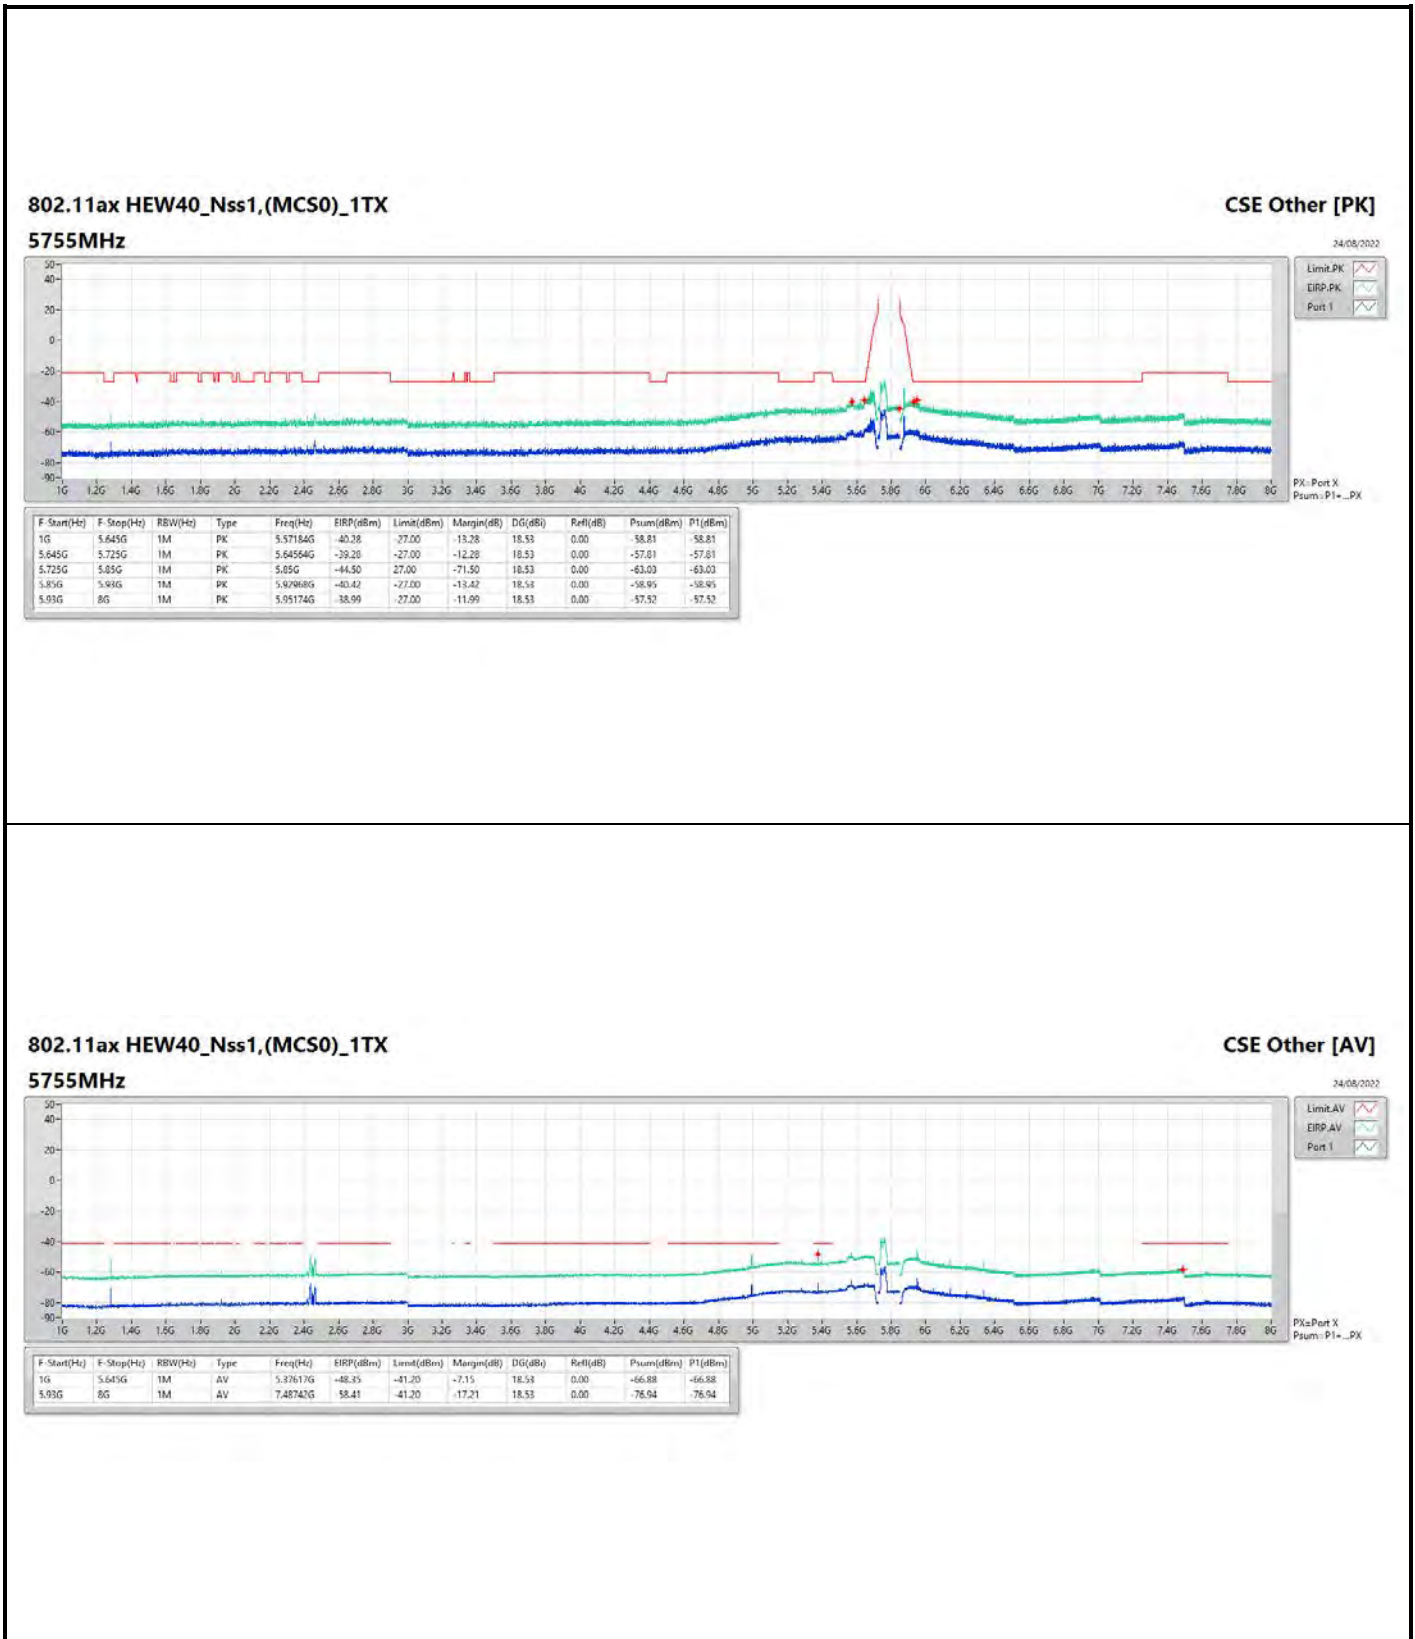

802.11ax HEW20_Nss1,(MCS0)_1TX
5785MHZ

CSE Other [AV]

24/08/2022

F_Start(Hz)	F_Stop(Hz)	RBW(Hz)	Type	Freq(Hz)	EIRP(dBm)	Limit(dBm)	Margin(dB)	DG(dB)	Ref(dB)	Psum(dBm)	P1(dBm)
1G	5.685G	1M	AV	5.37638G	-42.18	-41.20	-0.98	18.53	0.00	-60.71	-60.71
5.89G	8G	1M	AV	7.4994G	57.78	41.20	-16.58	18.53	0.00	-76.31	-76.31