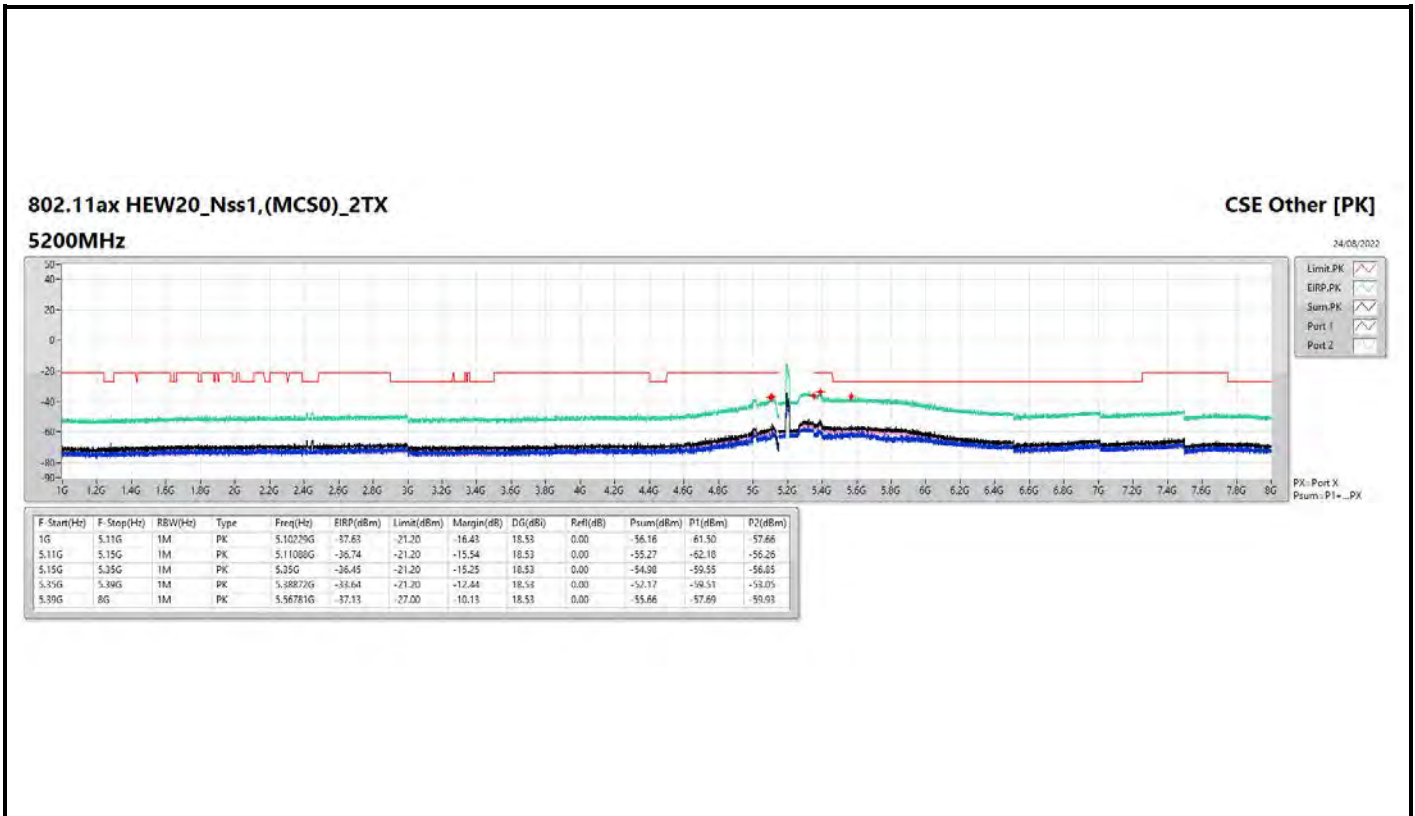

802.11ax HEW40_Nss1,(MCS0)_1TX

5795MHz

CSE Other [AV]

24/08/2022

802.11ax HEW20_Nss1,(MCS0)_2TX
5785MHz

CSE Other [PK]

24/08/2022

F_Start(Hz)	F_Stop(Hz)	RBW(Hz)	Type	Freq(Hz)	EIRP(dBm)	Limit(dBm)	Margin(dB)	DG(dB)	Ref(dB)	Psum(dBm)	P1(dBm)	P2(dBm)
1G	5.685G	1M	PK	5.59433G	-34.72	27.00	-7.72	18.53	0.00	53.25	-58.59	-54.71
5.685G	5.725G	1M	PK	5.68519G	-34.57	-0.98	-33.59	18.53	0.00	-53.10	-56.73	-55.56
5.725G	5.85G	1M	PK	5.85G	-41.74	27.00	-66.74	18.53	0.00	-60.27	-63.32	-63.24
5.85G	5.89G	1M	PK	5.88976G	-34.88	-0.92	-33.96	18.53	0.00	-54.41	-56.87	-56.01
5.89G	8G	1M	PK	5.95172G	-34.73	27.00	-7.73	18.53	0.00	53.26	-54.59	-59.03