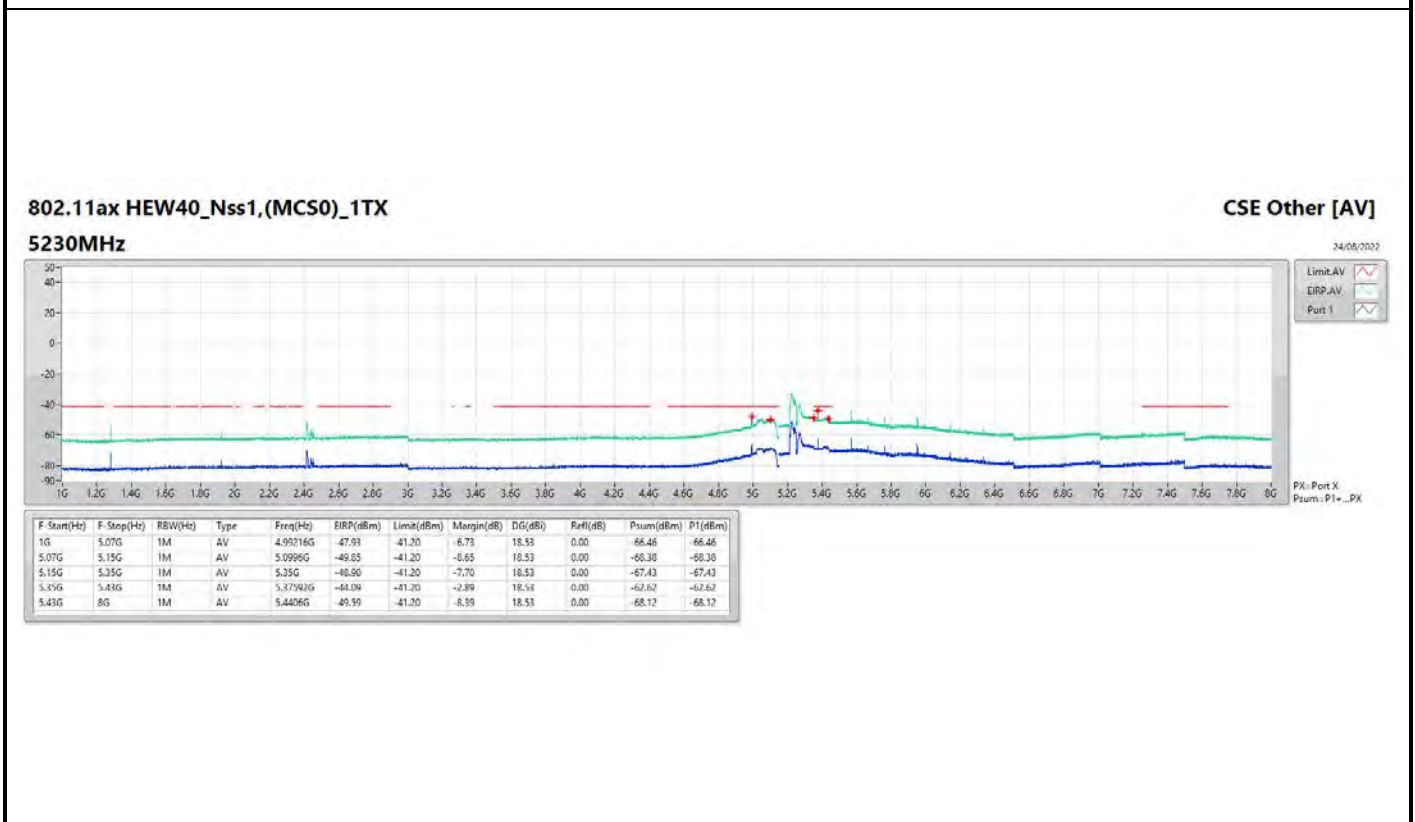

802.11ax HEW20_Nss1,(MCS0)_1TX
5785MHZ

CSE Other [AV]

24/08/2022

F_Start(Hz)	F_Stop(Hz)	RBW(Hz)	Type	Freq(Hz)	EIRP(dBm)	Limit(dBm)	Margin(dB)	DG(dB)	Ref(dB)	Psum(dBm)	P1(dBm)
1G	5.685G	1M	AV	5.37638G	-42.18	-41.20	-0.98	18.53	0.00	-60.71	-60.71
5.89G	8G	1M	AV	7.4994G	57.78	41.20	-16.58	18.53	0.00	-76.31	-76.31