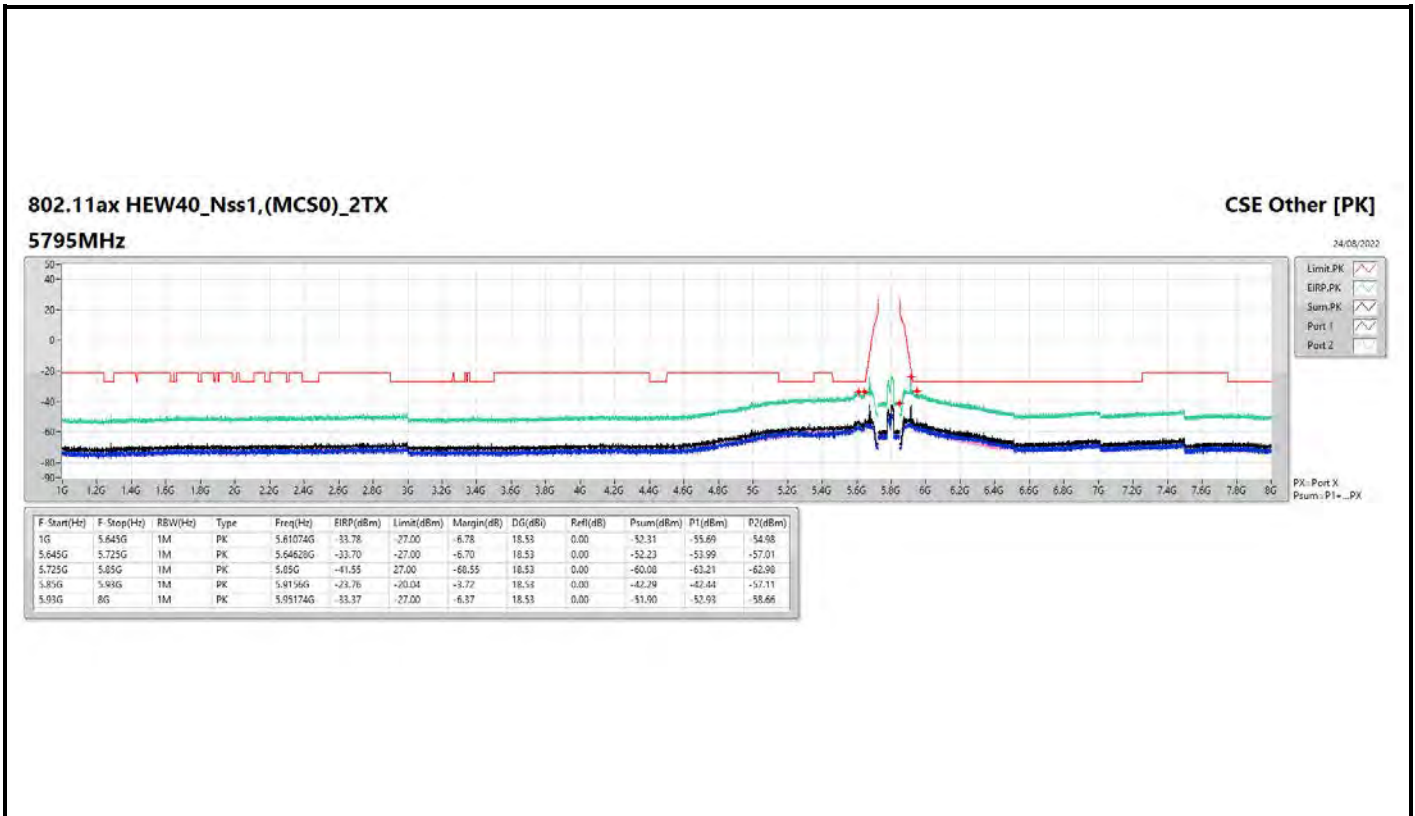

802.11ax HEW20_Nss1,(MCS0)_2TX
5785MHz

CSE Other [AV]

24/08/2022

F_Start(Hz)	F_Stop(Hz)	RBW(Hz)	Type	Freq(Hz)	EIRP(dBm)	Limit(dBm)	Margin(dB)	DG(dB)	Ref(dB)	Psum(dBm)	P1(dBm)	P2(dBm)
1G	5.685G	1M	AV	5.37638G	-43.11	-41.20	-1.91	18.53	0.00	-61.64	-63.00	-67.35
5.685G	8G	1M	AV	7.48569G	-55.61	-41.20	-14.41	18.53	0.00	-74.14	-76.80	-77.54