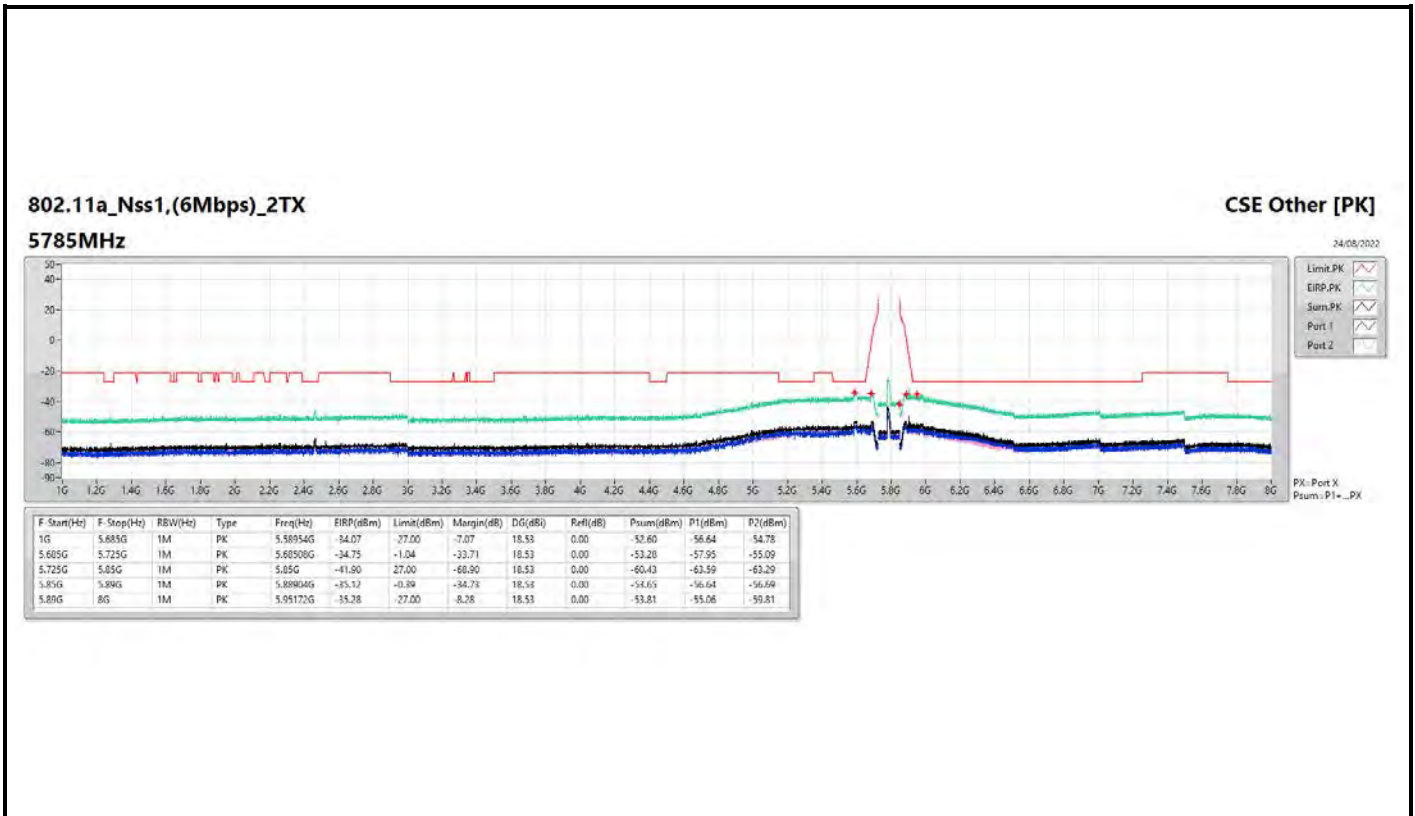

802.11ax HEW40_Nss1,(MCS0)_1TX

5795MHz

CSE Other [AV]

24/08/2022

802.11ax HEW20_Nss1,(MCS0)_2TX
5785MHz

CSE Other [PK]

24/08/2022

F_Start(Hz)	F_Stop(Hz)	RBW(Hz)	Type	Freq(Hz)	EIRP(dBm)	Limit(dBm)	Margin(dB)	DG(dB)	Ref(dB)	Psum(dBm)	P1(dBm)	P2(dBm)
1G	5.685G	1M	PK	5.59433G	-34.72	27.00	-7.72	18.53	0.00	53.25	-58.59	-54.71
5.685G	5.725G	1M	PK	5.68519G	-34.57	-0.98	-33.59	18.53	0.00	-53.10	-56.73	-55.56
5.725G	5.85G	1M	PK	5.85G	-41.74	27.00	-66.74	18.53	0.00	-60.27	-63.32	-63.24
5.85G	5.89G	1M	PK	5.88976G	-34.88	-0.92	-33.96	18.53	0.00	-54.41	-56.87	-56.01
5.89G	8G	1M	PK	5.95172G	-34.73	27.00	-7.73	18.53	0.00	53.26	-54.59	-59.03