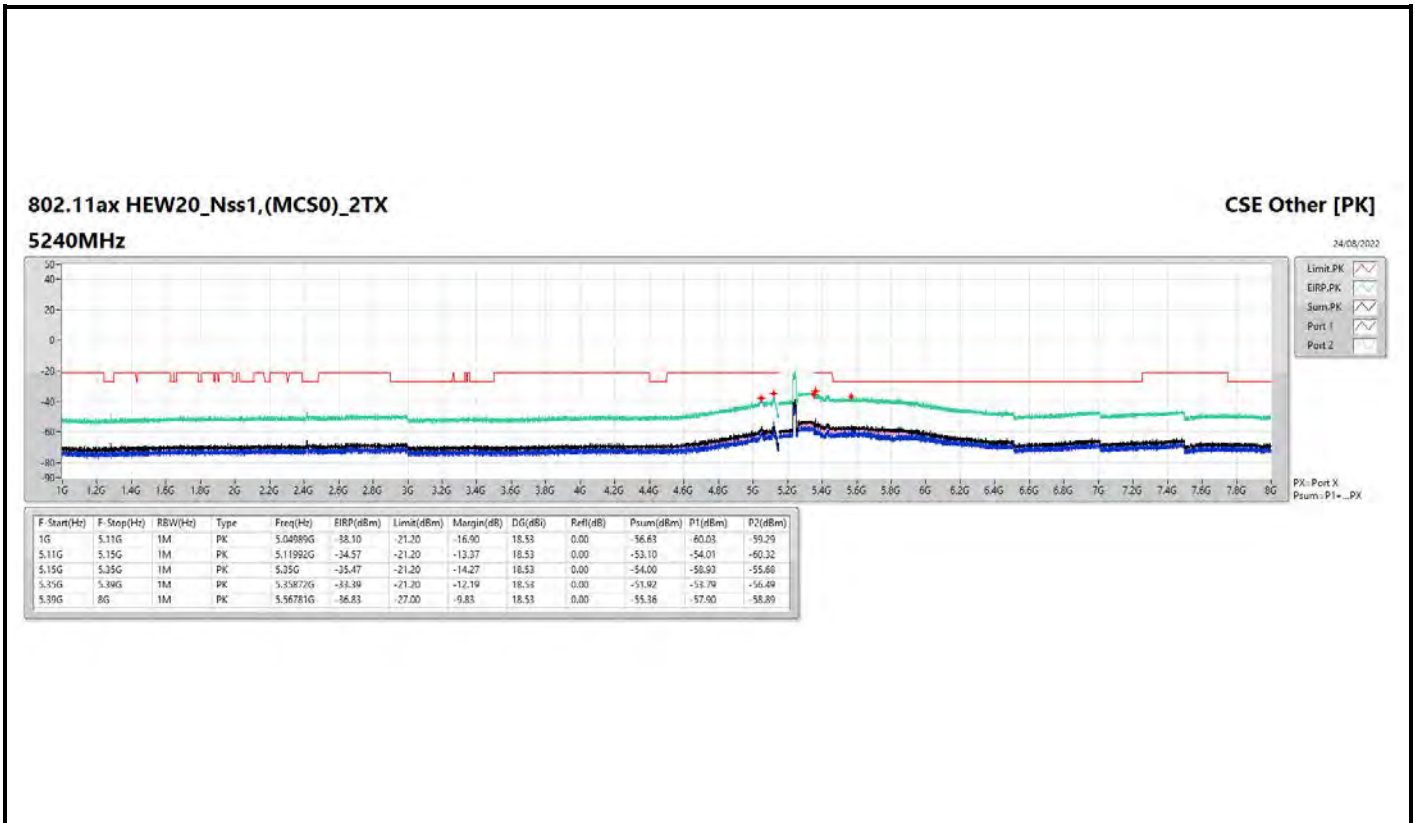

802.11ax HEW40_Nss1,(MCS0)_1TX

5795MHz

CSE Other [AV]

24/08/2022

802.11ax HEW20_Nss1,(MCS0)_2TX
5785MHz

CSE Other [PK]

24/08/2022

F_Start(Hz)	F_Stop(Hz)	RBW(Hz)	Type	Freq(Hz)	EIRP(dBm)	Limit(dBm)	Margin(dB)	DG(dB)	Ref(dB)	Psum(dBm)	P1(dBm)	P2(dBm)
1G	5.685G	1M	PK	5.59433G	-34.72	27.00	-7.72	18.53	0.00	53.25	-58.59	-54.71
5.685G	5.725G	1M	PK	5.68519G	-34.57	-0.98	-33.59	18.53	0.00	-53.10	-56.73	-55.56
5.725G	5.85G	1M	PK	5.85G	-41.74	27.00	-66.74	18.53	0.00	-60.27	-63.32	-63.24
5.85G	5.89G	1M	PK	5.88976G	-34.88	-0.92	-33.96	18.53	0.00	-54.41	-56.87	-56.01
5.89G	8G	1M	PK	5.95172G	-34.73	27.00	-7.73	18.53	0.00	53.26	-54.59	-59.03