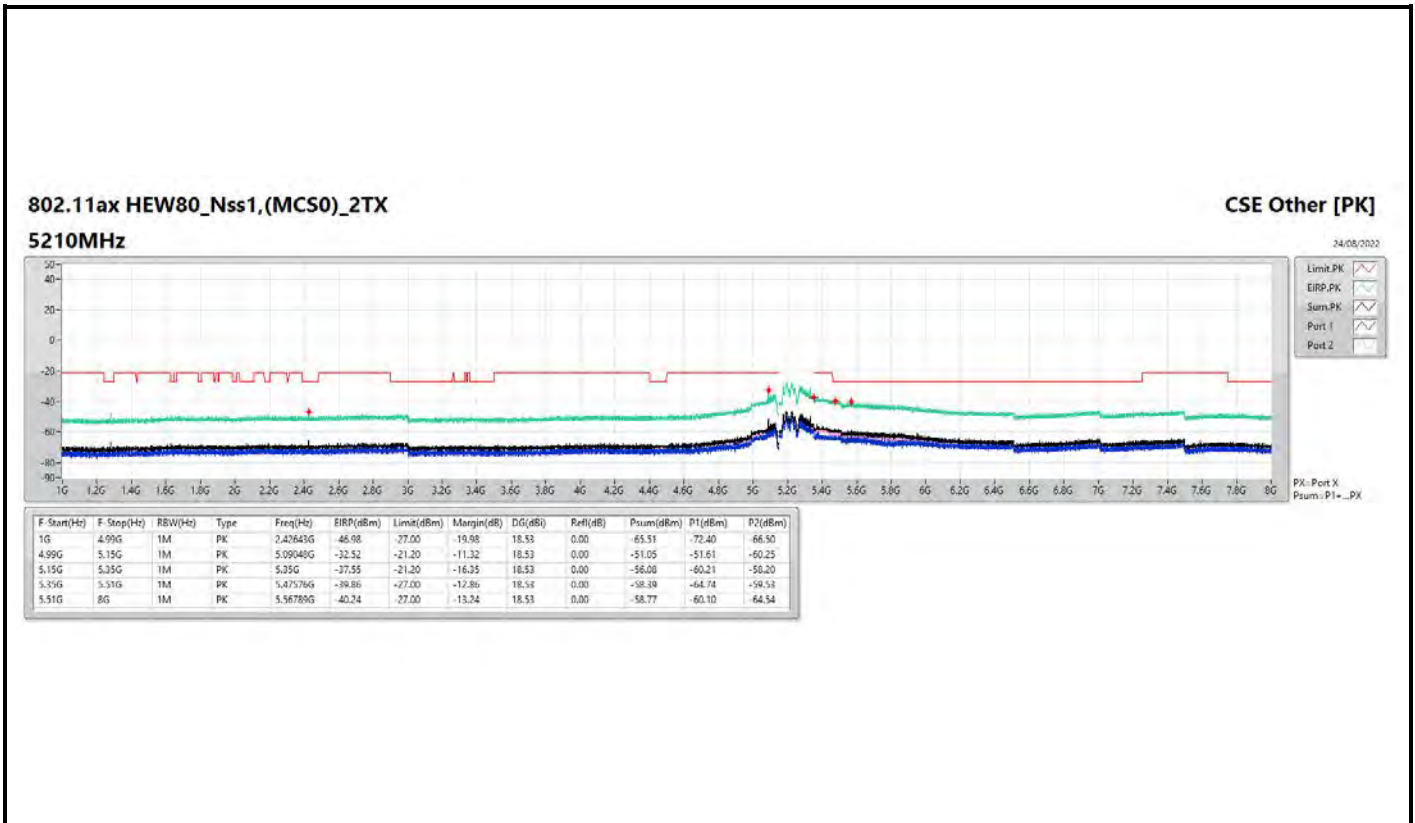

802.11ax HEW20_Nss1,(MCS0)_2TX
5785MHz

CSE Other [AV]

24/08/2022

F_Start(Hz)	F_Stop(Hz)	RBW(Hz)	Type	Freq(Hz)	EIRP(dBm)	Limit(dBm)	Margin(dB)	DG(dB)	Ref(dB)	Psum(dBm)	P1(dBm)	P2(dBm)
1G	5.685G	1M	AV	5.37638G	-43.11	-41.20	-1.91	18.53	0.00	-61.64	-63.00	-67.35
5.685G	8G	1M	AV	7.48569G	-55.61	-41.20	-14.41	18.53	0.00	-74.14	-76.80	-77.54