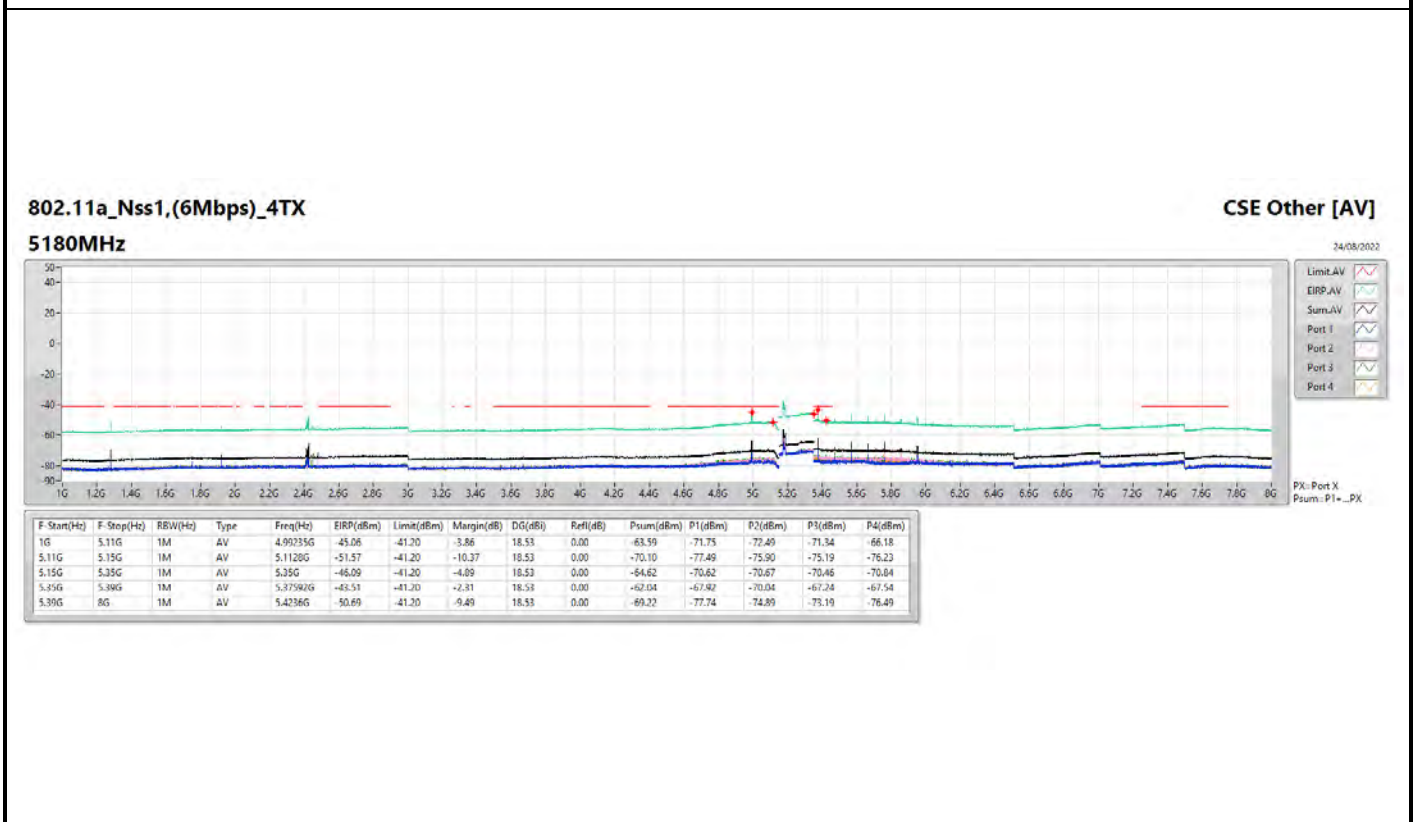

802.11ax HEW20_Nss1,(MCS0)_2TX
5785MHz

CSE Other [AV]

24/08/2022

F_Start(Hz)	F_Stop(Hz)	RBW(Hz)	Type	Freq(Hz)	EIRP(dBm)	Limit(dBm)	Margin(dB)	DG(dB)	Ref(dB)	Psum(dBm)	P1(dBm)	P2(dBm)
1G	5.685G	1M	AV	5.37638G	-43.11	-41.20	-1.91	18.53	0.00	-61.64	-63.00	-67.35
5.685G	8G	1M	AV	7.48569G	-55.61	-41.20	-14.41	18.53	0.00	-74.14	-76.80	-77.54