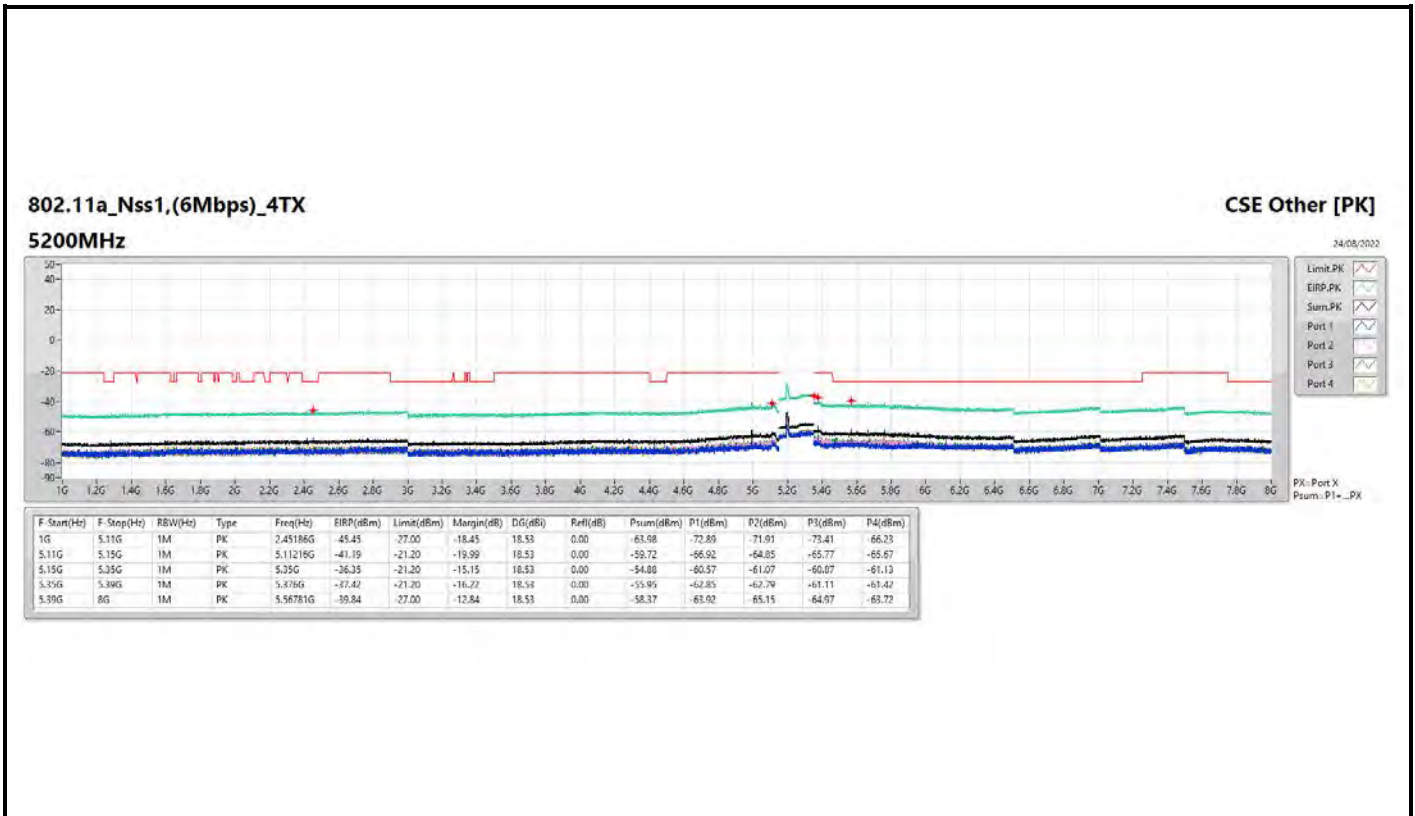

802.11ax HEW20_Nss1,(MCS0)_2TX
5785MHz

CSE Other [AV]

24/08/2022

F_Start(Hz)	F_Stop(Hz)	RBW(Hz)	Type	Freq(Hz)	EIRP(dBm)	Limit(dBm)	Margin(dB)	DG(dB)	Ref(dB)	Psum(dBm)	P1(dBm)	P2(dBm)
1G	5.685G	1M	AV	5.37638G	-43.11	-41.20	-1.91	18.53	0.00	-61.64	-63.00	-67.35
5.685G	8G	1M	AV	7.48569G	-55.61	-41.20	-14.41	18.53	0.00	-74.14	-76.80	-77.54