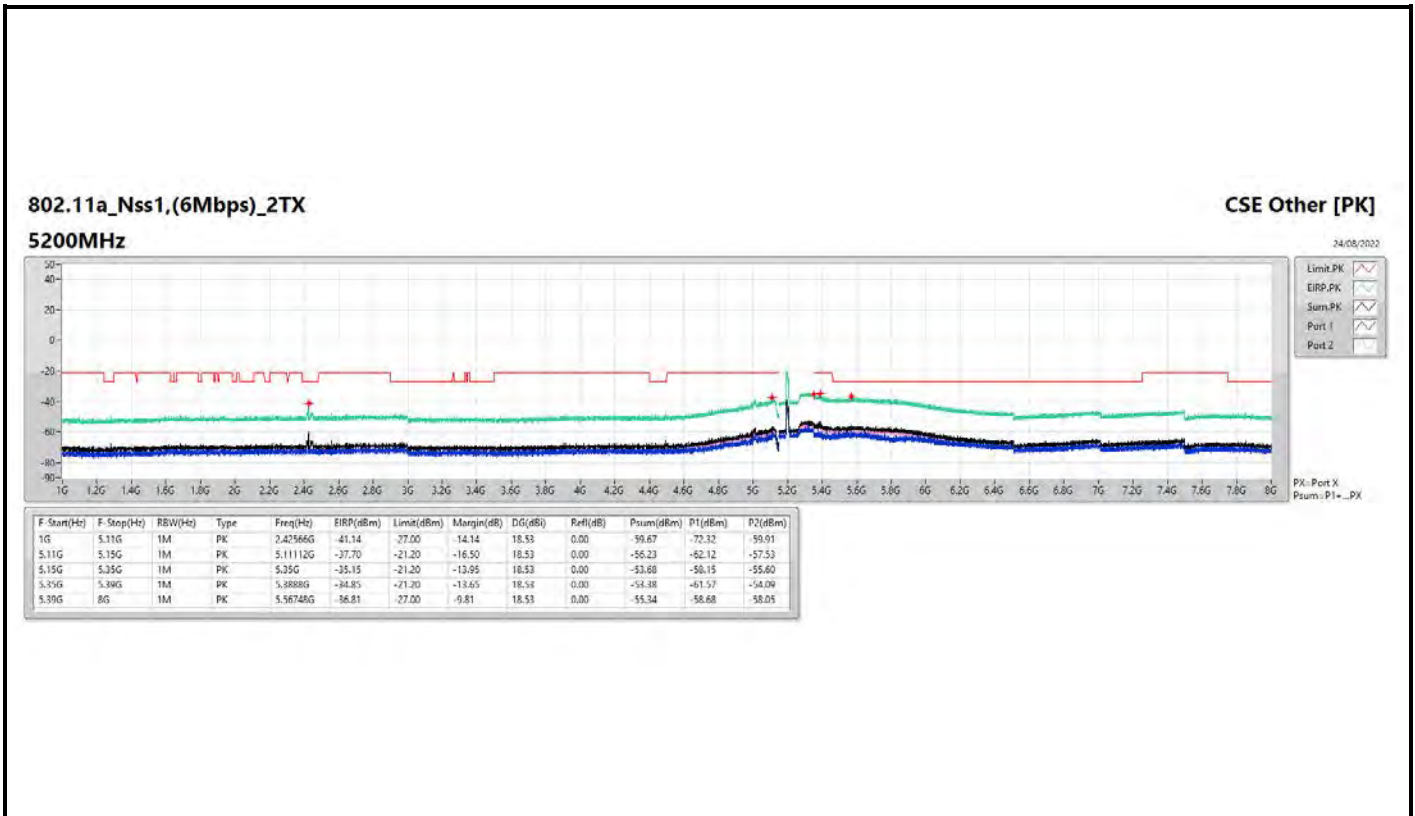

802.11ax HEW40_Nss1,(MCS0)_1TX

5795MHz

CSE Other [AV]

24/08/2022

802.11ax HEW20_Nss1,(MCS0)_2TX
5785MHz

CSE Other [PK]

24/08/2022

F_Start(Hz)	F_Stop(Hz)	RBW(Hz)	Type	Freq(Hz)	EIRP(dBm)	Limit(dBm)	Margin(dB)	DG(dB)	Ref(dB)	Psum(dBm)	P1(dBm)	P2(dBm)
1G	5.685G	1M	PK	5.59433G	-34.72	27.00	-7.72	18.53	0.00	53.25	-58.59	-54.71
5.685G	5.725G	1M	PK	5.68519G	-34.57	-0.98	-33.59	18.53	0.00	-53.10	-56.73	-55.56
5.725G	5.85G	1M	PK	5.85G	-41.74	27.00	-66.74	18.53	0.00	-60.27	-63.32	-63.24
5.85G	5.89G	1M	PK	5.88976G	-34.88	-0.92	-33.96	18.53	0.00	-54.41	-56.87	-56.01
5.89G	8G	1M	PK	5.95172G	-34.73	27.00	-7.73	18.53	0.00	53.26	-54.59	-59.03