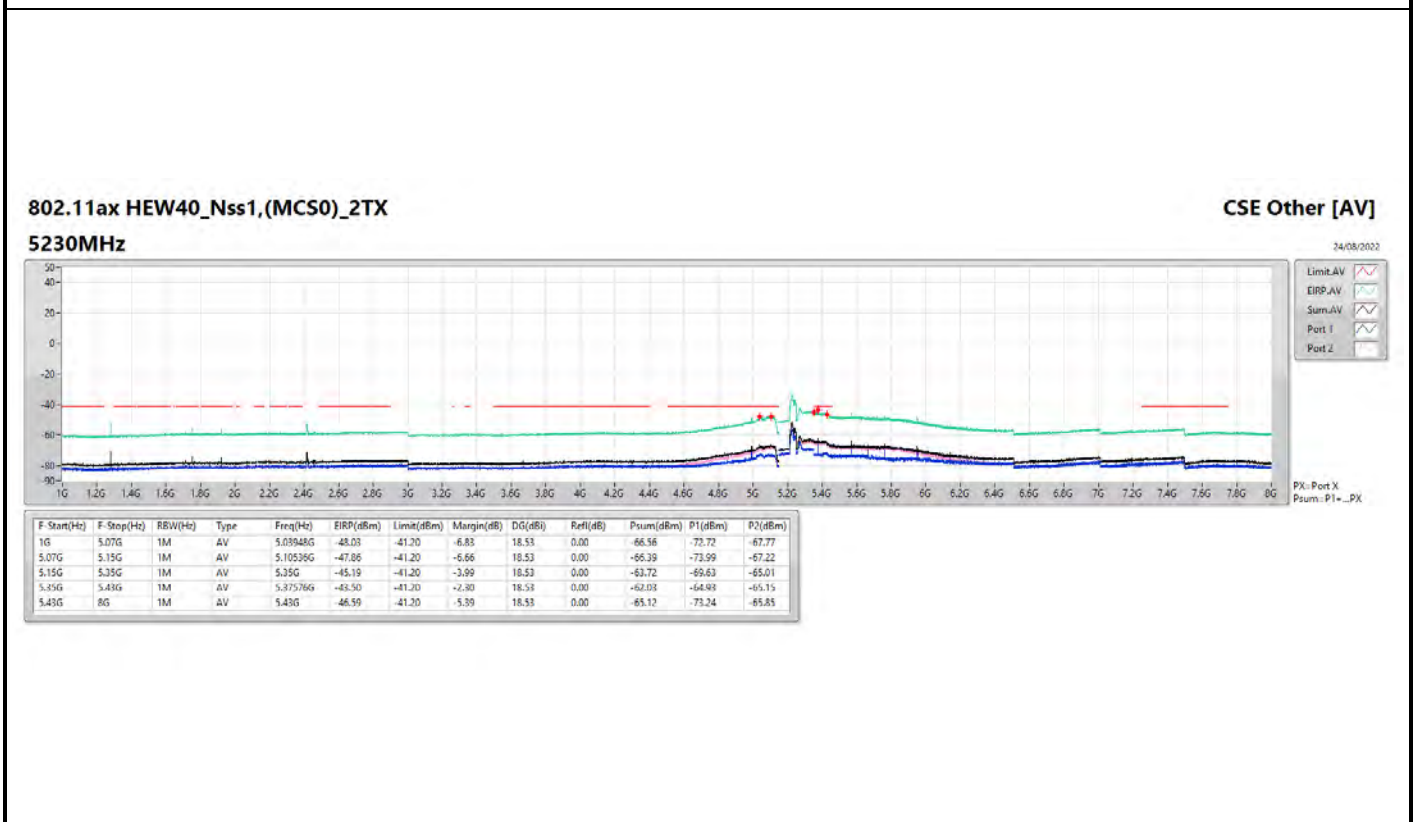

802.11ax HEW20_Nss1,(MCS0)_2TX
5785MHz

CSE Other [AV]

24/08/2022

F_Start(Hz)	F_Stop(Hz)	RBW(Hz)	Type	Freq(Hz)	EIRP(dBm)	Limit(dBm)	Margin(dB)	DG(dB)	Ref(dB)	Psum(dBm)	P1(dBm)	P2(dBm)
1G	5.685G	1M	AV	5.37638G	-43.11	-41.20	-1.91	18.53	0.00	-61.64	-63.00	-67.35
5.685G	8G	1M	AV	7.48569G	-55.61	-41.20	-14.41	18.53	0.00	-74.14	-76.80	-77.54