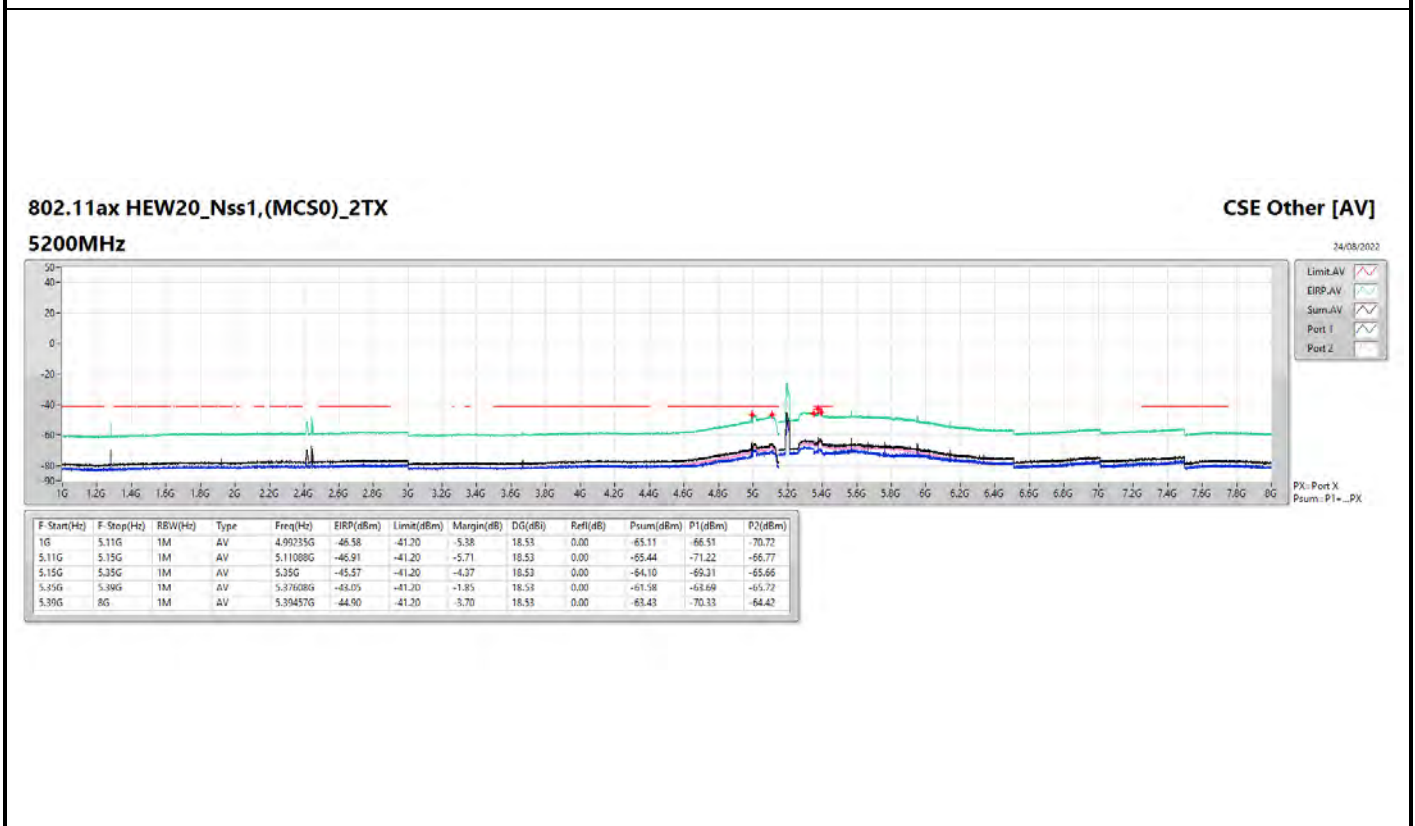

802.11ax HEW40_Nss1,(MCS0)_1TX

5795MHz

CSE Other [AV]

24/08/2022

802.11ax HEW20_Nss1,(MCS0)_2TX
5785MHz

CSE Other [PK]

24/08/2022

F_Start(Hz)	F_Stop(Hz)	RBW(Hz)	Type	Freq(Hz)	EIRP(dBm)	Limit(dBm)	Margin(dB)	DG(dB)	Ref(dB)	Psum(dBm)	P1(dBm)	P2(dBm)
1G	5.685G	1M	PK	5.59433G	-34.72	27.00	-7.72	18.53	0.00	53.25	-58.59	-54.71
5.685G	5.725G	1M	PK	5.68519G	-34.57	-0.98	-33.59	18.53	0.00	-53.10	-56.73	-55.56
5.725G	5.85G	1M	PK	5.85G	-41.74	27.00	-66.74	18.53	0.00	-60.27	-63.32	-63.24
5.85G	5.89G	1M	PK	5.88976G	-34.88	-0.92	-33.96	18.53	0.00	-54.41	-56.87	-56.01
5.89G	8G	1M	PK	5.95172G	-34.73	27.00	-7.73	18.53	0.00	53.26	-54.59	-59.03