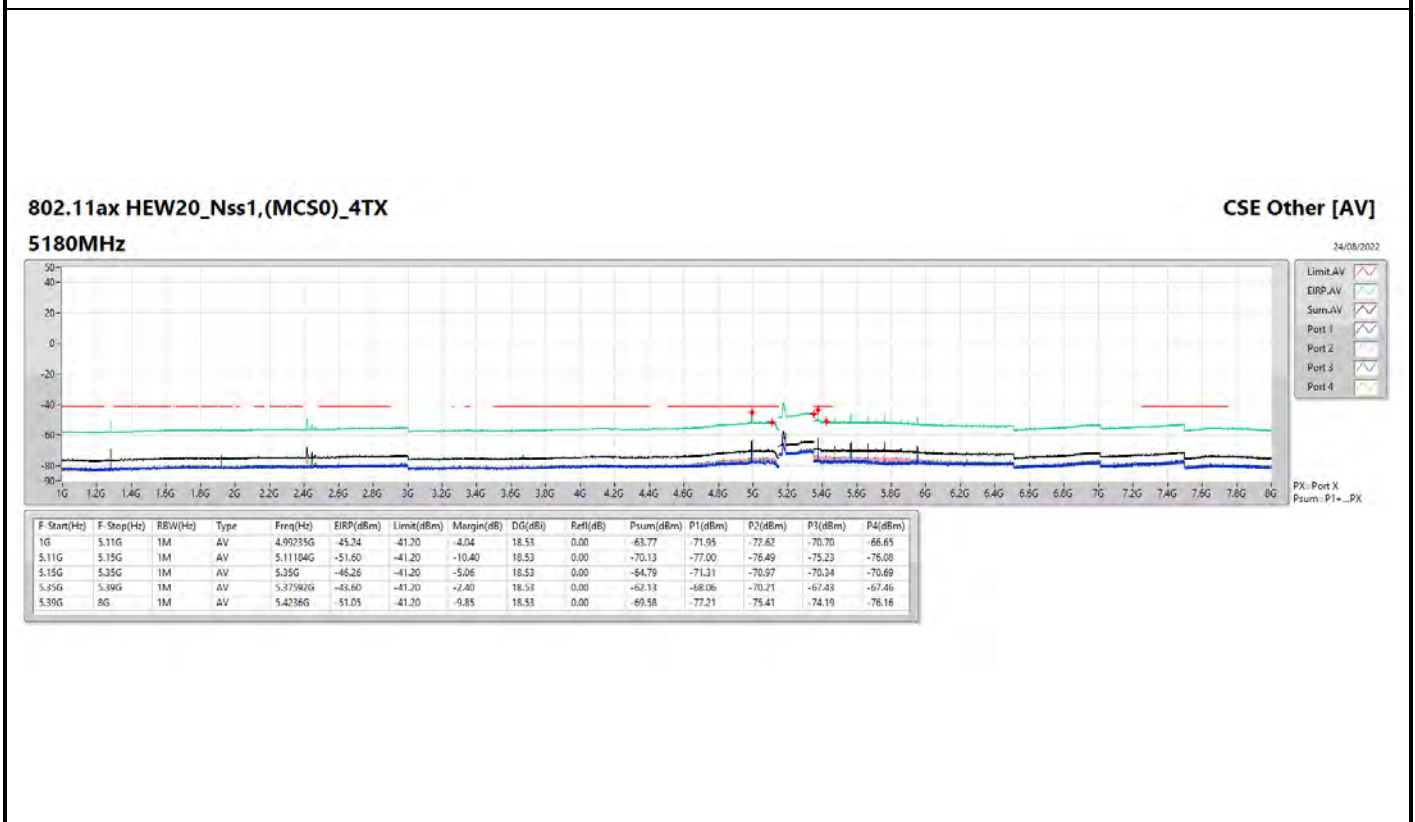

802.11a_Nss1,(6Mbps)_4TX
5785MHZ

CSE Other [AV]

24/08/2022

F_Start(Hz)	F_Stop(Hz)	RBW(Hz)	Type	Freq(Hz)	EIRP(dBm)	Limit(dBm)	Margin(dB)	DG(dB)	Ref(dB)	Psum(dBm)	P1(dBm)	P2(dBm)	P3(dBm)	P4(dBm)
1G	5.685G	1M	AV	5.37638G	-43.57	-41.20	-2.67	18.53	0.00	-62.40	-70.88	-71.67	-70.32	-64.77
5.89G	8G	1M	AV	7.4885G	-52.88	-41.20	-11.68	18.53	0.00	-71.41	-77.83	-76.54	-78.45	-77.00