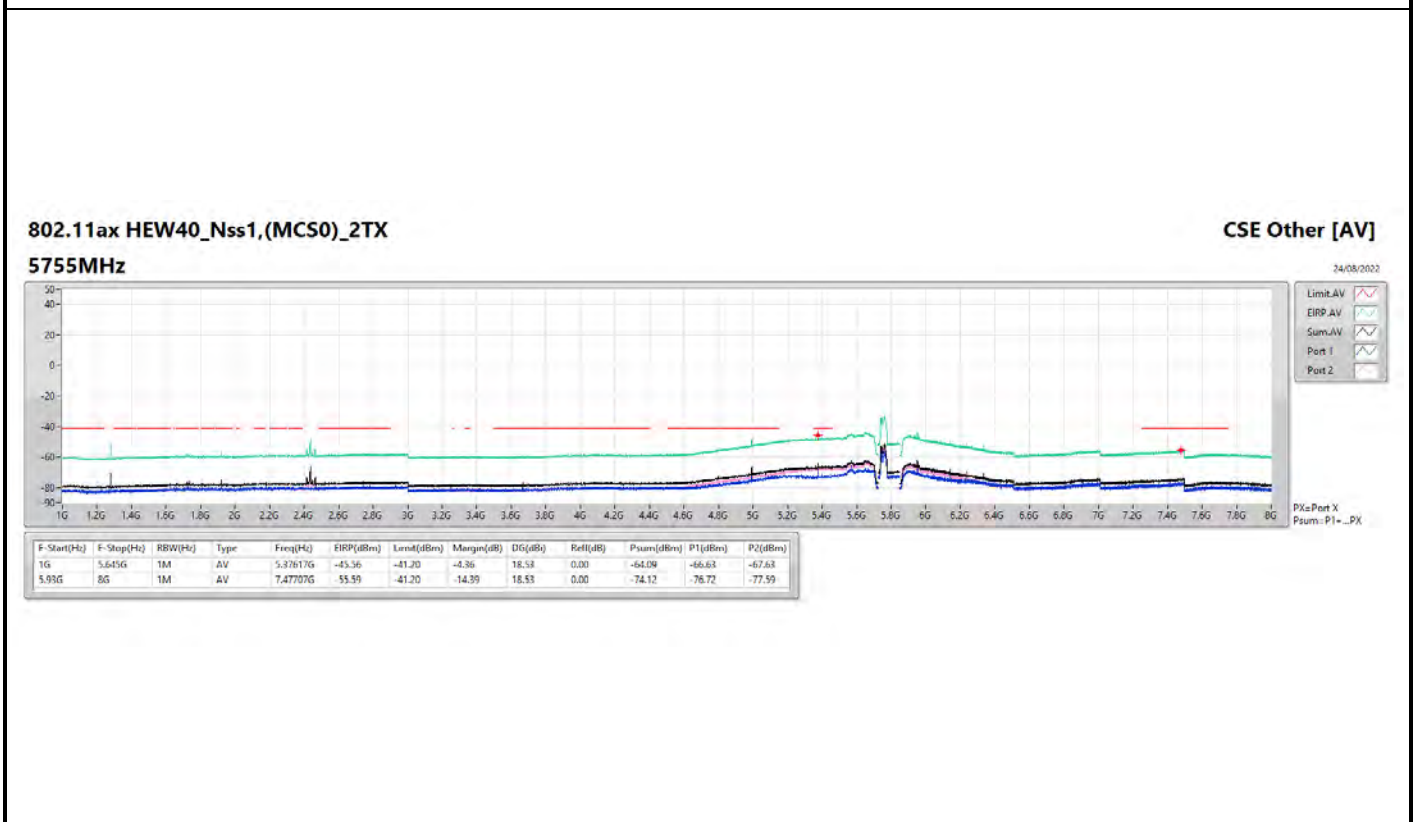

802.11ax HEW20_Nss1,(MCS0)_2TX
5785MHz

CSE Other [AV]

24/08/2022

F_Start(Hz)	F_Stop(Hz)	RBW(Hz)	Type	Freq(Hz)	EIRP(dBm)	Limit(dBm)	Margin(dB)	DG(dB)	Ref(dB)	Psum(dBm)	P1(dBm)	P2(dBm)
1G	5.685G	1M	AV	5.37638G	-43.11	-41.20	-1.91	18.53	0.00	-61.64	-63.00	-67.35
5.685G	8G	1M	AV	7.48569G	-55.61	-41.20	-14.41	18.53	0.00	-74.14	-76.80	-77.54