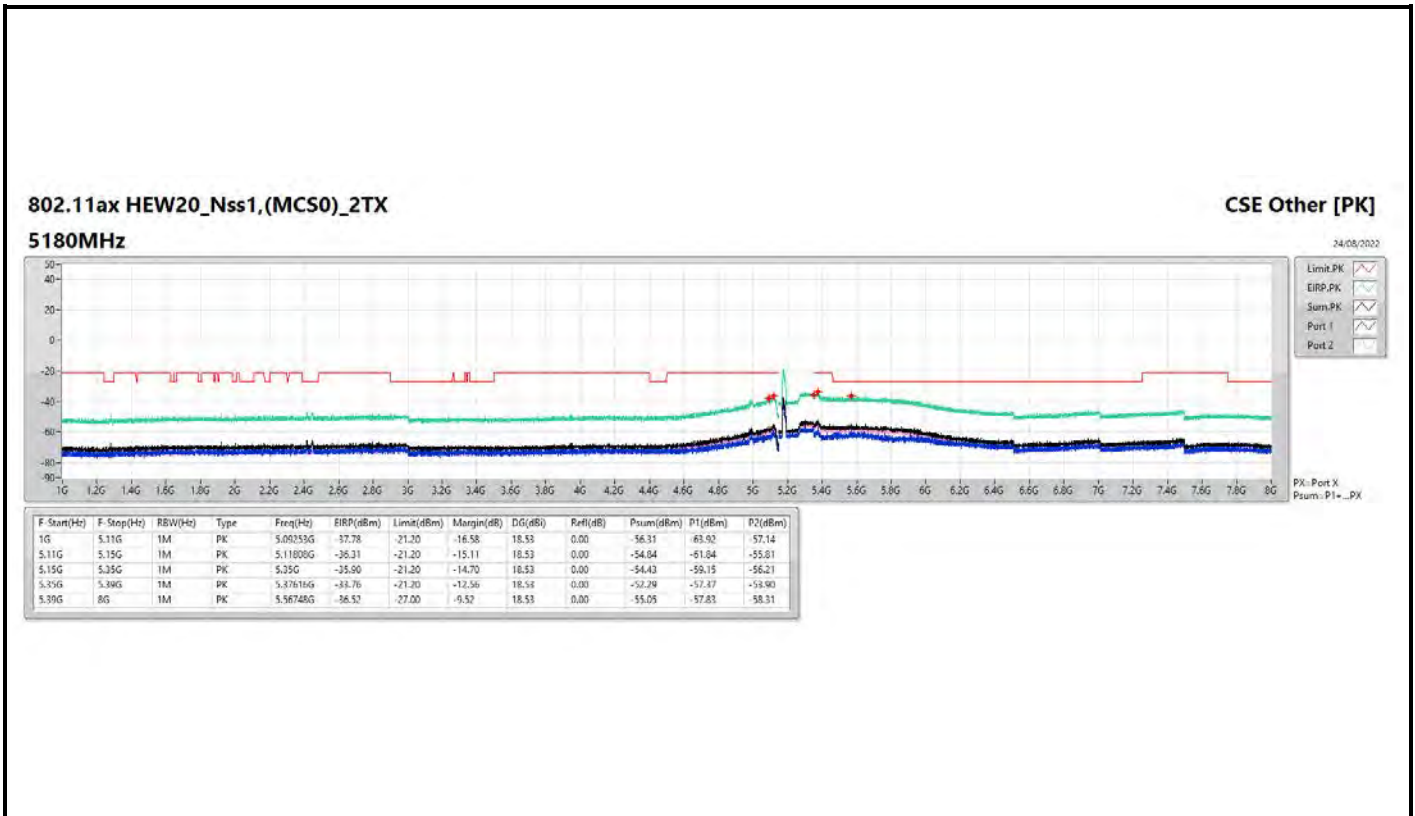

802.11ax HEW40_Nss1,(MCS0)_1TX

5795MHz

CSE Other [AV]

24/08/2022

802.11ax HEW20_Nss1,(MCS0)_2TX
5785MHz

CSE Other [PK]

24/08/2022

F_Start(Hz)	F_Stop(Hz)	RBW(Hz)	Type	Freq(Hz)	EIRP(dBm)	Limit(dBm)	Margin(dB)	DG(dB)	Ref(dB)	Psum(dBm)	P1(dBm)	P2(dBm)
1G	5.685G	1M	PK	5.59433G	-34.72	27.00	-7.72	18.53	0.00	53.25	-58.59	-54.71
5.685G	5.725G	1M	PK	5.68519G	-34.57	-0.98	-33.59	18.53	0.00	-53.10	-56.73	-55.56
5.725G	5.85G	1M	PK	5.85G	-41.74	27.00	-66.74	18.53	0.00	-60.27	-63.32	-63.24
5.85G	5.89G	1M	PK	5.88976G	-34.88	-0.92	-33.96	18.53	0.00	-54.41	-56.87	-56.01
5.89G	8G	1M	PK	5.95172G	-34.73	27.00	-7.73	18.53	0.00	53.26	-54.59	-59.03