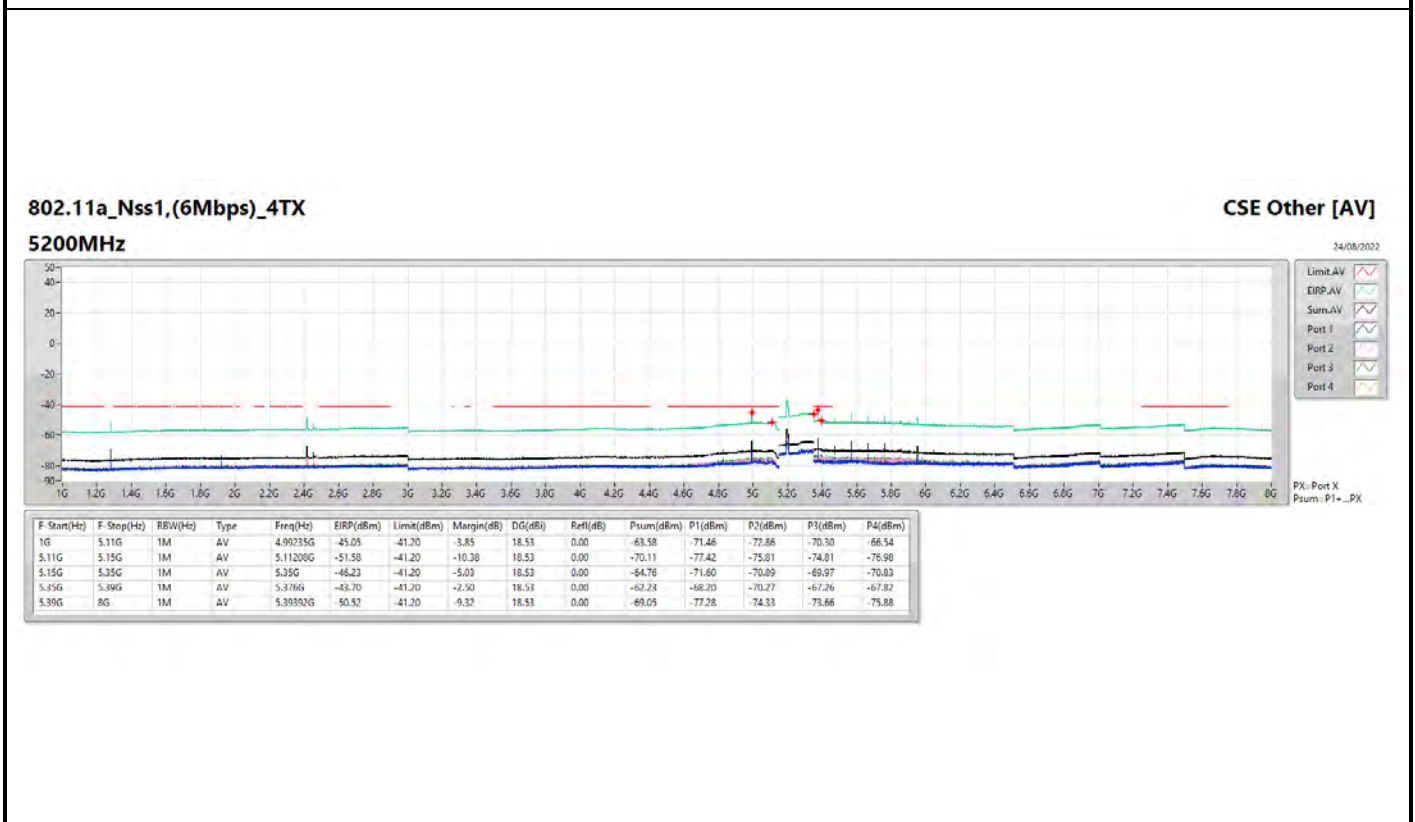

802.11ax HEW20_Nss1,(MCS0)_2TX
5785MHz

CSE Other [AV]

24/08/2022

F_Start(Hz)	F_Stop(Hz)	RBW(Hz)	Type	Freq(Hz)	EIRP(dBm)	Limit(dBm)	Margin(dB)	DG(dB)	Ref(dB)	Psum(dBm)	P1(dBm)	P2(dBm)
1G	5.685G	1M	AV	5.37638G	-43.11	-41.20	-1.91	18.53	0.00	-61.64	-63.00	-67.35
5.685G	8G	1M	AV	7.48569G	-55.61	-41.20	-14.41	18.53	0.00	-74.14	-76.80	-77.54