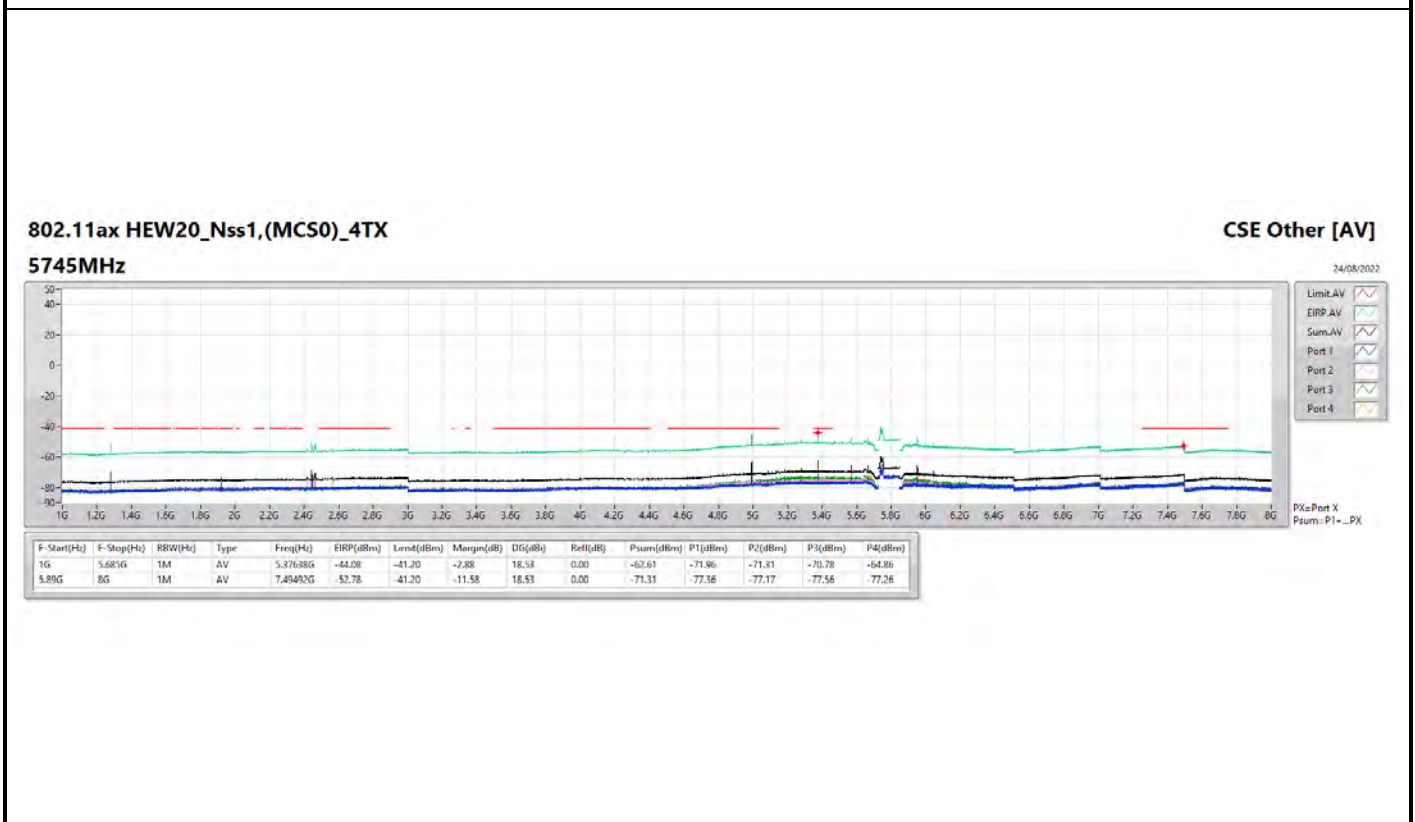

802.11a_Nss1,(6Mbps)_4TX
5785MHZ

CSE Other [AV]

24/08/2022

F_Start(Hz)	F_Stop(Hz)	RBW(Hz)	Type	Freq(Hz)	EIRP(dBm)	Limit(dBm)	Margin(dB)	DG(dB)	Ref(dB)	Psum(dBm)	P1(dBm)	P2(dBm)	P3(dBm)	P4(dBm)
1G	5.685G	1M	AV	5.37638G	-43.57	-41.20	-2.67	18.53	0.00	-62.40	-70.88	-71.67	-70.32	-64.77
5.89G	8G	1M	AV	7.4885G	-52.88	-41.20	-11.68	18.53	0.00	-71.41	-77.83	-76.54	-78.45	-77.00