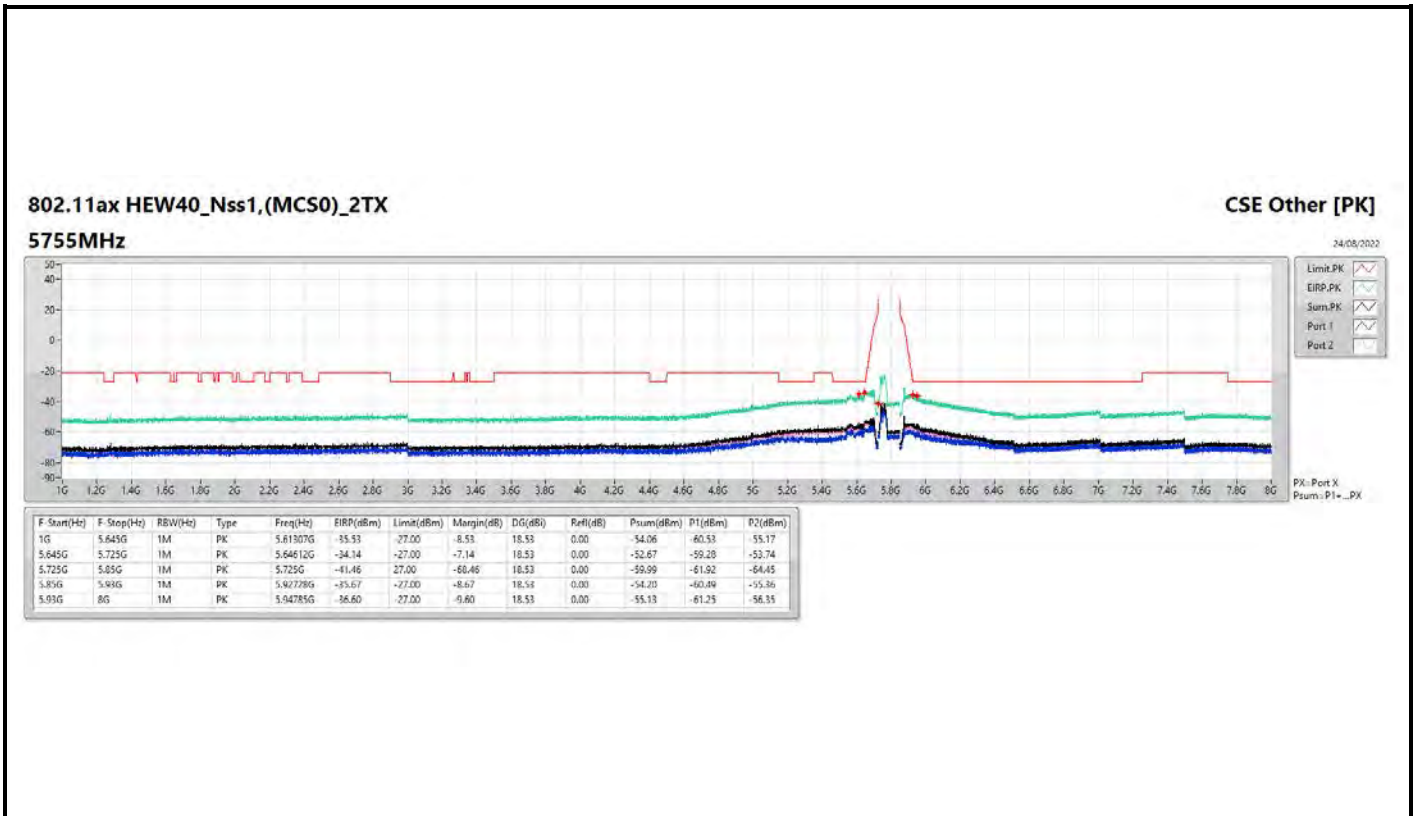

802.11ax HEW20_Nss1,(MCS0)_2TX
5785MHz

CSE Other [AV]

24/08/2022

F_Start(Hz)	F_Stop(Hz)	RBW(Hz)	Type	Freq(Hz)	EIRP(dBm)	Limit(dBm)	Margin(dB)	DG(dB)	Ref(dB)	Psum(dBm)	P1(dBm)	P2(dBm)
1G	5.685G	1M	AV	5.37638G	-43.11	-41.20	-1.91	18.53	0.00	-61.64	-63.00	-67.35
5.685G	8G	1M	AV	7.48569G	-55.61	-41.20	-14.41	18.53	0.00	-74.14	-76.80	-77.54