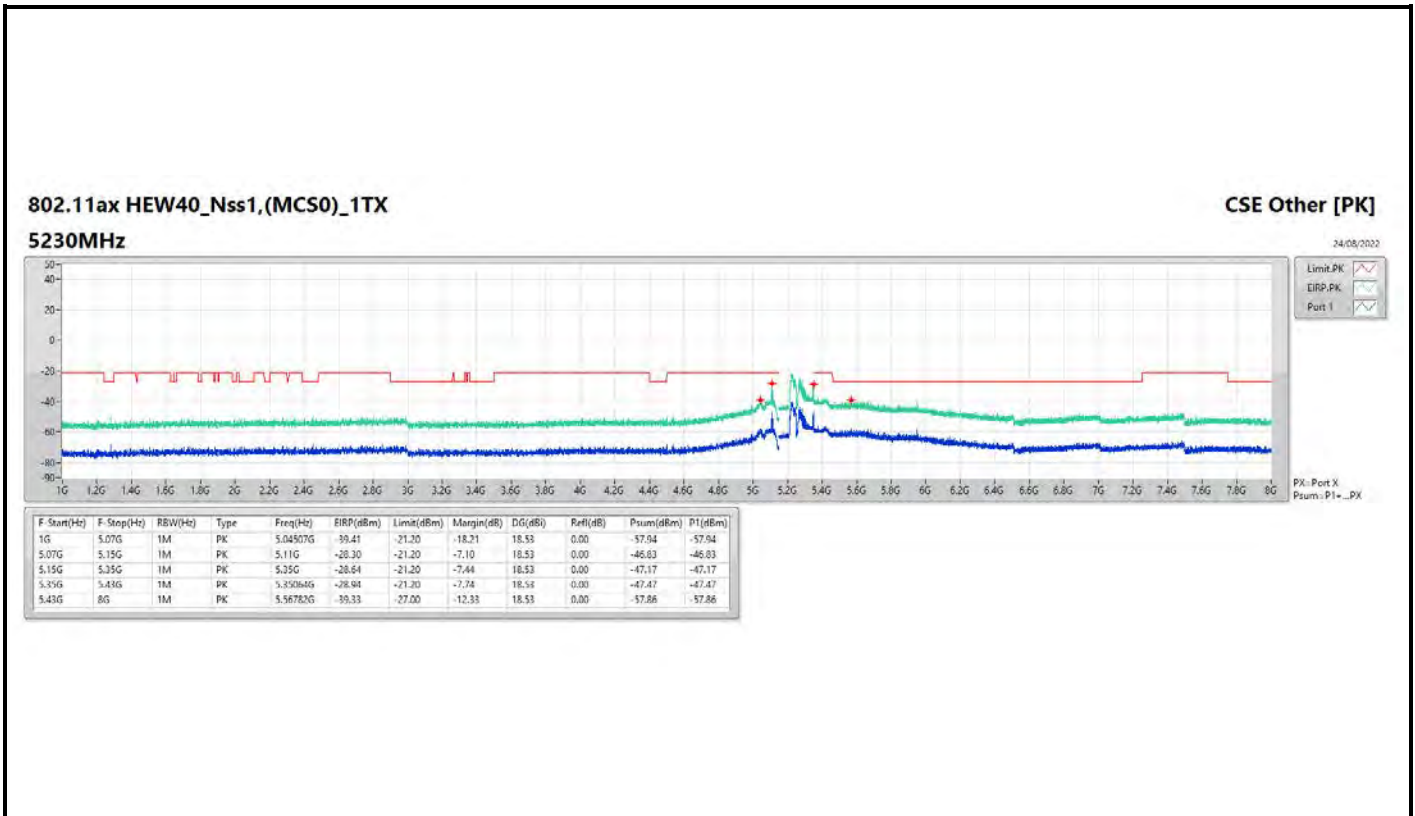

802.11ax HEW20_Nss1,(MCS0)_1TX
5785MHZ

CSE Other [AV]

24/08/2022

F_Start(Hz)	F_Stop(Hz)	RBW(Hz)	Type	Freq(Hz)	EIRP(dBm)	Limit(dBm)	Margin(dB)	DG(dB)	Ref(dB)	Psum(dBm)	P1(dBm)
1G	5.685G	1M	AV	5.37638G	-42.18	-41.20	-0.98	18.53	0.00	-60.71	-60.71
5.89G	8G	1M	AV	7.4994G	57.78	41.20	-16.58	18.53	0.00	-76.31	-76.31