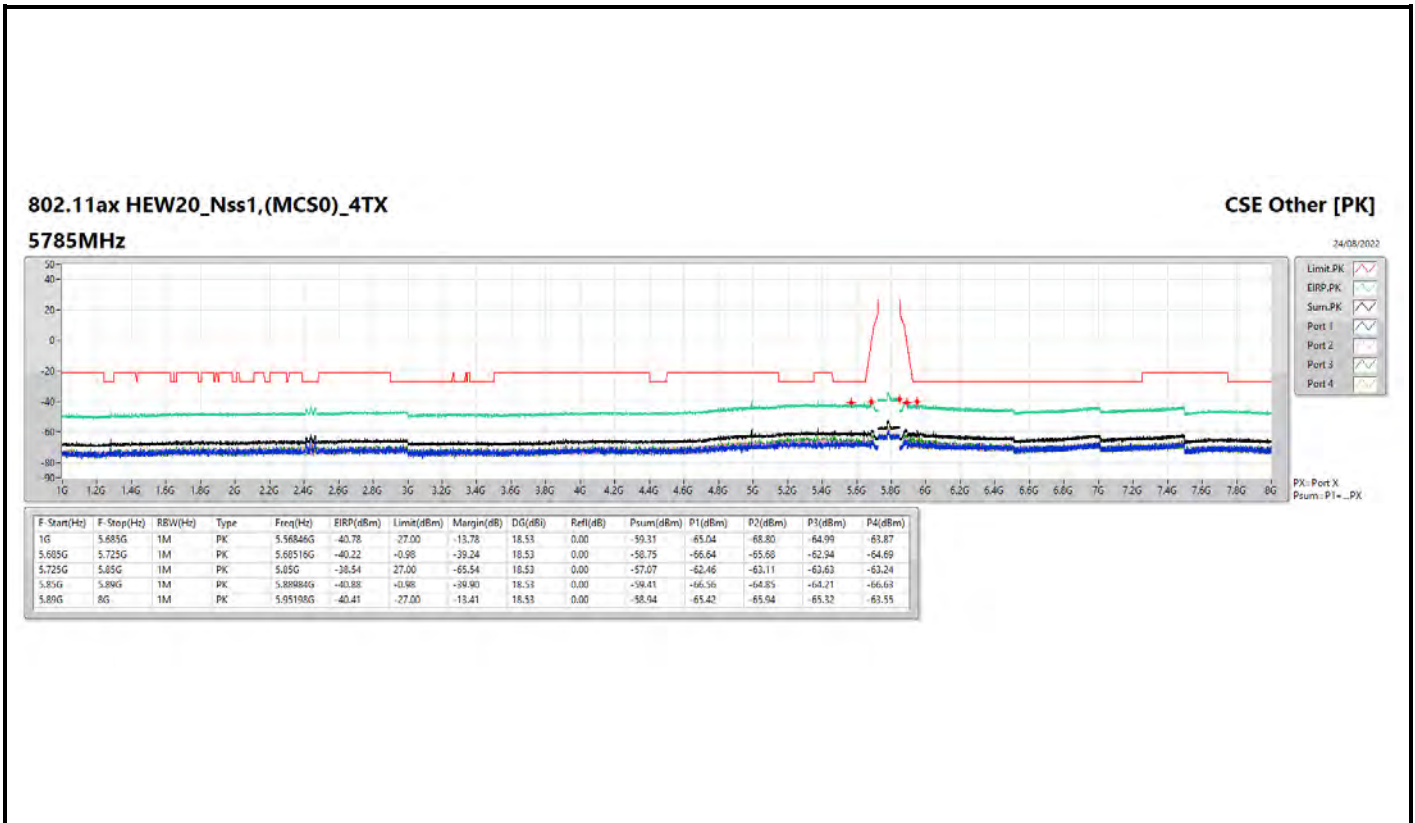

802.11a_Nss1,(6Mbps)_4TX
5785MHZ

CSE Other [AV]

24/08/2022

F_Start(Hz)	F_Stop(Hz)	RBW(Hz)	Type	Freq(Hz)	EIRP(dBm)	Limit(dBm)	Margin(dB)	DG(dB)	Ref(dB)	Psum(dBm)	P1(dBm)	P2(dBm)	P3(dBm)	P4(dBm)
1G	5.685G	1M	AV	5.37638G	-43.57	-41.20	-2.67	18.53	0.00	-62.40	-70.88	-71.67	-70.32	-64.77
5.89G	8G	1M	AV	7.4885G	-52.88	-41.20	-11.68	18.53	0.00	-71.41	-77.83	-76.54	-78.45	-77.00