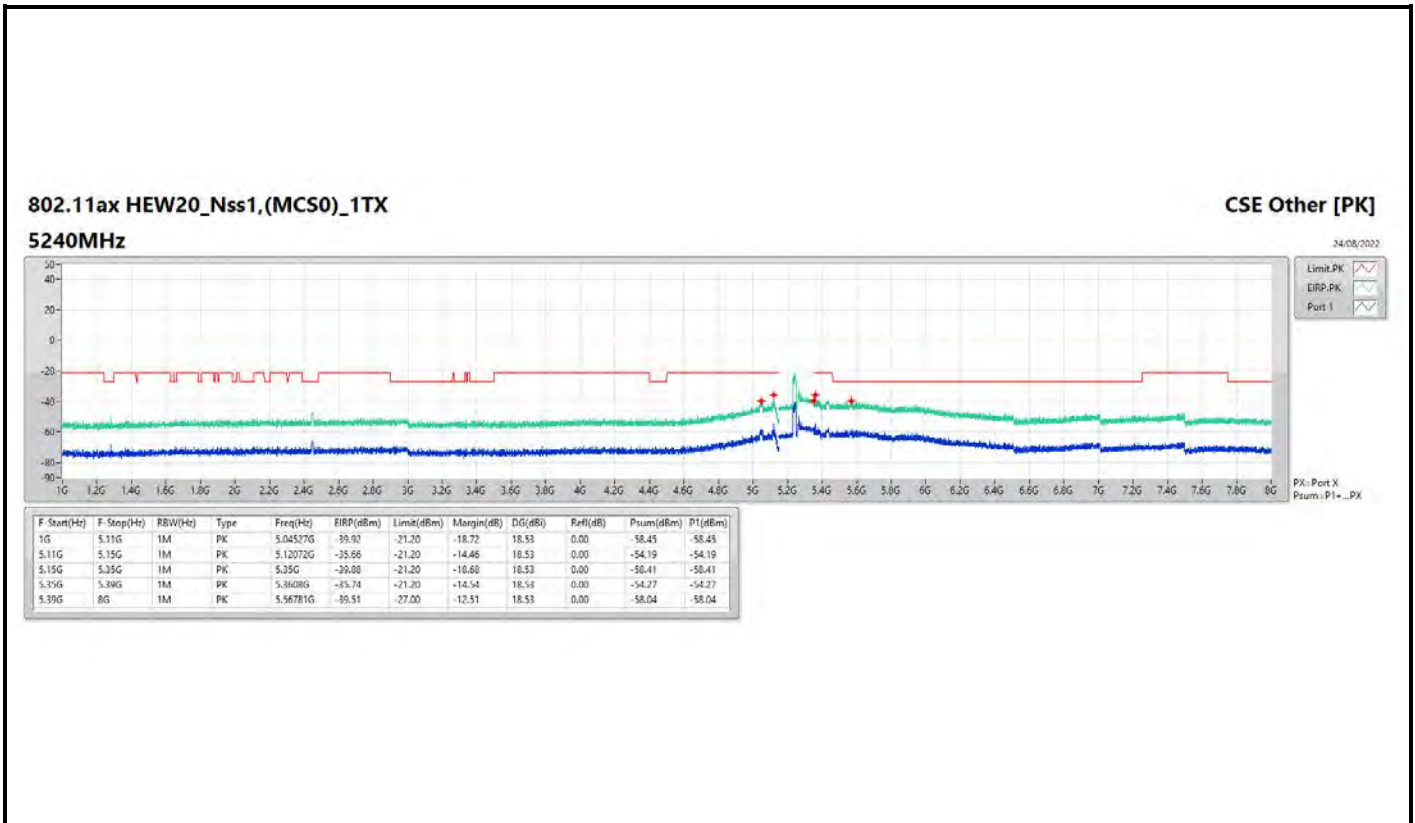

DG = Directional Gain ; PX=Port X; Psum=P1+P2+...PX

802.11ax HEW20_Nss1,(MCS0)_1TX
5745MHz

CSE Other [PK]

24/08/2022

F_Start(Hz)	F_Stop(Hz)	RBW(Hz)	Type	Freq(Hz)	EIRP(dBm)	Limit(dBm)	Margin(dB)	DG(dB)	Ref(dB)	Psum(dBm)	P1(dBm)
1G	5.685G	1M	PK	5.55441G	-35.38	27.00	-8.28	18.53	0.00	53.81	-53.81
5.685G	5.725G	1M	PK	5.6854G	-26.91	-0.80	-26.11	18.53	0.00	-55.44	-55.44
5.725G	5.85G	1M	PK	5.85G	-44.56	27.00	-71.56	18.53	0.00	-63.09	-63.09
5.85G	5.89G	1M	PK	5.88976G	-38.36	-0.92	-37.44	18.53	0.00	-56.89	-56.89
5.89G	8G	1M	PK	5.94565G	-35.47	27.00	-8.47	18.53	0.00	54.00	-54.00