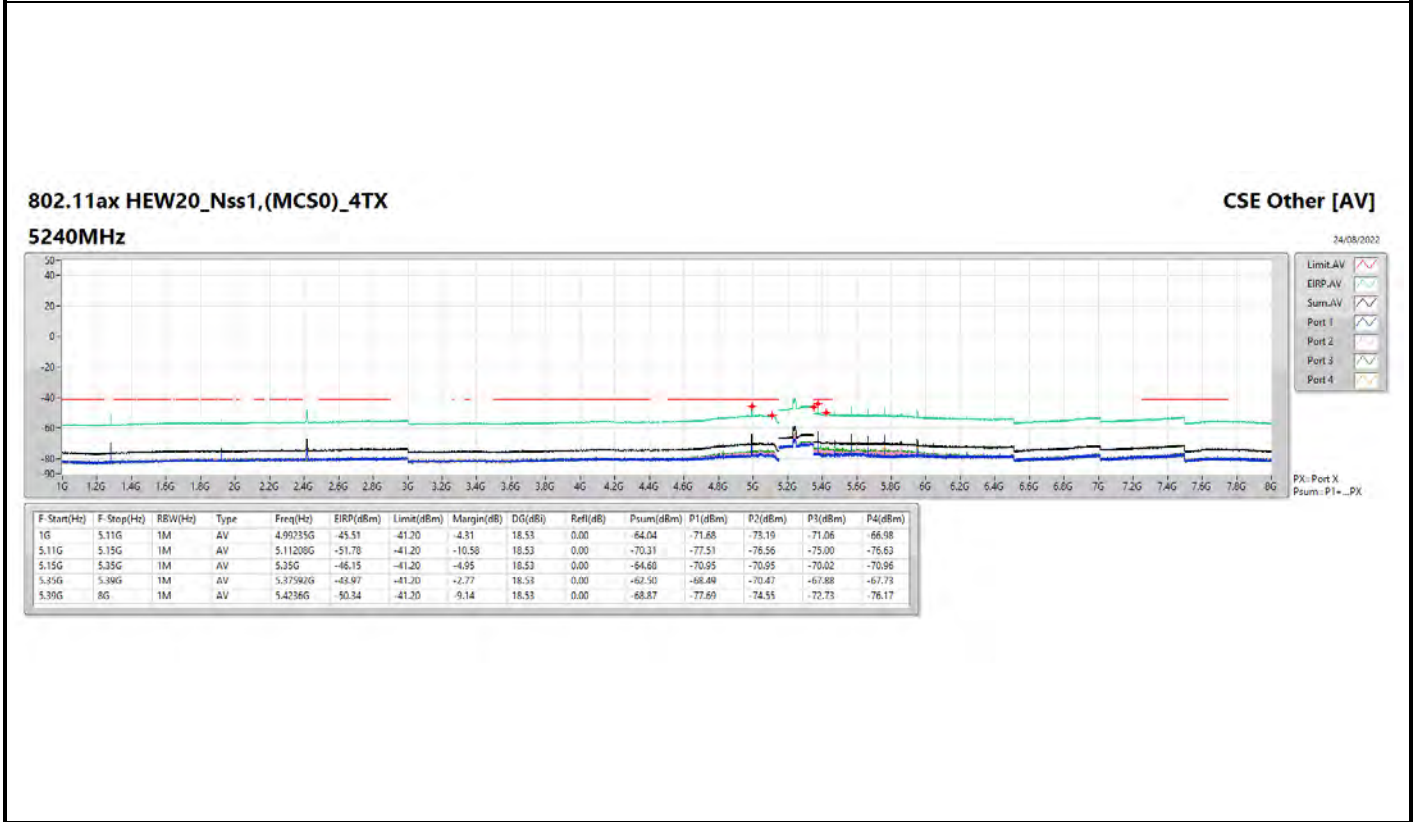

802.11a_Nss1,(6Mbps)_4TX
5785MHZ

CSE Other [AV]

24/08/2022

F_Start(Hz)	F_Stop(Hz)	RBW(Hz)	Type	Freq(Hz)	EIRP(dBm)	Limit(dBm)	Margin(dB)	DG(dB)	Ref(dB)	Psum(dBm)	P1(dBm)	P2(dBm)	P3(dBm)	P4(dBm)
1G	5.685G	1M	AV	5.37638G	-43.57	-41.20	-2.67	18.53	0.00	-62.40	-70.88	-71.67	-70.32	-64.77
5.89G	8G	1M	AV	7.4885G	-52.88	-41.20	-11.68	18.53	0.00	-71.41	-77.83	-76.54	-78.45	-77.00