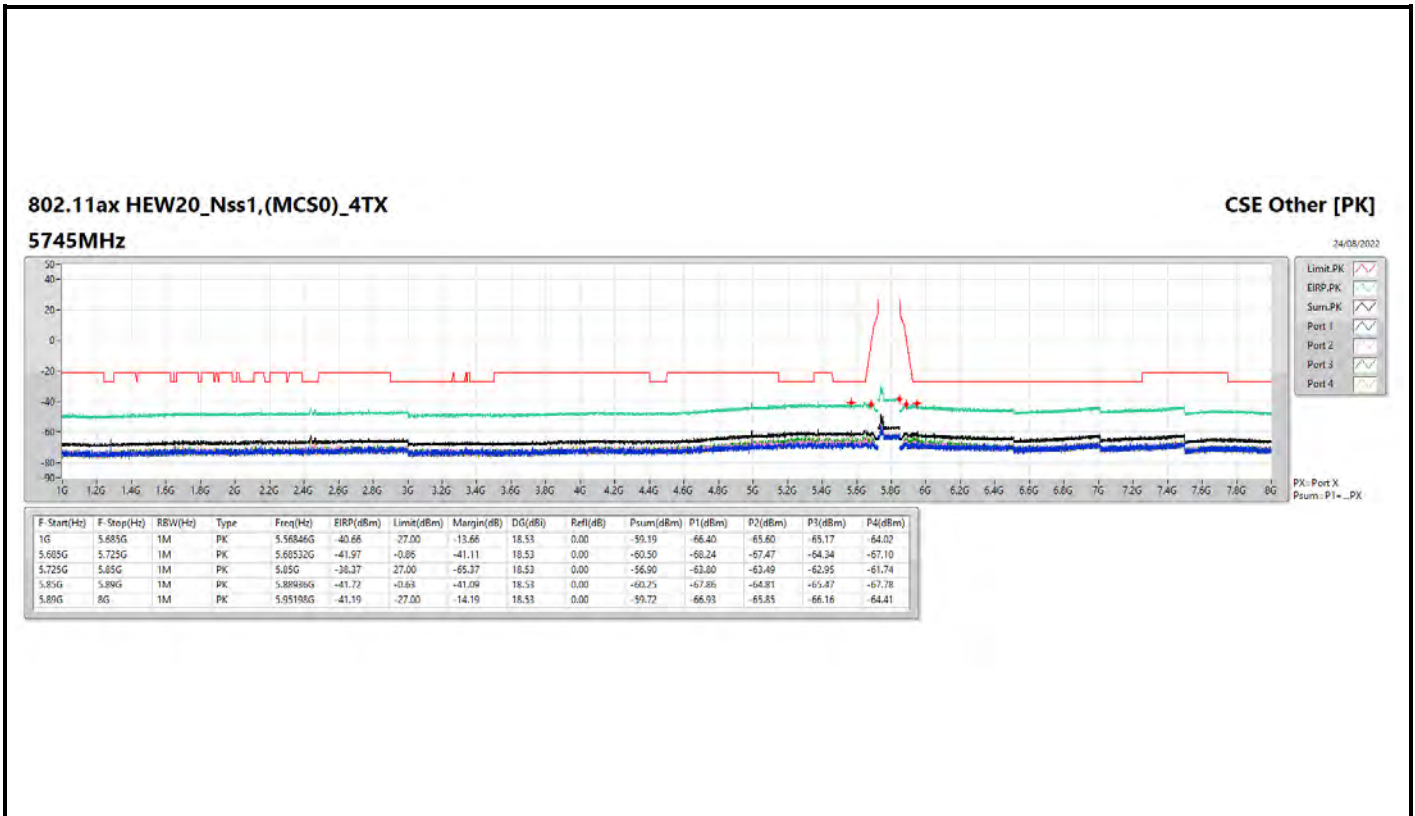

802.11a_Nss1,(6Mbps)_4TX
5785MHZ

CSE Other [AV]

24/08/2022

F_Start(Hz)	F_Stop(Hz)	RBW(Hz)	Type	Freq(Hz)	EIRP(dBm)	Limit(dBm)	Margin(dB)	DG(dB)	Ref(dB)	Psum(dBm)	P1(dBm)	P2(dBm)	P3(dBm)	P4(dBm)
1G	5.685G	1M	AV	5.37638G	-43.57	-41.20	-2.67	18.53	0.00	-62.40	-70.88	-71.67	-70.32	-64.77
5.89G	8G	1M	AV	7.4885G	-52.88	-41.20	-11.68	18.53	0.00	-71.41	-77.83	-76.54	-78.45	-77.00