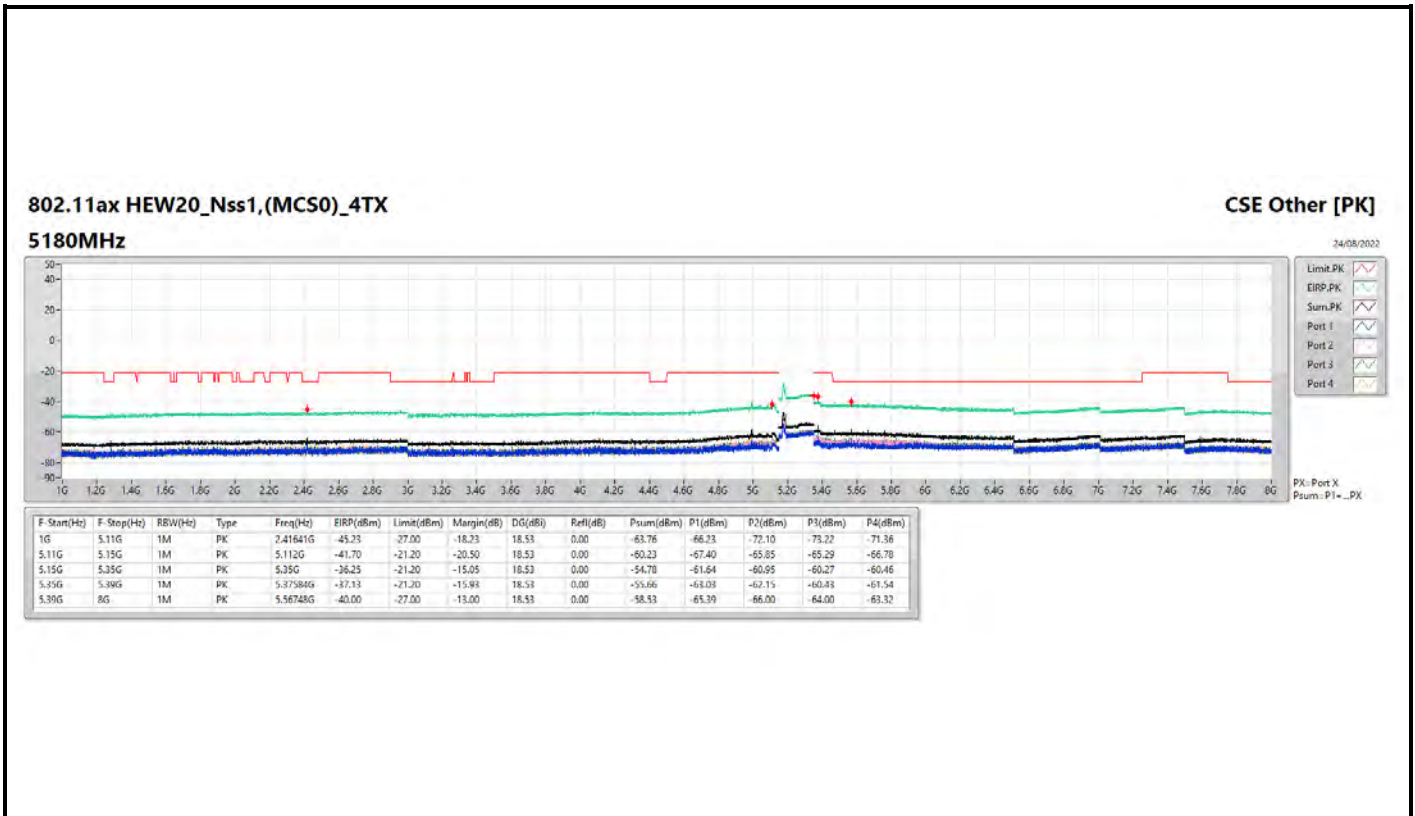

802.11a_Nss1,(6Mbps)_4TX
5785MHZ

CSE Other [AV]

24/08/2022

F_Start(Hz)	F_Stop(Hz)	RBW(Hz)	Type	Freq(Hz)	EIRP(dBm)	Limit(dBm)	Margin(dB)	DG(dB)	Ref(dB)	Psum(dBm)	P1(dBm)	P2(dBm)	P3(dBm)	P4(dBm)
1G	5.685G	1M	AV	5.37638G	-43.57	-41.20	-2.67	18.53	0.00	-62.40	-70.88	-71.67	-70.32	-64.77
5.89G	8G	1M	AV	7.4885G	-52.88	-41.20	-11.68	18.53	0.00	-71.41	-77.83	-76.54	-78.45	-77.00