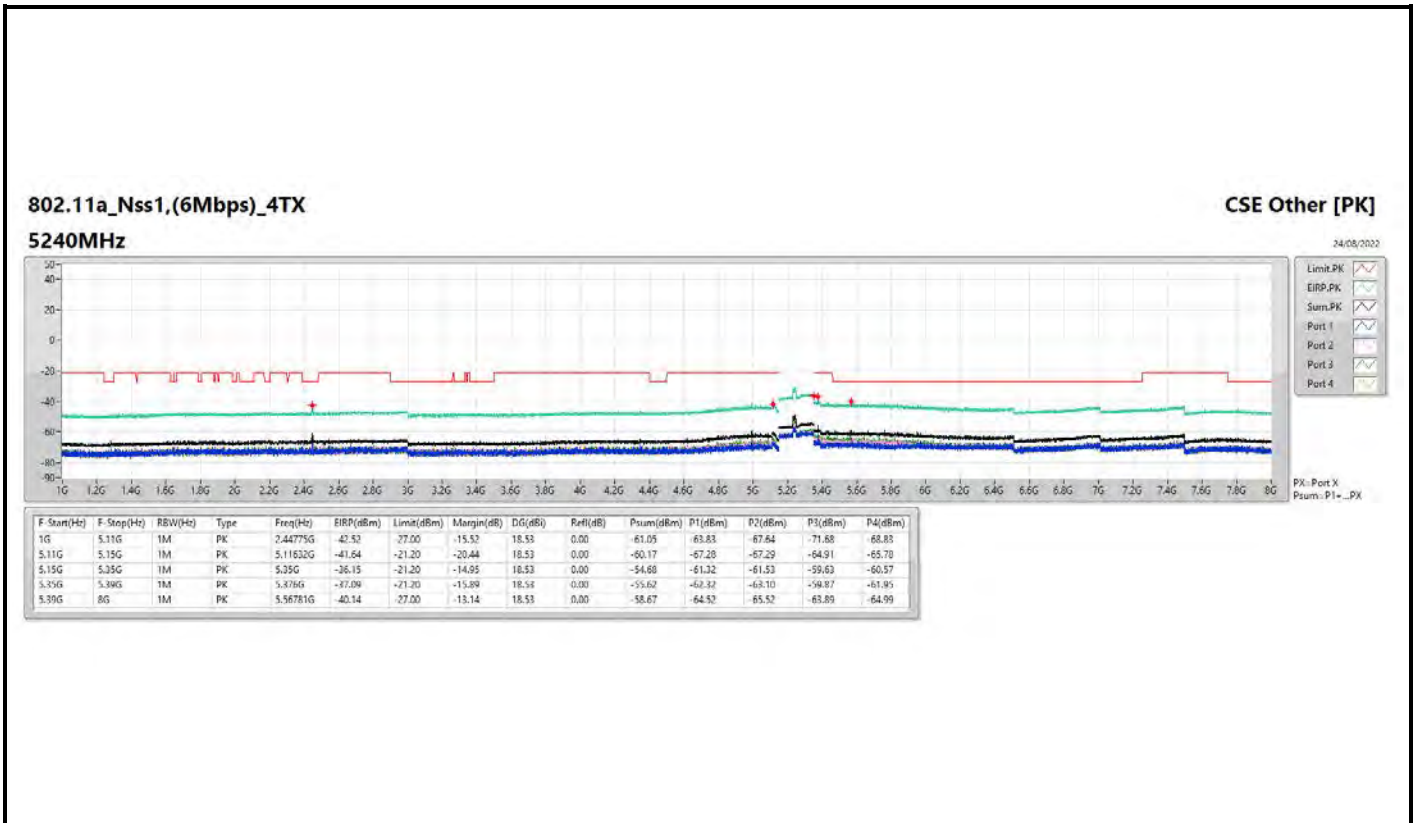

802.11ax HEW20_Nss1,(MCS0)_2TX
5785MHz

CSE Other [AV]

24/08/2022

F_Start(Hz)	F_Stop(Hz)	RBW(Hz)	Type	Freq(Hz)	EIRP(dBm)	Limit(dBm)	Margin(dB)	DG(dB)	Ref(dB)	Psum(dBm)	P1(dBm)	P2(dBm)
1G	5.685G	1M	AV	5.37638G	-43.11	-41.20	-1.91	18.53	0.00	-61.64	-63.00	-67.35
5.685G	8G	1M	AV	7.48569G	-55.61	-41.20	-14.41	18.53	0.00	-74.14	-76.80	-77.54