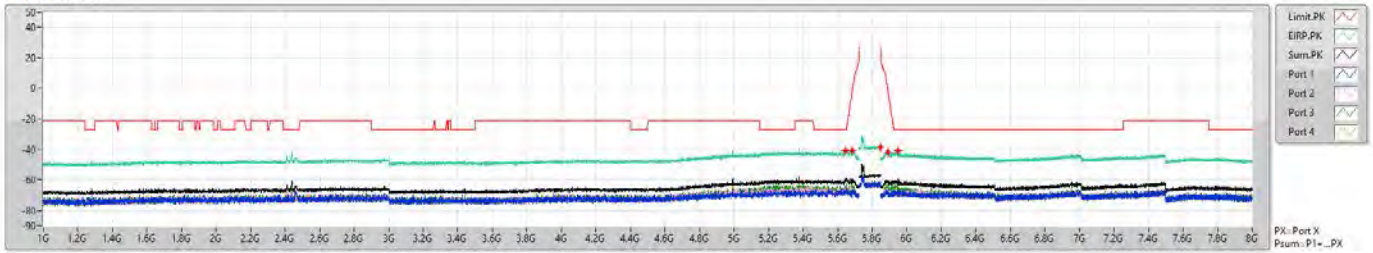

802.11a_Nss1,(6Mbps)_4TX
5745MHZ

CSE Other [PK]

24/08/2022

F_Start(Hz)	F_Stop(Hz)	RBW(Hz)	Type	Freq(Hz)	EIRP(dBm)	Limit(dBm)	Margin(dB)	DG(dB)	Ref(dB)	Psum(dBm)	P1(dBm)	P2(dBm)	P3(dBm)	P4(dBm)
1G	5.685G	1M	PK	5.64753G	-40.99	-27.00	-13.99	18.53	0.00	-99.52	-67.34	-65.17	-63.96	-66.43
5.685G	5.725G	1M	PK	5.695G	-40.88	-1.10	-39.78	18.53	0.00	-59.41	-60.33	-66.63	-62.17	-66.90
5.725G	5.85G	1M	PK	5.85G	-38.70	27.00	-65.70	18.53	0.00	-57.31	-62.88	-63.22	-63.64	-63.61
5.85G	5.89G	1M	PK	5.8896G	-42.12	-0.80	-41.32	18.53	0.00	-60.65	-68.52	-65.88	-65.05	-68.27
5.89G	8G	1M	PK	5.95198G	-40.65	-27.00	-13.65	18.53	0.00	-90.18	-66.06	-66.83	-65.84	-63.07