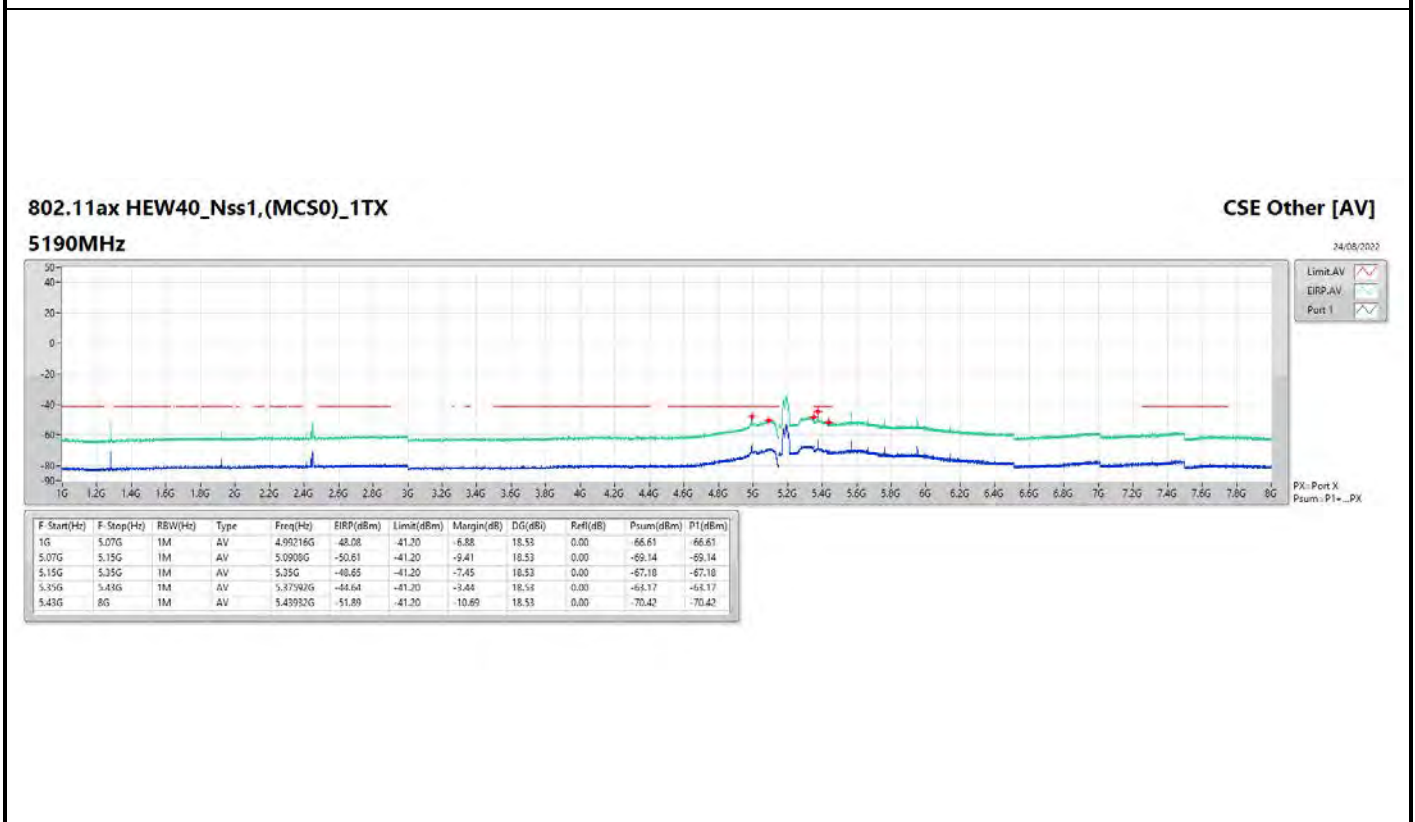

802.11ax HEW20_Nss1,(MCS0)_1TX
5785MHZ

CSE Other [AV]

24/08/2022

F_Start(Hz)	F_Stop(Hz)	RBW(Hz)	Type	Freq(Hz)	EIRP(dBm)	Limit(dBm)	Margin(dB)	DG(dB)	Ref(dB)	Psum(dBm)	P1(dBm)
1G	5.685G	1M	AV	5.37638G	-42.18	-41.20	-0.98	18.53	0.00	-60.71	-60.71
5.89G	8G	1M	AV	7.4994G	57.78	41.20	-16.58	18.53	0.00	-76.31	-76.31