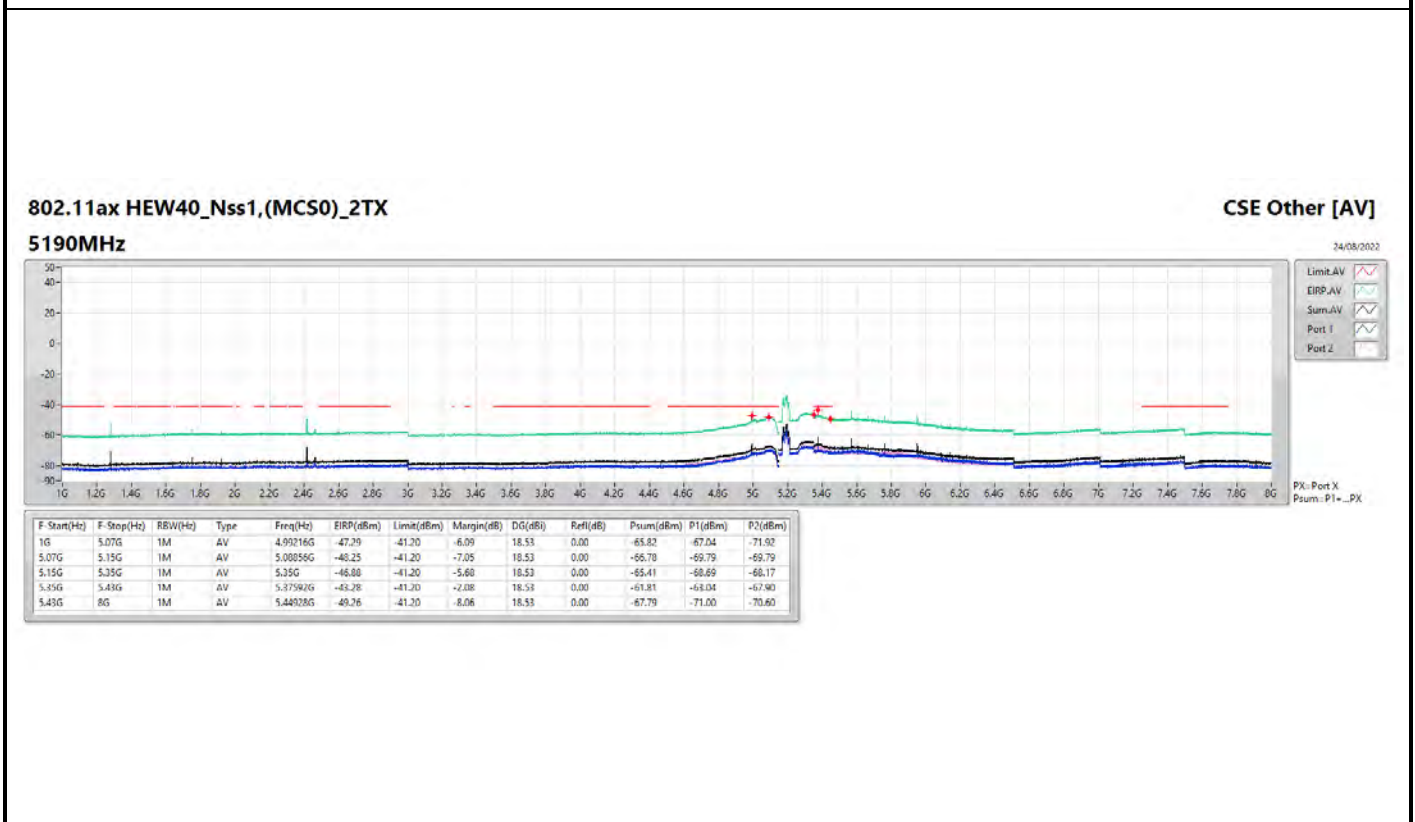

802.11ax HEW20_Nss1,(MCS0)_2TX
5785MHz

CSE Other [AV]

24/08/2022

F_Start(Hz)	F_Stop(Hz)	RBW(Hz)	Type	Freq(Hz)	EIRP(dBm)	Limit(dBm)	Margin(dB)	DG(dB)	Ref(dB)	Psum(dBm)	P1(dBm)	P2(dBm)
1G	5.685G	1M	AV	5.37638G	-43.11	-41.20	-1.91	18.53	0.00	-61.64	-63.00	-67.35
5.685G	8G	1M	AV	7.48569G	-55.61	-41.20	-14.41	18.53	0.00	-74.14	-76.80	-77.54