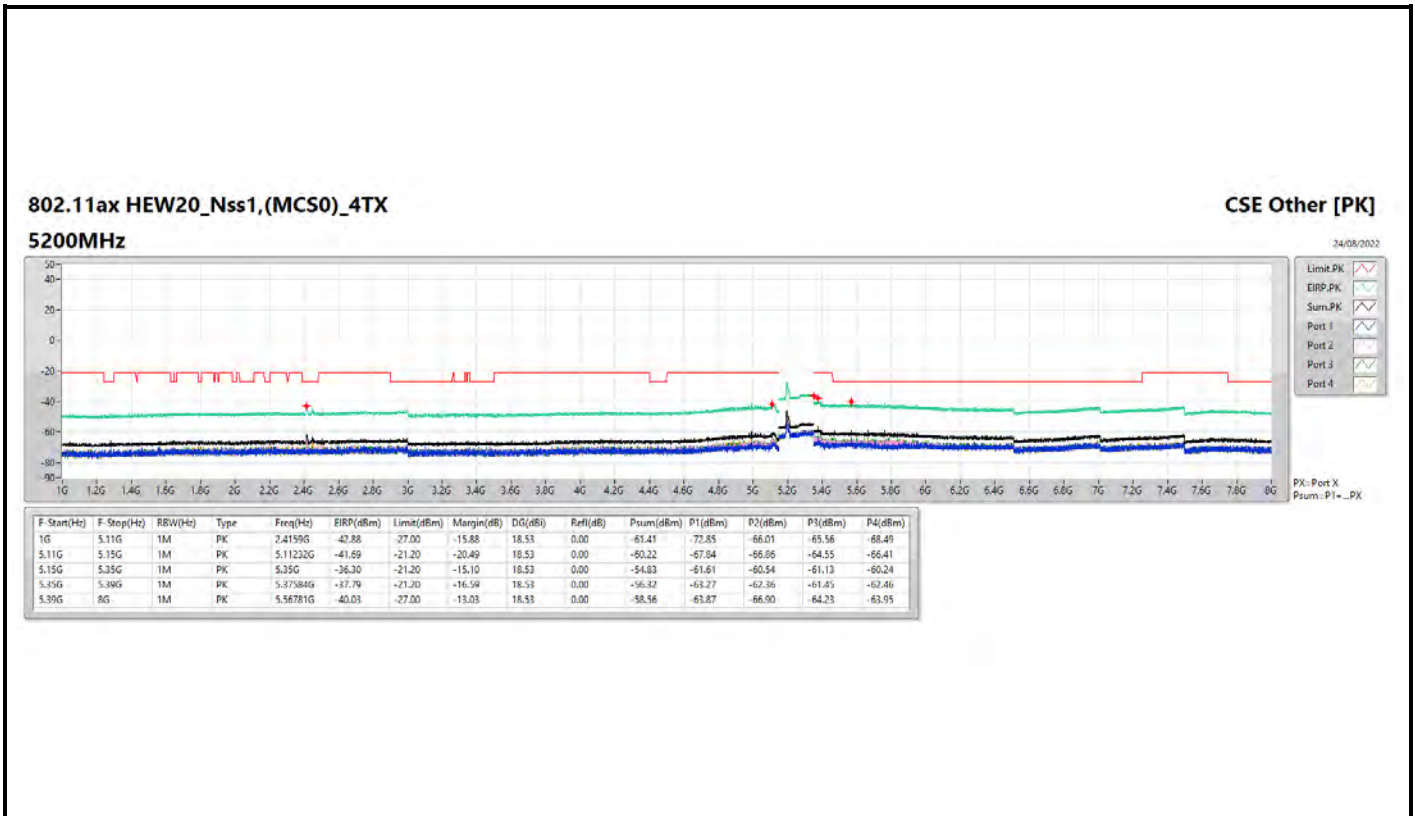

802.11a_Nss1,(6Mbps)_4TX
5785MHZ

CSE Other [AV]

24/08/2022

F_Start(Hz)	F_Stop(Hz)	RBW(Hz)	Type	Freq(Hz)	EIRP(dBm)	Limit(dBm)	Margin(dB)	DG(dB)	Ref(dB)	Psum(dBm)	P1(dBm)	P2(dBm)	P3(dBm)	P4(dBm)
1G	5.685G	1M	AV	5.37638G	-43.57	-41.20	-2.67	18.53	0.00	-62.40	-70.88	-71.67	-70.32	-64.77
5.89G	8G	1M	AV	7.4885G	-52.88	-41.20	-11.68	18.53	0.00	-71.41	-77.83	-76.54	-78.45	-77.00