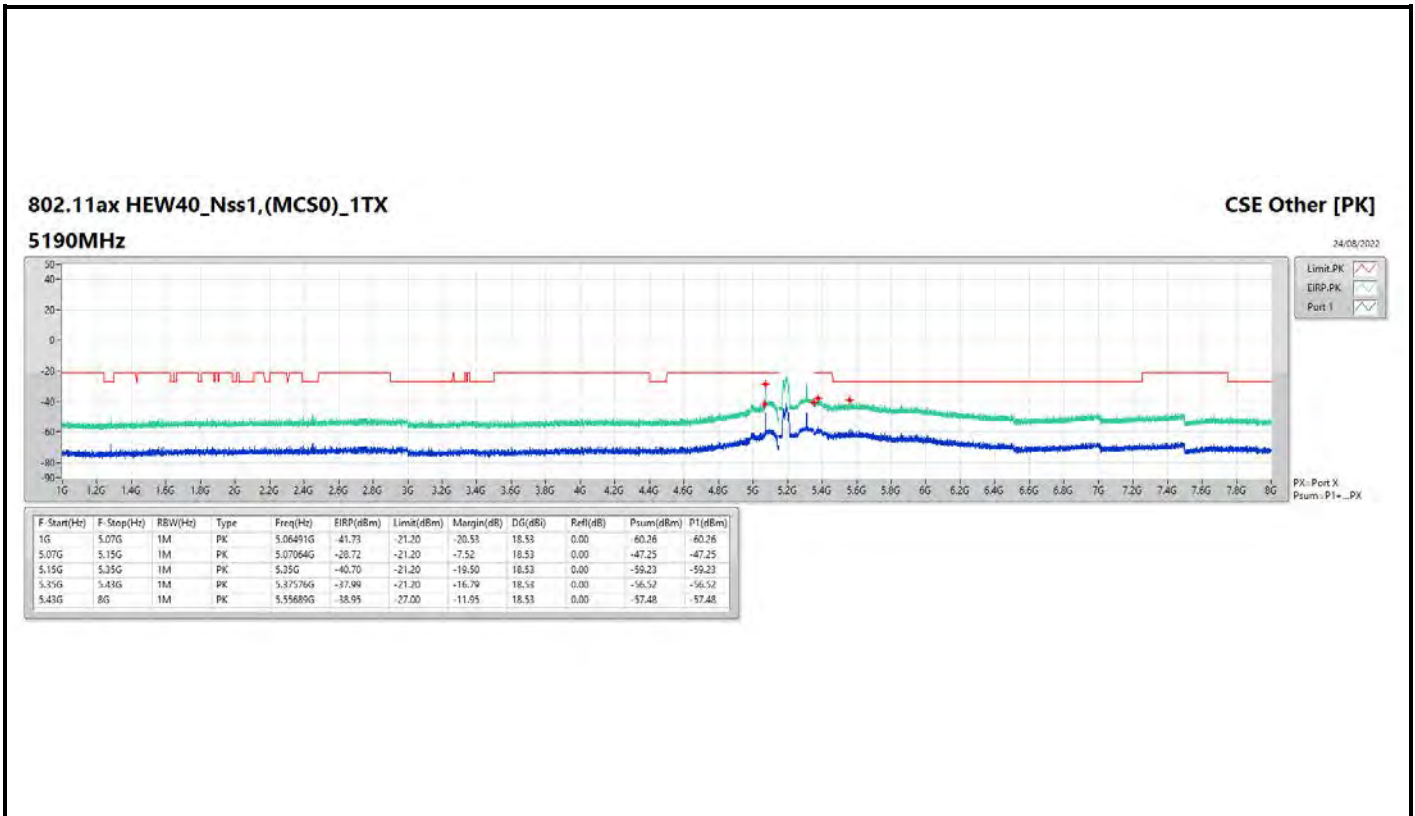

802.11ax HEW20_Nss1,(MCS0)_1TX
5785MHZ

CSE Other [AV]

24/08/2022

F_Start(Hz)	F_Stop(Hz)	RBW(Hz)	Type	Freq(Hz)	EIRP(dBm)	Limit(dBm)	Margin(dB)	DG(dB)	Ref(dB)	Psum(dBm)	P1(dBm)
1G	5.685G	1M	AV	5.37638G	-42.18	-41.20	-0.98	18.53	0.00	-60.71	-60.71
5.89G	8G	1M	AV	7.4994G	57.78	41.20	-16.58	18.53	0.00	-76.31	-76.31