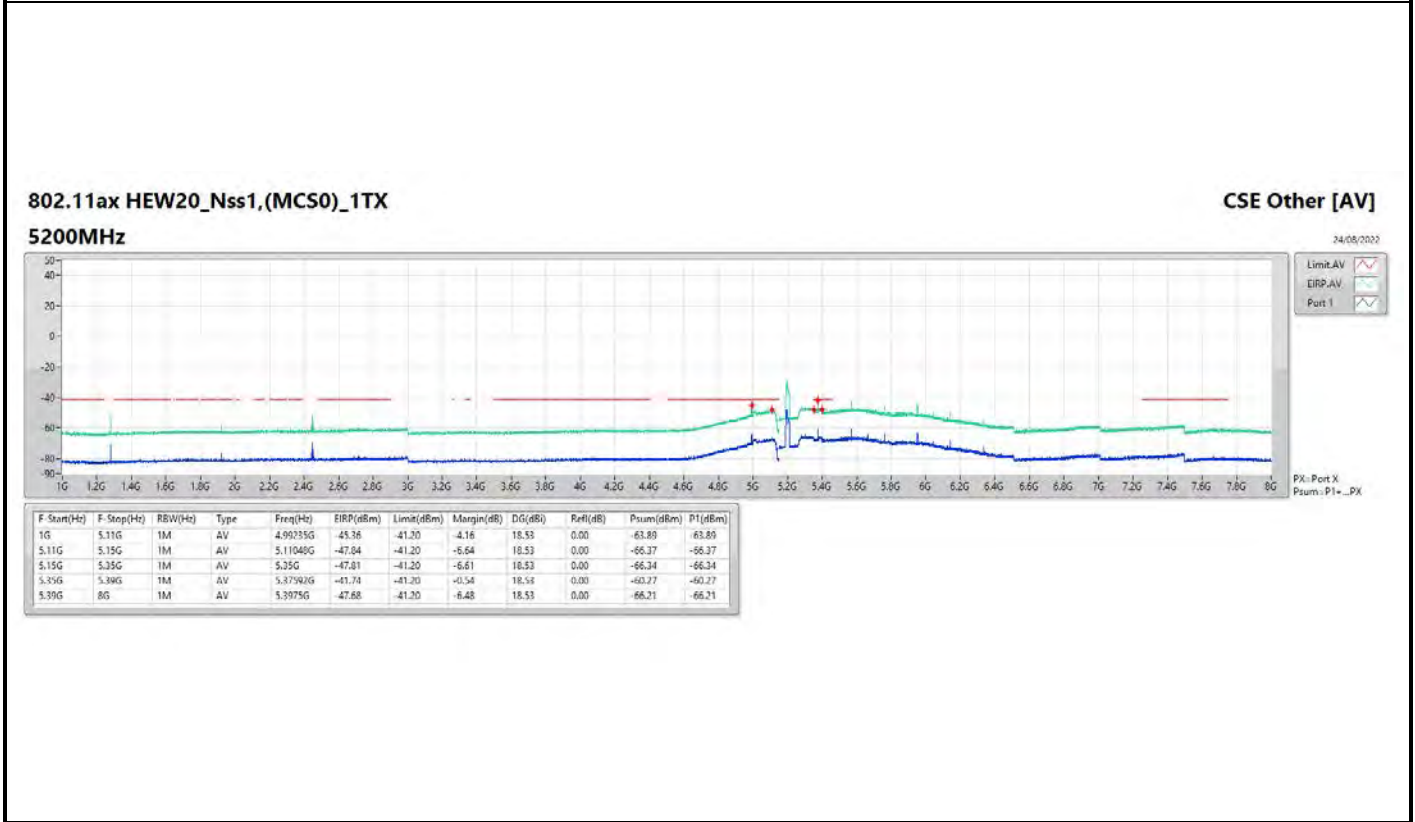

DG = Directional Gain ; PX=Port X; Psum=P1+P2+...PX

802.11ax HEW20_Nss1,(MCS0)_1TX
5745MHz

CSE Other [PK]

24/08/2022

F_Start(Hz)	F_Stop(Hz)	RBW(Hz)	Type	Freq(Hz)	EIRP(dBm)	Limit(dBm)	Margin(dB)	DG(dB)	Ref(dB)	Psum(dBm)	P1(dBm)
1G	5.685G	1M	PK	5.55441G	-35.38	27.00	-8.28	18.53	0.00	53.81	-53.81
5.685G	5.725G	1M	PK	5.6854G	-26.91	-0.80	-26.11	18.53	0.00	-55.44	-55.44
5.725G	5.85G	1M	PK	5.85G	-44.56	27.00	-71.56	18.53	0.00	-63.09	-63.09
5.85G	5.89G	1M	PK	5.88976G	-38.36	-0.92	-37.44	18.53	0.00	-56.89	-56.89
5.89G	8G	1M	PK	5.94565G	-35.47	27.00	-8.47	18.53	0.00	54.00	-54.00