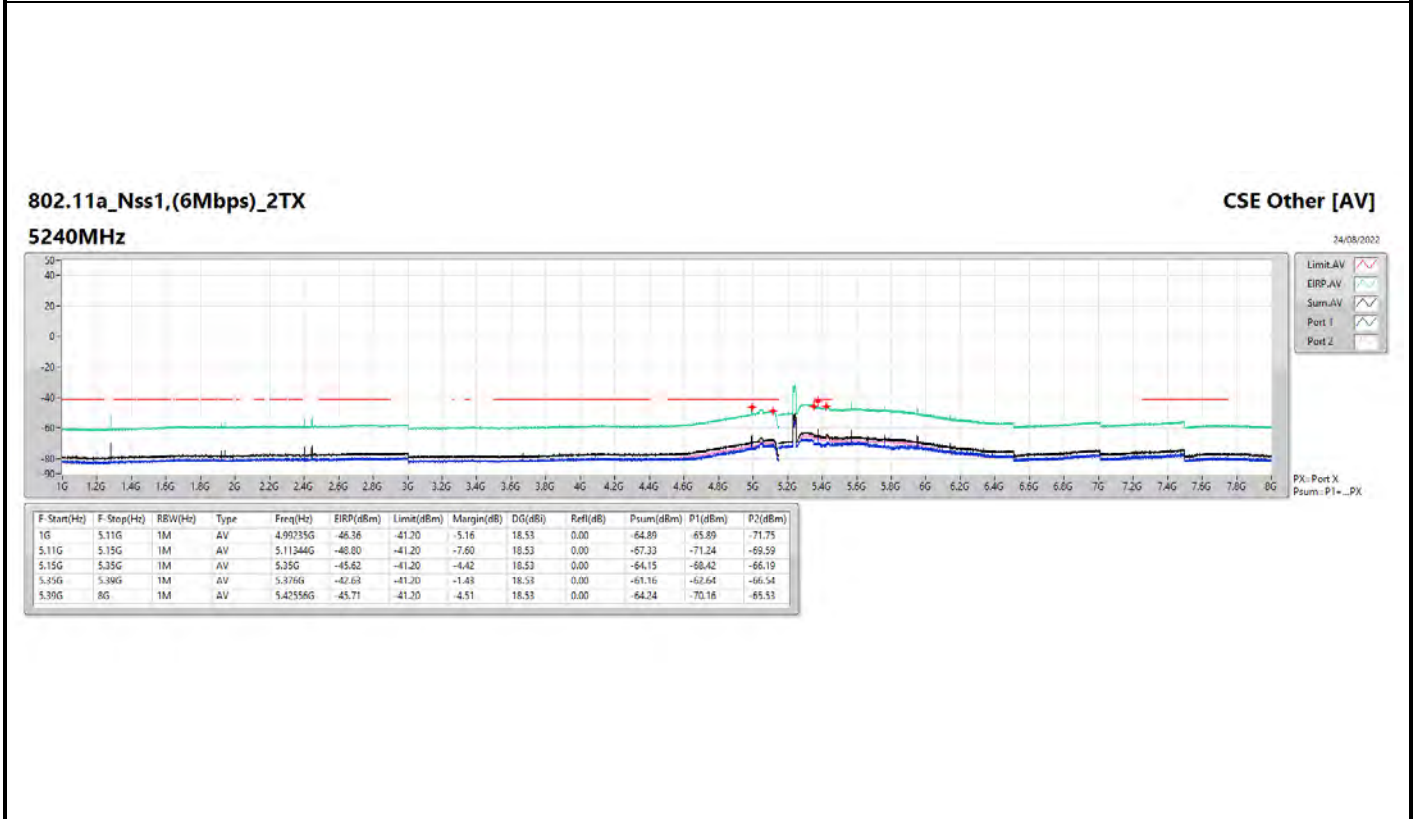

802.11ax HEW40_Nss1,(MCS0)_1TX

5795MHz

CSE Other [AV]

24/08/2022

802.11ax HEW20_Nss1,(MCS0)_2TX
5785MHz

CSE Other [PK]

24/08/2022

F_Start(Hz)	F_Stop(Hz)	RBW(Hz)	Type	Freq(Hz)	EIRP(dBm)	Limit(dBm)	Margin(dB)	DG(dB)	Ref(dB)	Psum(dBm)	P1(dBm)	P2(dBm)
1G	5.685G	1M	PK	5.59433G	-34.72	27.00	-7.72	18.53	0.00	53.25	-58.59	-54.71
5.685G	5.725G	1M	PK	5.68519G	-34.57	-0.98	-33.59	18.53	0.00	-53.10	-56.73	-55.56
5.725G	5.85G	1M	PK	5.85G	-41.74	27.00	-66.74	18.53	0.00	-60.27	-63.32	-63.24
5.85G	5.89G	1M	PK	5.88976G	-34.88	-0.92	-33.96	18.53	0.00	-54.41	-56.87	-56.01
5.89G	8G	1M	PK	5.95172G	-34.73	27.00	-7.73	18.53	0.00	53.26	-54.59	-59.03