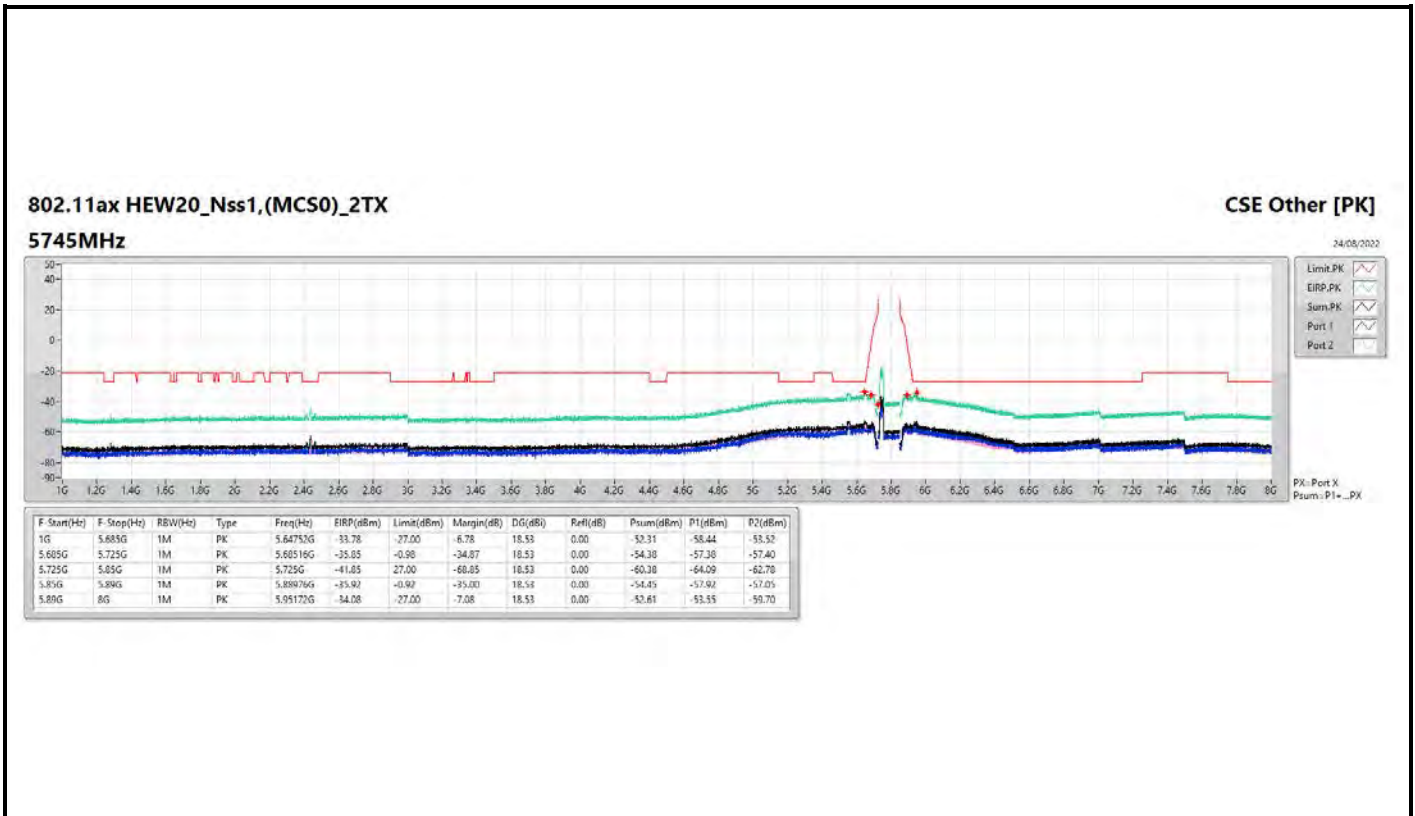

802.11ax HEW40_Nss1,(MCS0)_1TX

5795MHz

CSE Other [AV]

24/08/2022

802.11ax HEW20_Nss1,(MCS0)_2TX
5785MHz

CSE Other [PK]

24/08/2022

F_Start(Hz)	F_Stop(Hz)	RBW(Hz)	Type	Freq(Hz)	EIRP(dBm)	Limit(dBm)	Margin(dB)	DG(dB)	Ref(dB)	Psum(dBm)	P1(dBm)	P2(dBm)
1G	5.685G	1M	PK	5.59433G	-34.72	27.00	-7.72	18.53	0.00	53.25	-58.59	-54.71
5.685G	5.725G	1M	PK	5.68519G	-34.57	-0.98	-33.59	18.53	0.00	-53.10	-56.73	-55.56
5.725G	5.85G	1M	PK	5.85G	-41.74	27.00	-66.74	18.53	0.00	-60.27	-63.32	-63.24
5.85G	5.89G	1M	PK	5.88976G	-34.88	-0.92	-33.96	18.53	0.00	-54.41	-56.87	-56.01
5.89G	8G	1M	PK	5.95172G	-34.73	27.00	-7.73	18.53	0.00	53.26	-54.59	-59.03