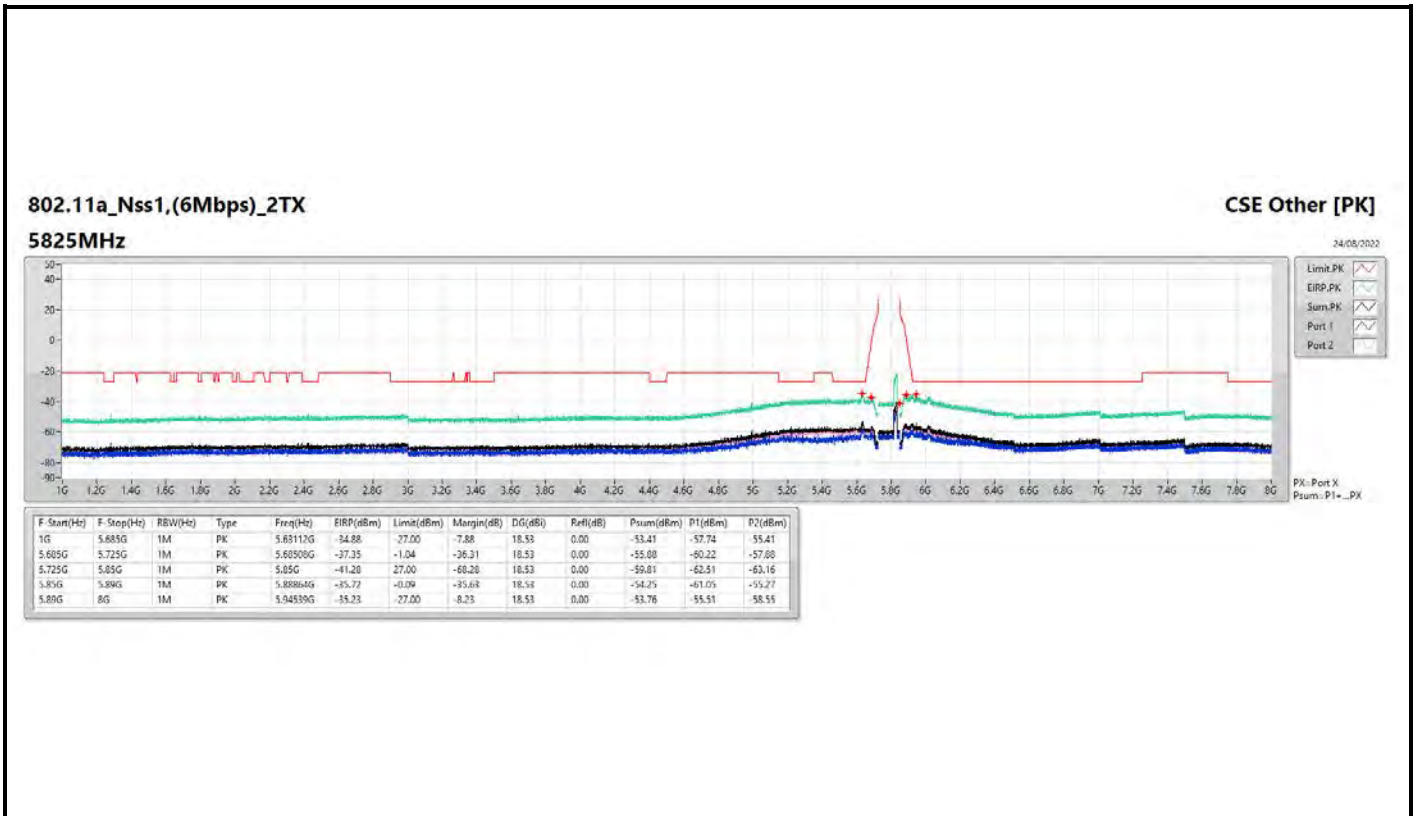

802.11ax HEW40_Nss1,(MCS0)_1TX

5795MHz

CSE Other [AV]

24/08/2022

802.11ax HEW20_Nss1,(MCS0)_2TX
5785MHz

CSE Other [PK]

24/08/2022

F_Start(Hz)	F_Stop(Hz)	RBW(Hz)	Type	Freq(Hz)	EIRP(dBm)	Limit(dBm)	Margin(dB)	DG(dB)	Ref(dB)	Psum(dBm)	P1(dBm)	P2(dBm)
1G	5.685G	1M	PK	5.59433G	-34.72	27.00	-7.72	18.53	0.00	53.25	-58.59	-54.71
5.685G	5.725G	1M	PK	5.68519G	-34.57	-0.98	-33.59	18.53	0.00	-53.10	-56.73	-55.56
5.725G	5.85G	1M	PK	5.85G	-41.74	27.00	-66.74	18.53	0.00	-60.27	-63.32	-63.24
5.85G	5.89G	1M	PK	5.88976G	-34.88	-0.92	-33.96	18.53	0.00	-54.41	-56.87	-56.01
5.89G	8G	1M	PK	5.95172G	-34.73	27.00	-7.73	18.53	0.00	53.26	-54.59	-59.03