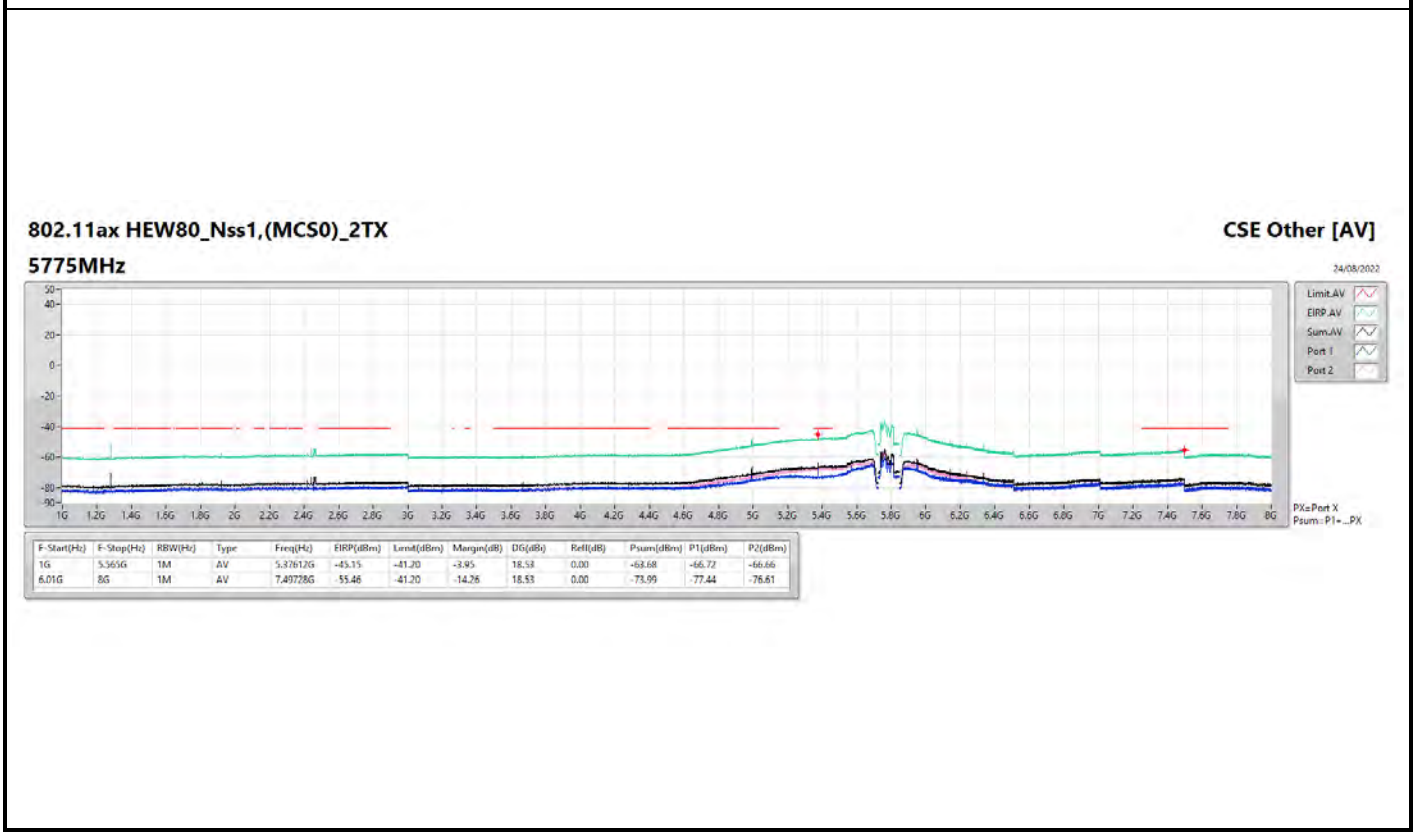

802.11ax HEW20_Nss1,(MCS0)_2TX
5785MHz

CSE Other [AV]

24/08/2022

F_Start(Hz)	F_Stop(Hz)	RBW(Hz)	Type	Freq(Hz)	EIRP(dBm)	Limit(dBm)	Margin(dB)	DG(dB)	Ref(dB)	Psum(dBm)	P1(dBm)	P2(dBm)
1G	5.685G	1M	AV	5.37638G	-43.11	-41.20	-1.91	18.53	0.00	-61.64	-63.00	-67.35
5.685G	8G	1M	AV	7.48569G	-55.61	-41.20	-14.41	18.53	0.00	-74.14	-76.80	-77.54