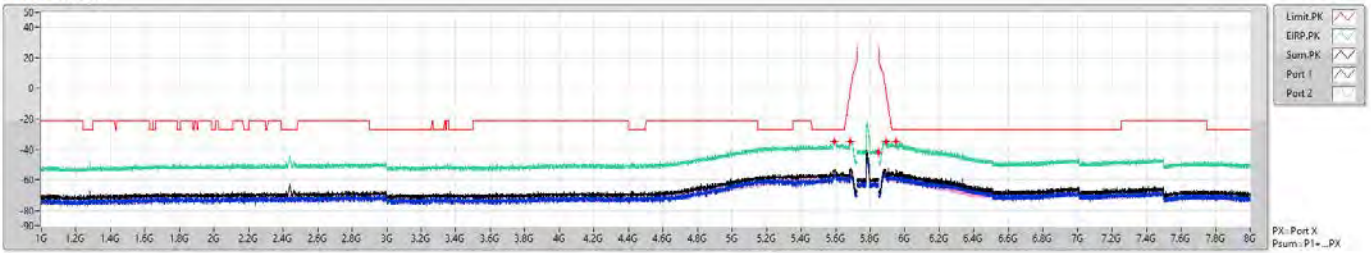

802.11ax HEW40_Nss1,(MCS0)_1TX

5795MHz

CSE Other [AV]

24/08/2022

802.11ax HEW20_Nss1,(MCS0)_2TX
5785MHz

CSE Other [PK]

24/08/2022

F_Start(Hz)	F_Stop(Hz)	RBW(Hz)	Type	Freq(Hz)	EIRP(dBm)	Limit(dBm)	Margin(dB)	DG(dB)	Ref(dB)	Psum(dBm)	P1(dBm)	P2(dBm)
1G	5.685G	1M	PK	5.59433G	-34.72	27.00	-7.72	18.53	0.00	53.25	-58.59	-54.71
5.685G	5.725G	1M	PK	5.68519G	-34.57	-0.98	-33.59	18.53	0.00	-53.10	-56.73	-55.56
5.725G	5.85G	1M	PK	5.85G	-41.74	27.00	-66.74	18.53	0.00	-60.27	-63.32	-63.24
5.85G	5.89G	1M	PK	5.88976G	-34.88	-0.92	-33.96	18.53	0.00	-54.41	-56.87	-56.01
5.89G	8G	1M	PK	5.95172G	-34.73	27.00	-7.73	18.53	0.00	53.26	-54.59	-59.03

802.11ax HEW20_Nss1,(MCS0)_2TX
5785MHz

CSE Other [AV]

24/08/2022

F_Start(Hz)	F_Stop(Hz)	RBW(Hz)	Type	Freq(Hz)	EIRP(dBm)	Limit(dBm)	Margin(dB)	DG(dB)	Ref(dB)	Psum(dBm)	P1(dBm)	P2(dBm)
1G	5.685G	1M	AV	5.37638G	-43.11	-41.20	-1.91	18.53	0.00	-61.64	-63.00	-67.35
5.685G	8G	1M	AV	7.48569G	-55.61	-41.20	-14.41	18.53	0.00	-74.14	-76.80	-77.54