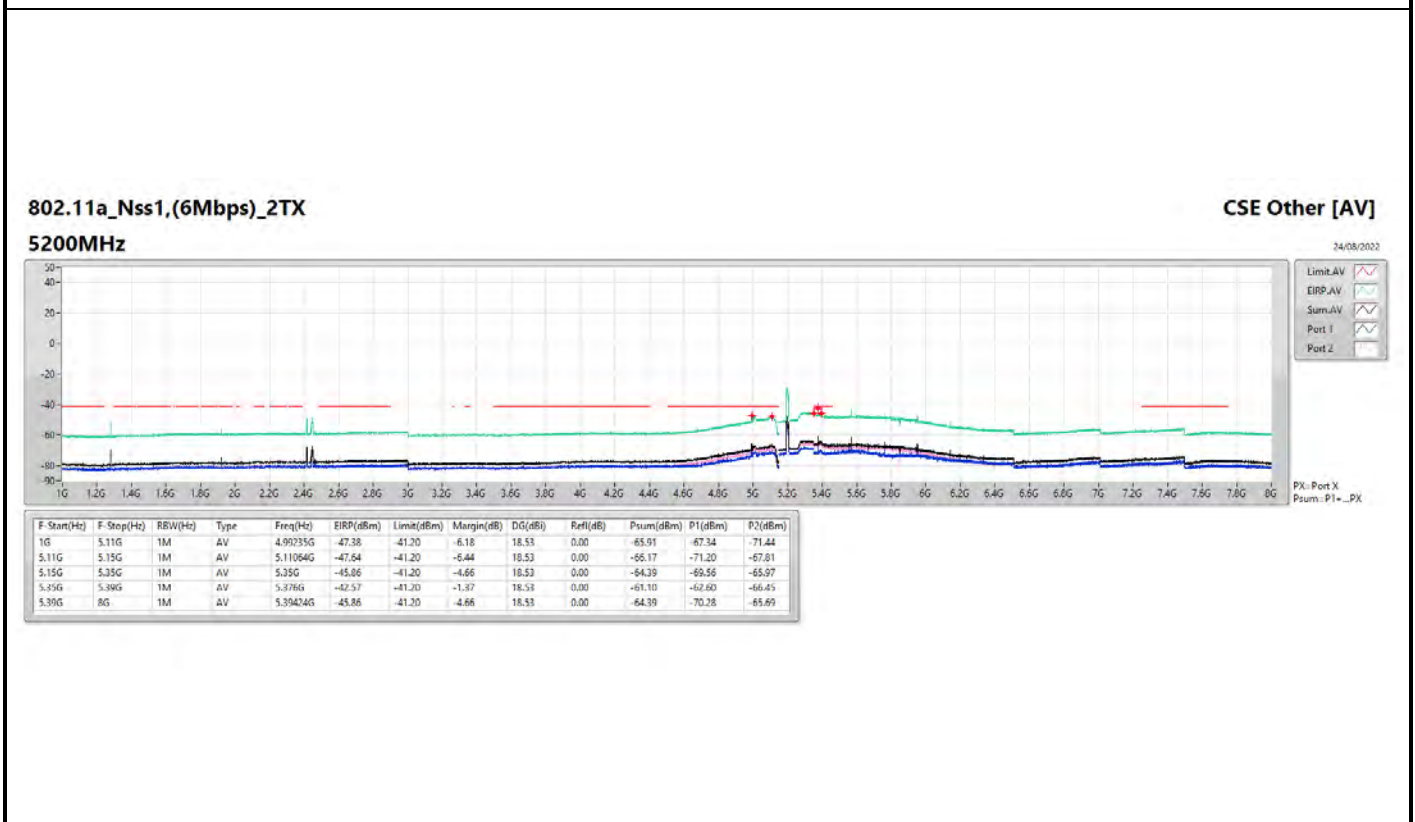

802.11ax HEW40_Nss1,(MCS0)_1TX

5795MHz

CSE Other [AV]

24/08/2022

802.11ax HEW20_Nss1,(MCS0)_2TX
5785MHz

CSE Other [PK]

24/08/2022

F_Start(Hz)	F_Stop(Hz)	RBW(Hz)	Type	Freq(Hz)	EIRP(dBm)	Limit(dBm)	Margin(dB)	DG(dB)	Ref(dB)	Psum(dBm)	P1(dBm)	P2(dBm)
1G	5.685G	1M	PK	5.59433G	-34.72	27.00	-7.72	18.53	0.00	53.25	-58.59	-54.71
5.685G	5.725G	1M	PK	5.68519G	-34.57	-0.98	-33.59	18.53	0.00	-53.10	-56.73	-55.56
5.725G	5.85G	1M	PK	5.85G	-41.74	27.00	-66.74	18.53	0.00	-60.27	-63.32	-63.24
5.85G	5.89G	1M	PK	5.88976G	-34.88	-0.92	-33.96	18.53	0.00	-54.41	-56.87	-56.01
5.89G	8G	1M	PK	5.95172G	-34.73	27.00	-7.73	18.53	0.00	53.26	-54.59	-59.03