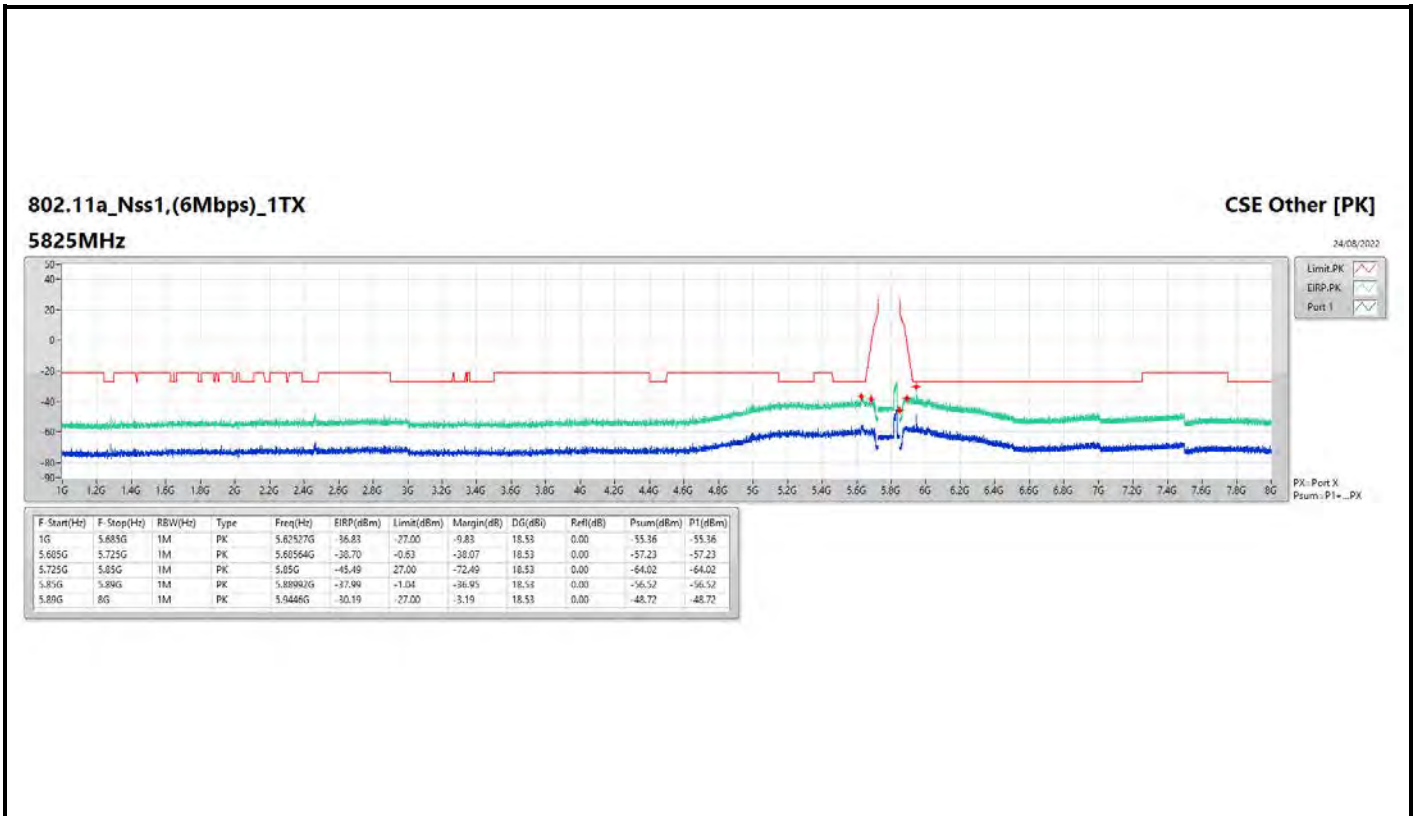

DG = Directional Gain ; PX=Port X; Psum=P1+P2+...PX

802.11ax HEW20_Nss1,(MCS0)_1TX
5745MHz

CSE Other [PK]

24/08/2022

F_Start(Hz)	F_Stop(Hz)	RBW(Hz)	Type	Freq(Hz)	EIRP(dBm)	Limit(dBm)	Margin(dB)	DG(dB)	Ref(dB)	Psum(dBm)	P1(dBm)
1G	5.685G	1M	PK	5.55441G	-35.38	27.00	-8.28	18.53	0.00	53.81	-53.81
5.685G	5.725G	1M	PK	5.6854G	-26.91	-0.80	-26.11	18.53	0.00	-55.44	-55.44
5.725G	5.85G	1M	PK	5.85G	-44.56	27.00	-71.56	18.53	0.00	-63.09	-63.09
5.85G	5.89G	1M	PK	5.88976G	-38.36	-0.92	-37.44	18.53	0.00	-56.89	-56.89
5.89G	8G	1M	PK	5.94565G	-35.47	27.00	-8.47	18.53	0.00	54.00	-54.00