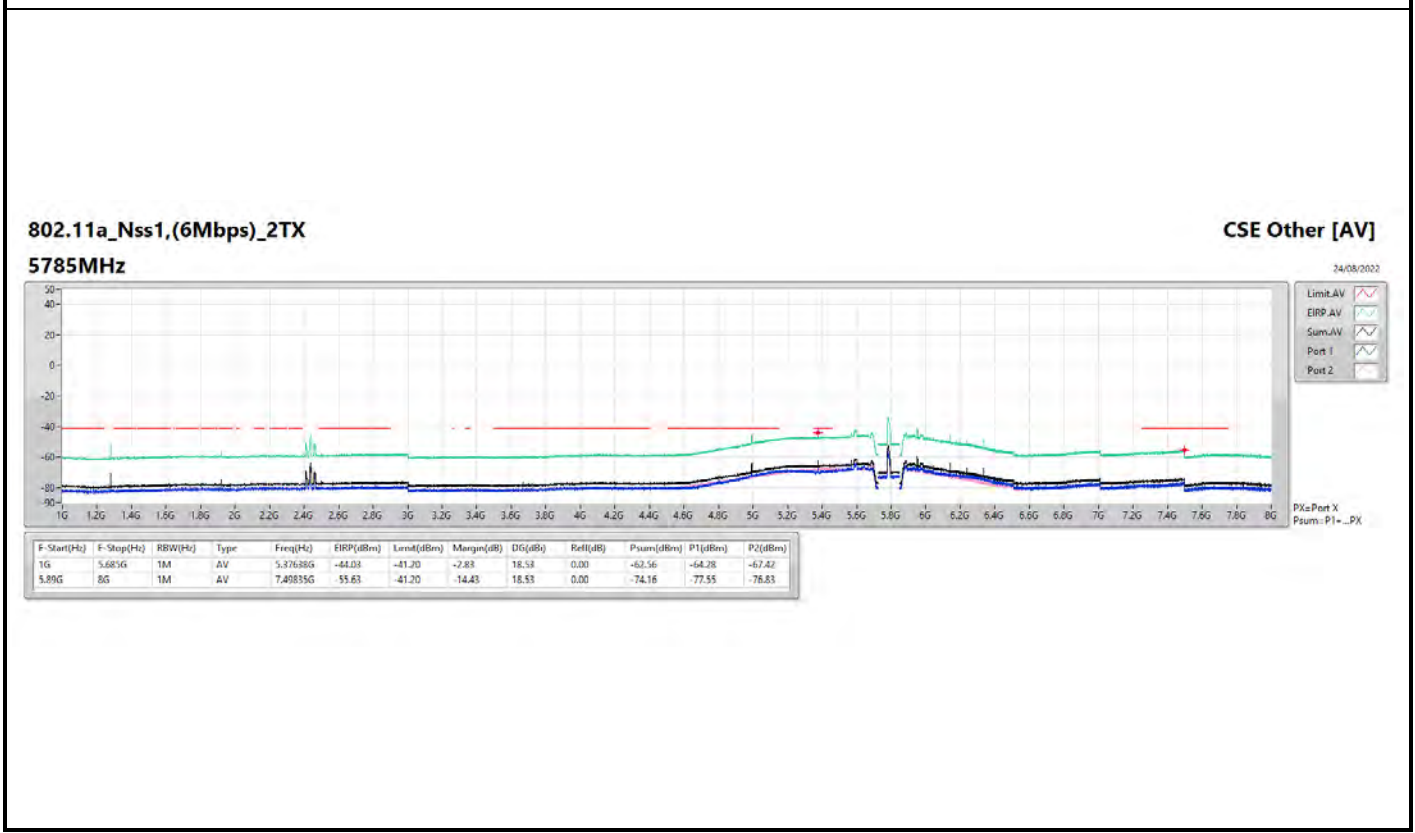

802.11ax HEW40_Nss1,(MCS0)_1TX

5795MHz

CSE Other [AV]

24/08/2022

802.11ax HEW20_Nss1,(MCS0)_2TX
5785MHz

CSE Other [PK]

24/08/2022

F_Start(Hz)	F_Stop(Hz)	RBW(Hz)	Type	Freq(Hz)	EIRP(dBm)	Limit(dBm)	Margin(dB)	DG(dB)	Ref(dB)	Psum(dBm)	P1(dBm)	P2(dBm)
1G	5.685G	1M	PK	5.59433G	-34.72	27.00	-7.72	18.53	0.00	53.25	-58.59	-54.71
5.685G	5.725G	1M	PK	5.68519G	-34.57	-0.98	-33.59	18.53	0.00	-53.10	-56.73	-55.56
5.725G	5.85G	1M	PK	5.85G	-41.74	27.00	-66.74	18.53	0.00	-60.27	-63.32	-63.24
5.85G	5.89G	1M	PK	5.88976G	-34.88	-0.92	-33.96	18.53	0.00	-54.41	-56.87	-56.01
5.89G	8G	1M	PK	5.95172G	-34.73	27.00	-7.73	18.53	0.00	53.26	-54.59	-59.03