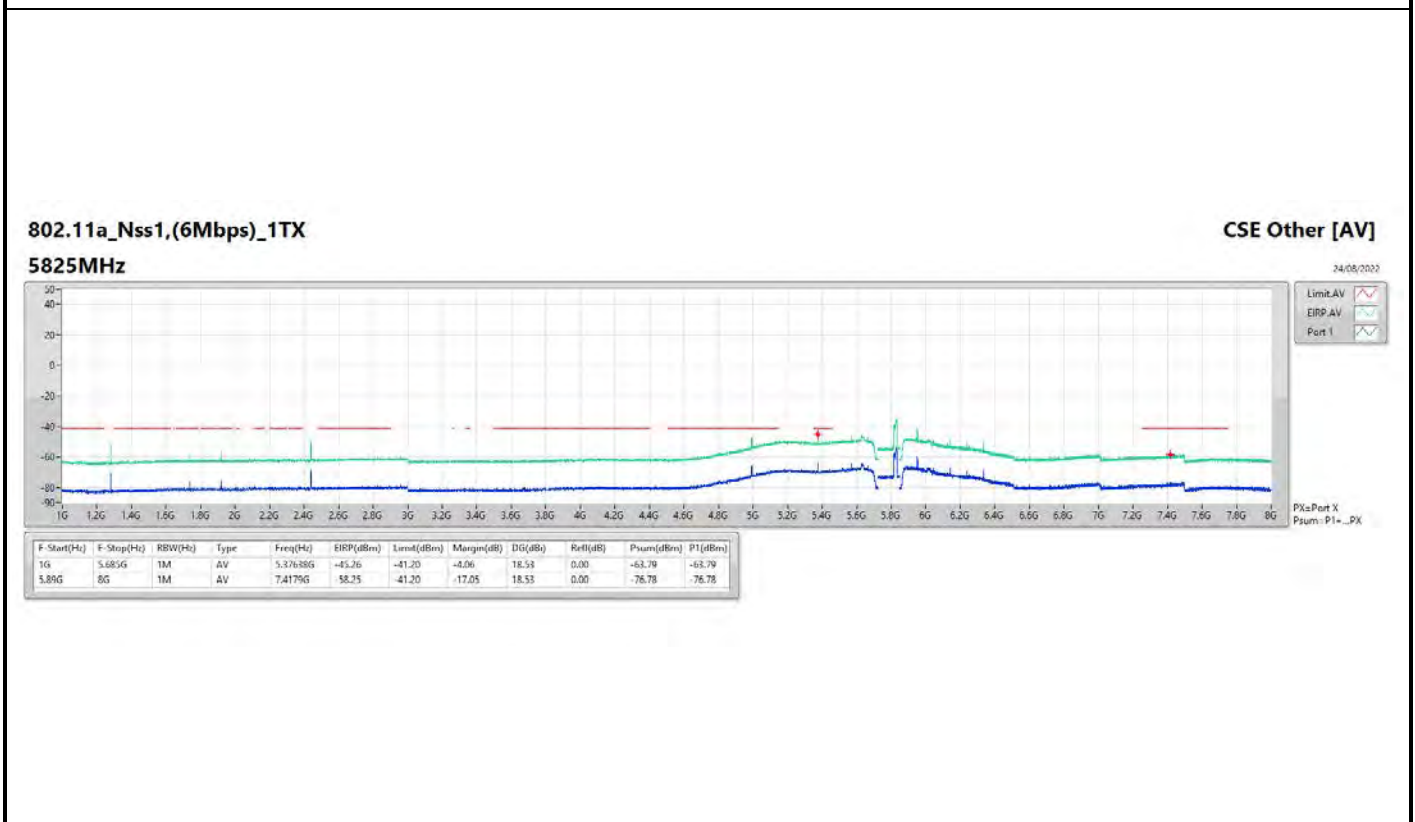

DG = Directional Gain ; PX=Port X; Psum=P1+P2+...PX

802.11ax HEW20_Nss1,(MCS0)_1TX
5745MHz

CSE Other [PK]

24/08/2022

F_Start(Hz)	F_Stop(Hz)	RBW(Hz)	Type	Freq(Hz)	EIRP(dBm)	Limit(dBm)	Margin(dB)	DG(dB)	Ref(dB)	Psum(dBm)	P1(dBm)
1G	5.685G	1M	PK	5.55441G	-35.38	27.00	-8.28	18.53	0.00	53.81	-53.81
5.685G	5.725G	1M	PK	5.6854G	-26.91	-0.80	-26.11	18.53	0.00	-55.44	-55.44
5.725G	5.85G	1M	PK	5.85G	-44.56	27.00	-71.56	18.53	0.00	-63.09	-63.09
5.85G	5.89G	1M	PK	5.88976G	-38.36	-0.92	-37.44	18.53	0.00	-56.89	-56.89
5.89G	8G	1M	PK	5.94565G	-35.47	27.00	-8.47	18.53	0.00	54.00	-54.00