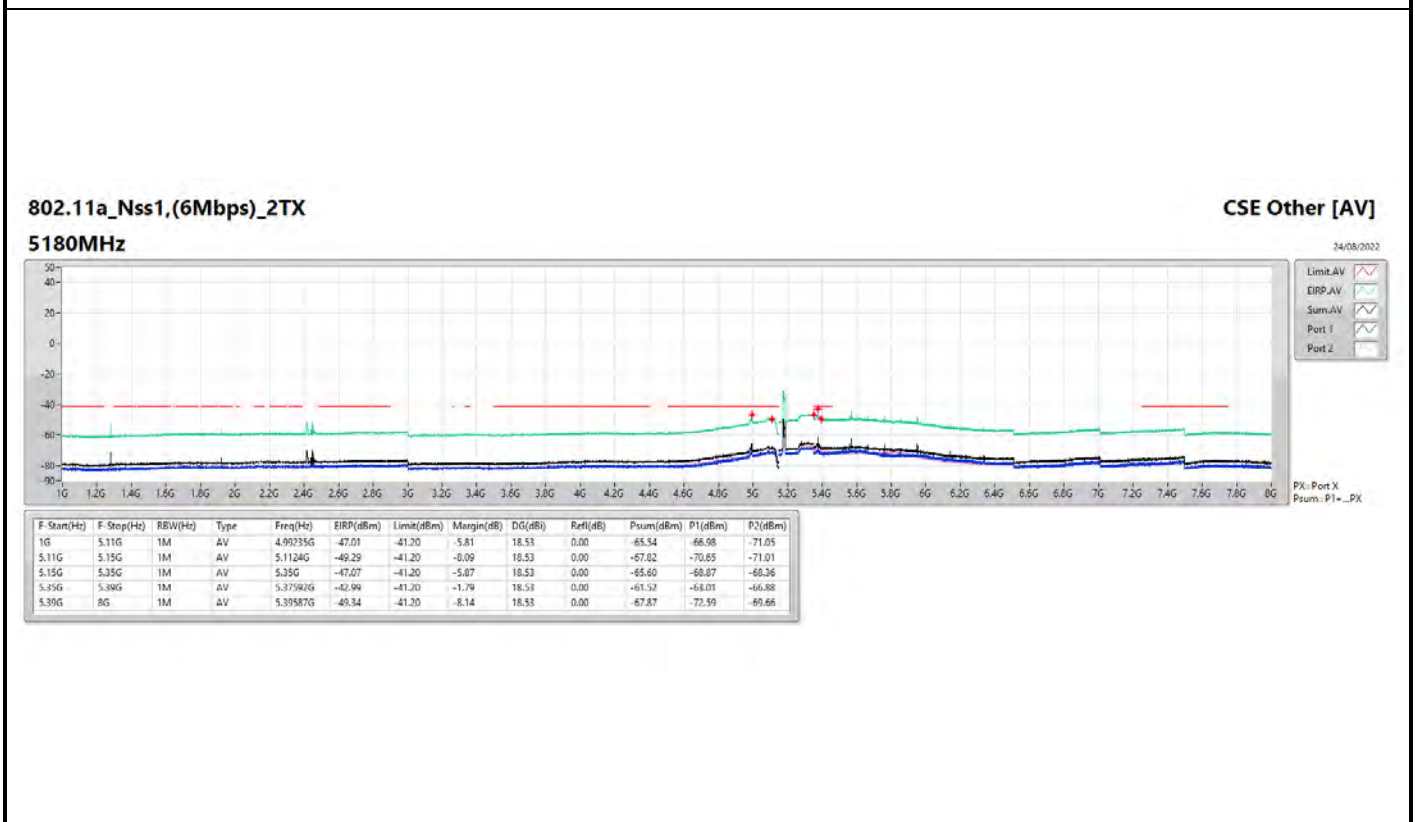

802.11ax HEW40_Nss1,(MCS0)_1TX

5795MHz

CSE Other [AV]

24/08/2022

802.11ax HEW20_Nss1,(MCS0)_2TX
5785MHz

CSE Other [PK]

24/08/2022

F_Start(Hz)	F_Stop(Hz)	RBW(Hz)	Type	Freq(Hz)	EIRP(dBm)	Limit(dBm)	Margin(dB)	DG(dB)	Ref(dB)	Psum(dBm)	P1(dBm)	P2(dBm)
1G	5.685G	1M	PK	5.59433G	-34.72	27.00	-7.72	18.53	0.00	53.25	-58.59	-54.71
5.685G	5.725G	1M	PK	5.68519G	-34.57	-0.98	-33.59	18.53	0.00	-53.10	-56.73	-55.56
5.725G	5.85G	1M	PK	5.85G	-41.74	27.00	-66.74	18.53	0.00	-60.27	-63.32	-63.24
5.85G	5.89G	1M	PK	5.88976G	-34.88	-0.92	-33.96	18.53	0.00	-54.41	-56.87	-56.01
5.89G	8G	1M	PK	5.95172G	-34.73	27.00	-7.73	18.53	0.00	53.26	-54.59	-59.03