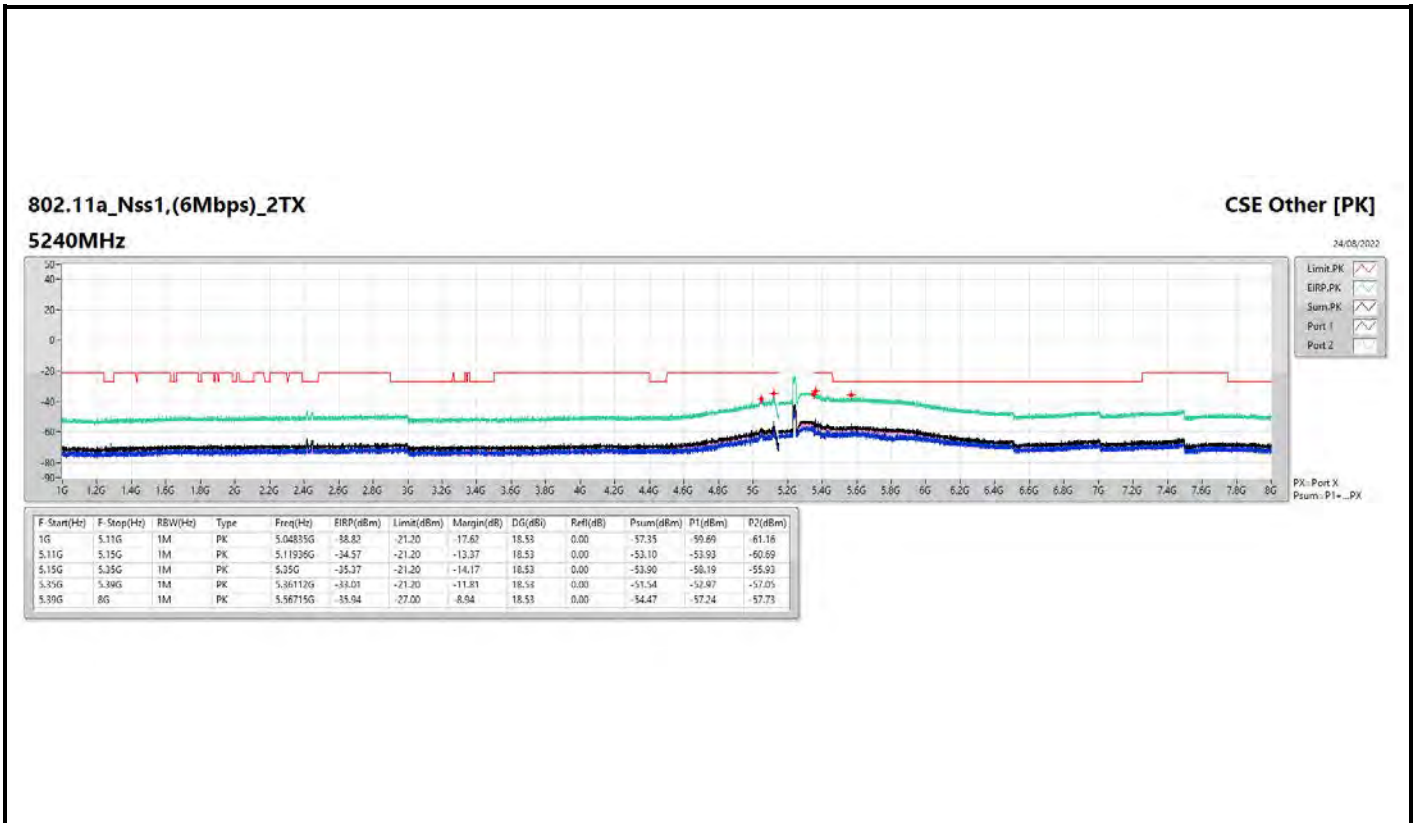

802.11ax HEW40_Nss1,(MCS0)_1TX

5795MHz

CSE Other [AV]

24/08/2022

802.11ax HEW20_Nss1,(MCS0)_2TX
5785MHz

CSE Other [PK]

24/08/2022

F_Start(Hz)	F_Stop(Hz)	RBW(Hz)	Type	Freq(Hz)	EIRP(dBm)	Limit(dBm)	Margin(dB)	DG(dB)	Ref(dB)	Psum(dBm)	P1(dBm)	P2(dBm)
1G	5.685G	1M	PK	5.59433G	-34.72	27.00	-7.72	18.53	0.00	53.25	-58.59	-54.71
5.685G	5.725G	1M	PK	5.68519G	-34.57	-0.98	-33.59	18.53	0.00	-53.10	-56.73	-55.56
5.725G	5.85G	1M	PK	5.85G	-41.74	27.00	-66.74	18.53	0.00	-60.27	-63.32	-63.24
5.85G	5.89G	1M	PK	5.88976G	-34.88	-0.92	-33.96	18.53	0.00	-54.41	-56.87	-56.01
5.89G	8G	1M	PK	5.95172G	-34.73	27.00	-7.73	18.53	0.00	53.26	-54.59	-59.03