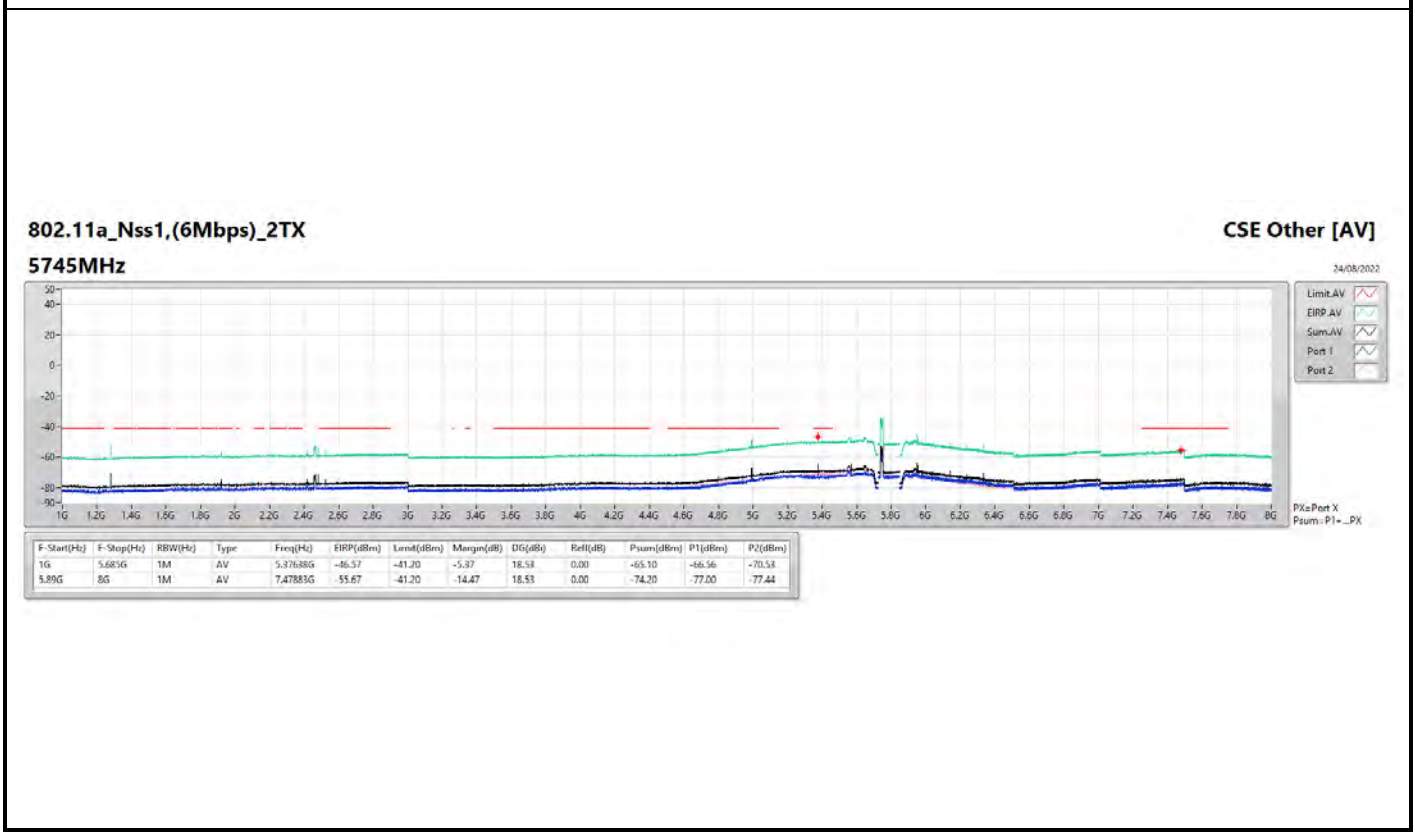

802.11ax HEW40_Nss1,(MCS0)_1TX

5795MHz

CSE Other [AV]

24/08/2022

802.11ax HEW20_Nss1,(MCS0)_2TX
5785MHz

CSE Other [PK]

24/08/2022

F_Start(Hz)	F_Stop(Hz)	RBW(Hz)	Type	Freq(Hz)	EIRP(dBm)	Limit(dBm)	Margin(dB)	DG(dB)	Ref(dB)	Psum(dBm)	P1(dBm)	P2(dBm)
1G	5.685G	1M	PK	5.59433G	-34.72	27.00	-7.72	18.53	0.00	53.25	-58.59	-54.71
5.685G	5.725G	1M	PK	5.68519G	-34.57	-0.98	-33.59	18.53	0.00	-53.10	-56.73	-55.56
5.725G	5.85G	1M	PK	5.85G	-41.74	27.00	-66.74	18.53	0.00	-60.27	-63.32	-63.24
5.85G	5.89G	1M	PK	5.88976G	-34.88	-0.92	-33.96	18.53	0.00	-54.41	-56.87	-56.01
5.89G	8G	1M	PK	5.95172G	-34.73	27.00	-7.73	18.53	0.00	53.26	-54.59	-59.03