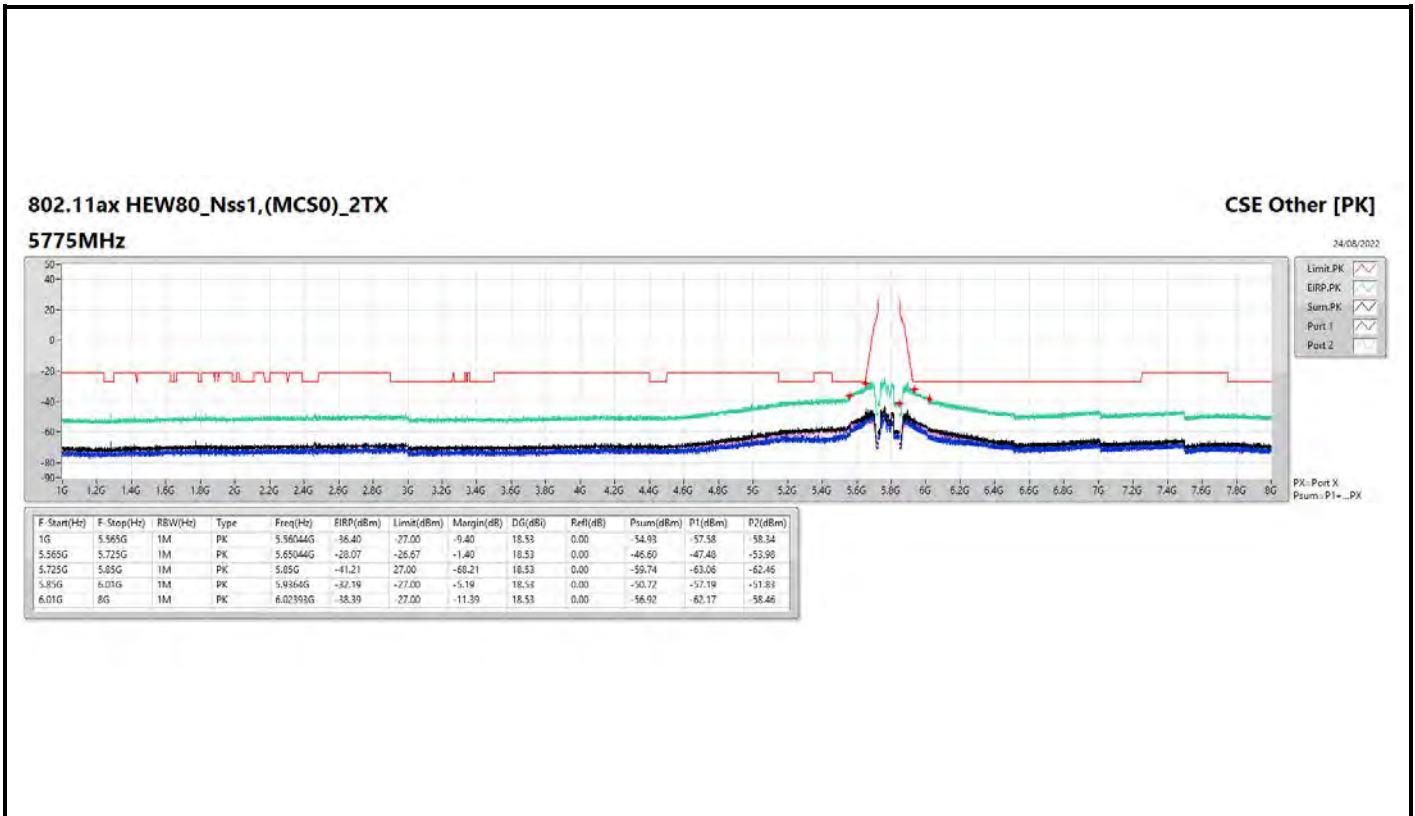

802.11ax HEW20_Nss1,(MCS0)_2TX
5785MHz

CSE Other [AV]

24/08/2022

F_Start(Hz)	F_Stop(Hz)	RBW(Hz)	Type	Freq(Hz)	EIRP(dBm)	Limit(dBm)	Margin(dB)	DG(dB)	Ref(dB)	Psum(dBm)	P1(dBm)	P2(dBm)
1G	5.685G	1M	AV	5.37638G	-43.11	-41.20	-1.91	18.53	0.00	-61.64	-63.00	-67.35
5.685G	8G	1M	AV	7.48569G	-55.61	-41.20	-14.41	18.53	0.00	-74.14	-76.80	-77.54