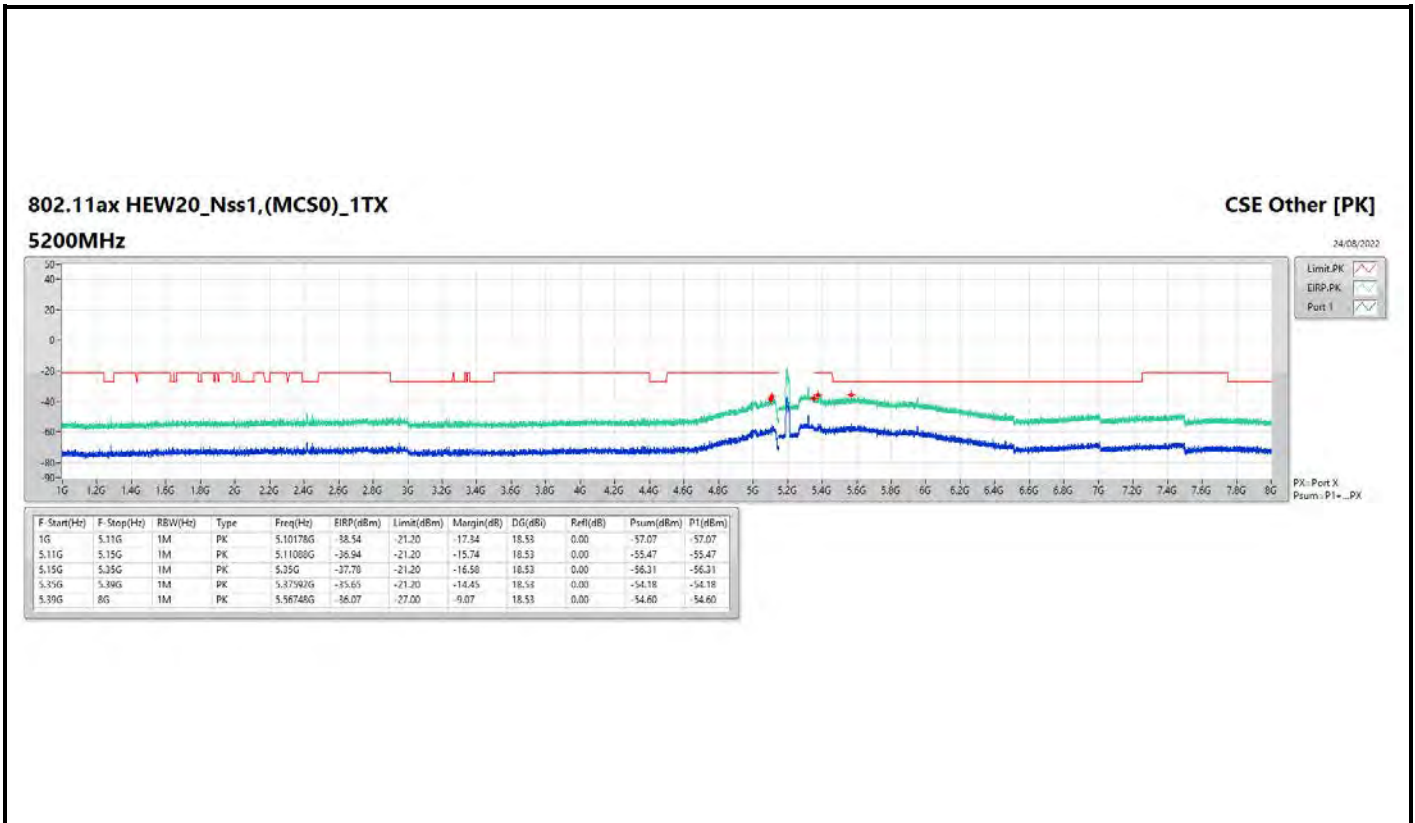

DG = Directional Gain ; PX=Port X; Psum=P1+P2+...PX

802.11ax HEW20_Nss1,(MCS0)_1TX
5745MHz

CSE Other [PK]

24/08/2022

F_Start(Hz)	F_Stop(Hz)	RBW(Hz)	Type	Freq(Hz)	EIRP(dBm)	Limit(dBm)	Margin(dB)	DG(dB)	Ref(dB)	Psum(dBm)	P1(dBm)
1G	5.685G	1M	PK	5.55441G	-35.38	27.00	-8.28	18.53	0.00	53.81	-53.81
5.685G	5.725G	1M	PK	5.6854G	-26.91	-0.80	-26.11	18.53	0.00	-55.44	-55.44
5.725G	5.85G	1M	PK	5.85G	-44.56	27.00	-71.56	18.53	0.00	-63.09	-63.09
5.85G	5.89G	1M	PK	5.88976G	-38.36	-0.92	-37.44	18.53	0.00	-56.89	-56.89
5.89G	8G	1M	PK	5.94565G	-35.47	27.00	-8.47	18.53	0.00	54.00	-54.00