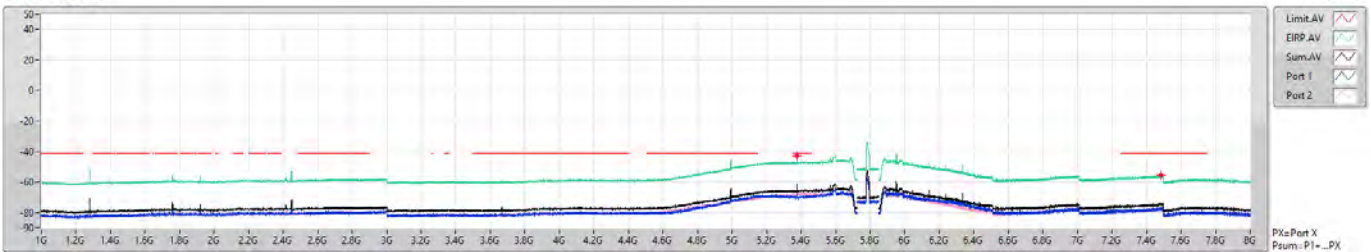

802.11ax HEW40_Nss1,(MCS0)_1TX

5795MHz

CSE Other [AV]

24/08/2022

802.11ax HEW20_Nss1,(MCS0)_2TX
5785MHz

CSE Other [PK]

24/08/2022

F_Start(Hz)	F_Stop(Hz)	RBW(Hz)	Type	Freq(Hz)	EIRP(dBm)	Limit(dBm)	Margin(dB)	DG(dB)	Ref(dB)	Psum(dBm)	P1(dBm)	P2(dBm)
1G	5.685G	1M	PK	5.59433G	-34.72	27.00	-7.72	18.53	0.00	53.25	-58.59	-54.71
5.685G	5.725G	1M	PK	5.68519G	-34.57	-0.98	-33.59	18.53	0.00	-53.10	-56.73	-55.56
5.725G	5.85G	1M	PK	5.85G	-41.74	27.00	-66.74	18.53	0.00	-60.27	-63.32	-63.24
5.85G	5.89G	1M	PK	5.88976G	-34.88	-0.92	-33.96	18.53	0.00	-54.41	-56.87	-56.01
5.89G	8G	1M	PK	5.95172G	-34.73	27.00	-7.73	18.53	0.00	53.26	-54.59	-59.03

802.11ax HEW20_Nss1,(MCS0)_2TX
5785MHz

CSE Other [AV]

24/08/2022

F_Start(Hz)	F_Stop(Hz)	RBW(Hz)	Type	Freq(Hz)	EIRP(dBm)	Limit(dBm)	Margin(dB)	DG(dB)	Ref(dB)	Psum(dBm)	P1(dBm)	P2(dBm)
1G	5.685G	1M	AV	5.37638G	-43.11	-41.20	-1.91	18.53	0.00	-61.64	-63.00	-67.35
5.685G	8G	1M	AV	7.48569G	-55.61	-41.20	-14.41	18.53	0.00	-74.14	-76.80	-77.54