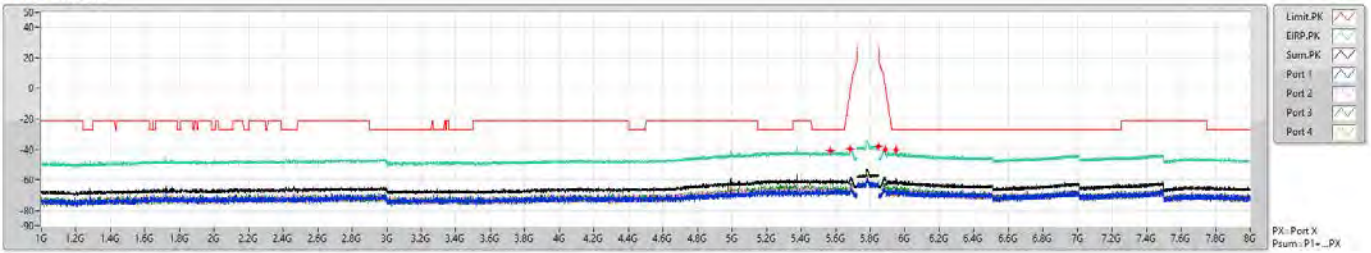

802.11a_Nss1,(6Mbps)_4TX
5785MHZ

CSE Other [PK]

24/08/2022

F_Start(Hz)	F_Stop(Hz)	RBW(Hz)	Type	Freq(Hz)	EIRP(dBm)	Limit(dBm)	Margin(dB)	DG(dB)	Ref(dB)	Psum(dBm)	P1(dBm)	P2(dBm)	P3(dBm)	P4(dBm)
1G	5.685G	1M	PK	5.56846G	-41.02	27.00	-14.02	18.53	0.00	-59.55	-65.38	-66.73	-66.66	-63.34
5.685G	5.725G	1M	PK	5.69519G	-39.86	-0.98	-28.88	18.53	0.00	-58.39	-66.36	-64.93	-62.55	-64.70
5.725G	5.85G	1M	PK	5.85G	-38.23	27.00	-65.23	18.53	0.00	-56.76	-63.64	-63.39	-61.21	-63.35
5.85G	5.89G	1M	PK	5.88872G	-40.44	-0.15	-40.79	18.53	0.00	-58.97	-66.13	-66.08	-67.83	-65.99
5.89G	8G	1M	PK	5.95198G	-40.24	27.00	-13.24	18.53	0.00	-58.77	-64.93	-66.36	-65.94	-62.83