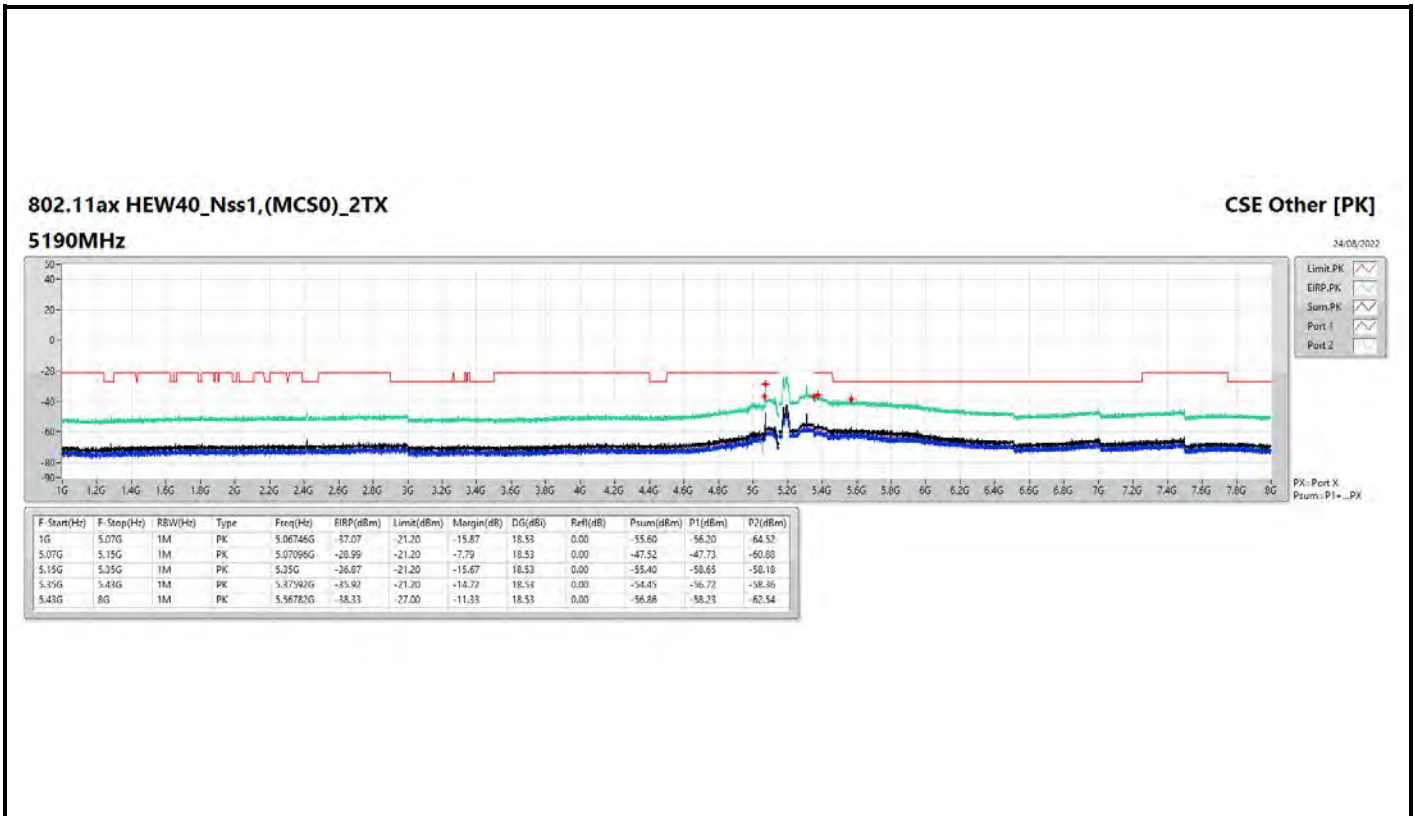

802.11ax HEW20_Nss1,(MCS0)_2TX
5785MHz

CSE Other [AV]

24/08/2022

F_Start(Hz)	F_Stop(Hz)	RBW(Hz)	Type	Freq(Hz)	EIRP(dBm)	Limit(dBm)	Margin(dB)	DG(dB)	Ref(dB)	Psum(dBm)	P1(dBm)	P2(dBm)
1G	5.685G	1M	AV	5.37638G	-43.11	-41.20	-1.91	18.53	0.00	-61.64	-63.00	-67.35
5.685G	8G	1M	AV	7.48569G	-55.61	-41.20	-14.41	18.53	0.00	-74.14	-76.80	-77.54