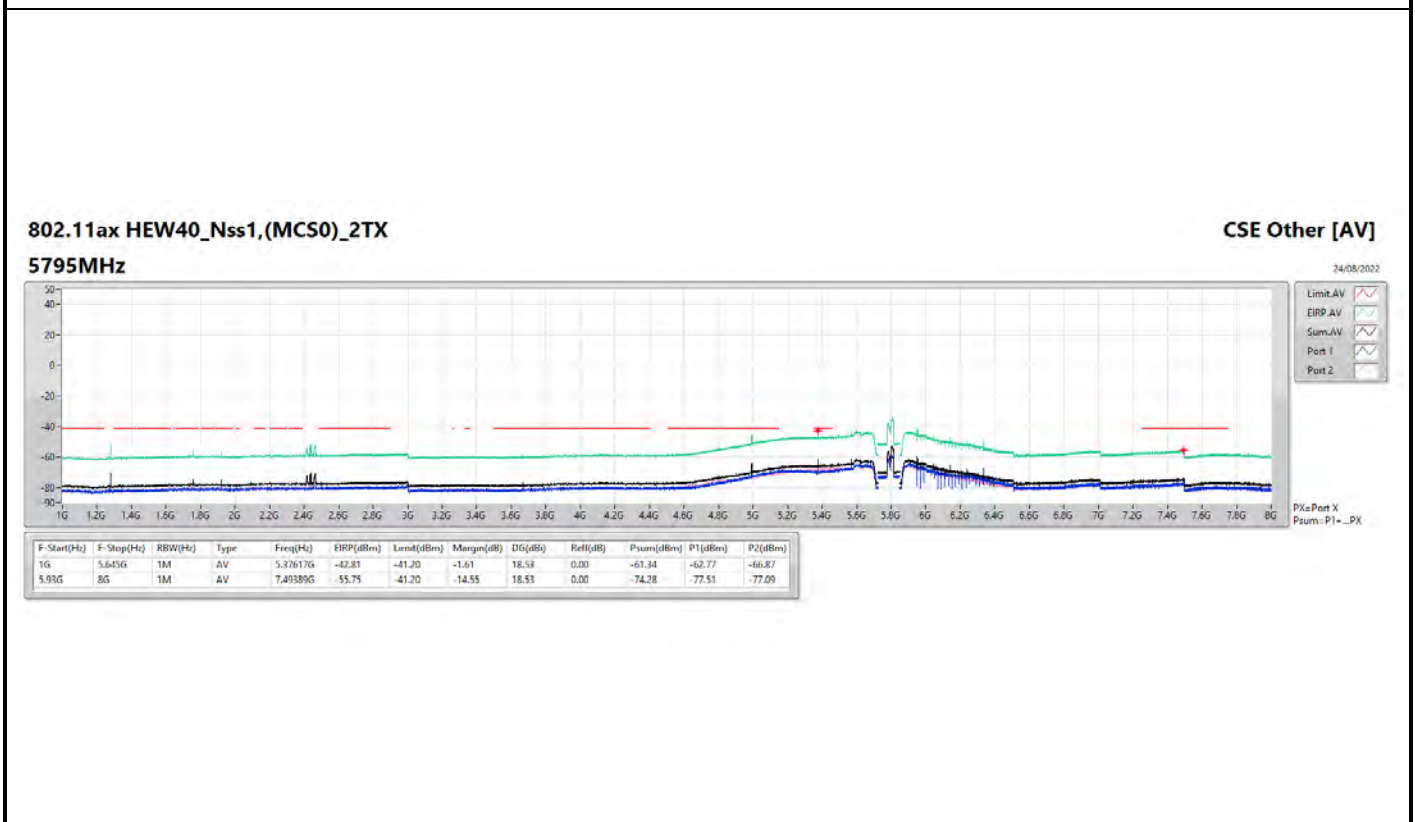

802.11ax HEW20_Nss1,(MCS0)_2TX
5785MHz

CSE Other [AV]

24/08/2022

F_Start(Hz)	F_Stop(Hz)	RBW(Hz)	Type	Freq(Hz)	EIRP(dBm)	Limit(dBm)	Margin(dB)	DG(dB)	Ref(dB)	Psum(dBm)	P1(dBm)	P2(dBm)
1G	5.685G	1M	AV	5.37638G	-43.11	-41.20	-1.91	18.53	0.00	-61.64	-63.00	-67.35
5.685G	8G	1M	AV	7.48569G	-55.61	-41.20	-14.41	18.53	0.00	-74.14	-76.80	-77.54