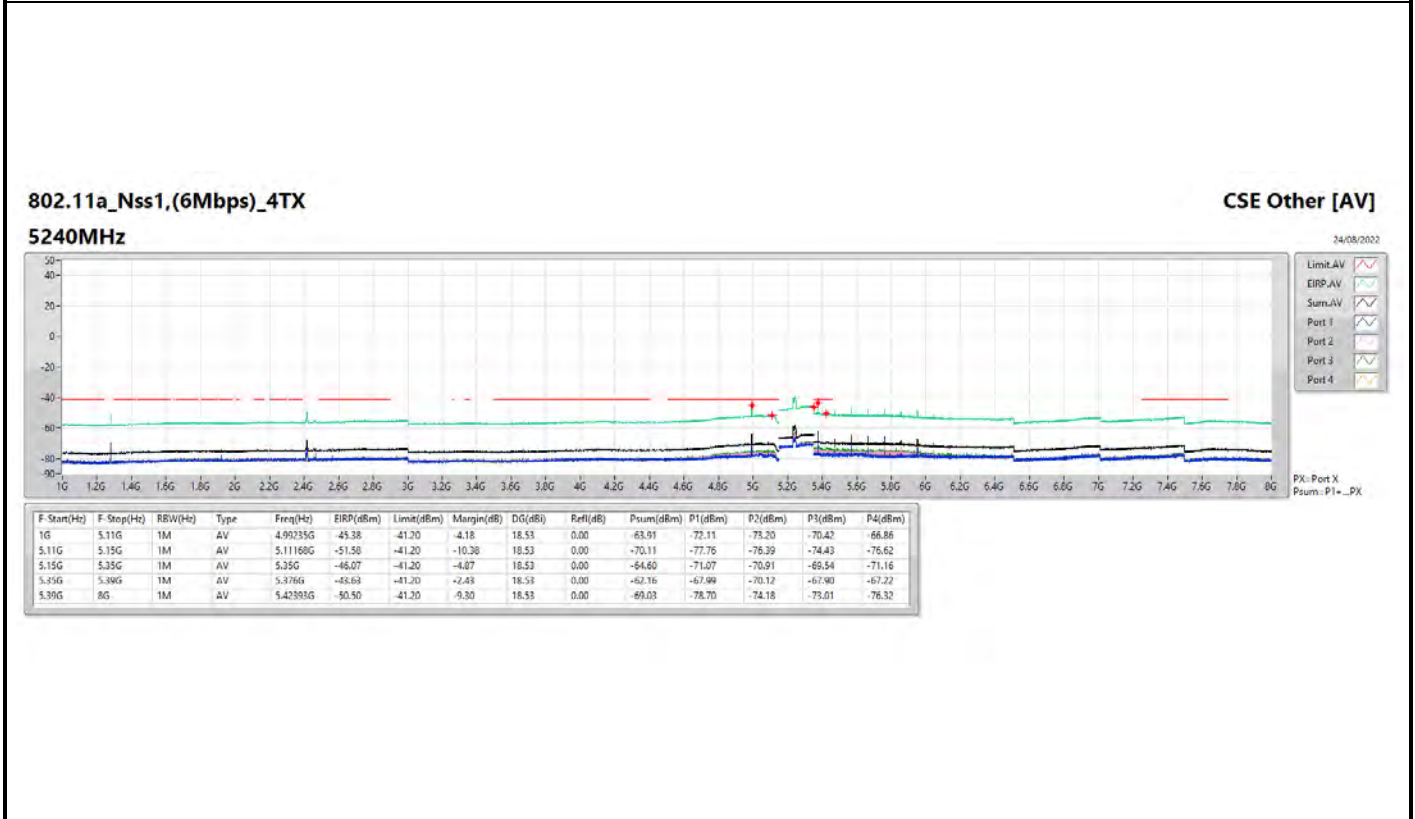

802.11ax HEW20_Nss1,(MCS0)_2TX
5785MHz

CSE Other [AV]

24/08/2022

F_Start(Hz)	F_Stop(Hz)	RBW(Hz)	Type	Freq(Hz)	EIRP(dBm)	Limit(dBm)	Margin(dB)	DG(dB)	Ref(dB)	Psum(dBm)	P1(dBm)	P2(dBm)
1G	5.685G	1M	AV	5.37638G	-43.11	-41.20	-1.91	18.53	0.00	-61.64	-63.00	-67.35
5.685G	8G	1M	AV	7.48569G	-55.61	-41.20	-14.41	18.53	0.00	-74.14	-76.80	-77.54