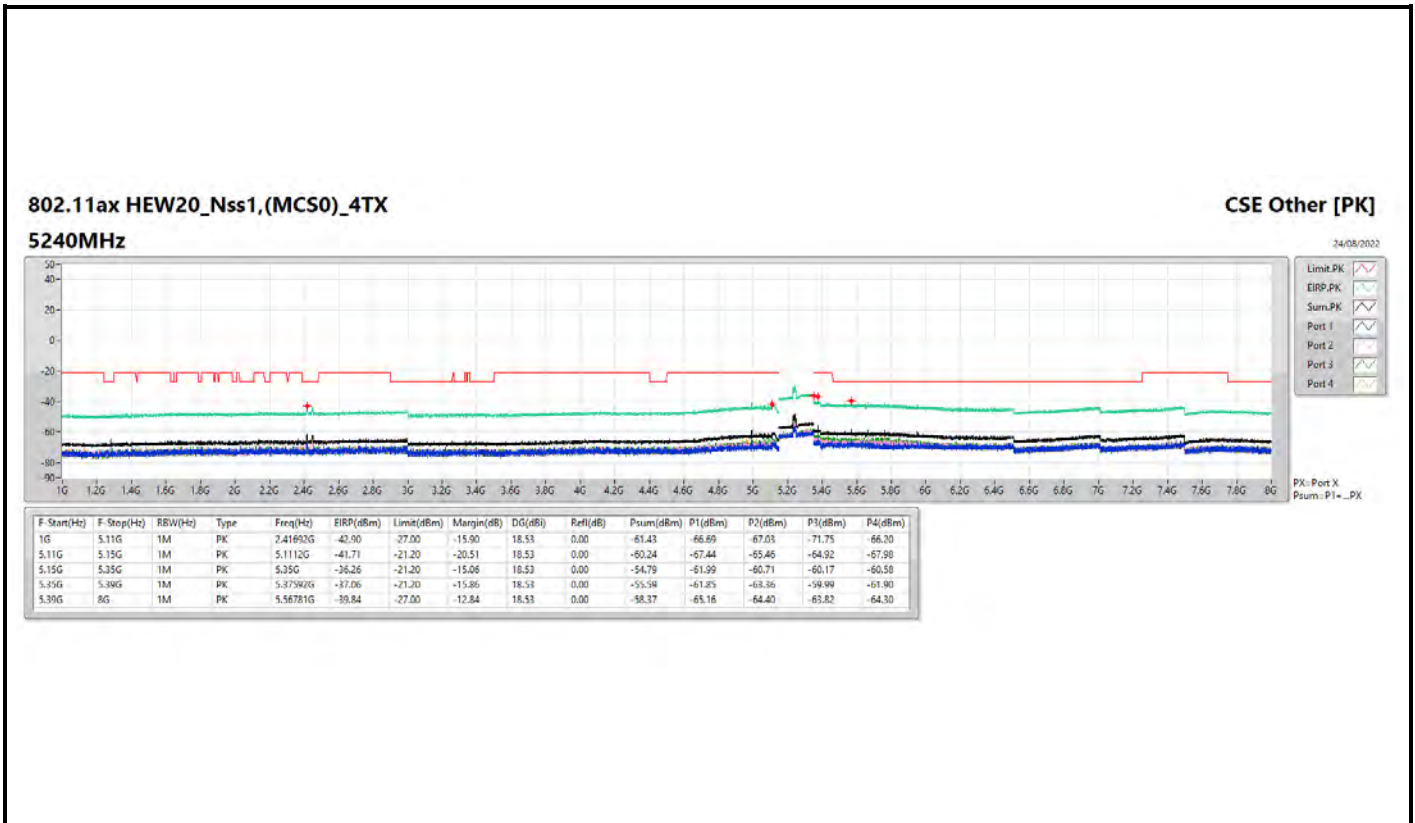

802.11a_Nss1,(6Mbps)_4TX
5785MHZ

CSE Other [AV]

24/08/2022

F_Start(Hz)	F_Stop(Hz)	RBW(Hz)	Type	Freq(Hz)	EIRP(dBm)	Limit(dBm)	Margin(dB)	DG(dB)	Ref(dB)	Psum(dBm)	P1(dBm)	P2(dBm)	P3(dBm)	P4(dBm)
1G	5.685G	1M	AV	5.37638G	-43.57	-41.20	-2.67	18.53	0.00	-62.40	-70.88	-71.67	-70.32	-64.77
5.89G	8G	1M	AV	7.4885G	-52.88	-41.20	-11.68	18.53	0.00	-71.41	-77.83	-76.54	-78.45	-77.00