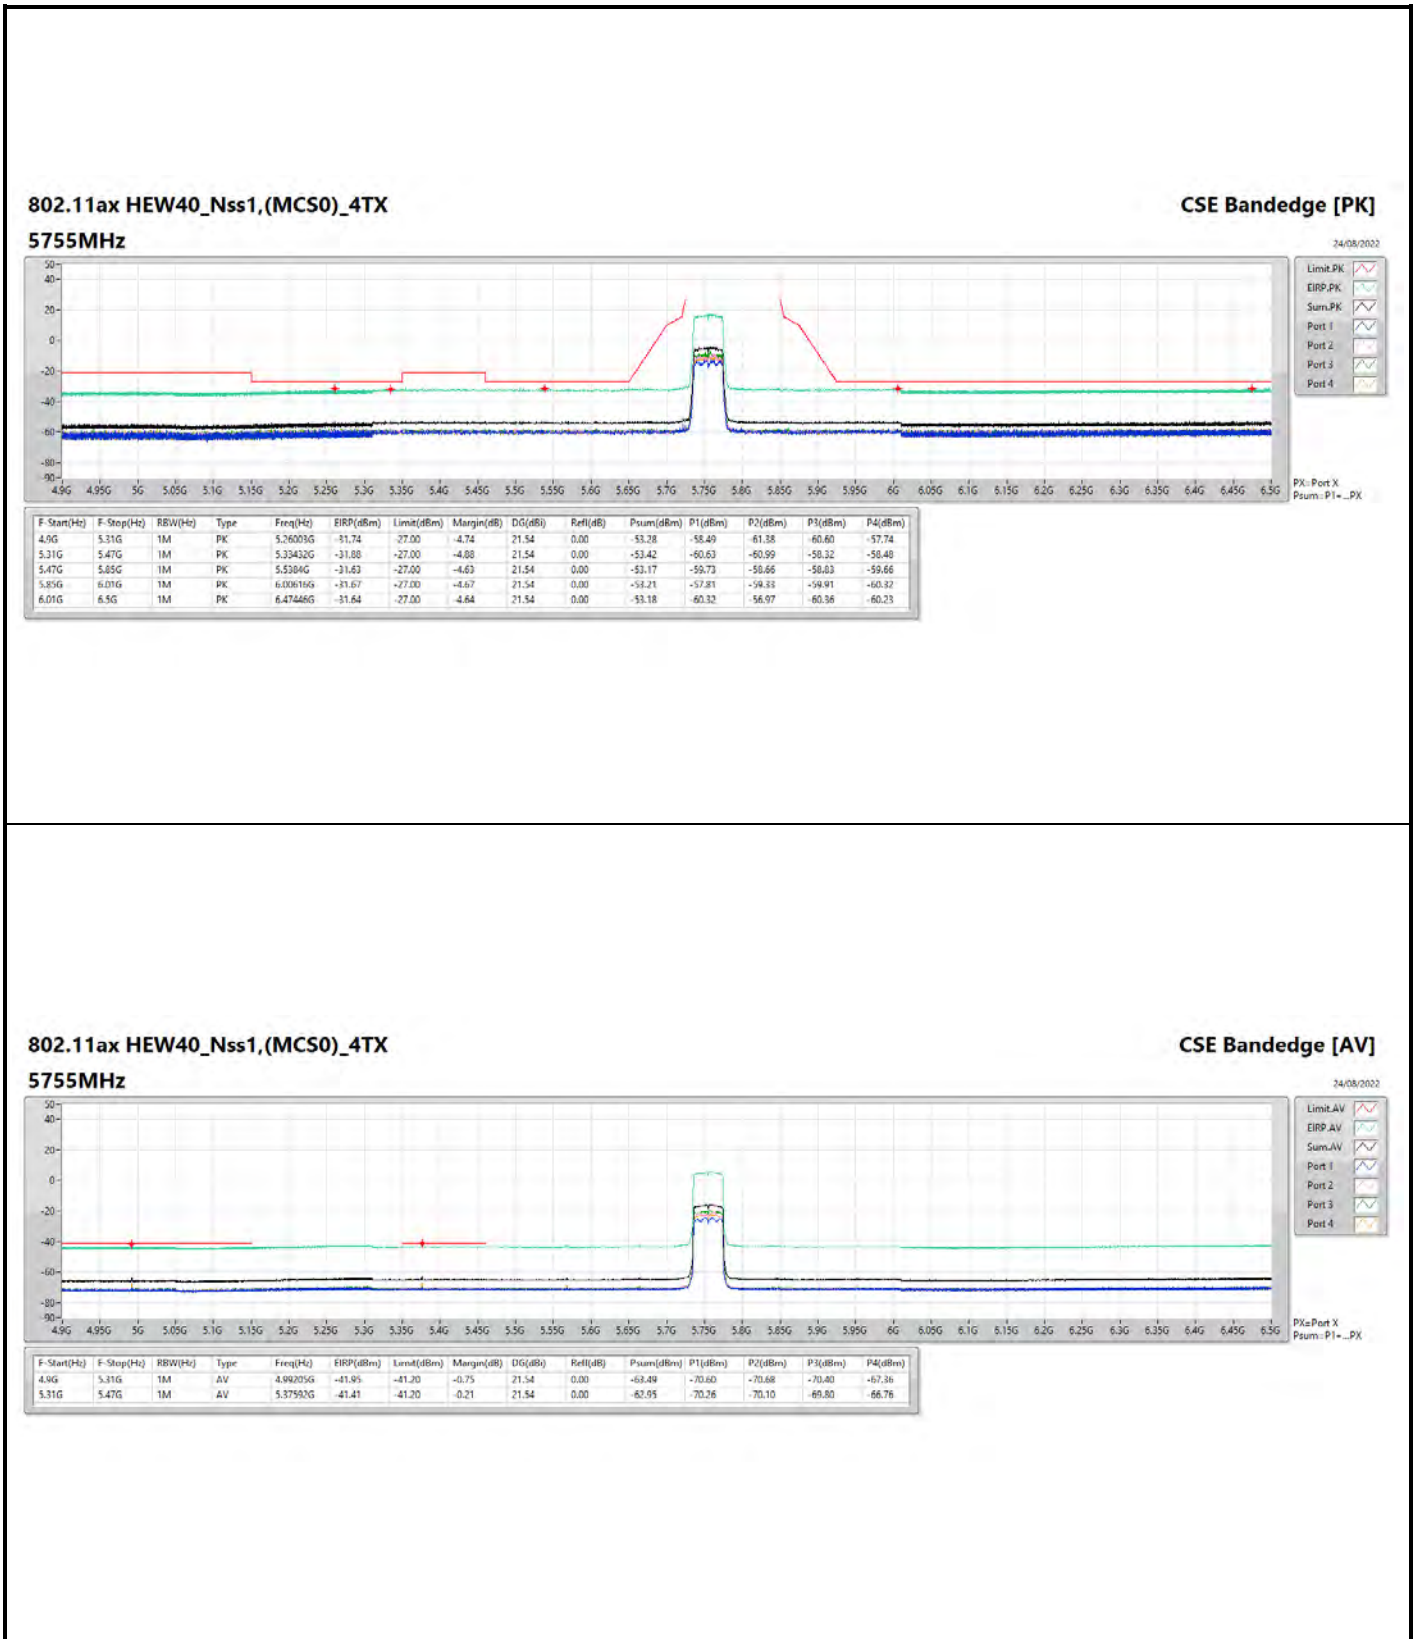

24/08/2022

**802.11ax HEW40\_Nss1,(MCS0)\_4TX**

**5230MHz**

**CSE Bandedge [AV]**

24/08/2022

CSE\_Pine R2\_Antenna set 3 (Harmonic 1GHz ~ 8GHz)\_P to M Appendix E.11

Summary

Mode	Result	F-Start (Hz)	F-Stop (Hz)	Type	Freq (Hz)	EIRP (dBm)	Limit (dBm)	Margin (dB)	P1 (dBm)	P2 (dBm)	P3 (dBm)	P4 (dBm)
5.15-5.25GHz	-	-	-	-	-	-	-	-	-	-	-	-
802.11a_Nss1,(6Mbps)_1TX	Pass	1G	5.11G	AV	1.91961G	-53.36	-41.20	-12.16	-56.36			
802.11ax HEW20_Nss1,(MCS0)_1TX	Pass	5.11G	5.15G	AV	5.13336G	-51.44	-41.20	-10.24	-54.44			
802.11ax HEW40_Nss1,(MCS0)_1TX	Pass	5.07G	5.15G	AV	5.13128G	-42.84	-41.20	-1.64	-45.84			
802.11ax HEW80_Nss1,(MCS0)_1TX	Pass	1G	4.99G	AV	1.9197G	-53.42	-41.20	-12.22	-56.42			
802.11a_Nss1,(6Mbps)_2TX	Pass	5.35G	5.39G	AV	5.38368G	-52.18	-41.20	-10.98	-60.79	-56.57		
802.11ax HEW20_Nss1,(MCS0)_2TX	Pass	5.11G	5.15G	AV	5.13288G	-51.56	-41.20	-10.36	-60.88	-55.72		
802.11ax HEW40_Nss1,(MCS0)_2TX	Pass	5.07G	5.15G	AV	5.12776G	-46.25	-41.20	-5.05	-54.32	-50.87		
802.11ax HEW80_Nss1,(MCS0)_2TX	Pass	4.99G	5.15G	AV	5.11448G	-42.15	-41.20	-0.95	-50.98	-46.46		
802.11a_Nss1,(6Mbps)_4TX	Pass	5.35G	5.39G	AV	5.35864G	-48.62	-41.20	-7.42	-61.18	-57.28	-57.06	-56.42
802.11ax HEW20_Nss1,(MCS0)_4TX	Pass	5.35G	5.39G	AV	5.36608G	-48.58	-41.20	-7.38	-61.21	-57.41	-57.61	-55.77
802.11ax HEW40_Nss1,(MCS0)_4TX	Pass	5.35G	5.43G	AV	5.39224G	-46.82	-41.20	-5.62	-59.38	-55.78	-55.52	-54.19
802.11ax HEW80_Nss1,(MCS0)_4TX	Pass	4.99G	5.15G	AV	5.12792G	-44.12	-41.20	-2.92	-58.91	-53.08	-51.74	-51.88
5.725-5.85GHz	-	-	-	-	-	-	-	-	-	-	-	-
802.11a_Nss1,(6Mbps)_1TX	Pass	1G	5.685G	AV	1.92002G	-53.84	-41.20	-12.64	-56.84			
802.11ax HEW20_Nss1,(MCS0)_1TX	Pass	1G	5.685G	AV	1.92002G	-54.03	-41.20	-12.83	-57.03			
802.11ax HEW40_Nss1,(MCS0)_1TX	Pass	1G	5.645G	AV	1.91971G	-53.59	-41.20	-12.39	-56.59			
802.11ax HEW80_Nss1,(MCS0)_1TX	Pass	5.565G	5.725G	PK	5.65012G	-29.58	-26.91	-2.67	-32.58			
802.11a_Nss1,(6Mbps)_2TX	Pass	1G	5.685G	AV	5.39453G	-53.67	-41.20	-12.47	-63.13	-57.78		
802.11ax HEW20_Nss1,(MCS0)_2TX	Pass	1G	5.685G	AV	5.3957G	-53.64	-41.20	-12.44	-63.49	-57.64		
802.11ax HEW40_Nss1,(MCS0)_2TX	Pass	5.645G	5.725G	PK	5.6482G	-34.21	-27.00	-7.21	-43.77	-38.29		
802.11ax HEW80_Nss1,(MCS0)_2TX	Pass	1G	5.565G	AV	1.91985G	-53.32	-41.20	-12.12	-56.38	-75.27		
802.11a_Nss1,(6Mbps)_4TX	Pass	1G	5.685G	AV	5.36876G	-50.03	-41.20	-8.83	-63.80	-58.51	-57.18	-59.08
802.11ax HEW20_Nss1,(MCS0)_4TX	Pass	1G	5.685G	AV	5.36818G	-50.02	-41.20	-8.82	-63.52	-57.70	-58.28	-58.65
802.11ax HEW40_Nss1,(MCS0)_4TX	Pass	5.645G	5.725G	PK	5.6466G	-29.66	-27.00	-2.66	-46.98	-39.95	-36.61	-36.94
802.11ax HEW80_Nss1,(MCS0)_4TX	Pass	1G	5.565G	AV	5.37384G	-53.58	-41.20	-12.38	-66.11	-61.95	-61.41	-62.28