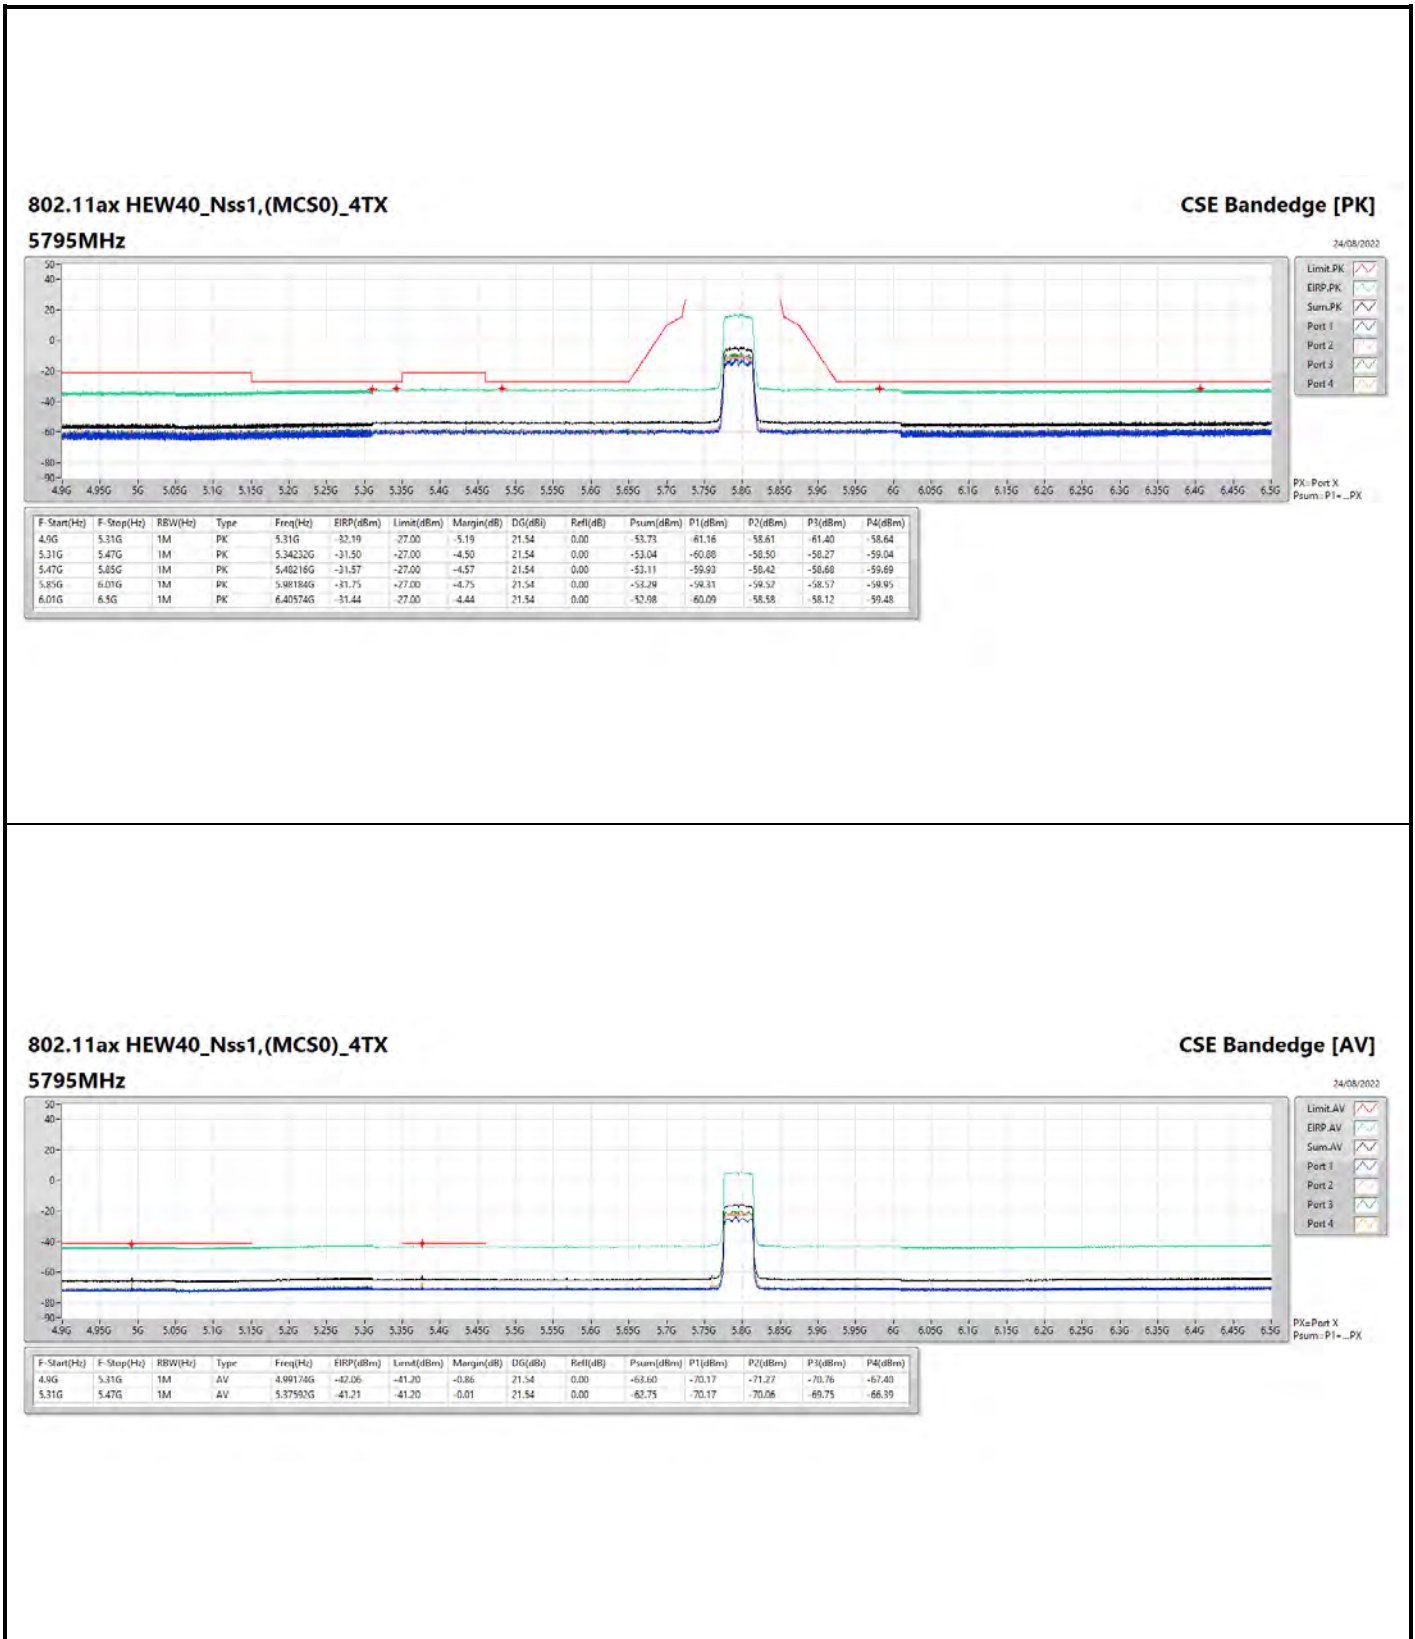

24/08/2022

**802.11ax HEW40\_Nss1,(MCS0)\_4TX**

**5230MHz**

**CSE Bandedge [AV]**

24/08/2022

CSE\_Pine R2\_Antenna set 3 (Harmonic 1GHz ~ 8GHz)\_P to M Appendix E.11

Summary

Mode	Result	F-Start (Hz)	F-Stop (Hz)	Type	Freq (Hz)	EIRP (dBm)	Limit (dBm)	Margin (dB)	P1 (dBm)	P2 (dBm)	P3 (dBm)	P4 (dBm)
5.15-5.25GHz	-	-	-	-	-	-	-	-	-	-	-	-
802.11a_Nss1,(6Mbps)_1TX	Pass	1G	5.11G	AV	1.91961G	-53.36	-41.20	-12.16	-56.36			
802.11ax HEW20_Nss1,(MCS0)_1TX	Pass	5.11G	5.15G	AV	5.13336G	-51.44	-41.20	-10.24	-54.44			
802.11ax HEW40_Nss1,(MCS0)_1TX	Pass	5.07G	5.15G	AV	5.13128G	-42.84	-41.20	-1.64	-45.84			
802.11ax HEW80_Nss1,(MCS0)_1TX	Pass	1G	4.99G	AV	1.9197G	-53.42	-41.20	-12.22	-56.42			
802.11a_Nss1,(6Mbps)_2TX	Pass	5.35G	5.39G	AV	5.38368G	-52.18	-41.20	-10.98	-60.79	-56.57		
802.11ax HEW20_Nss1,(MCS0)_2TX	Pass	5.11G	5.15G	AV	5.13288G	-51.56	-41.20	-10.36	-60.88	-55.72		
802.11ax HEW40_Nss1,(MCS0)_2TX	Pass	5.07G	5.15G	AV	5.12776G	-46.25	-41.20	-5.05	-54.32	-50.87		
802.11ax HEW80_Nss1,(MCS0)_2TX	Pass	4.99G	5.15G	AV	5.11448G	-42.15	-41.20	-0.95	-50.98	-46.46		
802.11a_Nss1,(6Mbps)_4TX	Pass	5.35G	5.39G	AV	5.35864G	-48.62	-41.20	-7.42	-61.18	-57.28	-57.06	-56.42
802.11ax HEW20_Nss1,(MCS0)_4TX	Pass	5.35G	5.39G	AV	5.36608G	-48.58	-41.20	-7.38	-61.21	-57.41	-57.61	-55.77
802.11ax HEW40_Nss1,(MCS0)_4TX	Pass	5.35G	5.43G	AV	5.39224G	-46.82	-41.20	-5.62	-59.38	-55.78	-55.52	-54.19
802.11ax HEW80_Nss1,(MCS0)_4TX	Pass	4.99G	5.15G	AV	5.12792G	-44.12	-41.20	-2.92	-58.91	-53.08	-51.74	-51.88
5.725-5.85GHz	-	-	-	-	-	-	-	-	-	-	-	-
802.11a_Nss1,(6Mbps)_1TX	Pass	1G	5.685G	AV	1.92002G	-53.84	-41.20	-12.64	-56.84			
802.11ax HEW20_Nss1,(MCS0)_1TX	Pass	1G	5.685G	AV	1.92002G	-54.03	-41.20	-12.83	-57.03			
802.11ax HEW40_Nss1,(MCS0)_1TX	Pass	1G	5.645G	AV	1.91971G	-53.59	-41.20	-12.39	-56.59			
802.11ax HEW80_Nss1,(MCS0)_1TX	Pass	5.565G	5.725G	PK	5.65012G	-29.58	-26.91	-2.67	-32.58			
802.11a_Nss1,(6Mbps)_2TX	Pass	1G	5.685G	AV	5.39453G	-53.67	-41.20	-12.47	-63.13	-57.78		
802.11ax HEW20_Nss1,(MCS0)_2TX	Pass	1G	5.685G	AV	5.3957G	-53.64	-41.20	-12.44	-63.49	-57.64		
802.11ax HEW40_Nss1,(MCS0)_2TX	Pass	5.645G	5.725G	PK	5.6482G	-34.21	-27.00	-7.21	-43.77	-38.29		
802.11ax HEW80_Nss1,(MCS0)_2TX	Pass	1G	5.565G	AV	1.91985G	-53.32	-41.20	-12.12	-56.38	-75.27		
802.11a_Nss1,(6Mbps)_4TX	Pass	1G	5.685G	AV	5.36876G	-50.03	-41.20	-8.83	-63.80	-58.51	-57.18	-59.08
802.11ax HEW20_Nss1,(MCS0)_4TX	Pass	1G	5.685G	AV	5.36818G	-50.02	-41.20	-8.82	-63.52	-57.70	-58.28	-58.65
802.11ax HEW40_Nss1,(MCS0)_4TX	Pass	5.645G	5.725G	PK	5.6466G	-29.66	-27.00	-2.66	-46.98	-39.95	-36.61	-36.94
802.11ax HEW80_Nss1,(MCS0)_4TX	Pass	1G	5.565G	AV	5.37384G	-53.58	-41.20	-12.38	-66.11	-61.95	-61.41	-62.28