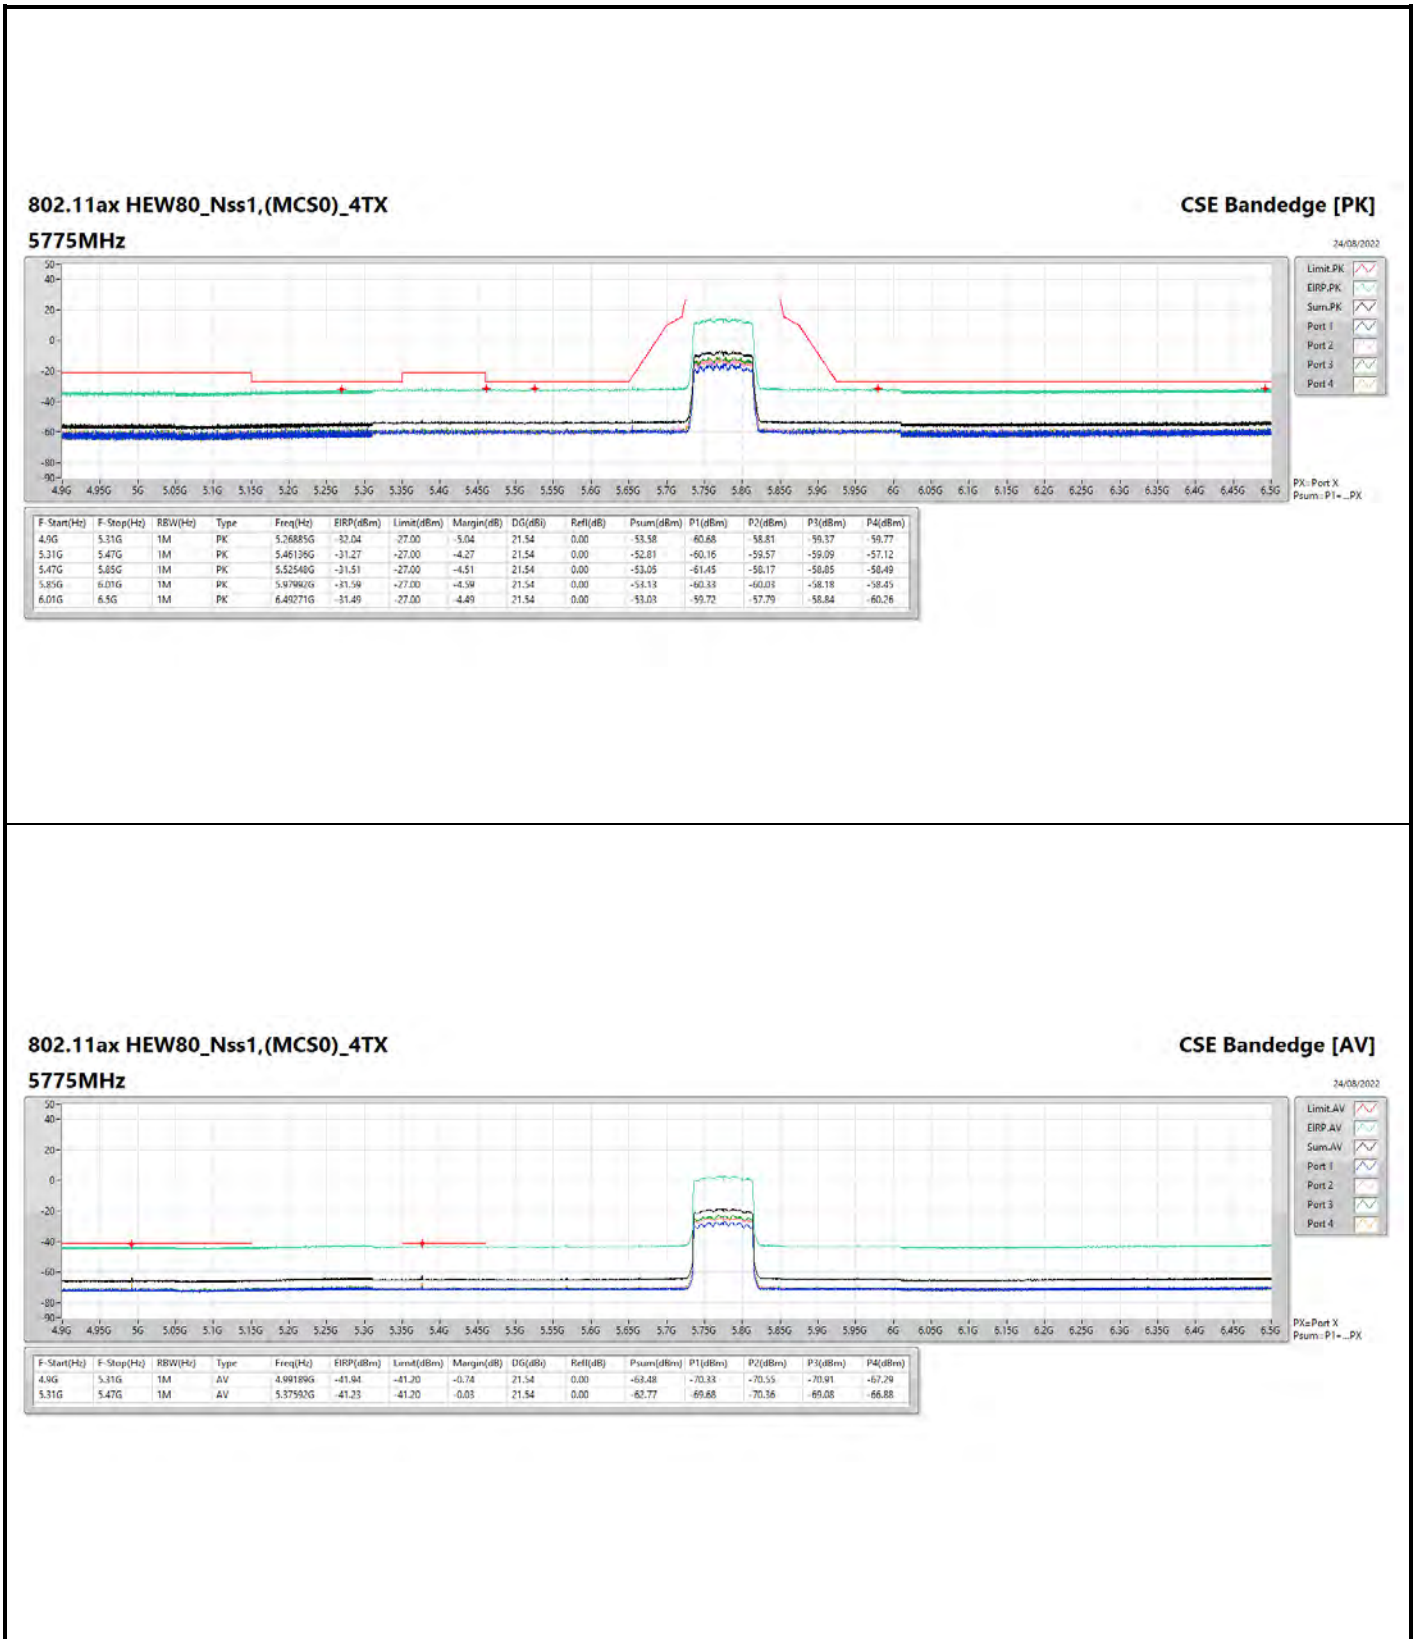

24/08/2022

**802.11ax HEW40\_Nss1,(MCS0)\_4TX**

**5230MHz**

**CSE Bandedge [AV]**

24/08/2022

CSE\_Pine R2\_Antenna set 3 (Harmonic 1GHz ~ 8GHz)\_P to M Appendix E.11

Summary

Mode	Result	F-Start (Hz)	F-Stop (Hz)	Type	Freq (Hz)	EIRP (dBm)	Limit (dBm)	Margin (dB)	P1 (dBm)	P2 (dBm)	P3 (dBm)	P4 (dBm)
5.15-5.25GHz	-	-	-	-	-	-	-	-	-	-	-	-
802.11a_Nss1,(6Mbps)_1TX	Pass	1G	5.11G	AV	1.91961G	-53.36	-41.20	-12.16	-56.36			
802.11ax HEW20_Nss1,(MCS0)_1TX	Pass	5.11G	5.15G	AV	5.13336G	-51.44	-41.20	-10.24	-54.44			
802.11ax HEW40_Nss1,(MCS0)_1TX	Pass	5.07G	5.15G	AV	5.13128G	-42.84	-41.20	-1.64	-45.84			
802.11ax HEW80_Nss1,(MCS0)_1TX	Pass	1G	4.99G	AV	1.9197G	-53.42	-41.20	-12.22	-56.42			
802.11a_Nss1,(6Mbps)_2TX	Pass	5.35G	5.39G	AV	5.38368G	-52.18	-41.20	-10.98	-60.79	-56.57		
802.11ax HEW20_Nss1,(MCS0)_2TX	Pass	5.11G	5.15G	AV	5.13288G	-51.56	-41.20	-10.36	-60.88	-55.72		
802.11ax HEW40_Nss1,(MCS0)_2TX	Pass	5.07G	5.15G	AV	5.12776G	-46.25	-41.20	-5.05	-54.32	-50.87		
802.11ax HEW80_Nss1,(MCS0)_2TX	Pass	4.99G	5.15G	AV	5.11448G	-42.15	-41.20	-0.95	-50.98	-46.46		
802.11a_Nss1,(6Mbps)_4TX	Pass	5.35G	5.39G	AV	5.35864G	-48.62	-41.20	-7.42	-61.18	-57.28	-57.06	-56.42
802.11ax HEW20_Nss1,(MCS0)_4TX	Pass	5.35G	5.39G	AV	5.36608G	-48.58	-41.20	-7.38	-61.21	-57.41	-57.61	-55.77
802.11ax HEW40_Nss1,(MCS0)_4TX	Pass	5.35G	5.43G	AV	5.39224G	-46.82	-41.20	-5.62	-59.38	-55.78	-55.52	-54.19
802.11ax HEW80_Nss1,(MCS0)_4TX	Pass	4.99G	5.15G	AV	5.12792G	-44.12	-41.20	-2.92	-58.91	-53.08	-51.74	-51.88
5.725-5.85GHz	-	-	-	-	-	-	-	-	-	-	-	-
802.11a_Nss1,(6Mbps)_1TX	Pass	1G	5.685G	AV	1.92002G	-53.84	-41.20	-12.64	-56.84			
802.11ax HEW20_Nss1,(MCS0)_1TX	Pass	1G	5.685G	AV	1.92002G	-54.03	-41.20	-12.83	-57.03			
802.11ax HEW40_Nss1,(MCS0)_1TX	Pass	1G	5.645G	AV	1.91971G	-53.59	-41.20	-12.39	-56.59			
802.11ax HEW80_Nss1,(MCS0)_1TX	Pass	5.565G	5.725G	PK	5.65012G	-29.58	-26.91	-2.67	-32.58			
802.11a_Nss1,(6Mbps)_2TX	Pass	1G	5.685G	AV	5.39453G	-53.67	-41.20	-12.47	-63.13	-57.78		
802.11ax HEW20_Nss1,(MCS0)_2TX	Pass	1G	5.685G	AV	5.3957G	-53.64	-41.20	-12.44	-63.49	-57.64		
802.11ax HEW40_Nss1,(MCS0)_2TX	Pass	5.645G	5.725G	PK	5.6482G	-34.21	-27.00	-7.21	-43.77	-38.29		
802.11ax HEW80_Nss1,(MCS0)_2TX	Pass	1G	5.565G	AV	1.91985G	-53.32	-41.20	-12.12	-56.38	-75.27		
802.11a_Nss1,(6Mbps)_4TX	Pass	1G	5.685G	AV	5.36876G	-50.03	-41.20	-8.83	-63.80	-58.51	-57.18	-59.08
802.11ax HEW20_Nss1,(MCS0)_4TX	Pass	1G	5.685G	AV	5.36818G	-50.02	-41.20	-8.82	-63.52	-57.70	-58.28	-58.65
802.11ax HEW40_Nss1,(MCS0)_4TX	Pass	5.645G	5.725G	PK	5.6466G	-29.66	-27.00	-2.66	-46.98	-39.95	-36.61	-36.94
802.11ax HEW80_Nss1,(MCS0)_4TX	Pass	1G	5.565G	AV	5.37384G	-53.58	-41.20	-12.38	-66.11	-61.95	-61.41	-62.28