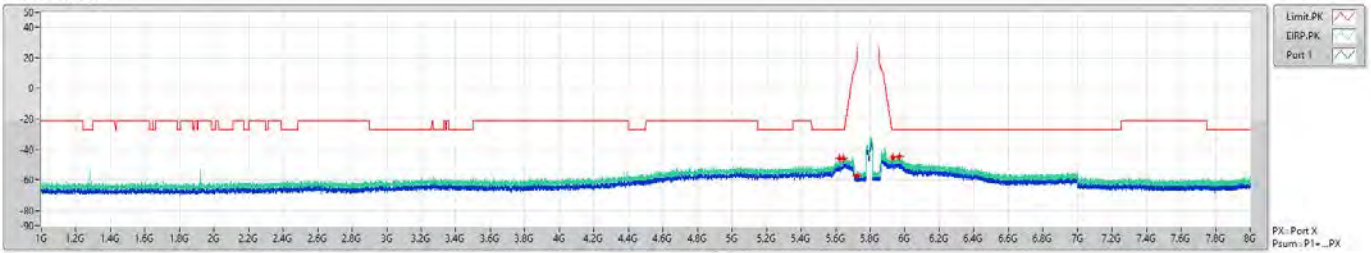

DG = Directional Gain ; PX=Port X; Psum=P1+P2+...PX

802.11ax HEW40_Nss1,(MCS0)_1TX
5795MHz

CSE Other [PK]

22/08/2022

F Start(Hz)	F Stop(Hz)	RBW(Hz)	Type	Freq(Hz)	EIRP(dBm)	Limit(dBm)	Margin(dB)	DG(dB)	Ref(dB)	Psum(dBm)	P1(dBm)
1G	5.645G	1M	PK	5.62356G	-45.49	-27.00	-18.49	3.00	0.00	-48.49	-48.49
5.645G	5.725G	1M	PK	5.64675G	-45.68	-27.00	-18.68	3.00	0.00	-48.68	-48.68
5.725G	5.85G	1M	PK	5.725G	-56.97	27.00	-83.97	3.00	0.00	-59.97	-59.97
5.85G	5.93G	1M	PK	5.92968G	-45.07	-27.00	-18.07	3.00	0.00	-48.07	-48.07
5.93G	8G	1M	PK	5.97114G	-44.70	-27.00	-17.70	3.00	0.00	-47.70	-47.70