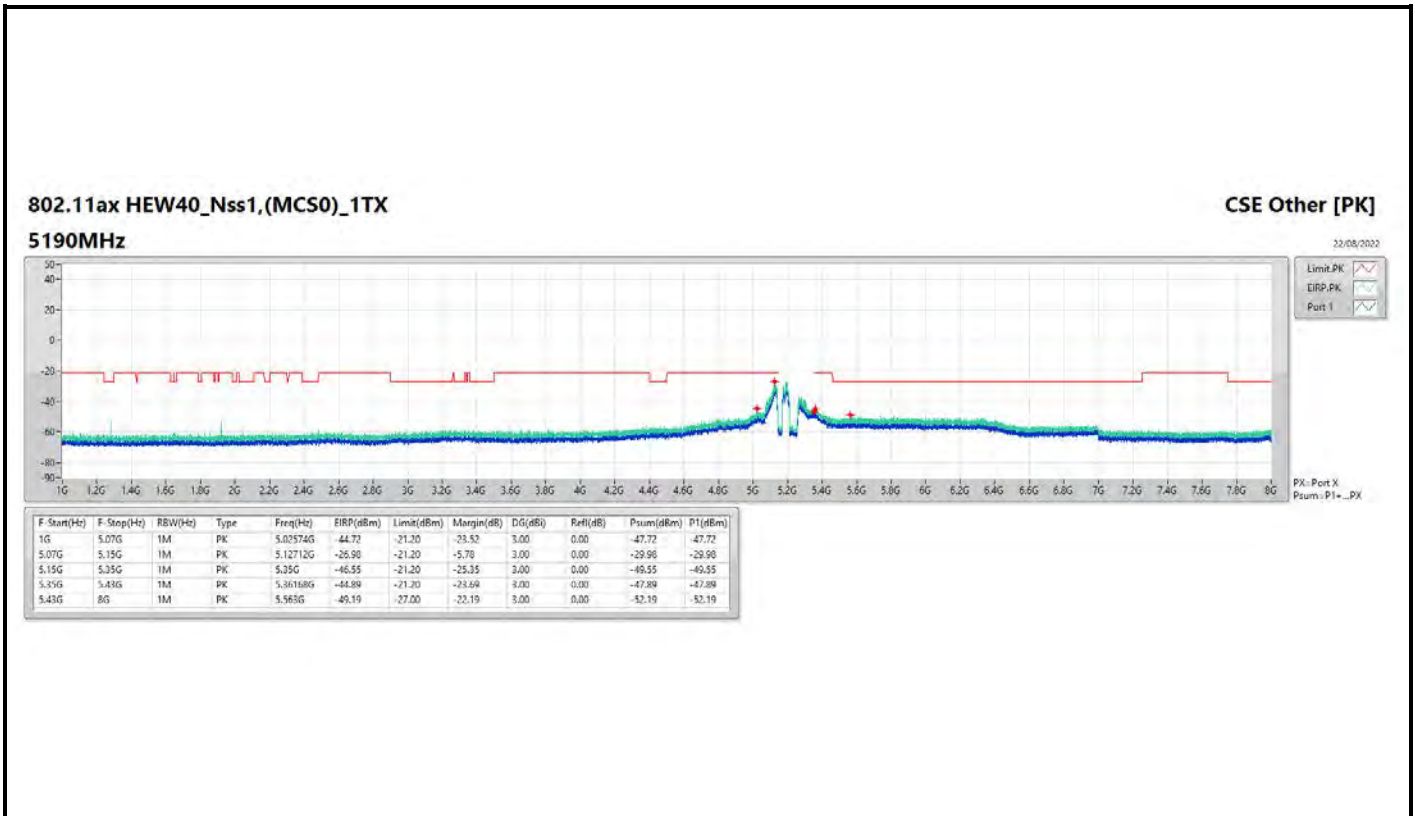

DG = Directional Gain ; PX=Port X; Psum=P1+P2+...PX

802.11ax HEW40_Nss1,(MCS0)_1TX
5795MHz

CSE Other [PK]

22/08/2022

F Start(Hz)	F Stop(Hz)	RBW(Hz)	Type	Freq(Hz)	EIRP(dBm)	Limit(dBm)	Margin(dB)	DG(dB)	Ref(dB)	Psum(dBm)	P1(dBm)
1G	5.645G	1M	PK	5.62356G	-45.49	-27.00	-18.49	3.00	0.00	-48.49	-48.49
5.645G	5.725G	1M	PK	5.64675G	-45.68	-27.00	-18.68	3.00	0.00	-48.68	-48.68
5.725G	5.85G	1M	PK	5.725G	-56.97	27.00	-83.97	3.00	0.00	-59.97	-59.97
5.85G	5.93G	1M	PK	5.92968G	-45.07	-27.00	-18.07	3.00	0.00	-48.07	-48.07
5.93G	8G	1M	PK	5.97114G	-44.70	-27.00	-17.70	3.00	0.00	-47.70	-47.70