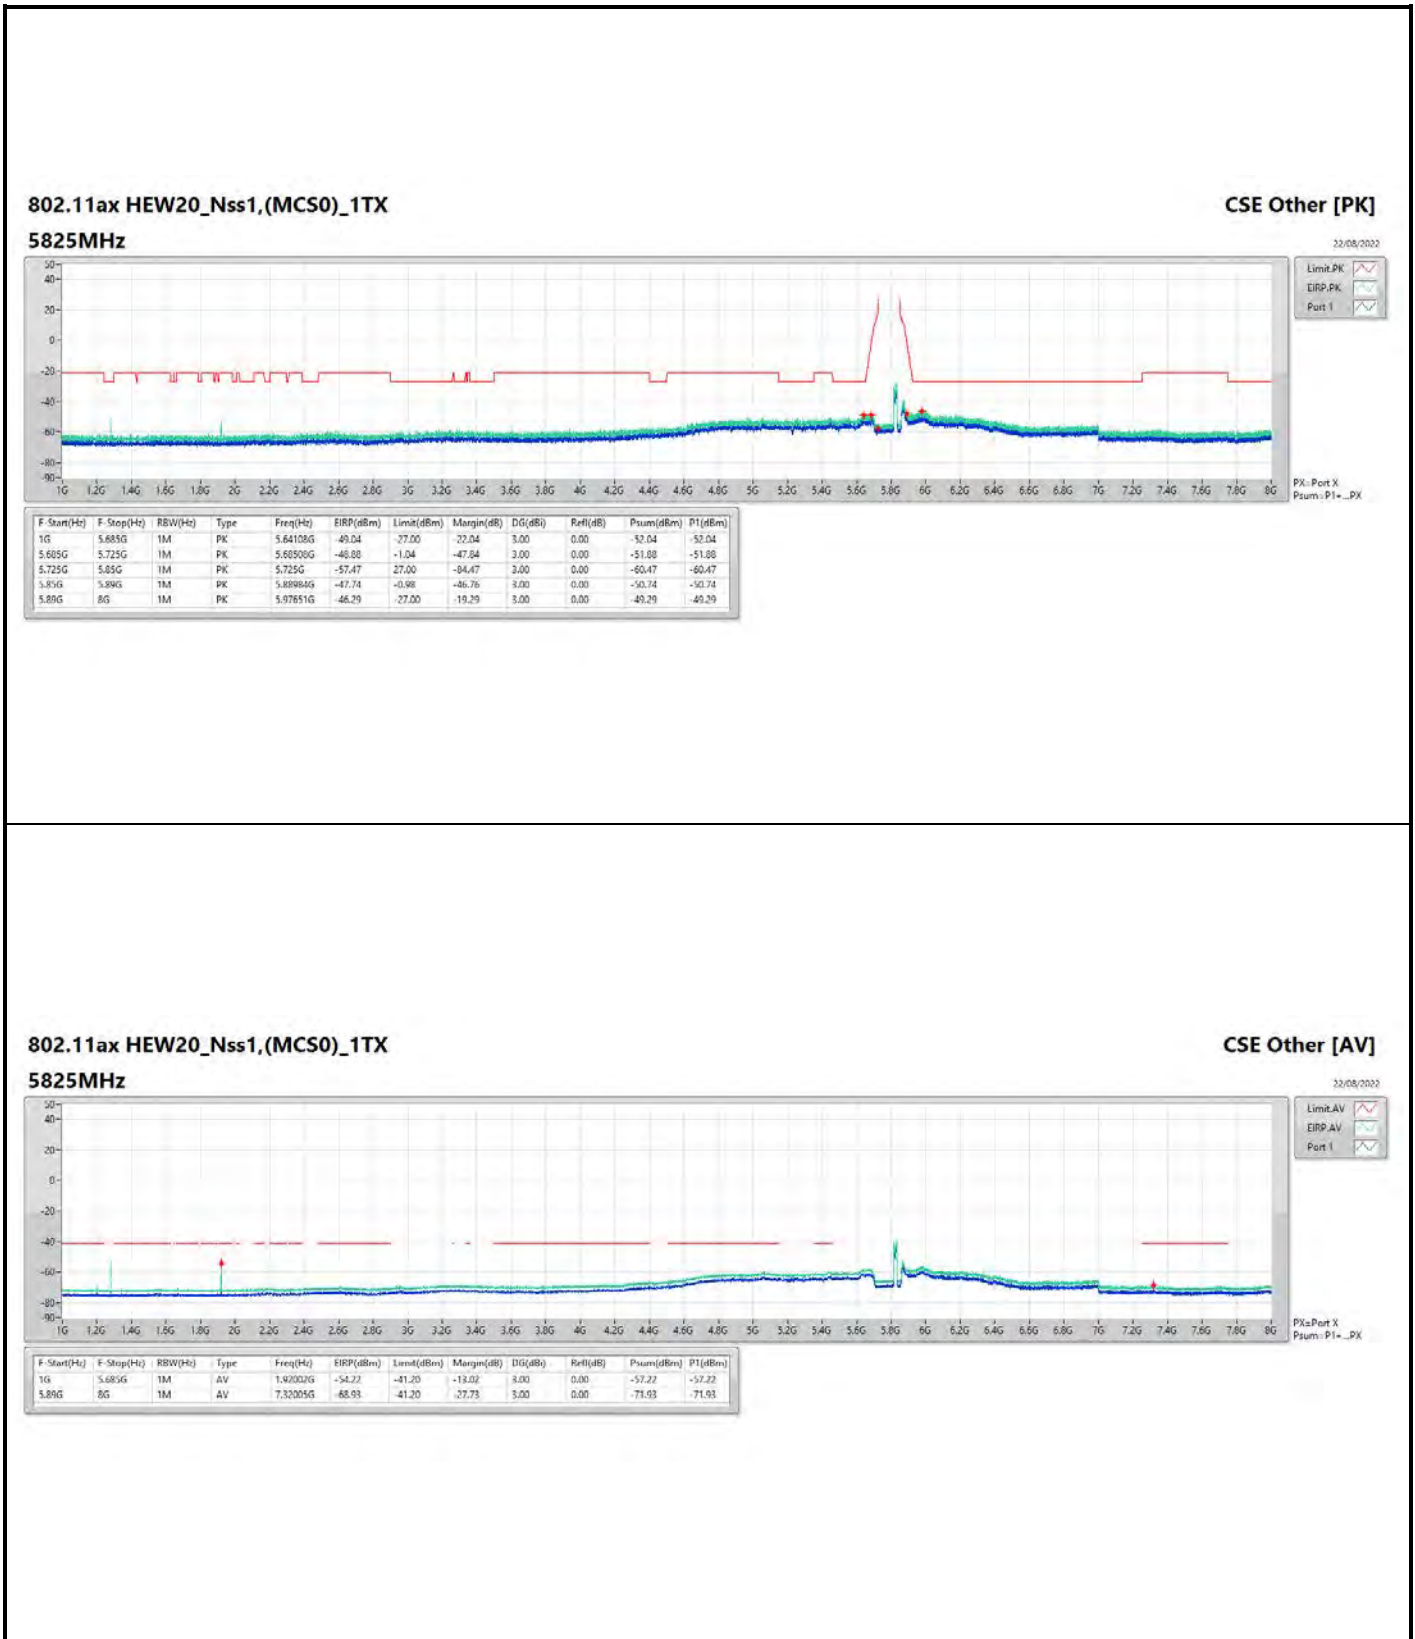

DG = Directional Gain ; PX=Port X; Psum=P1+P2+...PX

802.11ax HEW40_Nss1,(MCS0)_1TX
5795MHz

CSE Other [PK]

22/08/2022

F Start(Hz)	F Stop(Hz)	RBW(Hz)	Type	Freq(Hz)	EIRP(dBm)	Limit(dBm)	Margin(dB)	DG(dB)	Ref(dB)	Psum(dBm)	P1(dBm)
1G	5.645G	1M	PK	5.62356G	-45.49	-27.00	-18.49	3.00	0.00	-48.49	-48.49
5.645G	5.725G	1M	PK	5.64675G	-45.68	-27.00	-18.68	3.00	0.00	-48.68	-48.68
5.725G	5.85G	1M	PK	5.725G	-56.97	27.00	-83.97	3.00	0.00	-59.97	-59.97
5.85G	5.93G	1M	PK	5.92968G	-45.07	-27.00	-18.07	3.00	0.00	-48.07	-48.07
5.93G	8G	1M	PK	5.97114G	-44.70	-27.00	-17.70	3.00	0.00	-47.70	-47.70