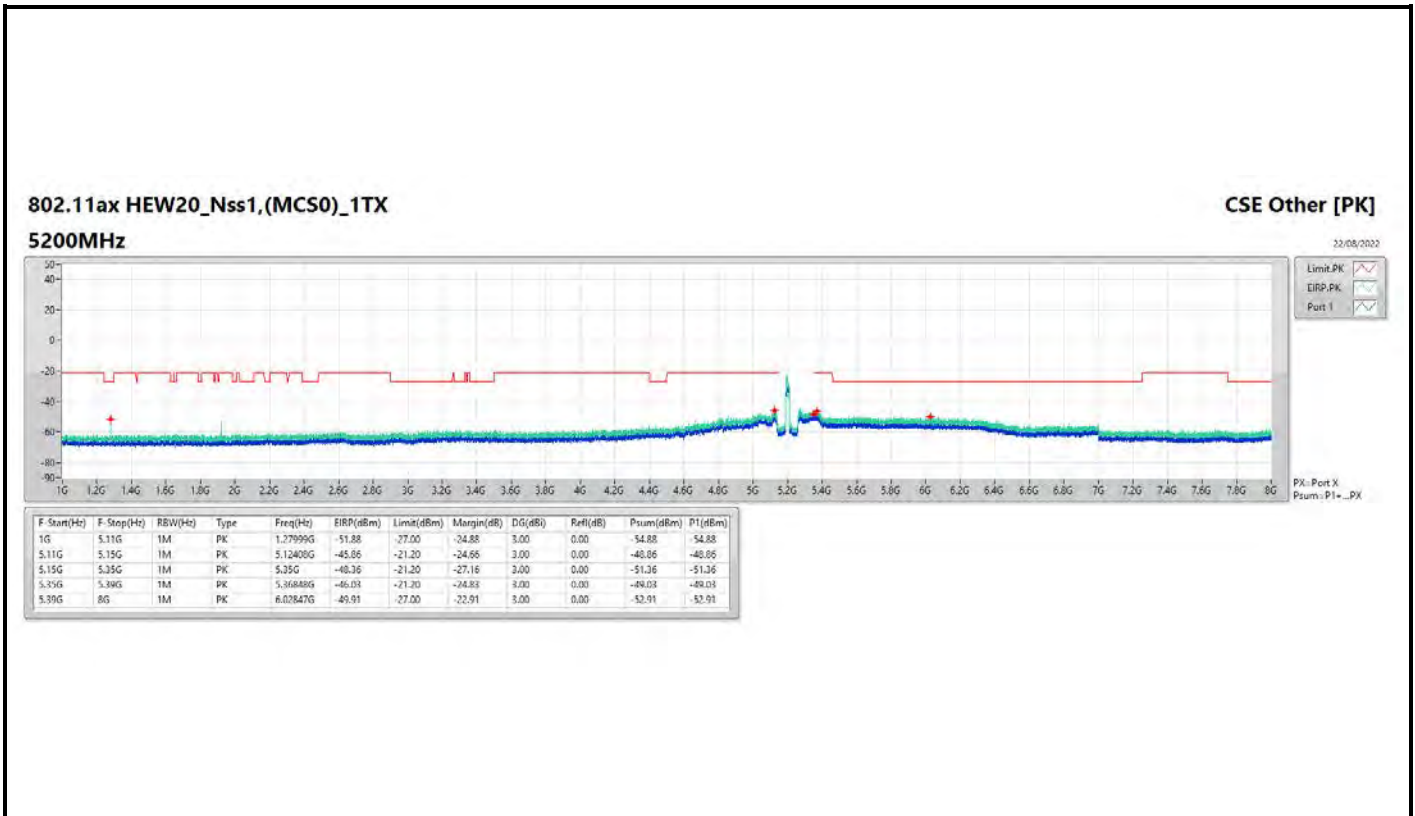

DG = Directional Gain ; PX=Port X; Psum=P1+P2+...PX

802.11ax HEW40_Nss1,(MCS0)_1TX
5795MHz

CSE Other [PK]

22/08/2022

F Start(Hz)	F Stop(Hz)	RBW(Hz)	Type	Freq(Hz)	EIRP(dBm)	Limit(dBm)	Margin(dB)	DG(dB)	Ref(dB)	Psum(dBm)	P1(dBm)
1G	5.645G	1M	PK	5.62356G	-45.49	-27.00	-18.49	3.00	0.00	-48.49	-48.49
5.645G	5.725G	1M	PK	5.64675G	-45.68	-27.00	-18.68	3.00	0.00	-48.68	-48.68
5.725G	5.85G	1M	PK	5.725G	-56.97	27.00	-83.97	3.00	0.00	-59.97	-59.97
5.85G	5.93G	1M	PK	5.92968G	-45.07	-27.00	-18.07	3.00	0.00	-48.07	-48.07
5.93G	8G	1M	PK	5.97114G	-44.70	-27.00	-17.70	3.00	0.00	-47.70	-47.70