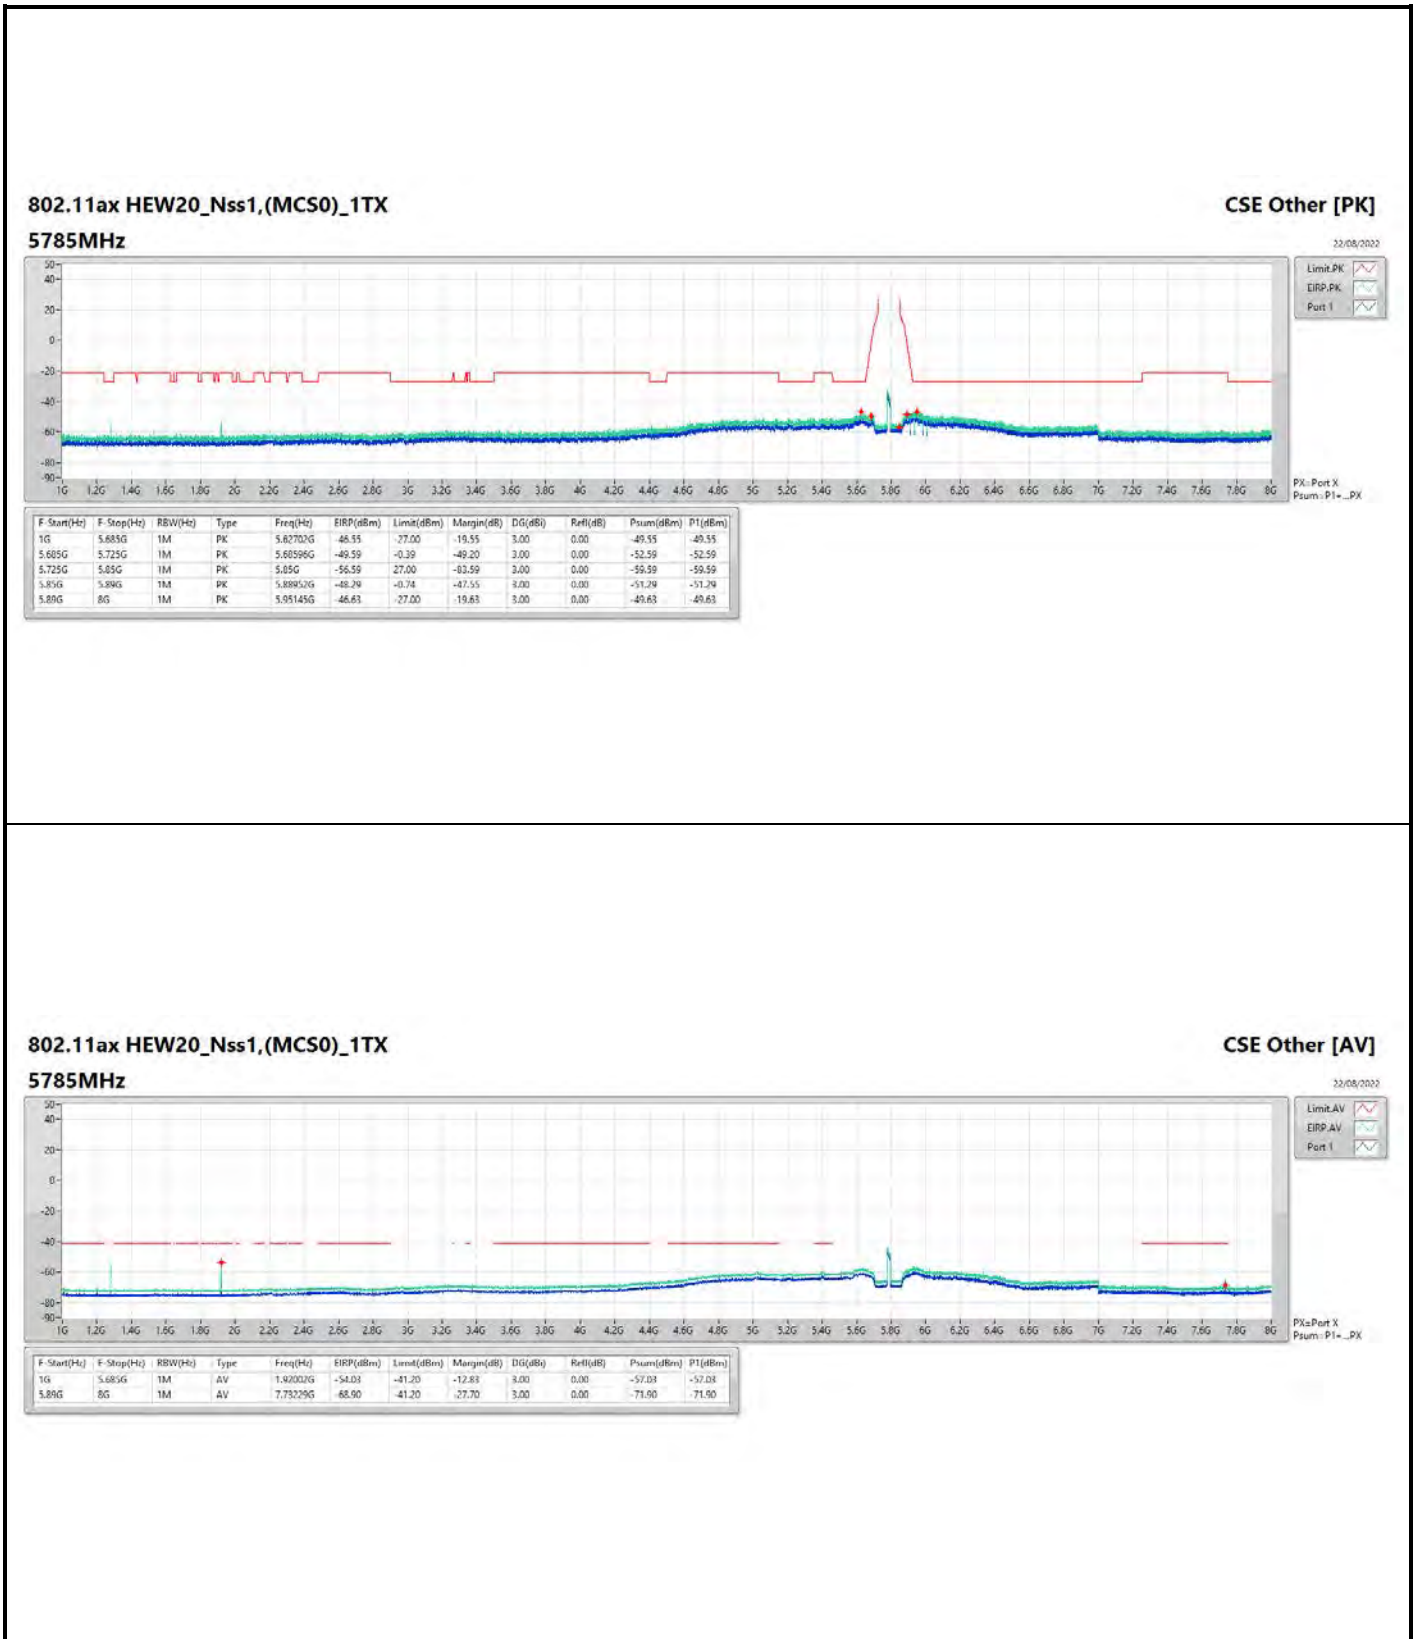

DG = Directional Gain ; PX=Port X; Psum=P1+P2+...PX

802.11ax HEW40_Nss1,(MCS0)_1TX
5795MHz

CSE Other [PK]

22/08/2022

F Start(Hz)	F Stop(Hz)	RBW(Hz)	Type	Freq(Hz)	EIRP(dBm)	Limit(dBm)	Margin(dB)	DG(dB)	Ref(dB)	Psum(dBm)	P1(dBm)
1G	5.645G	1M	PK	5.62356G	-45.49	-27.00	-18.49	3.00	0.00	-48.49	-48.49
5.645G	5.725G	1M	PK	5.64675G	-45.68	-27.00	-18.68	3.00	0.00	-48.68	-48.68
5.725G	5.85G	1M	PK	5.725G	-56.97	27.00	-83.97	3.00	0.00	-59.97	-59.97
5.85G	5.93G	1M	PK	5.92968G	-45.07	-27.00	-18.07	3.00	0.00	-48.07	-48.07
5.93G	8G	1M	PK	5.97114G	-44.70	-27.00	-17.70	3.00	0.00	-47.70	-47.70