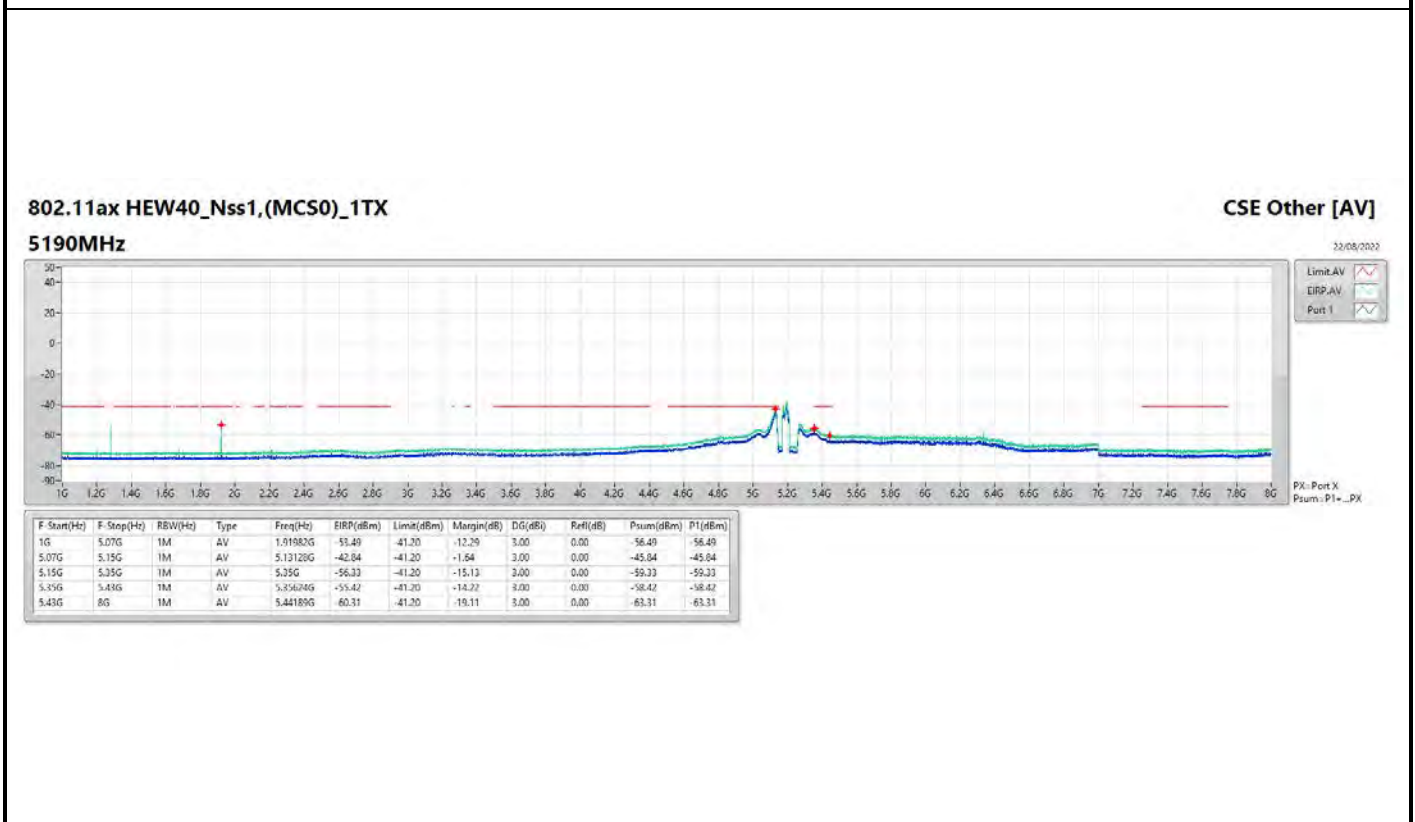

DG = Directional Gain ; PX=Port X; Psum=P1+P2+...PX

802.11ax HEW40_Nss1,(MCS0)_1TX
5795MHz

CSE Other [PK]

22/08/2022

F Start(Hz)	F Stop(Hz)	RBW(Hz)	Type	Freq(Hz)	EIRP(dBm)	Limit(dBm)	Margin(dB)	DG(dB)	Ref(dB)	Psum(dBm)	P1(dBm)
1G	5.645G	1M	PK	5.62356G	-45.49	-27.00	-18.49	3.00	0.00	-48.49	-48.49
5.645G	5.725G	1M	PK	5.64675G	-45.68	-27.00	-18.68	3.00	0.00	-48.68	-48.68
5.725G	5.85G	1M	PK	5.725G	-56.97	27.00	-83.97	3.00	0.00	-59.97	-59.97
5.85G	5.93G	1M	PK	5.92968G	-45.07	-27.00	-18.07	3.00	0.00	-48.07	-48.07
5.93G	8G	1M	PK	5.97114G	-44.70	-27.00	-17.70	3.00	0.00	-47.70	-47.70