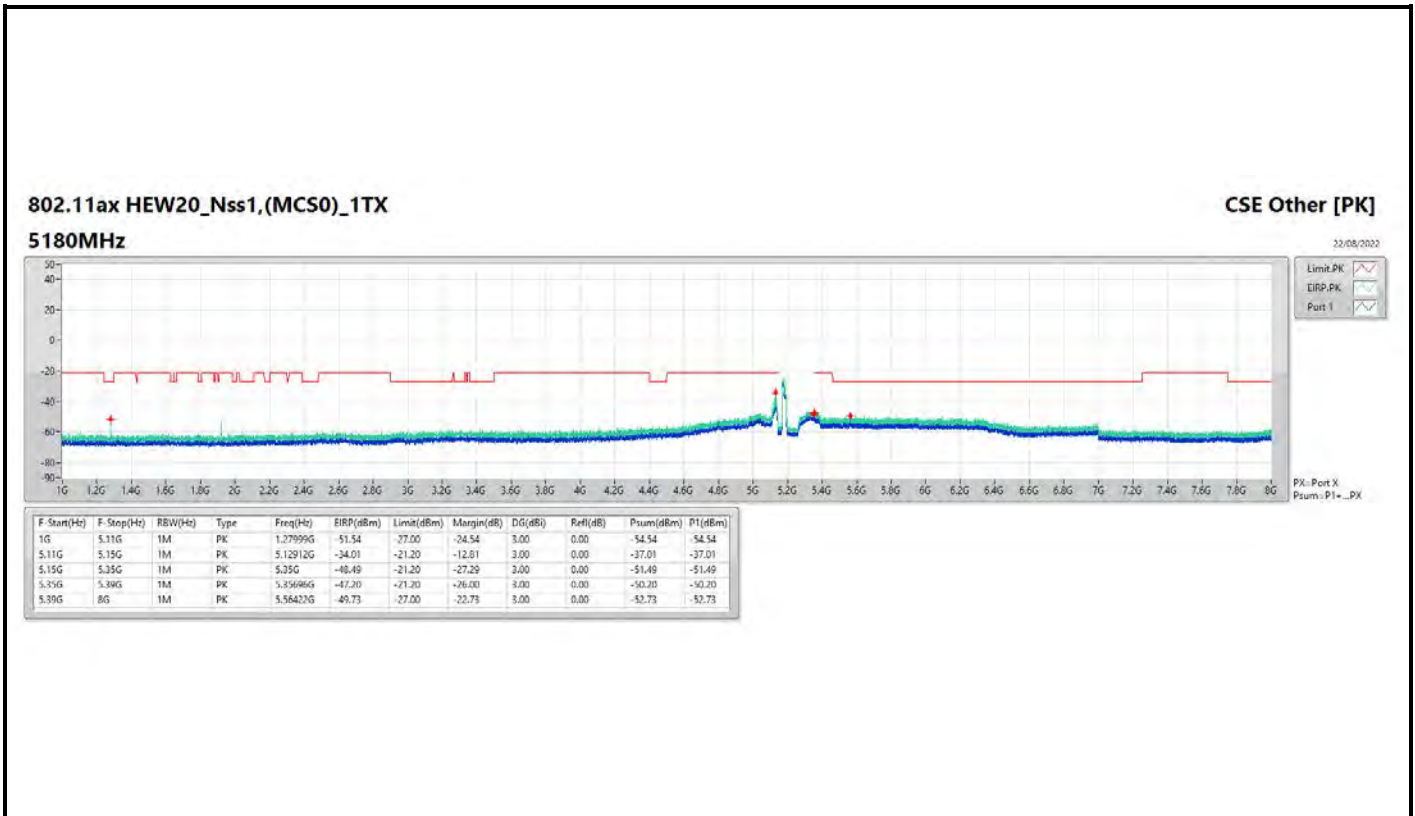

DG = Directional Gain ; PX=Port X; Psum=P1+P2+...PX

802.11ax HEW40_Nss1,(MCS0)_1TX
5795MHz

CSE Other [PK]

22/08/2022

F Start(Hz)	F Stop(Hz)	RBW(Hz)	Type	Freq(Hz)	EIRP(dBm)	Limit(dBm)	Margin(dB)	DG(dB)	Ref(dB)	Psum(dBm)	P1(dBm)
1G	5.645G	1M	PK	5.62356G	-45.49	-27.00	-18.49	3.00	0.00	-48.49	-48.49
5.645G	5.725G	1M	PK	5.64675G	-45.68	-27.00	-18.68	3.00	0.00	-48.68	-48.68
5.725G	5.85G	1M	PK	5.725G	-56.97	27.00	-83.97	3.00	0.00	-59.97	-59.97
5.85G	5.93G	1M	PK	5.92968G	-45.07	-27.00	-18.07	3.00	0.00	-48.07	-48.07
5.93G	8G	1M	PK	5.97114G	-44.70	-27.00	-17.70	3.00	0.00	-47.70	-47.70