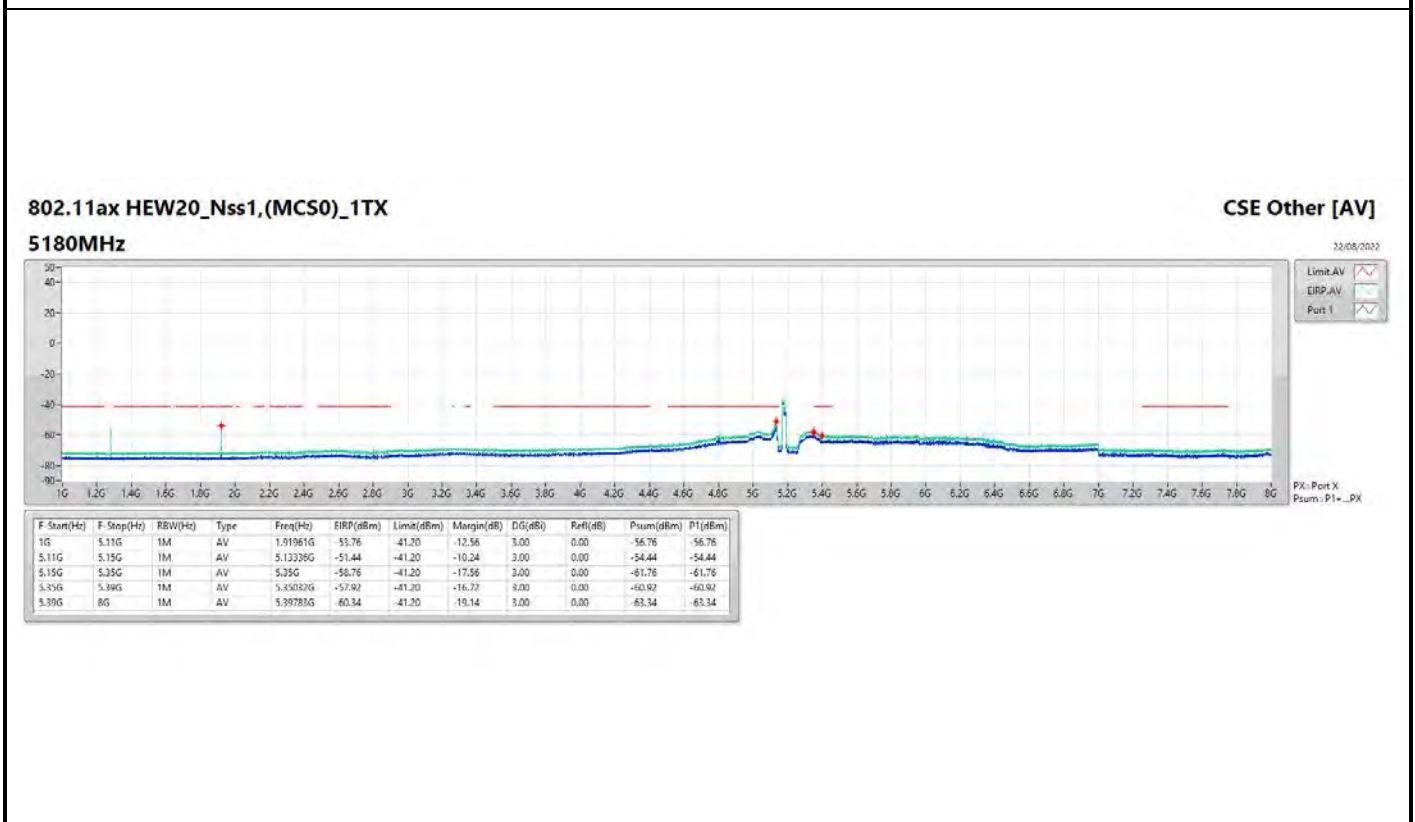

DG = Directional Gain ; PX=Port X; Psum=P1+P2+...PX

802.11ax HEW40_Nss1,(MCS0)_1TX
5795MHz

CSE Other [PK]

22/08/2022

F Start(Hz)	F Stop(Hz)	RBW(Hz)	Type	Freq(Hz)	EIRP(dBm)	Limit(dBm)	Margin(dB)	DG(dB)	Ref(dB)	Psum(dBm)	P1(dBm)
1G	5.645G	1M	PK	5.62356G	-45.49	-27.00	-18.49	3.00	0.00	-48.49	-48.49
5.645G	5.725G	1M	PK	5.64675G	-45.68	-27.00	-18.68	3.00	0.00	-48.68	-48.68
5.725G	5.85G	1M	PK	5.725G	-56.97	27.00	-83.97	3.00	0.00	-59.97	-59.97
5.85G	5.93G	1M	PK	5.92968G	-45.07	-27.00	-18.07	3.00	0.00	-48.07	-48.07
5.93G	8G	1M	PK	5.97114G	-44.70	-27.00	-17.70	3.00	0.00	-47.70	-47.70