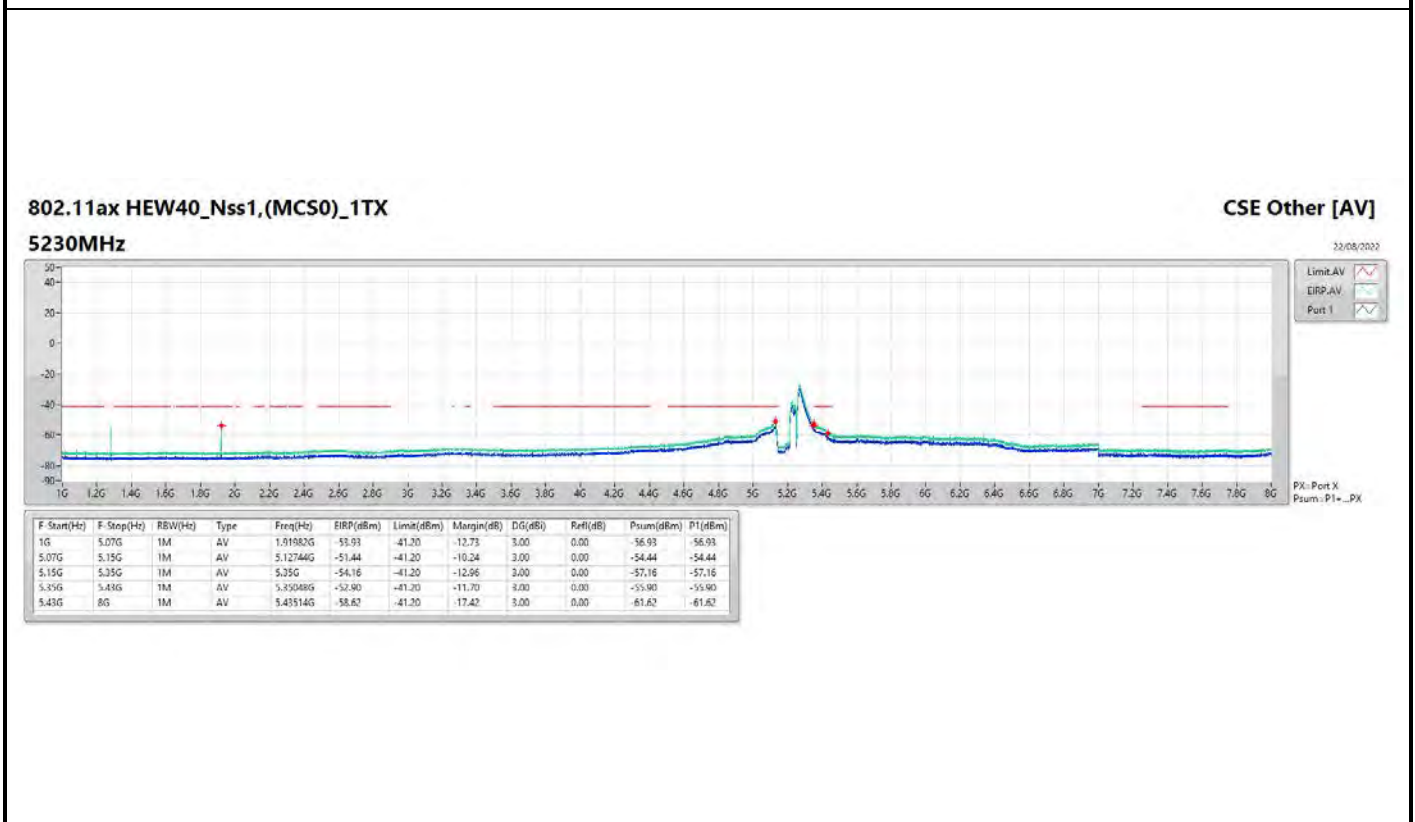

DG = Directional Gain ; PX=Port X; Psum=P1+P2+...PX

802.11ax HEW40_Nss1,(MCS0)_1TX
5795MHz

CSE Other [PK]

22/08/2022

F Start(Hz)	F Stop(Hz)	RBW(Hz)	Type	Freq(Hz)	EIRP(dBm)	Limit(dBm)	Margin(dB)	DG(dB)	Ref(dB)	Psum(dBm)	P1(dBm)
1G	5.645G	1M	PK	5.62356G	-45.49	-27.00	-18.49	3.00	0.00	-48.49	-48.49
5.645G	5.725G	1M	PK	5.64675G	-45.68	-27.00	-18.68	3.00	0.00	-48.68	-48.68
5.725G	5.85G	1M	PK	5.725G	-56.97	27.00	-83.97	3.00	0.00	-59.97	-59.97
5.85G	5.93G	1M	PK	5.92968G	-45.07	-27.00	-18.07	3.00	0.00	-48.07	-48.07
5.93G	8G	1M	PK	5.97114G	-44.70	-27.00	-17.70	3.00	0.00	-47.70	-47.70