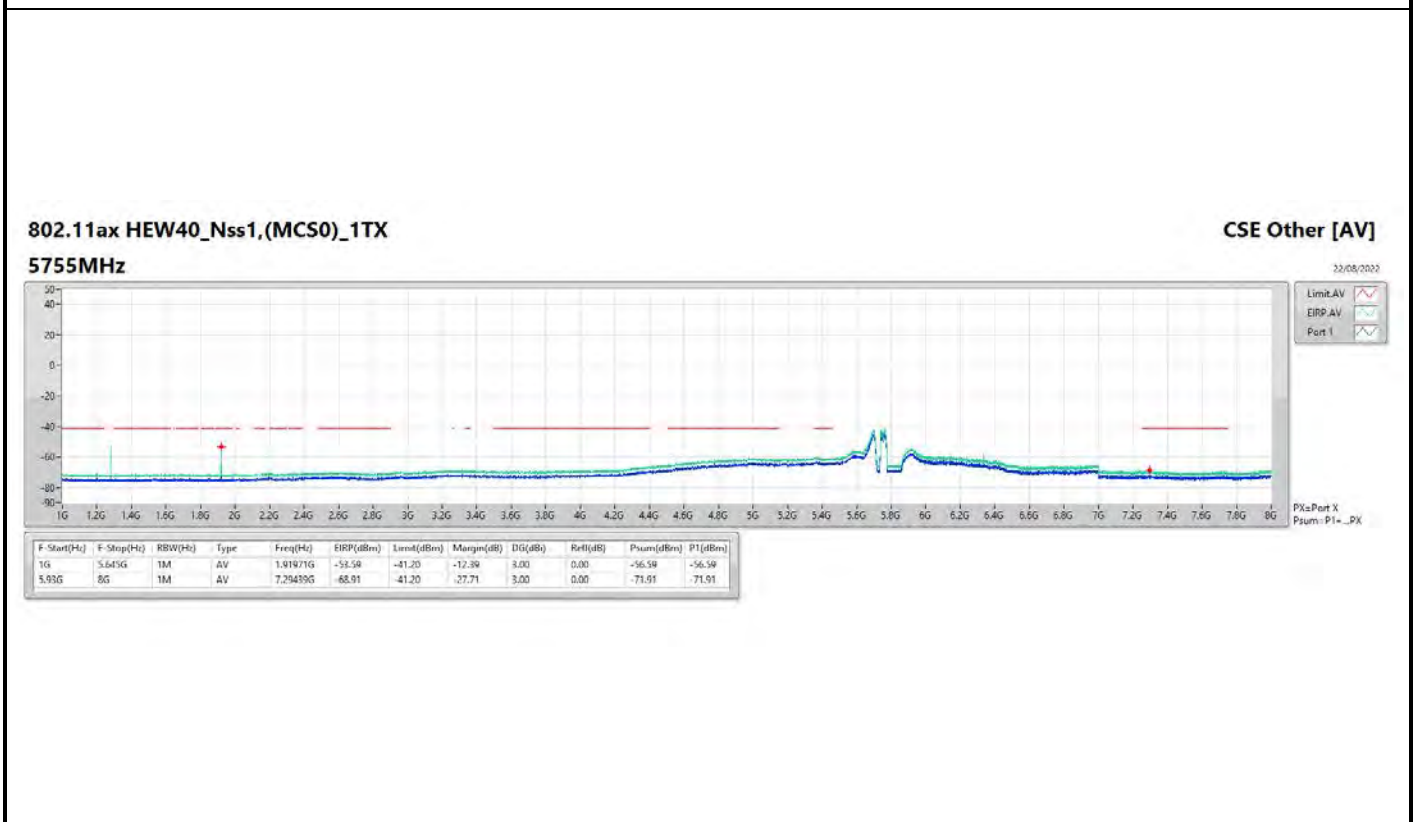

DG = Directional Gain ; PX=Port X; Psum=P1+P2+...PX

802.11ax HEW40_Nss1,(MCS0)_1TX
5795MHz

CSE Other [PK]

22/08/2022

F Start(Hz)	F Stop(Hz)	RBW(Hz)	Type	Freq(Hz)	EIRP(dBm)	Limit(dBm)	Margin(dB)	DG(dB)	Ref(dB)	Psum(dBm)	P1(dBm)
1G	5.645G	1M	PK	5.62356G	-45.49	-27.00	-18.49	3.00	0.00	-48.49	-48.49
5.645G	5.725G	1M	PK	5.64675G	-45.68	-27.00	-18.68	3.00	0.00	-48.68	-48.68
5.725G	5.85G	1M	PK	5.725G	-56.97	27.00	-83.97	3.00	0.00	-59.97	-59.97
5.85G	5.93G	1M	PK	5.92968G	-45.07	-27.00	-18.07	3.00	0.00	-48.07	-48.07
5.93G	8G	1M	PK	5.97114G	-44.70	-27.00	-17.70	3.00	0.00	-47.70	-47.70