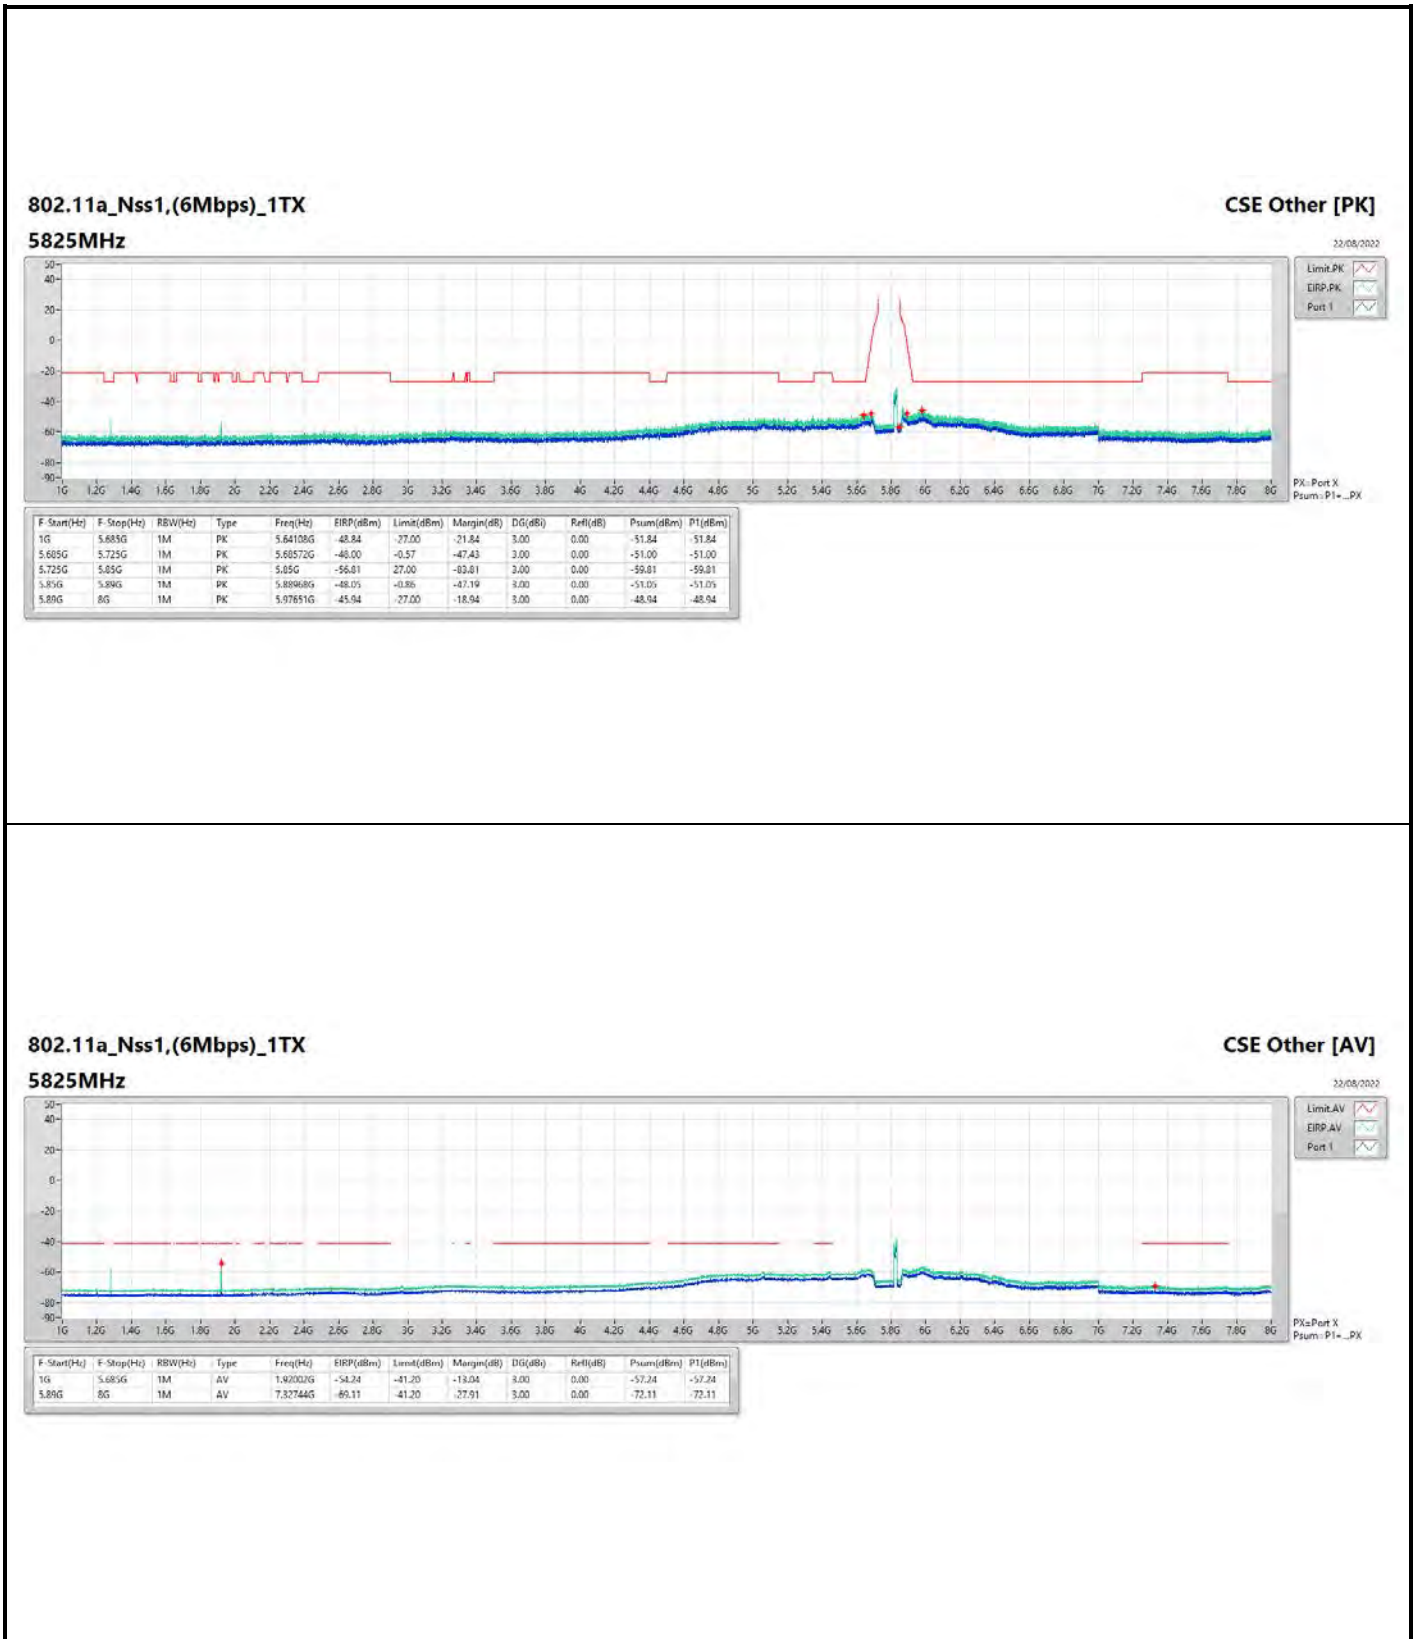

DG = Directional Gain ; PX=Port X; Psum=P1+P2+...PX

802.11ax HEW40_Nss1,(MCS0)_1TX
5795MHz

CSE Other [PK]

22/08/2022

F Start(Hz)	F Stop(Hz)	RBW(Hz)	Type	Freq(Hz)	EIRP(dBm)	Limit(dBm)	Margin(dB)	DG(dB)	Ref(dB)	Psum(dBm)	P1(dBm)
1G	5.645G	1M	PK	5.62356G	-45.49	-27.00	-18.49	3.00	0.00	-48.49	-48.49
5.645G	5.725G	1M	PK	5.64675G	-45.68	-27.00	-18.68	3.00	0.00	-48.68	-48.68
5.725G	5.85G	1M	PK	5.725G	-56.97	27.00	-83.97	3.00	0.00	-59.97	-59.97
5.85G	5.93G	1M	PK	5.92968G	-45.07	-27.00	-18.07	3.00	0.00	-48.07	-48.07
5.93G	8G	1M	PK	5.97114G	-44.70	-27.00	-17.70	3.00	0.00	-47.70	-47.70