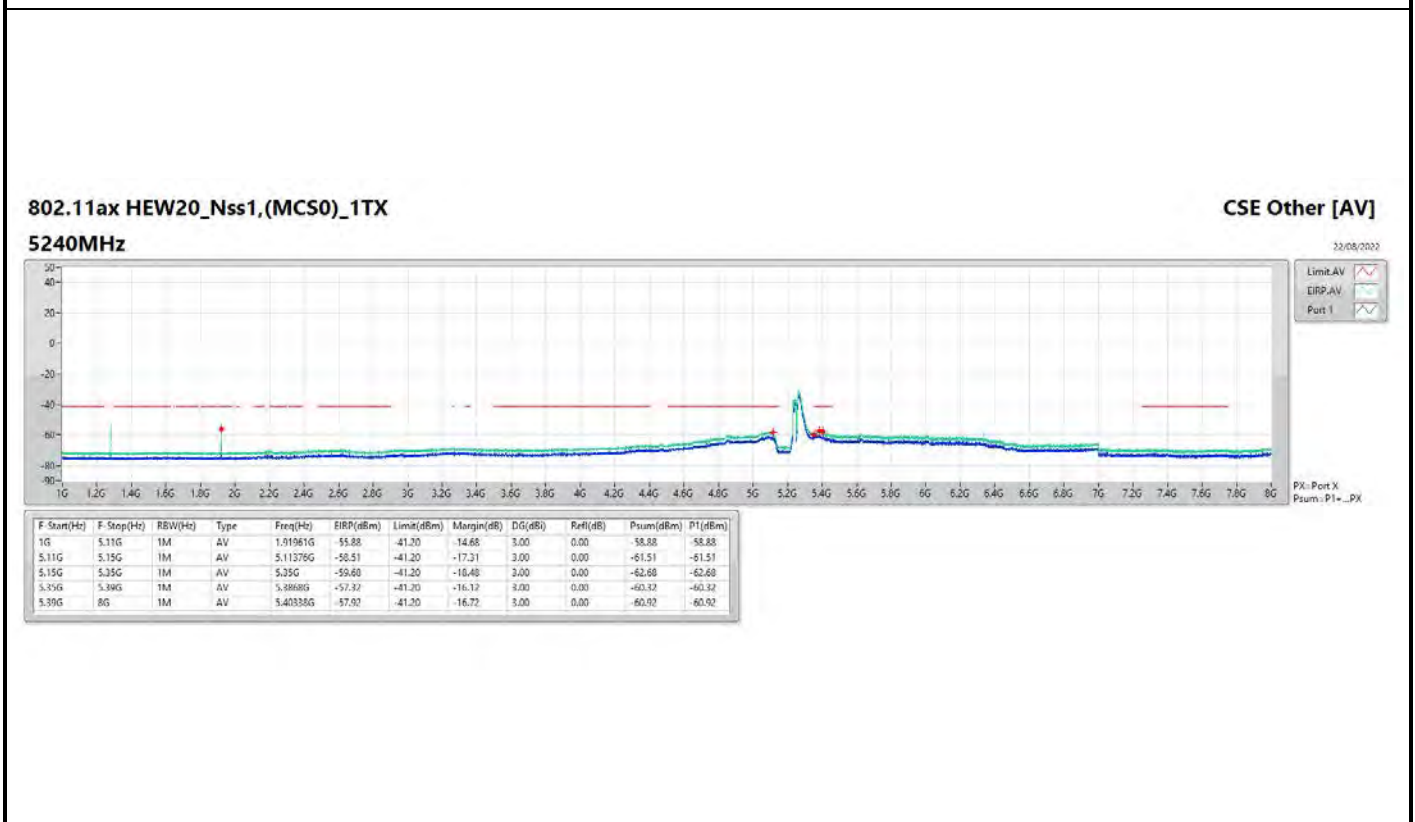

DG = Directional Gain ; PX=Port X; Psum=P1+P2+...PX

802.11ax HEW40_Nss1,(MCS0)_1TX
5795MHz

CSE Other [PK]

22/08/2022

F Start(Hz)	F Stop(Hz)	RBW(Hz)	Type	Freq(Hz)	EIRP(dBm)	Limit(dBm)	Margin(dB)	DG(dB)	Ref(dB)	Psum(dBm)	P1(dBm)
1G	5.645G	1M	PK	5.62356G	-45.49	-27.00	-18.49	3.00	0.00	-48.49	-48.49
5.645G	5.725G	1M	PK	5.64675G	-45.68	-27.00	-18.68	3.00	0.00	-48.68	-48.68
5.725G	5.85G	1M	PK	5.725G	-56.97	27.00	-83.97	3.00	0.00	-59.97	-59.97
5.85G	5.93G	1M	PK	5.92968G	-45.07	-27.00	-18.07	3.00	0.00	-48.07	-48.07
5.93G	8G	1M	PK	5.97114G	-44.70	-27.00	-17.70	3.00	0.00	-47.70	-47.70