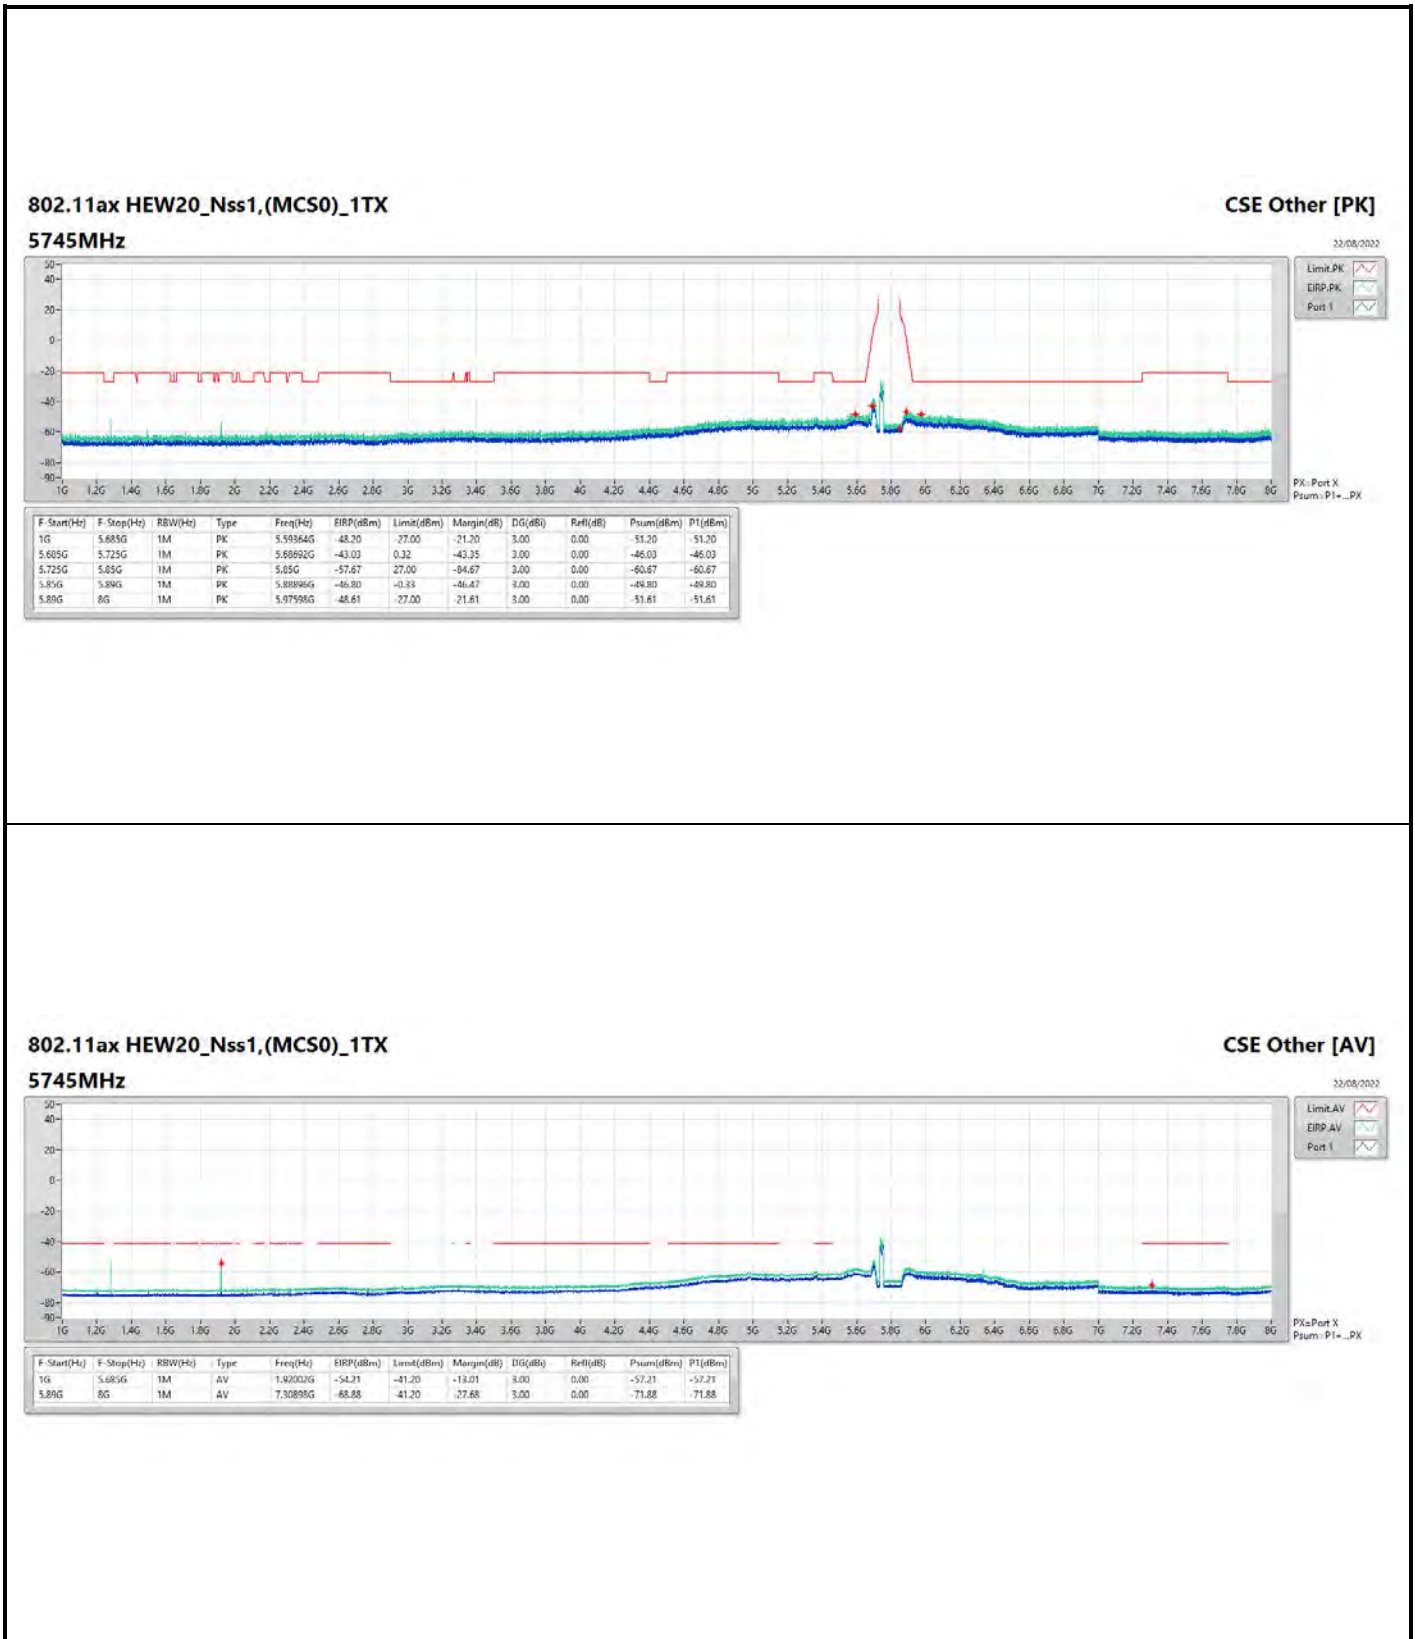

DG = Directional Gain ; PX=Port X; Psum=P1+P2+...PX

802.11ax HEW40_Nss1,(MCS0)_1TX
5795MHz

CSE Other [PK]

22/08/2022

F Start(Hz)	F Stop(Hz)	RBW(Hz)	Type	Freq(Hz)	EIRP(dBm)	Limit(dBm)	Margin(dB)	DG(dB)	Ref(dB)	Psum(dBm)	P1(dBm)
1G	5.645G	1M	PK	5.62356G	-45.49	-27.00	-18.49	3.00	0.00	-48.49	-48.49
5.645G	5.725G	1M	PK	5.64675G	-45.68	-27.00	-18.68	3.00	0.00	-48.68	-48.68
5.725G	5.85G	1M	PK	5.725G	-56.97	27.00	-83.97	3.00	0.00	-59.97	-59.97
5.85G	5.93G	1M	PK	5.92968G	-45.07	-27.00	-18.07	3.00	0.00	-48.07	-48.07
5.93G	8G	1M	PK	5.97114G	-44.70	-27.00	-17.70	3.00	0.00	-47.70	-47.70