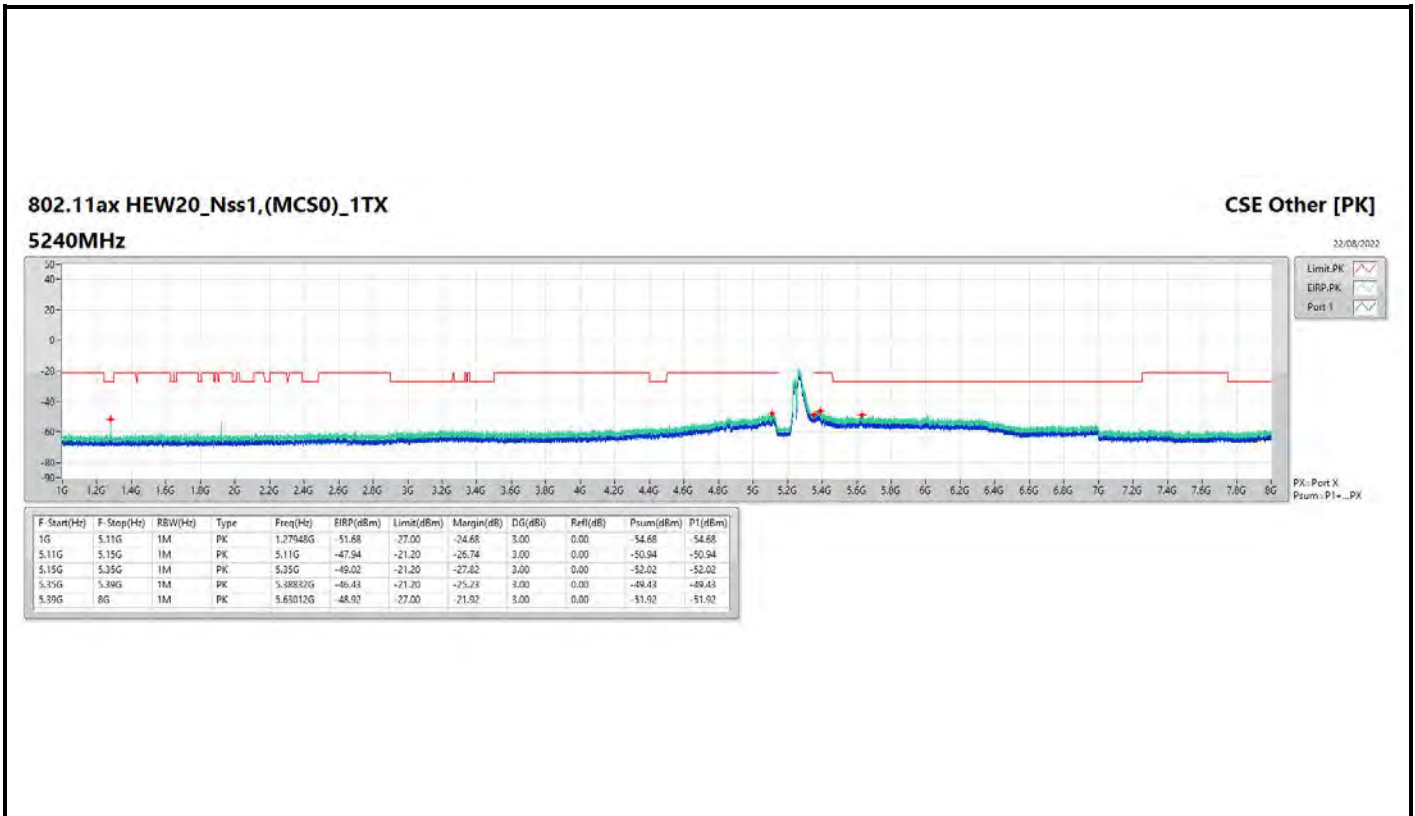

DG = Directional Gain ; PX=Port X; Psum=P1+P2+...PX

802.11ax HEW40_Nss1,(MCS0)_1TX
5795MHz

CSE Other [PK]

22/08/2022

F Start(Hz)	F Stop(Hz)	RBW(Hz)	Type	Freq(Hz)	EIRP(dBm)	Limit(dBm)	Margin(dB)	DG(dB)	Ref(dB)	Psum(dBm)	P1(dBm)
1G	5.645G	1M	PK	5.62356G	-45.49	-27.00	-18.49	3.00	0.00	-48.49	-48.49
5.645G	5.725G	1M	PK	5.64675G	-45.68	-27.00	-18.68	3.00	0.00	-48.68	-48.68
5.725G	5.85G	1M	PK	5.725G	-56.97	27.00	-83.97	3.00	0.00	-59.97	-59.97
5.85G	5.93G	1M	PK	5.92968G	-45.07	-27.00	-18.07	3.00	0.00	-48.07	-48.07
5.93G	8G	1M	PK	5.97114G	-44.70	-27.00	-17.70	3.00	0.00	-47.70	-47.70