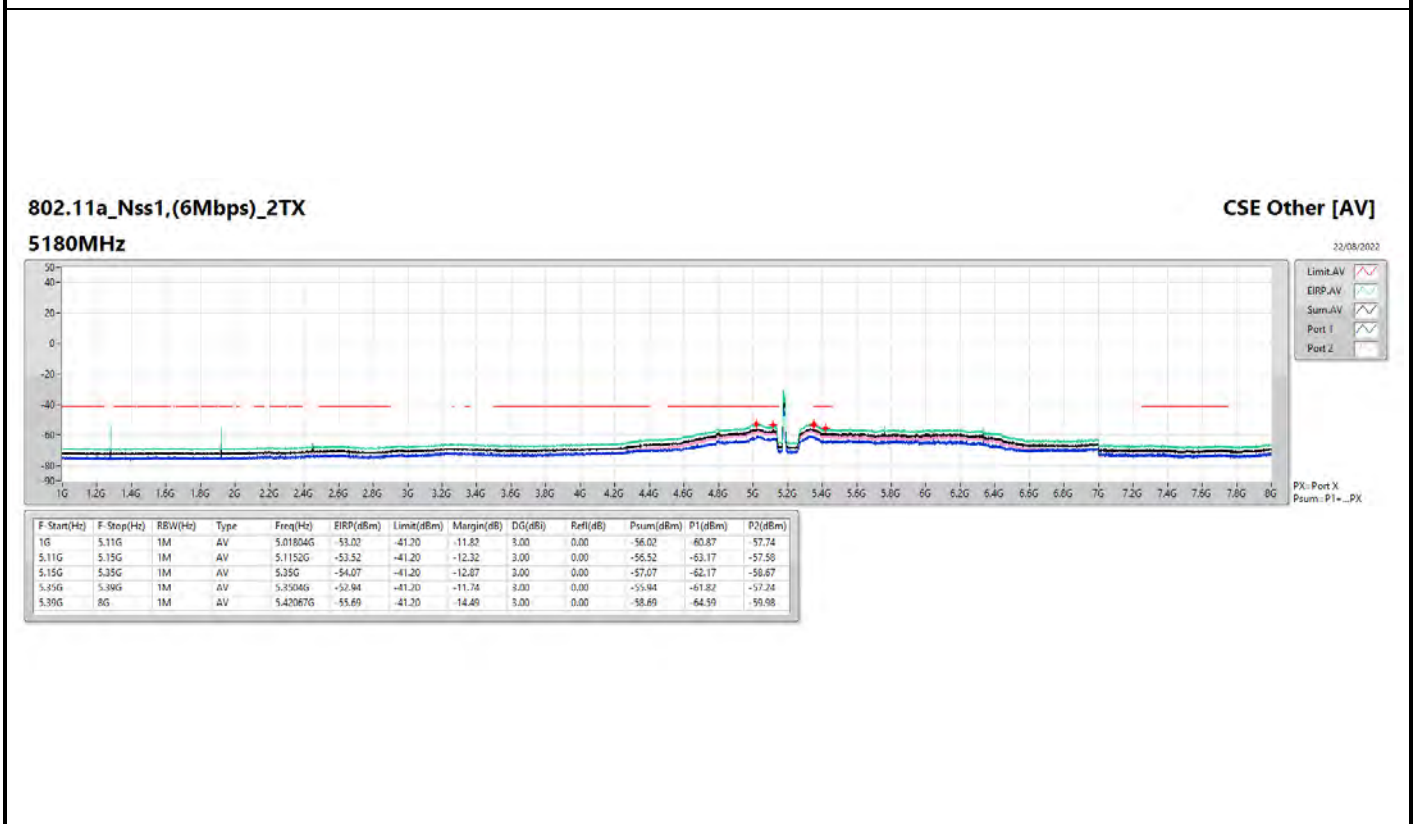

802.11ax HEW40_Nss1,(MCS0)_1TX
5795MHz

CSE Other [AV]

22/08/2022

F Start(Hz)	F Stop(Hz)	RBW(Hz)	Type	Freq(Hz)	EIRP(dBm)	Limit(dBm)	Margin(dB)	DG(dB)	Ref(dB)	Psum(dBm)	P1(dBm)
1G	5.645G	1M	AV	1.919/1G	-53.94	-41.20	-12.74	3.00	0.00	-56.94	-56.94
5.93G	8G	1M	AV	7.27265G	-68.78	41.20	-27.58	3.00	0.00	-71.78	-71.78

802.11ax HEW80_Nss1,(MCS0)_1TX

5775MHz

CSE Other [AV]

22/08/2022

802.11ax HEW20_Nss1,(MCS0)_4TX

5785MHz

CSE Other [AV]

22/08/2022