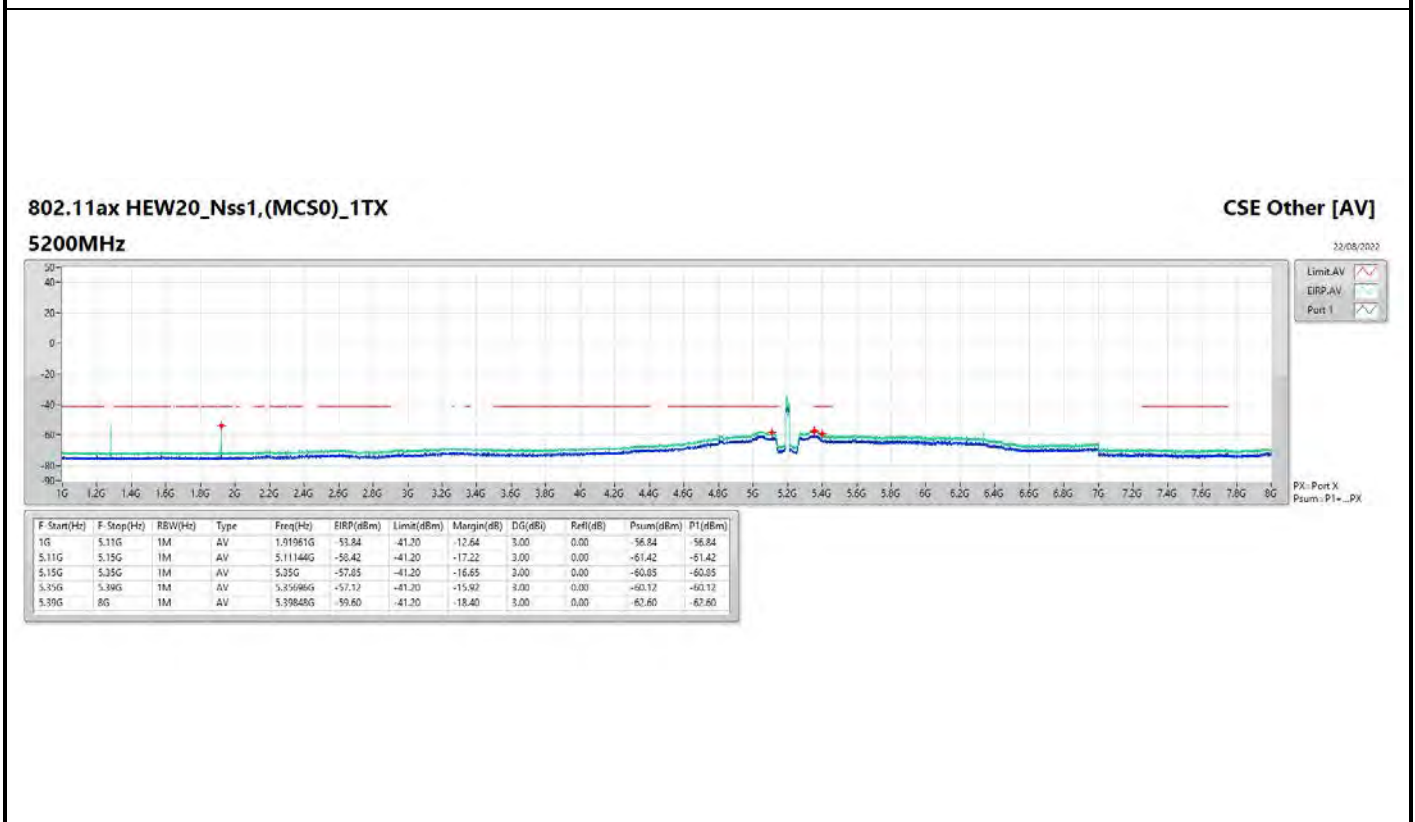

DG = Directional Gain ; PX=Port X; Psum=P1+P2+...PX

802.11ax HEW40_Nss1,(MCS0)_1TX
5795MHz

CSE Other [PK]

22/08/2022

F Start(Hz)	F Stop(Hz)	RBW(Hz)	Type	Freq(Hz)	EIRP(dBm)	Limit(dBm)	Margin(dB)	DG(dB)	Ref(dB)	Psum(dBm)	P1(dBm)
1G	5.645G	1M	PK	5.62356G	-45.49	-27.00	-18.49	3.00	0.00	-48.49	-48.49
5.645G	5.725G	1M	PK	5.64675G	-45.68	-27.00	-18.68	3.00	0.00	-48.68	-48.68
5.725G	5.85G	1M	PK	5.725G	-56.97	27.00	-83.97	3.00	0.00	-59.97	-59.97
5.85G	5.93G	1M	PK	5.92968G	-45.07	-27.00	-18.07	3.00	0.00	-48.07	-48.07
5.93G	8G	1M	PK	5.97114G	-44.70	-27.00	-17.70	3.00	0.00	-47.70	-47.70