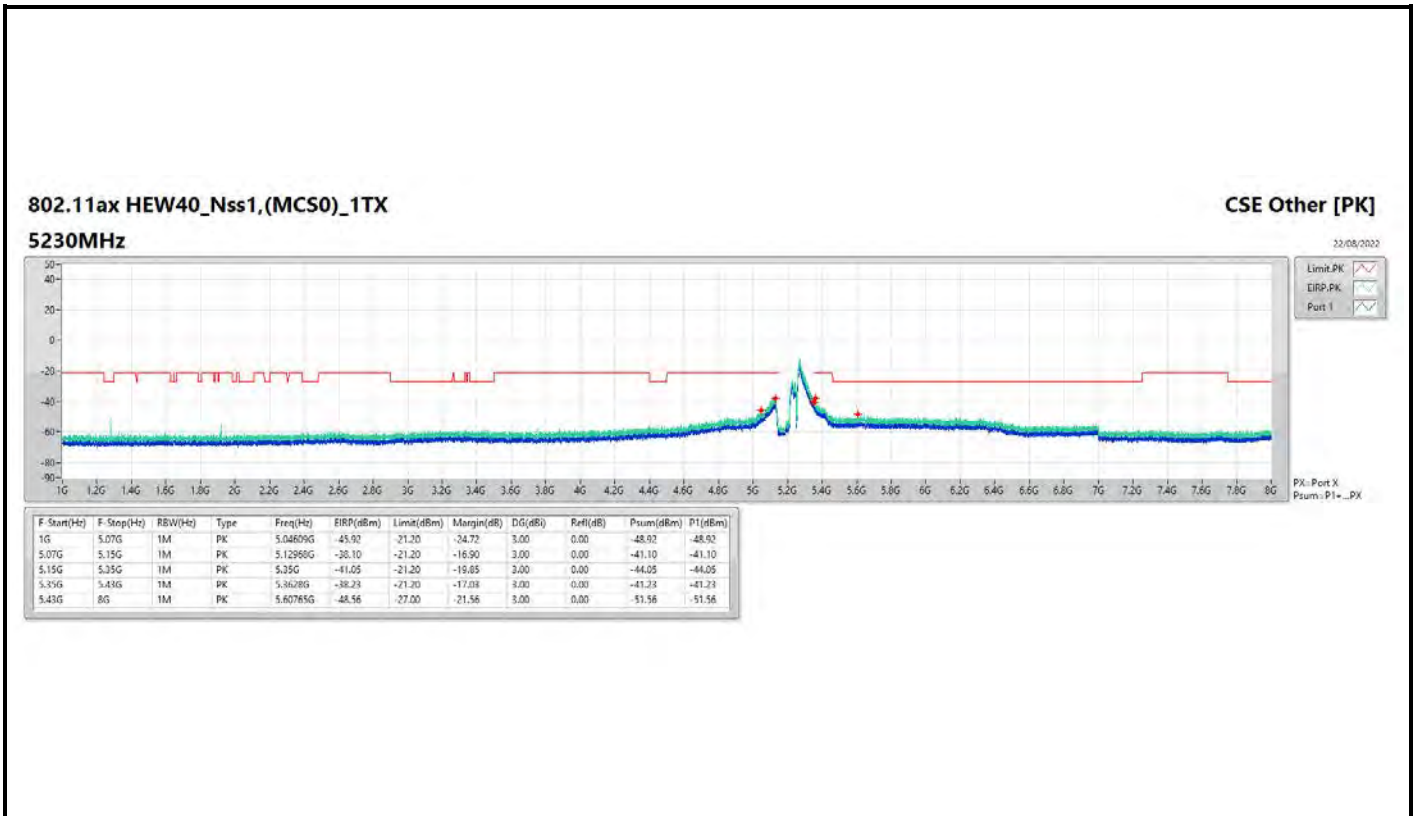

DG = Directional Gain ; PX=Port X; Psum=P1+P2+...PX

802.11ax HEW40_Nss1,(MCS0)_1TX
5795MHz

CSE Other [PK]

22/08/2022

F Start(Hz)	F Stop(Hz)	RBW(Hz)	Type	Freq(Hz)	EIRP(dBm)	Limit(dBm)	Margin(dB)	DG(dB)	Ref(dB)	Psum(dBm)	P1(dBm)
1G	5.645G	1M	PK	5.62356G	-45.49	-27.00	-18.49	3.00	0.00	-48.49	-48.49
5.645G	5.725G	1M	PK	5.64675G	-45.68	-27.00	-18.68	3.00	0.00	-48.68	-48.68
5.725G	5.85G	1M	PK	5.725G	-56.97	27.00	-83.97	3.00	0.00	-59.97	-59.97
5.85G	5.93G	1M	PK	5.92968G	-45.07	-27.00	-18.07	3.00	0.00	-48.07	-48.07
5.93G	8G	1M	PK	5.97114G	-44.70	-27.00	-17.70	3.00	0.00	-47.70	-47.70