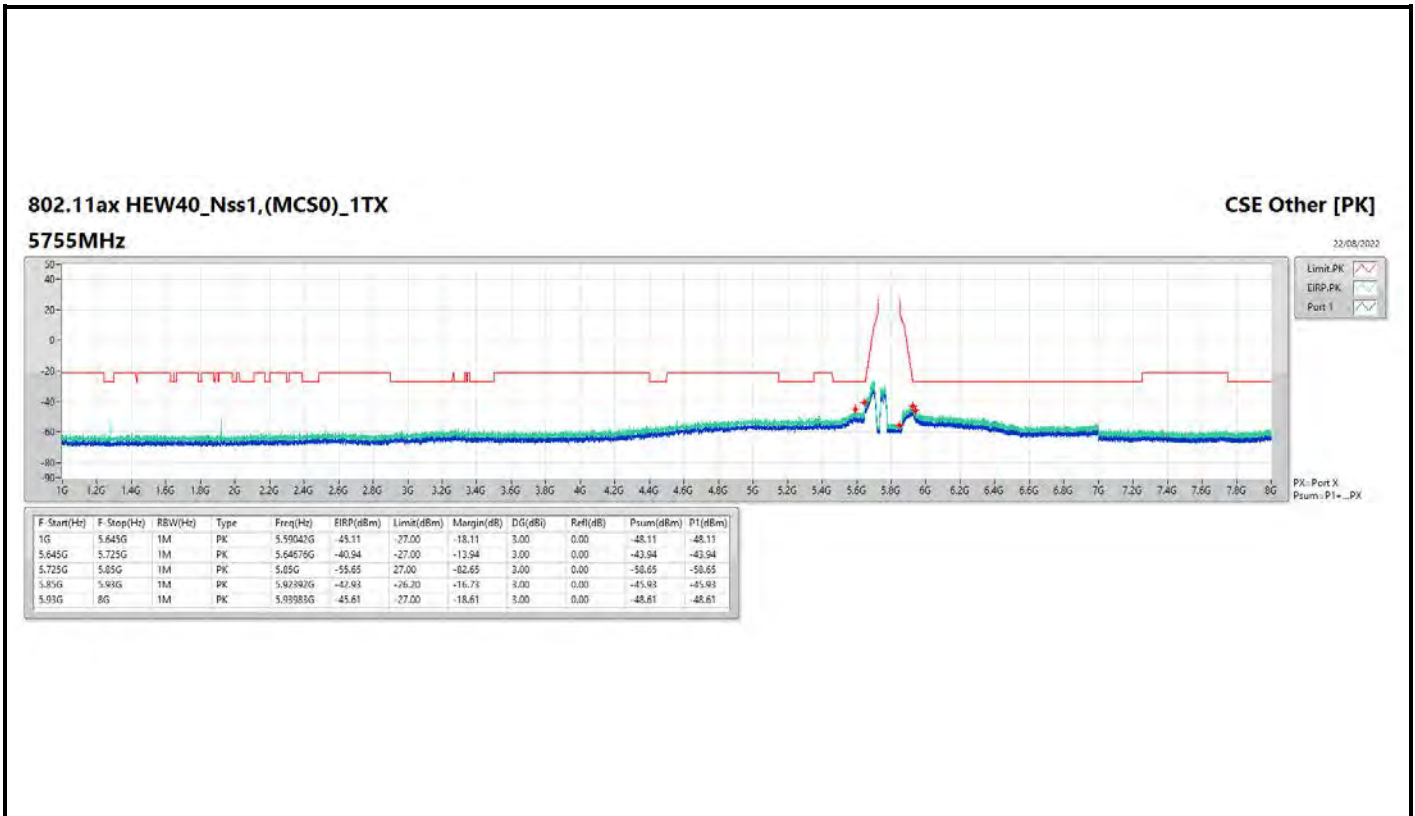

DG = Directional Gain ; PX=Port X; Psum=P1+P2+...PX

802.11ax HEW40_Nss1,(MCS0)_1TX
5795MHz

CSE Other [PK]

22/08/2022

F Start(Hz)	F Stop(Hz)	RBW(Hz)	Type	Freq(Hz)	EIRP(dBm)	Limit(dBm)	Margin(dB)	DG(dB)	Ref(dB)	Psum(dBm)	P1(dBm)
1G	5.645G	1M	PK	5.62356G	-45.49	-27.00	-18.49	3.00	0.00	-48.49	-48.49
5.645G	5.725G	1M	PK	5.64675G	-45.68	-27.00	-18.68	3.00	0.00	-48.68	-48.68
5.725G	5.85G	1M	PK	5.725G	-56.97	27.00	-83.97	3.00	0.00	-59.97	-59.97
5.85G	5.93G	1M	PK	5.92968G	-45.07	-27.00	-18.07	3.00	0.00	-48.07	-48.07
5.93G	8G	1M	PK	5.97114G	-44.70	-27.00	-17.70	3.00	0.00	-47.70	-47.70