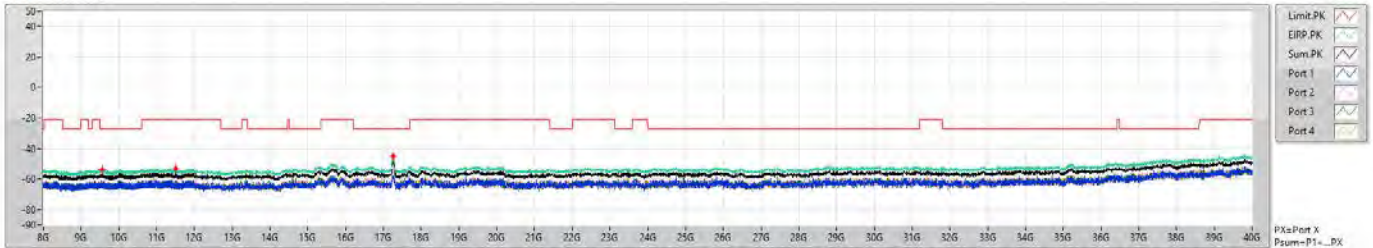

802.11ax HEW40_Nss1,(MCS0)_4TX

CSE [PK]

5755MHz

19/08/2022

F-Start(Hz)	F-Stop(Hz)	RBW(Hz)	Type	Freq(Hz)	EIRP(dBm)	Limit(dBm)	Margin(dB)	DG(dB)	Ref(dB)	Psum(dBm)	P1(dBm)	P2(dBm)	P3(dBm)	P4(dBm)
8G	12G	1M	PK	9.569G	-53.58	-27.00	-26.68	3.00	0.00	-56.68	-62.55	-62.09	-62.68	-62.62
8G	12G	1M	PK	11.50915G	-54.23	-21.20	-32.03	3.00	0.00	-56.23	-64.71	-60.96	-61.13	-63.66
12G	40G	1M	PK	17.284G	-45.40	-27.00	-18.40	3.00	0.00	-48.40	-59.40	-52.40	-53.97	-54.52