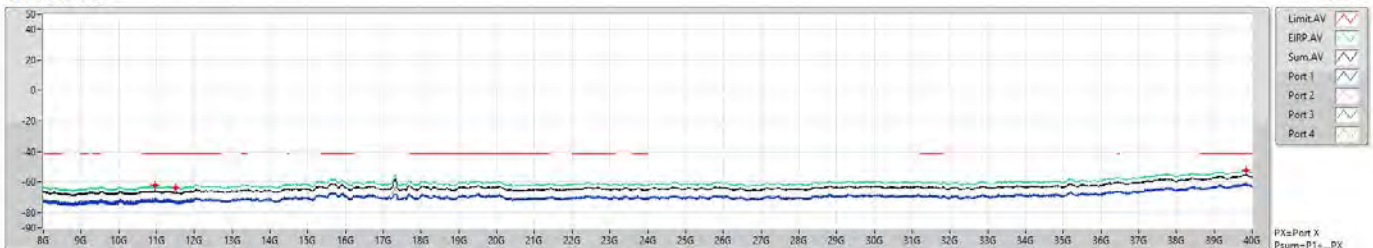

802.11ax HEW80_Nss1,(MCS0)_4TX

5775MHz

CSE [PK]

19/08/2022

F-Start(Hz)	F-Stop(Hz)	RBW(Hz)	Type	Freq(Hz)	EIRP(dBm)	Limit(dBm)	Margin(dB)	DG(dB)	Ref(dB)	Psum(dBm)	P1(dBm)	P2(dBm)	P3(dBm)	P4(dBm)
8G	12G	1M	PK	10.011G	-52.54	-27.00	-26.54	3.00	0.00	-56.54	-63.32	-68.14	-61.76	-62.06
8G	12G	1M	PK	11.5446G	-54.05	-21.20	-32.85	3.00	0.00	-57.05	-64.43	-68.57	-60.95	-64.39
12G	40G	1M	PK	38.339G	-46.43	-27.00	-19.43	3.00	0.00	-49.43	-55.45	-56.83	-55.53	-54.35

802.11ax HEW80_Nss1,(MCS0)_4TX

5775MHz

CSE [AV]

19/08/2022

F-Start(Hz)	F-Stop(Hz)	RBW(Hz)	Type	Freq(Hz)	EIRP(dBm)	Limit(dBm)	Margin(dB)	DG(dB)	Ref(dB)	Psum(dBm)	P1(dBm)	P2(dBm)	P3(dBm)	P4(dBm)
8G	12G	1M	AV	10.9656G	-62.37	-41.20	-21.17	3.00	0.00	-65.37	-70.39	-72.25	-71.72	-71.21
8G	12G	1M	AV	11.5086G	-65.63	-41.20	-22.41	3.00	0.00	-66.61	-73.24	-72.32	-72.47	-72.55
12G	40G	1M	AV	38.8355G	-52.23	-41.20	-11.03	3.00	0.00	-55.23	-61.69	-61.37	-60.60	-61.44