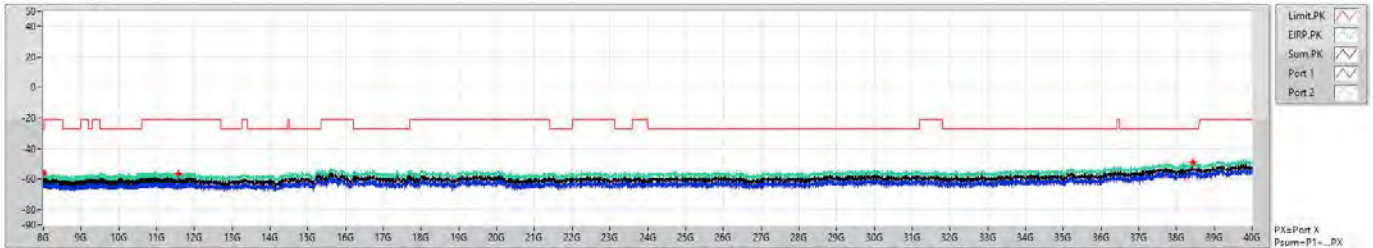

802.11ax HEW40_Nss1,(MCS0)_2TX

5795MHz

CSE [PK]

19/08/2022

F-Start(Hz)	F-Stop(Hz)	RBW(Hz)	Type	Freq(Hz)	EIRP(dBm)	Limit(dBm)	Margin(dB)	DG(dB)	Ref(dB)	Psum(dBm)	P1(dBm)	P2(dBm)
8G	12G	1M	PK	8.0175G	-56.05	-27.00	-29.05	3.00	0.00	-59.05	-63.49	-60.99
8G	12G	1M	PK	11.5745G	-56.40	-21.20	-35.20	3.00	0.00	-59.40	-63.32	-61.66
12G	40G	1M	PK	38.4285G	-48.87	-27.00	-21.87	3.00	0.00	-51.87	-54.55	-55.24