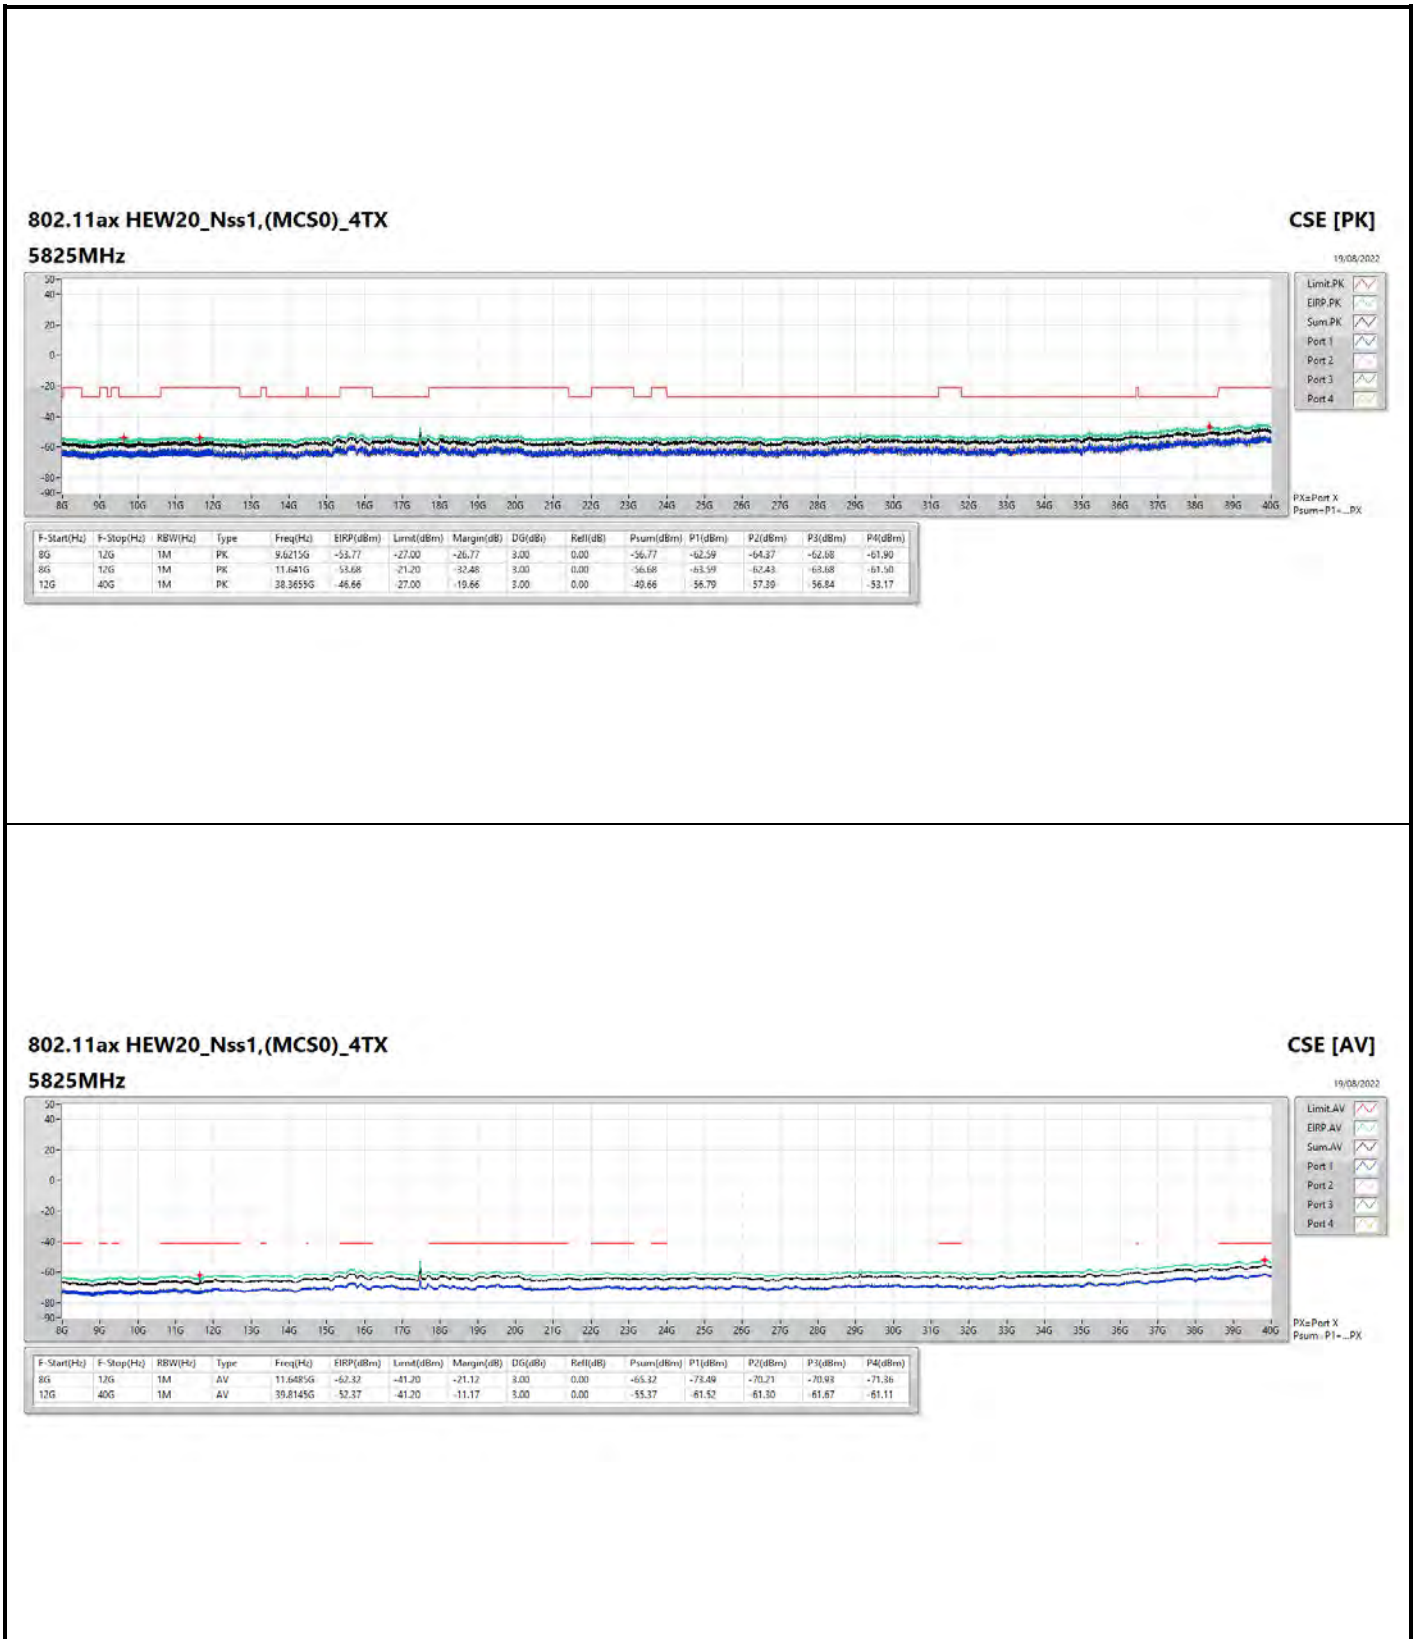

802.11ax HEW20_Nss1,(MCS0)_4TX

CSE [AV]

5200MHz

23/08/2022

F-Start(Hz)	F-Stop(Hz)	RBW(Hz)	Type	Freq(Hz)	EIRP(dBm)	Limit(dBm)	Margin(dB)	DG(dB)	Ref(dB)	Psum(dBm)	P1(dBm)	P2(dBm)	P3(dBm)	P4(dBm)
8G	12G	1M	AV	8.499G	-60.95	-41.20	-19.75	3.00	0.00	-68.95	-69.07	-70.79	-70.04	-70.15
8G	12G	1M	AV	10.66G	-62.80	-41.20	-21.60	3.00	0.00	-65.80	-72.37	-71.55	-71.79	-71.61
12G	40G	1M	AV	22.1605G	-60.65	-41.20	-19.45	3.00	0.00	-63.65	-69.01	-69.96	-69.57	-69.27