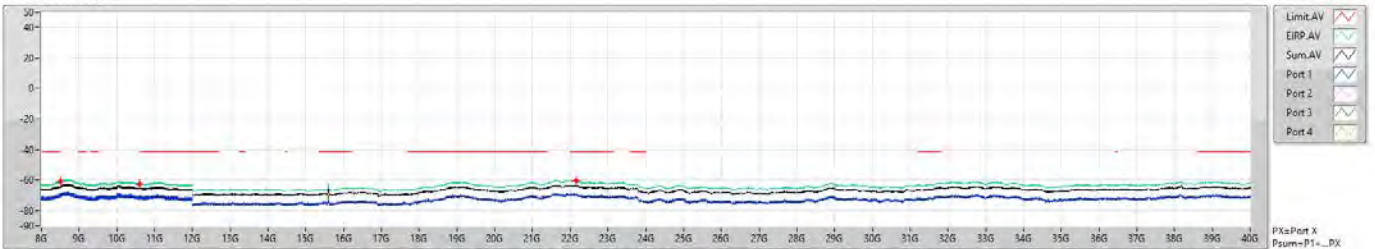

802.11ax HEW20_Nss1,(MCS0)_4TX

CSE [AV]

5180MHz

23/08/2022

F-Start(Hz)	F-Stop(Hz)	RBW(Hz)	Type	Freq(Hz)	EIRP(dBm)	Limit(dBm)	Margin(dB)	DG(dB)	Ref(dB)	Psum(dBm)	P1(dBm)	P2(dBm)	P3(dBm)	P4(dBm)
85G	12G	1M	AV	8.499G	-51.03	-41.20	-19.83	3.00	0.00	-64.03	-70.65	-68.64	-69.45	-70.60
85G	12G	1M	AV	10.661	-62.19	-41.20	-20.99	3.00	0.00	-65.19	-71.37	-70.70	-71.41	-71.41
12G	40G	1M	AV	22.024G	-60.57	-41.20	-19.37	3.00	0.00	-63.57	-70.20	-70.08	-69.35	-68.87

802.11ax HEW20_Nss1,(MCS0)_4TX

CSE [PK]

5200MHz

23/08/2022

F-Start(Hz)	F-Stop(Hz)	RBW(Hz)	Type	Freq(Hz)	EIRP(dBm)	Limit(dBm)	Margin(dB)	DG(dB)	Ref(dB)	Psum(dBm)	P1(dBm)	P2(dBm)	P3(dBm)	P4(dBm)
8G	12G	1M	PK	8.7365G	-49.72	-27.00	-22.72	3.00	0.00	-52.72	-55.93	-59.37	-60.67	-61.11
8G	12G	1M	PK	10.4045G	-52.17	-27.00	-25.17	3.00	0.00	-55.17	-61.62	-61.04	-63.36	-60.46
12G	40G	1M	PK	21.559G	52.10	-27.00	-25.10	3.00	0.00	55.10	-62.04	-56.68	-62.92	-62.21

802.11ax HEW20_Nss1,(MCS0)_4TX

CSE [AV]

5200MHz

23/08/2022

F-Start(Hz)	F-Stop(Hz)	RBW(Hz)	Type	Freq(Hz)	EIRP(dBm)	Limit(dBm)	Margin(dB)	DG(dB)	Ref(dB)	Psum(dBm)	P1(dBm)	P2(dBm)	P3(dBm)	P4(dBm)
8G	12G	1M	AV	8.499G	-60.95	-41.20	-19.75	3.00	0.00	-68.95	-69.07	-70.79	-70.04	-70.15
8G	12G	1M	AV	10.66G	-62.80	-41.20	-21.60	3.00	0.00	-65.80	-72.37	-71.55	-71.79	-71.61
12G	40G	1M	AV	22.1605G	-60.65	-41.20	-19.45	3.00	0.00	-63.65	-69.01	-69.96	-69.57	-69.27