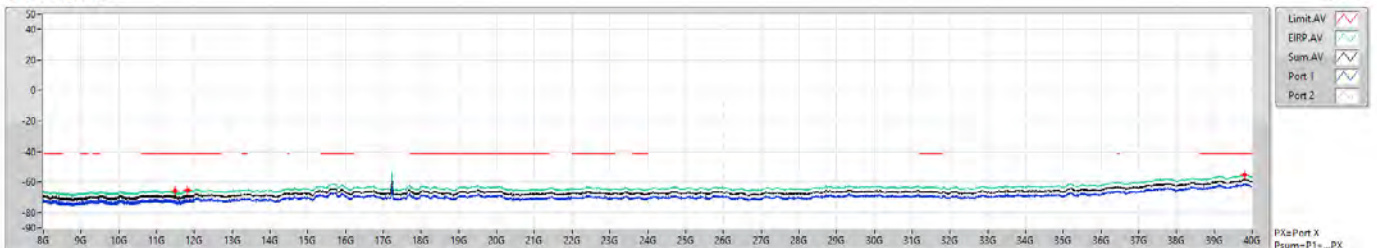

802.11ax HEW20_Nss1,(MCS0)_2TX

5745MHz

CSE [PK]

19/08/2022

F-Start(Hz)	F-Stop(Hz)	RBW(Hz)	Type	Freq(Hz)	EIRP(dBm)	Limit(dBm)	Margin(dB)	DG(dB)	Ref(dB)	Psum(dBm)	P1(dBm)	P2(dBm)
8G	12G	1M	PK	10.5505G	-56.17	-27.00	-29.17	3.00	0.00	-59.17	-60.64	-64.12
8G	12G	1M	PK	11.4826G	-55.67	-21.20	-34.47	3.00	0.00	-58.67	-64.52	-60.05
12G	40G	1M	PK	17.219G	-44.69	-27.00	-17.69	3.00	0.00	-47.69	-55.04	-48.57

802.11ax HEW20_Nss1,(MCS0)_2TX

5745MHz

CSE [AV]

19/08/2022

F-Start(Hz)	F-Stop(Hz)	RBW(Hz)	Type	Freq(Hz)	EIRP(dBm)	Limit(dBm)	Margin(dB)	DG(dB)	Ref(dB)	Psum(dBm)	P1(dBm)	P2(dBm)
8G	12G	1M	AV	11.4895G	-56.17	-41.20	-14.97	3.00	0.00	-59.17	-73.00	-71.49
8G	12G	1M	AV	11.8116G	-65.30	-41.20	-24.10	3.00	0.00	-68.30	-71.72	-70.94
12G	40G	1M	AV	39.811G	-55.44	-41.20	-14.24	3.00	0.00	-58.44	-61.19	-61.73