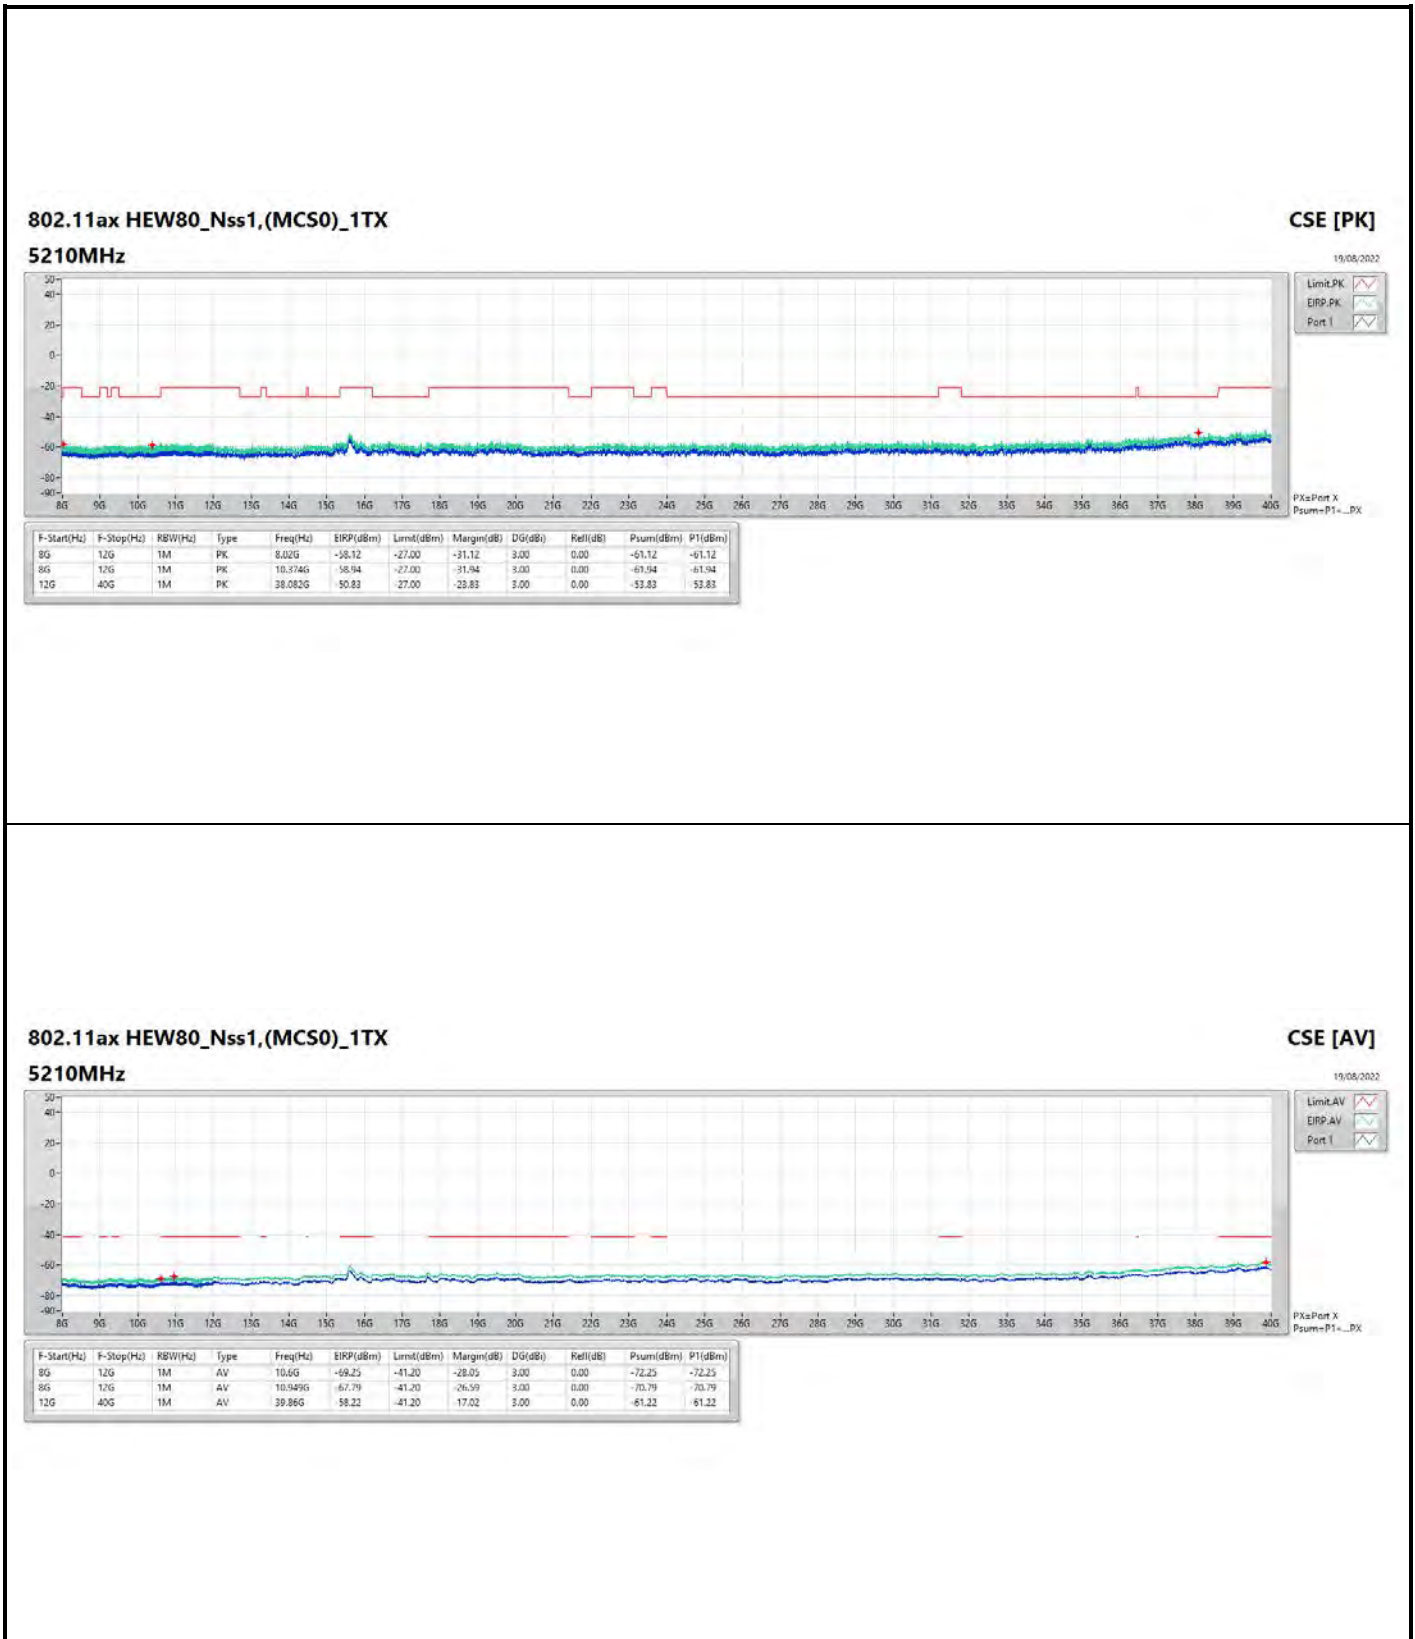

802.11ax HEW20_Nss1,(MCS0)_1TX

5825MHz

CSE [AV]

19/08/2022

F-Start(Hz)	F-Stop(Hz)	RBW(Hz)	Type	Freq(Hz)	ERP(dBm)	Limit(dBm)	Margin(dB)	DG(dB)	Ref(dB)	Psum(dBm)	P1(dBm)
8G	12G	1M	AV	10.9255G	-57.86	-41.20	-26.66	3.00	0.00	-70.86	-70.86
8G	12G	1M	AV	11.645G	-68.99	-41.20	-27.79	3.00	0.00	-71.99	-71.99
12G	40G	1M	AV	38.8215G	57.99	-41.20	-16.79	3.00	0.00	60.99	-60.99