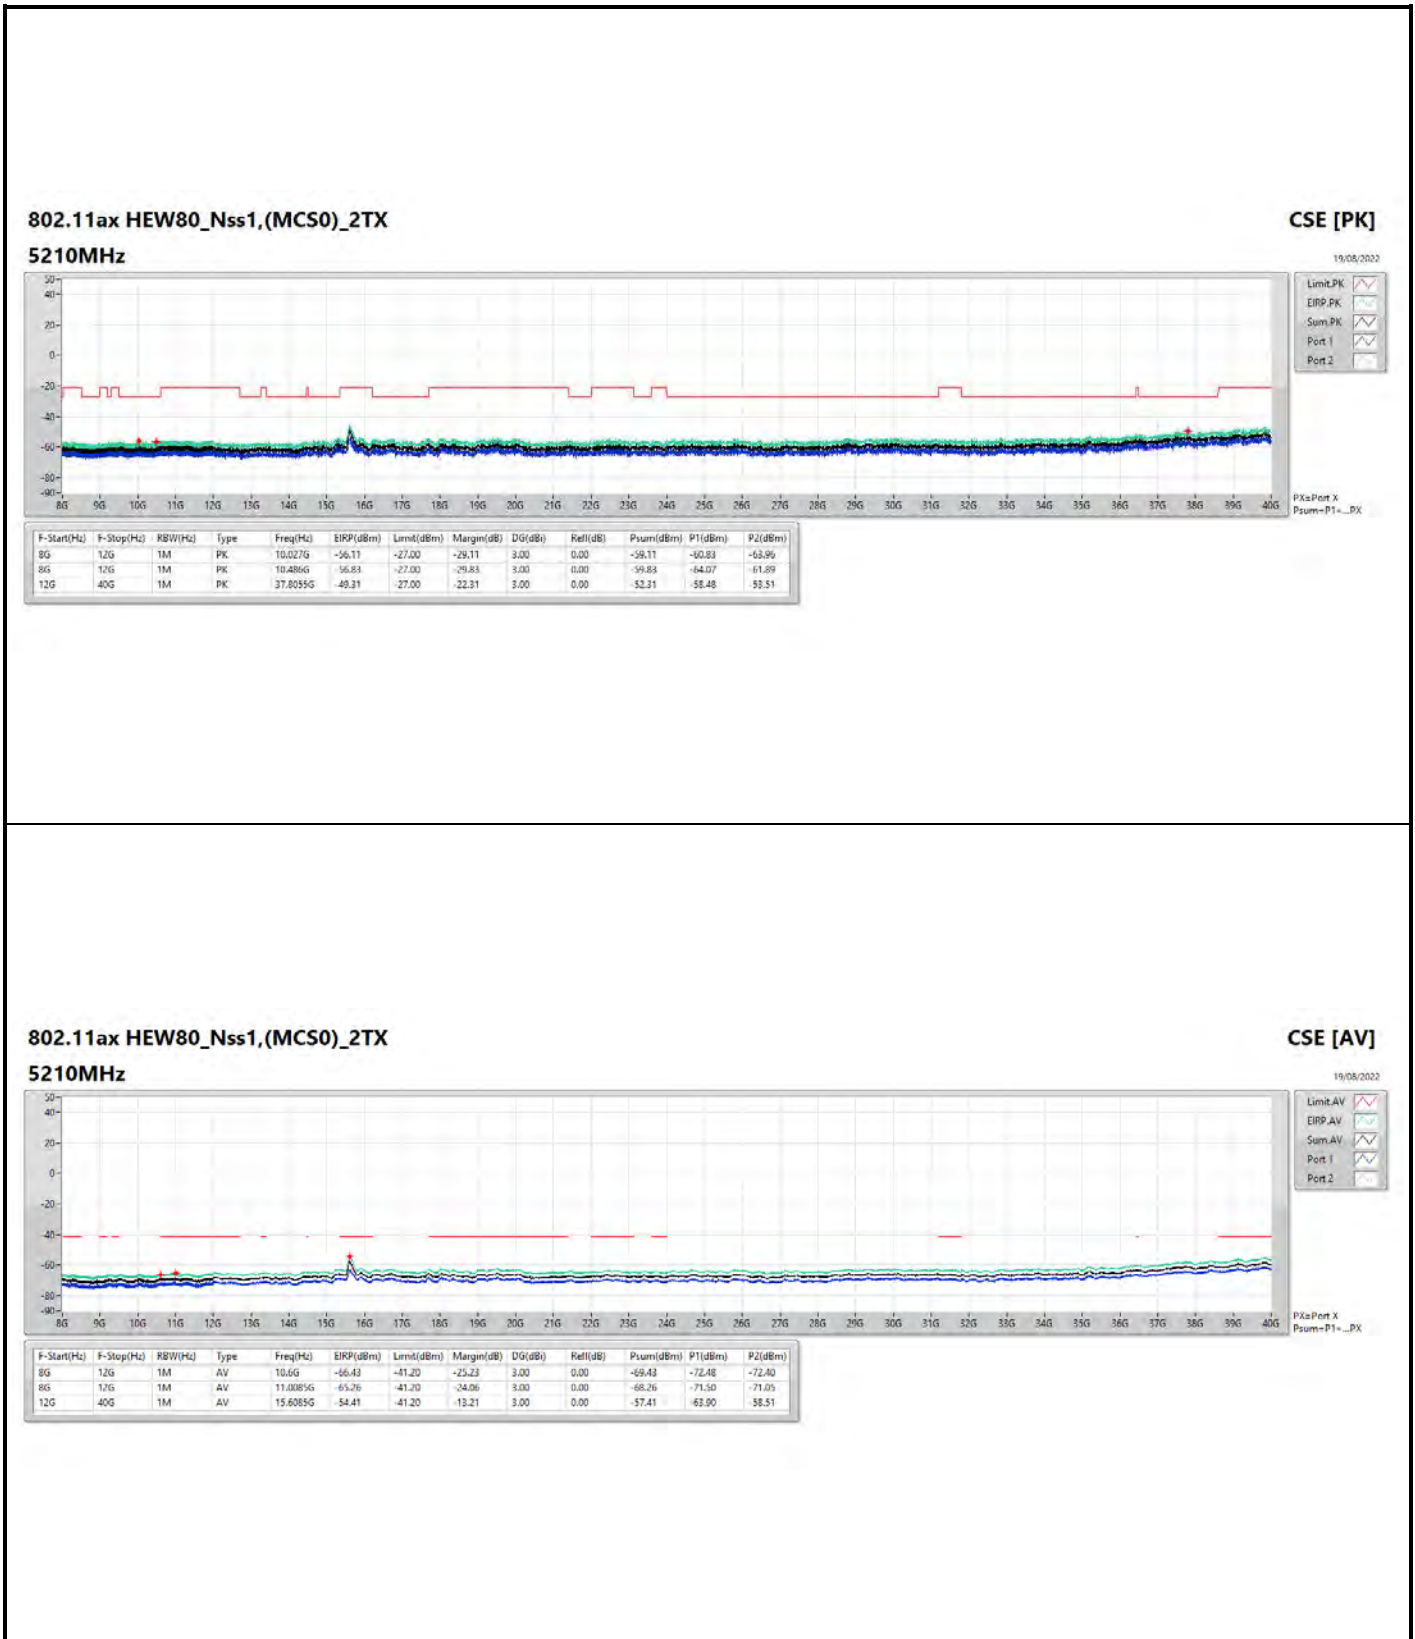

802.11ax HEW40_Nss1,(MCS0)_2TX

5795MHz

CSE [AV]

19/08/2022

F-Start(Hz)	F-Stop(Hz)	RBW(Hz)	Type	Freq(Hz)	EIRP(dBm)	Limit(dBm)	Margin(dB)	DG(dB)	Ref(dB)	Psum(dBm)	P1(dBm)	P2(dBm)
8G	12G	1M	AV	11.316G	-55.36	-41.20	-14.16	3.00	0.00	-68.36	-70.94	-71.83
8G	12G	1M	AV	11.5855G	-66.11	-41.20	-24.91	3.00	0.00	-69.11	-72.62	-71.68
12G	40G	1M	AV	38.79G	-55.28	-41.20	-14.08	3.00	0.00	-68.28	-61.42	-61.13