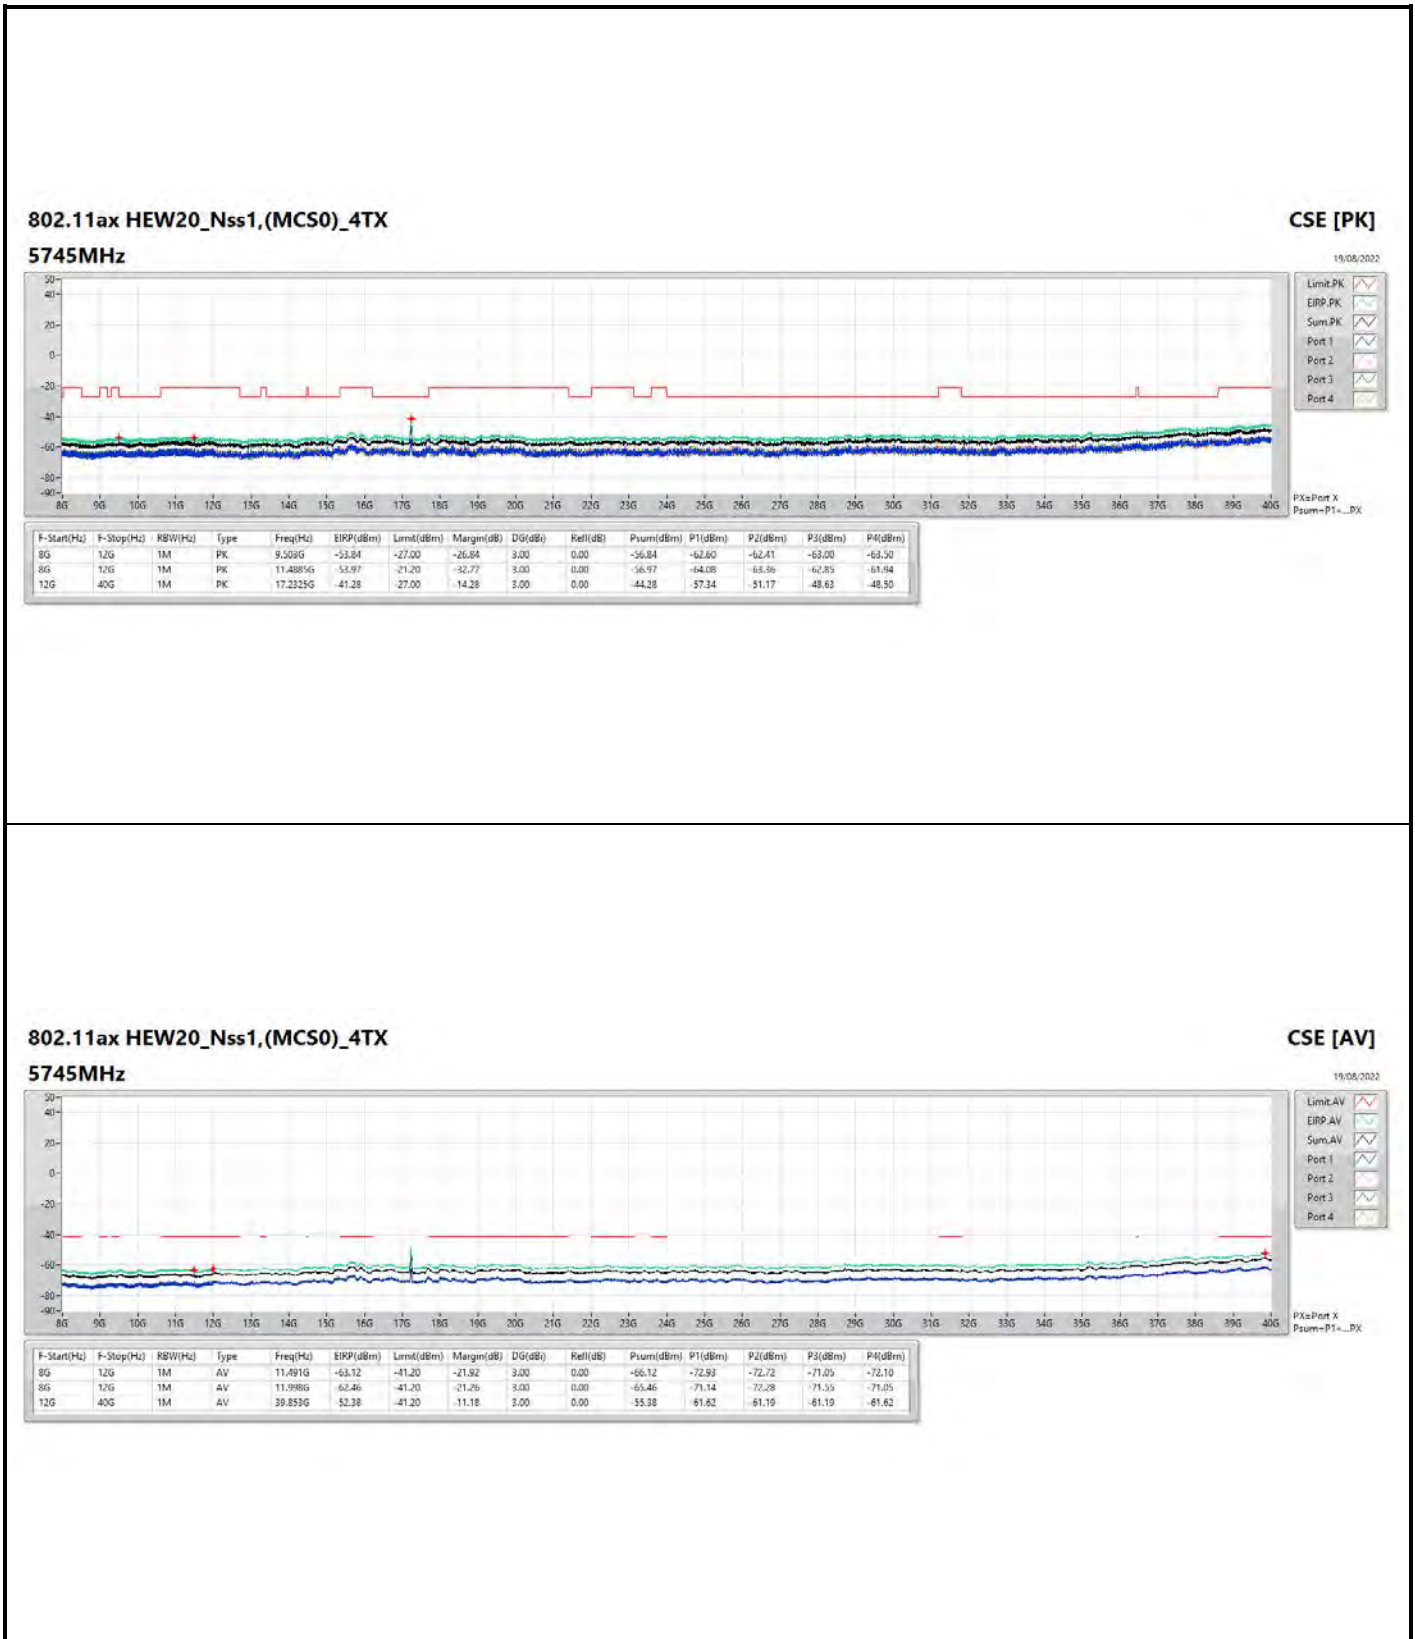

802.11ax HEW20_Nss1,(MCS0)_4TX

CSE [AV]

5200MHz

23/08/2022

F-Start(Hz)	F-Stop(Hz)	RBW(Hz)	Type	Freq(Hz)	EIRP(dBm)	Limit(dBm)	Margin(dB)	DG(dB)	Ref(dB)	Psum(dBm)	P1(dBm)	P2(dBm)	P3(dBm)	P4(dBm)
8G	12G	1M	AV	8.499G	-60.95	-41.20	-19.75	3.00	0.00	-68.95	-69.07	-70.79	-70.04	-70.15
8G	12G	1M	AV	10.66G	-62.80	-41.20	-21.60	3.00	0.00	-65.80	-72.37	-71.55	-71.79	-71.61
12G	40G	1M	AV	22.1605G	-60.65	-41.20	-19.45	3.00	0.00	-63.65	-69.01	-69.96	-69.57	-69.27