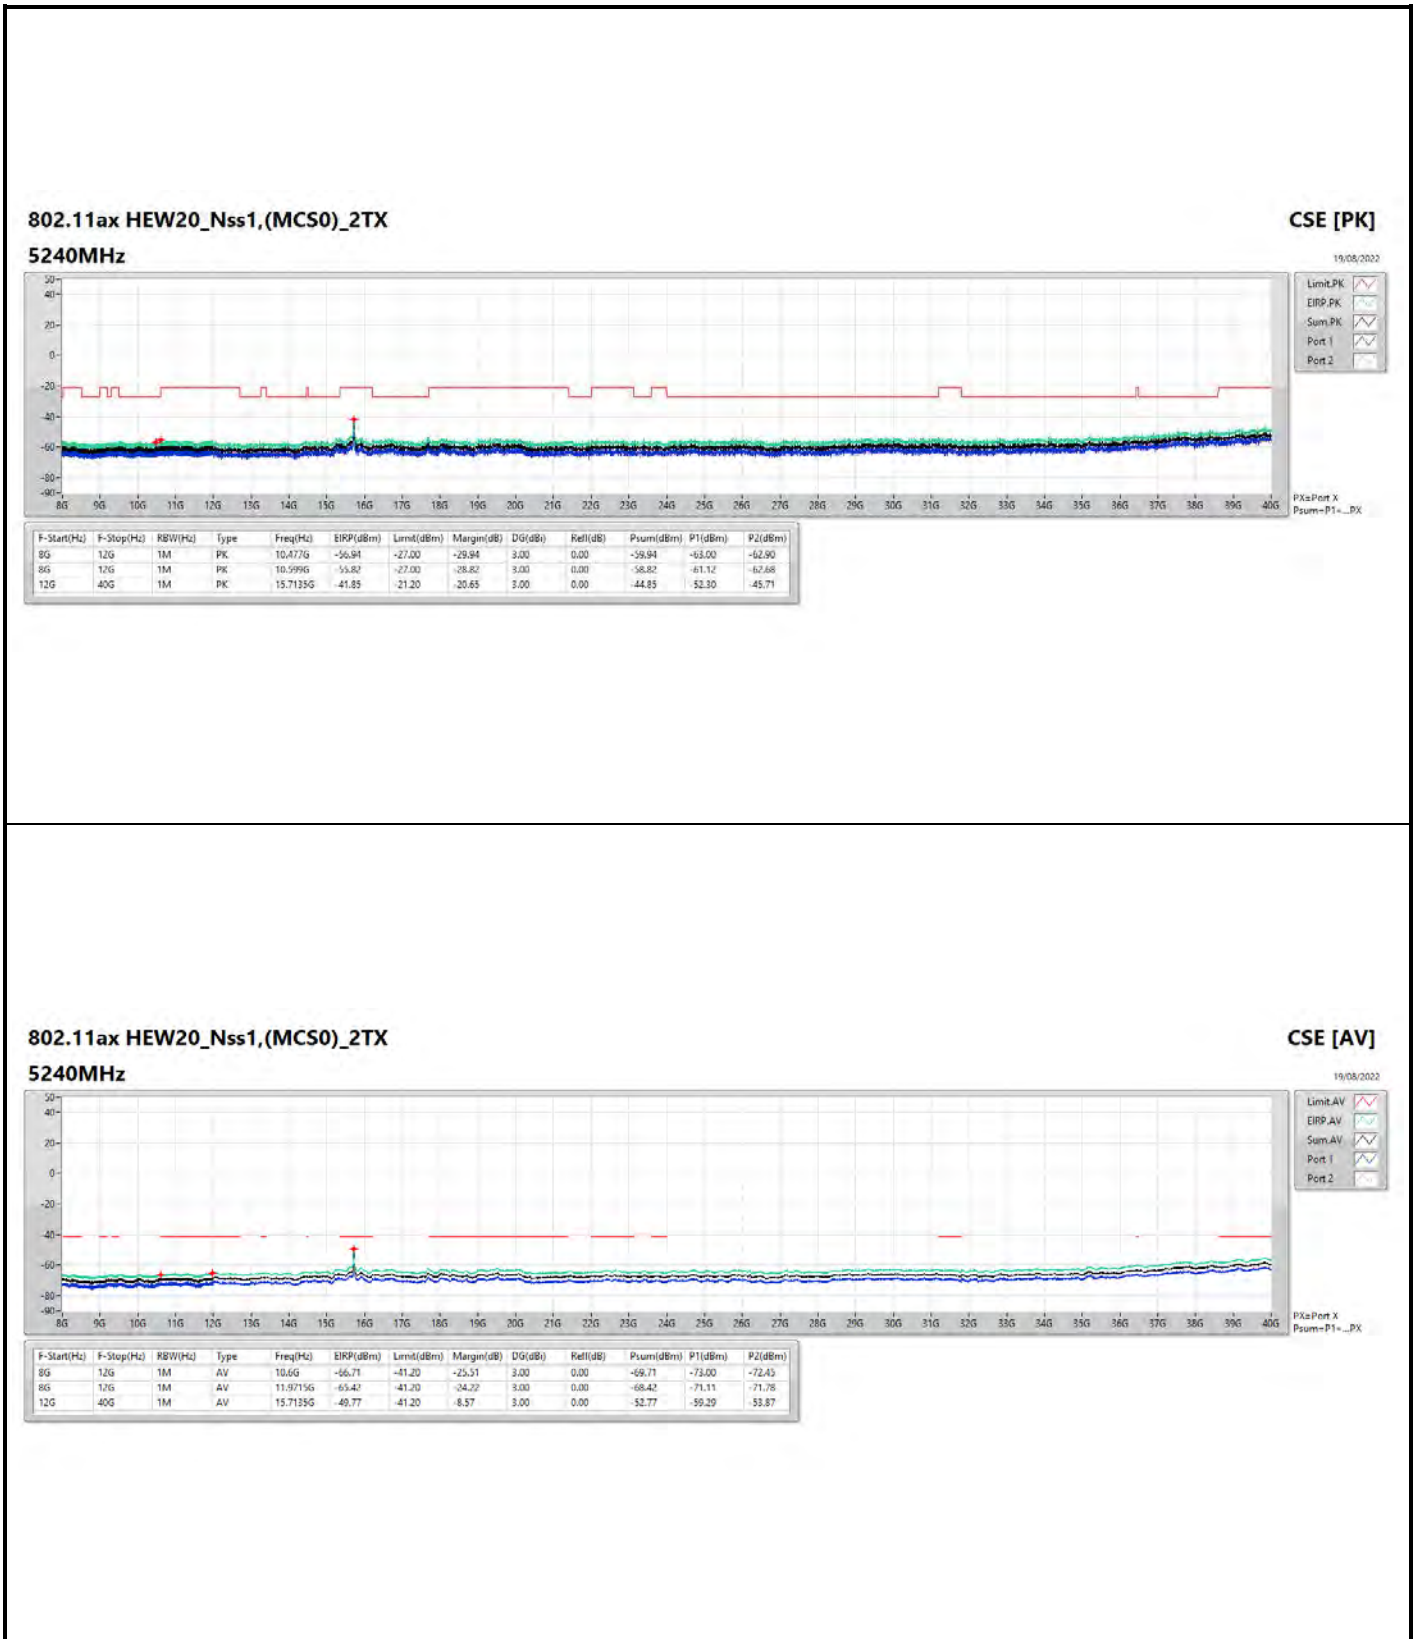

802.11ax HEW20_Nss1,(MCS0)_1TX

5825MHz

CSE [AV]

19/08/2022

F-Start(Hz)	F-Stop(Hz)	RBW(Hz)	Type	Freq(Hz)	ERP(dBm)	Limit(dBm)	Margin(dB)	DG(dB)	Ref(dB)	Psum(dBm)	P1(dBm)
8G	12G	1M	AV	10.9255G	-57.86	-41.20	-26.66	3.00	0.00	-70.86	-70.86
8G	12G	1M	AV	11.645G	-68.99	-41.20	-27.79	3.00	0.00	-71.99	-71.99
12G	40G	1M	AV	38.8215G	57.99	-41.20	-16.79	3.00	0.00	60.99	-60.99