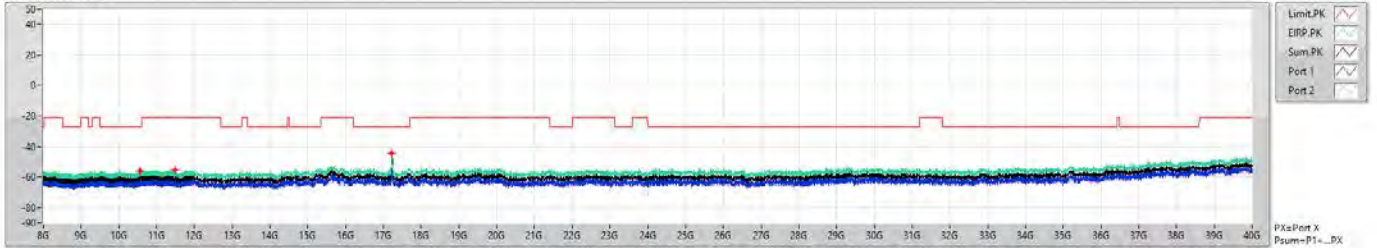

802.11ax HEW20_Nss1,(MCS0)_2TX

5745MHz

CSE [PK]

19/08/2022

F-Start(Hz)	F-Stop(Hz)	RBW(Hz)	Type	Freq(Hz)	EIRP(dBm)	Limit(dBm)	Margin(dB)	DG(dB)	Ref(dB)	Psum(dBm)	P1(dBm)	P2(dBm)
8G	12G	1M	PK	10.5505G	-56.17	-27.00	-29.17	3.00	0.00	-59.17	-60.64	-64.12
8G	12G	1M	PK	11.4826G	-55.67	-21.20	-34.47	3.00	0.00	-58.67	-64.52	-60.05
12G	40G	1M	PK	17.219G	-44.69	-27.00	-17.69	3.00	0.00	-47.69	-55.04	-48.57