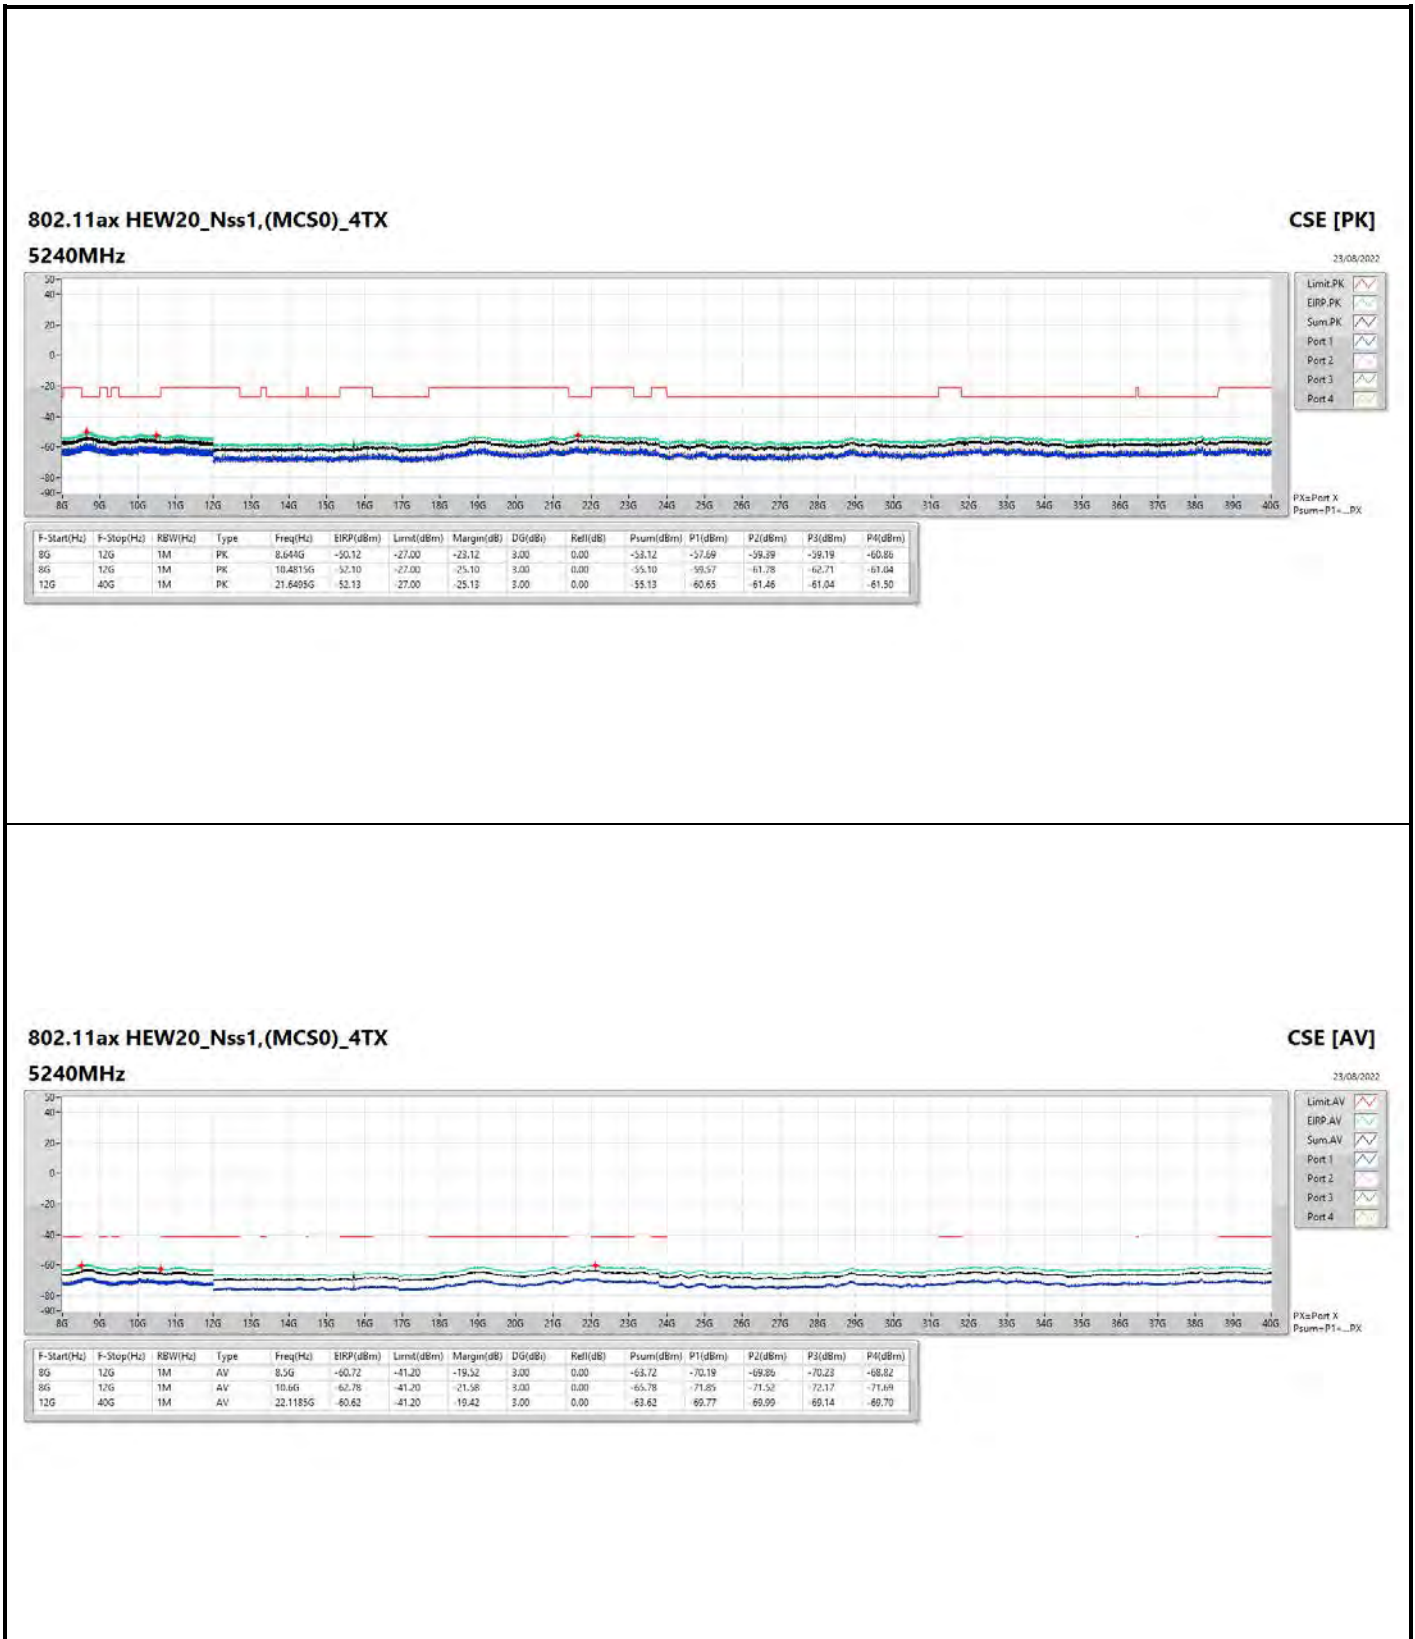

802.11ax HEW20_Nss1,(MCS0)_4TX

CSE [AV]

5200MHz

23/08/2022

F-Start(Hz)	F-Stop(Hz)	RBW(Hz)	Type	Freq(Hz)	EIRP(dBm)	Limit(dBm)	Margin(dB)	DG(dB)	Ref(dB)	Psum(dBm)	P1(dBm)	P2(dBm)	P3(dBm)	P4(dBm)
8G	12G	1M	AV	8.499G	-60.95	-41.20	-19.75	3.00	0.00	-68.95	-69.07	-70.79	-70.04	-70.15
8G	12G	1M	AV	10.66G	-62.80	-41.20	-21.60	3.00	0.00	-65.80	-72.37	-71.55	-71.79	-71.61
12G	40G	1M	AV	22.1605G	-60.65	-41.20	-19.45	3.00	0.00	-63.65	-69.01	-69.96	-69.57	-69.27