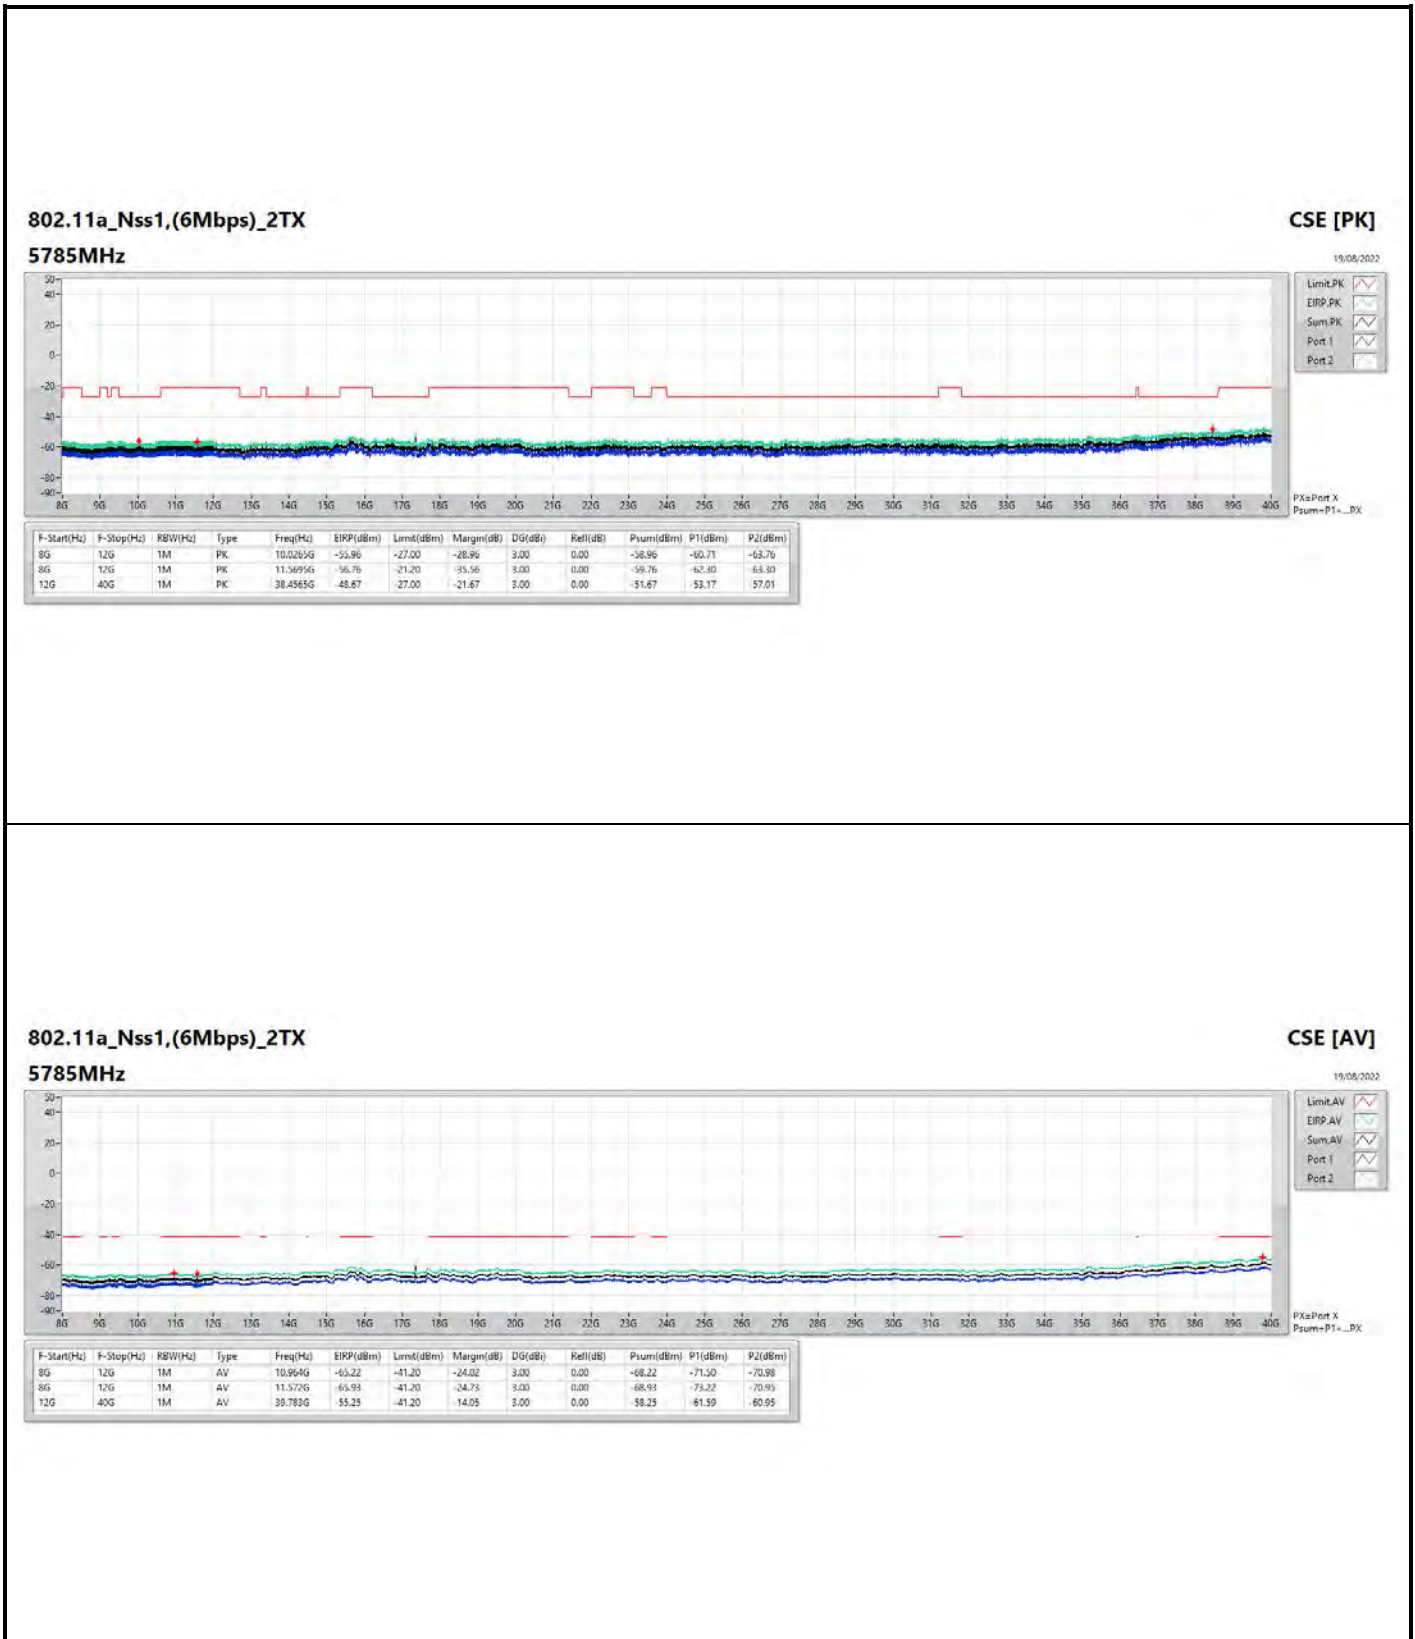

802.11ax HEW20_Nss1,(MCS0)_1TX

5825MHz

CSE [AV]

19/08/2022

F-Start(Hz)	F-Stop(Hz)	RBW(Hz)	Type	Freq(Hz)	ERP(dBm)	Limit(dBm)	Margin(dB)	DG(dB)	Ref(dB)	Psum(dBm)	P1(dBm)
8G	12G	1M	AV	10.9255G	-57.86	-41.20	-26.66	3.00	0.00	-70.86	-70.86
8G	12G	1M	AV	11.645G	-68.99	-41.20	-27.79	3.00	0.00	-71.99	-71.99
12G	40G	1M	AV	38.8215G	57.99	-41.20	-16.79	3.00	0.00	60.99	-60.99