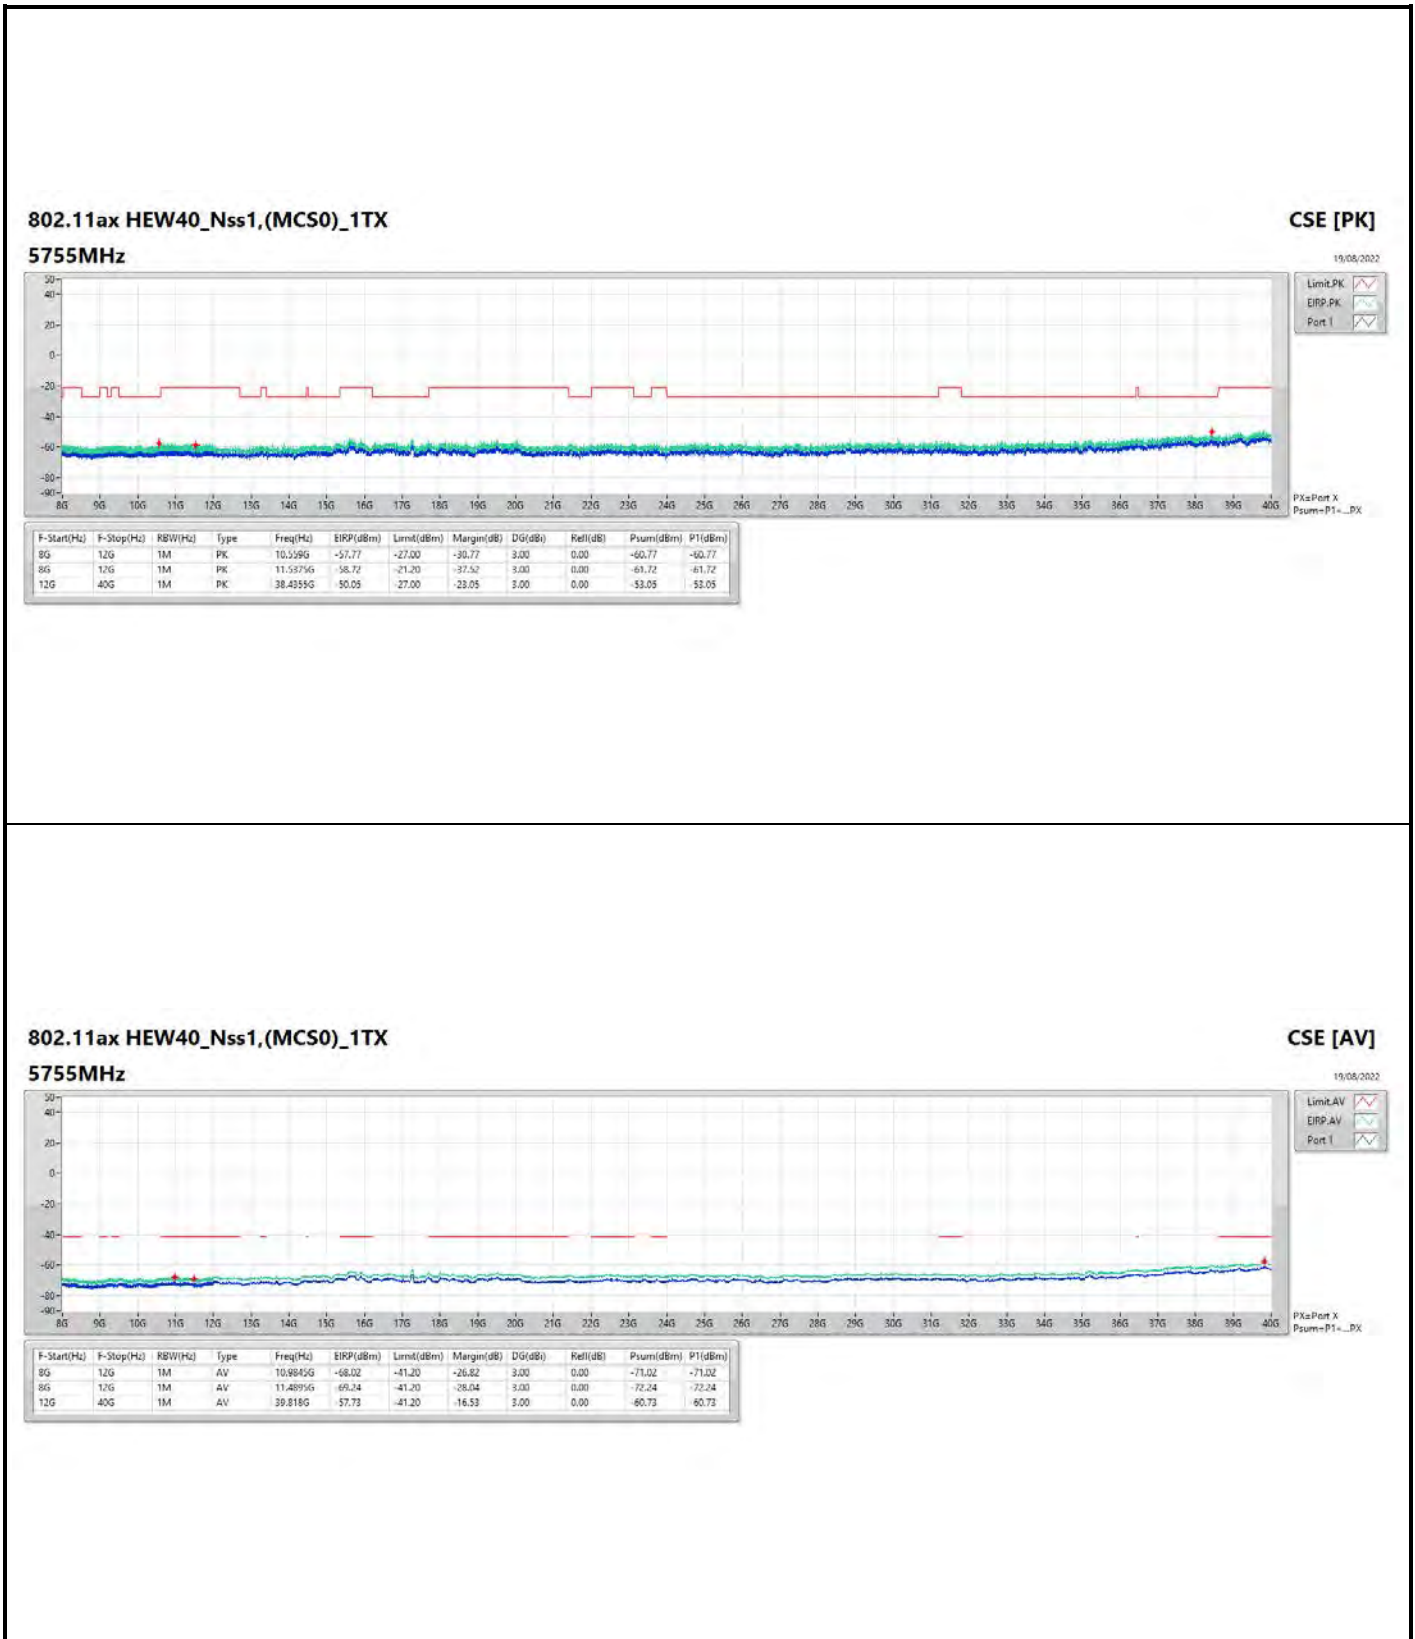

802.11ax HEW20_Nss1,(MCS0)_1TX

5825MHz

CSE [AV]

19/08/2022

F-Start(Hz)	F-Stop(Hz)	RBW(Hz)	Type	Freq(Hz)	ERP(dBm)	Limit(dBm)	Margin(dB)	DG(dB)	Ref(dB)	Psum(dBm)	P1(dBm)
8G	12G	1M	AV	10.9255G	-57.86	-41.20	-26.66	3.00	0.00	-70.86	-70.86
8G	12G	1M	AV	11.645G	-68.99	-41.20	-27.79	3.00	0.00	-71.99	-71.99
12G	40G	1M	AV	38.8215G	57.99	-41.20	-16.79	3.00	0.00	60.99	-60.99