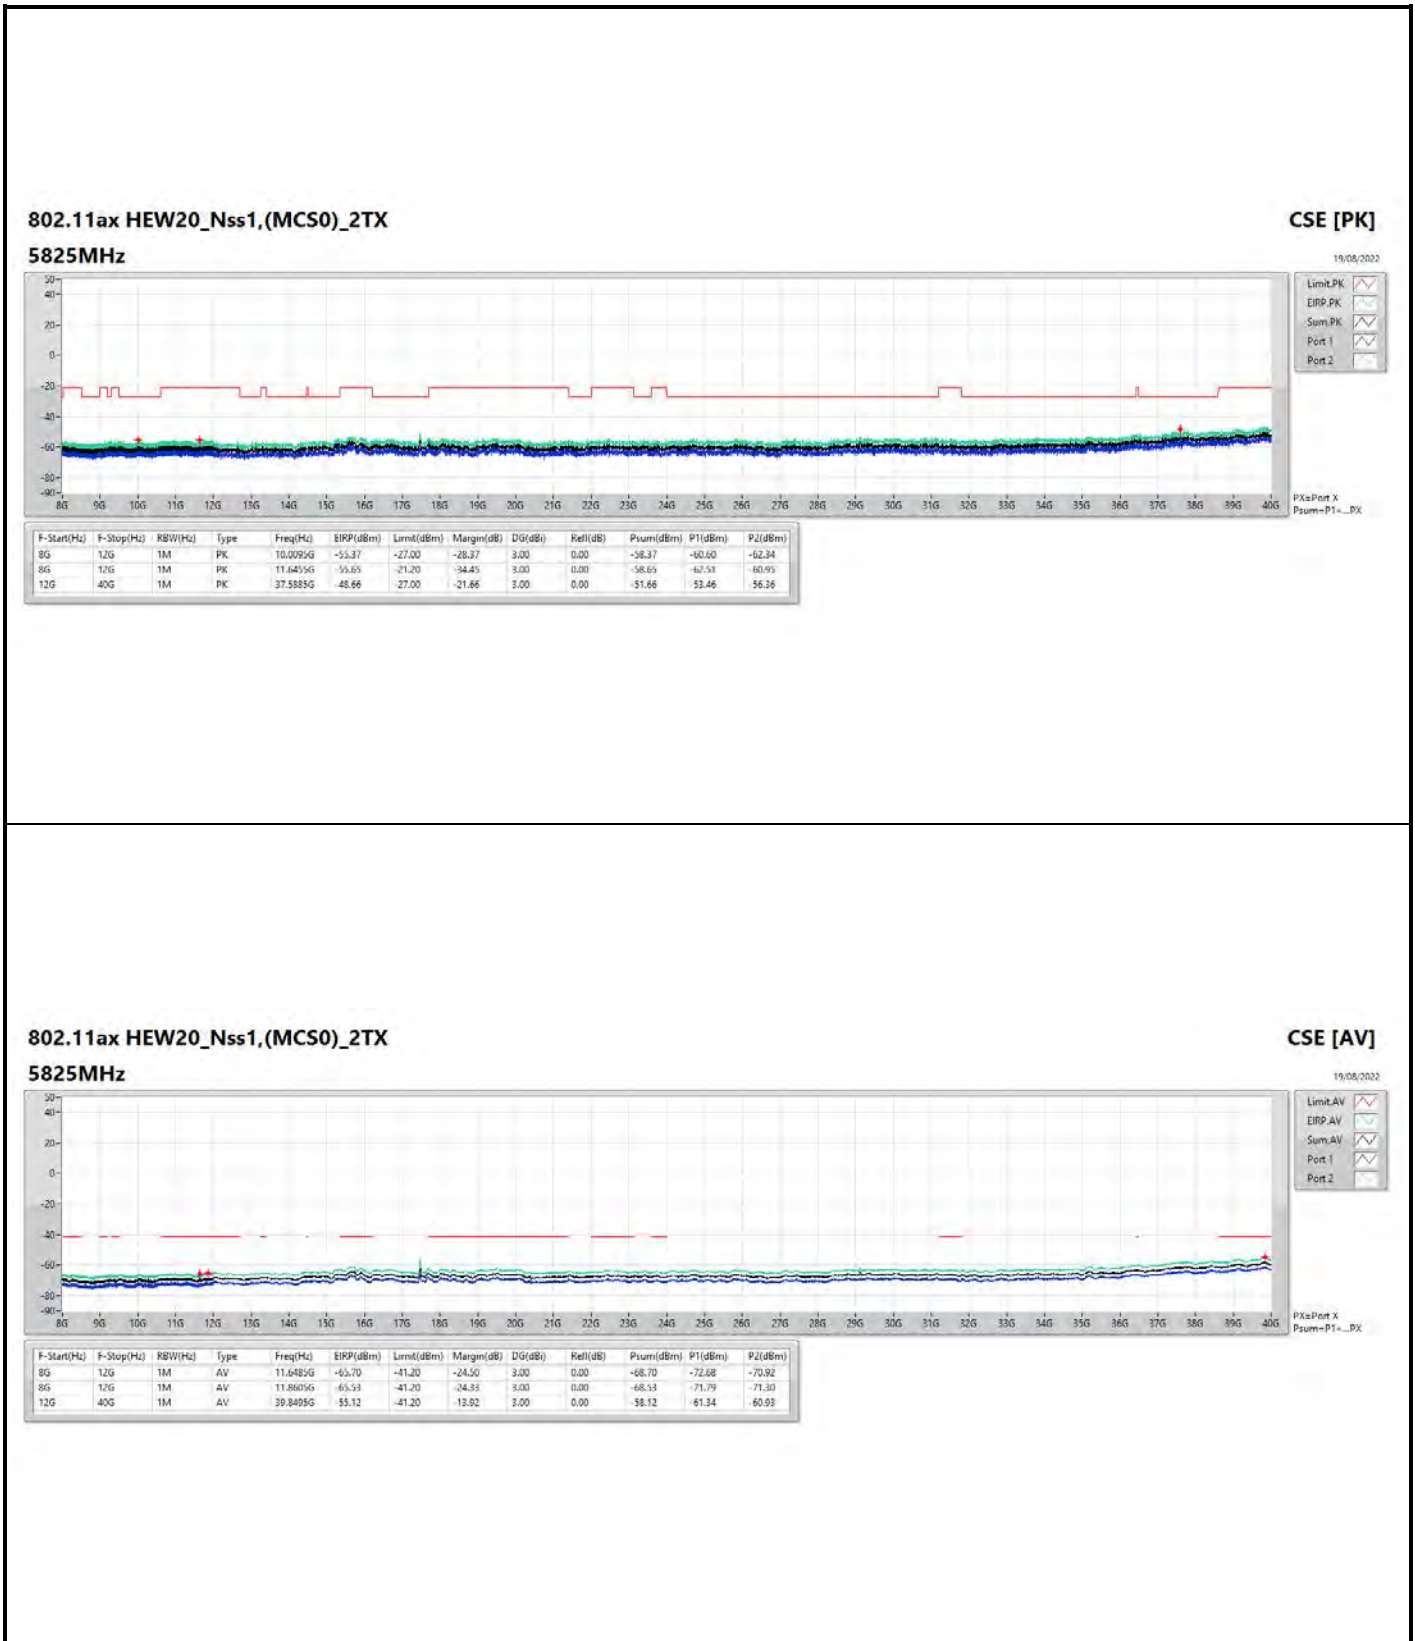

802.11ax HEW20_Nss1,(MCS0)_2TX

5745MHz

CSE [AV]

19/08/2022

F-Start(Hz)	F-Stop(Hz)	RBW(Hz)	Type	Freq(Hz)	EIRP(dBm)	Limit(dBm)	Margin(dB)	DG(dB)	Ref(dB)	Psum(dBm)	P1(dBm)	P2(dBm)
8G	12G	1M	AV	11.4895G	-56.17	-41.20	-14.97	3.00	0.00	-59.17	-73.00	-71.49
8G	12G	1M	AV	11.8116G	-65.30	-41.20	-24.10	3.00	0.00	-68.30	-71.72	-70.94
12G	40G	1M	AV	39.811G	-55.44	-41.20	-14.24	3.00	0.00	-58.44	-61.19	-61.73