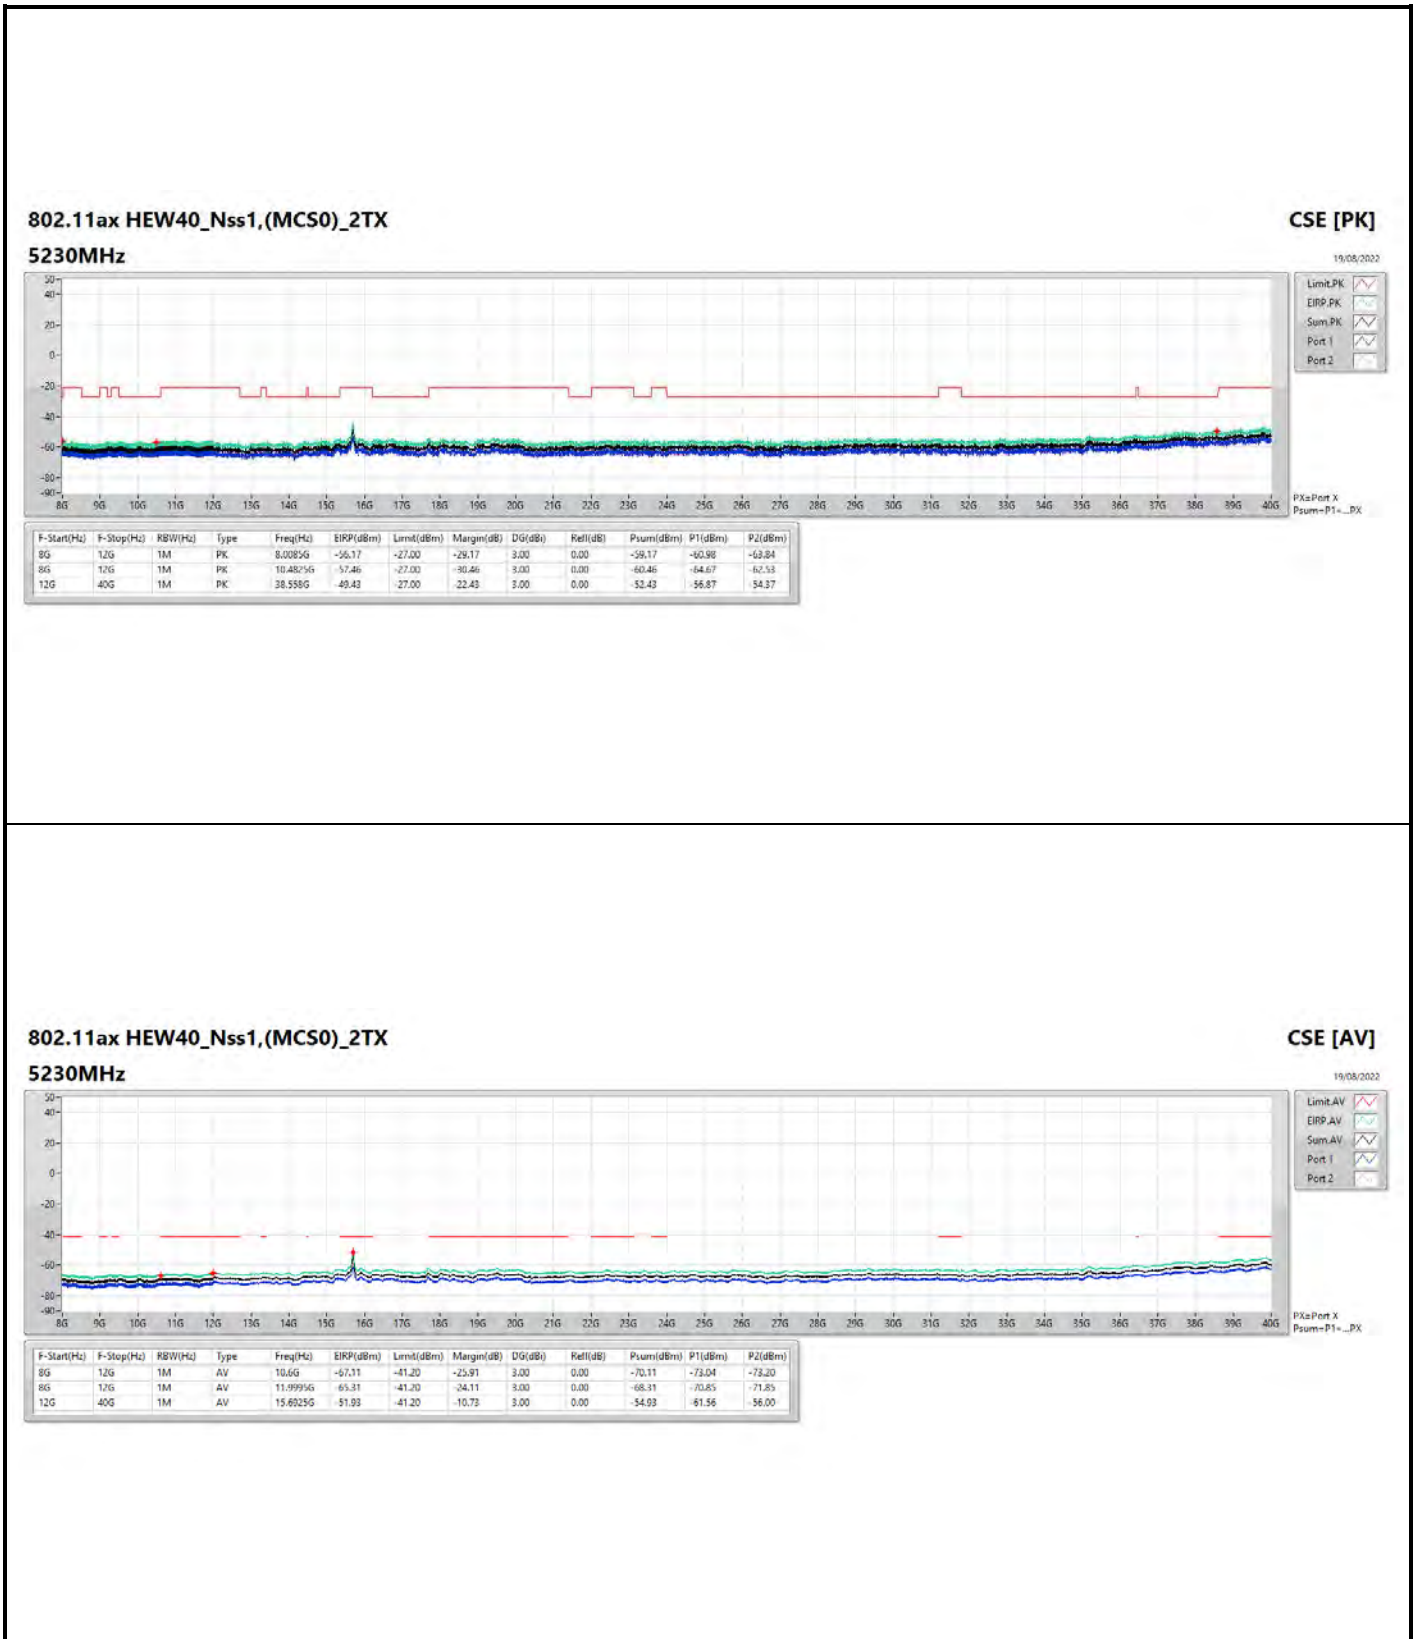

802.11ax HEW20_Nss1,(MCS0)_2TX

5745MHz

CSE [AV]

19/08/2022

F-Start(Hz)	F-Stop(Hz)	RBW(Hz)	Type	Freq(Hz)	EIRP(dBm)	Limit(dBm)	Margin(dB)	DG(dB)	Ref(dB)	Psum(dBm)	P1(dBm)	P2(dBm)
8G	12G	1M	AV	11.4895G	-56.17	-41.20	-14.97	3.00	0.00	-59.17	-73.00	-71.49
8G	12G	1M	AV	11.8116G	-65.30	-41.20	-24.10	3.00	0.00	-68.30	-71.72	-70.94
12G	40G	1M	AV	39.811G	-55.44	-41.20	-14.24	3.00	0.00	-58.44	-61.19	-61.73