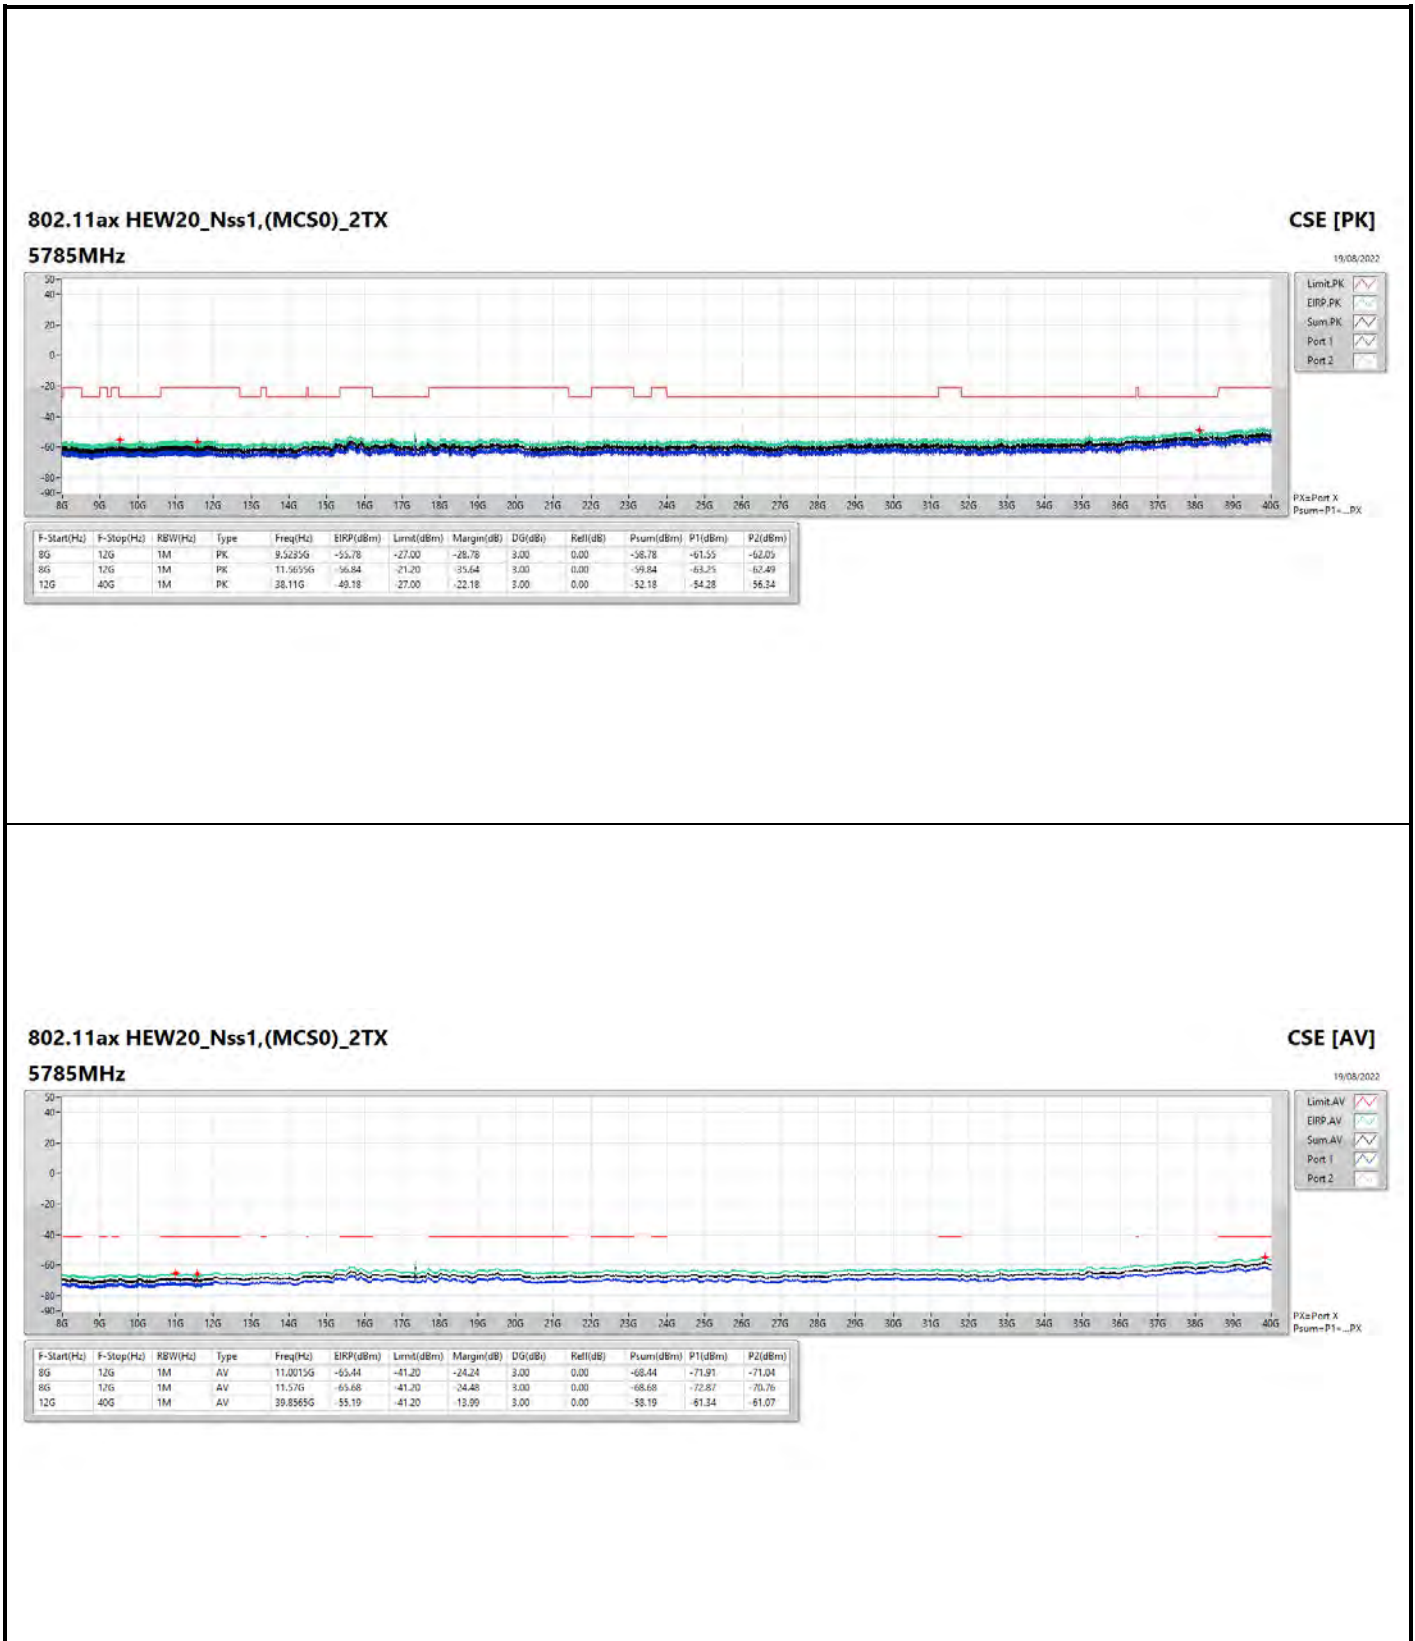

802.11ax HEW20_Nss1,(MCS0)_2TX

5745MHz

CSE [AV]

19/08/2022

F-Start(Hz)	F-Stop(Hz)	RBW(Hz)	Type	Freq(Hz)	EIRP(dBm)	Limit(dBm)	Margin(dB)	DG(dB)	Ref(dB)	Psum(dBm)	P1(dBm)	P2(dBm)
8G	12G	1M	AV	11.4895G	-56.17	-41.20	-14.97	3.00	0.00	-59.17	-73.00	-71.49
8G	12G	1M	AV	11.8116G	-65.30	-41.20	-24.10	3.00	0.00	-68.30	-71.72	-70.94
12G	40G	1M	AV	39.811G	-55.44	-41.20	-14.24	3.00	0.00	-58.44	-61.19	-61.73