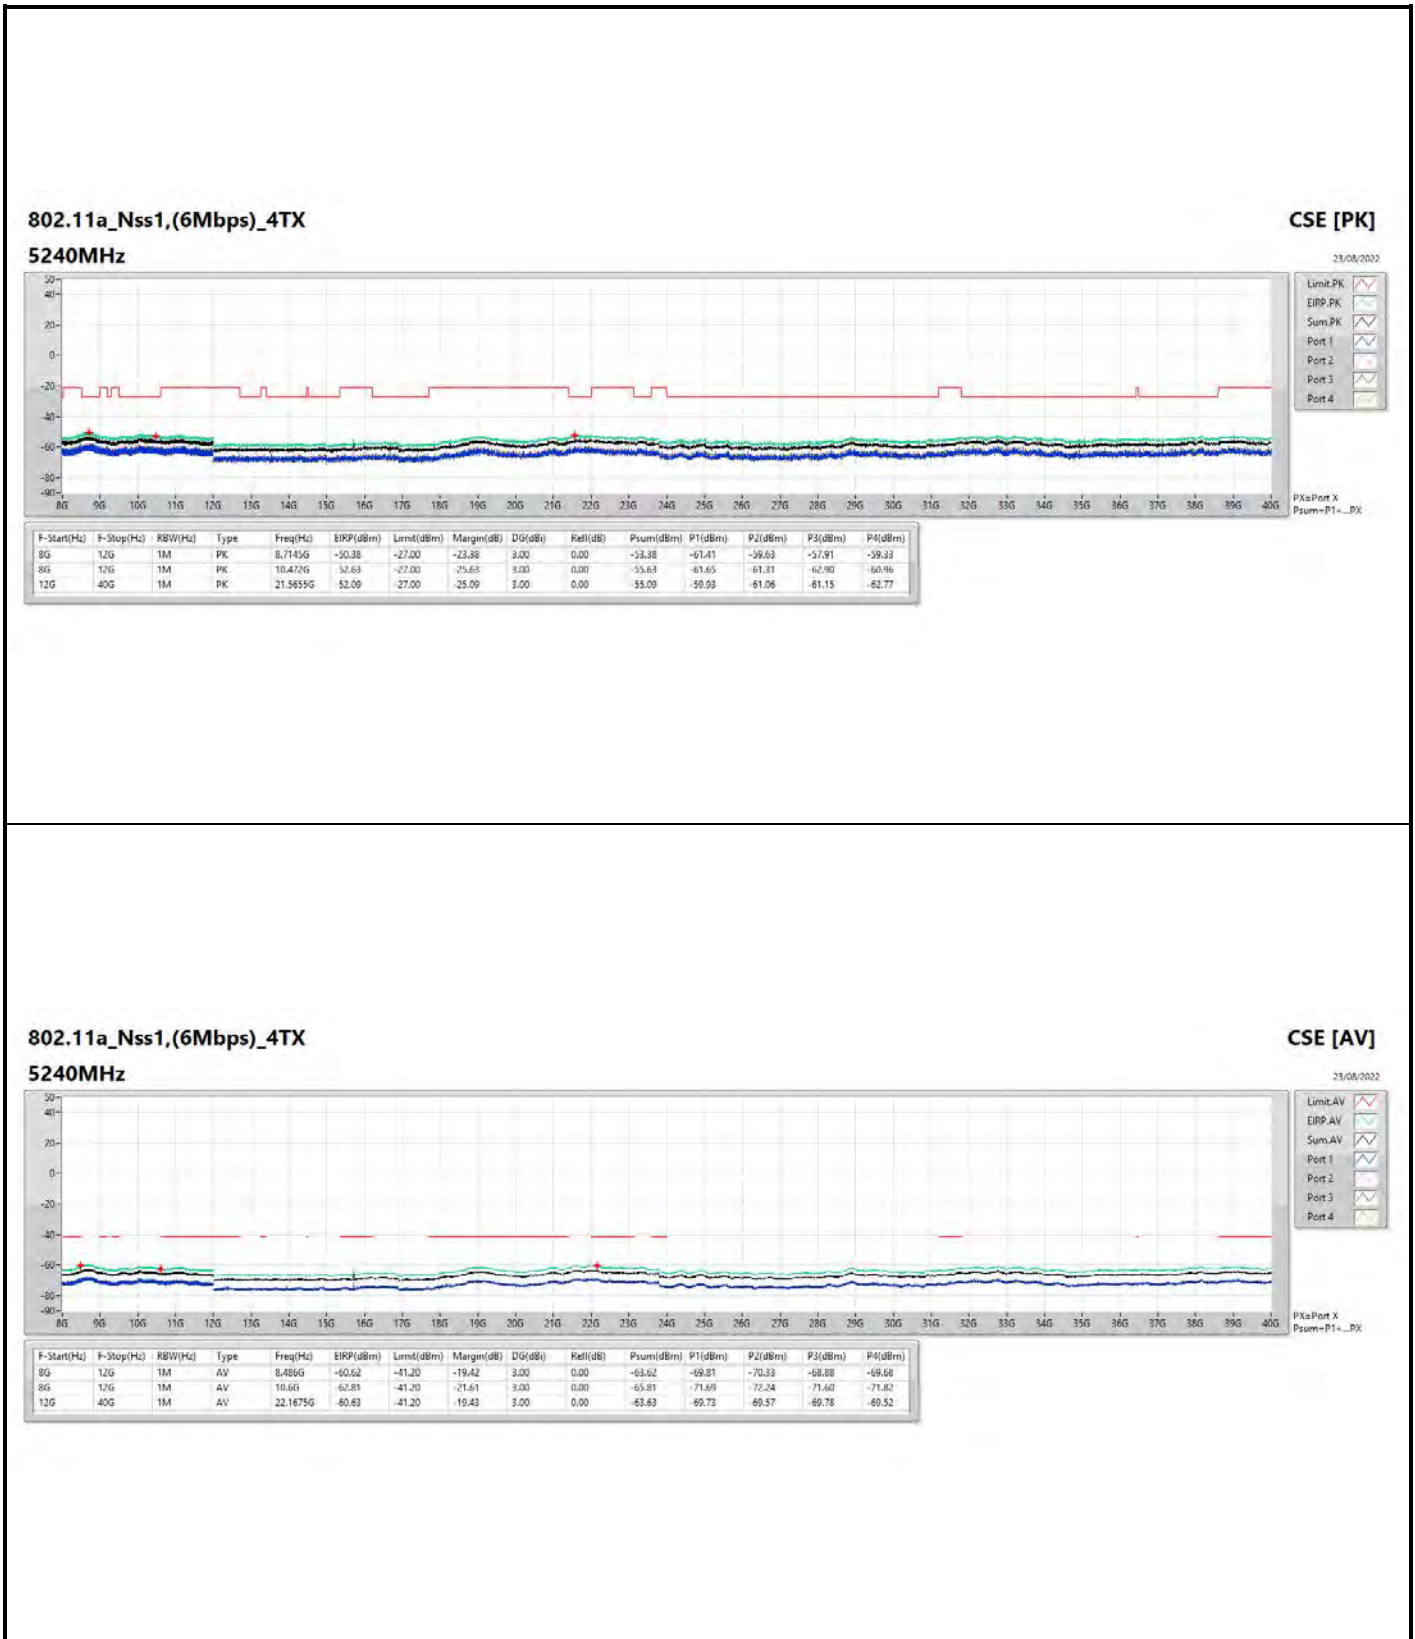

802.11ax HEW80_Nss1,(MCS0)_2TX

5775MHz

CSE [AV]

19/08/2022

F-Start(Hz)	F-Stop(Hz)	RBW(Hz)	Type	Freq(Hz)	EIRP(dBm)	Limit(dBm)	Margin(dB)	DG(dB)	Ref(dB)	Psum(dBm)	P1(dBm)	P2(dBm)
8G	12G	1M	AV	11.5195G	-56.45	-41.20	-25.25	3.00	0.00	-59.45	-73.20	-71.82
8G	12G	1M	AV	11.5685G	-65.26	-41.20	-24.06	3.00	0.00	-68.26	-71.79	-70.81
12G	40G	1M	AV	38.839G	-55.16	-41.20	-13.96	3.00	0.00	-58.16	-61.44	-60.91