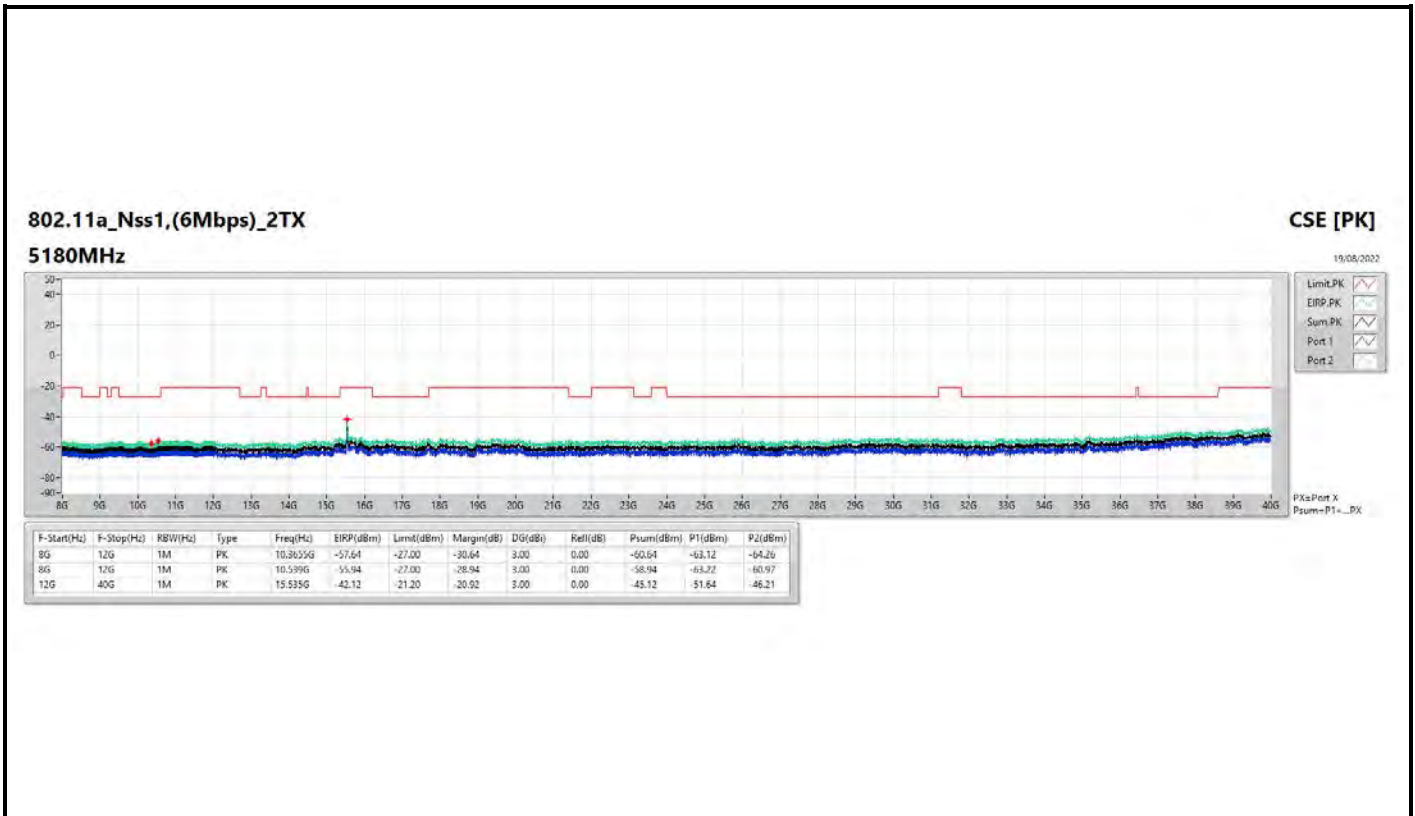

802.11ax HEW20_Nss1,(MCS0)_1TX

5825MHz

CSE [AV]

19/08/2022

F-Start(Hz)	F-Stop(Hz)	RBW(Hz)	Type	Freq(Hz)	ERP(dBm)	Limit(dBm)	Margin(dB)	DG(dB)	Ref(dB)	Psum(dBm)	P1(dBm)
8G	12G	1M	AV	10.9255G	-57.86	-41.20	-26.66	3.00	0.00	-70.86	-70.86
8G	12G	1M	AV	11.645G	-68.99	-41.20	-27.79	3.00	0.00	-71.99	-71.99
12G	40G	1M	AV	38.8215G	57.99	-41.20	-16.79	3.00	0.00	60.99	-60.99