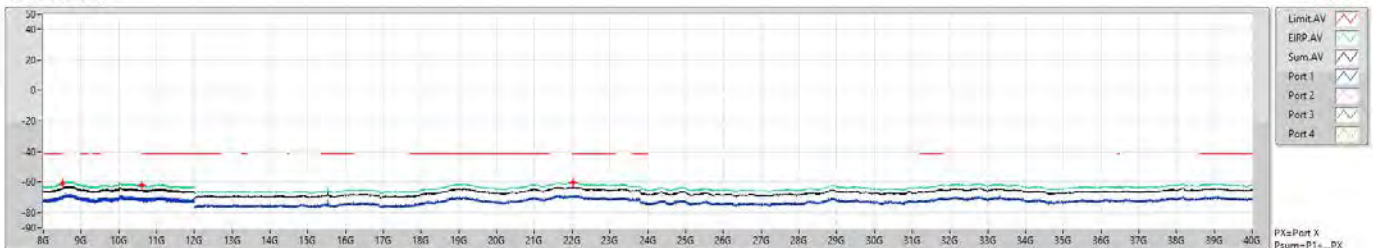

802.11ax HEW20_Nss1,(MCS0)_4TX

CSE [PK]

5180MHz

23/08/2022

F-Start(Hz)	F-Stop(Hz)	RBW(Hz)	Type	Freq(Hz)	EIRP(dBm)	Limit(dBm)	Margin(dB)	DG(dB)	Ref(dB)	Psum(dBm)	P1(dBm)	P2(dBm)	P3(dBm)	P4(dBm)
85G	12G	1M	PK	8.606G	-50.46	-27.00	-23.46	3.00	0.00	-59.46	-60.49	-58.83	-60.33	-58.61
85G	12G	1M	PK	10.3615G	-52.02	-27.00	-25.02	3.00	0.00	-55.02	-60.70	-62.43	-60.91	-60.39
12G	40G	1M	PK	21.639G	51.39	27.00	24.39	3.00	0.00	54.39	59.41	61.91	60.05	60.67

802.11ax HEW20_Nss1,(MCS0)_4TX

CSE [AV]

5180MHz

23/08/2022

F-Start(Hz)	F-Stop(Hz)	RBW(Hz)	Type	Freq(Hz)	EIRP(dBm)	Limit(dBm)	Margin(dB)	DG(dB)	Ref(dB)	Psum(dBm)	P1(dBm)	P2(dBm)	P3(dBm)	P4(dBm)
85G	12G	1M	AV	8.499G	-51.03	-41.20	-19.83	3.00	0.00	-64.03	-70.65	-68.64	-69.45	-70.60
85G	12G	1M	AV	10.661	-62.19	-41.20	-20.99	3.00	0.00	-65.19	-71.37	-70.70	-71.41	-71.41
12G	40G	1M	AV	22.024G	-60.57	-41.20	-19.37	3.00	0.00	-63.57	-70.20	-70.08	-69.35	-68.87