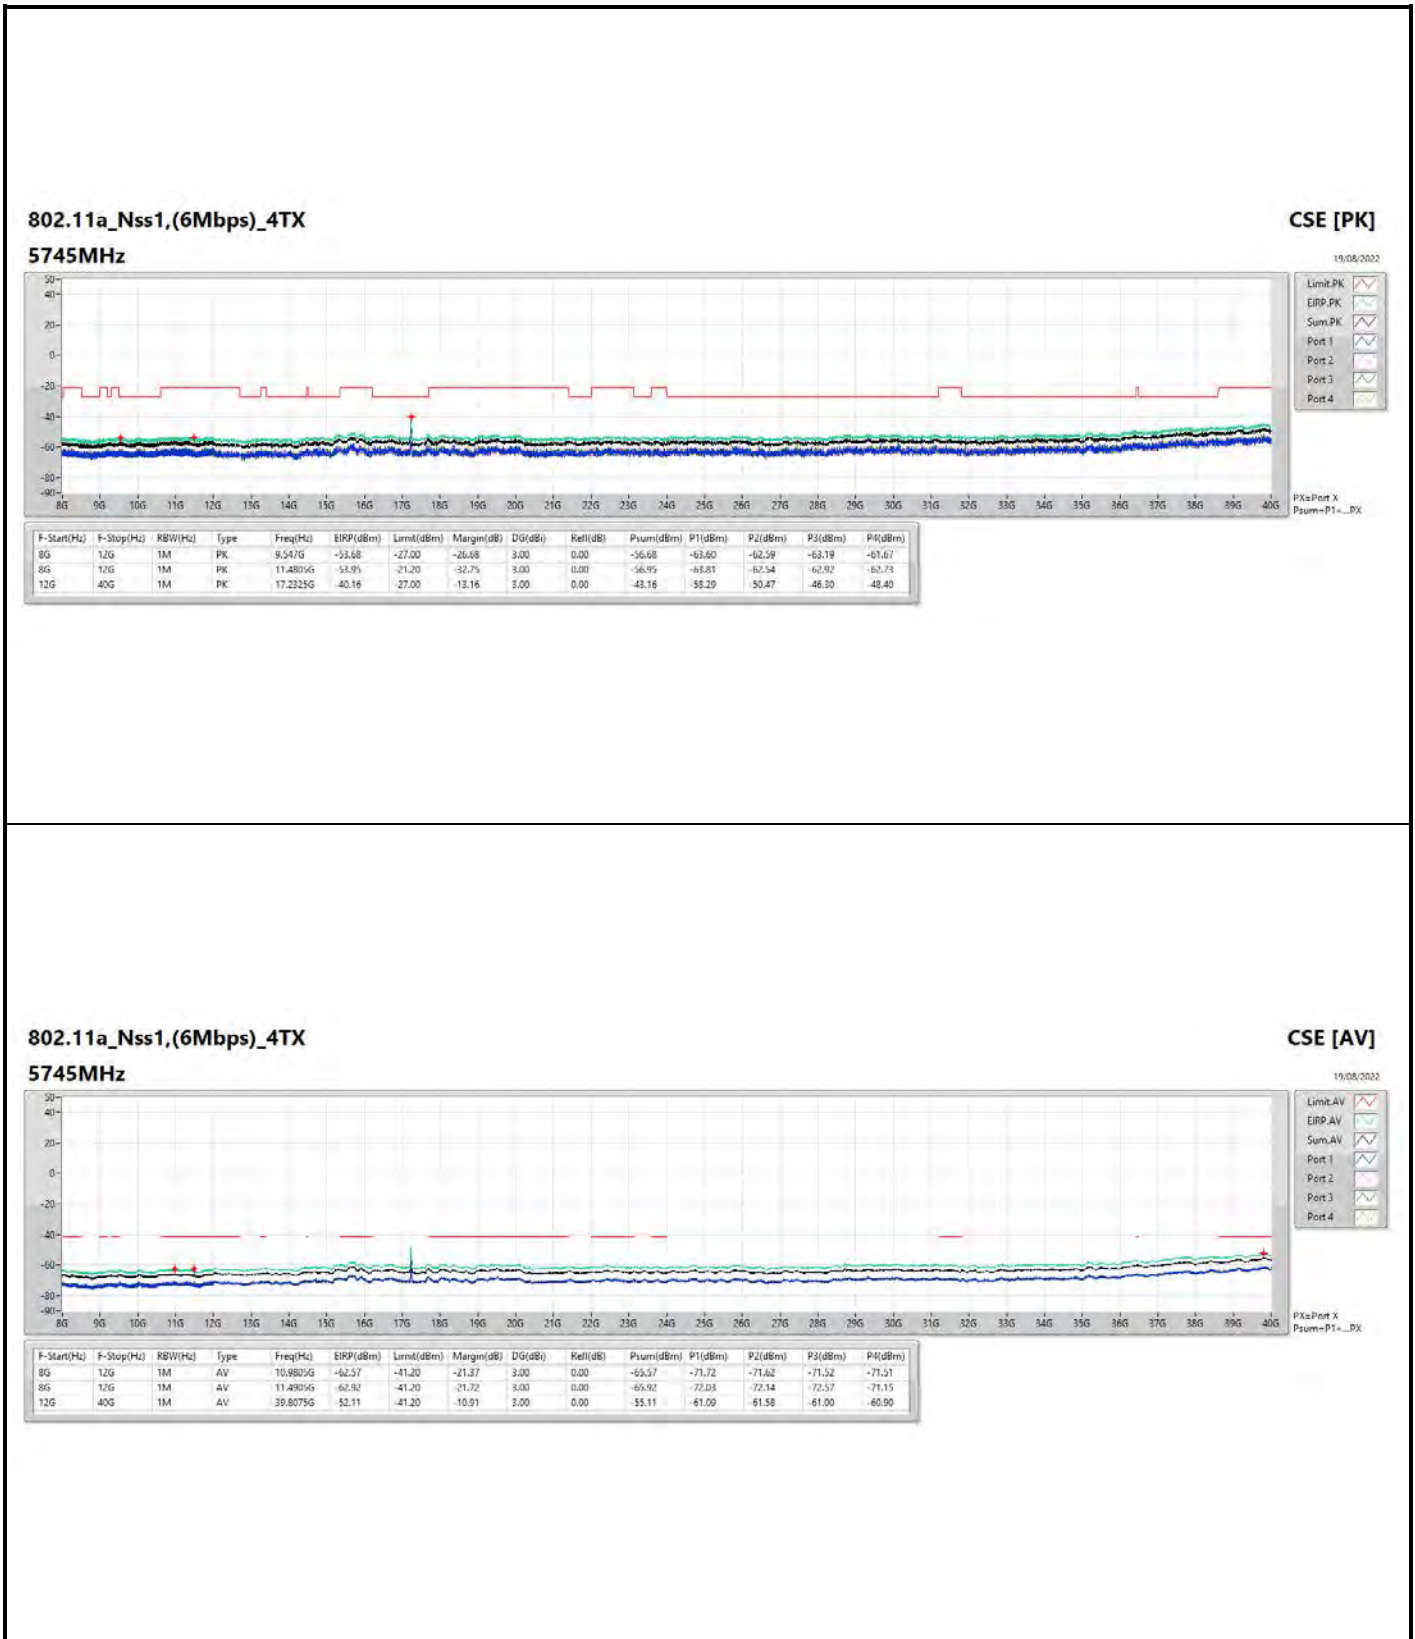

802.11ax HEW80_Nss1,(MCS0)_2TX

5775MHz

CSE [AV]

19/08/2022

F-Start(Hz)	F-Stop(Hz)	RBW(Hz)	Type	Freq(Hz)	EIRP(dBm)	Limit(dBm)	Margin(dB)	DG(dB)	Ref(dB)	Psum(dBm)	P1(dBm)	P2(dBm)
8G	12G	1M	AV	11.5195G	-56.45	-41.20	-25.25	3.00	0.00	-59.45	-73.20	-71.82
8G	12G	1M	AV	11.5685G	-65.26	-41.20	-24.06	3.00	0.00	-68.26	-71.79	-70.81
12G	40G	1M	AV	38.839G	-55.16	-41.20	-13.96	3.00	0.00	-58.16	-61.44	-60.91