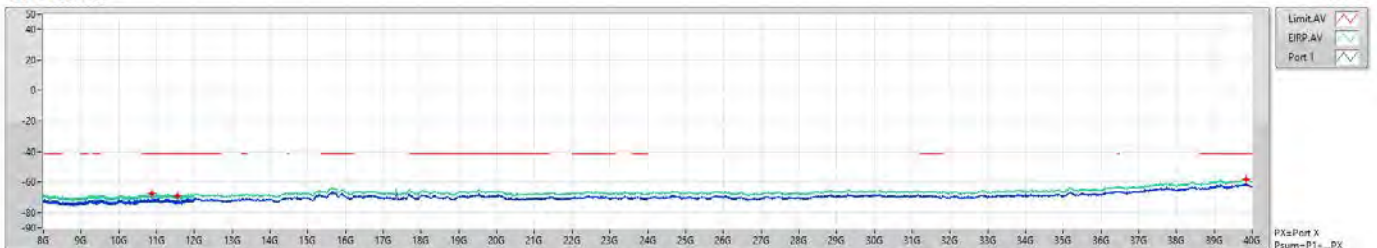

802.11ax HEW20_Nss1,(MCS0)_1TX

CSE [PK]

5785MHz

19/08/2022

F-Start(Hz)	F-Stop(Hz)	RBW(Hz)	Type	Freq(Hz)	ERP(dBm)	Limit(dBm)	Margin(dB)	DG(dB)	Ref(dB)	Psum(dBm)	P1(dBm)
8G	12G	1M	PK	10.002G	-58.13	-27.00	-31.13	3.00	0.00	-61.13	-61.13
8G	12G	1M	PK	11.576G	-59.19	-21.00	-37.99	3.00	0.00	-62.19	-62.19
12G	40G	1M	PK	37.662G	50.44	-27.00	-23.44	3.00	0.00	53.44	53.44

802.11ax HEW20_Nss1,(MCS0)_1TX

CSE [AV]

5785MHz

19/08/2022

F-Start(Hz)	F-Stop(Hz)	RBW(Hz)	Type	Freq(Hz)	ERP(dBm)	Limit(dBm)	Margin(dB)	DG(dB)	Ref(dB)	Psum(dBm)	P1(dBm)
8G	12G	1M	AV	10.866G	-57.58	-41.20	-26.48	3.00	0.00	-70.68	-70.68
8G	12G	1M	AV	11.576G	-69.25	-41.20	-28.05	3.00	0.00	-72.25	-72.25
12G	40G	1M	AV	39.8425G	58.13	-41.20	-16.93	3.00	0.00	61.13	61.13