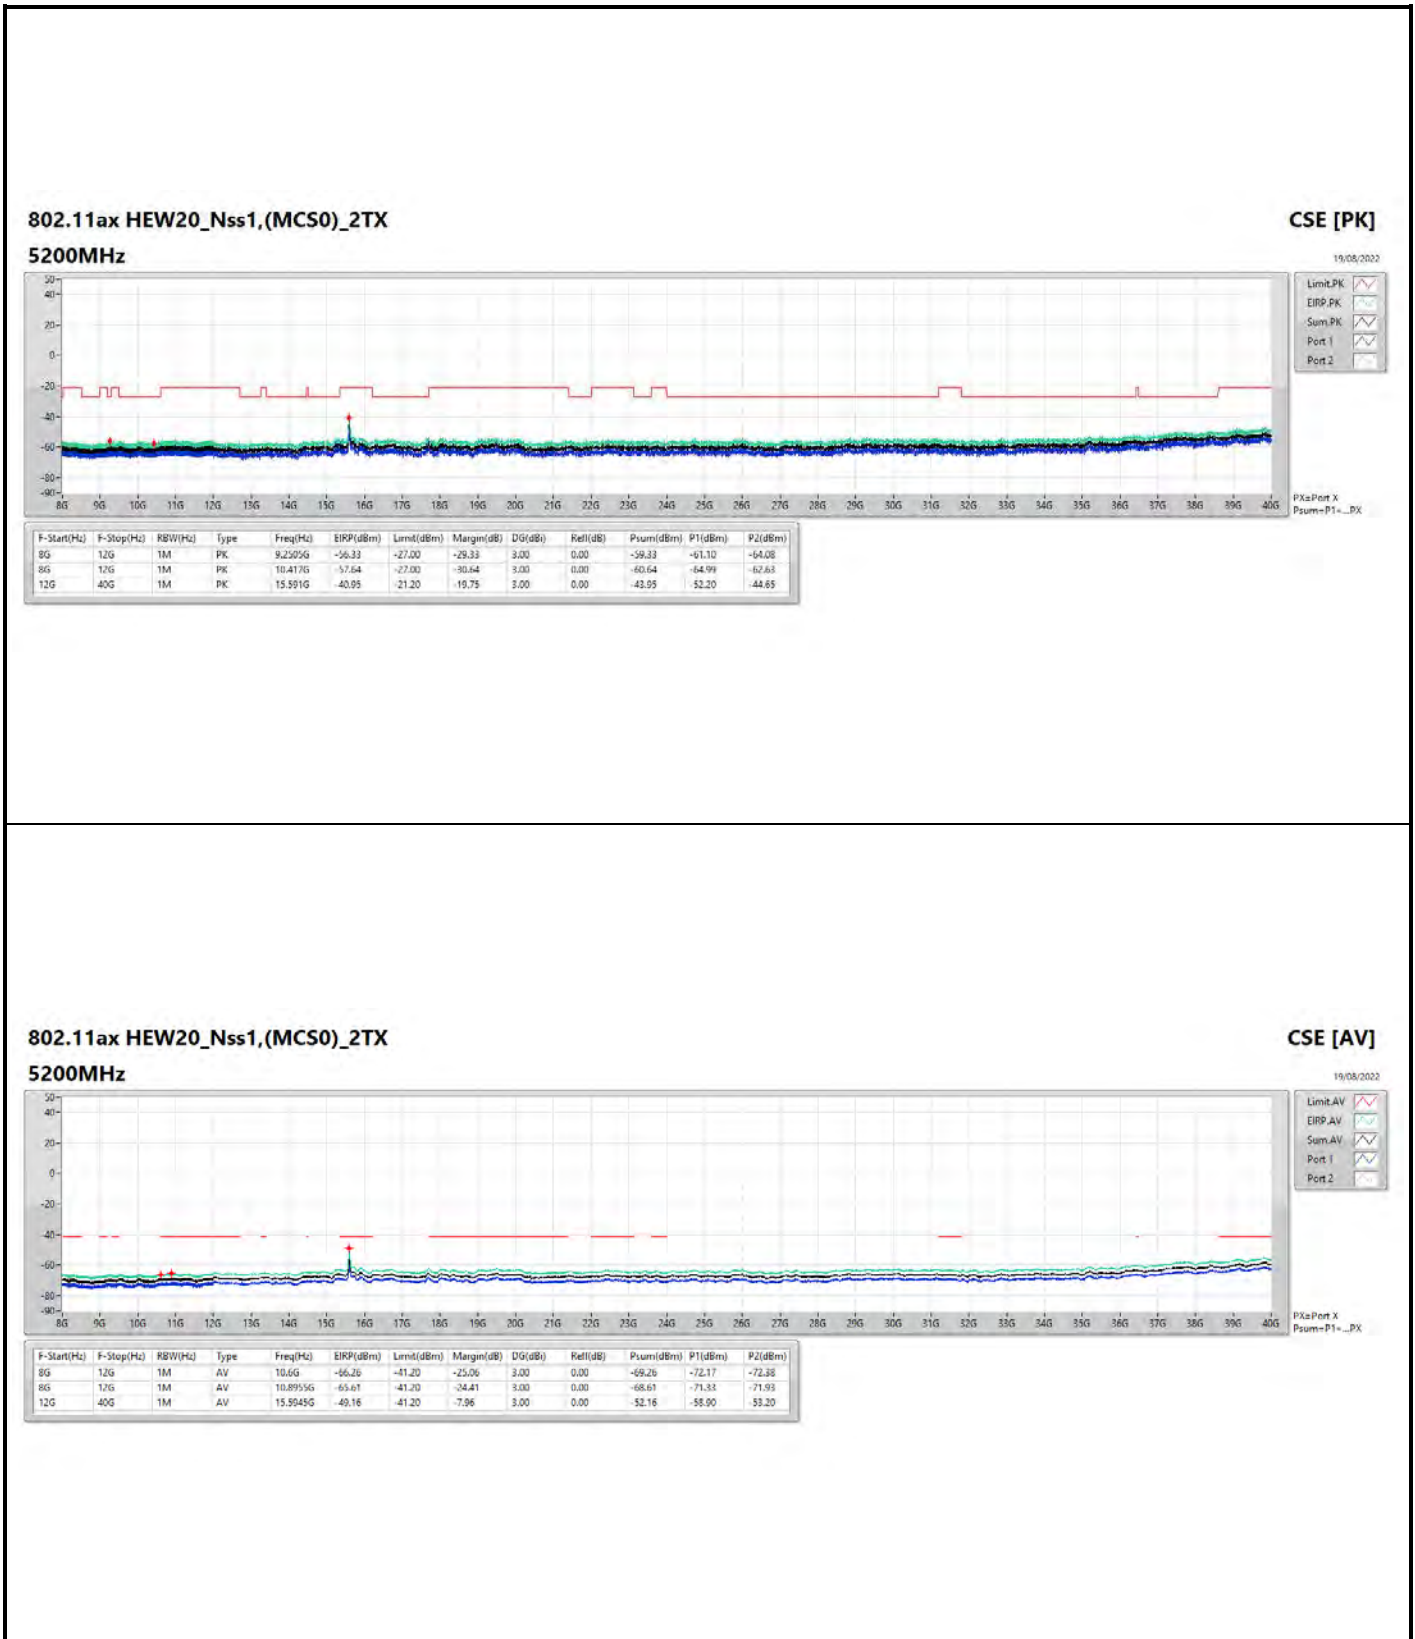

802.11ax HEW20_Nss1,(MCS0)_1TX

5825MHz

CSE [AV]

19/08/2022

F-Start(Hz)	F-Stop(Hz)	RBW(Hz)	Type	Freq(Hz)	ERP(dBm)	Limit(dBm)	Margin(dB)	DG(dB)	Ref(dB)	Psum(dBm)	P1(dBm)
8G	12G	1M	AV	10.9255G	-57.86	-41.20	-26.66	3.00	0.00	-70.86	-70.86
8G	12G	1M	AV	11.645G	-68.99	-41.20	-27.79	3.00	0.00	-71.99	-71.99
12G	40G	1M	AV	38.8215G	57.99	-41.20	-16.79	3.00	0.00	60.99	-60.99