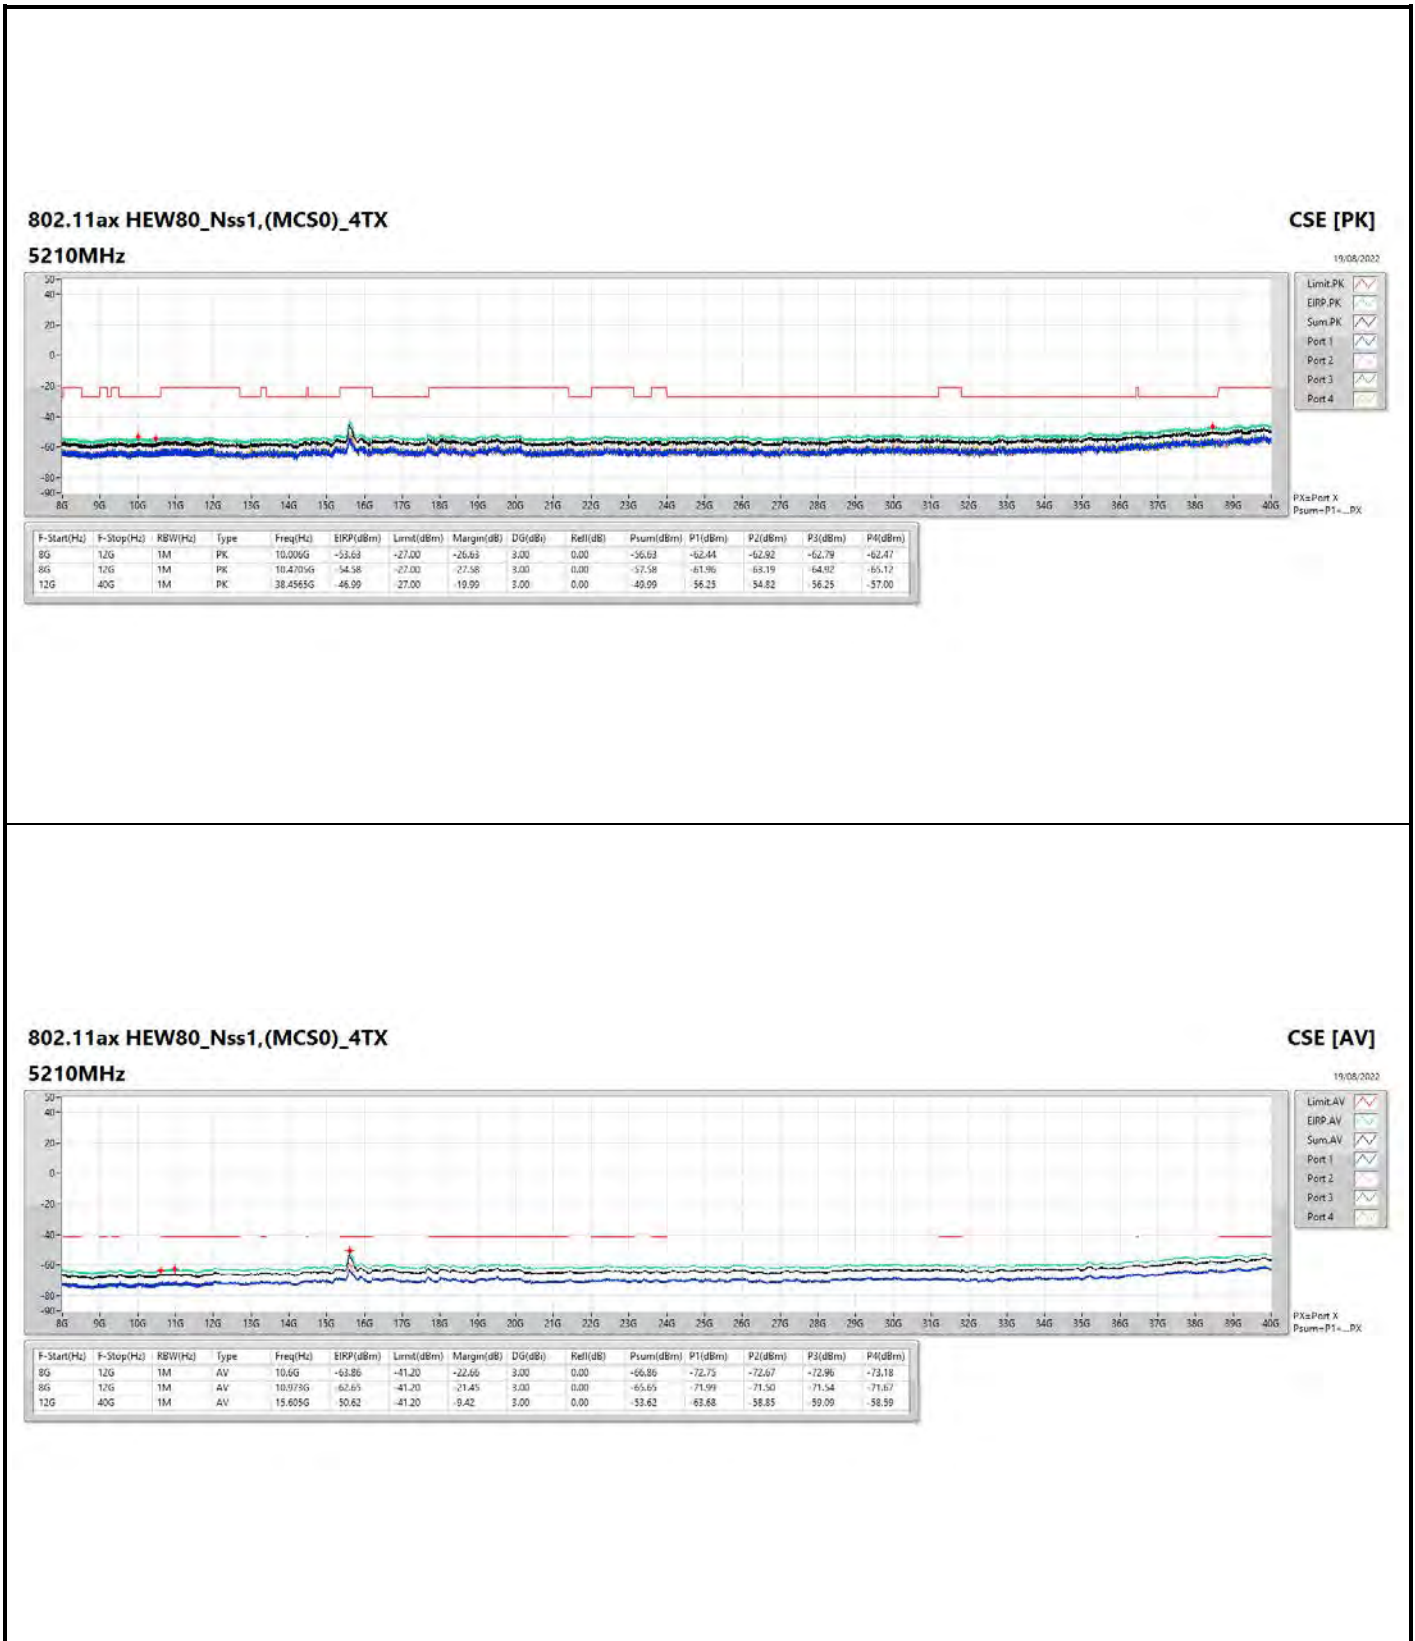

802.11ax HEW40_Nss1,(MCS0)_4TX

CSE [AV]

5755MHz

19/08/2022

F-Start(Hz)	F-Stop(Hz)	RBW(Hz)	Type	Freq(Hz)	EIRP(dBm)	Limit(dBm)	Margin(dB)	DG(dB)	Ref(dB)	Psum(dBm)	P1(dBm)	P2(dBm)	P3(dBm)	P4(dBm)
8G	12G	1M	AV	10.9725G	-62.42	-41.20	-21.22	3.00	0.00	-65.42	-71.38	-72.26	-71.02	-71.11
8G	12G	1M	AV	11.50215G	-63.09	-41.20	-21.89	3.00	0.00	-66.09	-72.67	-71.92	-71.61	-72.32
12G	40G	1M	AV	38.797G	-52.20	-41.20	-11.09	3.00	0.00	-55.29	-61.05	-61.28	-61.65	-61.28