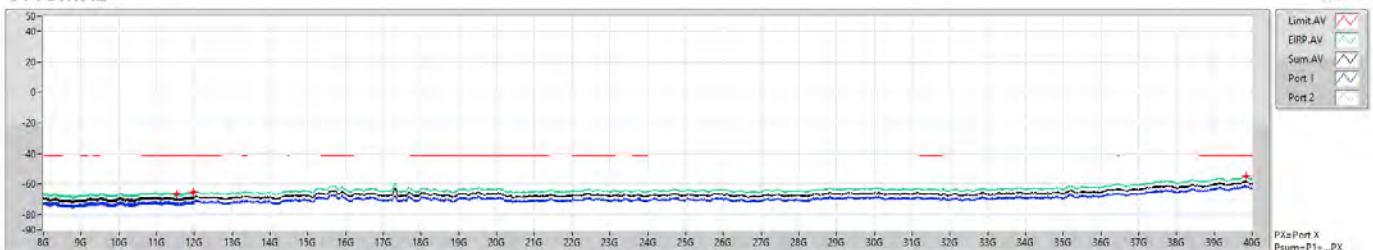

802.11ax HEW80_Nss1,(MCS0)_2TX

5775MHz

CSE [PK]

19/08/2022

F-Start(Hz)	F-Stop(Hz)	RBW(Hz)	Type	Freq(Hz)	EIRP(dBm)	Limit(dBm)	Margin(dB)	DG(dB)	Ref(dB)	Psum(dBm)	P1(dBm)	P2(dBm)
8G	12G	1M	PK	10.504G	-56.21	-27.00	-29.21	3.00	0.00	-59.21	-60.78	-64.39
8G	12G	1M	PK	11.568G	-55.49	-21.00	-34.49	3.00	0.00	-58.49	-63.51	-60.13
12G	40G	1M	PK	38.516G	-48.69	-27.00	-21.69	3.00	0.00	-51.69	-54.09	-55.40

802.11ax HEW80_Nss1,(MCS0)_2TX

5775MHz

CSE [AV]

19/08/2022

F-Start(Hz)	F-Stop(Hz)	RBW(Hz)	Type	Freq(Hz)	EIRP(dBm)	Limit(dBm)	Margin(dB)	DG(dB)	Ref(dB)	Psum(dBm)	P1(dBm)	P2(dBm)
8G	12G	1M	AV	11.5195G	-56.45	-41.20	-25.25	3.00	0.00	-59.45	-73.20	-71.82
8G	12G	1M	AV	11.5685G	-65.26	-41.20	-24.06	3.00	0.00	-68.26	-71.79	-70.81
12G	40G	1M	AV	38.839G	-55.16	-41.20	-13.96	3.00	0.00	-58.16	-61.44	-60.91