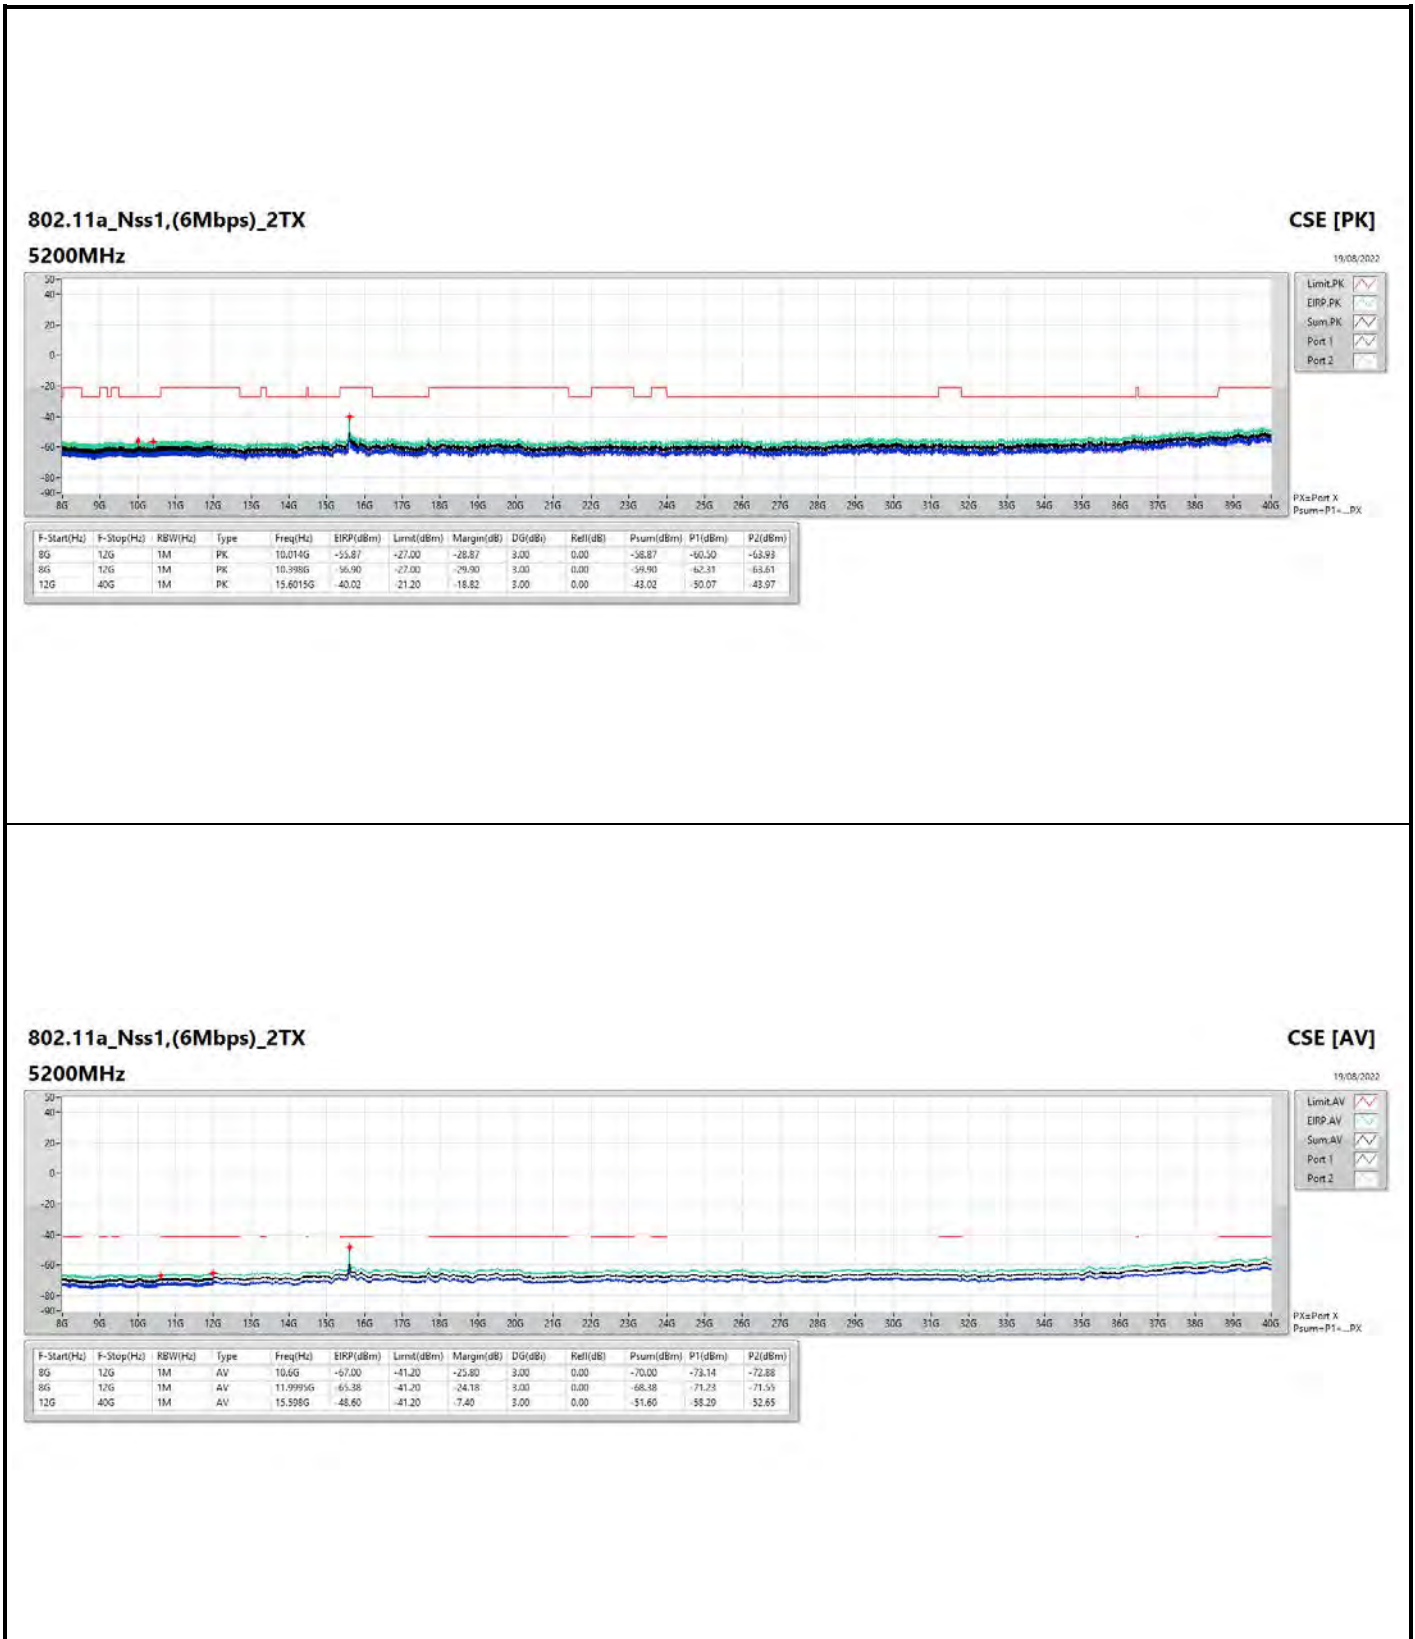

802.11ax HEW20_Nss1,(MCS0)_1TX

5825MHz

CSE [AV]

19/08/2022

F-Start(Hz)	F-Stop(Hz)	RBW(Hz)	Type	Freq(Hz)	ERP(dBm)	Limit(dBm)	Margin(dB)	DG(dB)	Ref(dB)	Psum(dBm)	P1(dBm)
8G	12G	1M	AV	10.9255G	-57.86	-41.20	-26.66	3.00	0.00	-70.86	-70.86
8G	12G	1M	AV	11.645G	-68.99	-41.20	-27.79	3.00	0.00	-71.99	-71.99
12G	40G	1M	AV	38.8215G	57.99	-41.20	-16.79	3.00	0.00	60.99	-60.99