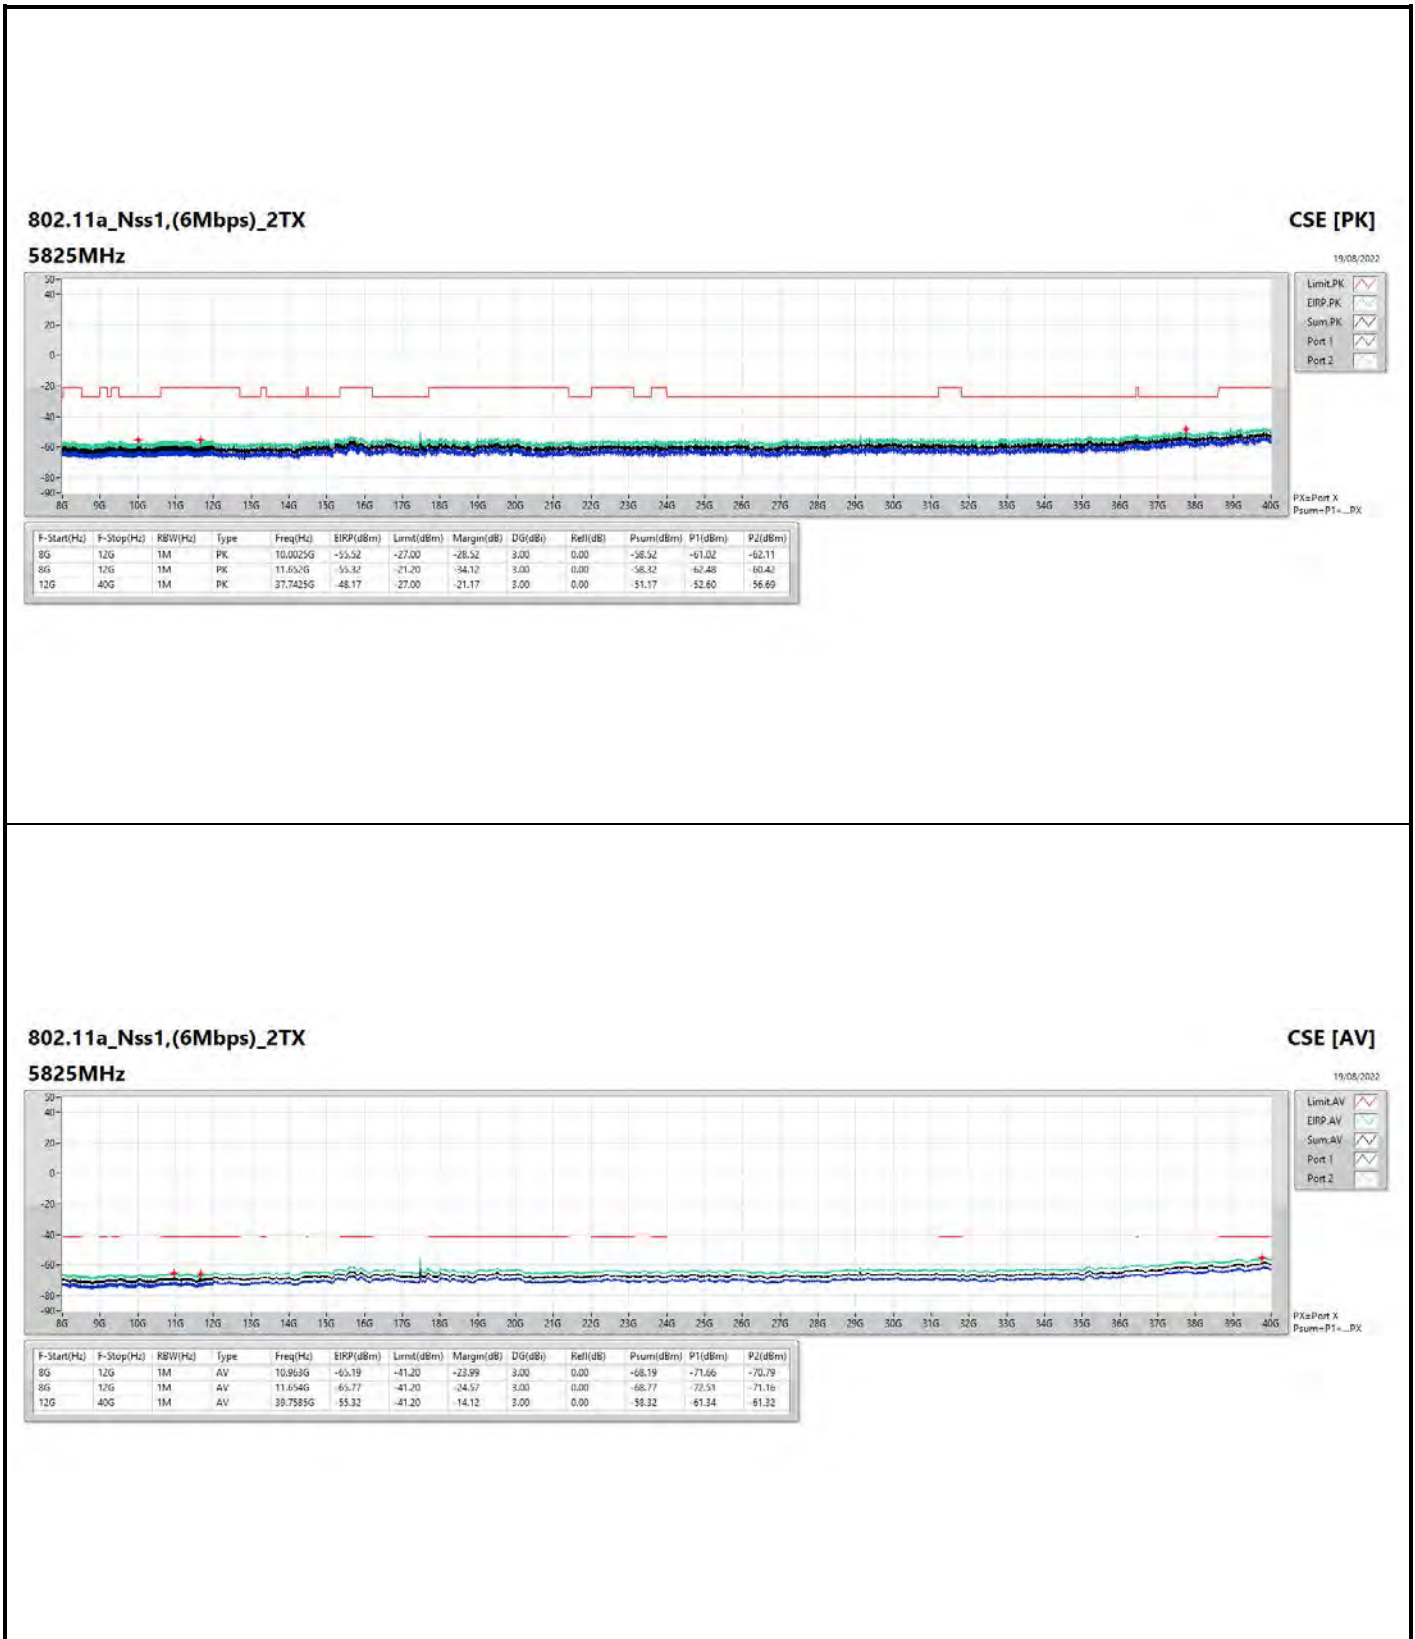

802.11ax HEW20_Nss1,(MCS0)_1TX

5825MHz

CSE [AV]

19/08/2022

F-Start(Hz)	F-Stop(Hz)	RBW(Hz)	Type	Freq(Hz)	ERP(dBm)	Limit(dBm)	Margin(dB)	DG(dB)	Ref(dB)	Psum(dBm)	P1(dBm)
8G	12G	1M	AV	10.9255G	-57.86	-41.20	-26.66	3.00	0.00	-70.86	-70.86
8G	12G	1M	AV	11.645G	-68.99	-41.20	-27.79	3.00	0.00	-71.99	-71.99
12G	40G	1M	AV	38.8215G	57.99	-41.20	-16.79	3.00	0.00	60.99	-60.99