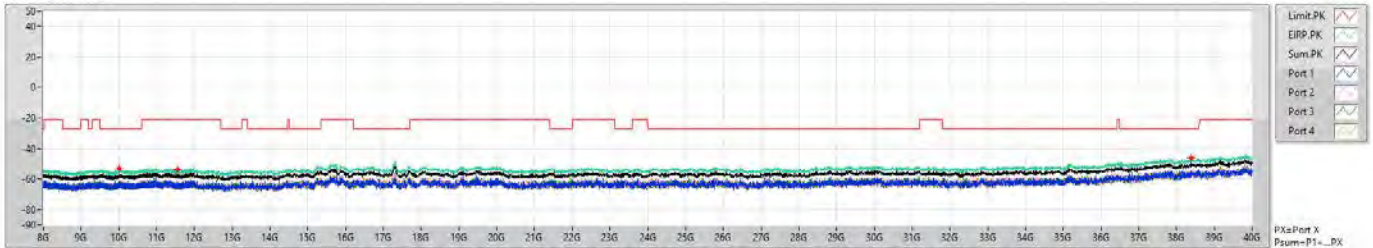

802.11ax HEW80_Nss1,(MCS0)_4TX

5775MHz

CSE [PK]

19/08/2022

F-Start(Hz)	F-Stop(Hz)	RBW(Hz)	Type	Freq(Hz)	EIRP(dBm)	Limit(dBm)	Margin(dB)	DG(dB)	Ref(dB)	Psum(dBm)	P1(dBm)	P2(dBm)	P3(dBm)	P4(dBm)
8G	12G	1M	PK	10.011G	-52.54	-27.00	-26.54	3.00	0.00	-56.54	-63.32	-68.14	-61.76	-62.06
8G	12G	1M	PK	11.5446G	-54.05	-21.20	-32.85	3.00	0.00	-57.05	-64.43	-68.57	-60.95	-64.39
12G	40G	1M	PK	38.339G	-46.43	-27.00	-19.43	3.00	0.00	-49.43	-55.45	-56.83	-55.53	-54.35