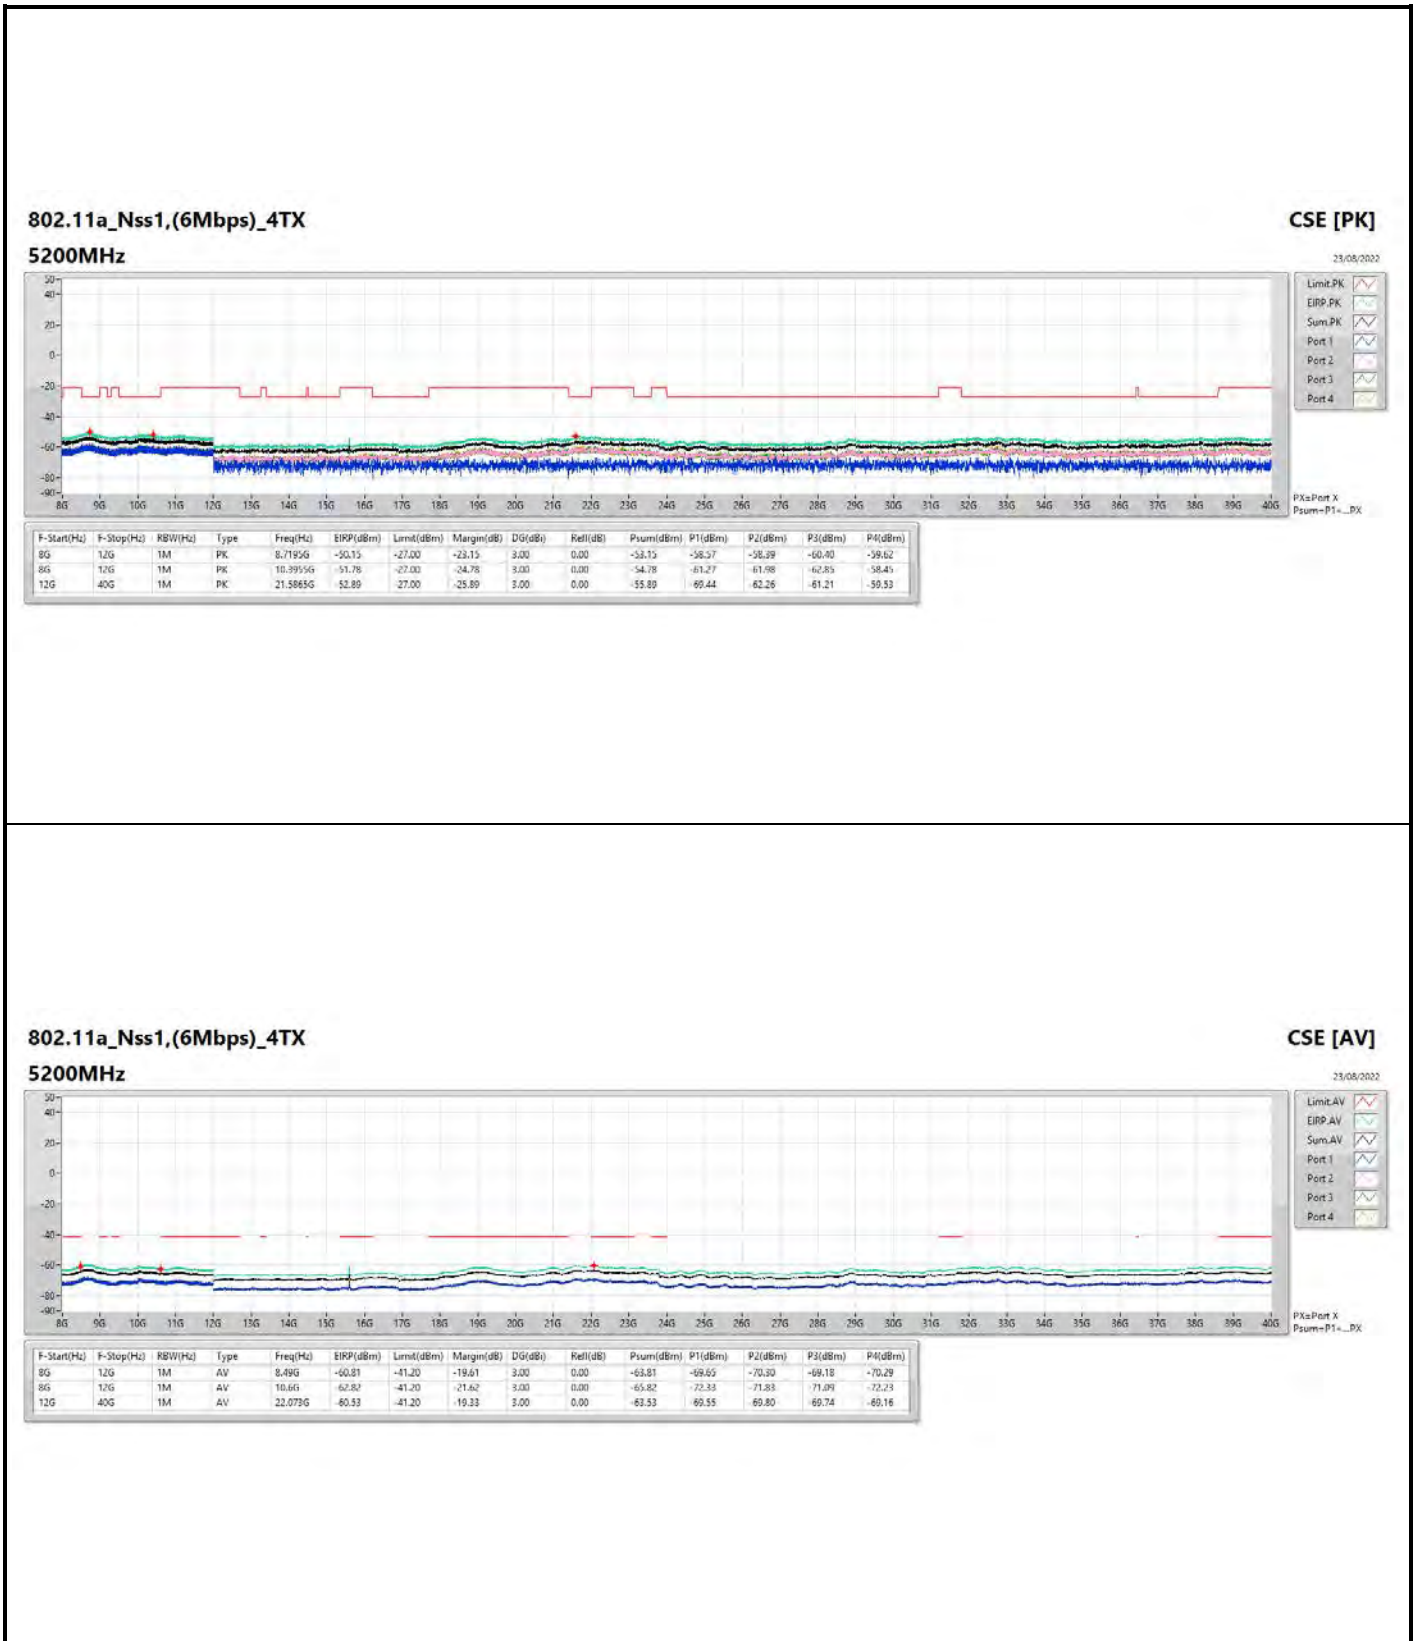

802.11ax HEW80_Nss1,(MCS0)_2TX

5775MHz

CSE [AV]

19/08/2022

F-Start(Hz)	F-Stop(Hz)	RBW(Hz)	Type	Freq(Hz)	EIRP(dBm)	Limit(dBm)	Margin(dB)	DG(dB)	Ref(dB)	Psum(dBm)	P1(dBm)	P2(dBm)
8G	12G	1M	AV	11.5195G	-56.45	-41.20	-25.25	3.00	0.00	-59.45	-73.20	-71.82
8G	12G	1M	AV	11.5685G	-65.26	-41.20	-24.06	3.00	0.00	-68.26	-71.79	-70.81
12G	40G	1M	AV	38.839G	-55.16	-41.20	-13.96	3.00	0.00	-58.16	-61.44	-60.91