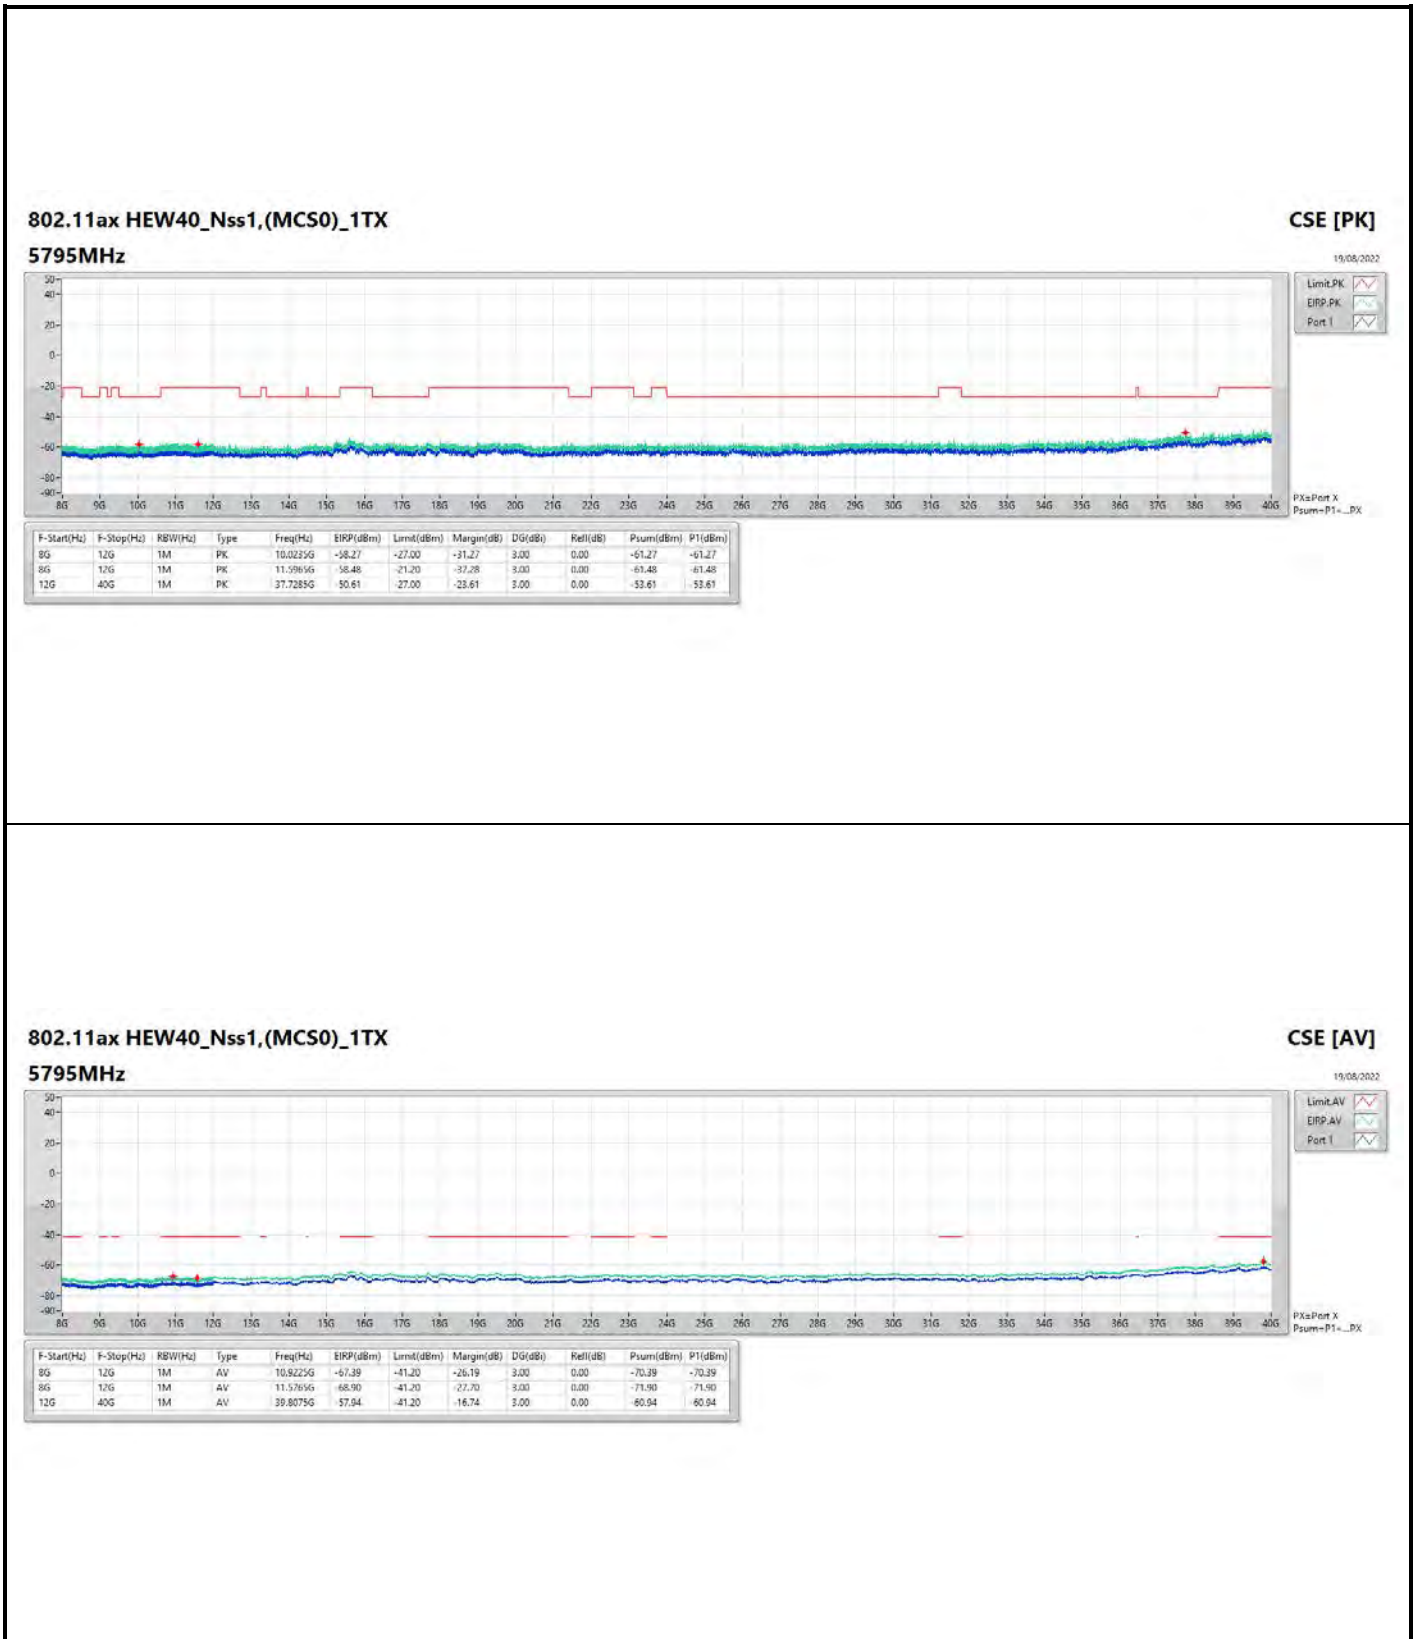

802.11ax HEW20_Nss1,(MCS0)_1TX

5825MHz

CSE [AV]

19/08/2022

F-Start(Hz)	F-Stop(Hz)	RBW(Hz)	Type	Freq(Hz)	ERP(dBm)	Limit(dBm)	Margin(dB)	DG(dB)	Ref(dB)	Psum(dBm)	P1(dBm)
8G	12G	1M	AV	10.9255G	-57.86	-41.20	-26.66	3.00	0.00	-70.86	-70.86
8G	12G	1M	AV	11.645G	-68.99	-41.20	-27.79	3.00	0.00	-71.99	-71.99
12G	40G	1M	AV	38.8215G	57.99	-41.20	-16.79	3.00	0.00	60.99	-60.99