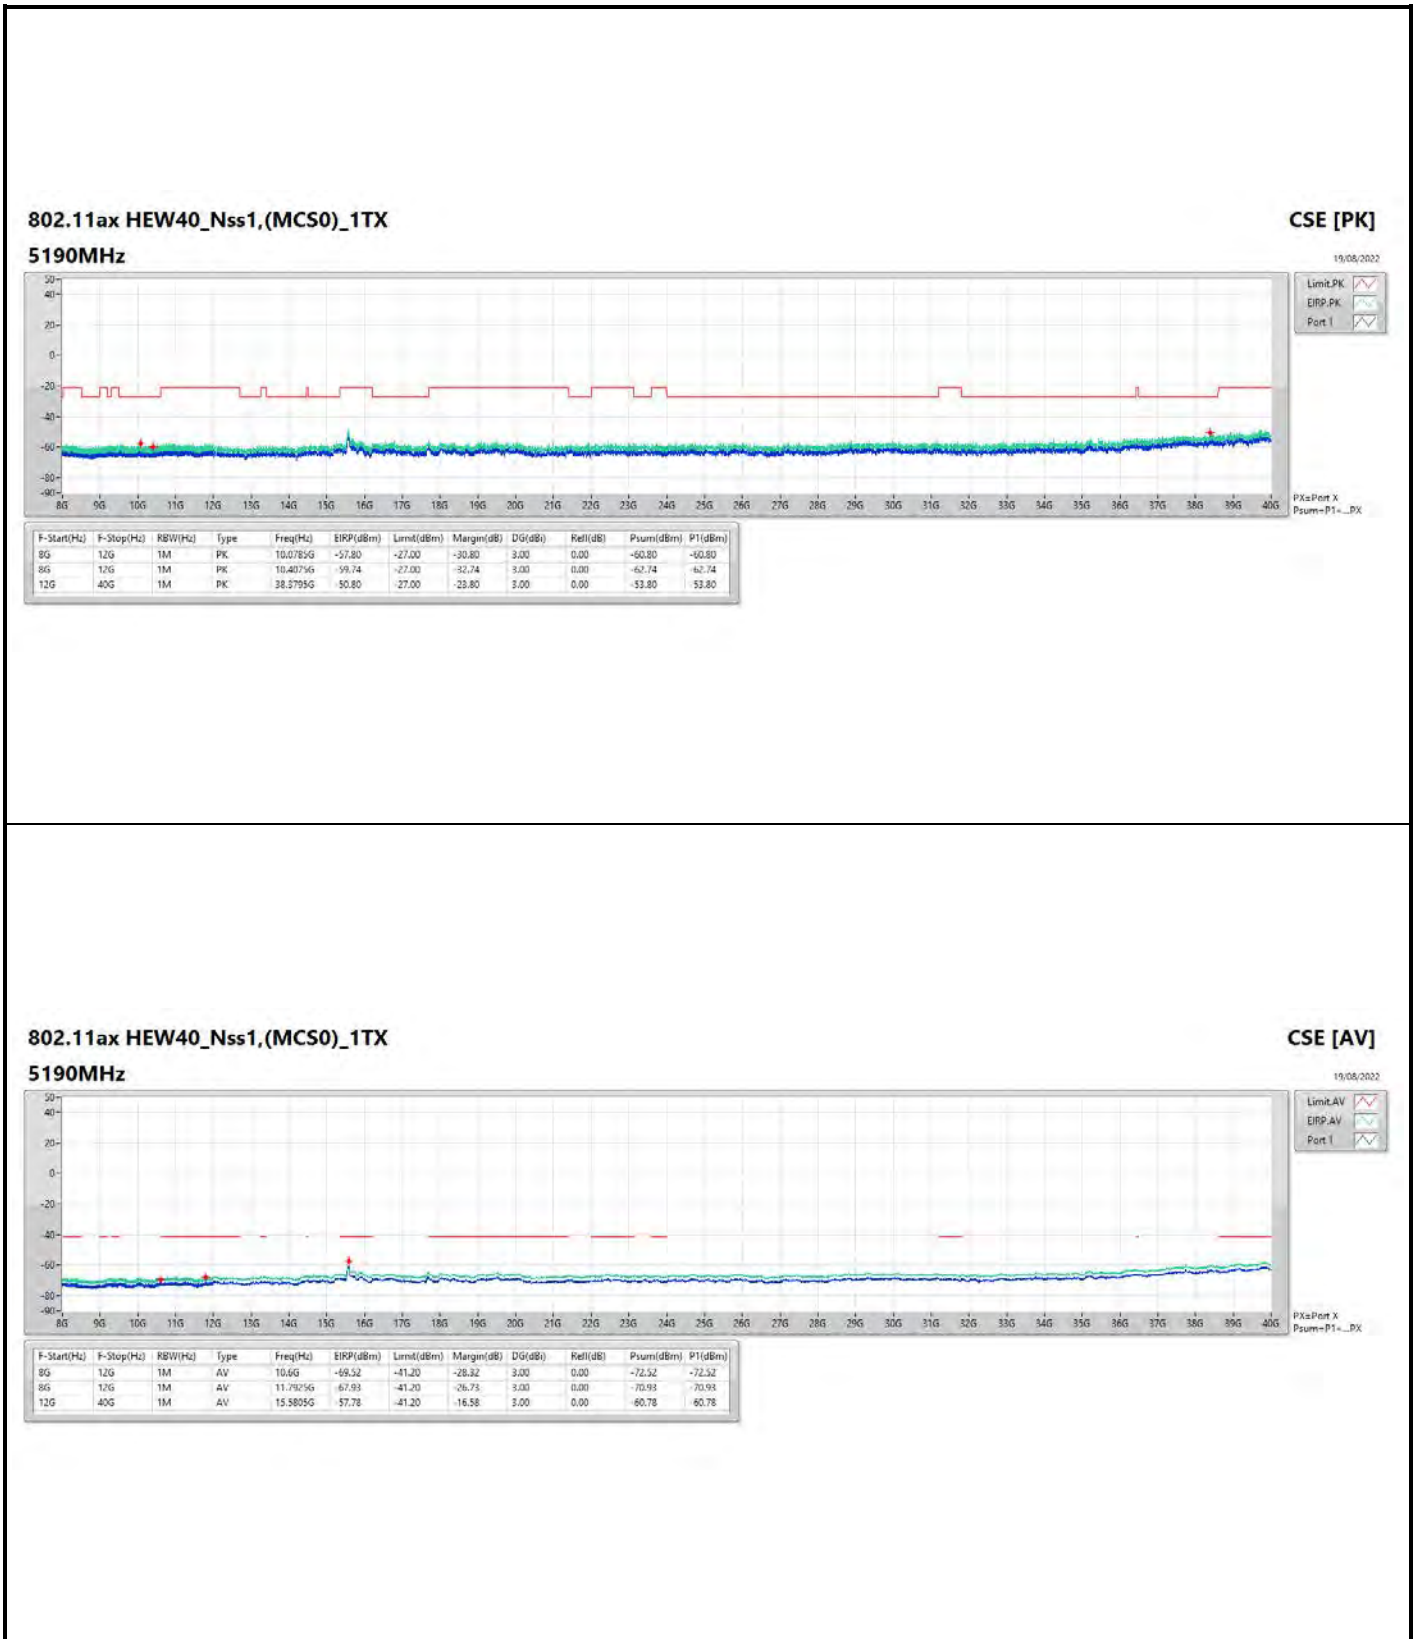

802.11ax HEW20_Nss1,(MCS0)_1TX

5825MHz

CSE [AV]

19/08/2022

F-Start(Hz)	F-Stop(Hz)	RBW(Hz)	Type	Freq(Hz)	ERP(dBm)	Limit(dBm)	Margin(dB)	DG(dB)	Ref(dB)	Psum(dBm)	P1(dBm)
8G	12G	1M	AV	10.9255G	-57.86	-41.20	-26.66	3.00	0.00	-70.86	-70.86
8G	12G	1M	AV	11.645G	-68.99	-41.20	-27.79	3.00	0.00	-71.99	-71.99
12G	40G	1M	AV	38.8215G	57.99	-41.20	-16.79	3.00	0.00	60.99	-60.99