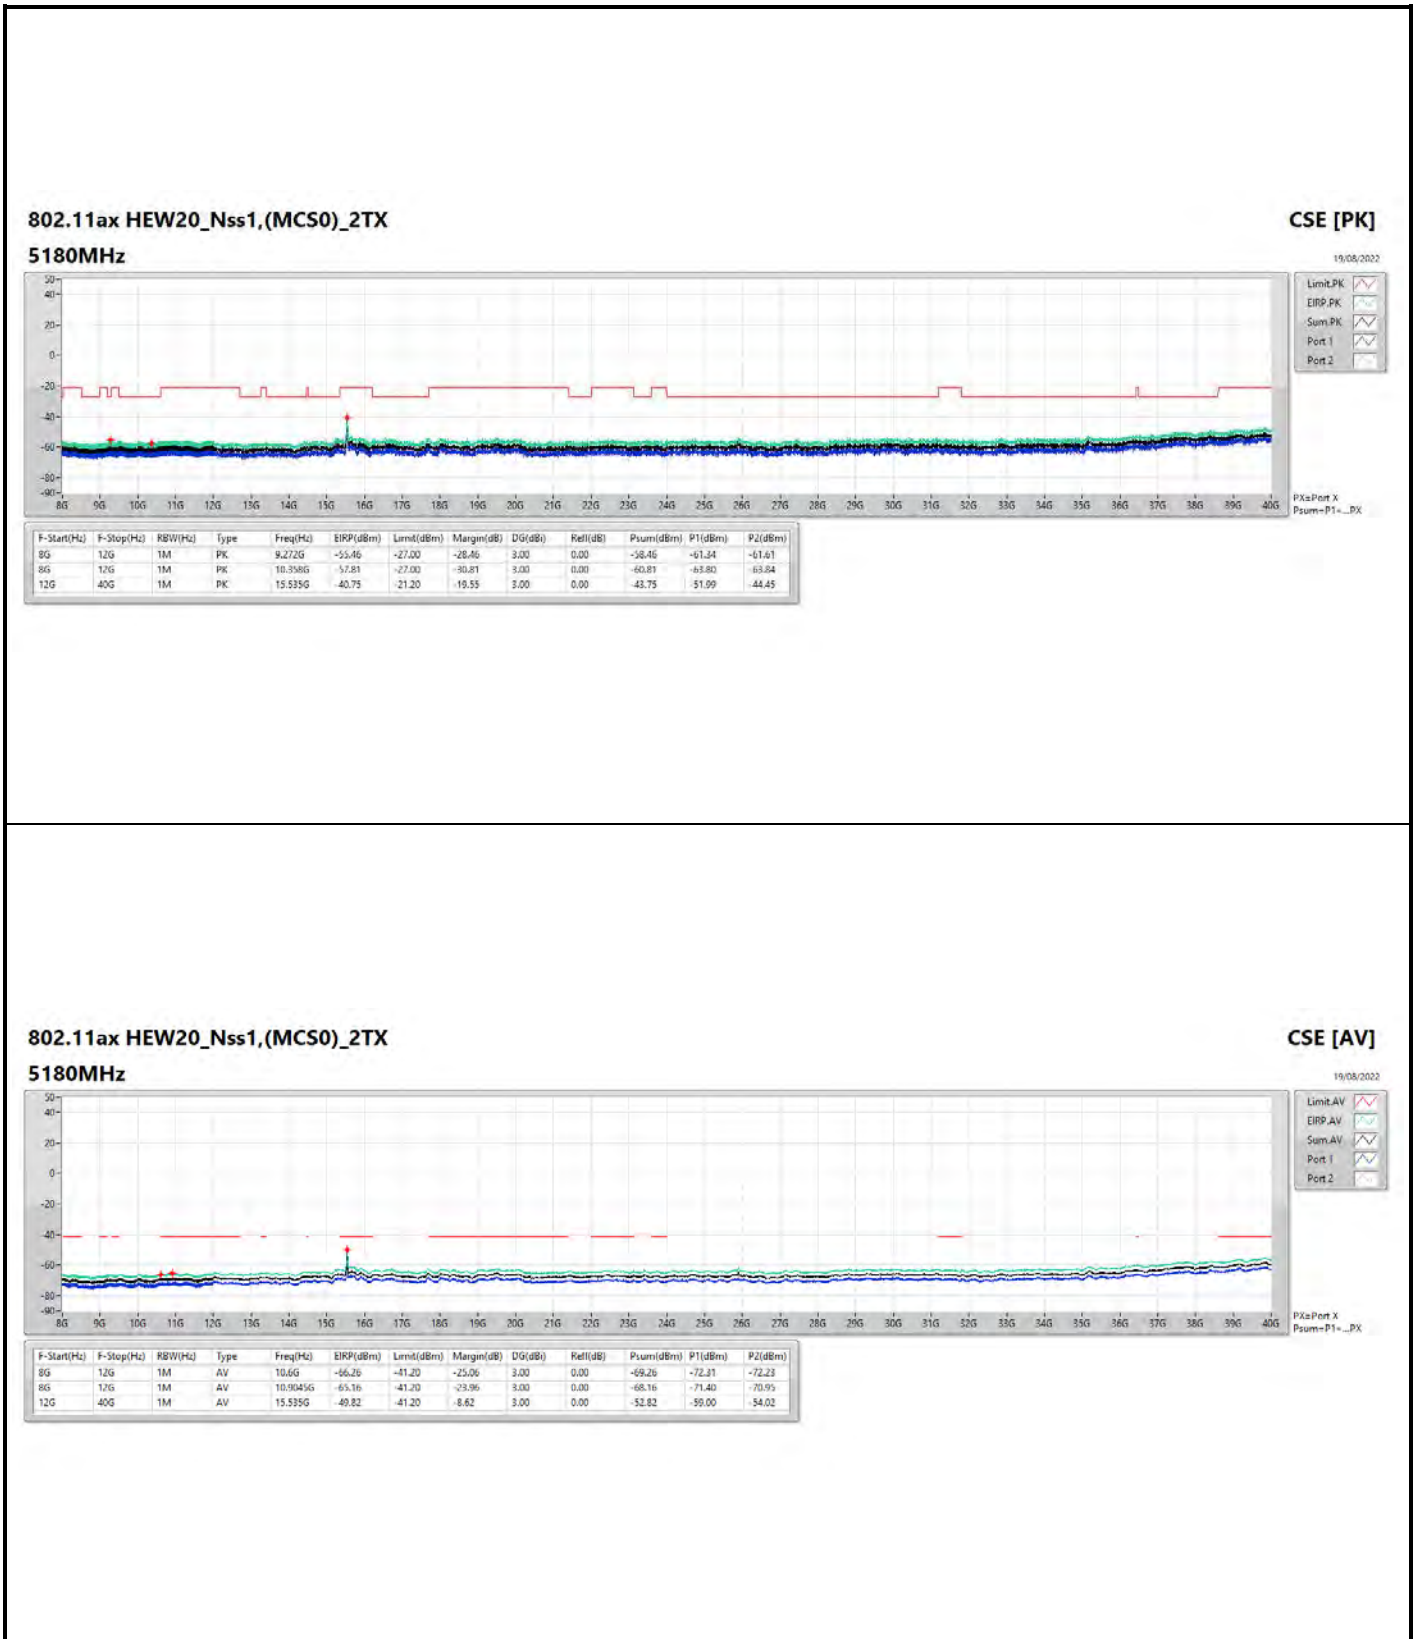

802.11ax HEW20_Nss1,(MCS0)_1TX

5825MHz

CSE [AV]

19/08/2022

F-Start(Hz)	F-Stop(Hz)	RBW(Hz)	Type	Freq(Hz)	ERP(dBm)	Limit(dBm)	Margin(dB)	DG(dB)	Ref(dB)	Psum(dBm)	P1(dBm)
8G	12G	1M	AV	10.9255G	-57.86	-41.20	-26.66	3.00	0.00	-70.86	-70.86
8G	12G	1M	AV	11.645G	-68.99	-41.20	-27.79	3.00	0.00	-71.99	-71.99
12G	40G	1M	AV	38.8215G	57.99	-41.20	-16.79	3.00	0.00	60.99	-60.99