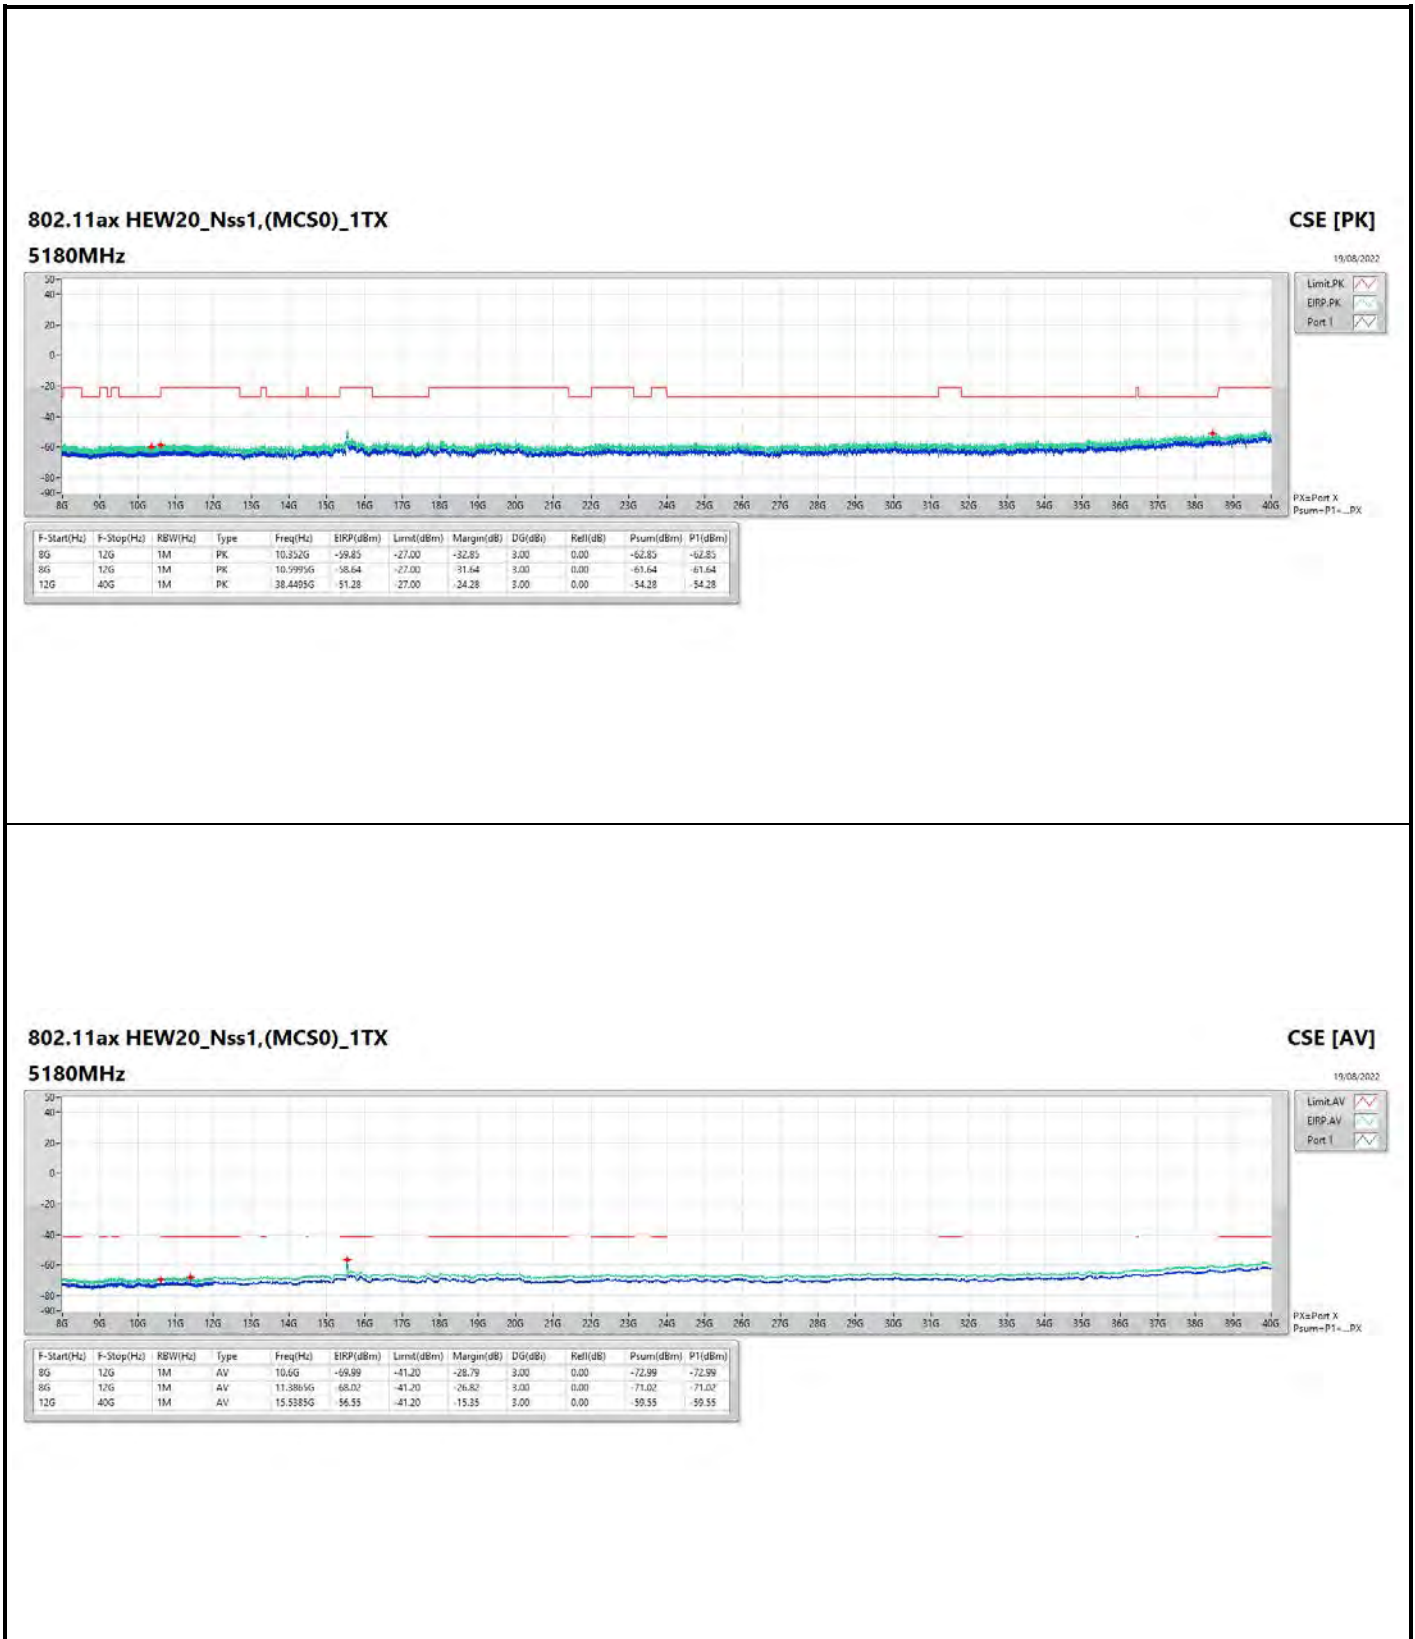

802.11a_Nss1,(6Mbps)_1TX

5745MHz

CSE [AV]

19/08/2022

F-Start(Hz)	F-Stop(Hz)	RBW(Hz)	Type	Freq(Hz)	EIRP(dBm)	Limit(dBm)	Margin(dB)	DG(dB)	Ref(dB)	Psum(dBm)	P1(dBm)
8G	12G	1M	AV	11.342G	-67.92	-41.20	-26.72	3.00	0.00	-70.92	-70.92
8G	12G	1M	AV	11.475G	-69.35	-41.20	-27.95	3.00	0.00	-72.35	-72.35
12G	40G	1M	AV	39.93G	58.32	-41.20	17.12	3.00	0.00	61.32	61.32