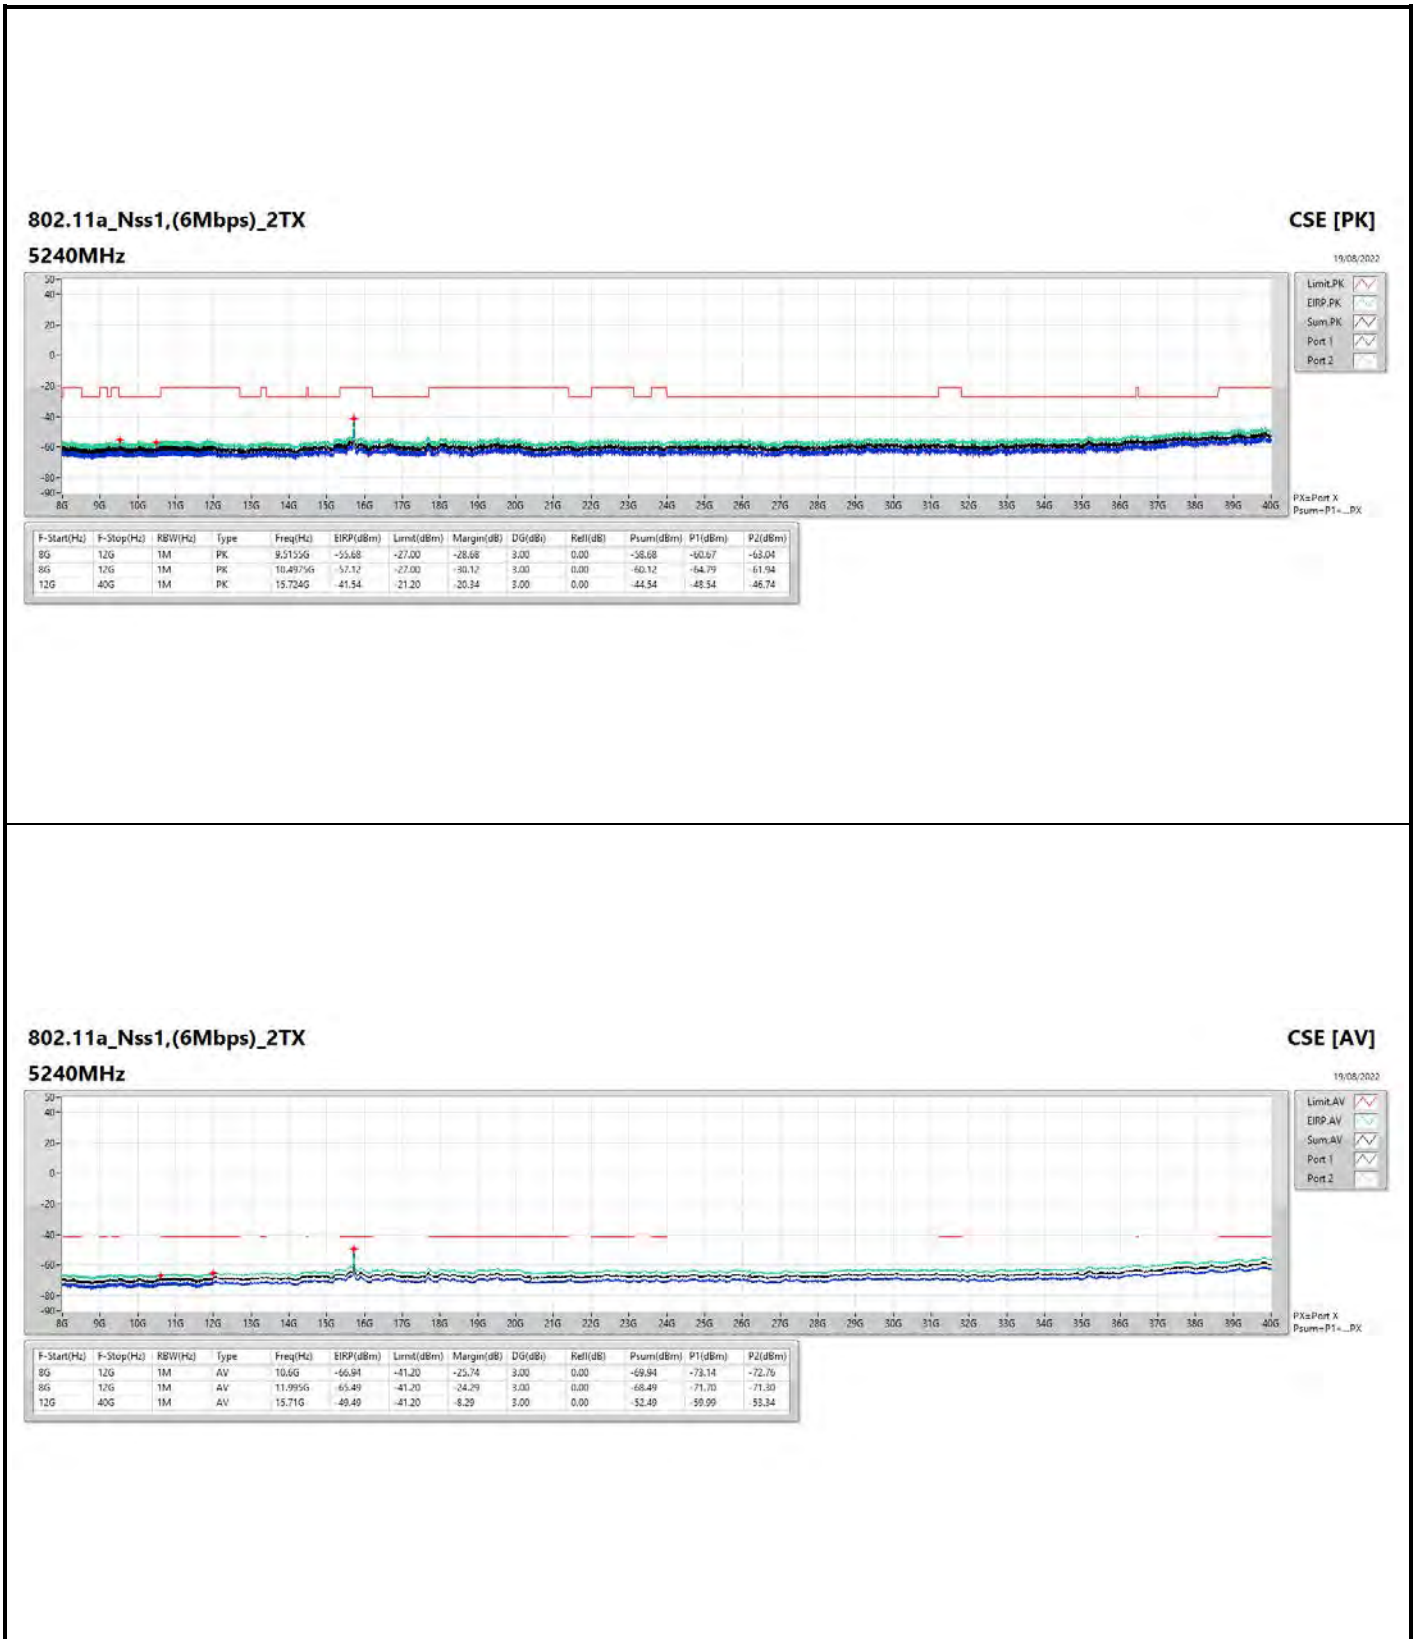

802.11ax HEW20_Nss1,(MCS0)_1TX

5825MHz

CSE [AV]

19/08/2022

F-Start(Hz)	F-Stop(Hz)	RBW(Hz)	Type	Freq(Hz)	ERP(dBm)	Limit(dBm)	Margin(dB)	DG(dB)	Ref(dB)	Psum(dBm)	P1(dBm)
8G	12G	1M	AV	10.9255G	-57.86	-41.20	-26.66	3.00	0.00	-70.86	-70.86
8G	12G	1M	AV	11.645G	-68.99	-41.20	-27.79	3.00	0.00	-71.99	-71.99
12G	40G	1M	AV	38.8215G	57.99	-41.20	-16.79	3.00	0.00	60.99	-60.99