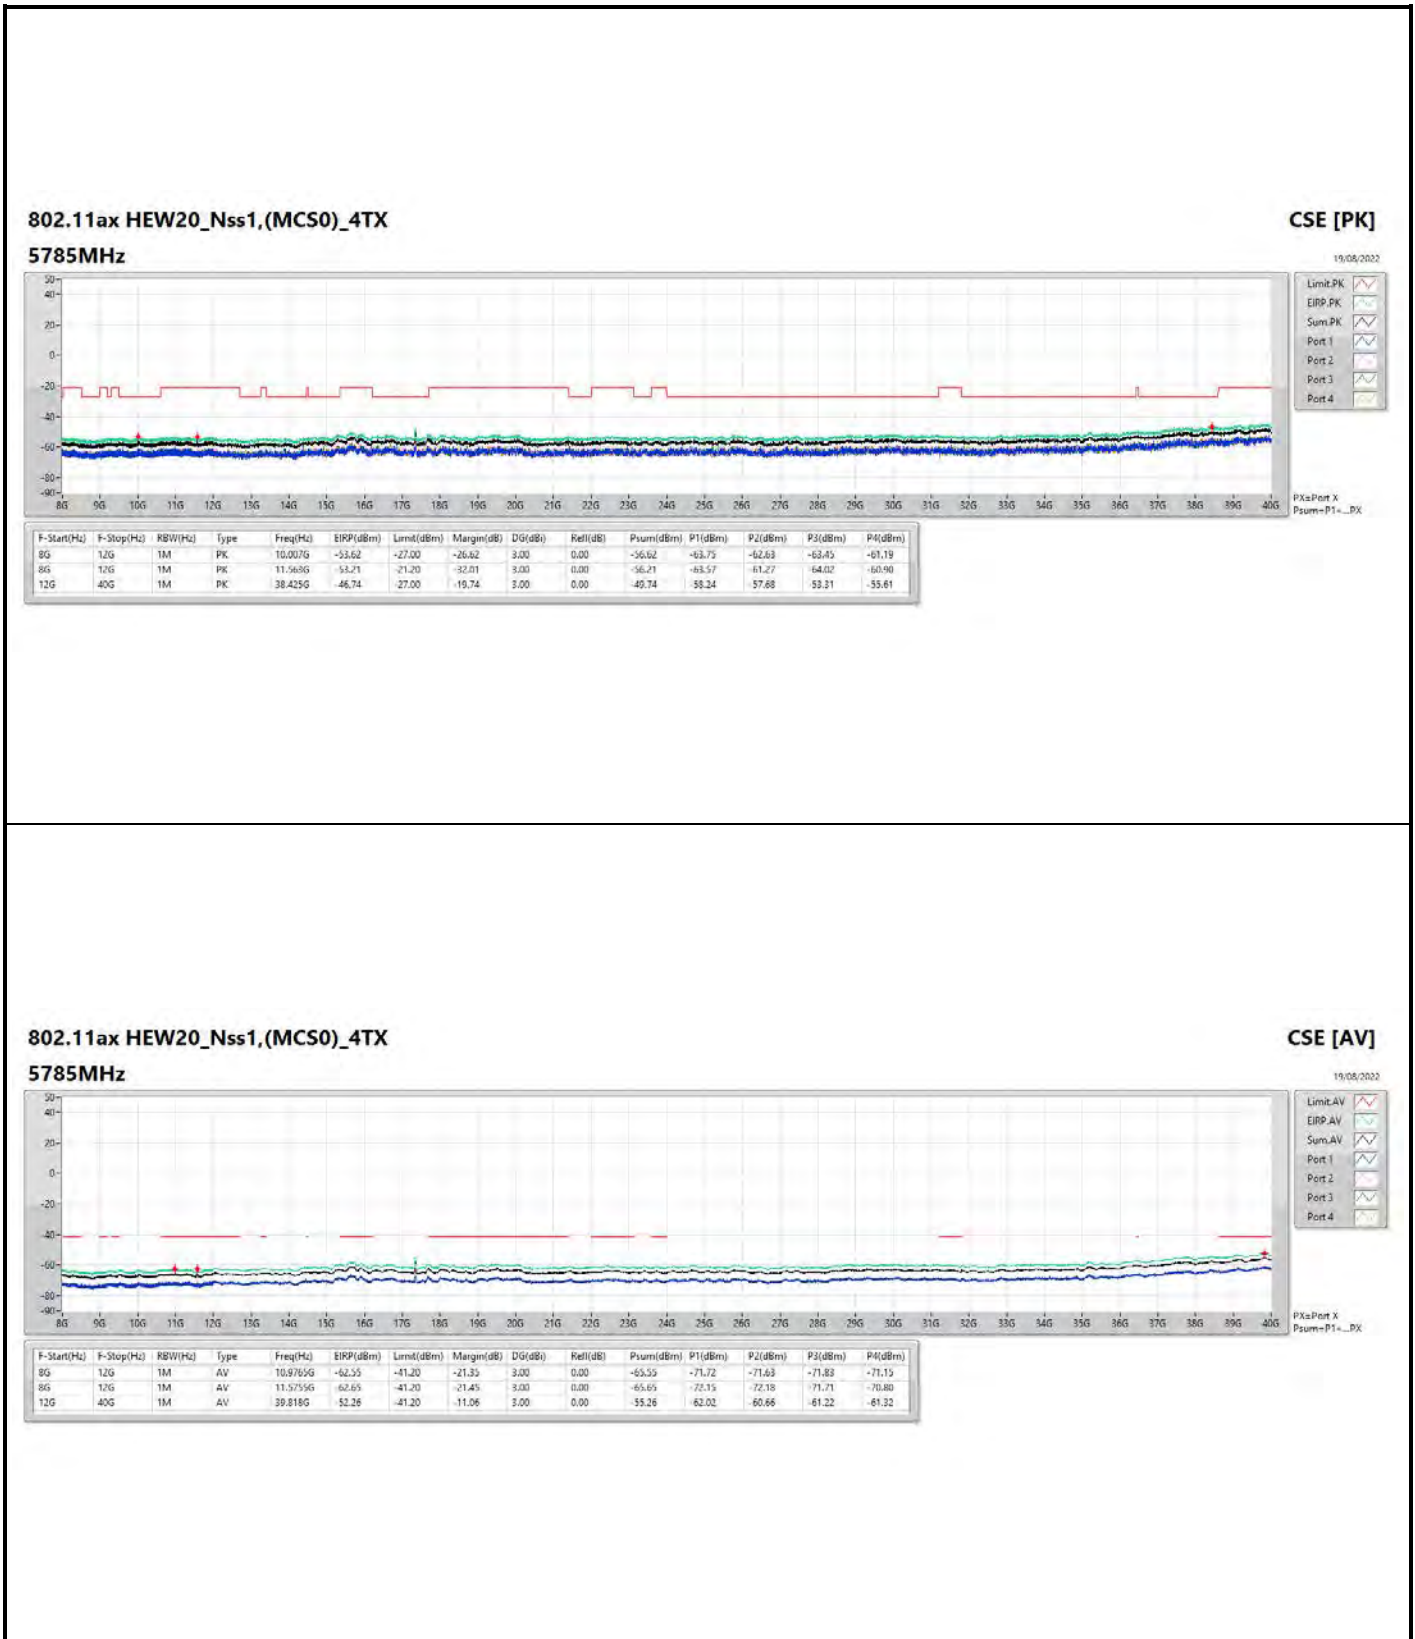

802.11ax HEW20_Nss1,(MCS0)_4TX

CSE [AV]

5200MHz

23/08/2022

F-Start(Hz)	F-Stop(Hz)	RBW(Hz)	Type	Freq(Hz)	EIRP(dBm)	Limit(dBm)	Margin(dB)	DG(dB)	Ref(dB)	Psum(dBm)	P1(dBm)	P2(dBm)	P3(dBm)	P4(dBm)
8G	12G	1M	AV	8.499G	-60.95	-41.20	-19.75	3.00	0.00	-68.95	-69.07	-70.79	-70.04	-70.15
8G	12G	1M	AV	10.66G	-62.80	-41.20	-21.60	3.00	0.00	-65.80	-72.37	-71.55	-71.79	-71.61
12G	40G	1M	AV	22.1605G	-60.65	-41.20	-19.45	3.00	0.00	-63.65	-69.01	-69.96	-69.57	-69.27