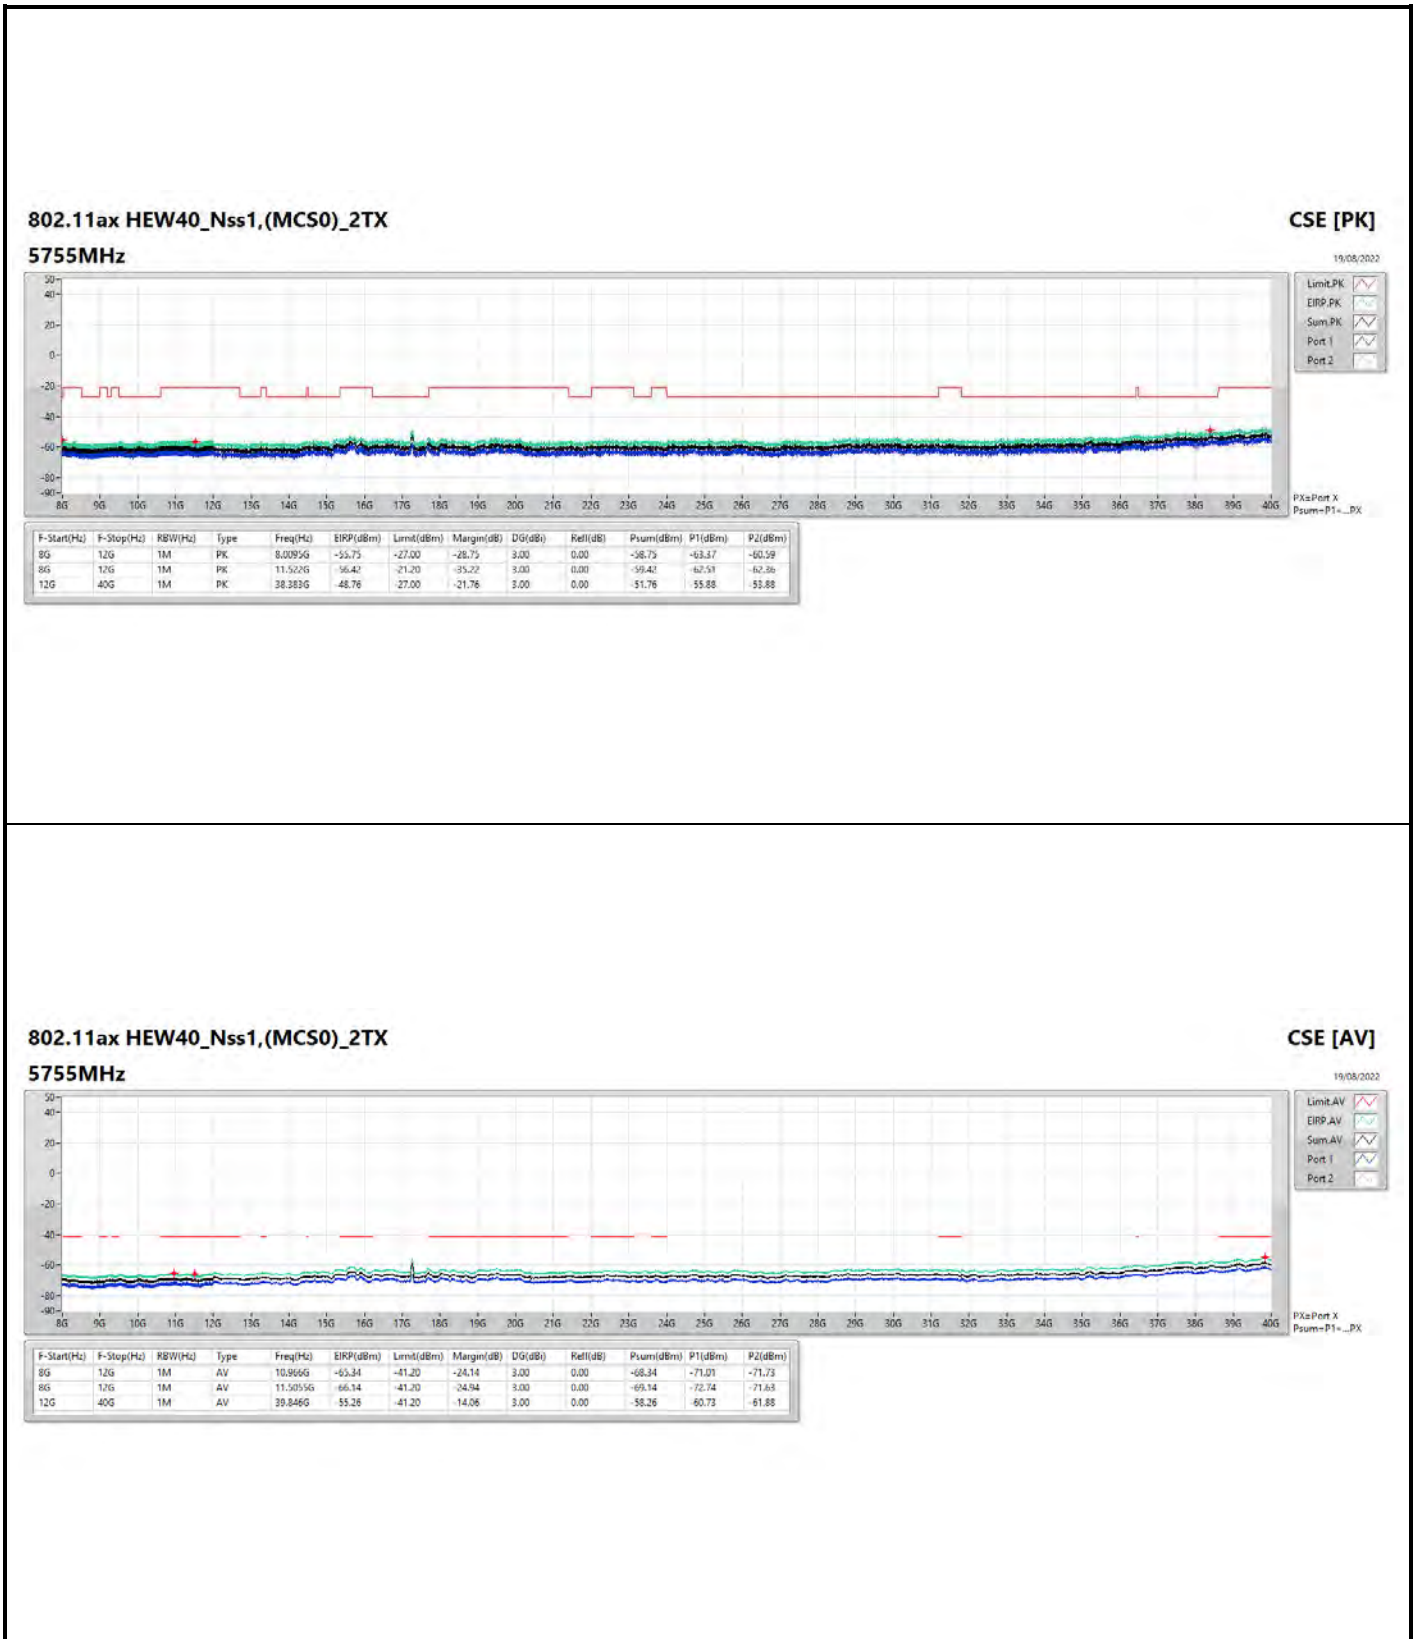

802.11ax HEW20_Nss1,(MCS0)_2TX

5745MHz

CSE [AV]

19/08/2022

F-Start(Hz)	F-Stop(Hz)	RBW(Hz)	Type	Freq(Hz)	EIRP(dBm)	Limit(dBm)	Margin(dB)	DG(dB)	Ref(dB)	Psum(dBm)	P1(dBm)	P2(dBm)
8G	12G	1M	AV	11.4895G	-56.17	-41.20	-14.97	3.00	0.00	-59.17	-73.00	-71.49
8G	12G	1M	AV	11.8116G	-65.30	-41.20	-24.10	3.00	0.00	-68.30	-71.72	-70.94
12G	40G	1M	AV	39.811G	-55.44	-41.20	-14.24	3.00	0.00	-58.44	-61.19	-61.73