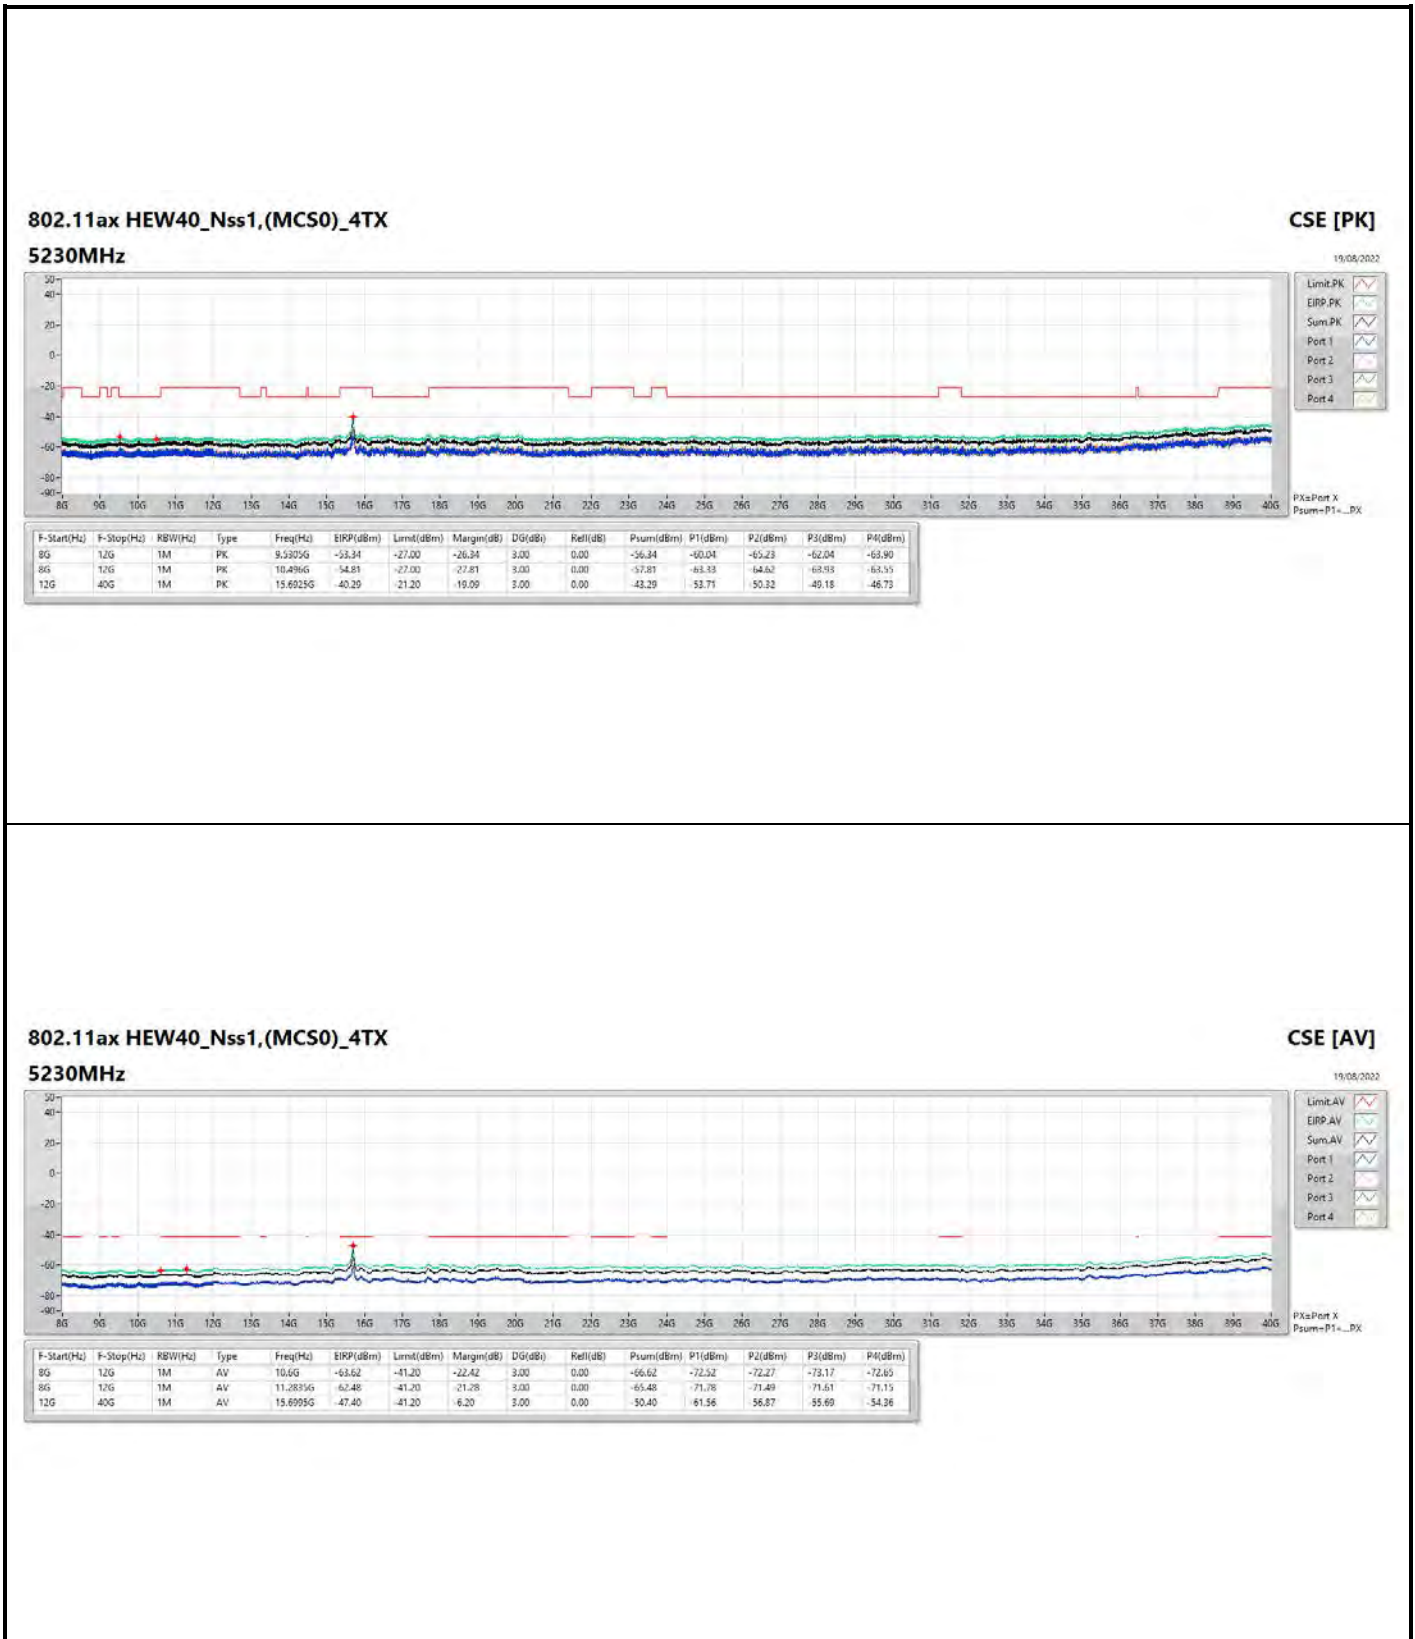

802.11ax HEW20_Nss1,(MCS0)_4TX

CSE [AV]

5200MHz

23/08/2022

F-Start(Hz)	F-Stop(Hz)	RBW(Hz)	Type	Freq(Hz)	EIRP(dBm)	Limit(dBm)	Margin(dB)	DG(dB)	Ref(dB)	Psum(dBm)	P1(dBm)	P2(dBm)	P3(dBm)	P4(dBm)
8G	12G	1M	AV	8.499G	-60.95	-41.20	-19.75	3.00	0.00	-68.95	-69.07	-70.79	-70.04	-70.15
8G	12G	1M	AV	10.66G	-62.80	-41.20	-21.60	3.00	0.00	-65.80	-72.37	-71.55	-71.79	-71.61
12G	40G	1M	AV	22.1605G	-60.65	-41.20	-19.45	3.00	0.00	-63.65	-69.01	-69.96	-69.57	-69.27