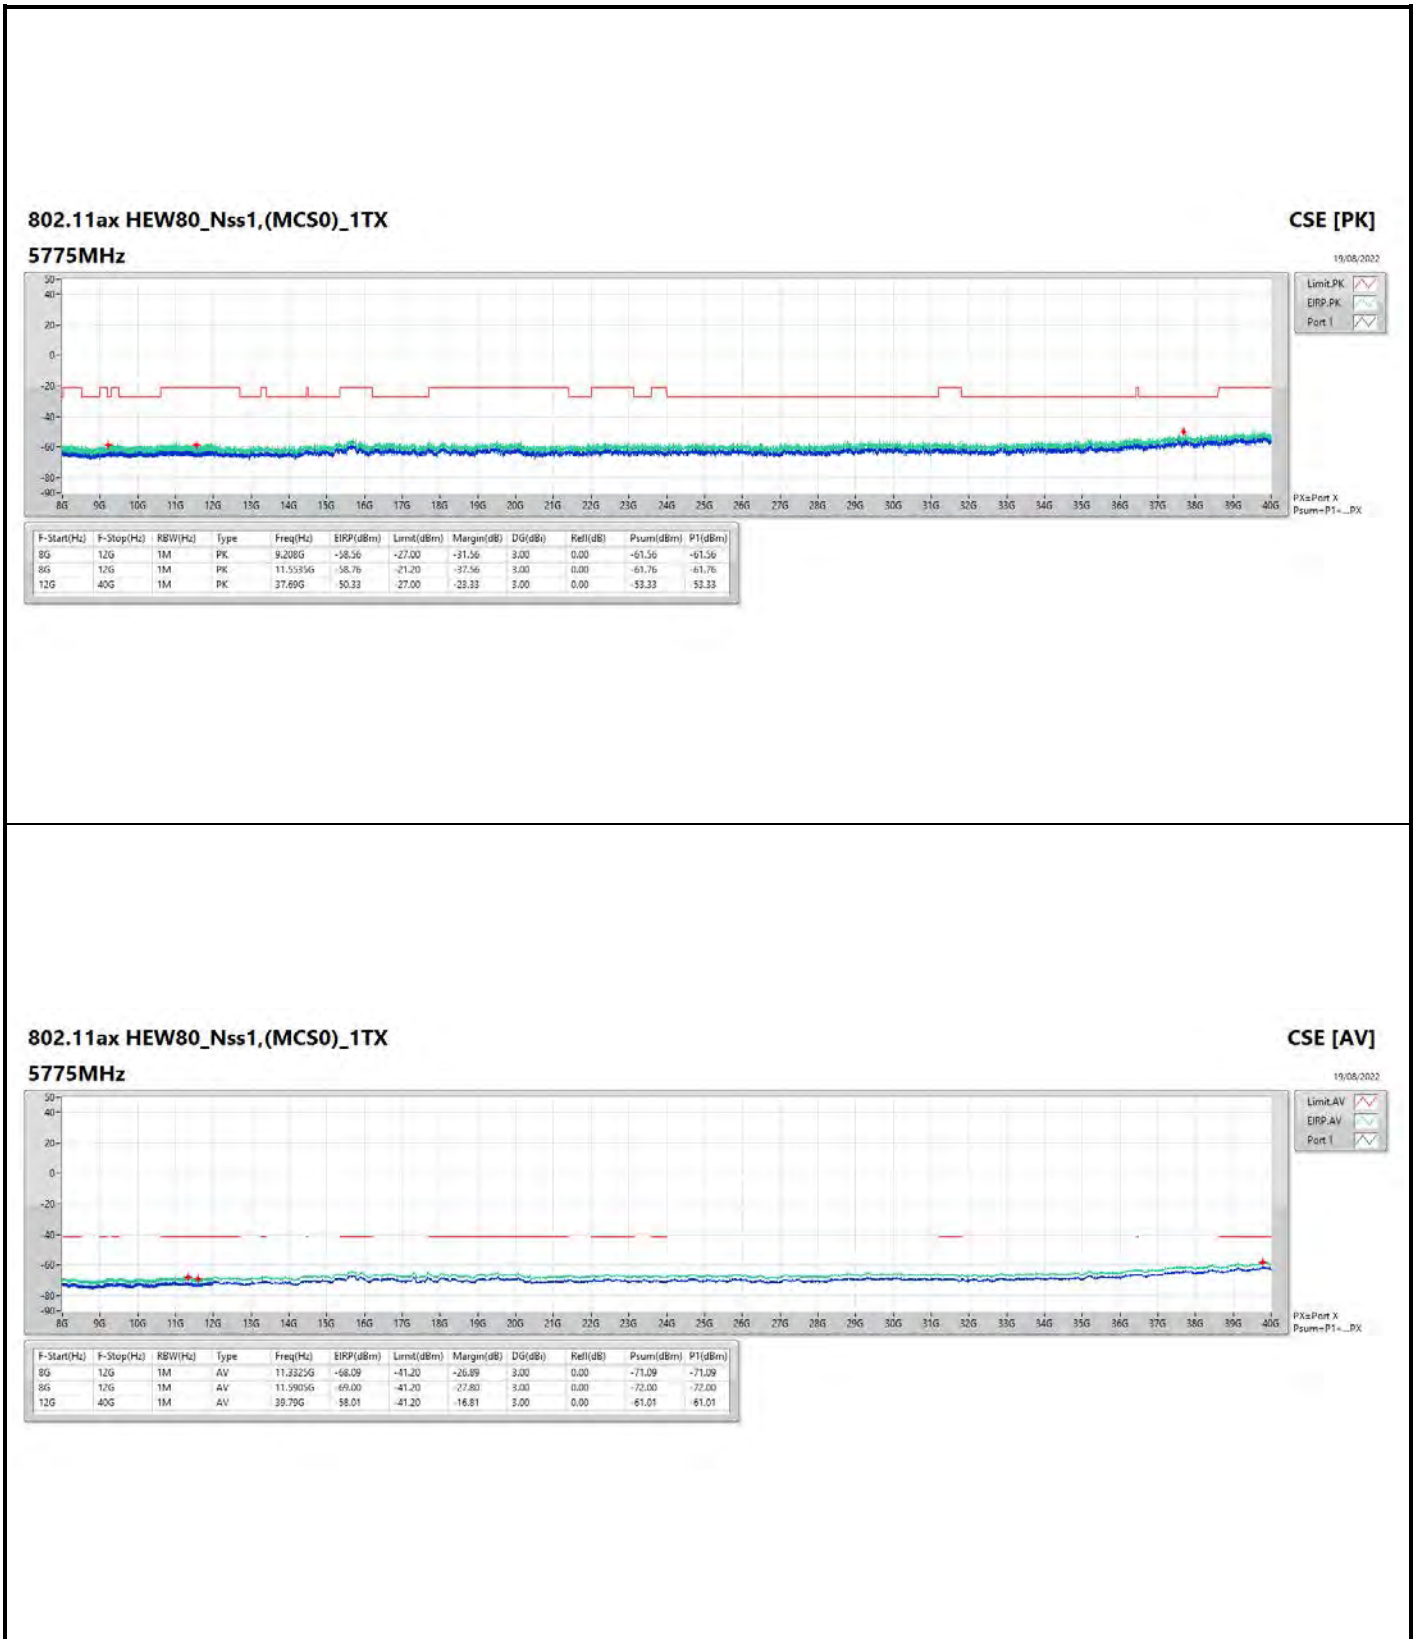

802.11ax HEW20_Nss1,(MCS0)_1TX

5825MHz

CSE [AV]

19/08/2022

F-Start(Hz)	F-Stop(Hz)	RBW(Hz)	Type	Freq(Hz)	ERP(dBm)	Limit(dBm)	Margin(dB)	DG(dB)	Ref(dB)	Psum(dBm)	P1(dBm)
8G	12G	1M	AV	10.9255G	-57.86	-41.20	-26.66	3.00	0.00	-70.86	-70.86
8G	12G	1M	AV	11.645G	-68.99	-41.20	-27.79	3.00	0.00	-71.99	-71.99
12G	40G	1M	AV	38.8215G	57.99	-41.20	-16.79	3.00	0.00	60.99	-60.99