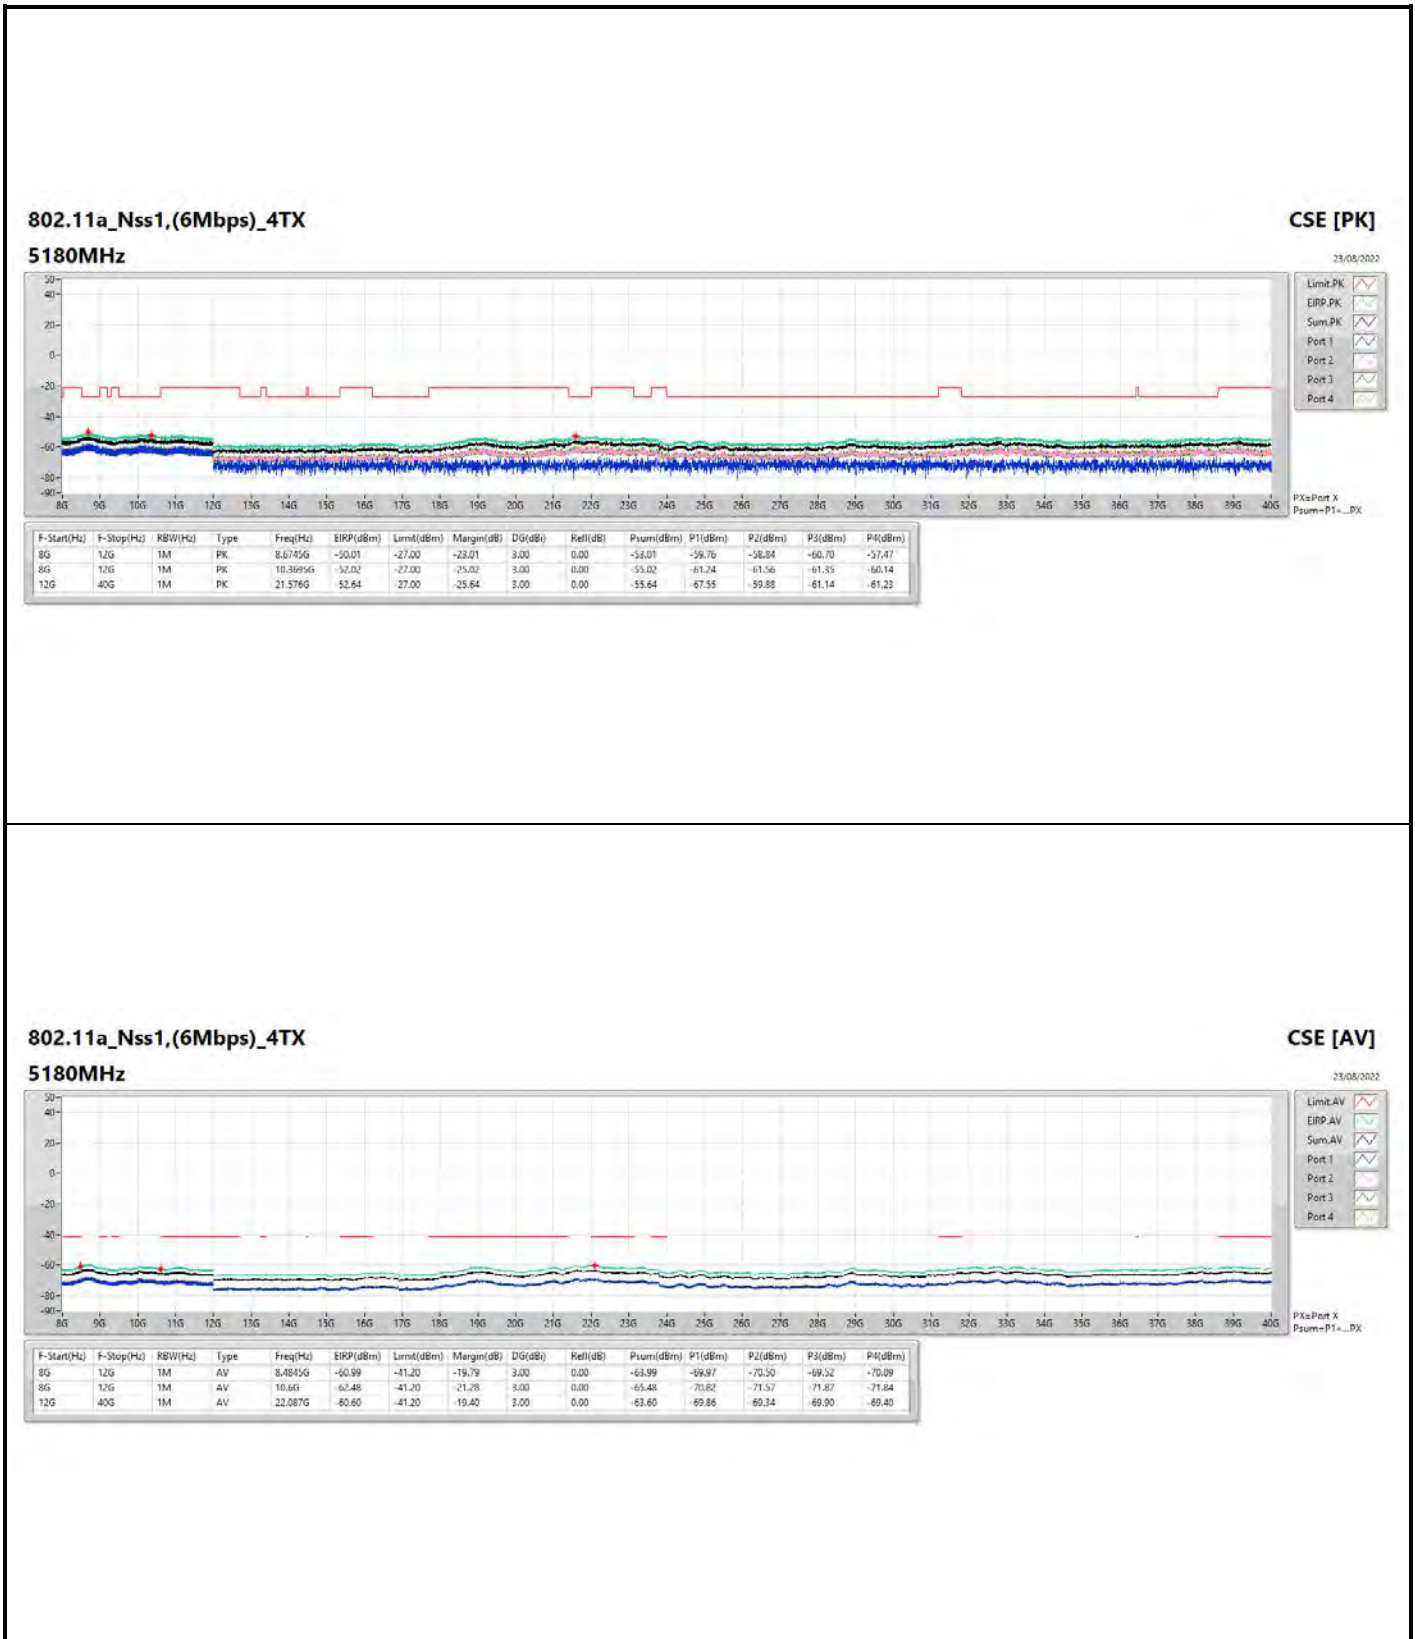

802.11ax HEW80_Nss1,(MCS0)_2TX

5775MHz

CSE [AV]

19/08/2022

F-Start(Hz)	F-Stop(Hz)	RBW(Hz)	Type	Freq(Hz)	EIRP(dBm)	Limit(dBm)	Margin(dB)	DG(dB)	Ref(dB)	Psum(dBm)	P1(dBm)	P2(dBm)
8G	12G	1M	AV	11.5195G	-56.45	-41.20	-25.25	3.00	0.00	-59.45	-73.20	-71.82
8G	12G	1M	AV	11.5685G	-65.26	-41.20	-24.06	3.00	0.00	-68.26	-71.79	-70.81
12G	40G	1M	AV	38.839G	-55.16	-41.20	-13.96	3.00	0.00	-58.16	-61.44	-60.91