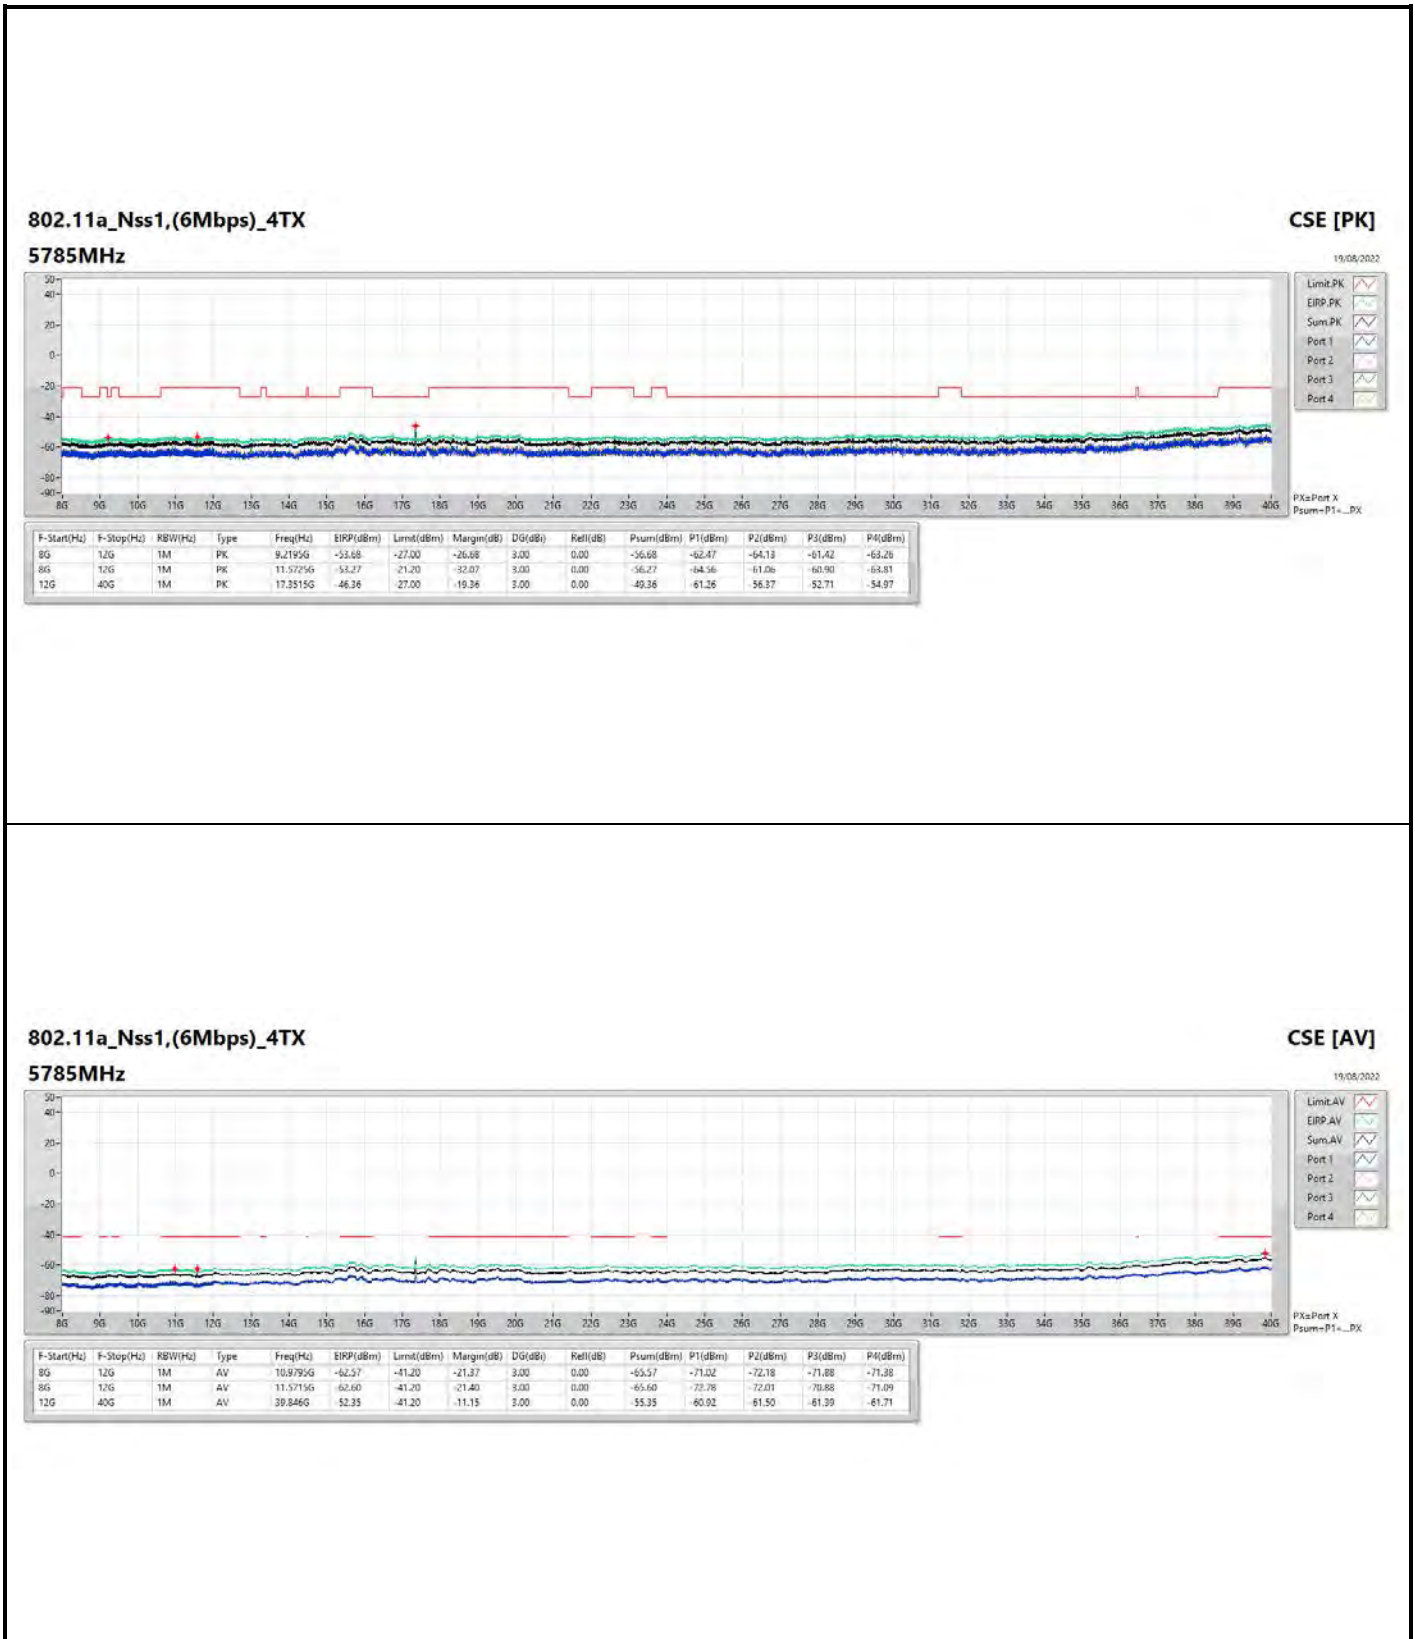

802.11ax HEW80_Nss1,(MCS0)_2TX

5775MHz

CSE [AV]

19/08/2022

F-Start(Hz)	F-Stop(Hz)	RBW(Hz)	Type	Freq(Hz)	EIRP(dBm)	Limit(dBm)	Margin(dB)	DG(dB)	Ref(dB)	Psum(dBm)	P1(dBm)	P2(dBm)
8G	12G	1M	AV	11.5195G	-56.45	-41.20	-25.25	3.00	0.00	-59.45	-73.20	-71.82
8G	12G	1M	AV	11.5685G	-65.26	-41.20	-24.06	3.00	0.00	-68.26	-71.79	-70.81
12G	40G	1M	AV	38.839G	-55.16	-41.20	-13.96	3.00	0.00	-58.16	-61.44	-60.91