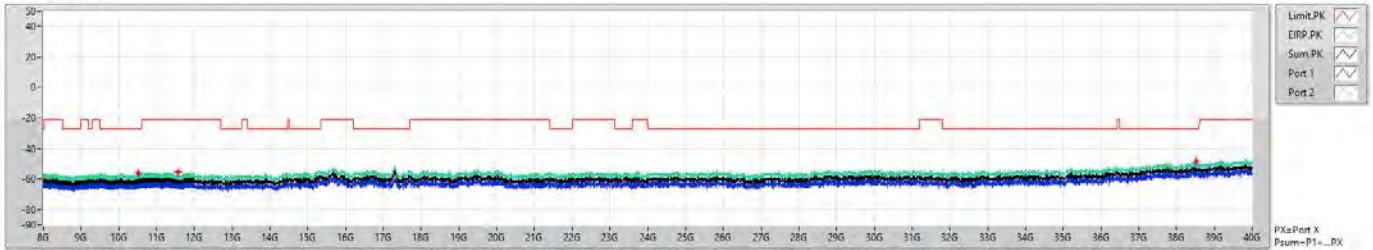

802.11ax HEW40_Nss1,(MCS0)_2TX

5795MHz

CSE [AV]

19/08/2022

F-Start(Hz)	F-Stop(Hz)	RBW(Hz)	Type	Freq(Hz)	EIRP(dBm)	Limit(dBm)	Margin(dB)	DG(dB)	Ref(dB)	Psum(dBm)	P1(dBm)	P2(dBm)
8G	12G	1M	AV	11.316G	-55.36	-41.20	-14.16	3.00	0.00	-68.36	-70.94	-71.83
8G	12G	1M	AV	11.5855G	-66.11	-41.20	-24.91	3.00	0.00	-69.11	-72.62	-71.68
12G	40G	1M	AV	38.79G	-55.28	-41.20	-14.08	3.00	0.00	-68.28	-61.42	-61.13

802.11ax HEW80_Nss1,(MCS0)_2TX

5775MHz

CSE [PK]

19/08/2022

F-Start(Hz)	F-Stop(Hz)	RBW(Hz)	Type	Freq(Hz)	EIRP(dBm)	Limit(dBm)	Margin(dB)	DG(dB)	Ref(dB)	Psum(dBm)	P1(dBm)	P2(dBm)
8G	12G	1M	PK	10.504G	-56.21	-27.00	-29.21	3.00	0.00	-59.21	-60.78	-64.39
8G	12G	1M	PK	11.568G	-55.49	-21.00	-34.49	3.00	0.00	-58.49	-63.51	-60.13
12G	40G	1M	PK	38.516G	-48.69	-27.00	-21.69	3.00	0.00	-51.69	-54.09	-55.40