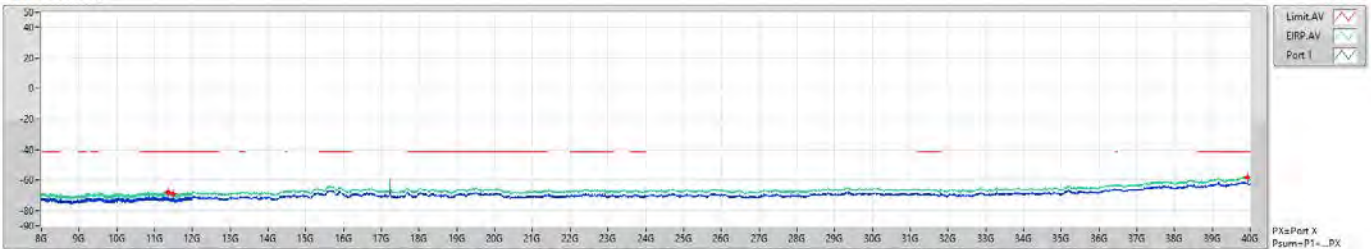

802.11a_Nss1,(6Mbps)_1TX

5745MHz

CSE [AV]

19/08/2022

F-Start(Hz)	F-Stop(Hz)	RBW(Hz)	Type	Freq(Hz)	EIRP(dBm)	Limit(dBm)	Margin(dB)	DG(dB)	Ref(dB)	Psum(dBm)	P1(dBm)
8G	12G	1M	AV	11.342G	-67.92	-41.20	-26.72	3.00	0.00	-70.92	-70.92
8G	12G	1M	AV	11.475G	-69.35	-41.20	-27.95	3.00	0.00	-72.35	-72.35
12G	40G	1M	AV	39.93G	58.32	-41.20	17.12	3.00	0.00	61.32	61.32