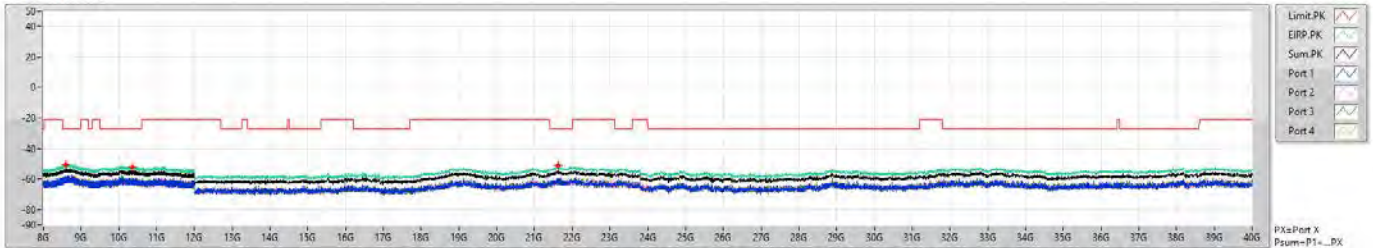

802.11ax HEW20_Nss1,(MCS0)_4TX

CSE [PK]

5180MHz

23/08/2022

F-Start(Hz)	F-Stop(Hz)	RBW(Hz)	Type	Freq(Hz)	EIRP(dBm)	Limit(dBm)	Margin(dB)	DG(dB)	Ref(dB)	Psum(dBm)	P1(dBm)	P2(dBm)	P3(dBm)	P4(dBm)
85G	12G	1M	PK	8.606G	-50.46	-27.00	-23.46	3.00	0.00	-59.46	-60.49	-58.83	-60.33	-58.61
85G	12G	1M	PK	10.3615G	-52.02	-27.00	-25.02	3.00	0.00	-55.02	-60.70	-62.43	-60.91	-60.39
12G	40G	1M	PK	21.639G	51.39	27.00	24.39	3.00	0.00	54.39	59.41	61.91	60.05	60.67