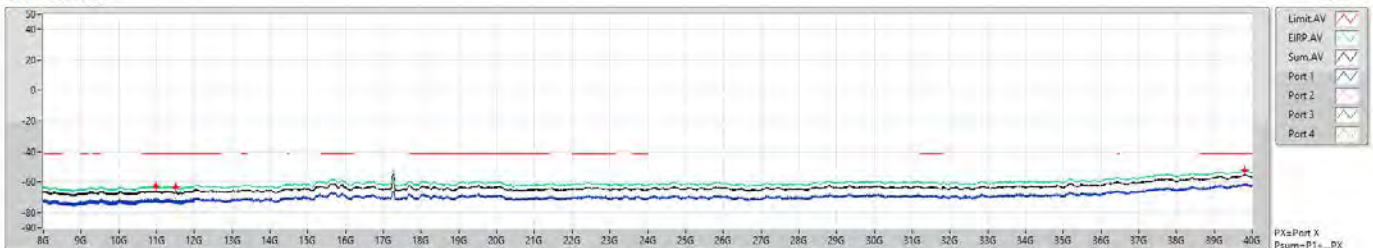

802.11ax HEW40_Nss1,(MCS0)_4TX

CSE [PK]

5755MHz

19/08/2022

F-Start(Hz)	F-Stop(Hz)	RBW(Hz)	Type	Freq(Hz)	EIRP(dBm)	Limit(dBm)	Margin(dB)	DG(dB)	Ref(dB)	Psum(dBm)	P1(dBm)	P2(dBm)	P3(dBm)	P4(dBm)
8G	12G	1M	PK	9.569G	-53.58	-27.00	-26.68	3.00	0.00	-56.68	-62.55	-62.09	-62.68	-62.62
8G	12G	1M	PK	11.50915G	-54.23	-21.20	-32.03	3.00	0.00	-56.23	-64.71	-60.96	-61.13	-63.66
12G	40G	1M	PK	17.284G	-45.40	-27.00	-18.40	3.00	0.00	-48.40	-59.40	-52.40	-53.97	-54.52

802.11ax HEW40_Nss1,(MCS0)_4TX

CSE [AV]

5755MHz

19/08/2022

F-Start(Hz)	F-Stop(Hz)	RBW(Hz)	Type	Freq(Hz)	EIRP(dBm)	Limit(dBm)	Margin(dB)	DG(dB)	Ref(dB)	Psum(dBm)	P1(dBm)	P2(dBm)	P3(dBm)	P4(dBm)
8G	12G	1M	AV	10.9725G	-62.42	-41.20	-21.22	3.00	0.00	-65.42	-71.38	-72.26	-71.02	-71.11
8G	12G	1M	AV	11.50215G	-63.09	-41.20	-21.89	3.00	0.00	-66.09	-72.67	-71.92	-71.61	-72.32
12G	40G	1M	AV	38.797G	-52.20	-41.20	-11.09	3.00	0.00	-55.29	-61.05	-61.28	-61.65	-61.28