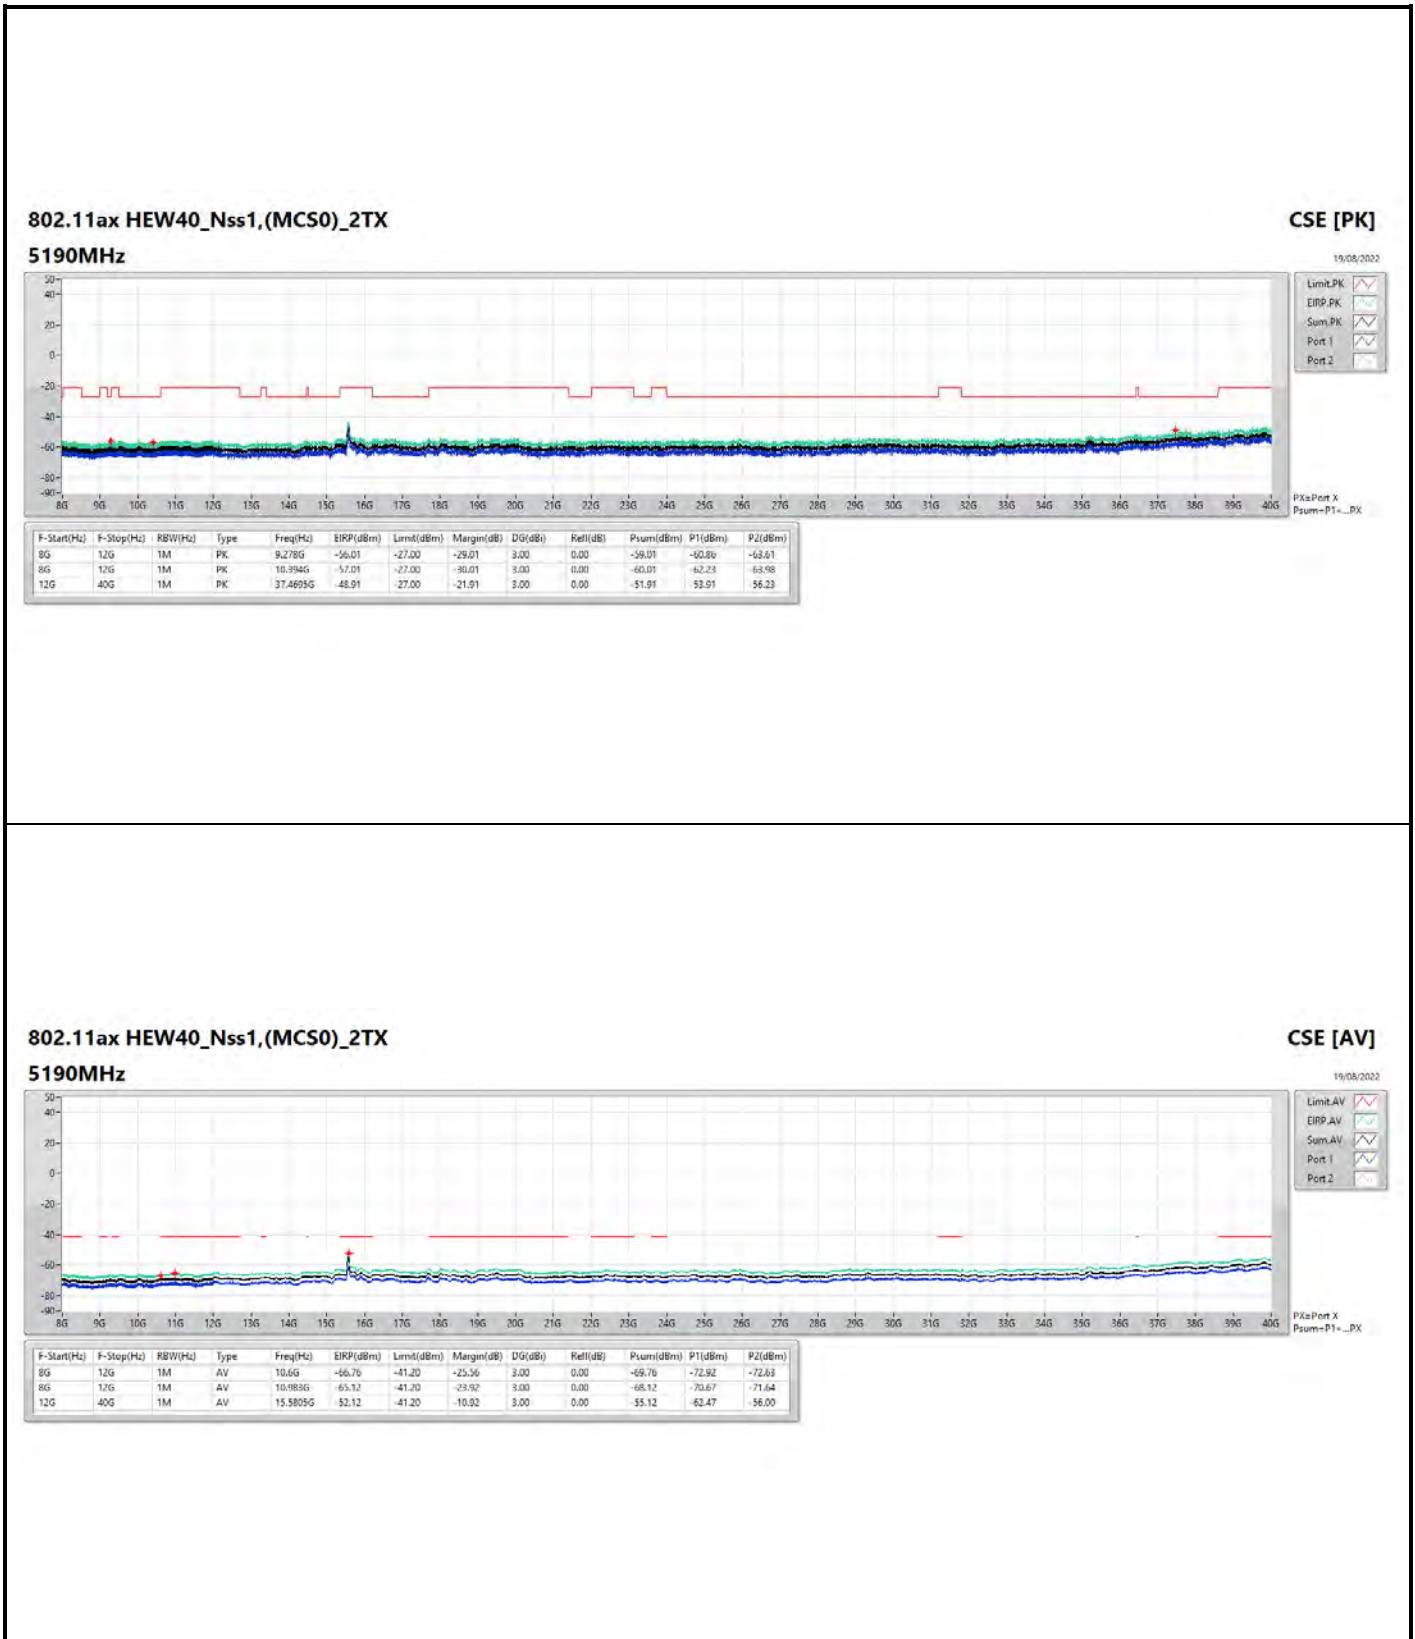

802.11ax HEW20_Nss1,(MCS0)_2TX

5745MHz

CSE [AV]

19/08/2022

F-Start(Hz)	F-Stop(Hz)	RBW(Hz)	Type	Freq(Hz)	EIRP(dBm)	Limit(dBm)	Margin(dB)	DG(dB)	Ref(dB)	Psum(dBm)	P1(dBm)	P2(dBm)
8G	12G	1M	AV	11.4895G	-56.17	-41.20	-14.97	3.00	0.00	-59.17	-73.00	-71.49
8G	12G	1M	AV	11.8116G	-65.30	-41.20	-24.10	3.00	0.00	-68.30	-71.72	-70.94
12G	40G	1M	AV	39.811G	-55.44	-41.20	-14.24	3.00	0.00	-58.44	-61.19	-61.73