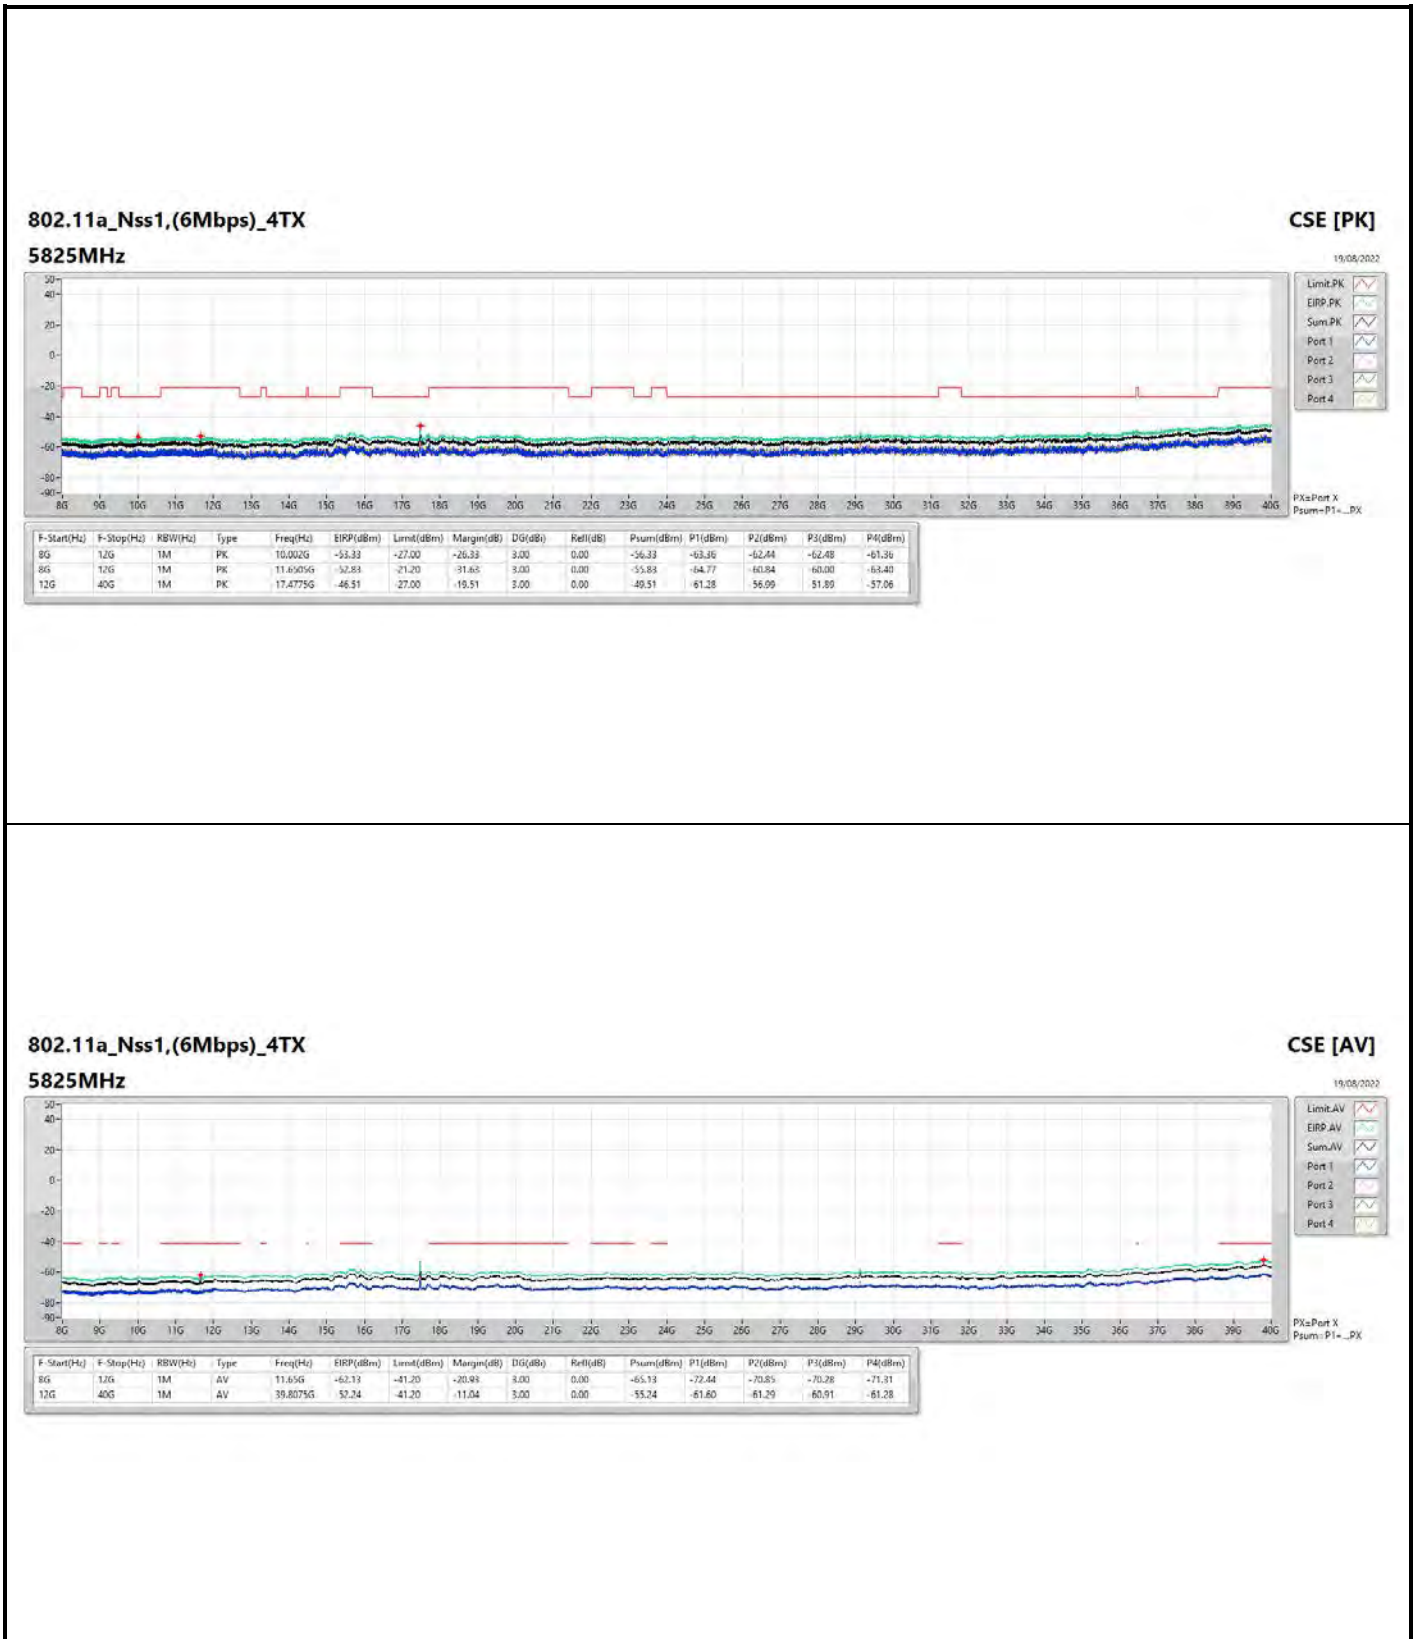

802.11ax HEW80_Nss1,(MCS0)_2TX

5775MHz

CSE [AV]

19/08/2022

F-Start(Hz)	F-Stop(Hz)	RBW(Hz)	Type	Freq(Hz)	EIRP(dBm)	Limit(dBm)	Margin(dB)	DG(dB)	Ref(dB)	Psum(dBm)	P1(dBm)	P2(dBm)
8G	12G	1M	AV	11.5195G	-56.45	-41.20	-25.25	3.00	0.00	-59.45	-73.20	-71.82
8G	12G	1M	AV	11.5685G	-65.26	-41.20	-24.06	3.00	0.00	-68.26	-71.79	-70.81
12G	40G	1M	AV	38.839G	-55.16	-41.20	-13.96	3.00	0.00	-58.16	-61.44	-60.91