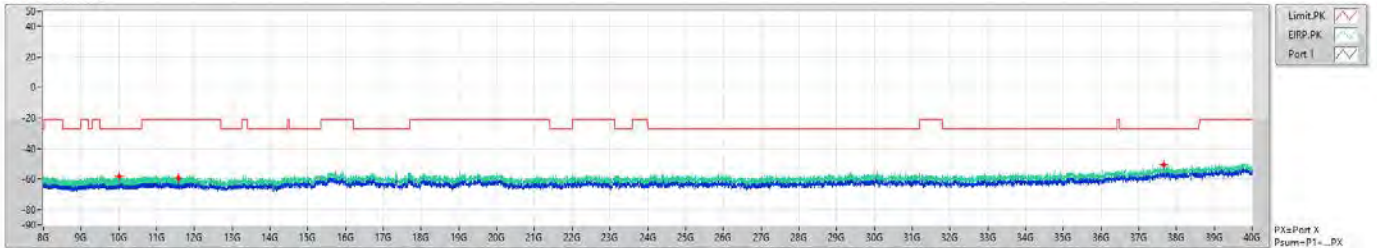

802.11ax HEW20_Nss1,(MCS0)_1TX

CSE [PK]

5785MHz

19/08/2022

F-Start(Hz)	F-Stop(Hz)	RBW(Hz)	Type	Freq(Hz)	ERP(dBm)	Limit(dBm)	Margin(dB)	DG(dB)	Ref(dB)	Psum(dBm)	P1(dBm)
8G	12G	1M	PK	10.002G	-58.13	-27.00	-31.13	3.00	0.00	-61.13	-61.13
8G	12G	1M	PK	11.576G	-59.19	-21.00	-37.99	3.00	0.00	-62.19	-62.19
12G	40G	1M	PK	37.662G	50.44	-27.00	-23.44	3.00	0.00	53.44	53.44