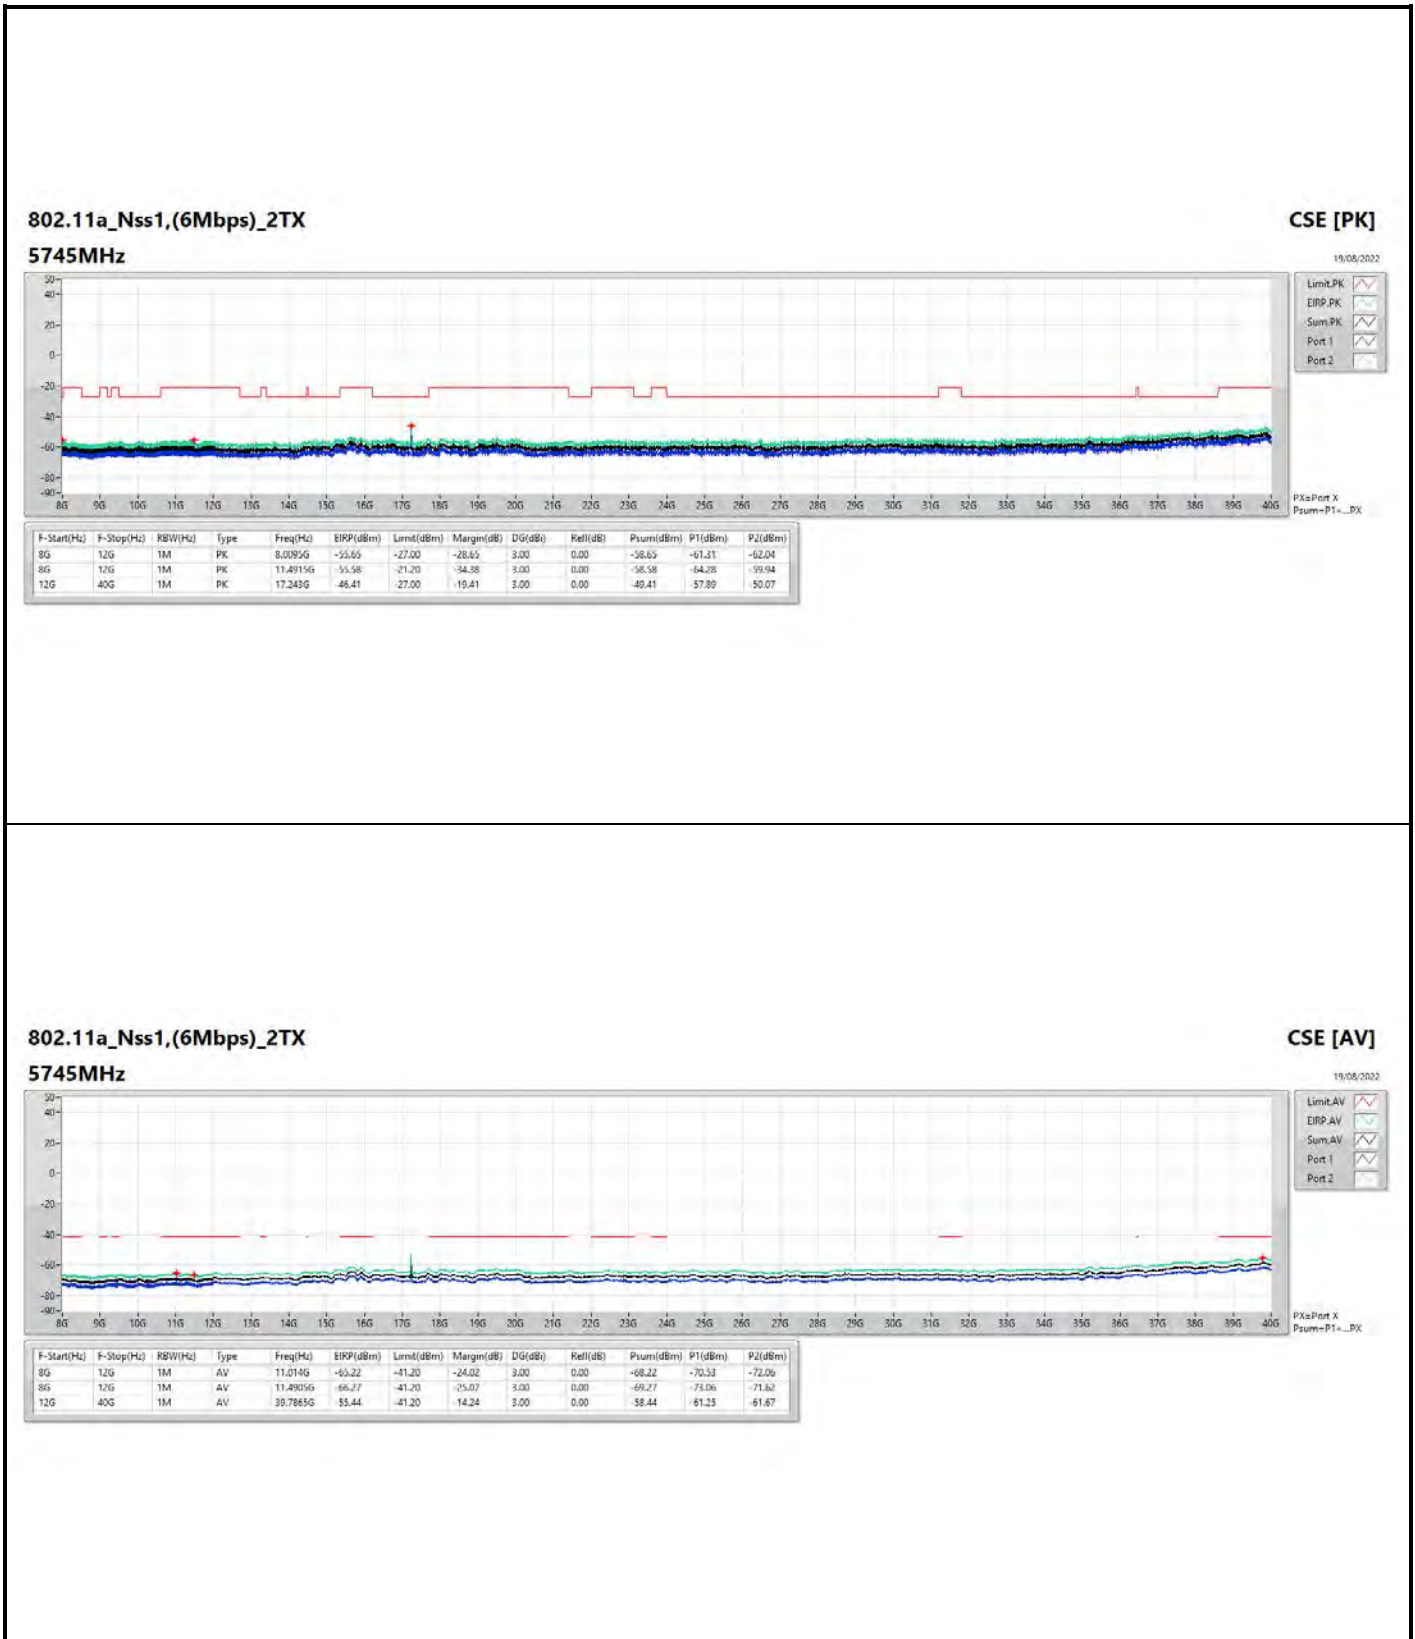

802.11ax HEW20_Nss1,(MCS0)_1TX

5825MHz

CSE [AV]

19/08/2022

F-Start(Hz)	F-Stop(Hz)	RBW(Hz)	Type	Freq(Hz)	ERP(dBm)	Limit(dBm)	Margin(dB)	DG(dB)	Ref(dB)	Psum(dBm)	P1(dBm)
8G	12G	1M	AV	10.9255G	-57.86	-41.20	-26.66	3.00	0.00	-70.86	-70.86
8G	12G	1M	AV	11.645G	-68.99	-41.20	-27.79	3.00	0.00	-71.99	-71.99
12G	40G	1M	AV	38.8215G	57.99	-41.20	-16.79	3.00	0.00	60.99	-60.99