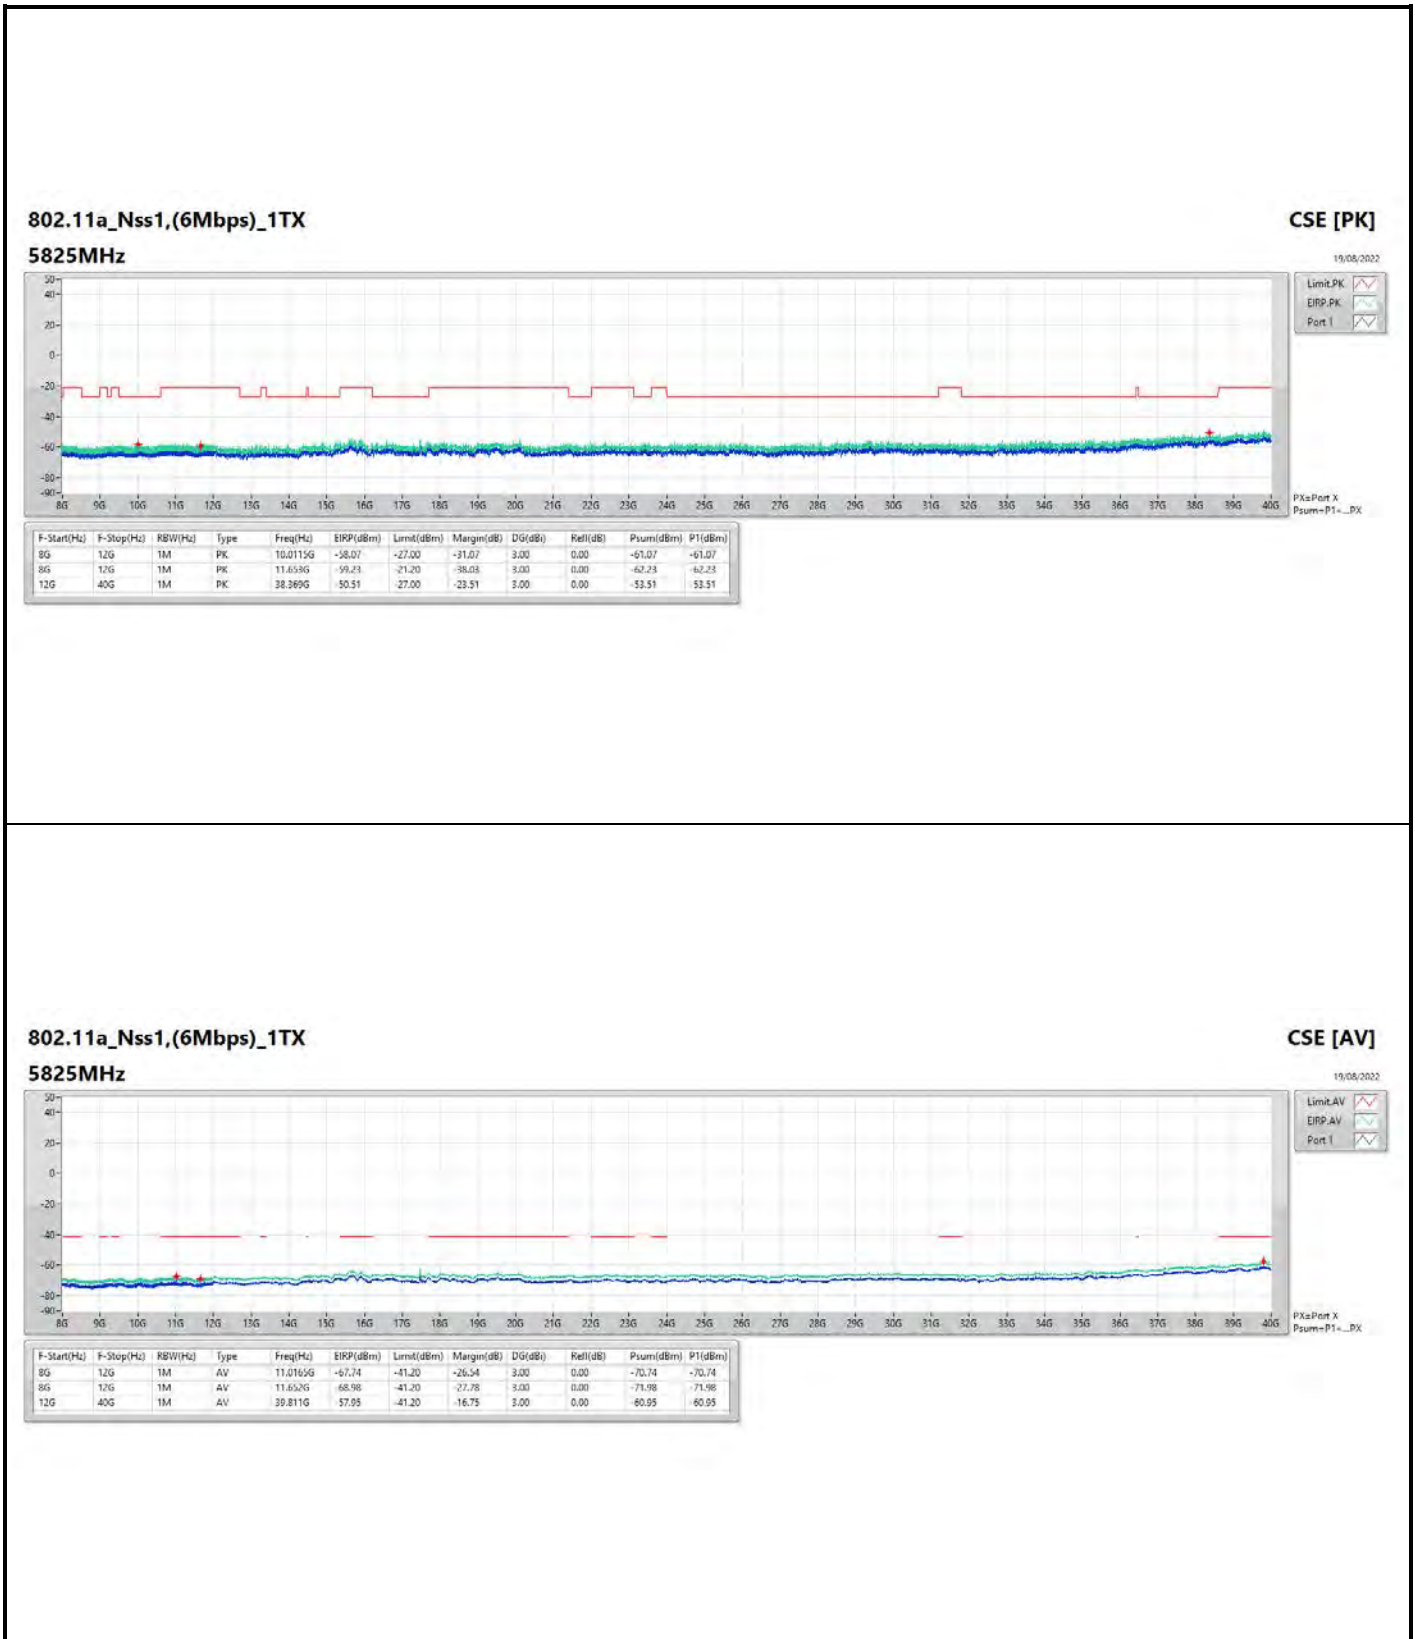

802.11a_Nss1,(6Mbps)_1TX

5745MHz

CSE [AV]

19/08/2022

F-Start(Hz)	F-Stop(Hz)	RBW(Hz)	Type	Freq(Hz)	EIRP(dBm)	Limit(dBm)	Margin(dB)	DG(dB)	Ref(dB)	Psum(dBm)	P1(dBm)
8G	12G	1M	AV	11.342G	-67.92	-41.20	-26.72	3.00	0.00	-70.92	-70.92
8G	12G	1M	AV	11.475G	-69.35	-41.20	-27.95	3.00	0.00	-72.35	-72.35
12G	40G	1M	AV	39.93G	58.32	-41.20	17.12	3.00	0.00	61.32	61.32