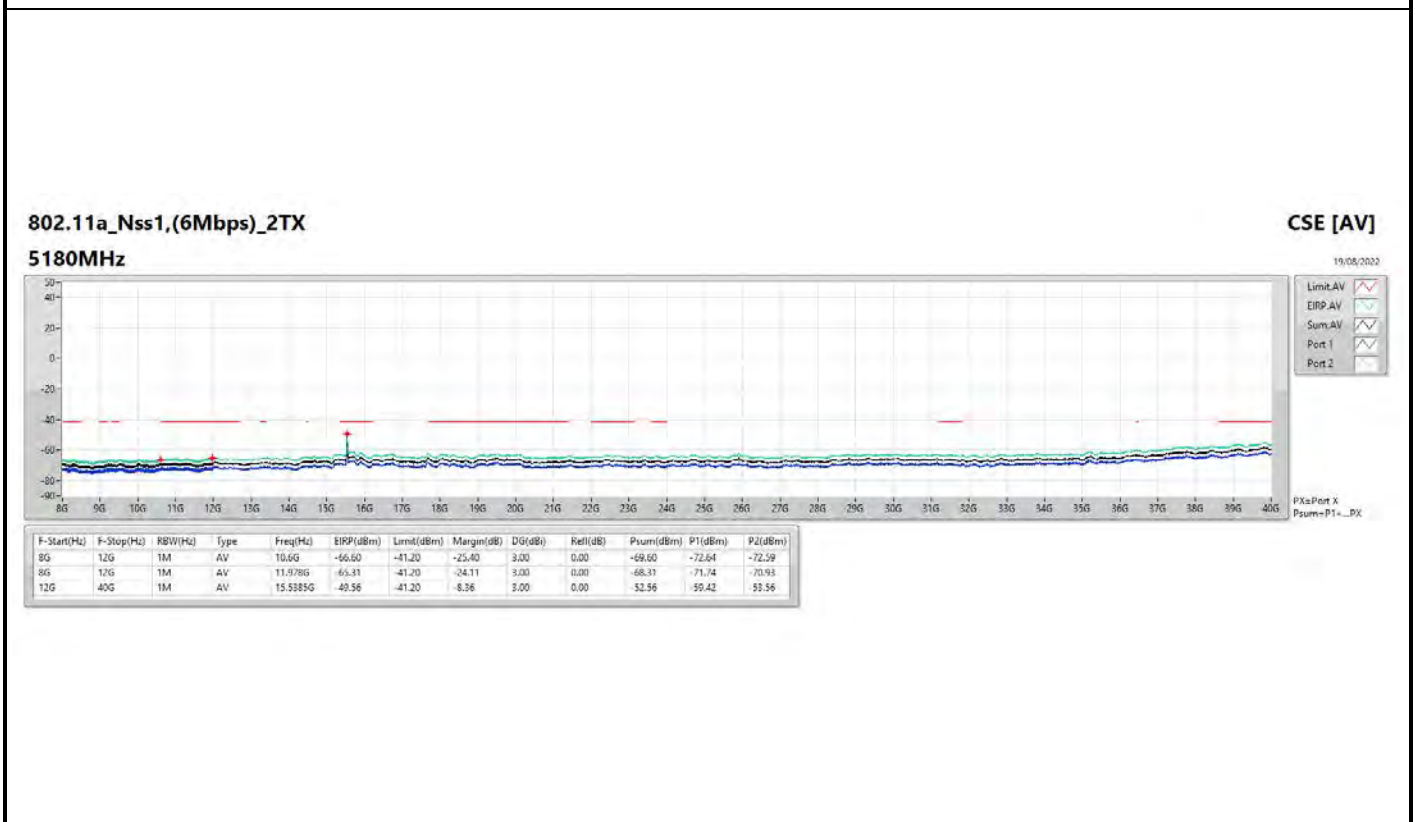

802.11ax HEW20_Nss1,(MCS0)_1TX

5825MHz

CSE [AV]

19/08/2022

F-Start(Hz)	F-Stop(Hz)	RBW(Hz)	Type	Freq(Hz)	ERP(dBm)	Limit(dBm)	Margin(dB)	DG(dB)	Ref(dB)	Psum(dBm)	P1(dBm)
8G	12G	1M	AV	10.9255G	-57.86	-41.20	-26.66	3.00	0.00	-70.86	-70.86
8G	12G	1M	AV	11.645G	-68.99	-41.20	-27.79	3.00	0.00	-71.99	-71.99
12G	40G	1M	AV	38.8215G	57.99	-41.20	-16.79	3.00	0.00	60.99	-60.99