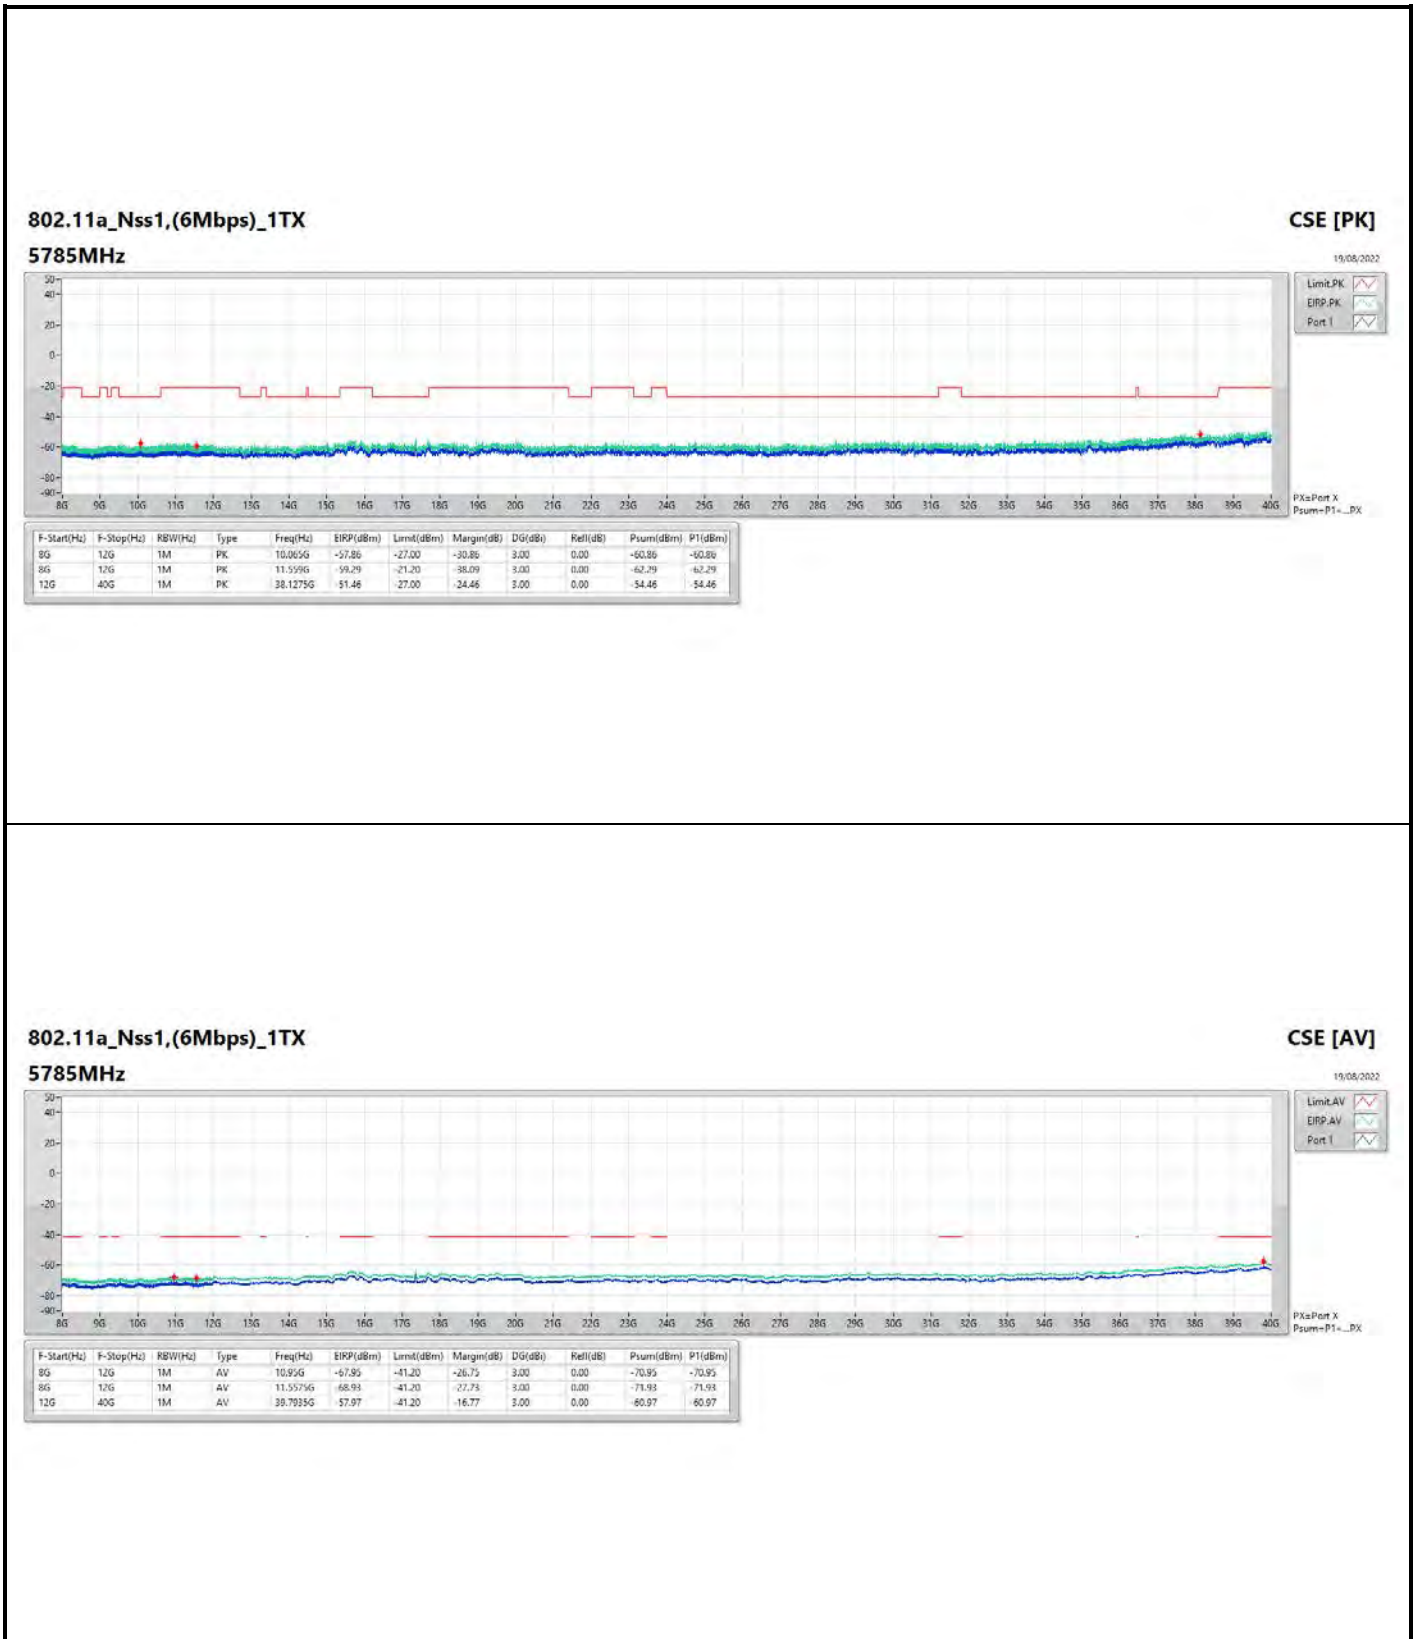

802.11a_Nss1,(6Mbps)_1TX

5745MHz

CSE [AV]

19/08/2022

F-Start(Hz)	F-Stop(Hz)	RBW(Hz)	Type	Freq(Hz)	EIRP(dBm)	Limit(dBm)	Margin(dB)	DG(dB)	Ref(dB)	Psum(dBm)	P1(dBm)
8G	12G	1M	AV	11.342G	-67.92	-41.20	-26.72	3.00	0.00	-70.92	-70.92
8G	12G	1M	AV	11.475G	-69.35	-41.20	-27.95	3.00	0.00	-72.35	-72.35
12G	40G	1M	AV	39.93G	58.32	-41.20	17.12	3.00	0.00	61.32	61.32