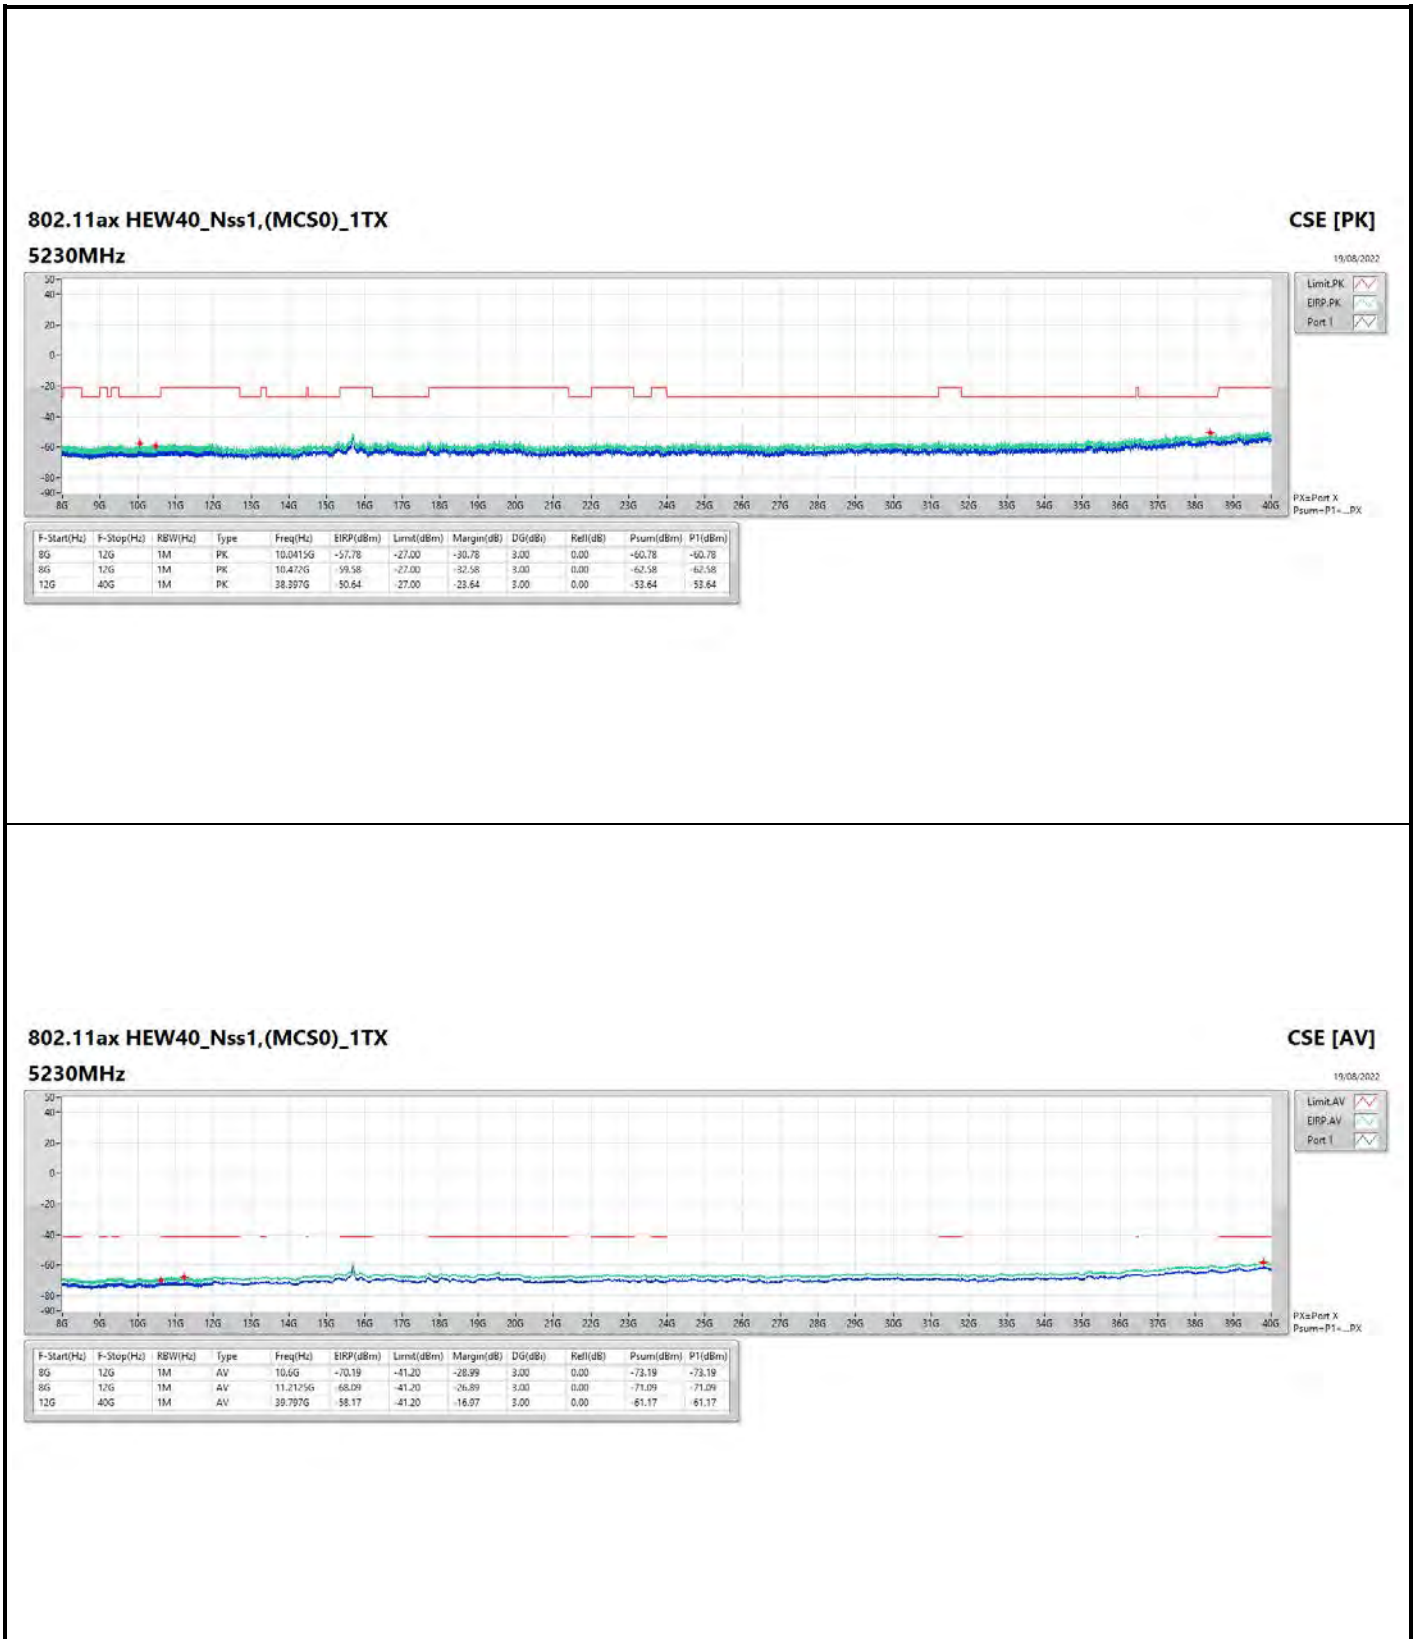

802.11ax HEW20_Nss1,(MCS0)_1TX

5825MHz

CSE [AV]

19/08/2022

F-Start(Hz)	F-Stop(Hz)	RBW(Hz)	Type	Freq(Hz)	ERP(dBm)	Limit(dBm)	Margin(dB)	DG(dB)	Ref(dB)	Psum(dBm)	P1(dBm)
8G	12G	1M	AV	10.9255G	-57.86	-41.20	-26.66	3.00	0.00	-70.86	-70.86
8G	12G	1M	AV	11.645G	-68.99	-41.20	-27.79	3.00	0.00	-71.99	-71.99
12G	40G	1M	AV	38.8215G	57.99	-41.20	-16.79	3.00	0.00	60.99	-60.99