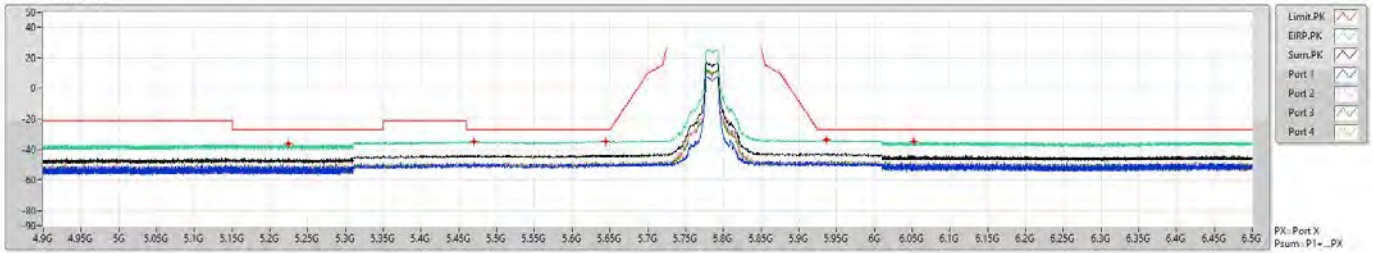

DG = Directional Gain ; PX=Port X; Psum=P1+P2+...PX

**802.11a\_Nss1,(6Mbps)\_2TX**

**5240MHz**

**CSE Bandedge [AV]**

18/08/2022

**802.11ax HEW40\_Nss1,(MCS0)\_2TX**

**5795MHz**

**CSE Bandedge [AV]**

18/08/2022

802.11a\_Nss1,(6Mbps)\_4TX  
5785MHz

CSE Bandedge [PK]

18/08/2022

F_Start(Hz)	F_Stop(Hz)	RBW(Hz)	Type	Freq(Hz)	EIRP(dBm)	Limit(dBm)	Margin(dB)	DG(dB)	Ref(dB)	Psum(dBm)	P1(dBm)	P2(dBm)	P3(dBm)	P4(dBm)
4.9G	5.31G	1M	PK	5.2238G	-36.48	-27.00	-9.48	9.02	0.00	-45.50	-53.58	-52.53	-50.48	-50.37
5.31G	5.47G	1M	PK	5.47G	-34.86	-27.00	-7.86	9.02	0.00	-43.88	-50.38	-50.56	-48.48	-50.46
5.47G	5.85G	1M	PK	5.64442G	-34.59	-27.00	-7.59	9.02	0.00	-43.61	-50.49	-49.26	-48.72	-50.28
5.85G	6.01G	1M	PK	5.93672G	-34.60	-27.00	-6.60	9.02	0.00	-42.62	-49.18	-48.05	-48.07	-49.44
6.01G	6.5G	1M	PK	6.05785G	-34.91	-27.00	-7.91	9.02	0.00	-43.93	-50.93	-48.01	-50.42	-51.27

802.11a\_Nss1,(6Mbps)\_4TX  
5785MHz

CSE Bandedge [AV]

18/08/2022

F_Start(Hz)	F_Stop(Hz)	RBW(Hz)	Type	Freq(Hz)	EIRP(dBm)	Limit(dBm)	Margin(dB)	DG(dB)	Ref(dB)	Psum(dBm)	P1(dBm)	P2(dBm)	P3(dBm)	P4(dBm)
4.9G	5.31G	1M	AV	5.11546G	-46.01	-41.20	-4.81	9.02	0.00	-55.03	-61.05	-62.99	-60.01	-60.67
5.31G	5.47G	1M	AV	5.39288G	-44.88	-41.20	-3.68	9.02	0.00	-53.90	-60.21	-59.55	-59.58	-60.41

802.11ax HEW20\_Nss1,(MCS0)\_4TX  
5200MHz

CSE Bandedge [AV]

19/08/2022

**802.11ax HEW20\_Nss1,(MCS0)\_4TX**

**5745MHz**

**CSE Bandedge [AV]**

19/08/2022

**802.11ax HEW20\_Nss1,(MCS0)\_4TX**