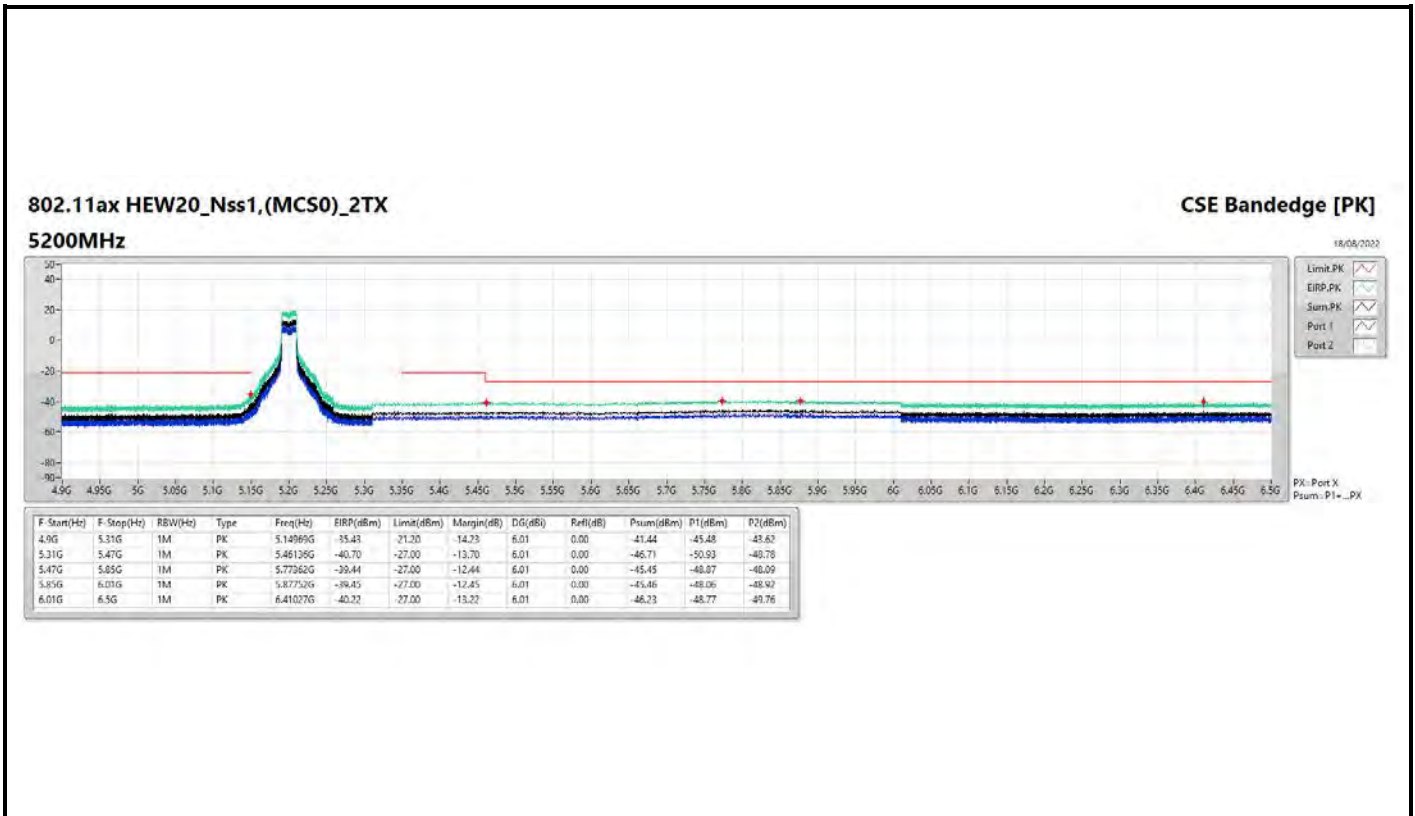

DG = Directional Gain ; PX=Port X; Psum=P1+P2+...PX

**802.11a\_Nss1,(6Mbps)\_2TX**

**5240MHz**

**CSE Bandedge [AV]**

18/08/2022

**802.11ax HEW40\_Nss1,(MCS0)\_2TX**

**5795MHz**

**CSE Bandedge [AV]**

18/08/2022

802.11a\_Nss1,(6Mbps)\_4TX  
5785MHz

CSE Bandedge [PK]

18/08/2022

F_Start(Hz)	F_Stop(Hz)	RBW(Hz)	Type	Freq(Hz)	EIRP(dBm)	Limit(dBm)	Margin(dB)	DG(dB)	Ref(dB)	Psum(dBm)	P1(dBm)	P2(dBm)	P3(dBm)	P4(dBm)
4.9G	5.31G	1M	PK	5.2238G	-36.48	-27.00	-9.48	9.02	0.00	-45.50	-53.58	-52.53	-50.48	-50.37
5.31G	5.47G	1M	PK	5.47G	-34.86	-27.00	-7.86	9.02	0.00	-43.88	-50.38	-50.56	-48.48	-50.46
5.47G	5.85G	1M	PK	5.64442G	-34.59	-27.00	-7.59	9.02	0.00	-43.61	-50.49	-49.26	-48.72	-50.28
5.85G	6.01G	1M	PK	5.93672G	-34.60	-27.00	-6.60	9.02	0.00	-42.62	-49.18	-48.05	-48.07	-49.44
6.01G	6.5G	1M	PK	6.05785G	-34.91	-27.00	-7.91	9.02	0.00	-43.93	-50.93	-48.01	-50.42	-51.27