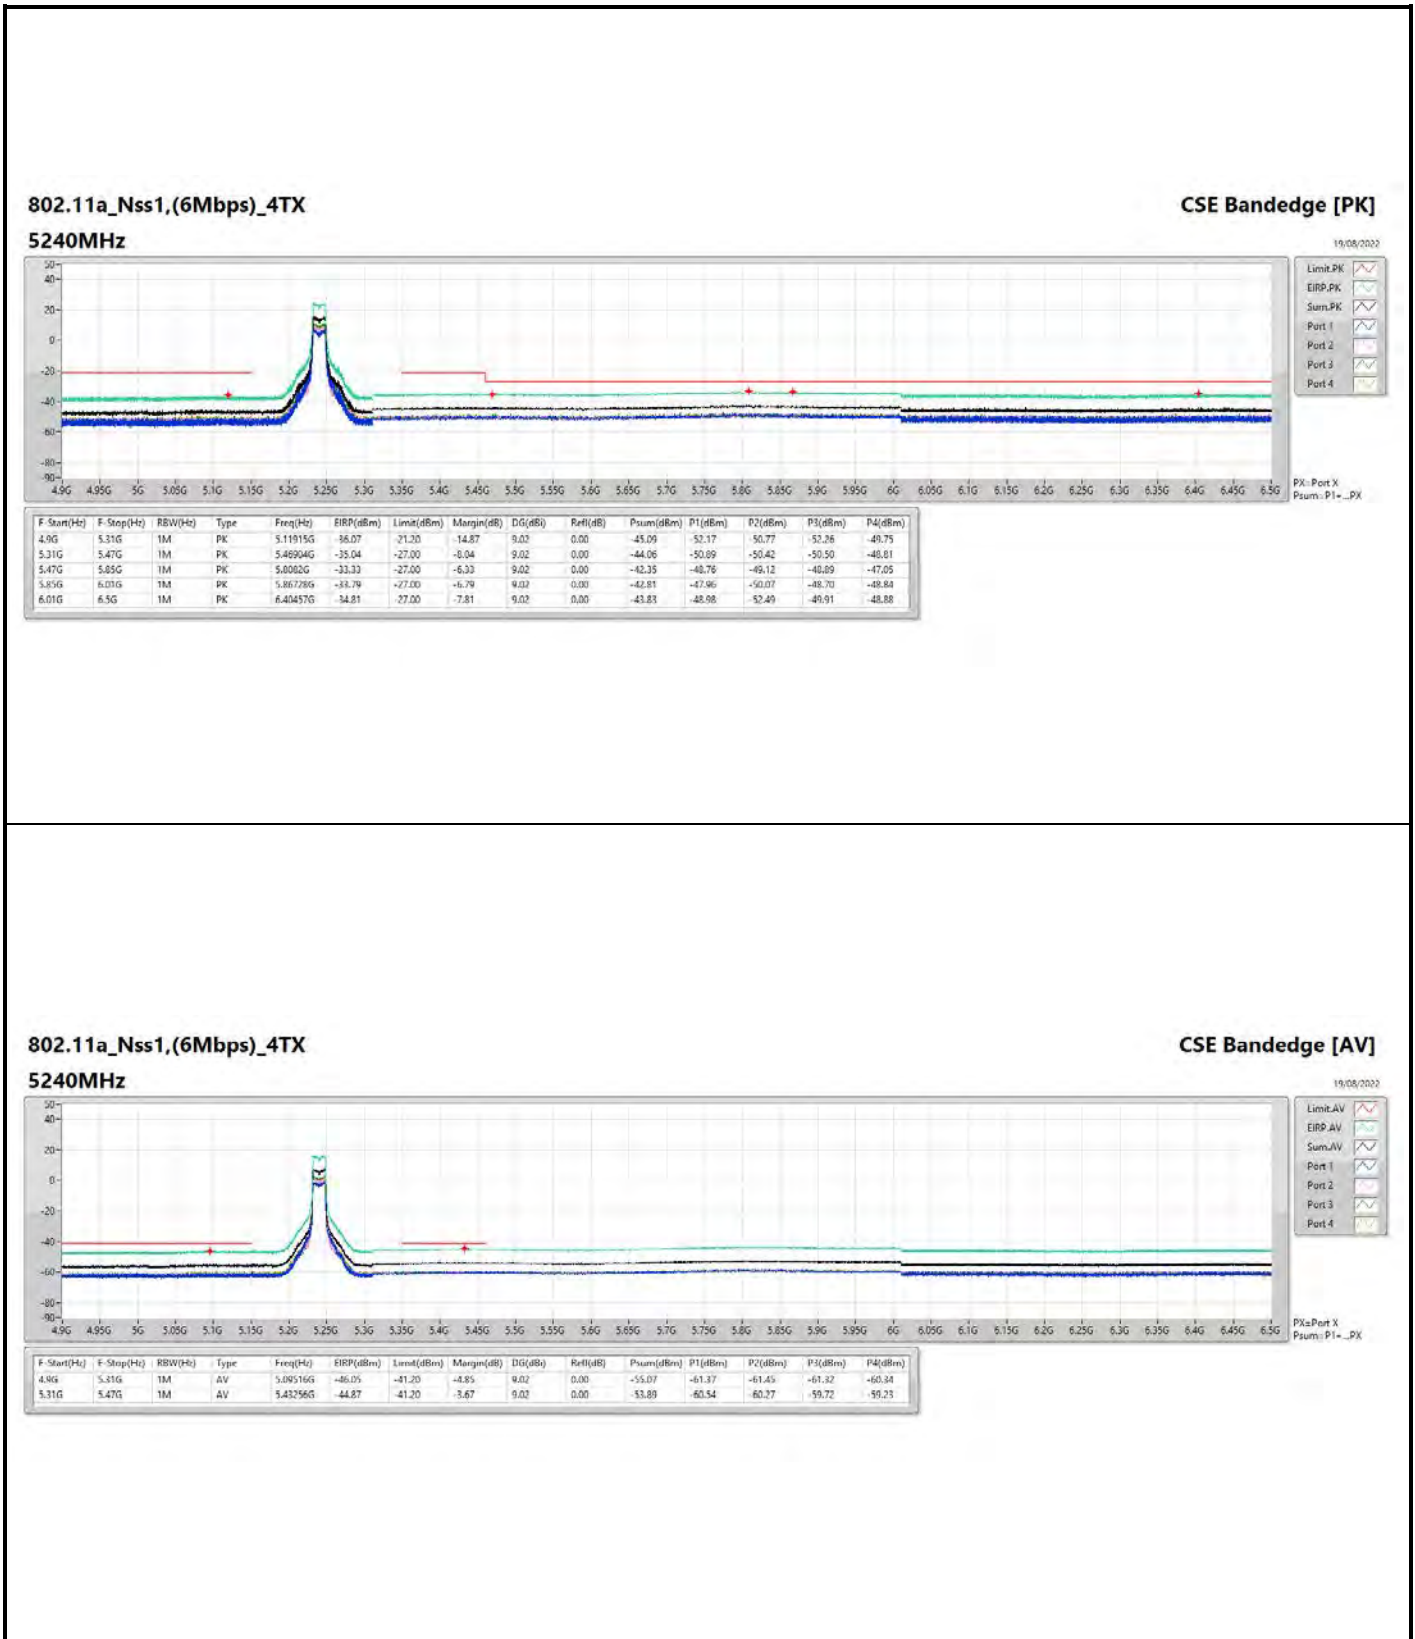

18/08/2022

802.11a\_Nss1,(6Mbps)\_4TX  
5785MHz

CSE Bandedge [PK]

18/08/2022

F_Start(Hz)	F_Stop(Hz)	RBW(Hz)	Type	Freq(Hz)	EIRP(dBm)	Limit(dBm)	Margin(dB)	DG(dB)	Ref(dB)	Psum(dBm)	P1(dBm)	P2(dBm)	P3(dBm)	P4(dBm)
4.9G	5.31G	1M	PK	5.2238G	-36.48	-27.00	-9.48	9.02	0.00	-45.50	-53.58	-52.53	-50.48	-50.37
5.31G	5.47G	1M	PK	5.47G	-34.86	-27.00	-7.86	9.02	0.00	-43.88	-50.38	-50.56	-48.48	-50.46
5.47G	5.85G	1M	PK	5.64442G	-34.59	-27.00	-7.59	9.02	0.00	-43.61	-50.49	-49.26	-48.72	-50.28
5.85G	6.01G	1M	PK	5.93672G	-34.60	-27.00	-6.60	9.02	0.00	-42.62	-49.18	-48.05	-48.07	-49.44
6.01G	6.5G	1M	PK	6.05785G	-34.91	-27.00	-7.91	9.02	0.00	-43.93	-50.93	-48.01	-50.42	-51.27