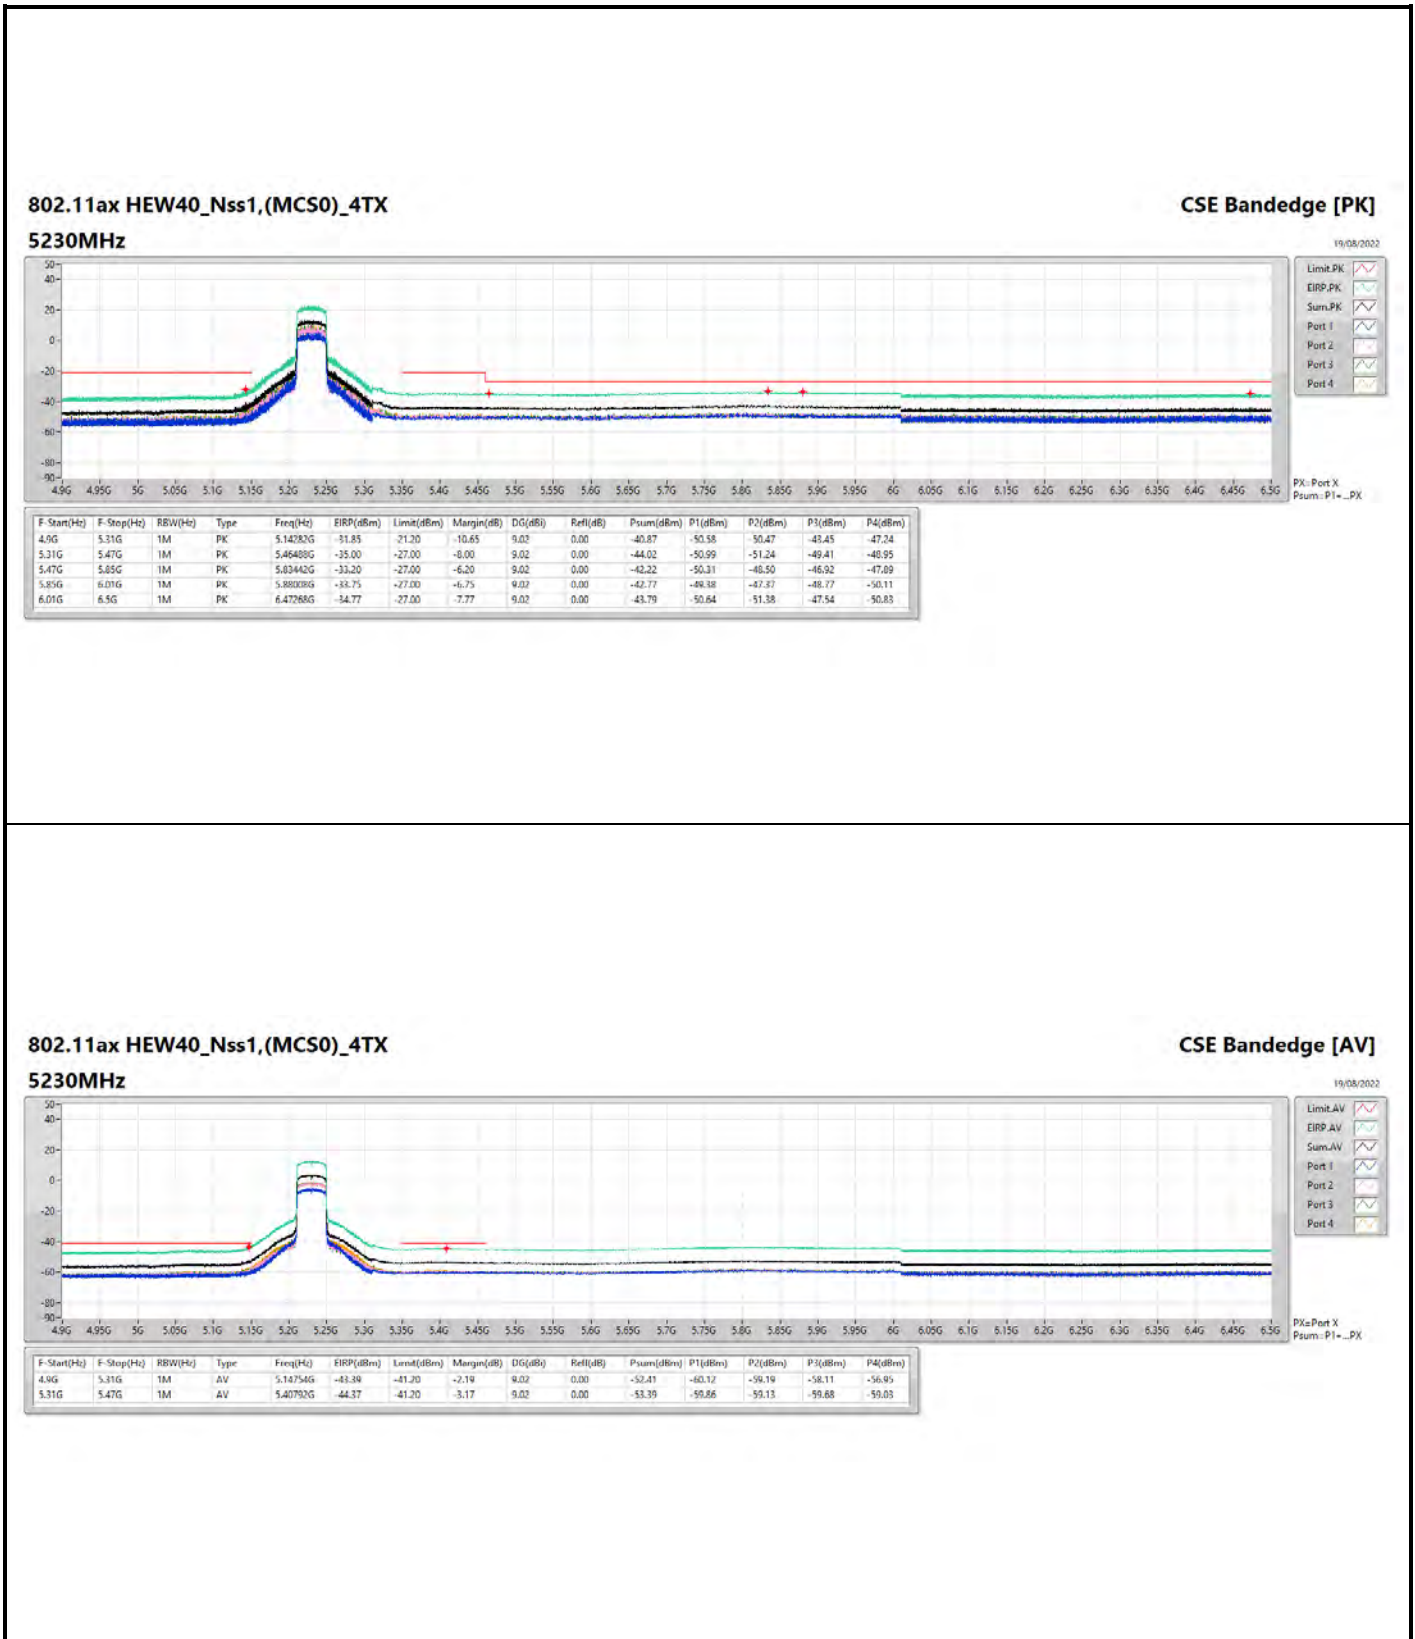

802.11ax HEW20\_Nss1,(MCS0)\_4TX  
5825MHz

CSE Bandedge [AV]

19/08/2022

F-Start(Hz)	F-Stop(Hz)	RBW(Hz)	Type	Freq(Hz)	EIRP(dBm)	Limit(dBm)	Margin(dB)	DG(dB)	Ref(dB)	Psum(dBm)	P1(dBm)	P2(dBm)	P3(dBm)	P4(dBm)
4.9G	5.31G	1M	AV	5.0884G	-36.36	-41.20	-5.16	9.02	0.00	-55.38	-61.83	-60.52	-61.54	-61.84
5.31G	5.47G	1M	AV	5.44832G	-44.91	-41.20	-3.71	9.02	0.00	-53.93	-60.48	-60.41	-59.56	-59.47