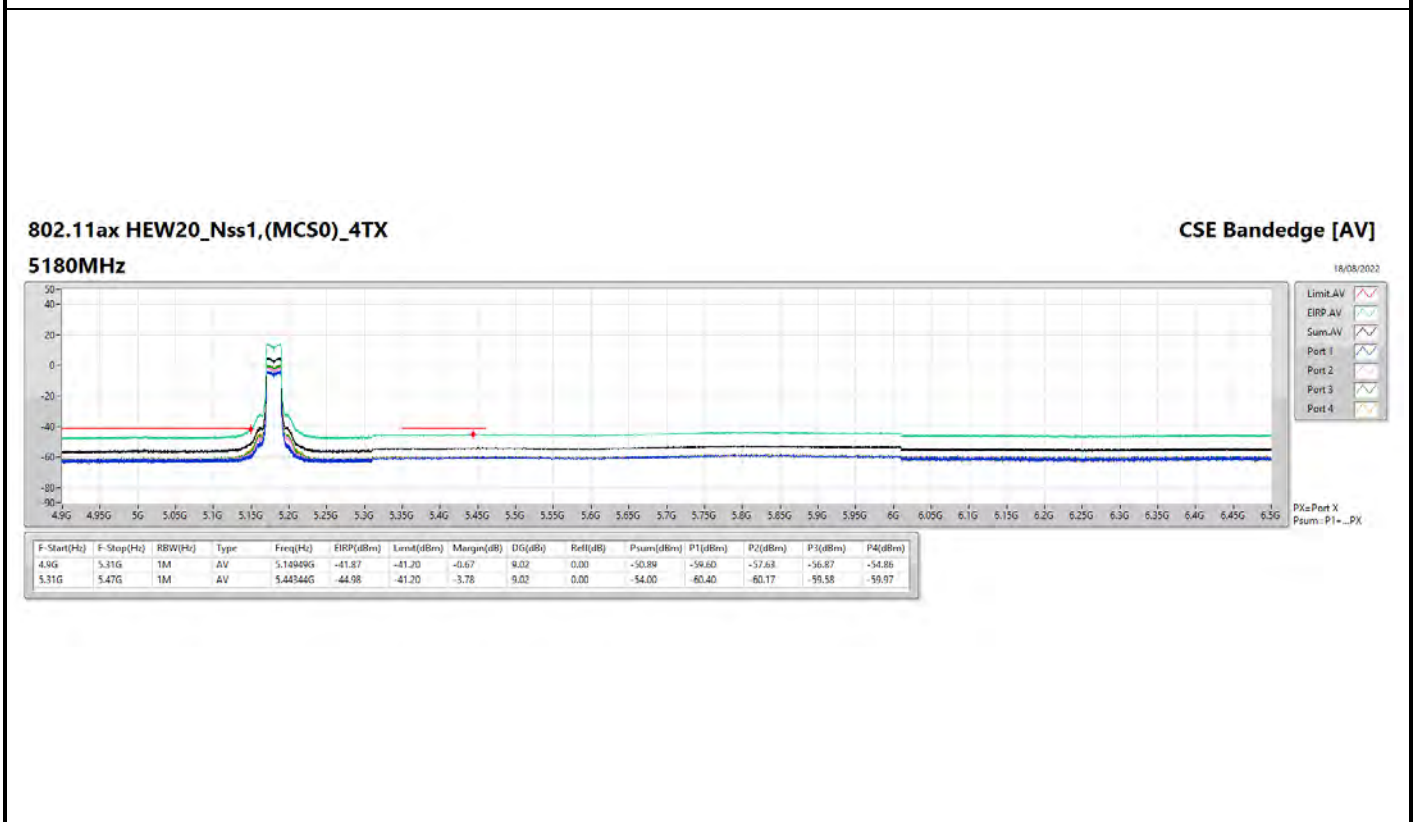

802.11a\_Nss1,(6Mbps)\_4TX  
5785MHz

CSE Bandedge [AV]

18/08/2022

F_Start(Hz)	F_Stop(Hz)	RBW(Hz)	Type	Freq(Hz)	EIRP(dBm)	Limit(dBm)	Margin(dB)	DG(dB)	Ref(dB)	Psum(dBm)	P1(dBm)	P2(dBm)	P3(dBm)	P4(dBm)
4.9G	5.31G	1M	AV	5.11546G	-46.01	-41.20	-4.81	9.02	0.00	-55.03	-61.05	-62.99	-60.01	-60.67
5.31G	5.47G	1M	AV	5.39288G	-44.88	-41.20	-3.68	9.02	0.00	-53.90	-60.21	-59.55	-59.58	-60.41

802.11ax HEW20\_Nss1,(MCS0)\_4TX  
5200MHz

CSE Bandedge [AV]

19/08/2022

**802.11ax HEW20\_Nss1,(MCS0)\_4TX**

**5745MHz**

**CSE Bandedge [AV]**

19/08/2022

**802.11ax HEW20\_Nss1,(MCS0)\_4TX**