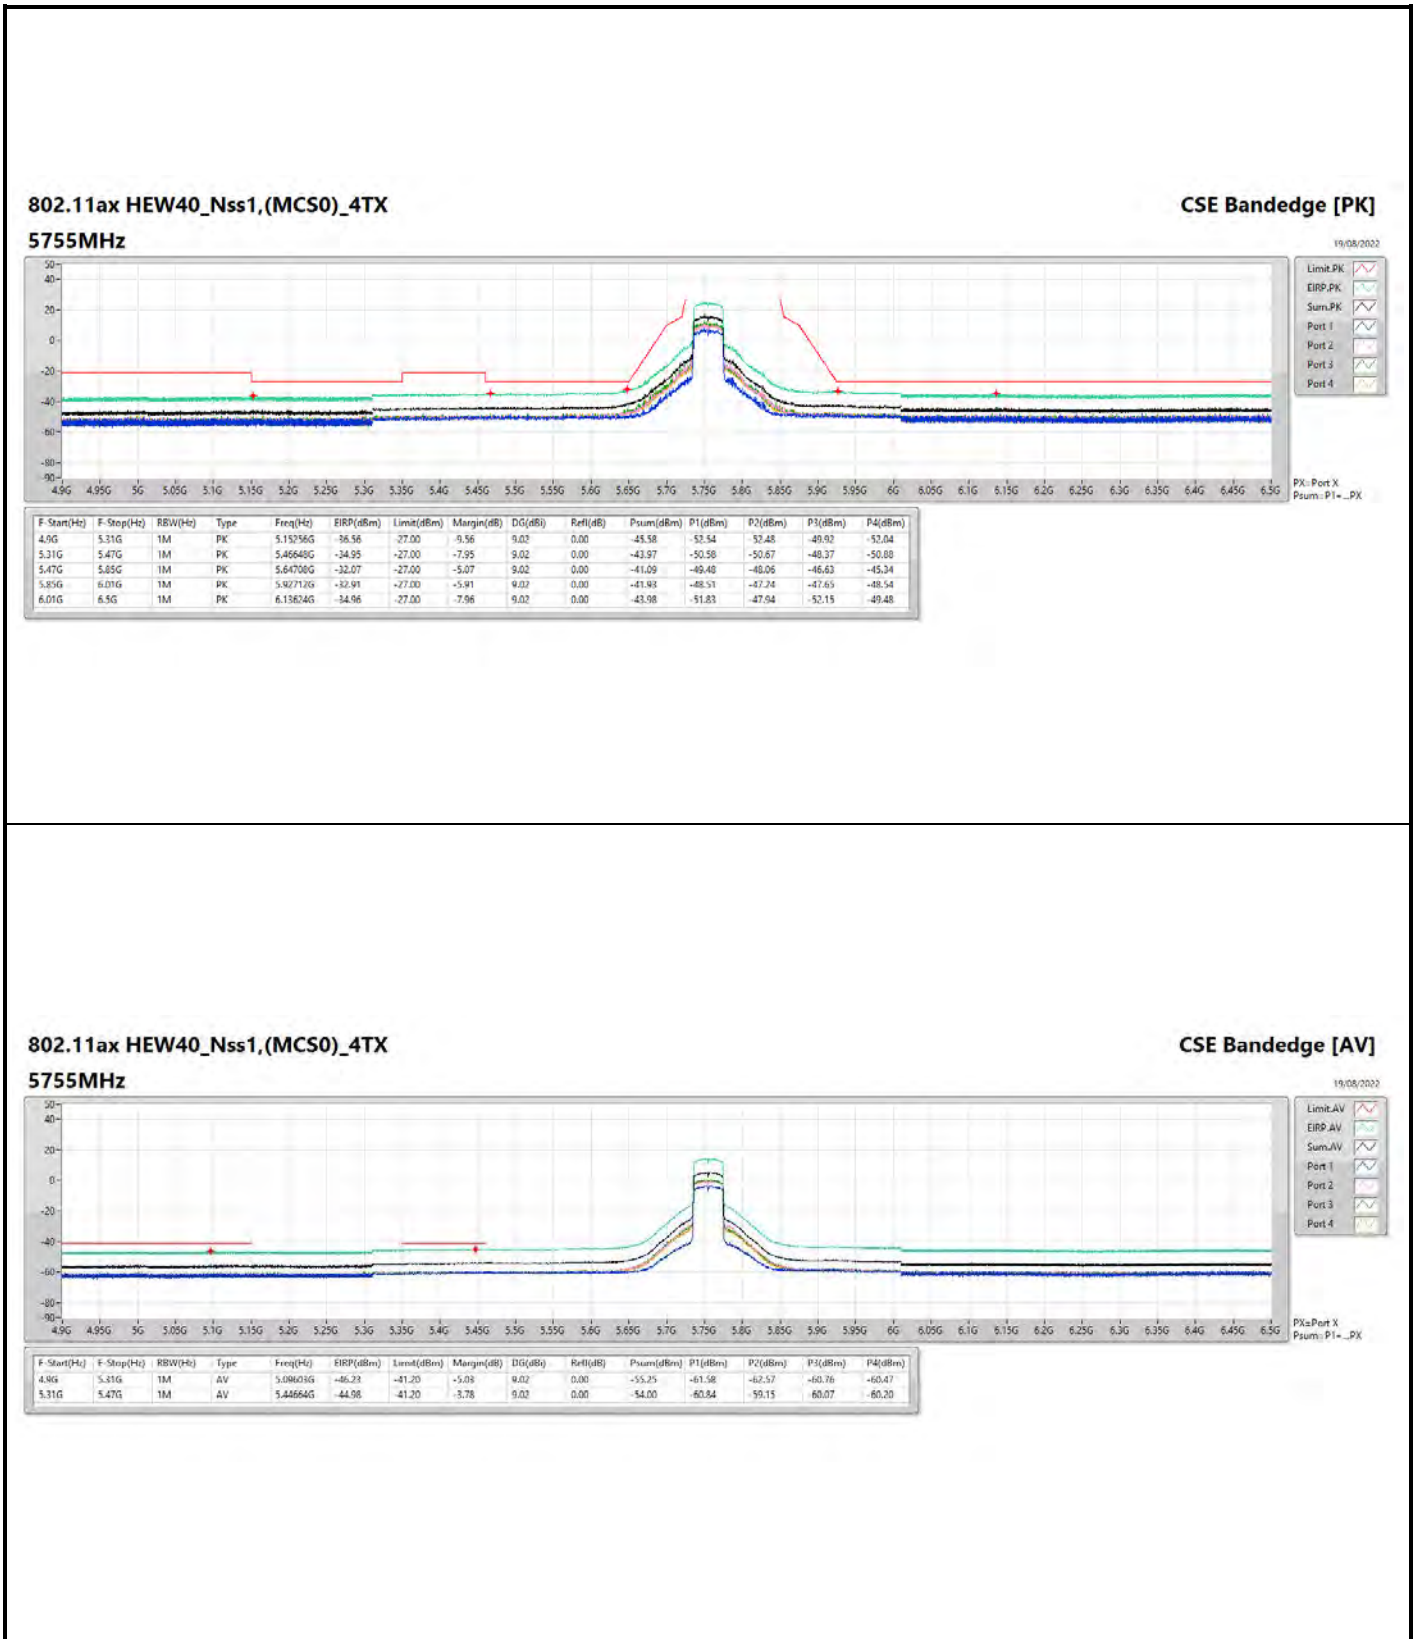

802.11ax HEW20\_Nss1,(MCS0)\_4TX  
5825MHz

CSE Bandedge [AV]

19/08/2022

F-Start(Hz)	F-Stop(Hz)	RBW(Hz)	Type	Freq(Hz)	EIRP(dBm)	Limit(dBm)	Margin(dB)	DG(dB)	Ref(dB)	Psum(dBm)	P1(dBm)	P2(dBm)	P3(dBm)	P4(dBm)
4.9G	5.31G	1M	AV	5.0884G	-36.36	-41.20	-5.16	9.02	0.00	-55.38	-61.83	-60.52	-61.54	-61.84
5.31G	5.47G	1M	AV	5.44832G	-44.91	-41.20	-3.71	9.02	0.00	-53.93	-60.48	-60.41	-59.56	-59.47