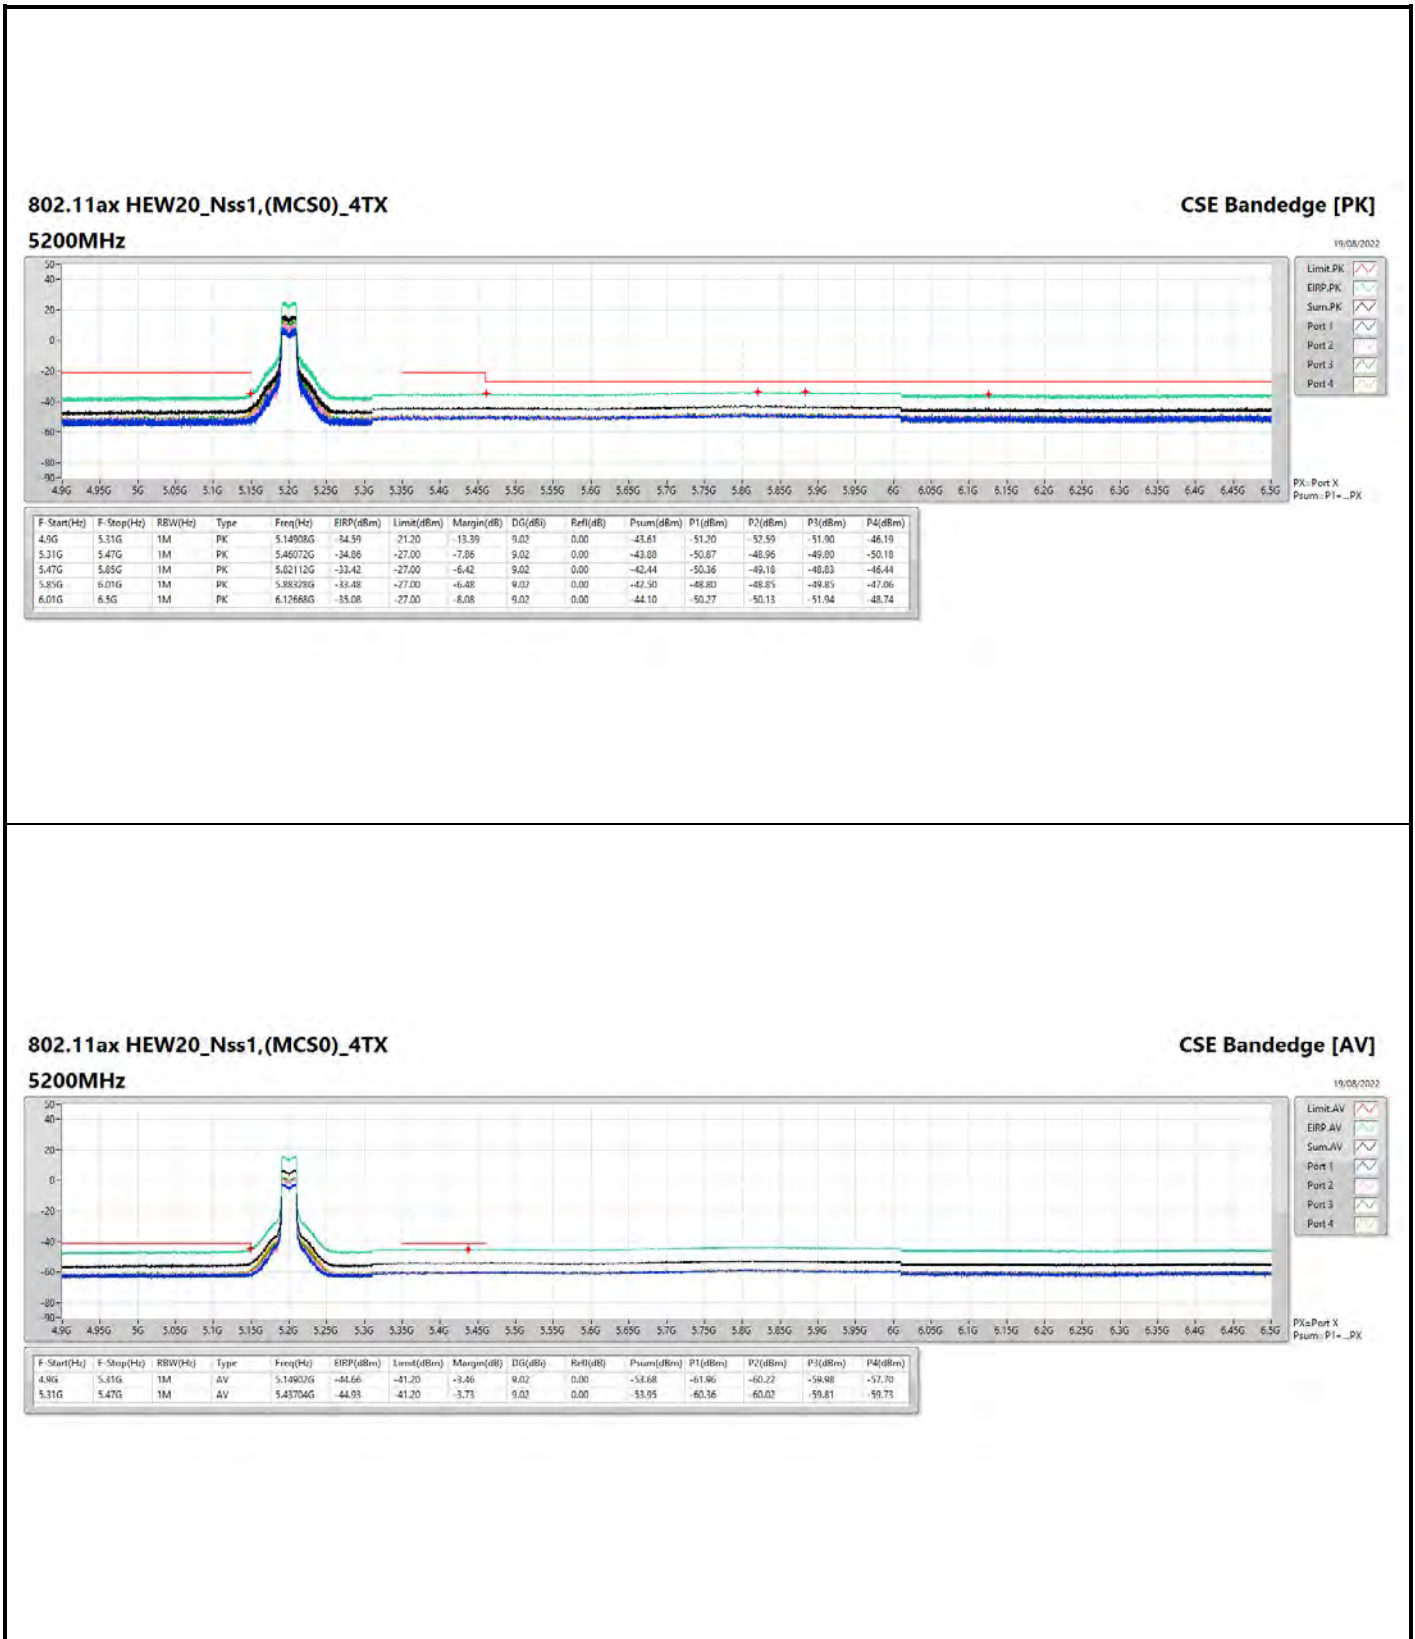

19/08/2022