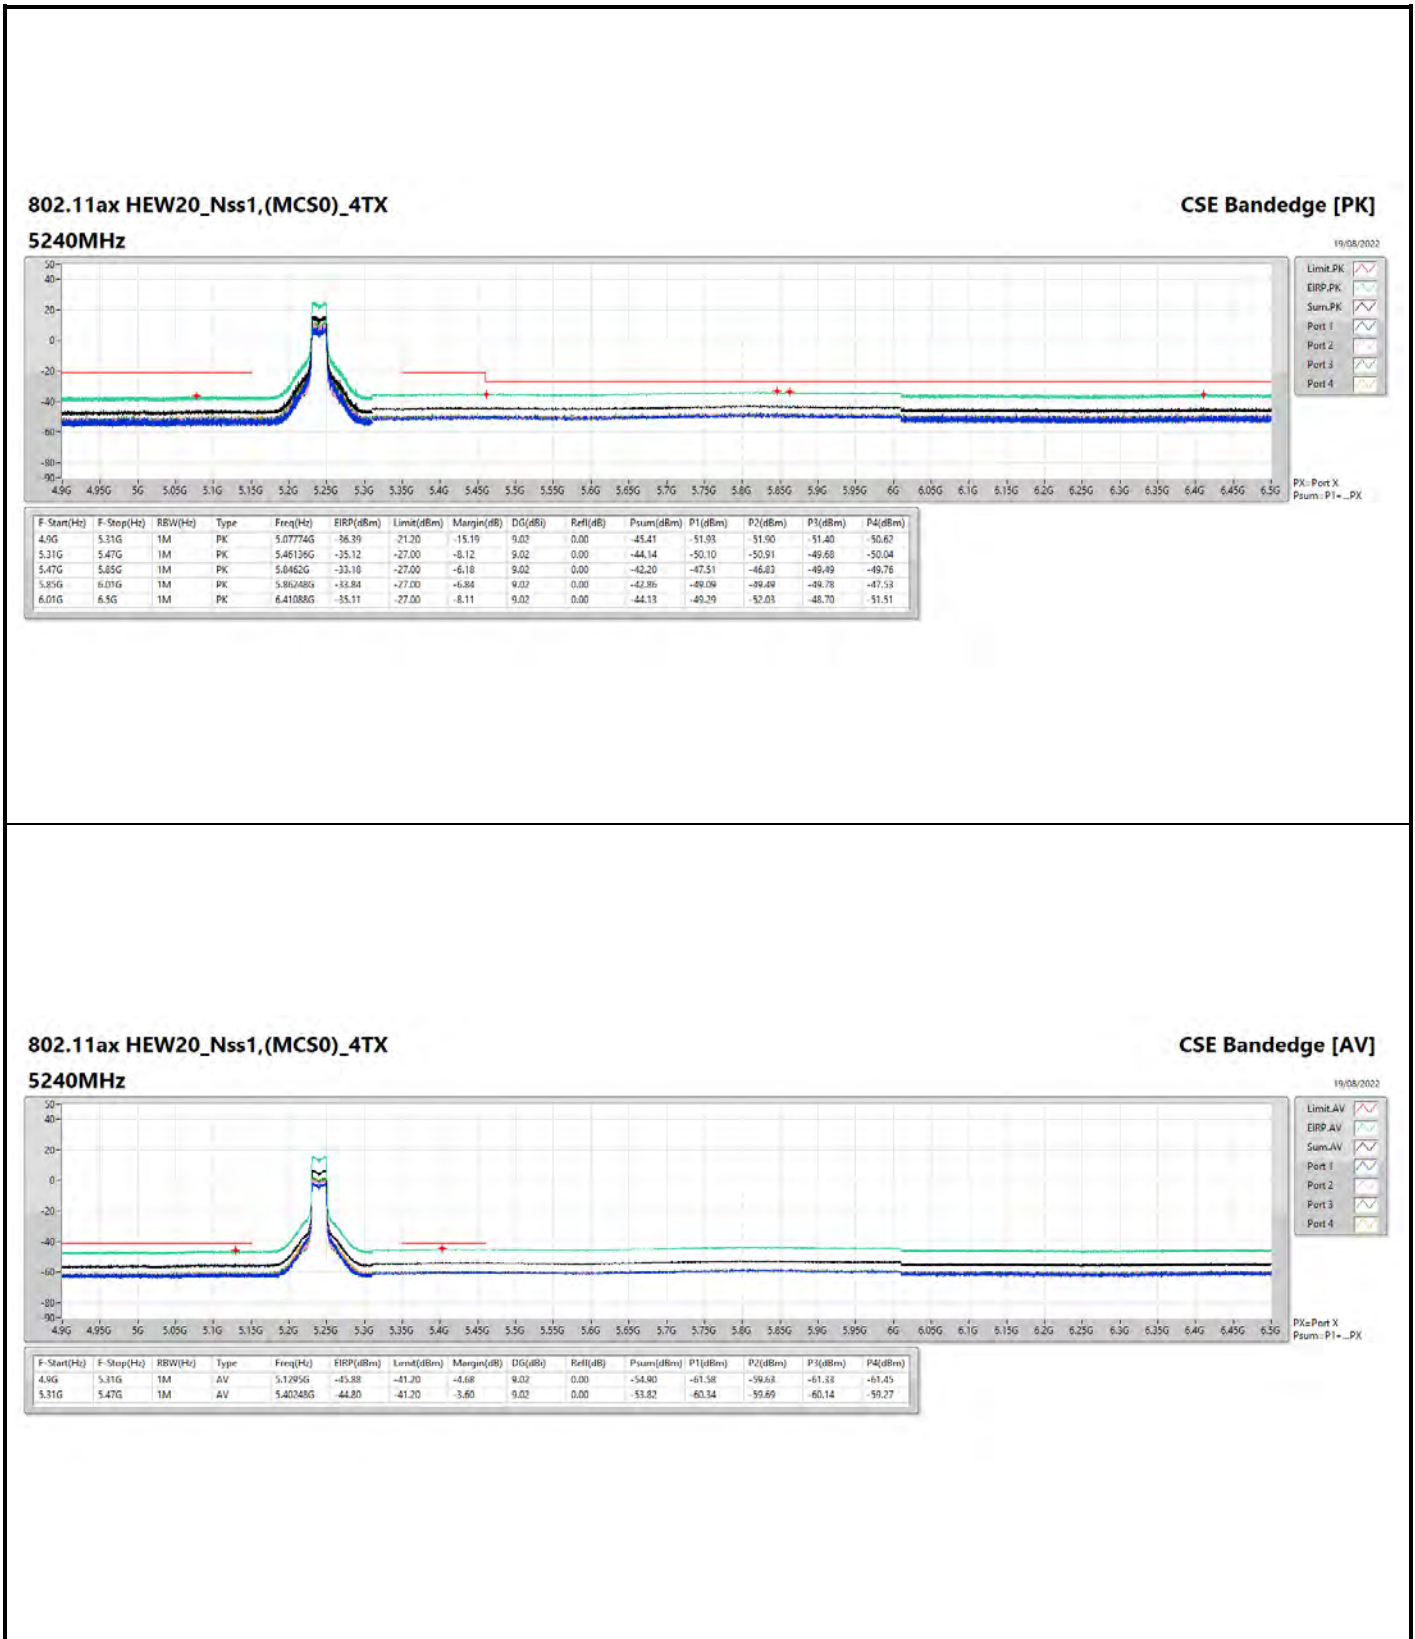

802.11a\_Nss1,(6Mbps)\_4TX  
5785MHz

CSE Bandedge [AV]

18/08/2022

F_Start(Hz)	F_Stop(Hz)	RBW(Hz)	Type	Freq(Hz)	EIRP(dBm)	Limit(dBm)	Margin(dB)	DG(dB)	Ref(dB)	Psum(dBm)	P1(dBm)	P2(dBm)	P3(dBm)	P4(dBm)
4.9G	5.31G	1M	AV	5.11546G	-46.01	-41.20	-4.81	9.02	0.00	-55.03	-61.05	-62.99	-60.01	-60.67
5.31G	5.47G	1M	AV	5.39288G	-44.88	-41.20	-3.68	9.02	0.00	-53.90	-60.21	-59.55	-59.58	-60.41

802.11ax HEW20\_Nss1,(MCS0)\_4TX  
5200MHz

CSE Bandedge [AV]

19/08/2022

**802.11ax HEW20\_Nss1,(MCS0)\_4TX**

**5745MHz**

**CSE Bandedge [AV]**

19/08/2022

**802.11ax HEW20\_Nss1,(MCS0)\_4TX**