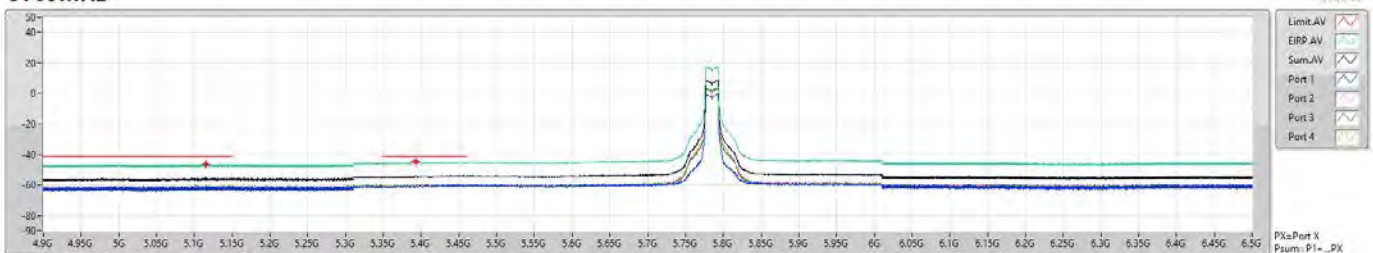

DG = Directional Gain ; PX=Port X; Psum=P1+P2+...PX

**802.11a\_Nss1,(6Mbps)\_2TX**

**5240MHz**

**CSE Bandedge [AV]**

18/08/2022

**802.11ax HEW40\_Nss1,(MCS0)\_2TX**

**5795MHz**

**CSE Bandedge [AV]**

18/08/2022

802.11a\_Nss1,(6Mbps)\_4TX  
5785MHz

CSE Bandedge [PK]

18/08/2022

F_Start(Hz)	F_Stop(Hz)	RBW(Hz)	Type	Freq(Hz)	EIRP(dBm)	Limit(dBm)	Margin(dB)	DG(dB)	Ref(dB)	Psum(dBm)	P1(dBm)	P2(dBm)	P3(dBm)	P4(dBm)
4.9G	5.31G	1M	PK	5.2238G	-36.48	-27.00	-9.48	9.02	0.00	-45.50	-53.58	-52.53	-50.48	-50.37
5.31G	5.47G	1M	PK	5.47G	-34.86	-27.00	-7.86	9.02	0.00	-43.88	-50.38	-50.56	-48.48	-50.46
5.47G	5.85G	1M	PK	5.64442G	-34.59	-27.00	-7.59	9.02	0.00	-43.61	-50.49	-49.26	-48.72	-50.28
5.85G	6.01G	1M	PK	5.93672G	-34.60	-27.00	-6.60	9.02	0.00	-42.62	-49.18	-48.05	-48.07	-49.44
6.01G	6.5G	1M	PK	6.05785G	-34.91	-27.00	-7.91	9.02	0.00	-43.93	-50.93	-48.01	-50.42	-51.27

802.11a\_Nss1,(6Mbps)\_4TX  
5785MHz

CSE Bandedge [AV]

18/08/2022

F_Start(Hz)	F_Stop(Hz)	RBW(Hz)	Type	Freq(Hz)	EIRP(dBm)	Limit(dBm)	Margin(dB)	DG(dB)	Ref(dB)	Psum(dBm)	P1(dBm)	P2(dBm)	P3(dBm)	P4(dBm)
4.9G	5.31G	1M	AV	5.11546G	-46.01	-41.20	-4.81	9.02	0.00	-55.03	-61.05	-62.99	-60.01	-60.67
5.31G	5.47G	1M	AV	5.39288G	-44.88	-41.20	-3.68	9.02	0.00	-53.90	-60.21	-59.55	-59.58	-60.41

802.11ax HEW20\_Nss1,(MCS0)\_4TX  
5200MHz

CSE Bandedge [AV]

19/08/2022

**802.11ax HEW20\_Nss1,(MCS0)\_4TX**

**5745MHz**

**CSE Bandedge [AV]**

19/08/2022

**802.11ax HEW20\_Nss1,(MCS0)\_4TX**