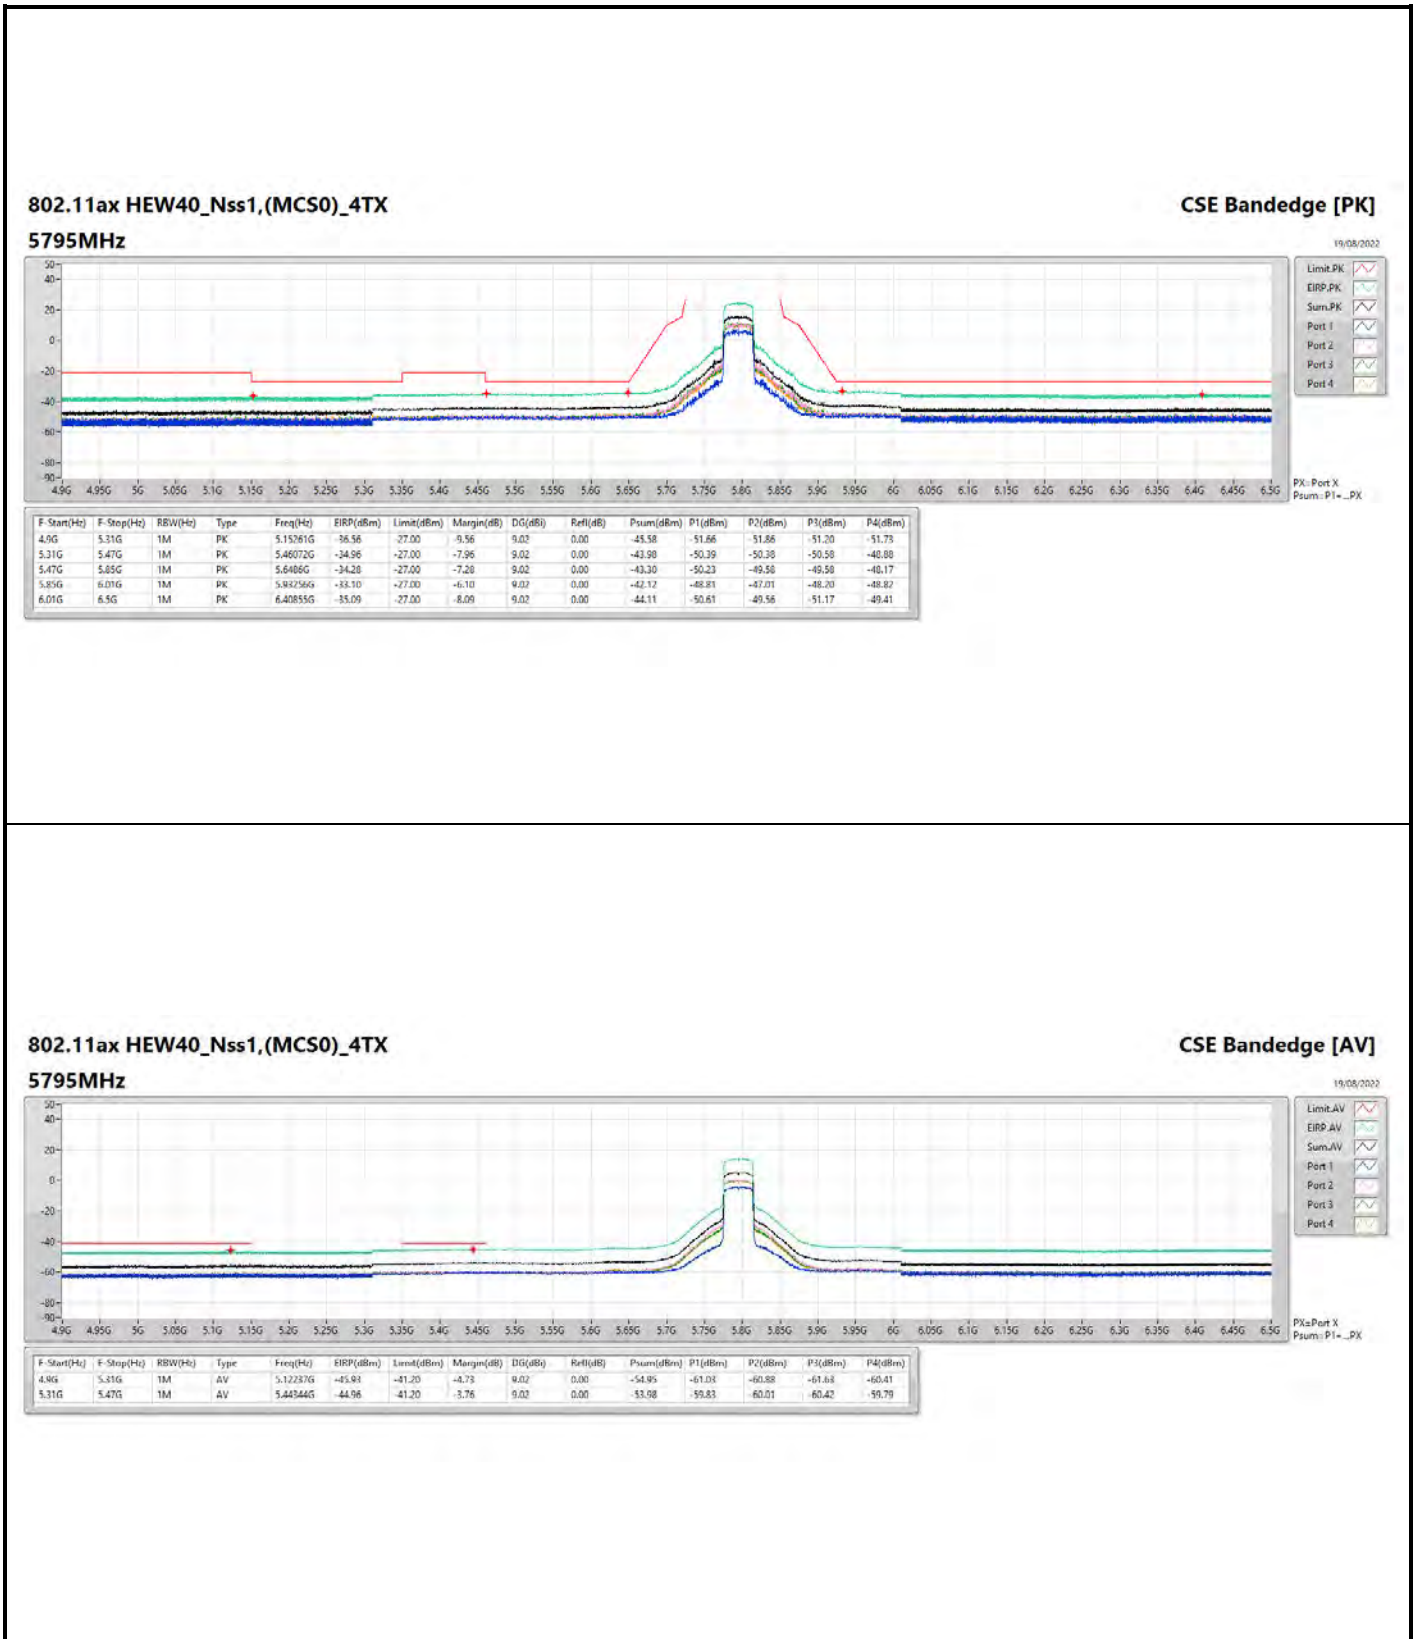

802.11ax HEW20\_Nss1,(MCS0)\_4TX  
5825MHz

CSE Bandedge [AV]

19/08/2022

F-Start(Hz)	F-Stop(Hz)	RBW(Hz)	Type	Freq(Hz)	EIRP(dBm)	Limit(dBm)	Margin(dB)	DG(dB)	Ref(dB)	Psum(dBm)	P1(dBm)	P2(dBm)	P3(dBm)	P4(dBm)
4.9G	5.31G	1M	AV	5.0884G	-36.36	-41.20	-5.16	9.02	0.00	-55.38	-61.83	-60.52	-61.54	-61.84
5.31G	5.47G	1M	AV	5.44832G	-44.91	-41.20	-3.71	9.02	0.00	-53.93	-60.48	-60.41	-59.56	-59.47