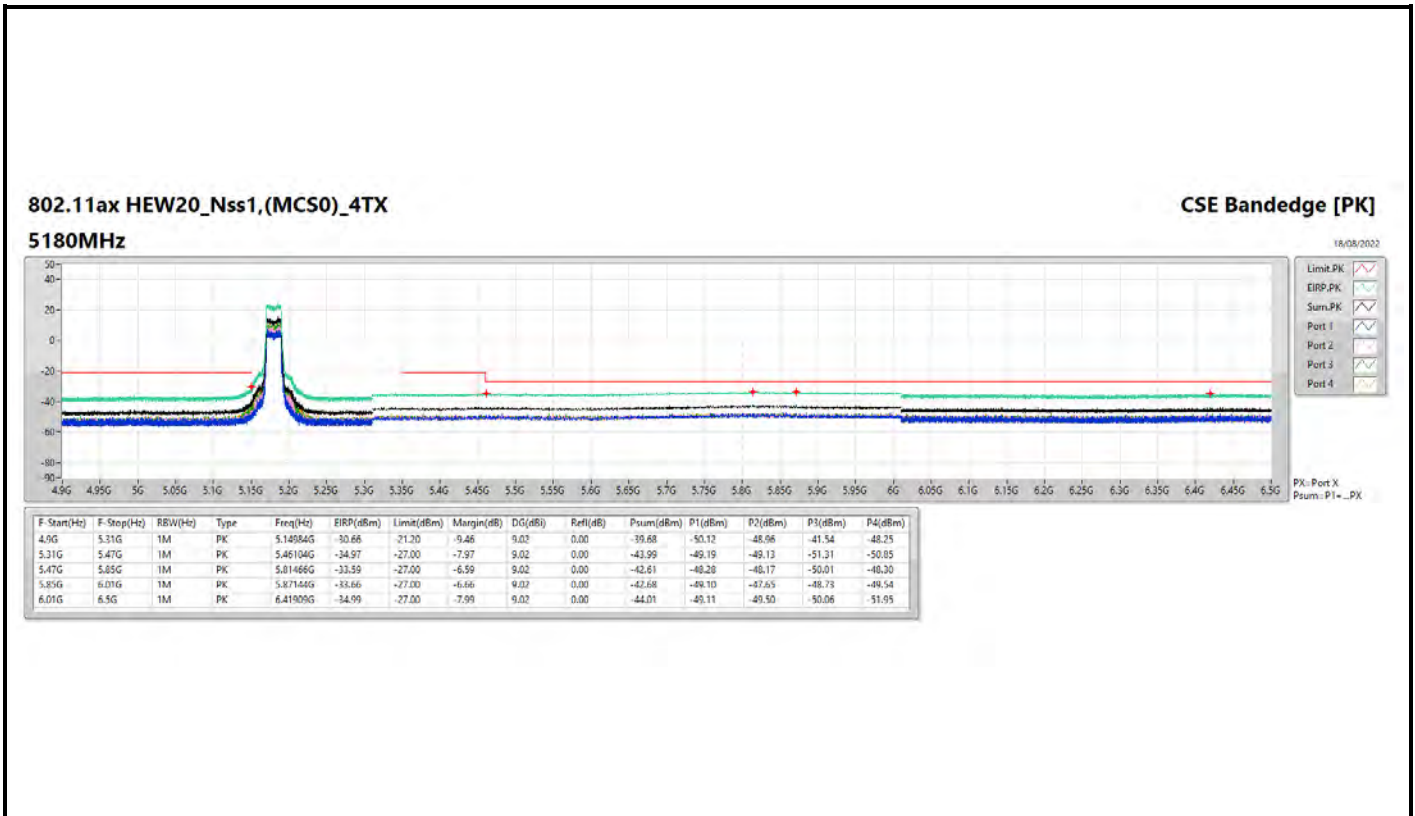

802.11a\_Nss1,(6Mbps)\_4TX  
5785MHz

CSE Bandedge [AV]

18/08/2022

F_Start(Hz)	F_Stop(Hz)	RBW(Hz)	Type	Freq(Hz)	EIRP(dBm)	Limit(dBm)	Margin(dB)	DG(dB)	Ref(dB)	Psum(dBm)	P1(dBm)	P2(dBm)	P3(dBm)	P4(dBm)
4.9G	5.31G	1M	AV	5.11546G	-46.01	-41.20	-4.81	9.02	0.00	-55.03	-61.05	-62.99	-60.01	-60.67
5.31G	5.47G	1M	AV	5.39288G	-44.88	-41.20	-3.68	9.02	0.00	-53.90	-60.21	-59.55	-59.58	-60.41

802.11ax HEW20\_Nss1,(MCS0)\_4TX  
5200MHz

CSE Bandedge [AV]

19/08/2022

**802.11ax HEW20\_Nss1,(MCS0)\_4TX**

**5745MHz**

**CSE Bandedge [AV]**

19/08/2022

**802.11ax HEW20\_Nss1,(MCS0)\_4TX**