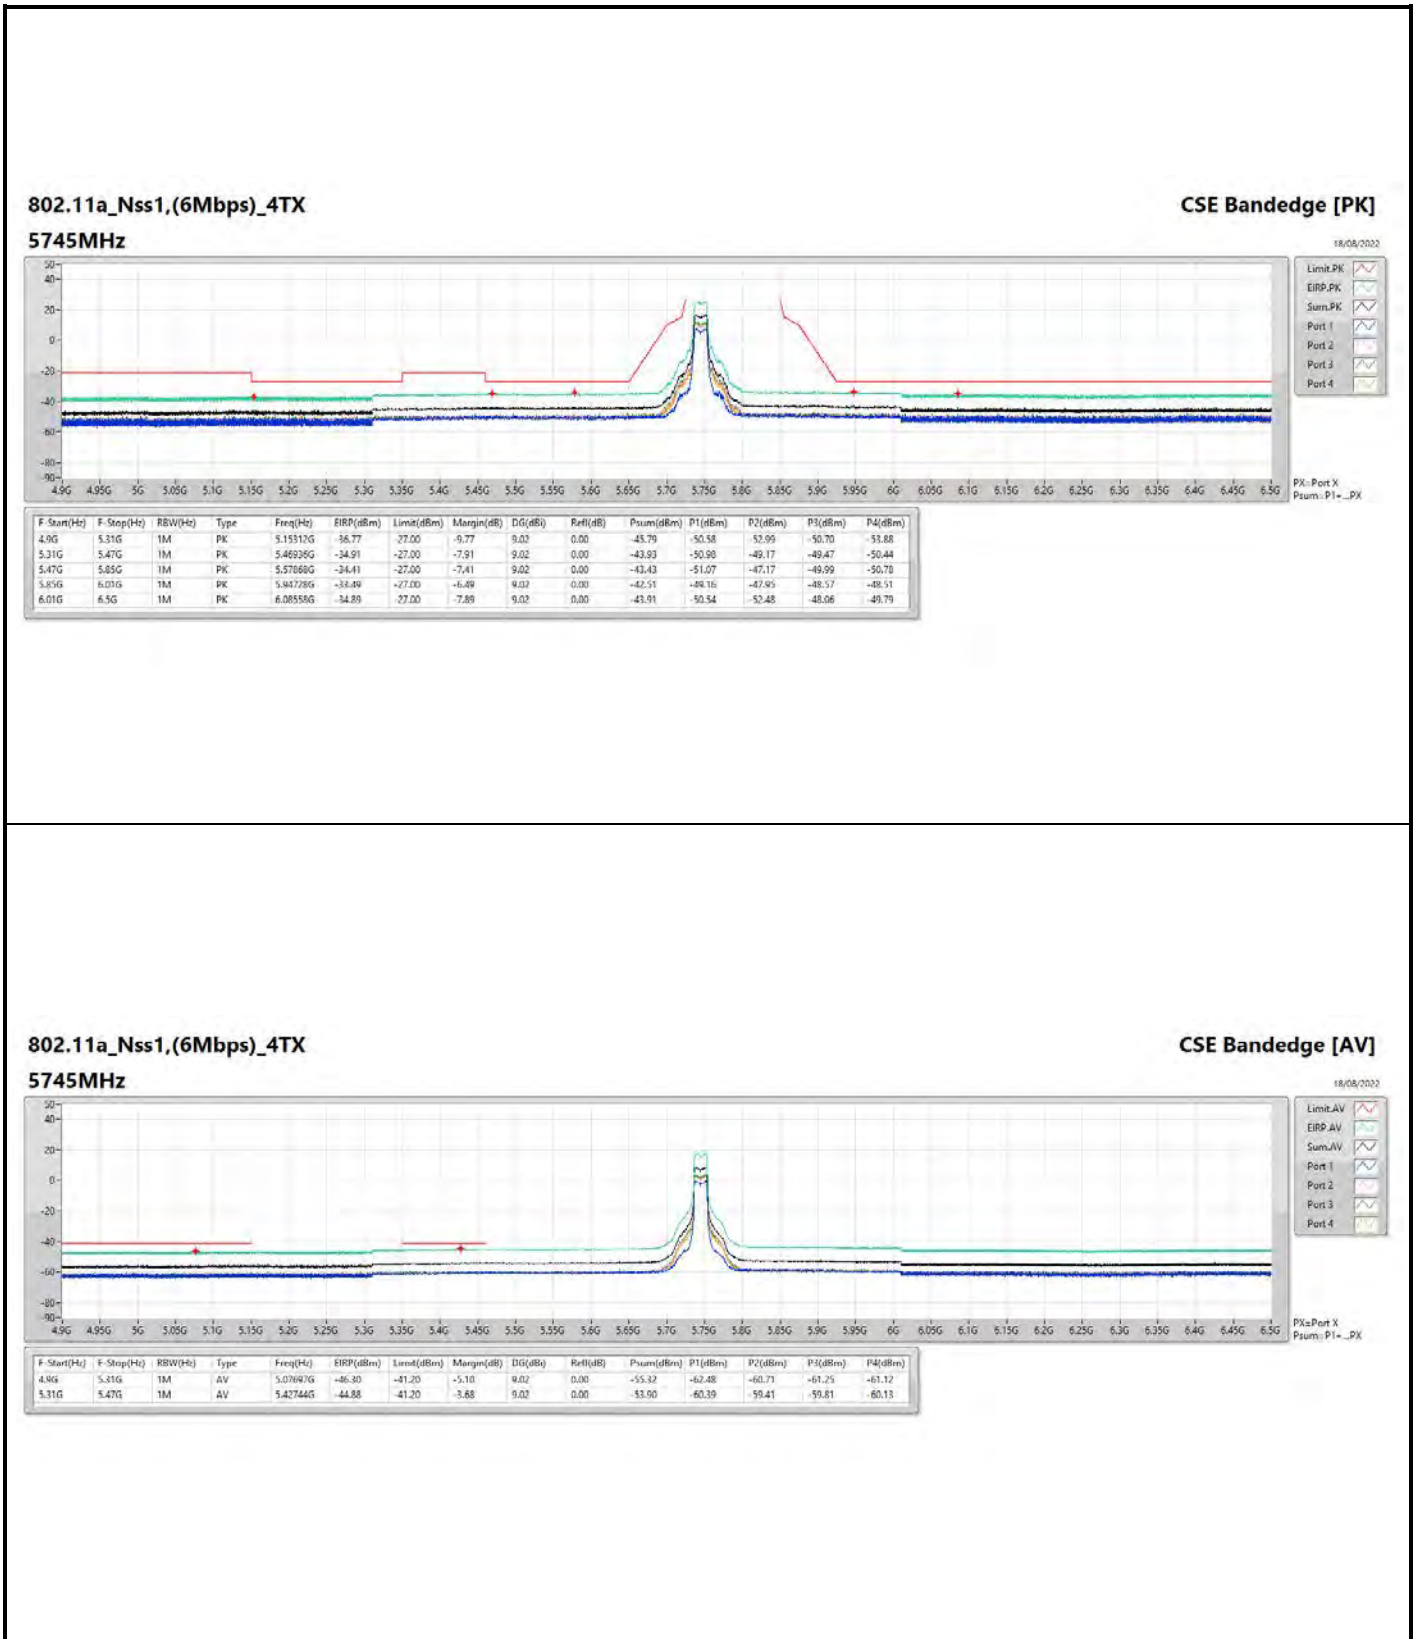

18/08/2022

802.11a\_Nss1,(6Mbps)\_4TX  
5785MHz

CSE Bandedge [PK]

18/08/2022

F_Start(Hz)	F_Stop(Hz)	RBW(Hz)	Type	Freq(Hz)	EIRP(dBm)	Limit(dBm)	Margin(dB)	DG(dB)	Ref(dB)	Psum(dBm)	P1(dBm)	P2(dBm)	P3(dBm)	P4(dBm)
4.9G	5.31G	1M	PK	5.2238G	-36.48	-27.00	-9.48	9.02	0.00	-45.50	-53.58	-52.53	-50.48	-50.37
5.31G	5.47G	1M	PK	5.47G	-34.86	-27.00	-7.86	9.02	0.00	-43.88	-50.38	-50.56	-48.48	-50.46
5.47G	5.85G	1M	PK	5.64442G	-34.59	-27.00	-7.59	9.02	0.00	-43.61	-50.49	-49.26	-48.72	-50.28
5.85G	6.01G	1M	PK	5.93672G	-34.60	-27.00	-6.60	9.02	0.00	-42.62	-49.18	-48.05	-48.07	-49.44
6.01G	6.5G	1M	PK	6.05785G	-34.91	-27.00	-7.91	9.02	0.00	-43.93	-50.93	-48.01	-50.42	-51.27