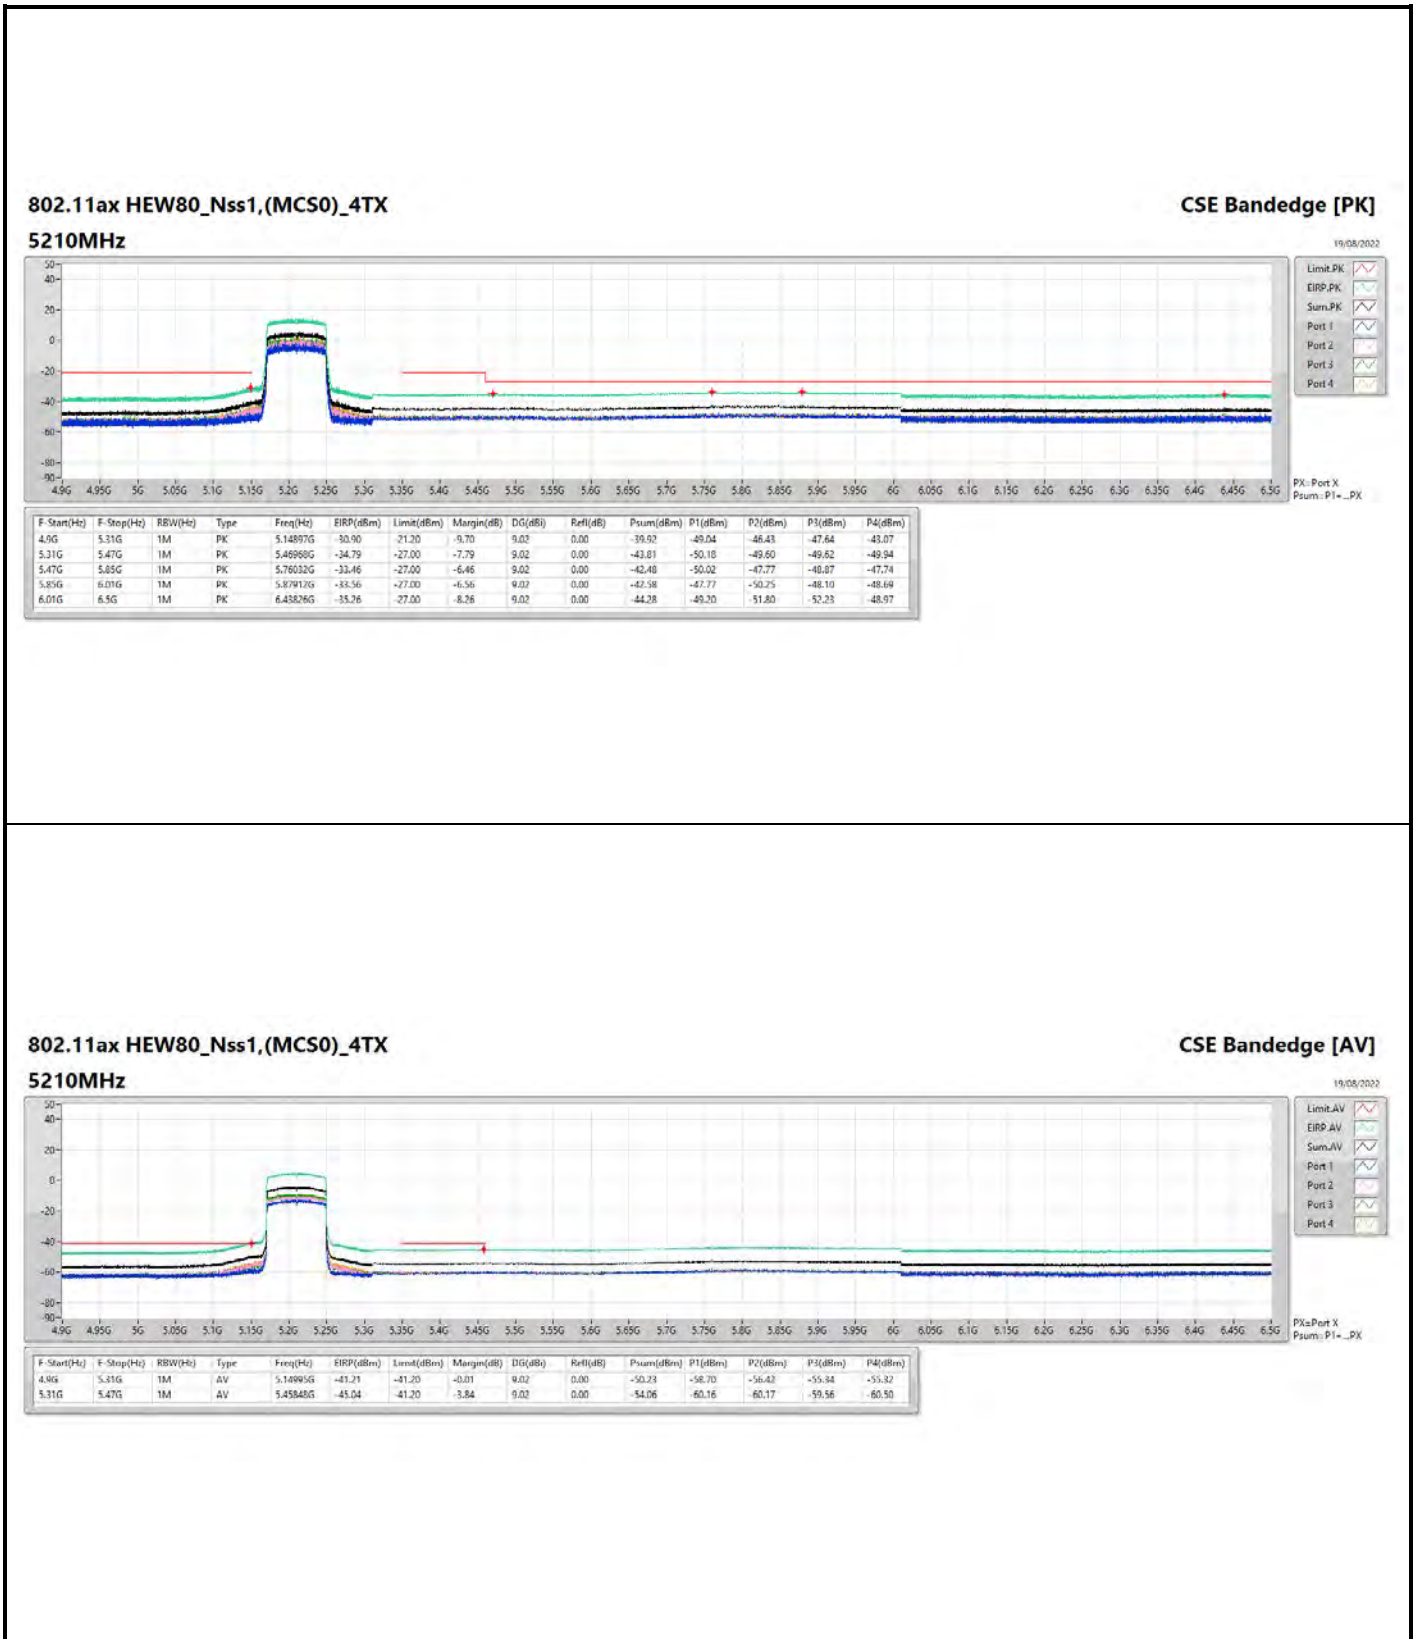

802.11ax HEW20\_Nss1,(MCS0)\_4TX  
5825MHz

CSE Bandedge [AV]

19/08/2022

F-Start(Hz)	F-Stop(Hz)	RBW(Hz)	Type	Freq(Hz)	EIRP(dBm)	Limit(dBm)	Margin(dB)	DG(dB)	Ref(dB)	Psum(dBm)	P1(dBm)	P2(dBm)	P3(dBm)	P4(dBm)
4.9G	5.31G	1M	AV	5.0884G	-36.36	-41.20	-5.16	9.02	0.00	-55.38	-61.83	-60.52	-61.54	-61.84
5.31G	5.47G	1M	AV	5.44832G	-44.91	-41.20	-3.71	9.02	0.00	-53.93	-60.48	-60.41	-59.56	-59.47