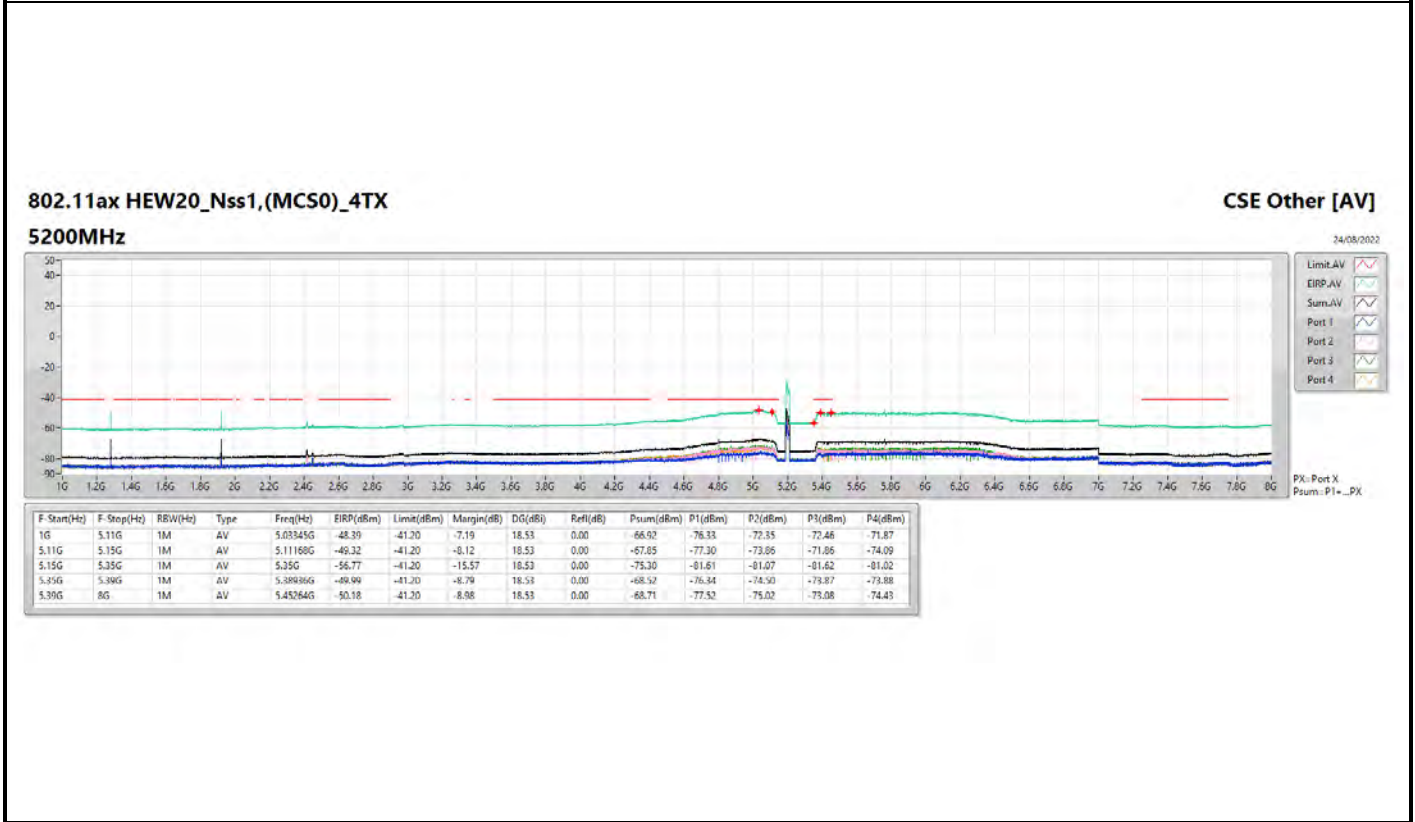

802.11a_Nss1,(6Mbps)_4TX
5825MHZ

CSE Other [AV]

24/08/2022

F_Start(Hz)	F_Stop(Hz)	RBW(Hz)	Type	Freq(Hz)	EIRP(dBm)	Limit(dBm)	Margin(dB)	DG(dB)	Ref(dB)	Psum(dBm)	P1(dBm)	P2(dBm)	P3(dBm)	P4(dBm)
1G	5.685G	1M	AV	5.10757G	-49.50	-41.20	-8.30	18.53	0.00	-68.03	-78.40	-72.45	-73.88	-73.51
5.685G	8G	1M	AV	7.30555G	-58.05	-41.20	-16.85	18.53	0.00	-76.58	-82.63	-83.06	-82.60	-82.17