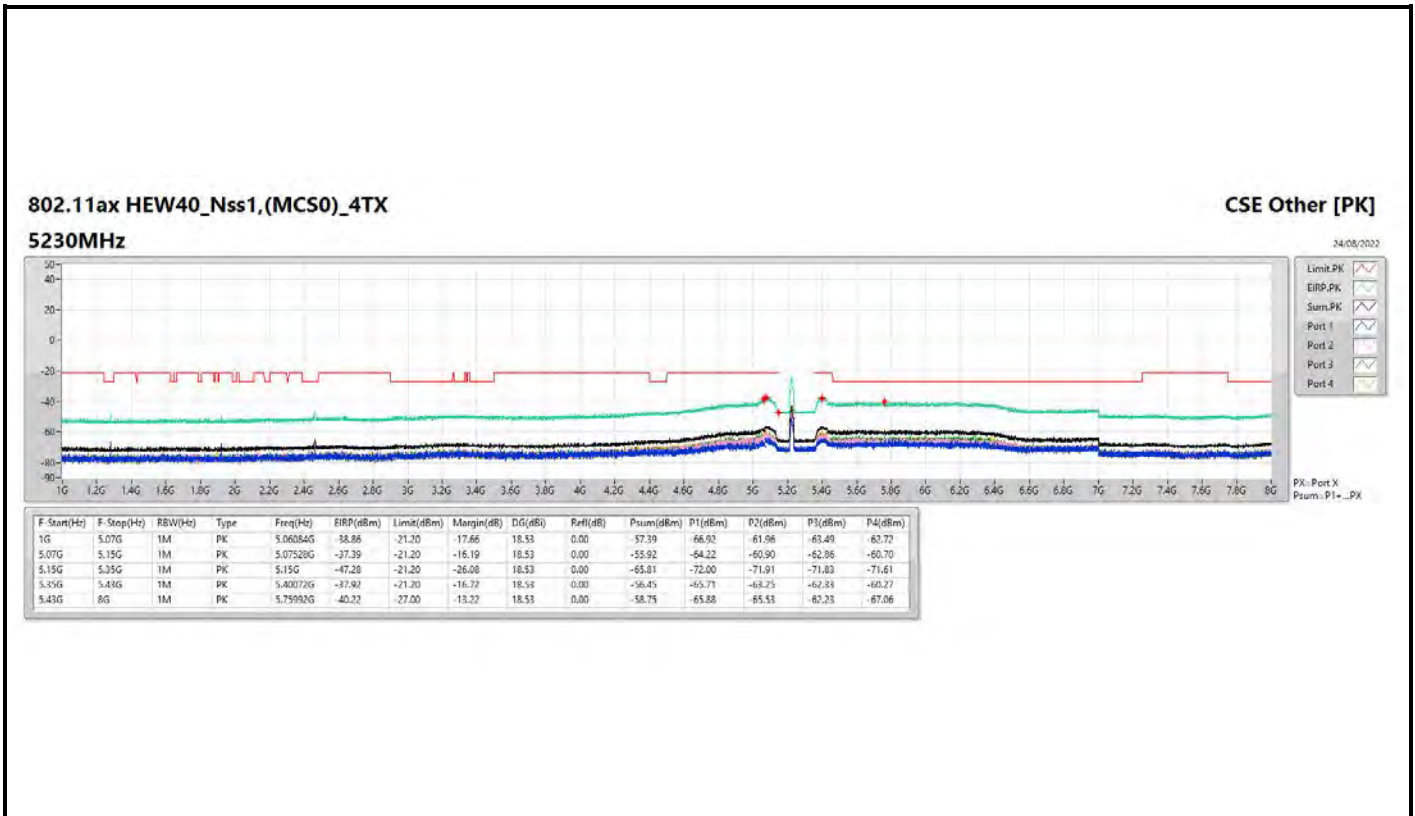

802.11ax HEW20_Nss1,(MCS0)_4TX
5745MHZ

CSE Other [AV]

24/08/2022

F_Start(Hz)	F_Stop(Hz)	RBW(Hz)	Type	Freq(Hz)	EIRP(dBm)	Limit(dBm)	Margin(dB)	DG(dB)	Ref(dB)	Psum(dBm)	P1(dBm)	P2(dBm)	P3(dBm)	P4(dBm)
1G	5.685G	1M	AV	5.36583G	-48.68	-41.20	-7.48	18.53	0.00	-67.21	-76.70	-73.78	-72.05	-72.28
5.685G	8G	1M	AV	7.25491G	-57.90	-41.20	-16.70	18.53	0.00	-76.43	-81.17	-83.65	-82.84	-82.52