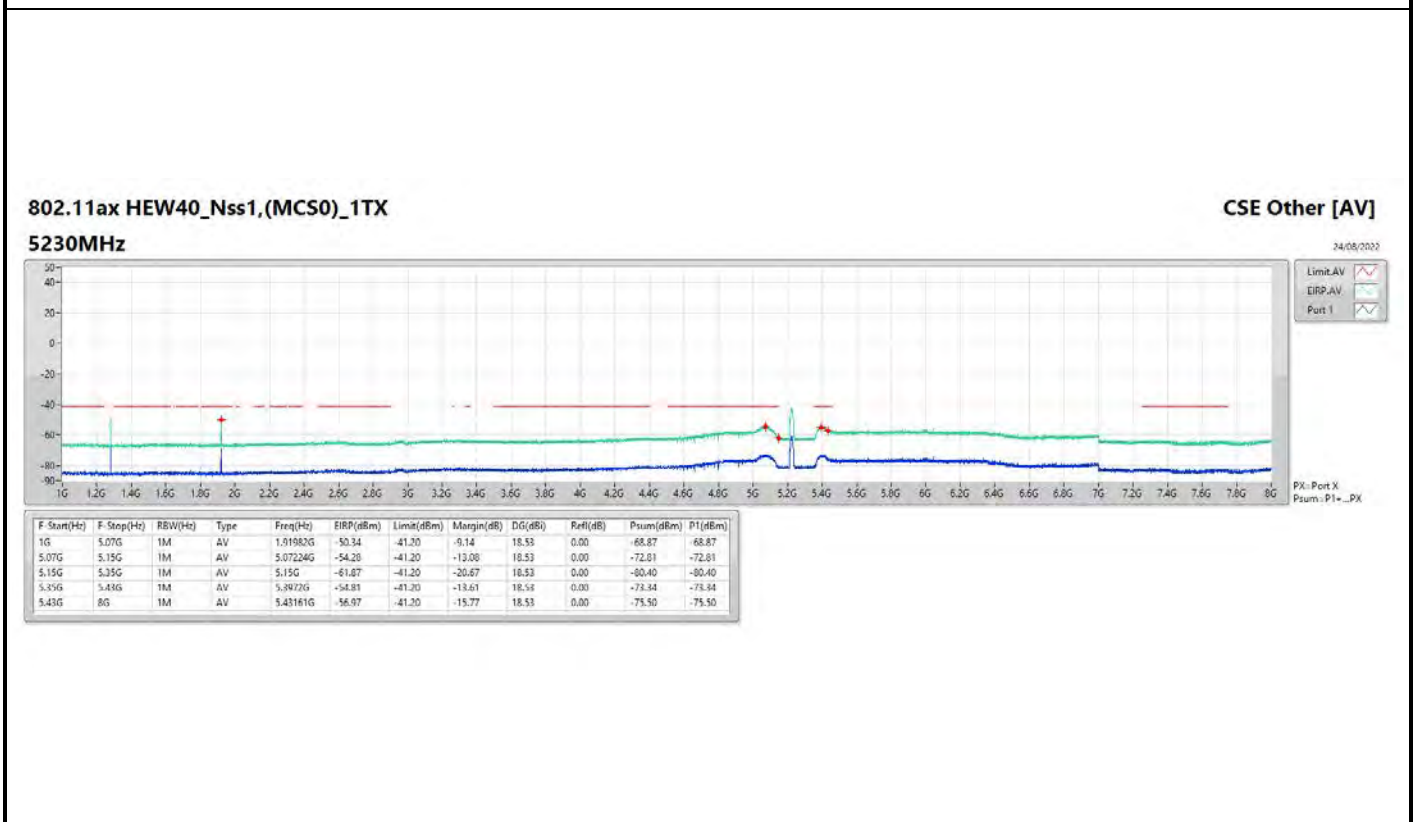

802.11ax HEW20_Nss1,(MCS0)_2TX
5180MHZ

CSE Other [AV]

 Limit.AV
 EIRP.AV
 Sum.AV
 Port.1
 Port.2

802.11ax HEW20_Nss1,(MCS0)_2TX
5785MHz

CSE Other [PK]

24/08/2022

F_Start(Hz)	F_Stop(Hz)	RBW(Hz)	Type	Freq(Hz)	EIRP(dBm)	Limit(dBm)	Margin(dB)	DG(dB)	Ref(dB)	Psum(dBm)	P1(dBm)	P2(dBm)
1G	5.685G	1M	PK	5.18672G	-42.44	-27.00	-15.44	18.53	0.00	-60.97	-67.94	-61.94
5.685G	5.725G	1M	PK	5.68549G	-47.50	-0.74	-46.86	18.53	0.00	-66.13	-68.92	-69.37
5.725G	5.85G	1M	PK	5.85G	-48.28	27.00	-75.28	18.53	0.00	-66.81	-69.81	-69.63
5.85G	5.89G	1M	PK	5.88902G	-50.67	-1.04	-49.63	18.53	0.00	-69.20	-63.50	-61.21
5.89G	8G	1M	PK	5.94011G	-39.50	-27.00	-12.50	18.53	0.00	-58.03	-65.09	-58.98