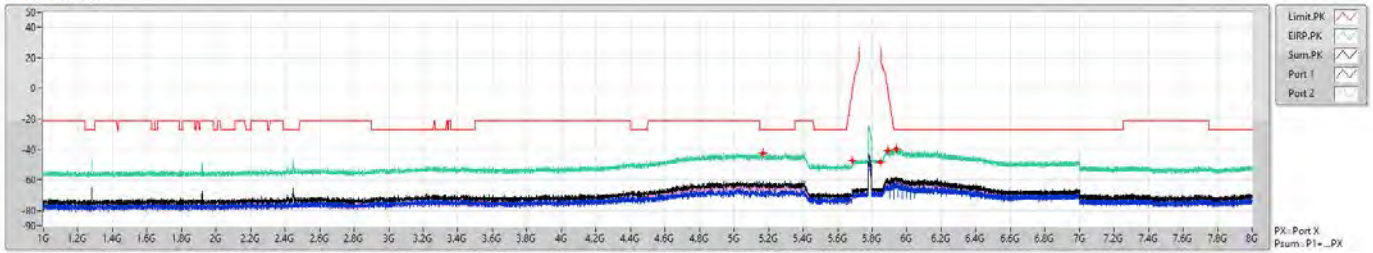

802.11ax HEW20_Nss1,(MCS0)_2TX
5180MHZ

CSE Other [AV]

 Limit.AV
 EIRP.AV
 Sum.AV
 Port.1
 Port.2

802.11ax HEW20_Nss1,(MCS0)_2TX
5785MHz

CSE Other [PK]

24/08/2022

F_Start(Hz)	F_Stop(Hz)	RBW(Hz)	Type	Freq(Hz)	EIRP(dBm)	Limit(dBm)	Margin(dB)	DG(dB)	Ref(dB)	Psum(dBm)	P1(dBm)	P2(dBm)
1G	5.685G	1M	PK	5.18672G	-42.44	-27.00	-15.44	18.53	0.00	-60.97	-67.94	-61.94
5.685G	5.725G	1M	PK	5.68549G	-47.50	-0.74	-46.86	18.53	0.00	-66.13	-68.92	-69.37
5.725G	5.85G	1M	PK	5.85G	-48.28	27.00	-75.28	18.53	0.00	-66.81	-69.81	-69.63
5.85G	5.89G	1M	PK	5.88902G	-50.67	-1.04	-49.63	18.53	0.00	-69.20	-63.50	-61.21
5.89G	8G	1M	PK	5.94011G	-39.50	-27.00	-12.50	18.53	0.00	-58.03	-65.09	-58.98

802.11ax HEW20_Nss1,(MCS0)_2TX
5785MHz

CSE Other [AV]

24/08/2022

F_Start(Hz)	F_Stop(Hz)	RBW(Hz)	Type	Freq(Hz)	EIRP(dBm)	Limit(dBm)	Margin(dB)	DG(dB)	Ref(dB)	Psum(dBm)	P1(dBm)	P2(dBm)
1G	5.685G	1M	AV	5.0209G	-51.41	-41.20	-10.21	18.53	0.00	-66.94	-75.20	-71.48
5.685G	8G	1M	AV	7.32111G	-60.72	-41.20	-19.52	18.53	0.00	-79.25	-82.01	-82.52