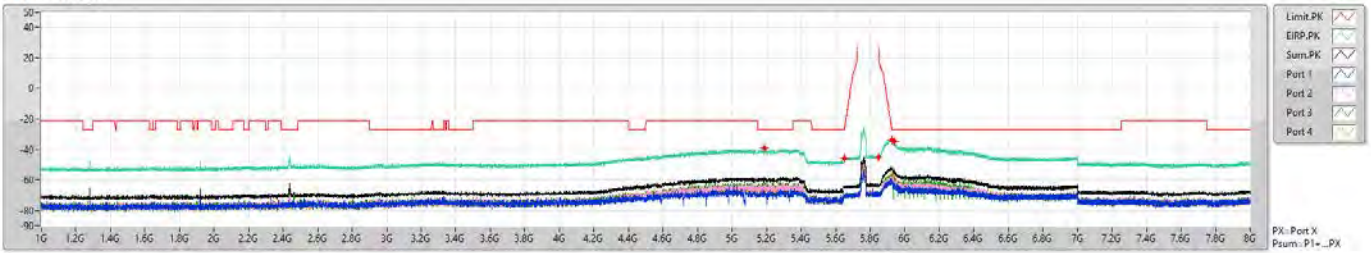

802.11ax HEW40_Nss1,(MCS0)_4TX
5755MHz

CSE Other [PK]

24/08/2022

F_Start(Hz)	F_Stop(Hz)	RBW(Hz)	Type	Freq(Hz)	EIRP(dBm)	Limit(dBm)	Margin(dB)	DG(dB)	Ref(dB)	Psum(dBm)	P1(dBm)	P2(dBm)	P3(dBm)	P4(dBm)
1G	5.645G	1M	PK	5.18021G	-39.38	-27.00	-12.38	18.53	0.00	-57.91	-67.79	-65.01	-60.39	-66.52
5.645G	5.725G	1M	PK	5.64964G	-45.87	-27.00	-18.87	18.53	0.00	-64.40	-69.98	-69.53	-71.51	-70.82
5.725G	5.85G	1M	PK	5.85G	-45.19	-27.00	-18.19	18.53	0.00	-63.72	-69.54	-69.71	-69.26	-70.57
5.85G	5.93G	1M	PK	5.92904G	-33.60	-27.00	-6.60	18.53	0.00	-52.13	-60.91	-58.70	-57.44	-56.27
5.93G	8G	1M	PK	5.94087G	-35.02	-27.00	-8.02	18.53	0.00	-53.55	-62.31	-61.56	-56.92	-59.58