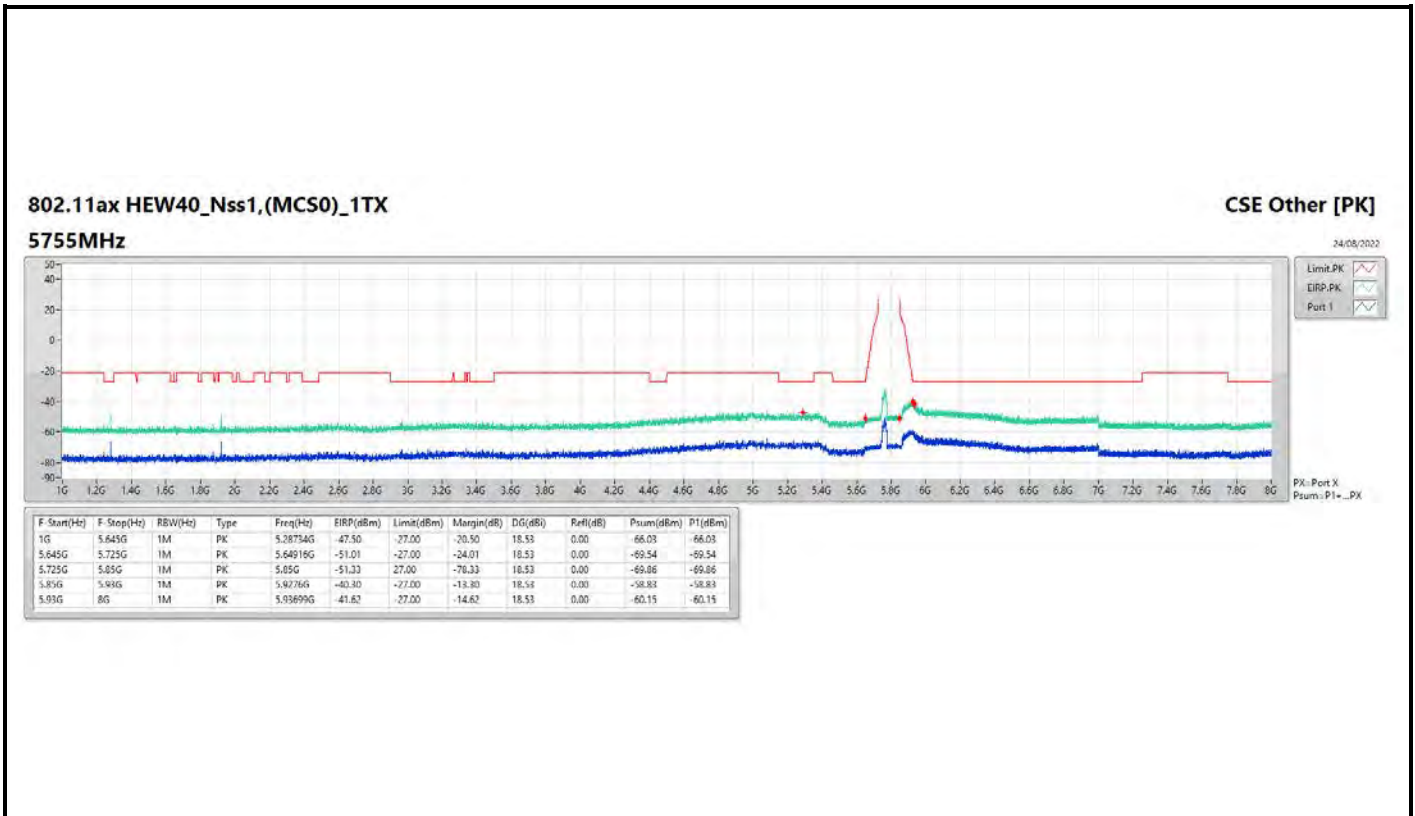

802.11ax HEW20_Nss1,(MCS0)_2TX
5180MHZ

CSE Other [AV]

 Limit.AV
 EIRP.AV
 Sum.AV
 Port.1
 Port.2

802.11ax HEW20_Nss1,(MCS0)_2TX
5785MHz

CSE Other [PK]

24/08/2022

F_Start(Hz)	F_Stop(Hz)	RBW(Hz)	Type	Freq(Hz)	EIRP(dBm)	Limit(dBm)	Margin(dB)	DG(dB)	Ref(dB)	Psum(dBm)	P1(dBm)	P2(dBm)
1G	5.685G	1M	PK	5.18672G	-42.44	-27.00	-15.44	18.53	0.00	-60.97	-67.94	-61.94
5.685G	5.725G	1M	PK	5.68549G	-47.50	-0.74	-46.86	18.53	0.00	-66.13	-68.92	-69.37
5.725G	5.85G	1M	PK	5.85G	-48.28	27.00	-75.28	18.53	0.00	-66.81	-69.81	-69.63
5.85G	5.89G	1M	PK	5.88902G	-50.67	-1.04	-49.63	18.53	0.00	-69.20	-63.50	-61.21
5.89G	8G	1M	PK	5.94011G	-39.50	-27.00	-12.50	18.53	0.00	-58.03	-65.09	-58.98