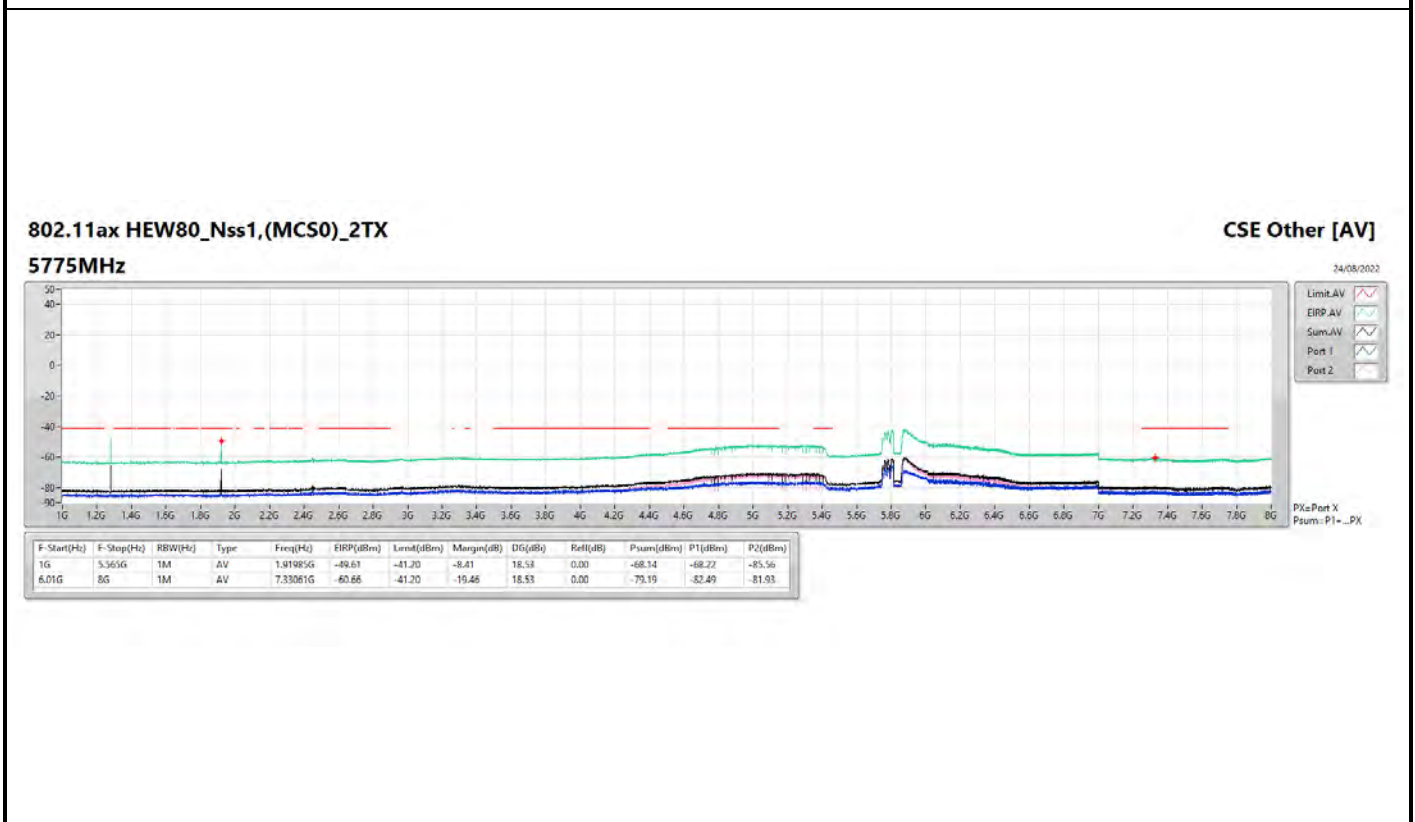

802.11ax HEW20_Nss1,(MCS0)_2TX
5785MHz

CSE Other [AV]

24/08/2022

F_Start(Hz)	F_Stop(Hz)	RBW(Hz)	Type	Freq(Hz)	EIRP(dBm)	Limit(dBm)	Margin(dB)	DG(dB)	Ref(dB)	Psum(dBm)	P1(dBm)	P2(dBm)
1G	5.685G	1M	AV	5.0209G	-51.41	-41.20	-10.21	18.53	0.00	-66.94	-75.20	-71.48
5.685G	8G	1M	AV	7.32111G	-60.72	-41.20	-19.52	18.53	0.00	-79.25	-82.01	-82.52