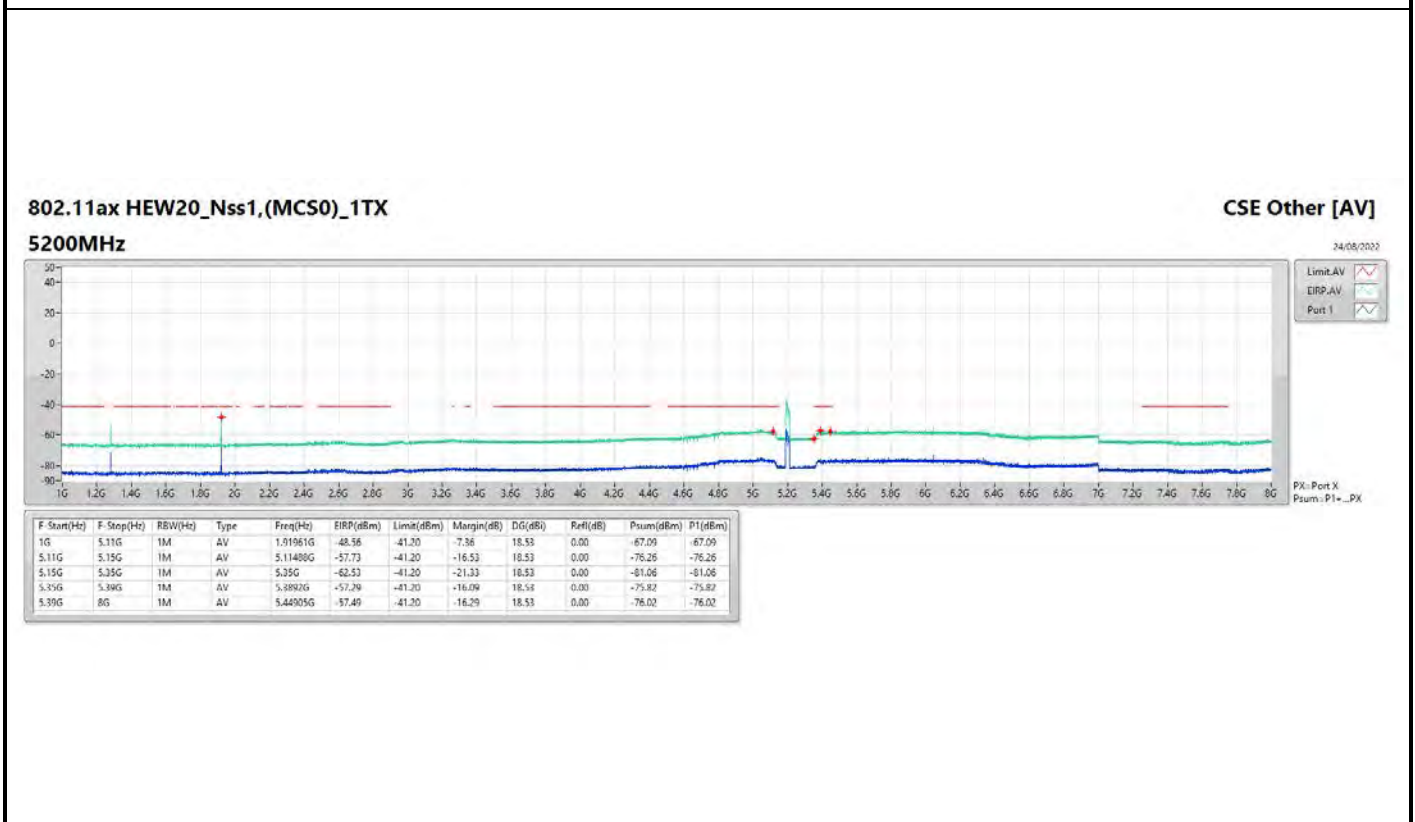

DG = Directional Gain ; PX=Port X ; Psum=P1+P2+...PX

802.11a_Nss1,(6Mbps)_1TX

CSE Other [PK]

5200MHZ

24/08/2022

F Start(Hz)	F Stop(Hz)	RBW(Hz)	Type	Freq(Hz)	EIRP(dBm)	Limit(dBm)	Margin(dB)	DG(dB)	Ref(dB)	Psum(dBm)	P1(dBm)
1G	5.11G	1M	PK	1.27948G	-47.38	-27.00	-20.38	18.53	0.00	-65.91	-65.91
5.11G	5.15G	1M	PK	5.12969G	-46.60	-21.20	-25.40	18.53	0.00	-65.13	-65.13
5.15G	5.35G	1M	PK	5.25G	-53.16	-21.20	-31.96	18.53	0.00	-71.69	-71.69
5.35G	5.39G	1M	PK	5.38312G	-47.76	-21.20	-26.06	18.53	0.00	-65.79	-65.79
5.39G	8G	1M	PK	6.00302G	-46.69	-27.00	-19.69	18.53	0.00	-65.22	-65.22

802.11a_Nss1,(6Mbps)_1TX

CSE Other [AV]

5200MHZ

24/08/2022

F Start(Hz)	F Stop(Hz)	RBW(Hz)	Type	Freq(Hz)	EIRP(dBm)	Limit(dBm)	Margin(dB)	DG(dB)	Ref(dB)	Psum(dBm)	P1(dBm)
1G	5.11G	1M	AV	1.81961G	-49.58	-41.20	-8.38	18.53	0.00	-68.11	-68.11
5.11G	5.15G	1M	AV	5.1104G	-57.76	-41.20	-16.56	18.53	0.00	-76.29	-76.29
5.15G	5.35G	1M	AV	5.25G	-62.88	-41.20	-21.68	18.53	0.00	-81.41	-81.41
5.35G	5.39G	1M	AV	5.38312G	-58.05	-41.20	-16.85	18.53	0.00	-76.58	-76.58
5.39G	8G	1M	AV	5.44155G	-57.41	-41.20	-16.21	18.53	0.00	-75.94	-75.94