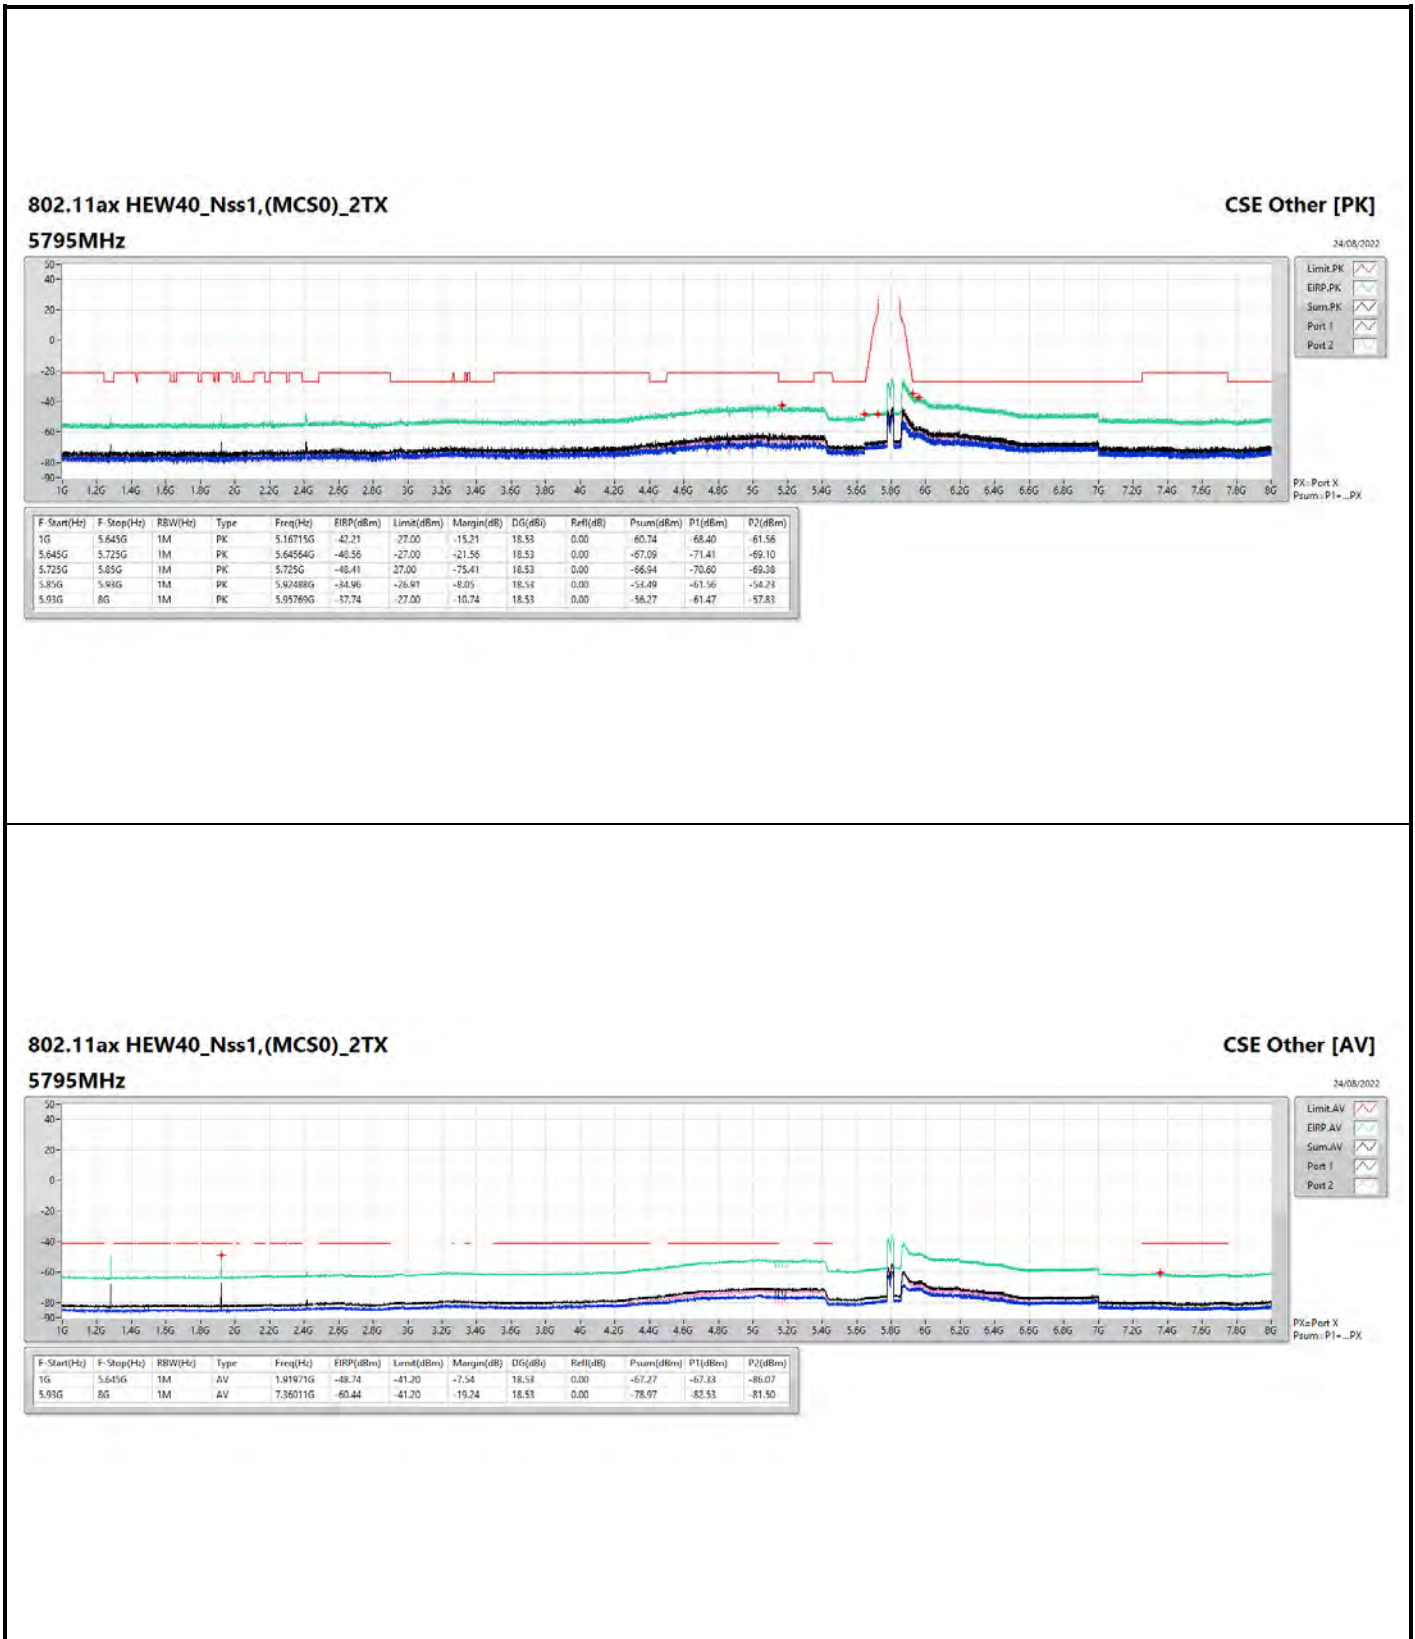

802.11ax HEW20_Nss1,(MCS0)_2TX
5785MHz

CSE Other [AV]

24/08/2022

F_Start(Hz)	F_Stop(Hz)	RBW(Hz)	Type	Freq(Hz)	EIRP(dBm)	Limit(dBm)	Margin(dB)	DG(dB)	Ref(dB)	Psum(dBm)	P1(dBm)	P2(dBm)
1G	5.685G	1M	AV	5.0209G	-51.41	-41.20	-10.21	18.53	0.00	-66.94	-75.20	-71.48
5.685G	8G	1M	AV	7.32111G	-60.72	-41.20	-19.52	18.53	0.00	-79.25	-82.01	-82.52