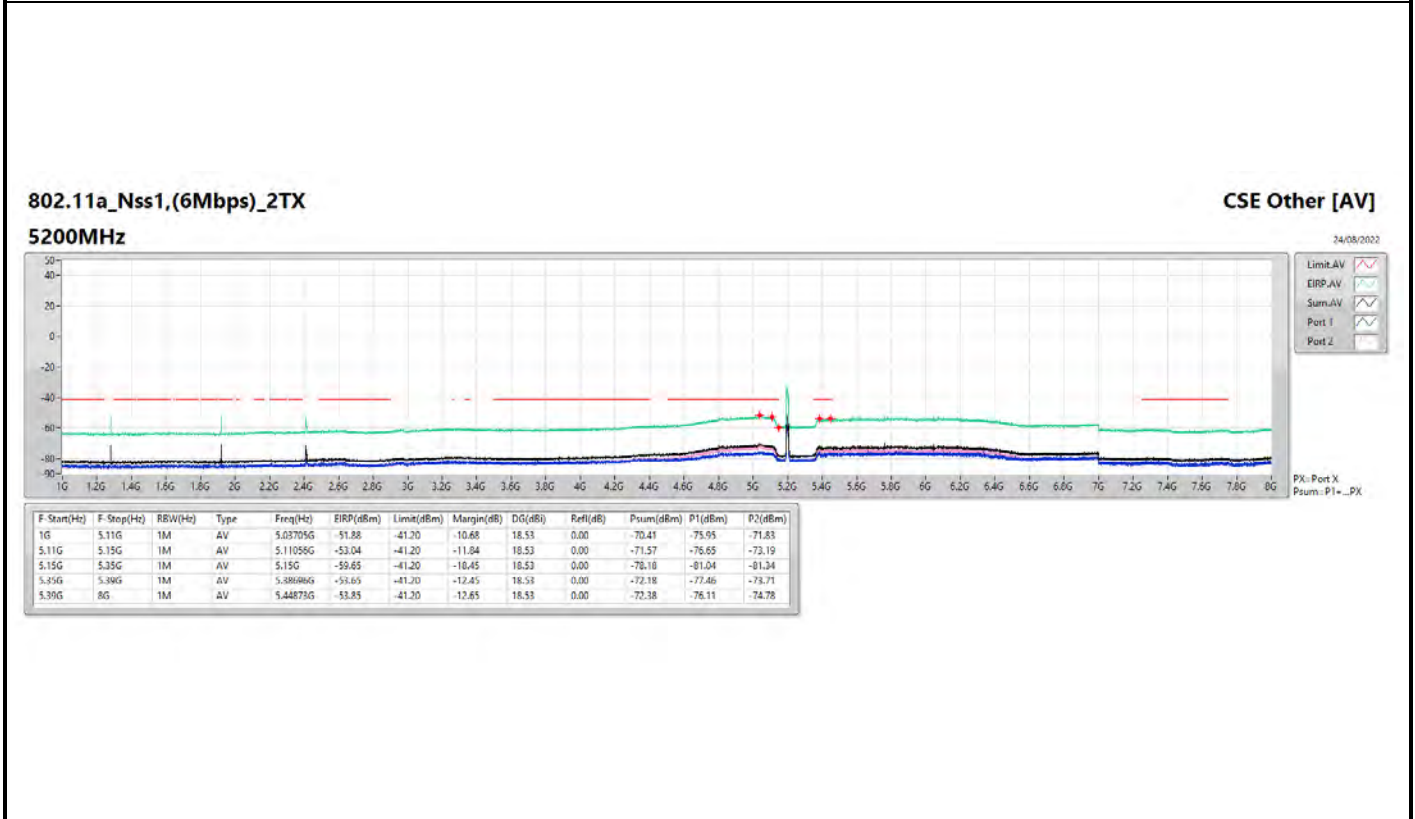

802.11ax HEW20_Nss1,(MCS0)_2TX
5180MHZ

CSE Other [AV]

 Limit.AV
 EIRP.AV
 Sum.AV
 Port.1
 Port.2

802.11ax HEW20_Nss1,(MCS0)_2TX
5785MHz

CSE Other [PK]

24/08/2022

F_Start(Hz)	F_Stop(Hz)	RBW(Hz)	Type	Freq(Hz)	EIRP(dBm)	Limit(dBm)	Margin(dB)	DG(dB)	Ref(dB)	Psum(dBm)	P1(dBm)	P2(dBm)
1G	5.685G	1M	PK	5.18672G	-42.44	-27.00	-15.44	18.53	0.00	-60.97	-67.94	-61.94
5.685G	5.725G	1M	PK	5.68549G	-47.50	-0.74	-46.86	18.53	0.00	-66.13	-68.92	-69.37
5.725G	5.85G	1M	PK	5.85G	-48.28	27.00	-75.28	18.53	0.00	-66.81	-69.81	-69.63
5.85G	5.89G	1M	PK	5.88902G	-50.67	-1.04	-49.63	18.53	0.00	-69.20	-63.50	-61.21
5.89G	8G	1M	PK	5.94011G	-39.50	-27.00	-12.50	18.53	0.00	-58.03	-65.09	-58.98