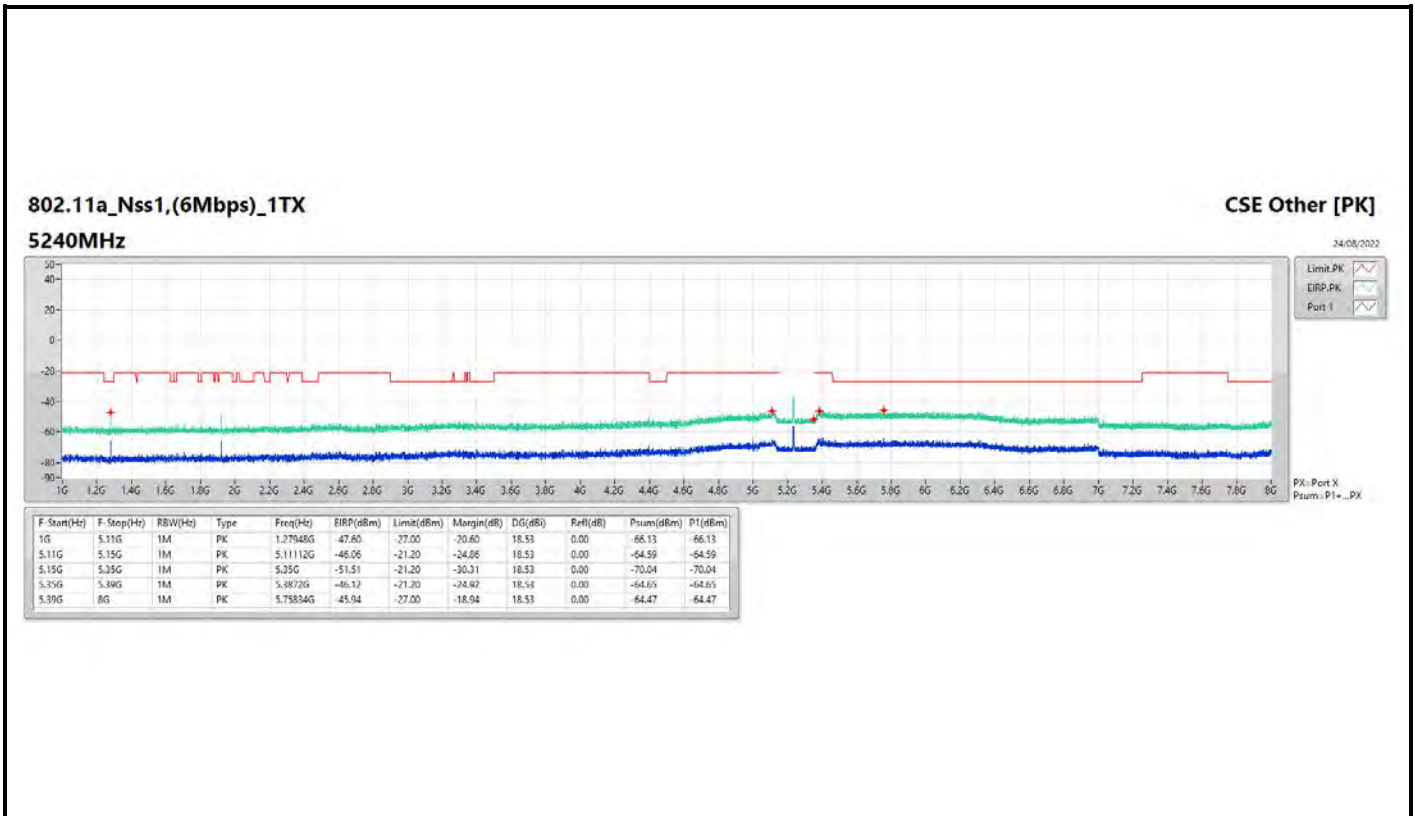

802.11a_Nss1,(6Mbps)_1TX

CSE Other [AV]

5200MHZ

24/08/2022

F Start(Hz)	F Stop(Hz)	RBW(Hz)	Type	Freq(Hz)	EIRP(dBm)	Limit(dBm)	Margin(dB)	DG(dB)	Ref(dB)	Psum(dBm)	P1(dBm)
1G	5.11G	1M	AV	1.81961G	-49.58	-41.20	-8.38	18.53	0.00	-68.11	-68.11
5.11G	5.15G	1M	AV	5.1104G	-57.76	-41.20	-16.56	18.53	0.00	-76.29	-76.29
5.15G	5.35G	1M	AV	5.25G	-62.88	-41.20	-21.68	18.53	0.00	-81.41	-81.41
5.35G	5.39G	1M	AV	5.38312G	-58.05	-41.20	-16.85	18.53	0.00	-76.58	-76.58
5.39G	8G	1M	AV	5.44155G	-57.41	-41.20	-16.21	18.53	0.00	-75.94	-75.94