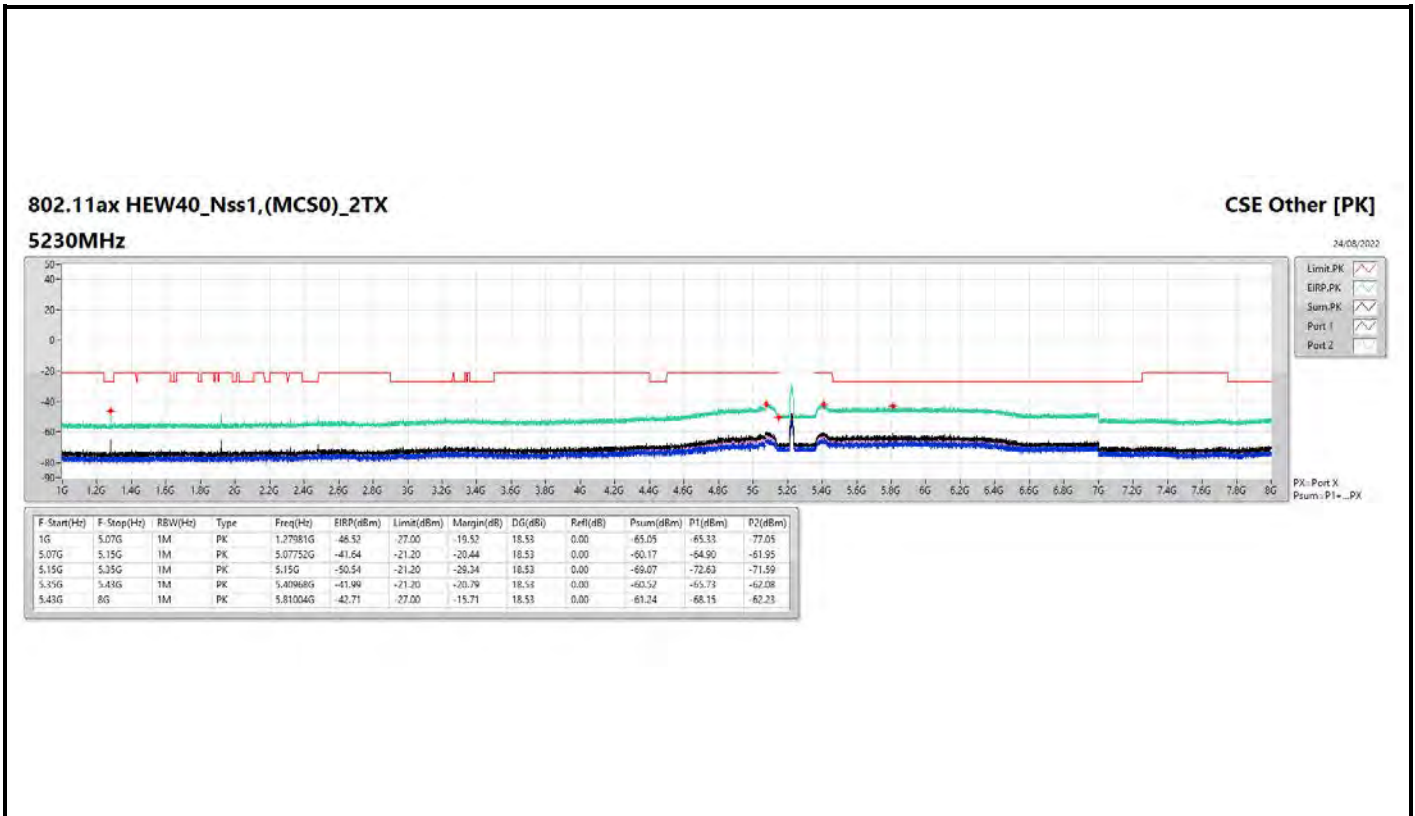

802.11ax HEW20_Nss1,(MCS0)_2TX
5785MHz

CSE Other [AV]

24/08/2022

F_Start(Hz)	F_Stop(Hz)	RBW(Hz)	Type	Freq(Hz)	EIRP(dBm)	Limit(dBm)	Margin(dB)	DG(dB)	Ref(dB)	Psum(dBm)	P1(dBm)	P2(dBm)
1G	5.685G	1M	AV	5.0209G	-51.41	-41.20	-10.21	18.53	0.00	-66.94	-75.20	-71.48
5.685G	8G	1M	AV	7.32111G	-60.72	-41.20	-19.52	18.53	0.00	-79.25	-82.01	-82.52