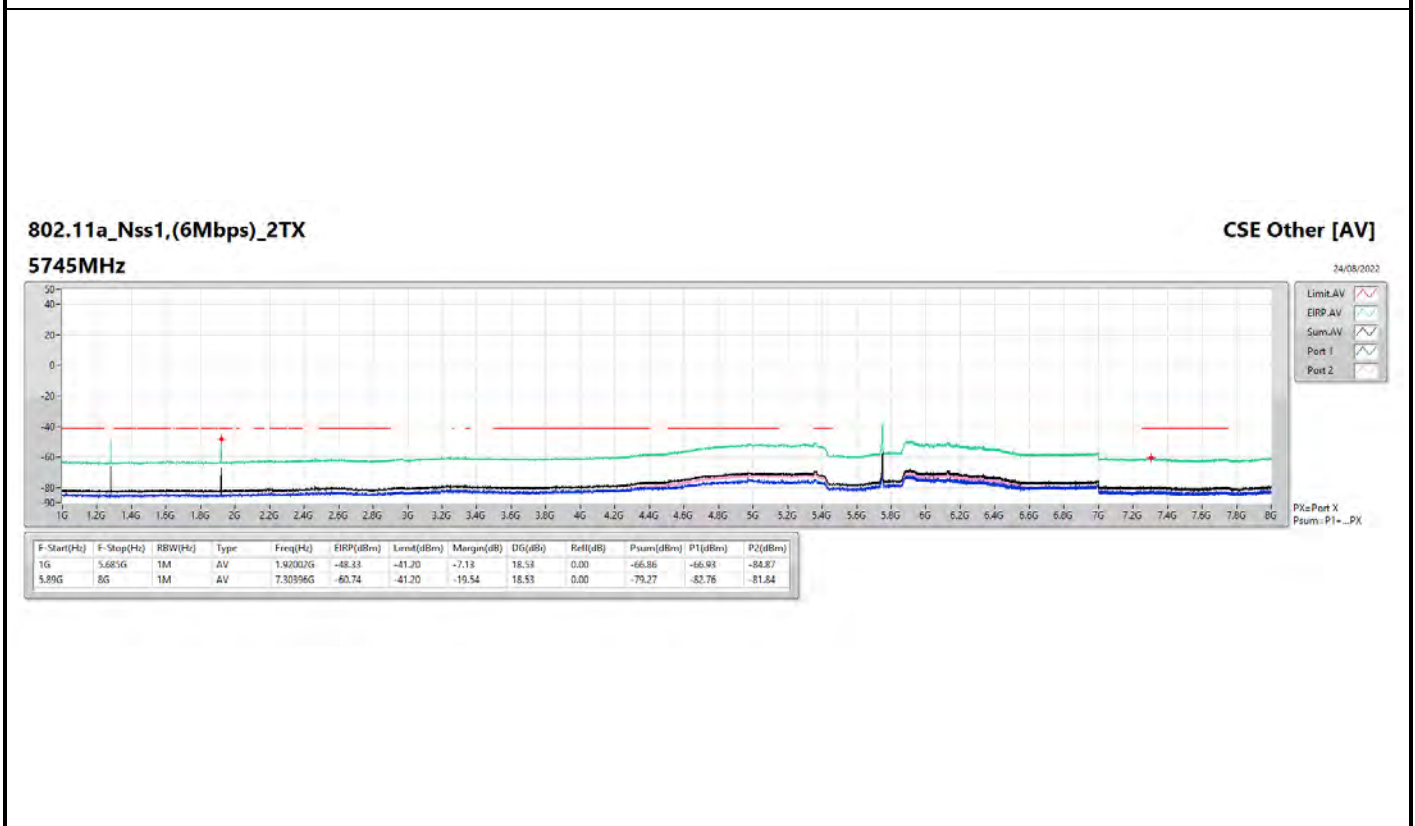

802.11ax HEW20_Nss1,(MCS0)_2TX
5180MHZ

CSE Other [AV]

 Limit.AV
 EIRP.AV
 Sum.AV
 Port.1
 Port.2

802.11ax HEW20_Nss1,(MCS0)_2TX
5785MHz

CSE Other [PK]

24/08/2022

F_Start(Hz)	F_Stop(Hz)	RBW(Hz)	Type	Freq(Hz)	EIRP(dBm)	Limit(dBm)	Margin(dB)	DG(dB)	Ref(dB)	Psum(dBm)	P1(dBm)	P2(dBm)
1G	5.685G	1M	PK	5.18672G	-42.44	-27.00	-15.44	18.53	0.00	-60.97	-67.94	-61.94
5.685G	5.725G	1M	PK	5.68549G	-47.50	-0.74	-46.86	18.53	0.00	-66.13	-68.92	-69.37
5.725G	5.85G	1M	PK	5.85G	-48.28	27.00	-75.28	18.53	0.00	-66.81	-69.81	-69.63
5.85G	5.89G	1M	PK	5.88902G	-50.67	-1.04	-49.63	18.53	0.00	-69.20	-63.50	-61.21
5.89G	8G	1M	PK	5.94011G	-39.50	-27.00	-12.50	18.53	0.00	-58.03	-65.09	-58.98