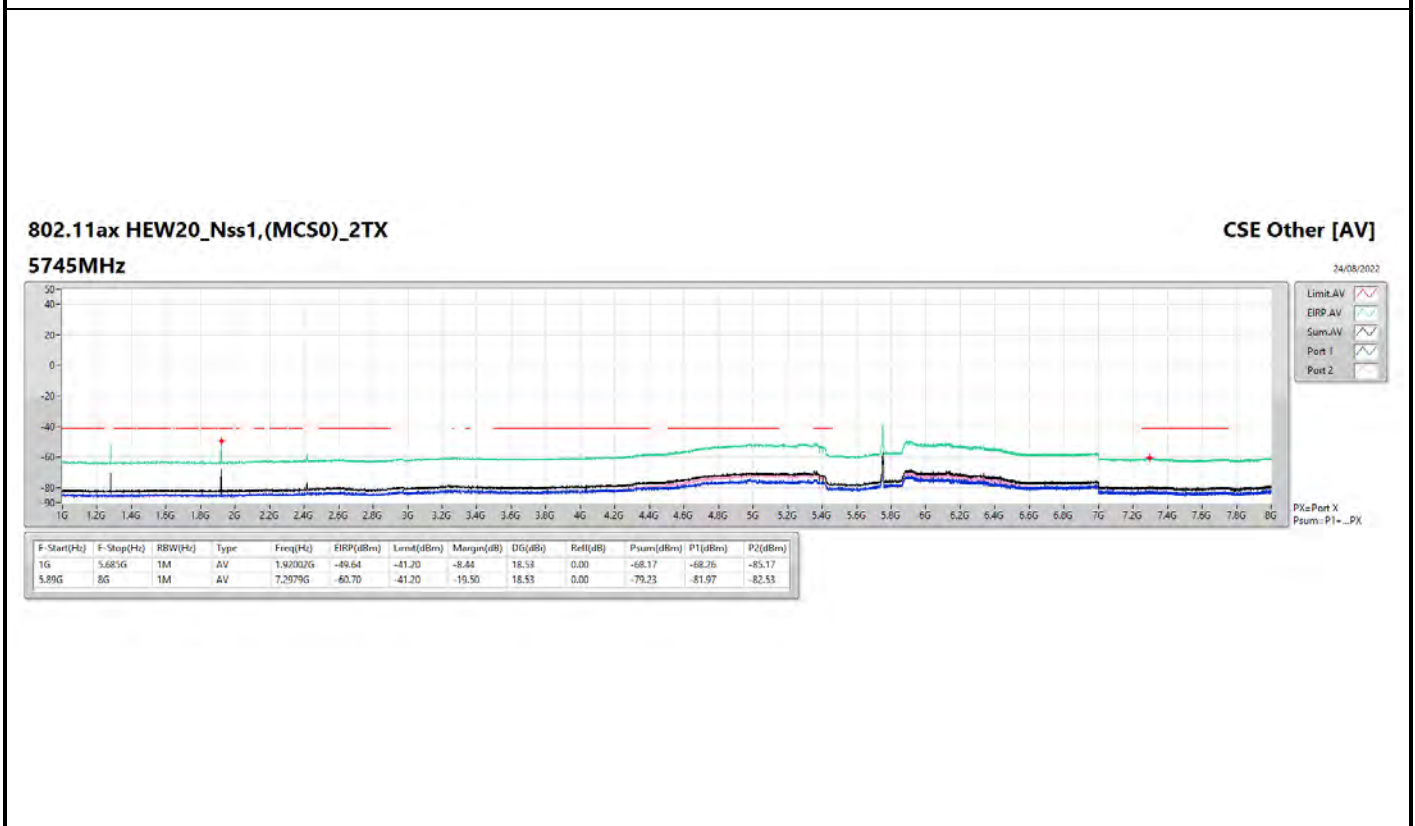

802.11ax HEW20_Nss1,(MCS0)_2TX
5180MHZ

CSE Other [AV]

 Limit.AV
 EIRP.AV
 Sum.AV
 Port.1
 Port.2

802.11ax HEW20_Nss1,(MCS0)_2TX
5785MHz

CSE Other [PK]

24/08/2022

F_Start(Hz)	F_Stop(Hz)	RBW(Hz)	Type	Freq(Hz)	EIRP(dBm)	Limit(dBm)	Margin(dB)	DG(dB)	Ref(dB)	Psum(dBm)	P1(dBm)	P2(dBm)
1G	5.685G	1M	PK	5.18672G	-42.44	-27.00	-15.44	18.53	0.00	-60.97	-67.94	-61.94
5.685G	5.725G	1M	PK	5.68549G	-47.50	-0.74	-46.86	18.53	0.00	-66.13	-68.92	-69.37
5.725G	5.85G	1M	PK	5.85G	-48.28	27.00	-75.28	18.53	0.00	-66.81	-69.81	-69.63
5.85G	5.89G	1M	PK	5.88902G	-50.67	-1.04	-49.63	18.53	0.00	-69.20	-63.50	-61.21
5.89G	8G	1M	PK	5.94011G	-39.50	-27.00	-12.50	18.53	0.00	-58.03	-65.09	-58.98