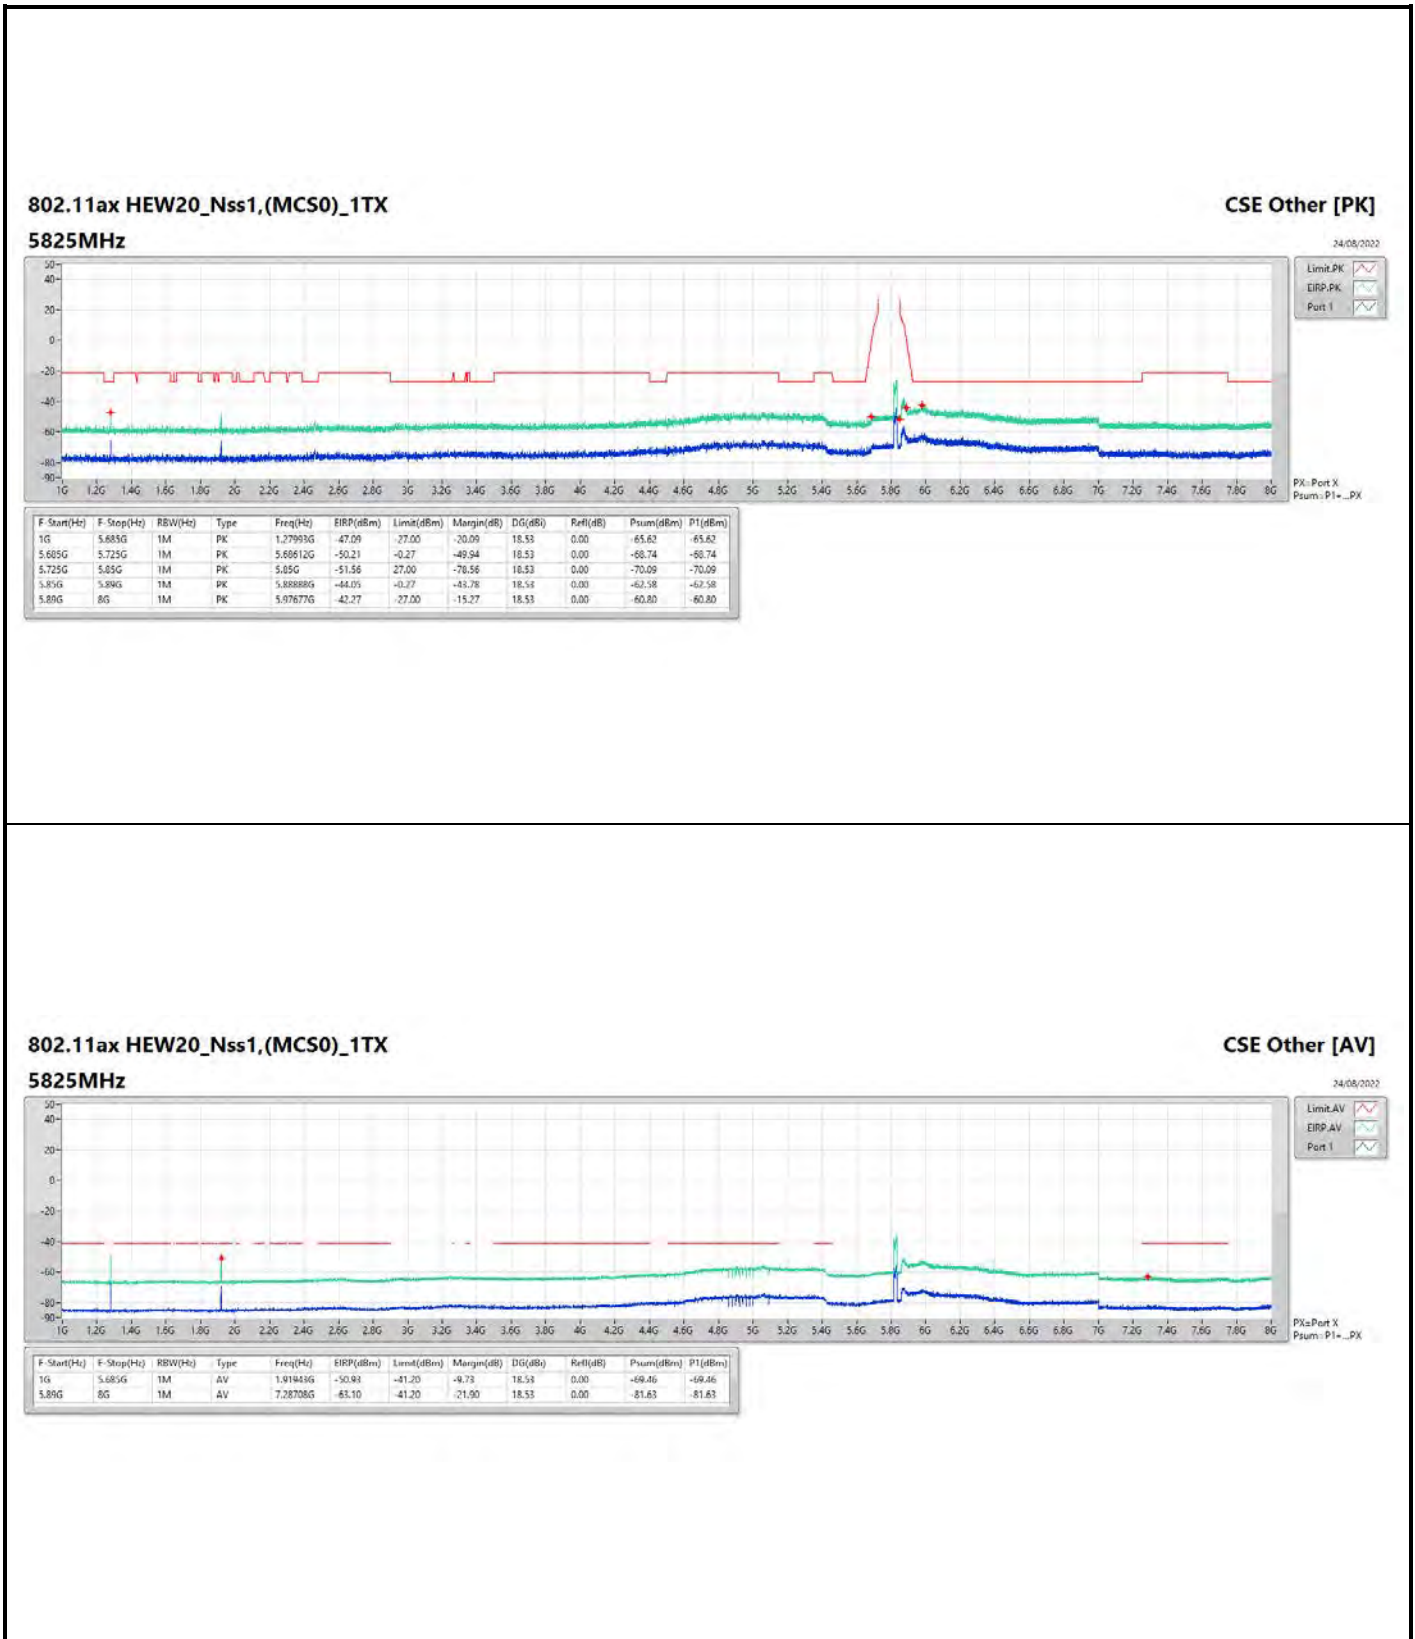

802.11ax HEW20_Nss1,(MCS0)_2TX
5180MHZ

CSE Other [AV]

 Limit.AV
 EIRP.AV
 Sum.AV
 Port.1
 Port.2

802.11ax HEW20_Nss1,(MCS0)_2TX
5785MHz

CSE Other [PK]

24/08/2022

F_Start(Hz)	F_Stop(Hz)	RBW(Hz)	Type	Freq(Hz)	EIRP(dBm)	Limit(dBm)	Margin(dB)	DG(dB)	Ref(dB)	Psum(dBm)	P1(dBm)	P2(dBm)
1G	5.685G	1M	PK	5.18672G	-42.44	-27.00	-15.44	18.53	0.00	-60.97	-67.94	-61.94
5.685G	5.725G	1M	PK	5.68549G	-47.50	-0.74	-46.86	18.53	0.00	-66.13	-68.92	-69.37
5.725G	5.85G	1M	PK	5.85G	-48.28	27.00	-75.28	18.53	0.00	-66.81	-69.81	-69.63
5.85G	5.89G	1M	PK	5.88902G	-50.67	-1.04	-49.63	18.53	0.00	-69.20	-63.50	-61.21
5.89G	8G	1M	PK	5.94011G	-39.50	-27.00	-12.50	18.53	0.00	-58.03	-65.09	-58.98