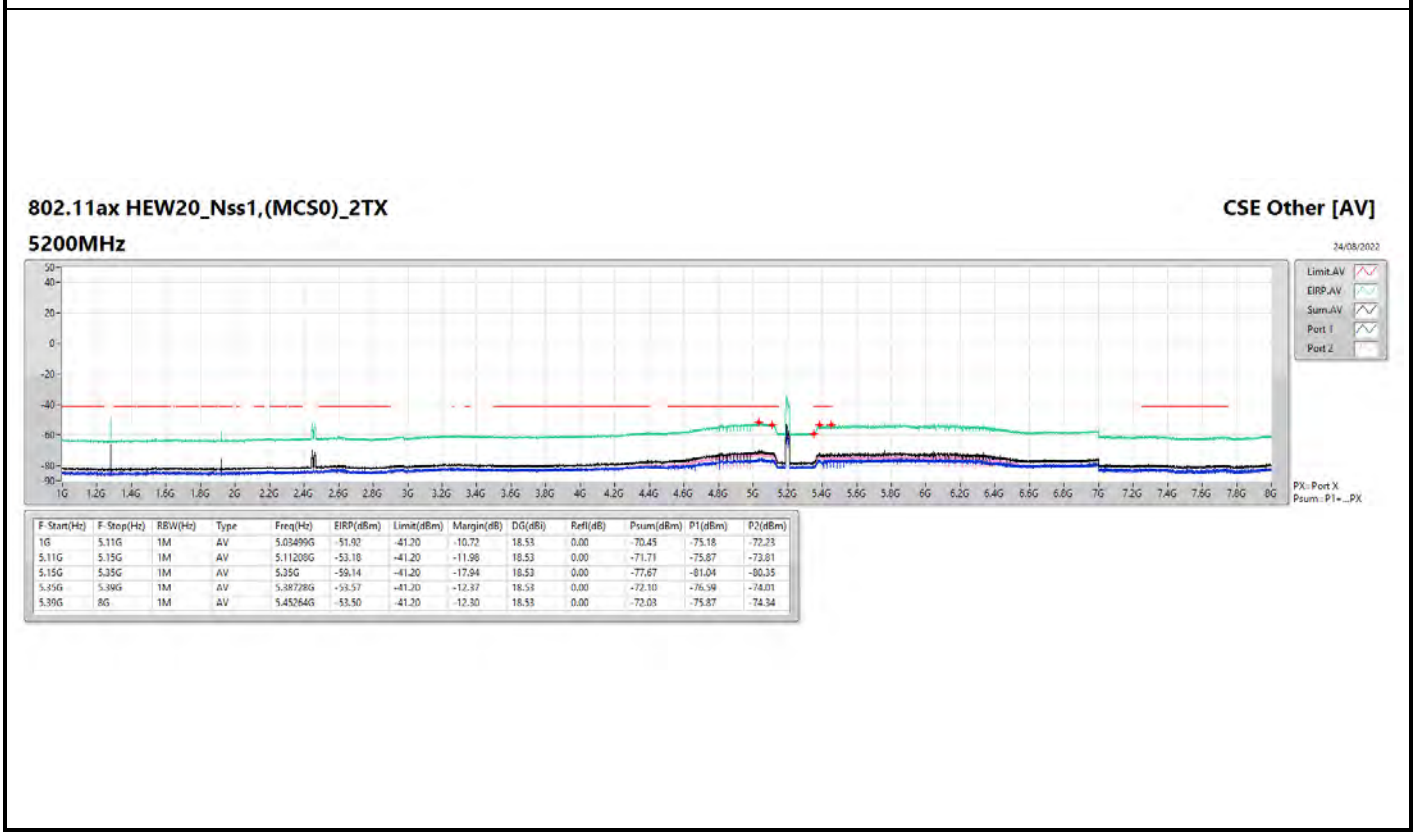

802.11ax HEW20_Nss1,(MCS0)_2TX
5180MHZ

CSE Other [AV]

 Limit.AV
 EIRP.AV
 Sum.AV
 Port.1
 Port.2

802.11ax HEW20_Nss1,(MCS0)_2TX
5785MHz

CSE Other [PK]

24/08/2022

F_Start(Hz)	F_Stop(Hz)	RBW(Hz)	Type	Freq(Hz)	EIRP(dBm)	Limit(dBm)	Margin(dB)	DG(dB)	Ref(dB)	Psum(dBm)	P1(dBm)	P2(dBm)
1G	5.685G	1M	PK	5.18672G	-42.44	-27.00	-15.44	18.53	0.00	-60.97	-67.94	-61.94
5.685G	5.725G	1M	PK	5.68549G	-47.50	-0.74	-46.86	18.53	0.00	-66.13	-68.92	-69.37
5.725G	5.85G	1M	PK	5.85G	-48.28	27.00	-75.28	18.53	0.00	-66.81	-69.81	-69.63
5.85G	5.89G	1M	PK	5.88902G	-50.67	-1.04	-49.63	18.53	0.00	-69.20	-63.50	-61.21
5.89G	8G	1M	PK	5.94011G	-39.50	-27.00	-12.50	18.53	0.00	-58.03	-65.09	-58.98