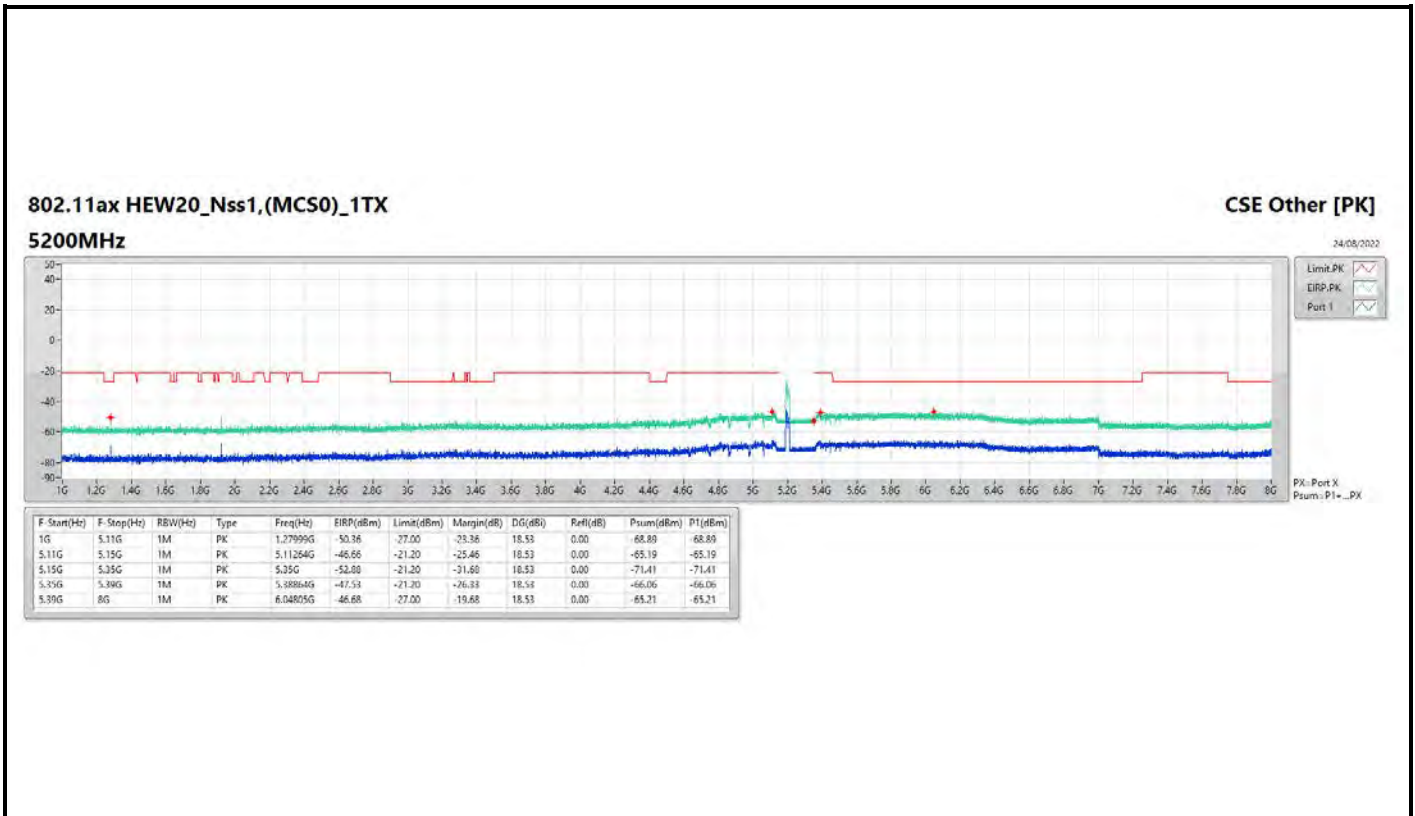

802.11a_Nss1,(6Mbps)_1TX

CSE Other [AV]

5200MHZ

24/08/2022

F Start(Hz)	F Stop(Hz)	RBW(Hz)	Type	Freq(Hz)	EIRP(dBm)	Limit(dBm)	Margin(dB)	DG(dB)	Ref(dB)	Psum(dBm)	P1(dBm)
1G	5.11G	1M	AV	1.81961G	-49.58	-41.20	-8.38	18.53	0.00	-68.11	-68.11
5.11G	5.15G	1M	AV	5.1104G	-57.76	-41.20	-16.56	18.53	0.00	-76.29	-76.29
5.15G	5.35G	1M	AV	5.25G	-62.88	-41.20	-21.68	18.53	0.00	-81.41	-81.41
5.35G	5.39G	1M	AV	5.38312G	-58.05	-41.20	-16.85	18.53	0.00	-76.58	-76.58
5.39G	8G	1M	AV	5.44155G	-57.41	-41.20	-16.21	18.53	0.00	-75.94	-75.94