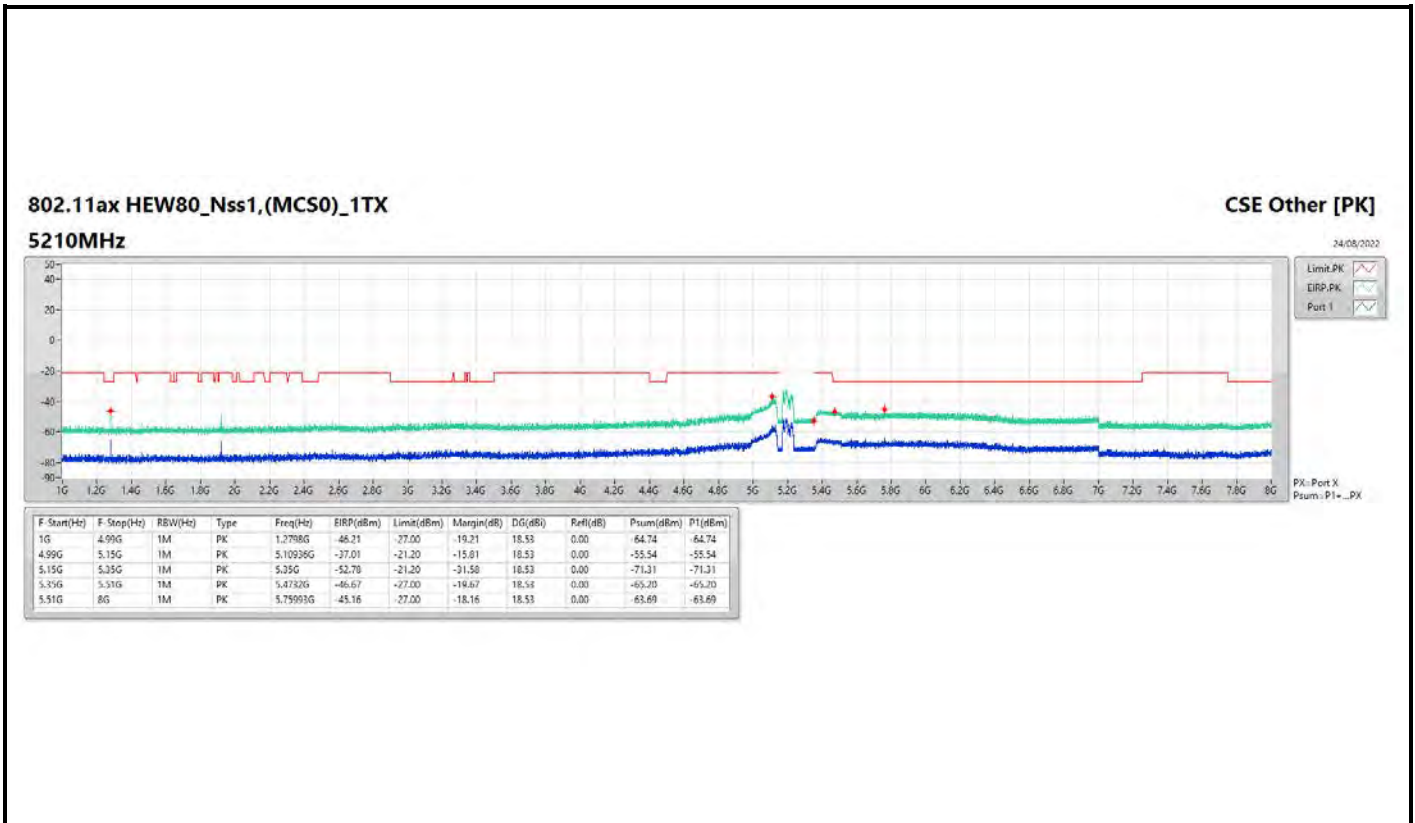

802.11ax HEW20_Nss1,(MCS0)_2TX
5180MHZ

CSE Other [AV]

 Limit.AV
 EIRP.AV
 Sum.AV
 Port.1
 Port.2

802.11ax HEW20_Nss1,(MCS0)_2TX
5785MHz

CSE Other [PK]

24/08/2022

F_Start(Hz)	F_Stop(Hz)	RBW(Hz)	Type	Freq(Hz)	EIRP(dBm)	Limit(dBm)	Margin(dB)	DG(dB)	Ref(dB)	Psum(dBm)	P1(dBm)	P2(dBm)
1G	5.685G	1M	PK	5.18672G	-42.44	-27.00	-15.44	18.53	0.00	-60.97	-67.94	-61.94
5.685G	5.725G	1M	PK	5.68549G	-47.50	-0.74	-46.86	18.53	0.00	-66.13	-68.92	-69.37
5.725G	5.85G	1M	PK	5.85G	-48.28	27.00	-75.28	18.53	0.00	-66.81	-69.81	-69.63
5.85G	5.89G	1M	PK	5.88902G	-50.67	-1.04	-49.63	18.53	0.00	-69.20	-63.50	-61.21
5.89G	8G	1M	PK	5.94011G	-39.50	-27.00	-12.50	18.53	0.00	-58.03	-65.09	-58.98