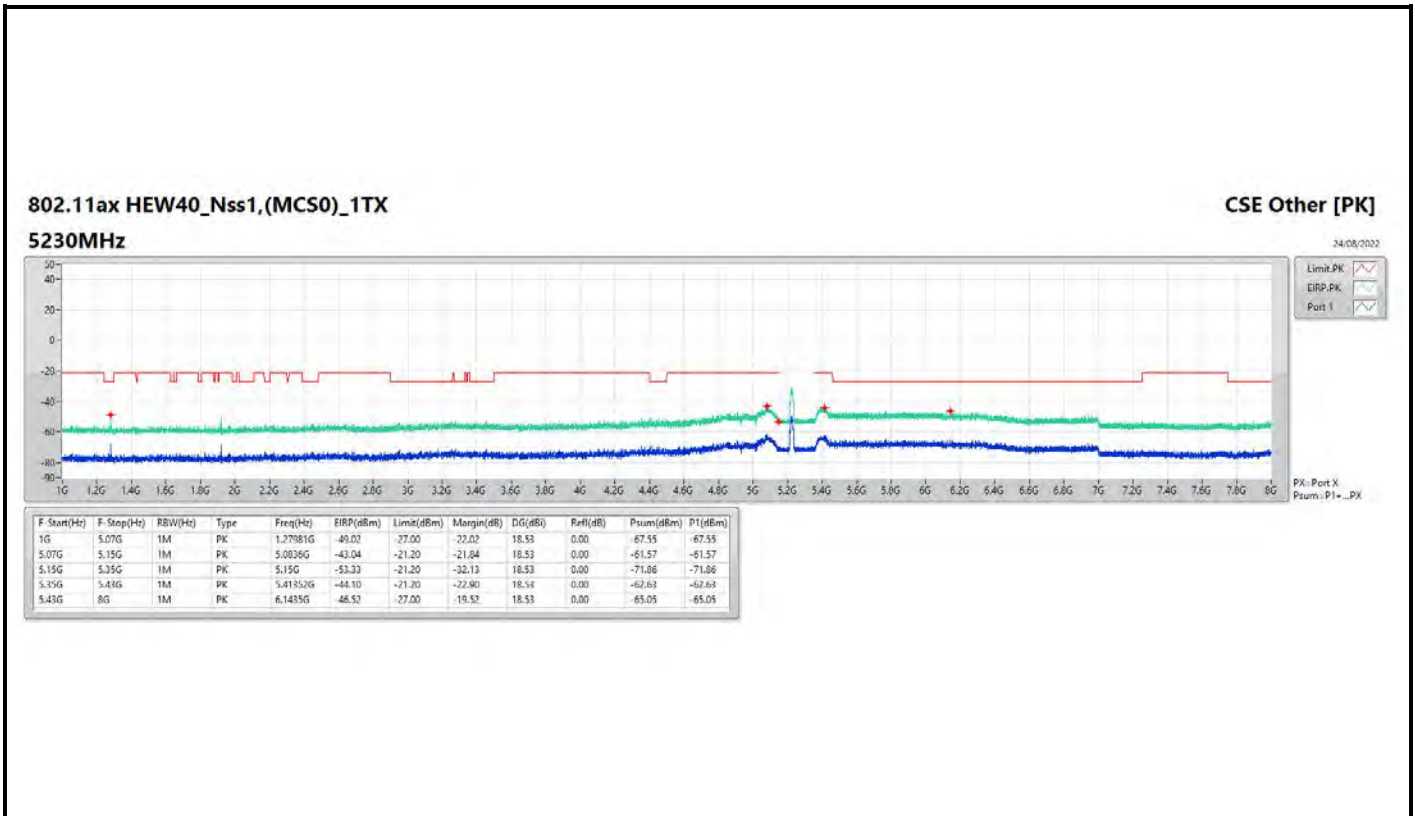

802.11ax HEW20_Nss1,(MCS0)_2TX
5180MHZ

CSE Other [AV]

 Limit.AV
 EIRP.AV
 Sum.AV
 Port.1
 Port.2

802.11ax HEW20_Nss1,(MCS0)_2TX
5785MHz

CSE Other [PK]

24/08/2022

F_Start(Hz)	F_Stop(Hz)	RBW(Hz)	Type	Freq(Hz)	EIRP(dBm)	Limit(dBm)	Margin(dB)	DG(dB)	Ref(dB)	Psum(dBm)	P1(dBm)	P2(dBm)
1G	5.685G	1M	PK	5.18672G	-42.44	-27.00	-15.44	18.53	0.00	-60.97	-67.94	-61.94
5.685G	5.725G	1M	PK	5.68549G	-47.50	-0.74	-46.86	18.53	0.00	-66.13	-68.92	-69.37
5.725G	5.85G	1M	PK	5.85G	-48.28	27.00	-75.28	18.53	0.00	-66.81	-69.81	-69.63
5.85G	5.89G	1M	PK	5.88902G	-50.67	-1.04	-49.63	18.53	0.00	-69.20	-63.50	-61.21
5.89G	8G	1M	PK	5.94011G	-39.50	-27.00	-12.50	18.53	0.00	-58.03	-65.09	-58.98