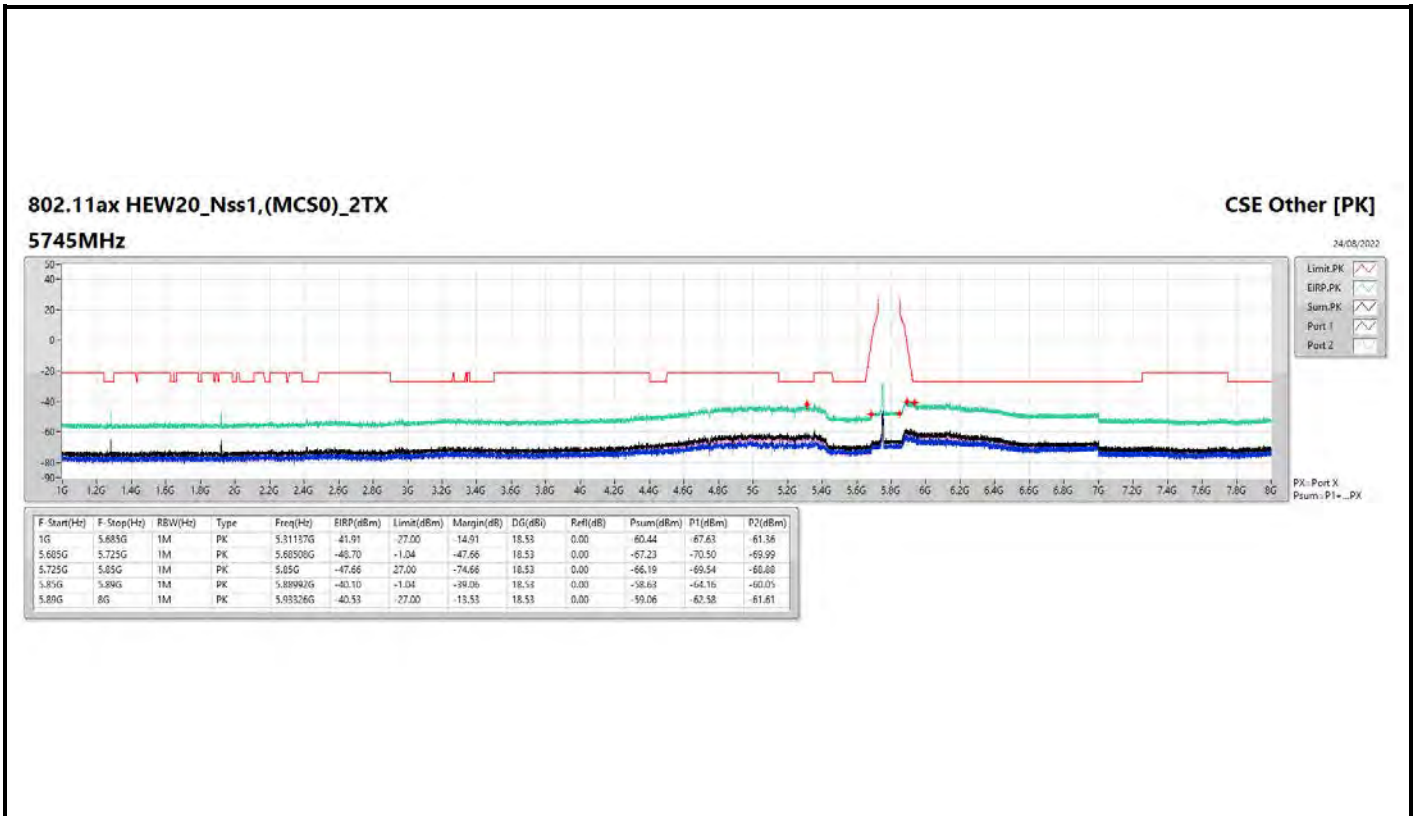

802.11ax HEW20_Nss1,(MCS0)_2TX
5180MHZ

CSE Other [AV]

 Limit.AV
 EIRP.AV
 Sum.AV
 Port.1
 Port.2

802.11ax HEW20_Nss1,(MCS0)_2TX
5785MHz

CSE Other [PK]

24/08/2022

F_Start(Hz)	F_Stop(Hz)	RBW(Hz)	Type	Freq(Hz)	EIRP(dBm)	Limit(dBm)	Margin(dB)	DG(dB)	Ref(dB)	Psum(dBm)	P1(dBm)	P2(dBm)
1G	5.685G	1M	PK	5.18672G	-42.44	-27.00	-15.44	18.53	0.00	-60.97	-67.94	-61.94
5.685G	5.725G	1M	PK	5.68549G	-47.50	-0.74	-46.86	18.53	0.00	-66.13	-68.92	-69.37
5.725G	5.85G	1M	PK	5.85G	-48.28	27.00	-75.28	18.53	0.00	-66.81	-69.81	-69.63
5.85G	5.89G	1M	PK	5.88902G	-50.67	-1.04	-49.63	18.53	0.00	-69.20	-63.50	-61.21
5.89G	8G	1M	PK	5.94011G	-39.50	-27.00	-12.50	18.53	0.00	-58.03	-65.09	-58.98