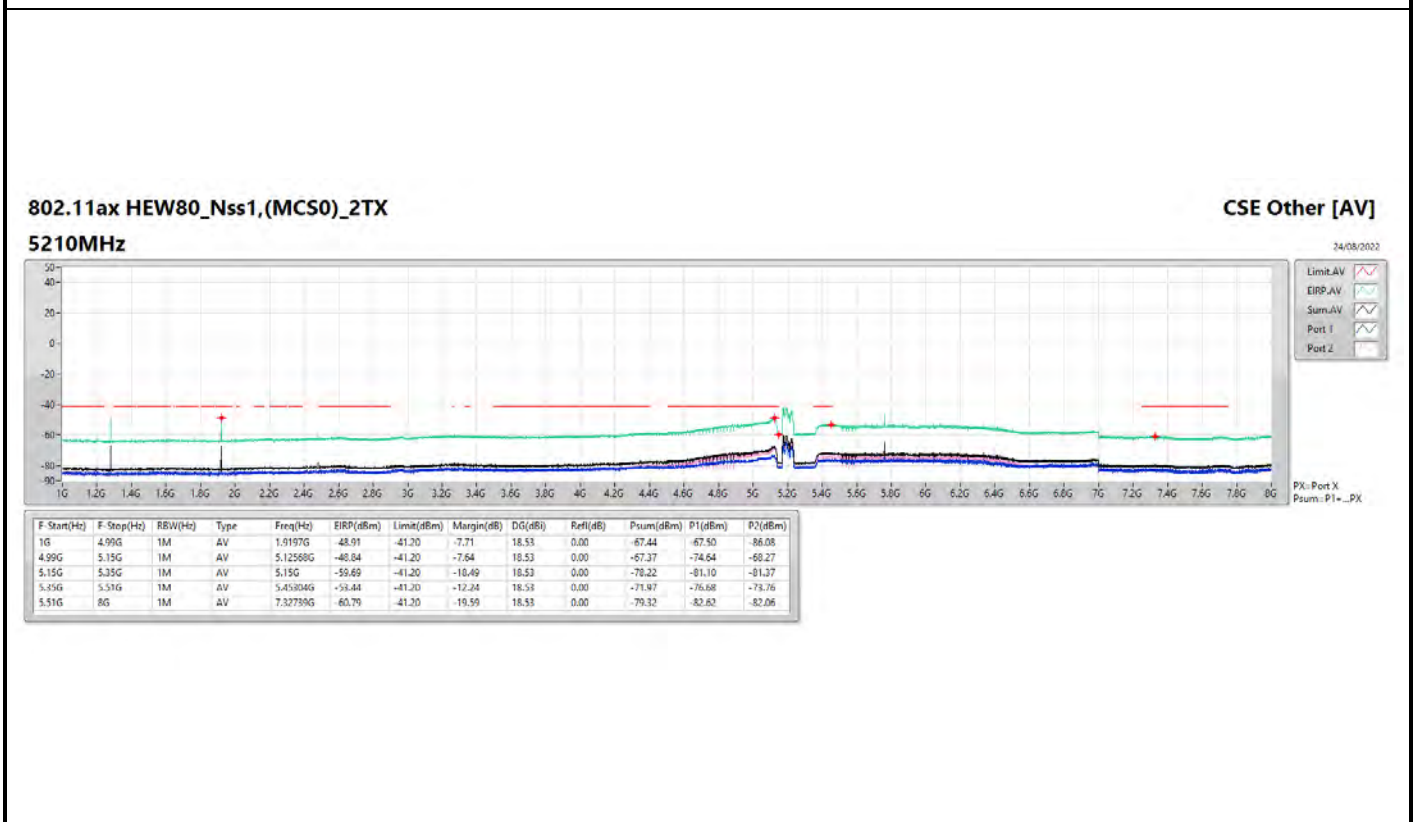

802.11ax HEW20_Nss1,(MCS0)_2TX
5785MHz

CSE Other [AV]

24/08/2022

F_Start(Hz)	F_Stop(Hz)	RBW(Hz)	Type	Freq(Hz)	EIRP(dBm)	Limit(dBm)	Margin(dB)	DG(dB)	Ref(dB)	Psum(dBm)	P1(dBm)	P2(dBm)
1G	5.685G	1M	AV	5.0209G	-51.41	-41.20	-10.21	18.53	0.00	-66.94	-75.20	-71.48
5.685G	8G	1M	AV	7.32111G	-60.72	-41.20	-19.52	18.53	0.00	-79.25	-82.01	-82.52