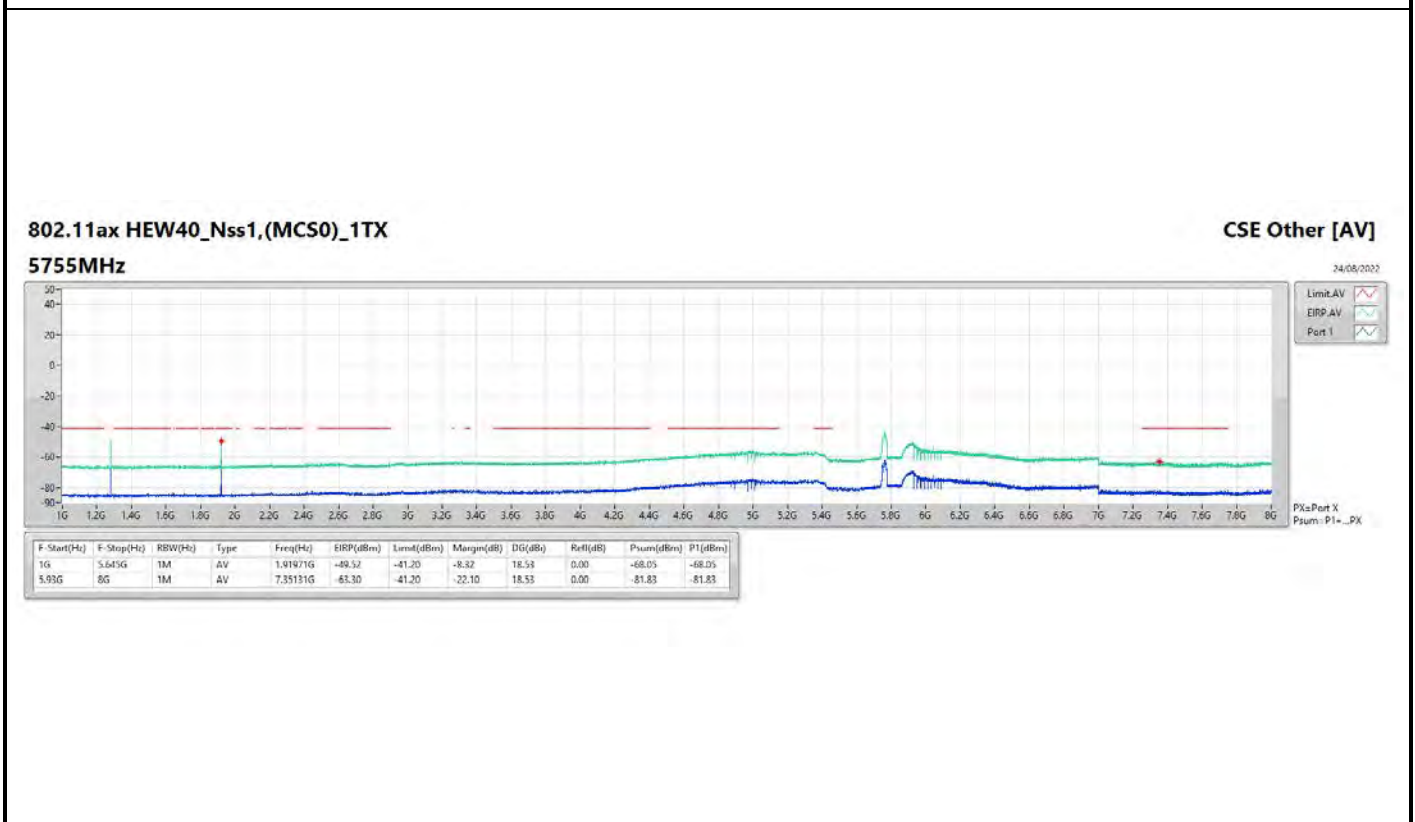

802.11ax HEW20_Nss1,(MCS0)_2TX
5180MHZ

CSE Other [AV]

 Limit.AV
 EIRP.AV
 Sum.AV
 Port.1
 Port.2

802.11ax HEW20_Nss1,(MCS0)_2TX
5785MHz

CSE Other [PK]

24/08/2022

F_Start(Hz)	F_Stop(Hz)	RBW(Hz)	Type	Freq(Hz)	EIRP(dBm)	Limit(dBm)	Margin(dB)	DG(dB)	Ref(dB)	Psum(dBm)	P1(dBm)	P2(dBm)
1G	5.685G	1M	PK	5.18672G	-42.44	-27.00	-15.44	18.53	0.00	-60.97	-67.94	-61.94
5.685G	5.725G	1M	PK	5.68549G	-47.50	-0.74	-46.86	18.53	0.00	-66.13	-68.92	-69.37
5.725G	5.85G	1M	PK	5.85G	-48.28	27.00	-75.28	18.53	0.00	-66.81	-69.81	-69.63
5.85G	5.89G	1M	PK	5.88902G	-50.67	-1.04	-49.63	18.53	0.00	-69.20	-63.50	-61.21
5.89G	8G	1M	PK	5.94011G	-39.50	-27.00	-12.50	18.53	0.00	-58.03	-65.09	-58.98