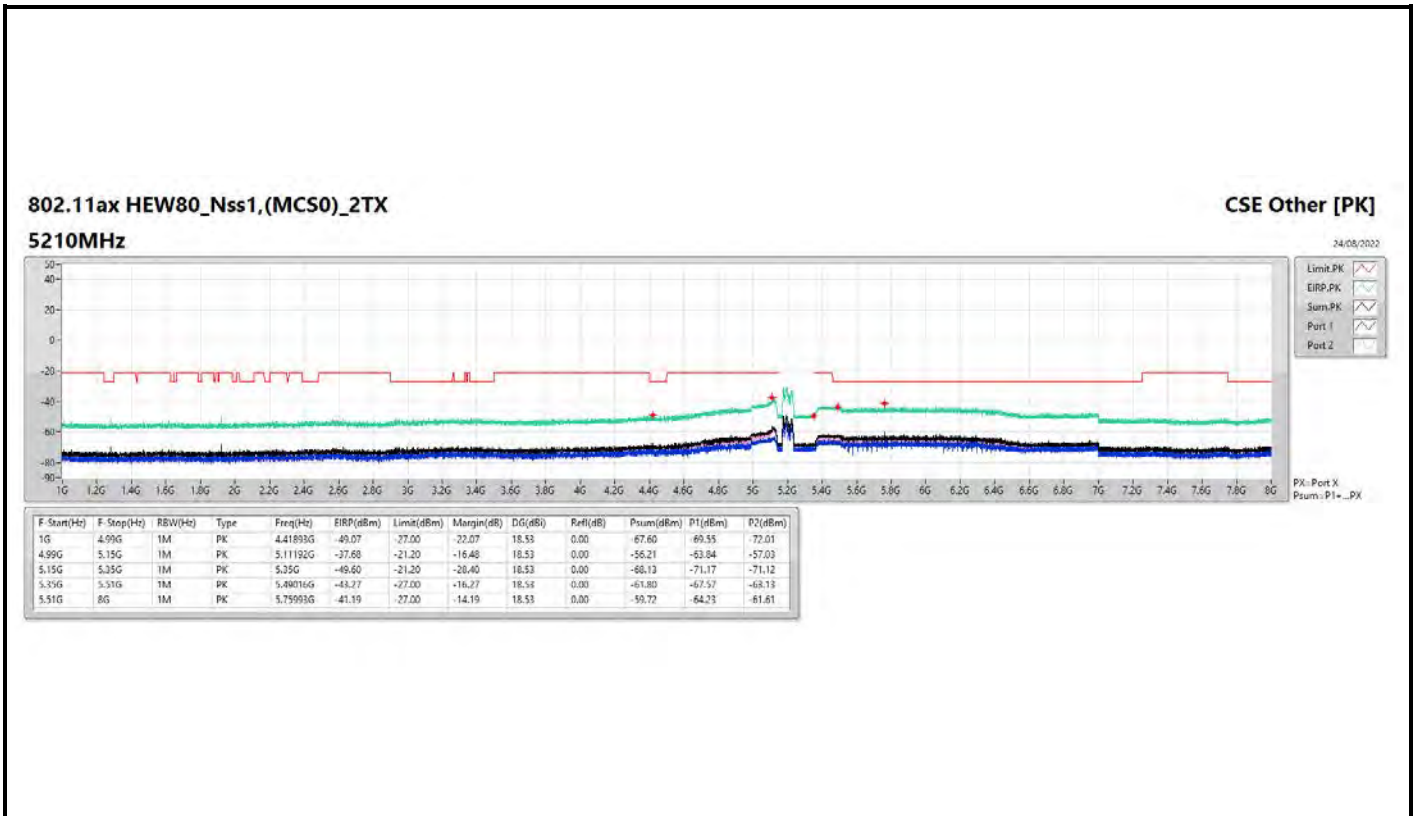

802.11ax HEW20_Nss1,(MCS0)_2TX
5785MHz

CSE Other [AV]

24/08/2022

F_Start(Hz)	F_Stop(Hz)	RBW(Hz)	Type	Freq(Hz)	EIRP(dBm)	Limit(dBm)	Margin(dB)	DG(dB)	Ref(dB)	Psum(dBm)	P1(dBm)	P2(dBm)
1G	5.685G	1M	AV	5.0209G	-51.41	-41.20	-10.21	18.53	0.00	-66.94	-75.20	-71.48
5.685G	8G	1M	AV	7.32111G	-60.72	-41.20	-19.52	18.53	0.00	-79.25	-82.01	-82.52