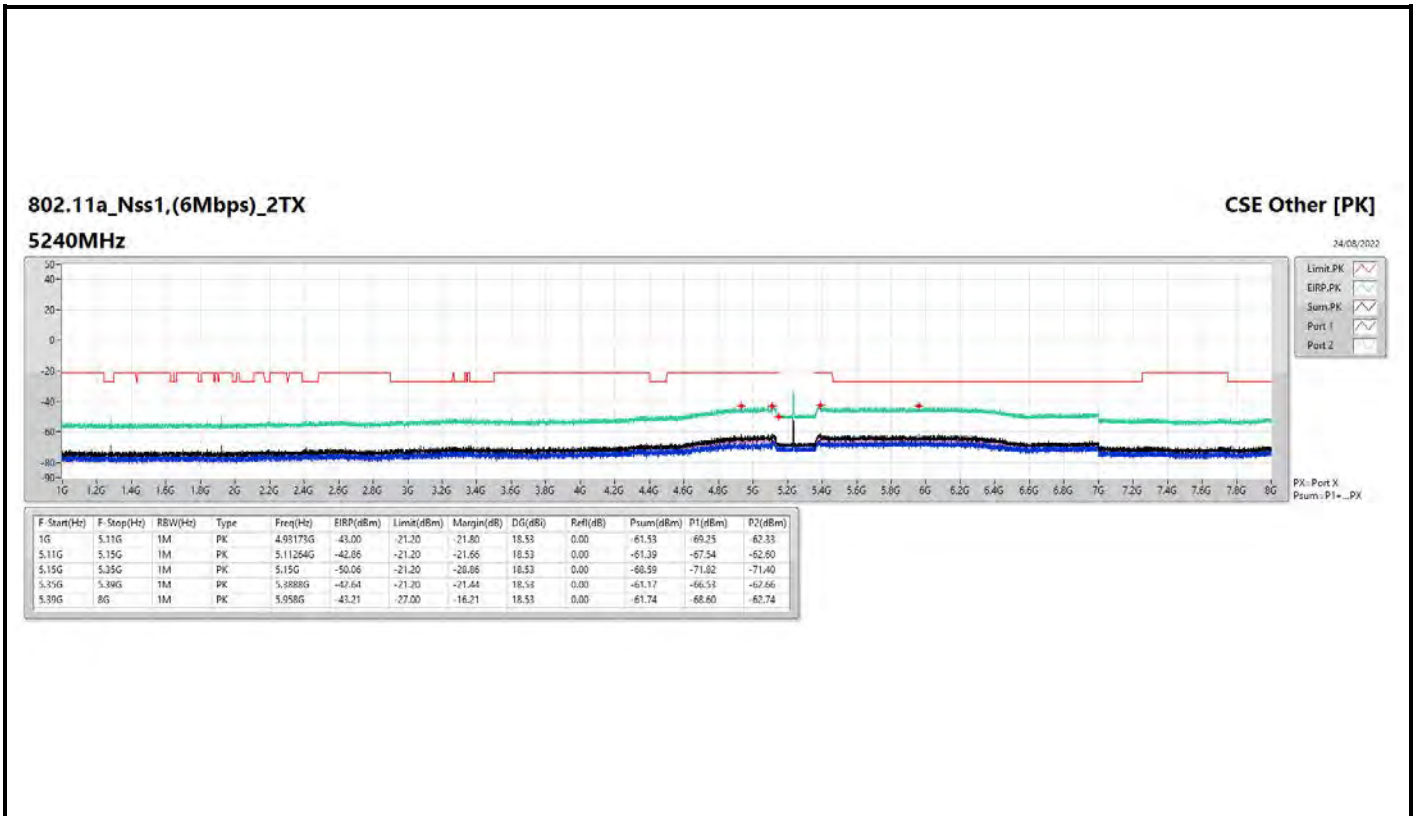

802.11ax HEW20_Nss1,(MCS0)_2TX
5180MHZ

CSE Other [AV]

 Limit.AV
 EIRP.AV
 Sum.AV
 Port.1
 Port.2

802.11ax HEW20_Nss1,(MCS0)_2TX
5785MHz

CSE Other [PK]

24/08/2022

F_Start(Hz)	F_Stop(Hz)	RBW(Hz)	Type	Freq(Hz)	EIRP(dBm)	Limit(dBm)	Margin(dB)	DG(dB)	Ref(dB)	Psum(dBm)	P1(dBm)	P2(dBm)
1G	5.685G	1M	PK	5.18672G	-42.44	-27.00	-15.44	18.53	0.00	-60.97	-67.94	-61.94
5.685G	5.725G	1M	PK	5.68549G	-47.50	-0.74	-46.86	18.53	0.00	-66.13	-68.92	-69.37
5.725G	5.85G	1M	PK	5.85G	-48.28	27.00	-75.28	18.53	0.00	-66.81	-69.81	-69.63
5.85G	5.89G	1M	PK	5.88902G	-50.67	-1.04	-49.63	18.53	0.00	-69.20	-63.50	-61.21
5.89G	8G	1M	PK	5.94011G	-39.50	-27.00	-12.50	18.53	0.00	-58.03	-65.09	-58.98