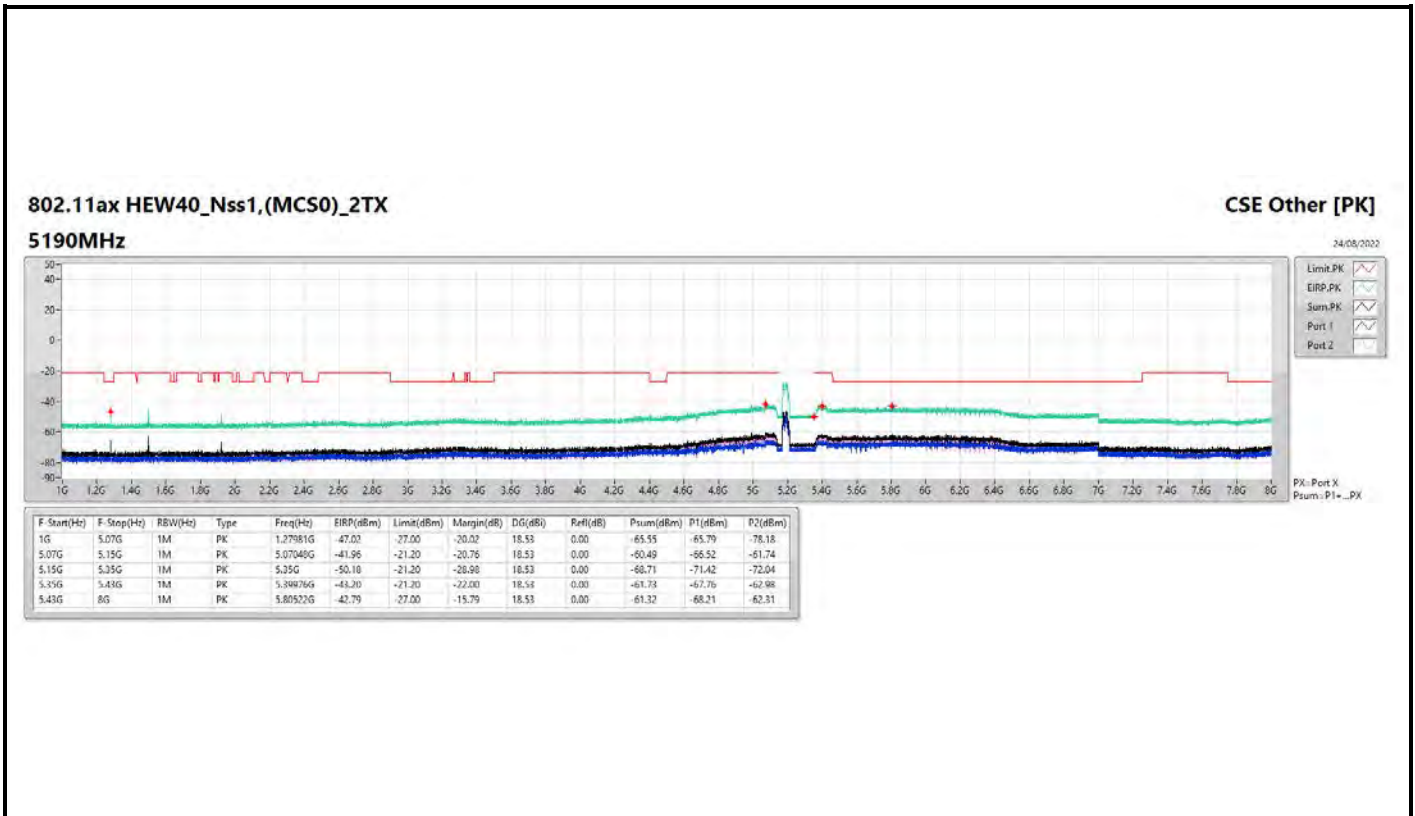

802.11ax HEW20_Nss1,(MCS0)_2TX
5785MHz

CSE Other [AV]

24/08/2022

F_Start(Hz)	F_Stop(Hz)	RBW(Hz)	Type	Freq(Hz)	EIRP(dBm)	Limit(dBm)	Margin(dB)	DG(dB)	Ref(dB)	Psum(dBm)	P1(dBm)	P2(dBm)
1G	5.685G	1M	AV	5.0209G	-51.41	-41.20	-10.21	18.53	0.00	-66.94	-75.20	-71.48
5.685G	8G	1M	AV	7.32111G	-60.72	-41.20	-19.52	18.53	0.00	-79.25	-82.01	-82.52