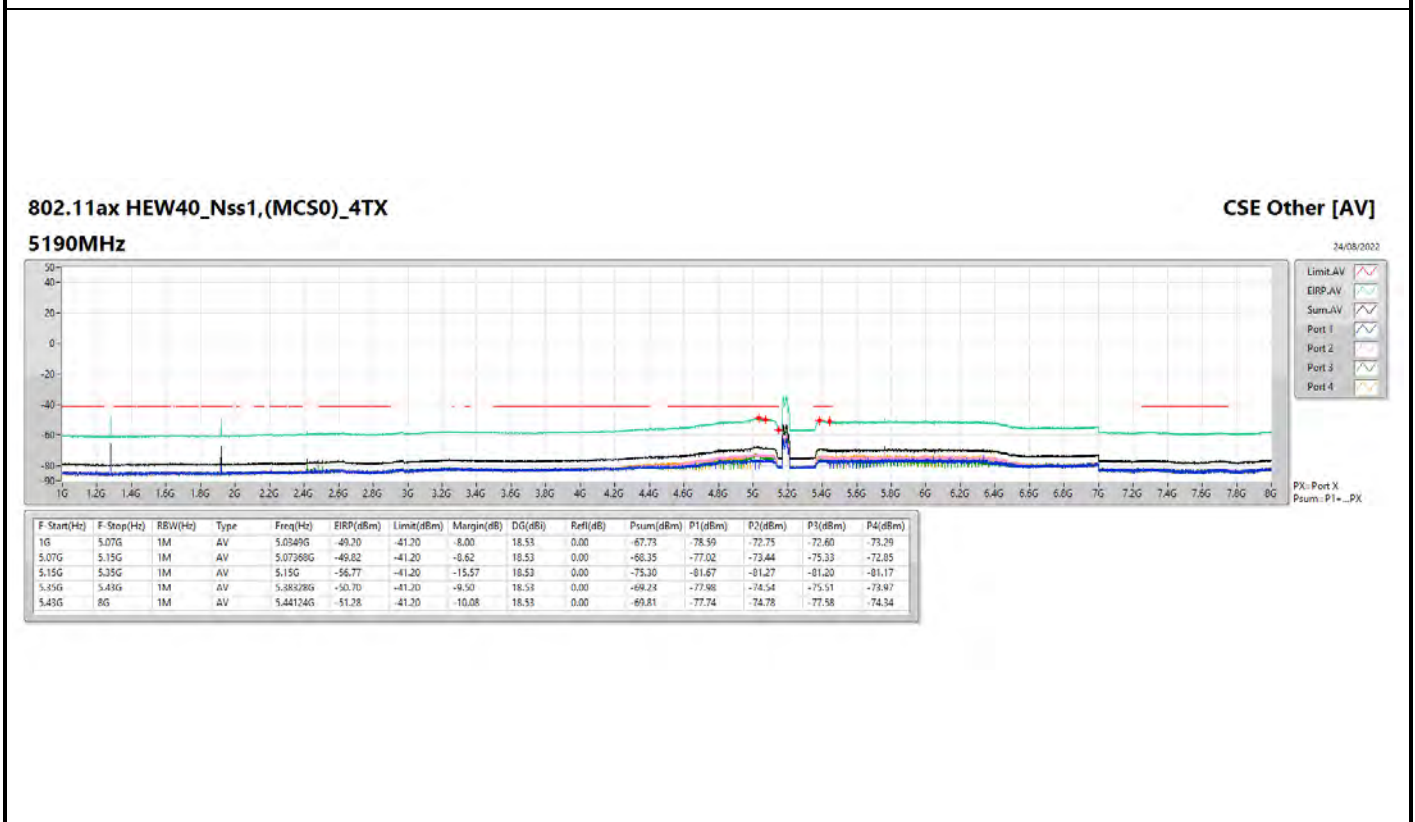

802.11ax HEW20_Nss1,(MCS0)_4TX
5745MHZ

CSE Other [AV]

24/08/2022

F_Start(Hz)	F_Stop(Hz)	RBW(Hz)	Type	Freq(Hz)	EIRP(dBm)	Limit(dBm)	Margin(dB)	DG(dB)	Ref(dB)	Psum(dBm)	P1(dBm)	P2(dBm)	P3(dBm)	P4(dBm)
1G	5.685G	1M	AV	5.36583G	-48.68	-41.20	-7.48	18.53	0.00	-67.21	-76.70	-73.78	-72.05	-72.28
5.685G	8G	1M	AV	7.25491G	-57.90	-41.20	-16.70	18.53	0.00	-76.43	-81.17	-83.65	-82.84	-82.52