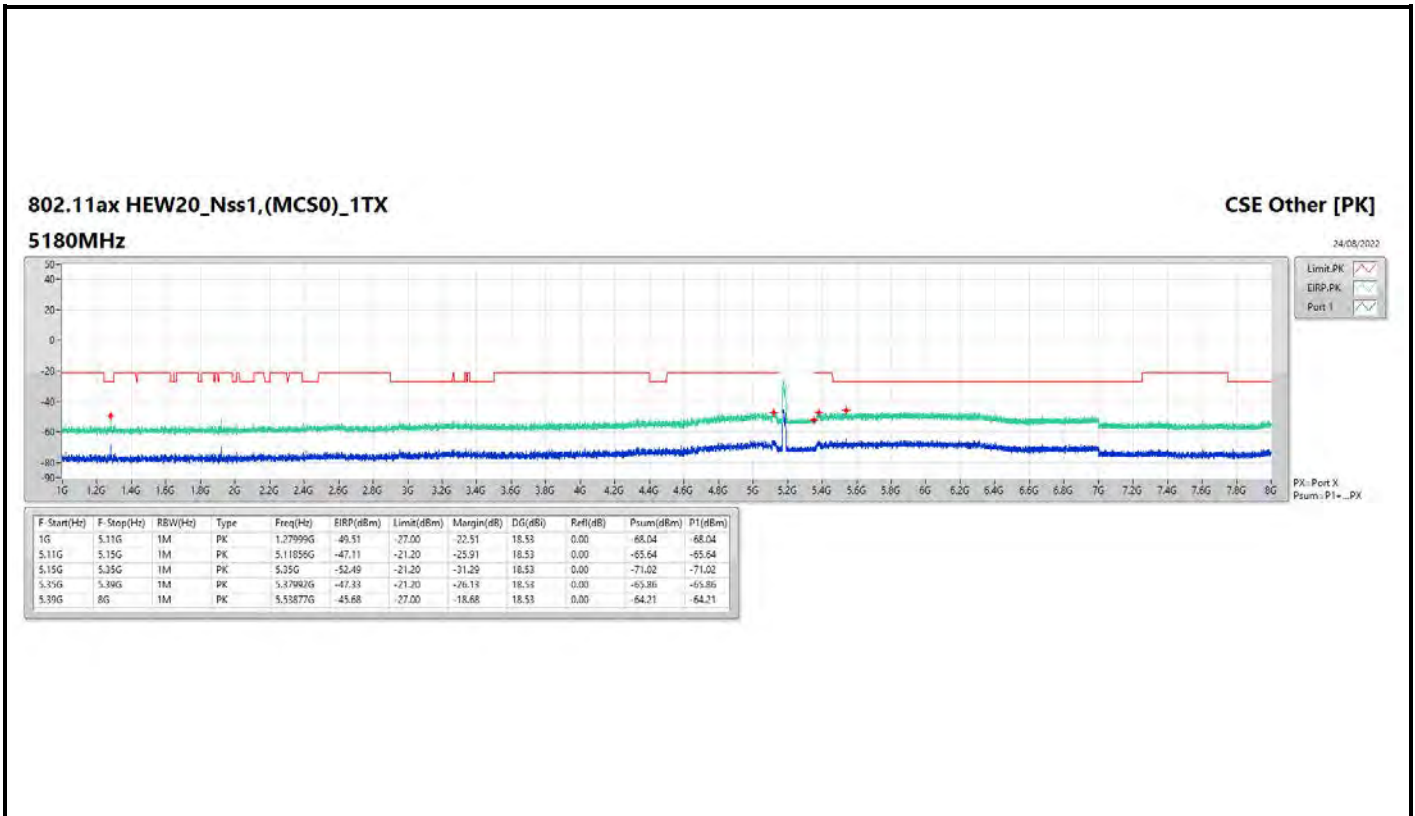

802.11a_Nss1,(6Mbps)_1TX

CSE Other [AV]

5200MHZ

24/08/2022

F Start(Hz)	F Stop(Hz)	RBW(Hz)	Type	Freq(Hz)	EIRP(dBm)	Limit(dBm)	Margin(dB)	DG(dB)	Ref(dB)	Psum(dBm)	P1(dBm)
1G	5.11G	1M	AV	1.81961G	-49.58	-41.20	-8.38	18.53	0.00	-68.11	-68.11
5.11G	5.15G	1M	AV	5.1104G	-57.76	-41.20	-16.56	18.53	0.00	-76.29	-76.29
5.15G	5.35G	1M	AV	5.25G	-62.88	-41.20	-21.68	18.53	0.00	-81.41	-81.41
5.35G	5.39G	1M	AV	5.38312G	-58.05	-41.20	-16.85	18.53	0.00	-76.58	-76.58
5.39G	8G	1M	AV	5.44155G	-57.41	-41.20	-16.21	18.53	0.00	-75.94	-75.94