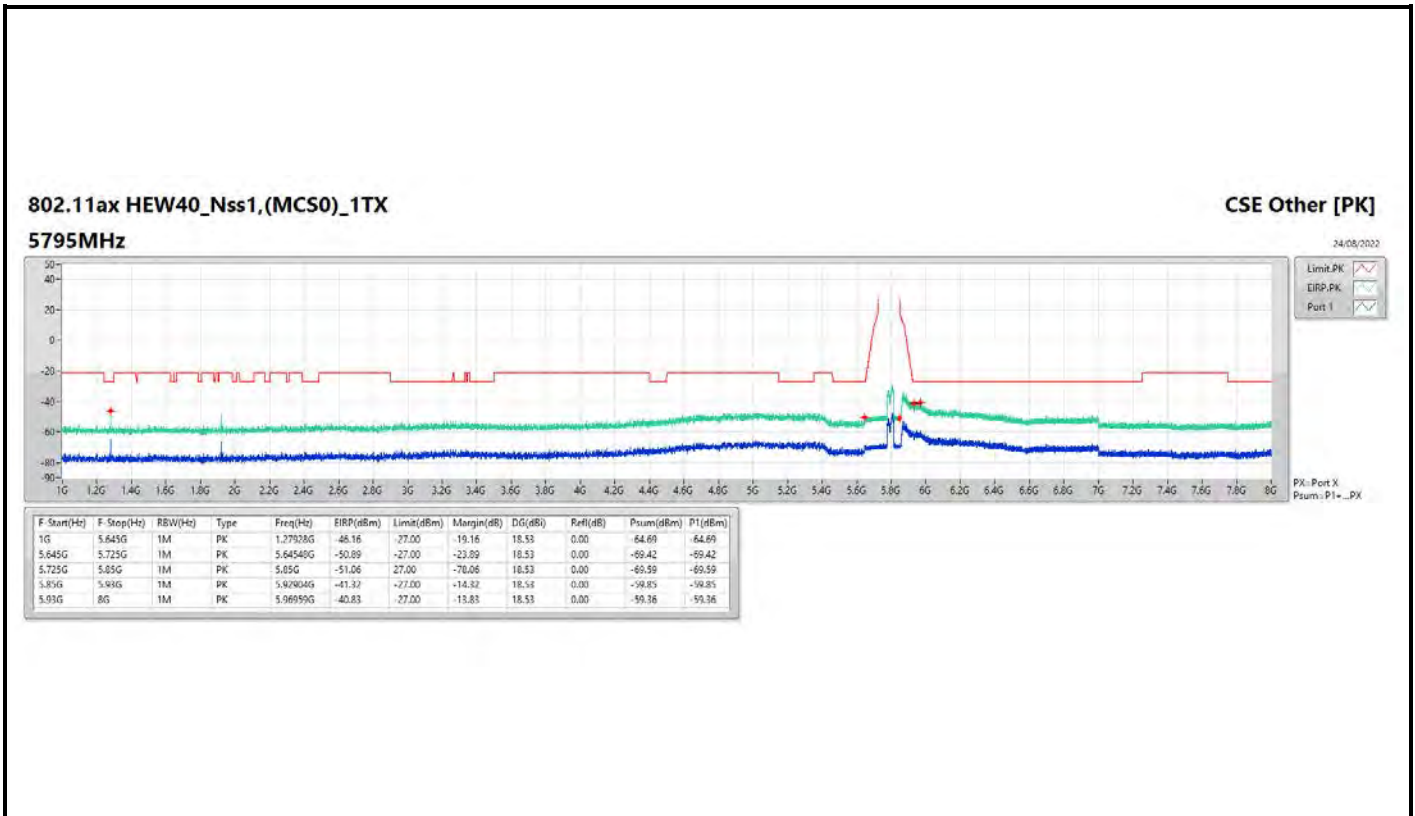

802.11ax HEW20_Nss1,(MCS0)_2TX
5180MHZ

CSE Other [AV]

 Limit.AV
 EIRP.AV
 Sum.AV
 Port.1
 Port.2

802.11ax HEW20_Nss1,(MCS0)_2TX
5785MHz

CSE Other [PK]

24/08/2022

F_Start(Hz)	F_Stop(Hz)	RBW(Hz)	Type	Freq(Hz)	EIRP(dBm)	Limit(dBm)	Margin(dB)	DG(dB)	Ref(dB)	Psum(dBm)	P1(dBm)	P2(dBm)
1G	5.685G	1M	PK	5.18672G	-42.44	-27.00	-15.44	18.53	0.00	-60.97	-67.94	-61.94
5.685G	5.725G	1M	PK	5.68549G	-47.50	-0.74	-46.86	18.53	0.00	-66.13	-68.92	-69.37
5.725G	5.85G	1M	PK	5.85G	-48.28	27.00	-75.28	18.53	0.00	-66.81	-69.81	-69.63
5.85G	5.89G	1M	PK	5.88902G	-50.67	-1.04	-49.63	18.53	0.00	-69.20	-63.50	-61.21
5.89G	8G	1M	PK	5.94011G	-39.50	-27.00	-12.50	18.53	0.00	-58.03	-65.09	-58.98