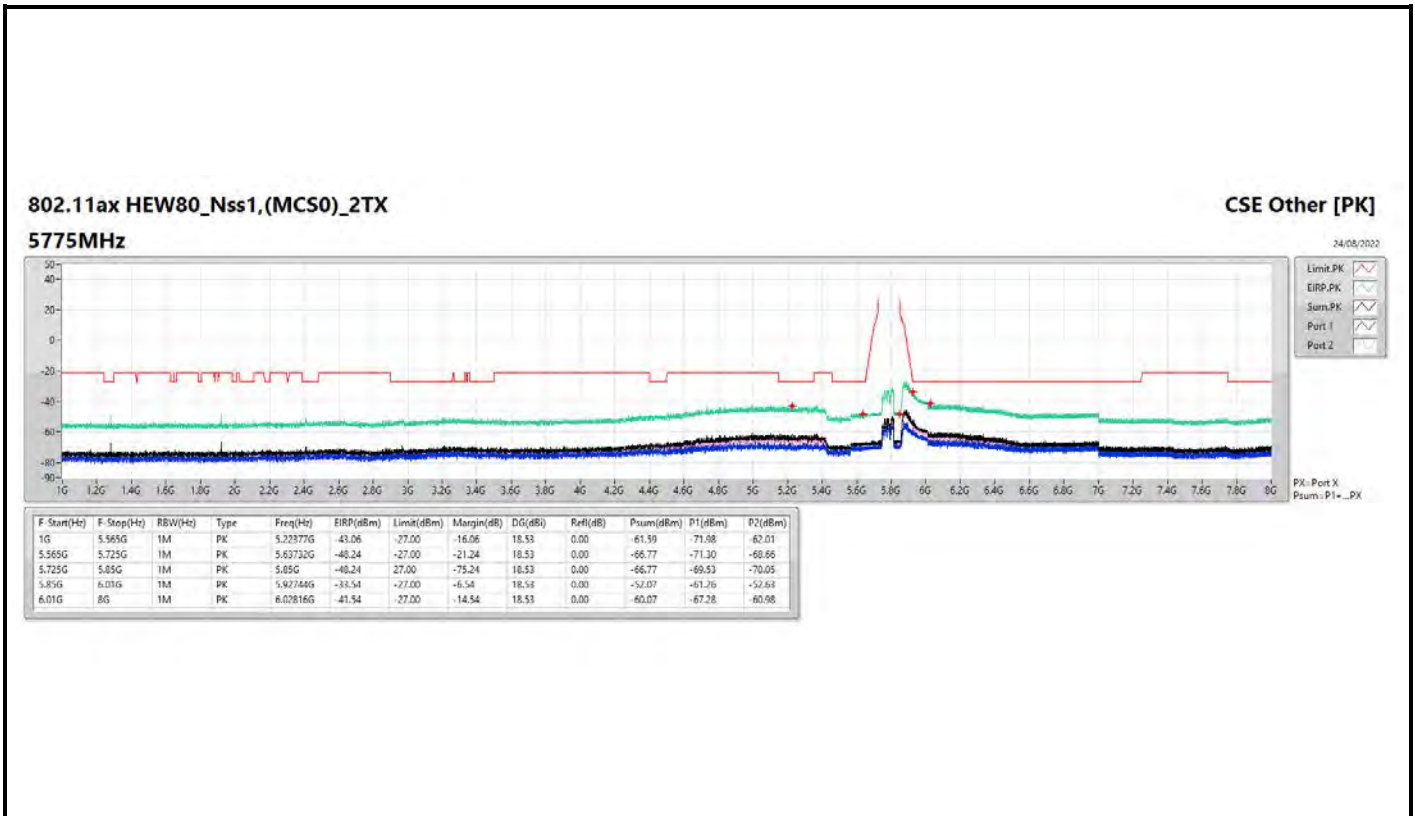

802.11ax HEW20_Nss1,(MCS0)_2TX
5785MHz

CSE Other [AV]

24/08/2022

F_Start(Hz)	F_Stop(Hz)	RBW(Hz)	Type	Freq(Hz)	EIRP(dBm)	Limit(dBm)	Margin(dB)	DG(dB)	Ref(dB)	Psum(dBm)	P1(dBm)	P2(dBm)
1G	5.685G	1M	AV	5.0209G	-51.41	-41.20	-10.21	18.53	0.00	-66.94	-75.20	-71.48
5.685G	8G	1M	AV	7.32111G	-60.72	-41.20	-19.52	18.53	0.00	-79.25	-82.01	-82.52