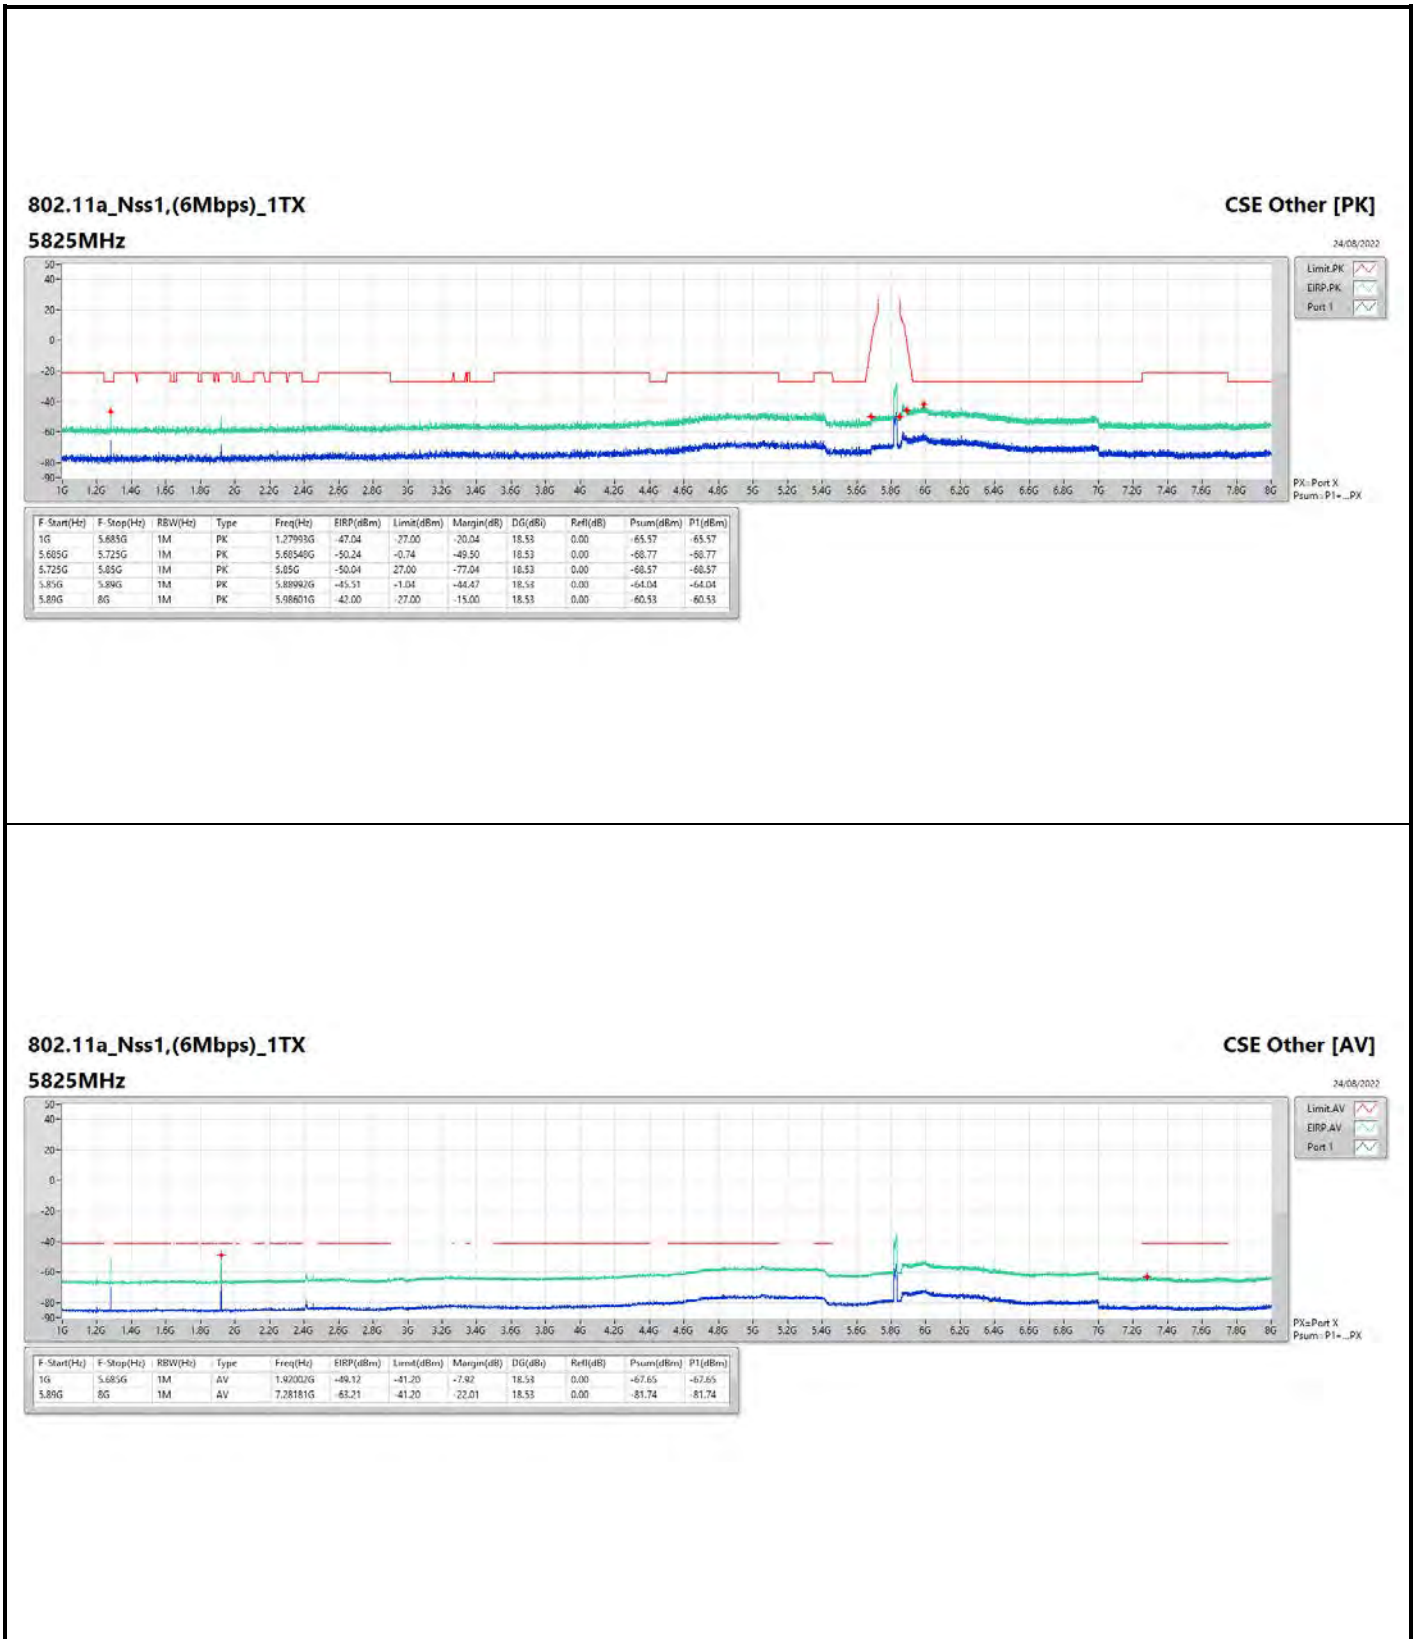

802.11a_Nss1,(6Mbps)_1TX

CSE Other [AV]

5200MHZ

24/08/2022

F Start(Hz)	F Stop(Hz)	RBW(Hz)	Type	Freq(Hz)	EIRP(dBm)	Limit(dBm)	Margin(dB)	DG(dB)	Ref(dB)	Psum(dBm)	P1(dBm)
1G	5.11G	1M	AV	1.81961G	-49.58	-41.20	-8.38	18.53	0.00	-68.11	-68.11
5.11G	5.15G	1M	AV	5.1104G	-57.76	-41.20	-16.56	18.53	0.00	-76.29	-76.29
5.15G	5.35G	1M	AV	5.25G	-62.88	-41.20	-21.68	18.53	0.00	-81.41	-81.41
5.35G	5.39G	1M	AV	5.38312G	-58.05	-41.20	-16.85	18.53	0.00	-76.58	-76.58
5.39G	8G	1M	AV	5.44155G	-57.41	-41.20	-16.21	18.53	0.00	-75.94	-75.94