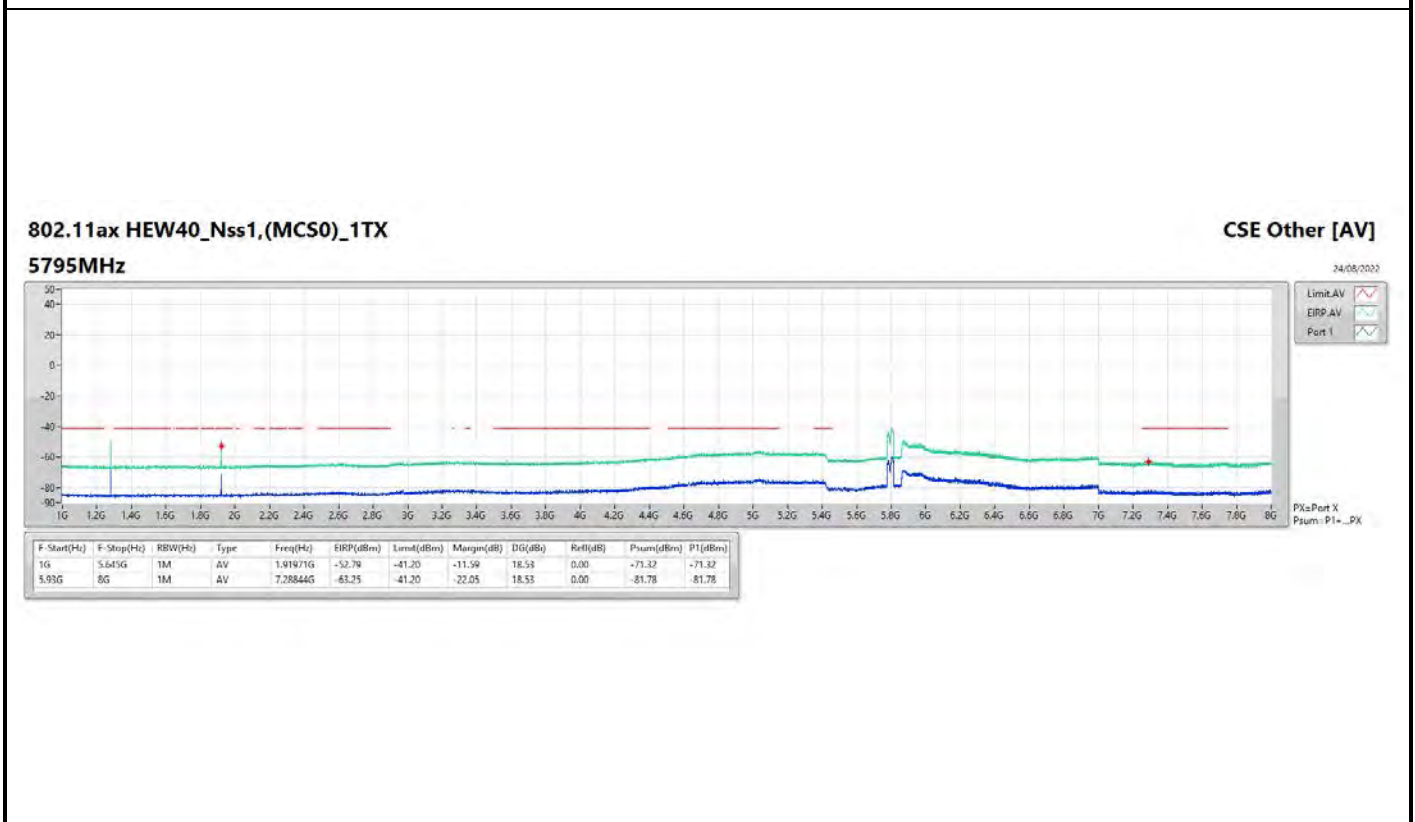

802.11ax HEW20_Nss1,(MCS0)_2TX
5180MHZ

CSE Other [AV]

 Limit.AV
 EIRP.AV
 Sum.AV
 Port.1
 Port.2

802.11ax HEW20_Nss1,(MCS0)_2TX
5785MHz

CSE Other [PK]

24/08/2022

F_Start(Hz)	F_Stop(Hz)	RBW(Hz)	Type	Freq(Hz)	EIRP(dBm)	Limit(dBm)	Margin(dB)	DG(dB)	Ref(dB)	Psum(dBm)	P1(dBm)	P2(dBm)
1G	5.685G	1M	PK	5.18672G	-42.44	-27.00	-15.44	18.53	0.00	-60.97	-67.94	-61.94
5.685G	5.725G	1M	PK	5.68549G	-47.50	-0.74	-46.86	18.53	0.00	-66.13	-68.92	-69.37
5.725G	5.85G	1M	PK	5.85G	-48.28	27.00	-75.28	18.53	0.00	-66.81	-69.81	-69.63
5.85G	5.89G	1M	PK	5.88902G	-50.67	-1.04	-49.63	18.53	0.00	-69.20	-63.50	-61.21
5.89G	8G	1M	PK	5.94011G	-39.50	-27.00	-12.50	18.53	0.00	-58.03	-65.09	-58.98