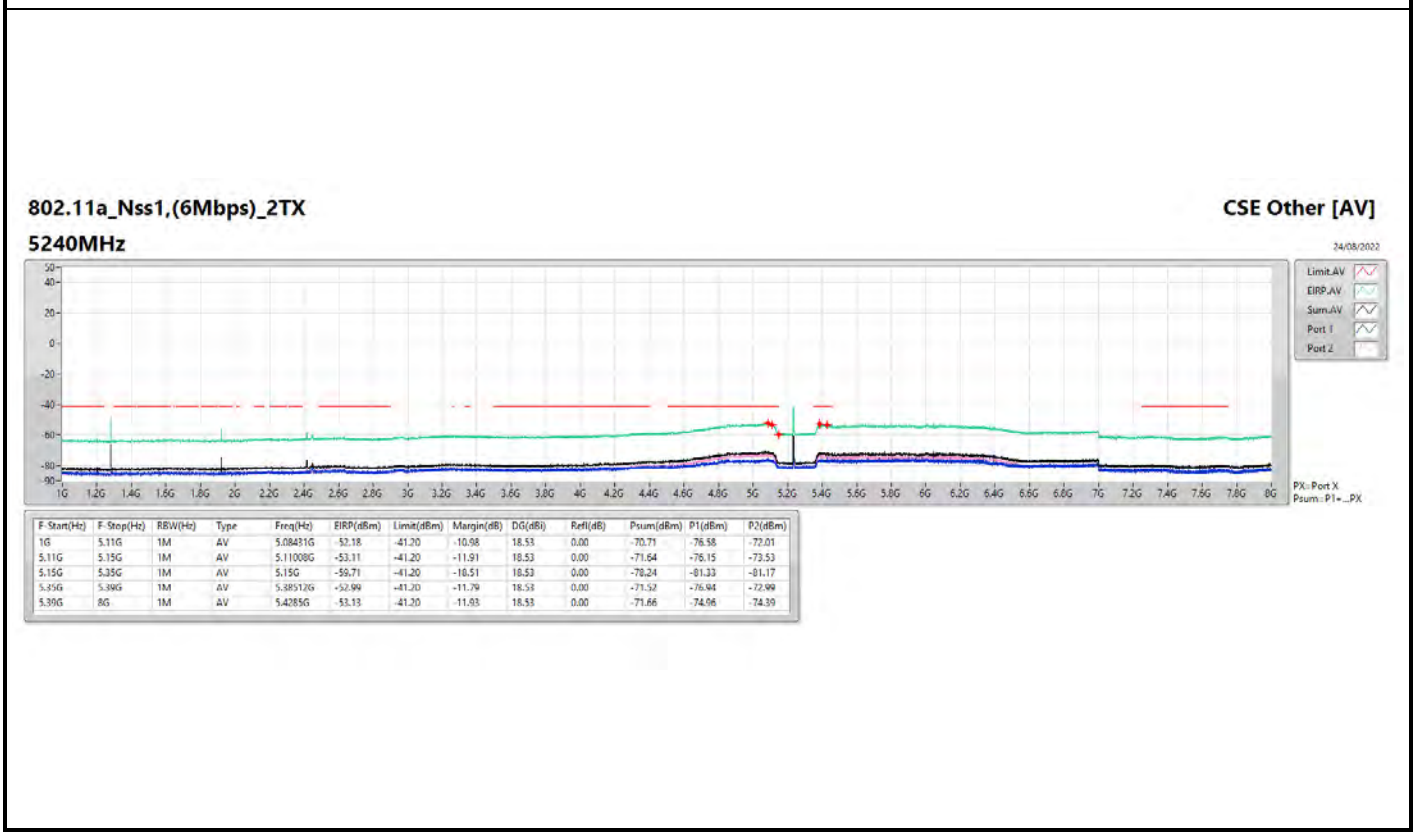

802.11ax HEW20_Nss1,(MCS0)_2TX
5180MHZ

CSE Other [AV]

 Limit.AV
 EIRP.AV
 Sum.AV
 Port.1
 Port.2

802.11ax HEW20_Nss1,(MCS0)_2TX
5785MHz

CSE Other [PK]

24/08/2022

F_Start(Hz)	F_Stop(Hz)	RBW(Hz)	Type	Freq(Hz)	EIRP(dBm)	Limit(dBm)	Margin(dB)	DG(dB)	Ref(dB)	Psum(dBm)	P1(dBm)	P2(dBm)
1G	5.685G	1M	PK	5.18672G	-42.44	-27.00	-15.44	18.53	0.00	-60.97	-67.94	-61.94
5.685G	5.725G	1M	PK	5.68549G	-47.50	-0.74	-46.86	18.53	0.00	-66.13	-68.92	-69.37
5.725G	5.85G	1M	PK	5.85G	-48.28	27.00	-75.28	18.53	0.00	-66.81	-69.81	-69.63
5.85G	5.89G	1M	PK	5.88902G	-50.67	-1.04	-49.63	18.53	0.00	-69.20	-63.50	-61.21
5.89G	8G	1M	PK	5.94011G	-39.50	-27.00	-12.50	18.53	0.00	-58.03	-65.09	-58.98