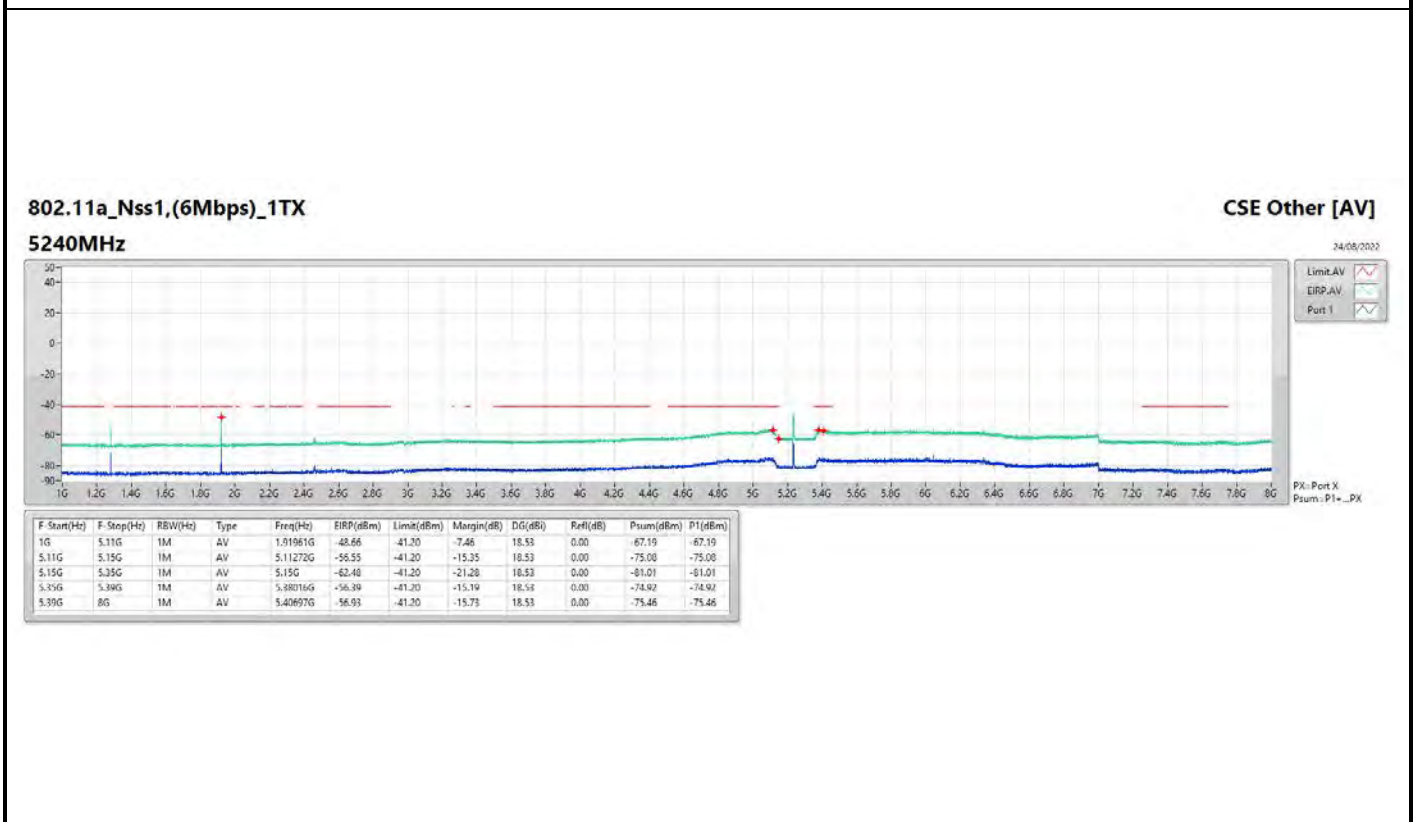

DG = Directional Gain ; PX=Port X ; Psum=P1+P2+...PX

802.11a_Nss1,(6Mbps)_1TX

CSE Other [PK]

5200MHZ

24/08/2022

F Start(Hz)	F Stop(Hz)	RBW(Hz)	Type	Freq(Hz)	EIRP(dBm)	Limit(dBm)	Margin(dB)	DG(dB)	Ref(dB)	Psum(dBm)	P1(dBm)
1G	5.11G	1M	PK	1.27948G	-47.38	-27.00	-20.38	18.53	0.00	-65.91	-65.91
5.11G	5.15G	1M	PK	5.12969G	-46.60	-21.20	-25.40	18.53	0.00	-65.13	-65.13
5.15G	5.35G	1M	PK	5.25G	-53.16	-21.20	-31.96	18.53	0.00	-71.69	-71.69
5.35G	5.39G	1M	PK	5.38312G	-47.76	-21.20	-26.06	18.53	0.00	-65.79	-65.79
5.39G	8G	1M	PK	6.00302G	-46.69	-27.00	-19.69	18.53	0.00	-65.22	-65.22

802.11a_Nss1,(6Mbps)_1TX

CSE Other [AV]

5200MHZ

24/08/2022

F Start(Hz)	F Stop(Hz)	RBW(Hz)	Type	Freq(Hz)	EIRP(dBm)	Limit(dBm)	Margin(dB)	DG(dB)	Ref(dB)	Psum(dBm)	P1(dBm)
1G	5.11G	1M	AV	1.81961G	-49.58	-41.20	-8.38	18.53	0.00	-68.11	-68.11
5.11G	5.15G	1M	AV	5.1104G	-57.76	-41.20	-16.56	18.53	0.00	-76.29	-76.29
5.15G	5.35G	1M	AV	5.25G	-62.88	-41.20	-21.68	18.53	0.00	-81.41	-81.41
5.35G	5.39G	1M	AV	5.38312G	-58.05	-41.20	-16.85	18.53	0.00	-76.58	-76.58
5.39G	8G	1M	AV	5.44155G	-57.41	-41.20	-16.21	18.53	0.00	-75.94	-75.94