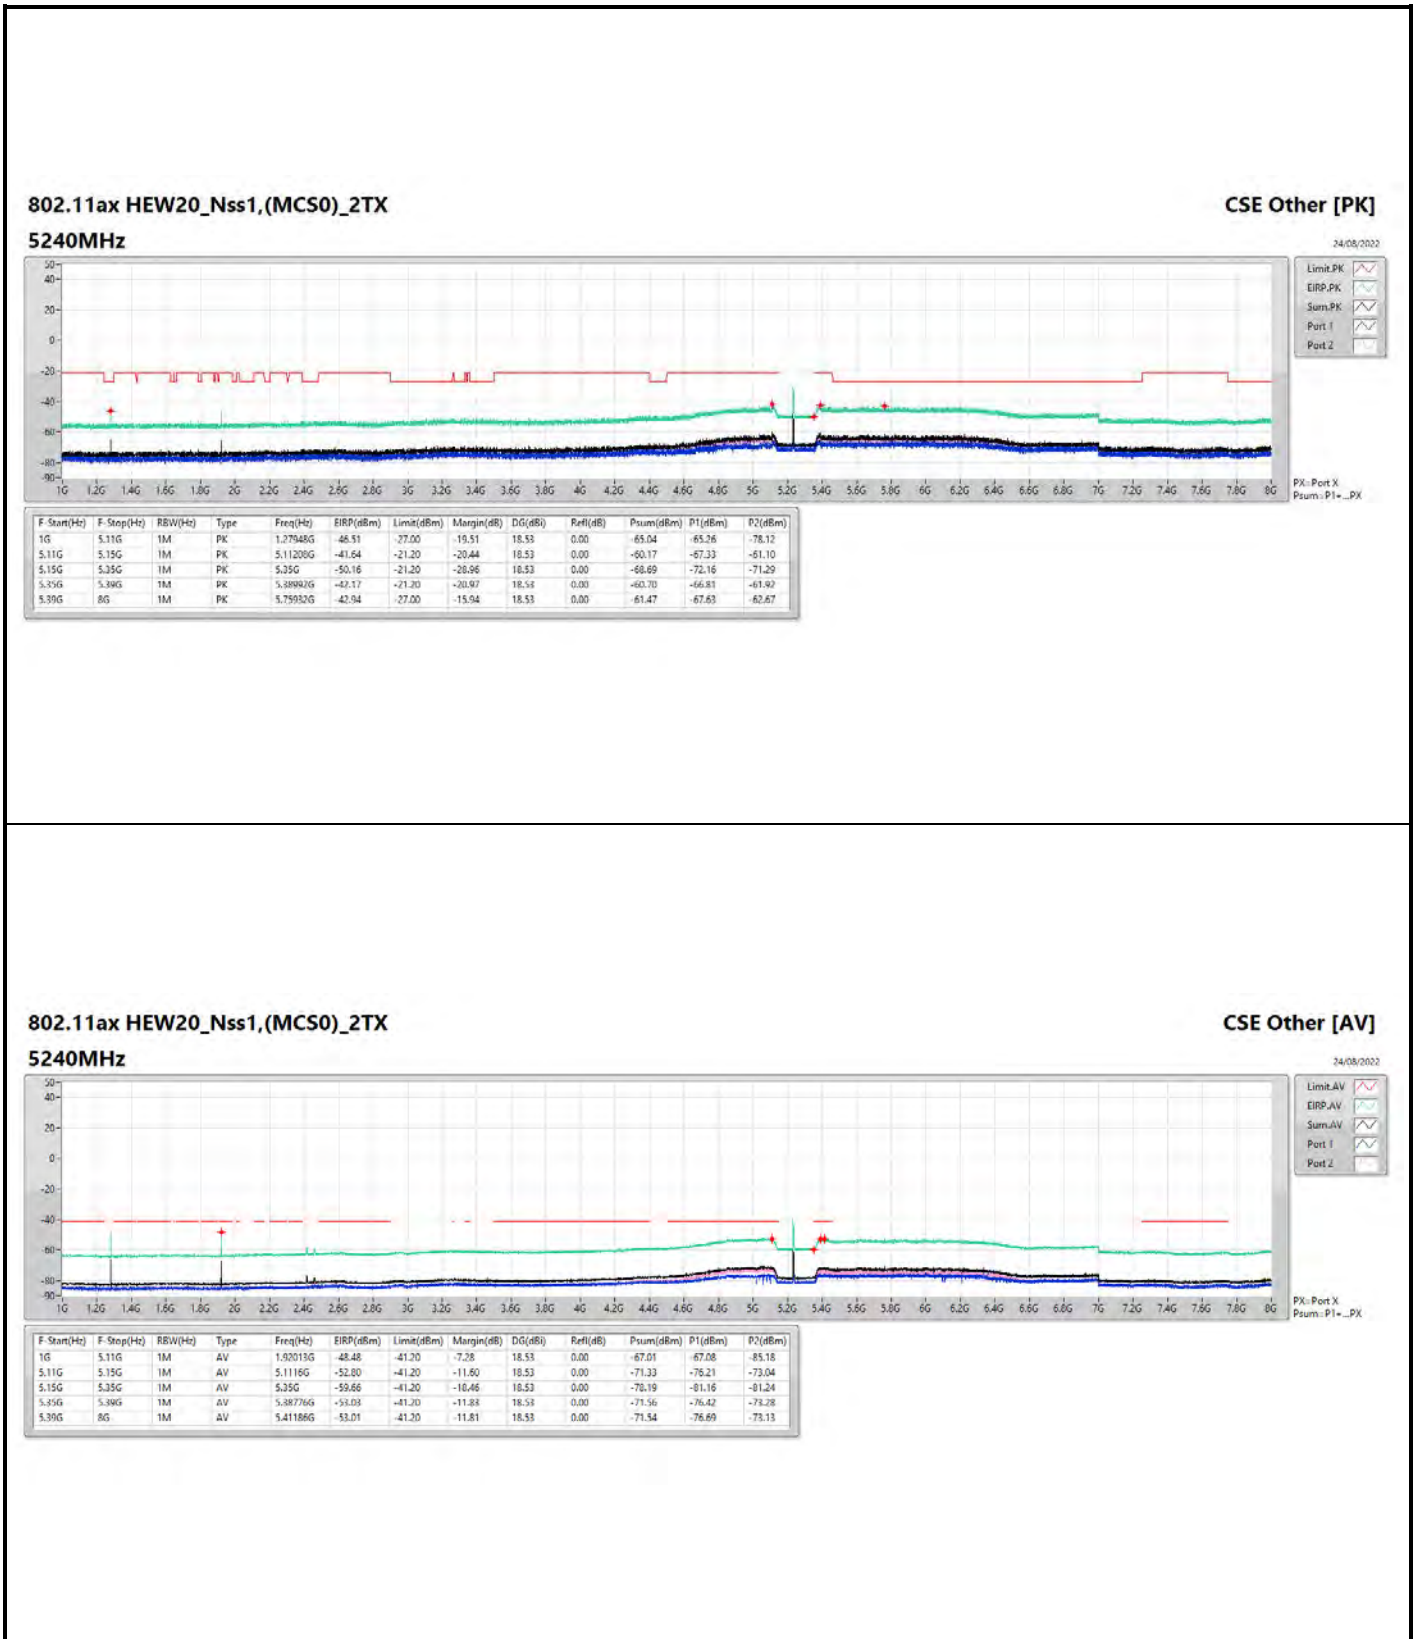

802.11ax HEW20_Nss1,(MCS0)_2TX
5180MHZ

CSE Other [AV]

 Limit.AV
 EIRP.AV
 Sum.AV
 Port.1
 Port.2

802.11ax HEW20_Nss1,(MCS0)_2TX
5785MHz

CSE Other [PK]

24/08/2022

F_Start(Hz)	F_Stop(Hz)	RBW(Hz)	Type	Freq(Hz)	EIRP(dBm)	Limit(dBm)	Margin(dB)	DG(dB)	Ref(dB)	Psum(dBm)	P1(dBm)	P2(dBm)
1G	5.685G	1M	PK	5.18672G	-42.44	-27.00	-15.44	18.53	0.00	-60.97	-67.94	-61.94
5.685G	5.725G	1M	PK	5.68549G	-47.50	-0.74	-46.86	18.53	0.00	-66.13	-68.92	-69.37
5.725G	5.85G	1M	PK	5.85G	-48.28	27.00	-75.28	18.53	0.00	-66.81	-69.81	-69.63
5.85G	5.89G	1M	PK	5.88902G	-50.67	-1.04	-49.63	18.53	0.00	-69.20	-63.50	-61.21
5.89G	8G	1M	PK	5.94011G	-39.50	-27.00	-12.50	18.53	0.00	-58.03	-65.09	-58.98