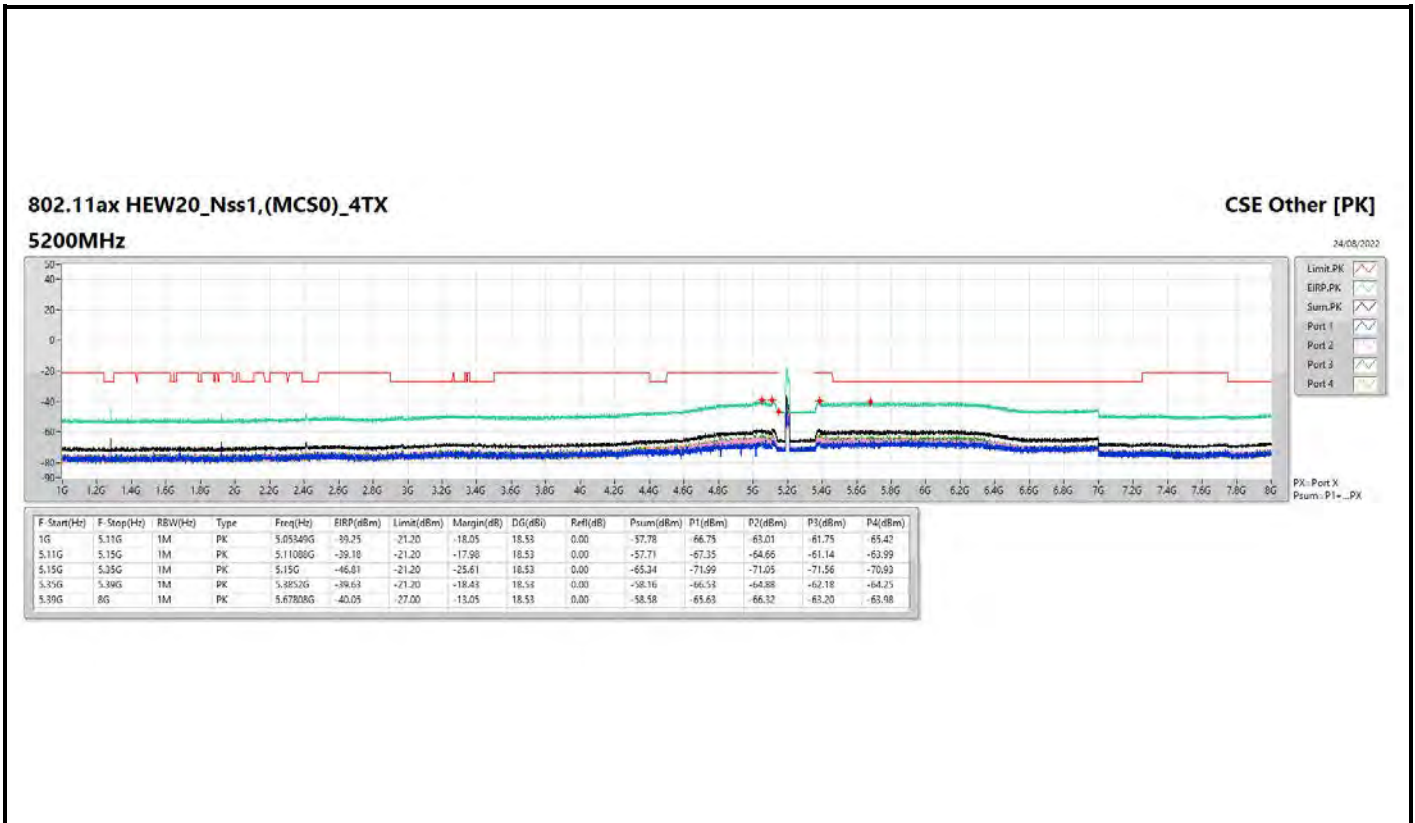

802.11a_Nss1,(6Mbps)_4TX
5825MHZ

CSE Other [AV]

24/08/2022

F_Start(Hz)	F_Stop(Hz)	RBW(Hz)	Type	Freq(Hz)	EIRP(dBm)	Limit(dBm)	Margin(dB)	DG(dB)	Ref(dB)	Psum(dBm)	P1(dBm)	P2(dBm)	P3(dBm)	P4(dBm)
1G	5.685G	1M	AV	5.10757G	-49.50	-41.20	-8.30	18.53	0.00	-68.03	-78.40	-72.45	-73.88	-73.51
5.685G	8G	1M	AV	7.30555G	-58.05	-41.20	-16.85	18.53	0.00	-76.58	-82.63	-83.06	-82.60	-82.17