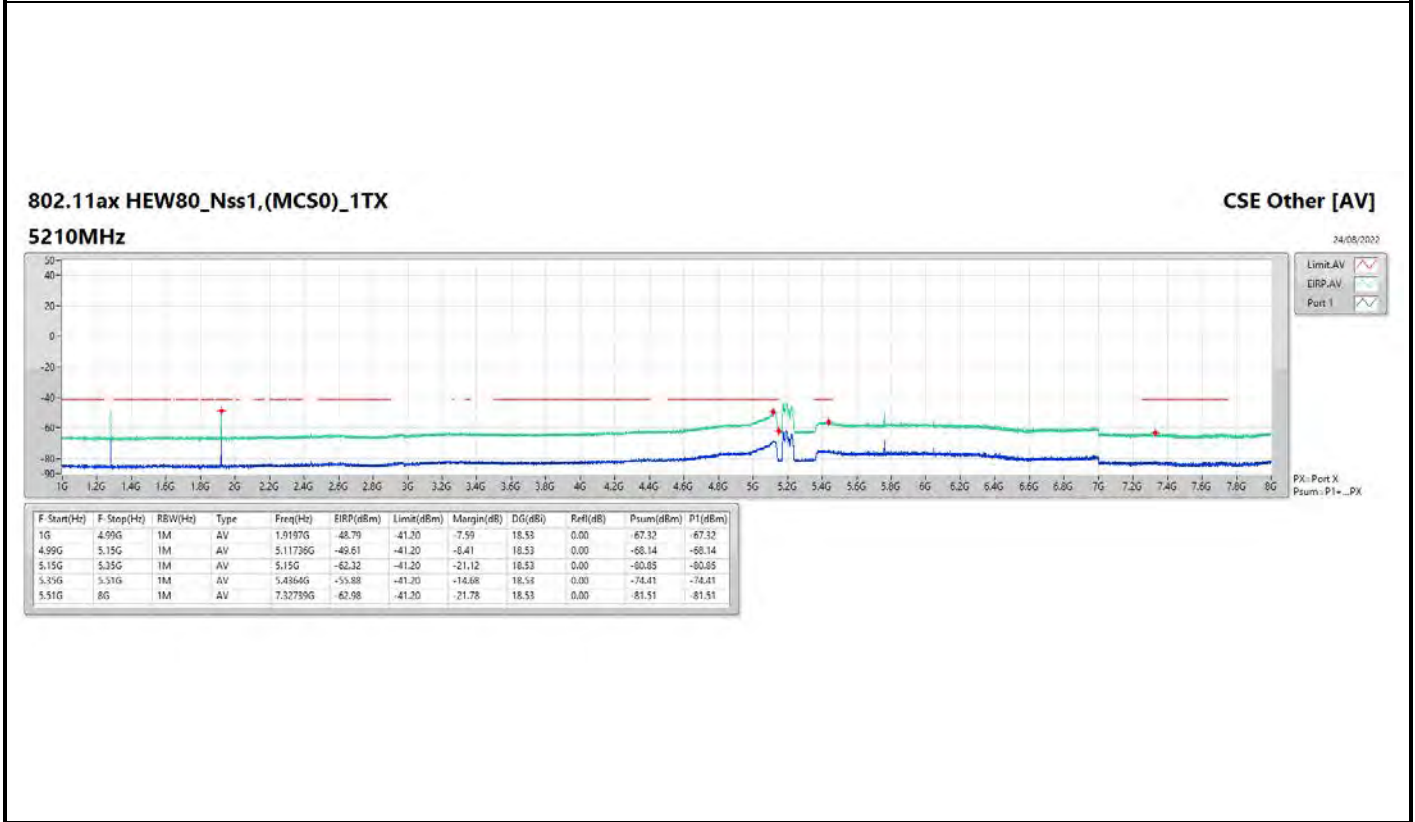

802.11ax HEW20_Nss1,(MCS0)_2TX
5180MHZ

CSE Other [AV]

 Limit.AV
 EIRP.AV
 Sum.AV
 Port.1
 Port.2

802.11ax HEW20_Nss1,(MCS0)_2TX
5785MHz

CSE Other [PK]

24/08/2022

F_Start(Hz)	F_Stop(Hz)	RBW(Hz)	Type	Freq(Hz)	EIRP(dBm)	Limit(dBm)	Margin(dB)	DG(dB)	Ref(dB)	Psum(dBm)	P1(dBm)	P2(dBm)
1G	5.685G	1M	PK	5.18672G	-42.44	-27.00	-15.44	18.53	0.00	-60.97	-67.94	-61.94
5.685G	5.725G	1M	PK	5.68549G	-47.50	-0.74	-46.86	18.53	0.00	-66.13	-68.92	-69.37
5.725G	5.85G	1M	PK	5.85G	-48.28	27.00	-75.28	18.53	0.00	-66.81	-69.81	-69.63
5.85G	5.89G	1M	PK	5.88902G	-50.67	-1.04	-49.63	18.53	0.00	-69.20	-63.50	-61.21
5.89G	8G	1M	PK	5.94011G	-39.50	-27.00	-12.50	18.53	0.00	-58.03	-65.09	-58.98