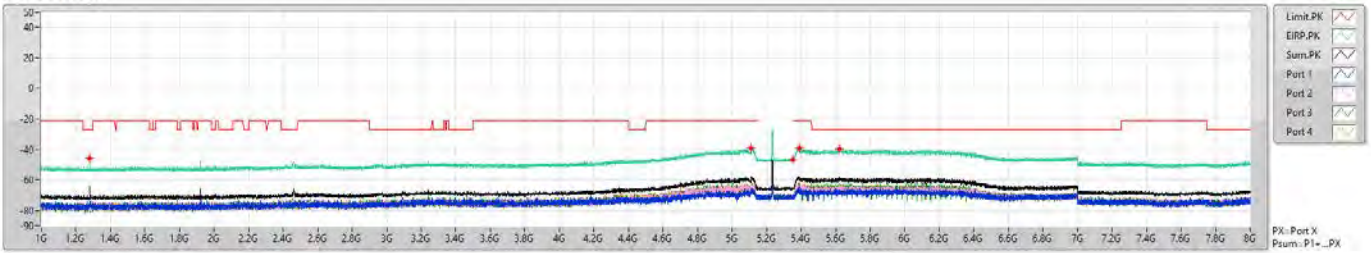

802.11ax HEW20_Nss1,(MCS0)_4TX
5240MHZ

CSE Other [PK]

24/08/2022

F Start(Hz)	F Stop(Hz)	RBW(Hz)	Type	Freq(Hz)	EIRP(dBm)	Limit(dBm)	Margin(dB)	DG(dB)	Ref(dB)	Psum(dBm)	P1(dBm)	P2(dBm)	P3(dBm)	P4(dBm)
1G	5.11G	1M	PK	1.27999G	-45.71	-27.00	-18.71	18.53	0.00	64.34	-64.03	-77.49	-78.03	-78.58
5.11G	5.19G	1M	PK	5.11G	-39.27	-21.20	-18.07	18.53	0.00	-57.80	-56.08	-63.57	-63.44	-62.74
5.19G	5.35G	1M	PK	5.25G	-46.62	-21.20	-25.42	18.53	0.00	-65.15	-71.00	-70.01	-71.75	-70.47
5.35G	5.39G	1M	PK	5.38986G	-38.96	-21.20	-17.76	18.53	0.00	-57.09	-65.91	-63.24	-62.92	-62.68
5.39G	8G	1M	PK	5.62327G	-39.79	-27.00	-12.79	18.53	0.00	-58.32	-66.73	-62.20	-64.77	-65.25