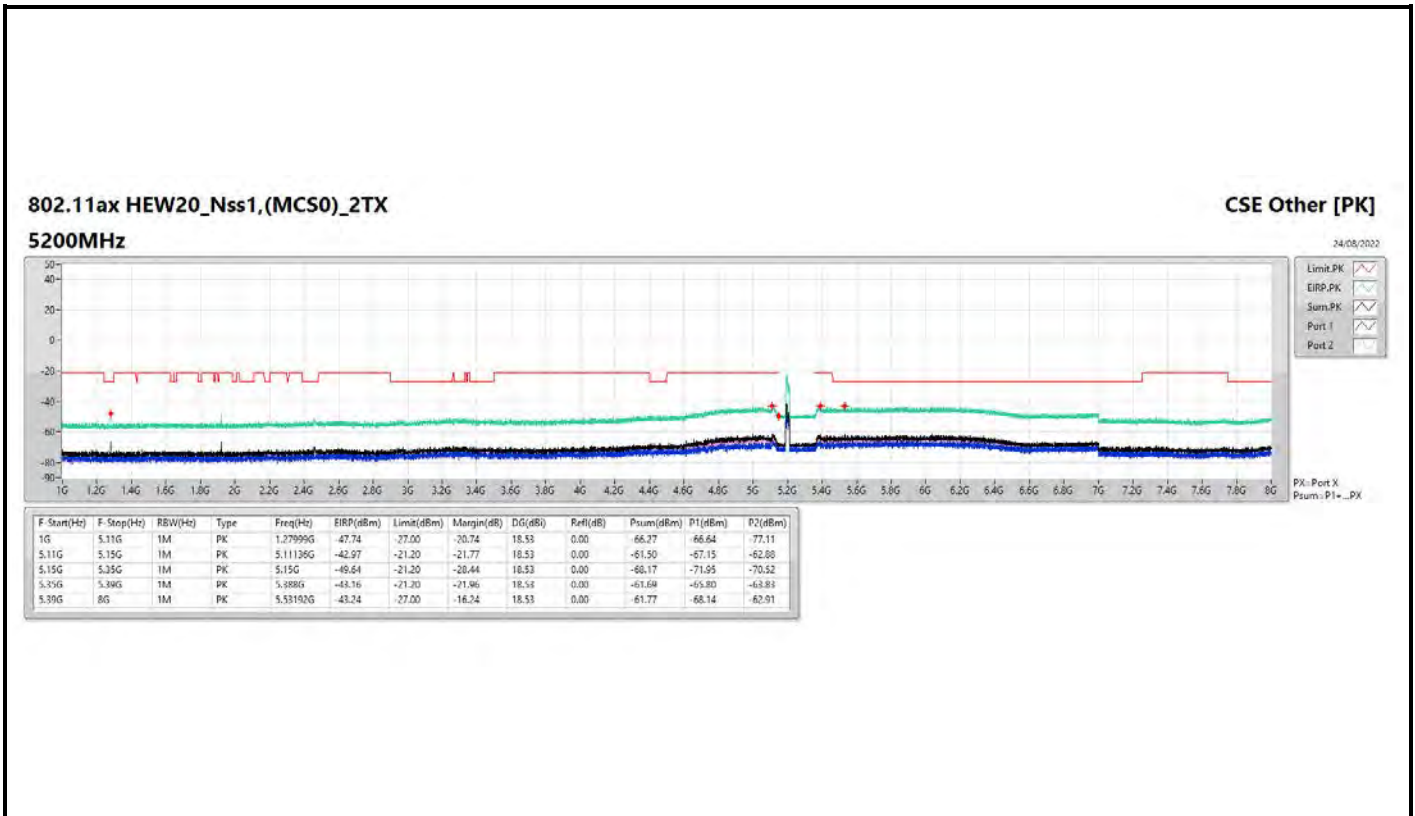

802.11ax HEW20_Nss1,(MCS0)_2TX
5180MHZ

CSE Other [AV]

 Limit.AV
 EIRP.AV
 Sum.AV
 Port.1
 Port.2

802.11ax HEW20_Nss1,(MCS0)_2TX
5785MHz

CSE Other [PK]

24/08/2022

F_Start(Hz)	F_Stop(Hz)	RBW(Hz)	Type	Freq(Hz)	EIRP(dBm)	Limit(dBm)	Margin(dB)	DG(dB)	Ref(dB)	Psum(dBm)	P1(dBm)	P2(dBm)
1G	5.685G	1M	PK	5.18672G	-42.44	-27.00	-15.44	18.53	0.00	-60.97	-67.94	-61.94
5.685G	5.725G	1M	PK	5.68549G	-47.50	-0.74	-46.86	18.53	0.00	-66.13	-68.92	-69.37
5.725G	5.85G	1M	PK	5.85G	-48.28	27.00	-75.28	18.53	0.00	-66.81	-69.81	-69.63
5.85G	5.89G	1M	PK	5.88902G	-50.67	-1.04	-49.63	18.53	0.00	-69.20	-63.50	-61.21
5.89G	8G	1M	PK	5.94011G	-39.50	-27.00	-12.50	18.53	0.00	-58.03	-65.09	-58.98