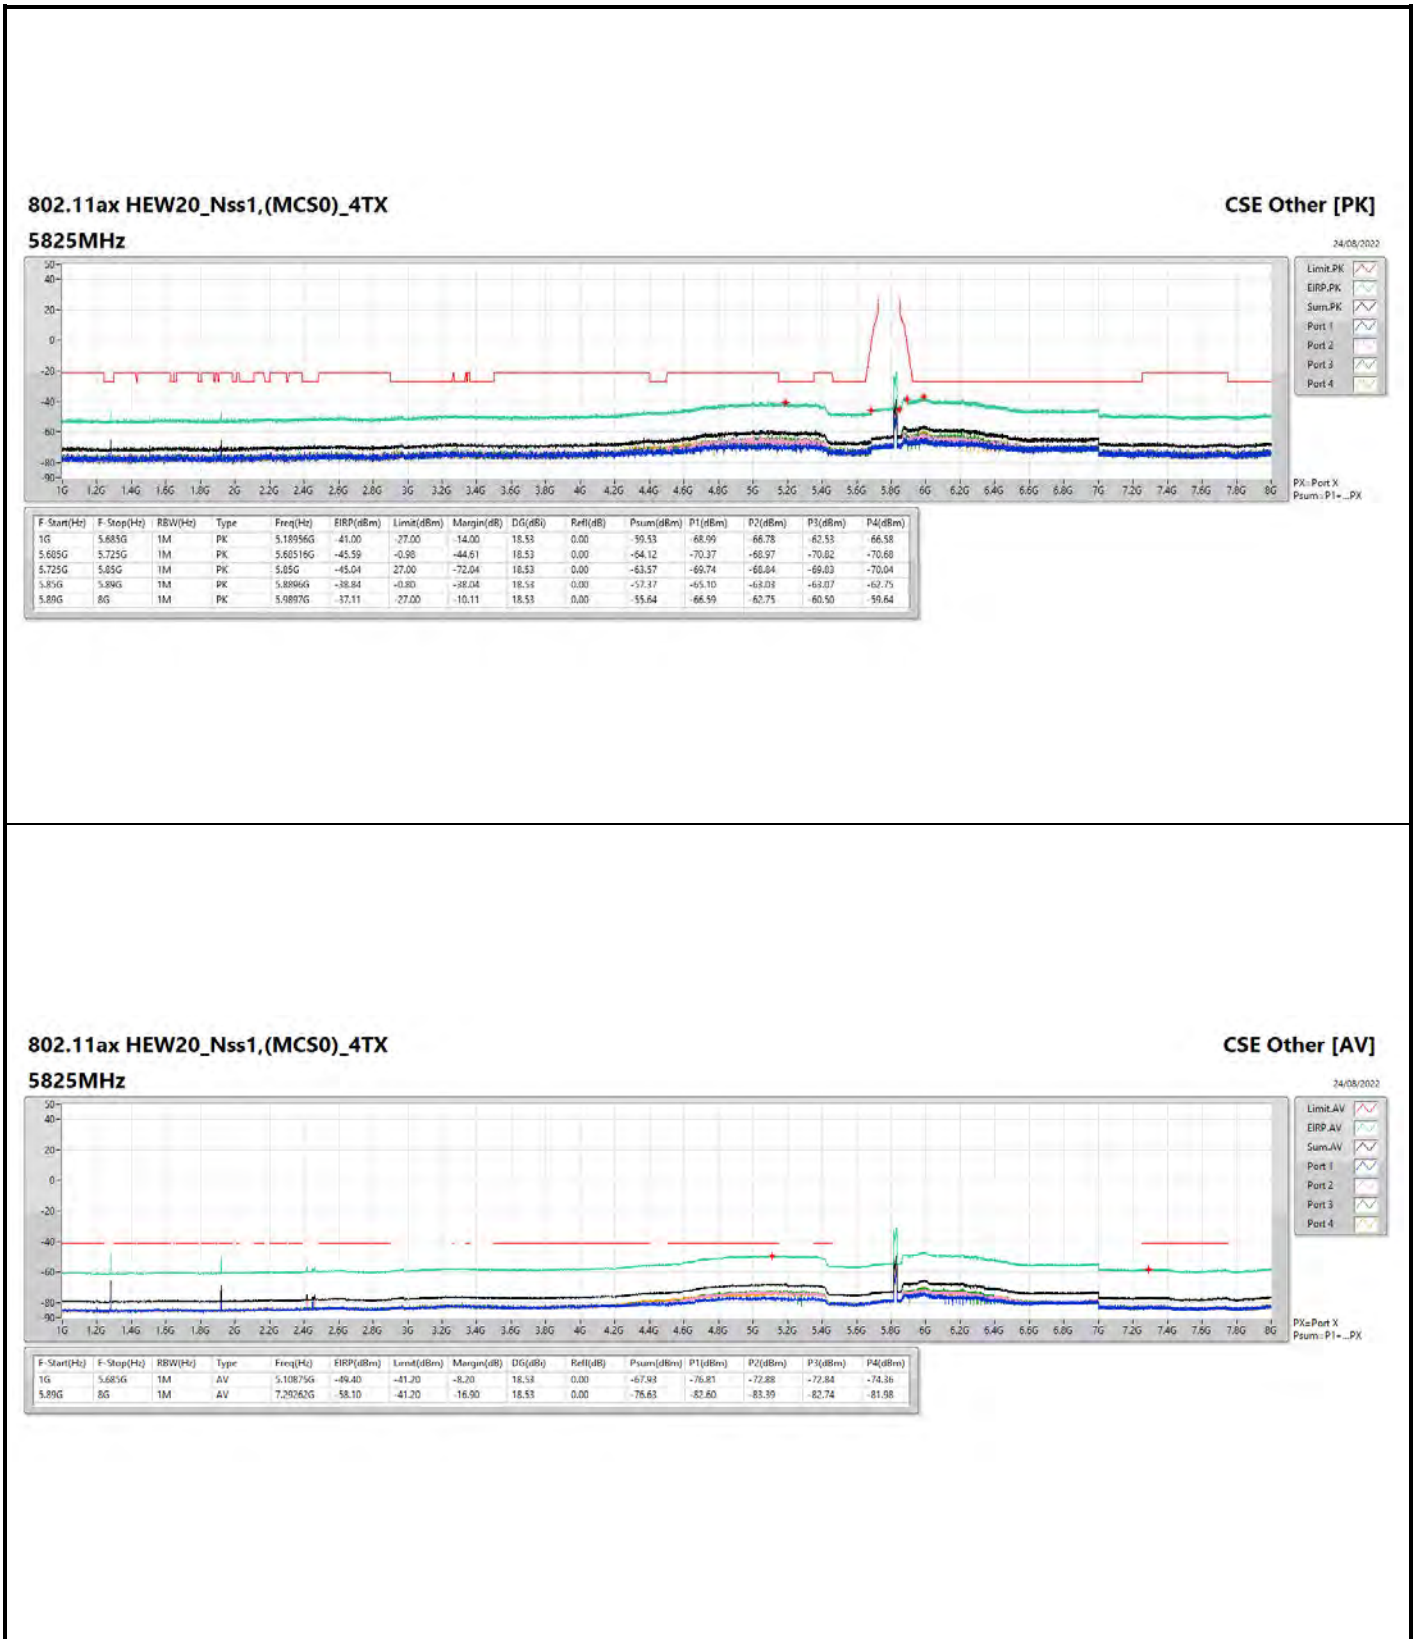

802.11ax HEW20_Nss1,(MCS0)_4TX
5745MHZ

CSE Other [AV]

24/08/2022

F_Start(Hz)	F_Stop(Hz)	RBW(Hz)	Type	Freq(Hz)	EIRP(dBm)	Limit(dBm)	Margin(dB)	DG(dB)	Ref(dB)	Psum(dBm)	P1(dBm)	P2(dBm)	P3(dBm)	P4(dBm)
1G	5.685G	1M	AV	5.36583G	-48.68	-41.20	-7.48	18.53	0.00	-67.21	-76.70	-73.78	-72.05	-72.28
5.685G	8G	1M	AV	7.25491G	-57.90	-41.20	-16.70	18.53	0.00	-76.43	-81.17	-83.65	-82.84	-82.52