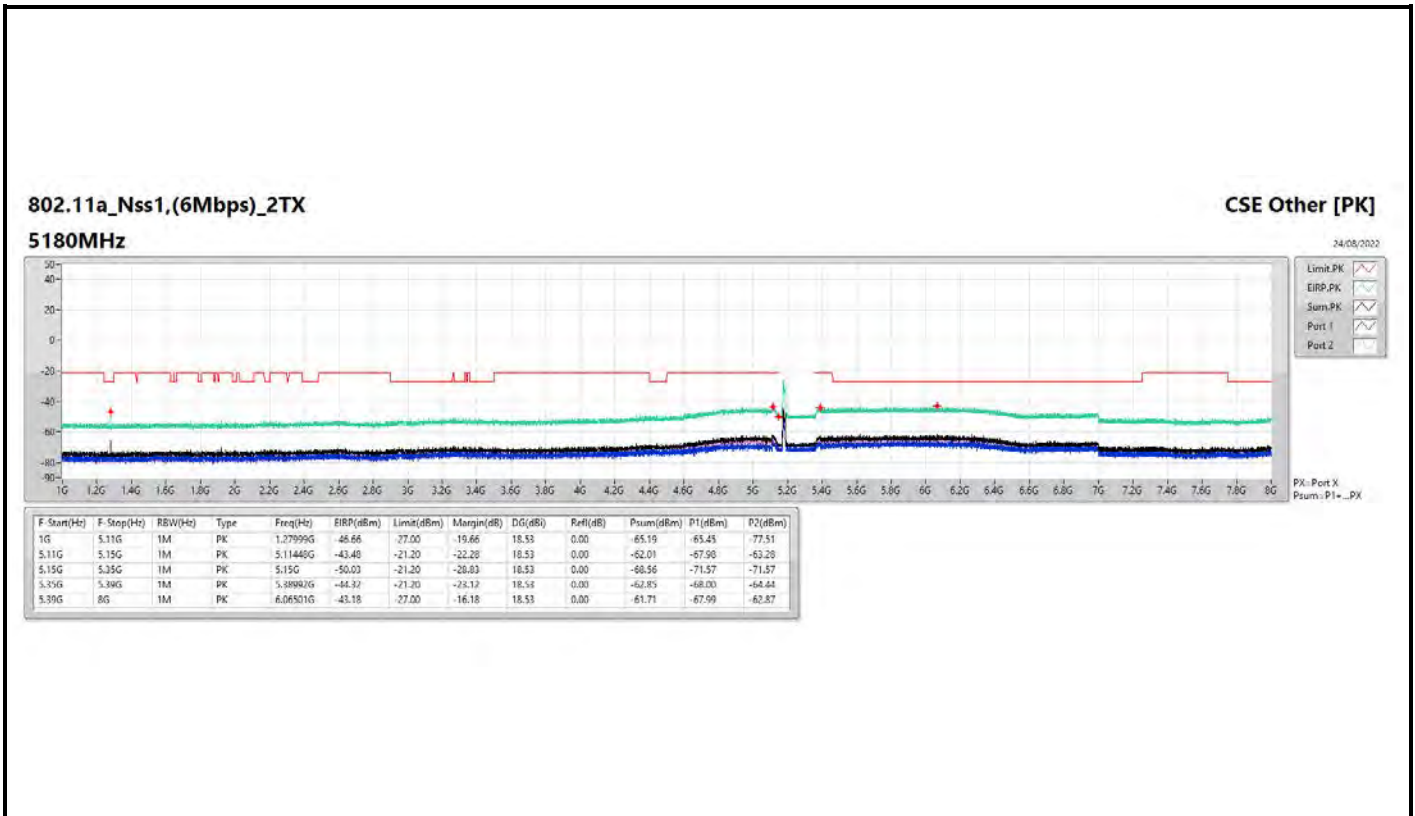

802.11ax HEW20_Nss1,(MCS0)_2TX
5180MHZ

CSE Other [AV]

 Limit.AV
 EIRP.AV
 Sum.AV
 Port.1
 Port.2

802.11ax HEW20_Nss1,(MCS0)_2TX
5785MHz

CSE Other [PK]

24/08/2022

F_Start(Hz)	F_Stop(Hz)	RBW(Hz)	Type	Freq(Hz)	EIRP(dBm)	Limit(dBm)	Margin(dB)	DG(dB)	Ref(dB)	Psum(dBm)	P1(dBm)	P2(dBm)
1G	5.685G	1M	PK	5.18672G	-42.44	-27.00	-15.44	18.53	0.00	-60.97	-67.94	-61.94
5.685G	5.725G	1M	PK	5.68549G	-47.50	-0.74	-46.86	18.53	0.00	-66.13	-68.92	-69.37
5.725G	5.85G	1M	PK	5.85G	-48.28	27.00	-75.28	18.53	0.00	-66.81	-69.81	-69.63
5.85G	5.89G	1M	PK	5.88902G	-50.67	-1.04	-49.63	18.53	0.00	-69.20	-63.50	-61.21
5.89G	8G	1M	PK	5.94011G	-39.50	-27.00	-12.50	18.53	0.00	-58.03	-65.09	-58.98