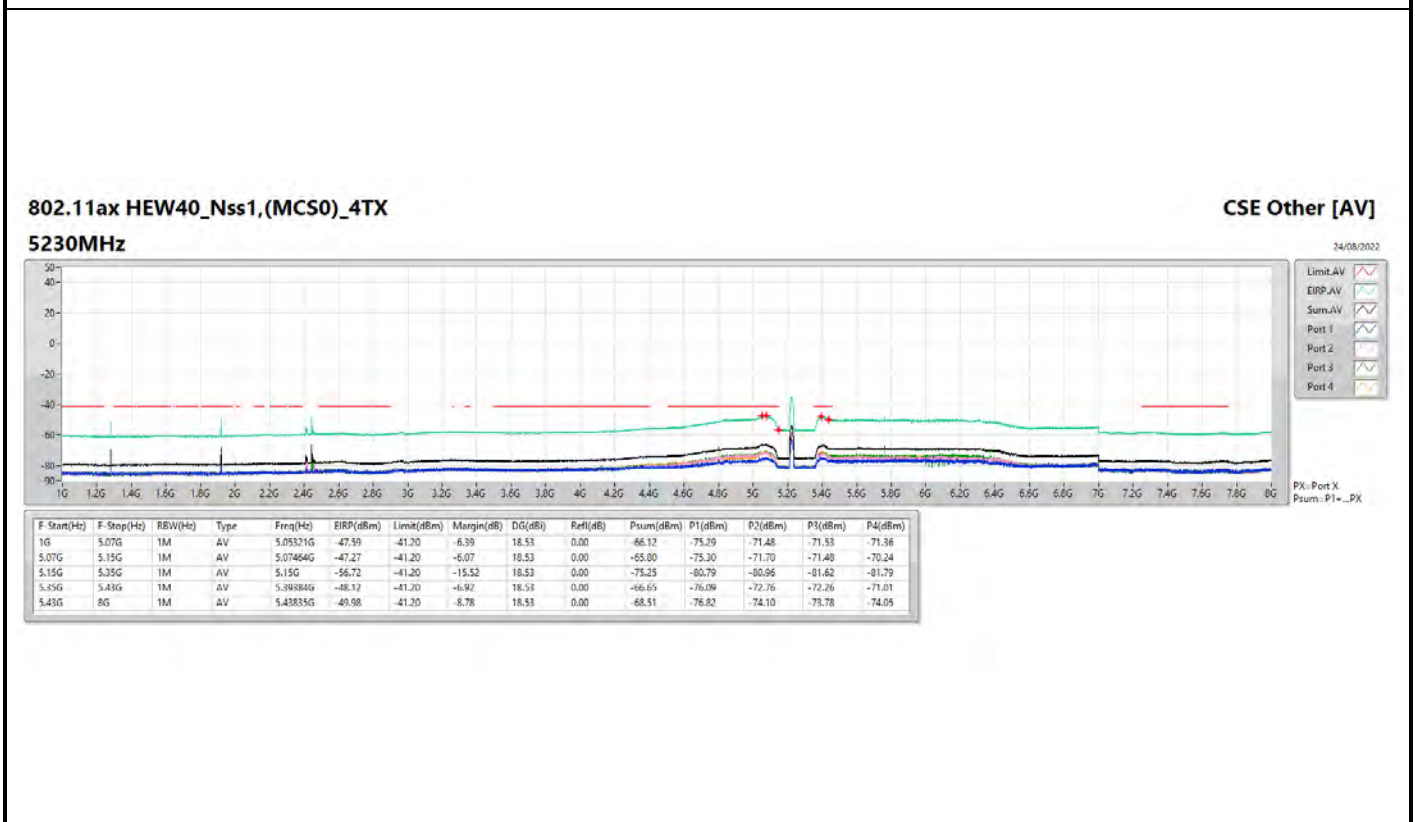

802.11ax HEW20_Nss1,(MCS0)_4TX
5745MHZ

CSE Other [AV]

24/08/2022

F_Start(Hz)	F_Stop(Hz)	RBW(Hz)	Type	Freq(Hz)	EIRP(dBm)	Limit(dBm)	Margin(dB)	DG(dB)	Ref(dB)	Psum(dBm)	P1(dBm)	P2(dBm)	P3(dBm)	P4(dBm)
1G	5.685G	1M	AV	5.36583G	-48.68	-41.20	-7.48	18.53	0.00	-67.21	-76.70	-73.78	-72.05	-72.28
5.685G	8G	1M	AV	7.25491G	-57.90	-41.20	-16.70	18.53	0.00	-76.43	-81.17	-83.65	-82.84	-82.52