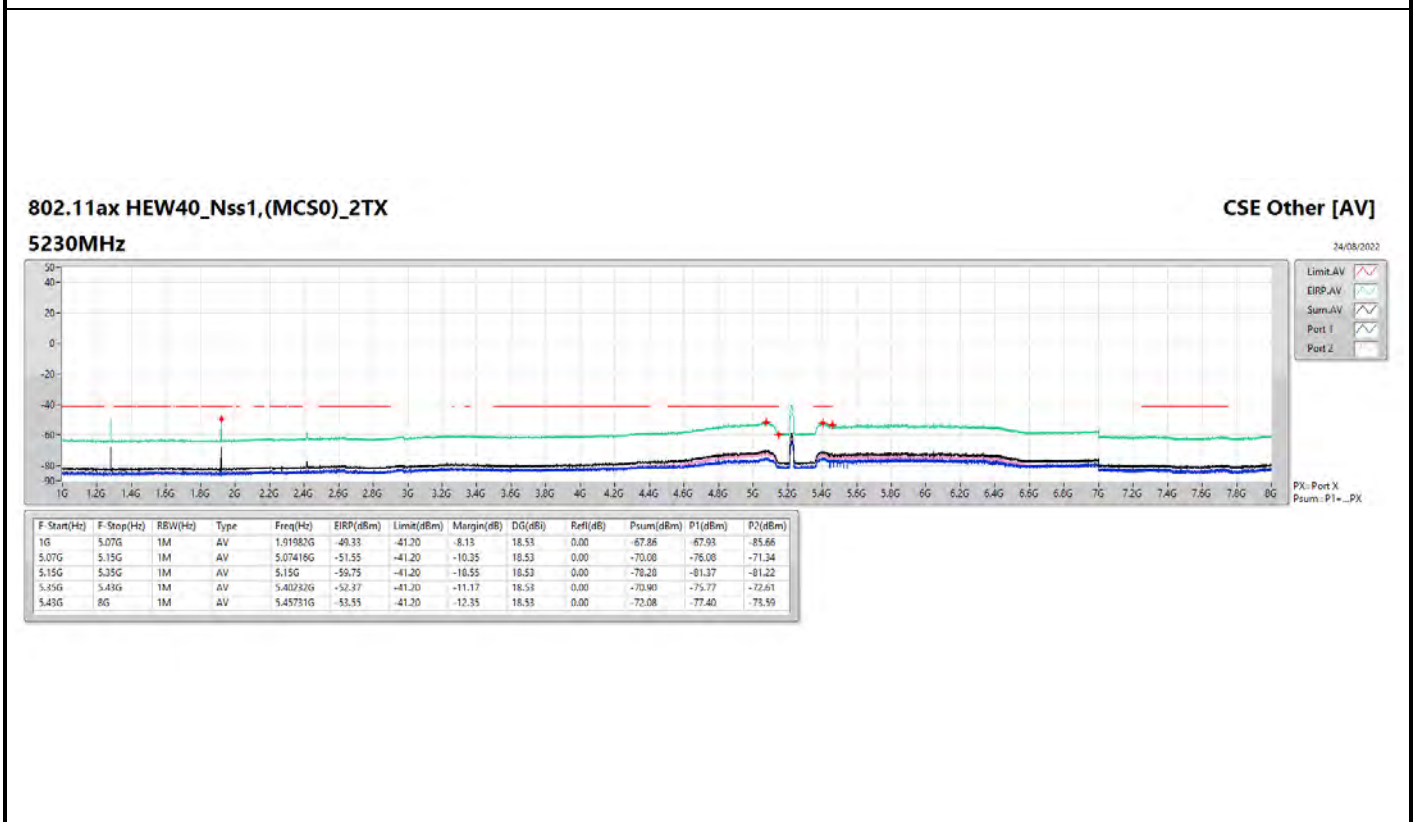

802.11ax HEW20_Nss1,(MCS0)_2TX
5785MHz

CSE Other [AV]

24/08/2022

F_Start(Hz)	F_Stop(Hz)	RBW(Hz)	Type	Freq(Hz)	EIRP(dBm)	Limit(dBm)	Margin(dB)	DG(dB)	Ref(dB)	Psum(dBm)	P1(dBm)	P2(dBm)
1G	5.685G	1M	AV	5.0209G	-51.41	-41.20	-10.21	18.53	0.00	-66.94	-75.20	-71.48
5.685G	8G	1M	AV	7.32111G	-60.72	-41.20	-19.52	18.53	0.00	-79.25	-82.01	-82.52