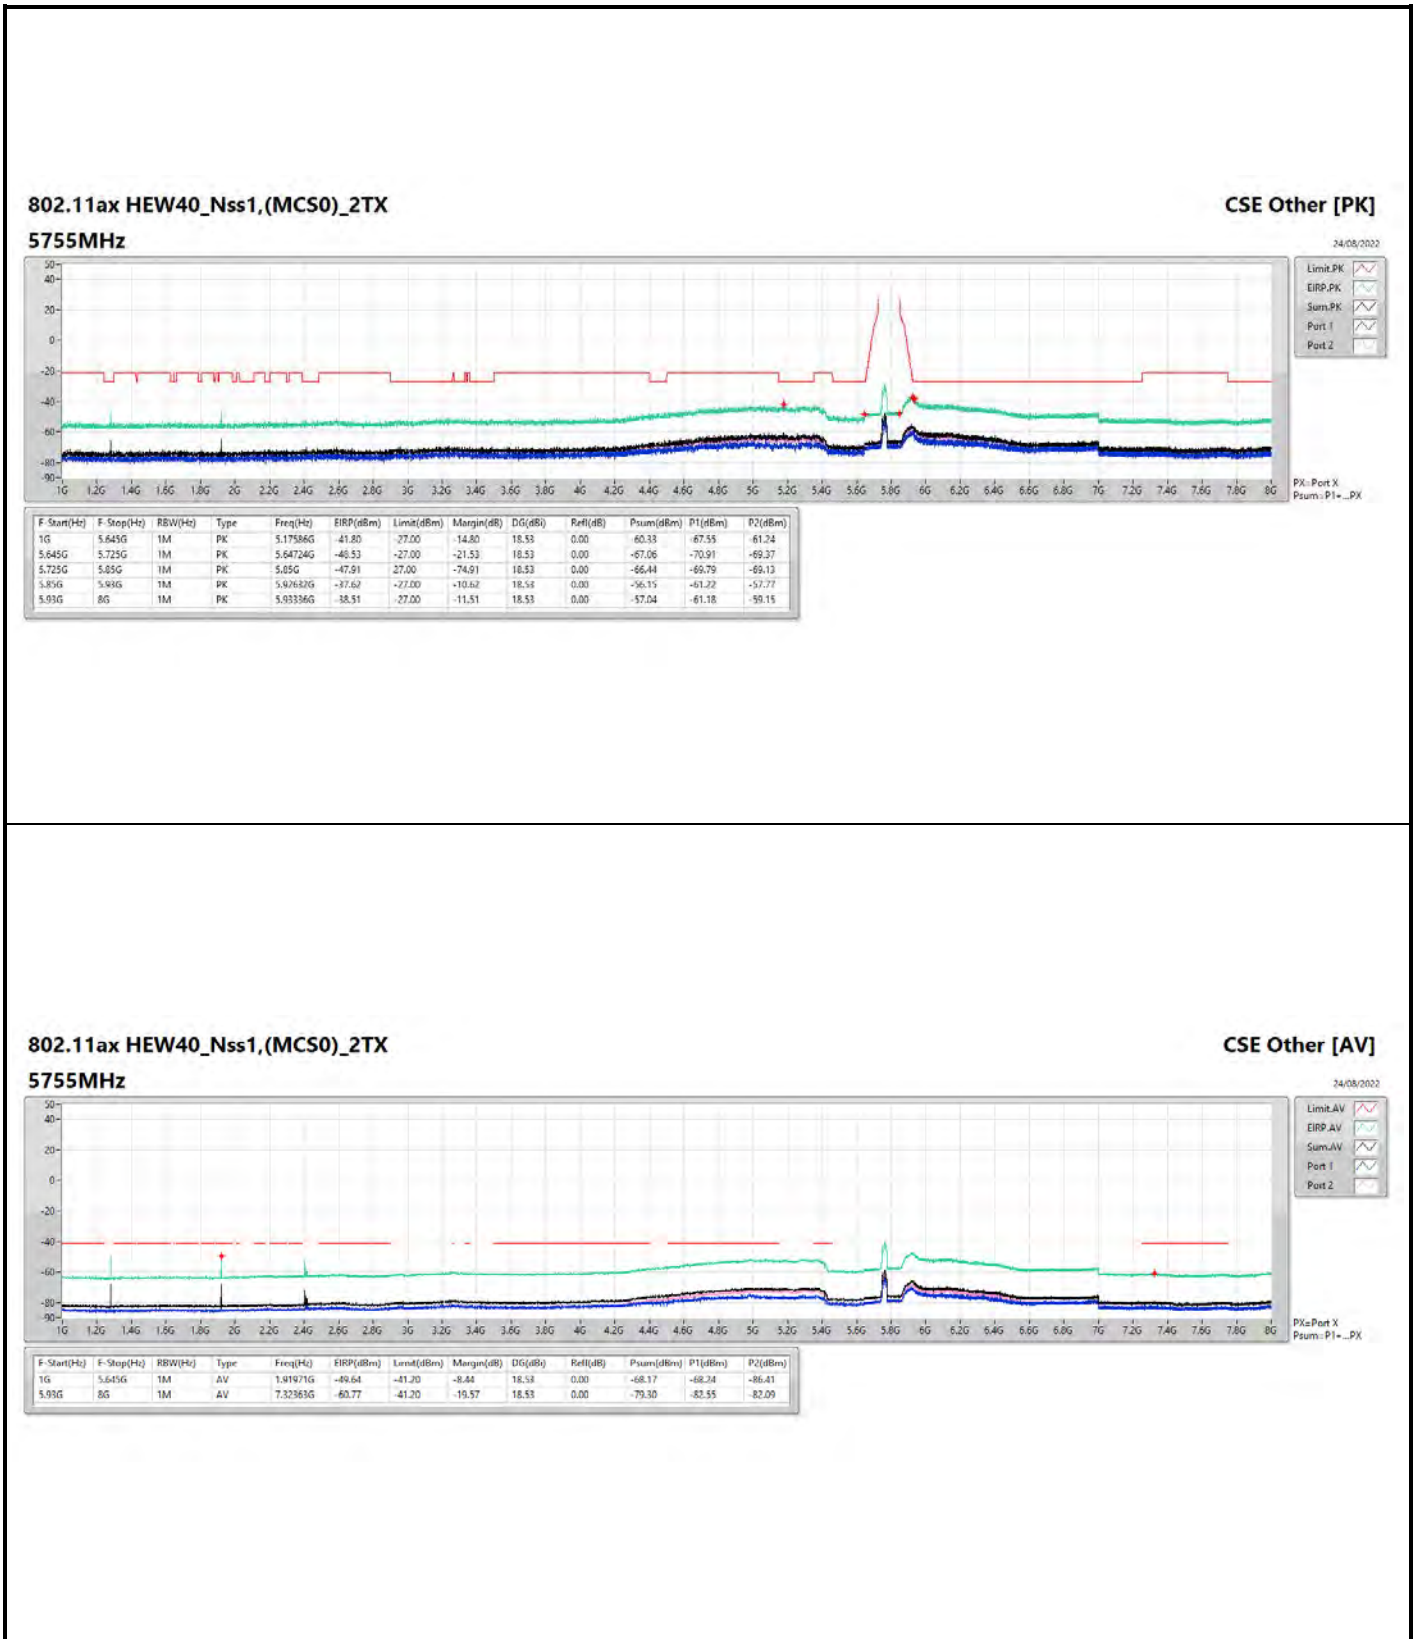

802.11ax HEW20_Nss1,(MCS0)_2TX
5785MHz

CSE Other [AV]

24/08/2022

F_Start(Hz)	F_Stop(Hz)	RBW(Hz)	Type	Freq(Hz)	EIRP(dBm)	Limit(dBm)	Margin(dB)	DG(dB)	Ref(dB)	Psum(dBm)	P1(dBm)	P2(dBm)
1G	5.685G	1M	AV	5.0209G	-51.41	-41.20	-10.21	18.53	0.00	-66.94	-75.20	-71.48
5.685G	8G	1M	AV	7.32111G	-60.72	-41.20	-19.52	18.53	0.00	-79.25	-82.01	-82.52