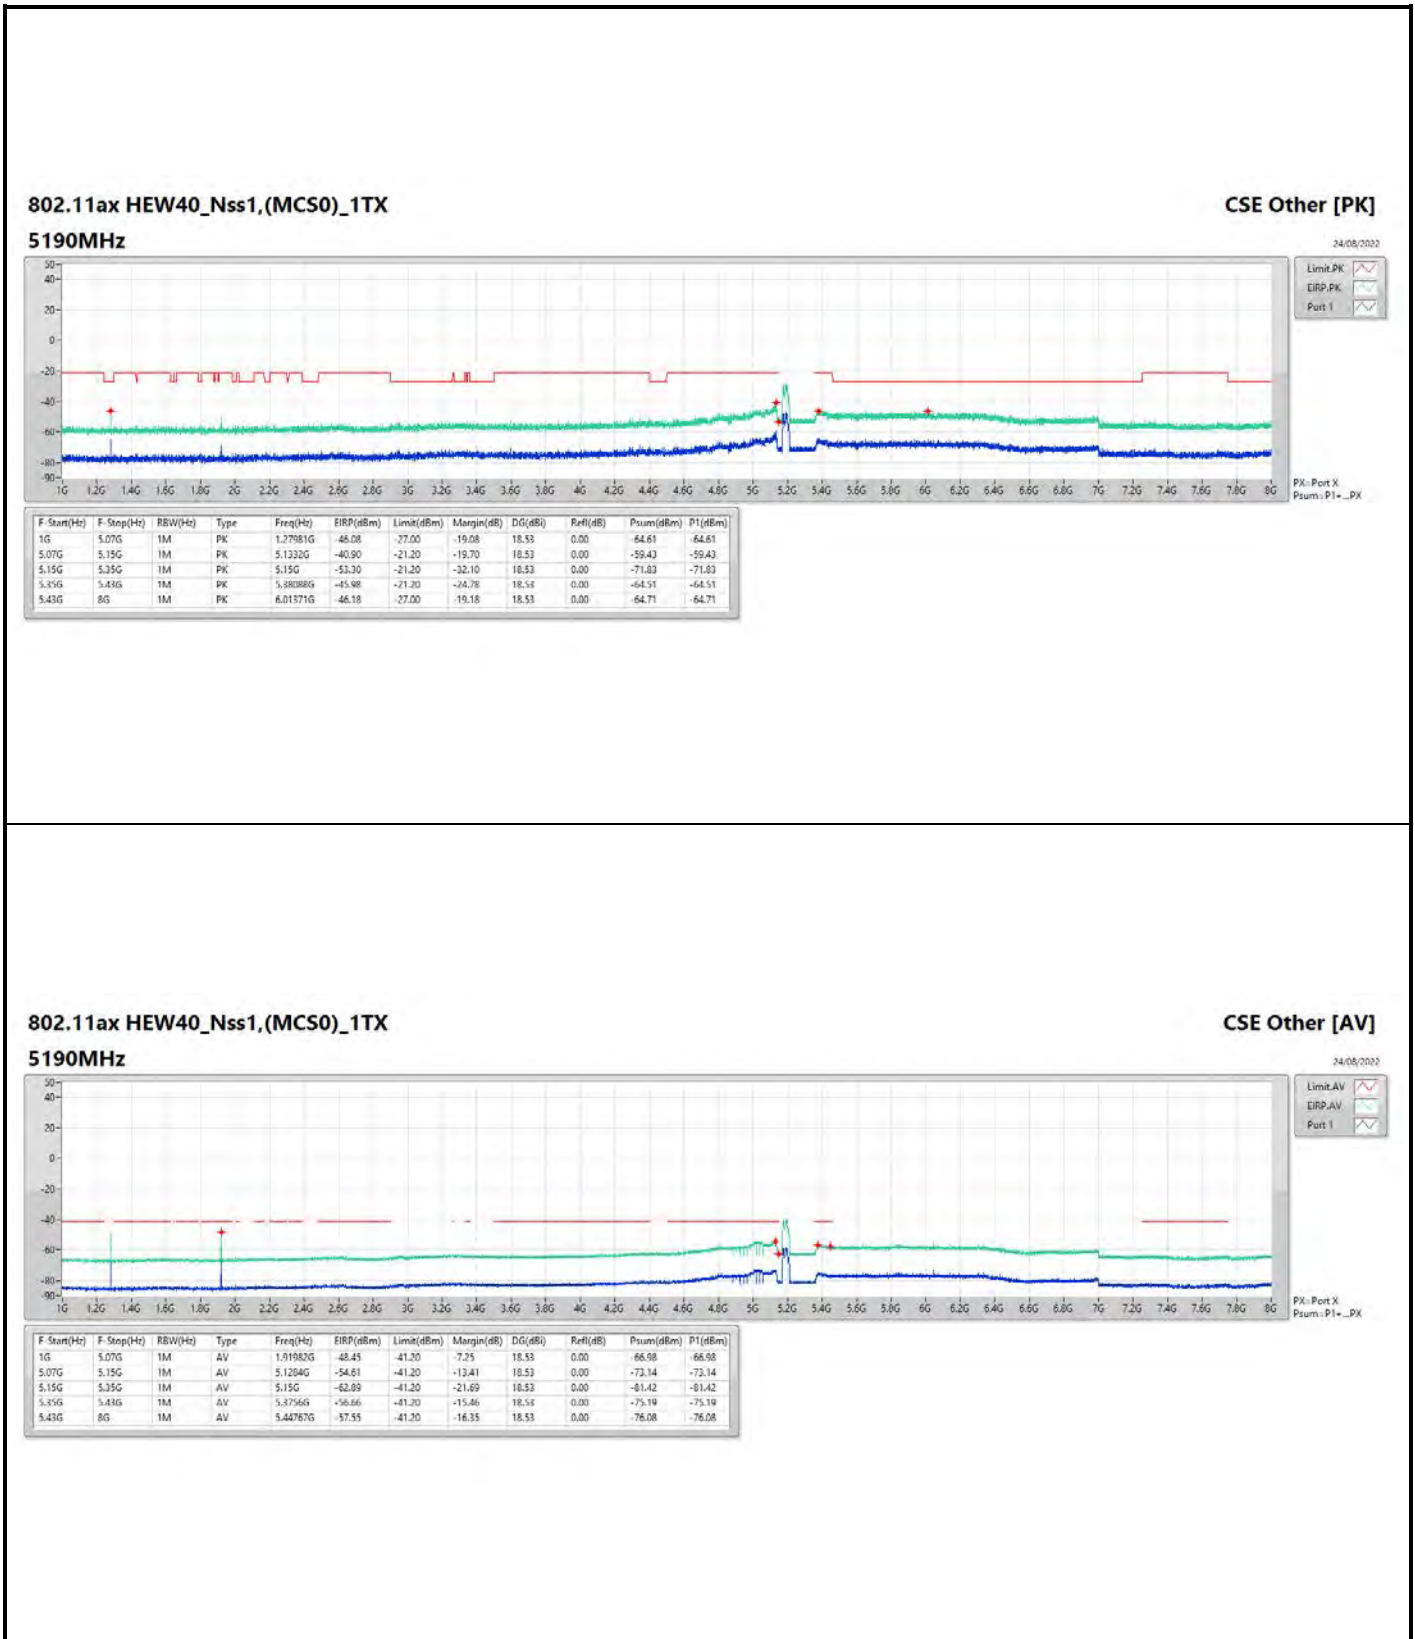

802.11ax HEW20_Nss1,(MCS0)_2TX
5180MHZ

CSE Other [AV]

 Limit.AV
 EIRP.AV
 Sum.AV
 Port.1
 Port.2

802.11ax HEW20_Nss1,(MCS0)_2TX
5785MHz

CSE Other [PK]

24/08/2022

F_Start(Hz)	F_Stop(Hz)	RBW(Hz)	Type	Freq(Hz)	EIRP(dBm)	Limit(dBm)	Margin(dB)	DG(dB)	Ref(dB)	Psum(dBm)	P1(dBm)	P2(dBm)
1G	5.685G	1M	PK	5.18672G	-42.44	-27.00	-15.44	18.53	0.00	-60.97	-67.94	-61.94
5.685G	5.725G	1M	PK	5.68549G	-47.50	-0.74	-46.86	18.53	0.00	-66.13	-68.92	-69.37
5.725G	5.85G	1M	PK	5.85G	-48.28	27.00	-75.28	18.53	0.00	-66.81	-69.81	-69.63
5.85G	5.89G	1M	PK	5.88902G	-50.67	-1.04	-49.63	18.53	0.00	-69.20	-63.50	-61.21
5.89G	8G	1M	PK	5.94011G	-39.50	-27.00	-12.50	18.53	0.00	-58.03	-65.09	-58.98