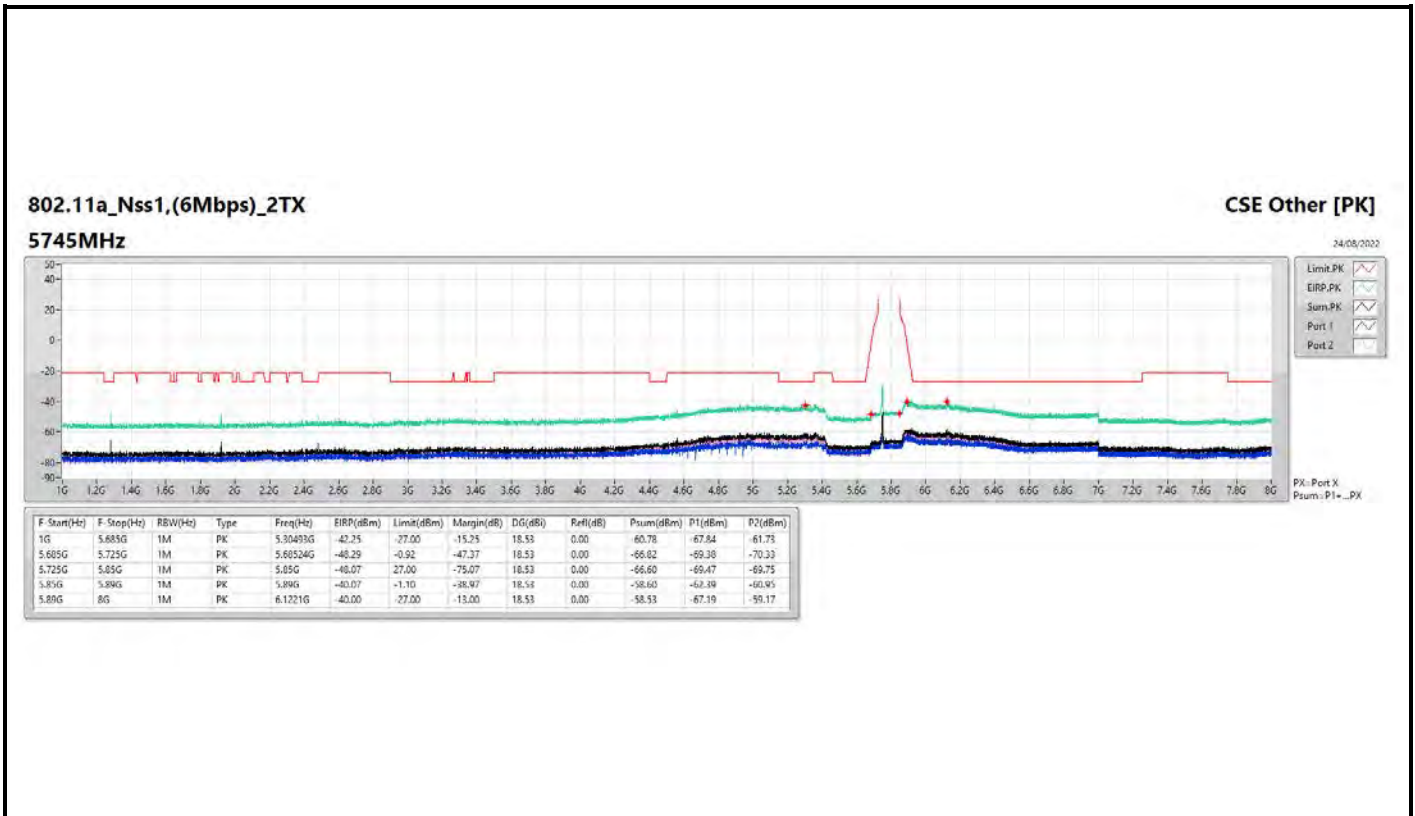

802.11ax HEW20_Nss1,(MCS0)_2TX
5180MHZ

CSE Other [AV]

 Limit.AV
 EIRP.AV
 Sum.AV
 Port.1
 Port.2

802.11ax HEW20_Nss1,(MCS0)_2TX
5785MHz

CSE Other [PK]

24/08/2022

F_Start(Hz)	F_Stop(Hz)	RBW(Hz)	Type	Freq(Hz)	EIRP(dBm)	Limit(dBm)	Margin(dB)	DG(dB)	Ref(dB)	Psum(dBm)	P1(dBm)	P2(dBm)
1G	5.685G	1M	PK	5.18672G	-42.44	-27.00	-15.44	18.53	0.00	-60.97	-67.94	-61.94
5.685G	5.725G	1M	PK	5.68549G	-47.50	-0.74	-46.86	18.53	0.00	-66.13	-68.92	-69.37
5.725G	5.85G	1M	PK	5.85G	-48.28	27.00	-75.28	18.53	0.00	-66.81	-69.81	-69.63
5.85G	5.89G	1M	PK	5.88902G	-50.67	-1.04	-49.63	18.53	0.00	-69.20	-63.50	-61.21
5.89G	8G	1M	PK	5.94011G	-39.50	-27.00	-12.50	18.53	0.00	-58.03	-65.09	-58.98