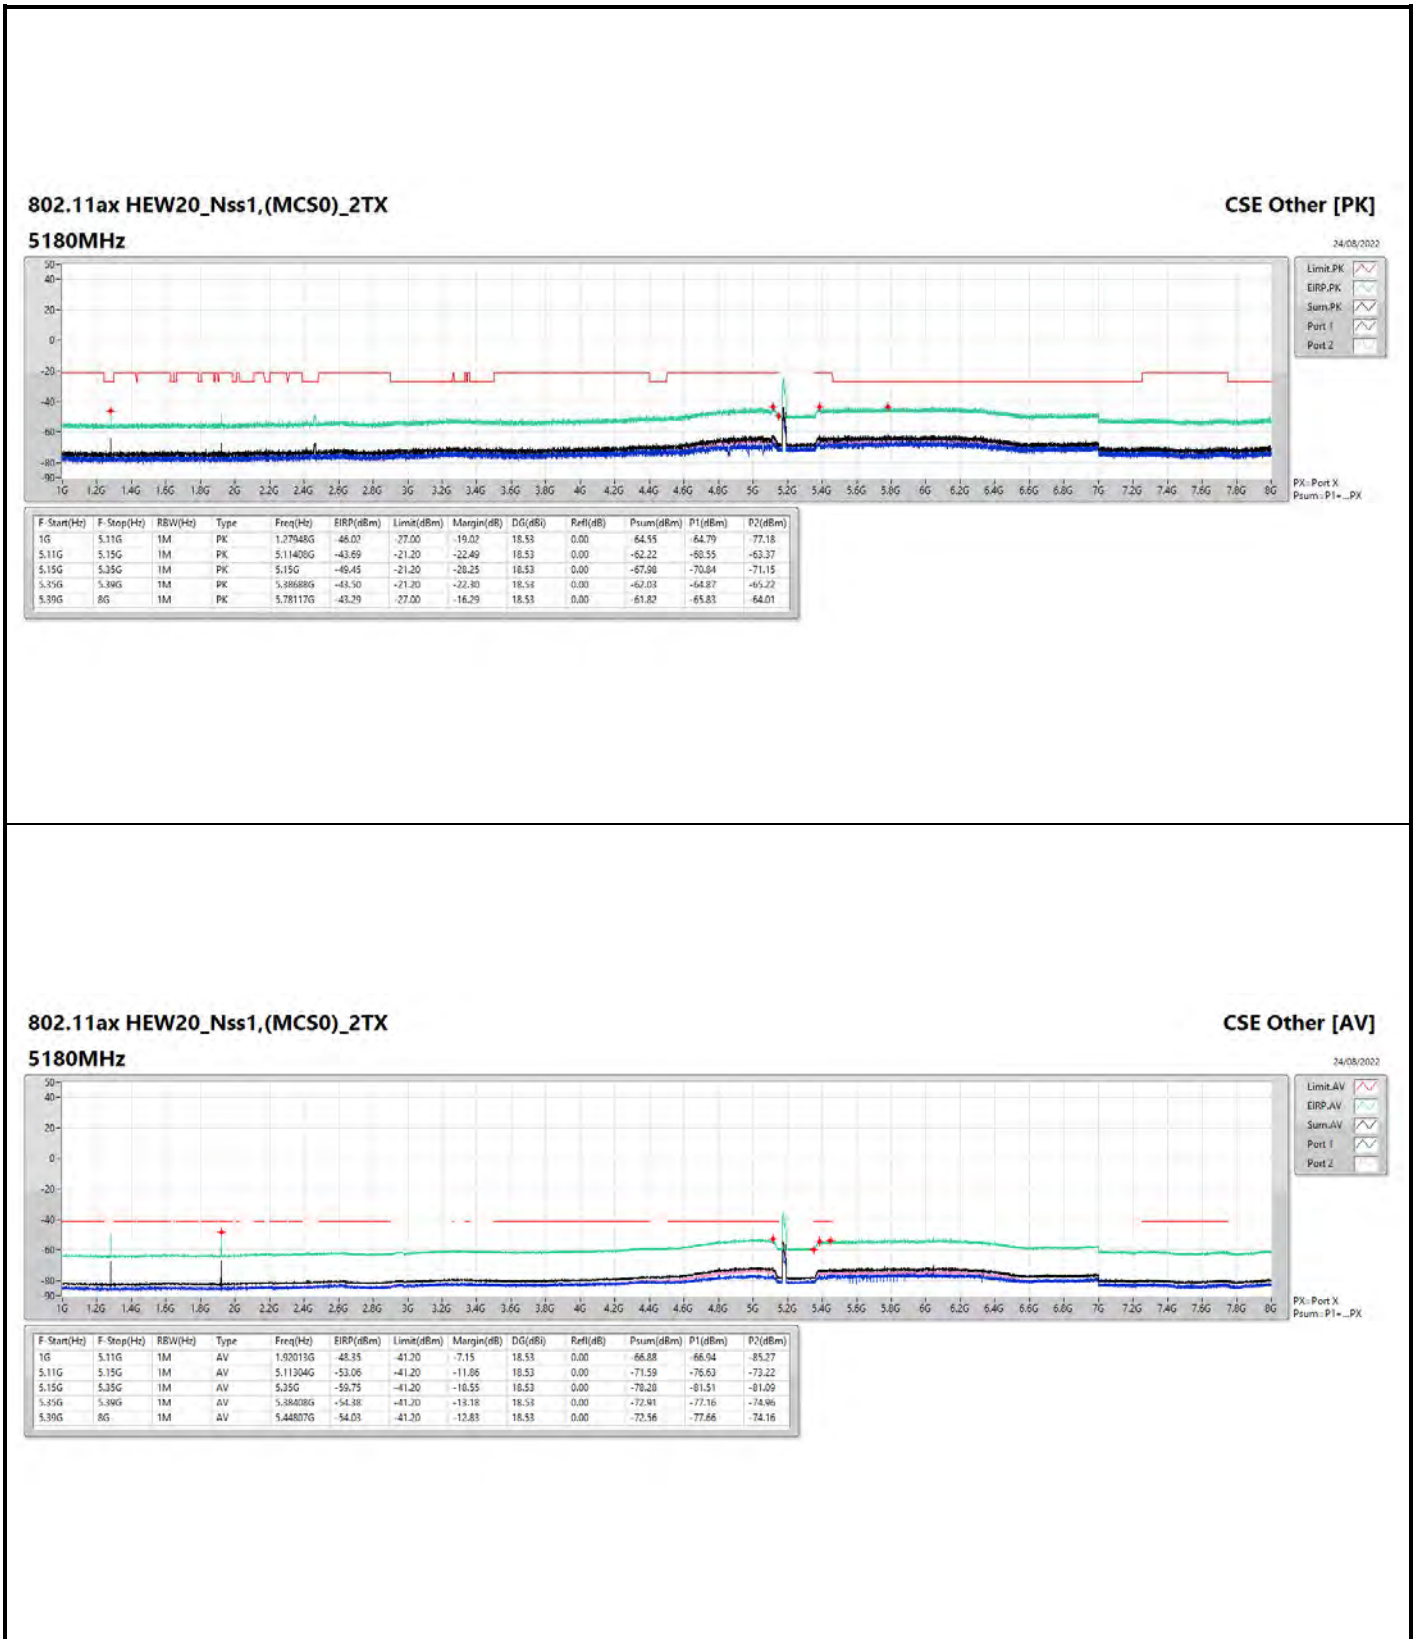

Limit.AV
EIRP.AV
Sum.AV
Port.1
Port.2