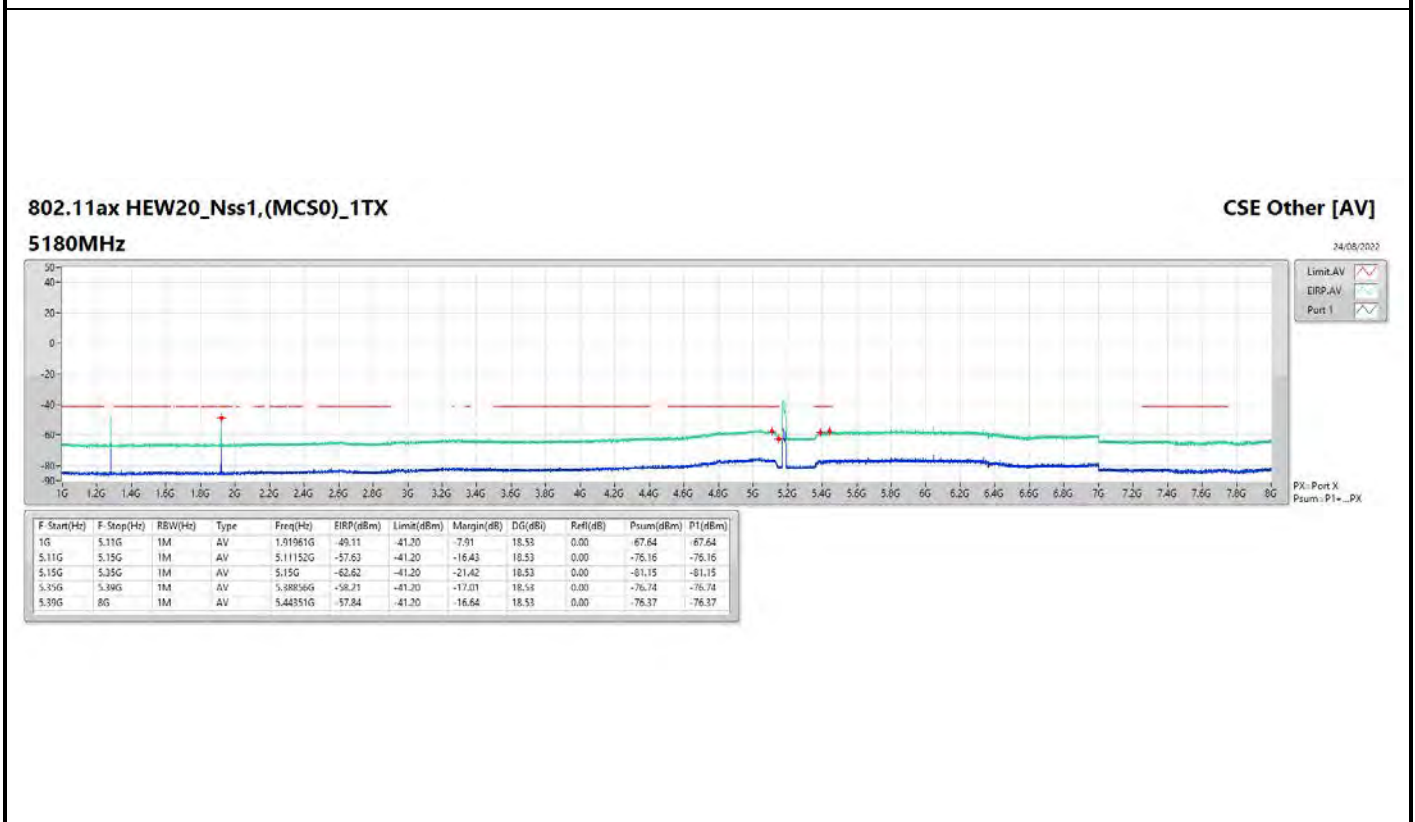

DG = Directional Gain ; PX=Port X ; Psum=P1+P2+...PX

802.11a_Nss1,(6Mbps)_1TX

CSE Other [PK]

5200MHZ

24/08/2022

F Start(Hz)	F Stop(Hz)	RBW(Hz)	Type	Freq(Hz)	EIRP(dBm)	Limit(dBm)	Margin(dB)	DG(dB)	Ref(dB)	Psum(dBm)	P1(dBm)
1G	5.11G	1M	PK	1.27948G	-47.38	-27.00	-20.38	18.53	0.00	-65.91	-65.91
5.11G	5.15G	1M	PK	5.12969G	-46.60	-21.20	-25.40	18.53	0.00	-65.13	-65.13
5.15G	5.35G	1M	PK	5.25G	-53.16	-21.20	-31.96	18.53	0.00	-71.69	-71.69
5.35G	5.39G	1M	PK	5.38312G	-47.76	-21.20	-26.06	18.53	0.00	-65.79	-65.79
5.39G	8G	1M	PK	6.00302G	-46.69	-27.00	-19.69	18.53	0.00	-65.22	-65.22

802.11a_Nss1,(6Mbps)_1TX

CSE Other [AV]

5200MHZ

24/08/2022

F Start(Hz)	F Stop(Hz)	RBW(Hz)	Type	Freq(Hz)	EIRP(dBm)	Limit(dBm)	Margin(dB)	DG(dB)	Ref(dB)	Psum(dBm)	P1(dBm)
1G	5.11G	1M	AV	1.81961G	-49.58	-41.20	-8.38	18.53	0.00	-68.11	-68.11
5.11G	5.15G	1M	AV	5.1104G	-57.76	-41.20	-16.56	18.53	0.00	-76.29	-76.29
5.15G	5.35G	1M	AV	5.25G	-62.88	-41.20	-21.68	18.53	0.00	-81.41	-81.41
5.35G	5.39G	1M	AV	5.38312G	-58.05	-41.20	-16.85	18.53	0.00	-76.58	-76.58
5.39G	8G	1M	AV	5.44155G	-57.41	-41.20	-16.21	18.53	0.00	-75.94	-75.94