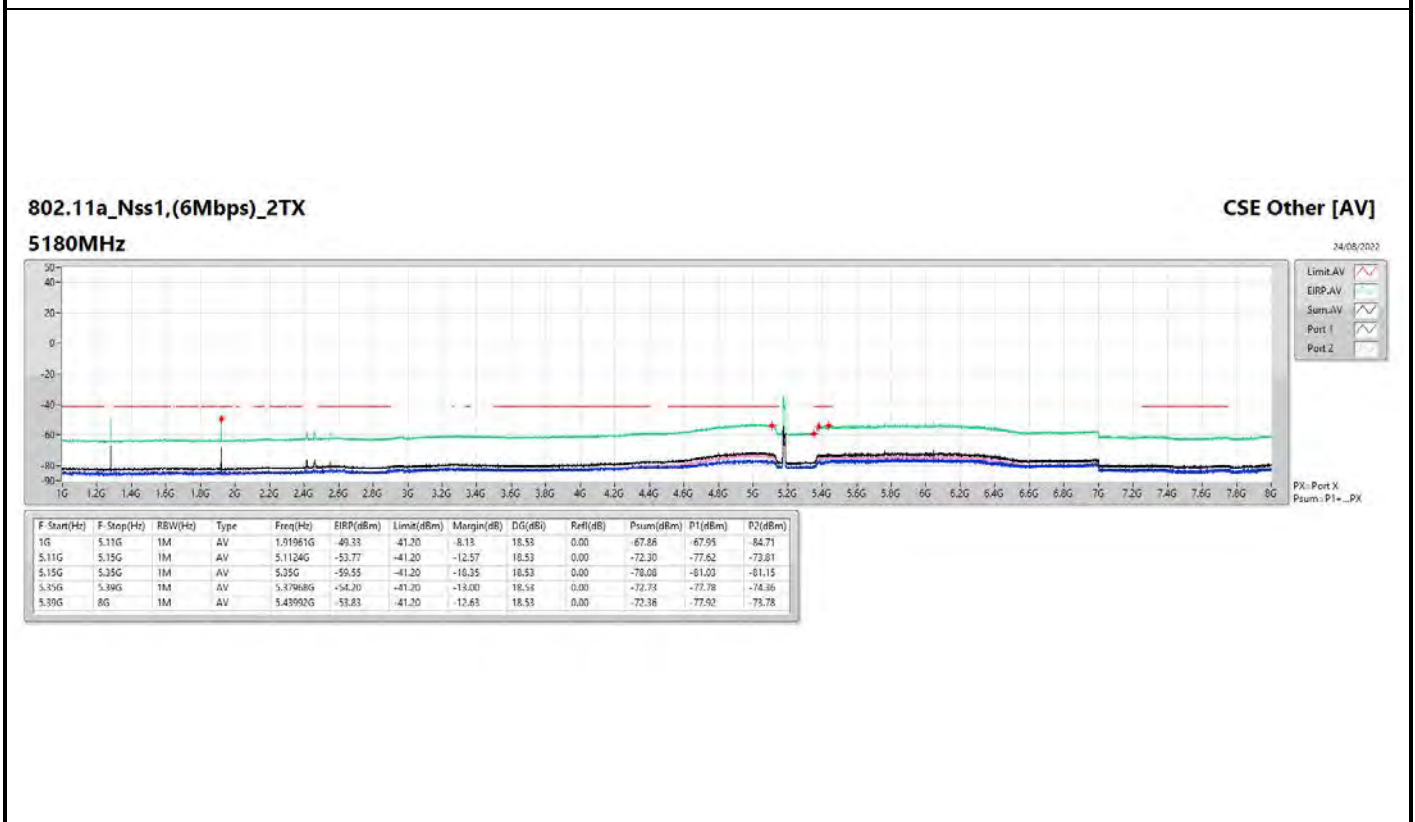

802.11ax HEW20_Nss1,(MCS0)_2TX
5180MHZ

CSE Other [AV]

 Limit.AV
 EIRP.AV
 Sum.AV
 Port.1
 Port.2

802.11ax HEW20_Nss1,(MCS0)_2TX
5785MHz

CSE Other [PK]

24/08/2022

F_Start(Hz)	F_Stop(Hz)	RBW(Hz)	Type	Freq(Hz)	EIRP(dBm)	Limit(dBm)	Margin(dB)	DG(dB)	Ref(dB)	Psum(dBm)	P1(dBm)	P2(dBm)
1G	5.685G	1M	PK	5.18672G	-42.44	-27.00	-15.44	18.53	0.00	-60.97	-67.94	-61.94
5.685G	5.725G	1M	PK	5.68549G	-47.50	-0.74	-46.86	18.53	0.00	-66.13	-68.92	-69.37
5.725G	5.85G	1M	PK	5.85G	-48.28	27.00	-75.28	18.53	0.00	-66.81	-69.81	-69.63
5.85G	5.89G	1M	PK	5.88902G	-50.67	-1.04	-49.63	18.53	0.00	-69.20	-63.50	-61.21
5.89G	8G	1M	PK	5.94011G	-39.50	-27.00	-12.50	18.53	0.00	-58.03	-65.09	-58.98