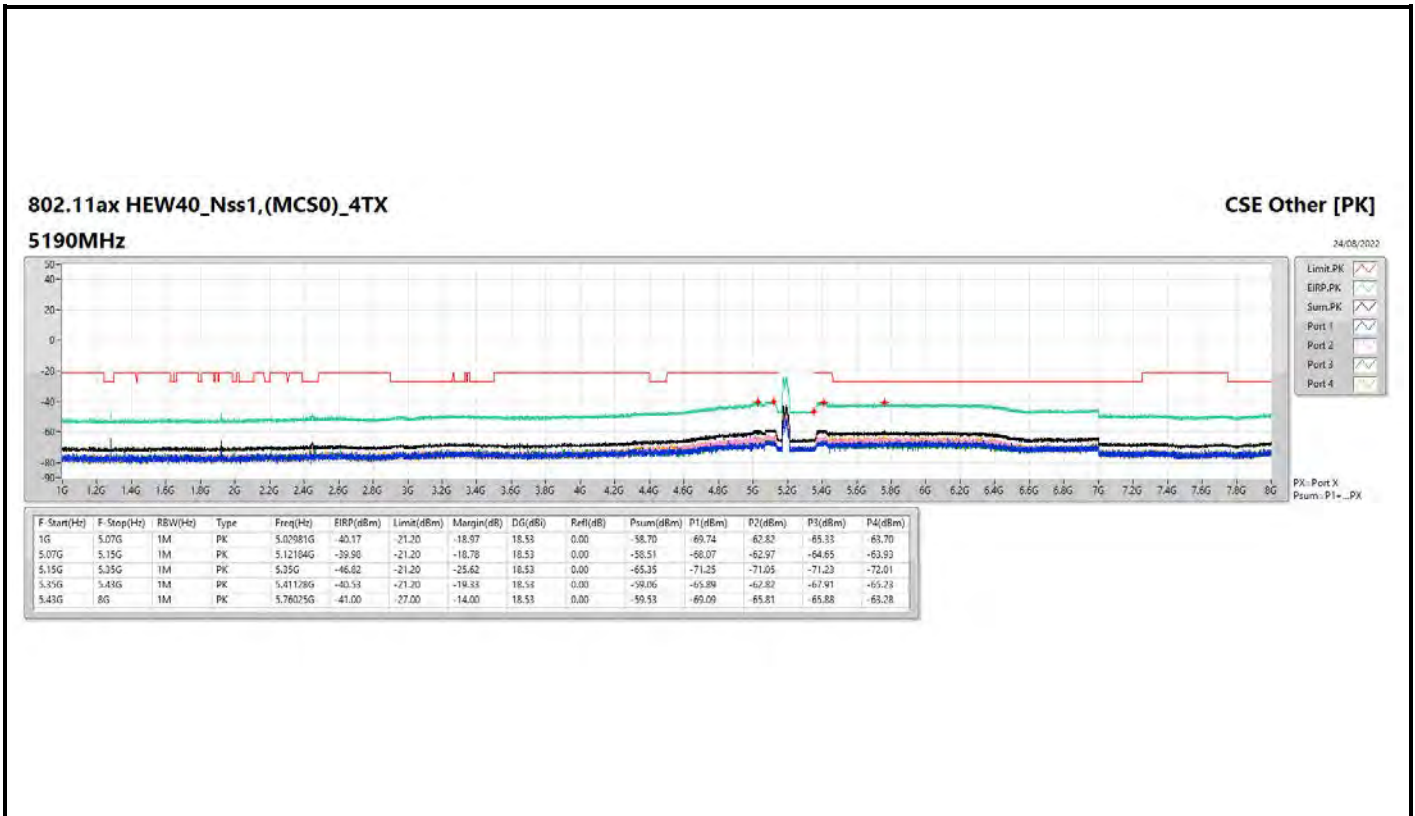

802.11ax HEW20_Nss1,(MCS0)_4TX
5745MHZ

CSE Other [AV]

24/08/2022

F_Start(Hz)	F_Stop(Hz)	RBW(Hz)	Type	Freq(Hz)	EIRP(dBm)	Limit(dBm)	Margin(dB)	DG(dB)	Ref(dB)	Psum(dBm)	P1(dBm)	P2(dBm)	P3(dBm)	P4(dBm)
1G	5.685G	1M	AV	5.36583G	-48.68	-41.20	-7.48	18.53	0.00	-67.21	-76.70	-73.78	-72.05	-72.28
5.685G	8G	1M	AV	7.25491G	-57.90	-41.20	-16.70	18.53	0.00	-76.43	-81.17	-83.65	-82.84	-82.52