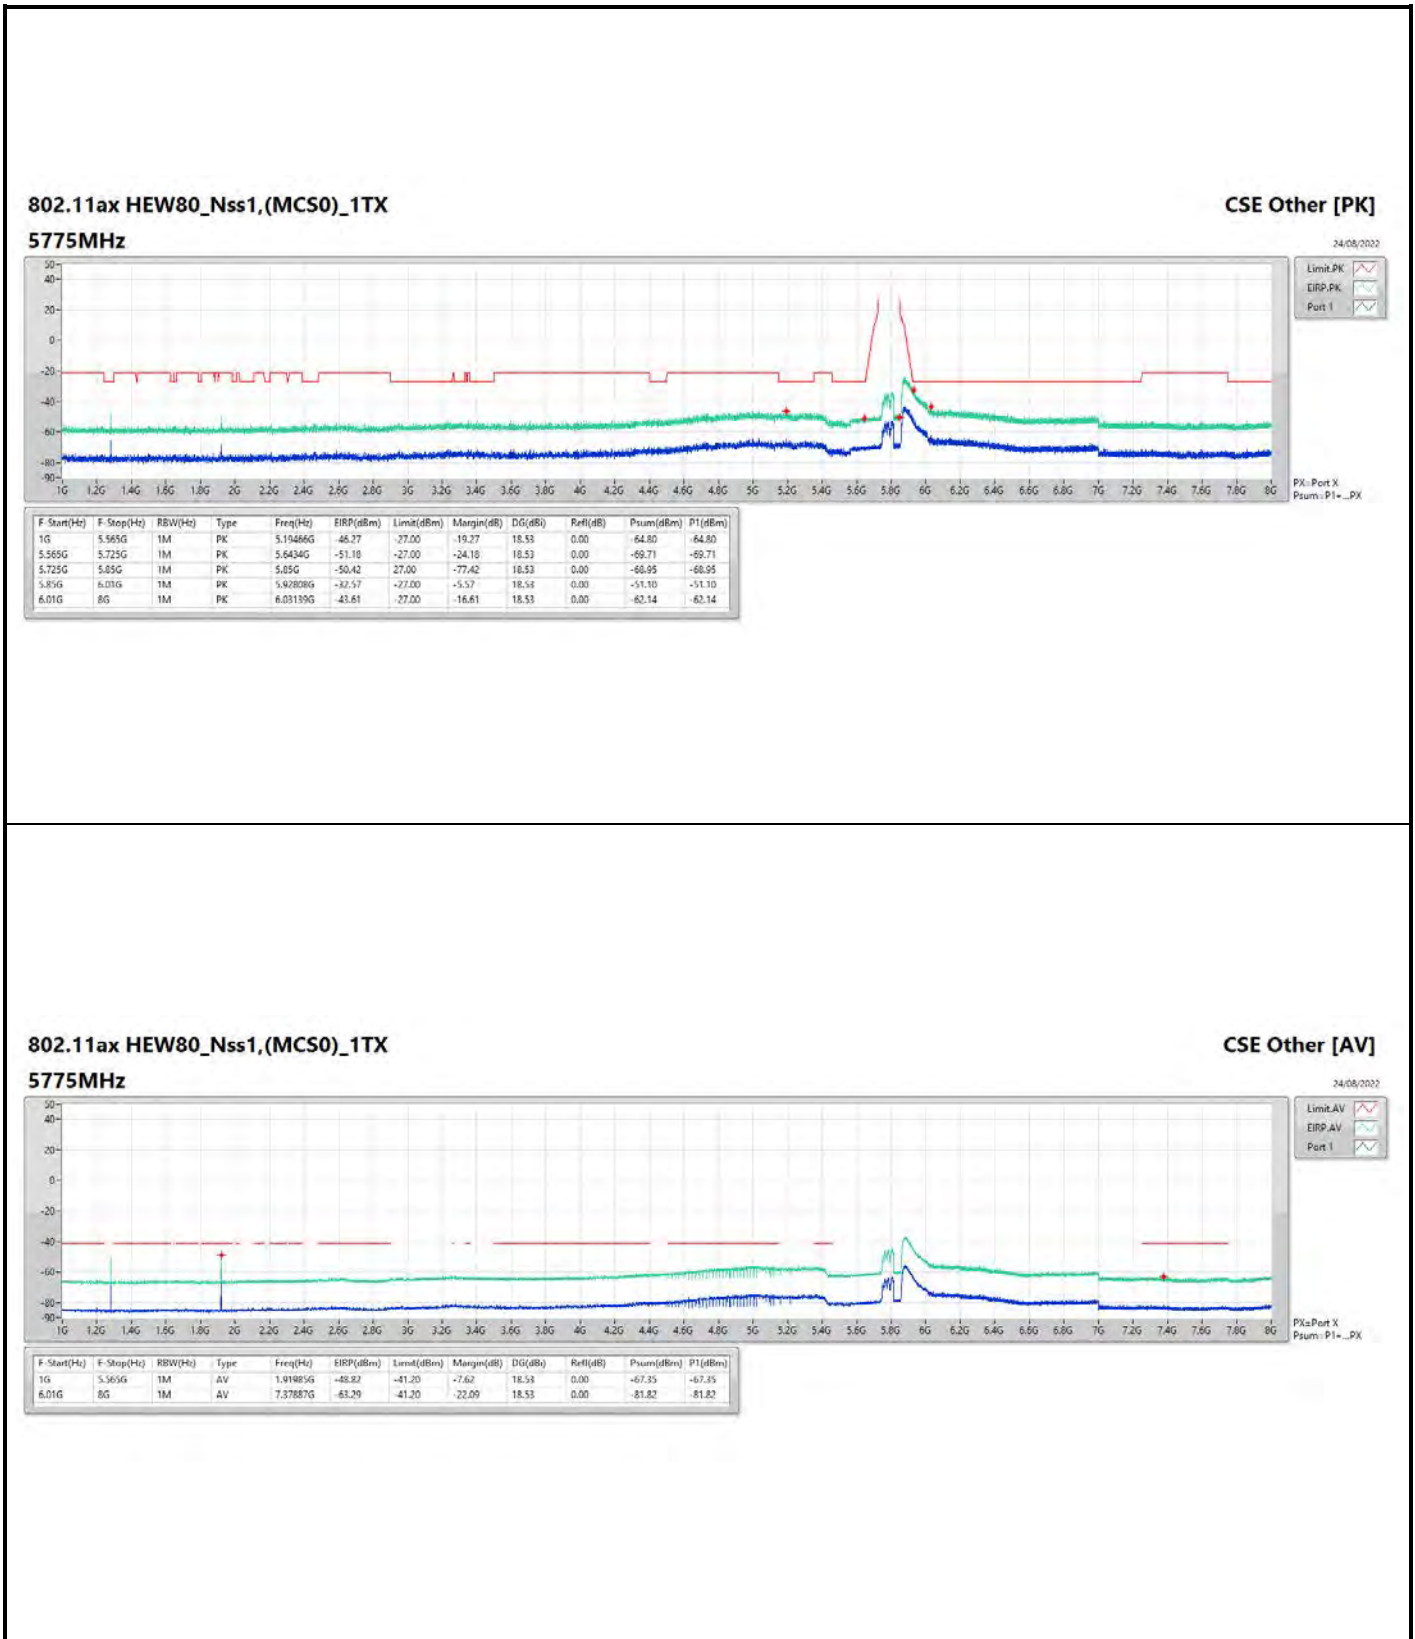

802.11ax HEW20_Nss1,(MCS0)_2TX
5180MHZ

CSE Other [AV]

 Limit.AV
 EIRP.AV
 Sum.AV
 Port.1
 Port.2

802.11ax HEW20_Nss1,(MCS0)_2TX
5785MHz

CSE Other [PK]

24/08/2022

F_Start(Hz)	F_Stop(Hz)	RBW(Hz)	Type	Freq(Hz)	EIRP(dBm)	Limit(dBm)	Margin(dB)	DG(dB)	Ref(dB)	Psum(dBm)	P1(dBm)	P2(dBm)
1G	5.685G	1M	PK	5.18672G	-42.44	-27.00	-15.44	18.53	0.00	-60.97	-67.94	-61.94
5.685G	5.725G	1M	PK	5.68549G	-47.50	-0.74	-46.86	18.53	0.00	-66.13	-68.92	-69.37
5.725G	5.85G	1M	PK	5.85G	-48.28	27.00	-75.28	18.53	0.00	-66.81	-69.81	-69.63
5.85G	5.89G	1M	PK	5.88902G	-50.67	-1.04	-49.63	18.53	0.00	-69.20	-63.50	-61.21
5.89G	8G	1M	PK	5.94011G	-39.50	-27.00	-12.50	18.53	0.00	-58.03	-65.09	-58.98