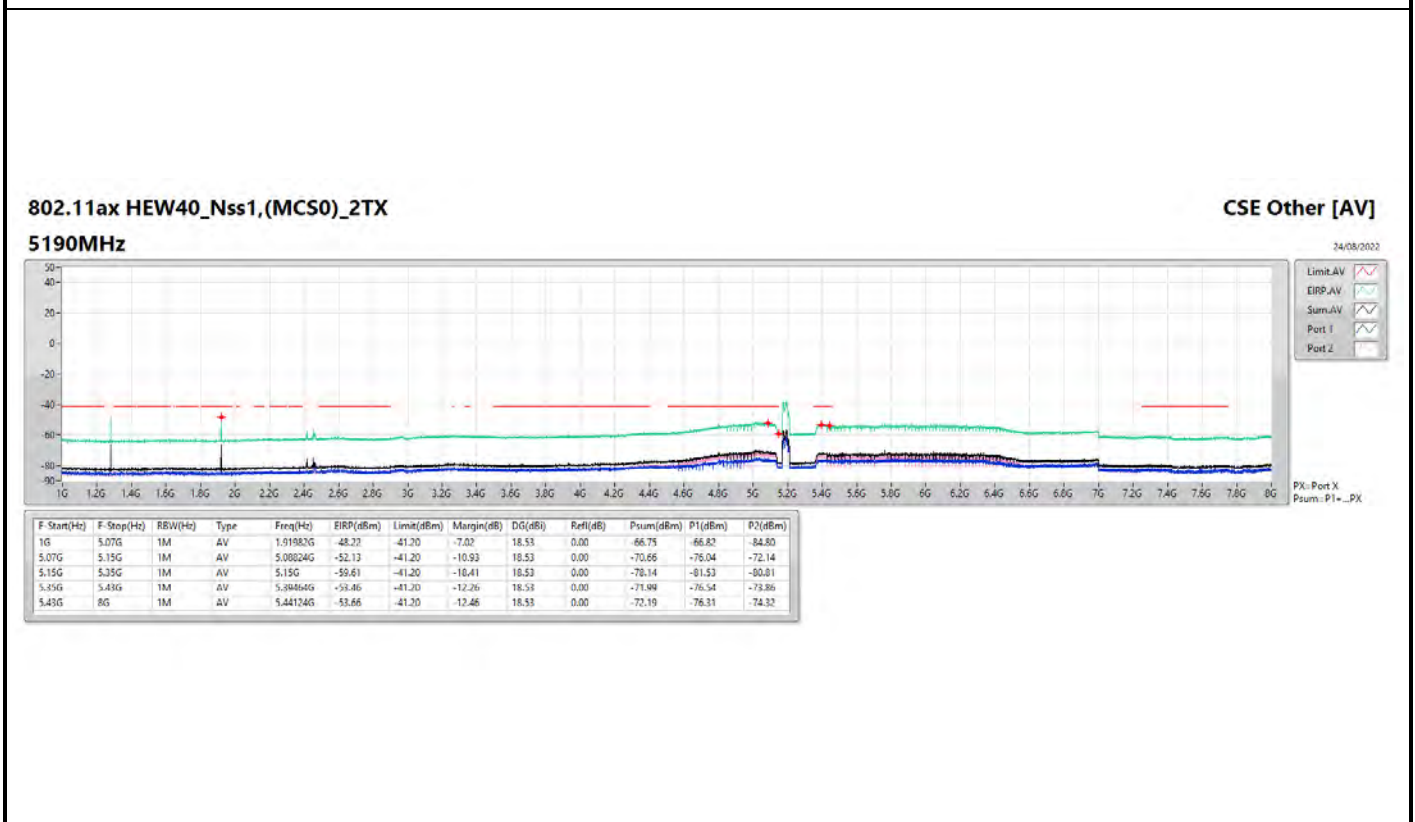

802.11ax HEW20_Nss1,(MCS0)_2TX
5785MHz

CSE Other [AV]

24/08/2022

F_Start(Hz)	F_Stop(Hz)	RBW(Hz)	Type	Freq(Hz)	EIRP(dBm)	Limit(dBm)	Margin(dB)	DG(dB)	Ref(dB)	Psum(dBm)	P1(dBm)	P2(dBm)
1G	5.685G	1M	AV	5.0209G	-51.41	-41.20	-10.21	18.53	0.00	-66.94	-75.20	-71.48
5.685G	8G	1M	AV	7.32111G	-60.72	-41.20	-19.52	18.53	0.00	-79.25	-82.01	-82.52