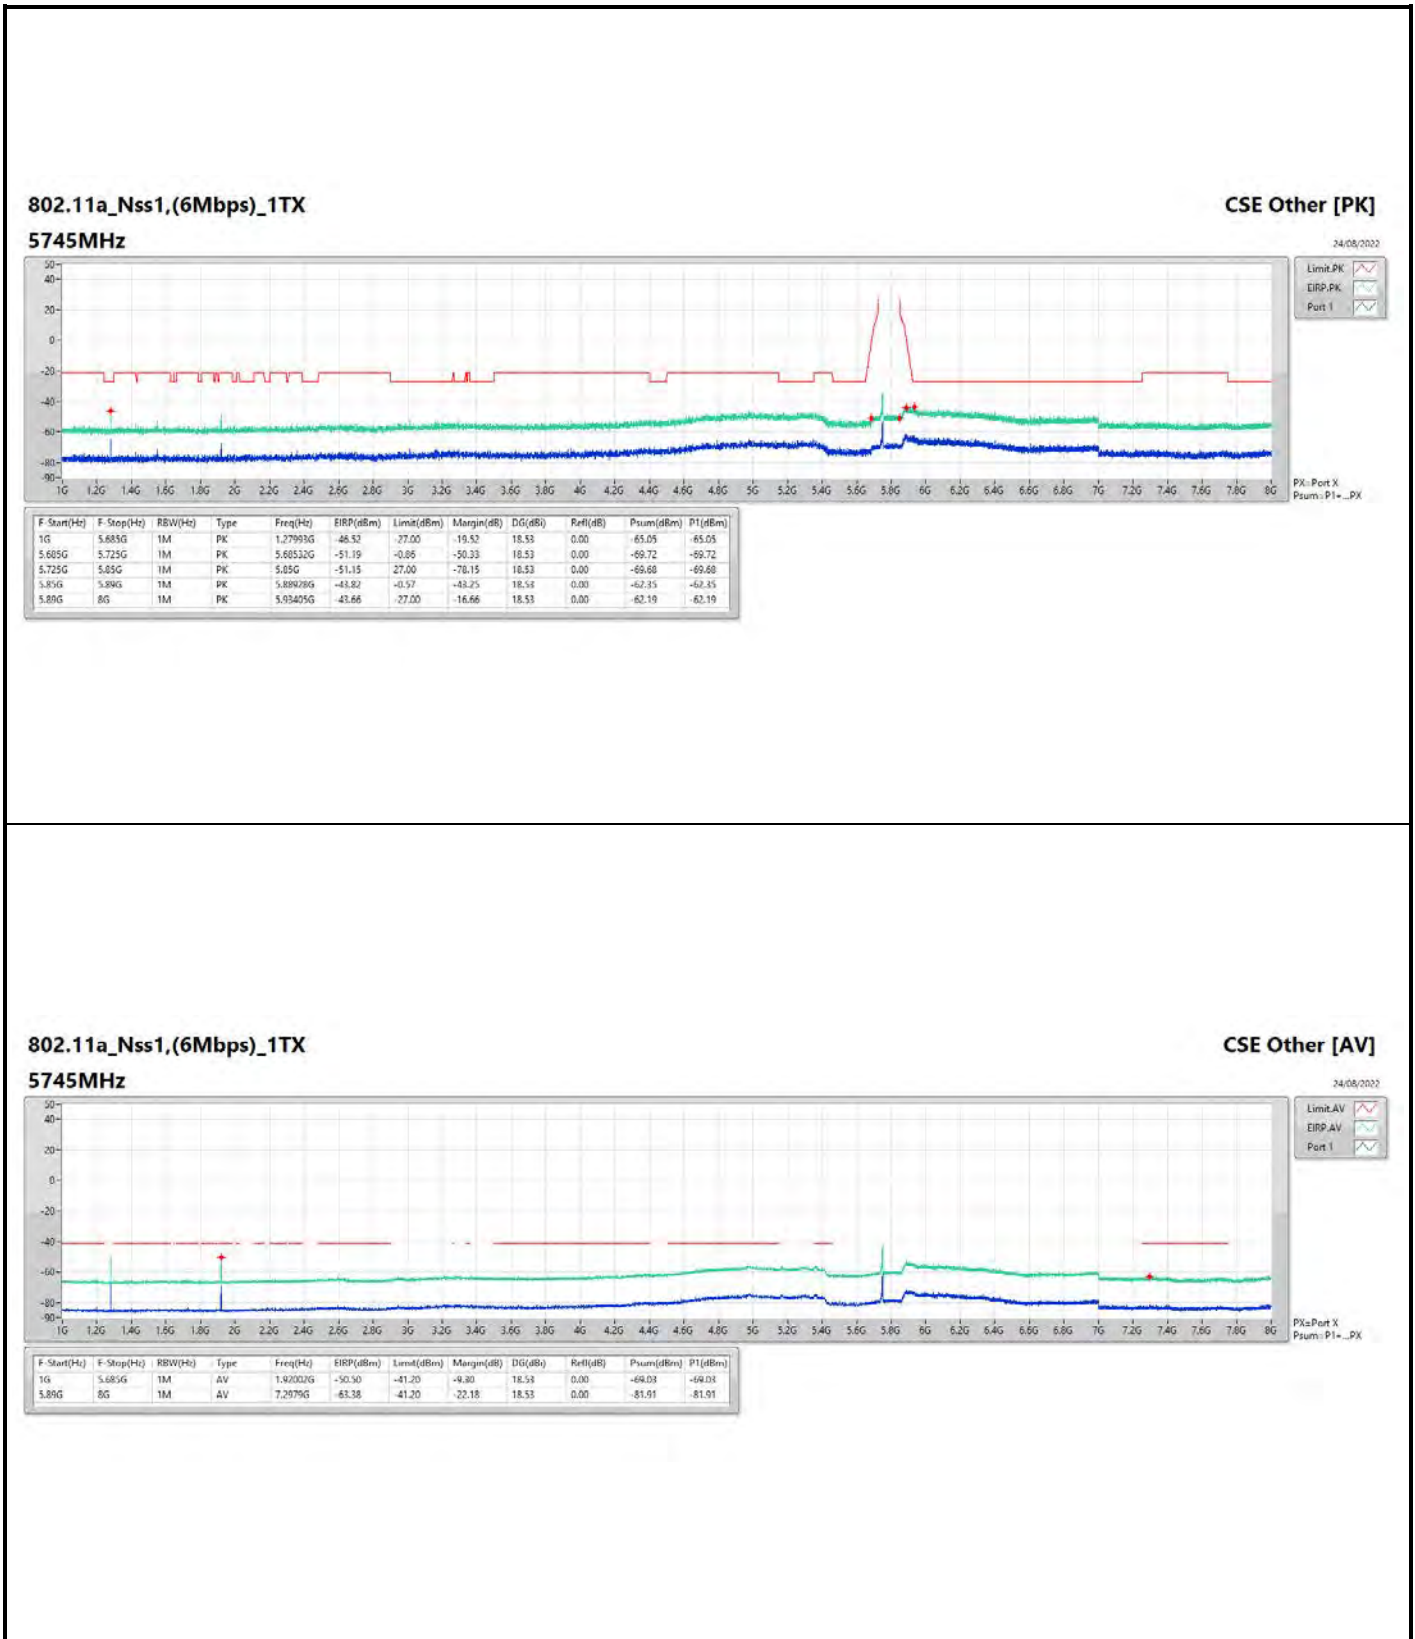

802.11a_Nss1,(6Mbps)_1TX

CSE Other [AV]

5200MHZ

24/08/2022

F Start(Hz)	F Stop(Hz)	RBW(Hz)	Type	Freq(Hz)	EIRP(dBm)	Limit(dBm)	Margin(dB)	DG(dB)	Ref(dB)	Psum(dBm)	P1(dBm)
1G	5.11G	1M	AV	1.81961G	-49.58	-41.20	-8.38	18.53	0.00	-68.11	-68.11
5.11G	5.15G	1M	AV	5.1104G	-57.76	-41.20	-16.56	18.53	0.00	-76.29	-76.29
5.15G	5.35G	1M	AV	5.25G	-62.88	-41.20	-21.68	18.53	0.00	-81.41	-81.41
5.35G	5.39G	1M	AV	5.38312G	-58.05	-41.20	-16.85	18.53	0.00	-76.58	-76.58
5.39G	8G	1M	AV	5.44155G	-57.41	-41.20	-16.21	18.53	0.00	-75.94	-75.94