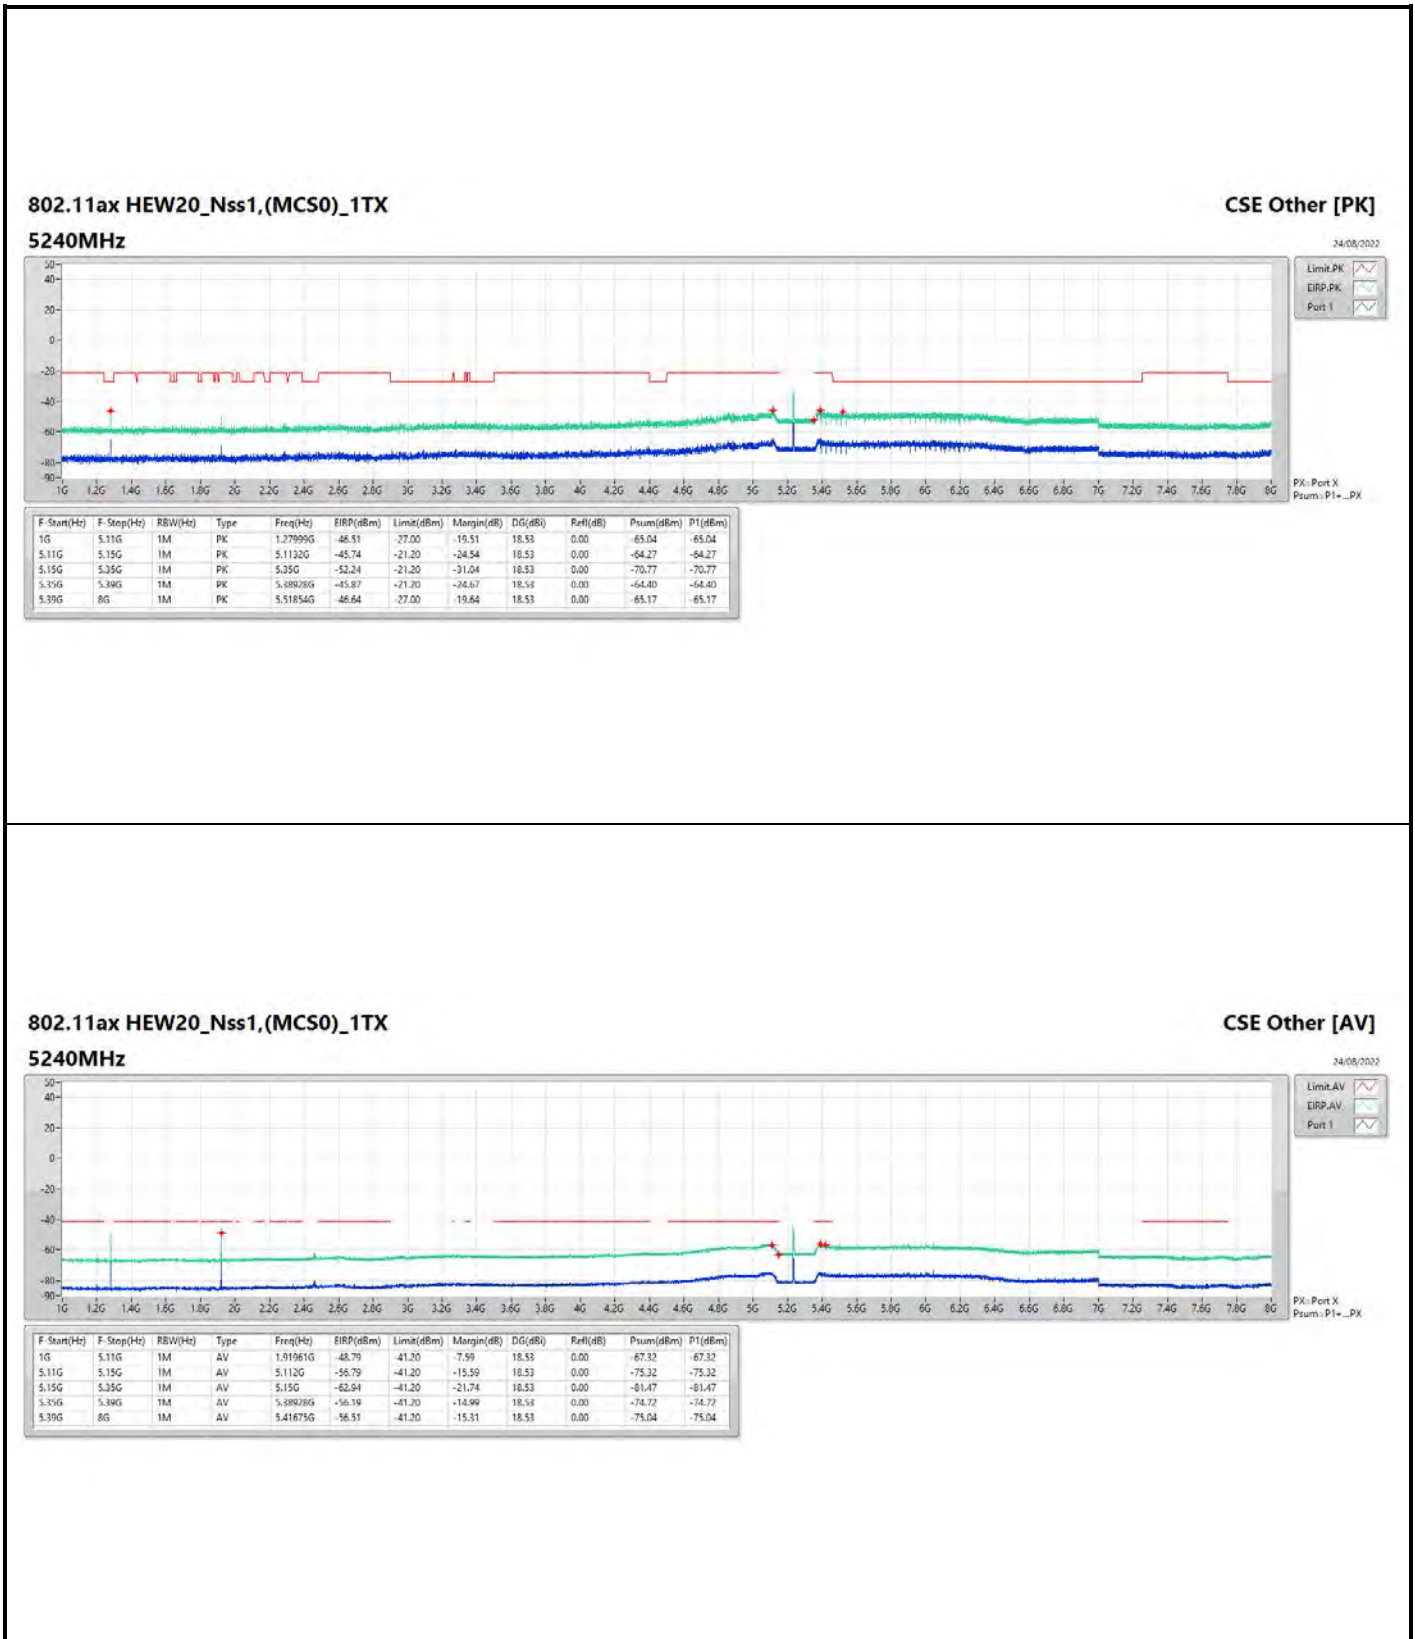

802.11a_Nss1,(6Mbps)_1TX

CSE Other [AV]

5200MHZ

24/08/2022

F Start(Hz)	F Stop(Hz)	RBW(Hz)	Type	Freq(Hz)	EIRP(dBm)	Limit(dBm)	Margin(dB)	DG(dB)	Ref(dB)	Psum(dBm)	P1(dBm)
1G	5.11G	1M	AV	1.81961G	-49.58	-41.20	-8.38	18.53	0.00	-68.11	-68.11
5.11G	5.15G	1M	AV	5.1104G	-57.76	-41.20	-16.56	18.53	0.00	-76.29	-76.29
5.15G	5.35G	1M	AV	5.25G	-62.88	-41.20	-21.68	18.53	0.00	-81.41	-81.41
5.35G	5.39G	1M	AV	5.38312G	-58.05	-41.20	-16.85	18.53	0.00	-76.58	-76.58
5.39G	8G	1M	AV	5.44155G	-57.41	-41.20	-16.21	18.53	0.00	-75.94	-75.94