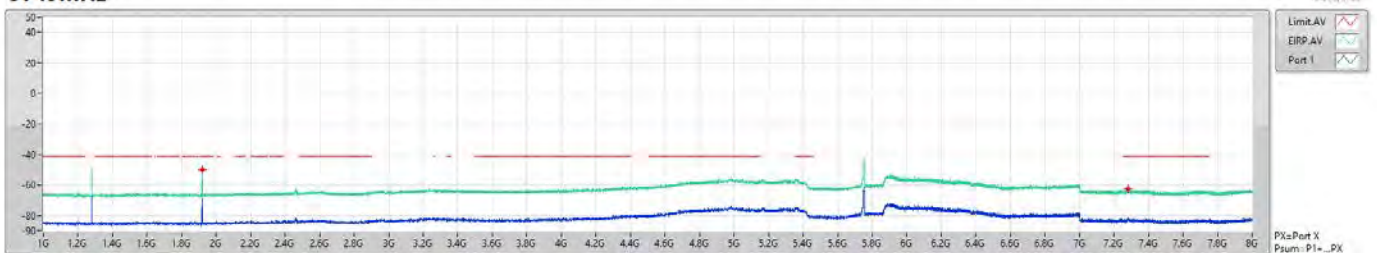

802.11ax HEW20_Nss1,(MCS0)_1TX
5745MHz

CSE Other [AV]

24/08/2022

F_Start(Hz)	F_Stop(Hz)	RBW(Hz)	Type	Freq(Hz)	EIRP(dBm)	Limit(dBm)	Margin(dB)	DG(dB)	Ref(dB)	Psum(dBm)	P1(dBm)
1G	5.685G	1M	AV	1.92002G	-50.17	-41.20	-8.97	18.53	0.00	-68.70	-68.70
5.89G	8G	1M	AV	7.28023G	-62.82	-41.20	-21.62	18.53	0.00	-81.35	-81.35