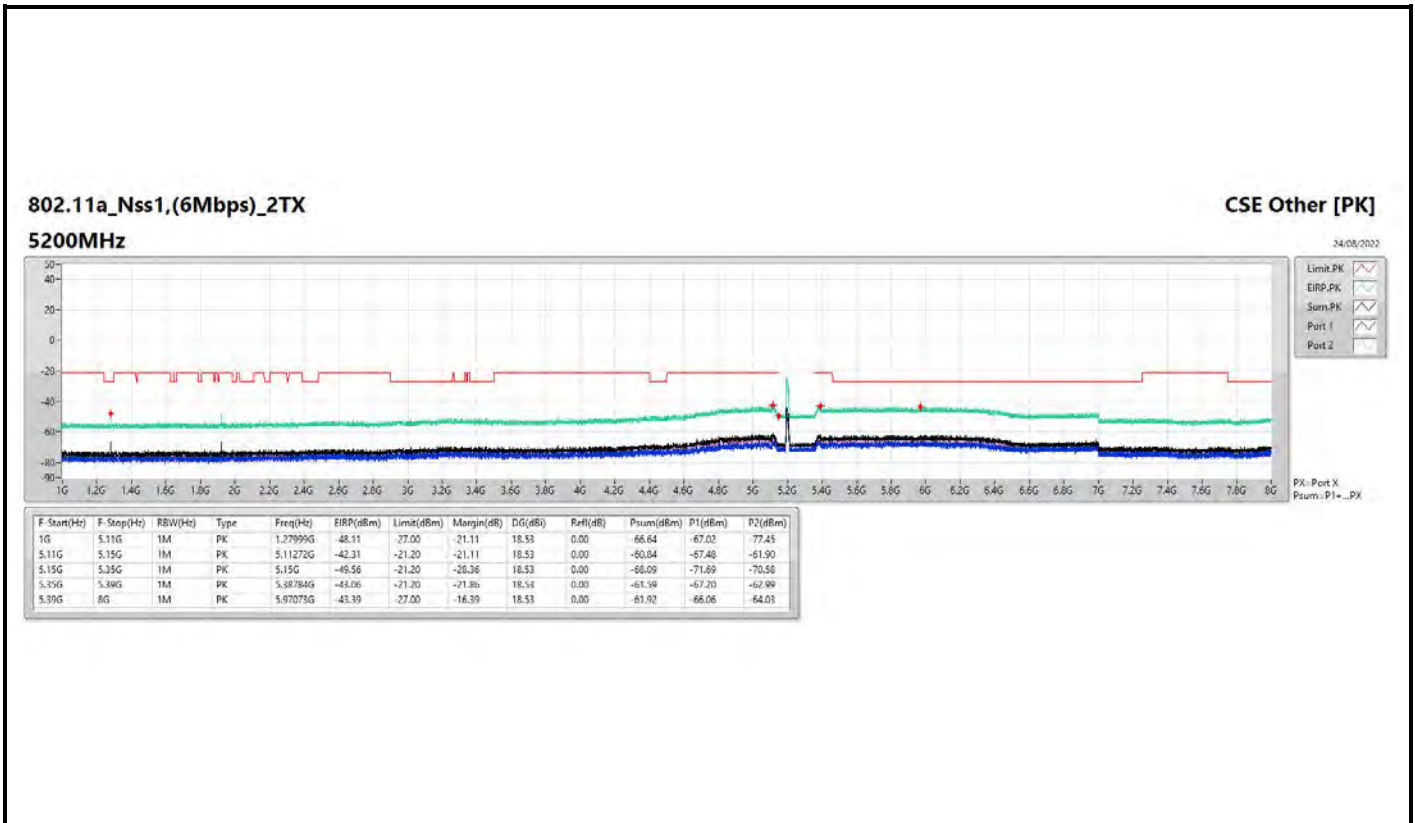

802.11ax HEW20_Nss1,(MCS0)_2TX
5180MHZ

CSE Other [AV]

 Limit.AV
 EIRP.AV
 Sum.AV
 Port.1
 Port.2

802.11ax HEW20_Nss1,(MCS0)_2TX
5785MHz

CSE Other [PK]

24/08/2022

F_Start(Hz)	F_Stop(Hz)	RBW(Hz)	Type	Freq(Hz)	EIRP(dBm)	Limit(dBm)	Margin(dB)	DG(dB)	Ref(dB)	Psum(dBm)	P1(dBm)	P2(dBm)
1G	5.685G	1M	PK	5.18672G	-42.44	-27.00	-15.44	18.53	0.00	-60.97	-67.94	-61.94
5.685G	5.725G	1M	PK	5.68549G	-47.50	-0.74	-46.86	18.53	0.00	-66.13	-68.92	-69.37
5.725G	5.85G	1M	PK	5.85G	-48.28	27.00	-75.28	18.53	0.00	-66.81	-69.81	-69.63
5.85G	5.89G	1M	PK	5.88902G	-50.67	-1.04	-49.63	18.53	0.00	-69.20	-63.50	-61.21
5.89G	8G	1M	PK	5.94011G	-39.50	-27.00	-12.50	18.53	0.00	-58.03	-65.09	-58.98