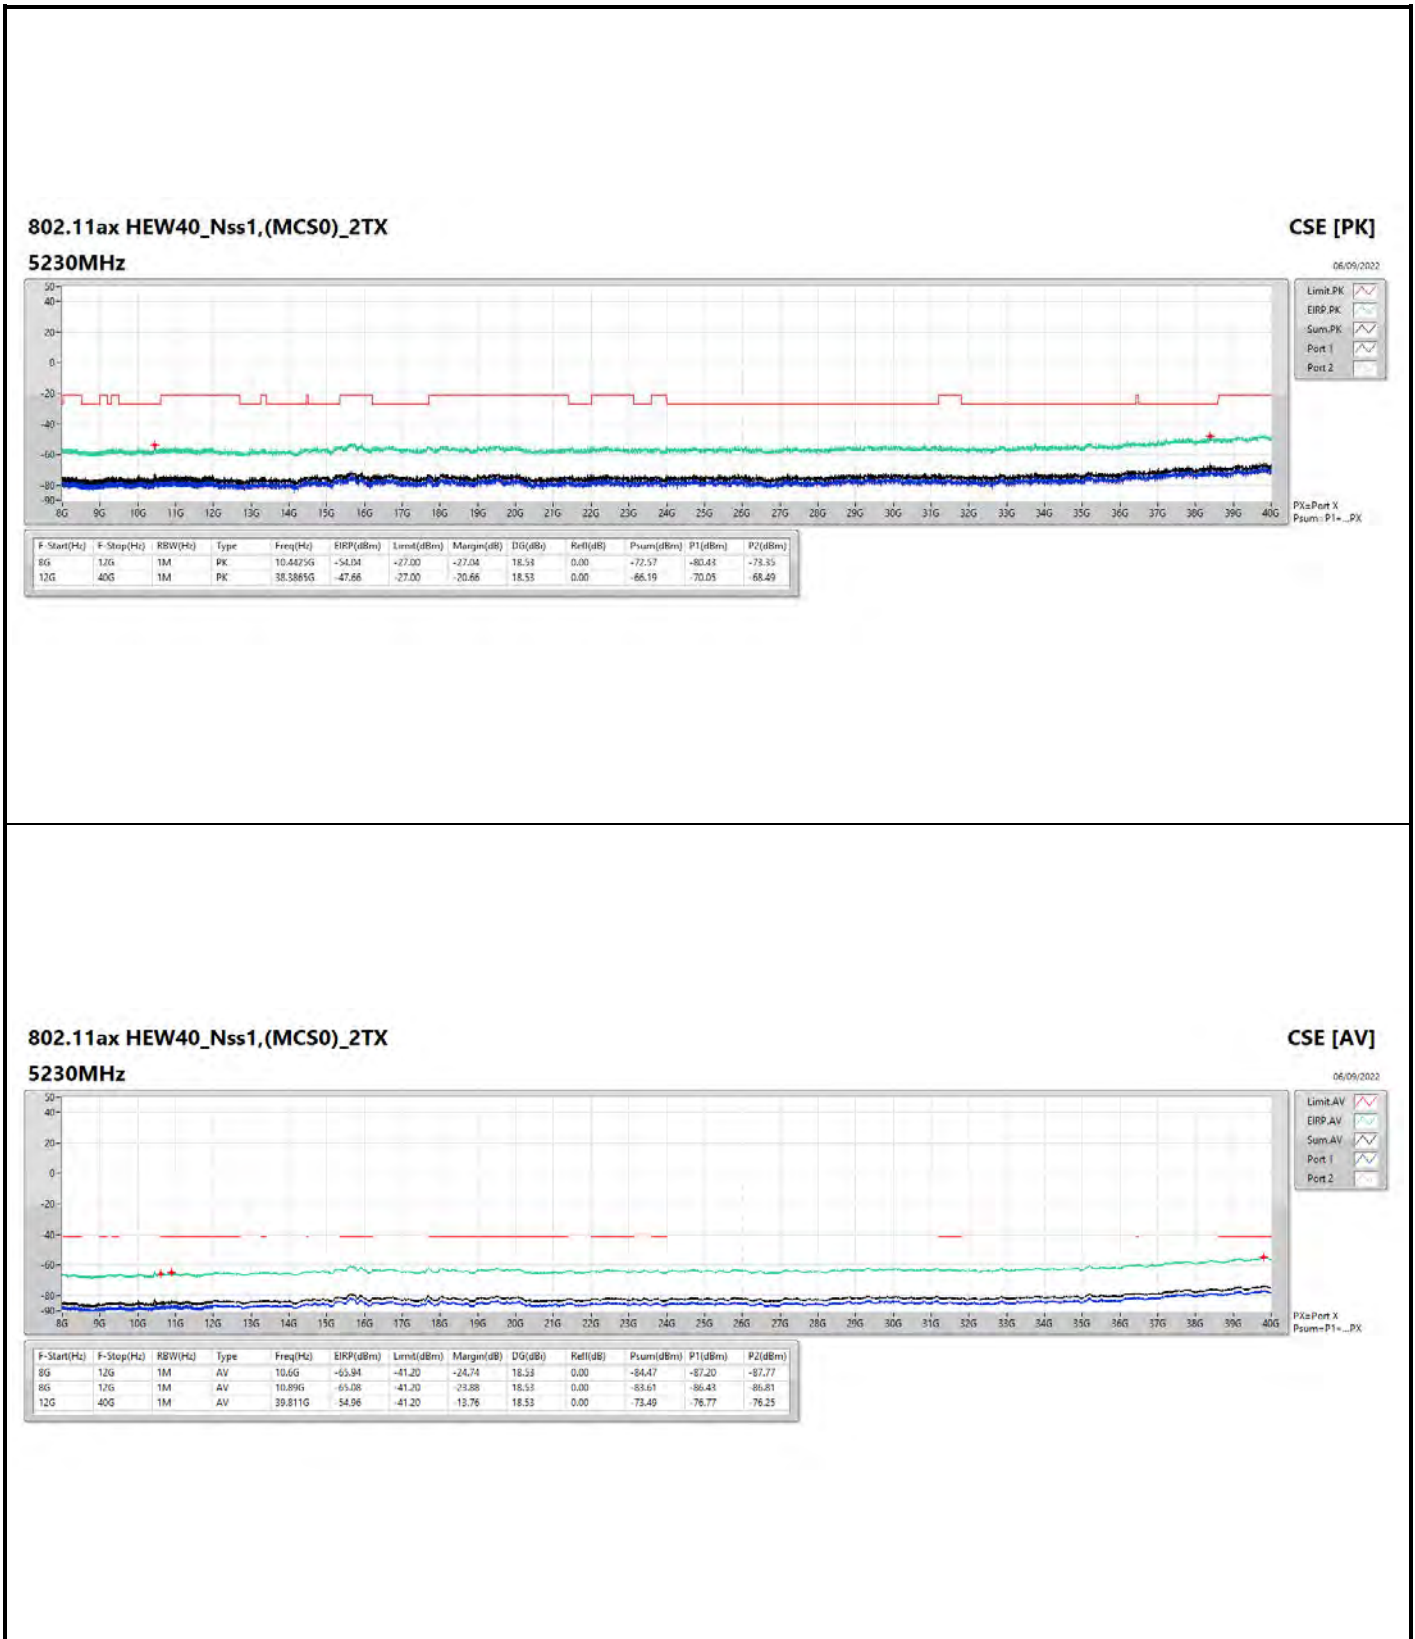

Summary

Mode	Result	F-Start (Hz)	F-Stop (Hz)	Type	Freq (Hz)	DG (dBi)	P1 (dBm)	P2 (dBm)	P3 (dBm)	P4 (dBm)	Psum (dBm)	EIRP (dBm)	Limit (dBm)	Margin (dB)
5.15-5.25GHz	-	-	-	-	-	-	-	-	-	-	-	-	-	-
802.11a_Nss1,(6Mbps)_1TX	Pass	4.9G	5.31G	AV	5.15G	18.53	-61.89				-61.89	-43.36	-41.20	-2.16
802.11ax HEW20_Nss1,(MCS0)_1TX	Pass	4.9G	5.31G	AV	5.15G	18.53	-59.94				-59.94	-41.41	-41.20	-0.21
802.11ax HEW40_Nss1,(MCS0)_1TX	Pass	4.9G	5.31G	AV	5.14954G	18.53	-60.82				-60.82	-42.29	-41.20	-1.09
802.11ax HEW80_Nss1,(MCS0)_1TX	Pass	4.9G	5.31G	AV	5.14503G	18.53	-61.10				-61.10	-42.57	-41.20	-1.37
802.11a_Nss1,(6Mbps)_2TX	Pass	4.9G	5.31G	AV	5.14964G	18.53	-63.50	-62.24			-59.81	-41.28	-41.20	-0.08
802.11ax HEW20_Nss1,(MCS0)_2TX	Pass	4.9G	5.31G	AV	5.15G	18.53	-64.12	-61.95			-59.89	-41.36	-41.20	-0.16
802.11ax HEW40_Nss1,(MCS0)_2TX	Pass	4.9G	5.31G	AV	5.14897G	18.53	-67.72	-61.17			-60.30	-41.77	-41.20	-0.57
802.11ax HEW80_Nss1,(MCS0)_2TX	Pass	4.9G	5.31G	AV	5.14831G	18.53	-67.46	-60.56			-59.75	-41.22	-41.20	-0.02
802.11a_Nss1,(6Mbps)_4TX	Pass	4.9G	5.31G	AV	5.14964G	18.53	-69.94	-68.70	-69.44	-68.59	-63.11	-44.58	-41.20	-3.38
802.11ax HEW20_Nss1,(MCS0)_4TX	Pass	4.9G	5.31G	AV	5.14856G	18.53	-70.73	-69.04	-68.23	-68.72	-63.06	-44.53	-41.20	-3.33
802.11ax HEW40_Nss1,(MCS0)_4TX	Pass	4.9G	5.31G	AV	5.15G	18.53	-71.34	-67.69	-68.89	-68.12	-62.78	-44.25	-41.20	-3.05
802.11ax HEW80_Nss1,(MCS0)_4TX	Pass	4.9G	5.31G	AV	5.1499G	18.53	-71.11	-66.57	-69.57	-69.99	-62.94	-44.41	-41.20	-3.21
5.725-5.85GHz	-	-	-	-	-	-	-	-	-	-	-	-	-	-
802.11a_Nss1,(6Mbps)_1TX	Pass	5.31G	5.47G	AV	5.44632G	18.53	-69.35				-69.35	-50.82	-41.20	-9.62
802.11ax HEW20_Nss1,(MCS0)_1TX	Pass	5.31G	5.47G	AV	5.44568G	18.53	-69.45				-69.45	-50.92	-41.20	-9.72
802.11ax HEW40_Nss1,(MCS0)_1TX	Pass	5.31G	5.47G	AV	5.45848G	18.53	-69.55				-69.55	-51.02	-41.20	-9.82
802.11ax HEW80_Nss1,(MCS0)_1TX	Pass	5.47G	5.85G	PK	5.64822G	18.53	-47.85				-47.85	-29.32	-27.00	-2.32
802.11a_Nss1,(6Mbps)_2TX	Pass	5.31G	5.47G	AV	5.40664G	18.53	-70.27	-67.37			-65.57	-47.04	-41.20	-5.84
802.11ax HEW20_Nss1,(MCS0)_2TX	Pass	5.31G	5.47G	AV	5.43288G	18.53	-70.07	-67.24			-65.42	-46.89	-41.20	-5.69
802.11ax HEW40_Nss1,(MCS0)_2TX	Pass	5.31G	5.47G	AV	5.3644G	18.53	-70.30	-67.68			-65.79	-47.26	-41.20	-6.06
802.11ax HEW80_Nss1,(MCS0)_2TX	Pass	5.47G	5.85G	PK	5.64746G	18.53	-57.03	-46.53			-46.16	-27.63	-27.00	-0.63
802.11a_Nss1,(6Mbps)_4TX	Pass	5.31G	5.47G	AV	5.35512G	18.53	-70.41	-68.45	-67.61	-69.23	-62.78	-44.25	-41.20	-3.05
802.11ax HEW20_Nss1,(MCS0)_4TX	Pass	5.31G	5.47G	AV	5.40952G	18.53	-70.54	-68.63	-68.49	-68.49	-62.94	-44.41	-41.20	-3.21
802.11ax HEW40_Nss1,(MCS0)_4TX	Pass	5.31G	5.47G	AV	5.37432G	18.53	-70.44	-68.45	-68.23	-68.62	-62.83	-44.30	-41.20	-3.10
802.11ax HEW80_Nss1,(MCS0)_4TX	Pass	5.31G	5.47G	AV	5.45112G	18.53	-70.33	-69.60	-68.89	-68.45	-63.24	-44.71	-41.20	-3.51