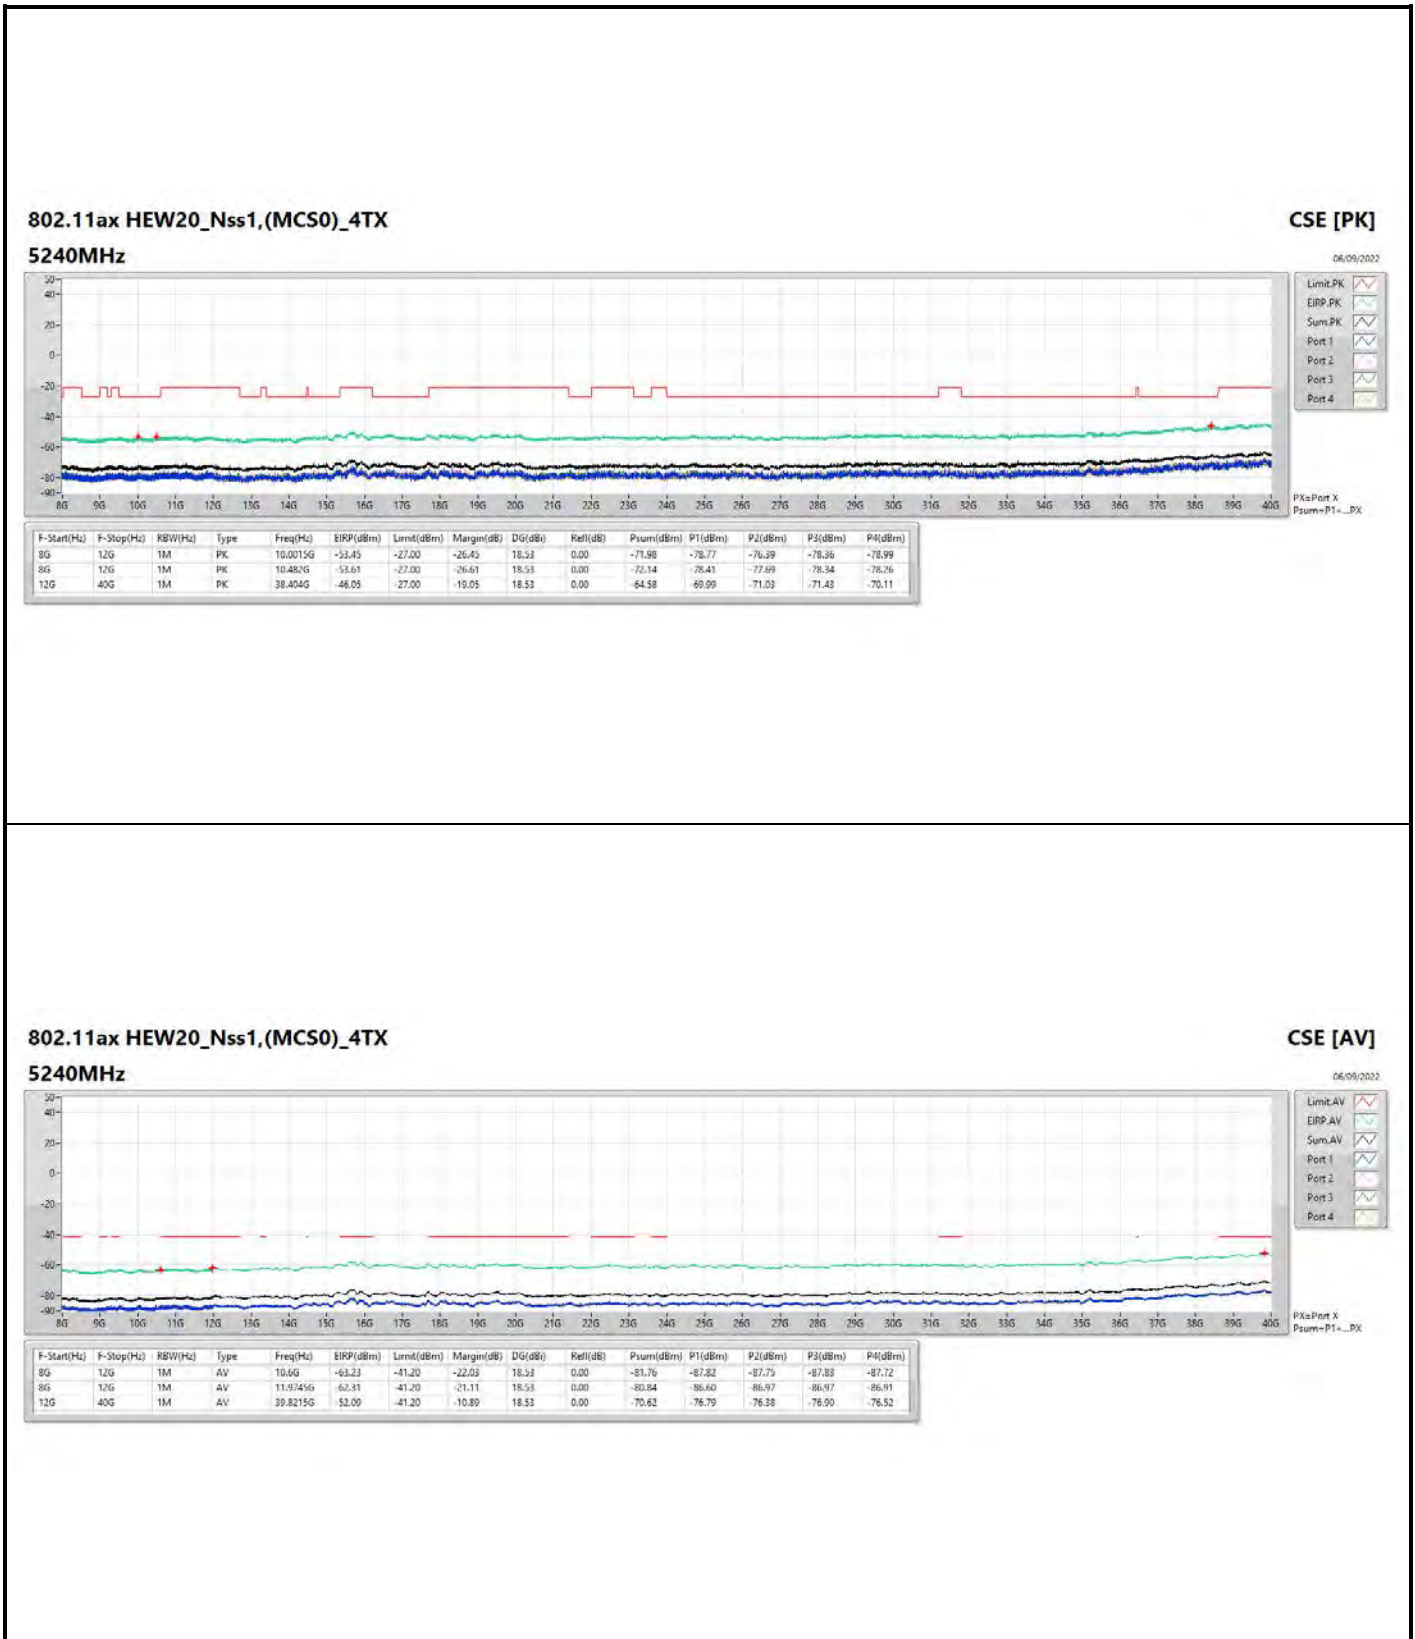

Summary

Mode	Result	F-Start (Hz)	F-Stop (Hz)	Type	Freq (Hz)	DG (dBi)	P1 (dBm)	P2 (dBm)	P3 (dBm)	P4 (dBm)	Psum (dBm)	EIRP (dBm)	Limit (dBm)	Margin (dB)
5.15-5.25GHz	-	-	-	-	-	-	-	-	-	-	-	-	-	-
802.11a_Nss1,(6Mbps)_1TX	Pass	4.9G	5.31G	AV	5.15G	18.53	-61.89				-61.89	-43.36	-41.20	-2.16
802.11ax HEW20_Nss1,(MCS0)_1TX	Pass	4.9G	5.31G	AV	5.15G	18.53	-59.94				-59.94	-41.41	-41.20	-0.21
802.11ax HEW40_Nss1,(MCS0)_1TX	Pass	4.9G	5.31G	AV	5.14954G	18.53	-60.82				-60.82	-42.29	-41.20	-1.09
802.11ax HEW80_Nss1,(MCS0)_1TX	Pass	4.9G	5.31G	AV	5.14503G	18.53	-61.10				-61.10	-42.57	-41.20	-1.37
802.11a_Nss1,(6Mbps)_2TX	Pass	4.9G	5.31G	AV	5.14964G	18.53	-63.50	-62.24			-59.81	-41.28	-41.20	-0.08
802.11ax HEW20_Nss1,(MCS0)_2TX	Pass	4.9G	5.31G	AV	5.15G	18.53	-64.12	-61.95			-59.89	-41.36	-41.20	-0.16
802.11ax HEW40_Nss1,(MCS0)_2TX	Pass	4.9G	5.31G	AV	5.14897G	18.53	-67.72	-61.17			-60.30	-41.77	-41.20	-0.57
802.11ax HEW80_Nss1,(MCS0)_2TX	Pass	4.9G	5.31G	AV	5.14831G	18.53	-67.46	-60.56			-59.75	-41.22	-41.20	-0.02
802.11a_Nss1,(6Mbps)_4TX	Pass	4.9G	5.31G	AV	5.14964G	18.53	-69.94	-68.70	-69.44	-68.59	-63.11	-44.58	-41.20	-3.38
802.11ax HEW20_Nss1,(MCS0)_4TX	Pass	4.9G	5.31G	AV	5.14856G	18.53	-70.73	-69.04	-68.23	-68.72	-63.06	-44.53	-41.20	-3.33
802.11ax HEW40_Nss1,(MCS0)_4TX	Pass	4.9G	5.31G	AV	5.15G	18.53	-71.34	-67.69	-68.89	-68.12	-62.78	-44.25	-41.20	-3.05
802.11ax HEW80_Nss1,(MCS0)_4TX	Pass	4.9G	5.31G	AV	5.1499G	18.53	-71.11	-66.57	-69.57	-69.99	-62.94	-44.41	-41.20	-3.21
5.725-5.85GHz	-	-	-	-	-	-	-	-	-	-	-	-	-	-
802.11a_Nss1,(6Mbps)_1TX	Pass	5.31G	5.47G	AV	5.44632G	18.53	-69.35				-69.35	-50.82	-41.20	-9.62
802.11ax HEW20_Nss1,(MCS0)_1TX	Pass	5.31G	5.47G	AV	5.44568G	18.53	-69.45				-69.45	-50.92	-41.20	-9.72
802.11ax HEW40_Nss1,(MCS0)_1TX	Pass	5.31G	5.47G	AV	5.45848G	18.53	-69.55				-69.55	-51.02	-41.20	-9.82
802.11ax HEW80_Nss1,(MCS0)_1TX	Pass	5.47G	5.85G	PK	5.64822G	18.53	-47.85				-47.85	-29.32	-27.00	-2.32
802.11a_Nss1,(6Mbps)_2TX	Pass	5.31G	5.47G	AV	5.40664G	18.53	-70.27	-67.37			-65.57	-47.04	-41.20	-5.84
802.11ax HEW20_Nss1,(MCS0)_2TX	Pass	5.31G	5.47G	AV	5.43288G	18.53	-70.07	-67.24			-65.42	-46.89	-41.20	-5.69
802.11ax HEW40_Nss1,(MCS0)_2TX	Pass	5.31G	5.47G	AV	5.3644G	18.53	-70.30	-67.68			-65.79	-47.26	-41.20	-6.06
802.11ax HEW80_Nss1,(MCS0)_2TX	Pass	5.47G	5.85G	PK	5.64746G	18.53	-57.03	-46.53			-46.16	-27.63	-27.00	-0.63
802.11a_Nss1,(6Mbps)_4TX	Pass	5.31G	5.47G	AV	5.35512G	18.53	-70.41	-68.45	-67.61	-69.23	-62.78	-44.25	-41.20	-3.05
802.11ax HEW20_Nss1,(MCS0)_4TX	Pass	5.31G	5.47G	AV	5.40952G	18.53	-70.54	-68.63	-68.49	-68.49	-62.94	-44.41	-41.20	-3.21
802.11ax HEW40_Nss1,(MCS0)_4TX	Pass	5.31G	5.47G	AV	5.37432G	18.53	-70.44	-68.45	-68.23	-68.62	-62.83	-44.30	-41.20	-3.10
802.11ax HEW80_Nss1,(MCS0)_4TX	Pass	5.31G	5.47G	AV	5.45112G	18.53	-70.33	-69.60	-68.89	-68.45	-63.24	-44.71	-41.20	-3.51