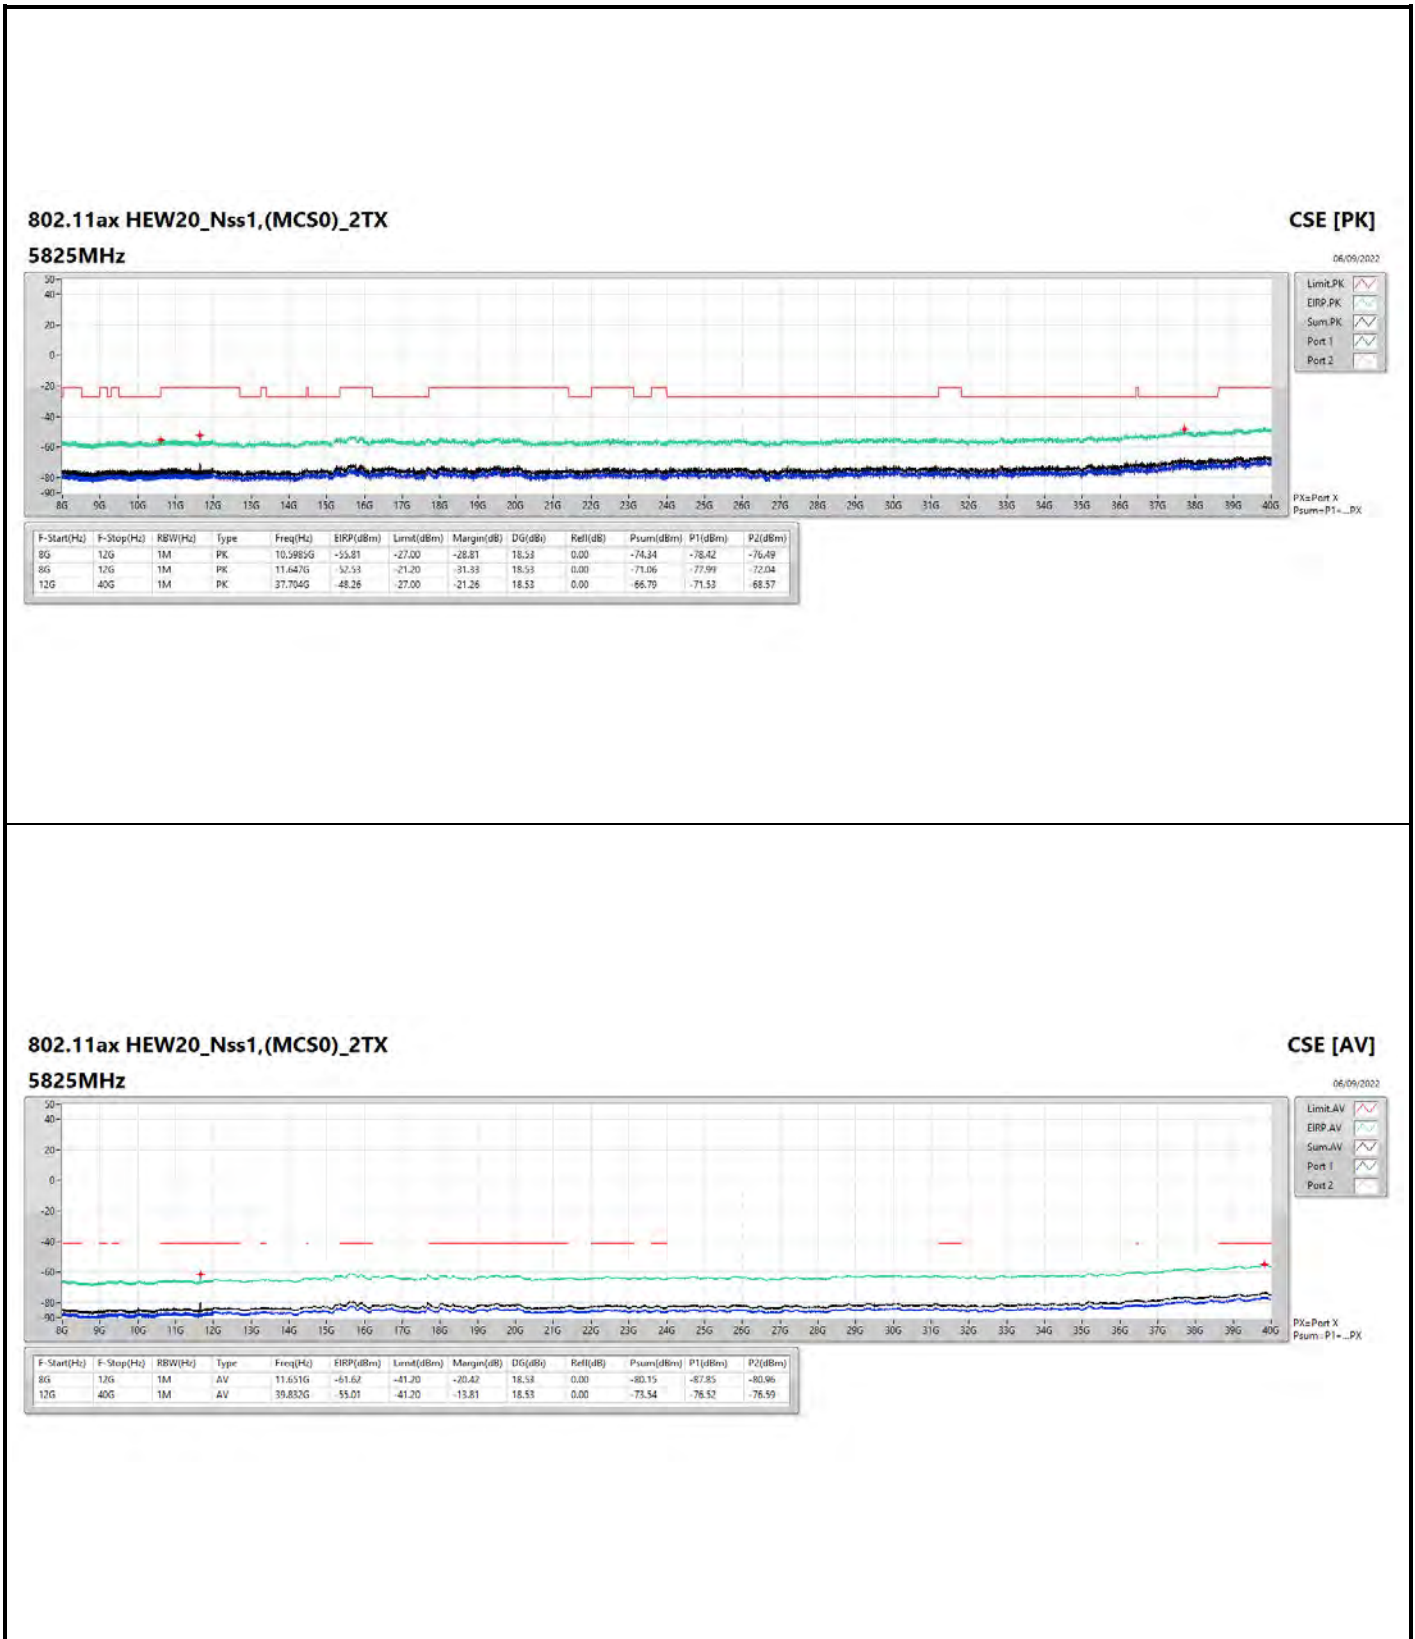

Summary

Mode	Result	F-Start (Hz)	F-Stop (Hz)	Type	Freq (Hz)	DG (dBi)	P1 (dBm)	P2 (dBm)	P3 (dBm)	P4 (dBm)	Psum (dBm)	EIRP (dBm)	Limit (dBm)	Margin (dB)
5.15-5.25GHz	-	-	-	-	-	-	-	-	-	-	-	-	-	-
802.11a_Nss1,(6Mbps)_1TX	Pass	4.9G	5.31G	AV	5.15G	18.53	-61.89				-61.89	-43.36	-41.20	-2.16
802.11ax HEW20_Nss1,(MCS0)_1TX	Pass	4.9G	5.31G	AV	5.15G	18.53	-59.94				-59.94	-41.41	-41.20	-0.21
802.11ax HEW40_Nss1,(MCS0)_1TX	Pass	4.9G	5.31G	AV	5.14954G	18.53	-60.82				-60.82	-42.29	-41.20	-1.09
802.11ax HEW80_Nss1,(MCS0)_1TX	Pass	4.9G	5.31G	AV	5.14503G	18.53	-61.10				-61.10	-42.57	-41.20	-1.37
802.11a_Nss1,(6Mbps)_2TX	Pass	4.9G	5.31G	AV	5.14964G	18.53	-63.50	-62.24			-59.81	-41.28	-41.20	-0.08
802.11ax HEW20_Nss1,(MCS0)_2TX	Pass	4.9G	5.31G	AV	5.15G	18.53	-64.12	-61.95			-59.89	-41.36	-41.20	-0.16
802.11ax HEW40_Nss1,(MCS0)_2TX	Pass	4.9G	5.31G	AV	5.14897G	18.53	-67.72	-61.17			-60.30	-41.77	-41.20	-0.57
802.11ax HEW80_Nss1,(MCS0)_2TX	Pass	4.9G	5.31G	AV	5.14831G	18.53	-67.46	-60.56			-59.75	-41.22	-41.20	-0.02
802.11a_Nss1,(6Mbps)_4TX	Pass	4.9G	5.31G	AV	5.14964G	18.53	-69.94	-68.70	-69.44	-68.59	-63.11	-44.58	-41.20	-3.38
802.11ax HEW20_Nss1,(MCS0)_4TX	Pass	4.9G	5.31G	AV	5.14856G	18.53	-70.73	-69.04	-68.23	-68.72	-63.06	-44.53	-41.20	-3.33
802.11ax HEW40_Nss1,(MCS0)_4TX	Pass	4.9G	5.31G	AV	5.15G	18.53	-71.34	-67.69	-68.89	-68.12	-62.78	-44.25	-41.20	-3.05
802.11ax HEW80_Nss1,(MCS0)_4TX	Pass	4.9G	5.31G	AV	5.1499G	18.53	-71.11	-66.57	-69.57	-69.99	-62.94	-44.41	-41.20	-3.21
5.725-5.85GHz	-	-	-	-	-	-	-	-	-	-	-	-	-	-
802.11a_Nss1,(6Mbps)_1TX	Pass	5.31G	5.47G	AV	5.44632G	18.53	-69.35				-69.35	-50.82	-41.20	-9.62
802.11ax HEW20_Nss1,(MCS0)_1TX	Pass	5.31G	5.47G	AV	5.44568G	18.53	-69.45				-69.45	-50.92	-41.20	-9.72
802.11ax HEW40_Nss1,(MCS0)_1TX	Pass	5.31G	5.47G	AV	5.45848G	18.53	-69.55				-69.55	-51.02	-41.20	-9.82
802.11ax HEW80_Nss1,(MCS0)_1TX	Pass	5.47G	5.85G	PK	5.64822G	18.53	-47.85				-47.85	-29.32	-27.00	-2.32
802.11a_Nss1,(6Mbps)_2TX	Pass	5.31G	5.47G	AV	5.40664G	18.53	-70.27	-67.37			-65.57	-47.04	-41.20	-5.84
802.11ax HEW20_Nss1,(MCS0)_2TX	Pass	5.31G	5.47G	AV	5.43288G	18.53	-70.07	-67.24			-65.42	-46.89	-41.20	-5.69
802.11ax HEW40_Nss1,(MCS0)_2TX	Pass	5.31G	5.47G	AV	5.3644G	18.53	-70.30	-67.68			-65.79	-47.26	-41.20	-6.06
802.11ax HEW80_Nss1,(MCS0)_2TX	Pass	5.47G	5.85G	PK	5.64746G	18.53	-57.03	-46.53			-46.16	-27.63	-27.00	-0.63
802.11a_Nss1,(6Mbps)_4TX	Pass	5.31G	5.47G	AV	5.35512G	18.53	-70.41	-68.45	-67.61	-69.23	-62.78	-44.25	-41.20	-3.05
802.11ax HEW20_Nss1,(MCS0)_4TX	Pass	5.31G	5.47G	AV	5.40952G	18.53	-70.54	-68.63	-68.49	-68.49	-62.94	-44.41	-41.20	-3.21
802.11ax HEW40_Nss1,(MCS0)_4TX	Pass	5.31G	5.47G	AV	5.37432G	18.53	-70.44	-68.45	-68.23	-68.62	-62.83	-44.30	-41.20	-3.10
802.11ax HEW80_Nss1,(MCS0)_4TX	Pass	5.31G	5.47G	AV	5.45112G	18.53	-70.33	-69.60	-68.89	-68.45	-63.24	-44.71	-41.20	-3.51