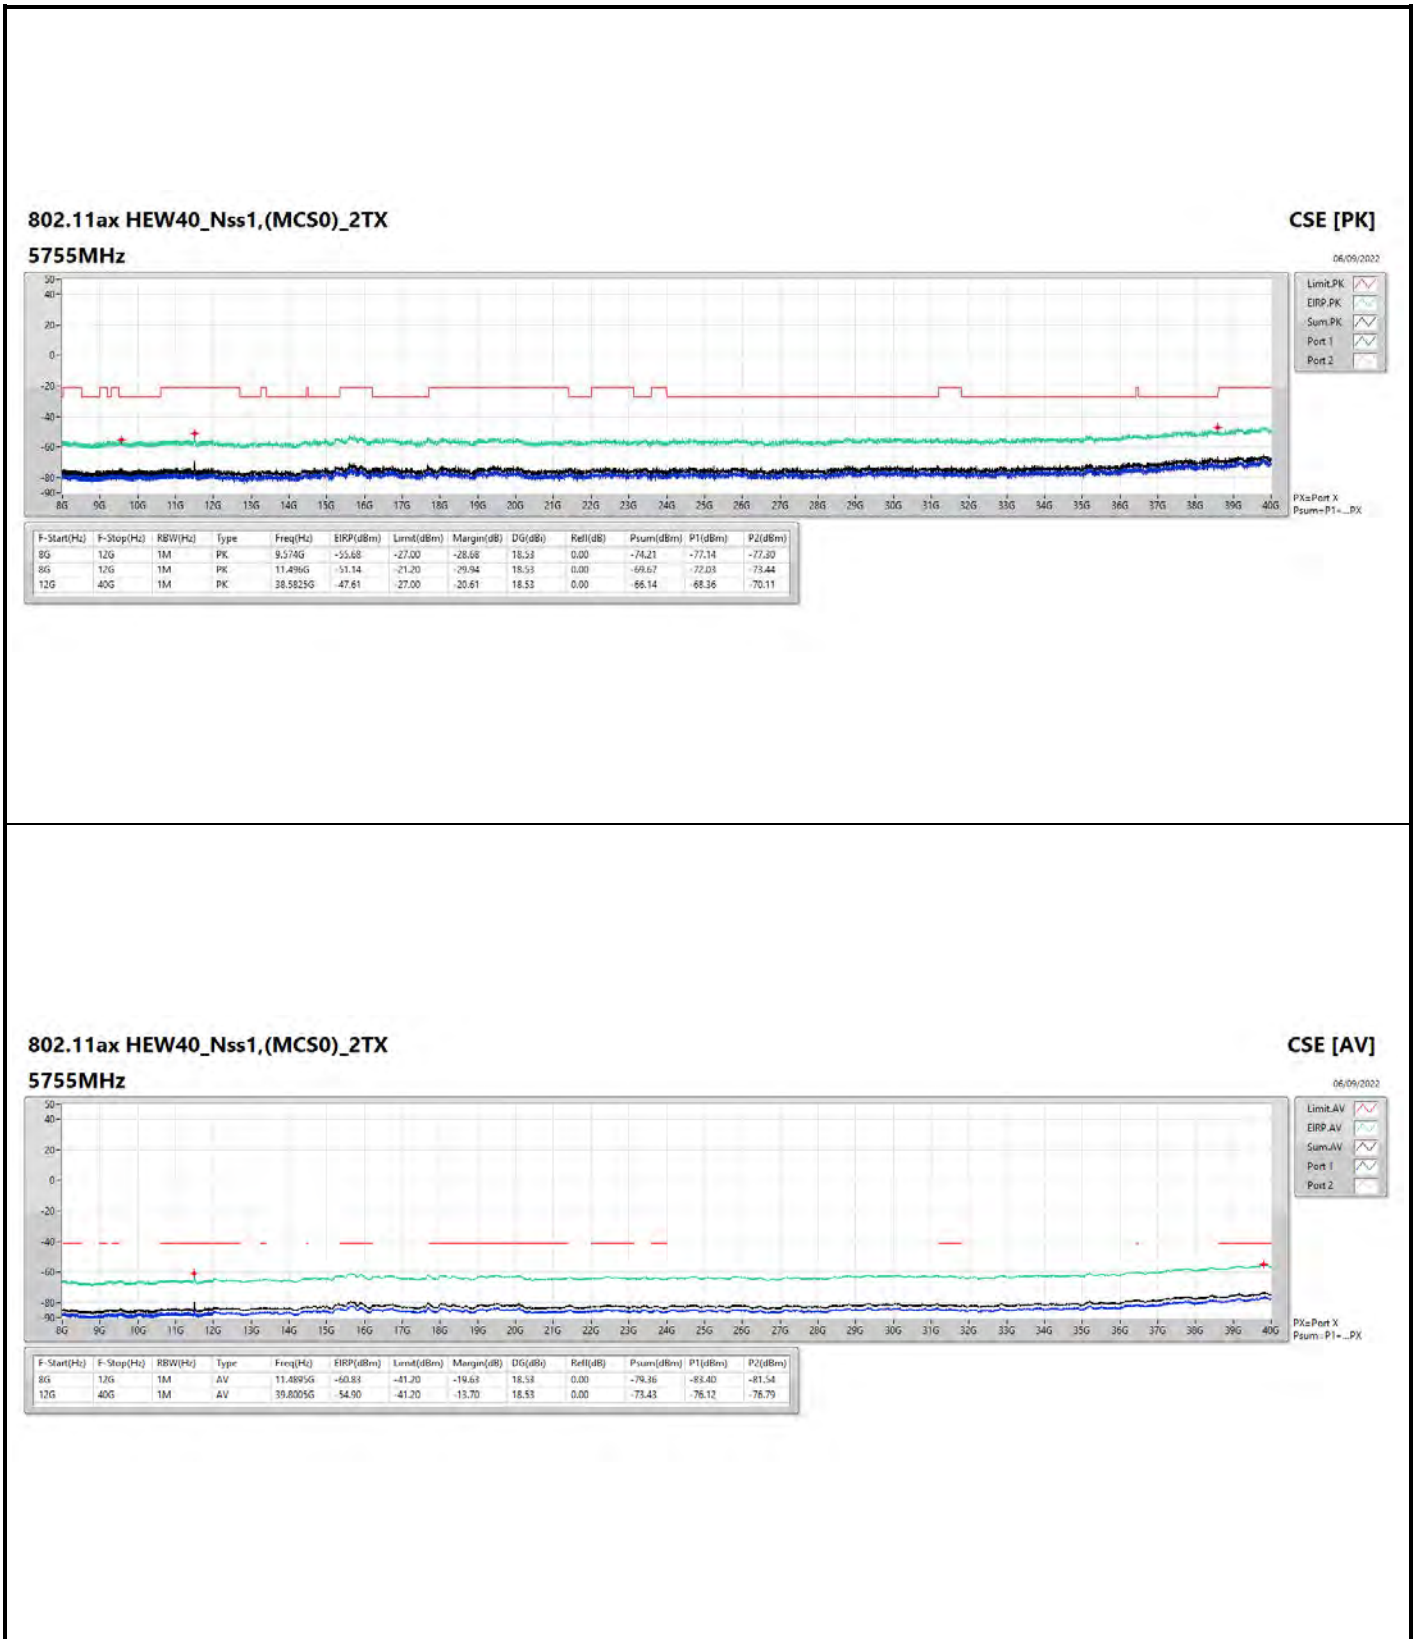

Summary

Mode	Result	F-Start (Hz)	F-Stop (Hz)	Type	Freq (Hz)	DG (dBi)	P1 (dBm)	P2 (dBm)	P3 (dBm)	P4 (dBm)	Psum (dBm)	EIRP (dBm)	Limit (dBm)	Margin (dB)
5.15-5.25GHz	-	-	-	-	-	-	-	-	-	-	-	-	-	-
802.11a_Nss1,(6Mbps)_1TX	Pass	4.9G	5.31G	AV	5.15G	18.53	-61.89				-61.89	-43.36	-41.20	-2.16
802.11ax HEW20_Nss1,(MCS0)_1TX	Pass	4.9G	5.31G	AV	5.15G	18.53	-59.94				-59.94	-41.41	-41.20	-0.21
802.11ax HEW40_Nss1,(MCS0)_1TX	Pass	4.9G	5.31G	AV	5.14954G	18.53	-60.82				-60.82	-42.29	-41.20	-1.09
802.11ax HEW80_Nss1,(MCS0)_1TX	Pass	4.9G	5.31G	AV	5.14503G	18.53	-61.10				-61.10	-42.57	-41.20	-1.37
802.11a_Nss1,(6Mbps)_2TX	Pass	4.9G	5.31G	AV	5.14964G	18.53	-63.50	-62.24			-59.81	-41.28	-41.20	-0.08
802.11ax HEW20_Nss1,(MCS0)_2TX	Pass	4.9G	5.31G	AV	5.15G	18.53	-64.12	-61.95			-59.89	-41.36	-41.20	-0.16
802.11ax HEW40_Nss1,(MCS0)_2TX	Pass	4.9G	5.31G	AV	5.14897G	18.53	-67.72	-61.17			-60.30	-41.77	-41.20	-0.57
802.11ax HEW80_Nss1,(MCS0)_2TX	Pass	4.9G	5.31G	AV	5.14831G	18.53	-67.46	-60.56			-59.75	-41.22	-41.20	-0.02
802.11a_Nss1,(6Mbps)_4TX	Pass	4.9G	5.31G	AV	5.14964G	18.53	-69.94	-68.70	-69.44	-68.59	-63.11	-44.58	-41.20	-3.38
802.11ax HEW20_Nss1,(MCS0)_4TX	Pass	4.9G	5.31G	AV	5.14856G	18.53	-70.73	-69.04	-68.23	-68.72	-63.06	-44.53	-41.20	-3.33
802.11ax HEW40_Nss1,(MCS0)_4TX	Pass	4.9G	5.31G	AV	5.15G	18.53	-71.34	-67.69	-68.89	-68.12	-62.78	-44.25	-41.20	-3.05
802.11ax HEW80_Nss1,(MCS0)_4TX	Pass	4.9G	5.31G	AV	5.1499G	18.53	-71.11	-66.57	-69.57	-69.99	-62.94	-44.41	-41.20	-3.21
5.725-5.85GHz	-	-	-	-	-	-	-	-	-	-	-	-	-	-
802.11a_Nss1,(6Mbps)_1TX	Pass	5.31G	5.47G	AV	5.44632G	18.53	-69.35				-69.35	-50.82	-41.20	-9.62
802.11ax HEW20_Nss1,(MCS0)_1TX	Pass	5.31G	5.47G	AV	5.44568G	18.53	-69.45				-69.45	-50.92	-41.20	-9.72
802.11ax HEW40_Nss1,(MCS0)_1TX	Pass	5.31G	5.47G	AV	5.45848G	18.53	-69.55				-69.55	-51.02	-41.20	-9.82
802.11ax HEW80_Nss1,(MCS0)_1TX	Pass	5.47G	5.85G	PK	5.64822G	18.53	-47.85				-47.85	-29.32	-27.00	-2.32
802.11a_Nss1,(6Mbps)_2TX	Pass	5.31G	5.47G	AV	5.40664G	18.53	-70.27	-67.37			-65.57	-47.04	-41.20	-5.84
802.11ax HEW20_Nss1,(MCS0)_2TX	Pass	5.31G	5.47G	AV	5.43288G	18.53	-70.07	-67.24			-65.42	-46.89	-41.20	-5.69
802.11ax HEW40_Nss1,(MCS0)_2TX	Pass	5.31G	5.47G	AV	5.3644G	18.53	-70.30	-67.68			-65.79	-47.26	-41.20	-6.06
802.11ax HEW80_Nss1,(MCS0)_2TX	Pass	5.47G	5.85G	PK	5.64746G	18.53	-57.03	-46.53			-46.16	-27.63	-27.00	-0.63
802.11a_Nss1,(6Mbps)_4TX	Pass	5.31G	5.47G	AV	5.35512G	18.53	-70.41	-68.45	-67.61	-69.23	-62.78	-44.25	-41.20	-3.05
802.11ax HEW20_Nss1,(MCS0)_4TX	Pass	5.31G	5.47G	AV	5.40952G	18.53	-70.54	-68.63	-68.49	-68.49	-62.94	-44.41	-41.20	-3.21
802.11ax HEW40_Nss1,(MCS0)_4TX	Pass	5.31G	5.47G	AV	5.37432G	18.53	-70.44	-68.45	-68.23	-68.62	-62.83	-44.30	-41.20	-3.10
802.11ax HEW80_Nss1,(MCS0)_4TX	Pass	5.31G	5.47G	AV	5.45112G	18.53	-70.33	-69.60	-68.89	-68.45	-63.24	-44.71	-41.20	-3.51