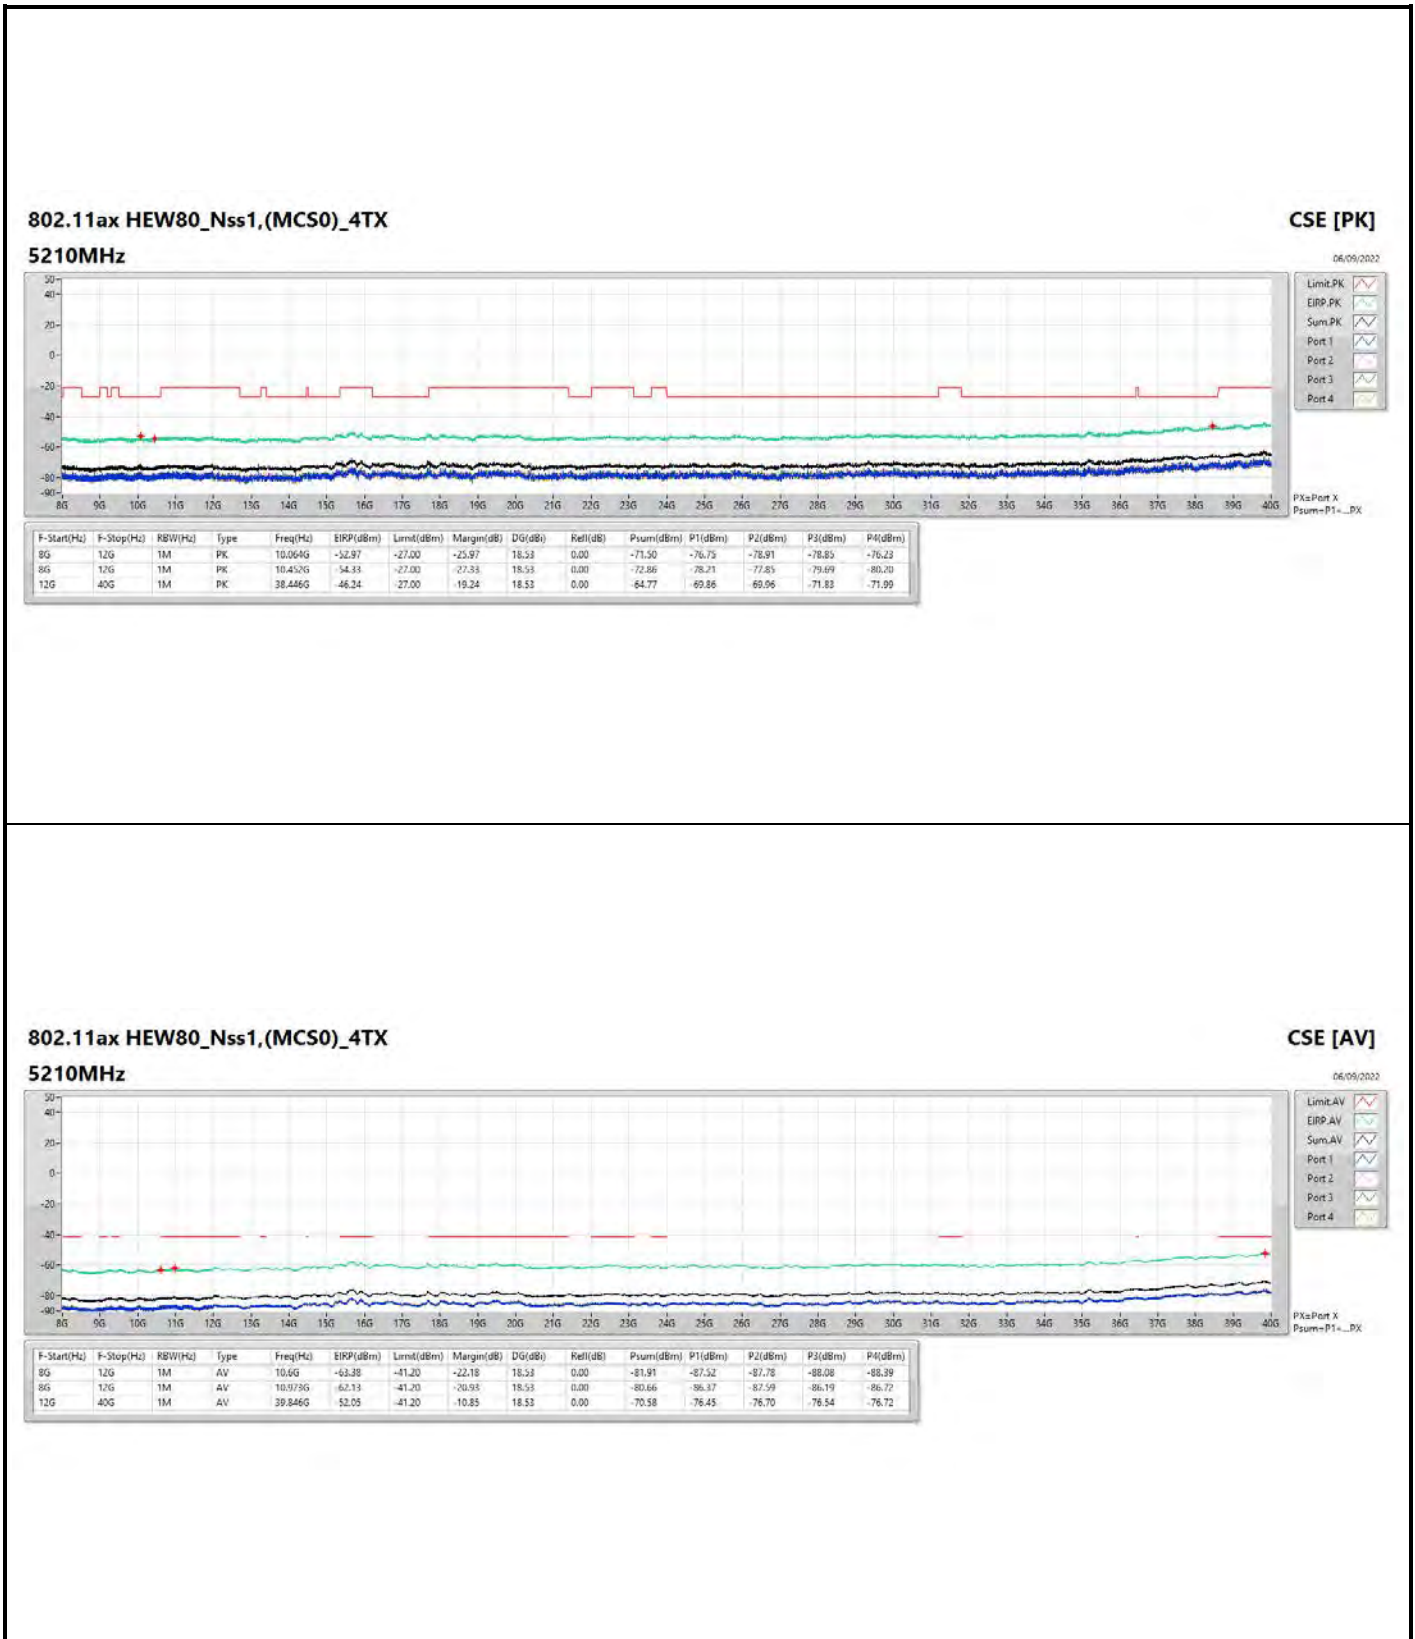

Summary

Mode	Result	F-Start (Hz)	F-Stop (Hz)	Type	Freq (Hz)	DG (dBi)	P1 (dBm)	P2 (dBm)	P3 (dBm)	P4 (dBm)	Psum (dBm)	EIRP (dBm)	Limit (dBm)	Margin (dB)
5.15-5.25GHz	-	-	-	-	-	-	-	-	-	-	-	-	-	-
802.11a_Nss1,(6Mbps)_1TX	Pass	4.9G	5.31G	AV	5.15G	18.53	-61.89				-61.89	-43.36	-41.20	-2.16
802.11ax HEW20_Nss1,(MCS0)_1TX	Pass	4.9G	5.31G	AV	5.15G	18.53	-59.94				-59.94	-41.41	-41.20	-0.21
802.11ax HEW40_Nss1,(MCS0)_1TX	Pass	4.9G	5.31G	AV	5.14954G	18.53	-60.82				-60.82	-42.29	-41.20	-1.09
802.11ax HEW80_Nss1,(MCS0)_1TX	Pass	4.9G	5.31G	AV	5.14503G	18.53	-61.10				-61.10	-42.57	-41.20	-1.37
802.11a_Nss1,(6Mbps)_2TX	Pass	4.9G	5.31G	AV	5.14964G	18.53	-63.50	-62.24			-59.81	-41.28	-41.20	-0.08
802.11ax HEW20_Nss1,(MCS0)_2TX	Pass	4.9G	5.31G	AV	5.15G	18.53	-64.12	-61.95			-59.89	-41.36	-41.20	-0.16
802.11ax HEW40_Nss1,(MCS0)_2TX	Pass	4.9G	5.31G	AV	5.14897G	18.53	-67.72	-61.17			-60.30	-41.77	-41.20	-0.57
802.11ax HEW80_Nss1,(MCS0)_2TX	Pass	4.9G	5.31G	AV	5.14831G	18.53	-67.46	-60.56			-59.75	-41.22	-41.20	-0.02
802.11a_Nss1,(6Mbps)_4TX	Pass	4.9G	5.31G	AV	5.14964G	18.53	-69.94	-68.70	-69.44	-68.59	-63.11	-44.58	-41.20	-3.38
802.11ax HEW20_Nss1,(MCS0)_4TX	Pass	4.9G	5.31G	AV	5.14856G	18.53	-70.73	-69.04	-68.23	-68.72	-63.06	-44.53	-41.20	-3.33
802.11ax HEW40_Nss1,(MCS0)_4TX	Pass	4.9G	5.31G	AV	5.15G	18.53	-71.34	-67.69	-68.89	-68.12	-62.78	-44.25	-41.20	-3.05
802.11ax HEW80_Nss1,(MCS0)_4TX	Pass	4.9G	5.31G	AV	5.1499G	18.53	-71.11	-66.57	-69.57	-69.99	-62.94	-44.41	-41.20	-3.21
5.725-5.85GHz	-	-	-	-	-	-	-	-	-	-	-	-	-	-
802.11a_Nss1,(6Mbps)_1TX	Pass	5.31G	5.47G	AV	5.44632G	18.53	-69.35				-69.35	-50.82	-41.20	-9.62
802.11ax HEW20_Nss1,(MCS0)_1TX	Pass	5.31G	5.47G	AV	5.44568G	18.53	-69.45				-69.45	-50.92	-41.20	-9.72
802.11ax HEW40_Nss1,(MCS0)_1TX	Pass	5.31G	5.47G	AV	5.45848G	18.53	-69.55				-69.55	-51.02	-41.20	-9.82
802.11ax HEW80_Nss1,(MCS0)_1TX	Pass	5.47G	5.85G	PK	5.64822G	18.53	-47.85				-47.85	-29.32	-27.00	-2.32
802.11a_Nss1,(6Mbps)_2TX	Pass	5.31G	5.47G	AV	5.40664G	18.53	-70.27	-67.37			-65.57	-47.04	-41.20	-5.84
802.11ax HEW20_Nss1,(MCS0)_2TX	Pass	5.31G	5.47G	AV	5.43288G	18.53	-70.07	-67.24			-65.42	-46.89	-41.20	-5.69
802.11ax HEW40_Nss1,(MCS0)_2TX	Pass	5.31G	5.47G	AV	5.3644G	18.53	-70.30	-67.68			-65.79	-47.26	-41.20	-6.06
802.11ax HEW80_Nss1,(MCS0)_2TX	Pass	5.47G	5.85G	PK	5.64746G	18.53	-57.03	-46.53			-46.16	-27.63	-27.00	-0.63
802.11a_Nss1,(6Mbps)_4TX	Pass	5.31G	5.47G	AV	5.35512G	18.53	-70.41	-68.45	-67.61	-69.23	-62.78	-44.25	-41.20	-3.05
802.11ax HEW20_Nss1,(MCS0)_4TX	Pass	5.31G	5.47G	AV	5.40952G	18.53	-70.54	-68.63	-68.49	-68.49	-62.94	-44.41	-41.20	-3.21
802.11ax HEW40_Nss1,(MCS0)_4TX	Pass	5.31G	5.47G	AV	5.37432G	18.53	-70.44	-68.45	-68.23	-68.62	-62.83	-44.30	-41.20	-3.10
802.11ax HEW80_Nss1,(MCS0)_4TX	Pass	5.31G	5.47G	AV	5.45112G	18.53	-70.33	-69.60	-68.89	-68.45	-63.24	-44.71	-41.20	-3.51