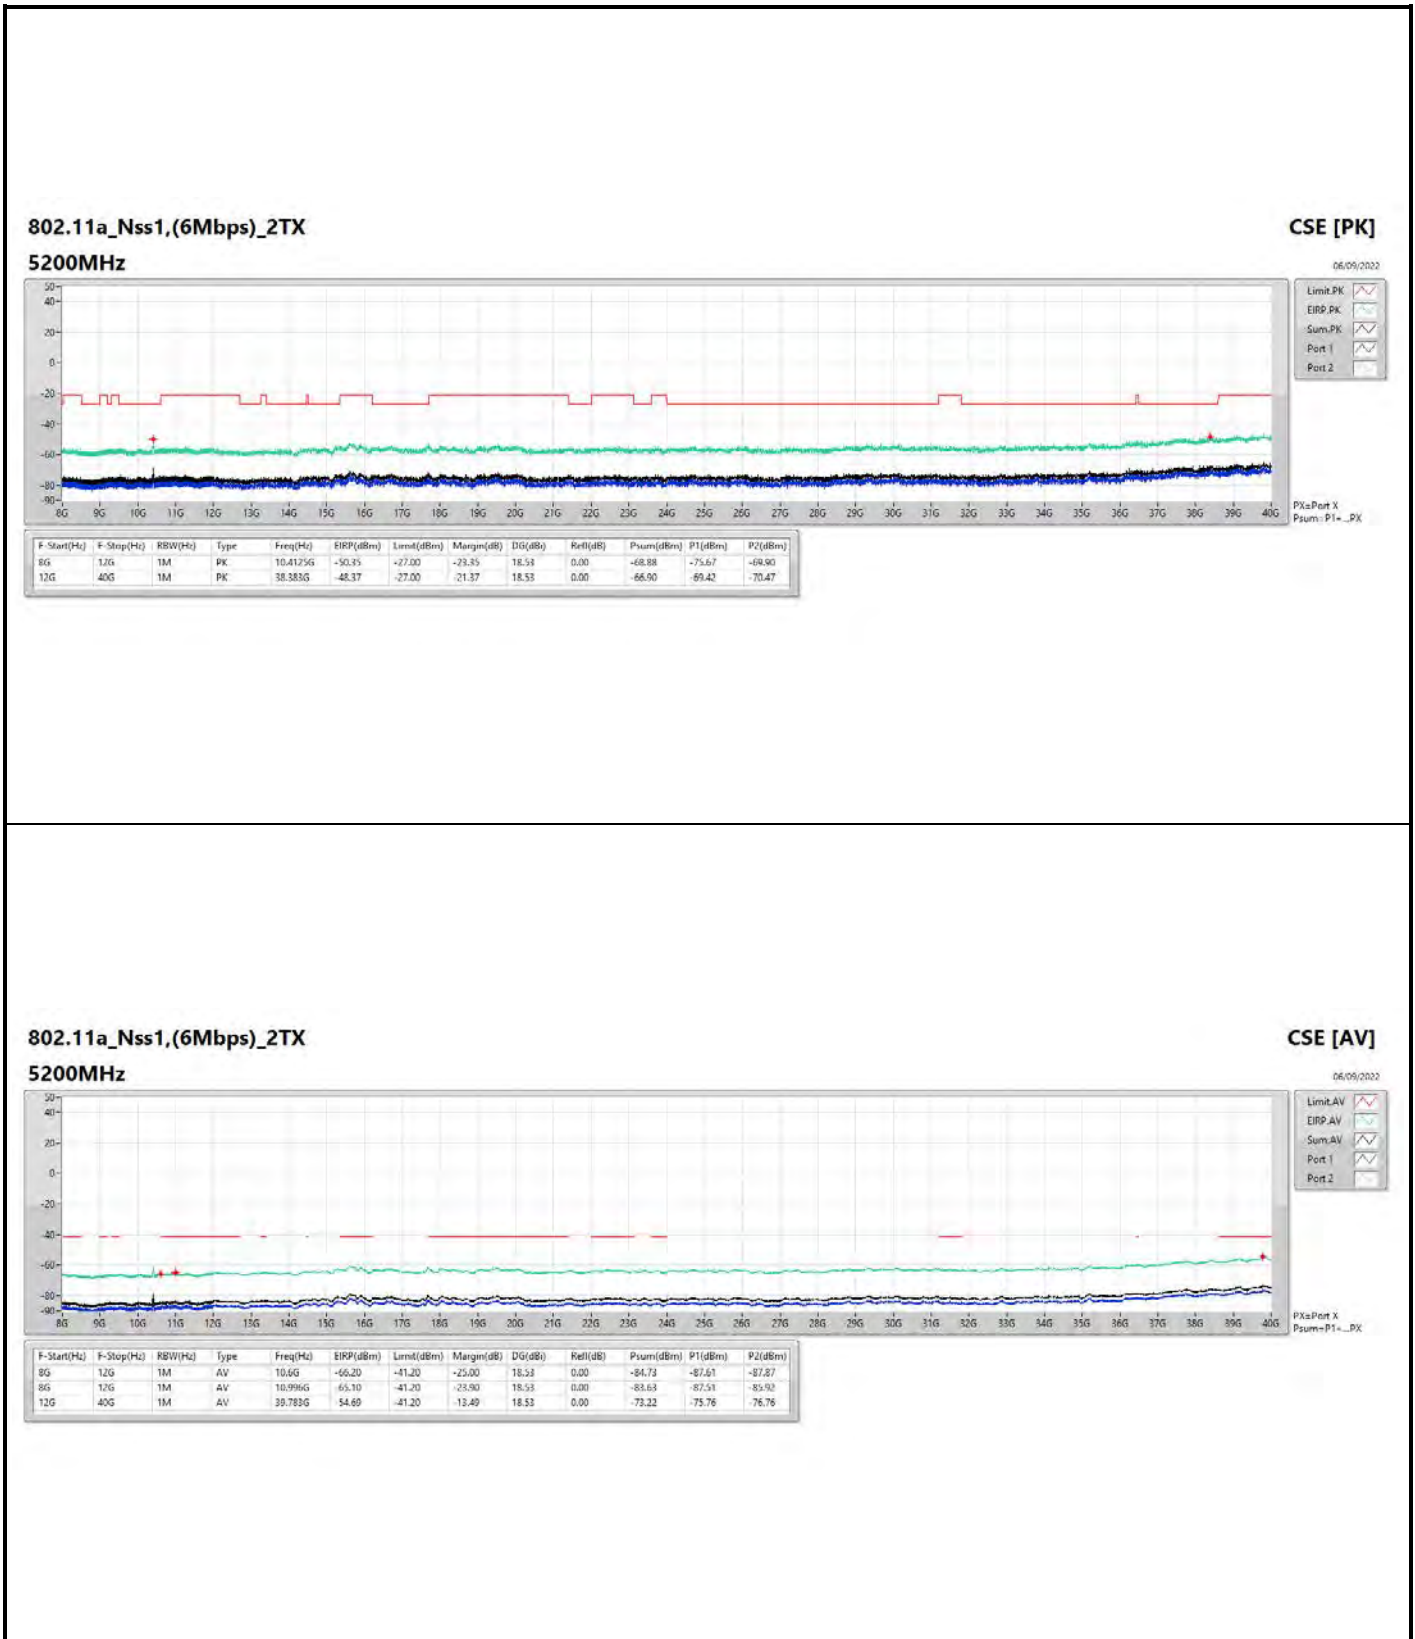

CSE_Pine R2_Antenna set 10 (Harmonic 8GHz ~ 40GHz)_P to M Appendix E.15

Mode	Result	F-Start (Hz)	F-Stop (Hz)	Type	Freq (Hz)	DG (dBi)	P1 (dBm)	P2 (dBm)	P3 (dBm)	P4 (dBm)	Psum (dBm)	EIRP (dBm)	Limit (dBm)	Margin (dB)
5210MHz	Pass	8G	12G	PK	10.452G	18.53	-78.21	-77.85	-79.69	-80.20	-72.86	-54.33	-27.00	-27.33
5210MHz	Pass	12G	40G	PK	38.446G	18.53	-69.86	-69.96	-71.83	-71.99	-64.77	-46.24	-27.00	-19.24
5775MHz	Pass	8G	12G	AV	11.5405G	18.53	-87.11	-85.12	-86.83	-86.08	-80.19	-61.66	-41.20	-20.46
5775MHz	Pass	12G	40G	AV	39.804G	18.53	-76.51	-76.39	-76.13	-77.03	-70.48	-51.95	-41.20	-10.75
5775MHz	Pass	8G	12G	PK	10.019G	18.53	-76.78	-79.34	-77.48	-77.87	-71.75	-53.22	-27.00	-26.22
5775MHz	Pass	8G	12G	PK	11.556G	18.53	-76.70	-77.23	-75.23	-77.54	-70.56	-52.03	-21.20	-30.83
5775MHz	Pass	12G	40G	PK	38.488G	18.53	-72.62	-70.02	-71.67	-70.62	-65.10	-46.57	-27.00	-19.57

DG = Directional Gain ; PX=Port X; Psum=P1+P2+...PX

802.11ax HEW20_Nss1,(MCS0)_2TX

CSE [PK]

5745MHz

06/09/2022

F_Start(Hz)	F_Stop(Hz)	RBW(Hz)	Type	Freq(Hz)	EIRP(dBm)	Limit(dBm)	Margin(dB)	DG(dB)	Ref(dB)	Psum(dBm)	P1(dBm)	P2(dBm)
8G	12G	1M	PK	11.4875G	-48.25	-21.20	-27.05	18.53	0.00	-66.78	-68.55	-71.57
12G	40G	1M	PK	38.4425G	-48.34	-27.00	-21.34	18.53	0.00	-66.87	-70.44	-69.38