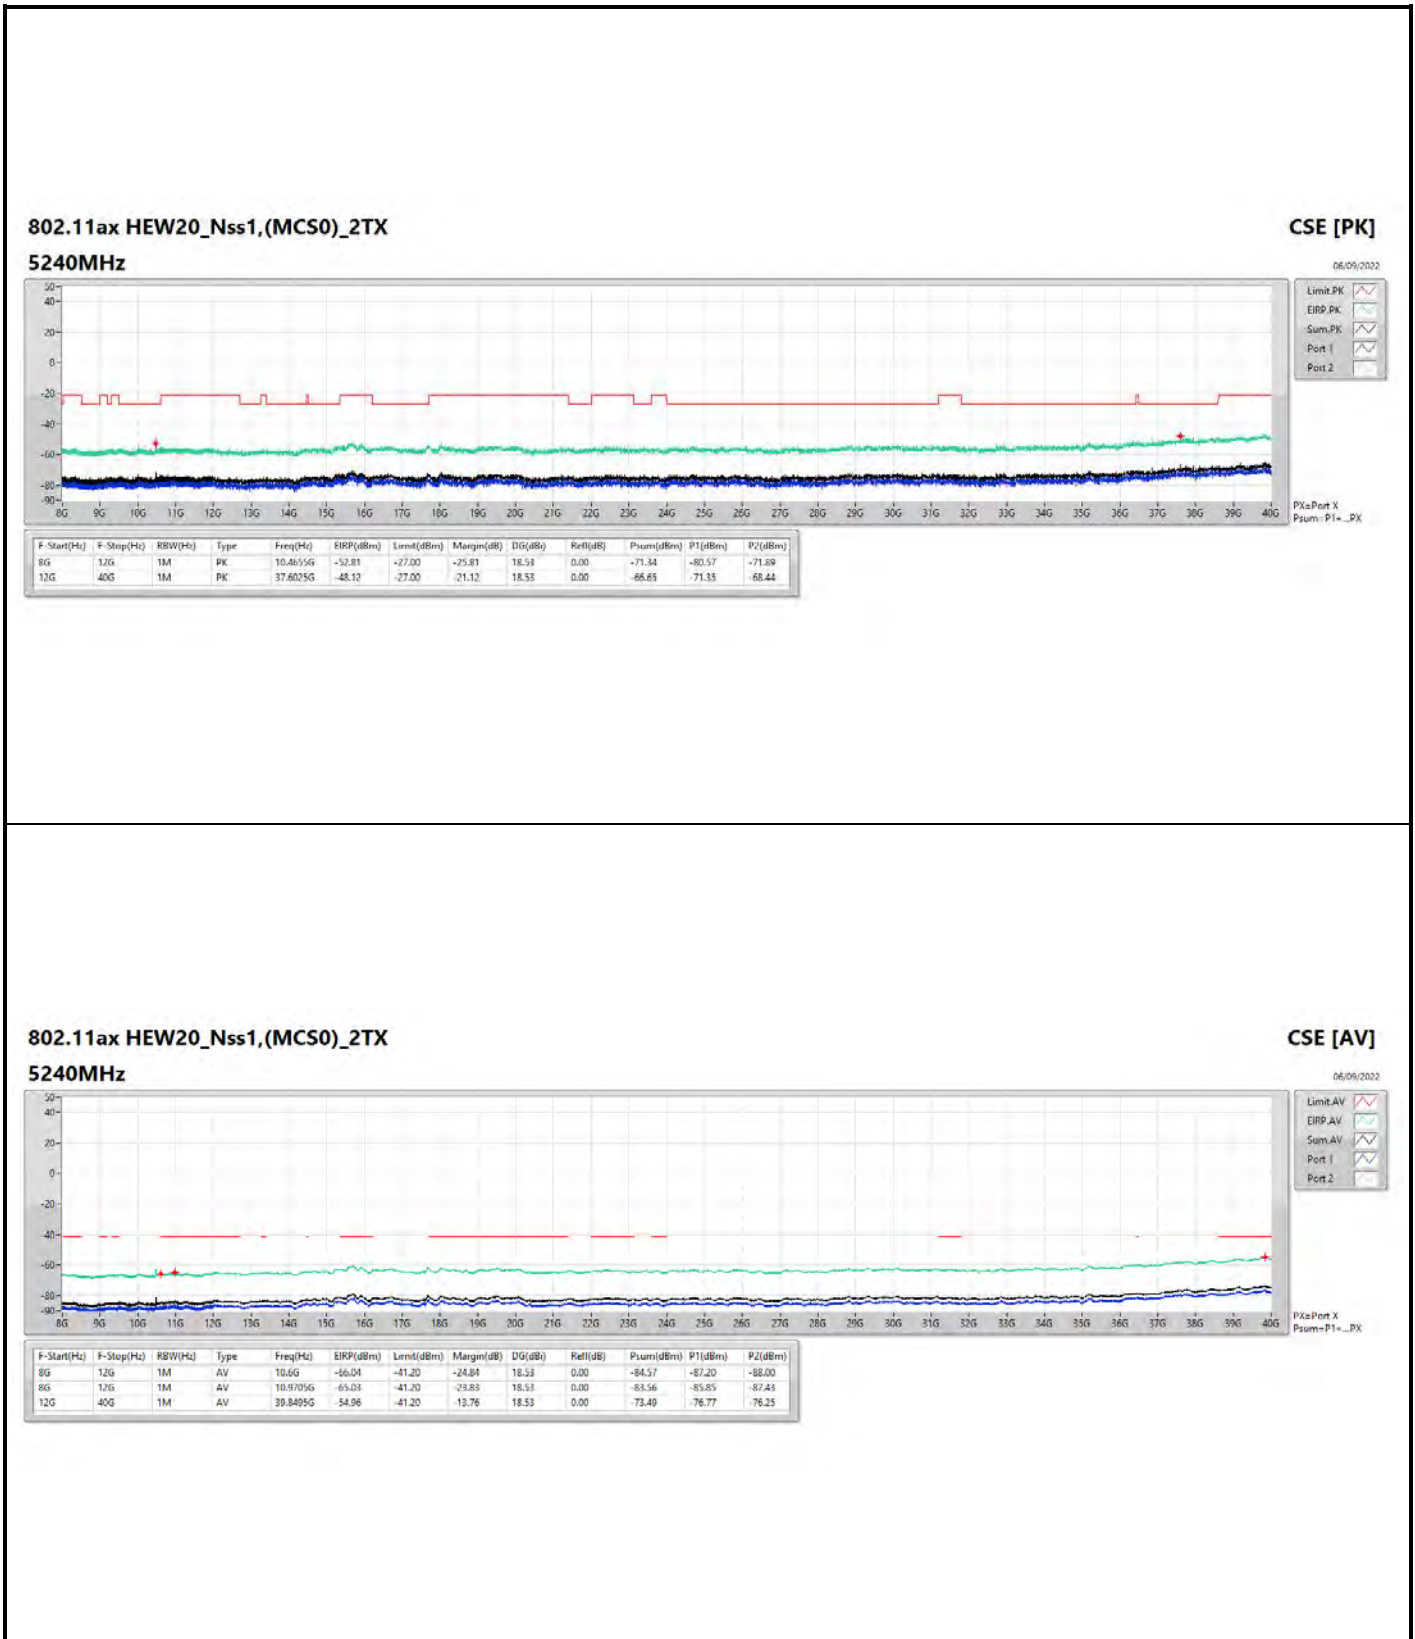

CSE_Pine R2_Antenna set 10 (Harmonic 8GHz ~ 40GHz)_P to M Appendix E.15

Mode	Result	F-Start (Hz)	F-Stop (Hz)	Type	Freq (Hz)	DG (dBi)	P1 (dBm)	P2 (dBm)	P3 (dBm)	P4 (dBm)	Psum (dBm)	EIRP (dBm)	Limit (dBm)	Margin (dB)
5210MHz	Pass	8G	12G	PK	10.452G	18.53	-78.21	-77.85	-79.69	-80.20	-72.86	-54.33	-27.00	-27.33
5210MHz	Pass	12G	40G	PK	38.446G	18.53	-69.86	-69.96	-71.83	-71.99	-64.77	-46.24	-27.00	-19.24
5775MHz	Pass	8G	12G	AV	11.5405G	18.53	-87.11	-85.12	-86.83	-86.08	-80.19	-61.66	-41.20	-20.46
5775MHz	Pass	12G	40G	AV	39.804G	18.53	-76.51	-76.39	-76.13	-77.03	-70.48	-51.95	-41.20	-10.75
5775MHz	Pass	8G	12G	PK	10.019G	18.53	-76.78	-79.34	-77.48	-77.87	-71.75	-53.22	-27.00	-26.22
5775MHz	Pass	8G	12G	PK	11.556G	18.53	-76.70	-77.23	-75.23	-77.54	-70.56	-52.03	-21.20	-30.83
5775MHz	Pass	12G	40G	PK	38.488G	18.53	-72.62	-70.02	-71.67	-70.62	-65.10	-46.57	-27.00	-19.57

DG = Directional Gain ; PX=Port X; Psum=P1+P2+...PX

802.11ax HEW20_Nss1,(MCS0)_2TX

CSE [PK]

5745MHz

06/09/2022

F_Start(Hz)	F_Stop(Hz)	RBW(Hz)	Type	Freq(Hz)	EIRP(dBm)	Limit(dBm)	Margin(dB)	DG(dB)	Ref(dB)	Psum(dBm)	P1(dBm)	P2(dBm)
8G	12G	1M	PK	11.4875G	-48.25	-21.20	-27.05	18.53	0.00	-66.78	-68.55	-71.57
12G	40G	1M	PK	38.4425G	-48.34	-27.00	-21.34	18.53	0.00	-66.87	-70.44	-69.38