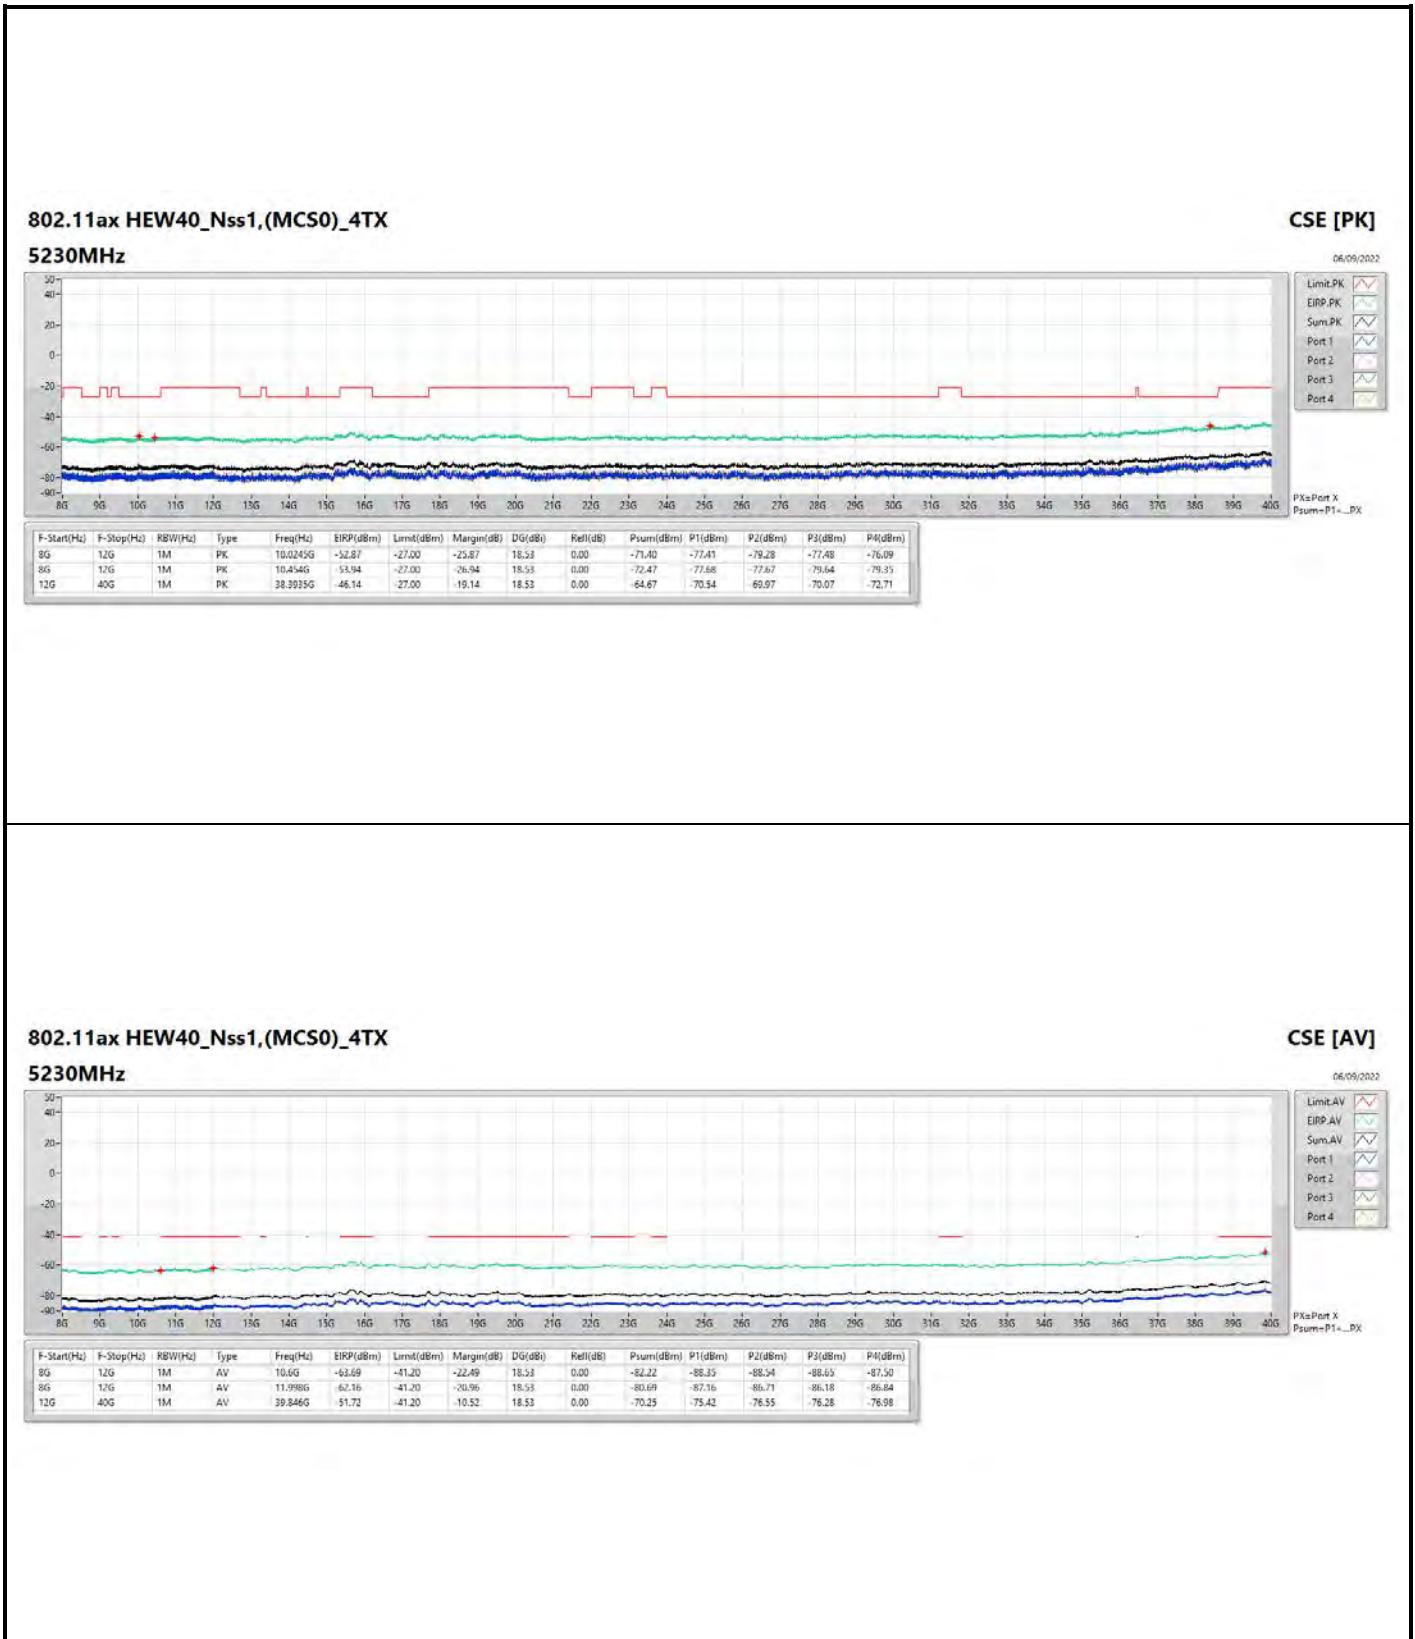

Summary

Mode	Result	F-Start (Hz)	F-Stop (Hz)	Type	Freq (Hz)	DG (dBi)	P1 (dBm)	P2 (dBm)	P3 (dBm)	P4 (dBm)	Psum (dBm)	EIRP (dBm)	Limit (dBm)	Margin (dB)
5.15-5.25GHz	-	-	-	-	-	-	-	-	-	-	-	-	-	-
802.11a_Nss1,(6Mbps)_1TX	Pass	4.9G	5.31G	AV	5.15G	18.53	-61.89				-61.89	-43.36	-41.20	-2.16
802.11ax HEW20_Nss1,(MCS0)_1TX	Pass	4.9G	5.31G	AV	5.15G	18.53	-59.94				-59.94	-41.41	-41.20	-0.21
802.11ax HEW40_Nss1,(MCS0)_1TX	Pass	4.9G	5.31G	AV	5.14954G	18.53	-60.82				-60.82	-42.29	-41.20	-1.09
802.11ax HEW80_Nss1,(MCS0)_1TX	Pass	4.9G	5.31G	AV	5.14503G	18.53	-61.10				-61.10	-42.57	-41.20	-1.37
802.11a_Nss1,(6Mbps)_2TX	Pass	4.9G	5.31G	AV	5.14964G	18.53	-63.50	-62.24			-59.81	-41.28	-41.20	-0.08
802.11ax HEW20_Nss1,(MCS0)_2TX	Pass	4.9G	5.31G	AV	5.15G	18.53	-64.12	-61.95			-59.89	-41.36	-41.20	-0.16
802.11ax HEW40_Nss1,(MCS0)_2TX	Pass	4.9G	5.31G	AV	5.14897G	18.53	-67.72	-61.17			-60.30	-41.77	-41.20	-0.57
802.11ax HEW80_Nss1,(MCS0)_2TX	Pass	4.9G	5.31G	AV	5.14831G	18.53	-67.46	-60.56			-59.75	-41.22	-41.20	-0.02
802.11a_Nss1,(6Mbps)_4TX	Pass	4.9G	5.31G	AV	5.14964G	18.53	-69.94	-68.70	-69.44	-68.59	-63.11	-44.58	-41.20	-3.38
802.11ax HEW20_Nss1,(MCS0)_4TX	Pass	4.9G	5.31G	AV	5.14856G	18.53	-70.73	-69.04	-68.23	-68.72	-63.06	-44.53	-41.20	-3.33
802.11ax HEW40_Nss1,(MCS0)_4TX	Pass	4.9G	5.31G	AV	5.15G	18.53	-71.34	-67.69	-68.89	-68.12	-62.78	-44.25	-41.20	-3.05
802.11ax HEW80_Nss1,(MCS0)_4TX	Pass	4.9G	5.31G	AV	5.1499G	18.53	-71.11	-66.57	-69.57	-69.99	-62.94	-44.41	-41.20	-3.21
5.725-5.85GHz	-	-	-	-	-	-	-	-	-	-	-	-	-	-
802.11a_Nss1,(6Mbps)_1TX	Pass	5.31G	5.47G	AV	5.44632G	18.53	-69.35				-69.35	-50.82	-41.20	-9.62
802.11ax HEW20_Nss1,(MCS0)_1TX	Pass	5.31G	5.47G	AV	5.44568G	18.53	-69.45				-69.45	-50.92	-41.20	-9.72
802.11ax HEW40_Nss1,(MCS0)_1TX	Pass	5.31G	5.47G	AV	5.45848G	18.53	-69.55				-69.55	-51.02	-41.20	-9.82
802.11ax HEW80_Nss1,(MCS0)_1TX	Pass	5.47G	5.85G	PK	5.64822G	18.53	-47.85				-47.85	-29.32	-27.00	-2.32
802.11a_Nss1,(6Mbps)_2TX	Pass	5.31G	5.47G	AV	5.40664G	18.53	-70.27	-67.37			-65.57	-47.04	-41.20	-5.84
802.11ax HEW20_Nss1,(MCS0)_2TX	Pass	5.31G	5.47G	AV	5.43288G	18.53	-70.07	-67.24			-65.42	-46.89	-41.20	-5.69
802.11ax HEW40_Nss1,(MCS0)_2TX	Pass	5.31G	5.47G	AV	5.3644G	18.53	-70.30	-67.68			-65.79	-47.26	-41.20	-6.06
802.11ax HEW80_Nss1,(MCS0)_2TX	Pass	5.47G	5.85G	PK	5.64746G	18.53	-57.03	-46.53			-46.16	-27.63	-27.00	-0.63
802.11a_Nss1,(6Mbps)_4TX	Pass	5.31G	5.47G	AV	5.35512G	18.53	-70.41	-68.45	-67.61	-69.23	-62.78	-44.25	-41.20	-3.05
802.11ax HEW20_Nss1,(MCS0)_4TX	Pass	5.31G	5.47G	AV	5.40952G	18.53	-70.54	-68.63	-68.49	-68.49	-62.94	-44.41	-41.20	-3.21
802.11ax HEW40_Nss1,(MCS0)_4TX	Pass	5.31G	5.47G	AV	5.37432G	18.53	-70.44	-68.45	-68.23	-68.62	-62.83	-44.30	-41.20	-3.10
802.11ax HEW80_Nss1,(MCS0)_4TX	Pass	5.31G	5.47G	AV	5.45112G	18.53	-70.33	-69.60	-68.89	-68.45	-63.24	-44.71	-41.20	-3.51