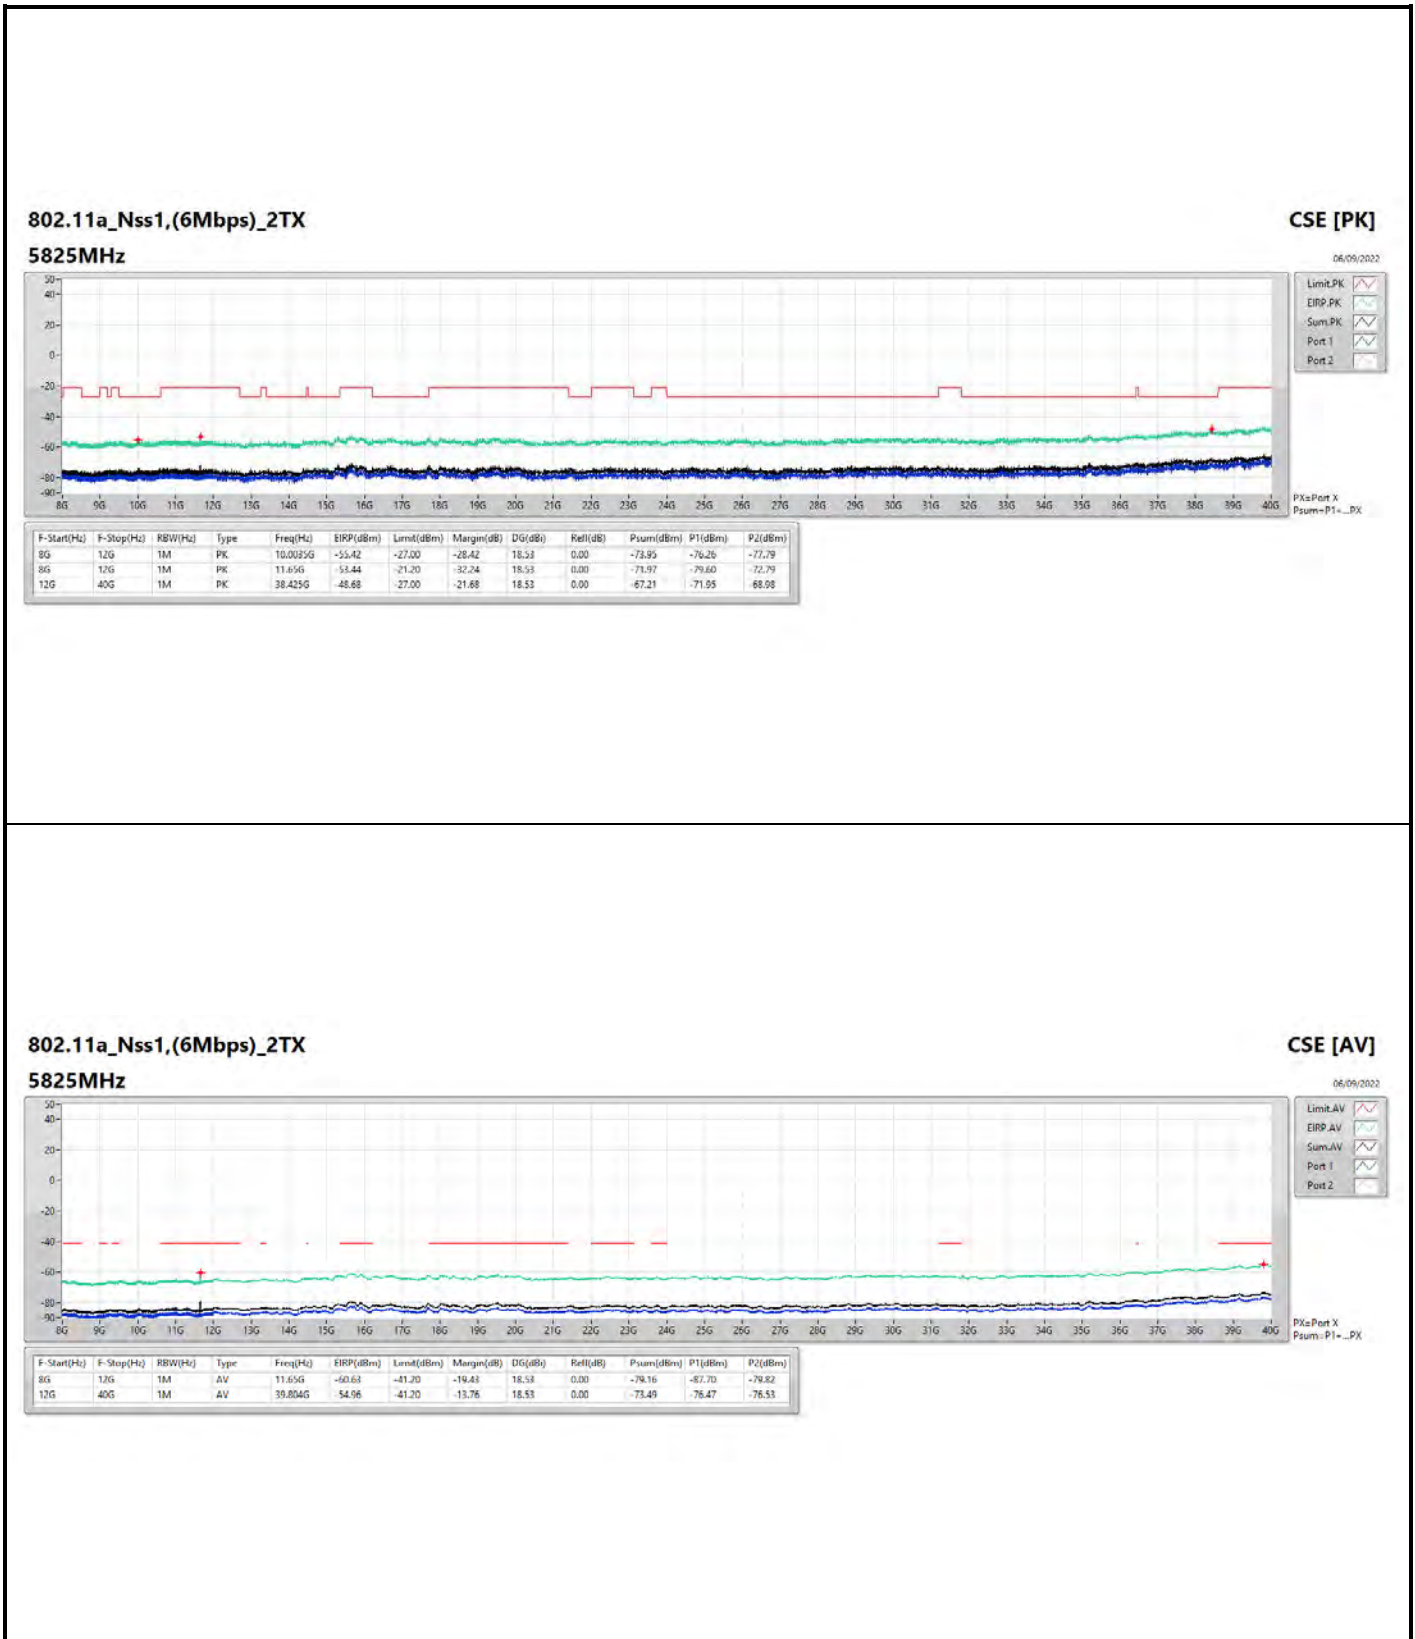

CSE_Pine R2_Antenna set 10 (Harmonic 8GHz ~ 40GHz)_P to M Appendix E.15

Mode	Result	F-Start (Hz)	F-Stop (Hz)	Type	Freq (Hz)	DG (dBi)	P1 (dBm)	P2 (dBm)	P3 (dBm)	P4 (dBm)	Psum (dBm)	EIRP (dBm)	Limit (dBm)	Margin (dB)
5210MHz	Pass	8G	12G	PK	10.452G	18.53	-78.21	-77.85	-79.69	-80.20	-72.86	-54.33	-27.00	-27.33
5210MHz	Pass	12G	40G	PK	38.446G	18.53	-69.86	-69.96	-71.83	-71.99	-64.77	-46.24	-27.00	-19.24
5775MHz	Pass	8G	12G	AV	11.5405G	18.53	-87.11	-85.12	-86.83	-86.08	-80.19	-61.66	-41.20	-20.46
5775MHz	Pass	12G	40G	AV	39.804G	18.53	-76.51	-76.39	-76.13	-77.03	-70.48	-51.95	-41.20	-10.75
5775MHz	Pass	8G	12G	PK	10.019G	18.53	-76.78	-79.34	-77.48	-77.87	-71.75	-53.22	-27.00	-26.22
5775MHz	Pass	8G	12G	PK	11.556G	18.53	-76.70	-77.23	-75.23	-77.54	-70.56	-52.03	-21.20	-30.83
5775MHz	Pass	12G	40G	PK	38.488G	18.53	-72.62	-70.02	-71.67	-70.62	-65.10	-46.57	-27.00	-19.57

DG = Directional Gain ; PX=Port X; Psum=P1+P2+...PX

802.11ax HEW20_Nss1,(MCS0)_2TX

CSE [PK]

5745MHz

06/09/2022

F_Start(Hz)	F_Stop(Hz)	RBW(Hz)	Type	Freq(Hz)	EIRP(dBm)	Limit(dBm)	Margin(dB)	DG(dB)	Ref(dB)	Psum(dBm)	P1(dBm)	P2(dBm)
8G	12G	1M	PK	11.4875G	-48.25	-21.20	-27.05	18.53	0.00	-66.78	-68.55	-71.57
12G	40G	1M	PK	38.4425G	-48.34	-27.00	-21.34	18.53	0.00	-66.87	-70.44	-69.38