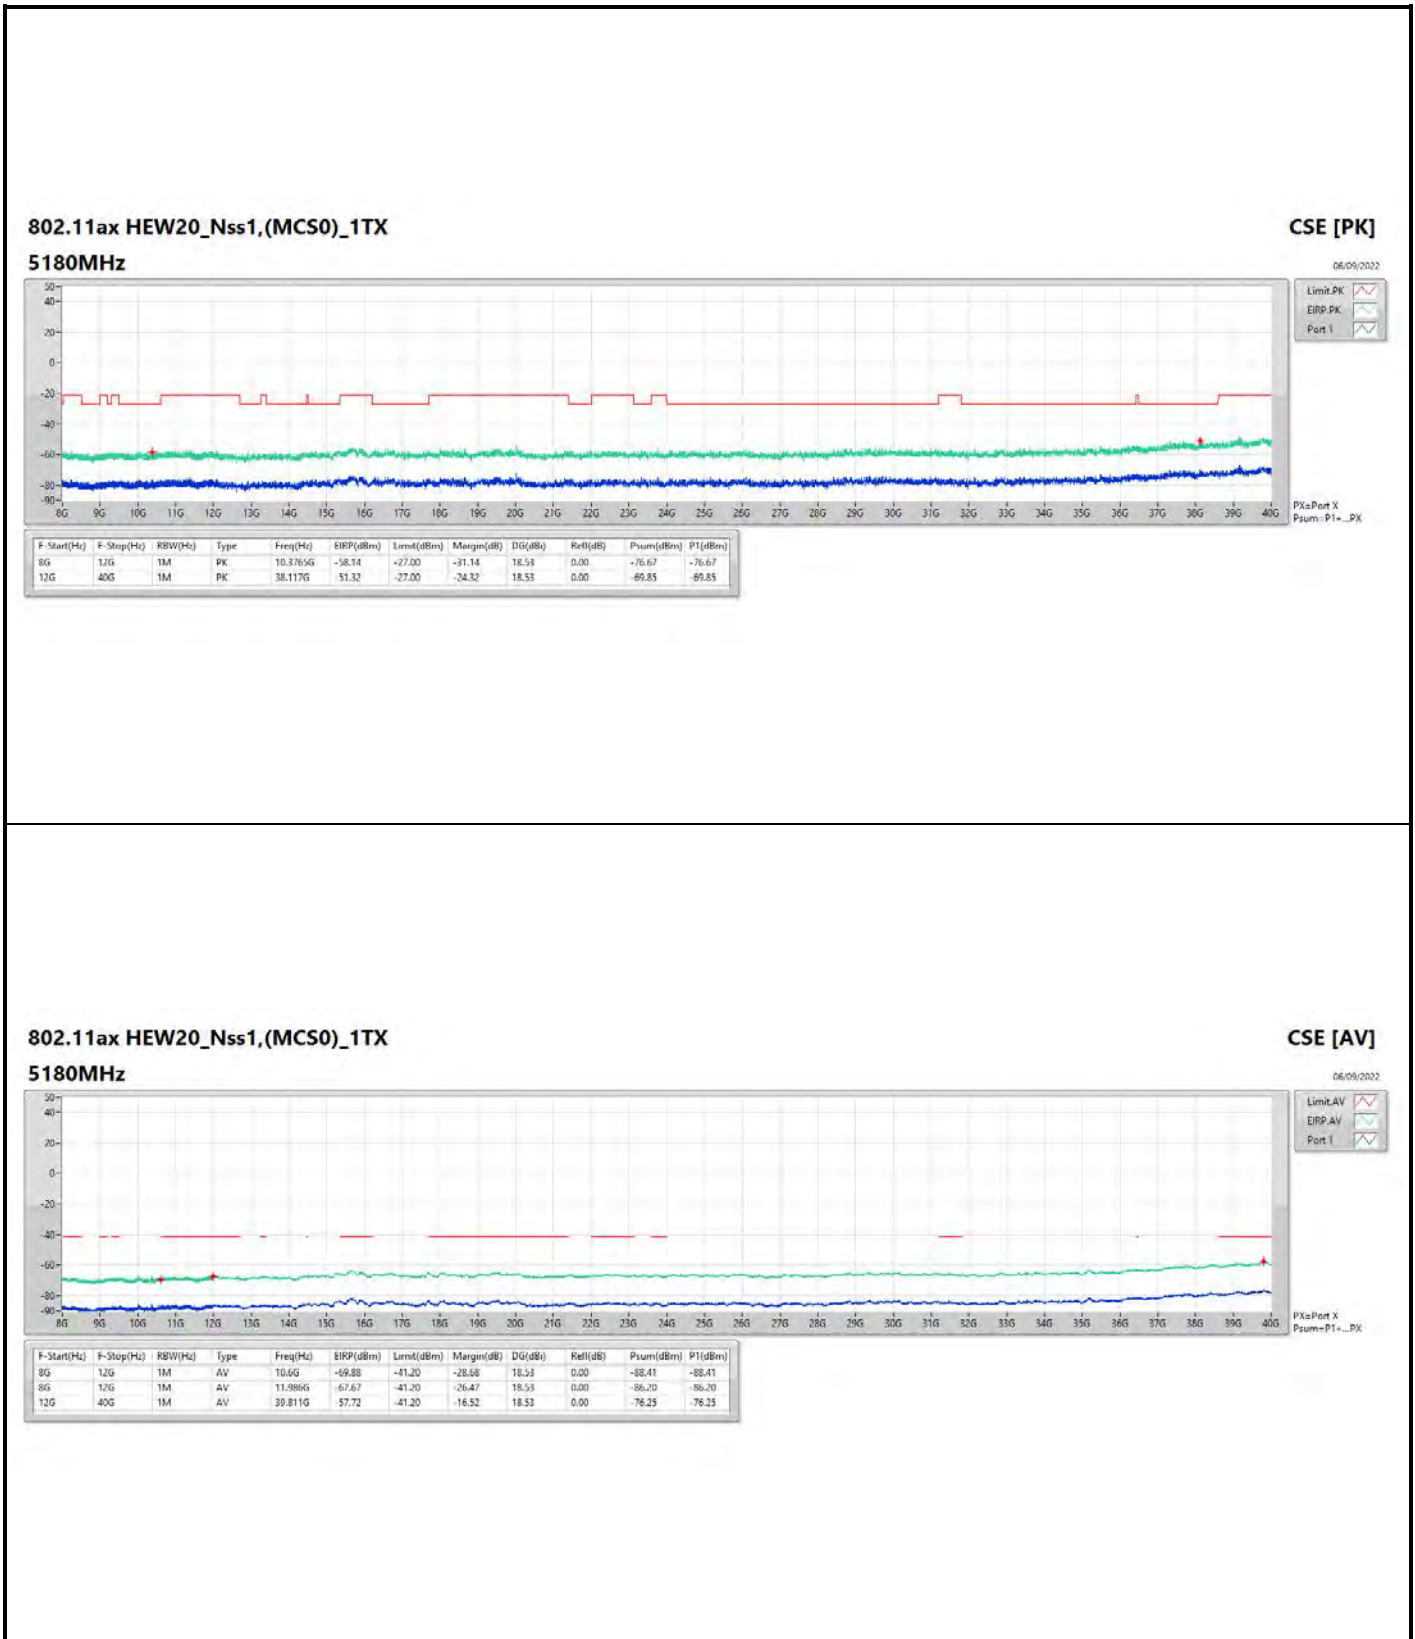

CSE_Pine R2_Antenna set 10 (Harmonic 8GHz ~ 40GHz)_P to M Appendix E.15

Mode	Result	F-Start (Hz)	F-Stop (Hz)	Type	Freq (Hz)	DG (dBi)	P1 (dBm)	P2 (dBm)	P3 (dBm)	P4 (dBm)	Psum (dBm)	EIRP (dBm)	Limit (dBm)	Margin (dB)
5210MHz	Pass	8G	12G	PK	10.452G	18.53	-78.21	-77.85	-79.69	-80.20	-72.86	-54.33	-27.00	-27.33
5210MHz	Pass	12G	40G	PK	38.446G	18.53	-69.86	-69.96	-71.83	-71.99	-64.77	-46.24	-27.00	-19.24
5775MHz	Pass	8G	12G	AV	11.5405G	18.53	-87.11	-85.12	-86.83	-86.08	-80.19	-61.66	-41.20	-20.46
5775MHz	Pass	12G	40G	AV	39.804G	18.53	-76.51	-76.39	-76.13	-77.03	-70.48	-51.95	-41.20	-10.75
5775MHz	Pass	8G	12G	PK	10.019G	18.53	-76.78	-79.34	-77.48	-77.87	-71.75	-53.22	-27.00	-26.22
5775MHz	Pass	8G	12G	PK	11.556G	18.53	-76.70	-77.23	-75.23	-77.54	-70.56	-52.03	-21.20	-30.83
5775MHz	Pass	12G	40G	PK	38.488G	18.53	-72.62	-70.02	-71.67	-70.62	-65.10	-46.57	-27.00	-19.57

DG = Directional Gain ; PX=Port X; Psum=P1+P2+...PX

802.11ax HEW20_Nss1,(MCS0)_2TX

CSE [PK]

5745MHz

06/09/2022

F_Start(Hz)	F_Stop(Hz)	RBW(Hz)	Type	Freq(Hz)	EIRP(dBm)	Limit(dBm)	Margin(dB)	DG(dB)	Ref(dB)	Psum(dBm)	P1(dBm)	P2(dBm)
8G	12G	1M	PK	11.4875G	-48.25	-21.20	-27.05	18.53	0.00	-66.78	-68.55	-71.57
12G	40G	1M	PK	38.4425G	-48.34	-27.00	-21.34	18.53	0.00	-66.87	-70.44	-69.38