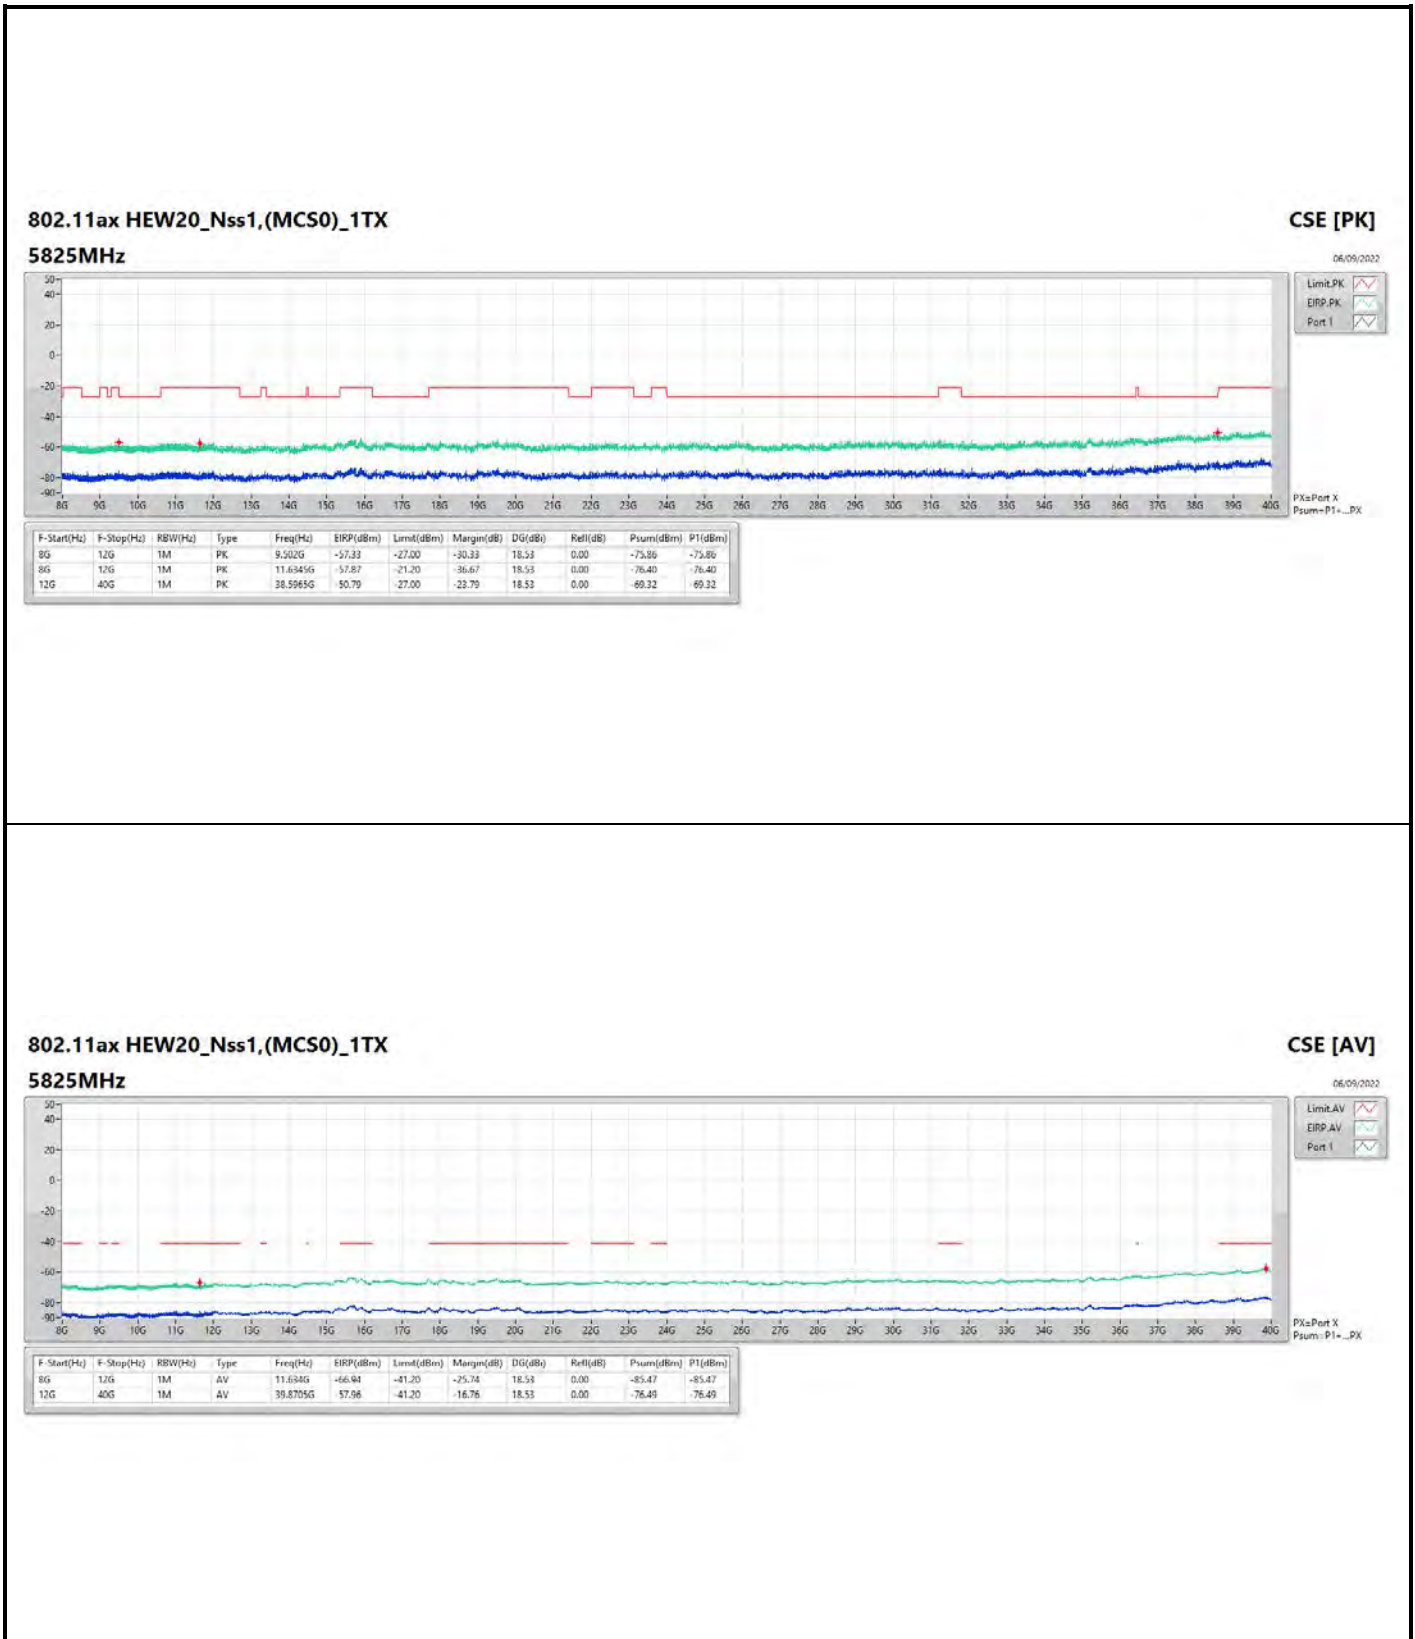

CSE_Pine R2_Antenna set 10 (Harmonic 8GHz ~ 40GHz)_P to M Appendix E.15

Mode	Result	F-Start (Hz)	F-Stop (Hz)	Type	Freq (Hz)	DG (dBi)	P1 (dBm)	P2 (dBm)	P3 (dBm)	P4 (dBm)	Psum (dBm)	EIRP (dBm)	Limit (dBm)	Margin (dB)
5210MHz	Pass	8G	12G	PK	10.452G	18.53	-78.21	-77.85	-79.69	-80.20	-72.86	-54.33	-27.00	-27.33
5210MHz	Pass	12G	40G	PK	38.446G	18.53	-69.86	-69.96	-71.83	-71.99	-64.77	-46.24	-27.00	-19.24
5775MHz	Pass	8G	12G	AV	11.5405G	18.53	-87.11	-85.12	-86.83	-86.08	-80.19	-61.66	-41.20	-20.46
5775MHz	Pass	12G	40G	AV	39.804G	18.53	-76.51	-76.39	-76.13	-77.03	-70.48	-51.95	-41.20	-10.75
5775MHz	Pass	8G	12G	PK	10.019G	18.53	-76.78	-79.34	-77.48	-77.87	-71.75	-53.22	-27.00	-26.22
5775MHz	Pass	8G	12G	PK	11.556G	18.53	-76.70	-77.23	-75.23	-77.54	-70.56	-52.03	-21.20	-30.83
5775MHz	Pass	12G	40G	PK	38.488G	18.53	-72.62	-70.02	-71.67	-70.62	-65.10	-46.57	-27.00	-19.57

DG = Directional Gain ; PX=Port X; Psum=P1+P2+...PX

802.11ax HEW20_Nss1,(MCS0)_2TX

CSE [PK]

5745MHz

06/09/2022

F_Start(Hz)	F_Stop(Hz)	RBW(Hz)	Type	Freq(Hz)	EIRP(dBm)	Limit(dBm)	Margin(dB)	DG(dB)	Ref(dB)	Psum(dBm)	P1(dBm)	P2(dBm)
8G	12G	1M	PK	11.4875G	-48.25	-21.20	-27.05	18.53	0.00	-66.78	-68.55	-71.57
12G	40G	1M	PK	38.4425G	-48.34	-27.00	-21.34	18.53	0.00	-66.87	-70.44	-69.38