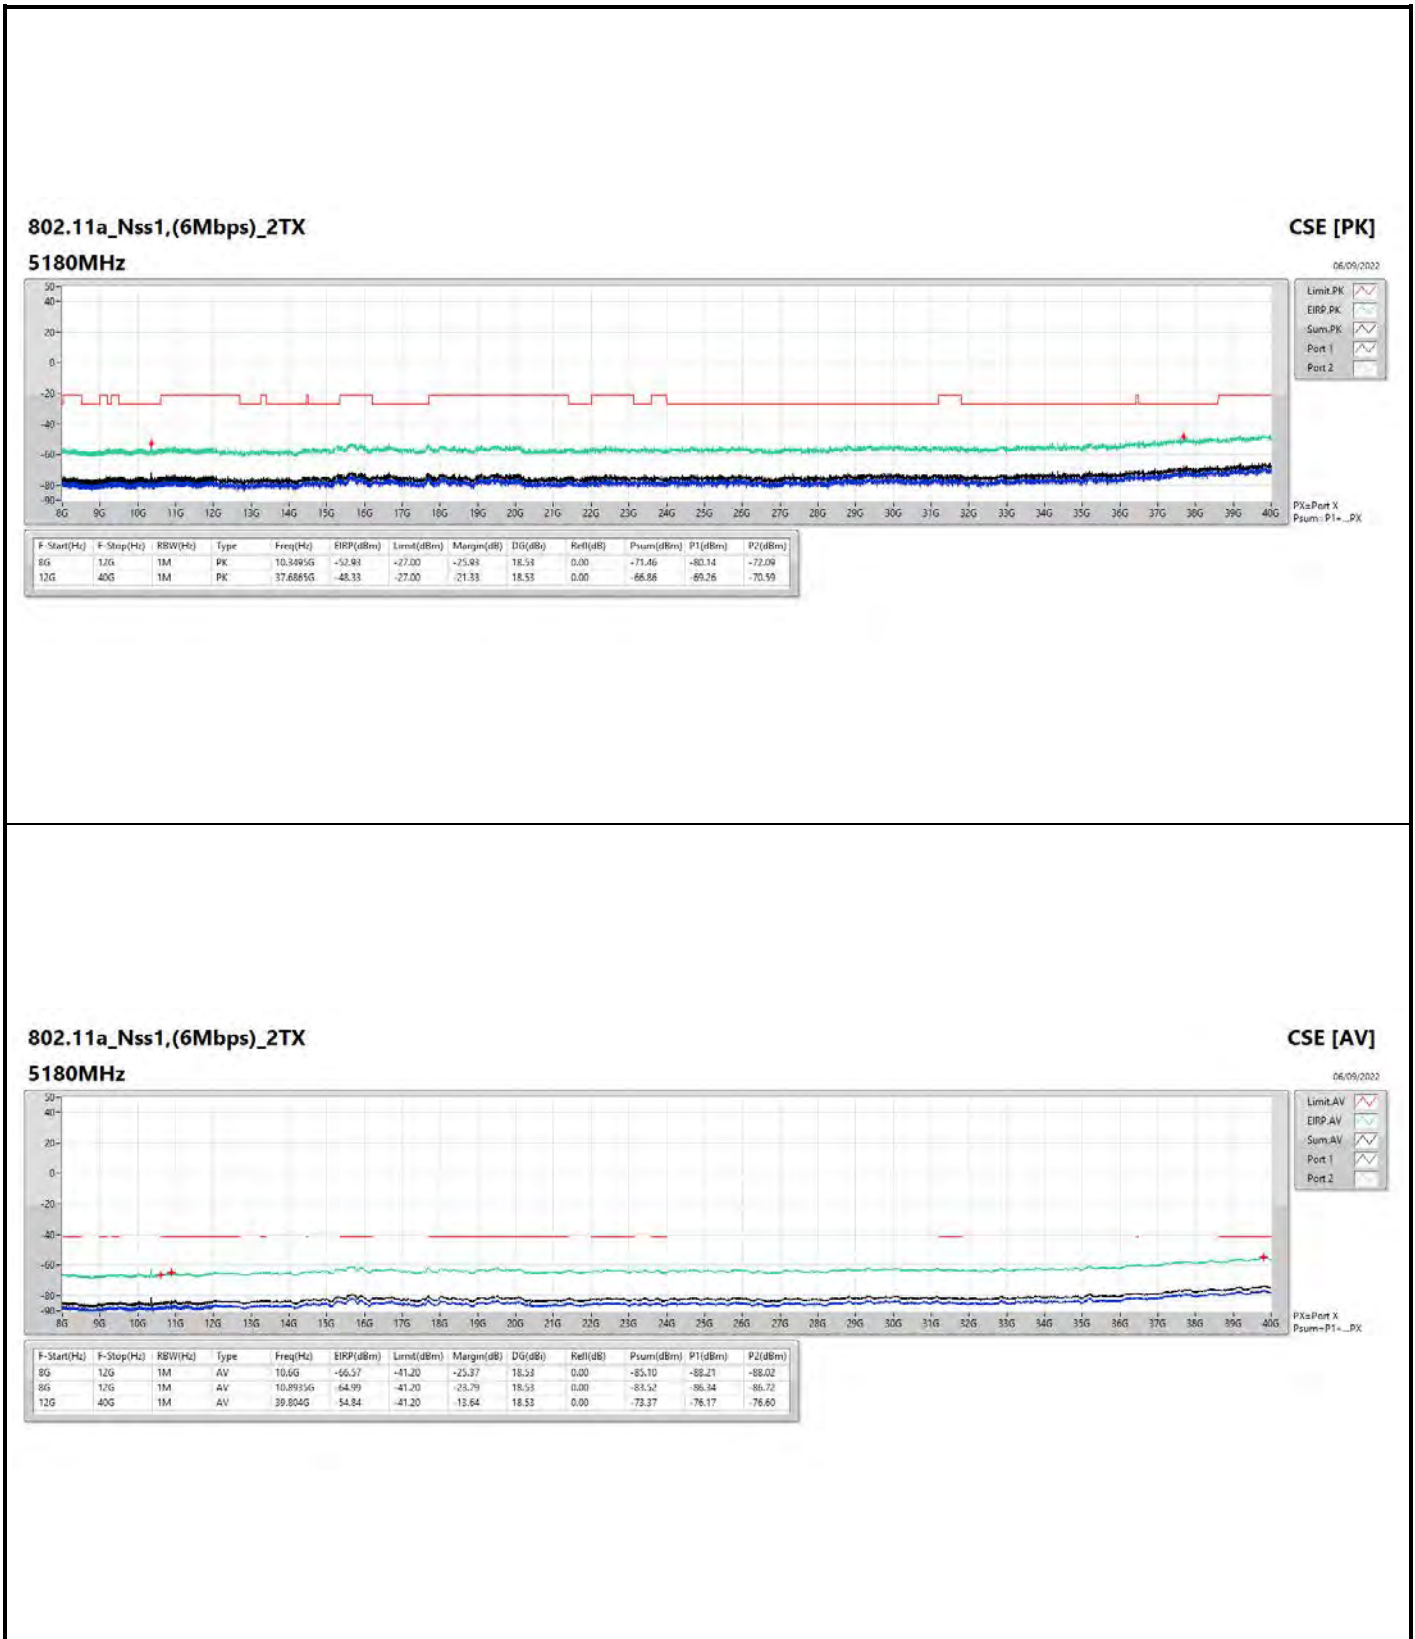

CSE_Pine R2_Antenna set 10 (Harmonic 8GHz ~ 40GHz)_P to M Appendix E.15

Mode	Result	F-Start (Hz)	F-Stop (Hz)	Type	Freq (Hz)	DG (dBi)	P1 (dBm)	P2 (dBm)	P3 (dBm)	P4 (dBm)	Psum (dBm)	EIRP (dBm)	Limit (dBm)	Margin (dB)
5210MHz	Pass	8G	12G	PK	10.452G	18.53	-78.21	-77.85	-79.69	-80.20	-72.86	-54.33	-27.00	-27.33
5210MHz	Pass	12G	40G	PK	38.446G	18.53	-69.86	-69.96	-71.83	-71.99	-64.77	-46.24	-27.00	-19.24
5775MHz	Pass	8G	12G	AV	11.5405G	18.53	-87.11	-85.12	-86.83	-86.08	-80.19	-61.66	-41.20	-20.46
5775MHz	Pass	12G	40G	AV	39.804G	18.53	-76.51	-76.39	-76.13	-77.03	-70.48	-51.95	-41.20	-10.75
5775MHz	Pass	8G	12G	PK	10.019G	18.53	-76.78	-79.34	-77.48	-77.87	-71.75	-53.22	-27.00	-26.22
5775MHz	Pass	8G	12G	PK	11.556G	18.53	-76.70	-77.23	-75.23	-77.54	-70.56	-52.03	-21.20	-30.83
5775MHz	Pass	12G	40G	PK	38.488G	18.53	-72.62	-70.02	-71.67	-70.62	-65.10	-46.57	-27.00	-19.57

DG = Directional Gain ; PX=Port X; Psum=P1+P2+...PX

802.11ax HEW20_Nss1,(MCS0)_2TX

CSE [PK]

5745MHz

06/09/2022

F_Start(Hz)	F_Stop(Hz)	RBW(Hz)	Type	Freq(Hz)	EIRP(dBm)	Limit(dBm)	Margin(dB)	DG(dB)	Ref(dB)	Psum(dBm)	P1(dBm)	P2(dBm)
8G	12G	1M	PK	11.4875G	-48.25	-21.20	-27.05	18.53	0.00	-66.78	-68.55	-71.57
12G	40G	1M	PK	38.4425G	-48.34	-27.00	-21.34	18.53	0.00	-66.87	-70.44	-69.38