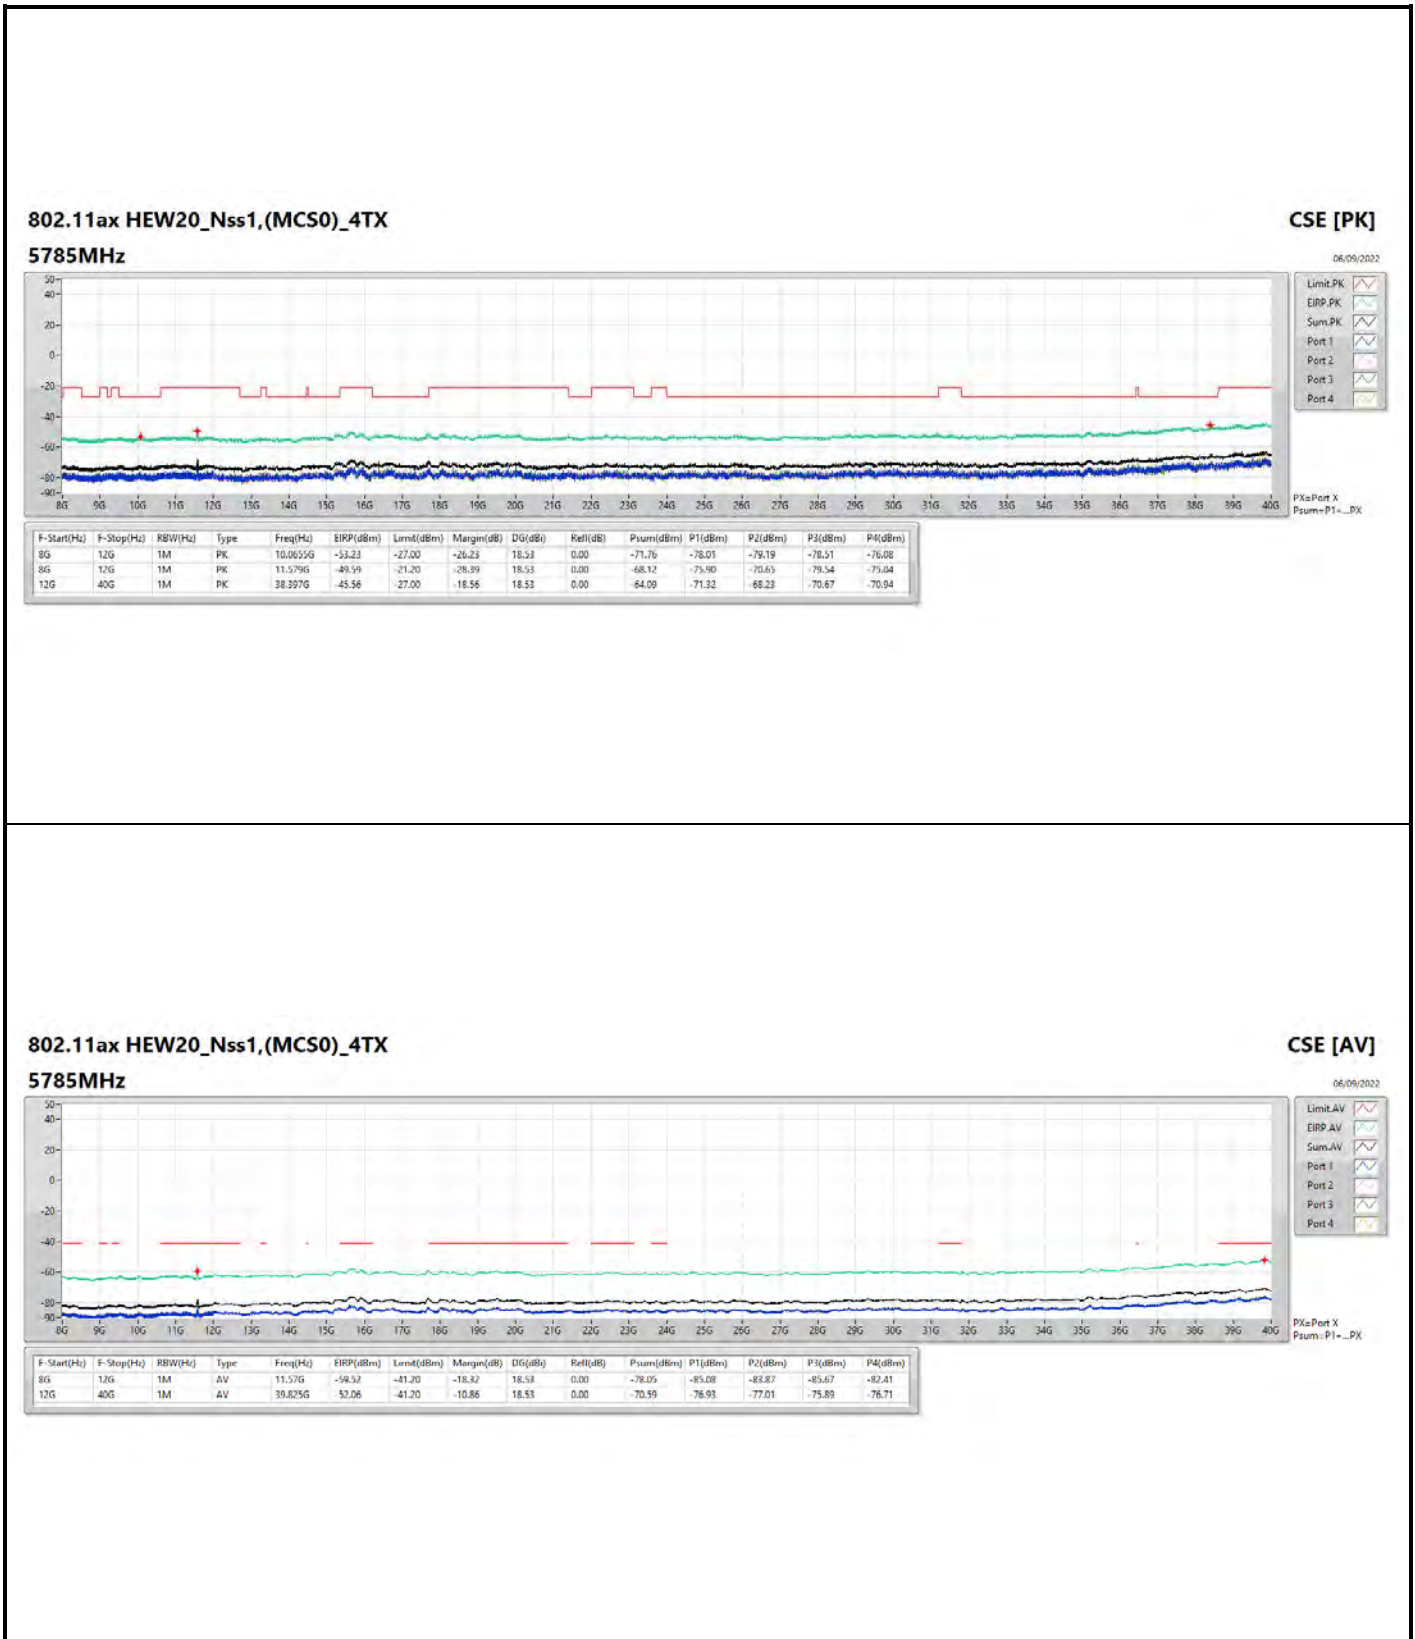

Summary

Mode	Result	F-Start (Hz)	F-Stop (Hz)	Type	Freq (Hz)	DG (dBi)	P1 (dBm)	P2 (dBm)	P3 (dBm)	P4 (dBm)	Psum (dBm)	EIRP (dBm)	Limit (dBm)	Margin (dB)
5.15-5.25GHz	-	-	-	-	-	-	-	-	-	-	-	-	-	-
802.11a_Nss1,(6Mbps)_1TX	Pass	4.9G	5.31G	AV	5.15G	18.53	-61.89				-61.89	-43.36	-41.20	-2.16
802.11ax HEW20_Nss1,(MCS0)_1TX	Pass	4.9G	5.31G	AV	5.15G	18.53	-59.94				-59.94	-41.41	-41.20	-0.21
802.11ax HEW40_Nss1,(MCS0)_1TX	Pass	4.9G	5.31G	AV	5.14954G	18.53	-60.82				-60.82	-42.29	-41.20	-1.09
802.11ax HEW80_Nss1,(MCS0)_1TX	Pass	4.9G	5.31G	AV	5.14503G	18.53	-61.10				-61.10	-42.57	-41.20	-1.37
802.11a_Nss1,(6Mbps)_2TX	Pass	4.9G	5.31G	AV	5.14964G	18.53	-63.50	-62.24			-59.81	-41.28	-41.20	-0.08
802.11ax HEW20_Nss1,(MCS0)_2TX	Pass	4.9G	5.31G	AV	5.15G	18.53	-64.12	-61.95			-59.89	-41.36	-41.20	-0.16
802.11ax HEW40_Nss1,(MCS0)_2TX	Pass	4.9G	5.31G	AV	5.14897G	18.53	-67.72	-61.17			-60.30	-41.77	-41.20	-0.57
802.11ax HEW80_Nss1,(MCS0)_2TX	Pass	4.9G	5.31G	AV	5.14831G	18.53	-67.46	-60.56			-59.75	-41.22	-41.20	-0.02
802.11a_Nss1,(6Mbps)_4TX	Pass	4.9G	5.31G	AV	5.14964G	18.53	-69.94	-68.70	-69.44	-68.59	-63.11	-44.58	-41.20	-3.38
802.11ax HEW20_Nss1,(MCS0)_4TX	Pass	4.9G	5.31G	AV	5.14856G	18.53	-70.73	-69.04	-68.23	-68.72	-63.06	-44.53	-41.20	-3.33
802.11ax HEW40_Nss1,(MCS0)_4TX	Pass	4.9G	5.31G	AV	5.15G	18.53	-71.34	-67.69	-68.89	-68.12	-62.78	-44.25	-41.20	-3.05
802.11ax HEW80_Nss1,(MCS0)_4TX	Pass	4.9G	5.31G	AV	5.1499G	18.53	-71.11	-66.57	-69.57	-69.99	-62.94	-44.41	-41.20	-3.21
5.725-5.85GHz	-	-	-	-	-	-	-	-	-	-	-	-	-	-
802.11a_Nss1,(6Mbps)_1TX	Pass	5.31G	5.47G	AV	5.44632G	18.53	-69.35				-69.35	-50.82	-41.20	-9.62
802.11ax HEW20_Nss1,(MCS0)_1TX	Pass	5.31G	5.47G	AV	5.44568G	18.53	-69.45				-69.45	-50.92	-41.20	-9.72
802.11ax HEW40_Nss1,(MCS0)_1TX	Pass	5.31G	5.47G	AV	5.45848G	18.53	-69.55				-69.55	-51.02	-41.20	-9.82
802.11ax HEW80_Nss1,(MCS0)_1TX	Pass	5.47G	5.85G	PK	5.64822G	18.53	-47.85				-47.85	-29.32	-27.00	-2.32
802.11a_Nss1,(6Mbps)_2TX	Pass	5.31G	5.47G	AV	5.40664G	18.53	-70.27	-67.37			-65.57	-47.04	-41.20	-5.84
802.11ax HEW20_Nss1,(MCS0)_2TX	Pass	5.31G	5.47G	AV	5.43288G	18.53	-70.07	-67.24			-65.42	-46.89	-41.20	-5.69
802.11ax HEW40_Nss1,(MCS0)_2TX	Pass	5.31G	5.47G	AV	5.3644G	18.53	-70.30	-67.68			-65.79	-47.26	-41.20	-6.06
802.11ax HEW80_Nss1,(MCS0)_2TX	Pass	5.47G	5.85G	PK	5.64746G	18.53	-57.03	-46.53			-46.16	-27.63	-27.00	-0.63
802.11a_Nss1,(6Mbps)_4TX	Pass	5.31G	5.47G	AV	5.35512G	18.53	-70.41	-68.45	-67.61	-69.23	-62.78	-44.25	-41.20	-3.05
802.11ax HEW20_Nss1,(MCS0)_4TX	Pass	5.31G	5.47G	AV	5.40952G	18.53	-70.54	-68.63	-68.49	-68.49	-62.94	-44.41	-41.20	-3.21
802.11ax HEW40_Nss1,(MCS0)_4TX	Pass	5.31G	5.47G	AV	5.37432G	18.53	-70.44	-68.45	-68.23	-68.62	-62.83	-44.30	-41.20	-3.10
802.11ax HEW80_Nss1,(MCS0)_4TX	Pass	5.31G	5.47G	AV	5.45112G	18.53	-70.33	-69.60	-68.89	-68.45	-63.24	-44.71	-41.20	-3.51