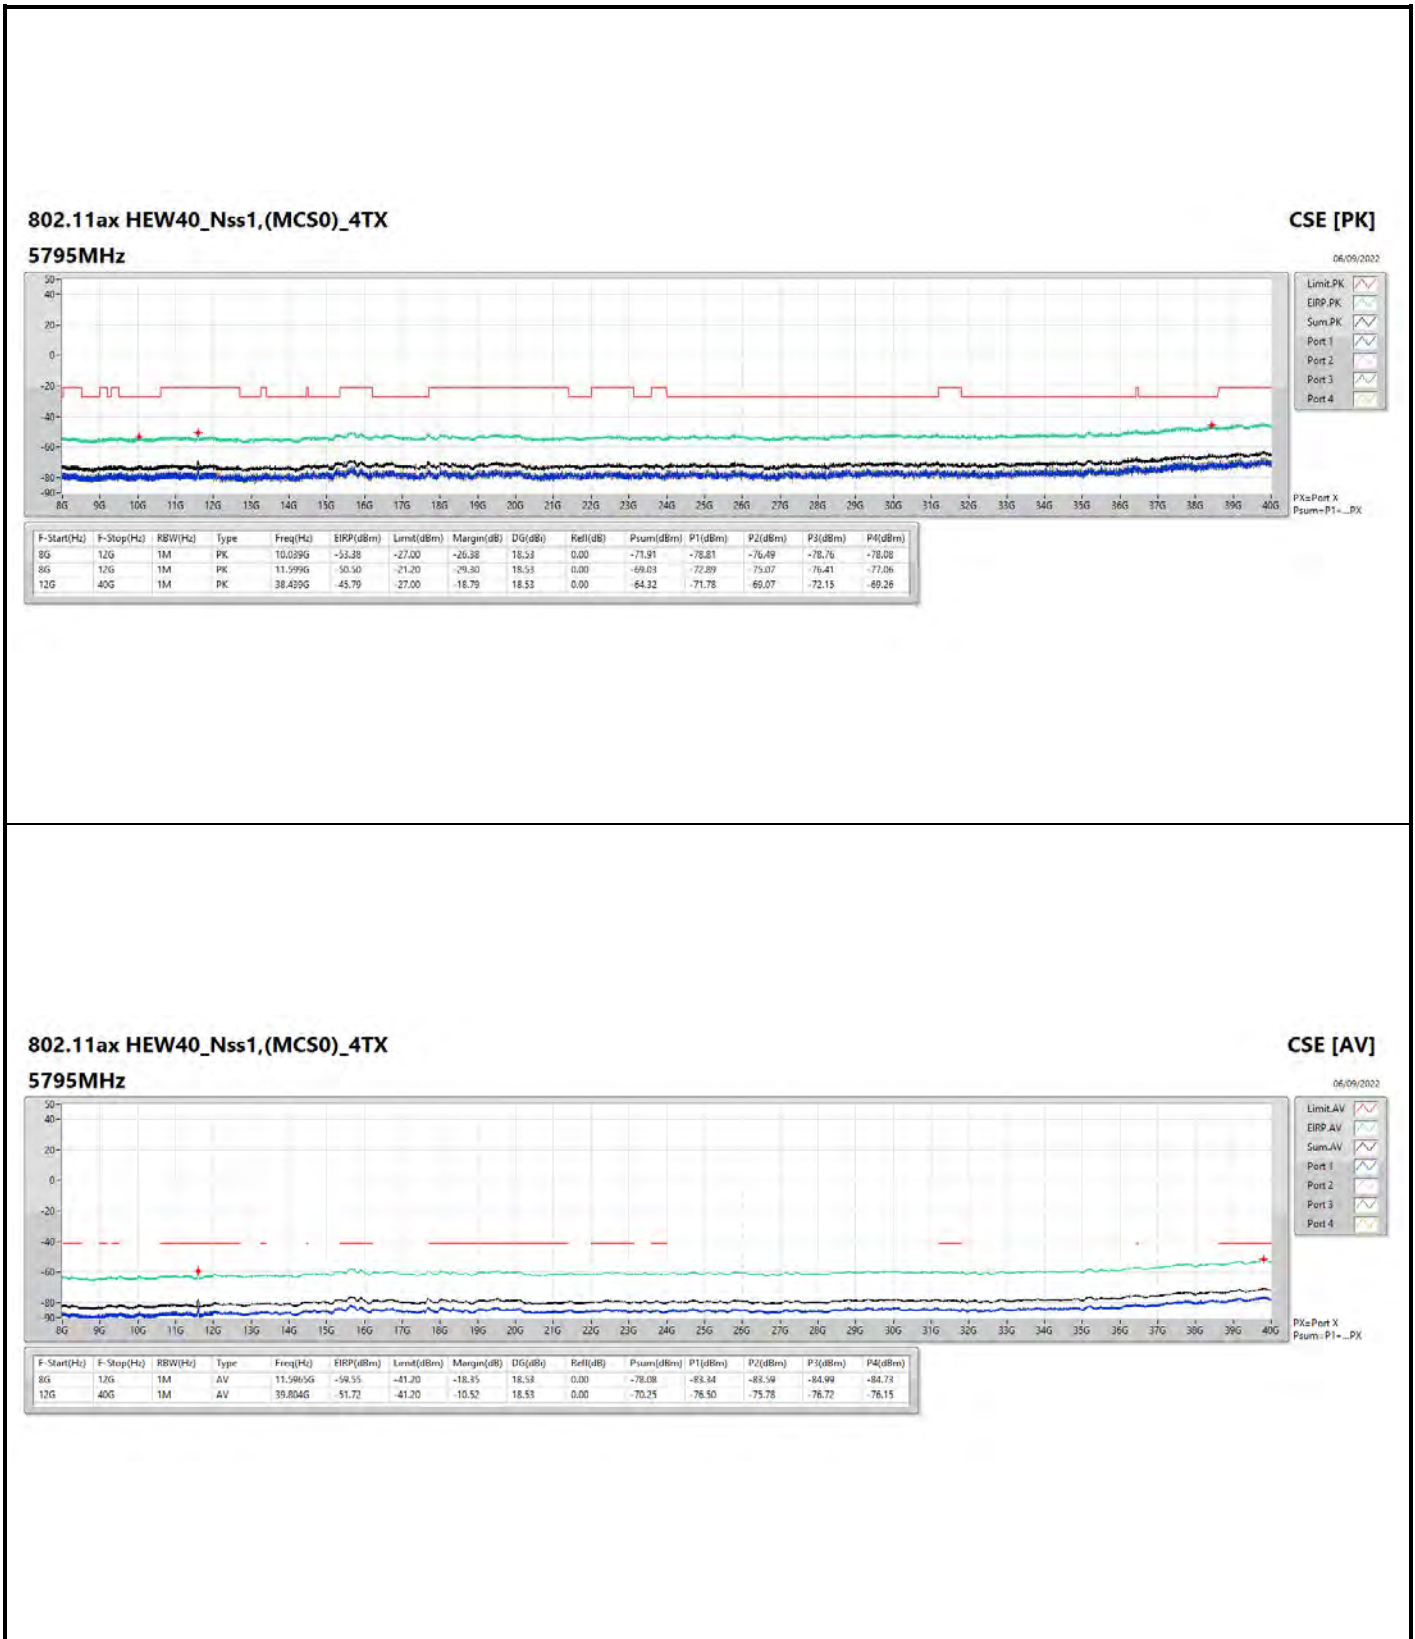

Summary

Mode	Result	F-Start (Hz)	F-Stop (Hz)	Type	Freq (Hz)	DG (dBi)	P1 (dBm)	P2 (dBm)	P3 (dBm)	P4 (dBm)	Psum (dBm)	EIRP (dBm)	Limit (dBm)	Margin (dB)
5.15-5.25GHz	-	-	-	-	-	-	-	-	-	-	-	-	-	-
802.11a_Nss1,(6Mbps)_1TX	Pass	4.9G	5.31G	AV	5.15G	18.53	-61.89				-61.89	-43.36	-41.20	-2.16
802.11ax HEW20_Nss1,(MCS0)_1TX	Pass	4.9G	5.31G	AV	5.15G	18.53	-59.94				-59.94	-41.41	-41.20	-0.21
802.11ax HEW40_Nss1,(MCS0)_1TX	Pass	4.9G	5.31G	AV	5.14954G	18.53	-60.82				-60.82	-42.29	-41.20	-1.09
802.11ax HEW80_Nss1,(MCS0)_1TX	Pass	4.9G	5.31G	AV	5.14503G	18.53	-61.10				-61.10	-42.57	-41.20	-1.37
802.11a_Nss1,(6Mbps)_2TX	Pass	4.9G	5.31G	AV	5.14964G	18.53	-63.50	-62.24			-59.81	-41.28	-41.20	-0.08
802.11ax HEW20_Nss1,(MCS0)_2TX	Pass	4.9G	5.31G	AV	5.15G	18.53	-64.12	-61.95			-59.89	-41.36	-41.20	-0.16
802.11ax HEW40_Nss1,(MCS0)_2TX	Pass	4.9G	5.31G	AV	5.14897G	18.53	-67.72	-61.17			-60.30	-41.77	-41.20	-0.57
802.11ax HEW80_Nss1,(MCS0)_2TX	Pass	4.9G	5.31G	AV	5.14831G	18.53	-67.46	-60.56			-59.75	-41.22	-41.20	-0.02
802.11a_Nss1,(6Mbps)_4TX	Pass	4.9G	5.31G	AV	5.14964G	18.53	-69.94	-68.70	-69.44	-68.59	-63.11	-44.58	-41.20	-3.38
802.11ax HEW20_Nss1,(MCS0)_4TX	Pass	4.9G	5.31G	AV	5.14856G	18.53	-70.73	-69.04	-68.23	-68.72	-63.06	-44.53	-41.20	-3.33
802.11ax HEW40_Nss1,(MCS0)_4TX	Pass	4.9G	5.31G	AV	5.15G	18.53	-71.34	-67.69	-68.89	-68.12	-62.78	-44.25	-41.20	-3.05
802.11ax HEW80_Nss1,(MCS0)_4TX	Pass	4.9G	5.31G	AV	5.1499G	18.53	-71.11	-66.57	-69.57	-69.99	-62.94	-44.41	-41.20	-3.21
5.725-5.85GHz	-	-	-	-	-	-	-	-	-	-	-	-	-	-
802.11a_Nss1,(6Mbps)_1TX	Pass	5.31G	5.47G	AV	5.44632G	18.53	-69.35				-69.35	-50.82	-41.20	-9.62
802.11ax HEW20_Nss1,(MCS0)_1TX	Pass	5.31G	5.47G	AV	5.44568G	18.53	-69.45				-69.45	-50.92	-41.20	-9.72
802.11ax HEW40_Nss1,(MCS0)_1TX	Pass	5.31G	5.47G	AV	5.45848G	18.53	-69.55				-69.55	-51.02	-41.20	-9.82
802.11ax HEW80_Nss1,(MCS0)_1TX	Pass	5.47G	5.85G	PK	5.64822G	18.53	-47.85				-47.85	-29.32	-27.00	-2.32
802.11a_Nss1,(6Mbps)_2TX	Pass	5.31G	5.47G	AV	5.40664G	18.53	-70.27	-67.37			-65.57	-47.04	-41.20	-5.84
802.11ax HEW20_Nss1,(MCS0)_2TX	Pass	5.31G	5.47G	AV	5.43288G	18.53	-70.07	-67.24			-65.42	-46.89	-41.20	-5.69
802.11ax HEW40_Nss1,(MCS0)_2TX	Pass	5.31G	5.47G	AV	5.3644G	18.53	-70.30	-67.68			-65.79	-47.26	-41.20	-6.06
802.11ax HEW80_Nss1,(MCS0)_2TX	Pass	5.47G	5.85G	PK	5.64746G	18.53	-57.03	-46.53			-46.16	-27.63	-27.00	-0.63
802.11a_Nss1,(6Mbps)_4TX	Pass	5.31G	5.47G	AV	5.35512G	18.53	-70.41	-68.45	-67.61	-69.23	-62.78	-44.25	-41.20	-3.05
802.11ax HEW20_Nss1,(MCS0)_4TX	Pass	5.31G	5.47G	AV	5.40952G	18.53	-70.54	-68.63	-68.49	-68.49	-62.94	-44.41	-41.20	-3.21
802.11ax HEW40_Nss1,(MCS0)_4TX	Pass	5.31G	5.47G	AV	5.37432G	18.53	-70.44	-68.45	-68.23	-68.62	-62.83	-44.30	-41.20	-3.10
802.11ax HEW80_Nss1,(MCS0)_4TX	Pass	5.31G	5.47G	AV	5.45112G	18.53	-70.33	-69.60	-68.89	-68.45	-63.24	-44.71	-41.20	-3.51