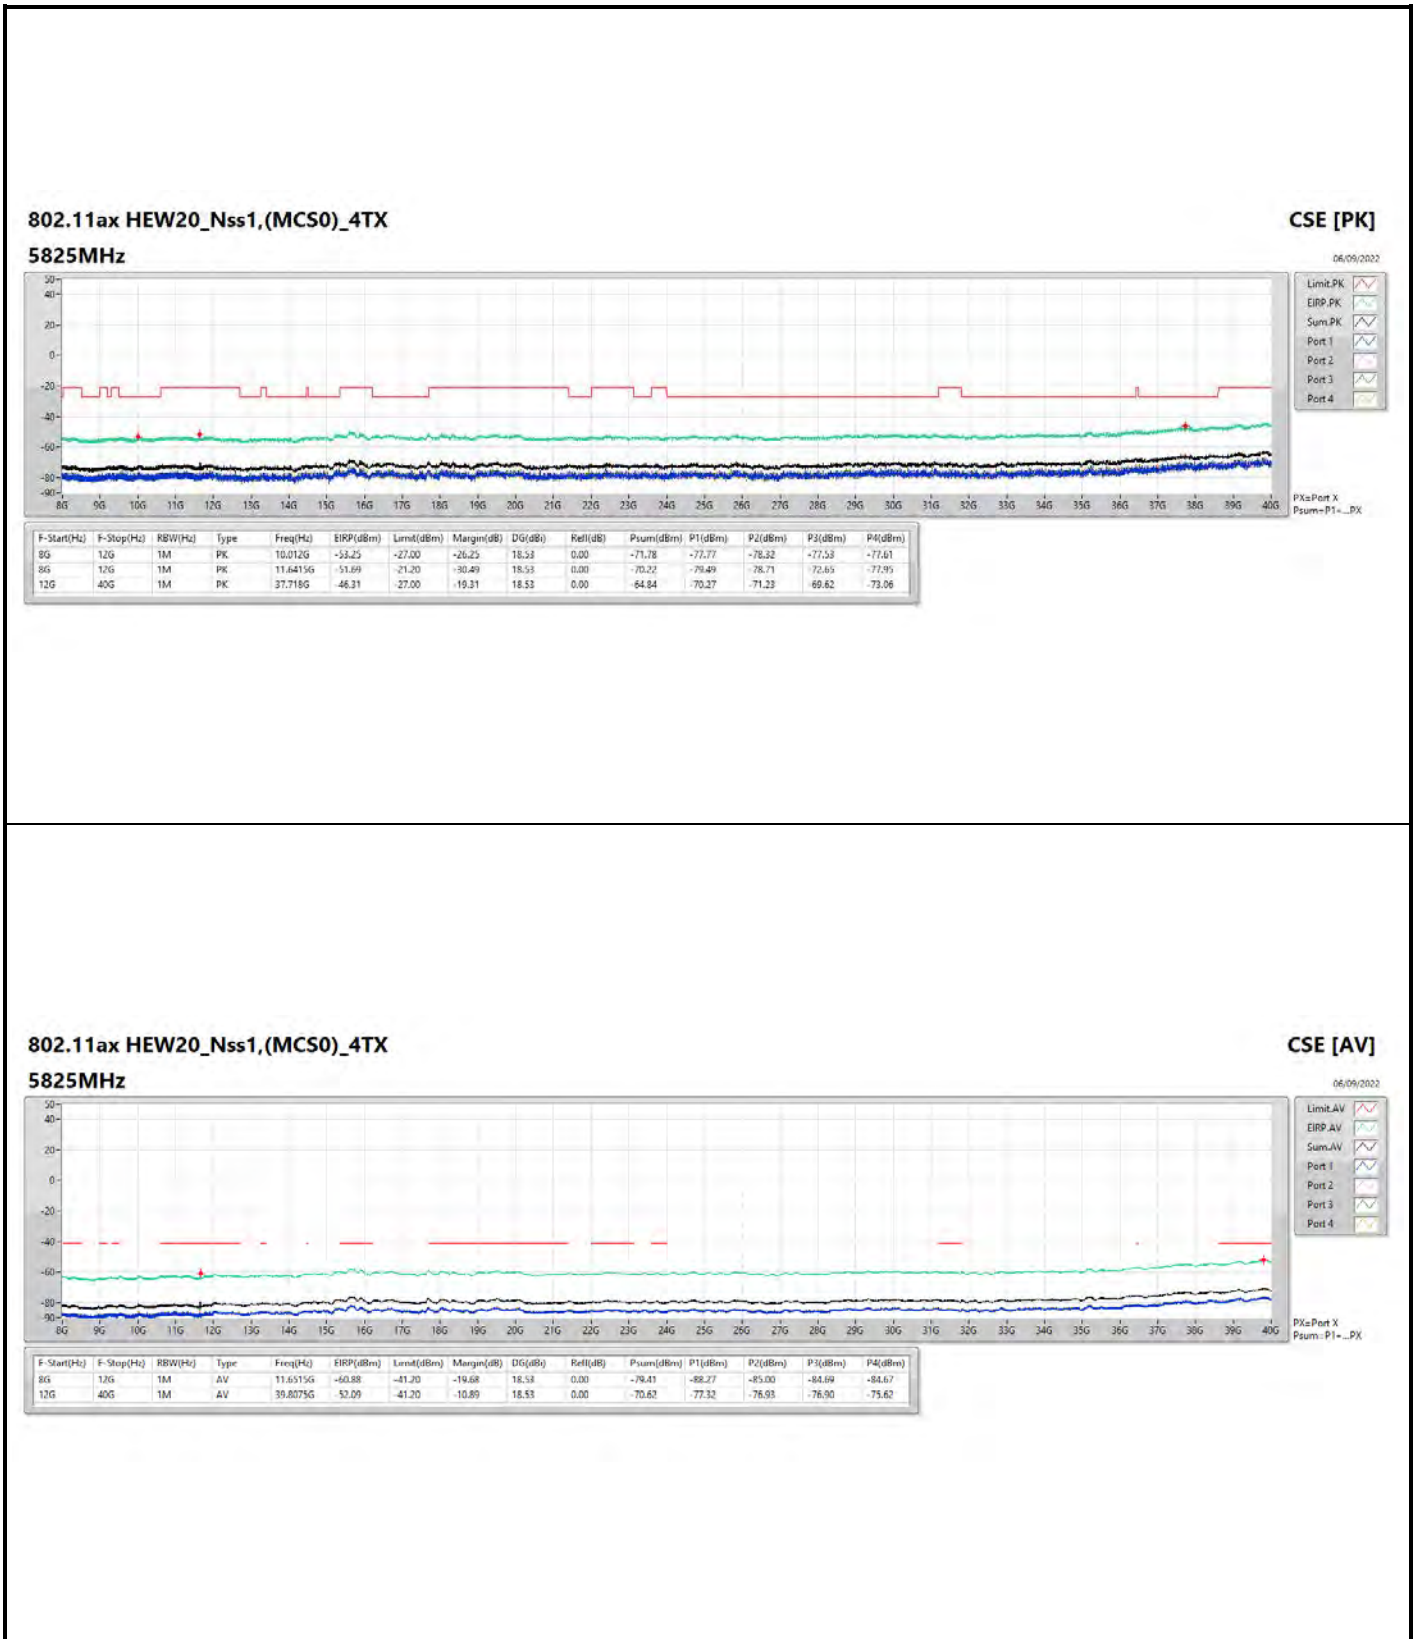

Summary

Mode	Result	F-Start (Hz)	F-Stop (Hz)	Type	Freq (Hz)	DG (dBi)	P1 (dBm)	P2 (dBm)	P3 (dBm)	P4 (dBm)	Psum (dBm)	EIRP (dBm)	Limit (dBm)	Margin (dB)
5.15-5.25GHz	-	-	-	-	-	-	-	-	-	-	-	-	-	-
802.11a_Nss1,(6Mbps)_1TX	Pass	4.9G	5.31G	AV	5.15G	18.53	-61.89				-61.89	-43.36	-41.20	-2.16
802.11ax HEW20_Nss1,(MCS0)_1TX	Pass	4.9G	5.31G	AV	5.15G	18.53	-59.94				-59.94	-41.41	-41.20	-0.21
802.11ax HEW40_Nss1,(MCS0)_1TX	Pass	4.9G	5.31G	AV	5.14954G	18.53	-60.82				-60.82	-42.29	-41.20	-1.09
802.11ax HEW80_Nss1,(MCS0)_1TX	Pass	4.9G	5.31G	AV	5.14503G	18.53	-61.10				-61.10	-42.57	-41.20	-1.37
802.11a_Nss1,(6Mbps)_2TX	Pass	4.9G	5.31G	AV	5.14964G	18.53	-63.50	-62.24			-59.81	-41.28	-41.20	-0.08
802.11ax HEW20_Nss1,(MCS0)_2TX	Pass	4.9G	5.31G	AV	5.15G	18.53	-64.12	-61.95			-59.89	-41.36	-41.20	-0.16
802.11ax HEW40_Nss1,(MCS0)_2TX	Pass	4.9G	5.31G	AV	5.14897G	18.53	-67.72	-61.17			-60.30	-41.77	-41.20	-0.57
802.11ax HEW80_Nss1,(MCS0)_2TX	Pass	4.9G	5.31G	AV	5.14831G	18.53	-67.46	-60.56			-59.75	-41.22	-41.20	-0.02
802.11a_Nss1,(6Mbps)_4TX	Pass	4.9G	5.31G	AV	5.14964G	18.53	-69.94	-68.70	-69.44	-68.59	-63.11	-44.58	-41.20	-3.38
802.11ax HEW20_Nss1,(MCS0)_4TX	Pass	4.9G	5.31G	AV	5.14856G	18.53	-70.73	-69.04	-68.23	-68.72	-63.06	-44.53	-41.20	-3.33
802.11ax HEW40_Nss1,(MCS0)_4TX	Pass	4.9G	5.31G	AV	5.15G	18.53	-71.34	-67.69	-68.89	-68.12	-62.78	-44.25	-41.20	-3.05
802.11ax HEW80_Nss1,(MCS0)_4TX	Pass	4.9G	5.31G	AV	5.1499G	18.53	-71.11	-66.57	-69.57	-69.99	-62.94	-44.41	-41.20	-3.21
5.725-5.85GHz	-	-	-	-	-	-	-	-	-	-	-	-	-	-
802.11a_Nss1,(6Mbps)_1TX	Pass	5.31G	5.47G	AV	5.44632G	18.53	-69.35				-69.35	-50.82	-41.20	-9.62
802.11ax HEW20_Nss1,(MCS0)_1TX	Pass	5.31G	5.47G	AV	5.44568G	18.53	-69.45				-69.45	-50.92	-41.20	-9.72
802.11ax HEW40_Nss1,(MCS0)_1TX	Pass	5.31G	5.47G	AV	5.45848G	18.53	-69.55				-69.55	-51.02	-41.20	-9.82
802.11ax HEW80_Nss1,(MCS0)_1TX	Pass	5.47G	5.85G	PK	5.64822G	18.53	-47.85				-47.85	-29.32	-27.00	-2.32
802.11a_Nss1,(6Mbps)_2TX	Pass	5.31G	5.47G	AV	5.40664G	18.53	-70.27	-67.37			-65.57	-47.04	-41.20	-5.84
802.11ax HEW20_Nss1,(MCS0)_2TX	Pass	5.31G	5.47G	AV	5.43288G	18.53	-70.07	-67.24			-65.42	-46.89	-41.20	-5.69
802.11ax HEW40_Nss1,(MCS0)_2TX	Pass	5.31G	5.47G	AV	5.3644G	18.53	-70.30	-67.68			-65.79	-47.26	-41.20	-6.06
802.11ax HEW80_Nss1,(MCS0)_2TX	Pass	5.47G	5.85G	PK	5.64746G	18.53	-57.03	-46.53			-46.16	-27.63	-27.00	-0.63
802.11a_Nss1,(6Mbps)_4TX	Pass	5.31G	5.47G	AV	5.35512G	18.53	-70.41	-68.45	-67.61	-69.23	-62.78	-44.25	-41.20	-3.05
802.11ax HEW20_Nss1,(MCS0)_4TX	Pass	5.31G	5.47G	AV	5.40952G	18.53	-70.54	-68.63	-68.49	-68.49	-62.94	-44.41	-41.20	-3.21
802.11ax HEW40_Nss1,(MCS0)_4TX	Pass	5.31G	5.47G	AV	5.37432G	18.53	-70.44	-68.45	-68.23	-68.62	-62.83	-44.30	-41.20	-3.10
802.11ax HEW80_Nss1,(MCS0)_4TX	Pass	5.31G	5.47G	AV	5.45112G	18.53	-70.33	-69.60	-68.89	-68.45	-63.24	-44.71	-41.20	-3.51