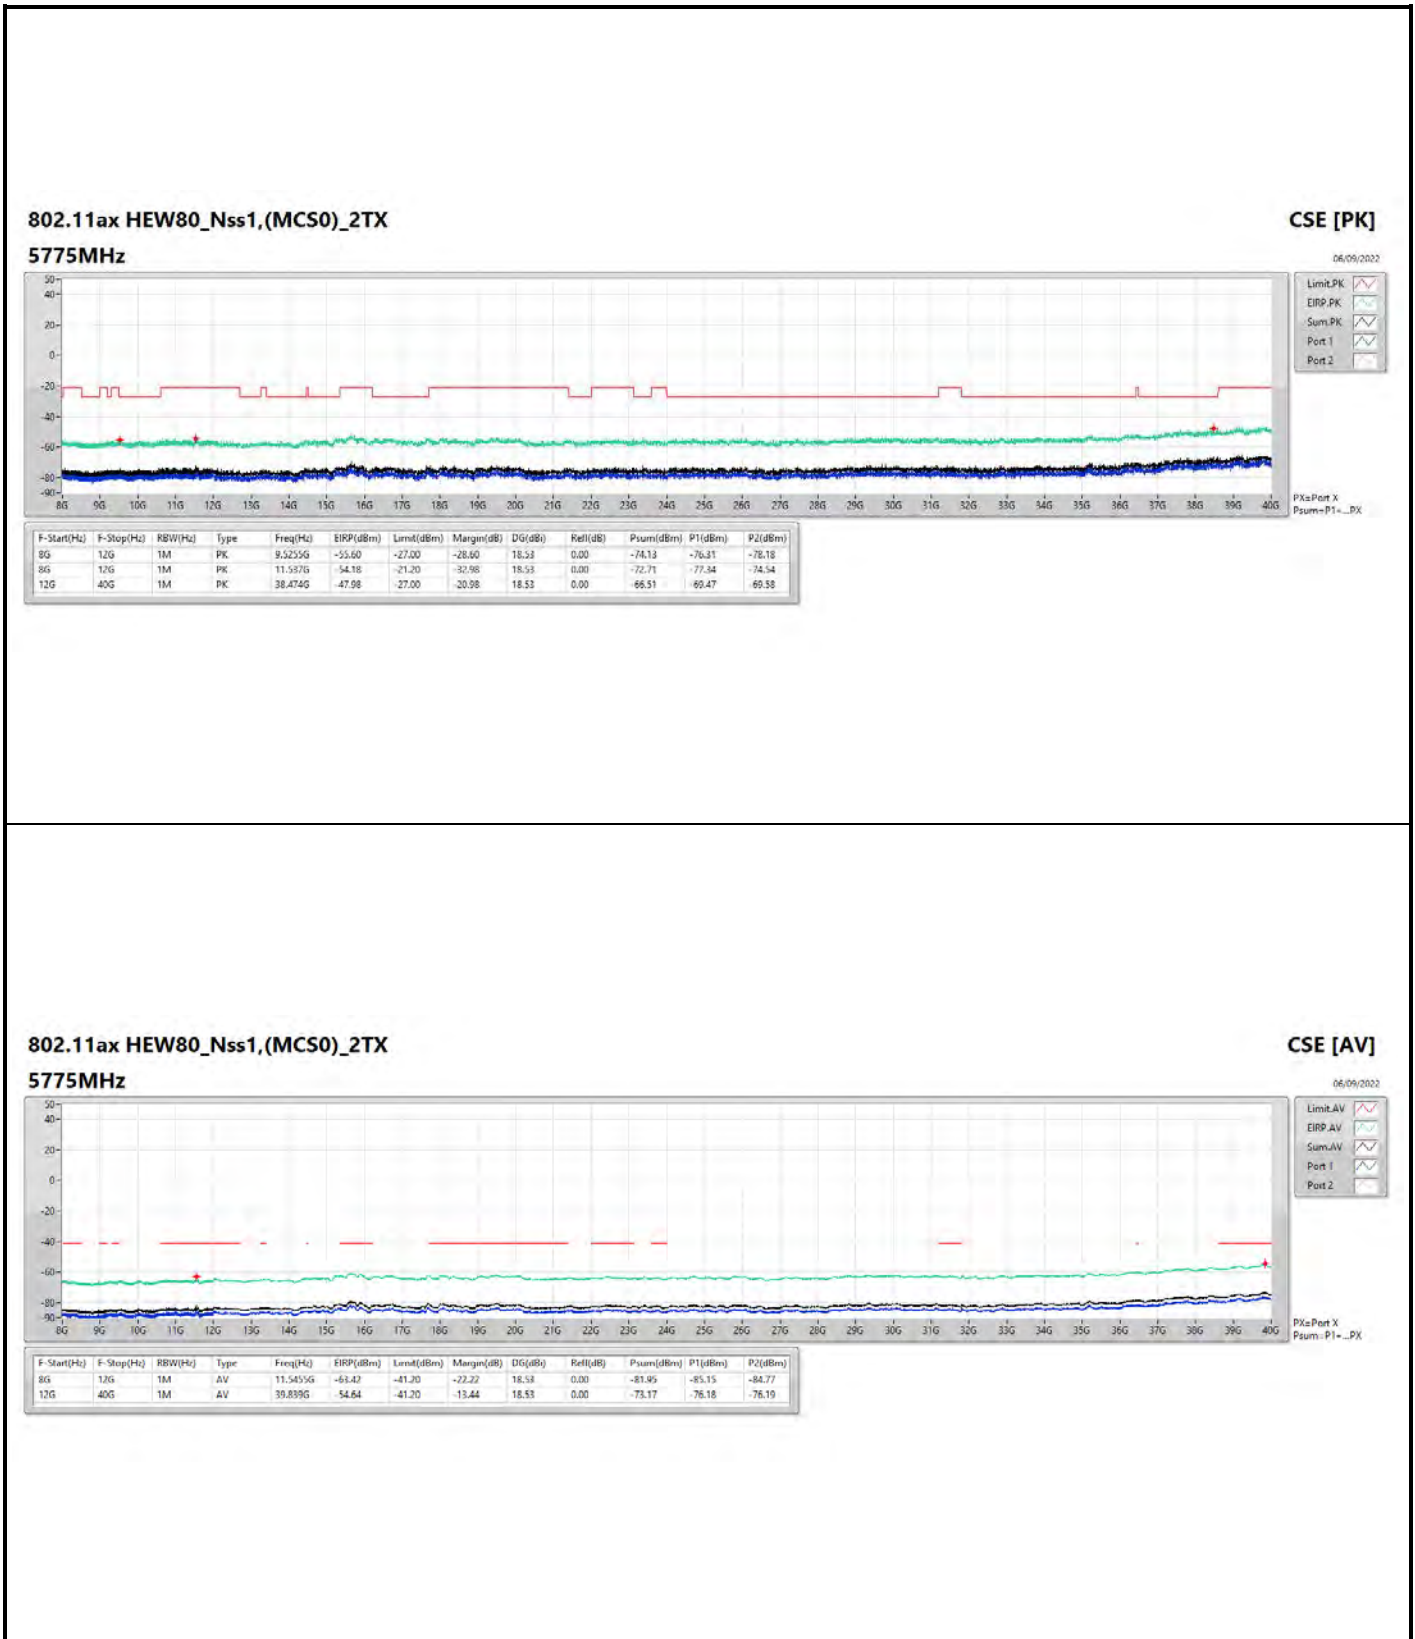

Summary

Mode	Result	F-Start (Hz)	F-Stop (Hz)	Type	Freq (Hz)	DG (dBi)	P1 (dBm)	P2 (dBm)	P3 (dBm)	P4 (dBm)	Psum (dBm)	EIRP (dBm)	Limit (dBm)	Margin (dB)
5.15-5.25GHz	-	-	-	-	-	-	-	-	-	-	-	-	-	-
802.11a_Nss1,(6Mbps)_1TX	Pass	4.9G	5.31G	AV	5.15G	18.53	-61.89				-61.89	-43.36	-41.20	-2.16
802.11ax HEW20_Nss1,(MCS0)_1TX	Pass	4.9G	5.31G	AV	5.15G	18.53	-59.94				-59.94	-41.41	-41.20	-0.21
802.11ax HEW40_Nss1,(MCS0)_1TX	Pass	4.9G	5.31G	AV	5.14954G	18.53	-60.82				-60.82	-42.29	-41.20	-1.09
802.11ax HEW80_Nss1,(MCS0)_1TX	Pass	4.9G	5.31G	AV	5.14503G	18.53	-61.10				-61.10	-42.57	-41.20	-1.37
802.11a_Nss1,(6Mbps)_2TX	Pass	4.9G	5.31G	AV	5.14964G	18.53	-63.50	-62.24			-59.81	-41.28	-41.20	-0.08
802.11ax HEW20_Nss1,(MCS0)_2TX	Pass	4.9G	5.31G	AV	5.15G	18.53	-64.12	-61.95			-59.89	-41.36	-41.20	-0.16
802.11ax HEW40_Nss1,(MCS0)_2TX	Pass	4.9G	5.31G	AV	5.14897G	18.53	-67.72	-61.17			-60.30	-41.77	-41.20	-0.57
802.11ax HEW80_Nss1,(MCS0)_2TX	Pass	4.9G	5.31G	AV	5.14831G	18.53	-67.46	-60.56			-59.75	-41.22	-41.20	-0.02
802.11a_Nss1,(6Mbps)_4TX	Pass	4.9G	5.31G	AV	5.14964G	18.53	-69.94	-68.70	-69.44	-68.59	-63.11	-44.58	-41.20	-3.38
802.11ax HEW20_Nss1,(MCS0)_4TX	Pass	4.9G	5.31G	AV	5.14856G	18.53	-70.73	-69.04	-68.23	-68.72	-63.06	-44.53	-41.20	-3.33
802.11ax HEW40_Nss1,(MCS0)_4TX	Pass	4.9G	5.31G	AV	5.15G	18.53	-71.34	-67.69	-68.89	-68.12	-62.78	-44.25	-41.20	-3.05
802.11ax HEW80_Nss1,(MCS0)_4TX	Pass	4.9G	5.31G	AV	5.1499G	18.53	-71.11	-66.57	-69.57	-69.99	-62.94	-44.41	-41.20	-3.21
5.725-5.85GHz	-	-	-	-	-	-	-	-	-	-	-	-	-	-
802.11a_Nss1,(6Mbps)_1TX	Pass	5.31G	5.47G	AV	5.44632G	18.53	-69.35				-69.35	-50.82	-41.20	-9.62
802.11ax HEW20_Nss1,(MCS0)_1TX	Pass	5.31G	5.47G	AV	5.44568G	18.53	-69.45				-69.45	-50.92	-41.20	-9.72
802.11ax HEW40_Nss1,(MCS0)_1TX	Pass	5.31G	5.47G	AV	5.45848G	18.53	-69.55				-69.55	-51.02	-41.20	-9.82
802.11ax HEW80_Nss1,(MCS0)_1TX	Pass	5.47G	5.85G	PK	5.64822G	18.53	-47.85				-47.85	-29.32	-27.00	-2.32
802.11a_Nss1,(6Mbps)_2TX	Pass	5.31G	5.47G	AV	5.40664G	18.53	-70.27	-67.37			-65.57	-47.04	-41.20	-5.84
802.11ax HEW20_Nss1,(MCS0)_2TX	Pass	5.31G	5.47G	AV	5.43288G	18.53	-70.07	-67.24			-65.42	-46.89	-41.20	-5.69
802.11ax HEW40_Nss1,(MCS0)_2TX	Pass	5.31G	5.47G	AV	5.3644G	18.53	-70.30	-67.68			-65.79	-47.26	-41.20	-6.06
802.11ax HEW80_Nss1,(MCS0)_2TX	Pass	5.47G	5.85G	PK	5.64746G	18.53	-57.03	-46.53			-46.16	-27.63	-27.00	-0.63
802.11a_Nss1,(6Mbps)_4TX	Pass	5.31G	5.47G	AV	5.35512G	18.53	-70.41	-68.45	-67.61	-69.23	-62.78	-44.25	-41.20	-3.05
802.11ax HEW20_Nss1,(MCS0)_4TX	Pass	5.31G	5.47G	AV	5.40952G	18.53	-70.54	-68.63	-68.49	-68.49	-62.94	-44.41	-41.20	-3.21
802.11ax HEW40_Nss1,(MCS0)_4TX	Pass	5.31G	5.47G	AV	5.37432G	18.53	-70.44	-68.45	-68.23	-68.62	-62.83	-44.30	-41.20	-3.10
802.11ax HEW80_Nss1,(MCS0)_4TX	Pass	5.31G	5.47G	AV	5.45112G	18.53	-70.33	-69.60	-68.89	-68.45	-63.24	-44.71	-41.20	-3.51