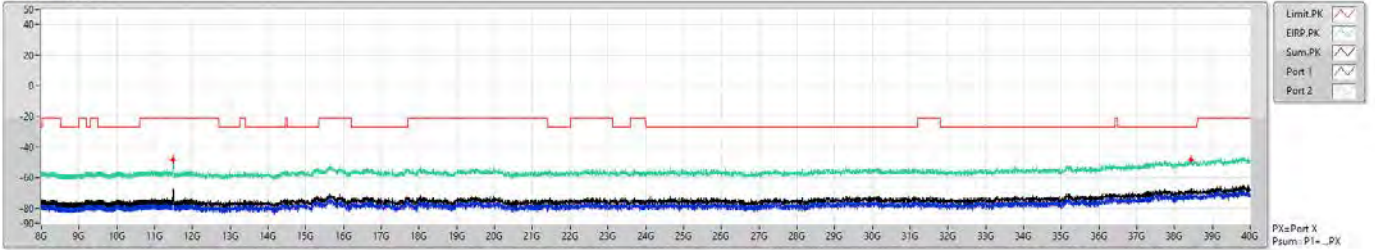

DG = Directional Gain ; PX=Port X; Psum=P1+P2+...PX

802.11ax HEW20_Nss1,(MCS0)_2TX

CSE [PK]

5745MHz

06/09/2022

F_Start(Hz)	F_Stop(Hz)	RBW(Hz)	Type	Freq(Hz)	EIRP(dBm)	Limit(dBm)	Margin(dB)	DG(dB)	Ref(dB)	Psum(dBm)	P1(dBm)	P2(dBm)
8G	12G	1M	PK	11.4875G	-48.25	-21.20	-27.05	18.53	0.00	-66.78	-68.55	-71.57
12G	40G	1M	PK	38.4425G	-48.34	-27.00	-21.34	18.53	0.00	-66.87	-70.44	-69.38