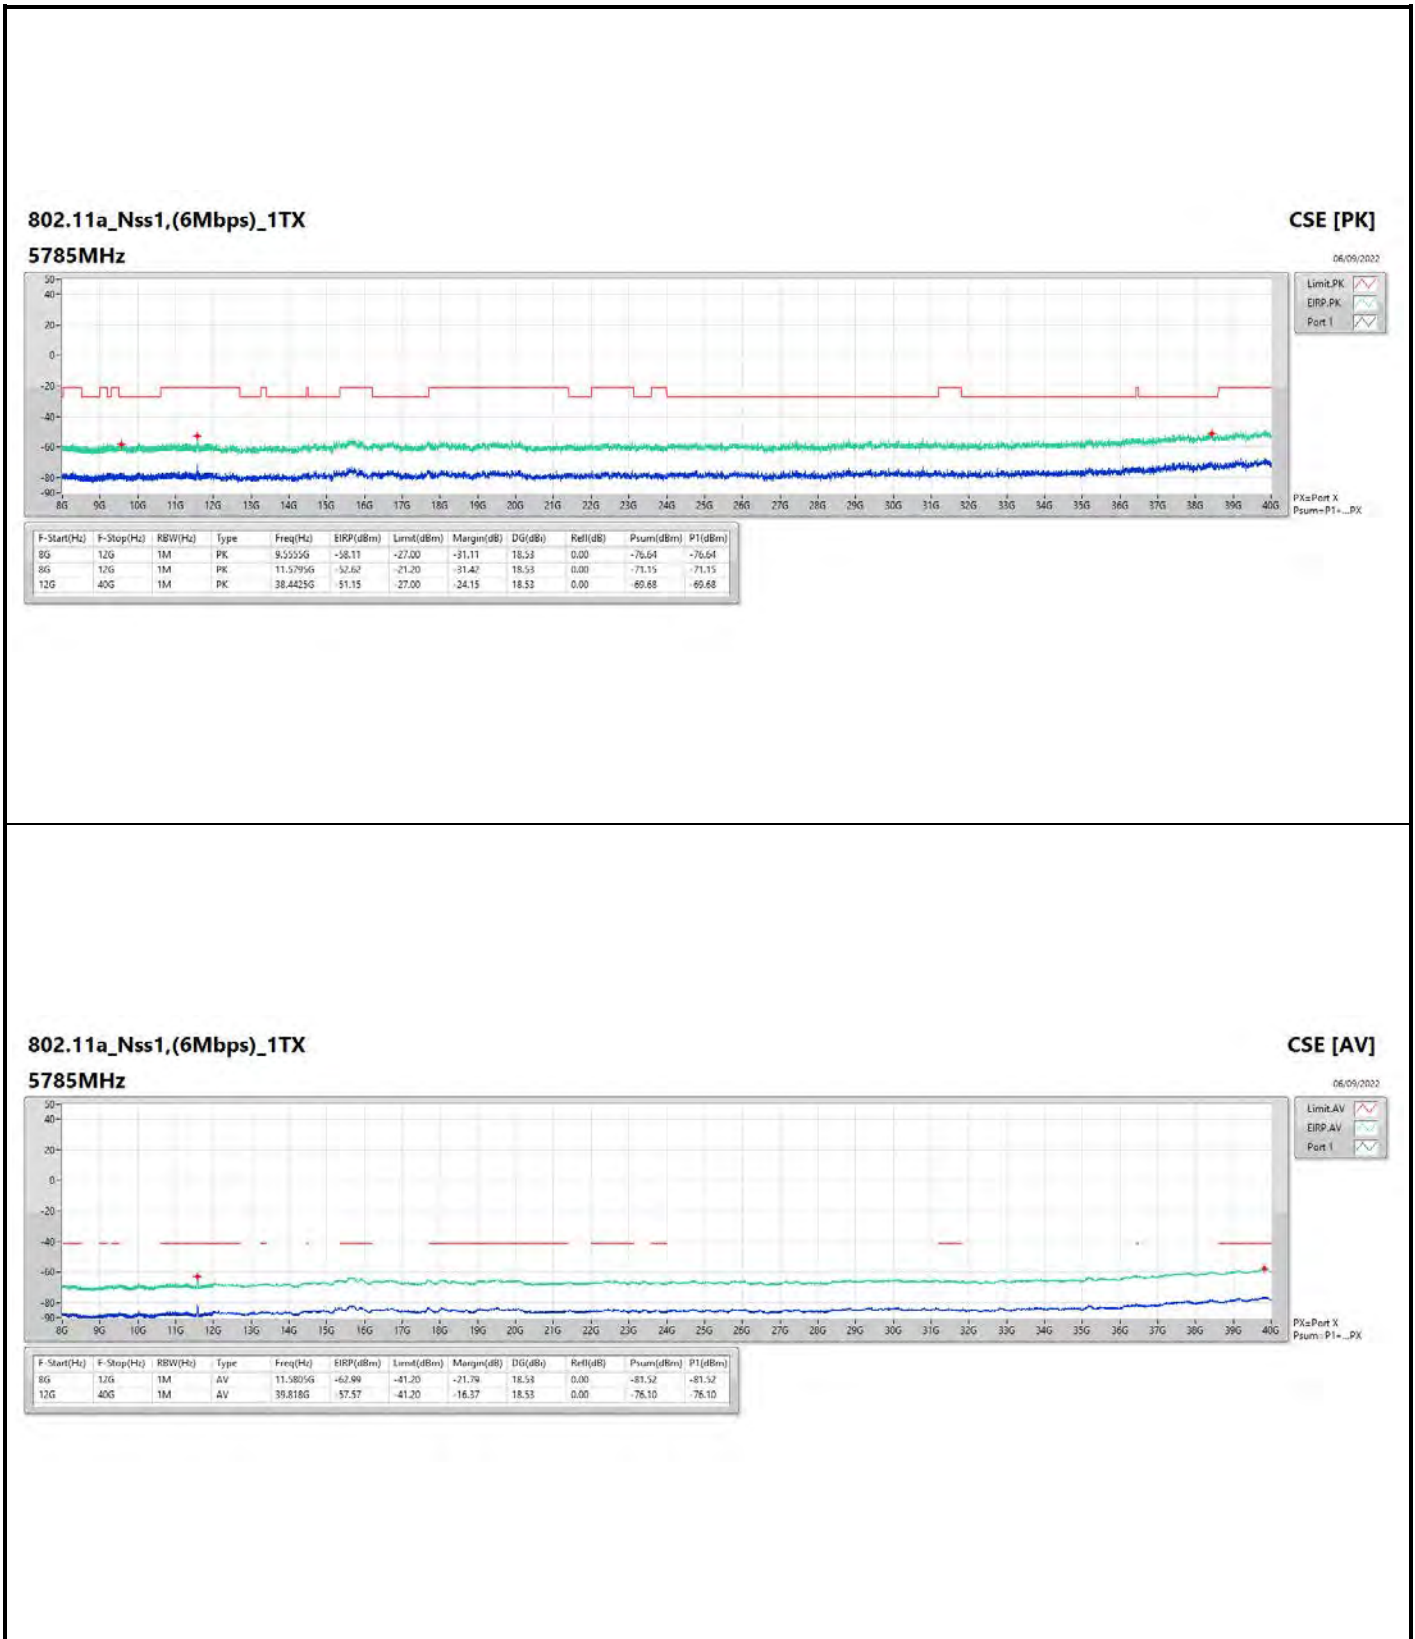

CSE_Pine R2_Antenna set 10 (Harmonic 8GHz ~ 40GHz)_P to M Appendix E.15

Mode	Result	F-Start (Hz)	F-Stop (Hz)	Type	Freq (Hz)	DG (dBi)	P1 (dBm)	P2 (dBm)	P3 (dBm)	P4 (dBm)	Psum (dBm)	EIRP (dBm)	Limit (dBm)	Margin (dB)
5210MHz	Pass	8G	12G	PK	10.452G	18.53	-78.21	-77.85	-79.69	-80.20	-72.86	-54.33	-27.00	-27.33
5210MHz	Pass	12G	40G	PK	38.446G	18.53	-69.86	-69.96	-71.83	-71.99	-64.77	-46.24	-27.00	-19.24
5775MHz	Pass	8G	12G	AV	11.5405G	18.53	-87.11	-85.12	-86.83	-86.08	-80.19	-61.66	-41.20	-20.46
5775MHz	Pass	12G	40G	AV	39.804G	18.53	-76.51	-76.39	-76.13	-77.03	-70.48	-51.95	-41.20	-10.75
5775MHz	Pass	8G	12G	PK	10.019G	18.53	-76.78	-79.34	-77.48	-77.87	-71.75	-53.22	-27.00	-26.22
5775MHz	Pass	8G	12G	PK	11.556G	18.53	-76.70	-77.23	-75.23	-77.54	-70.56	-52.03	-21.20	-30.83
5775MHz	Pass	12G	40G	PK	38.488G	18.53	-72.62	-70.02	-71.67	-70.62	-65.10	-46.57	-27.00	-19.57

DG = Directional Gain ; PX=Port X; Psum=P1+P2+...PX

802.11ax HEW20_Nss1,(MCS0)_2TX

CSE [PK]

5745MHz

06/09/2022

F_Start(Hz)	F_Stop(Hz)	RBW(Hz)	Type	Freq(Hz)	EIRP(dBm)	Limit(dBm)	Margin(dB)	DG(dB)	Ref(dB)	Psum(dBm)	P1(dBm)	P2(dBm)
8G	12G	1M	PK	11.4875G	-48.25	-21.20	-27.05	18.53	0.00	-66.78	-68.55	-71.57
12G	40G	1M	PK	38.4425G	-48.34	-27.00	-21.34	18.53	0.00	-66.87	-70.44	-69.38