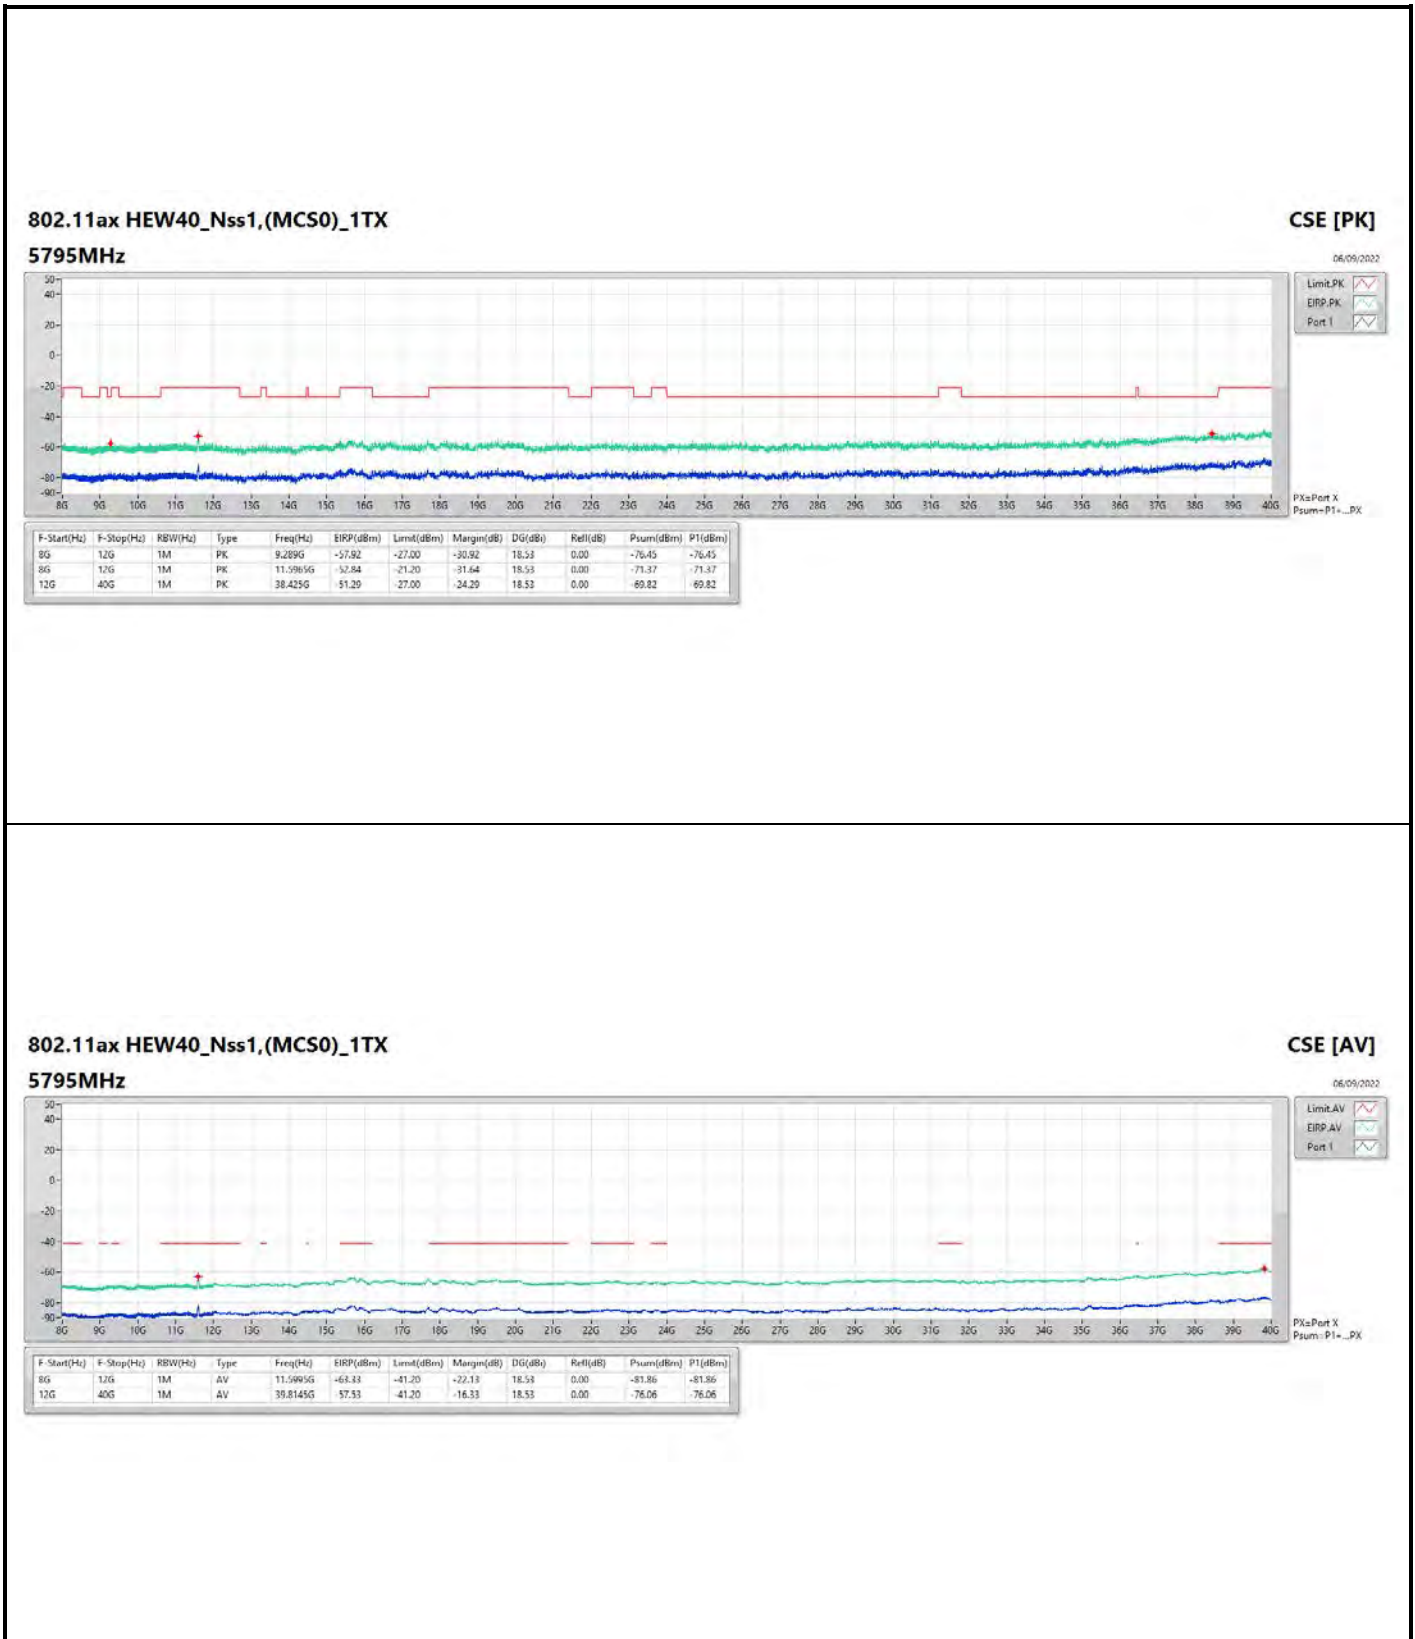

CSE_Pine R2_Antenna set 10 (Harmonic 8GHz ~ 40GHz)_P to M Appendix E.15

Mode	Result	F-Start (Hz)	F-Stop (Hz)	Type	Freq (Hz)	DG (dBi)	P1 (dBm)	P2 (dBm)	P3 (dBm)	P4 (dBm)	Psum (dBm)	EIRP (dBm)	Limit (dBm)	Margin (dB)
5210MHz	Pass	8G	12G	PK	10.452G	18.53	-78.21	-77.85	-79.69	-80.20	-72.86	-54.33	-27.00	-27.33
5210MHz	Pass	12G	40G	PK	38.446G	18.53	-69.86	-69.96	-71.83	-71.99	-64.77	-46.24	-27.00	-19.24
5775MHz	Pass	8G	12G	AV	11.5405G	18.53	-87.11	-85.12	-86.83	-86.08	-80.19	-61.66	-41.20	-20.46
5775MHz	Pass	12G	40G	AV	39.804G	18.53	-76.51	-76.39	-76.13	-77.03	-70.48	-51.95	-41.20	-10.75
5775MHz	Pass	8G	12G	PK	10.019G	18.53	-76.78	-79.34	-77.48	-77.87	-71.75	-53.22	-27.00	-26.22
5775MHz	Pass	8G	12G	PK	11.556G	18.53	-76.70	-77.23	-75.23	-77.54	-70.56	-52.03	-21.20	-30.83
5775MHz	Pass	12G	40G	PK	38.488G	18.53	-72.62	-70.02	-71.67	-70.62	-65.10	-46.57	-27.00	-19.57

DG = Directional Gain ; PX=Port X; Psum=P1+P2+...PX

802.11ax HEW20_Nss1,(MCS0)_2TX

CSE [PK]

5745MHz

06/09/2022

F_Start(Hz)	F_Stop(Hz)	RBW(Hz)	Type	Freq(Hz)	EIRP(dBm)	Limit(dBm)	Margin(dB)	DG(dB)	Ref(dB)	Psum(dBm)	P1(dBm)	P2(dBm)
8G	12G	1M	PK	11.4875G	-48.25	-21.20	-27.05	18.53	0.00	-66.78	-68.55	-71.57
12G	40G	1M	PK	38.4425G	-48.34	-27.00	-21.34	18.53	0.00	-66.87	-70.44	-69.38