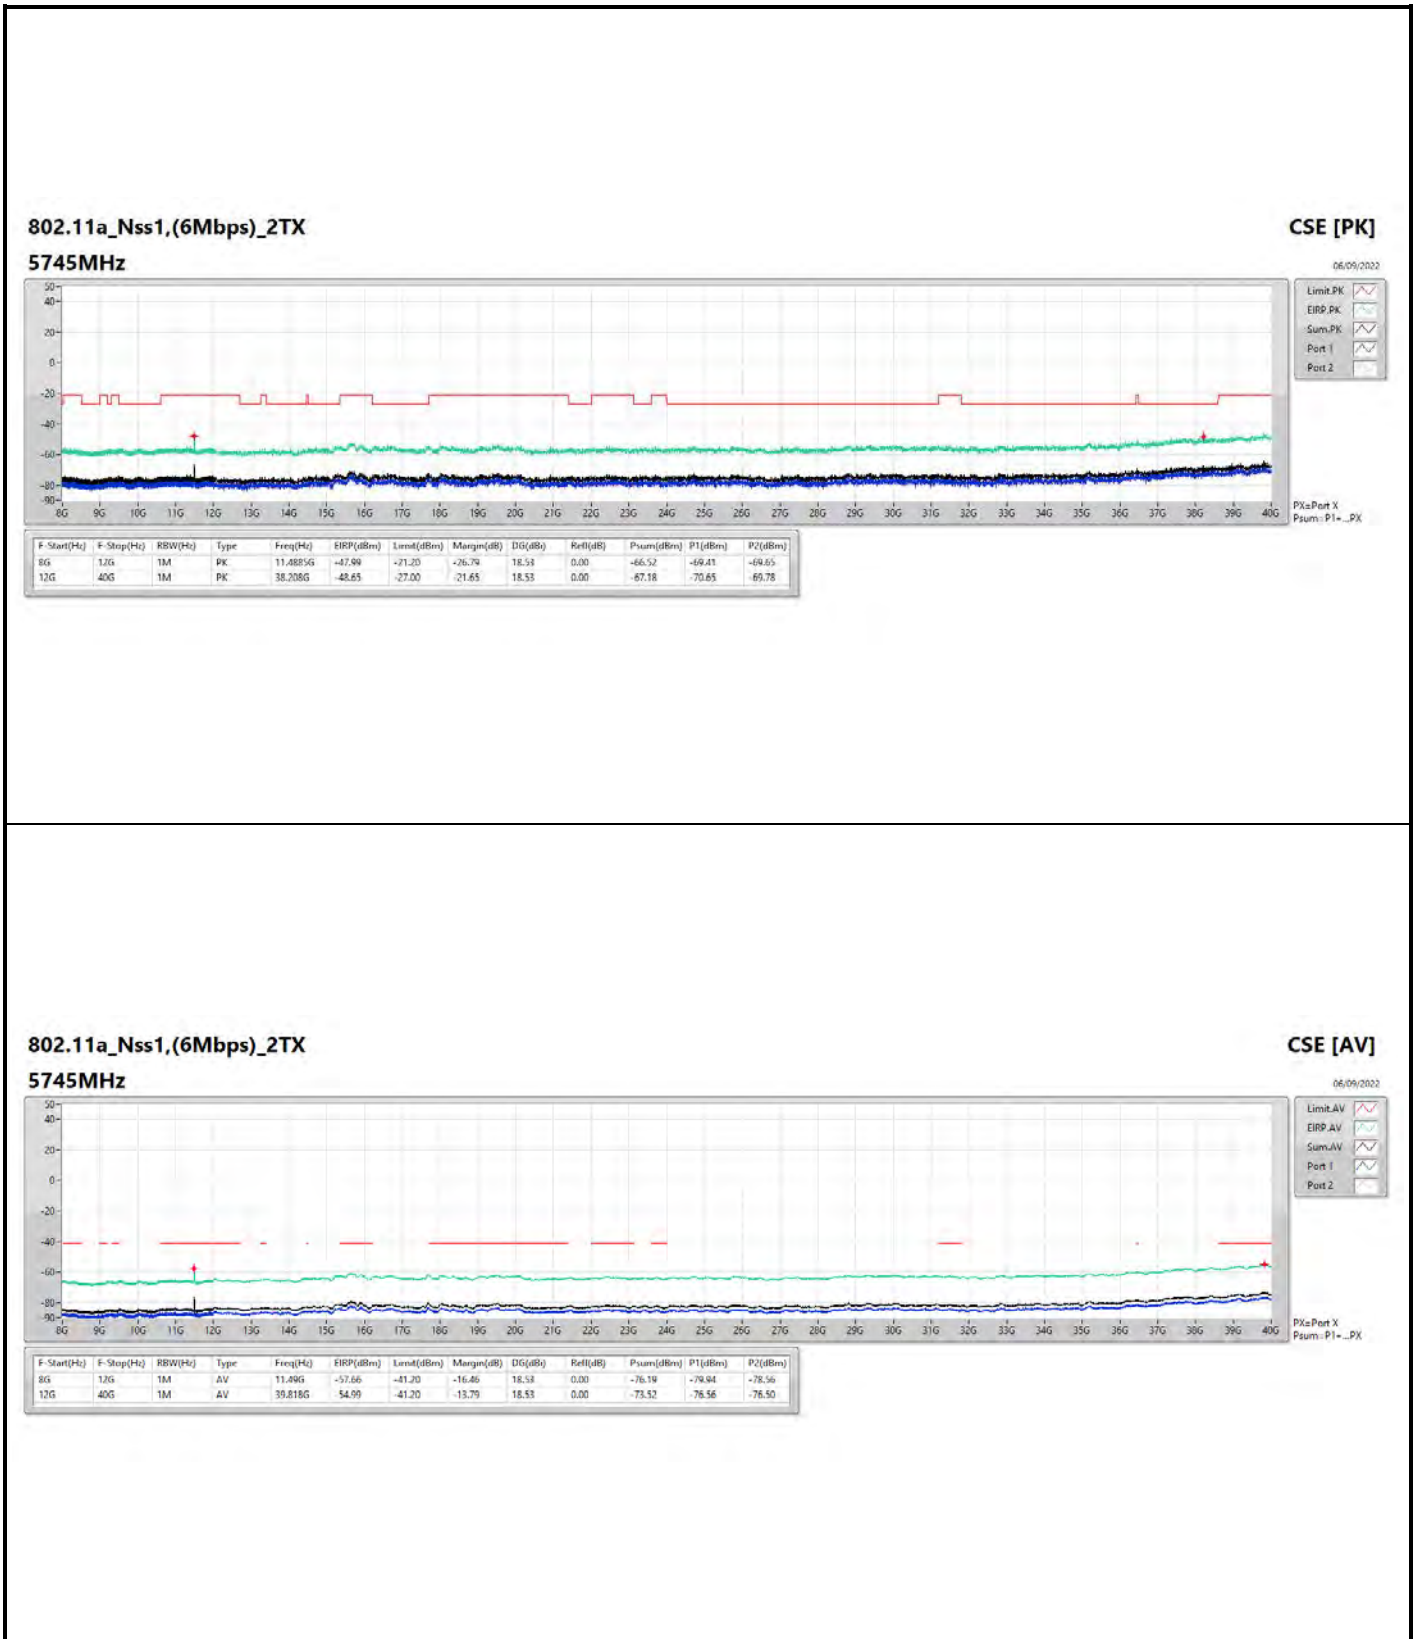

CSE_Pine R2_Antenna set 10 (Harmonic 8GHz ~ 40GHz)_P to M Appendix E.15

Mode	Result	F-Start (Hz)	F-Stop (Hz)	Type	Freq (Hz)	DG (dBi)	P1 (dBm)	P2 (dBm)	P3 (dBm)	P4 (dBm)	Psum (dBm)	EIRP (dBm)	Limit (dBm)	Margin (dB)
5210MHz	Pass	8G	12G	PK	10.452G	18.53	-78.21	-77.85	-79.69	-80.20	-72.86	-54.33	-27.00	-27.33
5210MHz	Pass	12G	40G	PK	38.446G	18.53	-69.86	-69.96	-71.83	-71.99	-64.77	-46.24	-27.00	-19.24
5775MHz	Pass	8G	12G	AV	11.5405G	18.53	-87.11	-85.12	-86.83	-86.08	-80.19	-61.66	-41.20	-20.46
5775MHz	Pass	12G	40G	AV	39.804G	18.53	-76.51	-76.39	-76.13	-77.03	-70.48	-51.95	-41.20	-10.75
5775MHz	Pass	8G	12G	PK	10.019G	18.53	-76.78	-79.34	-77.48	-77.87	-71.75	-53.22	-27.00	-26.22
5775MHz	Pass	8G	12G	PK	11.556G	18.53	-76.70	-77.23	-75.23	-77.54	-70.56	-52.03	-21.20	-30.83
5775MHz	Pass	12G	40G	PK	38.488G	18.53	-72.62	-70.02	-71.67	-70.62	-65.10	-46.57	-27.00	-19.57

DG = Directional Gain ; PX=Port X; Psum=P1+P2+...PX

802.11ax HEW20_Nss1,(MCS0)_2TX

CSE [PK]

5745MHz

06/09/2022

F_Start(Hz)	F_Stop(Hz)	RBW(Hz)	Type	Freq(Hz)	EIRP(dBm)	Limit(dBm)	Margin(dB)	DG(dB)	Ref(dB)	Psum(dBm)	P1(dBm)	P2(dBm)
8G	12G	1M	PK	11.4875G	-48.25	-21.20	-27.05	18.53	0.00	-66.78	-68.55	-71.57
12G	40G	1M	PK	38.4425G	-48.34	-27.00	-21.34	18.53	0.00	-66.87	-70.44	-69.38