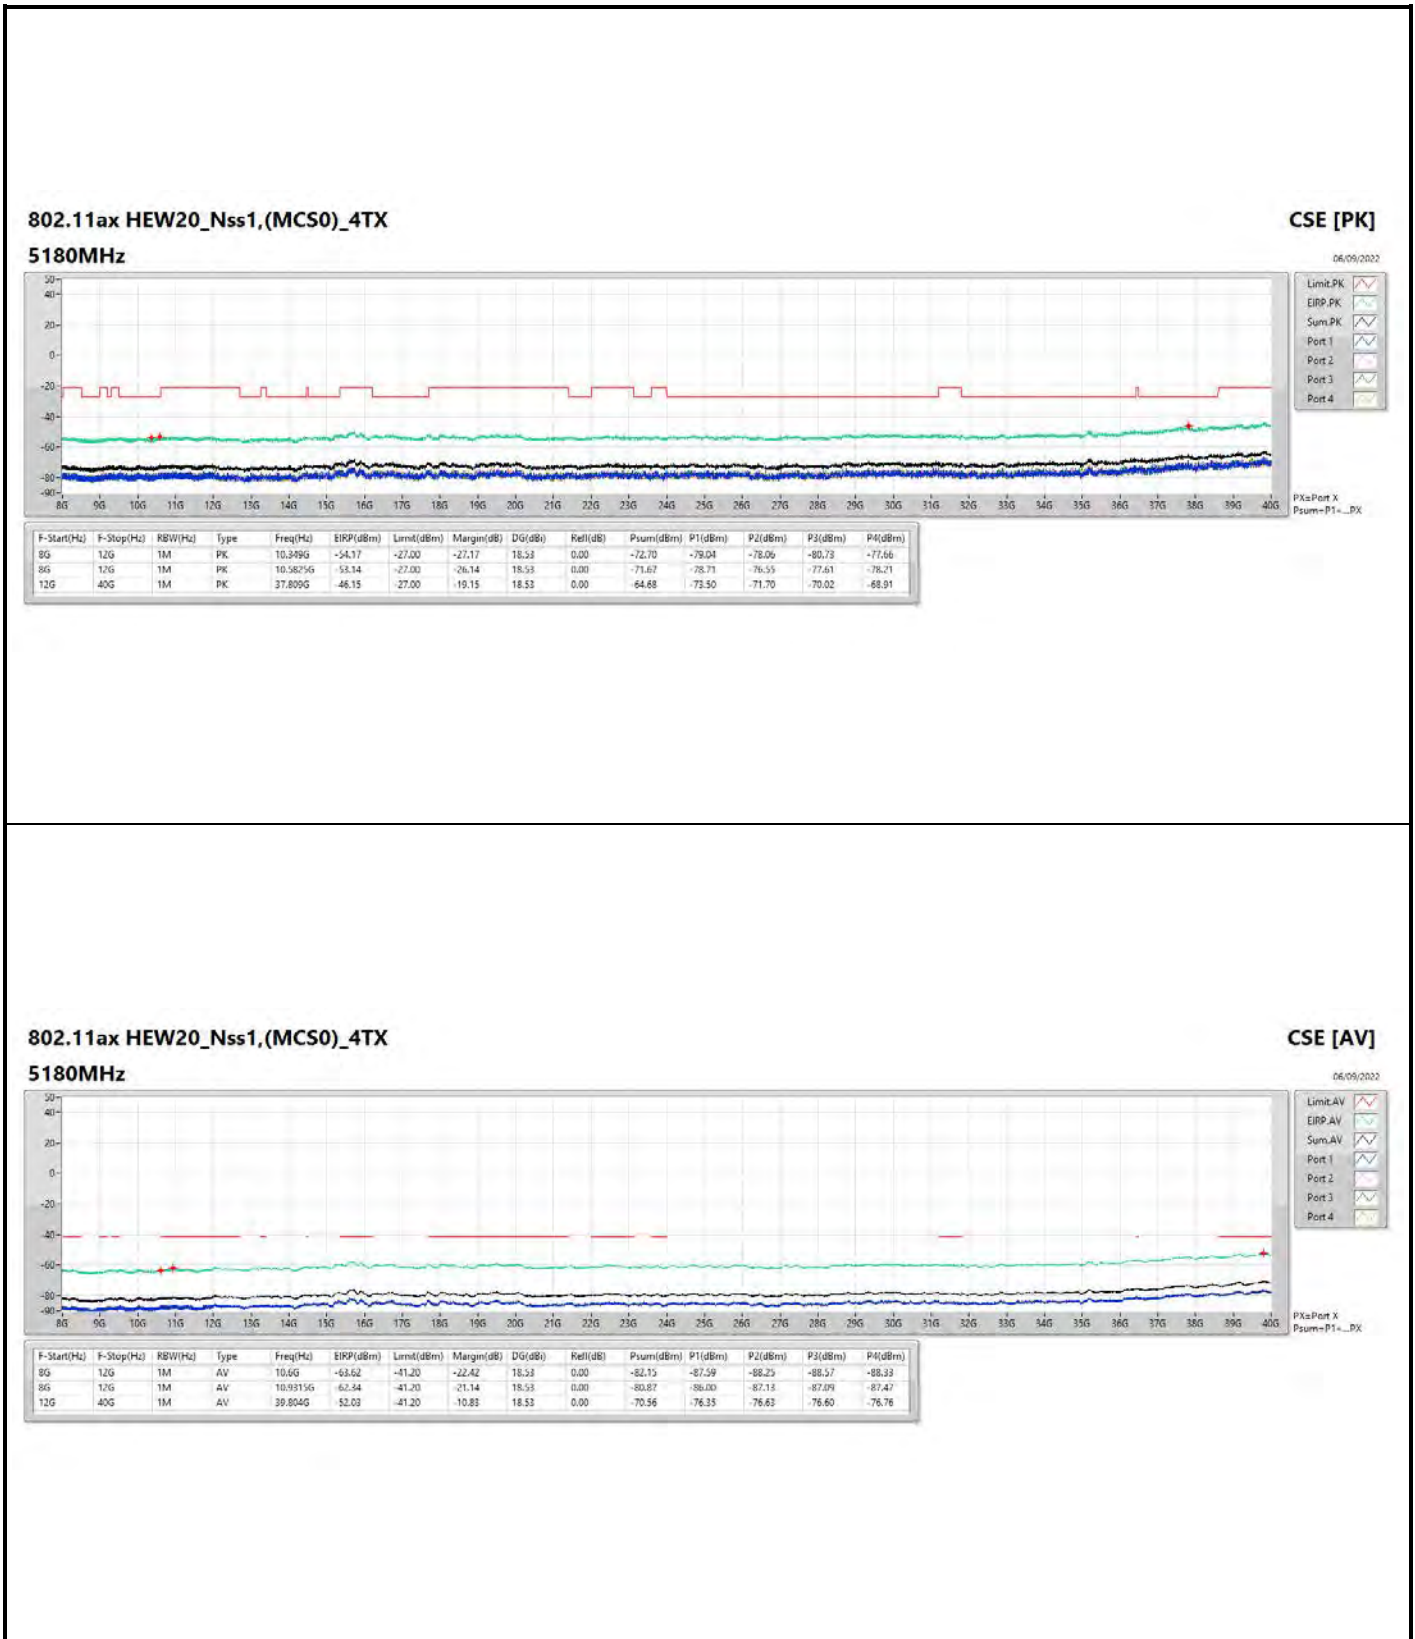

Summary

Mode	Result	F-Start (Hz)	F-Stop (Hz)	Type	Freq (Hz)	DG (dBi)	P1 (dBm)	P2 (dBm)	P3 (dBm)	P4 (dBm)	Psum (dBm)	EIRP (dBm)	Limit (dBm)	Margin (dB)
5.15-5.25GHz	-	-	-	-	-	-	-	-	-	-	-	-	-	-
802.11a_Nss1,(6Mbps)_1TX	Pass	4.9G	5.31G	AV	5.15G	18.53	-61.89				-61.89	-43.36	-41.20	-2.16
802.11ax HEW20_Nss1,(MCS0)_1TX	Pass	4.9G	5.31G	AV	5.15G	18.53	-59.94				-59.94	-41.41	-41.20	-0.21
802.11ax HEW40_Nss1,(MCS0)_1TX	Pass	4.9G	5.31G	AV	5.14954G	18.53	-60.82				-60.82	-42.29	-41.20	-1.09
802.11ax HEW80_Nss1,(MCS0)_1TX	Pass	4.9G	5.31G	AV	5.14503G	18.53	-61.10				-61.10	-42.57	-41.20	-1.37
802.11a_Nss1,(6Mbps)_2TX	Pass	4.9G	5.31G	AV	5.14964G	18.53	-63.50	-62.24			-59.81	-41.28	-41.20	-0.08
802.11ax HEW20_Nss1,(MCS0)_2TX	Pass	4.9G	5.31G	AV	5.15G	18.53	-64.12	-61.95			-59.89	-41.36	-41.20	-0.16
802.11ax HEW40_Nss1,(MCS0)_2TX	Pass	4.9G	5.31G	AV	5.14897G	18.53	-67.72	-61.17			-60.30	-41.77	-41.20	-0.57
802.11ax HEW80_Nss1,(MCS0)_2TX	Pass	4.9G	5.31G	AV	5.14831G	18.53	-67.46	-60.56			-59.75	-41.22	-41.20	-0.02
802.11a_Nss1,(6Mbps)_4TX	Pass	4.9G	5.31G	AV	5.14964G	18.53	-69.94	-68.70	-69.44	-68.59	-63.11	-44.58	-41.20	-3.38
802.11ax HEW20_Nss1,(MCS0)_4TX	Pass	4.9G	5.31G	AV	5.14856G	18.53	-70.73	-69.04	-68.23	-68.72	-63.06	-44.53	-41.20	-3.33
802.11ax HEW40_Nss1,(MCS0)_4TX	Pass	4.9G	5.31G	AV	5.15G	18.53	-71.34	-67.69	-68.89	-68.12	-62.78	-44.25	-41.20	-3.05
802.11ax HEW80_Nss1,(MCS0)_4TX	Pass	4.9G	5.31G	AV	5.1499G	18.53	-71.11	-66.57	-69.57	-69.99	-62.94	-44.41	-41.20	-3.21
5.725-5.85GHz	-	-	-	-	-	-	-	-	-	-	-	-	-	-
802.11a_Nss1,(6Mbps)_1TX	Pass	5.31G	5.47G	AV	5.44632G	18.53	-69.35				-69.35	-50.82	-41.20	-9.62
802.11ax HEW20_Nss1,(MCS0)_1TX	Pass	5.31G	5.47G	AV	5.44568G	18.53	-69.45				-69.45	-50.92	-41.20	-9.72
802.11ax HEW40_Nss1,(MCS0)_1TX	Pass	5.31G	5.47G	AV	5.45848G	18.53	-69.55				-69.55	-51.02	-41.20	-9.82
802.11ax HEW80_Nss1,(MCS0)_1TX	Pass	5.47G	5.85G	PK	5.64822G	18.53	-47.85				-47.85	-29.32	-27.00	-2.32
802.11a_Nss1,(6Mbps)_2TX	Pass	5.31G	5.47G	AV	5.40664G	18.53	-70.27	-67.37			-65.57	-47.04	-41.20	-5.84
802.11ax HEW20_Nss1,(MCS0)_2TX	Pass	5.31G	5.47G	AV	5.43288G	18.53	-70.07	-67.24			-65.42	-46.89	-41.20	-5.69
802.11ax HEW40_Nss1,(MCS0)_2TX	Pass	5.31G	5.47G	AV	5.3644G	18.53	-70.30	-67.68			-65.79	-47.26	-41.20	-6.06
802.11ax HEW80_Nss1,(MCS0)_2TX	Pass	5.47G	5.85G	PK	5.64746G	18.53	-57.03	-46.53			-46.16	-27.63	-27.00	-0.63
802.11a_Nss1,(6Mbps)_4TX	Pass	5.31G	5.47G	AV	5.35512G	18.53	-70.41	-68.45	-67.61	-69.23	-62.78	-44.25	-41.20	-3.05
802.11ax HEW20_Nss1,(MCS0)_4TX	Pass	5.31G	5.47G	AV	5.40952G	18.53	-70.54	-68.63	-68.49	-68.49	-62.94	-44.41	-41.20	-3.21
802.11ax HEW40_Nss1,(MCS0)_4TX	Pass	5.31G	5.47G	AV	5.37432G	18.53	-70.44	-68.45	-68.23	-68.62	-62.83	-44.30	-41.20	-3.10
802.11ax HEW80_Nss1,(MCS0)_4TX	Pass	5.31G	5.47G	AV	5.45112G	18.53	-70.33	-69.60	-68.89	-68.45	-63.24	-44.71	-41.20	-3.51