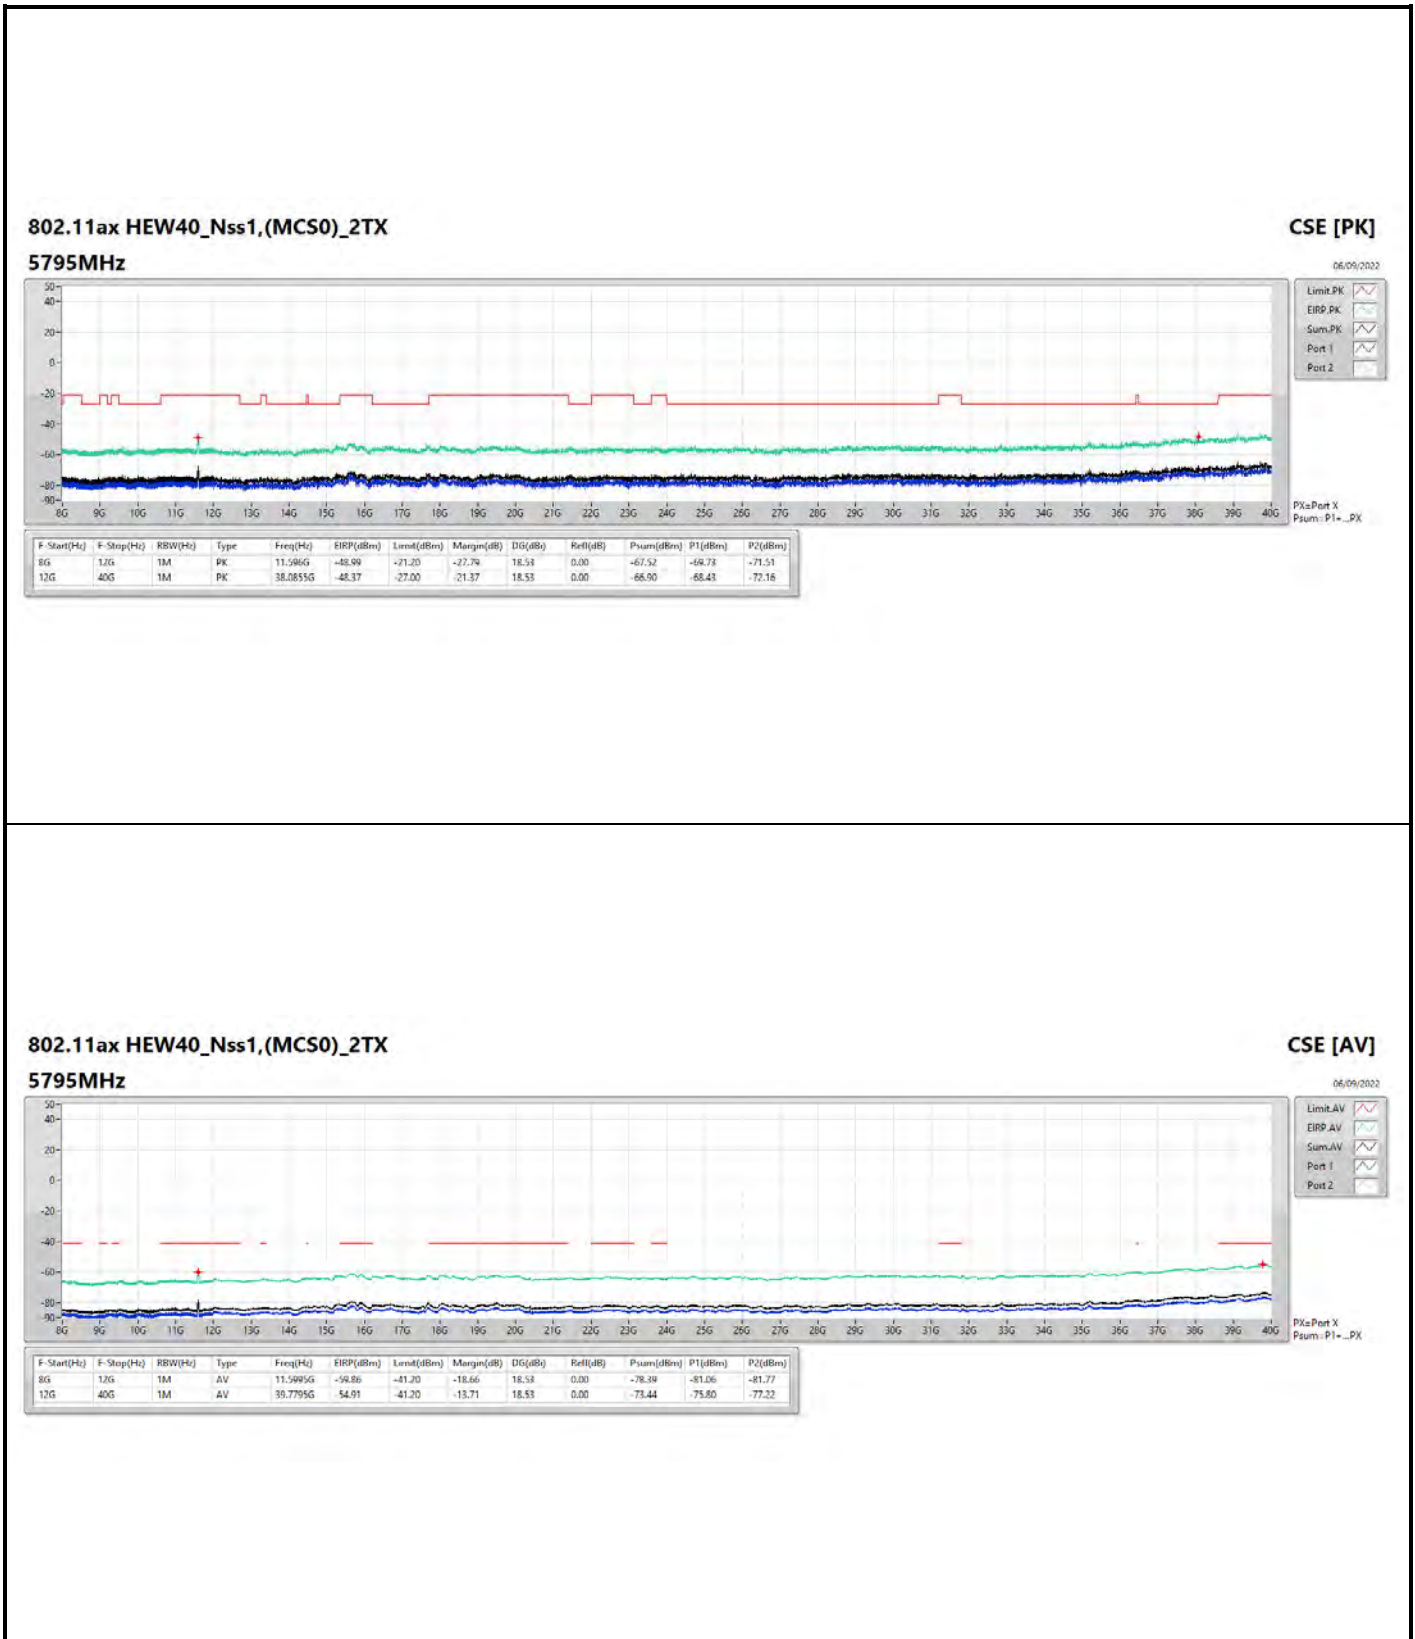

Summary

Mode	Result	F-Start (Hz)	F-Stop (Hz)	Type	Freq (Hz)	DG (dBi)	P1 (dBm)	P2 (dBm)	P3 (dBm)	P4 (dBm)	Psum (dBm)	EIRP (dBm)	Limit (dBm)	Margin (dB)
5.15-5.25GHz	-	-	-	-	-	-	-	-	-	-	-	-	-	-
802.11a_Nss1,(6Mbps)_1TX	Pass	4.9G	5.31G	AV	5.15G	18.53	-61.89				-61.89	-43.36	-41.20	-2.16
802.11ax HEW20_Nss1,(MCS0)_1TX	Pass	4.9G	5.31G	AV	5.15G	18.53	-59.94				-59.94	-41.41	-41.20	-0.21
802.11ax HEW40_Nss1,(MCS0)_1TX	Pass	4.9G	5.31G	AV	5.14954G	18.53	-60.82				-60.82	-42.29	-41.20	-1.09
802.11ax HEW80_Nss1,(MCS0)_1TX	Pass	4.9G	5.31G	AV	5.14503G	18.53	-61.10				-61.10	-42.57	-41.20	-1.37
802.11a_Nss1,(6Mbps)_2TX	Pass	4.9G	5.31G	AV	5.14964G	18.53	-63.50	-62.24			-59.81	-41.28	-41.20	-0.08
802.11ax HEW20_Nss1,(MCS0)_2TX	Pass	4.9G	5.31G	AV	5.15G	18.53	-64.12	-61.95			-59.89	-41.36	-41.20	-0.16
802.11ax HEW40_Nss1,(MCS0)_2TX	Pass	4.9G	5.31G	AV	5.14897G	18.53	-67.72	-61.17			-60.30	-41.77	-41.20	-0.57
802.11ax HEW80_Nss1,(MCS0)_2TX	Pass	4.9G	5.31G	AV	5.14831G	18.53	-67.46	-60.56			-59.75	-41.22	-41.20	-0.02
802.11a_Nss1,(6Mbps)_4TX	Pass	4.9G	5.31G	AV	5.14964G	18.53	-69.94	-68.70	-69.44	-68.59	-63.11	-44.58	-41.20	-3.38
802.11ax HEW20_Nss1,(MCS0)_4TX	Pass	4.9G	5.31G	AV	5.14856G	18.53	-70.73	-69.04	-68.23	-68.72	-63.06	-44.53	-41.20	-3.33
802.11ax HEW40_Nss1,(MCS0)_4TX	Pass	4.9G	5.31G	AV	5.15G	18.53	-71.34	-67.69	-68.89	-68.12	-62.78	-44.25	-41.20	-3.05
802.11ax HEW80_Nss1,(MCS0)_4TX	Pass	4.9G	5.31G	AV	5.1499G	18.53	-71.11	-66.57	-69.57	-69.99	-62.94	-44.41	-41.20	-3.21
5.725-5.85GHz	-	-	-	-	-	-	-	-	-	-	-	-	-	-
802.11a_Nss1,(6Mbps)_1TX	Pass	5.31G	5.47G	AV	5.44632G	18.53	-69.35				-69.35	-50.82	-41.20	-9.62
802.11ax HEW20_Nss1,(MCS0)_1TX	Pass	5.31G	5.47G	AV	5.44568G	18.53	-69.45				-69.45	-50.92	-41.20	-9.72
802.11ax HEW40_Nss1,(MCS0)_1TX	Pass	5.31G	5.47G	AV	5.45848G	18.53	-69.55				-69.55	-51.02	-41.20	-9.82
802.11ax HEW80_Nss1,(MCS0)_1TX	Pass	5.47G	5.85G	PK	5.64822G	18.53	-47.85				-47.85	-29.32	-27.00	-2.32
802.11a_Nss1,(6Mbps)_2TX	Pass	5.31G	5.47G	AV	5.40664G	18.53	-70.27	-67.37			-65.57	-47.04	-41.20	-5.84
802.11ax HEW20_Nss1,(MCS0)_2TX	Pass	5.31G	5.47G	AV	5.43288G	18.53	-70.07	-67.24			-65.42	-46.89	-41.20	-5.69
802.11ax HEW40_Nss1,(MCS0)_2TX	Pass	5.31G	5.47G	AV	5.3644G	18.53	-70.30	-67.68			-65.79	-47.26	-41.20	-6.06
802.11ax HEW80_Nss1,(MCS0)_2TX	Pass	5.47G	5.85G	PK	5.64746G	18.53	-57.03	-46.53			-46.16	-27.63	-27.00	-0.63
802.11a_Nss1,(6Mbps)_4TX	Pass	5.31G	5.47G	AV	5.35512G	18.53	-70.41	-68.45	-67.61	-69.23	-62.78	-44.25	-41.20	-3.05
802.11ax HEW20_Nss1,(MCS0)_4TX	Pass	5.31G	5.47G	AV	5.40952G	18.53	-70.54	-68.63	-68.49	-68.49	-62.94	-44.41	-41.20	-3.21
802.11ax HEW40_Nss1,(MCS0)_4TX	Pass	5.31G	5.47G	AV	5.37432G	18.53	-70.44	-68.45	-68.23	-68.62	-62.83	-44.30	-41.20	-3.10
802.11ax HEW80_Nss1,(MCS0)_4TX	Pass	5.31G	5.47G	AV	5.45112G	18.53	-70.33	-69.60	-68.89	-68.45	-63.24	-44.71	-41.20	-3.51