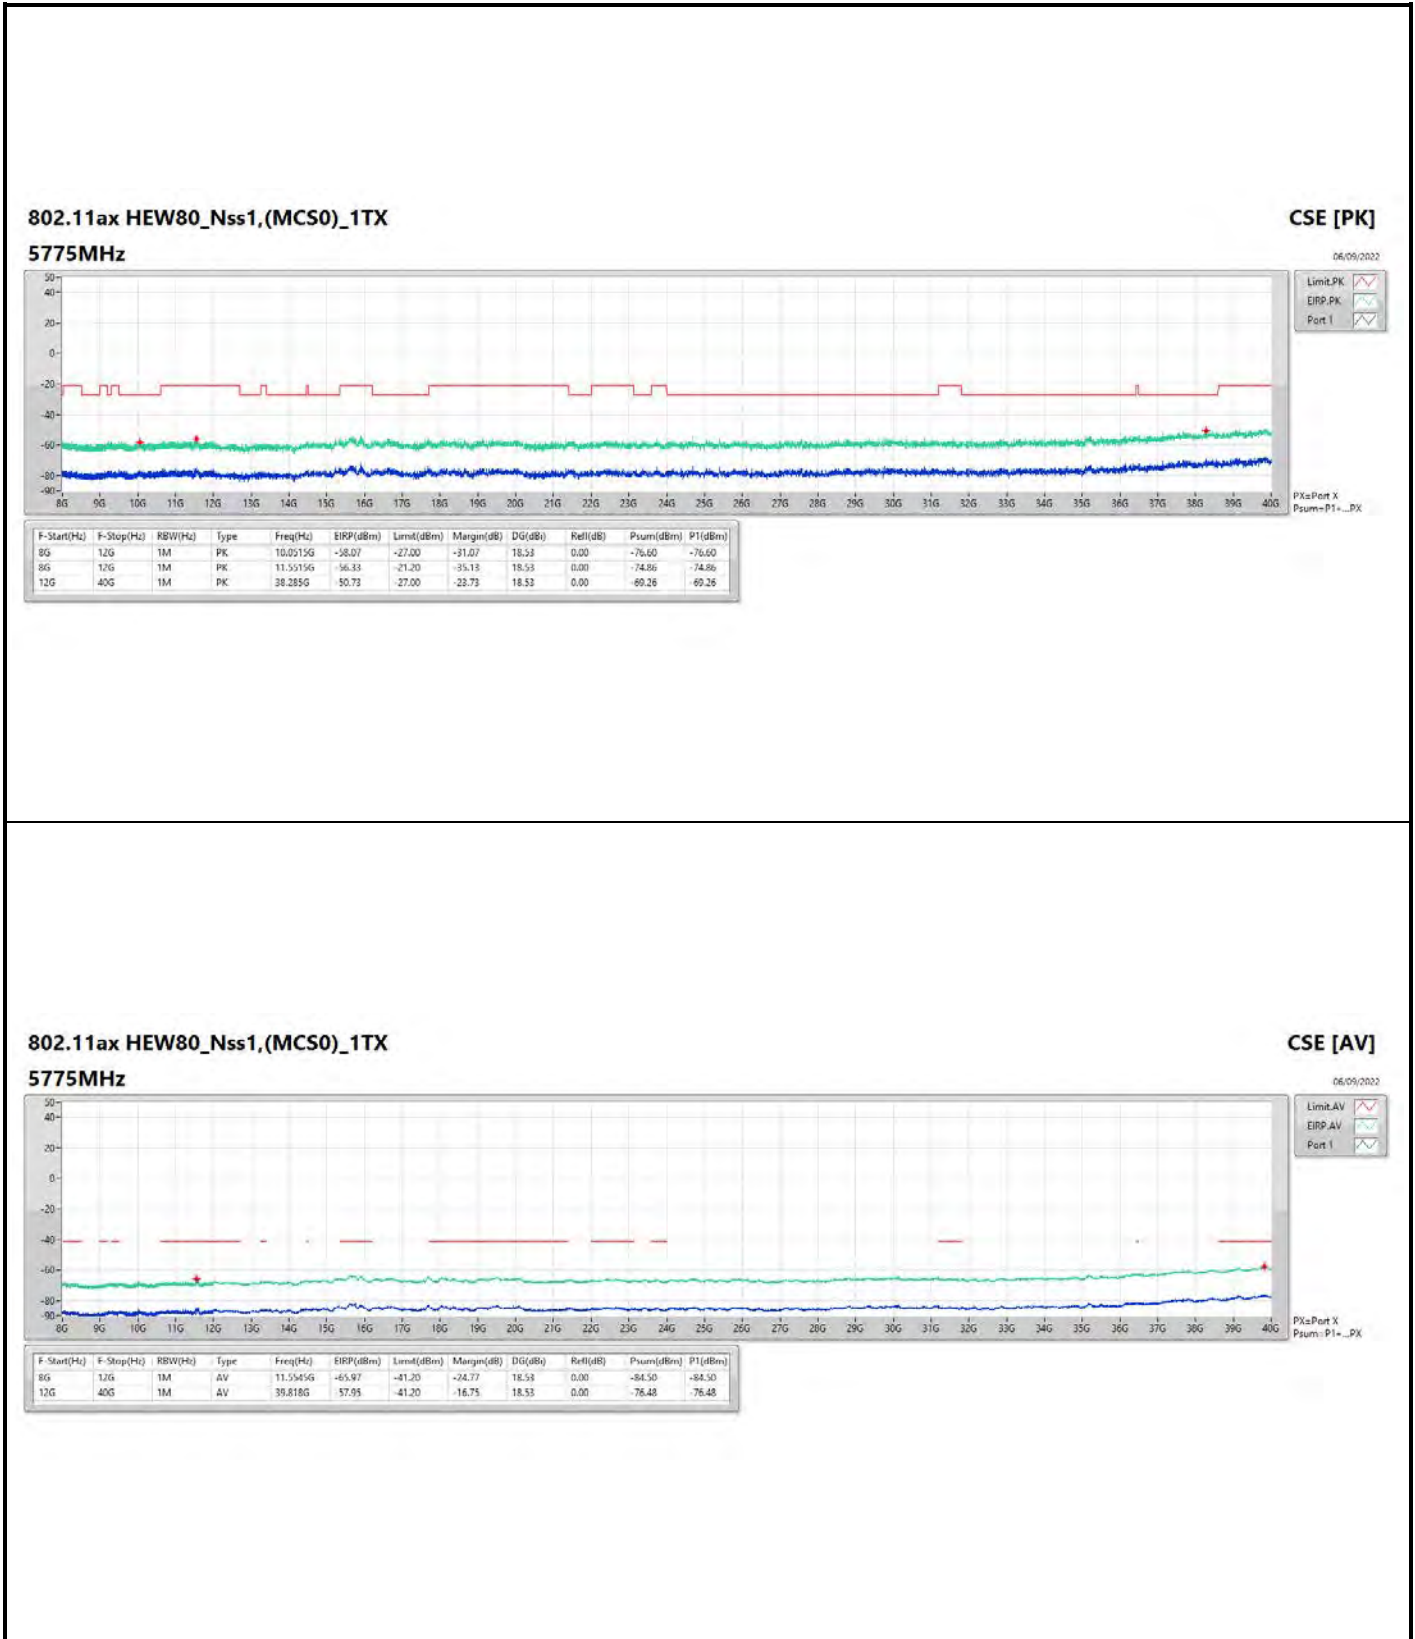

CSE_Pine R2_Antenna set 10 (Harmonic 8GHz ~ 40GHz)_P to M Appendix E.15

Mode	Result	F-Start (Hz)	F-Stop (Hz)	Type	Freq (Hz)	DG (dBi)	P1 (dBm)	P2 (dBm)	P3 (dBm)	P4 (dBm)	Psum (dBm)	EIRP (dBm)	Limit (dBm)	Margin (dB)
5210MHz	Pass	8G	12G	PK	10.452G	18.53	-78.21	-77.85	-79.69	-80.20	-72.86	-54.33	-27.00	-27.33
5210MHz	Pass	12G	40G	PK	38.446G	18.53	-69.86	-69.96	-71.83	-71.99	-64.77	-46.24	-27.00	-19.24
5775MHz	Pass	8G	12G	AV	11.5405G	18.53	-87.11	-85.12	-86.83	-86.08	-80.19	-61.66	-41.20	-20.46
5775MHz	Pass	12G	40G	AV	39.804G	18.53	-76.51	-76.39	-76.13	-77.03	-70.48	-51.95	-41.20	-10.75
5775MHz	Pass	8G	12G	PK	10.019G	18.53	-76.78	-79.34	-77.48	-77.87	-71.75	-53.22	-27.00	-26.22
5775MHz	Pass	8G	12G	PK	11.556G	18.53	-76.70	-77.23	-75.23	-77.54	-70.56	-52.03	-21.20	-30.83
5775MHz	Pass	12G	40G	PK	38.488G	18.53	-72.62	-70.02	-71.67	-70.62	-65.10	-46.57	-27.00	-19.57

DG = Directional Gain ; PX=Port X; Psum=P1+P2+...PX

802.11ax HEW20_Nss1,(MCS0)_2TX

CSE [PK]

5745MHz

06/09/2022

F_Start(Hz)	F_Stop(Hz)	RBW(Hz)	Type	Freq(Hz)	EIRP(dBm)	Limit(dBm)	Margin(dB)	DG(dB)	Ref(dB)	Psum(dBm)	P1(dBm)	P2(dBm)
8G	12G	1M	PK	11.4875G	-48.25	-21.20	-27.05	18.53	0.00	-66.78	-68.55	-71.57
12G	40G	1M	PK	38.4425G	-48.34	-27.00	-21.34	18.53	0.00	-66.87	-70.44	-69.38