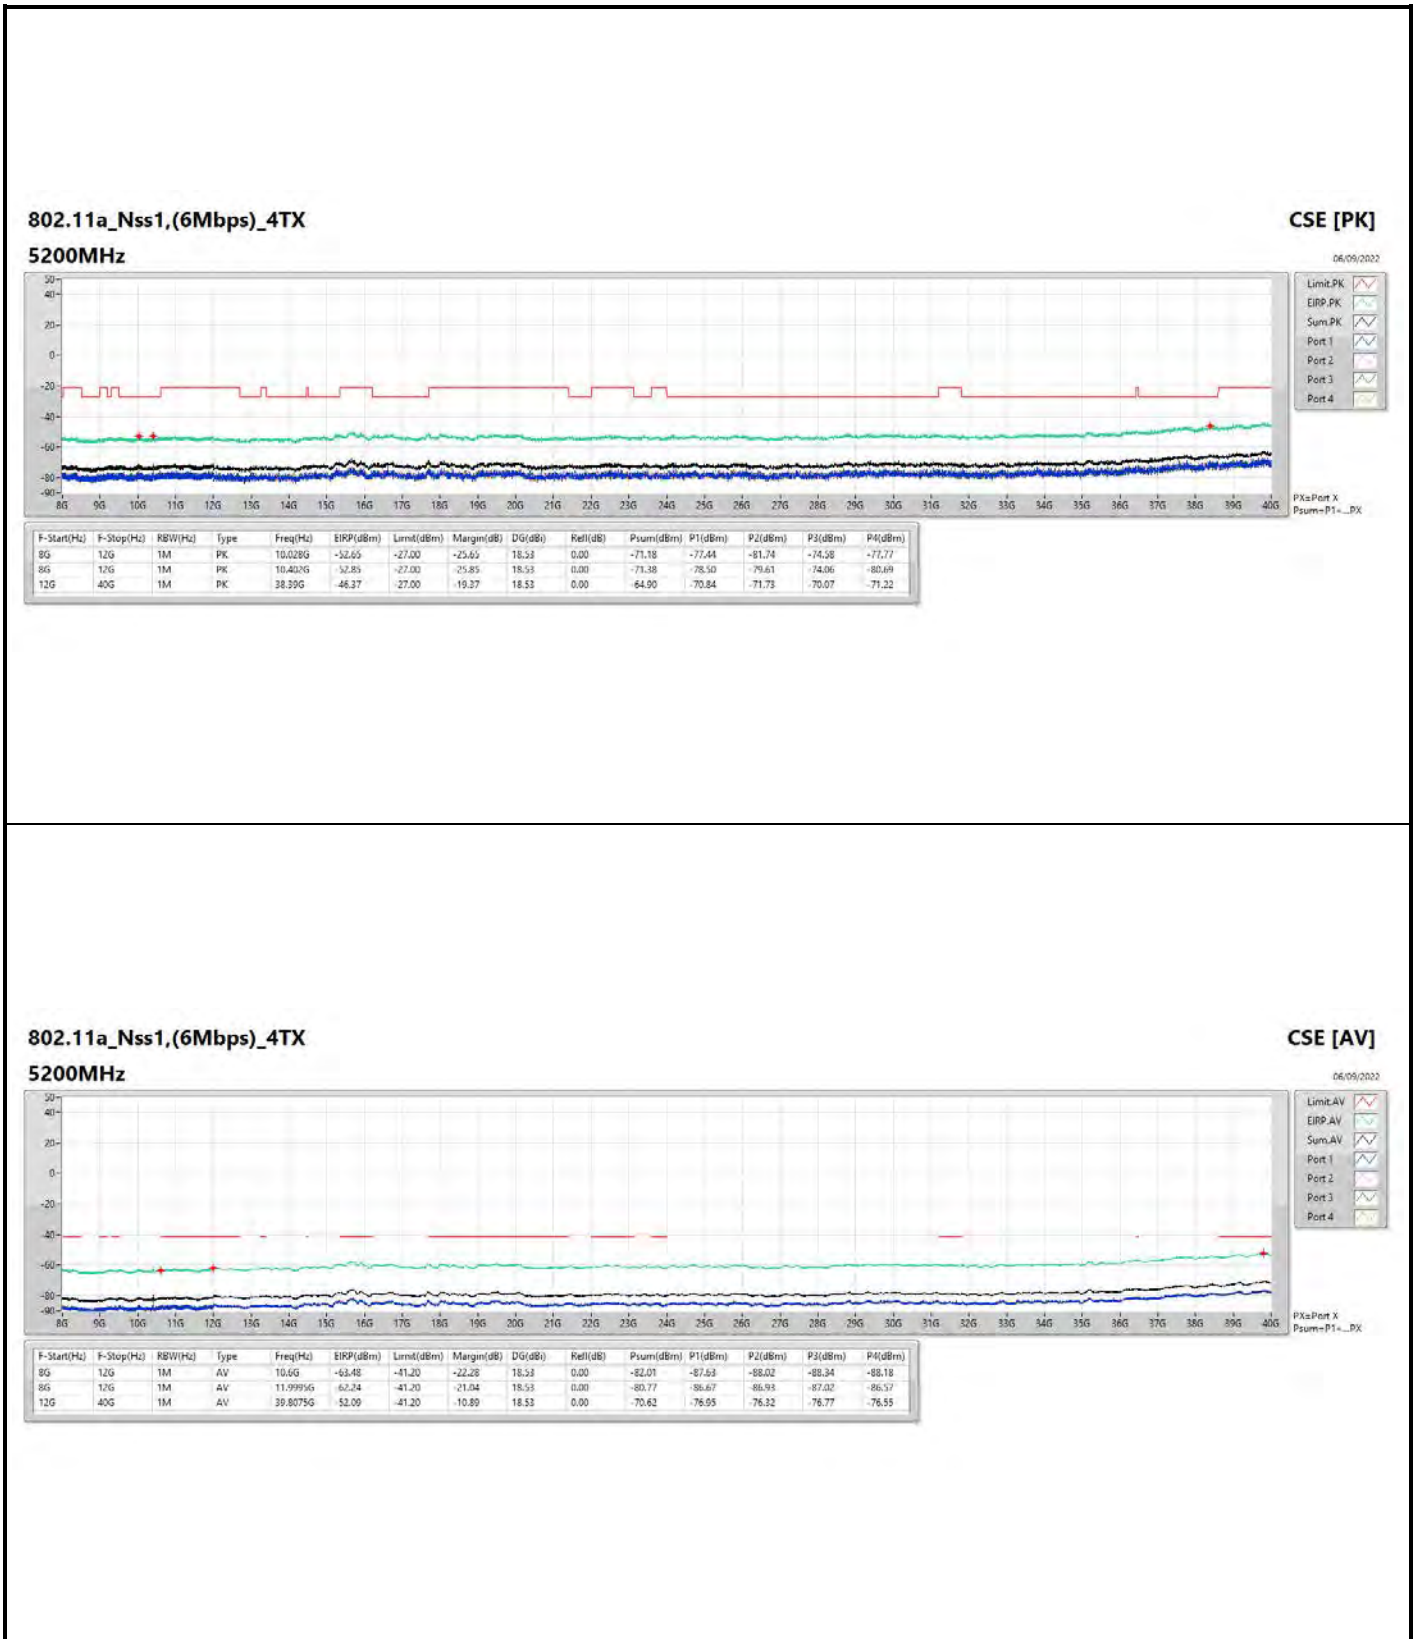

Summary

Mode	Result	F-Start (Hz)	F-Stop (Hz)	Type	Freq (Hz)	DG (dBi)	P1 (dBm)	P2 (dBm)	P3 (dBm)	P4 (dBm)	Psum (dBm)	EIRP (dBm)	Limit (dBm)	Margin (dB)
5.15-5.25GHz	-	-	-	-	-	-	-	-	-	-	-	-	-	-
802.11a_Nss1,(6Mbps)_1TX	Pass	4.9G	5.31G	AV	5.15G	18.53	-61.89				-61.89	-43.36	-41.20	-2.16
802.11ax HEW20_Nss1,(MCS0)_1TX	Pass	4.9G	5.31G	AV	5.15G	18.53	-59.94				-59.94	-41.41	-41.20	-0.21
802.11ax HEW40_Nss1,(MCS0)_1TX	Pass	4.9G	5.31G	AV	5.14954G	18.53	-60.82				-60.82	-42.29	-41.20	-1.09
802.11ax HEW80_Nss1,(MCS0)_1TX	Pass	4.9G	5.31G	AV	5.14503G	18.53	-61.10				-61.10	-42.57	-41.20	-1.37
802.11a_Nss1,(6Mbps)_2TX	Pass	4.9G	5.31G	AV	5.14964G	18.53	-63.50	-62.24			-59.81	-41.28	-41.20	-0.08
802.11ax HEW20_Nss1,(MCS0)_2TX	Pass	4.9G	5.31G	AV	5.15G	18.53	-64.12	-61.95			-59.89	-41.36	-41.20	-0.16
802.11ax HEW40_Nss1,(MCS0)_2TX	Pass	4.9G	5.31G	AV	5.14897G	18.53	-67.72	-61.17			-60.30	-41.77	-41.20	-0.57
802.11ax HEW80_Nss1,(MCS0)_2TX	Pass	4.9G	5.31G	AV	5.14831G	18.53	-67.46	-60.56			-59.75	-41.22	-41.20	-0.02
802.11a_Nss1,(6Mbps)_4TX	Pass	4.9G	5.31G	AV	5.14964G	18.53	-69.94	-68.70	-69.44	-68.59	-63.11	-44.58	-41.20	-3.38
802.11ax HEW20_Nss1,(MCS0)_4TX	Pass	4.9G	5.31G	AV	5.14856G	18.53	-70.73	-69.04	-68.23	-68.72	-63.06	-44.53	-41.20	-3.33
802.11ax HEW40_Nss1,(MCS0)_4TX	Pass	4.9G	5.31G	AV	5.15G	18.53	-71.34	-67.69	-68.89	-68.12	-62.78	-44.25	-41.20	-3.05
802.11ax HEW80_Nss1,(MCS0)_4TX	Pass	4.9G	5.31G	AV	5.1499G	18.53	-71.11	-66.57	-69.57	-69.99	-62.94	-44.41	-41.20	-3.21
5.725-5.85GHz	-	-	-	-	-	-	-	-	-	-	-	-	-	-
802.11a_Nss1,(6Mbps)_1TX	Pass	5.31G	5.47G	AV	5.44632G	18.53	-69.35				-69.35	-50.82	-41.20	-9.62
802.11ax HEW20_Nss1,(MCS0)_1TX	Pass	5.31G	5.47G	AV	5.44568G	18.53	-69.45				-69.45	-50.92	-41.20	-9.72
802.11ax HEW40_Nss1,(MCS0)_1TX	Pass	5.31G	5.47G	AV	5.45848G	18.53	-69.55				-69.55	-51.02	-41.20	-9.82
802.11ax HEW80_Nss1,(MCS0)_1TX	Pass	5.47G	5.85G	PK	5.64822G	18.53	-47.85				-47.85	-29.32	-27.00	-2.32
802.11a_Nss1,(6Mbps)_2TX	Pass	5.31G	5.47G	AV	5.40664G	18.53	-70.27	-67.37			-65.57	-47.04	-41.20	-5.84
802.11ax HEW20_Nss1,(MCS0)_2TX	Pass	5.31G	5.47G	AV	5.43288G	18.53	-70.07	-67.24			-65.42	-46.89	-41.20	-5.69
802.11ax HEW40_Nss1,(MCS0)_2TX	Pass	5.31G	5.47G	AV	5.3644G	18.53	-70.30	-67.68			-65.79	-47.26	-41.20	-6.06
802.11ax HEW80_Nss1,(MCS0)_2TX	Pass	5.47G	5.85G	PK	5.64746G	18.53	-57.03	-46.53			-46.16	-27.63	-27.00	-0.63
802.11a_Nss1,(6Mbps)_4TX	Pass	5.31G	5.47G	AV	5.35512G	18.53	-70.41	-68.45	-67.61	-69.23	-62.78	-44.25	-41.20	-3.05
802.11ax HEW20_Nss1,(MCS0)_4TX	Pass	5.31G	5.47G	AV	5.40952G	18.53	-70.54	-68.63	-68.49	-68.49	-62.94	-44.41	-41.20	-3.21
802.11ax HEW40_Nss1,(MCS0)_4TX	Pass	5.31G	5.47G	AV	5.37432G	18.53	-70.44	-68.45	-68.23	-68.62	-62.83	-44.30	-41.20	-3.10
802.11ax HEW80_Nss1,(MCS0)_4TX	Pass	5.31G	5.47G	AV	5.45112G	18.53	-70.33	-69.60	-68.89	-68.45	-63.24	-44.71	-41.20	-3.51