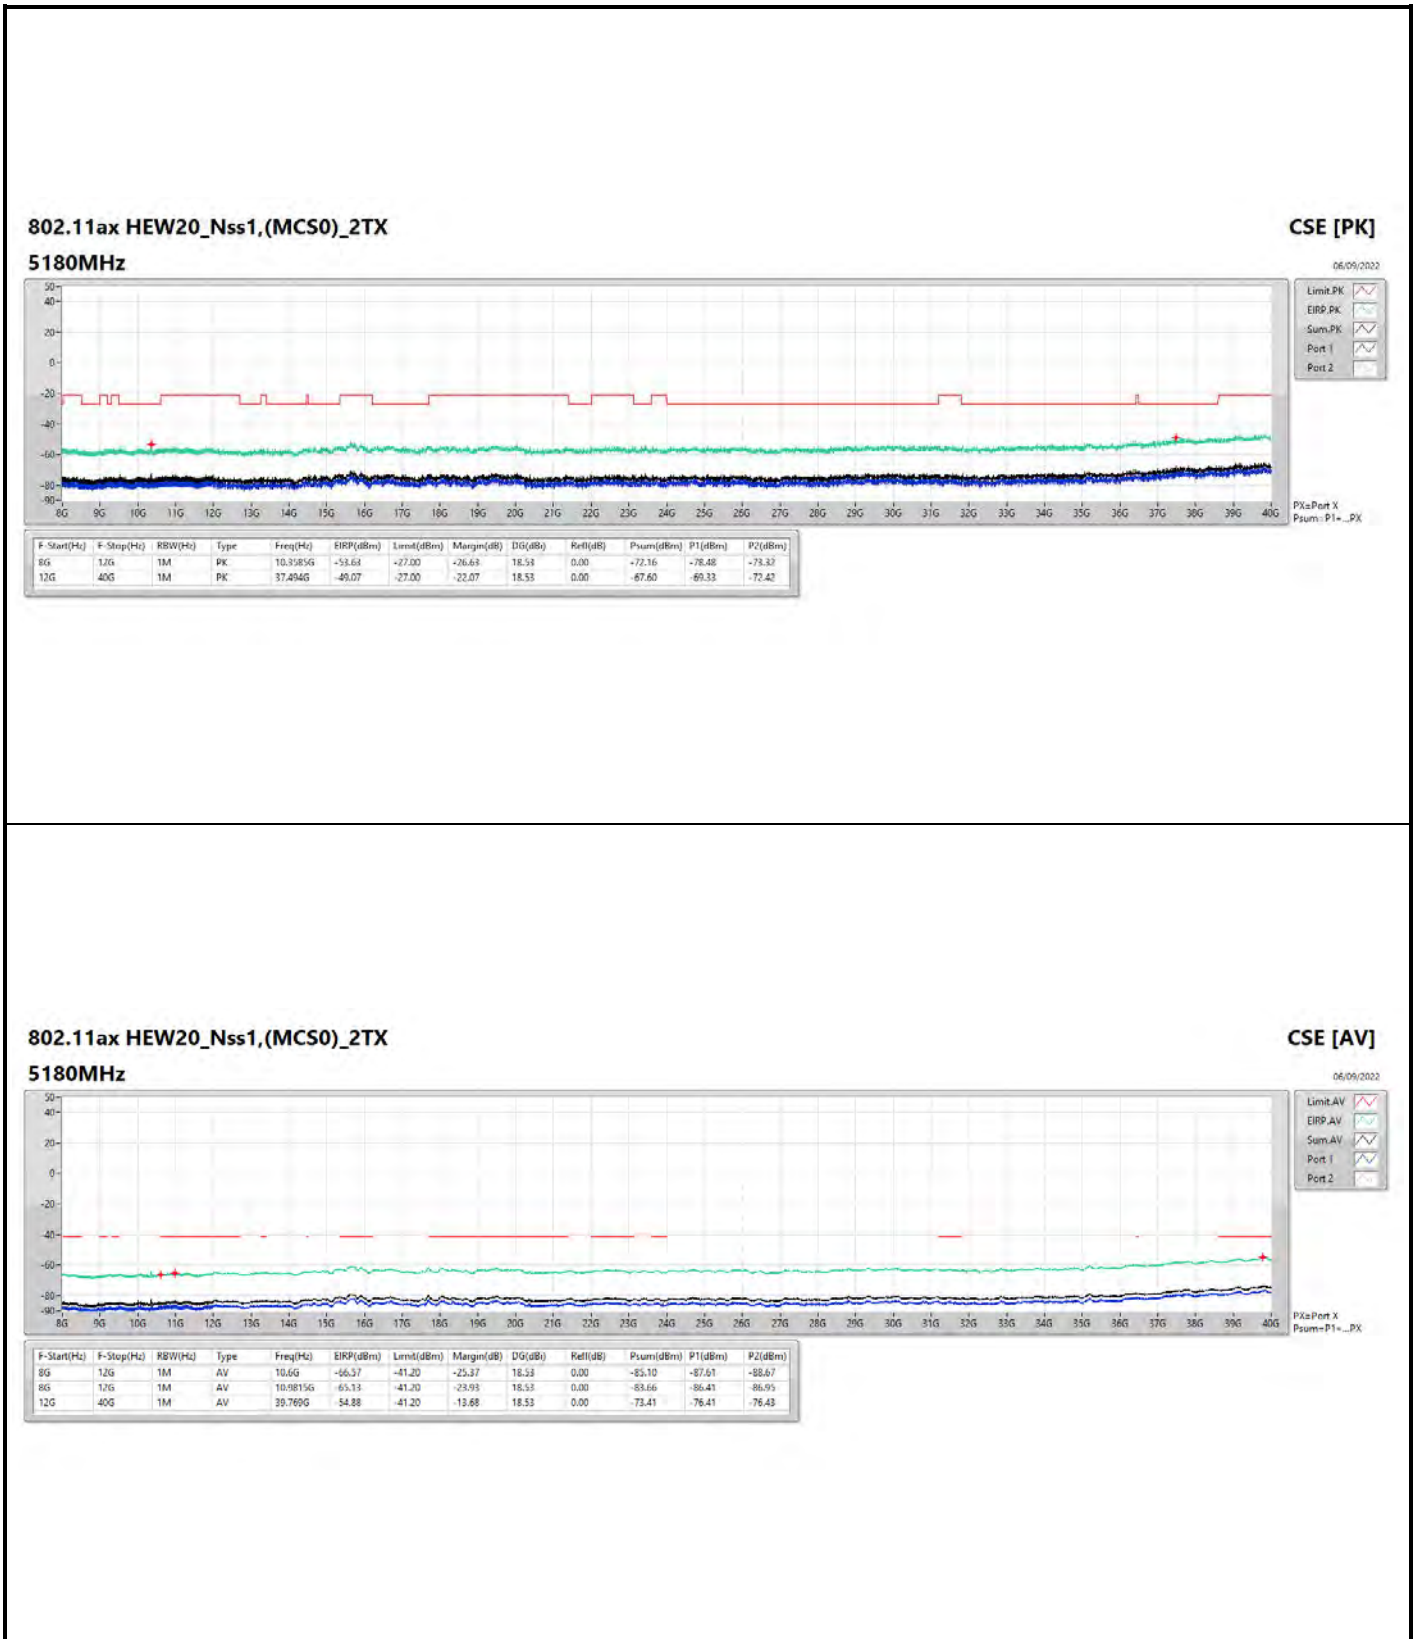

CSE_Pine R2_Antenna set 10 (Harmonic 8GHz ~ 40GHz)_P to M Appendix E.15

Mode	Result	F-Start (Hz)	F-Stop (Hz)	Type	Freq (Hz)	DG (dBi)	P1 (dBm)	P2 (dBm)	P3 (dBm)	P4 (dBm)	Psum (dBm)	EIRP (dBm)	Limit (dBm)	Margin (dB)
5210MHz	Pass	8G	12G	PK	10.452G	18.53	-78.21	-77.85	-79.69	-80.20	-72.86	-54.33	-27.00	-27.33
5210MHz	Pass	12G	40G	PK	38.446G	18.53	-69.86	-69.96	-71.83	-71.99	-64.77	-46.24	-27.00	-19.24
5775MHz	Pass	8G	12G	AV	11.5405G	18.53	-87.11	-85.12	-86.83	-86.08	-80.19	-61.66	-41.20	-20.46
5775MHz	Pass	12G	40G	AV	39.804G	18.53	-76.51	-76.39	-76.13	-77.03	-70.48	-51.95	-41.20	-10.75
5775MHz	Pass	8G	12G	PK	10.019G	18.53	-76.78	-79.34	-77.48	-77.87	-71.75	-53.22	-27.00	-26.22
5775MHz	Pass	8G	12G	PK	11.556G	18.53	-76.70	-77.23	-75.23	-77.54	-70.56	-52.03	-21.20	-30.83
5775MHz	Pass	12G	40G	PK	38.488G	18.53	-72.62	-70.02	-71.67	-70.62	-65.10	-46.57	-27.00	-19.57

DG = Directional Gain ; PX=Port X; Psum=P1+P2+...PX

802.11ax HEW20_Nss1,(MCS0)_2TX

CSE [PK]

5745MHz

06/09/2022

F_Start(Hz)	F_Stop(Hz)	RBW(Hz)	Type	Freq(Hz)	EIRP(dBm)	Limit(dBm)	Margin(dB)	DG(dB)	Ref(dB)	Psum(dBm)	P1(dBm)	P2(dBm)
8G	12G	1M	PK	11.4875G	-48.25	-21.20	-27.05	18.53	0.00	-66.78	-68.55	-71.57
12G	40G	1M	PK	38.4425G	-48.34	-27.00	-21.34	18.53	0.00	-66.87	-70.44	-69.38