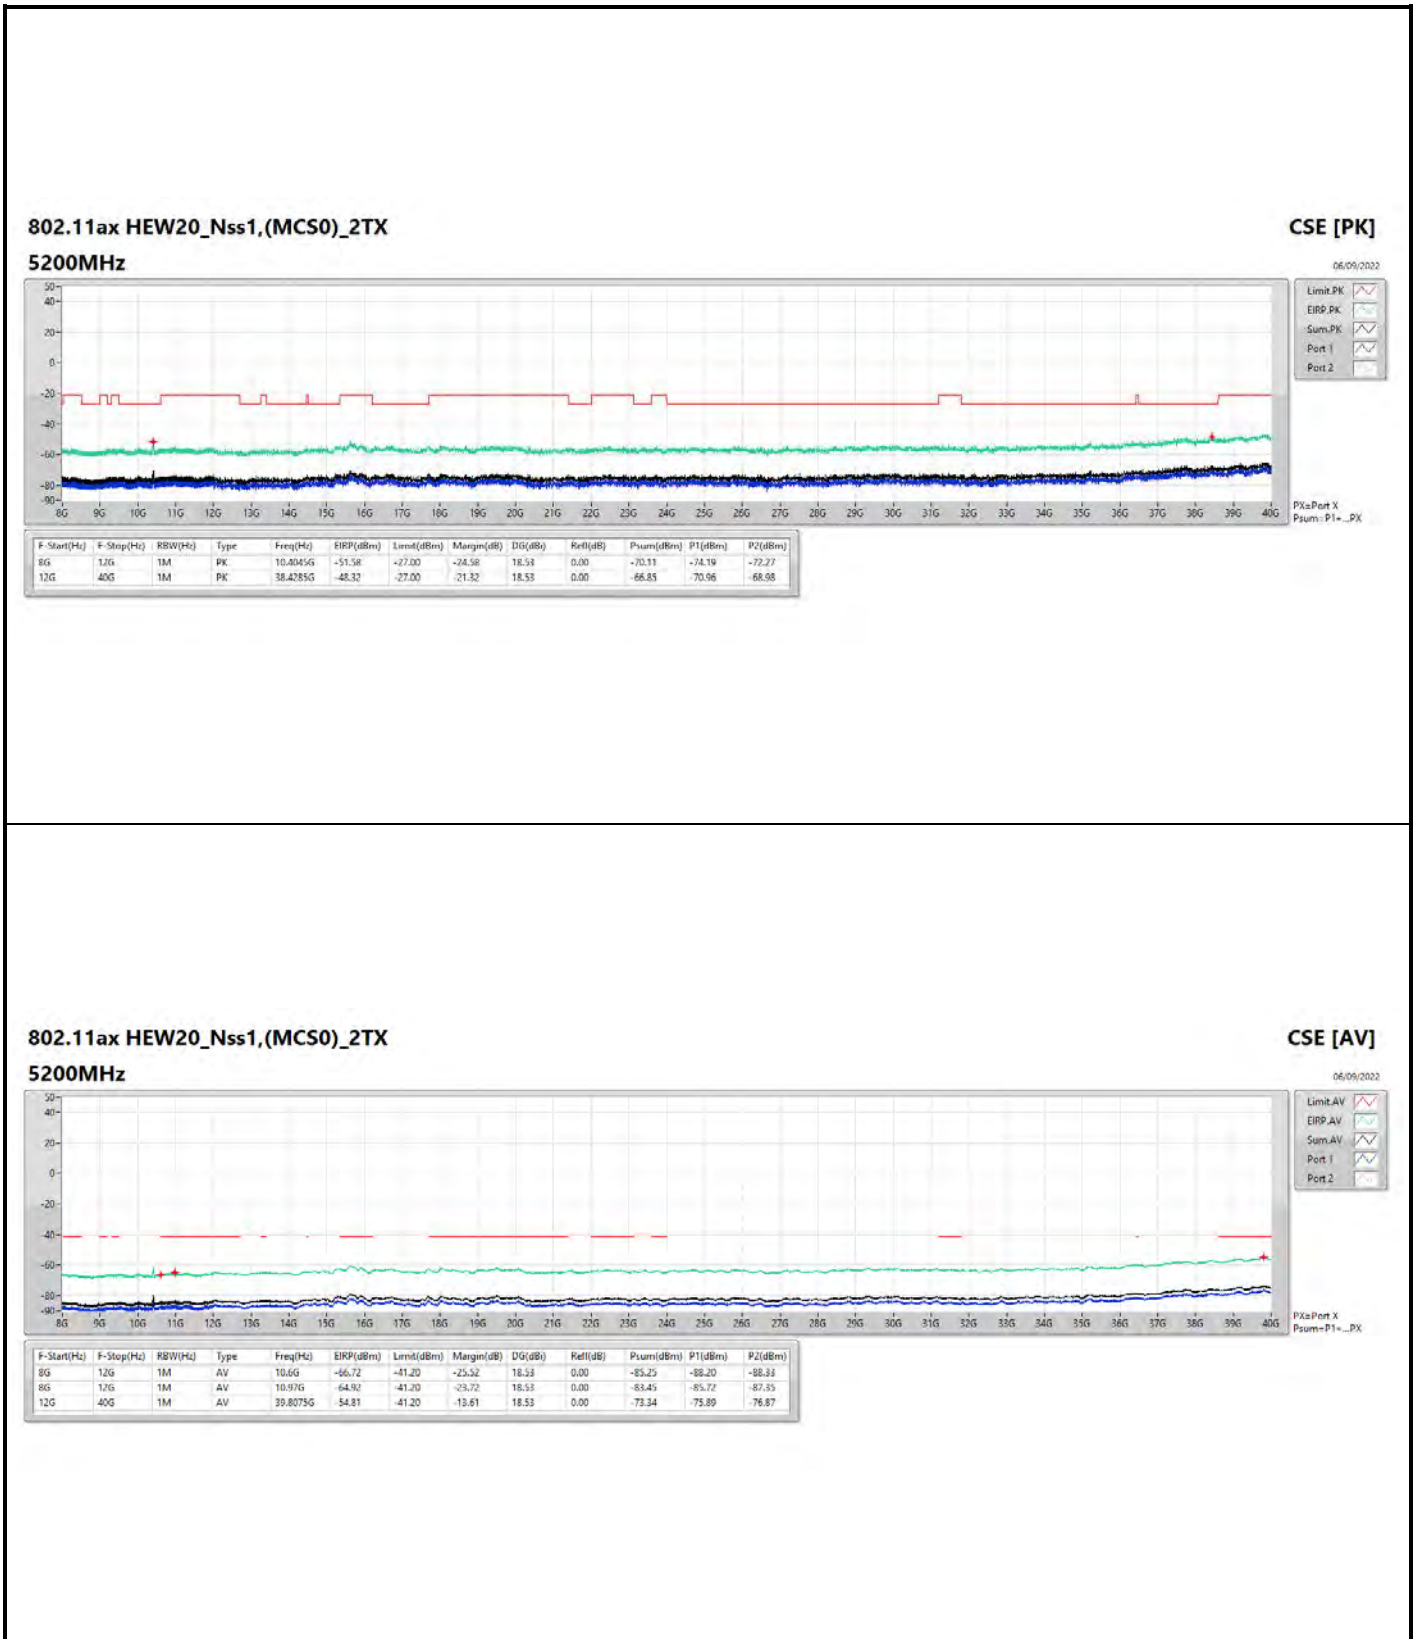

CSE_Pine R2_Antenna set 10 (Harmonic 8GHz ~ 40GHz)_P to M Appendix E.15

Mode	Result	F-Start (Hz)	F-Stop (Hz)	Type	Freq (Hz)	DG (dBi)	P1 (dBm)	P2 (dBm)	P3 (dBm)	P4 (dBm)	Psum (dBm)	EIRP (dBm)	Limit (dBm)	Margin (dB)
5210MHz	Pass	8G	12G	PK	10.452G	18.53	-78.21	-77.85	-79.69	-80.20	-72.86	-54.33	-27.00	-27.33
5210MHz	Pass	12G	40G	PK	38.446G	18.53	-69.86	-69.96	-71.83	-71.99	-64.77	-46.24	-27.00	-19.24
5775MHz	Pass	8G	12G	AV	11.5405G	18.53	-87.11	-85.12	-86.83	-86.08	-80.19	-61.66	-41.20	-20.46
5775MHz	Pass	12G	40G	AV	39.804G	18.53	-76.51	-76.39	-76.13	-77.03	-70.48	-51.95	-41.20	-10.75
5775MHz	Pass	8G	12G	PK	10.019G	18.53	-76.78	-79.34	-77.48	-77.87	-71.75	-53.22	-27.00	-26.22
5775MHz	Pass	8G	12G	PK	11.556G	18.53	-76.70	-77.23	-75.23	-77.54	-70.56	-52.03	-21.20	-30.83
5775MHz	Pass	12G	40G	PK	38.488G	18.53	-72.62	-70.02	-71.67	-70.62	-65.10	-46.57	-27.00	-19.57

DG = Directional Gain ; PX=Port X; Psum=P1+P2+...PX

802.11ax HEW20_Nss1,(MCS0)_2TX

CSE [PK]

5745MHz

06/09/2022

F_Start(Hz)	F_Stop(Hz)	RBW(Hz)	Type	Freq(Hz)	EIRP(dBm)	Limit(dBm)	Margin(dB)	DG(dB)	Ref(dB)	Psum(dBm)	P1(dBm)	P2(dBm)
8G	12G	1M	PK	11.4875G	-48.25	-21.20	-27.05	18.53	0.00	-66.78	-68.55	-71.57
12G	40G	1M	PK	38.4425G	-48.34	-27.00	-21.34	18.53	0.00	-66.87	-70.44	-69.38