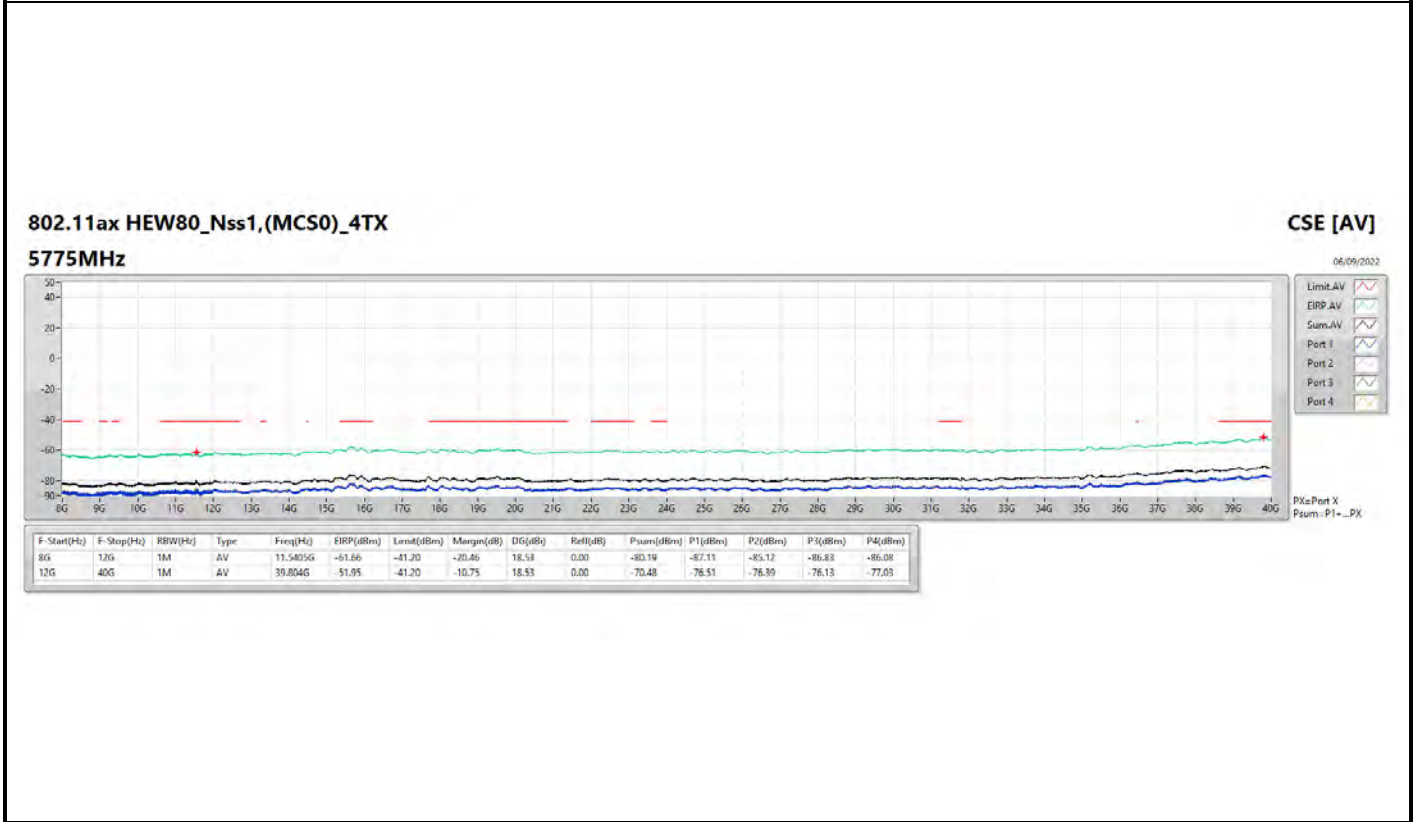

Summary

Mode	Result	F-Start (Hz)	F-Stop (Hz)	Type	Freq (Hz)	DG (dBi)	P1 (dBm)	P2 (dBm)	P3 (dBm)	P4 (dBm)	Psum (dBm)	EIRP (dBm)	Limit (dBm)	Margin (dB)
5.15-5.25GHz	-	-	-	-	-	-	-	-	-	-	-	-	-	-
802.11a_Nss1,(6Mbps)_1TX	Pass	4.9G	5.31G	AV	5.15G	18.53	-61.89				-61.89	-43.36	-41.20	-2.16
802.11ax HEW20_Nss1,(MCS0)_1TX	Pass	4.9G	5.31G	AV	5.15G	18.53	-59.94				-59.94	-41.41	-41.20	-0.21
802.11ax HEW40_Nss1,(MCS0)_1TX	Pass	4.9G	5.31G	AV	5.14954G	18.53	-60.82				-60.82	-42.29	-41.20	-1.09
802.11ax HEW80_Nss1,(MCS0)_1TX	Pass	4.9G	5.31G	AV	5.14503G	18.53	-61.10				-61.10	-42.57	-41.20	-1.37
802.11a_Nss1,(6Mbps)_2TX	Pass	4.9G	5.31G	AV	5.14964G	18.53	-63.50	-62.24			-59.81	-41.28	-41.20	-0.08
802.11ax HEW20_Nss1,(MCS0)_2TX	Pass	4.9G	5.31G	AV	5.15G	18.53	-64.12	-61.95			-59.89	-41.36	-41.20	-0.16
802.11ax HEW40_Nss1,(MCS0)_2TX	Pass	4.9G	5.31G	AV	5.14897G	18.53	-67.72	-61.17			-60.30	-41.77	-41.20	-0.57
802.11ax HEW80_Nss1,(MCS0)_2TX	Pass	4.9G	5.31G	AV	5.14831G	18.53	-67.46	-60.56			-59.75	-41.22	-41.20	-0.02
802.11a_Nss1,(6Mbps)_4TX	Pass	4.9G	5.31G	AV	5.14964G	18.53	-69.94	-68.70	-69.44	-68.59	-63.11	-44.58	-41.20	-3.38
802.11ax HEW20_Nss1,(MCS0)_4TX	Pass	4.9G	5.31G	AV	5.14856G	18.53	-70.73	-69.04	-68.23	-68.72	-63.06	-44.53	-41.20	-3.33
802.11ax HEW40_Nss1,(MCS0)_4TX	Pass	4.9G	5.31G	AV	5.15G	18.53	-71.34	-67.69	-68.89	-68.12	-62.78	-44.25	-41.20	-3.05
802.11ax HEW80_Nss1,(MCS0)_4TX	Pass	4.9G	5.31G	AV	5.1499G	18.53	-71.11	-66.57	-69.57	-69.99	-62.94	-44.41	-41.20	-3.21
5.725-5.85GHz	-	-	-	-	-	-	-	-	-	-	-	-	-	-
802.11a_Nss1,(6Mbps)_1TX	Pass	5.31G	5.47G	AV	5.44632G	18.53	-69.35				-69.35	-50.82	-41.20	-9.62
802.11ax HEW20_Nss1,(MCS0)_1TX	Pass	5.31G	5.47G	AV	5.44568G	18.53	-69.45				-69.45	-50.92	-41.20	-9.72
802.11ax HEW40_Nss1,(MCS0)_1TX	Pass	5.31G	5.47G	AV	5.45848G	18.53	-69.55				-69.55	-51.02	-41.20	-9.82
802.11ax HEW80_Nss1,(MCS0)_1TX	Pass	5.47G	5.85G	PK	5.64822G	18.53	-47.85				-47.85	-29.32	-27.00	-2.32
802.11a_Nss1,(6Mbps)_2TX	Pass	5.31G	5.47G	AV	5.40664G	18.53	-70.27	-67.37			-65.57	-47.04	-41.20	-5.84
802.11ax HEW20_Nss1,(MCS0)_2TX	Pass	5.31G	5.47G	AV	5.43288G	18.53	-70.07	-67.24			-65.42	-46.89	-41.20	-5.69
802.11ax HEW40_Nss1,(MCS0)_2TX	Pass	5.31G	5.47G	AV	5.3644G	18.53	-70.30	-67.68			-65.79	-47.26	-41.20	-6.06
802.11ax HEW80_Nss1,(MCS0)_2TX	Pass	5.47G	5.85G	PK	5.64746G	18.53	-57.03	-46.53			-46.16	-27.63	-27.00	-0.63
802.11a_Nss1,(6Mbps)_4TX	Pass	5.31G	5.47G	AV	5.35512G	18.53	-70.41	-68.45	-67.61	-69.23	-62.78	-44.25	-41.20	-3.05
802.11ax HEW20_Nss1,(MCS0)_4TX	Pass	5.31G	5.47G	AV	5.40952G	18.53	-70.54	-68.63	-68.49	-68.49	-62.94	-44.41	-41.20	-3.21
802.11ax HEW40_Nss1,(MCS0)_4TX	Pass	5.31G	5.47G	AV	5.37432G	18.53	-70.44	-68.45	-68.23	-68.62	-62.83	-44.30	-41.20	-3.10
802.11ax HEW80_Nss1,(MCS0)_4TX	Pass	5.31G	5.47G	AV	5.45112G	18.53	-70.33	-69.60	-68.89	-68.45	-63.24	-44.71	-41.20	-3.51