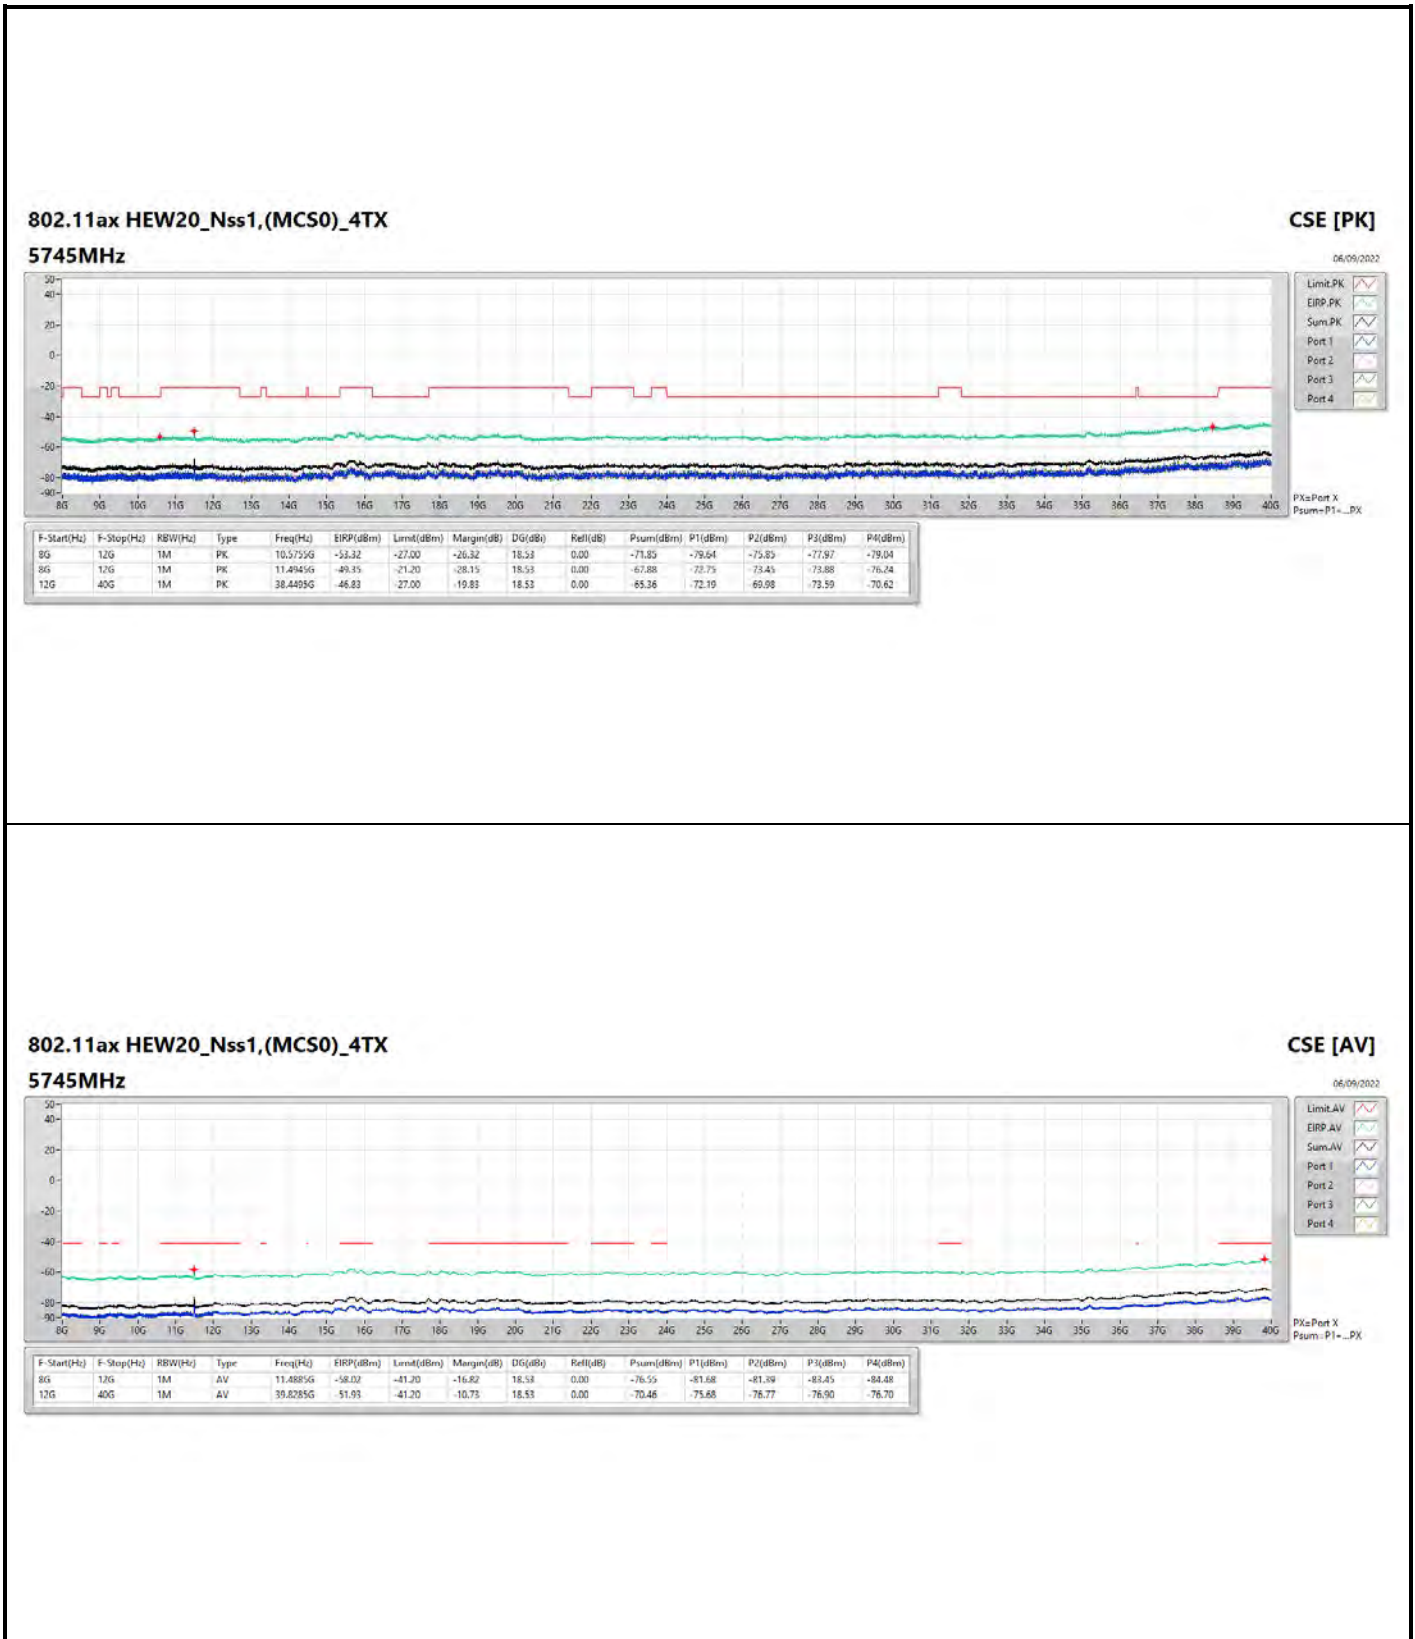

Summary

Mode	Result	F-Start (Hz)	F-Stop (Hz)	Type	Freq (Hz)	DG (dBi)	P1 (dBm)	P2 (dBm)	P3 (dBm)	P4 (dBm)	Psum (dBm)	EIRP (dBm)	Limit (dBm)	Margin (dB)
5.15-5.25GHz	-	-	-	-	-	-	-	-	-	-	-	-	-	-
802.11a_Nss1,(6Mbps)_1TX	Pass	4.9G	5.31G	AV	5.15G	18.53	-61.89				-61.89	-43.36	-41.20	-2.16
802.11ax HEW20_Nss1,(MCS0)_1TX	Pass	4.9G	5.31G	AV	5.15G	18.53	-59.94				-59.94	-41.41	-41.20	-0.21
802.11ax HEW40_Nss1,(MCS0)_1TX	Pass	4.9G	5.31G	AV	5.14954G	18.53	-60.82				-60.82	-42.29	-41.20	-1.09
802.11ax HEW80_Nss1,(MCS0)_1TX	Pass	4.9G	5.31G	AV	5.14503G	18.53	-61.10				-61.10	-42.57	-41.20	-1.37
802.11a_Nss1,(6Mbps)_2TX	Pass	4.9G	5.31G	AV	5.14964G	18.53	-63.50	-62.24			-59.81	-41.28	-41.20	-0.08
802.11ax HEW20_Nss1,(MCS0)_2TX	Pass	4.9G	5.31G	AV	5.15G	18.53	-64.12	-61.95			-59.89	-41.36	-41.20	-0.16
802.11ax HEW40_Nss1,(MCS0)_2TX	Pass	4.9G	5.31G	AV	5.14897G	18.53	-67.72	-61.17			-60.30	-41.77	-41.20	-0.57
802.11ax HEW80_Nss1,(MCS0)_2TX	Pass	4.9G	5.31G	AV	5.14831G	18.53	-67.46	-60.56			-59.75	-41.22	-41.20	-0.02
802.11a_Nss1,(6Mbps)_4TX	Pass	4.9G	5.31G	AV	5.14964G	18.53	-69.94	-68.70	-69.44	-68.59	-63.11	-44.58	-41.20	-3.38
802.11ax HEW20_Nss1,(MCS0)_4TX	Pass	4.9G	5.31G	AV	5.14856G	18.53	-70.73	-69.04	-68.23	-68.72	-63.06	-44.53	-41.20	-3.33
802.11ax HEW40_Nss1,(MCS0)_4TX	Pass	4.9G	5.31G	AV	5.15G	18.53	-71.34	-67.69	-68.89	-68.12	-62.78	-44.25	-41.20	-3.05
802.11ax HEW80_Nss1,(MCS0)_4TX	Pass	4.9G	5.31G	AV	5.1499G	18.53	-71.11	-66.57	-69.57	-69.99	-62.94	-44.41	-41.20	-3.21
5.725-5.85GHz	-	-	-	-	-	-	-	-	-	-	-	-	-	-
802.11a_Nss1,(6Mbps)_1TX	Pass	5.31G	5.47G	AV	5.44632G	18.53	-69.35				-69.35	-50.82	-41.20	-9.62
802.11ax HEW20_Nss1,(MCS0)_1TX	Pass	5.31G	5.47G	AV	5.44568G	18.53	-69.45				-69.45	-50.92	-41.20	-9.72
802.11ax HEW40_Nss1,(MCS0)_1TX	Pass	5.31G	5.47G	AV	5.45848G	18.53	-69.55				-69.55	-51.02	-41.20	-9.82
802.11ax HEW80_Nss1,(MCS0)_1TX	Pass	5.47G	5.85G	PK	5.64822G	18.53	-47.85				-47.85	-29.32	-27.00	-2.32
802.11a_Nss1,(6Mbps)_2TX	Pass	5.31G	5.47G	AV	5.40664G	18.53	-70.27	-67.37			-65.57	-47.04	-41.20	-5.84
802.11ax HEW20_Nss1,(MCS0)_2TX	Pass	5.31G	5.47G	AV	5.43288G	18.53	-70.07	-67.24			-65.42	-46.89	-41.20	-5.69
802.11ax HEW40_Nss1,(MCS0)_2TX	Pass	5.31G	5.47G	AV	5.3644G	18.53	-70.30	-67.68			-65.79	-47.26	-41.20	-6.06
802.11ax HEW80_Nss1,(MCS0)_2TX	Pass	5.47G	5.85G	PK	5.64746G	18.53	-57.03	-46.53			-46.16	-27.63	-27.00	-0.63
802.11a_Nss1,(6Mbps)_4TX	Pass	5.31G	5.47G	AV	5.35512G	18.53	-70.41	-68.45	-67.61	-69.23	-62.78	-44.25	-41.20	-3.05
802.11ax HEW20_Nss1,(MCS0)_4TX	Pass	5.31G	5.47G	AV	5.40952G	18.53	-70.54	-68.63	-68.49	-68.49	-62.94	-44.41	-41.20	-3.21
802.11ax HEW40_Nss1,(MCS0)_4TX	Pass	5.31G	5.47G	AV	5.37432G	18.53	-70.44	-68.45	-68.23	-68.62	-62.83	-44.30	-41.20	-3.10
802.11ax HEW80_Nss1,(MCS0)_4TX	Pass	5.31G	5.47G	AV	5.45112G	18.53	-70.33	-69.60	-68.89	-68.45	-63.24	-44.71	-41.20	-3.51