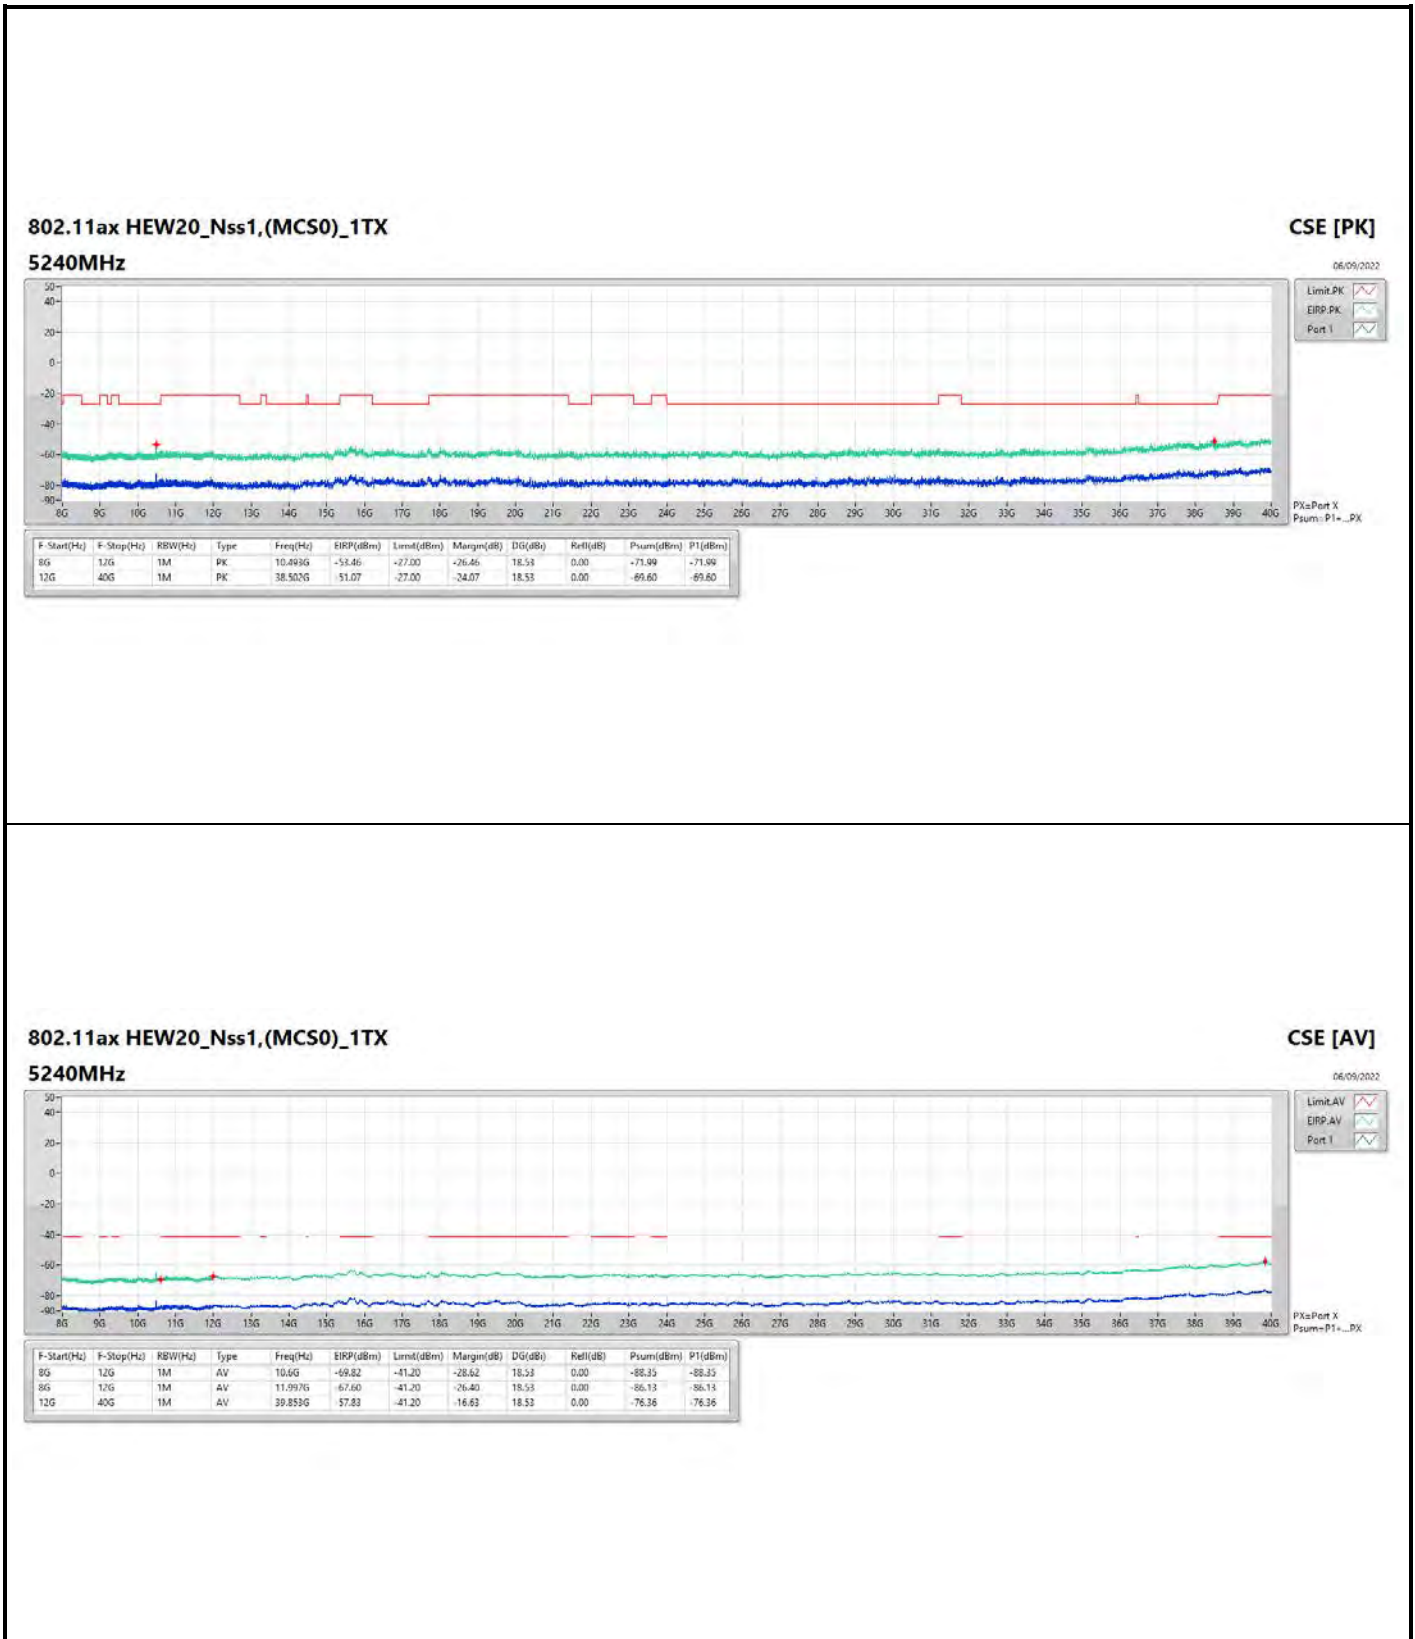

CSE_Pine R2_Antenna set 10 (Harmonic 8GHz ~ 40GHz)_P to M Appendix E.15

Mode	Result	F-Start (Hz)	F-Stop (Hz)	Type	Freq (Hz)	DG (dBi)	P1 (dBm)	P2 (dBm)	P3 (dBm)	P4 (dBm)	Psum (dBm)	EIRP (dBm)	Limit (dBm)	Margin (dB)
5210MHz	Pass	8G	12G	PK	10.452G	18.53	-78.21	-77.85	-79.69	-80.20	-72.86	-54.33	-27.00	-27.33
5210MHz	Pass	12G	40G	PK	38.446G	18.53	-69.86	-69.96	-71.83	-71.99	-64.77	-46.24	-27.00	-19.24
5775MHz	Pass	8G	12G	AV	11.5405G	18.53	-87.11	-85.12	-86.83	-86.08	-80.19	-61.66	-41.20	-20.46
5775MHz	Pass	12G	40G	AV	39.804G	18.53	-76.51	-76.39	-76.13	-77.03	-70.48	-51.95	-41.20	-10.75
5775MHz	Pass	8G	12G	PK	10.019G	18.53	-76.78	-79.34	-77.48	-77.87	-71.75	-53.22	-27.00	-26.22
5775MHz	Pass	8G	12G	PK	11.556G	18.53	-76.70	-77.23	-75.23	-77.54	-70.56	-52.03	-21.20	-30.83
5775MHz	Pass	12G	40G	PK	38.488G	18.53	-72.62	-70.02	-71.67	-70.62	-65.10	-46.57	-27.00	-19.57

DG = Directional Gain ; PX=Port X; Psum=P1+P2+...PX

802.11ax HEW20_Nss1,(MCS0)_2TX

CSE [PK]

5745MHz

06/09/2022

F_Start(Hz)	F_Stop(Hz)	RBW(Hz)	Type	Freq(Hz)	EIRP(dBm)	Limit(dBm)	Margin(dB)	DG(dB)	Ref(dB)	Psum(dBm)	P1(dBm)	P2(dBm)
8G	12G	1M	PK	11.4875G	-48.25	-21.20	-27.05	18.53	0.00	-66.78	-68.55	-71.57
12G	40G	1M	PK	38.4425G	-48.34	-27.00	-21.34	18.53	0.00	-66.87	-70.44	-69.38