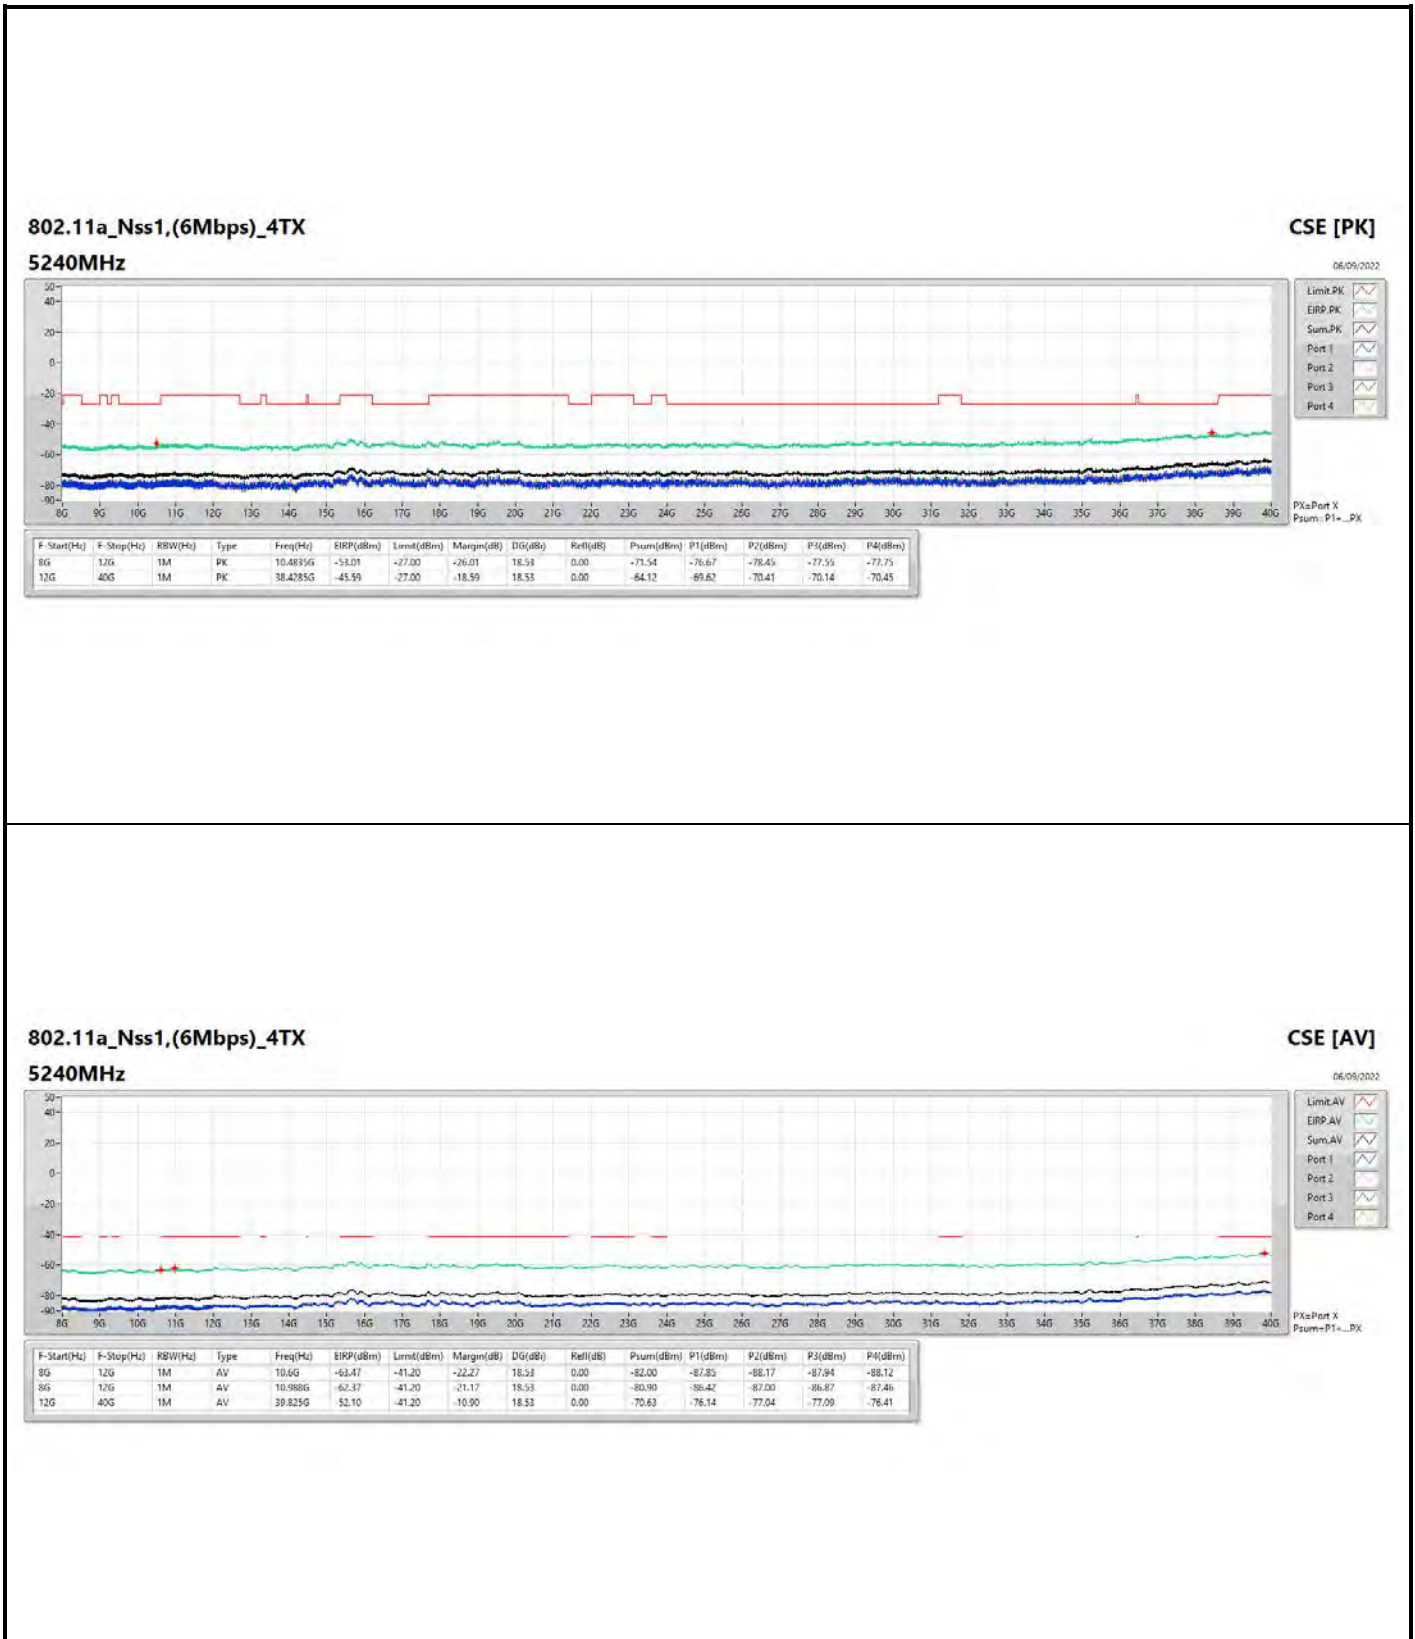

Summary

Mode	Result	F-Start (Hz)	F-Stop (Hz)	Type	Freq (Hz)	DG (dBi)	P1 (dBm)	P2 (dBm)	P3 (dBm)	P4 (dBm)	Psum (dBm)	EIRP (dBm)	Limit (dBm)	Margin (dB)
5.15-5.25GHz	-	-	-	-	-	-	-	-	-	-	-	-	-	-
802.11a_Nss1,(6Mbps)_1TX	Pass	4.9G	5.31G	AV	5.15G	18.53	-61.89				-61.89	-43.36	-41.20	-2.16
802.11ax HEW20_Nss1,(MCS0)_1TX	Pass	4.9G	5.31G	AV	5.15G	18.53	-59.94				-59.94	-41.41	-41.20	-0.21
802.11ax HEW40_Nss1,(MCS0)_1TX	Pass	4.9G	5.31G	AV	5.14954G	18.53	-60.82				-60.82	-42.29	-41.20	-1.09
802.11ax HEW80_Nss1,(MCS0)_1TX	Pass	4.9G	5.31G	AV	5.14503G	18.53	-61.10				-61.10	-42.57	-41.20	-1.37
802.11a_Nss1,(6Mbps)_2TX	Pass	4.9G	5.31G	AV	5.14964G	18.53	-63.50	-62.24			-59.81	-41.28	-41.20	-0.08
802.11ax HEW20_Nss1,(MCS0)_2TX	Pass	4.9G	5.31G	AV	5.15G	18.53	-64.12	-61.95			-59.89	-41.36	-41.20	-0.16
802.11ax HEW40_Nss1,(MCS0)_2TX	Pass	4.9G	5.31G	AV	5.14897G	18.53	-67.72	-61.17			-60.30	-41.77	-41.20	-0.57
802.11ax HEW80_Nss1,(MCS0)_2TX	Pass	4.9G	5.31G	AV	5.14831G	18.53	-67.46	-60.56			-59.75	-41.22	-41.20	-0.02
802.11a_Nss1,(6Mbps)_4TX	Pass	4.9G	5.31G	AV	5.14964G	18.53	-69.94	-68.70	-69.44	-68.59	-63.11	-44.58	-41.20	-3.38
802.11ax HEW20_Nss1,(MCS0)_4TX	Pass	4.9G	5.31G	AV	5.14856G	18.53	-70.73	-69.04	-68.23	-68.72	-63.06	-44.53	-41.20	-3.33
802.11ax HEW40_Nss1,(MCS0)_4TX	Pass	4.9G	5.31G	AV	5.15G	18.53	-71.34	-67.69	-68.89	-68.12	-62.78	-44.25	-41.20	-3.05
802.11ax HEW80_Nss1,(MCS0)_4TX	Pass	4.9G	5.31G	AV	5.1499G	18.53	-71.11	-66.57	-69.57	-69.99	-62.94	-44.41	-41.20	-3.21
5.725-5.85GHz	-	-	-	-	-	-	-	-	-	-	-	-	-	-
802.11a_Nss1,(6Mbps)_1TX	Pass	5.31G	5.47G	AV	5.44632G	18.53	-69.35				-69.35	-50.82	-41.20	-9.62
802.11ax HEW20_Nss1,(MCS0)_1TX	Pass	5.31G	5.47G	AV	5.44568G	18.53	-69.45				-69.45	-50.92	-41.20	-9.72
802.11ax HEW40_Nss1,(MCS0)_1TX	Pass	5.31G	5.47G	AV	5.45848G	18.53	-69.55				-69.55	-51.02	-41.20	-9.82
802.11ax HEW80_Nss1,(MCS0)_1TX	Pass	5.47G	5.85G	PK	5.64822G	18.53	-47.85				-47.85	-29.32	-27.00	-2.32
802.11a_Nss1,(6Mbps)_2TX	Pass	5.31G	5.47G	AV	5.40664G	18.53	-70.27	-67.37			-65.57	-47.04	-41.20	-5.84
802.11ax HEW20_Nss1,(MCS0)_2TX	Pass	5.31G	5.47G	AV	5.43288G	18.53	-70.07	-67.24			-65.42	-46.89	-41.20	-5.69
802.11ax HEW40_Nss1,(MCS0)_2TX	Pass	5.31G	5.47G	AV	5.3644G	18.53	-70.30	-67.68			-65.79	-47.26	-41.20	-6.06
802.11ax HEW80_Nss1,(MCS0)_2TX	Pass	5.47G	5.85G	PK	5.64746G	18.53	-57.03	-46.53			-46.16	-27.63	-27.00	-0.63
802.11a_Nss1,(6Mbps)_4TX	Pass	5.31G	5.47G	AV	5.35512G	18.53	-70.41	-68.45	-67.61	-69.23	-62.78	-44.25	-41.20	-3.05
802.11ax HEW20_Nss1,(MCS0)_4TX	Pass	5.31G	5.47G	AV	5.40952G	18.53	-70.54	-68.63	-68.49	-68.49	-62.94	-44.41	-41.20	-3.21
802.11ax HEW40_Nss1,(MCS0)_4TX	Pass	5.31G	5.47G	AV	5.37432G	18.53	-70.44	-68.45	-68.23	-68.62	-62.83	-44.30	-41.20	-3.10
802.11ax HEW80_Nss1,(MCS0)_4TX	Pass	5.31G	5.47G	AV	5.45112G	18.53	-70.33	-69.60	-68.89	-68.45	-63.24	-44.71	-41.20	-3.51