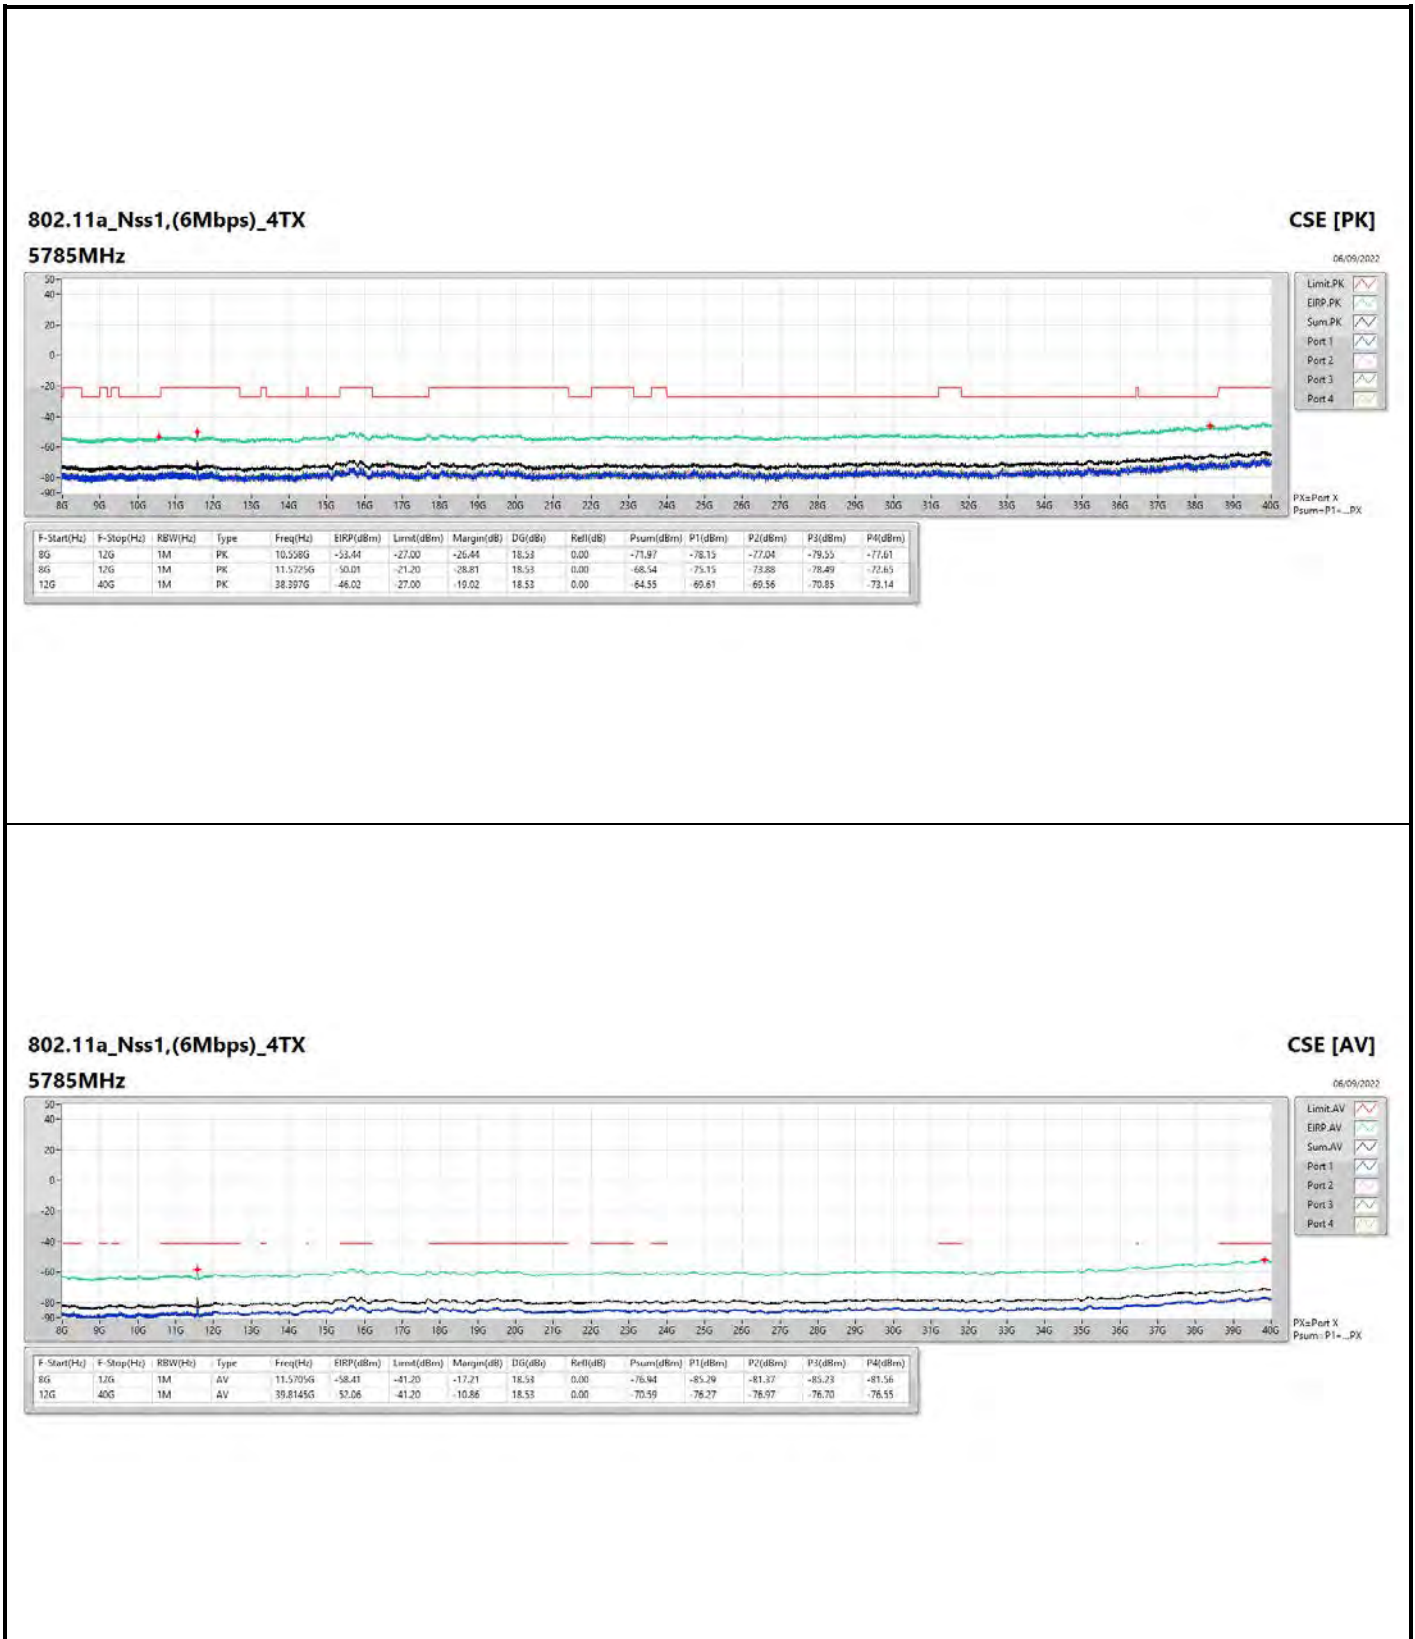

Summary

Mode	Result	F-Start (Hz)	F-Stop (Hz)	Type	Freq (Hz)	DG (dBi)	P1 (dBm)	P2 (dBm)	P3 (dBm)	P4 (dBm)	Psum (dBm)	EIRP (dBm)	Limit (dBm)	Margin (dB)
5.15-5.25GHz	-	-	-	-	-	-	-	-	-	-	-	-	-	-
802.11a_Nss1,(6Mbps)_1TX	Pass	4.9G	5.31G	AV	5.15G	18.53	-61.89				-61.89	-43.36	-41.20	-2.16
802.11ax HEW20_Nss1,(MCS0)_1TX	Pass	4.9G	5.31G	AV	5.15G	18.53	-59.94				-59.94	-41.41	-41.20	-0.21
802.11ax HEW40_Nss1,(MCS0)_1TX	Pass	4.9G	5.31G	AV	5.14954G	18.53	-60.82				-60.82	-42.29	-41.20	-1.09
802.11ax HEW80_Nss1,(MCS0)_1TX	Pass	4.9G	5.31G	AV	5.14503G	18.53	-61.10				-61.10	-42.57	-41.20	-1.37
802.11a_Nss1,(6Mbps)_2TX	Pass	4.9G	5.31G	AV	5.14964G	18.53	-63.50	-62.24			-59.81	-41.28	-41.20	-0.08
802.11ax HEW20_Nss1,(MCS0)_2TX	Pass	4.9G	5.31G	AV	5.15G	18.53	-64.12	-61.95			-59.89	-41.36	-41.20	-0.16
802.11ax HEW40_Nss1,(MCS0)_2TX	Pass	4.9G	5.31G	AV	5.14897G	18.53	-67.72	-61.17			-60.30	-41.77	-41.20	-0.57
802.11ax HEW80_Nss1,(MCS0)_2TX	Pass	4.9G	5.31G	AV	5.14831G	18.53	-67.46	-60.56			-59.75	-41.22	-41.20	-0.02
802.11a_Nss1,(6Mbps)_4TX	Pass	4.9G	5.31G	AV	5.14964G	18.53	-69.94	-68.70	-69.44	-68.59	-63.11	-44.58	-41.20	-3.38
802.11ax HEW20_Nss1,(MCS0)_4TX	Pass	4.9G	5.31G	AV	5.14856G	18.53	-70.73	-69.04	-68.23	-68.72	-63.06	-44.53	-41.20	-3.33
802.11ax HEW40_Nss1,(MCS0)_4TX	Pass	4.9G	5.31G	AV	5.15G	18.53	-71.34	-67.69	-68.89	-68.12	-62.78	-44.25	-41.20	-3.05
802.11ax HEW80_Nss1,(MCS0)_4TX	Pass	4.9G	5.31G	AV	5.1499G	18.53	-71.11	-66.57	-69.57	-69.99	-62.94	-44.41	-41.20	-3.21
5.725-5.85GHz	-	-	-	-	-	-	-	-	-	-	-	-	-	-
802.11a_Nss1,(6Mbps)_1TX	Pass	5.31G	5.47G	AV	5.44632G	18.53	-69.35				-69.35	-50.82	-41.20	-9.62
802.11ax HEW20_Nss1,(MCS0)_1TX	Pass	5.31G	5.47G	AV	5.44568G	18.53	-69.45				-69.45	-50.92	-41.20	-9.72
802.11ax HEW40_Nss1,(MCS0)_1TX	Pass	5.31G	5.47G	AV	5.45848G	18.53	-69.55				-69.55	-51.02	-41.20	-9.82
802.11ax HEW80_Nss1,(MCS0)_1TX	Pass	5.47G	5.85G	PK	5.64822G	18.53	-47.85				-47.85	-29.32	-27.00	-2.32
802.11a_Nss1,(6Mbps)_2TX	Pass	5.31G	5.47G	AV	5.40664G	18.53	-70.27	-67.37			-65.57	-47.04	-41.20	-5.84
802.11ax HEW20_Nss1,(MCS0)_2TX	Pass	5.31G	5.47G	AV	5.43288G	18.53	-70.07	-67.24			-65.42	-46.89	-41.20	-5.69
802.11ax HEW40_Nss1,(MCS0)_2TX	Pass	5.31G	5.47G	AV	5.3644G	18.53	-70.30	-67.68			-65.79	-47.26	-41.20	-6.06
802.11ax HEW80_Nss1,(MCS0)_2TX	Pass	5.47G	5.85G	PK	5.64746G	18.53	-57.03	-46.53			-46.16	-27.63	-27.00	-0.63
802.11a_Nss1,(6Mbps)_4TX	Pass	5.31G	5.47G	AV	5.35512G	18.53	-70.41	-68.45	-67.61	-69.23	-62.78	-44.25	-41.20	-3.05
802.11ax HEW20_Nss1,(MCS0)_4TX	Pass	5.31G	5.47G	AV	5.40952G	18.53	-70.54	-68.63	-68.49	-68.49	-62.94	-44.41	-41.20	-3.21
802.11ax HEW40_Nss1,(MCS0)_4TX	Pass	5.31G	5.47G	AV	5.37432G	18.53	-70.44	-68.45	-68.23	-68.62	-62.83	-44.30	-41.20	-3.10
802.11ax HEW80_Nss1,(MCS0)_4TX	Pass	5.31G	5.47G	AV	5.45112G	18.53	-70.33	-69.60	-68.89	-68.45	-63.24	-44.71	-41.20	-3.51