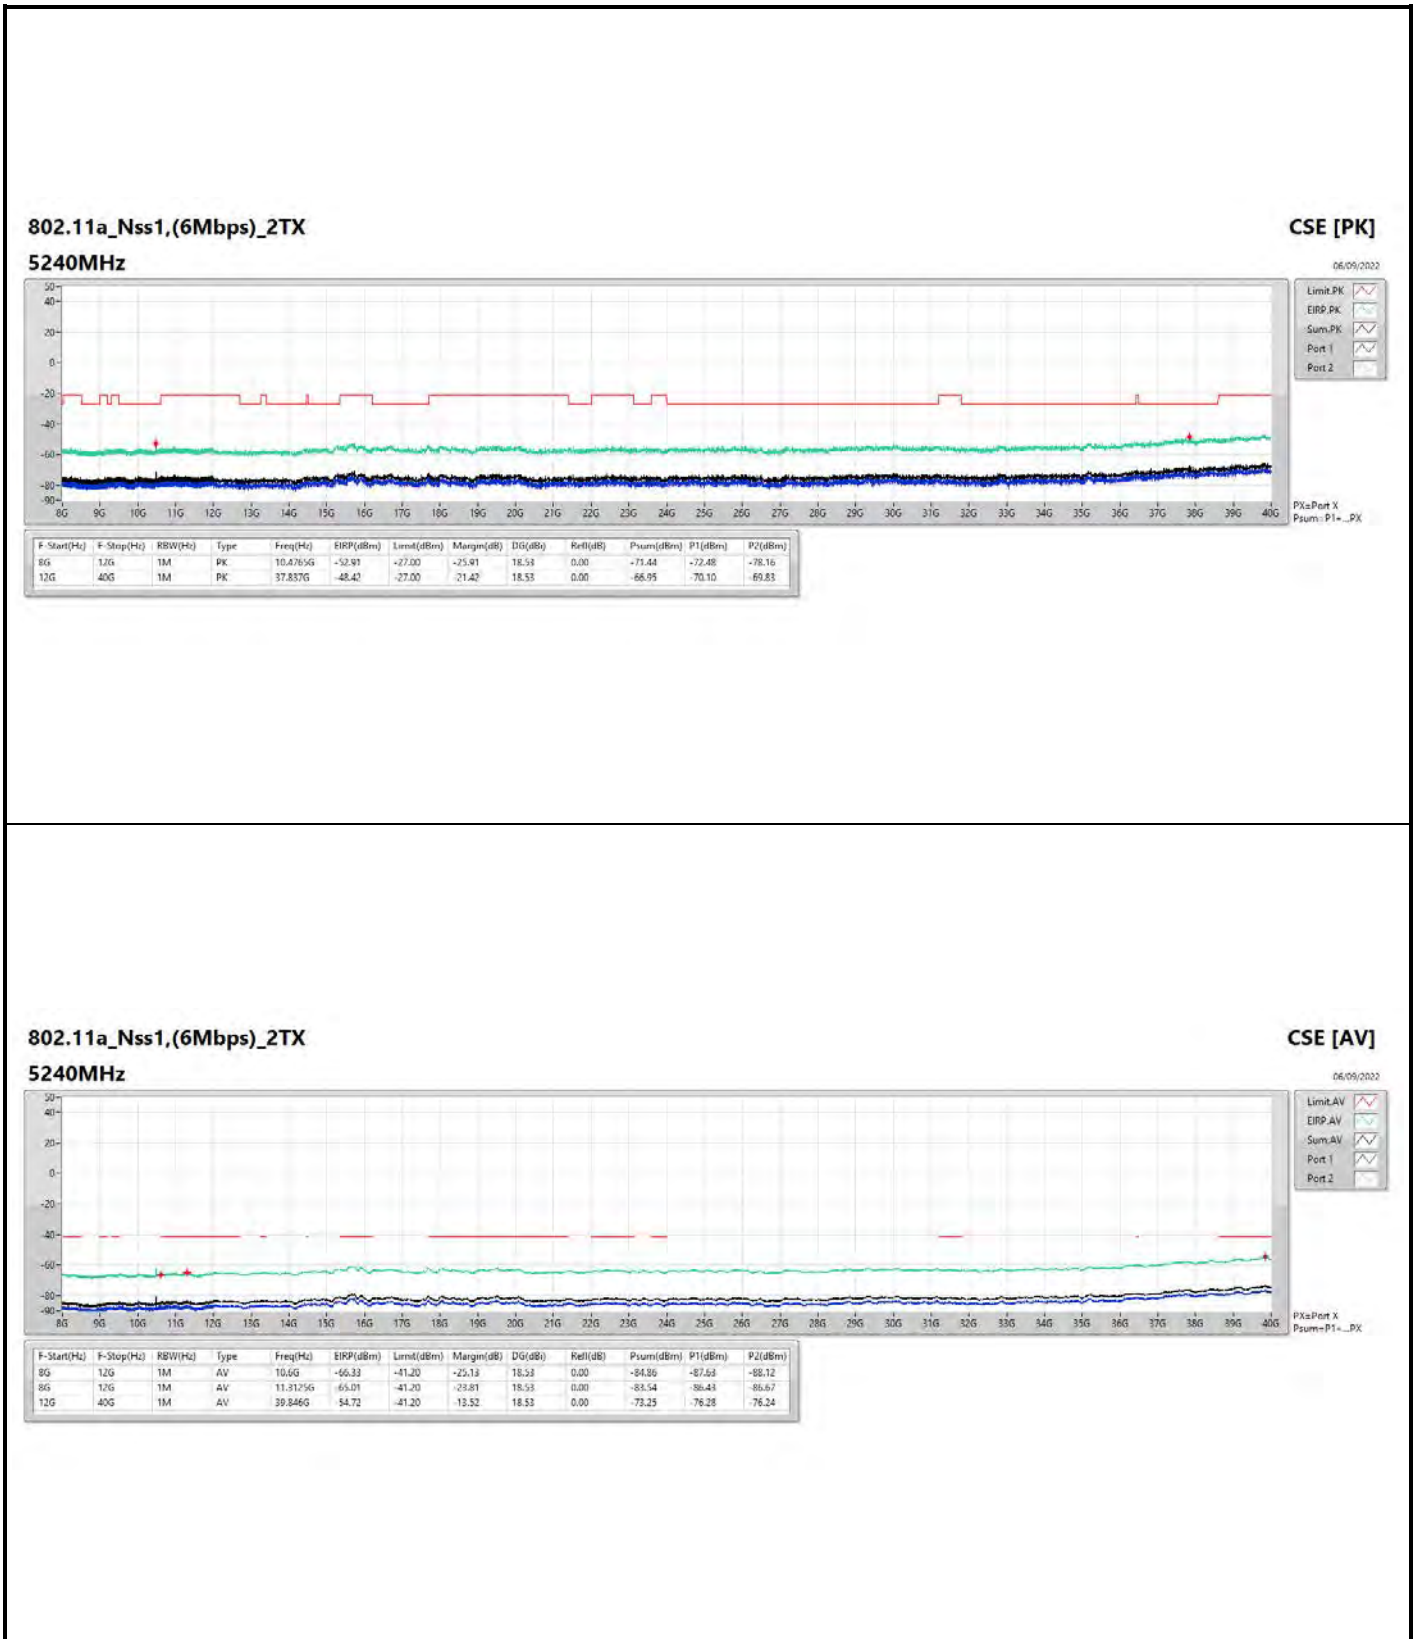

CSE_Pine R2_Antenna set 10 (Harmonic 8GHz ~ 40GHz)_P to M Appendix E.15

Mode	Result	F-Start (Hz)	F-Stop (Hz)	Type	Freq (Hz)	DG (dBi)	P1 (dBm)	P2 (dBm)	P3 (dBm)	P4 (dBm)	Psum (dBm)	EIRP (dBm)	Limit (dBm)	Margin (dB)
5210MHz	Pass	8G	12G	PK	10.452G	18.53	-78.21	-77.85	-79.69	-80.20	-72.86	-54.33	-27.00	-27.33
5210MHz	Pass	12G	40G	PK	38.446G	18.53	-69.86	-69.96	-71.83	-71.99	-64.77	-46.24	-27.00	-19.24
5775MHz	Pass	8G	12G	AV	11.5405G	18.53	-87.11	-85.12	-86.83	-86.08	-80.19	-61.66	-41.20	-20.46
5775MHz	Pass	12G	40G	AV	39.804G	18.53	-76.51	-76.39	-76.13	-77.03	-70.48	-51.95	-41.20	-10.75
5775MHz	Pass	8G	12G	PK	10.019G	18.53	-76.78	-79.34	-77.48	-77.87	-71.75	-53.22	-27.00	-26.22
5775MHz	Pass	8G	12G	PK	11.556G	18.53	-76.70	-77.23	-75.23	-77.54	-70.56	-52.03	-21.20	-30.83
5775MHz	Pass	12G	40G	PK	38.488G	18.53	-72.62	-70.02	-71.67	-70.62	-65.10	-46.57	-27.00	-19.57

DG = Directional Gain ; PX=Port X; Psum=P1+P2+...PX

802.11ax HEW20_Nss1,(MCS0)_2TX

CSE [PK]

5745MHz

06/09/2022

F_Start(Hz)	F_Stop(Hz)	RBW(Hz)	Type	Freq(Hz)	EIRP(dBm)	Limit(dBm)	Margin(dB)	DG(dB)	Ref(dB)	Psum(dBm)	P1(dBm)	P2(dBm)
8G	12G	1M	PK	11.4875G	-48.25	-21.20	-27.05	18.53	0.00	-66.78	-68.55	-71.57
12G	40G	1M	PK	38.4425G	-48.34	-27.00	-21.34	18.53	0.00	-66.87	-70.44	-69.38