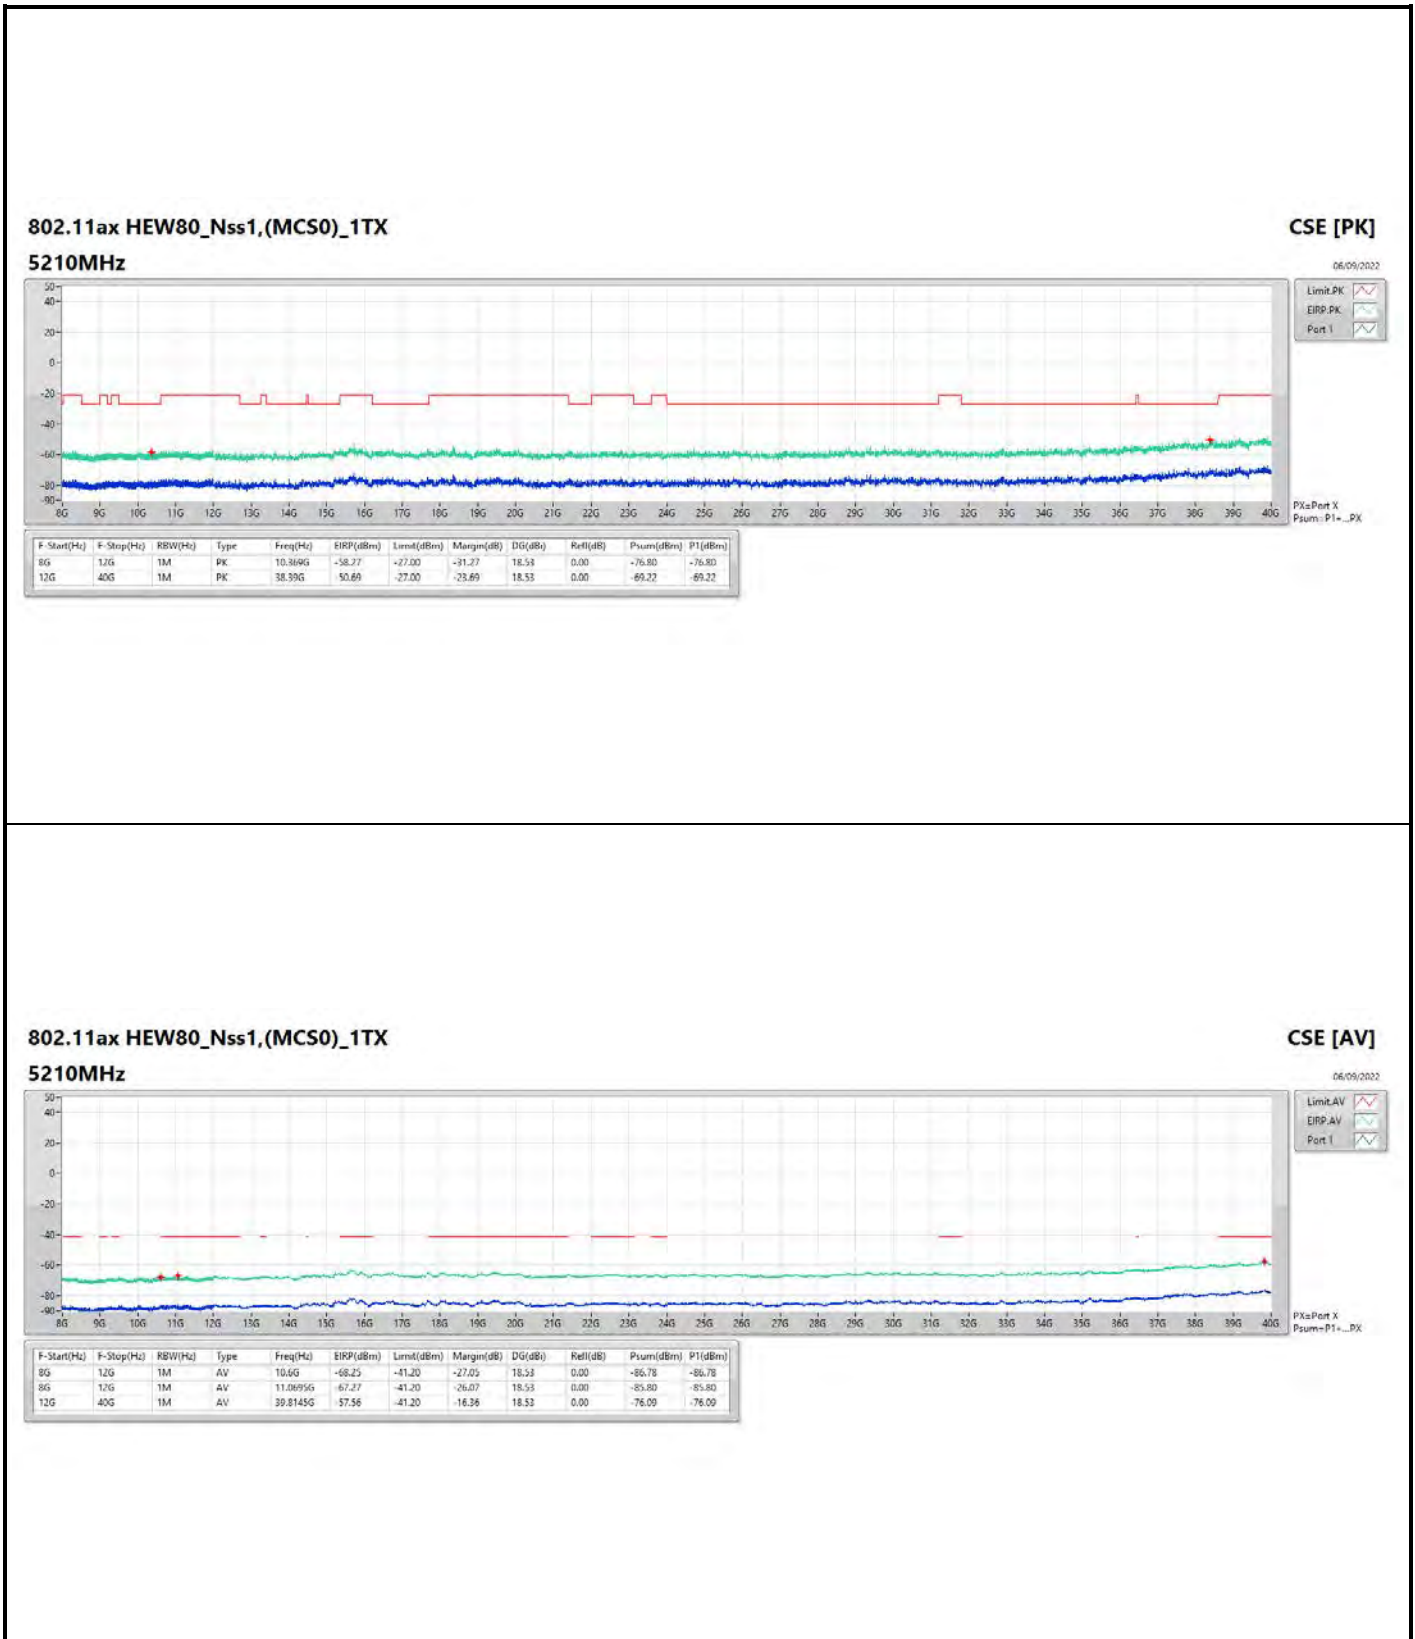

CSE_Pine R2_Antenna set 10 (Harmonic 8GHz ~ 40GHz)_P to M Appendix E.15

Mode	Result	F-Start (Hz)	F-Stop (Hz)	Type	Freq (Hz)	DG (dBi)	P1 (dBm)	P2 (dBm)	P3 (dBm)	P4 (dBm)	Psum (dBm)	EIRP (dBm)	Limit (dBm)	Margin (dB)
5210MHz	Pass	8G	12G	PK	10.452G	18.53	-78.21	-77.85	-79.69	-80.20	-72.86	-54.33	-27.00	-27.33
5210MHz	Pass	12G	40G	PK	38.446G	18.53	-69.86	-69.96	-71.83	-71.99	-64.77	-46.24	-27.00	-19.24
5775MHz	Pass	8G	12G	AV	11.5405G	18.53	-87.11	-85.12	-86.83	-86.08	-80.19	-61.66	-41.20	-20.46
5775MHz	Pass	12G	40G	AV	39.804G	18.53	-76.51	-76.39	-76.13	-77.03	-70.48	-51.95	-41.20	-10.75
5775MHz	Pass	8G	12G	PK	10.019G	18.53	-76.78	-79.34	-77.48	-77.87	-71.75	-53.22	-27.00	-26.22
5775MHz	Pass	8G	12G	PK	11.556G	18.53	-76.70	-77.23	-75.23	-77.54	-70.56	-52.03	-21.20	-30.83
5775MHz	Pass	12G	40G	PK	38.488G	18.53	-72.62	-70.02	-71.67	-70.62	-65.10	-46.57	-27.00	-19.57

DG = Directional Gain ; PX=Port X; Psum=P1+P2+...PX

802.11ax HEW20_Nss1,(MCS0)_2TX

CSE [PK]

5745MHz

06/09/2022

F_Start(Hz)	F_Stop(Hz)	RBW(Hz)	Type	Freq(Hz)	EIRP(dBm)	Limit(dBm)	Margin(dB)	DG(dB)	Ref(dB)	Psum(dBm)	P1(dBm)	P2(dBm)
8G	12G	1M	PK	11.4875G	-48.25	-21.20	-27.05	18.53	0.00	-66.78	-68.55	-71.57
12G	40G	1M	PK	38.4425G	-48.34	-27.00	-21.34	18.53	0.00	-66.87	-70.44	-69.38