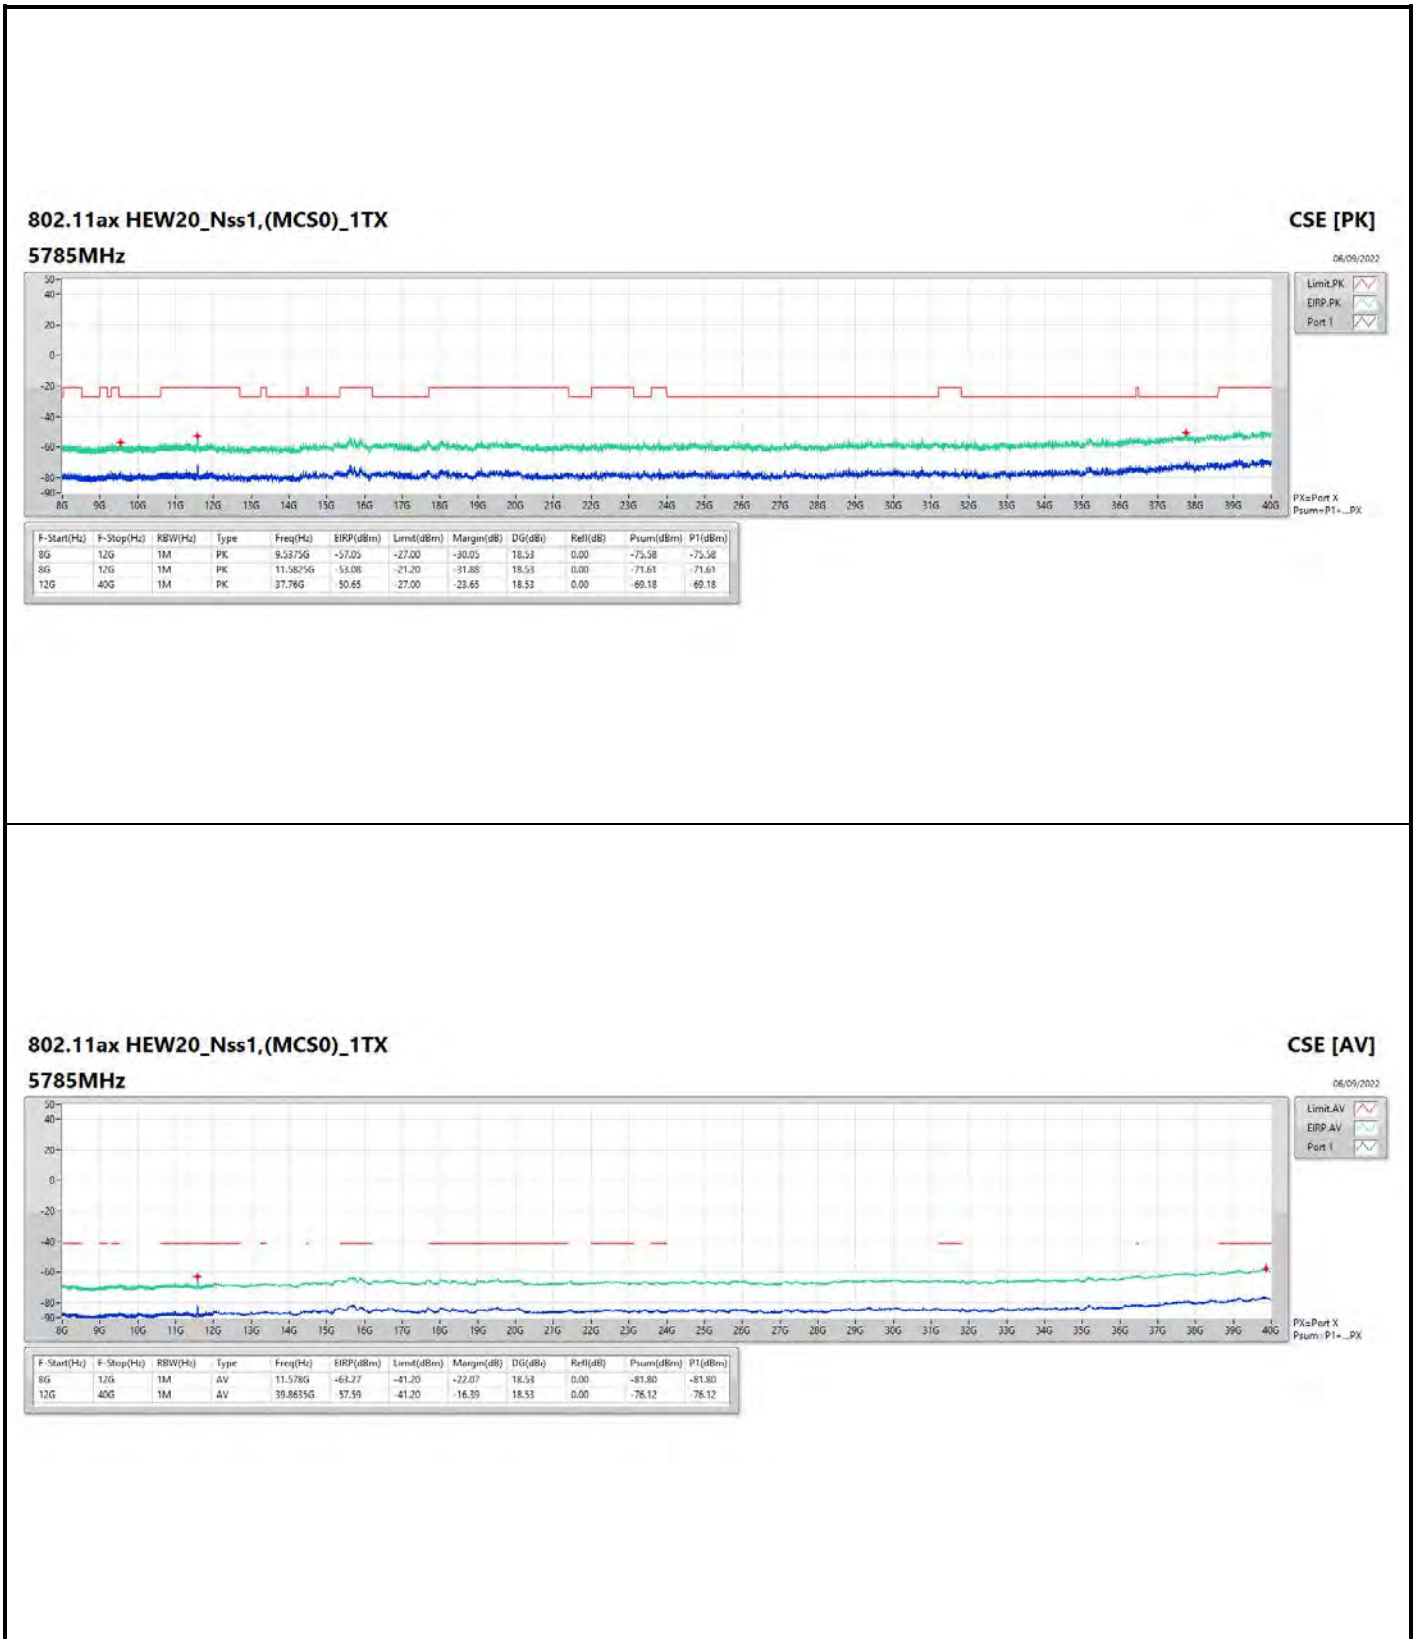

CSE_Pine R2_Antenna set 10 (Harmonic 8GHz ~ 40GHz)_P to M Appendix E.15

Mode	Result	F-Start (Hz)	F-Stop (Hz)	Type	Freq (Hz)	DG (dBi)	P1 (dBm)	P2 (dBm)	P3 (dBm)	P4 (dBm)	Psum (dBm)	EIRP (dBm)	Limit (dBm)	Margin (dB)
5210MHz	Pass	8G	12G	PK	10.452G	18.53	-78.21	-77.85	-79.69	-80.20	-72.86	-54.33	-27.00	-27.33
5210MHz	Pass	12G	40G	PK	38.446G	18.53	-69.86	-69.96	-71.83	-71.99	-64.77	-46.24	-27.00	-19.24
5775MHz	Pass	8G	12G	AV	11.5405G	18.53	-87.11	-85.12	-86.83	-86.08	-80.19	-61.66	-41.20	-20.46
5775MHz	Pass	12G	40G	AV	39.804G	18.53	-76.51	-76.39	-76.13	-77.03	-70.48	-51.95	-41.20	-10.75
5775MHz	Pass	8G	12G	PK	10.019G	18.53	-76.78	-79.34	-77.48	-77.87	-71.75	-53.22	-27.00	-26.22
5775MHz	Pass	8G	12G	PK	11.556G	18.53	-76.70	-77.23	-75.23	-77.54	-70.56	-52.03	-21.20	-30.83
5775MHz	Pass	12G	40G	PK	38.488G	18.53	-72.62	-70.02	-71.67	-70.62	-65.10	-46.57	-27.00	-19.57

DG = Directional Gain ; PX=Port X; Psum=P1+P2+...PX

802.11ax HEW20_Nss1,(MCS0)_2TX

CSE [PK]

5745MHz

06/09/2022

F_Start(Hz)	F_Stop(Hz)	RBW(Hz)	Type	Freq(Hz)	EIRP(dBm)	Limit(dBm)	Margin(dB)	DG(dB)	Ref(dB)	Psum(dBm)	P1(dBm)	P2(dBm)
8G	12G	1M	PK	11.4875G	-48.25	-21.20	-27.05	18.53	0.00	-66.78	-68.55	-71.57
12G	40G	1M	PK	38.4425G	-48.34	-27.00	-21.34	18.53	0.00	-66.87	-70.44	-69.38