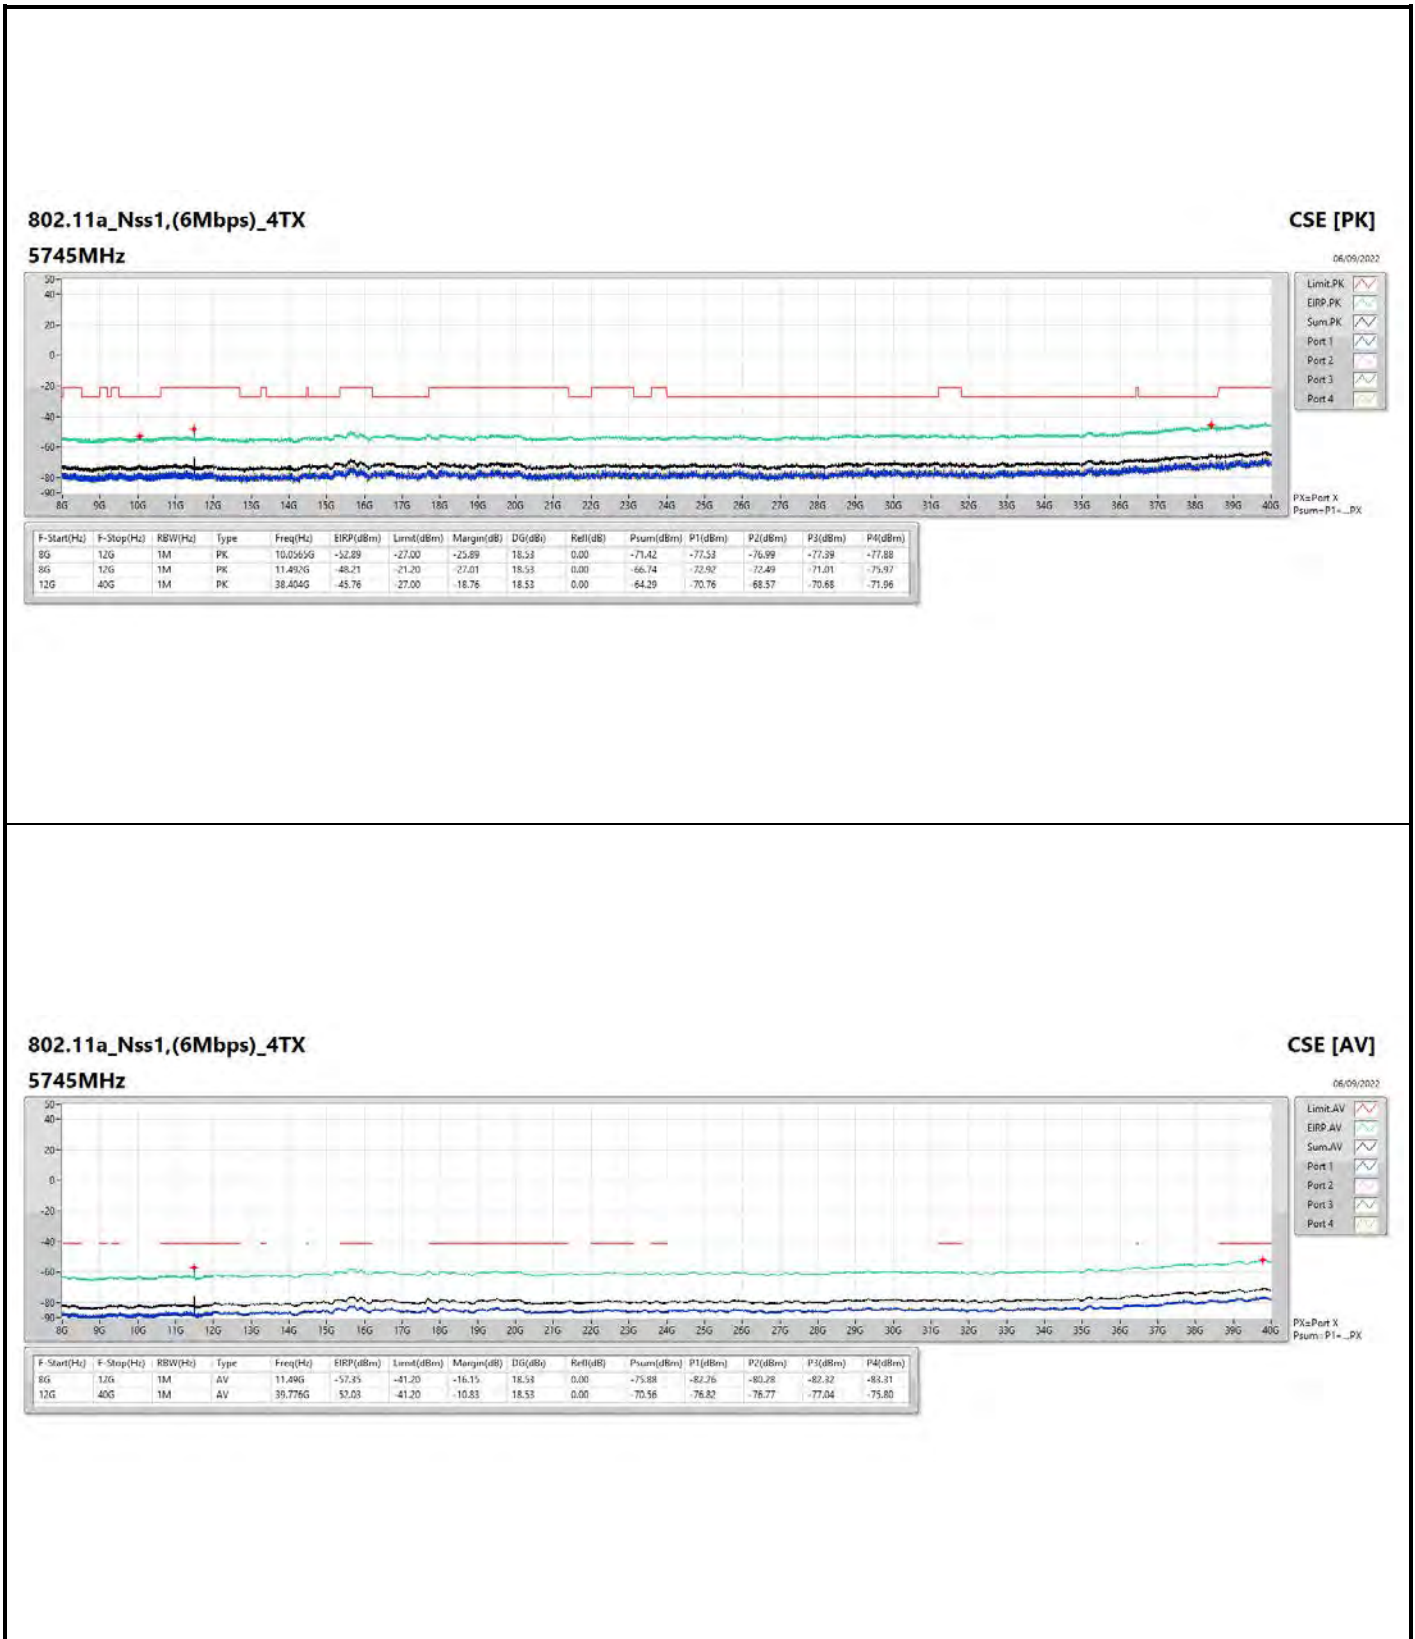

Summary

Mode	Result	F-Start (Hz)	F-Stop (Hz)	Type	Freq (Hz)	DG (dBi)	P1 (dBm)	P2 (dBm)	P3 (dBm)	P4 (dBm)	Psum (dBm)	EIRP (dBm)	Limit (dBm)	Margin (dB)
5.15-5.25GHz	-	-	-	-	-	-	-	-	-	-	-	-	-	-
802.11a_Nss1,(6Mbps)_1TX	Pass	4.9G	5.31G	AV	5.15G	18.53	-61.89				-61.89	-43.36	-41.20	-2.16
802.11ax HEW20_Nss1,(MCS0)_1TX	Pass	4.9G	5.31G	AV	5.15G	18.53	-59.94				-59.94	-41.41	-41.20	-0.21
802.11ax HEW40_Nss1,(MCS0)_1TX	Pass	4.9G	5.31G	AV	5.14954G	18.53	-60.82				-60.82	-42.29	-41.20	-1.09
802.11ax HEW80_Nss1,(MCS0)_1TX	Pass	4.9G	5.31G	AV	5.14503G	18.53	-61.10				-61.10	-42.57	-41.20	-1.37
802.11a_Nss1,(6Mbps)_2TX	Pass	4.9G	5.31G	AV	5.14964G	18.53	-63.50	-62.24			-59.81	-41.28	-41.20	-0.08
802.11ax HEW20_Nss1,(MCS0)_2TX	Pass	4.9G	5.31G	AV	5.15G	18.53	-64.12	-61.95			-59.89	-41.36	-41.20	-0.16
802.11ax HEW40_Nss1,(MCS0)_2TX	Pass	4.9G	5.31G	AV	5.14897G	18.53	-67.72	-61.17			-60.30	-41.77	-41.20	-0.57
802.11ax HEW80_Nss1,(MCS0)_2TX	Pass	4.9G	5.31G	AV	5.14831G	18.53	-67.46	-60.56			-59.75	-41.22	-41.20	-0.02
802.11a_Nss1,(6Mbps)_4TX	Pass	4.9G	5.31G	AV	5.14964G	18.53	-69.94	-68.70	-69.44	-68.59	-63.11	-44.58	-41.20	-3.38
802.11ax HEW20_Nss1,(MCS0)_4TX	Pass	4.9G	5.31G	AV	5.14856G	18.53	-70.73	-69.04	-68.23	-68.72	-63.06	-44.53	-41.20	-3.33
802.11ax HEW40_Nss1,(MCS0)_4TX	Pass	4.9G	5.31G	AV	5.15G	18.53	-71.34	-67.69	-68.89	-68.12	-62.78	-44.25	-41.20	-3.05
802.11ax HEW80_Nss1,(MCS0)_4TX	Pass	4.9G	5.31G	AV	5.1499G	18.53	-71.11	-66.57	-69.57	-69.99	-62.94	-44.41	-41.20	-3.21
5.725-5.85GHz	-	-	-	-	-	-	-	-	-	-	-	-	-	-
802.11a_Nss1,(6Mbps)_1TX	Pass	5.31G	5.47G	AV	5.44632G	18.53	-69.35				-69.35	-50.82	-41.20	-9.62
802.11ax HEW20_Nss1,(MCS0)_1TX	Pass	5.31G	5.47G	AV	5.44568G	18.53	-69.45				-69.45	-50.92	-41.20	-9.72
802.11ax HEW40_Nss1,(MCS0)_1TX	Pass	5.31G	5.47G	AV	5.45848G	18.53	-69.55				-69.55	-51.02	-41.20	-9.82
802.11ax HEW80_Nss1,(MCS0)_1TX	Pass	5.47G	5.85G	PK	5.64822G	18.53	-47.85				-47.85	-29.32	-27.00	-2.32
802.11a_Nss1,(6Mbps)_2TX	Pass	5.31G	5.47G	AV	5.40664G	18.53	-70.27	-67.37			-65.57	-47.04	-41.20	-5.84
802.11ax HEW20_Nss1,(MCS0)_2TX	Pass	5.31G	5.47G	AV	5.43288G	18.53	-70.07	-67.24			-65.42	-46.89	-41.20	-5.69
802.11ax HEW40_Nss1,(MCS0)_2TX	Pass	5.31G	5.47G	AV	5.3644G	18.53	-70.30	-67.68			-65.79	-47.26	-41.20	-6.06
802.11ax HEW80_Nss1,(MCS0)_2TX	Pass	5.47G	5.85G	PK	5.64746G	18.53	-57.03	-46.53			-46.16	-27.63	-27.00	-0.63
802.11a_Nss1,(6Mbps)_4TX	Pass	5.31G	5.47G	AV	5.35512G	18.53	-70.41	-68.45	-67.61	-69.23	-62.78	-44.25	-41.20	-3.05
802.11ax HEW20_Nss1,(MCS0)_4TX	Pass	5.31G	5.47G	AV	5.40952G	18.53	-70.54	-68.63	-68.49	-68.49	-62.94	-44.41	-41.20	-3.21
802.11ax HEW40_Nss1,(MCS0)_4TX	Pass	5.31G	5.47G	AV	5.37432G	18.53	-70.44	-68.45	-68.23	-68.62	-62.83	-44.30	-41.20	-3.10
802.11ax HEW80_Nss1,(MCS0)_4TX	Pass	5.31G	5.47G	AV	5.45112G	18.53	-70.33	-69.60	-68.89	-68.45	-63.24	-44.71	-41.20	-3.51