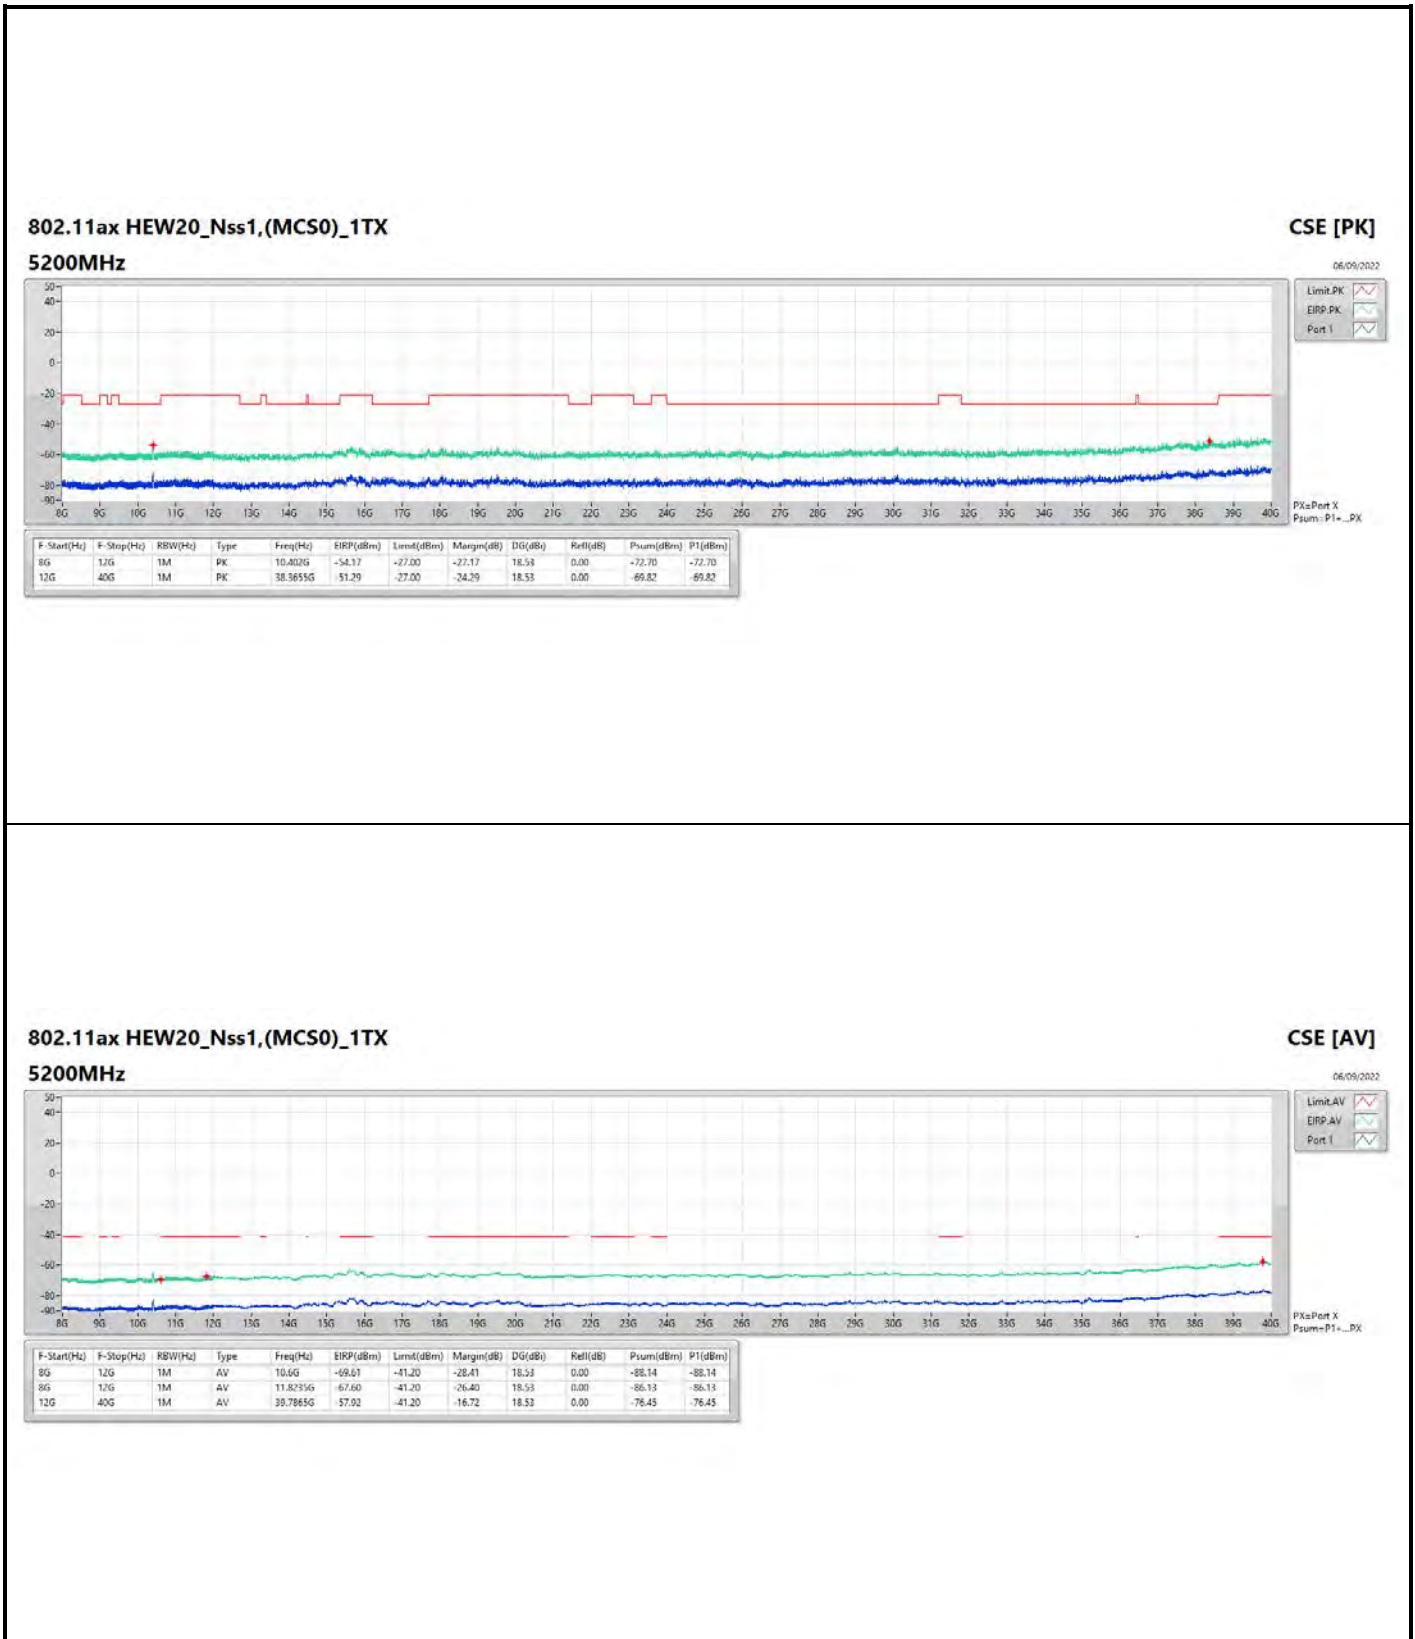

CSE_Pine R2_Antenna set 10 (Harmonic 8GHz ~ 40GHz)_P to M Appendix E.15

Mode	Result	F-Start (Hz)	F-Stop (Hz)	Type	Freq (Hz)	DG (dBi)	P1 (dBm)	P2 (dBm)	P3 (dBm)	P4 (dBm)	Psum (dBm)	EIRP (dBm)	Limit (dBm)	Margin (dB)
5210MHz	Pass	8G	12G	PK	10.452G	18.53	-78.21	-77.85	-79.69	-80.20	-72.86	-54.33	-27.00	-27.33
5210MHz	Pass	12G	40G	PK	38.446G	18.53	-69.86	-69.96	-71.83	-71.99	-64.77	-46.24	-27.00	-19.24
5775MHz	Pass	8G	12G	AV	11.5405G	18.53	-87.11	-85.12	-86.83	-86.08	-80.19	-61.66	-41.20	-20.46
5775MHz	Pass	12G	40G	AV	39.804G	18.53	-76.51	-76.39	-76.13	-77.03	-70.48	-51.95	-41.20	-10.75
5775MHz	Pass	8G	12G	PK	10.019G	18.53	-76.78	-79.34	-77.48	-77.87	-71.75	-53.22	-27.00	-26.22
5775MHz	Pass	8G	12G	PK	11.556G	18.53	-76.70	-77.23	-75.23	-77.54	-70.56	-52.03	-21.20	-30.83
5775MHz	Pass	12G	40G	PK	38.488G	18.53	-72.62	-70.02	-71.67	-70.62	-65.10	-46.57	-27.00	-19.57

DG = Directional Gain ; PX=Port X; Psum=P1+P2+...PX

802.11ax HEW20_Nss1,(MCS0)_2TX

CSE [PK]

5745MHz

06/09/2022

F_Start(Hz)	F_Stop(Hz)	RBW(Hz)	Type	Freq(Hz)	EIRP(dBm)	Limit(dBm)	Margin(dB)	DG(dB)	Ref(dB)	Psum(dBm)	P1(dBm)	P2(dBm)
8G	12G	1M	PK	11.4875G	-48.25	-21.20	-27.05	18.53	0.00	-66.78	-68.55	-71.57
12G	40G	1M	PK	38.4425G	-48.34	-27.00	-21.34	18.53	0.00	-66.87	-70.44	-69.38