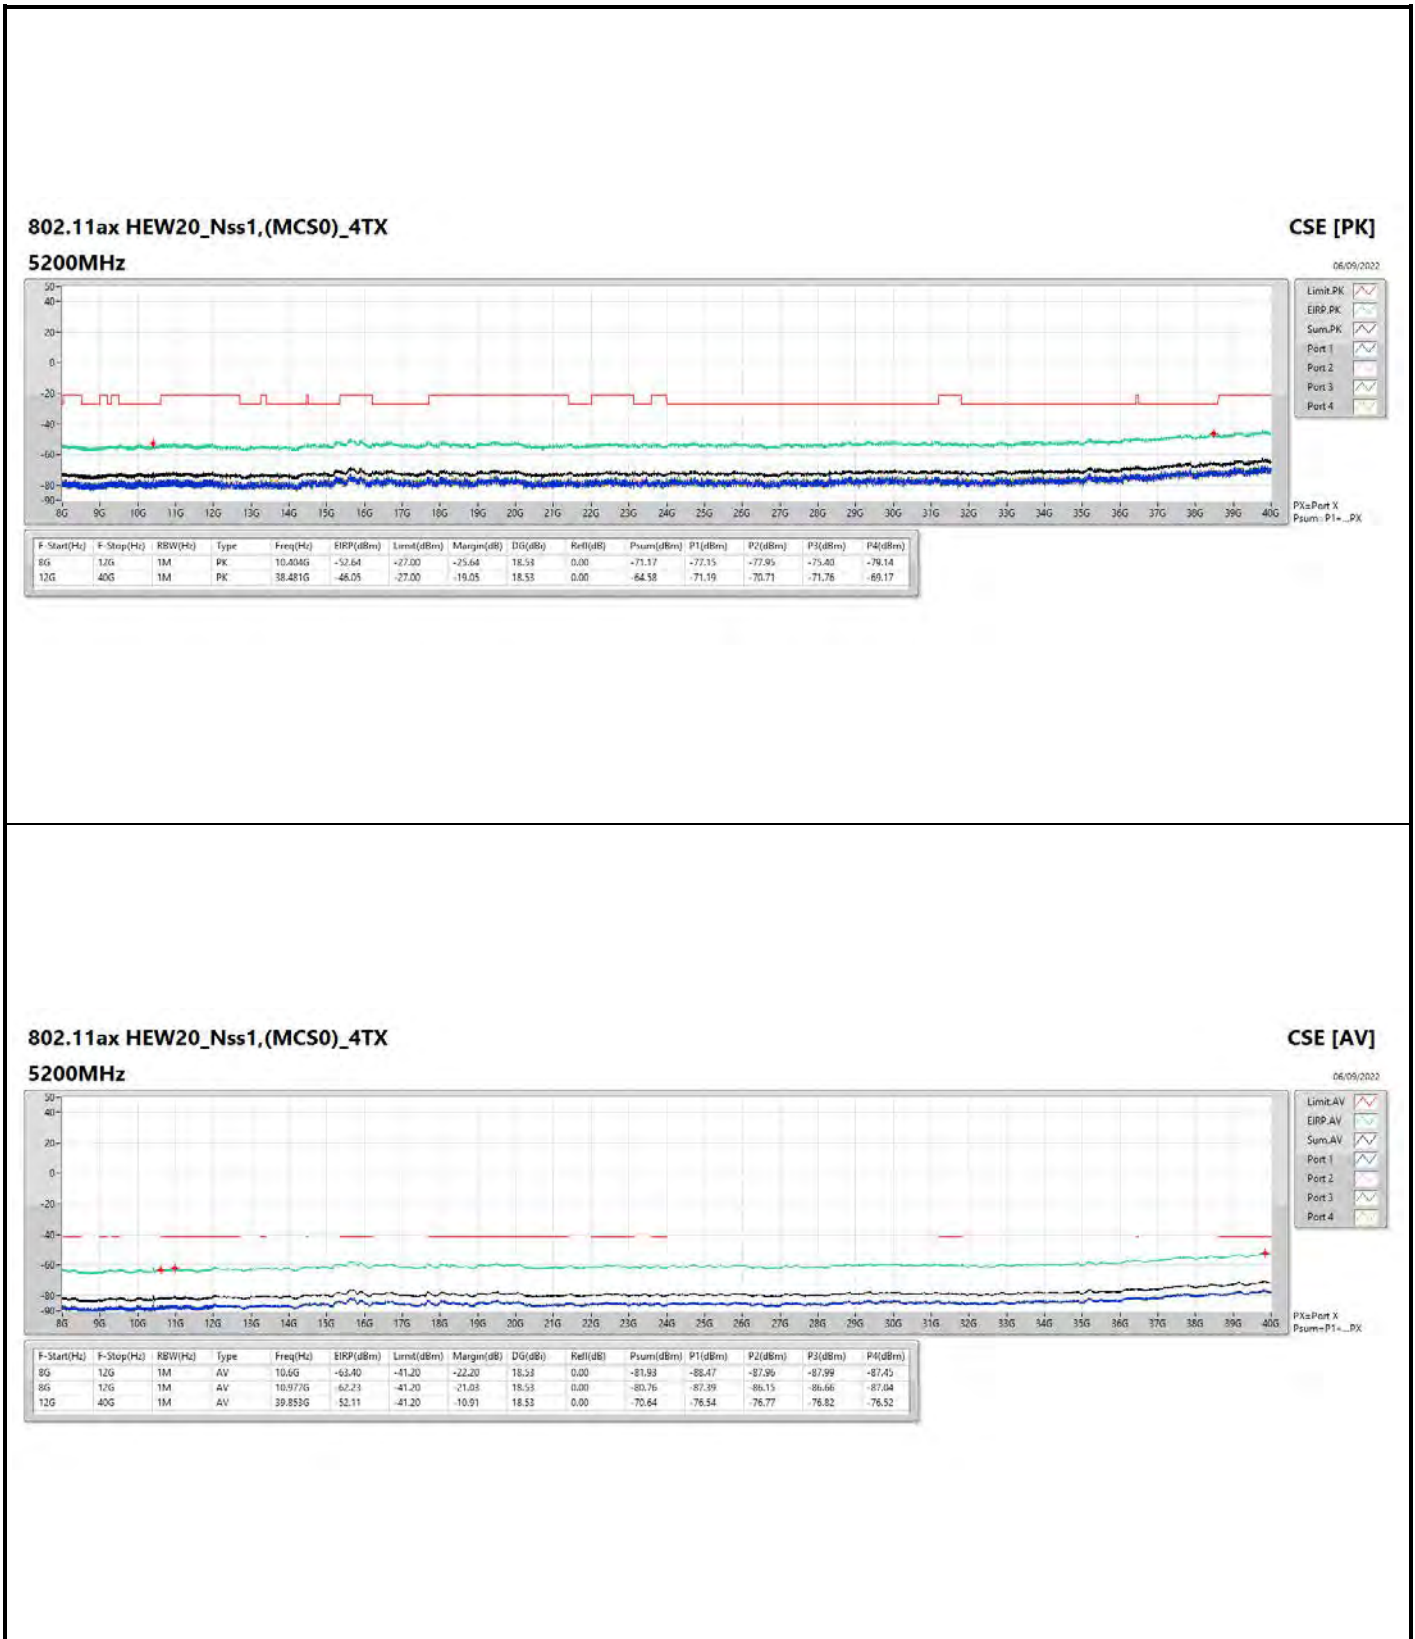

Summary

Mode	Result	F-Start (Hz)	F-Stop (Hz)	Type	Freq (Hz)	DG (dBi)	P1 (dBm)	P2 (dBm)	P3 (dBm)	P4 (dBm)	Psum (dBm)	EIRP (dBm)	Limit (dBm)	Margin (dB)
5.15-5.25GHz	-	-	-	-	-	-	-	-	-	-	-	-	-	-
802.11a_Nss1,(6Mbps)_1TX	Pass	4.9G	5.31G	AV	5.15G	18.53	-61.89				-61.89	-43.36	-41.20	-2.16
802.11ax HEW20_Nss1,(MCS0)_1TX	Pass	4.9G	5.31G	AV	5.15G	18.53	-59.94				-59.94	-41.41	-41.20	-0.21
802.11ax HEW40_Nss1,(MCS0)_1TX	Pass	4.9G	5.31G	AV	5.14954G	18.53	-60.82				-60.82	-42.29	-41.20	-1.09
802.11ax HEW80_Nss1,(MCS0)_1TX	Pass	4.9G	5.31G	AV	5.14503G	18.53	-61.10				-61.10	-42.57	-41.20	-1.37
802.11a_Nss1,(6Mbps)_2TX	Pass	4.9G	5.31G	AV	5.14964G	18.53	-63.50	-62.24			-59.81	-41.28	-41.20	-0.08
802.11ax HEW20_Nss1,(MCS0)_2TX	Pass	4.9G	5.31G	AV	5.15G	18.53	-64.12	-61.95			-59.89	-41.36	-41.20	-0.16
802.11ax HEW40_Nss1,(MCS0)_2TX	Pass	4.9G	5.31G	AV	5.14897G	18.53	-67.72	-61.17			-60.30	-41.77	-41.20	-0.57
802.11ax HEW80_Nss1,(MCS0)_2TX	Pass	4.9G	5.31G	AV	5.14831G	18.53	-67.46	-60.56			-59.75	-41.22	-41.20	-0.02
802.11a_Nss1,(6Mbps)_4TX	Pass	4.9G	5.31G	AV	5.14964G	18.53	-69.94	-68.70	-69.44	-68.59	-63.11	-44.58	-41.20	-3.38
802.11ax HEW20_Nss1,(MCS0)_4TX	Pass	4.9G	5.31G	AV	5.14856G	18.53	-70.73	-69.04	-68.23	-68.72	-63.06	-44.53	-41.20	-3.33
802.11ax HEW40_Nss1,(MCS0)_4TX	Pass	4.9G	5.31G	AV	5.15G	18.53	-71.34	-67.69	-68.89	-68.12	-62.78	-44.25	-41.20	-3.05
802.11ax HEW80_Nss1,(MCS0)_4TX	Pass	4.9G	5.31G	AV	5.1499G	18.53	-71.11	-66.57	-69.57	-69.99	-62.94	-44.41	-41.20	-3.21
5.725-5.85GHz	-	-	-	-	-	-	-	-	-	-	-	-	-	-
802.11a_Nss1,(6Mbps)_1TX	Pass	5.31G	5.47G	AV	5.44632G	18.53	-69.35				-69.35	-50.82	-41.20	-9.62
802.11ax HEW20_Nss1,(MCS0)_1TX	Pass	5.31G	5.47G	AV	5.44568G	18.53	-69.45				-69.45	-50.92	-41.20	-9.72
802.11ax HEW40_Nss1,(MCS0)_1TX	Pass	5.31G	5.47G	AV	5.45848G	18.53	-69.55				-69.55	-51.02	-41.20	-9.82
802.11ax HEW80_Nss1,(MCS0)_1TX	Pass	5.47G	5.85G	PK	5.64822G	18.53	-47.85				-47.85	-29.32	-27.00	-2.32
802.11a_Nss1,(6Mbps)_2TX	Pass	5.31G	5.47G	AV	5.40664G	18.53	-70.27	-67.37			-65.57	-47.04	-41.20	-5.84
802.11ax HEW20_Nss1,(MCS0)_2TX	Pass	5.31G	5.47G	AV	5.43288G	18.53	-70.07	-67.24			-65.42	-46.89	-41.20	-5.69
802.11ax HEW40_Nss1,(MCS0)_2TX	Pass	5.31G	5.47G	AV	5.3644G	18.53	-70.30	-67.68			-65.79	-47.26	-41.20	-6.06
802.11ax HEW80_Nss1,(MCS0)_2TX	Pass	5.47G	5.85G	PK	5.64746G	18.53	-57.03	-46.53			-46.16	-27.63	-27.00	-0.63
802.11a_Nss1,(6Mbps)_4TX	Pass	5.31G	5.47G	AV	5.35512G	18.53	-70.41	-68.45	-67.61	-69.23	-62.78	-44.25	-41.20	-3.05
802.11ax HEW20_Nss1,(MCS0)_4TX	Pass	5.31G	5.47G	AV	5.40952G	18.53	-70.54	-68.63	-68.49	-68.49	-62.94	-44.41	-41.20	-3.21
802.11ax HEW40_Nss1,(MCS0)_4TX	Pass	5.31G	5.47G	AV	5.37432G	18.53	-70.44	-68.45	-68.23	-68.62	-62.83	-44.30	-41.20	-3.10
802.11ax HEW80_Nss1,(MCS0)_4TX	Pass	5.31G	5.47G	AV	5.45112G	18.53	-70.33	-69.60	-68.89	-68.45	-63.24	-44.71	-41.20	-3.51