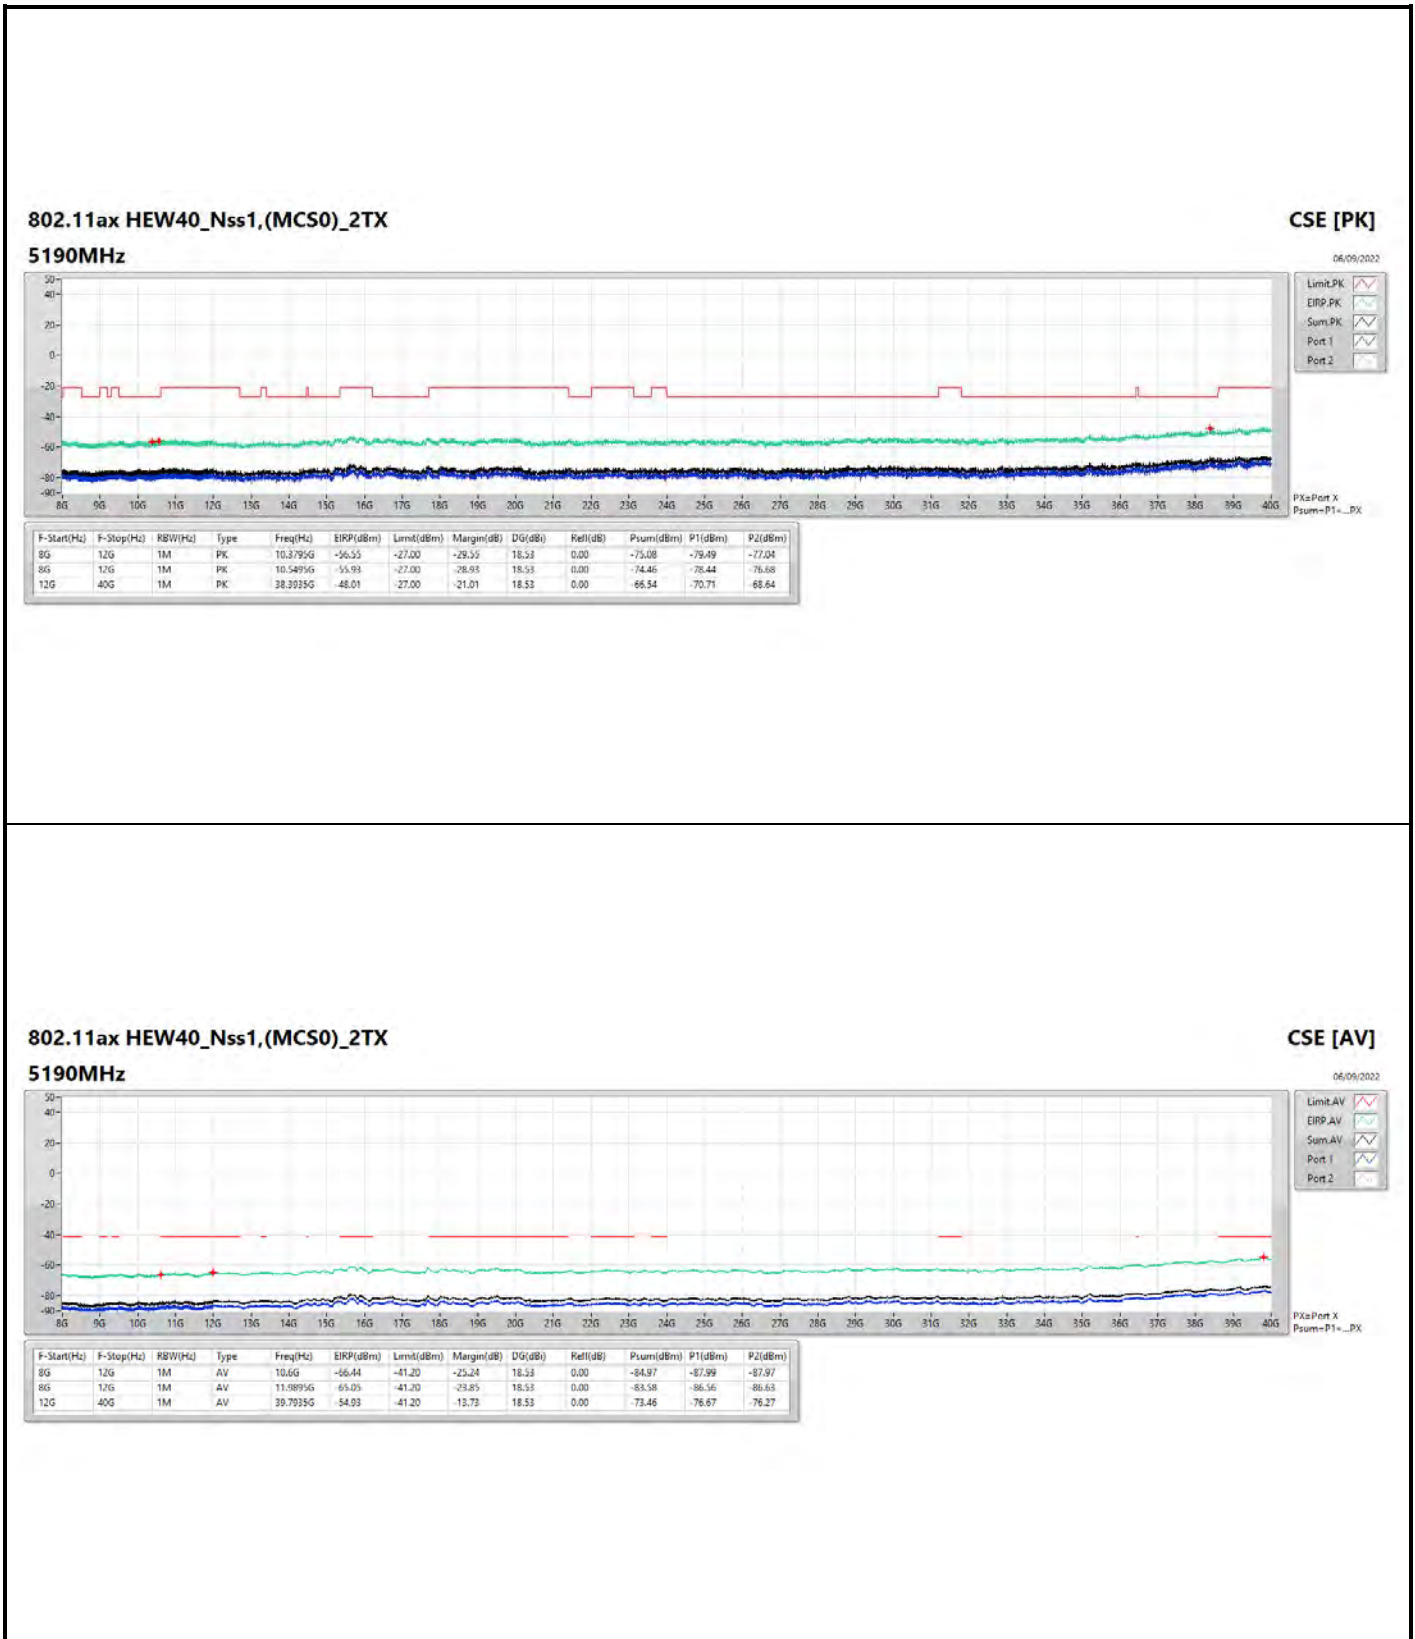

Summary

Mode	Result	F-Start (Hz)	F-Stop (Hz)	Type	Freq (Hz)	DG (dBi)	P1 (dBm)	P2 (dBm)	P3 (dBm)	P4 (dBm)	Psum (dBm)	EIRP (dBm)	Limit (dBm)	Margin (dB)
5.15-5.25GHz	-	-	-	-	-	-	-	-	-	-	-	-	-	-
802.11a_Nss1,(6Mbps)_1TX	Pass	4.9G	5.31G	AV	5.15G	18.53	-61.89				-61.89	-43.36	-41.20	-2.16
802.11ax HEW20_Nss1,(MCS0)_1TX	Pass	4.9G	5.31G	AV	5.15G	18.53	-59.94				-59.94	-41.41	-41.20	-0.21
802.11ax HEW40_Nss1,(MCS0)_1TX	Pass	4.9G	5.31G	AV	5.14954G	18.53	-60.82				-60.82	-42.29	-41.20	-1.09
802.11ax HEW80_Nss1,(MCS0)_1TX	Pass	4.9G	5.31G	AV	5.14503G	18.53	-61.10				-61.10	-42.57	-41.20	-1.37
802.11a_Nss1,(6Mbps)_2TX	Pass	4.9G	5.31G	AV	5.14964G	18.53	-63.50	-62.24			-59.81	-41.28	-41.20	-0.08
802.11ax HEW20_Nss1,(MCS0)_2TX	Pass	4.9G	5.31G	AV	5.15G	18.53	-64.12	-61.95			-59.89	-41.36	-41.20	-0.16
802.11ax HEW40_Nss1,(MCS0)_2TX	Pass	4.9G	5.31G	AV	5.14897G	18.53	-67.72	-61.17			-60.30	-41.77	-41.20	-0.57
802.11ax HEW80_Nss1,(MCS0)_2TX	Pass	4.9G	5.31G	AV	5.14831G	18.53	-67.46	-60.56			-59.75	-41.22	-41.20	-0.02
802.11a_Nss1,(6Mbps)_4TX	Pass	4.9G	5.31G	AV	5.14964G	18.53	-69.94	-68.70	-69.44	-68.59	-63.11	-44.58	-41.20	-3.38
802.11ax HEW20_Nss1,(MCS0)_4TX	Pass	4.9G	5.31G	AV	5.14856G	18.53	-70.73	-69.04	-68.23	-68.72	-63.06	-44.53	-41.20	-3.33
802.11ax HEW40_Nss1,(MCS0)_4TX	Pass	4.9G	5.31G	AV	5.15G	18.53	-71.34	-67.69	-68.89	-68.12	-62.78	-44.25	-41.20	-3.05
802.11ax HEW80_Nss1,(MCS0)_4TX	Pass	4.9G	5.31G	AV	5.1499G	18.53	-71.11	-66.57	-69.57	-69.99	-62.94	-44.41	-41.20	-3.21
5.725-5.85GHz	-	-	-	-	-	-	-	-	-	-	-	-	-	-
802.11a_Nss1,(6Mbps)_1TX	Pass	5.31G	5.47G	AV	5.44632G	18.53	-69.35				-69.35	-50.82	-41.20	-9.62
802.11ax HEW20_Nss1,(MCS0)_1TX	Pass	5.31G	5.47G	AV	5.44568G	18.53	-69.45				-69.45	-50.92	-41.20	-9.72
802.11ax HEW40_Nss1,(MCS0)_1TX	Pass	5.31G	5.47G	AV	5.45848G	18.53	-69.55				-69.55	-51.02	-41.20	-9.82
802.11ax HEW80_Nss1,(MCS0)_1TX	Pass	5.47G	5.85G	PK	5.64822G	18.53	-47.85				-47.85	-29.32	-27.00	-2.32
802.11a_Nss1,(6Mbps)_2TX	Pass	5.31G	5.47G	AV	5.40664G	18.53	-70.27	-67.37			-65.57	-47.04	-41.20	-5.84
802.11ax HEW20_Nss1,(MCS0)_2TX	Pass	5.31G	5.47G	AV	5.43288G	18.53	-70.07	-67.24			-65.42	-46.89	-41.20	-5.69
802.11ax HEW40_Nss1,(MCS0)_2TX	Pass	5.31G	5.47G	AV	5.3644G	18.53	-70.30	-67.68			-65.79	-47.26	-41.20	-6.06
802.11ax HEW80_Nss1,(MCS0)_2TX	Pass	5.47G	5.85G	PK	5.64746G	18.53	-57.03	-46.53			-46.16	-27.63	-27.00	-0.63
802.11a_Nss1,(6Mbps)_4TX	Pass	5.31G	5.47G	AV	5.35512G	18.53	-70.41	-68.45	-67.61	-69.23	-62.78	-44.25	-41.20	-3.05
802.11ax HEW20_Nss1,(MCS0)_4TX	Pass	5.31G	5.47G	AV	5.40952G	18.53	-70.54	-68.63	-68.49	-68.49	-62.94	-44.41	-41.20	-3.21
802.11ax HEW40_Nss1,(MCS0)_4TX	Pass	5.31G	5.47G	AV	5.37432G	18.53	-70.44	-68.45	-68.23	-68.62	-62.83	-44.30	-41.20	-3.10
802.11ax HEW80_Nss1,(MCS0)_4TX	Pass	5.31G	5.47G	AV	5.45112G	18.53	-70.33	-69.60	-68.89	-68.45	-63.24	-44.71	-41.20	-3.51