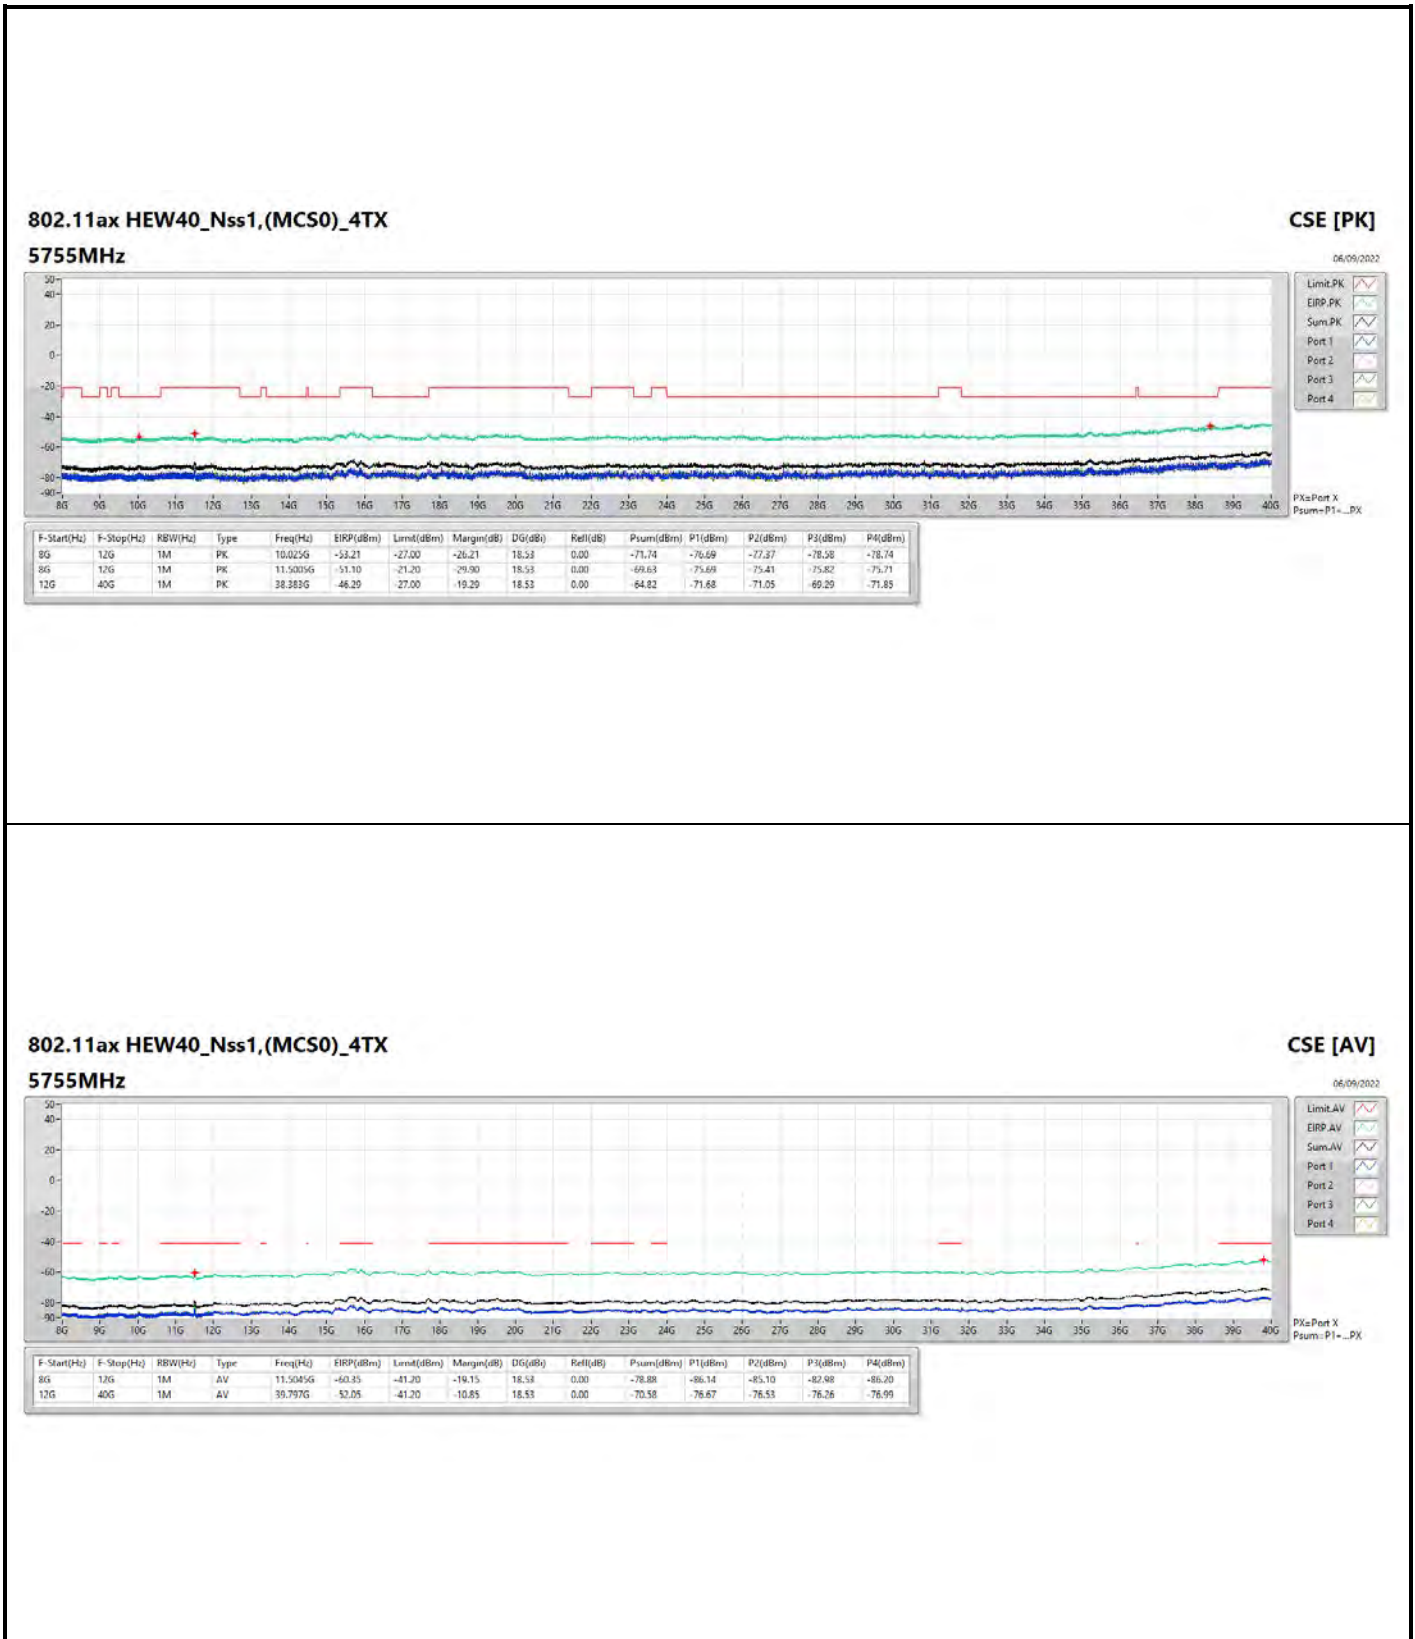

Summary

Mode	Result	F-Start (Hz)	F-Stop (Hz)	Type	Freq (Hz)	DG (dBi)	P1 (dBm)	P2 (dBm)	P3 (dBm)	P4 (dBm)	Psum (dBm)	EIRP (dBm)	Limit (dBm)	Margin (dB)
5.15-5.25GHz	-	-	-	-	-	-	-	-	-	-	-	-	-	-
802.11a_Nss1,(6Mbps)_1TX	Pass	4.9G	5.31G	AV	5.15G	18.53	-61.89				-61.89	-43.36	-41.20	-2.16
802.11ax HEW20_Nss1,(MCS0)_1TX	Pass	4.9G	5.31G	AV	5.15G	18.53	-59.94				-59.94	-41.41	-41.20	-0.21
802.11ax HEW40_Nss1,(MCS0)_1TX	Pass	4.9G	5.31G	AV	5.14954G	18.53	-60.82				-60.82	-42.29	-41.20	-1.09
802.11ax HEW80_Nss1,(MCS0)_1TX	Pass	4.9G	5.31G	AV	5.14503G	18.53	-61.10				-61.10	-42.57	-41.20	-1.37
802.11a_Nss1,(6Mbps)_2TX	Pass	4.9G	5.31G	AV	5.14964G	18.53	-63.50	-62.24			-59.81	-41.28	-41.20	-0.08
802.11ax HEW20_Nss1,(MCS0)_2TX	Pass	4.9G	5.31G	AV	5.15G	18.53	-64.12	-61.95			-59.89	-41.36	-41.20	-0.16
802.11ax HEW40_Nss1,(MCS0)_2TX	Pass	4.9G	5.31G	AV	5.14897G	18.53	-67.72	-61.17			-60.30	-41.77	-41.20	-0.57
802.11ax HEW80_Nss1,(MCS0)_2TX	Pass	4.9G	5.31G	AV	5.14831G	18.53	-67.46	-60.56			-59.75	-41.22	-41.20	-0.02
802.11a_Nss1,(6Mbps)_4TX	Pass	4.9G	5.31G	AV	5.14964G	18.53	-69.94	-68.70	-69.44	-68.59	-63.11	-44.58	-41.20	-3.38
802.11ax HEW20_Nss1,(MCS0)_4TX	Pass	4.9G	5.31G	AV	5.14856G	18.53	-70.73	-69.04	-68.23	-68.72	-63.06	-44.53	-41.20	-3.33
802.11ax HEW40_Nss1,(MCS0)_4TX	Pass	4.9G	5.31G	AV	5.15G	18.53	-71.34	-67.69	-68.89	-68.12	-62.78	-44.25	-41.20	-3.05
802.11ax HEW80_Nss1,(MCS0)_4TX	Pass	4.9G	5.31G	AV	5.1499G	18.53	-71.11	-66.57	-69.57	-69.99	-62.94	-44.41	-41.20	-3.21
5.725-5.85GHz	-	-	-	-	-	-	-	-	-	-	-	-	-	-
802.11a_Nss1,(6Mbps)_1TX	Pass	5.31G	5.47G	AV	5.44632G	18.53	-69.35				-69.35	-50.82	-41.20	-9.62
802.11ax HEW20_Nss1,(MCS0)_1TX	Pass	5.31G	5.47G	AV	5.44568G	18.53	-69.45				-69.45	-50.92	-41.20	-9.72
802.11ax HEW40_Nss1,(MCS0)_1TX	Pass	5.31G	5.47G	AV	5.45848G	18.53	-69.55				-69.55	-51.02	-41.20	-9.82
802.11ax HEW80_Nss1,(MCS0)_1TX	Pass	5.47G	5.85G	PK	5.64822G	18.53	-47.85				-47.85	-29.32	-27.00	-2.32
802.11a_Nss1,(6Mbps)_2TX	Pass	5.31G	5.47G	AV	5.40664G	18.53	-70.27	-67.37			-65.57	-47.04	-41.20	-5.84
802.11ax HEW20_Nss1,(MCS0)_2TX	Pass	5.31G	5.47G	AV	5.43288G	18.53	-70.07	-67.24			-65.42	-46.89	-41.20	-5.69
802.11ax HEW40_Nss1,(MCS0)_2TX	Pass	5.31G	5.47G	AV	5.3644G	18.53	-70.30	-67.68			-65.79	-47.26	-41.20	-6.06
802.11ax HEW80_Nss1,(MCS0)_2TX	Pass	5.47G	5.85G	PK	5.64746G	18.53	-57.03	-46.53			-46.16	-27.63	-27.00	-0.63
802.11a_Nss1,(6Mbps)_4TX	Pass	5.31G	5.47G	AV	5.35512G	18.53	-70.41	-68.45	-67.61	-69.23	-62.78	-44.25	-41.20	-3.05
802.11ax HEW20_Nss1,(MCS0)_4TX	Pass	5.31G	5.47G	AV	5.40952G	18.53	-70.54	-68.63	-68.49	-68.49	-62.94	-44.41	-41.20	-3.21
802.11ax HEW40_Nss1,(MCS0)_4TX	Pass	5.31G	5.47G	AV	5.37432G	18.53	-70.44	-68.45	-68.23	-68.62	-62.83	-44.30	-41.20	-3.10
802.11ax HEW80_Nss1,(MCS0)_4TX	Pass	5.31G	5.47G	AV	5.45112G	18.53	-70.33	-69.60	-68.89	-68.45	-63.24	-44.71	-41.20	-3.51