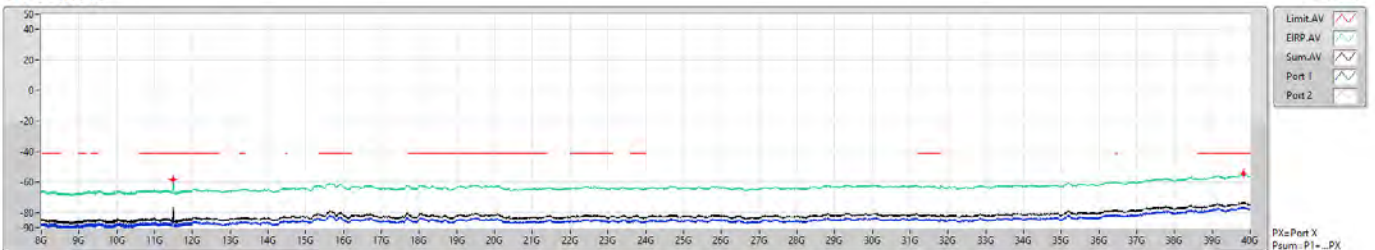

802.11ax HEW20_Nss1,(MCS0)_2TX

CSE [AV]

5745MHz

06/09/2022

F_Start(Hz)	F_Stop(Hz)	RBW(Hz)	Type	Freq(Hz)	EIRP(dBm)	Limit(dBm)	Margin(dB)	DG(dB)	Ref(dB)	Psum(dBm)	P1(dBm)	P2(dBm)
8G	12G	1M	AV	11.488G	-58.55	-41.20	-17.35	18.53	0.00	-77.08	-80.01	-80.17
12G	40G	1M	AV	38.8145G	-54.72	-41.20	-13.52	18.53	0.00	-73.25	-76.29	-76.23