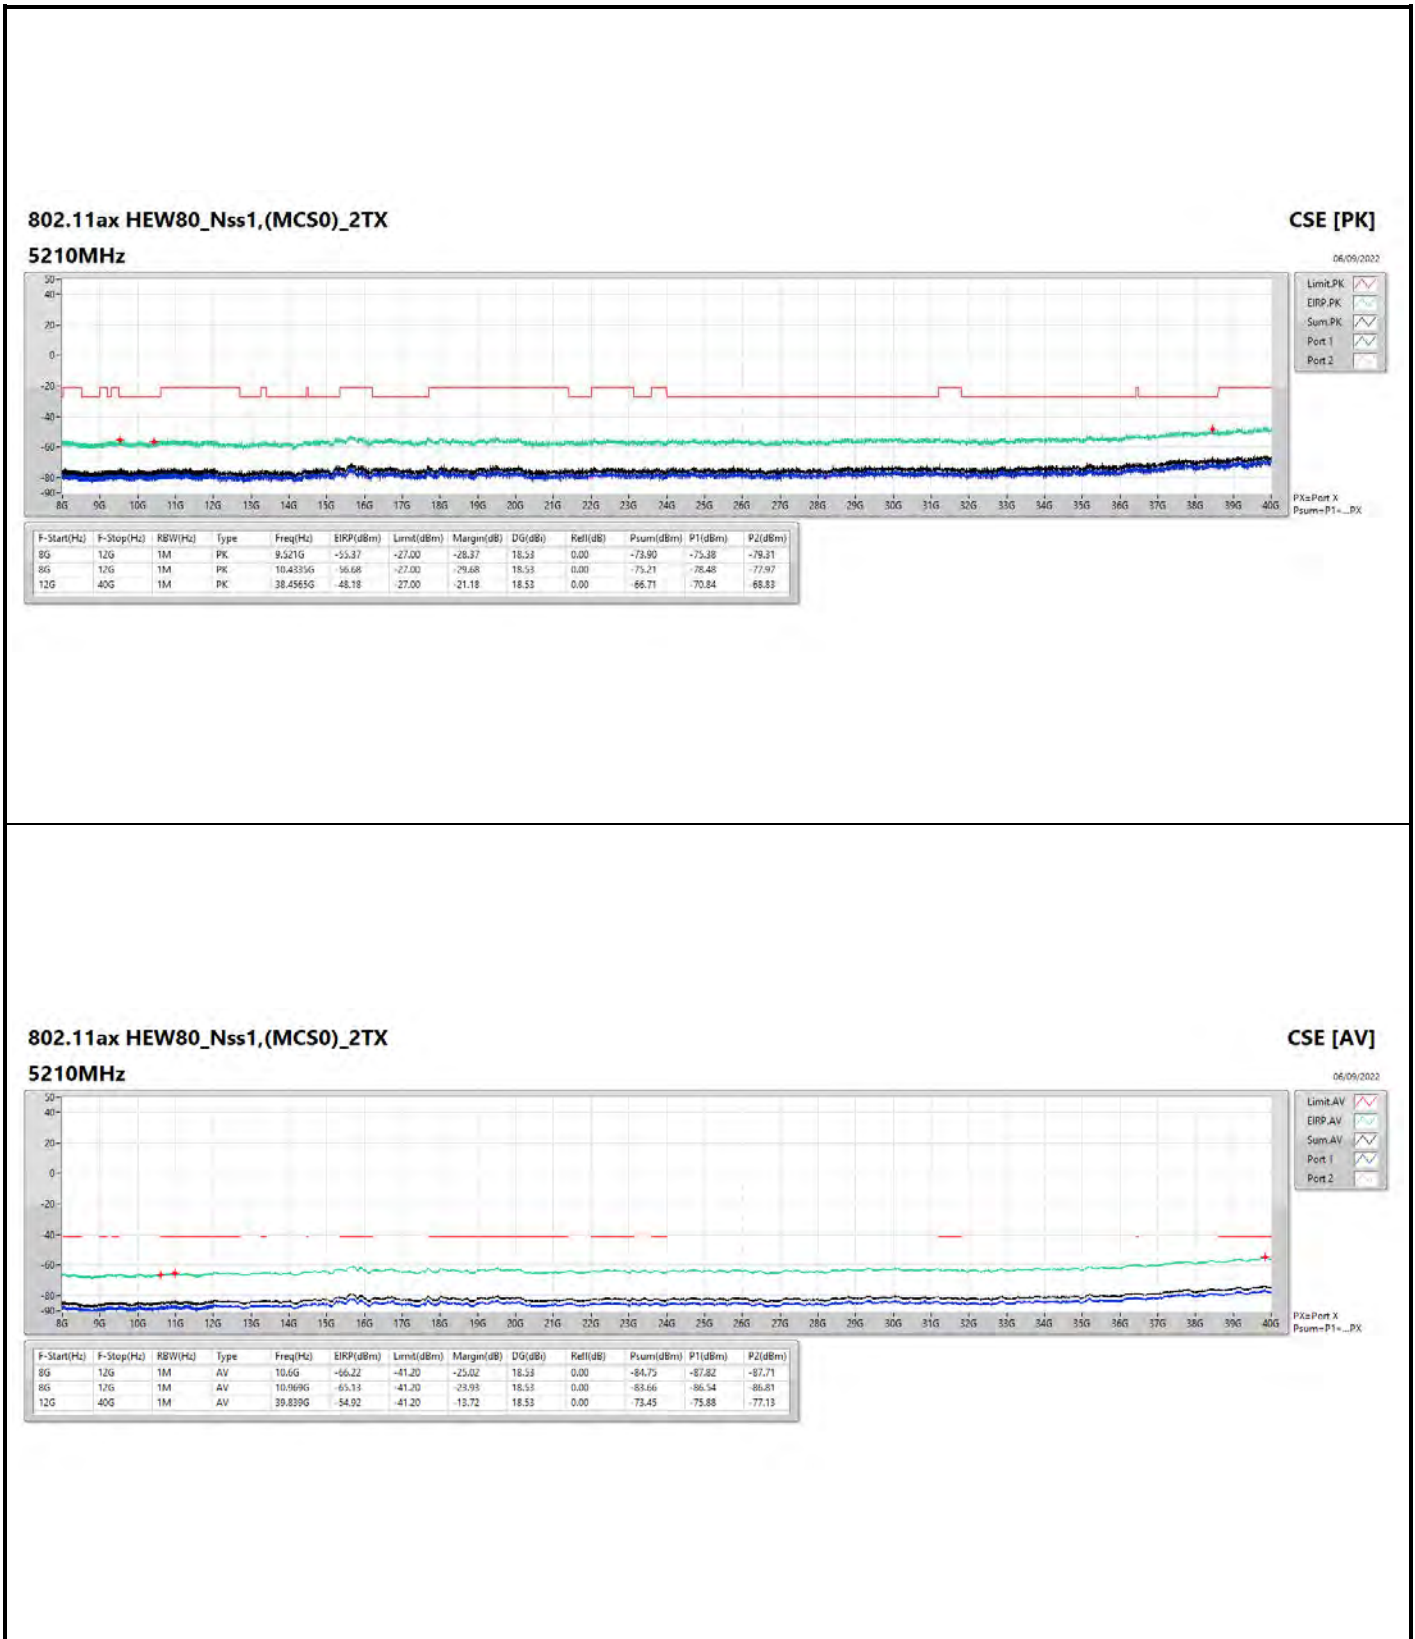

Summary

Mode	Result	F-Start (Hz)	F-Stop (Hz)	Type	Freq (Hz)	DG (dBi)	P1 (dBm)	P2 (dBm)	P3 (dBm)	P4 (dBm)	Psum (dBm)	EIRP (dBm)	Limit (dBm)	Margin (dB)
5.15-5.25GHz	-	-	-	-	-	-	-	-	-	-	-	-	-	-
802.11a_Nss1,(6Mbps)_1TX	Pass	4.9G	5.31G	AV	5.15G	18.53	-61.89				-61.89	-43.36	-41.20	-2.16
802.11ax HEW20_Nss1,(MCS0)_1TX	Pass	4.9G	5.31G	AV	5.15G	18.53	-59.94				-59.94	-41.41	-41.20	-0.21
802.11ax HEW40_Nss1,(MCS0)_1TX	Pass	4.9G	5.31G	AV	5.14954G	18.53	-60.82				-60.82	-42.29	-41.20	-1.09
802.11ax HEW80_Nss1,(MCS0)_1TX	Pass	4.9G	5.31G	AV	5.14503G	18.53	-61.10				-61.10	-42.57	-41.20	-1.37
802.11a_Nss1,(6Mbps)_2TX	Pass	4.9G	5.31G	AV	5.14964G	18.53	-63.50	-62.24			-59.81	-41.28	-41.20	-0.08
802.11ax HEW20_Nss1,(MCS0)_2TX	Pass	4.9G	5.31G	AV	5.15G	18.53	-64.12	-61.95			-59.89	-41.36	-41.20	-0.16
802.11ax HEW40_Nss1,(MCS0)_2TX	Pass	4.9G	5.31G	AV	5.14897G	18.53	-67.72	-61.17			-60.30	-41.77	-41.20	-0.57
802.11ax HEW80_Nss1,(MCS0)_2TX	Pass	4.9G	5.31G	AV	5.14831G	18.53	-67.46	-60.56			-59.75	-41.22	-41.20	-0.02
802.11a_Nss1,(6Mbps)_4TX	Pass	4.9G	5.31G	AV	5.14964G	18.53	-69.94	-68.70	-69.44	-68.59	-63.11	-44.58	-41.20	-3.38
802.11ax HEW20_Nss1,(MCS0)_4TX	Pass	4.9G	5.31G	AV	5.14856G	18.53	-70.73	-69.04	-68.23	-68.72	-63.06	-44.53	-41.20	-3.33
802.11ax HEW40_Nss1,(MCS0)_4TX	Pass	4.9G	5.31G	AV	5.15G	18.53	-71.34	-67.69	-68.89	-68.12	-62.78	-44.25	-41.20	-3.05
802.11ax HEW80_Nss1,(MCS0)_4TX	Pass	4.9G	5.31G	AV	5.1499G	18.53	-71.11	-66.57	-69.57	-69.99	-62.94	-44.41	-41.20	-3.21
5.725-5.85GHz	-	-	-	-	-	-	-	-	-	-	-	-	-	-
802.11a_Nss1,(6Mbps)_1TX	Pass	5.31G	5.47G	AV	5.44632G	18.53	-69.35				-69.35	-50.82	-41.20	-9.62
802.11ax HEW20_Nss1,(MCS0)_1TX	Pass	5.31G	5.47G	AV	5.44568G	18.53	-69.45				-69.45	-50.92	-41.20	-9.72
802.11ax HEW40_Nss1,(MCS0)_1TX	Pass	5.31G	5.47G	AV	5.45848G	18.53	-69.55				-69.55	-51.02	-41.20	-9.82
802.11ax HEW80_Nss1,(MCS0)_1TX	Pass	5.47G	5.85G	PK	5.64822G	18.53	-47.85				-47.85	-29.32	-27.00	-2.32
802.11a_Nss1,(6Mbps)_2TX	Pass	5.31G	5.47G	AV	5.40664G	18.53	-70.27	-67.37			-65.57	-47.04	-41.20	-5.84
802.11ax HEW20_Nss1,(MCS0)_2TX	Pass	5.31G	5.47G	AV	5.43288G	18.53	-70.07	-67.24			-65.42	-46.89	-41.20	-5.69
802.11ax HEW40_Nss1,(MCS0)_2TX	Pass	5.31G	5.47G	AV	5.3644G	18.53	-70.30	-67.68			-65.79	-47.26	-41.20	-6.06
802.11ax HEW80_Nss1,(MCS0)_2TX	Pass	5.47G	5.85G	PK	5.64746G	18.53	-57.03	-46.53			-46.16	-27.63	-27.00	-0.63
802.11a_Nss1,(6Mbps)_4TX	Pass	5.31G	5.47G	AV	5.35512G	18.53	-70.41	-68.45	-67.61	-69.23	-62.78	-44.25	-41.20	-3.05
802.11ax HEW20_Nss1,(MCS0)_4TX	Pass	5.31G	5.47G	AV	5.40952G	18.53	-70.54	-68.63	-68.49	-68.49	-62.94	-44.41	-41.20	-3.21
802.11ax HEW40_Nss1,(MCS0)_4TX	Pass	5.31G	5.47G	AV	5.37432G	18.53	-70.44	-68.45	-68.23	-68.62	-62.83	-44.30	-41.20	-3.10
802.11ax HEW80_Nss1,(MCS0)_4TX	Pass	5.31G	5.47G	AV	5.45112G	18.53	-70.33	-69.60	-68.89	-68.45	-63.24	-44.71	-41.20	-3.51