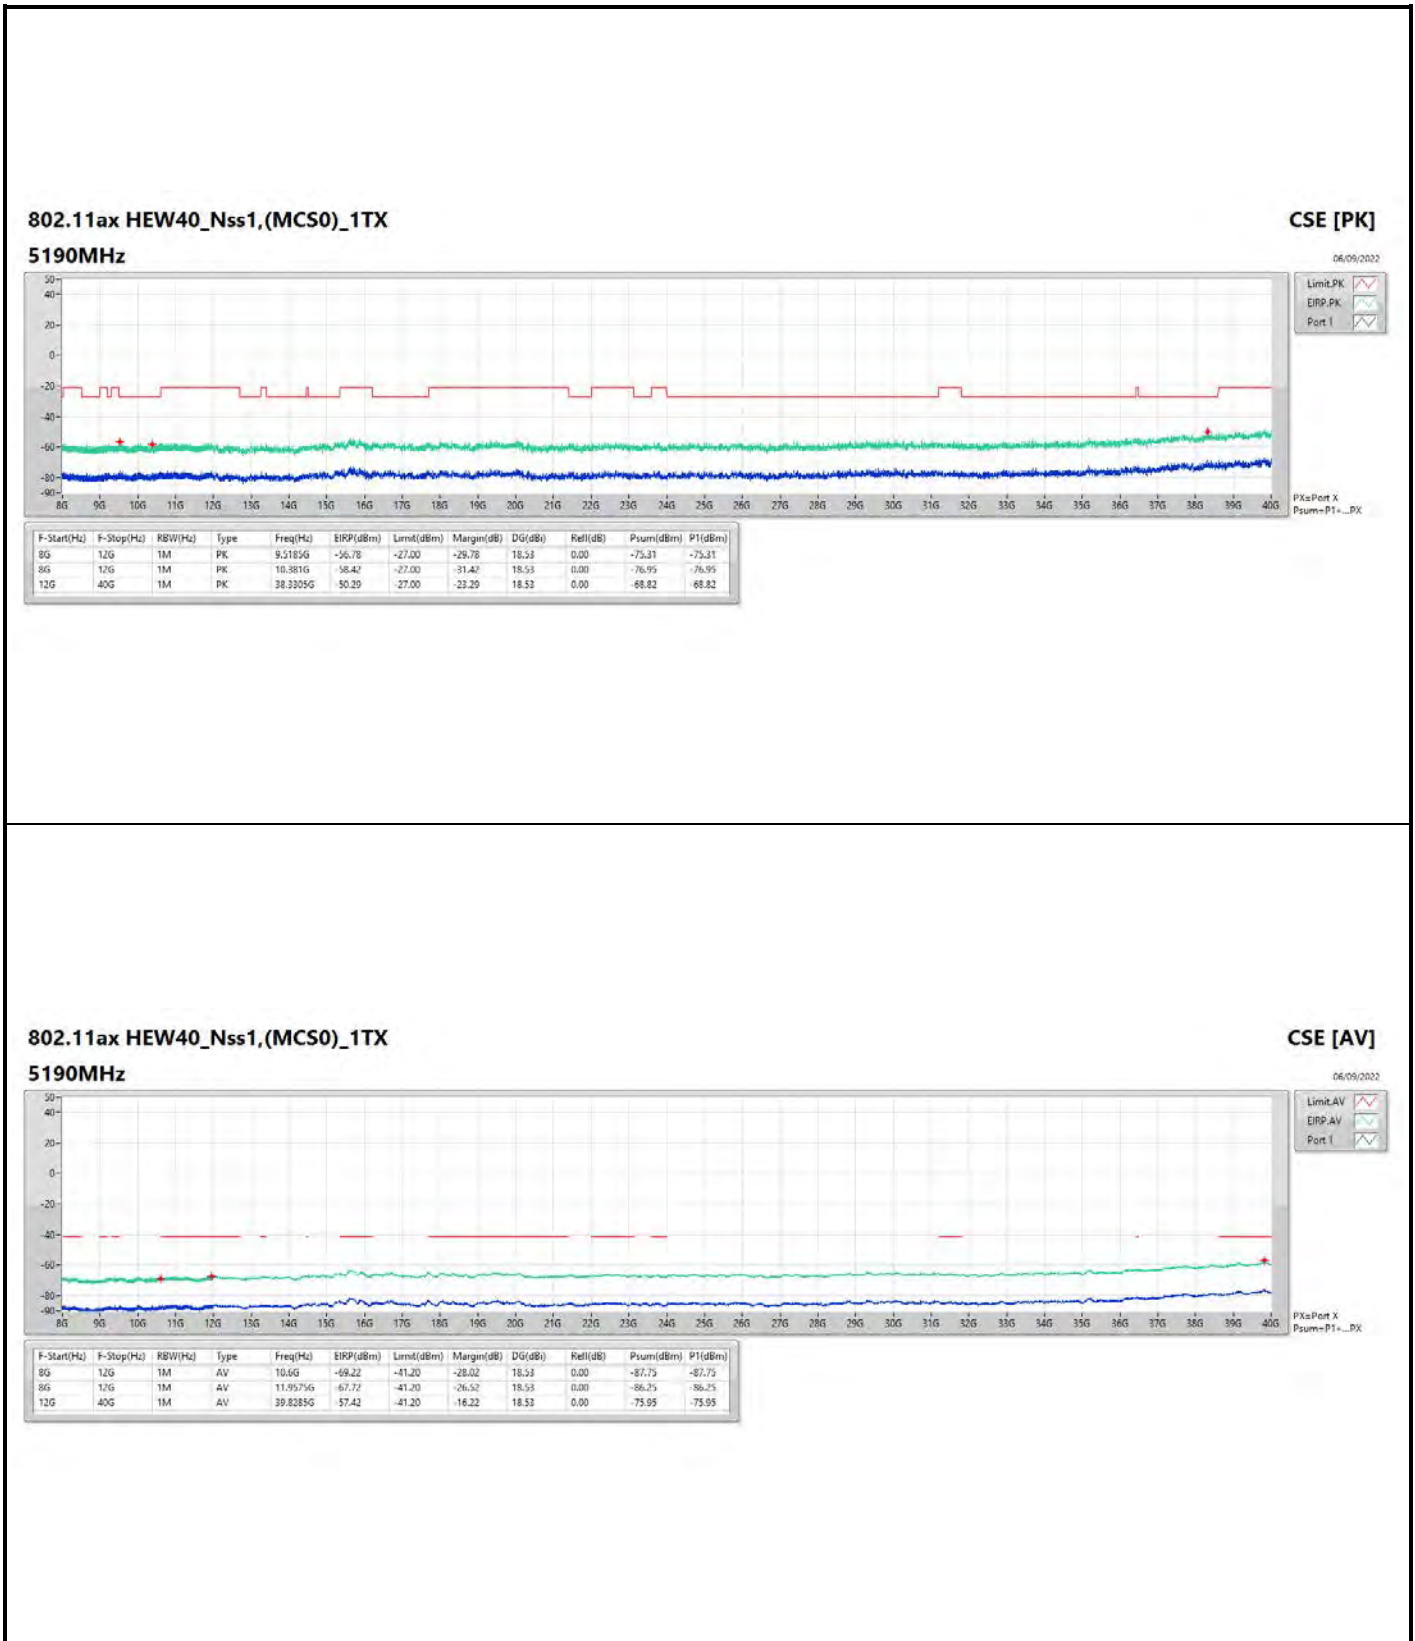

CSE_Pine R2_Antenna set 10 (Harmonic 8GHz ~ 40GHz)_P to M Appendix E.15

Mode	Result	F-Start (Hz)	F-Stop (Hz)	Type	Freq (Hz)	DG (dBi)	P1 (dBm)	P2 (dBm)	P3 (dBm)	P4 (dBm)	Psum (dBm)	EIRP (dBm)	Limit (dBm)	Margin (dB)
5210MHz	Pass	8G	12G	PK	10.452G	18.53	-78.21	-77.85	-79.69	-80.20	-72.86	-54.33	-27.00	-27.33
5210MHz	Pass	12G	40G	PK	38.446G	18.53	-69.86	-69.96	-71.83	-71.99	-64.77	-46.24	-27.00	-19.24
5775MHz	Pass	8G	12G	AV	11.5405G	18.53	-87.11	-85.12	-86.83	-86.08	-80.19	-61.66	-41.20	-20.46
5775MHz	Pass	12G	40G	AV	39.804G	18.53	-76.51	-76.39	-76.13	-77.03	-70.48	-51.95	-41.20	-10.75
5775MHz	Pass	8G	12G	PK	10.019G	18.53	-76.78	-79.34	-77.48	-77.87	-71.75	-53.22	-27.00	-26.22
5775MHz	Pass	8G	12G	PK	11.556G	18.53	-76.70	-77.23	-75.23	-77.54	-70.56	-52.03	-21.20	-30.83
5775MHz	Pass	12G	40G	PK	38.488G	18.53	-72.62	-70.02	-71.67	-70.62	-65.10	-46.57	-27.00	-19.57

DG = Directional Gain ; PX=Port X; Psum=P1+P2+...PX

802.11ax HEW20_Nss1,(MCS0)_2TX

CSE [PK]

5745MHz

06/09/2022

F_Start(Hz)	F_Stop(Hz)	RBW(Hz)	Type	Freq(Hz)	EIRP(dBm)	Limit(dBm)	Margin(dB)	DG(dB)	Ref(dB)	Psum(dBm)	P1(dBm)	P2(dBm)
8G	12G	1M	PK	11.4875G	-48.25	-21.20	-27.05	18.53	0.00	-66.78	-68.55	-71.57
12G	40G	1M	PK	38.4425G	-48.34	-27.00	-21.34	18.53	0.00	-66.87	-70.44	-69.38