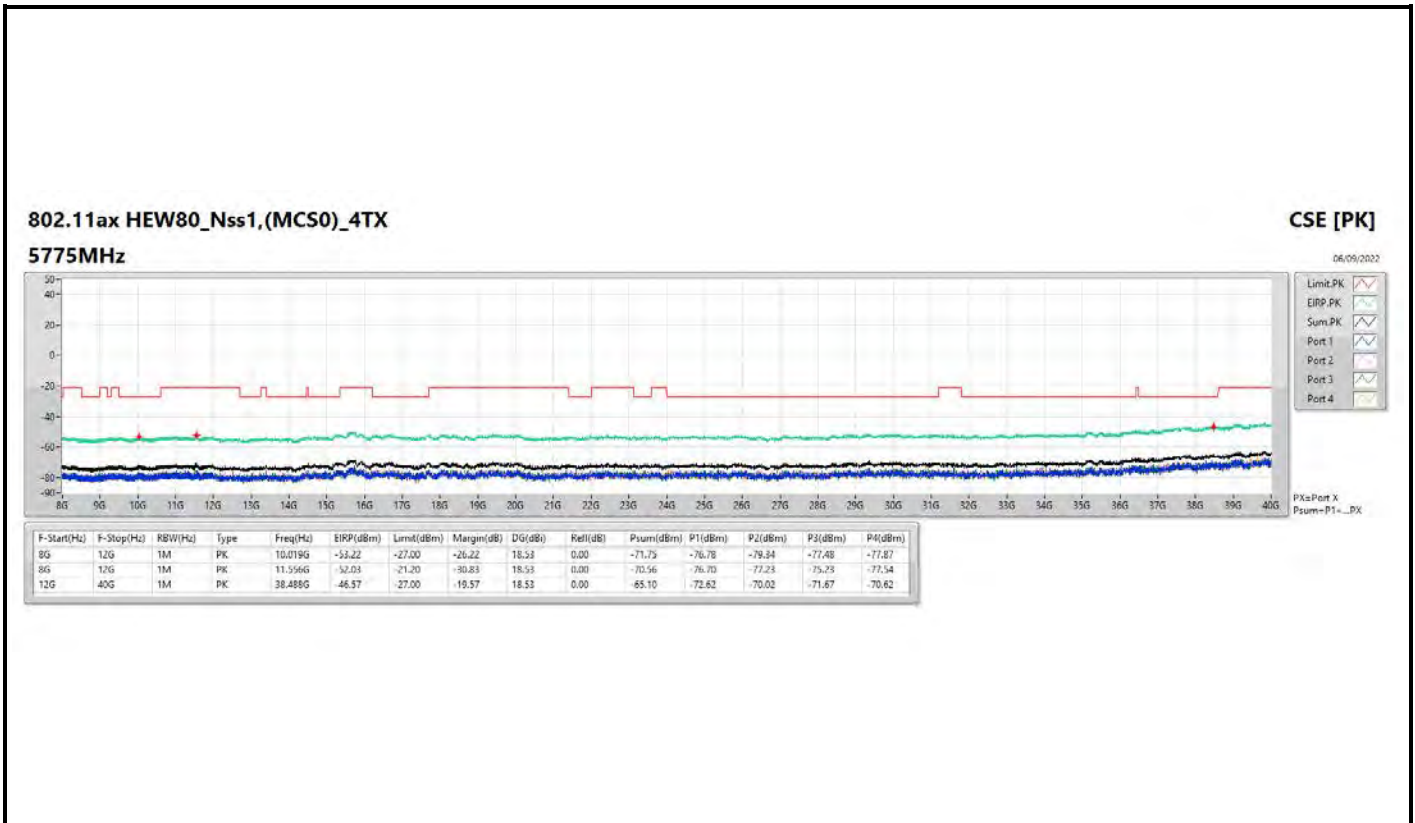

Summary

Mode	Result	F-Start (Hz)	F-Stop (Hz)	Type	Freq (Hz)	DG (dBi)	P1 (dBm)	P2 (dBm)	P3 (dBm)	P4 (dBm)	Psum (dBm)	EIRP (dBm)	Limit (dBm)	Margin (dB)
5.15-5.25GHz	-	-	-	-	-	-	-	-	-	-	-	-	-	-
802.11a_Nss1,(6Mbps)_1TX	Pass	4.9G	5.31G	AV	5.15G	18.53	-61.89				-61.89	-43.36	-41.20	-2.16
802.11ax HEW20_Nss1,(MCS0)_1TX	Pass	4.9G	5.31G	AV	5.15G	18.53	-59.94				-59.94	-41.41	-41.20	-0.21
802.11ax HEW40_Nss1,(MCS0)_1TX	Pass	4.9G	5.31G	AV	5.14954G	18.53	-60.82				-60.82	-42.29	-41.20	-1.09
802.11ax HEW80_Nss1,(MCS0)_1TX	Pass	4.9G	5.31G	AV	5.14503G	18.53	-61.10				-61.10	-42.57	-41.20	-1.37
802.11a_Nss1,(6Mbps)_2TX	Pass	4.9G	5.31G	AV	5.14964G	18.53	-63.50	-62.24			-59.81	-41.28	-41.20	-0.08
802.11ax HEW20_Nss1,(MCS0)_2TX	Pass	4.9G	5.31G	AV	5.15G	18.53	-64.12	-61.95			-59.89	-41.36	-41.20	-0.16
802.11ax HEW40_Nss1,(MCS0)_2TX	Pass	4.9G	5.31G	AV	5.14897G	18.53	-67.72	-61.17			-60.30	-41.77	-41.20	-0.57
802.11ax HEW80_Nss1,(MCS0)_2TX	Pass	4.9G	5.31G	AV	5.14831G	18.53	-67.46	-60.56			-59.75	-41.22	-41.20	-0.02
802.11a_Nss1,(6Mbps)_4TX	Pass	4.9G	5.31G	AV	5.14964G	18.53	-69.94	-68.70	-69.44	-68.59	-63.11	-44.58	-41.20	-3.38
802.11ax HEW20_Nss1,(MCS0)_4TX	Pass	4.9G	5.31G	AV	5.14856G	18.53	-70.73	-69.04	-68.23	-68.72	-63.06	-44.53	-41.20	-3.33
802.11ax HEW40_Nss1,(MCS0)_4TX	Pass	4.9G	5.31G	AV	5.15G	18.53	-71.34	-67.69	-68.89	-68.12	-62.78	-44.25	-41.20	-3.05
802.11ax HEW80_Nss1,(MCS0)_4TX	Pass	4.9G	5.31G	AV	5.1499G	18.53	-71.11	-66.57	-69.57	-69.99	-62.94	-44.41	-41.20	-3.21
5.725-5.85GHz	-	-	-	-	-	-	-	-	-	-	-	-	-	-
802.11a_Nss1,(6Mbps)_1TX	Pass	5.31G	5.47G	AV	5.44632G	18.53	-69.35				-69.35	-50.82	-41.20	-9.62
802.11ax HEW20_Nss1,(MCS0)_1TX	Pass	5.31G	5.47G	AV	5.44568G	18.53	-69.45				-69.45	-50.92	-41.20	-9.72
802.11ax HEW40_Nss1,(MCS0)_1TX	Pass	5.31G	5.47G	AV	5.45848G	18.53	-69.55				-69.55	-51.02	-41.20	-9.82
802.11ax HEW80_Nss1,(MCS0)_1TX	Pass	5.47G	5.85G	PK	5.64822G	18.53	-47.85				-47.85	-29.32	-27.00	-2.32
802.11a_Nss1,(6Mbps)_2TX	Pass	5.31G	5.47G	AV	5.40664G	18.53	-70.27	-67.37			-65.57	-47.04	-41.20	-5.84
802.11ax HEW20_Nss1,(MCS0)_2TX	Pass	5.31G	5.47G	AV	5.43288G	18.53	-70.07	-67.24			-65.42	-46.89	-41.20	-5.69
802.11ax HEW40_Nss1,(MCS0)_2TX	Pass	5.31G	5.47G	AV	5.3644G	18.53	-70.30	-67.68			-65.79	-47.26	-41.20	-6.06
802.11ax HEW80_Nss1,(MCS0)_2TX	Pass	5.47G	5.85G	PK	5.64746G	18.53	-57.03	-46.53			-46.16	-27.63	-27.00	-0.63
802.11a_Nss1,(6Mbps)_4TX	Pass	5.31G	5.47G	AV	5.35512G	18.53	-70.41	-68.45	-67.61	-69.23	-62.78	-44.25	-41.20	-3.05
802.11ax HEW20_Nss1,(MCS0)_4TX	Pass	5.31G	5.47G	AV	5.40952G	18.53	-70.54	-68.63	-68.49	-68.49	-62.94	-44.41	-41.20	-3.21
802.11ax HEW40_Nss1,(MCS0)_4TX	Pass	5.31G	5.47G	AV	5.37432G	18.53	-70.44	-68.45	-68.23	-68.62	-62.83	-44.30	-41.20	-3.10
802.11ax HEW80_Nss1,(MCS0)_4TX	Pass	5.31G	5.47G	AV	5.45112G	18.53	-70.33	-69.60	-68.89	-68.45	-63.24	-44.71	-41.20	-3.51