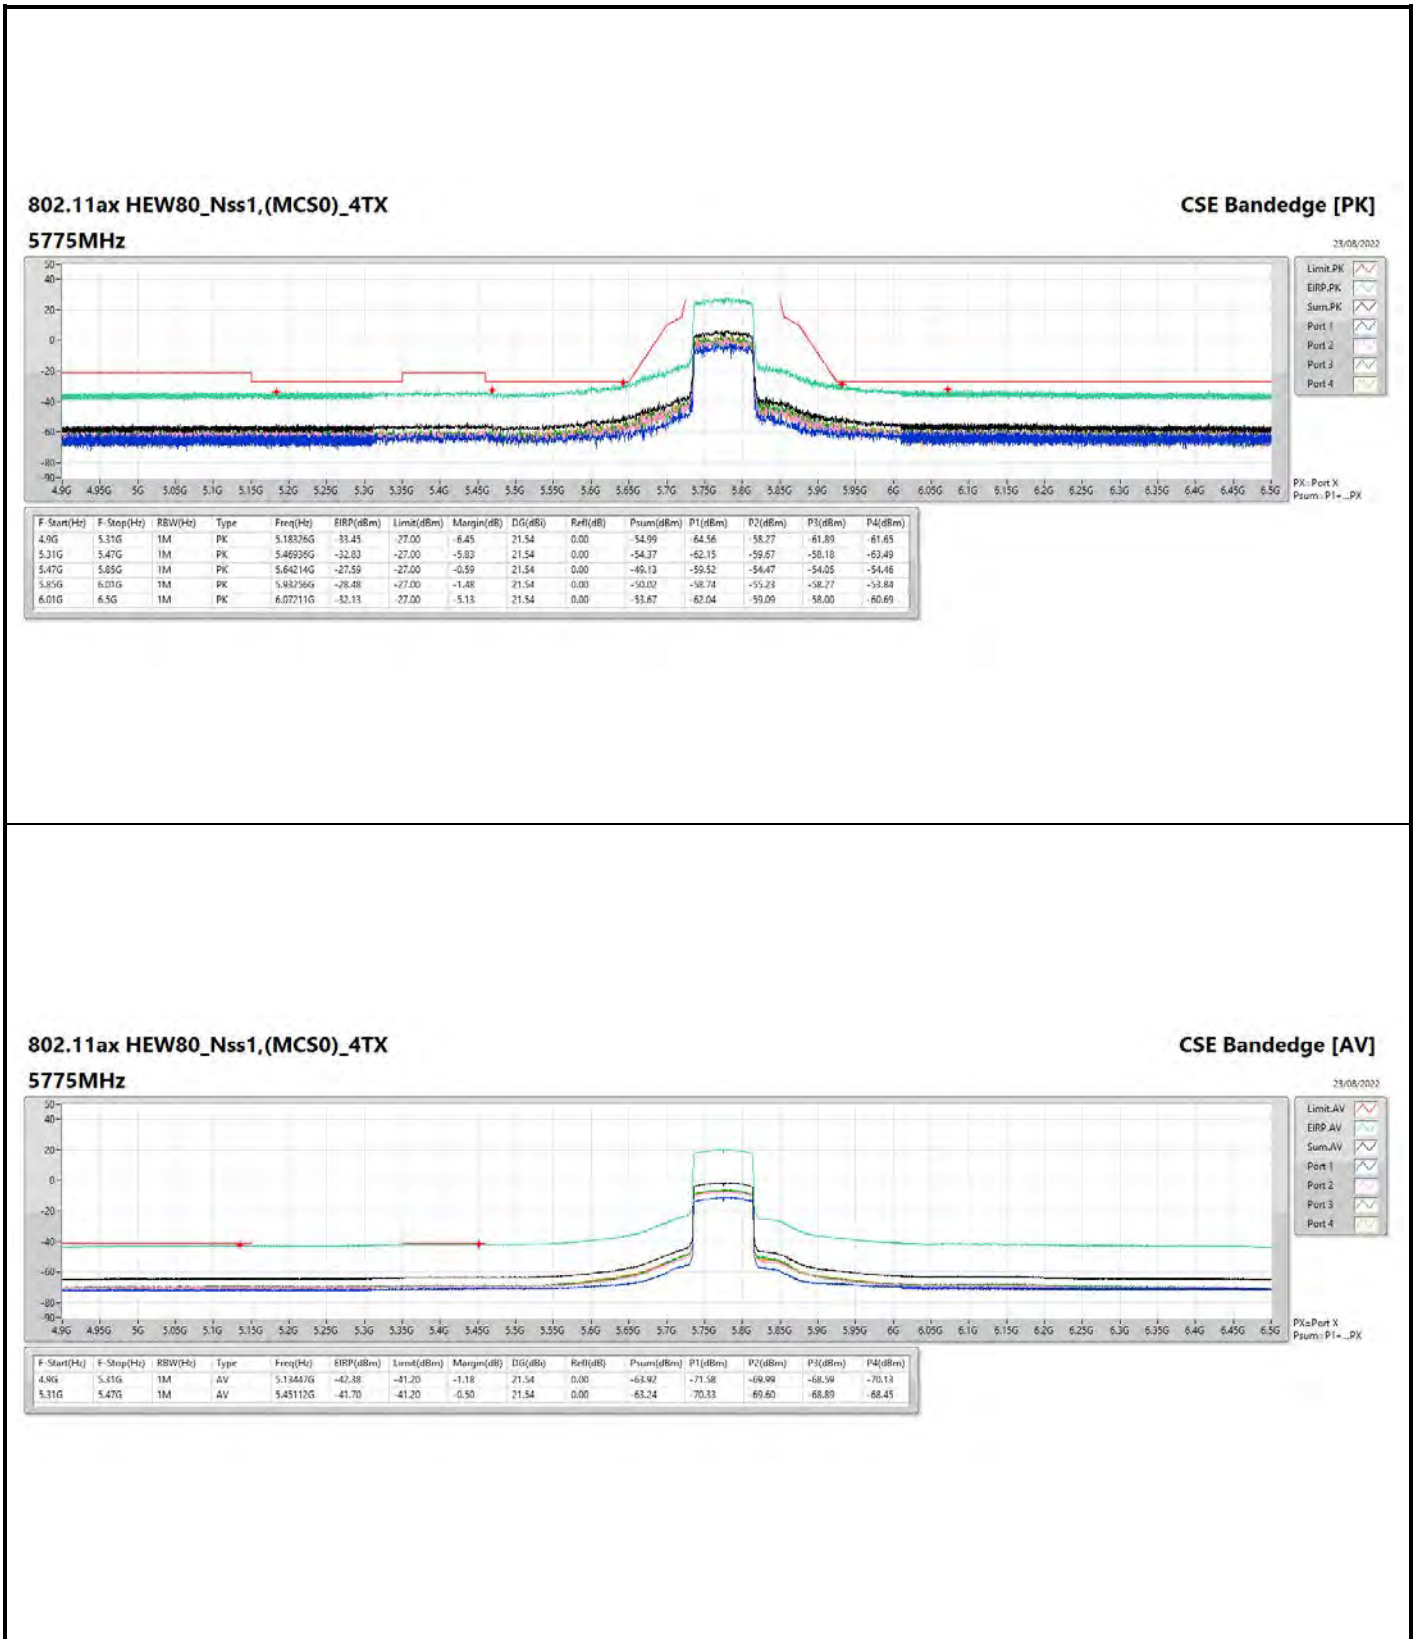

802.11a_Nss1,(6Mbps)_4TX
5785MHz

CSE Bandedge [AV]

23/08/2022

802.11a_Nss1,(6Mbps)_4TX
5825MHZ

CSE Bandedge [AV]

 Limit.AV
 EIRP.AV
 Sum.AV
 Port 1
 Port 2
 Port 3
 Port 4

CSE_Pine R2_Antenna set 10 (Harmonic 1GHz ~ 8GHz)_P to P Appendix E.17