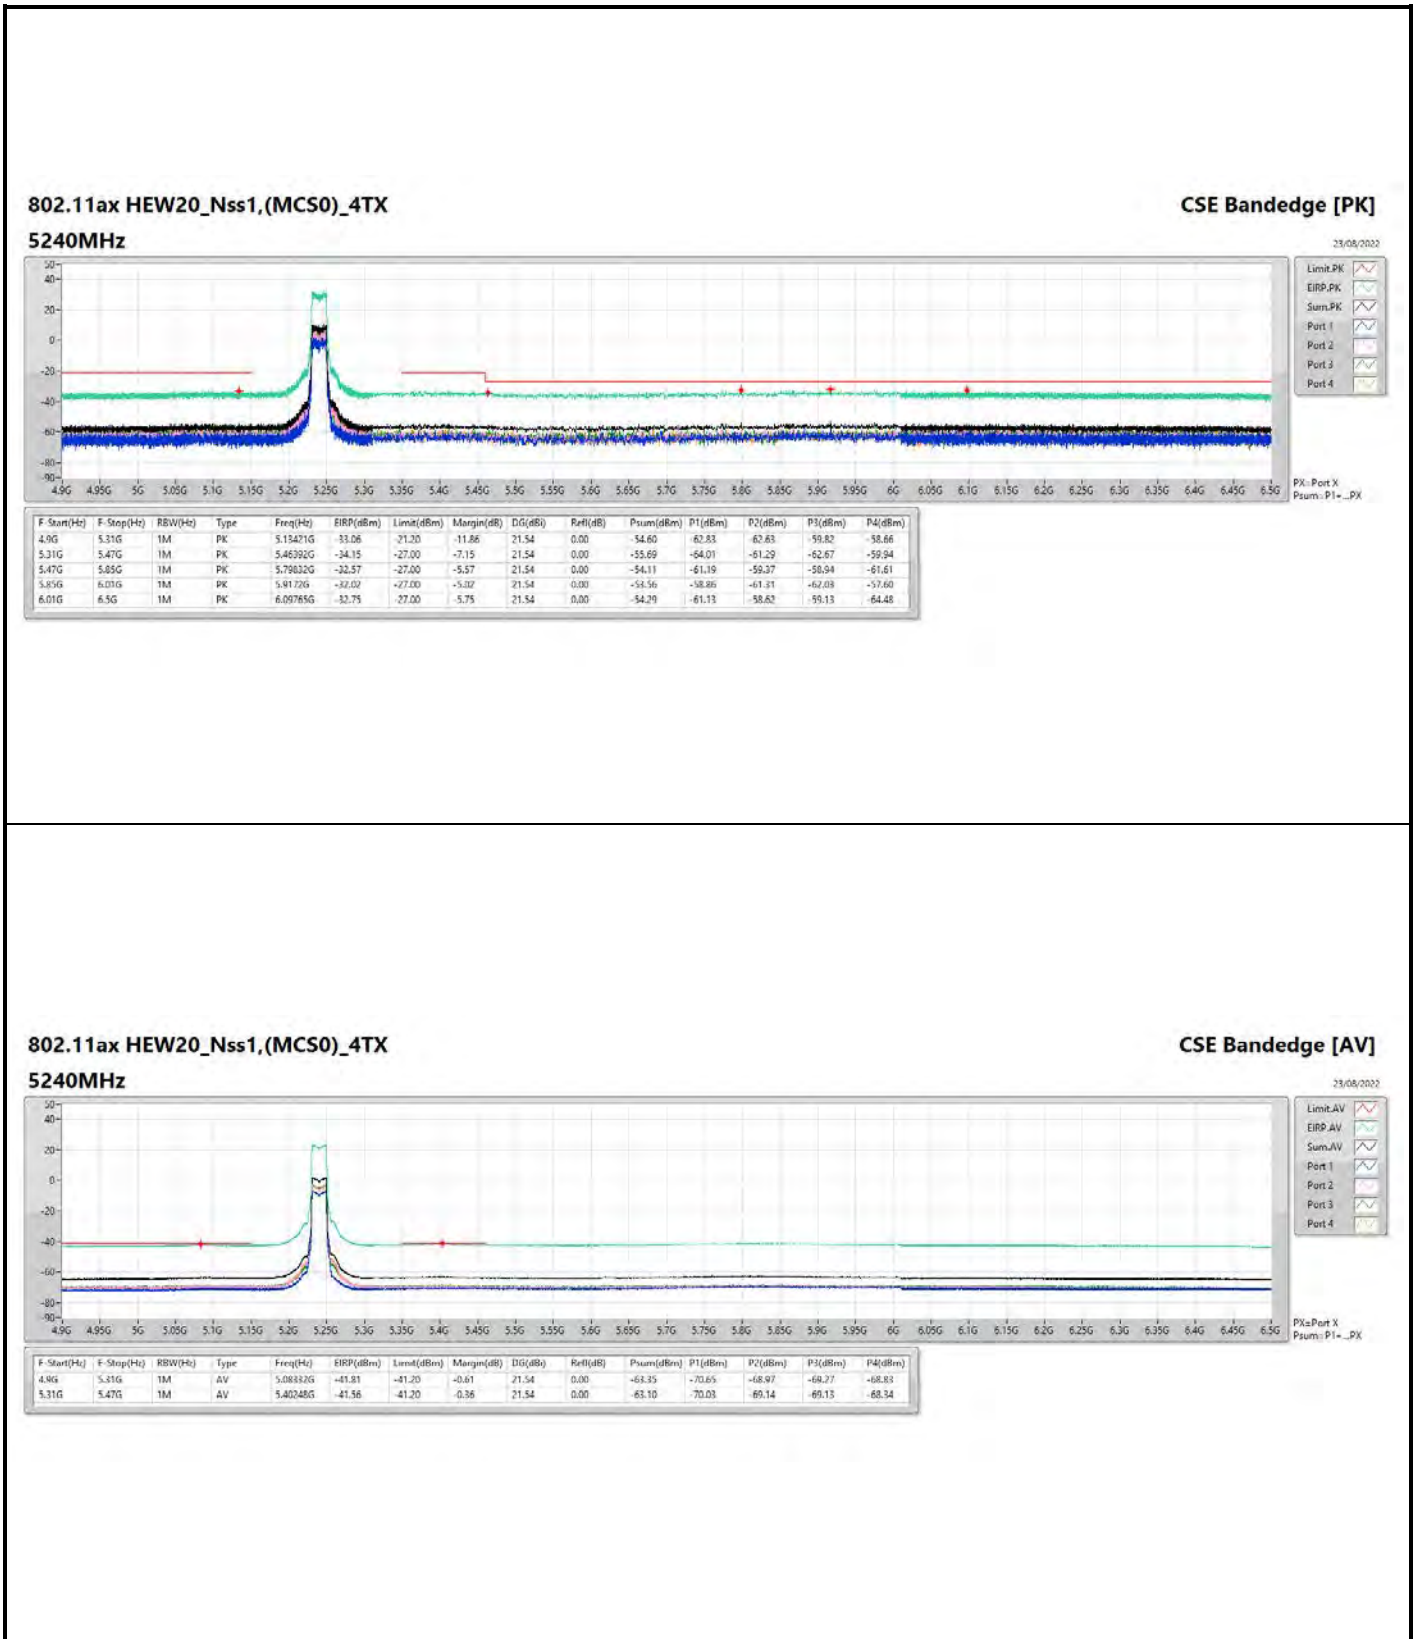

802.11a_Nss1,(6Mbps)_4TX
5785MHz

CSE Bandedge [AV]

23/08/2022

802.11a_Nss1,(6Mbps)_4TX
5825MHZ

CSE Bandedge [AV]

 Limit.AV
 EIRP.AV
 Sum.AV
 Port 1
 Port 2
 Port 3
 Port 4

CSE_Pine R2_Antenna set 10 (Harmonic 1GHz ~ 8GHz)_P to P Appendix E.17