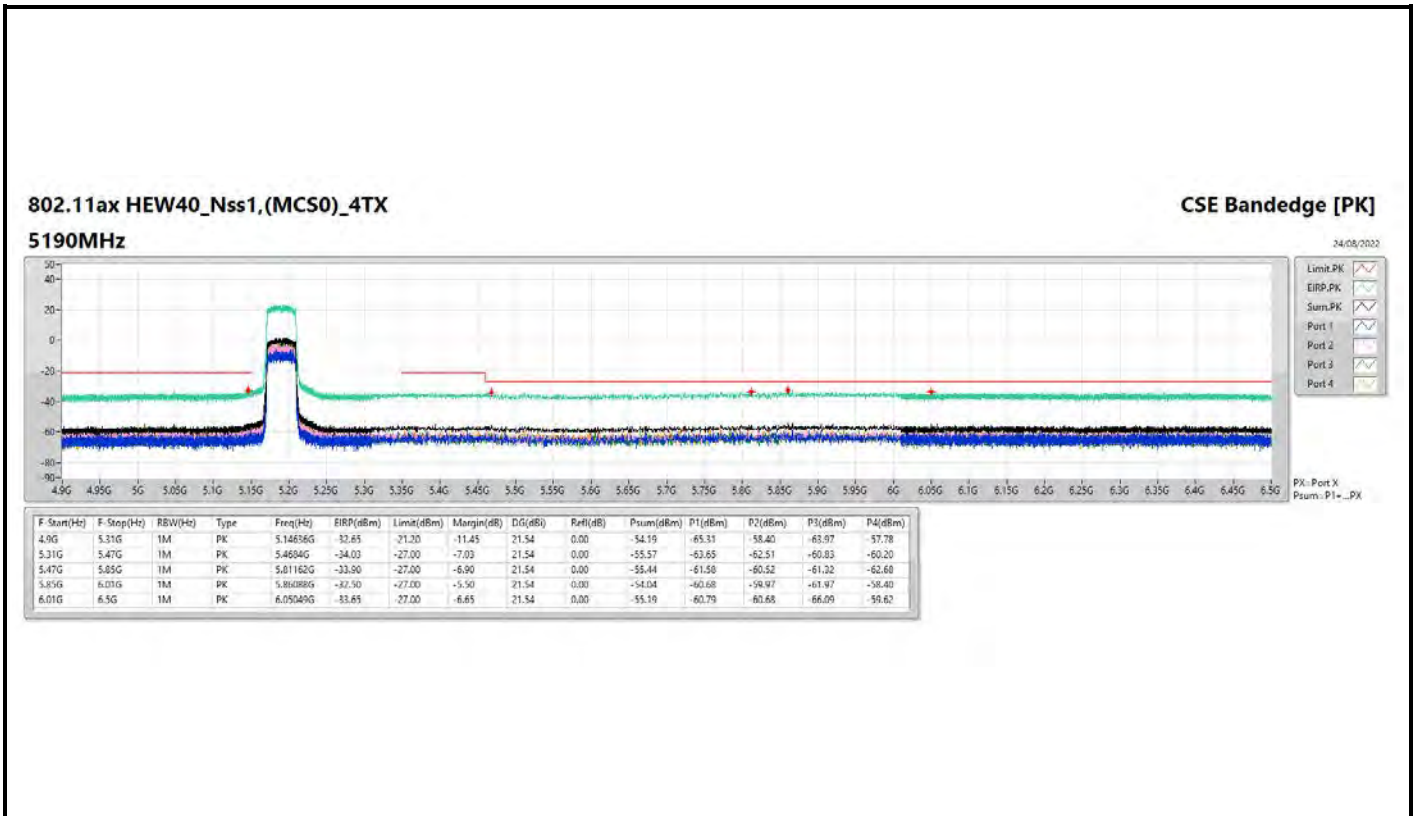

802.11a_Nss1,(6Mbps)_4TX
5785MHz

CSE Bandedge [AV]

23/08/2022

802.11a_Nss1,(6Mbps)_4TX
5825MHZ

CSE Bandedge [AV]

 Limit.AV
 EIRP.AV
 Sum.AV
 Port 1
 Port 2
 Port 3
 Port 4

CSE_Pine R2_Antenna set 10 (Harmonic 1GHz ~ 8GHz)_P to P Appendix E.17