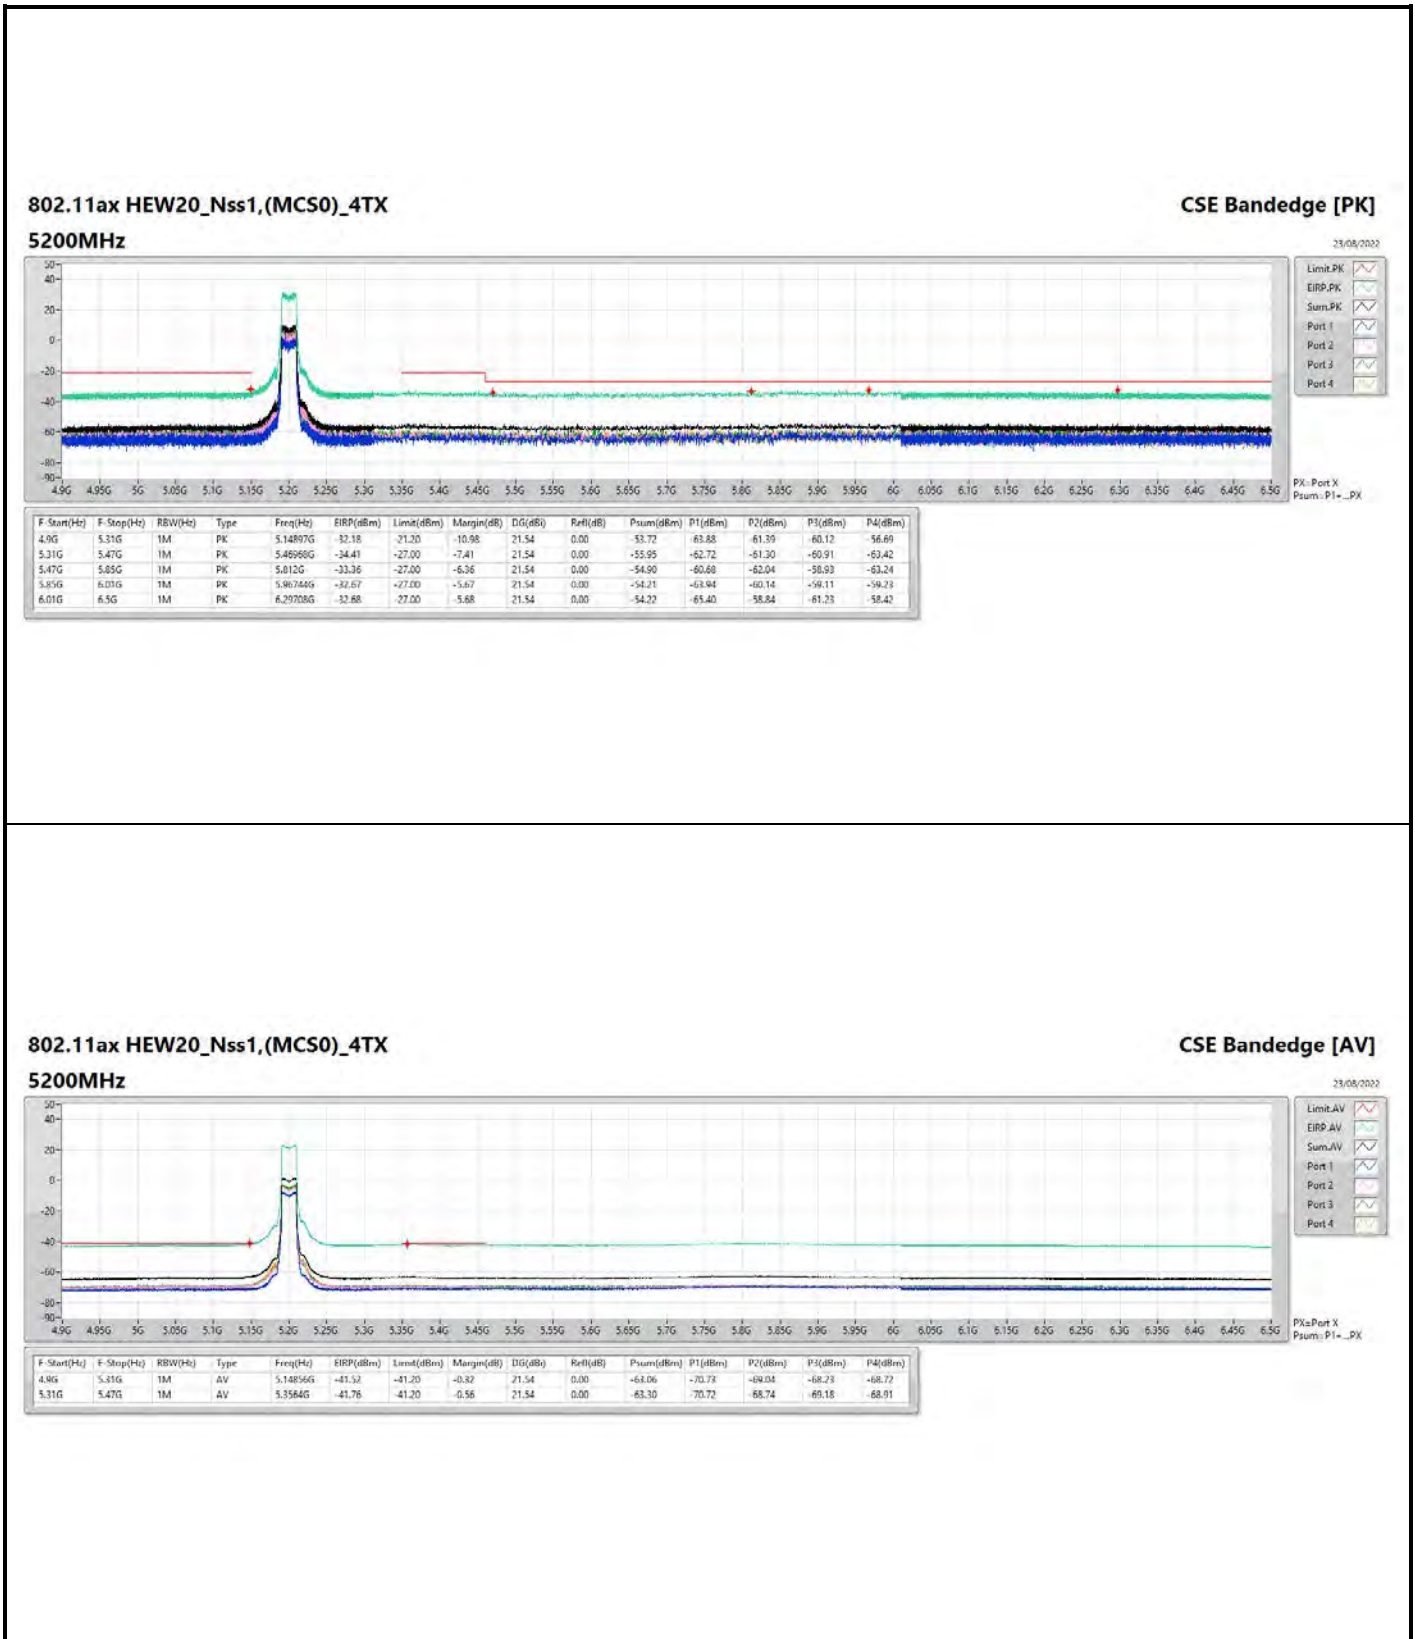

802.11a_Nss1,(6Mbps)_4TX
5785MHz

CSE Bandedge [AV]

23/08/2022

802.11a_Nss1,(6Mbps)_4TX
5825MHZ

CSE Bandedge [AV]

 Limit.AV
 EIRP.AV
 Sum.AV
 Port 1
 Port 2
 Port 3
 Port 4

CSE_Pine R2_Antenna set 10 (Harmonic 1GHz ~ 8GHz)_P to P Appendix E.17