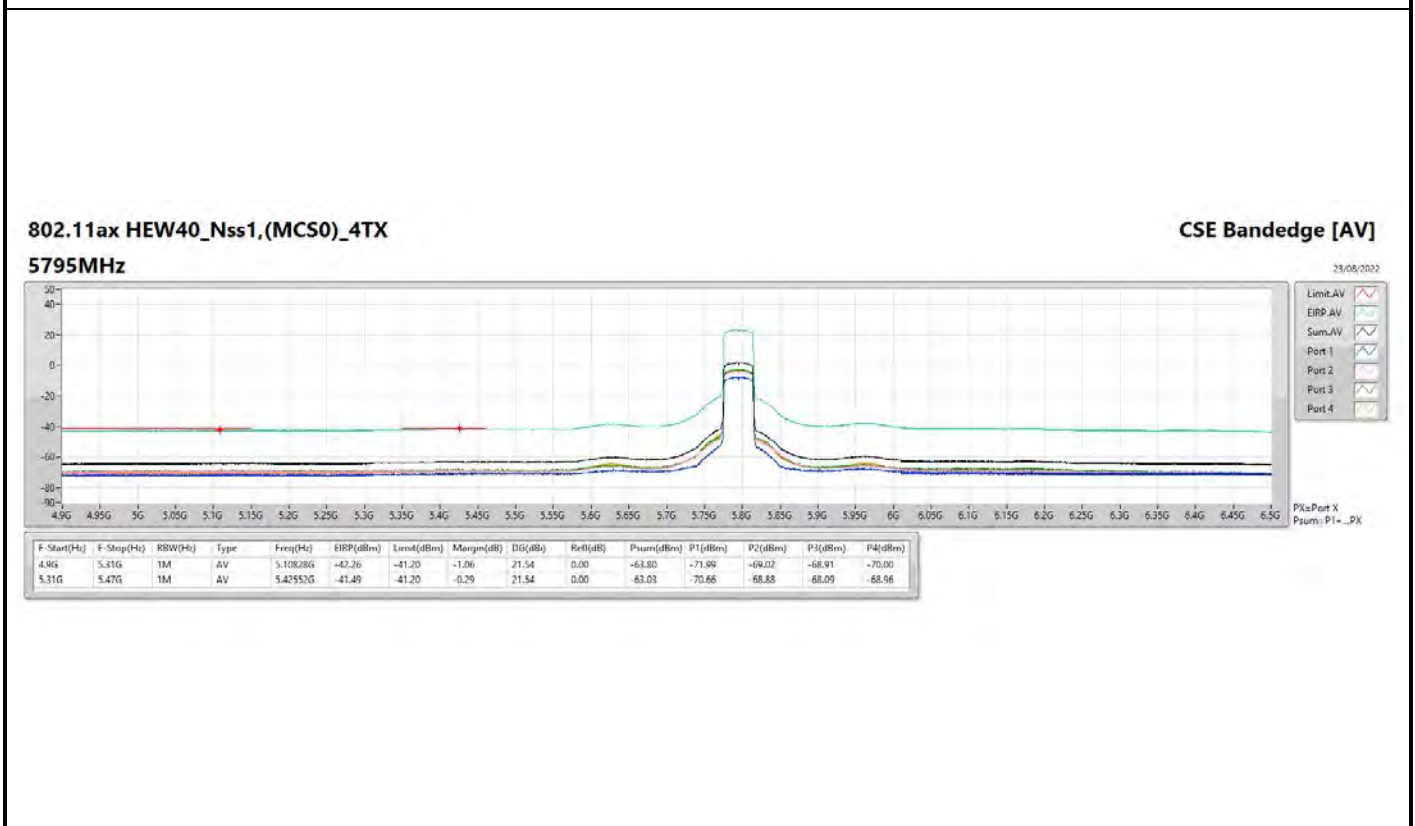

802.11a_Nss1,(6Mbps)_4TX
5785MHz

CSE Bandedge [AV]

23/08/2022

802.11a_Nss1,(6Mbps)_4TX
5825MHZ

CSE Bandedge [AV]

 Limit.AV
 EIRP.AV
 Sum.AV
 Port 1
 Port 2
 Port 3
 Port 4

CSE_Pine R2_Antenna set 10 (Harmonic 1GHz ~ 8GHz)_P to P Appendix E.17