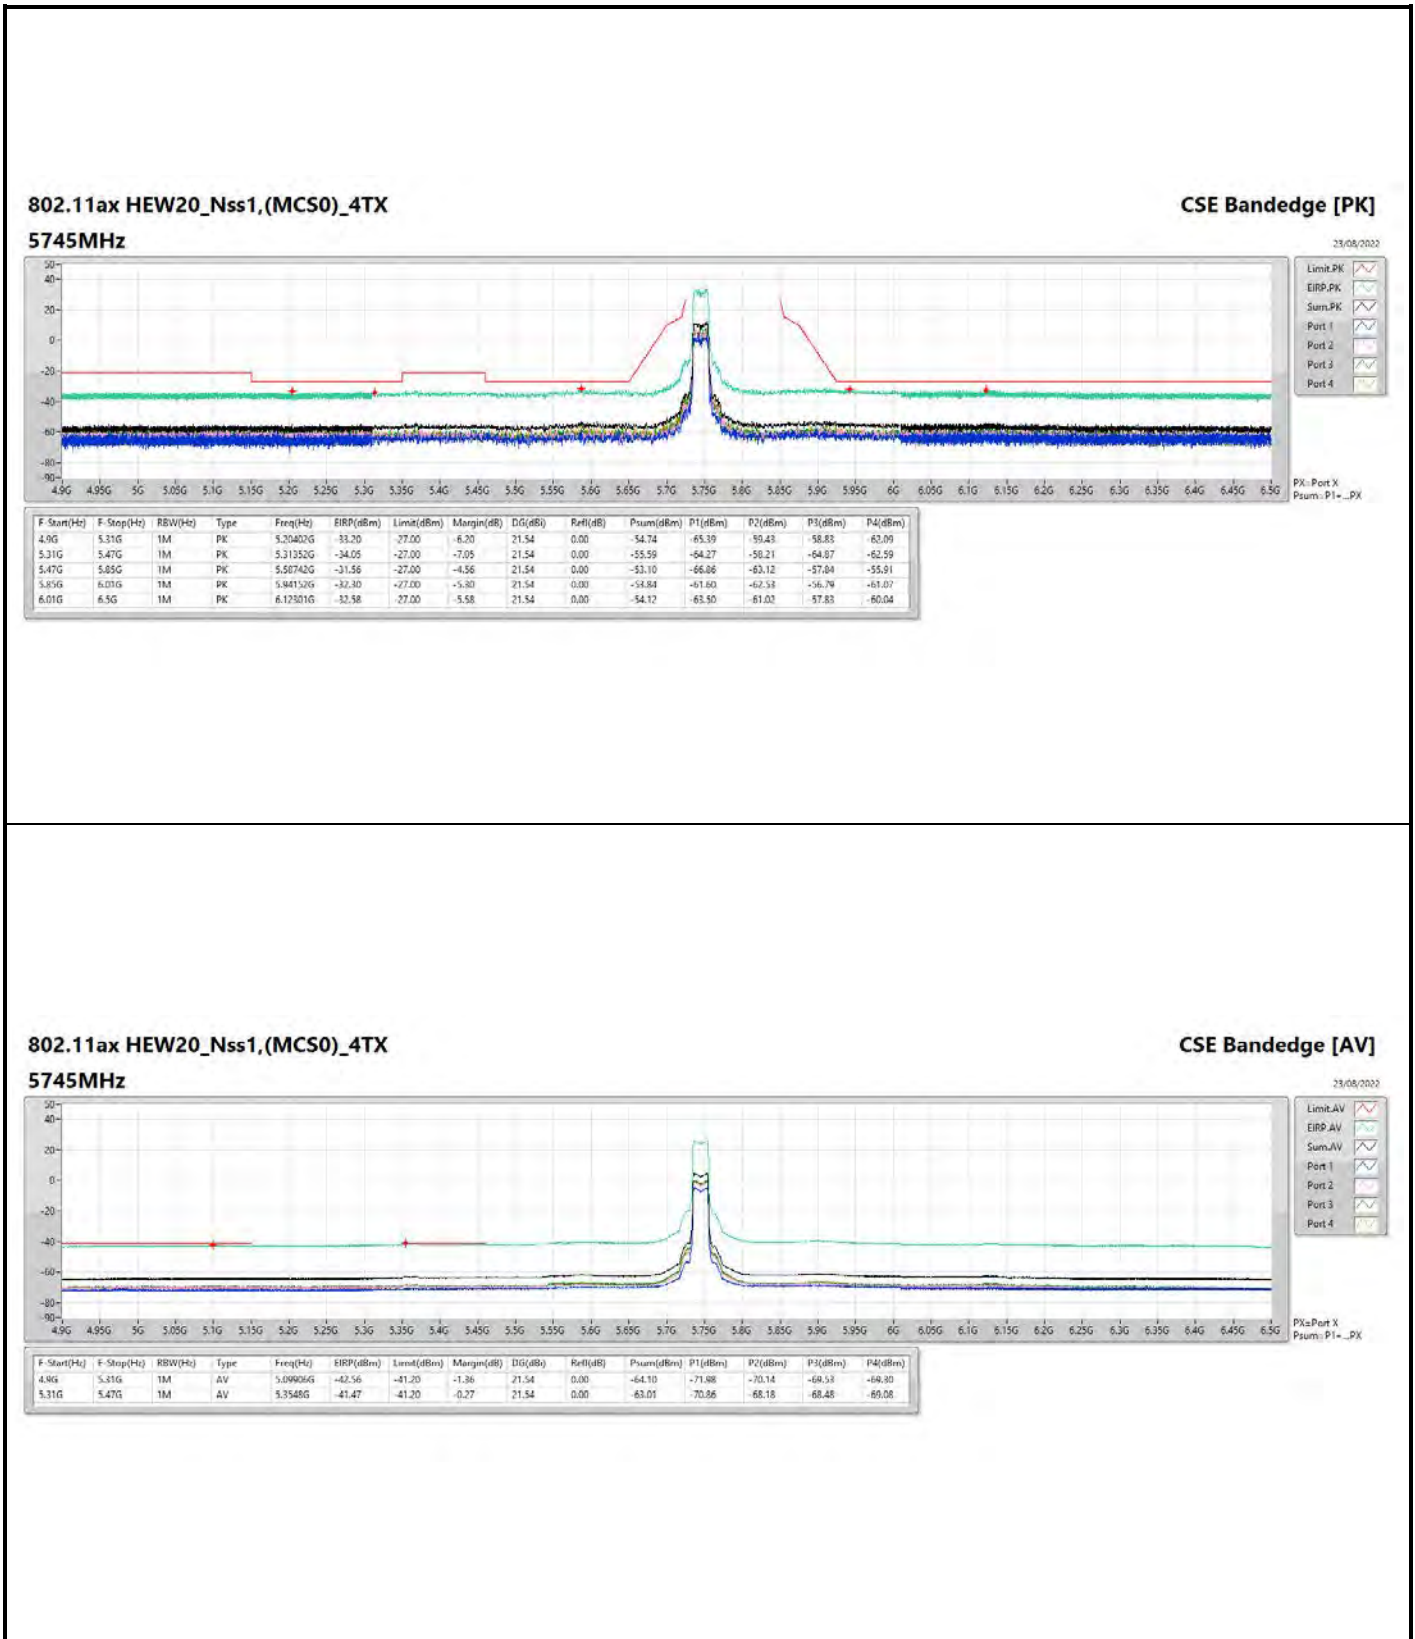

802.11a_Nss1,(6Mbps)_4TX
5785MHz

CSE Bandedge [AV]

23/08/2022

802.11a_Nss1,(6Mbps)_4TX
5825MHZ

CSE Bandedge [AV]

 Limit.AV
 EIRP.AV
 Sum.AV
 Port 1
 Port 2
 Port 3
 Port 4

CSE_Pine R2_Antenna set 10 (Harmonic 1GHz ~ 8GHz)_P to P Appendix E.17