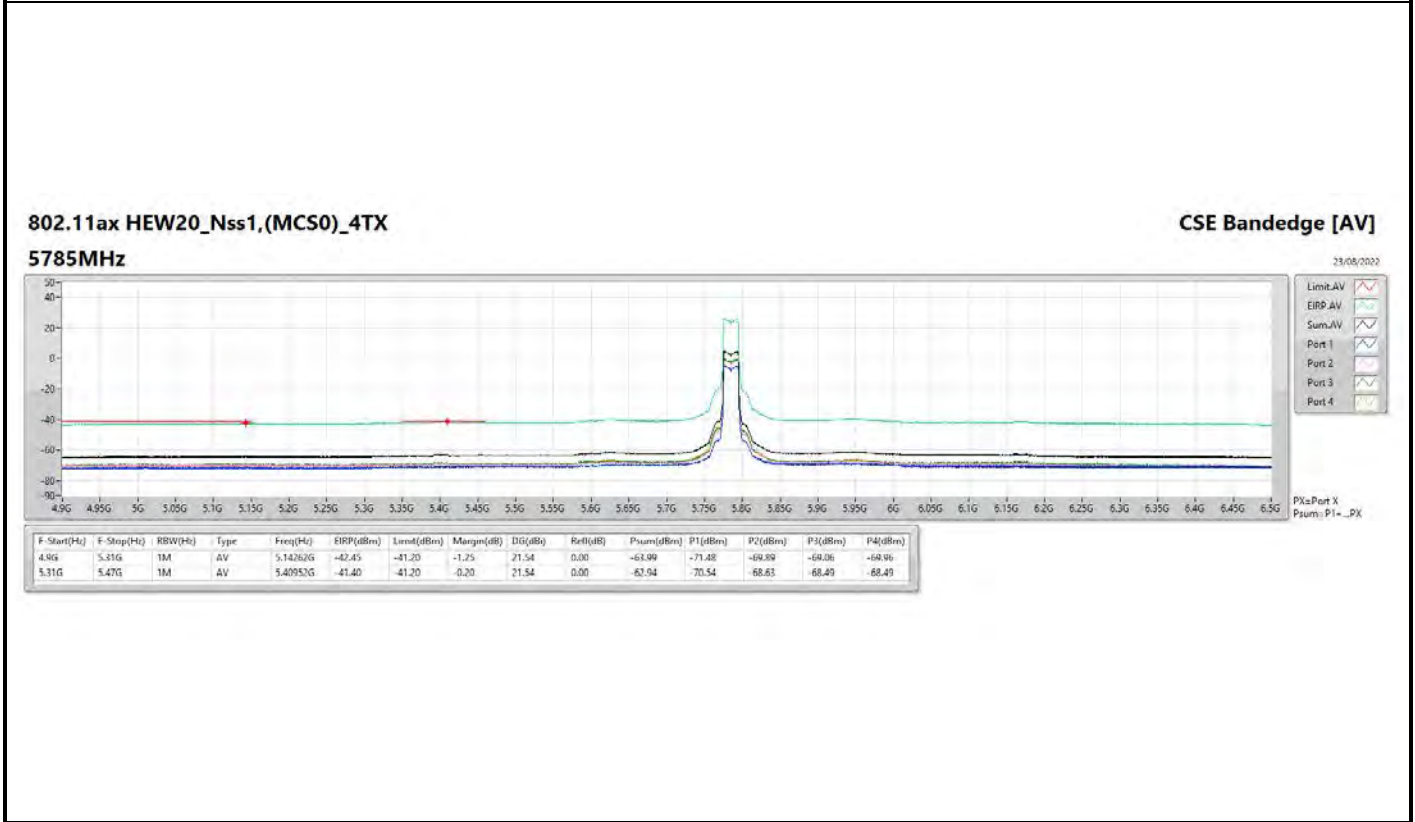

802.11a_Nss1,(6Mbps)_4TX
5785MHz

CSE Bandedge [AV]

23/08/2022

802.11a_Nss1,(6Mbps)_4TX
5825MHZ

CSE Bandedge [AV]

 Limit.AV
 EIRP.AV
 Sum.AV
 Port 1
 Port 2
 Port 3
 Port 4

CSE_Pine R2_Antenna set 10 (Harmonic 1GHz ~ 8GHz)_P to P Appendix E.17