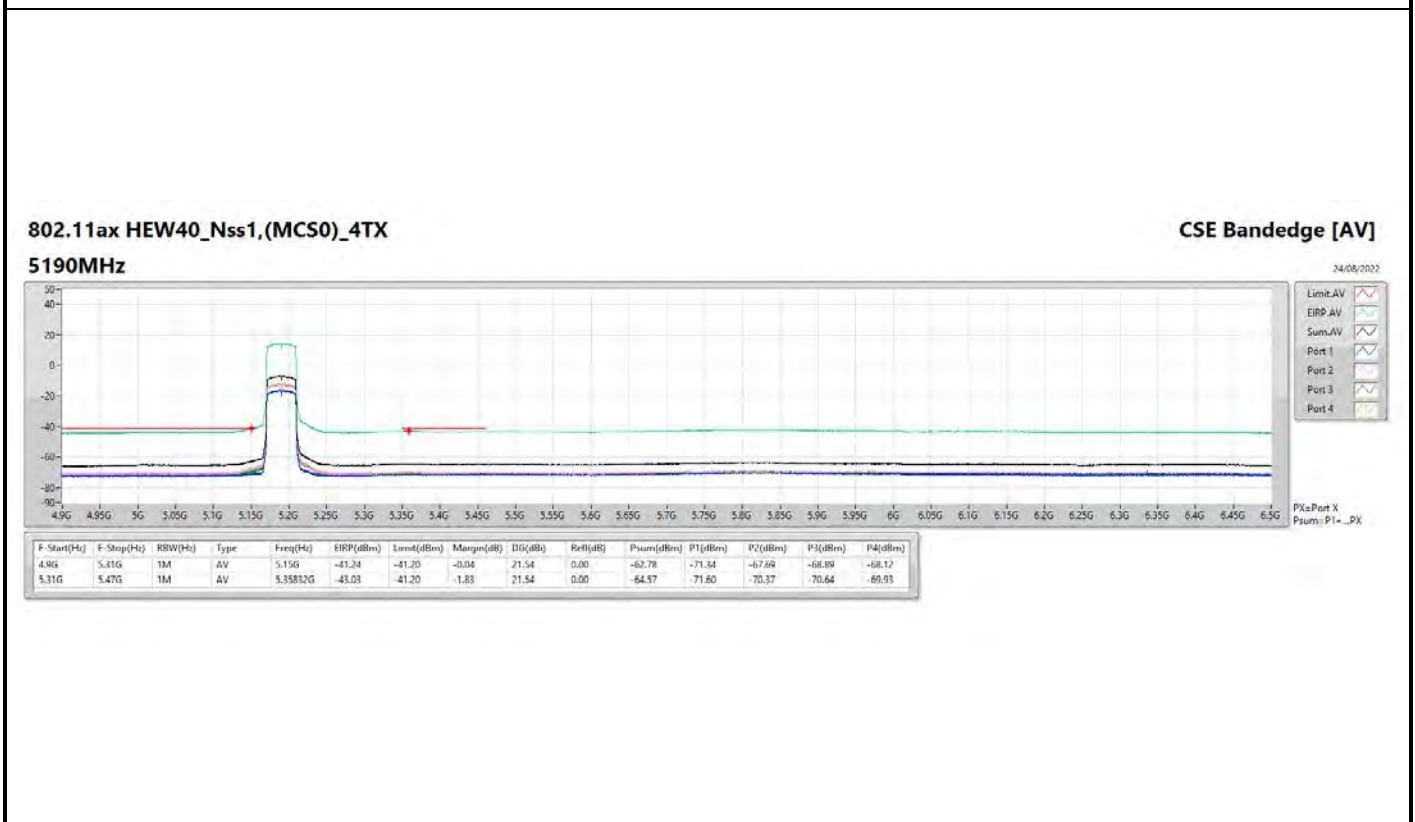

802.11a_Nss1,(6Mbps)_4TX
5785MHz

CSE Bandedge [AV]

23/08/2022

802.11a_Nss1,(6Mbps)_4TX
5825MHZ

CSE Bandedge [AV]

 Limit.AV
 EIRP.AV
 Sum.AV
 Port 1
 Port 2
 Port 3
 Port 4

CSE_Pine R2_Antenna set 10 (Harmonic 1GHz ~ 8GHz)_P to P Appendix E.17