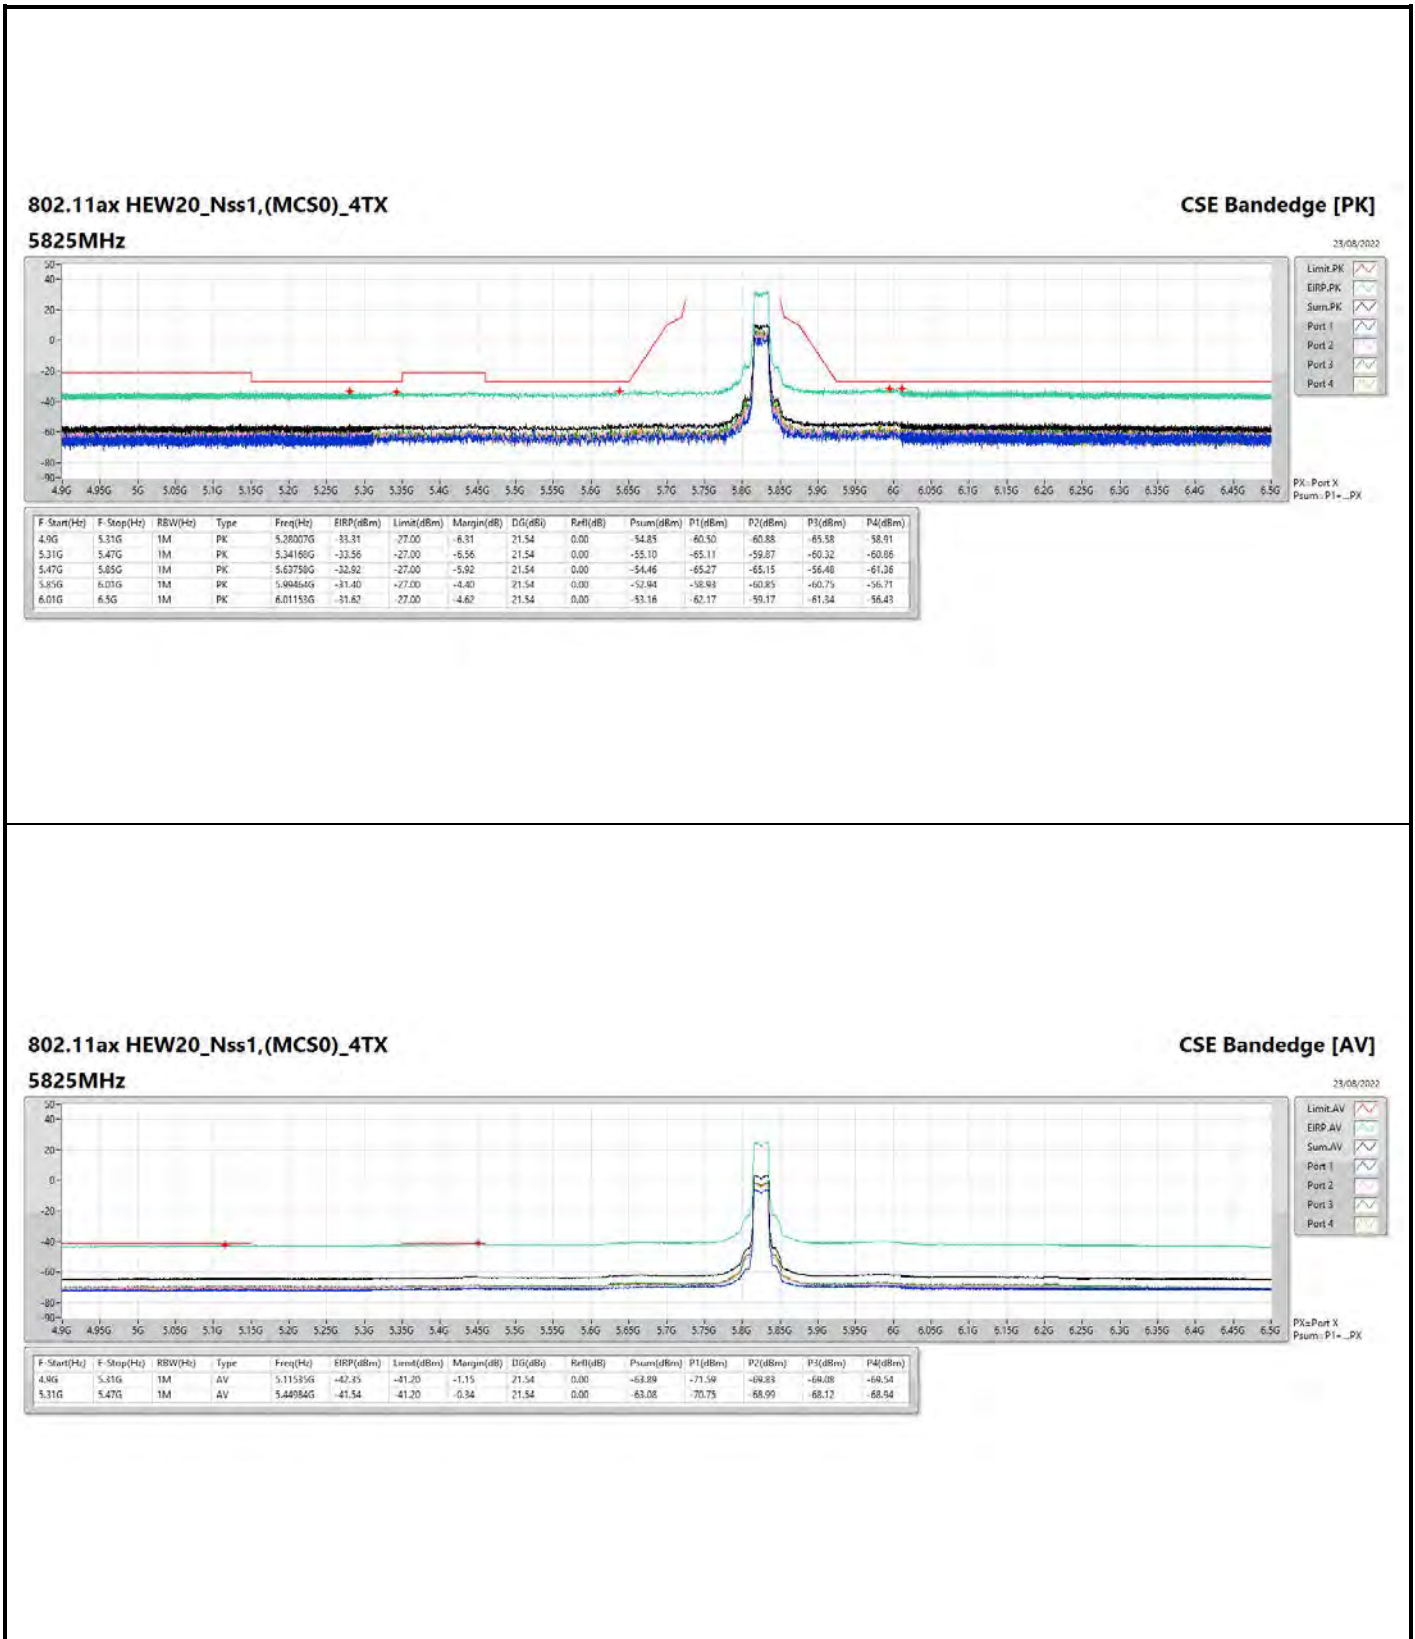

802.11a_Nss1,(6Mbps)_4TX
5785MHz

CSE Bandedge [AV]

23/08/2022

802.11a_Nss1,(6Mbps)_4TX
5825MHZ

CSE Bandedge [AV]

 Limit.AV
 EIRP.AV
 Sum.AV
 Port 1
 Port 2
 Port 3
 Port 4

CSE_Pine R2_Antenna set 10 (Harmonic 1GHz ~ 8GHz)_P to P Appendix E.17