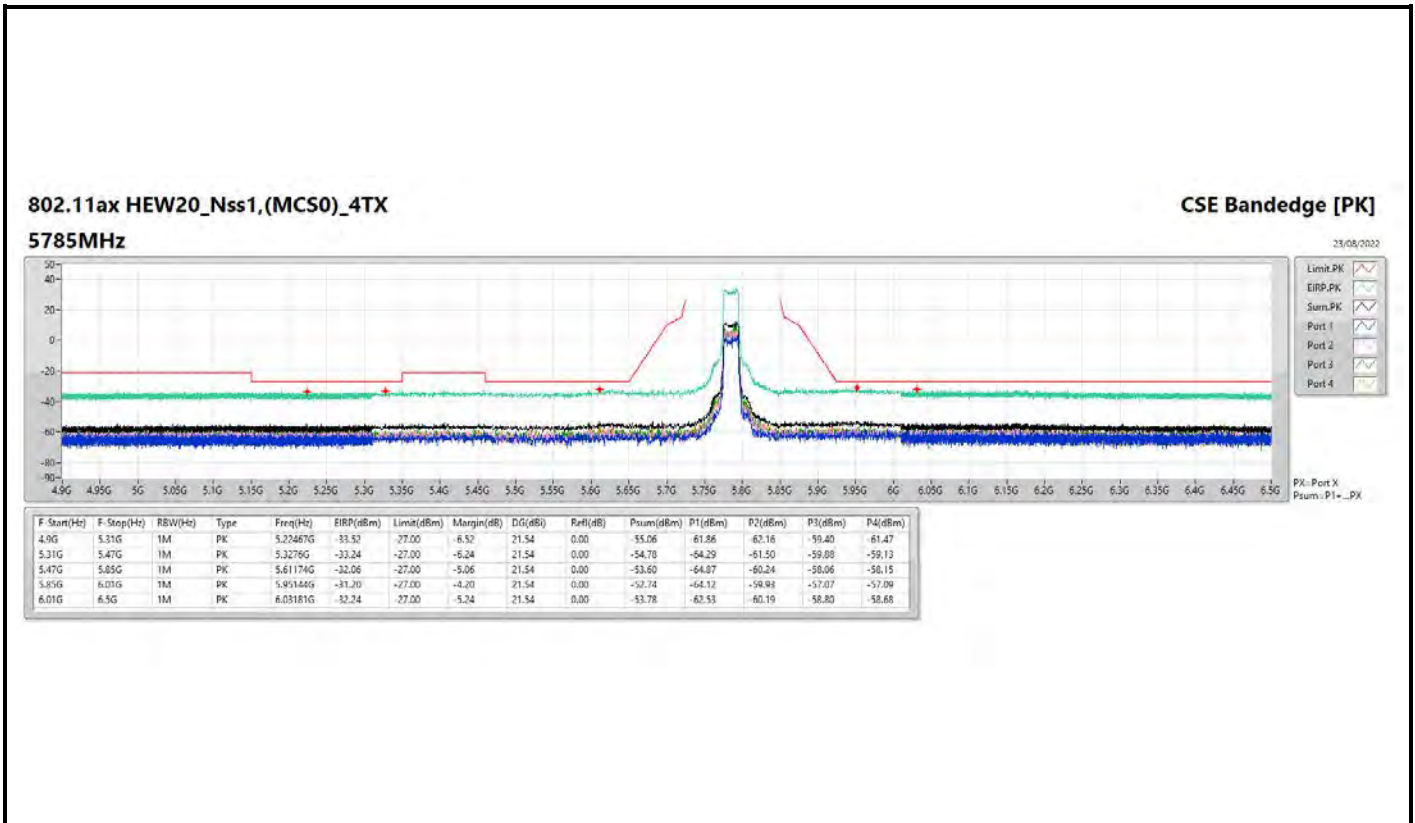

802.11a_Nss1,(6Mbps)_4TX
5785MHz

CSE Bandedge [AV]

23/08/2022

802.11a_Nss1,(6Mbps)_4TX
5825MHZ

CSE Bandedge [AV]

 Limit.AV
 EIRP.AV
 Sum.AV
 Port 1
 Port 2
 Port 3
 Port 4

CSE_Pine R2_Antenna set 10 (Harmonic 1GHz ~ 8GHz)_P to P Appendix E.17