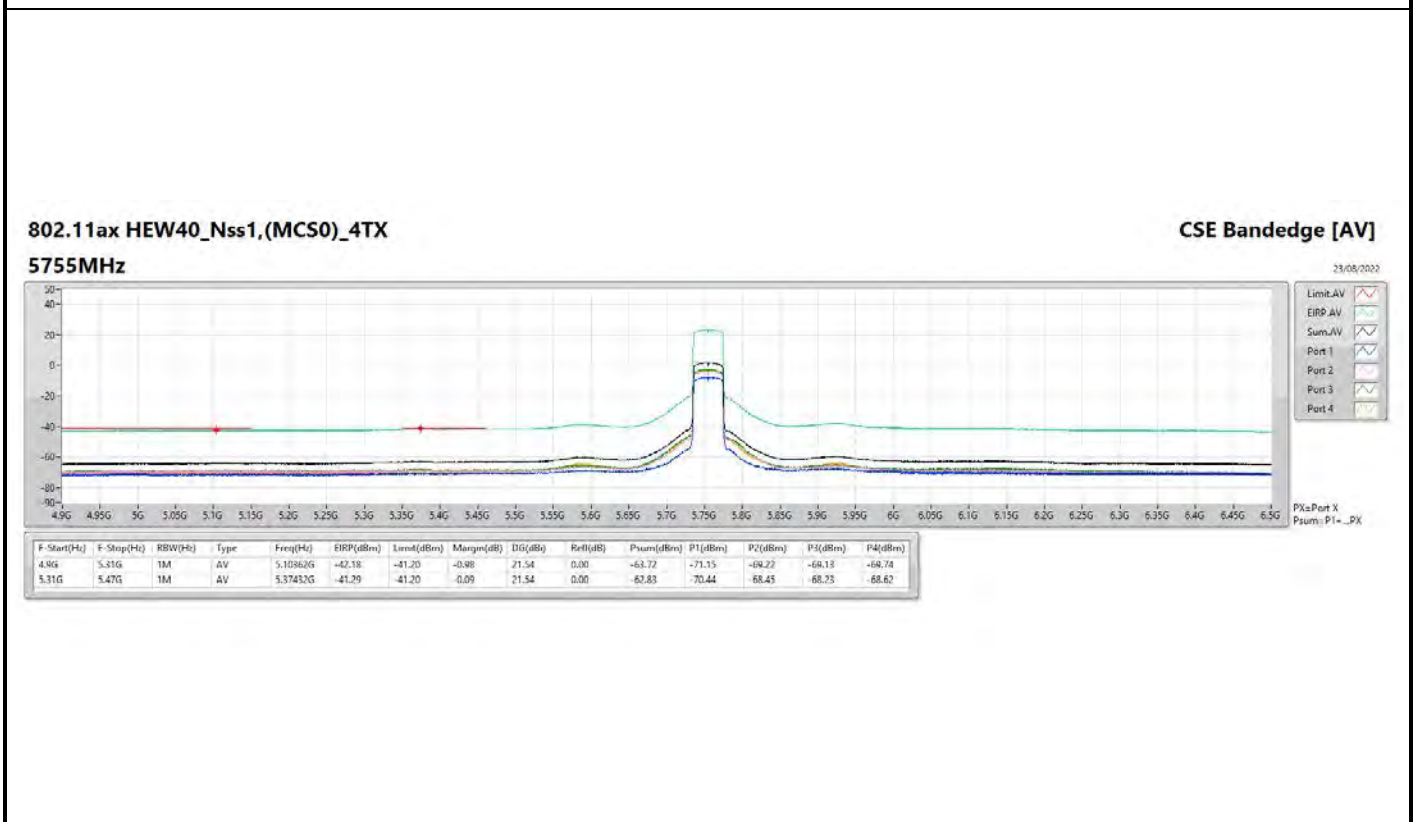

802.11a_Nss1,(6Mbps)_4TX
5785MHz

CSE Bandedge [AV]

23/08/2022

802.11a_Nss1,(6Mbps)_4TX
5825MHZ

CSE Bandedge [AV]

 Limit.AV
 EIRP.AV
 Sum.AV
 Port 1
 Port 2
 Port 3
 Port 4

CSE_Pine R2_Antenna set 10 (Harmonic 1GHz ~ 8GHz)_P to P Appendix E.17