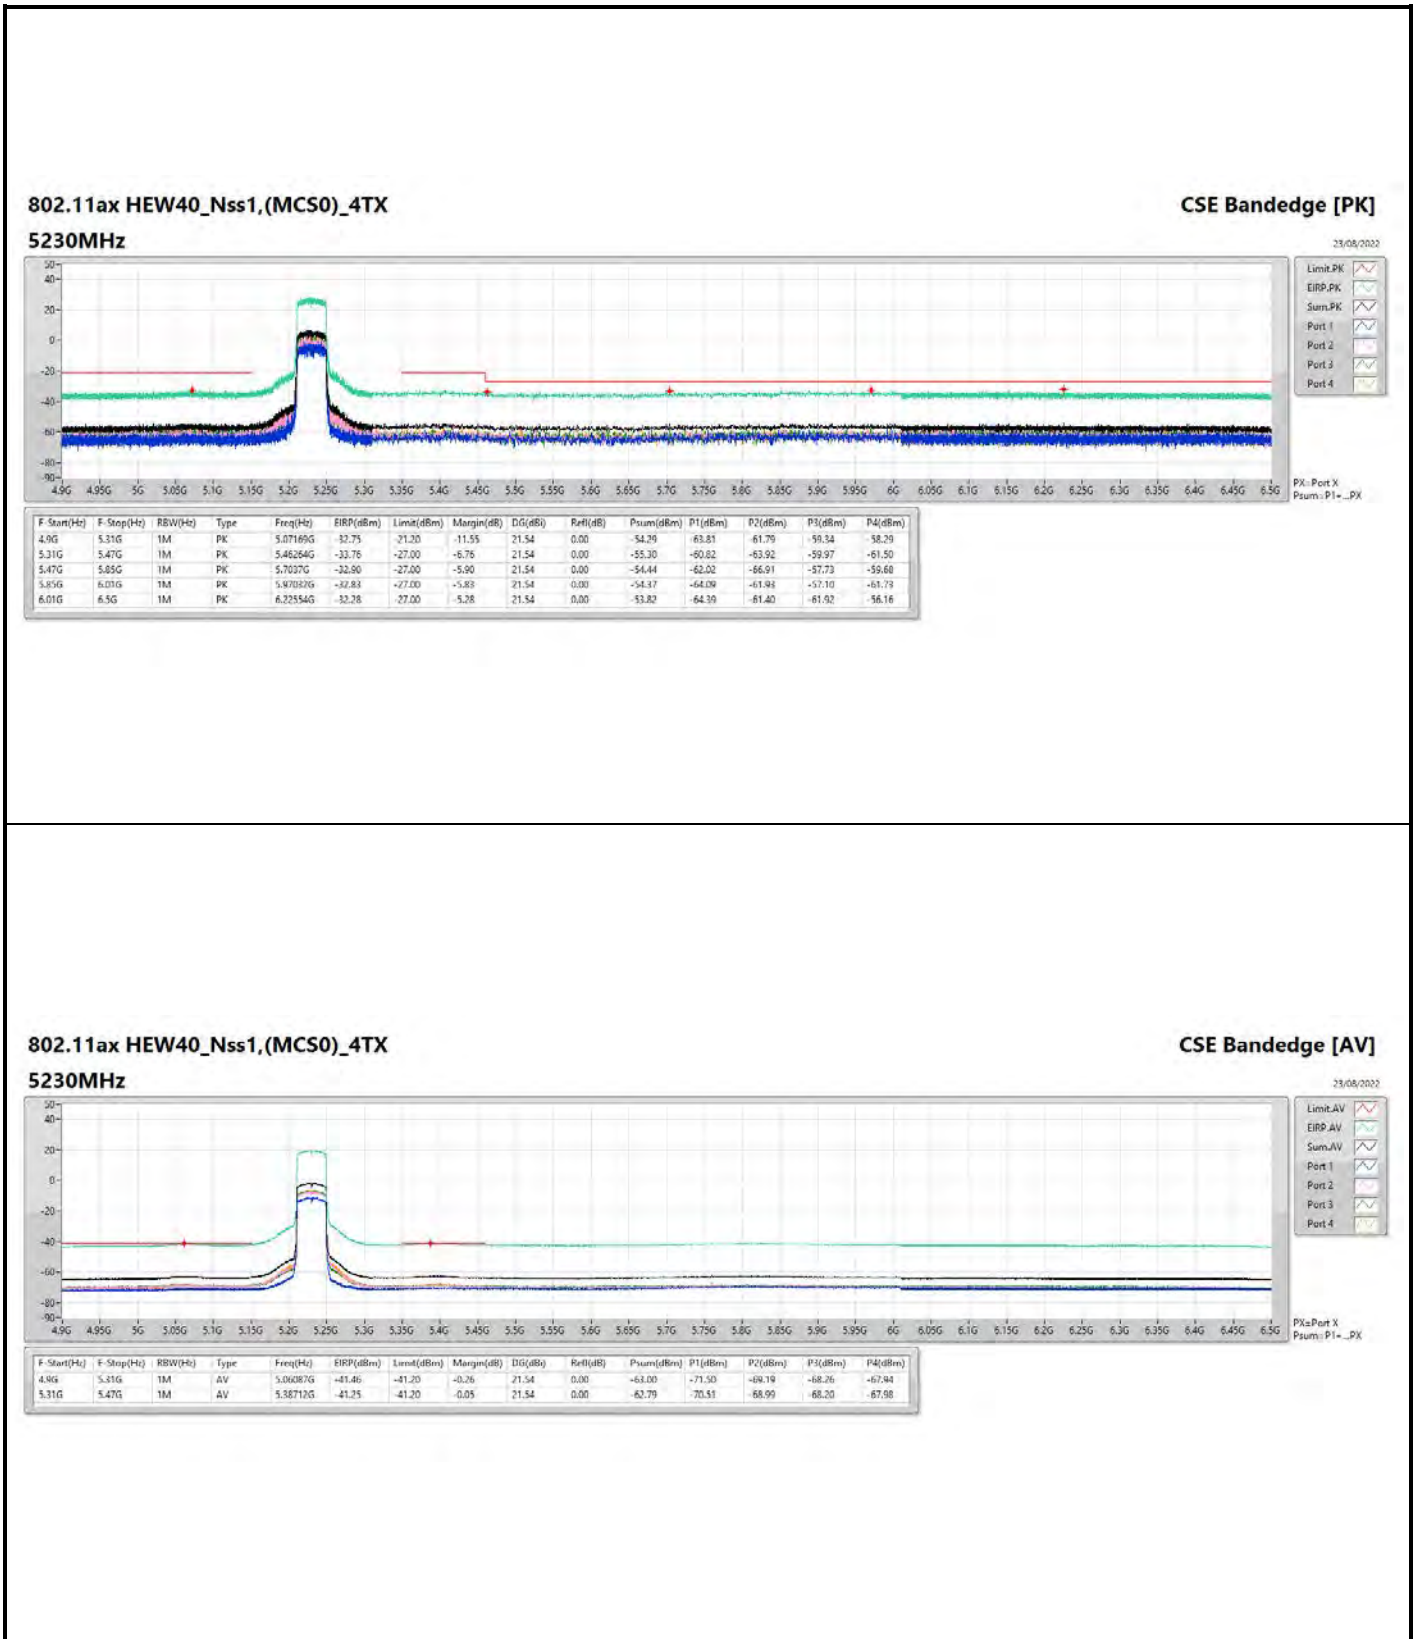

802.11a_Nss1,(6Mbps)_4TX
5785MHz

CSE Bandedge [AV]

23/08/2022

802.11a_Nss1,(6Mbps)_4TX
5825MHZ

CSE Bandedge [AV]

 Limit.AV
 EIRP.AV
 Sum.AV
 Port 1
 Port 2
 Port 3
 Port 4

CSE_Pine R2_Antenna set 10 (Harmonic 1GHz ~ 8GHz)_P to P Appendix E.17