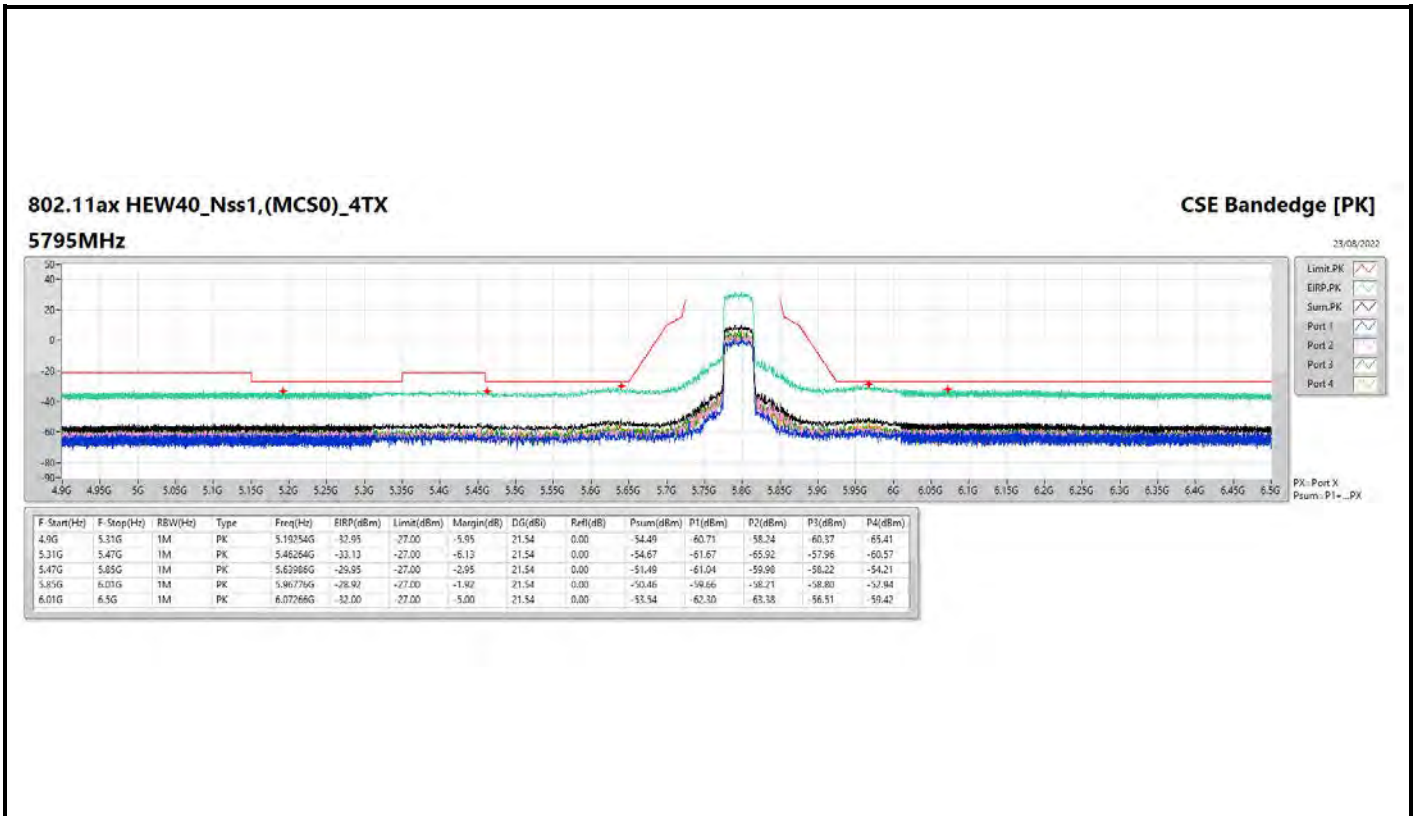

802.11a_Nss1,(6Mbps)_4TX
5785MHz

CSE Bandedge [AV]

23/08/2022

802.11a_Nss1,(6Mbps)_4TX
5825MHZ

CSE Bandedge [AV]

 Limit.AV
 EIRP.AV
 Sum.AV
 Port 1
 Port 2
 Port 3
 Port 4

CSE_Pine R2_Antenna set 10 (Harmonic 1GHz ~ 8GHz)_P to P Appendix E.17