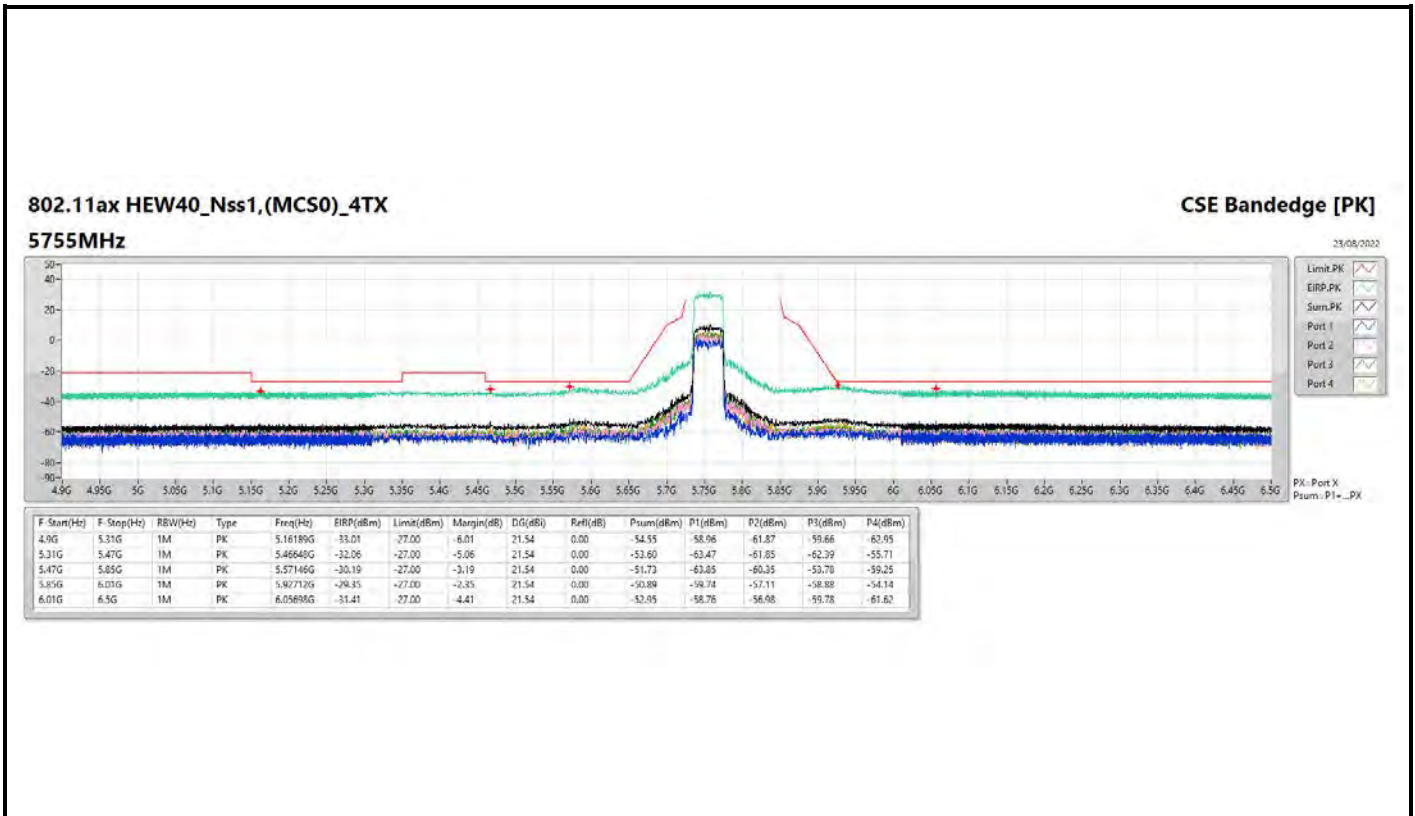

802.11a_Nss1,(6Mbps)_4TX
5785MHz

CSE Bandedge [AV]

23/08/2022

802.11a_Nss1,(6Mbps)_4TX
5825MHZ

CSE Bandedge [AV]

 Limit.AV
 EIRP.AV
 Sum.AV
 Port 1
 Port 2
 Port 3
 Port 4

CSE_Pine R2_Antenna set 10 (Harmonic 1GHz ~ 8GHz)_P to P Appendix E.17