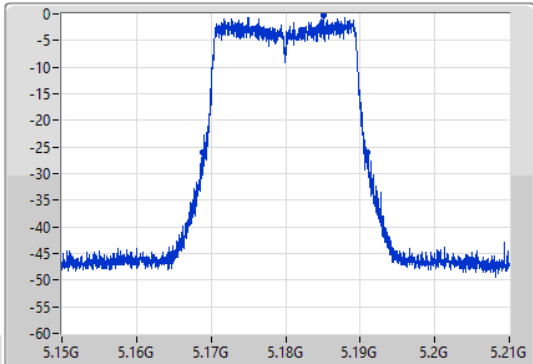

Sweep Time  
100ms

Detector Type  
Peak

Port 1

CF  
5.18GHz

Span  
60MHz

RBW  
300kHz

VBW  
1MHz

Sweep Time  
100ms