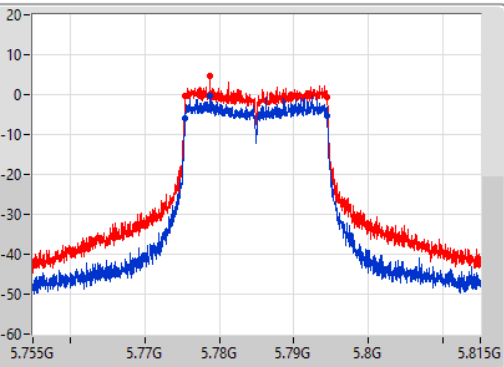

24/08/2022

CF  
5.785GHz

Span  
60MHz

RBW  
100kHz

VBW  
300kHz

Sweep Time  
100ms

Detector Type  
Peak

CF  
5.785GHz