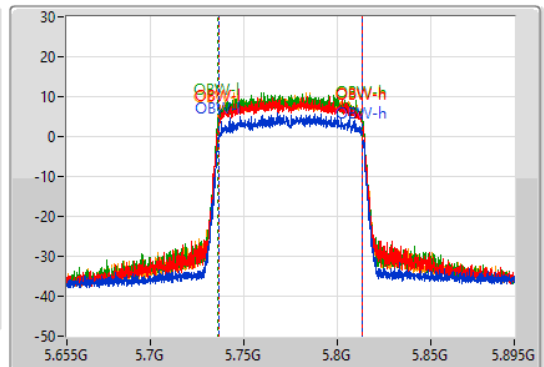

802.11ax HEW80\_Nss1,(MCS0)\_4TX

EBW

5775MHz

24/08/2022

CF  
5.775GHz  
Span  
240MHz  
RBW  
100kHz  
VBW  
300kHz  
Sweep Time  
100ms  
Detector Type  
Peak

CF  
5.775GHz  
Span  
240MHz  
RBW  
2MHz  
VBW  
10MHz  
Sweep Time  
100ms  
Detector Type  
Peak