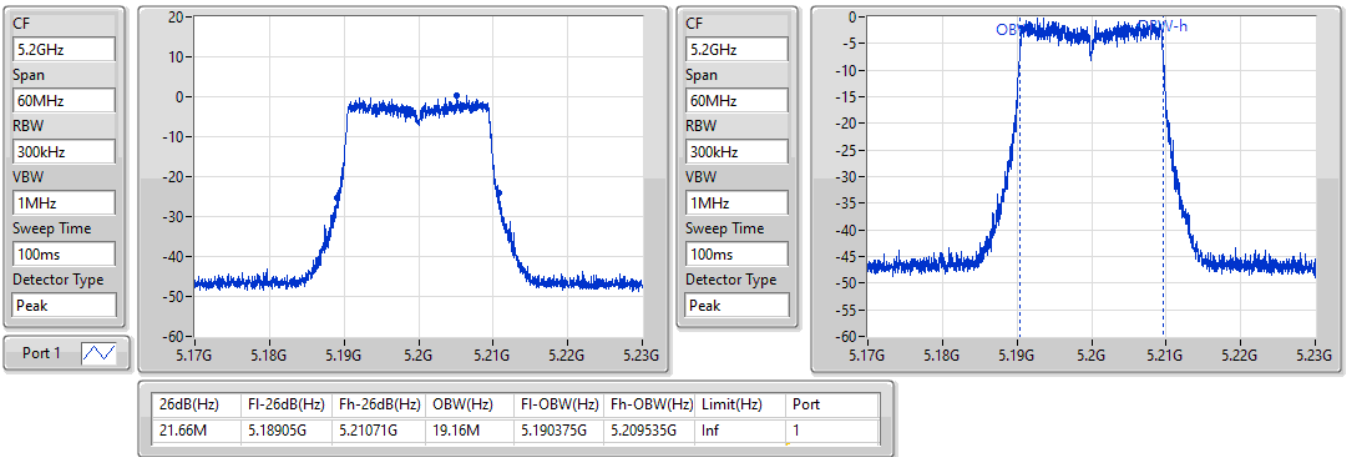

802.11ax HEW20_Nss1,(MCS0)_1TX

EBW

5200MHz

24/08/2022