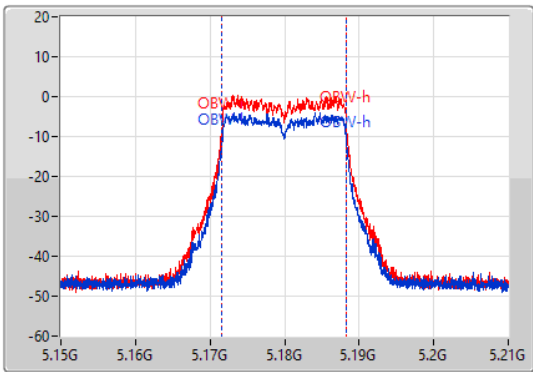

26dB(Hz)	Fl-26dB(Hz)	Fh-26dB(Hz)	OBW(Hz)	Fl-OBW(Hz)	Fh-OBW(Hz)	Limit(Hz)	Port
20.49M	5.16962G	5.19011G	16.702M	5.171574G	5.188276G	Inf	1
20.1M	5.16968G	5.18978G	16.612M	5.171634G	5.188246G	Inf	2