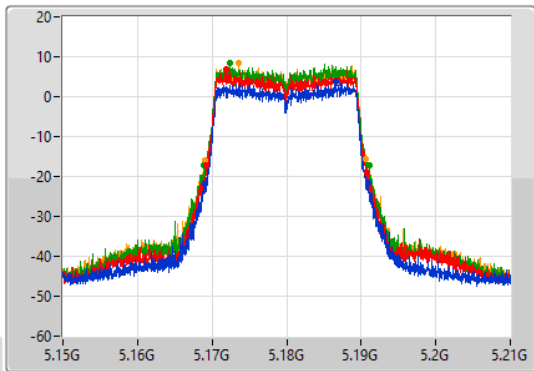

CF
5.18GHz

Span
60MHz

RBW
300kHz

VBW
1MHz

Sweep Time
100ms

Detector Type
Peak