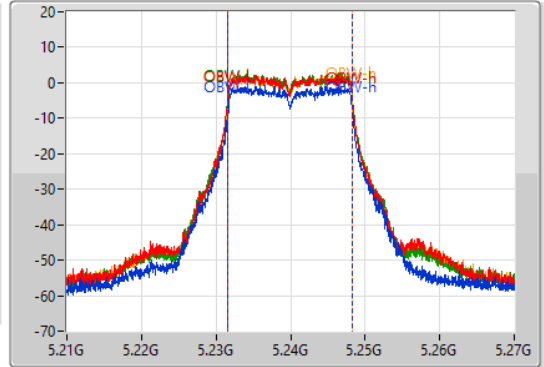

802.11a_Nss1,(6Mbps)_4TX

EBW

5240MHz

07/09/2022

CF
5.24GHz
Span
60MHz
RBW
300kHz
VBW
1MHz
Sweep Time
100ms
Detector Type
Peak

CF
5.24GHz
Span
60MHz
RBW
300kHz
VBW
1MHz
Sweep Time
100ms
Detector Type
Peak

Port 1
Port 2
Port 3
Port 4

26dB(Hz)	Fl-26dB(Hz)	Fh-26dB(Hz)	OBW(Hz)	Fl-OBW(Hz)	Fh-OBW(Hz)	Limit(Hz)	Port
20.19M	5.22965G	5.24984G	16.66M	5.231589G	5.248249G	Inf	1
20.19M	5.22983G	5.25002G	16.648M	5.231597G	5.248244G	Inf	2
20.1M	5.2298G	5.2499G	16.667M	5.231597G	5.248264G	Inf	3
20.13M	5.2298G	5.24993G	16.634M	5.231611G	5.248245G	Inf	4

802.11a_Nss1,(6Mbps)_4TX

EBW

5745MHz

24/08/2022

CF
5.745GHz
Span
60MHz
RBW
100kHz
VBW
300kHz
Sweep Time
100ms
Detector Type
Peak

CF
5.745GHz
Span
60MHz
RBW
300kHz
VBW
1MHz
Sweep Time
100ms
Detector Type
Peak

Port 1
Port 2
Port 3
Port 4

6dB(Hz)	Fl-6dB(Hz)	Fh-6dB(Hz)	OBW(Hz)	Fl-OBW(Hz)	Fh-OBW(Hz)	Limit(Hz)	Port
16.32M	5.73678G	5.7531G	16.702M	5.736544G	5.753246G	500k	1
16.32M	5.73678G	5.7531G	16.642M	5.736604G	5.753246G	500k	2
16.35M	5.73678G	5.75313G	16.642M	5.736604G	5.753246G	500k	3
16.32M	5.73678G	5.7531G	16.642M	5.736604G	5.753246G	500k	4