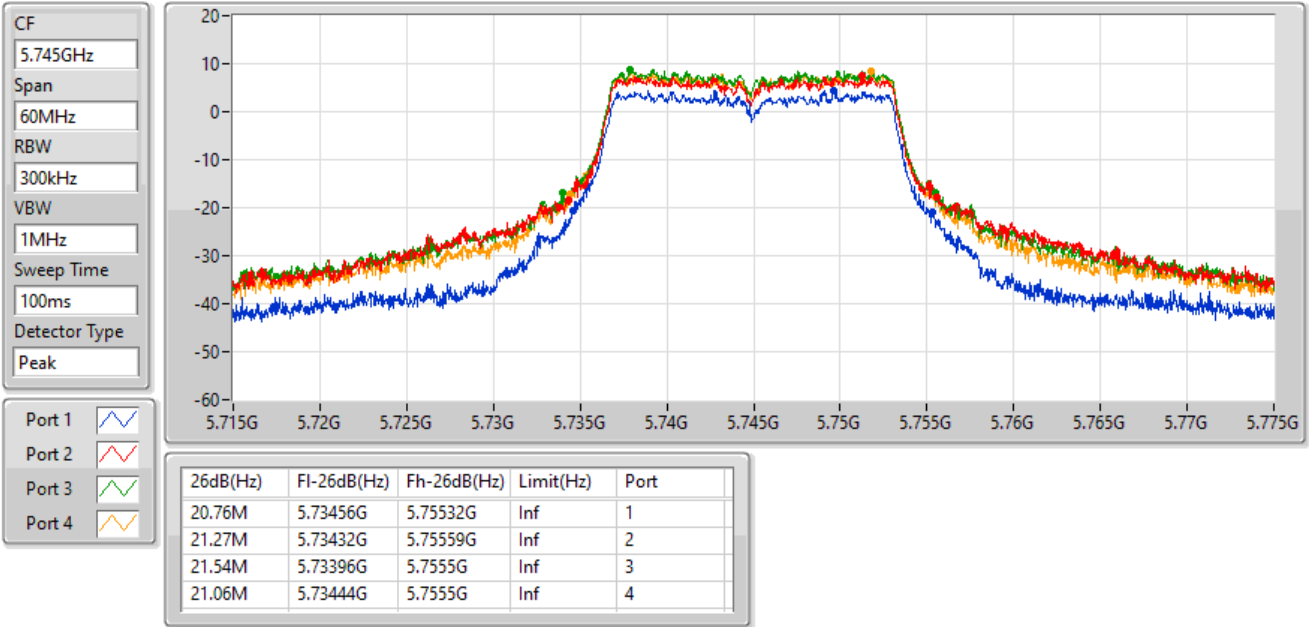

802.11a_Nss1,(6Mbps)_4TX

EBW

5745MHz

18/08/2022