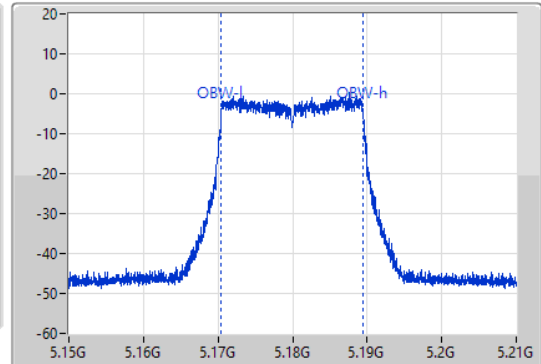

26dB(Hz)	Fl-26dB(Hz)	Fh-26dB(Hz)	OBW(Hz)	Fl-OBW(Hz)	Fh-OBW(Hz)	Limit(Hz)	Port
21.93M	5.16896G	5.19089G	19.1M	5.170405G	5.189505G	Inf	1