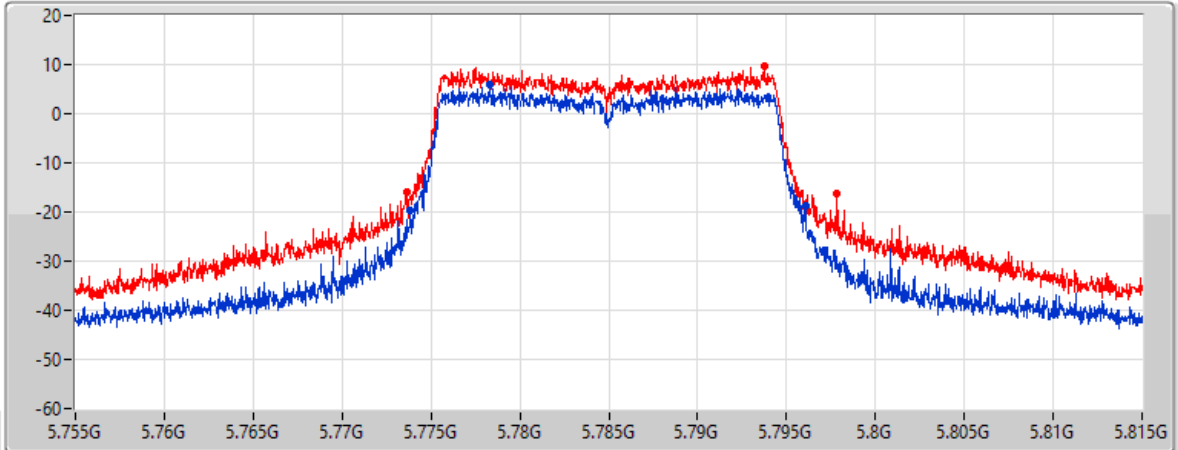

802.11ax HEW20_Nss1,(MCS0)_2TX

EBW

5785MHz

24/08/2022

CF
5.785GHz

Span
60MHz

RBW
300kHz

VBW
1MHz

Sweep Time
100ms

Detector Type
Peak