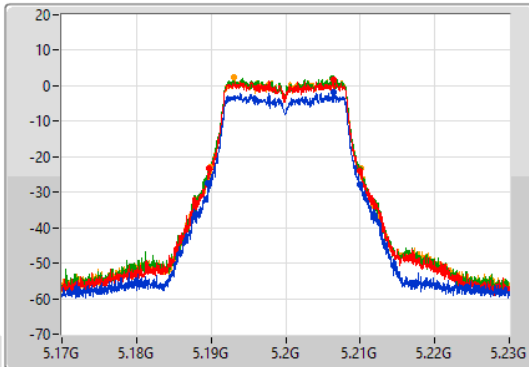

802.11a_Nss1,(6Mbps)_4TX

EBW

5200MHz

07/09/2022

CF
5.2GHz
Span
60MHz
RBW
300kHz
VBW
1MHz
Sweep Time
100ms
Detector Type
Peak

CF
5.2GHz
Span
60MHz
RBW
300kHz
VBW
1MHz
Sweep Time
100ms
Detector Type
Peak