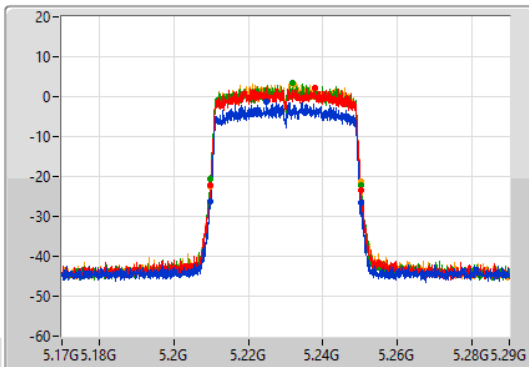

802.11ax HEW40_Nss1,(MCS0)_4TX

EBW

5230MHz

24/08/2022

CF
5.23GHz
Span
120MHz
RBW
500kHz
VBW
2MHz
Sweep Time
100ms
Detector Type
Peak

CF
5.23GHz
Span
120MHz
RBW
1MHz
VBW
3MHz
Sweep Time
100ms
Detector Type
Peak