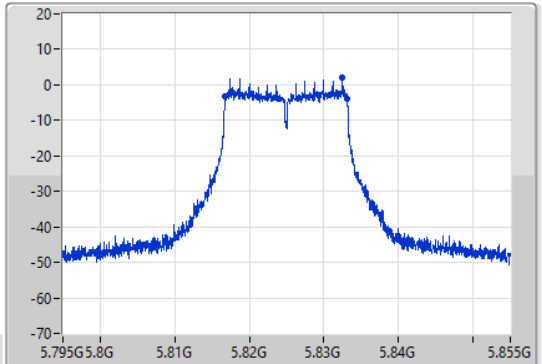

CF
5.825GHz

Span
60MHz

RBW
300kHz

VBW
1MHz

Sweep Time
100ms

Detector Type
Peak