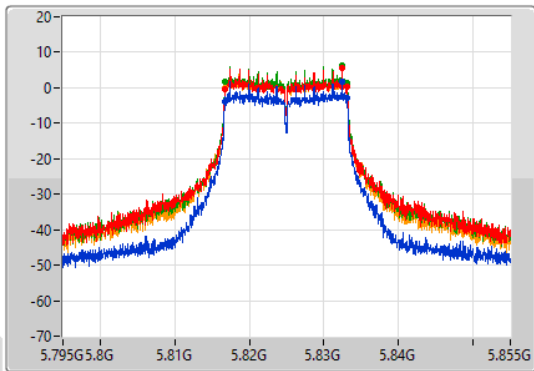

CF
5.825GHz

Span
60MHz

RBW
300kHz

VBW
1MHz

Sweep Time
100ms

Detector Type
Peak