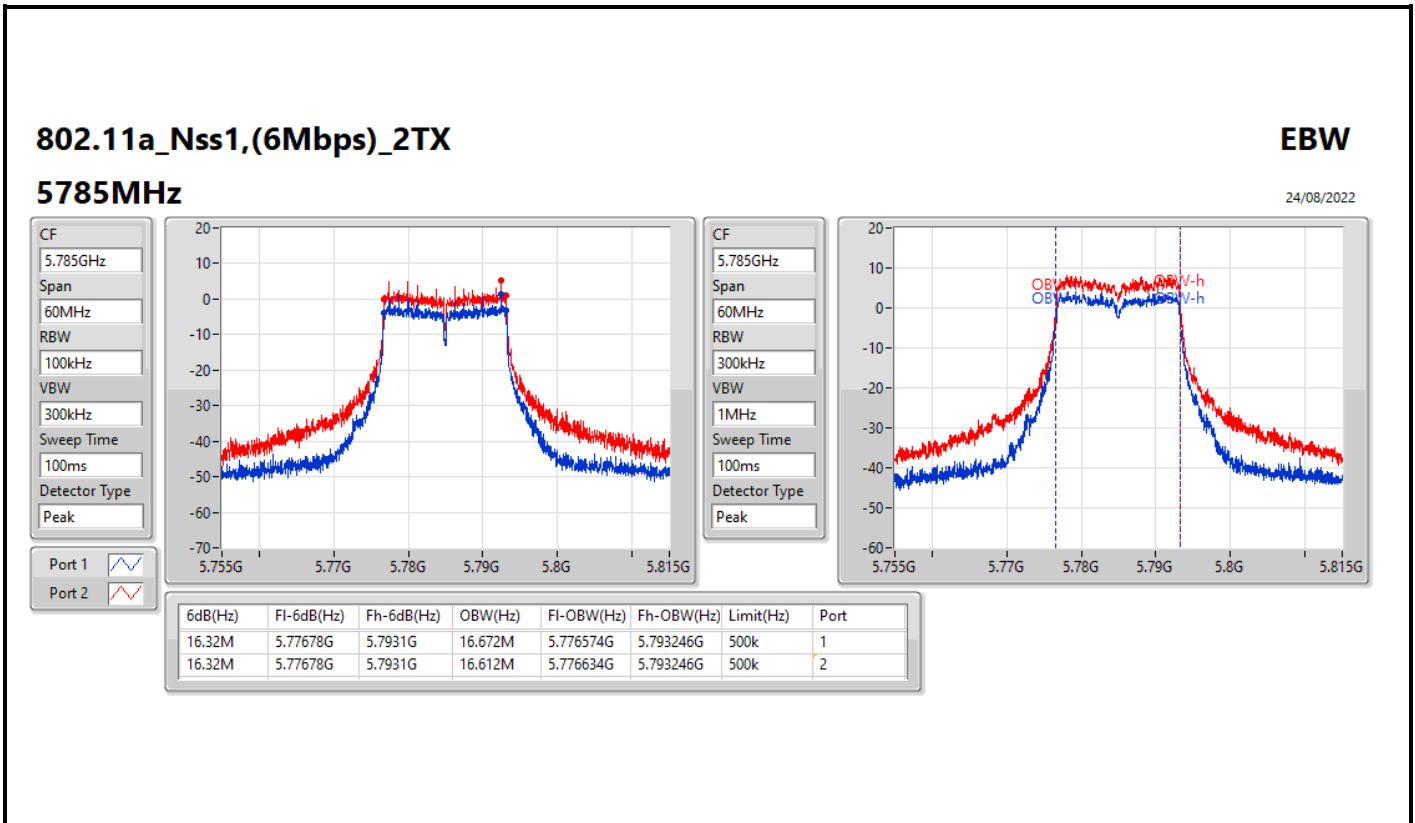

802.11a\_Nss1,(6Mbps)\_2TX

EBW

5200MHz

07/09/2022

802.11a\_Nss1,(6Mbps)\_2TX

EBW

5240MHz

07/09/2022