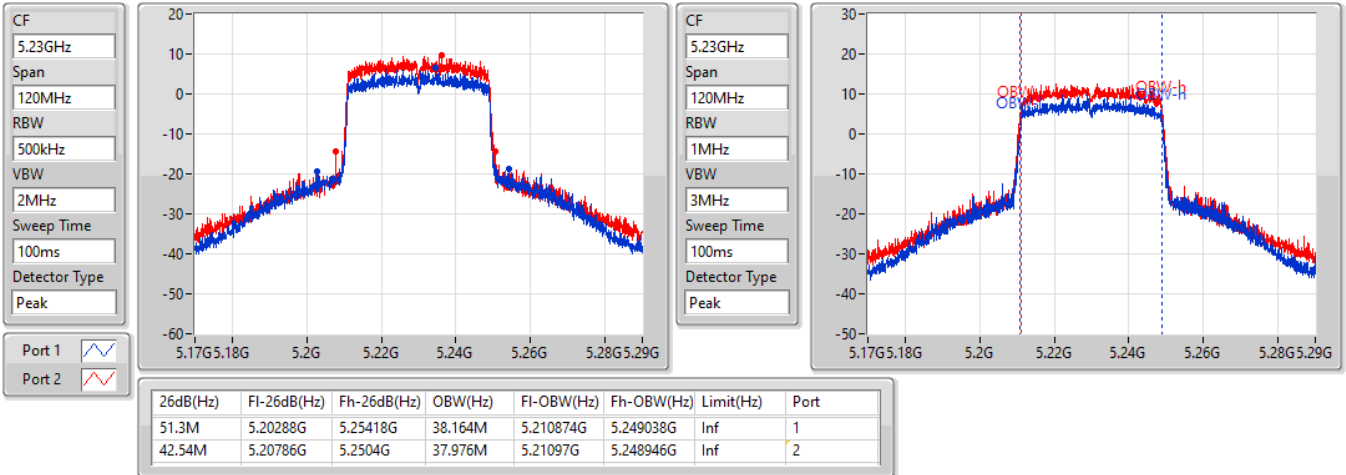

802.11ax HEW40\_Nss1,(MCS0)\_2TX

EBW

5230MHz

07/09/2022

802.11ax HEW40\_Nss1,(MCS0)\_2TX

EBW

5755MHz

08/09/2022