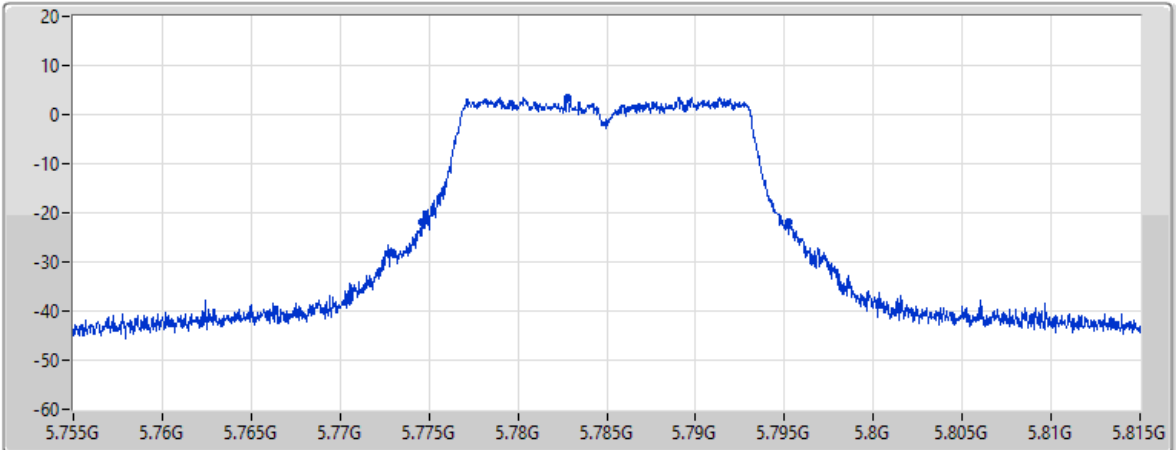

802.11a_Nss1,(6Mbps)_1TX

EBW

5785MHz

24/08/2022

CF
5.785GHz

Span
60MHz

RBW
300kHz

VBW
1MHz

Sweep Time
100ms

Detector Type
Peak

Port 1

26dB(Hz)	Fl-26dB(Hz)	Fh-26dB(Hz)	Limit(Hz)	Port
20.64M	5.77456G	5.7952G	Inf	1

802.11a_Nss1,(6Mbps)_1TX

EBW

5825MHz

24/08/2022

CF
5.825GHz

Span
60MHz

RBW
100kHz

VBW
300kHz

Sweep Time
100ms

Detector Type
Peak

Port 1