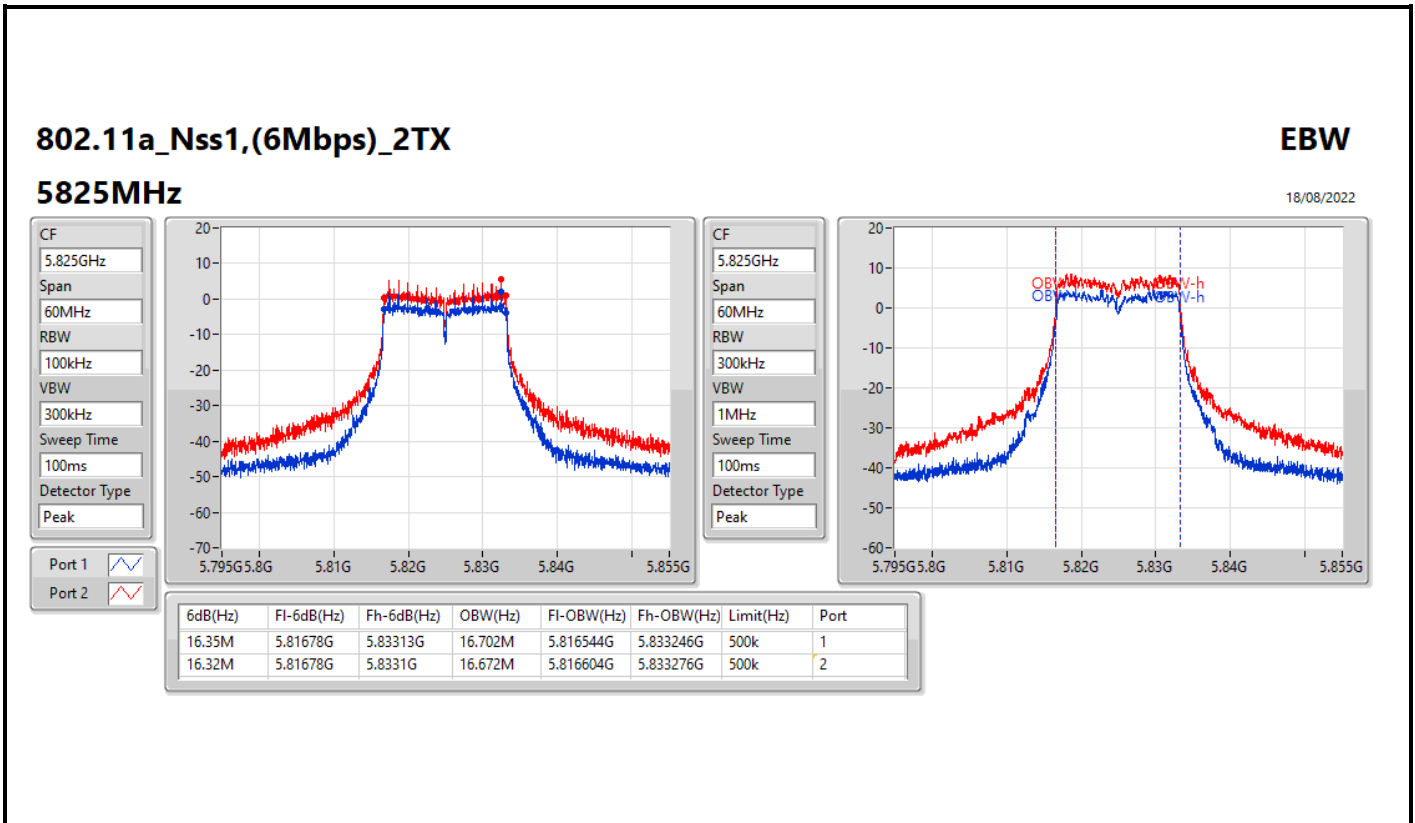

802.11a\_Nss1,(6Mbps)\_2TX

EBW

5200MHz

18/08/2022

802.11a\_Nss1,(6Mbps)\_2TX

EBW

5240MHz

18/08/2022