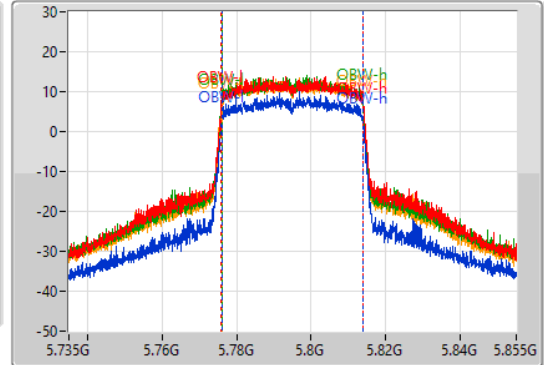

802.11ax HEW40\_Nss1,(MCS0)\_4TX

EBW

5795MHz

19/08/2022

CF  
5.795GHz  
Span  
120MHz  
RBW  
100kHz  
VBW  
300kHz  
Sweep Time  
100ms  
Detector Type  
Peak

CF  
5.795GHz  
Span  
120MHz  
RBW  
1MHz  
VBW  
3MHz  
Sweep Time  
100ms  
Detector Type  
Peak