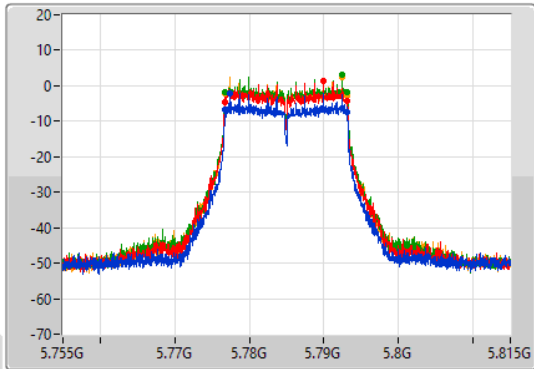

CF
5.785GHz

Span
60MHz

RBW
300kHz

VBW
1MHz

Sweep Time
100ms

Detector Type
Peak