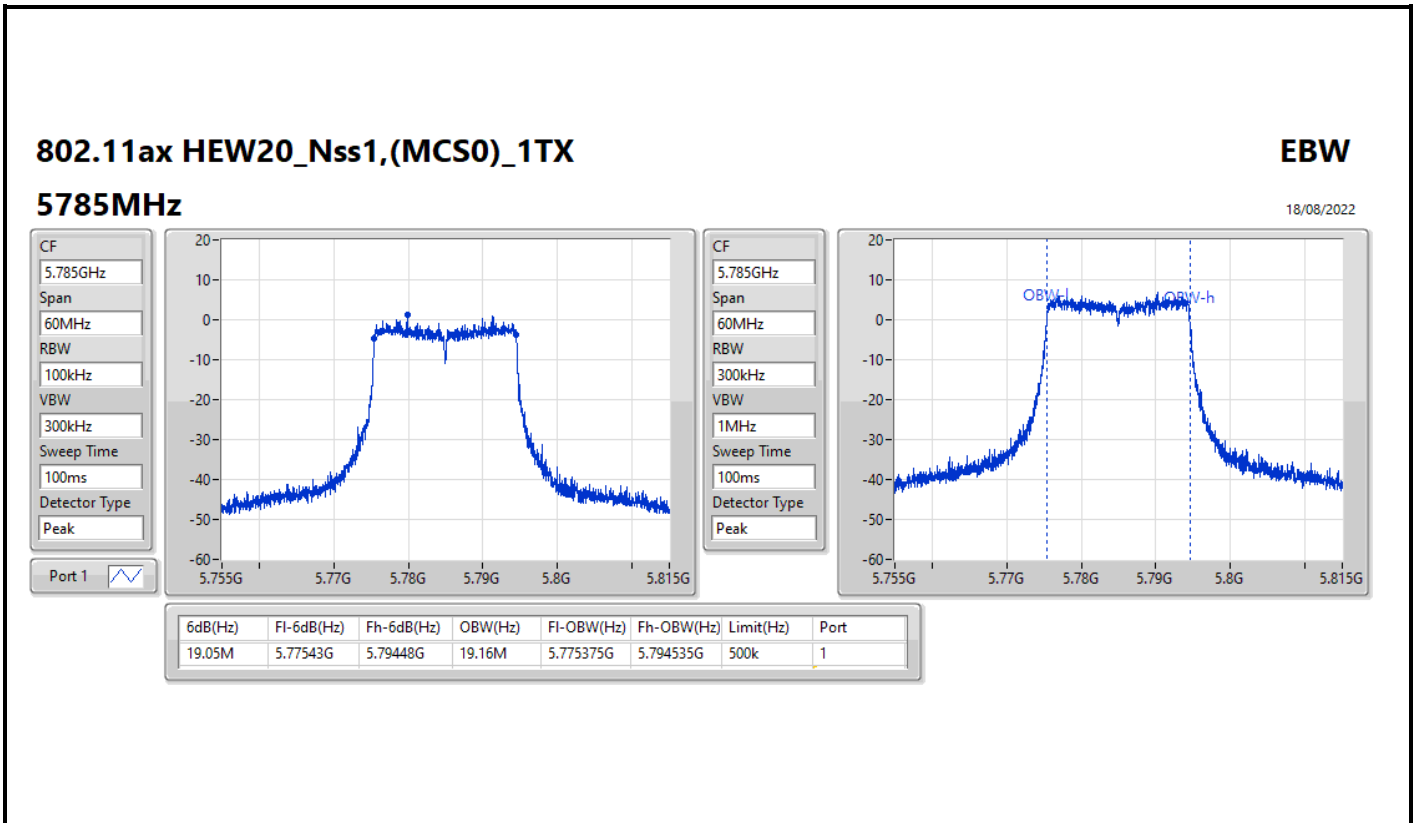

802.11ax HEW20\_Nss1,(MCS0)\_1TX

EBW

5240MHz

18/08/2022

802.11ax HEW40\_Nss1,(MCS0)\_1TX

EBW

5190MHz

19/08/2022