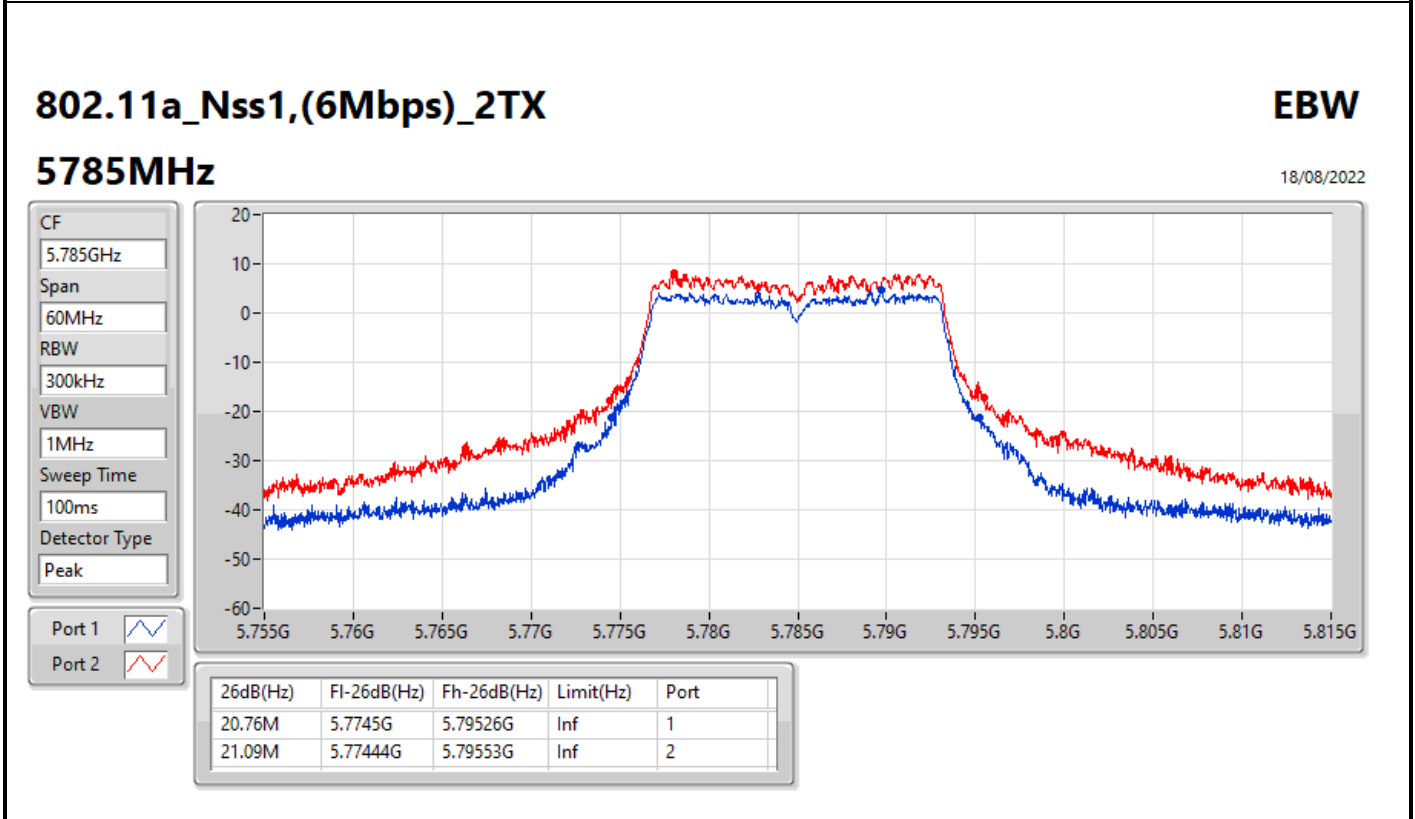

802.11a\_Nss1,(6Mbps)\_2TX

EBW

5200MHz

18/08/2022

802.11a\_Nss1,(6Mbps)\_2TX

EBW

5240MHz

18/08/2022