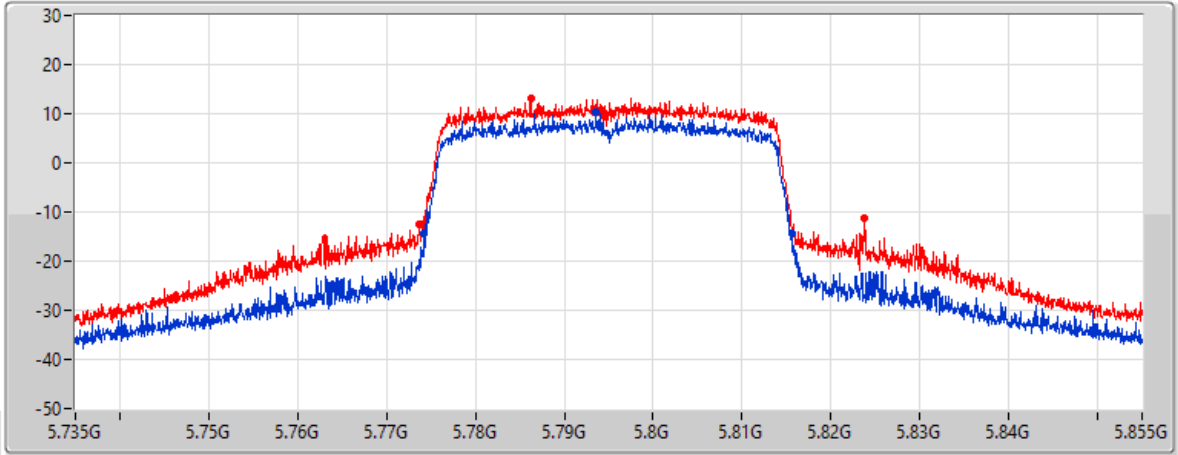

802.11ax HEW40_Nss1,(MCS0)_2TX

EBW

5795MHz

18/08/2022

CF
5.795GHz

Span
120MHz

RBW
1MHz

VBW
3MHz

Sweep Time
100ms

Detector Type
Peak

Port 1

Port 2

26dB(Hz)	Fl-26dB(Hz)	Fh-26dB(Hz)	Limit(Hz)	Port
41.4M	5.77424G	5.81564G	Inf	1
50.1M	5.7737G	5.8238G	Inf	2

802.11ax HEW80_Nss1,(MCS0)_2TX

EBW

5210MHz

19/08/2022

CF
5.21GHz

Span
240MHz

RBW
1MHz

VBW
3MHz

Sweep Time
100ms

Detector Type
Peak

Port 1

Port 2