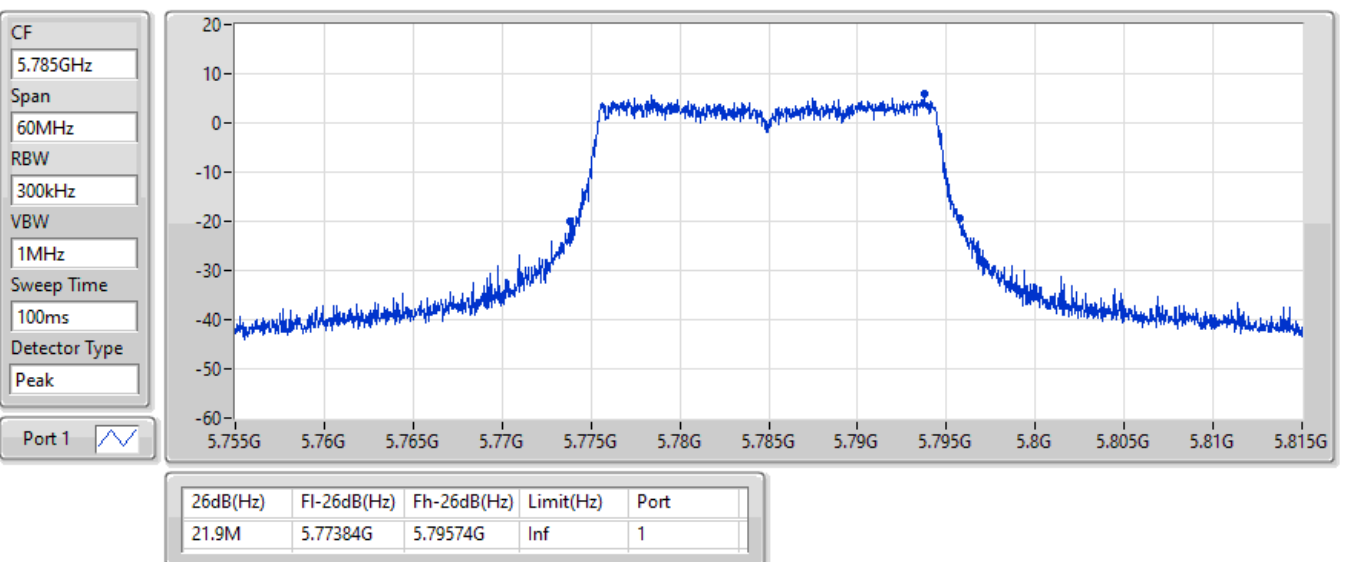

802.11ax HEW20_Nss1,(MCS0)_1TX

EBW

5785MHz

24/08/2022