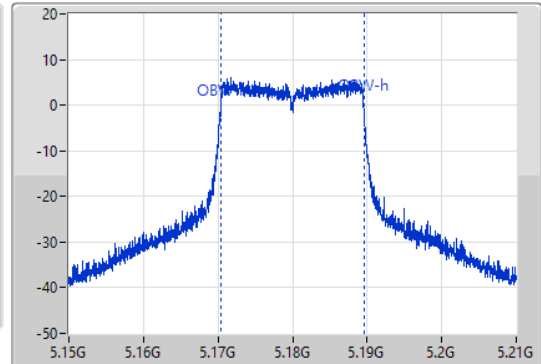

26dB(Hz)	Fl-26dB(Hz)	Fh-26dB(Hz)	OBW(Hz)	Fl-OBW(Hz)	Fh-OBW(Hz)	Limit(Hz)	Port
22.44M	5.16899G	5.19143G	19.19M	5.170345G	5.189535G	Inf	1