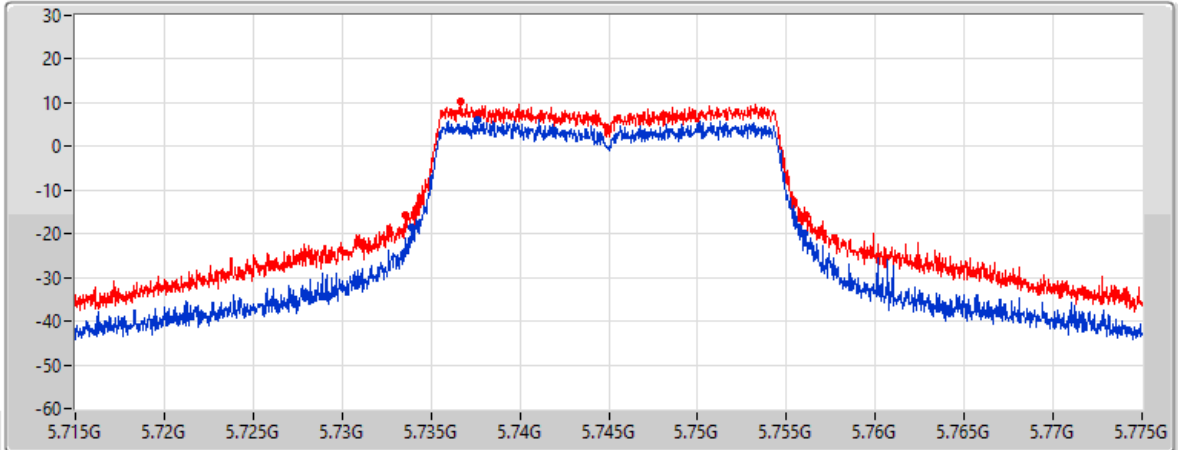

802.11ax HEW20_Nss1,(MCS0)_2TX

EBW

5745MHz

07/09/2022

CF
5.745GHz

Span
60MHz

RBW
300kHz

VBW
1MHz

Sweep Time
100ms

Detector Type
Peak

Port 1

Port 2

26dB(Hz)	Fl-26dB(Hz)	Fh-26dB(Hz)	Limit(Hz)	Port
22.14M	5.7339G	5.75604G	Inf	1
22.53M	5.73357G	5.7561G	Inf	2

802.11ax HEW20_Nss1,(MCS0)_2TX

EBW

5785MHz

24/08/2022

CF
5.785GHz

Span
60MHz

RBW
100kHz

VBW
300kHz

Sweep Time
100ms

Detector Type
Peak