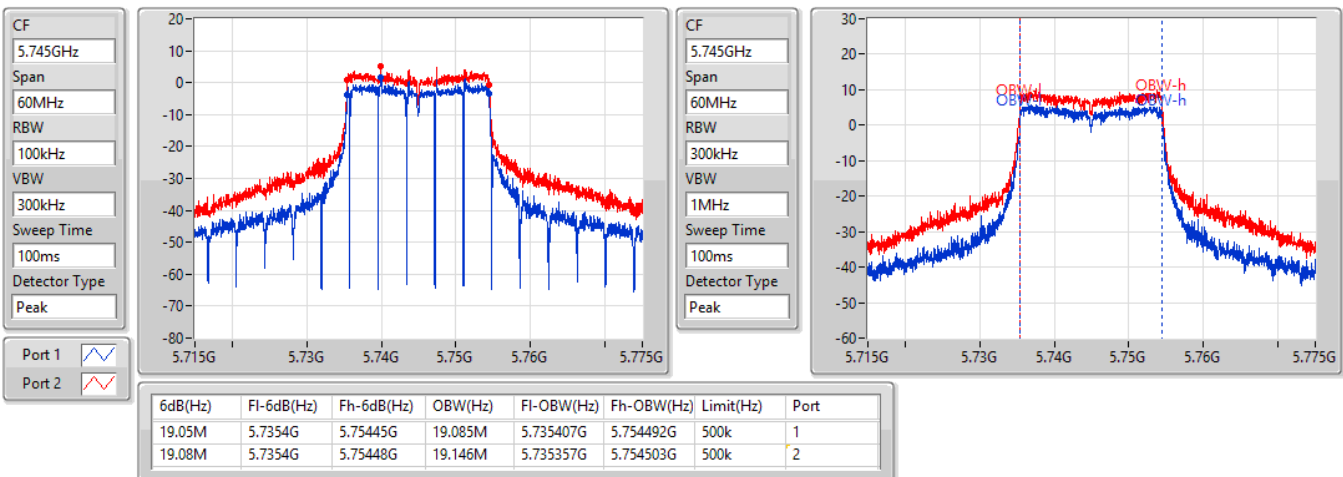

802.11ax HEW20\_Nss1,(MCS0)\_2TX

EBW

5240MHz

08/09/2022

802.11ax HEW20\_Nss1,(MCS0)\_2TX

EBW

5745MHz

08/09/2022