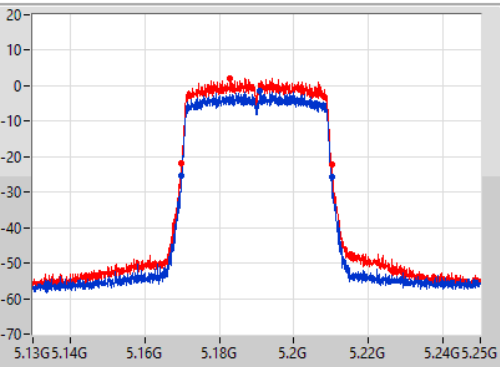

CF
5.19GHz

Span
120MHz

RBW
1MHz

VBW
3MHz

Sweep Time
100ms

Detector Type
Peak