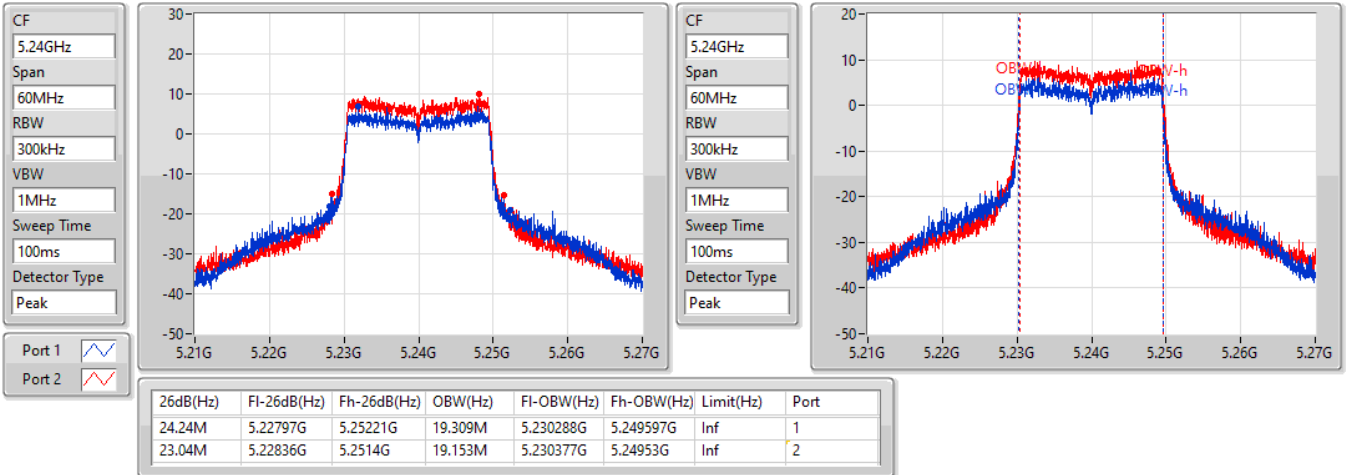

802.11ax HEW20_Nss1,(MCS0)_2TX

EBW

5240MHz

07/09/2022