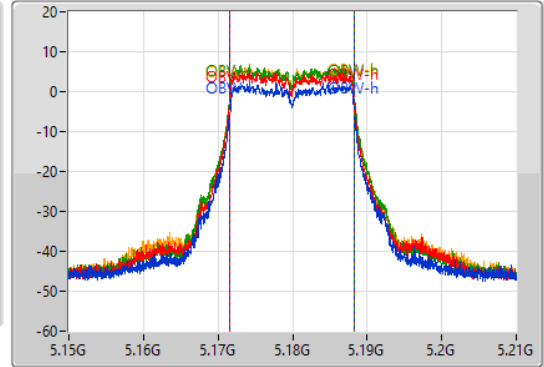

802.11a\_Nss1,(6Mbps)\_4TX

EBW

5180MHz

19/08/2022

CF  
5.18GHz  
Span  
60MHz  
RBW  
300kHz  
VBW  
1MHz  
Sweep Time  
100ms  
Detector Type  
Peak

CF  
5.18GHz  
Span  
60MHz  
RBW  
300kHz  
VBW  
1MHz  
Sweep Time  
100ms  
Detector Type  
Peak