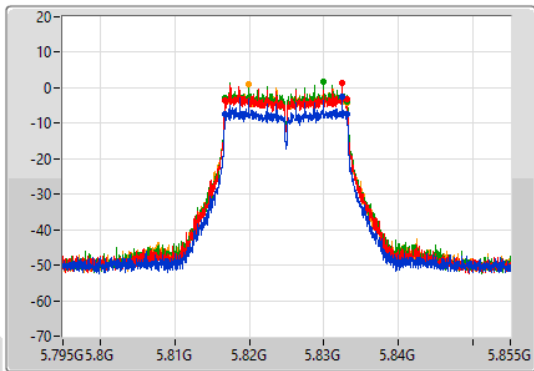

CF
5.825GHz

Span
60MHz

RBW
300kHz

VBW
1MHz

Sweep Time
100ms

Detector Type
Peak