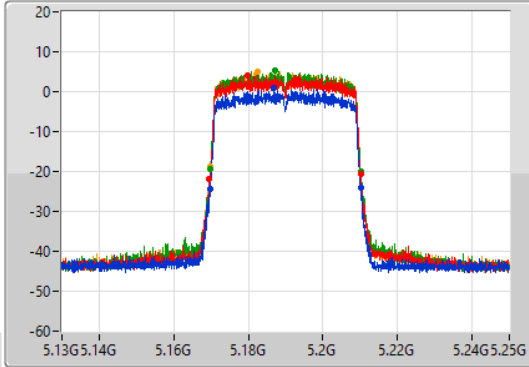

802.11ax HEW40_Nss1,(MCS0)_4TX

EBW

5190MHz

19/08/2022

CF
5.19GHz
Span
120MHz
RBW
500kHz
VBW
2MHz
Sweep Time
100ms
Detector Type
Peak

CF
5.19GHz
Span
120MHz
RBW
1MHz
VBW
3MHz
Sweep Time
100ms
Detector Type
Peak