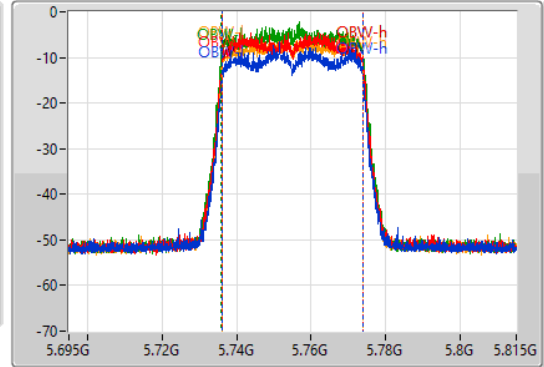

802.11ax HEW40\_Nss1,(MCS0)\_4TX

EBW

5755MHz

22/08/2022

CF  
5.755GHz  
Span  
120MHz  
RBW  
100kHz  
VBW  
300kHz  
Sweep Time  
100ms  
Detector Type  
Peak

CF  
5.755GHz  
Span  
120MHz  
RBW  
1MHz  
VBW  
3MHz  
Sweep Time  
100ms  
Detector Type  
Peak