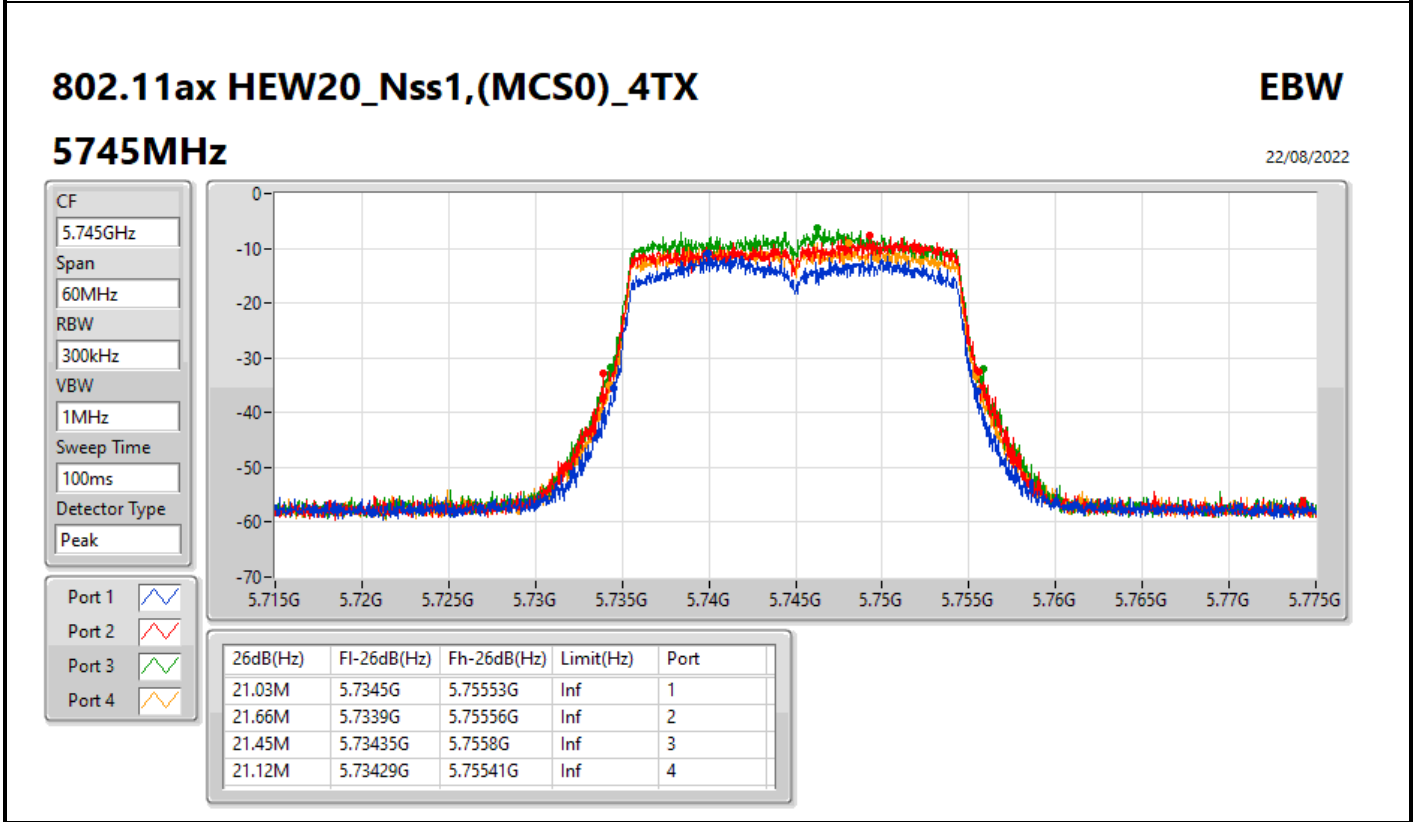

### 802.11a\_Nss1,(6Mbps)\_4TX

EBW

5825MHz

22/08/2022

### 802.11ax HEW20\_Nss1,(MCS0)\_4TX

EBW

5180MHz

22/08/2022

802.11ax HEW20\_Nss1,(MCS0)\_4TX

EBW

5785MHz

22/08/2022