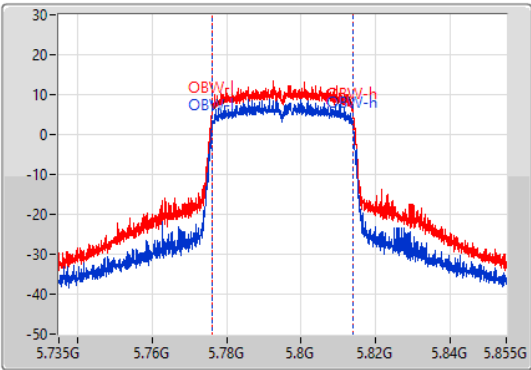

Port 2

CF  
5.795GHz

Span  
120MHz

RBW  
1MHz

VBW  
3MHz

Sweep Time  
100ms

Detector Type  
Peak

6dB(Hz)	Fl-6dB(Hz)	Fh-6dB(Hz)	OBW(Hz)	Fl-OBW(Hz)	Fh-OBW(Hz)	Limit(Hz)	Port
36.96M	5.77622G	5.81318G	37.841M	5.776049G	5.813891G	500k	1
37.44M	5.77628G	5.81372G	37.961M	5.77599G	5.813951G	500k	2