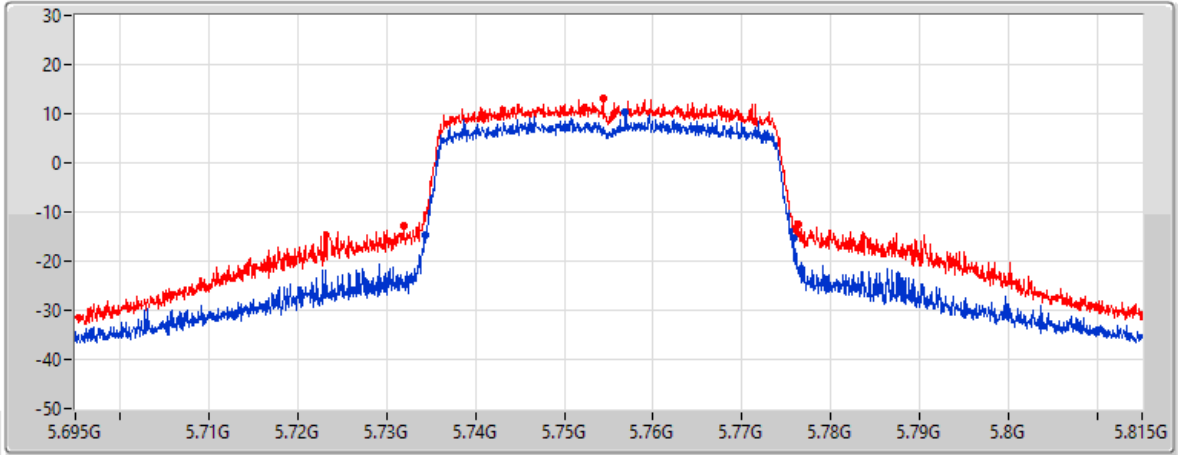

802.11ax HEW40_Nss1,(MCS0)_2TX

EBW

5755MHz

18/08/2022

CF
5.755GHz

Span
120MHz

RBW
1MHz

VBW
3MHz

Sweep Time
100ms

Detector Type
Peak

Port 1

Port 2

26dB(Hz)	Fl-26dB(Hz)	Fh-26dB(Hz)	Limit(Hz)	Port
41.46M	5.7343G	5.77576G	Inf	1
44.4M	5.73196G	5.77636G	Inf	2

802.11ax HEW40_Nss1,(MCS0)_2TX

EBW

5795MHz

18/08/2022

CF
5.795GHz

Span
120MHz

RBW
100kHz

VBW
300kHz

Sweep Time
100ms

Detector Type
Peak

Port 1

Port 2