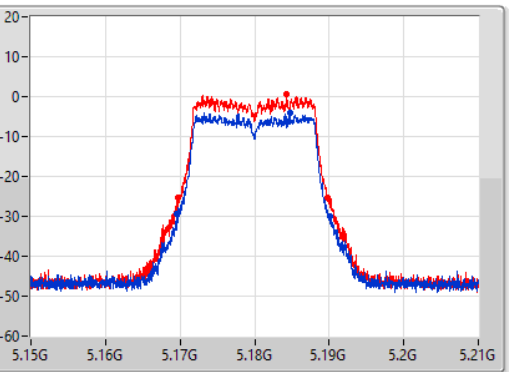

CF
5.18GHz

Span
60MHz

RBW
300kHz

VBW
1MHz

Sweep Time
100ms

Detector Type
Peak