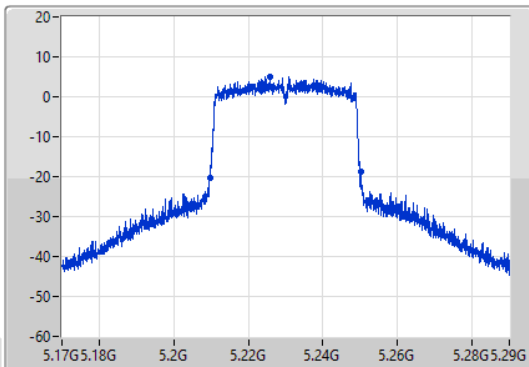

26dB(Hz)	Fl-26dB(Hz)	Fh-26dB(Hz)	OBW(Hz)	Fl-OBW(Hz)	Fh-OBW(Hz)	Limit(Hz)	Port
40.5M	5.16972G	5.21022G	37.772M	5.171072G	5.208845G	Inf	1

802.11ax HEW40\_Nss1,(MCS0)\_1TX

EBW

5230MHz

07/09/2022

CF: 5.23GHz  
 Span: 120MHz  
 RBW: 500kHz  
 VBW: 2MHz  
 Sweep Time: 100ms  
 Detector Type: Peak  
 Port 1