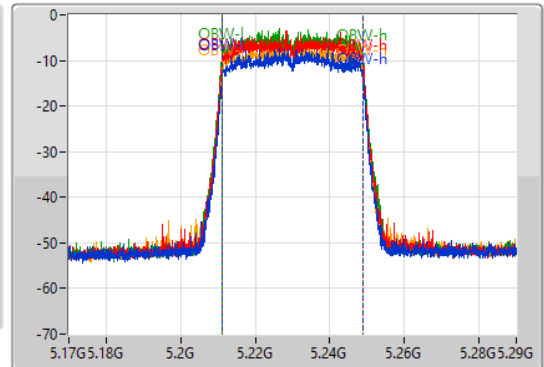

802.11ax HEW40\_Nss1,(MCS0)\_4TX

EBW

5230MHz

22/08/2022

CF  
5.23GHz  
Span  
120MHz  
RBW  
500kHz  
VBW  
2MHz  
Sweep Time  
100ms  
Detector Type  
Peak

CF  
5.23GHz  
Span  
120MHz  
RBW  
1MHz  
VBW  
3MHz  
Sweep Time  
100ms  
Detector Type  
Peak