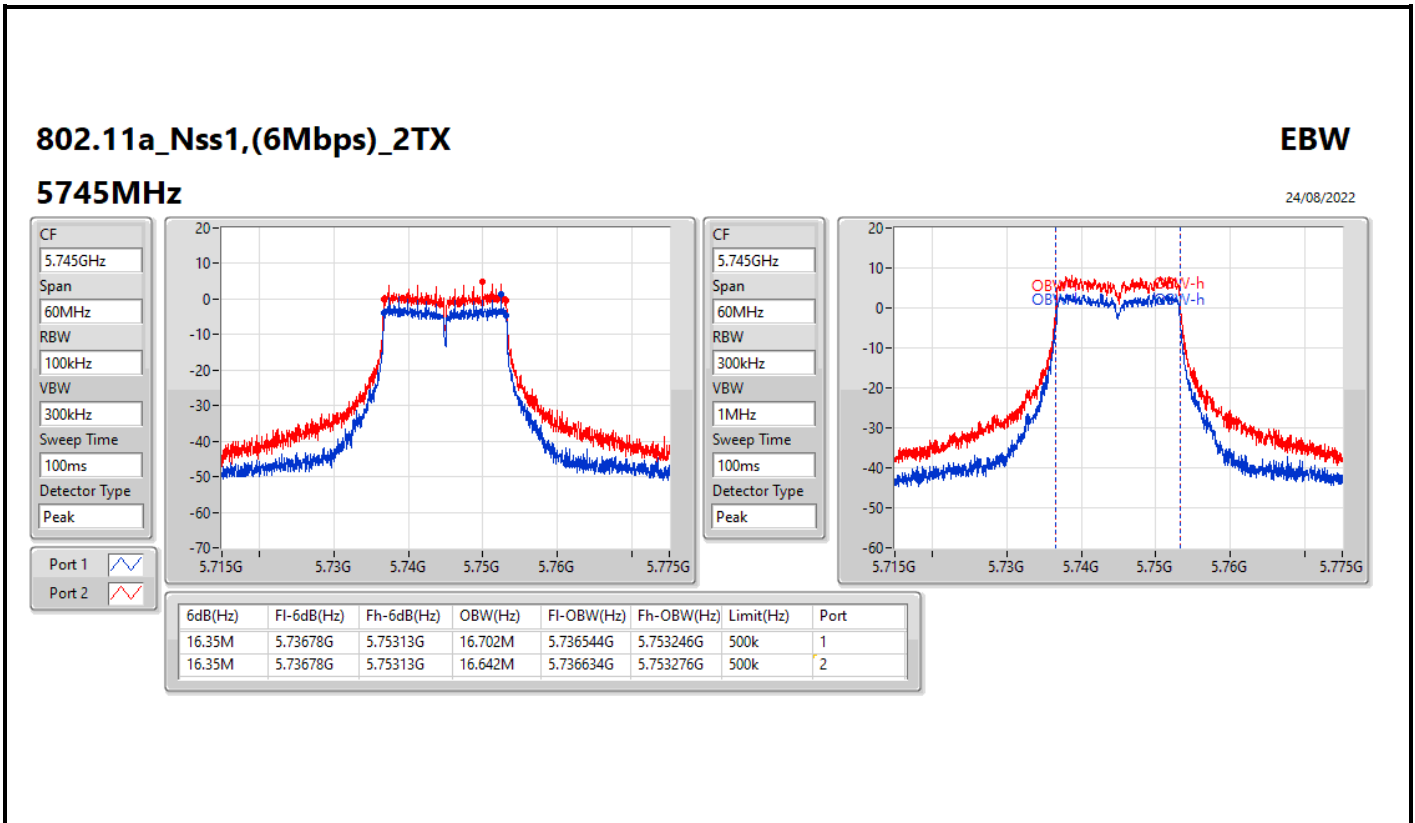

802.11a\_Nss1,(6Mbps)\_2TX

EBW

5200MHz

07/09/2022

802.11a\_Nss1,(6Mbps)\_2TX

EBW

5240MHz

07/09/2022