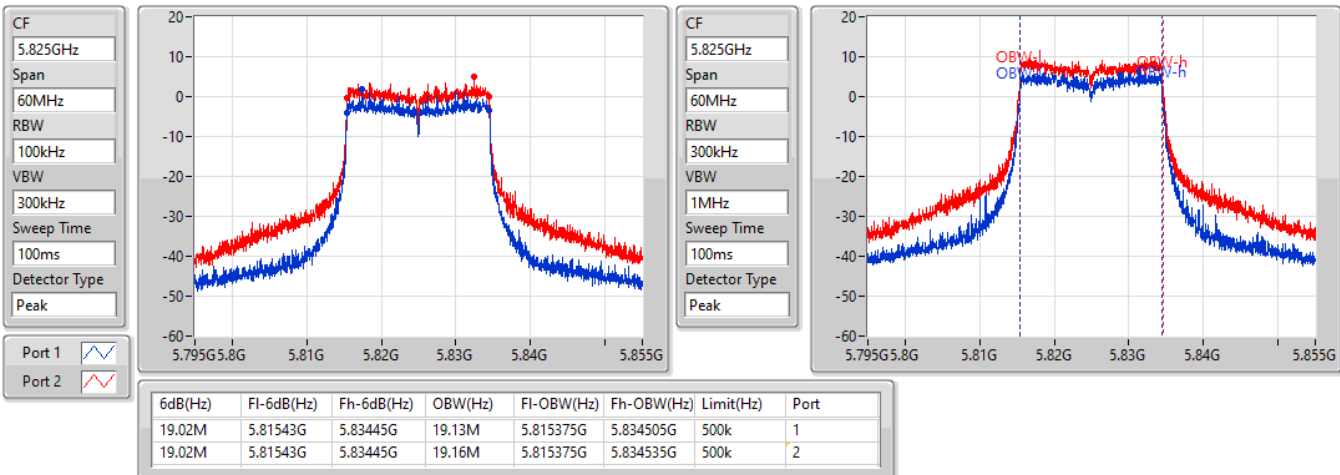

802.11ax HEW20\_Nss1,(MCS0)\_2TX

EBW

5785MHz

18/08/2022

802.11ax HEW20\_Nss1,(MCS0)\_2TX

EBW

5825MHz

18/08/2022