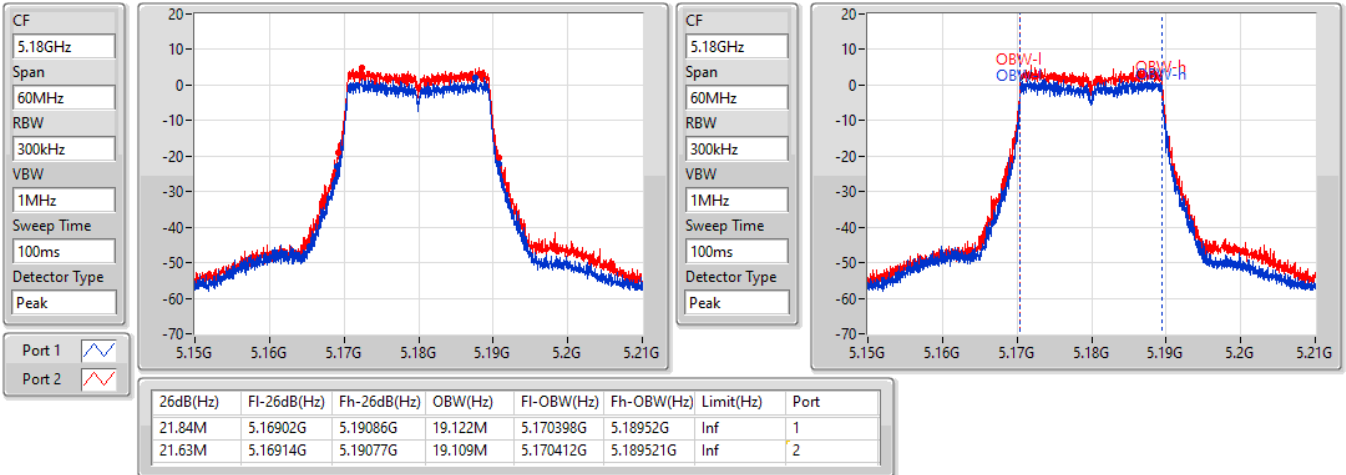

802.11ax HEW20_Nss1,(MCS0)_2TX

EBW

5180MHz

07/09/2022