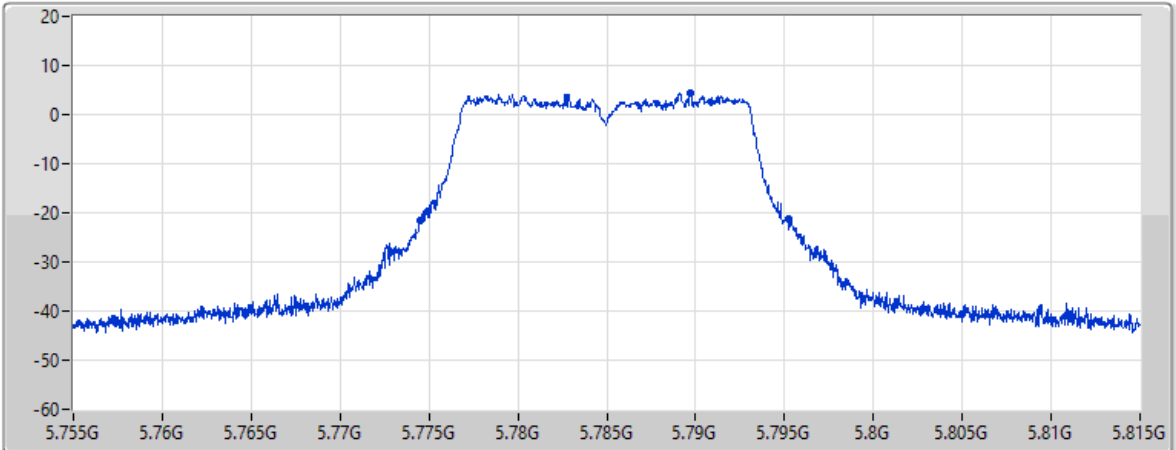

802.11a_Nss1,(6Mbps)_1TX

EBW

5785MHz

18/08/2022

CF
5.785GHz

Span
60MHz

RBW
300kHz

VBW
1MHz

Sweep Time
100ms

Detector Type
Peak

Port 1

26dB(Hz)	Fl-26dB(Hz)	Fh-26dB(Hz)	Limit(Hz)	Port
20.67M	5.77453G	5.7952G	Inf	1

802.11a_Nss1,(6Mbps)_1TX

EBW

5825MHz

18/08/2022

CF
5.825GHz

Span
60MHz

RBW
100kHz

VBW
300kHz

Sweep Time
100ms

Detector Type
Peak

Port 1