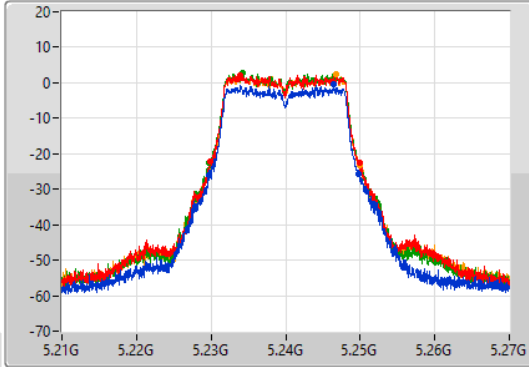

802.11a_Nss1,(6Mbps)_4TX

EBW

5240MHz

07/09/2022

CF
5.24GHz
Span
60MHz
RBW
300kHz
VBW
1MHz
Sweep Time
100ms
Detector Type
Peak

CF
5.24GHz
Span
60MHz
RBW
300kHz
VBW
1MHz
Sweep Time
100ms
Detector Type
Peak