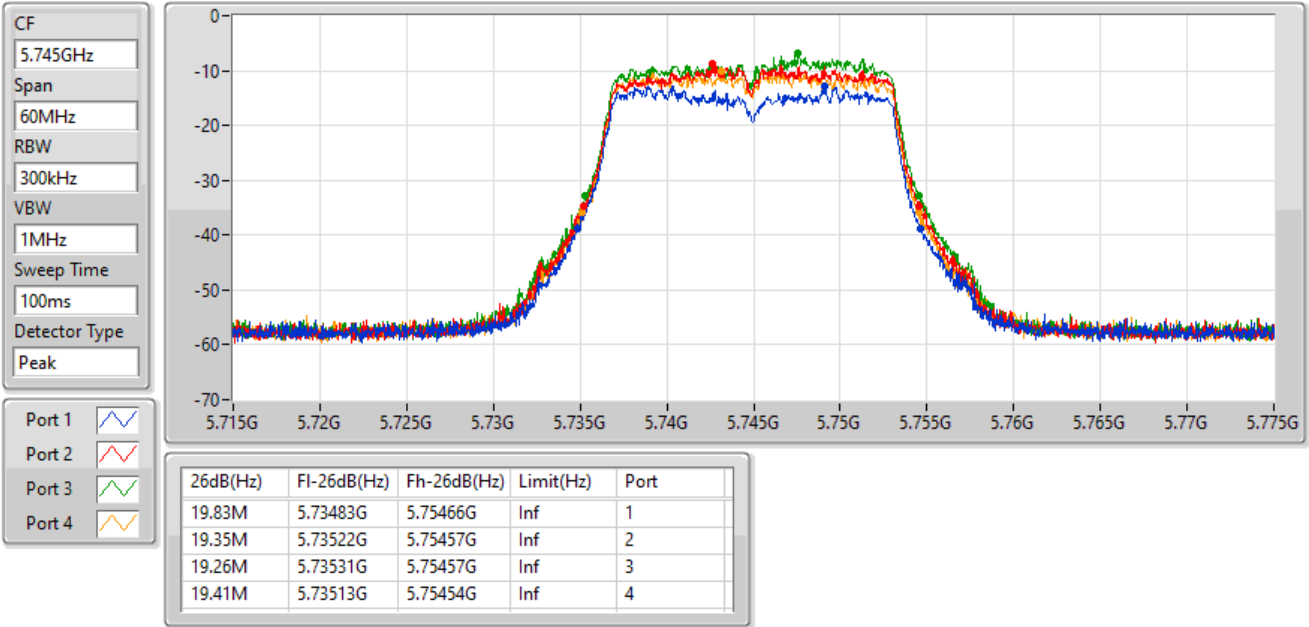

### 802.11a\_Nss1,(6Mbps)\_4TX

EBW

5745MHz

22/08/2022

### 802.11a\_Nss1,(6Mbps)\_4TX

EBW

5785MHz

22/08/2022