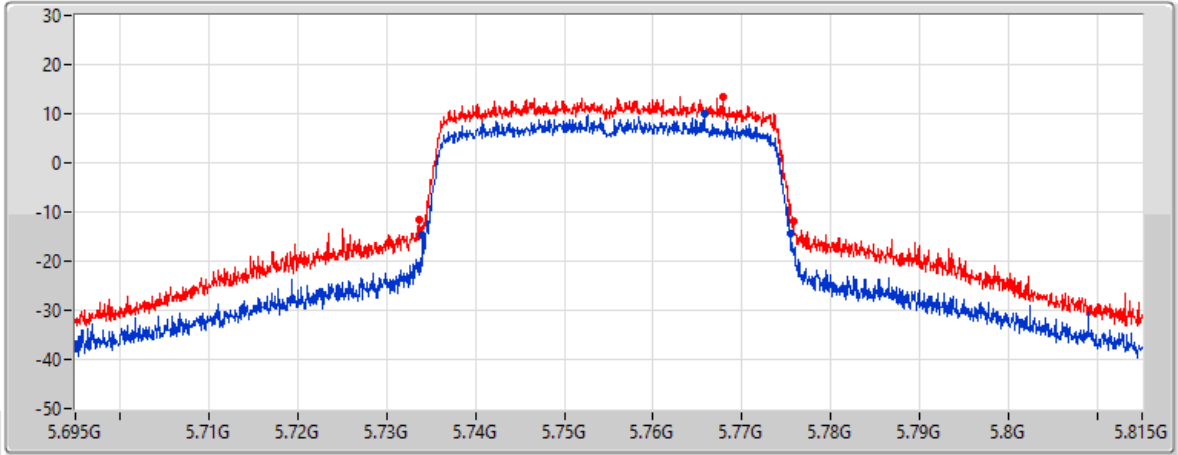

802.11ax HEW40_Nss1,(MCS0)_2TX

EBW

5755MHz

07/09/2022

CF
5.755GHz

Span
120MHz

RBW
1MHz

VBW
3MHz

Sweep Time
100ms

Detector Type
Peak

Port 1

Port 2

26dB(Hz)	Fl-26dB(Hz)	Fh-26dB(Hz)	Limit(Hz)	Port
41.34M	5.73406G	5.7754G	Inf	1
42.12M	5.73364G	5.77576G	Inf	2

802.11ax HEW40_Nss1,(MCS0)_2TX

EBW

5795MHz

24/08/2022

CF
5.795GHz

Span
120MHz

RBW
100kHz

VBW
300kHz

Sweep Time
100ms

Detector Type
Peak

Port 1

Port 2