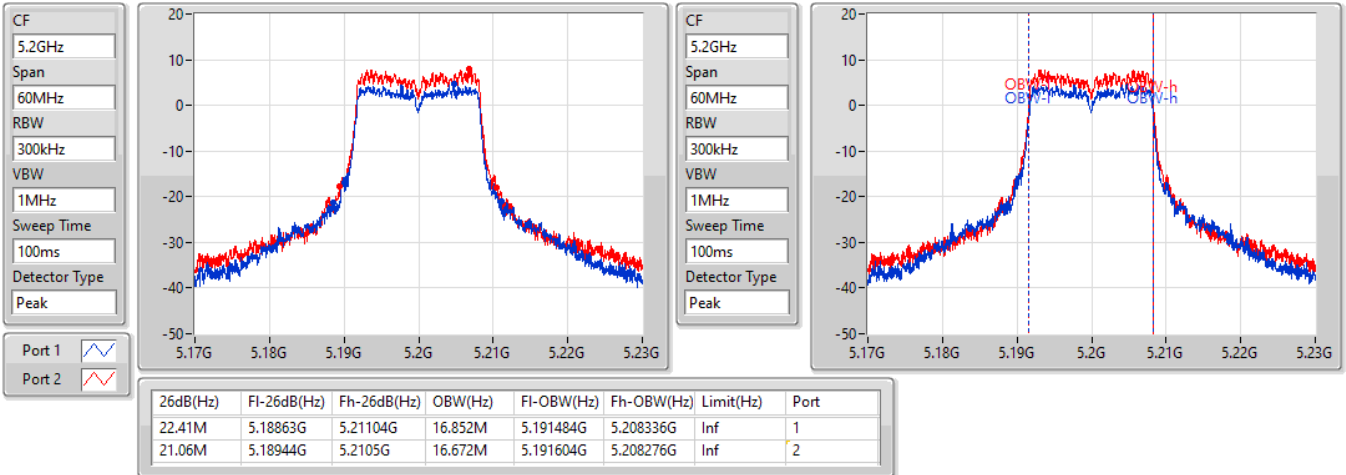

802.11a_Nss1,(6Mbps)_2TX

EBW

5200MHz

18/08/2022