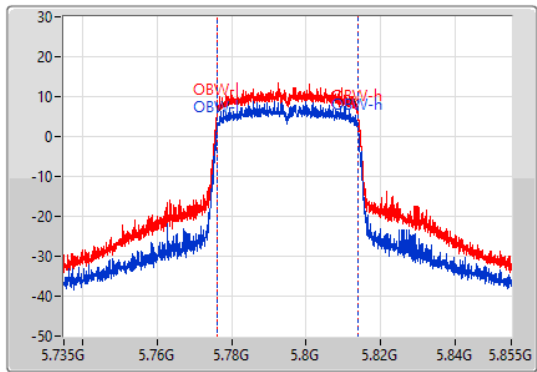

6dB(Hz)	Fl-6dB(Hz)	Fh-6dB(Hz)	OBW(Hz)	Fl-OBW(Hz)	Fh-OBW(Hz)	Limit(Hz)	Port
36.96M	5.77622G	5.81318G	37.841M	5.776049G	5.813891G	500k	1
37.44M	5.77628G	5.81372G	37.961M	5.77599G	5.813951G	500k	2