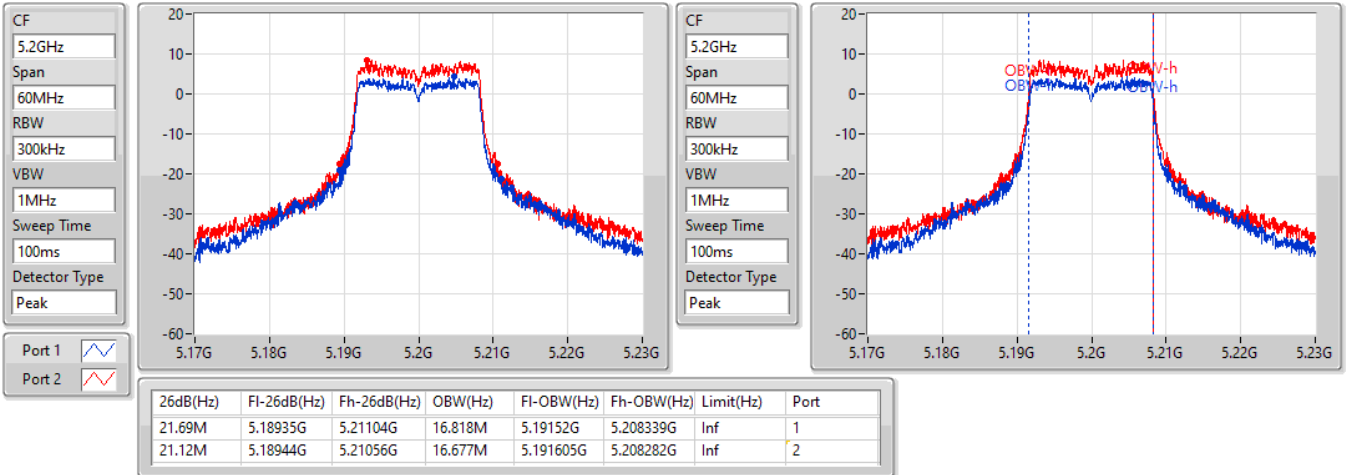

802.11a_Nss1,(6Mbps)_2TX

EBW

5200MHz

07/09/2022