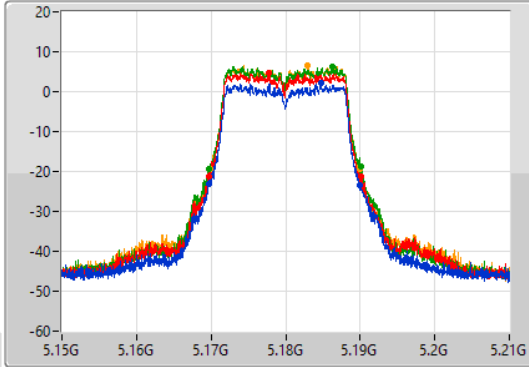

802.11a_Nss1,(6Mbps)_4TX

EBW

5180MHz

19/08/2022

CF
5.18GHz
Span
60MHz
RBW
300kHz
VBW
1MHz
Sweep Time
100ms
Detector Type
Peak

CF
5.18GHz
Span
60MHz
RBW
300kHz
VBW
1MHz
Sweep Time
100ms
Detector Type
Peak