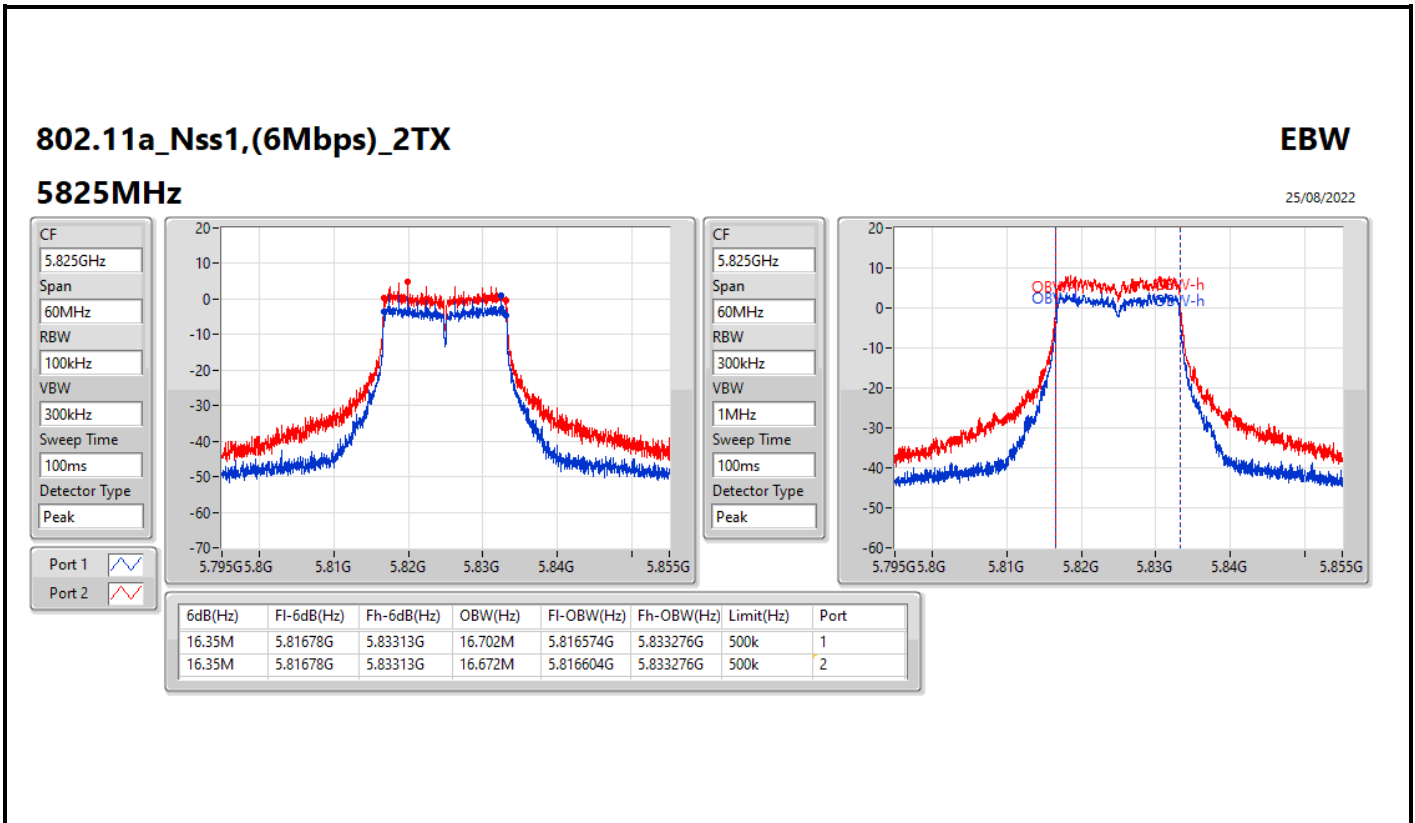

802.11a\_Nss1,(6Mbps)\_2TX

EBW

5200MHz

07/09/2022

802.11a\_Nss1,(6Mbps)\_2TX

EBW

5240MHz

07/09/2022