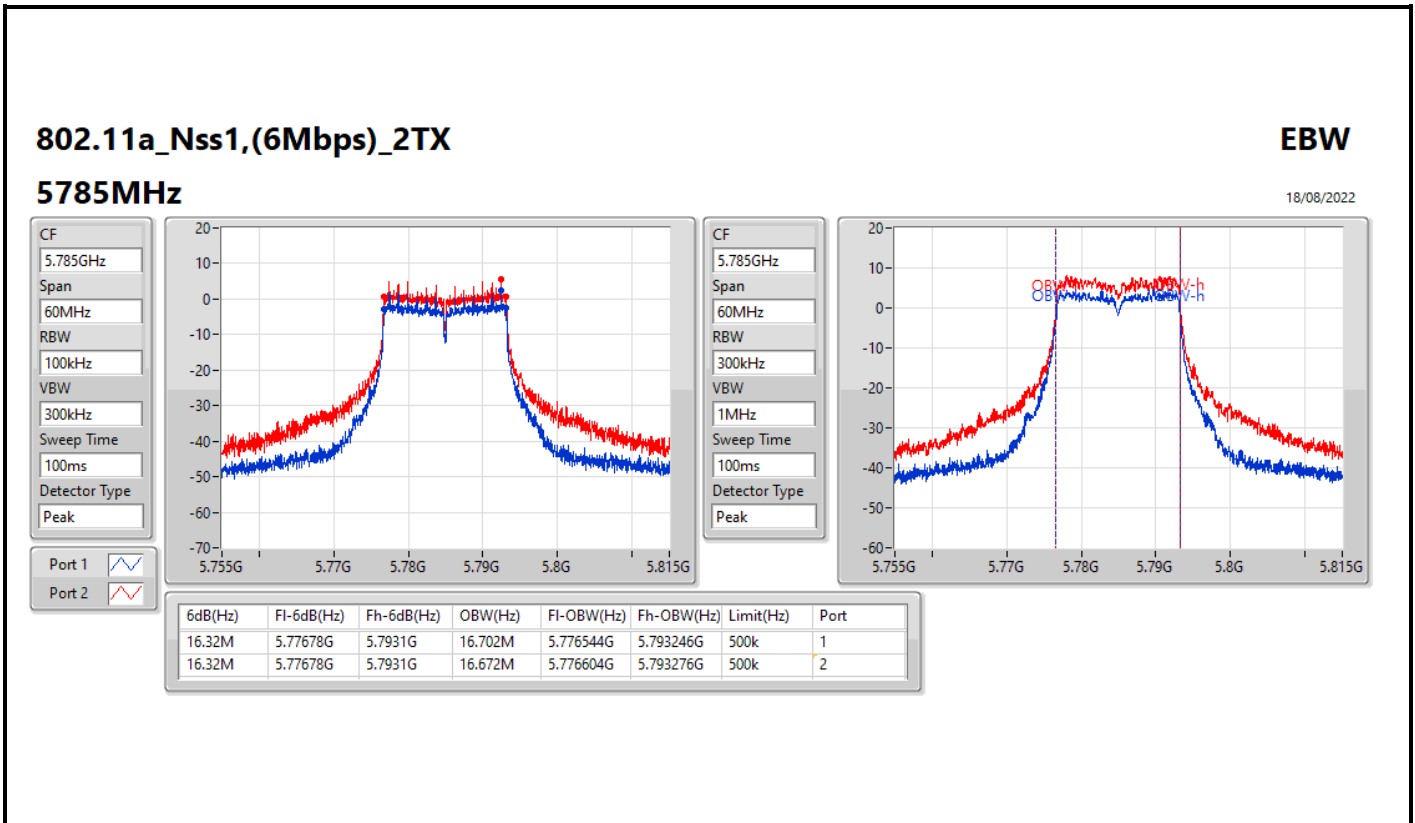

802.11a\_Nss1,(6Mbps)\_2TX

EBW

5200MHz

18/08/2022

802.11a\_Nss1,(6Mbps)\_2TX

EBW

5240MHz

18/08/2022