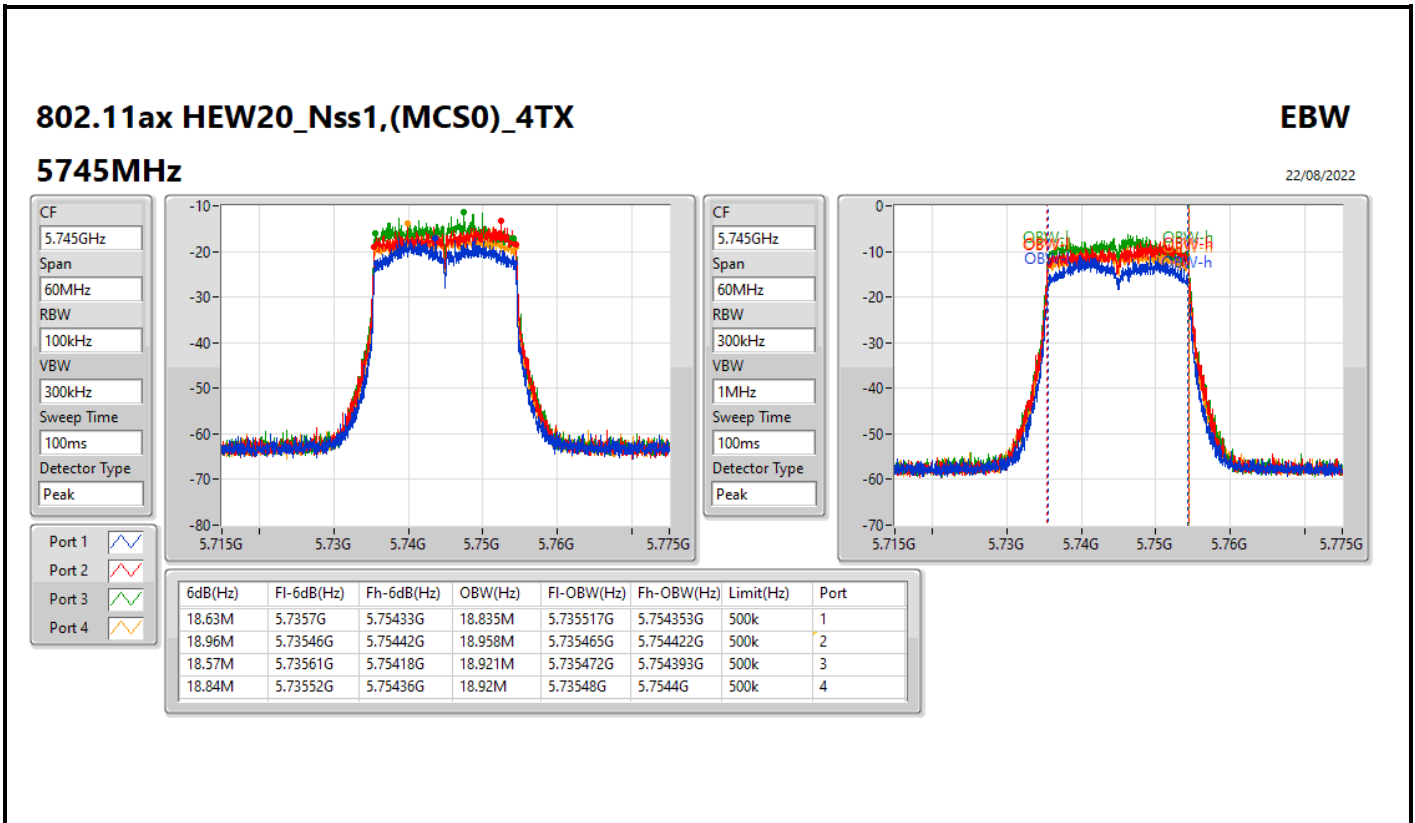

### 802.11a\_Nss1,(6Mbps)\_4TX

EBW

5825MHz

22/08/2022

### 802.11ax HEW20\_Nss1,(MCS0)\_4TX

EBW

5180MHz

22/08/2022

802.11ax HEW20\_Nss1,(MCS0)\_4TX

EBW

5785MHz

22/08/2022