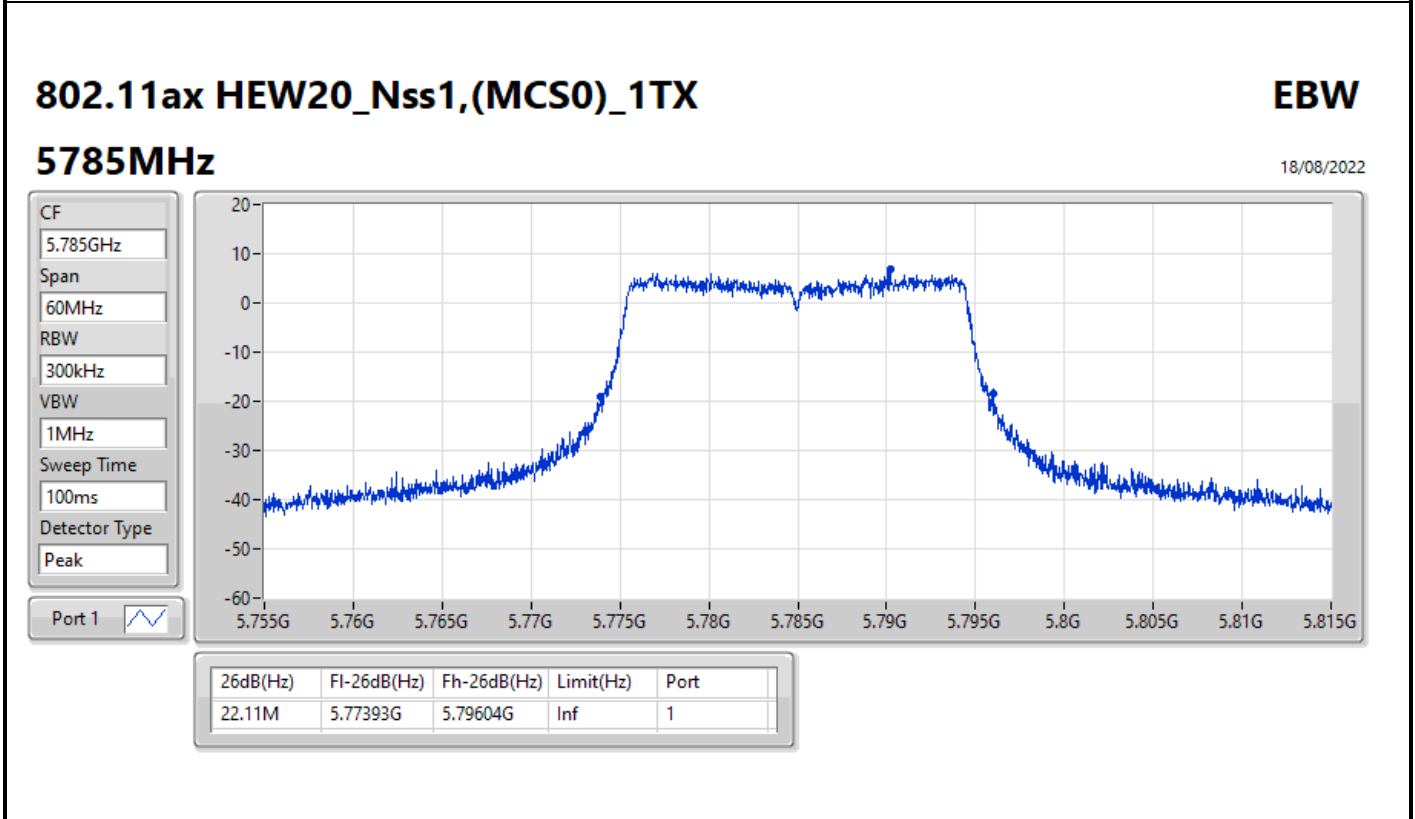

802.11ax HEW20\_Nss1,(MCS0)\_1TX

EBW

5240MHz

18/08/2022

802.11ax HEW40\_Nss1,(MCS0)\_1TX

EBW

5190MHz

19/08/2022