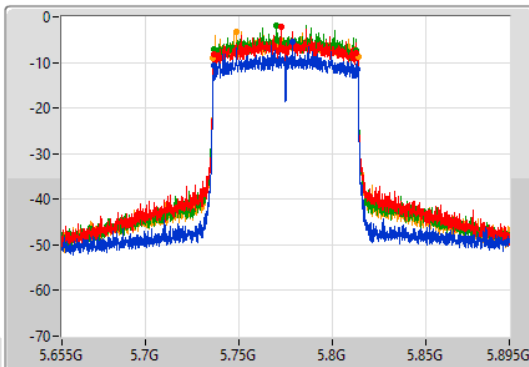

CF
5.775GHz
Span
240MHz
RBW
2MHz
VBW
10MHz
Sweep Time
100ms
Detector Type
Peak