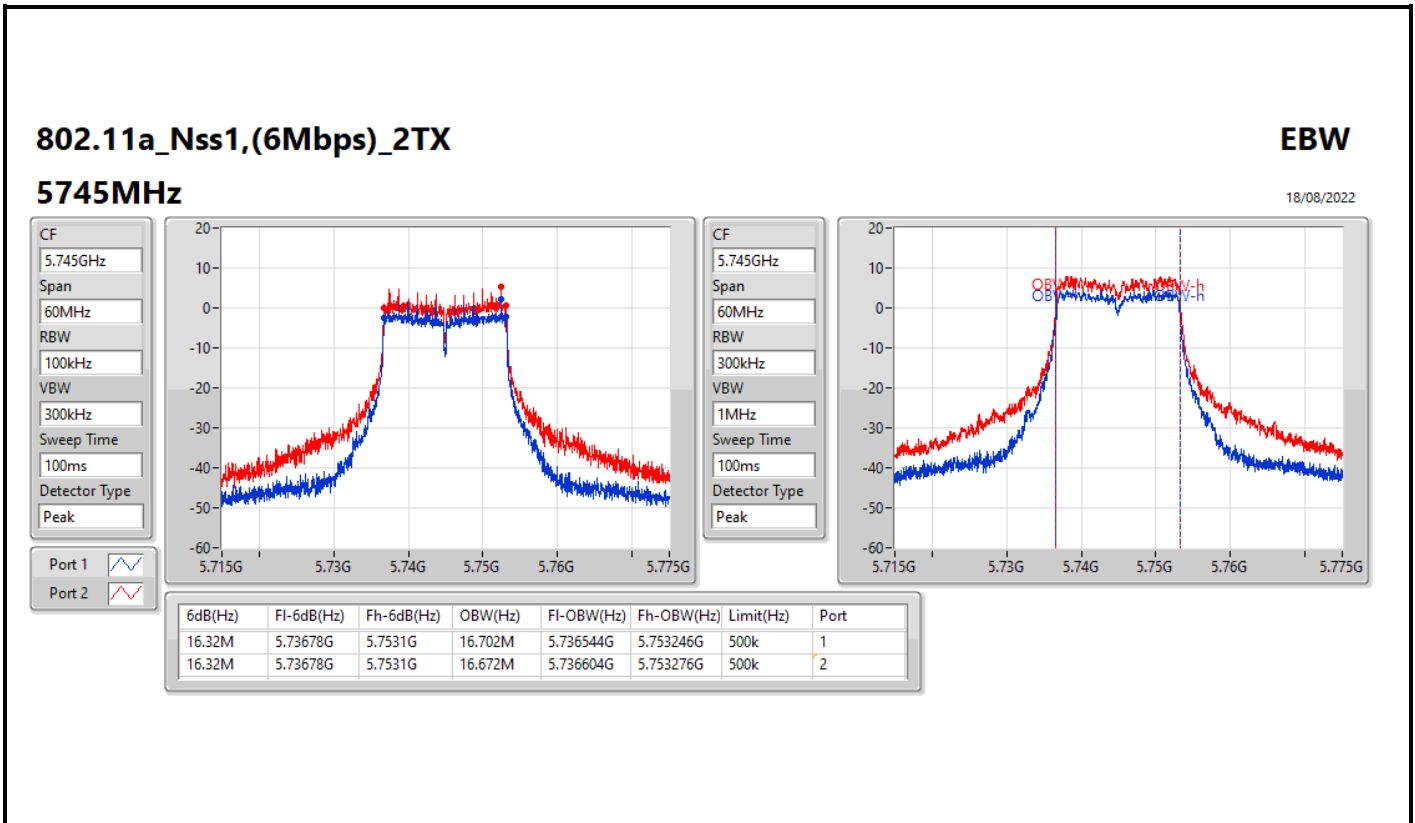

802.11a\_Nss1,(6Mbps)\_2TX

EBW

5200MHz

18/08/2022

802.11a\_Nss1,(6Mbps)\_2TX

EBW

5240MHz

18/08/2022