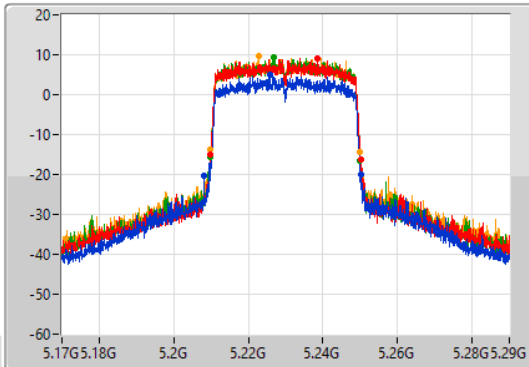

802.11ax HEW40_Nss1,(MCS0)_4TX

EBW

5230MHz

19/08/2022

CF
5.23GHz
Span
120MHz
RBW
500kHz
VBW
2MHz
Sweep Time
100ms
Detector Type
Peak

CF
5.23GHz
Span
120MHz
RBW
1MHz
VBW
3MHz
Sweep Time
100ms
Detector Type
Peak