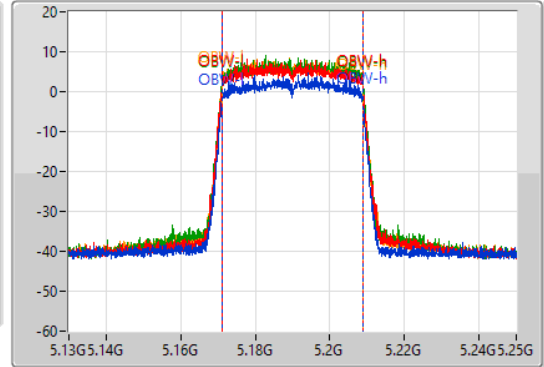

802.11ax HEW40\_Nss1,(MCS0)\_4TX

EBW

5190MHz

19/08/2022

CF  
5.19GHz  
Span  
120MHz  
RBW  
500kHz  
VBW  
2MHz  
Sweep Time  
100ms  
Detector Type  
Peak

CF  
5.19GHz  
Span  
120MHz  
RBW  
1MHz  
VBW  
3MHz  
Sweep Time  
100ms  
Detector Type  
Peak