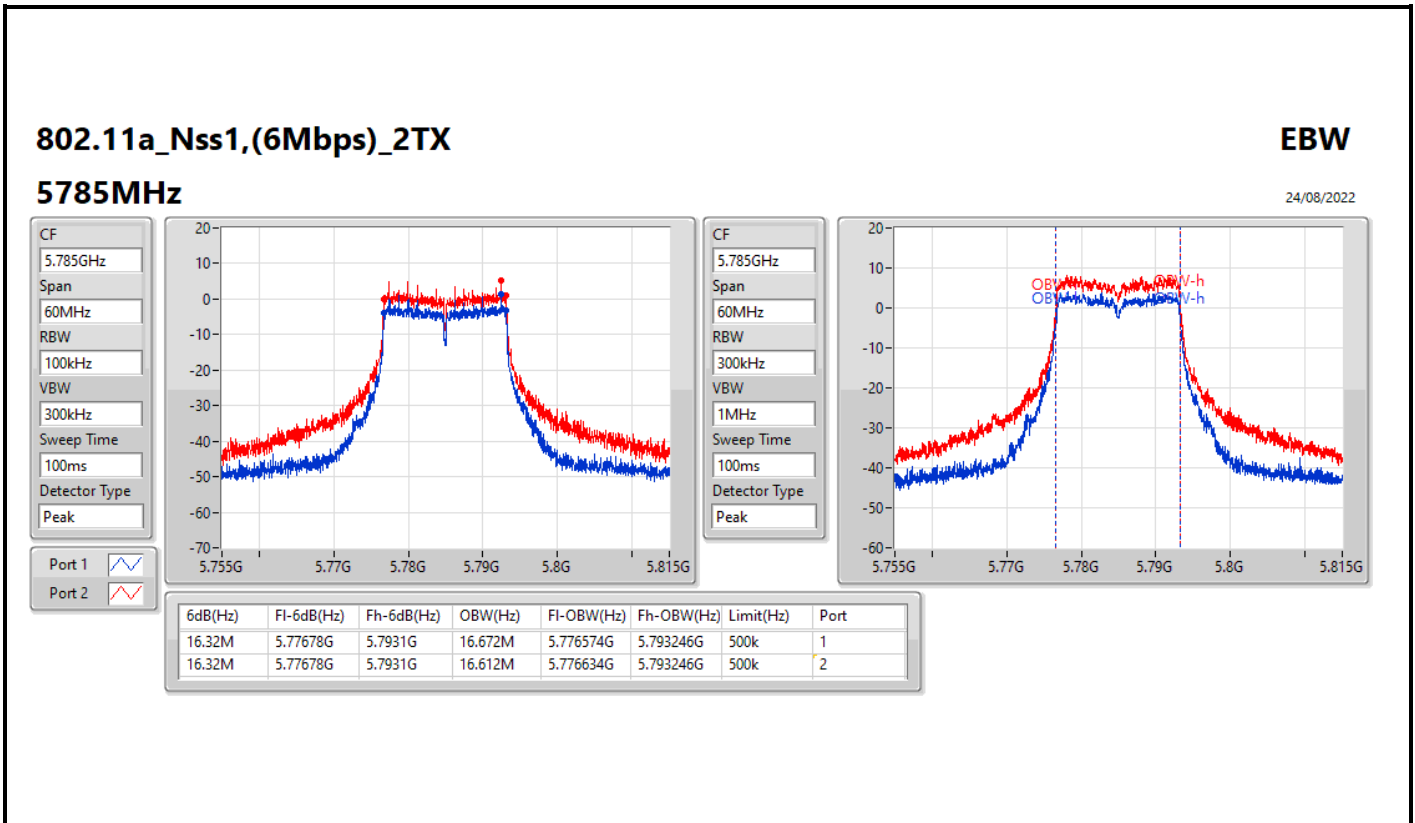

802.11a\_Nss1,(6Mbps)\_2TX

EBW

5745MHz

24/08/2022

802.11a\_Nss1,(6Mbps)\_2TX

EBW

5745MHz

24/08/2022