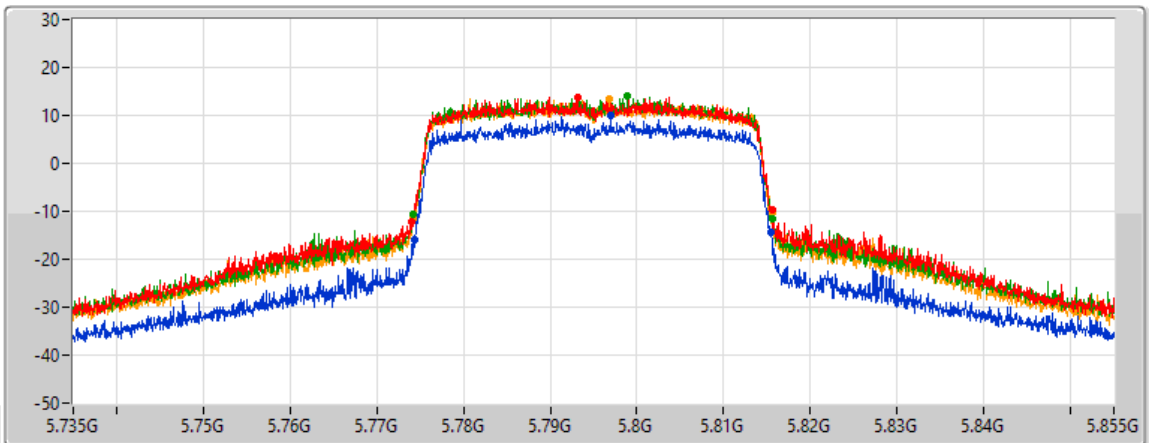

Port 1
Port 2
Port 3
Port 4

26dB(Hz)	Fl-26dB(Hz)	Fh-26dB(Hz)	Limit(Hz)	Port
41.22M	5.7743G	5.81552G	Inf	1
41.64M	5.77406G	5.8157G	Inf	2
41.34M	5.77424G	5.81558G	Inf	3
41.46M	5.77412G	5.81558G	Inf	4