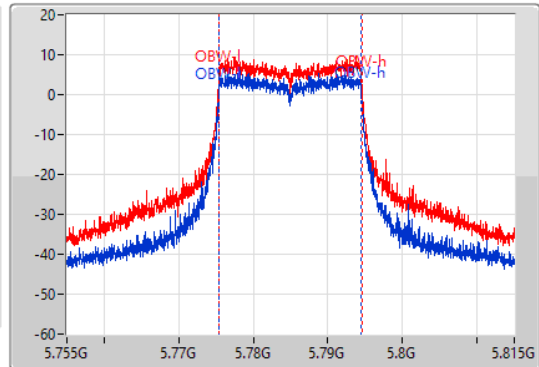

Port 1

Port 2

6dB(Hz)	Fl-6dB(Hz)	Fh-6dB(Hz)	OBW(Hz)	Fl-OBW(Hz)	Fh-OBW(Hz)	Limit(Hz)	Port
19.02M	5.77543G	5.79445G	19.13M	5.775375G	5.794505G	500k	1
18.99M	5.77546G	5.79445G	19.16M	5.775375G	5.794535G	500k	2