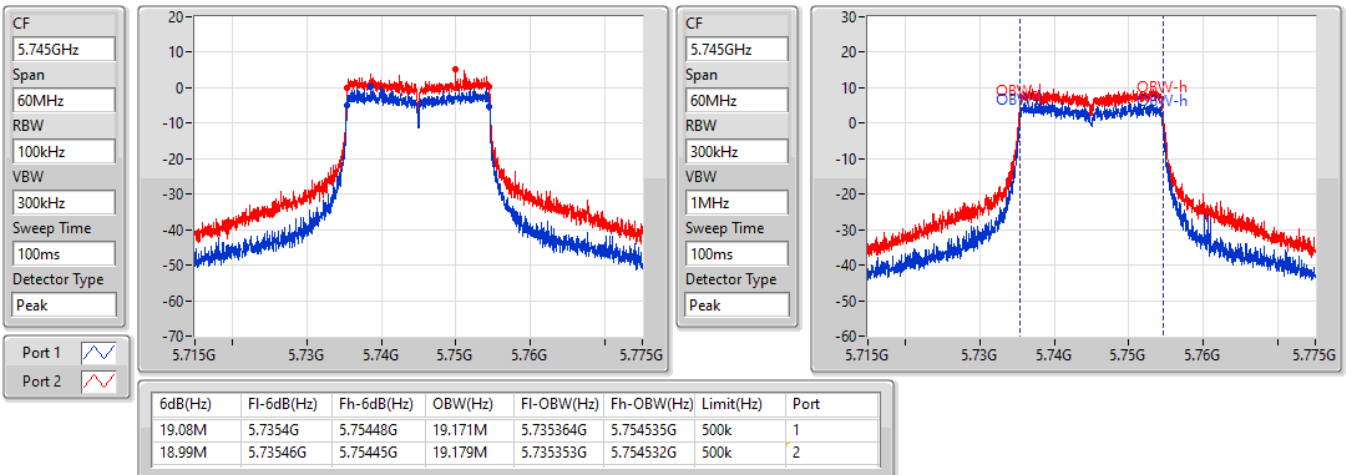

802.11ax HEW20\_Nss1,(MCS0)\_2TX

EBW

5240MHz

07/09/2022

802.11ax HEW20\_Nss1,(MCS0)\_2TX

EBW

5745MHz

07/09/2022