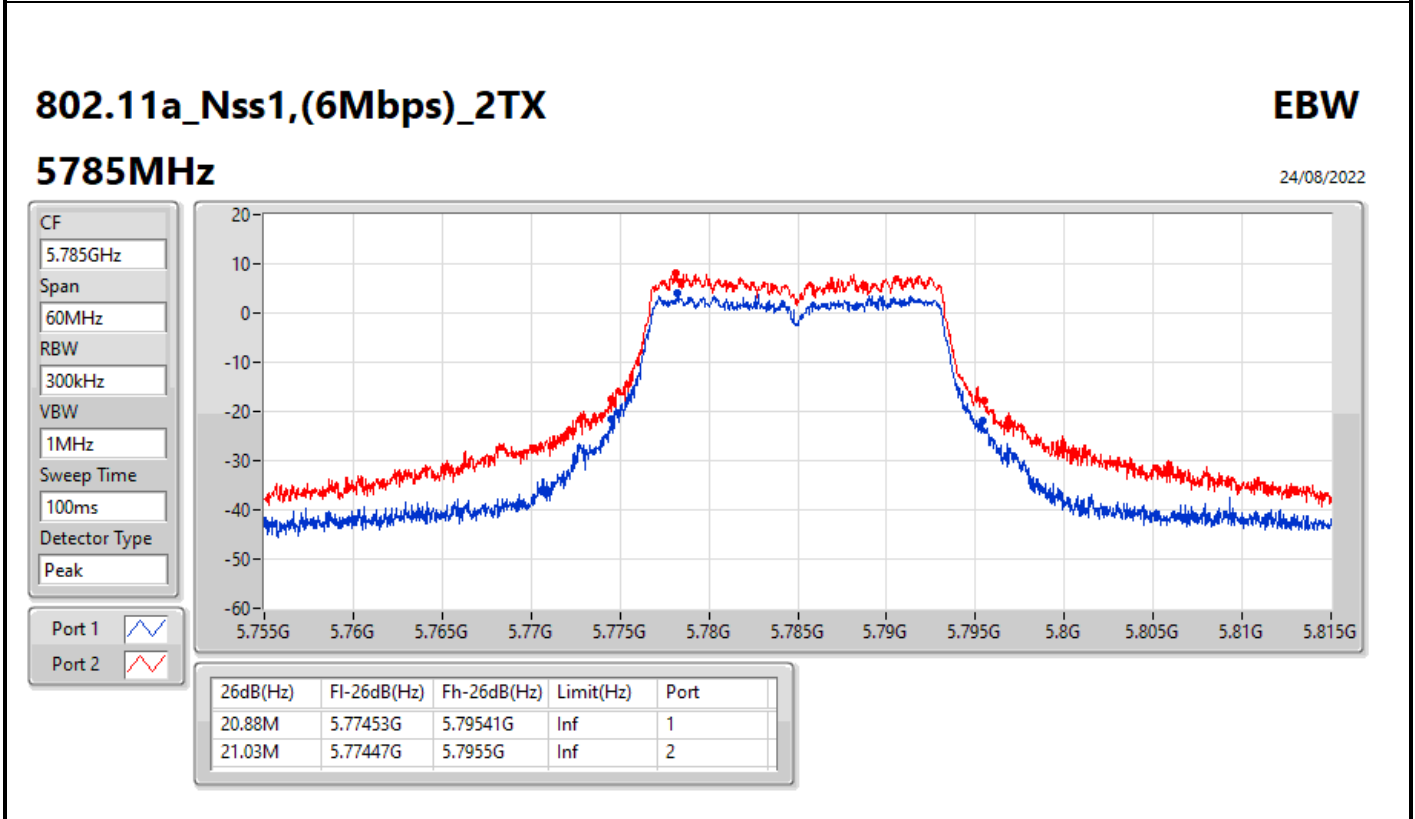

802.11a\_Nss1,(6Mbps)\_2TX

EBW

5745MHz

24/08/2022

802.11a\_Nss1,(6Mbps)\_2TX

EBW

5745MHz

24/08/2022