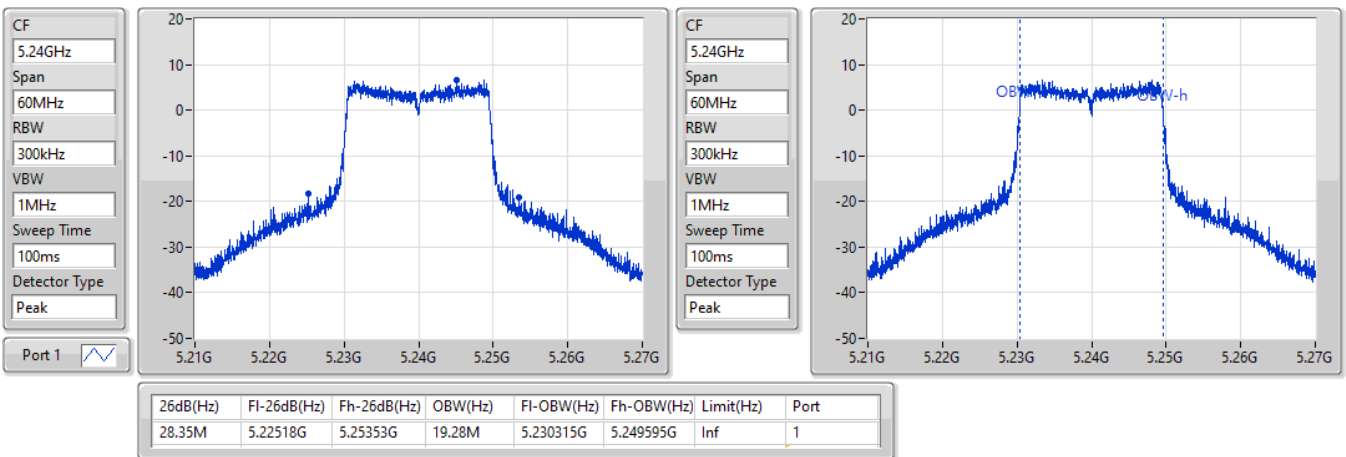

802.11ax HEW20_Nss1,(MCS0)_1TX

EBW

5240MHz

18/08/2022