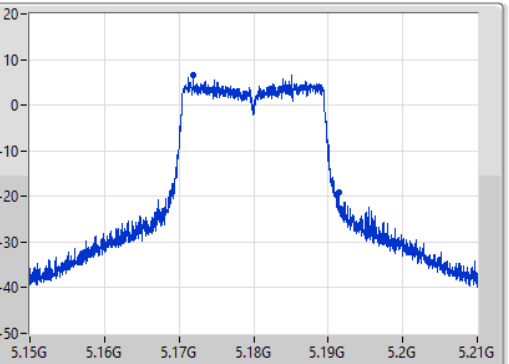

Port 1

CF
5.18GHz

Span
60MHz

RBW
300kHz

VBW
1MHz

Sweep Time
100ms

Detector Type
Peak