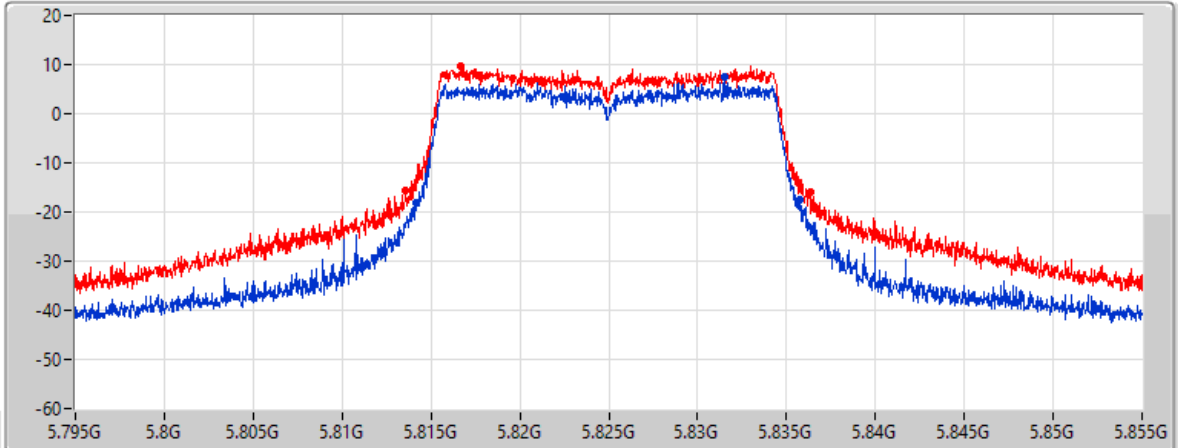

802.11ax HEW20_Nss1,(MCS0)_2TX

EBW

5825MHz

18/08/2022

CF
5.825GHz

Span
60MHz

RBW
300kHz

VBW
1MHz

Sweep Time
100ms

Detector Type
Peak

Port 1

Port 2

26dB(Hz)	Fl-26dB(Hz)	Fh-26dB(Hz)	Limit(Hz)	Port
21.63M	5.81414G	5.83577G	Inf	1
22.74M	5.81357G	5.83631G	Inf	2

802.11ax HEW40_Nss1,(MCS0)_2TX

EBW

5190MHz

19/08/2022

CF
5.19GHz

Span
120MHz

RBW
500kHz

VBW
2MHz

Sweep Time
100ms

Detector Type
Peak