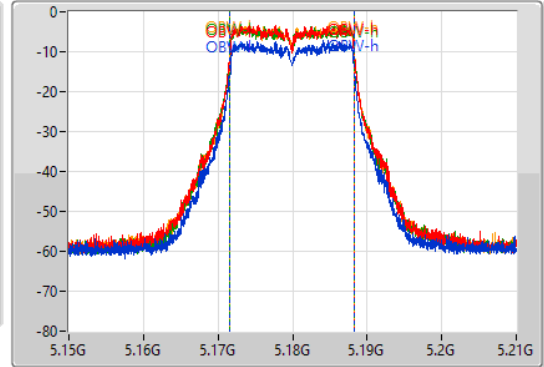

802.11a_Nss1,(6Mbps)_4TX

EBW

5180MHz

07/09/2022

CF
5.18GHz
Span
60MHz
RBW
300kHz
VBW
1MHz
Sweep Time
100ms
Detector Type
Peak

CF
5.18GHz
Span
60MHz
RBW
300kHz
VBW
1MHz
Sweep Time
100ms
Detector Type
Peak

Port 1
Port 2
Port 3
Port 4

26dB(Hz)	Fl-26dB(Hz)	Fh-26dB(Hz)	OBW(Hz)	Fl-OBW(Hz)	Fh-OBW(Hz)	Limit(Hz)	Port
20.58M	5.16959G	5.19017G	16.668M	5.171581G	5.188249G	Inf	1
20.61M	5.16968G	5.19029G	16.646M	5.171608G	5.188255G	Inf	2
20.58M	5.16968G	5.19026G	16.677M	5.171598G	5.188276G	Inf	3
20.43M	5.16971G	5.19014G	16.633M	5.171622G	5.188255G	Inf	4

802.11a_Nss1,(6Mbps)_4TX

EBW

5200MHz

07/09/2022

CF
5.2GHz
Span
60MHz
RBW
300kHz
VBW
1MHz
Sweep Time
100ms
Detector Type
Peak

CF
5.2GHz
Span
60MHz
RBW
300kHz
VBW
1MHz
Sweep Time
100ms
Detector Type
Peak

Port 1
Port 2
Port 3
Port 4

26dB(Hz)	Fl-26dB(Hz)	Fh-26dB(Hz)	OBW(Hz)	Fl-OBW(Hz)	Fh-OBW(Hz)	Limit(Hz)	Port
20.37M	5.18962G	5.20999G	16.656M	5.191585G	5.208241G	Inf	1
20.16M	5.18974G	5.2099G	16.635M	5.191605G	5.20824G	Inf	2
20.13M	5.18977G	5.2099G	16.674M	5.191599G	5.208273G	Inf	3
20.16M	5.18989G	5.21005G	16.634M	5.19162G	5.208254G	Inf	4