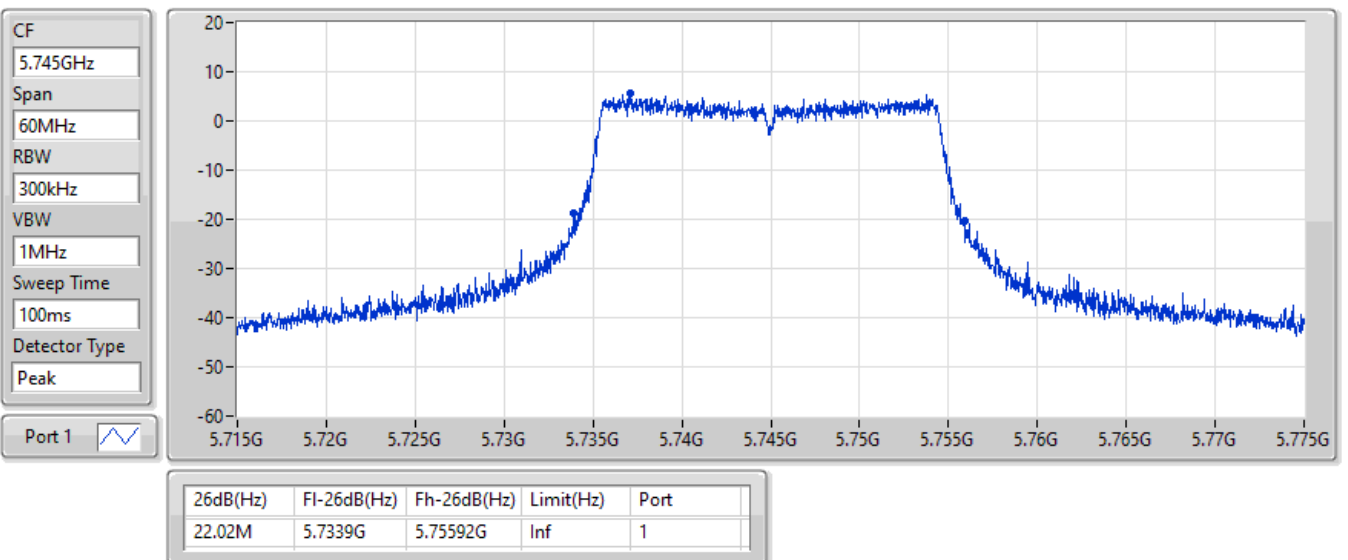

802.11ax HEW20_Nss1,(MCS0)_1TX

EBW

5745MHz

24/08/2022