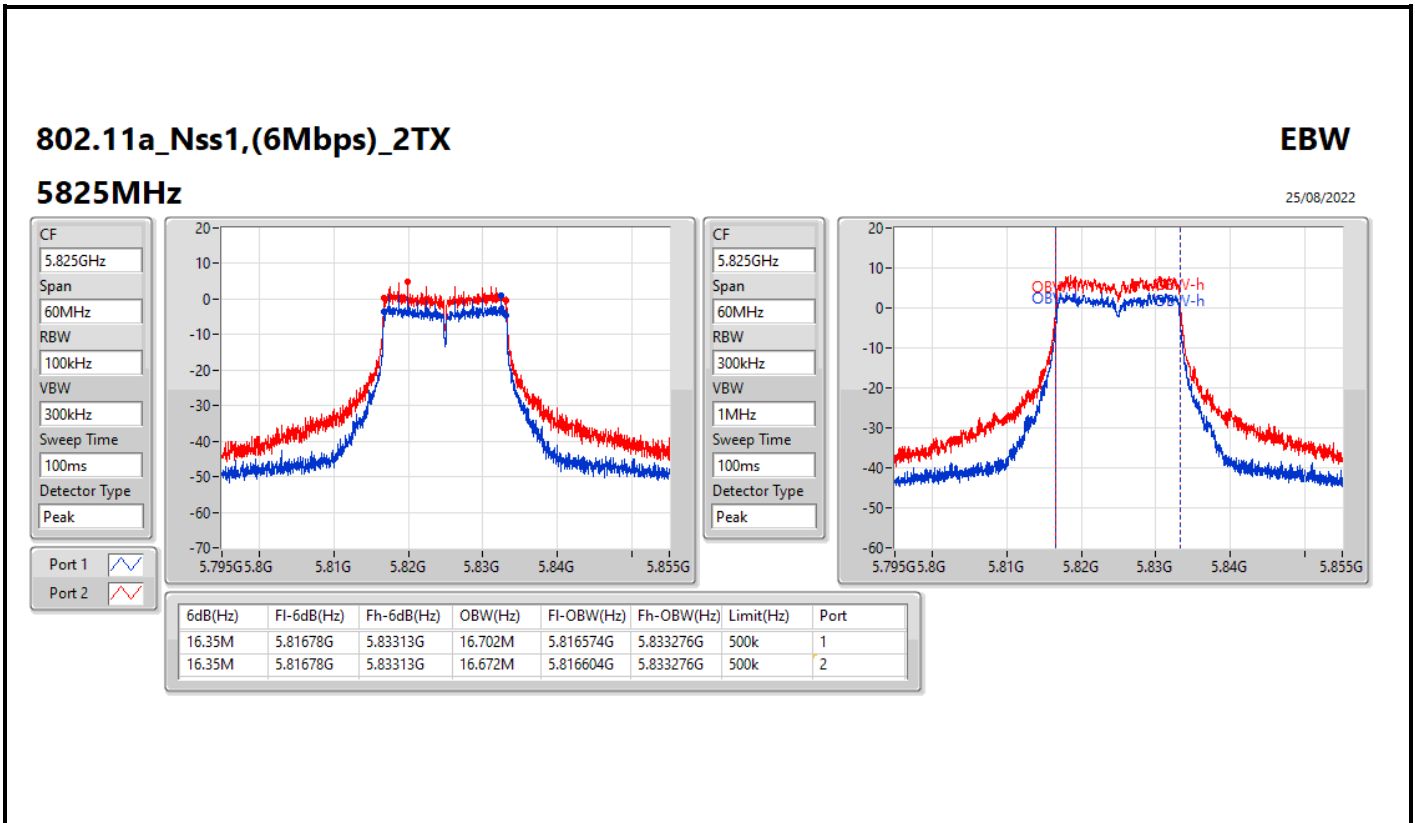

802.11a\_Nss1,(6Mbps)\_2TX

EBW

5745MHz

24/08/2022

802.11a\_Nss1,(6Mbps)\_2TX

EBW

5745MHz

24/08/2022