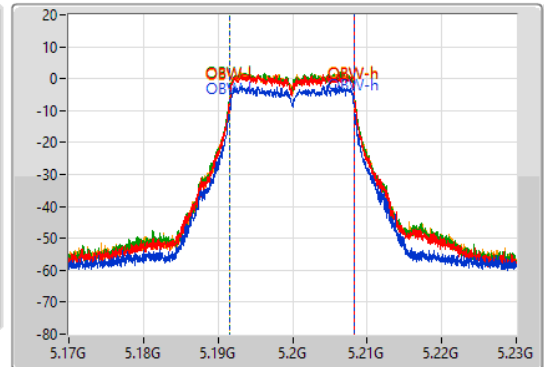

802.11a\_Nss1,(6Mbps)\_4TX

EBW

5200MHz

07/09/2022

CF  
5.2GHz  
Span  
60MHz  
RBW  
300kHz  
VBW  
1MHz  
Sweep Time  
100ms  
Detector Type  
Peak

CF  
5.2GHz  
Span  
60MHz  
RBW  
300kHz  
VBW  
1MHz  
Sweep Time  
100ms  
Detector Type  
Peak