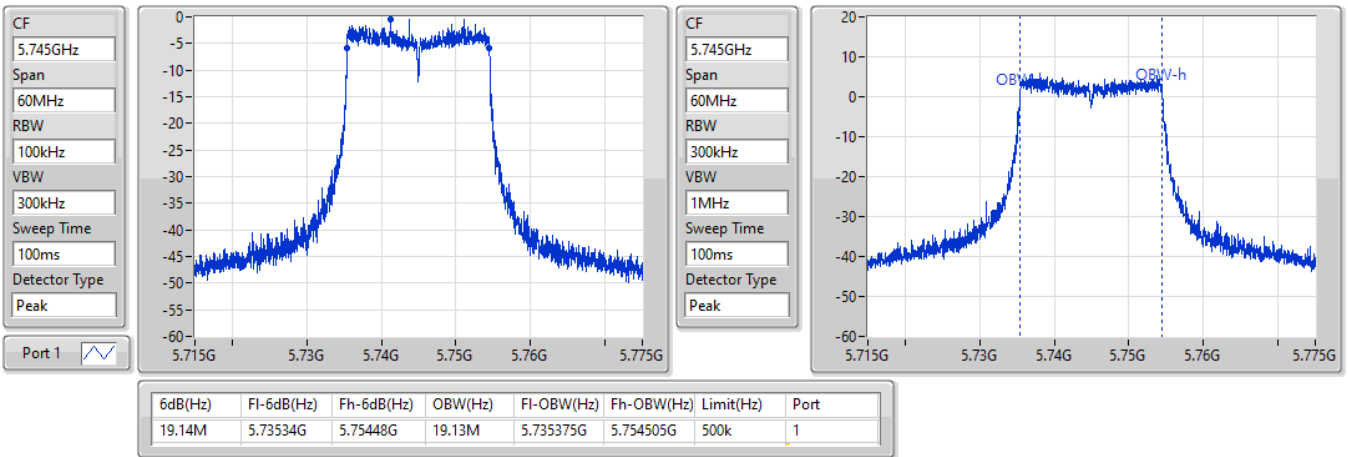

802.11ax HEW20\_Nss1,(MCS0)\_1TX

EBW

5240MHz

07/09/2022

802.11ax HEW20\_Nss1,(MCS0)\_1TX

EBW

5745MHz

24/08/2022