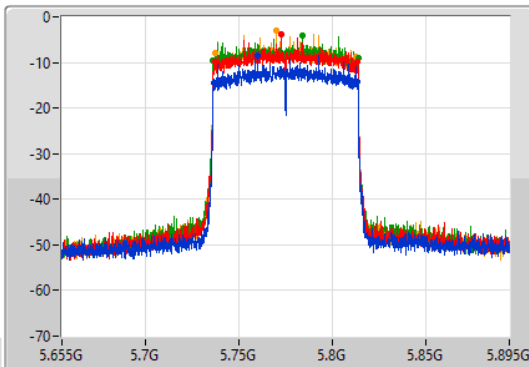

802.11ax HEW80_Nss1,(MCS0)_4TX

EBW

5775MHz

24/08/2022

CF
5.775GHz
Span
240MHz
RBW
100kHz
VBW
300kHz
Sweep Time
100ms
Detector Type
Peak

CF
5.775GHz
Span
240MHz
RBW
2MHz
VBW
10MHz
Sweep Time
100ms
Detector Type
Peak