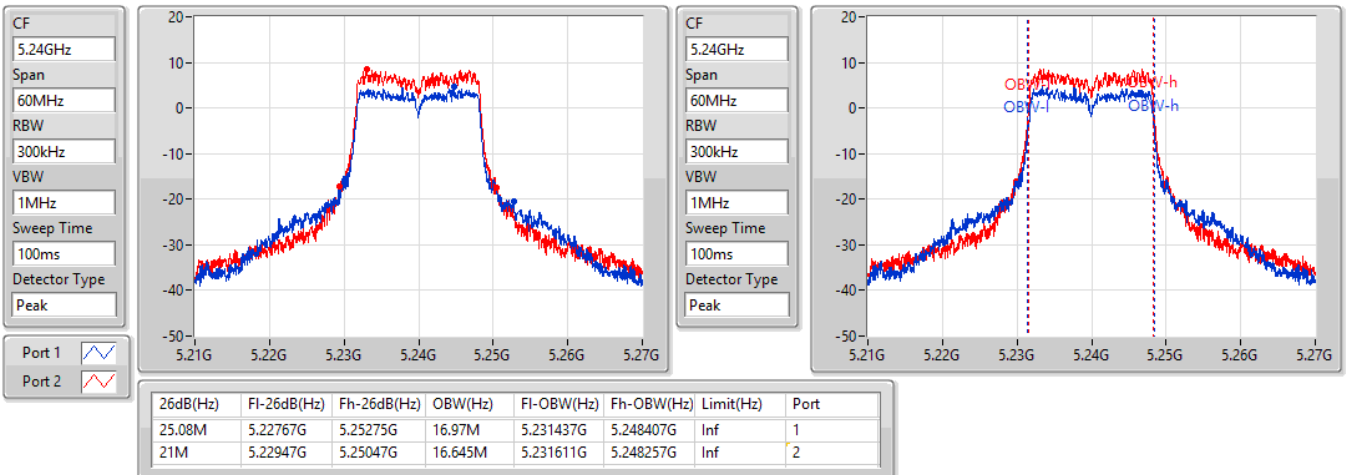

802.11a\_Nss1,(6Mbps)\_2TX

EBW

5200MHz

07/09/2022

802.11a\_Nss1,(6Mbps)\_2TX

EBW

5240MHz

08/09/2022