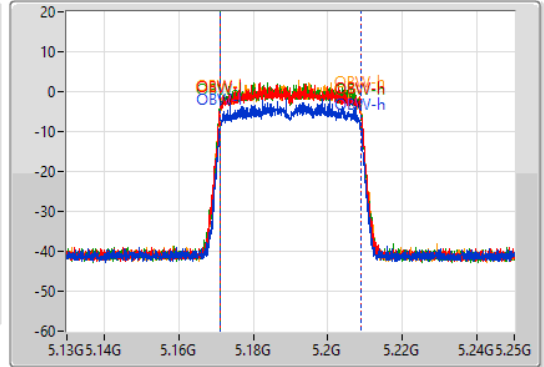

802.11ax HEW40\_Nss1,(MCS0)\_4TX

EBW

5190MHz

24/08/2022

CF  
5.19GHz  
Span  
120MHz  
RBW  
500kHz  
VBW  
2MHz  
Sweep Time  
100ms  
Detector Type  
Peak

CF  
5.19GHz  
Span  
120MHz  
RBW  
1MHz  
VBW  
3MHz  
Sweep Time  
100ms  
Detector Type  
Peak