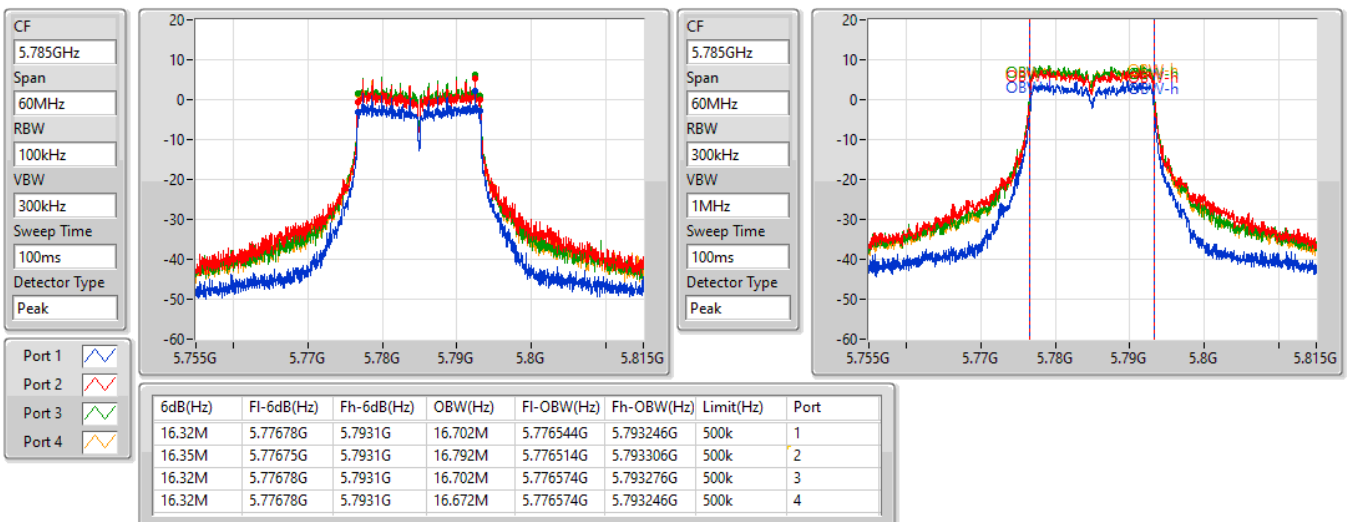

802.11a_Nss1,(6Mbps)_4TX

EBW

5785MHz

18/08/2022