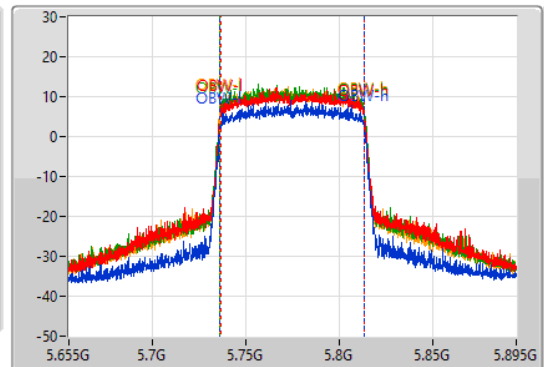

802.11ax HEW80\_Nss1,(MCS0)\_4TX

EBW

5775MHz

19/08/2022

CF  
5.775GHz  
Span  
240MHz  
RBW  
100kHz  
VBW  
300kHz  
Sweep Time  
100ms  
Detector Type  
Peak

CF  
5.775GHz  
Span  
240MHz  
RBW  
2MHz  
VBW  
10MHz  
Sweep Time  
100ms  
Detector Type  
Peak