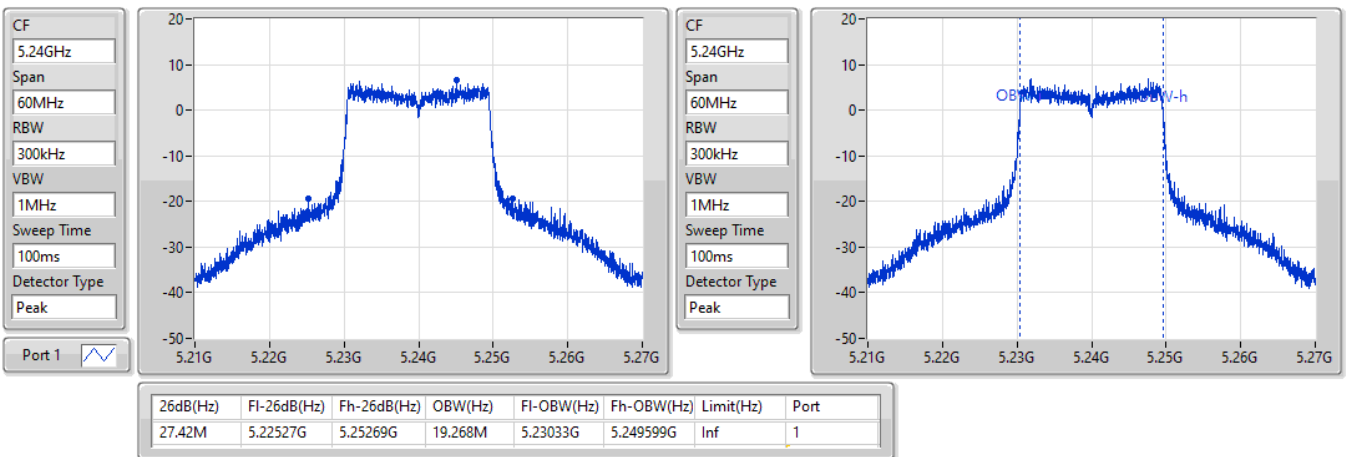

802.11ax HEW20_Nss1,(MCS0)_1TX

EBW

5240MHz

07/09/2022