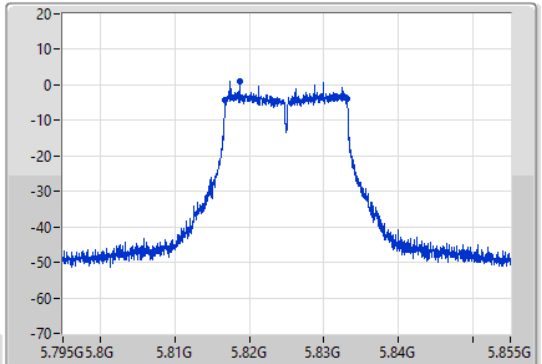

CF
5.825GHz

Span
60MHz

RBW
300kHz

VBW
1MHz

Sweep Time
100ms

Detector Type
Peak