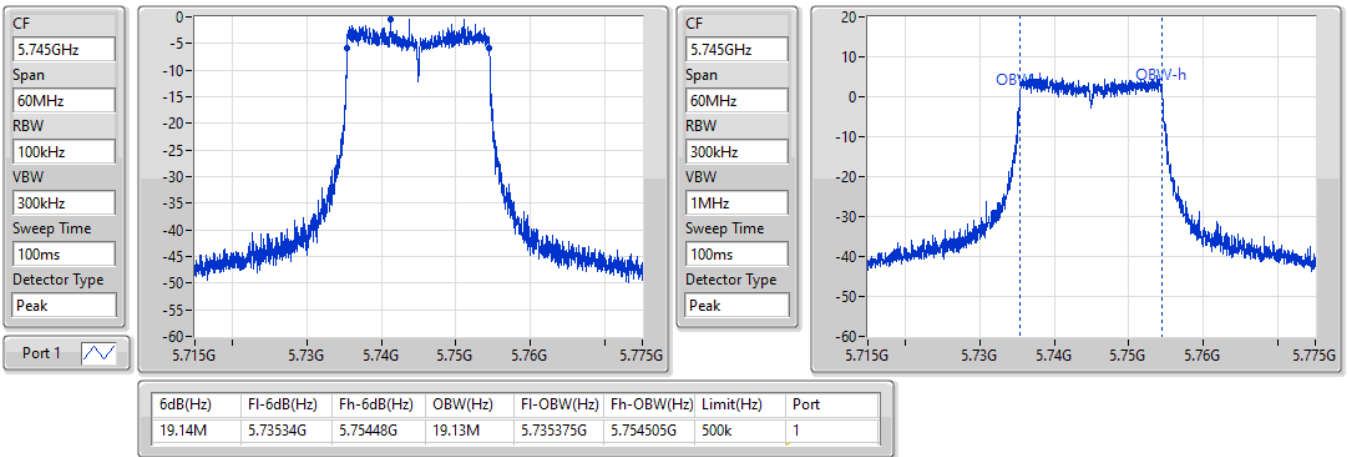

EBW

5240MHz

07/09/2022

802.11ax HEW20\_Nss1,(MCS0)\_1TX

EBW

5745MHz

24/08/2022

802.11ax HEW20\_Nss1,(MCS0)\_1TX