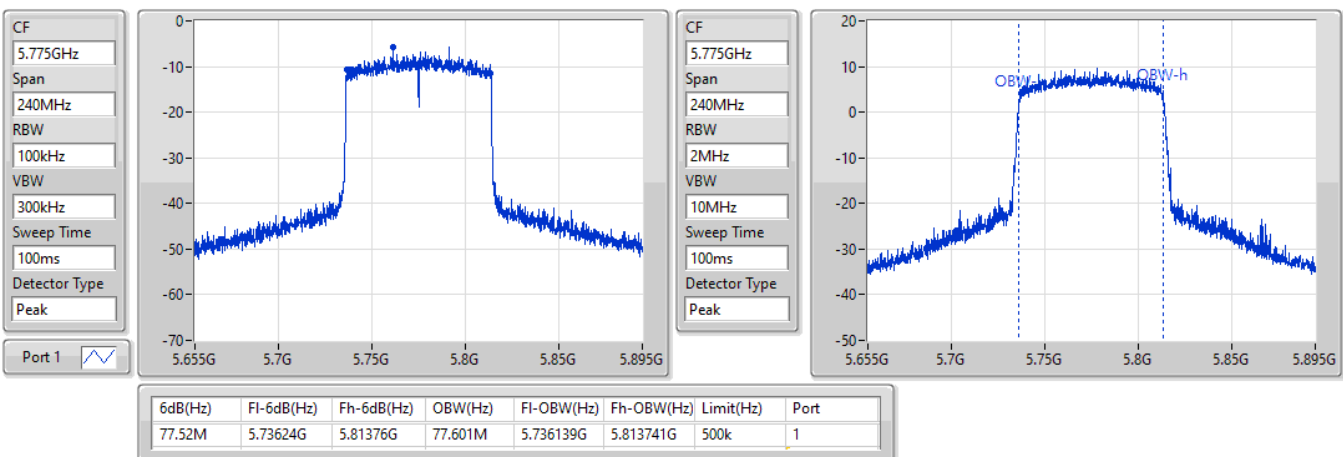

802.11ax HEW80\_Nss1,(MCS0)\_1TX

EBW

5210MHz

24/08/2022

802.11ax HEW80\_Nss1,(MCS0)\_1TX

EBW

5775MHz

24/08/2022