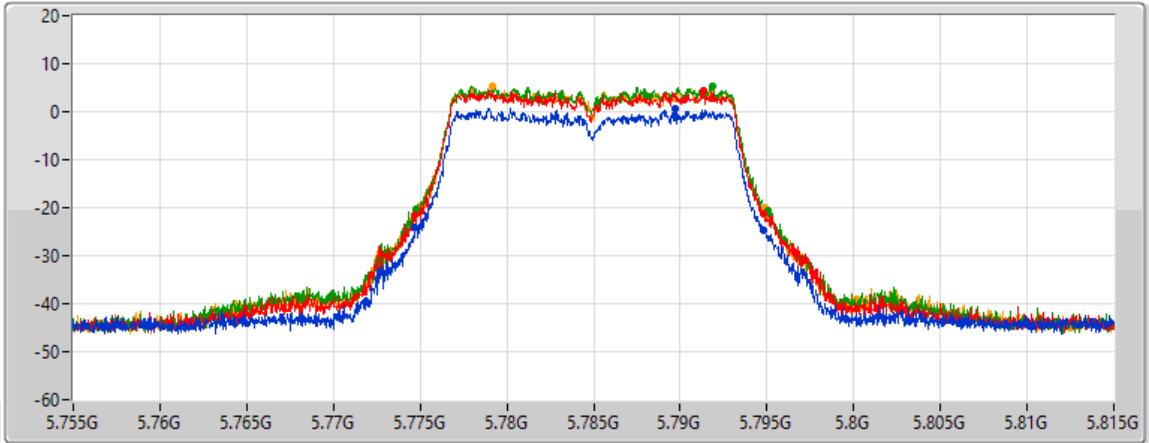

802.11a_Nss1,(6Mbps)_4TX

EBW

5785MHz

24/08/2022

CF
5.785GHz

Span
60MHz

RBW
300kHz

VBW
1MHz

Sweep Time
100ms

Detector Type
Peak

Port 1

Port 2

Port 3

Port 4

26dB(Hz)	Fl-26dB(Hz)	Fh-26dB(Hz)	Limit(Hz)	Port
20.16M	5.77468G	5.79484G	Inf	1
20.19M	5.77465G	5.79484G	Inf	2
20.31M	5.77477G	5.79508G	Inf	3
20.1M	5.77477G	5.79487G	Inf	4

802.11a_Nss1,(6Mbps)_4TX

EBW

5825MHz

24/08/2022

CF
5.825GHz

Span
60MHz

RBW
100kHz

VBW
300kHz

Sweep Time
100ms

Detector Type
Peak