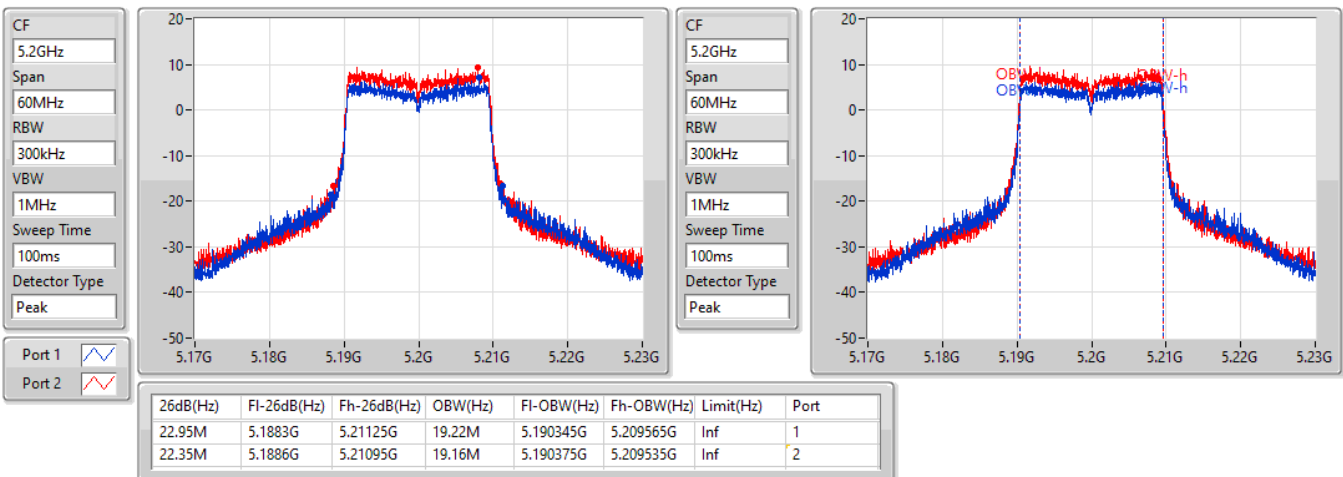

802.11ax HEW20\_Nss1,(MCS0)\_2TX

EBW

5180MHz

19/08/2022

802.11ax HEW20\_Nss1,(MCS0)\_2TX

EBW

5200MHz

18/08/2022