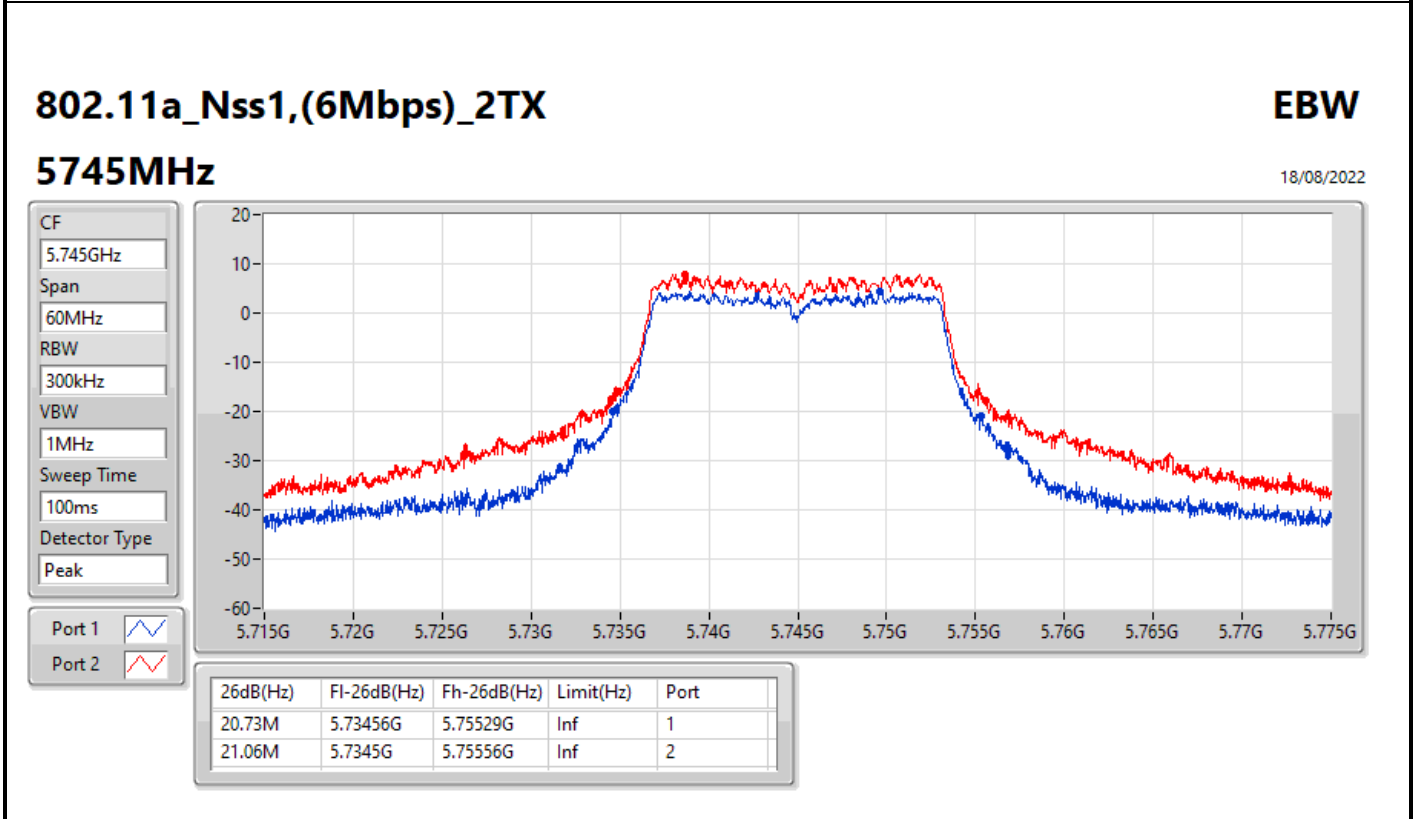

802.11a\_Nss1,(6Mbps)\_2TX

EBW

5200MHz

18/08/2022

802.11a\_Nss1,(6Mbps)\_2TX

EBW

5240MHz

18/08/2022