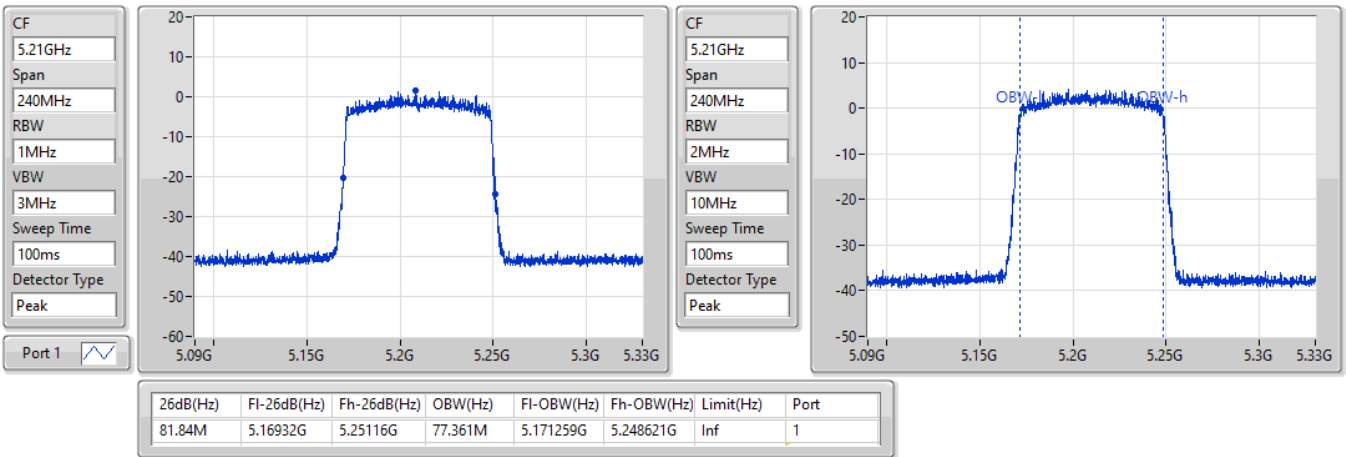

EBW

5230MHz

07/09/2022

802.11ax HEW80\_Nss1,(MCS0)\_1TX

EBW

5210MHz

24/08/2022

802.11ax HEW80\_Nss1,(MCS0)\_1TX