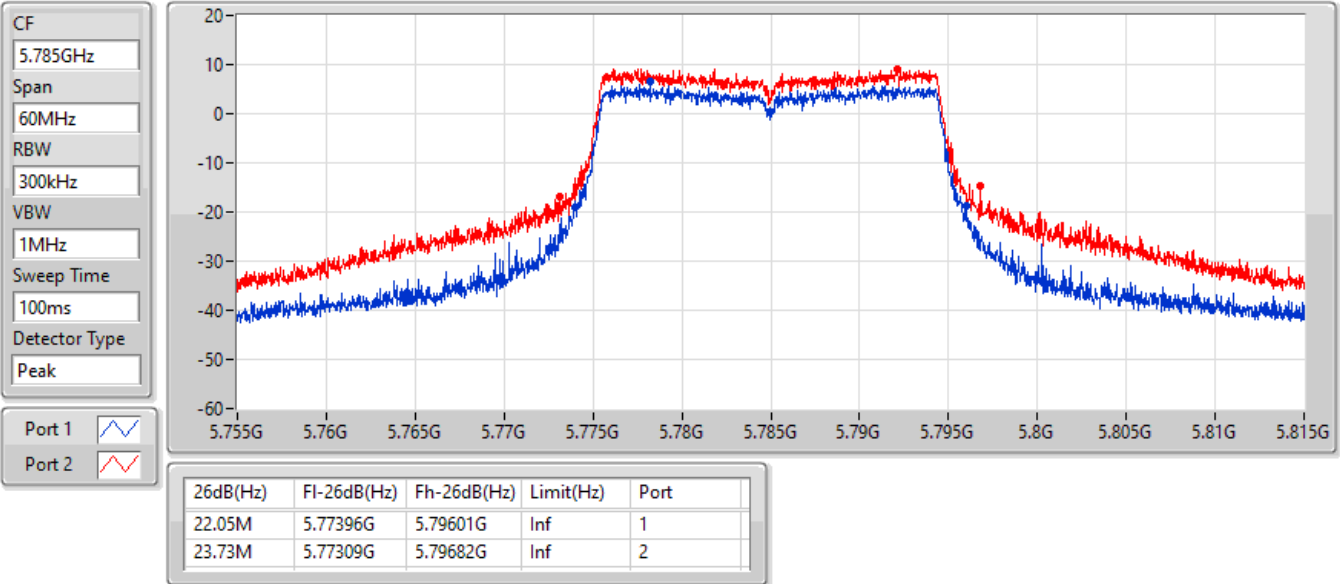

802.11ax HEW20_Nss1,(MCS0)_2TX

EBW

5785MHz

18/08/2022