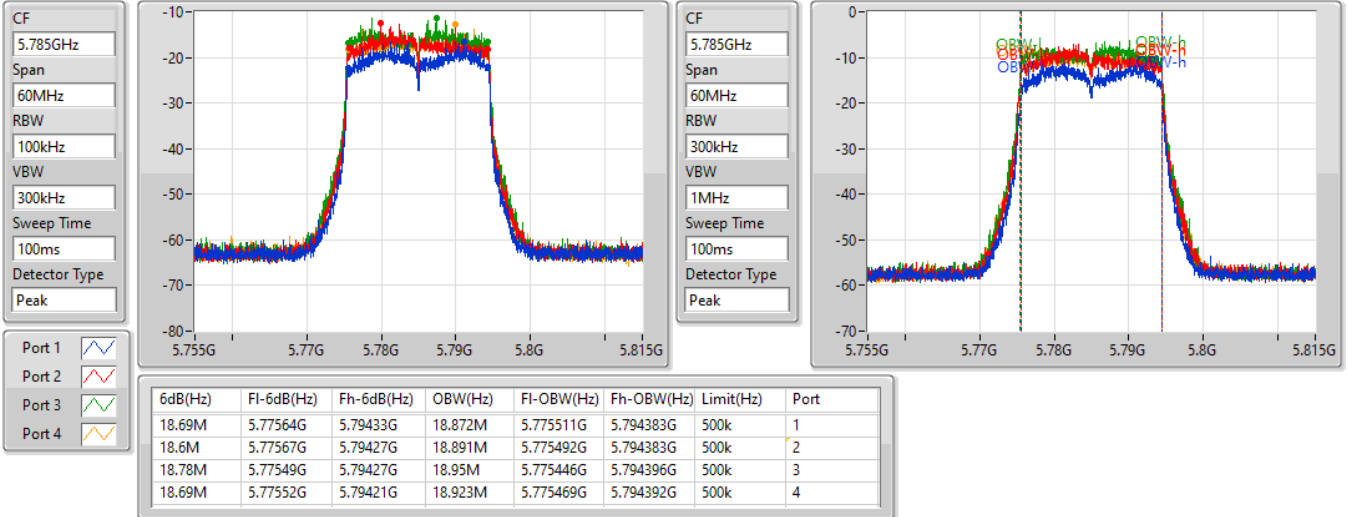

### 802.11ax HEW20\_Nss1,(MCS0)\_4TX

EBW

5180MHz

22/08/2022

802.11ax HEW20\_Nss1,(MCS0)\_4TX

EBW

5785MHz

22/08/2022