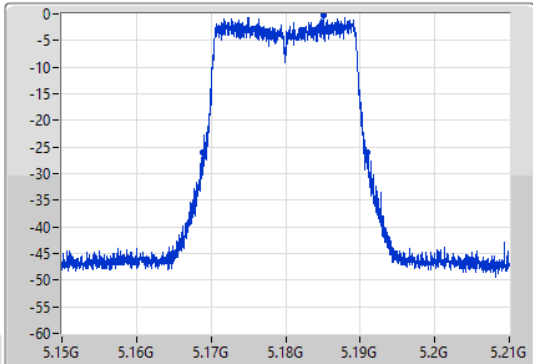

CF
5.18GHz

Span
60MHz

RBW
300kHz

VBW
1MHz

Sweep Time
100ms

Detector Type
Peak