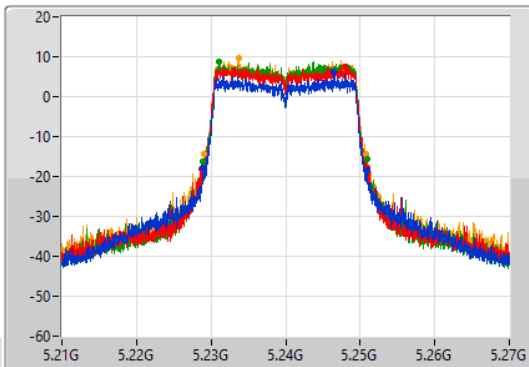

802.11ax HEW20_Nss1,(MCS0)_4TX

EBW

5240MHz

19/08/2022

CF
5.24GHz
Span
60MHz
RBW
300kHz
VBW
1MHz
Sweep Time
100ms
Detector Type
Peak

CF
5.24GHz
Span
60MHz
RBW
300kHz
VBW
1MHz
Sweep Time
100ms
Detector Type
Peak