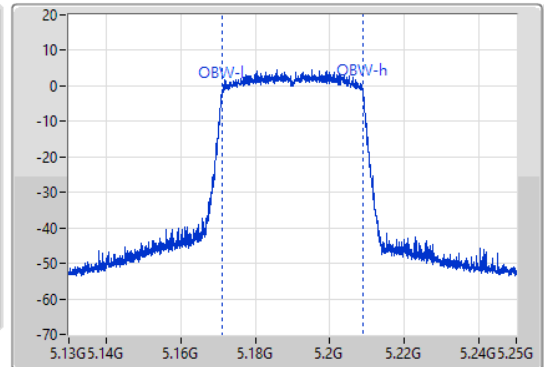

26dB(Hz)	Fl-26dB(Hz)	Fh-26dB(Hz)	OBW(Hz)	Fl-OBW(Hz)	Fh-OBW(Hz)	Limit(Hz)	Port
40.5M	5.16972G	5.21022G	37.772M	5.171072G	5.208845G	Inf	1

802.11ax HEW40_Nss1,(MCS0)_1TX

EBW

5230MHz

07/09/2022

CF: 5.23GHz
Span: 120MHz
RBW: 500kHz
VBW: 2MHz
Sweep Time: 100ms
Detector Type: Peak
Port 1