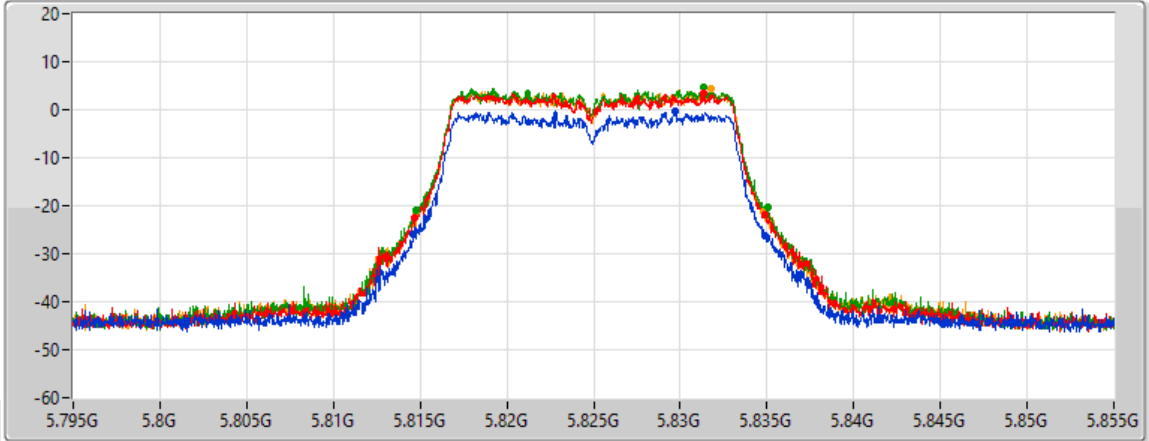

802.11a_Nss1,(6Mbps)_4TX

EBW

5825MHz

24/08/2022

CF
5.825GHz

Span
60MHz

RBW
300kHz

VBW
1MHz

Sweep Time
100ms

Detector Type
Peak

Port 1

Port 2

Port 3

Port 4

26dB(Hz)	Fl-26dB(Hz)	Fh-26dB(Hz)	Limit(Hz)	Port
20.31M	5.81459G	5.8349G	Inf	1
20.25M	5.81465G	5.8349G	Inf	2
20.28M	5.8148G	5.83508G	Inf	3
20.04M	5.8148G	5.83484G	Inf	4

802.11ax HEW20_Nss1,(MCS0)_4TX

EBW

5180MHz

24/08/2022

CF
5.18GHz

Span
60MHz

RBW
300kHz

VBW
1MHz

Sweep Time
100ms

Detector Type
Peak