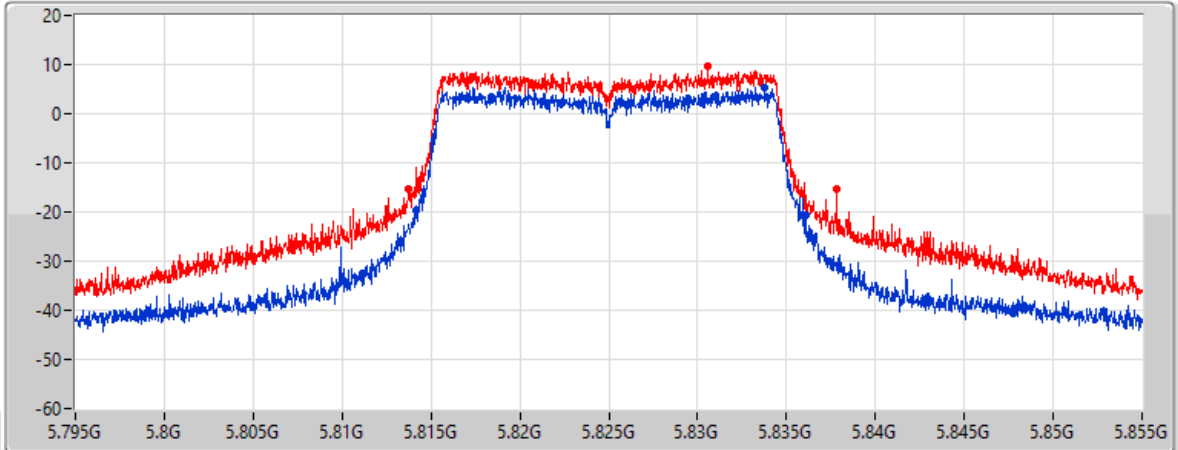

802.11ax HEW20_Nss1,(MCS0)_2TX

EBW

5825MHz

24/08/2022

CF
5.825GHz

Span
60MHz

RBW
300kHz

VBW
1MHz

Sweep Time
100ms

Detector Type
Peak

Port 1

Port 2

26dB(Hz)	Fl-26dB(Hz)	Fh-26dB(Hz)	Limit(Hz)	Port
21.9M	5.81417G	5.83607G	Inf	1
24.06M	5.81375G	5.83781G	Inf	2

802.11ax HEW40_Nss1,(MCS0)_2TX

EBW

5190MHz

07/09/2022

CF
5.19GHz

Span
120MHz

RBW
500kHz

VBW
2MHz

Sweep Time
100ms

Detector Type
Peak