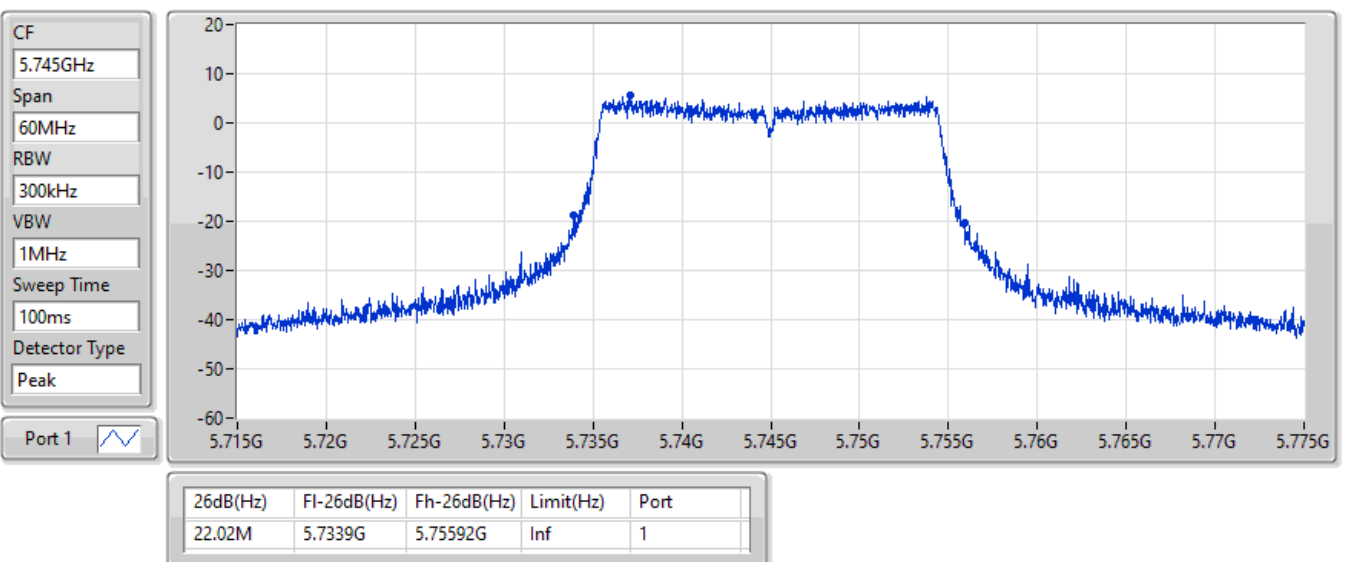

802.11ax HEW20_Nss1,(MCS0)_1TX

EBW

5745MHz

24/08/2022