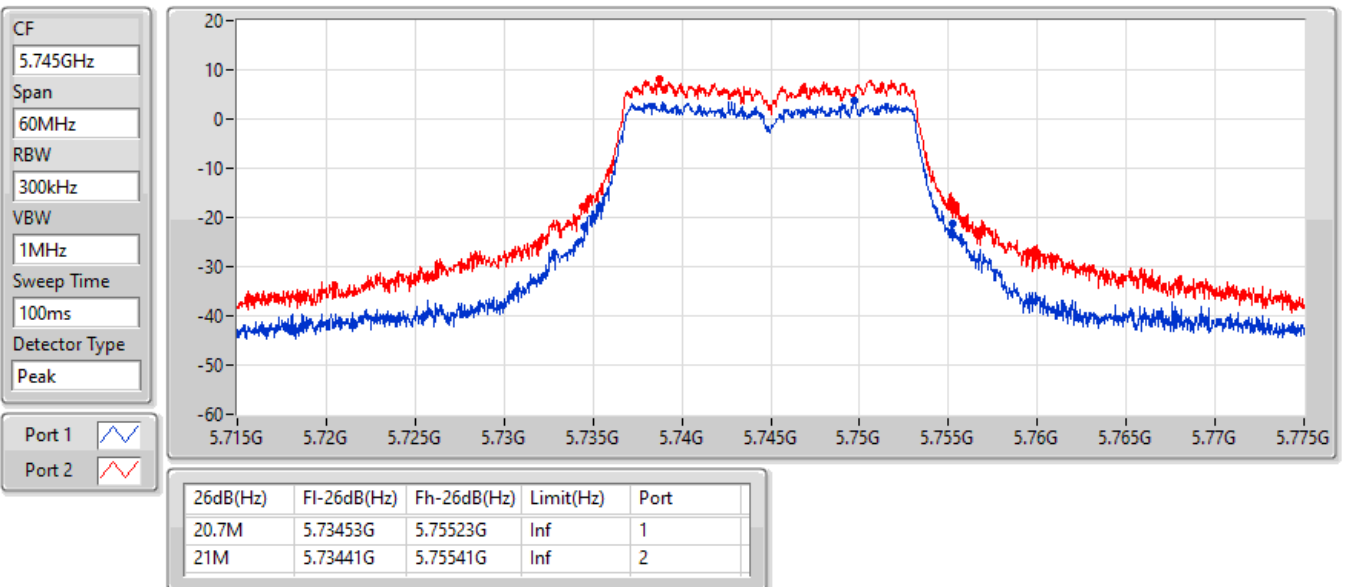

802.11a\_Nss1,(6Mbps)\_2TX

EBW

5745MHz

24/08/2022

802.11a\_Nss1,(6Mbps)\_2TX

EBW

5745MHz

24/08/2022