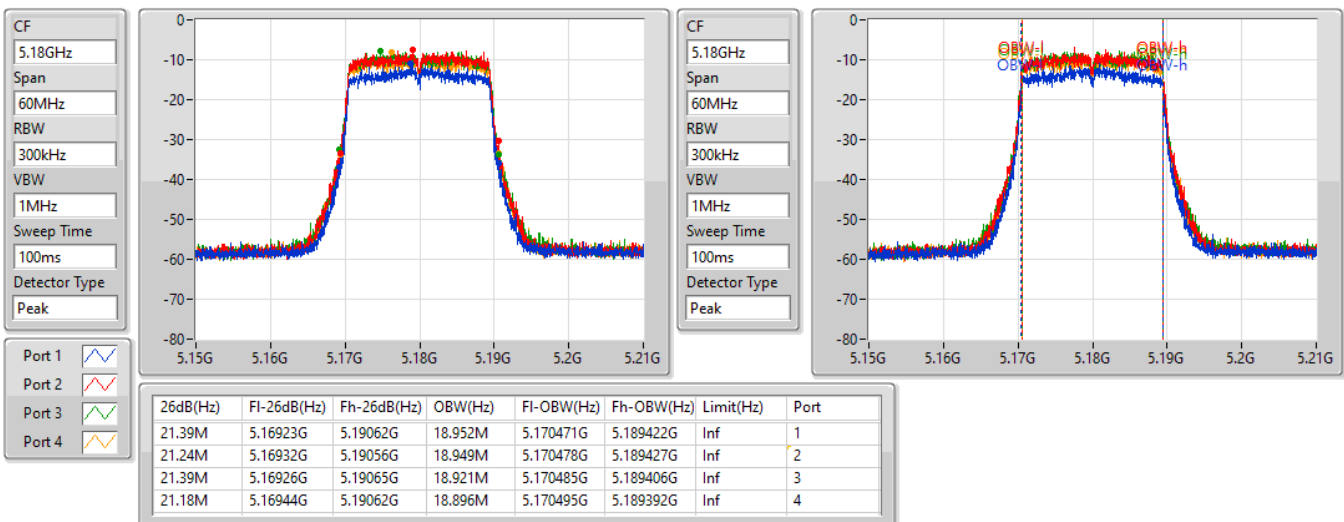

802.11ax HEW20_Nss1,(MCS0)_4TX

EBW

5180MHz

22/08/2022