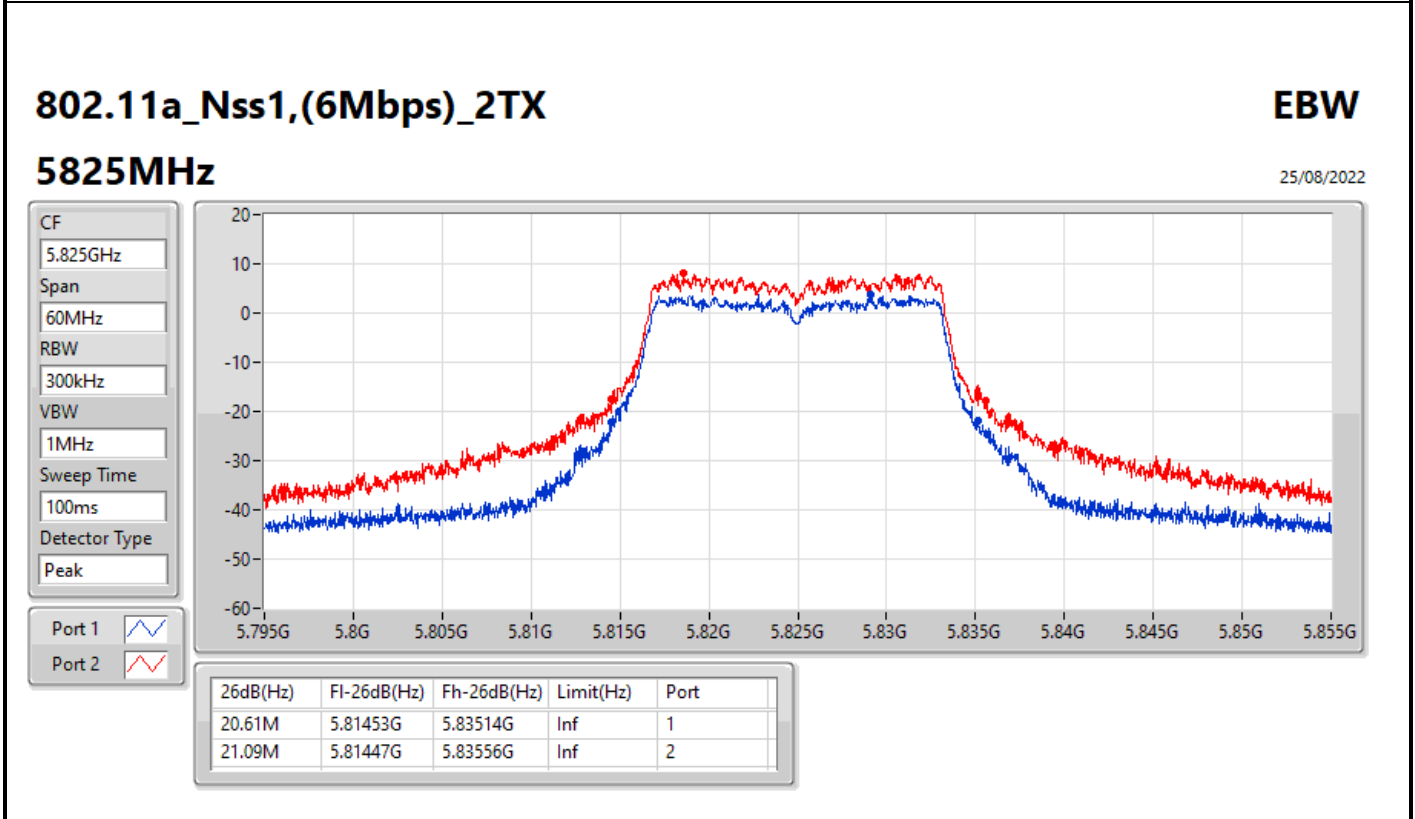

802.11a\_Nss1,(6Mbps)\_2TX

EBW

5200MHz

07/09/2022

802.11a\_Nss1,(6Mbps)\_2TX

EBW

5240MHz

07/09/2022