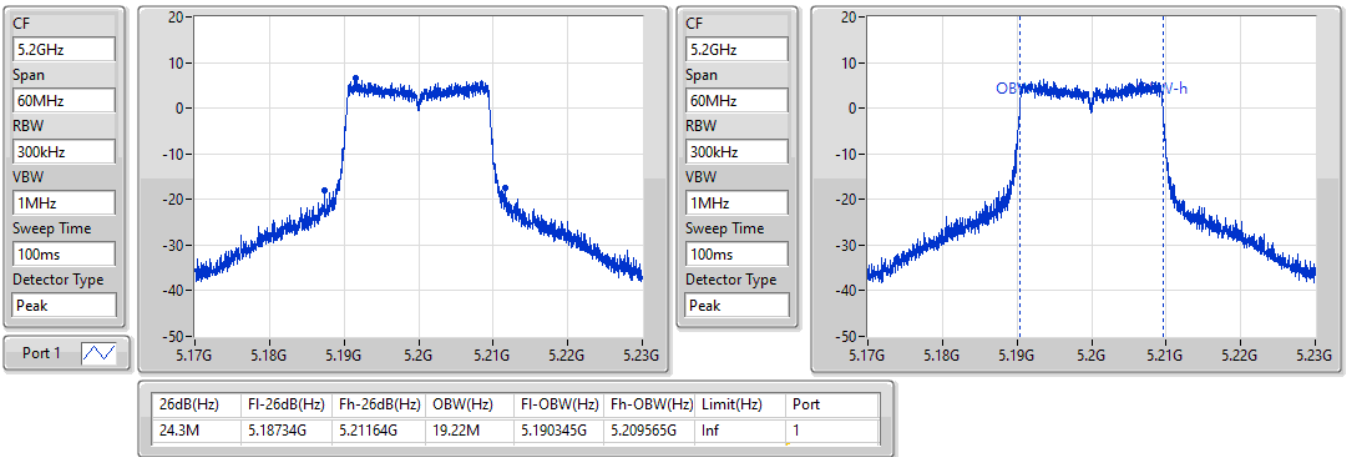

Detector Type  
Peak

26dB(Hz)	Fl-26dB(Hz)	Fh-26dB(Hz)	OBW(Hz)	Fl-OBW(Hz)	Fh-OBW(Hz)	Limit(Hz)	Port
22.44M	5.16899G	5.19143G	19.19M	5.170345G	5.189535G	Inf	1

802.11ax HEW20\_Nss1,(MCS0)\_1TX

EBW

5200MHz

18/08/2022