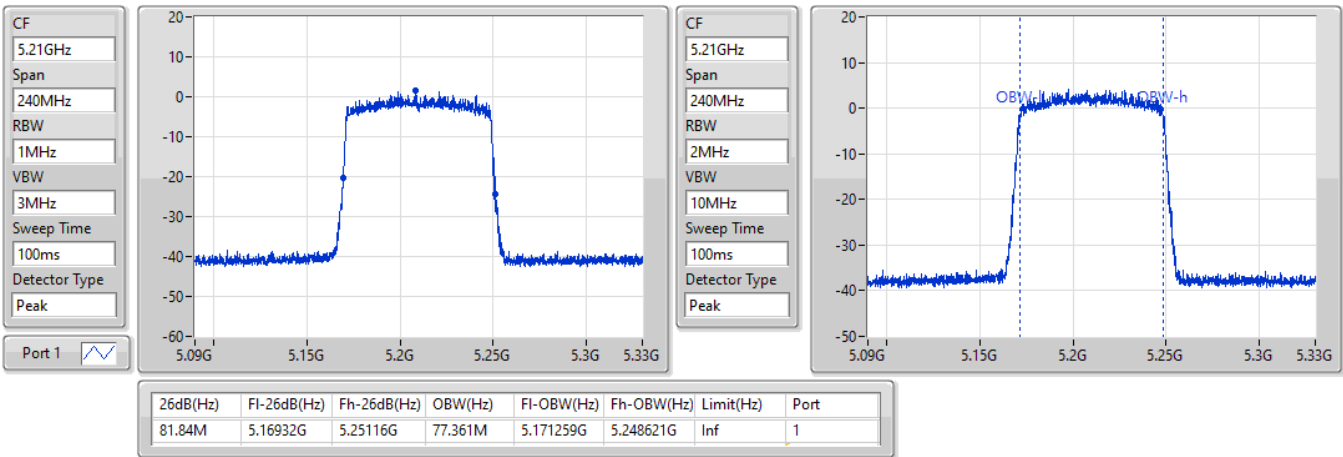

802.11ax HEW80_Nss1,(MCS0)_1TX

EBW

5210MHz

24/08/2022