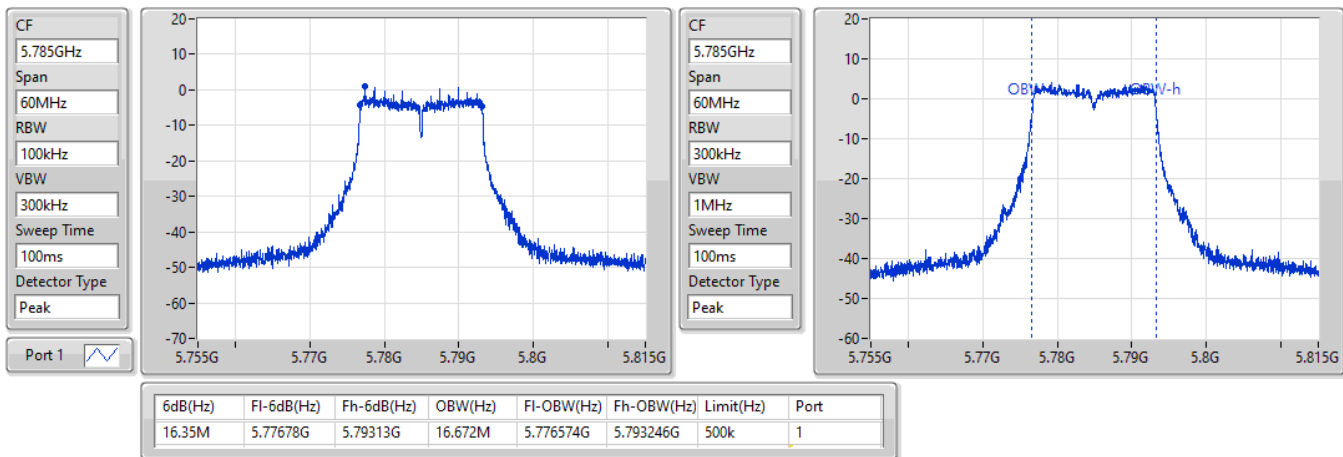

802.11a_Nss1,(6Mbps)_1TX

EBW

5785MHz

24/08/2022