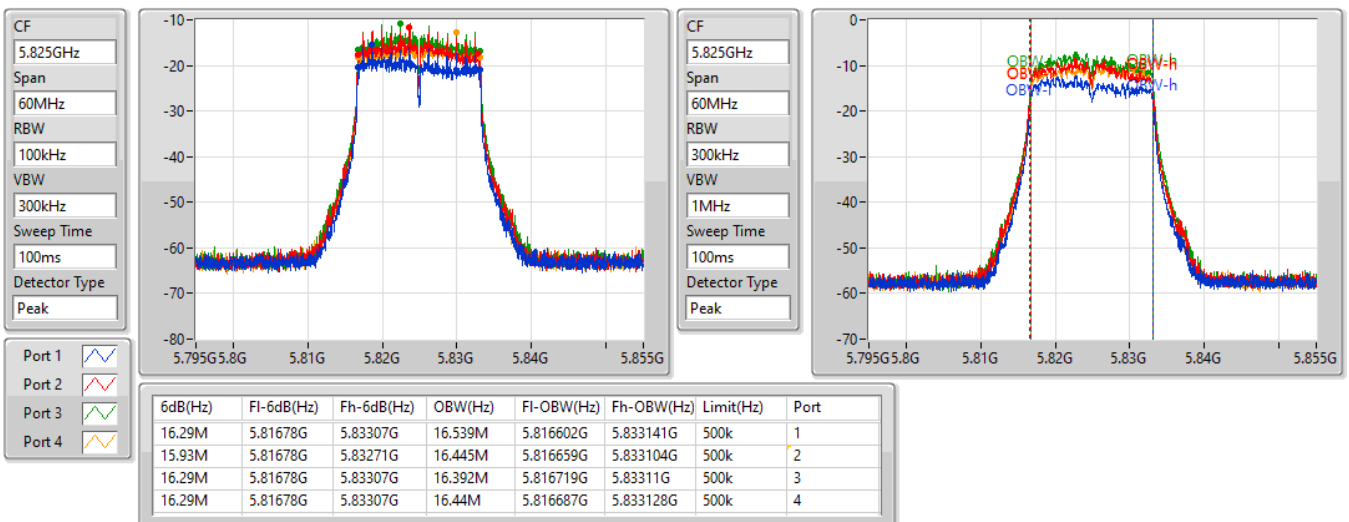

### 802.11a\_Nss1,(6Mbps)\_4TX

EBW

5785MHz

22/08/2022

### 802.11a\_Nss1,(6Mbps)\_4TX

EBW

5825MHz

22/08/2022