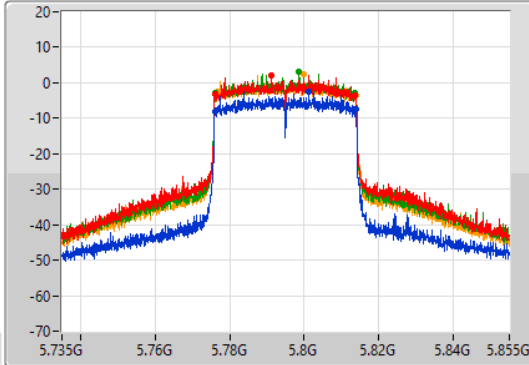

802.11ax HEW40_Nss1,(MCS0)_4TX

EBW

5795MHz

19/08/2022

CF
5.795GHz
Span
120MHz
RBW
100kHz
VBW
300kHz
Sweep Time
100ms
Detector Type
Peak

CF
5.795GHz
Span
120MHz
RBW
1MHz
VBW
3MHz
Sweep Time
100ms
Detector Type
Peak