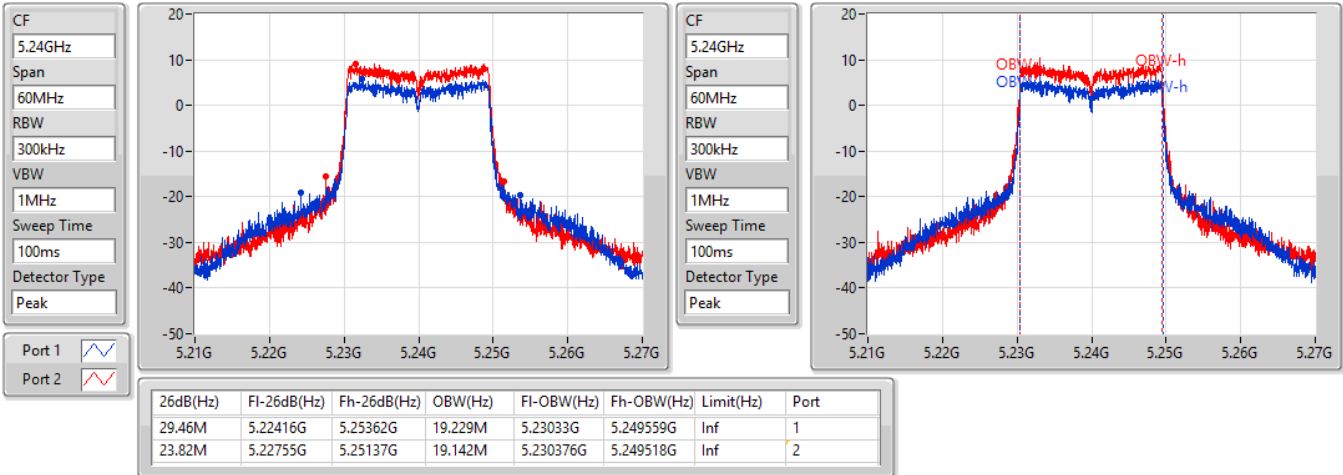

802.11ax HEW20_Nss1,(MCS0)_2TX

EBW

5240MHz

08/09/2022