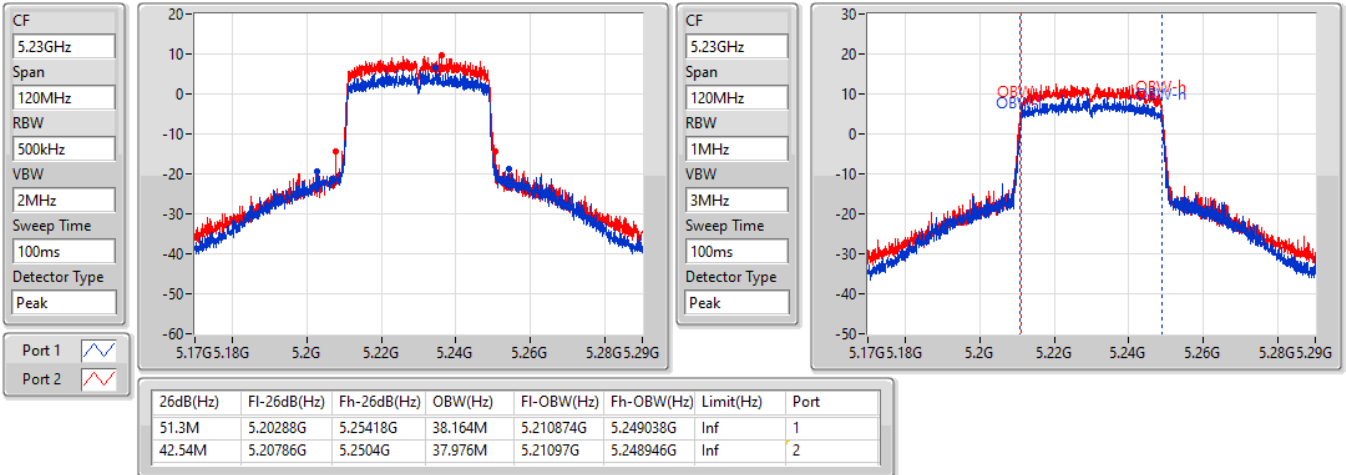

802.11ax HEW40_Nss1,(MCS0)_2TX

EBW

5230MHz

07/09/2022