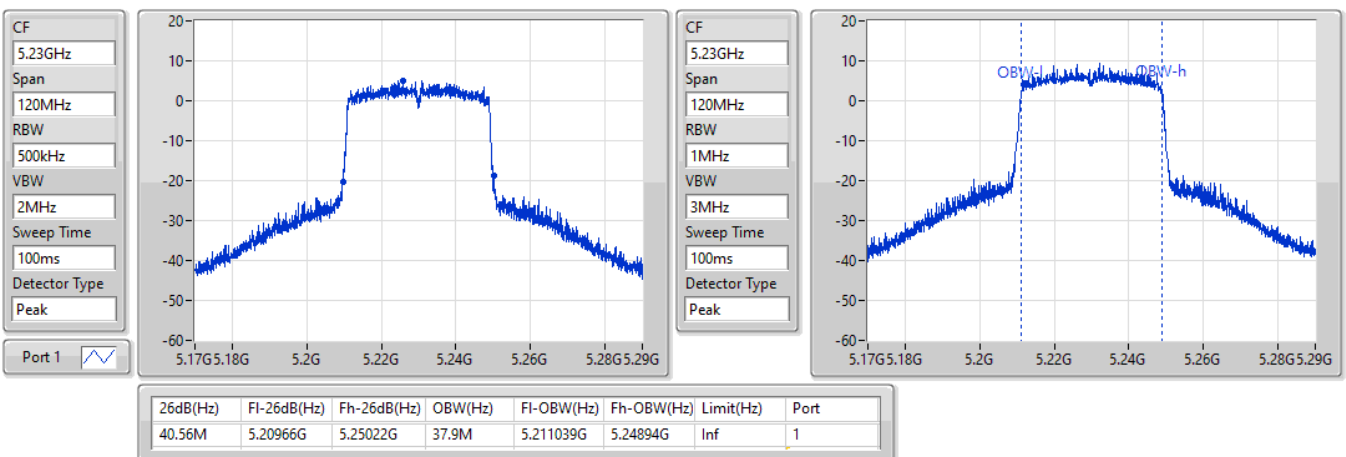

802.11ax HEW40_Nss1,(MCS0)_1TX

EBW

5230MHz

07/09/2022