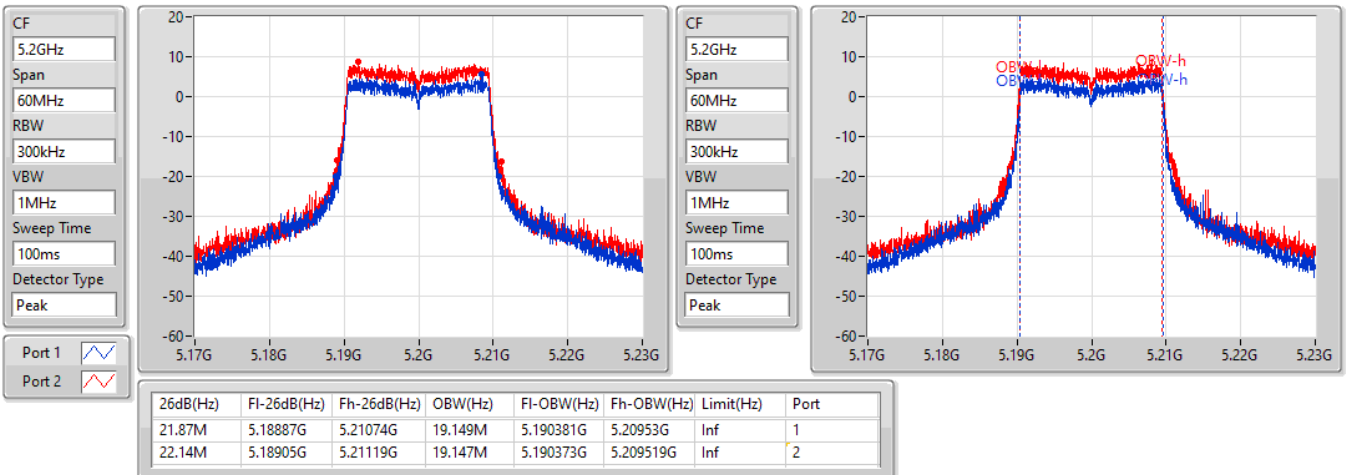

802.11ax HEW20\_Nss1,(MCS0)\_2TX

EBW

5180MHz

07/09/2022

802.11ax HEW20\_Nss1,(MCS0)\_2TX

EBW

5200MHz

07/09/2022