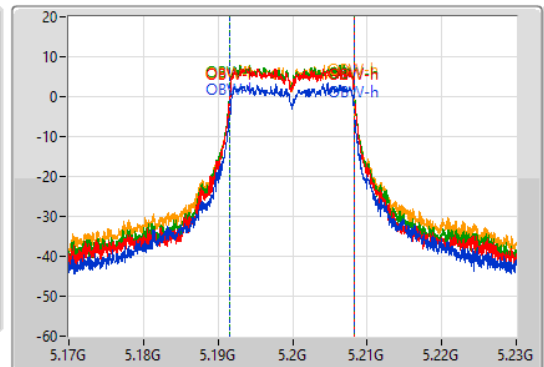

802.11a\_Nss1,(6Mbps)\_4TX

EBW

5200MHz

19/08/2022

CF  
5.2GHz  
Span  
60MHz  
RBW  
300kHz  
VBW  
1MHz  
Sweep Time  
100ms  
Detector Type  
Peak

CF  
5.2GHz  
Span  
60MHz  
RBW  
300kHz  
VBW  
1MHz  
Sweep Time  
100ms  
Detector Type  
Peak