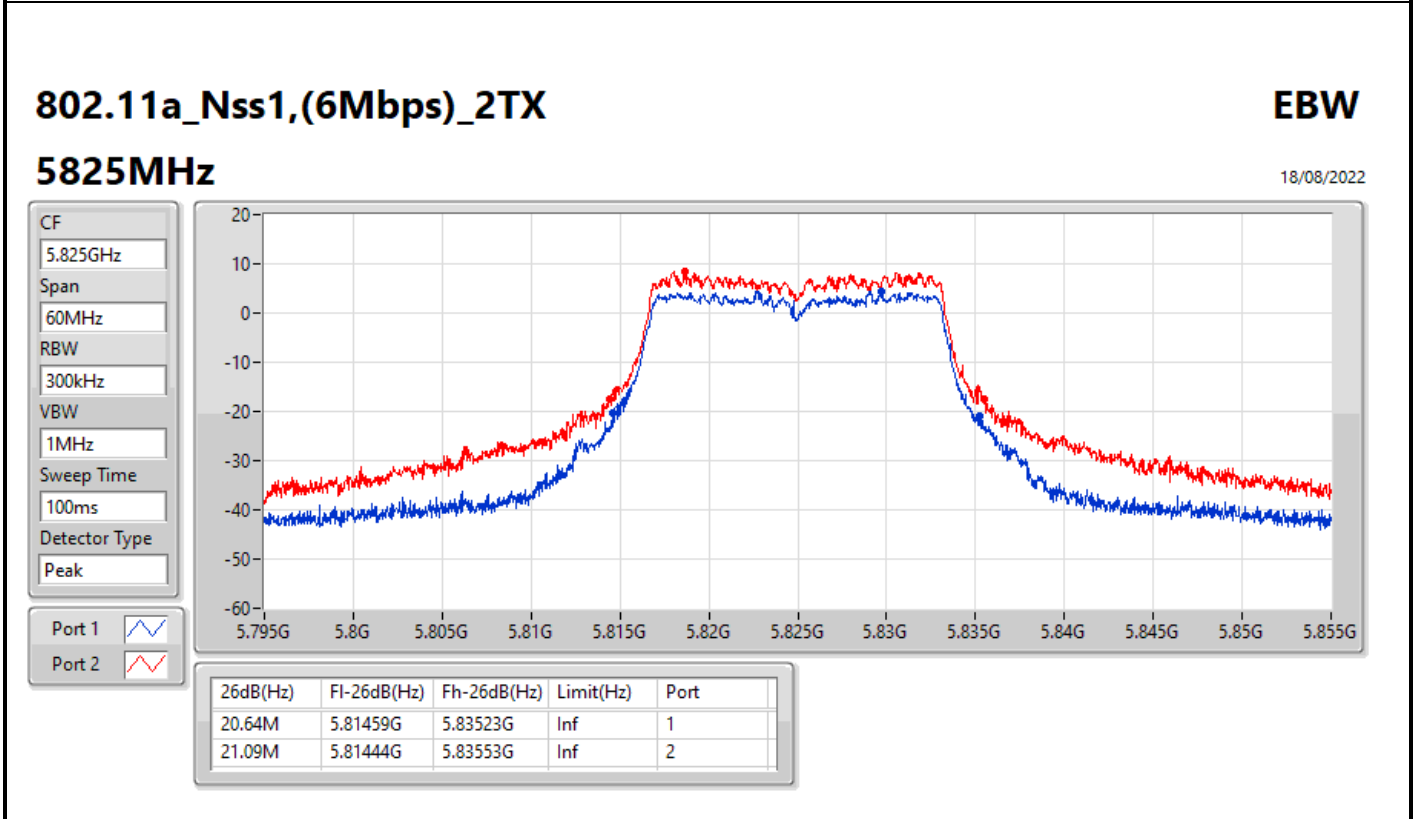

802.11a\_Nss1,(6Mbps)\_2TX

EBW

5200MHz

18/08/2022

802.11a\_Nss1,(6Mbps)\_2TX

EBW

5240MHz

18/08/2022