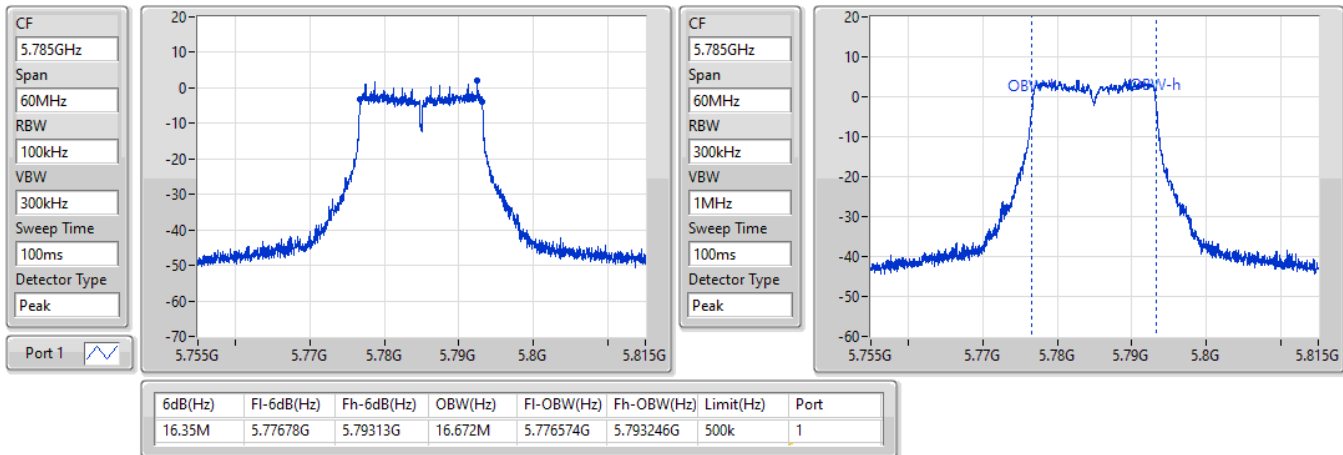

802.11a_Nss1,(6Mbps)_1TX

EBW

5785MHz

18/08/2022