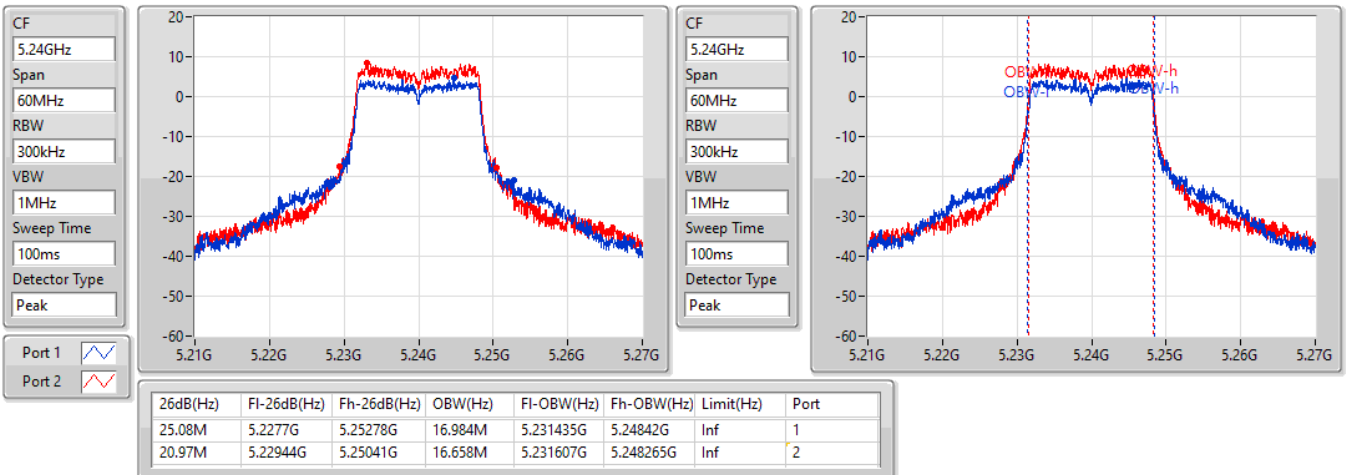

802.11a\_Nss1,(6Mbps)\_2TX

EBW

5200MHz

07/09/2022

802.11a\_Nss1,(6Mbps)\_2TX

EBW

5240MHz

07/09/2022