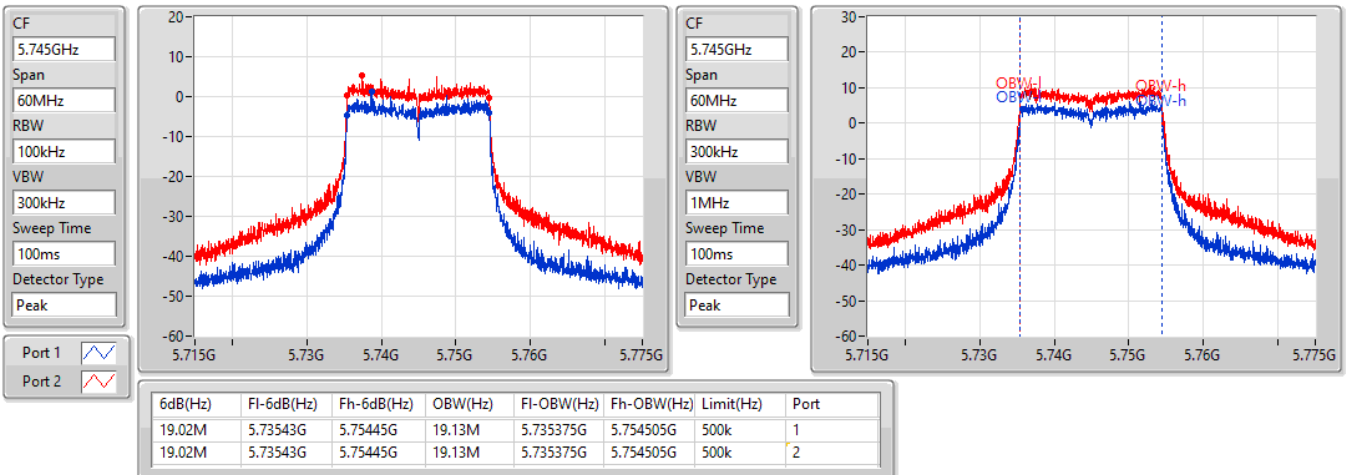

802.11ax HEW20\_Nss1,(MCS0)\_2TX

EBW

5240MHz

18/08/2022

802.11ax HEW20\_Nss1,(MCS0)\_2TX

EBW

5745MHz

19/08/2022