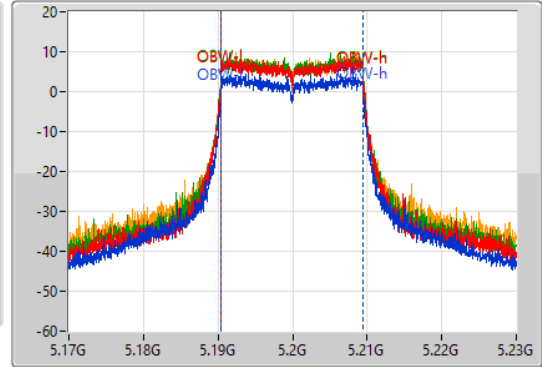

802.11ax HEW20\_Nss1,(MCS0)\_4TX

EBW

5200MHz

19/08/2022

CF  
5.2GHz  
Span  
60MHz  
RBW  
300kHz  
VBW  
1MHz  
Sweep Time  
100ms  
Detector Type  
Peak

CF  
5.2GHz  
Span  
60MHz  
RBW  
300kHz  
VBW  
1MHz  
Sweep Time  
100ms  
Detector Type  
Peak