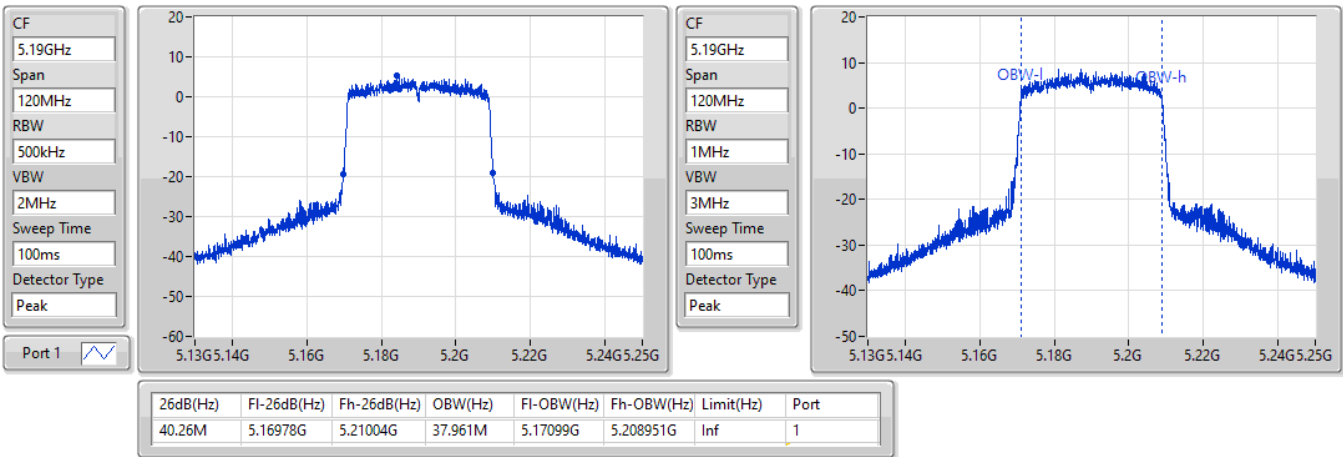

802.11ax HEW20\_Nss1,(MCS0)\_1TX

EBW

5240MHz

18/08/2022

802.11ax HEW40\_Nss1,(MCS0)\_1TX

EBW

5190MHz

19/08/2022