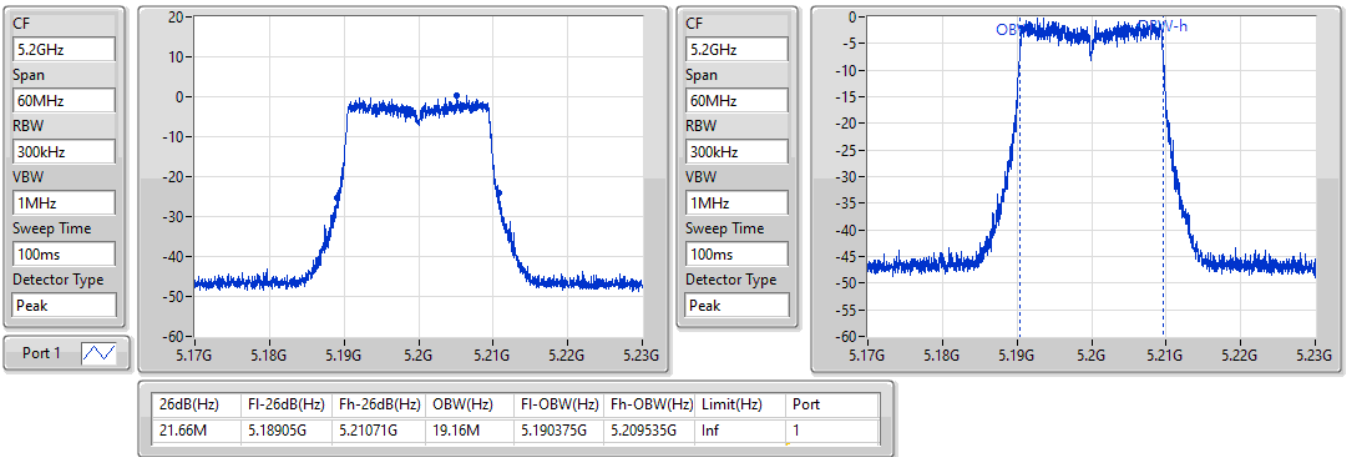

26dB(Hz)	Fl-26dB(Hz)	Fh-26dB(Hz)	OBW(Hz)	Fl-OBW(Hz)	Fh-OBW(Hz)	Limit(Hz)	Port
21.93M	5.16896G	5.19089G	19.1M	5.170405G	5.189505G	Inf	1

802.11ax HEW20\_Nss1,(MCS0)\_1TX

EBW

5200MHz

24/08/2022

802.11ax HEW20\_Nss1,(MCS0)\_1TX