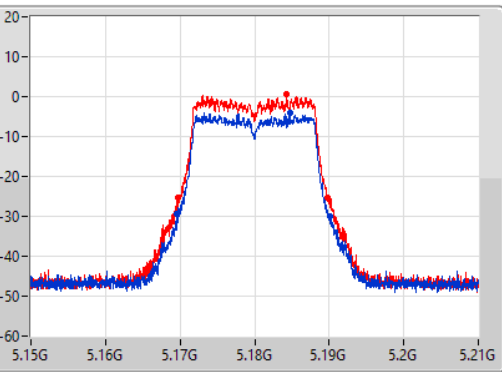

Port 1
Port 2

CF
5.18GHz

Span
60MHz

RBW
300kHz

VBW
1MHz

Sweep Time
100ms

Detector Type
Peak