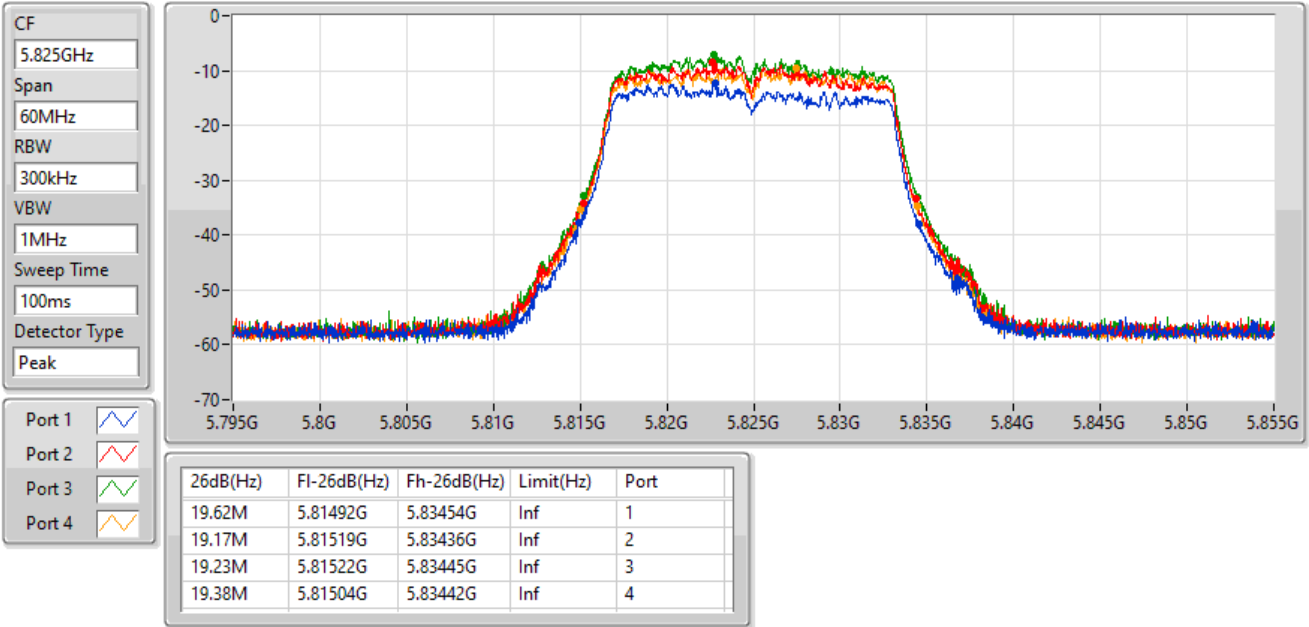

### 802.11a\_Nss1,(6Mbps)\_4TX

EBW

5785MHz

22/08/2022

### 802.11a\_Nss1,(6Mbps)\_4TX

EBW

5825MHz

22/08/2022