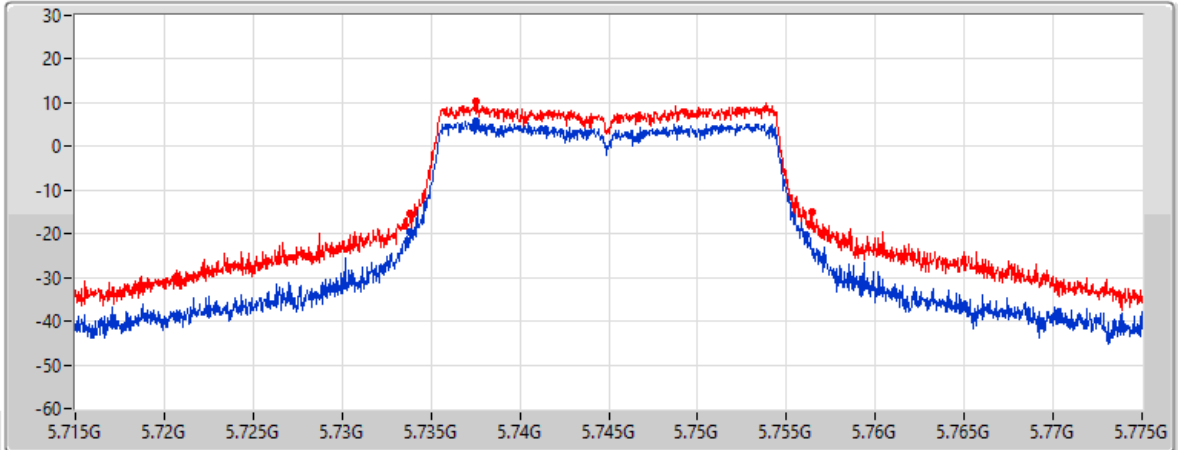

802.11ax HEW20_Nss1,(MCS0)_2TX

EBW

5745MHz

08/09/2022

CF
5.745GHz

Span
60MHz

RBW
300kHz

VBW
1MHz

Sweep Time
100ms

Detector Type
Peak

Port 1

Port 2

26dB(Hz)	Fl-26dB(Hz)	Fh-26dB(Hz)	Limit(Hz)	Port
22.29M	5.73378G	5.75607G	Inf	1
22.59M	5.73384G	5.75643G	Inf	2

802.11ax HEW20_Nss1,(MCS0)_2TX

EBW

5785MHz

24/08/2022

CF
5.785GHz

Span
60MHz

RBW
100kHz

VBW
300kHz

Sweep Time
100ms

Detector Type
Peak