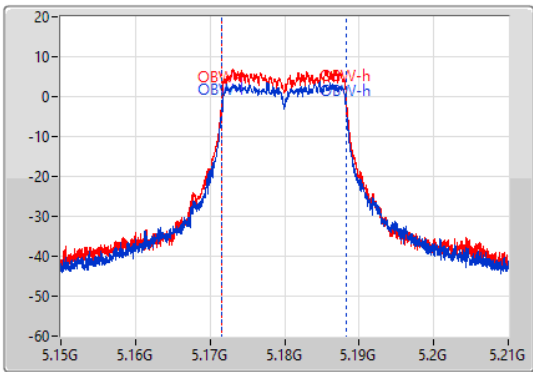

26dB(Hz)	Fl-26dB(Hz)	Fh-26dB(Hz)	OBW(Hz)	Fl-OBW(Hz)	Fh-OBW(Hz)	Limit(Hz)	Port
20.85M	5.16953G	5.19038G	16.732M	5.171544G	5.188276G	Inf	1
20.7M	5.16953G	5.19023G	16.612M	5.171634G	5.188246G	Inf	2