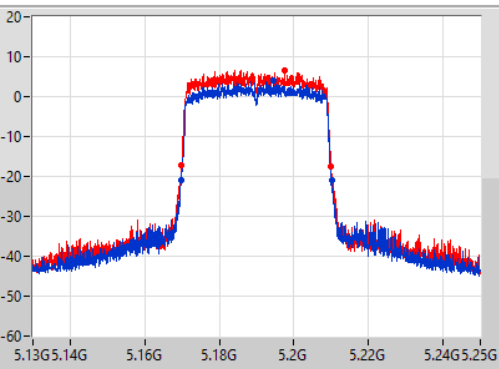

CF
5.19GHz

Span
120MHz

RBW
1MHz

VBW
3MHz

Sweep Time
100ms

Detector Type
Peak