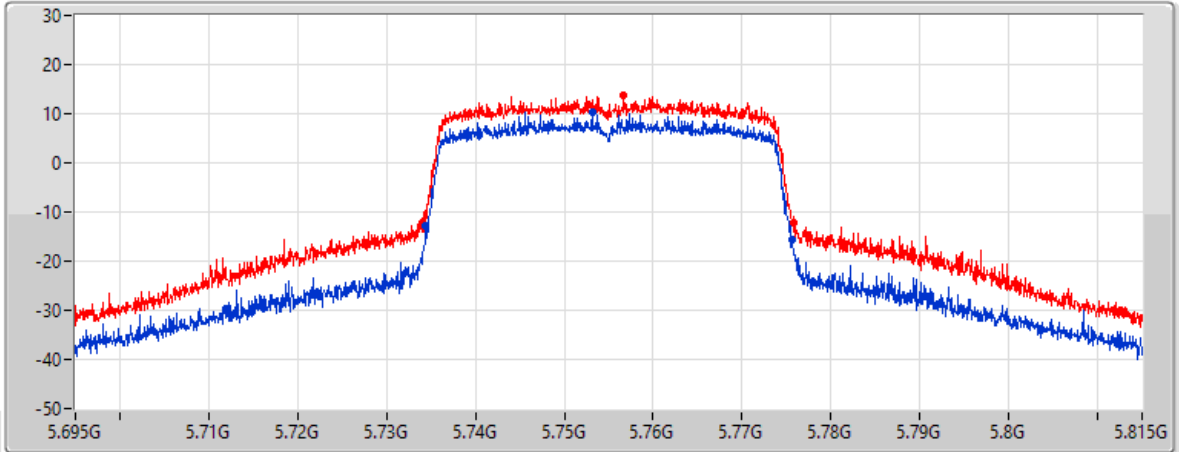

802.11ax HEW40_Nss1,(MCS0)_2TX

EBW

5755MHz

08/09/2022

CF
5.755GHz

Span
120MHz

RBW
1MHz

VBW
3MHz

Sweep Time
100ms

Detector Type
Peak

Port 1

Port 2

26dB(Hz)	Fl-26dB(Hz)	Fh-26dB(Hz)	Limit(Hz)	Port
41.22M	5.73436G	5.77558G	Inf	1
41.76M	5.73406G	5.77582G	Inf	2

802.11ax HEW40_Nss1,(MCS0)_2TX

EBW

5795MHz

24/08/2022

CF
5.795GHz

Span
120MHz

RBW
100kHz

VBW
300kHz

Sweep Time
100ms

Detector Type
Peak

Port 1

Port 2