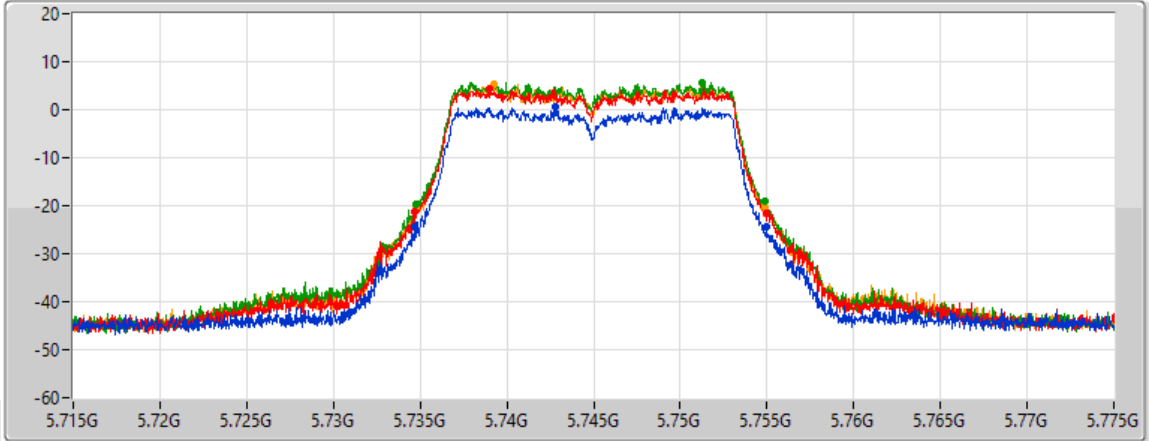

802.11a_Nss1,(6Mbps)_4TX

EBW

5745MHz

24/08/2022

CF
5.745GHz

Span
60MHz

RBW
300kHz

VBW
1MHz

Sweep Time
100ms

Detector Type
Peak

Port 1

Port 2

Port 3

Port 4

26dB(Hz)	Fl-26dB(Hz)	Fh-26dB(Hz)	Limit(Hz)	Port
20.31M	5.73465G	5.75496G	Inf	1
20.28M	5.73468G	5.75496G	Inf	2
20.1M	5.73477G	5.75487G	Inf	3
20.1M	5.73477G	5.75487G	Inf	4

802.11a_Nss1,(6Mbps)_4TX

EBW

5785MHz

24/08/2022

CF
5.785GHz

Span
60MHz

RBW
100kHz

VBW
300kHz

Sweep Time
100ms

Detector Type
Peak