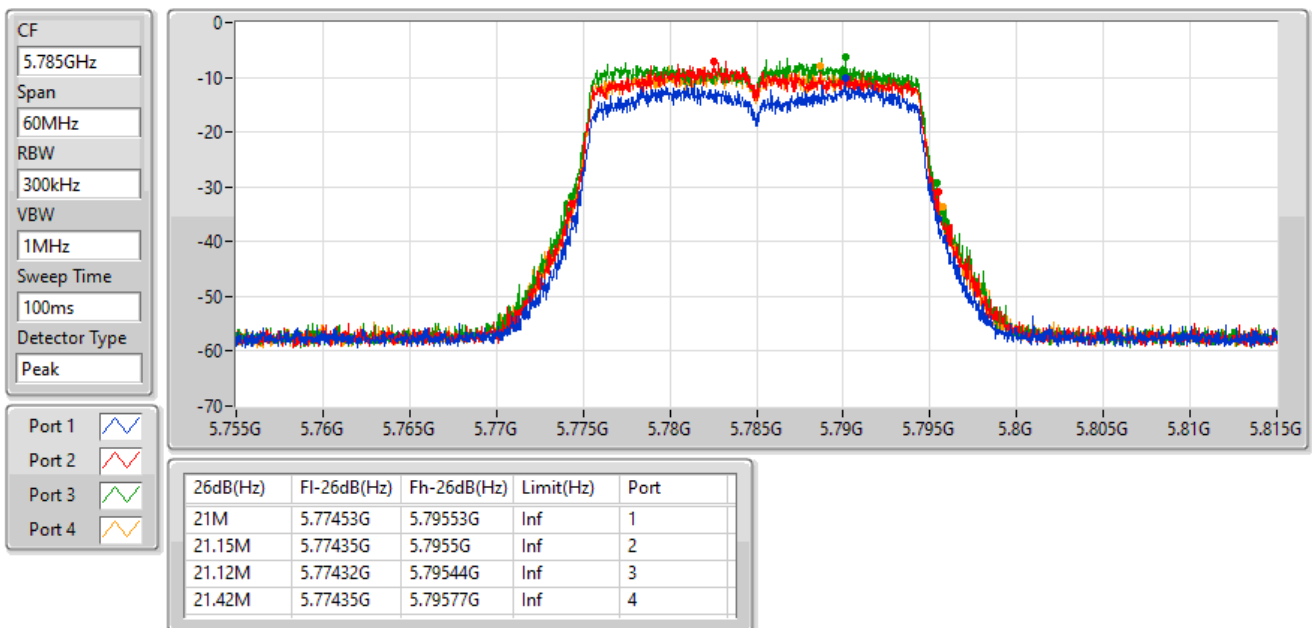

802.11ax HEW20_Nss1,(MCS0)_4TX

EBW

5785MHz

22/08/2022