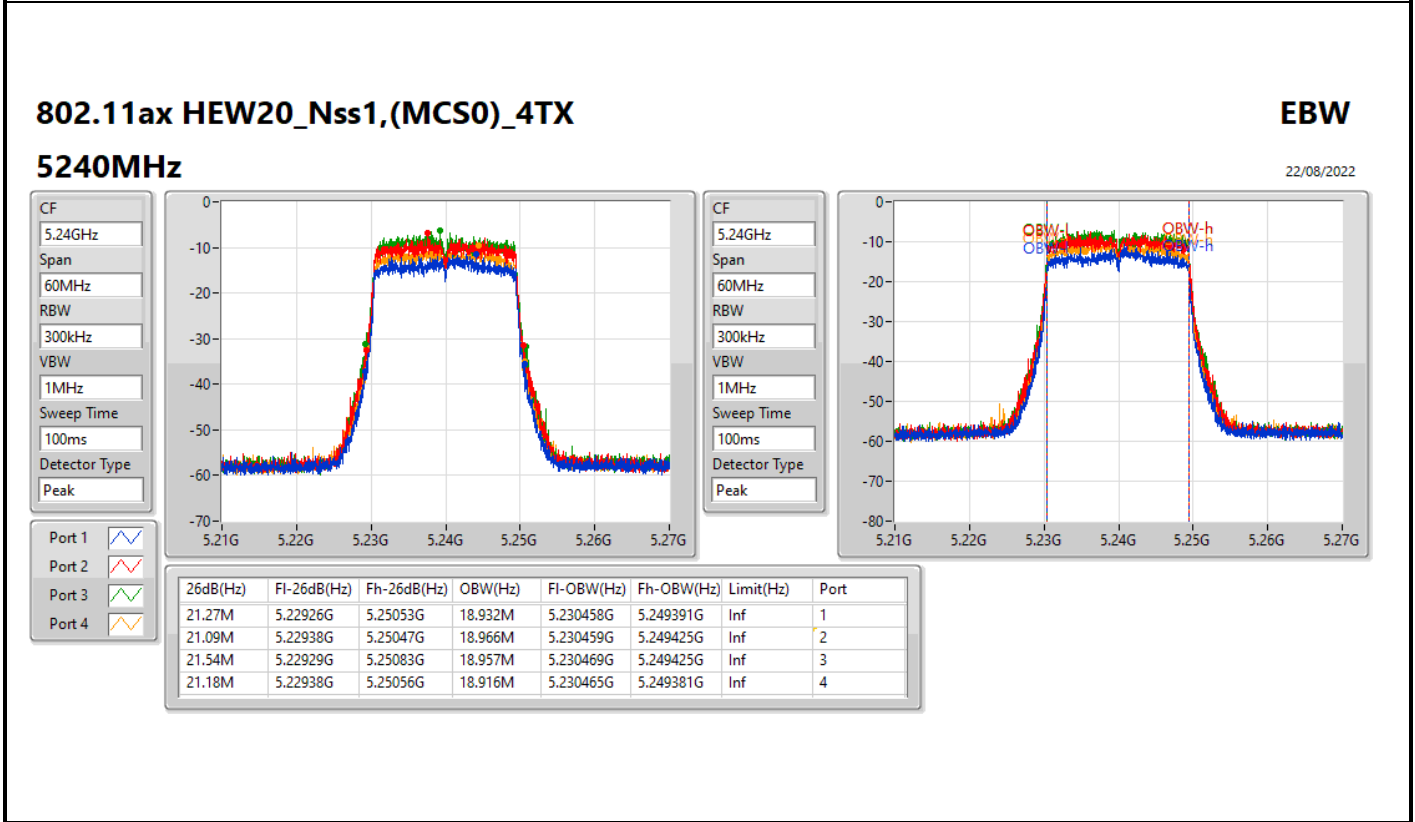

### 802.11a\_Nss1,(6Mbps)\_4TX

EBW

5825MHz

22/08/2022

### 802.11ax HEW20\_Nss1,(MCS0)\_4TX

EBW

5180MHz

22/08/2022

802.11ax HEW20\_Nss1,(MCS0)\_4TX

EBW

5785MHz

22/08/2022