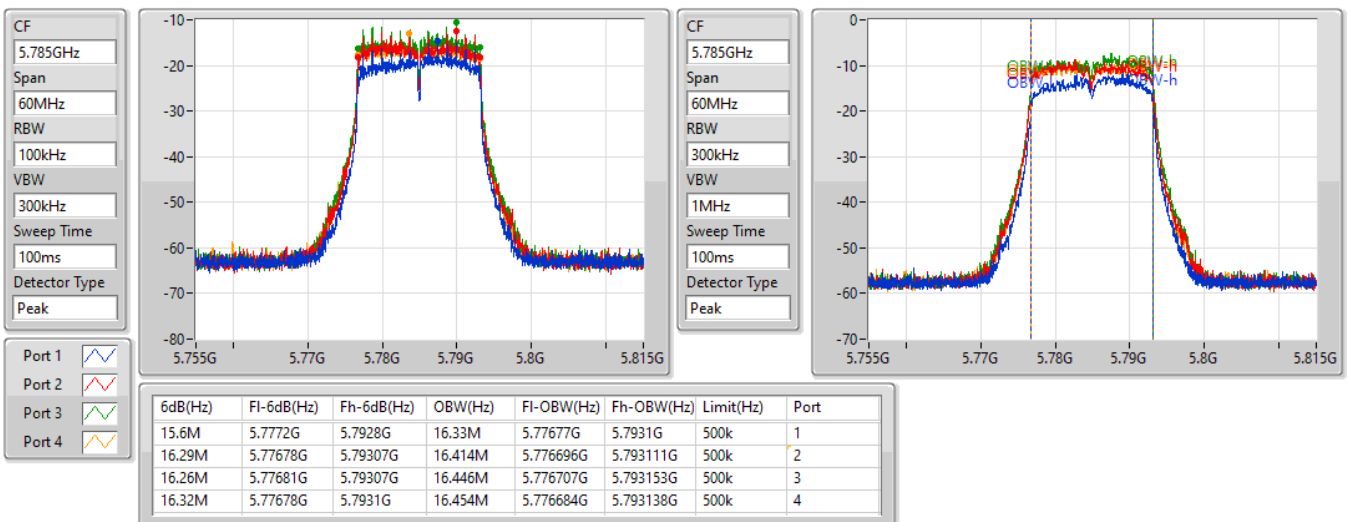

### 802.11a\_Nss1,(6Mbps)\_4TX

EBW

5745MHz

22/08/2022

### 802.11a\_Nss1,(6Mbps)\_4TX

EBW

5785MHz

22/08/2022