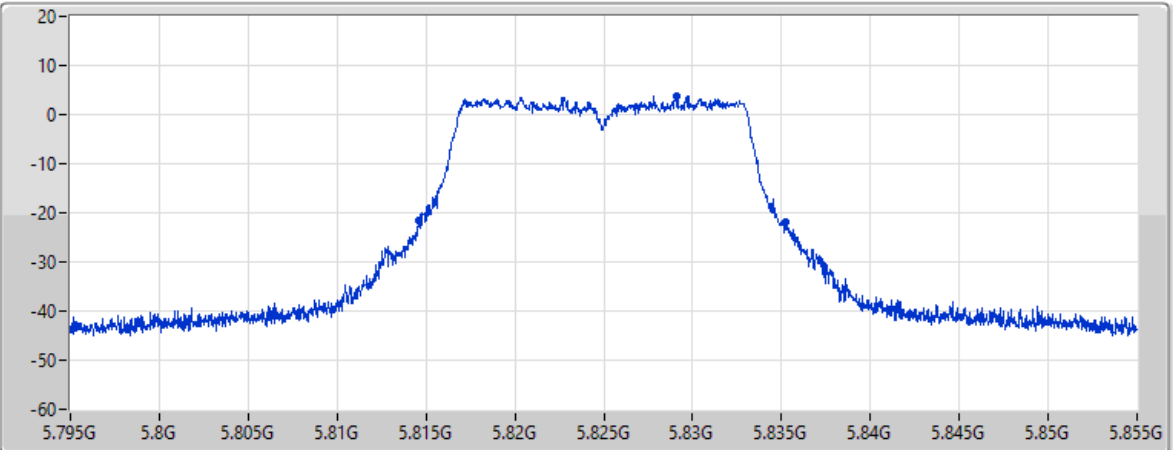

802.11a_Nss1,(6Mbps)_1TX

EBW

5825MHz

24/08/2022

CF
5.825GHz

Span
60MHz

RBW
300kHz

VBW
1MHz

Sweep Time
100ms

Detector Type
Peak

26dB(Hz)	Fl-26dB(Hz)	Fh-26dB(Hz)	Limit(Hz)	Port
20.67M	5.81459G	5.83526G	Inf	1

802.11ax HEW20_Nss1,(MCS0)_1TX

EBW

5180MHz

24/08/2022

CF
5.18GHz

Span
60MHz

RBW
300kHz

VBW
1MHz

Sweep Time
100ms

Detector Type
Peak