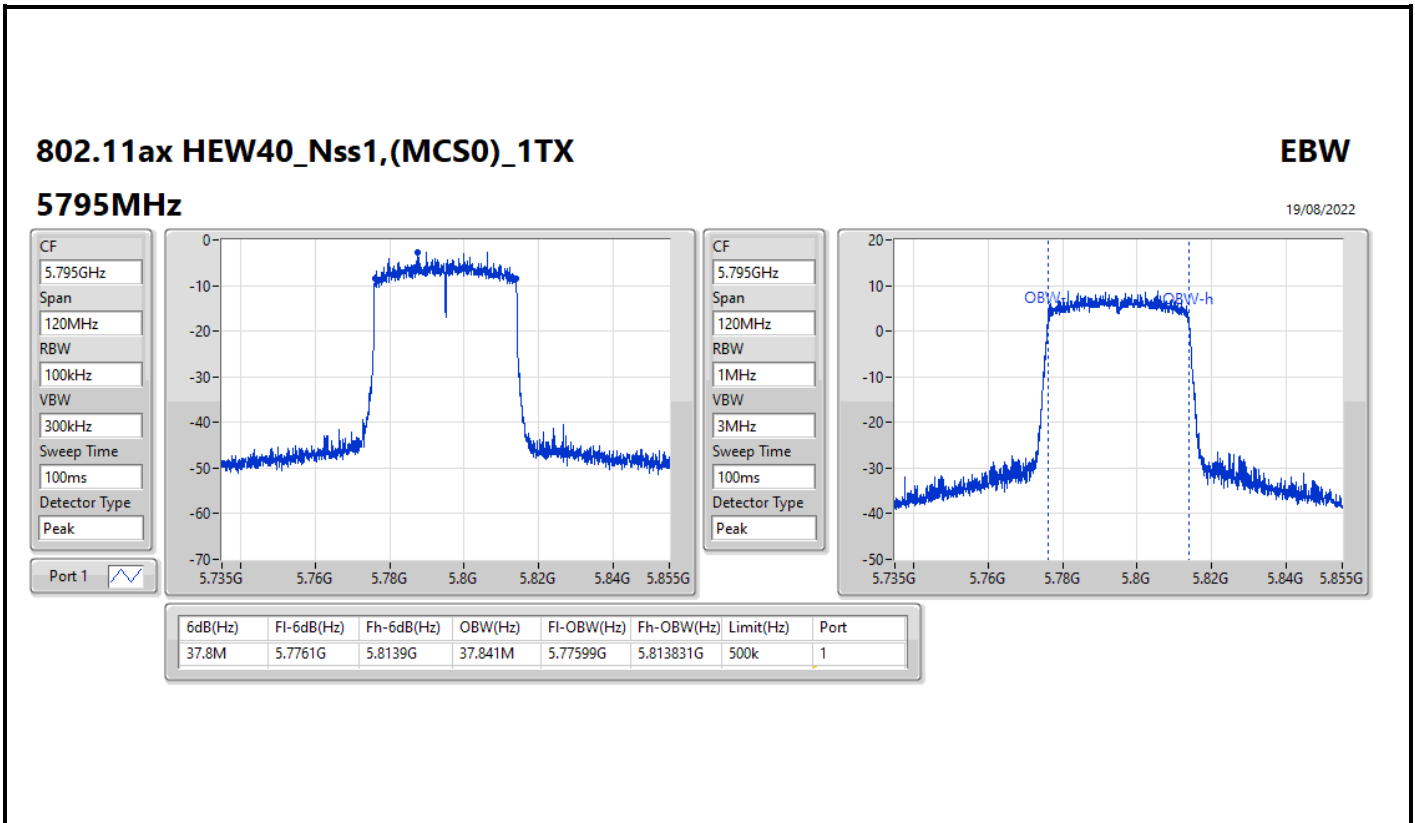

802.11ax HEW40\_Nss1,(MCS0)\_1TX

EBW

5230MHz

18/08/2022

802.11ax HEW80\_Nss1,(MCS0)\_1TX

EBW

5210MHz

19/08/2022