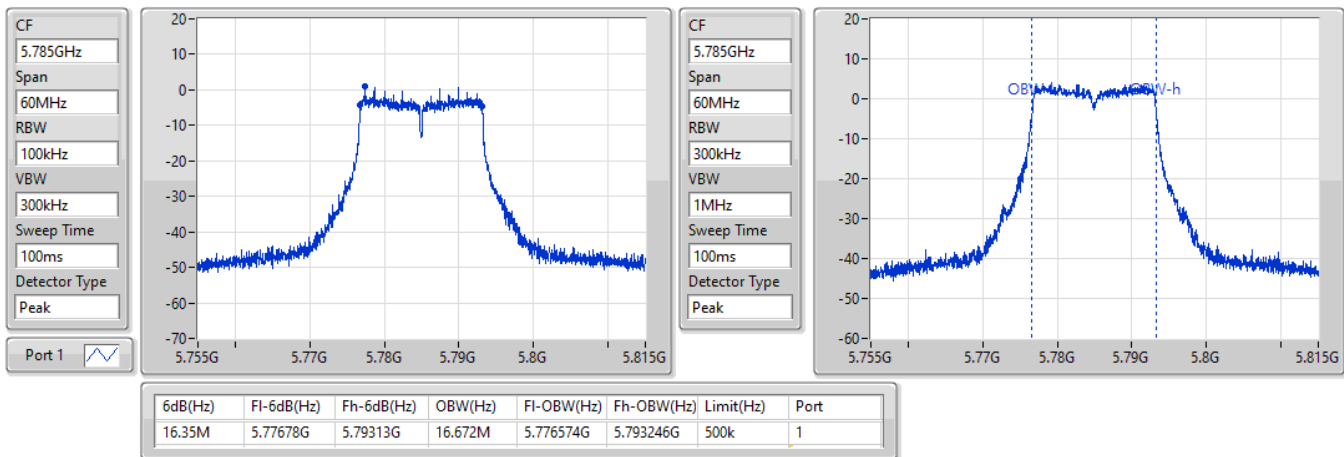

802.11a_Nss1,(6Mbps)_1TX

EBW

5785MHz

24/08/2022