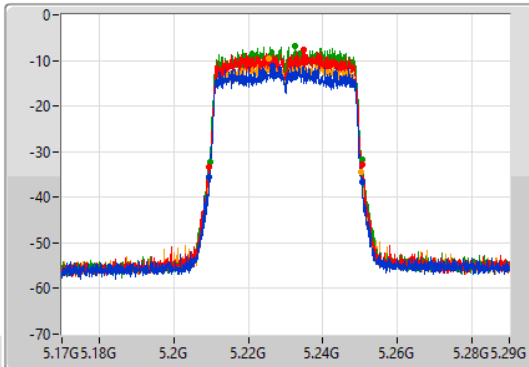

802.11ax HEW40\_Nss1,(MCS0)\_4TX

EBW

5230MHz

22/08/2022

CF  
5.23GHz  
Span  
120MHz  
RBW  
500kHz  
VBW  
2MHz  
Sweep Time  
100ms  
Detector Type  
Peak

CF  
5.23GHz  
Span  
120MHz  
RBW  
1MHz  
VBW  
3MHz  
Sweep Time  
100ms  
Detector Type  
Peak