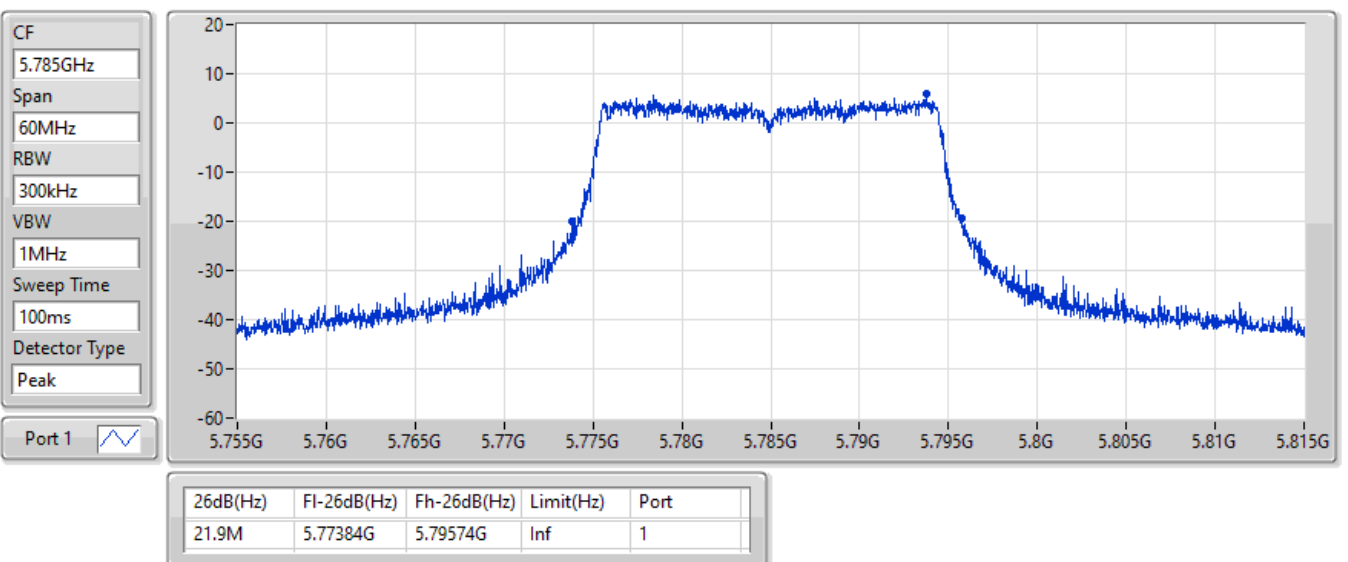

802.11ax HEW20_Nss1,(MCS0)_1TX

EBW

5785MHz

24/08/2022