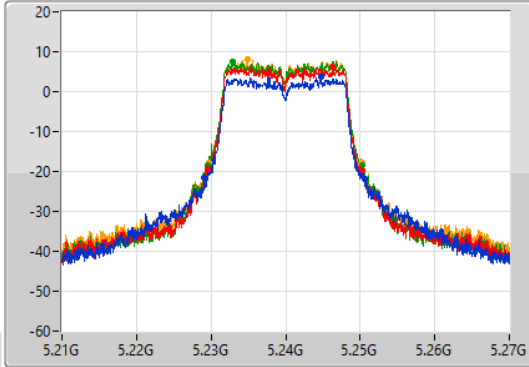

802.11a\_Nss1,(6Mbps)\_4TX

EBW

5240MHz

19/08/2022

CF  
5.24GHz  
Span  
60MHz  
RBW  
300kHz  
VBW  
1MHz  
Sweep Time  
100ms  
Detector Type  
Peak

CF  
5.24GHz  
Span  
60MHz  
RBW  
300kHz  
VBW  
1MHz  
Sweep Time  
100ms  
Detector Type  
Peak