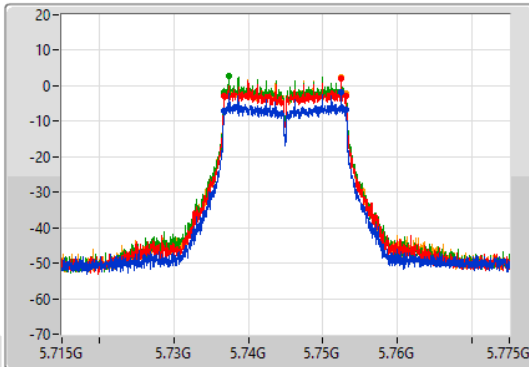

802.11a_Nss1,(6Mbps)_4TX

EBW

5745MHz

24/08/2022

CF
5.745GHz
Span
60MHz
RBW
100kHz
VBW
300kHz
Sweep Time
100ms
Detector Type
Peak

CF
5.745GHz
Span
60MHz
RBW
300kHz
VBW
1MHz
Sweep Time
100ms
Detector Type
Peak