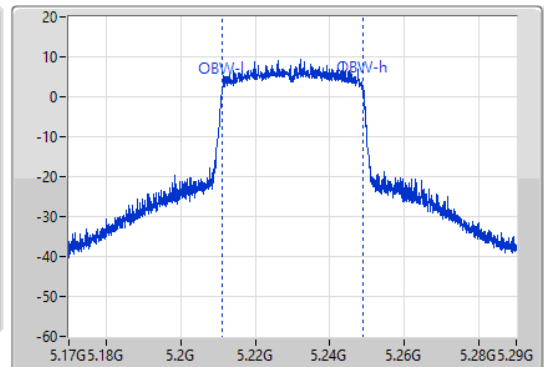

26dB(Hz)	Fl-26dB(Hz)	Fh-26dB(Hz)	OBW(Hz)	Fl-OBW(Hz)	Fh-OBW(Hz)	Limit(Hz)	Port
40.56M	5.20966G	5.25022G	37.9M	5.211039G	5.24894G	Inf	1