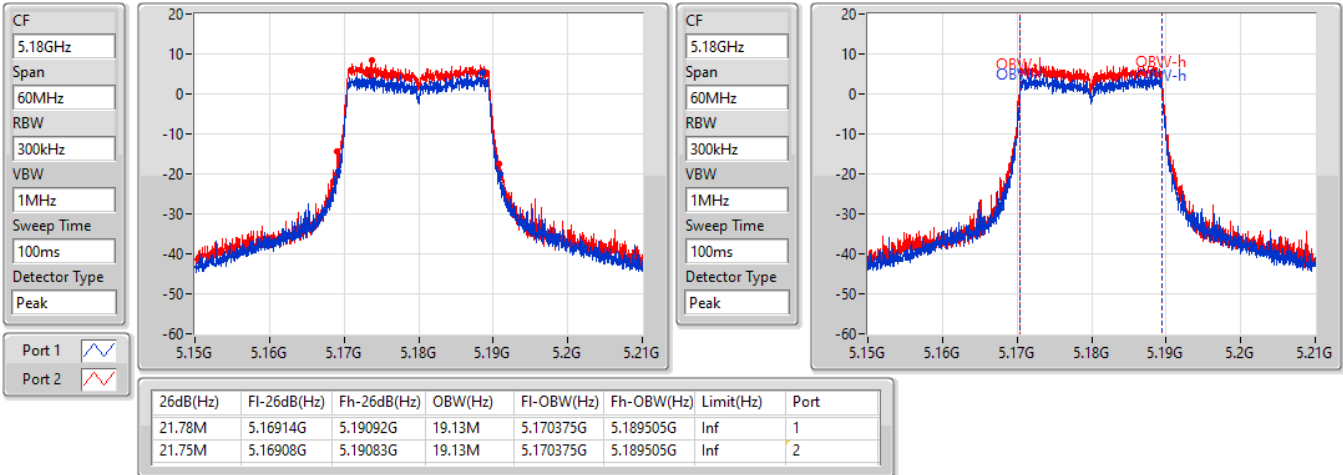

802.11ax HEW20_Nss1,(MCS0)_2TX

EBW

5180MHz

19/08/2022