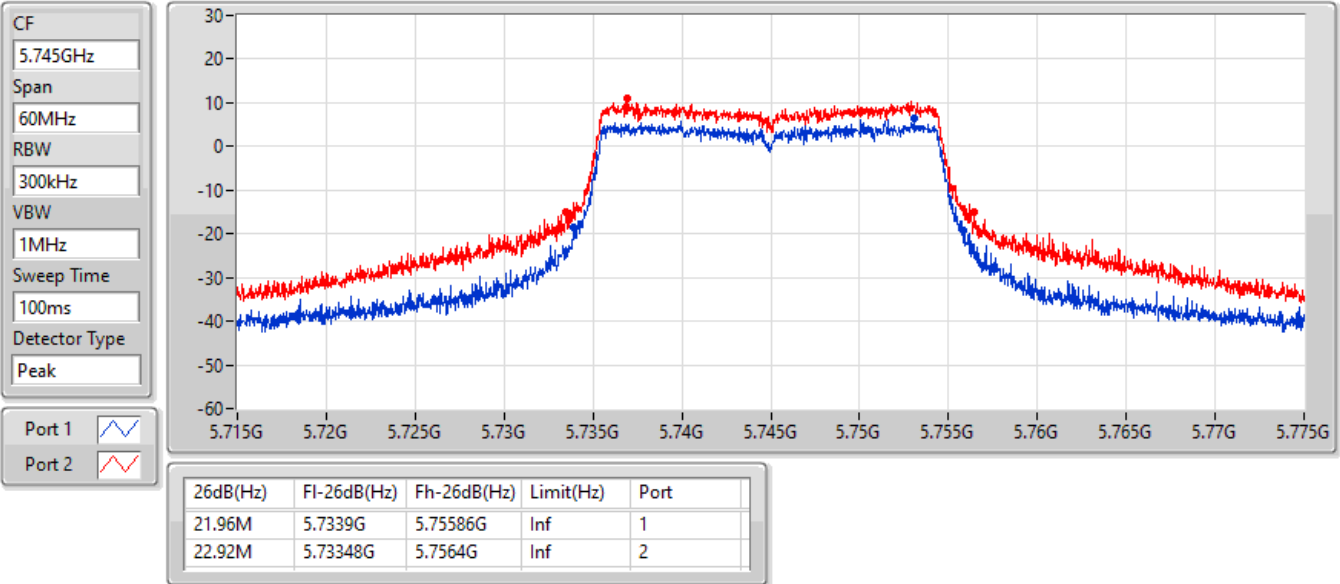

802.11ax HEW20_Nss1,(MCS0)_2TX

EBW

5745MHz

19/08/2022