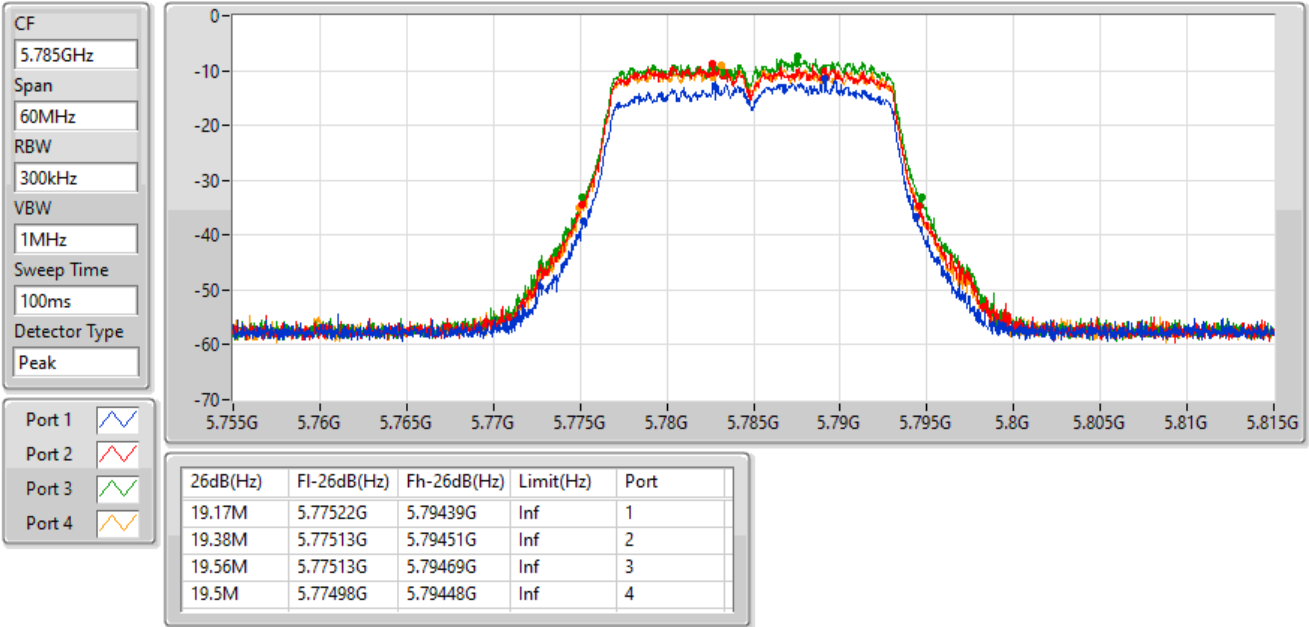

### 802.11a\_Nss1,(6Mbps)\_4TX

EBW

5785MHz

22/08/2022