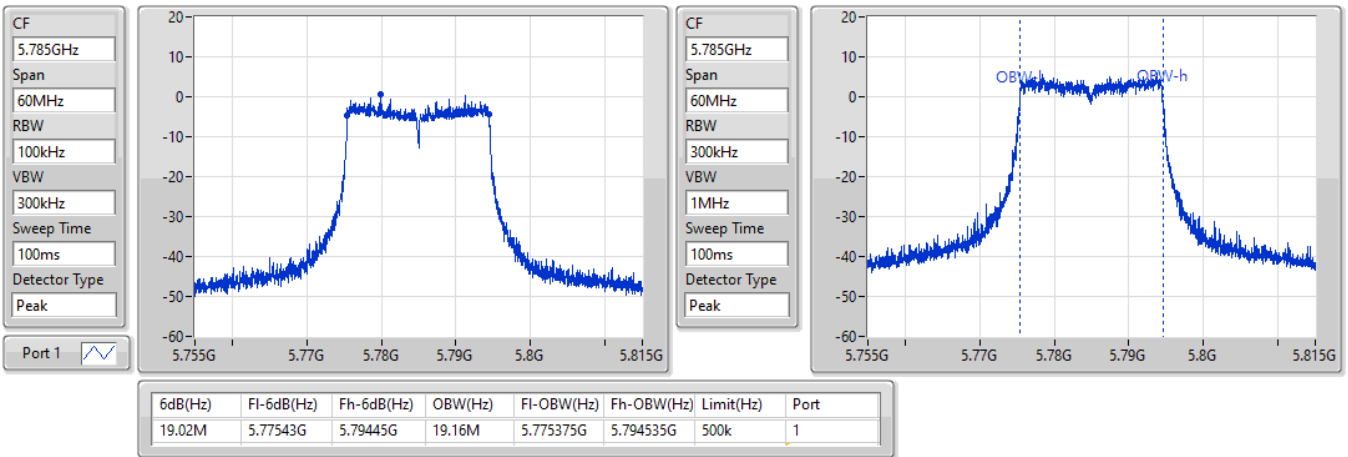

EBW

5745MHz

24/08/2022

802.11ax HEW20\_Nss1,(MCS0)\_1TX

EBW

5785MHz

24/08/2022

802.11ax HEW20\_Nss1,(MCS0)\_1TX