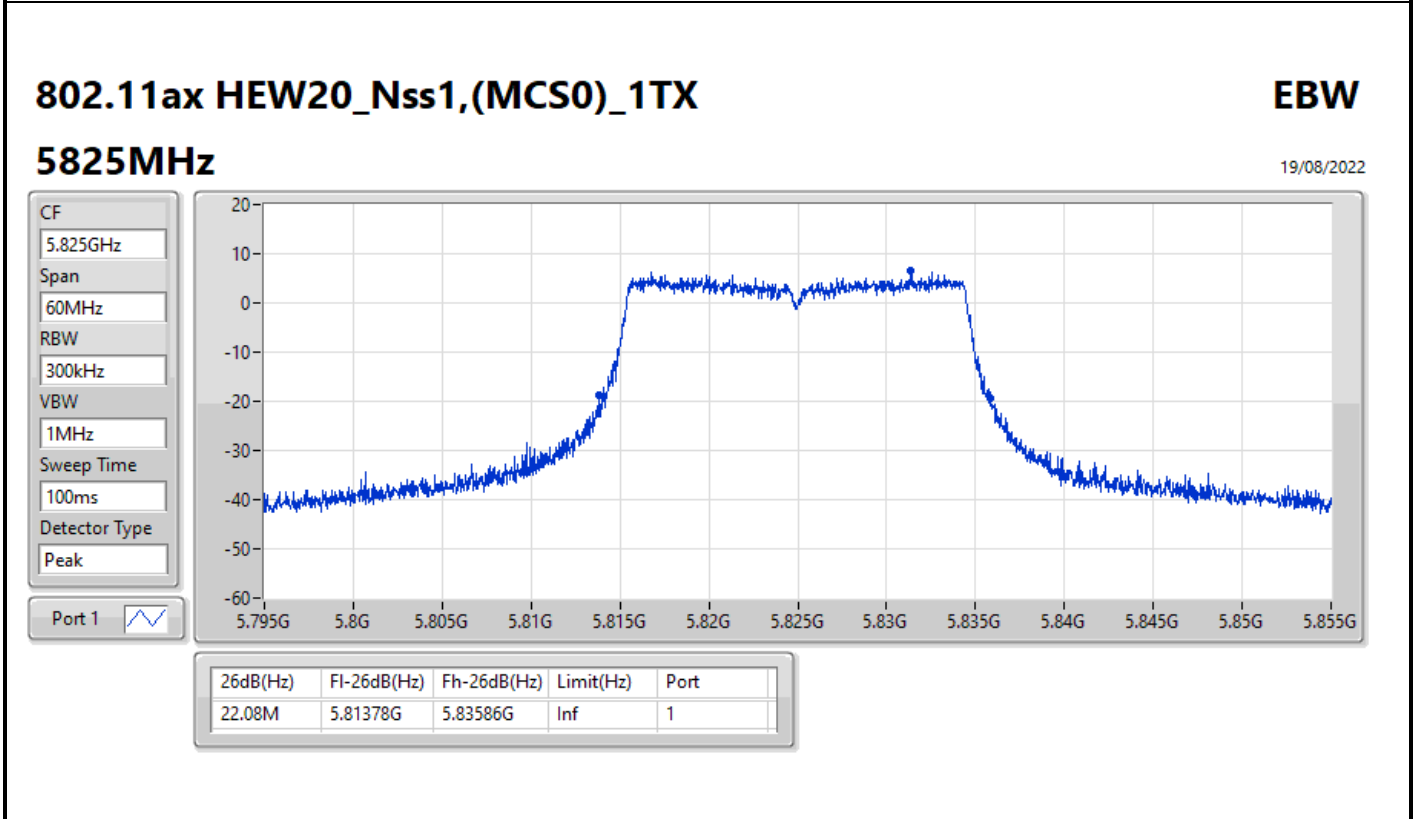

802.11ax HEW20\_Nss1,(MCS0)\_1TX

EBW

5240MHz

18/08/2022

802.11ax HEW40\_Nss1,(MCS0)\_1TX

EBW

5190MHz

19/08/2022