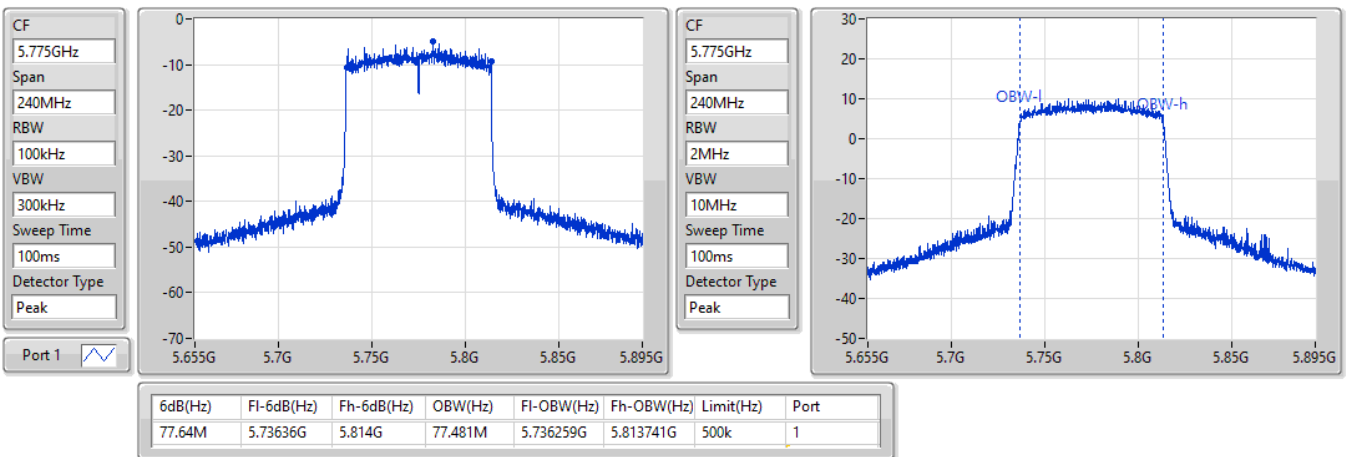

802.11ax HEW80_Nss1,(MCS0)_1TX

EBW

5775MHz

18/08/2022