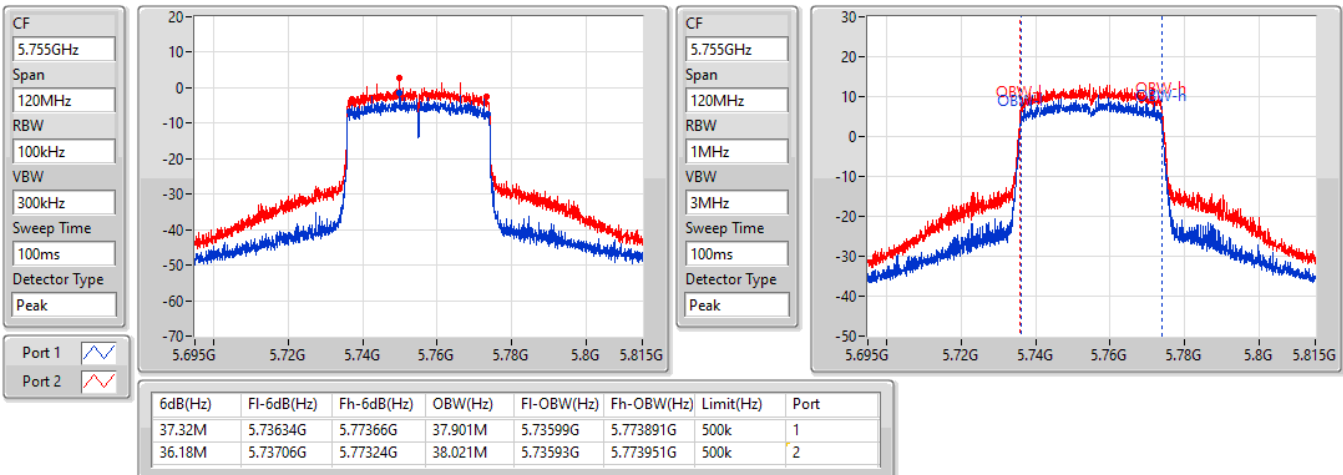

802.11ax HEW40\_Nss1,(MCS0)\_2TX

EBW

5230MHz

19/08/2022

802.11ax HEW40\_Nss1,(MCS0)\_2TX

EBW

5755MHz

18/08/2022