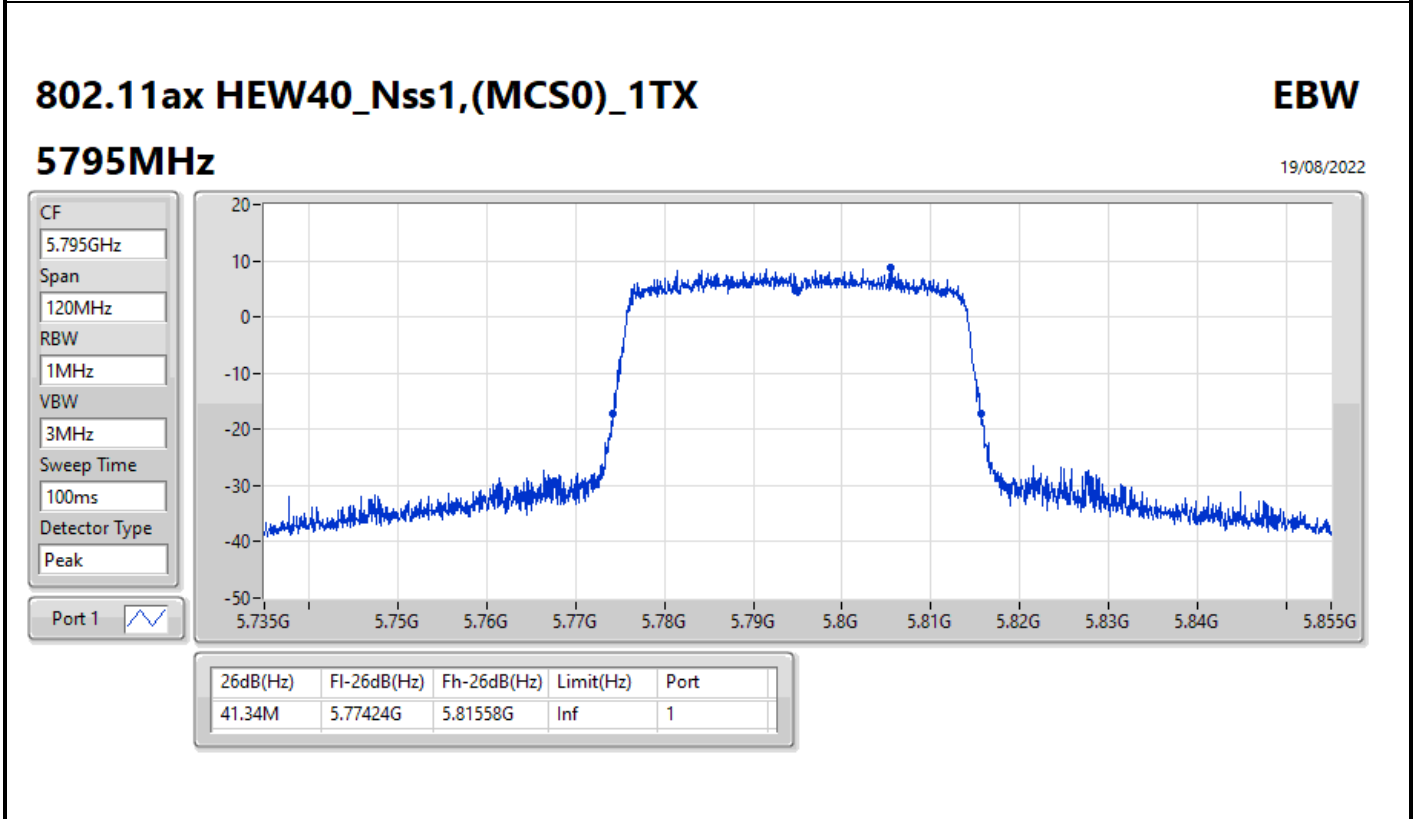

802.11ax HEW40\_Nss1,(MCS0)\_1TX

EBW

5230MHz

18/08/2022

802.11ax HEW80\_Nss1,(MCS0)\_1TX

EBW

5210MHz

19/08/2022