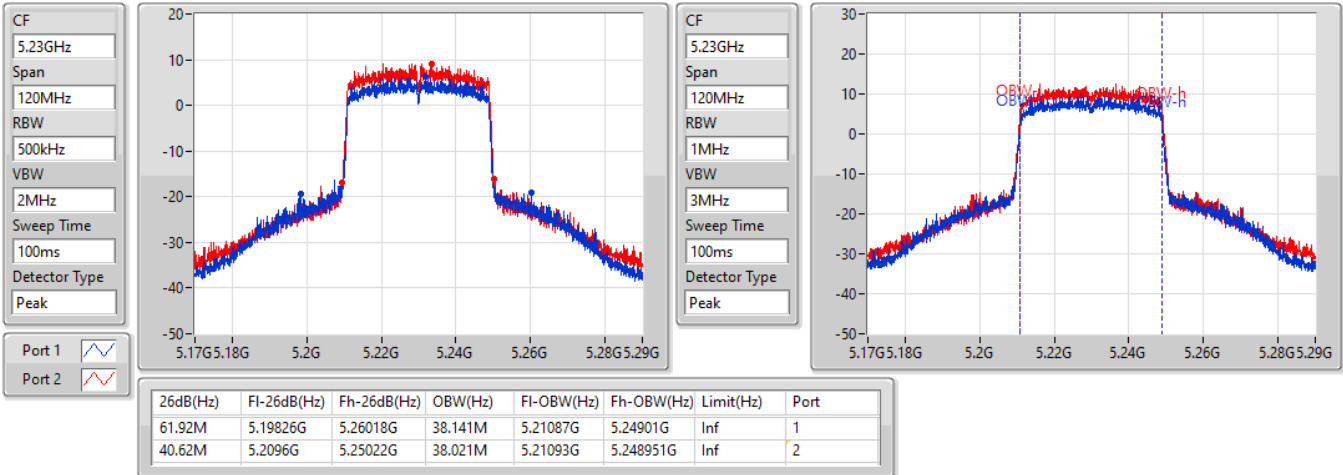

802.11ax HEW40_Nss1,(MCS0)_2TX

EBW

5230MHz

19/08/2022