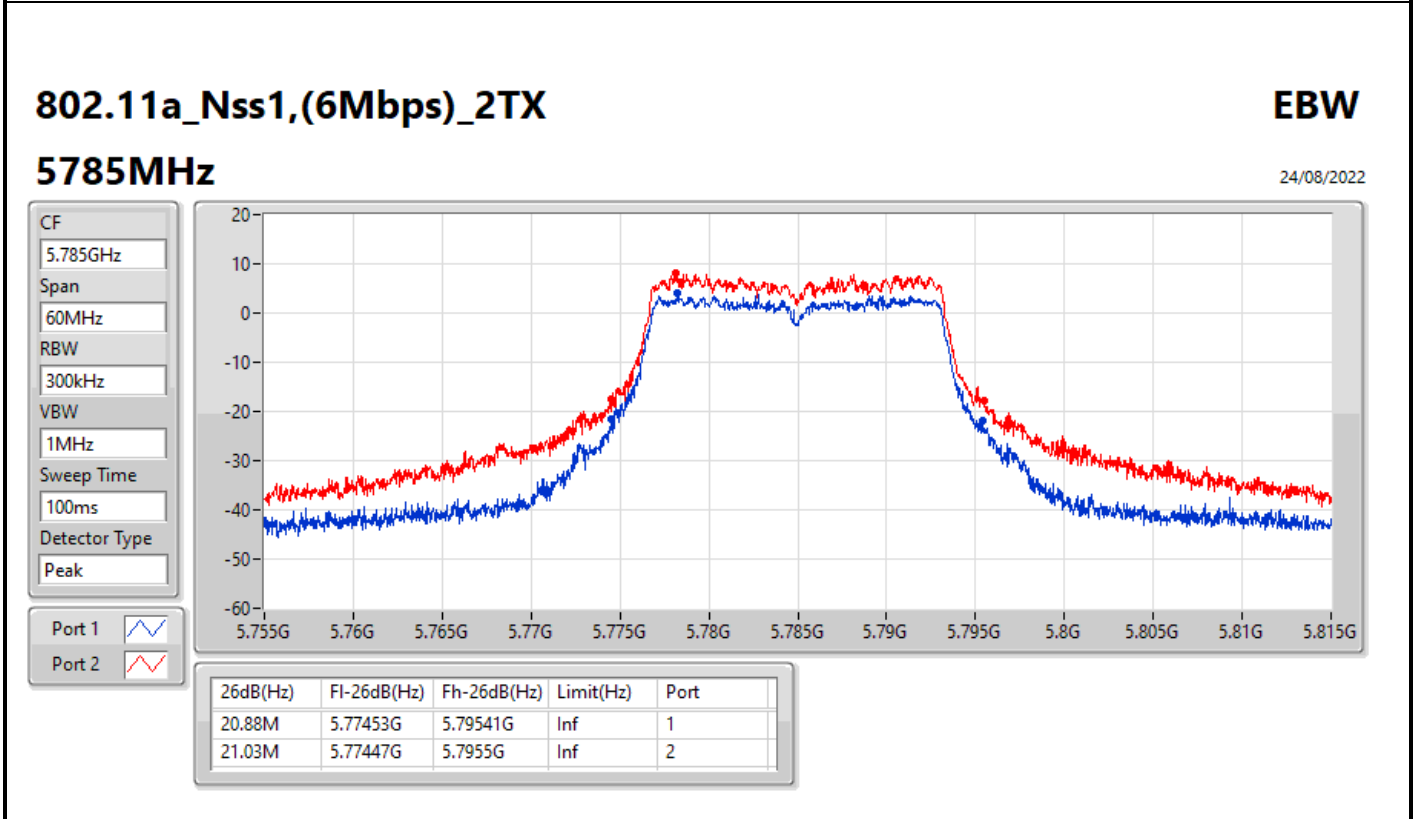

802.11a\_Nss1,(6Mbps)\_2TX

EBW

5200MHz

07/09/2022

802.11a\_Nss1,(6Mbps)\_2TX

EBW

5240MHz

07/09/2022