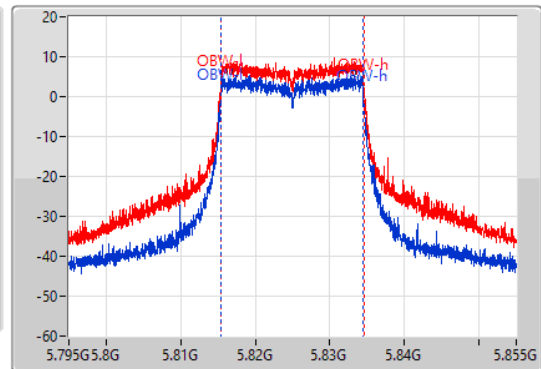

CF  
5.825GHz

Span  
60MHz

RBW  
300kHz

VBW  
1MHz

Sweep Time  
100ms

Detector Type  
Peak