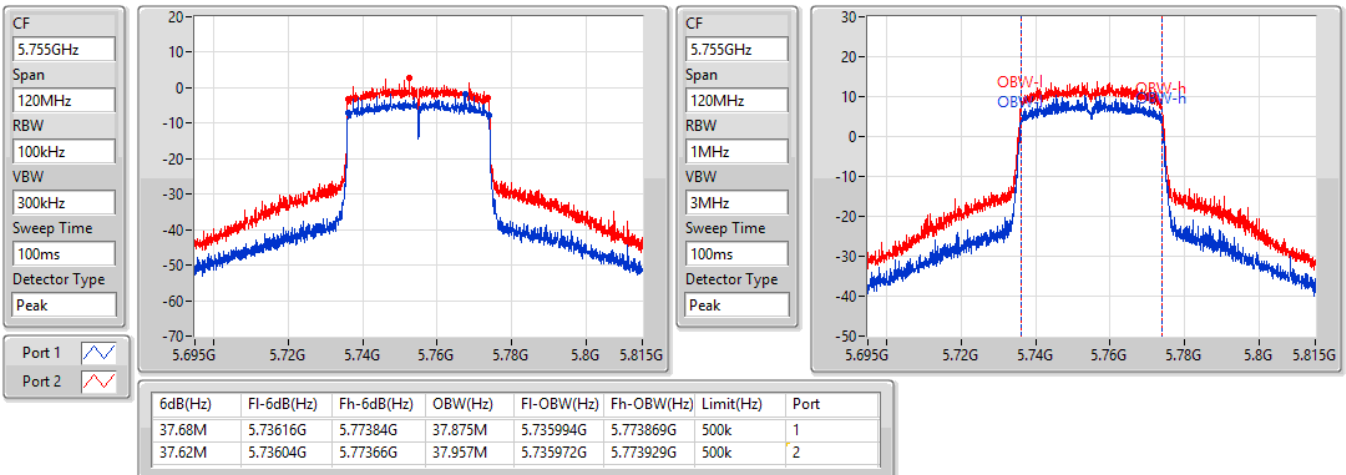

802.11ax HEW40\_Nss1,(MCS0)\_2TX

EBW

5230MHz

07/09/2022

802.11ax HEW40\_Nss1,(MCS0)\_2TX

EBW

5755MHz

08/09/2022