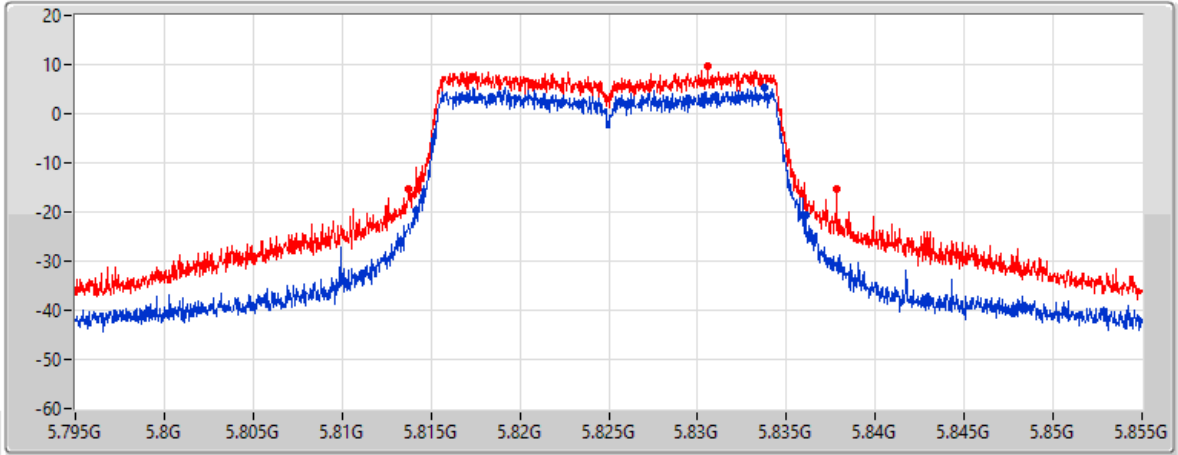

802.11ax HEW20_Nss1,(MCS0)_2TX

EBW

5825MHz

24/08/2022

CF
5.825GHz

Span
60MHz

RBW
300kHz

VBW
1MHz

Sweep Time
100ms

Detector Type
Peak

Port 1

Port 2

26dB(Hz)	Fl-26dB(Hz)	Fh-26dB(Hz)	Limit(Hz)	Port
21.9M	5.81417G	5.83607G	Inf	1
24.06M	5.81375G	5.83781G	Inf	2

802.11ax HEW40_Nss1,(MCS0)_2TX

EBW

5190MHz

07/09/2022

CF
5.19GHz

Span
120MHz

RBW
500kHz

VBW
2MHz

Sweep Time
100ms

Detector Type
Peak