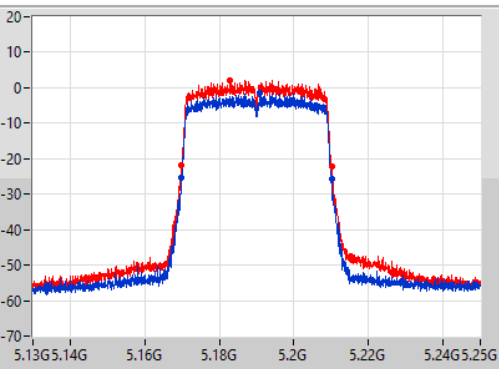

CF
5.19GHz

Span
120MHz

RBW
1MHz

VBW
3MHz

Sweep Time
100ms

Detector Type
Peak