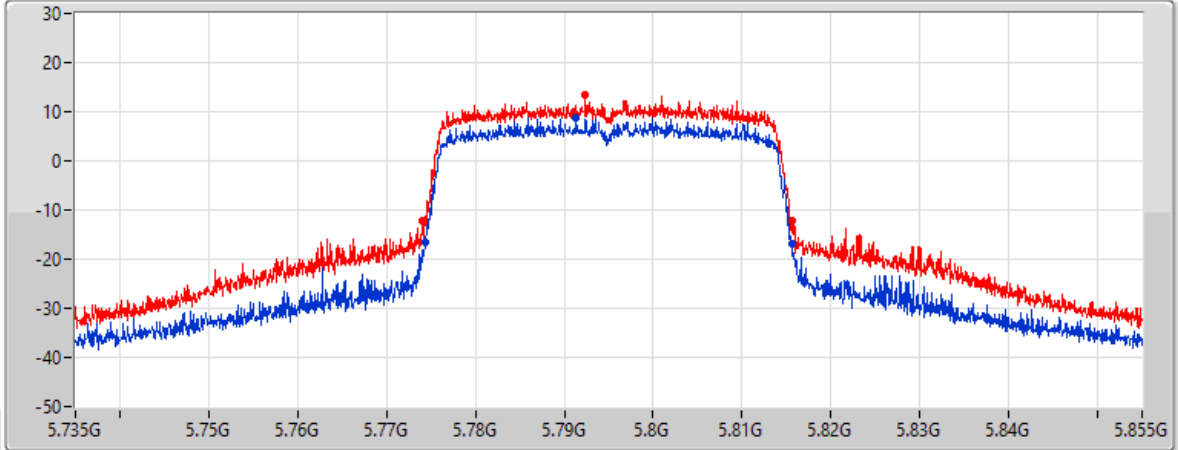

802.11ax HEW40_Nss1,(MCS0)_2TX

EBW

5795MHz

24/08/2022

CF
5.795GHz

Span
120MHz

RBW
1MHz

VBW
3MHz

Sweep Time
100ms

Detector Type
Peak

Port 1

Port 2

26dB(Hz)	Fl-26dB(Hz)	Fh-26dB(Hz)	Limit(Hz)	Port
41.28M	5.77436G	5.81564G	Inf	1
41.64M	5.774G	5.81564G	Inf	2

802.11ax HEW80_Nss1,(MCS0)_2TX

EBW

5210MHz

24/08/2022

CF
5.21GHz

Span
240MHz

RBW
1MHz

VBW
3MHz

Sweep Time
100ms

Detector Type
Peak

Port 1

Port 2