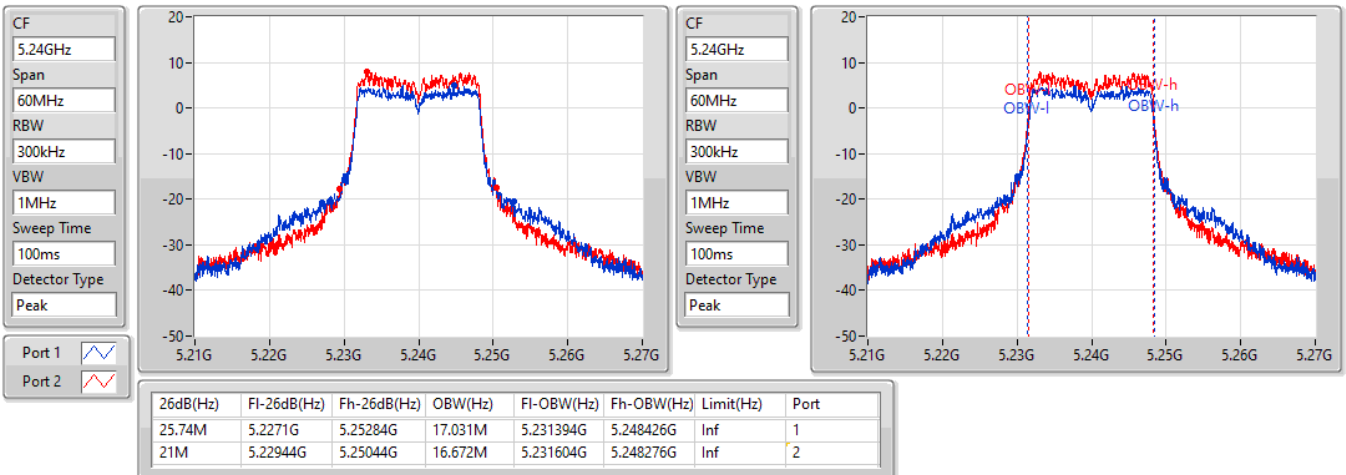

802.11a\_Nss1,(6Mbps)\_2TX

EBW

5200MHz

18/08/2022

802.11a\_Nss1,(6Mbps)\_2TX

EBW

5240MHz

18/08/2022