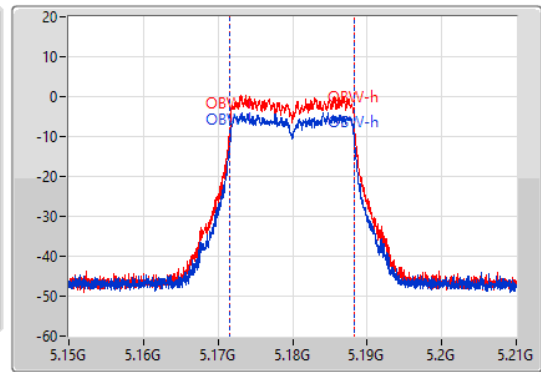

26dB(Hz)	Fl-26dB(Hz)	Fh-26dB(Hz)	OBW(Hz)	Fl-OBW(Hz)	Fh-OBW(Hz)	Limit(Hz)	Port
20.49M	5.16962G	5.19011G	16.702M	5.171574G	5.188276G	Inf	1
20.1M	5.16968G	5.18978G	16.612M	5.171634G	5.188246G	Inf	2