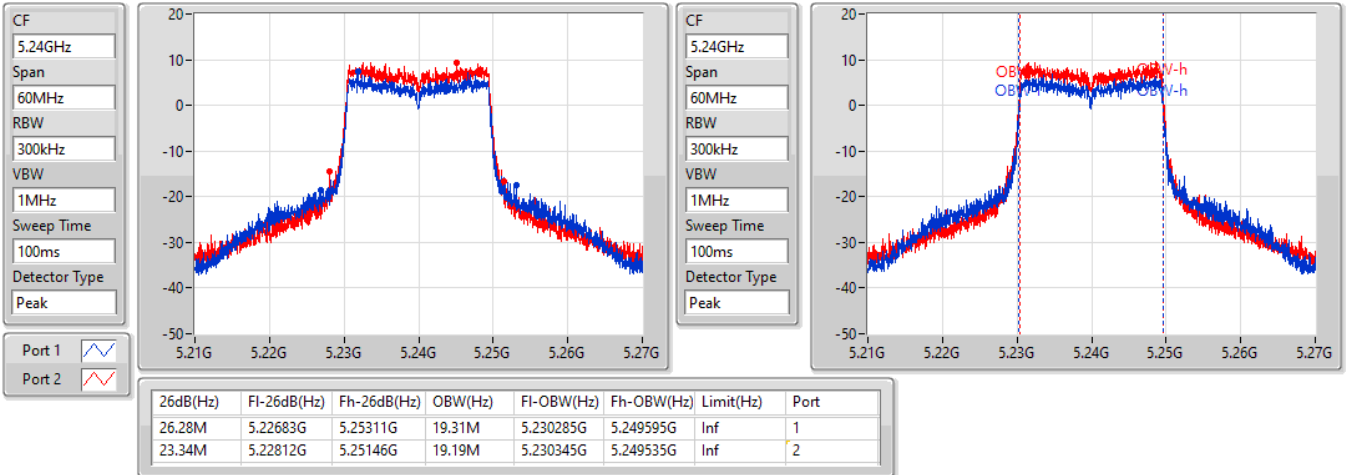

802.11ax HEW20_Nss1,(MCS0)_2TX

EBW

5240MHz

18/08/2022