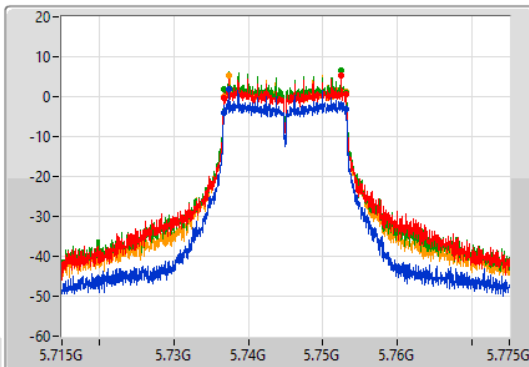

802.11a_Nss1,(6Mbps)_4TX

EBW

5745MHz

18/08/2022

CF
5.745GHz
Span
60MHz
RBW
100kHz
VBW
300kHz
Sweep Time
100ms
Detector Type
Peak

CF
5.745GHz
Span
60MHz
RBW
300kHz
VBW
1MHz
Sweep Time
100ms
Detector Type
Peak