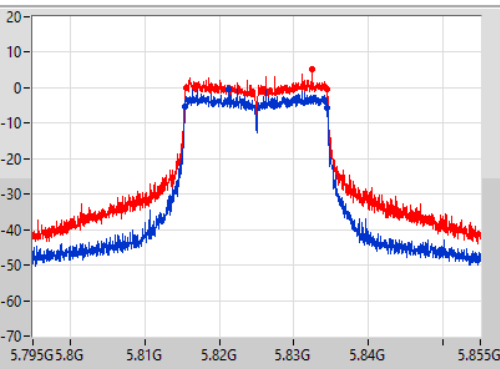

802.11ax HEW20_Nss1,(MCS0)_2TX

EBW

5825MHz

24/08/2022

CF
5.825GHz

Span
60MHz

RBW
100kHz

VBW
300kHz

Sweep Time
100ms

Detector Type
Peak