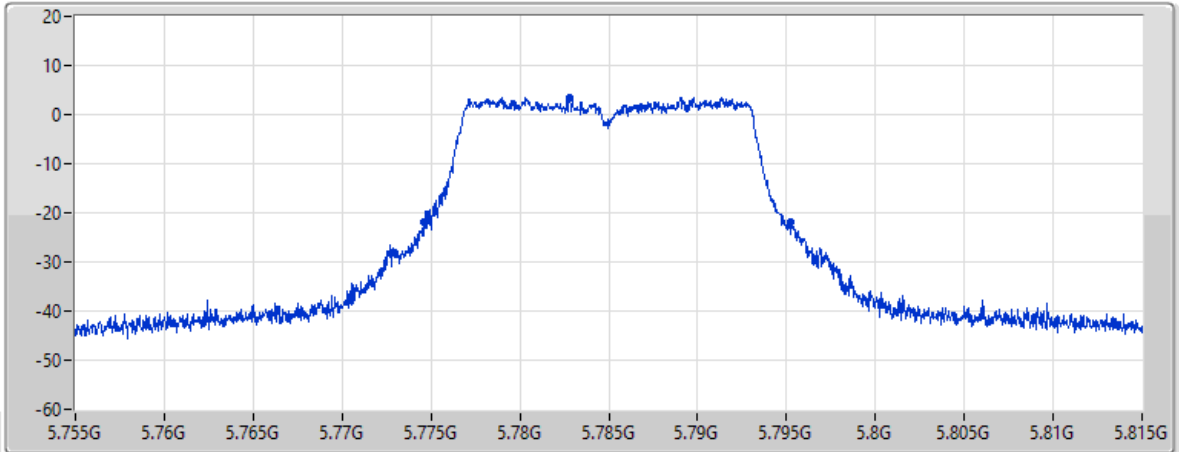

802.11a_Nss1,(6Mbps)_1TX

EBW

5785MHz

24/08/2022

CF
5.785GHz

Span
60MHz

RBW
300kHz

VBW
1MHz

Sweep Time
100ms

Detector Type
Peak

Port 1

26dB(Hz)	Fl-26dB(Hz)	Fh-26dB(Hz)	Limit(Hz)	Port
20.64M	5.77456G	5.7952G	Inf	1

802.11a_Nss1,(6Mbps)_1TX

EBW

5825MHz

24/08/2022

CF
5.825GHz

Span
60MHz

RBW
100kHz

VBW
300kHz

Sweep Time
100ms

Detector Type
Peak