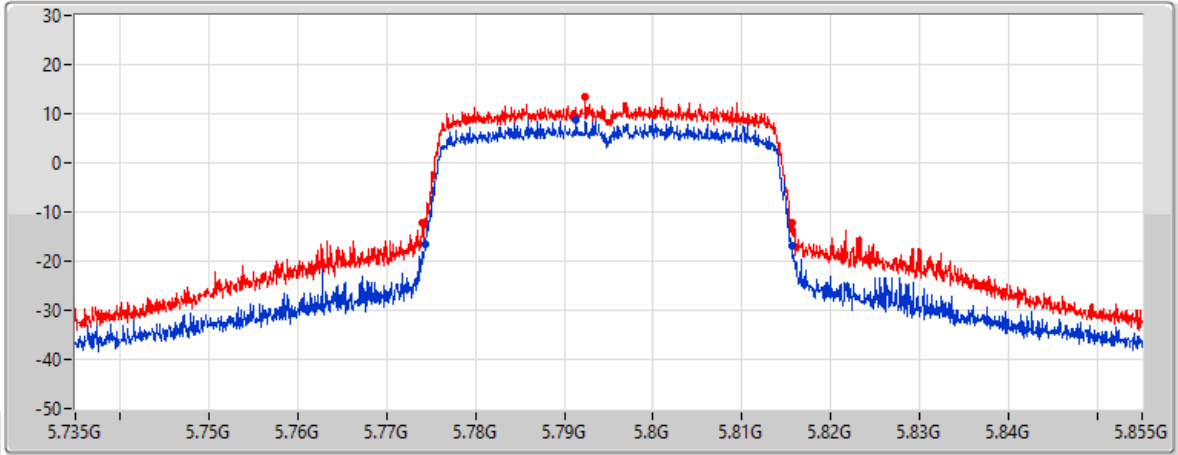

802.11ax HEW40_Nss1,(MCS0)_2TX

EBW

5795MHz

24/08/2022

CF
5.795GHz

Span
120MHz

RBW
1MHz

VBW
3MHz

Sweep Time
100ms

Detector Type
Peak

Port 1

Port 2

26dB(Hz)	Fl-26dB(Hz)	Fh-26dB(Hz)	Limit(Hz)	Port
41.28M	5.77436G	5.81564G	Inf	1
41.64M	5.774G	5.81564G	Inf	2

802.11ax HEW80_Nss1,(MCS0)_2TX

EBW

5210MHz

24/08/2022

CF
5.21GHz

Span
240MHz

RBW
1MHz

VBW
3MHz

Sweep Time
100ms

Detector Type
Peak

Port 1

Port 2