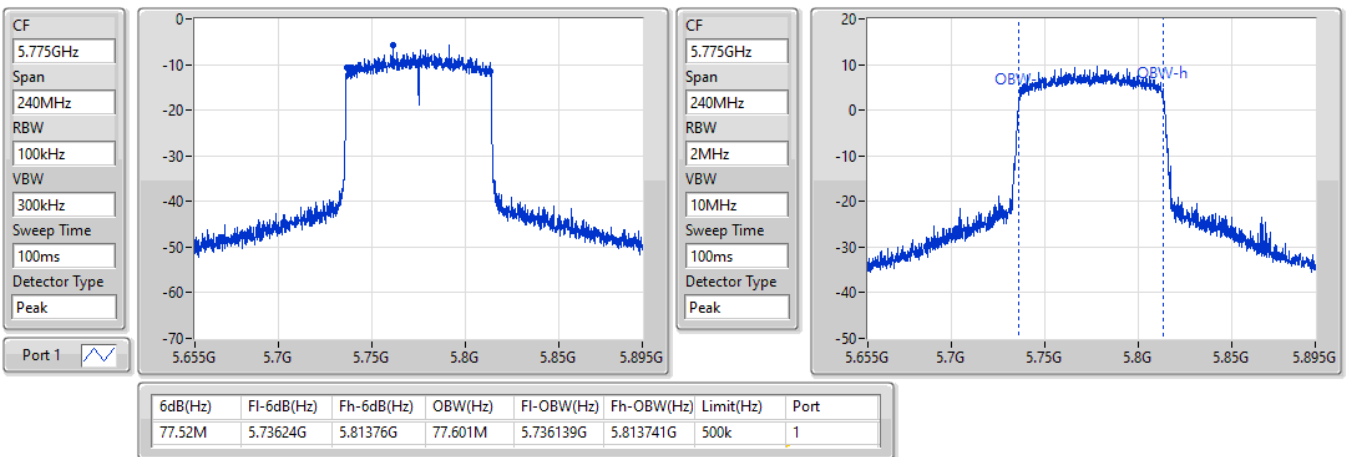

802.11ax HEW80_Nss1,(MCS0)_1TX

EBW

5775MHz

24/08/2022