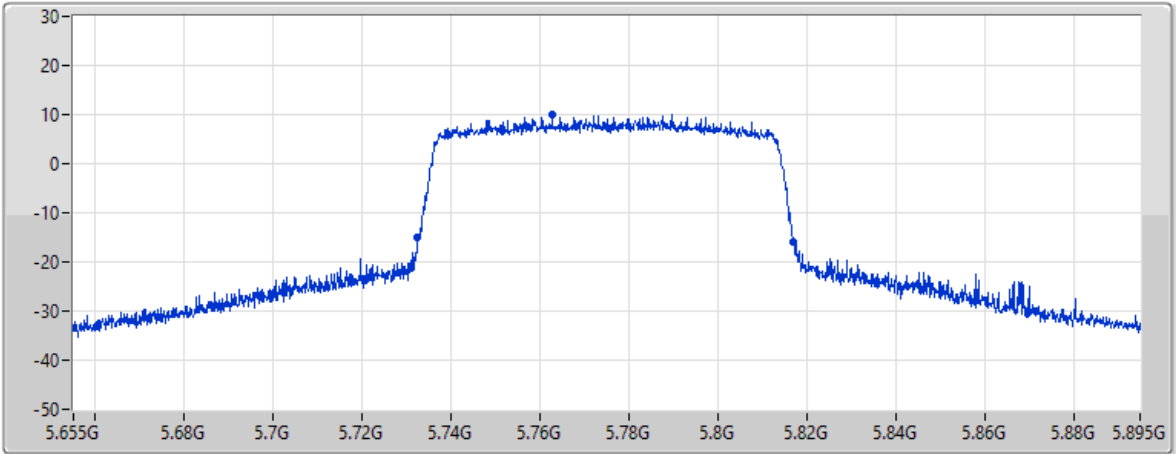

802.11ax HEW80_Nss1,(MCS0)_1TX

EBW

5775MHz

18/08/2022

CF
5.775GHz

Span
240MHz

RBW
2MHz

VBW
10MHz

Sweep Time
100ms

Detector Type
Peak

Port 1

26dB(Hz)	Fl-26dB(Hz)	Fh-26dB(Hz)	Limit(Hz)	Port
84.6M	5.73252G	5.81712G	Inf	1

802.11a_Nss1,(6Mbps)_2TX

EBW

5180MHz

19/08/2022

CF
5.18GHz

Span
60MHz

RBW
300kHz

VBW
1MHz

Sweep Time
100ms

Detector Type
Peak

Port 1

Port 2