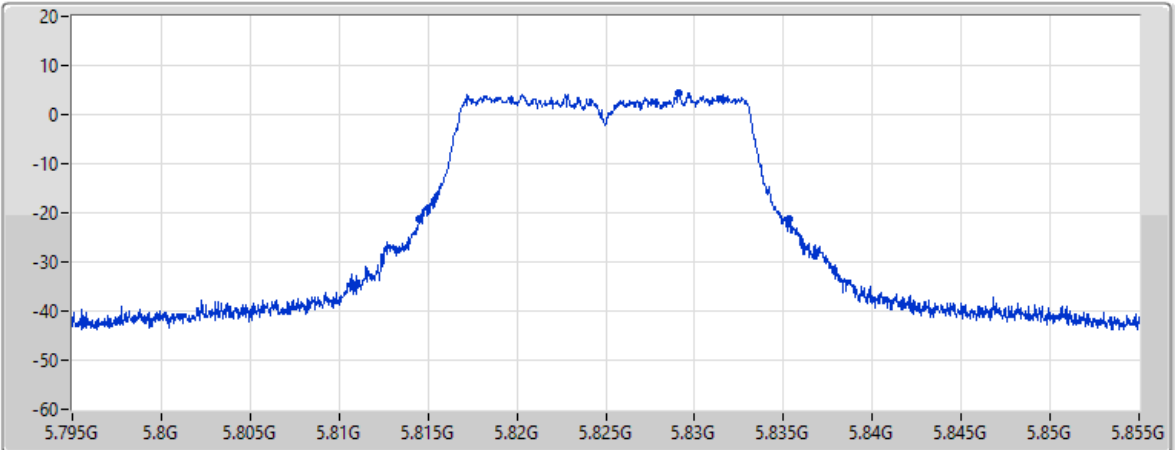

802.11a_Nss1,(6Mbps)_1TX

EBW

5825MHz

18/08/2022

CF
5.825GHz

Span
60MHz

RBW
300kHz

VBW
1MHz

Sweep Time
100ms

Detector Type
Peak

Port 1

26dB(Hz)	Fl-26dB(Hz)	Fh-26dB(Hz)	Limit(Hz)	Port
20.79M	5.81453G	5.83532G	Inf	1

802.11ax HEW20_Nss1,(MCS0)_1TX

EBW

5180MHz

19/08/2022

CF
5.18GHz

Span
60MHz

RBW
300kHz

VBW
1MHz

Sweep Time
100ms

Detector Type
Peak