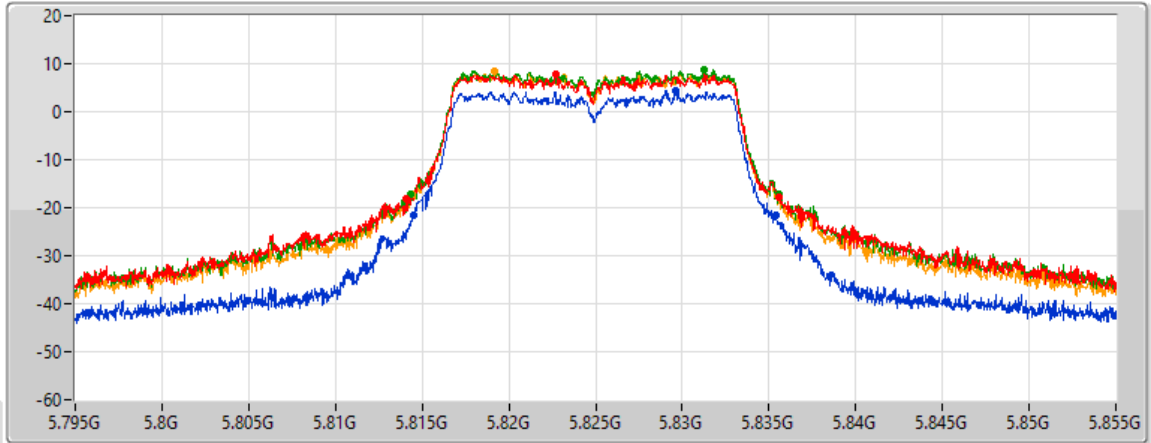

802.11a_Nss1,(6Mbps)_4TX

EBW

5825MHz

18/08/2022

CF
5.825GHz

Span
60MHz

RBW
300kHz

VBW
1MHz

Sweep Time
100ms

Detector Type
Peak

Port 1

Port 2

Port 3

Port 4

26dB(Hz)	Fl-26dB(Hz)	Fh-26dB(Hz)	Limit(Hz)	Port
20.85M	5.81453G	5.83538G	Inf	1
21.54M	5.81405G	5.83559G	Inf	2
21.21M	5.81435G	5.83556G	Inf	3
21.09M	5.81441G	5.8355G	Inf	4

802.11ax HEW20_Nss1,(MCS0)_4TX

EBW

5180MHz

19/08/2022

CF
5.18GHz

Span
60MHz

RBW
300kHz

VBW
1MHz

Sweep Time
100ms

Detector Type
Peak