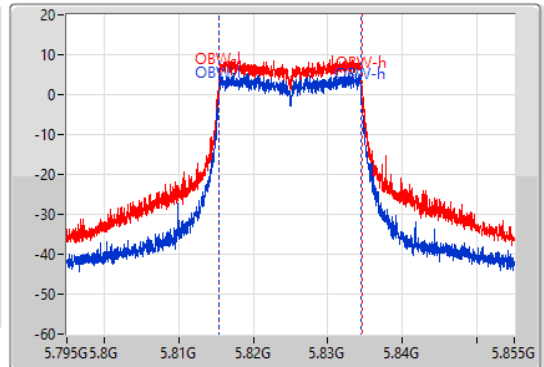

Span  
60MHz

RBW  
300kHz

VBW  
1MHz

Sweep Time  
100ms

Detector Type  
Peak