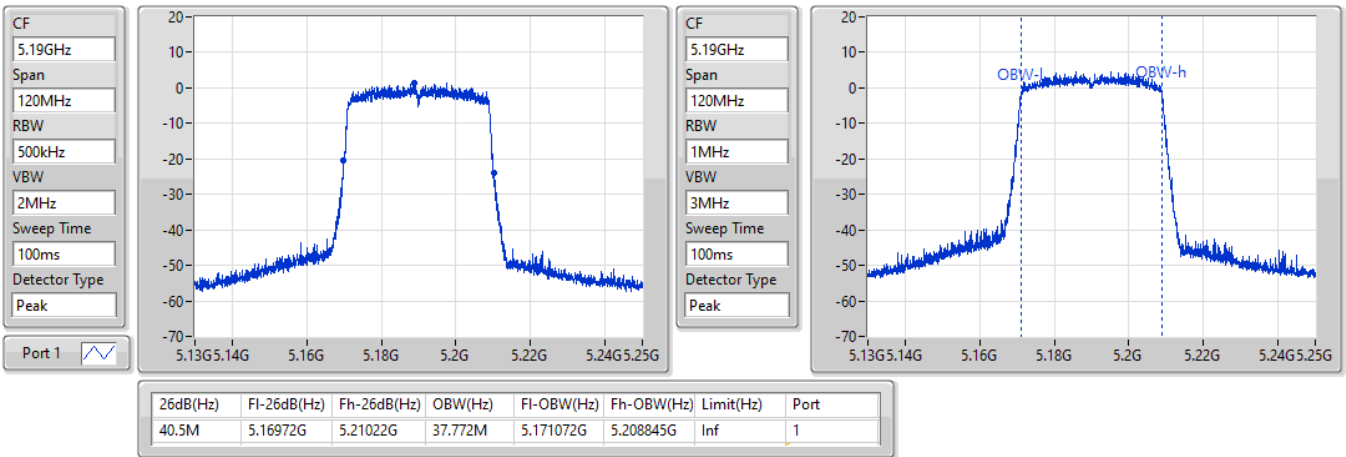

EBW

5785MHz

24/08/2022

802.11ax HEW40\_Nss1,(MCS0)\_1TX

EBW

5190MHz

07/09/2022

802.11ax HEW40\_Nss1,(MCS0)\_1TX