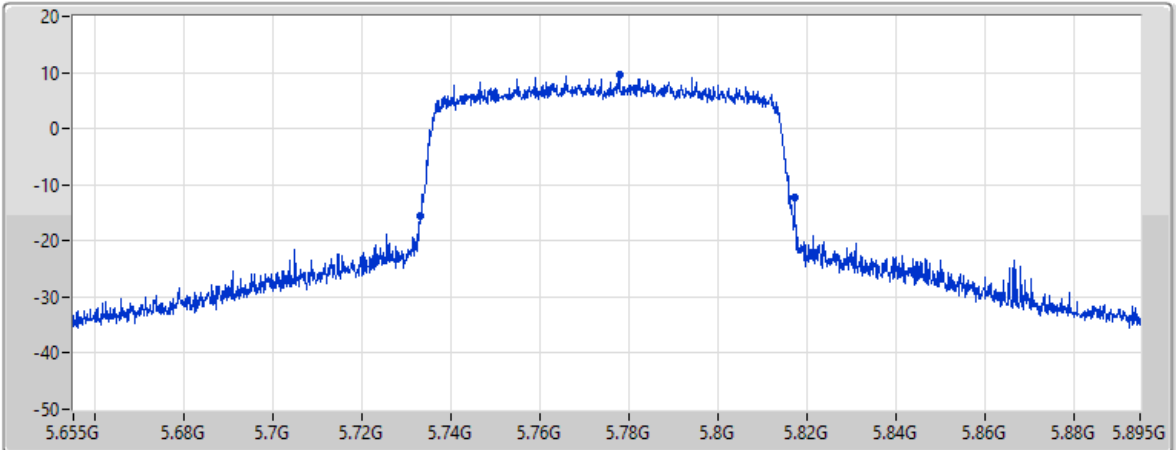

802.11ax HEW80_Nss1,(MCS0)_1TX

EBW

5775MHz

24/08/2022

CF
5.775GHz

Span
240MHz

RBW
2MHz

VBW
10MHz

Sweep Time
100ms

Detector Type
Peak

Port 1

26dB(Hz)	Fl-26dB(Hz)	Fh-26dB(Hz)	Limit(Hz)	Port
84.36M	5.733G	5.81736G	Inf	1

802.11a_Nss1,(6Mbps)_2TX

EBW

5180MHz

24/08/2022

CF
5.18GHz

Span
60MHz

RBW
300kHz

VBW
1MHz

Sweep Time
100ms

Detector Type
Peak