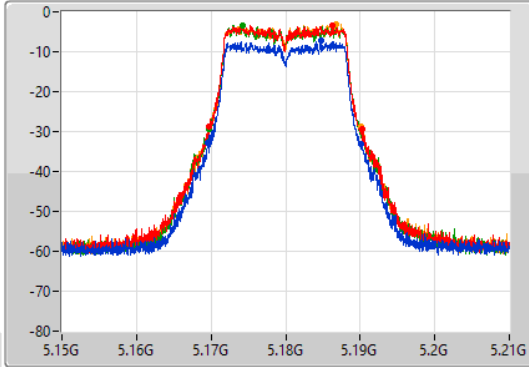

802.11a_Nss1,(6Mbps)_4TX

EBW

5180MHz

07/09/2022

CF
5.18GHz
Span
60MHz
RBW
300kHz
VBW
1MHz
Sweep Time
100ms
Detector Type
Peak

CF
5.18GHz
Span
60MHz
RBW
300kHz
VBW
1MHz
Sweep Time
100ms
Detector Type
Peak