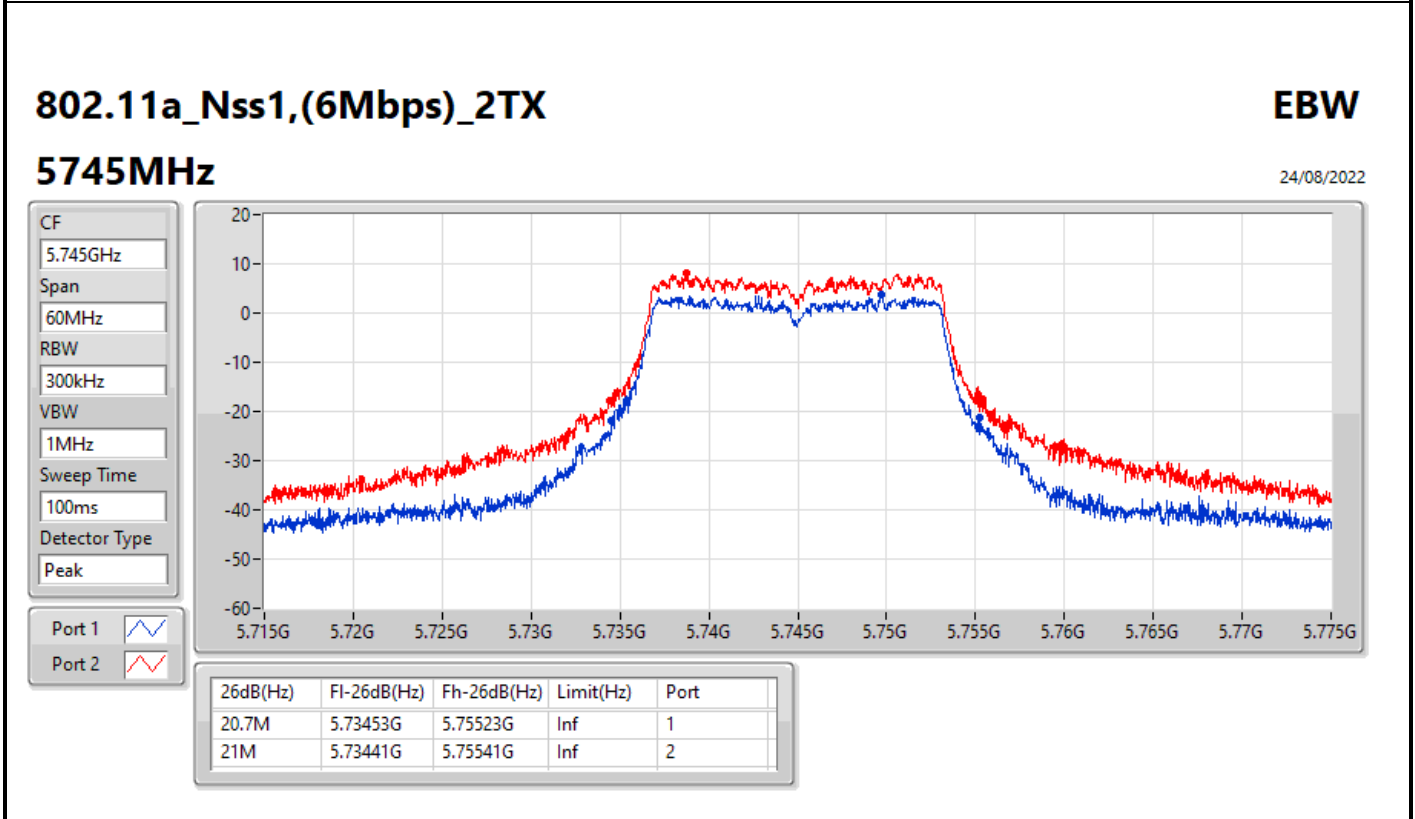

802.11a\_Nss1,(6Mbps)\_2TX

EBW

5200MHz

07/09/2022

802.11a\_Nss1,(6Mbps)\_2TX

EBW

5240MHz

07/09/2022