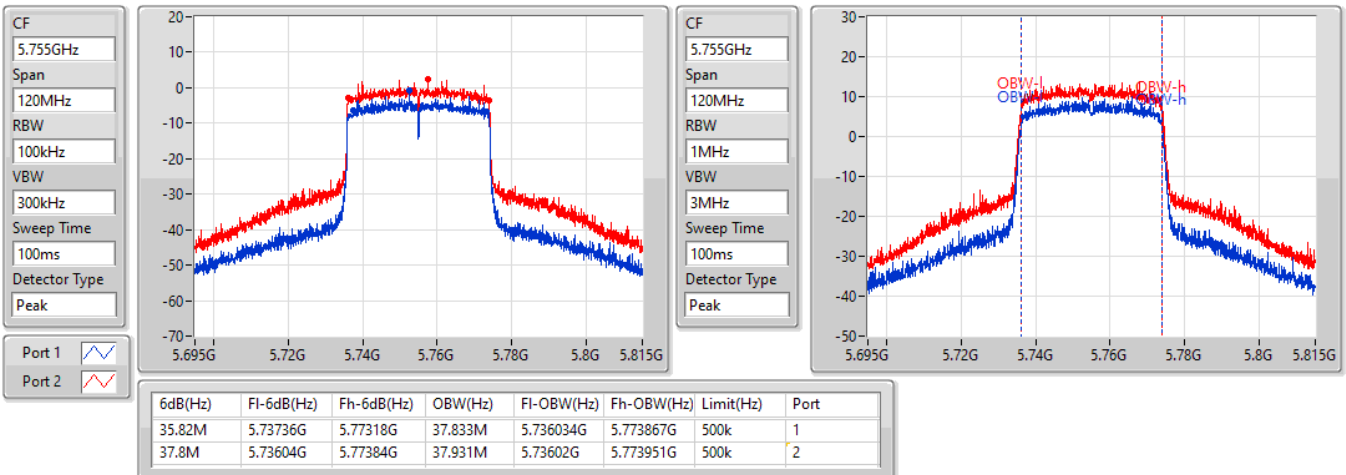

802.11ax HEW40\_Nss1,(MCS0)\_2TX

EBW

5230MHz

07/09/2022

802.11ax HEW40\_Nss1,(MCS0)\_2TX

EBW

5755MHz

07/09/2022