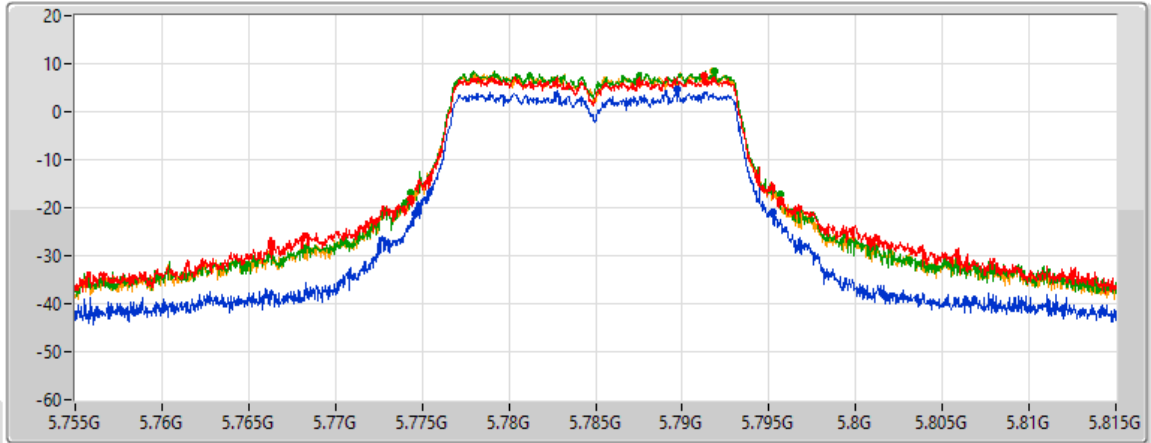

802.11a_Nss1,(6Mbps)_4TX

EBW

5785MHz

18/08/2022

CF
5.785GHz

Span
60MHz

RBW
300kHz

VBW
1MHz

Sweep Time
100ms

Detector Type
Peak

Port 1

Port 2

Port 3

Port 4

26dB(Hz)	Fl-26dB(Hz)	Fh-26dB(Hz)	Limit(Hz)	Port
20.7M	5.77456G	5.79526G	Inf	1
21.33M	5.77435G	5.79568G	Inf	2
21.27M	5.77435G	5.79562G	Inf	3
21.06M	5.77447G	5.79553G	Inf	4

802.11a_Nss1,(6Mbps)_4TX

EBW

5825MHz

18/08/2022

CF
5.825GHz

Span
60MHz

RBW
100kHz

VBW
300kHz

Sweep Time
100ms

Detector Type
Peak