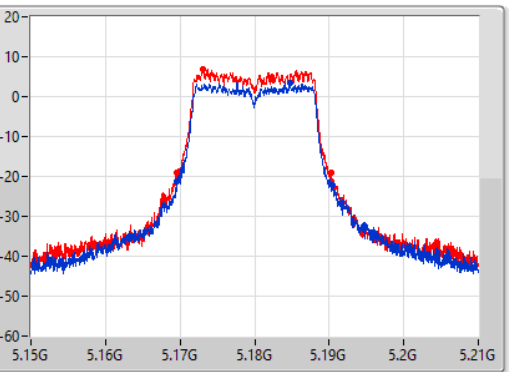

CF
5.18GHz

Span
60MHz

RBW
300kHz

VBW
1MHz

Sweep Time
100ms

Detector Type
Peak