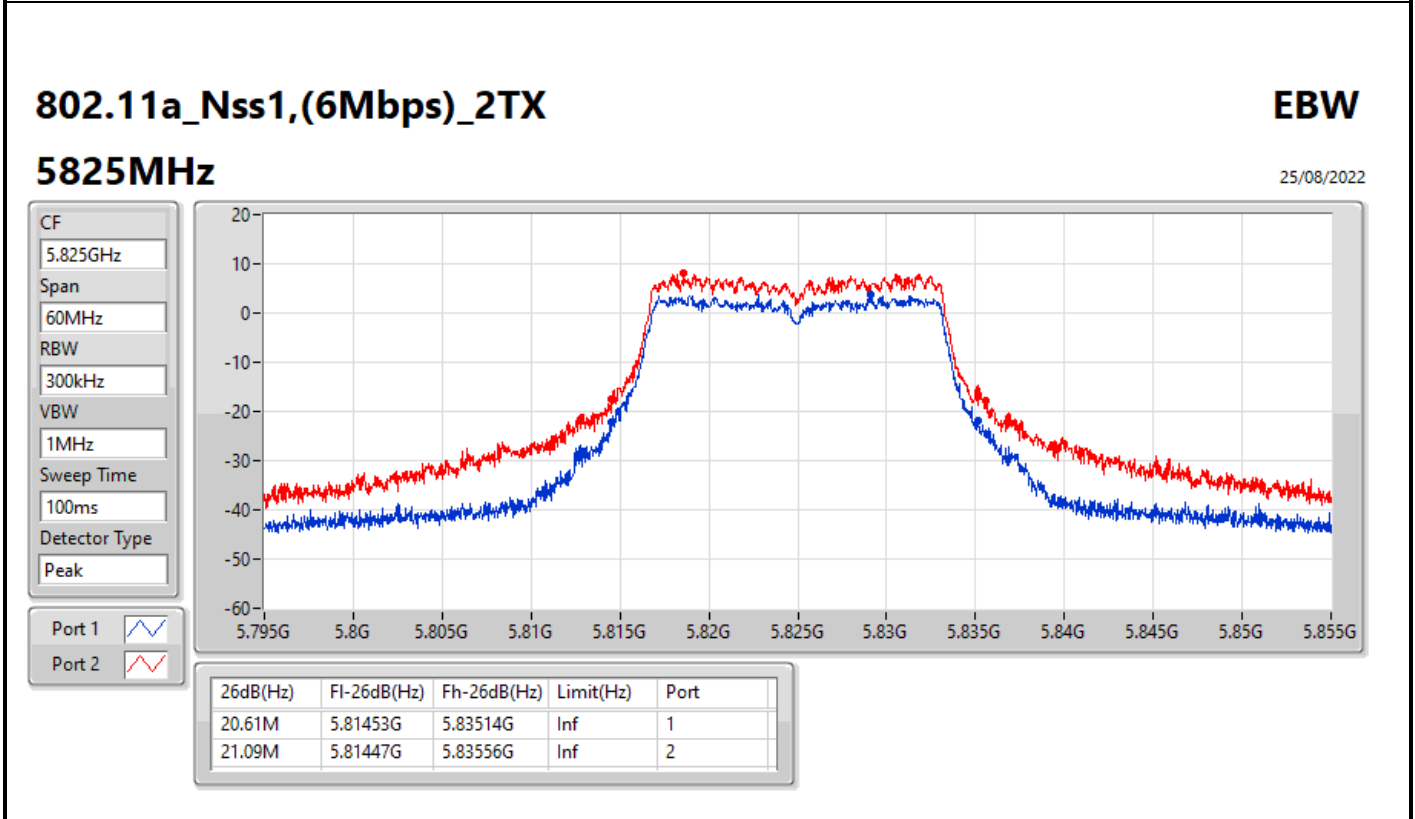

802.11a\_Nss1,(6Mbps)\_2TX

EBW

5745MHz

24/08/2022

802.11a\_Nss1,(6Mbps)\_2TX

EBW

5745MHz

24/08/2022