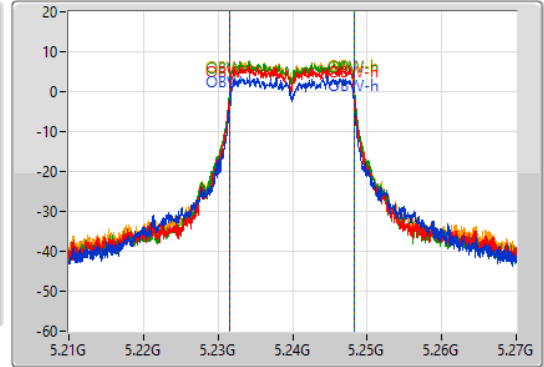

802.11a\_Nss1,(6Mbps)\_4TX

EBW

5240MHz

19/08/2022

CF  
5.24GHz  
Span  
60MHz  
RBW  
300kHz  
VBW  
1MHz  
Sweep Time  
100ms  
Detector Type  
Peak

CF  
5.24GHz  
Span  
60MHz  
RBW  
300kHz  
VBW  
1MHz  
Sweep Time  
100ms  
Detector Type  
Peak