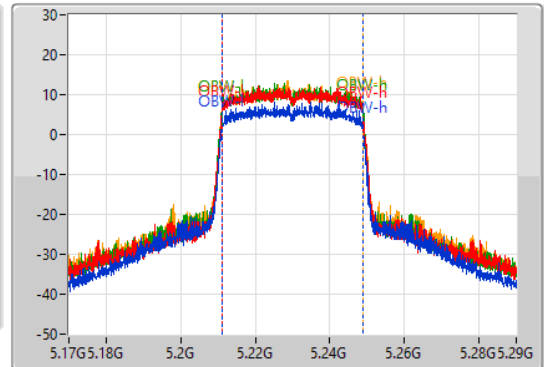

802.11ax HEW40\_Nss1,(MCS0)\_4TX

EBW

5230MHz

19/08/2022

CF  
5.23GHz  
Span  
120MHz  
RBW  
500kHz  
VBW  
2MHz  
Sweep Time  
100ms  
Detector Type  
Peak

CF  
5.23GHz  
Span  
120MHz  
RBW  
1MHz  
VBW  
3MHz  
Sweep Time  
100ms  
Detector Type  
Peak