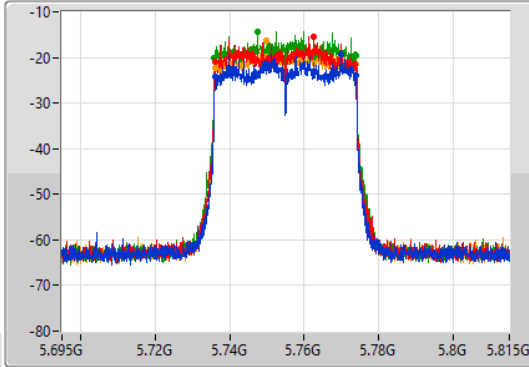

802.11ax HEW40_Nss1,(MCS0)_4TX

EBW

5755MHz

22/08/2022

CF
5.755GHz
Span
120MHz
RBW
100kHz
VBW
300kHz
Sweep Time
100ms
Detector Type
Peak

CF
5.755GHz
Span
120MHz
RBW
1MHz
VBW
3MHz
Sweep Time
100ms
Detector Type
Peak