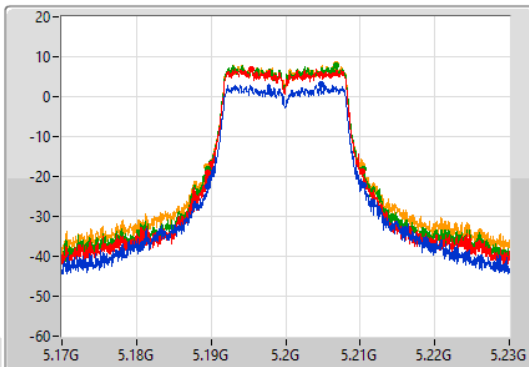

802.11a_Nss1,(6Mbps)_4TX

EBW

5200MHz

19/08/2022

CF
5.2GHz
Span
60MHz
RBW
300kHz
VBW
1MHz
Sweep Time
100ms
Detector Type
Peak

CF
5.2GHz
Span
60MHz
RBW
300kHz
VBW
1MHz
Sweep Time
100ms
Detector Type
Peak