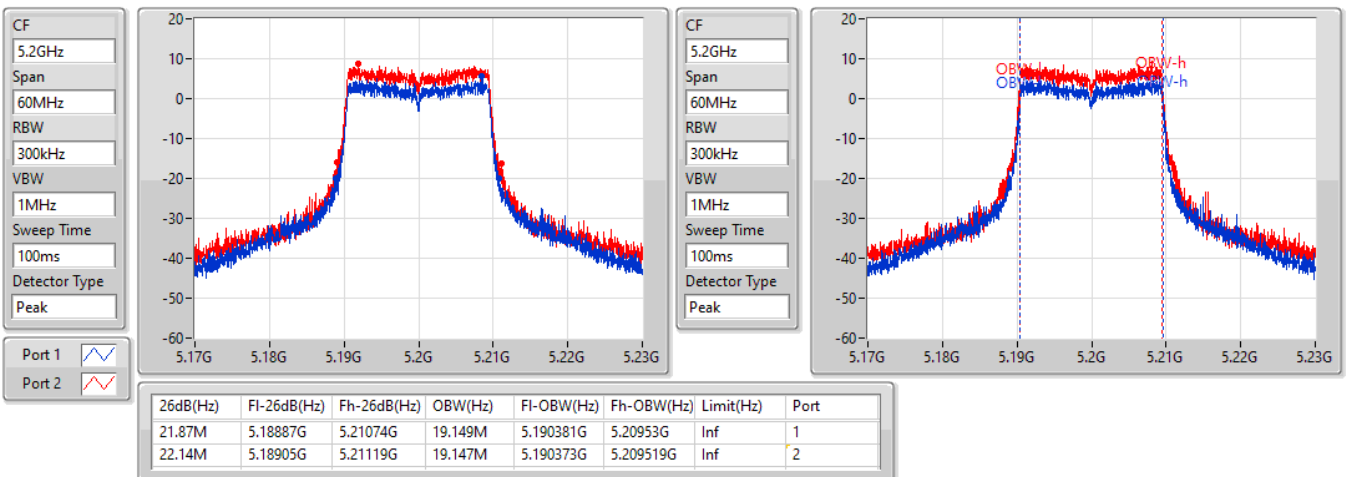

802.11ax HEW20\_Nss1,(MCS0)\_2TX

EBW

5180MHz

07/09/2022

802.11ax HEW20\_Nss1,(MCS0)\_2TX

EBW

5200MHz

07/09/2022