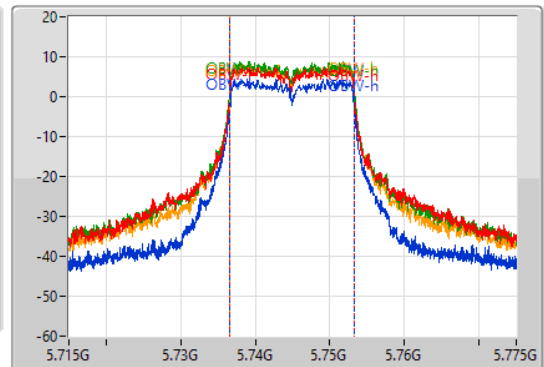

802.11a\_Nss1,(6Mbps)\_4TX

EBW

5745MHz

18/08/2022

CF  
5.745GHz  
Span  
60MHz  
RBW  
100kHz  
VBW  
300kHz  
Sweep Time  
100ms  
Detector Type  
Peak

CF  
5.745GHz  
Span  
60MHz  
RBW  
300kHz  
VBW  
1MHz  
Sweep Time  
100ms  
Detector Type  
Peak