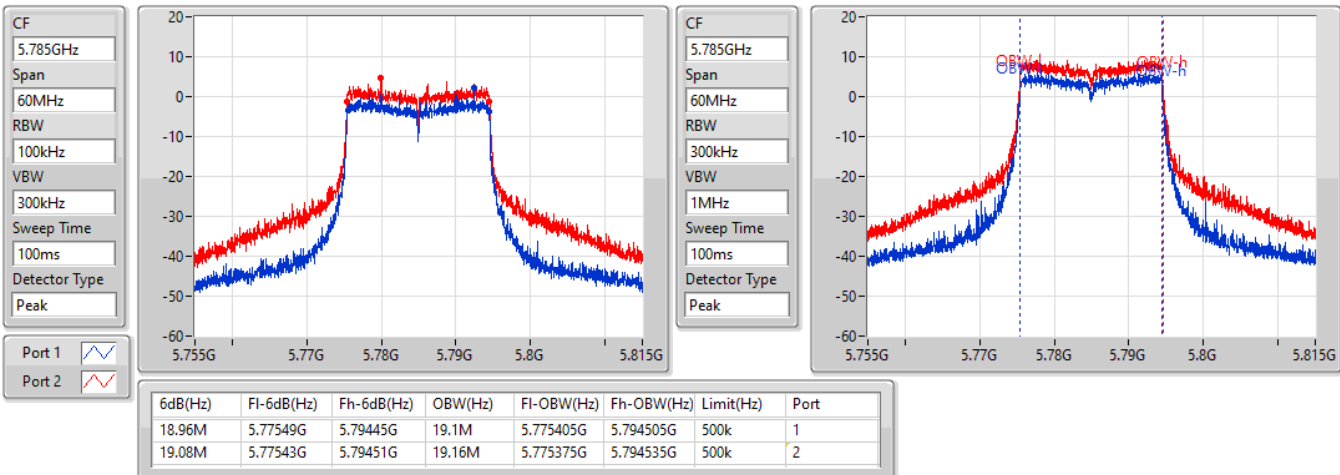

802.11ax HEW20\_Nss1,(MCS0)\_2TX

EBW

5745MHz

19/08/2022

802.11ax HEW20\_Nss1,(MCS0)\_2TX

EBW

5785MHz

18/08/2022