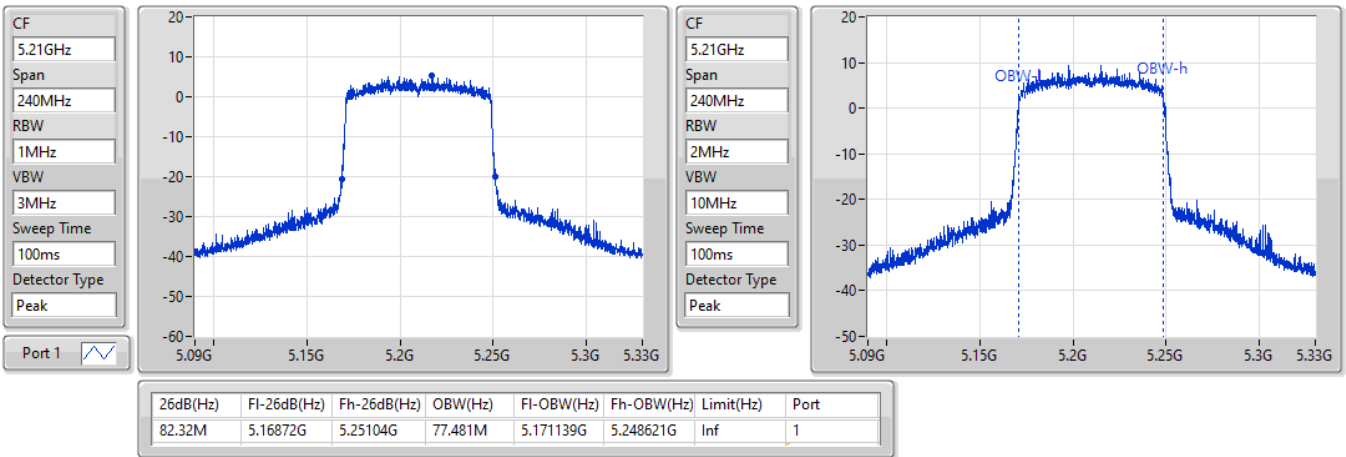

802.11ax HEW40\_Nss1,(MCS0)\_1TX

EBW

5230MHz

18/08/2022

802.11ax HEW80\_Nss1,(MCS0)\_1TX

EBW

5210MHz

19/08/2022