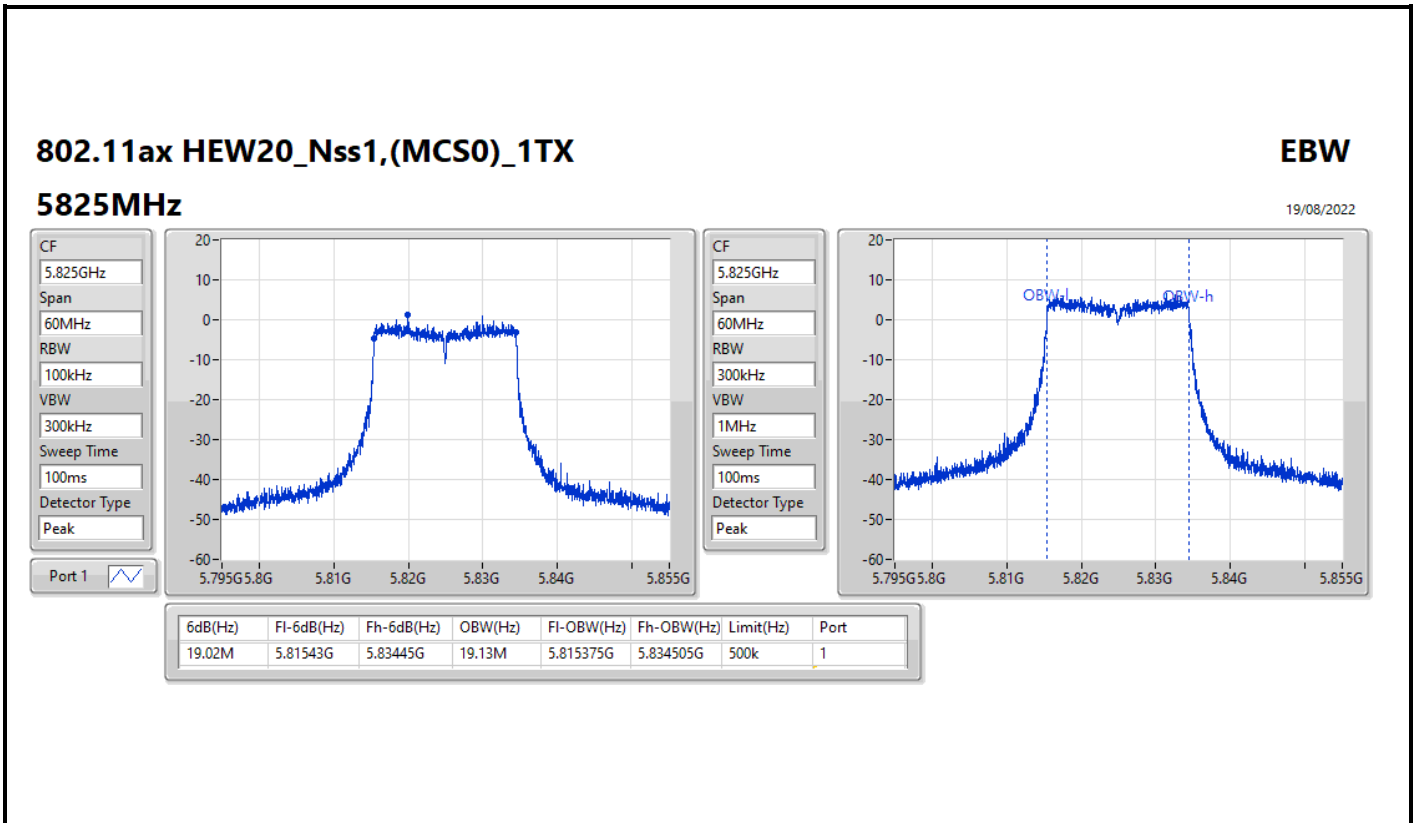

802.11ax HEW20\_Nss1,(MCS0)\_1TX

EBW

5240MHz

18/08/2022

802.11ax HEW40\_Nss1,(MCS0)\_1TX

EBW

5190MHz

19/08/2022