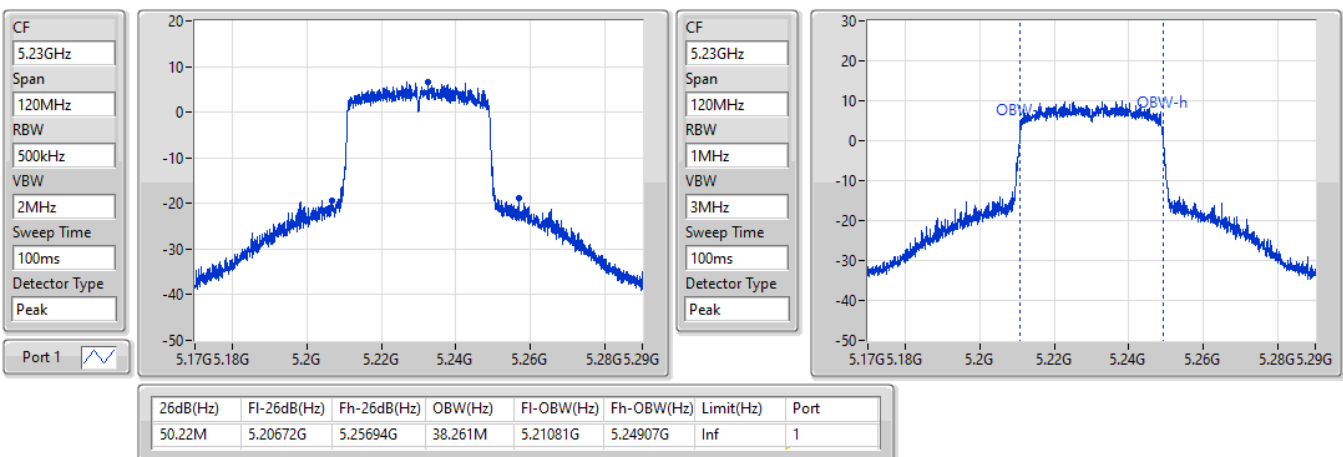

802.11ax HEW40_Nss1,(MCS0)_1TX

EBW

5230MHz

18/08/2022