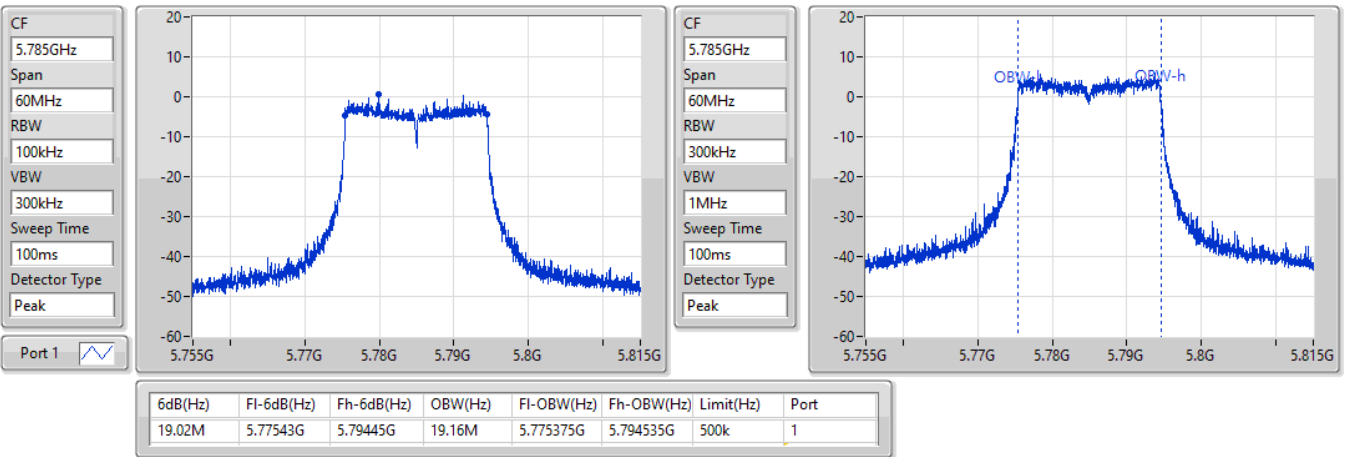

802.11ax HEW20\_Nss1,(MCS0)\_1TX

EBW

5745MHz

24/08/2022

802.11ax HEW20\_Nss1,(MCS0)\_1TX

EBW

5785MHz

24/08/2022