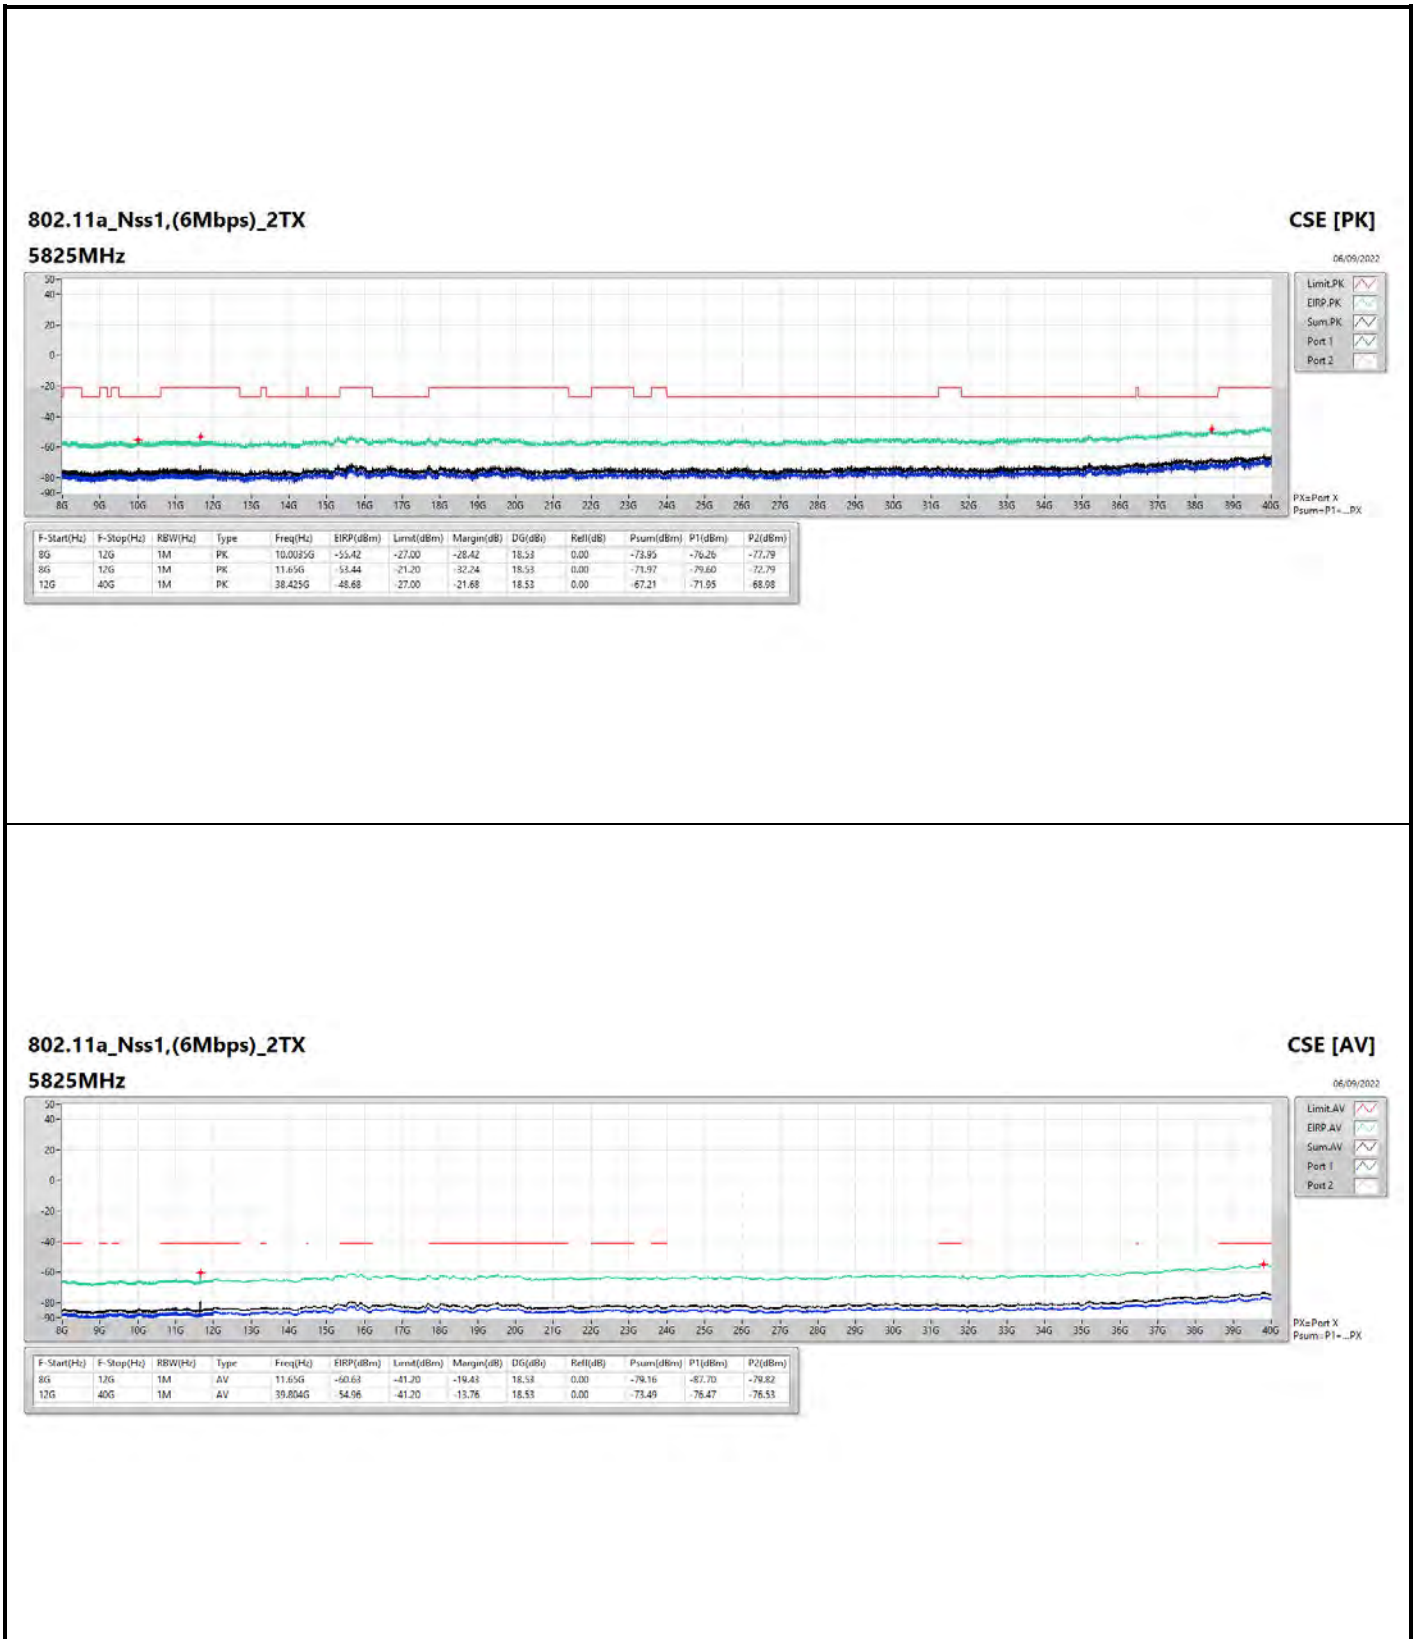

802.11a\_Nss1,(6Mbps)\_2TX

CSE [PK]

5785MHz

06/09/2022

802.11a\_Nss1,(6Mbps)\_2TX

CSE [AV]

5785MHz

06/09/2022