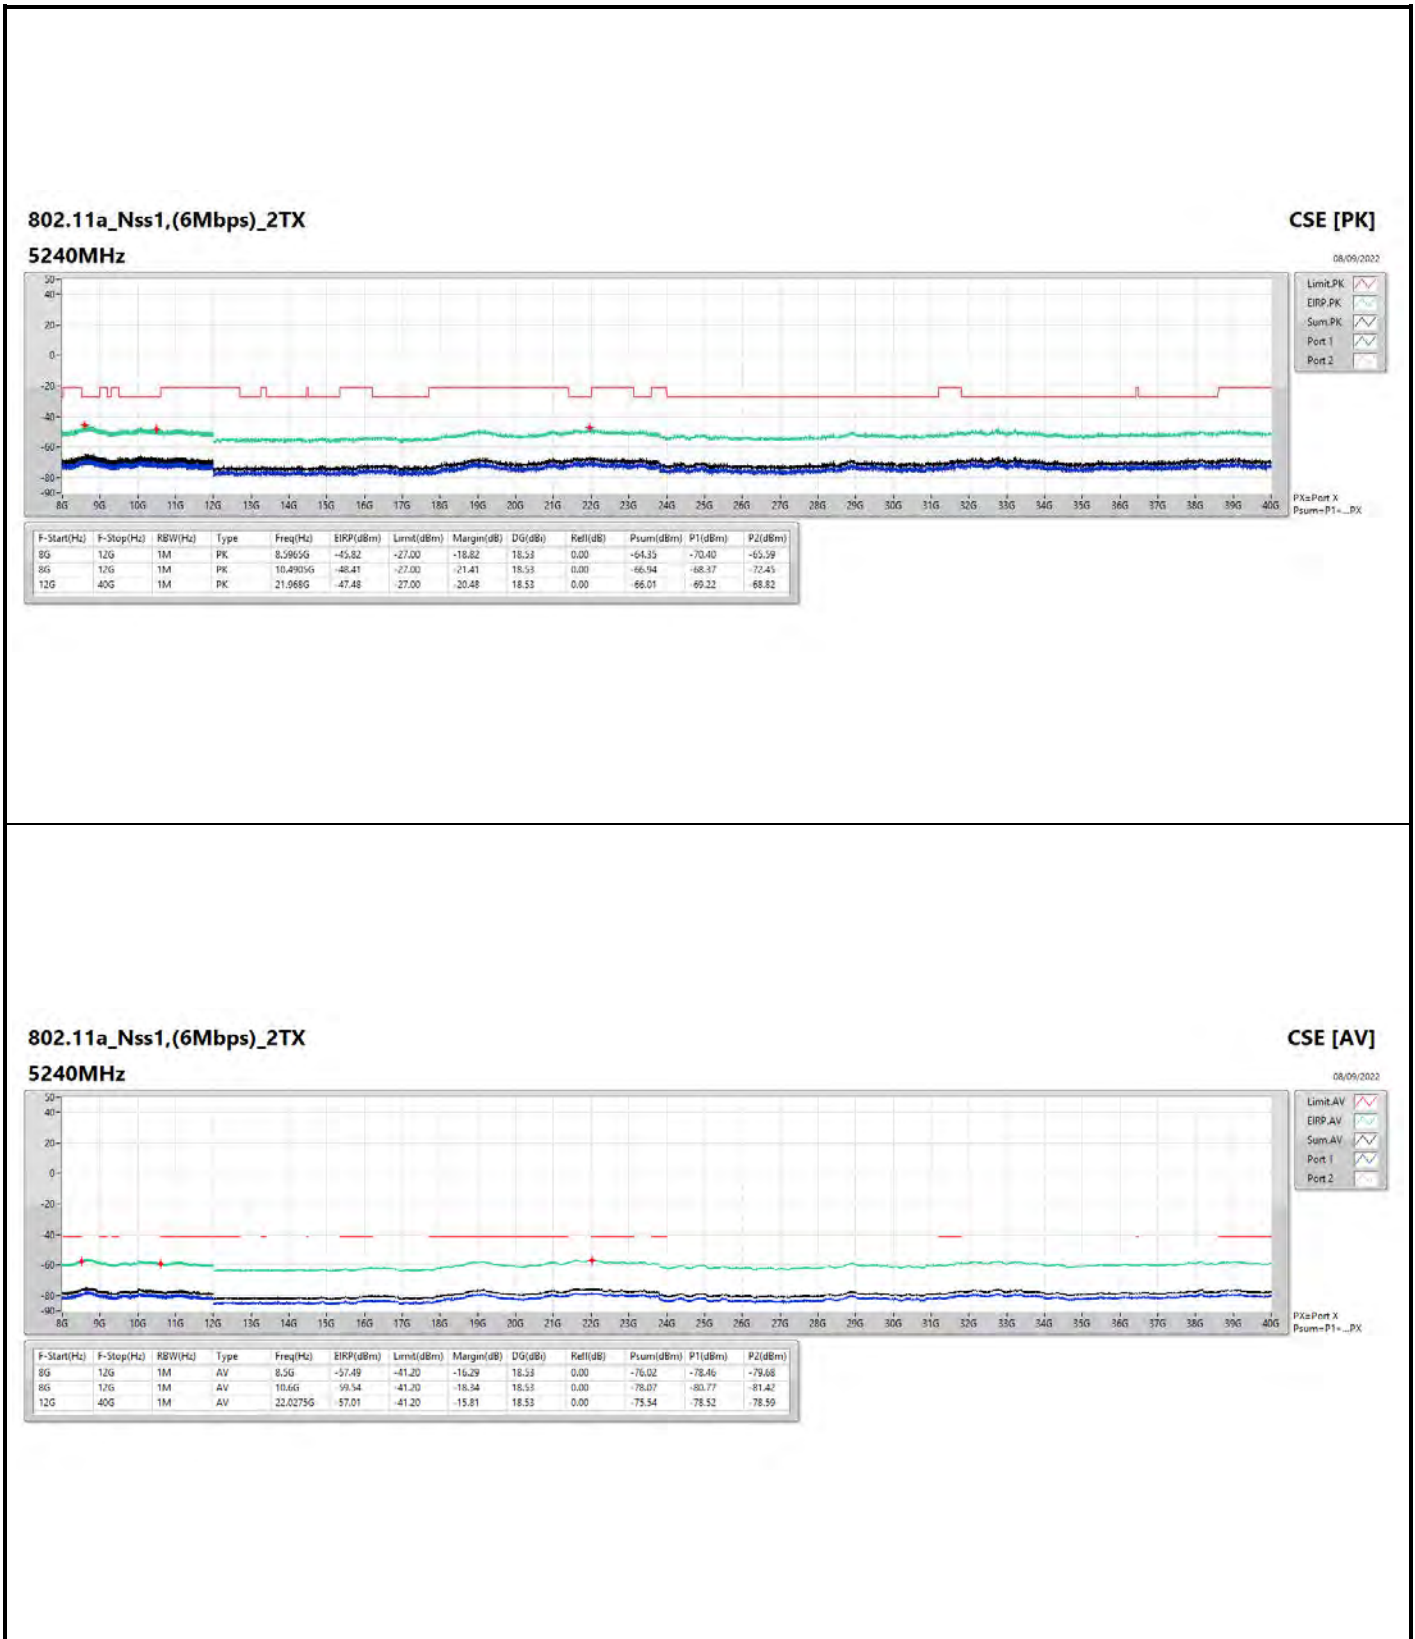

802.11ax HEW80\_Nss1,(MCS0)\_1TX

5775MHz

CSE [AV]

06/09/2022

F-Start(Hz)	F-Stop(Hz)	RBW(Hz)	Type	Freq(Hz)	EIRP(dBm)	Limit(dBm)	Margin(dB)	DG(dB)	Ref(dB)	Psum(dBm)	P1(dBm)
8G	12G	1M	AV	11.5445G	-65.97	-41.20	-24.77	18.53	0.00	-84.50	-84.50
12G	40G	1M	AV	39.818G	57.95	-41.20	-16.75	18.53	0.00	-76.48	-76.48