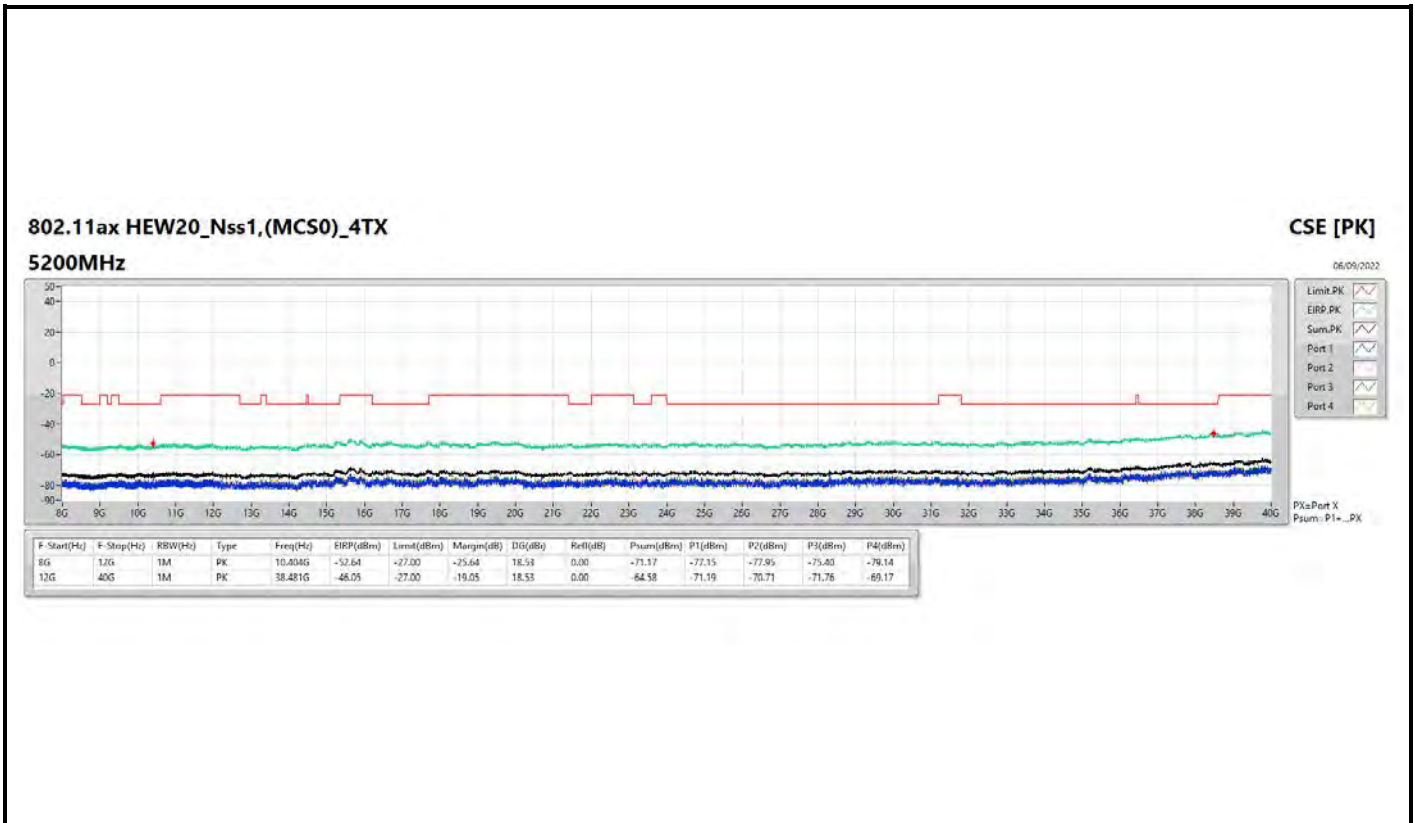

802.11ax HEW40\_Nss1,(MCS0)\_2TX

CSE [AV]

5795MHz

06/09/2022

F-Start(Hz)	F-Stop(Hz)	RBW(Hz)	Type	Freq(Hz)	EIRP(dBm)	Limit(dBm)	Margin(dB)	DG(dB)	Ref(dB)	Psum(dBm)	P1(dBm)	P2(dBm)
8G	12G	1M	AV	11.5995G	-50.86	-41.20	-18.66	18.53	0.00	-78.39	-81.06	-81.77
12G	40G	1M	AV	39.7795G	-54.91	-41.20	-13.71	18.53	0.00	-73.44	-75.80	-77.22