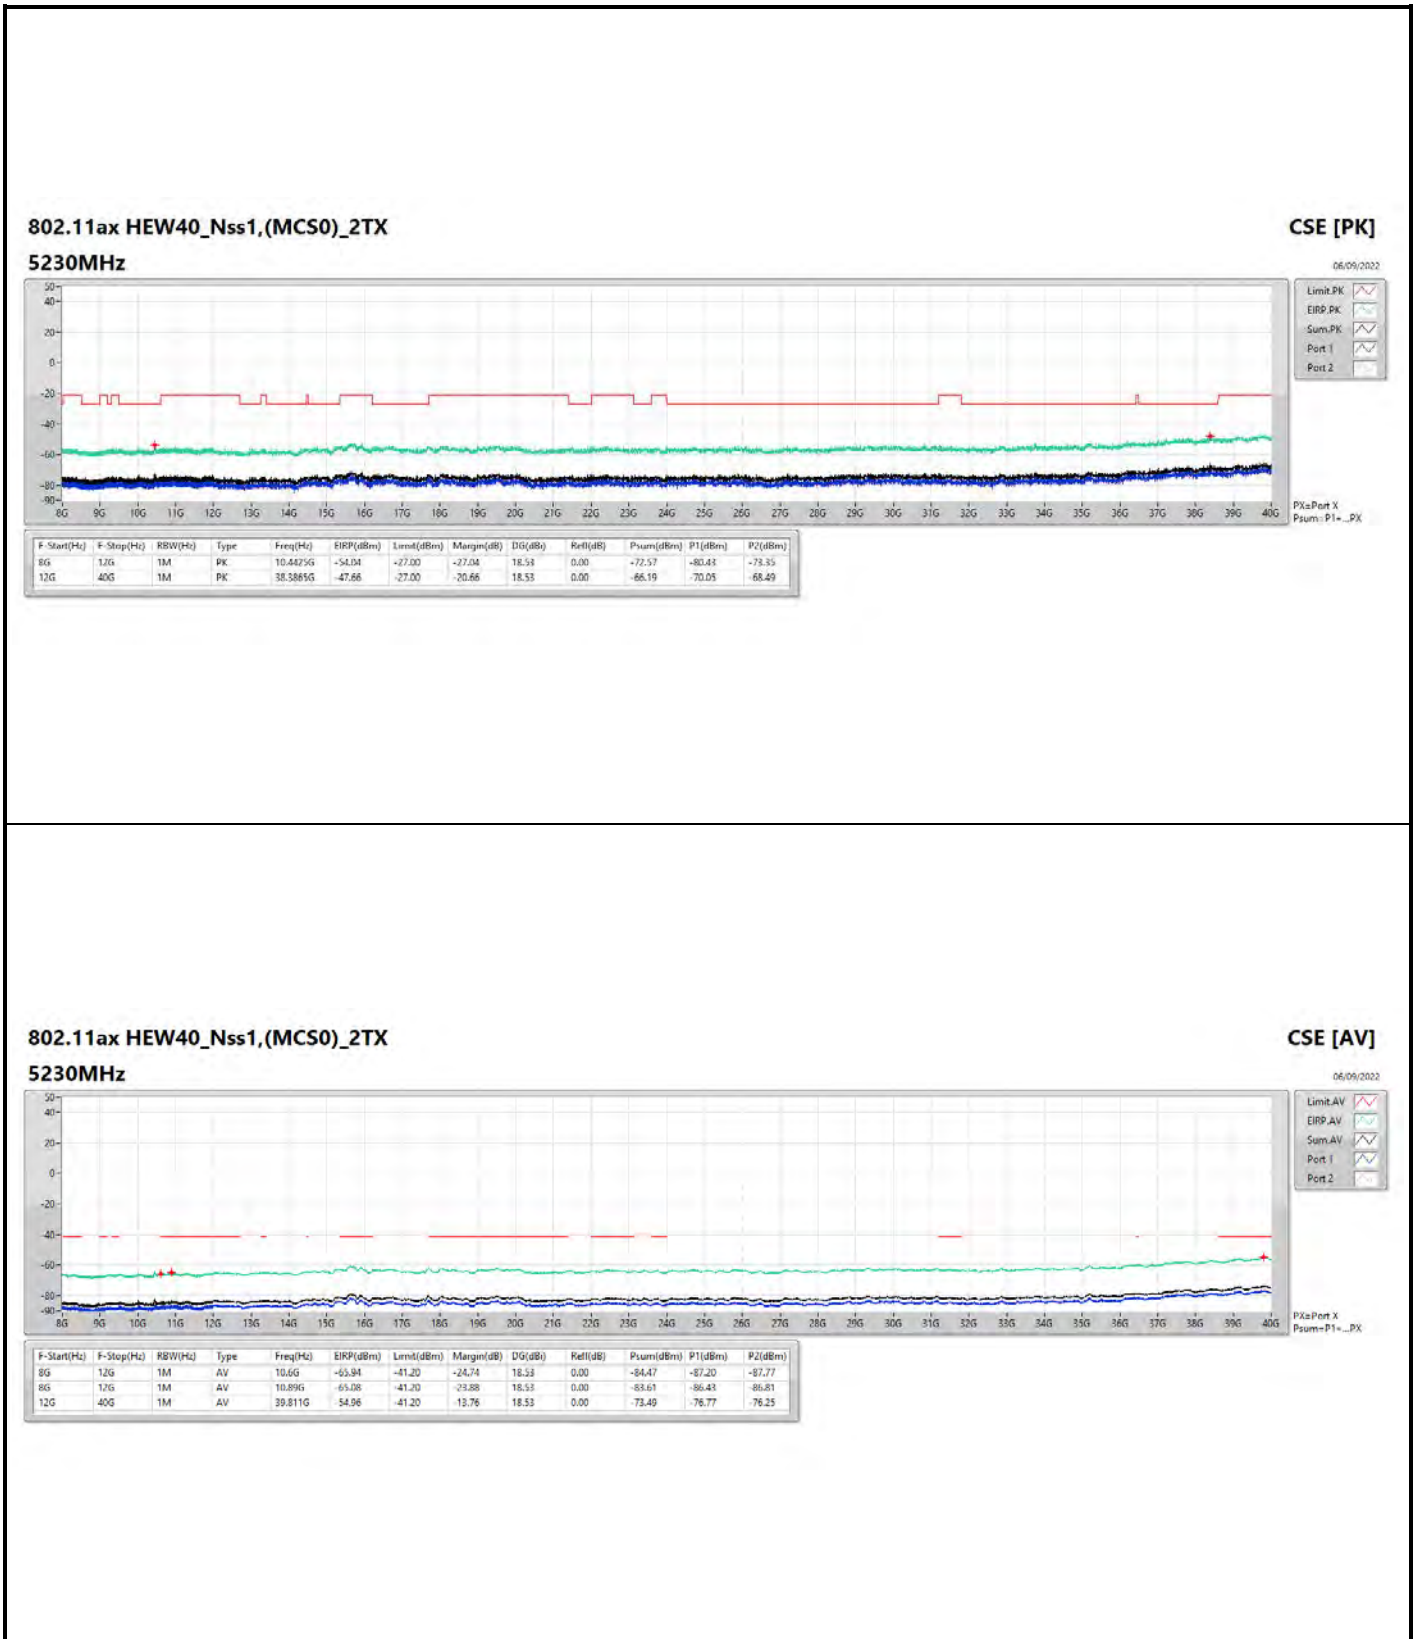

802.11ax HEW20\_Nss1,(MCS0)\_2TX

CSE [PK]

5785MHz

06/09/2022

802.11ax HEW20\_Nss1,(MCS0)\_2TX

CSE [AV]

5785MHz

06/09/2022