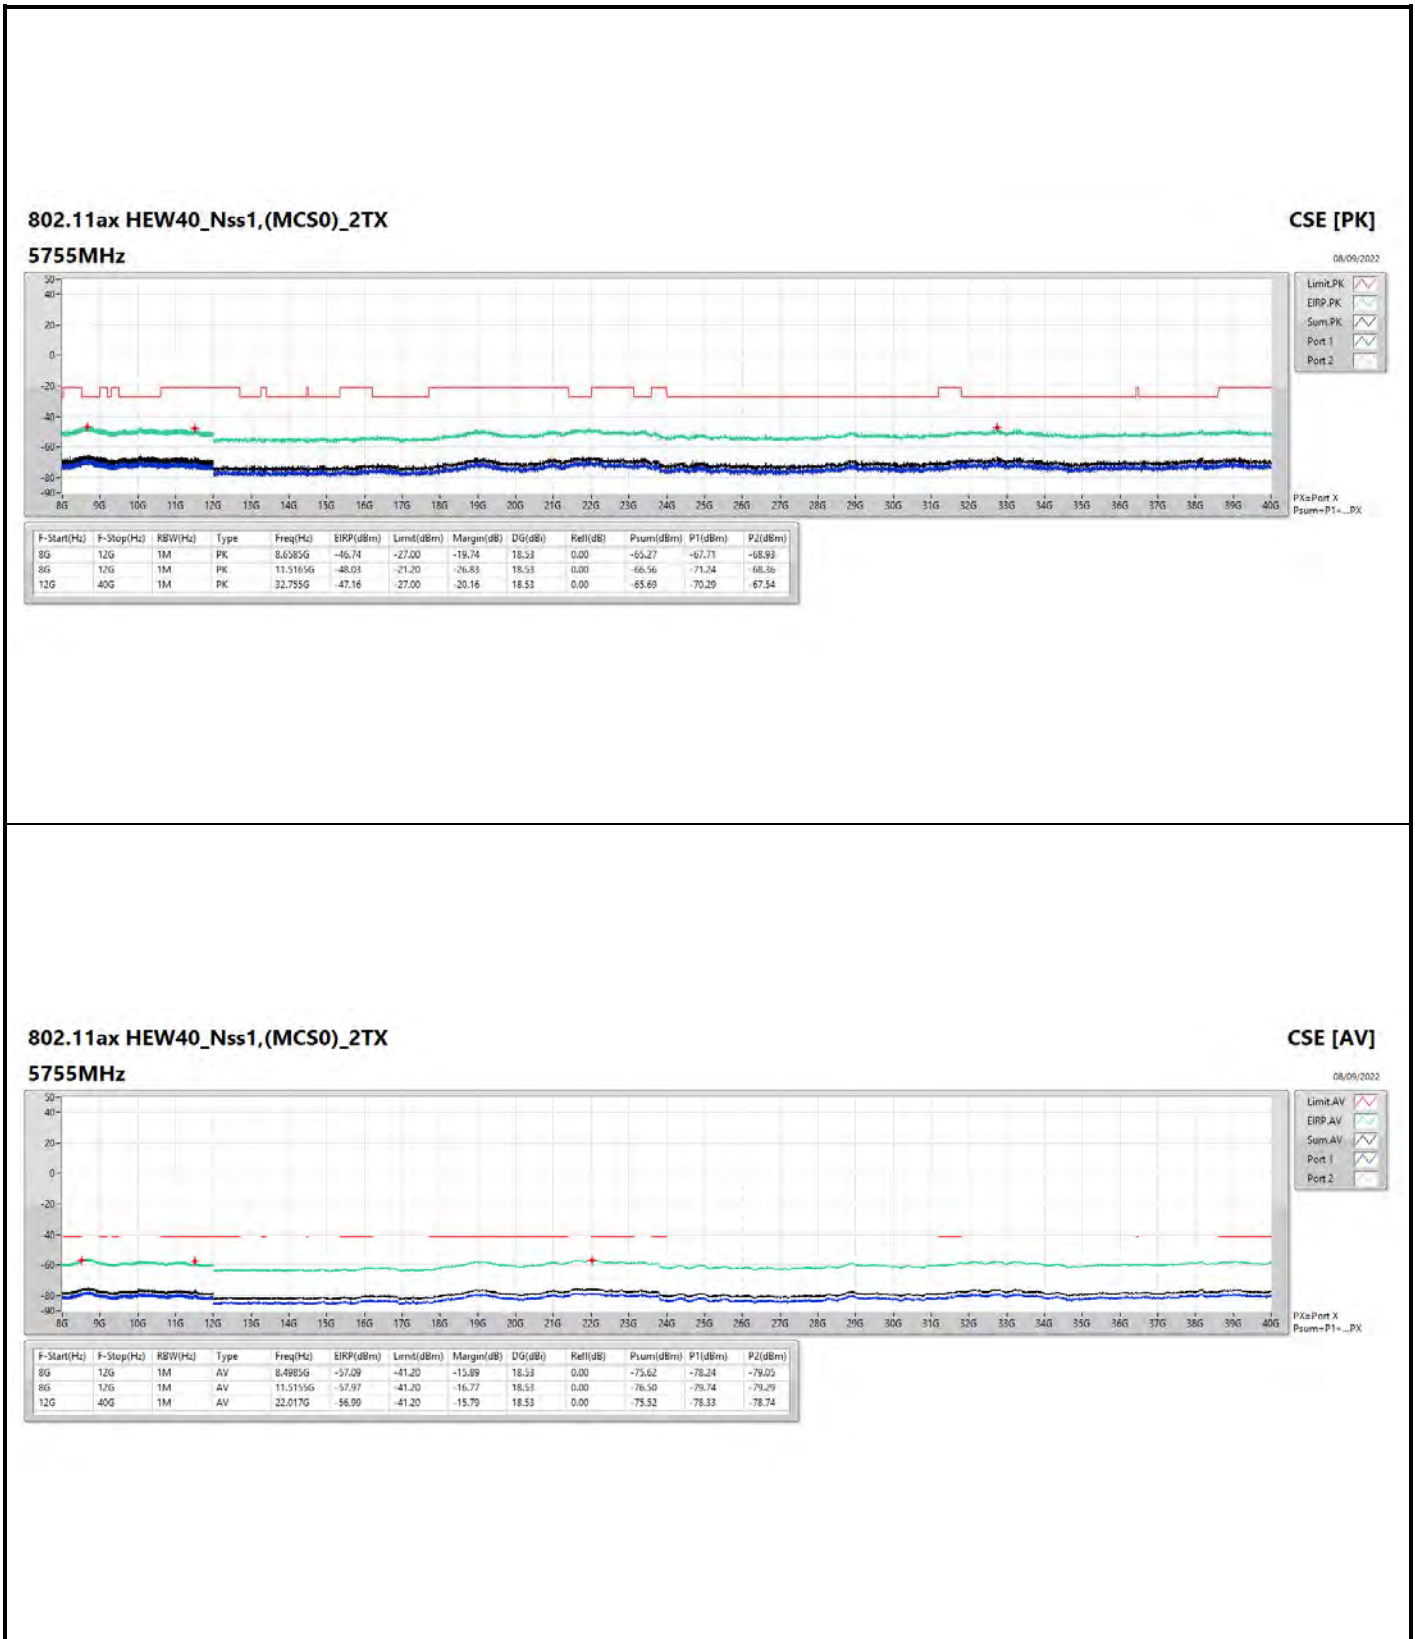

802.11ax HEW20\_Nss1,(MCS0)\_2TX

CSE [PK]

5785MHz

06/09/2022

802.11ax HEW20\_Nss1,(MCS0)\_2TX

CSE [AV]

5785MHz

06/09/2022