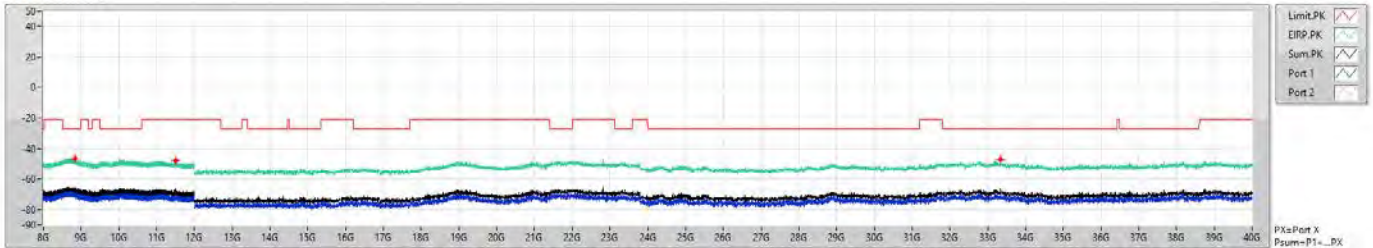

802.11ax HEW20\_Nss1,(MCS0)\_2TX

5240MHz

CSE [AV]

08/09/2022

F-Start(Hz)	F-Stop(Hz)	RBW(Hz)	Type	Freq(Hz)	EIRP(dBm)	Limit(dBm)	Margin(dB)	DG(dB)	Ref(dB)	Psum(dBm)	P1(dBm)	P2(dBm)
8G	12G	1M	AV	8.4975G	-57.60	-41.20	-16.40	18.52	0.00	-76.12	-79.14	-79.14
8G	12G	1M	AV	10.66	-59.71	-41.20	-18.51	18.53	0.00	-78.24	-81.13	-81.37
12G	40G	1M	AV	22.0555G	-57.07	-41.20	-15.87	18.53	0.00	-75.60	-79.16	-78.12

802.11ax HEW20\_Nss1,(MCS0)\_2TX

5745MHz

CSE [PK]

08/09/2022

F-Start(Hz)	F-Stop(Hz)	RBW(Hz)	Type	Freq(Hz)	EIRP(dBm)	Limit(dBm)	Margin(dB)	DG(dB)	Ref(dB)	Psum(dBm)	P1(dBm)	P2(dBm)
85	12G	1M	PK	8.834G	-46.62	-27.00	-19.62	18.53	0.00	-65.15	-67.24	-69.32
85	12G	1M	PK	11.5015G	-48.01	-21.20	-26.81	18.53	0.00	-66.56	-70.70	-68.68
12G	40G	1M	PK	33.33G	-47.34	-27.00	-20.34	18.53	0.00	-65.87	-69.85	-68.08