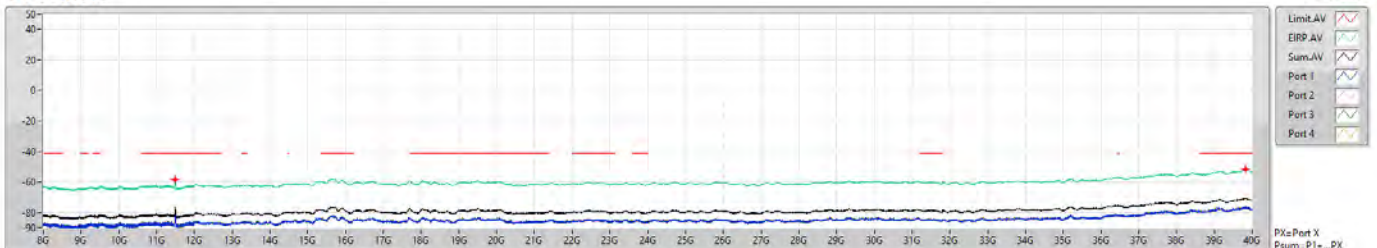

802.11ax HEW20\_Nss1,(MCS0)\_4TX

5745MHz

CSE [PK]

06/09/2022

F-Start(Hz)	F-Stop(Hz)	RBW(Hz)	Type	Freq(Hz)	EIRP(dBm)	Limit(dBm)	Margin(dB)	DG(dB)	Ref(dB)	Psum(dBm)	P1(dBm)	P2(dBm)	P3(dBm)	P4(dBm)
8G	12G	1M	PK	10.5755G	-52.32	-27.00	-26.32	18.53	0.00	-71.85	-79.64	-75.83	-77.97	-79.04
8G	12G	1M	PK	11.4945G	-49.35	-21.20	-28.15	18.53	0.00	-67.88	-73.75	-73.44	-73.88	-76.24
12G	40G	1M	PK	38.4495G	-46.83	-27.00	19.83	18.53	0.00	-65.36	-72.19	-69.98	-73.59	-70.62

802.11ax HEW20\_Nss1,(MCS0)\_4TX

5745MHz

CSE [AV]

06/09/2022

F-Start(Hz)	F-Stop(Hz)	RBW(Hz)	Type	Freq(Hz)	EIRP(dBm)	Limit(dBm)	Margin(dB)	DG(dB)	Ref(dB)	Psum(dBm)	P1(dBm)	P2(dBm)	P3(dBm)	P4(dBm)
8G	12G	1M	AV	11.4885G	-58.02	-41.20	-16.82	18.53	0.00	-76.55	-81.68	-81.39	-81.45	-84.48
12G	40G	1M	AV	39.8285G	-51.93	-41.20	-10.73	18.53	0.00	-70.46	-75.68	-76.77	-76.90	-76.70