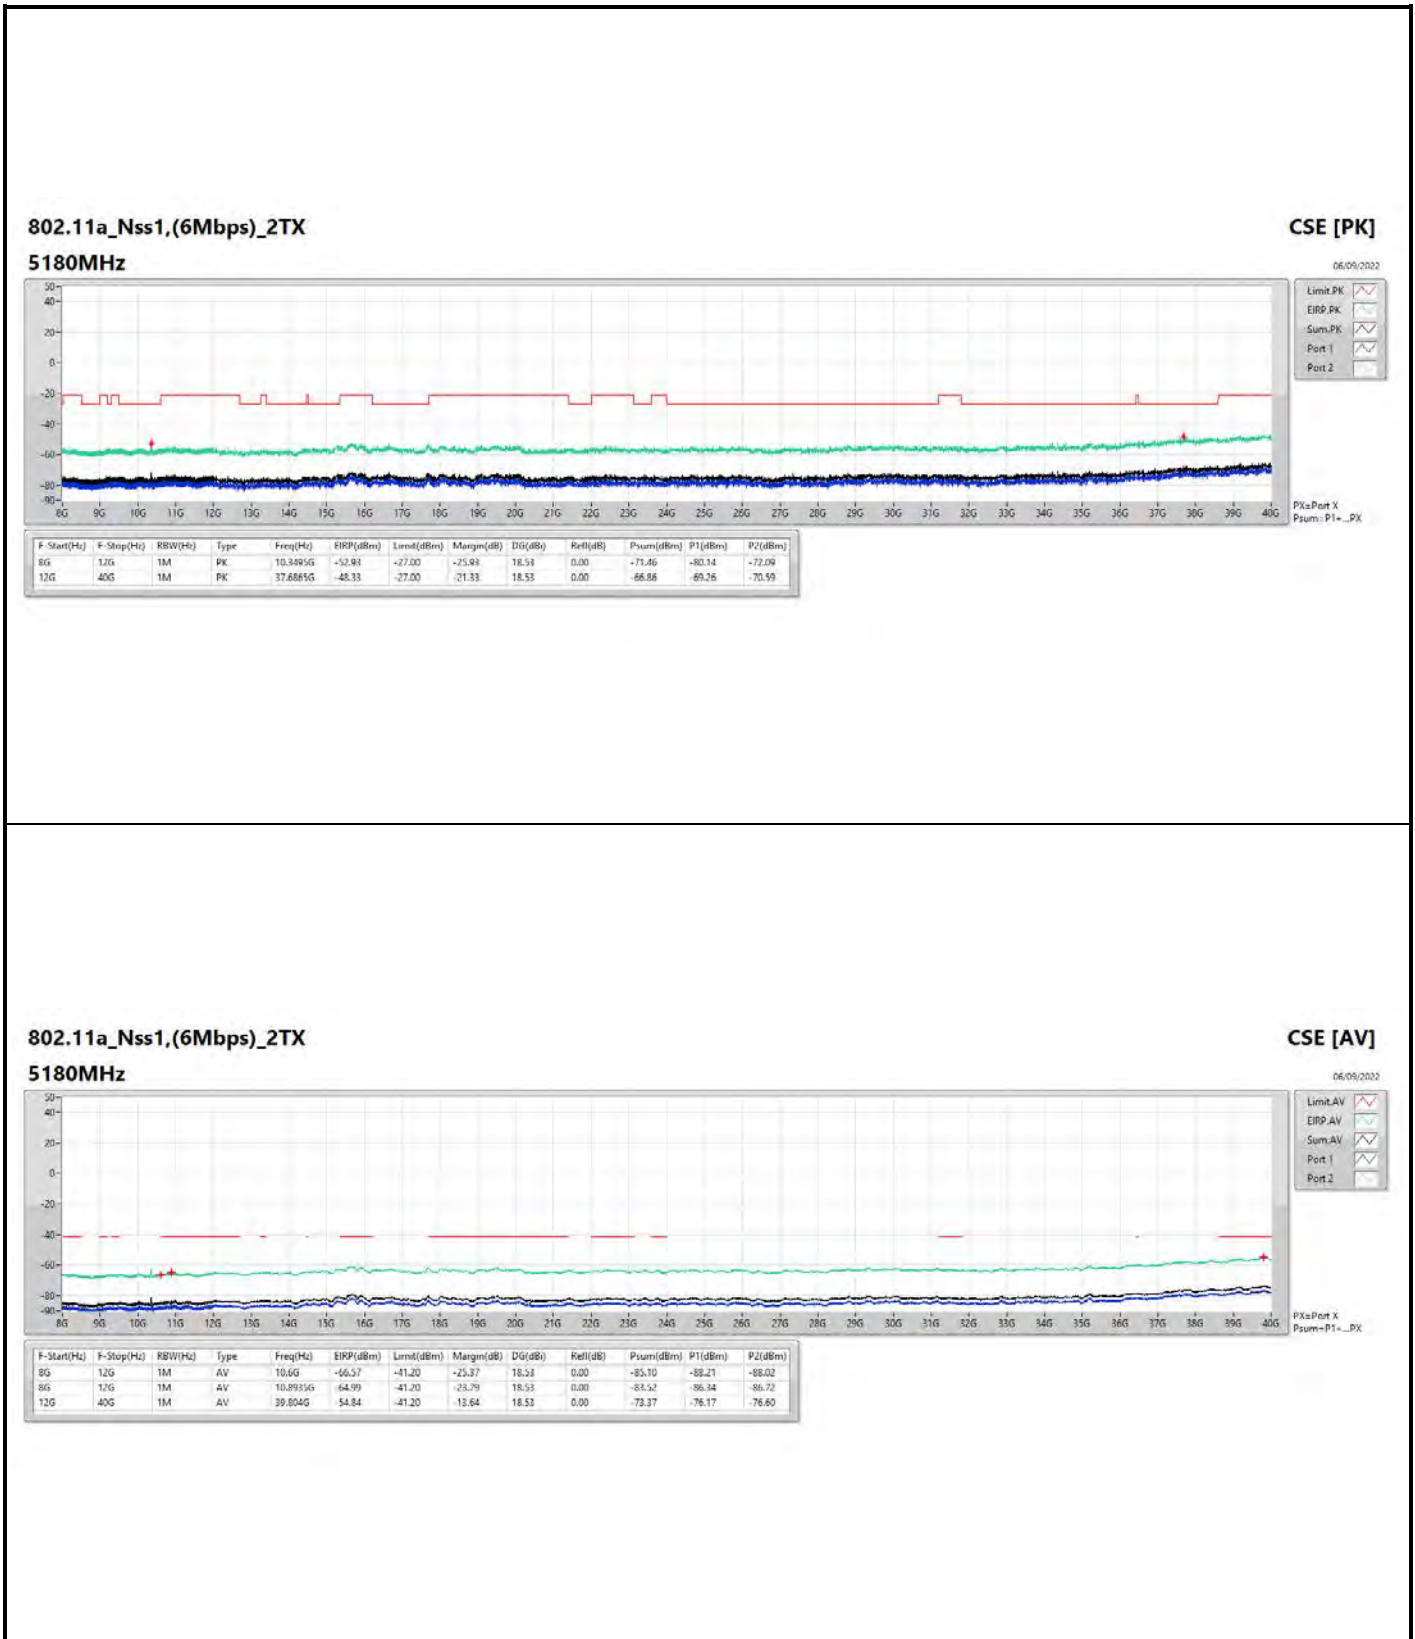

802.11ax HEW80\_Nss1,(MCS0)\_1TX

5775MHz

CSE [AV]

06/09/2022

F-Start(Hz)	F-Stop(Hz)	RBW(Hz)	Type	Freq(Hz)	EIRP(dBm)	Limit(dBm)	Margin(dB)	DG(dB)	Ref(dB)	Psum(dBm)	P1(dBm)
8G	12G	1M	AV	11.5445G	-65.97	-41.20	-24.77	18.53	0.00	-84.50	-84.50
12G	40G	1M	AV	39.818G	57.95	-41.20	-16.75	18.53	0.00	-76.48	-76.48