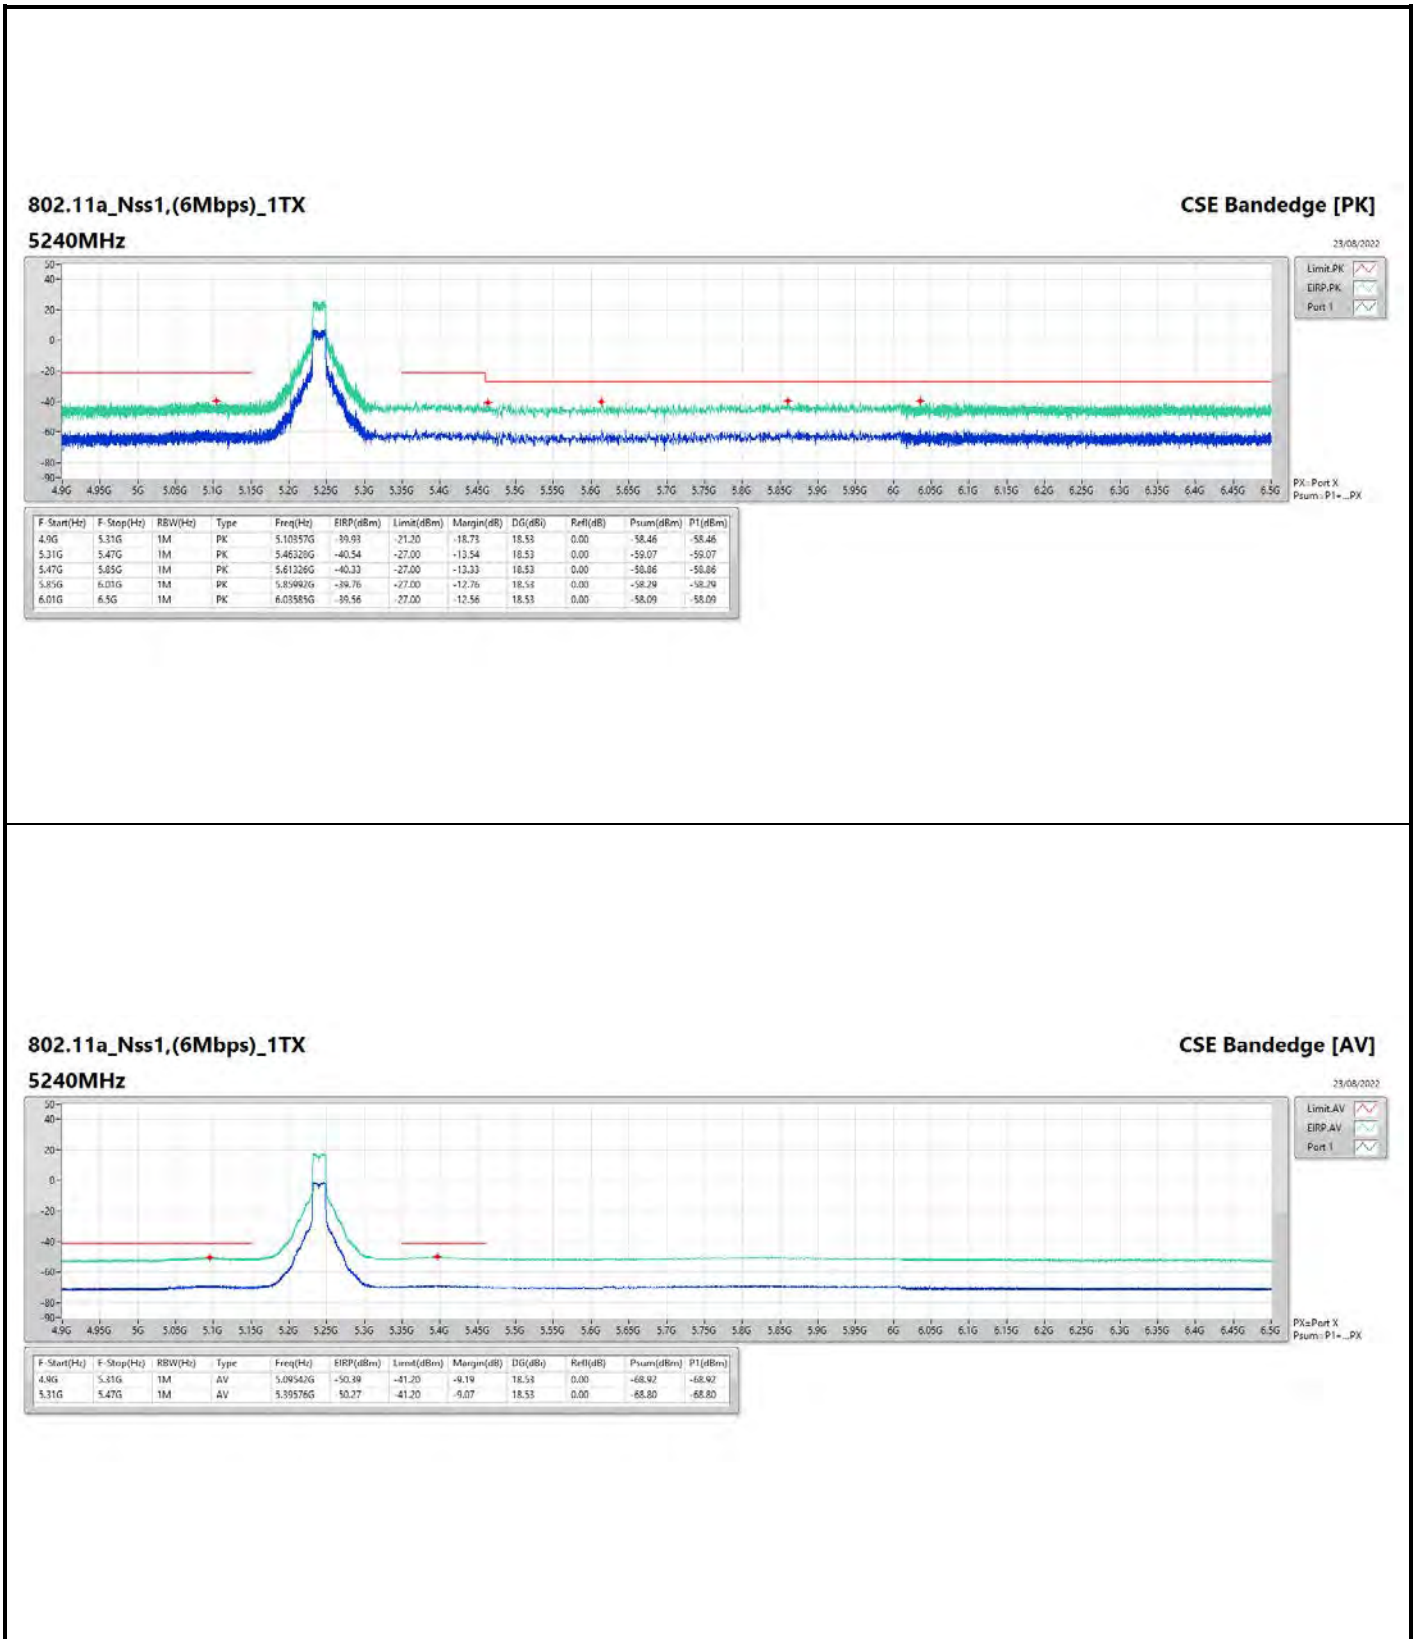

DG = Directional Gain ; PX=Port X; Psum=P1+P2+...PX

**802.11a\_Nss1,(6Mbps)\_1TX**

**5745MHz**

**CSE Bandedge [AV]**

23/08/2022