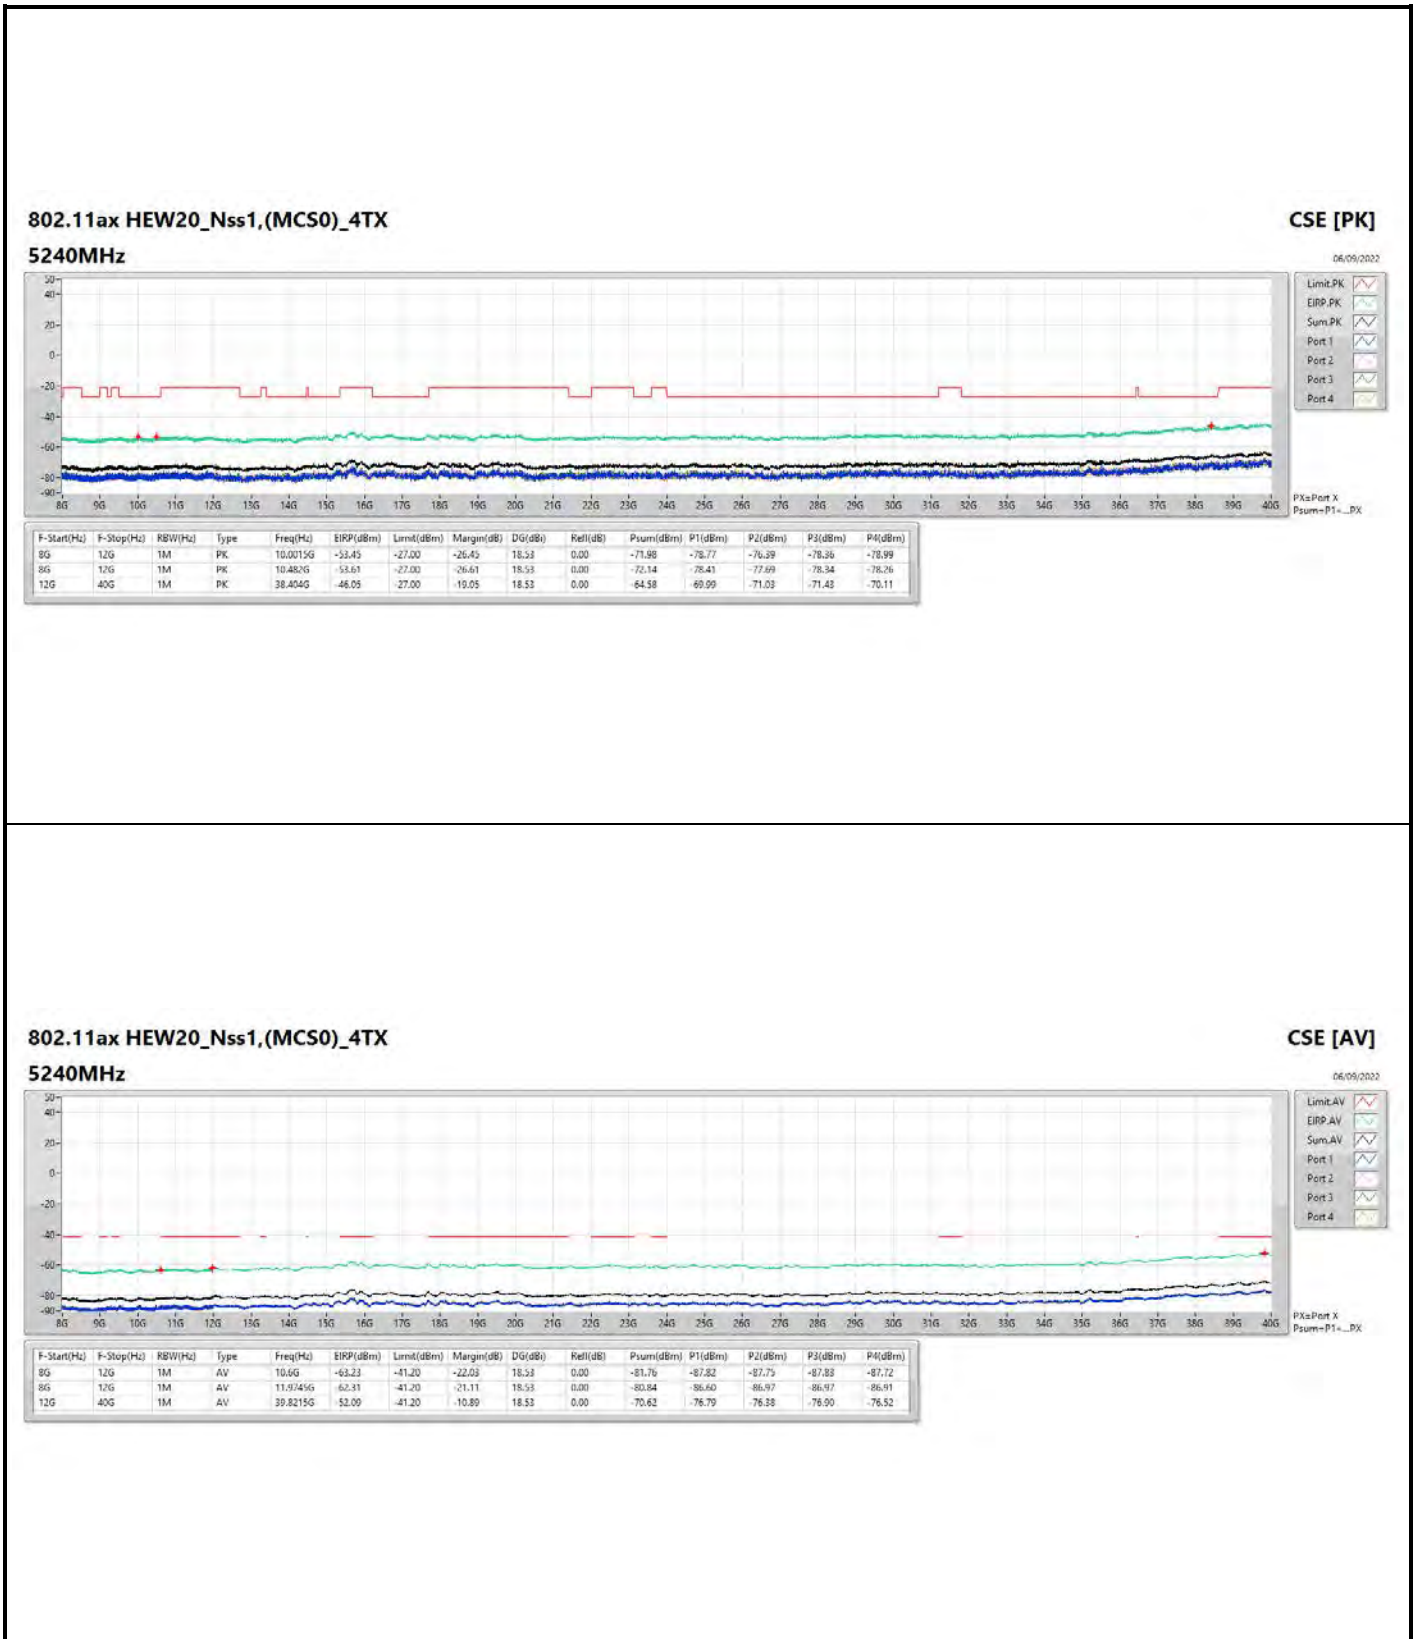

802.11ax HEW40\_Nss1,(MCS0)\_2TX

CSE [AV]

5795MHz

06/09/2022

F-Start(Hz)	F-Stop(Hz)	RBW(Hz)	Type	Freq(Hz)	EIRP(dBm)	Limit(dBm)	Margin(dB)	DG(dB)	Ref(dB)	Psum(dBm)	P1(dBm)	P2(dBm)
8G	12G	1M	AV	11.5995G	-50.86	-41.20	-18.66	18.53	0.00	-78.39	-81.06	-81.77
12G	40G	1M	AV	39.7795G	-54.91	-41.20	-13.71	18.53	0.00	-73.44	-75.80	-77.22