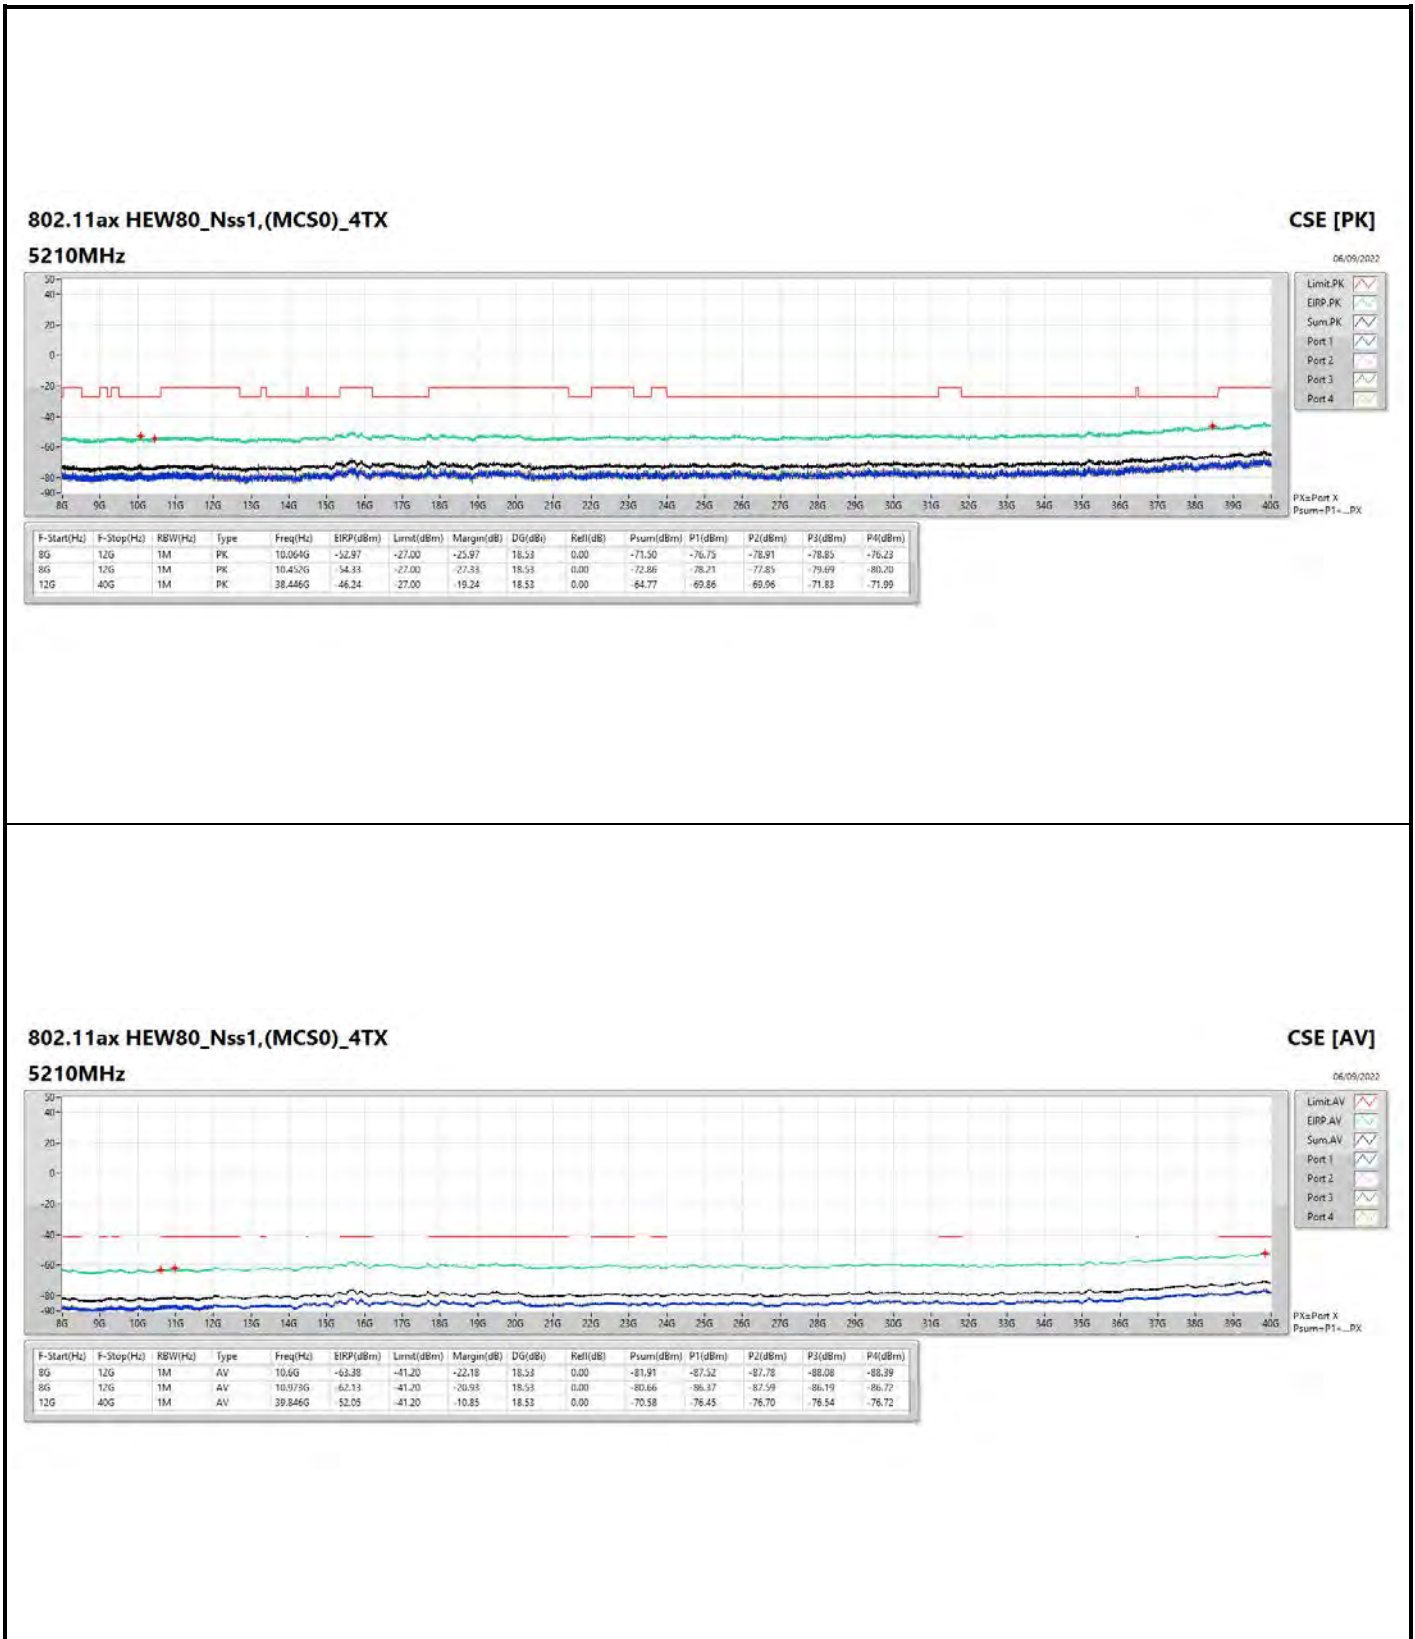

Summary

Mode	Result	F-Start (Hz)	F-Stop (Hz)	Type	Freq (Hz)	DG (dBi)	P1 (dBm)	P2 (dBm)	P3 (dBm)	P4 (dBm)	Psum (dBm)	EIRP (dBm)	Limit (dBm)	Margin (dB)
5.15-5.25GHz	-	-	-	-	-	-	-	-	-	-	-	-	-	-
802.11a_Nss1,(6Mbps)_1TX	Pass	4.9G	5.31G	AV	5.15G	18.53	-61.89				-61.89	-43.36	-41.20	-2.16
802.11ax HEW20_Nss1,(MCS0)_1TX	Pass	4.9G	5.31G	AV	5.15G	18.53	-59.94				-59.94	-41.41	-41.20	-0.21
802.11ax HEW40_Nss1,(MCS0)_1TX	Pass	4.9G	5.31G	AV	5.14954G	18.53	-60.82				-60.82	-42.29	-41.20	-1.09
802.11ax HEW80_Nss1,(MCS0)_1TX	Pass	4.9G	5.31G	AV	5.14503G	18.53	-61.10				-61.10	-42.57	-41.20	-1.37
802.11a_Nss1,(6Mbps)_2TX	Pass	4.9G	5.31G	AV	5.14964G	18.53	-63.50	-62.24			-59.81	-41.28	-41.20	-0.08
802.11ax HEW20_Nss1,(MCS0)_2TX	Pass	4.9G	5.31G	AV	5.15G	18.53	-64.12	-61.95			-59.89	-41.36	-41.20	-0.16
802.11ax HEW40_Nss1,(MCS0)_2TX	Pass	4.9G	5.31G	AV	5.14897G	18.53	-67.72	-61.17			-60.30	-41.77	-41.20	-0.57
802.11ax HEW80_Nss1,(MCS0)_2TX	Pass	4.9G	5.31G	AV	5.14831G	18.53	-67.46	-60.56			-59.75	-41.22	-41.20	-0.02
802.11a_Nss1,(6Mbps)_4TX	Pass	4.9G	5.31G	AV	5.14964G	18.53	-69.94	-68.70	-69.44	-68.59	-63.11	-44.58	-41.20	-3.38
802.11ax HEW20_Nss1,(MCS0)_4TX	Pass	4.9G	5.31G	AV	5.14856G	18.53	-70.73	-69.04	-68.23	-68.72	-63.06	-44.53	-41.20	-3.33
802.11ax HEW40_Nss1,(MCS0)_4TX	Pass	4.9G	5.31G	AV	5.15G	18.53	-71.34	-67.69	-68.89	-68.12	-62.78	-44.25	-41.20	-3.05
802.11ax HEW80_Nss1,(MCS0)_4TX	Pass	4.9G	5.31G	AV	5.1499G	18.53	-71.11	-66.57	-69.57	-69.99	-62.94	-44.41	-41.20	-3.21
5.725-5.85GHz	-	-	-	-	-	-	-	-	-	-	-	-	-	-
802.11a_Nss1,(6Mbps)_1TX	Pass	5.31G	5.47G	AV	5.44632G	18.53	-69.35				-69.35	-50.82	-41.20	-9.62
802.11ax HEW20_Nss1,(MCS0)_1TX	Pass	5.31G	5.47G	AV	5.44568G	18.53	-69.45				-69.45	-50.92	-41.20	-9.72
802.11ax HEW40_Nss1,(MCS0)_1TX	Pass	5.31G	5.47G	AV	5.45848G	18.53	-69.55				-69.55	-51.02	-41.20	-9.82
802.11ax HEW80_Nss1,(MCS0)_1TX	Pass	5.47G	5.85G	PK	5.64822G	18.53	-47.85				-47.85	-29.32	-27.00	-2.32
802.11a_Nss1,(6Mbps)_2TX	Pass	5.31G	5.47G	AV	5.40664G	18.53	-70.27	-67.37			-65.57	-47.04	-41.20	-5.84
802.11ax HEW20_Nss1,(MCS0)_2TX	Pass	5.31G	5.47G	AV	5.35416G	18.53	-68.61	-65.37			-63.68	-45.15	-41.20	-3.95
802.11ax HEW40_Nss1,(MCS0)_2TX	Pass	5.47G	5.85G	PK	5.64442G	18.53	-56.20	-47.34			-46.81	-28.28	-27.00	-1.28
802.11ax HEW80_Nss1,(MCS0)_2TX	Pass	5.47G	5.85G	PK	5.64746G	18.53	-57.03	-46.53			-46.16	-27.63	-27.00	-0.63
802.11a_Nss1,(6Mbps)_4TX	Pass	5.31G	5.47G	AV	5.35512G	18.53	-70.41	-68.45	-67.61	-69.23	-62.78	-44.25	-41.20	-3.05
802.11ax HEW20_Nss1,(MCS0)_4TX	Pass	5.31G	5.47G	AV	5.40952G	18.53	-70.54	-68.63	-68.49	-68.49	-62.94	-44.41	-41.20	-3.21
802.11ax HEW40_Nss1,(MCS0)_4TX	Pass	5.31G	5.47G	AV	5.37432G	18.53	-70.44	-68.45	-68.23	-68.62	-62.83	-44.30	-41.20	-3.10
802.11ax HEW80_Nss1,(MCS0)_4TX	Pass	5.31G	5.47G	AV	5.45112G	18.53	-70.33	-69.60	-68.89	-68.45	-63.24	-44.71	-41.20	-3.51