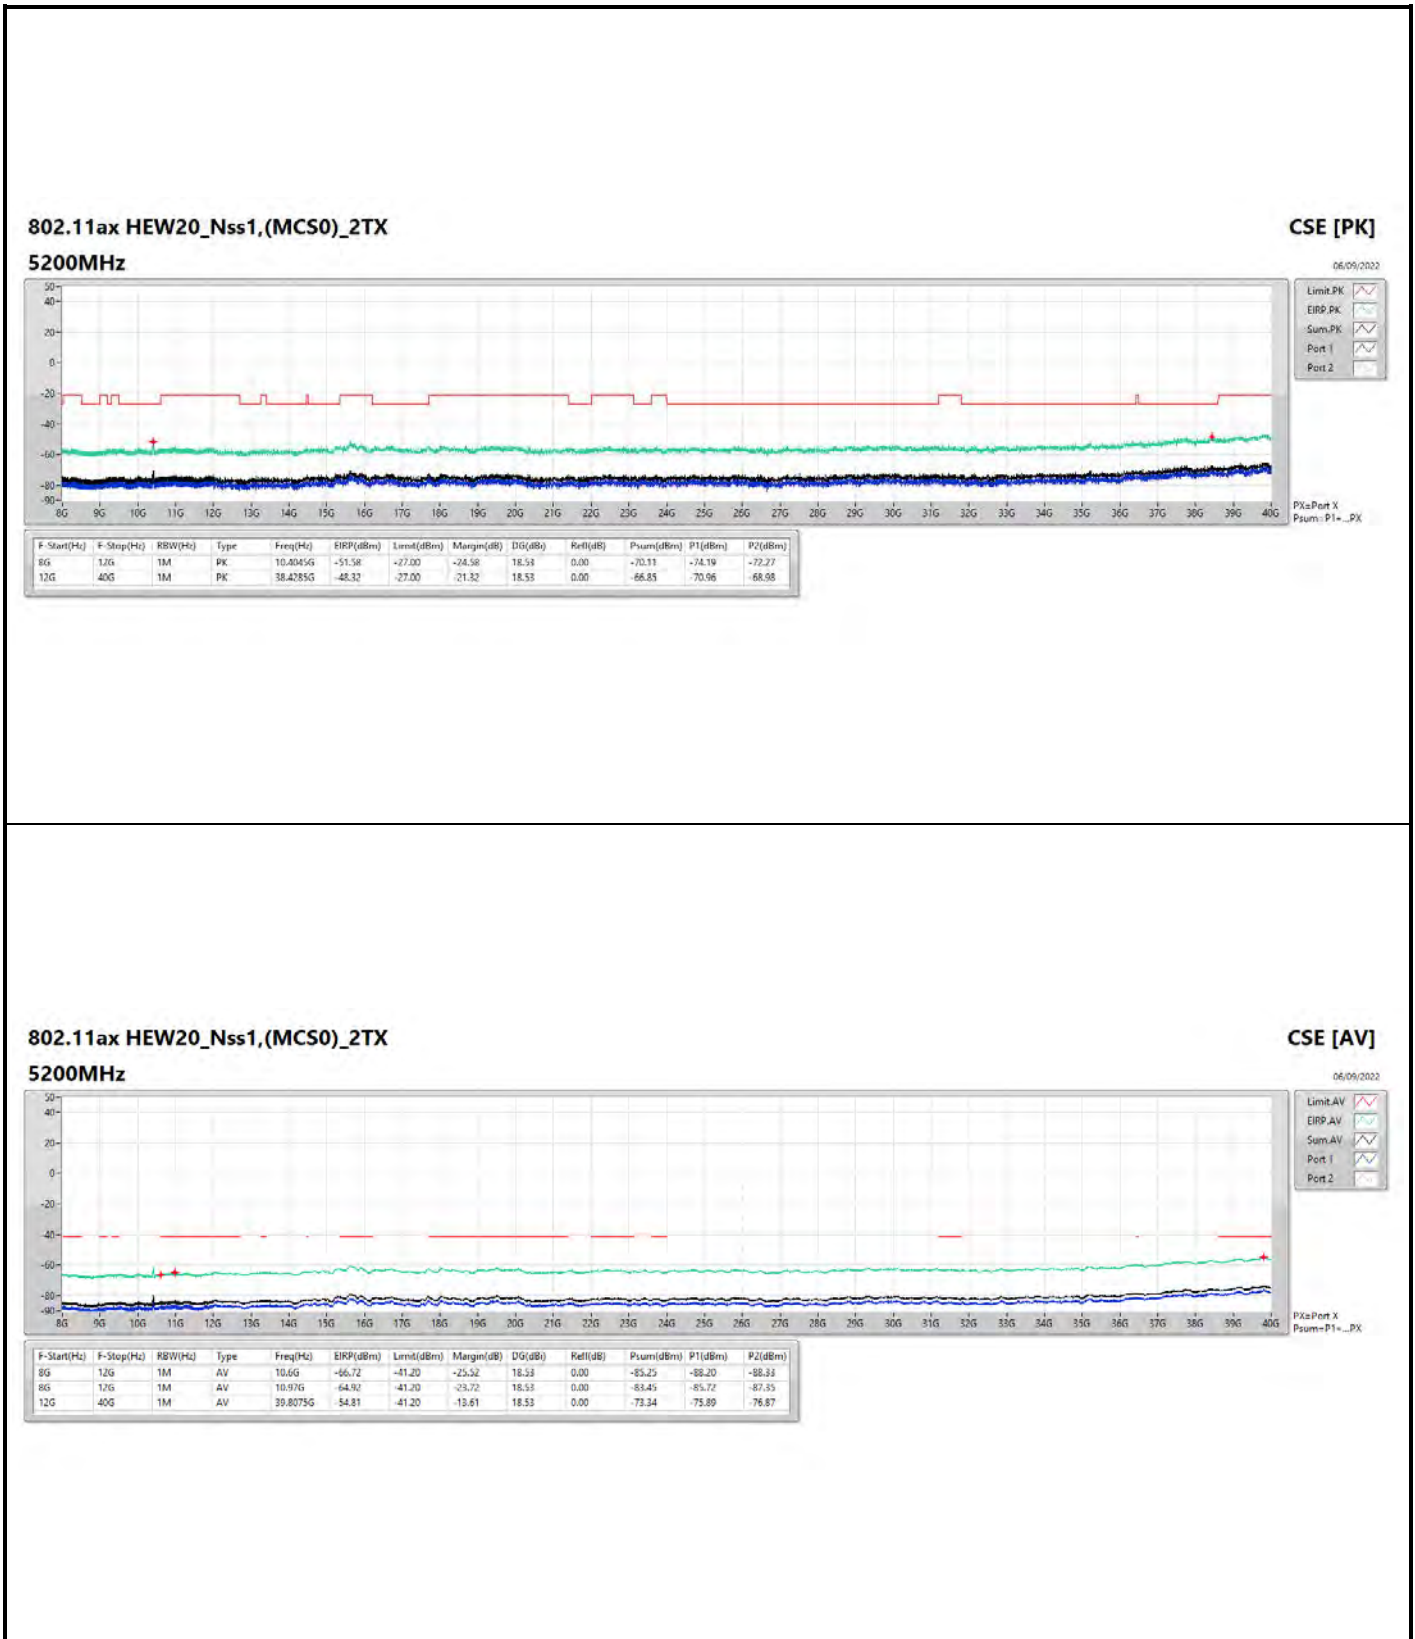

802.11a\_Nss1,(6Mbps)\_2TX

CSE [PK]

5785MHz

06/09/2022

802.11a\_Nss1,(6Mbps)\_2TX

CSE [AV]

5785MHz

06/09/2022