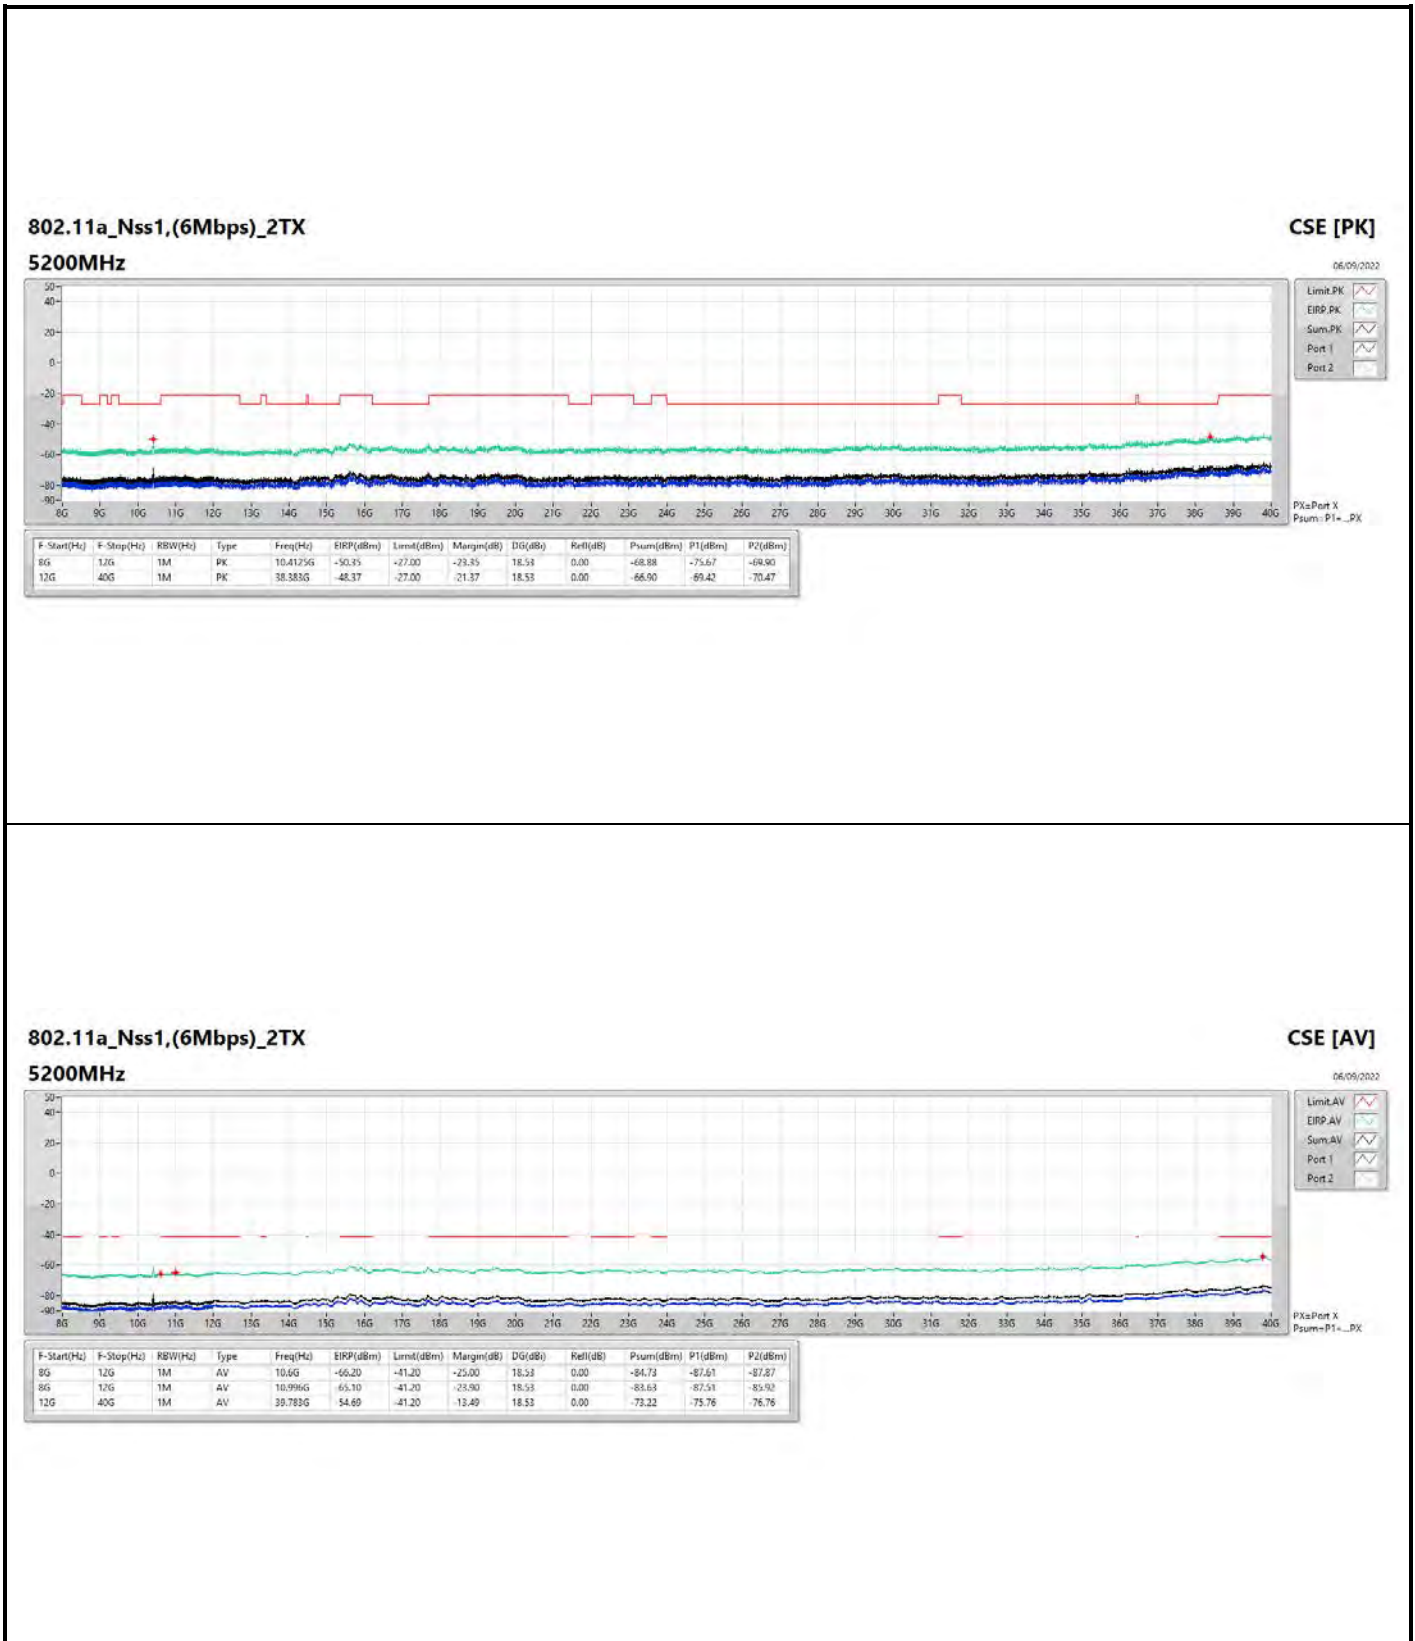

802.11ax HEW80\_Nss1,(MCS0)\_1TX

5775MHz

CSE [AV]

06/09/2022

F-Start(Hz)	F-Stop(Hz)	RBW(Hz)	Type	Freq(Hz)	EIRP(dBm)	Limit(dBm)	Margin(dB)	DG(dB)	Ref(dB)	Psum(dBm)	P1(dBm)
8G	12G	1M	AV	11.5445G	-65.97	-41.20	-24.77	18.53	0.00	-84.50	-84.50
12G	40G	1M	AV	39.818G	57.95	-41.20	-16.75	18.53	0.00	-76.48	-76.48