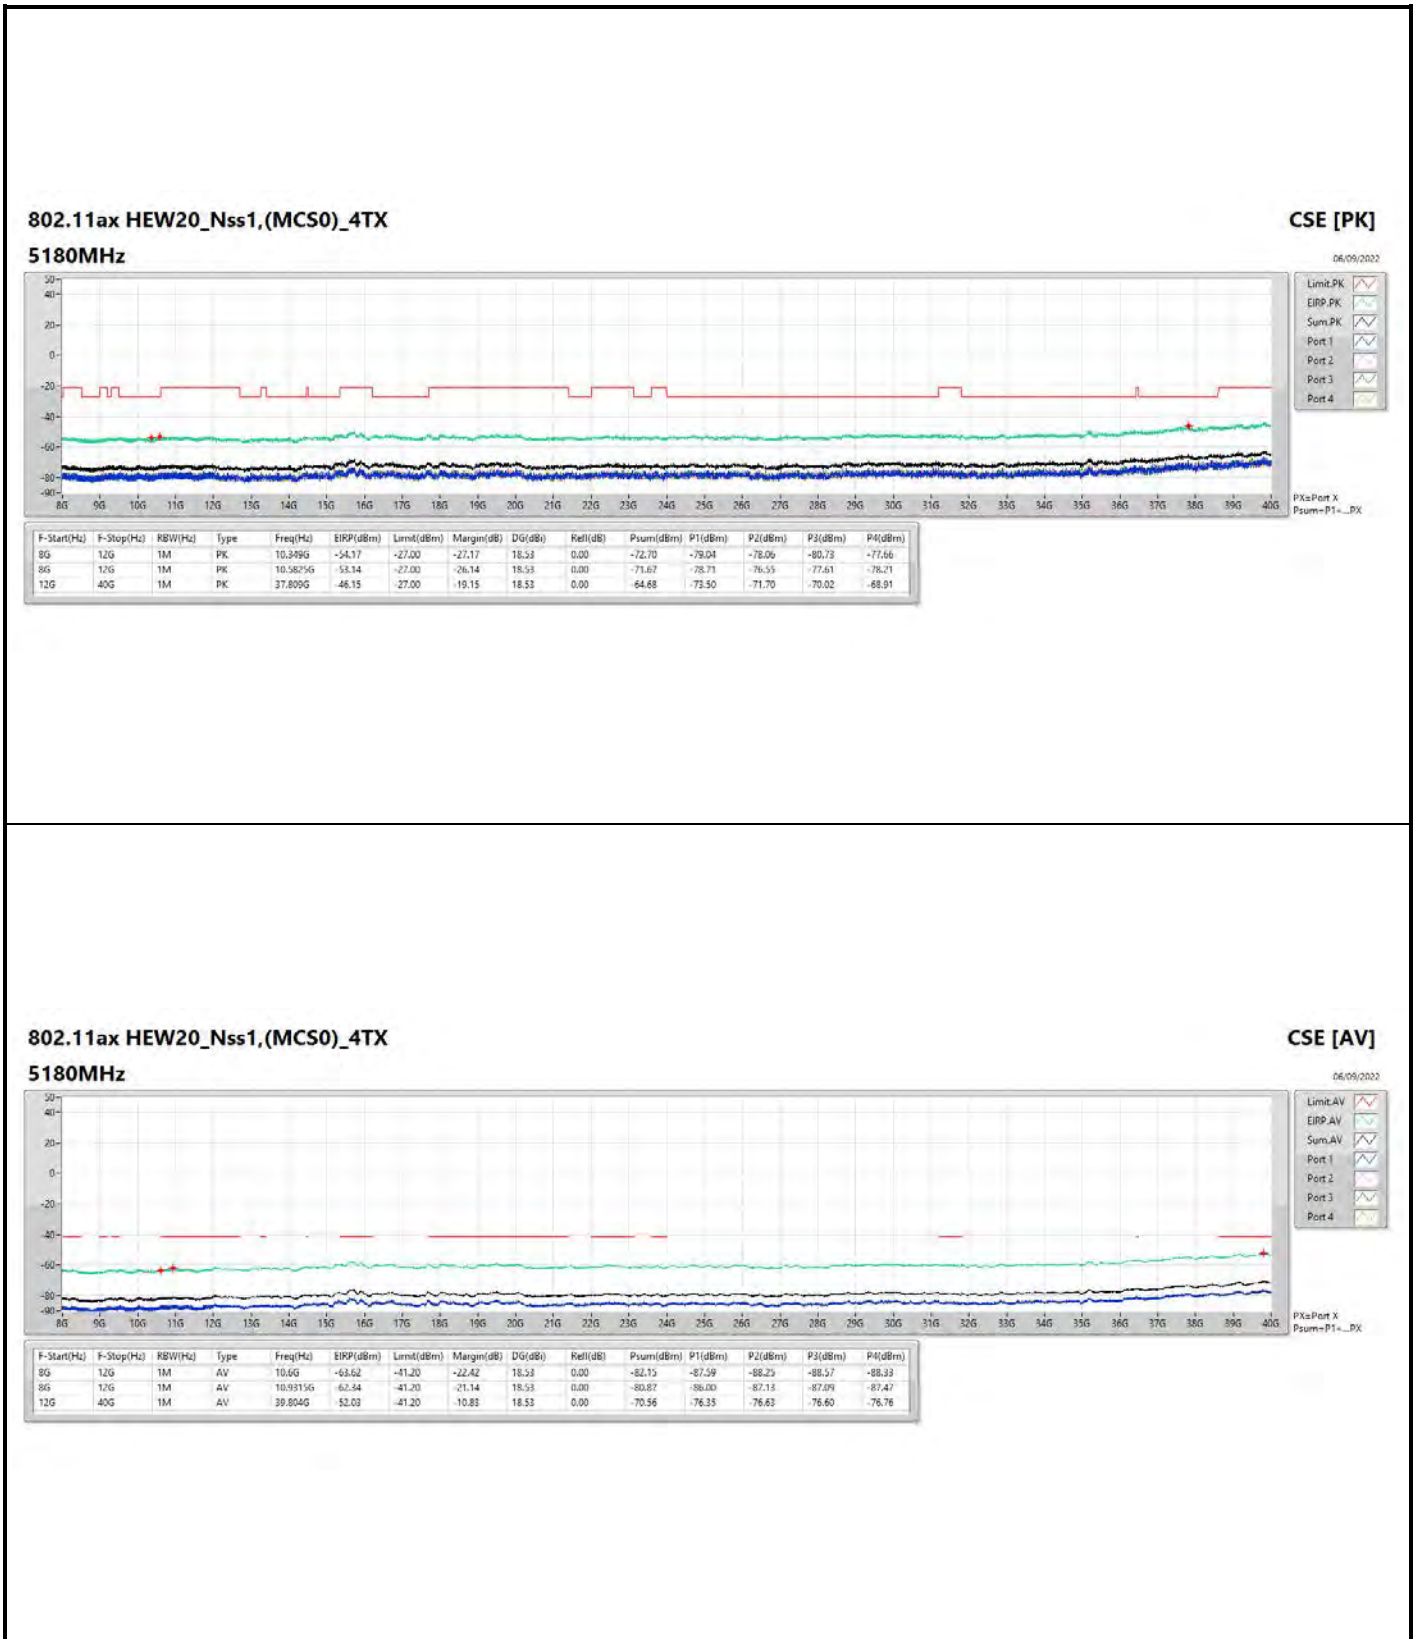

802.11ax HEW40\_Nss1,(MCS0)\_2TX

CSE [AV]

5795MHz

06/09/2022

F-Start(Hz)	F-Stop(Hz)	RBW(Hz)	Type	Freq(Hz)	EIRP(dBm)	Limit(dBm)	Margin(dB)	DG(dB)	Ref(dB)	Psum(dBm)	P1(dBm)	P2(dBm)
8G	12G	1M	AV	11.5995G	-50.86	-41.20	-18.66	18.53	0.00	-78.39	-81.06	-81.77
12G	40G	1M	AV	39.7795G	-54.91	-41.20	-13.71	18.53	0.00	-73.44	-75.80	-77.22