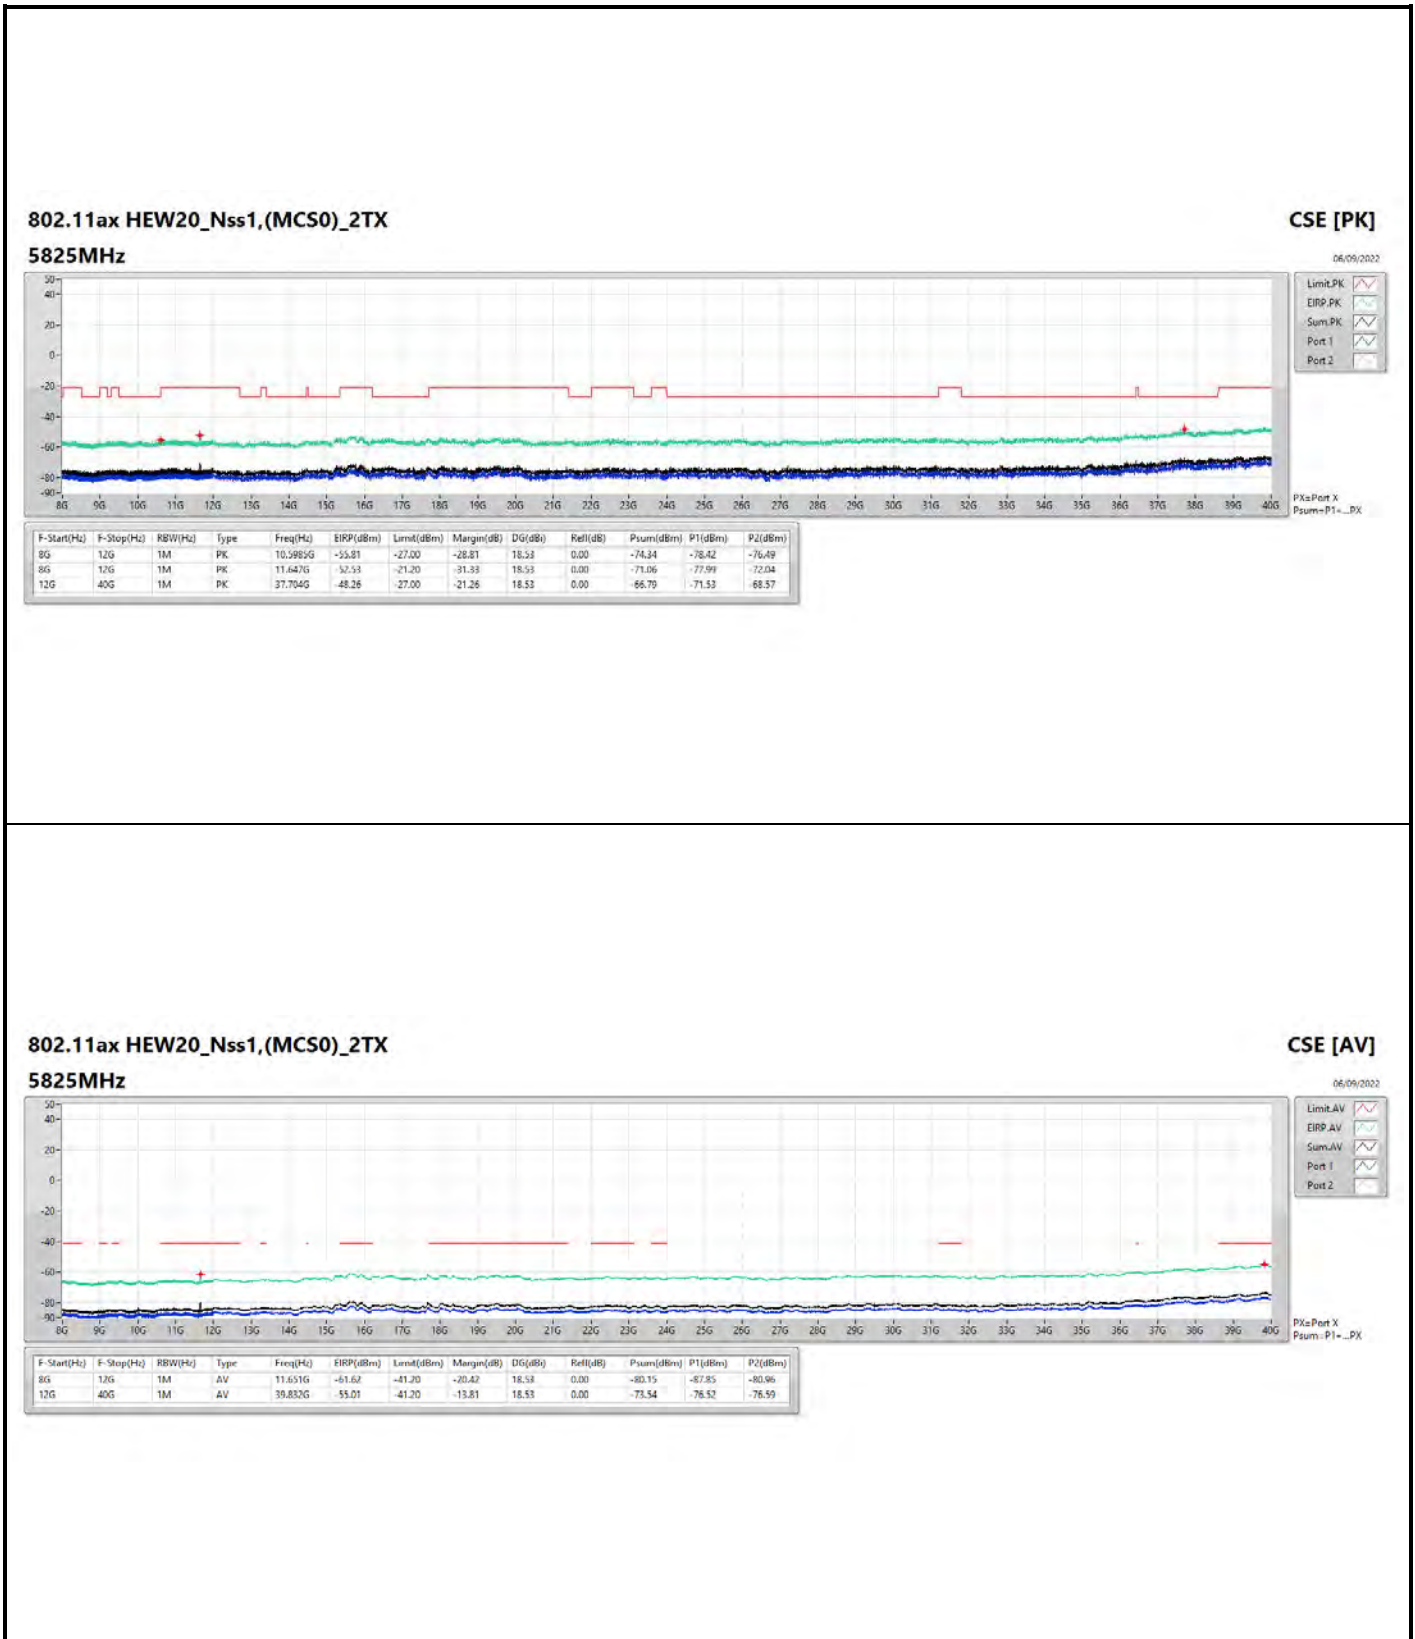

802.11ax HEW20\_Nss1,(MCS0)\_2TX

CSE [PK]

5785MHz

06/09/2022

802.11ax HEW20\_Nss1,(MCS0)\_2TX

CSE [AV]

5785MHz

06/09/2022