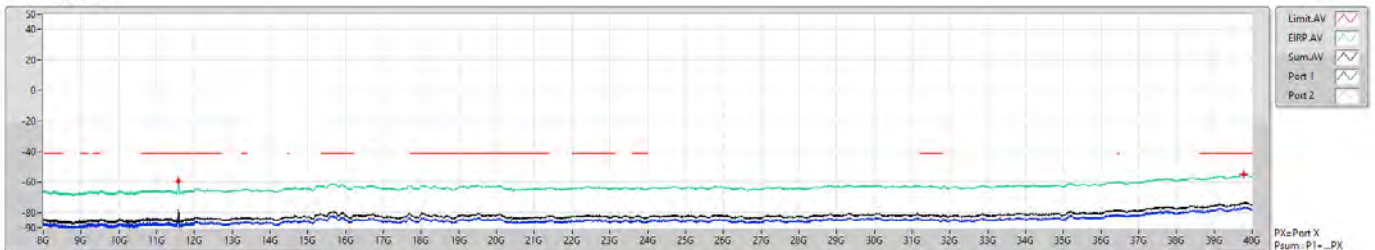

802.11a\_Nss1,(6Mbps)\_2TX

CSE [PK]

5785MHz

06/09/2022

802.11a\_Nss1,(6Mbps)\_2TX

CSE [AV]

5785MHz

06/09/2022

802.11ax HEW20\_Nss1,(MCS0)\_2TX

5240MHz

CSE [PK]

08/09/2022

F-Start(Hz)	F-Stop(Hz)	RBW(Hz)	Type	Freq(Hz)	EIRP(dBm)	Limit(dBm)	Margin(dB)	DG(dB)	Ref(dB)	Psum(dBm)	P1(dBm)	P2(dBm)
8G	12G	1M	PK	8.682G	-46.42	-27.00	-19.42	18.52	0.00	-64.96	-68.78	-67.29
8G	12G	1M	PK	10.4845G	-48.20	-27.00	-21.20	18.53	0.00	-66.73	-68.85	-70.86
12G	40G	1M	PK	32.762G	-47.66	-27.00	-20.66	18.53	0.00	-66.19	-67.78	-71.31