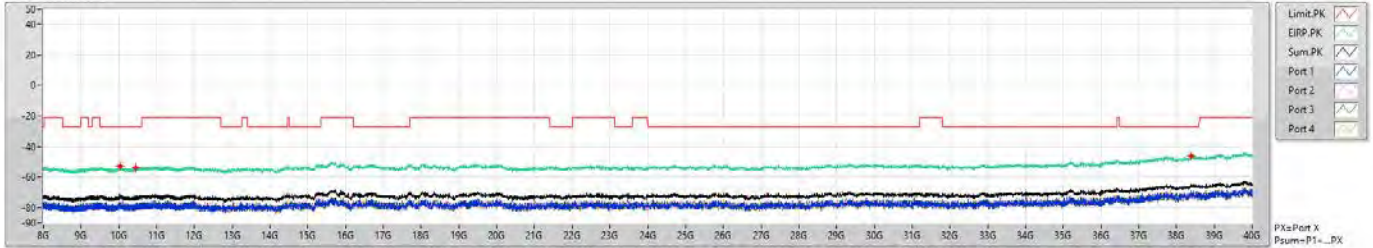

802.11ax HEW40_Nss1,(MCS0)_4TX

CSE [PK]

5230MHz

F-Start(Hz)	F-Stop(Hz)	RBW(Hz)	Type	Freq(Hz)	EIRP(dBm)	Limit(dBm)	Margin(dB)	DG(dB)	Ref(dB)	Psum(dBm)	P1(dBm)	P2(dBm)	P3(dBm)	P4(dBm)
85	12G	1M	PK	10.0245G	-52.87	-27.00	-25.87	18.58	0.00	-71.40	-77.41	-79.28	-77.48	-76.09
85	12G	1M	PK	10.4546	-53.94	-27.00	-26.94	18.53	0.00	-72.47	-77.68	-77.67	-79.64	-79.25
12G	40G	1M	PK	38.3935G	-46.14	-27.00	19.14	18.53	0.00	-64.67	-70.54	-69.97	-70.07	-72.71