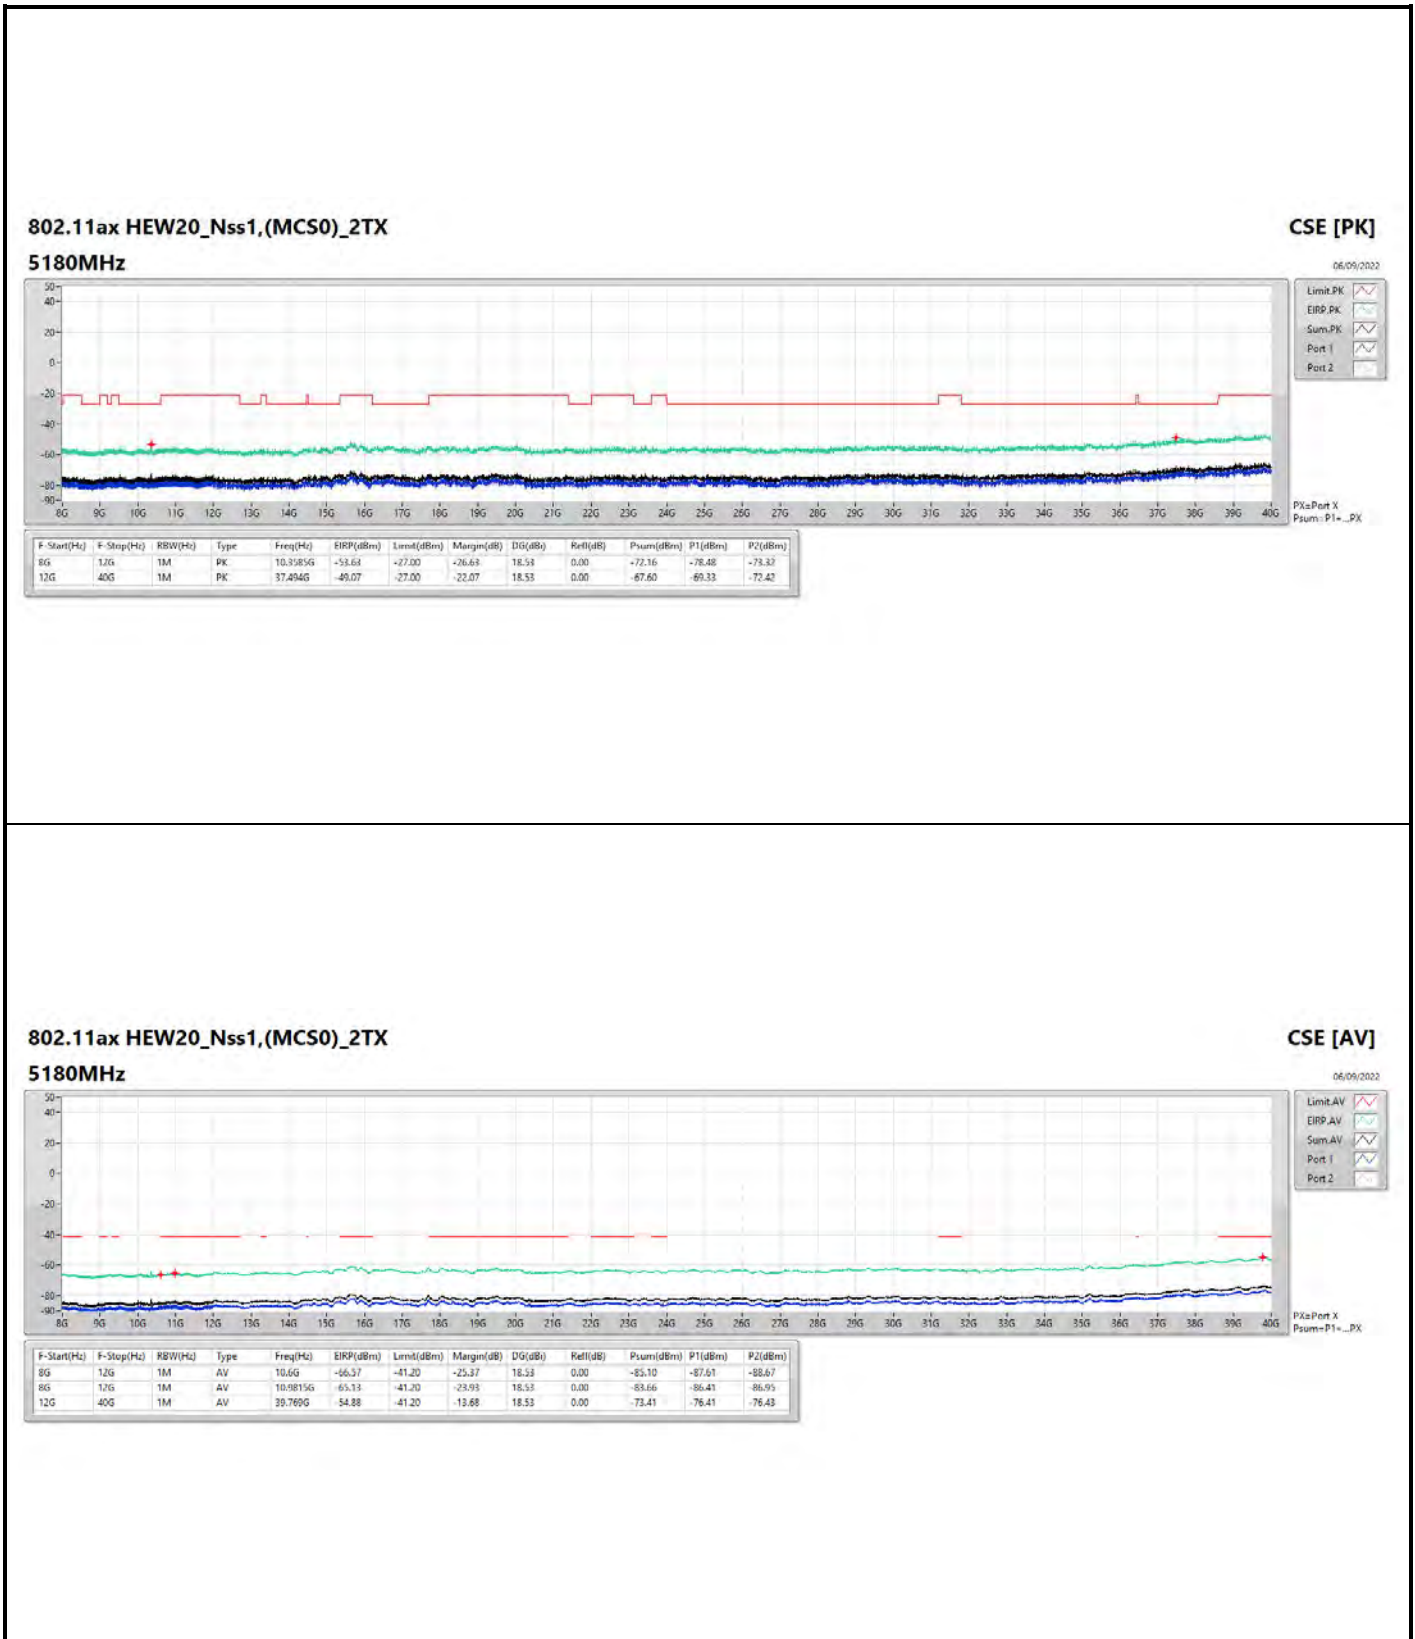

802.11a\_Nss1,(6Mbps)\_2TX

CSE [PK]

5785MHz

06/09/2022

802.11a\_Nss1,(6Mbps)\_2TX

CSE [AV]

5785MHz

06/09/2022