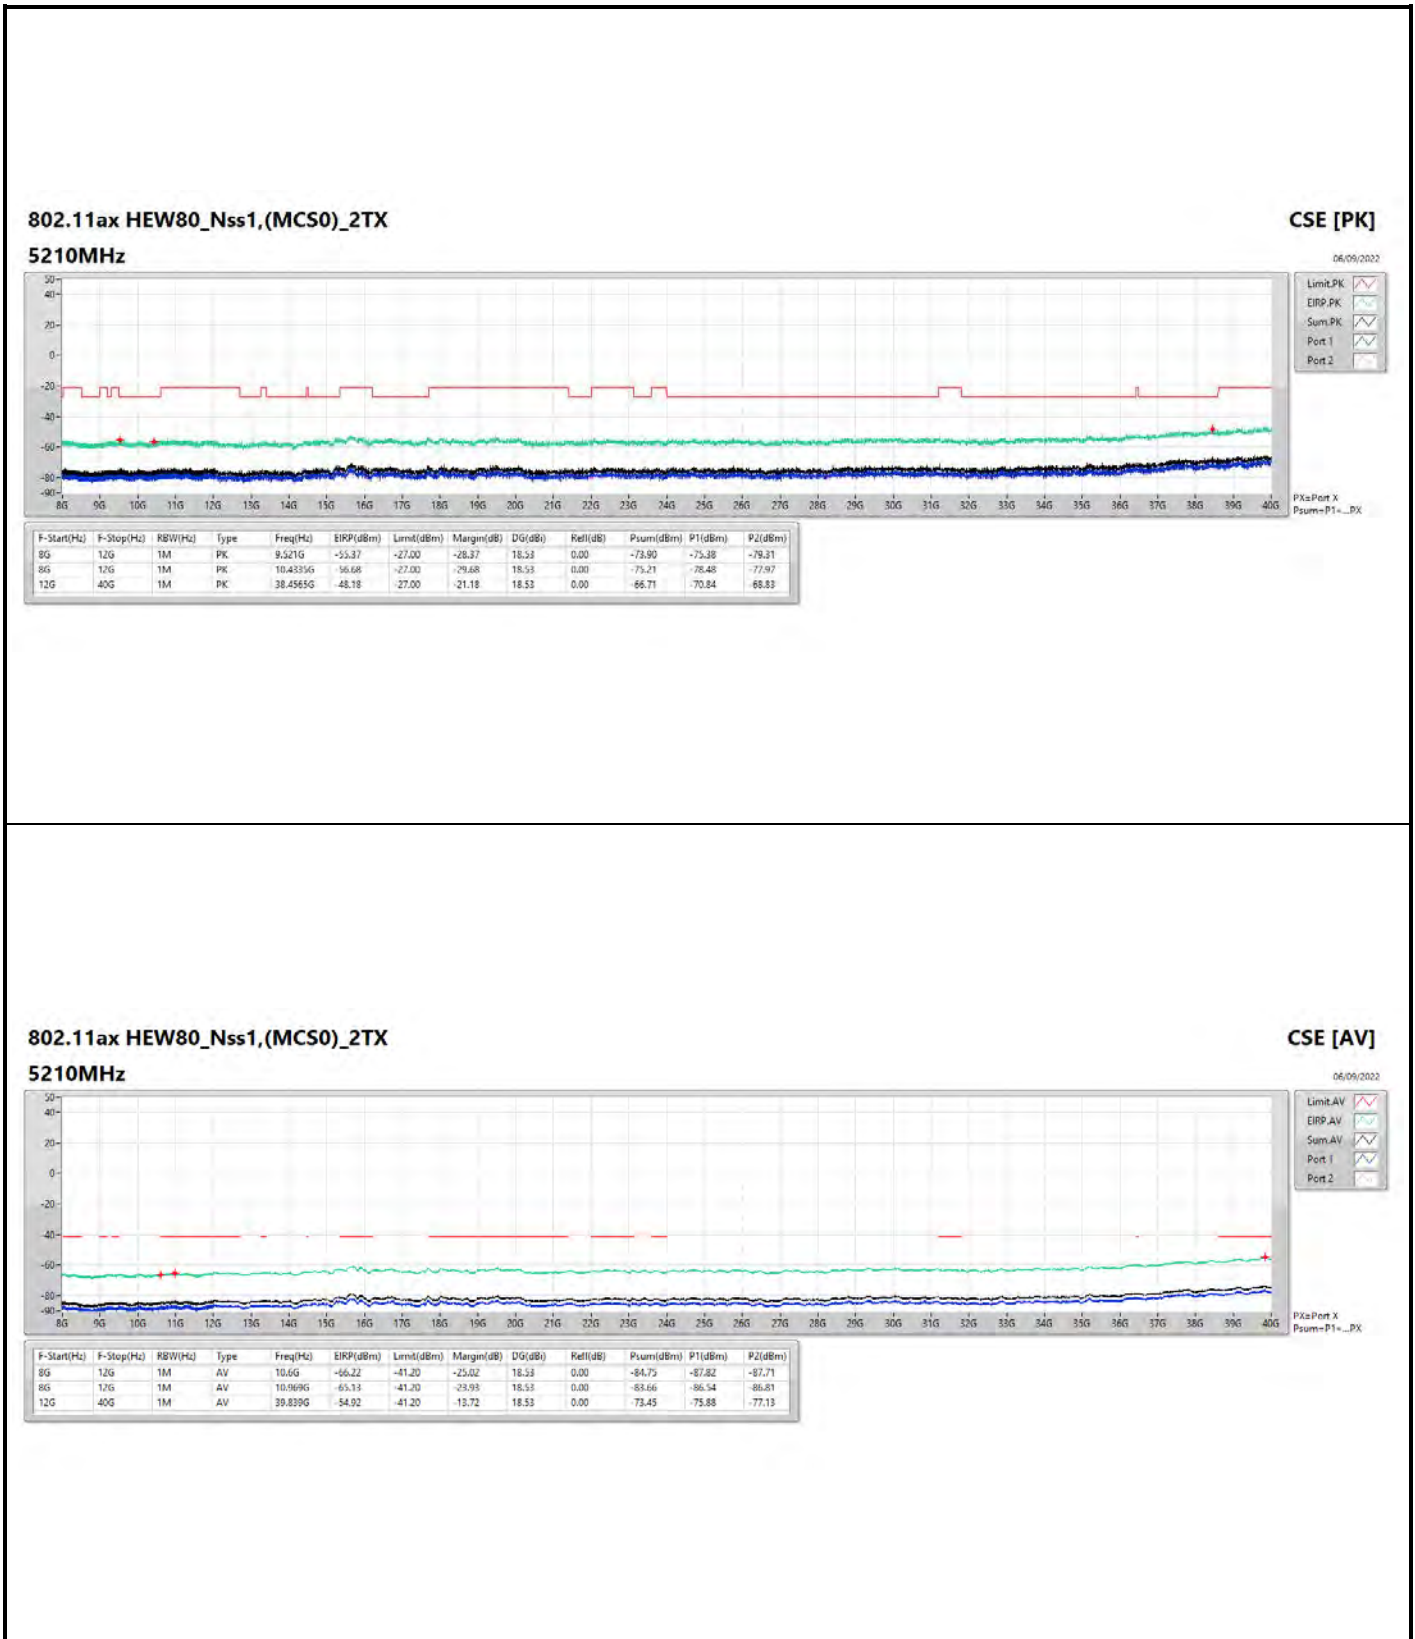

802.11ax HEW40\_Nss1,(MCS0)\_2TX

CSE [AV]

5795MHz

06/09/2022

F-Start(Hz)	F-Stop(Hz)	RBW(Hz)	Type	Freq(Hz)	EIRP(dBm)	Limit(dBm)	Margin(dB)	DG(dB)	Ref(dB)	Psum(dBm)	P1(dBm)	P2(dBm)
8G	12G	1M	AV	11.5995G	-50.86	-41.20	-18.66	18.53	0.00	-78.39	-81.06	-81.77
12G	40G	1M	AV	39.7795G	-54.91	-41.20	-13.71	18.53	0.00	-73.44	-75.80	-77.22