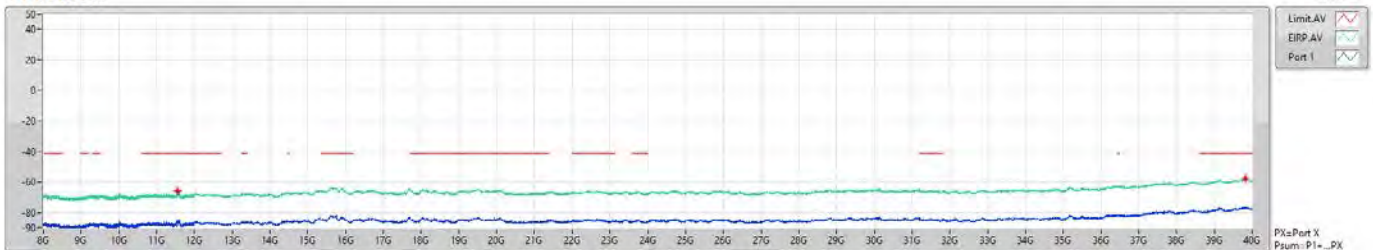

802.11ax HEW80\_Nss1,(MCS0)\_1TX

5775MHz

CSE [PK]

06/09/2022

F-Start(Hz)	F-Stop(Hz)	RBW(Hz)	Type	Freq(Hz)	EIRP(dBm)	Limit(dBm)	Margin(dB)	DG(dB)	Ref(dB)	Psum(dBm)	P1(dBm)
8G	12G	1M	PK	10.0515G	-58.07	-27.00	-31.07	18.53	0.00	-76.60	-76.60
8G	12G	1M	PK	11.5515G	-56.33	-21.20	-35.13	18.53	0.00	-74.86	-74.86
12G	40G	1M	PK	38.285G	50.73	-27.00	-22.73	18.53	0.00	-69.26	-69.26

802.11ax HEW80\_Nss1,(MCS0)\_1TX

5775MHz

CSE [AV]

06/09/2022

F-Start(Hz)	F-Stop(Hz)	RBW(Hz)	Type	Freq(Hz)	EIRP(dBm)	Limit(dBm)	Margin(dB)	DG(dB)	Ref(dB)	Psum(dBm)	P1(dBm)
8G	12G	1M	AV	11.5445G	-65.97	-41.20	-24.77	18.53	0.00	-84.50	-84.50
12G	40G	1M	AV	39.818G	57.95	-41.20	-16.75	18.53	0.00	-76.48	-76.48