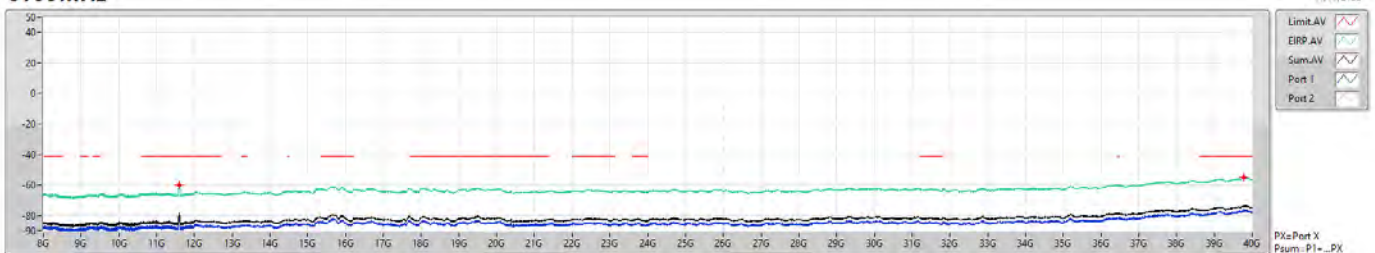

802.11ax HEW40\_Nss1,(MCS0)\_2TX

CSE [PK]

5795MHz

06/09/2022

F-Start(Hz)	F-Stop(Hz)	RBW(Hz)	Type	Freq(Hz)	EIRP(dBm)	Limit(dBm)	Margin(dB)	DG(dB)	Ref(dB)	Psum(dBm)	P1(dBm)	P2(dBm)
8G	12G	1M	PK	11.596G	-48.99	-21.20	-27.79	18.53	0.00	-67.52	-66.73	-71.51
12G	40G	1M	PK	38.0855G	-48.37	-27.00	-21.37	18.53	0.00	66.90	-68.43	-72.16

802.11ax HEW40\_Nss1,(MCS0)\_2TX

CSE [AV]

5795MHz

06/09/2022

F-Start(Hz)	F-Stop(Hz)	RBW(Hz)	Type	Freq(Hz)	EIRP(dBm)	Limit(dBm)	Margin(dB)	DG(dB)	Ref(dB)	Psum(dBm)	P1(dBm)	P2(dBm)
8G	12G	1M	AV	11.5995G	-50.86	-41.20	-18.66	18.53	0.00	-78.39	-81.06	-81.77
12G	40G	1M	AV	39.7795G	-54.91	-41.20	-13.71	18.53	0.00	-73.44	-75.80	-77.22