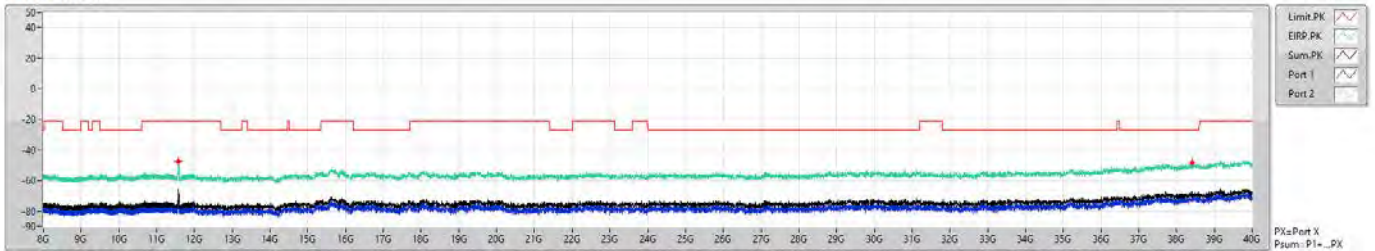

802.11a_Nss1,(6Mbps)_2TX

CSE [PK]

5785MHz

06/09/2022