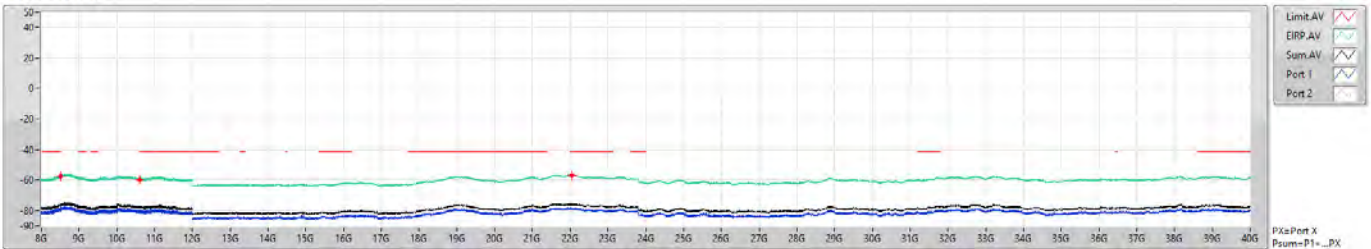

802.11ax HEW20\_Nss1,(MCS0)\_2TX

5240MHz

CSE [PK]

08/09/2022

F-Start(Hz)	F-Stop(Hz)	RBW(Hz)	Type	Freq(Hz)	EIRP(dBm)	Limit(dBm)	Margin(dB)	DG(dB)	Ref(dB)	Psum(dBm)	P1(dBm)	P2(dBm)
8G	12G	1M	PK	8.682G	-46.42	-27.00	-19.42	18.52	0.00	-64.96	-68.78	-67.29
8G	12G	1M	PK	10.4845G	-48.20	-27.00	-21.20	18.53	0.00	-66.73	-68.85	-70.86
12G	40G	1M	PK	32.762G	-47.66	-27.00	-20.66	18.53	0.00	-66.19	-67.78	-71.31

802.11ax HEW20\_Nss1,(MCS0)\_2TX

5240MHz

CSE [AV]

08/09/2022

F-Start(Hz)	F-Stop(Hz)	RBW(Hz)	Type	Freq(Hz)	EIRP(dBm)	Limit(dBm)	Margin(dB)	DG(dB)	Ref(dB)	Psum(dBm)	P1(dBm)	P2(dBm)
8G	12G	1M	AV	8.4975G	-57.60	-41.20	-16.40	18.52	0.00	-76.12	-79.14	-79.14
8G	12G	1M	AV	10.66	-59.71	-41.20	-18.51	18.53	0.00	-78.24	-81.13	-81.37
12G	40G	1M	AV	22.0555G	-57.07	-41.20	-15.87	18.53	0.00	-75.60	-79.16	-78.12