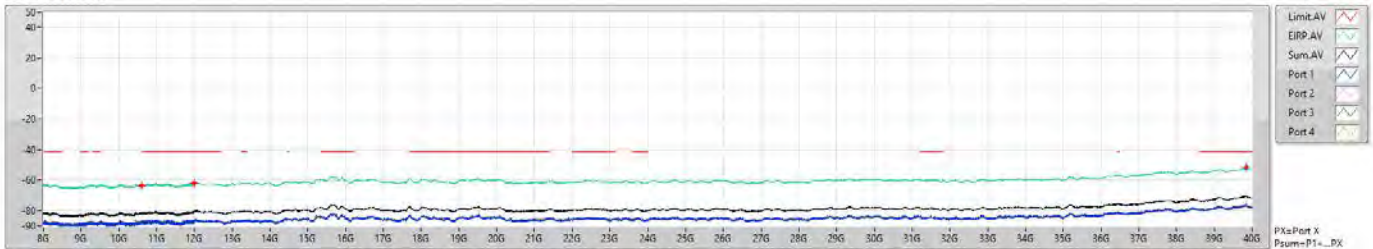

802.11ax HEW40\_Nss1,(MCS0)\_4TX

CSE [AV]

5190MHz

06/09/2022

F-Start(Hz)	F-Stop(Hz)	RBW(Hz)	Type	Freq(Hz)	EIRP(dBm)	Limit(dBm)	Margin(dB)	DG(dB)	Ref(dB)	Psum(dBm)	P1(dBm)	P2(dBm)	P3(dBm)	P4(dBm)
8G	12G	1M	AV	10.6G	-63.52	-41.20	-22.32	18.58	0.00	-82.05	-88.23	-87.57	-88.37	-88.15
8G	12G	1M	AV	10.9865G	-62.19	-41.20	-20.99	18.53	0.00	-80.72	-86.79	-86.53	-86.92	-86.74
12G	40G	1M	AV	38.8145G	-51.98	-41.20	-10.78	18.53	0.00	-70.51	-76.77	-76.66	-75.57	-77.33

802.11ax HEW40\_Nss1,(MCS0)\_4TX

CSE [PK]

5230MHz

F-Start(Hz)	F-Stop(Hz)	RBW(Hz)	Type	Freq(Hz)	EIRP(dBm)	Limit(dBm)	Margin(dB)	DG(dB)	Ref(dB)	Psum(dBm)	P1(dBm)	P2(dBm)	P3(dBm)	P4(dBm)
85	12G	1M	PK	10.0245G	-52.87	-27.00	-25.87	18.58	0.00	-71.40	-77.41	-79.28	-77.48	-76.09
85	12G	1M	PK	10.4546	-53.94	-27.00	-26.94	18.53	0.00	-72.47	-77.68	-77.67	-79.64	-79.25
12G	40G	1M	PK	38.3935G	-46.14	-27.00	19.14	18.53	0.00	-64.67	-70.54	-69.97	-70.07	-72.71

802.11ax HEW40\_Nss1,(MCS0)\_4TX

CSE [AV]

5230MHz

F-Start(Hz)	F-Stop(Hz)	RBW(Hz)	Type	Freq(Hz)	EIRP(dBm)	Limit(dBm)	Margin(dB)	DG(dB)	Ref(dB)	Psum(dBm)	P1(dBm)	P2(dBm)	P3(dBm)	P4(dBm)
85	12G	1M	AV	10.6G	-63.69	-41.20	-22.49	18.58	0.00	-82.22	-88.35	-88.54	-88.69	-87.50
85	12G	1M	AV	11.9986	-62.16	-41.20	-20.96	18.53	0.00	-80.69	-87.16	-86.71	-86.18	-86.84
12G	40G	1M	AV	39.846G	-51.72	-41.20	-10.52	18.53	0.00	-70.25	-75.42	-76.55	-76.28	-76.98