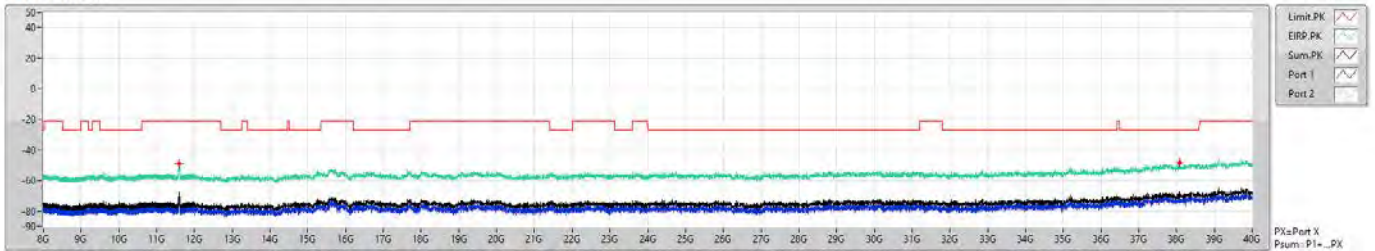

802.11ax HEW40_Nss1,(MCS0)_2TX

CSE [PK]

5795MHz

06/09/2022

F-Start(Hz)	F-Stop(Hz)	RBW(Hz)	Type	Freq(Hz)	EIRP(dBm)	Limit(dBm)	Margin(dB)	DG(dB)	Ref(dB)	Psum(dBm)	P1(dBm)	P2(dBm)
8G	12G	1M	PK	11.596G	-48.99	-21.20	-27.79	18.53	0.00	-67.52	-66.73	-71.51
12G	40G	1M	PK	38.0855G	-48.37	-27.00	-21.37	18.53	0.00	66.90	-68.43	-72.16