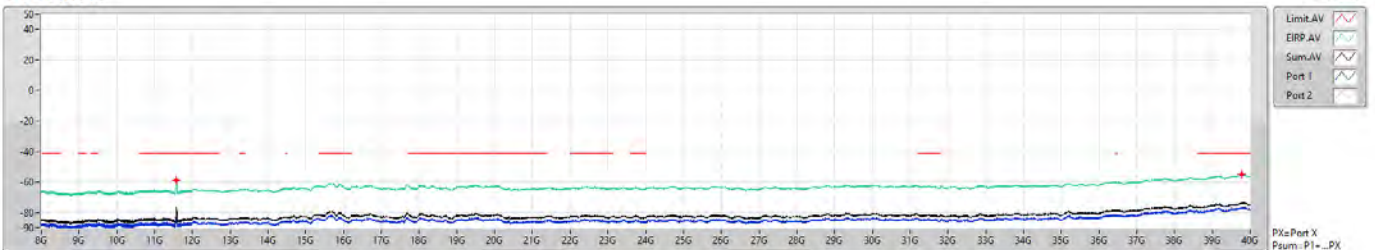

802.11ax HEW20\_Nss1,(MCS0)\_2TX

5745MHz

CSE [AV]

08/09/2022

F-Start(Hz)	F-Stop(Hz)	RBW(Hz)	Type	Freq(Hz)	EIRP(dBm)	Limit(dBm)	Margin(dB)	DG(dB)	Ref(dB)	Psum(dBm)	P1(dBm)	P2(dBm)
85	12G	1M	AV	8.5G	-37.72	-41.20	-3.48	18.53	0.00	-76.25	-79.61	-78.94
85	12G	1M	AV	11.5016G	-37.80	-41.20	-3.40	18.53	0.00	-76.35	-79.57	-79.16
12G	40G	1M	AV	22.017G	-36.96	-41.20	-4.24	18.53	0.00	-75.49	-78.95	-78.09

802.11ax HEW20\_Nss1,(MCS0)\_2TX

CSE [PK]

5785MHz

06/09/2022

802.11ax HEW20\_Nss1,(MCS0)\_2TX

CSE [AV]

5785MHz

06/09/2022

802.11ax HEW40\_Nss1,(MCS0)\_2TX

CSE [PK]

5795MHz

06/09/2022

F-Start(Hz)	F-Stop(Hz)	RBW(Hz)	Type	Freq(Hz)	EIRP(dBm)	Limit(dBm)	Margin(dB)	DG(dB)	Ref(dB)	Psum(dBm)	P1(dBm)	P2(dBm)
8G	12G	1M	PK	11.596G	-48.99	-21.20	-27.79	18.53	0.00	-67.52	-66.73	-71.51
12G	40G	1M	PK	38.0855G	-48.37	-27.00	-21.37	18.53	0.00	66.90	-68.43	-72.16