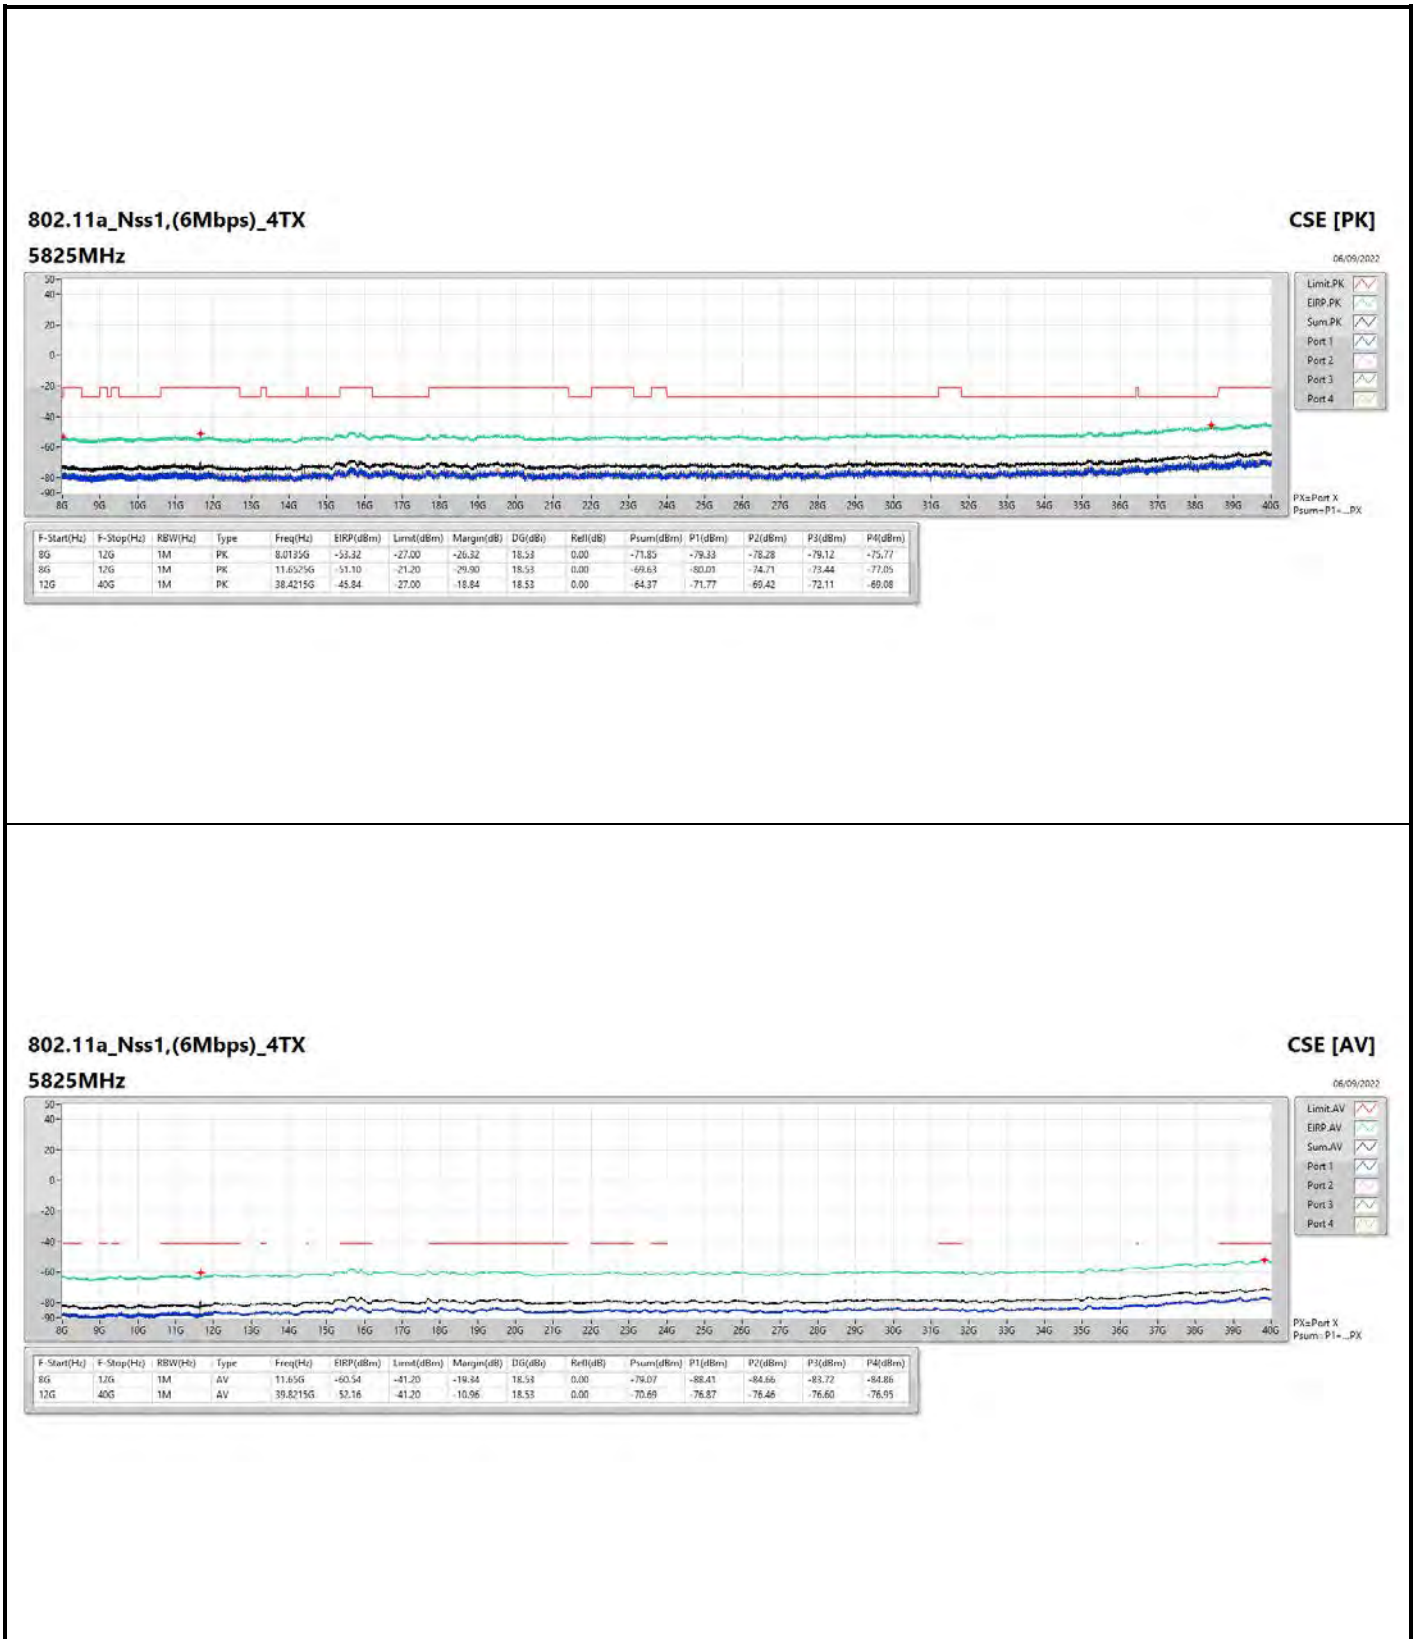

802.11ax HEW40\_Nss1,(MCS0)\_2TX

CSE [AV]

5795MHz

06/09/2022

F-Start(Hz)	F-Stop(Hz)	RBW(Hz)	Type	Freq(Hz)	EIRP(dBm)	Limit(dBm)	Margin(dB)	DG(dB)	Ref(dB)	Psum(dBm)	P1(dBm)	P2(dBm)
8G	12G	1M	AV	11.5995G	-50.86	-41.20	-18.66	18.53	0.00	-78.39	-81.06	-81.77
12G	40G	1M	AV	39.7795G	-54.91	-41.20	-13.71	18.53	0.00	-73.44	-75.80	-77.22