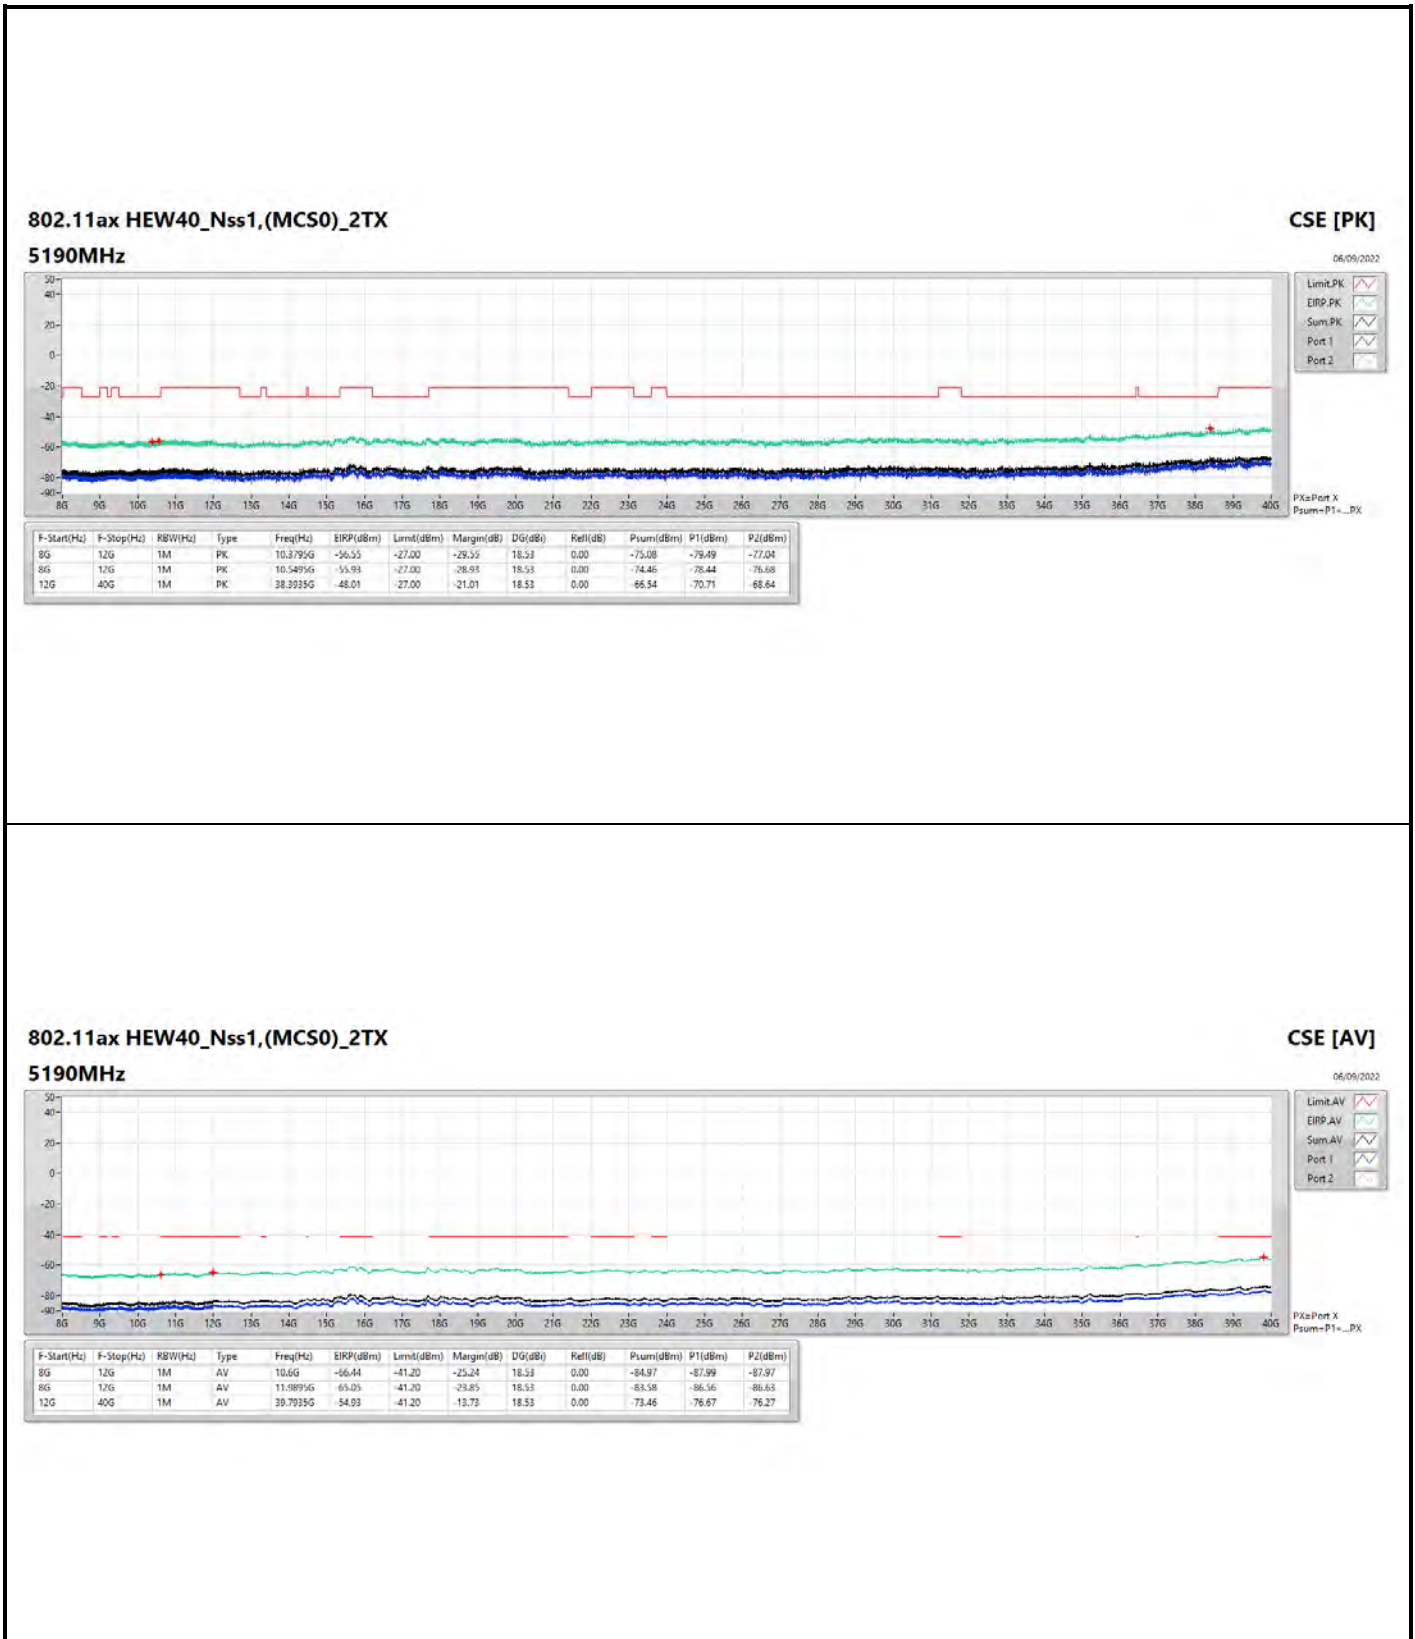

802.11ax HEW20\_Nss1,(MCS0)\_2TX

CSE [PK]

5785MHz

06/09/2022

802.11ax HEW20\_Nss1,(MCS0)\_2TX

CSE [AV]

5785MHz

06/09/2022