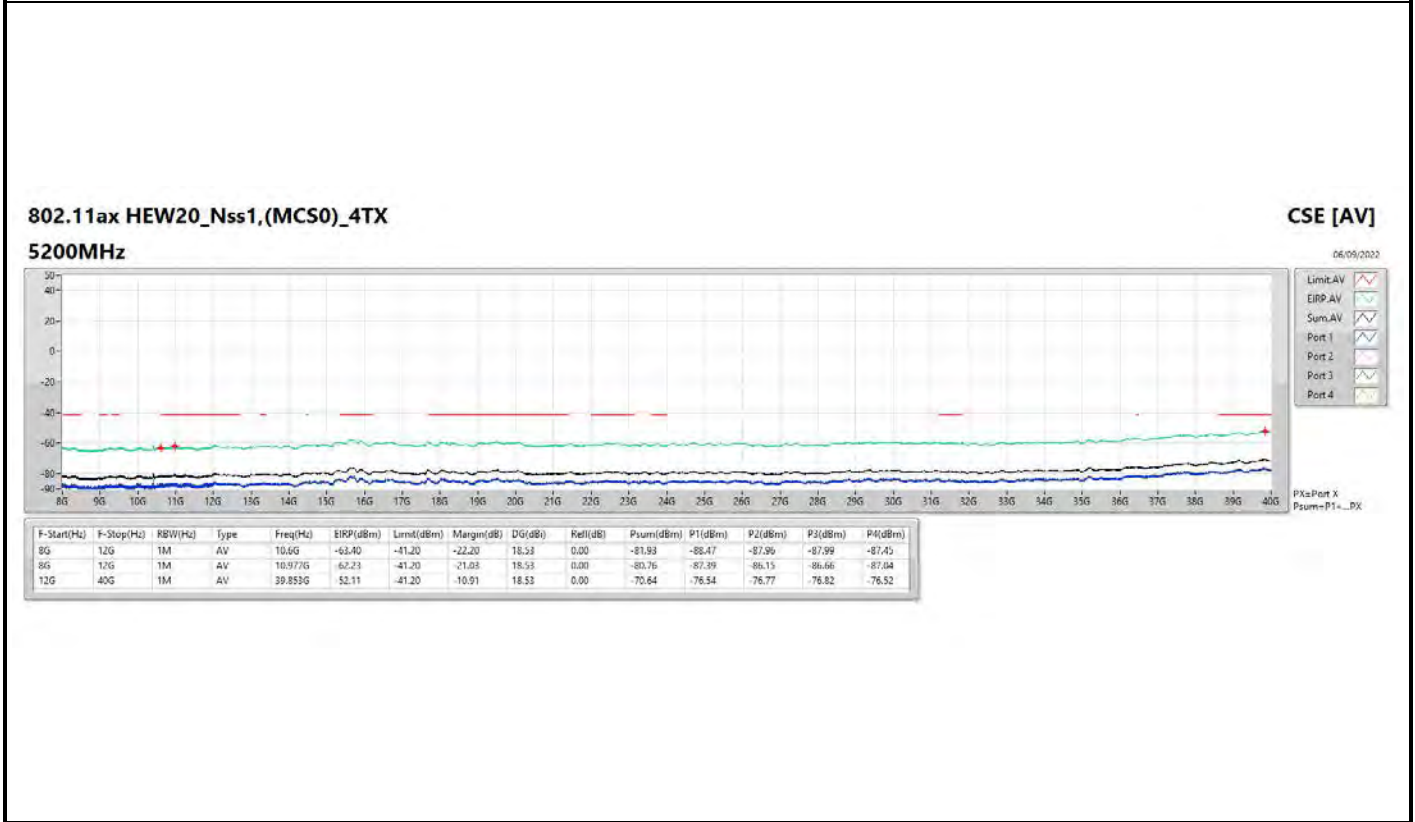

802.11ax HEW40\_Nss1,(MCS0)\_2TX

CSE [AV]

5795MHz

06/09/2022

F-Start(Hz)	F-Stop(Hz)	RBW(Hz)	Type	Freq(Hz)	EIRP(dBm)	Limit(dBm)	Margin(dB)	DG(dB)	Ref(dB)	Psum(dBm)	P1(dBm)	P2(dBm)
8G	12G	1M	AV	11.5995G	-50.86	-41.20	-18.66	18.53	0.00	-78.39	-81.06	-81.77
12G	40G	1M	AV	39.7795G	-54.91	-41.20	-13.71	18.53	0.00	-73.44	-75.80	-77.22