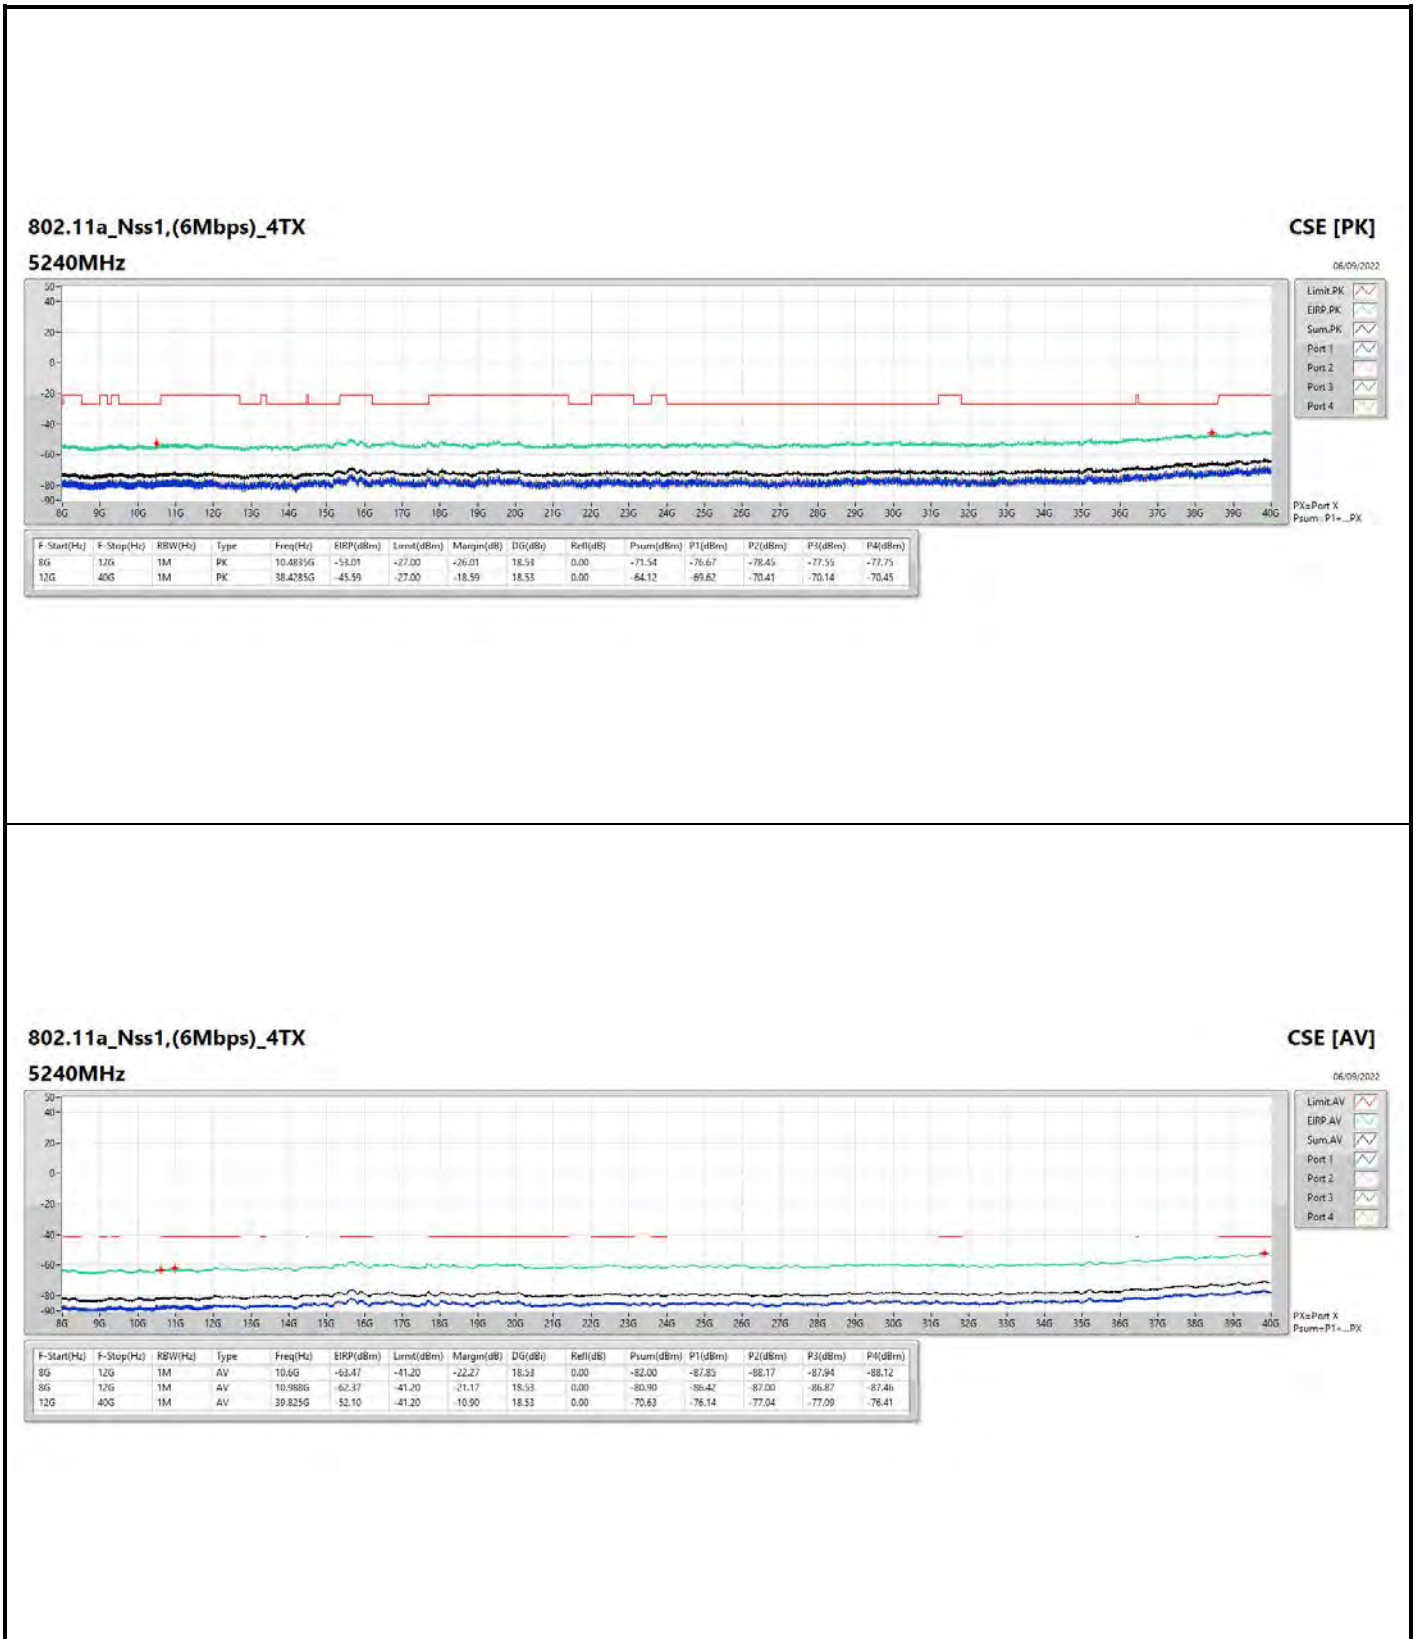

802.11ax HEW40\_Nss1,(MCS0)\_2TX

CSE [AV]

5795MHz

06/09/2022

F-Start(Hz)	F-Stop(Hz)	RBW(Hz)	Type	Freq(Hz)	EIRP(dBm)	Limit(dBm)	Margin(dB)	DG(dB)	Ref(dB)	Psum(dBm)	P1(dBm)	P2(dBm)
8G	12G	1M	AV	11.5995G	-50.86	-41.20	-18.66	18.53	0.00	-78.39	-81.06	-81.77
12G	40G	1M	AV	39.7795G	-54.91	-41.20	-13.71	18.53	0.00	-73.44	-75.80	-77.22