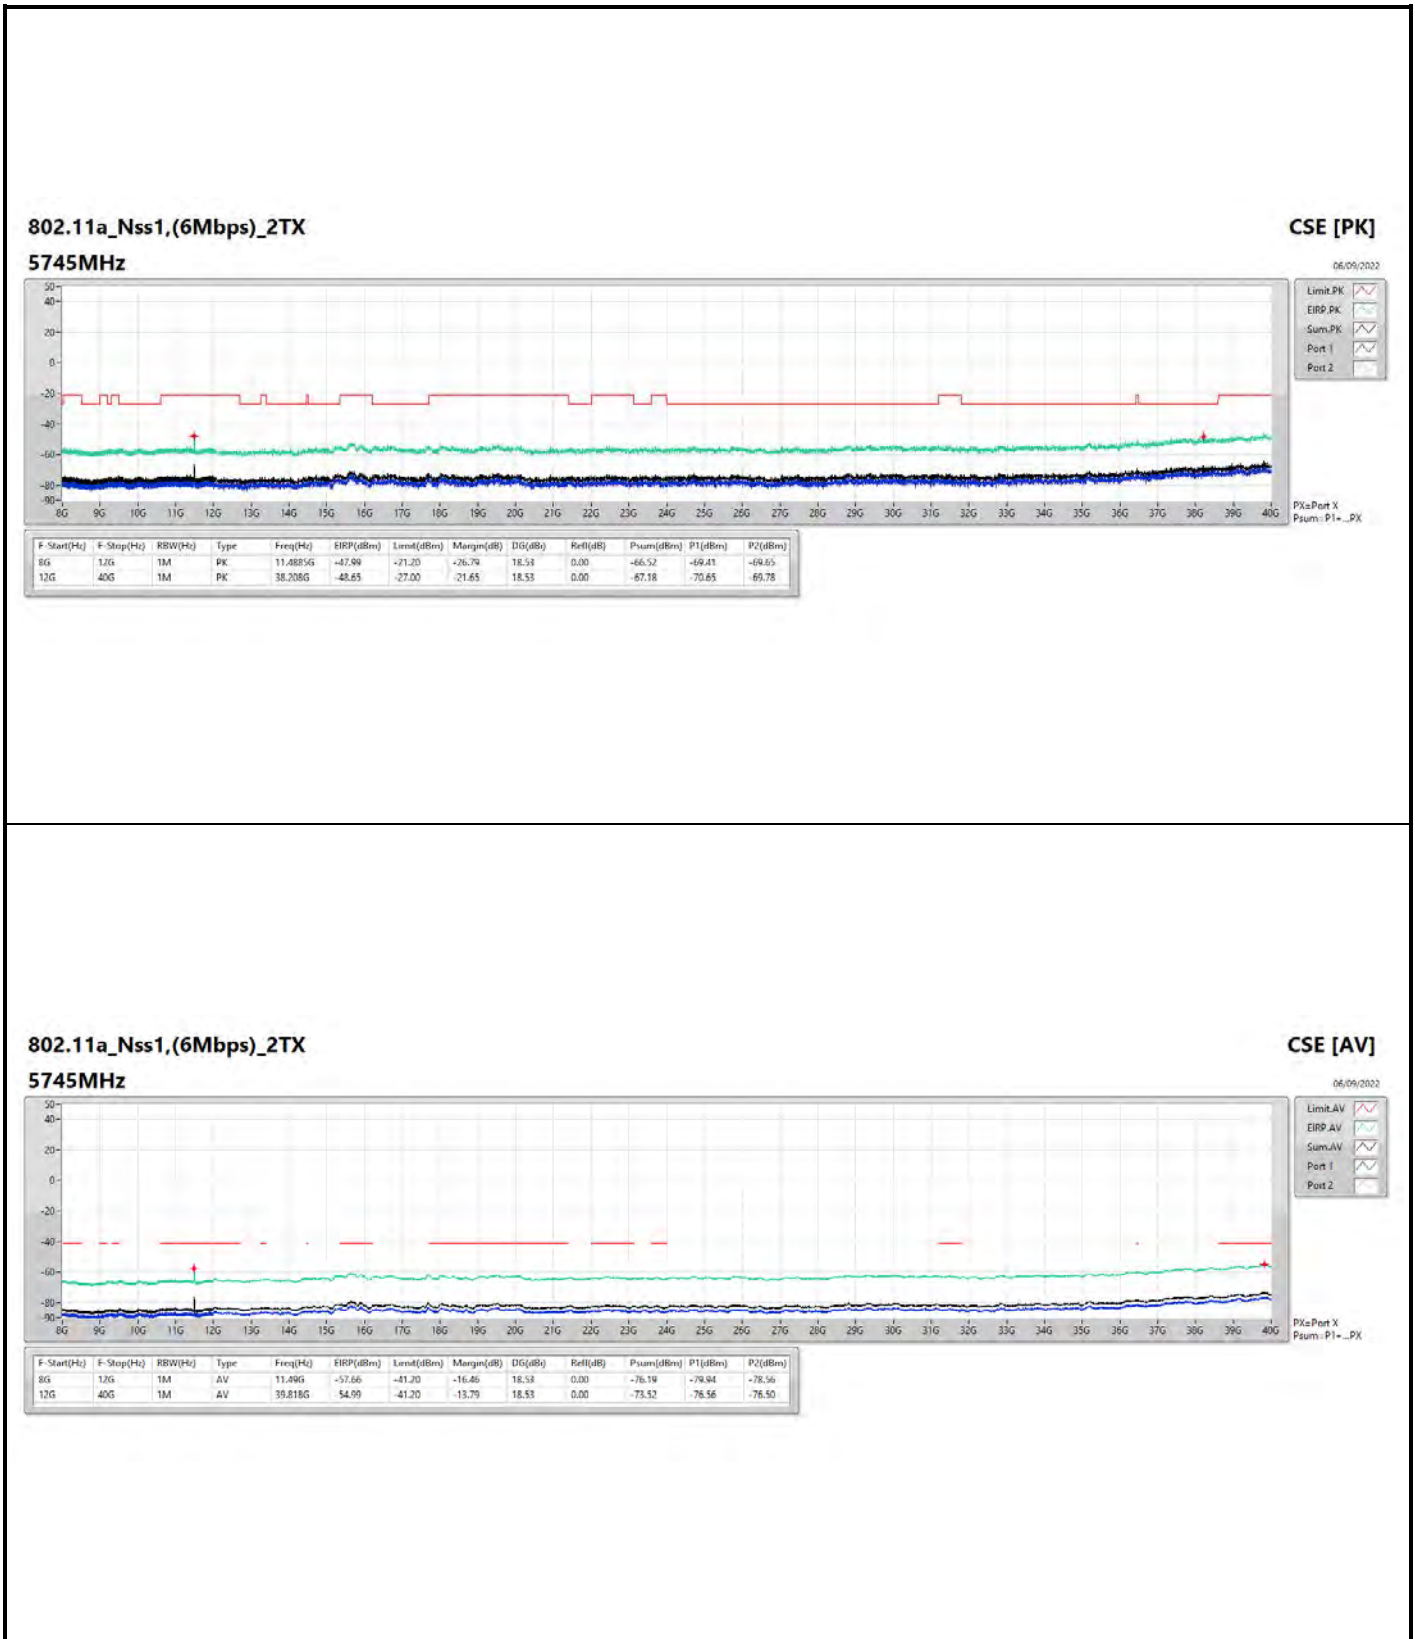

802.11ax HEW80\_Nss1,(MCS0)\_1TX

5775MHz

CSE [AV]

06/09/2022

F-Start(Hz)	F-Stop(Hz)	RBW(Hz)	Type	Freq(Hz)	EIRP(dBm)	Limit(dBm)	Margin(dB)	DG(dB)	Ref(dB)	Psum(dBm)	P1(dBm)
8G	12G	1M	AV	11.5445G	-65.97	-41.20	-24.77	18.53	0.00	-84.50	-84.50
12G	40G	1M	AV	39.818G	57.95	-41.20	-16.75	18.53	0.00	-76.48	-76.48