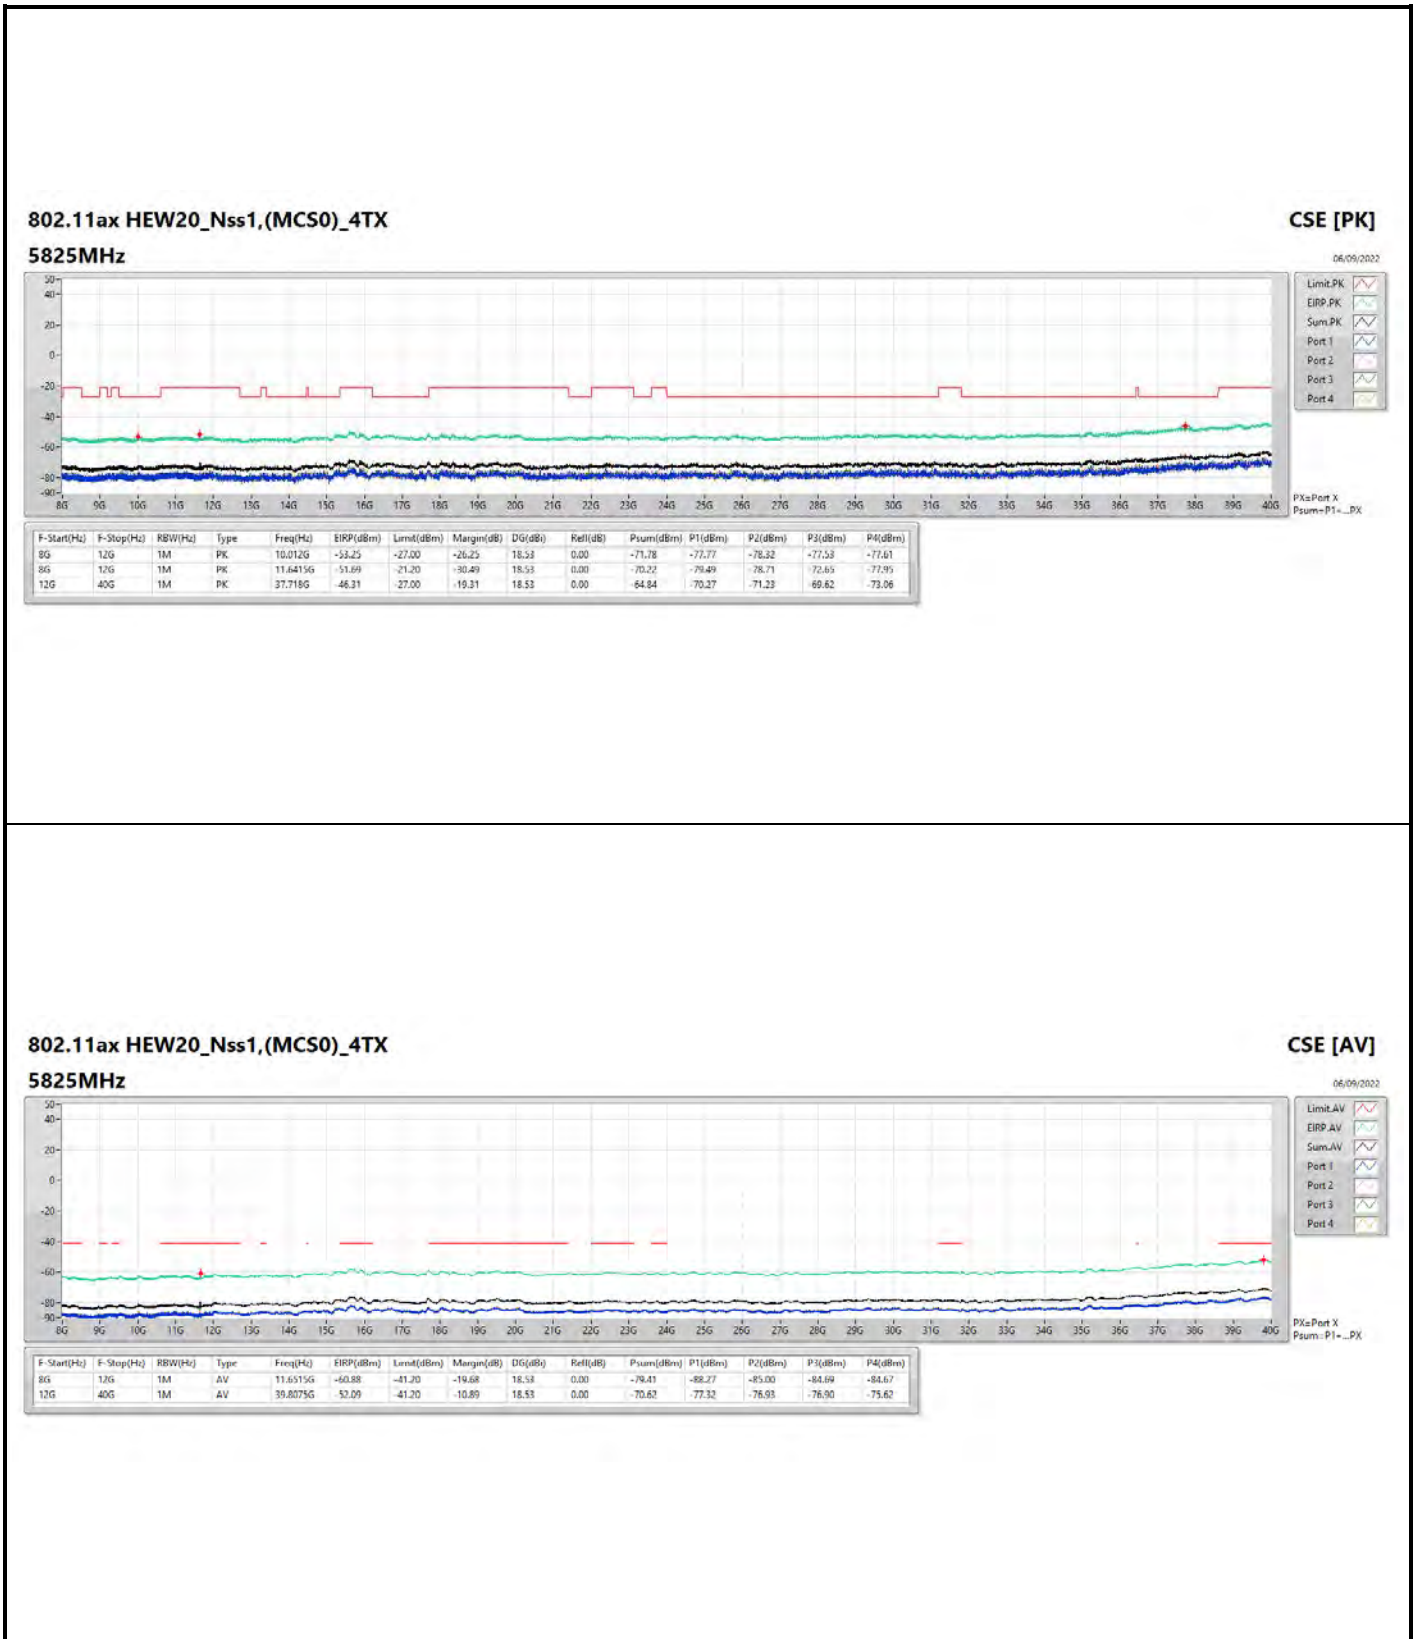

802.11ax HEW20\_Nss1,(MCS0)\_4TX

5745MHz

CSE [AV]

06/09/2022

F-Start(Hz)	F-Stop(Hz)	RBW(Hz)	Type	Freq(Hz)	EIRP(dBm)	Limit(dBm)	Margin(dB)	DG(dB)	Ref(dB)	Psum(dBm)	P1(dBm)	P2(dBm)	P3(dBm)	P4(dBm)
8G	12G	1M	AV	11.4885G	-58.02	-41.20	-16.82	18.53	0.00	-76.55	-81.68	-81.39	-81.45	-84.48
12G	40G	1M	AV	39.8285G	-51.93	-41.20	-10.73	18.53	0.00	-70.46	-75.68	-76.77	-76.90	-76.70