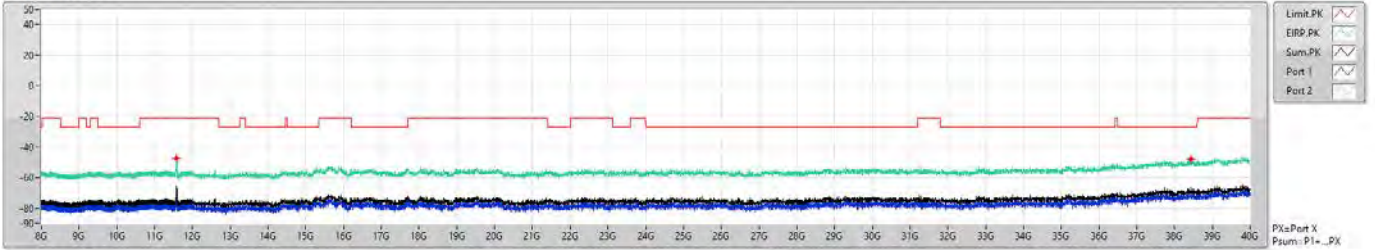

802.11ax HEW20_Nss1,(MCS0)_2TX

CSE [PK]

5785MHz

06/09/2022