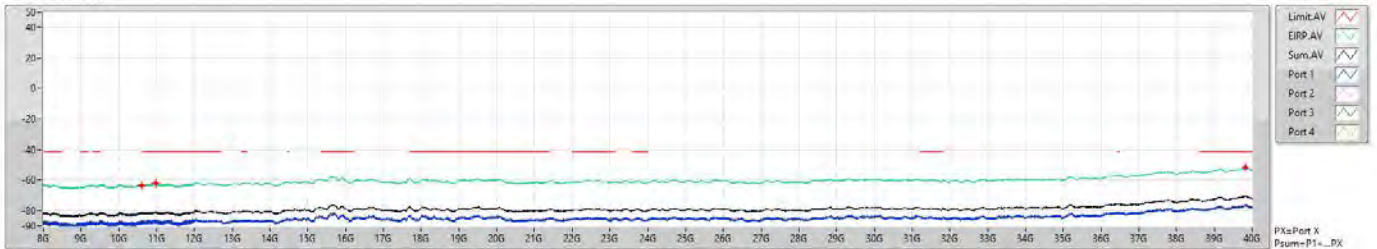

802.11ax HEW40\_Nss1,(MCS0)\_4TX

CSE [PK]

5190MHz

06/09/2022

F-Start(Hz)	F-Stop(Hz)	RBW(Hz)	Type	Freq(Hz)	EIRP(dBm)	Limit(dBm)	Margin(dB)	DG(dB)	Ref(dB)	Psum(dBm)	P1(dBm)	P2(dBm)	P3(dBm)	P4(dBm)
8G	12G	1M	PK	10.3895G	-54.67	-27.00	-27.67	18.58	0.00	-73.20	-79.49	-78.23	-80.21	-79.18
8G	12G	1M	PK	10.5836G	-53.27	-27.00	-26.27	18.53	0.00	-71.80	-78.85	-78.04	-79.01	-76.05
12G	40G	1M	PK	38.4215G	-45.89	-27.00	-18.89	18.53	0.00	-64.22	-71.50	-68.19	-70.59	-71.62

802.11ax HEW40\_Nss1,(MCS0)\_4TX

CSE [AV]

5190MHz

06/09/2022

F-Start(Hz)	F-Stop(Hz)	RBW(Hz)	Type	Freq(Hz)	EIRP(dBm)	Limit(dBm)	Margin(dB)	DG(dB)	Ref(dB)	Psum(dBm)	P1(dBm)	P2(dBm)	P3(dBm)	P4(dBm)
8G	12G	1M	AV	10.6G	-63.52	-41.20	-22.32	18.58	0.00	-82.05	-88.23	-87.57	-88.37	-88.15
8G	12G	1M	AV	10.9865G	-62.19	-41.20	-20.99	18.53	0.00	-80.72	-86.79	-86.53	-86.92	-86.74
12G	40G	1M	AV	38.8145G	-51.98	-41.20	-10.78	18.53	0.00	-70.51	-76.77	-76.66	-75.57	-77.33