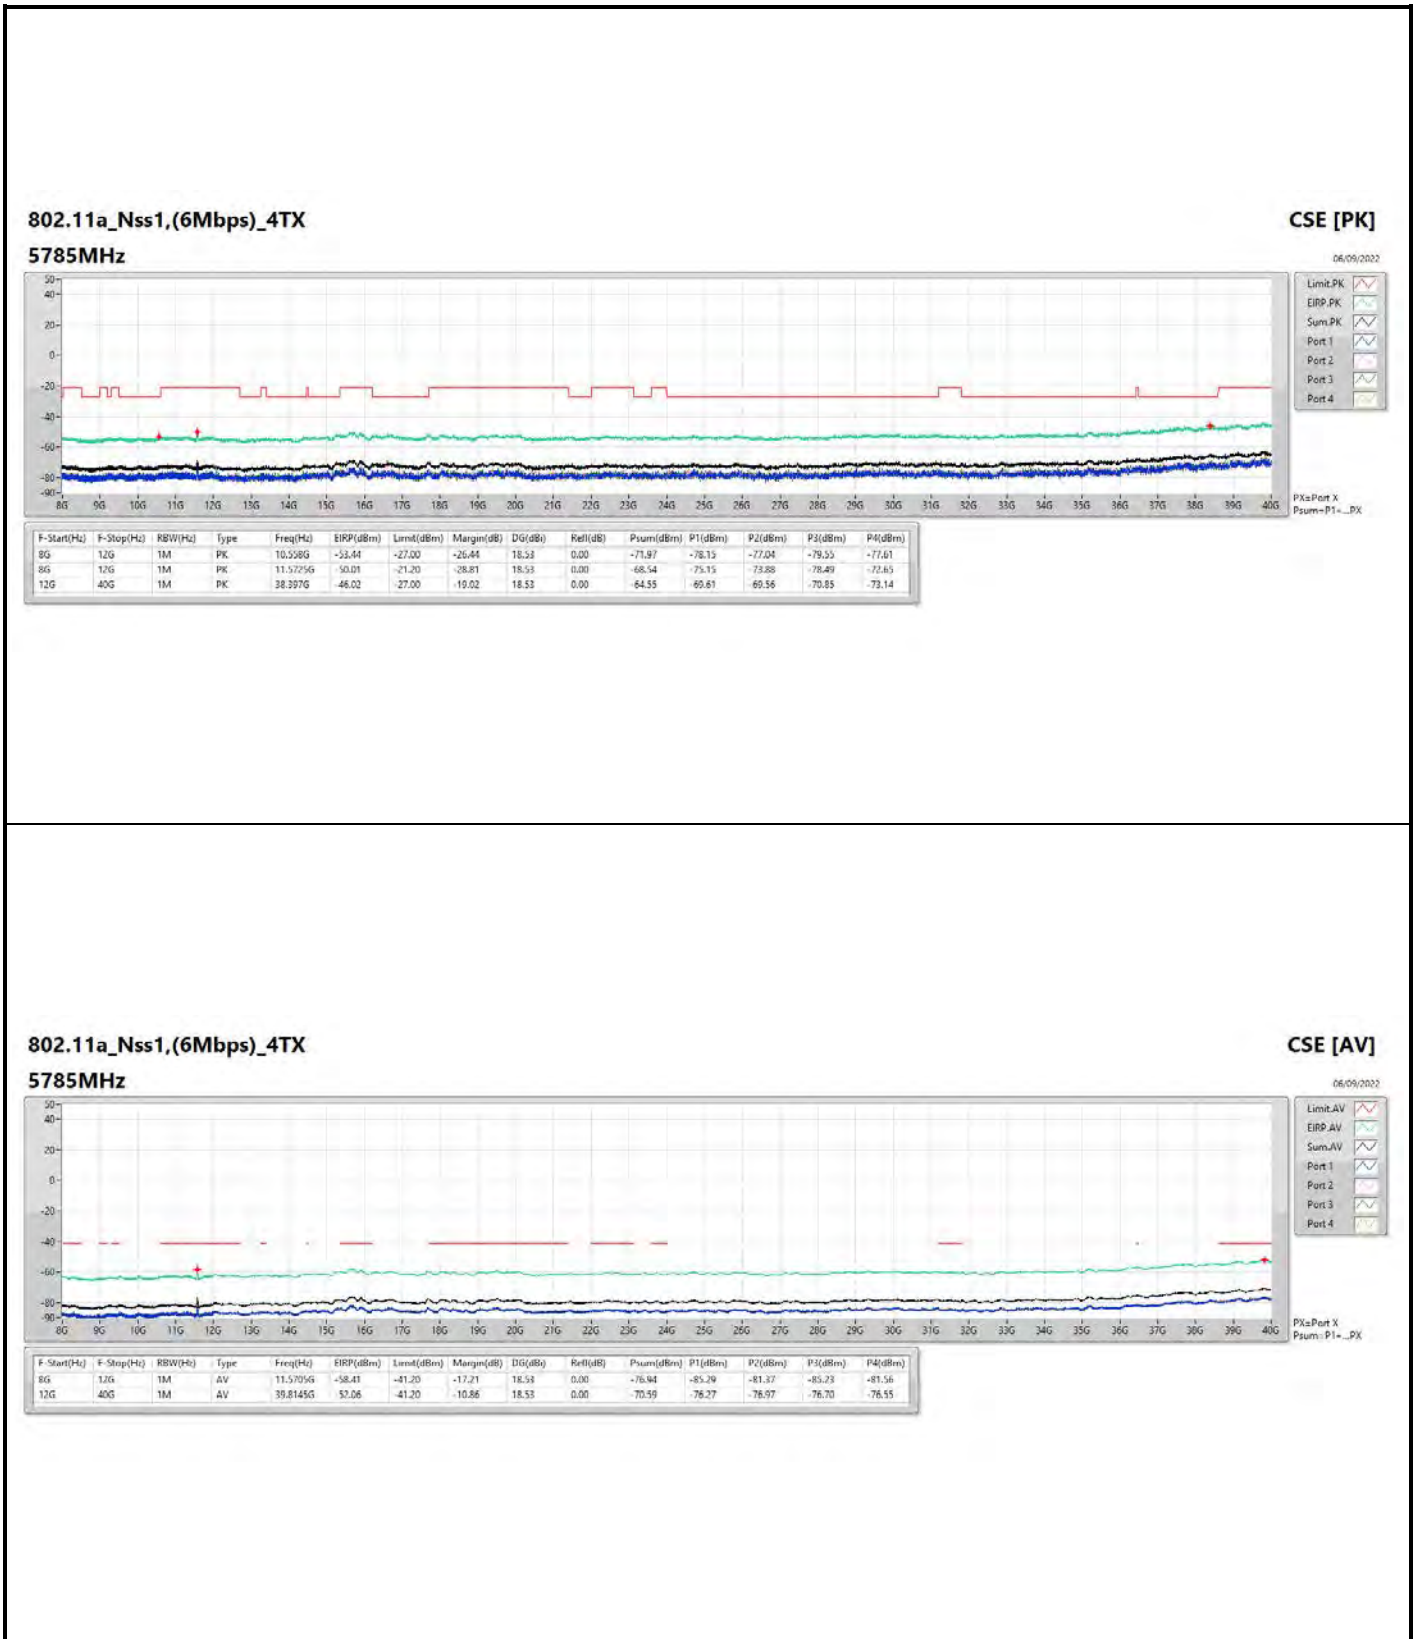

802.11ax HEW40\_Nss1,(MCS0)\_2TX

CSE [AV]

5795MHz

06/09/2022

F-Start(Hz)	F-Stop(Hz)	RBW(Hz)	Type	Freq(Hz)	EIRP(dBm)	Limit(dBm)	Margin(dB)	DG(dB)	Ref(dB)	Psum(dBm)	P1(dBm)	P2(dBm)
8G	12G	1M	AV	11.5995G	-50.86	-41.20	-18.66	18.53	0.00	-78.39	-81.06	-81.77
12G	40G	1M	AV	39.7795G	-54.91	-41.20	-13.71	18.53	0.00	-73.44	-75.80	-77.22