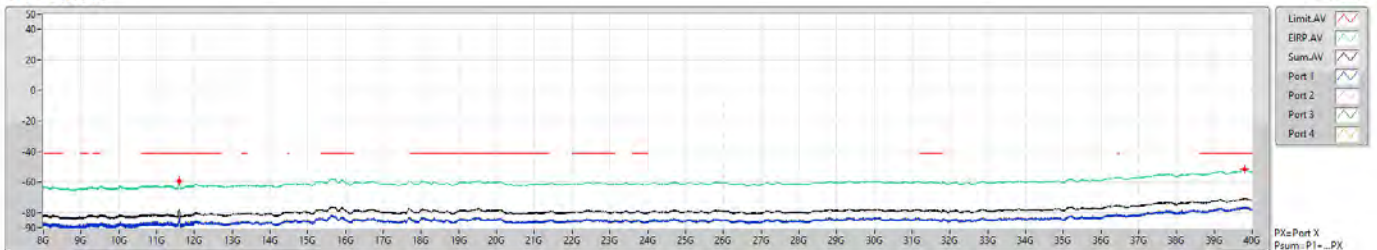

Summary

Mode	Result	F-Start (Hz)	F-Stop (Hz)	Type	Freq (Hz)	DG (dBi)	P1 (dBm)	P2 (dBm)	P3 (dBm)	P4 (dBm)	Psum (dBm)	EIRP (dBm)	Limit (dBm)	Margin (dB)
5.15-5.25GHz	-	-	-	-	-	-	-	-	-	-	-	-	-	-
802.11a_Nss1,(6Mbps)_1TX	Pass	4.9G	5.31G	AV	5.15G	18.53	-61.89				-61.89	-43.36	-41.20	-2.16
802.11ax HEW20_Nss1,(MCS0)_1TX	Pass	4.9G	5.31G	AV	5.15G	18.53	-59.94				-59.94	-41.41	-41.20	-0.21
802.11ax HEW40_Nss1,(MCS0)_1TX	Pass	4.9G	5.31G	AV	5.14954G	18.53	-60.82				-60.82	-42.29	-41.20	-1.09
802.11ax HEW80_Nss1,(MCS0)_1TX	Pass	4.9G	5.31G	AV	5.14503G	18.53	-61.10				-61.10	-42.57	-41.20	-1.37
802.11a_Nss1,(6Mbps)_2TX	Pass	4.9G	5.31G	AV	5.14964G	18.53	-63.50	-62.24			-59.81	-41.28	-41.20	-0.08
802.11ax HEW20_Nss1,(MCS0)_2TX	Pass	4.9G	5.31G	AV	5.15G	18.53	-64.12	-61.95			-59.89	-41.36	-41.20	-0.16
802.11ax HEW40_Nss1,(MCS0)_2TX	Pass	4.9G	5.31G	AV	5.14897G	18.53	-67.72	-61.17			-60.30	-41.77	-41.20	-0.57
802.11ax HEW80_Nss1,(MCS0)_2TX	Pass	4.9G	5.31G	AV	5.14831G	18.53	-67.46	-60.56			-59.75	-41.22	-41.20	-0.02
802.11a_Nss1,(6Mbps)_4TX	Pass	4.9G	5.31G	AV	5.14964G	18.53	-69.94	-68.70	-69.44	-68.59	-63.11	-44.58	-41.20	-3.38
802.11ax HEW20_Nss1,(MCS0)_4TX	Pass	4.9G	5.31G	AV	5.14856G	18.53	-70.73	-69.04	-68.23	-68.72	-63.06	-44.53	-41.20	-3.33
802.11ax HEW40_Nss1,(MCS0)_4TX	Pass	4.9G	5.31G	AV	5.15G	18.53	-71.34	-67.69	-68.89	-68.12	-62.78	-44.25	-41.20	-3.05
802.11ax HEW80_Nss1,(MCS0)_4TX	Pass	4.9G	5.31G	AV	5.1499G	18.53	-71.11	-66.57	-69.57	-69.99	-62.94	-44.41	-41.20	-3.21
5.725-5.85GHz	-	-	-	-	-	-	-	-	-	-	-	-	-	-
802.11a_Nss1,(6Mbps)_1TX	Pass	5.31G	5.47G	AV	5.44632G	18.53	-69.35				-69.35	-50.82	-41.20	-9.62
802.11ax HEW20_Nss1,(MCS0)_1TX	Pass	5.31G	5.47G	AV	5.44568G	18.53	-69.45				-69.45	-50.92	-41.20	-9.72
802.11ax HEW40_Nss1,(MCS0)_1TX	Pass	5.31G	5.47G	AV	5.45848G	18.53	-69.55				-69.55	-51.02	-41.20	-9.82
802.11ax HEW80_Nss1,(MCS0)_1TX	Pass	5.47G	5.85G	PK	5.64822G	18.53	-47.85				-47.85	-29.32	-27.00	-2.32
802.11a_Nss1,(6Mbps)_2TX	Pass	5.31G	5.47G	AV	5.40664G	18.53	-70.27	-67.37			-65.57	-47.04	-41.20	-5.84
802.11ax HEW20_Nss1,(MCS0)_2TX	Pass	5.31G	5.47G	AV	5.35416G	18.53	-68.61	-65.37			-63.68	-45.15	-41.20	-3.95
802.11ax HEW40_Nss1,(MCS0)_2TX	Pass	5.47G	5.85G	PK	5.64442G	18.53	-56.20	-47.34			-46.81	-28.28	-27.00	-1.28
802.11ax HEW80_Nss1,(MCS0)_2TX	Pass	5.47G	5.85G	PK	5.64746G	18.53	-57.03	-46.53			-46.16	-27.63	-27.00	-0.63
802.11a_Nss1,(6Mbps)_4TX	Pass	5.31G	5.47G	AV	5.35512G	18.53	-70.41	-68.45	-67.61	-69.23	-62.78	-44.25	-41.20	-3.05
802.11ax HEW20_Nss1,(MCS0)_4TX	Pass	5.31G	5.47G	AV	5.40952G	18.53	-70.54	-68.63	-68.49	-68.49	-62.94	-44.41	-41.20	-3.21
802.11ax HEW40_Nss1,(MCS0)_4TX	Pass	5.31G	5.47G	AV	5.37432G	18.53	-70.44	-68.45	-68.23	-68.62	-62.83	-44.30	-41.20	-3.10
802.11ax HEW80_Nss1,(MCS0)_4TX	Pass	5.31G	5.47G	AV	5.45112G	18.53	-70.33	-69.60	-68.89	-68.45	-63.24	-44.71	-41.20	-3.51