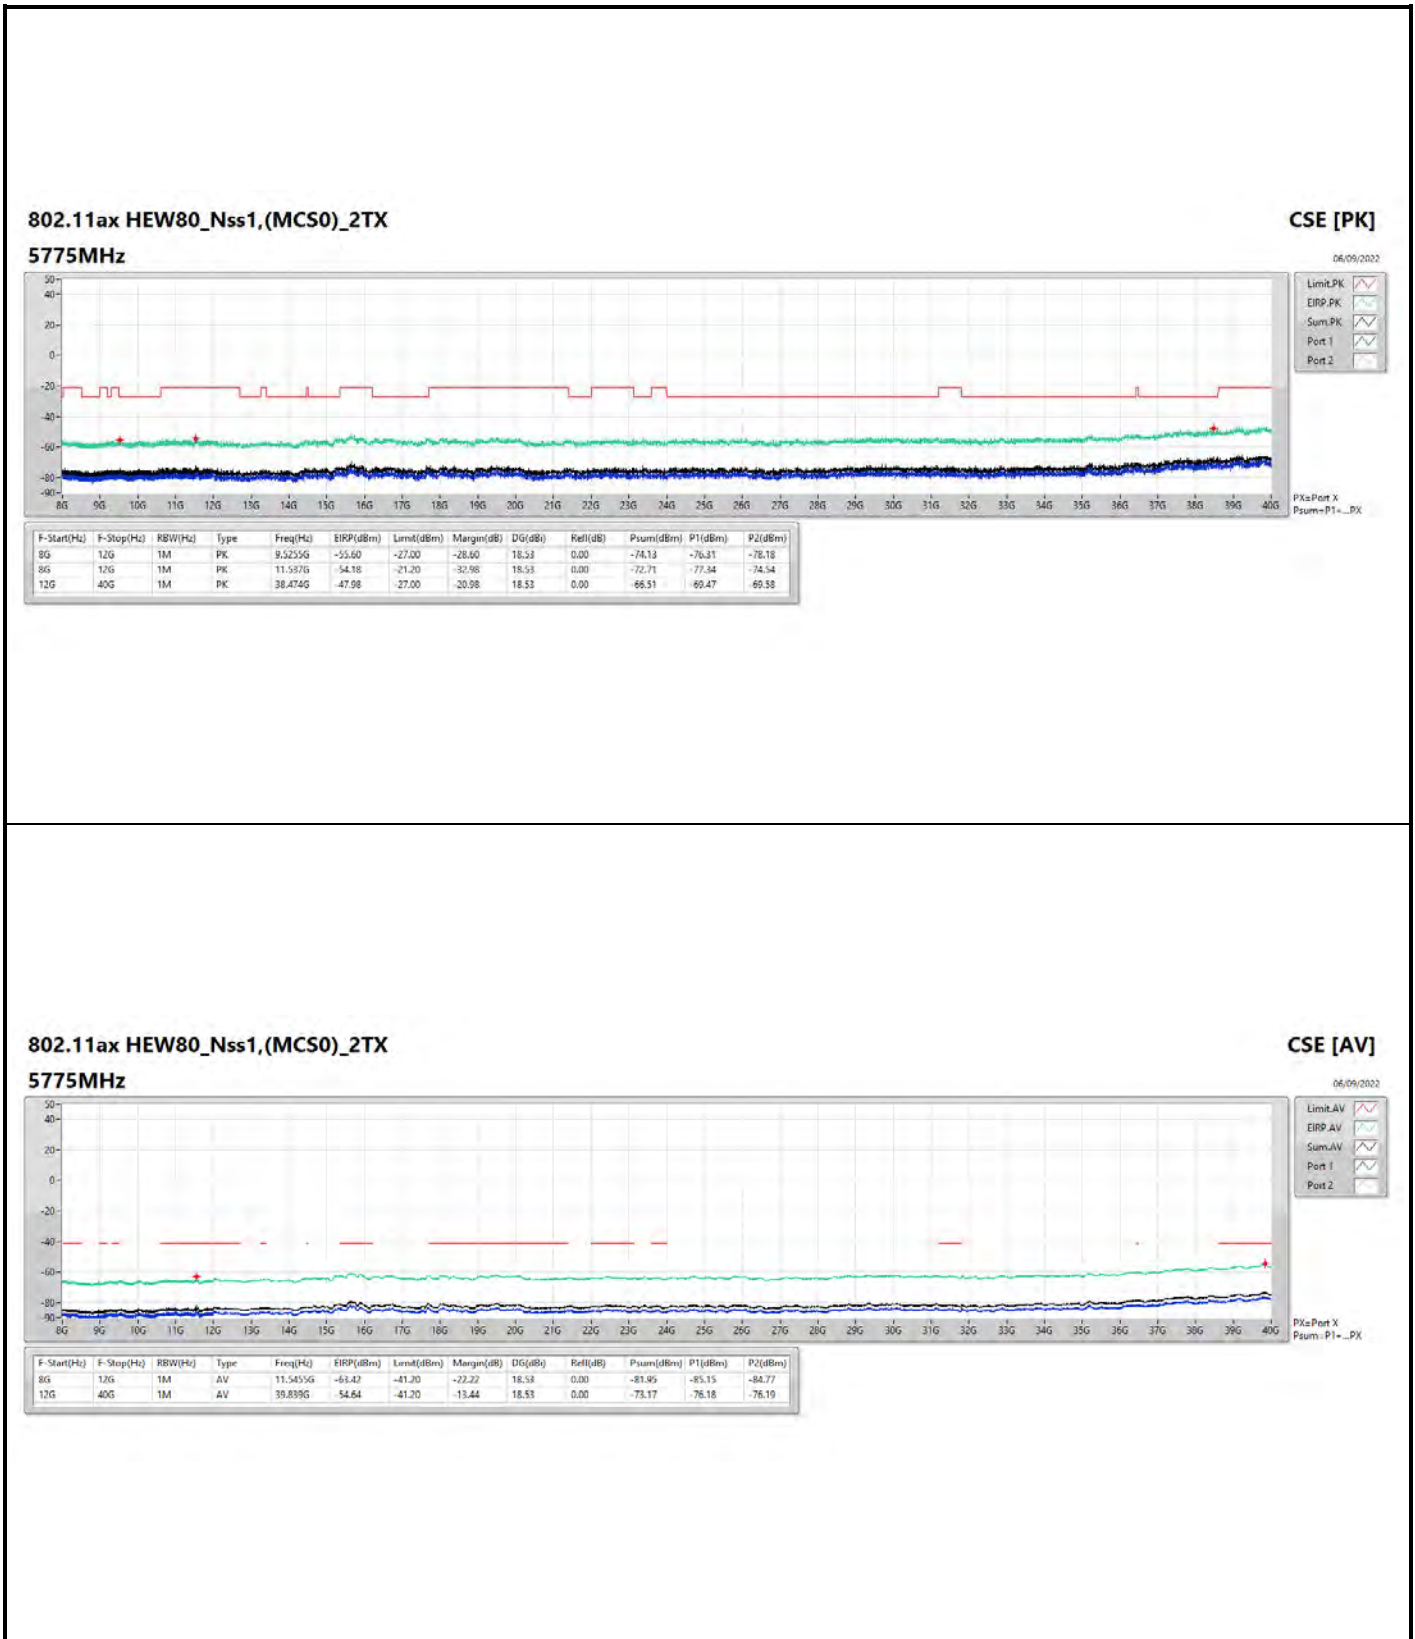

802.11ax HEW40\_Nss1,(MCS0)\_2TX

CSE [AV]

5795MHz

06/09/2022

F-Start(Hz)	F-Stop(Hz)	RBW(Hz)	Type	Freq(Hz)	EIRP(dBm)	Limit(dBm)	Margin(dB)	DG(dB)	Ref(dB)	Psum(dBm)	P1(dBm)	P2(dBm)
8G	12G	1M	AV	11.5995G	-50.86	-41.20	-18.66	18.53	0.00	-78.39	-81.06	-81.77
12G	40G	1M	AV	39.7795G	-54.91	-41.20	-13.71	18.53	0.00	-73.44	-75.80	-77.22