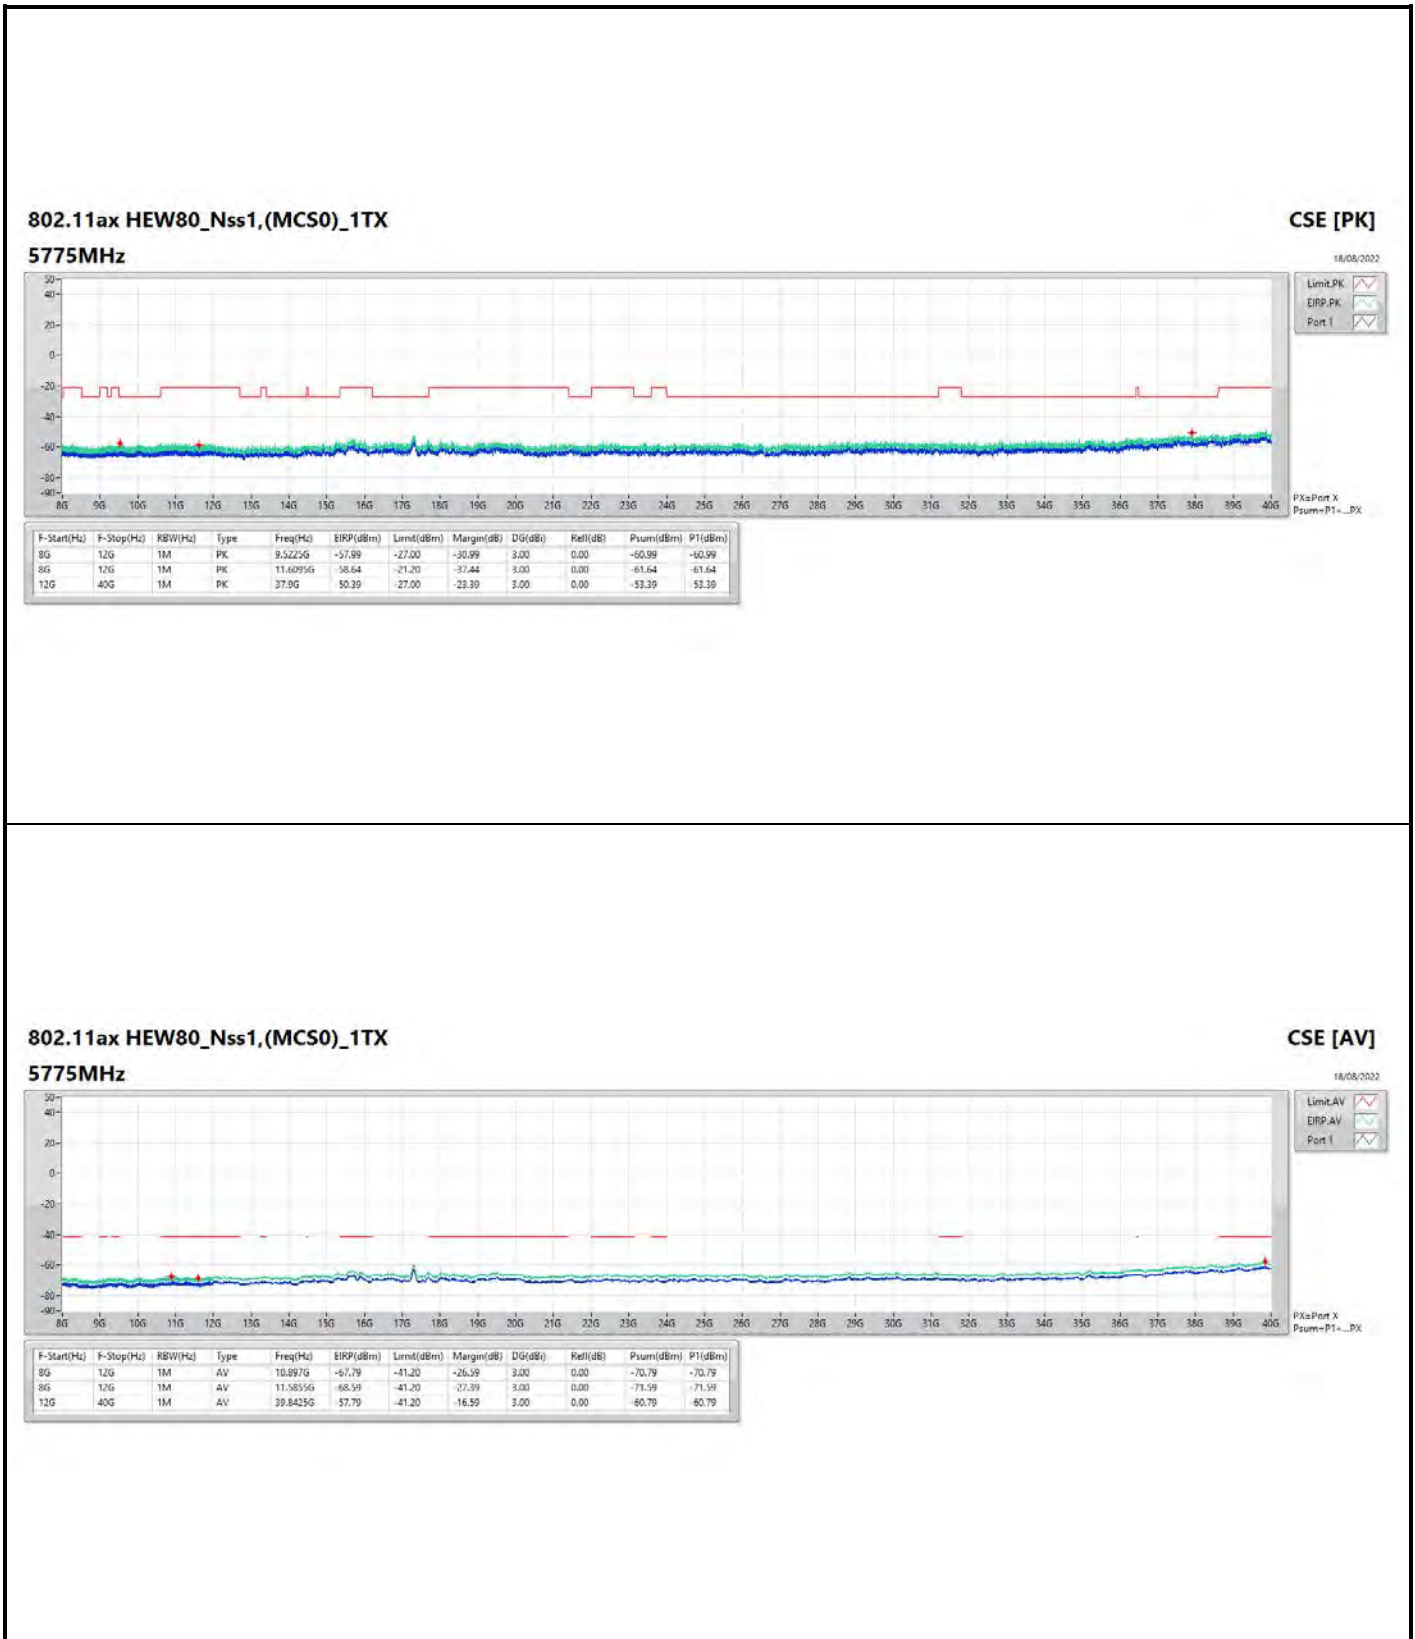

DG = Directional Gain ; PX=Port X; Psum=P1+P2+...PX

Summary

Mode	Result	F-Start (Hz)	F-Stop (Hz)	Type	Freq (Hz)	DG (dBi)	P1 (dBm)	Psum (dBm)	EIRP (dBm)	Limit (dBm)	Margin (dB)
5.15-5.25GHz	-	-	-	-	-	-	-	-	-	-	-
802.11a_Nss1,(6Mbps)_1TX	Pass	4.9G	5.31G	AV	5.15G	3.00	-51.30	-51.30	-48.30	-41.20	-7.10
802.11ax HEW20_Nss1,(MCS0)_1TX	Pass	4.9G	5.31G	AV	5.14974G	3.00	-49.35	-49.35	-46.35	-41.20	-5.15
802.11ax HEW40_Nss1,(MCS0)_1TX	Pass	4.9G	5.31G	AV	5.14928G	3.00	-45.08	-45.08	-42.08	-41.20	-0.88
802.11ax HEW80_Nss1,(MCS0)_1TX	Pass	4.9G	5.31G	AV	5.14984G	3.00	-44.93	-44.93	-41.93	-41.20	-0.73
5.725-5.85GHz	-	-	-	-	-	-	-	-	-	-	-
802.11a_Nss1,(6Mbps)_1TX	Pass	5.31G	5.47G	AV	5.41336G	3.00	-59.43	-59.43	-56.43	-41.20	-15.23
802.11ax HEW20_Nss1,(MCS0)_1TX	Pass	5.31G	5.47G	AV	5.4252G	3.00	-59.43	-59.43	-56.43	-41.20	-15.23
802.11ax HEW40_Nss1,(MCS0)_1TX	Pass	5.31G	5.47G	AV	5.45272G	3.00	-58.61	-58.61	-55.61	-41.20	-14.41
802.11ax HEW80_Nss1,(MCS0)_1TX	Pass	5.47G	5.85G	PK	5.64898G	3.00	-33.62	-33.62	-30.62	-27.00	-3.62