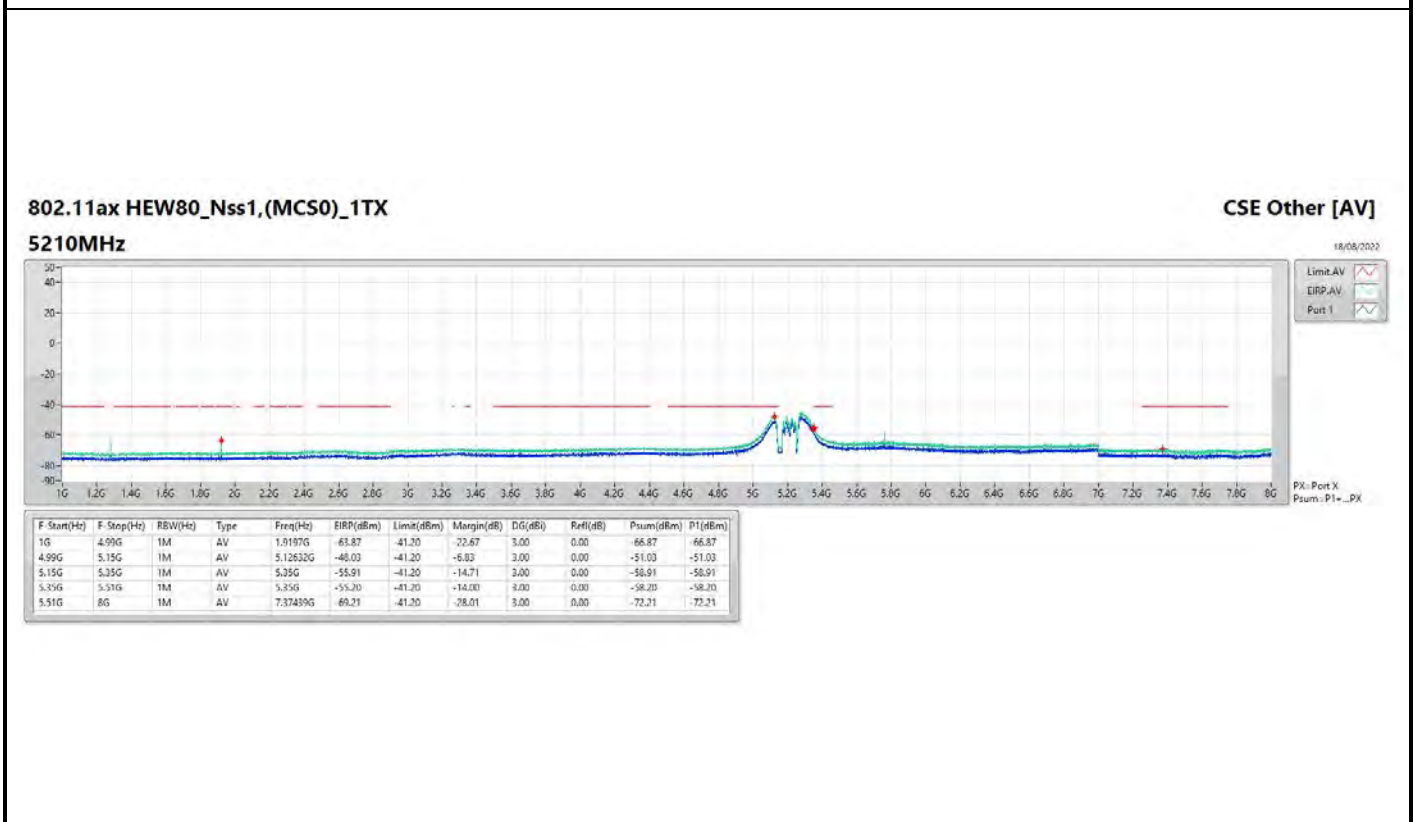

DG = Directional Gain ; PX=Port X; Psum=P1+P2+...PX

Summary

Mode	Result	F-Start (Hz)	F-Stop (Hz)	Type	Freq (Hz)	DG (dBi)	P1 (dBm)	Psum (dBm)	EIRP (dBm)	Limit (dBm)	Margin (dB)
5.15-5.25GHz	-	-	-	-	-	-	-	-	-	-	-
802.11a_Nss1,(6Mbps)_1TX	Pass	12G	40G	AV	15.598G	3.00	-52.04	-52.04	-49.04	-41.20	-7.84
802.11ax HEW20_Nss1,(MCS0)_1TX	Pass	12G	40G	AV	15.535G	3.00	-52.28	-52.28	-49.28	-41.20	-8.08
802.11ax HEW40_Nss1,(MCS0)_1TX	Pass	12G	40G	AV	15.57G	3.00	-56.11	-56.11	-53.11	-41.20	-11.91
802.11ax HEW80_Nss1,(MCS0)_1TX	Pass	12G	40G	AV	15.584G	3.00	-58.63	-58.63	-55.63	-41.20	-14.43
5.725-5.85GHz	-	-	-	-	-	-	-	-	-	-	-
802.11a_Nss1,(6Mbps)_1TX	Pass	12G	40G	AV	39.811G	3.00	-60.53	-60.53	-57.53	-41.20	-16.33
802.11ax HEW20_Nss1,(MCS0)_1TX	Pass	12G	40G	AV	39.839G	3.00	-60.43	-60.43	-57.43	-41.20	-16.23
802.11ax HEW40_Nss1,(MCS0)_1TX	Pass	12G	40G	AV	39.811G	3.00	-60.94	-60.94	-57.94	-41.20	-16.74
802.11ax HEW80_Nss1,(MCS0)_1TX	Pass	12G	40G	AV	39.8425G	3.00	-60.79	-60.79	-57.79	-41.20	-16.59