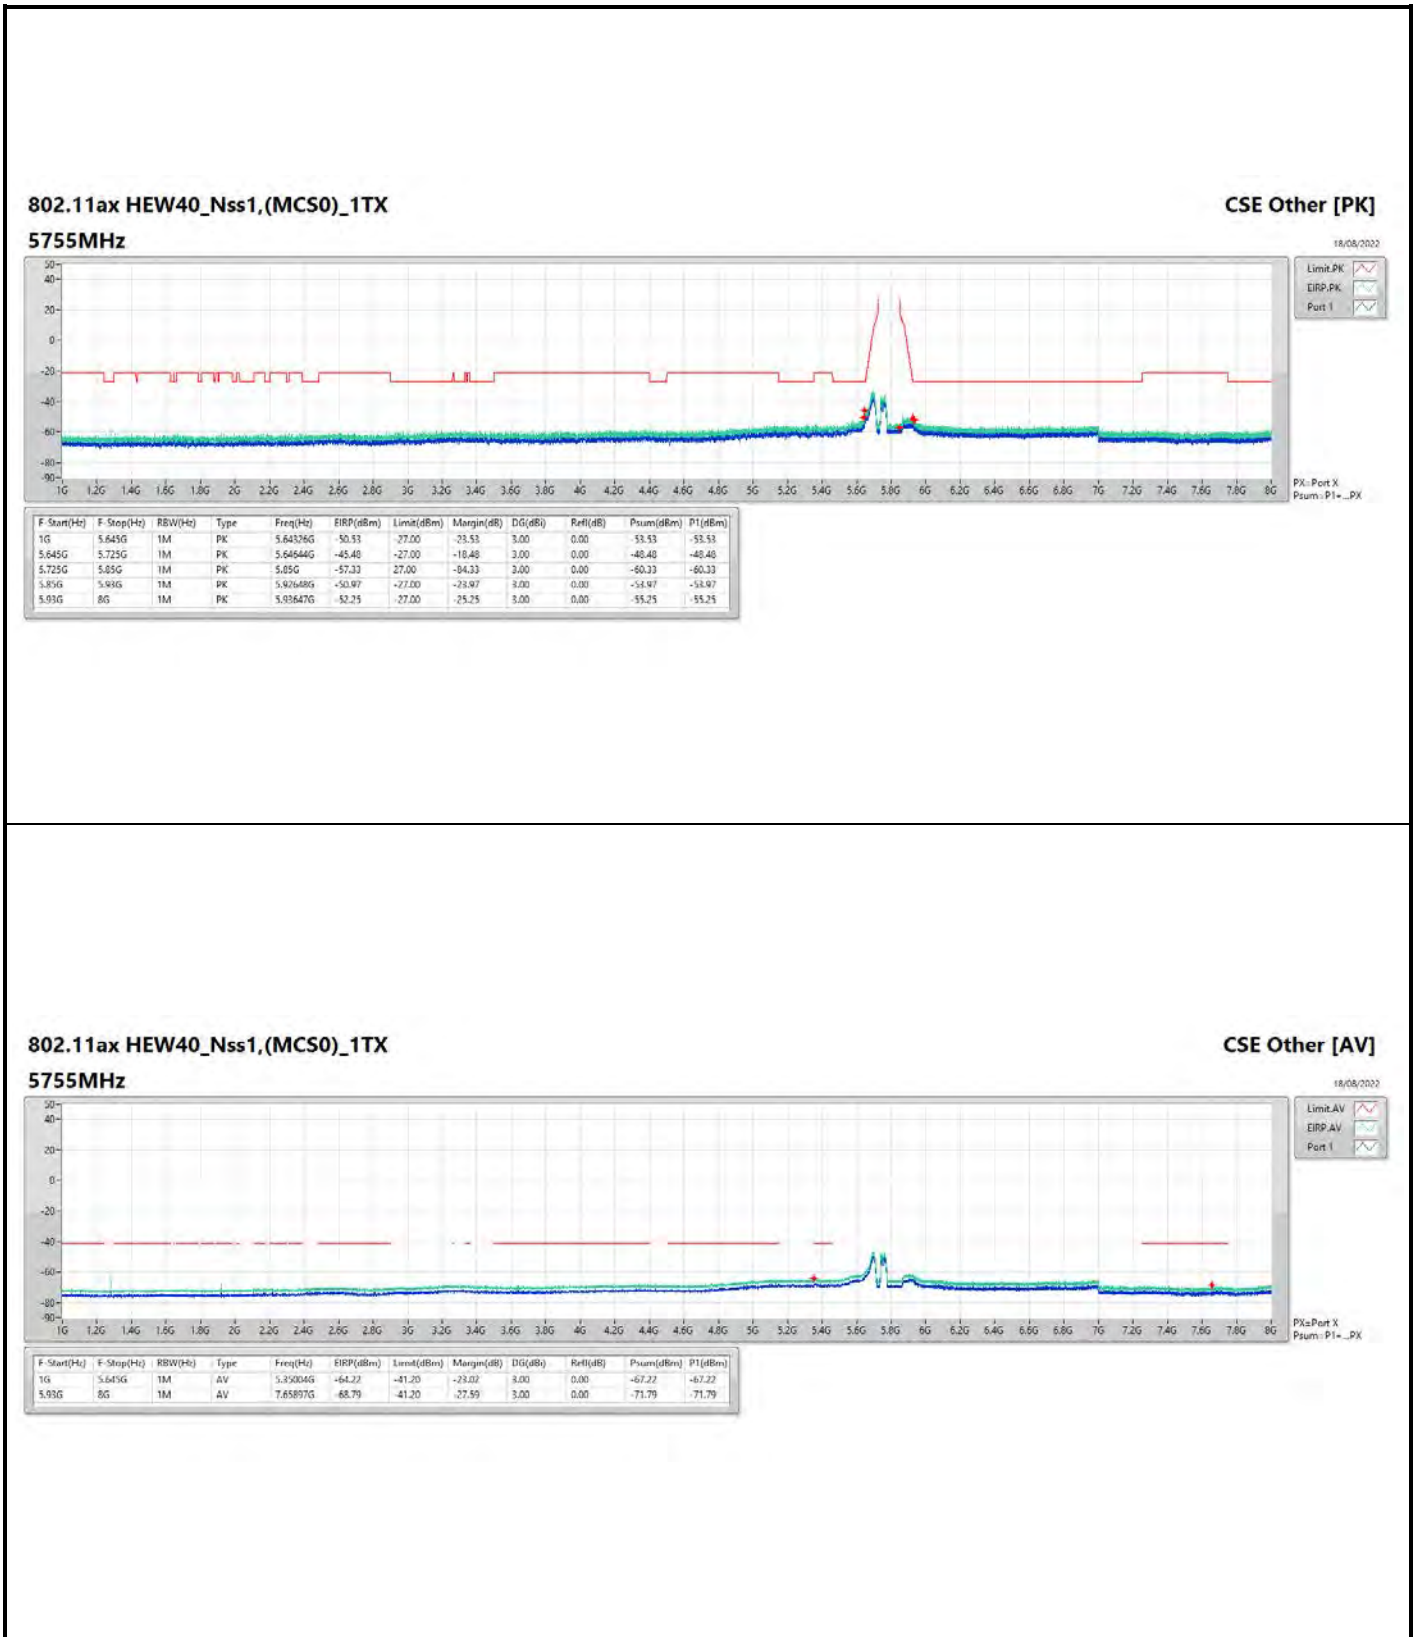

DG = Directional Gain ; PX=Port X; Psum=P1+P2+...PX

Summary

Mode	Result	F-Start (Hz)	F-Stop (Hz)	Type	Freq (Hz)	DG (dBi)	P1 (dBm)	Psum (dBm)	EIRP (dBm)	Limit (dBm)	Margin (dB)
5.15-5.25GHz	-	-	-	-	-	-	-	-	-	-	-
802.11a_Nss1,(6Mbps)_1TX	Pass	12G	40G	AV	15.598G	3.00	-52.04	-52.04	-49.04	-41.20	-7.84
802.11ax HEW20_Nss1,(MCS0)_1TX	Pass	12G	40G	AV	15.535G	3.00	-52.28	-52.28	-49.28	-41.20	-8.08
802.11ax HEW40_Nss1,(MCS0)_1TX	Pass	12G	40G	AV	15.57G	3.00	-56.11	-56.11	-53.11	-41.20	-11.91
802.11ax HEW80_Nss1,(MCS0)_1TX	Pass	12G	40G	AV	15.584G	3.00	-58.63	-58.63	-55.63	-41.20	-14.43
5.725-5.85GHz	-	-	-	-	-	-	-	-	-	-	-
802.11a_Nss1,(6Mbps)_1TX	Pass	12G	40G	AV	39.811G	3.00	-60.53	-60.53	-57.53	-41.20	-16.33
802.11ax HEW20_Nss1,(MCS0)_1TX	Pass	12G	40G	AV	39.839G	3.00	-60.43	-60.43	-57.43	-41.20	-16.23
802.11ax HEW40_Nss1,(MCS0)_1TX	Pass	12G	40G	AV	39.811G	3.00	-60.94	-60.94	-57.94	-41.20	-16.74
802.11ax HEW80_Nss1,(MCS0)_1TX	Pass	12G	40G	AV	39.8425G	3.00	-60.79	-60.79	-57.79	-41.20	-16.59