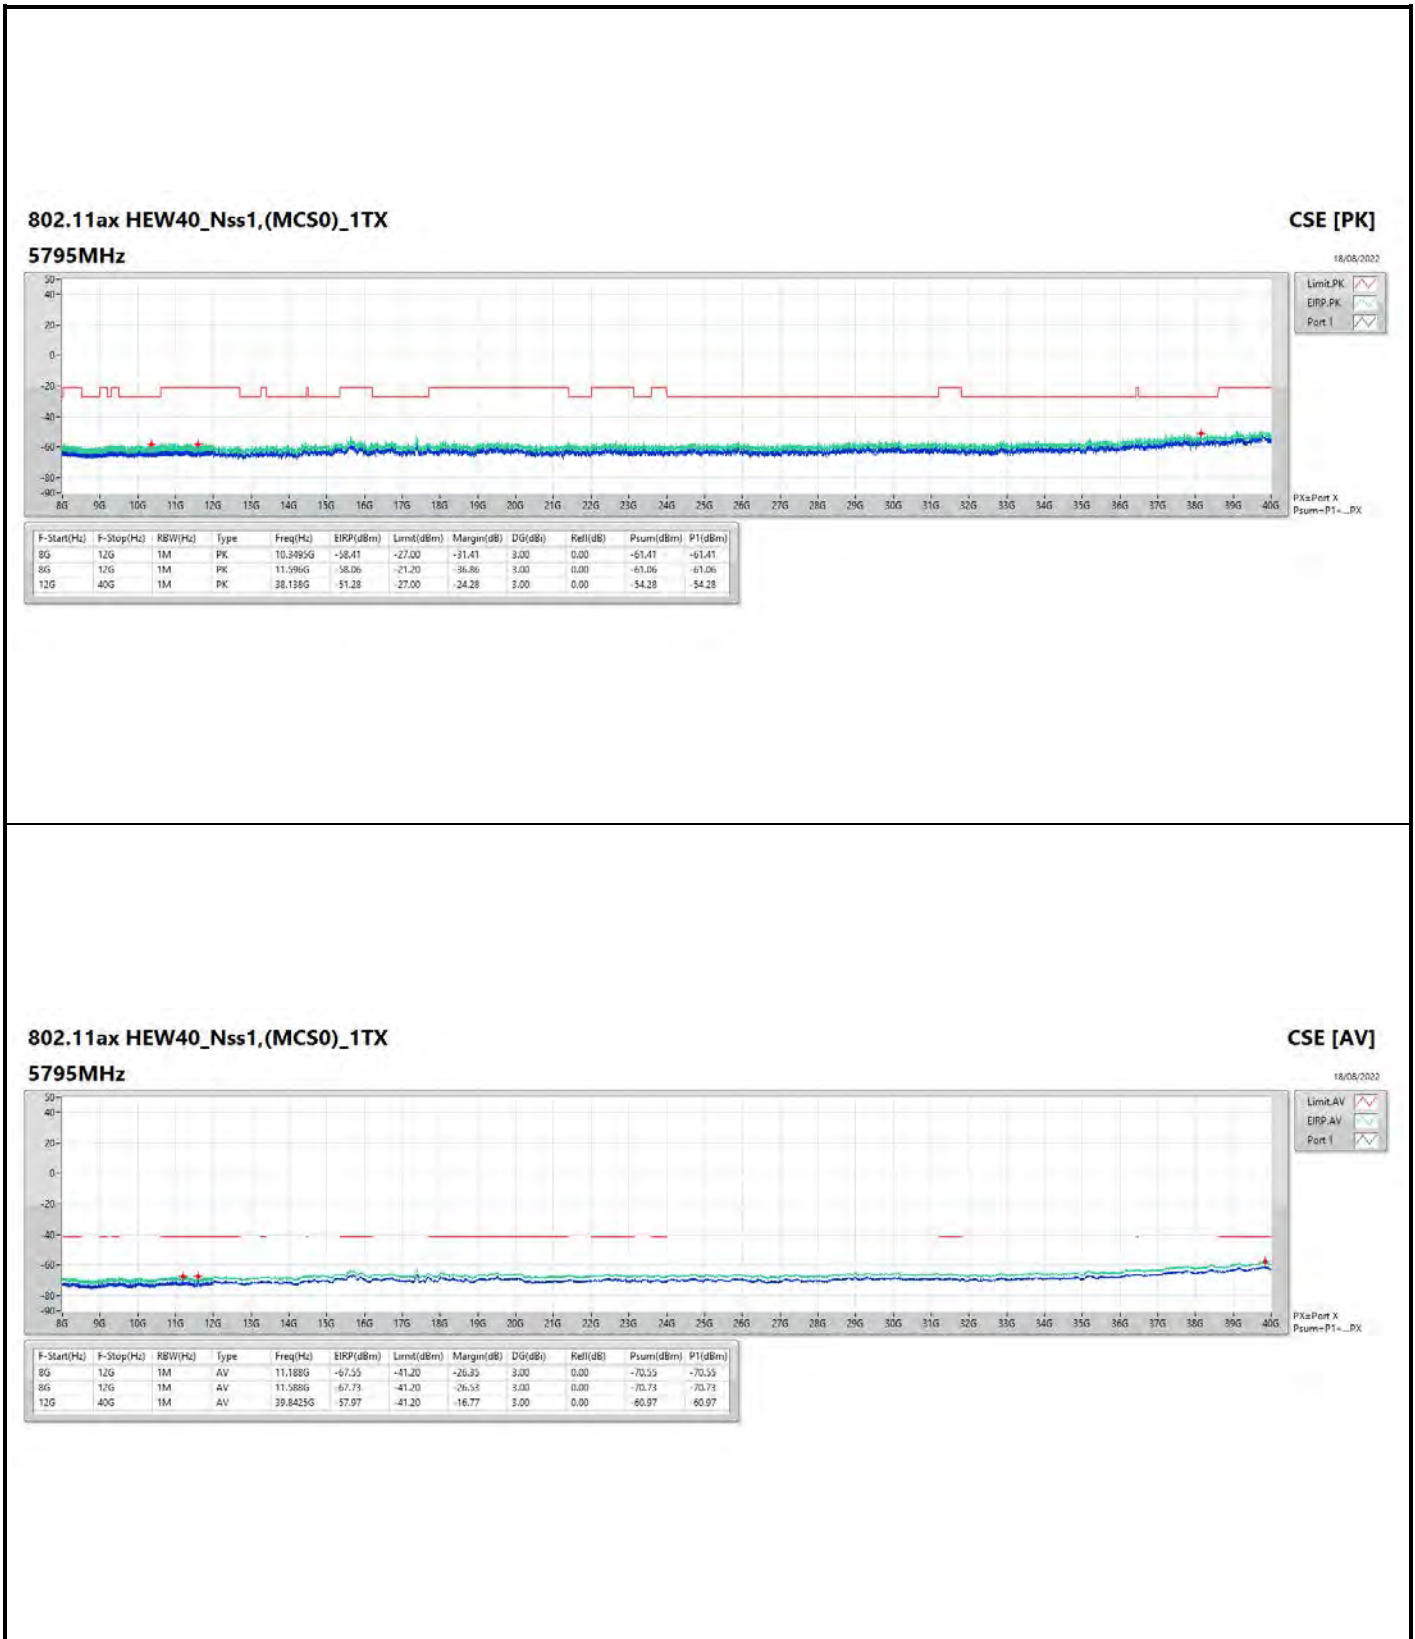

DG = Directional Gain ; PX=Port X; Psum=P1+P2+...PX

Summary

Mode	Result	F-Start (Hz)	F-Stop (Hz)	Type	Freq (Hz)	DG (dBi)	P1 (dBm)	Psum (dBm)	EIRP (dBm)	Limit (dBm)	Margin (dB)
5.15-5.25GHz	-	-	-	-	-	-	-	-	-	-	-
802.11a_Nss1,(6Mbps)_1TX	Pass	4.9G	5.31G	AV	5.15G	3.00	-51.30	-51.30	-48.30	-41.20	-7.10
802.11ax HEW20_Nss1,(MCS0)_1TX	Pass	4.9G	5.31G	AV	5.14974G	3.00	-49.35	-49.35	-46.35	-41.20	-5.15
802.11ax HEW40_Nss1,(MCS0)_1TX	Pass	4.9G	5.31G	AV	5.14928G	3.00	-45.08	-45.08	-42.08	-41.20	-0.88
802.11ax HEW80_Nss1,(MCS0)_1TX	Pass	4.9G	5.31G	AV	5.14984G	3.00	-44.93	-44.93	-41.93	-41.20	-0.73
5.725-5.85GHz	-	-	-	-	-	-	-	-	-	-	-
802.11a_Nss1,(6Mbps)_1TX	Pass	5.31G	5.47G	AV	5.41336G	3.00	-59.43	-59.43	-56.43	-41.20	-15.23
802.11ax HEW20_Nss1,(MCS0)_1TX	Pass	5.31G	5.47G	AV	5.4252G	3.00	-59.43	-59.43	-56.43	-41.20	-15.23
802.11ax HEW40_Nss1,(MCS0)_1TX	Pass	5.31G	5.47G	AV	5.45272G	3.00	-58.61	-58.61	-55.61	-41.20	-14.41
802.11ax HEW80_Nss1,(MCS0)_1TX	Pass	5.47G	5.85G	PK	5.64898G	3.00	-33.62	-33.62	-30.62	-27.00	-3.62