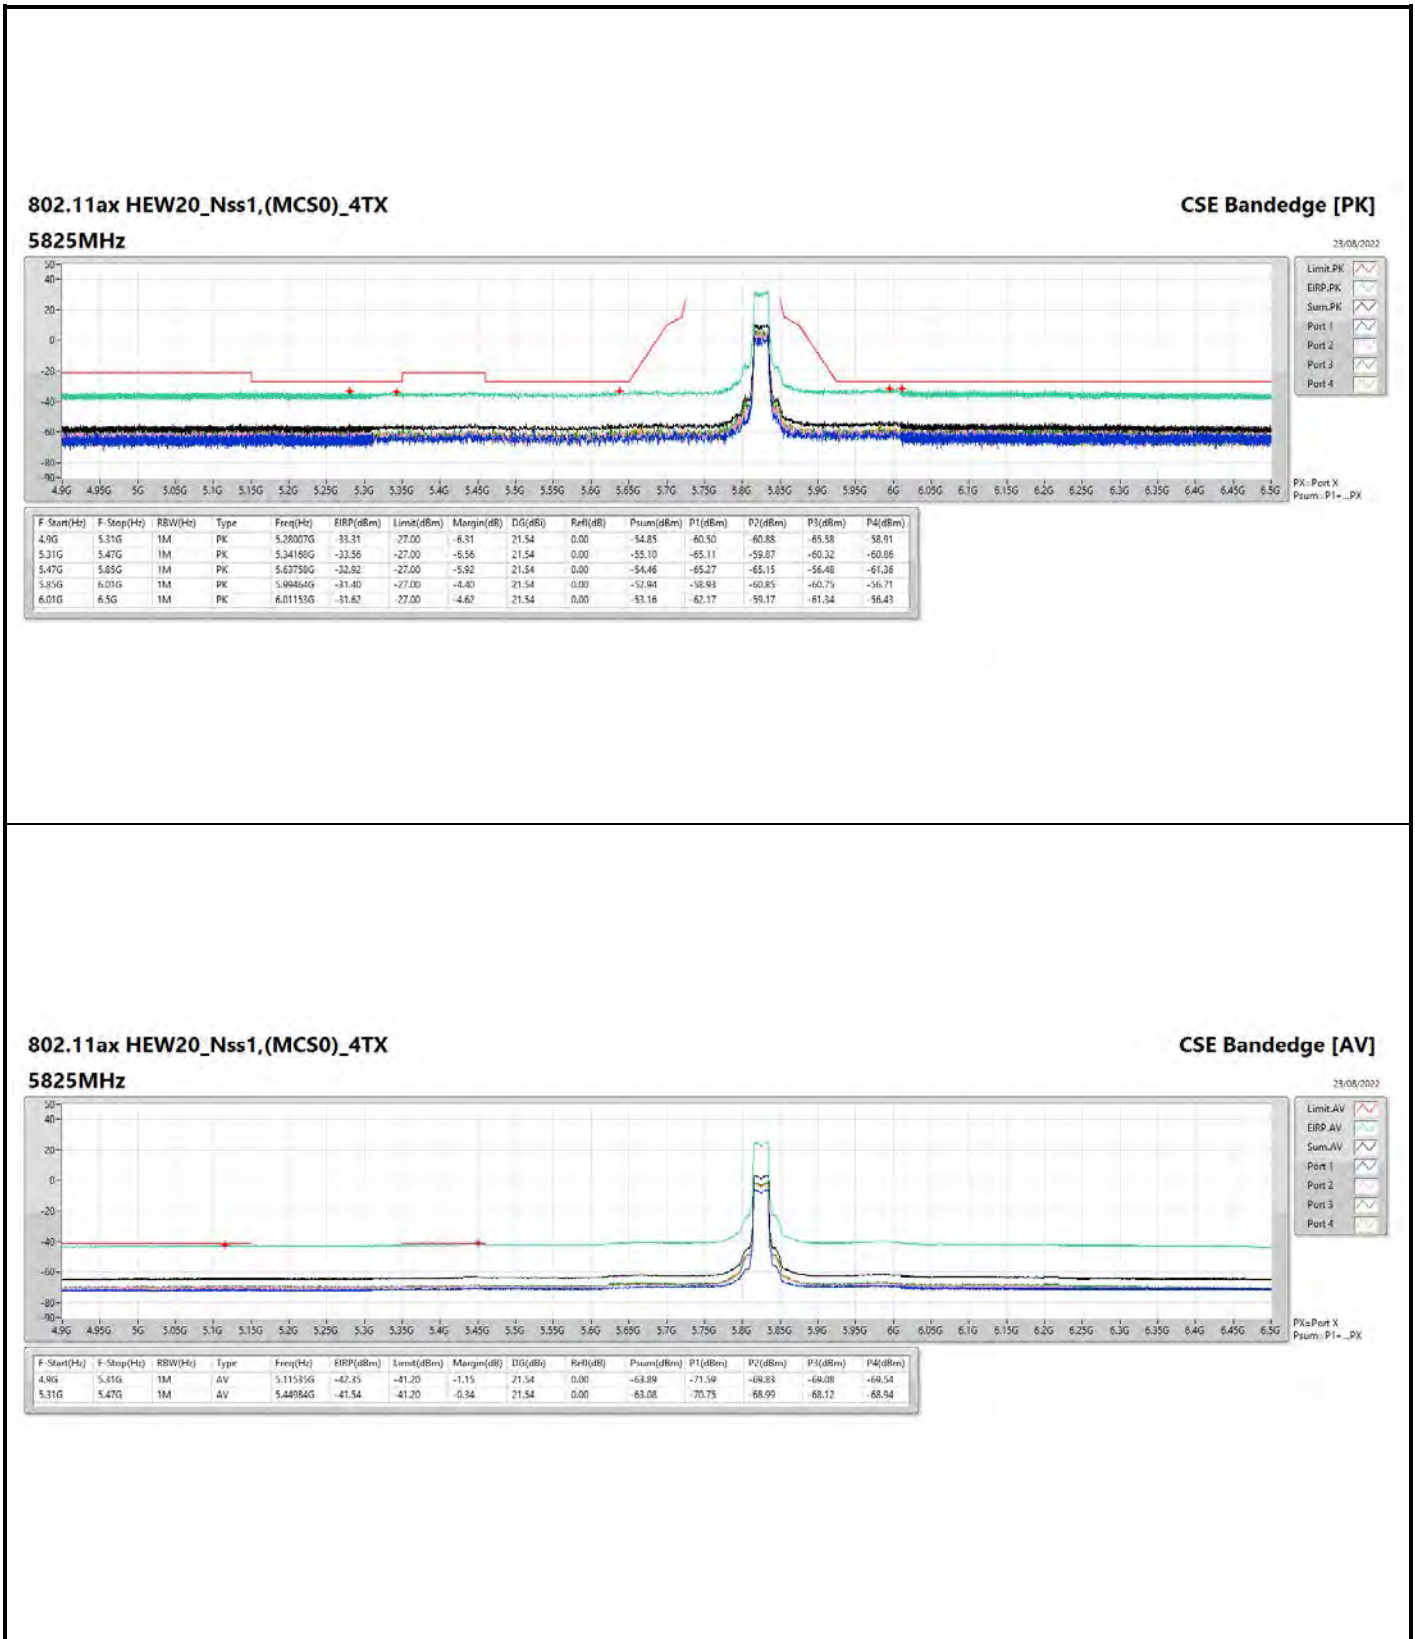

802.11ax HEW20_Nss1,(MCS0)_4TX
5785MHz

CSE Bandedge [AV]

23/08/2022

802.11ax HEW40_Nss1,(MCS0)_4TX

5230MHz

CSE Bandedge [AV]

23/08/2022

802.11ax HEW80_Nss1,(MCS0)_4TX
5210MHz

CSE Bandedge [AV]

24/08/2022

CSE_Scanning R3_Antenna set 3 (Harmonic 1GHz ~ 8GHz)
_P to M

Appendix E.20

Summary

Mode	Result	F-Start (Hz)	F-Stop (Hz)	Type	Freq (Hz)	EIRP (dBm)	Limit (dBm)	Margin (dB)	P1 (dBm)
5.15-5.25GHz	-	-	-	-	-	-	-	-	-
802.11a_Nss1,(6Mbps)_1TX	Pass	5.35G	5.39G	AV	5.35104G	-62.44	-41.20	-21.24	-65.44
802.11ax HEW20_Nss1,(MCS0)_1TX	Pass	5.11G	5.15G	AV	5.13032G	-61.97	-41.20	-20.77	-64.97
802.11ax HEW40_Nss1,(MCS0)_1TX	Pass	5.07G	5.15G	AV	5.1308G	-54.51	-41.20	-13.31	-57.51
802.11ax HEW80_Nss1,(MCS0)_1TX	Pass	4.99G	5.15G	AV	5.12632G	-48.03	-41.20	-6.83	-51.03
5.725-5.85GHz	-	-	-	-	-	-	-	-	-
802.11a_Nss1,(6Mbps)_1TX	Pass	1G	5.685G	AV	1.92002G	-63.25	-41.20	-22.05	-66.25
802.11ax HEW20_Nss1,(MCS0)_1TX	Pass	1G	5.685G	AV	1.92002G	-63.49	-41.20	-22.29	-66.49
802.11ax HEW40_Nss1,(MCS0)_1TX	Pass	5.645G	5.725G	PK	5.64644G	-45.48	-27.00	-18.48	-48.48
802.11ax HEW80_Nss1,(MCS0)_1TX	Pass	5.565G	5.725G	PK	5.64372G	-31.09	-27.00	-4.09	-34.09