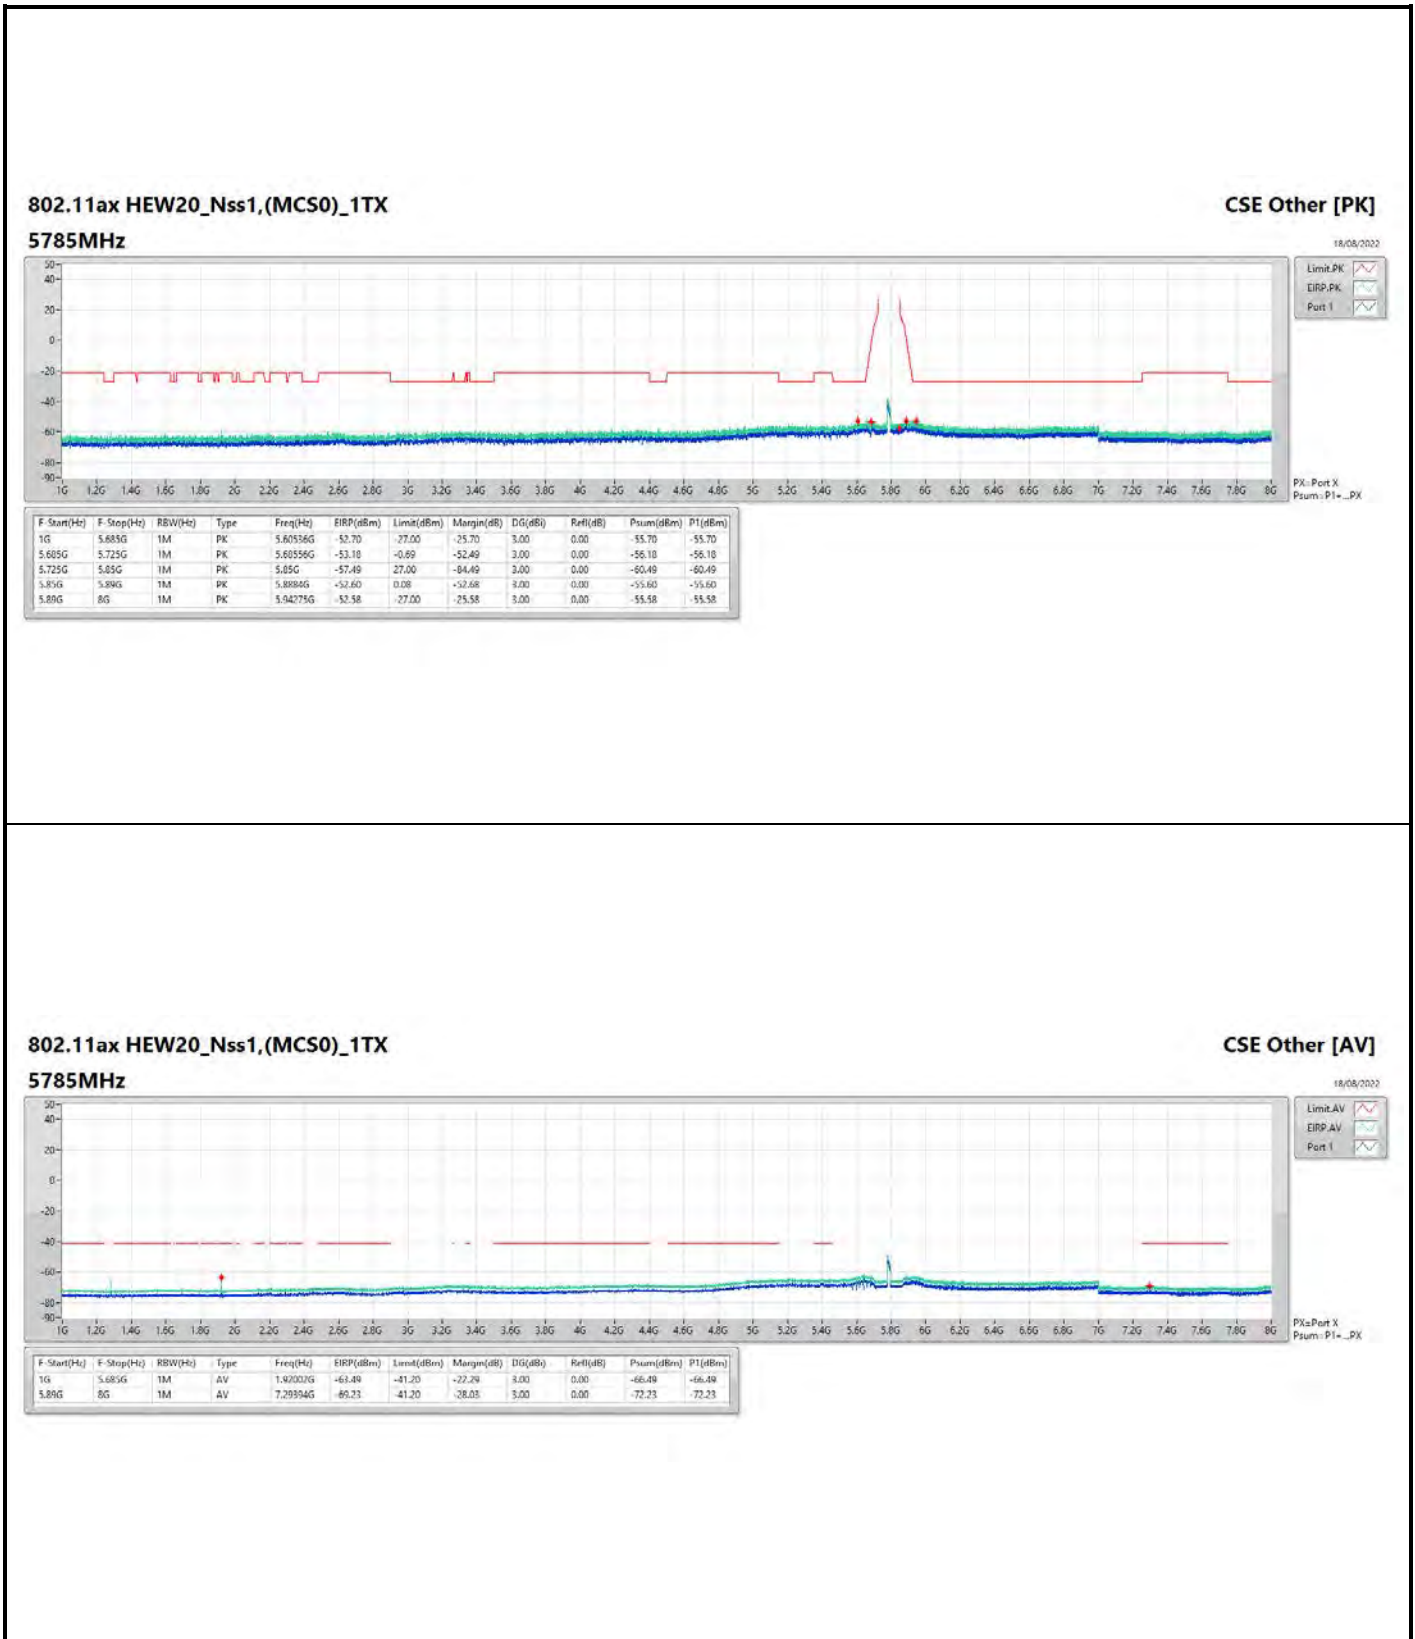

DG = Directional Gain ; PX=Port X; Psum=P1+P2+...PX

Summary

Mode	Result	F-Start (Hz)	F-Stop (Hz)	Type	Freq (Hz)	DG (dBi)	P1 (dBm)	Psum (dBm)	EIRP (dBm)	Limit (dBm)	Margin (dB)
5.15-5.25GHz	-	-	-	-	-	-	-	-	-	-	-
802.11a_Nss1,(6Mbps)_1TX	Pass	12G	40G	AV	15.598G	3.00	-52.04	-52.04	-49.04	-41.20	-7.84
802.11ax HEW20_Nss1,(MCS0)_1TX	Pass	12G	40G	AV	15.535G	3.00	-52.28	-52.28	-49.28	-41.20	-8.08
802.11ax HEW40_Nss1,(MCS0)_1TX	Pass	12G	40G	AV	15.57G	3.00	-56.11	-56.11	-53.11	-41.20	-11.91
802.11ax HEW80_Nss1,(MCS0)_1TX	Pass	12G	40G	AV	15.584G	3.00	-58.63	-58.63	-55.63	-41.20	-14.43
5.725-5.85GHz	-	-	-	-	-	-	-	-	-	-	-
802.11a_Nss1,(6Mbps)_1TX	Pass	12G	40G	AV	39.811G	3.00	-60.53	-60.53	-57.53	-41.20	-16.33
802.11ax HEW20_Nss1,(MCS0)_1TX	Pass	12G	40G	AV	39.839G	3.00	-60.43	-60.43	-57.43	-41.20	-16.23
802.11ax HEW40_Nss1,(MCS0)_1TX	Pass	12G	40G	AV	39.811G	3.00	-60.94	-60.94	-57.94	-41.20	-16.74
802.11ax HEW80_Nss1,(MCS0)_1TX	Pass	12G	40G	AV	39.8425G	3.00	-60.79	-60.79	-57.79	-41.20	-16.59