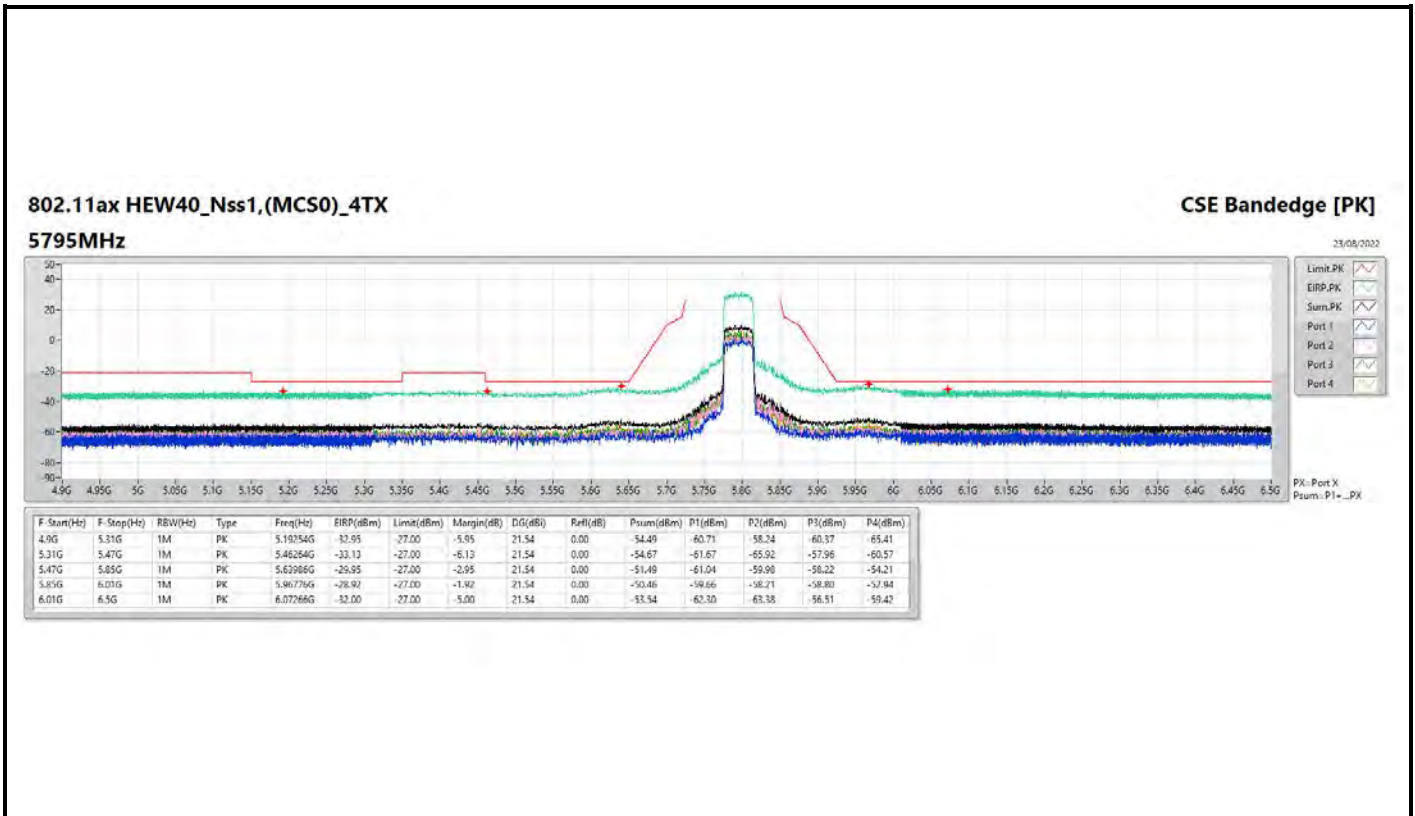

802.11ax HEW20_Nss1,(MCS0)_4TX
5785MHz

CSE Bandedge [AV]

23/08/2022

802.11ax HEW40_Nss1,(MCS0)_4TX

5230MHz

CSE Bandedge [AV]

23/08/2022

802.11ax HEW80_Nss1,(MCS0)_4TX
5210MHz

CSE Bandedge [AV]

24/08/2022

CSE_Scanning R3_Antenna set 3 (Harmonic 1GHz ~ 8GHz)
_P to M

Appendix E.20

Summary

Mode	Result	F-Start (Hz)	F-Stop (Hz)	Type	Freq (Hz)	EIRP (dBm)	Limit (dBm)	Margin (dB)	P1 (dBm)
5.15-5.25GHz	-	-	-	-	-	-	-	-	-
802.11a_Nss1,(6Mbps)_1TX	Pass	5.35G	5.39G	AV	5.35104G	-62.44	-41.20	-21.24	-65.44
802.11ax HEW20_Nss1,(MCS0)_1TX	Pass	5.11G	5.15G	AV	5.13032G	-61.97	-41.20	-20.77	-64.97
802.11ax HEW40_Nss1,(MCS0)_1TX	Pass	5.07G	5.15G	AV	5.1308G	-54.51	-41.20	-13.31	-57.51
802.11ax HEW80_Nss1,(MCS0)_1TX	Pass	4.99G	5.15G	AV	5.12632G	-48.03	-41.20	-6.83	-51.03
5.725-5.85GHz	-	-	-	-	-	-	-	-	-
802.11a_Nss1,(6Mbps)_1TX	Pass	1G	5.685G	AV	1.92002G	-63.25	-41.20	-22.05	-66.25
802.11ax HEW20_Nss1,(MCS0)_1TX	Pass	1G	5.685G	AV	1.92002G	-63.49	-41.20	-22.29	-66.49
802.11ax HEW40_Nss1,(MCS0)_1TX	Pass	5.645G	5.725G	PK	5.64644G	-45.48	-27.00	-18.48	-48.48
802.11ax HEW80_Nss1,(MCS0)_1TX	Pass	5.565G	5.725G	PK	5.64372G	-31.09	-27.00	-4.09	-34.09