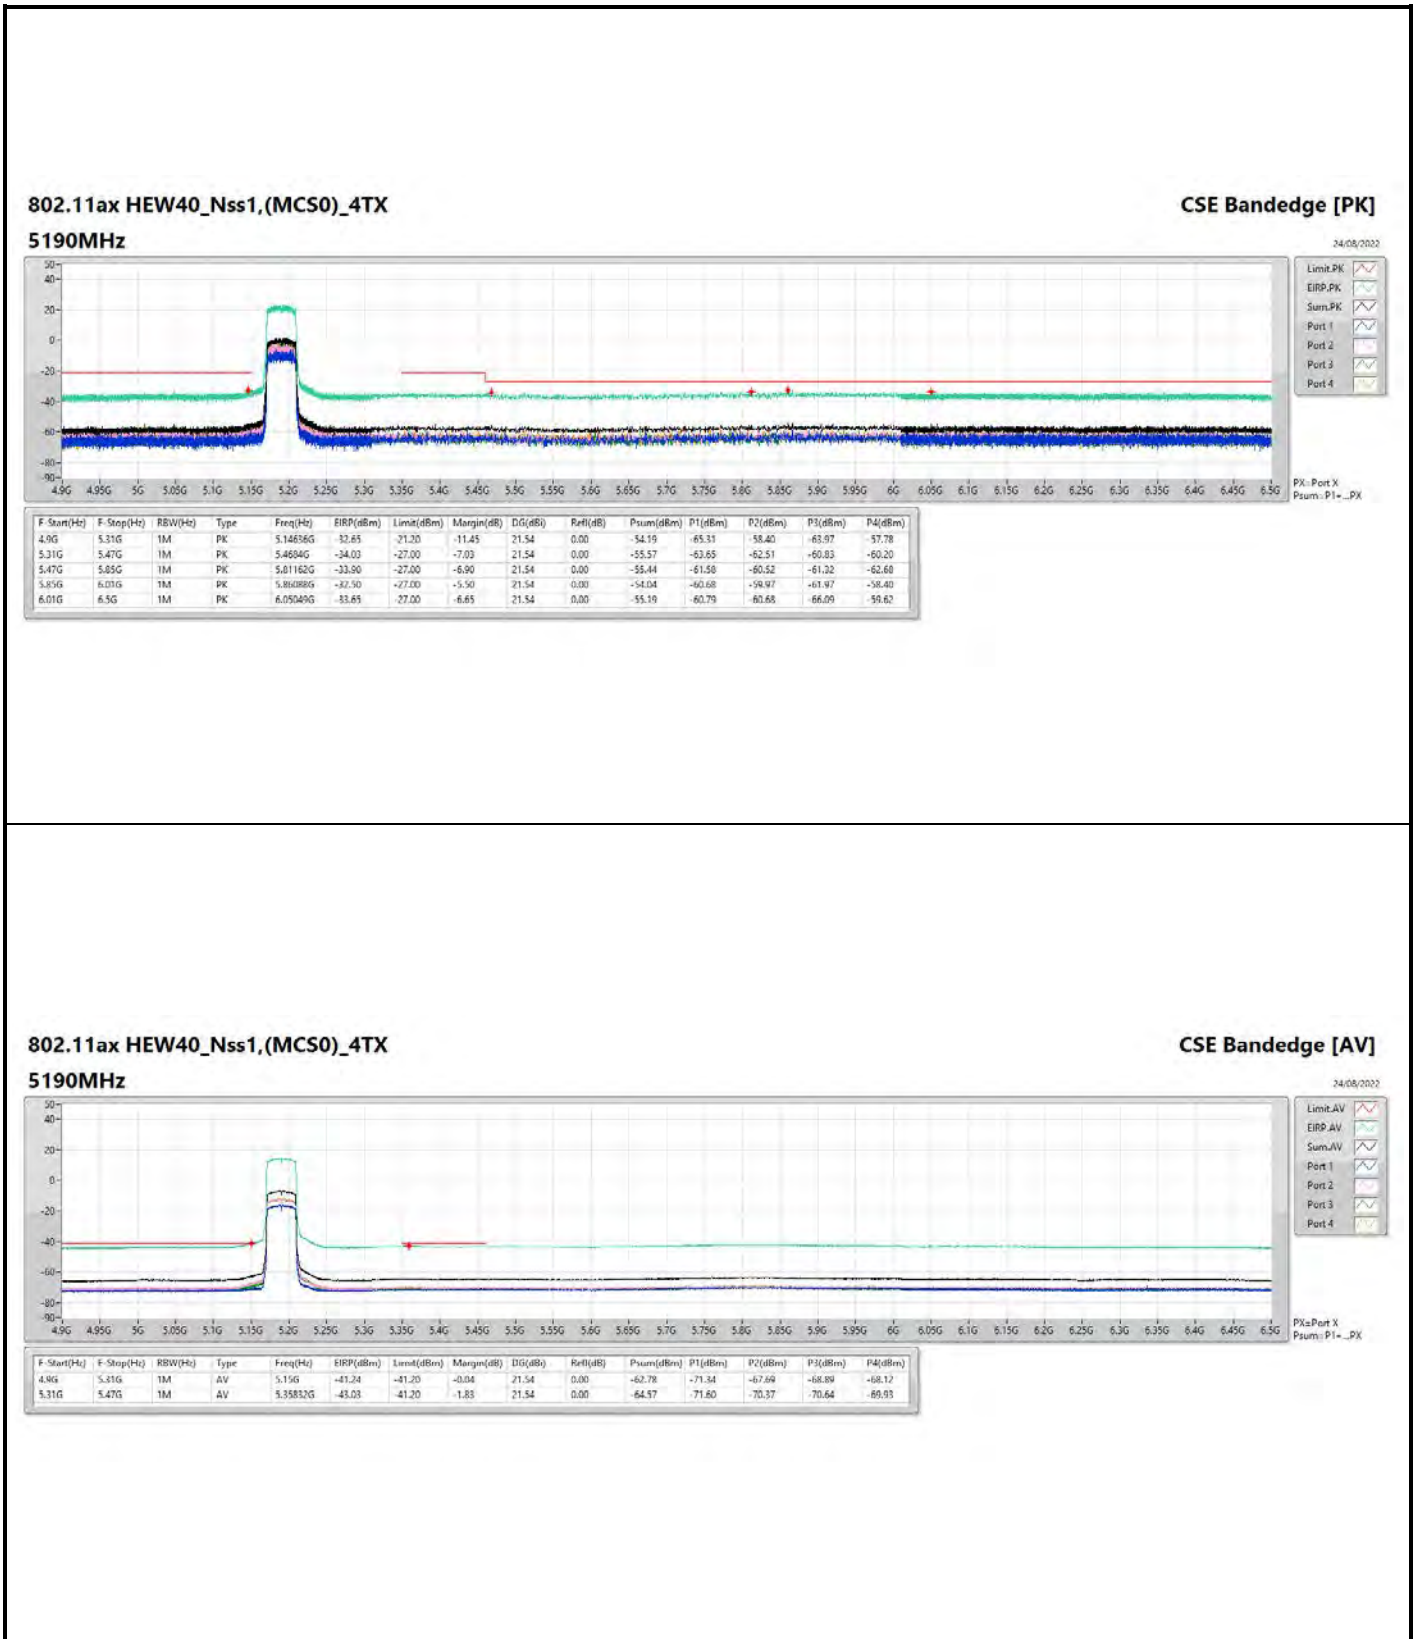

802.11ax HEW20_Nss1,(MCS0)_4TX
5785MHz

CSE Bandedge [AV]

23/08/2022

802.11ax HEW40_Nss1,(MCS0)_4TX

5230MHz

CSE Bandedge [AV]

23/08/2022

802.11ax HEW80_Nss1,(MCS0)_4TX
5210MHz

CSE Bandedge [AV]

24/08/2022

CSE_Scanning R3_Antenna set 3 (Harmonic 1GHz ~ 8GHz)
_P to M

Appendix E.20

Summary

Mode	Result	F-Start (Hz)	F-Stop (Hz)	Type	Freq (Hz)	EIRP (dBm)	Limit (dBm)	Margin (dB)	P1 (dBm)
5.15-5.25GHz	-	-	-	-	-	-	-	-	-
802.11a_Nss1,(6Mbps)_1TX	Pass	5.35G	5.39G	AV	5.35104G	-62.44	-41.20	-21.24	-65.44
802.11ax HEW20_Nss1,(MCS0)_1TX	Pass	5.11G	5.15G	AV	5.13032G	-61.97	-41.20	-20.77	-64.97
802.11ax HEW40_Nss1,(MCS0)_1TX	Pass	5.07G	5.15G	AV	5.1308G	-54.51	-41.20	-13.31	-57.51
802.11ax HEW80_Nss1,(MCS0)_1TX	Pass	4.99G	5.15G	AV	5.12632G	-48.03	-41.20	-6.83	-51.03
5.725-5.85GHz	-	-	-	-	-	-	-	-	-
802.11a_Nss1,(6Mbps)_1TX	Pass	1G	5.685G	AV	1.92002G	-63.25	-41.20	-22.05	-66.25
802.11ax HEW20_Nss1,(MCS0)_1TX	Pass	1G	5.685G	AV	1.92002G	-63.49	-41.20	-22.29	-66.49
802.11ax HEW40_Nss1,(MCS0)_1TX	Pass	5.645G	5.725G	PK	5.64644G	-45.48	-27.00	-18.48	-48.48
802.11ax HEW80_Nss1,(MCS0)_1TX	Pass	5.565G	5.725G	PK	5.64372G	-31.09	-27.00	-4.09	-34.09