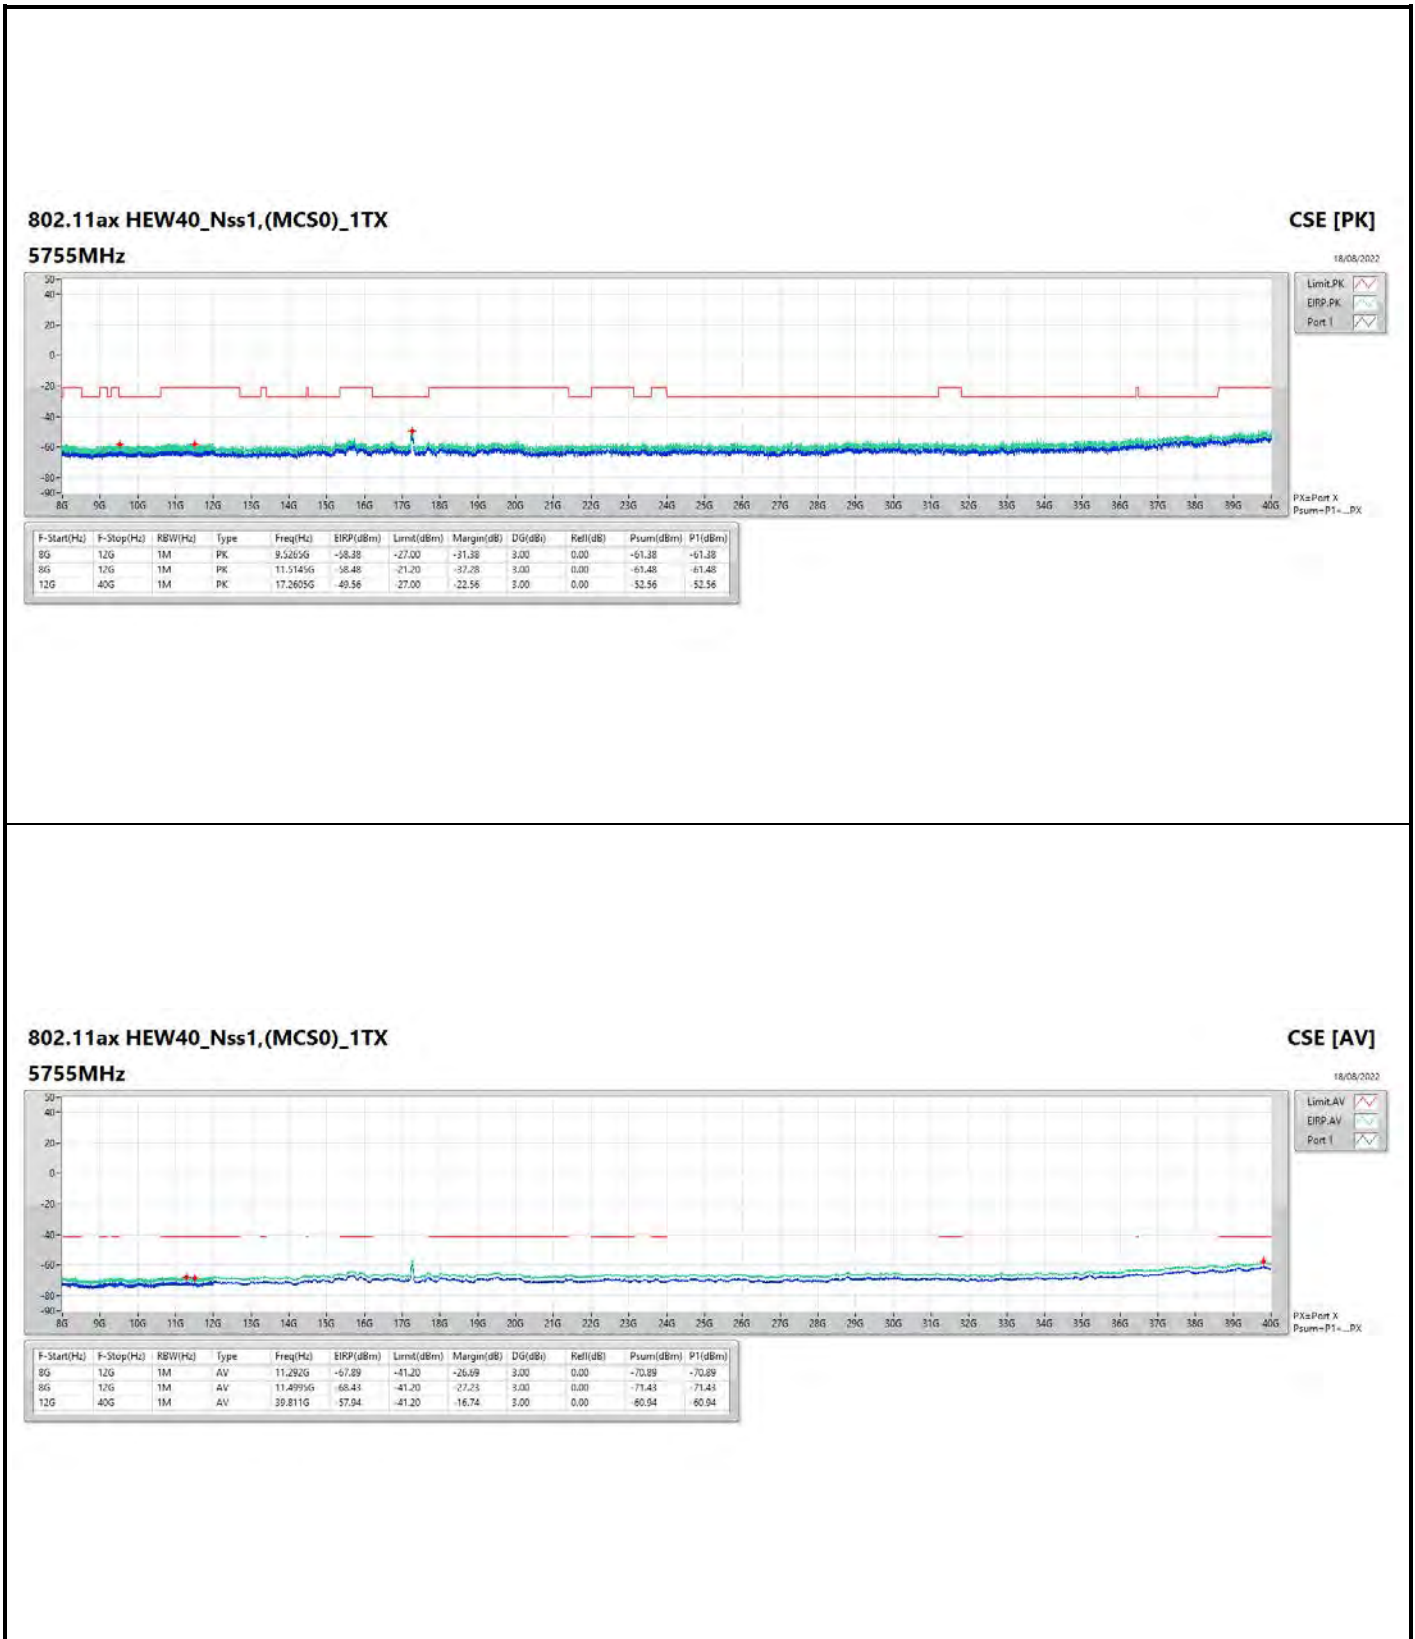

DG = Directional Gain ; PX=Port X; Psum=P1+P2+...PX

Summary

Mode	Result	F-Start (Hz)	F-Stop (Hz)	Type	Freq (Hz)	DG (dBi)	P1 (dBm)	Psum (dBm)	EIRP (dBm)	Limit (dBm)	Margin (dB)
5.15-5.25GHz	-	-	-	-	-	-	-	-	-	-	-
802.11a_Nss1,(6Mbps)_1TX	Pass	4.9G	5.31G	AV	5.15G	3.00	-51.30	-51.30	-48.30	-41.20	-7.10
802.11ax HEW20_Nss1,(MCS0)_1TX	Pass	4.9G	5.31G	AV	5.14974G	3.00	-49.35	-49.35	-46.35	-41.20	-5.15
802.11ax HEW40_Nss1,(MCS0)_1TX	Pass	4.9G	5.31G	AV	5.14928G	3.00	-45.08	-45.08	-42.08	-41.20	-0.88
802.11ax HEW80_Nss1,(MCS0)_1TX	Pass	4.9G	5.31G	AV	5.14984G	3.00	-44.93	-44.93	-41.93	-41.20	-0.73
5.725-5.85GHz	-	-	-	-	-	-	-	-	-	-	-
802.11a_Nss1,(6Mbps)_1TX	Pass	5.31G	5.47G	AV	5.41336G	3.00	-59.43	-59.43	-56.43	-41.20	-15.23
802.11ax HEW20_Nss1,(MCS0)_1TX	Pass	5.31G	5.47G	AV	5.4252G	3.00	-59.43	-59.43	-56.43	-41.20	-15.23
802.11ax HEW40_Nss1,(MCS0)_1TX	Pass	5.31G	5.47G	AV	5.45272G	3.00	-58.61	-58.61	-55.61	-41.20	-14.41
802.11ax HEW80_Nss1,(MCS0)_1TX	Pass	5.47G	5.85G	PK	5.64898G	3.00	-33.62	-33.62	-30.62	-27.00	-3.62