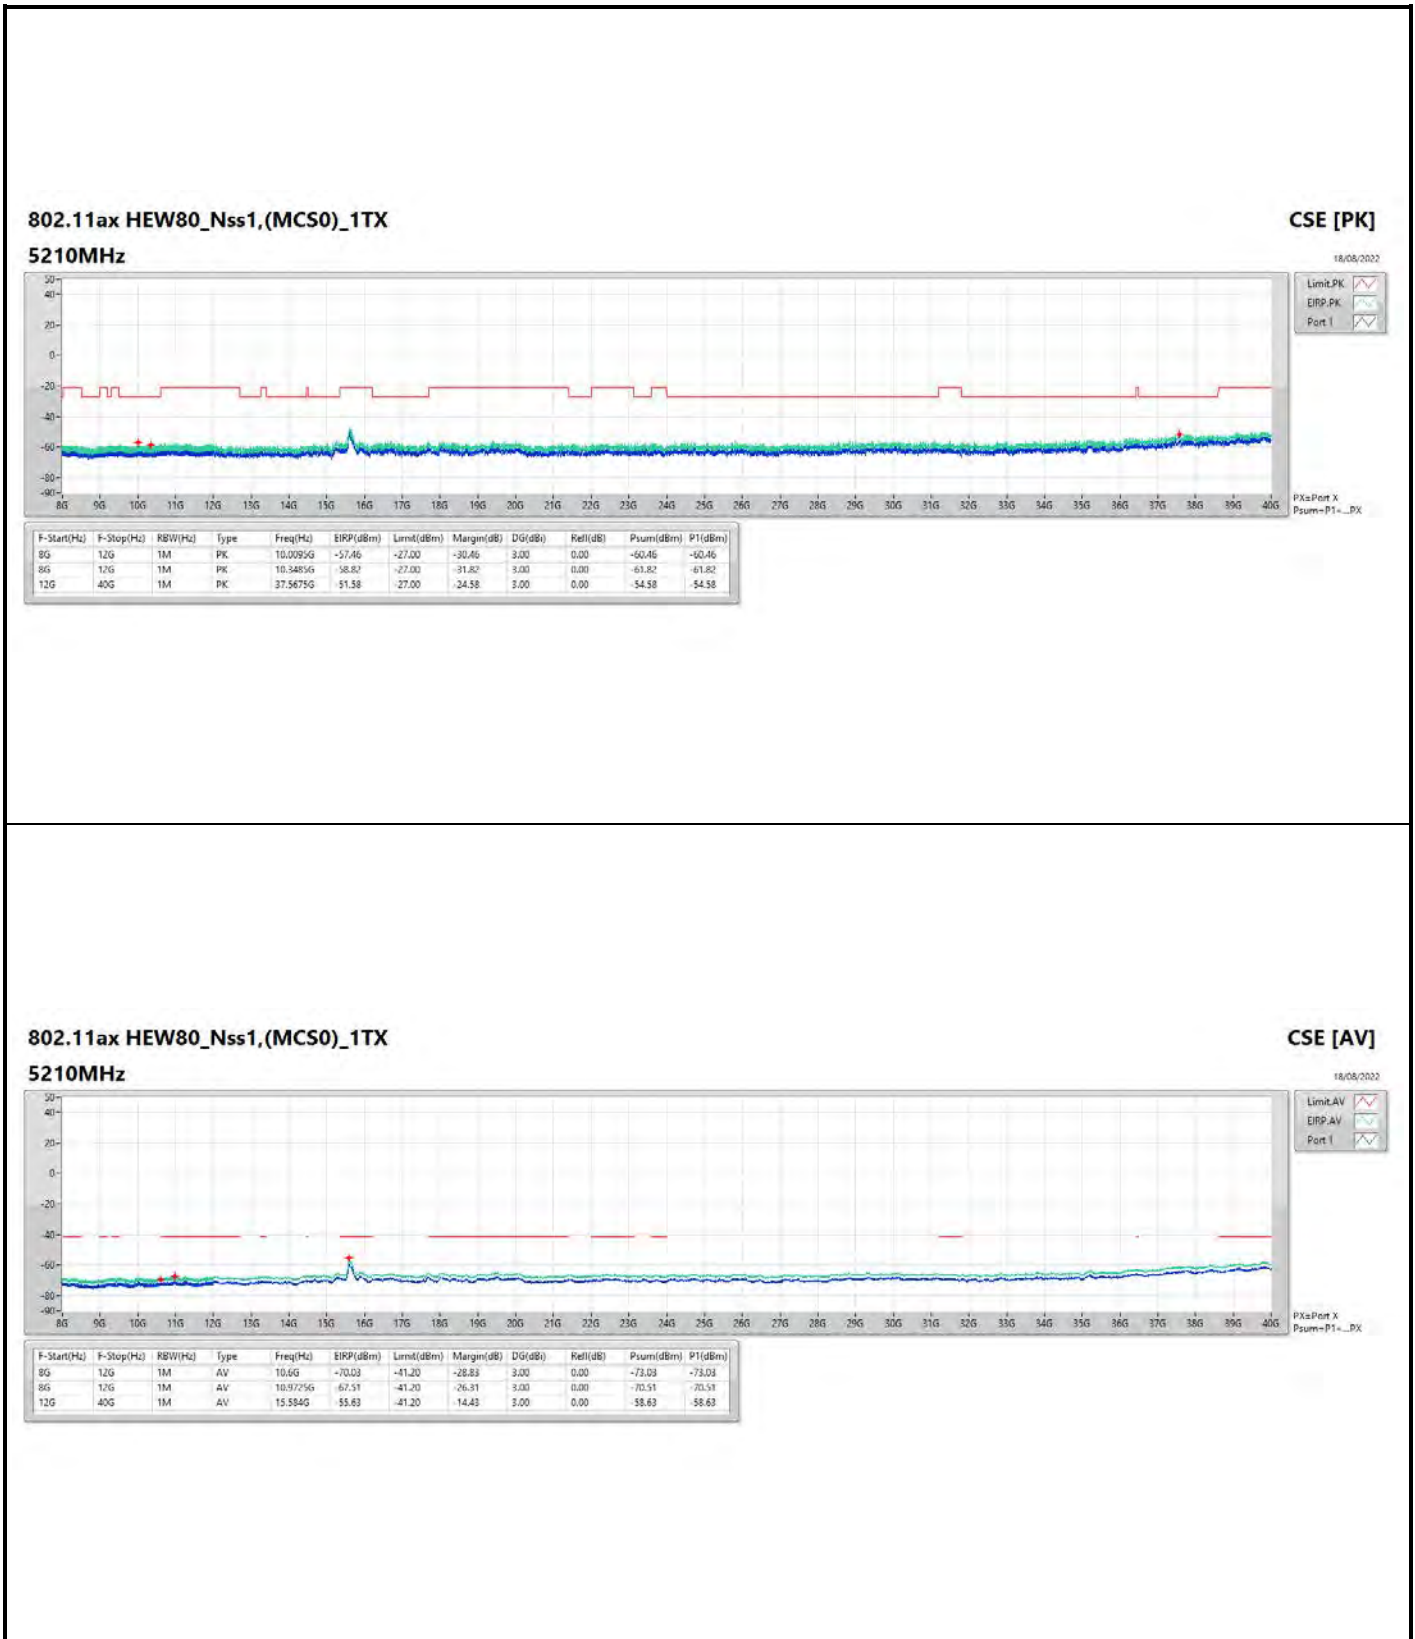

DG = Directional Gain ; PX=Port X; Psum=P1+P2+...PX

Summary

Mode	Result	F-Start (Hz)	F-Stop (Hz)	Type	Freq (Hz)	DG (dBi)	P1 (dBm)	Psum (dBm)	EIRP (dBm)	Limit (dBm)	Margin (dB)
5.15-5.25GHz	-	-	-	-	-	-	-	-	-	-	-
802.11a_Nss1,(6Mbps)_1TX	Pass	4.9G	5.31G	AV	5.15G	3.00	-51.30	-51.30	-48.30	-41.20	-7.10
802.11ax HEW20_Nss1,(MCS0)_1TX	Pass	4.9G	5.31G	AV	5.14974G	3.00	-49.35	-49.35	-46.35	-41.20	-5.15
802.11ax HEW40_Nss1,(MCS0)_1TX	Pass	4.9G	5.31G	AV	5.14928G	3.00	-45.08	-45.08	-42.08	-41.20	-0.88
802.11ax HEW80_Nss1,(MCS0)_1TX	Pass	4.9G	5.31G	AV	5.14984G	3.00	-44.93	-44.93	-41.93	-41.20	-0.73
5.725-5.85GHz	-	-	-	-	-	-	-	-	-	-	-
802.11a_Nss1,(6Mbps)_1TX	Pass	5.31G	5.47G	AV	5.41336G	3.00	-59.43	-59.43	-56.43	-41.20	-15.23
802.11ax HEW20_Nss1,(MCS0)_1TX	Pass	5.31G	5.47G	AV	5.4252G	3.00	-59.43	-59.43	-56.43	-41.20	-15.23
802.11ax HEW40_Nss1,(MCS0)_1TX	Pass	5.31G	5.47G	AV	5.45272G	3.00	-58.61	-58.61	-55.61	-41.20	-14.41
802.11ax HEW80_Nss1,(MCS0)_1TX	Pass	5.47G	5.85G	PK	5.64898G	3.00	-33.62	-33.62	-30.62	-27.00	-3.62