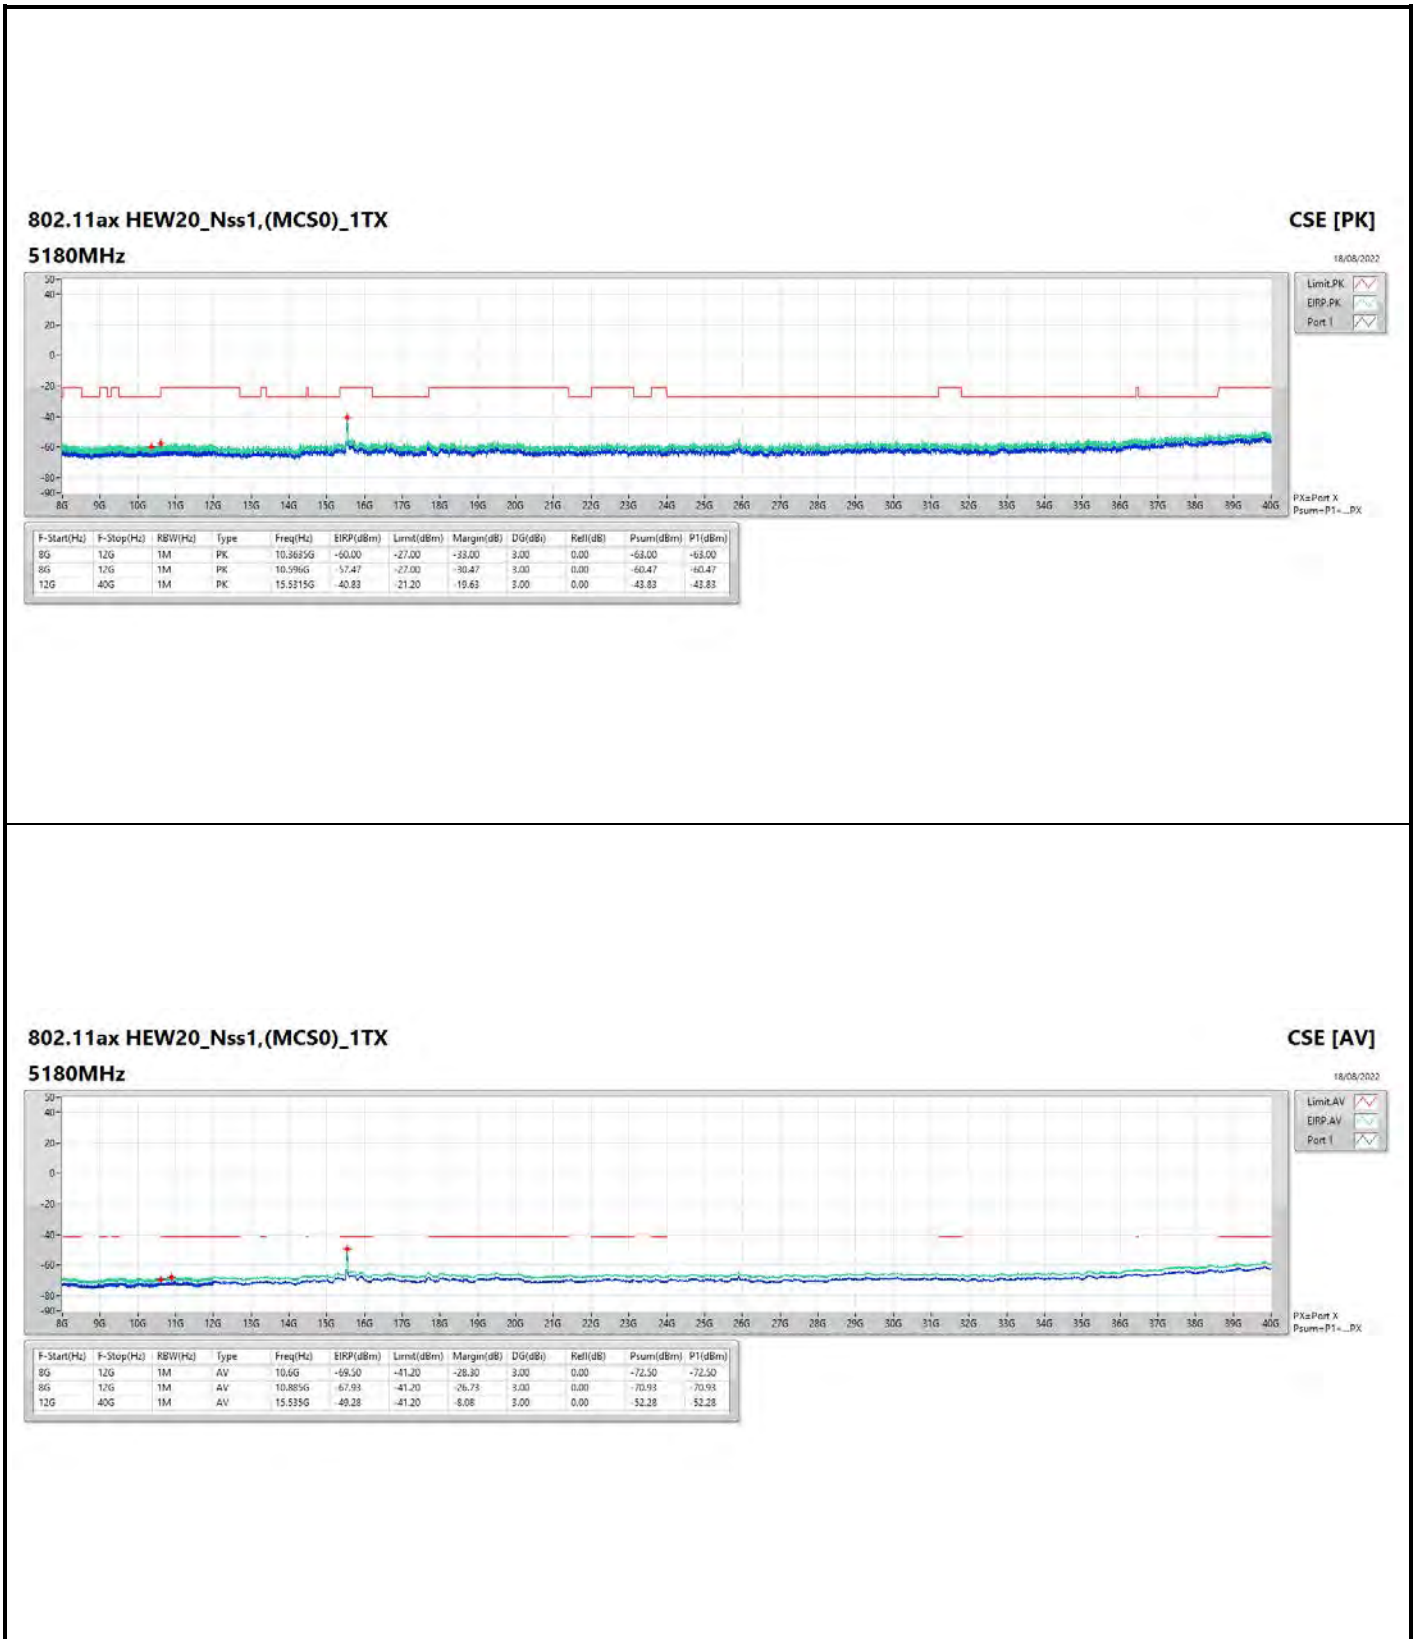

DG = Directional Gain ; PX=Port X; Psum=P1+P2+...PX

Summary

Mode	Result	F-Start (Hz)	F-Stop (Hz)	Type	Freq (Hz)	DG (dBi)	P1 (dBm)	Psum (dBm)	EIRP (dBm)	Limit (dBm)	Margin (dB)
5.15-5.25GHz	-	-	-	-	-	-	-	-	-	-	-
802.11a_Nss1,(6Mbps)_1TX	Pass	4.9G	5.31G	AV	5.15G	3.00	-51.30	-51.30	-48.30	-41.20	-7.10
802.11ax HEW20_Nss1,(MCS0)_1TX	Pass	4.9G	5.31G	AV	5.14974G	3.00	-49.35	-49.35	-46.35	-41.20	-5.15
802.11ax HEW40_Nss1,(MCS0)_1TX	Pass	4.9G	5.31G	AV	5.14928G	3.00	-45.08	-45.08	-42.08	-41.20	-0.88
802.11ax HEW80_Nss1,(MCS0)_1TX	Pass	4.9G	5.31G	AV	5.14984G	3.00	-44.93	-44.93	-41.93	-41.20	-0.73
5.725-5.85GHz	-	-	-	-	-	-	-	-	-	-	-
802.11a_Nss1,(6Mbps)_1TX	Pass	5.31G	5.47G	AV	5.41336G	3.00	-59.43	-59.43	-56.43	-41.20	-15.23
802.11ax HEW20_Nss1,(MCS0)_1TX	Pass	5.31G	5.47G	AV	5.4252G	3.00	-59.43	-59.43	-56.43	-41.20	-15.23
802.11ax HEW40_Nss1,(MCS0)_1TX	Pass	5.31G	5.47G	AV	5.45272G	3.00	-58.61	-58.61	-55.61	-41.20	-14.41
802.11ax HEW80_Nss1,(MCS0)_1TX	Pass	5.47G	5.85G	PK	5.64898G	3.00	-33.62	-33.62	-30.62	-27.00	-3.62