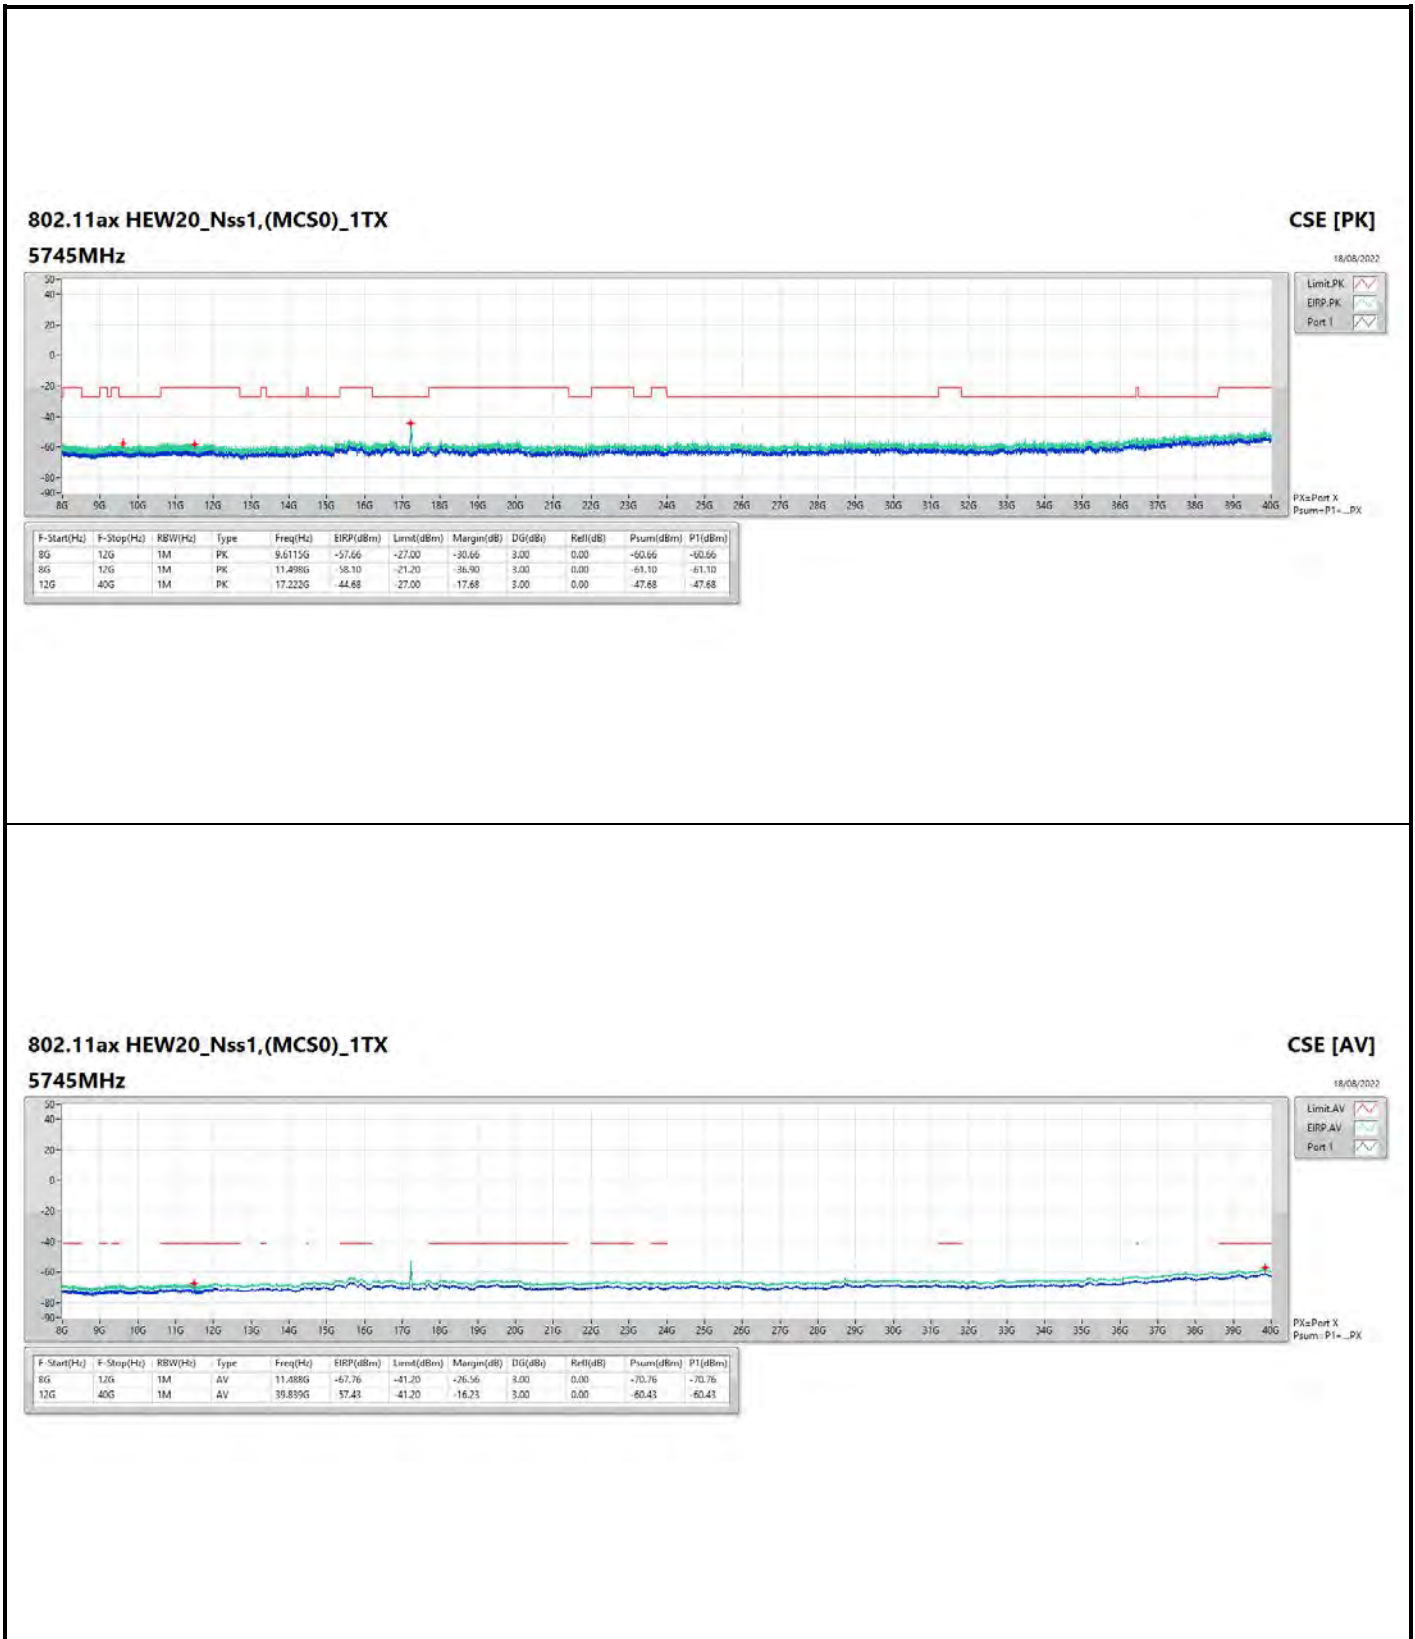

DG = Directional Gain ; PX=Port X; Psum=P1+P2+...PX

Summary

Mode	Result	F-Start (Hz)	F-Stop (Hz)	Type	Freq (Hz)	DG (dBi)	P1 (dBm)	Psum (dBm)	EIRP (dBm)	Limit (dBm)	Margin (dB)
5.15-5.25GHz	-	-	-	-	-	-	-	-	-	-	-
802.11a_Nss1,(6Mbps)_1TX	Pass	4.9G	5.31G	AV	5.15G	3.00	-51.30	-51.30	-48.30	-41.20	-7.10
802.11ax HEW20_Nss1,(MCS0)_1TX	Pass	4.9G	5.31G	AV	5.14974G	3.00	-49.35	-49.35	-46.35	-41.20	-5.15
802.11ax HEW40_Nss1,(MCS0)_1TX	Pass	4.9G	5.31G	AV	5.14928G	3.00	-45.08	-45.08	-42.08	-41.20	-0.88
802.11ax HEW80_Nss1,(MCS0)_1TX	Pass	4.9G	5.31G	AV	5.14984G	3.00	-44.93	-44.93	-41.93	-41.20	-0.73
5.725-5.85GHz	-	-	-	-	-	-	-	-	-	-	-
802.11a_Nss1,(6Mbps)_1TX	Pass	5.31G	5.47G	AV	5.41336G	3.00	-59.43	-59.43	-56.43	-41.20	-15.23
802.11ax HEW20_Nss1,(MCS0)_1TX	Pass	5.31G	5.47G	AV	5.4252G	3.00	-59.43	-59.43	-56.43	-41.20	-15.23
802.11ax HEW40_Nss1,(MCS0)_1TX	Pass	5.31G	5.47G	AV	5.45272G	3.00	-58.61	-58.61	-55.61	-41.20	-14.41
802.11ax HEW80_Nss1,(MCS0)_1TX	Pass	5.47G	5.85G	PK	5.64898G	3.00	-33.62	-33.62	-30.62	-27.00	-3.62