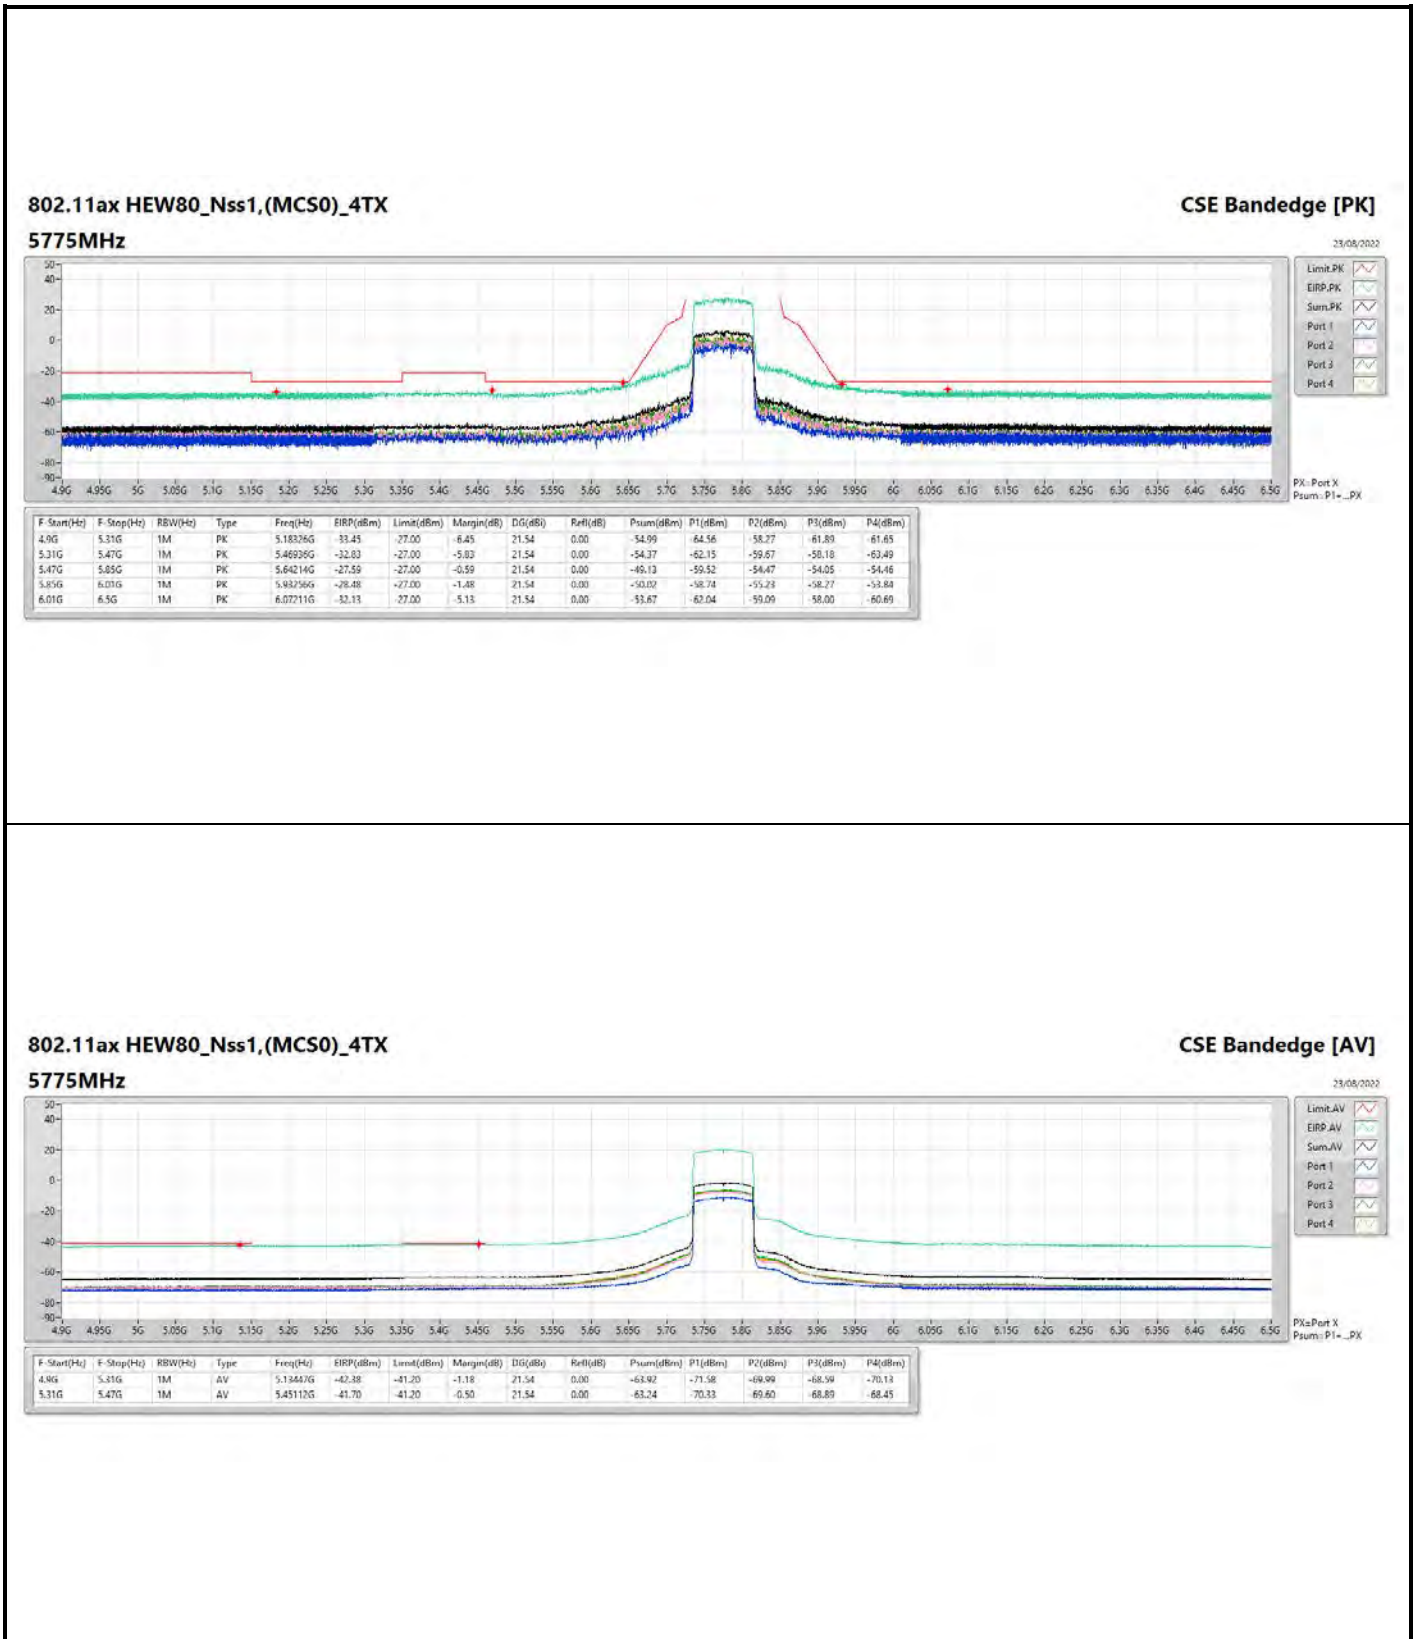

802.11ax HEW20_Nss1,(MCS0)_4TX
5785MHz

CSE Bandedge [AV]

23/08/2022

802.11ax HEW40_Nss1,(MCS0)_4TX

5230MHz

CSE Bandedge [AV]

23/08/2022

802.11ax HEW80_Nss1,(MCS0)_4TX
5210MHz

CSE Bandedge [AV]

24/08/2022

CSE_Scanning R3_Antenna set 3 (Harmonic 1GHz ~ 8GHz)
_P to M

Appendix E.20

Summary

Mode	Result	F-Start (Hz)	F-Stop (Hz)	Type	Freq (Hz)	EIRP (dBm)	Limit (dBm)	Margin (dB)	P1 (dBm)
5.15-5.25GHz	-	-	-	-	-	-	-	-	-
802.11a_Nss1,(6Mbps)_1TX	Pass	5.35G	5.39G	AV	5.35104G	-62.44	-41.20	-21.24	-65.44
802.11ax HEW20_Nss1,(MCS0)_1TX	Pass	5.11G	5.15G	AV	5.13032G	-61.97	-41.20	-20.77	-64.97
802.11ax HEW40_Nss1,(MCS0)_1TX	Pass	5.07G	5.15G	AV	5.1308G	-54.51	-41.20	-13.31	-57.51
802.11ax HEW80_Nss1,(MCS0)_1TX	Pass	4.99G	5.15G	AV	5.12632G	-48.03	-41.20	-6.83	-51.03
5.725-5.85GHz	-	-	-	-	-	-	-	-	-
802.11a_Nss1,(6Mbps)_1TX	Pass	1G	5.685G	AV	1.92002G	-63.25	-41.20	-22.05	-66.25
802.11ax HEW20_Nss1,(MCS0)_1TX	Pass	1G	5.685G	AV	1.92002G	-63.49	-41.20	-22.29	-66.49
802.11ax HEW40_Nss1,(MCS0)_1TX	Pass	5.645G	5.725G	PK	5.64644G	-45.48	-27.00	-18.48	-48.48
802.11ax HEW80_Nss1,(MCS0)_1TX	Pass	5.565G	5.725G	PK	5.64372G	-31.09	-27.00	-4.09	-34.09