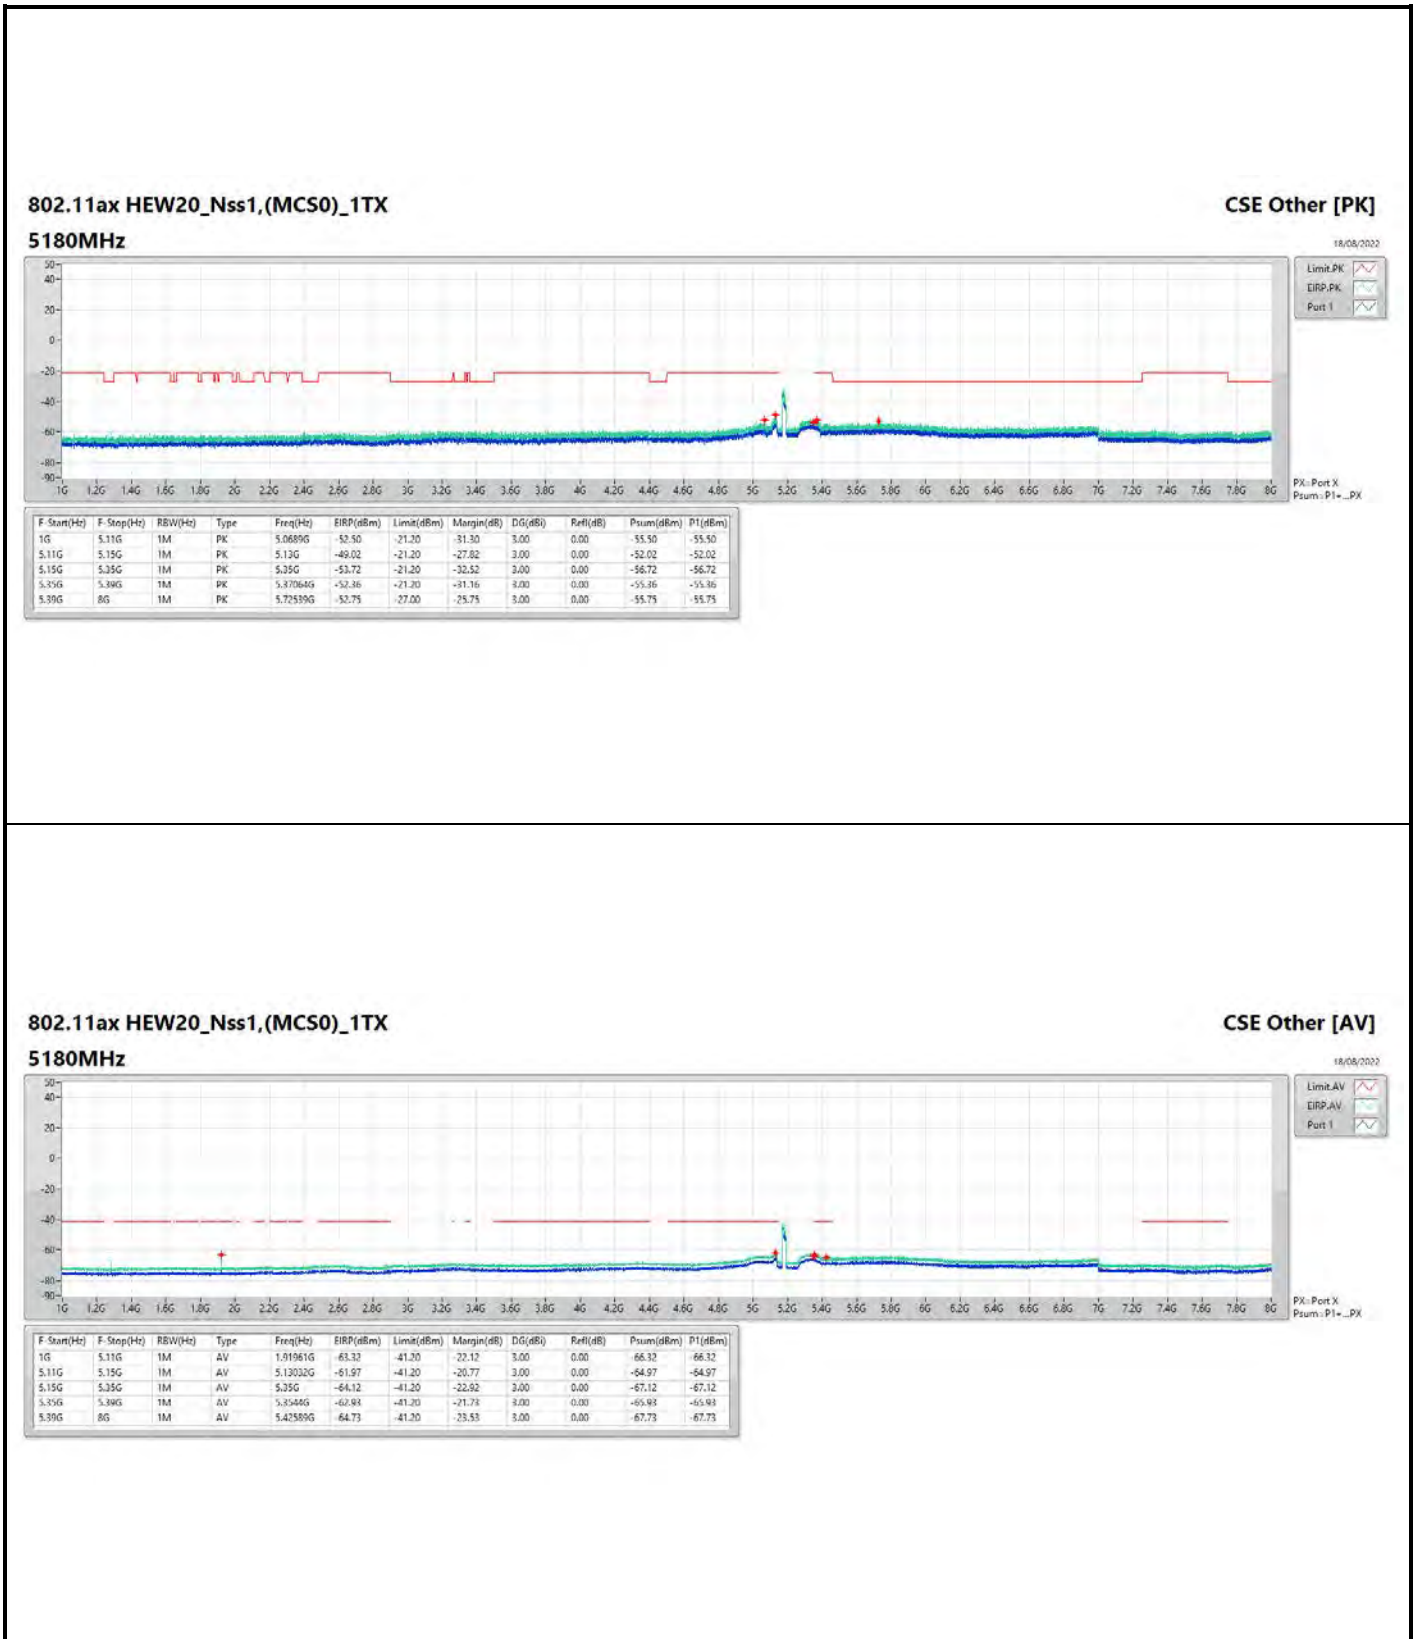

DG = Directional Gain ; PX=Port X; Psum=P1+P2+...PX

Summary

Mode	Result	F-Start (Hz)	F-Stop (Hz)	Type	Freq (Hz)	DG (dBi)	P1 (dBm)	Psum (dBm)	EIRP (dBm)	Limit (dBm)	Margin (dB)
5.15-5.25GHz	-	-	-	-	-	-	-	-	-	-	-
802.11a_Nss1,(6Mbps)_1TX	Pass	12G	40G	AV	15.598G	3.00	-52.04	-52.04	-49.04	-41.20	-7.84
802.11ax HEW20_Nss1,(MCS0)_1TX	Pass	12G	40G	AV	15.535G	3.00	-52.28	-52.28	-49.28	-41.20	-8.08
802.11ax HEW40_Nss1,(MCS0)_1TX	Pass	12G	40G	AV	15.57G	3.00	-56.11	-56.11	-53.11	-41.20	-11.91
802.11ax HEW80_Nss1,(MCS0)_1TX	Pass	12G	40G	AV	15.584G	3.00	-58.63	-58.63	-55.63	-41.20	-14.43
5.725-5.85GHz	-	-	-	-	-	-	-	-	-	-	-
802.11a_Nss1,(6Mbps)_1TX	Pass	12G	40G	AV	39.811G	3.00	-60.53	-60.53	-57.53	-41.20	-16.33
802.11ax HEW20_Nss1,(MCS0)_1TX	Pass	12G	40G	AV	39.839G	3.00	-60.43	-60.43	-57.43	-41.20	-16.23
802.11ax HEW40_Nss1,(MCS0)_1TX	Pass	12G	40G	AV	39.811G	3.00	-60.94	-60.94	-57.94	-41.20	-16.74
802.11ax HEW80_Nss1,(MCS0)_1TX	Pass	12G	40G	AV	39.8425G	3.00	-60.79	-60.79	-57.79	-41.20	-16.59