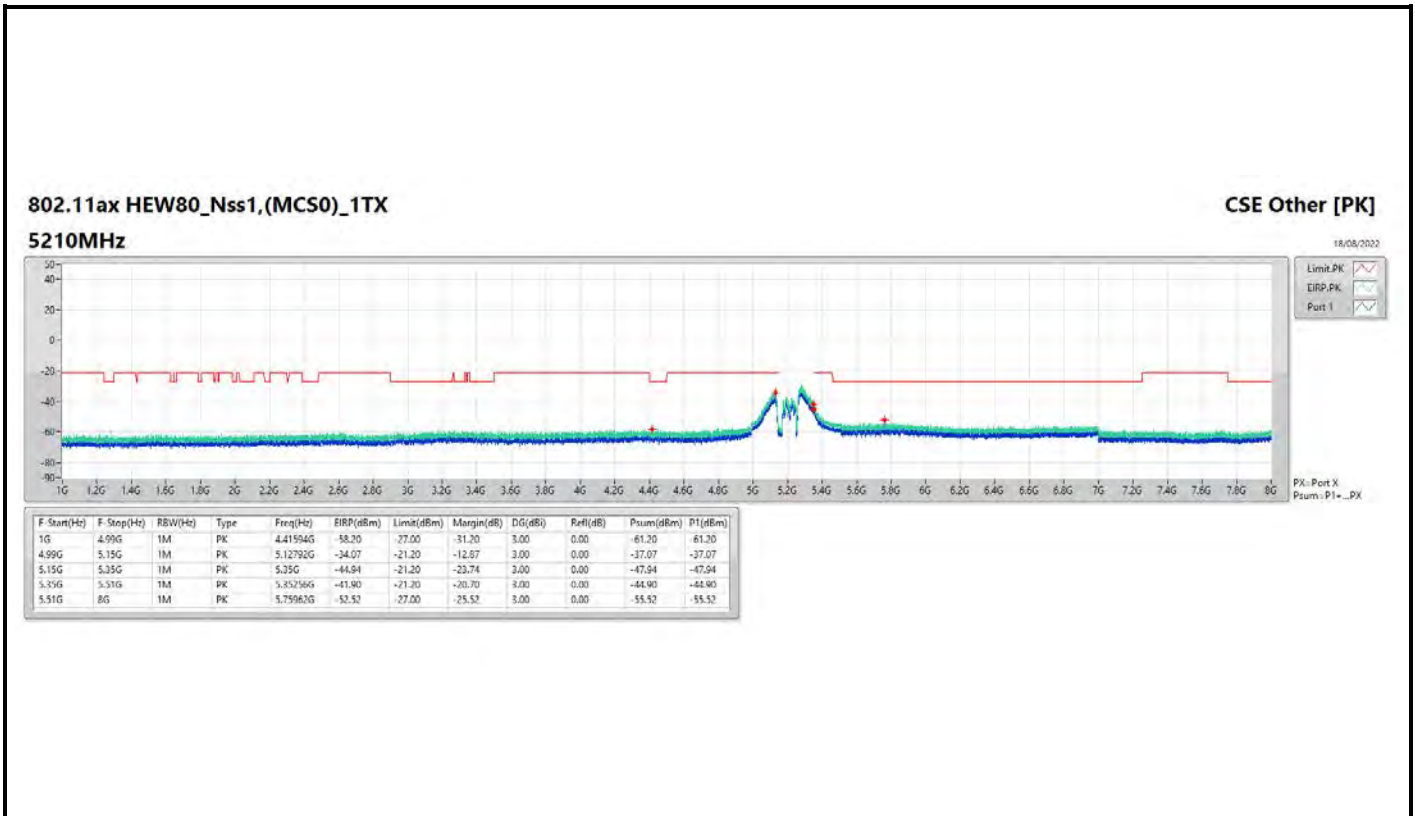

DG = Directional Gain ; PX=Port X; Psum=P1+P2+...PX

Summary

Mode	Result	F-Start (Hz)	F-Stop (Hz)	Type	Freq (Hz)	DG (dBi)	P1 (dBm)	Psum (dBm)	EIRP (dBm)	Limit (dBm)	Margin (dB)
5.15-5.25GHz	-	-	-	-	-	-	-	-	-	-	-
802.11a_Nss1,(6Mbps)_1TX	Pass	12G	40G	AV	15.598G	3.00	-52.04	-52.04	-49.04	-41.20	-7.84
802.11ax HEW20_Nss1,(MCS0)_1TX	Pass	12G	40G	AV	15.535G	3.00	-52.28	-52.28	-49.28	-41.20	-8.08
802.11ax HEW40_Nss1,(MCS0)_1TX	Pass	12G	40G	AV	15.57G	3.00	-56.11	-56.11	-53.11	-41.20	-11.91
802.11ax HEW80_Nss1,(MCS0)_1TX	Pass	12G	40G	AV	15.584G	3.00	-58.63	-58.63	-55.63	-41.20	-14.43
5.725-5.85GHz	-	-	-	-	-	-	-	-	-	-	-
802.11a_Nss1,(6Mbps)_1TX	Pass	12G	40G	AV	39.811G	3.00	-60.53	-60.53	-57.53	-41.20	-16.33
802.11ax HEW20_Nss1,(MCS0)_1TX	Pass	12G	40G	AV	39.839G	3.00	-60.43	-60.43	-57.43	-41.20	-16.23
802.11ax HEW40_Nss1,(MCS0)_1TX	Pass	12G	40G	AV	39.811G	3.00	-60.94	-60.94	-57.94	-41.20	-16.74
802.11ax HEW80_Nss1,(MCS0)_1TX	Pass	12G	40G	AV	39.8425G	3.00	-60.79	-60.79	-57.79	-41.20	-16.59