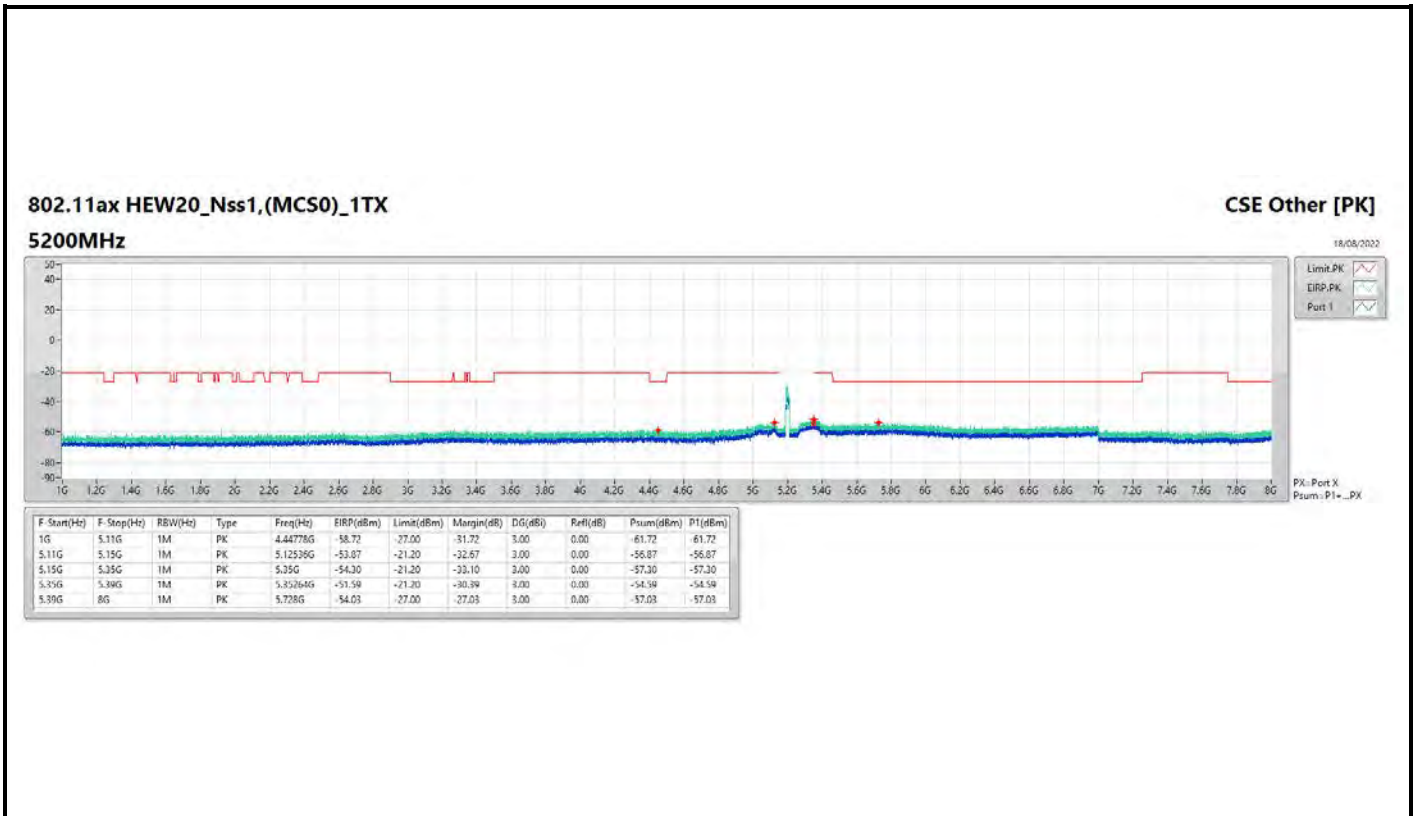

DG = Directional Gain ; PX=Port X; Psum=P1+P2+...PX

Summary

Mode	Result	F-Start (Hz)	F-Stop (Hz)	Type	Freq (Hz)	DG (dBi)	P1 (dBm)	Psum (dBm)	EIRP (dBm)	Limit (dBm)	Margin (dB)
5.15-5.25GHz	-	-	-	-	-	-	-	-	-	-	-
802.11a_Nss1,(6Mbps)_1TX	Pass	12G	40G	AV	15.598G	3.00	-52.04	-52.04	-49.04	-41.20	-7.84
802.11ax HEW20_Nss1,(MCS0)_1TX	Pass	12G	40G	AV	15.535G	3.00	-52.28	-52.28	-49.28	-41.20	-8.08
802.11ax HEW40_Nss1,(MCS0)_1TX	Pass	12G	40G	AV	15.57G	3.00	-56.11	-56.11	-53.11	-41.20	-11.91
802.11ax HEW80_Nss1,(MCS0)_1TX	Pass	12G	40G	AV	15.584G	3.00	-58.63	-58.63	-55.63	-41.20	-14.43
5.725-5.85GHz	-	-	-	-	-	-	-	-	-	-	-
802.11a_Nss1,(6Mbps)_1TX	Pass	12G	40G	AV	39.811G	3.00	-60.53	-60.53	-57.53	-41.20	-16.33
802.11ax HEW20_Nss1,(MCS0)_1TX	Pass	12G	40G	AV	39.839G	3.00	-60.43	-60.43	-57.43	-41.20	-16.23
802.11ax HEW40_Nss1,(MCS0)_1TX	Pass	12G	40G	AV	39.811G	3.00	-60.94	-60.94	-57.94	-41.20	-16.74
802.11ax HEW80_Nss1,(MCS0)_1TX	Pass	12G	40G	AV	39.8425G	3.00	-60.79	-60.79	-57.79	-41.20	-16.59