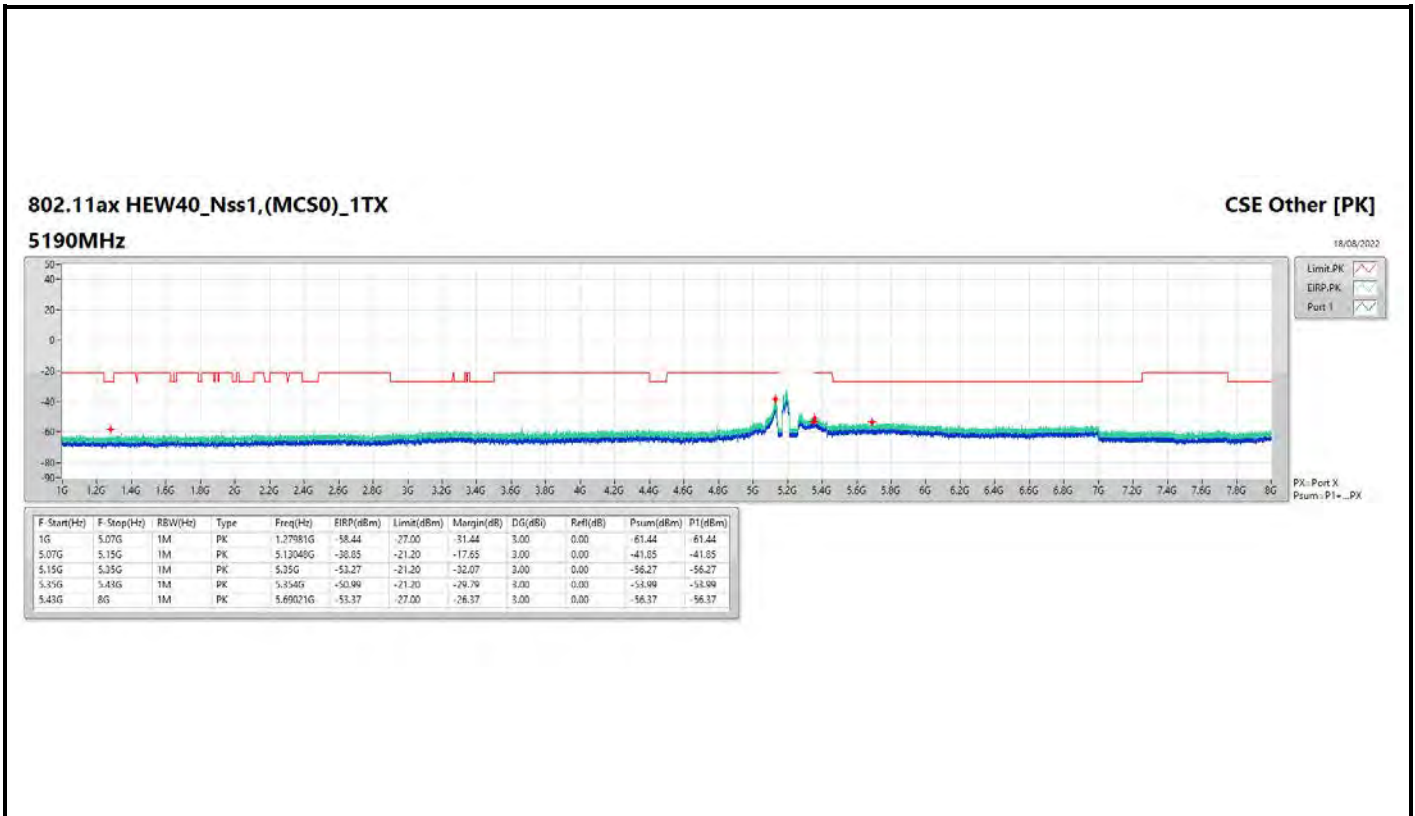

DG = Directional Gain ; PX=Port X; Psum=P1+P2+...PX

Summary

Mode	Result	F-Start (Hz)	F-Stop (Hz)	Type	Freq (Hz)	DG (dBi)	P1 (dBm)	Psum (dBm)	EIRP (dBm)	Limit (dBm)	Margin (dB)
5.15-5.25GHz	-	-	-	-	-	-	-	-	-	-	-
802.11a_Nss1,(6Mbps)_1TX	Pass	12G	40G	AV	15.598G	3.00	-52.04	-52.04	-49.04	-41.20	-7.84
802.11ax HEW20_Nss1,(MCS0)_1TX	Pass	12G	40G	AV	15.535G	3.00	-52.28	-52.28	-49.28	-41.20	-8.08
802.11ax HEW40_Nss1,(MCS0)_1TX	Pass	12G	40G	AV	15.57G	3.00	-56.11	-56.11	-53.11	-41.20	-11.91
802.11ax HEW80_Nss1,(MCS0)_1TX	Pass	12G	40G	AV	15.584G	3.00	-58.63	-58.63	-55.63	-41.20	-14.43
5.725-5.85GHz	-	-	-	-	-	-	-	-	-	-	-
802.11a_Nss1,(6Mbps)_1TX	Pass	12G	40G	AV	39.811G	3.00	-60.53	-60.53	-57.53	-41.20	-16.33
802.11ax HEW20_Nss1,(MCS0)_1TX	Pass	12G	40G	AV	39.839G	3.00	-60.43	-60.43	-57.43	-41.20	-16.23
802.11ax HEW40_Nss1,(MCS0)_1TX	Pass	12G	40G	AV	39.811G	3.00	-60.94	-60.94	-57.94	-41.20	-16.74
802.11ax HEW80_Nss1,(MCS0)_1TX	Pass	12G	40G	AV	39.8425G	3.00	-60.79	-60.79	-57.79	-41.20	-16.59