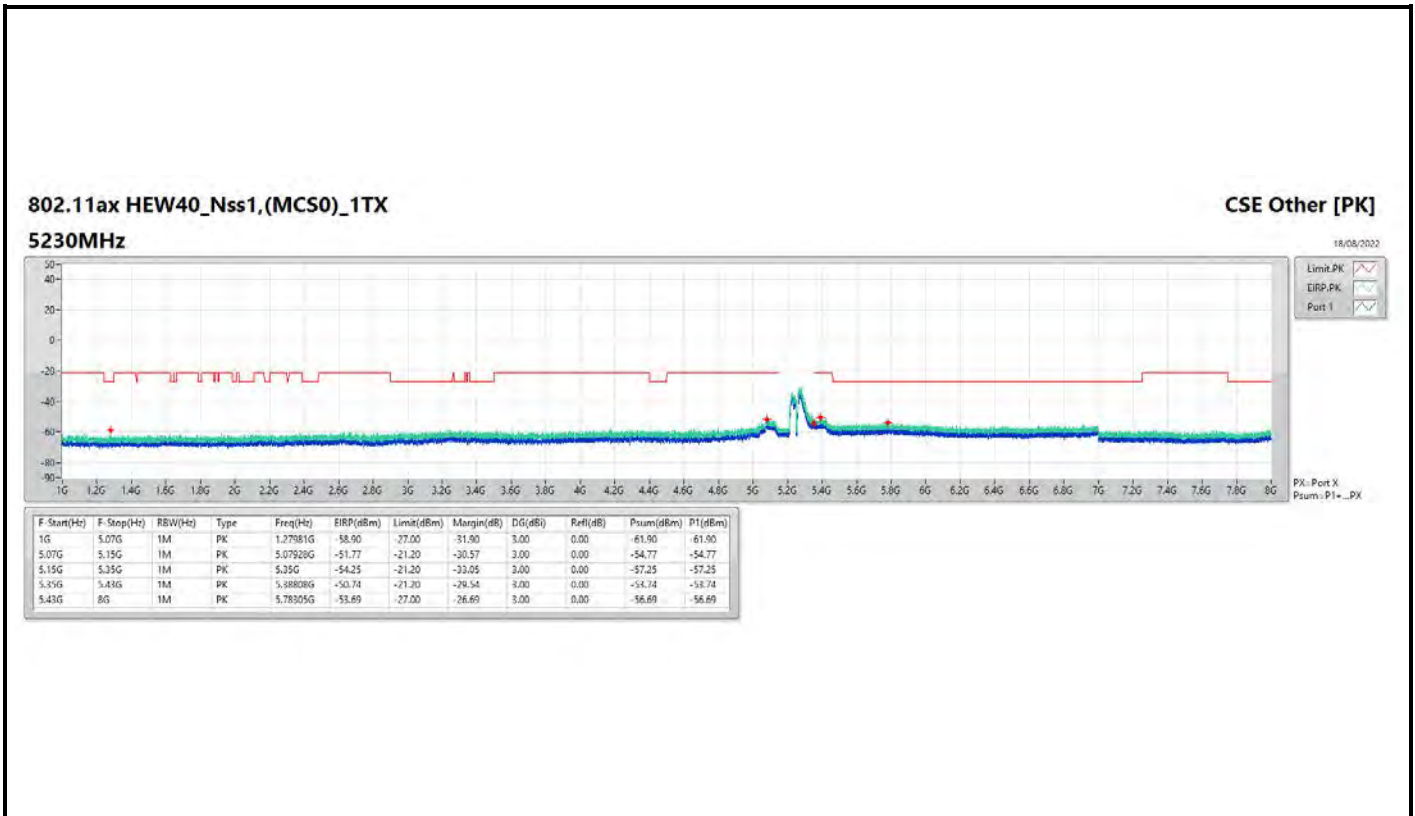

DG = Directional Gain ; PX=Port X; Psum=P1+P2+...PX

Summary

Mode	Result	F-Start (Hz)	F-Stop (Hz)	Type	Freq (Hz)	DG (dBi)	P1 (dBm)	Psum (dBm)	EIRP (dBm)	Limit (dBm)	Margin (dB)
5.15-5.25GHz	-	-	-	-	-	-	-	-	-	-	-
802.11a_Nss1,(6Mbps)_1TX	Pass	12G	40G	AV	15.598G	3.00	-52.04	-52.04	-49.04	-41.20	-7.84
802.11ax HEW20_Nss1,(MCS0)_1TX	Pass	12G	40G	AV	15.535G	3.00	-52.28	-52.28	-49.28	-41.20	-8.08
802.11ax HEW40_Nss1,(MCS0)_1TX	Pass	12G	40G	AV	15.57G	3.00	-56.11	-56.11	-53.11	-41.20	-11.91
802.11ax HEW80_Nss1,(MCS0)_1TX	Pass	12G	40G	AV	15.584G	3.00	-58.63	-58.63	-55.63	-41.20	-14.43
5.725-5.85GHz	-	-	-	-	-	-	-	-	-	-	-
802.11a_Nss1,(6Mbps)_1TX	Pass	12G	40G	AV	39.811G	3.00	-60.53	-60.53	-57.53	-41.20	-16.33
802.11ax HEW20_Nss1,(MCS0)_1TX	Pass	12G	40G	AV	39.839G	3.00	-60.43	-60.43	-57.43	-41.20	-16.23
802.11ax HEW40_Nss1,(MCS0)_1TX	Pass	12G	40G	AV	39.811G	3.00	-60.94	-60.94	-57.94	-41.20	-16.74
802.11ax HEW80_Nss1,(MCS0)_1TX	Pass	12G	40G	AV	39.8425G	3.00	-60.79	-60.79	-57.79	-41.20	-16.59