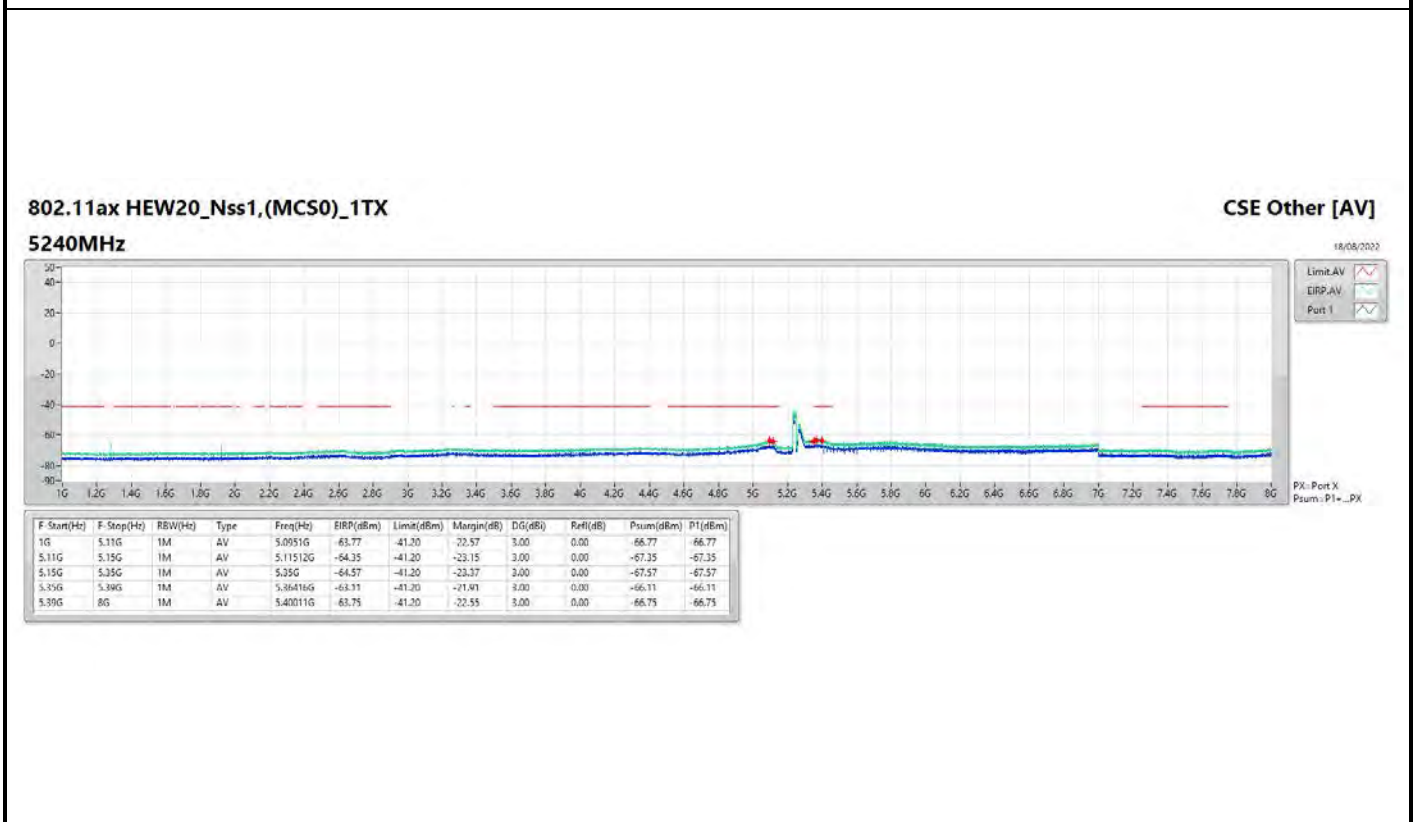

DG = Directional Gain ; PX=Port X; Psum=P1+P2+...PX

Summary

Mode	Result	F-Start (Hz)	F-Stop (Hz)	Type	Freq (Hz)	DG (dBi)	P1 (dBm)	Psum (dBm)	EIRP (dBm)	Limit (dBm)	Margin (dB)
5.15-5.25GHz	-	-	-	-	-	-	-	-	-	-	-
802.11a_Nss1,(6Mbps)_1TX	Pass	12G	40G	AV	15.598G	3.00	-52.04	-52.04	-49.04	-41.20	-7.84
802.11ax HEW20_Nss1,(MCS0)_1TX	Pass	12G	40G	AV	15.535G	3.00	-52.28	-52.28	-49.28	-41.20	-8.08
802.11ax HEW40_Nss1,(MCS0)_1TX	Pass	12G	40G	AV	15.57G	3.00	-56.11	-56.11	-53.11	-41.20	-11.91
802.11ax HEW80_Nss1,(MCS0)_1TX	Pass	12G	40G	AV	15.584G	3.00	-58.63	-58.63	-55.63	-41.20	-14.43
5.725-5.85GHz	-	-	-	-	-	-	-	-	-	-	-
802.11a_Nss1,(6Mbps)_1TX	Pass	12G	40G	AV	39.811G	3.00	-60.53	-60.53	-57.53	-41.20	-16.33
802.11ax HEW20_Nss1,(MCS0)_1TX	Pass	12G	40G	AV	39.839G	3.00	-60.43	-60.43	-57.43	-41.20	-16.23
802.11ax HEW40_Nss1,(MCS0)_1TX	Pass	12G	40G	AV	39.811G	3.00	-60.94	-60.94	-57.94	-41.20	-16.74
802.11ax HEW80_Nss1,(MCS0)_1TX	Pass	12G	40G	AV	39.8425G	3.00	-60.79	-60.79	-57.79	-41.20	-16.59