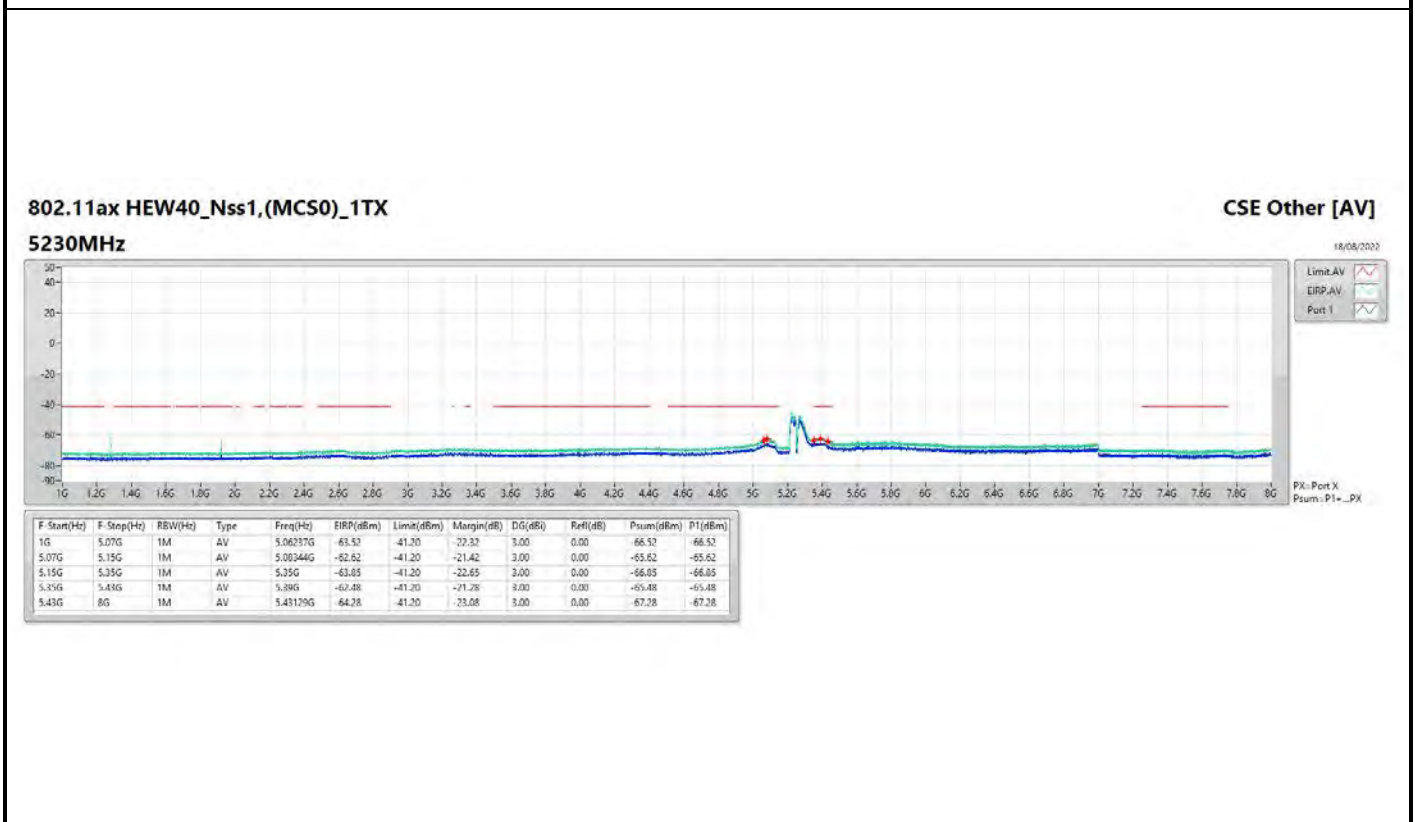

DG = Directional Gain ; PX=Port X; Psum=P1+P2+...PX

Summary

Mode	Result	F-Start (Hz)	F-Stop (Hz)	Type	Freq (Hz)	DG (dBi)	P1 (dBm)	Psum (dBm)	EIRP (dBm)	Limit (dBm)	Margin (dB)
5.15-5.25GHz	-	-	-	-	-	-	-	-	-	-	-
802.11a_Nss1,(6Mbps)_1TX	Pass	12G	40G	AV	15.598G	3.00	-52.04	-52.04	-49.04	-41.20	-7.84
802.11ax HEW20_Nss1,(MCS0)_1TX	Pass	12G	40G	AV	15.535G	3.00	-52.28	-52.28	-49.28	-41.20	-8.08
802.11ax HEW40_Nss1,(MCS0)_1TX	Pass	12G	40G	AV	15.57G	3.00	-56.11	-56.11	-53.11	-41.20	-11.91
802.11ax HEW80_Nss1,(MCS0)_1TX	Pass	12G	40G	AV	15.584G	3.00	-58.63	-58.63	-55.63	-41.20	-14.43
5.725-5.85GHz	-	-	-	-	-	-	-	-	-	-	-
802.11a_Nss1,(6Mbps)_1TX	Pass	12G	40G	AV	39.811G	3.00	-60.53	-60.53	-57.53	-41.20	-16.33
802.11ax HEW20_Nss1,(MCS0)_1TX	Pass	12G	40G	AV	39.839G	3.00	-60.43	-60.43	-57.43	-41.20	-16.23
802.11ax HEW40_Nss1,(MCS0)_1TX	Pass	12G	40G	AV	39.811G	3.00	-60.94	-60.94	-57.94	-41.20	-16.74
802.11ax HEW80_Nss1,(MCS0)_1TX	Pass	12G	40G	AV	39.8425G	3.00	-60.79	-60.79	-57.79	-41.20	-16.59