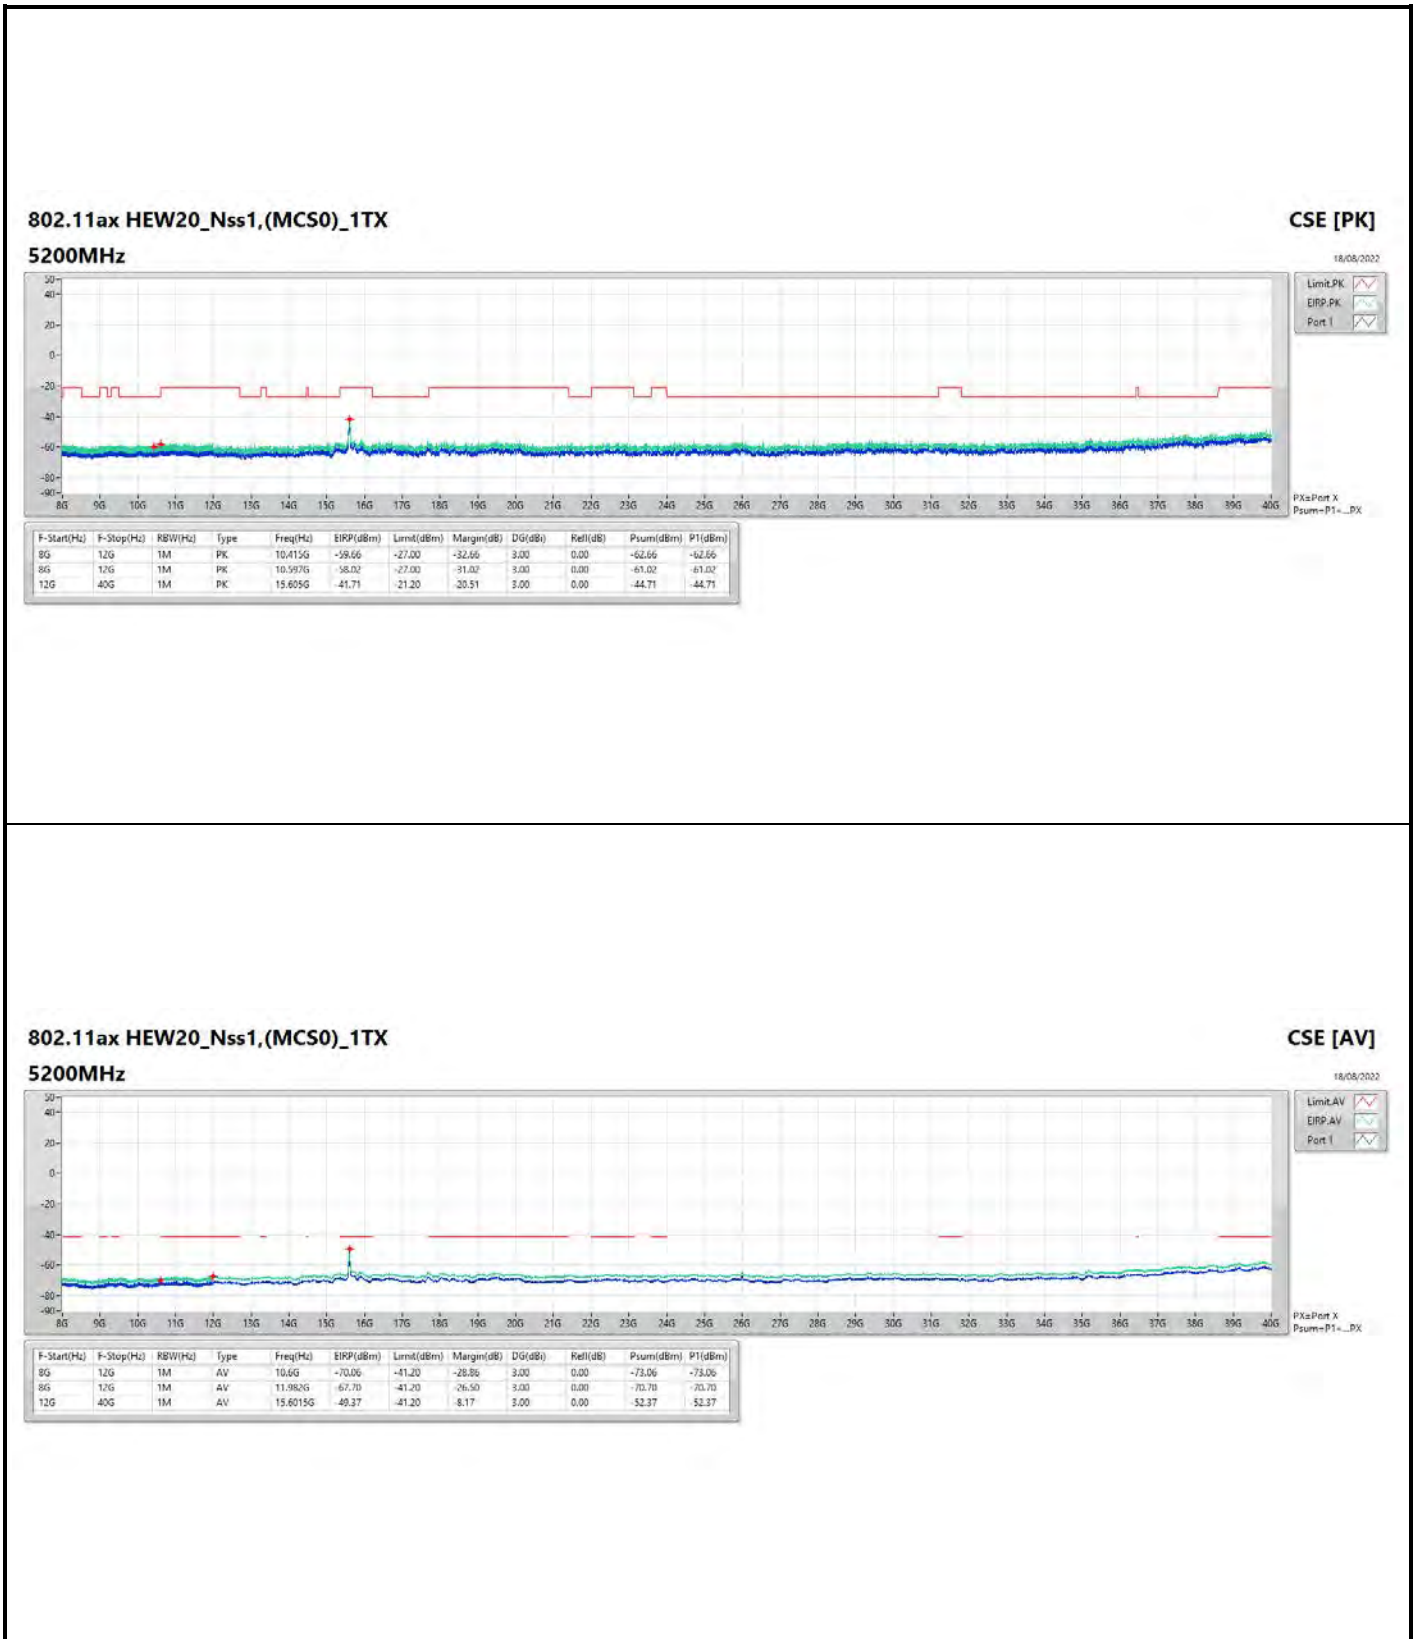

DG = Directional Gain ; PX=Port X; Psum=P1+P2+...PX

Summary

Mode	Result	F-Start (Hz)	F-Stop (Hz)	Type	Freq (Hz)	DG (dBi)	P1 (dBm)	Psum (dBm)	EIRP (dBm)	Limit (dBm)	Margin (dB)
5.15-5.25GHz	-	-	-	-	-	-	-	-	-	-	-
802.11a_Nss1,(6Mbps)_1TX	Pass	4.9G	5.31G	AV	5.15G	3.00	-51.30	-51.30	-48.30	-41.20	-7.10
802.11ax HEW20_Nss1,(MCS0)_1TX	Pass	4.9G	5.31G	AV	5.14974G	3.00	-49.35	-49.35	-46.35	-41.20	-5.15
802.11ax HEW40_Nss1,(MCS0)_1TX	Pass	4.9G	5.31G	AV	5.14928G	3.00	-45.08	-45.08	-42.08	-41.20	-0.88
802.11ax HEW80_Nss1,(MCS0)_1TX	Pass	4.9G	5.31G	AV	5.14984G	3.00	-44.93	-44.93	-41.93	-41.20	-0.73
5.725-5.85GHz	-	-	-	-	-	-	-	-	-	-	-
802.11a_Nss1,(6Mbps)_1TX	Pass	5.31G	5.47G	AV	5.41336G	3.00	-59.43	-59.43	-56.43	-41.20	-15.23
802.11ax HEW20_Nss1,(MCS0)_1TX	Pass	5.31G	5.47G	AV	5.4252G	3.00	-59.43	-59.43	-56.43	-41.20	-15.23
802.11ax HEW40_Nss1,(MCS0)_1TX	Pass	5.31G	5.47G	AV	5.45272G	3.00	-58.61	-58.61	-55.61	-41.20	-14.41
802.11ax HEW80_Nss1,(MCS0)_1TX	Pass	5.47G	5.85G	PK	5.64898G	3.00	-33.62	-33.62	-30.62	-27.00	-3.62