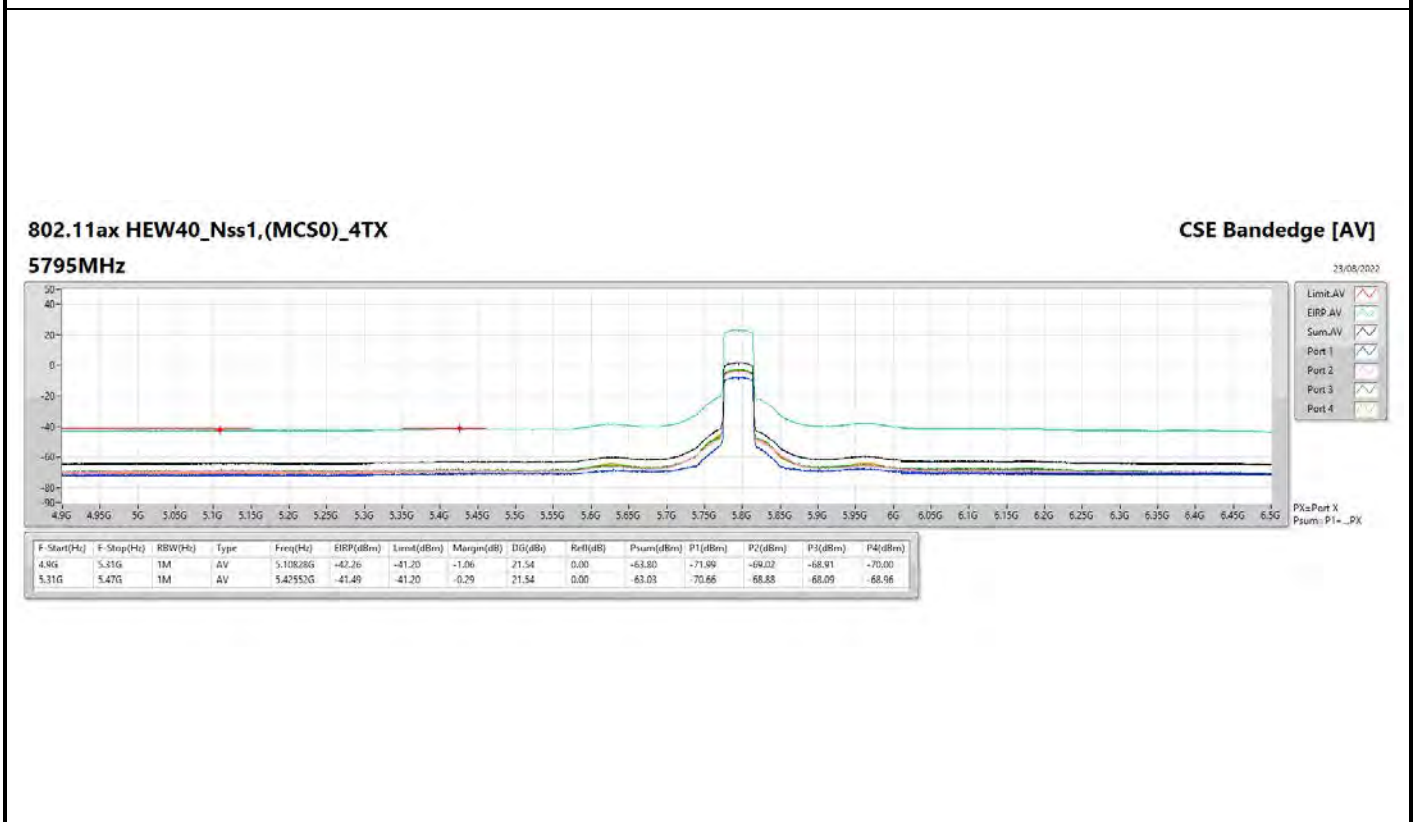

802.11ax HEW20_Nss1,(MCS0)_4TX
5785MHz

CSE Bandedge [AV]

23/08/2022

802.11ax HEW40_Nss1,(MCS0)_4TX

5230MHz

CSE Bandedge [AV]

23/08/2022

802.11ax HEW80_Nss1,(MCS0)_4TX
5210MHz

CSE Bandedge [AV]

24/08/2022

CSE_Scanning R3_Antenna set 3 (Harmonic 1GHz ~ 8GHz)
_P to M

Appendix E.20

Summary

Mode	Result	F-Start (Hz)	F-Stop (Hz)	Type	Freq (Hz)	EIRP (dBm)	Limit (dBm)	Margin (dB)	P1 (dBm)
5.15-5.25GHz	-	-	-	-	-	-	-	-	-
802.11a_Nss1,(6Mbps)_1TX	Pass	5.35G	5.39G	AV	5.35104G	-62.44	-41.20	-21.24	-65.44
802.11ax HEW20_Nss1,(MCS0)_1TX	Pass	5.11G	5.15G	AV	5.13032G	-61.97	-41.20	-20.77	-64.97
802.11ax HEW40_Nss1,(MCS0)_1TX	Pass	5.07G	5.15G	AV	5.1308G	-54.51	-41.20	-13.31	-57.51
802.11ax HEW80_Nss1,(MCS0)_1TX	Pass	4.99G	5.15G	AV	5.12632G	-48.03	-41.20	-6.83	-51.03
5.725-5.85GHz	-	-	-	-	-	-	-	-	-
802.11a_Nss1,(6Mbps)_1TX	Pass	1G	5.685G	AV	1.92002G	-63.25	-41.20	-22.05	-66.25
802.11ax HEW20_Nss1,(MCS0)_1TX	Pass	1G	5.685G	AV	1.92002G	-63.49	-41.20	-22.29	-66.49
802.11ax HEW40_Nss1,(MCS0)_1TX	Pass	5.645G	5.725G	PK	5.64644G	-45.48	-27.00	-18.48	-48.48
802.11ax HEW80_Nss1,(MCS0)_1TX	Pass	5.565G	5.725G	PK	5.64372G	-31.09	-27.00	-4.09	-34.09