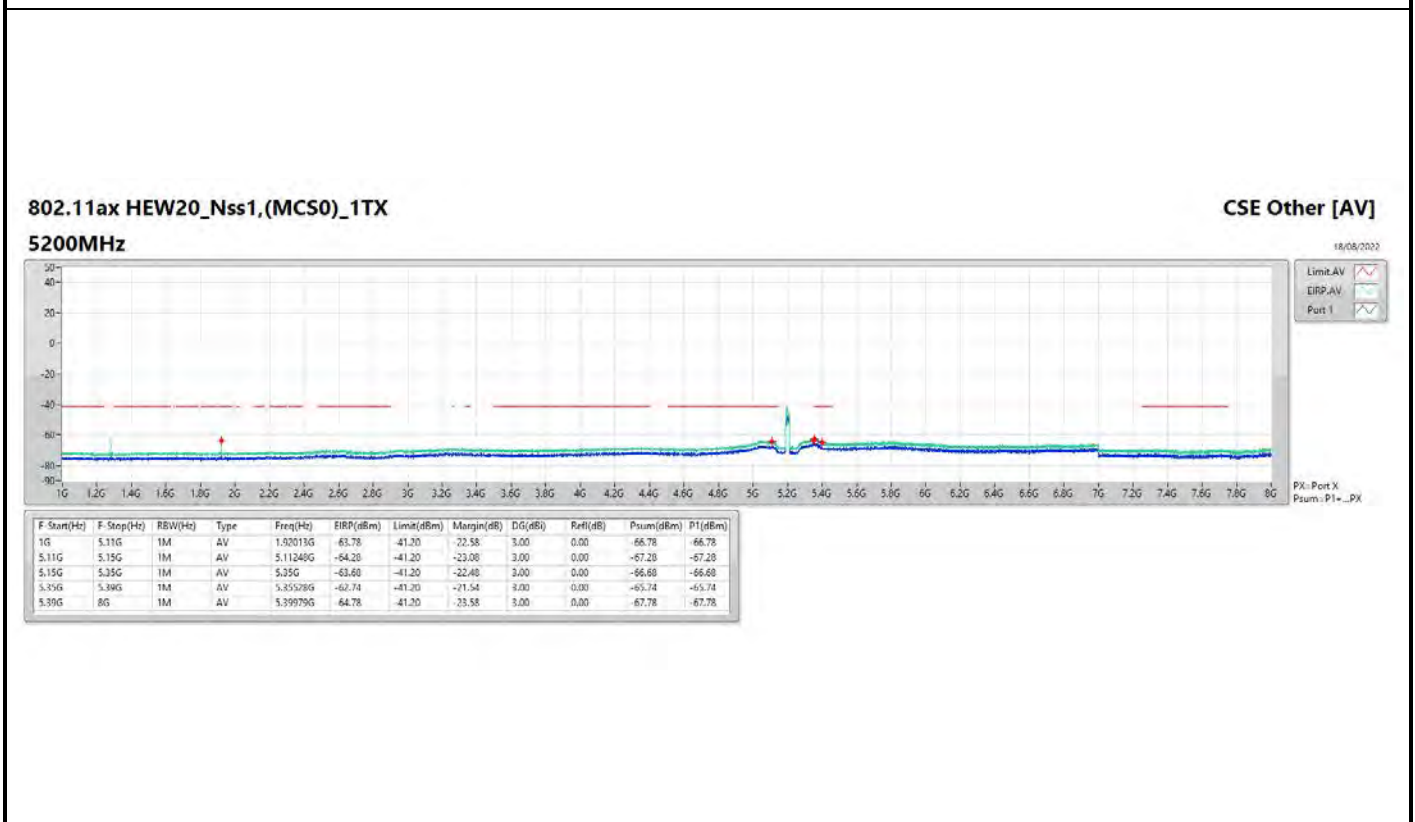

DG = Directional Gain ; PX=Port X; Psum=P1+P2+...PX

Summary

Mode	Result	F-Start (Hz)	F-Stop (Hz)	Type	Freq (Hz)	DG (dBi)	P1 (dBm)	Psum (dBm)	EIRP (dBm)	Limit (dBm)	Margin (dB)
5.15-5.25GHz	-	-	-	-	-	-	-	-	-	-	-
802.11a_Nss1,(6Mbps)_1TX	Pass	12G	40G	AV	15.598G	3.00	-52.04	-52.04	-49.04	-41.20	-7.84
802.11ax HEW20_Nss1,(MCS0)_1TX	Pass	12G	40G	AV	15.535G	3.00	-52.28	-52.28	-49.28	-41.20	-8.08
802.11ax HEW40_Nss1,(MCS0)_1TX	Pass	12G	40G	AV	15.57G	3.00	-56.11	-56.11	-53.11	-41.20	-11.91
802.11ax HEW80_Nss1,(MCS0)_1TX	Pass	12G	40G	AV	15.584G	3.00	-58.63	-58.63	-55.63	-41.20	-14.43
5.725-5.85GHz	-	-	-	-	-	-	-	-	-	-	-
802.11a_Nss1,(6Mbps)_1TX	Pass	12G	40G	AV	39.811G	3.00	-60.53	-60.53	-57.53	-41.20	-16.33
802.11ax HEW20_Nss1,(MCS0)_1TX	Pass	12G	40G	AV	39.839G	3.00	-60.43	-60.43	-57.43	-41.20	-16.23
802.11ax HEW40_Nss1,(MCS0)_1TX	Pass	12G	40G	AV	39.811G	3.00	-60.94	-60.94	-57.94	-41.20	-16.74
802.11ax HEW80_Nss1,(MCS0)_1TX	Pass	12G	40G	AV	39.8425G	3.00	-60.79	-60.79	-57.79	-41.20	-16.59