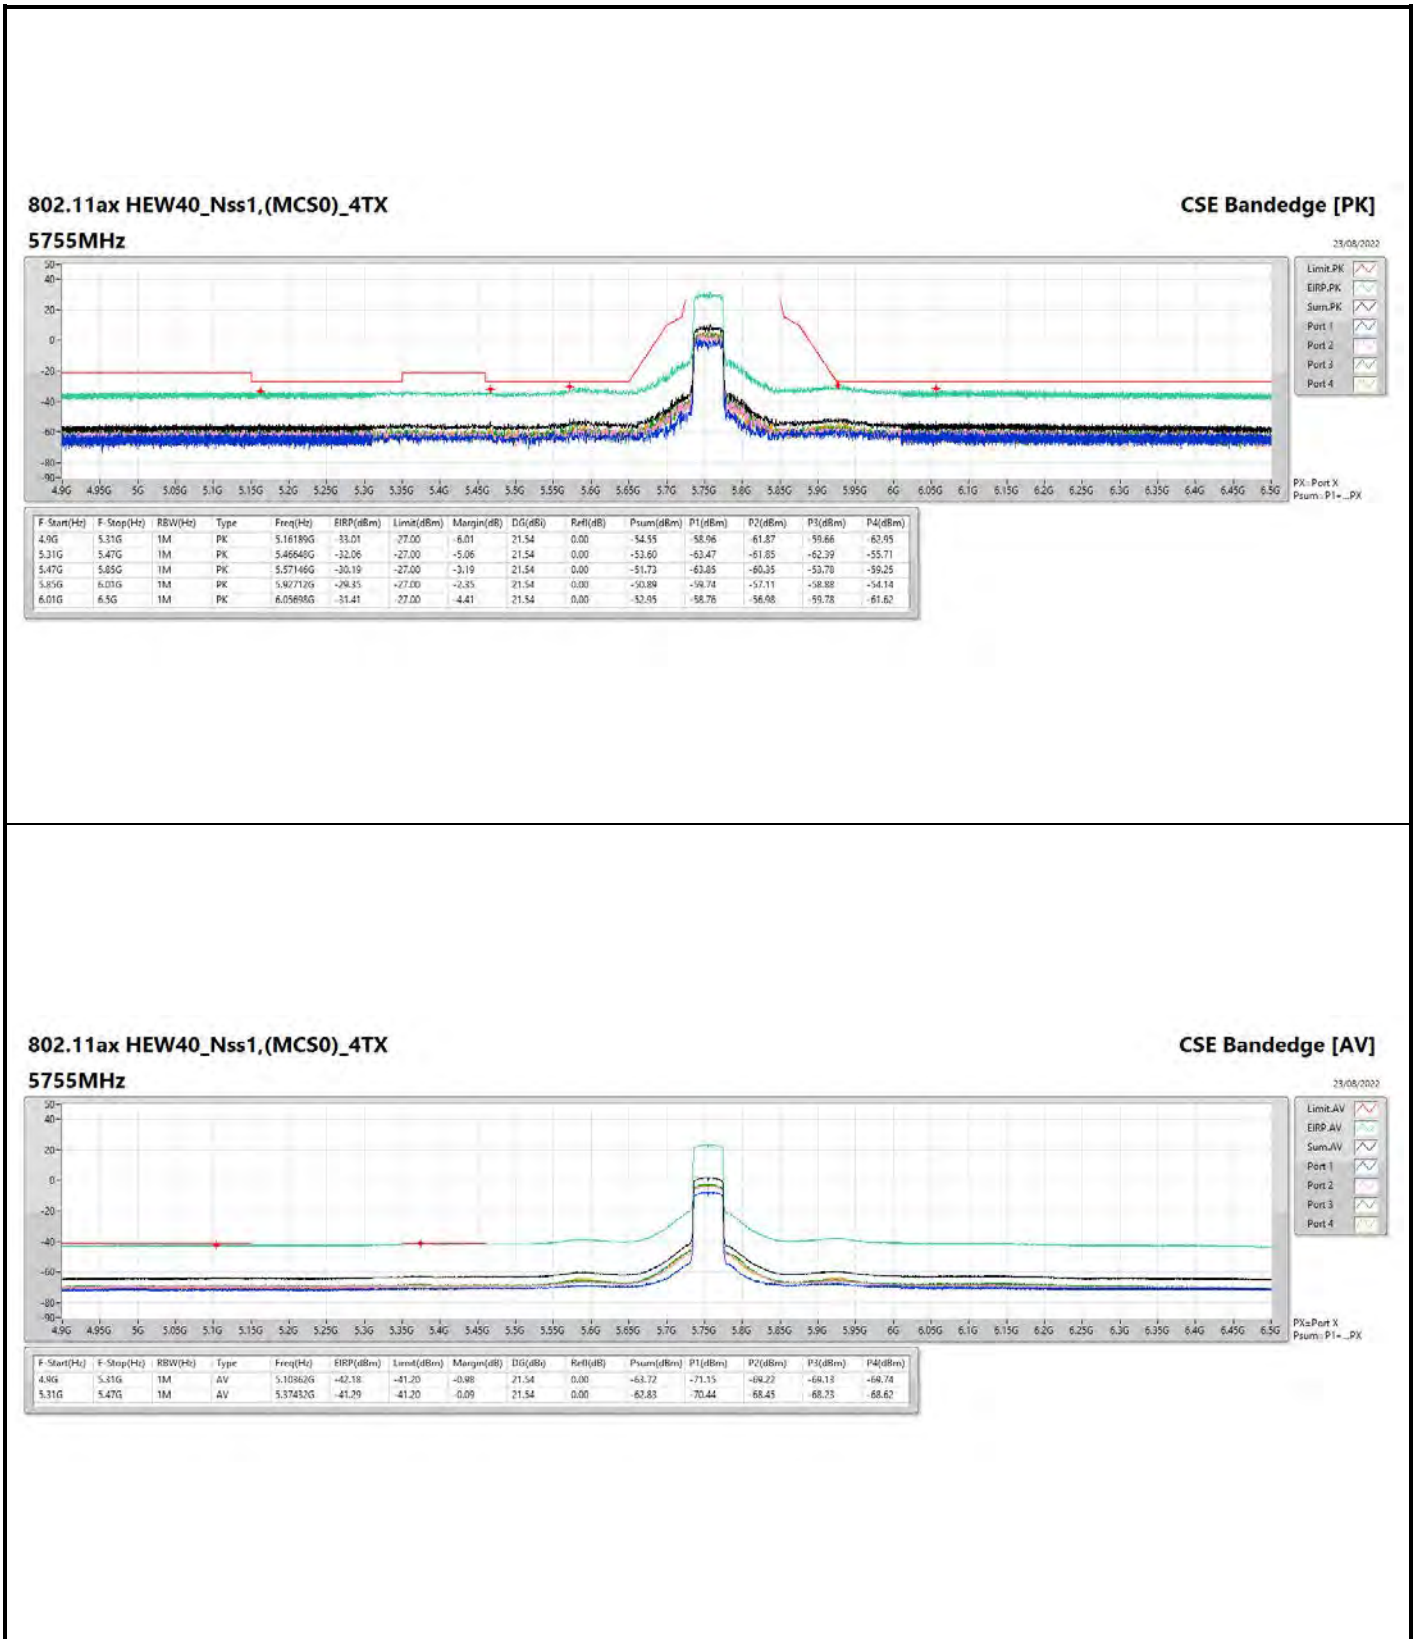

802.11ax HEW20_Nss1,(MCS0)_4TX
5785MHz

CSE Bandedge [AV]

23/08/2022

802.11ax HEW40_Nss1,(MCS0)_4TX

5230MHz

CSE Bandedge [AV]

23/08/2022

802.11ax HEW80_Nss1,(MCS0)_4TX
5210MHz

CSE Bandedge [AV]

24/08/2022

CSE_Scanning R3_Antenna set 3 (Harmonic 1GHz ~ 8GHz)
_P to M

Appendix E.20

Summary

Mode	Result	F-Start (Hz)	F-Stop (Hz)	Type	Freq (Hz)	EIRP (dBm)	Limit (dBm)	Margin (dB)	P1 (dBm)
5.15-5.25GHz	-	-	-	-	-	-	-	-	-
802.11a_Nss1,(6Mbps)_1TX	Pass	5.35G	5.39G	AV	5.35104G	-62.44	-41.20	-21.24	-65.44
802.11ax HEW20_Nss1,(MCS0)_1TX	Pass	5.11G	5.15G	AV	5.13032G	-61.97	-41.20	-20.77	-64.97
802.11ax HEW40_Nss1,(MCS0)_1TX	Pass	5.07G	5.15G	AV	5.1308G	-54.51	-41.20	-13.31	-57.51
802.11ax HEW80_Nss1,(MCS0)_1TX	Pass	4.99G	5.15G	AV	5.12632G	-48.03	-41.20	-6.83	-51.03
5.725-5.85GHz	-	-	-	-	-	-	-	-	-
802.11a_Nss1,(6Mbps)_1TX	Pass	1G	5.685G	AV	1.92002G	-63.25	-41.20	-22.05	-66.25
802.11ax HEW20_Nss1,(MCS0)_1TX	Pass	1G	5.685G	AV	1.92002G	-63.49	-41.20	-22.29	-66.49
802.11ax HEW40_Nss1,(MCS0)_1TX	Pass	5.645G	5.725G	PK	5.64644G	-45.48	-27.00	-18.48	-48.48
802.11ax HEW80_Nss1,(MCS0)_1TX	Pass	5.565G	5.725G	PK	5.64372G	-31.09	-27.00	-4.09	-34.09