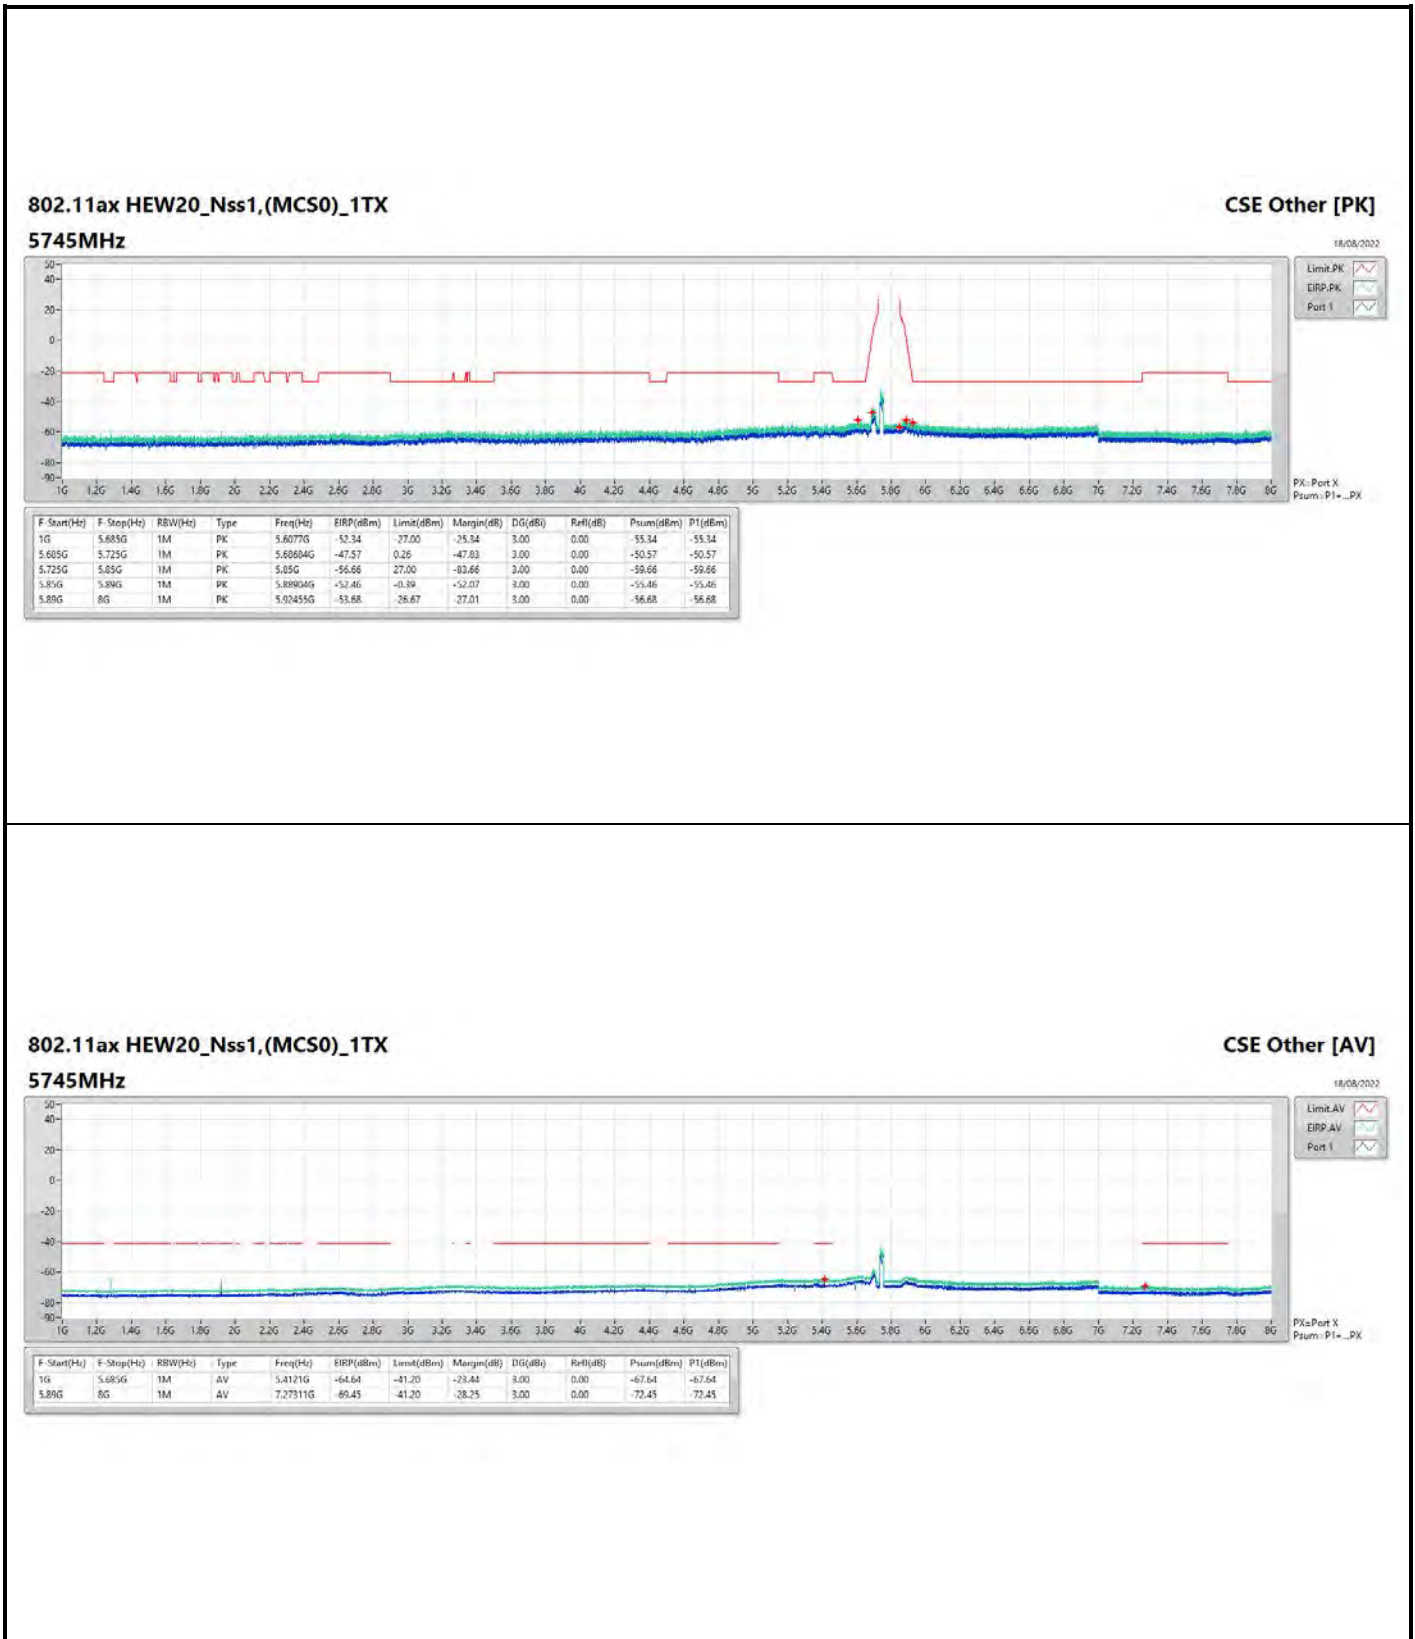

DG = Directional Gain ; PX=Port X; Psum=P1+P2+...PX

Summary

Mode	Result	F-Start (Hz)	F-Stop (Hz)	Type	Freq (Hz)	DG (dBi)	P1 (dBm)	Psum (dBm)	EIRP (dBm)	Limit (dBm)	Margin (dB)
5.15-5.25GHz	-	-	-	-	-	-	-	-	-	-	-
802.11a_Nss1,(6Mbps)_1TX	Pass	12G	40G	AV	15.598G	3.00	-52.04	-52.04	-49.04	-41.20	-7.84
802.11ax HEW20_Nss1,(MCS0)_1TX	Pass	12G	40G	AV	15.535G	3.00	-52.28	-52.28	-49.28	-41.20	-8.08
802.11ax HEW40_Nss1,(MCS0)_1TX	Pass	12G	40G	AV	15.57G	3.00	-56.11	-56.11	-53.11	-41.20	-11.91
802.11ax HEW80_Nss1,(MCS0)_1TX	Pass	12G	40G	AV	15.584G	3.00	-58.63	-58.63	-55.63	-41.20	-14.43
5.725-5.85GHz	-	-	-	-	-	-	-	-	-	-	-
802.11a_Nss1,(6Mbps)_1TX	Pass	12G	40G	AV	39.811G	3.00	-60.53	-60.53	-57.53	-41.20	-16.33
802.11ax HEW20_Nss1,(MCS0)_1TX	Pass	12G	40G	AV	39.839G	3.00	-60.43	-60.43	-57.43	-41.20	-16.23
802.11ax HEW40_Nss1,(MCS0)_1TX	Pass	12G	40G	AV	39.811G	3.00	-60.94	-60.94	-57.94	-41.20	-16.74
802.11ax HEW80_Nss1,(MCS0)_1TX	Pass	12G	40G	AV	39.8425G	3.00	-60.79	-60.79	-57.79	-41.20	-16.59