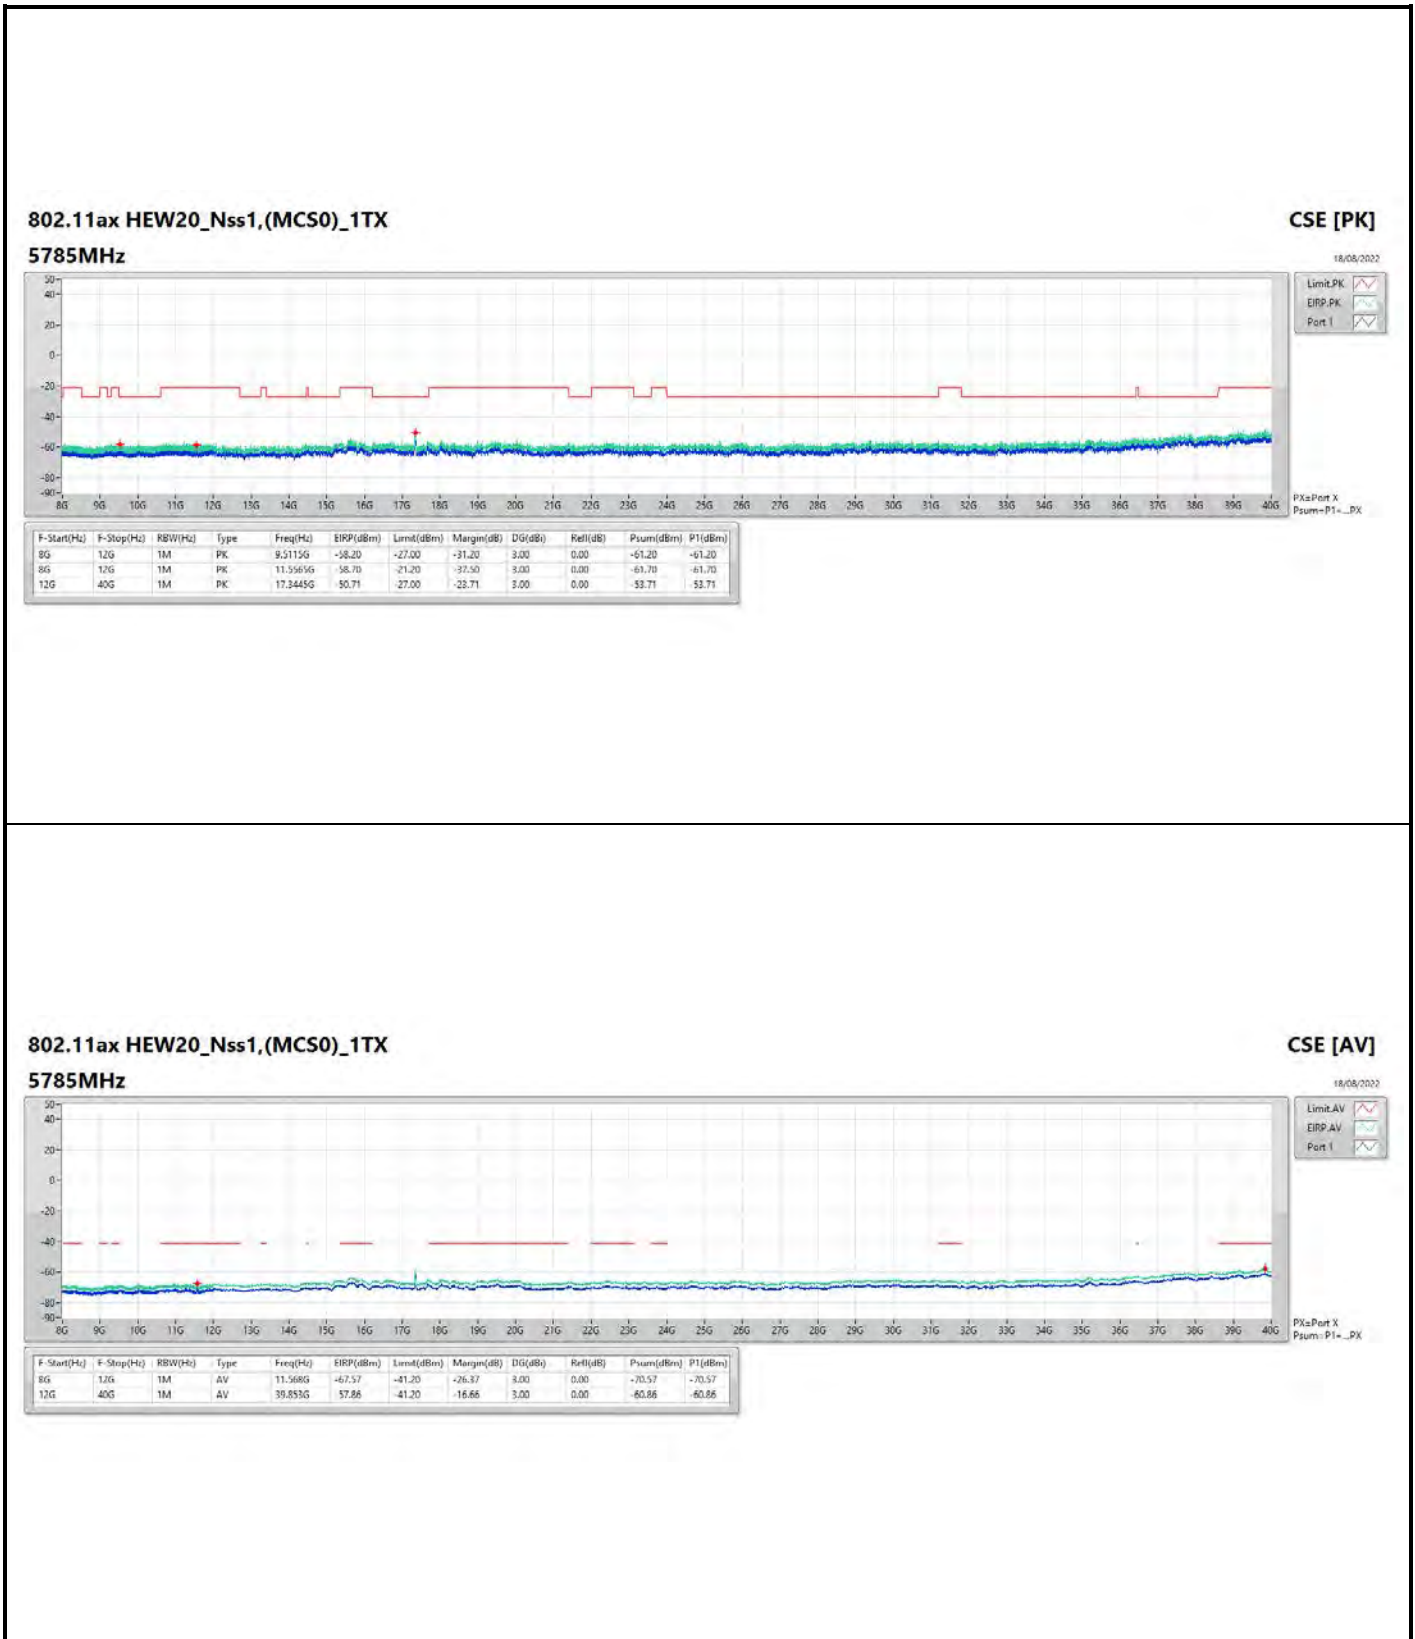

DG = Directional Gain ; PX=Port X; Psum=P1+P2+...PX

Summary

Mode	Result	F-Start (Hz)	F-Stop (Hz)	Type	Freq (Hz)	DG (dBi)	P1 (dBm)	Psum (dBm)	EIRP (dBm)	Limit (dBm)	Margin (dB)
5.15-5.25GHz	-	-	-	-	-	-	-	-	-	-	-
802.11a_Nss1,(6Mbps)_1TX	Pass	4.9G	5.31G	AV	5.15G	3.00	-51.30	-51.30	-48.30	-41.20	-7.10
802.11ax HEW20_Nss1,(MCS0)_1TX	Pass	4.9G	5.31G	AV	5.14974G	3.00	-49.35	-49.35	-46.35	-41.20	-5.15
802.11ax HEW40_Nss1,(MCS0)_1TX	Pass	4.9G	5.31G	AV	5.14928G	3.00	-45.08	-45.08	-42.08	-41.20	-0.88
802.11ax HEW80_Nss1,(MCS0)_1TX	Pass	4.9G	5.31G	AV	5.14984G	3.00	-44.93	-44.93	-41.93	-41.20	-0.73
5.725-5.85GHz	-	-	-	-	-	-	-	-	-	-	-
802.11a_Nss1,(6Mbps)_1TX	Pass	5.31G	5.47G	AV	5.41336G	3.00	-59.43	-59.43	-56.43	-41.20	-15.23
802.11ax HEW20_Nss1,(MCS0)_1TX	Pass	5.31G	5.47G	AV	5.4252G	3.00	-59.43	-59.43	-56.43	-41.20	-15.23
802.11ax HEW40_Nss1,(MCS0)_1TX	Pass	5.31G	5.47G	AV	5.45272G	3.00	-58.61	-58.61	-55.61	-41.20	-14.41
802.11ax HEW80_Nss1,(MCS0)_1TX	Pass	5.47G	5.85G	PK	5.64898G	3.00	-33.62	-33.62	-30.62	-27.00	-3.62