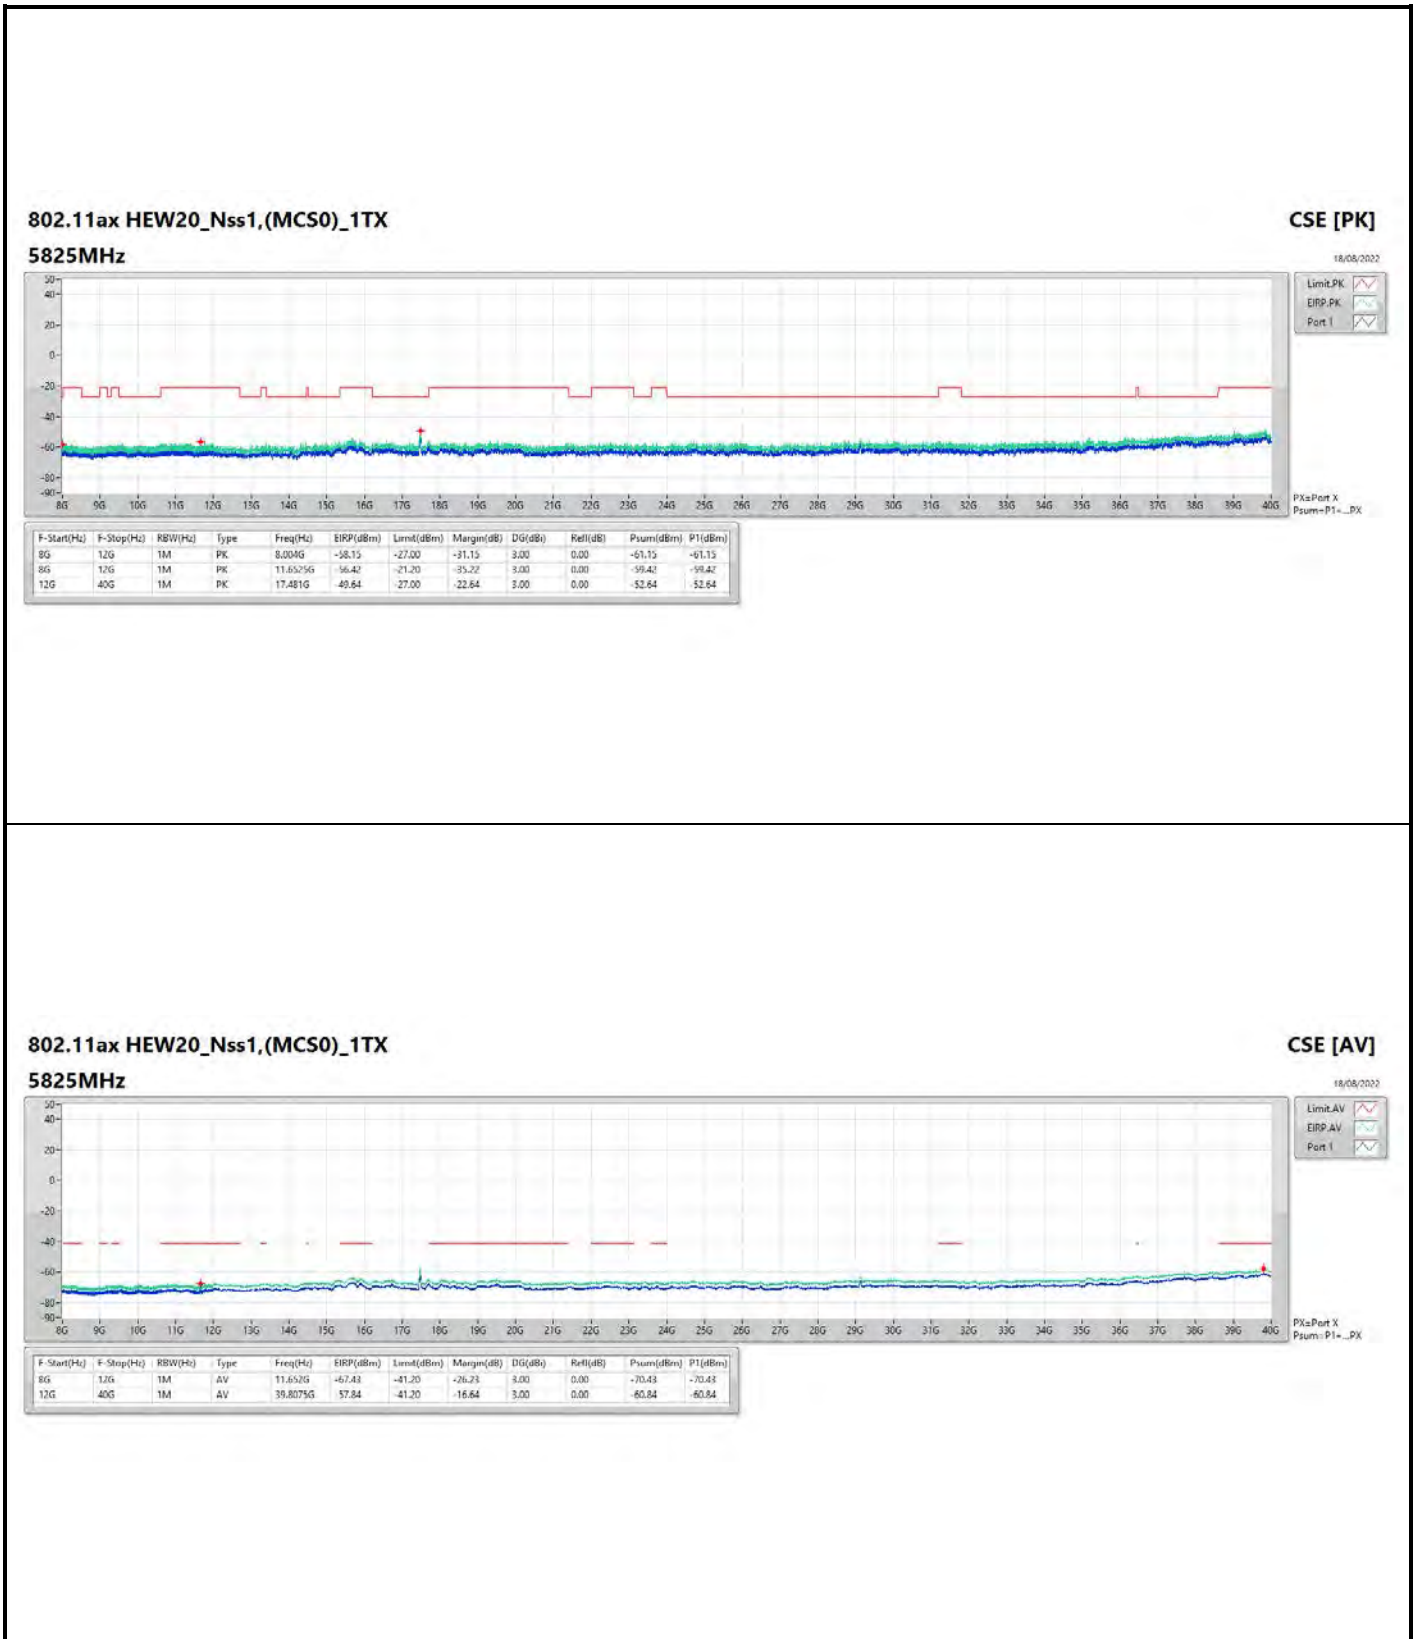

DG = Directional Gain ; PX=Port X; Psum=P1+P2+...PX

Summary

Mode	Result	F-Start (Hz)	F-Stop (Hz)	Type	Freq (Hz)	DG (dBi)	P1 (dBm)	Psum (dBm)	EIRP (dBm)	Limit (dBm)	Margin (dB)
5.15-5.25GHz	-	-	-	-	-	-	-	-	-	-	-
802.11a_Nss1,(6Mbps)_1TX	Pass	4.9G	5.31G	AV	5.15G	3.00	-51.30	-51.30	-48.30	-41.20	-7.10
802.11ax HEW20_Nss1,(MCS0)_1TX	Pass	4.9G	5.31G	AV	5.14974G	3.00	-49.35	-49.35	-46.35	-41.20	-5.15
802.11ax HEW40_Nss1,(MCS0)_1TX	Pass	4.9G	5.31G	AV	5.14928G	3.00	-45.08	-45.08	-42.08	-41.20	-0.88
802.11ax HEW80_Nss1,(MCS0)_1TX	Pass	4.9G	5.31G	AV	5.14984G	3.00	-44.93	-44.93	-41.93	-41.20	-0.73
5.725-5.85GHz	-	-	-	-	-	-	-	-	-	-	-
802.11a_Nss1,(6Mbps)_1TX	Pass	5.31G	5.47G	AV	5.41336G	3.00	-59.43	-59.43	-56.43	-41.20	-15.23
802.11ax HEW20_Nss1,(MCS0)_1TX	Pass	5.31G	5.47G	AV	5.4252G	3.00	-59.43	-59.43	-56.43	-41.20	-15.23
802.11ax HEW40_Nss1,(MCS0)_1TX	Pass	5.31G	5.47G	AV	5.45272G	3.00	-58.61	-58.61	-55.61	-41.20	-14.41
802.11ax HEW80_Nss1,(MCS0)_1TX	Pass	5.47G	5.85G	PK	5.64898G	3.00	-33.62	-33.62	-30.62	-27.00	-3.62