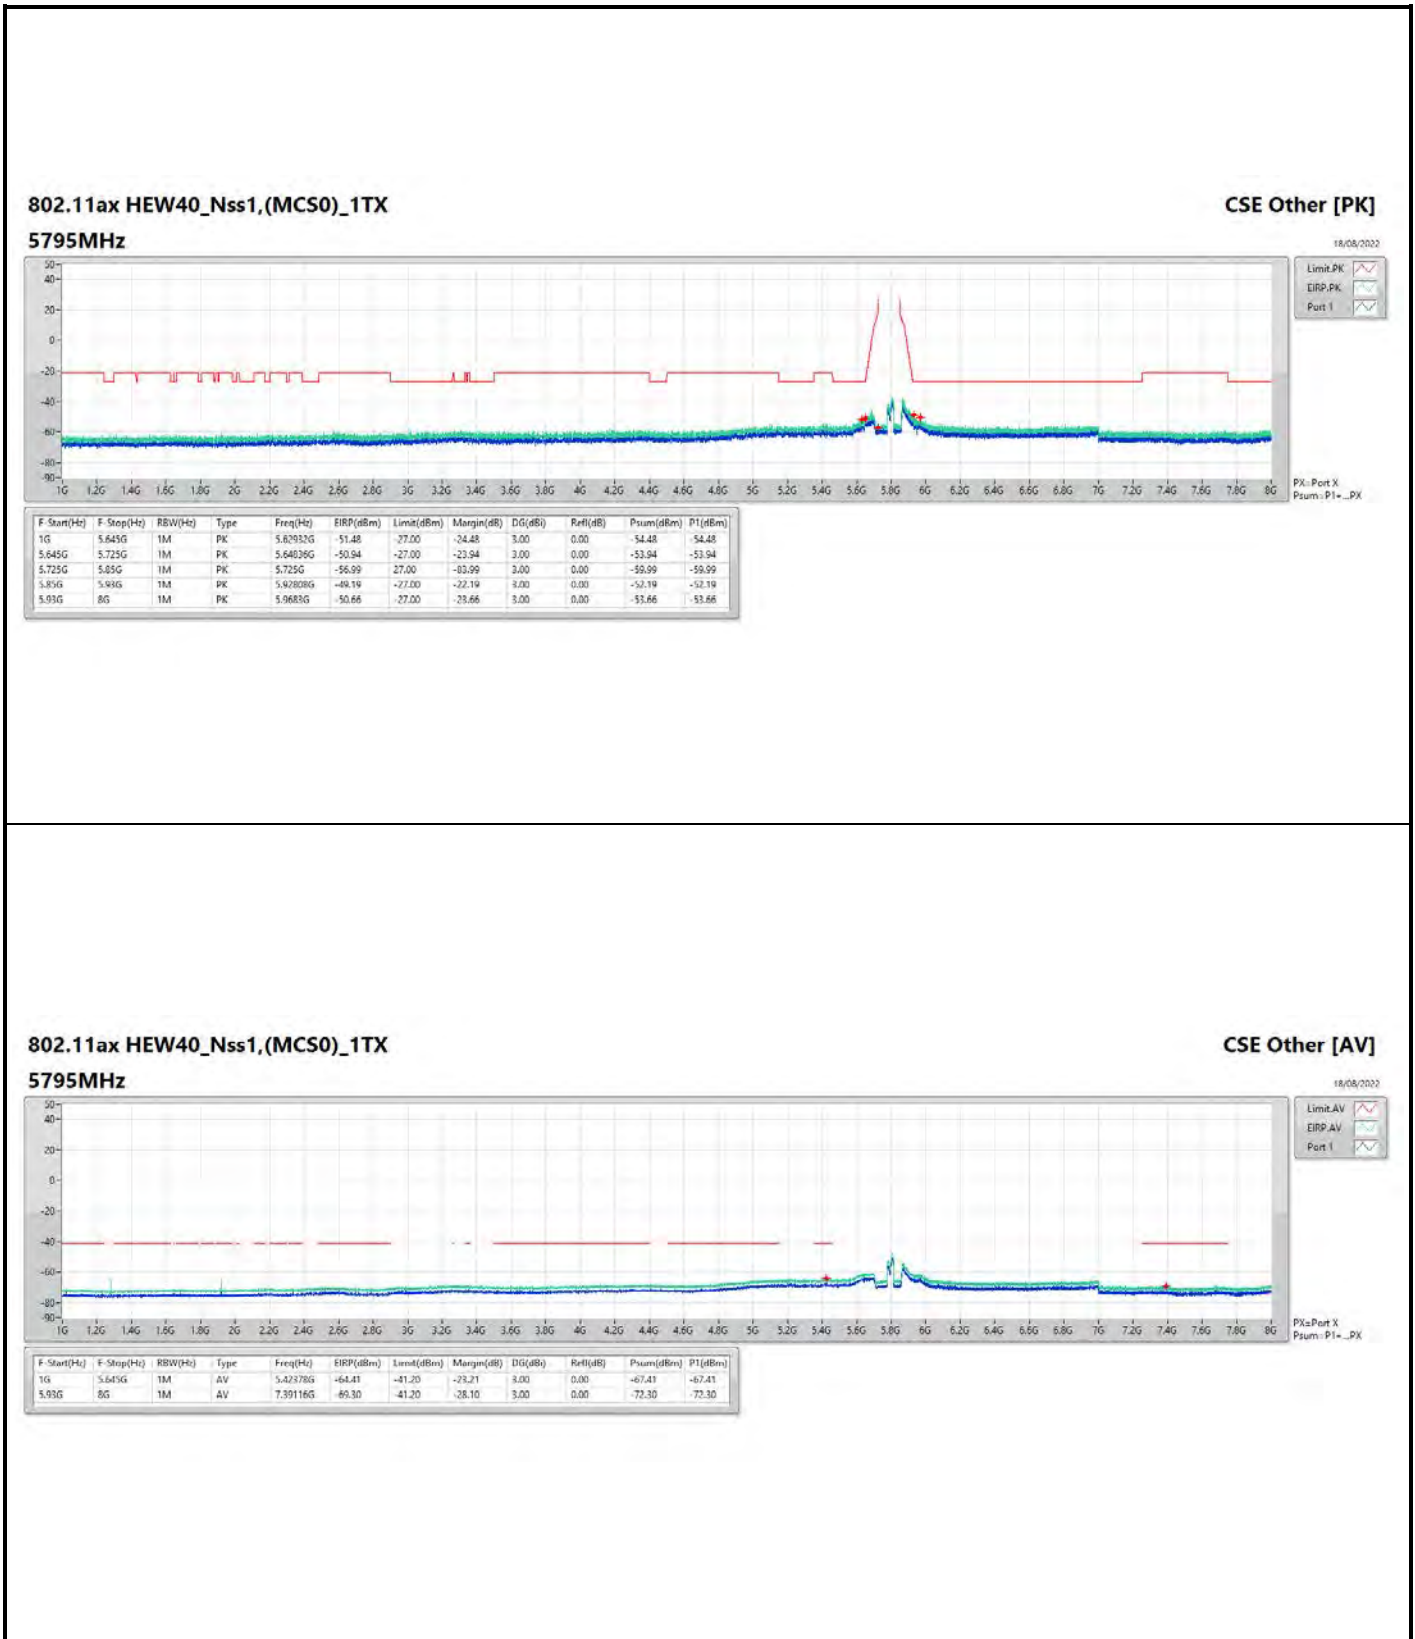

DG = Directional Gain ; PX=Port X; Psum=P1+P2+...PX

Summary

Mode	Result	F-Start (Hz)	F-Stop (Hz)	Type	Freq (Hz)	DG (dBi)	P1 (dBm)	Psum (dBm)	EIRP (dBm)	Limit (dBm)	Margin (dB)
5.15-5.25GHz	-	-	-	-	-	-	-	-	-	-	-
802.11a_Nss1,(6Mbps)_1TX	Pass	12G	40G	AV	15.598G	3.00	-52.04	-52.04	-49.04	-41.20	-7.84
802.11ax HEW20_Nss1,(MCS0)_1TX	Pass	12G	40G	AV	15.535G	3.00	-52.28	-52.28	-49.28	-41.20	-8.08
802.11ax HEW40_Nss1,(MCS0)_1TX	Pass	12G	40G	AV	15.57G	3.00	-56.11	-56.11	-53.11	-41.20	-11.91
802.11ax HEW80_Nss1,(MCS0)_1TX	Pass	12G	40G	AV	15.584G	3.00	-58.63	-58.63	-55.63	-41.20	-14.43
5.725-5.85GHz	-	-	-	-	-	-	-	-	-	-	-
802.11a_Nss1,(6Mbps)_1TX	Pass	12G	40G	AV	39.811G	3.00	-60.53	-60.53	-57.53	-41.20	-16.33
802.11ax HEW20_Nss1,(MCS0)_1TX	Pass	12G	40G	AV	39.839G	3.00	-60.43	-60.43	-57.43	-41.20	-16.23
802.11ax HEW40_Nss1,(MCS0)_1TX	Pass	12G	40G	AV	39.811G	3.00	-60.94	-60.94	-57.94	-41.20	-16.74
802.11ax HEW80_Nss1,(MCS0)_1TX	Pass	12G	40G	AV	39.8425G	3.00	-60.79	-60.79	-57.79	-41.20	-16.59