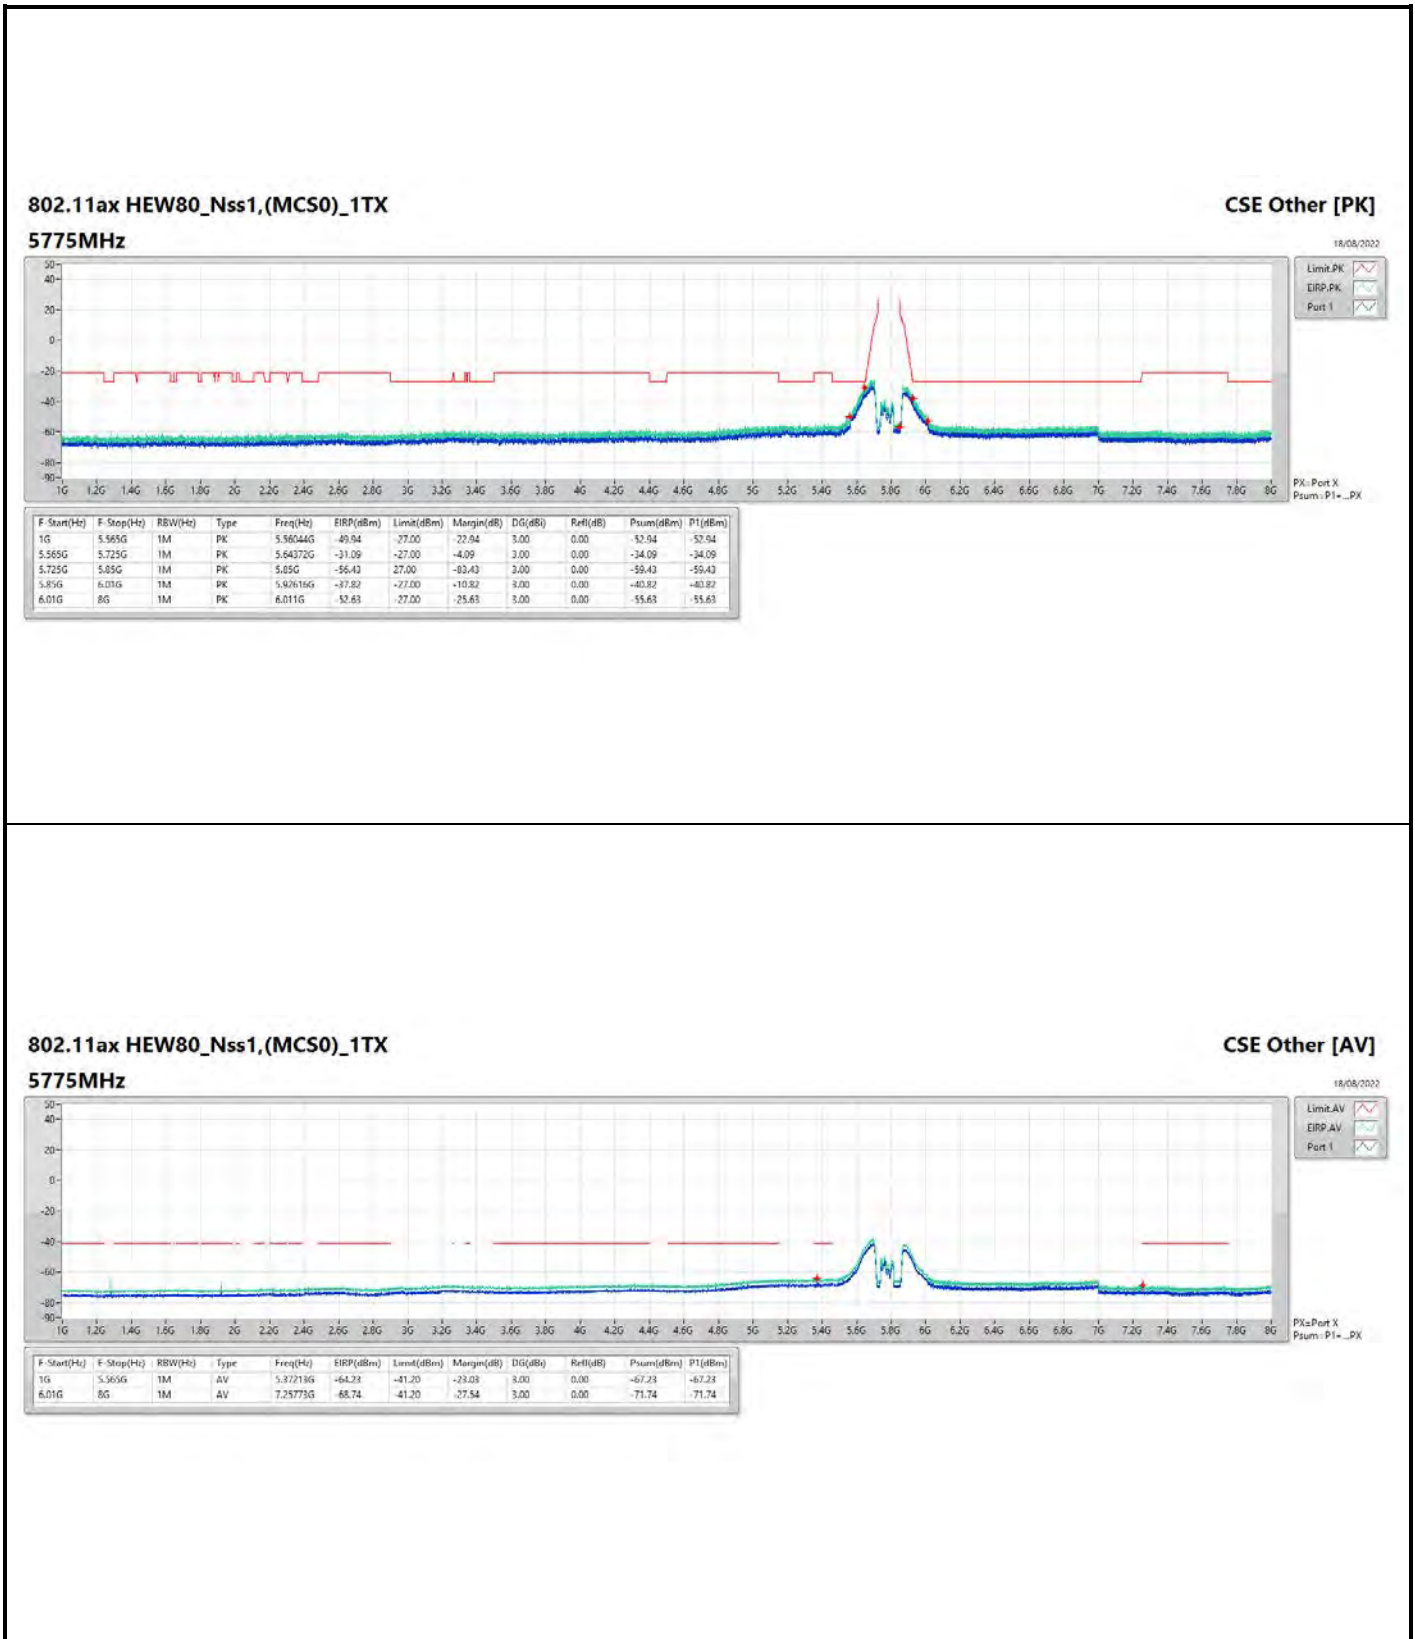

DG = Directional Gain ; PX=Port X; Psum=P1+P2+...PX

Summary

Mode	Result	F-Start (Hz)	F-Stop (Hz)	Type	Freq (Hz)	DG (dBi)	P1 (dBm)	Psum (dBm)	EIRP (dBm)	Limit (dBm)	Margin (dB)
5.15-5.25GHz	-	-	-	-	-	-	-	-	-	-	-
802.11a_Nss1,(6Mbps)_1TX	Pass	12G	40G	AV	15.598G	3.00	-52.04	-52.04	-49.04	-41.20	-7.84
802.11ax HEW20_Nss1,(MCS0)_1TX	Pass	12G	40G	AV	15.535G	3.00	-52.28	-52.28	-49.28	-41.20	-8.08
802.11ax HEW40_Nss1,(MCS0)_1TX	Pass	12G	40G	AV	15.57G	3.00	-56.11	-56.11	-53.11	-41.20	-11.91
802.11ax HEW80_Nss1,(MCS0)_1TX	Pass	12G	40G	AV	15.584G	3.00	-58.63	-58.63	-55.63	-41.20	-14.43
5.725-5.85GHz	-	-	-	-	-	-	-	-	-	-	-
802.11a_Nss1,(6Mbps)_1TX	Pass	12G	40G	AV	39.811G	3.00	-60.53	-60.53	-57.53	-41.20	-16.33
802.11ax HEW20_Nss1,(MCS0)_1TX	Pass	12G	40G	AV	39.839G	3.00	-60.43	-60.43	-57.43	-41.20	-16.23
802.11ax HEW40_Nss1,(MCS0)_1TX	Pass	12G	40G	AV	39.811G	3.00	-60.94	-60.94	-57.94	-41.20	-16.74
802.11ax HEW80_Nss1,(MCS0)_1TX	Pass	12G	40G	AV	39.8425G	3.00	-60.79	-60.79	-57.79	-41.20	-16.59