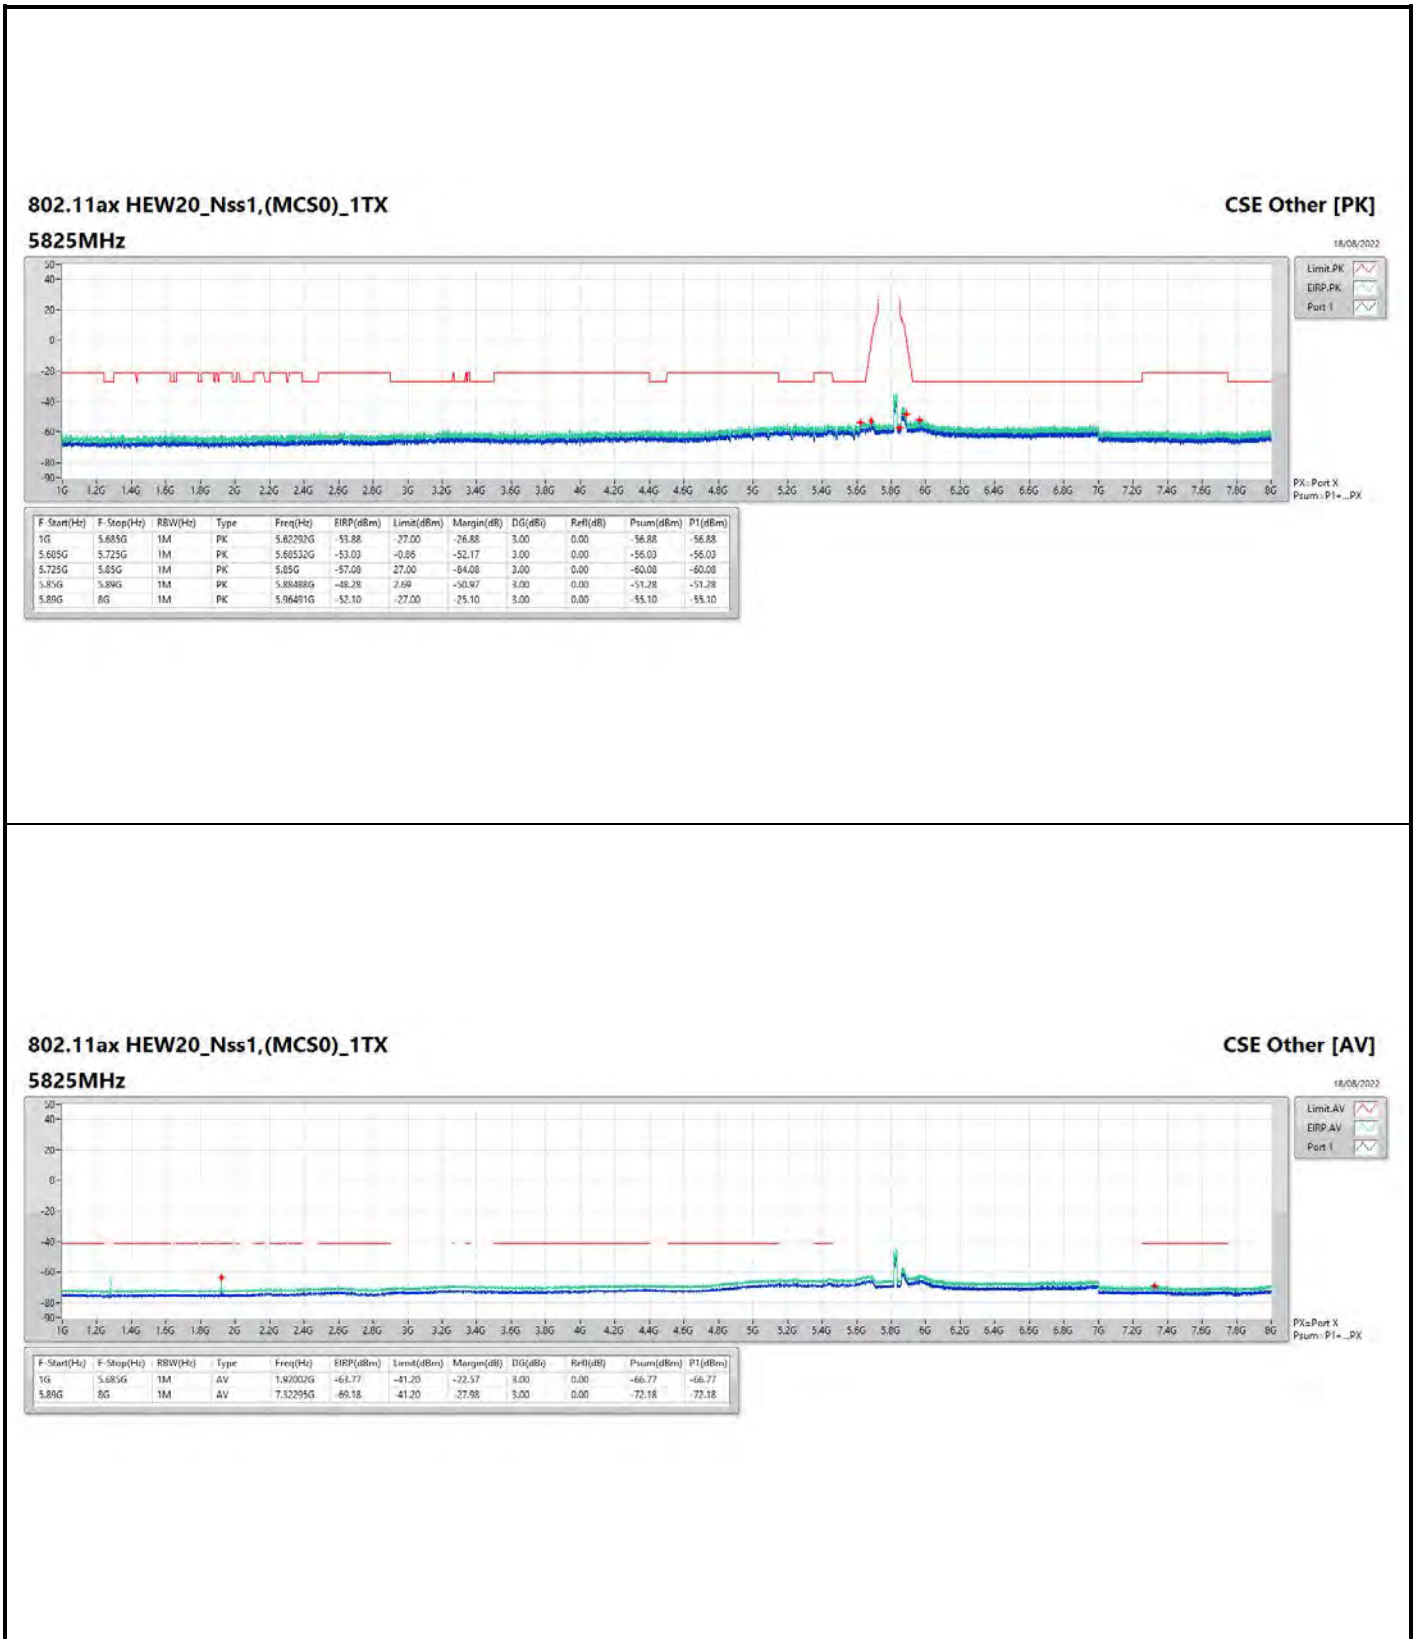

DG = Directional Gain ; PX=Port X; Psum=P1+P2+...PX

Summary

Mode	Result	F-Start (Hz)	F-Stop (Hz)	Type	Freq (Hz)	DG (dBi)	P1 (dBm)	Psum (dBm)	EIRP (dBm)	Limit (dBm)	Margin (dB)
5.15-5.25GHz	-	-	-	-	-	-	-	-	-	-	-
802.11a_Nss1,(6Mbps)_1TX	Pass	12G	40G	AV	15.598G	3.00	-52.04	-52.04	-49.04	-41.20	-7.84
802.11ax HEW20_Nss1,(MCS0)_1TX	Pass	12G	40G	AV	15.535G	3.00	-52.28	-52.28	-49.28	-41.20	-8.08
802.11ax HEW40_Nss1,(MCS0)_1TX	Pass	12G	40G	AV	15.57G	3.00	-56.11	-56.11	-53.11	-41.20	-11.91
802.11ax HEW80_Nss1,(MCS0)_1TX	Pass	12G	40G	AV	15.584G	3.00	-58.63	-58.63	-55.63	-41.20	-14.43
5.725-5.85GHz	-	-	-	-	-	-	-	-	-	-	-
802.11a_Nss1,(6Mbps)_1TX	Pass	12G	40G	AV	39.811G	3.00	-60.53	-60.53	-57.53	-41.20	-16.33
802.11ax HEW20_Nss1,(MCS0)_1TX	Pass	12G	40G	AV	39.839G	3.00	-60.43	-60.43	-57.43	-41.20	-16.23
802.11ax HEW40_Nss1,(MCS0)_1TX	Pass	12G	40G	AV	39.811G	3.00	-60.94	-60.94	-57.94	-41.20	-16.74
802.11ax HEW80_Nss1,(MCS0)_1TX	Pass	12G	40G	AV	39.8425G	3.00	-60.79	-60.79	-57.79	-41.20	-16.59