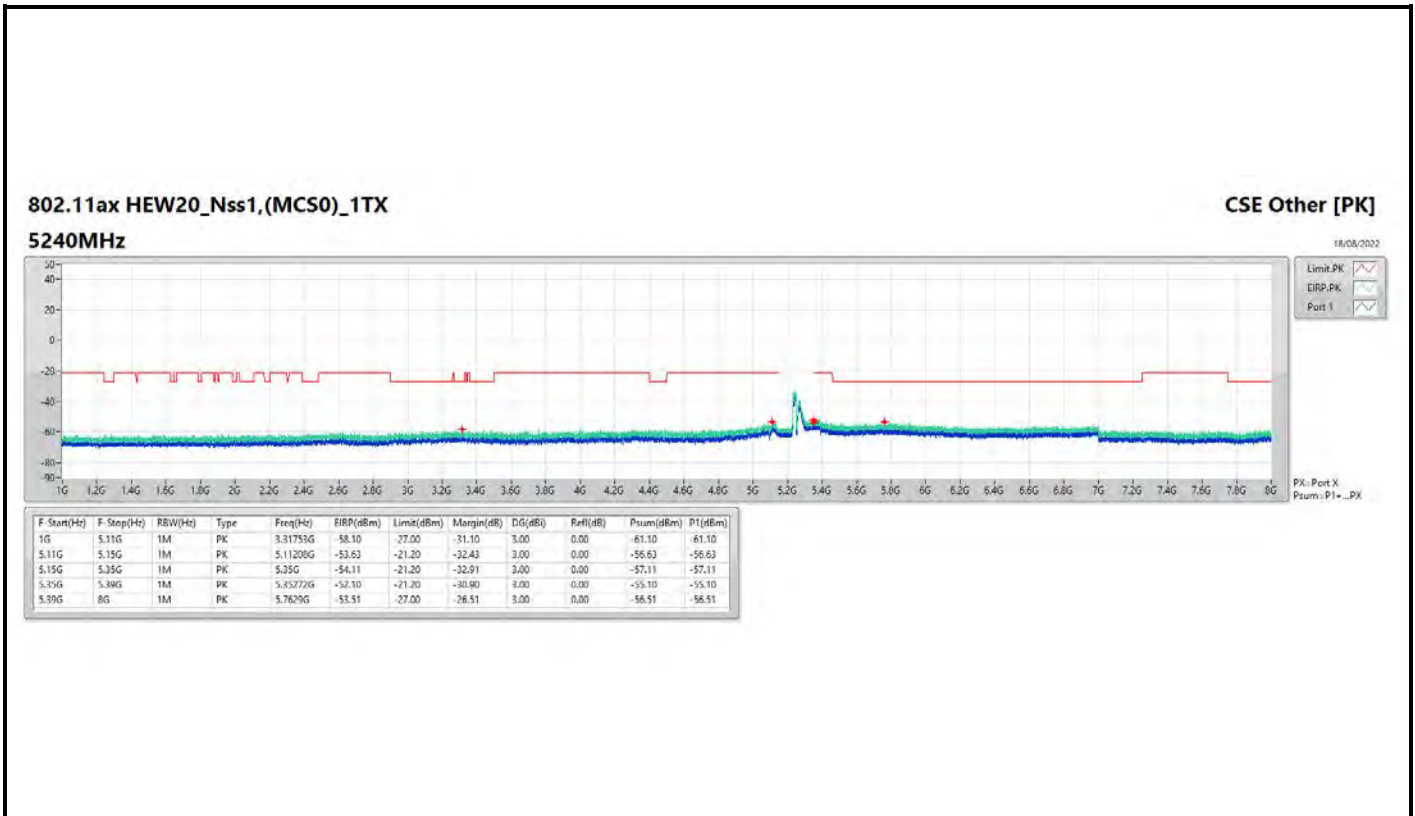

DG = Directional Gain ; PX=Port X; Psum=P1+P2+...PX

Summary

Mode	Result	F-Start (Hz)	F-Stop (Hz)	Type	Freq (Hz)	DG (dBi)	P1 (dBm)	Psum (dBm)	EIRP (dBm)	Limit (dBm)	Margin (dB)
5.15-5.25GHz	-	-	-	-	-	-	-	-	-	-	-
802.11a_Nss1,(6Mbps)_1TX	Pass	12G	40G	AV	15.598G	3.00	-52.04	-52.04	-49.04	-41.20	-7.84
802.11ax HEW20_Nss1,(MCS0)_1TX	Pass	12G	40G	AV	15.535G	3.00	-52.28	-52.28	-49.28	-41.20	-8.08
802.11ax HEW40_Nss1,(MCS0)_1TX	Pass	12G	40G	AV	15.57G	3.00	-56.11	-56.11	-53.11	-41.20	-11.91
802.11ax HEW80_Nss1,(MCS0)_1TX	Pass	12G	40G	AV	15.584G	3.00	-58.63	-58.63	-55.63	-41.20	-14.43
5.725-5.85GHz	-	-	-	-	-	-	-	-	-	-	-
802.11a_Nss1,(6Mbps)_1TX	Pass	12G	40G	AV	39.811G	3.00	-60.53	-60.53	-57.53	-41.20	-16.33
802.11ax HEW20_Nss1,(MCS0)_1TX	Pass	12G	40G	AV	39.839G	3.00	-60.43	-60.43	-57.43	-41.20	-16.23
802.11ax HEW40_Nss1,(MCS0)_1TX	Pass	12G	40G	AV	39.811G	3.00	-60.94	-60.94	-57.94	-41.20	-16.74
802.11ax HEW80_Nss1,(MCS0)_1TX	Pass	12G	40G	AV	39.8425G	3.00	-60.79	-60.79	-57.79	-41.20	-16.59