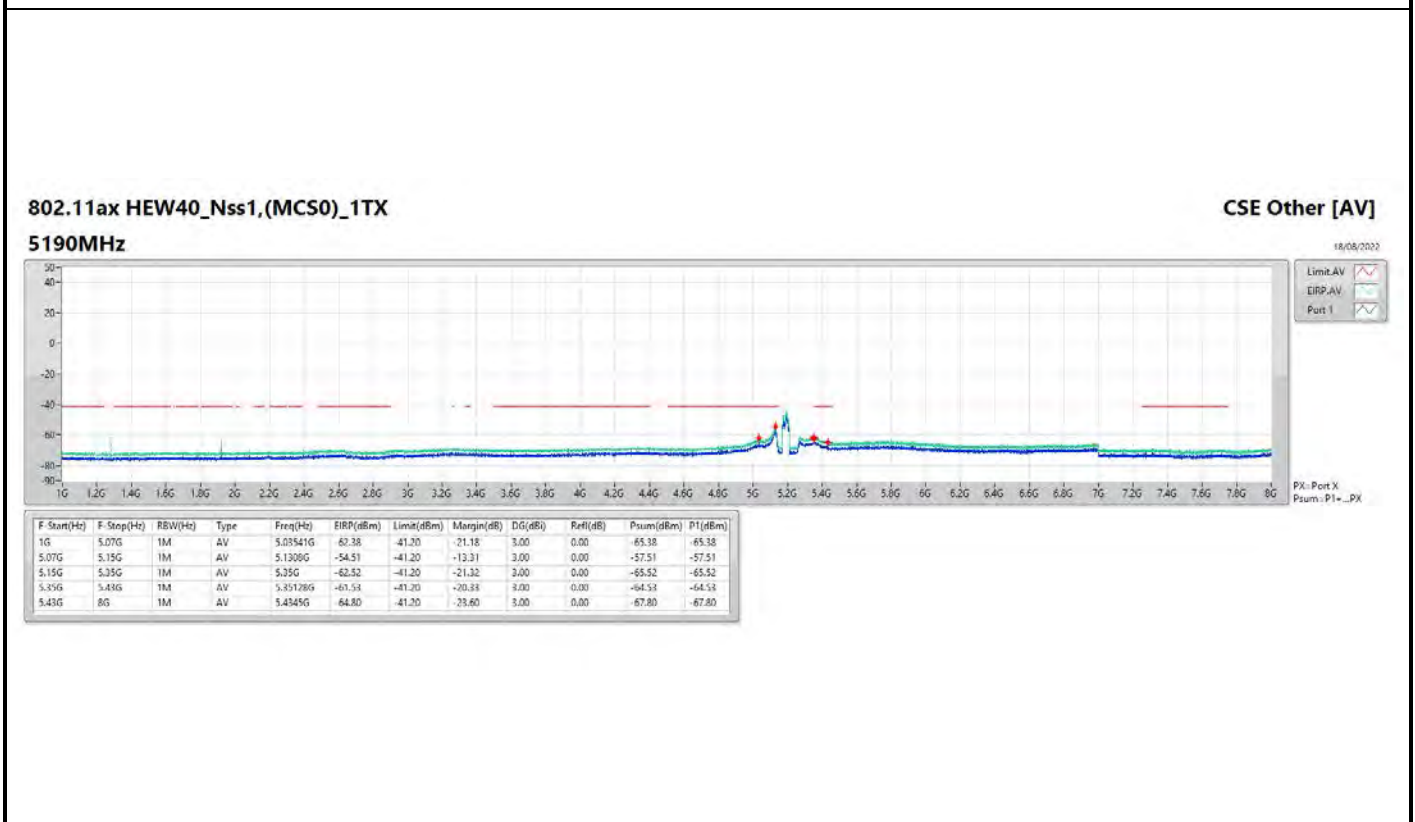

DG = Directional Gain ; PX=Port X; Psum=P1+P2+...PX

Summary

Mode	Result	F-Start (Hz)	F-Stop (Hz)	Type	Freq (Hz)	DG (dBi)	P1 (dBm)	Psum (dBm)	EIRP (dBm)	Limit (dBm)	Margin (dB)
5.15-5.25GHz	-	-	-	-	-	-	-	-	-	-	-
802.11a_Nss1,(6Mbps)_1TX	Pass	12G	40G	AV	15.598G	3.00	-52.04	-52.04	-49.04	-41.20	-7.84
802.11ax HEW20_Nss1,(MCS0)_1TX	Pass	12G	40G	AV	15.535G	3.00	-52.28	-52.28	-49.28	-41.20	-8.08
802.11ax HEW40_Nss1,(MCS0)_1TX	Pass	12G	40G	AV	15.57G	3.00	-56.11	-56.11	-53.11	-41.20	-11.91
802.11ax HEW80_Nss1,(MCS0)_1TX	Pass	12G	40G	AV	15.584G	3.00	-58.63	-58.63	-55.63	-41.20	-14.43
5.725-5.85GHz	-	-	-	-	-	-	-	-	-	-	-
802.11a_Nss1,(6Mbps)_1TX	Pass	12G	40G	AV	39.811G	3.00	-60.53	-60.53	-57.53	-41.20	-16.33
802.11ax HEW20_Nss1,(MCS0)_1TX	Pass	12G	40G	AV	39.839G	3.00	-60.43	-60.43	-57.43	-41.20	-16.23
802.11ax HEW40_Nss1,(MCS0)_1TX	Pass	12G	40G	AV	39.811G	3.00	-60.94	-60.94	-57.94	-41.20	-16.74
802.11ax HEW80_Nss1,(MCS0)_1TX	Pass	12G	40G	AV	39.8425G	3.00	-60.79	-60.79	-57.79	-41.20	-16.59