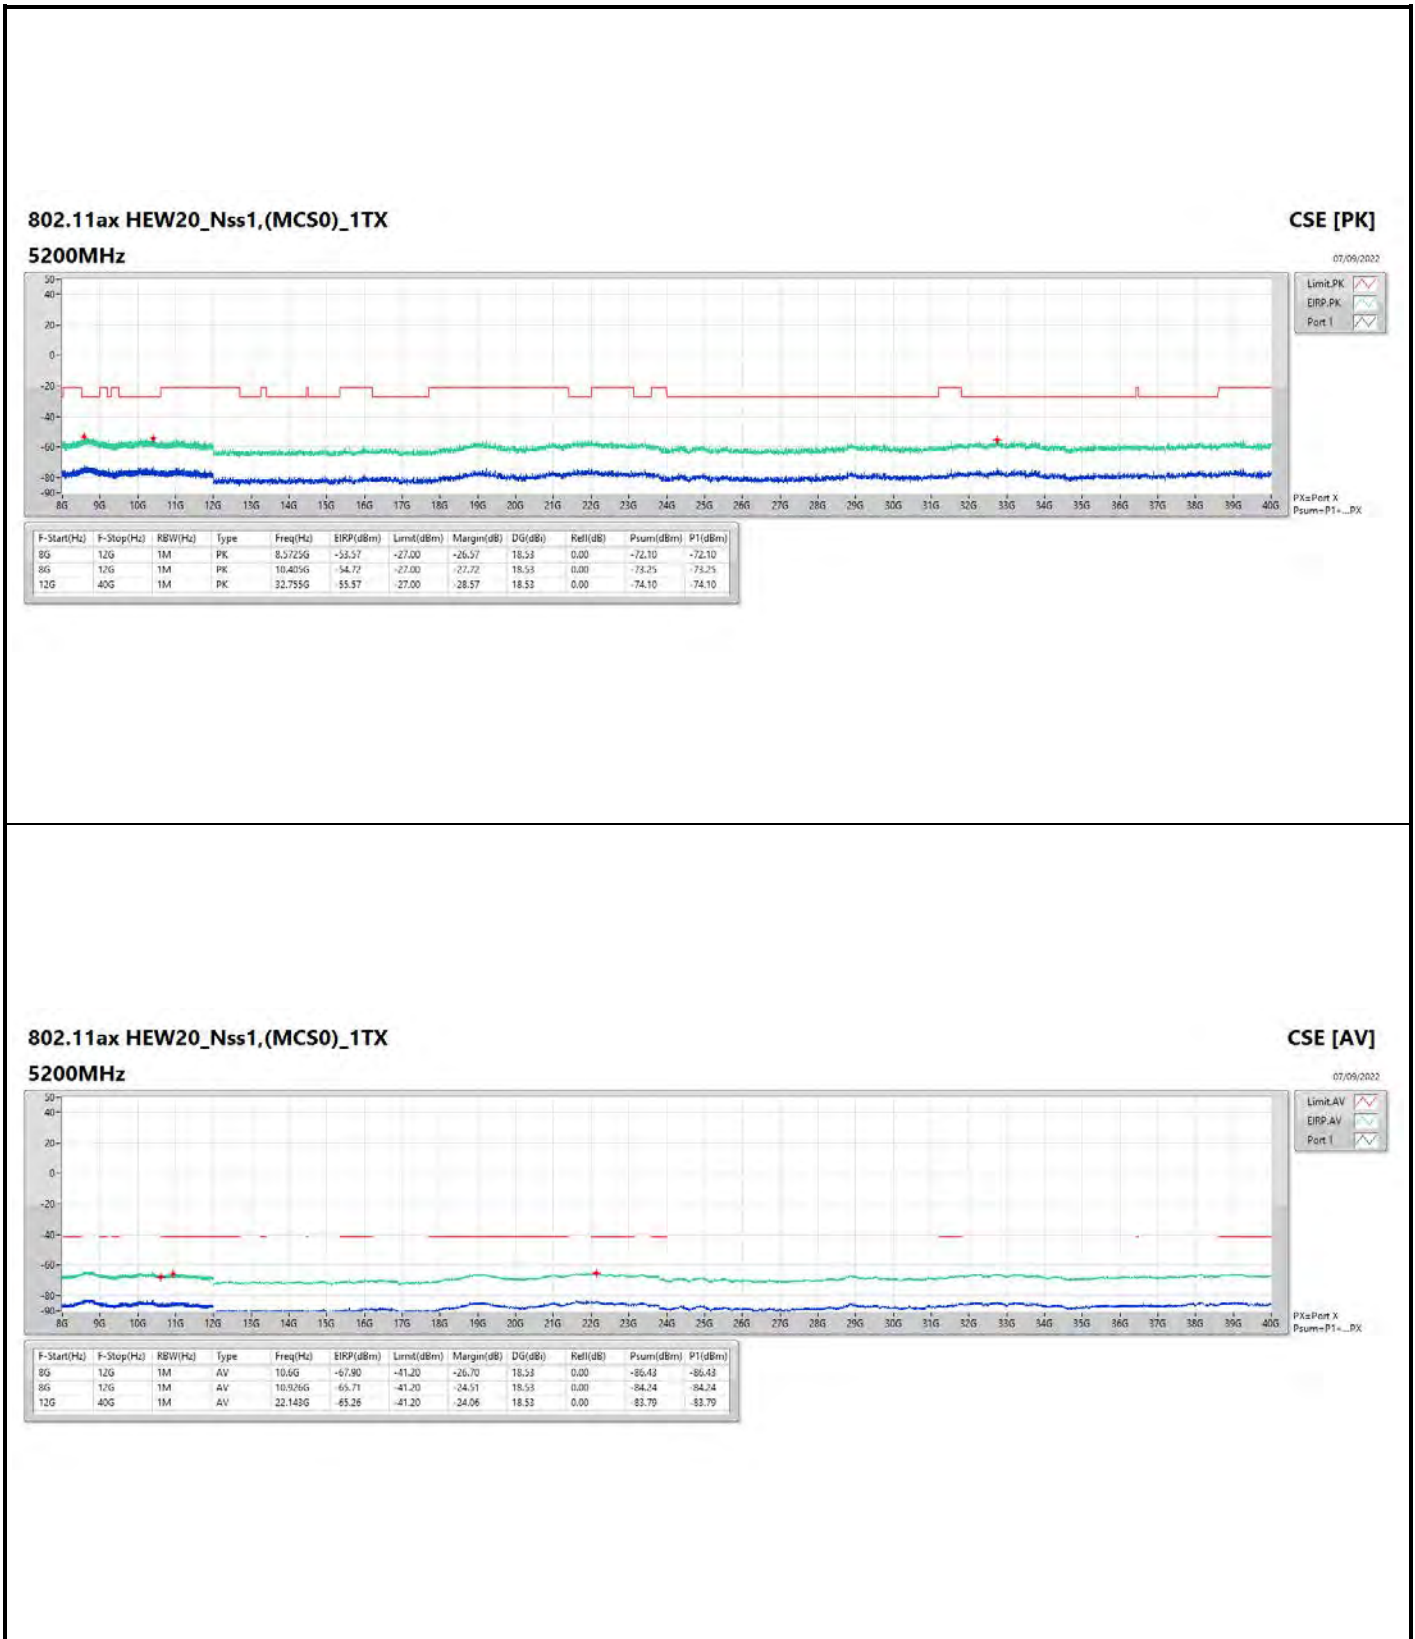

DG = Directional Gain ; PX=Port X; Psum=P1+P2+...PX

802.11ax HEW40\_Nss1,(MCS0)\_1TX

5755MHz

CSE [PK]

07/09/2022

F-Start(Hz)	F-Stop(Hz)	RBW(Hz)	Type	Freq(Hz)	EIRP(dBm)	Limit(dBm)	Margin(dB)	DG(dB)	Ref(dB)	Psum(dBm)	P1(dBm)
8G	12G	1M	PK	8.701G	-54.20	-27.00	-27.20	18.58	0.00	-72.73	-72.73
8G	12G	1M	PK	11.5095G	-51.76	-21.20	-30.56	18.53	0.00	-70.29	-70.29
12G	40G	1M	PK	32.79G	54.41	-27.00	-27.41	18.53	0.00	-72.94	-72.94