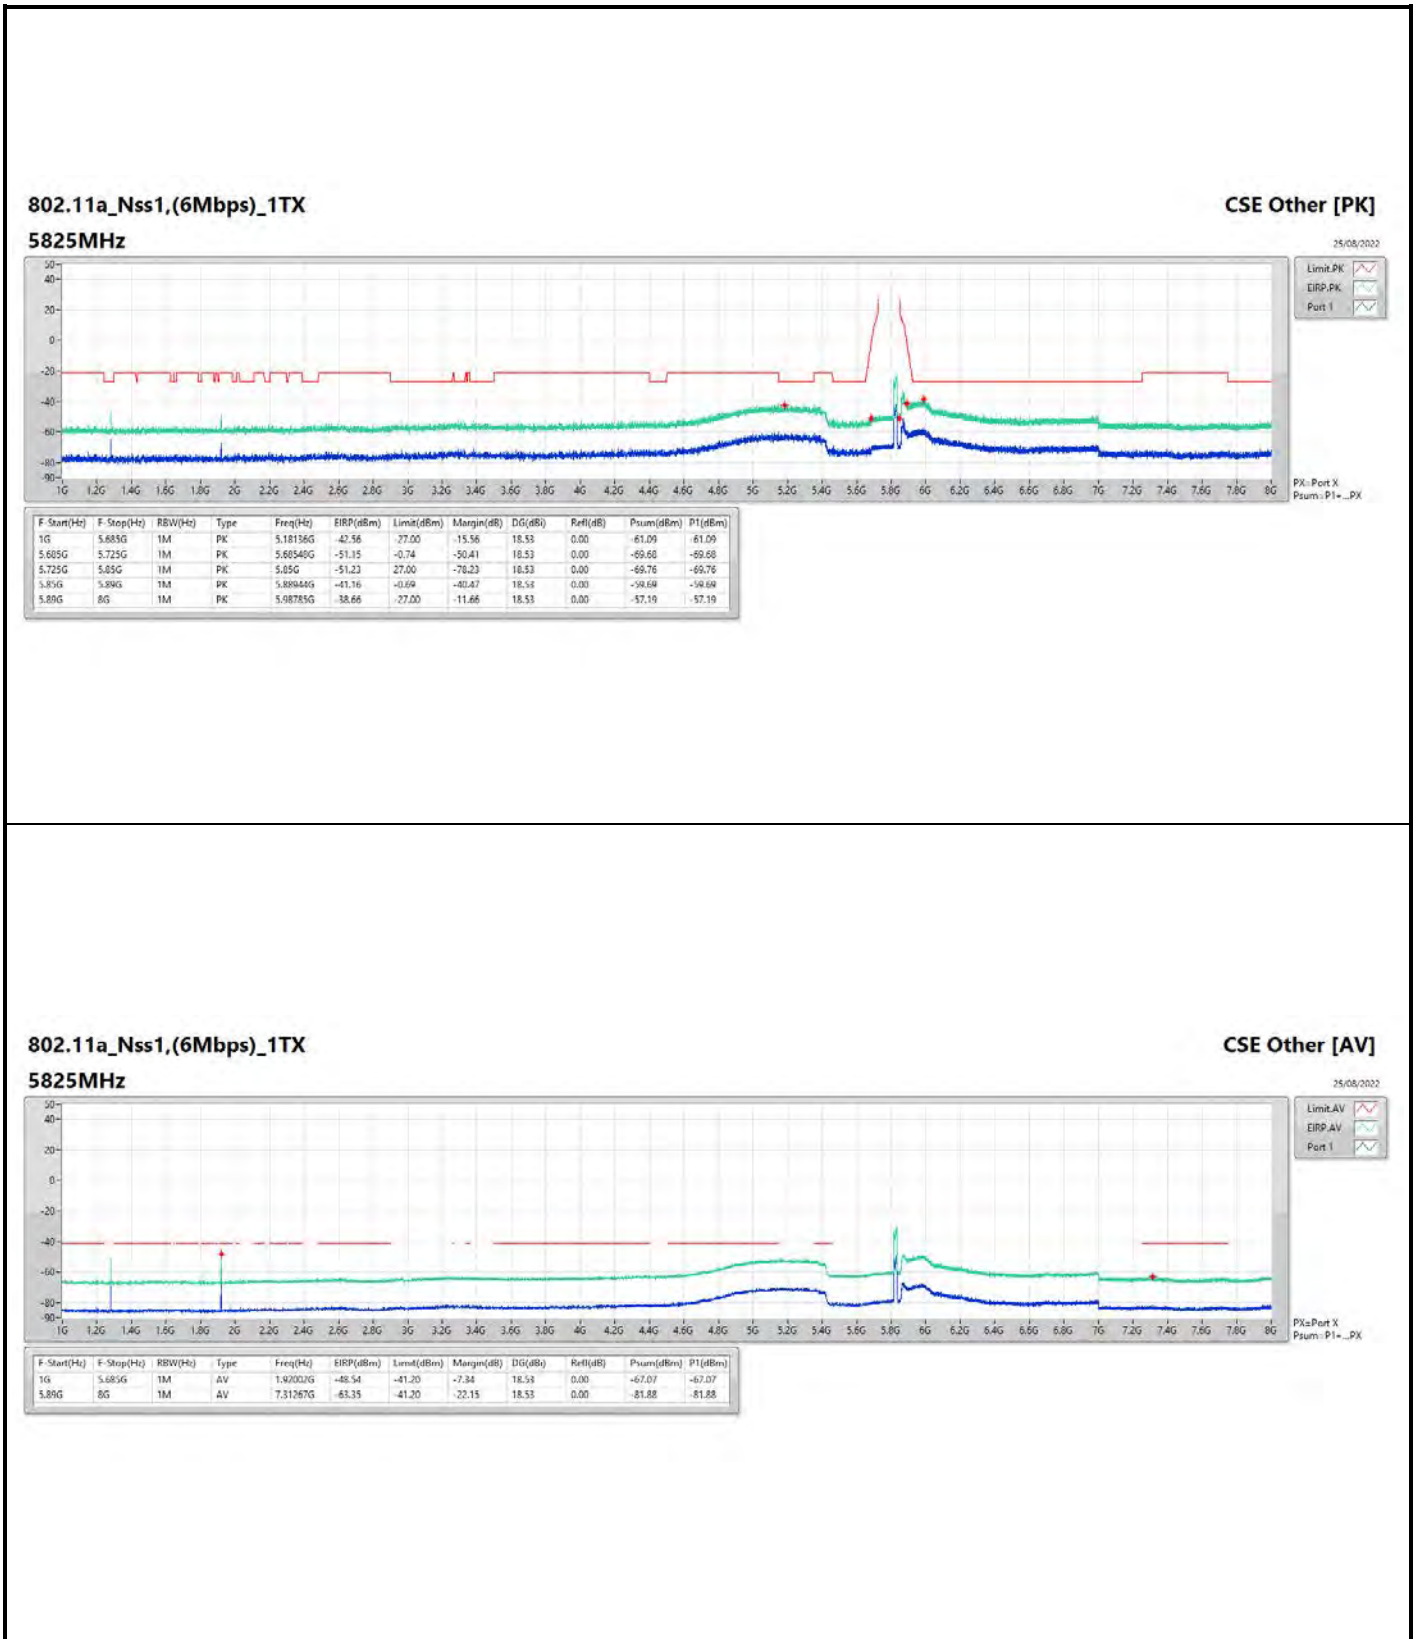

DG = Directional Gain ; PX=Port X; Psum=P1+P2+...PX

**CSE\_Scanning R3\_Antenna set 10 (Harmonic 8GHz ~ 40GHz)**  
**\_P to M**

**Appendix E.24**

**Summary**

Mode	Result	F-Start (Hz)	F-Stop (Hz)	Type	Freq (Hz)	DG (dBi)	P1 (dBm)	Psum (dBm)	EIRP (dBm)	Limit (dBm)	Margin (dB)
5.15-5.25GHz	-	-	-	-	-	-	-	-	-	-	-
802.11a_Nss1,(6Mbps)_1TX	Pass	12G	40G	AV	22.192G	18.53	-83.52	-83.52	-64.99	-41.20	-23.79
802.11ax HEW20_Nss1,(MCS0)_1TX	Pass	12G	40G	AV	22.01G	18.53	-83.51	-83.51	-64.98	-41.20	-23.78
802.11ax HEW40_Nss1,(MCS0)_1TX	Pass	12G	40G	AV	22.017G	18.53	-83.69	-83.69	-65.16	-41.20	-23.96
802.11ax HEW80_Nss1,(MCS0)_1TX	Pass	12G	40G	AV	22.1255G	18.53	-83.69	-83.69	-65.16	-41.20	-23.96
5.725-5.85GHz	-	-	-	-	-	-	-	-	-	-	-
802.11a_Nss1,(6Mbps)_1TX	Pass	8G	12G	AV	11.5685G	18.53	-77.93	-77.93	-59.40	-41.20	-18.20
802.11ax HEW20_Nss1,(MCS0)_1TX	Pass	8G	12G	AV	11.5665G	18.53	-78.33	-78.33	-59.80	-41.20	-18.60
802.11ax HEW40_Nss1,(MCS0)_1TX	Pass	8G	12G	AV	11.518G	18.53	-79.63	-79.63	-61.10	-41.20	-19.90
802.11ax HEW80_Nss1,(MCS0)_1TX	Pass	12G	40G	AV	22.038G	18.53	-83.56	-83.56	-65.03	-41.20	-23.83