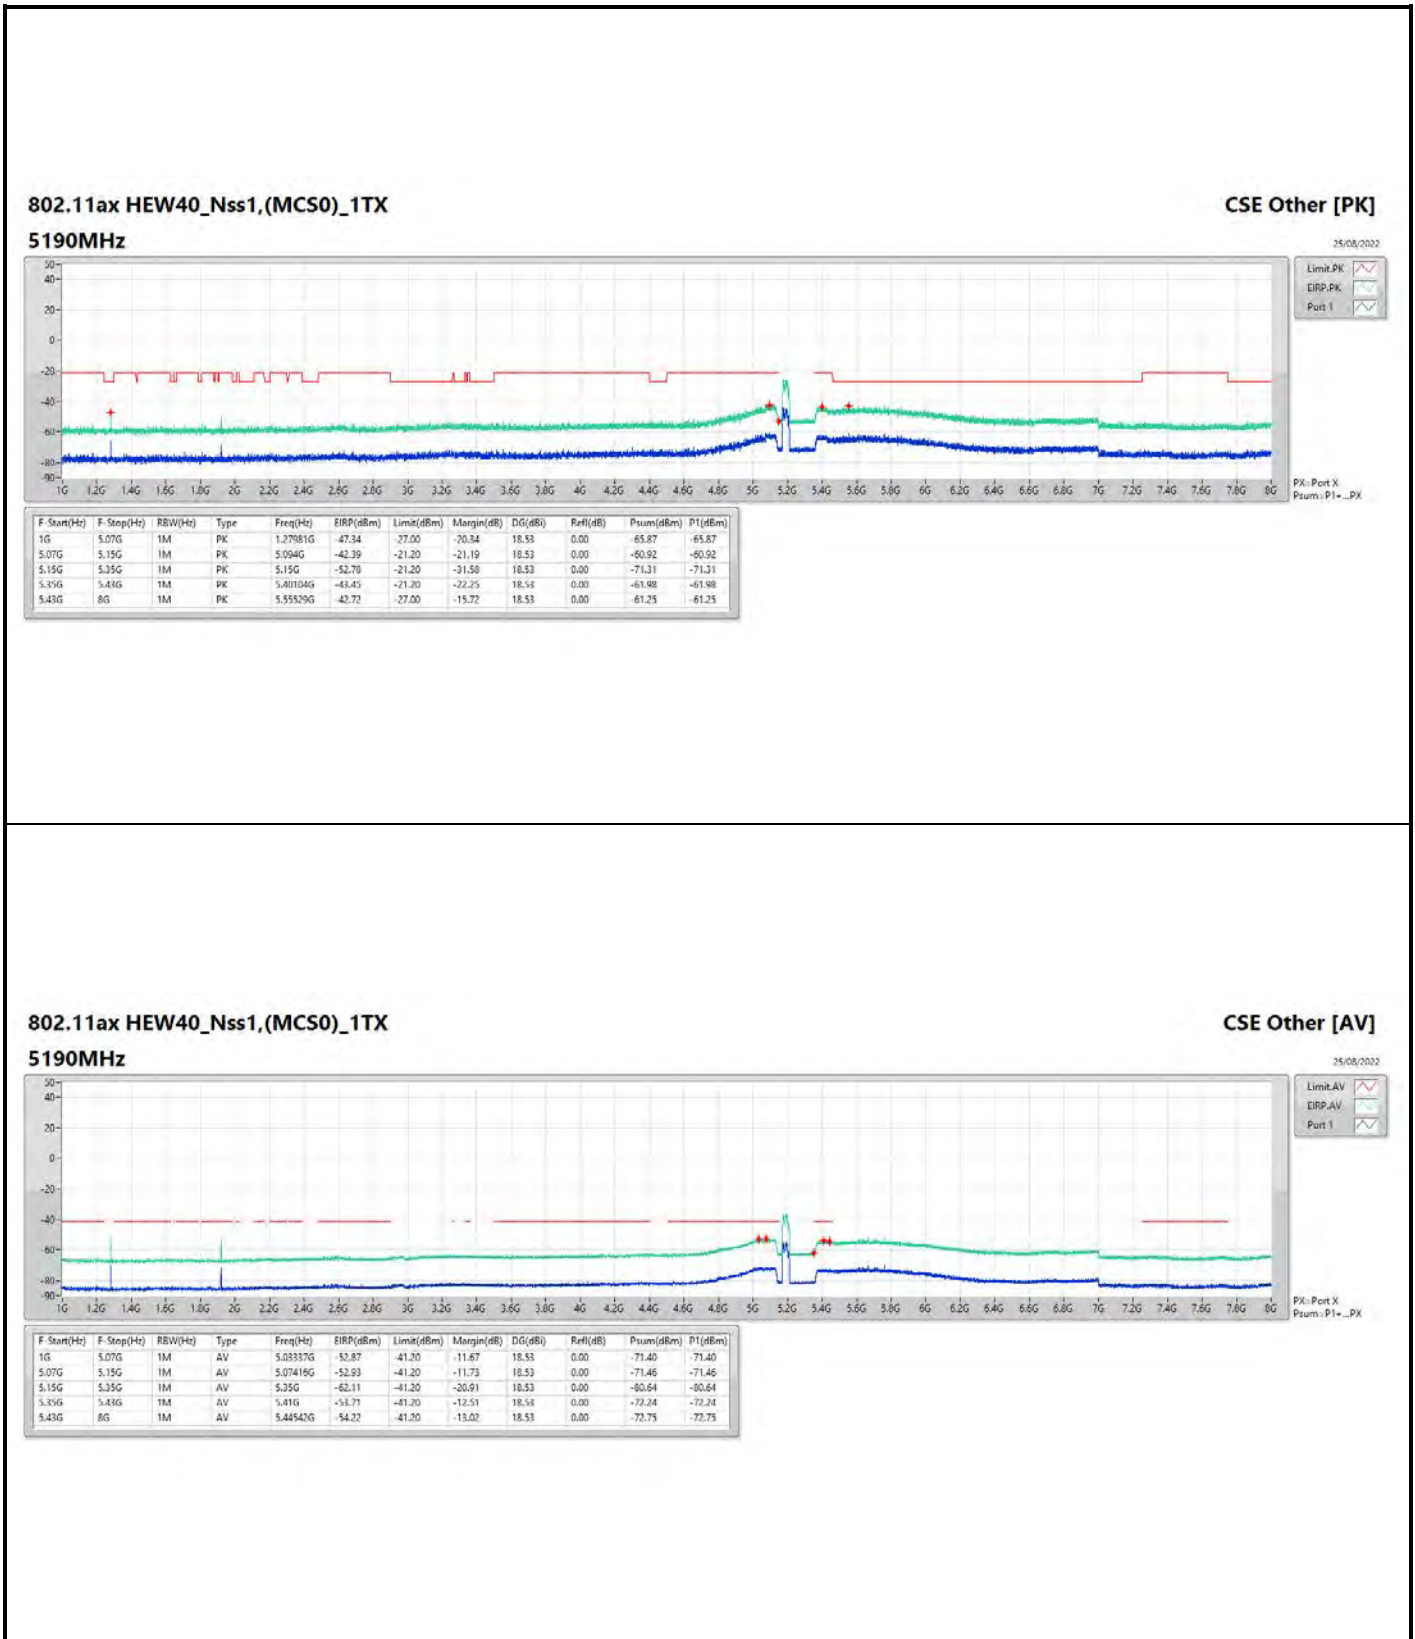

DG = Directional Gain ; PX=Port X; Psum=P1+P2+...PX

**CSE\_Scanning R3\_Antenna set 10 (Harmonic 8GHz ~ 40GHz)**  
**\_P to M**

**Appendix E.24**

**Summary**

Mode	Result	F-Start (Hz)	F-Stop (Hz)	Type	Freq (Hz)	DG (dBi)	P1 (dBm)	Psum (dBm)	EIRP (dBm)	Limit (dBm)	Margin (dB)
5.15-5.25GHz	-	-	-	-	-	-	-	-	-	-	-
802.11a_Nss1,(6Mbps)_1TX	Pass	12G	40G	AV	22.192G	18.53	-83.52	-83.52	-64.99	-41.20	-23.79
802.11ax HEW20_Nss1,(MCS0)_1TX	Pass	12G	40G	AV	22.01G	18.53	-83.51	-83.51	-64.98	-41.20	-23.78
802.11ax HEW40_Nss1,(MCS0)_1TX	Pass	12G	40G	AV	22.017G	18.53	-83.69	-83.69	-65.16	-41.20	-23.96
802.11ax HEW80_Nss1,(MCS0)_1TX	Pass	12G	40G	AV	22.1255G	18.53	-83.69	-83.69	-65.16	-41.20	-23.96
5.725-5.85GHz	-	-	-	-	-	-	-	-	-	-	-
802.11a_Nss1,(6Mbps)_1TX	Pass	8G	12G	AV	11.5685G	18.53	-77.93	-77.93	-59.40	-41.20	-18.20
802.11ax HEW20_Nss1,(MCS0)_1TX	Pass	8G	12G	AV	11.5665G	18.53	-78.33	-78.33	-59.80	-41.20	-18.60
802.11ax HEW40_Nss1,(MCS0)_1TX	Pass	8G	12G	AV	11.518G	18.53	-79.63	-79.63	-61.10	-41.20	-19.90
802.11ax HEW80_Nss1,(MCS0)_1TX	Pass	12G	40G	AV	22.038G	18.53	-83.56	-83.56	-65.03	-41.20	-23.83