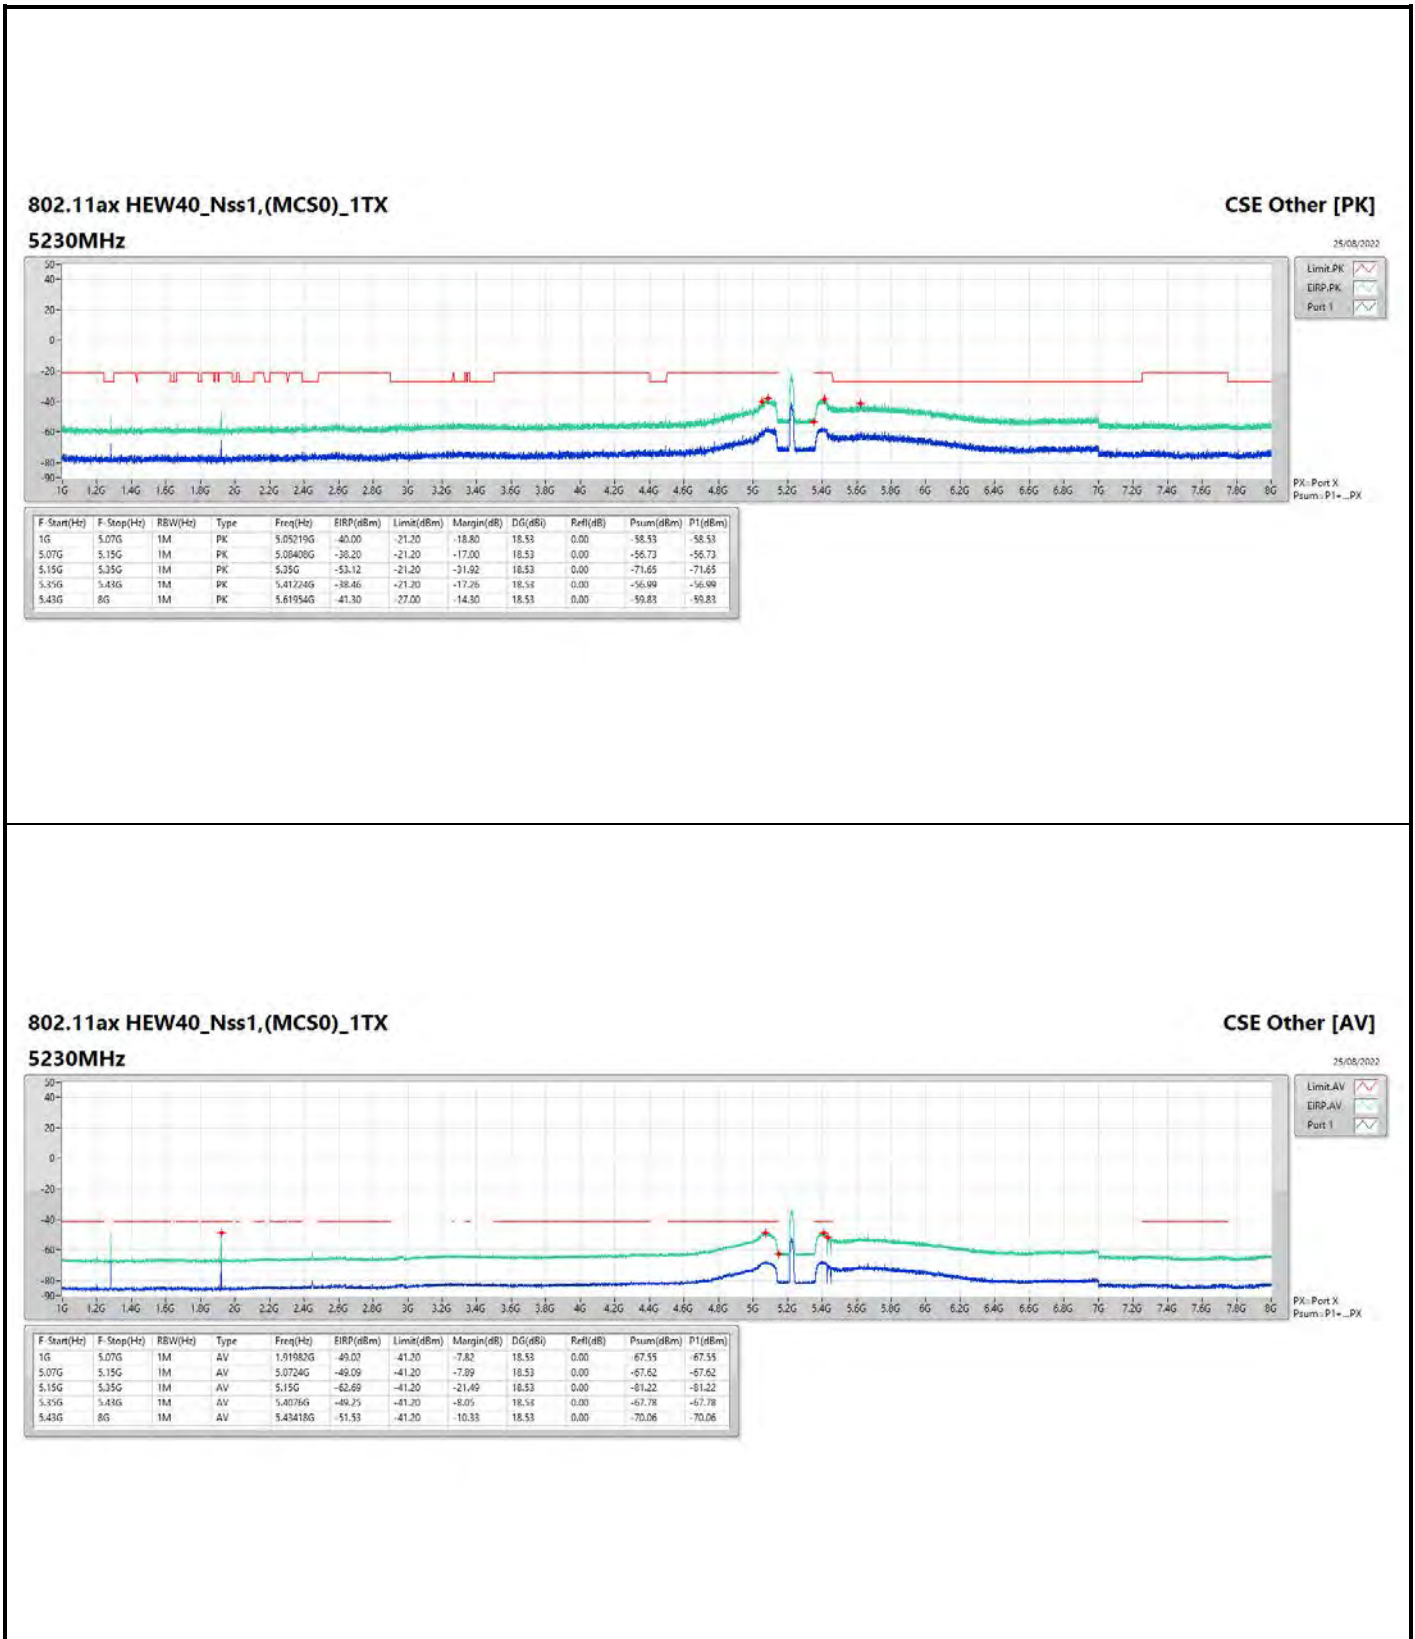

DG = Directional Gain ; PX=Port X; Psum=P1+P2+...PX

**CSE\_Scanning R3\_Antenna set 10 (Harmonic 8GHz ~ 40GHz)**  
**\_P to M**

**Appendix E.24**

**Summary**

Mode	Result	F-Start (Hz)	F-Stop (Hz)	Type	Freq (Hz)	DG (dBi)	P1 (dBm)	Psum (dBm)	EIRP (dBm)	Limit (dBm)	Margin (dB)
5.15-5.25GHz	-	-	-	-	-	-	-	-	-	-	-
802.11a_Nss1,(6Mbps)_1TX	Pass	12G	40G	AV	22.192G	18.53	-83.52	-83.52	-64.99	-41.20	-23.79
802.11ax HEW20_Nss1,(MCS0)_1TX	Pass	12G	40G	AV	22.01G	18.53	-83.51	-83.51	-64.98	-41.20	-23.78
802.11ax HEW40_Nss1,(MCS0)_1TX	Pass	12G	40G	AV	22.017G	18.53	-83.69	-83.69	-65.16	-41.20	-23.96
802.11ax HEW80_Nss1,(MCS0)_1TX	Pass	12G	40G	AV	22.1255G	18.53	-83.69	-83.69	-65.16	-41.20	-23.96
5.725-5.85GHz	-	-	-	-	-	-	-	-	-	-	-
802.11a_Nss1,(6Mbps)_1TX	Pass	8G	12G	AV	11.5685G	18.53	-77.93	-77.93	-59.40	-41.20	-18.20
802.11ax HEW20_Nss1,(MCS0)_1TX	Pass	8G	12G	AV	11.5665G	18.53	-78.33	-78.33	-59.80	-41.20	-18.60
802.11ax HEW40_Nss1,(MCS0)_1TX	Pass	8G	12G	AV	11.518G	18.53	-79.63	-79.63	-61.10	-41.20	-19.90
802.11ax HEW80_Nss1,(MCS0)_1TX	Pass	12G	40G	AV	22.038G	18.53	-83.56	-83.56	-65.03	-41.20	-23.83