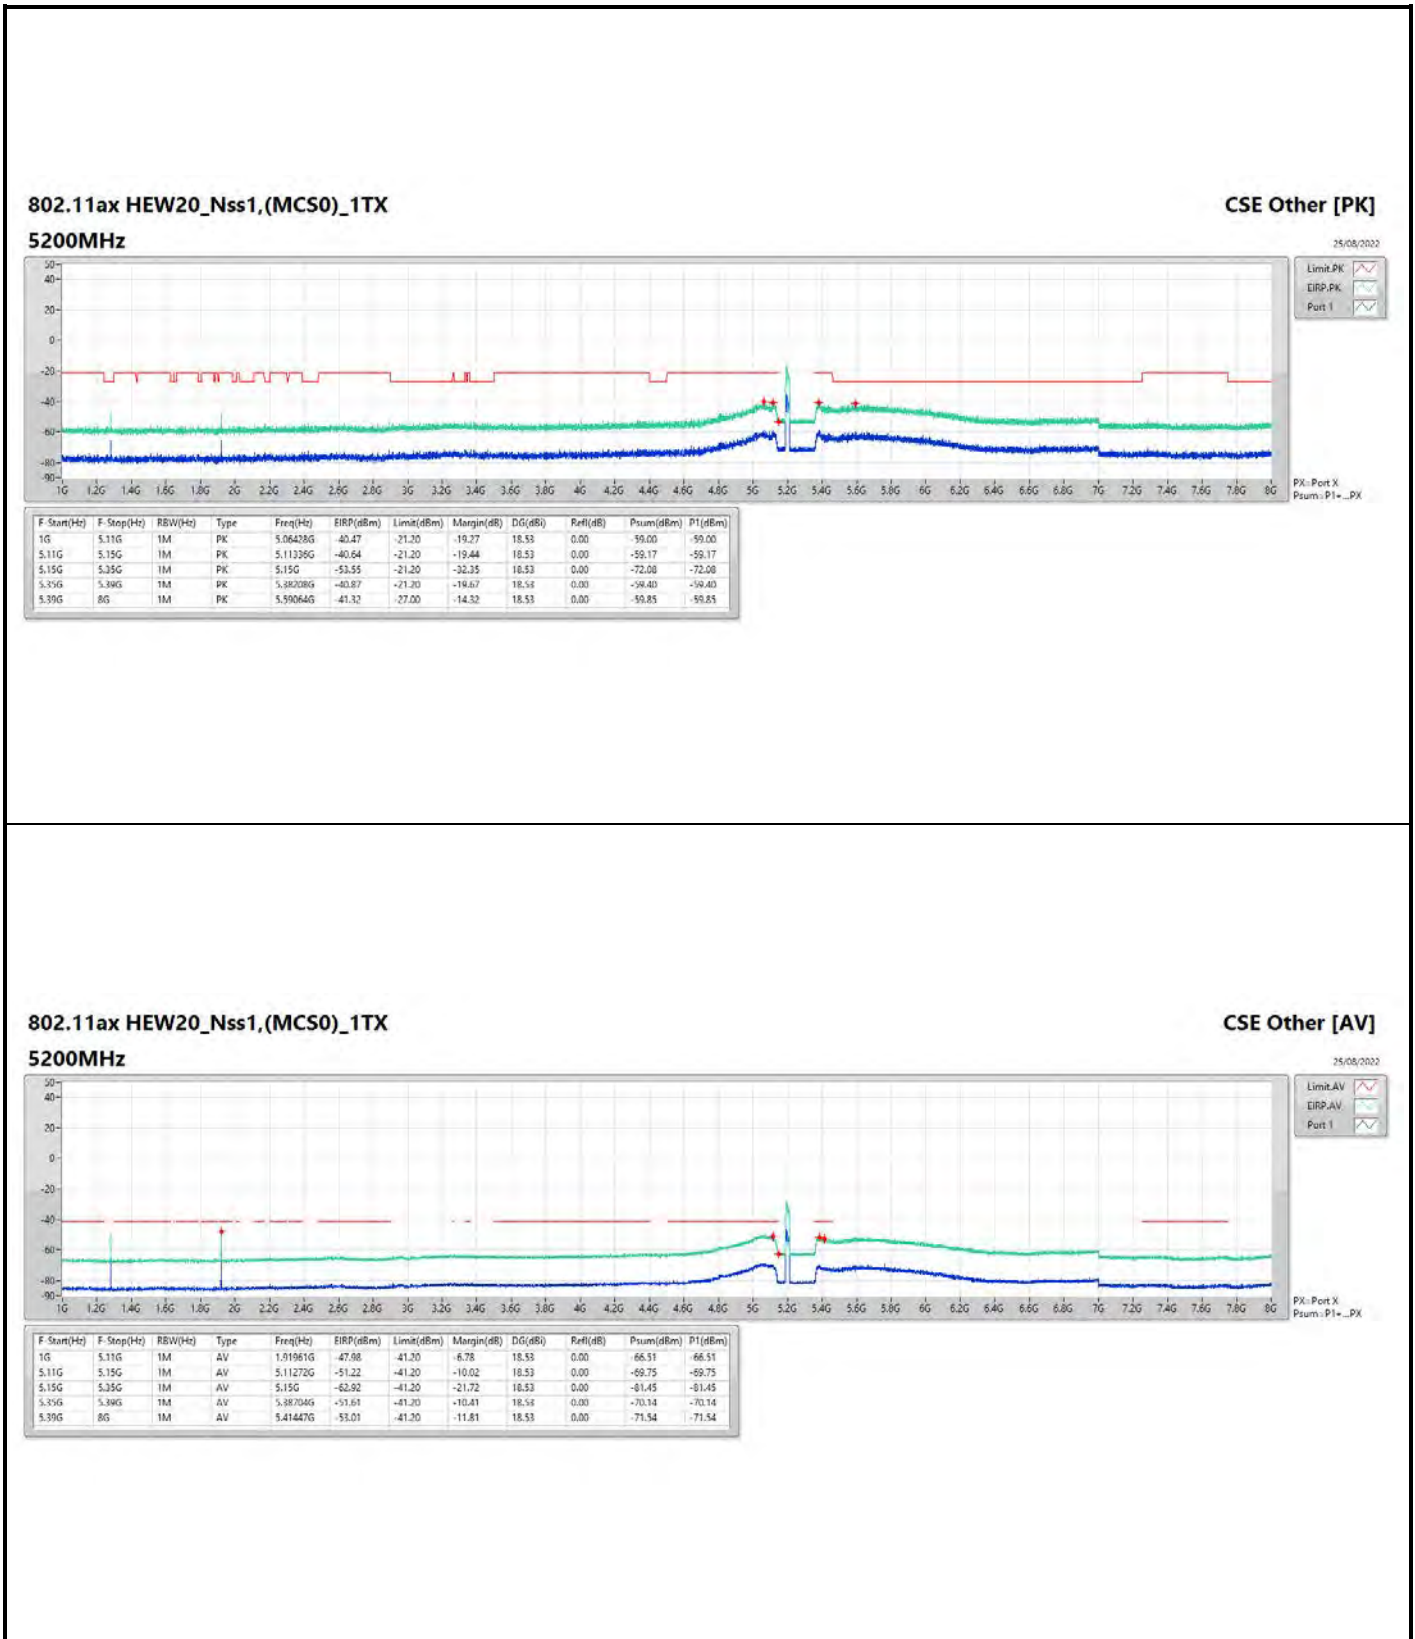

DG = Directional Gain ; PX=Port X; Psum=P1+P2+...PX

**CSE\_Scanning R3\_Antenna set 10 (Harmonic 8GHz ~ 40GHz)**  
**\_P to M**

**Appendix E.24**

**Summary**

Mode	Result	F-Start (Hz)	F-Stop (Hz)	Type	Freq (Hz)	DG (dBi)	P1 (dBm)	Psum (dBm)	EIRP (dBm)	Limit (dBm)	Margin (dB)
5.15-5.25GHz	-	-	-	-	-	-	-	-	-	-	-
802.11a_Nss1,(6Mbps)_1TX	Pass	12G	40G	AV	22.192G	18.53	-83.52	-83.52	-64.99	-41.20	-23.79
802.11ax HEW20_Nss1,(MCS0)_1TX	Pass	12G	40G	AV	22.01G	18.53	-83.51	-83.51	-64.98	-41.20	-23.78
802.11ax HEW40_Nss1,(MCS0)_1TX	Pass	12G	40G	AV	22.017G	18.53	-83.69	-83.69	-65.16	-41.20	-23.96
802.11ax HEW80_Nss1,(MCS0)_1TX	Pass	12G	40G	AV	22.1255G	18.53	-83.69	-83.69	-65.16	-41.20	-23.96
5.725-5.85GHz	-	-	-	-	-	-	-	-	-	-	-
802.11a_Nss1,(6Mbps)_1TX	Pass	8G	12G	AV	11.5685G	18.53	-77.93	-77.93	-59.40	-41.20	-18.20
802.11ax HEW20_Nss1,(MCS0)_1TX	Pass	8G	12G	AV	11.5665G	18.53	-78.33	-78.33	-59.80	-41.20	-18.60
802.11ax HEW40_Nss1,(MCS0)_1TX	Pass	8G	12G	AV	11.518G	18.53	-79.63	-79.63	-61.10	-41.20	-19.90
802.11ax HEW80_Nss1,(MCS0)_1TX	Pass	12G	40G	AV	22.038G	18.53	-83.56	-83.56	-65.03	-41.20	-23.83