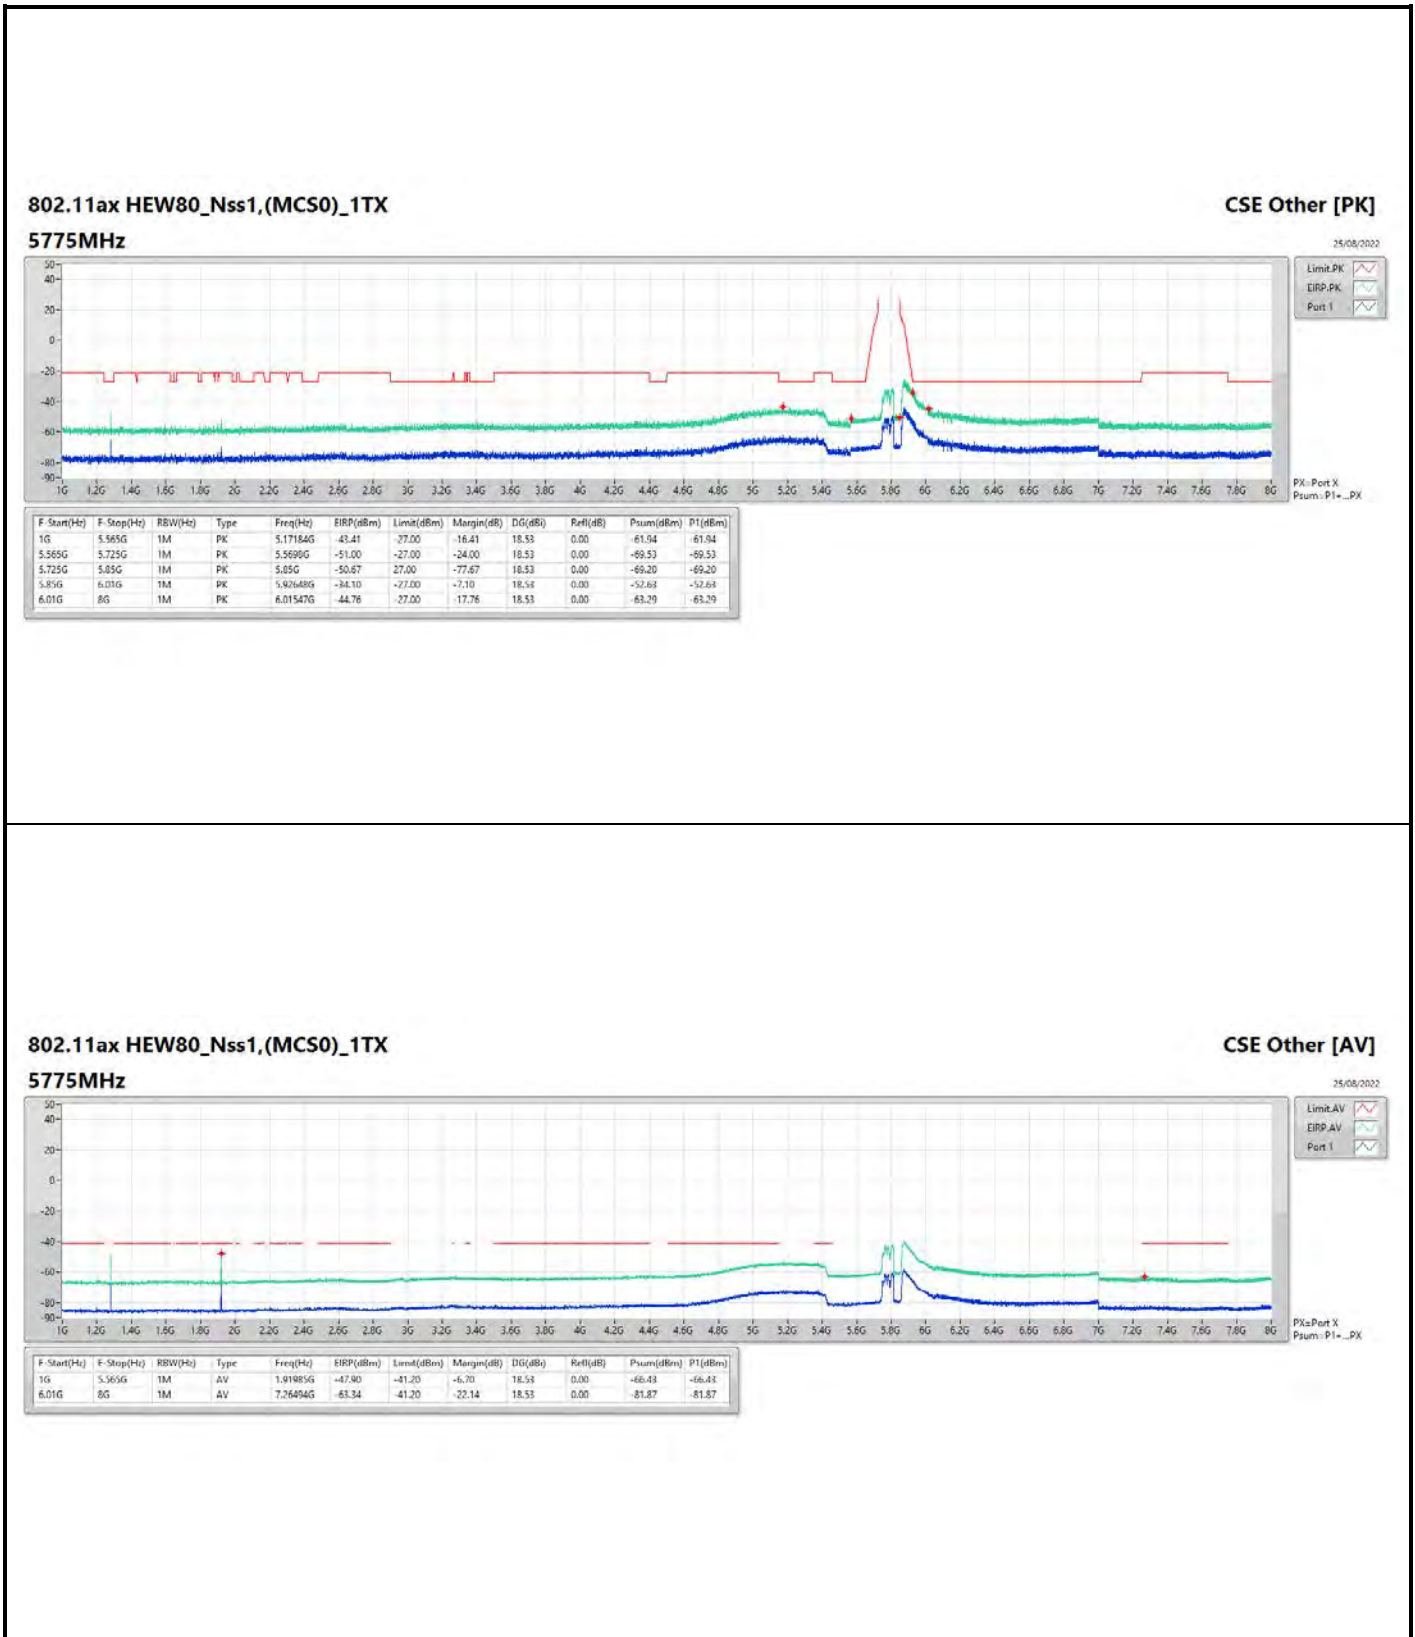

DG = Directional Gain ; PX=Port X; Psum=P1+P2+...PX

**CSE\_Scanning R3\_Antenna set 10 (Harmonic 8GHz ~ 40GHz)**  
**\_P to M**

**Appendix E.24**

**Summary**

Mode	Result	F-Start (Hz)	F-Stop (Hz)	Type	Freq (Hz)	DG (dBi)	P1 (dBm)	Psum (dBm)	EIRP (dBm)	Limit (dBm)	Margin (dB)
5.15-5.25GHz	-	-	-	-	-	-	-	-	-	-	-
802.11a_Nss1,(6Mbps)_1TX	Pass	12G	40G	AV	22.192G	18.53	-83.52	-83.52	-64.99	-41.20	-23.79
802.11ax HEW20_Nss1,(MCS0)_1TX	Pass	12G	40G	AV	22.01G	18.53	-83.51	-83.51	-64.98	-41.20	-23.78
802.11ax HEW40_Nss1,(MCS0)_1TX	Pass	12G	40G	AV	22.017G	18.53	-83.69	-83.69	-65.16	-41.20	-23.96
802.11ax HEW80_Nss1,(MCS0)_1TX	Pass	12G	40G	AV	22.1255G	18.53	-83.69	-83.69	-65.16	-41.20	-23.96
5.725-5.85GHz	-	-	-	-	-	-	-	-	-	-	-
802.11a_Nss1,(6Mbps)_1TX	Pass	8G	12G	AV	11.5685G	18.53	-77.93	-77.93	-59.40	-41.20	-18.20
802.11ax HEW20_Nss1,(MCS0)_1TX	Pass	8G	12G	AV	11.5665G	18.53	-78.33	-78.33	-59.80	-41.20	-18.60
802.11ax HEW40_Nss1,(MCS0)_1TX	Pass	8G	12G	AV	11.518G	18.53	-79.63	-79.63	-61.10	-41.20	-19.90
802.11ax HEW80_Nss1,(MCS0)_1TX	Pass	12G	40G	AV	22.038G	18.53	-83.56	-83.56	-65.03	-41.20	-23.83