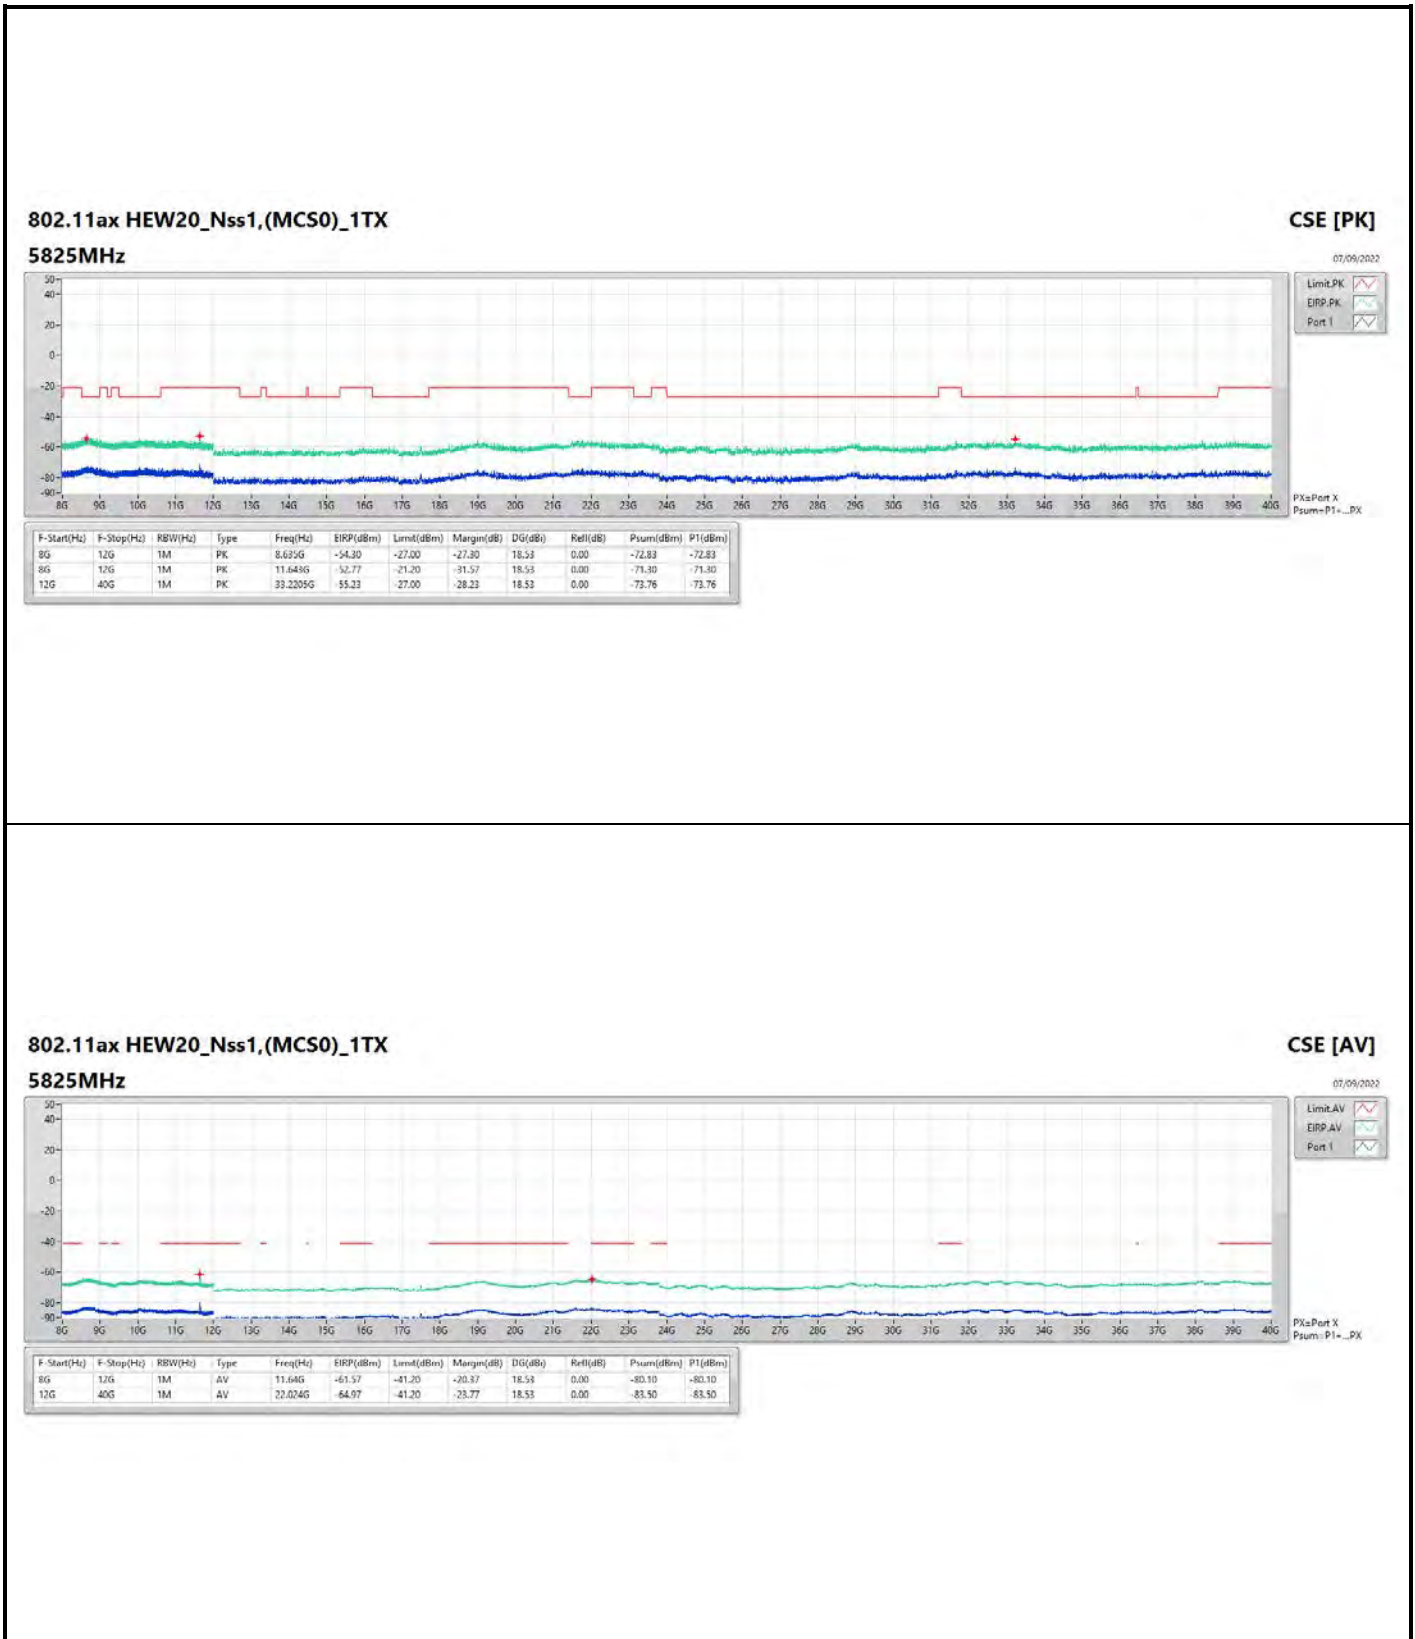

DG = Directional Gain ; PX=Port X; Psum=P1+P2+...PX

802.11ax HEW40\_Nss1,(MCS0)\_1TX

5755MHz

CSE [PK]

07/09/2022

F-Start(Hz)	F-Stop(Hz)	RBW(Hz)	Type	Freq(Hz)	EIRP(dBm)	Limit(dBm)	Margin(dB)	DG(dB)	Ref(dB)	Psum(dBm)	P1(dBm)
8G	12G	1M	PK	8.701G	-54.20	-27.00	-27.20	18.58	0.00	-72.73	-72.73
8G	12G	1M	PK	11.5095G	-51.76	-21.20	-30.56	18.53	0.00	-70.29	-70.29
12G	40G	1M	PK	32.79G	54.41	-27.00	-27.41	18.53	0.00	-72.94	-72.94