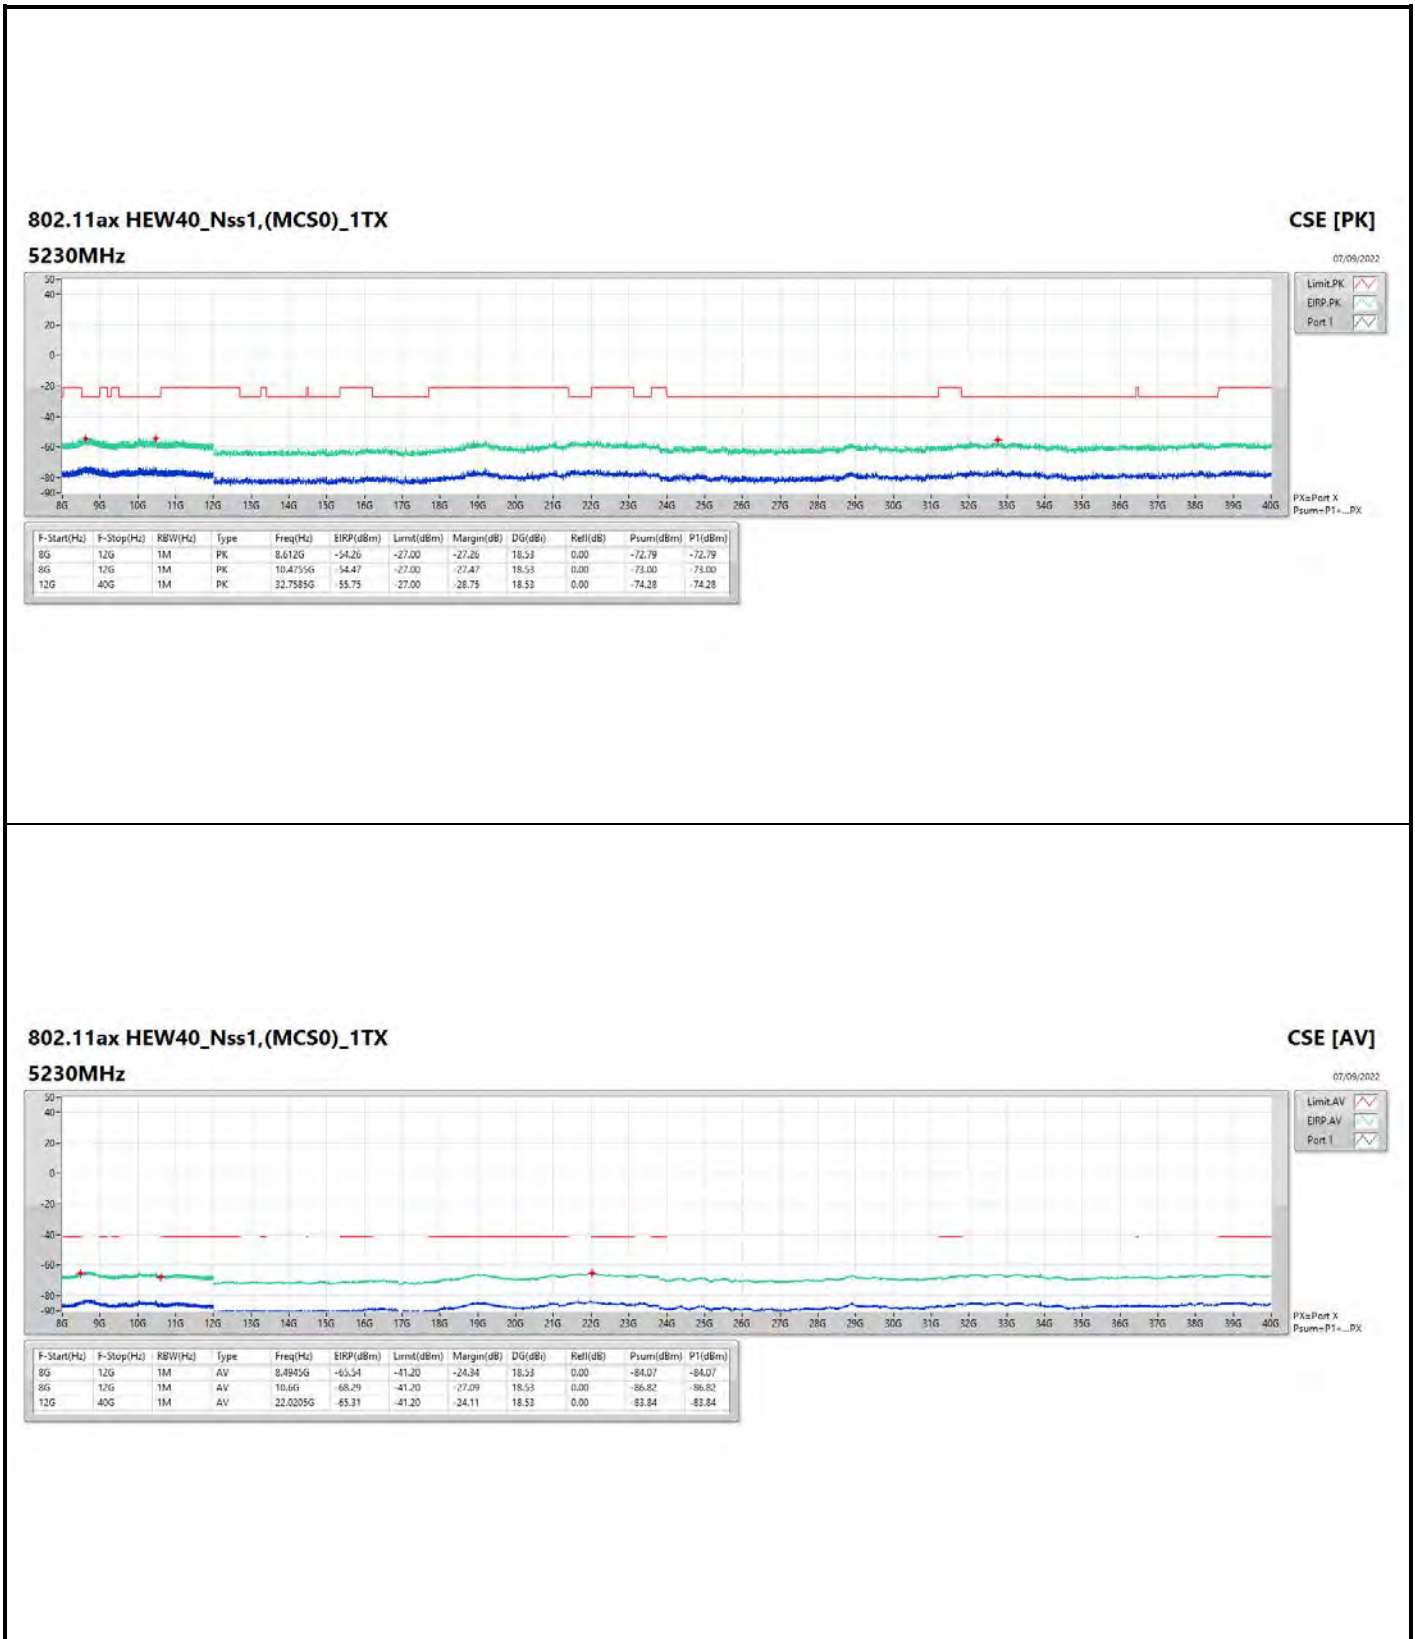

DG = Directional Gain ; PX=Port X; Psum=P1+P2+...PX

802.11ax HEW40\_Nss1,(MCS0)\_1TX

5755MHz

CSE [PK]

07/09/2022

F-Start(Hz)	F-Stop(Hz)	RBW(Hz)	Type	Freq(Hz)	EIRP(dBm)	Limit(dBm)	Margin(dB)	DG(dB)	Ref(dB)	Psum(dBm)	P1(dBm)
8G	12G	1M	PK	8.701G	-54.20	-27.00	-27.20	18.58	0.00	-72.73	-72.73
8G	12G	1M	PK	11.5095G	-51.76	-21.20	-30.56	18.53	0.00	-70.29	-70.29
12G	40G	1M	PK	32.79G	54.41	-27.00	-27.41	18.53	0.00	-72.94	-72.94