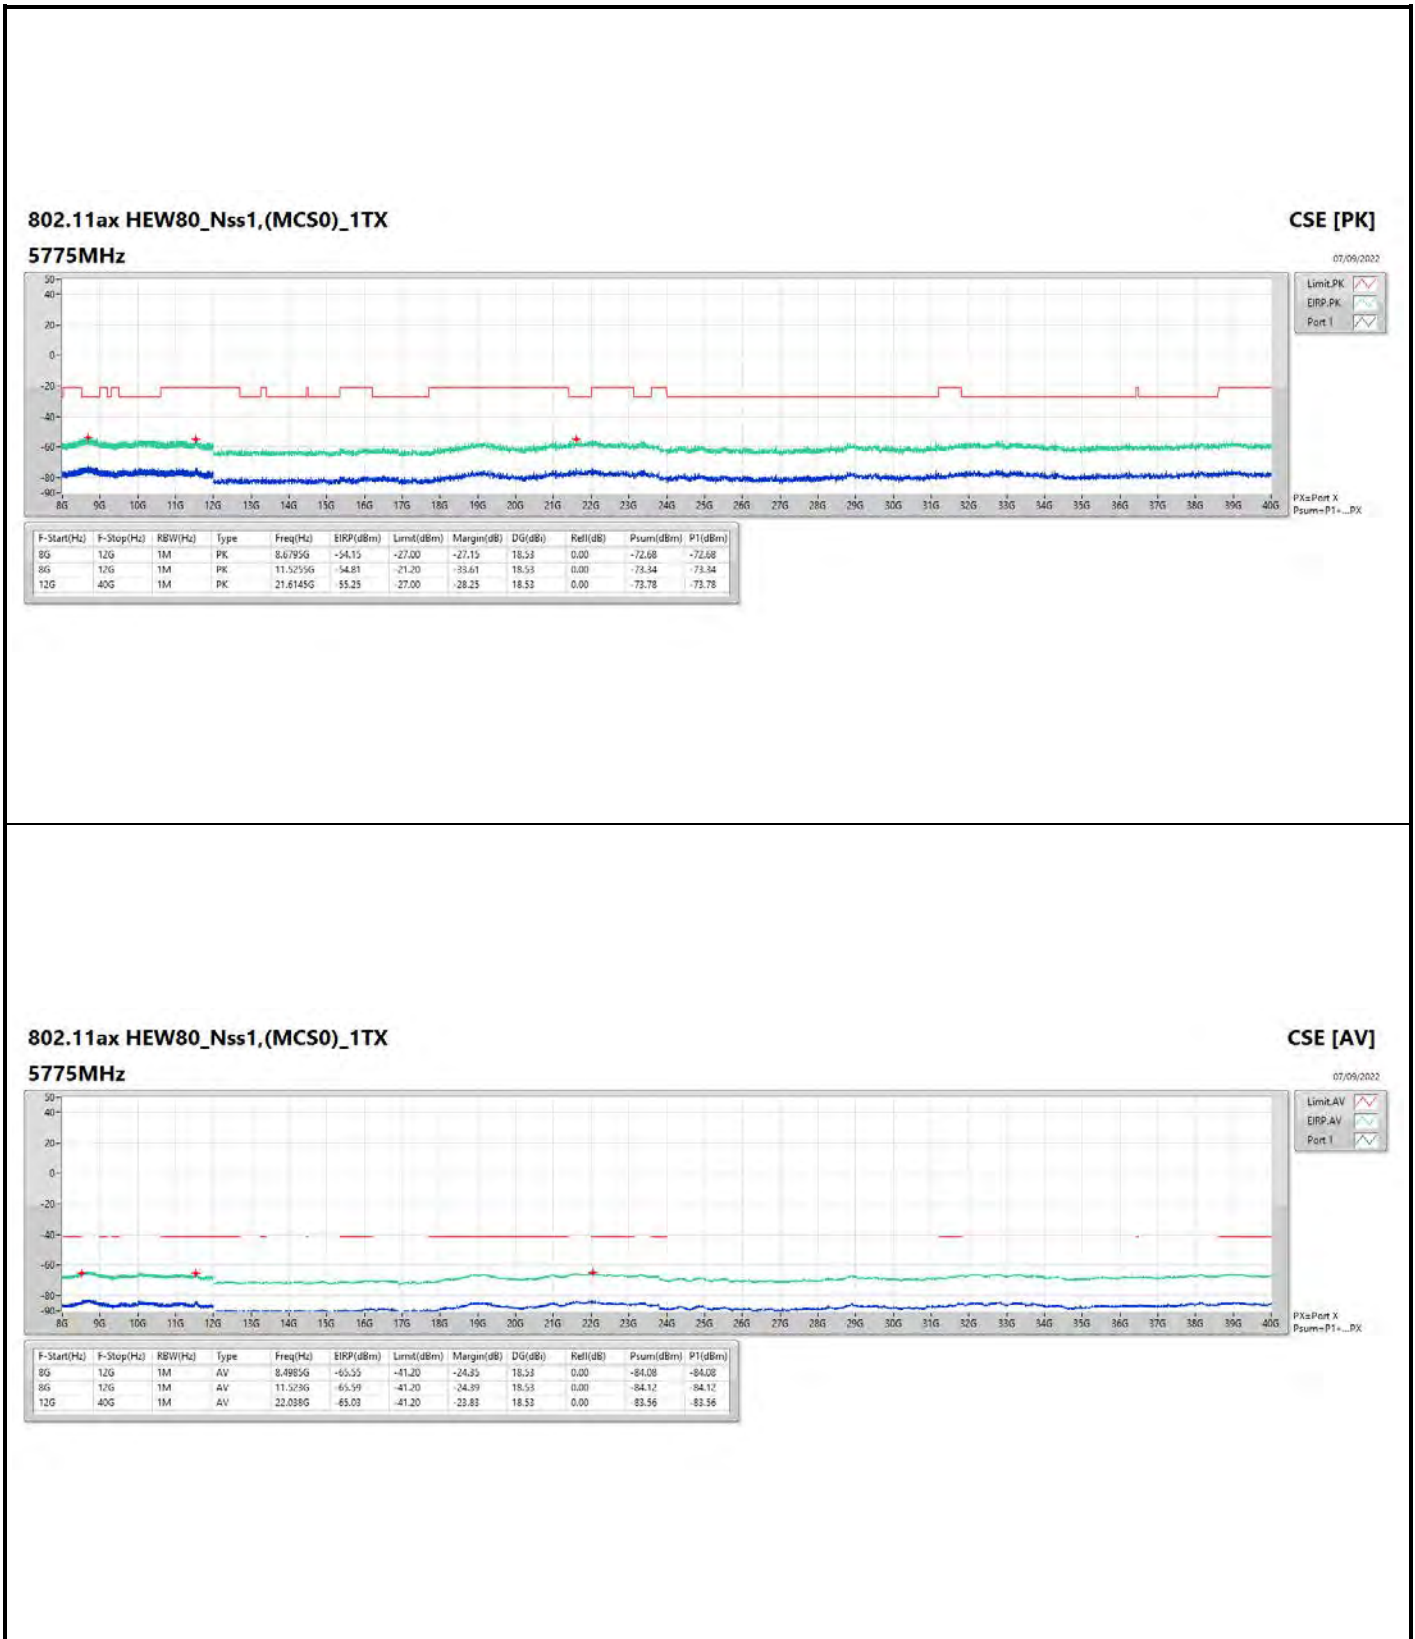

802.11ax HEW40\_Nss1,(MCS0)\_1TX

5755MHz

CSE [AV]

07/09/2022

F-Start(Hz)	F-Stop(Hz)	RBW(Hz)	Type	Freq(Hz)	EIRP(dBm)	Limit(dBm)	Margin(dB)	DG(dB)	Ref(dB)	Psum(dBm)	P1(dBm)
8G	12G	1M	AV	11.518G	-61.10	-41.20	-19.90	18.58	0.00	-79.63	-79.63
12G	40G	1M	AV	22.1185G	-65.39	-41.20	-24.19	18.53	0.00	-83.92	-83.92

Summary

Mode	Result	F-Start (Hz)	F-Stop (Hz)	Type	Freq (Hz)	DG (dBi)	P1 (dBm)	Psum (dBm)	EIRP (dBm)	Limit (dBm)	Margin (dB)
5.15-5.25GHz	-	-	-	-	-	-	-	-	-	-	-
802.11a_Nss1,(6Mbps)_1TX	Pass	4.9G	5.31G	AV	5.14984G	18.53	-61.59	-61.59	-43.06	-41.20	-1.86
802.11ax HEW20_Nss1,(MCS0)_1TX	Pass	4.9G	5.31G	AV	5.14759G	18.53	-60.45	-60.45	-41.92	-41.20	-0.72
802.11ax HEW40_Nss1,(MCS0)_1TX	Pass	4.9G	5.31G	AV	5.14882G	18.53	-60.04	-60.04	-41.51	-41.20	-0.31
802.11ax HEW80_Nss1,(MCS0)_1TX	Pass	4.9G	5.31G	AV	5.1499G	18.53	-60.05	-60.05	-41.52	-41.20	-0.32
5.725-5.85GHz	-	-	-	-	-	-	-	-	-	-	-
802.11a_Nss1,(6Mbps)_1TX	Pass	5.31G	5.47G	AV	5.44312G	18.53	-65.90	-65.90	-47.37	-41.20	-6.17
802.11ax HEW20_Nss1,(MCS0)_1TX	Pass	5.31G	5.47G	AV	5.43256G	18.53	-65.93	-65.93	-47.40	-41.20	-6.20
802.11ax HEW40_Nss1,(MCS0)_1TX	Pass	5.47G	5.85G	PK	5.64974G	18.53	-46.74	-46.74	-28.21	-27.00	-1.21
802.11ax HEW80_Nss1,(MCS0)_1TX	Pass	5.47G	5.85G	PK	5.65164G	18.53	-44.72	-44.72	-26.19	-25.79	-0.40