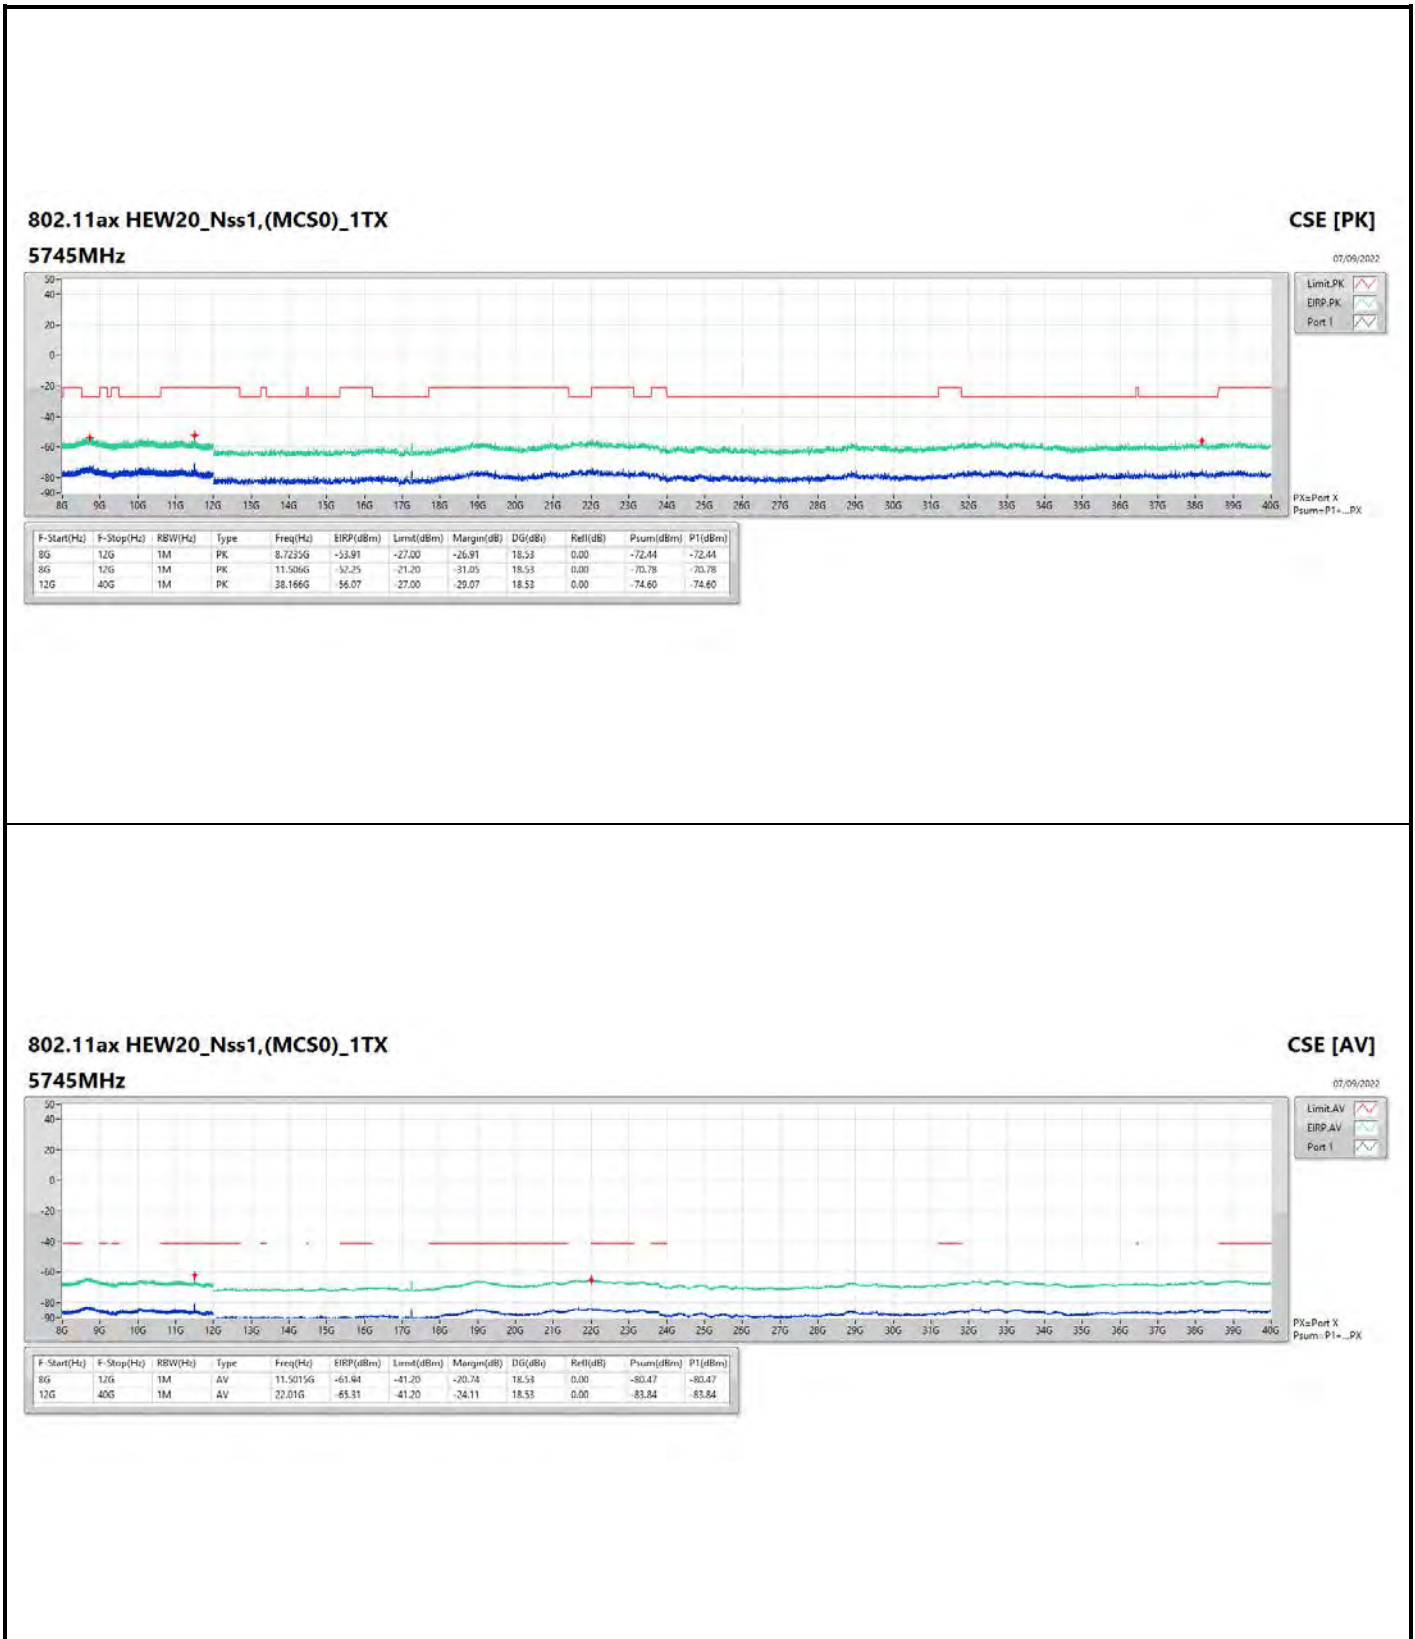

DG = Directional Gain ; PX=Port X; Psum=P1+P2+...PX

802.11ax HEW40\_Nss1,(MCS0)\_1TX

5755MHz

CSE [PK]

07/09/2022

F-Start(Hz)	F-Stop(Hz)	RBW(Hz)	Type	Freq(Hz)	EIRP(dBm)	Limit(dBm)	Margin(dB)	DG(dB)	Ref(dB)	Psum(dBm)	P1(dBm)
8G	12G	1M	PK	8.701G	-54.20	-27.00	-27.20	18.58	0.00	-72.73	-72.73
8G	12G	1M	PK	11.5095G	-51.76	-21.20	-30.56	18.53	0.00	-70.29	-70.29
12G	40G	1M	PK	32.79G	54.41	-27.00	-27.41	18.53	0.00	-72.94	-72.94