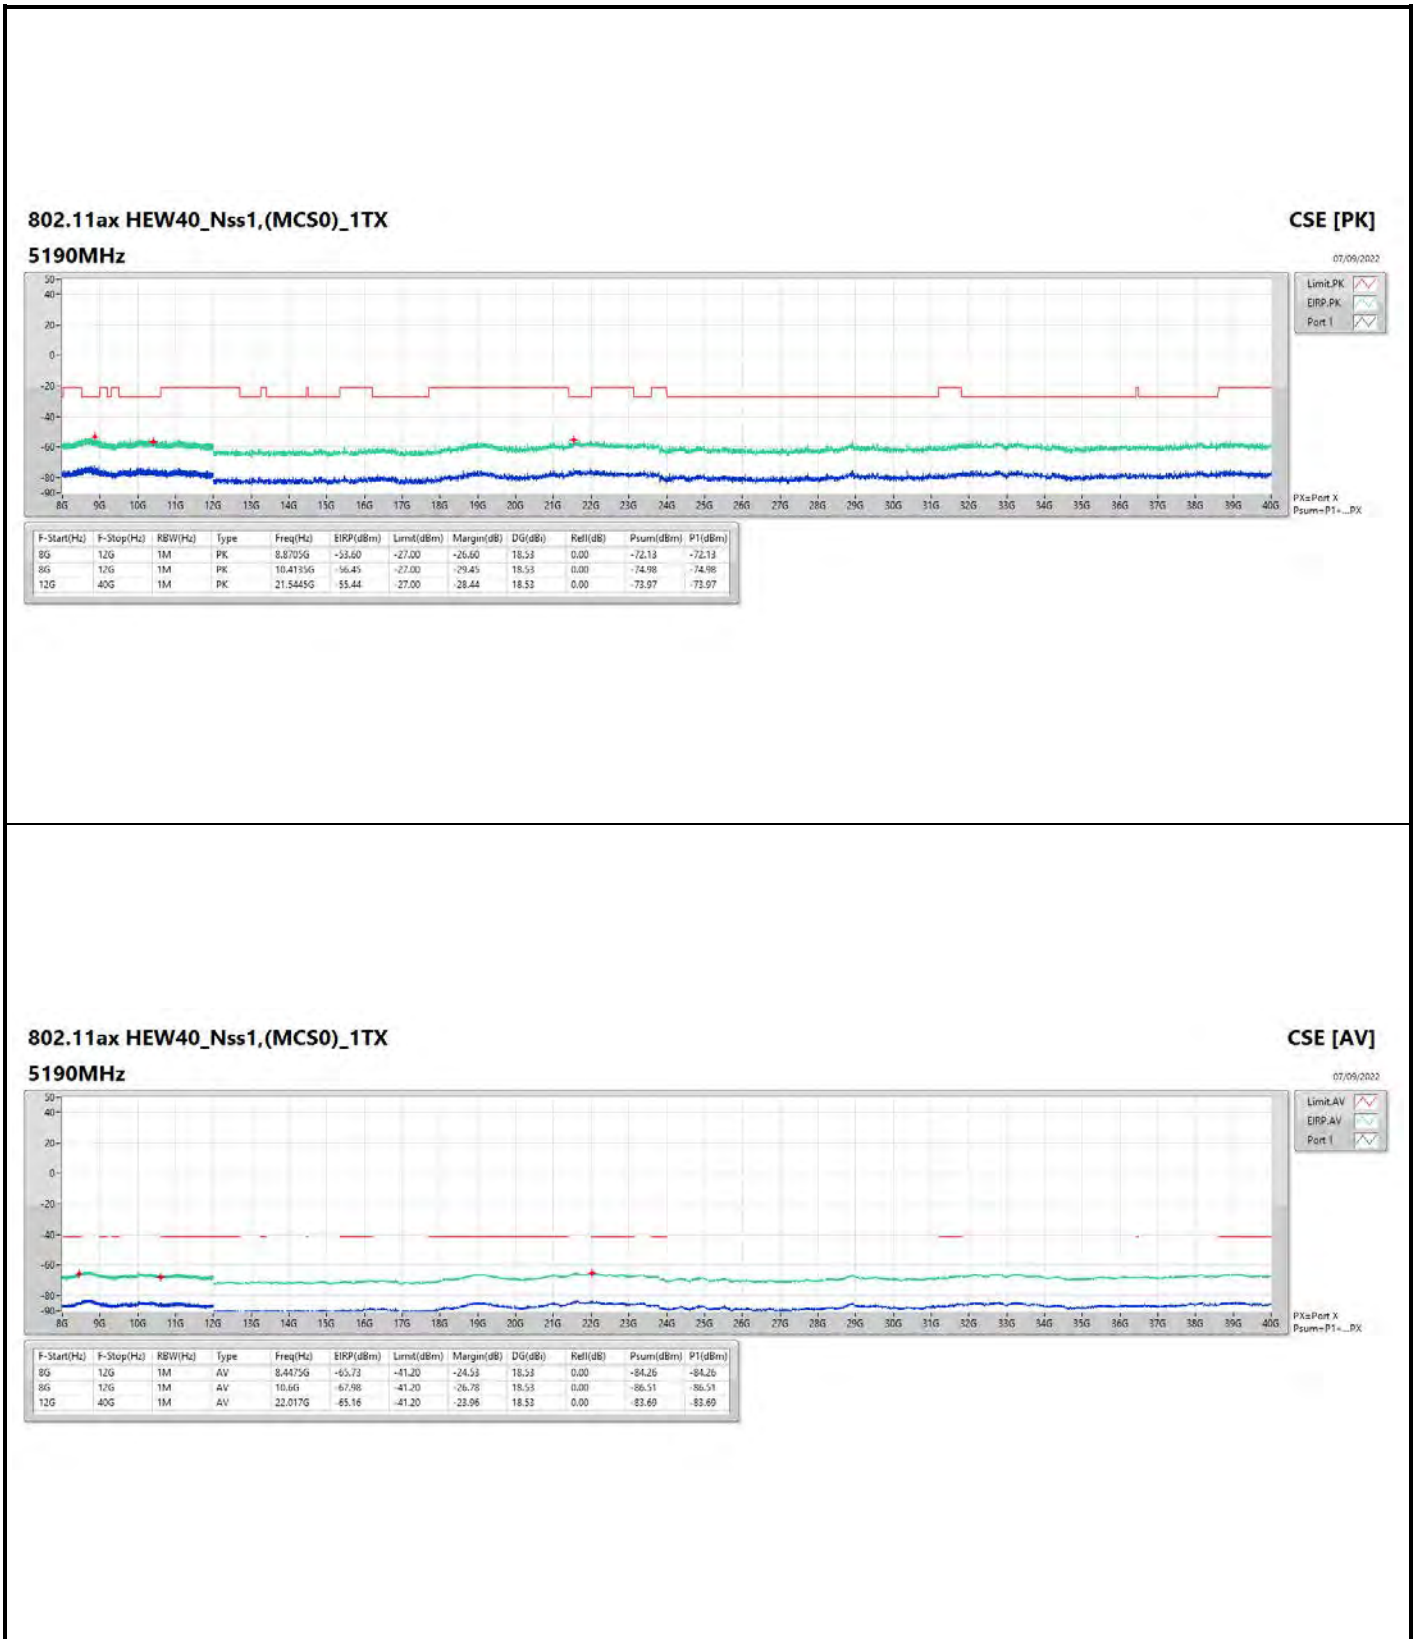

DG = Directional Gain ; PX=Port X; Psum=P1+P2+...PX

802.11ax HEW40\_Nss1,(MCS0)\_1TX

5755MHz

CSE [PK]

07/09/2022

F-Start(Hz)	F-Stop(Hz)	RBW(Hz)	Type	Freq(Hz)	EIRP(dBm)	Limit(dBm)	Margin(dB)	DG(dB)	Ref(dB)	Psum(dBm)	P1(dBm)
8G	12G	1M	PK	8.701G	-54.20	-27.00	-27.20	18.58	0.00	-72.73	-72.73
8G	12G	1M	PK	11.5095G	-51.76	-21.20	-30.56	18.53	0.00	-70.29	-70.29
12G	40G	1M	PK	32.79G	54.41	-27.00	-27.41	18.53	0.00	-72.94	-72.94