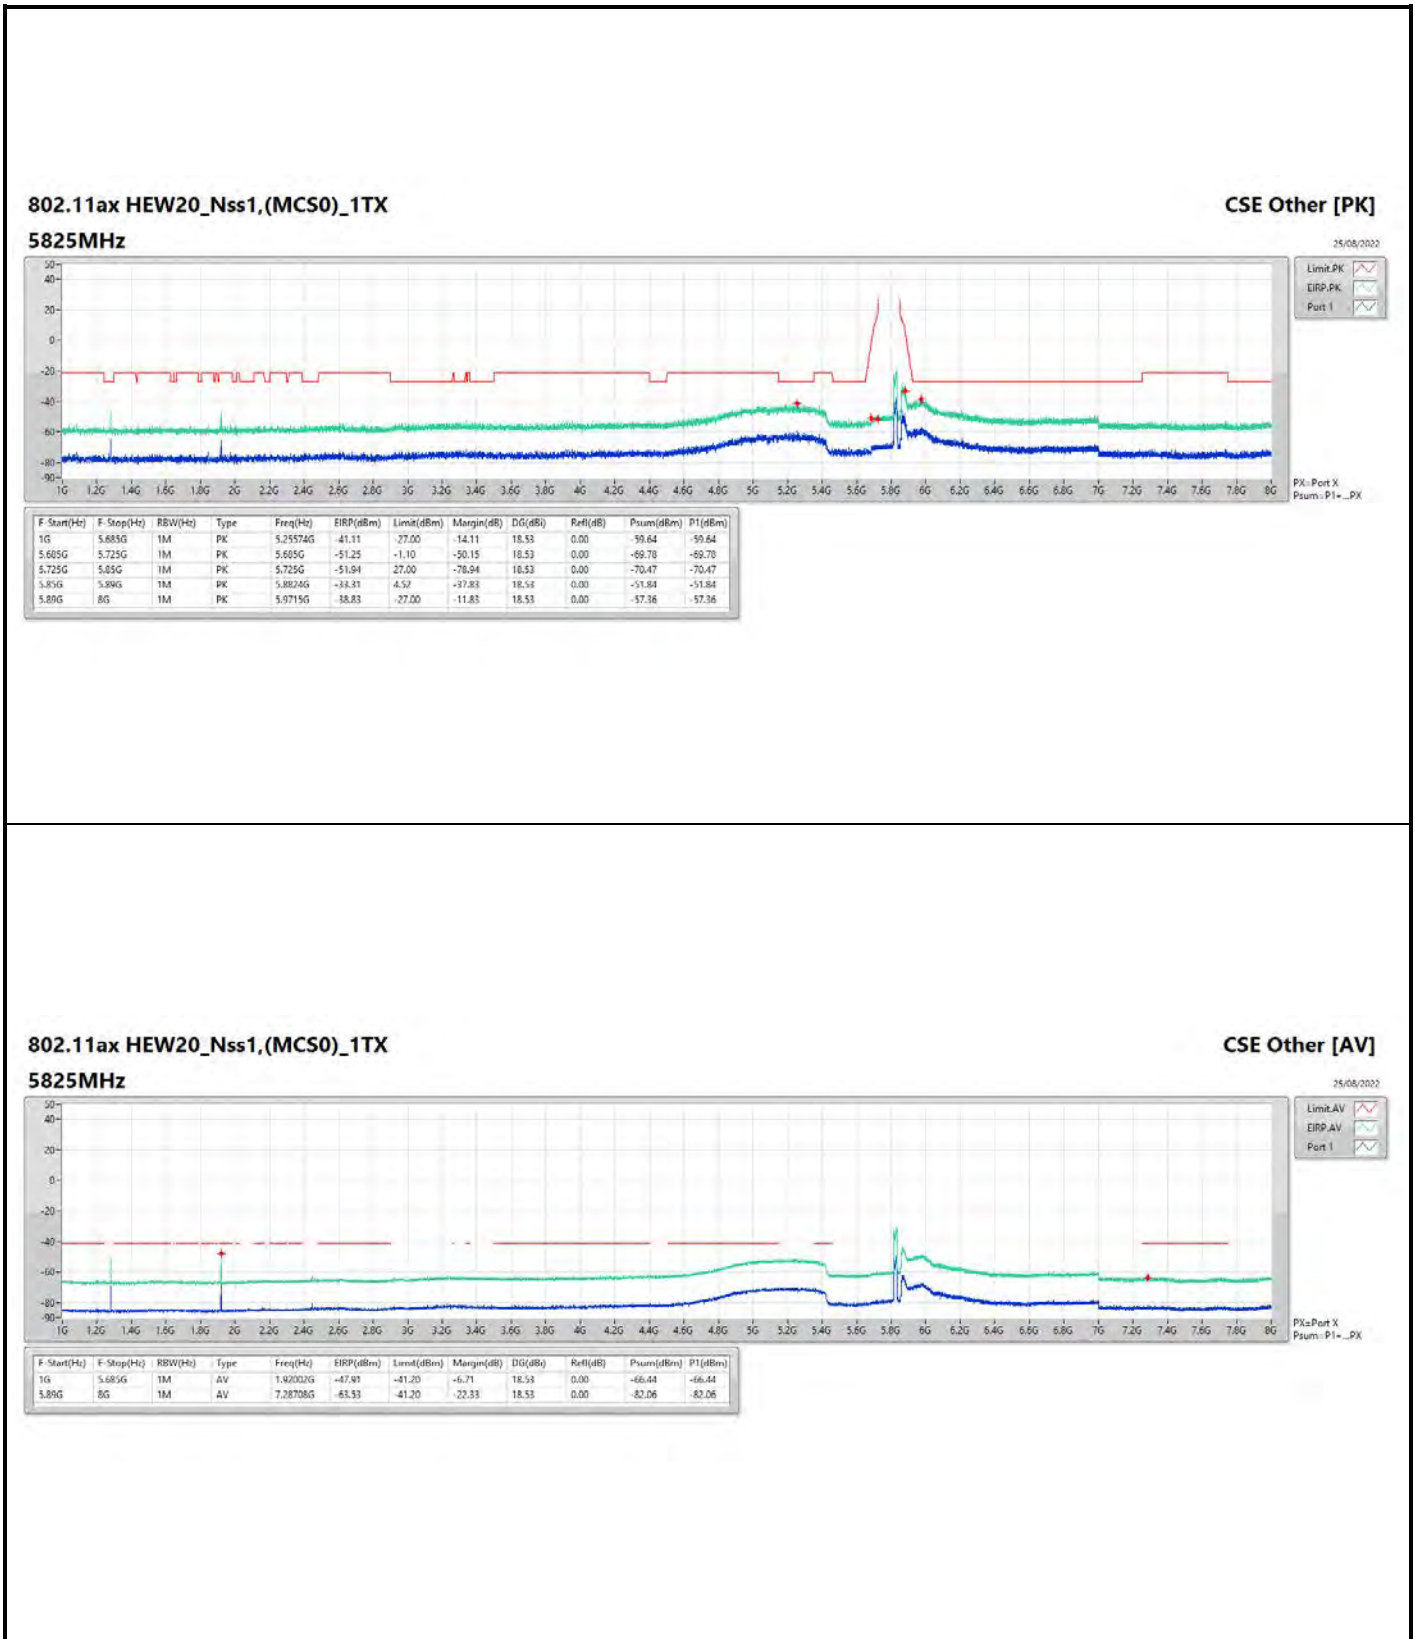

DG = Directional Gain ; PX=Port X; Psum=P1+P2+...PX

**CSE\_Scanning R3\_Antenna set 10 (Harmonic 8GHz ~ 40GHz)**  
**\_P to M**

**Appendix E.24**

**Summary**

Mode	Result	F-Start (Hz)	F-Stop (Hz)	Type	Freq (Hz)	DG (dBi)	P1 (dBm)	Psum (dBm)	EIRP (dBm)	Limit (dBm)	Margin (dB)
5.15-5.25GHz	-	-	-	-	-	-	-	-	-	-	-
802.11a_Nss1,(6Mbps)_1TX	Pass	12G	40G	AV	22.192G	18.53	-83.52	-83.52	-64.99	-41.20	-23.79
802.11ax HEW20_Nss1,(MCS0)_1TX	Pass	12G	40G	AV	22.01G	18.53	-83.51	-83.51	-64.98	-41.20	-23.78
802.11ax HEW40_Nss1,(MCS0)_1TX	Pass	12G	40G	AV	22.017G	18.53	-83.69	-83.69	-65.16	-41.20	-23.96
802.11ax HEW80_Nss1,(MCS0)_1TX	Pass	12G	40G	AV	22.1255G	18.53	-83.69	-83.69	-65.16	-41.20	-23.96
5.725-5.85GHz	-	-	-	-	-	-	-	-	-	-	-
802.11a_Nss1,(6Mbps)_1TX	Pass	8G	12G	AV	11.5685G	18.53	-77.93	-77.93	-59.40	-41.20	-18.20
802.11ax HEW20_Nss1,(MCS0)_1TX	Pass	8G	12G	AV	11.5665G	18.53	-78.33	-78.33	-59.80	-41.20	-18.60
802.11ax HEW40_Nss1,(MCS0)_1TX	Pass	8G	12G	AV	11.518G	18.53	-79.63	-79.63	-61.10	-41.20	-19.90
802.11ax HEW80_Nss1,(MCS0)_1TX	Pass	12G	40G	AV	22.038G	18.53	-83.56	-83.56	-65.03	-41.20	-23.83