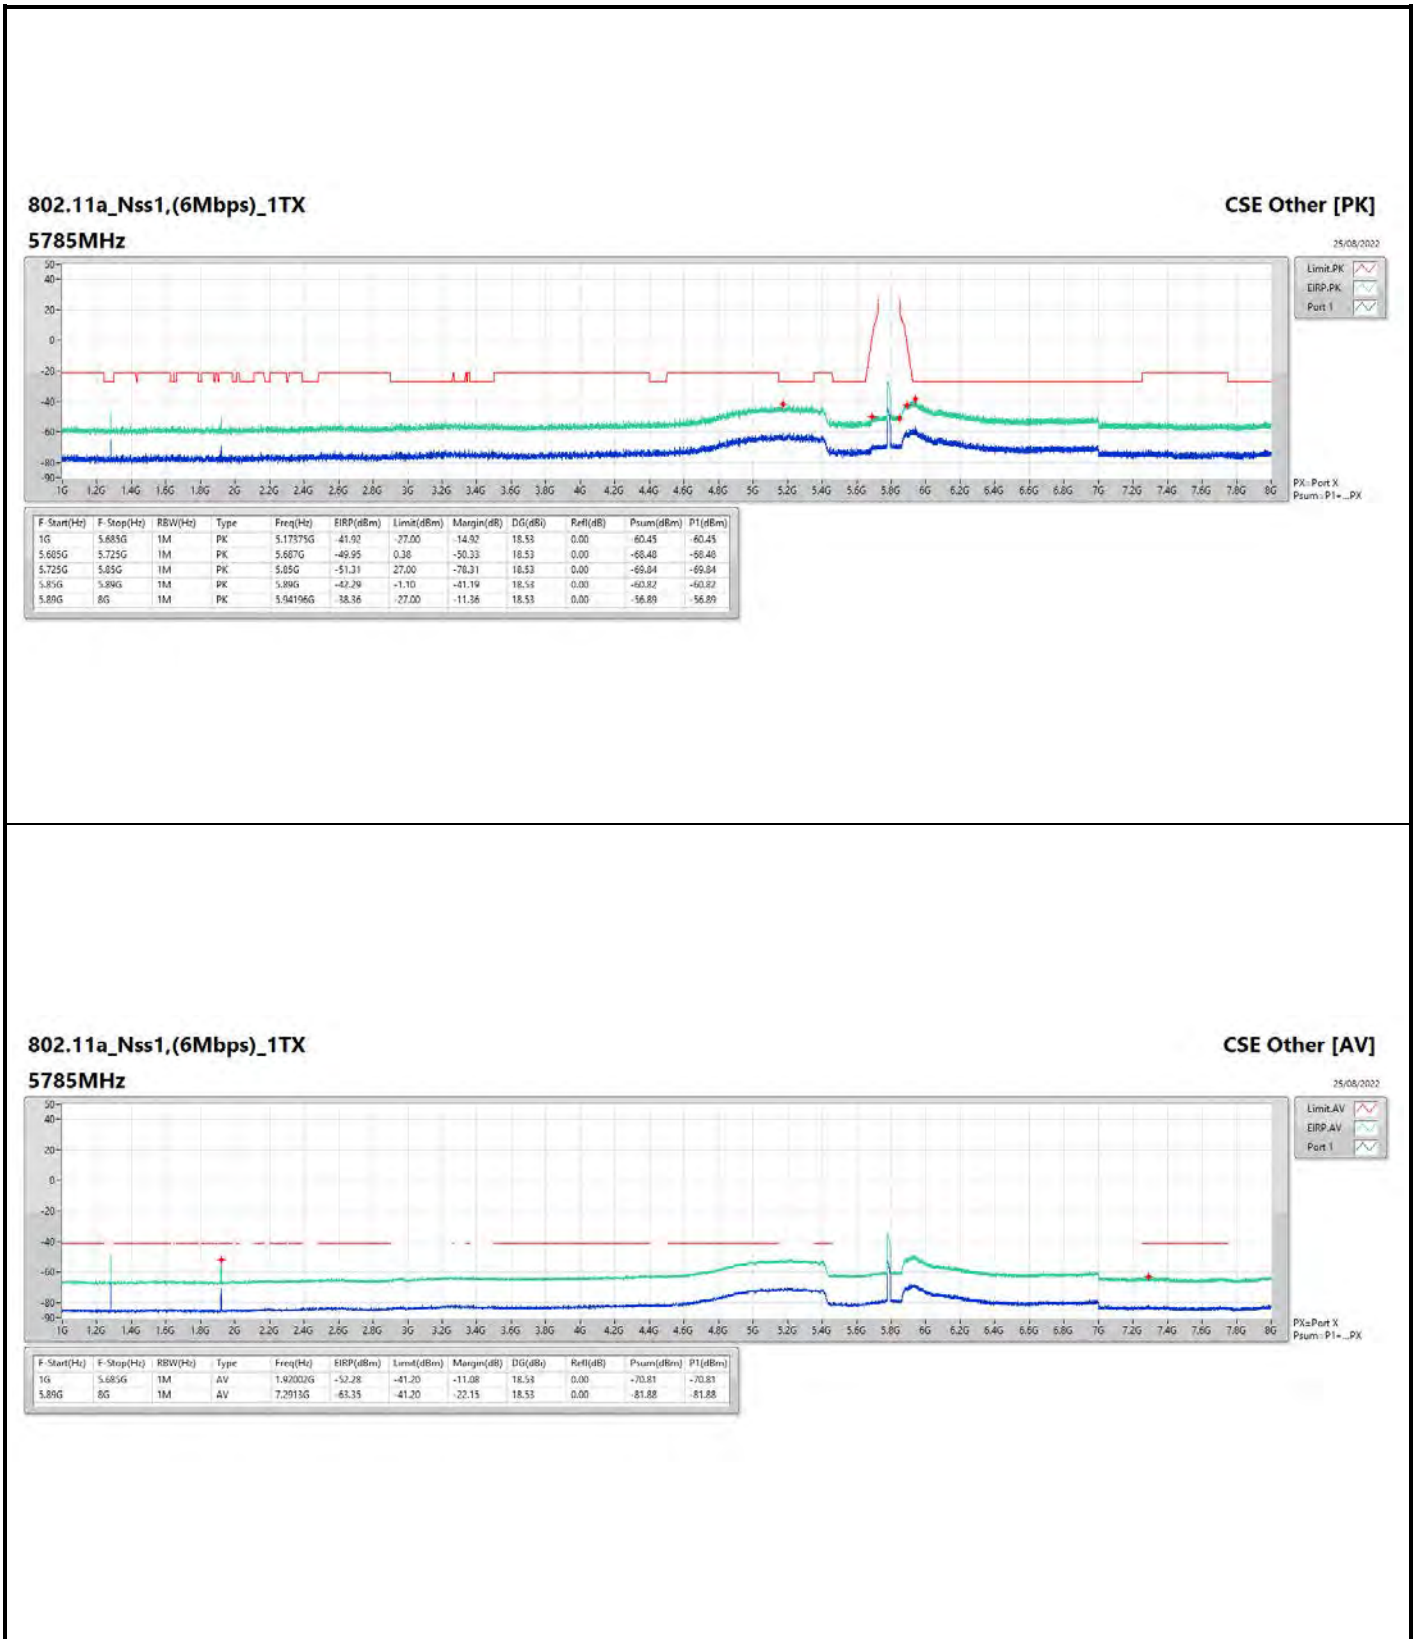

DG = Directional Gain ; PX=Port X; Psum=P1+P2+...PX

**CSE\_Scanning R3\_Antenna set 10 (Harmonic 8GHz ~ 40GHz)**  
**\_P to M**

**Appendix E.24**

**Summary**

Mode	Result	F-Start (Hz)	F-Stop (Hz)	Type	Freq (Hz)	DG (dBi)	P1 (dBm)	Psum (dBm)	EIRP (dBm)	Limit (dBm)	Margin (dB)
5.15-5.25GHz	-	-	-	-	-	-	-	-	-	-	-
802.11a_Nss1,(6Mbps)_1TX	Pass	12G	40G	AV	22.192G	18.53	-83.52	-83.52	-64.99	-41.20	-23.79
802.11ax HEW20_Nss1,(MCS0)_1TX	Pass	12G	40G	AV	22.01G	18.53	-83.51	-83.51	-64.98	-41.20	-23.78
802.11ax HEW40_Nss1,(MCS0)_1TX	Pass	12G	40G	AV	22.017G	18.53	-83.69	-83.69	-65.16	-41.20	-23.96
802.11ax HEW80_Nss1,(MCS0)_1TX	Pass	12G	40G	AV	22.1255G	18.53	-83.69	-83.69	-65.16	-41.20	-23.96
5.725-5.85GHz	-	-	-	-	-	-	-	-	-	-	-
802.11a_Nss1,(6Mbps)_1TX	Pass	8G	12G	AV	11.5685G	18.53	-77.93	-77.93	-59.40	-41.20	-18.20
802.11ax HEW20_Nss1,(MCS0)_1TX	Pass	8G	12G	AV	11.5665G	18.53	-78.33	-78.33	-59.80	-41.20	-18.60
802.11ax HEW40_Nss1,(MCS0)_1TX	Pass	8G	12G	AV	11.518G	18.53	-79.63	-79.63	-61.10	-41.20	-19.90
802.11ax HEW80_Nss1,(MCS0)_1TX	Pass	12G	40G	AV	22.038G	18.53	-83.56	-83.56	-65.03	-41.20	-23.83