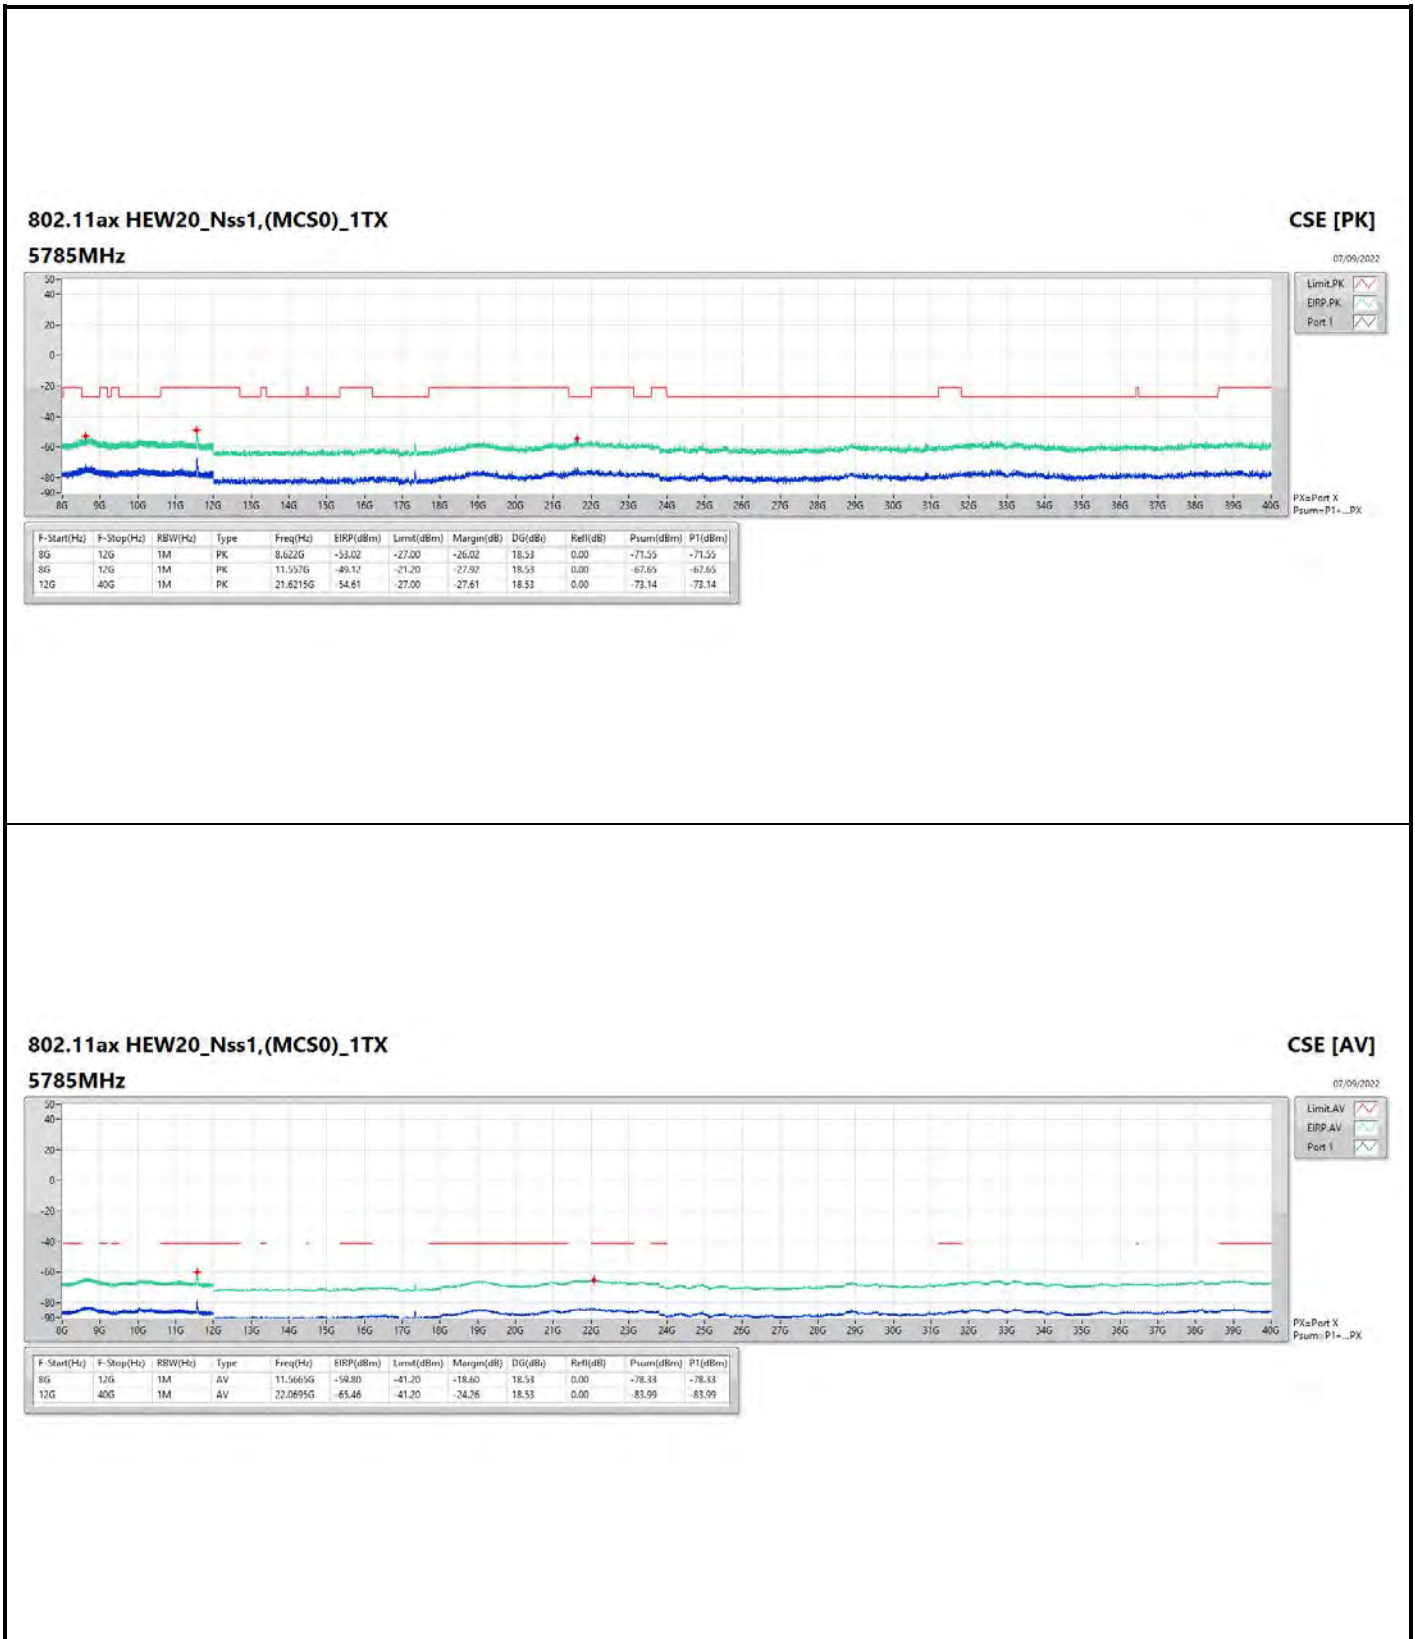

DG = Directional Gain ; PX=Port X; Psum=P1+P2+...PX

802.11ax HEW40\_Nss1,(MCS0)\_1TX

5755MHz

CSE [PK]

07/09/2022

F-Start(Hz)	F-Stop(Hz)	RBW(Hz)	Type	Freq(Hz)	EIRP(dBm)	Limit(dBm)	Margin(dB)	DG(dB)	Ref(dB)	Psum(dBm)	P1(dBm)
8G	12G	1M	PK	8.701G	-54.20	-27.00	-27.20	18.58	0.00	-72.73	-72.73
8G	12G	1M	PK	11.5095G	-51.76	-21.20	-30.56	18.53	0.00	-70.29	-70.29
12G	40G	1M	PK	32.79G	54.41	-27.00	-27.41	18.53	0.00	-72.94	-72.94