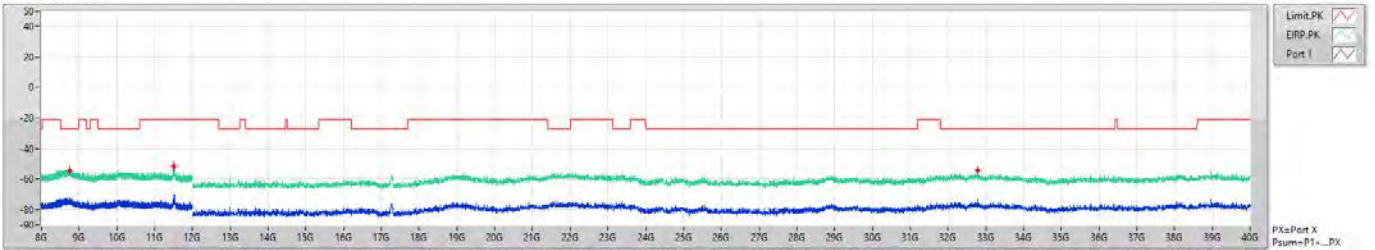

DG = Directional Gain ; PX=Port X; Psum=P1+P2+...PX

802.11ax HEW40\_Nss1,(MCS0)\_1TX

5755MHz

CSE [PK]

07/09/2022

F-Start(Hz)	F-Stop(Hz)	RBW(Hz)	Type	Freq(Hz)	EIRP(dBm)	Limit(dBm)	Margin(dB)	DG(dB)	Ref(dB)	Psum(dBm)	P1(dBm)
8G	12G	1M	PK	8.701G	-54.20	-27.00	-27.20	18.58	0.00	-72.73	-72.73
8G	12G	1M	PK	11.5095G	-51.76	-21.20	-30.56	18.53	0.00	-70.29	-70.29
12G	40G	1M	PK	32.79G	54.41	-27.00	-27.41	18.53	0.00	-72.94	-72.94