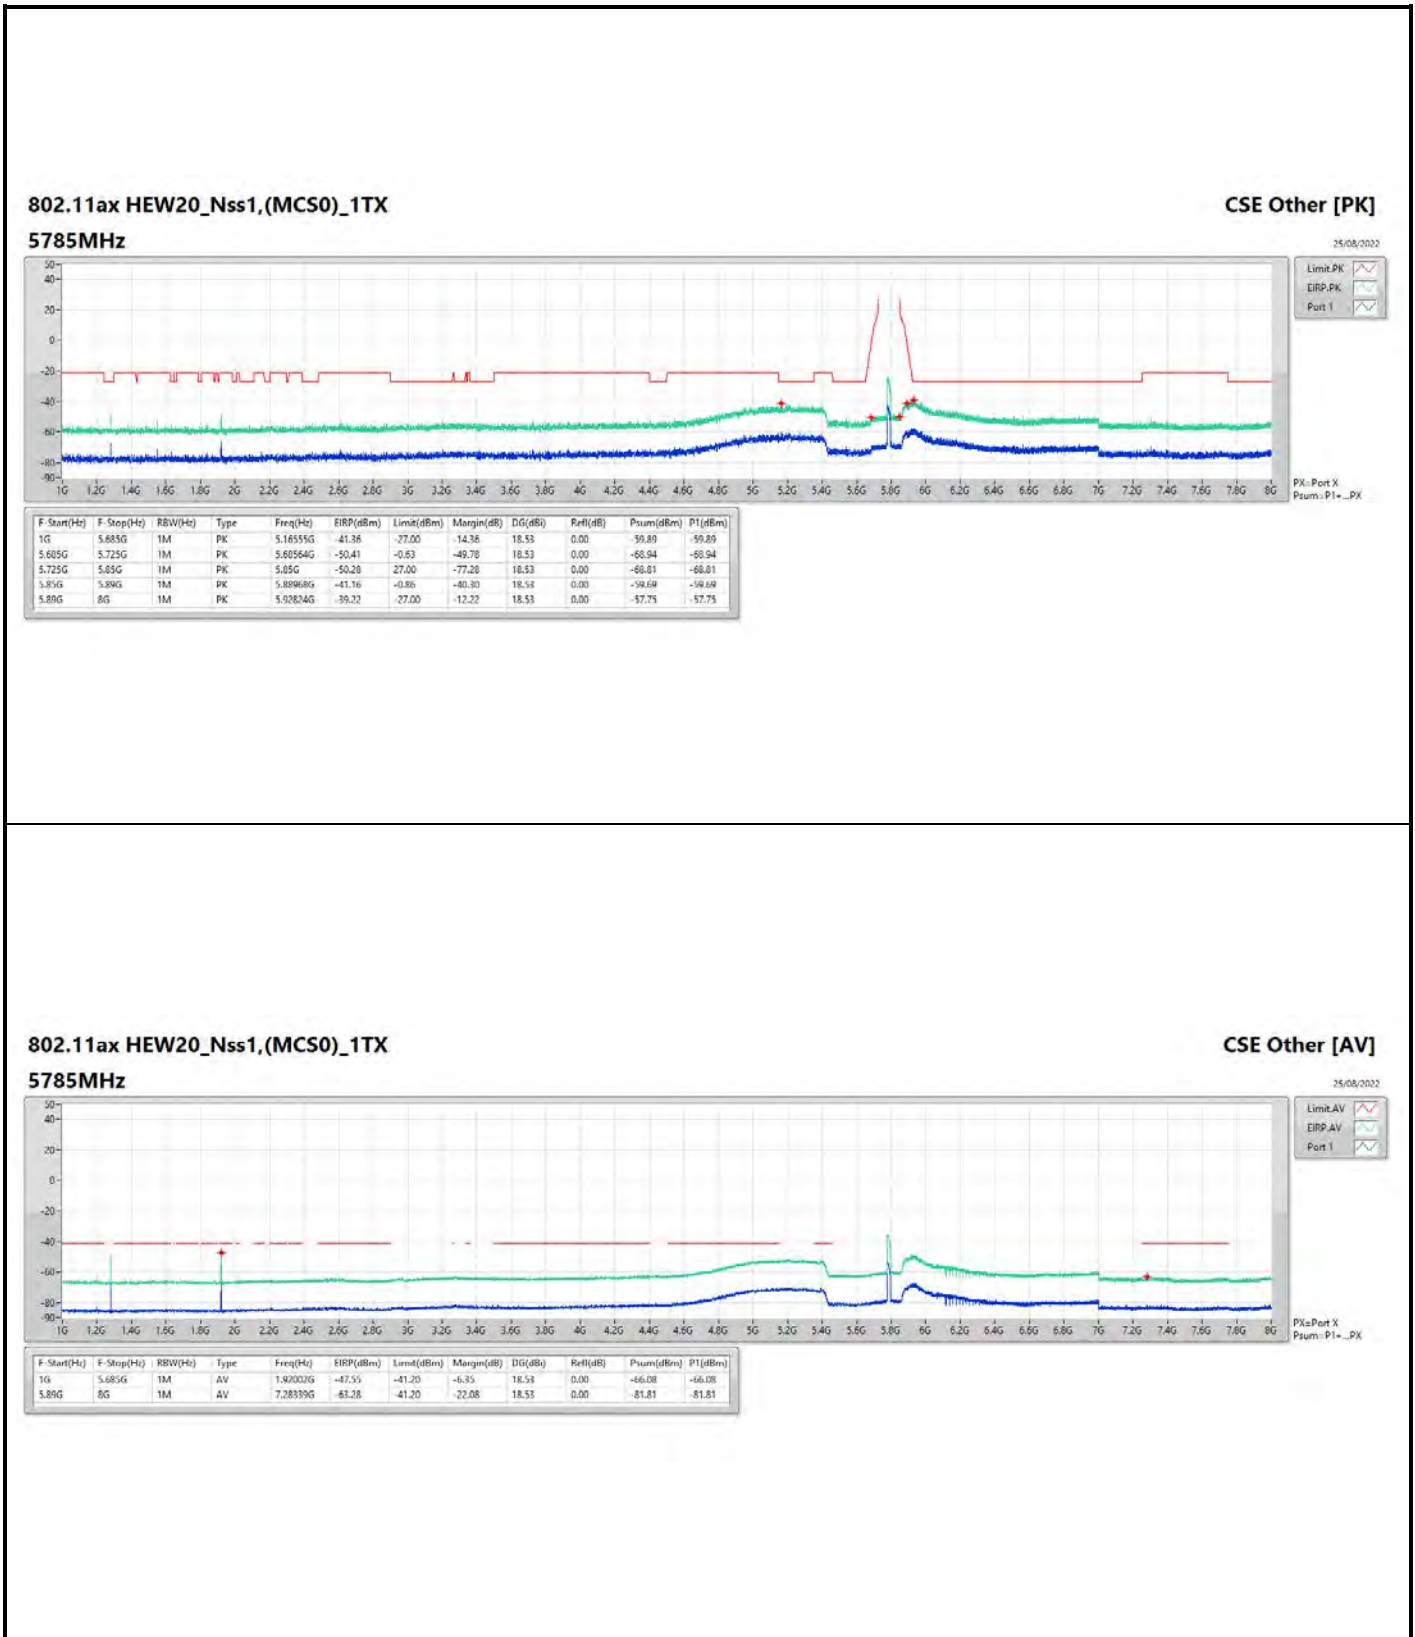

DG = Directional Gain ; PX=Port X; Psum=P1+P2+...PX

**CSE\_Scanning R3\_Antenna set 10 (Harmonic 8GHz ~ 40GHz)**  
**\_P to M**

**Appendix E.24**

**Summary**

Mode	Result	F-Start (Hz)	F-Stop (Hz)	Type	Freq (Hz)	DG (dBi)	P1 (dBm)	Psum (dBm)	EIRP (dBm)	Limit (dBm)	Margin (dB)
5.15-5.25GHz	-	-	-	-	-	-	-	-	-	-	-
802.11a_Nss1,(6Mbps)_1TX	Pass	12G	40G	AV	22.192G	18.53	-83.52	-83.52	-64.99	-41.20	-23.79
802.11ax HEW20_Nss1,(MCS0)_1TX	Pass	12G	40G	AV	22.01G	18.53	-83.51	-83.51	-64.98	-41.20	-23.78
802.11ax HEW40_Nss1,(MCS0)_1TX	Pass	12G	40G	AV	22.017G	18.53	-83.69	-83.69	-65.16	-41.20	-23.96
802.11ax HEW80_Nss1,(MCS0)_1TX	Pass	12G	40G	AV	22.1255G	18.53	-83.69	-83.69	-65.16	-41.20	-23.96
5.725-5.85GHz	-	-	-	-	-	-	-	-	-	-	-
802.11a_Nss1,(6Mbps)_1TX	Pass	8G	12G	AV	11.5685G	18.53	-77.93	-77.93	-59.40	-41.20	-18.20
802.11ax HEW20_Nss1,(MCS0)_1TX	Pass	8G	12G	AV	11.5665G	18.53	-78.33	-78.33	-59.80	-41.20	-18.60
802.11ax HEW40_Nss1,(MCS0)_1TX	Pass	8G	12G	AV	11.518G	18.53	-79.63	-79.63	-61.10	-41.20	-19.90
802.11ax HEW80_Nss1,(MCS0)_1TX	Pass	12G	40G	AV	22.038G	18.53	-83.56	-83.56	-65.03	-41.20	-23.83