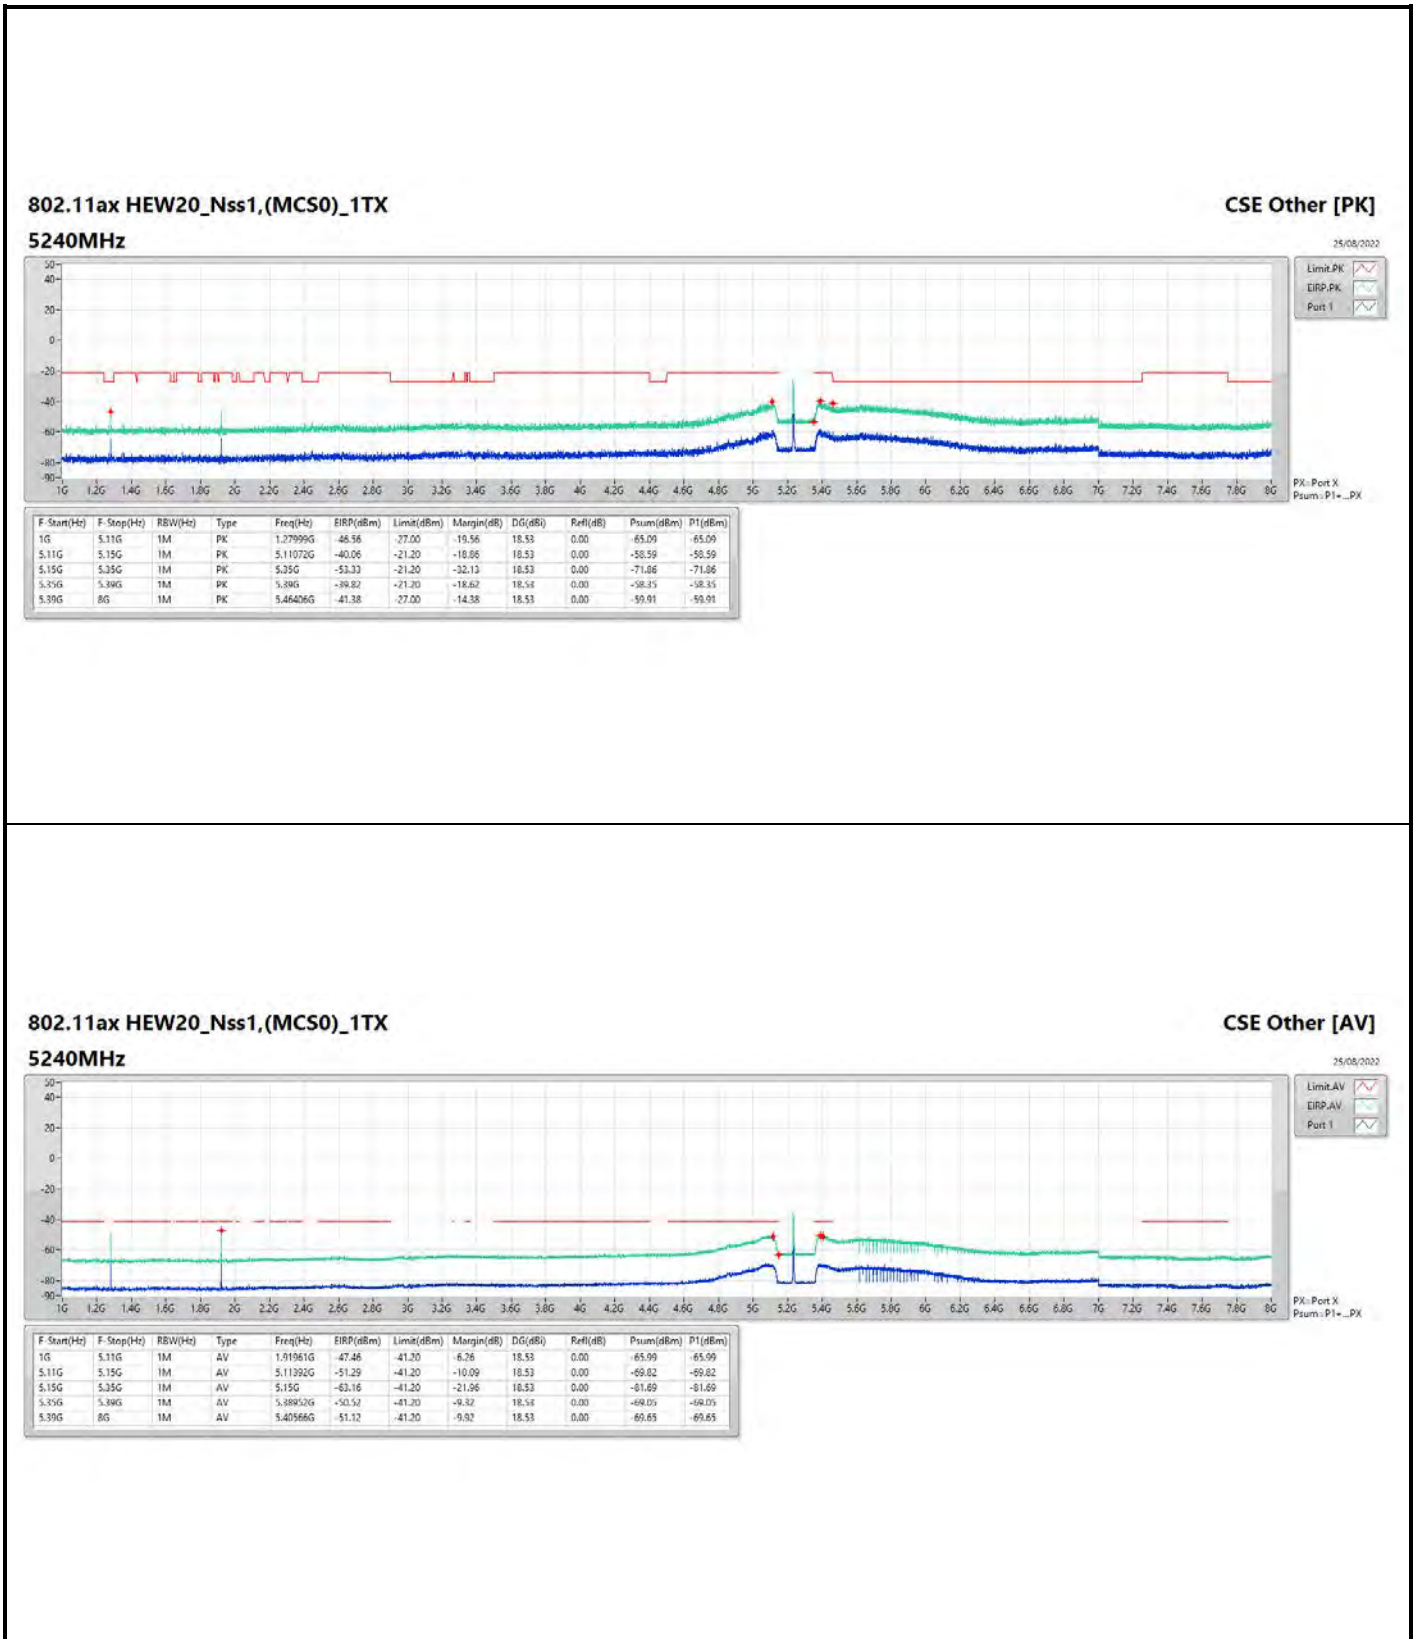

DG = Directional Gain ; PX=Port X; Psum=P1+P2+...PX

**CSE\_Scanning R3\_Antenna set 10 (Harmonic 8GHz ~ 40GHz)**  
**\_P to M**

**Appendix E.24**

**Summary**

Mode	Result	F-Start (Hz)	F-Stop (Hz)	Type	Freq (Hz)	DG (dBi)	P1 (dBm)	Psum (dBm)	EIRP (dBm)	Limit (dBm)	Margin (dB)
5.15-5.25GHz	-	-	-	-	-	-	-	-	-	-	-
802.11a_Nss1,(6Mbps)_1TX	Pass	12G	40G	AV	22.192G	18.53	-83.52	-83.52	-64.99	-41.20	-23.79
802.11ax HEW20_Nss1,(MCS0)_1TX	Pass	12G	40G	AV	22.01G	18.53	-83.51	-83.51	-64.98	-41.20	-23.78
802.11ax HEW40_Nss1,(MCS0)_1TX	Pass	12G	40G	AV	22.017G	18.53	-83.69	-83.69	-65.16	-41.20	-23.96
802.11ax HEW80_Nss1,(MCS0)_1TX	Pass	12G	40G	AV	22.1255G	18.53	-83.69	-83.69	-65.16	-41.20	-23.96
5.725-5.85GHz	-	-	-	-	-	-	-	-	-	-	-
802.11a_Nss1,(6Mbps)_1TX	Pass	8G	12G	AV	11.5685G	18.53	-77.93	-77.93	-59.40	-41.20	-18.20
802.11ax HEW20_Nss1,(MCS0)_1TX	Pass	8G	12G	AV	11.5665G	18.53	-78.33	-78.33	-59.80	-41.20	-18.60
802.11ax HEW40_Nss1,(MCS0)_1TX	Pass	8G	12G	AV	11.518G	18.53	-79.63	-79.63	-61.10	-41.20	-19.90
802.11ax HEW80_Nss1,(MCS0)_1TX	Pass	12G	40G	AV	22.038G	18.53	-83.56	-83.56	-65.03	-41.20	-23.83