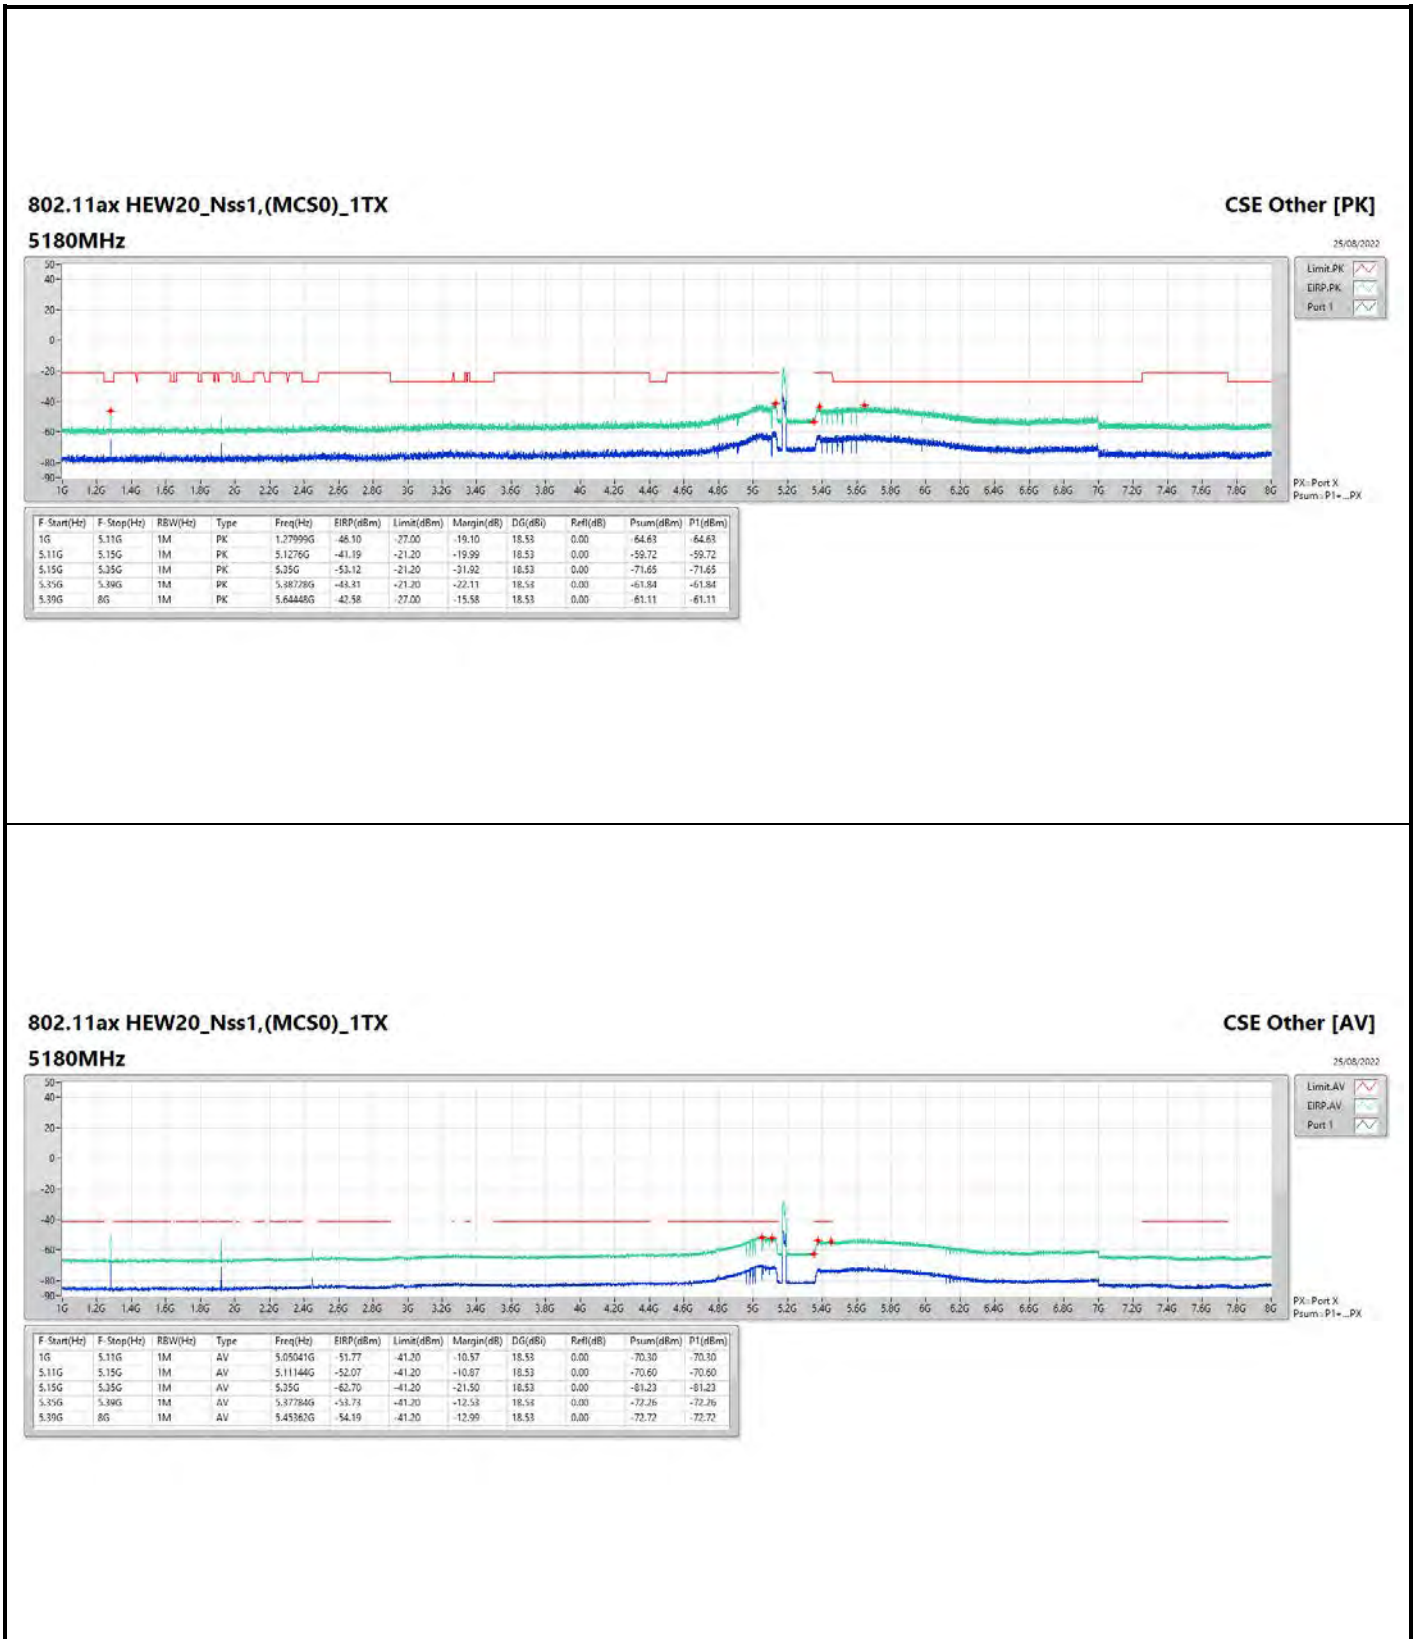

DG = Directional Gain ; PX=Port X; Psum=P1+P2+...PX

**CSE\_Scanning R3\_Antenna set 10 (Harmonic 8GHz ~ 40GHz)**  
**\_P to M**

**Appendix E.24**

**Summary**

Mode	Result	F-Start (Hz)	F-Stop (Hz)	Type	Freq (Hz)	DG (dBi)	P1 (dBm)	Psum (dBm)	EIRP (dBm)	Limit (dBm)	Margin (dB)
5.15-5.25GHz	-	-	-	-	-	-	-	-	-	-	-
802.11a_Nss1,(6Mbps)_1TX	Pass	12G	40G	AV	22.192G	18.53	-83.52	-83.52	-64.99	-41.20	-23.79
802.11ax HEW20_Nss1,(MCS0)_1TX	Pass	12G	40G	AV	22.01G	18.53	-83.51	-83.51	-64.98	-41.20	-23.78
802.11ax HEW40_Nss1,(MCS0)_1TX	Pass	12G	40G	AV	22.017G	18.53	-83.69	-83.69	-65.16	-41.20	-23.96
802.11ax HEW80_Nss1,(MCS0)_1TX	Pass	12G	40G	AV	22.1255G	18.53	-83.69	-83.69	-65.16	-41.20	-23.96
5.725-5.85GHz	-	-	-	-	-	-	-	-	-	-	-
802.11a_Nss1,(6Mbps)_1TX	Pass	8G	12G	AV	11.5685G	18.53	-77.93	-77.93	-59.40	-41.20	-18.20
802.11ax HEW20_Nss1,(MCS0)_1TX	Pass	8G	12G	AV	11.5665G	18.53	-78.33	-78.33	-59.80	-41.20	-18.60
802.11ax HEW40_Nss1,(MCS0)_1TX	Pass	8G	12G	AV	11.518G	18.53	-79.63	-79.63	-61.10	-41.20	-19.90
802.11ax HEW80_Nss1,(MCS0)_1TX	Pass	12G	40G	AV	22.038G	18.53	-83.56	-83.56	-65.03	-41.20	-23.83