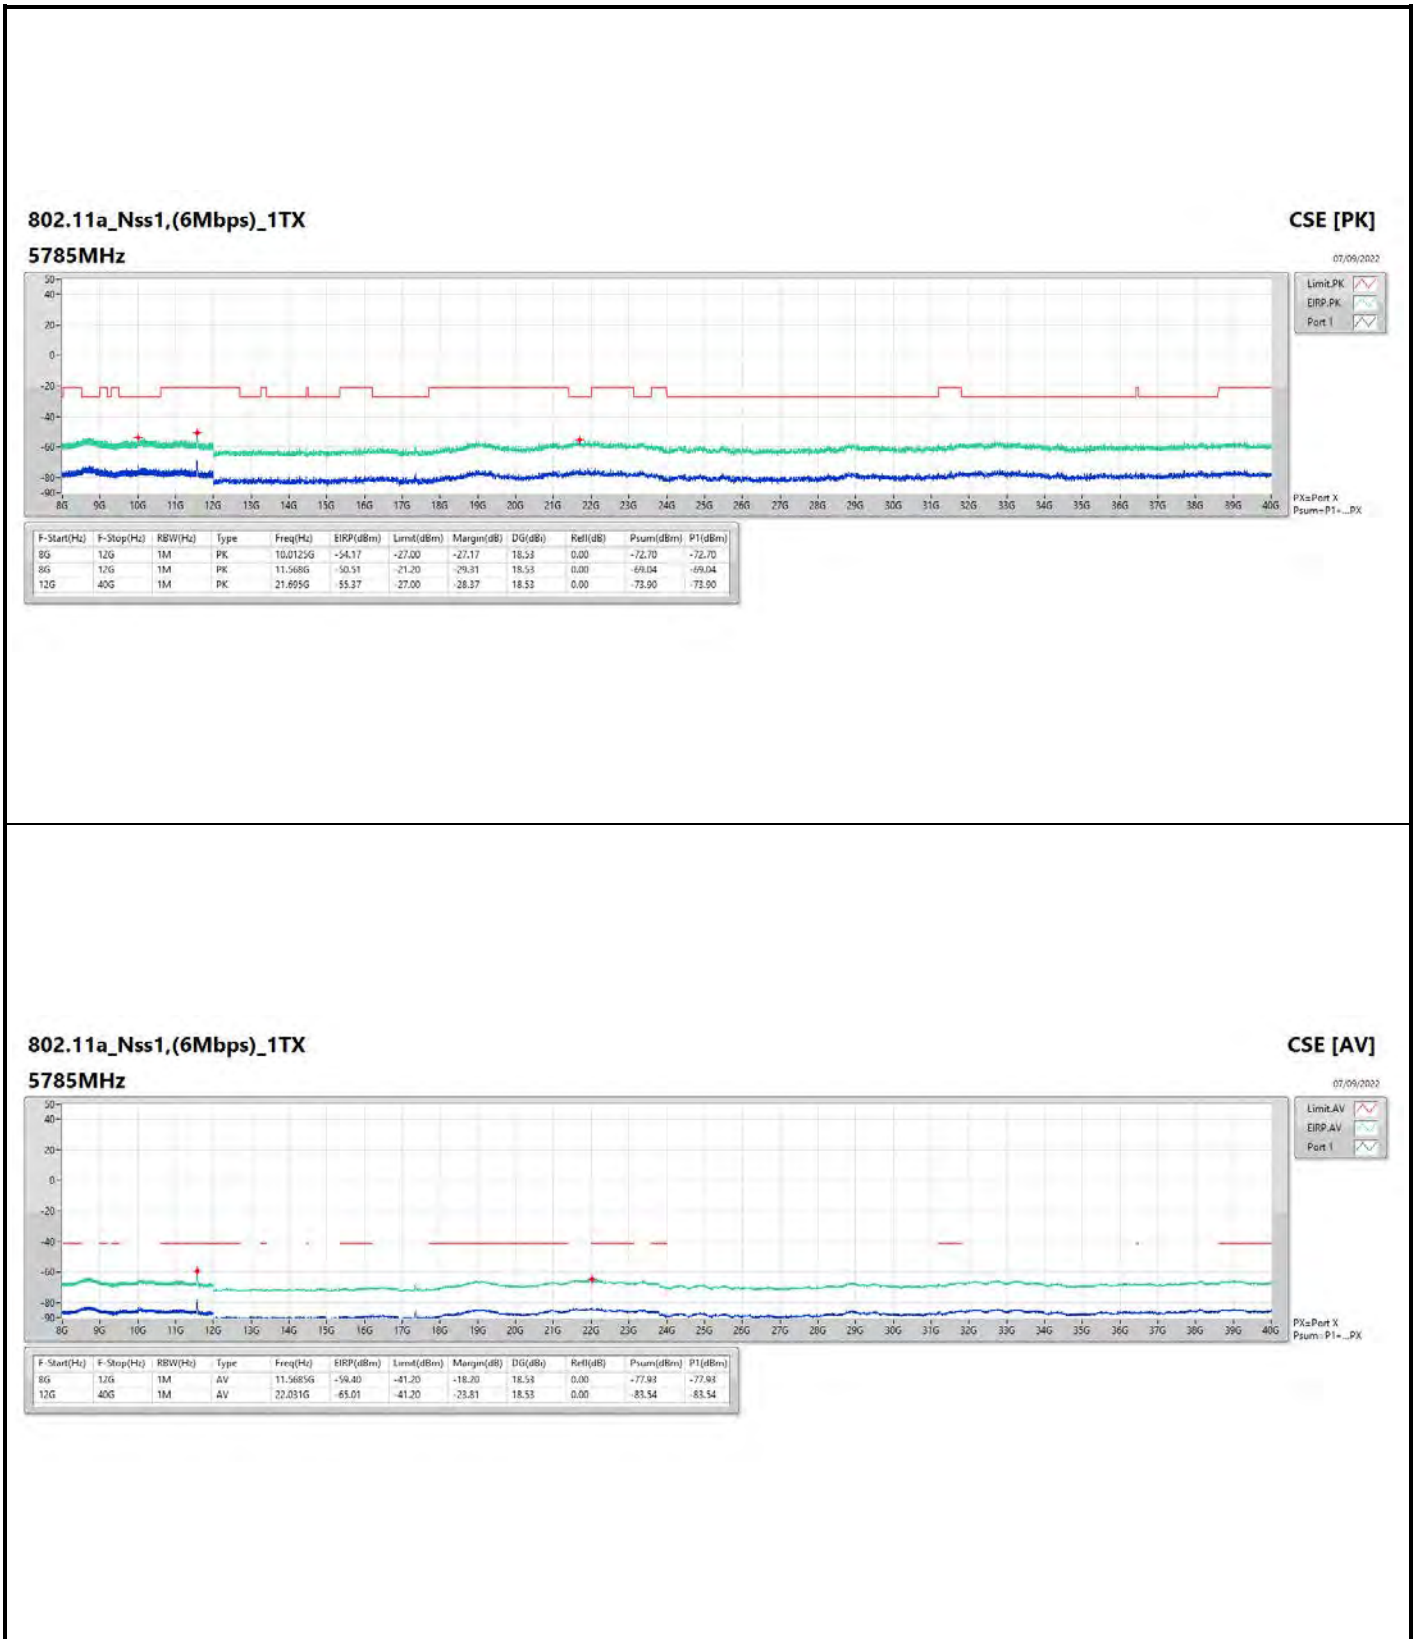

DG = Directional Gain ; PX=Port X; Psum=P1+P2+...PX

802.11ax HEW40\_Nss1,(MCS0)\_1TX

5755MHz

CSE [PK]

07/09/2022

F-Start(Hz)	F-Stop(Hz)	RBW(Hz)	Type	Freq(Hz)	EIRP(dBm)	Limit(dBm)	Margin(dB)	DG(dB)	Ref(dB)	Psum(dBm)	P1(dBm)
8G	12G	1M	PK	8.701G	-54.20	-27.00	-27.20	18.58	0.00	-72.73	-72.73
8G	12G	1M	PK	11.5095G	-51.76	-21.20	-30.56	18.53	0.00	-70.29	-70.29
12G	40G	1M	PK	32.79G	54.41	-27.00	-27.41	18.53	0.00	-72.94	-72.94