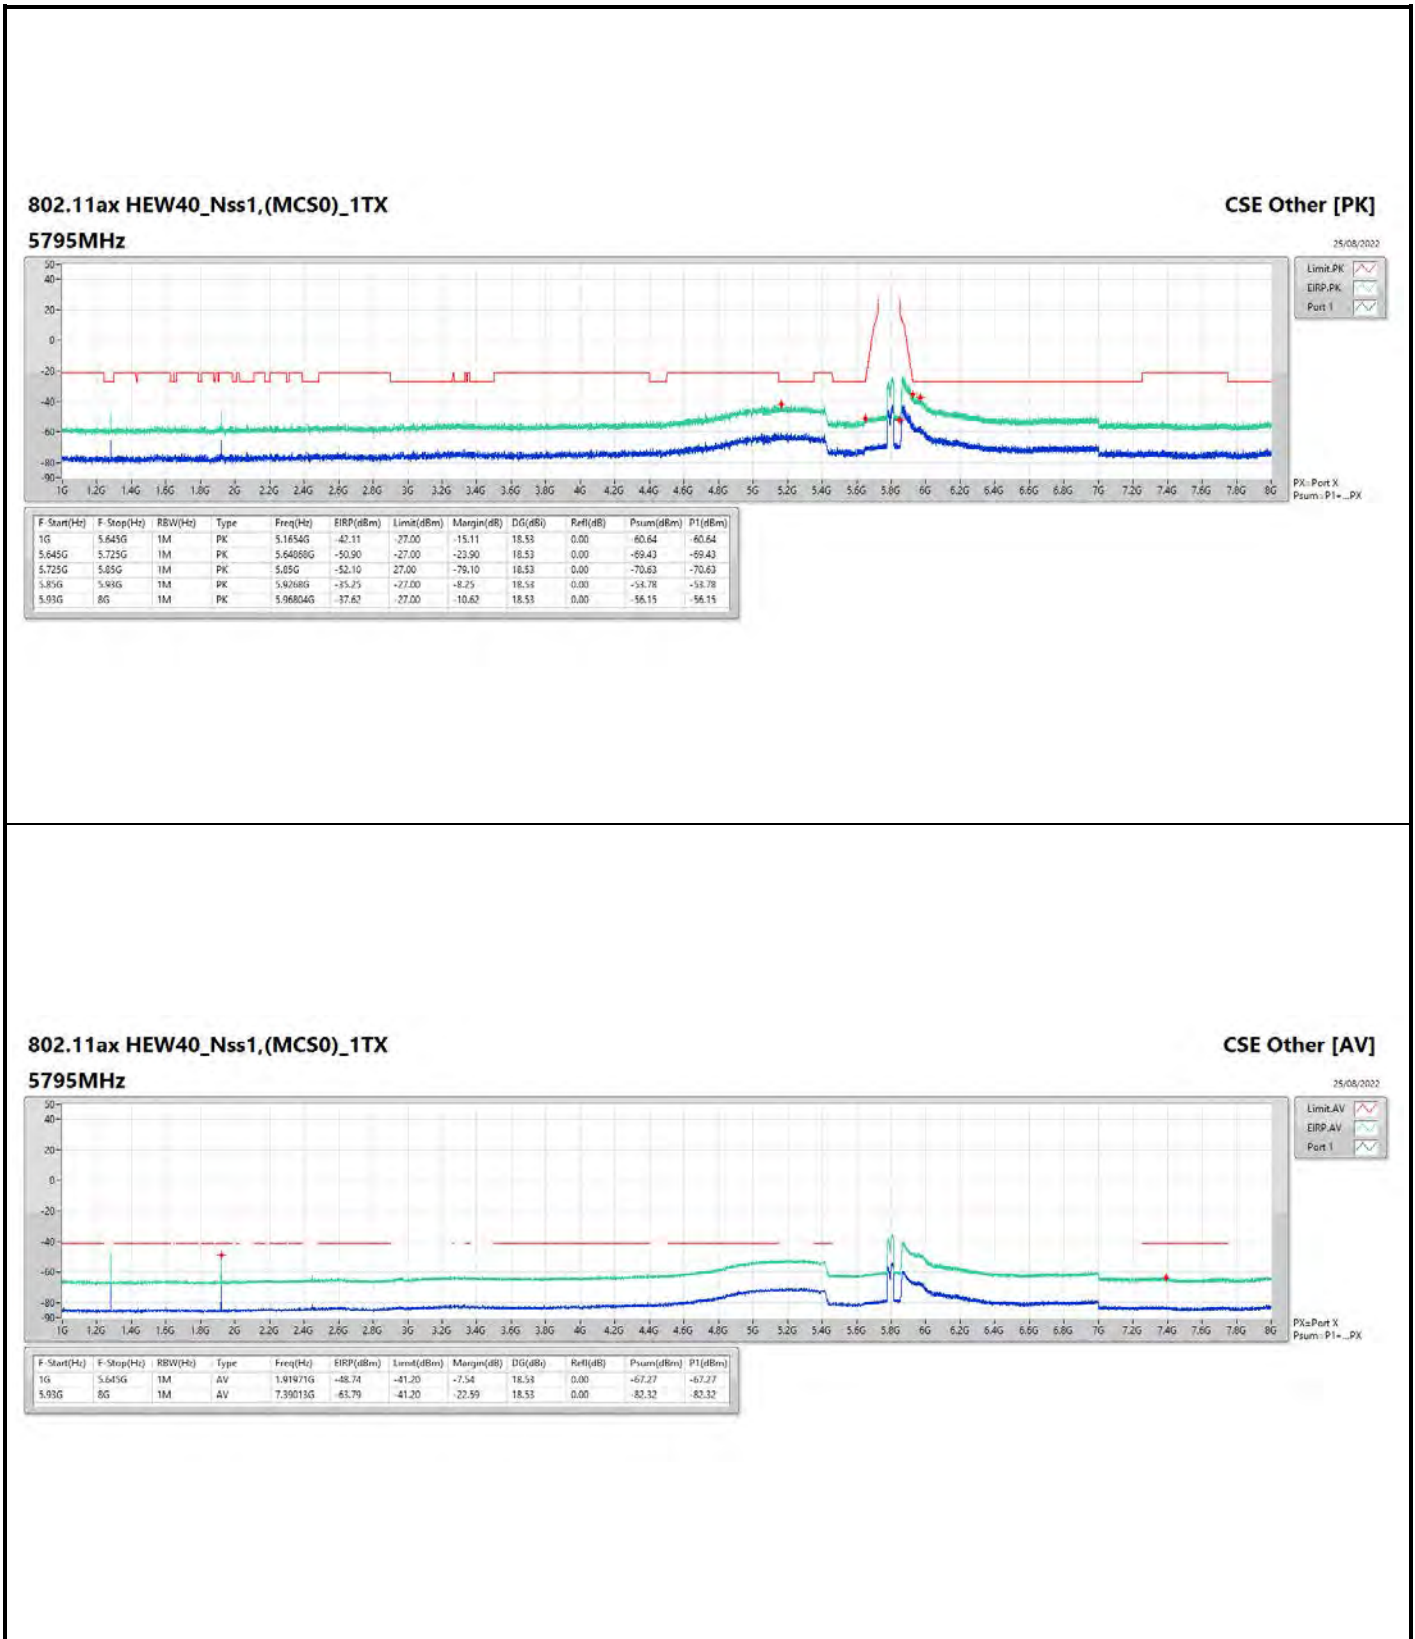

DG = Directional Gain ; PX=Port X; Psum=P1+P2+...PX

**CSE\_Scanning R3\_Antenna set 10 (Harmonic 8GHz ~ 40GHz)**  
**\_P to M**

**Appendix E.24**

**Summary**

Mode	Result	F-Start (Hz)	F-Stop (Hz)	Type	Freq (Hz)	DG (dBi)	P1 (dBm)	Psum (dBm)	EIRP (dBm)	Limit (dBm)	Margin (dB)
5.15-5.25GHz	-	-	-	-	-	-	-	-	-	-	-
802.11a_Nss1,(6Mbps)_1TX	Pass	12G	40G	AV	22.192G	18.53	-83.52	-83.52	-64.99	-41.20	-23.79
802.11ax HEW20_Nss1,(MCS0)_1TX	Pass	12G	40G	AV	22.01G	18.53	-83.51	-83.51	-64.98	-41.20	-23.78
802.11ax HEW40_Nss1,(MCS0)_1TX	Pass	12G	40G	AV	22.017G	18.53	-83.69	-83.69	-65.16	-41.20	-23.96
802.11ax HEW80_Nss1,(MCS0)_1TX	Pass	12G	40G	AV	22.1255G	18.53	-83.69	-83.69	-65.16	-41.20	-23.96
5.725-5.85GHz	-	-	-	-	-	-	-	-	-	-	-
802.11a_Nss1,(6Mbps)_1TX	Pass	8G	12G	AV	11.5685G	18.53	-77.93	-77.93	-59.40	-41.20	-18.20
802.11ax HEW20_Nss1,(MCS0)_1TX	Pass	8G	12G	AV	11.5665G	18.53	-78.33	-78.33	-59.80	-41.20	-18.60
802.11ax HEW40_Nss1,(MCS0)_1TX	Pass	8G	12G	AV	11.518G	18.53	-79.63	-79.63	-61.10	-41.20	-19.90
802.11ax HEW80_Nss1,(MCS0)_1TX	Pass	12G	40G	AV	22.038G	18.53	-83.56	-83.56	-65.03	-41.20	-23.83