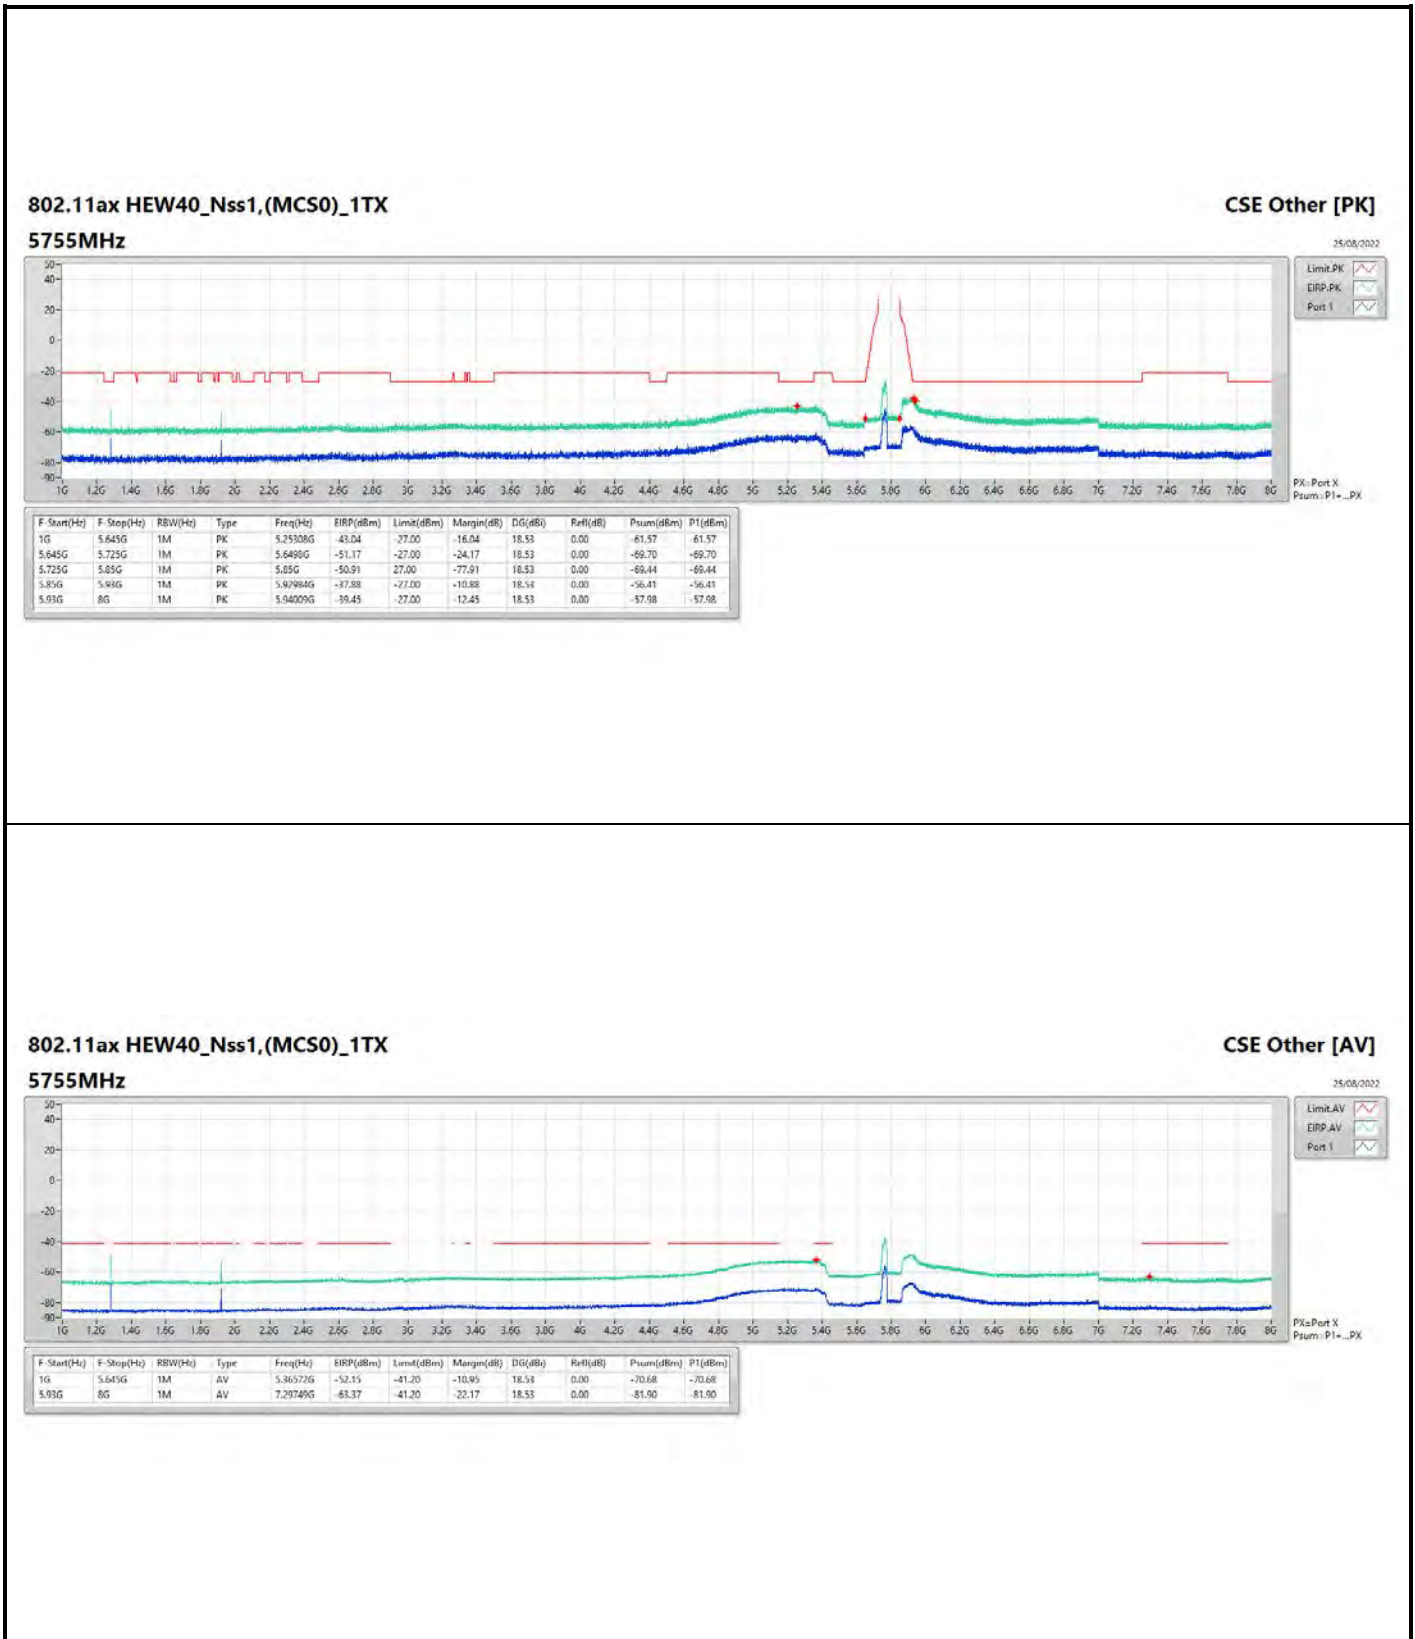

DG = Directional Gain ; PX=Port X; Psum=P1+P2+...PX

**CSE\_Scanning R3\_Antenna set 10 (Harmonic 8GHz ~ 40GHz)**  
**\_P to M**

**Appendix E.24**

**Summary**

Mode	Result	F-Start (Hz)	F-Stop (Hz)	Type	Freq (Hz)	DG (dBi)	P1 (dBm)	Psum (dBm)	EIRP (dBm)	Limit (dBm)	Margin (dB)
5.15-5.25GHz	-	-	-	-	-	-	-	-	-	-	-
802.11a_Nss1,(6Mbps)_1TX	Pass	12G	40G	AV	22.192G	18.53	-83.52	-83.52	-64.99	-41.20	-23.79
802.11ax HEW20_Nss1,(MCS0)_1TX	Pass	12G	40G	AV	22.01G	18.53	-83.51	-83.51	-64.98	-41.20	-23.78
802.11ax HEW40_Nss1,(MCS0)_1TX	Pass	12G	40G	AV	22.017G	18.53	-83.69	-83.69	-65.16	-41.20	-23.96
802.11ax HEW80_Nss1,(MCS0)_1TX	Pass	12G	40G	AV	22.1255G	18.53	-83.69	-83.69	-65.16	-41.20	-23.96
5.725-5.85GHz	-	-	-	-	-	-	-	-	-	-	-
802.11a_Nss1,(6Mbps)_1TX	Pass	8G	12G	AV	11.5685G	18.53	-77.93	-77.93	-59.40	-41.20	-18.20
802.11ax HEW20_Nss1,(MCS0)_1TX	Pass	8G	12G	AV	11.5665G	18.53	-78.33	-78.33	-59.80	-41.20	-18.60
802.11ax HEW40_Nss1,(MCS0)_1TX	Pass	8G	12G	AV	11.518G	18.53	-79.63	-79.63	-61.10	-41.20	-19.90
802.11ax HEW80_Nss1,(MCS0)_1TX	Pass	12G	40G	AV	22.038G	18.53	-83.56	-83.56	-65.03	-41.20	-23.83