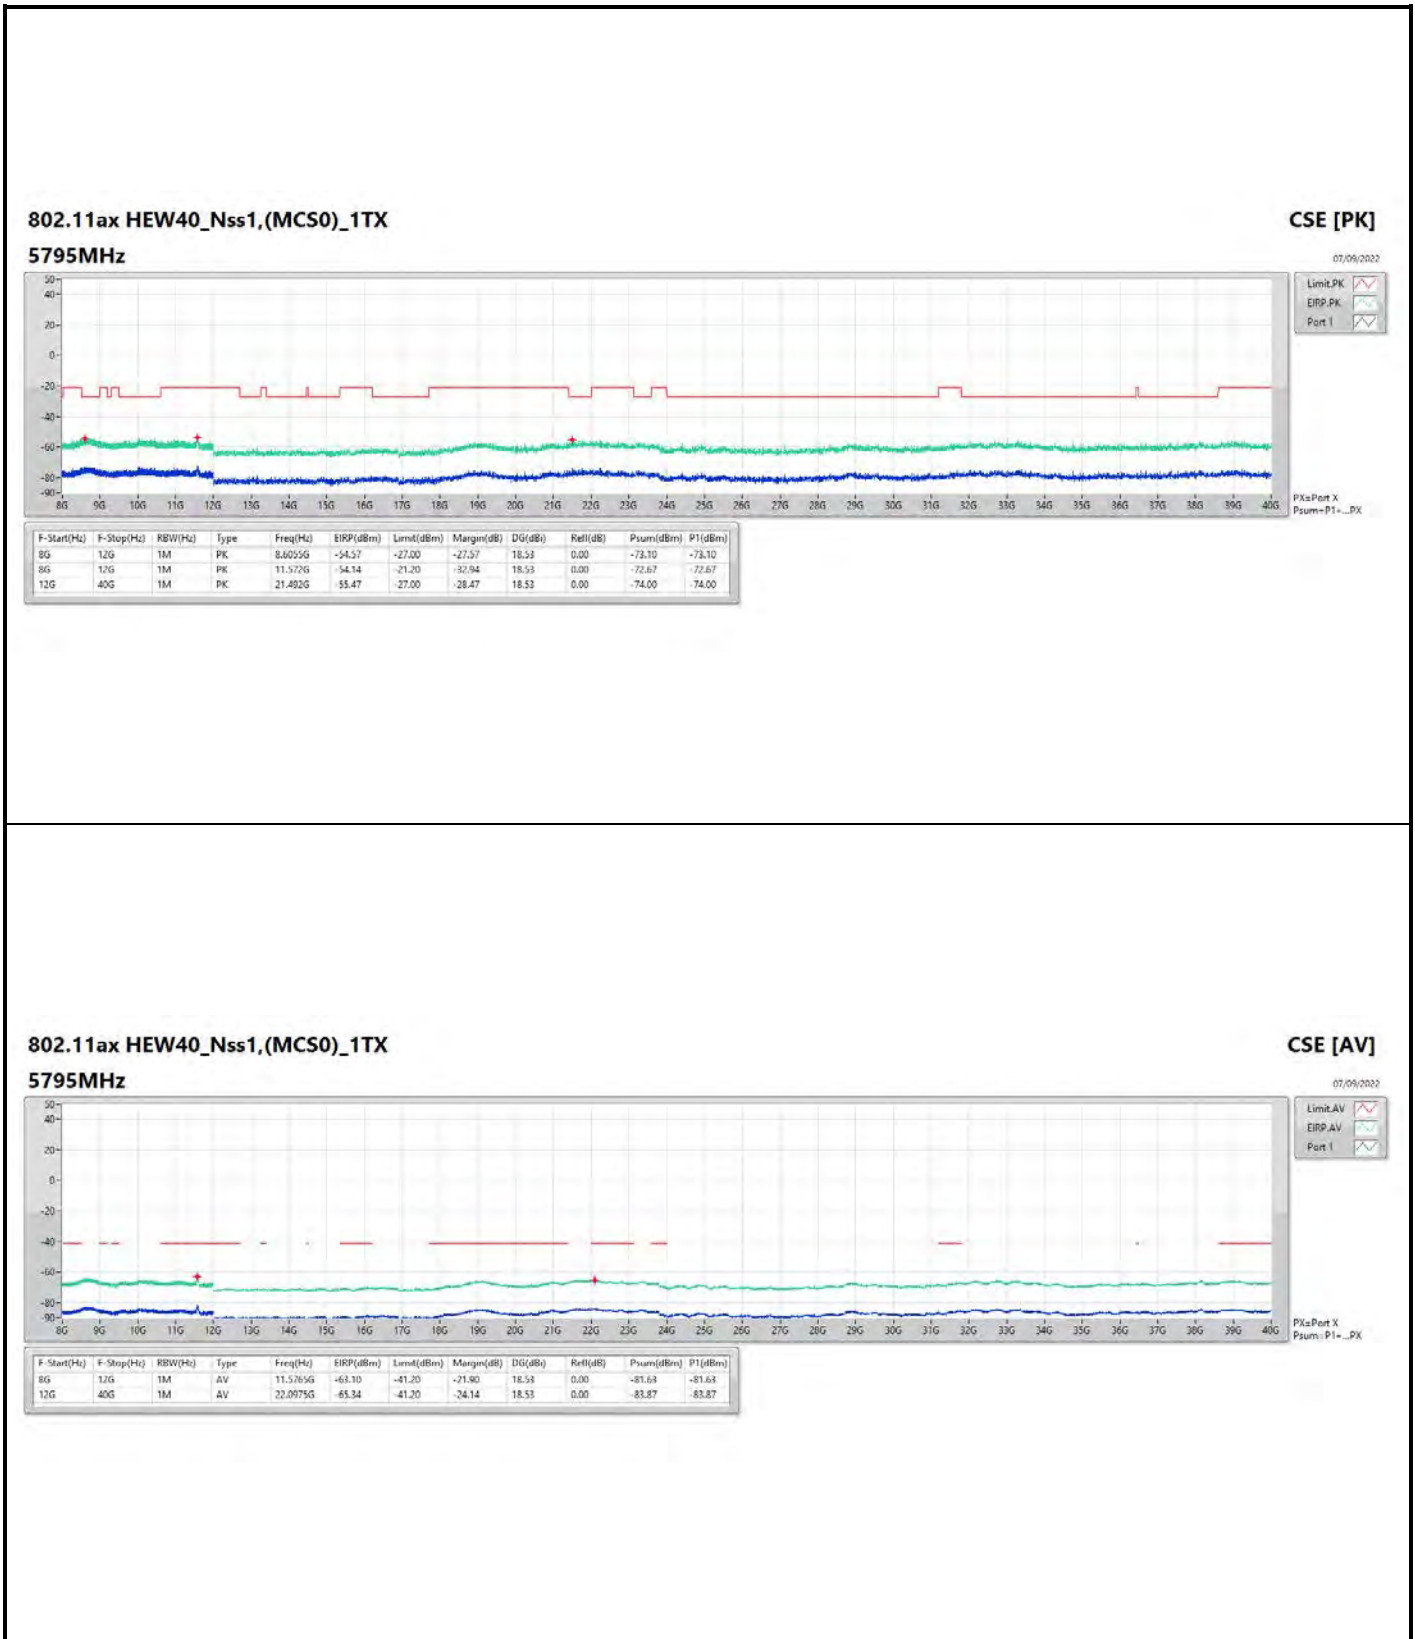

802.11ax HEW40\_Nss1,(MCS0)\_1TX

5755MHz

CSE [AV]

07/09/2022

F-Start(Hz)	F-Stop(Hz)	RBW(Hz)	Type	Freq(Hz)	EIRP(dBm)	Limit(dBm)	Margin(dB)	DG(dB)	Ref(dB)	Psum(dBm)	P1(dBm)
8G	12G	1M	AV	11.518G	-61.10	-41.20	-19.90	18.58	0.00	-79.63	-79.63
12G	40G	1M	AV	22.1185G	-65.39	-41.20	-24.19	18.53	0.00	-83.92	-83.92

Summary

Mode	Result	F-Start (Hz)	F-Stop (Hz)	Type	Freq (Hz)	DG (dBi)	P1 (dBm)	Psum (dBm)	EIRP (dBm)	Limit (dBm)	Margin (dB)
5.15-5.25GHz	-	-	-	-	-	-	-	-	-	-	-
802.11a_Nss1,(6Mbps)_1TX	Pass	4.9G	5.31G	AV	5.14984G	18.53	-61.59	-61.59	-43.06	-41.20	-1.86
802.11ax HEW20_Nss1,(MCS0)_1TX	Pass	4.9G	5.31G	AV	5.14759G	18.53	-60.45	-60.45	-41.92	-41.20	-0.72
802.11ax HEW40_Nss1,(MCS0)_1TX	Pass	4.9G	5.31G	AV	5.14882G	18.53	-60.04	-60.04	-41.51	-41.20	-0.31
802.11ax HEW80_Nss1,(MCS0)_1TX	Pass	4.9G	5.31G	AV	5.1499G	18.53	-60.05	-60.05	-41.52	-41.20	-0.32
5.725-5.85GHz	-	-	-	-	-	-	-	-	-	-	-
802.11a_Nss1,(6Mbps)_1TX	Pass	5.31G	5.47G	AV	5.44312G	18.53	-65.90	-65.90	-47.37	-41.20	-6.17
802.11ax HEW20_Nss1,(MCS0)_1TX	Pass	5.31G	5.47G	AV	5.43256G	18.53	-65.93	-65.93	-47.40	-41.20	-6.20
802.11ax HEW40_Nss1,(MCS0)_1TX	Pass	5.47G	5.85G	PK	5.64974G	18.53	-46.74	-46.74	-28.21	-27.00	-1.21
802.11ax HEW80_Nss1,(MCS0)_1TX	Pass	5.47G	5.85G	PK	5.65164G	18.53	-44.72	-44.72	-26.19	-25.79	-0.40