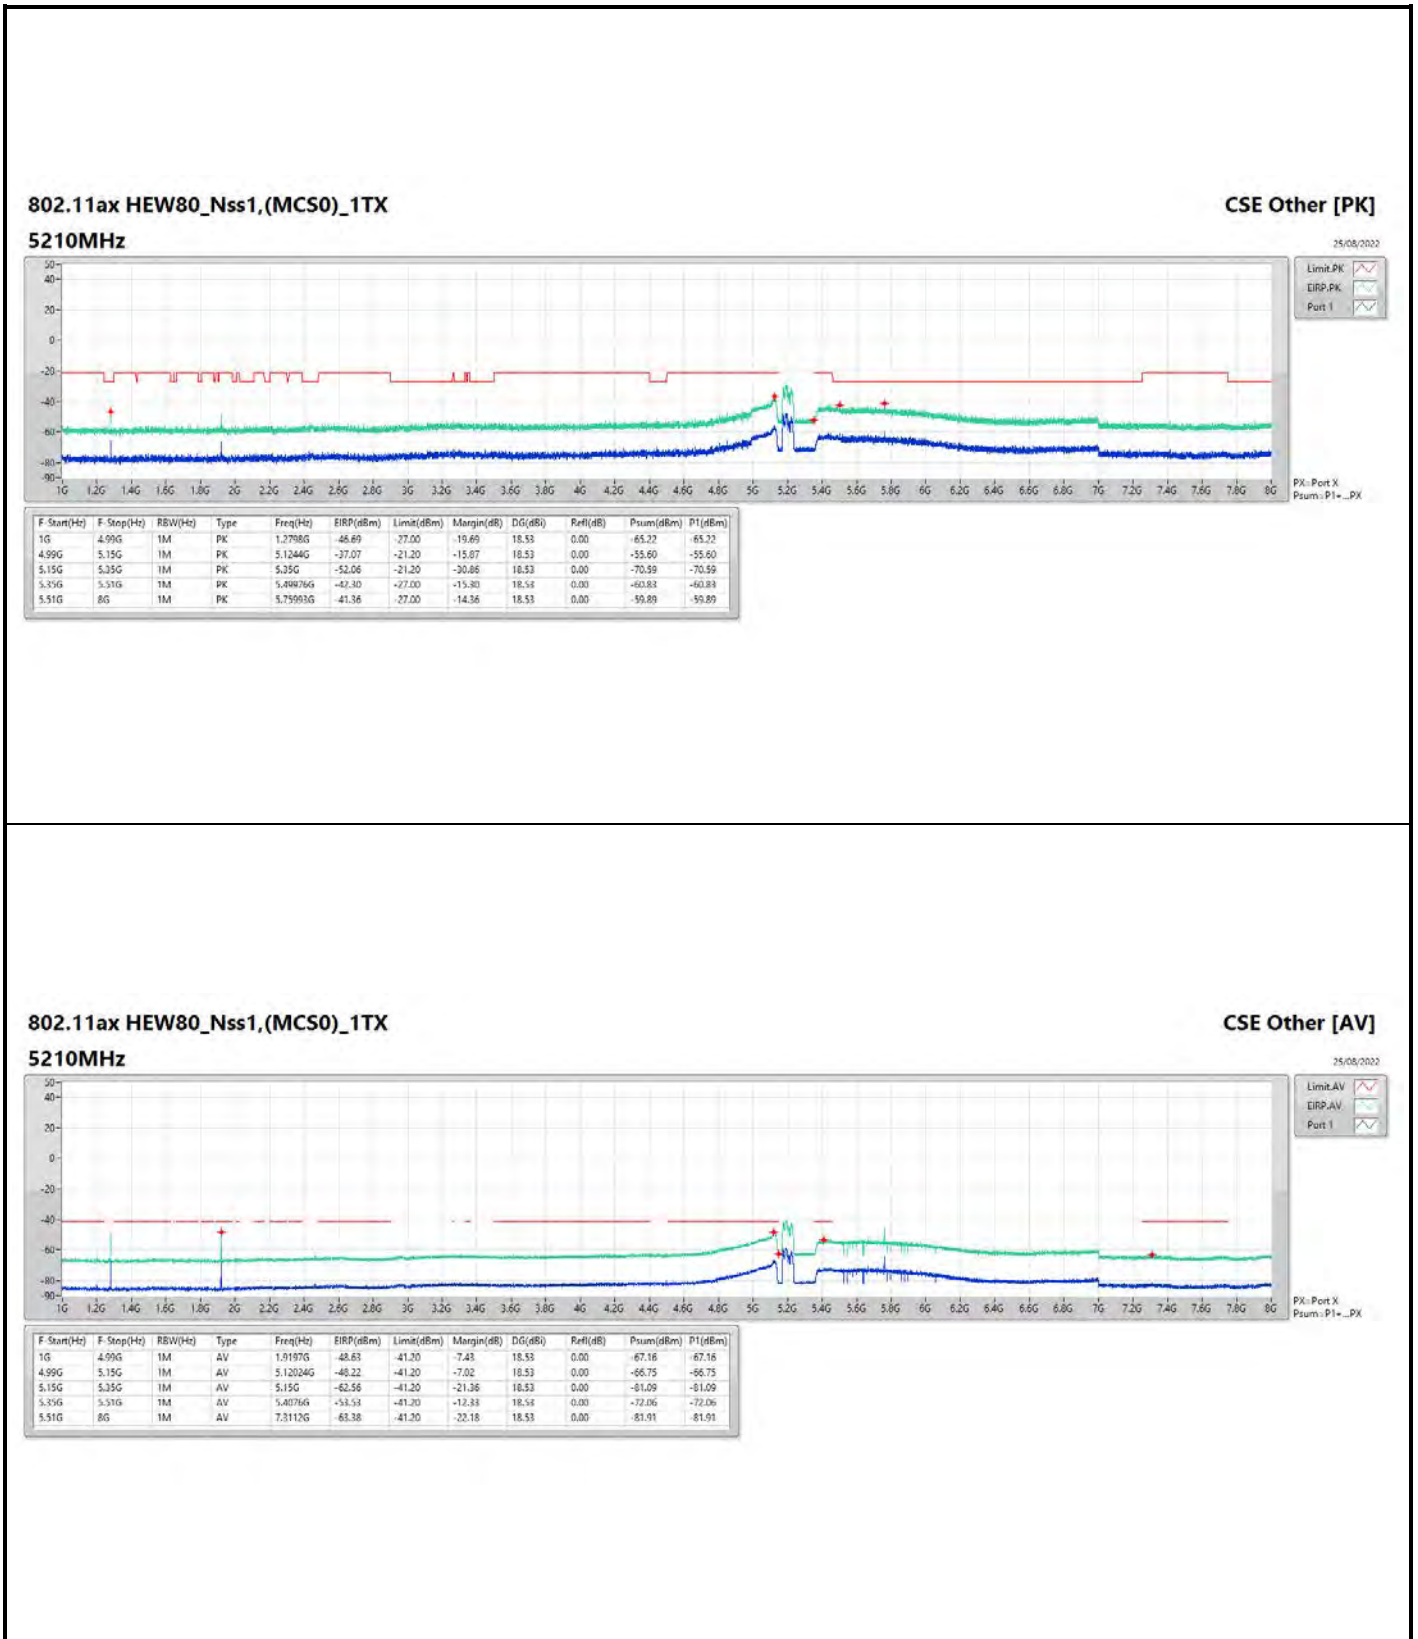

DG = Directional Gain ; PX=Port X; Psum=P1+P2+...PX

**CSE\_Scanning R3\_Antenna set 10 (Harmonic 8GHz ~ 40GHz)**  
**\_P to M**

**Appendix E.24**

**Summary**

Mode	Result	F-Start (Hz)	F-Stop (Hz)	Type	Freq (Hz)	DG (dBi)	P1 (dBm)	Psum (dBm)	EIRP (dBm)	Limit (dBm)	Margin (dB)
5.15-5.25GHz	-	-	-	-	-	-	-	-	-	-	-
802.11a_Nss1,(6Mbps)_1TX	Pass	12G	40G	AV	22.192G	18.53	-83.52	-83.52	-64.99	-41.20	-23.79
802.11ax HEW20_Nss1,(MCS0)_1TX	Pass	12G	40G	AV	22.01G	18.53	-83.51	-83.51	-64.98	-41.20	-23.78
802.11ax HEW40_Nss1,(MCS0)_1TX	Pass	12G	40G	AV	22.017G	18.53	-83.69	-83.69	-65.16	-41.20	-23.96
802.11ax HEW80_Nss1,(MCS0)_1TX	Pass	12G	40G	AV	22.1255G	18.53	-83.69	-83.69	-65.16	-41.20	-23.96
5.725-5.85GHz	-	-	-	-	-	-	-	-	-	-	-
802.11a_Nss1,(6Mbps)_1TX	Pass	8G	12G	AV	11.5685G	18.53	-77.93	-77.93	-59.40	-41.20	-18.20
802.11ax HEW20_Nss1,(MCS0)_1TX	Pass	8G	12G	AV	11.5665G	18.53	-78.33	-78.33	-59.80	-41.20	-18.60
802.11ax HEW40_Nss1,(MCS0)_1TX	Pass	8G	12G	AV	11.518G	18.53	-79.63	-79.63	-61.10	-41.20	-19.90
802.11ax HEW80_Nss1,(MCS0)_1TX	Pass	12G	40G	AV	22.038G	18.53	-83.56	-83.56	-65.03	-41.20	-23.83