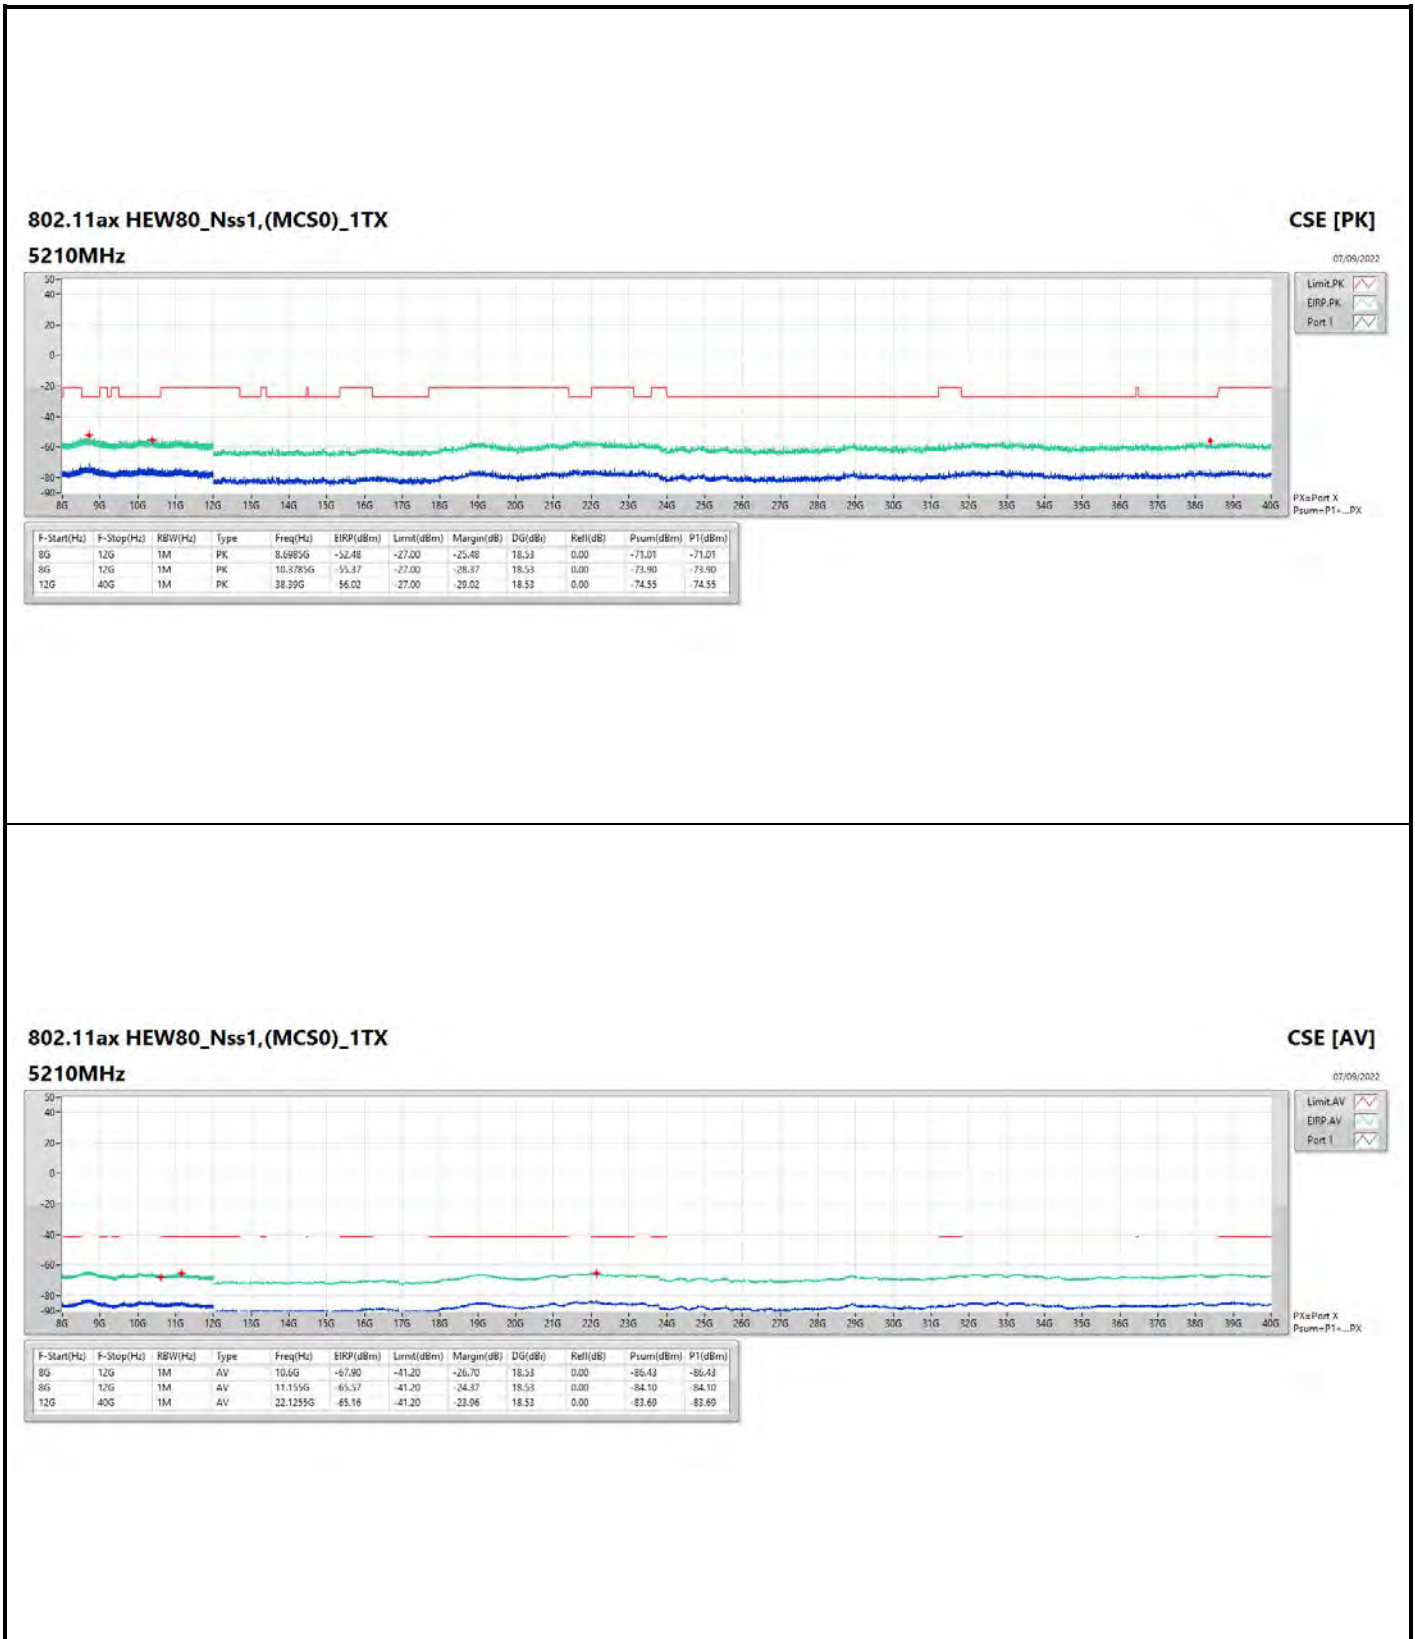

802.11ax HEW40\_Nss1,(MCS0)\_1TX

5755MHz

CSE [AV]

07/09/2022

F-Start(Hz)	F-Stop(Hz)	RBW(Hz)	Type	Freq(Hz)	EIRP(dBm)	Limit(dBm)	Margin(dB)	DG(dB)	Ref(dB)	Psum(dBm)	P1(dBm)
8G	12G	1M	AV	11.518G	-61.10	-41.20	-19.90	18.58	0.00	-79.63	-79.63
12G	40G	1M	AV	22.1185G	-65.39	-41.20	-24.19	18.53	0.00	-83.92	-83.92

Summary

Mode	Result	F-Start (Hz)	F-Stop (Hz)	Type	Freq (Hz)	DG (dBi)	P1 (dBm)	Psum (dBm)	EIRP (dBm)	Limit (dBm)	Margin (dB)
5.15-5.25GHz	-	-	-	-	-	-	-	-	-	-	-
802.11a_Nss1,(6Mbps)_1TX	Pass	4.9G	5.31G	AV	5.14984G	18.53	-61.59	-61.59	-43.06	-41.20	-1.86
802.11ax HEW20_Nss1,(MCS0)_1TX	Pass	4.9G	5.31G	AV	5.14759G	18.53	-60.45	-60.45	-41.92	-41.20	-0.72
802.11ax HEW40_Nss1,(MCS0)_1TX	Pass	4.9G	5.31G	AV	5.14882G	18.53	-60.04	-60.04	-41.51	-41.20	-0.31
802.11ax HEW80_Nss1,(MCS0)_1TX	Pass	4.9G	5.31G	AV	5.1499G	18.53	-60.05	-60.05	-41.52	-41.20	-0.32
5.725-5.85GHz	-	-	-	-	-	-	-	-	-	-	-
802.11a_Nss1,(6Mbps)_1TX	Pass	5.31G	5.47G	AV	5.44312G	18.53	-65.90	-65.90	-47.37	-41.20	-6.17
802.11ax HEW20_Nss1,(MCS0)_1TX	Pass	5.31G	5.47G	AV	5.43256G	18.53	-65.93	-65.93	-47.40	-41.20	-6.20
802.11ax HEW40_Nss1,(MCS0)_1TX	Pass	5.47G	5.85G	PK	5.64974G	18.53	-46.74	-46.74	-28.21	-27.00	-1.21
802.11ax HEW80_Nss1,(MCS0)_1TX	Pass	5.47G	5.85G	PK	5.65164G	18.53	-44.72	-44.72	-26.19	-25.79	-0.40