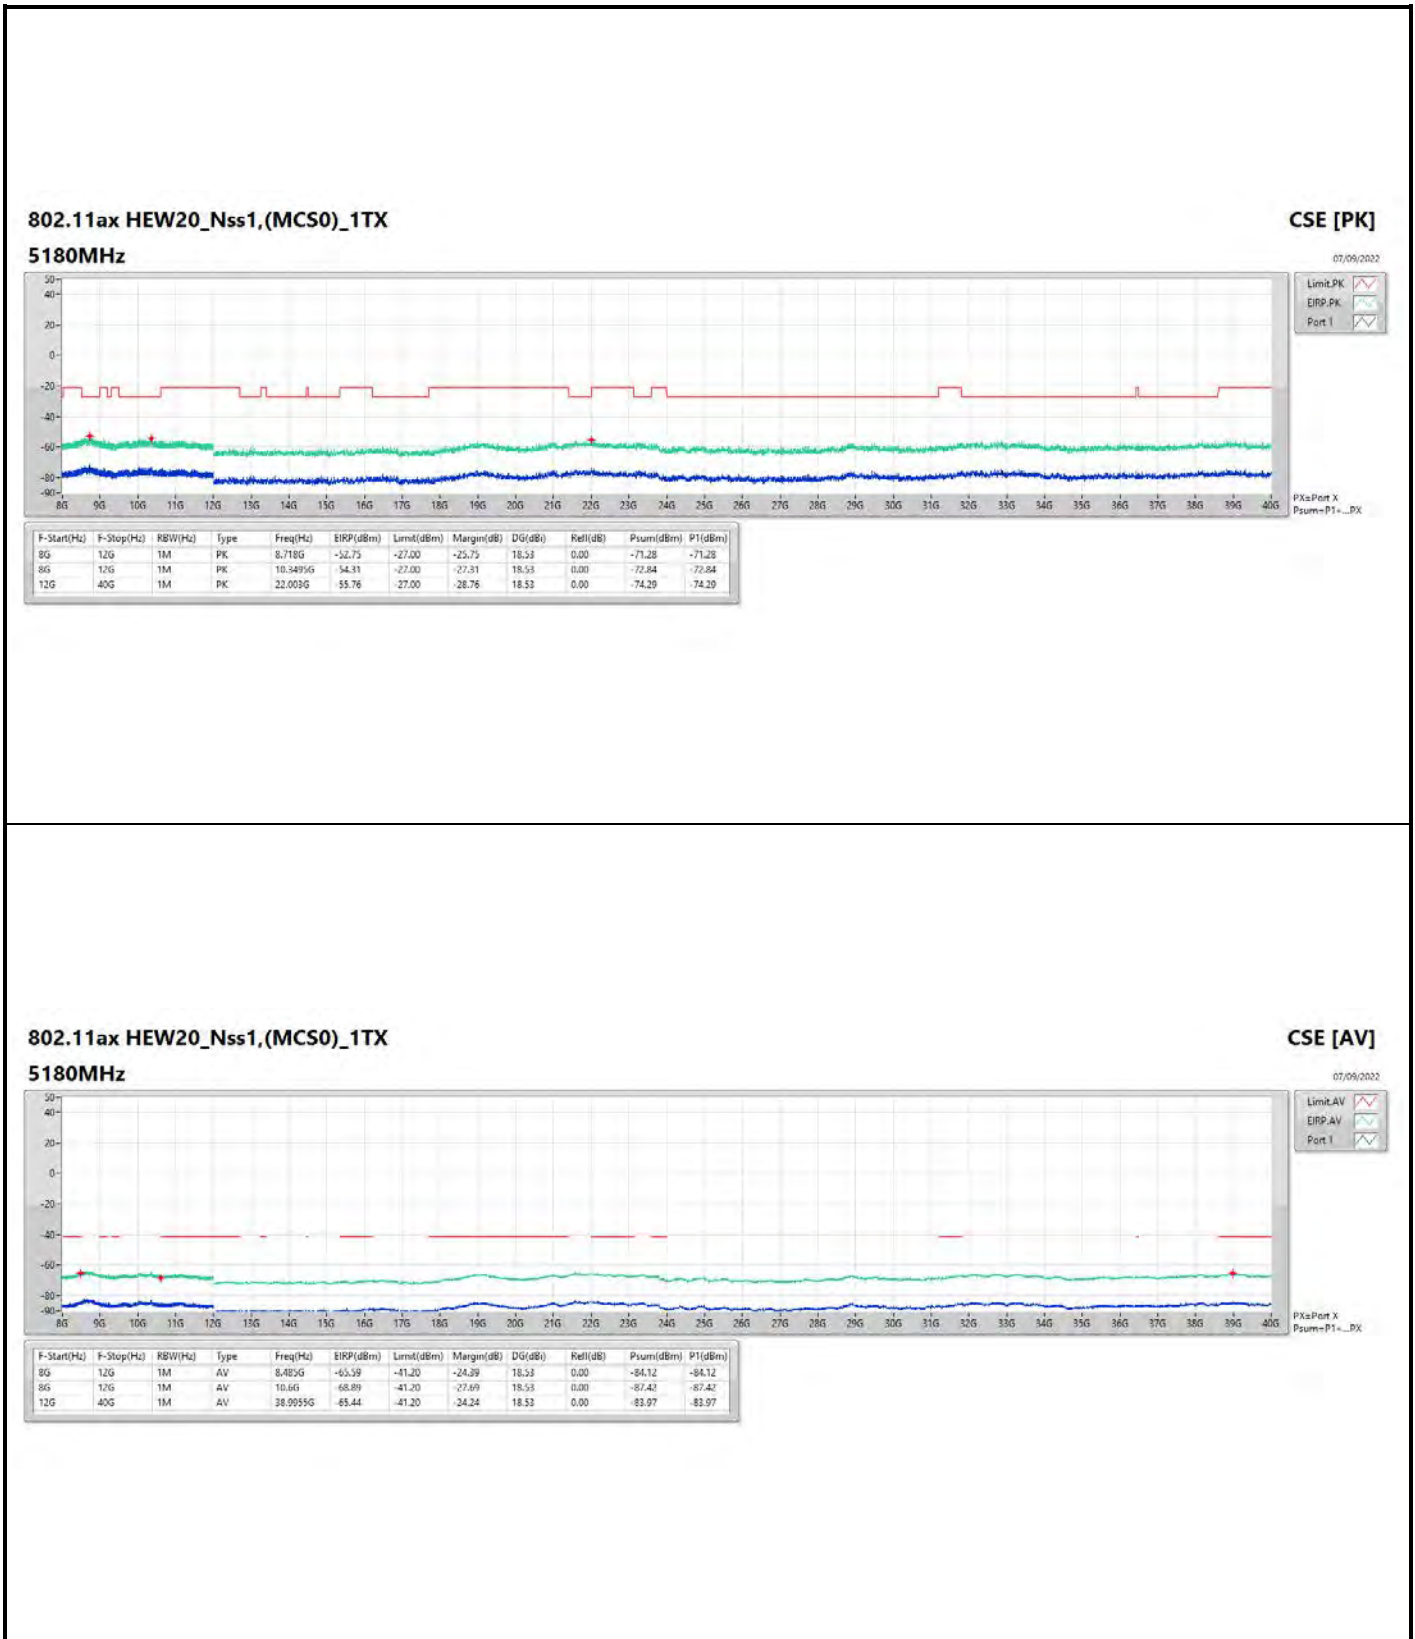

DG = Directional Gain ; PX=Port X; Psum=P1+P2+...PX

802.11ax HEW40\_Nss1,(MCS0)\_1TX

5755MHz

CSE [PK]

07/09/2022

F-Start(Hz)	F-Stop(Hz)	RBW(Hz)	Type	Freq(Hz)	EIRP(dBm)	Limit(dBm)	Margin(dB)	DG(dB)	Ref(dB)	Psum(dBm)	P1(dBm)
8G	12G	1M	PK	8.701G	-54.20	-27.00	-27.20	18.58	0.00	-72.73	-72.73
8G	12G	1M	PK	11.5095G	-51.76	-21.20	-30.56	18.53	0.00	-70.29	-70.29
12G	40G	1M	PK	32.79G	54.41	-27.00	-27.41	18.53	0.00	-72.94	-72.94