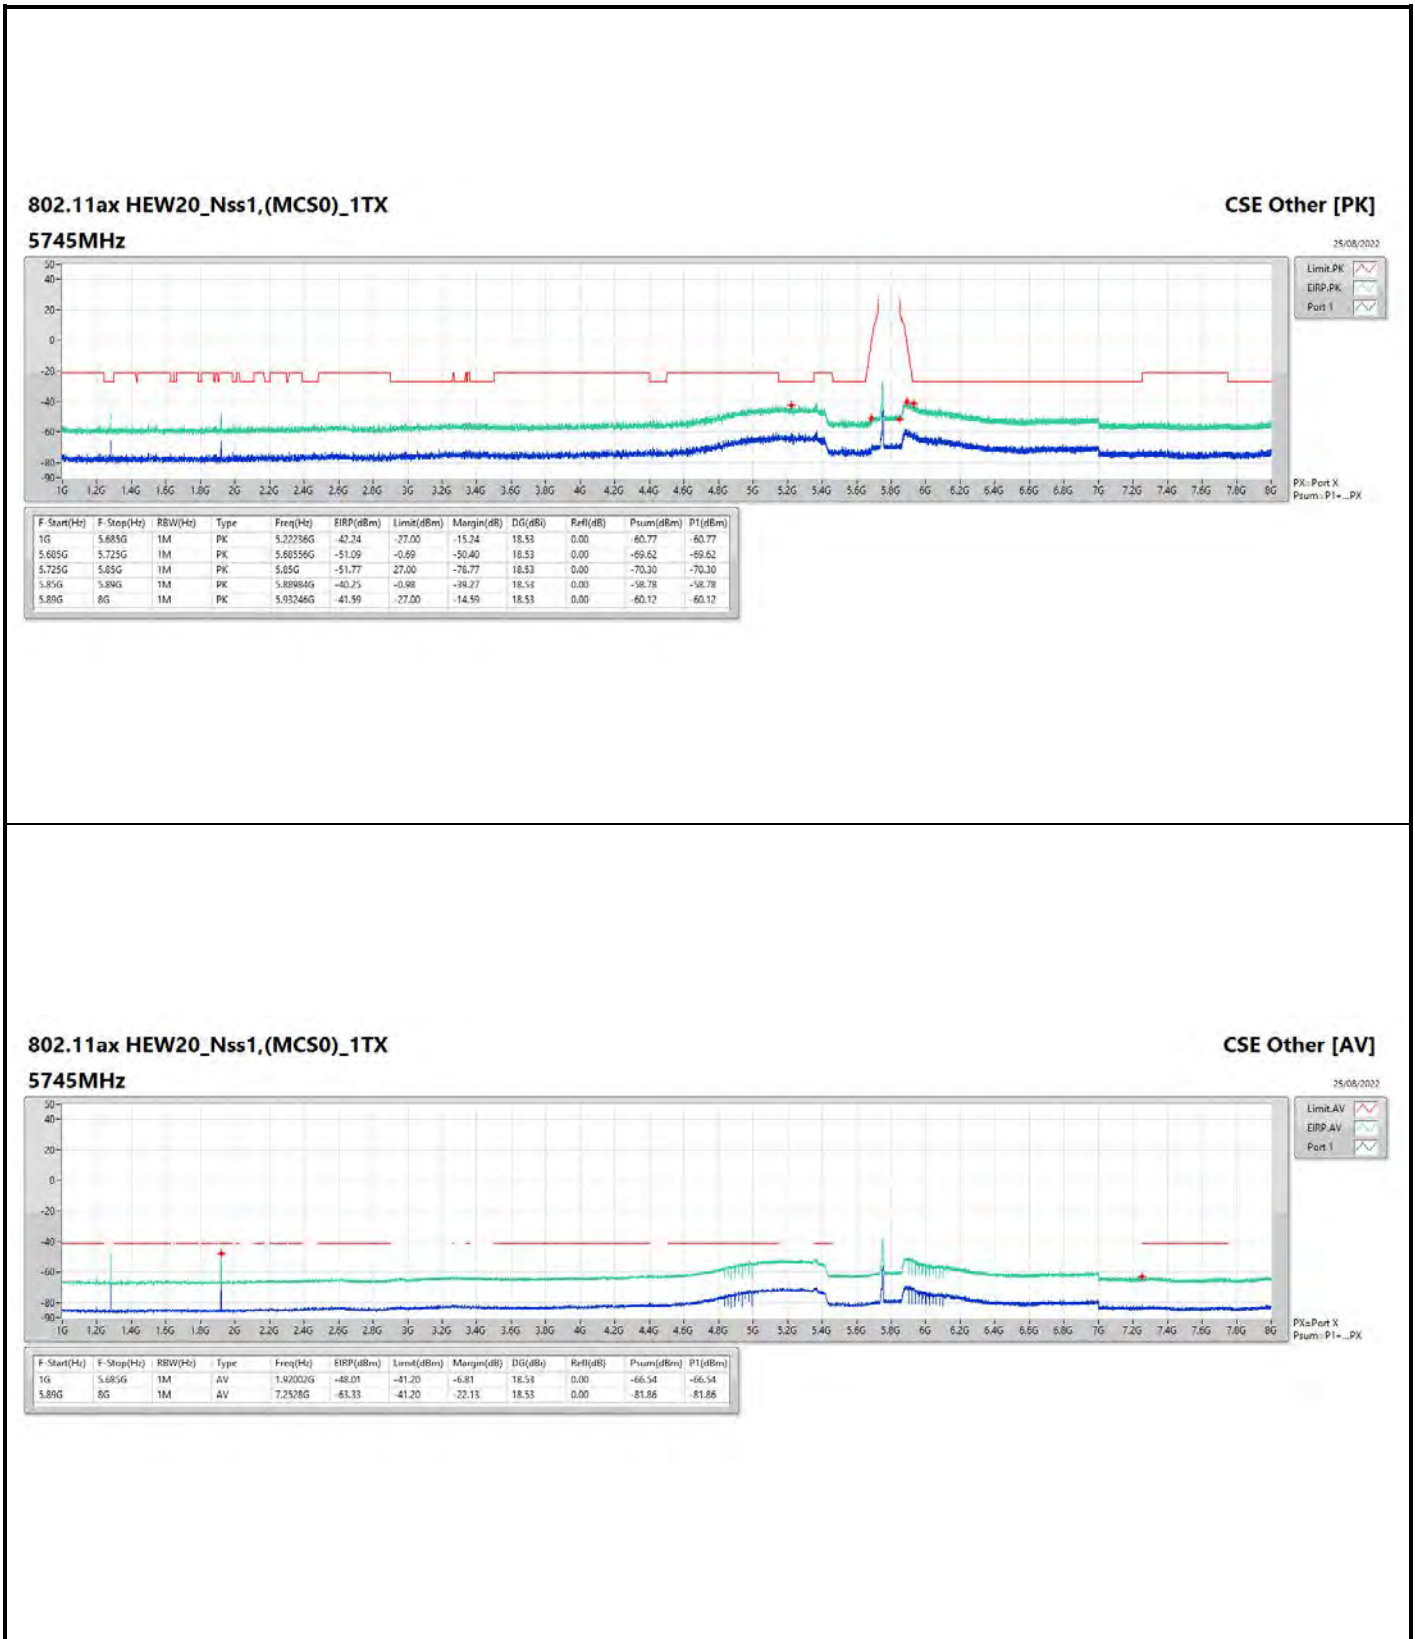

DG = Directional Gain ; PX=Port X; Psum=P1+P2+...PX

**CSE\_Scanning R3\_Antenna set 10 (Harmonic 8GHz ~ 40GHz)**  
**\_P to M**

**Appendix E.24**

**Summary**

Mode	Result	F-Start (Hz)	F-Stop (Hz)	Type	Freq (Hz)	DG (dBi)	P1 (dBm)	Psum (dBm)	EIRP (dBm)	Limit (dBm)	Margin (dB)
5.15-5.25GHz	-	-	-	-	-	-	-	-	-	-	-
802.11a_Nss1,(6Mbps)_1TX	Pass	12G	40G	AV	22.192G	18.53	-83.52	-83.52	-64.99	-41.20	-23.79
802.11ax HEW20_Nss1,(MCS0)_1TX	Pass	12G	40G	AV	22.01G	18.53	-83.51	-83.51	-64.98	-41.20	-23.78
802.11ax HEW40_Nss1,(MCS0)_1TX	Pass	12G	40G	AV	22.017G	18.53	-83.69	-83.69	-65.16	-41.20	-23.96
802.11ax HEW80_Nss1,(MCS0)_1TX	Pass	12G	40G	AV	22.1255G	18.53	-83.69	-83.69	-65.16	-41.20	-23.96
5.725-5.85GHz	-	-	-	-	-	-	-	-	-	-	-
802.11a_Nss1,(6Mbps)_1TX	Pass	8G	12G	AV	11.5685G	18.53	-77.93	-77.93	-59.40	-41.20	-18.20
802.11ax HEW20_Nss1,(MCS0)_1TX	Pass	8G	12G	AV	11.5665G	18.53	-78.33	-78.33	-59.80	-41.20	-18.60
802.11ax HEW40_Nss1,(MCS0)_1TX	Pass	8G	12G	AV	11.518G	18.53	-79.63	-79.63	-61.10	-41.20	-19.90
802.11ax HEW80_Nss1,(MCS0)_1TX	Pass	12G	40G	AV	22.038G	18.53	-83.56	-83.56	-65.03	-41.20	-23.83