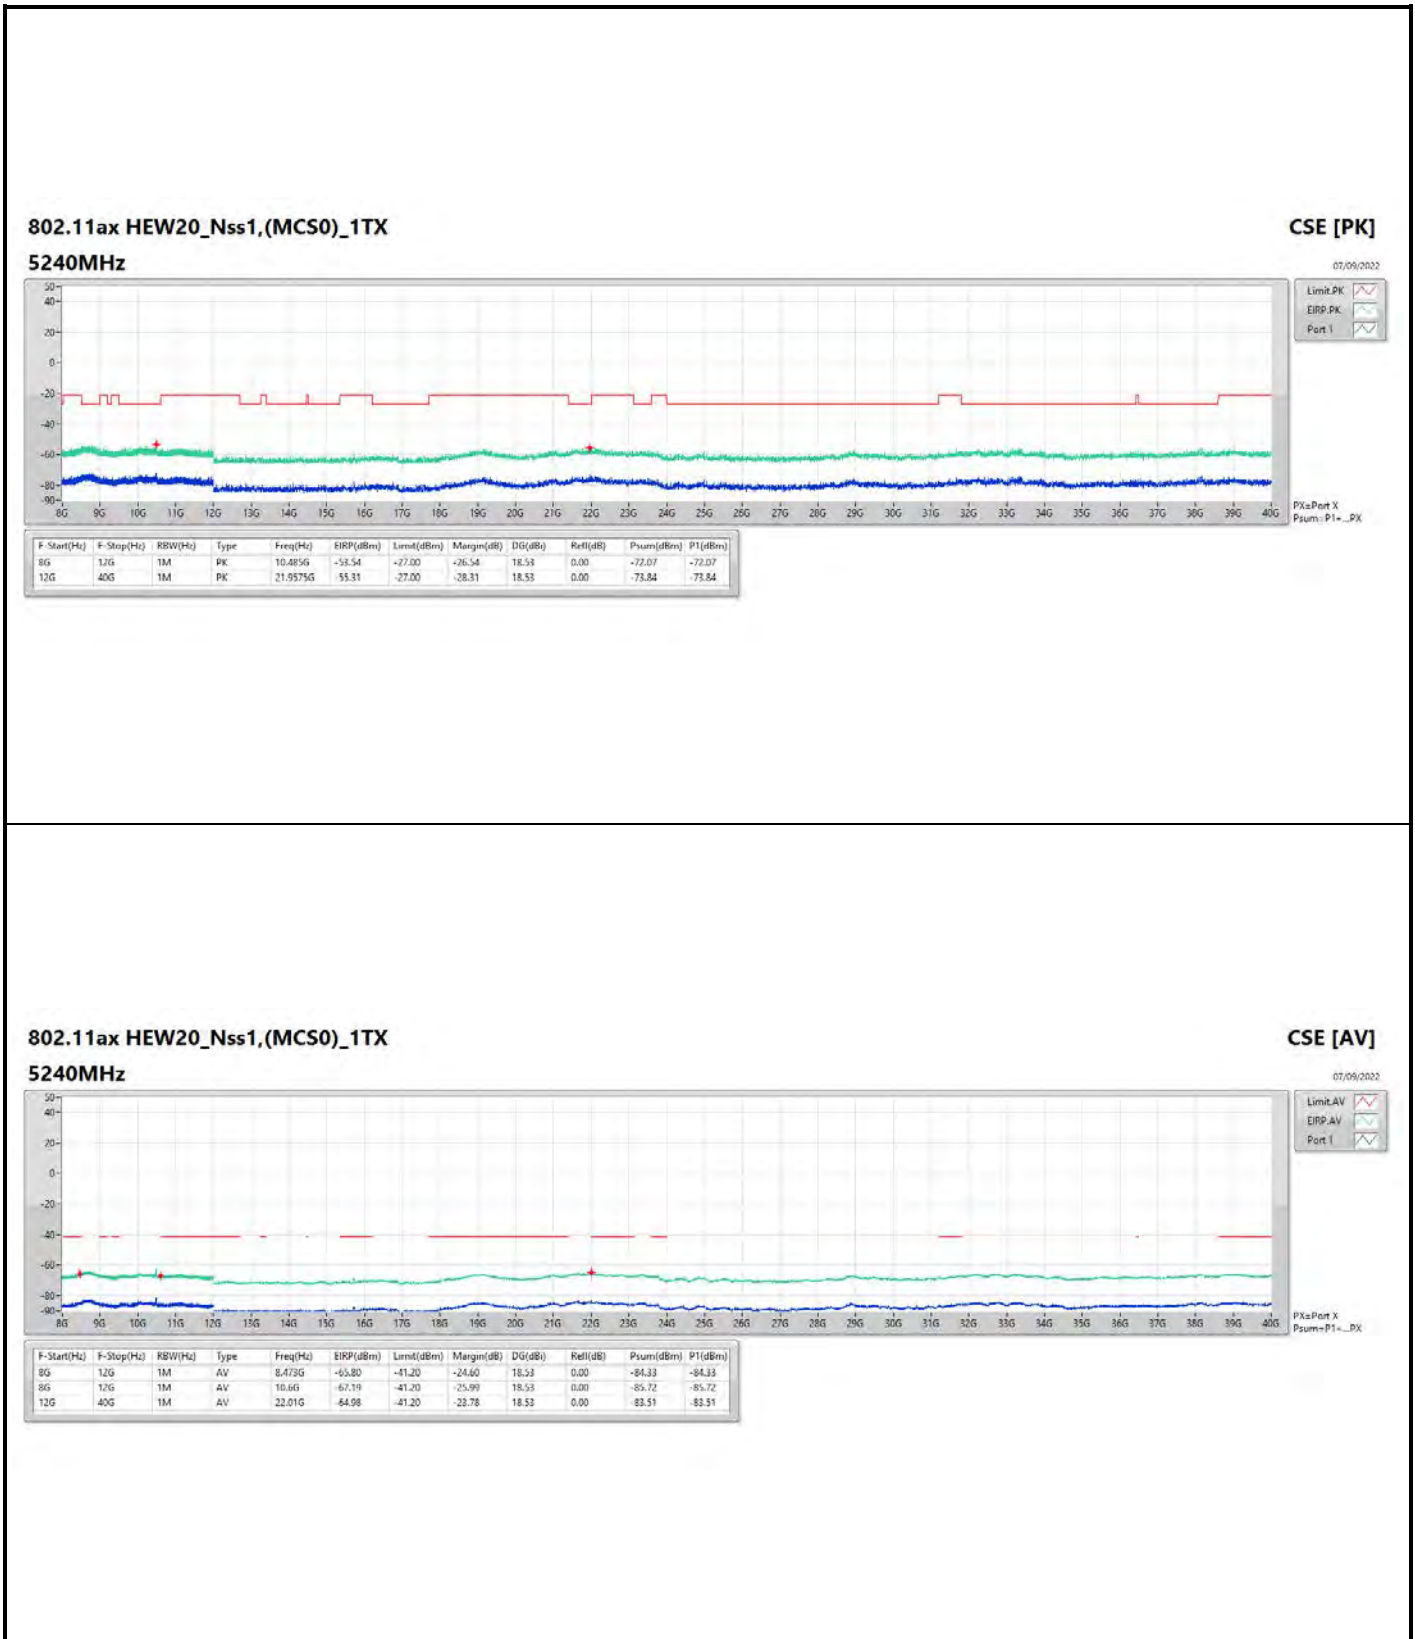

DG = Directional Gain ; PX=Port X; Psum=P1+P2+...PX

802.11ax HEW40\_Nss1,(MCS0)\_1TX

5755MHz

CSE [PK]

07/09/2022

F-Start(Hz)	F-Stop(Hz)	RBW(Hz)	Type	Freq(Hz)	EIRP(dBm)	Limit(dBm)	Margin(dB)	DG(dB)	Ref(dB)	Psum(dBm)	P1(dBm)
8G	12G	1M	PK	8.701G	-54.20	-27.00	-27.20	18.58	0.00	-72.73	-72.73
8G	12G	1M	PK	11.5095G	-51.76	-21.20	-30.56	18.53	0.00	-70.29	-70.29
12G	40G	1M	PK	32.79G	54.41	-27.00	-27.41	18.53	0.00	-72.94	-72.94