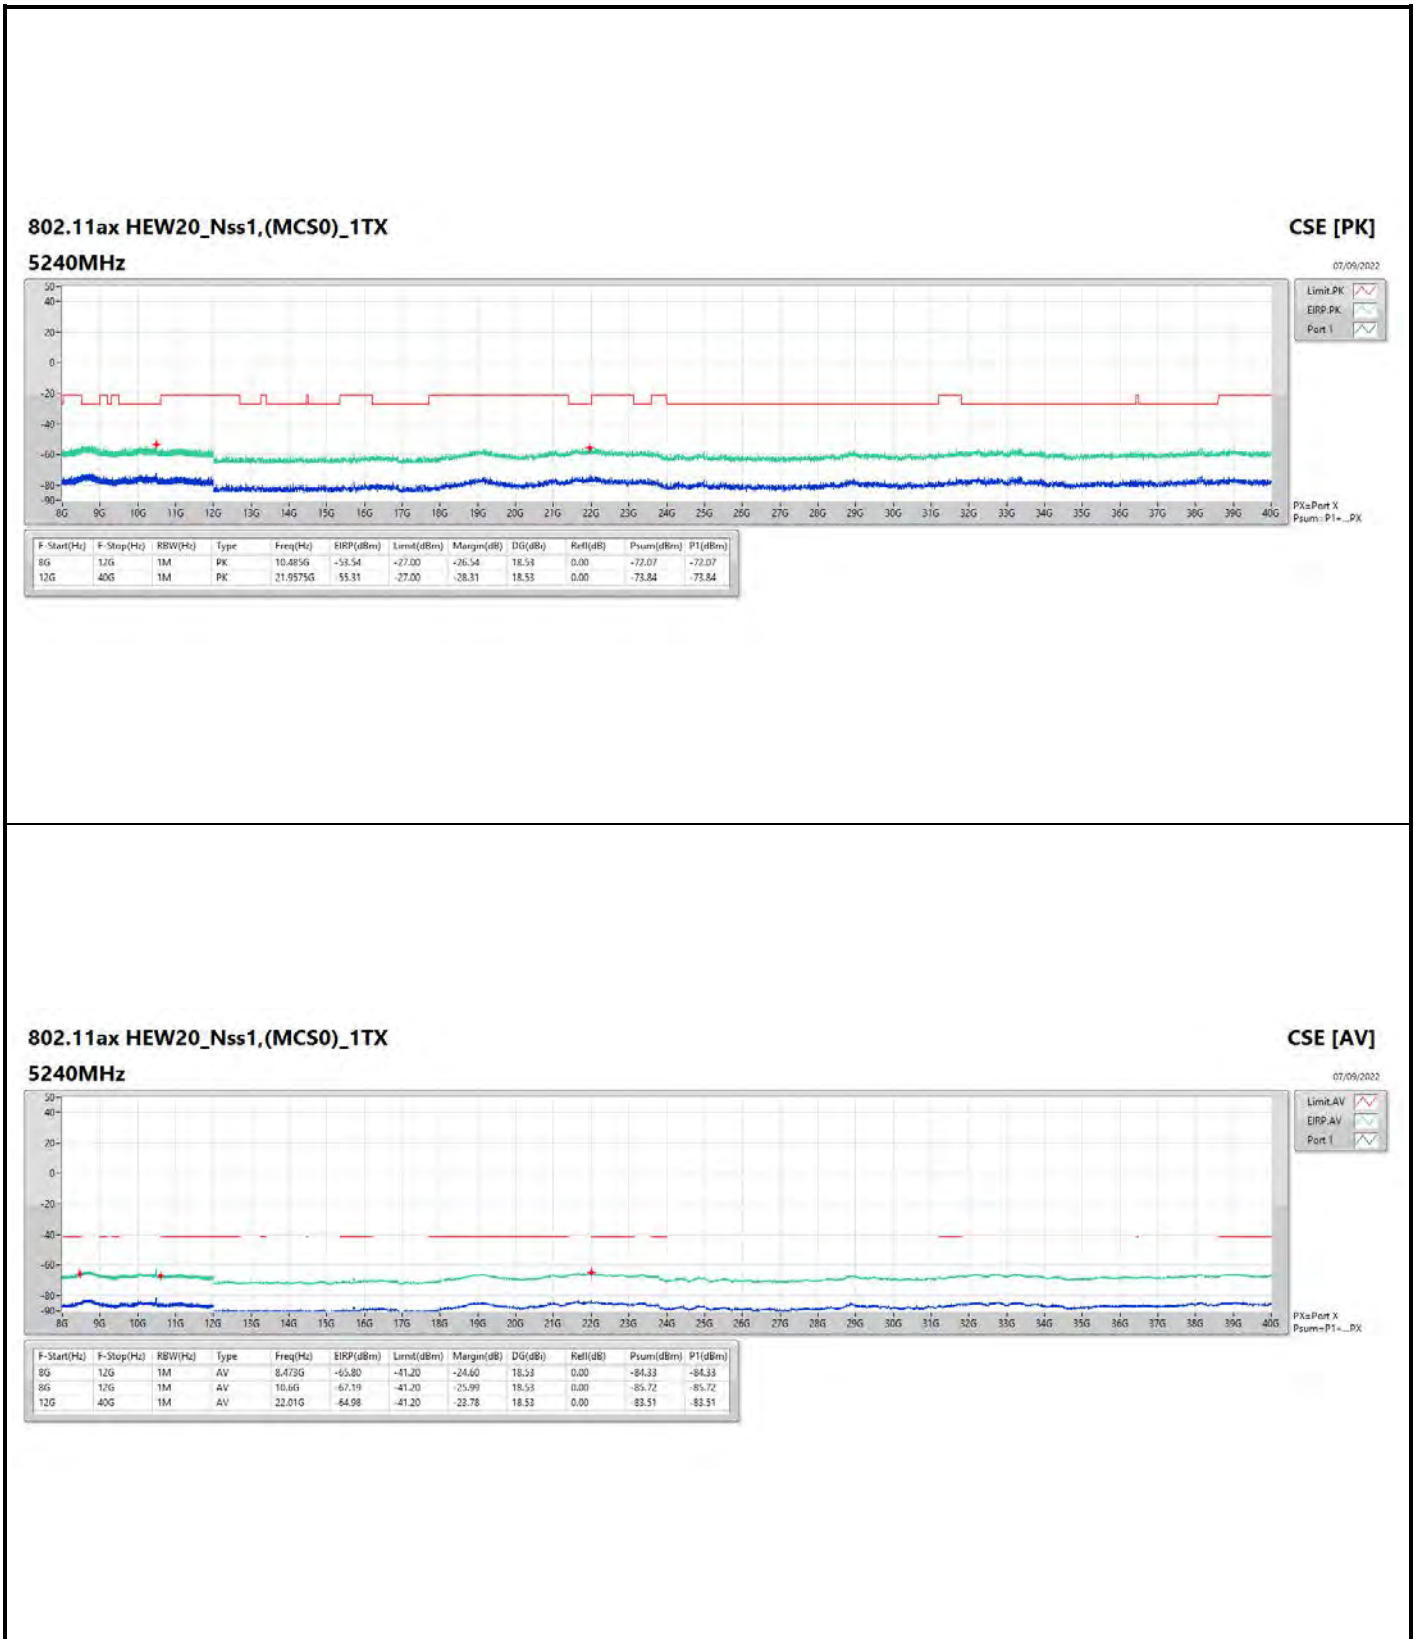

DG = Directional Gain ; PX=Port X; Psum=P1+P2+...PX

Summary

Mode	Result	F-Start (Hz)	F-Stop (Hz)	Type	Freq (Hz)	DG (dBi)	P1 (dBm)	Psum (dBm)	EIRP (dBm)	Limit (dBm)	Margin (dB)
5.15-5.25GHz	-	-	-	-	-	-	-	-	-	-	-
802.11a_Nss1,(6Mbps)_1TX	Pass	4.9G	5.31G	AV	5.14984G	18.53	-61.59	-61.59	-43.06	-41.20	-1.86
802.11ax HEW20_Nss1,(MCS0)_1TX	Pass	4.9G	5.31G	AV	5.14759G	18.53	-60.45	-60.45	-41.92	-41.20	-0.72
802.11ax HEW40_Nss1,(MCS0)_1TX	Pass	4.9G	5.31G	AV	5.14882G	18.53	-60.04	-60.04	-41.51	-41.20	-0.31
802.11ax HEW80_Nss1,(MCS0)_1TX	Pass	4.9G	5.31G	AV	5.1499G	18.53	-60.05	-60.05	-41.52	-41.20	-0.32
5.725-5.85GHz	-	-	-	-	-	-	-	-	-	-	-
802.11a_Nss1,(6Mbps)_1TX	Pass	5.31G	5.47G	AV	5.44312G	18.53	-65.90	-65.90	-47.37	-41.20	-6.17
802.11ax HEW20_Nss1,(MCS0)_1TX	Pass	5.31G	5.47G	AV	5.43256G	18.53	-65.93	-65.93	-47.40	-41.20	-6.20
802.11ax HEW40_Nss1,(MCS0)_1TX	Pass	5.47G	5.85G	PK	5.64974G	18.53	-46.74	-46.74	-28.21	-27.00	-1.21
802.11ax HEW80_Nss1,(MCS0)_1TX	Pass	5.47G	5.85G	PK	5.65164G	18.53	-44.72	-44.72	-26.19	-25.79	-0.40