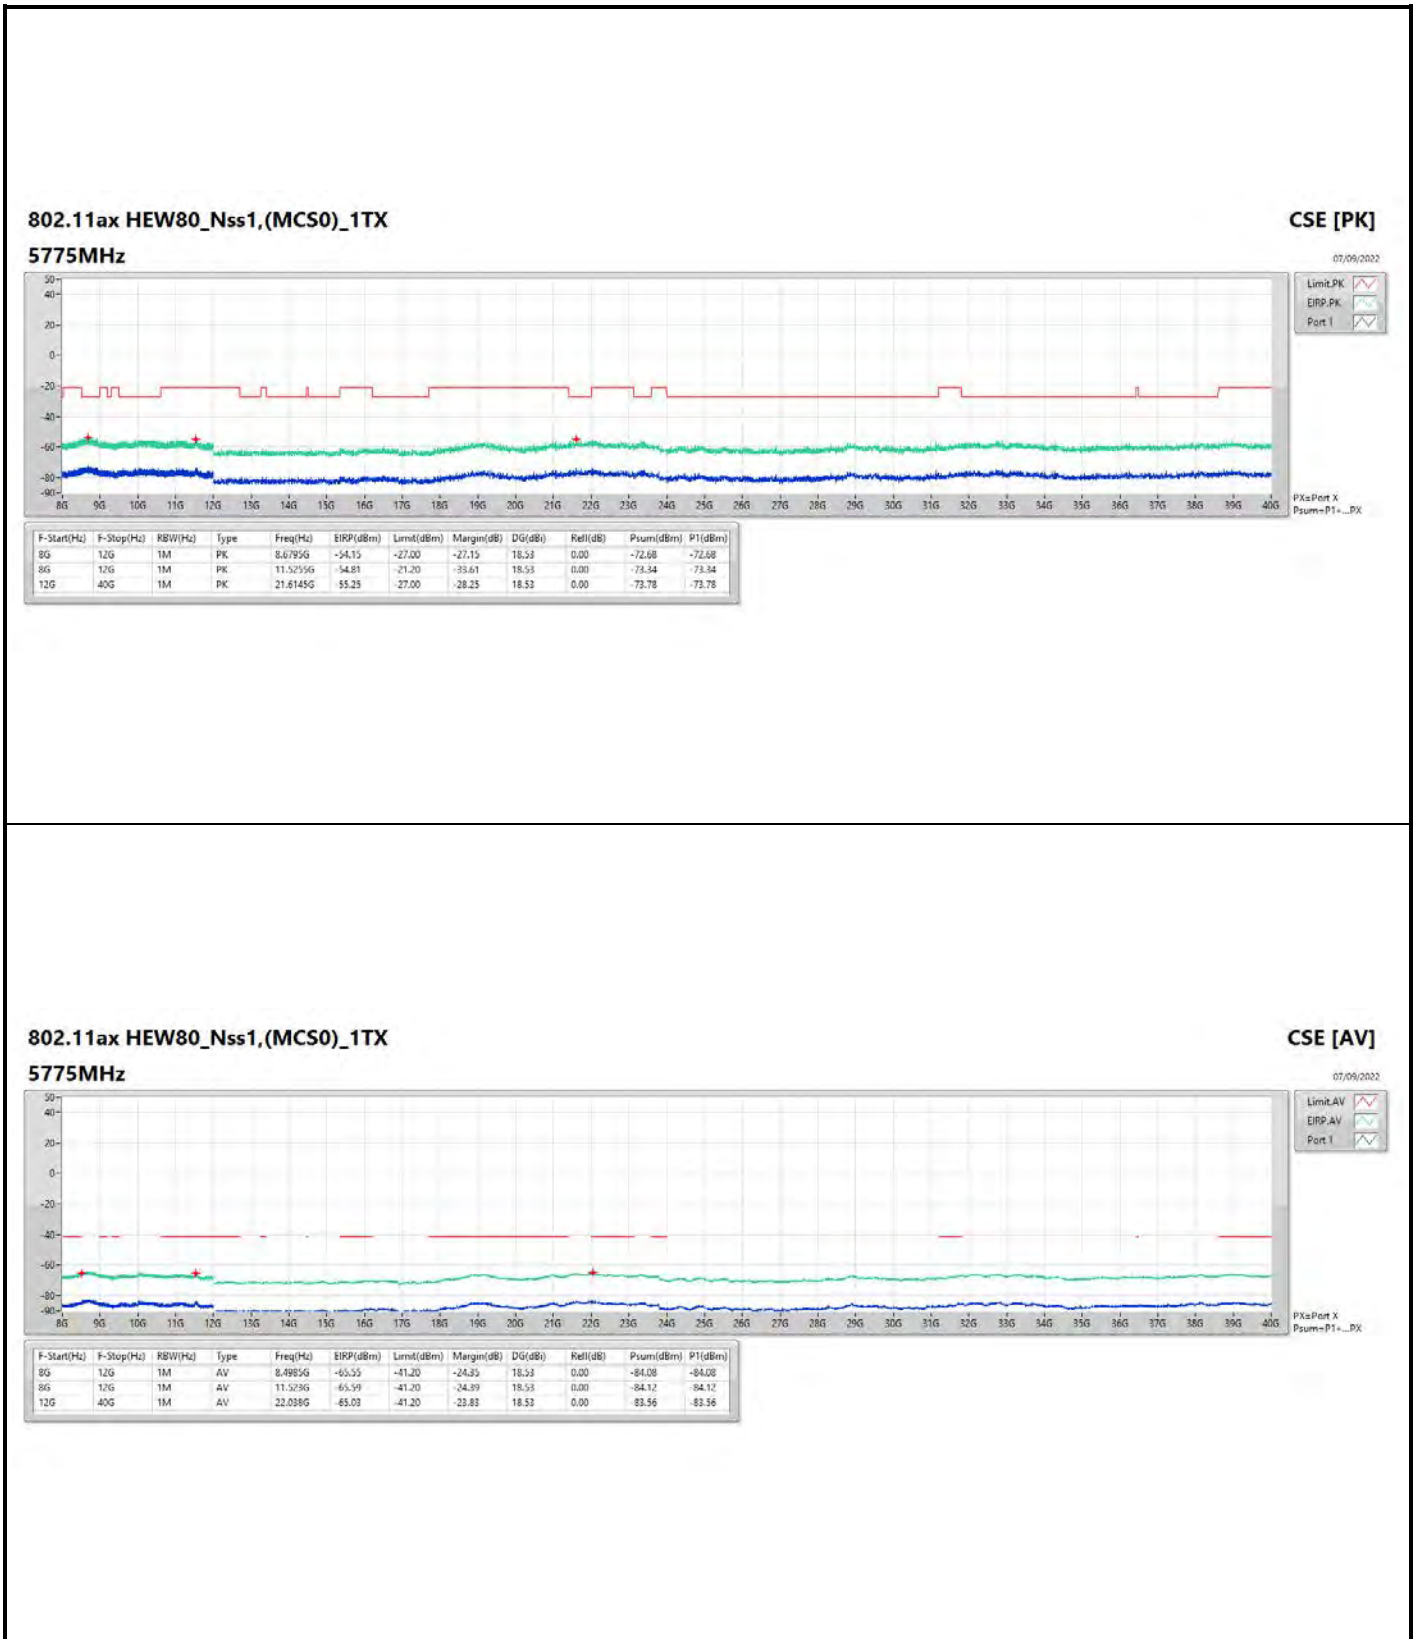

DG = Directional Gain ; PX=Port X; Psum=P1+P2+...PX

Summary

Mode	Result	F-Start (Hz)	F-Stop (Hz)	Type	Freq (Hz)	DG (dBi)	P1 (dBm)	Psum (dBm)	EIRP (dBm)	Limit (dBm)	Margin (dB)
5.15-5.25GHz	-	-	-	-	-	-	-	-	-	-	-
802.11a_Nss1,(6Mbps)_1TX	Pass	4.9G	5.31G	AV	5.14984G	18.53	-61.59	-61.59	-43.06	-41.20	-1.86
802.11ax HEW20_Nss1,(MCS0)_1TX	Pass	4.9G	5.31G	AV	5.14759G	18.53	-60.45	-60.45	-41.92	-41.20	-0.72
802.11ax HEW40_Nss1,(MCS0)_1TX	Pass	4.9G	5.31G	AV	5.14882G	18.53	-60.04	-60.04	-41.51	-41.20	-0.31
802.11ax HEW80_Nss1,(MCS0)_1TX	Pass	4.9G	5.31G	AV	5.1499G	18.53	-60.05	-60.05	-41.52	-41.20	-0.32
5.725-5.85GHz	-	-	-	-	-	-	-	-	-	-	-
802.11a_Nss1,(6Mbps)_1TX	Pass	5.31G	5.47G	AV	5.44312G	18.53	-65.90	-65.90	-47.37	-41.20	-6.17
802.11ax HEW20_Nss1,(MCS0)_1TX	Pass	5.31G	5.47G	AV	5.43256G	18.53	-65.93	-65.93	-47.40	-41.20	-6.20
802.11ax HEW40_Nss1,(MCS0)_1TX	Pass	5.47G	5.85G	PK	5.64974G	18.53	-46.74	-46.74	-28.21	-27.00	-1.21
802.11ax HEW80_Nss1,(MCS0)_1TX	Pass	5.47G	5.85G	PK	5.65164G	18.53	-44.72	-44.72	-26.19	-25.79	-0.40