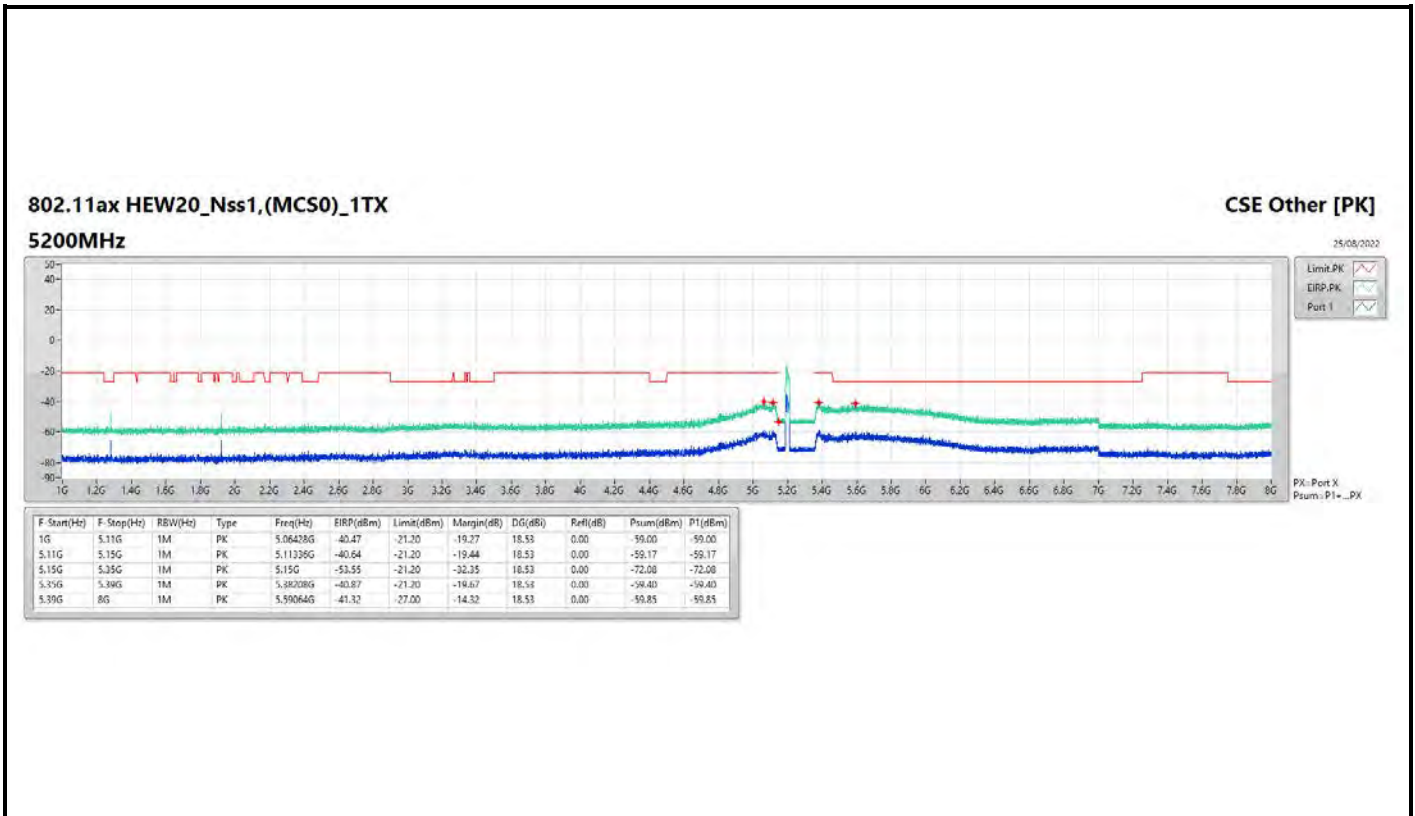

DG = Directional Gain ; PX=Port X; Psum=P1+P2+...PX

**CSE_Scanning R3_Antenna set 10 (Harmonic 8GHz ~ 40GHz)
_P to P**

Appendix E.27

Summary

Mode	Result	F-Start (Hz)	F-Stop (Hz)	Type	Freq (Hz)	DG (dBi)	P1 (dBm)	Psum (dBm)	EIRP (dBm)	Limit (dBm)	Margin (dB)
5.15-5.25GHz	-	-	-	-	-	-	-	-	-	-	-
802.11a_Nss1,(6Mbps)_1TX	Pass	12G	40G	AV	22.192G	18.53	-83.52	-83.52	-64.99	-41.20	-23.79
802.11ax HEW20_Nss1,(MCS0)_1TX	Pass	12G	40G	AV	22.01G	18.53	-83.51	-83.51	-64.98	-41.20	-23.78
802.11ax HEW40_Nss1,(MCS0)_1TX	Pass	12G	40G	AV	22.017G	18.53	-83.69	-83.69	-65.16	-41.20	-23.96
802.11ax HEW80_Nss1,(MCS0)_1TX	Pass	12G	40G	AV	22.1255G	18.53	-83.69	-83.69	-65.16	-41.20	-23.96
5.725-5.85GHz	-	-	-	-	-	-	-	-	-	-	-
802.11a_Nss1,(6Mbps)_1TX	Pass	8G	12G	AV	11.5685G	18.53	-77.93	-77.93	-59.40	-41.20	-18.20
802.11ax HEW20_Nss1,(MCS0)_1TX	Pass	8G	12G	AV	11.5665G	18.53	-78.33	-78.33	-59.80	-41.20	-18.60
802.11ax HEW40_Nss1,(MCS0)_1TX	Pass	8G	12G	AV	11.518G	18.53	-79.63	-79.63	-61.10	-41.20	-19.90
802.11ax HEW80_Nss1,(MCS0)_1TX	Pass	12G	40G	AV	22.038G	18.53	-83.56	-83.56	-65.03	-41.20	-23.83