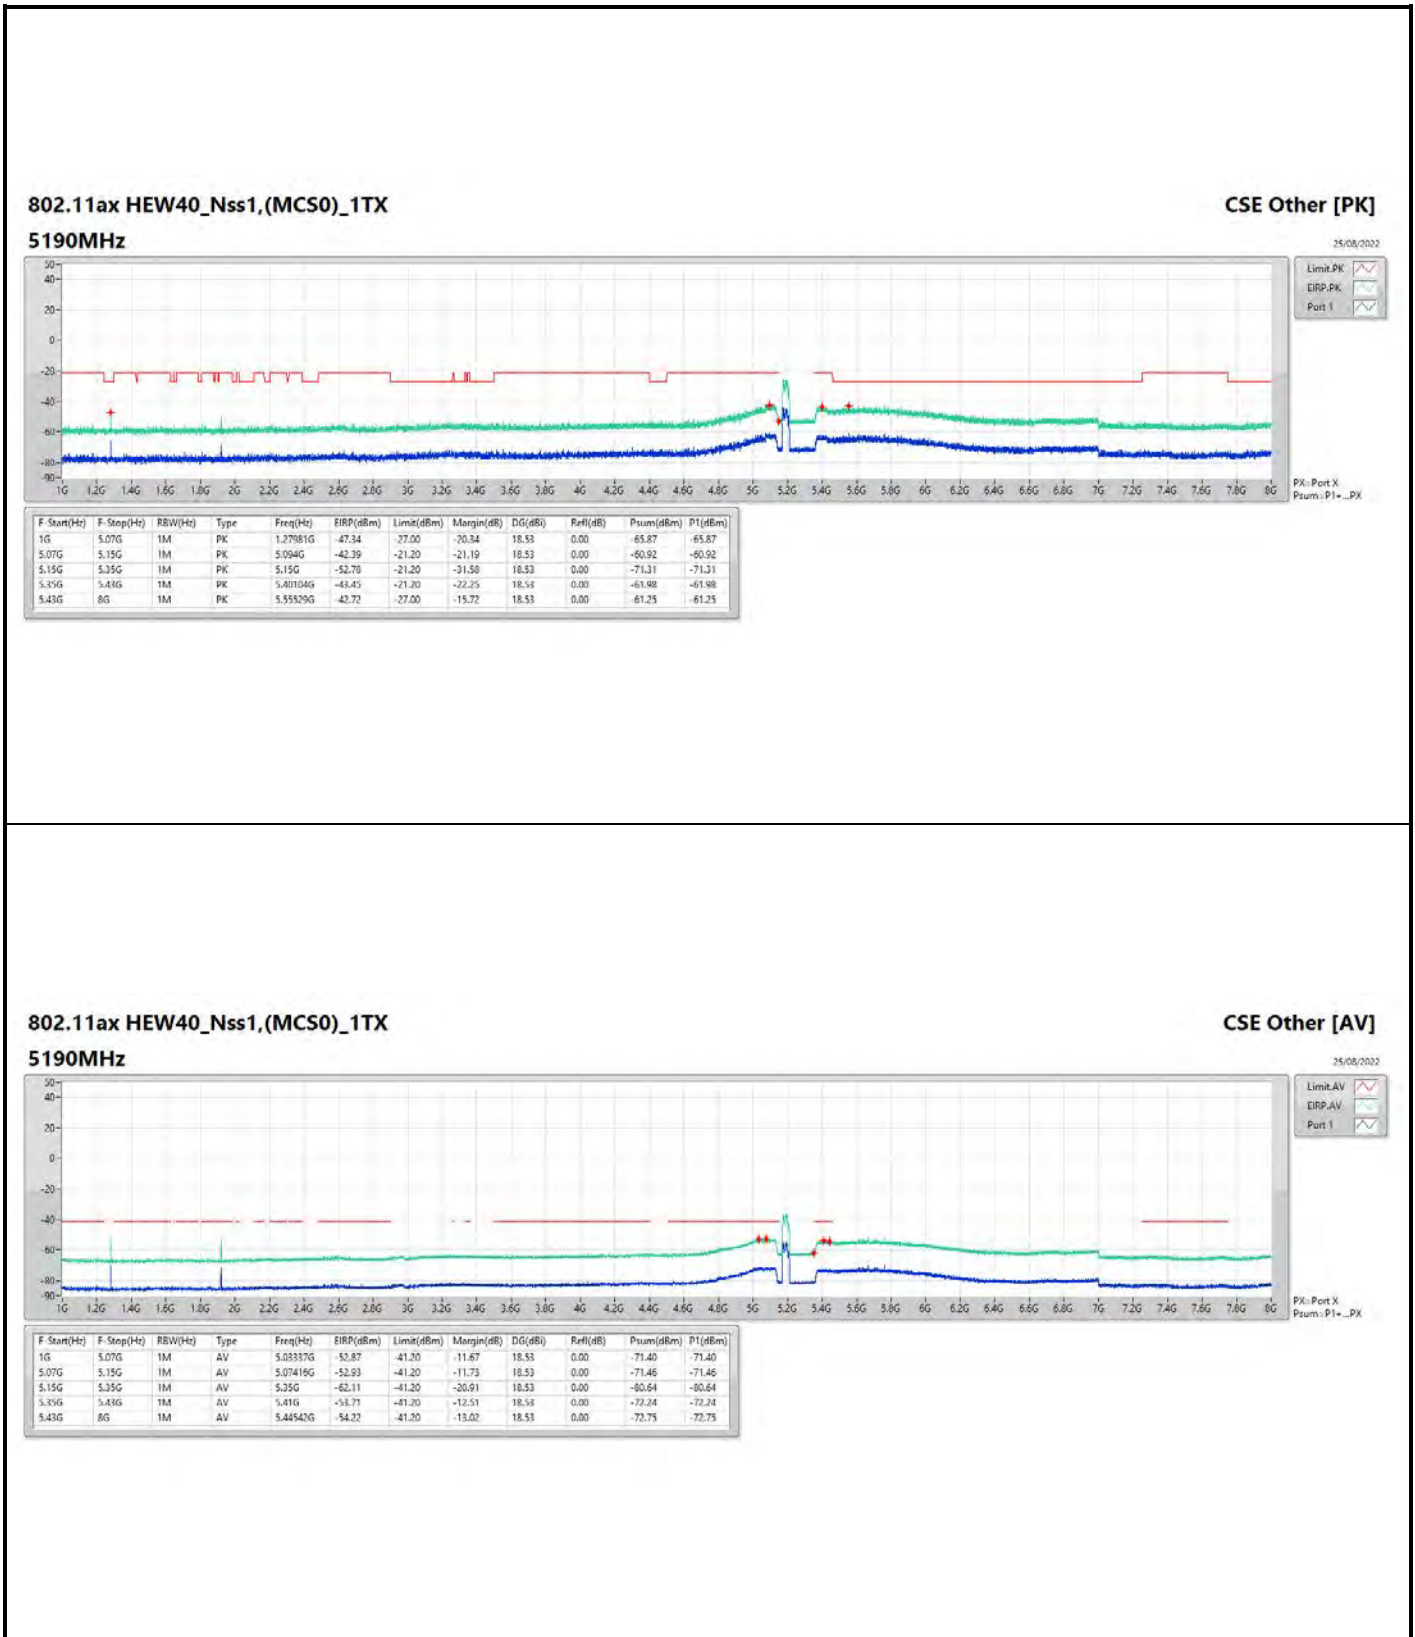

DG = Directional Gain ; PX=Port X; Psum=P1+P2+...PX

**CSE_Scanning R3_Antenna set 10 (Harmonic 8GHz ~ 40GHz)
_P to P**

Appendix E.27

Summary

Mode	Result	F-Start (Hz)	F-Stop (Hz)	Type	Freq (Hz)	DG (dBi)	P1 (dBm)	Psum (dBm)	EIRP (dBm)	Limit (dBm)	Margin (dB)
5.15-5.25GHz	-	-	-	-	-	-	-	-	-	-	-
802.11a_Nss1,(6Mbps)_1TX	Pass	12G	40G	AV	22.192G	18.53	-83.52	-83.52	-64.99	-41.20	-23.79
802.11ax HEW20_Nss1,(MCS0)_1TX	Pass	12G	40G	AV	22.01G	18.53	-83.51	-83.51	-64.98	-41.20	-23.78
802.11ax HEW40_Nss1,(MCS0)_1TX	Pass	12G	40G	AV	22.017G	18.53	-83.69	-83.69	-65.16	-41.20	-23.96
802.11ax HEW80_Nss1,(MCS0)_1TX	Pass	12G	40G	AV	22.1255G	18.53	-83.69	-83.69	-65.16	-41.20	-23.96
5.725-5.85GHz	-	-	-	-	-	-	-	-	-	-	-
802.11a_Nss1,(6Mbps)_1TX	Pass	8G	12G	AV	11.5685G	18.53	-77.93	-77.93	-59.40	-41.20	-18.20
802.11ax HEW20_Nss1,(MCS0)_1TX	Pass	8G	12G	AV	11.5665G	18.53	-78.33	-78.33	-59.80	-41.20	-18.60
802.11ax HEW40_Nss1,(MCS0)_1TX	Pass	8G	12G	AV	11.518G	18.53	-79.63	-79.63	-61.10	-41.20	-19.90
802.11ax HEW80_Nss1,(MCS0)_1TX	Pass	12G	40G	AV	22.038G	18.53	-83.56	-83.56	-65.03	-41.20	-23.83