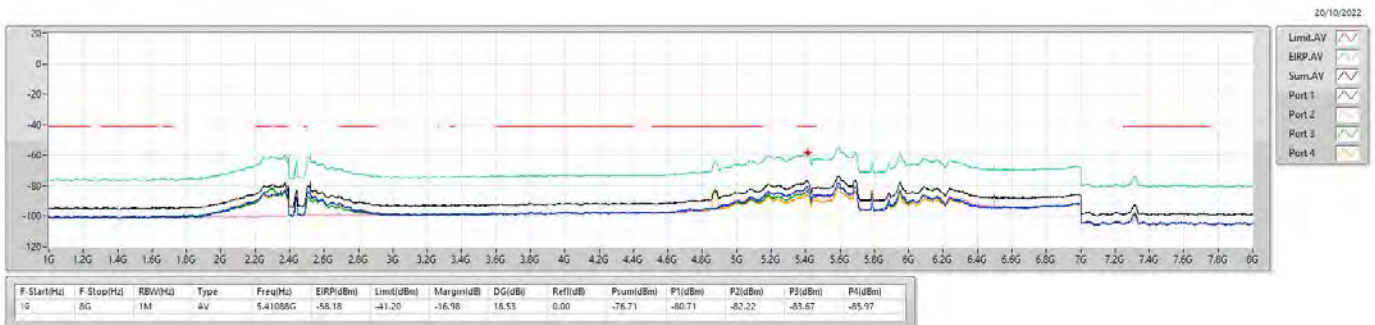

DG = Directional Gain ; PX=Port X; Psum=P1+P2+...PX

Result

Mode	Result	F-Start (Hz)	F-Stop (Hz)	Type	Freq (Hz)	DG (dBi)	P1 (dBm)	P2 (dBm)	P2 (dBm)	P4 (dBm)	Psum (dBm)	EIRP (dBm)	Limit (dBm)	Margin (dB)
Co-location	-	-	-	-	-	-	-	-	-	-	-	-	-	-
Mode 1	Pass	1G	8G	AV	5.41088G	18.53	-80.71	-82.22	-82.22	-85.97	-76.71	-58.18	-41.20	-16.98
Mode 1	Pass	30M	1G	PK	41.76M	18.53	-102.84	-102.84	-102.84	-101.02	-96.59	-73.36	-55.20	-18.16
Mode 1	Pass	1G	8G	PK	5.59638G	18.53	-90.26	-75.37	-75.37	-74.94	-69.18	-50.65	-27.00	-23.65
Mode 2	Pass	1G	8G	AV	5.40825G	18.53	-81.19	-82.73	-82.73	-85.15	-77.06	-58.53	-41.20	-17.33
Mode 2	Pass	30M	1G	PK	35.94M	18.53	-105.98	-100.61	-100.61	-100.61	-96.54	-73.31	-55.20	-18.11
Mode 2	Pass	1G	8G	PK	5.58675G	18.53	-71.51	-72.92	-72.92	-73.12	-66.89	-48.36	-27.00	-21.36
Mode 3	Pass	1G	8G	AV	5.41G	18.53	-90.62	-91.20	-91.20	-91.42	-84.84	-66.31	-41.20	-25.11
Mode 3	Pass	30M	1G	PK	38.49M	18.53	-100.81	-107.80	-107.80	-101.78	-97.01	-73.78	-55.20	-18.58
Mode 3	Pass	1G	8G	PK	5.704G	18.53	-72.24	-74.61	-74.61	-77.11	-69.01	-50.48	-27.00	-23.48

DG = Directional Gain ; PX=Port X; Psum=P1+P2+...PX

Mode 1_Co-location

CSE Other [PK]

Mode 1_Co-location

CSE Other [AV]

Mode 2_Co-location

CSE Other [AV]

20/10/2022

Mode 3_Co-location

CSE Other [AV]

20/10/2022

Summary

Mode	Result	F-Start (Hz)	F-Stop (Hz)	Type	EIRP (dBm)	Psum (dBm)	P2 (dBm)	P3 (dBm)	P4 (dBm)	P1 (dBm)	Limit (dBm)	Margin (dB)	DG (dBi)
Mode 1	-	-	-	-	-	-	-	-	-	-	-	-	-
Co-location	Pass	8G	40G	AV	-69.30	-87.83	-93.76	-94.43	-93.95	-93.32	-41.20	-28.10	18.53
Mode 2	-	-	-	-	-	-	-	-	-	-	-	-	-
Co-location	Pass	8G	40G	AV	-69.18	-87.71	-93.66	-93.57	-94.30	-93.44	-41.20	-27.98	18.53
Mode 3	-	-	-	-	-	-	-	-	-	-	-	-	-
Co-location	Pass	8G	40G	AV	-69.18	-87.71	-92.92	-94.12	-94.05	-93.96	-41.20	-27.98	18.53