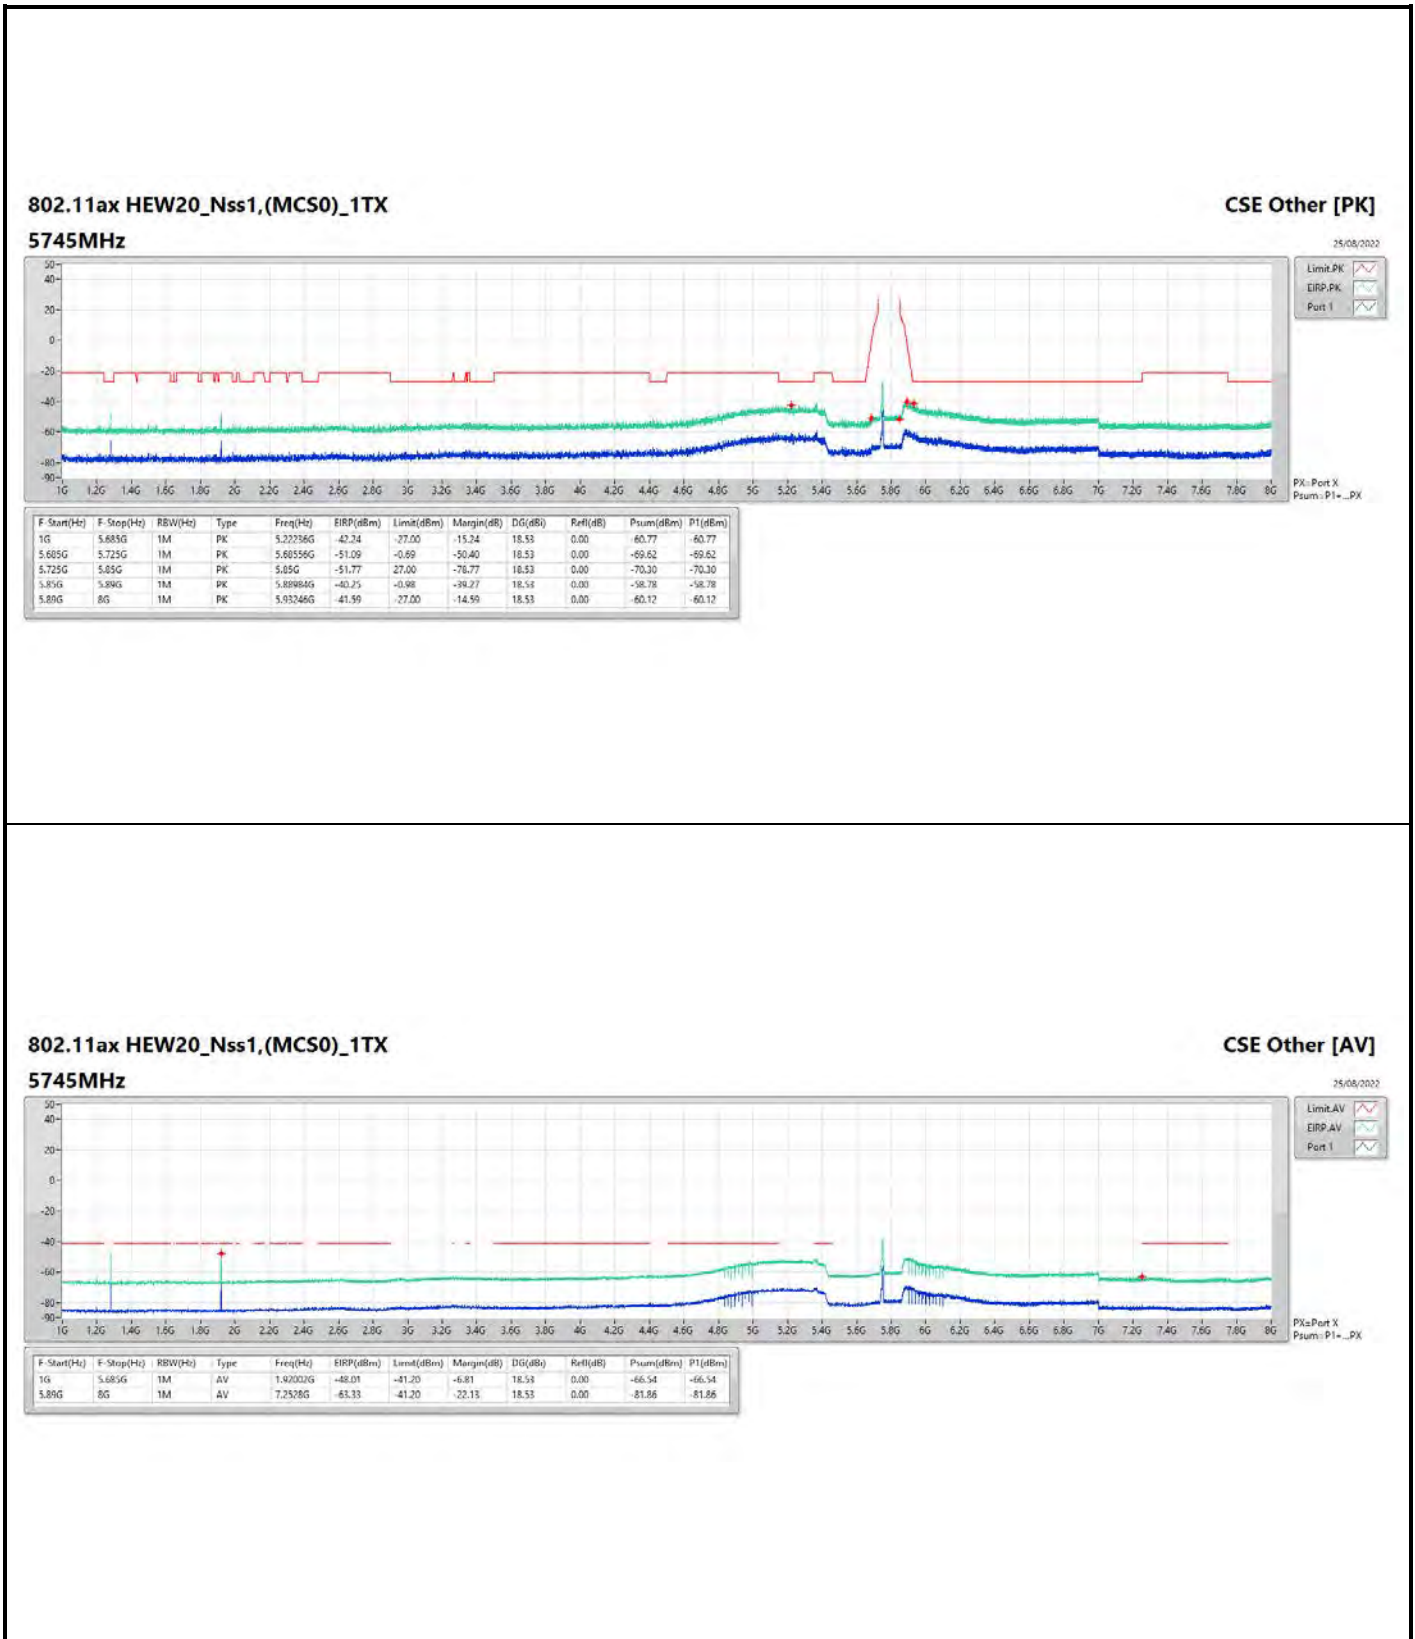

DG = Directional Gain ; PX=Port X; Psum=P1+P2+...PX

**CSE_Scanning R3_Antenna set 10 (Harmonic 8GHz ~ 40GHz)
_P to P**

Appendix E.27

Summary

Mode	Result	F-Start (Hz)	F-Stop (Hz)	Type	Freq (Hz)	DG (dBi)	P1 (dBm)	Psum (dBm)	EIRP (dBm)	Limit (dBm)	Margin (dB)
5.15-5.25GHz	-	-	-	-	-	-	-	-	-	-	-
802.11a_Nss1,(6Mbps)_1TX	Pass	12G	40G	AV	22.192G	18.53	-83.52	-83.52	-64.99	-41.20	-23.79
802.11ax HEW20_Nss1,(MCS0)_1TX	Pass	12G	40G	AV	22.01G	18.53	-83.51	-83.51	-64.98	-41.20	-23.78
802.11ax HEW40_Nss1,(MCS0)_1TX	Pass	12G	40G	AV	22.017G	18.53	-83.69	-83.69	-65.16	-41.20	-23.96
802.11ax HEW80_Nss1,(MCS0)_1TX	Pass	12G	40G	AV	22.1255G	18.53	-83.69	-83.69	-65.16	-41.20	-23.96
5.725-5.85GHz	-	-	-	-	-	-	-	-	-	-	-
802.11a_Nss1,(6Mbps)_1TX	Pass	8G	12G	AV	11.5685G	18.53	-77.93	-77.93	-59.40	-41.20	-18.20
802.11ax HEW20_Nss1,(MCS0)_1TX	Pass	8G	12G	AV	11.5665G	18.53	-78.33	-78.33	-59.80	-41.20	-18.60
802.11ax HEW40_Nss1,(MCS0)_1TX	Pass	8G	12G	AV	11.518G	18.53	-79.63	-79.63	-61.10	-41.20	-19.90
802.11ax HEW80_Nss1,(MCS0)_1TX	Pass	12G	40G	AV	22.038G	18.53	-83.56	-83.56	-65.03	-41.20	-23.83