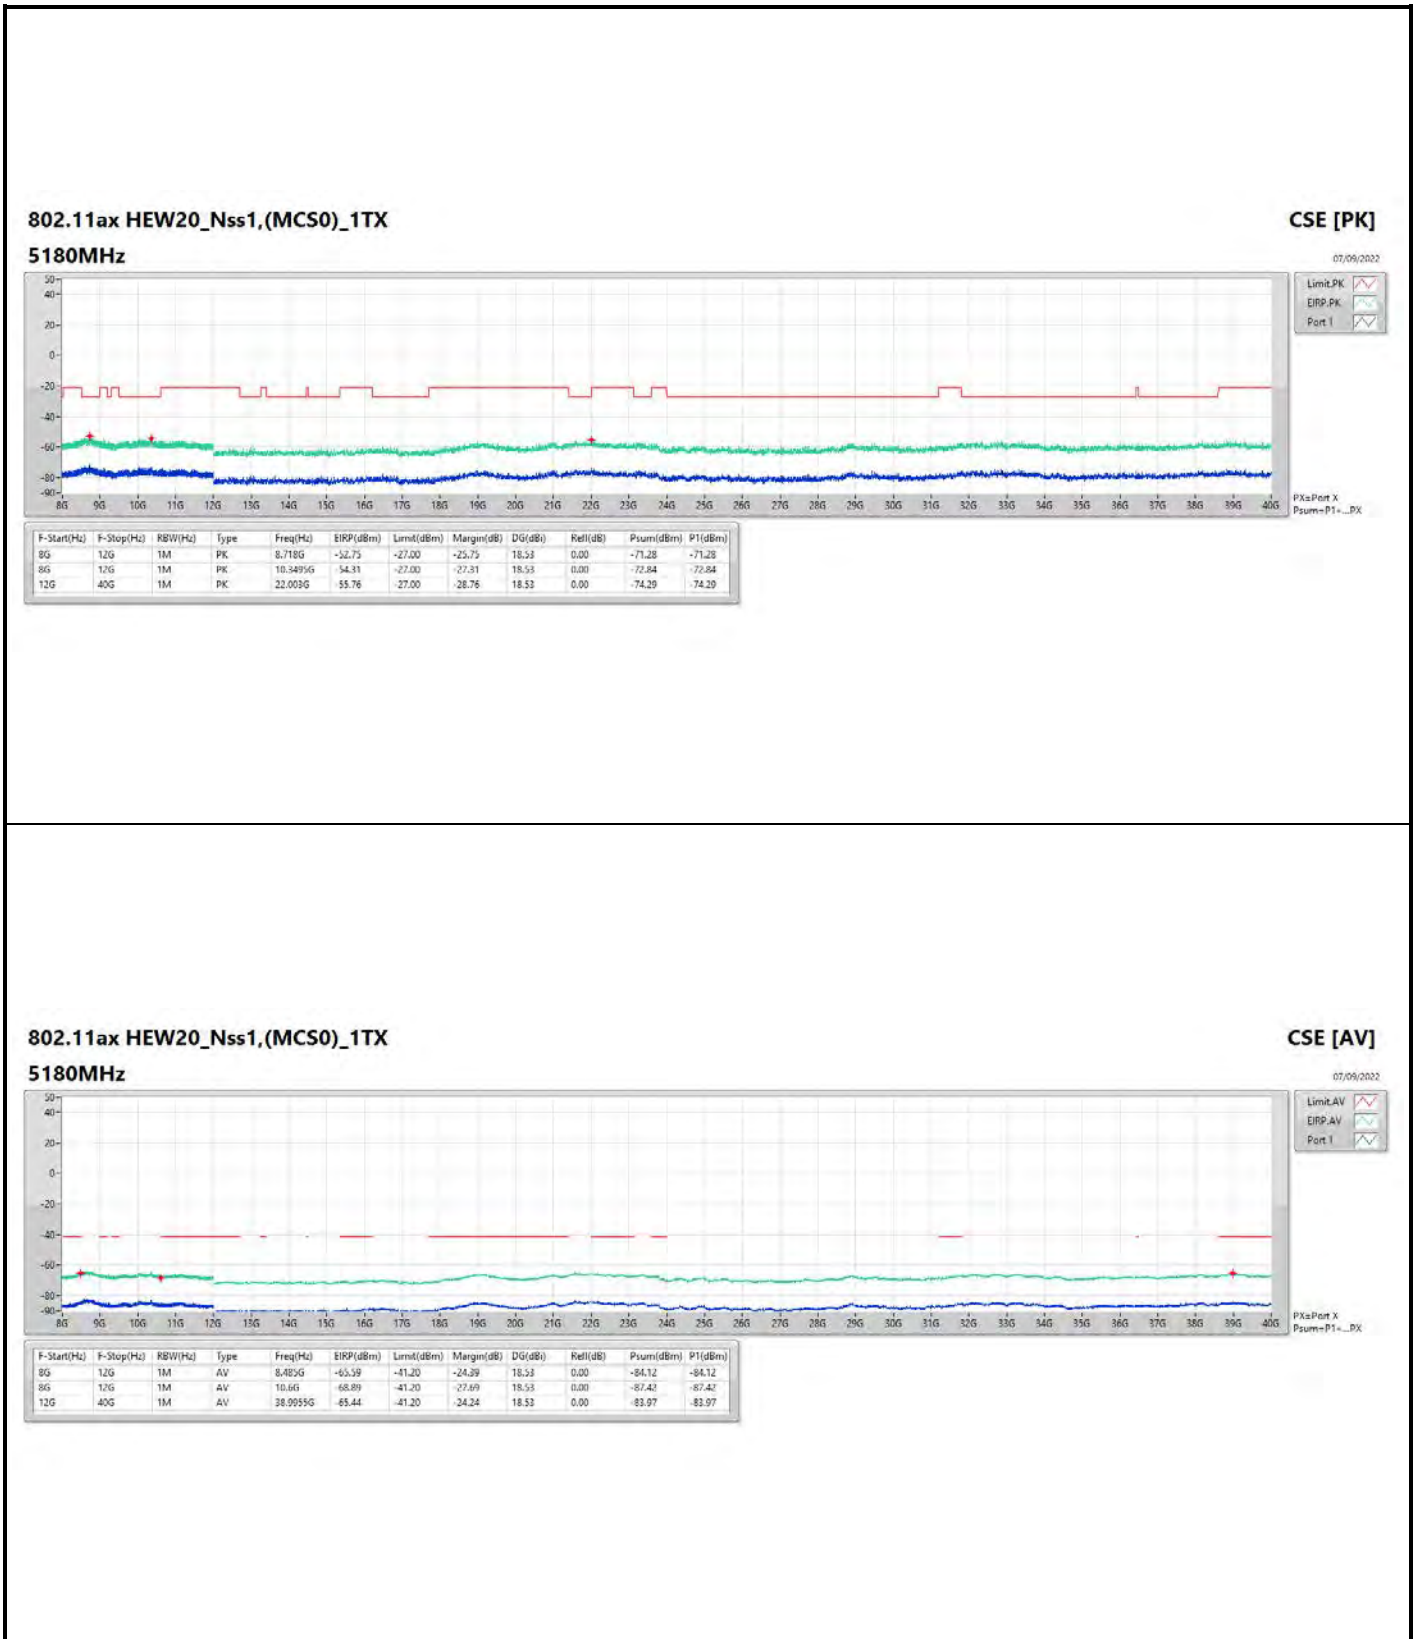

DG = Directional Gain ; PX=Port X; Psum=P1+P2+...PX

Summary

Mode	Result	F-Start (Hz)	F-Stop (Hz)	Type	Freq (Hz)	DG (dBi)	P1 (dBm)	Psum (dBm)	EIRP (dBm)	Limit (dBm)	Margin (dB)
5.15-5.25GHz	-	-	-	-	-	-	-	-	-	-	-
802.11a_Nss1,(6Mbps)_1TX	Pass	4.9G	5.31G	AV	5.14984G	18.53	-61.59	-61.59	-43.06	-41.20	-1.86
802.11ax HEW20_Nss1,(MCS0)_1TX	Pass	4.9G	5.31G	AV	5.14759G	18.53	-60.45	-60.45	-41.92	-41.20	-0.72
802.11ax HEW40_Nss1,(MCS0)_1TX	Pass	4.9G	5.31G	AV	5.14882G	18.53	-60.04	-60.04	-41.51	-41.20	-0.31
802.11ax HEW80_Nss1,(MCS0)_1TX	Pass	4.9G	5.31G	AV	5.1499G	18.53	-60.05	-60.05	-41.52	-41.20	-0.32
5.725-5.85GHz	-	-	-	-	-	-	-	-	-	-	-
802.11a_Nss1,(6Mbps)_1TX	Pass	5.31G	5.47G	AV	5.44312G	18.53	-65.90	-65.90	-47.37	-41.20	-6.17
802.11ax HEW20_Nss1,(MCS0)_1TX	Pass	5.31G	5.47G	AV	5.43256G	18.53	-65.93	-65.93	-47.40	-41.20	-6.20
802.11ax HEW40_Nss1,(MCS0)_1TX	Pass	5.47G	5.85G	PK	5.64974G	18.53	-46.74	-46.74	-28.21	-27.00	-1.21
802.11ax HEW80_Nss1,(MCS0)_1TX	Pass	5.47G	5.85G	PK	5.65164G	18.53	-44.72	-44.72	-26.19	-25.79	-0.40