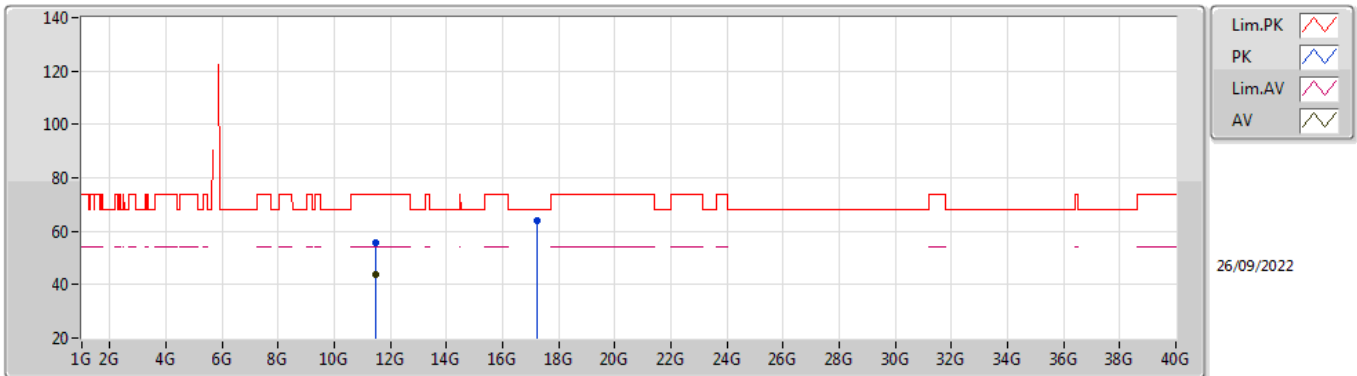

Summary

Mode	Result	Type	Freq (Hz)	Level (dBuV/m)	Limit (dBuV/m)	Margin (dB)	Dist (m)	Condition	Azimuth (°)	Height (m)	Comments
5.725-5.85GHz	-	-	-	-	-	-	-	-	-	-	-
802.11ax HEW20_Nss1,(MCS0)_4TX	Pass	PK	17.22666G	64.97	68.20	-3.23	3	Vertical	74	2.80	-

802.11ax HEW20_Nss1,(MCS0)_4TX

5745MHz_TnomVnom

EUT Y_4TX
Setting 17
06-E-S-5

Type	Freq (Hz)	Level (dBuV/m)	Limit (dBuV/m)	Margin (dB)	Raw (dBuV)	Dist (m)	Condition	Azimuth (°)	Height (m)	Comment	AF (dB)	CL (dB)	PA (dB)
PK	11.4825G	56.94	74.00	-17.06	42.28	3	Vertical	100.5	1.80	-	40.10	9.19	34.63
AV	11.47596G	42.83	54.00	-11.17	28.17	3	Vertical	100.5	1.80	-	40.10	9.19	34.63
PK	17.22666G	64.97	68.20	-3.23	48.03	3	Vertical	74	2.80	-	41.35	10.61	35.02

802.11ax HEW20_Nss1,(MCS0)_4TX

5745MHz_TnomVnom

EUT Y_4TX
Setting 17
06-E-S-5

Type	Freq (Hz)	Level (dBuV/m)	Limit (dBuV/m)	Margin (dB)	Raw (dBuV)	Dist (m)	Condition	Azimuth (°)	Height (m)	Comment	AF (dB)	CL (dB)	PA (dB)
PK	11.49156G	55.93	74.00	-18.07	41.27	3	Horizontal	230	1.93	-	40.10	9.19	34.63
AV	11.47524G	43.79	54.00	-10.21	29.13	3	Horizontal	230	1.93	-	40.10	9.19	34.63
PK	17.23338G	63.78	68.20	-4.42	46.82	3	Horizontal	196	2.33	-	41.37	10.61	35.02