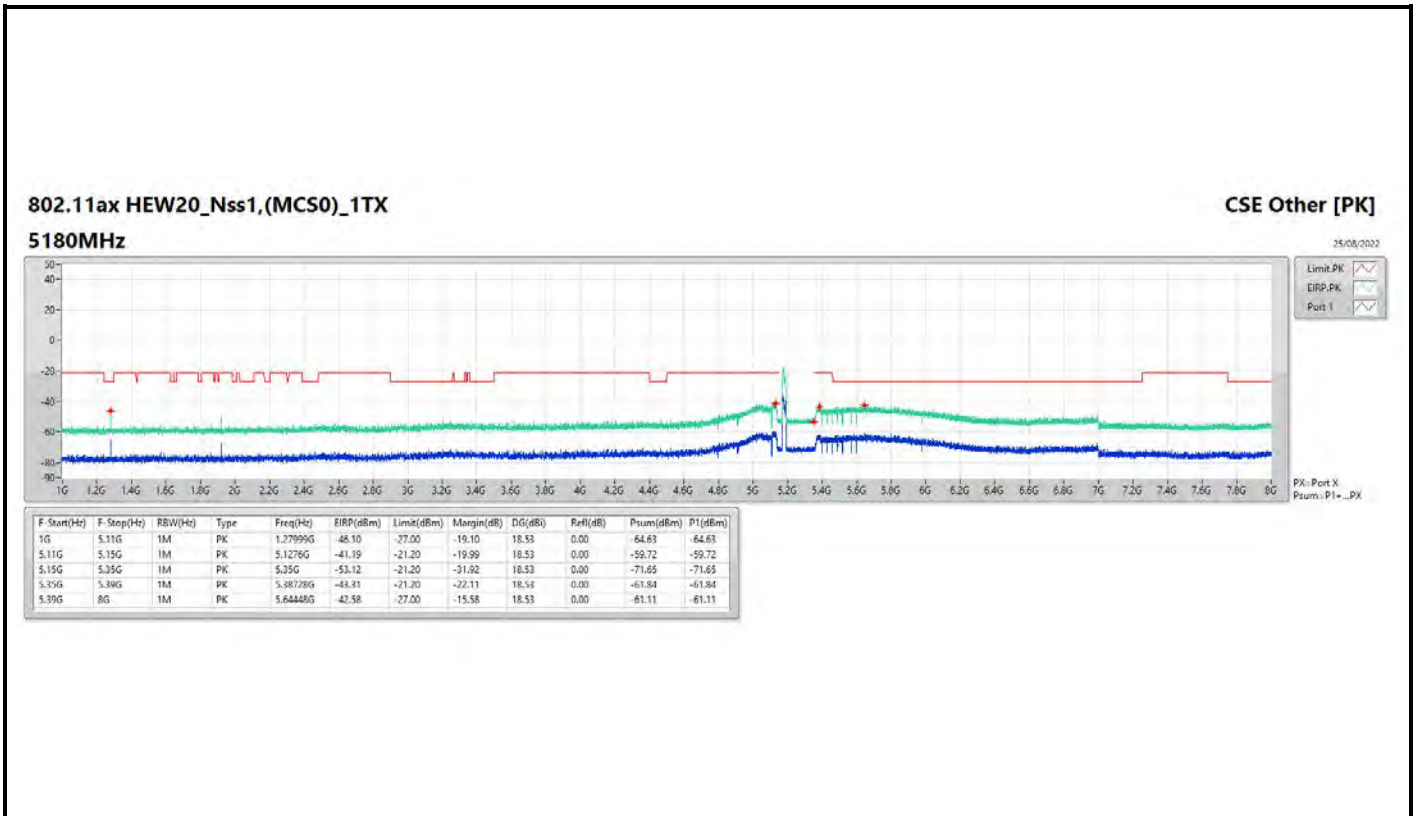

DG = Directional Gain ; PX=Port X; Psum=P1+P2+...PX

**CSE_Scanning R3_Antenna set 10 (Harmonic 8GHz ~ 40GHz)
_P to P**

Appendix E.27

Summary

Mode	Result	F-Start (Hz)	F-Stop (Hz)	Type	Freq (Hz)	DG (dBi)	P1 (dBm)	Psum (dBm)	EIRP (dBm)	Limit (dBm)	Margin (dB)
5.15-5.25GHz	-	-	-	-	-	-	-	-	-	-	-
802.11a_Nss1,(6Mbps)_1TX	Pass	12G	40G	AV	22.192G	18.53	-83.52	-83.52	-64.99	-41.20	-23.79
802.11ax HEW20_Nss1,(MCS0)_1TX	Pass	12G	40G	AV	22.01G	18.53	-83.51	-83.51	-64.98	-41.20	-23.78
802.11ax HEW40_Nss1,(MCS0)_1TX	Pass	12G	40G	AV	22.017G	18.53	-83.69	-83.69	-65.16	-41.20	-23.96
802.11ax HEW80_Nss1,(MCS0)_1TX	Pass	12G	40G	AV	22.1255G	18.53	-83.69	-83.69	-65.16	-41.20	-23.96
5.725-5.85GHz	-	-	-	-	-	-	-	-	-	-	-
802.11a_Nss1,(6Mbps)_1TX	Pass	8G	12G	AV	11.5685G	18.53	-77.93	-77.93	-59.40	-41.20	-18.20
802.11ax HEW20_Nss1,(MCS0)_1TX	Pass	8G	12G	AV	11.5665G	18.53	-78.33	-78.33	-59.80	-41.20	-18.60
802.11ax HEW40_Nss1,(MCS0)_1TX	Pass	8G	12G	AV	11.518G	18.53	-79.63	-79.63	-61.10	-41.20	-19.90
802.11ax HEW80_Nss1,(MCS0)_1TX	Pass	12G	40G	AV	22.038G	18.53	-83.56	-83.56	-65.03	-41.20	-23.83