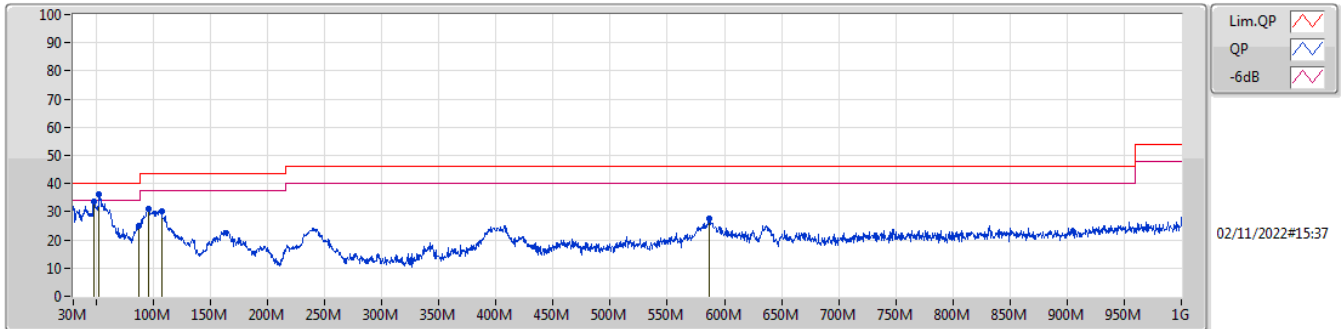

DG = Directional Gain ; PX=Port X; Psum=P1+P2+...PX

802.11ax HEW20_Nss1,(MCS0)_1TX

5825MHz

CSE Bandedge [AV]

25/08/2022

802.11ax HEW40_Nss1,(MCS0)_1TX

5230MHz

CSE Bandedge [AV]

25/08/2022

Summary

Mode	Result	Type	Freq (Hz)	Level (dBuV/m)	Limit (dBuV/m)	Margin (dB)	Condition
Mode 5	Pass	PK	52.8M	36.03	40.00	-3.97	Vertical

Test Mode 5

Type	Freq (Hz)	Level (dBuV/m)	Limit (dBuV/m)	Margin (dB)	Factor (dB)	Dist (m)	Condition	Azimuth (°)	Height (m)	Comment	Raw (dBuV)	AF (dB)	CL (dB)	PA (dB)
PK	48.43M	33.55	40.00	-6.45	-37.58	3	Vertical	21	2.00	-	71.13	15.63	0.86	54.07
PK	52.8M	36.03	40.00	-3.97	-39.66	3	Vertical	311	1.00	"Worst"	75.69	13.57	0.91	54.14
PK	87.23M	25.00	40.00	-15.00	-38.67	3	Vertical	57	2.00	-	63.67	14.21	1.20	54.08
PK	95.96M	31.20	43.50	-12.30	-37.47	3	Vertical	210	3.00	-	68.67	15.47	1.23	54.17
PK	107.6M	29.98	43.50	-13.52	-36.16	3	Vertical	31	4.00	-	66.14	16.82	1.33	54.31
PK	586.3M	27.42	46.00	-18.58	-24.61	3	Vertical	55	2.00	-	52.03	25.85	3.10	53.56

Summary

Mode	Result	Type	Freq (Hz)	Level (dBuV/m)	Limit (dBuV/m)	Margin (dB)	Dist (m)	Condition	Azimuth (°)	Height (m)	Comments
5.725-5.85GHz	-	-	-	-	-	-	-	-	-	-	-
802.11ax HEW20_Nss1,(MCS0)_4TX	Pass	PK	17.34798G	65.90	68.20	-2.30	3	Vertical	146	1.80	-