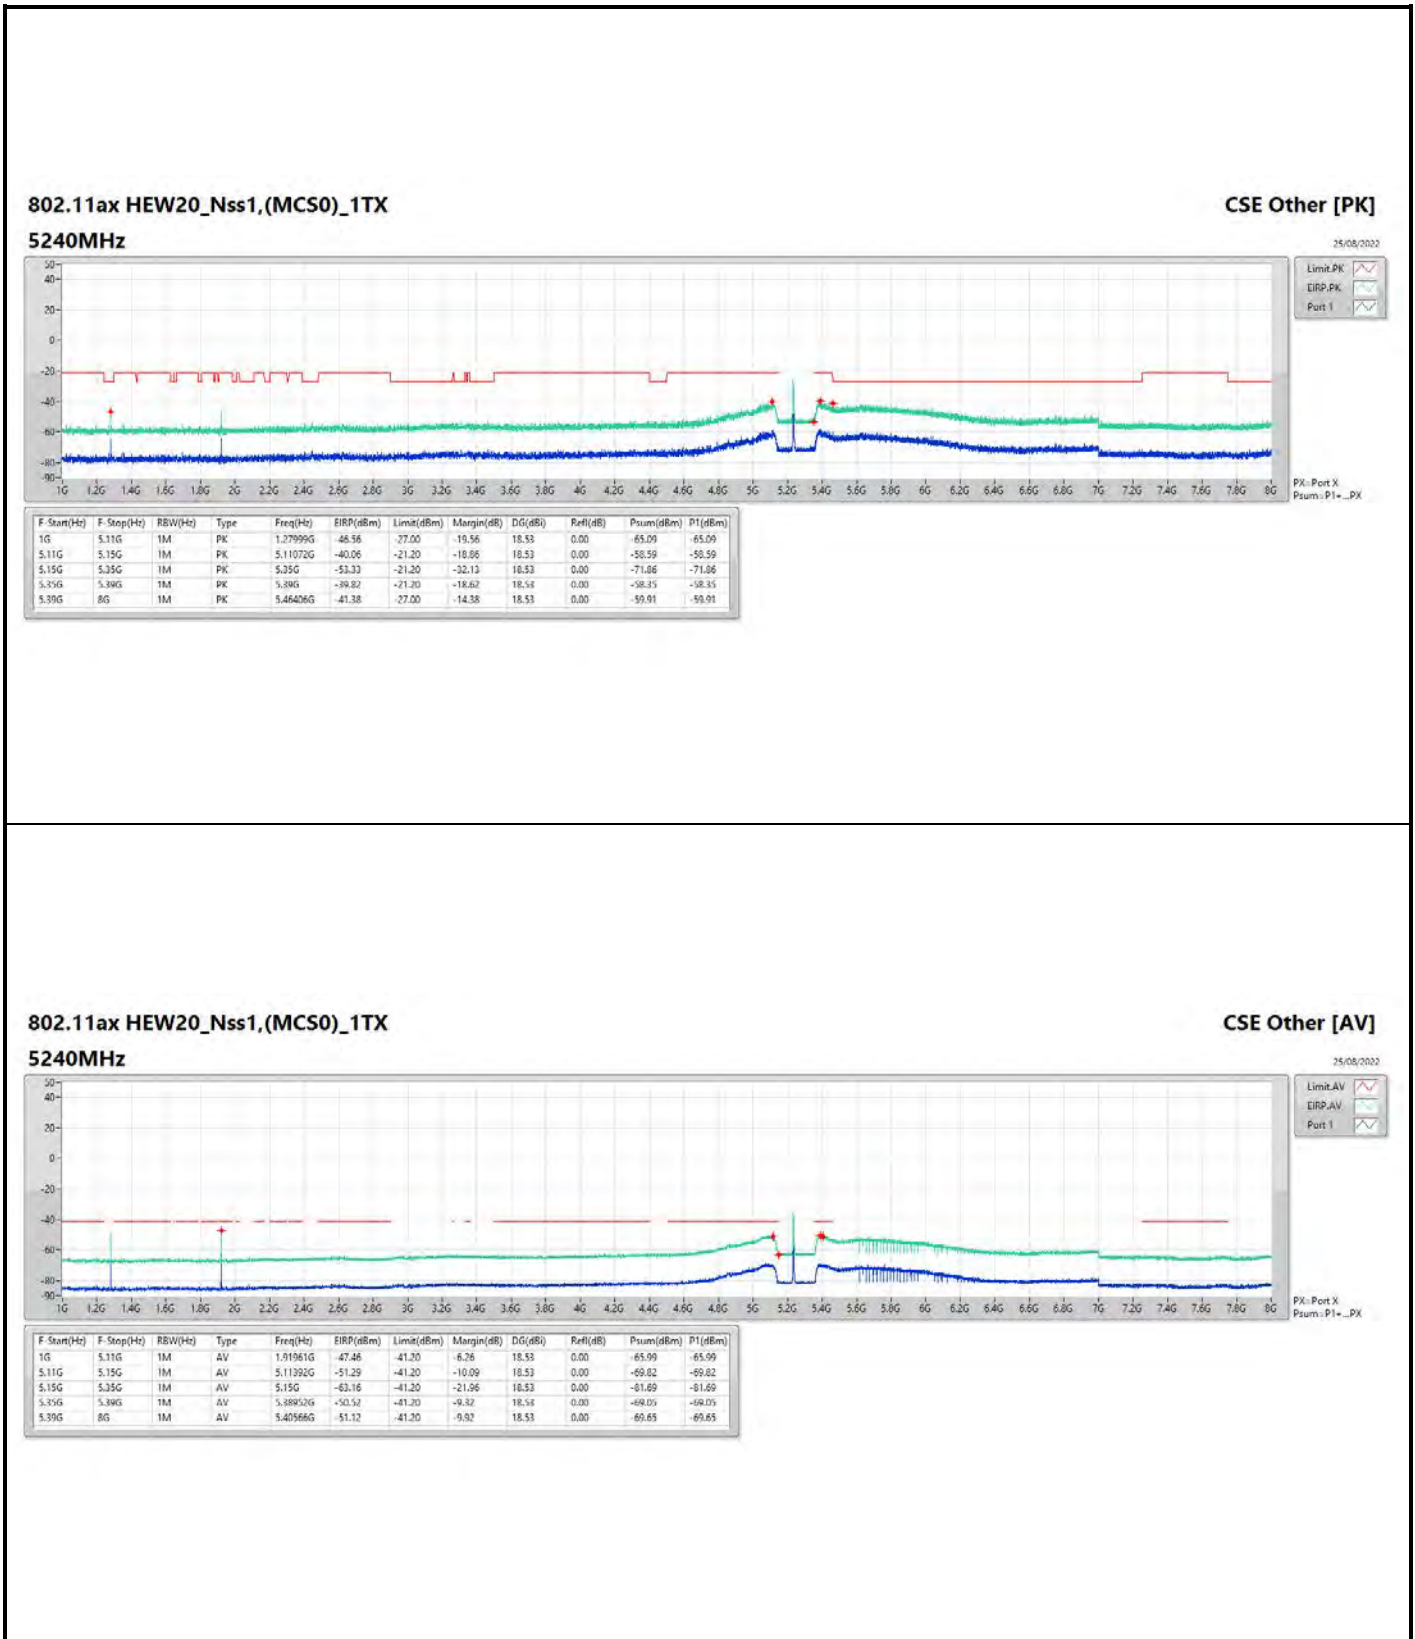

DG = Directional Gain ; PX=Port X; Psum=P1+P2+...PX

**CSE_Scanning R3_Antenna set 10 (Harmonic 8GHz ~ 40GHz)
_P to P**

Appendix E.27

Summary

Mode	Result	F-Start (Hz)	F-Stop (Hz)	Type	Freq (Hz)	DG (dBi)	P1 (dBm)	Psum (dBm)	EIRP (dBm)	Limit (dBm)	Margin (dB)
5.15-5.25GHz	-	-	-	-	-	-	-	-	-	-	-
802.11a_Nss1,(6Mbps)_1TX	Pass	12G	40G	AV	22.192G	18.53	-83.52	-83.52	-64.99	-41.20	-23.79
802.11ax HEW20_Nss1,(MCS0)_1TX	Pass	12G	40G	AV	22.01G	18.53	-83.51	-83.51	-64.98	-41.20	-23.78
802.11ax HEW40_Nss1,(MCS0)_1TX	Pass	12G	40G	AV	22.017G	18.53	-83.69	-83.69	-65.16	-41.20	-23.96
802.11ax HEW80_Nss1,(MCS0)_1TX	Pass	12G	40G	AV	22.1255G	18.53	-83.69	-83.69	-65.16	-41.20	-23.96
5.725-5.85GHz	-	-	-	-	-	-	-	-	-	-	-
802.11a_Nss1,(6Mbps)_1TX	Pass	8G	12G	AV	11.5685G	18.53	-77.93	-77.93	-59.40	-41.20	-18.20
802.11ax HEW20_Nss1,(MCS0)_1TX	Pass	8G	12G	AV	11.5665G	18.53	-78.33	-78.33	-59.80	-41.20	-18.60
802.11ax HEW40_Nss1,(MCS0)_1TX	Pass	8G	12G	AV	11.518G	18.53	-79.63	-79.63	-61.10	-41.20	-19.90
802.11ax HEW80_Nss1,(MCS0)_1TX	Pass	12G	40G	AV	22.038G	18.53	-83.56	-83.56	-65.03	-41.20	-23.83