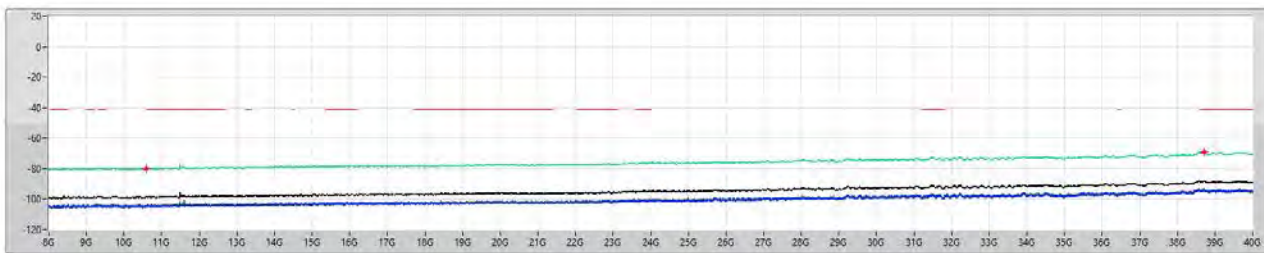

Mode 3_Co-location

CSE [PK]

20/10/2022

- Limit.PK
- EIRP.PK
- Sum.PK
- Port.1
- Port.2
- Port.3
- Port.4

F-Start(Hz)	F-Stop(Hz)	RBW(Hz)	Type	Freq(Hz)	EIRP(dBm)	Limit(dBm)	Margin(dB)	D(dB)	Ref(dB)	Psum(dBm)	P1(dBm)	P2(dBm)	P3(dBm)	P4(dBm)
8G	40G	1M	PK	10.468G	-72.88	-27.00	-45.88	18.53	0.00	-91.41	-96.21	-97.44	-98.32	-98.09
8G	40G	1M	PK	38.577G	-62.90	-27.00	-35.90	18.53	0.00	-81.42	-85.58	-87.84	-88.20	-88.97

Mode 3_Co-location

CSE [AV]

20/10/2022

- Limit.AV
- EIRP.AV
- Sum.AV
- Port.1
- Port.2
- Port.3
- Port.4

F-Start(Hz)	F-Stop(Hz)	RBW(Hz)	Type	Freq(Hz)	EIRP(dBm)	Limit(dBm)	Margin(dB)	D(dB)	Ref(dB)	Psum(dBm)	P1(dBm)	P2(dBm)	P3(dBm)	P4(dBm)
8G	40G	1M	AV	10.6G	-80.26	-41.20	-39.06	18.53	0.00	-98.79	-104.72	-104.87	-104.72	-104.94
8G	40G	1M	AV	38.711G	-69.19	-41.20	-27.99	18.53	0.00	-87.71	-93.96	-92.92	-94.12	-94.05