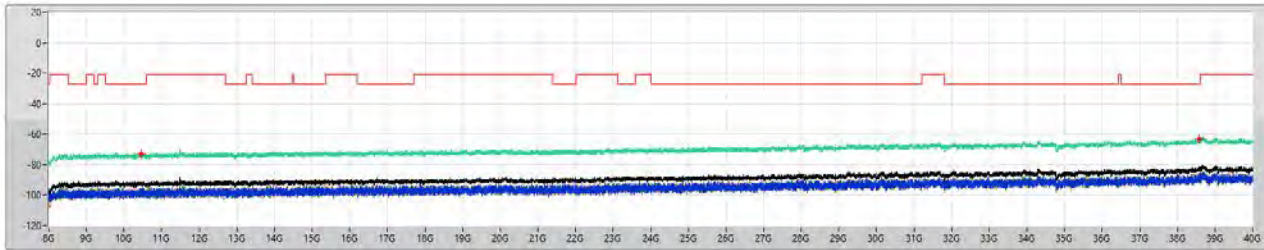

Mode 3_Co-location

CSE [PK]

20/10/2022

- Limit.PK
- EIRP.PK
- Sum.PK
- Port.1
- Port.2
- Port.3
- Port.4

F-Start(Hz)	F-Stop(Hz)	RBW(Hz)	Type	Freq(Hz)	EIRP(dBm)	Limit(dBm)	Margin(dB)	D(dB)	Ref(dB)	Psum(dBm)	P1(dBm)	P2(dBm)	P3(dBm)	P4(dBm)
8G	40G	1M	PK	10.468G	-72.88	-27.00	-45.88	18.53	0.00	-91.41	-96.21	-97.44	-98.32	-98.09
8G	40G	1M	PK	38.577G	-62.90	-27.00	-35.90	18.53	0.00	-81.42	-85.58	-87.84	-88.20	-88.97