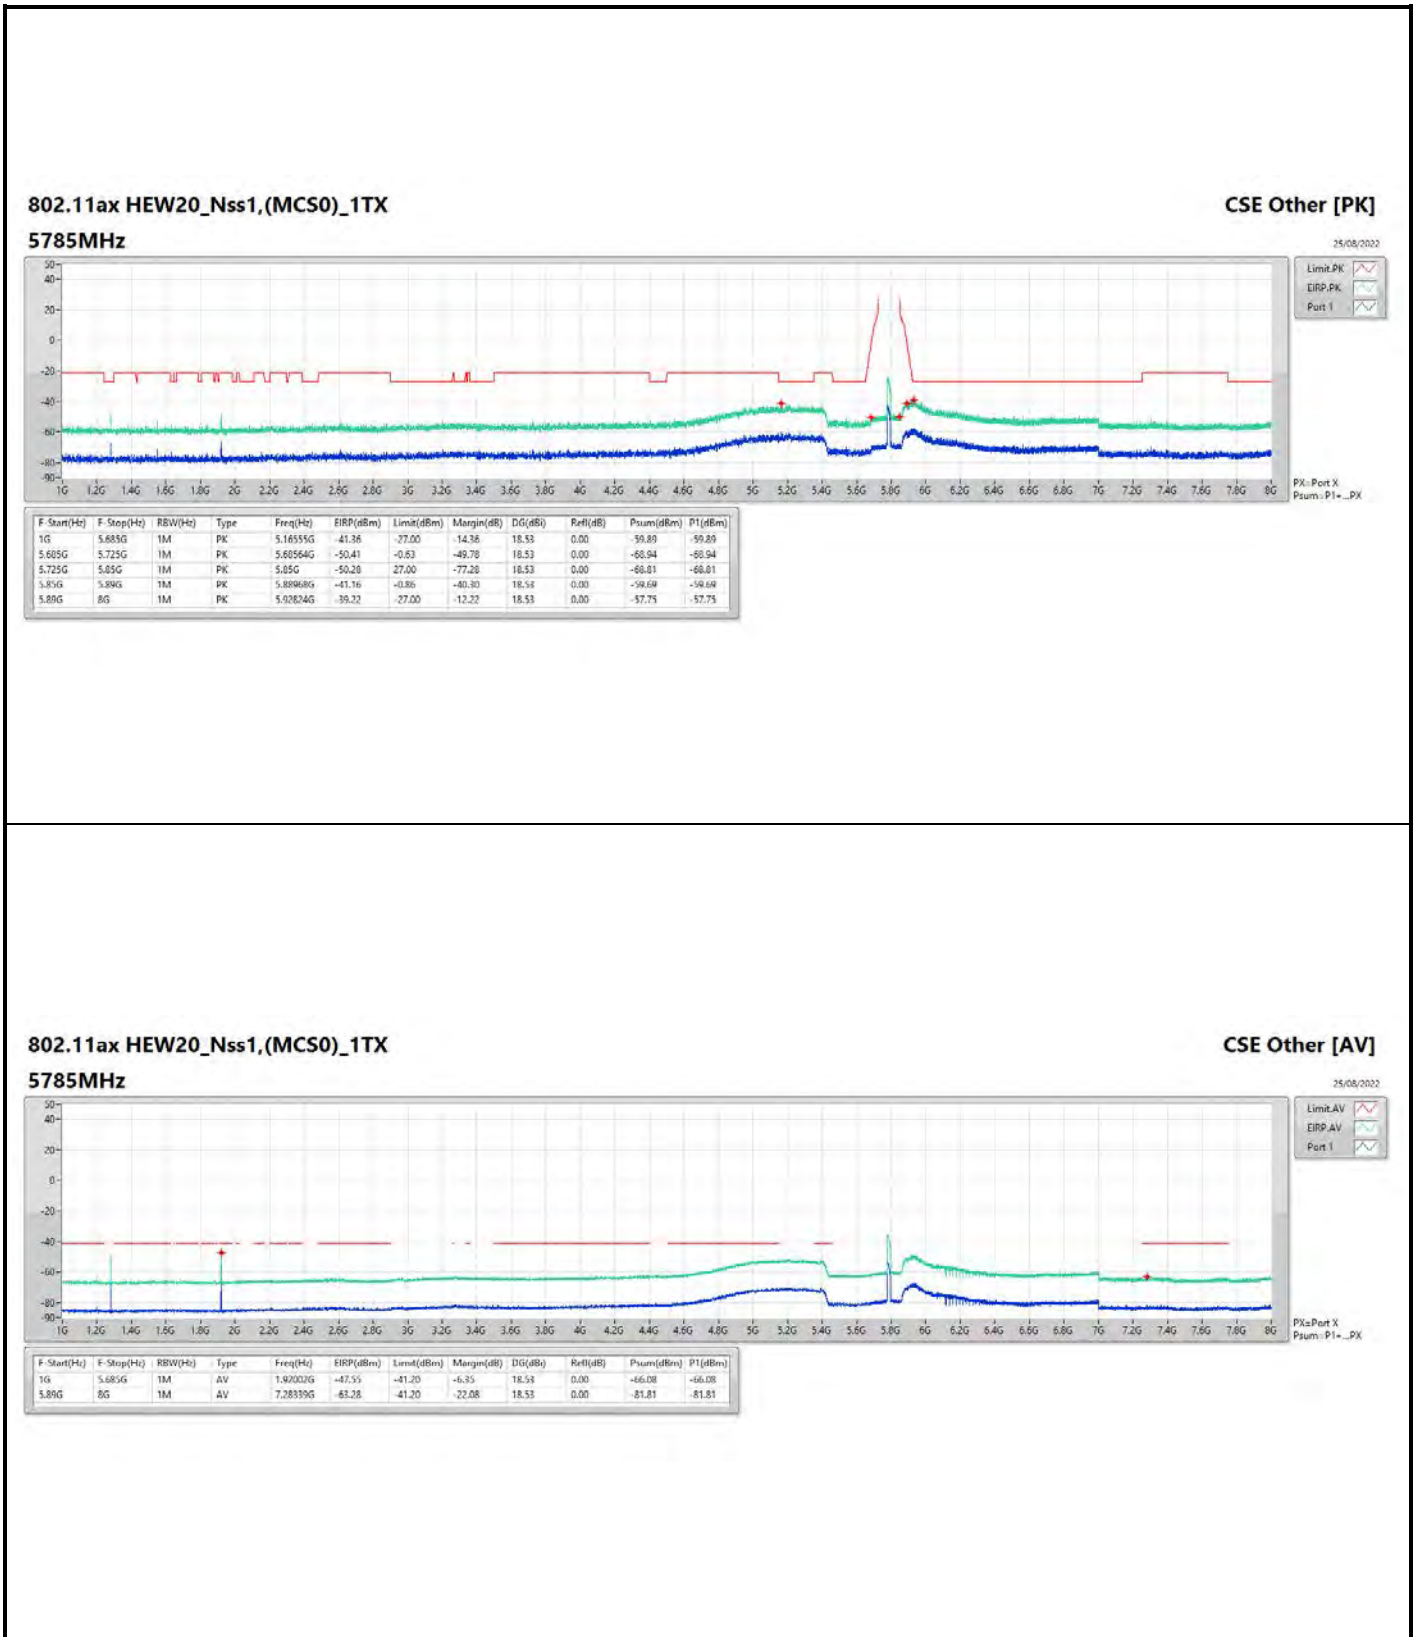

DG = Directional Gain ; PX=Port X; Psum=P1+P2+...PX

**CSE_Scanning R3_Antenna set 10 (Harmonic 8GHz ~ 40GHz)
_P to P**

Appendix E.27

Summary

Mode	Result	F-Start (Hz)	F-Stop (Hz)	Type	Freq (Hz)	DG (dBi)	P1 (dBm)	Psum (dBm)	EIRP (dBm)	Limit (dBm)	Margin (dB)
5.15-5.25GHz	-	-	-	-	-	-	-	-	-	-	-
802.11a_Nss1,(6Mbps)_1TX	Pass	12G	40G	AV	22.192G	18.53	-83.52	-83.52	-64.99	-41.20	-23.79
802.11ax HEW20_Nss1,(MCS0)_1TX	Pass	12G	40G	AV	22.01G	18.53	-83.51	-83.51	-64.98	-41.20	-23.78
802.11ax HEW40_Nss1,(MCS0)_1TX	Pass	12G	40G	AV	22.017G	18.53	-83.69	-83.69	-65.16	-41.20	-23.96
802.11ax HEW80_Nss1,(MCS0)_1TX	Pass	12G	40G	AV	22.1255G	18.53	-83.69	-83.69	-65.16	-41.20	-23.96
5.725-5.85GHz	-	-	-	-	-	-	-	-	-	-	-
802.11a_Nss1,(6Mbps)_1TX	Pass	8G	12G	AV	11.5685G	18.53	-77.93	-77.93	-59.40	-41.20	-18.20
802.11ax HEW20_Nss1,(MCS0)_1TX	Pass	8G	12G	AV	11.5665G	18.53	-78.33	-78.33	-59.80	-41.20	-18.60
802.11ax HEW40_Nss1,(MCS0)_1TX	Pass	8G	12G	AV	11.518G	18.53	-79.63	-79.63	-61.10	-41.20	-19.90
802.11ax HEW80_Nss1,(MCS0)_1TX	Pass	12G	40G	AV	22.038G	18.53	-83.56	-83.56	-65.03	-41.20	-23.83