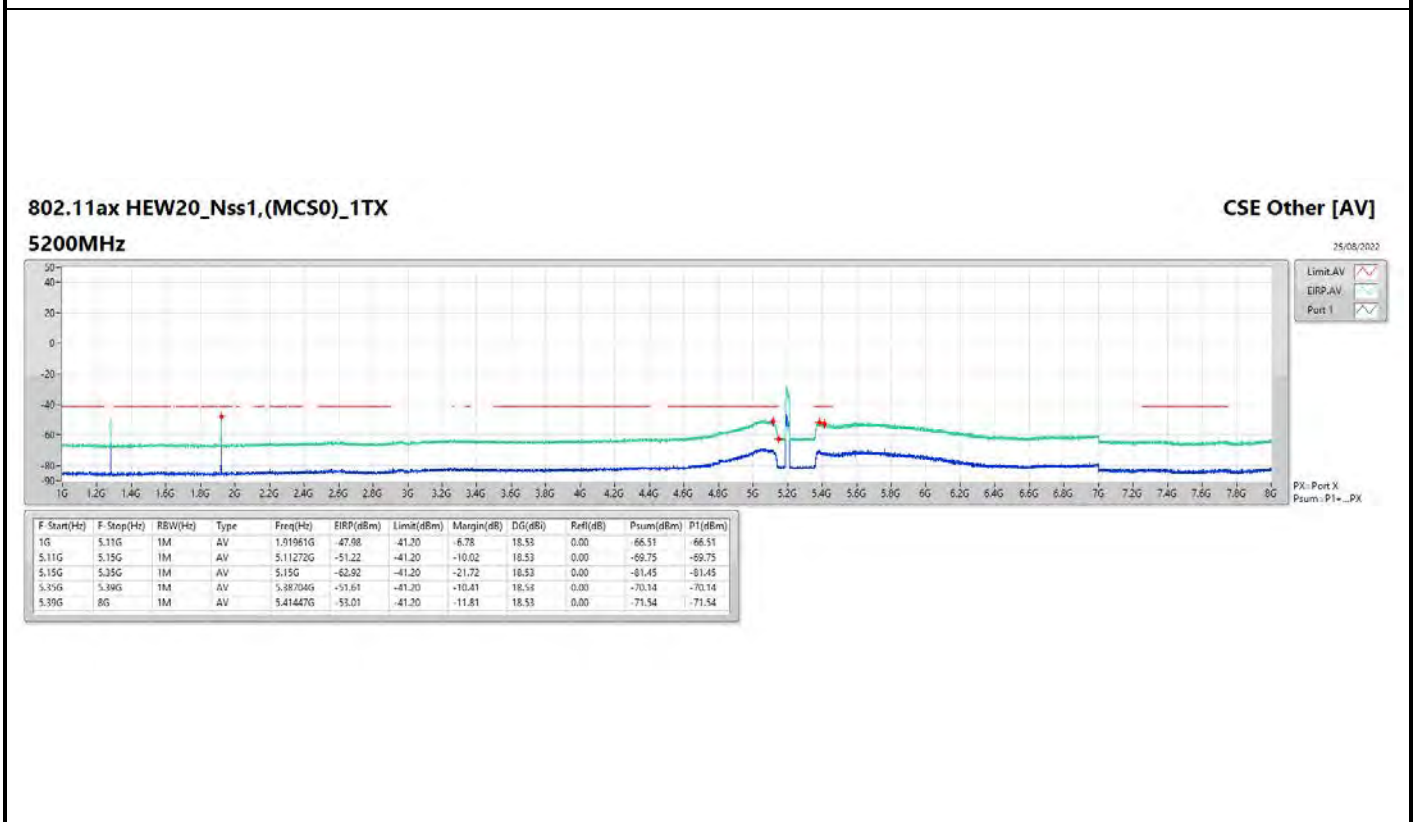

DG = Directional Gain ; PX=Port X; Psum=P1+P2+...PX

**CSE_Scanning R3_Antenna set 10 (Harmonic 8GHz ~ 40GHz)
_P to P**

Appendix E.27

Summary

Mode	Result	F-Start (Hz)	F-Stop (Hz)	Type	Freq (Hz)	DG (dBi)	P1 (dBm)	Psum (dBm)	EIRP (dBm)	Limit (dBm)	Margin (dB)
5.15-5.25GHz	-	-	-	-	-	-	-	-	-	-	-
802.11a_Nss1,(6Mbps)_1TX	Pass	12G	40G	AV	22.192G	18.53	-83.52	-83.52	-64.99	-41.20	-23.79
802.11ax HEW20_Nss1,(MCS0)_1TX	Pass	12G	40G	AV	22.01G	18.53	-83.51	-83.51	-64.98	-41.20	-23.78
802.11ax HEW40_Nss1,(MCS0)_1TX	Pass	12G	40G	AV	22.017G	18.53	-83.69	-83.69	-65.16	-41.20	-23.96
802.11ax HEW80_Nss1,(MCS0)_1TX	Pass	12G	40G	AV	22.1255G	18.53	-83.69	-83.69	-65.16	-41.20	-23.96
5.725-5.85GHz	-	-	-	-	-	-	-	-	-	-	-
802.11a_Nss1,(6Mbps)_1TX	Pass	8G	12G	AV	11.5685G	18.53	-77.93	-77.93	-59.40	-41.20	-18.20
802.11ax HEW20_Nss1,(MCS0)_1TX	Pass	8G	12G	AV	11.5665G	18.53	-78.33	-78.33	-59.80	-41.20	-18.60
802.11ax HEW40_Nss1,(MCS0)_1TX	Pass	8G	12G	AV	11.518G	18.53	-79.63	-79.63	-61.10	-41.20	-19.90
802.11ax HEW80_Nss1,(MCS0)_1TX	Pass	12G	40G	AV	22.038G	18.53	-83.56	-83.56	-65.03	-41.20	-23.83