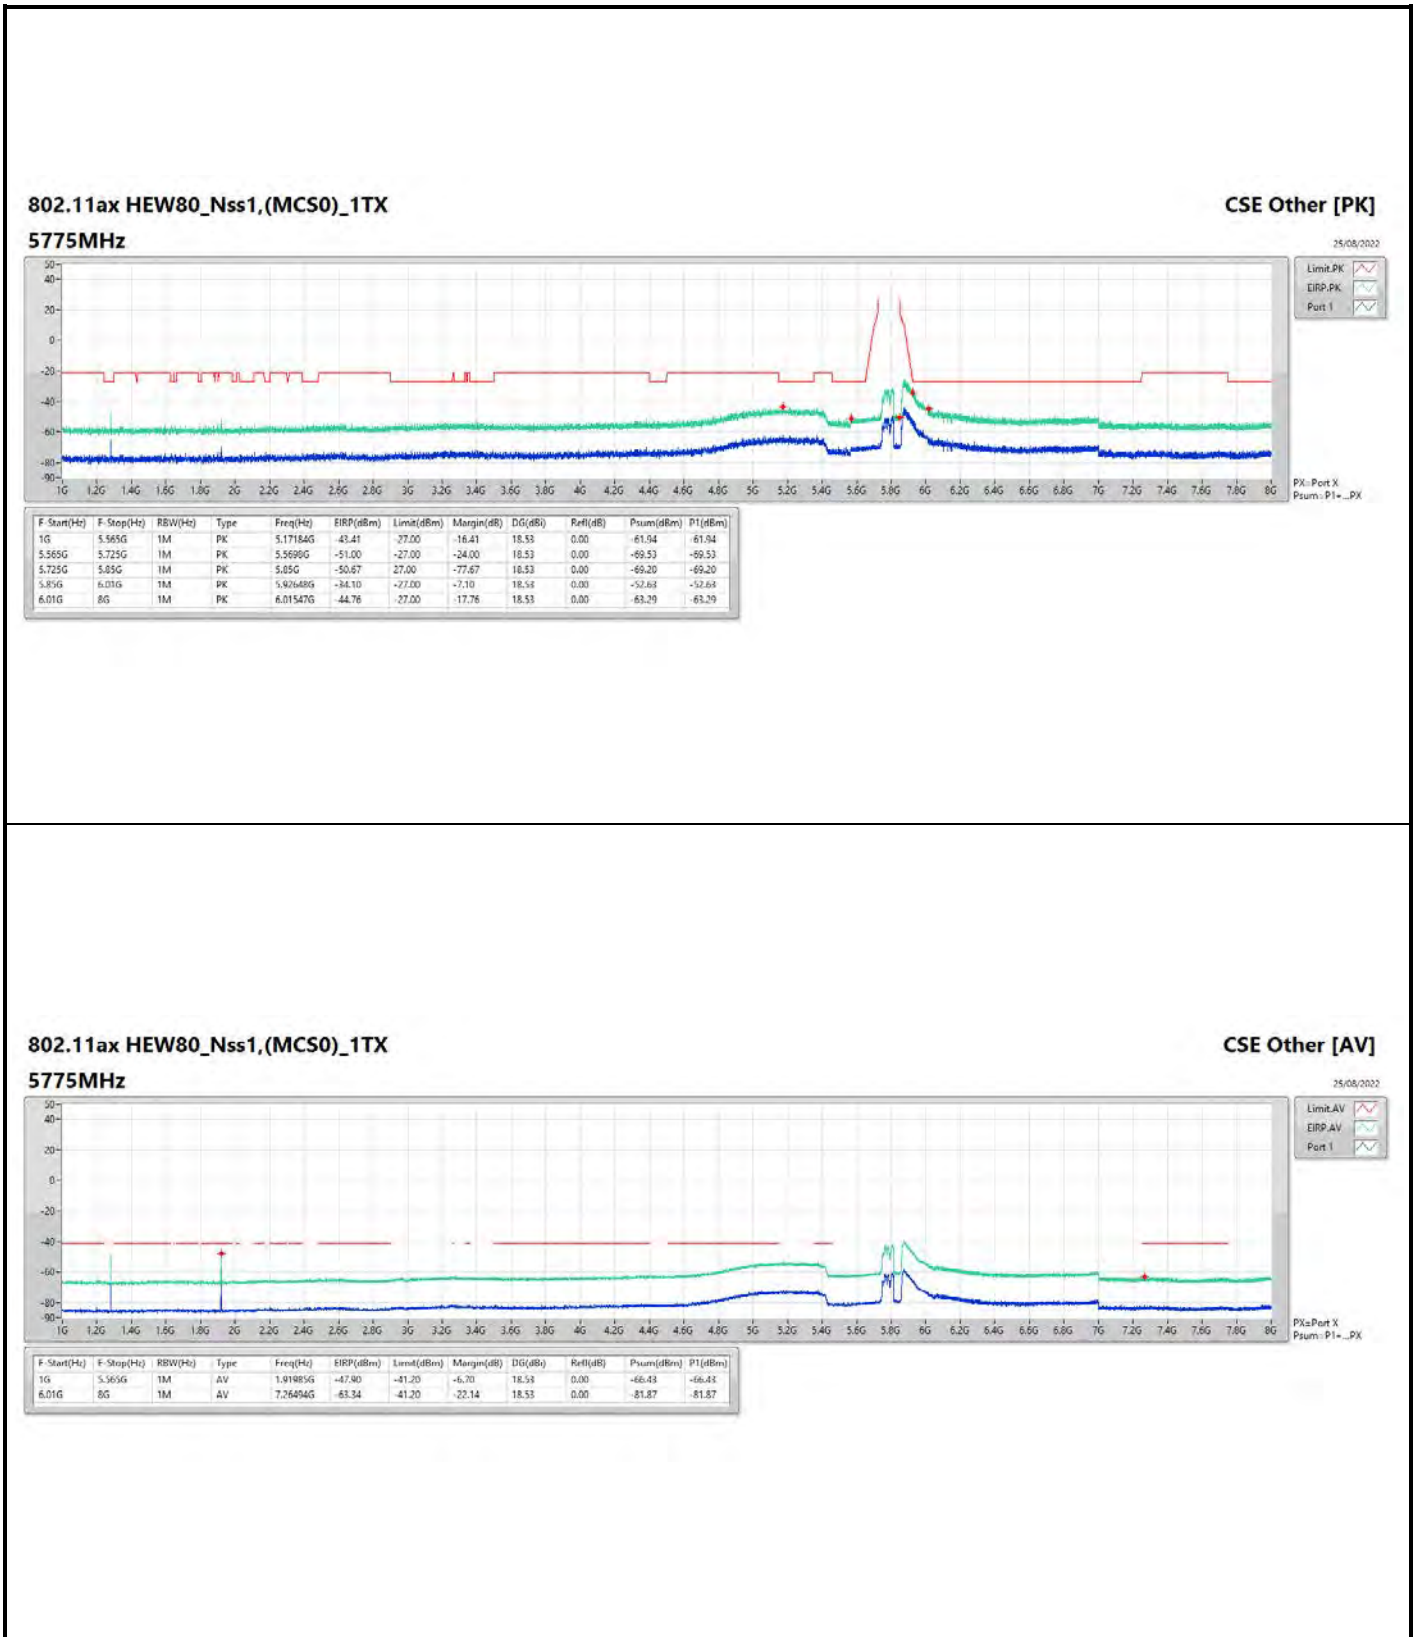

DG = Directional Gain ; PX=Port X; Psum=P1+P2+...PX

**CSE_Scanning R3_Antenna set 10 (Harmonic 8GHz ~ 40GHz)
_P to P**

Appendix E.27

Summary

Mode	Result	F-Start (Hz)	F-Stop (Hz)	Type	Freq (Hz)	DG (dBi)	P1 (dBm)	Psum (dBm)	EIRP (dBm)	Limit (dBm)	Margin (dB)
5.15-5.25GHz	-	-	-	-	-	-	-	-	-	-	-
802.11a_Nss1,(6Mbps)_1TX	Pass	12G	40G	AV	22.192G	18.53	-83.52	-83.52	-64.99	-41.20	-23.79
802.11ax HEW20_Nss1,(MCS0)_1TX	Pass	12G	40G	AV	22.01G	18.53	-83.51	-83.51	-64.98	-41.20	-23.78
802.11ax HEW40_Nss1,(MCS0)_1TX	Pass	12G	40G	AV	22.017G	18.53	-83.69	-83.69	-65.16	-41.20	-23.96
802.11ax HEW80_Nss1,(MCS0)_1TX	Pass	12G	40G	AV	22.1255G	18.53	-83.69	-83.69	-65.16	-41.20	-23.96
5.725-5.85GHz	-	-	-	-	-	-	-	-	-	-	-
802.11a_Nss1,(6Mbps)_1TX	Pass	8G	12G	AV	11.5685G	18.53	-77.93	-77.93	-59.40	-41.20	-18.20
802.11ax HEW20_Nss1,(MCS0)_1TX	Pass	8G	12G	AV	11.5665G	18.53	-78.33	-78.33	-59.80	-41.20	-18.60
802.11ax HEW40_Nss1,(MCS0)_1TX	Pass	8G	12G	AV	11.518G	18.53	-79.63	-79.63	-61.10	-41.20	-19.90
802.11ax HEW80_Nss1,(MCS0)_1TX	Pass	12G	40G	AV	22.038G	18.53	-83.56	-83.56	-65.03	-41.20	-23.83