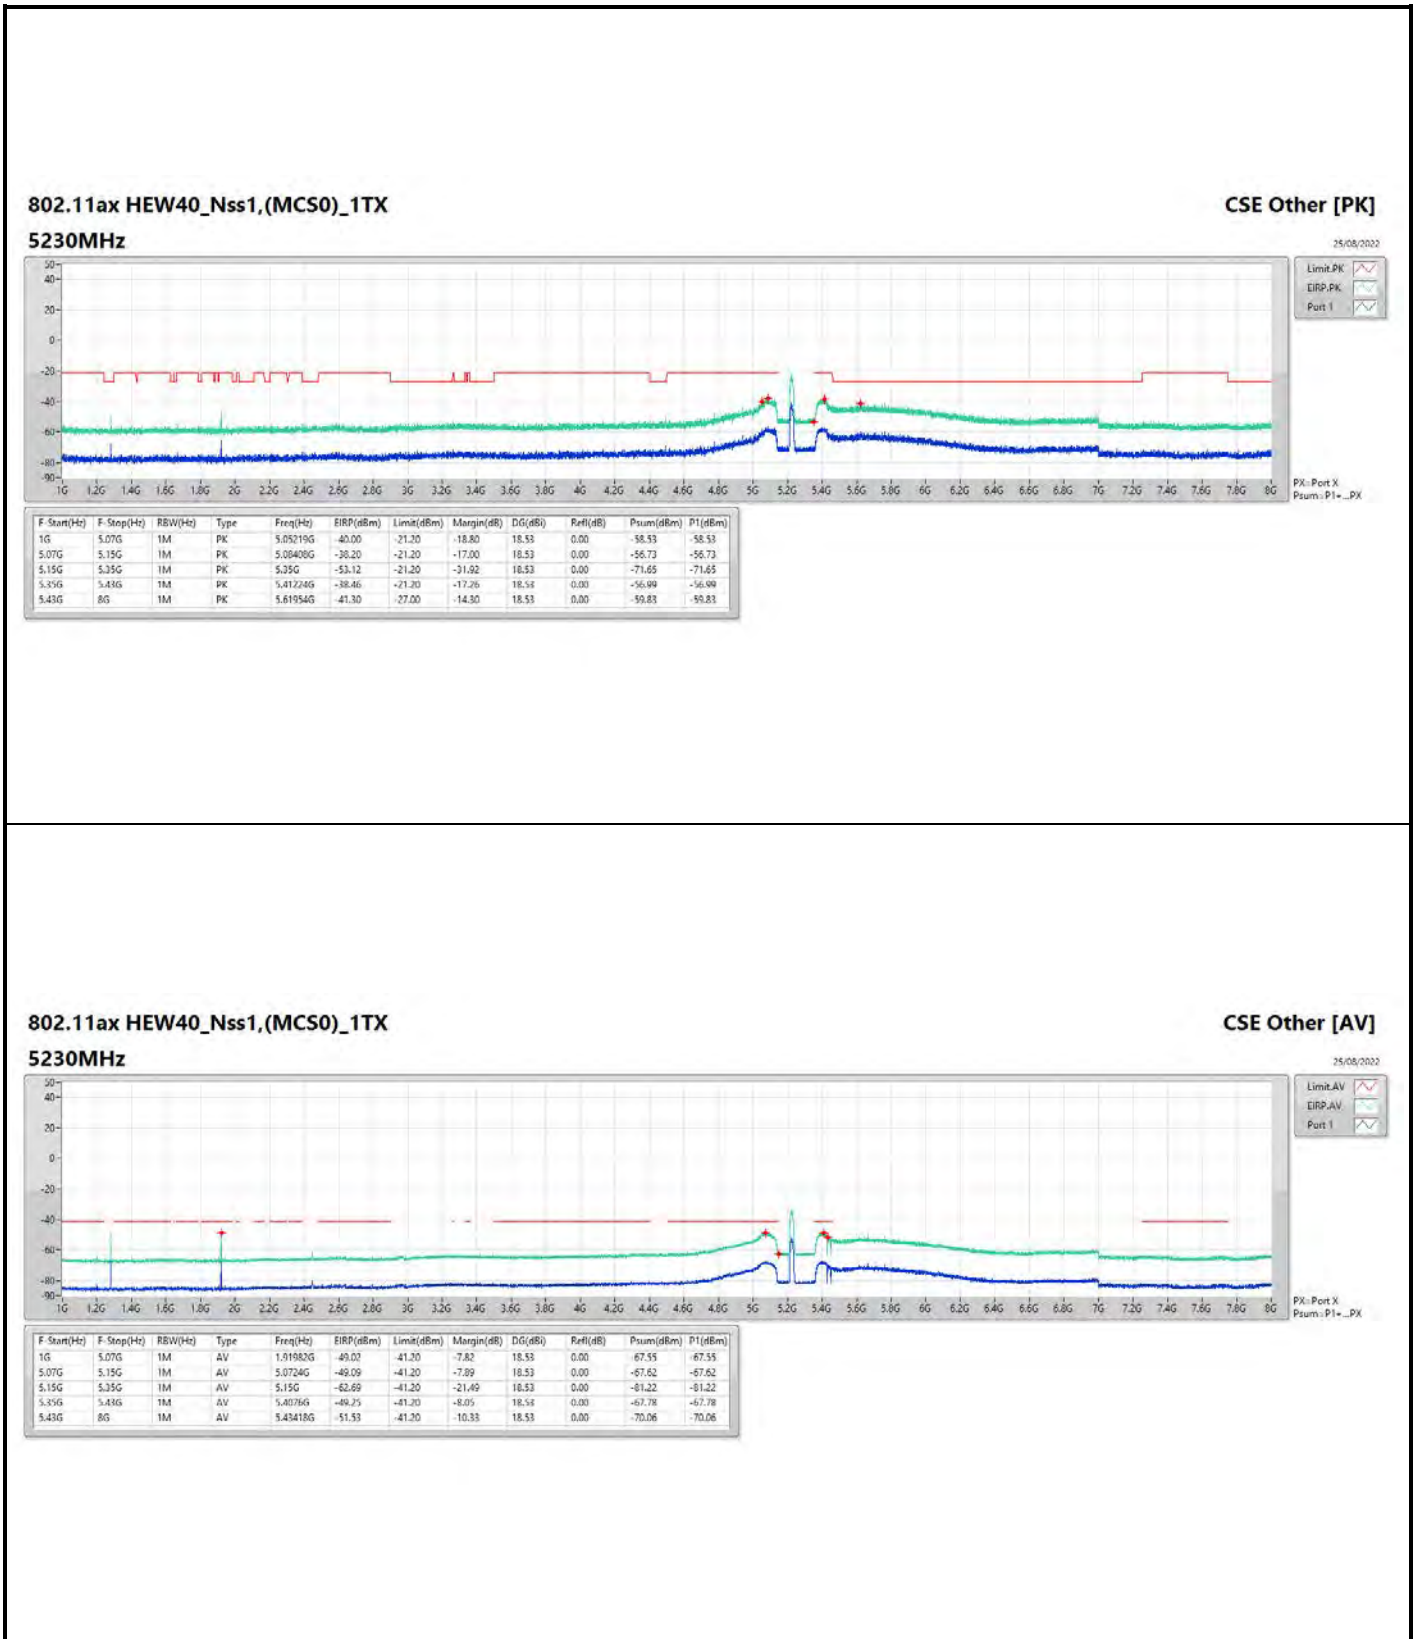

DG = Directional Gain ; PX=Port X; Psum=P1+P2+...PX

**CSE_Scanning R3_Antenna set 10 (Harmonic 8GHz ~ 40GHz)
_P to P**

Appendix E.27

Summary

Mode	Result	F-Start (Hz)	F-Stop (Hz)	Type	Freq (Hz)	DG (dBi)	P1 (dBm)	Psum (dBm)	EIRP (dBm)	Limit (dBm)	Margin (dB)
5.15-5.25GHz	-	-	-	-	-	-	-	-	-	-	-
802.11a_Nss1,(6Mbps)_1TX	Pass	12G	40G	AV	22.192G	18.53	-83.52	-83.52	-64.99	-41.20	-23.79
802.11ax HEW20_Nss1,(MCS0)_1TX	Pass	12G	40G	AV	22.01G	18.53	-83.51	-83.51	-64.98	-41.20	-23.78
802.11ax HEW40_Nss1,(MCS0)_1TX	Pass	12G	40G	AV	22.017G	18.53	-83.69	-83.69	-65.16	-41.20	-23.96
802.11ax HEW80_Nss1,(MCS0)_1TX	Pass	12G	40G	AV	22.1255G	18.53	-83.69	-83.69	-65.16	-41.20	-23.96
5.725-5.85GHz	-	-	-	-	-	-	-	-	-	-	-
802.11a_Nss1,(6Mbps)_1TX	Pass	8G	12G	AV	11.5685G	18.53	-77.93	-77.93	-59.40	-41.20	-18.20
802.11ax HEW20_Nss1,(MCS0)_1TX	Pass	8G	12G	AV	11.5665G	18.53	-78.33	-78.33	-59.80	-41.20	-18.60
802.11ax HEW40_Nss1,(MCS0)_1TX	Pass	8G	12G	AV	11.518G	18.53	-79.63	-79.63	-61.10	-41.20	-19.90
802.11ax HEW80_Nss1,(MCS0)_1TX	Pass	12G	40G	AV	22.038G	18.53	-83.56	-83.56	-65.03	-41.20	-23.83