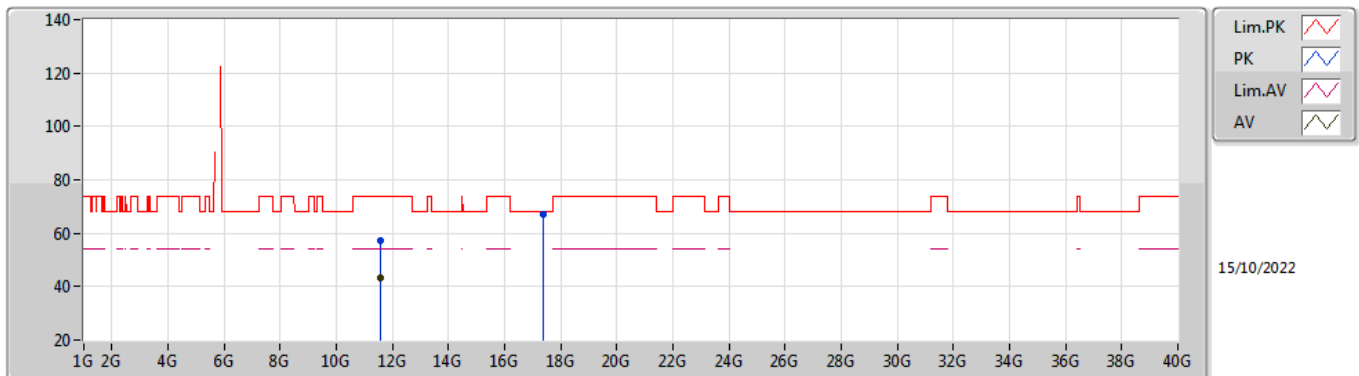

Summary

Mode	Result	Type	Freq (Hz)	Level (dBuV/m)	Limit (dBuV/m)	Margin (dB)	Dist (m)	Condition	Azimuth (°)	Height (m)	Comments
5.725-5.85GHz	-	-	-	-	-	-	-	-	-	-	-
802.11ax HEW40_Nss1,(MCS0)_1TX	Pass	PK	17.37192G	66.98	68.20	-1.22	3	Horizontal	243	1.80	-

802.11ax HEW40_Nss1,(MCS0)_1TX

5795MHz_TnomVnom

EUT_Z_4TX
Setting 18
01-A-C-6

Type	Freq (Hz)	Level (dBuV/m)	Limit (dBuV/m)	Margin (dB)	Raw (dBuV)	Dist (m)	Condition	Azimuth (°)	Height (m)	Comment	AF (dB)	CL (dB)	PA (dB)
PK	11.6023G	57.31	74.00	-16.69	41.47	3	Vertical	317	1.64	-	38.60	8.94	31.70
AV	11.59714G	42.94	54.00	-11.06	27.11	3	Vertical	317	1.64	-	38.59	8.94	31.70
PK	17.37084G	66.41	68.20	-1.79	43.38	3	Vertical	32	1.80	-	42.17	11.25	30.39

802.11ax HEW40_Nss1,(MCS0)_1TX

5795MHz_TnomVnom

EUT_Z_4TX
Setting 18
01-A-C-6

Type	Freq (Hz)	Level (dBuV/m)	Limit (dBuV/m)	Margin (dB)	Raw (dBuV)	Dist (m)	Condition	Azimuth (°)	Height (m)	Comment	AF (dB)	CL (dB)	PA (dB)
PK	11.58172G	57.15	74.00	-16.85	41.37	3	Horizontal	165	1.80	-	38.56	8.93	31.71
AV	11.59642G	43.37	54.00	-10.63	27.54	3	Horizontal	165	1.80	-	38.59	8.94	31.70
PK	17.37192G	66.98	68.20	-1.22	43.95	3	Horizontal	243	1.80	-	42.17	11.25	30.39

Summary

Mode	Result	F-Start (Hz)	F-Stop (Hz)	Type	EIRP (dBm)	Psum (dBm)	P2 (dBm)	P3 (dBm)	P4 (dBm)	P1 (dBm)	Limit (dBm)	Margin (dB)	DG (dB)
Mode 1	-	-	-	-	-	-	-	-	-	-	-	-	-
Co-location	Pass	1G	8G	AV	-58.18	-76.71	-82.22	-83.67	-85.97	-80.71	-41.20	-16.98	18.53
Mode 2	-	-	-	-	-	-	-	-	-	-	-	-	-
Co-location	Pass	1G	8G	AV	-58.53	-77.06	-82.73	-84.32	-85.15	-81.19	-41.20	-17.33	18.53
Mode 3	-	-	-	-	-	-	-	-	-	-	-	-	-
Co-location	Pass	30M	1G	PK	-73.78	-97.01	-107.80	-104.81	-101.78	-100.81	-55.20	-18.58	18.53