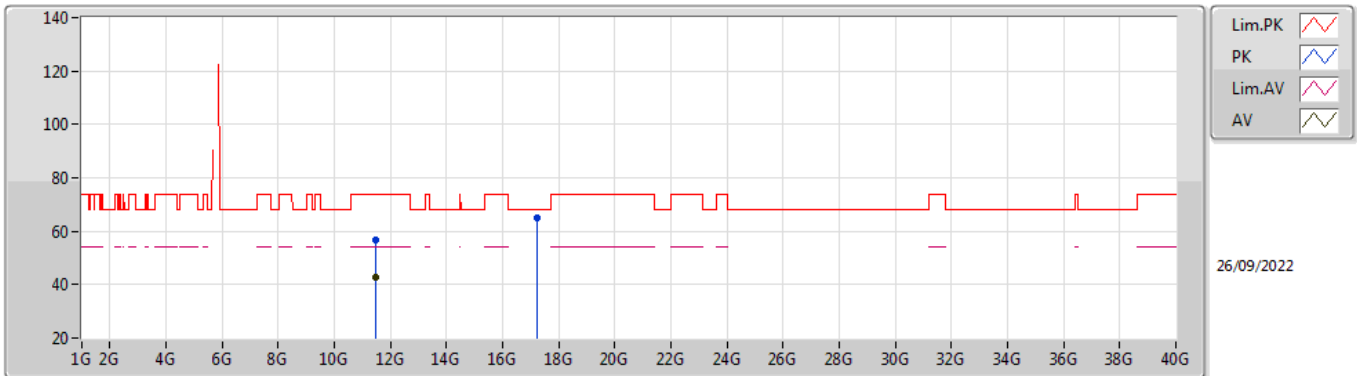

802.11ax HEW20_Nss1,(MCS0)_4TX

5745MHz_TnomVnom

EUT Y_4TX
Setting 17
06-E-S-5

Type	Freq (Hz)	Level (dBuV/m)	Limit (dBuV/m)	Margin (dB)	Raw (dBuV)	Dist (m)	Condition	Azimuth (°)	Height (m)	Comment	AF (dB)	CL (dB)	PA (dB)
PK	11.4825G	56.94	74.00	-17.06	42.28	3	Vertical	100.5	1.80	-	40.10	9.19	34.63
AV	11.47596G	42.83	54.00	-11.17	28.17	3	Vertical	100.5	1.80	-	40.10	9.19	34.63
PK	17.22666G	64.97	68.20	-3.23	48.03	3	Vertical	74	2.80	-	41.35	10.61	35.02