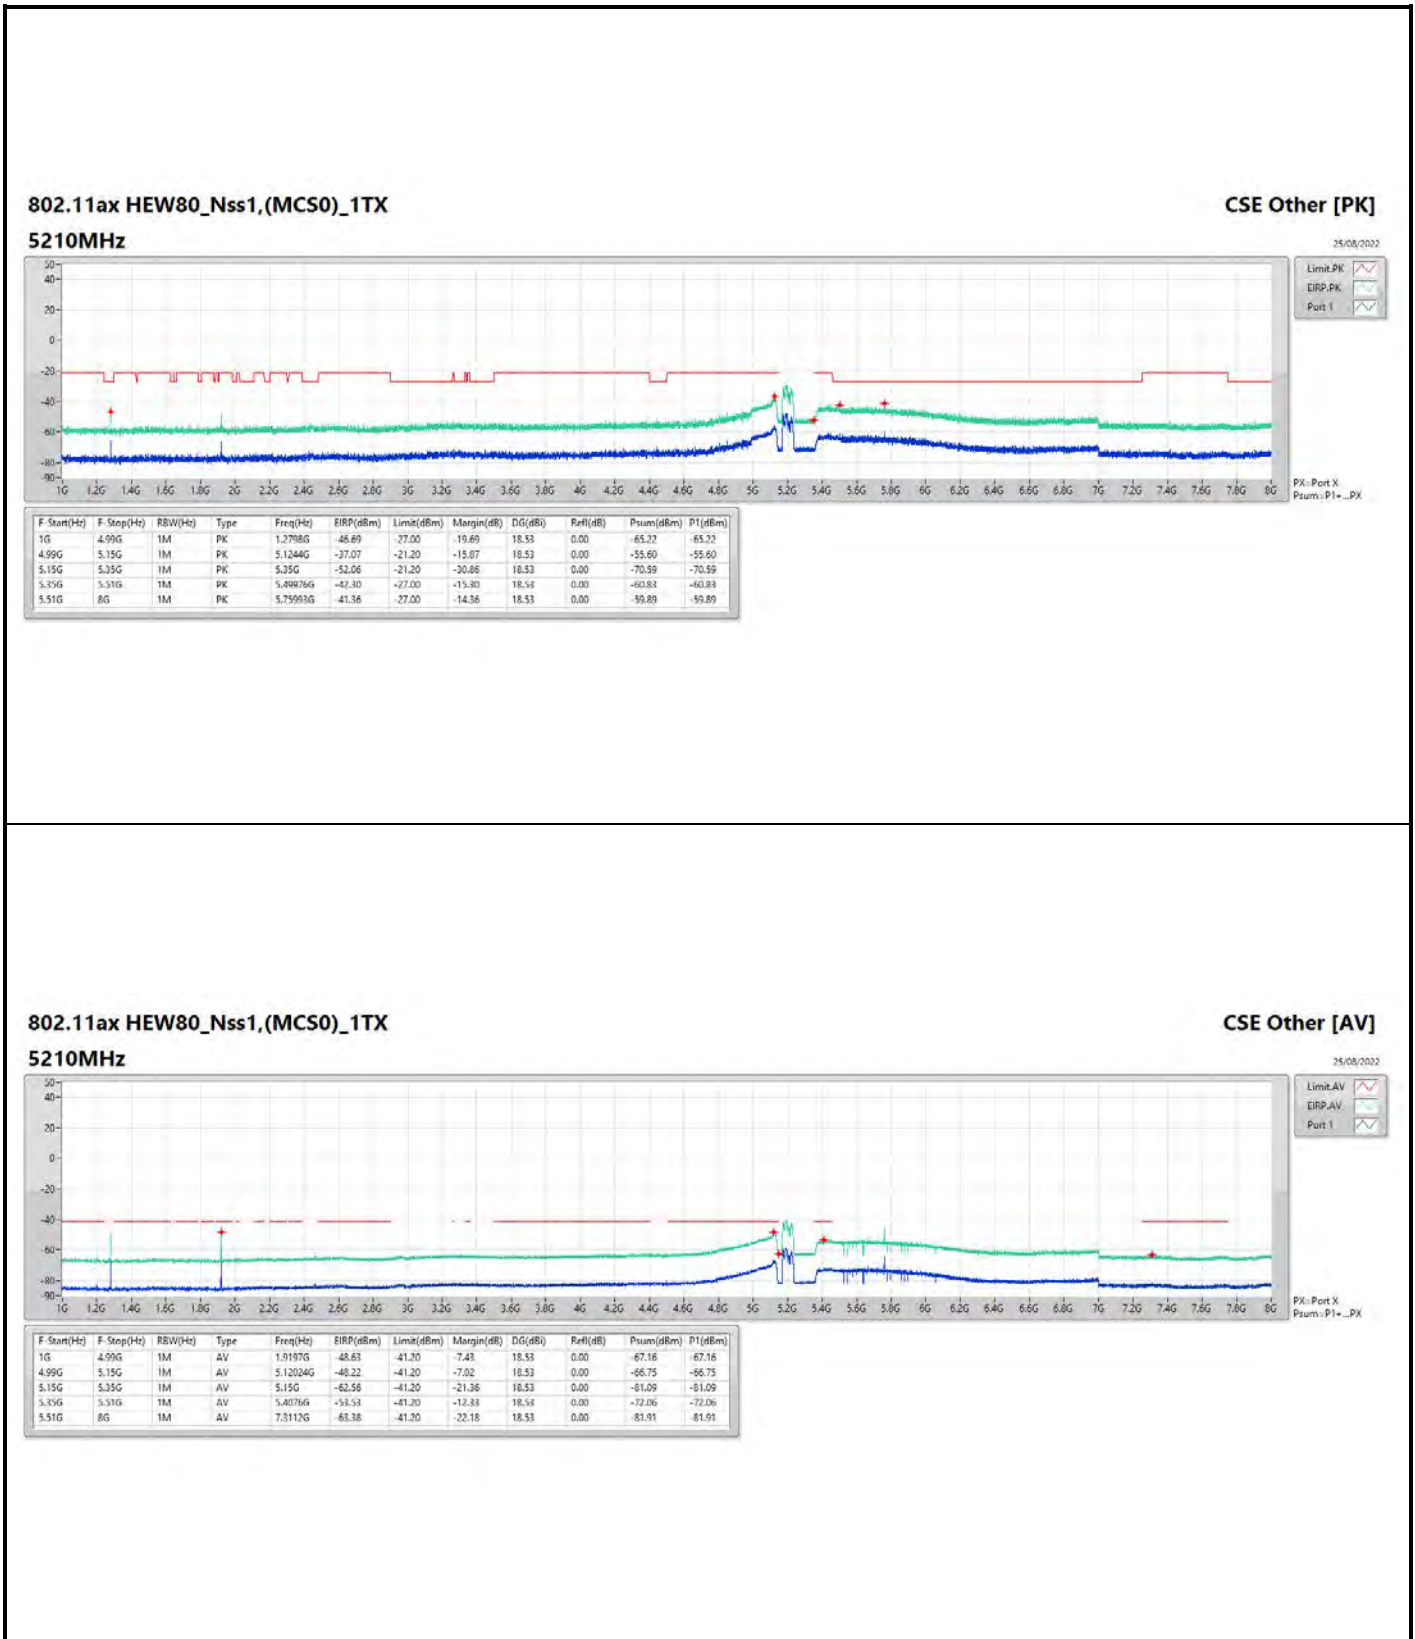

DG = Directional Gain ; PX=Port X; Psum=P1+P2+...PX

**CSE_Scanning R3_Antenna set 10 (Harmonic 8GHz ~ 40GHz)
_P to P**

Appendix E.27

Summary

Mode	Result	F-Start (Hz)	F-Stop (Hz)	Type	Freq (Hz)	DG (dBi)	P1 (dBm)	Psum (dBm)	EIRP (dBm)	Limit (dBm)	Margin (dB)
5.15-5.25GHz	-	-	-	-	-	-	-	-	-	-	-
802.11a_Nss1,(6Mbps)_1TX	Pass	12G	40G	AV	22.192G	18.53	-83.52	-83.52	-64.99	-41.20	-23.79
802.11ax HEW20_Nss1,(MCS0)_1TX	Pass	12G	40G	AV	22.01G	18.53	-83.51	-83.51	-64.98	-41.20	-23.78
802.11ax HEW40_Nss1,(MCS0)_1TX	Pass	12G	40G	AV	22.017G	18.53	-83.69	-83.69	-65.16	-41.20	-23.96
802.11ax HEW80_Nss1,(MCS0)_1TX	Pass	12G	40G	AV	22.1255G	18.53	-83.69	-83.69	-65.16	-41.20	-23.96
5.725-5.85GHz	-	-	-	-	-	-	-	-	-	-	-
802.11a_Nss1,(6Mbps)_1TX	Pass	8G	12G	AV	11.5685G	18.53	-77.93	-77.93	-59.40	-41.20	-18.20
802.11ax HEW20_Nss1,(MCS0)_1TX	Pass	8G	12G	AV	11.5665G	18.53	-78.33	-78.33	-59.80	-41.20	-18.60
802.11ax HEW40_Nss1,(MCS0)_1TX	Pass	8G	12G	AV	11.518G	18.53	-79.63	-79.63	-61.10	-41.20	-19.90
802.11ax HEW80_Nss1,(MCS0)_1TX	Pass	12G	40G	AV	22.038G	18.53	-83.56	-83.56	-65.03	-41.20	-23.83