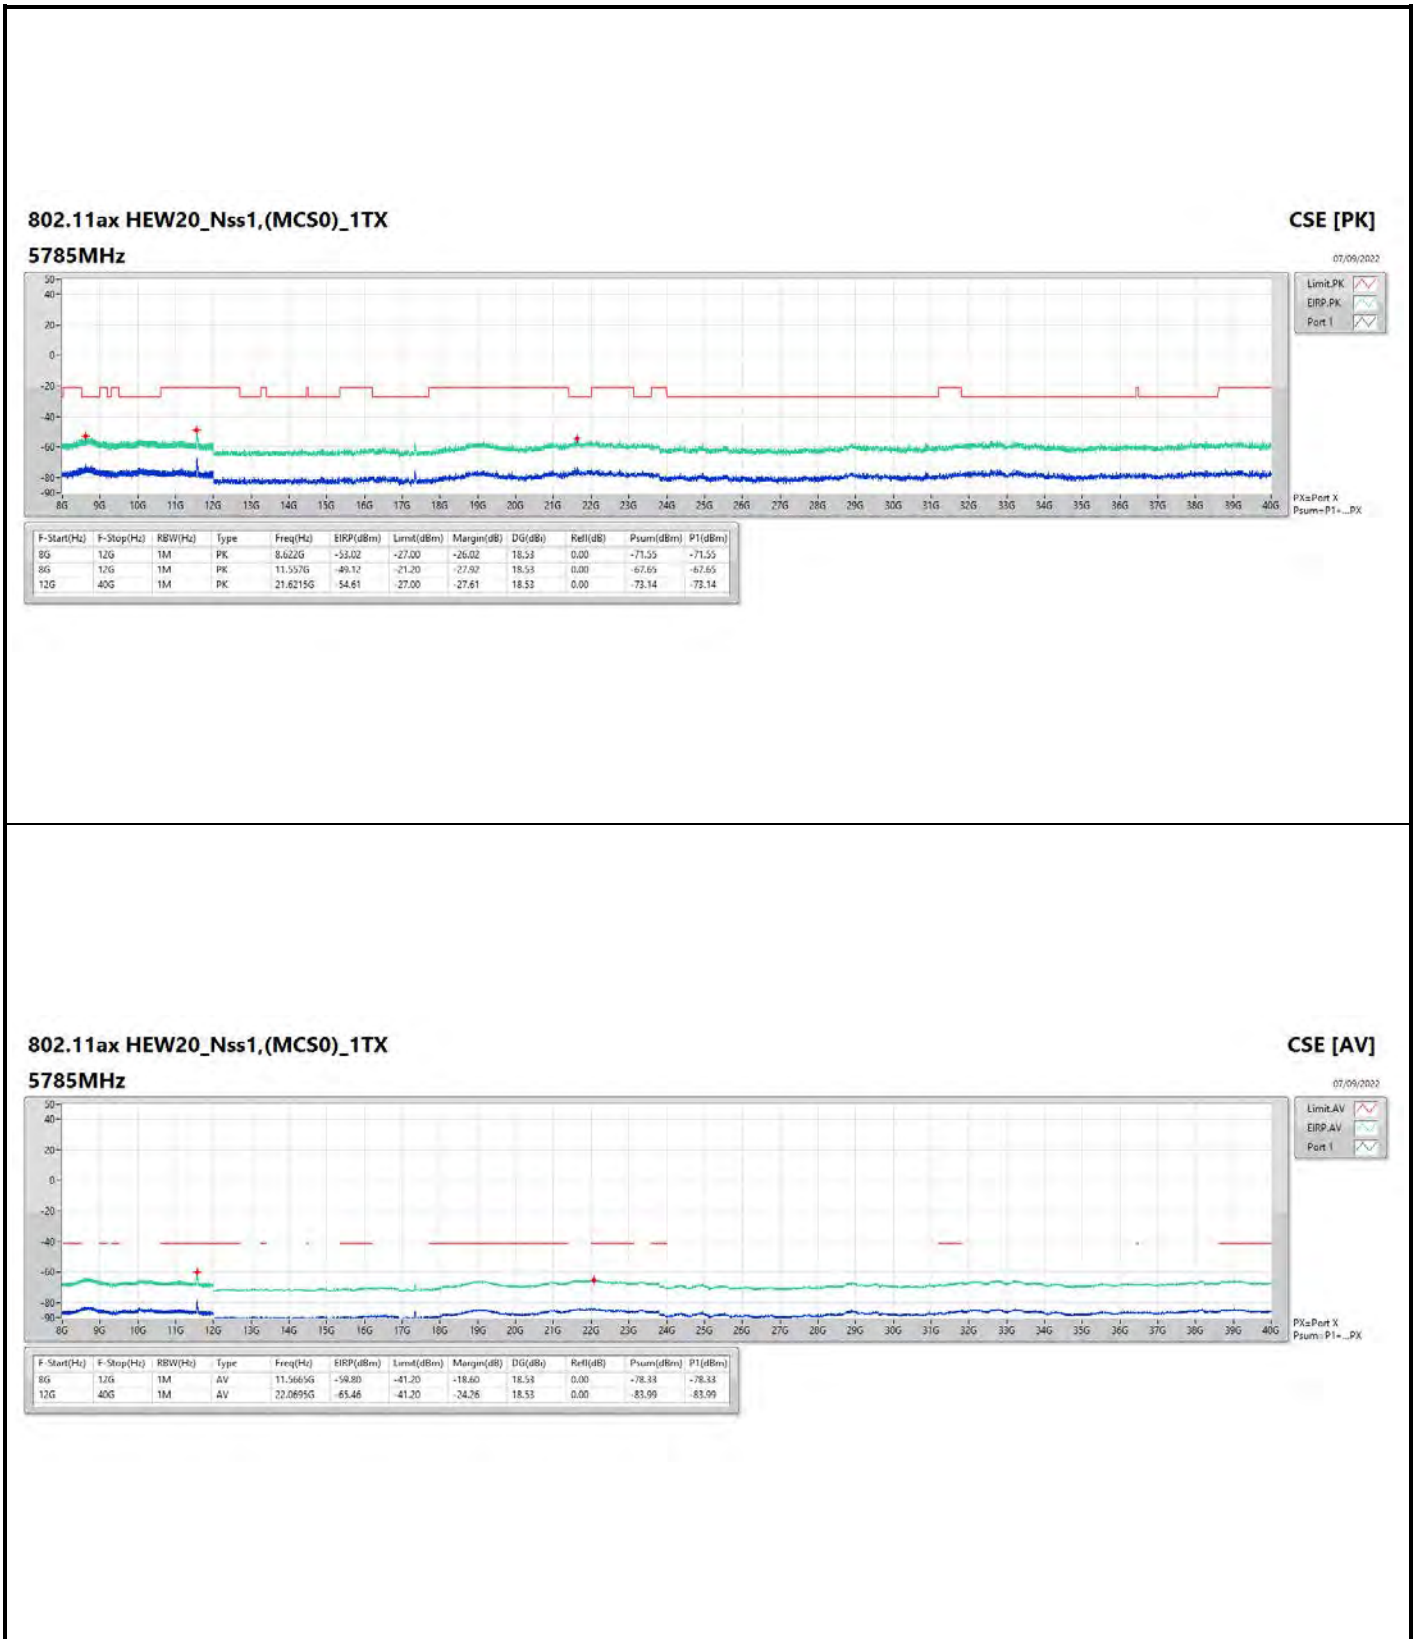

DG = Directional Gain ; PX=Port X; Psum=P1+P2+...PX

Summary

Mode	Result	F-Start (Hz)	F-Stop (Hz)	Type	Freq (Hz)	DG (dBi)	P1 (dBm)	Psum (dBm)	EIRP (dBm)	Limit (dBm)	Margin (dB)
5.15-5.25GHz	-	-	-	-	-	-	-	-	-	-	-
802.11a_Nss1,(6Mbps)_1TX	Pass	4.9G	5.31G	AV	5.14984G	18.53	-61.59	-61.59	-43.06	-41.20	-1.86
802.11ax HEW20_Nss1,(MCS0)_1TX	Pass	4.9G	5.31G	AV	5.14759G	18.53	-60.45	-60.45	-41.92	-41.20	-0.72
802.11ax HEW40_Nss1,(MCS0)_1TX	Pass	4.9G	5.31G	AV	5.14882G	18.53	-60.04	-60.04	-41.51	-41.20	-0.31
802.11ax HEW80_Nss1,(MCS0)_1TX	Pass	4.9G	5.31G	AV	5.1499G	18.53	-60.05	-60.05	-41.52	-41.20	-0.32
5.725-5.85GHz	-	-	-	-	-	-	-	-	-	-	-
802.11a_Nss1,(6Mbps)_1TX	Pass	5.31G	5.47G	AV	5.44312G	18.53	-65.90	-65.90	-47.37	-41.20	-6.17
802.11ax HEW20_Nss1,(MCS0)_1TX	Pass	5.31G	5.47G	AV	5.43256G	18.53	-65.93	-65.93	-47.40	-41.20	-6.20
802.11ax HEW40_Nss1,(MCS0)_1TX	Pass	5.47G	5.85G	PK	5.64974G	18.53	-46.74	-46.74	-28.21	-27.00	-1.21
802.11ax HEW80_Nss1,(MCS0)_1TX	Pass	5.47G	5.85G	PK	5.65164G	18.53	-44.72	-44.72	-26.19	-25.79	-0.40