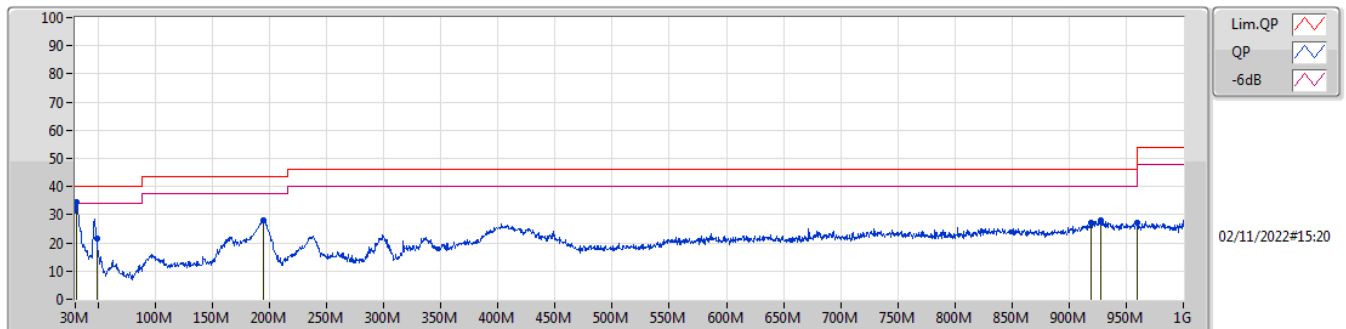

Test Mode 5

Type	Freq (Hz)	Level (dBuV/m)	Limit (dBuV/m)	Margin (dB)	Factor (dB)	Dist (m)	Condition	Azimuth (°)	Height (m)	Comment	Raw (dBuV)	AF (dB)	CL (dB)	PA (dB)
PK	31.46M	34.39	40.00	-5.61	-29.89	3	Horizontal	133	2.00	"Worst"	64.28	23.79	0.71	54.39
PK	48.92M	21.46	40.00	-18.54	-37.82	3	Horizontal	63	2.00	-	59.28	15.41	0.86	54.09
PK	194.9M	27.90	43.50	-15.60	-37.54	3	Horizontal	73	2.00	-	65.44	14.76	1.76	54.06
PK	919.49M	27.14	46.00	-18.86	-19.02	3	Horizontal	353	4.00	-	46.16	29.99	3.91	52.92
PK	927.74M	27.84	46.00	-18.16	-18.67	3	Horizontal	311	1.00	-	46.51	30.26	3.97	52.90
PK	959.75M	27.33	46.00	-18.67	-17.90	3	Horizontal	123	1.00	-	45.23	30.84	4.10	52.84