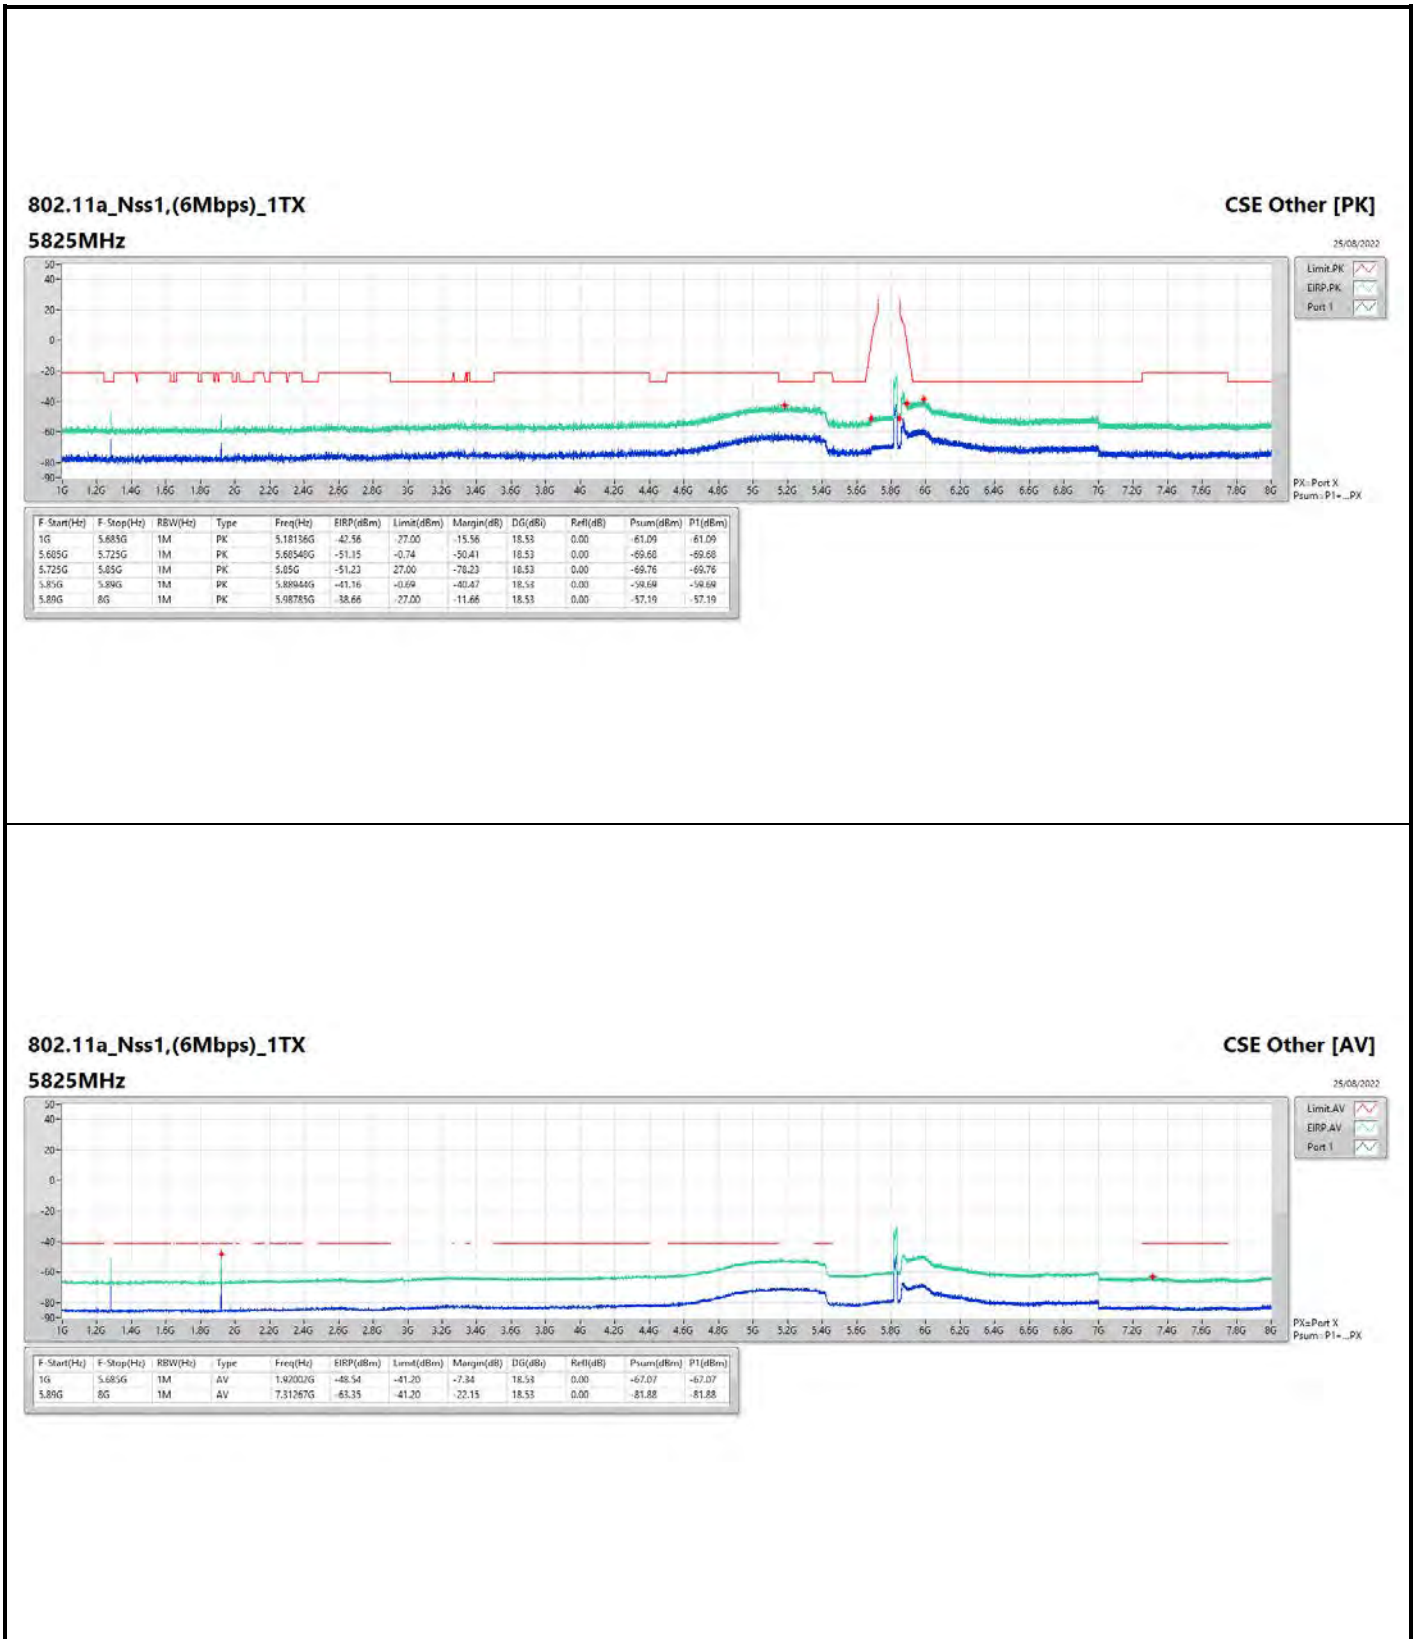

DG = Directional Gain ; PX=Port X; Psum=P1+P2+...PX

**CSE_Scanning R3_Antenna set 10 (Harmonic 8GHz ~ 40GHz)
_P to P**

Appendix E.27

Summary

Mode	Result	F-Start (Hz)	F-Stop (Hz)	Type	Freq (Hz)	DG (dBi)	P1 (dBm)	Psum (dBm)	EIRP (dBm)	Limit (dBm)	Margin (dB)
5.15-5.25GHz	-	-	-	-	-	-	-	-	-	-	-
802.11a_Nss1,(6Mbps)_1TX	Pass	12G	40G	AV	22.192G	18.53	-83.52	-83.52	-64.99	-41.20	-23.79
802.11ax HEW20_Nss1,(MCS0)_1TX	Pass	12G	40G	AV	22.01G	18.53	-83.51	-83.51	-64.98	-41.20	-23.78
802.11ax HEW40_Nss1,(MCS0)_1TX	Pass	12G	40G	AV	22.017G	18.53	-83.69	-83.69	-65.16	-41.20	-23.96
802.11ax HEW80_Nss1,(MCS0)_1TX	Pass	12G	40G	AV	22.1255G	18.53	-83.69	-83.69	-65.16	-41.20	-23.96
5.725-5.85GHz	-	-	-	-	-	-	-	-	-	-	-
802.11a_Nss1,(6Mbps)_1TX	Pass	8G	12G	AV	11.5685G	18.53	-77.93	-77.93	-59.40	-41.20	-18.20
802.11ax HEW20_Nss1,(MCS0)_1TX	Pass	8G	12G	AV	11.5665G	18.53	-78.33	-78.33	-59.80	-41.20	-18.60
802.11ax HEW40_Nss1,(MCS0)_1TX	Pass	8G	12G	AV	11.518G	18.53	-79.63	-79.63	-61.10	-41.20	-19.90
802.11ax HEW80_Nss1,(MCS0)_1TX	Pass	12G	40G	AV	22.038G	18.53	-83.56	-83.56	-65.03	-41.20	-23.83