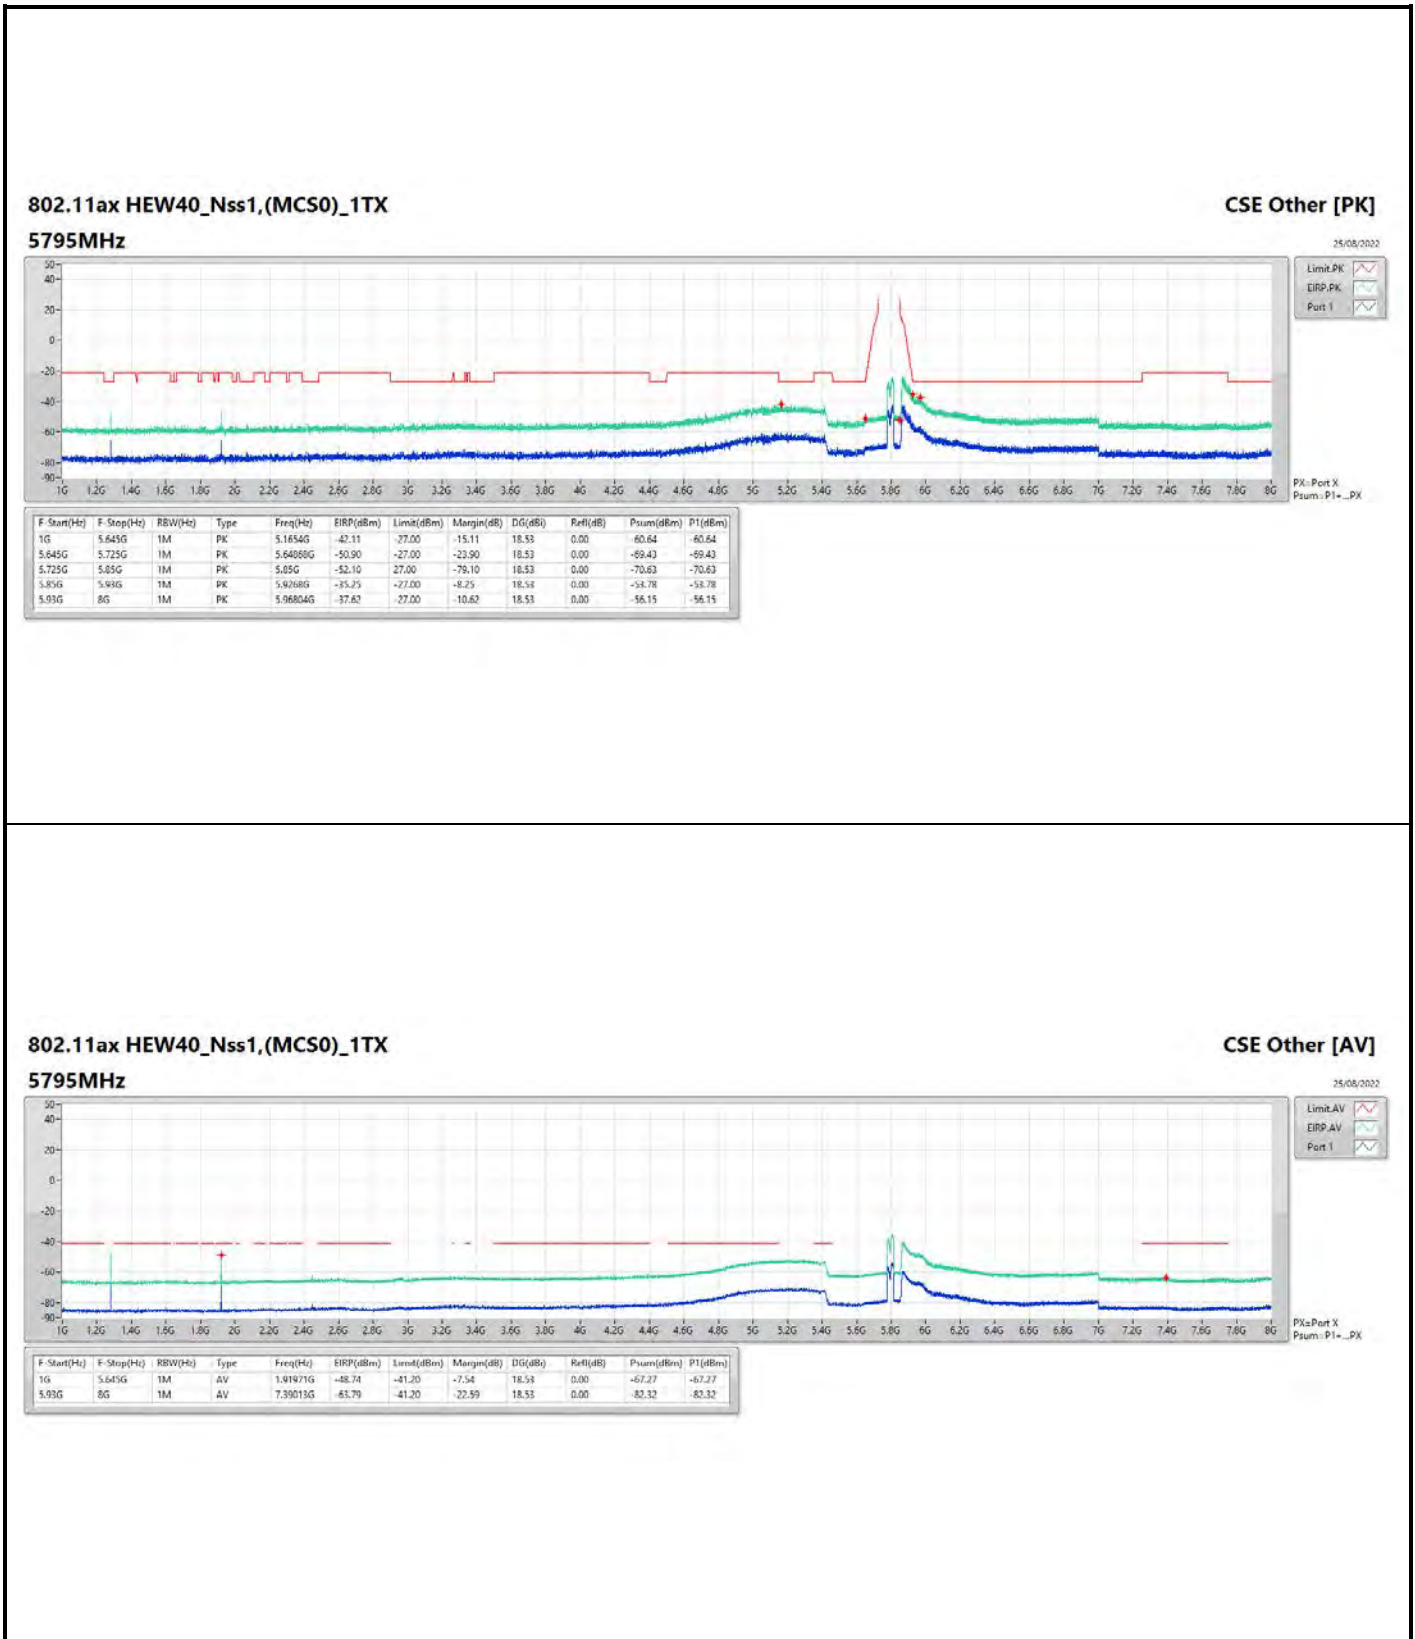

DG = Directional Gain ; PX=Port X; Psum=P1+P2+...PX

**CSE_Scanning R3_Antenna set 10 (Harmonic 8GHz ~ 40GHz)
_P to P**

Appendix E.27

Summary

Mode	Result	F-Start (Hz)	F-Stop (Hz)	Type	Freq (Hz)	DG (dBi)	P1 (dBm)	Psum (dBm)	EIRP (dBm)	Limit (dBm)	Margin (dB)
5.15-5.25GHz	-	-	-	-	-	-	-	-	-	-	-
802.11a_Nss1,(6Mbps)_1TX	Pass	12G	40G	AV	22.192G	18.53	-83.52	-83.52	-64.99	-41.20	-23.79
802.11ax HEW20_Nss1,(MCS0)_1TX	Pass	12G	40G	AV	22.01G	18.53	-83.51	-83.51	-64.98	-41.20	-23.78
802.11ax HEW40_Nss1,(MCS0)_1TX	Pass	12G	40G	AV	22.017G	18.53	-83.69	-83.69	-65.16	-41.20	-23.96
802.11ax HEW80_Nss1,(MCS0)_1TX	Pass	12G	40G	AV	22.1255G	18.53	-83.69	-83.69	-65.16	-41.20	-23.96
5.725-5.85GHz	-	-	-	-	-	-	-	-	-	-	-
802.11a_Nss1,(6Mbps)_1TX	Pass	8G	12G	AV	11.5685G	18.53	-77.93	-77.93	-59.40	-41.20	-18.20
802.11ax HEW20_Nss1,(MCS0)_1TX	Pass	8G	12G	AV	11.5665G	18.53	-78.33	-78.33	-59.80	-41.20	-18.60
802.11ax HEW40_Nss1,(MCS0)_1TX	Pass	8G	12G	AV	11.518G	18.53	-79.63	-79.63	-61.10	-41.20	-19.90
802.11ax HEW80_Nss1,(MCS0)_1TX	Pass	12G	40G	AV	22.038G	18.53	-83.56	-83.56	-65.03	-41.20	-23.83