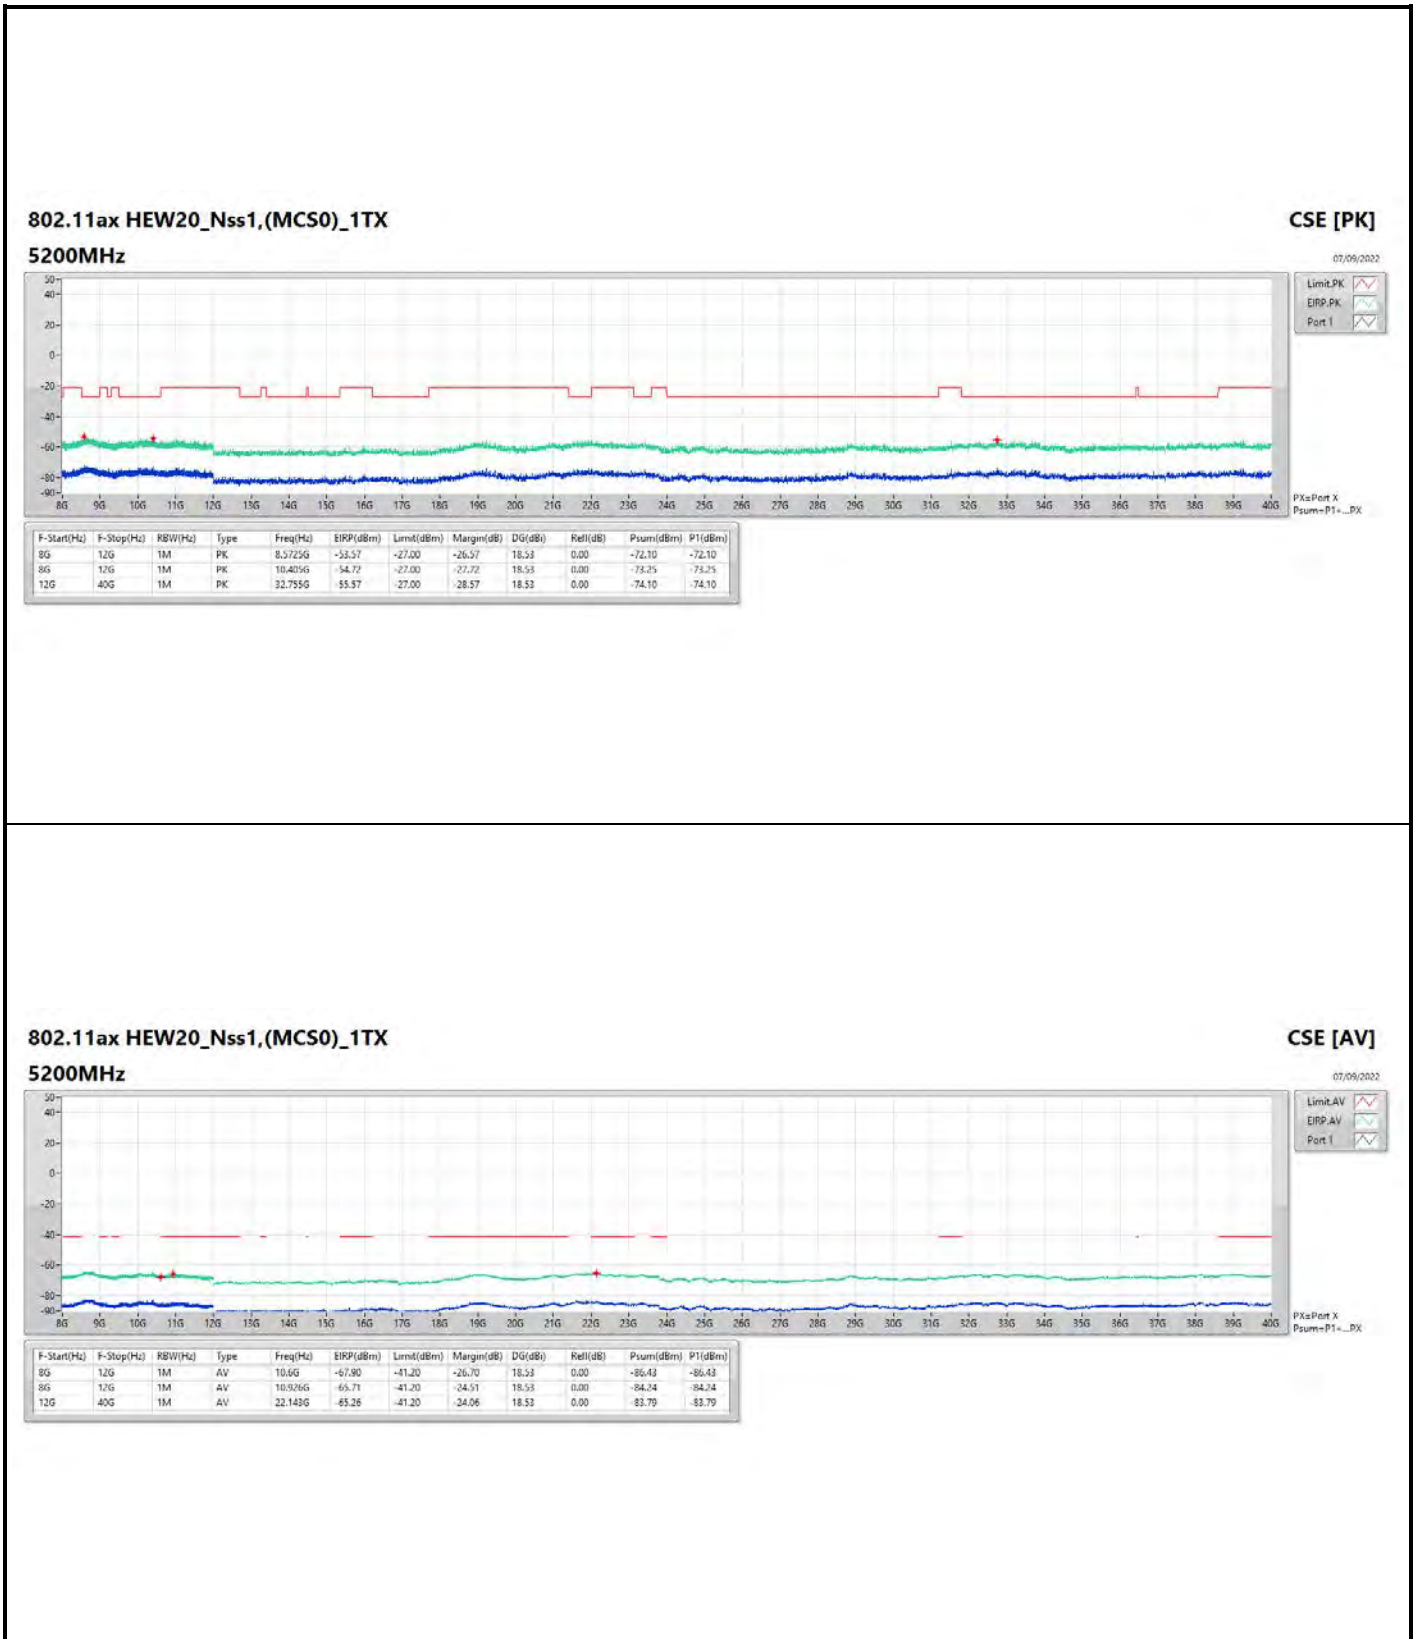

DG = Directional Gain ; PX=Port X; Psum=P1+P2+...PX

Summary

Mode	Result	F-Start (Hz)	F-Stop (Hz)	Type	Freq (Hz)	DG (dBi)	P1 (dBm)	Psum (dBm)	EIRP (dBm)	Limit (dBm)	Margin (dB)
5.15-5.25GHz	-	-	-	-	-	-	-	-	-	-	-
802.11a_Nss1,(6Mbps)_1TX	Pass	4.9G	5.31G	AV	5.14984G	18.53	-61.59	-61.59	-43.06	-41.20	-1.86
802.11ax HEW20_Nss1,(MCS0)_1TX	Pass	4.9G	5.31G	AV	5.14759G	18.53	-60.45	-60.45	-41.92	-41.20	-0.72
802.11ax HEW40_Nss1,(MCS0)_1TX	Pass	4.9G	5.31G	AV	5.14882G	18.53	-60.04	-60.04	-41.51	-41.20	-0.31
802.11ax HEW80_Nss1,(MCS0)_1TX	Pass	4.9G	5.31G	AV	5.1499G	18.53	-60.05	-60.05	-41.52	-41.20	-0.32
5.725-5.85GHz	-	-	-	-	-	-	-	-	-	-	-
802.11a_Nss1,(6Mbps)_1TX	Pass	5.31G	5.47G	AV	5.44312G	18.53	-65.90	-65.90	-47.37	-41.20	-6.17
802.11ax HEW20_Nss1,(MCS0)_1TX	Pass	5.31G	5.47G	AV	5.43256G	18.53	-65.93	-65.93	-47.40	-41.20	-6.20
802.11ax HEW40_Nss1,(MCS0)_1TX	Pass	5.47G	5.85G	PK	5.64974G	18.53	-46.74	-46.74	-28.21	-27.00	-1.21
802.11ax HEW80_Nss1,(MCS0)_1TX	Pass	5.47G	5.85G	PK	5.65164G	18.53	-44.72	-44.72	-26.19	-25.79	-0.40