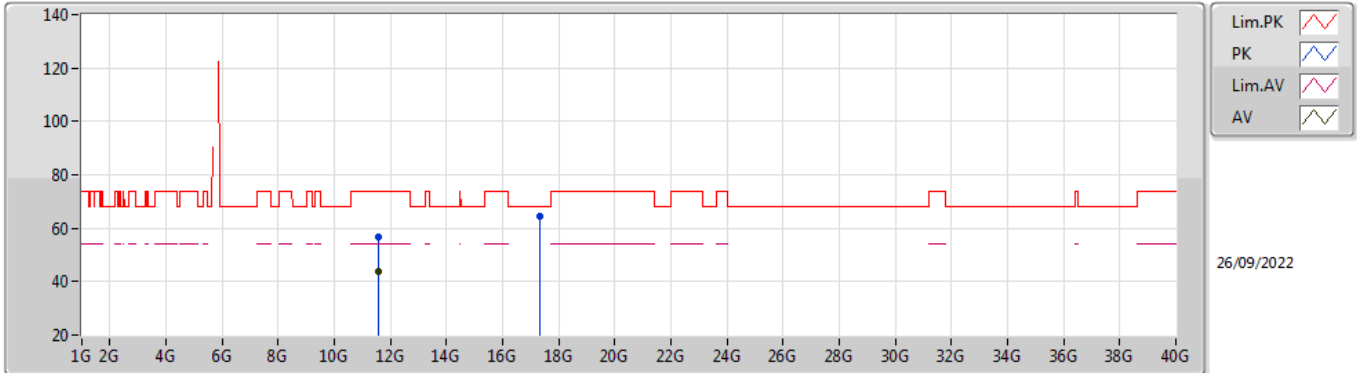

Summary

Mode	Result	Type	Freq (Hz)	Level (dBuV/m)	Limit (dBuV/m)	Margin (dB)	Dist (m)	Condition	Azimuth (°)	Height (m)	Comments
5.725-5.85GHz	-	-	-	-	-	-	-	-	-	-	-
802.11ax HEW20_Nss1,(MCS0)_4TX	Pass	PK	17.34798G	65.90	68.20	-2.30	3	Vertical	146	1.80	-

802.11ax HEW20_Nss1,(MCS0)_4TX

5785MHz_TnomVnom

EUT Y_4TX
Setting 24
06-E-S-5

Type	Freq (Hz)	Level (dBuV/m)	Limit (dBuV/m)	Margin (dB)	Raw (dBuV)	Dist (m)	Condition	Azimuth (°)	Height (m)	Comment	AF (dB)	CL (dB)	PA (dB)
PK	11.55836G	56.80	74.00	-17.20	42.22	3	Vertical	123	2.08	-	39.98	9.24	34.64
AV	11.58212G	43.61	54.00	-10.39	29.06	3	Vertical	123	2.08	-	39.94	9.25	34.64
PK	17.34798G	65.90	68.20	-2.30	48.45	3	Vertical	146	1.80	-	41.98	10.64	35.17

802.11ax HEW20_Nss1,(MCS0)_4TX

5785MHz_TnomVnom

EUT Y_4TX
Setting 24
06-E-S-5

Type	Freq (Hz)	Level (dBuV/m)	Limit (dBuV/m)	Margin (dB)	Raw (dBuV)	Dist (m)	Condition	Azimuth (°)	Height (m)	Comment	AF (dB)	CL (dB)	PA (dB)
PK	11.5778G	56.96	74.00	-17.04	42.41	3	Horizontal	32.8	1.80	-	39.94	9.25	34.64
AV	11.57714G	43.64	54.00	-10.36	29.08	3	Horizontal	32.8	1.80	-	39.95	9.25	34.64
PK	17.34324G	64.30	68.20	-3.90	46.89	3	Horizontal	171	1.32	-	41.93	10.64	35.16

Summary

Mode	Result	Type	Freq (Hz)	Level (dBuV/m)	Limit (dBuV/m)	Margin (dB)	Dist (m)	Condition	Azimuth (°)	Height (m)	Comments
5.725-5.85GHz	-	-	-	-	-	-	-	-	-	-	-
802.11ax HEW20_Nss1,(MCS0)_4TX	Pass	PK	17.22666G	64.97	68.20	-3.23	3	Vertical	74	2.80	-