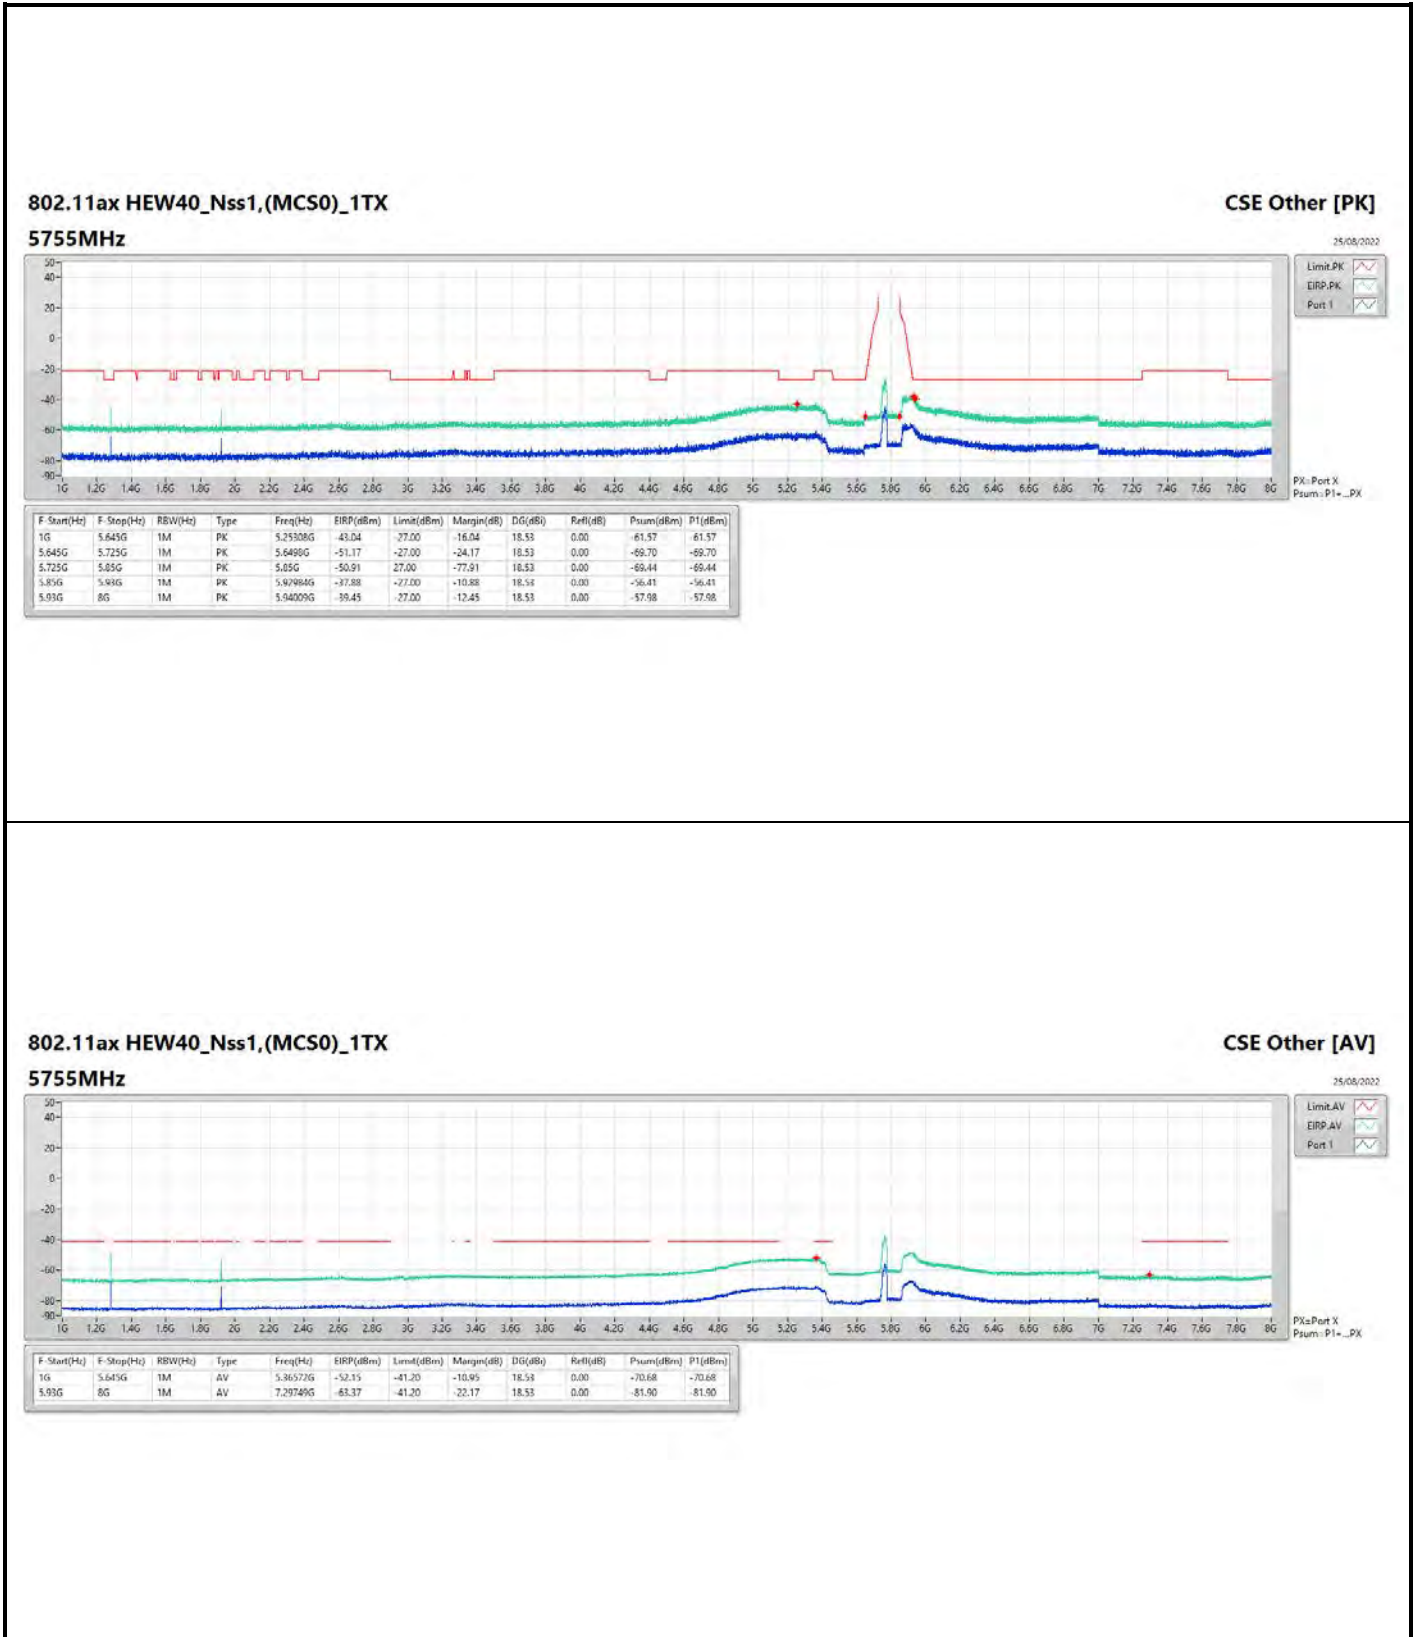

DG = Directional Gain ; PX=Port X; Psum=P1+P2+...PX

**CSE_Scanning R3_Antenna set 10 (Harmonic 8GHz ~ 40GHz)
_P to P**

Appendix E.27

Summary

Mode	Result	F-Start (Hz)	F-Stop (Hz)	Type	Freq (Hz)	DG (dBi)	P1 (dBm)	Psum (dBm)	EIRP (dBm)	Limit (dBm)	Margin (dB)
5.15-5.25GHz	-	-	-	-	-	-	-	-	-	-	-
802.11a_Nss1,(6Mbps)_1TX	Pass	12G	40G	AV	22.192G	18.53	-83.52	-83.52	-64.99	-41.20	-23.79
802.11ax HEW20_Nss1,(MCS0)_1TX	Pass	12G	40G	AV	22.01G	18.53	-83.51	-83.51	-64.98	-41.20	-23.78
802.11ax HEW40_Nss1,(MCS0)_1TX	Pass	12G	40G	AV	22.017G	18.53	-83.69	-83.69	-65.16	-41.20	-23.96
802.11ax HEW80_Nss1,(MCS0)_1TX	Pass	12G	40G	AV	22.1255G	18.53	-83.69	-83.69	-65.16	-41.20	-23.96
5.725-5.85GHz	-	-	-	-	-	-	-	-	-	-	-
802.11a_Nss1,(6Mbps)_1TX	Pass	8G	12G	AV	11.5685G	18.53	-77.93	-77.93	-59.40	-41.20	-18.20
802.11ax HEW20_Nss1,(MCS0)_1TX	Pass	8G	12G	AV	11.5665G	18.53	-78.33	-78.33	-59.80	-41.20	-18.60
802.11ax HEW40_Nss1,(MCS0)_1TX	Pass	8G	12G	AV	11.518G	18.53	-79.63	-79.63	-61.10	-41.20	-19.90
802.11ax HEW80_Nss1,(MCS0)_1TX	Pass	12G	40G	AV	22.038G	18.53	-83.56	-83.56	-65.03	-41.20	-23.83