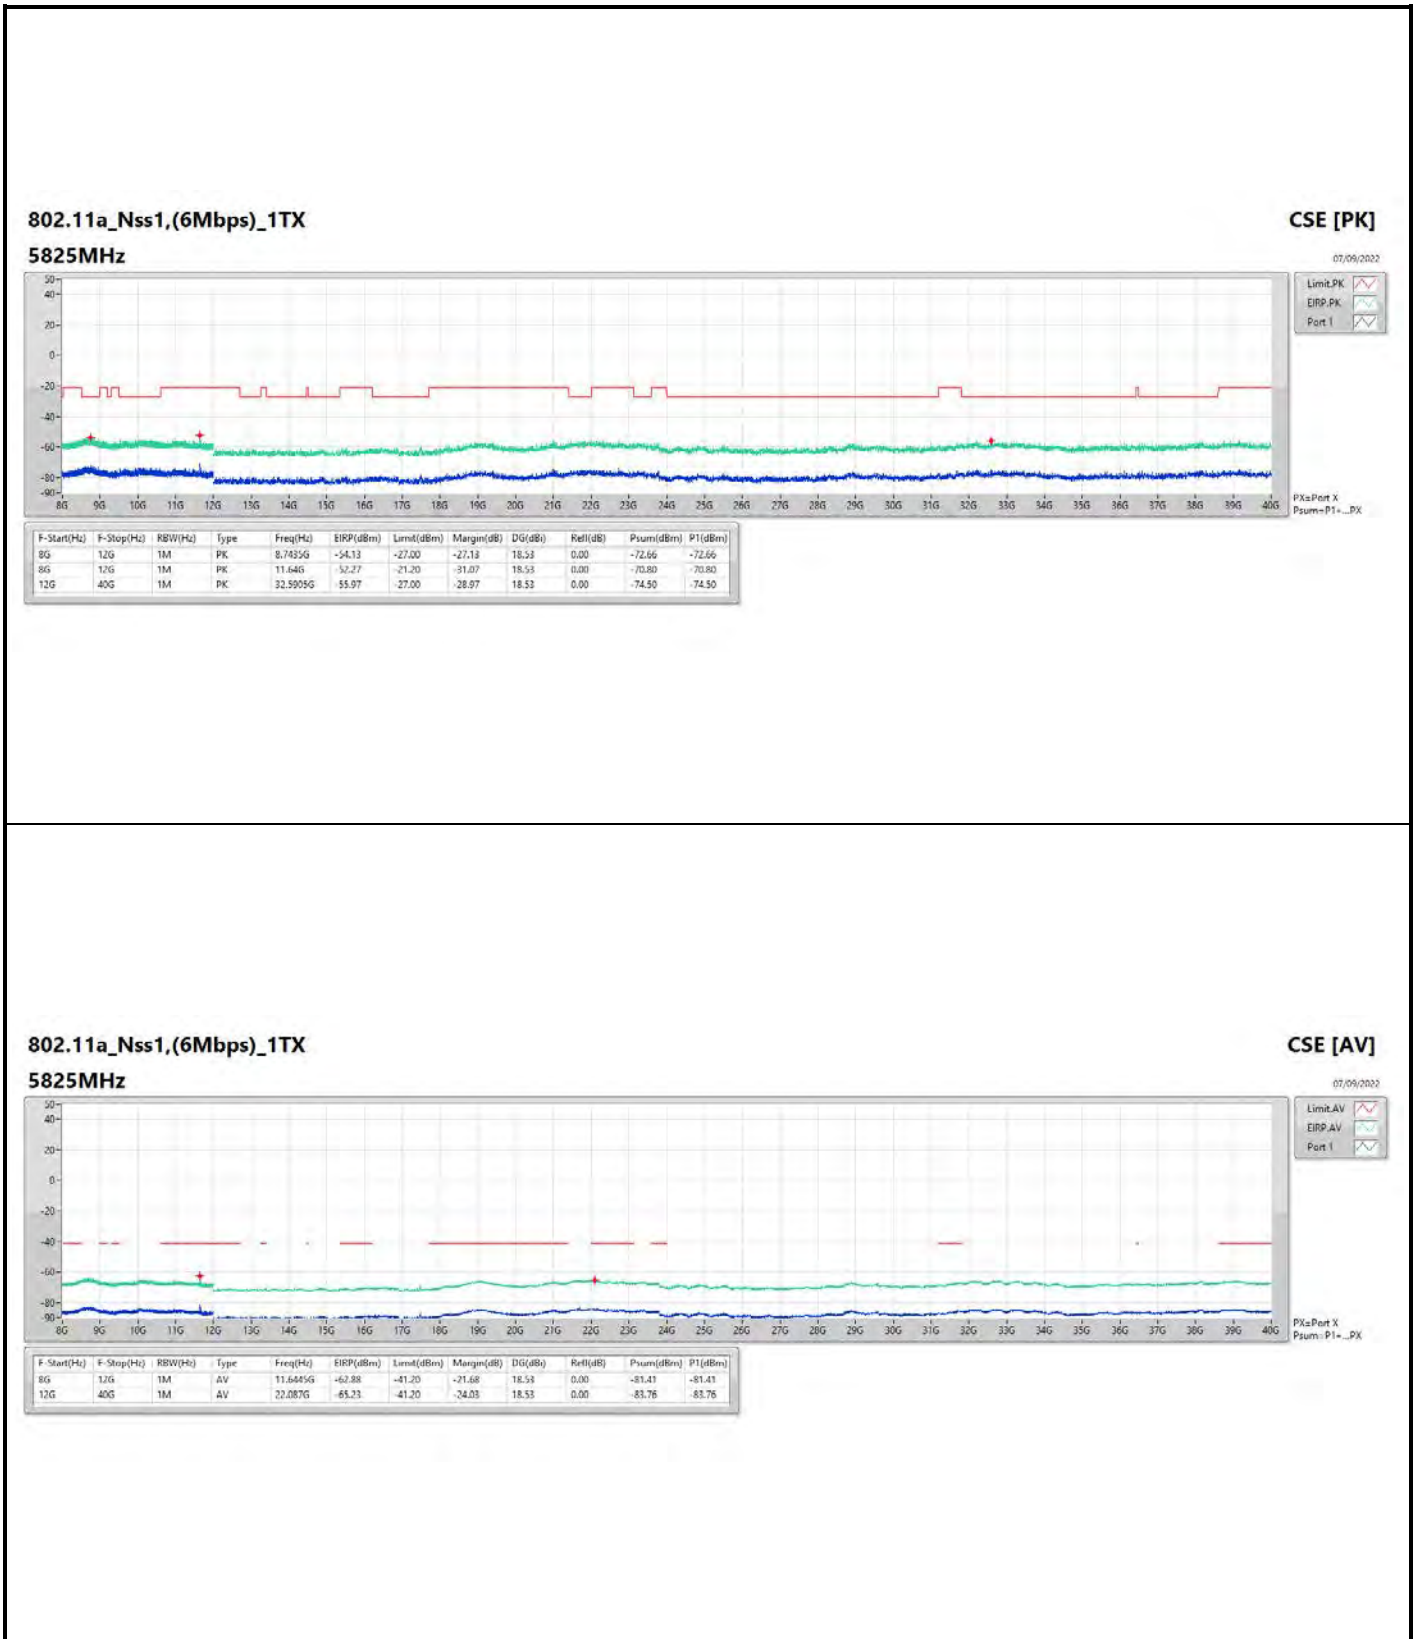

DG = Directional Gain ; PX=Port X; Psum=P1+P2+...PX

Summary

Mode	Result	F-Start (Hz)	F-Stop (Hz)	Type	Freq (Hz)	DG (dBi)	P1 (dBm)	Psum (dBm)	EIRP (dBm)	Limit (dBm)	Margin (dB)
5.15-5.25GHz	-	-	-	-	-	-	-	-	-	-	-
802.11a_Nss1,(6Mbps)_1TX	Pass	4.9G	5.31G	AV	5.14984G	18.53	-61.59	-61.59	-43.06	-41.20	-1.86
802.11ax HEW20_Nss1,(MCS0)_1TX	Pass	4.9G	5.31G	AV	5.14759G	18.53	-60.45	-60.45	-41.92	-41.20	-0.72
802.11ax HEW40_Nss1,(MCS0)_1TX	Pass	4.9G	5.31G	AV	5.14882G	18.53	-60.04	-60.04	-41.51	-41.20	-0.31
802.11ax HEW80_Nss1,(MCS0)_1TX	Pass	4.9G	5.31G	AV	5.1499G	18.53	-60.05	-60.05	-41.52	-41.20	-0.32
5.725-5.85GHz	-	-	-	-	-	-	-	-	-	-	-
802.11a_Nss1,(6Mbps)_1TX	Pass	5.31G	5.47G	AV	5.44312G	18.53	-65.90	-65.90	-47.37	-41.20	-6.17
802.11ax HEW20_Nss1,(MCS0)_1TX	Pass	5.31G	5.47G	AV	5.43256G	18.53	-65.93	-65.93	-47.40	-41.20	-6.20
802.11ax HEW40_Nss1,(MCS0)_1TX	Pass	5.47G	5.85G	PK	5.64974G	18.53	-46.74	-46.74	-28.21	-27.00	-1.21
802.11ax HEW80_Nss1,(MCS0)_1TX	Pass	5.47G	5.85G	PK	5.65164G	18.53	-44.72	-44.72	-26.19	-25.79	-0.40