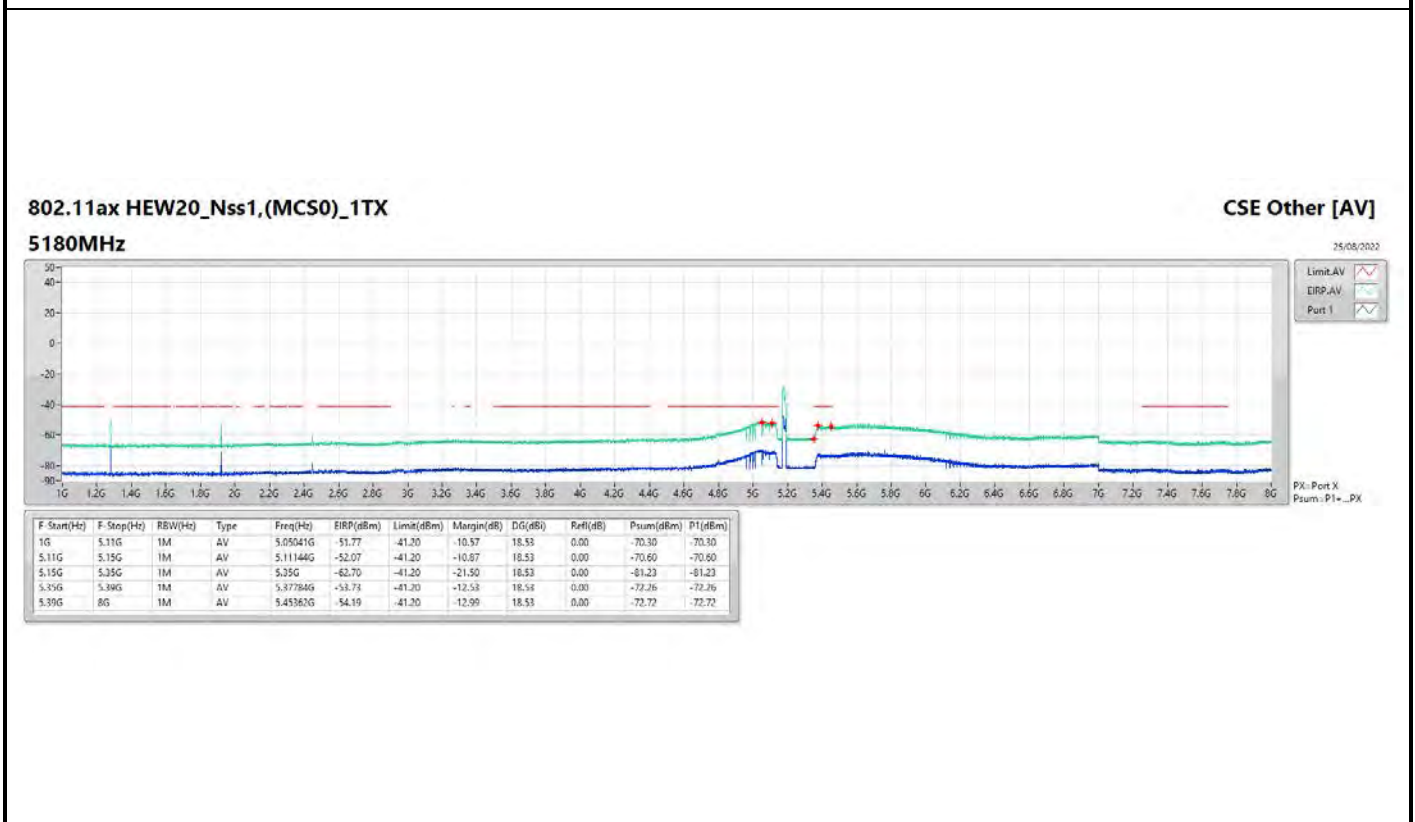

DG = Directional Gain ; PX=Port X; Psum=P1+P2+...PX

**CSE_Scanning R3_Antenna set 10 (Harmonic 8GHz ~ 40GHz)
_P to P**

Appendix E.27

Summary

Mode	Result	F-Start (Hz)	F-Stop (Hz)	Type	Freq (Hz)	DG (dBi)	P1 (dBm)	Psum (dBm)	EIRP (dBm)	Limit (dBm)	Margin (dB)
5.15-5.25GHz	-	-	-	-	-	-	-	-	-	-	-
802.11a_Nss1,(6Mbps)_1TX	Pass	12G	40G	AV	22.192G	18.53	-83.52	-83.52	-64.99	-41.20	-23.79
802.11ax HEW20_Nss1,(MCS0)_1TX	Pass	12G	40G	AV	22.01G	18.53	-83.51	-83.51	-64.98	-41.20	-23.78
802.11ax HEW40_Nss1,(MCS0)_1TX	Pass	12G	40G	AV	22.017G	18.53	-83.69	-83.69	-65.16	-41.20	-23.96
802.11ax HEW80_Nss1,(MCS0)_1TX	Pass	12G	40G	AV	22.1255G	18.53	-83.69	-83.69	-65.16	-41.20	-23.96
5.725-5.85GHz	-	-	-	-	-	-	-	-	-	-	-
802.11a_Nss1,(6Mbps)_1TX	Pass	8G	12G	AV	11.5685G	18.53	-77.93	-77.93	-59.40	-41.20	-18.20
802.11ax HEW20_Nss1,(MCS0)_1TX	Pass	8G	12G	AV	11.5665G	18.53	-78.33	-78.33	-59.80	-41.20	-18.60
802.11ax HEW40_Nss1,(MCS0)_1TX	Pass	8G	12G	AV	11.518G	18.53	-79.63	-79.63	-61.10	-41.20	-19.90
802.11ax HEW80_Nss1,(MCS0)_1TX	Pass	12G	40G	AV	22.038G	18.53	-83.56	-83.56	-65.03	-41.20	-23.83