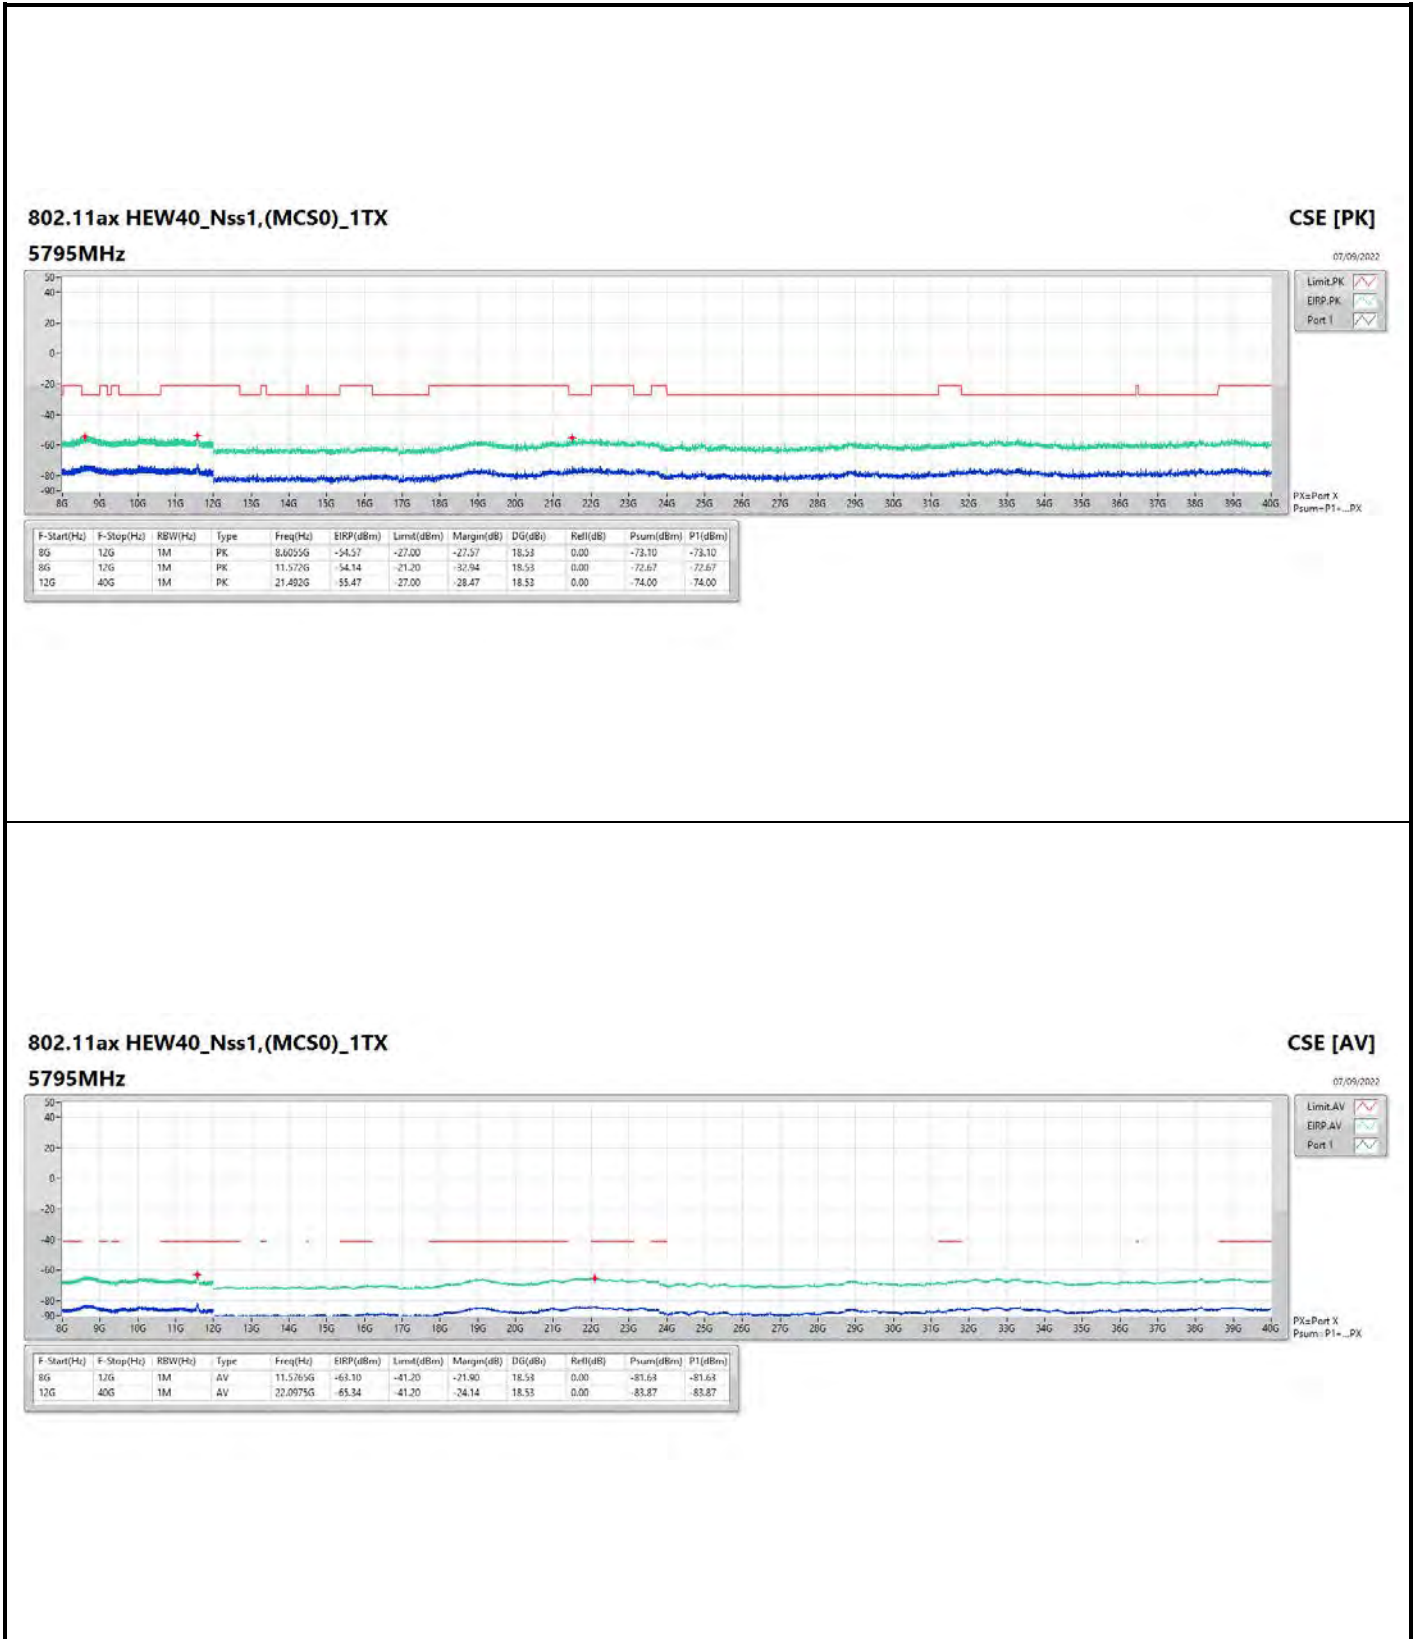

DG = Directional Gain ; PX=Port X; Psum=P1+P2+...PX

Summary

Mode	Result	F-Start (Hz)	F-Stop (Hz)	Type	Freq (Hz)	DG (dBi)	P1 (dBm)	Psum (dBm)	EIRP (dBm)	Limit (dBm)	Margin (dB)
5.15-5.25GHz	-	-	-	-	-	-	-	-	-	-	-
802.11a_Nss1,(6Mbps)_1TX	Pass	4.9G	5.31G	AV	5.14984G	18.53	-61.59	-61.59	-43.06	-41.20	-1.86
802.11ax HEW20_Nss1,(MCS0)_1TX	Pass	4.9G	5.31G	AV	5.14759G	18.53	-60.45	-60.45	-41.92	-41.20	-0.72
802.11ax HEW40_Nss1,(MCS0)_1TX	Pass	4.9G	5.31G	AV	5.14882G	18.53	-60.04	-60.04	-41.51	-41.20	-0.31
802.11ax HEW80_Nss1,(MCS0)_1TX	Pass	4.9G	5.31G	AV	5.1499G	18.53	-60.05	-60.05	-41.52	-41.20	-0.32
5.725-5.85GHz	-	-	-	-	-	-	-	-	-	-	-
802.11a_Nss1,(6Mbps)_1TX	Pass	5.31G	5.47G	AV	5.44312G	18.53	-65.90	-65.90	-47.37	-41.20	-6.17
802.11ax HEW20_Nss1,(MCS0)_1TX	Pass	5.31G	5.47G	AV	5.43256G	18.53	-65.93	-65.93	-47.40	-41.20	-6.20
802.11ax HEW40_Nss1,(MCS0)_1TX	Pass	5.47G	5.85G	PK	5.64974G	18.53	-46.74	-46.74	-28.21	-27.00	-1.21
802.11ax HEW80_Nss1,(MCS0)_1TX	Pass	5.47G	5.85G	PK	5.65164G	18.53	-44.72	-44.72	-26.19	-25.79	-0.40