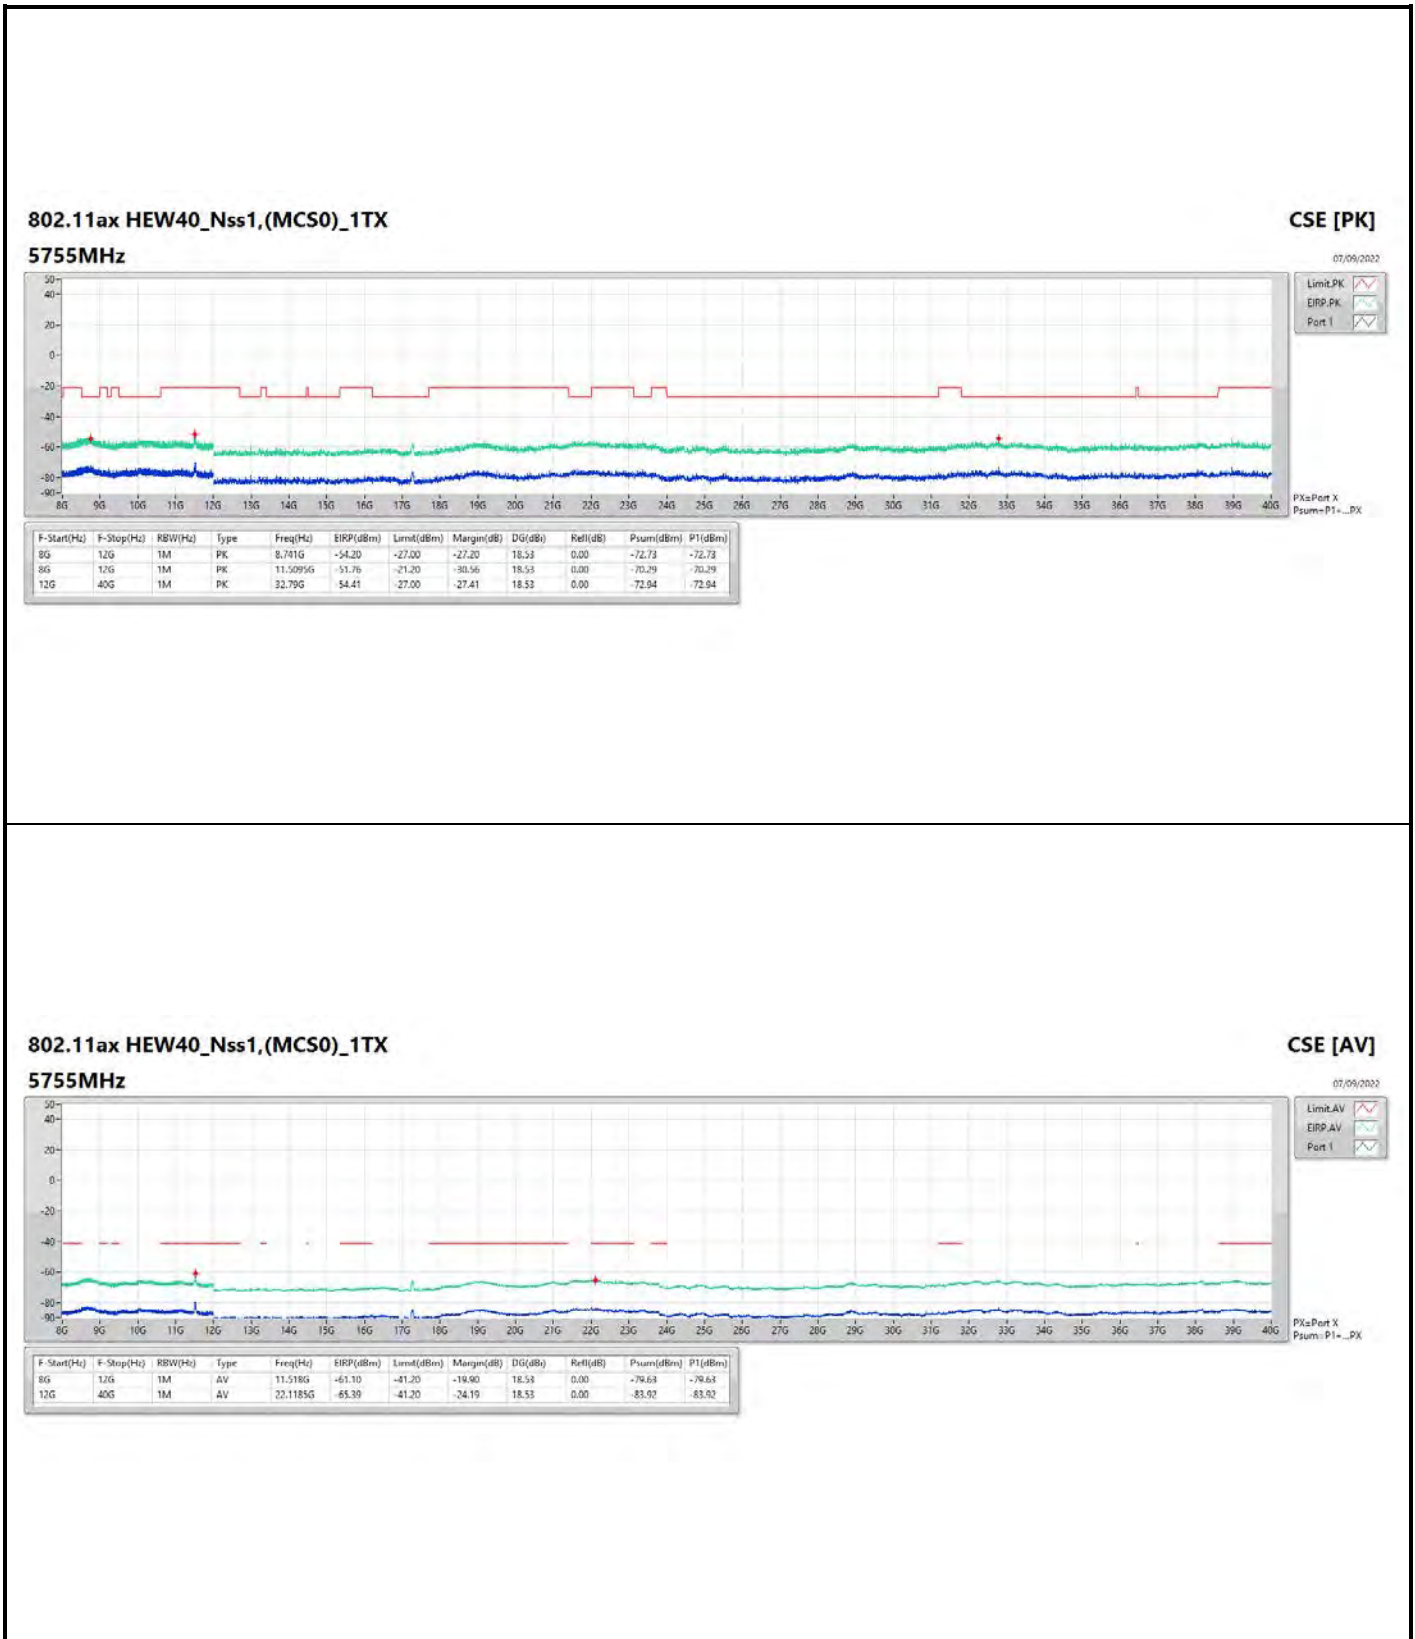

DG = Directional Gain ; PX=Port X; Psum=P1+P2+...PX

Summary

Mode	Result	F-Start (Hz)	F-Stop (Hz)	Type	Freq (Hz)	DG (dBi)	P1 (dBm)	Psum (dBm)	EIRP (dBm)	Limit (dBm)	Margin (dB)
5.15-5.25GHz	-	-	-	-	-	-	-	-	-	-	-
802.11a_Nss1,(6Mbps)_1TX	Pass	4.9G	5.31G	AV	5.14984G	18.53	-61.59	-61.59	-43.06	-41.20	-1.86
802.11ax HEW20_Nss1,(MCS0)_1TX	Pass	4.9G	5.31G	AV	5.14759G	18.53	-60.45	-60.45	-41.92	-41.20	-0.72
802.11ax HEW40_Nss1,(MCS0)_1TX	Pass	4.9G	5.31G	AV	5.14882G	18.53	-60.04	-60.04	-41.51	-41.20	-0.31
802.11ax HEW80_Nss1,(MCS0)_1TX	Pass	4.9G	5.31G	AV	5.1499G	18.53	-60.05	-60.05	-41.52	-41.20	-0.32
5.725-5.85GHz	-	-	-	-	-	-	-	-	-	-	-
802.11a_Nss1,(6Mbps)_1TX	Pass	5.31G	5.47G	AV	5.44312G	18.53	-65.90	-65.90	-47.37	-41.20	-6.17
802.11ax HEW20_Nss1,(MCS0)_1TX	Pass	5.31G	5.47G	AV	5.43256G	18.53	-65.93	-65.93	-47.40	-41.20	-6.20
802.11ax HEW40_Nss1,(MCS0)_1TX	Pass	5.47G	5.85G	PK	5.64974G	18.53	-46.74	-46.74	-28.21	-27.00	-1.21
802.11ax HEW80_Nss1,(MCS0)_1TX	Pass	5.47G	5.85G	PK	5.65164G	18.53	-44.72	-44.72	-26.19	-25.79	-0.40