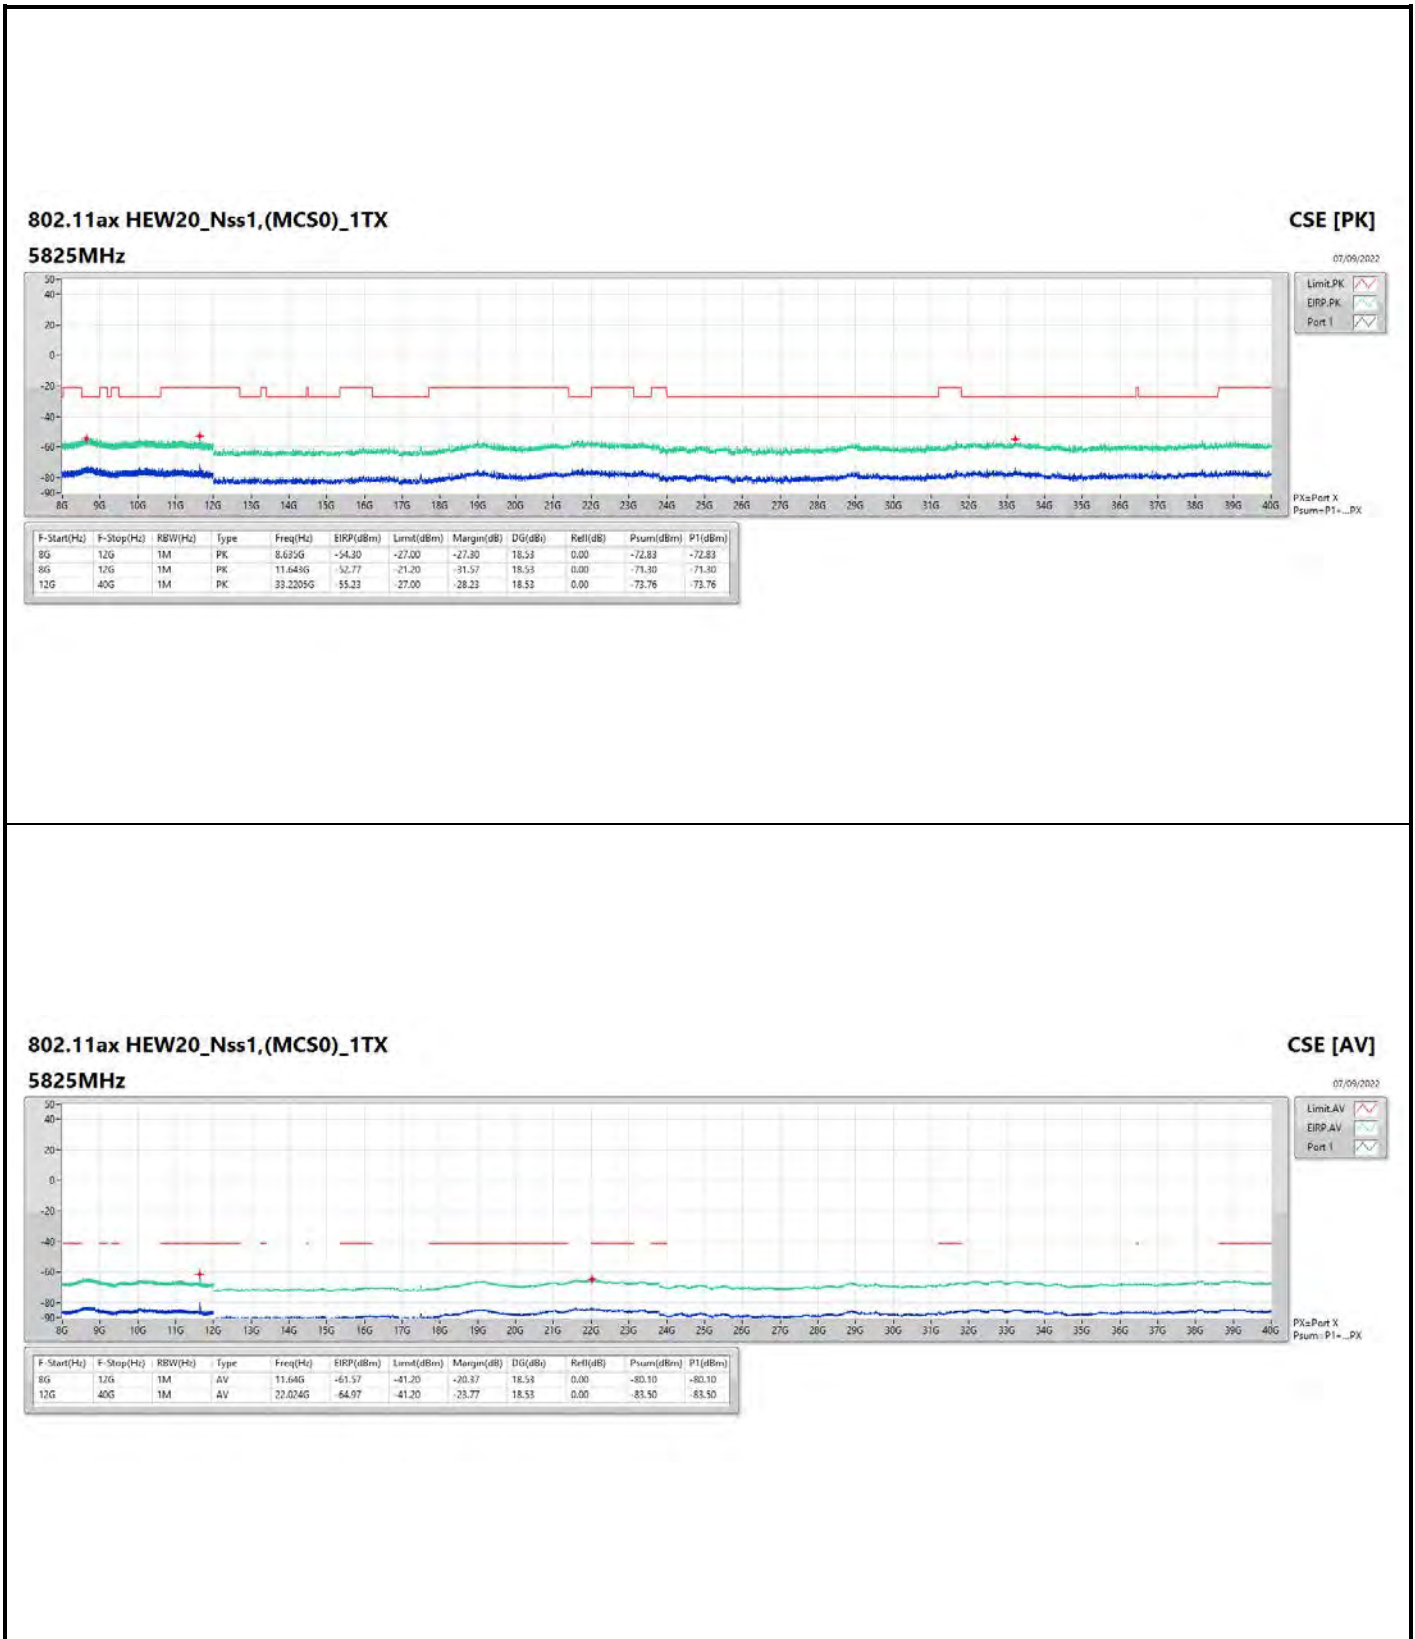

DG = Directional Gain ; PX=Port X; Psum=P1+P2+...PX

Summary

Mode	Result	F-Start (Hz)	F-Stop (Hz)	Type	Freq (Hz)	DG (dBi)	P1 (dBm)	Psum (dBm)	EIRP (dBm)	Limit (dBm)	Margin (dB)
5.15-5.25GHz	-	-	-	-	-	-	-	-	-	-	-
802.11a_Nss1,(6Mbps)_1TX	Pass	4.9G	5.31G	AV	5.14984G	18.53	-61.59	-61.59	-43.06	-41.20	-1.86
802.11ax HEW20_Nss1,(MCS0)_1TX	Pass	4.9G	5.31G	AV	5.14759G	18.53	-60.45	-60.45	-41.92	-41.20	-0.72
802.11ax HEW40_Nss1,(MCS0)_1TX	Pass	4.9G	5.31G	AV	5.14882G	18.53	-60.04	-60.04	-41.51	-41.20	-0.31
802.11ax HEW80_Nss1,(MCS0)_1TX	Pass	4.9G	5.31G	AV	5.1499G	18.53	-60.05	-60.05	-41.52	-41.20	-0.32
5.725-5.85GHz	-	-	-	-	-	-	-	-	-	-	-
802.11a_Nss1,(6Mbps)_1TX	Pass	5.31G	5.47G	AV	5.44312G	18.53	-65.90	-65.90	-47.37	-41.20	-6.17
802.11ax HEW20_Nss1,(MCS0)_1TX	Pass	5.31G	5.47G	AV	5.43256G	18.53	-65.93	-65.93	-47.40	-41.20	-6.20
802.11ax HEW40_Nss1,(MCS0)_1TX	Pass	5.47G	5.85G	PK	5.64974G	18.53	-46.74	-46.74	-28.21	-27.00	-1.21
802.11ax HEW80_Nss1,(MCS0)_1TX	Pass	5.47G	5.85G	PK	5.65164G	18.53	-44.72	-44.72	-26.19	-25.79	-0.40