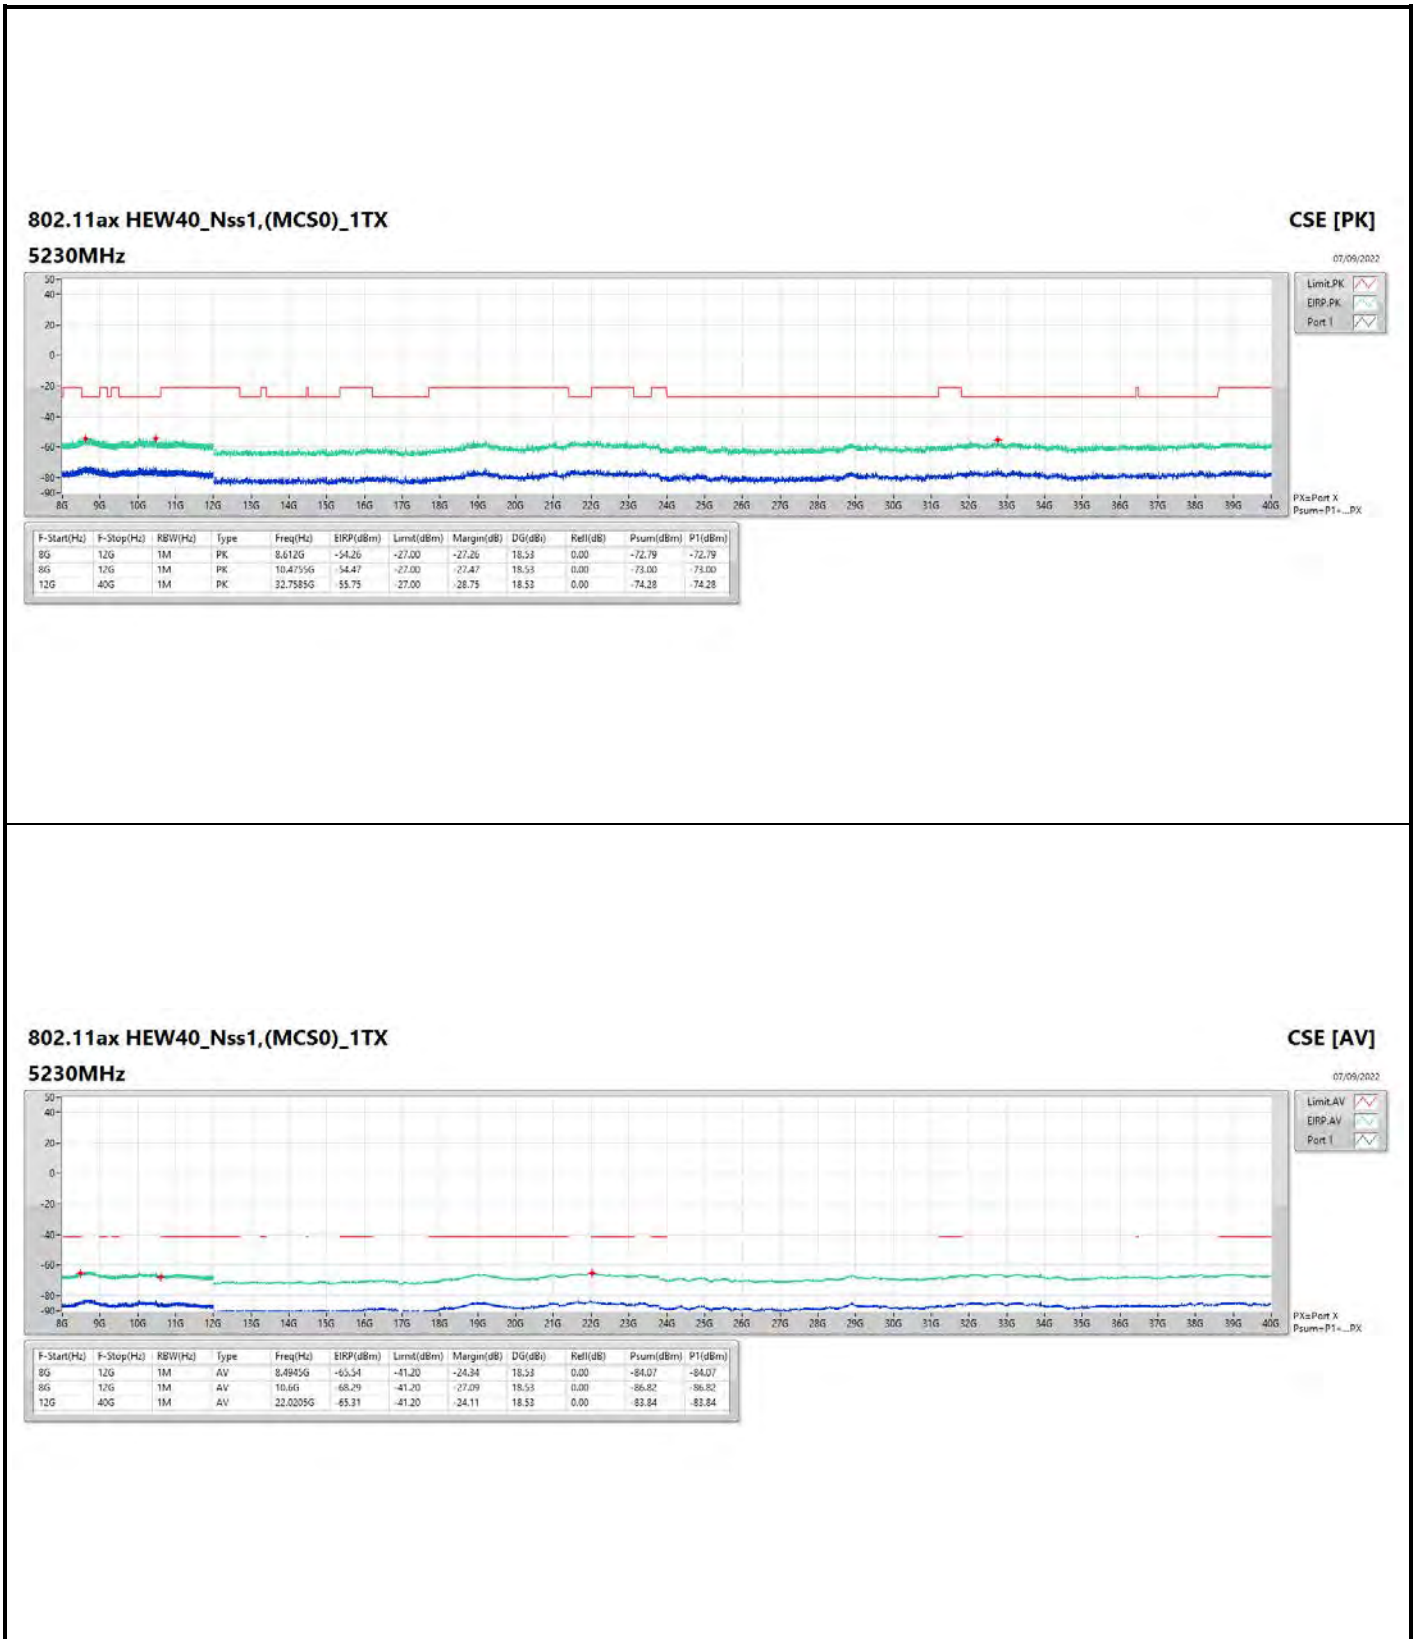

DG = Directional Gain ; PX=Port X; Psum=P1+P2+...PX

Summary

Mode	Result	F-Start (Hz)	F-Stop (Hz)	Type	Freq (Hz)	DG (dBi)	P1 (dBm)	Psum (dBm)	EIRP (dBm)	Limit (dBm)	Margin (dB)
5.15-5.25GHz	-	-	-	-	-	-	-	-	-	-	-
802.11a_Nss1,(6Mbps)_1TX	Pass	4.9G	5.31G	AV	5.14984G	18.53	-61.59	-61.59	-43.06	-41.20	-1.86
802.11ax HEW20_Nss1,(MCS0)_1TX	Pass	4.9G	5.31G	AV	5.14759G	18.53	-60.45	-60.45	-41.92	-41.20	-0.72
802.11ax HEW40_Nss1,(MCS0)_1TX	Pass	4.9G	5.31G	AV	5.14882G	18.53	-60.04	-60.04	-41.51	-41.20	-0.31
802.11ax HEW80_Nss1,(MCS0)_1TX	Pass	4.9G	5.31G	AV	5.1499G	18.53	-60.05	-60.05	-41.52	-41.20	-0.32
5.725-5.85GHz	-	-	-	-	-	-	-	-	-	-	-
802.11a_Nss1,(6Mbps)_1TX	Pass	5.31G	5.47G	AV	5.44312G	18.53	-65.90	-65.90	-47.37	-41.20	-6.17
802.11ax HEW20_Nss1,(MCS0)_1TX	Pass	5.31G	5.47G	AV	5.43256G	18.53	-65.93	-65.93	-47.40	-41.20	-6.20
802.11ax HEW40_Nss1,(MCS0)_1TX	Pass	5.47G	5.85G	PK	5.64974G	18.53	-46.74	-46.74	-28.21	-27.00	-1.21
802.11ax HEW80_Nss1,(MCS0)_1TX	Pass	5.47G	5.85G	PK	5.65164G	18.53	-44.72	-44.72	-26.19	-25.79	-0.40