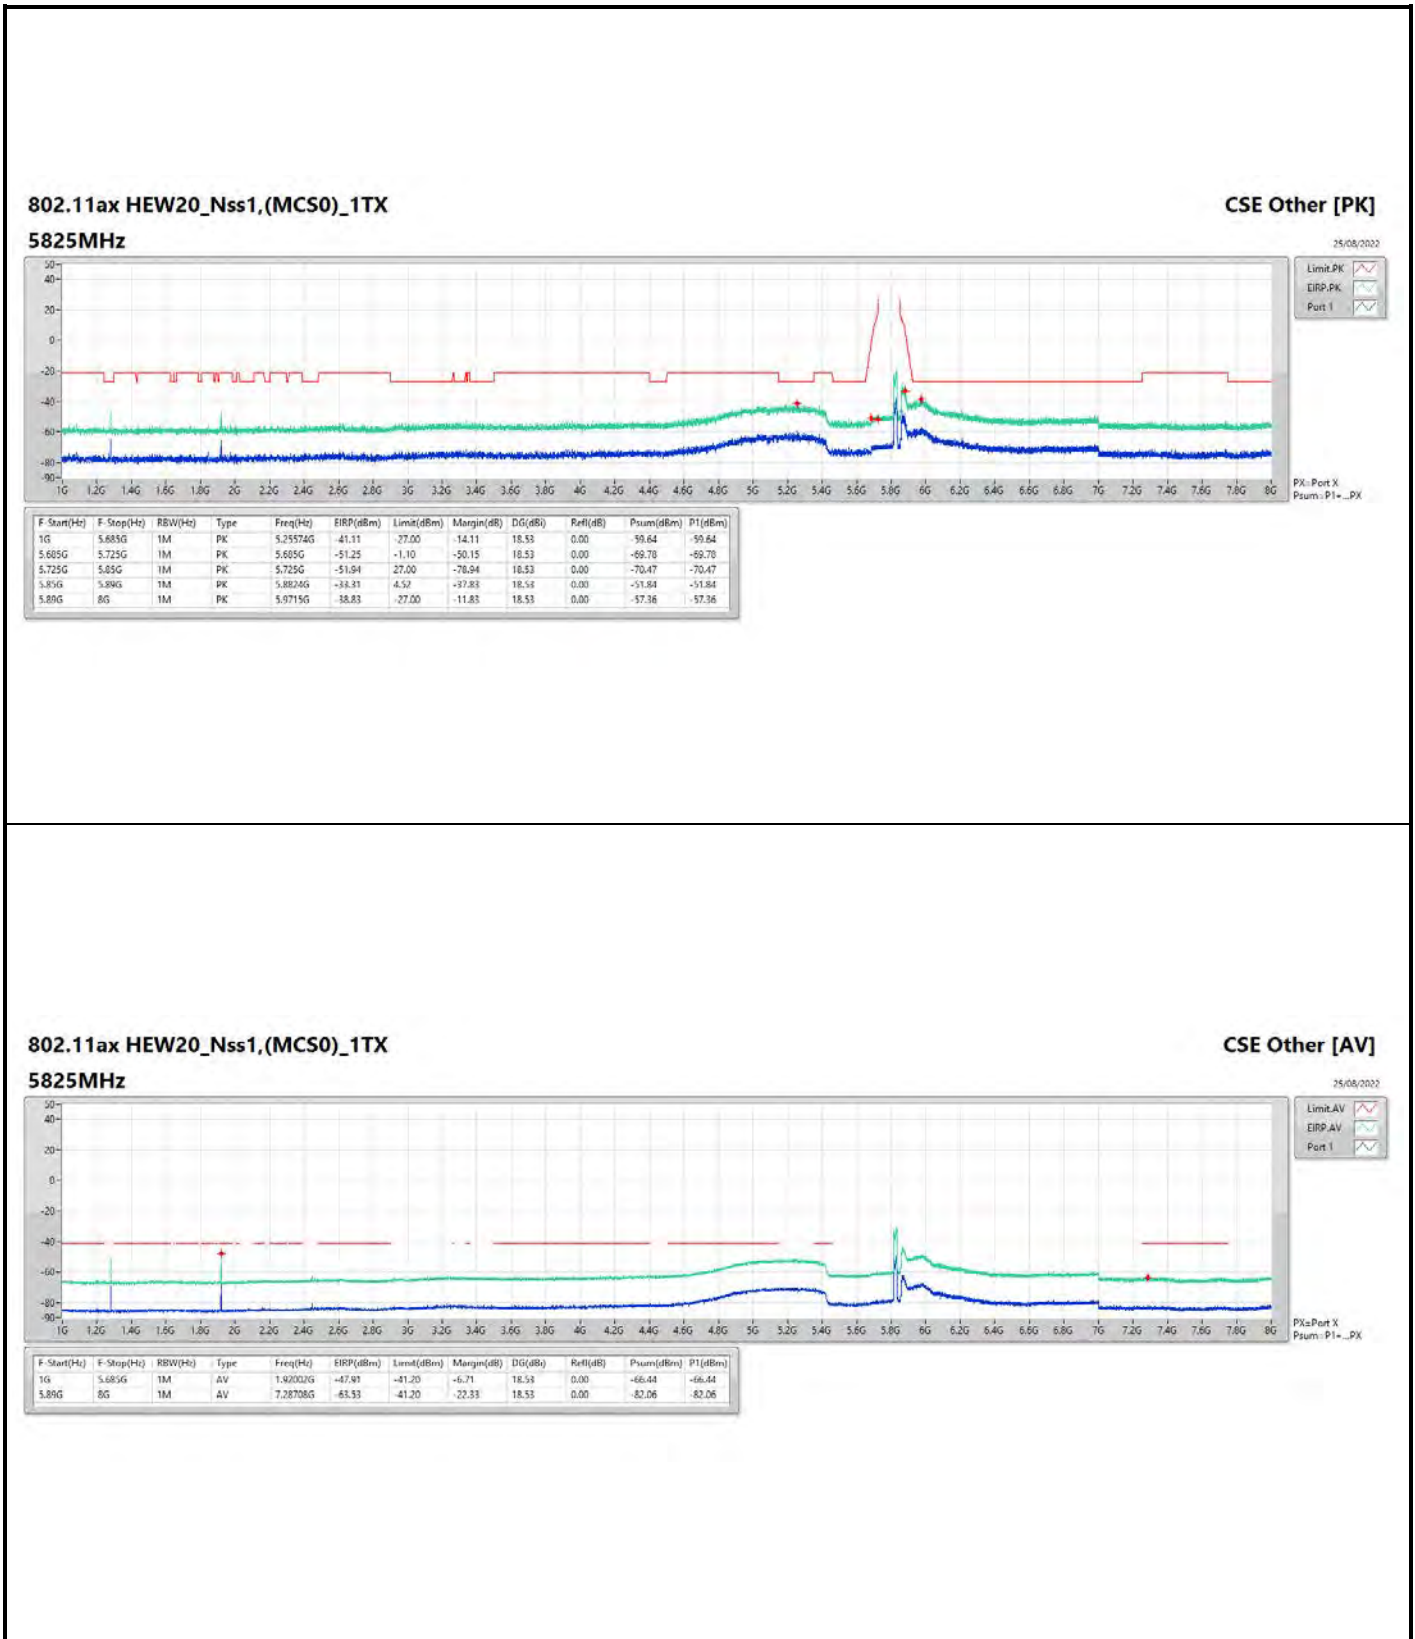

DG = Directional Gain ; PX=Port X; Psum=P1+P2+...PX

**CSE_Scanning R3_Antenna set 10 (Harmonic 8GHz ~ 40GHz)
_P to P**

Appendix E.27

Summary

Mode	Result	F-Start (Hz)	F-Stop (Hz)	Type	Freq (Hz)	DG (dBi)	P1 (dBm)	Psum (dBm)	EIRP (dBm)	Limit (dBm)	Margin (dB)
5.15-5.25GHz	-	-	-	-	-	-	-	-	-	-	-
802.11a_Nss1,(6Mbps)_1TX	Pass	12G	40G	AV	22.192G	18.53	-83.52	-83.52	-64.99	-41.20	-23.79
802.11ax HEW20_Nss1,(MCS0)_1TX	Pass	12G	40G	AV	22.01G	18.53	-83.51	-83.51	-64.98	-41.20	-23.78
802.11ax HEW40_Nss1,(MCS0)_1TX	Pass	12G	40G	AV	22.017G	18.53	-83.69	-83.69	-65.16	-41.20	-23.96
802.11ax HEW80_Nss1,(MCS0)_1TX	Pass	12G	40G	AV	22.1255G	18.53	-83.69	-83.69	-65.16	-41.20	-23.96
5.725-5.85GHz	-	-	-	-	-	-	-	-	-	-	-
802.11a_Nss1,(6Mbps)_1TX	Pass	8G	12G	AV	11.5685G	18.53	-77.93	-77.93	-59.40	-41.20	-18.20
802.11ax HEW20_Nss1,(MCS0)_1TX	Pass	8G	12G	AV	11.5665G	18.53	-78.33	-78.33	-59.80	-41.20	-18.60
802.11ax HEW40_Nss1,(MCS0)_1TX	Pass	8G	12G	AV	11.518G	18.53	-79.63	-79.63	-61.10	-41.20	-19.90
802.11ax HEW80_Nss1,(MCS0)_1TX	Pass	12G	40G	AV	22.038G	18.53	-83.56	-83.56	-65.03	-41.20	-23.83