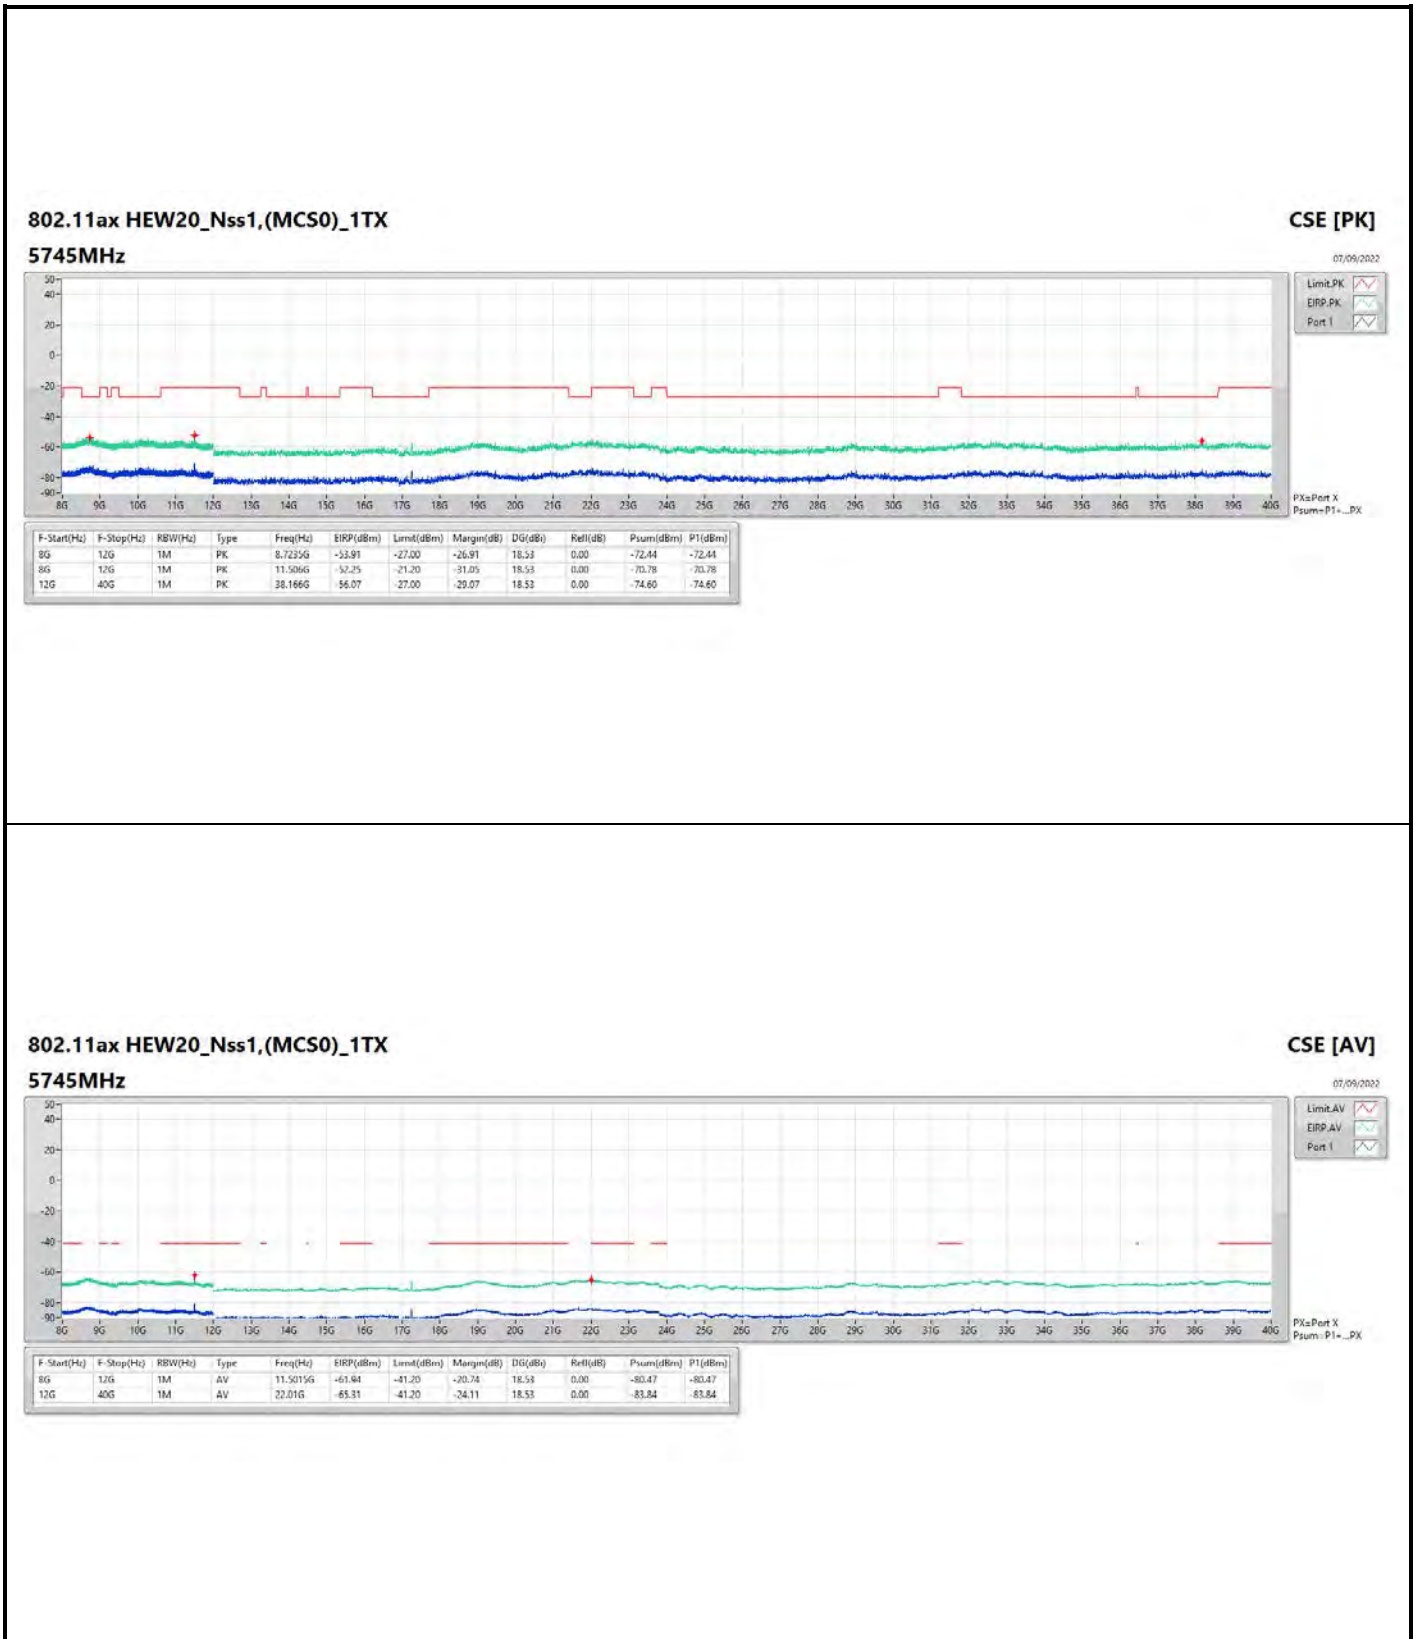

DG = Directional Gain ; PX=Port X; Psum=P1+P2+...PX

Summary

Mode	Result	F-Start (Hz)	F-Stop (Hz)	Type	Freq (Hz)	DG (dBi)	P1 (dBm)	Psum (dBm)	EIRP (dBm)	Limit (dBm)	Margin (dB)
5.15-5.25GHz	-	-	-	-	-	-	-	-	-	-	-
802.11a_Nss1,(6Mbps)_1TX	Pass	4.9G	5.31G	AV	5.14984G	18.53	-61.59	-61.59	-43.06	-41.20	-1.86
802.11ax HEW20_Nss1,(MCS0)_1TX	Pass	4.9G	5.31G	AV	5.14759G	18.53	-60.45	-60.45	-41.92	-41.20	-0.72
802.11ax HEW40_Nss1,(MCS0)_1TX	Pass	4.9G	5.31G	AV	5.14882G	18.53	-60.04	-60.04	-41.51	-41.20	-0.31
802.11ax HEW80_Nss1,(MCS0)_1TX	Pass	4.9G	5.31G	AV	5.1499G	18.53	-60.05	-60.05	-41.52	-41.20	-0.32
5.725-5.85GHz	-	-	-	-	-	-	-	-	-	-	-
802.11a_Nss1,(6Mbps)_1TX	Pass	5.31G	5.47G	AV	5.44312G	18.53	-65.90	-65.90	-47.37	-41.20	-6.17
802.11ax HEW20_Nss1,(MCS0)_1TX	Pass	5.31G	5.47G	AV	5.43256G	18.53	-65.93	-65.93	-47.40	-41.20	-6.20
802.11ax HEW40_Nss1,(MCS0)_1TX	Pass	5.47G	5.85G	PK	5.64974G	18.53	-46.74	-46.74	-28.21	-27.00	-1.21
802.11ax HEW80_Nss1,(MCS0)_1TX	Pass	5.47G	5.85G	PK	5.65164G	18.53	-44.72	-44.72	-26.19	-25.79	-0.40