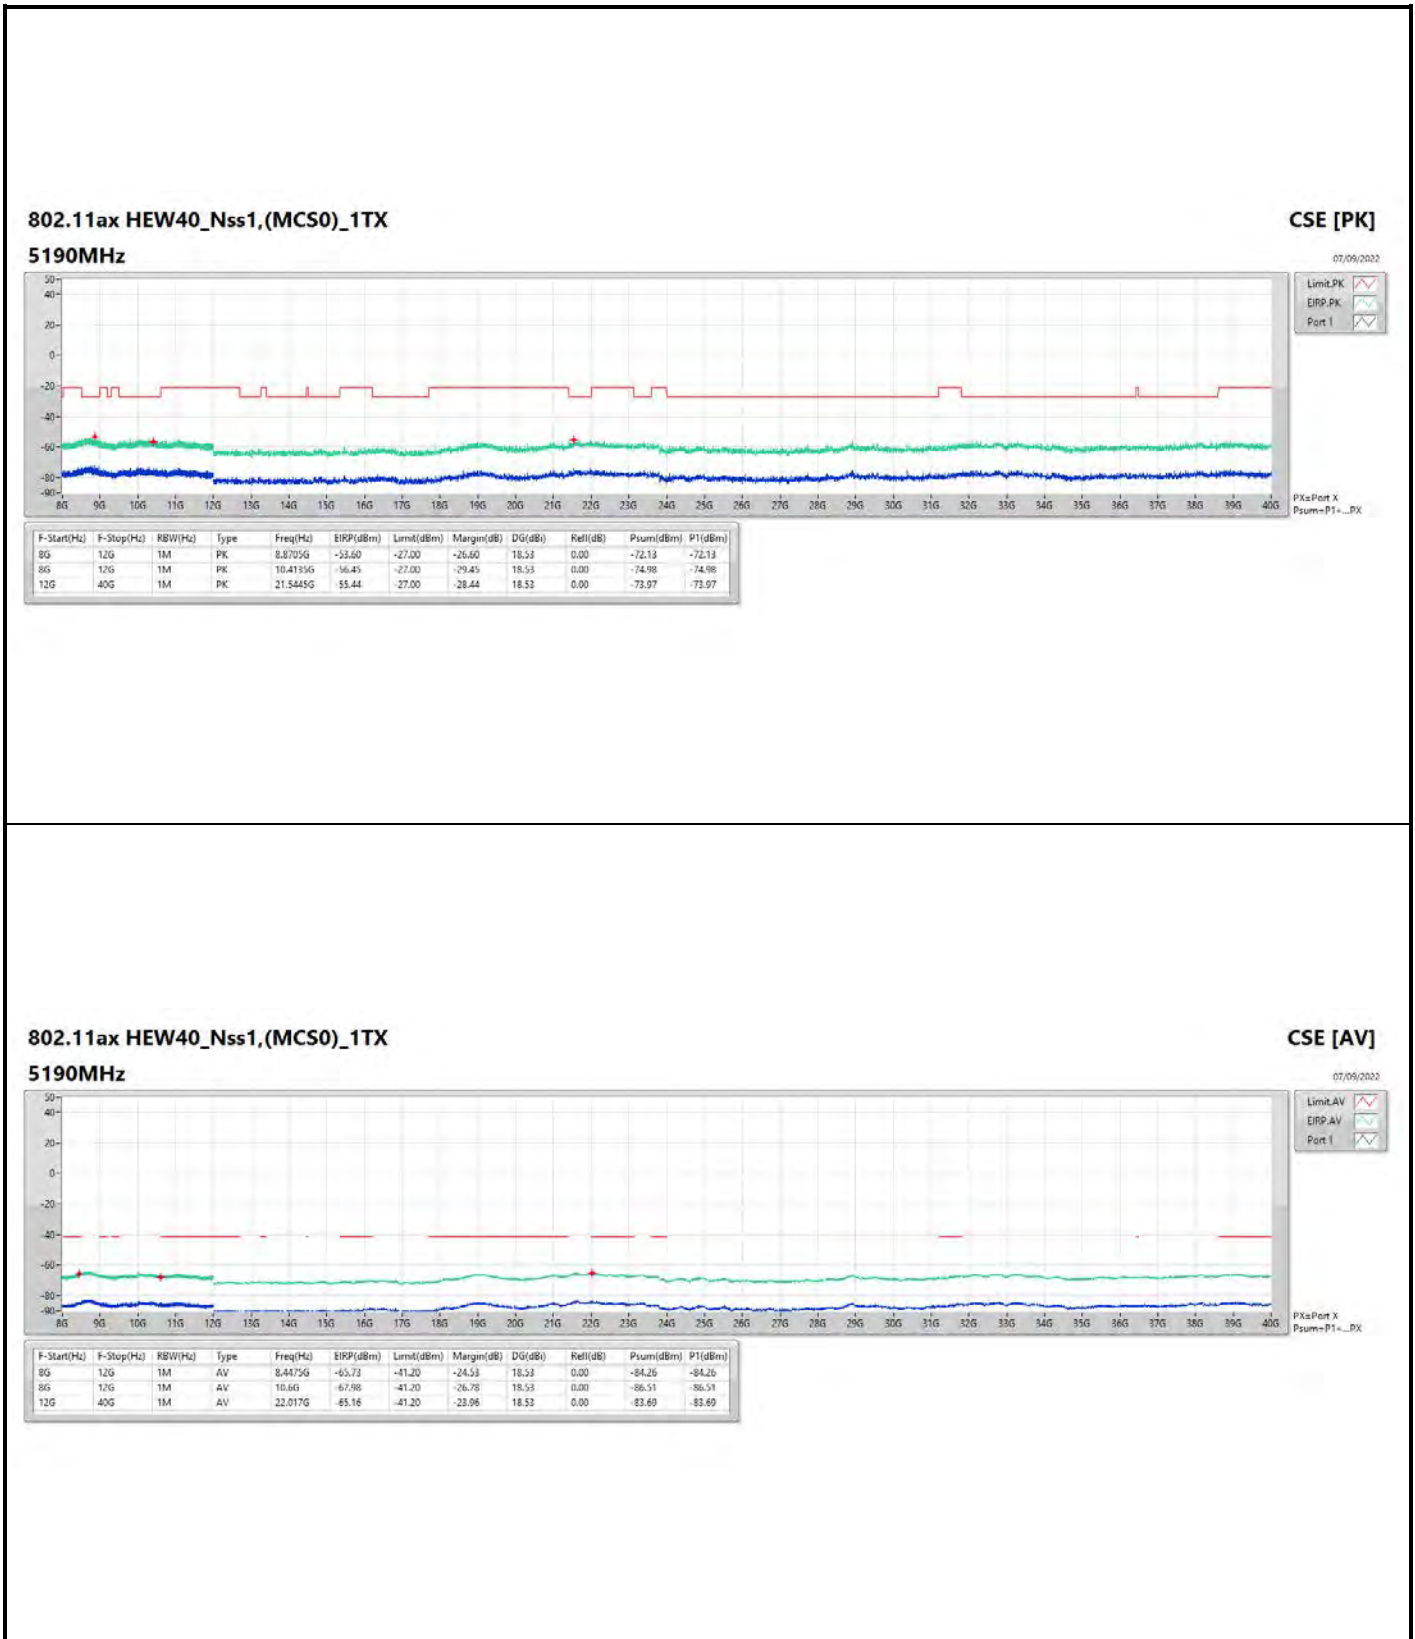

DG = Directional Gain ; PX=Port X; Psum=P1+P2+...PX

Summary

Mode	Result	F-Start (Hz)	F-Stop (Hz)	Type	Freq (Hz)	DG (dBi)	P1 (dBm)	Psum (dBm)	EIRP (dBm)	Limit (dBm)	Margin (dB)
5.15-5.25GHz	-	-	-	-	-	-	-	-	-	-	-
802.11a_Nss1,(6Mbps)_1TX	Pass	4.9G	5.31G	AV	5.14984G	18.53	-61.59	-61.59	-43.06	-41.20	-1.86
802.11ax HEW20_Nss1,(MCS0)_1TX	Pass	4.9G	5.31G	AV	5.14759G	18.53	-60.45	-60.45	-41.92	-41.20	-0.72
802.11ax HEW40_Nss1,(MCS0)_1TX	Pass	4.9G	5.31G	AV	5.14882G	18.53	-60.04	-60.04	-41.51	-41.20	-0.31
802.11ax HEW80_Nss1,(MCS0)_1TX	Pass	4.9G	5.31G	AV	5.1499G	18.53	-60.05	-60.05	-41.52	-41.20	-0.32
5.725-5.85GHz	-	-	-	-	-	-	-	-	-	-	-
802.11a_Nss1,(6Mbps)_1TX	Pass	5.31G	5.47G	AV	5.44312G	18.53	-65.90	-65.90	-47.37	-41.20	-6.17
802.11ax HEW20_Nss1,(MCS0)_1TX	Pass	5.31G	5.47G	AV	5.43256G	18.53	-65.93	-65.93	-47.40	-41.20	-6.20
802.11ax HEW40_Nss1,(MCS0)_1TX	Pass	5.47G	5.85G	PK	5.64974G	18.53	-46.74	-46.74	-28.21	-27.00	-1.21
802.11ax HEW80_Nss1,(MCS0)_1TX	Pass	5.47G	5.85G	PK	5.65164G	18.53	-44.72	-44.72	-26.19	-25.79	-0.40