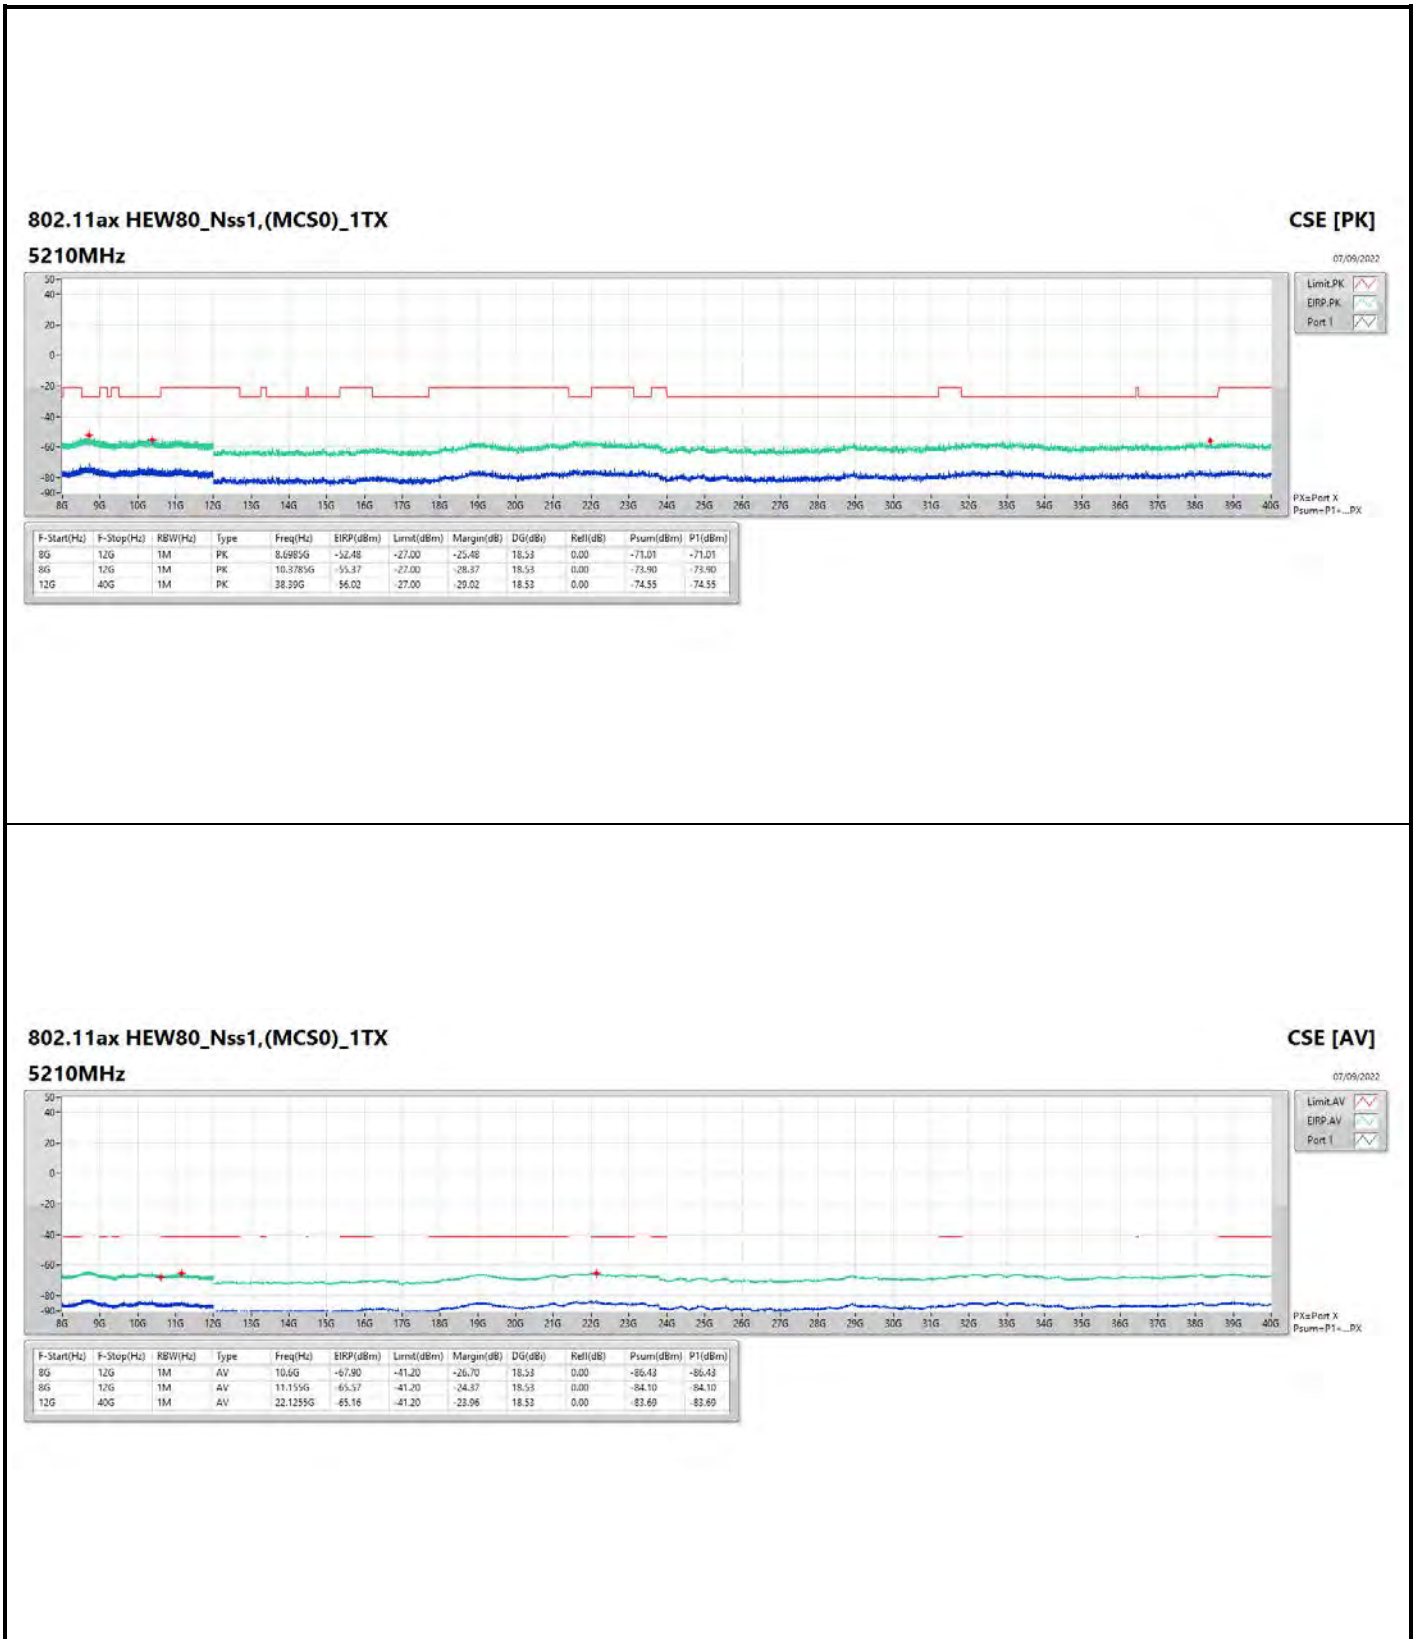

DG = Directional Gain ; PX=Port X; Psum=P1+P2+...PX

Summary

Mode	Result	F-Start (Hz)	F-Stop (Hz)	Type	Freq (Hz)	DG (dBi)	P1 (dBm)	Psum (dBm)	EIRP (dBm)	Limit (dBm)	Margin (dB)
5.15-5.25GHz	-	-	-	-	-	-	-	-	-	-	-
802.11a_Nss1,(6Mbps)_1TX	Pass	4.9G	5.31G	AV	5.14984G	18.53	-61.59	-61.59	-43.06	-41.20	-1.86
802.11ax HEW20_Nss1,(MCS0)_1TX	Pass	4.9G	5.31G	AV	5.14759G	18.53	-60.45	-60.45	-41.92	-41.20	-0.72
802.11ax HEW40_Nss1,(MCS0)_1TX	Pass	4.9G	5.31G	AV	5.14882G	18.53	-60.04	-60.04	-41.51	-41.20	-0.31
802.11ax HEW80_Nss1,(MCS0)_1TX	Pass	4.9G	5.31G	AV	5.1499G	18.53	-60.05	-60.05	-41.52	-41.20	-0.32
5.725-5.85GHz	-	-	-	-	-	-	-	-	-	-	-
802.11a_Nss1,(6Mbps)_1TX	Pass	5.31G	5.47G	AV	5.44312G	18.53	-65.90	-65.90	-47.37	-41.20	-6.17
802.11ax HEW20_Nss1,(MCS0)_1TX	Pass	5.31G	5.47G	AV	5.43256G	18.53	-65.93	-65.93	-47.40	-41.20	-6.20
802.11ax HEW40_Nss1,(MCS0)_1TX	Pass	5.47G	5.85G	PK	5.64974G	18.53	-46.74	-46.74	-28.21	-27.00	-1.21
802.11ax HEW80_Nss1,(MCS0)_1TX	Pass	5.47G	5.85G	PK	5.65164G	18.53	-44.72	-44.72	-26.19	-25.79	-0.40