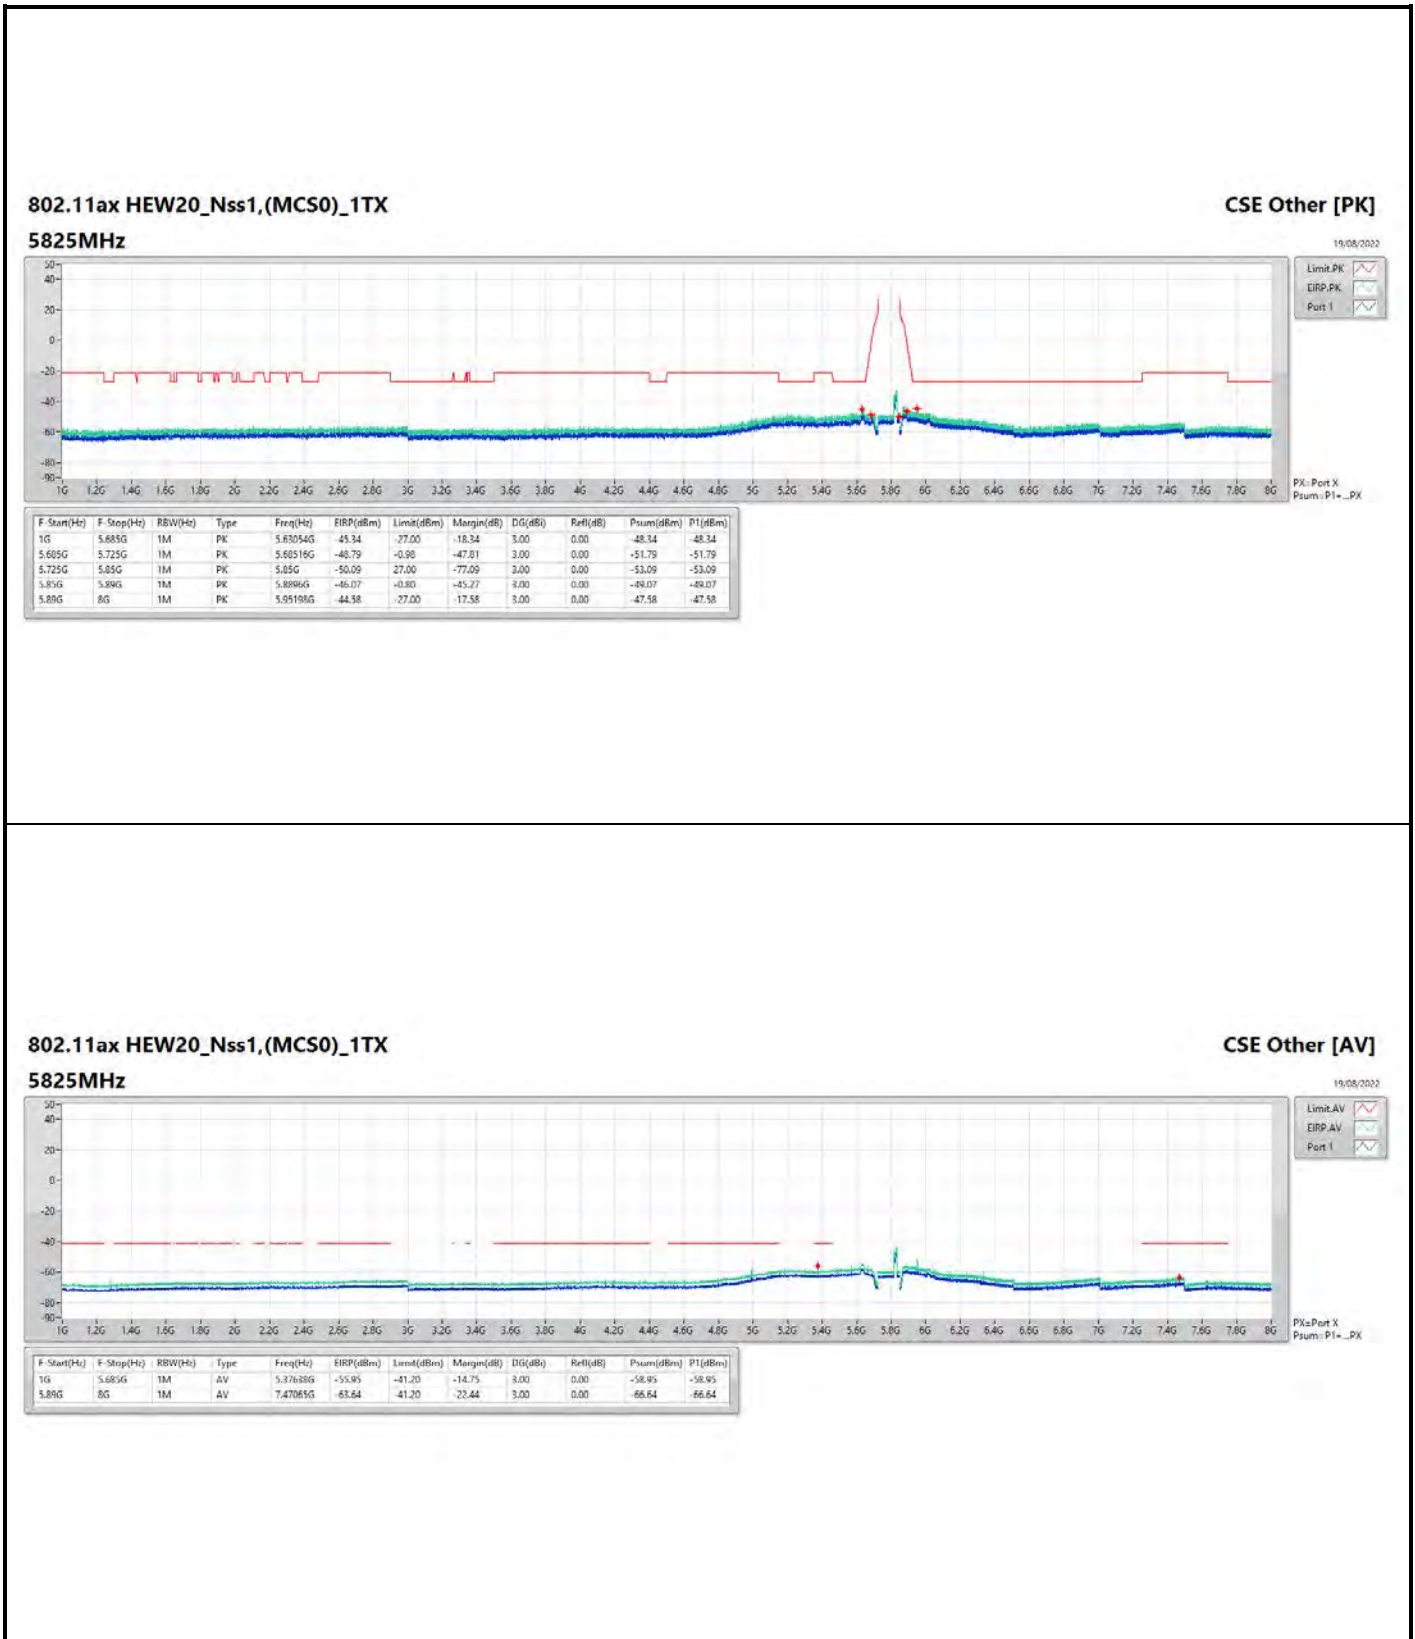

DG = Directional Gain ; PX=Port X; Psum=P1+P2+...PX

802.11ax HEW20\_Nss1,(MCS0)\_2TX  
5745MHz

CSE Other [AV]

20/08/2022

Limit.AV

EIRP.AV

Sum.AV

Port.1

Port.2

PK=Port X

Psum=P1+...PX

**802.11ax HEW20\_Nss1,(MCS0)\_4TX**

**5785MHz**

**CSE Other [AV]**

20/08/2022