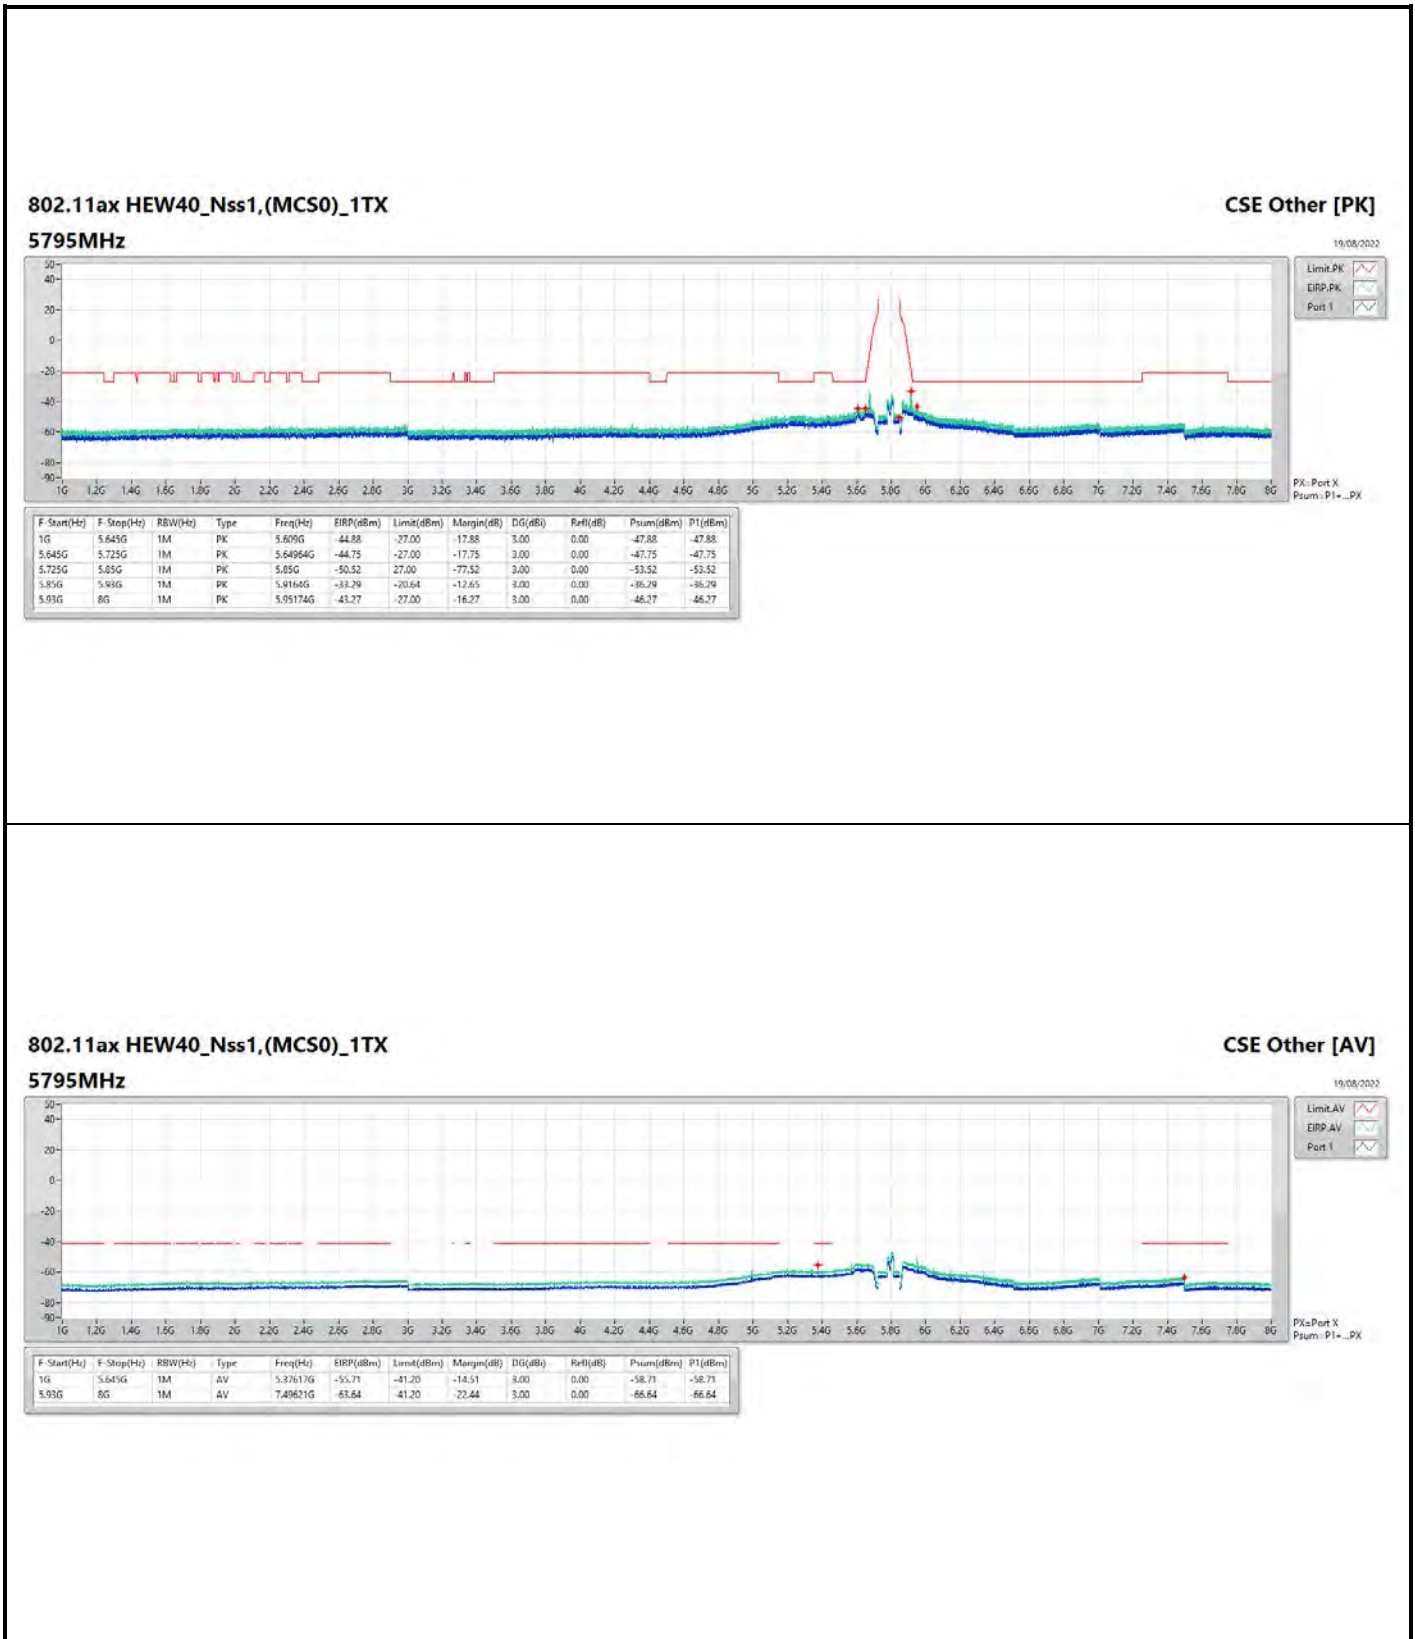

DG = Directional Gain ; PX=Port X; Psum=P1+P2+...PX

802.11ax HEW20\_Nss1,(MCS0)\_2TX  
5745MHz

CSE Other [AV]

20/08/2022

Limit.AV

EIRP.AV

Sum.AV

Port.1

Port.2

PK=Port X

Psum=P1+...PX

**802.11ax HEW20\_Nss1,(MCS0)\_4TX**

**5785MHz**

**CSE Other [AV]**

20/08/2022