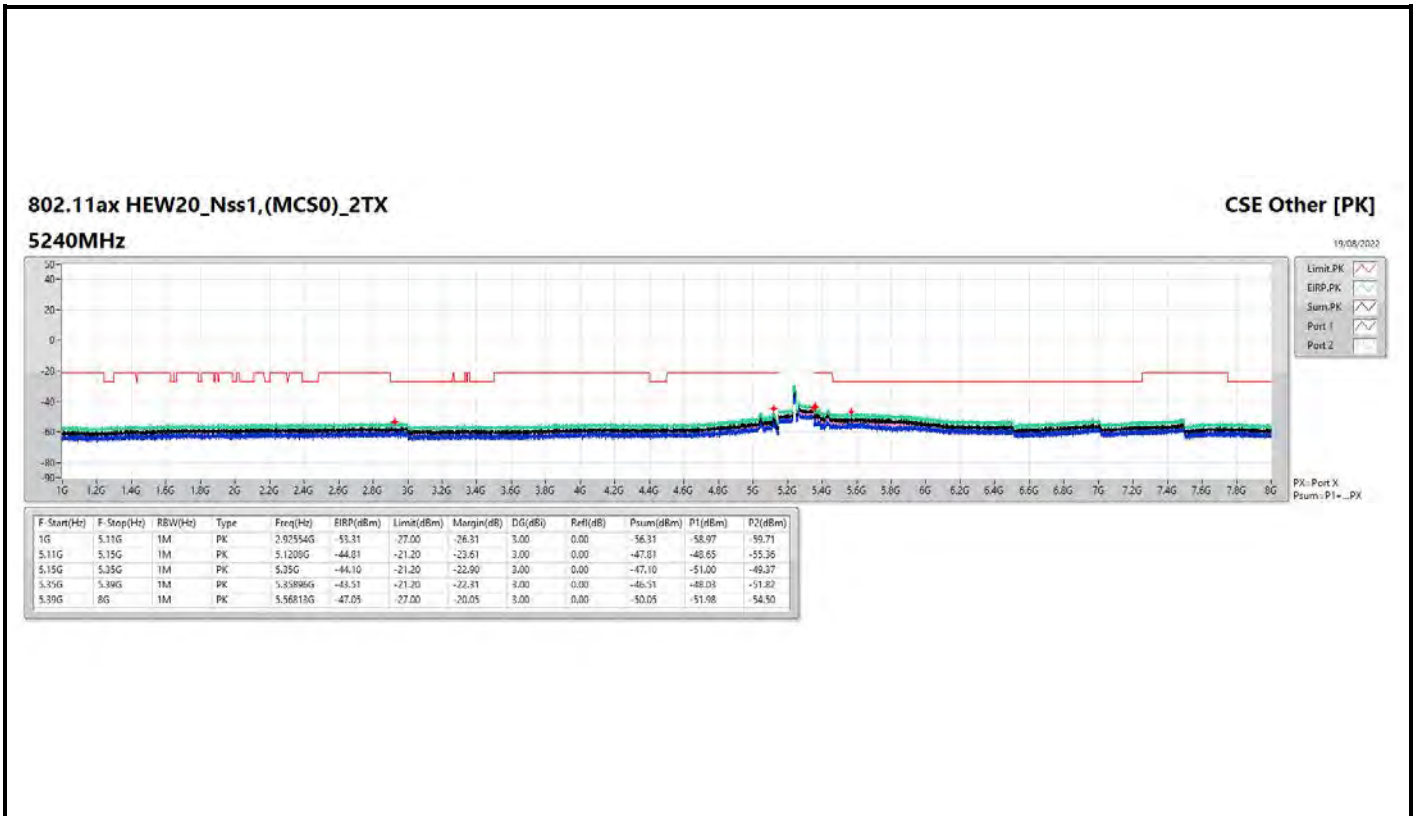

DG = Directional Gain ; PX=Port X; Psum=P1+P2+...PX

802.11ax HEW20\_Nss1,(MCS0)\_2TX  
5745MHz

CSE Other [AV]

20/08/2022

Limit.AV

EIRP.AV

Sum.AV

Port.1

Port.2

PK=Port X

Psum=P1+...PX

**802.11ax HEW20\_Nss1,(MCS0)\_4TX**

**5785MHz**

**CSE Other [AV]**

20/08/2022