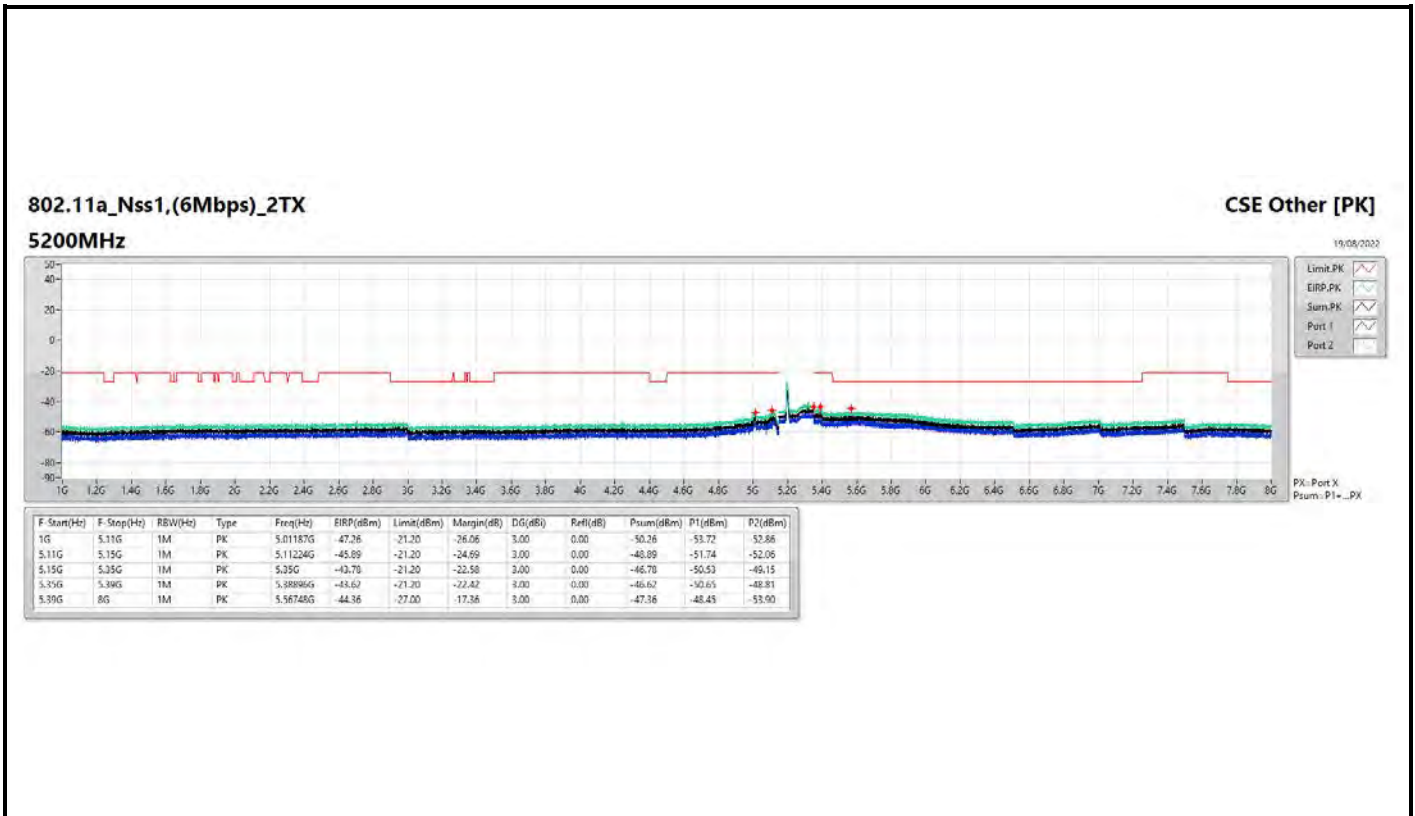

DG = Directional Gain ; PX=Port X; Psum=P1+P2+...PX

802.11ax HEW20\_Nss1,(MCS0)\_2TX  
5745MHz

CSE Other [AV]

20/08/2022

Limit.AV

EIRP.AV

Sum.AV

Port.1

Port.2

PK=Port X

Psum=P1+...PX

**802.11ax HEW20\_Nss1,(MCS0)\_4TX**

**5785MHz**

**CSE Other [AV]**

20/08/2022