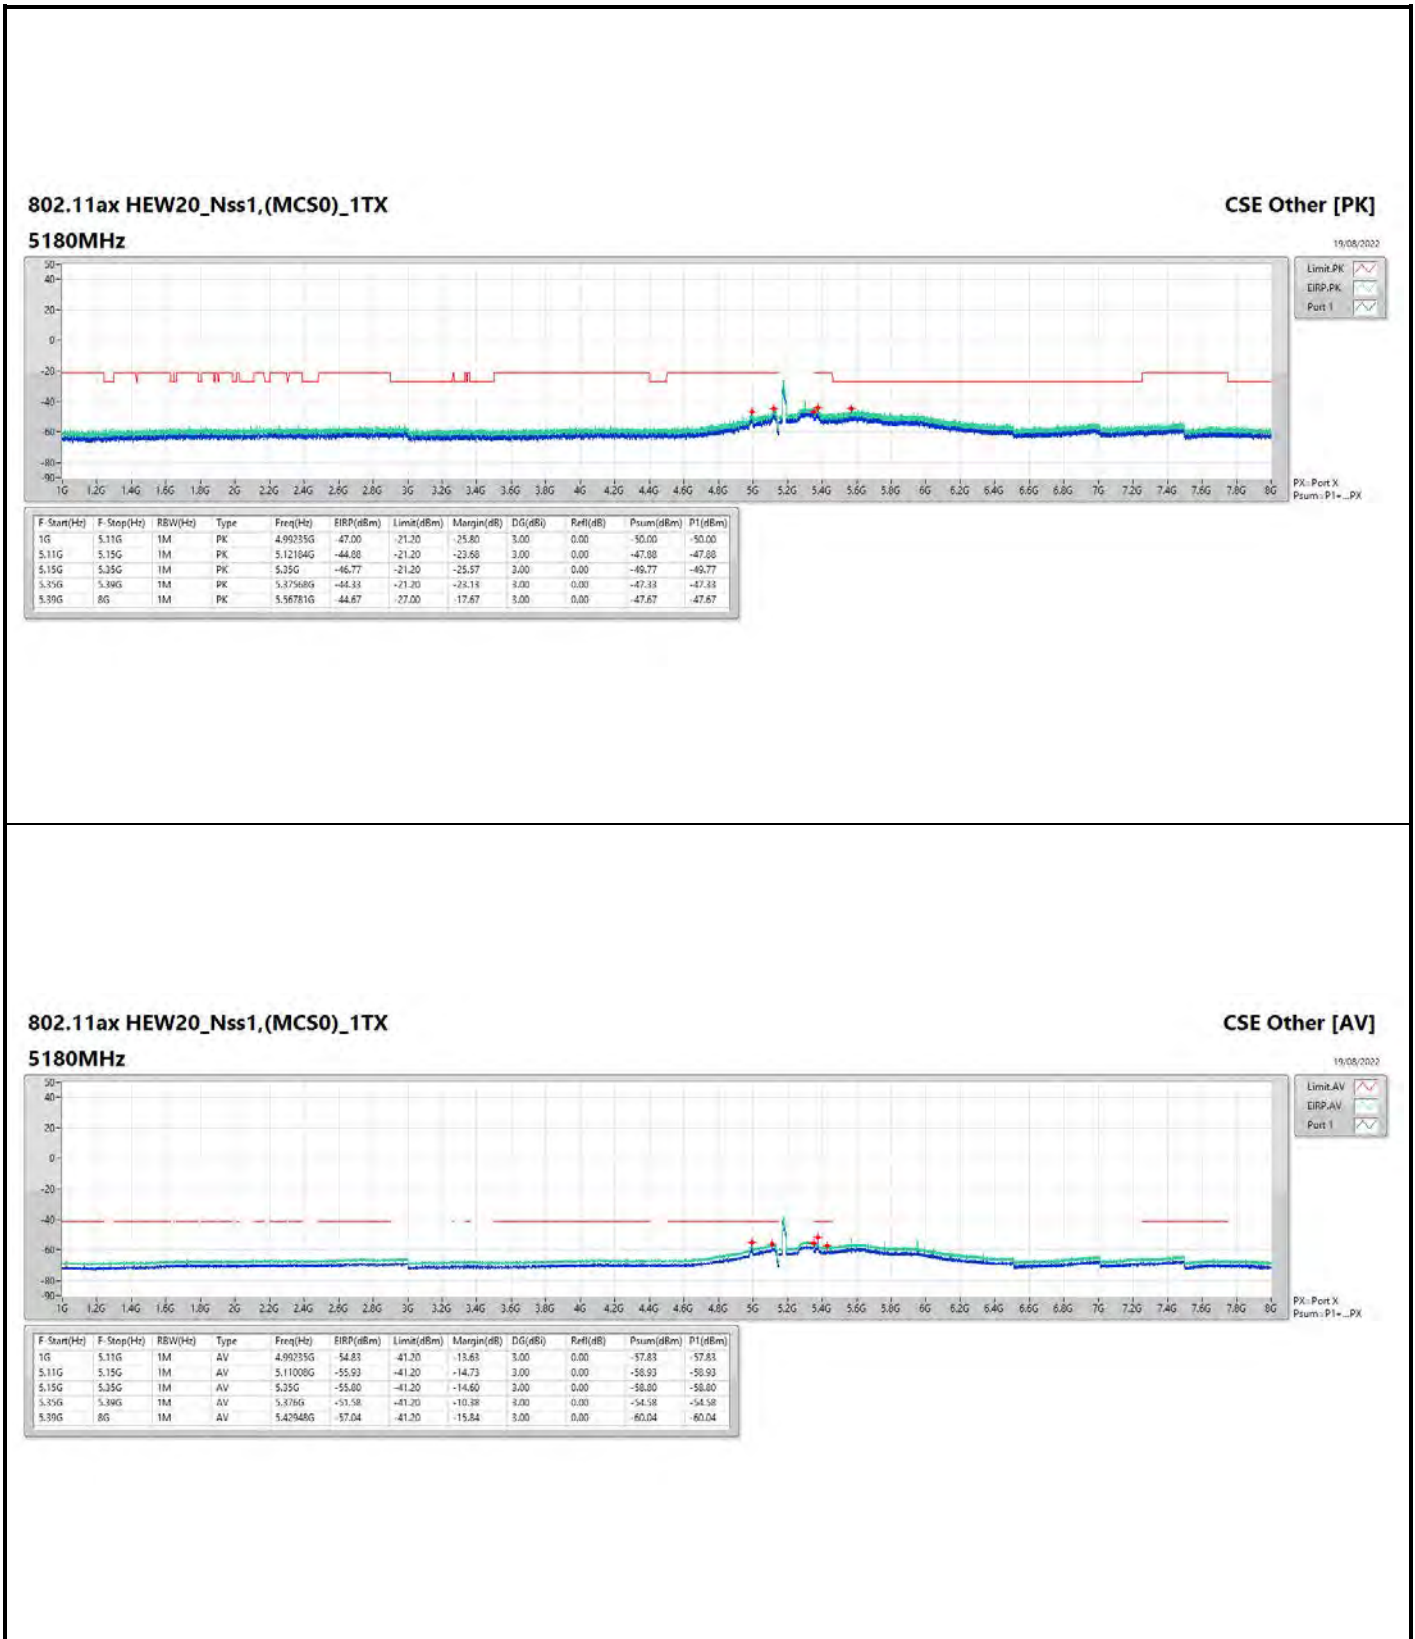

DG = Directional Gain ; PX=Port X; Psum=P1+P2+...PX

802.11ax HEW20\_Nss1,(MCS0)\_2TX  
5745MHz

CSE Other [AV]

20/08/2022

Limit.AV

EIRP.AV

Sum.AV

Port.1

Port.2

PK=Port X

Psum=P1+...PX

**802.11ax HEW20\_Nss1,(MCS0)\_4TX**

**5785MHz**

**CSE Other [AV]**

20/08/2022