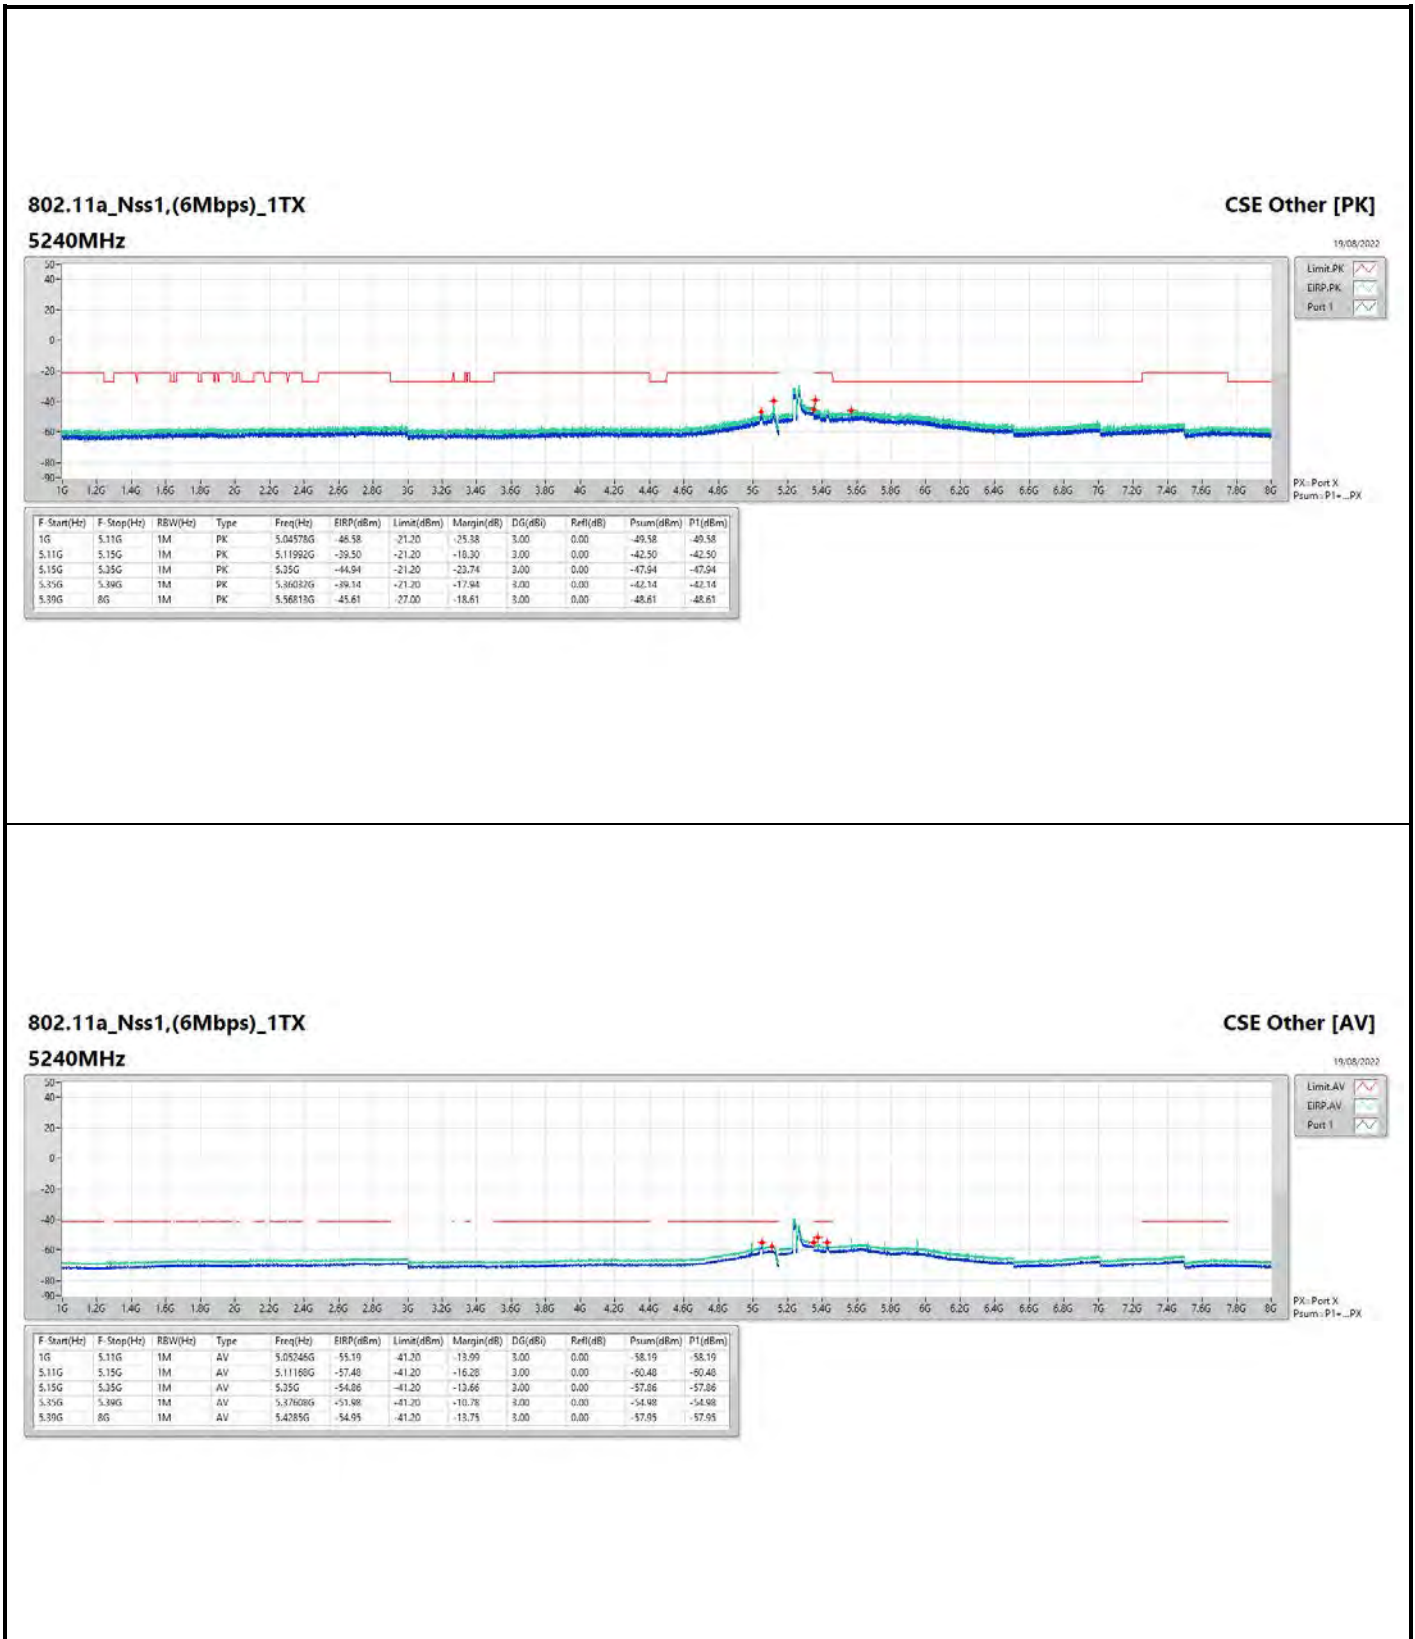

DG = Directional Gain ; PX=Port X; Psum=P1+P2+...PX

802.11ax HEW20\_Nss1,(MCS0)\_2TX  
5745MHz

CSE Other [AV]

20/08/2022

Limit.AV

EIRP.AV

Sum.AV

Port.1