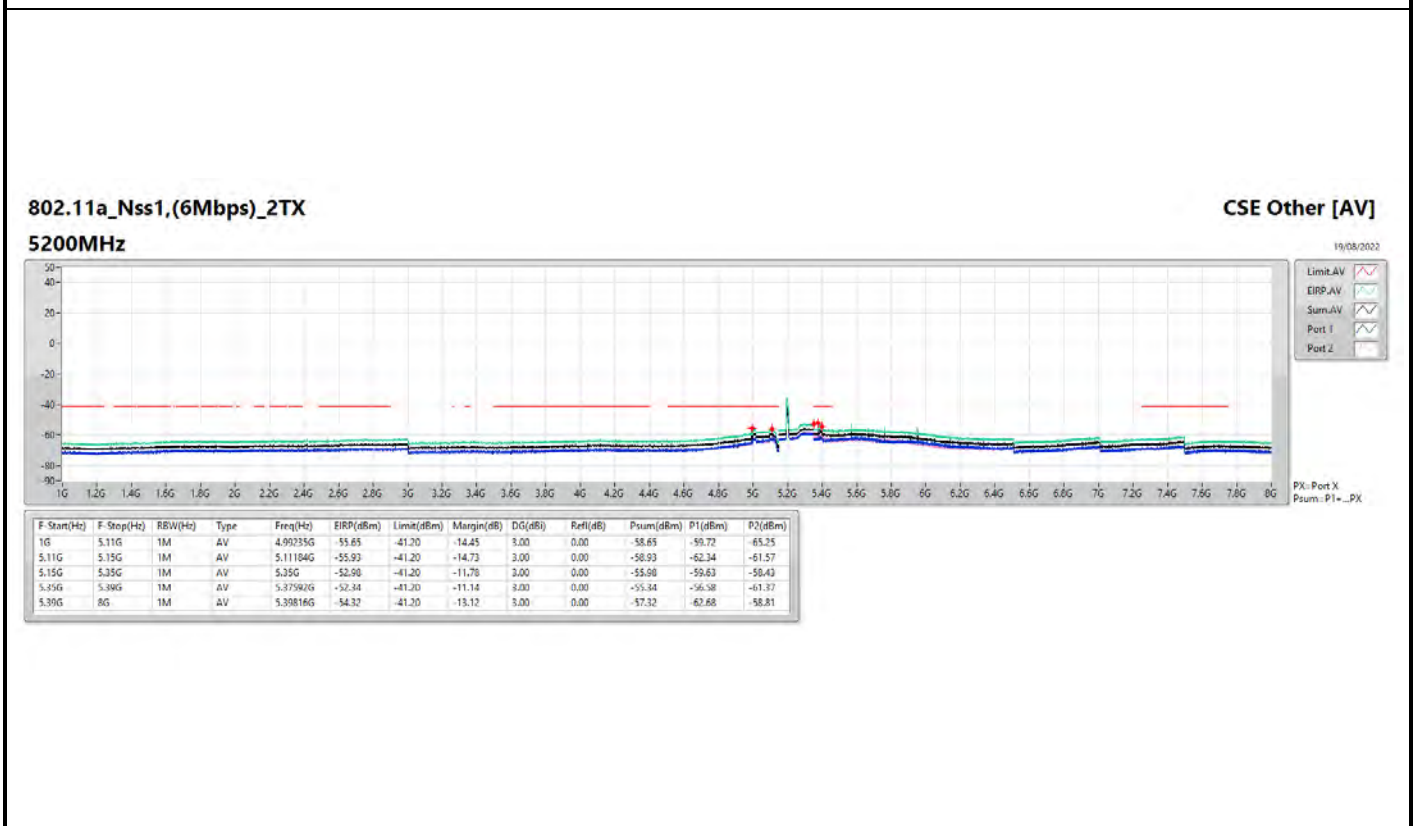

DG = Directional Gain ; PX=Port X; Psum=P1+P2+...PX

802.11ax HEW20\_Nss1,(MCS0)\_2TX  
5745MHz

CSE Other [AV]

20/08/2022

Limit.AV

EIRP.AV

Sum.AV

Port.1

Port.2

PK=Port X

Psum=P1+...PX

**802.11ax HEW20\_Nss1,(MCS0)\_4TX**

**5785MHz**

**CSE Other [AV]**

20/08/2022