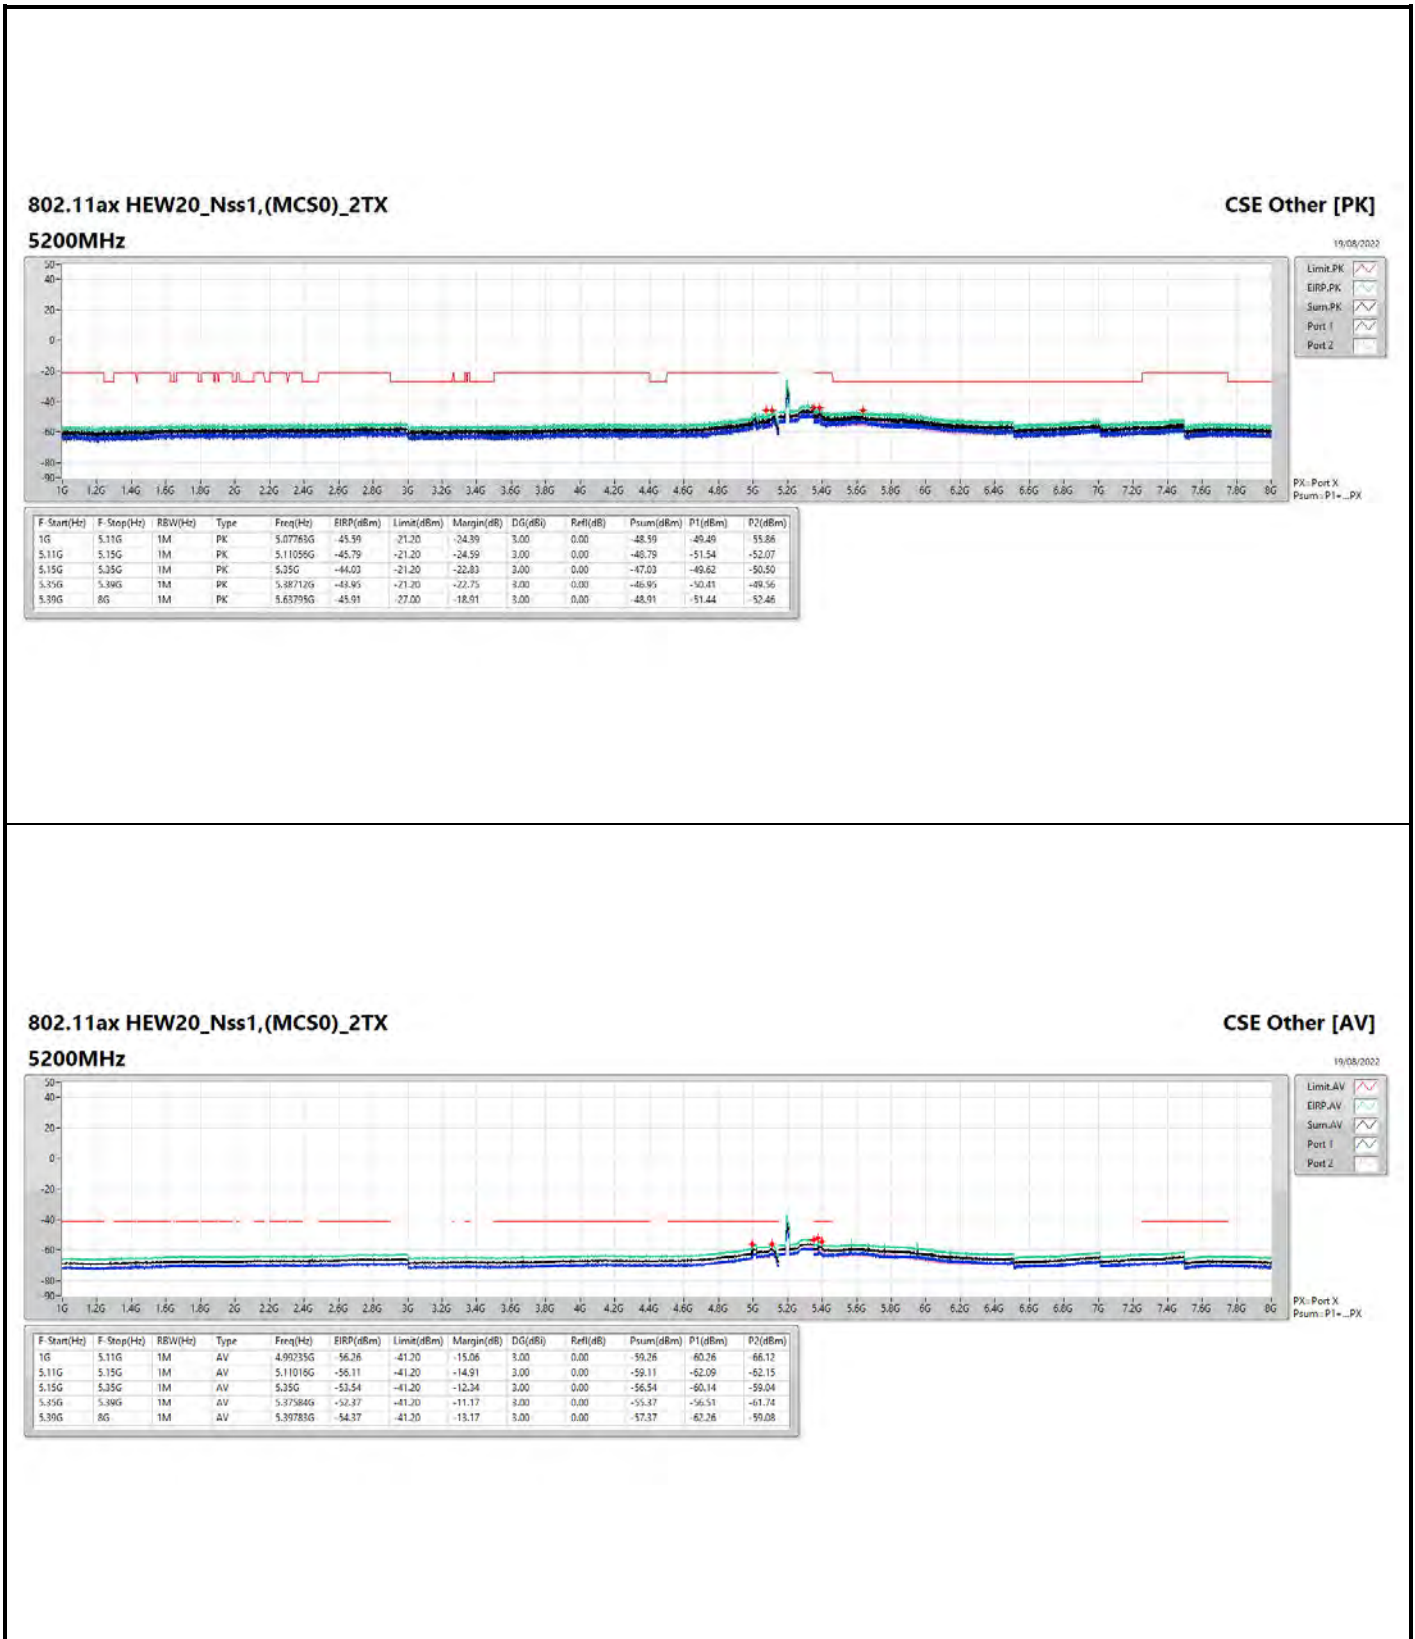

DG = Directional Gain ; PX=Port X; Psum=P1+P2+...PX

802.11ax HEW20\_Nss1,(MCS0)\_2TX  
5745MHz

CSE Other [AV]

20/08/2022

Limit.AV

EIRP.AV

Sum.AV

Port.1

Port.2

PK=Port X

Psum=P1+...PX

**802.11ax HEW20\_Nss1,(MCS0)\_4TX**

**5785MHz**

**CSE Other [AV]**

20/08/2022