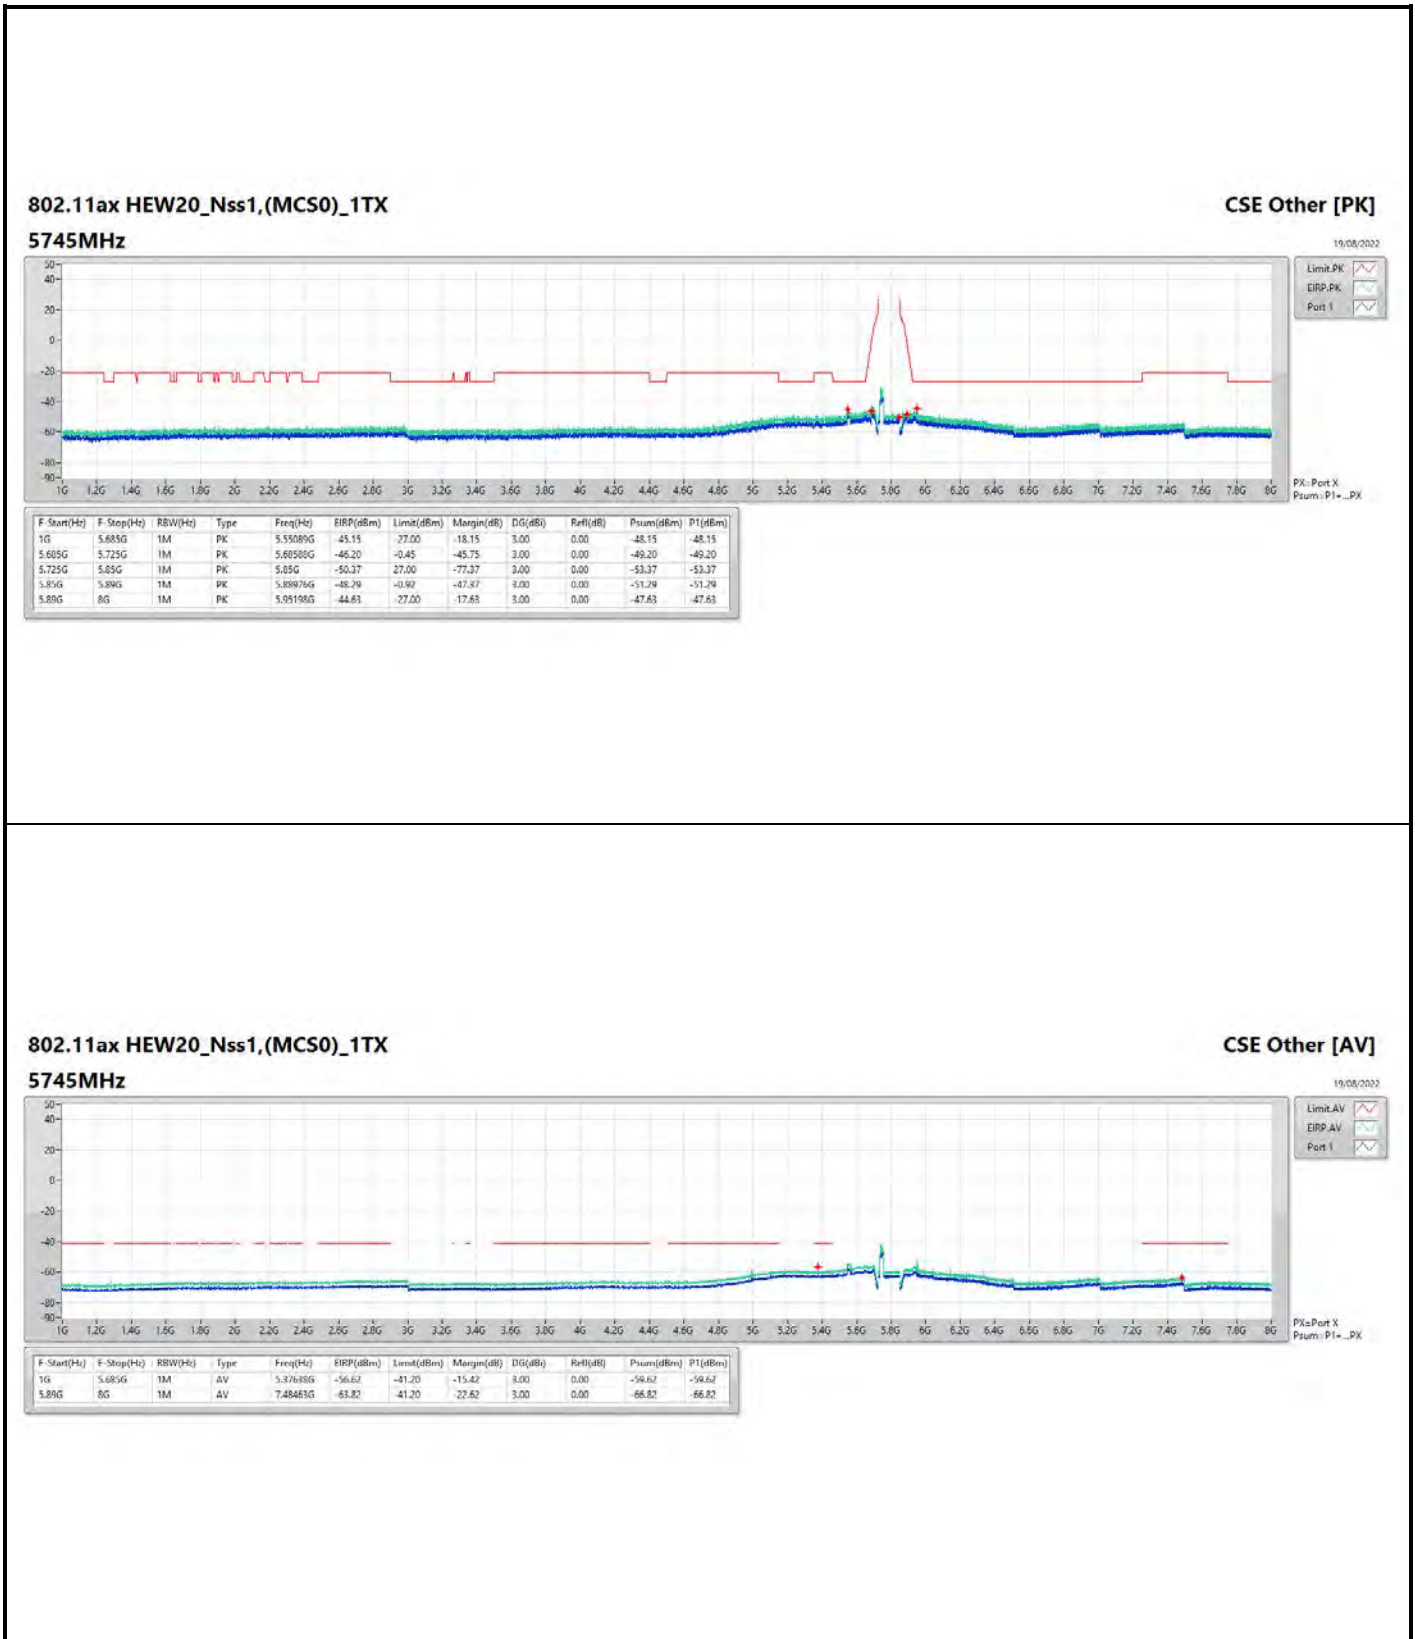

DG = Directional Gain ; PX=Port X; Psum=P1+P2+...PX

802.11ax HEW20\_Nss1,(MCS0)\_2TX  
5745MHz

CSE Other [AV]

20/08/2022

Limit.AV

EIRP.AV

Sum.AV

Port.1

Port.2

PK=Port X

Psum=P1+...PX

**802.11ax HEW20\_Nss1,(MCS0)\_4TX**

**5785MHz**

**CSE Other [AV]**

20/08/2022