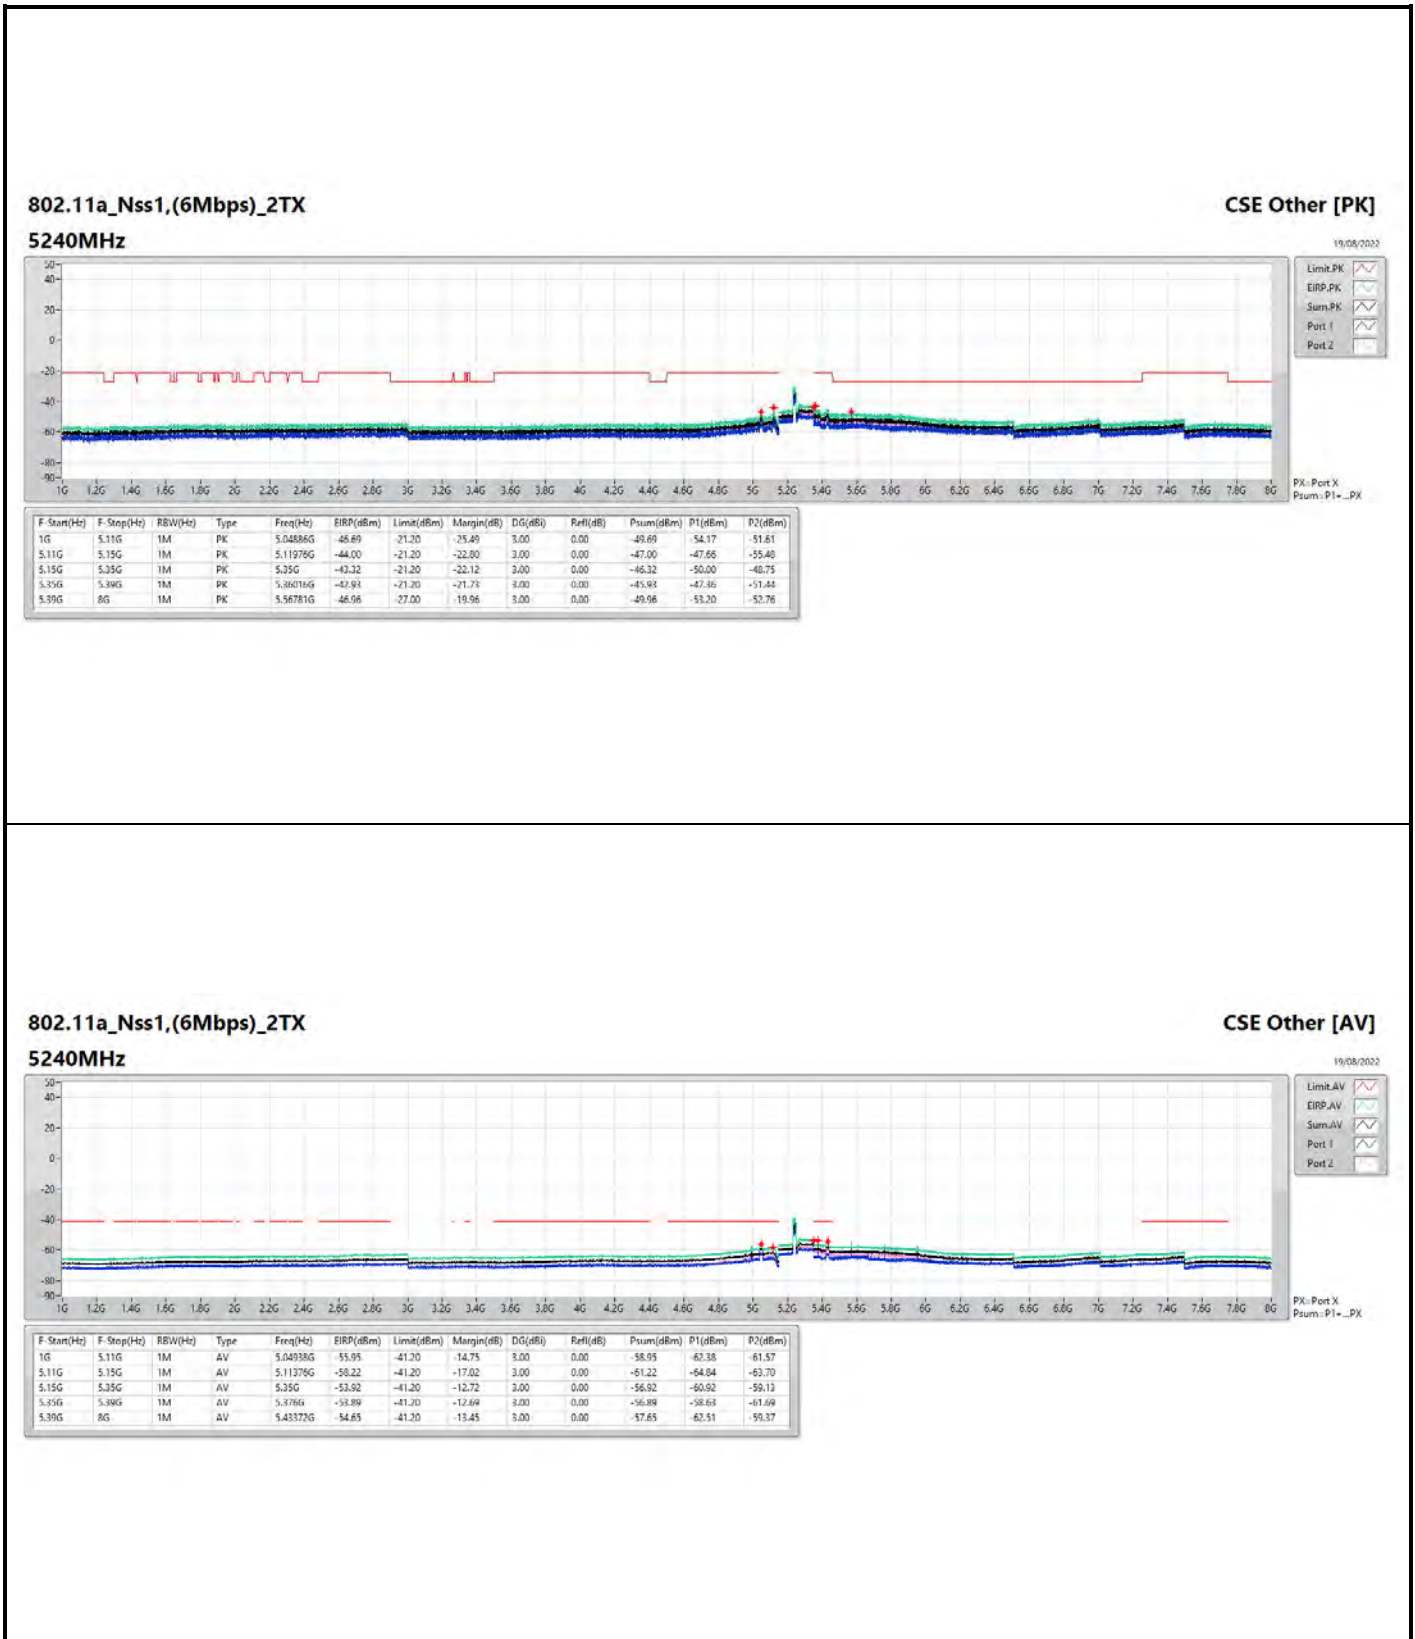

DG = Directional Gain ; PX=Port X; Psum=P1+P2+...PX

802.11ax HEW20\_Nss1,(MCS0)\_2TX  
5745MHz

CSE Other [AV]

20/08/2022

Limit.AV

EIRP.AV

Sum.AV

Port.1

Port.2

PK=Port X

Psum=P1+...PX

**802.11ax HEW20\_Nss1,(MCS0)\_4TX**

**5785MHz**

**CSE Other [AV]**

20/08/2022