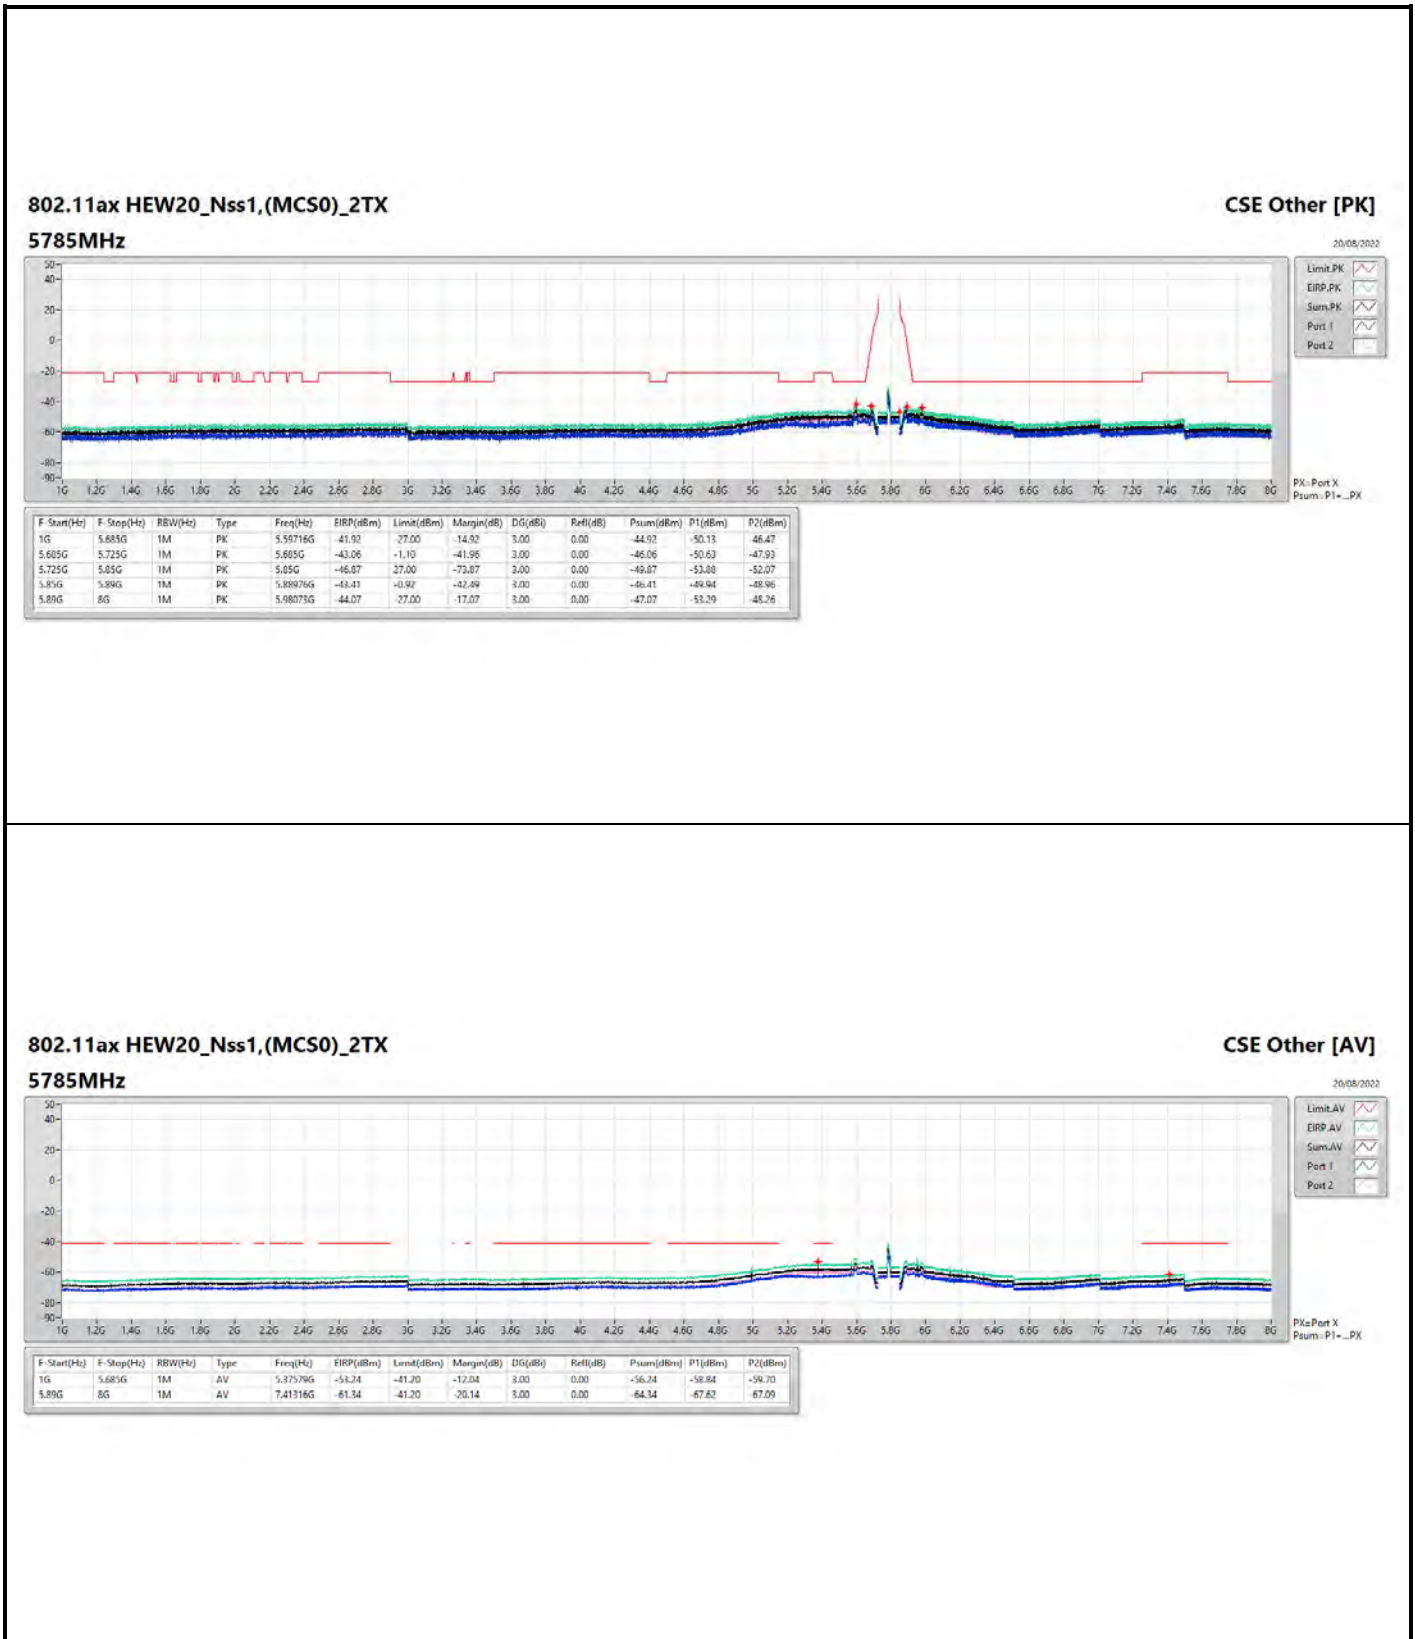

DG = Directional Gain ; PX=Port X; Psum=P1+P2+...PX

802.11ax HEW20\_Nss1,(MCS0)\_2TX  
5745MHz

CSE Other [AV]

20/08/2022

Limit.AV

EIRP.AV

Sum.AV

Port.1

Port.2

PK=Port X

Psum=P1+...PX

**802.11ax HEW20\_Nss1,(MCS0)\_4TX**

**5785MHz**

**CSE Other [AV]**

20/08/2022