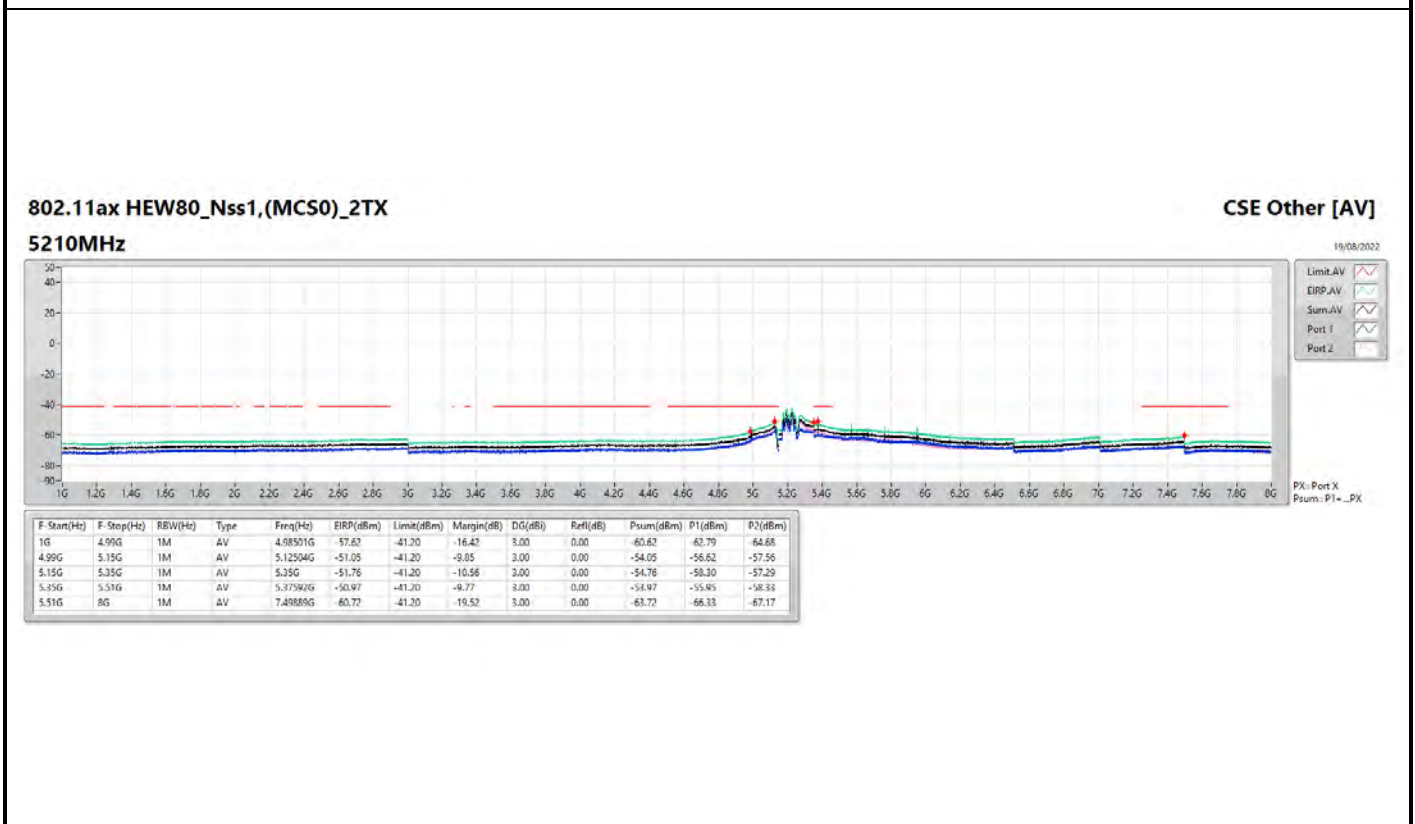

DG = Directional Gain ; PX=Port X; Psum=P1+P2+...PX

802.11ax HEW20\_Nss1,(MCS0)\_2TX  
5745MHz

CSE Other [AV]

20/08/2022

Limit.AV

EIRP.AV

Sum.AV

Port.1

Port.2

PK=Port X

Psum=P1+...PX

**802.11ax HEW20\_Nss1,(MCS0)\_4TX**

**5785MHz**

**CSE Other [AV]**

20/08/2022