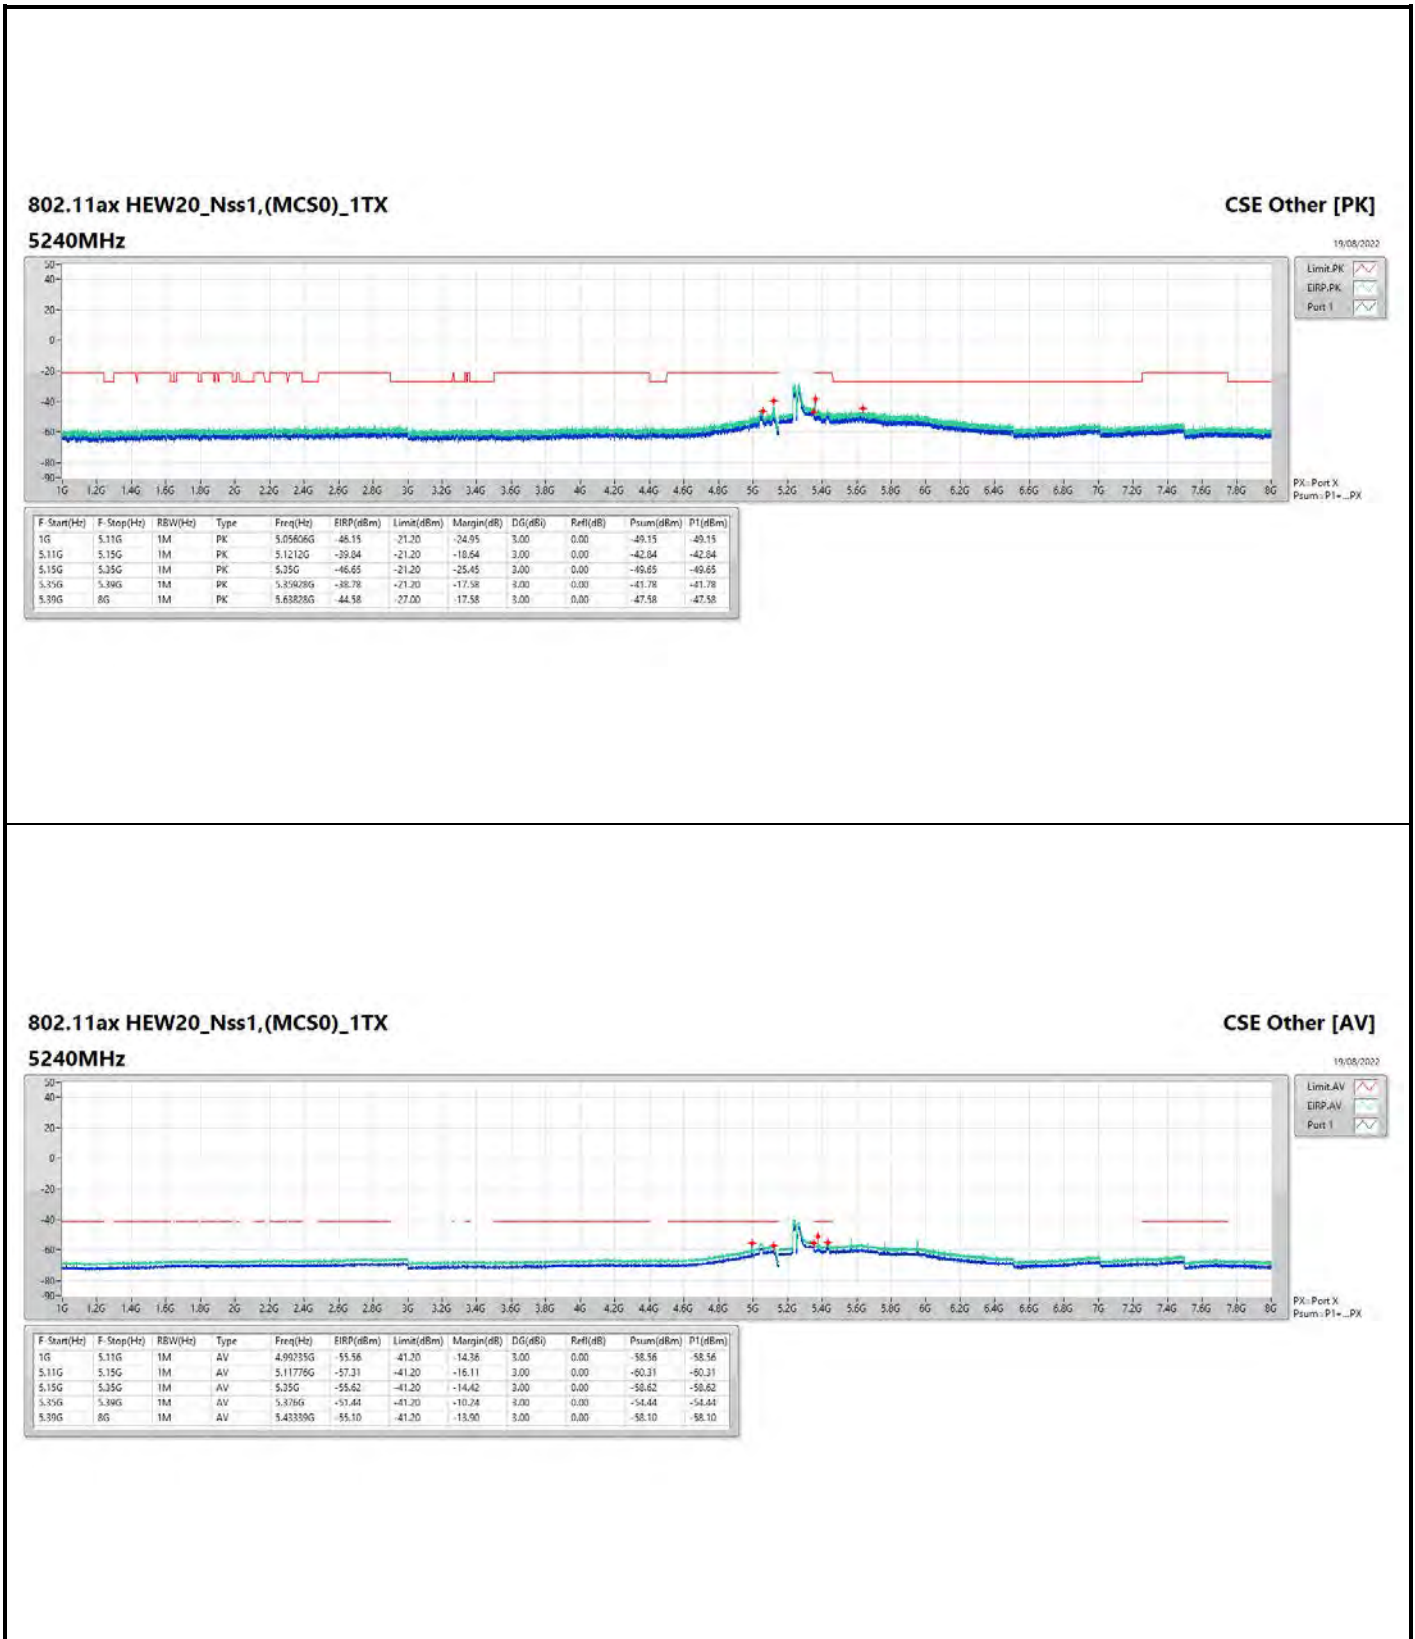

DG = Directional Gain ; PX=Port X; Psum=P1+P2+...PX

802.11ax HEW20\_Nss1,(MCS0)\_2TX  
5745MHz

CSE Other [AV]

20/08/2022

Limit.AV

EIRP.AV

Sum.AV

Port.1

Port.2

PK=Port X

Psum=P1+...PX

**802.11ax HEW20\_Nss1,(MCS0)\_4TX**

**5785MHz**

**CSE Other [AV]**

20/08/2022