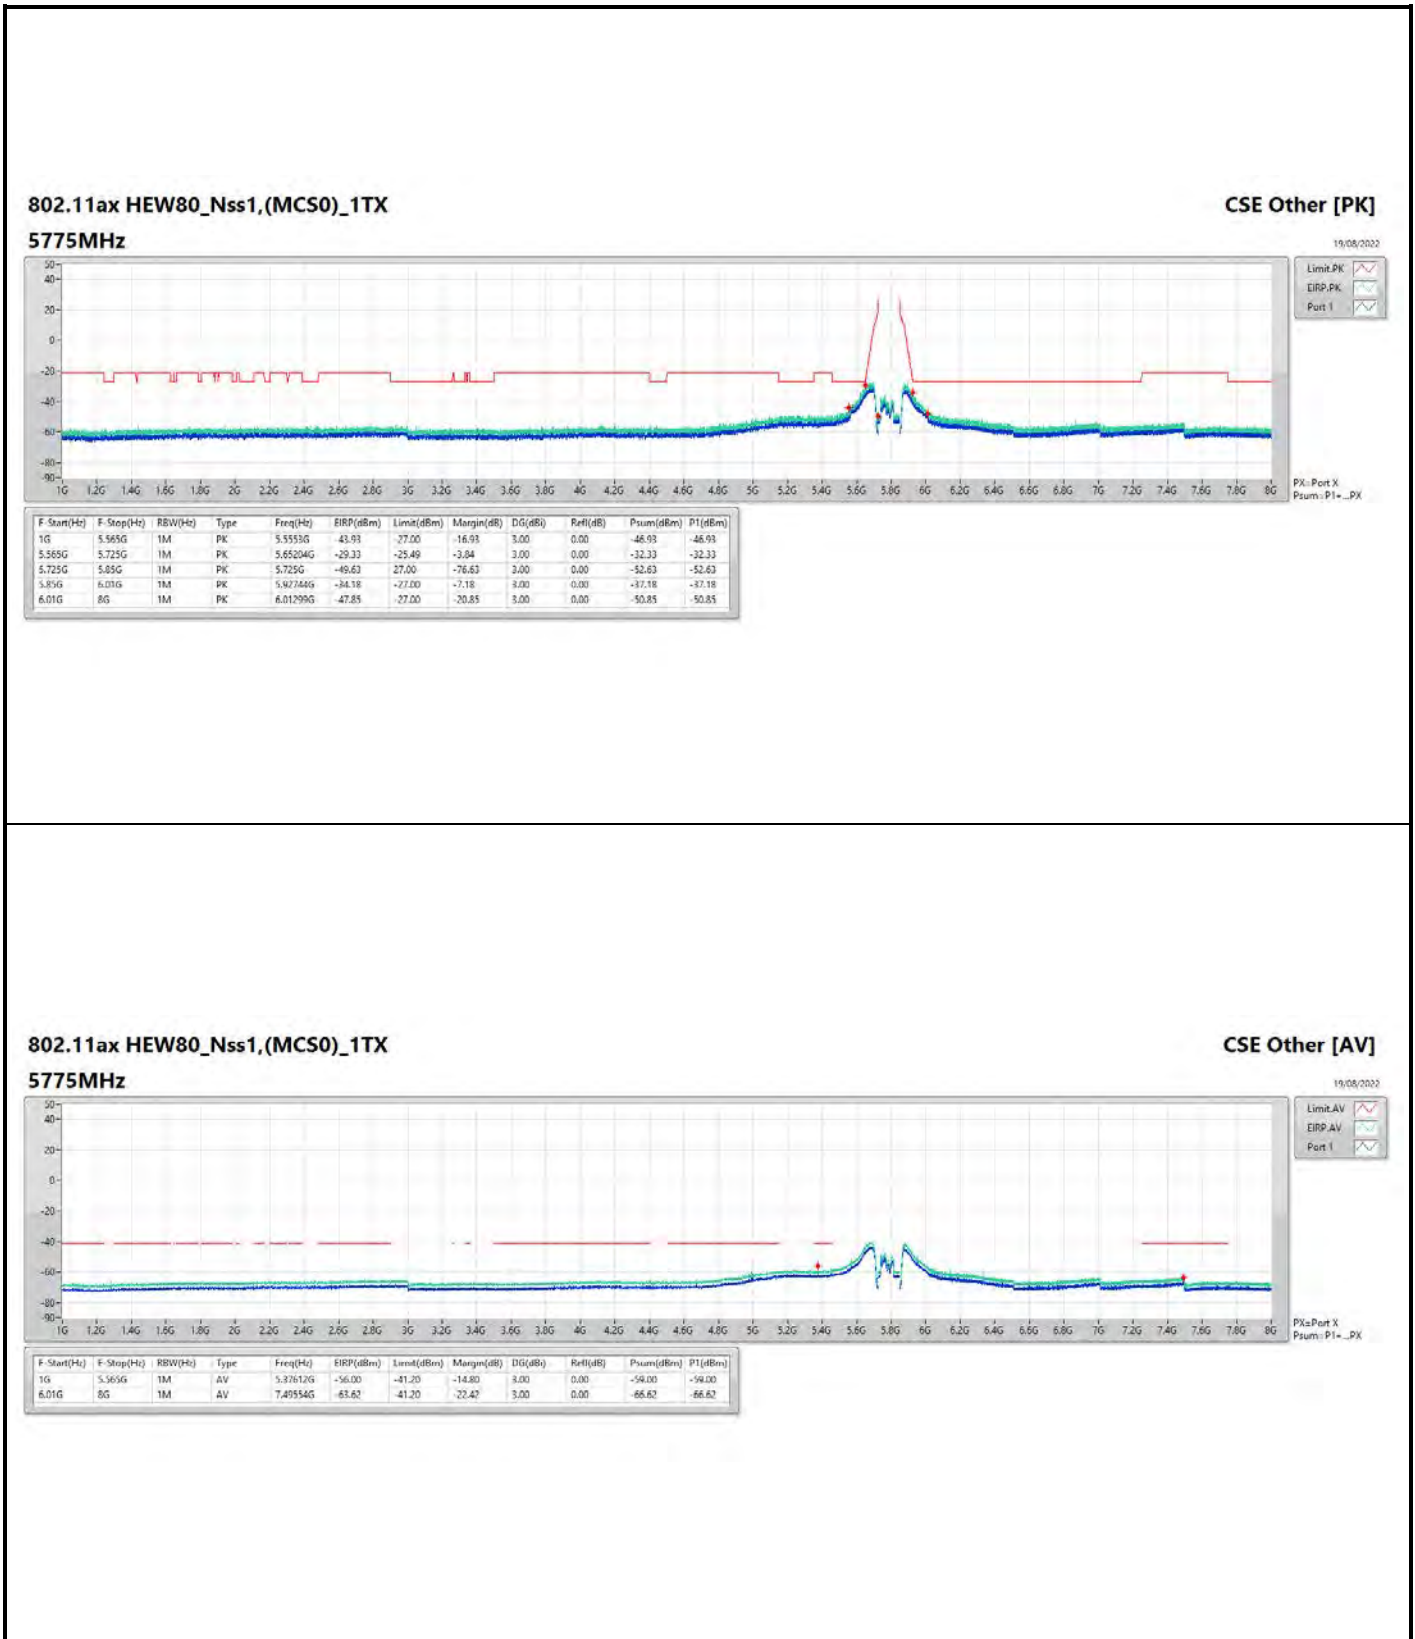

DG = Directional Gain ; PX=Port X; Psum=P1+P2+...PX

802.11ax HEW20\_Nss1,(MCS0)\_2TX  
5745MHz

CSE Other [AV]

20/08/2022

Limit.AV

EIRP.AV

Sum.AV

Port.1

Port.2

PK=Port X

Psum=P1+...PX

**802.11ax HEW20\_Nss1,(MCS0)\_4TX**

**5785MHz**

**CSE Other [AV]**

20/08/2022