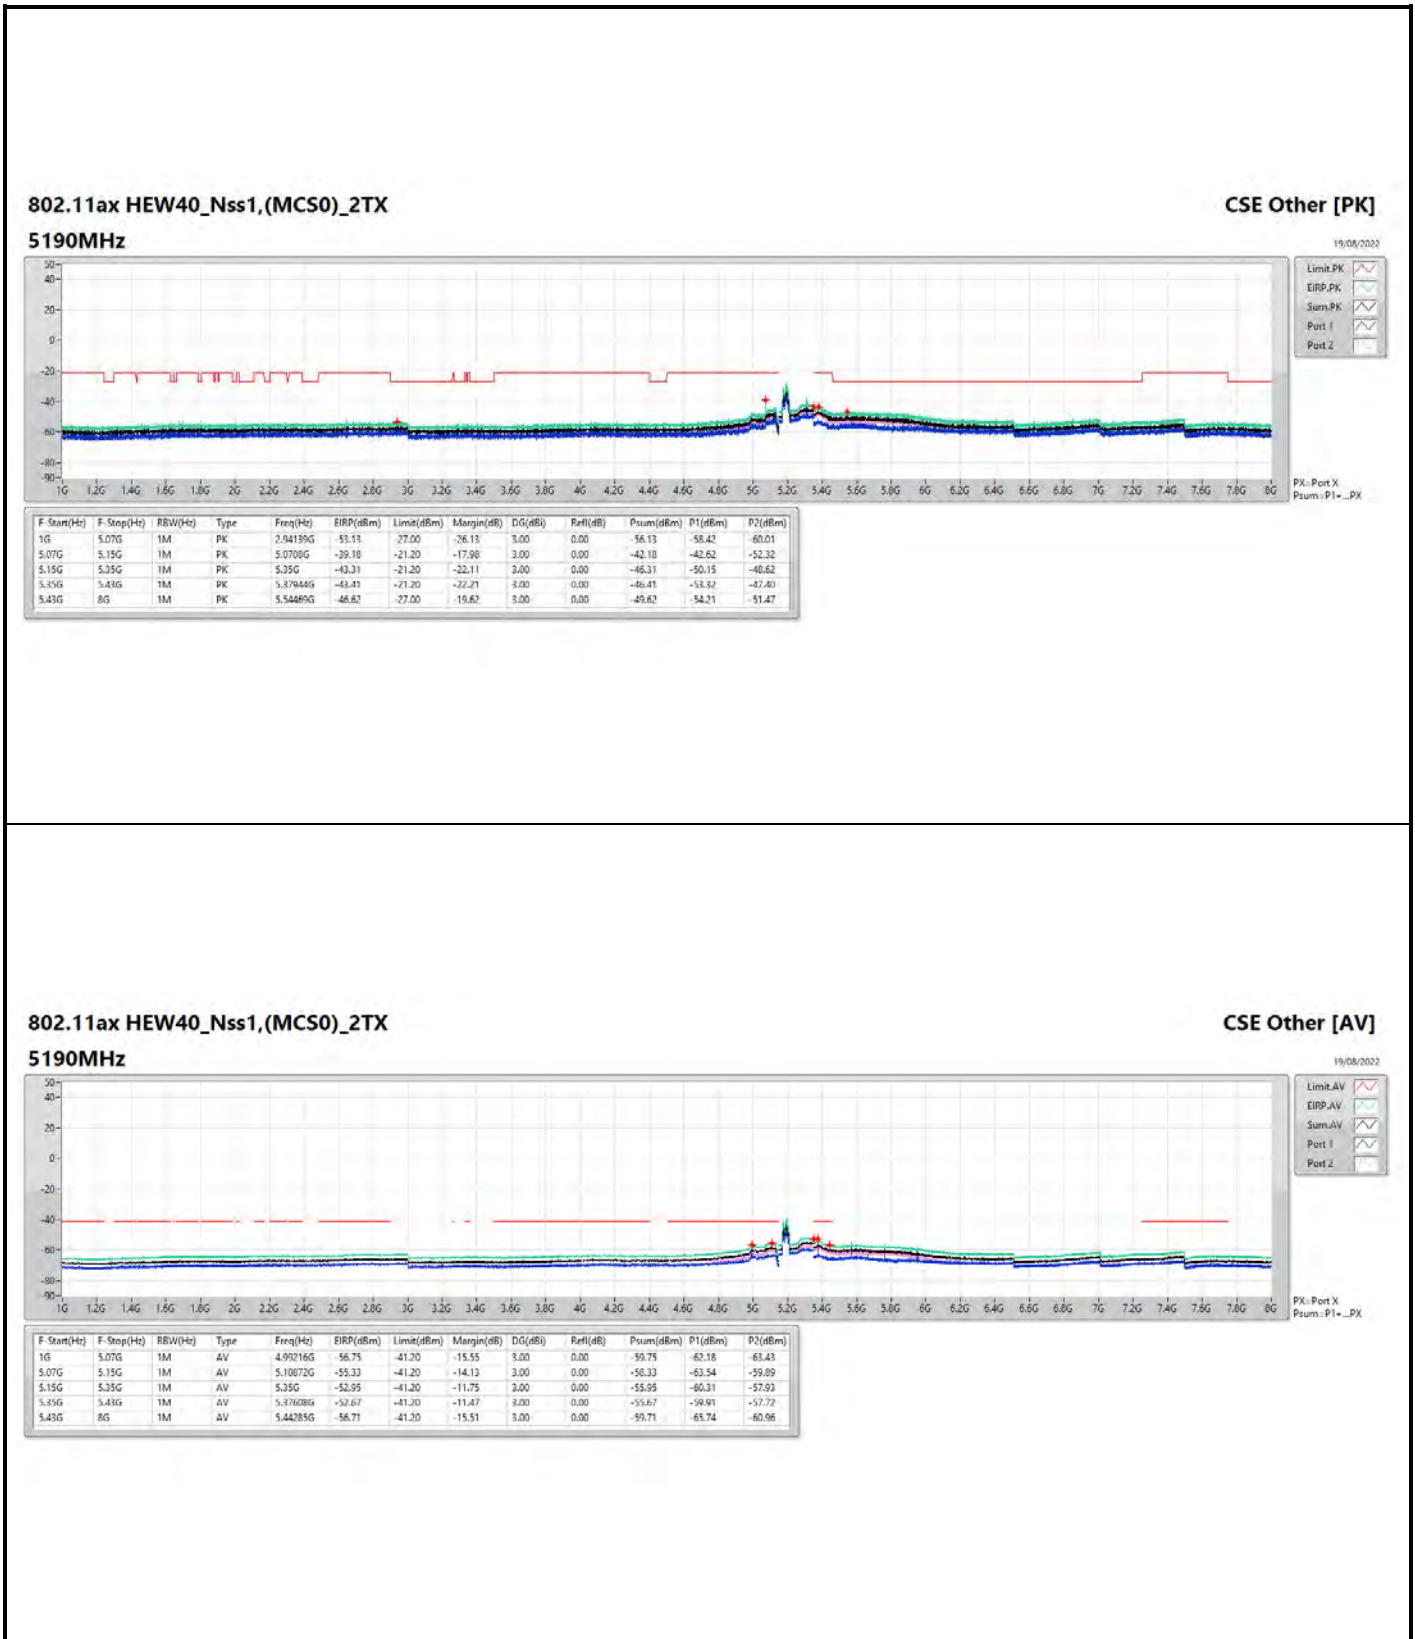

DG = Directional Gain ; PX=Port X; Psum=P1+P2+...PX

802.11ax HEW20\_Nss1,(MCS0)\_2TX  
5745MHz

CSE Other [AV]

20/08/2022

Limit.AV

EIRP.AV

Sum.AV

Port.1

Port.2

PK=Port X

Psum=P1+...PX

**802.11ax HEW20\_Nss1,(MCS0)\_4TX**

**5785MHz**

**CSE Other [AV]**

20/08/2022