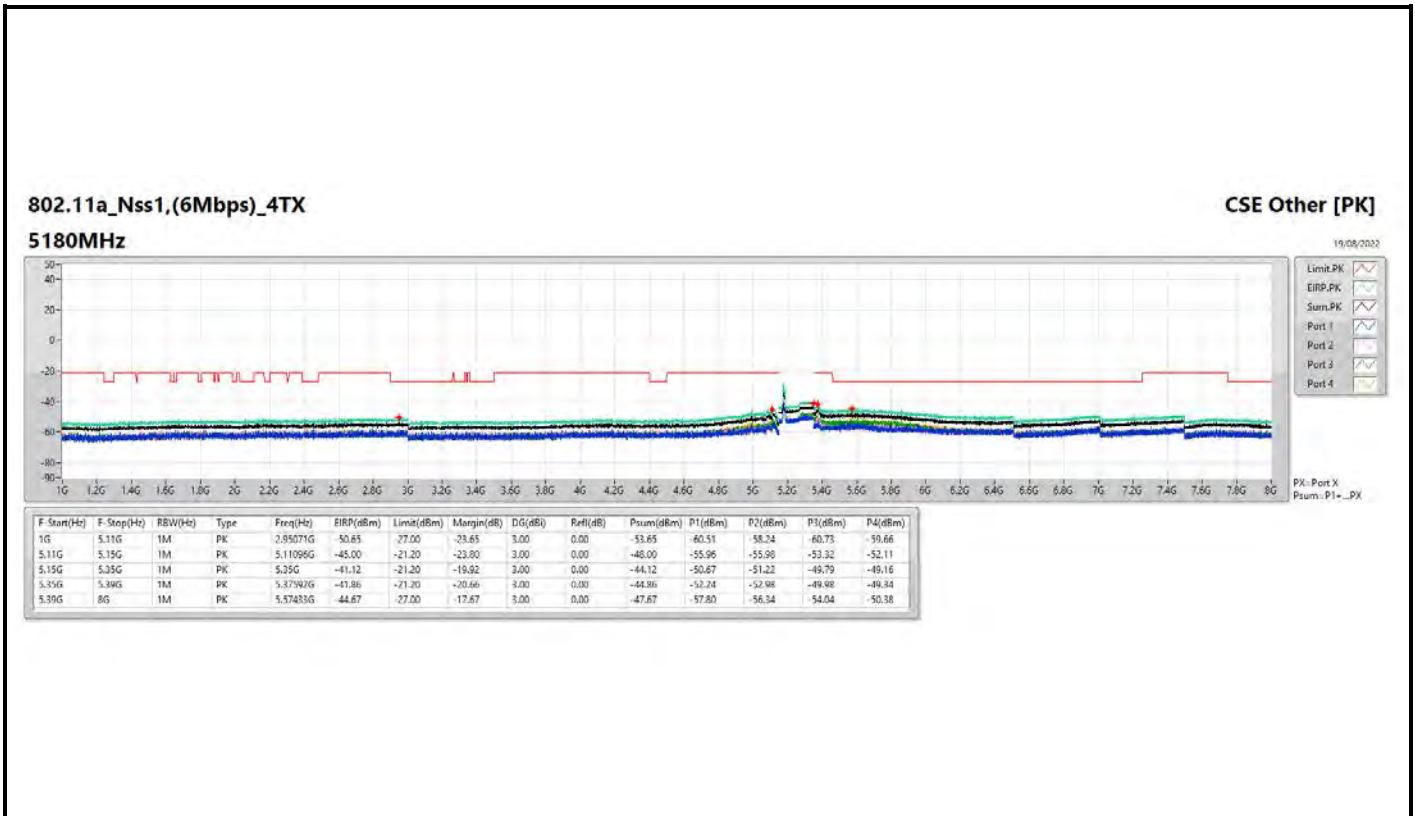

DG = Directional Gain ; PX=Port X; Psum=P1+P2+...PX

802.11ax HEW20\_Nss1,(MCS0)\_2TX  
5745MHz

CSE Other [AV]

20/08/2022

Limit.AV

EIRP.AV

Sum.AV

Port.1

Port.2

PK=Port X

Psum=P1+...PX

**802.11ax HEW20\_Nss1,(MCS0)\_4TX**

**5785MHz**

**CSE Other [AV]**

20/08/2022