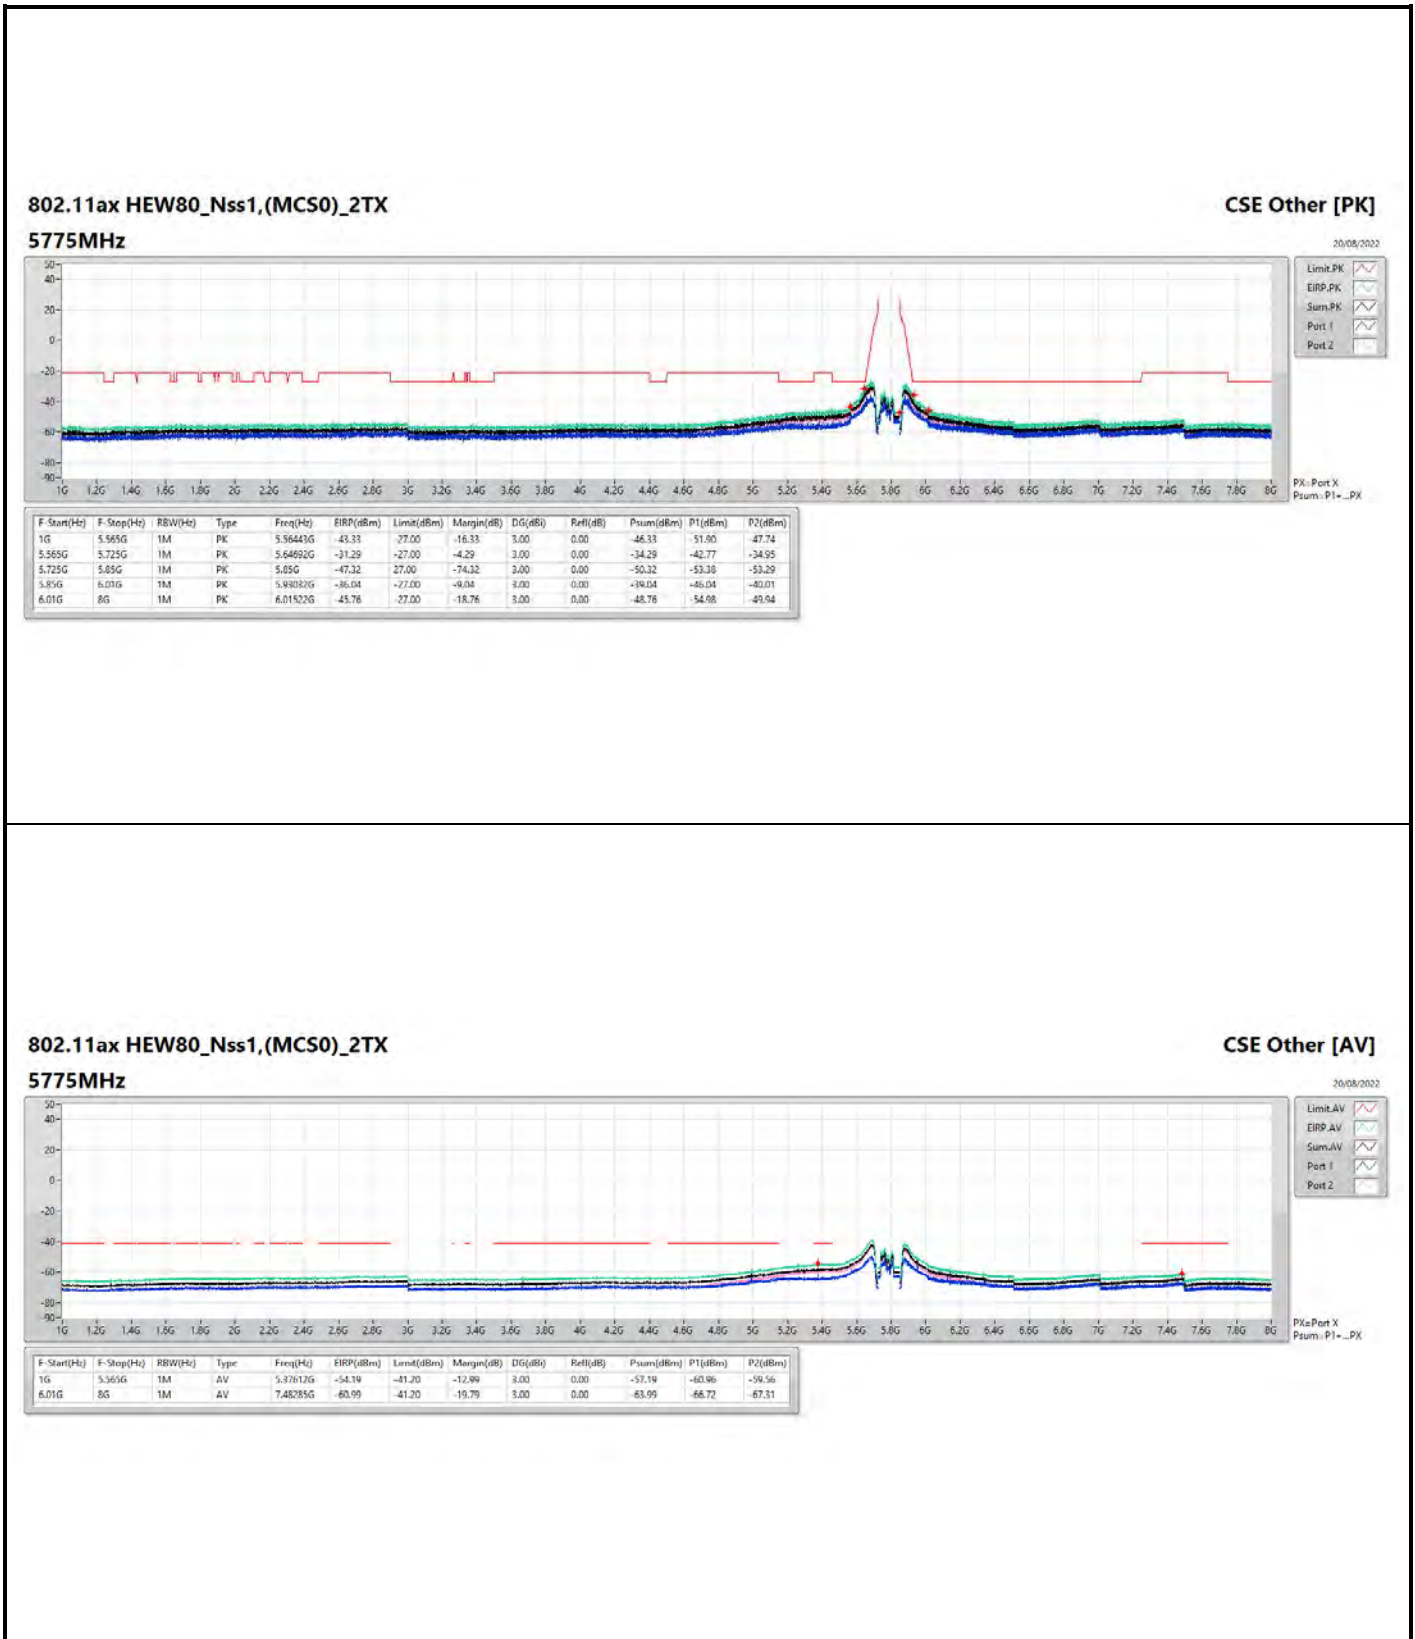

DG = Directional Gain ; PX=Port X; Psum=P1+P2+...PX

802.11ax HEW20\_Nss1,(MCS0)\_2TX  
5745MHz

CSE Other [AV]

20/08/2022

Limit.AV

EIRP.AV

Sum.AV

Port.1

Port.2

PK=Port X

Psum=P1+...PX

**802.11ax HEW20\_Nss1,(MCS0)\_4TX**

**5785MHz**

**CSE Other [AV]**

20/08/2022