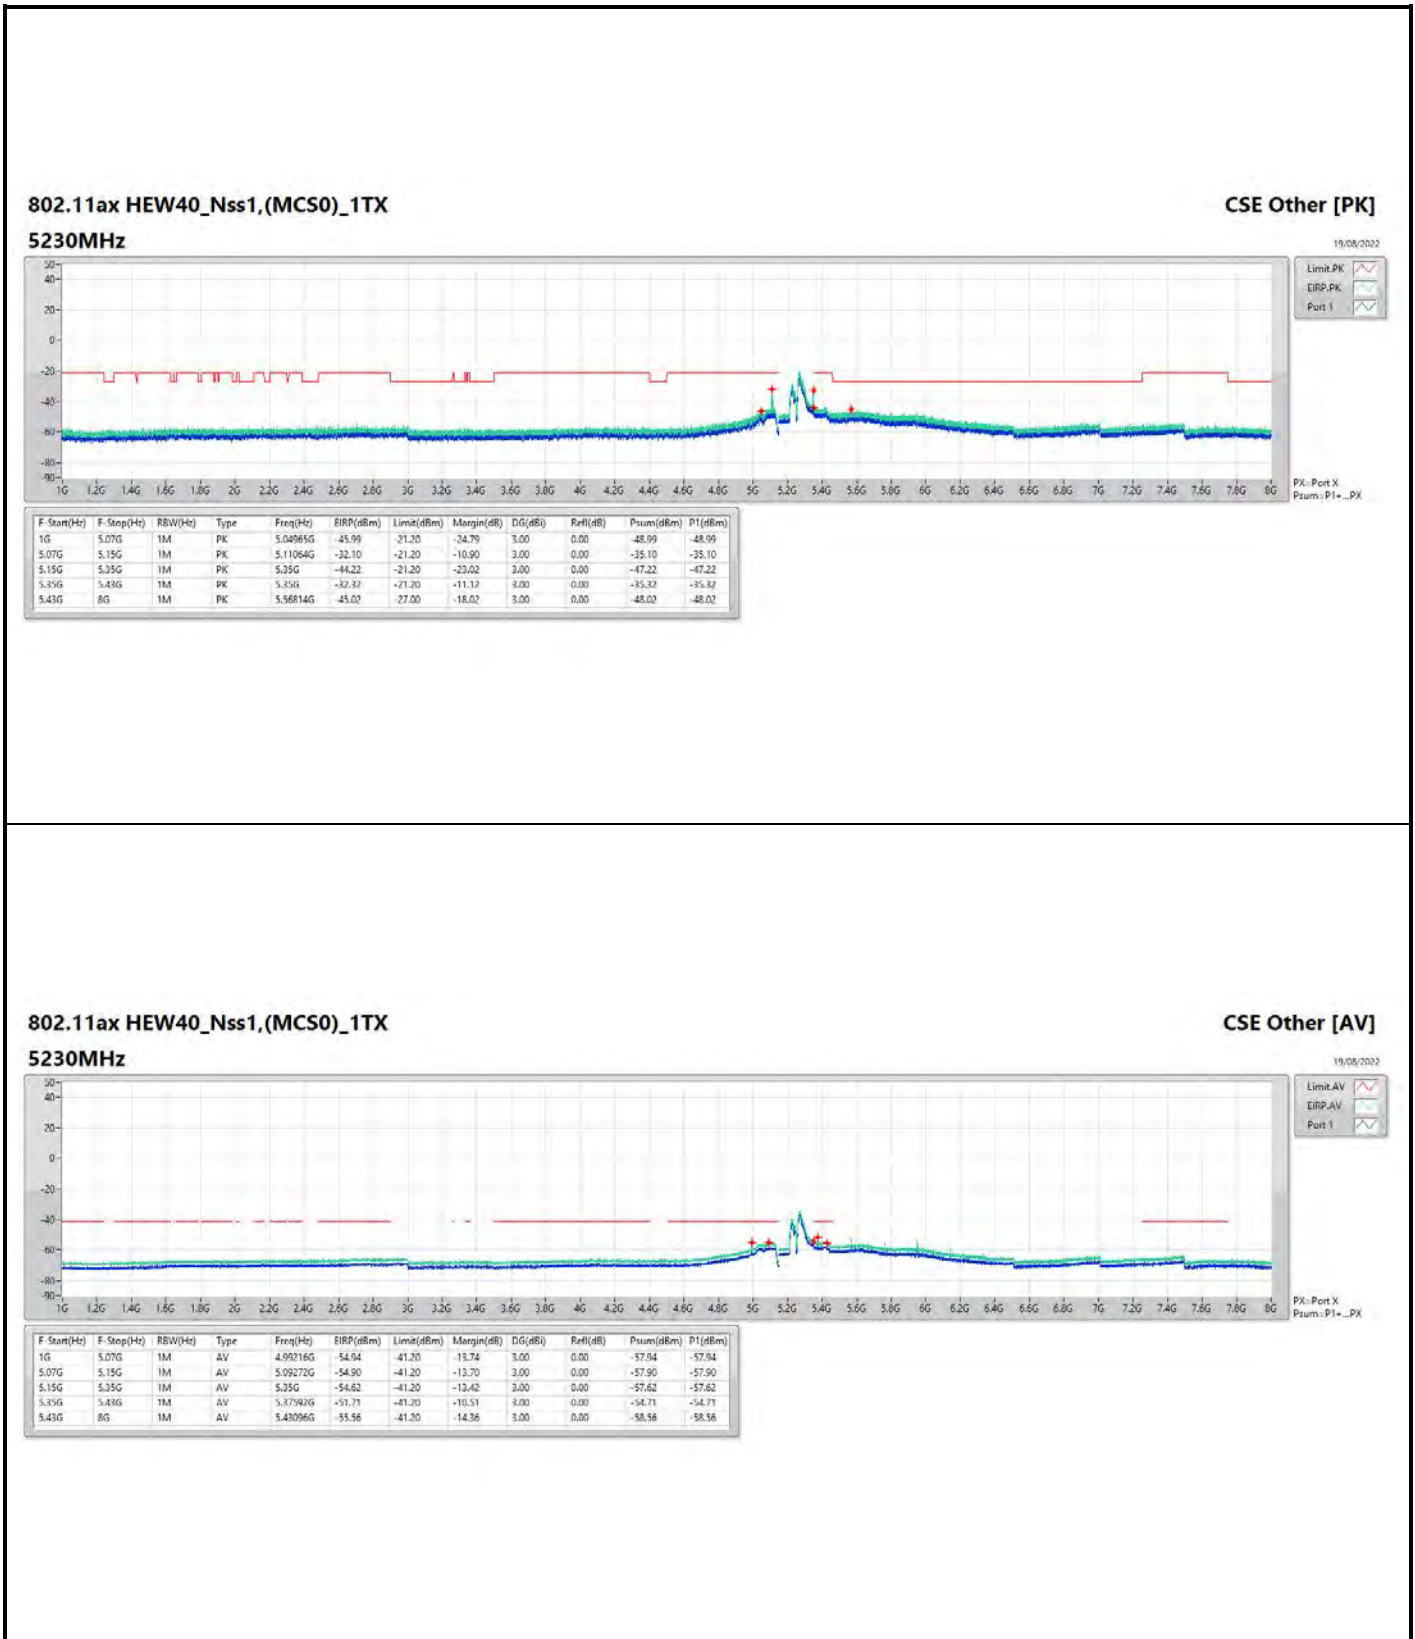

DG = Directional Gain ; PX=Port X; Psum=P1+P2+...PX

802.11ax HEW20\_Nss1,(MCS0)\_2TX  
5745MHz

CSE Other [AV]

20/08/2022

Limit.AV

EIRP.AV

Sum.AV

Port.1

Port.2

PK=Port X

Psum=P1+...PX

**802.11ax HEW20\_Nss1,(MCS0)\_4TX**

**5785MHz**

**CSE Other [AV]**

20/08/2022