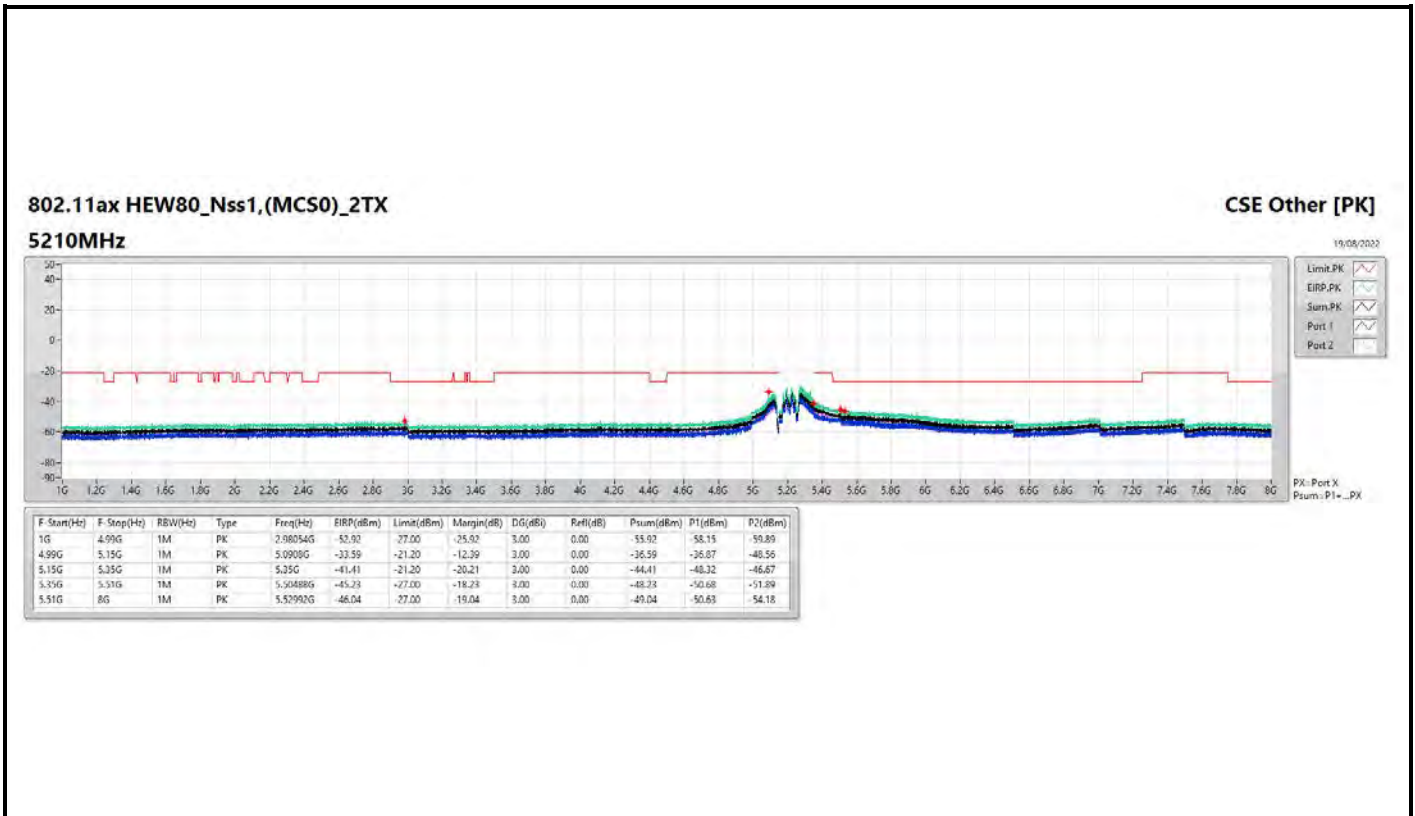

DG = Directional Gain ; PX=Port X; Psum=P1+P2+...PX

802.11ax HEW20\_Nss1,(MCS0)\_2TX  
5745MHz

CSE Other [AV]

20/08/2022

Limit.AV

EIRP.AV

Sum.AV

Port.1

Port.2

PK=Port X

Psum=P1+...PX

**802.11ax HEW20\_Nss1,(MCS0)\_4TX**

**5785MHz**

**CSE Other [AV]**

20/08/2022