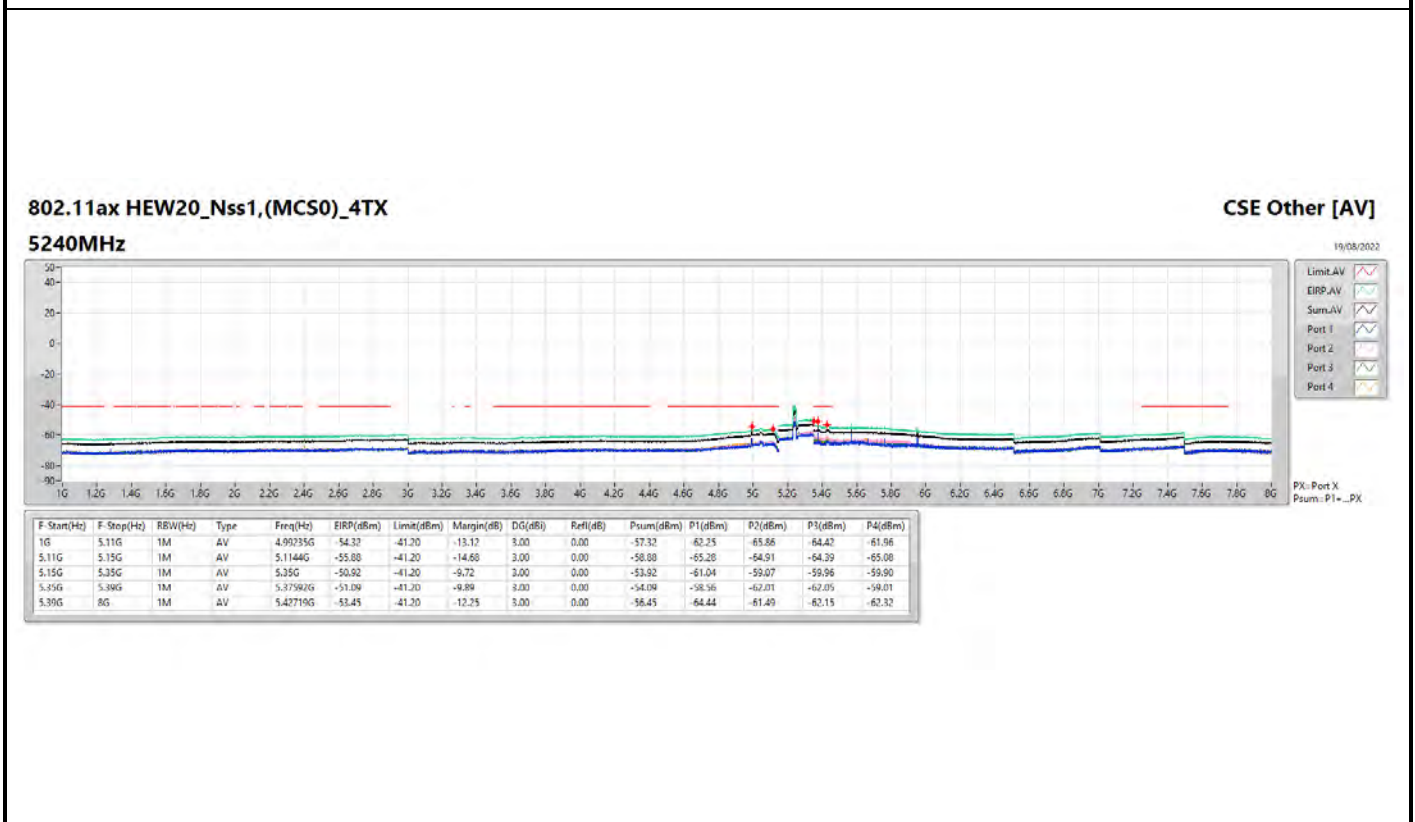

DG = Directional Gain ; PX=Port X; Psum=P1+P2+...PX

802.11ax HEW20\_Nss1,(MCS0)\_2TX  
5745MHz

CSE Other [AV]

20/08/2022

Limit.AV

EIRP.AV

Sum.AV

Port.1

Port.2

PK=Port X

Psum=P1+...PX

**802.11ax HEW20\_Nss1,(MCS0)\_4TX**

**5785MHz**

**CSE Other [AV]**

20/08/2022