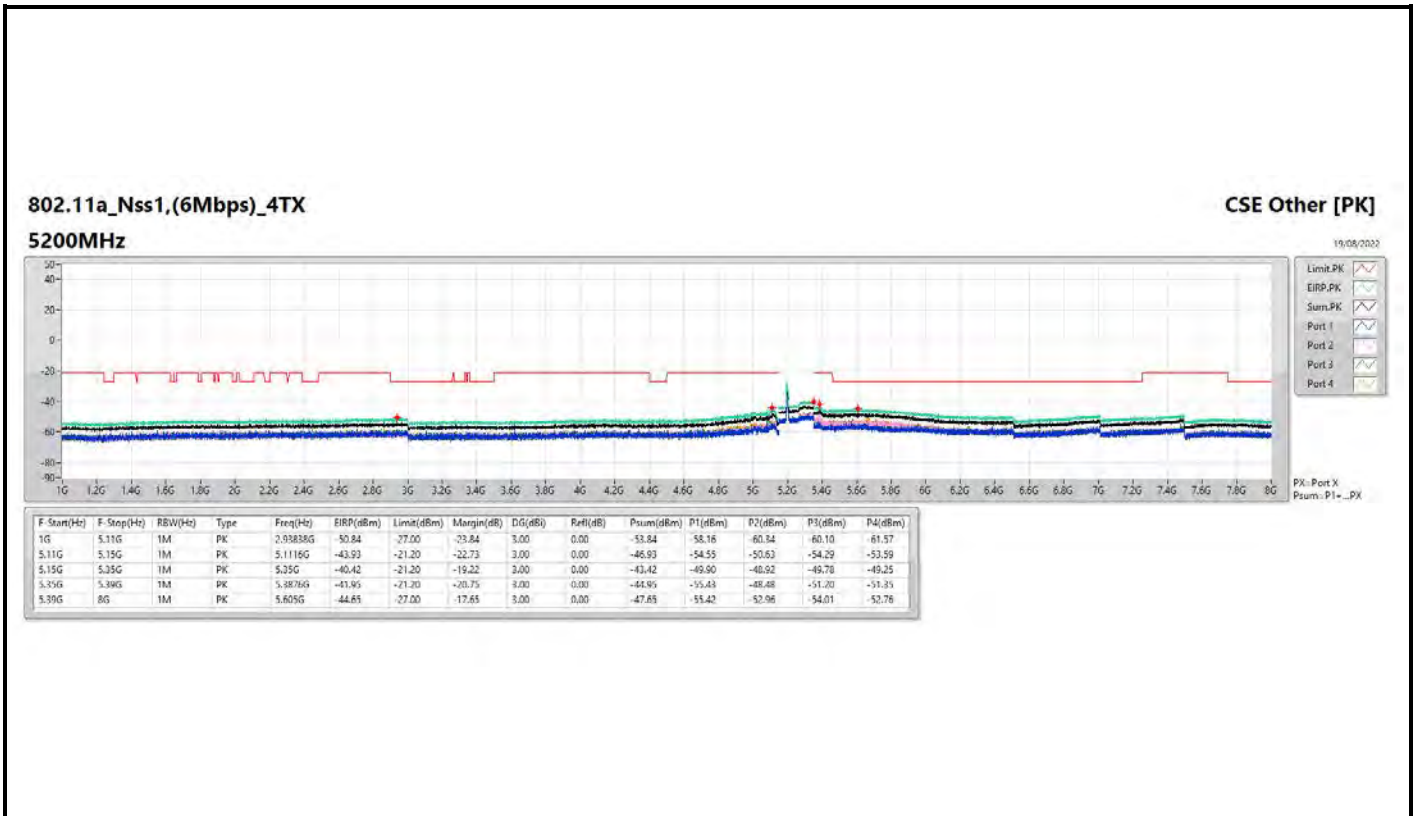

DG = Directional Gain ; PX=Port X; Psum=P1+P2+...PX

802.11ax HEW20\_Nss1,(MCS0)\_2TX  
5745MHz

CSE Other [AV]

20/08/2022

Limit.AV

EIRP.AV

Sum.AV

Port.1

Port.2

PK=Port X

Psum=P1+...PX

**802.11ax HEW20\_Nss1,(MCS0)\_4TX**

**5785MHz**

**CSE Other [AV]**

20/08/2022