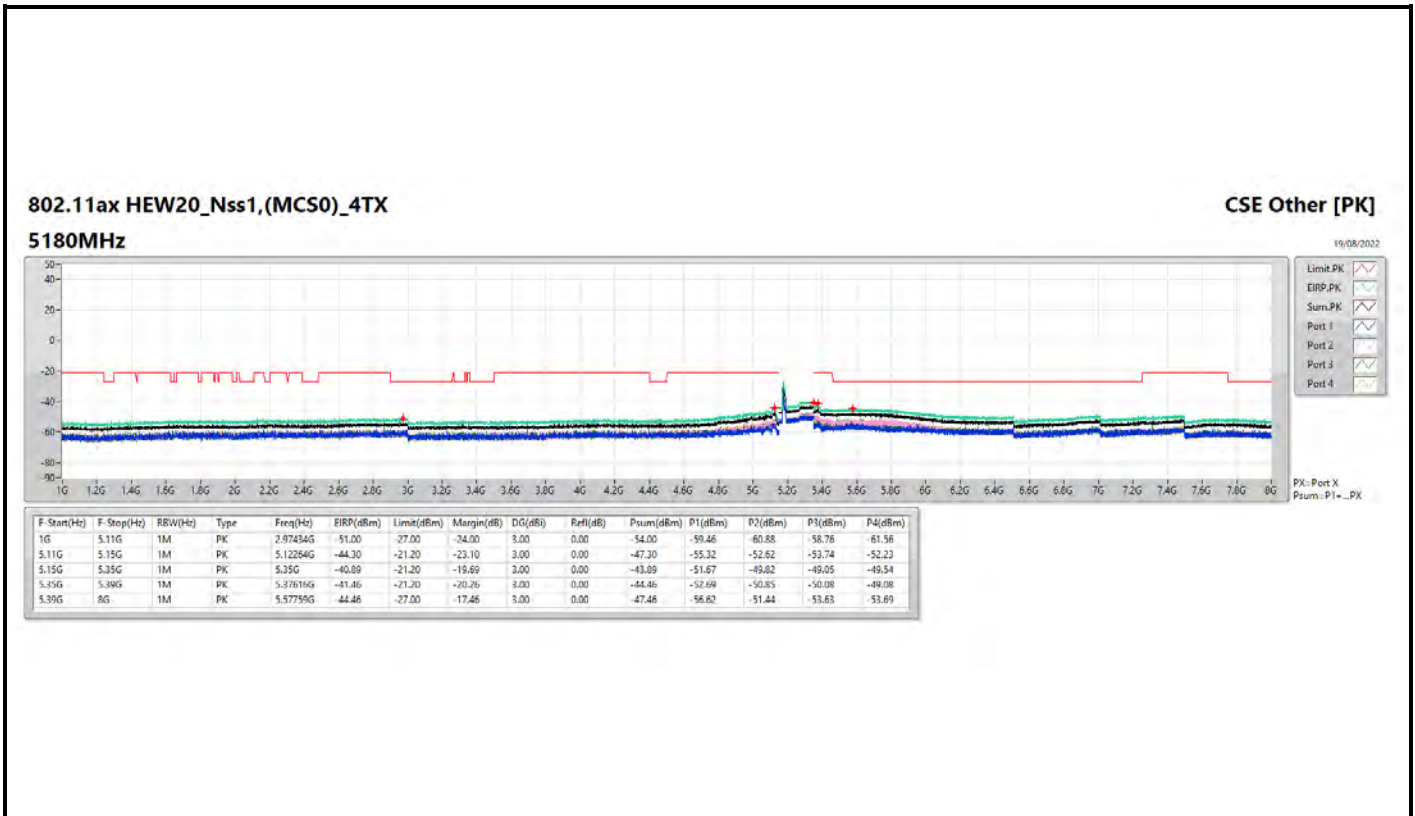

DG = Directional Gain ; PX=Port X; Psum=P1+P2+...PX

802.11ax HEW20\_Nss1,(MCS0)\_2TX  
5745MHz

CSE Other [AV]

20/08/2022

Limit.AV

EIRP.AV

Sum.AV

Port.1

Port.2

PK=Port X

Psum=P1+...PX

**802.11ax HEW20\_Nss1,(MCS0)\_4TX**

**5785MHz**

**CSE Other [AV]**

20/08/2022