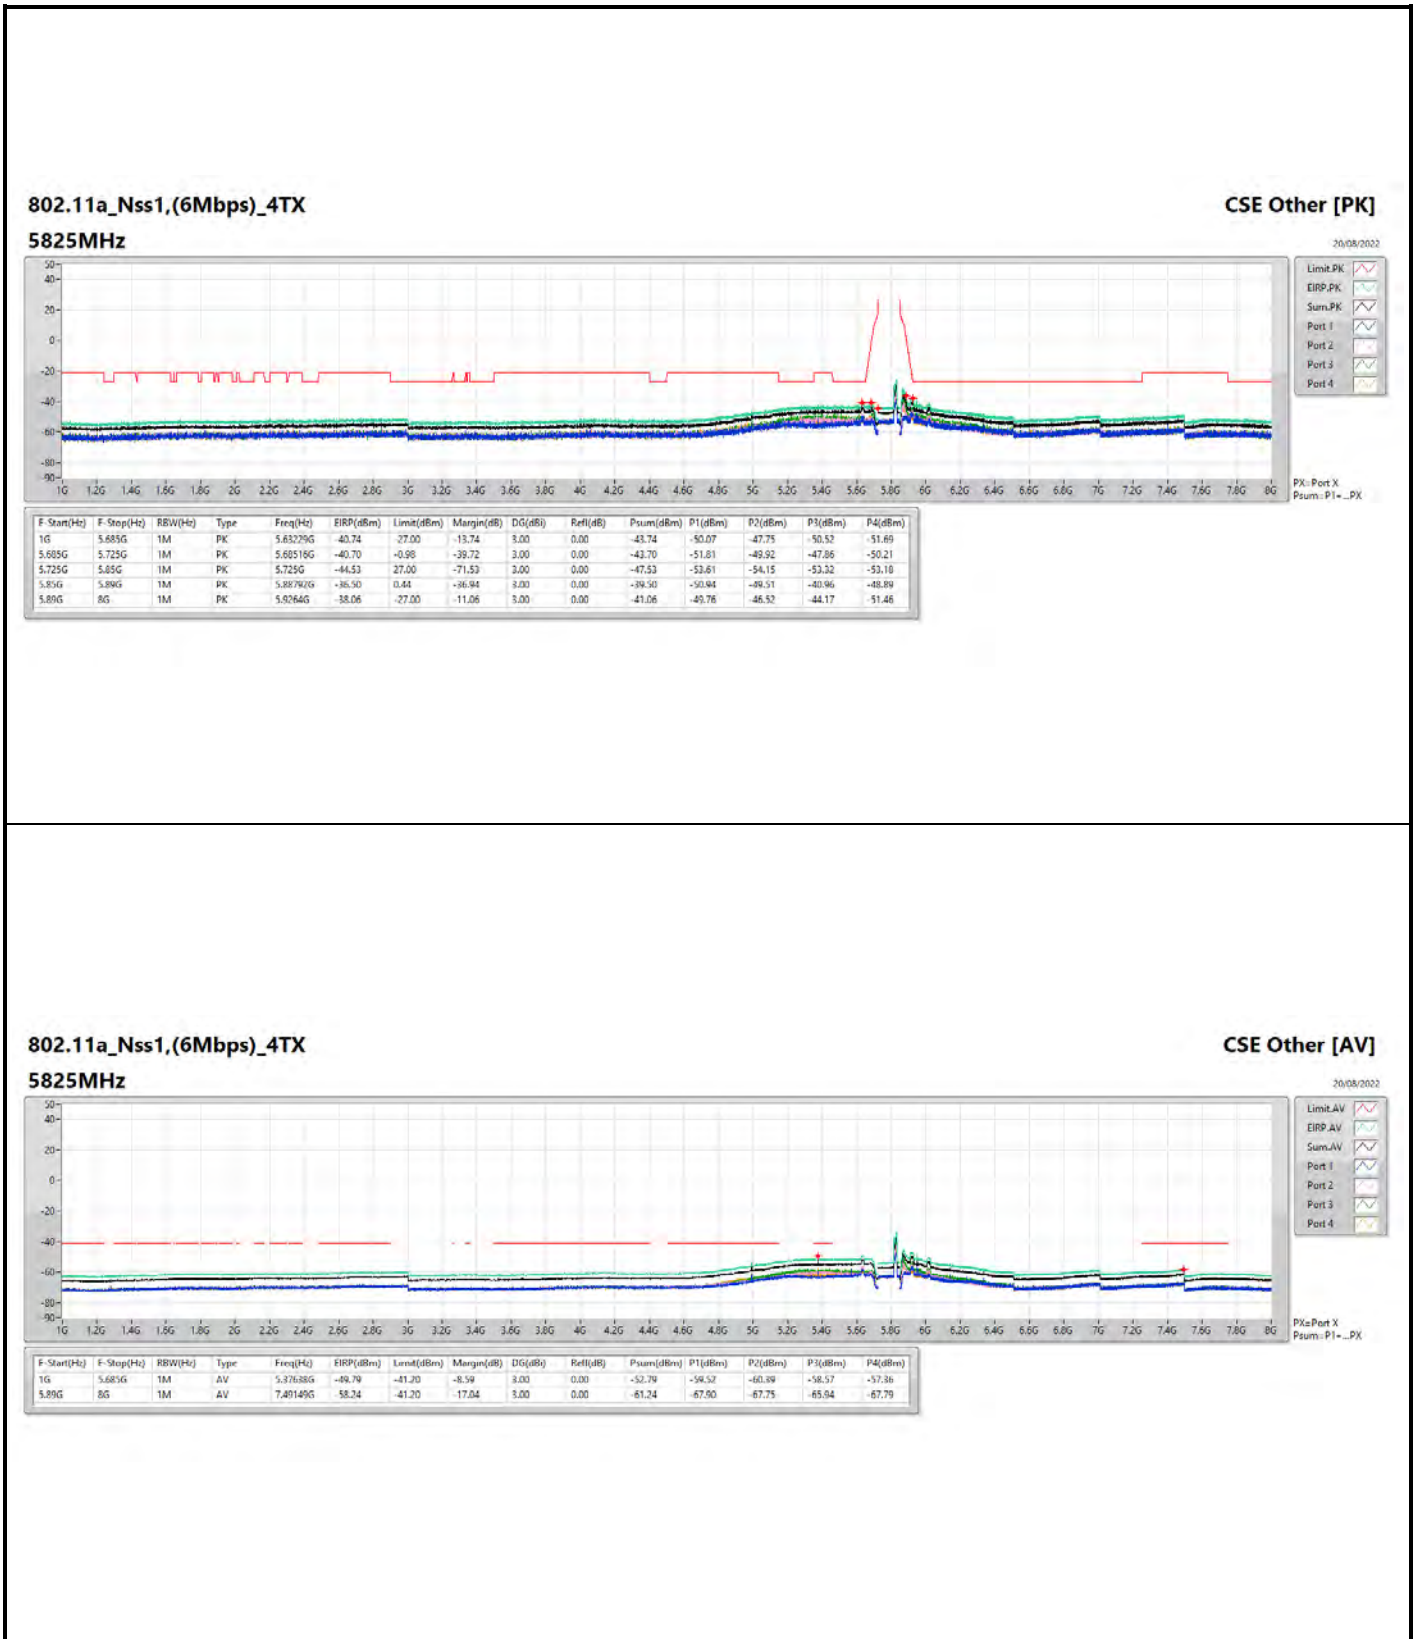

DG = Directional Gain ; PX=Port X; Psum=P1+P2+...PX

802.11ax HEW20\_Nss1,(MCS0)\_2TX  
5745MHz

CSE Other [AV]

20/08/2022

Limit.AV

EIRP.AV

Sum.AV

Port.1

Port.2

PK=Port X

Psum=P1+...PX

**802.11ax HEW20\_Nss1,(MCS0)\_4TX**

**5785MHz**

**CSE Other [AV]**

20/08/2022