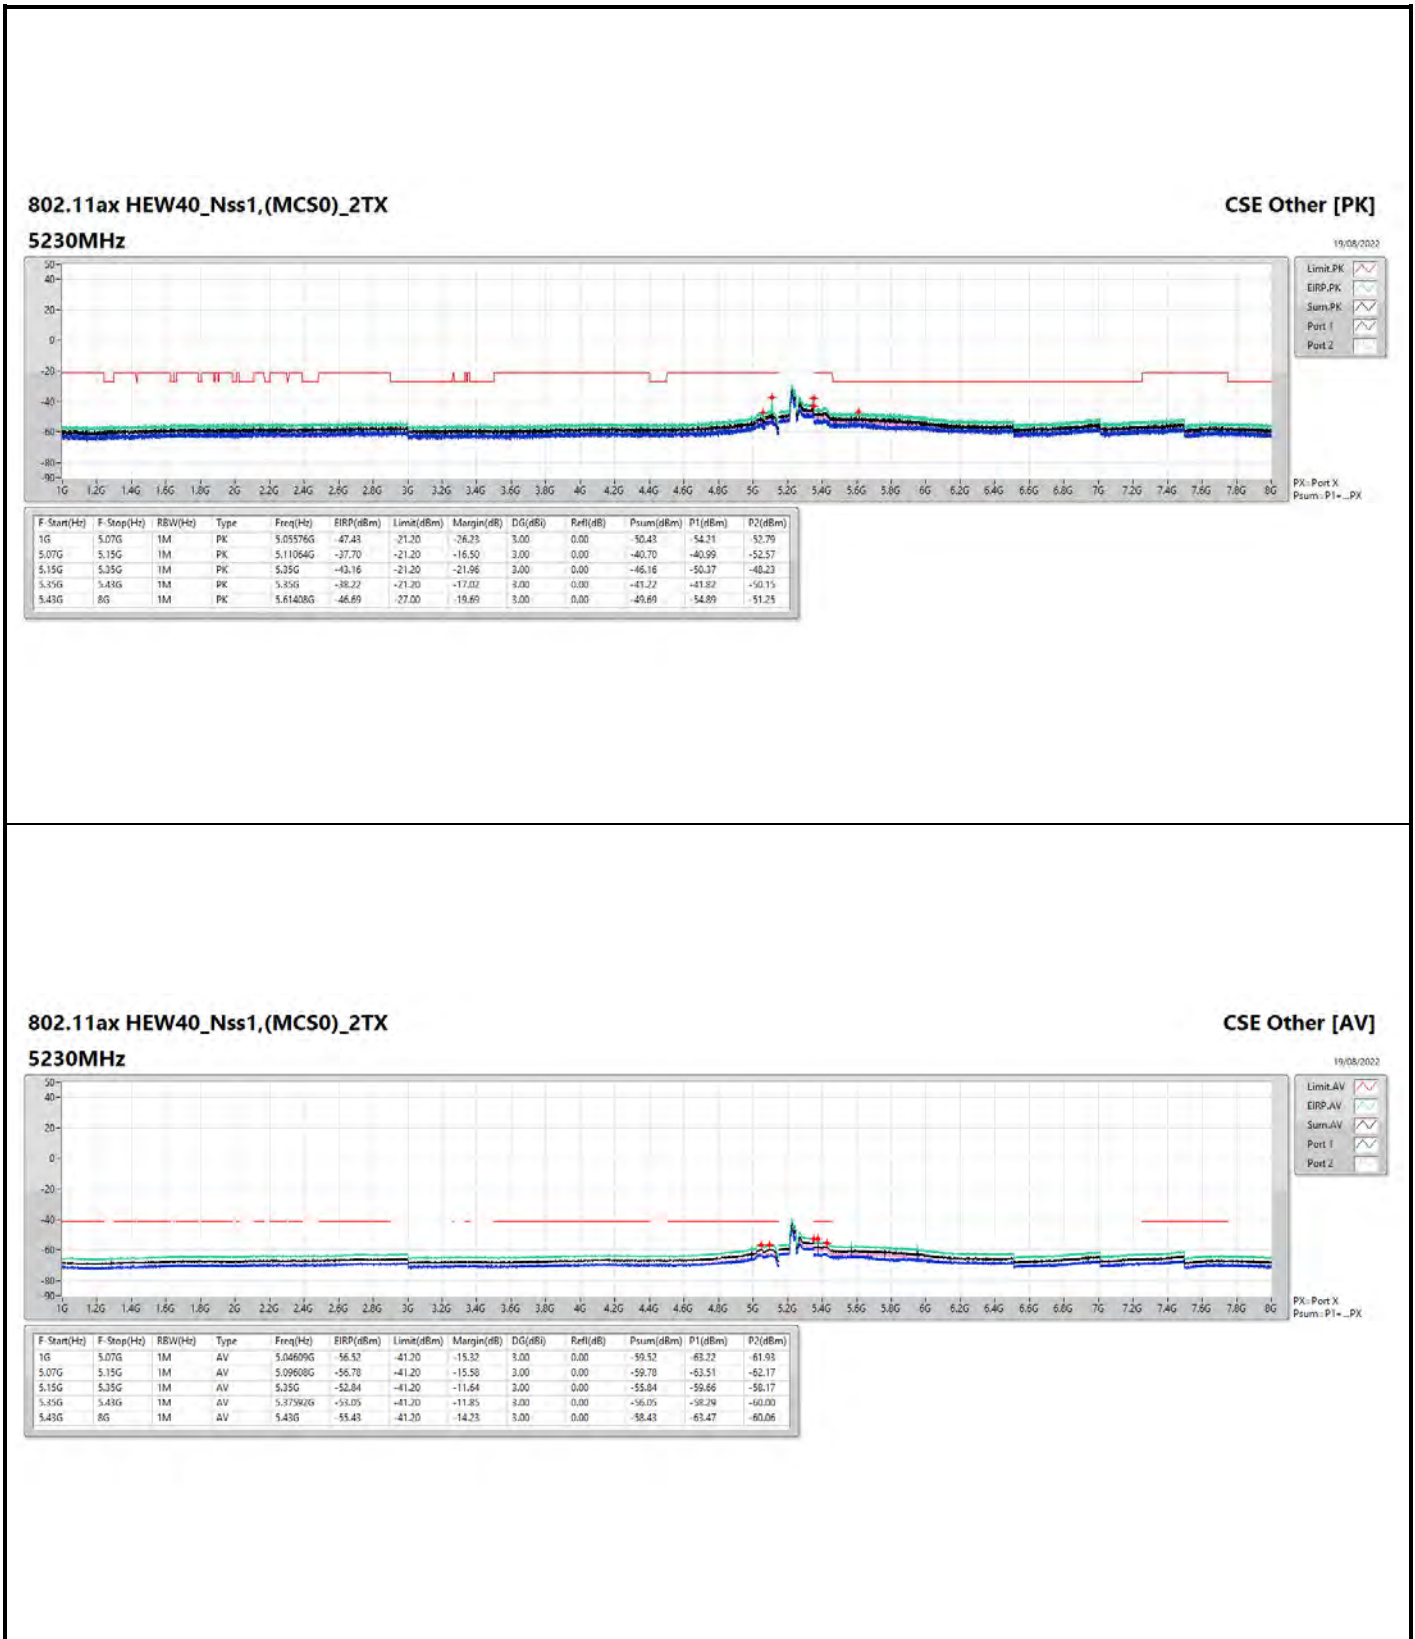

DG = Directional Gain ; PX=Port X; Psum=P1+P2+...PX

802.11ax HEW20\_Nss1,(MCS0)\_2TX  
5745MHz

CSE Other [AV]

20/08/2022

Limit.AV

EIRP.AV

Sum.AV

Port.1

Port.2

PK=Port X

Psum=P1+...PX

**802.11ax HEW20\_Nss1,(MCS0)\_4TX**

**5785MHz**

**CSE Other [AV]**

20/08/2022