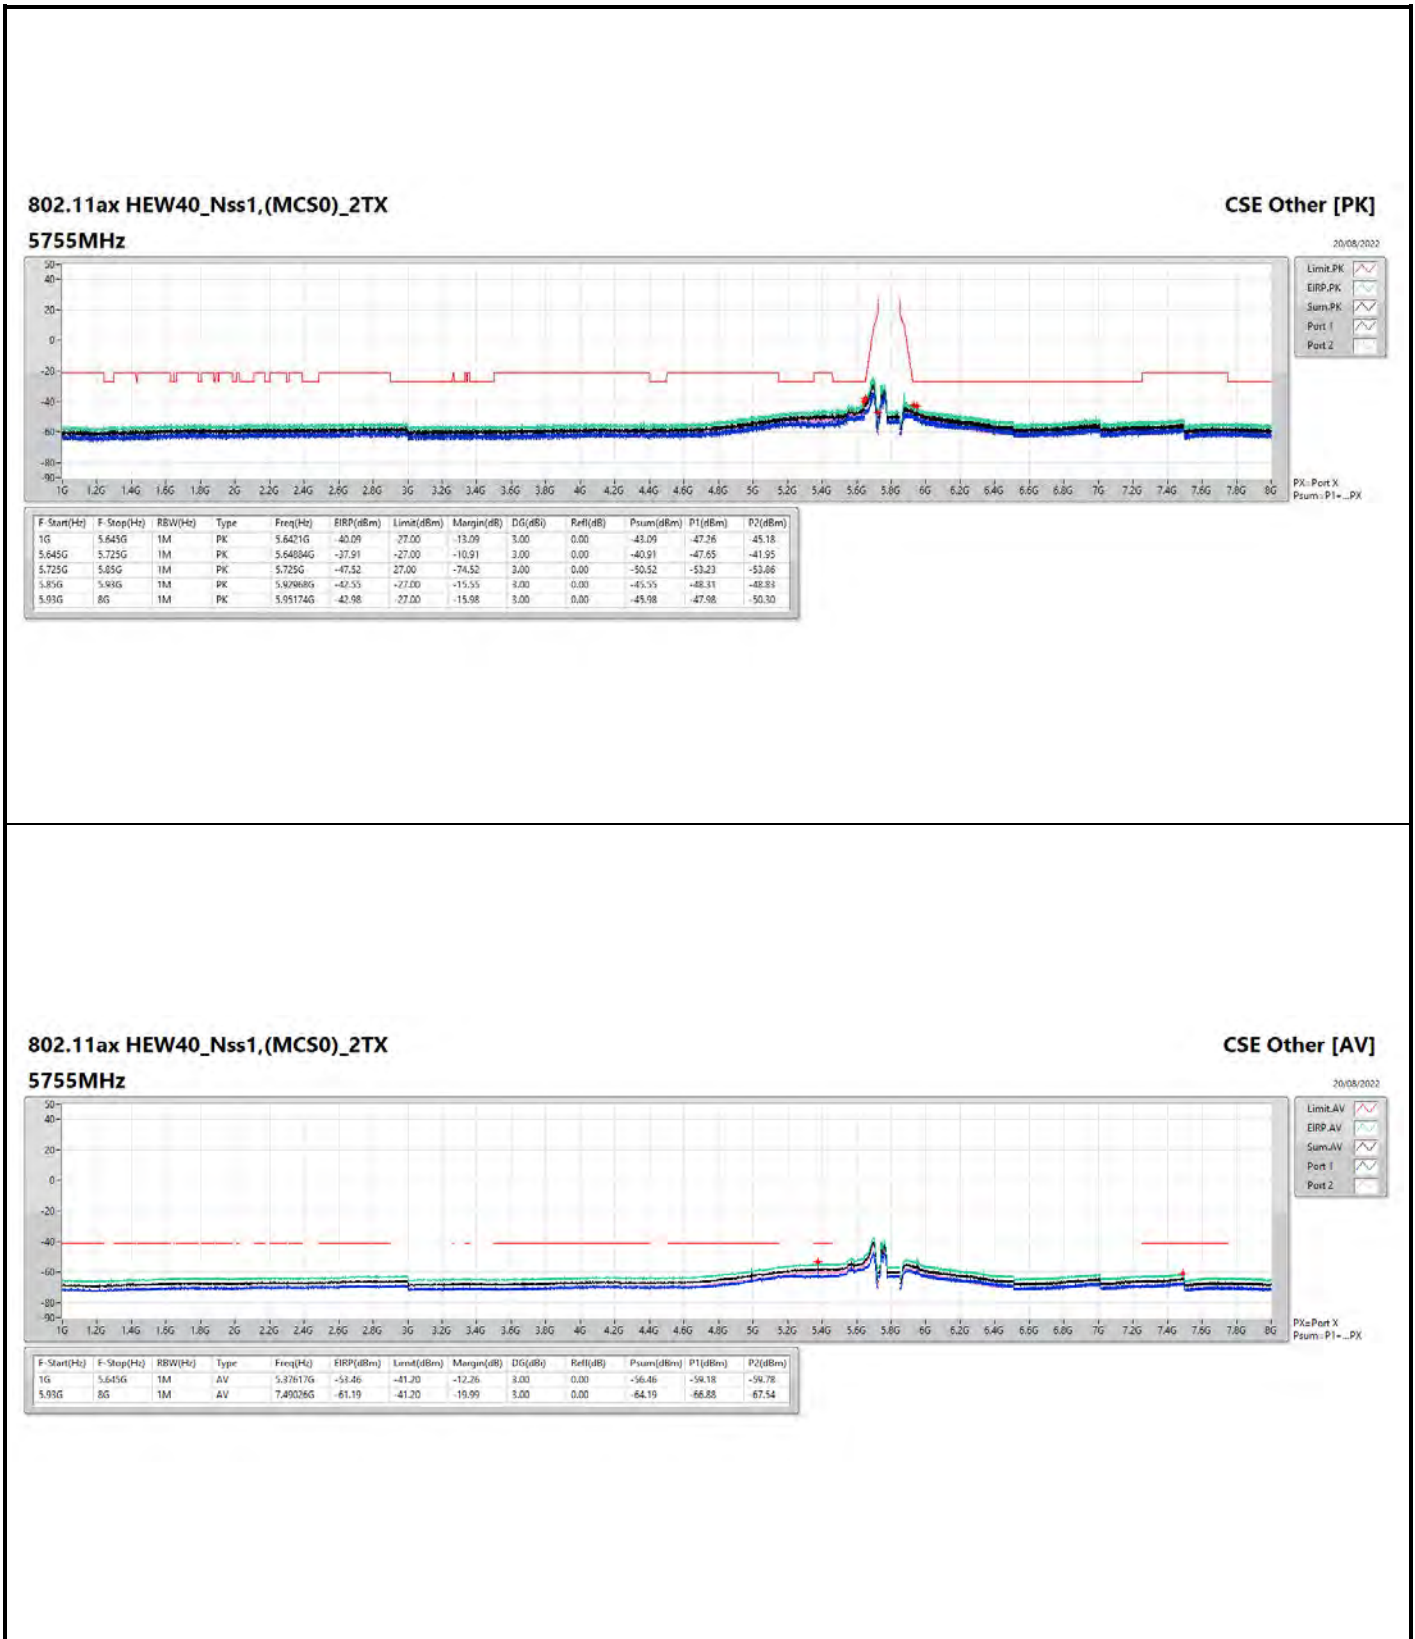

DG = Directional Gain ; PX=Port X; Psum=P1+P2+...PX

802.11ax HEW20\_Nss1,(MCS0)\_2TX  
5745MHz

CSE Other [AV]

20/08/2022

Limit.AV

EIRP.AV

Sum.AV

Port.1

Port.2

PK=Port X

Psum=P1+...PX

**802.11ax HEW20\_Nss1,(MCS0)\_4TX**

**5785MHz**

**CSE Other [AV]**

20/08/2022