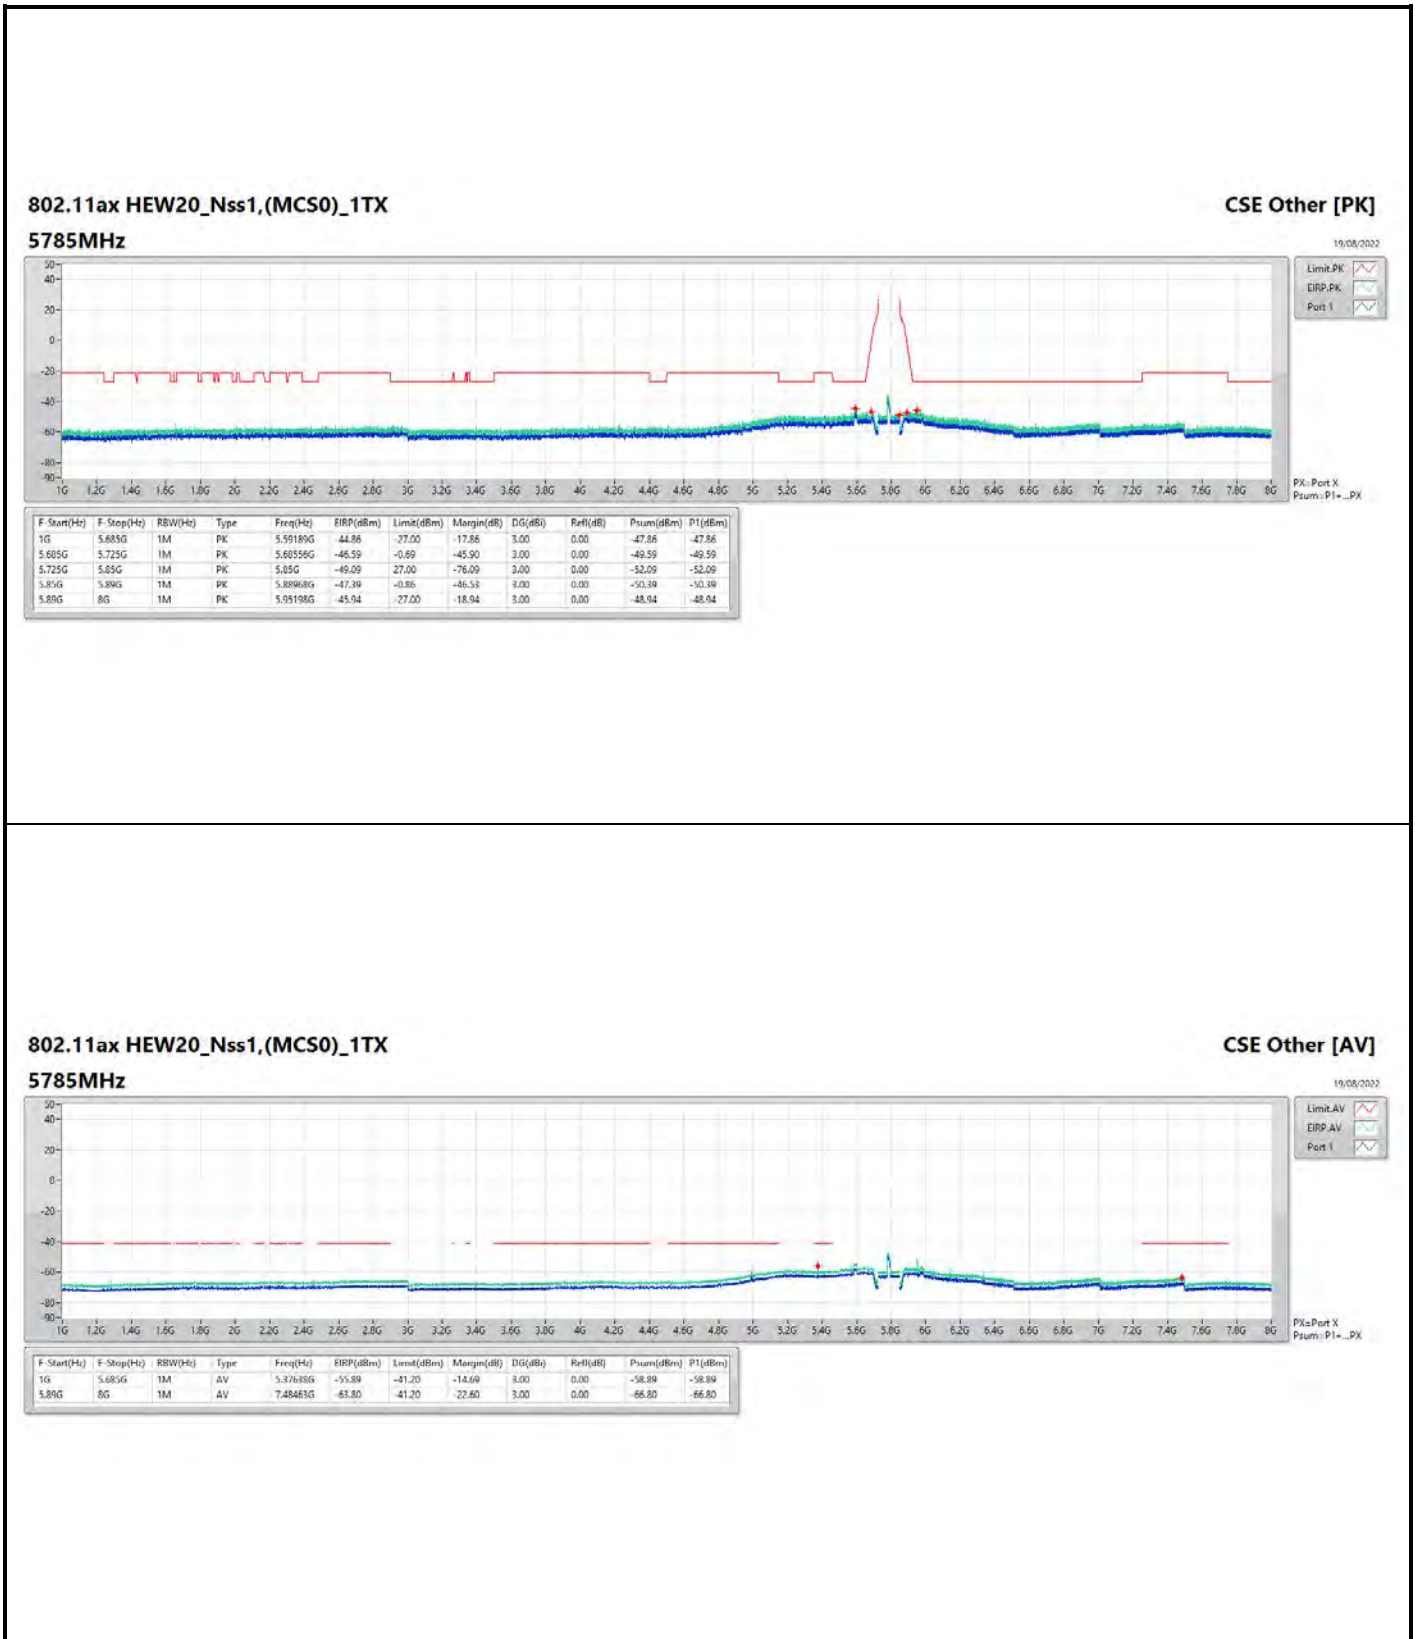

DG = Directional Gain ; PX=Port X; Psum=P1+P2+...PX

802.11ax HEW20\_Nss1,(MCS0)\_2TX  
5745MHz

CSE Other [AV]

20/08/2022

Limit.AV

EIRP.AV

Sum.AV

Port.1

Port.2

PK=Port X

Psum=P1+...PX

**802.11ax HEW20\_Nss1,(MCS0)\_4TX**

**5785MHz**

**CSE Other [AV]**

20/08/2022