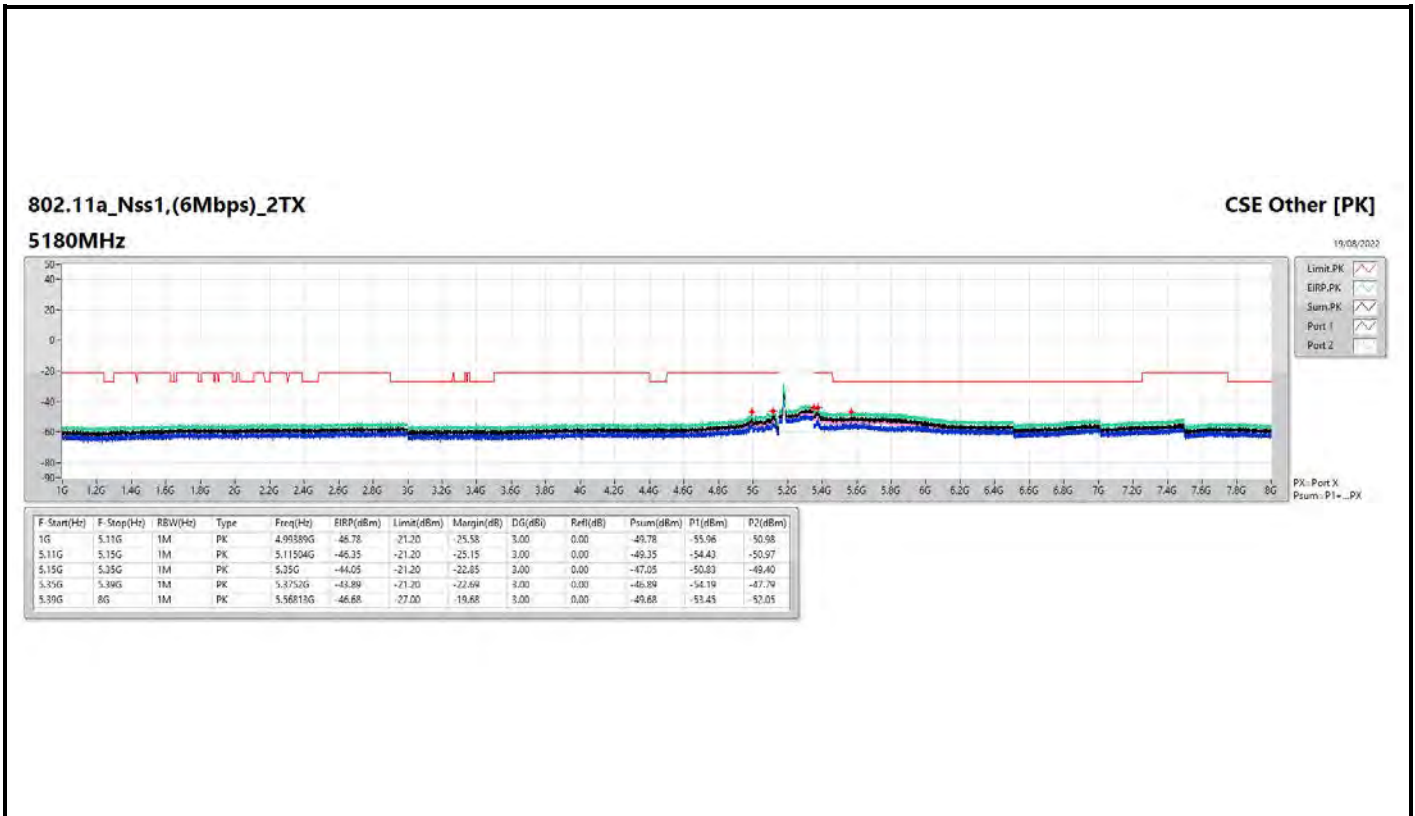

DG = Directional Gain ; PX=Port X; Psum=P1+P2+...PX

802.11ax HEW20\_Nss1,(MCS0)\_2TX  
5745MHz

CSE Other [AV]

20/08/2022

Limit.AV

EIRP.AV

Sum.AV

Port.1

Port.2

PK=Port X

Psum=P1+...PX

**802.11ax HEW20\_Nss1,(MCS0)\_4TX**

**5785MHz**

**CSE Other [AV]**

20/08/2022