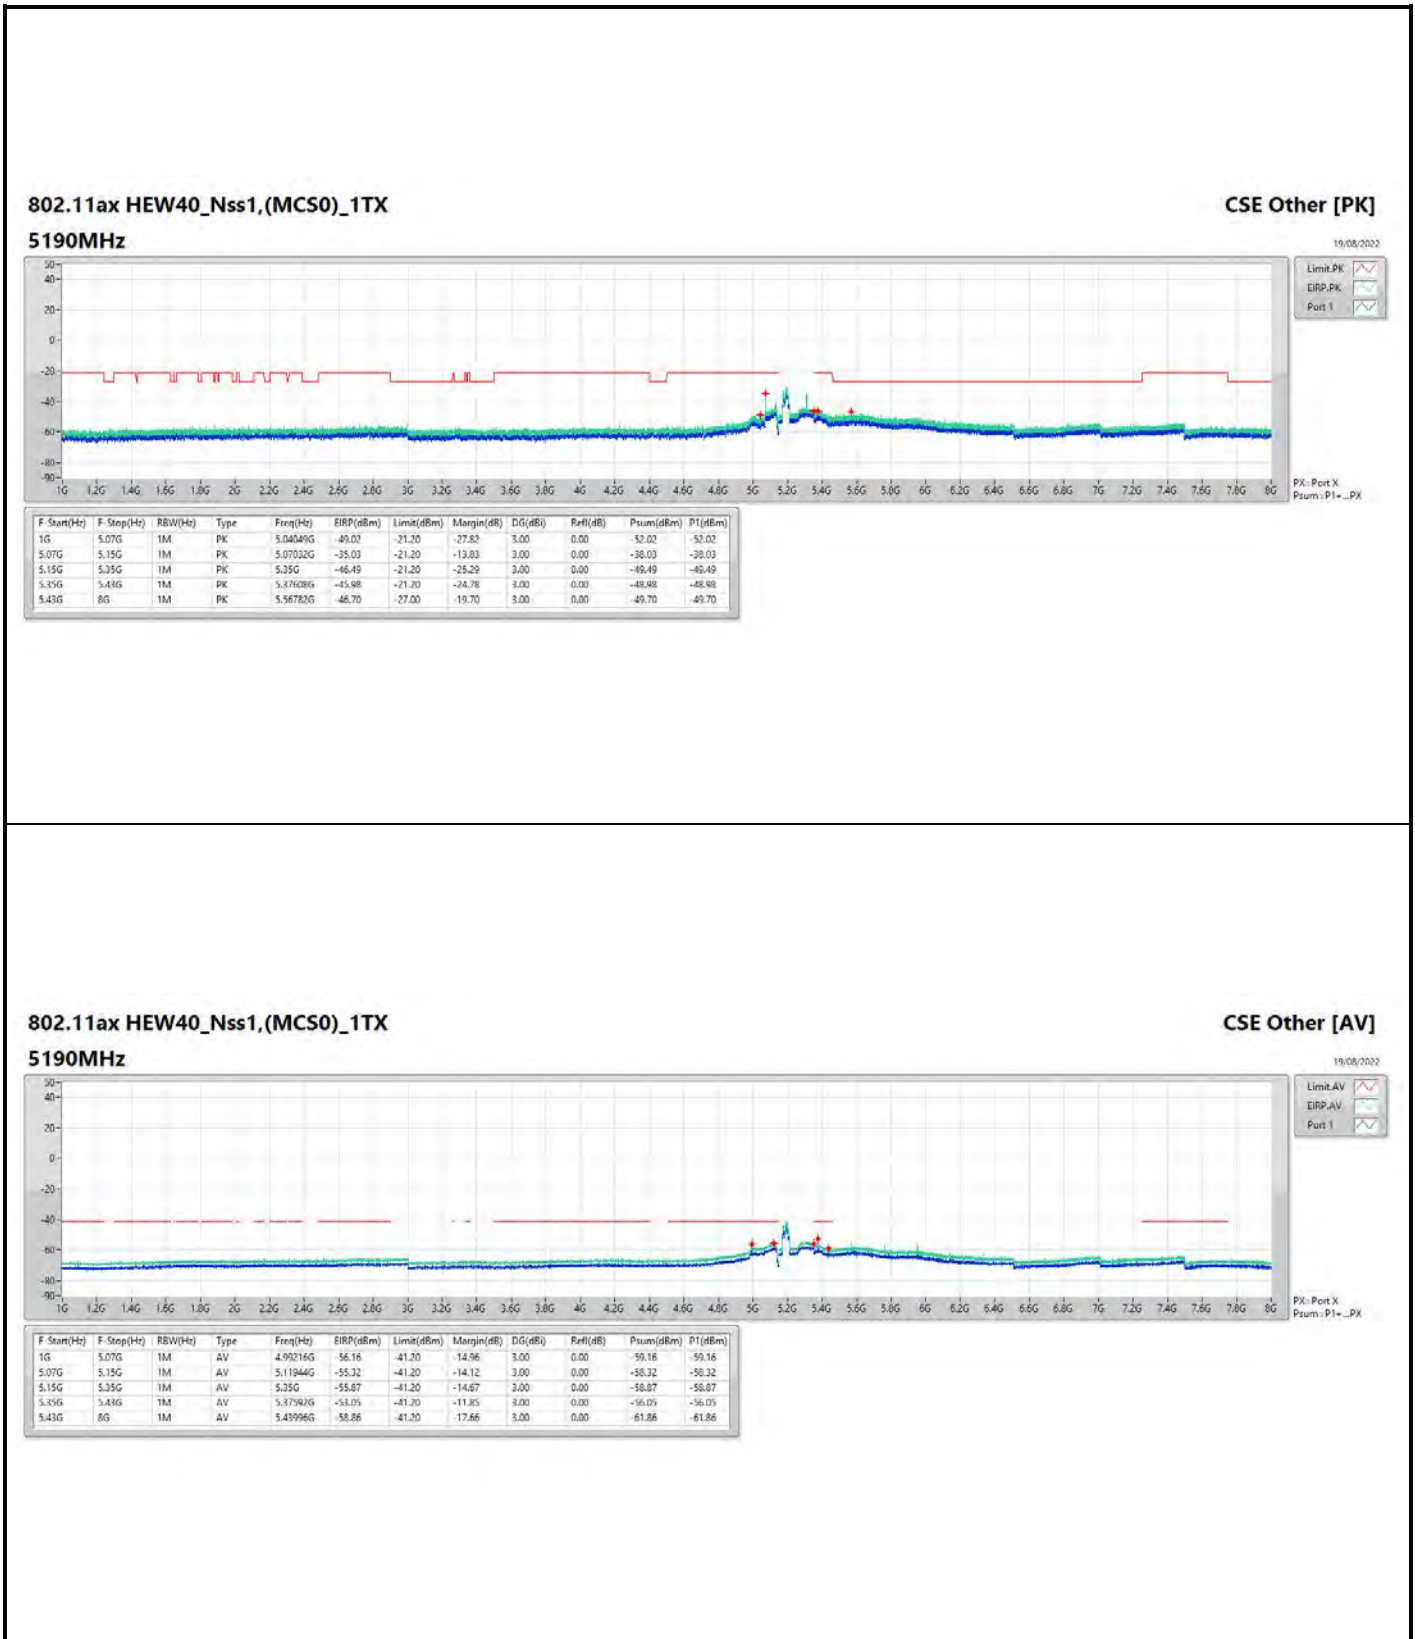

DG = Directional Gain ; PX=Port X; Psum=P1+P2+...PX

802.11ax HEW20\_Nss1,(MCS0)\_2TX  
5745MHz

CSE Other [AV]

20/08/2022

Limit.AV

EIRP.AV

Sum.AV

Port.1

Port.2

PK=Port X

Psum=P1+...PX

**802.11ax HEW20\_Nss1,(MCS0)\_4TX**

**5785MHz**

**CSE Other [AV]**

20/08/2022