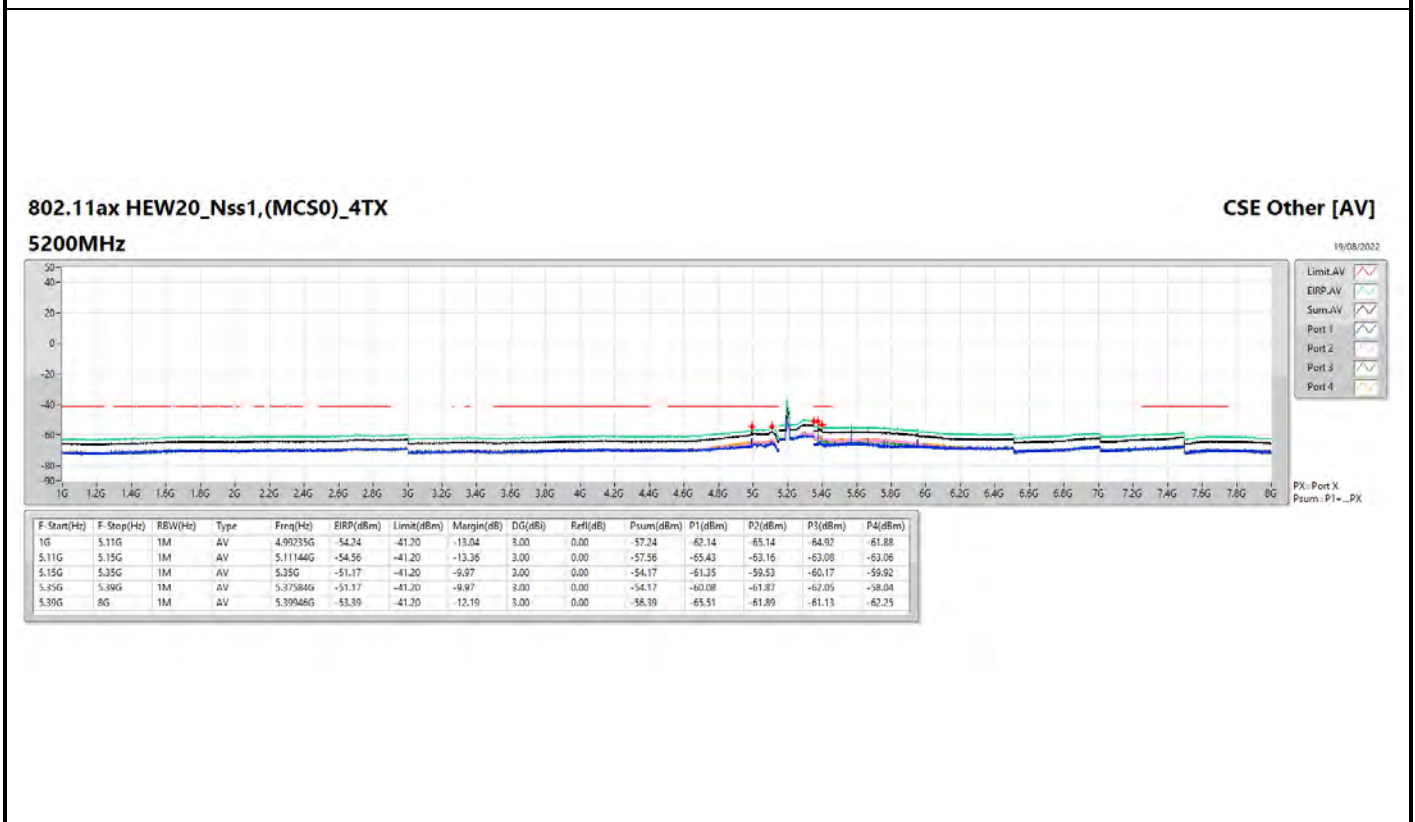

DG = Directional Gain ; PX=Port X; Psum=P1+P2+...PX

802.11ax HEW20\_Nss1,(MCS0)\_2TX  
5745MHz

CSE Other [AV]

20/08/2022

Limit.AV

EIRP.AV

Sum.AV

Port.1

Port.2

PK=Port X

Psum=P1+...PX

**802.11ax HEW20\_Nss1,(MCS0)\_4TX**

**5785MHz**

**CSE Other [AV]**

20/08/2022