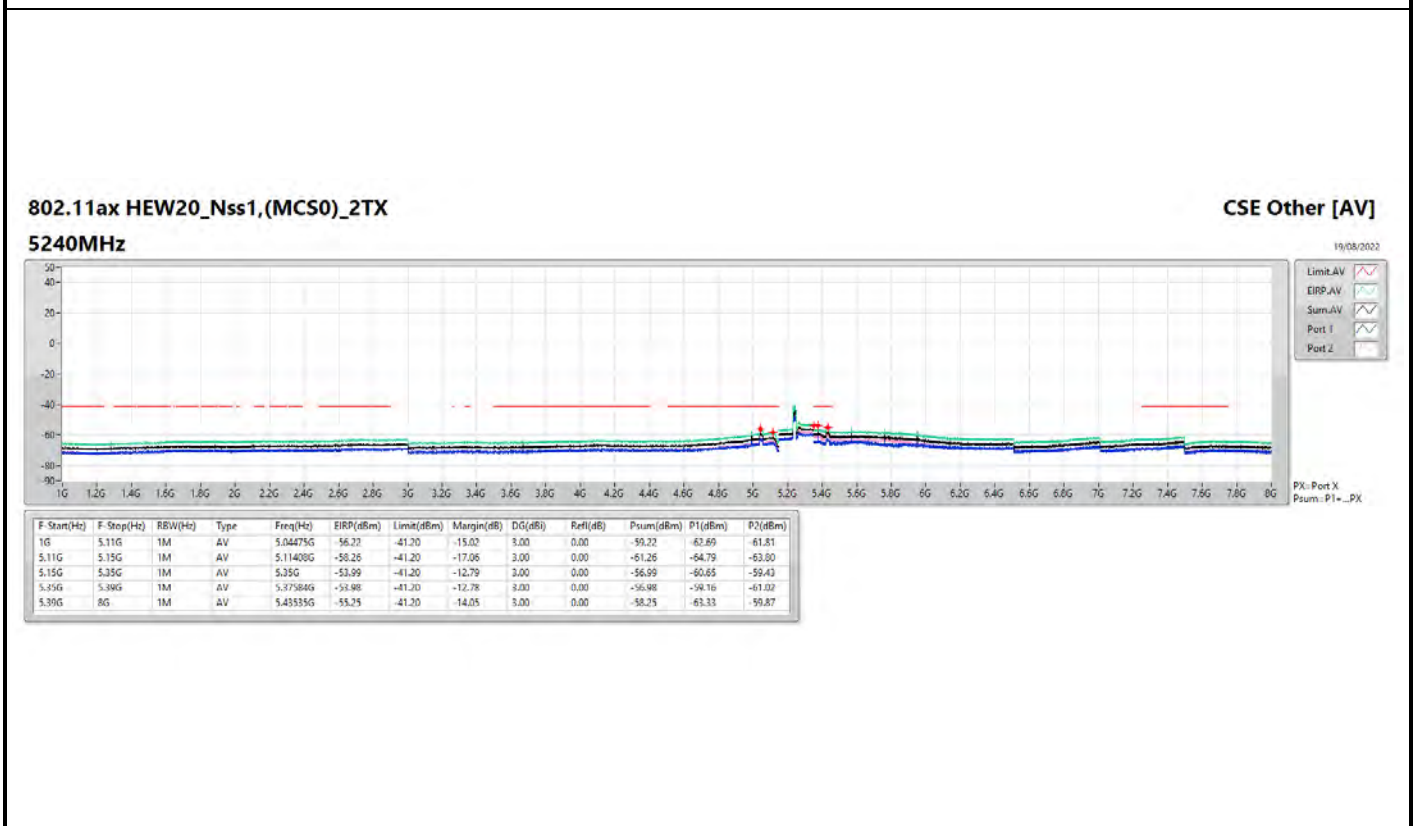

DG = Directional Gain ; PX=Port X; Psum=P1+P2+...PX

802.11ax HEW20\_Nss1,(MCS0)\_2TX  
5745MHz

CSE Other [AV]

20/08/2022

Limit.AV

EIRP.AV

Sum.AV

Port.1

Port.2

PK=Port X

Psum=P1+...PX

**802.11ax HEW20\_Nss1,(MCS0)\_4TX**

**5785MHz**

**CSE Other [AV]**

20/08/2022