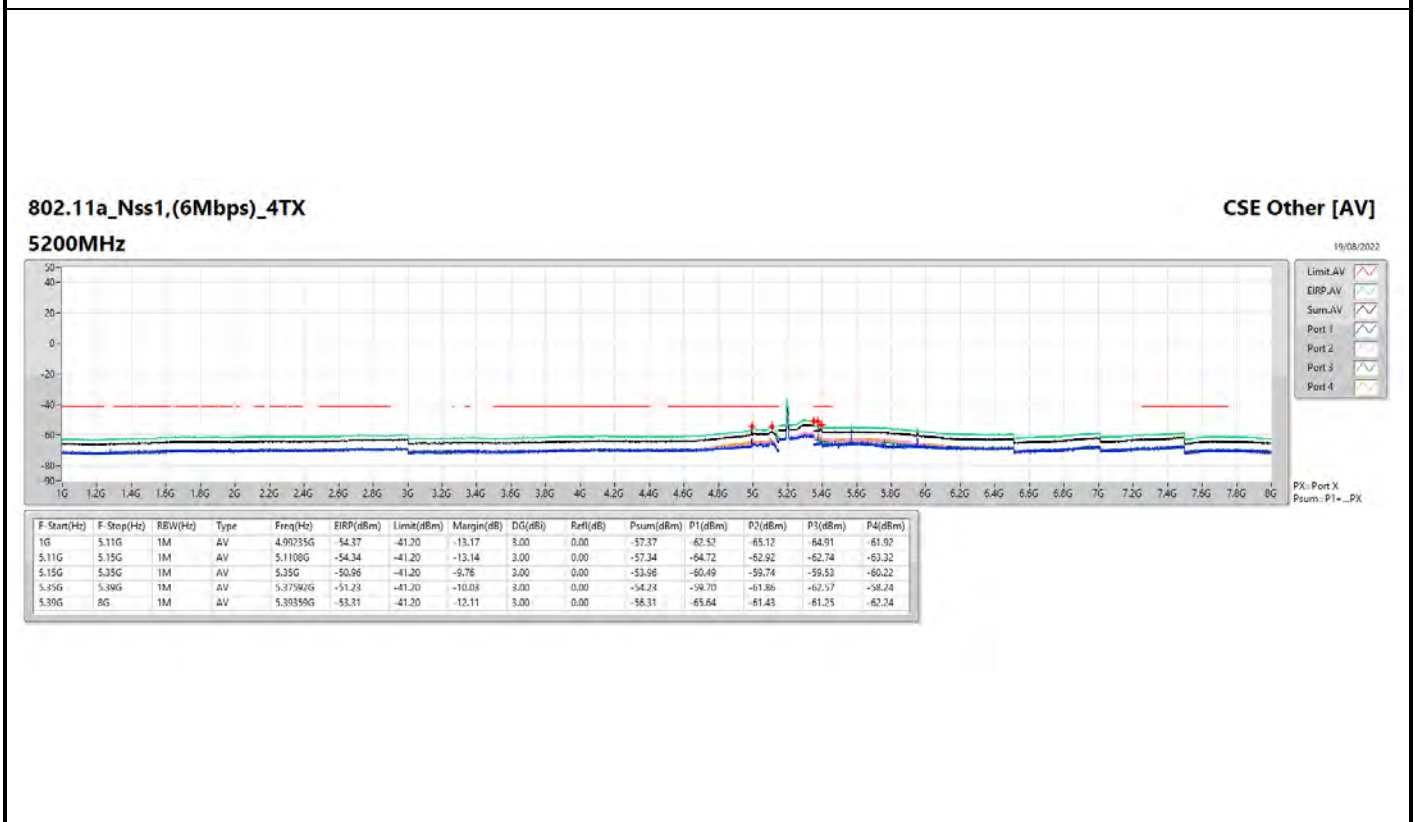

DG = Directional Gain ; PX=Port X; Psum=P1+P2+...PX

802.11ax HEW20\_Nss1,(MCS0)\_2TX  
5745MHz

CSE Other [AV]

20/08/2022

Limit.AV

EIRP.AV

Sum.AV

Port.1

Port.2

PK=Port X

Psum=P1+...PX

**802.11ax HEW20\_Nss1,(MCS0)\_4TX**

**5785MHz**

**CSE Other [AV]**

20/08/2022