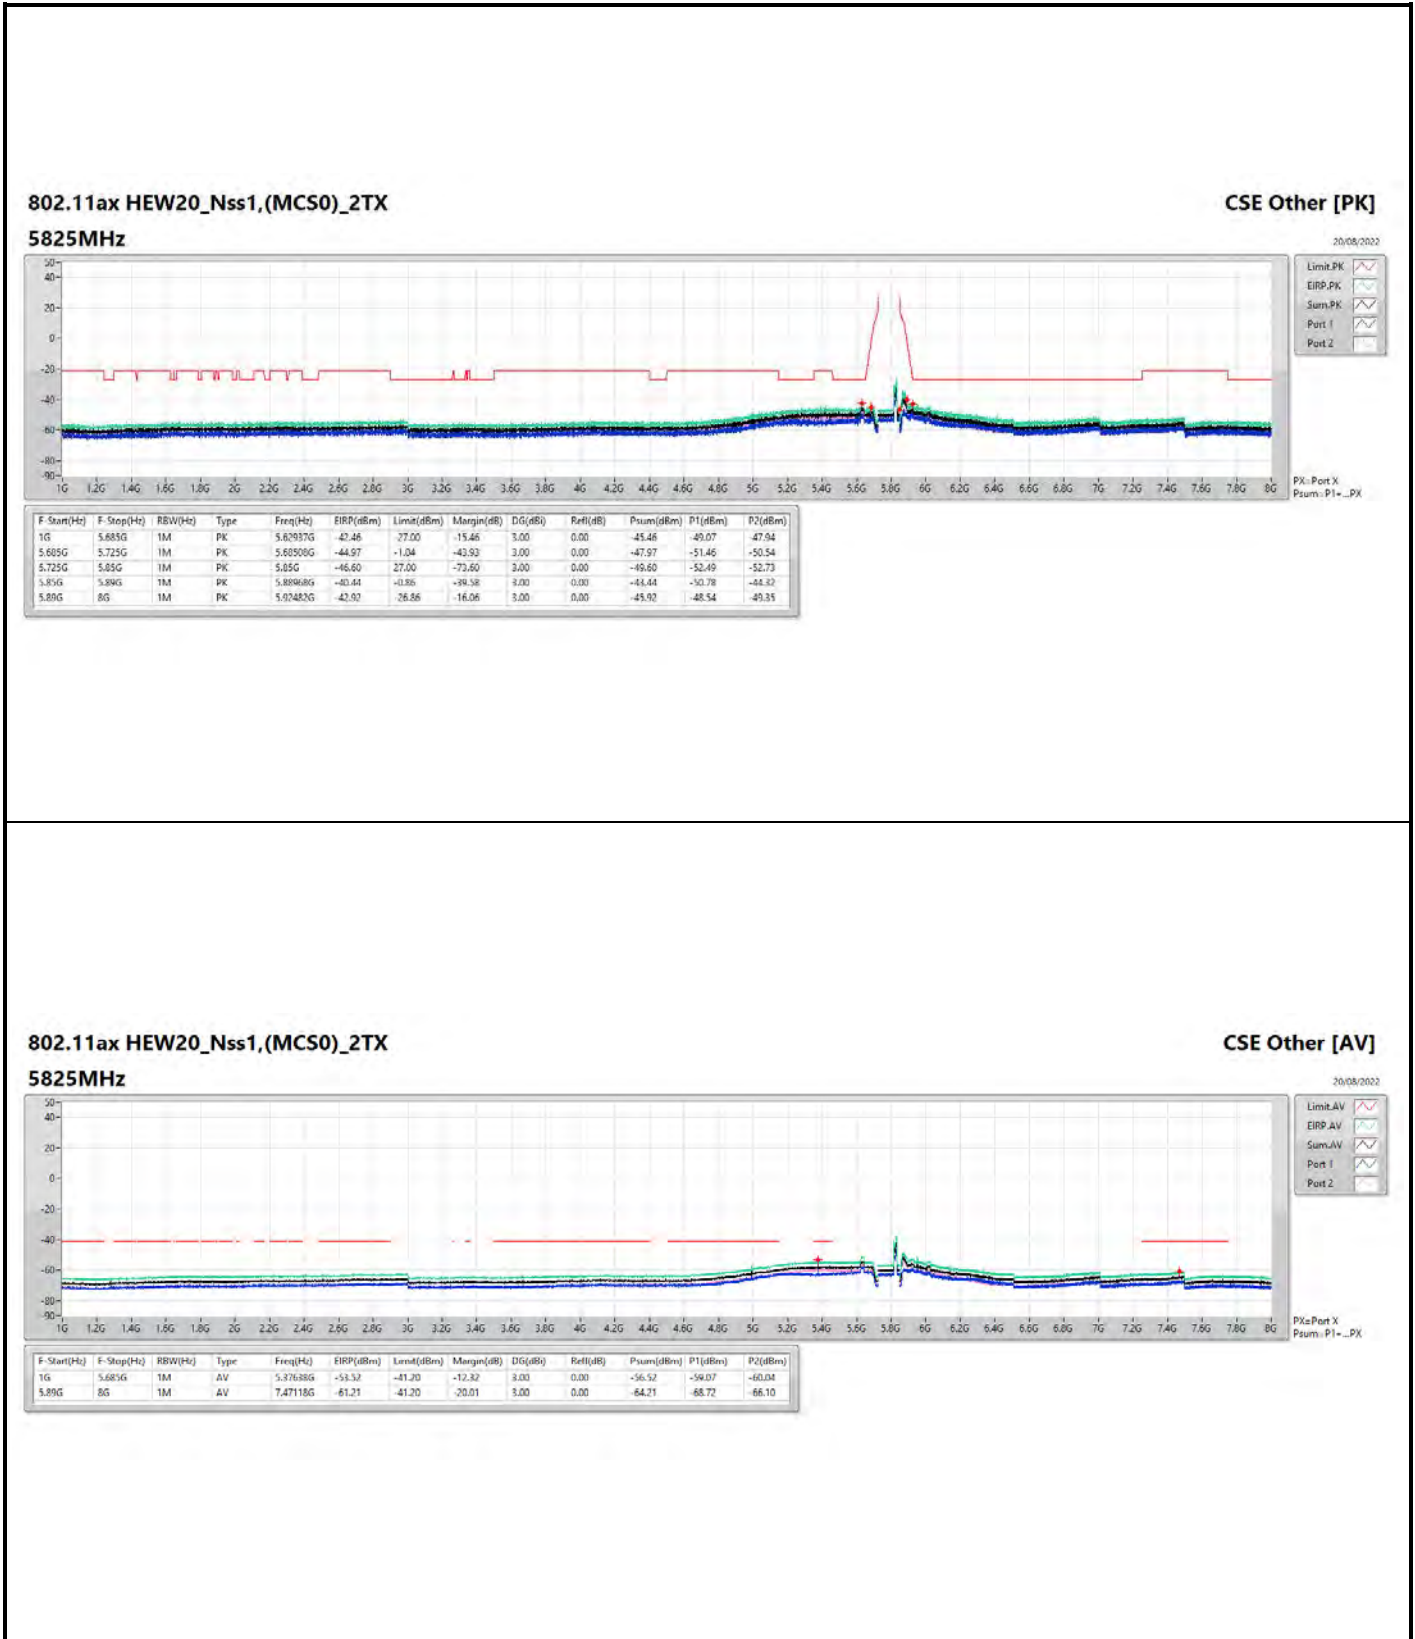

DG = Directional Gain ; PX=Port X; Psum=P1+P2+...PX

802.11ax HEW20\_Nss1,(MCS0)\_2TX  
5745MHz

CSE Other [AV]

20/08/2022

Limit.AV

EIRP.AV

Sum.AV

Port.1

Port.2

PK=Port X

Psum=P1+...PX

**802.11ax HEW20\_Nss1,(MCS0)\_4TX**

**5785MHz**

**CSE Other [AV]**

20/08/2022