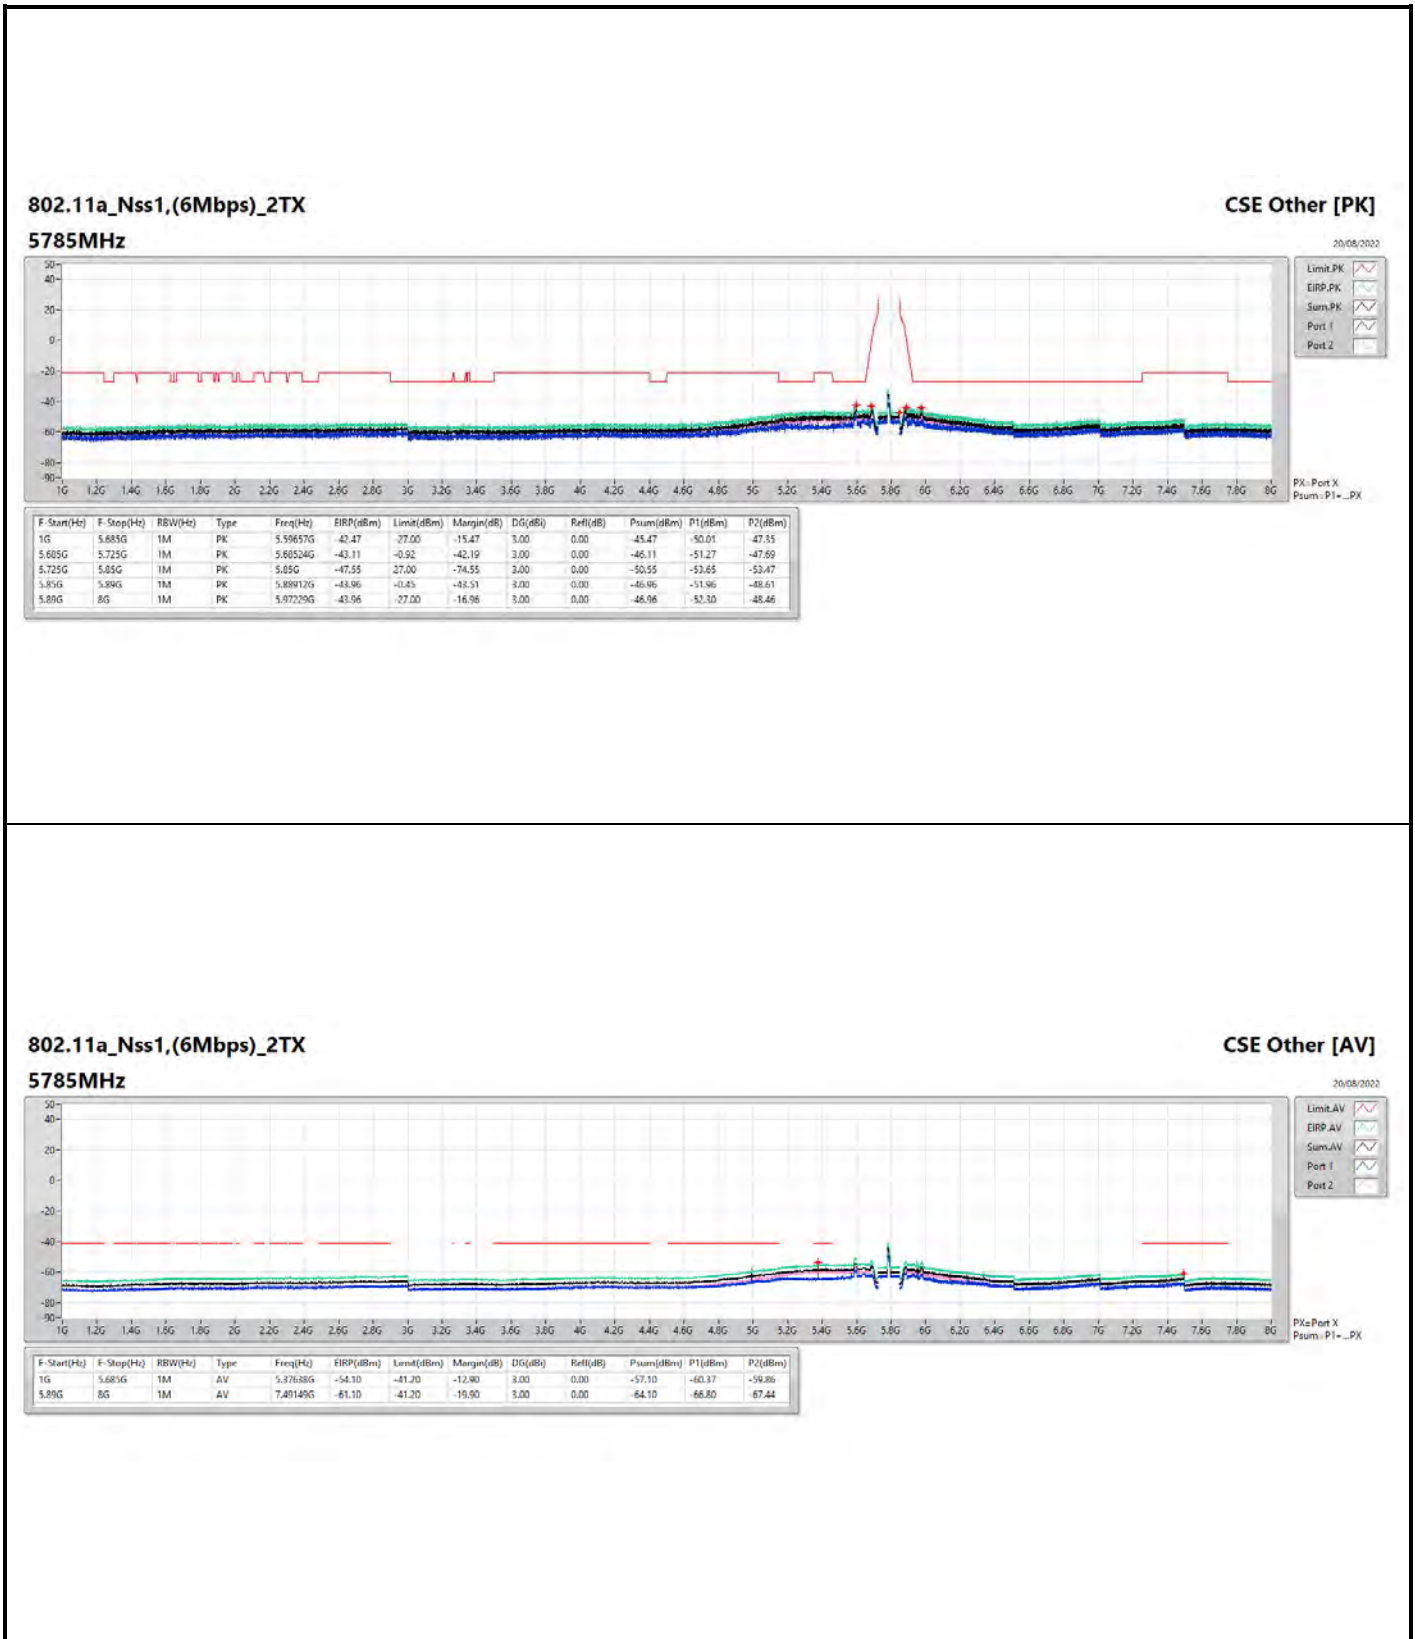

DG = Directional Gain ; PX=Port X; Psum=P1+P2+...PX

802.11ax HEW20\_Nss1,(MCS0)\_2TX  
5745MHz

CSE Other [AV]

20/08/2022

Limit.AV

EIRP.AV

Sum.AV

Port.1

Port.2

PK=Port X

Psum=P1+...PX

**802.11ax HEW20\_Nss1,(MCS0)\_4TX**

**5785MHz**

**CSE Other [AV]**

20/08/2022