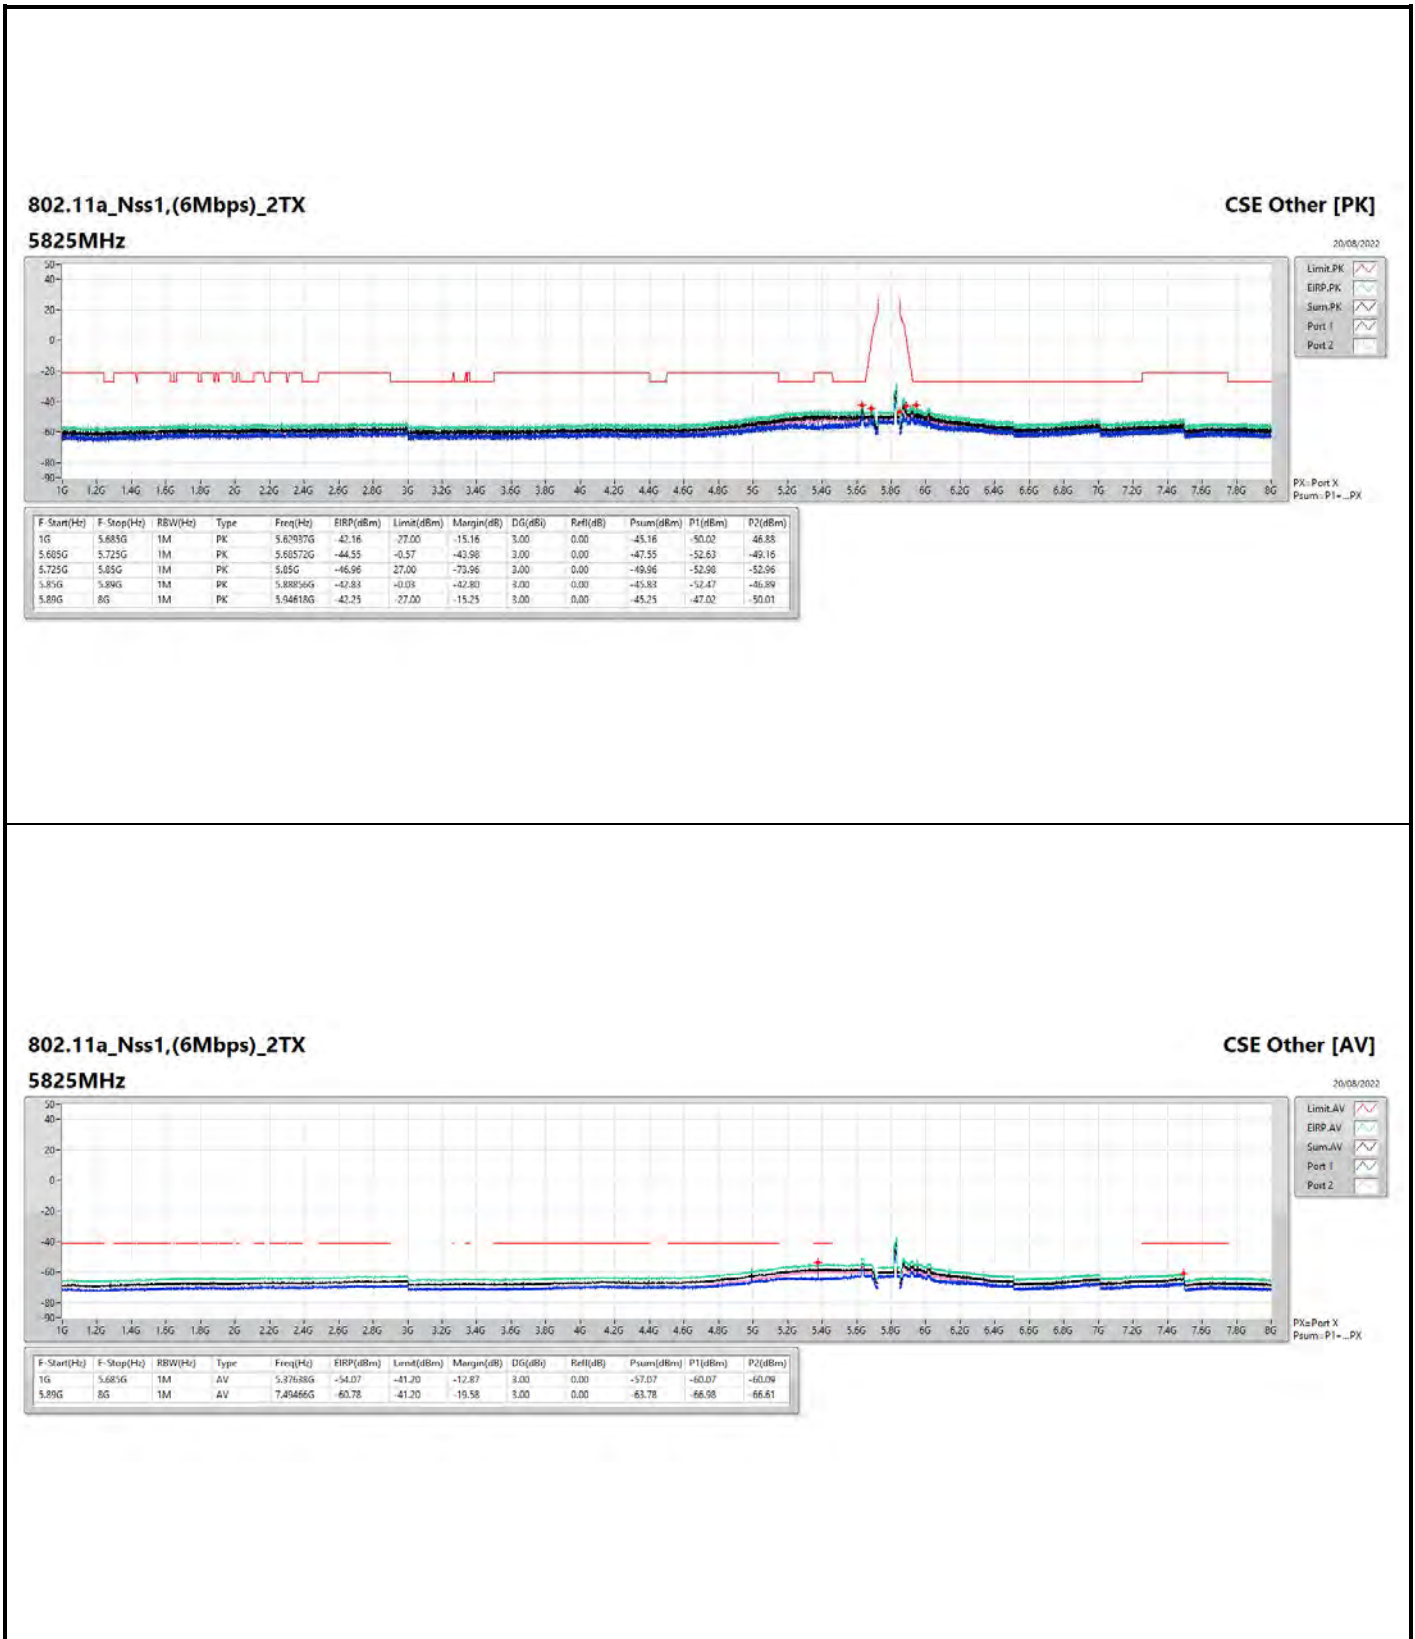

DG = Directional Gain ; PX=Port X; Psum=P1+P2+...PX

802.11ax HEW20\_Nss1,(MCS0)\_2TX  
5745MHz

CSE Other [AV]

20/08/2022

Limit.AV

EIRP.AV

Sum.AV

Port.1

Port.2

PK=Port X

Psum=P1+...PX

**802.11ax HEW20\_Nss1,(MCS0)\_4TX**

**5785MHz**

**CSE Other [AV]**

20/08/2022