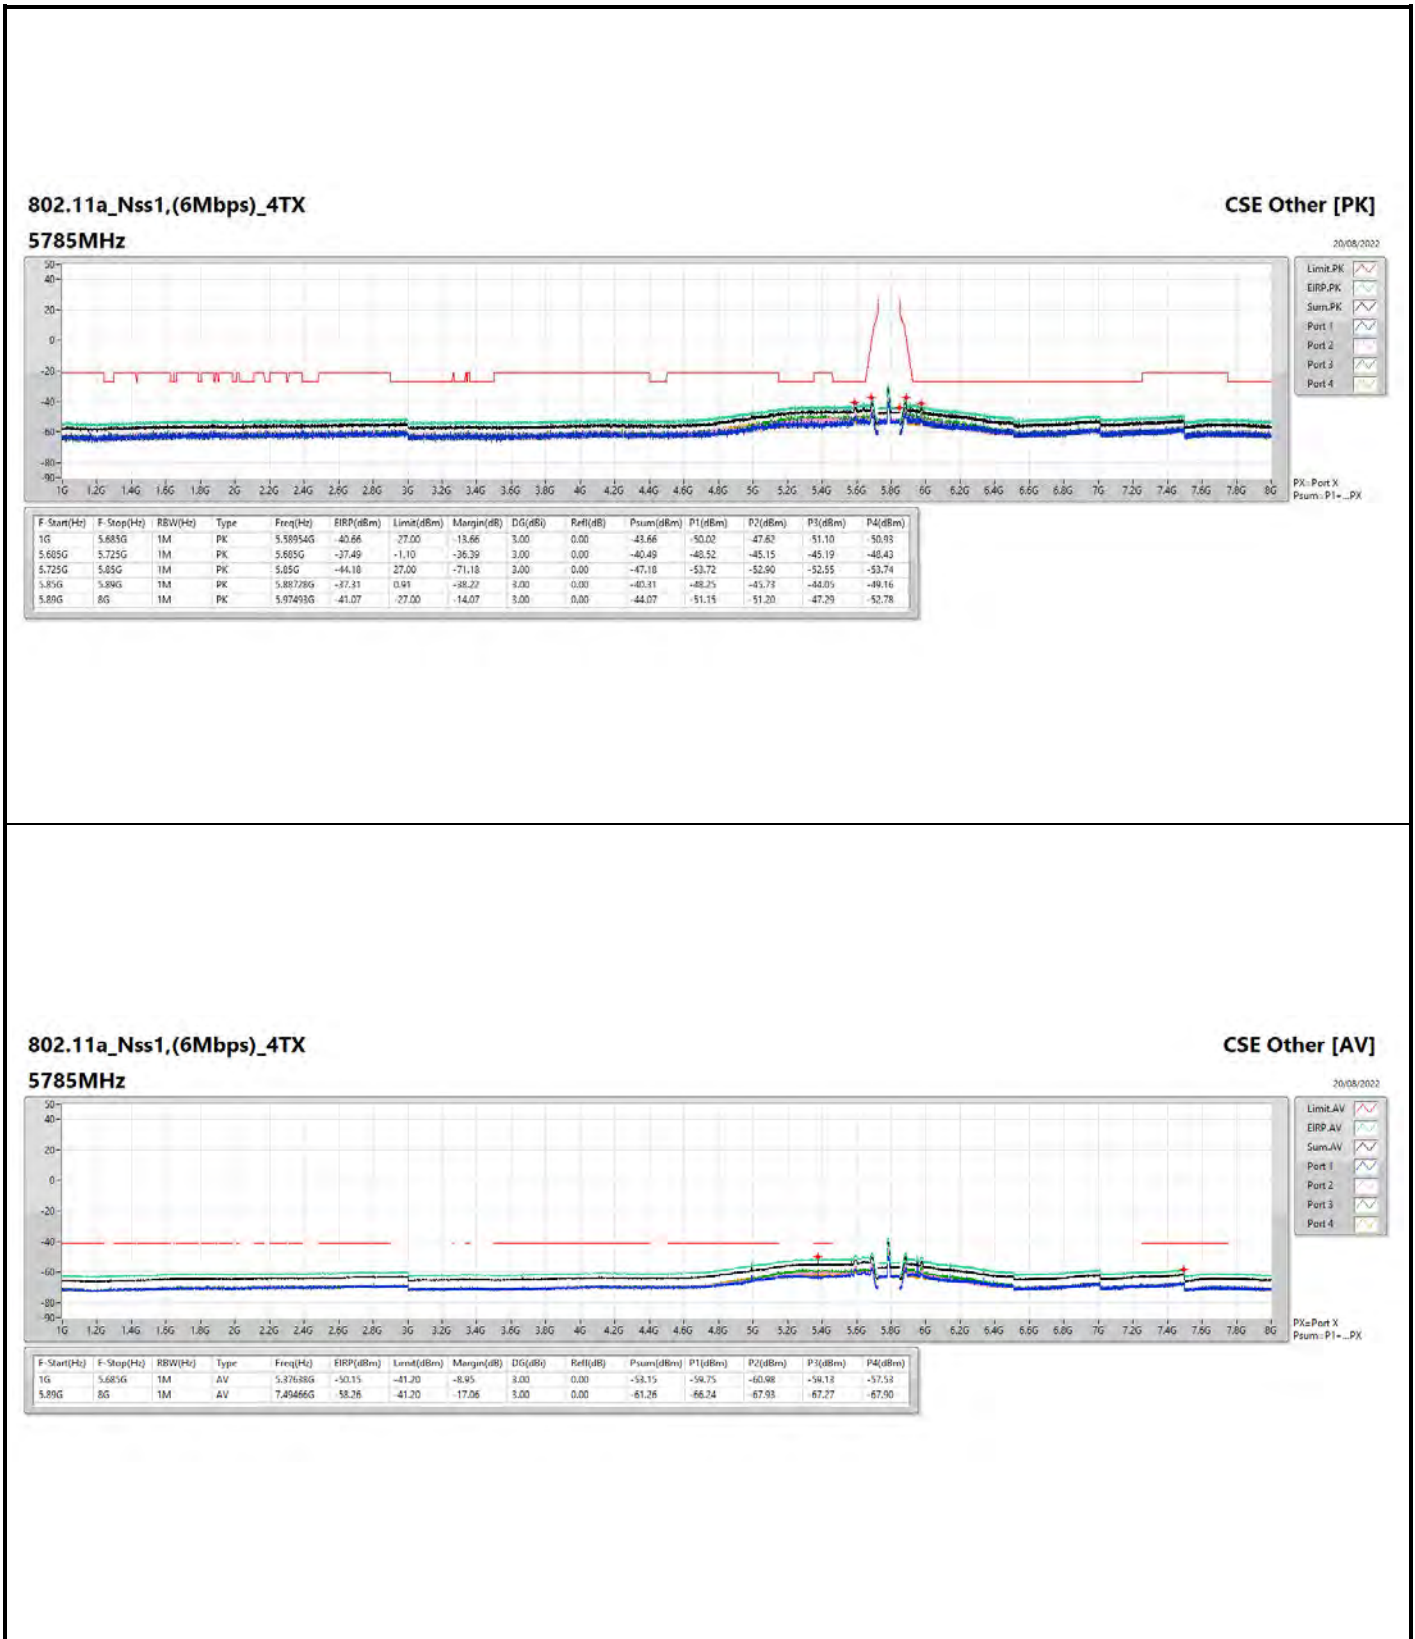

DG = Directional Gain ; PX=Port X; Psum=P1+P2+...PX

802.11ax HEW20\_Nss1,(MCS0)\_2TX  
5745MHz

CSE Other [AV]

20/08/2022

Limit.AV

EIRP.AV

Sum.AV

Port.1

Port.2

PK=Port X

Psum=P1+...PX

**802.11ax HEW20\_Nss1,(MCS0)\_4TX**

**5785MHz**

**CSE Other [AV]**

20/08/2022