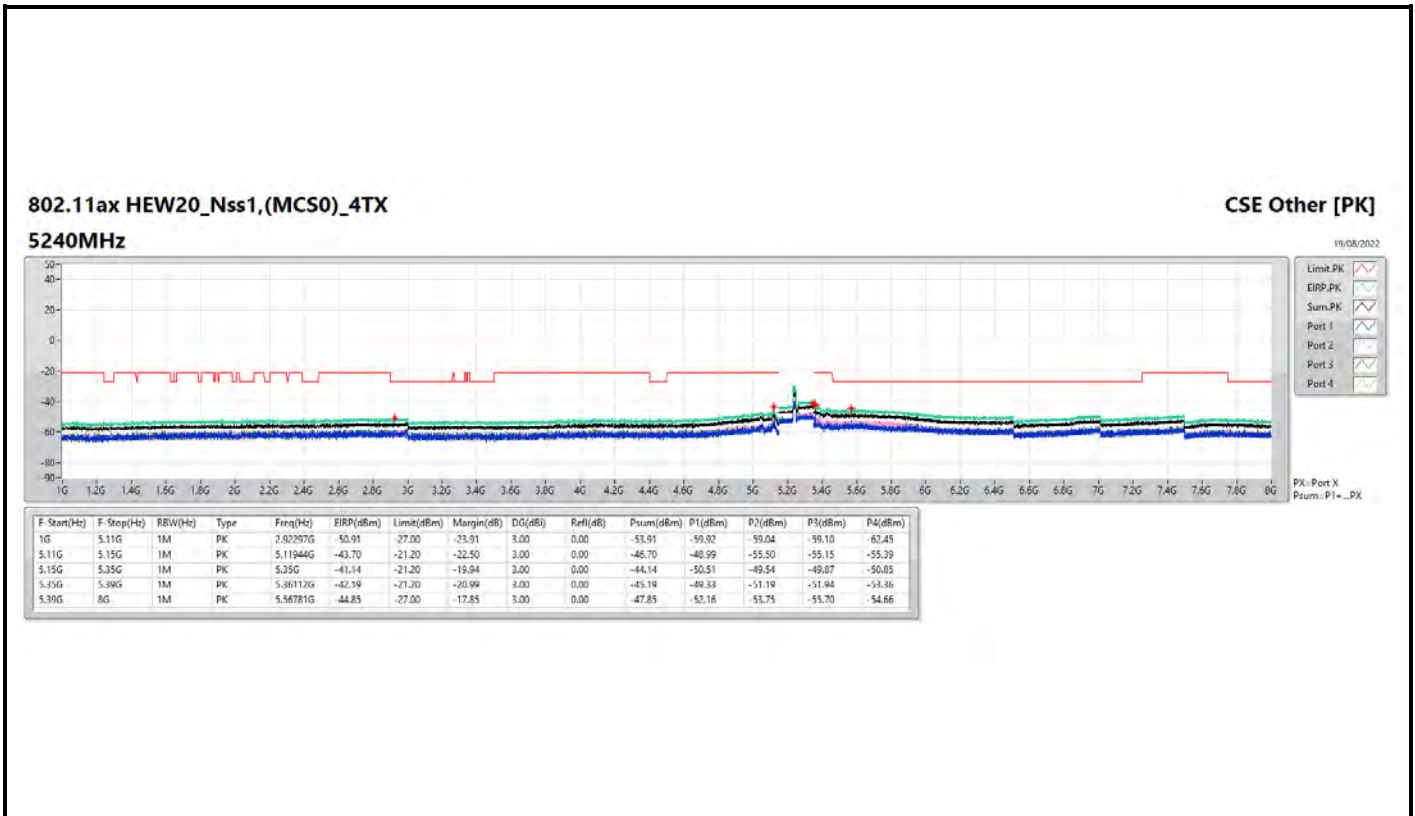

DG = Directional Gain ; PX=Port X; Psum=P1+P2+...PX

802.11ax HEW20\_Nss1,(MCS0)\_2TX  
5745MHz

CSE Other [AV]

20/08/2022

Limit.AV

EIRP.AV

Sum.AV

Port.1

Port.2

PK=Port X

Psum=P1+...PX

**802.11ax HEW20\_Nss1,(MCS0)\_4TX**

**5785MHz**

**CSE Other [AV]**

20/08/2022