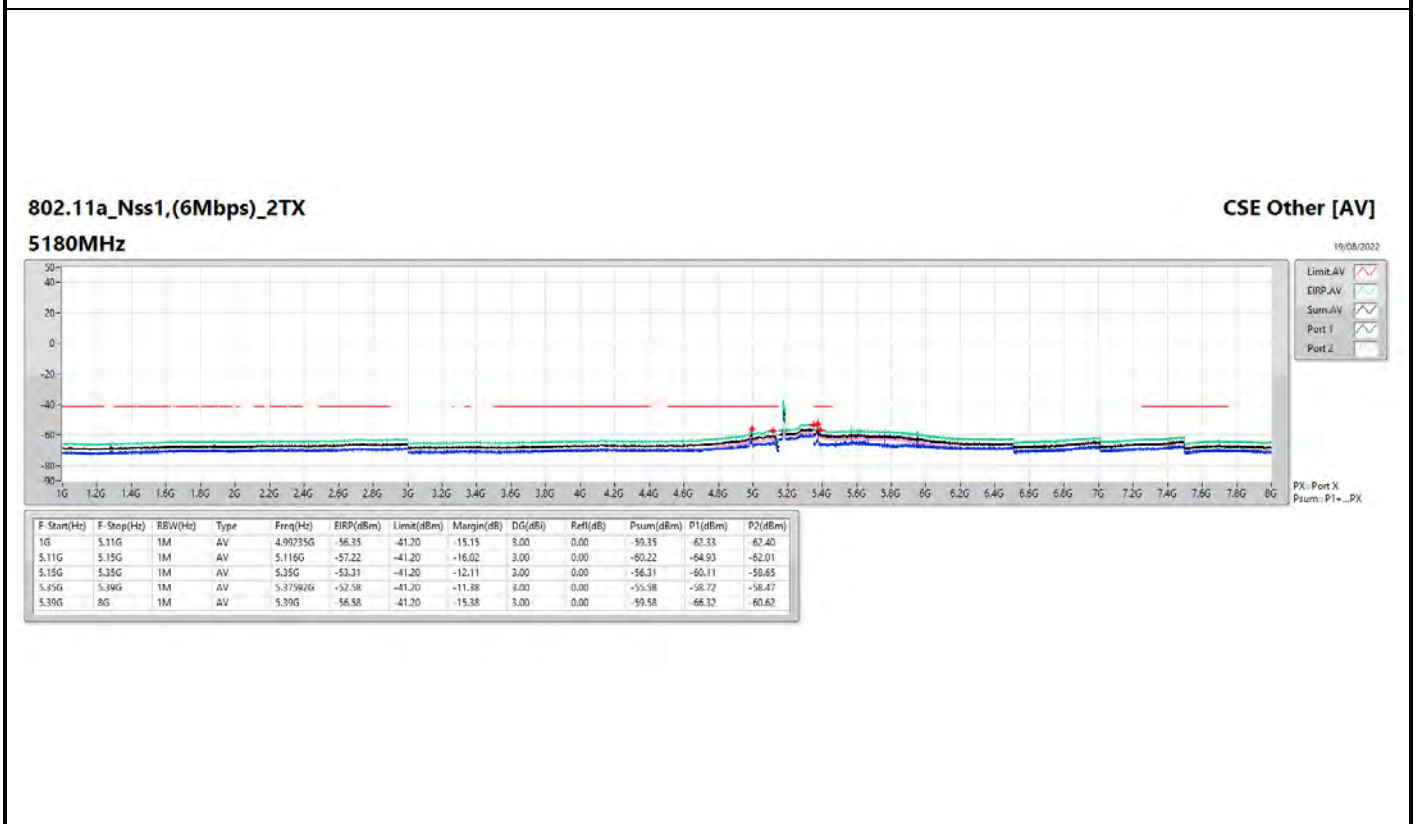

DG = Directional Gain ; PX=Port X; Psum=P1+P2+...PX

802.11ax HEW20\_Nss1,(MCS0)\_2TX  
5745MHz

CSE Other [AV]

20/08/2022

Limit.AV

EIRP.AV

Sum.AV

Port.1

Port.2

PK=Port X

Psum=P1+...PX

**802.11ax HEW20\_Nss1,(MCS0)\_4TX**

**5785MHz**

**CSE Other [AV]**

20/08/2022