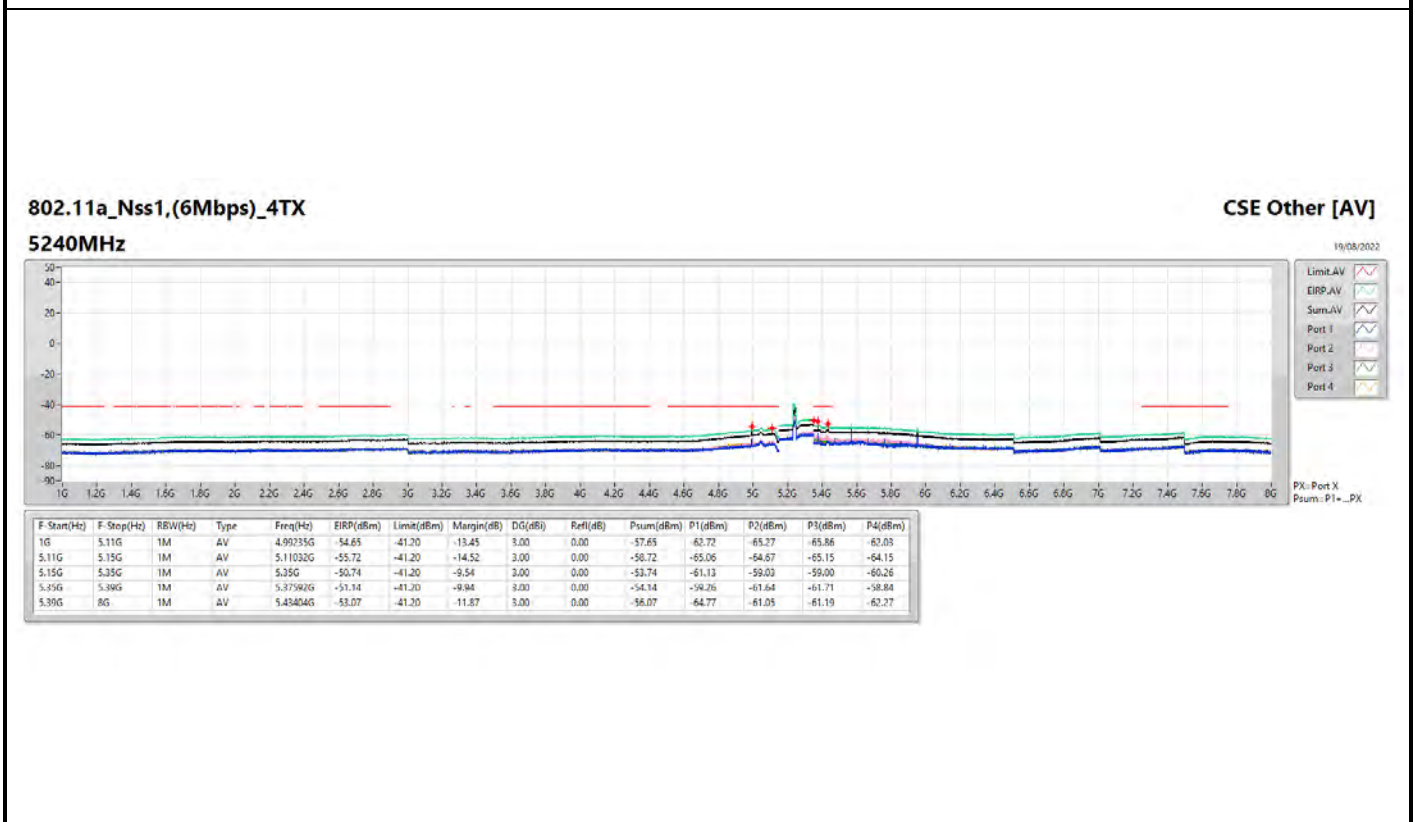

DG = Directional Gain ; PX=Port X; Psum=P1+P2+...PX

802.11ax HEW20\_Nss1,(MCS0)\_2TX  
5745MHz

CSE Other [AV]

20/08/2022

Limit.AV

EIRP.AV

Sum.AV

Port.1

Port.2

PK=Port X

Psum=P1+...PX

**802.11ax HEW20\_Nss1,(MCS0)\_4TX**

**5785MHz**

**CSE Other [AV]**

20/08/2022