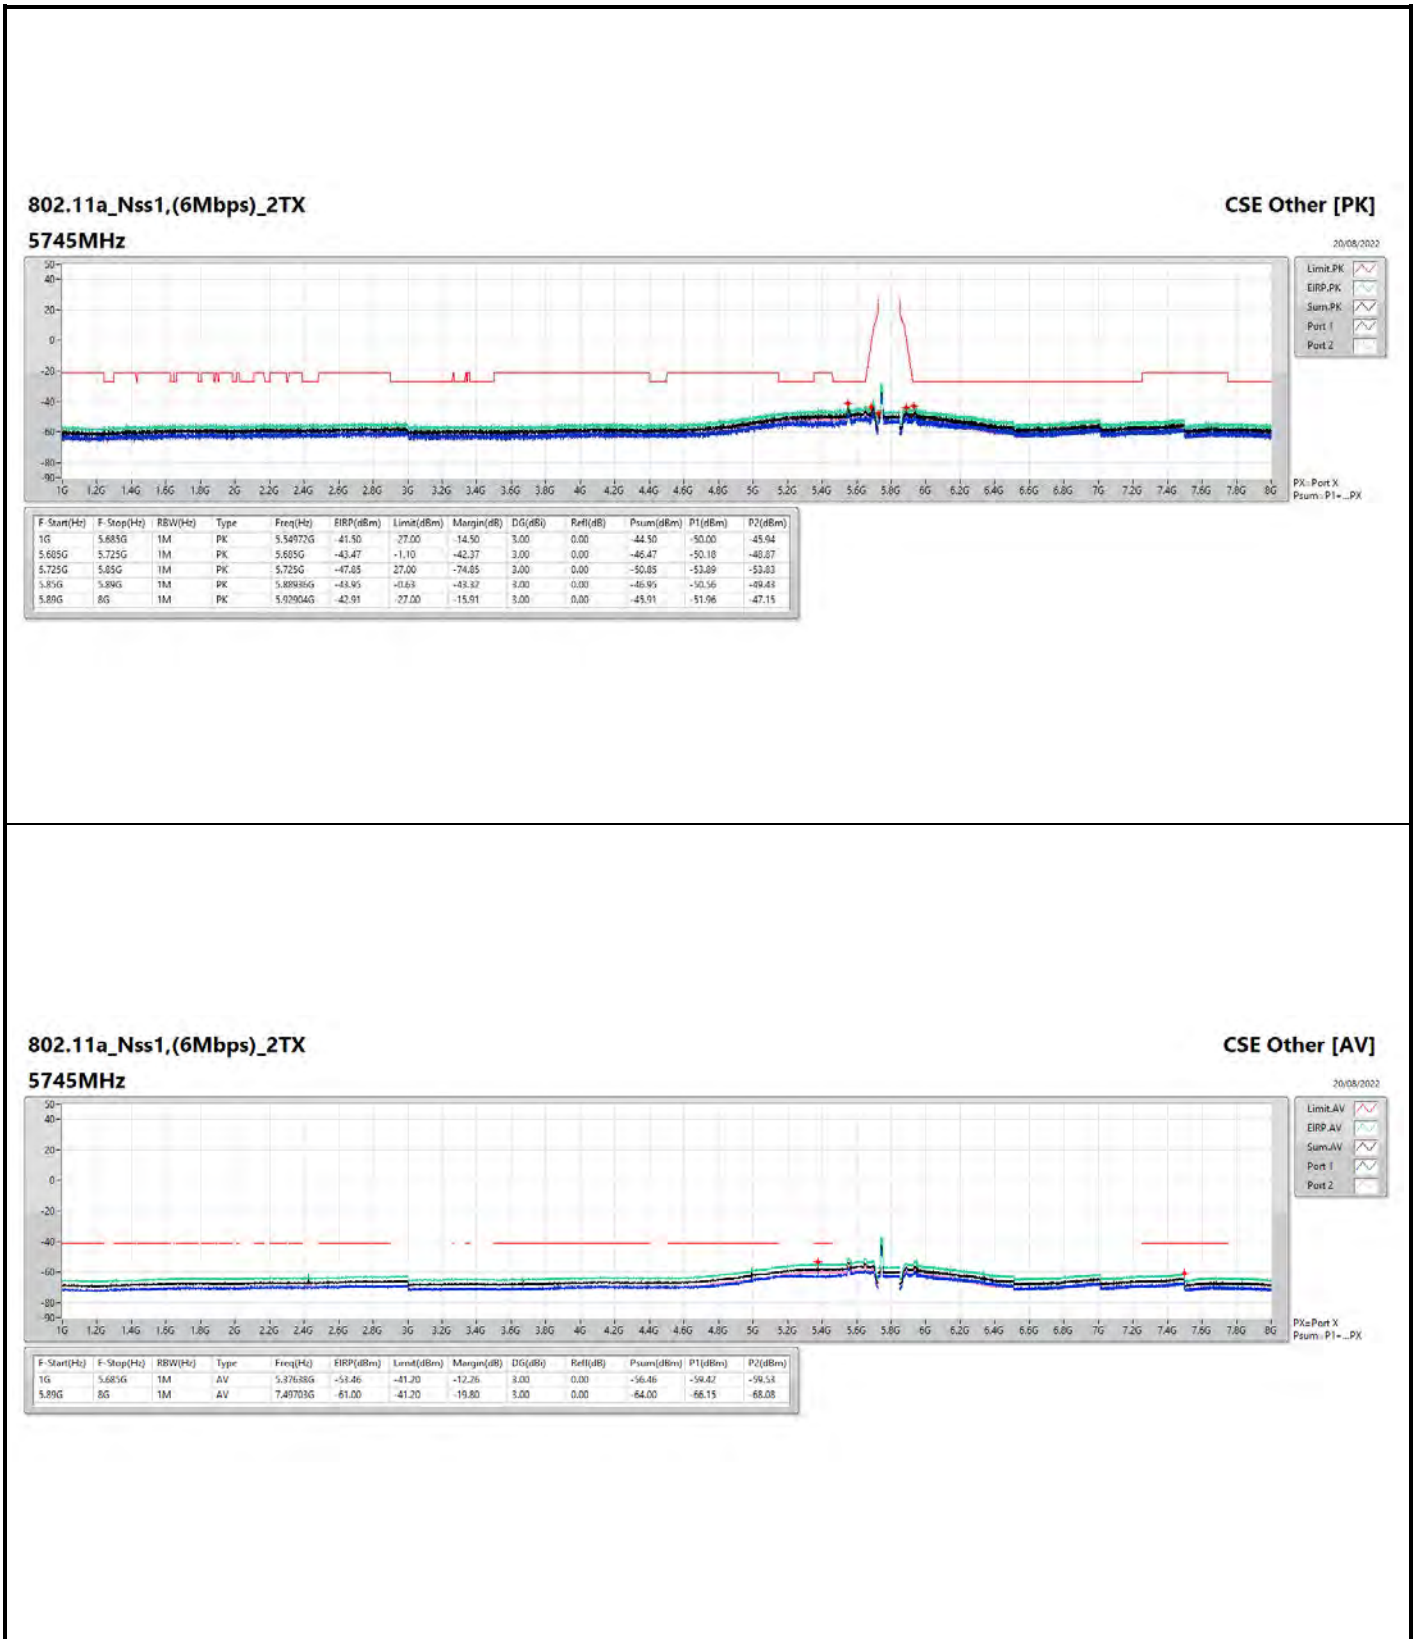

DG = Directional Gain ; PX=Port X; Psum=P1+P2+...PX

802.11ax HEW20\_Nss1,(MCS0)\_2TX  
5745MHz

CSE Other [AV]

20/08/2022

Limit.AV

EIRP.AV

Sum.AV

Port.1

Port.2

PK=Port X

Psum=P1+...PX

**802.11ax HEW20\_Nss1,(MCS0)\_4TX**

**5785MHz**

**CSE Other [AV]**

20/08/2022