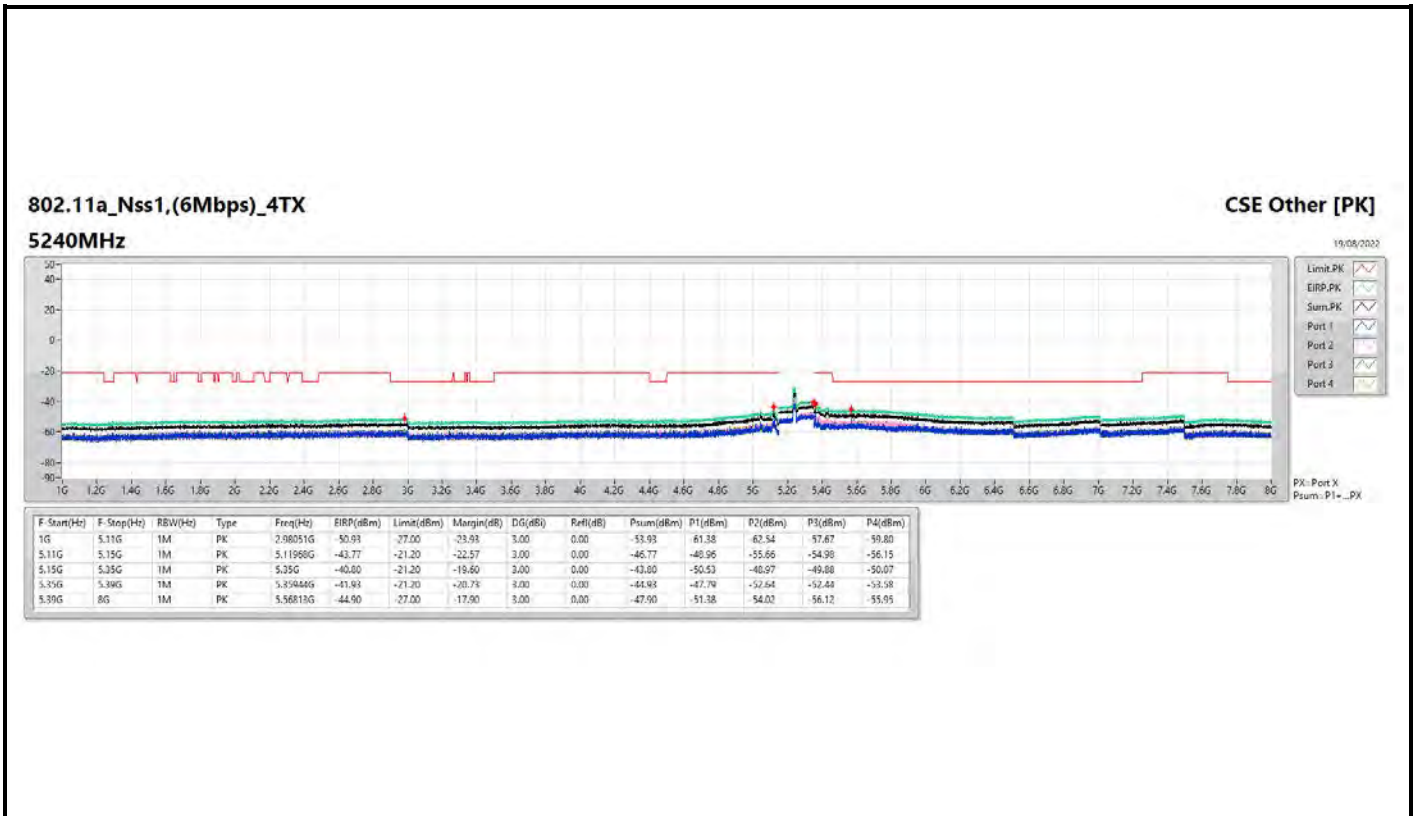

DG = Directional Gain ; PX=Port X; Psum=P1+P2+...PX

802.11ax HEW20\_Nss1,(MCS0)\_2TX  
5745MHz

CSE Other [AV]

20/08/2022

Limit.AV

EIRP.AV

Sum.AV

Port.1

Port.2

PK=Port X

Psum=P1+...PX

**802.11ax HEW20\_Nss1,(MCS0)\_4TX**

**5785MHz**

**CSE Other [AV]**

20/08/2022