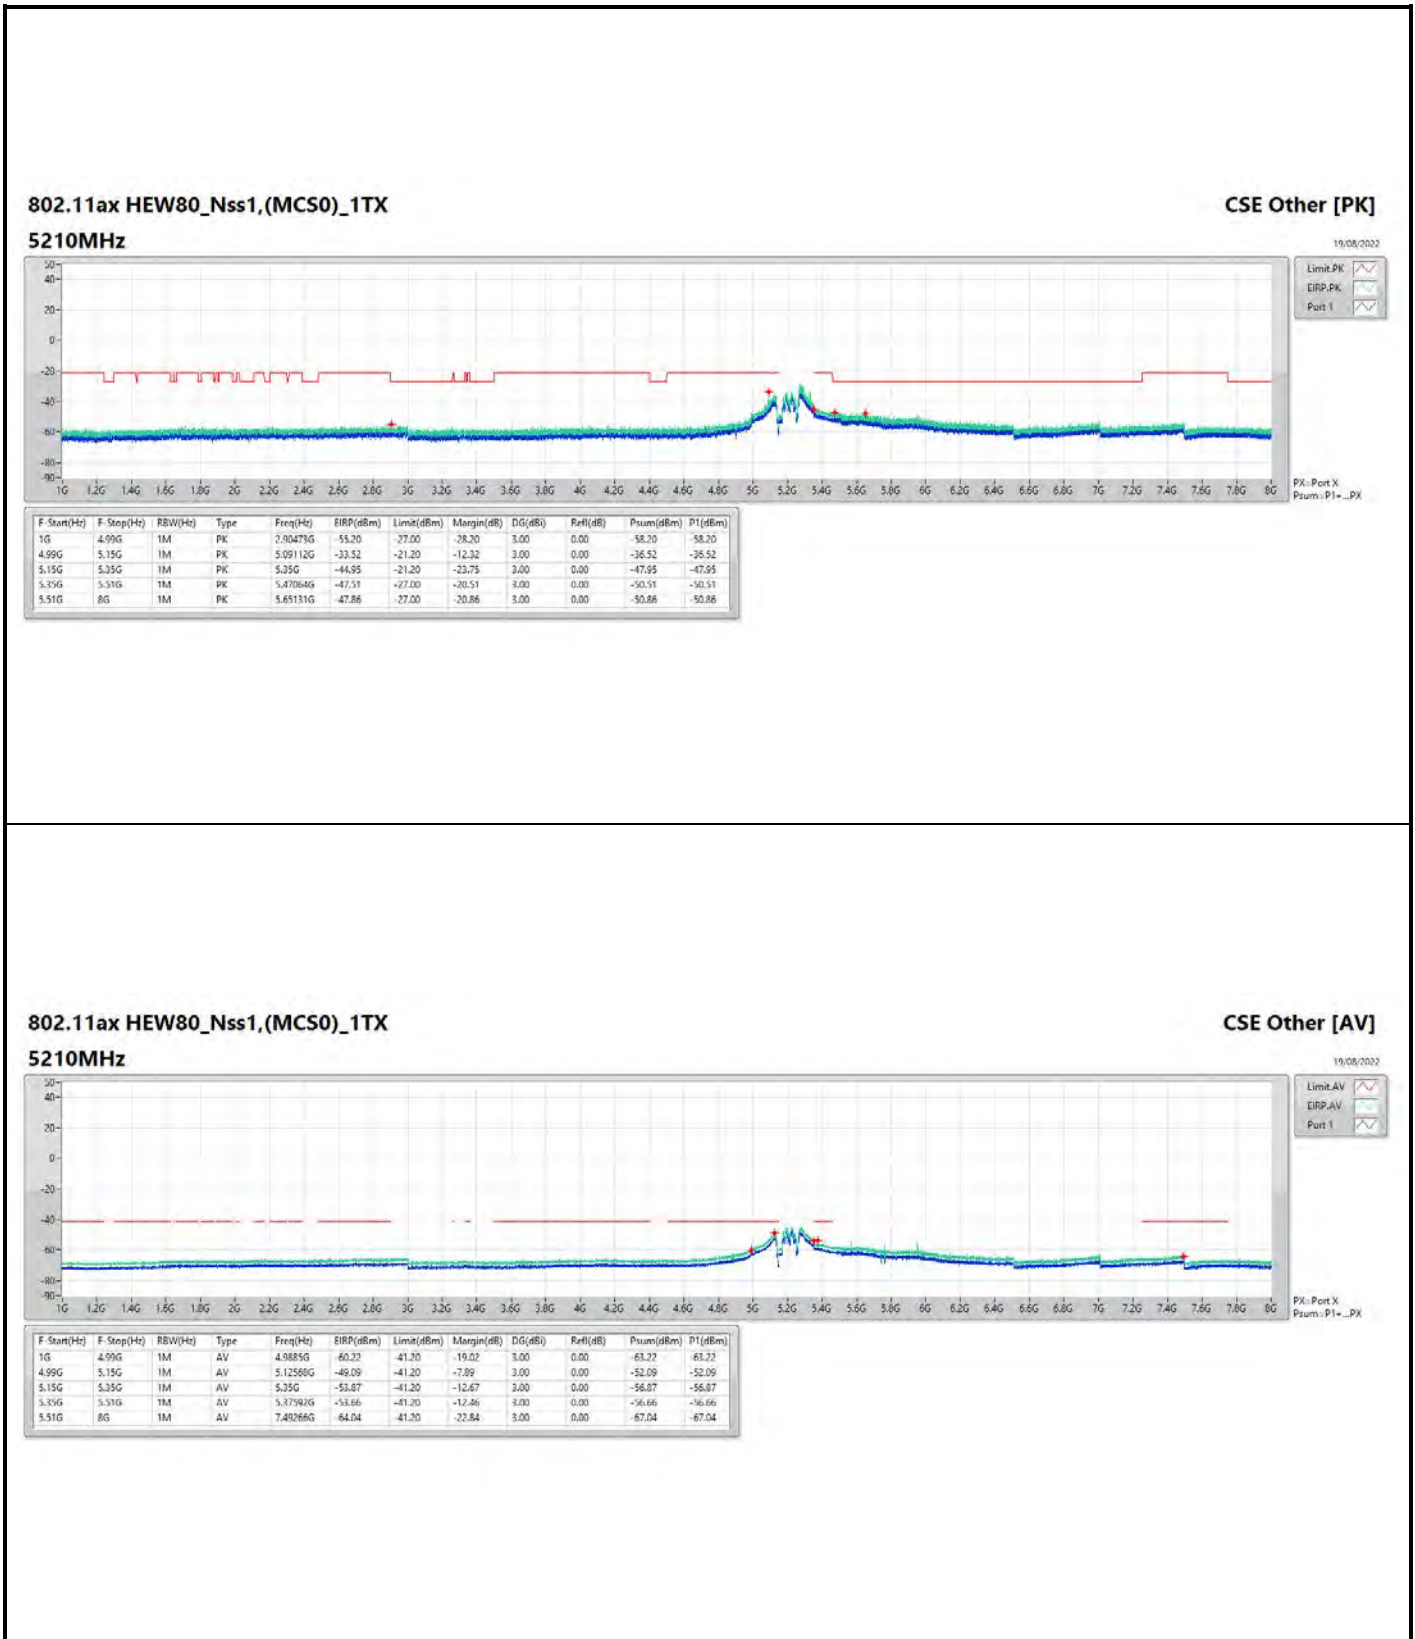

DG = Directional Gain ; PX=Port X; Psum=P1+P2+...PX

802.11ax HEW20\_Nss1,(MCS0)\_2TX  
5745MHz

CSE Other [AV]

20/08/2022

Limit.AV

EIRP.AV

Sum.AV

Port.1

Port.2

PK=Port X

Psum=P1+...PX

**802.11ax HEW20\_Nss1,(MCS0)\_4TX**

**5785MHz**

**CSE Other [AV]**

20/08/2022