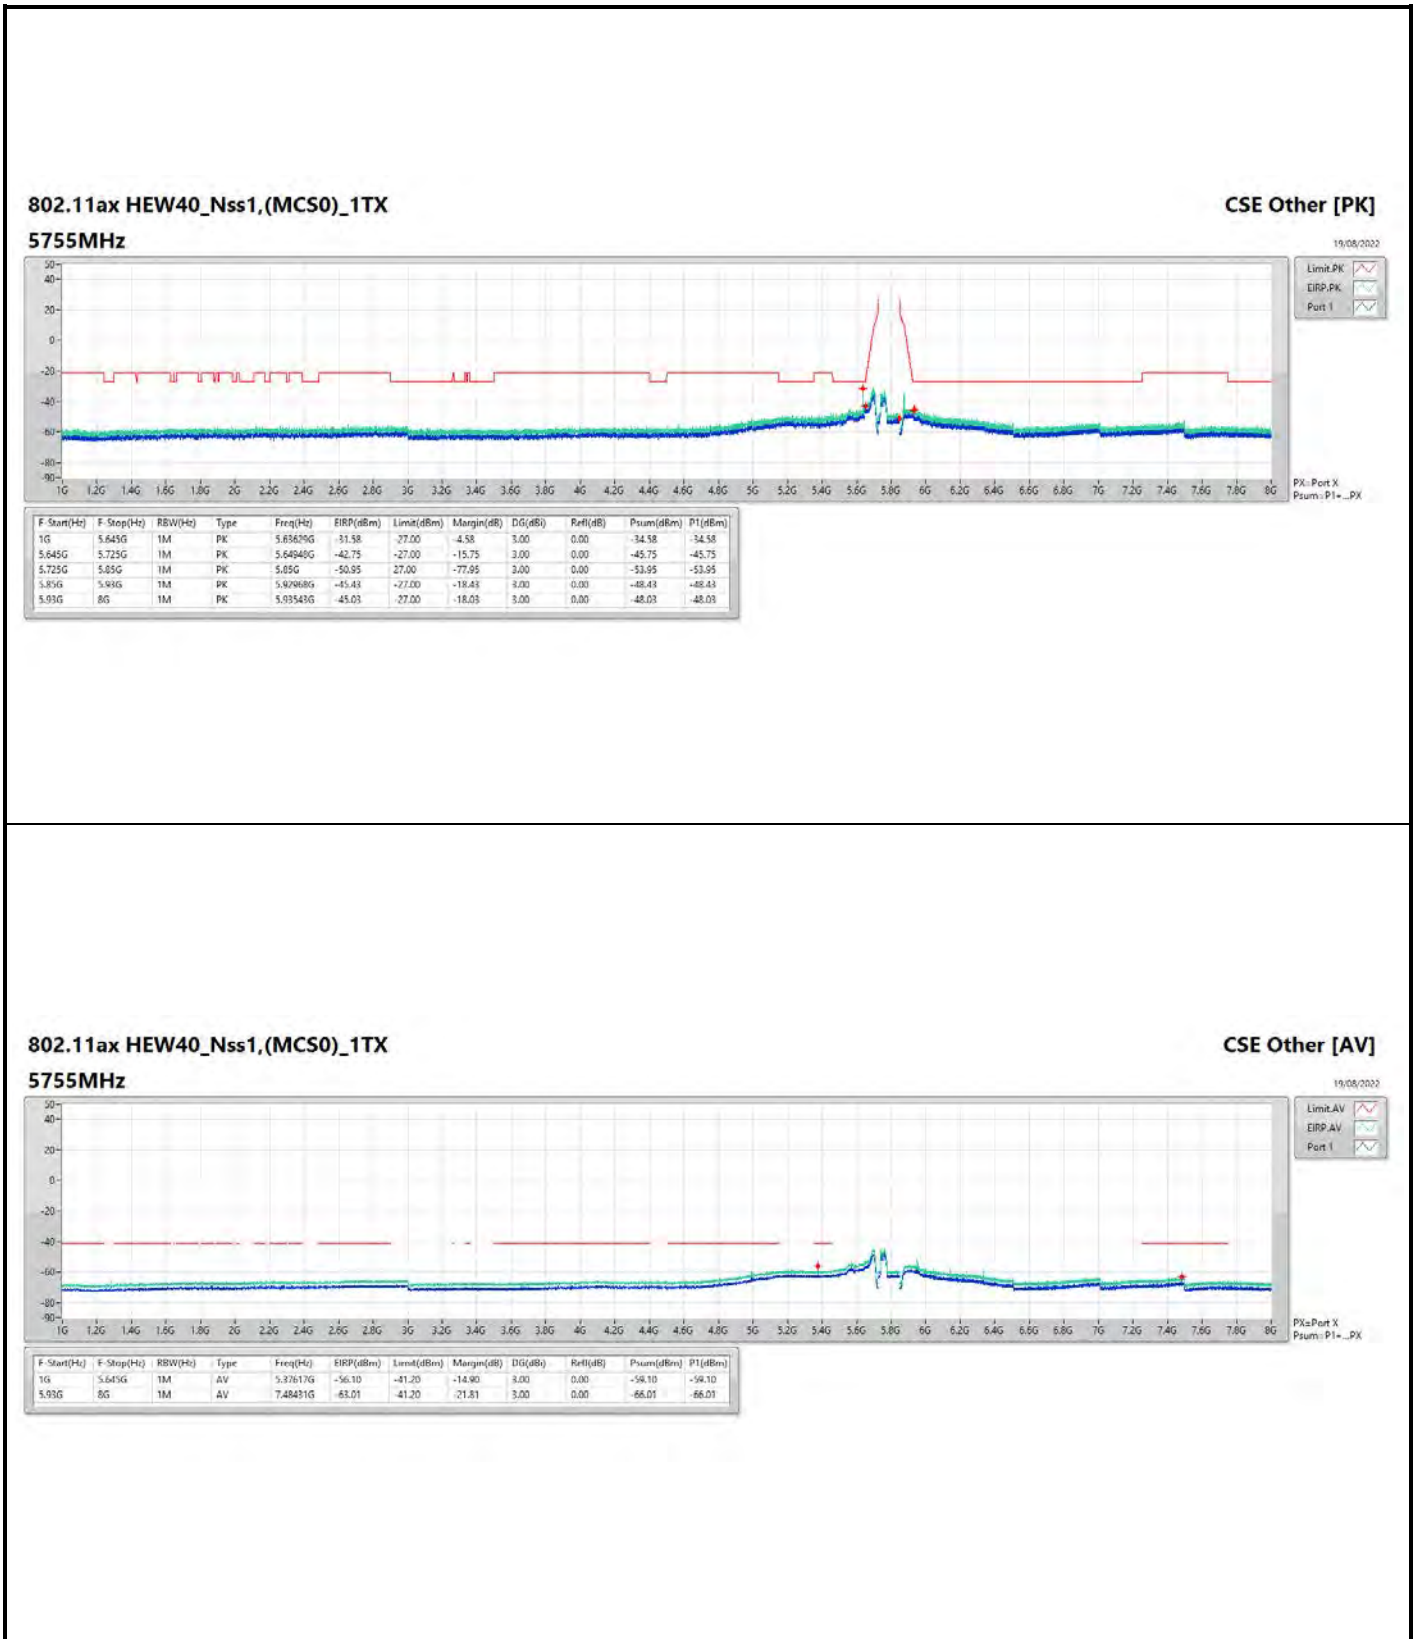

DG = Directional Gain ; PX=Port X; Psum=P1+P2+...PX

802.11ax HEW20\_Nss1,(MCS0)\_2TX  
5745MHz

CSE Other [AV]

20/08/2022

Limit.AV

EIRP.AV

Sum.AV

Port.1

Port.2

PK=Port X

Psum=P1+...PX

**802.11ax HEW20\_Nss1,(MCS0)\_4TX**

**5785MHz**

**CSE Other [AV]**

20/08/2022