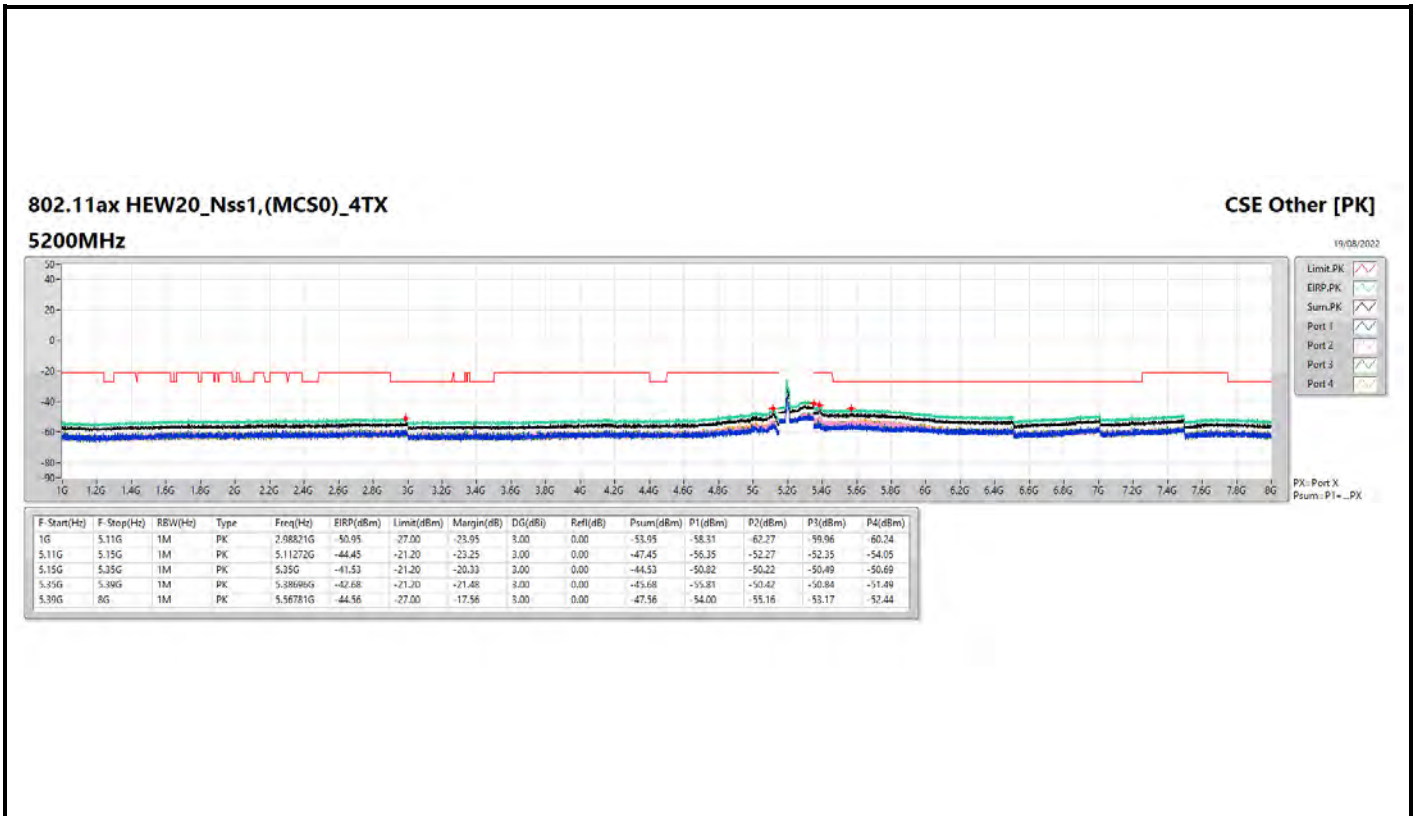

DG = Directional Gain ; PX=Port X; Psum=P1+P2+...PX

802.11ax HEW20\_Nss1,(MCS0)\_2TX  
5745MHz

CSE Other [AV]

20/08/2022

Limit.AV

EIRP.AV

Sum.AV

Port.1

Port.2

PK=Port X

Psum=P1+...PX

**802.11ax HEW20\_Nss1,(MCS0)\_4TX**

**5785MHz**

**CSE Other [AV]**

20/08/2022