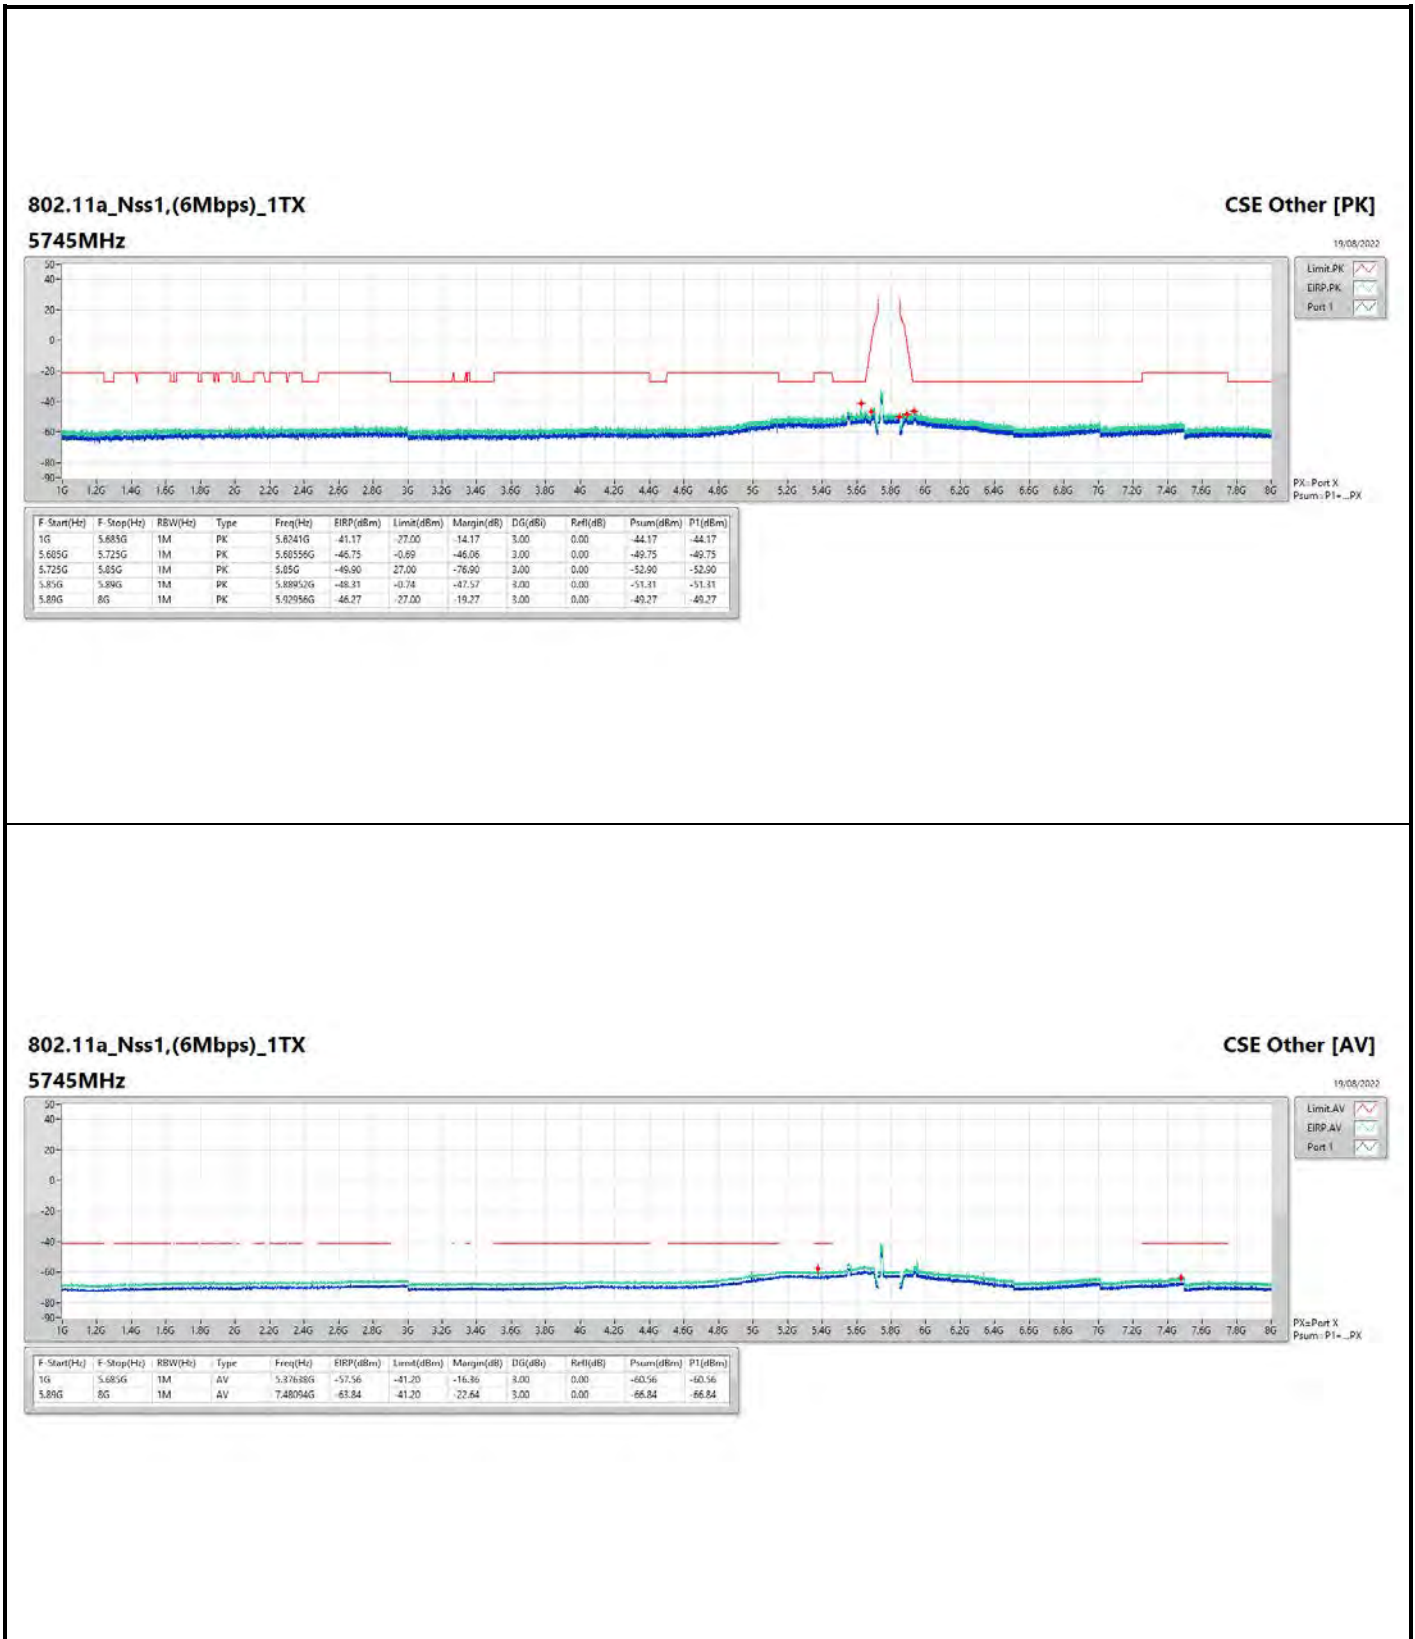

DG = Directional Gain ; PX=Port X; Psum=P1+P2+...PX

802.11ax HEW20\_Nss1,(MCS0)\_2TX  
5745MHz

CSE Other [AV]

20/08/2022

Limit.AV

EIRP.AV

Sum.AV

Port.1