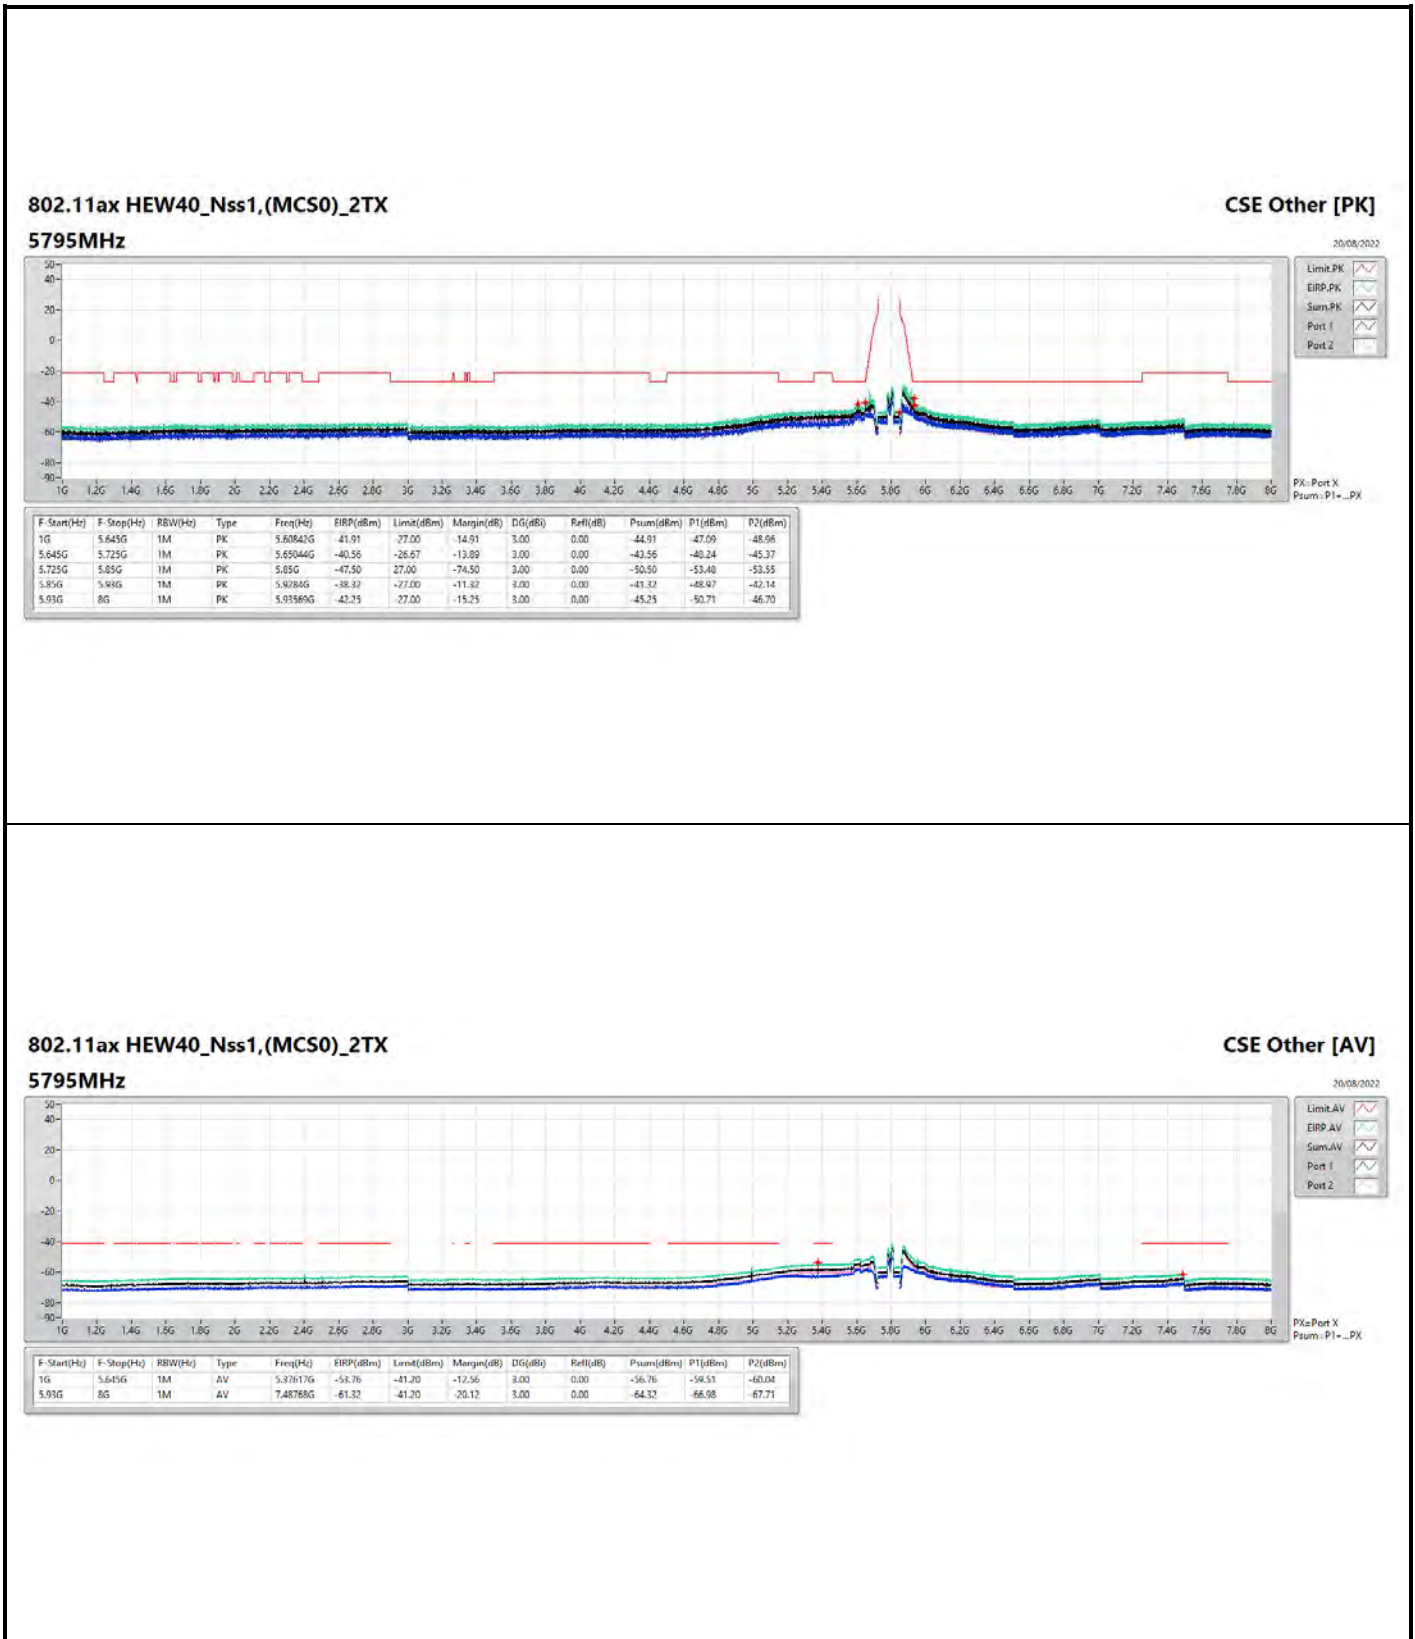

DG = Directional Gain ; PX=Port X; Psum=P1+P2+...PX

802.11ax HEW20\_Nss1,(MCS0)\_2TX  
5745MHz

CSE Other [AV]

20/08/2022

Limit.AV

EIRP.AV

Sum.AV

Port.1

Port.2

PK=Port X

Psum=P1+...PX

**802.11ax HEW20\_Nss1,(MCS0)\_4TX**

**5785MHz**

**CSE Other [AV]**

20/08/2022