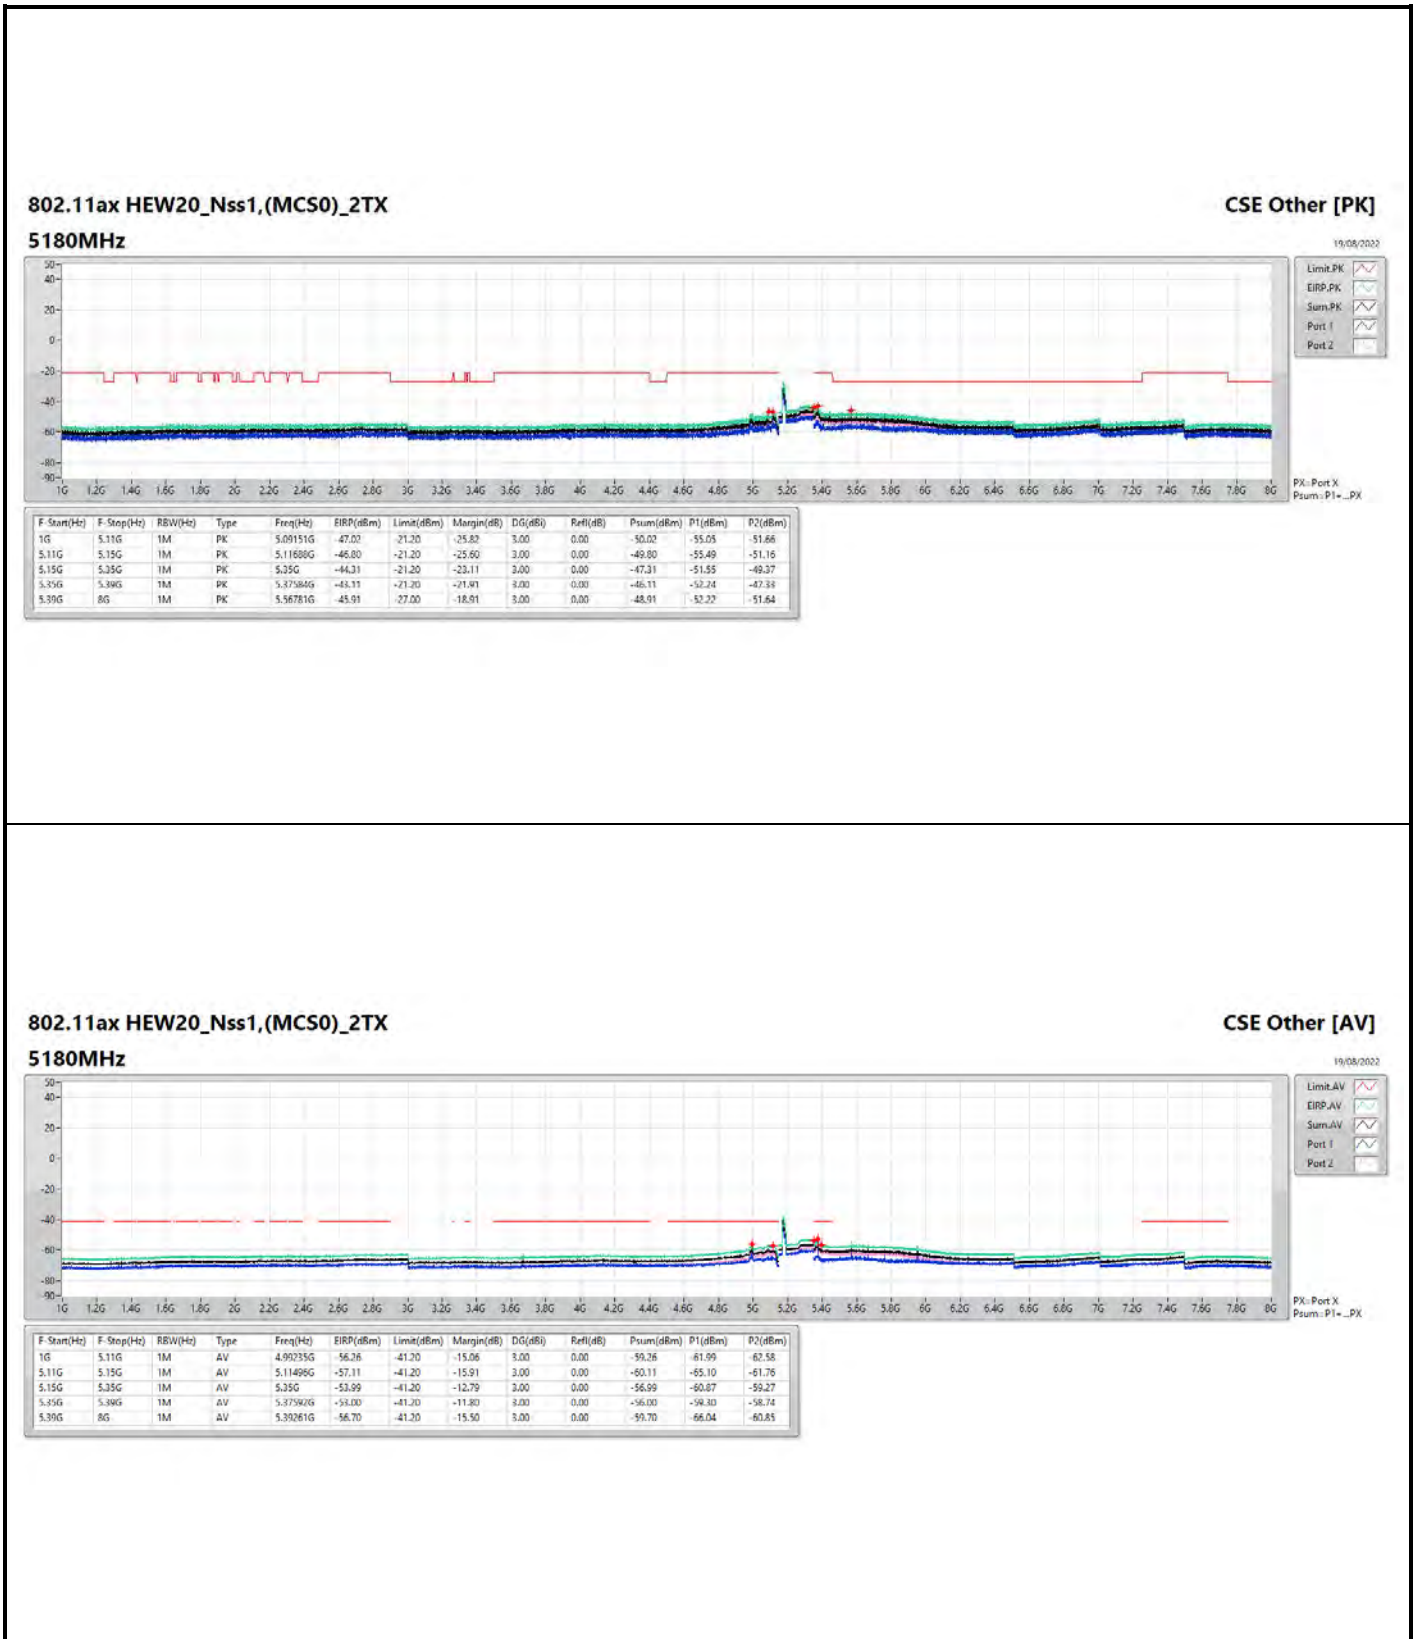

DG = Directional Gain ; PX=Port X; Psum=P1+P2+...PX

802.11ax HEW20\_Nss1,(MCS0)\_2TX  
5745MHz

CSE Other [AV]

20/08/2022

Limit.AV

EIRP.AV

Sum.AV

Port.1

Port.2

PK=Port X

Psum=P1+...PX

**802.11ax HEW20\_Nss1,(MCS0)\_4TX**

**5785MHz**

**CSE Other [AV]**

20/08/2022