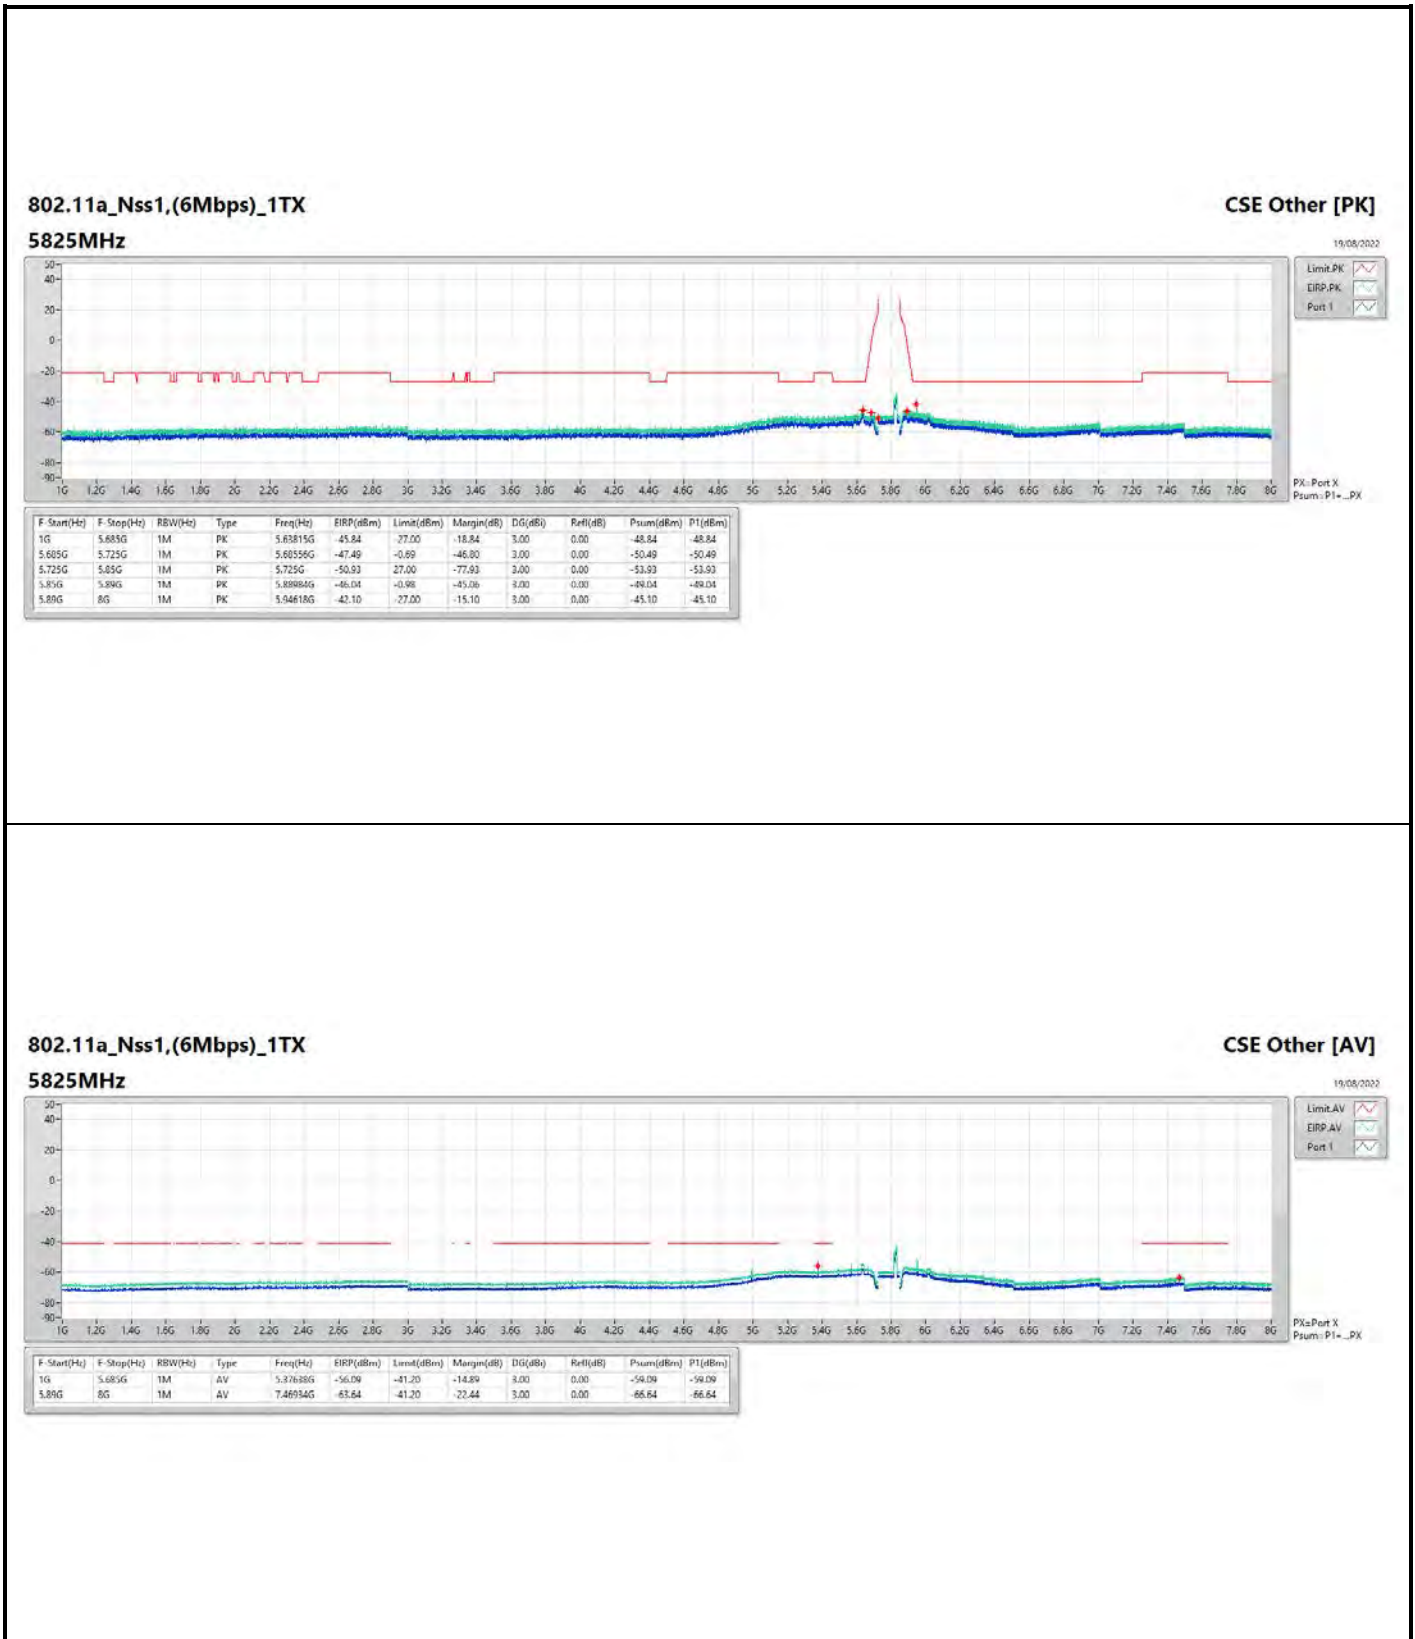

DG = Directional Gain ; PX=Port X; Psum=P1+P2+...PX

802.11ax HEW20\_Nss1,(MCS0)\_2TX  
5745MHz

CSE Other [AV]

20/08/2022

Limit.AV

EIRP.AV

Sum.AV

Port.1

Port.2

PK=Port X

Psum=P1+...PX

**802.11ax HEW20\_Nss1,(MCS0)\_4TX**

**5785MHz**

**CSE Other [AV]**

20/08/2022