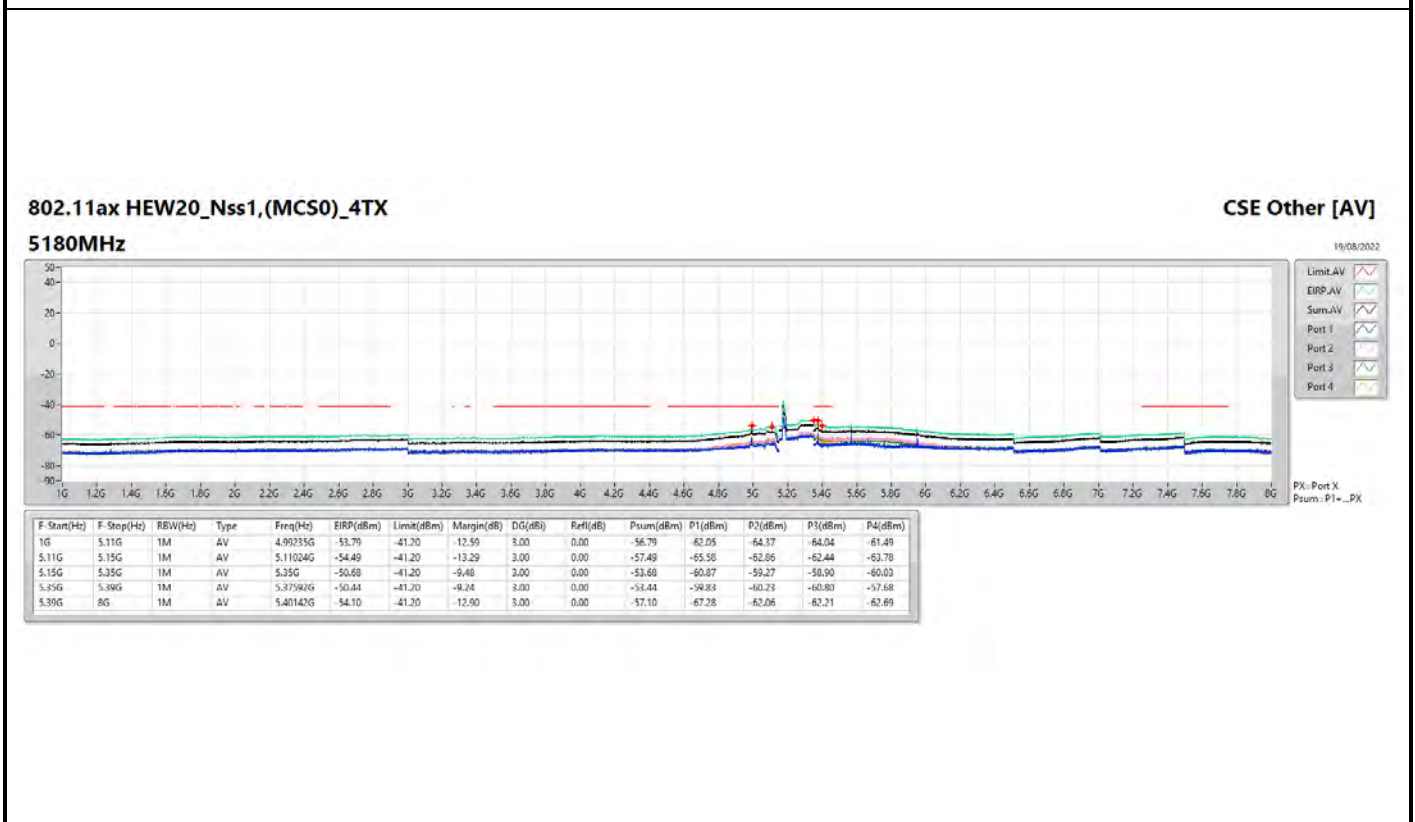

DG = Directional Gain ; PX=Port X; Psum=P1+P2+...PX

802.11ax HEW20\_Nss1,(MCS0)\_2TX  
5745MHz

CSE Other [AV]

20/08/2022

Limit.AV

EIRP.AV

Sum.AV

Port.1

Port.2

PK=Port X

Psum=P1+...PX

**802.11ax HEW20\_Nss1,(MCS0)\_4TX**

**5785MHz**

**CSE Other [AV]**

20/08/2022