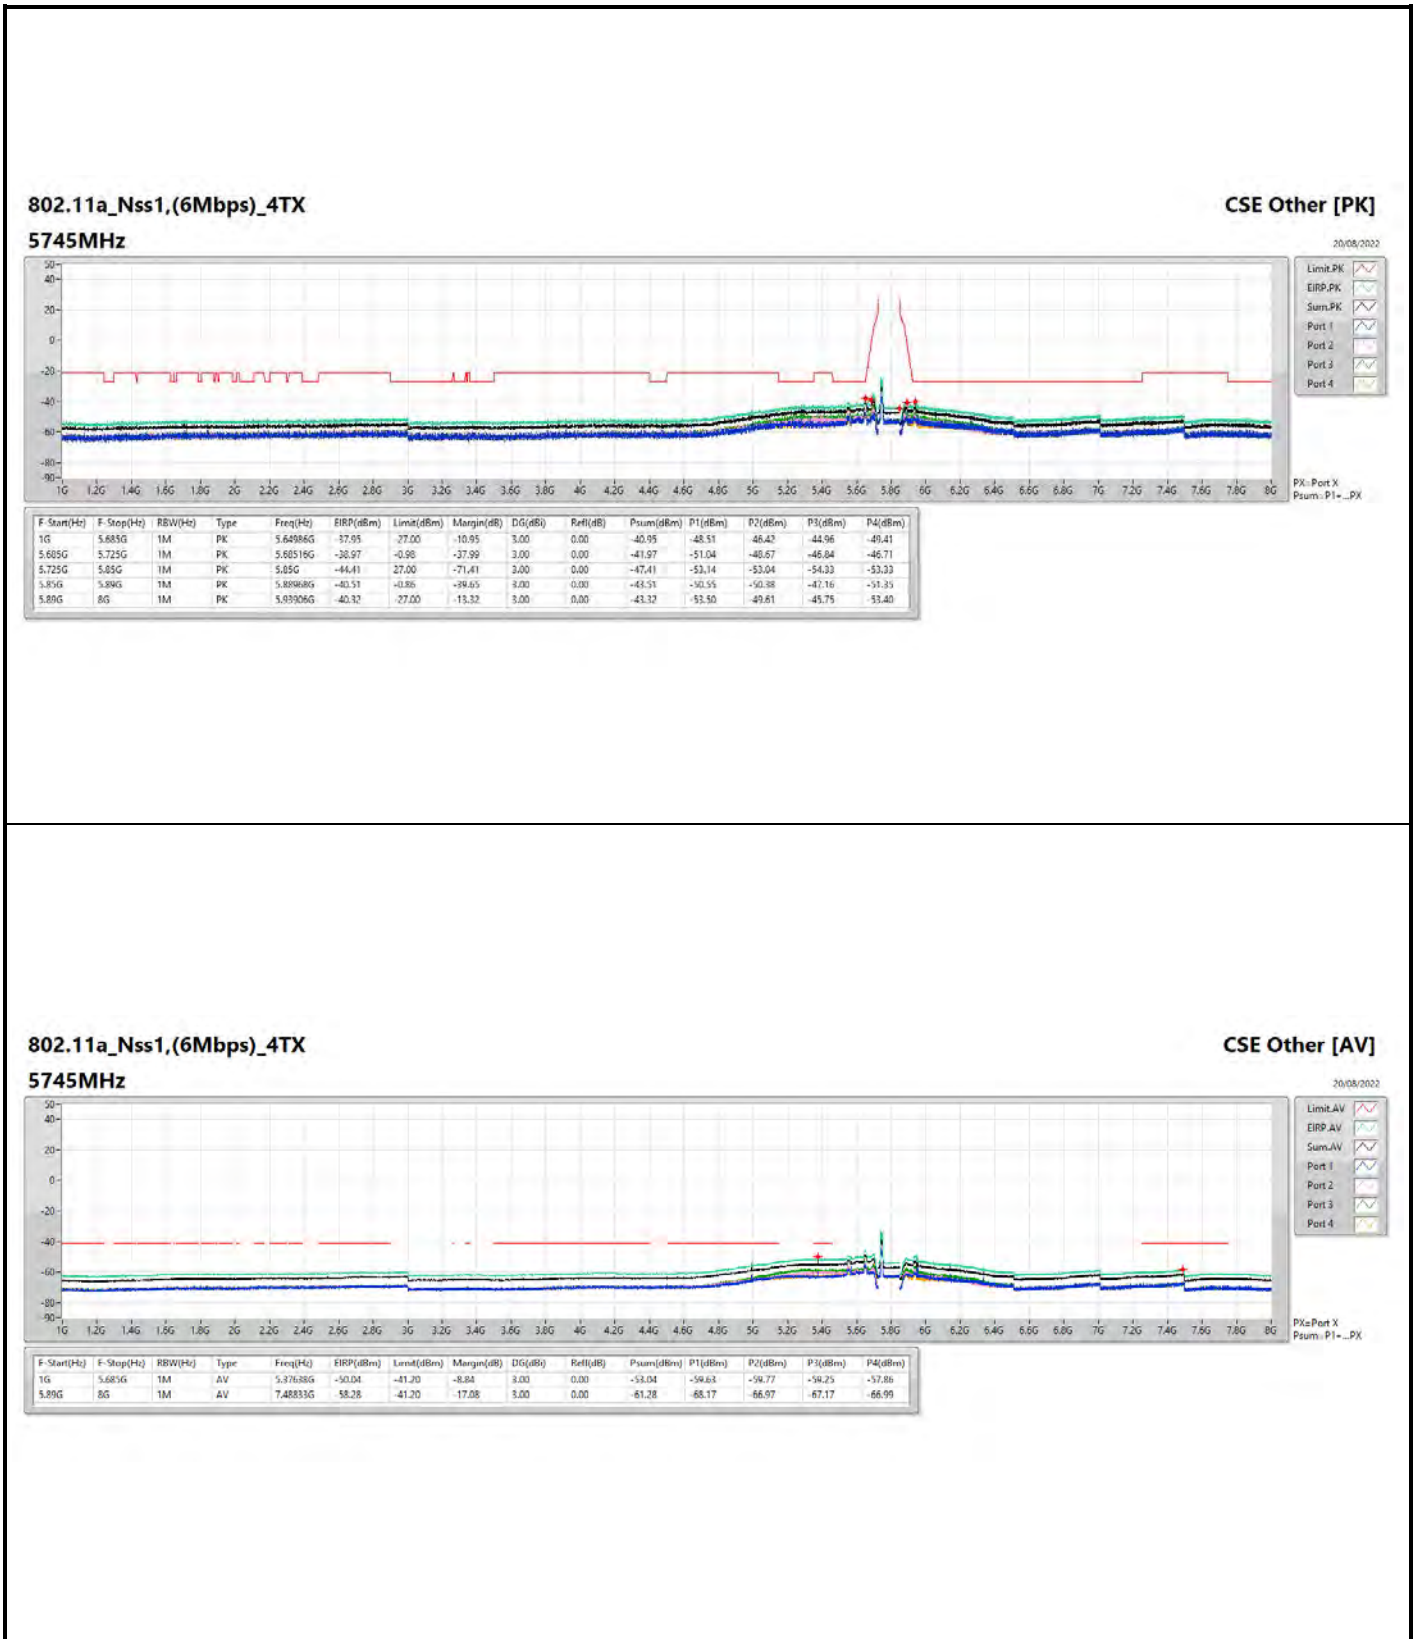

DG = Directional Gain ; PX=Port X; Psum=P1+P2+...PX

802.11ax HEW20\_Nss1,(MCS0)\_2TX  
5745MHz

CSE Other [AV]

20/08/2022

Limit.AV

EIRP.AV

Sum.AV

Port.1

Port.2

PK=Port X

Psum=P1+...PX

**802.11ax HEW20\_Nss1,(MCS0)\_4TX**

**5785MHz**

**CSE Other [AV]**

20/08/2022