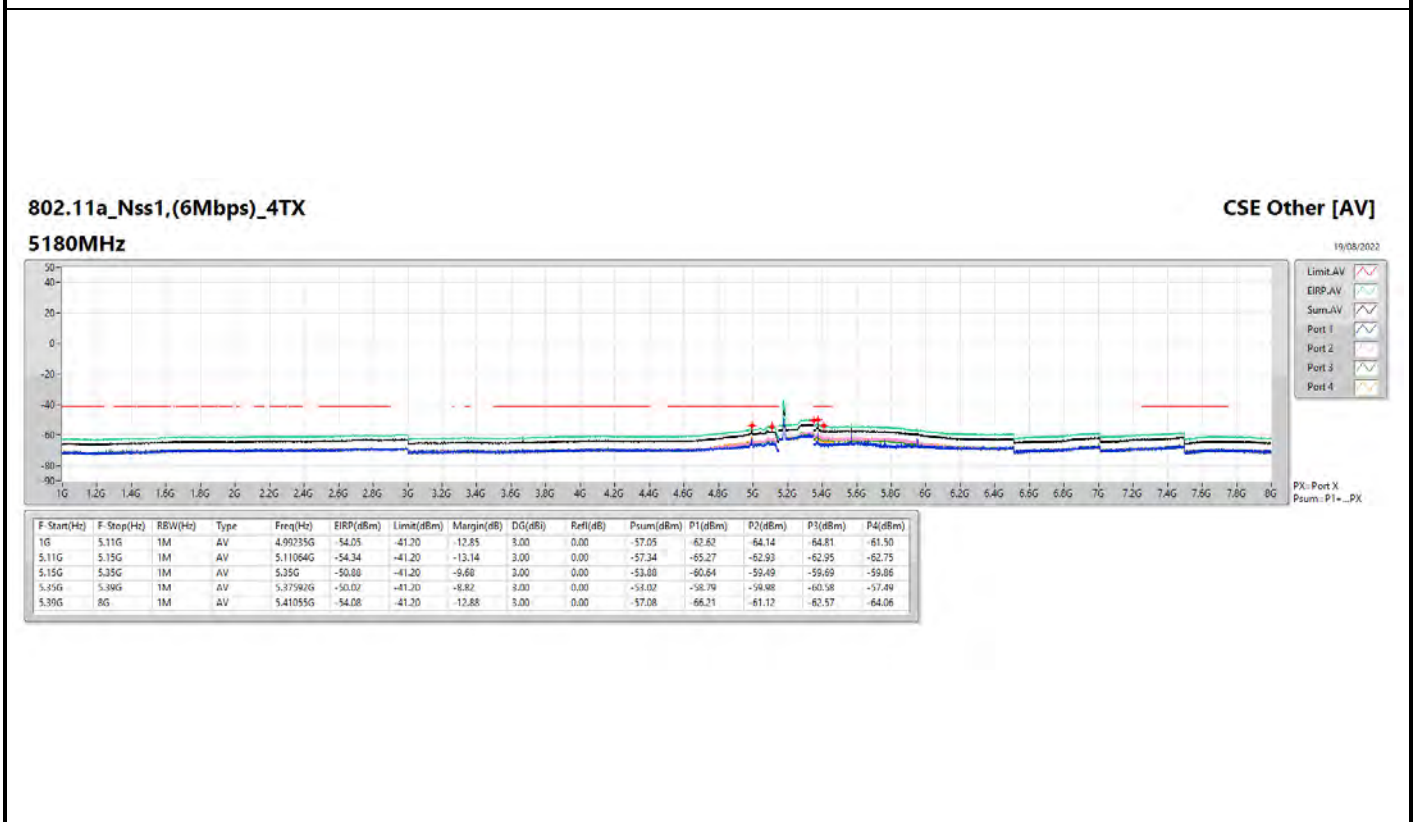

DG = Directional Gain ; PX=Port X; Psum=P1+P2+...PX

802.11ax HEW20\_Nss1,(MCS0)\_2TX  
5745MHz

CSE Other [AV]

20/08/2022

Limit.AV

EIRP.AV

Sum.AV

Port.1

Port.2

PK=Port X

Psum=P1+...PX

**802.11ax HEW20\_Nss1,(MCS0)\_4TX**

**5785MHz**

**CSE Other [AV]**

20/08/2022