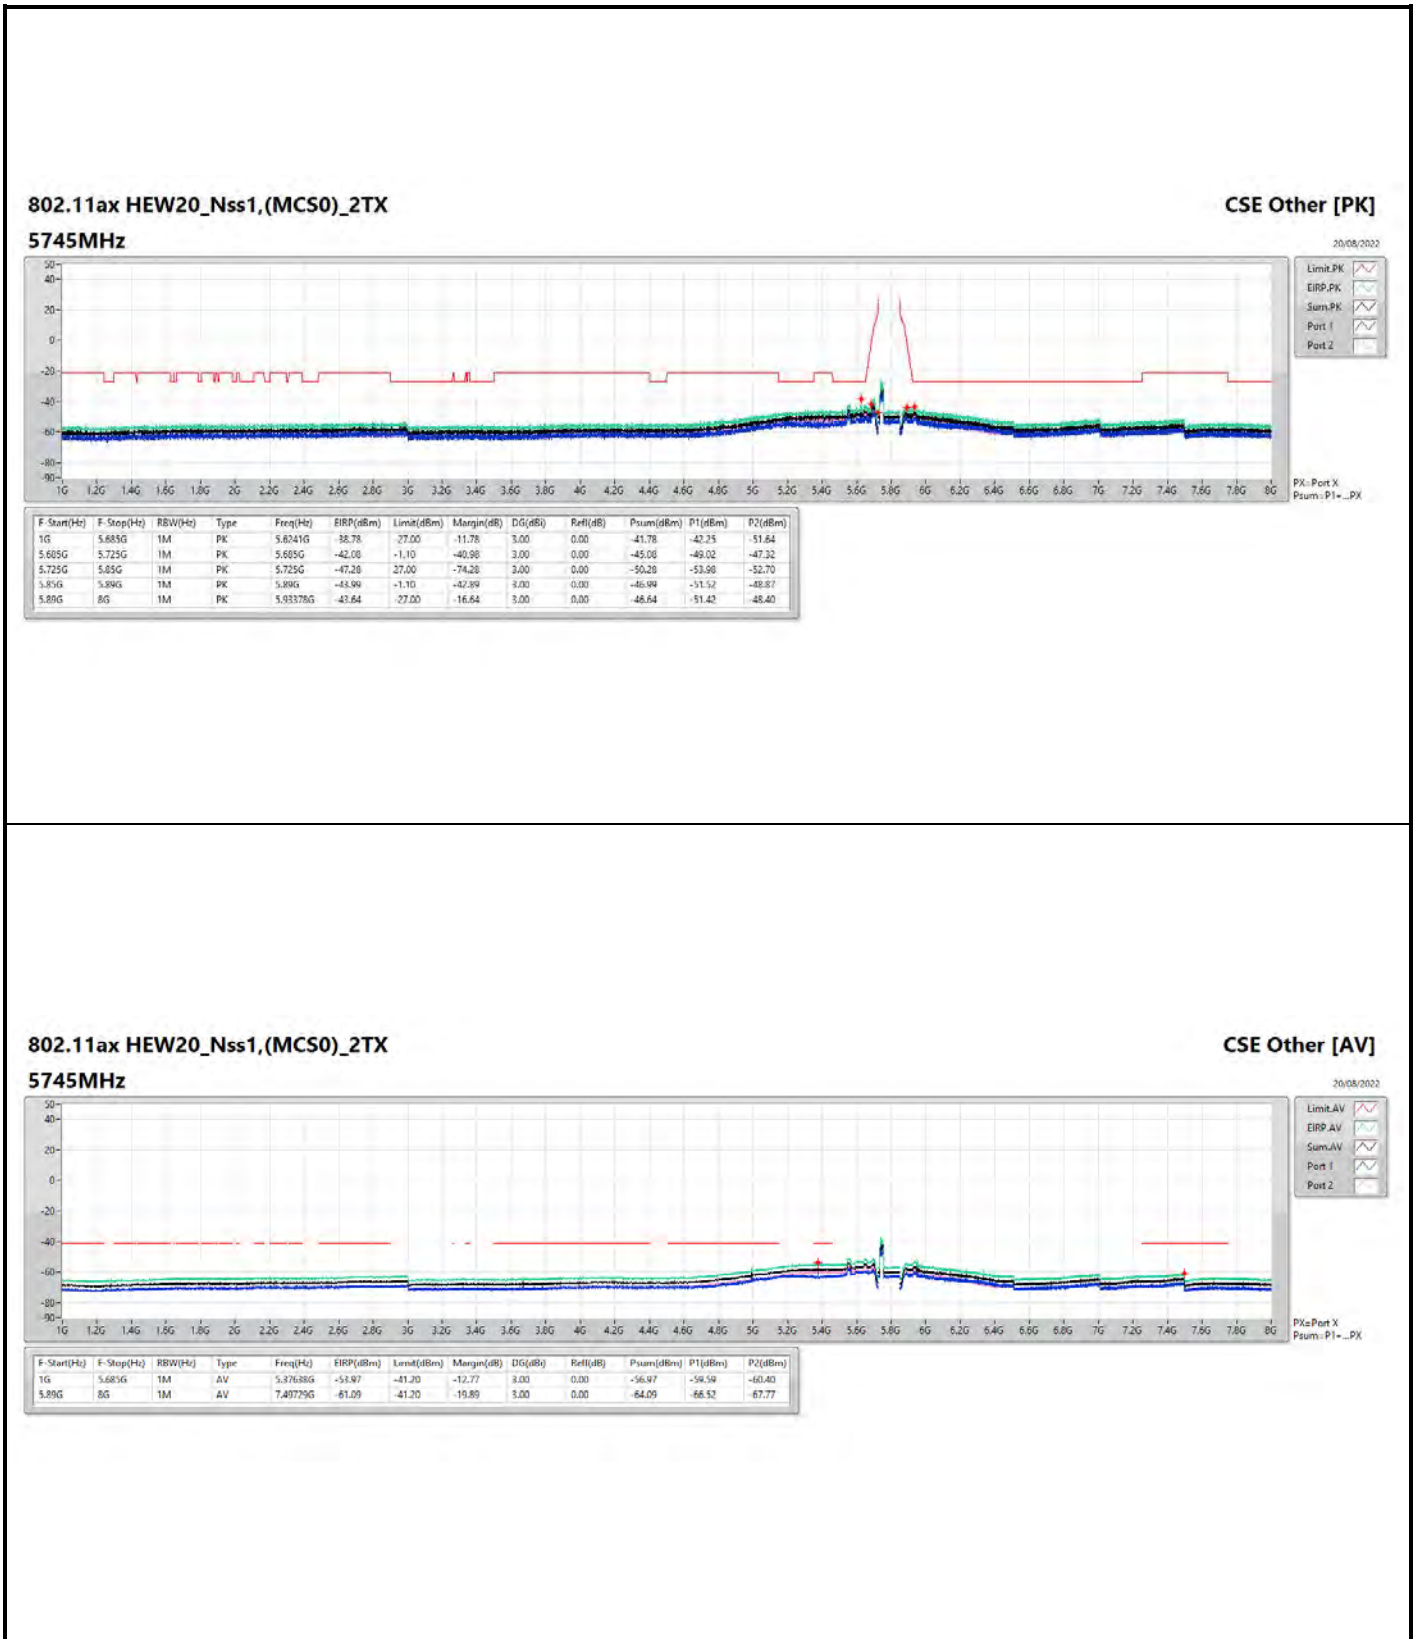

20/08/2022