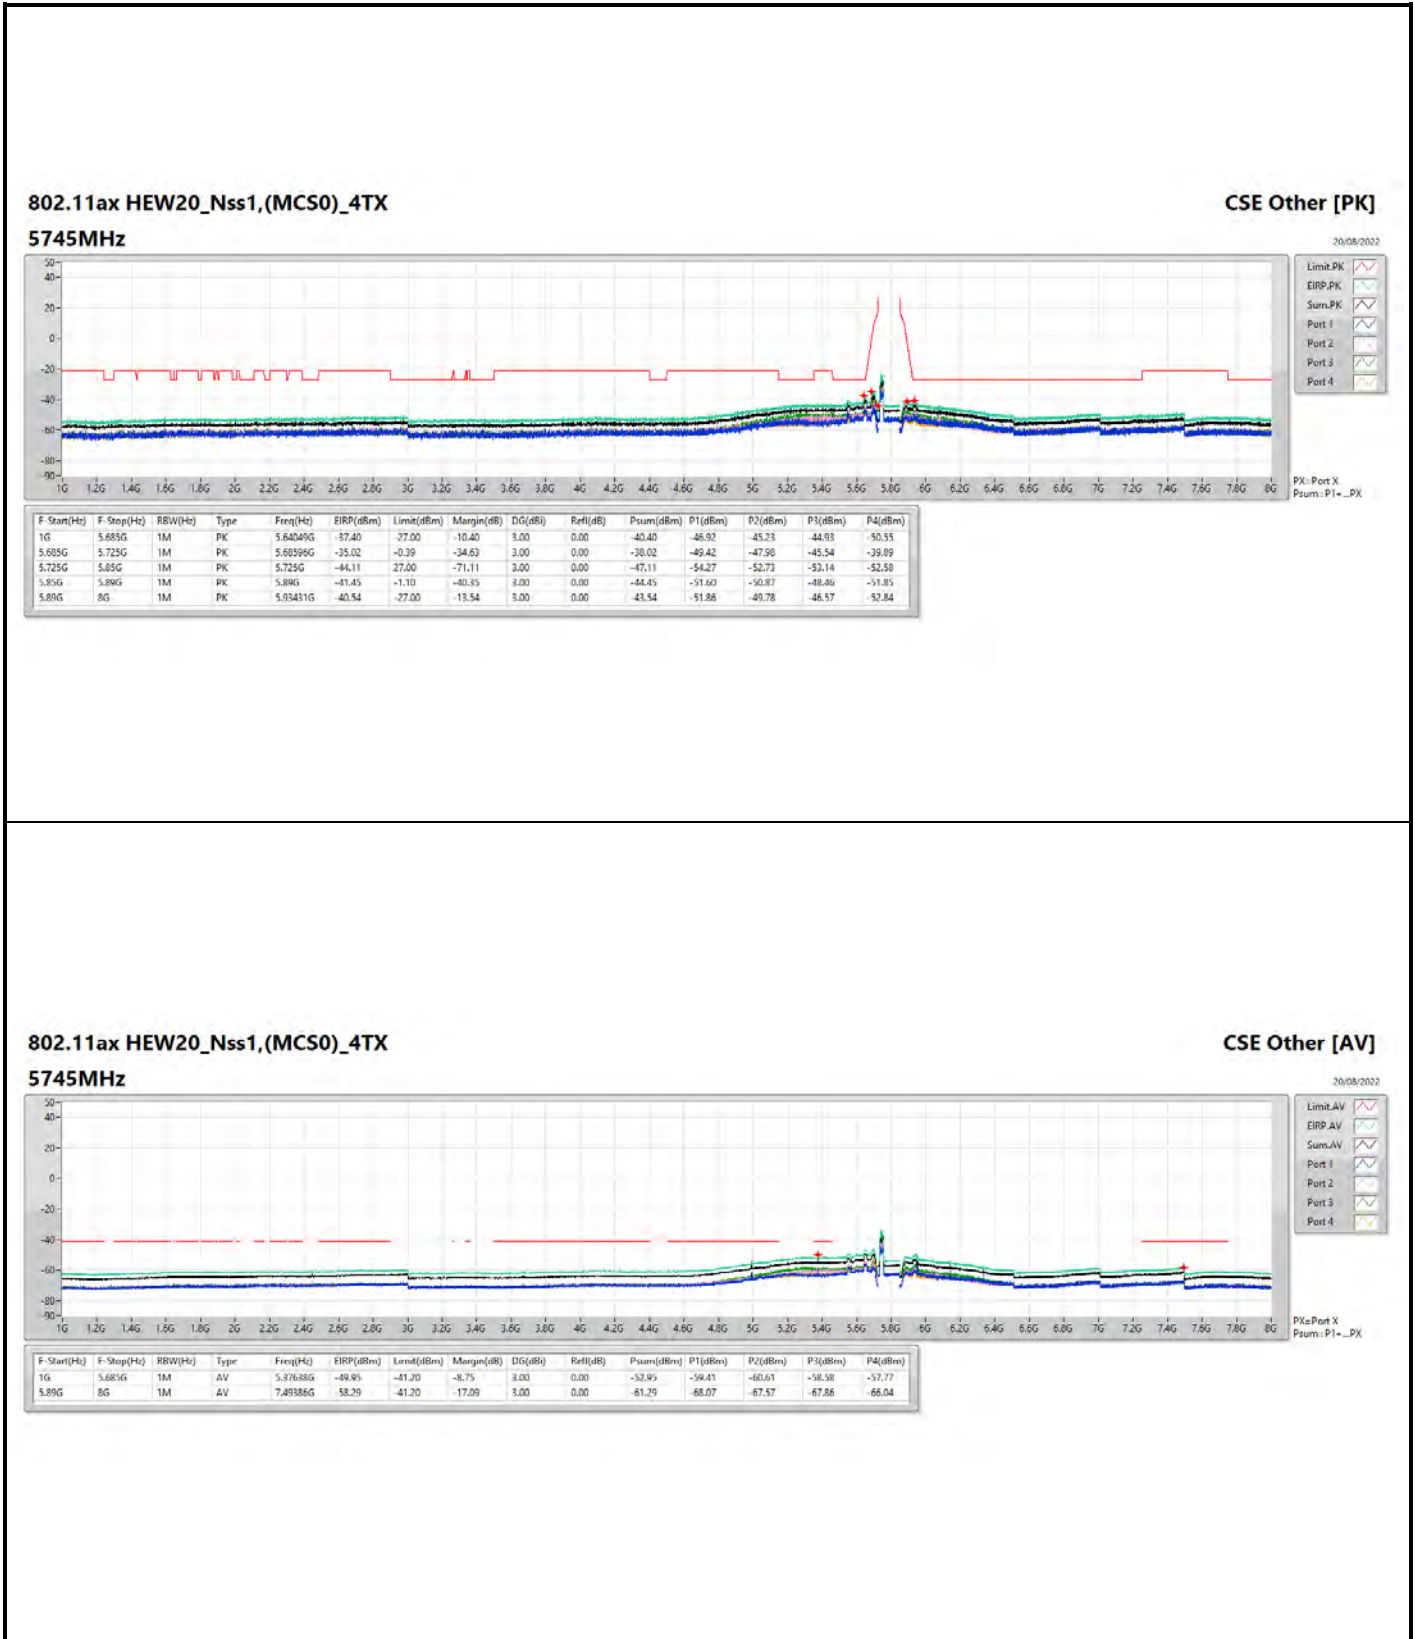

DG = Directional Gain ; PX=Port X; Psum=P1+P2+...PX

802.11ax HEW20\_Nss1,(MCS0)\_2TX  
5745MHz

CSE Other [AV]

20/08/2022

Limit.AV

EIRP.AV

Sum.AV

Port.1

Port.2

PK=Port X

Psum=P1+...PX

**802.11ax HEW20\_Nss1,(MCS0)\_4TX**

**5785MHz**

**CSE Other [AV]**

20/08/2022