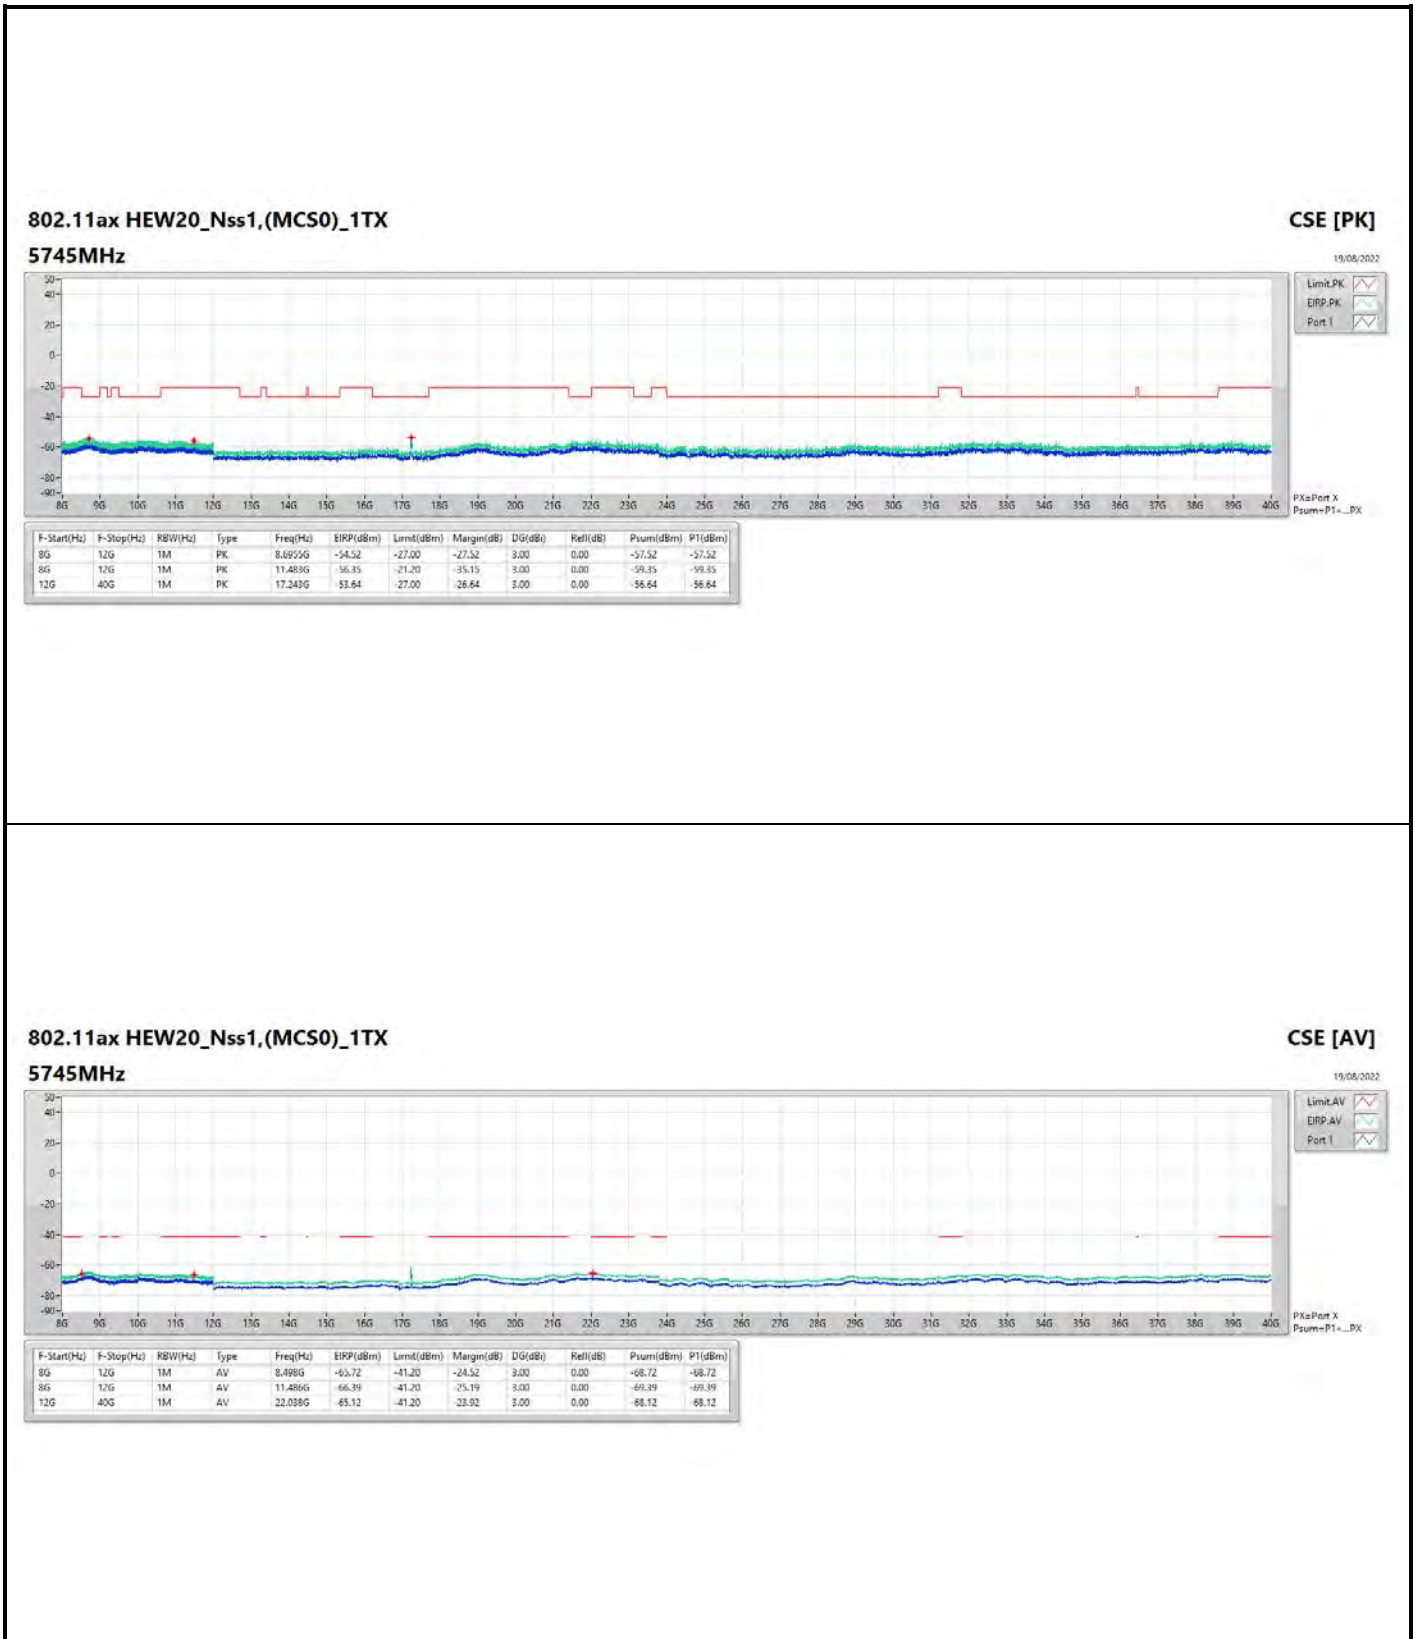

DG = Directional Gain ; PX=Port X; Psum=P1+P2+...PX

Summary

Mode	Result	F-Start (Hz)	F-Stop (Hz)	Type	Freq (Hz)	DG (dBi)	P1 (dBm)	P2 (dBm)	P3 (dBm)	P4 (dBm)	Psum (dBm)	EIRP (dBm)	Limit (dBm)	Margin (dB)
5.15-5.25GHz	-	-	-	-	-	-	-	-	-	-	-	-	-	-
802.11a_Nss1,(6Mbps)_1TX	Pass	4.9G	5.31G	AV	5.1499G	3.00	-47.14				-47.14	-44.14	-41.20	-2.94
802.11ax HEW20_Nss1,(MCS0)_1TX	Pass	4.9G	5.31G	AV	5.14887G	3.00	-45.89				-45.89	-42.89	-41.20	-1.69
802.11ax HEW40_Nss1,(MCS0)_1TX	Pass	4.9G	5.31G	AV	5.14995G	3.00	-44.98				-44.98	-41.98	-41.20	-0.78
802.11ax HEW80_Nss1,(MCS0)_1TX	Pass	4.9G	5.31G	AV	5.14949G	3.00	-44.87				-44.87	-41.87	-41.20	-0.67
802.11a_Nss1,(6Mbps)_2TX	Pass	5.31G	5.47G	AV	5.37592G	3.00	-55.08	-57.64			-53.16	-50.16	-41.20	-8.96
802.11ax HEW20_Nss1,(MCS0)_2TX	Pass	4.9G	5.31G	AV	5.14979G	3.00	-55.49	-56.31			-52.87	-49.87	-41.20	-8.67
802.11ax HEW40_Nss1,(MCS0)_2TX	Pass	4.9G	5.31G	AV	5.14877G	3.00	-52.79	-49.95			-48.13	-45.13	-41.20	-3.93
802.11ax HEW80_Nss1,(MCS0)_2TX	Pass	4.9G	5.31G	AV	5.14733G	3.00	-52.00	-49.67			-47.67	-44.67	-41.20	-3.47
802.11a_Nss1,(6Mbps)_4TX	Pass	5.31G	5.47G	AV	5.37592G	3.00	-57.31	-57.64	-57.45	-56.21	-51.09	-48.09	-41.20	-6.89
802.11ax HEW20_Nss1,(MCS0)_4TX	Pass	5.31G	5.47G	AV	5.37592G	3.00	-57.59	-57.95	-58.01	-56.83	-51.55	-48.55	-41.20	-7.35
802.11ax HEW40_Nss1,(MCS0)_4TX	Pass	4.9G	5.31G	AV	5.14979G	3.00	-58.89	-58.61	-54.20	-56.86	-50.69	-47.69	-41.20	-6.49
802.11ax HEW80_Nss1,(MCS0)_4TX	Pass	4.9G	5.31G	AV	5.14774G	3.00	-56.00	-57.91	-55.06	-57.56	-50.46	-47.46	-41.20	-6.26
5.725-5.85GHz	-	-	-	-	-	-	-	-	-	-	-	-	-	-
802.11a_Nss1,(6Mbps)_1TX	Pass	5.47G	5.85G	PK	5.6258G	3.00	-39.72				-39.72	-36.72	-27.00	-9.72
802.11ax HEW20_Nss1,(MCS0)_1TX	Pass	5.47G	5.85G	PK	5.62618G	3.00	-41.58				-41.58	-38.58	-27.00	-11.58
802.11ax HEW40_Nss1,(MCS0)_1TX	Pass	5.47G	5.85G	PK	5.63568G	3.00	-33.74				-33.74	-30.74	-27.00	-3.74
802.11ax HEW80_Nss1,(MCS0)_1TX	Pass	5.47G	5.85G	PK	5.64784G	3.00	-33.63				-33.63	-30.63	-27.00	-3.63
802.11a_Nss1,(6Mbps)_2TX	Pass	5.31G	5.47G	AV	5.37592G	3.00	-55.82	-57.83			-53.70	-50.70	-41.20	-9.50
802.11ax HEW20_Nss1,(MCS0)_2TX	Pass	5.31G	5.47G	AV	5.37592G	3.00	-56.86	-56.68			-53.76	-50.76	-41.20	-9.56
802.11ax HEW40_Nss1,(MCS0)_2TX	Pass	5.47G	5.85G	PK	5.63454G	3.00	-33.75	-44.06			-33.36	-30.36	-27.00	-3.36
802.11ax HEW80_Nss1,(MCS0)_2TX	Pass	5.47G	5.85G	PK	5.64936G	3.00	-42.51	-30.95			-30.66	-27.66	-27.00	-0.66
802.11a_Nss1,(6Mbps)_4TX	Pass	5.31G	5.47G	AV	5.37592G	3.00	-57.04	-57.44	-55.51	-55.73	-50.33	-47.33	-41.20	-6.13
802.11ax HEW20_Nss1,(MCS0)_4TX	Pass	5.31G	5.47G	AV	5.37592G	3.00	-56.95	-56.52	-56.96	-55.60	-50.45	-47.45	-41.20	-6.25
802.11ax HEW40_Nss1,(MCS0)_4TX	Pass	5.47G	5.85G	PK	5.6353G	3.00	-37.61	-46.09	-47.03	-45.90	-36.13	-33.13	-27.00	-6.13
802.11ax HEW80_Nss1,(MCS0)_4TX	Pass	5.47G	5.85G	PK	5.64822G	3.00	-48.05	-41.98	-44.64	-40.70	-37.02	-34.02	-27.00	-7.02