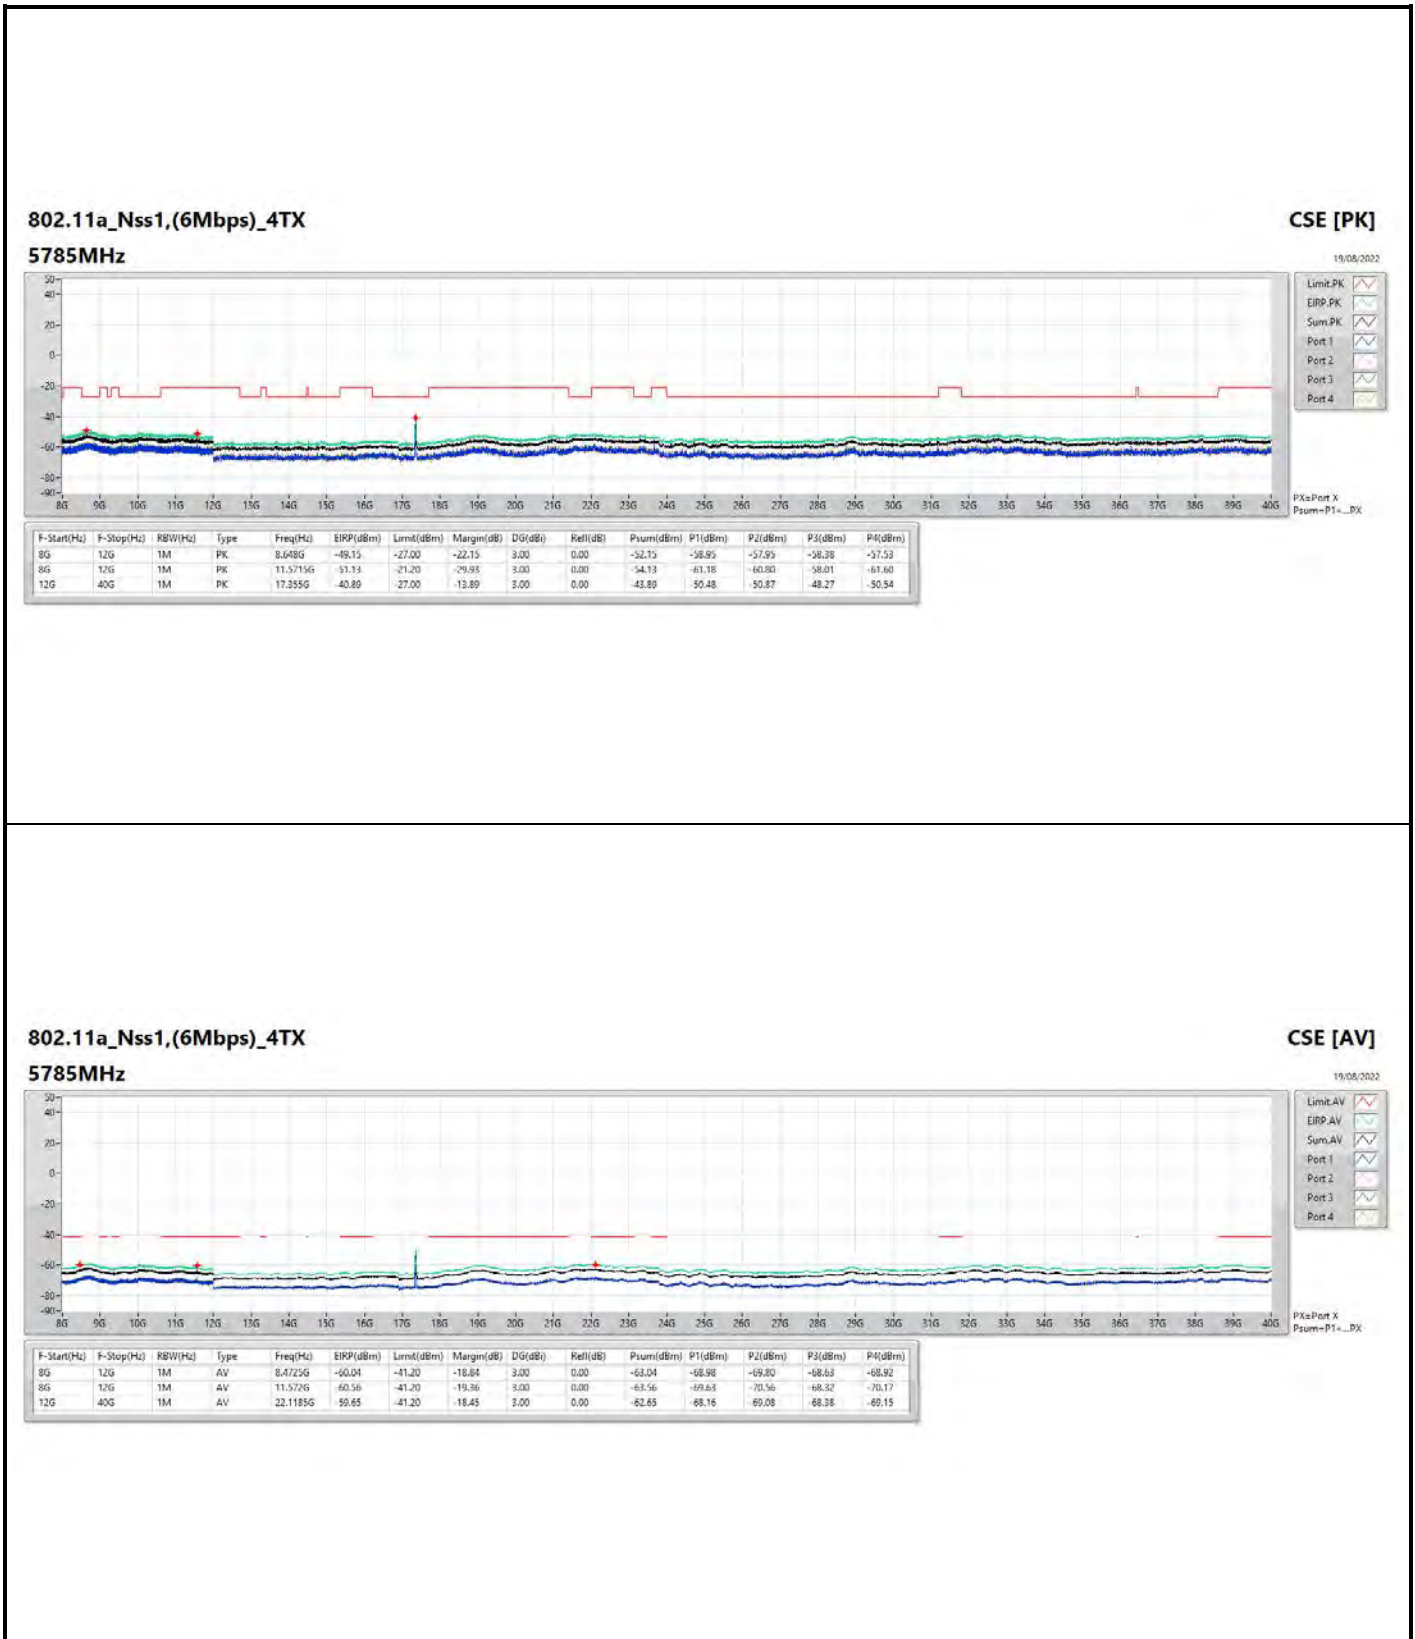

DG = Directional Gain ; PX=Port X; Psum=P1+P2+...PX

Summary

Mode	Result	F-Start (Hz)	F-Stop (Hz)	Type	Freq (Hz)	DG (dBi)	P1 (dBm)	P2 (dBm)	P3 (dBm)	P4 (dBm)	Psum (dBm)	EIRP (dBm)	Limit (dBm)	Margin (dB)
5.15-5.25GHz	-	-	-	-	-	-	-	-	-	-	-	-	-	-
802.11a_Nss1,(6Mbps)_1TX	Pass	4.9G	5.31G	AV	5.1499G	3.00	-47.14				-47.14	-44.14	-41.20	-2.94
802.11ax HEW20_Nss1,(MCS0)_1TX	Pass	4.9G	5.31G	AV	5.14887G	3.00	-45.89				-45.89	-42.89	-41.20	-1.69
802.11ax HEW40_Nss1,(MCS0)_1TX	Pass	4.9G	5.31G	AV	5.14995G	3.00	-44.98				-44.98	-41.98	-41.20	-0.78
802.11ax HEW80_Nss1,(MCS0)_1TX	Pass	4.9G	5.31G	AV	5.14949G	3.00	-44.87				-44.87	-41.87	-41.20	-0.67
802.11a_Nss1,(6Mbps)_2TX	Pass	5.31G	5.47G	AV	5.37592G	3.00	-55.08	-57.64			-53.16	-50.16	-41.20	-8.96
802.11ax HEW20_Nss1,(MCS0)_2TX	Pass	4.9G	5.31G	AV	5.14979G	3.00	-55.49	-56.31			-52.87	-49.87	-41.20	-8.67
802.11ax HEW40_Nss1,(MCS0)_2TX	Pass	4.9G	5.31G	AV	5.14877G	3.00	-52.79	-49.95			-48.13	-45.13	-41.20	-3.93
802.11ax HEW80_Nss1,(MCS0)_2TX	Pass	4.9G	5.31G	AV	5.14733G	3.00	-52.00	-49.67			-47.67	-44.67	-41.20	-3.47
802.11a_Nss1,(6Mbps)_4TX	Pass	5.31G	5.47G	AV	5.37592G	3.00	-57.31	-57.64	-57.45	-56.21	-51.09	-48.09	-41.20	-6.89
802.11ax HEW20_Nss1,(MCS0)_4TX	Pass	5.31G	5.47G	AV	5.37592G	3.00	-57.59	-57.95	-58.01	-56.83	-51.55	-48.55	-41.20	-7.35
802.11ax HEW40_Nss1,(MCS0)_4TX	Pass	4.9G	5.31G	AV	5.14979G	3.00	-58.89	-58.61	-54.20	-56.86	-50.69	-47.69	-41.20	-6.49
802.11ax HEW80_Nss1,(MCS0)_4TX	Pass	4.9G	5.31G	AV	5.14774G	3.00	-56.00	-57.91	-55.06	-57.56	-50.46	-47.46	-41.20	-6.26
5.725-5.85GHz	-	-	-	-	-	-	-	-	-	-	-	-	-	-
802.11a_Nss1,(6Mbps)_1TX	Pass	5.47G	5.85G	PK	5.6258G	3.00	-39.72				-39.72	-36.72	-27.00	-9.72
802.11ax HEW20_Nss1,(MCS0)_1TX	Pass	5.47G	5.85G	PK	5.62618G	3.00	-41.58				-41.58	-38.58	-27.00	-11.58
802.11ax HEW40_Nss1,(MCS0)_1TX	Pass	5.47G	5.85G	PK	5.63568G	3.00	-33.74				-33.74	-30.74	-27.00	-3.74
802.11ax HEW80_Nss1,(MCS0)_1TX	Pass	5.47G	5.85G	PK	5.64784G	3.00	-33.63				-33.63	-30.63	-27.00	-3.63
802.11a_Nss1,(6Mbps)_2TX	Pass	5.31G	5.47G	AV	5.37592G	3.00	-55.82	-57.83			-53.70	-50.70	-41.20	-9.50
802.11ax HEW20_Nss1,(MCS0)_2TX	Pass	5.31G	5.47G	AV	5.37592G	3.00	-56.86	-56.68			-53.76	-50.76	-41.20	-9.56
802.11ax HEW40_Nss1,(MCS0)_2TX	Pass	5.47G	5.85G	PK	5.63454G	3.00	-33.75	-44.06			-33.36	-30.36	-27.00	-3.36
802.11ax HEW80_Nss1,(MCS0)_2TX	Pass	5.47G	5.85G	PK	5.64936G	3.00	-42.51	-30.95			-30.66	-27.66	-27.00	-0.66
802.11a_Nss1,(6Mbps)_4TX	Pass	5.31G	5.47G	AV	5.37592G	3.00	-57.04	-57.44	-55.51	-55.73	-50.33	-47.33	-41.20	-6.13
802.11ax HEW20_Nss1,(MCS0)_4TX	Pass	5.31G	5.47G	AV	5.37592G	3.00	-56.95	-56.52	-56.96	-55.60	-50.45	-47.45	-41.20	-6.25
802.11ax HEW40_Nss1,(MCS0)_4TX	Pass	5.47G	5.85G	PK	5.6353G	3.00	-37.61	-46.09	-47.03	-45.90	-36.13	-33.13	-27.00	-6.13
802.11ax HEW80_Nss1,(MCS0)_4TX	Pass	5.47G	5.85G	PK	5.64822G	3.00	-48.05	-41.98	-44.64	-40.70	-37.02	-34.02	-27.00	-7.02