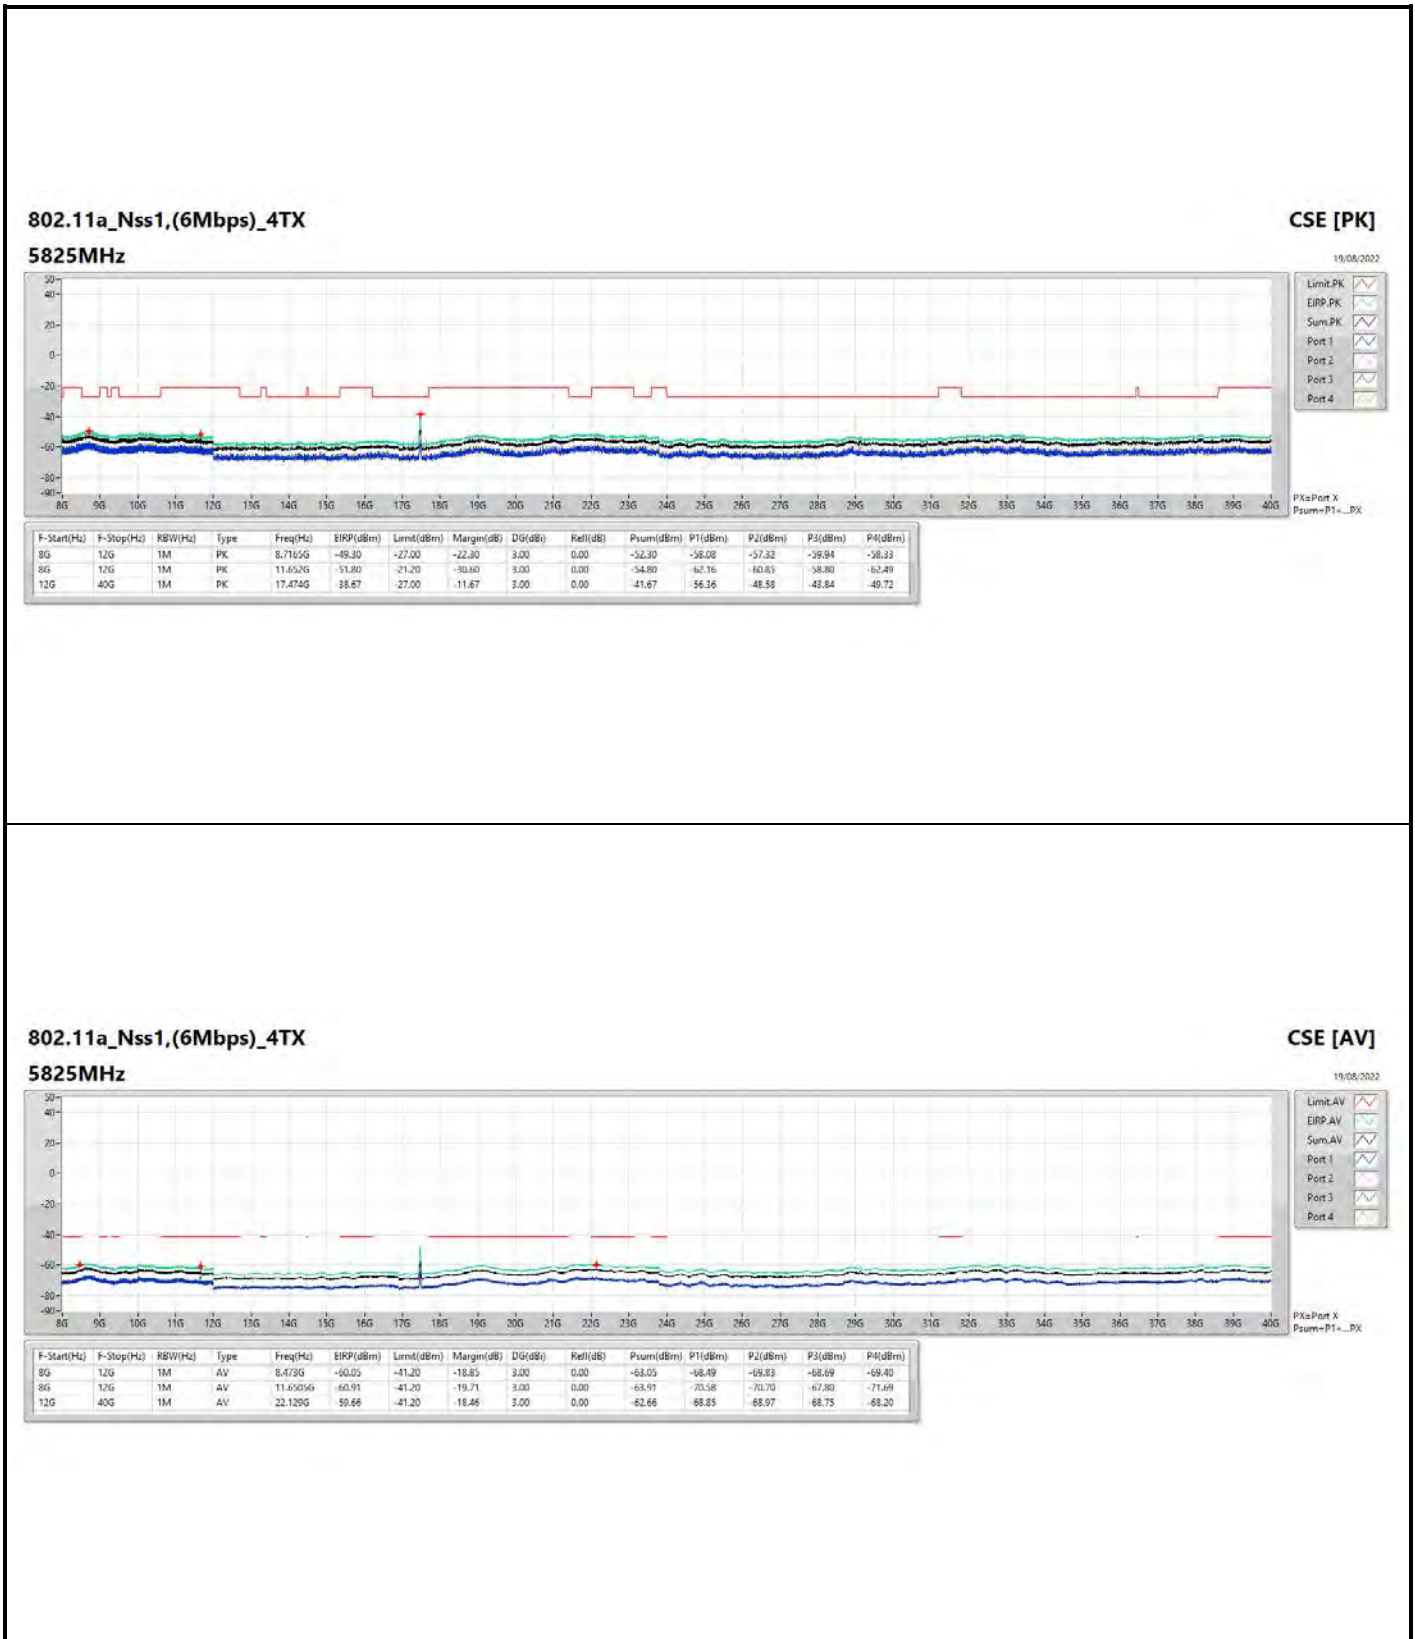

DG = Directional Gain ; PX=Port X; Psum=P1+P2+...PX

Summary

Mode	Result	F-Start (Hz)	F-Stop (Hz)	Type	Freq (Hz)	DG (dBi)	P1 (dBm)	P2 (dBm)	P3 (dBm)	P4 (dBm)	Psum (dBm)	EIRP (dBm)	Limit (dBm)	Margin (dB)
5.15-5.25GHz	-	-	-	-	-	-	-	-	-	-	-	-	-	-
802.11a_Nss1,(6Mbps)_1TX	Pass	4.9G	5.31G	AV	5.1499G	3.00	-47.14				-47.14	-44.14	-41.20	-2.94
802.11ax HEW20_Nss1,(MCS0)_1TX	Pass	4.9G	5.31G	AV	5.14887G	3.00	-45.89				-45.89	-42.89	-41.20	-1.69
802.11ax HEW40_Nss1,(MCS0)_1TX	Pass	4.9G	5.31G	AV	5.14995G	3.00	-44.98				-44.98	-41.98	-41.20	-0.78
802.11ax HEW80_Nss1,(MCS0)_1TX	Pass	4.9G	5.31G	AV	5.14949G	3.00	-44.87				-44.87	-41.87	-41.20	-0.67
802.11a_Nss1,(6Mbps)_2TX	Pass	5.31G	5.47G	AV	5.37592G	3.00	-55.08	-57.64			-53.16	-50.16	-41.20	-8.96
802.11ax HEW20_Nss1,(MCS0)_2TX	Pass	4.9G	5.31G	AV	5.14979G	3.00	-55.49	-56.31			-52.87	-49.87	-41.20	-8.67
802.11ax HEW40_Nss1,(MCS0)_2TX	Pass	4.9G	5.31G	AV	5.14877G	3.00	-52.79	-49.95			-48.13	-45.13	-41.20	-3.93
802.11ax HEW80_Nss1,(MCS0)_2TX	Pass	4.9G	5.31G	AV	5.14733G	3.00	-52.00	-49.67			-47.67	-44.67	-41.20	-3.47
802.11a_Nss1,(6Mbps)_4TX	Pass	5.31G	5.47G	AV	5.37592G	3.00	-57.31	-57.64	-57.45	-56.21	-51.09	-48.09	-41.20	-6.89
802.11ax HEW20_Nss1,(MCS0)_4TX	Pass	5.31G	5.47G	AV	5.37592G	3.00	-57.59	-57.95	-58.01	-56.83	-51.55	-48.55	-41.20	-7.35
802.11ax HEW40_Nss1,(MCS0)_4TX	Pass	4.9G	5.31G	AV	5.14979G	3.00	-58.89	-58.61	-54.20	-56.86	-50.69	-47.69	-41.20	-6.49
802.11ax HEW80_Nss1,(MCS0)_4TX	Pass	4.9G	5.31G	AV	5.14774G	3.00	-56.00	-57.91	-55.06	-57.56	-50.46	-47.46	-41.20	-6.26
5.725-5.85GHz	-	-	-	-	-	-	-	-	-	-	-	-	-	-
802.11a_Nss1,(6Mbps)_1TX	Pass	5.47G	5.85G	PK	5.6258G	3.00	-39.72				-39.72	-36.72	-27.00	-9.72
802.11ax HEW20_Nss1,(MCS0)_1TX	Pass	5.47G	5.85G	PK	5.62618G	3.00	-41.58				-41.58	-38.58	-27.00	-11.58
802.11ax HEW40_Nss1,(MCS0)_1TX	Pass	5.47G	5.85G	PK	5.63568G	3.00	-33.74				-33.74	-30.74	-27.00	-3.74
802.11ax HEW80_Nss1,(MCS0)_1TX	Pass	5.47G	5.85G	PK	5.64784G	3.00	-33.63				-33.63	-30.63	-27.00	-3.63
802.11a_Nss1,(6Mbps)_2TX	Pass	5.31G	5.47G	AV	5.37592G	3.00	-55.82	-57.83			-53.70	-50.70	-41.20	-9.50
802.11ax HEW20_Nss1,(MCS0)_2TX	Pass	5.31G	5.47G	AV	5.37592G	3.00	-56.86	-56.68			-53.76	-50.76	-41.20	-9.56
802.11ax HEW40_Nss1,(MCS0)_2TX	Pass	5.47G	5.85G	PK	5.63454G	3.00	-33.75	-44.06			-33.36	-30.36	-27.00	-3.36
802.11ax HEW80_Nss1,(MCS0)_2TX	Pass	5.47G	5.85G	PK	5.64936G	3.00	-42.51	-30.95			-30.66	-27.66	-27.00	-0.66
802.11a_Nss1,(6Mbps)_4TX	Pass	5.31G	5.47G	AV	5.37592G	3.00	-57.04	-57.44	-55.51	-55.73	-50.33	-47.33	-41.20	-6.13
802.11ax HEW20_Nss1,(MCS0)_4TX	Pass	5.31G	5.47G	AV	5.37592G	3.00	-56.95	-56.52	-56.96	-55.60	-50.45	-47.45	-41.20	-6.25
802.11ax HEW40_Nss1,(MCS0)_4TX	Pass	5.47G	5.85G	PK	5.6353G	3.00	-37.61	-46.09	-47.03	-45.90	-36.13	-33.13	-27.00	-6.13
802.11ax HEW80_Nss1,(MCS0)_4TX	Pass	5.47G	5.85G	PK	5.64822G	3.00	-48.05	-41.98	-44.64	-40.70	-37.02	-34.02	-27.00	-7.02