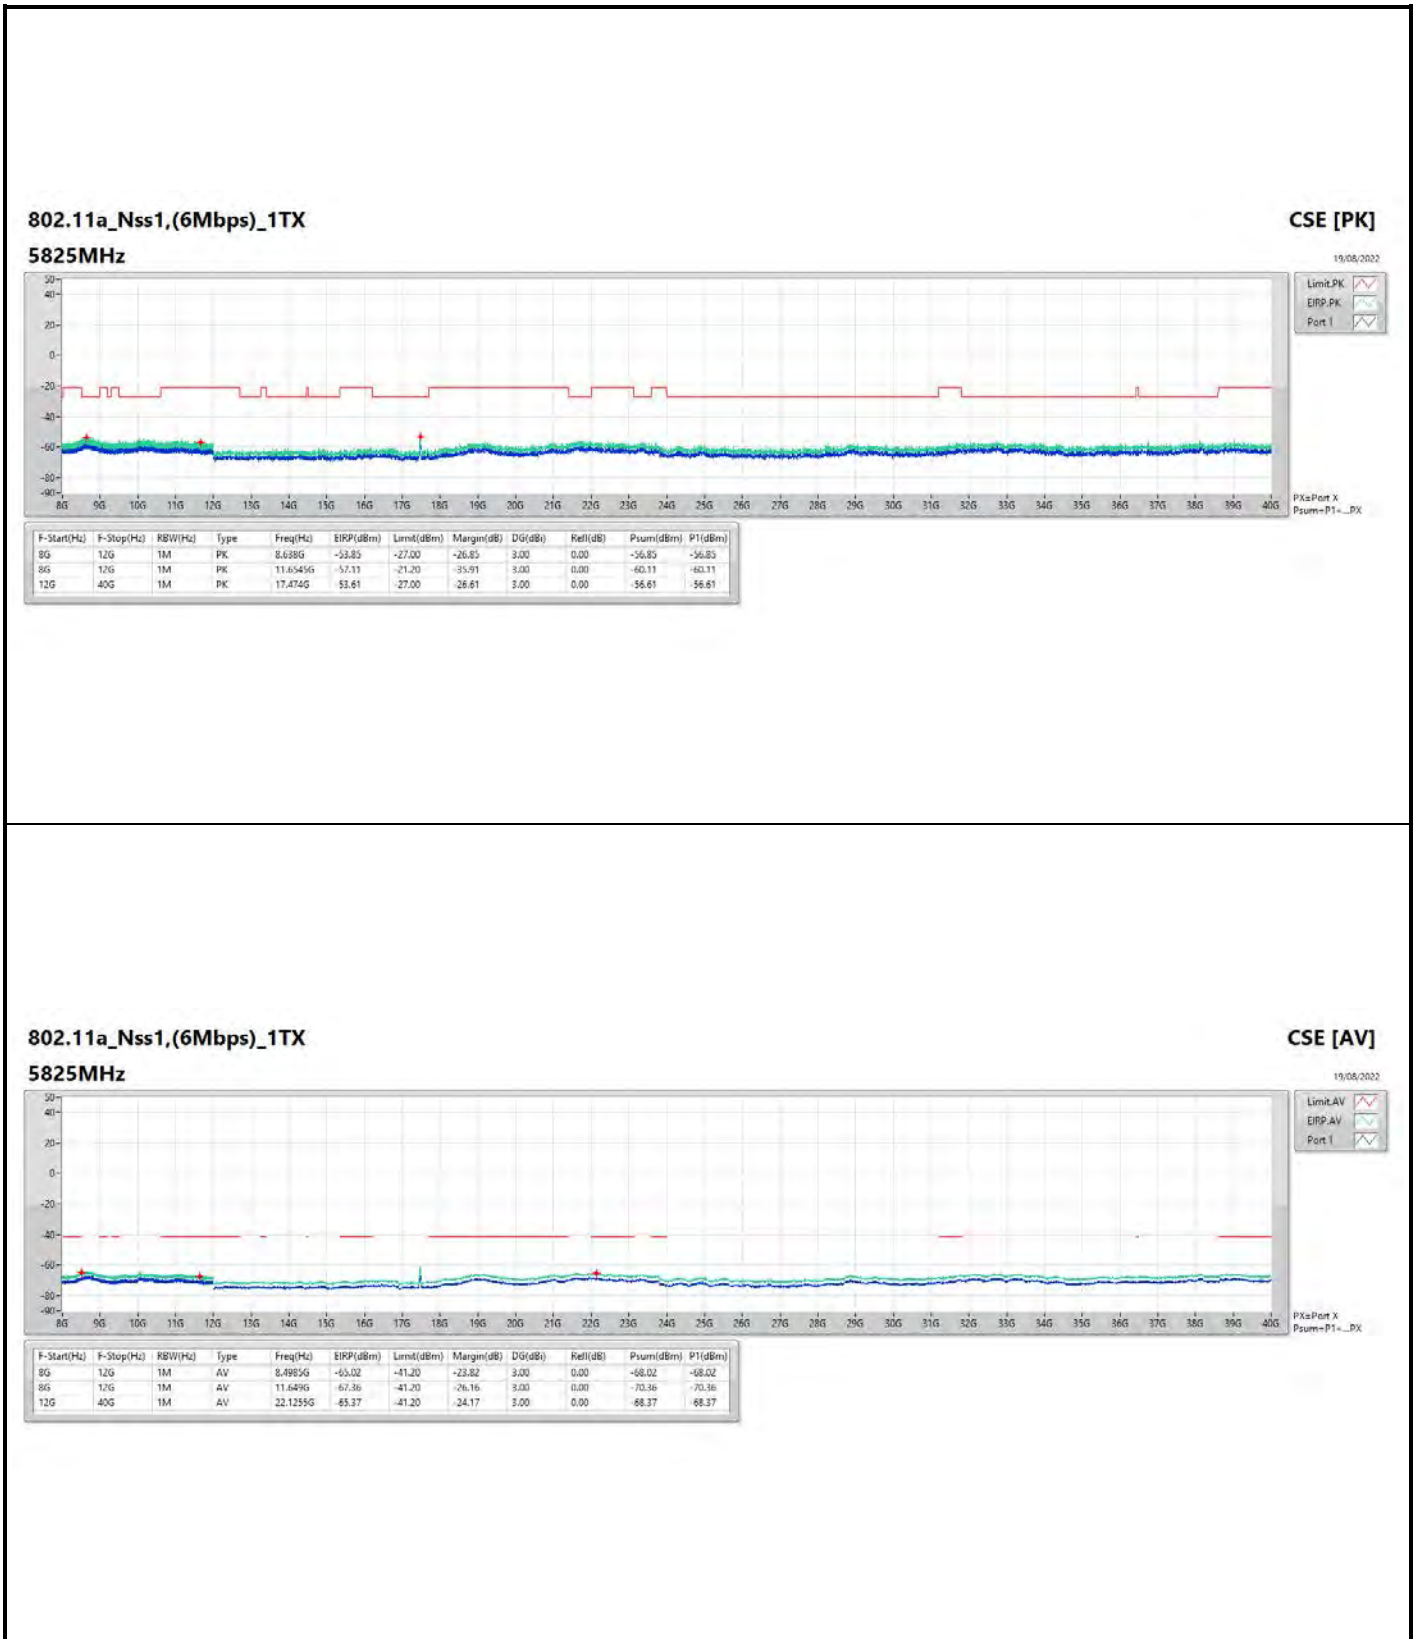

DG = Directional Gain ; PX=Port X; Psum=P1+P2+...PX

Summary

Mode	Result	F-Start (Hz)	F-Stop (Hz)	Type	Freq (Hz)	DG (dBi)	P1 (dBm)	P2 (dBm)	P3 (dBm)	P4 (dBm)	Psum (dBm)	EIRP (dBm)	Limit (dBm)	Margin (dB)
5.15-5.25GHz	-	-	-	-	-	-	-	-	-	-	-	-	-	-
802.11a_Nss1,(6Mbps)_1TX	Pass	4.9G	5.31G	AV	5.1499G	3.00	-47.14				-47.14	-44.14	-41.20	-2.94
802.11ax HEW20_Nss1,(MCS0)_1TX	Pass	4.9G	5.31G	AV	5.14887G	3.00	-45.89				-45.89	-42.89	-41.20	-1.69
802.11ax HEW40_Nss1,(MCS0)_1TX	Pass	4.9G	5.31G	AV	5.14995G	3.00	-44.98				-44.98	-41.98	-41.20	-0.78
802.11ax HEW80_Nss1,(MCS0)_1TX	Pass	4.9G	5.31G	AV	5.14949G	3.00	-44.87				-44.87	-41.87	-41.20	-0.67
802.11a_Nss1,(6Mbps)_2TX	Pass	5.31G	5.47G	AV	5.37592G	3.00	-55.08	-57.64			-53.16	-50.16	-41.20	-8.96
802.11ax HEW20_Nss1,(MCS0)_2TX	Pass	4.9G	5.31G	AV	5.14979G	3.00	-55.49	-56.31			-52.87	-49.87	-41.20	-8.67
802.11ax HEW40_Nss1,(MCS0)_2TX	Pass	4.9G	5.31G	AV	5.14877G	3.00	-52.79	-49.95			-48.13	-45.13	-41.20	-3.93
802.11ax HEW80_Nss1,(MCS0)_2TX	Pass	4.9G	5.31G	AV	5.14733G	3.00	-52.00	-49.67			-47.67	-44.67	-41.20	-3.47
802.11a_Nss1,(6Mbps)_4TX	Pass	5.31G	5.47G	AV	5.37592G	3.00	-57.31	-57.64	-57.45	-56.21	-51.09	-48.09	-41.20	-6.89
802.11ax HEW20_Nss1,(MCS0)_4TX	Pass	5.31G	5.47G	AV	5.37592G	3.00	-57.59	-57.95	-58.01	-56.83	-51.55	-48.55	-41.20	-7.35
802.11ax HEW40_Nss1,(MCS0)_4TX	Pass	4.9G	5.31G	AV	5.14979G	3.00	-58.89	-58.61	-54.20	-56.86	-50.69	-47.69	-41.20	-6.49
802.11ax HEW80_Nss1,(MCS0)_4TX	Pass	4.9G	5.31G	AV	5.14774G	3.00	-56.00	-57.91	-55.06	-57.56	-50.46	-47.46	-41.20	-6.26
5.725-5.85GHz	-	-	-	-	-	-	-	-	-	-	-	-	-	-
802.11a_Nss1,(6Mbps)_1TX	Pass	5.47G	5.85G	PK	5.6258G	3.00	-39.72				-39.72	-36.72	-27.00	-9.72
802.11ax HEW20_Nss1,(MCS0)_1TX	Pass	5.47G	5.85G	PK	5.62618G	3.00	-41.58				-41.58	-38.58	-27.00	-11.58
802.11ax HEW40_Nss1,(MCS0)_1TX	Pass	5.47G	5.85G	PK	5.63568G	3.00	-33.74				-33.74	-30.74	-27.00	-3.74
802.11ax HEW80_Nss1,(MCS0)_1TX	Pass	5.47G	5.85G	PK	5.64784G	3.00	-33.63				-33.63	-30.63	-27.00	-3.63
802.11a_Nss1,(6Mbps)_2TX	Pass	5.31G	5.47G	AV	5.37592G	3.00	-55.82	-57.83			-53.70	-50.70	-41.20	-9.50
802.11ax HEW20_Nss1,(MCS0)_2TX	Pass	5.31G	5.47G	AV	5.37592G	3.00	-56.86	-56.68			-53.76	-50.76	-41.20	-9.56
802.11ax HEW40_Nss1,(MCS0)_2TX	Pass	5.47G	5.85G	PK	5.63454G	3.00	-33.75	-44.06			-33.36	-30.36	-27.00	-3.36
802.11ax HEW80_Nss1,(MCS0)_2TX	Pass	5.47G	5.85G	PK	5.64936G	3.00	-42.51	-30.95			-30.66	-27.66	-27.00	-0.66
802.11a_Nss1,(6Mbps)_4TX	Pass	5.31G	5.47G	AV	5.37592G	3.00	-57.04	-57.44	-55.51	-55.73	-50.33	-47.33	-41.20	-6.13
802.11ax HEW20_Nss1,(MCS0)_4TX	Pass	5.31G	5.47G	AV	5.37592G	3.00	-56.95	-56.52	-56.96	-55.60	-50.45	-47.45	-41.20	-6.25
802.11ax HEW40_Nss1,(MCS0)_4TX	Pass	5.47G	5.85G	PK	5.6353G	3.00	-37.61	-46.09	-47.03	-45.90	-36.13	-33.13	-27.00	-6.13
802.11ax HEW80_Nss1,(MCS0)_4TX	Pass	5.47G	5.85G	PK	5.64822G	3.00	-48.05	-41.98	-44.64	-40.70	-37.02	-34.02	-27.00	-7.02