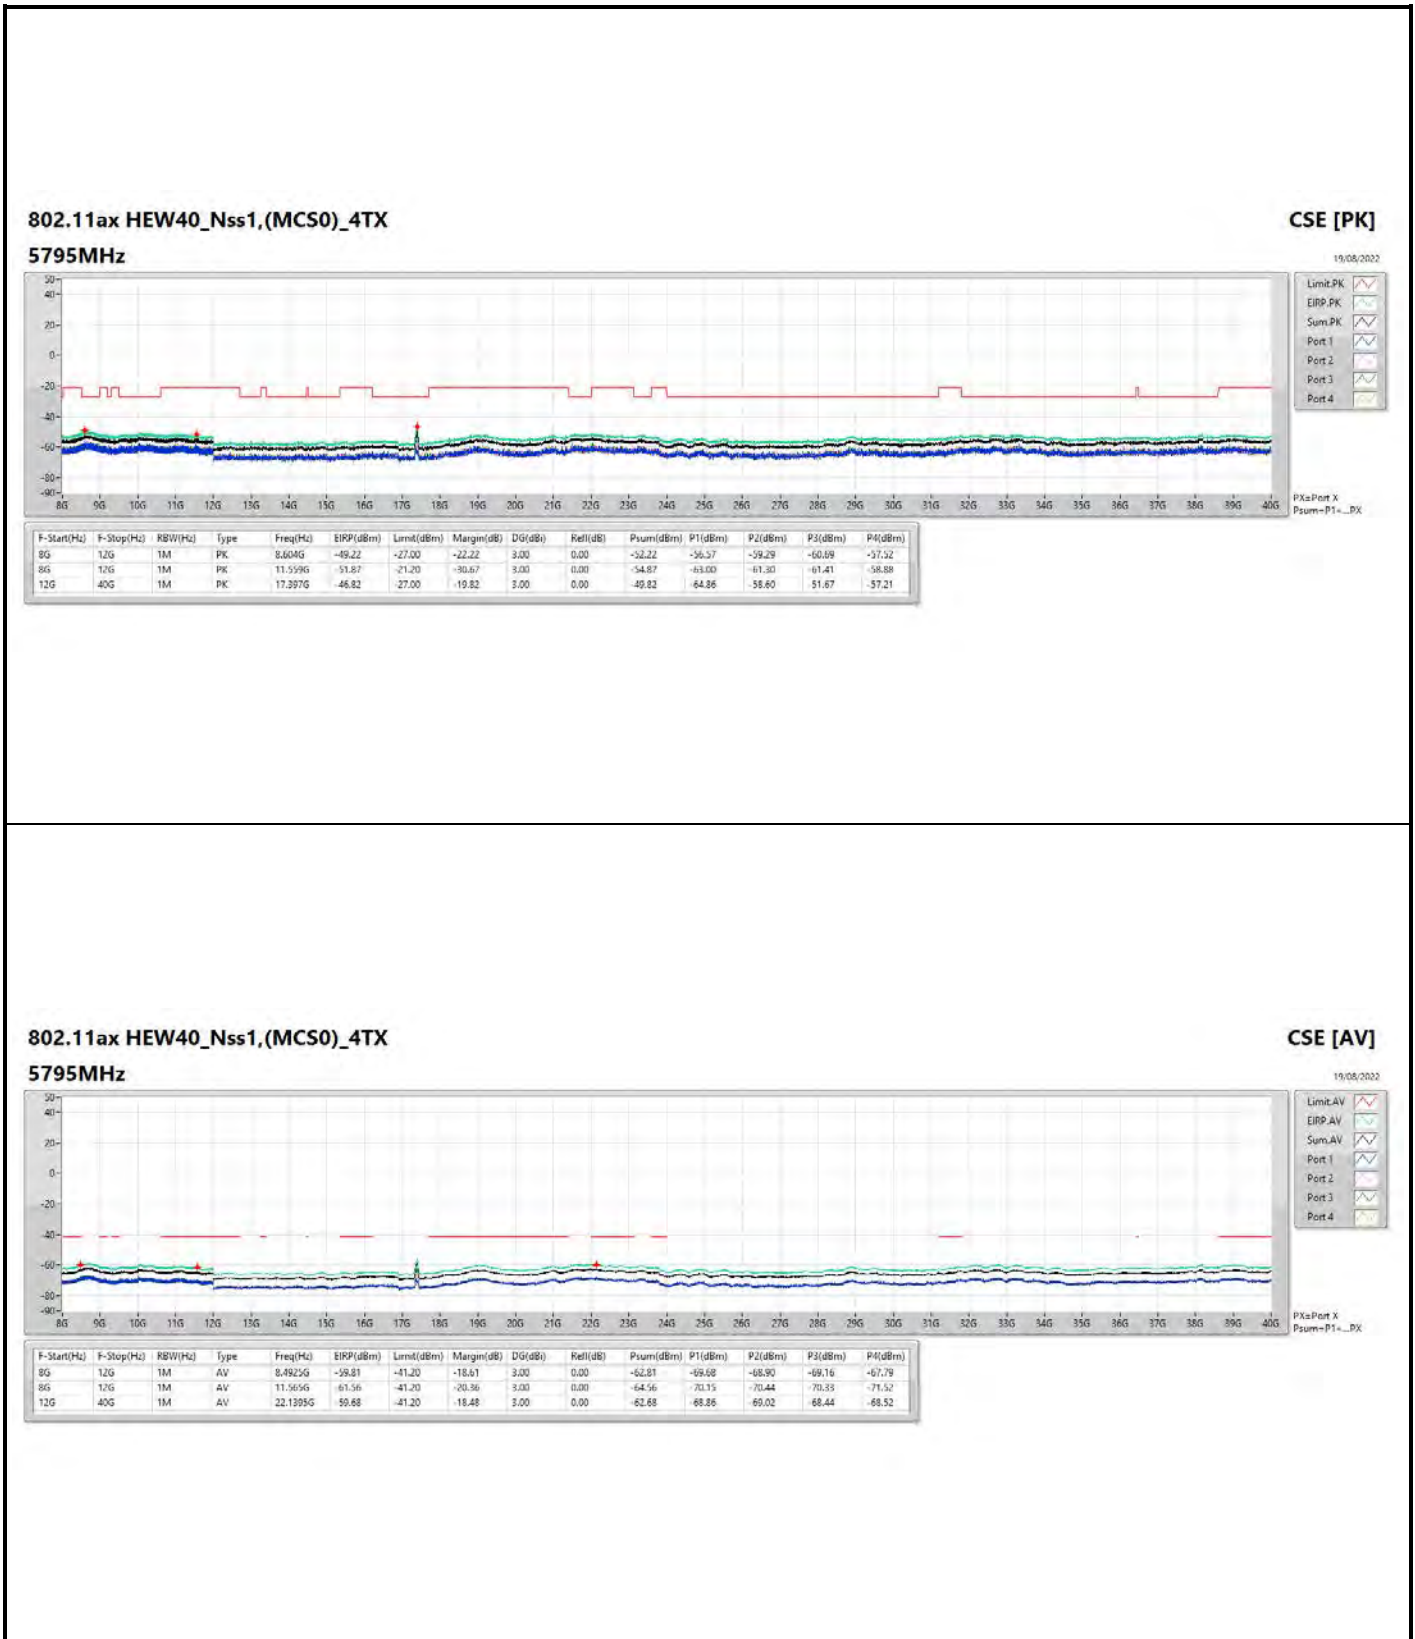

DG = Directional Gain ; PX=Port X; Psum=P1+P2+...PX

Summary

Mode	Result	F-Start (Hz)	F-Stop (Hz)	Type	Freq (Hz)	DG (dBi)	P1 (dBm)	P2 (dBm)	P3 (dBm)	P4 (dBm)	Psum (dBm)	EIRP (dBm)	Limit (dBm)	Margin (dB)
5.15-5.25GHz	-	-	-	-	-	-	-	-	-	-	-	-	-	-
802.11a_Nss1,(6Mbps)_1TX	Pass	4.9G	5.31G	AV	5.1499G	3.00	-47.14				-47.14	-44.14	-41.20	-2.94
802.11ax HEW20_Nss1,(MCS0)_1TX	Pass	4.9G	5.31G	AV	5.14887G	3.00	-45.89				-45.89	-42.89	-41.20	-1.69
802.11ax HEW40_Nss1,(MCS0)_1TX	Pass	4.9G	5.31G	AV	5.14995G	3.00	-44.98				-44.98	-41.98	-41.20	-0.78
802.11ax HEW80_Nss1,(MCS0)_1TX	Pass	4.9G	5.31G	AV	5.14949G	3.00	-44.87				-44.87	-41.87	-41.20	-0.67
802.11a_Nss1,(6Mbps)_2TX	Pass	5.31G	5.47G	AV	5.37592G	3.00	-55.08	-57.64			-53.16	-50.16	-41.20	-8.96
802.11ax HEW20_Nss1,(MCS0)_2TX	Pass	4.9G	5.31G	AV	5.14979G	3.00	-55.49	-56.31			-52.87	-49.87	-41.20	-8.67
802.11ax HEW40_Nss1,(MCS0)_2TX	Pass	4.9G	5.31G	AV	5.14877G	3.00	-52.79	-49.95			-48.13	-45.13	-41.20	-3.93
802.11ax HEW80_Nss1,(MCS0)_2TX	Pass	4.9G	5.31G	AV	5.14733G	3.00	-52.00	-49.67			-47.67	-44.67	-41.20	-3.47
802.11a_Nss1,(6Mbps)_4TX	Pass	5.31G	5.47G	AV	5.37592G	3.00	-57.31	-57.64	-57.45	-56.21	-51.09	-48.09	-41.20	-6.89
802.11ax HEW20_Nss1,(MCS0)_4TX	Pass	5.31G	5.47G	AV	5.37592G	3.00	-57.59	-57.95	-58.01	-56.83	-51.55	-48.55	-41.20	-7.35
802.11ax HEW40_Nss1,(MCS0)_4TX	Pass	4.9G	5.31G	AV	5.14979G	3.00	-58.89	-58.61	-54.20	-56.86	-50.69	-47.69	-41.20	-6.49
802.11ax HEW80_Nss1,(MCS0)_4TX	Pass	4.9G	5.31G	AV	5.14774G	3.00	-56.00	-57.91	-55.06	-57.56	-50.46	-47.46	-41.20	-6.26
5.725-5.85GHz	-	-	-	-	-	-	-	-	-	-	-	-	-	-
802.11a_Nss1,(6Mbps)_1TX	Pass	5.47G	5.85G	PK	5.6258G	3.00	-39.72				-39.72	-36.72	-27.00	-9.72
802.11ax HEW20_Nss1,(MCS0)_1TX	Pass	5.47G	5.85G	PK	5.62618G	3.00	-41.58				-41.58	-38.58	-27.00	-11.58
802.11ax HEW40_Nss1,(MCS0)_1TX	Pass	5.47G	5.85G	PK	5.63568G	3.00	-33.74				-33.74	-30.74	-27.00	-3.74
802.11ax HEW80_Nss1,(MCS0)_1TX	Pass	5.47G	5.85G	PK	5.64784G	3.00	-33.63				-33.63	-30.63	-27.00	-3.63
802.11a_Nss1,(6Mbps)_2TX	Pass	5.31G	5.47G	AV	5.37592G	3.00	-55.82	-57.83			-53.70	-50.70	-41.20	-9.50
802.11ax HEW20_Nss1,(MCS0)_2TX	Pass	5.31G	5.47G	AV	5.37592G	3.00	-56.86	-56.68			-53.76	-50.76	-41.20	-9.56
802.11ax HEW40_Nss1,(MCS0)_2TX	Pass	5.47G	5.85G	PK	5.63454G	3.00	-33.75	-44.06			-33.36	-30.36	-27.00	-3.36
802.11ax HEW80_Nss1,(MCS0)_2TX	Pass	5.47G	5.85G	PK	5.64936G	3.00	-42.51	-30.95			-30.66	-27.66	-27.00	-0.66
802.11a_Nss1,(6Mbps)_4TX	Pass	5.31G	5.47G	AV	5.37592G	3.00	-57.04	-57.44	-55.51	-55.73	-50.33	-47.33	-41.20	-6.13
802.11ax HEW20_Nss1,(MCS0)_4TX	Pass	5.31G	5.47G	AV	5.37592G	3.00	-56.95	-56.52	-56.96	-55.60	-50.45	-47.45	-41.20	-6.25
802.11ax HEW40_Nss1,(MCS0)_4TX	Pass	5.47G	5.85G	PK	5.6353G	3.00	-37.61	-46.09	-47.03	-45.90	-36.13	-33.13	-27.00	-6.13
802.11ax HEW80_Nss1,(MCS0)_4TX	Pass	5.47G	5.85G	PK	5.64822G	3.00	-48.05	-41.98	-44.64	-40.70	-37.02	-34.02	-27.00	-7.02