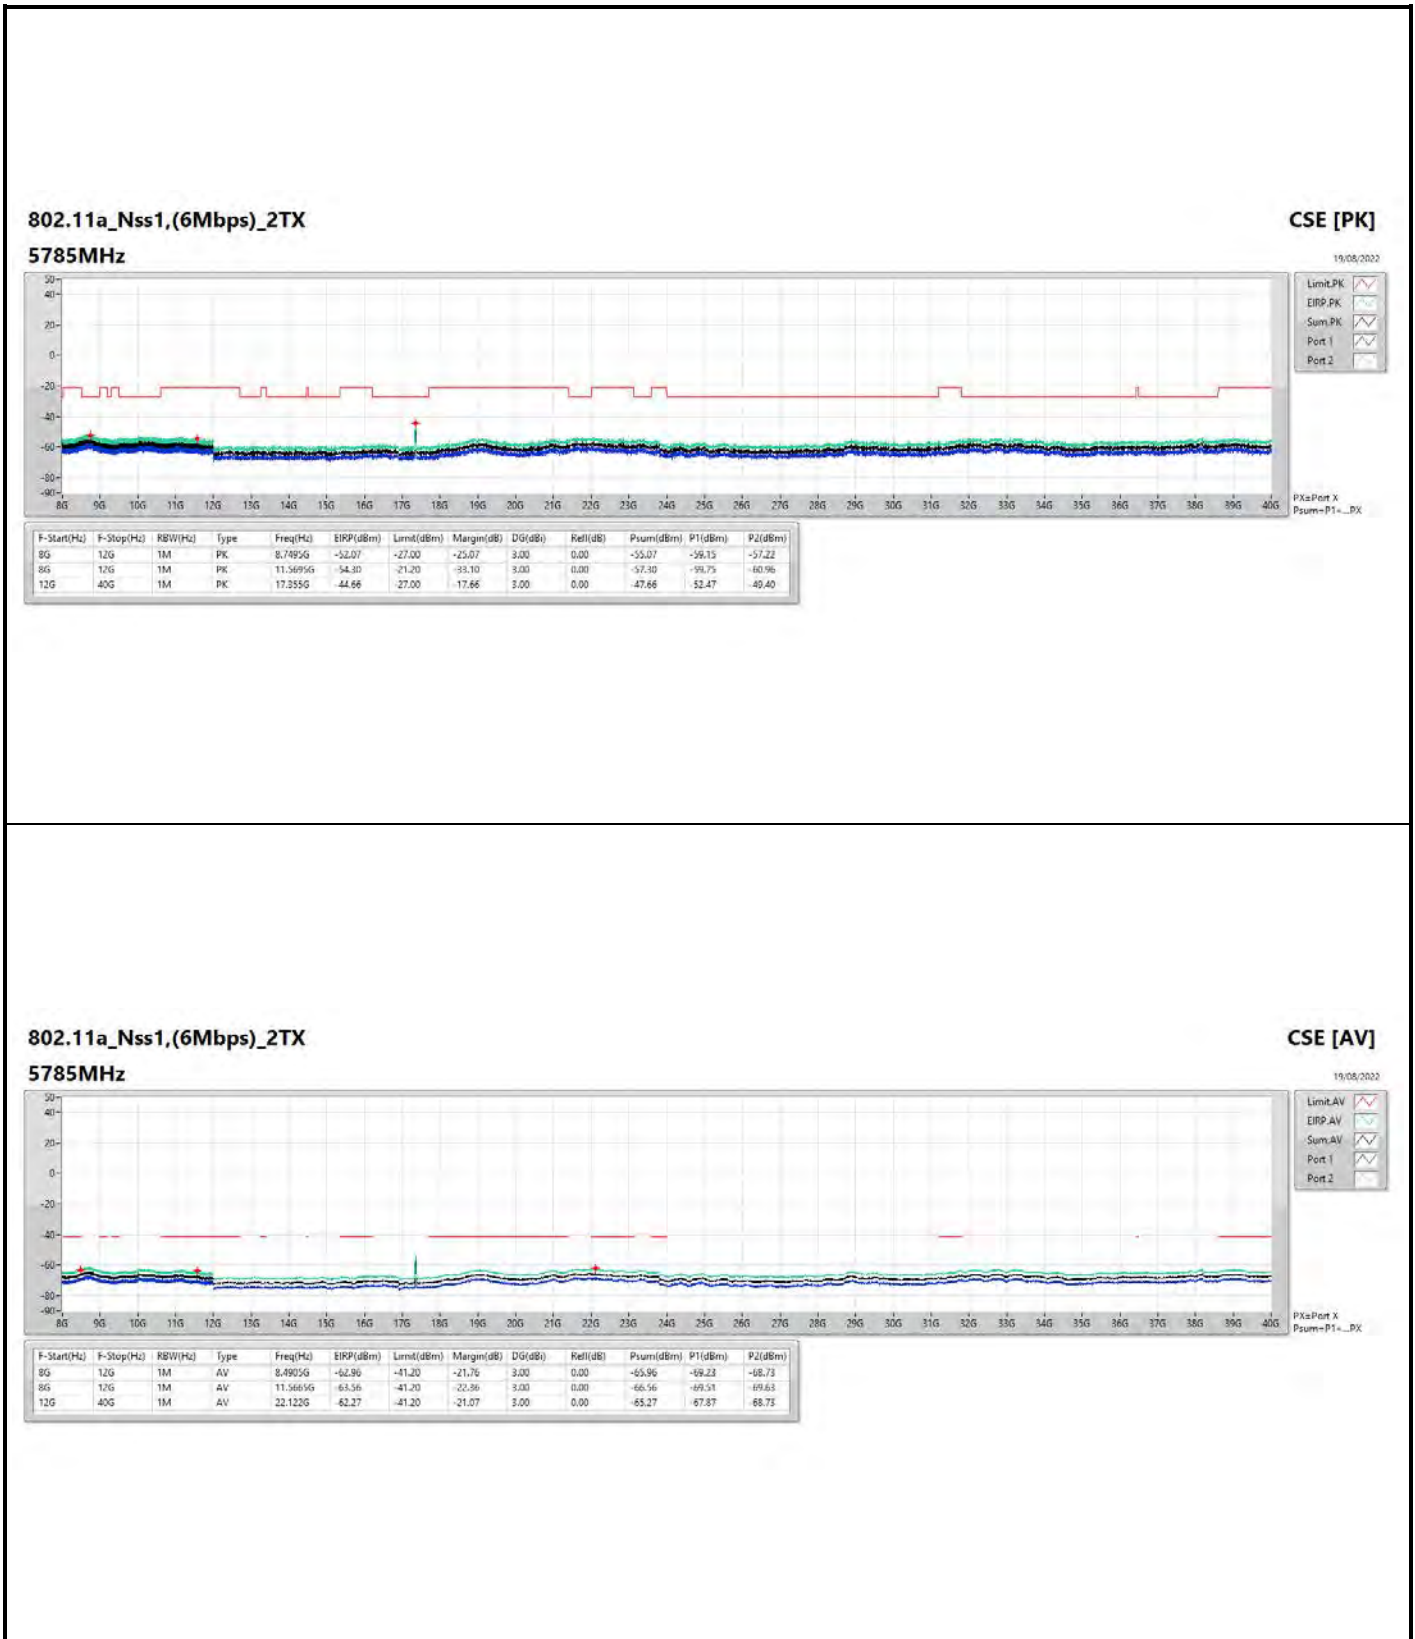

DG = Directional Gain ; PX=Port X; Psum=P1+P2+...PX

Summary

Mode	Result	F-Start (Hz)	F-Stop (Hz)	Type	Freq (Hz)	DG (dBi)	P1 (dBm)	P2 (dBm)	P3 (dBm)	P4 (dBm)	Psum (dBm)	EIRP (dBm)	Limit (dBm)	Margin (dB)
5.15-5.25GHz	-	-	-	-	-	-	-	-	-	-	-	-	-	-
802.11a_Nss1,(6Mbps)_1TX	Pass	4.9G	5.31G	AV	5.1499G	3.00	-47.14				-47.14	-44.14	-41.20	-2.94
802.11ax HEW20_Nss1,(MCS0)_1TX	Pass	4.9G	5.31G	AV	5.14887G	3.00	-45.89				-45.89	-42.89	-41.20	-1.69
802.11ax HEW40_Nss1,(MCS0)_1TX	Pass	4.9G	5.31G	AV	5.14995G	3.00	-44.98				-44.98	-41.98	-41.20	-0.78
802.11ax HEW80_Nss1,(MCS0)_1TX	Pass	4.9G	5.31G	AV	5.14949G	3.00	-44.87				-44.87	-41.87	-41.20	-0.67
802.11a_Nss1,(6Mbps)_2TX	Pass	5.31G	5.47G	AV	5.37592G	3.00	-55.08	-57.64			-53.16	-50.16	-41.20	-8.96
802.11ax HEW20_Nss1,(MCS0)_2TX	Pass	4.9G	5.31G	AV	5.14979G	3.00	-55.49	-56.31			-52.87	-49.87	-41.20	-8.67
802.11ax HEW40_Nss1,(MCS0)_2TX	Pass	4.9G	5.31G	AV	5.14877G	3.00	-52.79	-49.95			-48.13	-45.13	-41.20	-3.93
802.11ax HEW80_Nss1,(MCS0)_2TX	Pass	4.9G	5.31G	AV	5.14733G	3.00	-52.00	-49.67			-47.67	-44.67	-41.20	-3.47
802.11a_Nss1,(6Mbps)_4TX	Pass	5.31G	5.47G	AV	5.37592G	3.00	-57.31	-57.64	-57.45	-56.21	-51.09	-48.09	-41.20	-6.89
802.11ax HEW20_Nss1,(MCS0)_4TX	Pass	5.31G	5.47G	AV	5.37592G	3.00	-57.59	-57.95	-58.01	-56.83	-51.55	-48.55	-41.20	-7.35
802.11ax HEW40_Nss1,(MCS0)_4TX	Pass	4.9G	5.31G	AV	5.14979G	3.00	-58.89	-58.61	-54.20	-56.86	-50.69	-47.69	-41.20	-6.49
802.11ax HEW80_Nss1,(MCS0)_4TX	Pass	4.9G	5.31G	AV	5.14774G	3.00	-56.00	-57.91	-55.06	-57.56	-50.46	-47.46	-41.20	-6.26
5.725-5.85GHz	-	-	-	-	-	-	-	-	-	-	-	-	-	-
802.11a_Nss1,(6Mbps)_1TX	Pass	5.47G	5.85G	PK	5.6258G	3.00	-39.72				-39.72	-36.72	-27.00	-9.72
802.11ax HEW20_Nss1,(MCS0)_1TX	Pass	5.47G	5.85G	PK	5.62618G	3.00	-41.58				-41.58	-38.58	-27.00	-11.58
802.11ax HEW40_Nss1,(MCS0)_1TX	Pass	5.47G	5.85G	PK	5.63568G	3.00	-33.74				-33.74	-30.74	-27.00	-3.74
802.11ax HEW80_Nss1,(MCS0)_1TX	Pass	5.47G	5.85G	PK	5.64784G	3.00	-33.63				-33.63	-30.63	-27.00	-3.63
802.11a_Nss1,(6Mbps)_2TX	Pass	5.31G	5.47G	AV	5.37592G	3.00	-55.82	-57.83			-53.70	-50.70	-41.20	-9.50
802.11ax HEW20_Nss1,(MCS0)_2TX	Pass	5.31G	5.47G	AV	5.37592G	3.00	-56.86	-56.68			-53.76	-50.76	-41.20	-9.56
802.11ax HEW40_Nss1,(MCS0)_2TX	Pass	5.47G	5.85G	PK	5.63454G	3.00	-33.75	-44.06			-33.36	-30.36	-27.00	-3.36
802.11ax HEW80_Nss1,(MCS0)_2TX	Pass	5.47G	5.85G	PK	5.64936G	3.00	-42.51	-30.95			-30.66	-27.66	-27.00	-0.66
802.11a_Nss1,(6Mbps)_4TX	Pass	5.31G	5.47G	AV	5.37592G	3.00	-57.04	-57.44	-55.51	-55.73	-50.33	-47.33	-41.20	-6.13
802.11ax HEW20_Nss1,(MCS0)_4TX	Pass	5.31G	5.47G	AV	5.37592G	3.00	-56.95	-56.52	-56.96	-55.60	-50.45	-47.45	-41.20	-6.25
802.11ax HEW40_Nss1,(MCS0)_4TX	Pass	5.47G	5.85G	PK	5.6353G	3.00	-37.61	-46.09	-47.03	-45.90	-36.13	-33.13	-27.00	-6.13
802.11ax HEW80_Nss1,(MCS0)_4TX	Pass	5.47G	5.85G	PK	5.64822G	3.00	-48.05	-41.98	-44.64	-40.70	-37.02	-34.02	-27.00	-7.02