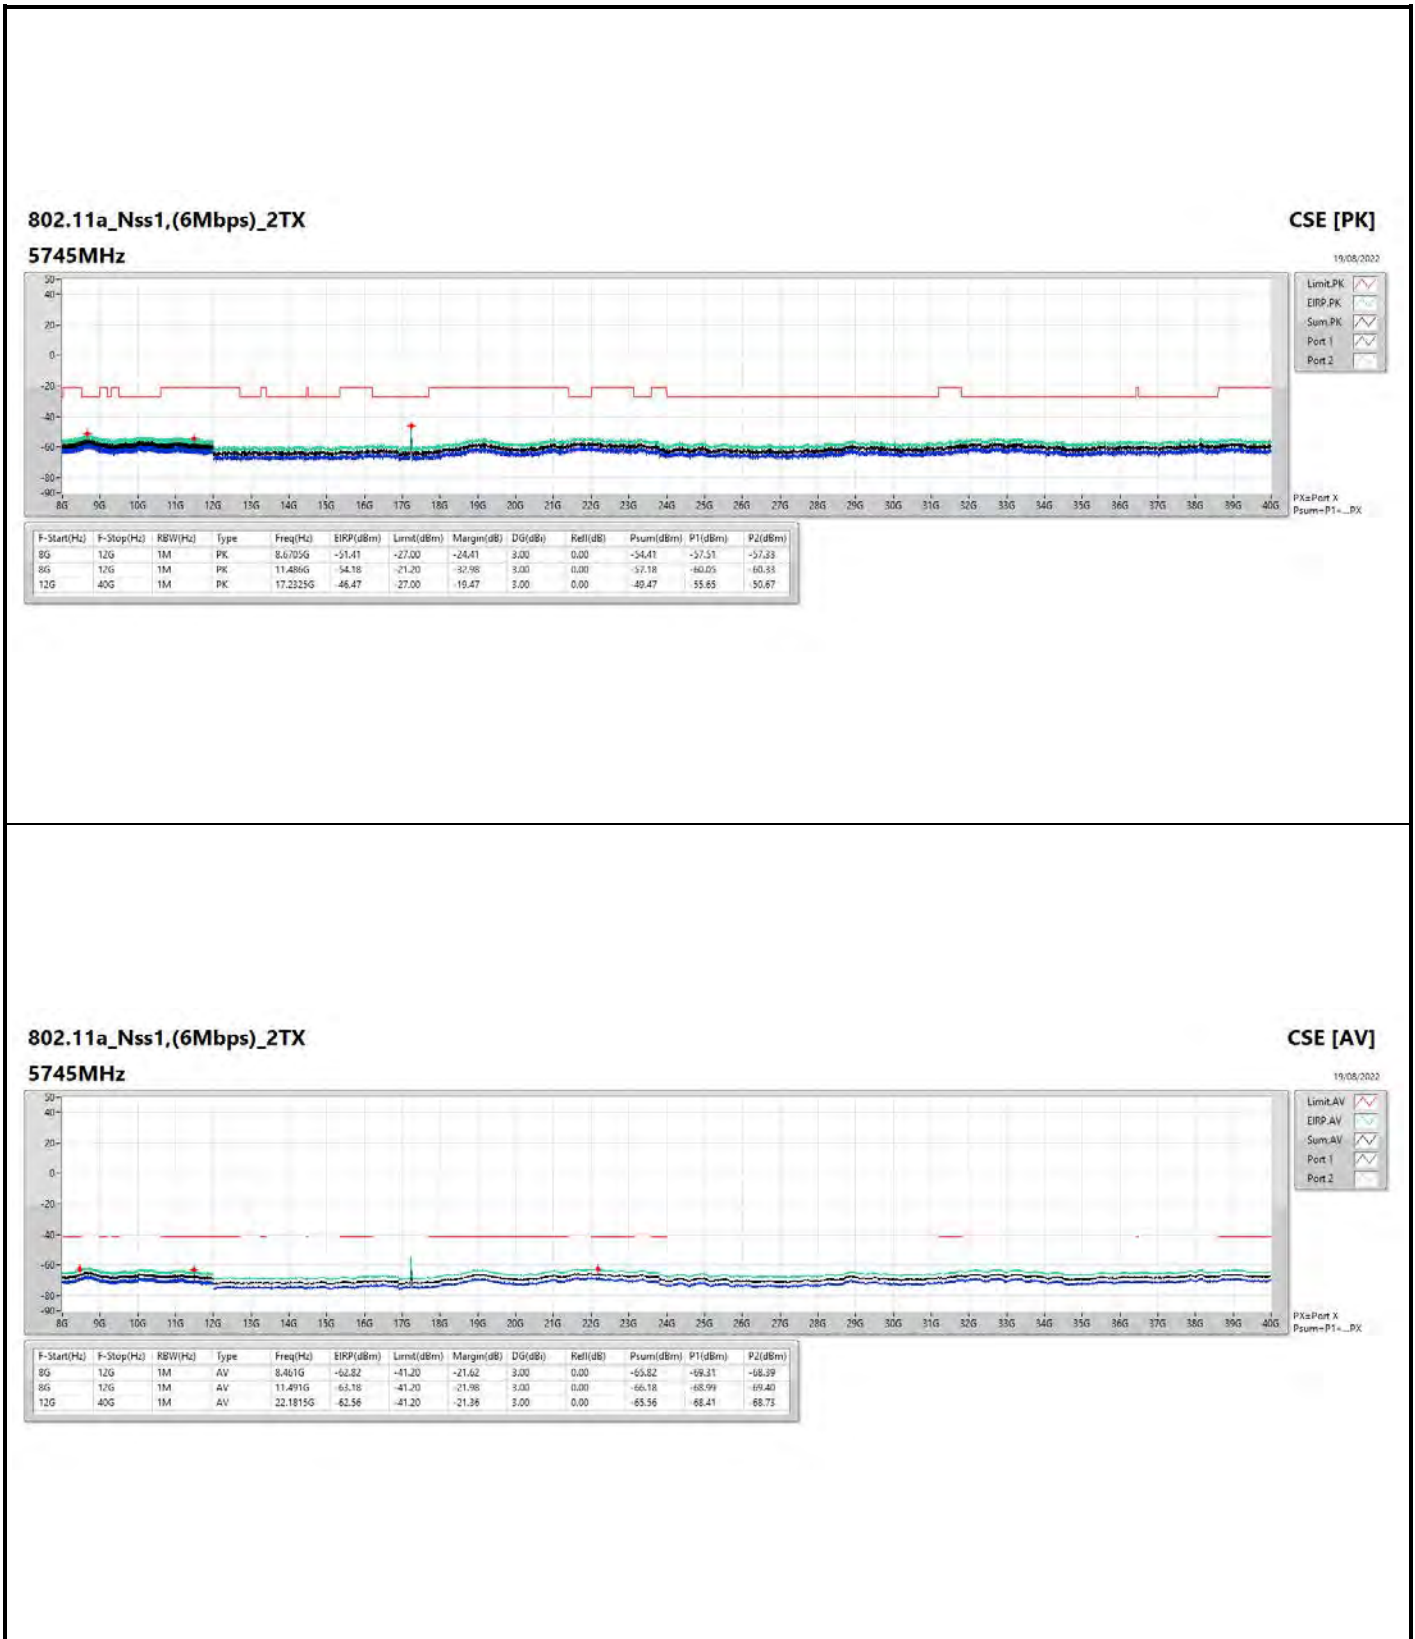

DG = Directional Gain ; PX=Port X; Psum=P1+P2+...PX

Summary

Mode	Result	F-Start (Hz)	F-Stop (Hz)	Type	Freq (Hz)	DG (dBi)	P1 (dBm)	P2 (dBm)	P3 (dBm)	P4 (dBm)	Psum (dBm)	EIRP (dBm)	Limit (dBm)	Margin (dB)
5.15-5.25GHz	-	-	-	-	-	-	-	-	-	-	-	-	-	-
802.11a_Nss1,(6Mbps)_1TX	Pass	4.9G	5.31G	AV	5.1499G	3.00	-47.14				-47.14	-44.14	-41.20	-2.94
802.11ax HEW20_Nss1,(MCS0)_1TX	Pass	4.9G	5.31G	AV	5.14887G	3.00	-45.89				-45.89	-42.89	-41.20	-1.69
802.11ax HEW40_Nss1,(MCS0)_1TX	Pass	4.9G	5.31G	AV	5.14995G	3.00	-44.98				-44.98	-41.98	-41.20	-0.78
802.11ax HEW80_Nss1,(MCS0)_1TX	Pass	4.9G	5.31G	AV	5.14949G	3.00	-44.87				-44.87	-41.87	-41.20	-0.67
802.11a_Nss1,(6Mbps)_2TX	Pass	5.31G	5.47G	AV	5.37592G	3.00	-55.08	-57.64			-53.16	-50.16	-41.20	-8.96
802.11ax HEW20_Nss1,(MCS0)_2TX	Pass	4.9G	5.31G	AV	5.14979G	3.00	-55.49	-56.31			-52.87	-49.87	-41.20	-8.67
802.11ax HEW40_Nss1,(MCS0)_2TX	Pass	4.9G	5.31G	AV	5.14877G	3.00	-52.79	-49.95			-48.13	-45.13	-41.20	-3.93
802.11ax HEW80_Nss1,(MCS0)_2TX	Pass	4.9G	5.31G	AV	5.14733G	3.00	-52.00	-49.67			-47.67	-44.67	-41.20	-3.47
802.11a_Nss1,(6Mbps)_4TX	Pass	5.31G	5.47G	AV	5.37592G	3.00	-57.31	-57.64	-57.45	-56.21	-51.09	-48.09	-41.20	-6.89
802.11ax HEW20_Nss1,(MCS0)_4TX	Pass	5.31G	5.47G	AV	5.37592G	3.00	-57.59	-57.95	-58.01	-56.83	-51.55	-48.55	-41.20	-7.35
802.11ax HEW40_Nss1,(MCS0)_4TX	Pass	4.9G	5.31G	AV	5.14979G	3.00	-58.89	-58.61	-54.20	-56.86	-50.69	-47.69	-41.20	-6.49
802.11ax HEW80_Nss1,(MCS0)_4TX	Pass	4.9G	5.31G	AV	5.14774G	3.00	-56.00	-57.91	-55.06	-57.56	-50.46	-47.46	-41.20	-6.26
5.725-5.85GHz	-	-	-	-	-	-	-	-	-	-	-	-	-	-
802.11a_Nss1,(6Mbps)_1TX	Pass	5.47G	5.85G	PK	5.6258G	3.00	-39.72				-39.72	-36.72	-27.00	-9.72
802.11ax HEW20_Nss1,(MCS0)_1TX	Pass	5.47G	5.85G	PK	5.62618G	3.00	-41.58				-41.58	-38.58	-27.00	-11.58
802.11ax HEW40_Nss1,(MCS0)_1TX	Pass	5.47G	5.85G	PK	5.63568G	3.00	-33.74				-33.74	-30.74	-27.00	-3.74
802.11ax HEW80_Nss1,(MCS0)_1TX	Pass	5.47G	5.85G	PK	5.64784G	3.00	-33.63				-33.63	-30.63	-27.00	-3.63
802.11a_Nss1,(6Mbps)_2TX	Pass	5.31G	5.47G	AV	5.37592G	3.00	-55.82	-57.83			-53.70	-50.70	-41.20	-9.50
802.11ax HEW20_Nss1,(MCS0)_2TX	Pass	5.31G	5.47G	AV	5.37592G	3.00	-56.86	-56.68			-53.76	-50.76	-41.20	-9.56
802.11ax HEW40_Nss1,(MCS0)_2TX	Pass	5.47G	5.85G	PK	5.63454G	3.00	-33.75	-44.06			-33.36	-30.36	-27.00	-3.36
802.11ax HEW80_Nss1,(MCS0)_2TX	Pass	5.47G	5.85G	PK	5.64936G	3.00	-42.51	-30.95			-30.66	-27.66	-27.00	-0.66
802.11a_Nss1,(6Mbps)_4TX	Pass	5.31G	5.47G	AV	5.37592G	3.00	-57.04	-57.44	-55.51	-55.73	-50.33	-47.33	-41.20	-6.13
802.11ax HEW20_Nss1,(MCS0)_4TX	Pass	5.31G	5.47G	AV	5.37592G	3.00	-56.95	-56.52	-56.96	-55.60	-50.45	-47.45	-41.20	-6.25
802.11ax HEW40_Nss1,(MCS0)_4TX	Pass	5.47G	5.85G	PK	5.6353G	3.00	-37.61	-46.09	-47.03	-45.90	-36.13	-33.13	-27.00	-6.13
802.11ax HEW80_Nss1,(MCS0)_4TX	Pass	5.47G	5.85G	PK	5.64822G	3.00	-48.05	-41.98	-44.64	-40.70	-37.02	-34.02	-27.00	-7.02