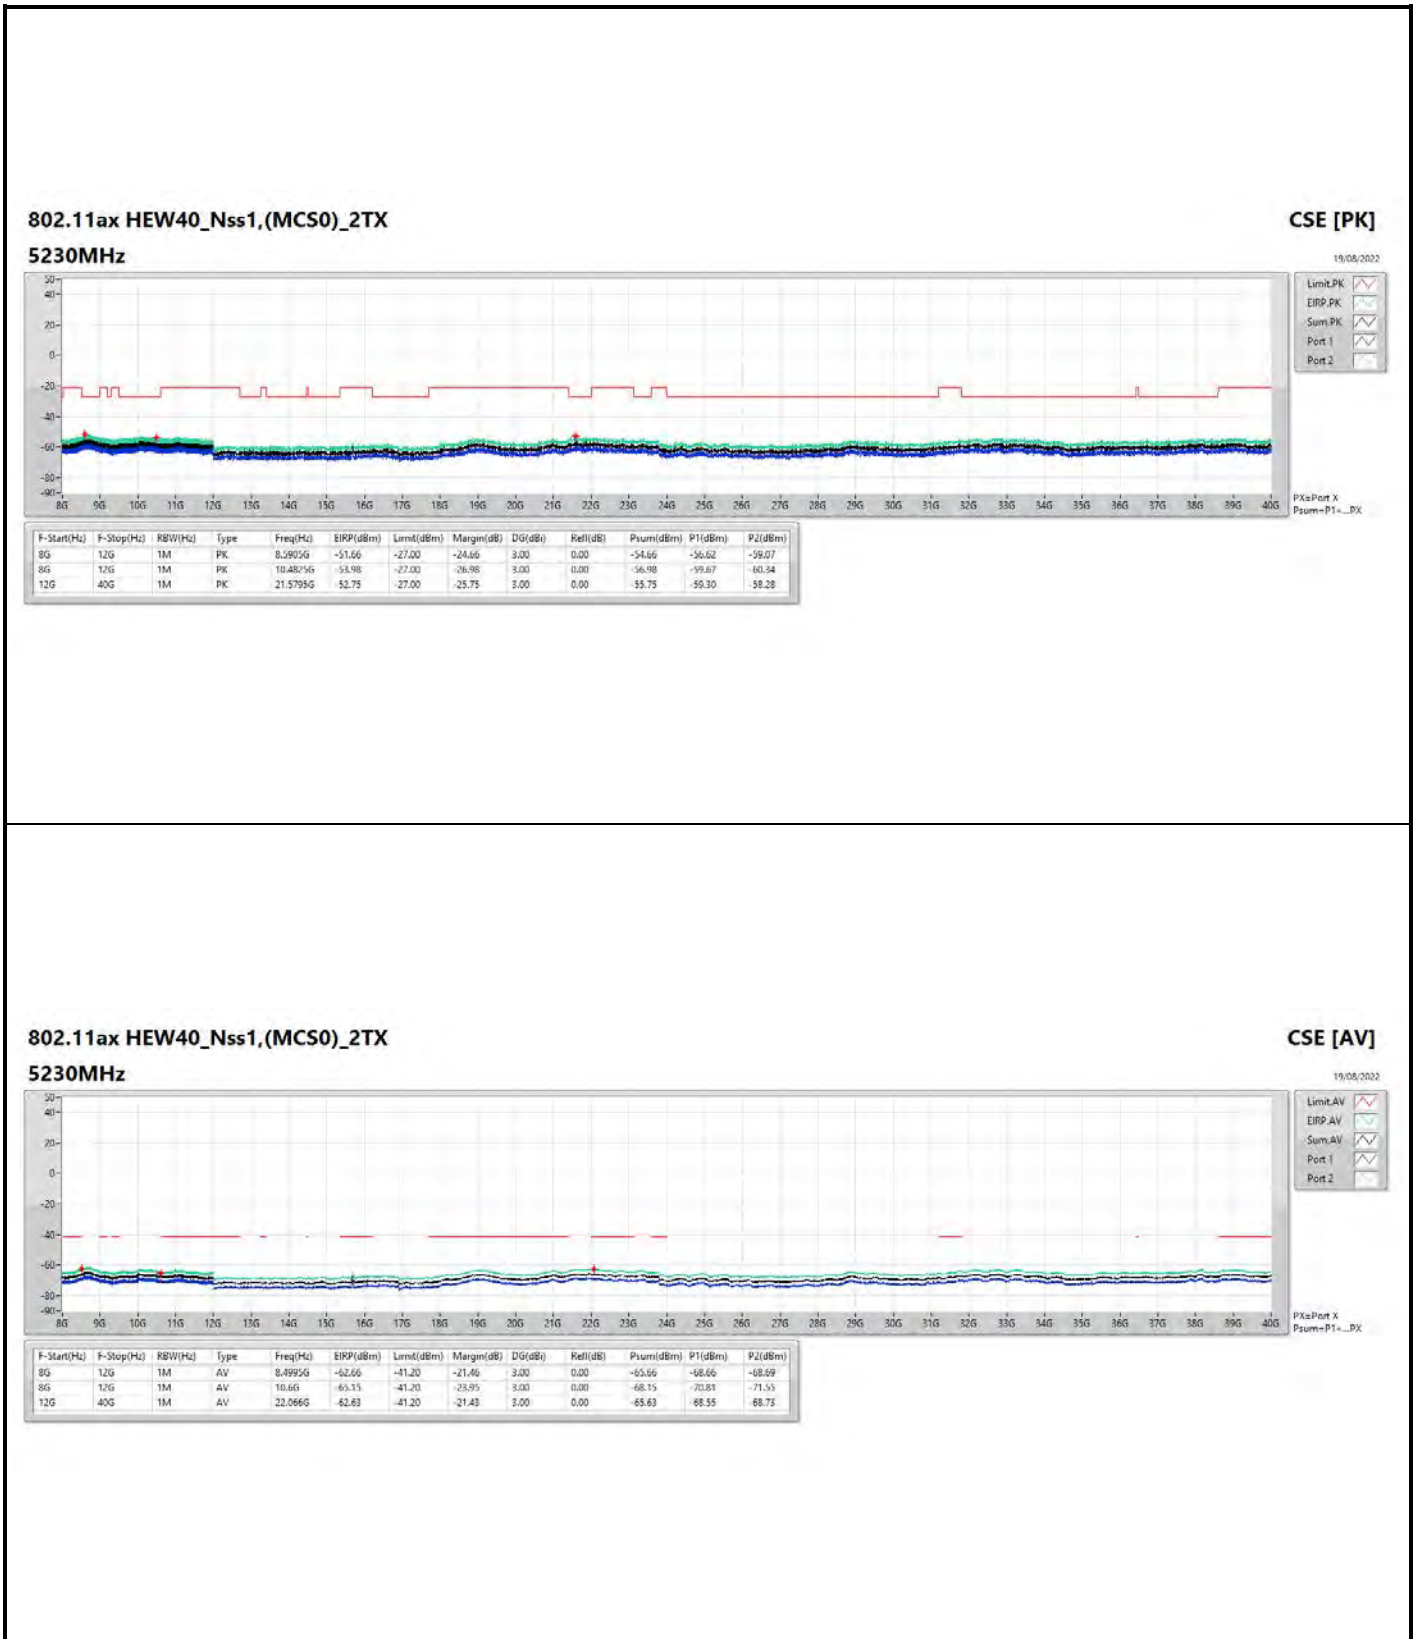

DG = Directional Gain ; PX=Port X; Psum=P1+P2+...PX

Summary

Mode	Result	F-Start (Hz)	F-Stop (Hz)	Type	Freq (Hz)	DG (dBi)	P1 (dBm)	P2 (dBm)	P3 (dBm)	P4 (dBm)	Psum (dBm)	EIRP (dBm)	Limit (dBm)	Margin (dB)
5.15-5.25GHz	-	-	-	-	-	-	-	-	-	-	-	-	-	-
802.11a_Nss1,(6Mbps)_1TX	Pass	4.9G	5.31G	AV	5.1499G	3.00	-47.14				-47.14	-44.14	-41.20	-2.94
802.11ax HEW20_Nss1,(MCS0)_1TX	Pass	4.9G	5.31G	AV	5.14887G	3.00	-45.89				-45.89	-42.89	-41.20	-1.69
802.11ax HEW40_Nss1,(MCS0)_1TX	Pass	4.9G	5.31G	AV	5.14995G	3.00	-44.98				-44.98	-41.98	-41.20	-0.78
802.11ax HEW80_Nss1,(MCS0)_1TX	Pass	4.9G	5.31G	AV	5.14949G	3.00	-44.87				-44.87	-41.87	-41.20	-0.67
802.11a_Nss1,(6Mbps)_2TX	Pass	5.31G	5.47G	AV	5.37592G	3.00	-55.08	-57.64			-53.16	-50.16	-41.20	-8.96
802.11ax HEW20_Nss1,(MCS0)_2TX	Pass	4.9G	5.31G	AV	5.14979G	3.00	-55.49	-56.31			-52.87	-49.87	-41.20	-8.67
802.11ax HEW40_Nss1,(MCS0)_2TX	Pass	4.9G	5.31G	AV	5.14877G	3.00	-52.79	-49.95			-48.13	-45.13	-41.20	-3.93
802.11ax HEW80_Nss1,(MCS0)_2TX	Pass	4.9G	5.31G	AV	5.14733G	3.00	-52.00	-49.67			-47.67	-44.67	-41.20	-3.47
802.11a_Nss1,(6Mbps)_4TX	Pass	5.31G	5.47G	AV	5.37592G	3.00	-57.31	-57.64	-57.45	-56.21	-51.09	-48.09	-41.20	-6.89
802.11ax HEW20_Nss1,(MCS0)_4TX	Pass	5.31G	5.47G	AV	5.37592G	3.00	-57.59	-57.95	-58.01	-56.83	-51.55	-48.55	-41.20	-7.35
802.11ax HEW40_Nss1,(MCS0)_4TX	Pass	4.9G	5.31G	AV	5.14979G	3.00	-58.89	-58.61	-54.20	-56.86	-50.69	-47.69	-41.20	-6.49
802.11ax HEW80_Nss1,(MCS0)_4TX	Pass	4.9G	5.31G	AV	5.14774G	3.00	-56.00	-57.91	-55.06	-57.56	-50.46	-47.46	-41.20	-6.26
5.725-5.85GHz	-	-	-	-	-	-	-	-	-	-	-	-	-	-
802.11a_Nss1,(6Mbps)_1TX	Pass	5.47G	5.85G	PK	5.6258G	3.00	-39.72				-39.72	-36.72	-27.00	-9.72
802.11ax HEW20_Nss1,(MCS0)_1TX	Pass	5.47G	5.85G	PK	5.62618G	3.00	-41.58				-41.58	-38.58	-27.00	-11.58
802.11ax HEW40_Nss1,(MCS0)_1TX	Pass	5.47G	5.85G	PK	5.63568G	3.00	-33.74				-33.74	-30.74	-27.00	-3.74
802.11ax HEW80_Nss1,(MCS0)_1TX	Pass	5.47G	5.85G	PK	5.64784G	3.00	-33.63				-33.63	-30.63	-27.00	-3.63
802.11a_Nss1,(6Mbps)_2TX	Pass	5.31G	5.47G	AV	5.37592G	3.00	-55.82	-57.83			-53.70	-50.70	-41.20	-9.50
802.11ax HEW20_Nss1,(MCS0)_2TX	Pass	5.31G	5.47G	AV	5.37592G	3.00	-56.86	-56.68			-53.76	-50.76	-41.20	-9.56
802.11ax HEW40_Nss1,(MCS0)_2TX	Pass	5.47G	5.85G	PK	5.63454G	3.00	-33.75	-44.06			-33.36	-30.36	-27.00	-3.36
802.11ax HEW80_Nss1,(MCS0)_2TX	Pass	5.47G	5.85G	PK	5.64936G	3.00	-42.51	-30.95			-30.66	-27.66	-27.00	-0.66
802.11a_Nss1,(6Mbps)_4TX	Pass	5.31G	5.47G	AV	5.37592G	3.00	-57.04	-57.44	-55.51	-55.73	-50.33	-47.33	-41.20	-6.13
802.11ax HEW20_Nss1,(MCS0)_4TX	Pass	5.31G	5.47G	AV	5.37592G	3.00	-56.95	-56.52	-56.96	-55.60	-50.45	-47.45	-41.20	-6.25
802.11ax HEW40_Nss1,(MCS0)_4TX	Pass	5.47G	5.85G	PK	5.6353G	3.00	-37.61	-46.09	-47.03	-45.90	-36.13	-33.13	-27.00	-6.13
802.11ax HEW80_Nss1,(MCS0)_4TX	Pass	5.47G	5.85G	PK	5.64822G	3.00	-48.05	-41.98	-44.64	-40.70	-37.02	-34.02	-27.00	-7.02