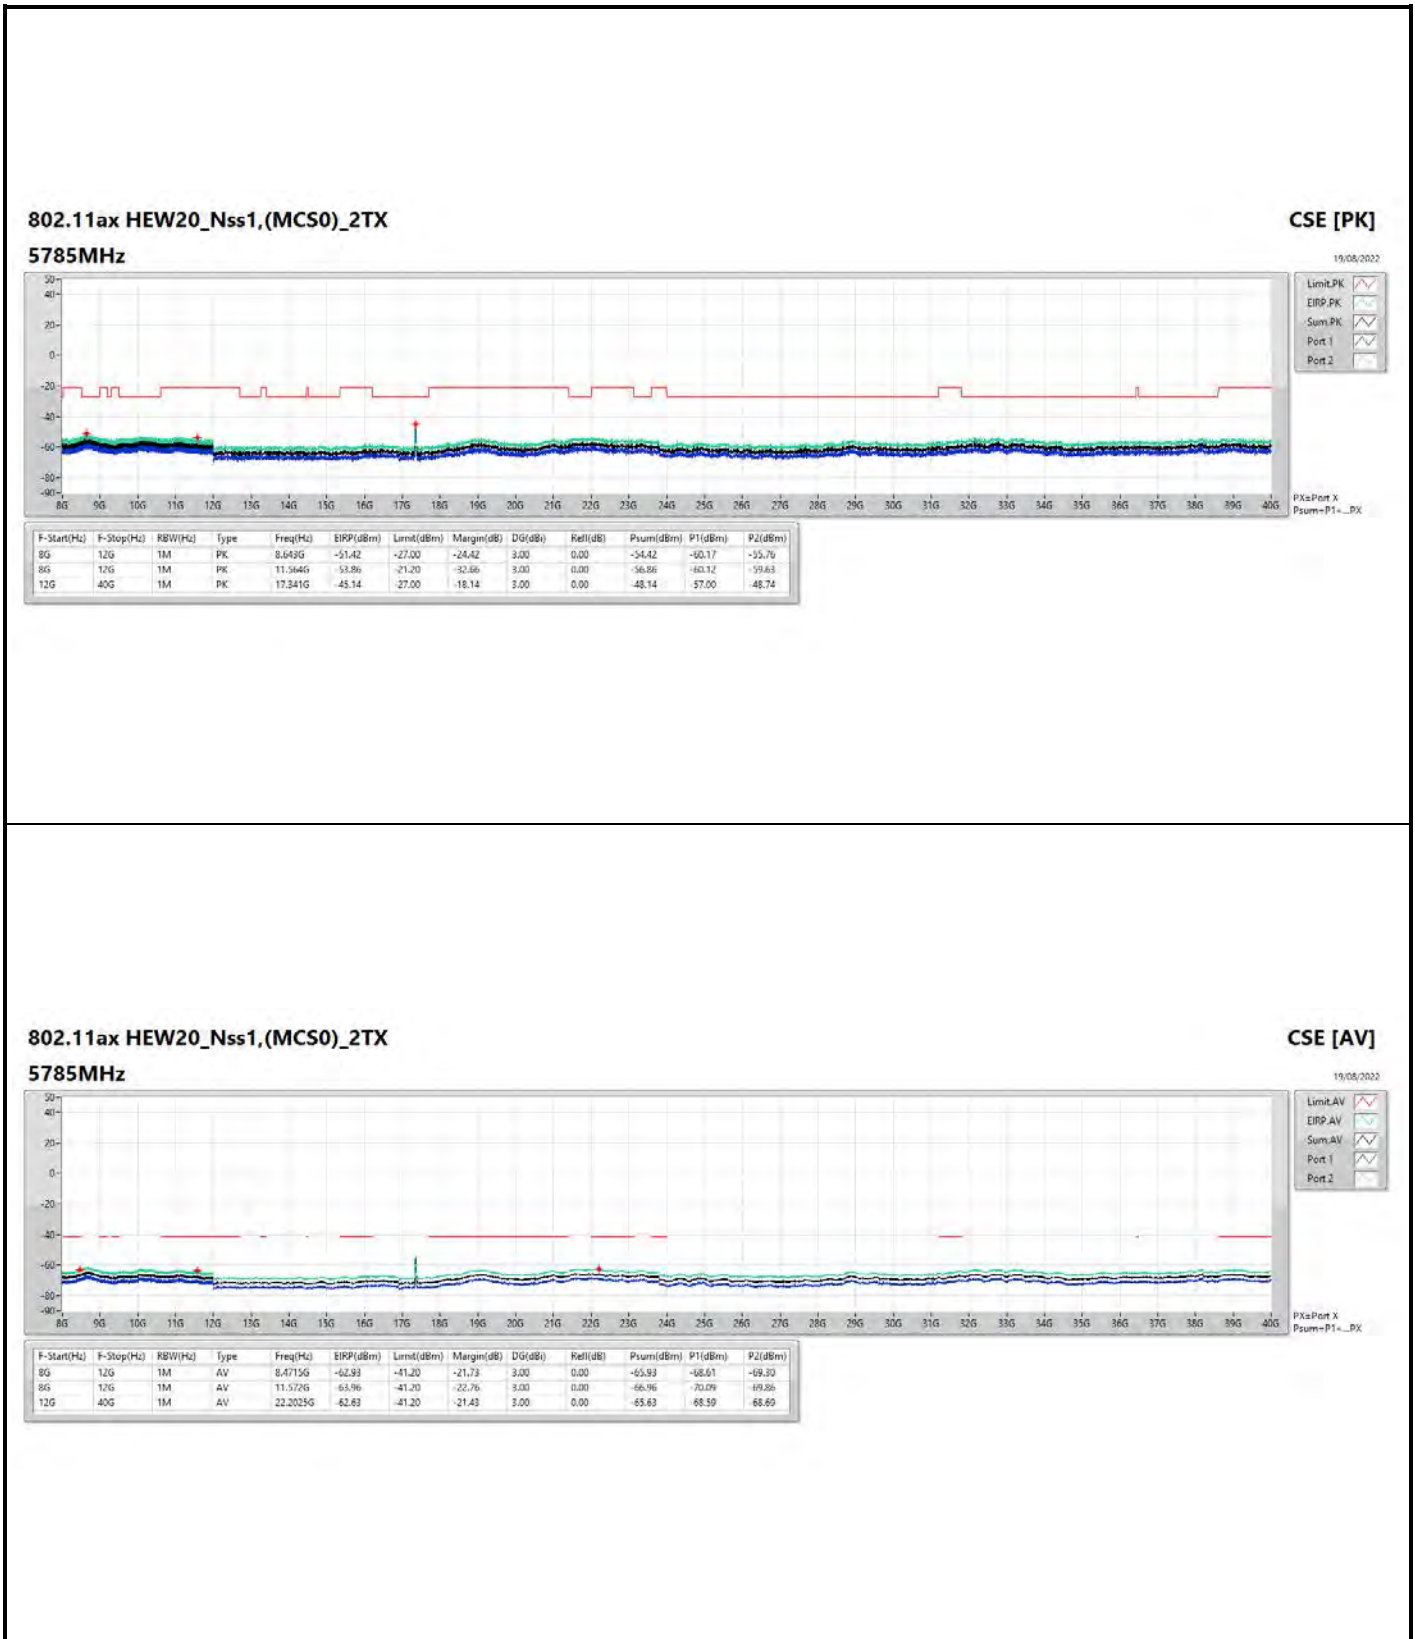

DG = Directional Gain ; PX=Port X; Psum=P1+P2+...PX

Summary

Mode	Result	F-Start (Hz)	F-Stop (Hz)	Type	Freq (Hz)	DG (dBi)	P1 (dBm)	P2 (dBm)	P3 (dBm)	P4 (dBm)	Psum (dBm)	EIRP (dBm)	Limit (dBm)	Margin (dB)
5.15-5.25GHz	-	-	-	-	-	-	-	-	-	-	-	-	-	-
802.11a_Nss1,(6Mbps)_1TX	Pass	4.9G	5.31G	AV	5.1499G	3.00	-47.14				-47.14	-44.14	-41.20	-2.94
802.11ax HEW20_Nss1,(MCS0)_1TX	Pass	4.9G	5.31G	AV	5.14887G	3.00	-45.89				-45.89	-42.89	-41.20	-1.69
802.11ax HEW40_Nss1,(MCS0)_1TX	Pass	4.9G	5.31G	AV	5.14995G	3.00	-44.98				-44.98	-41.98	-41.20	-0.78
802.11ax HEW80_Nss1,(MCS0)_1TX	Pass	4.9G	5.31G	AV	5.14949G	3.00	-44.87				-44.87	-41.87	-41.20	-0.67
802.11a_Nss1,(6Mbps)_2TX	Pass	5.31G	5.47G	AV	5.37592G	3.00	-55.08	-57.64			-53.16	-50.16	-41.20	-8.96
802.11ax HEW20_Nss1,(MCS0)_2TX	Pass	4.9G	5.31G	AV	5.14979G	3.00	-55.49	-56.31			-52.87	-49.87	-41.20	-8.67
802.11ax HEW40_Nss1,(MCS0)_2TX	Pass	4.9G	5.31G	AV	5.14877G	3.00	-52.79	-49.95			-48.13	-45.13	-41.20	-3.93
802.11ax HEW80_Nss1,(MCS0)_2TX	Pass	4.9G	5.31G	AV	5.14733G	3.00	-52.00	-49.67			-47.67	-44.67	-41.20	-3.47
802.11a_Nss1,(6Mbps)_4TX	Pass	5.31G	5.47G	AV	5.37592G	3.00	-57.31	-57.64	-57.45	-56.21	-51.09	-48.09	-41.20	-6.89
802.11ax HEW20_Nss1,(MCS0)_4TX	Pass	5.31G	5.47G	AV	5.37592G	3.00	-57.59	-57.95	-58.01	-56.83	-51.55	-48.55	-41.20	-7.35
802.11ax HEW40_Nss1,(MCS0)_4TX	Pass	4.9G	5.31G	AV	5.14979G	3.00	-58.89	-58.61	-54.20	-56.86	-50.69	-47.69	-41.20	-6.49
802.11ax HEW80_Nss1,(MCS0)_4TX	Pass	4.9G	5.31G	AV	5.14774G	3.00	-56.00	-57.91	-55.06	-57.56	-50.46	-47.46	-41.20	-6.26
5.725-5.85GHz	-	-	-	-	-	-	-	-	-	-	-	-	-	-
802.11a_Nss1,(6Mbps)_1TX	Pass	5.47G	5.85G	PK	5.6258G	3.00	-39.72				-39.72	-36.72	-27.00	-9.72
802.11ax HEW20_Nss1,(MCS0)_1TX	Pass	5.47G	5.85G	PK	5.62618G	3.00	-41.58				-41.58	-38.58	-27.00	-11.58
802.11ax HEW40_Nss1,(MCS0)_1TX	Pass	5.47G	5.85G	PK	5.63568G	3.00	-33.74				-33.74	-30.74	-27.00	-3.74
802.11ax HEW80_Nss1,(MCS0)_1TX	Pass	5.47G	5.85G	PK	5.64784G	3.00	-33.63				-33.63	-30.63	-27.00	-3.63
802.11a_Nss1,(6Mbps)_2TX	Pass	5.31G	5.47G	AV	5.37592G	3.00	-55.82	-57.83			-53.70	-50.70	-41.20	-9.50
802.11ax HEW20_Nss1,(MCS0)_2TX	Pass	5.31G	5.47G	AV	5.37592G	3.00	-56.86	-56.68			-53.76	-50.76	-41.20	-9.56
802.11ax HEW40_Nss1,(MCS0)_2TX	Pass	5.47G	5.85G	PK	5.63454G	3.00	-33.75	-44.06			-33.36	-30.36	-27.00	-3.36
802.11ax HEW80_Nss1,(MCS0)_2TX	Pass	5.47G	5.85G	PK	5.64936G	3.00	-42.51	-30.95			-30.66	-27.66	-27.00	-0.66
802.11a_Nss1,(6Mbps)_4TX	Pass	5.31G	5.47G	AV	5.37592G	3.00	-57.04	-57.44	-55.51	-55.73	-50.33	-47.33	-41.20	-6.13
802.11ax HEW20_Nss1,(MCS0)_4TX	Pass	5.31G	5.47G	AV	5.37592G	3.00	-56.95	-56.52	-56.96	-55.60	-50.45	-47.45	-41.20	-6.25
802.11ax HEW40_Nss1,(MCS0)_4TX	Pass	5.47G	5.85G	PK	5.6353G	3.00	-37.61	-46.09	-47.03	-45.90	-36.13	-33.13	-27.00	-6.13
802.11ax HEW80_Nss1,(MCS0)_4TX	Pass	5.47G	5.85G	PK	5.64822G	3.00	-48.05	-41.98	-44.64	-40.70	-37.02	-34.02	-27.00	-7.02