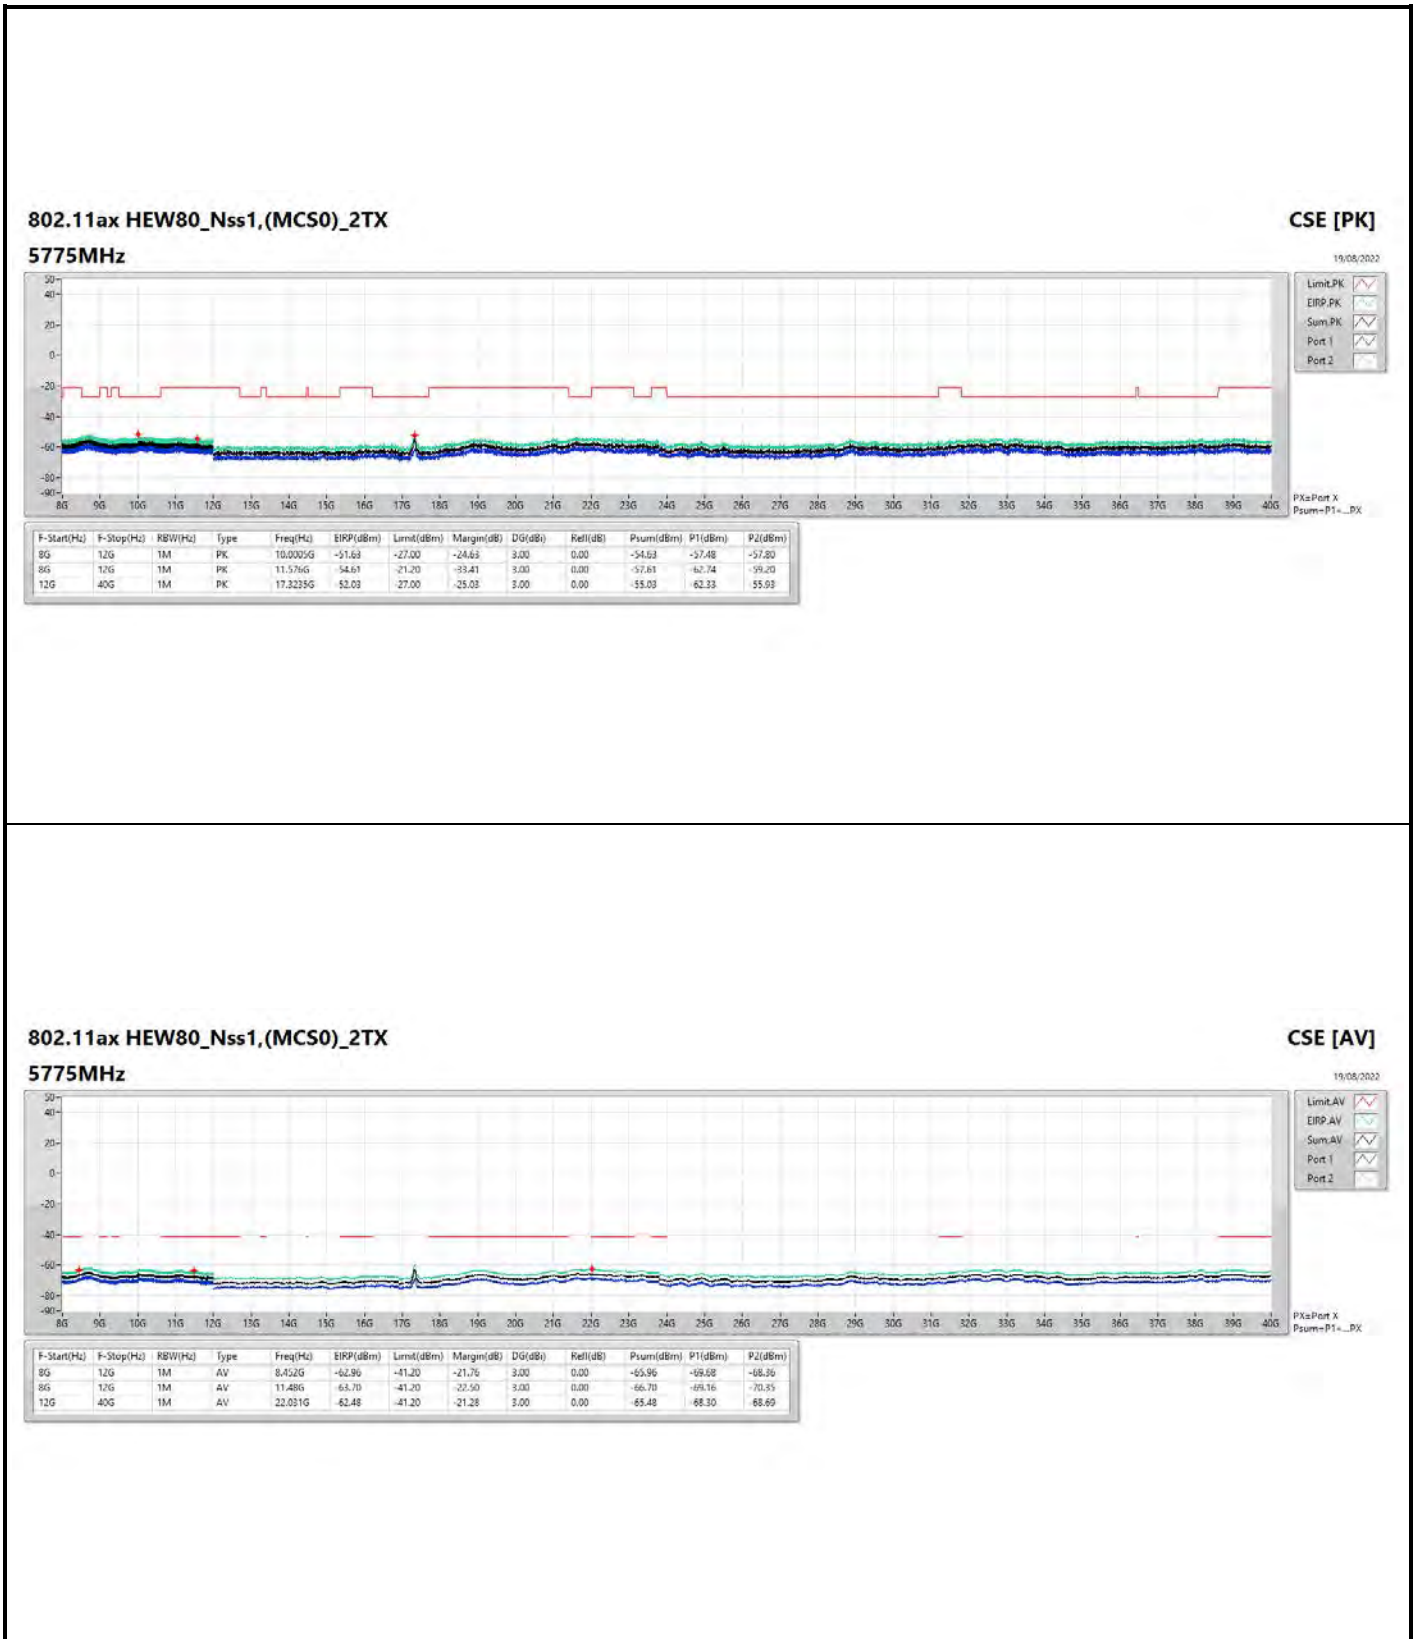

DG = Directional Gain ; PX=Port X; Psum=P1+P2+...PX

Summary

Mode	Result	F-Start (Hz)	F-Stop (Hz)	Type	Freq (Hz)	DG (dBi)	P1 (dBm)	P2 (dBm)	P3 (dBm)	P4 (dBm)	Psum (dBm)	EIRP (dBm)	Limit (dBm)	Margin (dB)
5.15-5.25GHz	-	-	-	-	-	-	-	-	-	-	-	-	-	-
802.11a_Nss1,(6Mbps)_1TX	Pass	4.9G	5.31G	AV	5.1499G	3.00	-47.14				-47.14	-44.14	-41.20	-2.94
802.11ax HEW20_Nss1,(MCS0)_1TX	Pass	4.9G	5.31G	AV	5.14887G	3.00	-45.89				-45.89	-42.89	-41.20	-1.69
802.11ax HEW40_Nss1,(MCS0)_1TX	Pass	4.9G	5.31G	AV	5.14995G	3.00	-44.98				-44.98	-41.98	-41.20	-0.78
802.11ax HEW80_Nss1,(MCS0)_1TX	Pass	4.9G	5.31G	AV	5.14949G	3.00	-44.87				-44.87	-41.87	-41.20	-0.67
802.11a_Nss1,(6Mbps)_2TX	Pass	5.31G	5.47G	AV	5.37592G	3.00	-55.08	-57.64			-53.16	-50.16	-41.20	-8.96
802.11ax HEW20_Nss1,(MCS0)_2TX	Pass	4.9G	5.31G	AV	5.14979G	3.00	-55.49	-56.31			-52.87	-49.87	-41.20	-8.67
802.11ax HEW40_Nss1,(MCS0)_2TX	Pass	4.9G	5.31G	AV	5.14877G	3.00	-52.79	-49.95			-48.13	-45.13	-41.20	-3.93
802.11ax HEW80_Nss1,(MCS0)_2TX	Pass	4.9G	5.31G	AV	5.14733G	3.00	-52.00	-49.67			-47.67	-44.67	-41.20	-3.47
802.11a_Nss1,(6Mbps)_4TX	Pass	5.31G	5.47G	AV	5.37592G	3.00	-57.31	-57.64	-57.45	-56.21	-51.09	-48.09	-41.20	-6.89
802.11ax HEW20_Nss1,(MCS0)_4TX	Pass	5.31G	5.47G	AV	5.37592G	3.00	-57.59	-57.95	-58.01	-56.83	-51.55	-48.55	-41.20	-7.35
802.11ax HEW40_Nss1,(MCS0)_4TX	Pass	4.9G	5.31G	AV	5.14979G	3.00	-58.89	-58.61	-54.20	-56.86	-50.69	-47.69	-41.20	-6.49
802.11ax HEW80_Nss1,(MCS0)_4TX	Pass	4.9G	5.31G	AV	5.14774G	3.00	-56.00	-57.91	-55.06	-57.56	-50.46	-47.46	-41.20	-6.26
5.725-5.85GHz	-	-	-	-	-	-	-	-	-	-	-	-	-	-
802.11a_Nss1,(6Mbps)_1TX	Pass	5.47G	5.85G	PK	5.6258G	3.00	-39.72				-39.72	-36.72	-27.00	-9.72
802.11ax HEW20_Nss1,(MCS0)_1TX	Pass	5.47G	5.85G	PK	5.62618G	3.00	-41.58				-41.58	-38.58	-27.00	-11.58
802.11ax HEW40_Nss1,(MCS0)_1TX	Pass	5.47G	5.85G	PK	5.63568G	3.00	-33.74				-33.74	-30.74	-27.00	-3.74
802.11ax HEW80_Nss1,(MCS0)_1TX	Pass	5.47G	5.85G	PK	5.64784G	3.00	-33.63				-33.63	-30.63	-27.00	-3.63
802.11a_Nss1,(6Mbps)_2TX	Pass	5.31G	5.47G	AV	5.37592G	3.00	-55.82	-57.83			-53.70	-50.70	-41.20	-9.50
802.11ax HEW20_Nss1,(MCS0)_2TX	Pass	5.31G	5.47G	AV	5.37592G	3.00	-56.86	-56.68			-53.76	-50.76	-41.20	-9.56
802.11ax HEW40_Nss1,(MCS0)_2TX	Pass	5.47G	5.85G	PK	5.63454G	3.00	-33.75	-44.06			-33.36	-30.36	-27.00	-3.36
802.11ax HEW80_Nss1,(MCS0)_2TX	Pass	5.47G	5.85G	PK	5.64936G	3.00	-42.51	-30.95			-30.66	-27.66	-27.00	-0.66
802.11a_Nss1,(6Mbps)_4TX	Pass	5.31G	5.47G	AV	5.37592G	3.00	-57.04	-57.44	-55.51	-55.73	-50.33	-47.33	-41.20	-6.13
802.11ax HEW20_Nss1,(MCS0)_4TX	Pass	5.31G	5.47G	AV	5.37592G	3.00	-56.95	-56.52	-56.96	-55.60	-50.45	-47.45	-41.20	-6.25
802.11ax HEW40_Nss1,(MCS0)_4TX	Pass	5.47G	5.85G	PK	5.6353G	3.00	-37.61	-46.09	-47.03	-45.90	-36.13	-33.13	-27.00	-6.13
802.11ax HEW80_Nss1,(MCS0)_4TX	Pass	5.47G	5.85G	PK	5.64822G	3.00	-48.05	-41.98	-44.64	-40.70	-37.02	-34.02	-27.00	-7.02