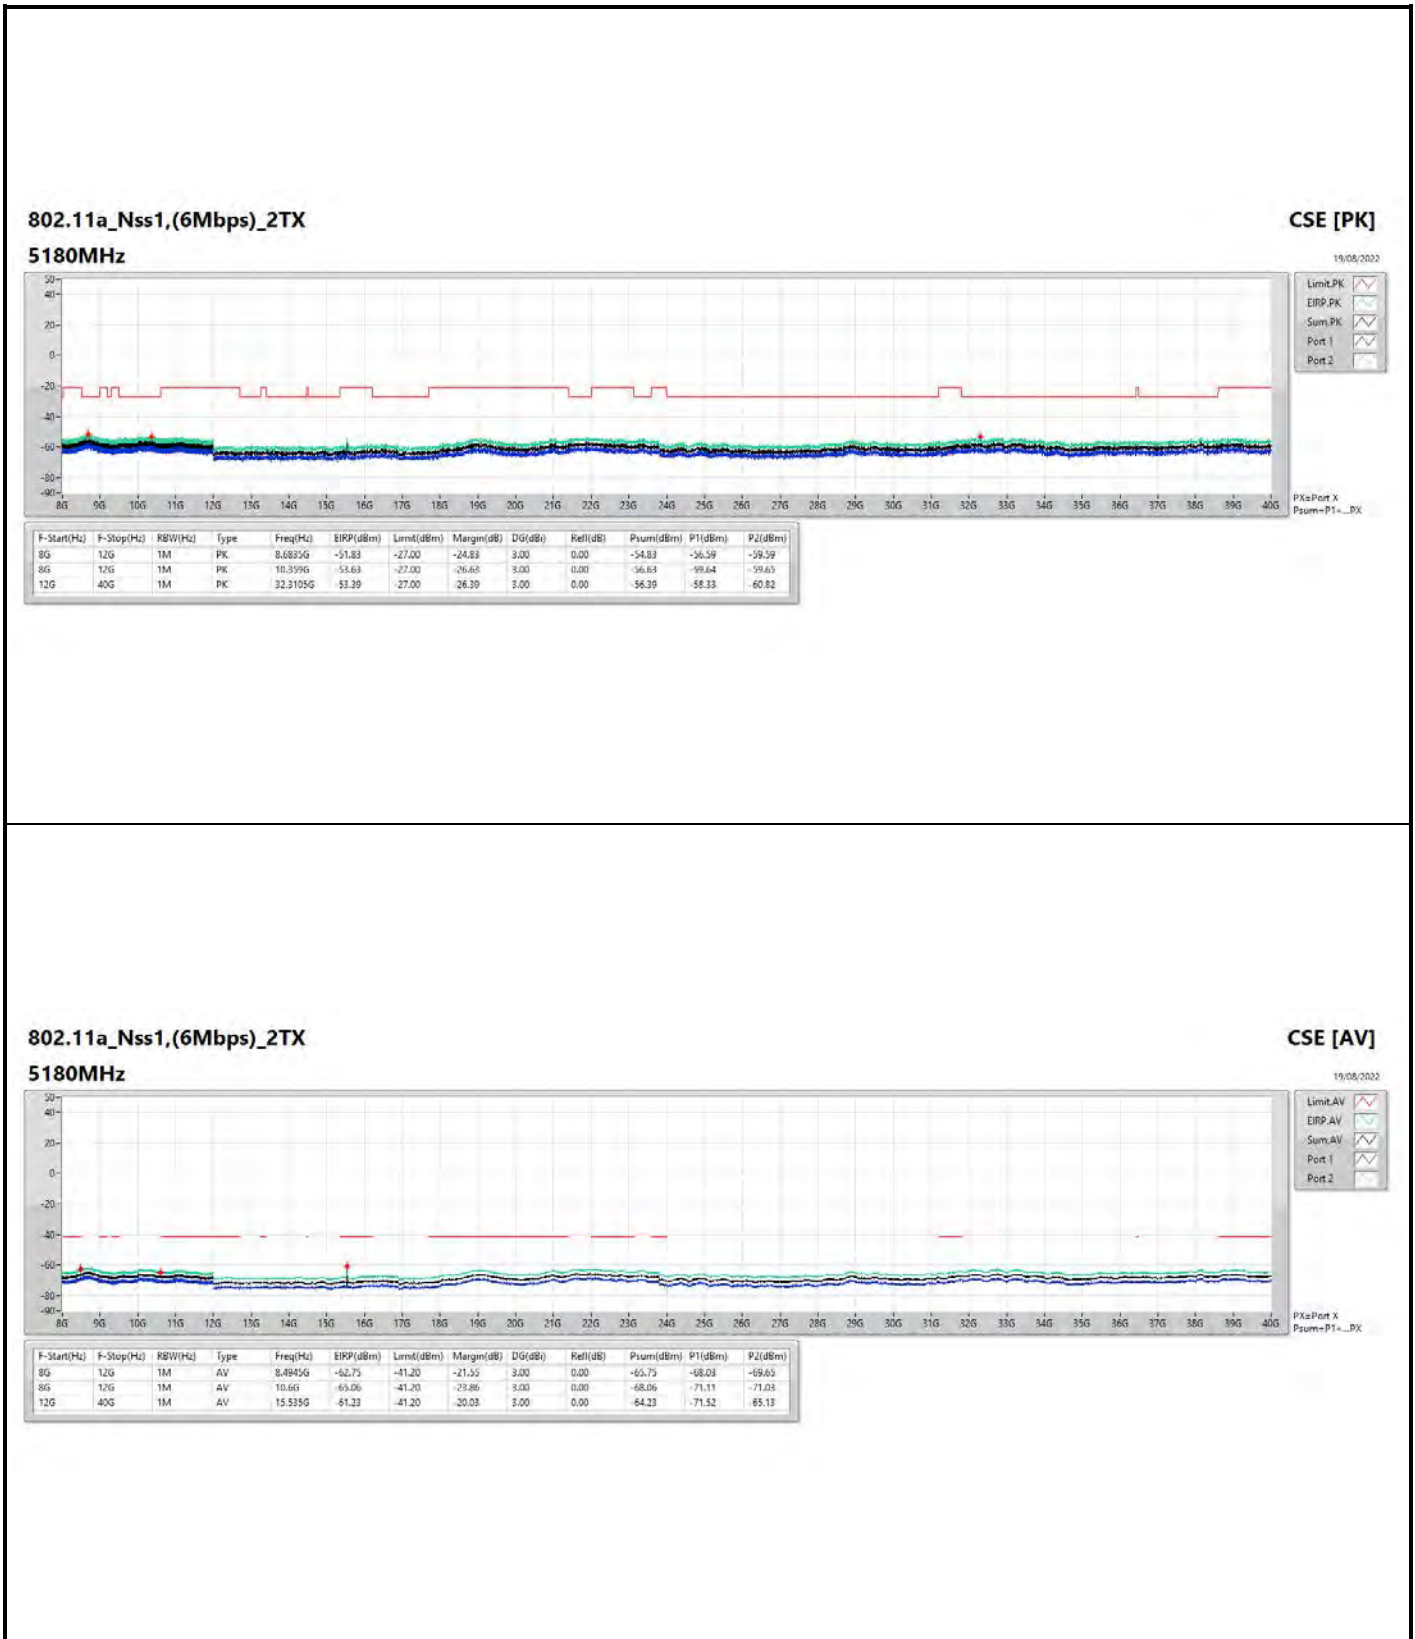

DG = Directional Gain ; PX=Port X; Psum=P1+P2+...PX

Summary

Mode	Result	F-Start (Hz)	F-Stop (Hz)	Type	Freq (Hz)	DG (dBi)	P1 (dBm)	P2 (dBm)	P3 (dBm)	P4 (dBm)	Psum (dBm)	EIRP (dBm)	Limit (dBm)	Margin (dB)
5.15-5.25GHz	-	-	-	-	-	-	-	-	-	-	-	-	-	-
802.11a_Nss1,(6Mbps)_1TX	Pass	4.9G	5.31G	AV	5.1499G	3.00	-47.14				-47.14	-44.14	-41.20	-2.94
802.11ax HEW20_Nss1,(MCS0)_1TX	Pass	4.9G	5.31G	AV	5.14887G	3.00	-45.89				-45.89	-42.89	-41.20	-1.69
802.11ax HEW40_Nss1,(MCS0)_1TX	Pass	4.9G	5.31G	AV	5.14995G	3.00	-44.98				-44.98	-41.98	-41.20	-0.78
802.11ax HEW80_Nss1,(MCS0)_1TX	Pass	4.9G	5.31G	AV	5.14949G	3.00	-44.87				-44.87	-41.87	-41.20	-0.67
802.11a_Nss1,(6Mbps)_2TX	Pass	5.31G	5.47G	AV	5.37592G	3.00	-55.08	-57.64			-53.16	-50.16	-41.20	-8.96
802.11ax HEW20_Nss1,(MCS0)_2TX	Pass	4.9G	5.31G	AV	5.14979G	3.00	-55.49	-56.31			-52.87	-49.87	-41.20	-8.67
802.11ax HEW40_Nss1,(MCS0)_2TX	Pass	4.9G	5.31G	AV	5.14877G	3.00	-52.79	-49.95			-48.13	-45.13	-41.20	-3.93
802.11ax HEW80_Nss1,(MCS0)_2TX	Pass	4.9G	5.31G	AV	5.14733G	3.00	-52.00	-49.67			-47.67	-44.67	-41.20	-3.47
802.11a_Nss1,(6Mbps)_4TX	Pass	5.31G	5.47G	AV	5.37592G	3.00	-57.31	-57.64	-57.45	-56.21	-51.09	-48.09	-41.20	-6.89
802.11ax HEW20_Nss1,(MCS0)_4TX	Pass	5.31G	5.47G	AV	5.37592G	3.00	-57.59	-57.95	-58.01	-56.83	-51.55	-48.55	-41.20	-7.35
802.11ax HEW40_Nss1,(MCS0)_4TX	Pass	4.9G	5.31G	AV	5.14979G	3.00	-58.89	-58.61	-54.20	-56.86	-50.69	-47.69	-41.20	-6.49
802.11ax HEW80_Nss1,(MCS0)_4TX	Pass	4.9G	5.31G	AV	5.14774G	3.00	-56.00	-57.91	-55.06	-57.56	-50.46	-47.46	-41.20	-6.26
5.725-5.85GHz	-	-	-	-	-	-	-	-	-	-	-	-	-	-
802.11a_Nss1,(6Mbps)_1TX	Pass	5.47G	5.85G	PK	5.6258G	3.00	-39.72				-39.72	-36.72	-27.00	-9.72
802.11ax HEW20_Nss1,(MCS0)_1TX	Pass	5.47G	5.85G	PK	5.62618G	3.00	-41.58				-41.58	-38.58	-27.00	-11.58
802.11ax HEW40_Nss1,(MCS0)_1TX	Pass	5.47G	5.85G	PK	5.63568G	3.00	-33.74				-33.74	-30.74	-27.00	-3.74
802.11ax HEW80_Nss1,(MCS0)_1TX	Pass	5.47G	5.85G	PK	5.64784G	3.00	-33.63				-33.63	-30.63	-27.00	-3.63
802.11a_Nss1,(6Mbps)_2TX	Pass	5.31G	5.47G	AV	5.37592G	3.00	-55.82	-57.83			-53.70	-50.70	-41.20	-9.50
802.11ax HEW20_Nss1,(MCS0)_2TX	Pass	5.31G	5.47G	AV	5.37592G	3.00	-56.86	-56.68			-53.76	-50.76	-41.20	-9.56
802.11ax HEW40_Nss1,(MCS0)_2TX	Pass	5.47G	5.85G	PK	5.63454G	3.00	-33.75	-44.06			-33.36	-30.36	-27.00	-3.36
802.11ax HEW80_Nss1,(MCS0)_2TX	Pass	5.47G	5.85G	PK	5.64936G	3.00	-42.51	-30.95			-30.66	-27.66	-27.00	-0.66
802.11a_Nss1,(6Mbps)_4TX	Pass	5.31G	5.47G	AV	5.37592G	3.00	-57.04	-57.44	-55.51	-55.73	-50.33	-47.33	-41.20	-6.13
802.11ax HEW20_Nss1,(MCS0)_4TX	Pass	5.31G	5.47G	AV	5.37592G	3.00	-56.95	-56.52	-56.96	-55.60	-50.45	-47.45	-41.20	-6.25
802.11ax HEW40_Nss1,(MCS0)_4TX	Pass	5.47G	5.85G	PK	5.6353G	3.00	-37.61	-46.09	-47.03	-45.90	-36.13	-33.13	-27.00	-6.13
802.11ax HEW80_Nss1,(MCS0)_4TX	Pass	5.47G	5.85G	PK	5.64822G	3.00	-48.05	-41.98	-44.64	-40.70	-37.02	-34.02	-27.00	-7.02