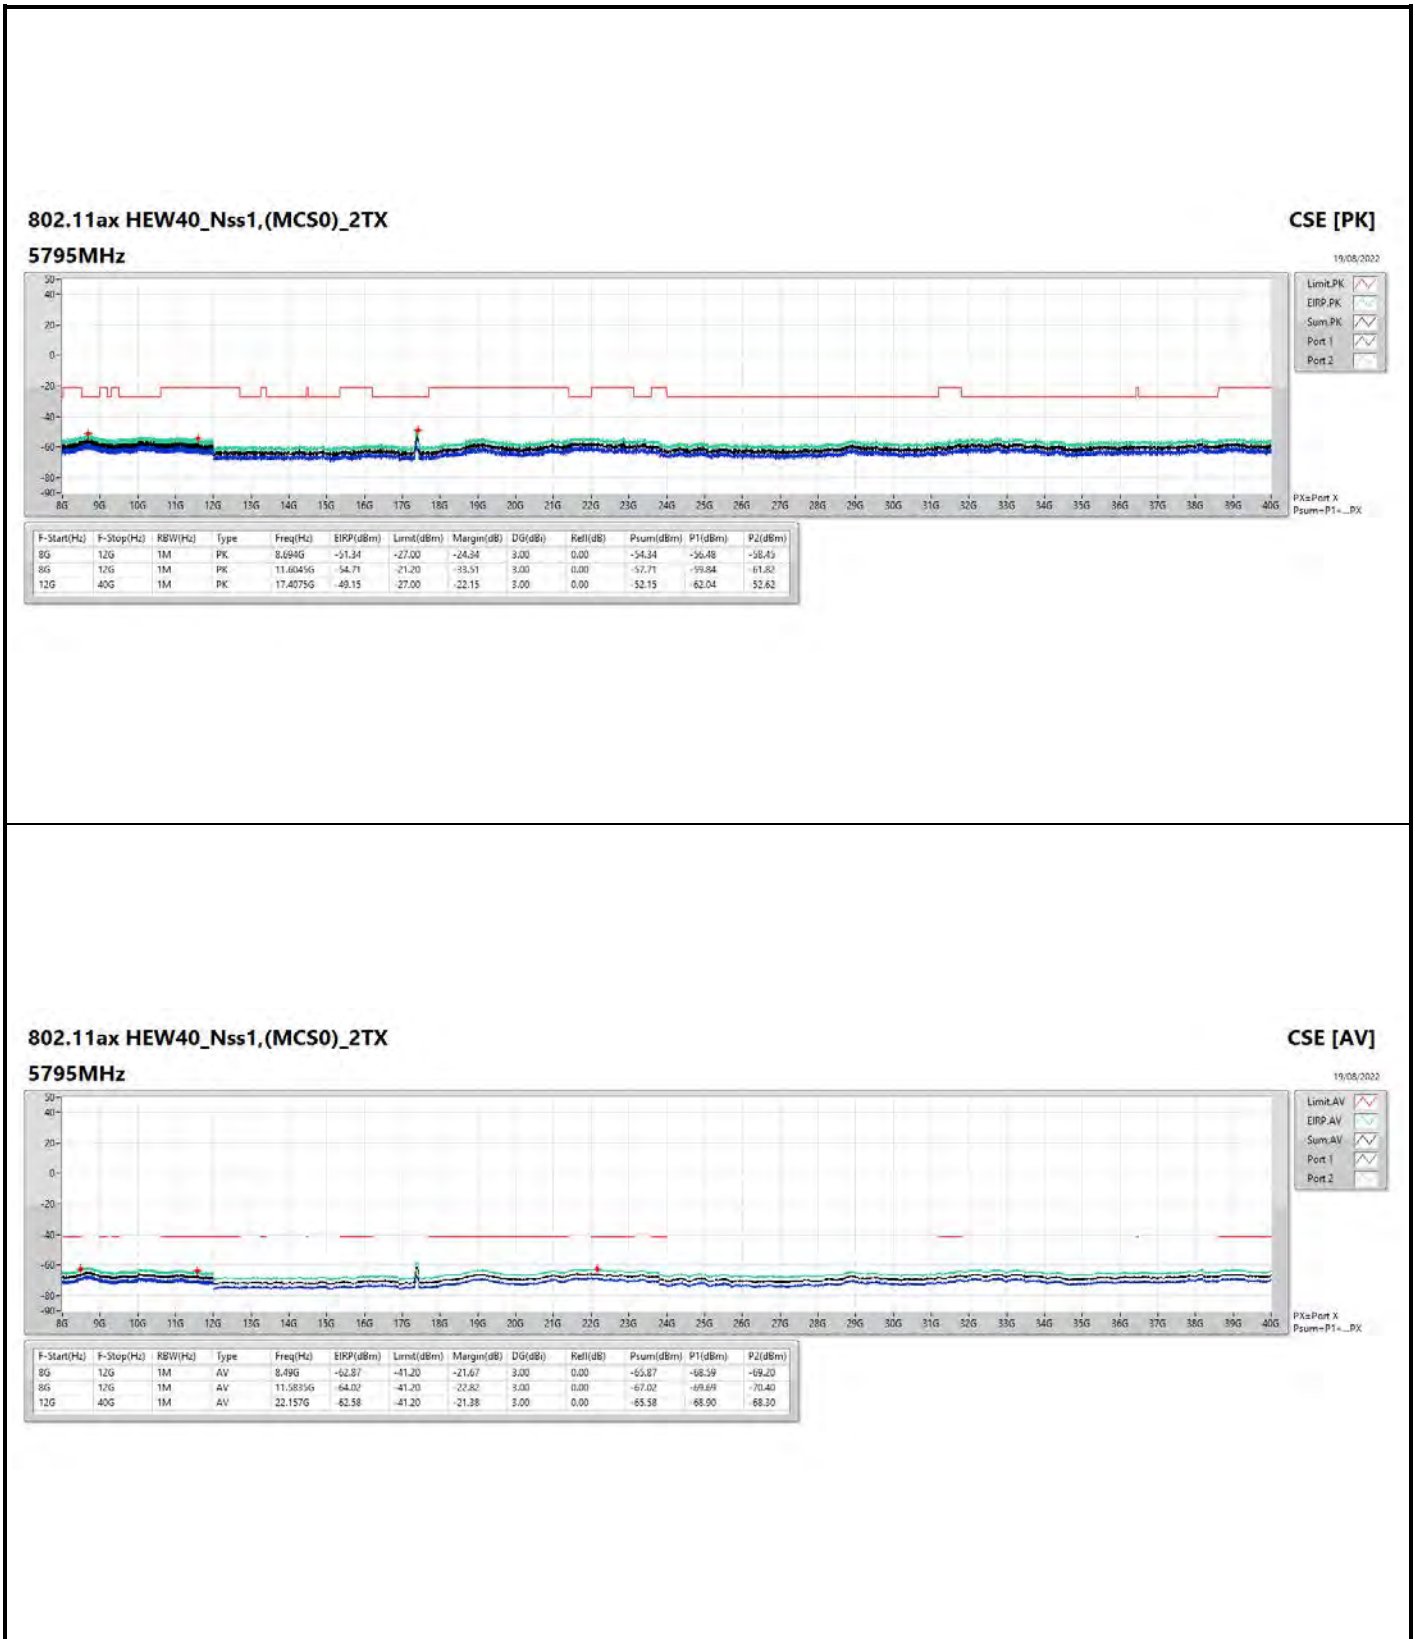

DG = Directional Gain ; PX=Port X; Psum=P1+P2+...PX

Summary

Mode	Result	F-Start (Hz)	F-Stop (Hz)	Type	Freq (Hz)	DG (dBi)	P1 (dBm)	P2 (dBm)	P3 (dBm)	P4 (dBm)	Psum (dBm)	EIRP (dBm)	Limit (dBm)	Margin (dB)
5.15-5.25GHz	-	-	-	-	-	-	-	-	-	-	-	-	-	-
802.11a_Nss1,(6Mbps)_1TX	Pass	4.9G	5.31G	AV	5.1499G	3.00	-47.14				-47.14	-44.14	-41.20	-2.94
802.11ax HEW20_Nss1,(MCS0)_1TX	Pass	4.9G	5.31G	AV	5.14887G	3.00	-45.89				-45.89	-42.89	-41.20	-1.69
802.11ax HEW40_Nss1,(MCS0)_1TX	Pass	4.9G	5.31G	AV	5.14995G	3.00	-44.98				-44.98	-41.98	-41.20	-0.78
802.11ax HEW80_Nss1,(MCS0)_1TX	Pass	4.9G	5.31G	AV	5.14949G	3.00	-44.87				-44.87	-41.87	-41.20	-0.67
802.11a_Nss1,(6Mbps)_2TX	Pass	5.31G	5.47G	AV	5.37592G	3.00	-55.08	-57.64			-53.16	-50.16	-41.20	-8.96
802.11ax HEW20_Nss1,(MCS0)_2TX	Pass	4.9G	5.31G	AV	5.14979G	3.00	-55.49	-56.31			-52.87	-49.87	-41.20	-8.67
802.11ax HEW40_Nss1,(MCS0)_2TX	Pass	4.9G	5.31G	AV	5.14877G	3.00	-52.79	-49.95			-48.13	-45.13	-41.20	-3.93
802.11ax HEW80_Nss1,(MCS0)_2TX	Pass	4.9G	5.31G	AV	5.14733G	3.00	-52.00	-49.67			-47.67	-44.67	-41.20	-3.47
802.11a_Nss1,(6Mbps)_4TX	Pass	5.31G	5.47G	AV	5.37592G	3.00	-57.31	-57.64	-57.45	-56.21	-51.09	-48.09	-41.20	-6.89
802.11ax HEW20_Nss1,(MCS0)_4TX	Pass	5.31G	5.47G	AV	5.37592G	3.00	-57.59	-57.95	-58.01	-56.83	-51.55	-48.55	-41.20	-7.35
802.11ax HEW40_Nss1,(MCS0)_4TX	Pass	4.9G	5.31G	AV	5.14979G	3.00	-58.89	-58.61	-54.20	-56.86	-50.69	-47.69	-41.20	-6.49
802.11ax HEW80_Nss1,(MCS0)_4TX	Pass	4.9G	5.31G	AV	5.14774G	3.00	-56.00	-57.91	-55.06	-57.56	-50.46	-47.46	-41.20	-6.26
5.725-5.85GHz	-	-	-	-	-	-	-	-	-	-	-	-	-	-
802.11a_Nss1,(6Mbps)_1TX	Pass	5.47G	5.85G	PK	5.6258G	3.00	-39.72				-39.72	-36.72	-27.00	-9.72
802.11ax HEW20_Nss1,(MCS0)_1TX	Pass	5.47G	5.85G	PK	5.62618G	3.00	-41.58				-41.58	-38.58	-27.00	-11.58
802.11ax HEW40_Nss1,(MCS0)_1TX	Pass	5.47G	5.85G	PK	5.63568G	3.00	-33.74				-33.74	-30.74	-27.00	-3.74
802.11ax HEW80_Nss1,(MCS0)_1TX	Pass	5.47G	5.85G	PK	5.64784G	3.00	-33.63				-33.63	-30.63	-27.00	-3.63
802.11a_Nss1,(6Mbps)_2TX	Pass	5.31G	5.47G	AV	5.37592G	3.00	-55.82	-57.83			-53.70	-50.70	-41.20	-9.50
802.11ax HEW20_Nss1,(MCS0)_2TX	Pass	5.31G	5.47G	AV	5.37592G	3.00	-56.86	-56.68			-53.76	-50.76	-41.20	-9.56
802.11ax HEW40_Nss1,(MCS0)_2TX	Pass	5.47G	5.85G	PK	5.63454G	3.00	-33.75	-44.06			-33.36	-30.36	-27.00	-3.36
802.11ax HEW80_Nss1,(MCS0)_2TX	Pass	5.47G	5.85G	PK	5.64936G	3.00	-42.51	-30.95			-30.66	-27.66	-27.00	-0.66
802.11a_Nss1,(6Mbps)_4TX	Pass	5.31G	5.47G	AV	5.37592G	3.00	-57.04	-57.44	-55.51	-55.73	-50.33	-47.33	-41.20	-6.13
802.11ax HEW20_Nss1,(MCS0)_4TX	Pass	5.31G	5.47G	AV	5.37592G	3.00	-56.95	-56.52	-56.96	-55.60	-50.45	-47.45	-41.20	-6.25
802.11ax HEW40_Nss1,(MCS0)_4TX	Pass	5.47G	5.85G	PK	5.6353G	3.00	-37.61	-46.09	-47.03	-45.90	-36.13	-33.13	-27.00	-6.13
802.11ax HEW80_Nss1,(MCS0)_4TX	Pass	5.47G	5.85G	PK	5.64822G	3.00	-48.05	-41.98	-44.64	-40.70	-37.02	-34.02	-27.00	-7.02