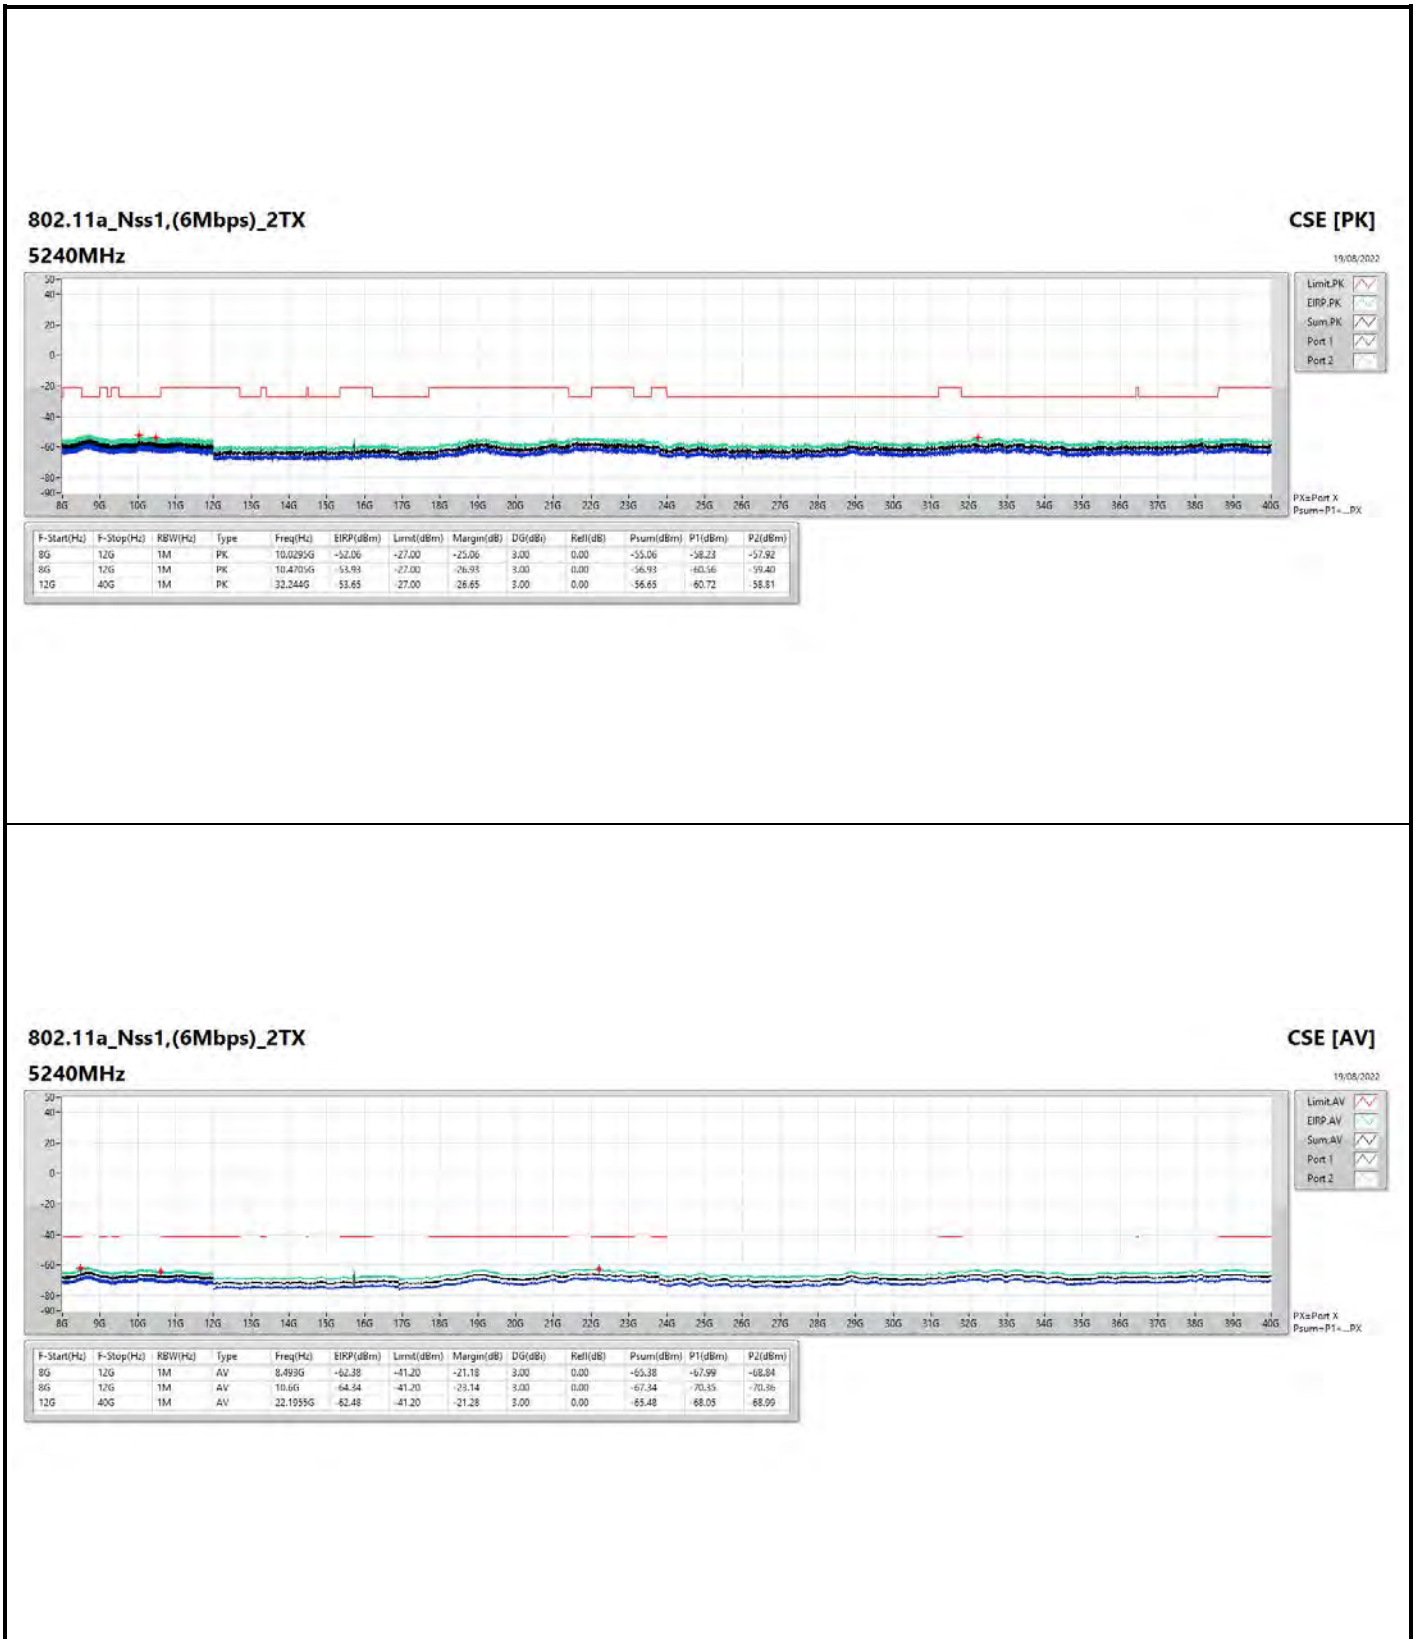

DG = Directional Gain ; PX=Port X; Psum=P1+P2+...PX

Summary

Mode	Result	F-Start (Hz)	F-Stop (Hz)	Type	Freq (Hz)	DG (dBi)	P1 (dBm)	P2 (dBm)	P3 (dBm)	P4 (dBm)	Psum (dBm)	EIRP (dBm)	Limit (dBm)	Margin (dB)
5.15-5.25GHz	-	-	-	-	-	-	-	-	-	-	-	-	-	-
802.11a_Nss1,(6Mbps)_1TX	Pass	4.9G	5.31G	AV	5.1499G	3.00	-47.14				-47.14	-44.14	-41.20	-2.94
802.11ax HEW20_Nss1,(MCS0)_1TX	Pass	4.9G	5.31G	AV	5.14887G	3.00	-45.89				-45.89	-42.89	-41.20	-1.69
802.11ax HEW40_Nss1,(MCS0)_1TX	Pass	4.9G	5.31G	AV	5.14995G	3.00	-44.98				-44.98	-41.98	-41.20	-0.78
802.11ax HEW80_Nss1,(MCS0)_1TX	Pass	4.9G	5.31G	AV	5.14949G	3.00	-44.87				-44.87	-41.87	-41.20	-0.67
802.11a_Nss1,(6Mbps)_2TX	Pass	5.31G	5.47G	AV	5.37592G	3.00	-55.08	-57.64			-53.16	-50.16	-41.20	-8.96
802.11ax HEW20_Nss1,(MCS0)_2TX	Pass	4.9G	5.31G	AV	5.14979G	3.00	-55.49	-56.31			-52.87	-49.87	-41.20	-8.67
802.11ax HEW40_Nss1,(MCS0)_2TX	Pass	4.9G	5.31G	AV	5.14877G	3.00	-52.79	-49.95			-48.13	-45.13	-41.20	-3.93
802.11ax HEW80_Nss1,(MCS0)_2TX	Pass	4.9G	5.31G	AV	5.14733G	3.00	-52.00	-49.67			-47.67	-44.67	-41.20	-3.47
802.11a_Nss1,(6Mbps)_4TX	Pass	5.31G	5.47G	AV	5.37592G	3.00	-57.31	-57.64	-57.45	-56.21	-51.09	-48.09	-41.20	-6.89
802.11ax HEW20_Nss1,(MCS0)_4TX	Pass	5.31G	5.47G	AV	5.37592G	3.00	-57.59	-57.95	-58.01	-56.83	-51.55	-48.55	-41.20	-7.35
802.11ax HEW40_Nss1,(MCS0)_4TX	Pass	4.9G	5.31G	AV	5.14979G	3.00	-58.89	-58.61	-54.20	-56.86	-50.69	-47.69	-41.20	-6.49
802.11ax HEW80_Nss1,(MCS0)_4TX	Pass	4.9G	5.31G	AV	5.14774G	3.00	-56.00	-57.91	-55.06	-57.56	-50.46	-47.46	-41.20	-6.26
5.725-5.85GHz	-	-	-	-	-	-	-	-	-	-	-	-	-	-
802.11a_Nss1,(6Mbps)_1TX	Pass	5.47G	5.85G	PK	5.6258G	3.00	-39.72				-39.72	-36.72	-27.00	-9.72
802.11ax HEW20_Nss1,(MCS0)_1TX	Pass	5.47G	5.85G	PK	5.62618G	3.00	-41.58				-41.58	-38.58	-27.00	-11.58
802.11ax HEW40_Nss1,(MCS0)_1TX	Pass	5.47G	5.85G	PK	5.63568G	3.00	-33.74				-33.74	-30.74	-27.00	-3.74
802.11ax HEW80_Nss1,(MCS0)_1TX	Pass	5.47G	5.85G	PK	5.64784G	3.00	-33.63				-33.63	-30.63	-27.00	-3.63
802.11a_Nss1,(6Mbps)_2TX	Pass	5.31G	5.47G	AV	5.37592G	3.00	-55.82	-57.83			-53.70	-50.70	-41.20	-9.50
802.11ax HEW20_Nss1,(MCS0)_2TX	Pass	5.31G	5.47G	AV	5.37592G	3.00	-56.86	-56.68			-53.76	-50.76	-41.20	-9.56
802.11ax HEW40_Nss1,(MCS0)_2TX	Pass	5.47G	5.85G	PK	5.63454G	3.00	-33.75	-44.06			-33.36	-30.36	-27.00	-3.36
802.11ax HEW80_Nss1,(MCS0)_2TX	Pass	5.47G	5.85G	PK	5.64936G	3.00	-42.51	-30.95			-30.66	-27.66	-27.00	-0.66
802.11a_Nss1,(6Mbps)_4TX	Pass	5.31G	5.47G	AV	5.37592G	3.00	-57.04	-57.44	-55.51	-55.73	-50.33	-47.33	-41.20	-6.13
802.11ax HEW20_Nss1,(MCS0)_4TX	Pass	5.31G	5.47G	AV	5.37592G	3.00	-56.95	-56.52	-56.96	-55.60	-50.45	-47.45	-41.20	-6.25
802.11ax HEW40_Nss1,(MCS0)_4TX	Pass	5.47G	5.85G	PK	5.6353G	3.00	-37.61	-46.09	-47.03	-45.90	-36.13	-33.13	-27.00	-6.13
802.11ax HEW80_Nss1,(MCS0)_4TX	Pass	5.47G	5.85G	PK	5.64822G	3.00	-48.05	-41.98	-44.64	-40.70	-37.02	-34.02	-27.00	-7.02