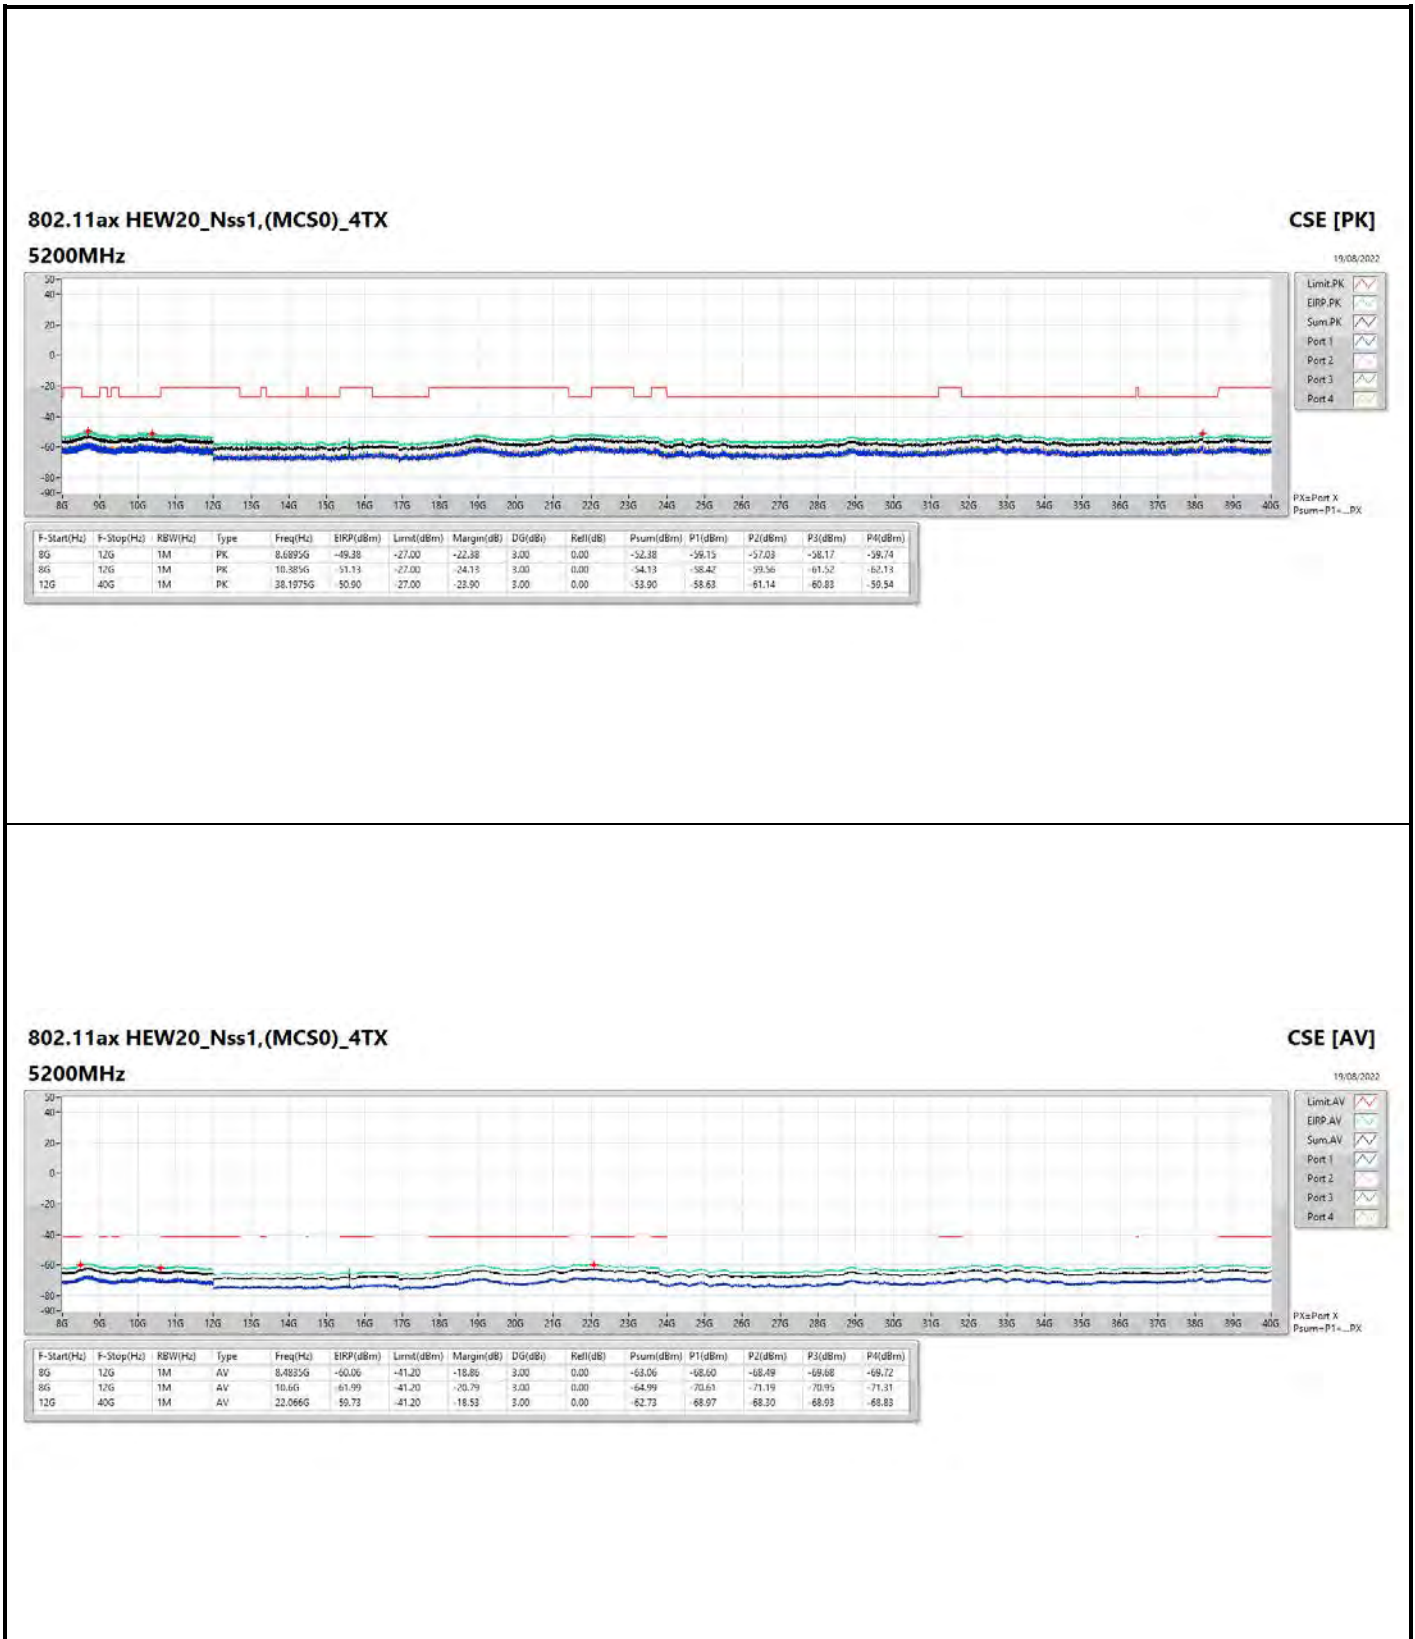

DG = Directional Gain ; PX=Port X; Psum=P1+P2+...PX

Summary

Mode	Result	F-Start (Hz)	F-Stop (Hz)	Type	Freq (Hz)	DG (dBi)	P1 (dBm)	P2 (dBm)	P3 (dBm)	P4 (dBm)	Psum (dBm)	EIRP (dBm)	Limit (dBm)	Margin (dB)
5.15-5.25GHz	-	-	-	-	-	-	-	-	-	-	-	-	-	-
802.11a_Nss1,(6Mbps)_1TX	Pass	4.9G	5.31G	AV	5.1499G	3.00	-47.14				-47.14	-44.14	-41.20	-2.94
802.11ax HEW20_Nss1,(MCS0)_1TX	Pass	4.9G	5.31G	AV	5.14887G	3.00	-45.89				-45.89	-42.89	-41.20	-1.69
802.11ax HEW40_Nss1,(MCS0)_1TX	Pass	4.9G	5.31G	AV	5.14995G	3.00	-44.98				-44.98	-41.98	-41.20	-0.78
802.11ax HEW80_Nss1,(MCS0)_1TX	Pass	4.9G	5.31G	AV	5.14949G	3.00	-44.87				-44.87	-41.87	-41.20	-0.67
802.11a_Nss1,(6Mbps)_2TX	Pass	5.31G	5.47G	AV	5.37592G	3.00	-55.08	-57.64			-53.16	-50.16	-41.20	-8.96
802.11ax HEW20_Nss1,(MCS0)_2TX	Pass	4.9G	5.31G	AV	5.14979G	3.00	-55.49	-56.31			-52.87	-49.87	-41.20	-8.67
802.11ax HEW40_Nss1,(MCS0)_2TX	Pass	4.9G	5.31G	AV	5.14877G	3.00	-52.79	-49.95			-48.13	-45.13	-41.20	-3.93
802.11ax HEW80_Nss1,(MCS0)_2TX	Pass	4.9G	5.31G	AV	5.14733G	3.00	-52.00	-49.67			-47.67	-44.67	-41.20	-3.47
802.11a_Nss1,(6Mbps)_4TX	Pass	5.31G	5.47G	AV	5.37592G	3.00	-57.31	-57.64	-57.45	-56.21	-51.09	-48.09	-41.20	-6.89
802.11ax HEW20_Nss1,(MCS0)_4TX	Pass	5.31G	5.47G	AV	5.37592G	3.00	-57.59	-57.95	-58.01	-56.83	-51.55	-48.55	-41.20	-7.35
802.11ax HEW40_Nss1,(MCS0)_4TX	Pass	4.9G	5.31G	AV	5.14979G	3.00	-58.89	-58.61	-54.20	-56.86	-50.69	-47.69	-41.20	-6.49
802.11ax HEW80_Nss1,(MCS0)_4TX	Pass	4.9G	5.31G	AV	5.14774G	3.00	-56.00	-57.91	-55.06	-57.56	-50.46	-47.46	-41.20	-6.26
5.725-5.85GHz	-	-	-	-	-	-	-	-	-	-	-	-	-	-
802.11a_Nss1,(6Mbps)_1TX	Pass	5.47G	5.85G	PK	5.6258G	3.00	-39.72				-39.72	-36.72	-27.00	-9.72
802.11ax HEW20_Nss1,(MCS0)_1TX	Pass	5.47G	5.85G	PK	5.62618G	3.00	-41.58				-41.58	-38.58	-27.00	-11.58
802.11ax HEW40_Nss1,(MCS0)_1TX	Pass	5.47G	5.85G	PK	5.63568G	3.00	-33.74				-33.74	-30.74	-27.00	-3.74
802.11ax HEW80_Nss1,(MCS0)_1TX	Pass	5.47G	5.85G	PK	5.64784G	3.00	-33.63				-33.63	-30.63	-27.00	-3.63
802.11a_Nss1,(6Mbps)_2TX	Pass	5.31G	5.47G	AV	5.37592G	3.00	-55.82	-57.83			-53.70	-50.70	-41.20	-9.50
802.11ax HEW20_Nss1,(MCS0)_2TX	Pass	5.31G	5.47G	AV	5.37592G	3.00	-56.86	-56.68			-53.76	-50.76	-41.20	-9.56
802.11ax HEW40_Nss1,(MCS0)_2TX	Pass	5.47G	5.85G	PK	5.63454G	3.00	-33.75	-44.06			-33.36	-30.36	-27.00	-3.36
802.11ax HEW80_Nss1,(MCS0)_2TX	Pass	5.47G	5.85G	PK	5.64936G	3.00	-42.51	-30.95			-30.66	-27.66	-27.00	-0.66
802.11a_Nss1,(6Mbps)_4TX	Pass	5.31G	5.47G	AV	5.37592G	3.00	-57.04	-57.44	-55.51	-55.73	-50.33	-47.33	-41.20	-6.13
802.11ax HEW20_Nss1,(MCS0)_4TX	Pass	5.31G	5.47G	AV	5.37592G	3.00	-56.95	-56.52	-56.96	-55.60	-50.45	-47.45	-41.20	-6.25
802.11ax HEW40_Nss1,(MCS0)_4TX	Pass	5.47G	5.85G	PK	5.6353G	3.00	-37.61	-46.09	-47.03	-45.90	-36.13	-33.13	-27.00	-6.13
802.11ax HEW80_Nss1,(MCS0)_4TX	Pass	5.47G	5.85G	PK	5.64822G	3.00	-48.05	-41.98	-44.64	-40.70	-37.02	-34.02	-27.00	-7.02