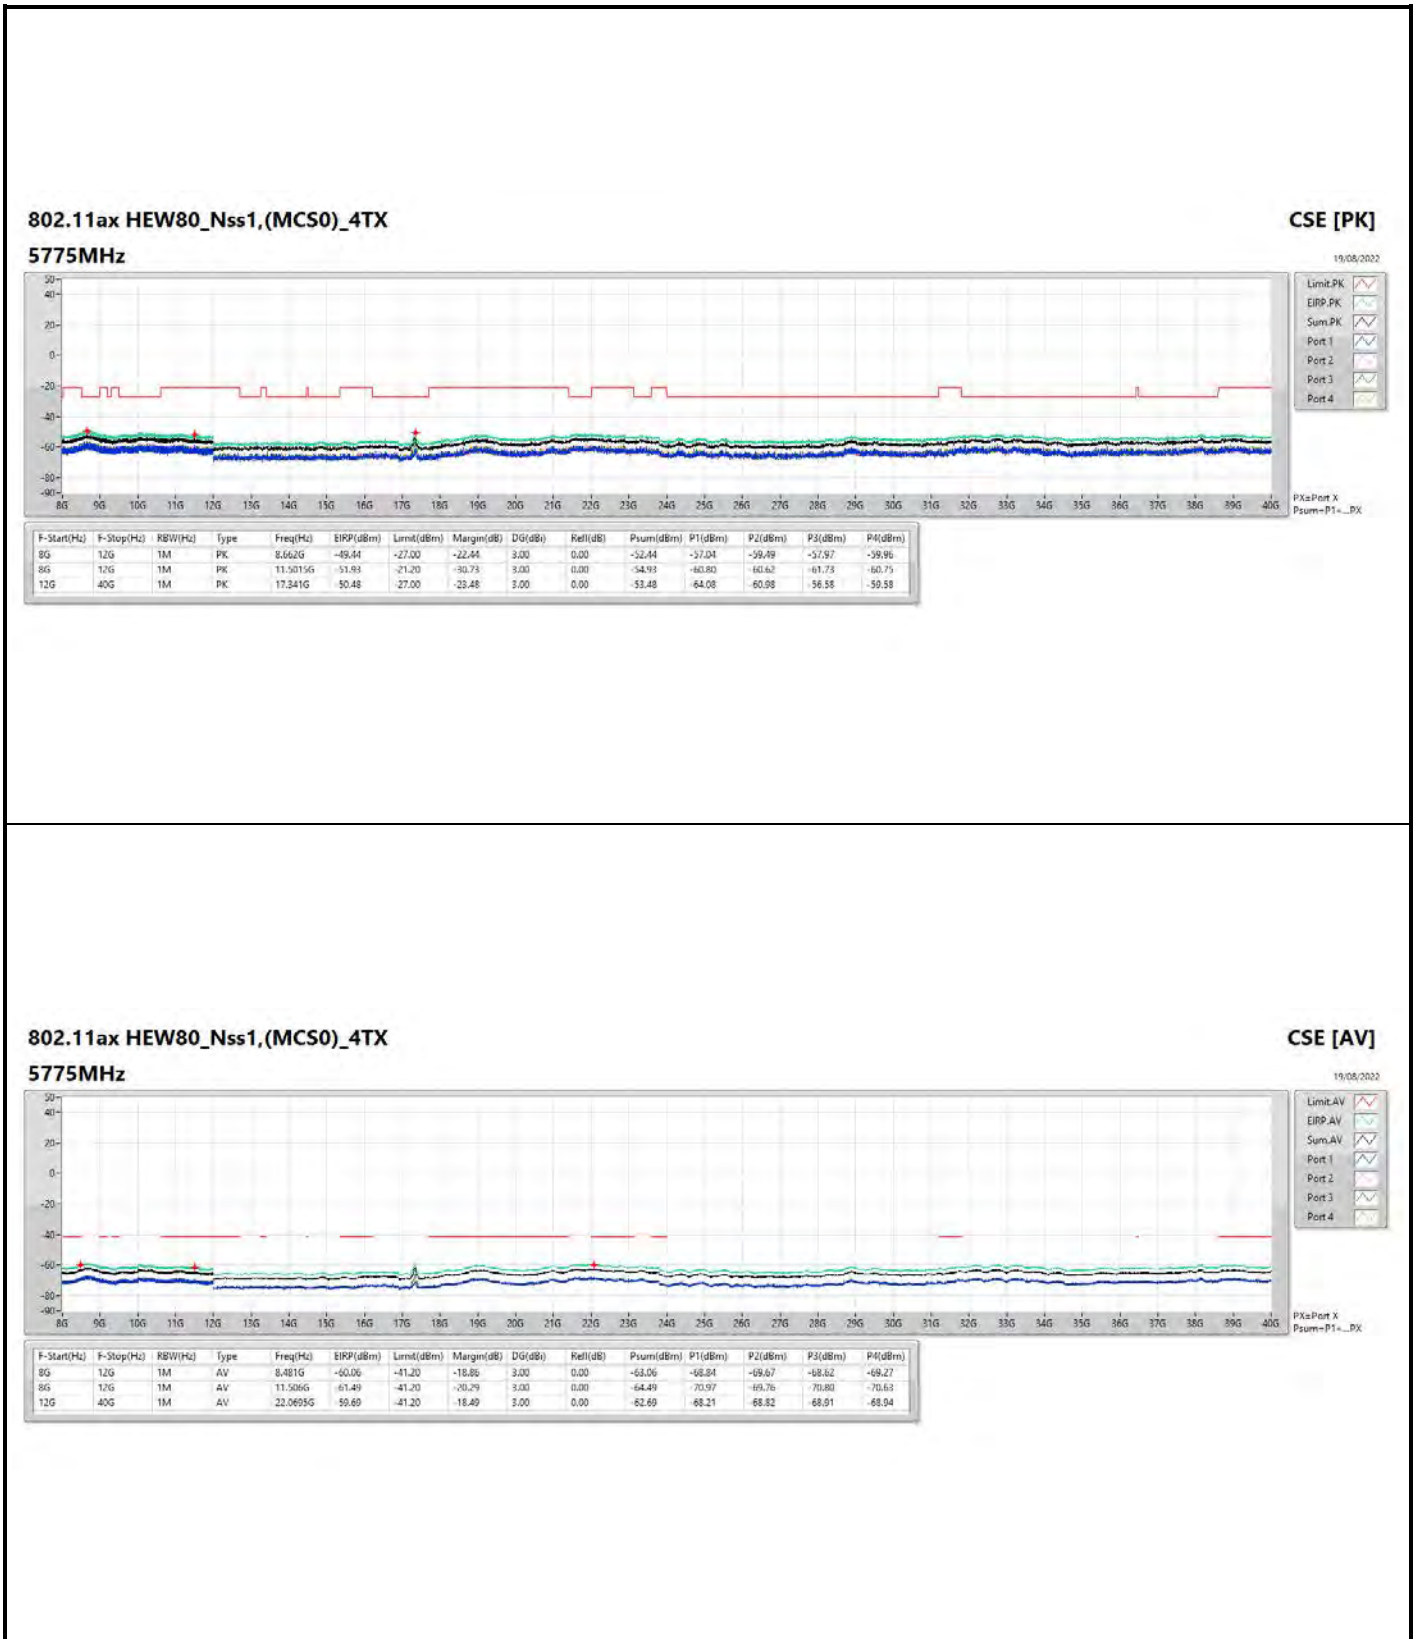

DG = Directional Gain ; PX=Port X; Psum=P1+P2+...PX

Summary

Mode	Result	F-Start (Hz)	F-Stop (Hz)	Type	Freq (Hz)	DG (dBi)	P1 (dBm)	P2 (dBm)	P3 (dBm)	P4 (dBm)	Psum (dBm)	EIRP (dBm)	Limit (dBm)	Margin (dB)
5.15-5.25GHz	-	-	-	-	-	-	-	-	-	-	-	-	-	-
802.11a_Nss1,(6Mbps)_1TX	Pass	4.9G	5.31G	AV	5.1499G	3.00	-47.14				-47.14	-44.14	-41.20	-2.94
802.11ax HEW20_Nss1,(MCS0)_1TX	Pass	4.9G	5.31G	AV	5.14887G	3.00	-45.89				-45.89	-42.89	-41.20	-1.69
802.11ax HEW40_Nss1,(MCS0)_1TX	Pass	4.9G	5.31G	AV	5.14995G	3.00	-44.98				-44.98	-41.98	-41.20	-0.78
802.11ax HEW80_Nss1,(MCS0)_1TX	Pass	4.9G	5.31G	AV	5.14949G	3.00	-44.87				-44.87	-41.87	-41.20	-0.67
802.11a_Nss1,(6Mbps)_2TX	Pass	5.31G	5.47G	AV	5.37592G	3.00	-55.08	-57.64			-53.16	-50.16	-41.20	-8.96
802.11ax HEW20_Nss1,(MCS0)_2TX	Pass	4.9G	5.31G	AV	5.14979G	3.00	-55.49	-56.31			-52.87	-49.87	-41.20	-8.67
802.11ax HEW40_Nss1,(MCS0)_2TX	Pass	4.9G	5.31G	AV	5.14877G	3.00	-52.79	-49.95			-48.13	-45.13	-41.20	-3.93
802.11ax HEW80_Nss1,(MCS0)_2TX	Pass	4.9G	5.31G	AV	5.14733G	3.00	-52.00	-49.67			-47.67	-44.67	-41.20	-3.47
802.11a_Nss1,(6Mbps)_4TX	Pass	5.31G	5.47G	AV	5.37592G	3.00	-57.31	-57.64	-57.45	-56.21	-51.09	-48.09	-41.20	-6.89
802.11ax HEW20_Nss1,(MCS0)_4TX	Pass	5.31G	5.47G	AV	5.37592G	3.00	-57.59	-57.95	-58.01	-56.83	-51.55	-48.55	-41.20	-7.35
802.11ax HEW40_Nss1,(MCS0)_4TX	Pass	4.9G	5.31G	AV	5.14979G	3.00	-58.89	-58.61	-54.20	-56.86	-50.69	-47.69	-41.20	-6.49
802.11ax HEW80_Nss1,(MCS0)_4TX	Pass	4.9G	5.31G	AV	5.14774G	3.00	-56.00	-57.91	-55.06	-57.56	-50.46	-47.46	-41.20	-6.26
5.725-5.85GHz	-	-	-	-	-	-	-	-	-	-	-	-	-	-
802.11a_Nss1,(6Mbps)_1TX	Pass	5.47G	5.85G	PK	5.6258G	3.00	-39.72				-39.72	-36.72	-27.00	-9.72
802.11ax HEW20_Nss1,(MCS0)_1TX	Pass	5.47G	5.85G	PK	5.62618G	3.00	-41.58				-41.58	-38.58	-27.00	-11.58
802.11ax HEW40_Nss1,(MCS0)_1TX	Pass	5.47G	5.85G	PK	5.63568G	3.00	-33.74				-33.74	-30.74	-27.00	-3.74
802.11ax HEW80_Nss1,(MCS0)_1TX	Pass	5.47G	5.85G	PK	5.64784G	3.00	-33.63				-33.63	-30.63	-27.00	-3.63
802.11a_Nss1,(6Mbps)_2TX	Pass	5.31G	5.47G	AV	5.37592G	3.00	-55.82	-57.83			-53.70	-50.70	-41.20	-9.50
802.11ax HEW20_Nss1,(MCS0)_2TX	Pass	5.31G	5.47G	AV	5.37592G	3.00	-56.86	-56.68			-53.76	-50.76	-41.20	-9.56
802.11ax HEW40_Nss1,(MCS0)_2TX	Pass	5.47G	5.85G	PK	5.63454G	3.00	-33.75	-44.06			-33.36	-30.36	-27.00	-3.36
802.11ax HEW80_Nss1,(MCS0)_2TX	Pass	5.47G	5.85G	PK	5.64936G	3.00	-42.51	-30.95			-30.66	-27.66	-27.00	-0.66
802.11a_Nss1,(6Mbps)_4TX	Pass	5.31G	5.47G	AV	5.37592G	3.00	-57.04	-57.44	-55.51	-55.73	-50.33	-47.33	-41.20	-6.13
802.11ax HEW20_Nss1,(MCS0)_4TX	Pass	5.31G	5.47G	AV	5.37592G	3.00	-56.95	-56.52	-56.96	-55.60	-50.45	-47.45	-41.20	-6.25
802.11ax HEW40_Nss1,(MCS0)_4TX	Pass	5.47G	5.85G	PK	5.6353G	3.00	-37.61	-46.09	-47.03	-45.90	-36.13	-33.13	-27.00	-6.13
802.11ax HEW80_Nss1,(MCS0)_4TX	Pass	5.47G	5.85G	PK	5.64822G	3.00	-48.05	-41.98	-44.64	-40.70	-37.02	-34.02	-27.00	-7.02