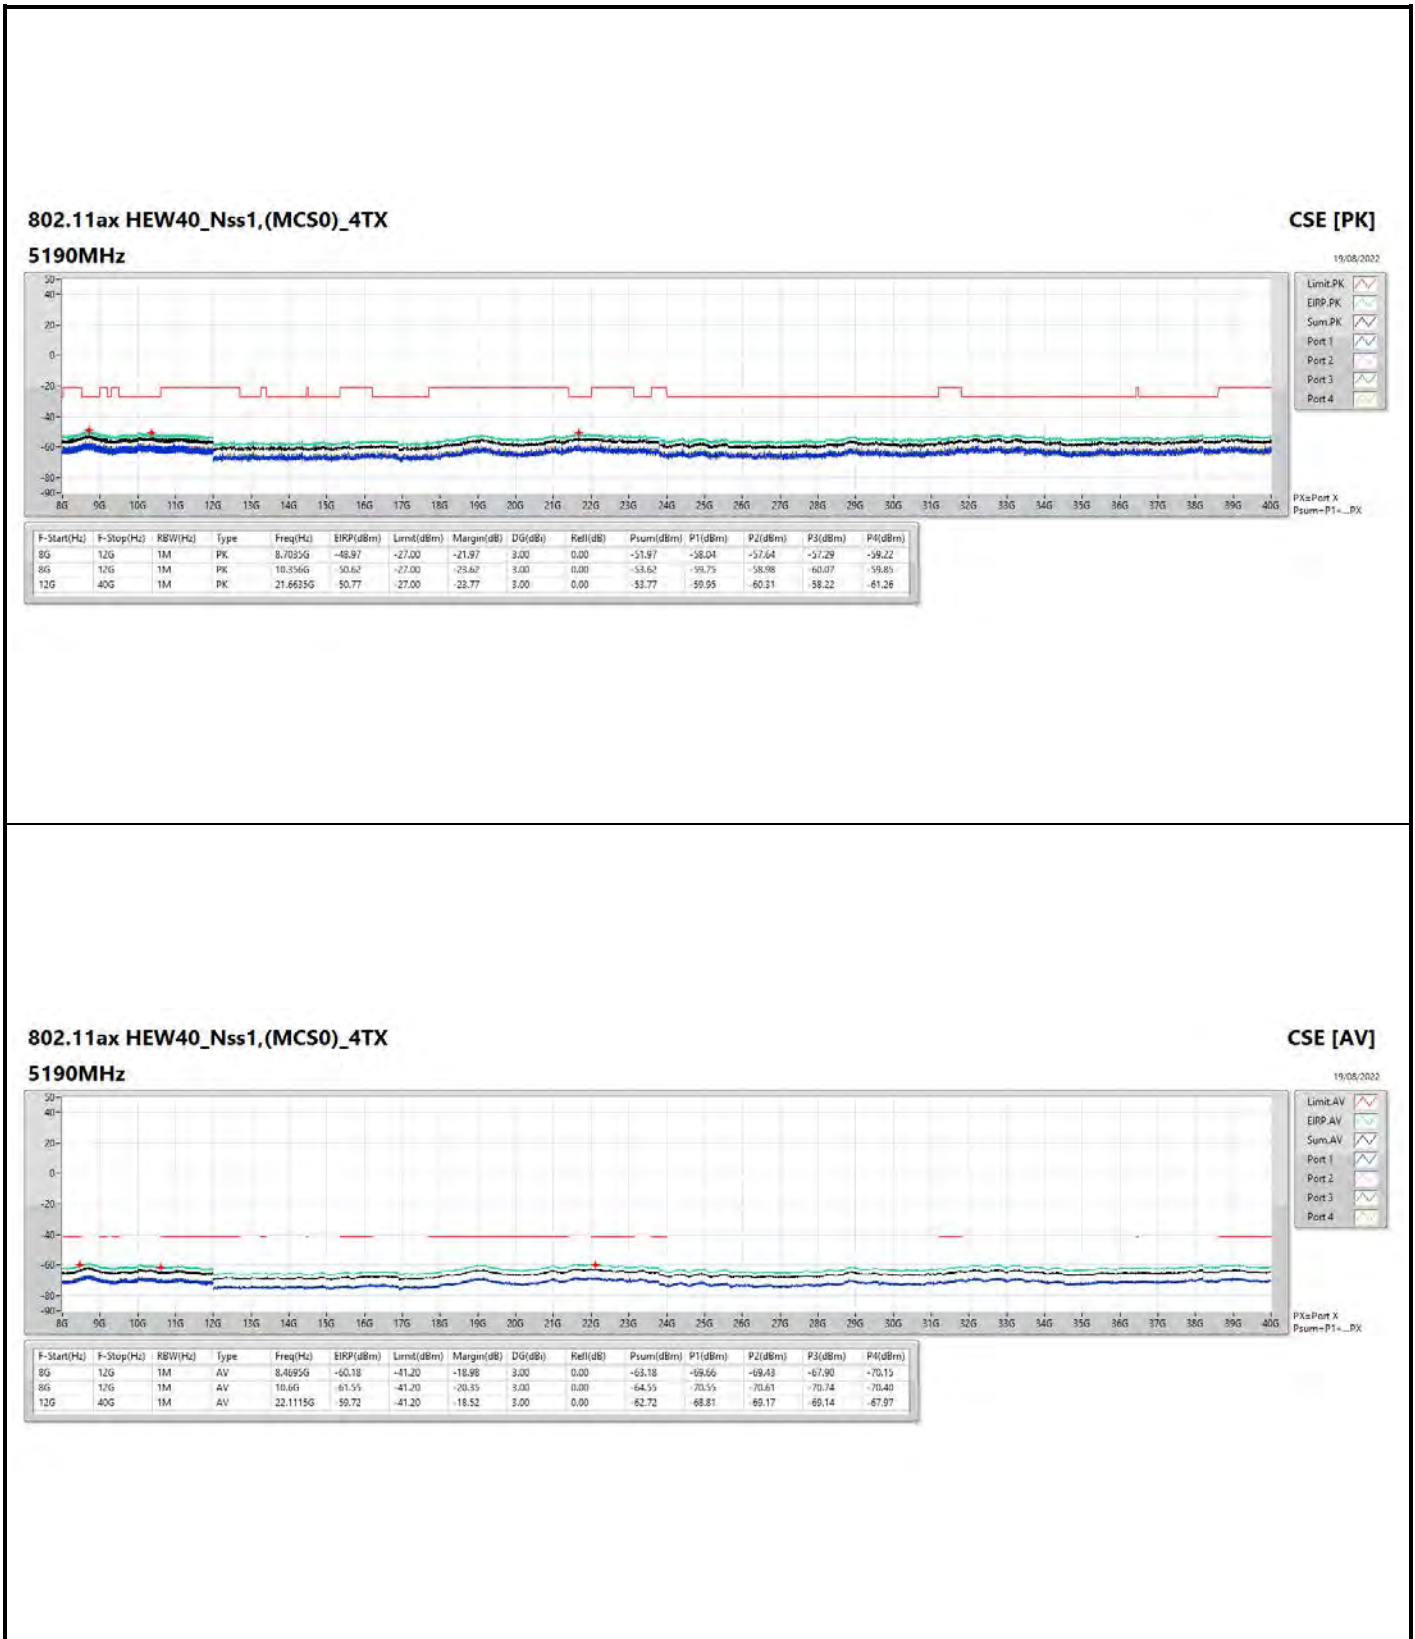

DG = Directional Gain ; PX=Port X; Psum=P1+P2+...PX

Summary

Mode	Result	F-Start (Hz)	F-Stop (Hz)	Type	Freq (Hz)	DG (dBi)	P1 (dBm)	P2 (dBm)	P3 (dBm)	P4 (dBm)	Psum (dBm)	EIRP (dBm)	Limit (dBm)	Margin (dB)
5.15-5.25GHz	-	-	-	-	-	-	-	-	-	-	-	-	-	-
802.11a_Nss1,(6Mbps)_1TX	Pass	4.9G	5.31G	AV	5.1499G	3.00	-47.14				-47.14	-44.14	-41.20	-2.94
802.11ax HEW20_Nss1,(MCS0)_1TX	Pass	4.9G	5.31G	AV	5.14887G	3.00	-45.89				-45.89	-42.89	-41.20	-1.69
802.11ax HEW40_Nss1,(MCS0)_1TX	Pass	4.9G	5.31G	AV	5.14995G	3.00	-44.98				-44.98	-41.98	-41.20	-0.78
802.11ax HEW80_Nss1,(MCS0)_1TX	Pass	4.9G	5.31G	AV	5.14949G	3.00	-44.87				-44.87	-41.87	-41.20	-0.67
802.11a_Nss1,(6Mbps)_2TX	Pass	5.31G	5.47G	AV	5.37592G	3.00	-55.08	-57.64			-53.16	-50.16	-41.20	-8.96
802.11ax HEW20_Nss1,(MCS0)_2TX	Pass	4.9G	5.31G	AV	5.14979G	3.00	-55.49	-56.31			-52.87	-49.87	-41.20	-8.67
802.11ax HEW40_Nss1,(MCS0)_2TX	Pass	4.9G	5.31G	AV	5.14877G	3.00	-52.79	-49.95			-48.13	-45.13	-41.20	-3.93
802.11ax HEW80_Nss1,(MCS0)_2TX	Pass	4.9G	5.31G	AV	5.14733G	3.00	-52.00	-49.67			-47.67	-44.67	-41.20	-3.47
802.11a_Nss1,(6Mbps)_4TX	Pass	5.31G	5.47G	AV	5.37592G	3.00	-57.31	-57.64	-57.45	-56.21	-51.09	-48.09	-41.20	-6.89
802.11ax HEW20_Nss1,(MCS0)_4TX	Pass	5.31G	5.47G	AV	5.37592G	3.00	-57.59	-57.95	-58.01	-56.83	-51.55	-48.55	-41.20	-7.35
802.11ax HEW40_Nss1,(MCS0)_4TX	Pass	4.9G	5.31G	AV	5.14979G	3.00	-58.89	-58.61	-54.20	-56.86	-50.69	-47.69	-41.20	-6.49
802.11ax HEW80_Nss1,(MCS0)_4TX	Pass	4.9G	5.31G	AV	5.14774G	3.00	-56.00	-57.91	-55.06	-57.56	-50.46	-47.46	-41.20	-6.26
5.725-5.85GHz	-	-	-	-	-	-	-	-	-	-	-	-	-	-
802.11a_Nss1,(6Mbps)_1TX	Pass	5.47G	5.85G	PK	5.6258G	3.00	-39.72				-39.72	-36.72	-27.00	-9.72
802.11ax HEW20_Nss1,(MCS0)_1TX	Pass	5.47G	5.85G	PK	5.62618G	3.00	-41.58				-41.58	-38.58	-27.00	-11.58
802.11ax HEW40_Nss1,(MCS0)_1TX	Pass	5.47G	5.85G	PK	5.63568G	3.00	-33.74				-33.74	-30.74	-27.00	-3.74
802.11ax HEW80_Nss1,(MCS0)_1TX	Pass	5.47G	5.85G	PK	5.64784G	3.00	-33.63				-33.63	-30.63	-27.00	-3.63
802.11a_Nss1,(6Mbps)_2TX	Pass	5.31G	5.47G	AV	5.37592G	3.00	-55.82	-57.83			-53.70	-50.70	-41.20	-9.50
802.11ax HEW20_Nss1,(MCS0)_2TX	Pass	5.31G	5.47G	AV	5.37592G	3.00	-56.86	-56.68			-53.76	-50.76	-41.20	-9.56
802.11ax HEW40_Nss1,(MCS0)_2TX	Pass	5.47G	5.85G	PK	5.63454G	3.00	-33.75	-44.06			-33.36	-30.36	-27.00	-3.36
802.11ax HEW80_Nss1,(MCS0)_2TX	Pass	5.47G	5.85G	PK	5.64936G	3.00	-42.51	-30.95			-30.66	-27.66	-27.00	-0.66
802.11a_Nss1,(6Mbps)_4TX	Pass	5.31G	5.47G	AV	5.37592G	3.00	-57.04	-57.44	-55.51	-55.73	-50.33	-47.33	-41.20	-6.13
802.11ax HEW20_Nss1,(MCS0)_4TX	Pass	5.31G	5.47G	AV	5.37592G	3.00	-56.95	-56.52	-56.96	-55.60	-50.45	-47.45	-41.20	-6.25
802.11ax HEW40_Nss1,(MCS0)_4TX	Pass	5.47G	5.85G	PK	5.6353G	3.00	-37.61	-46.09	-47.03	-45.90	-36.13	-33.13	-27.00	-6.13
802.11ax HEW80_Nss1,(MCS0)_4TX	Pass	5.47G	5.85G	PK	5.64822G	3.00	-48.05	-41.98	-44.64	-40.70	-37.02	-34.02	-27.00	-7.02