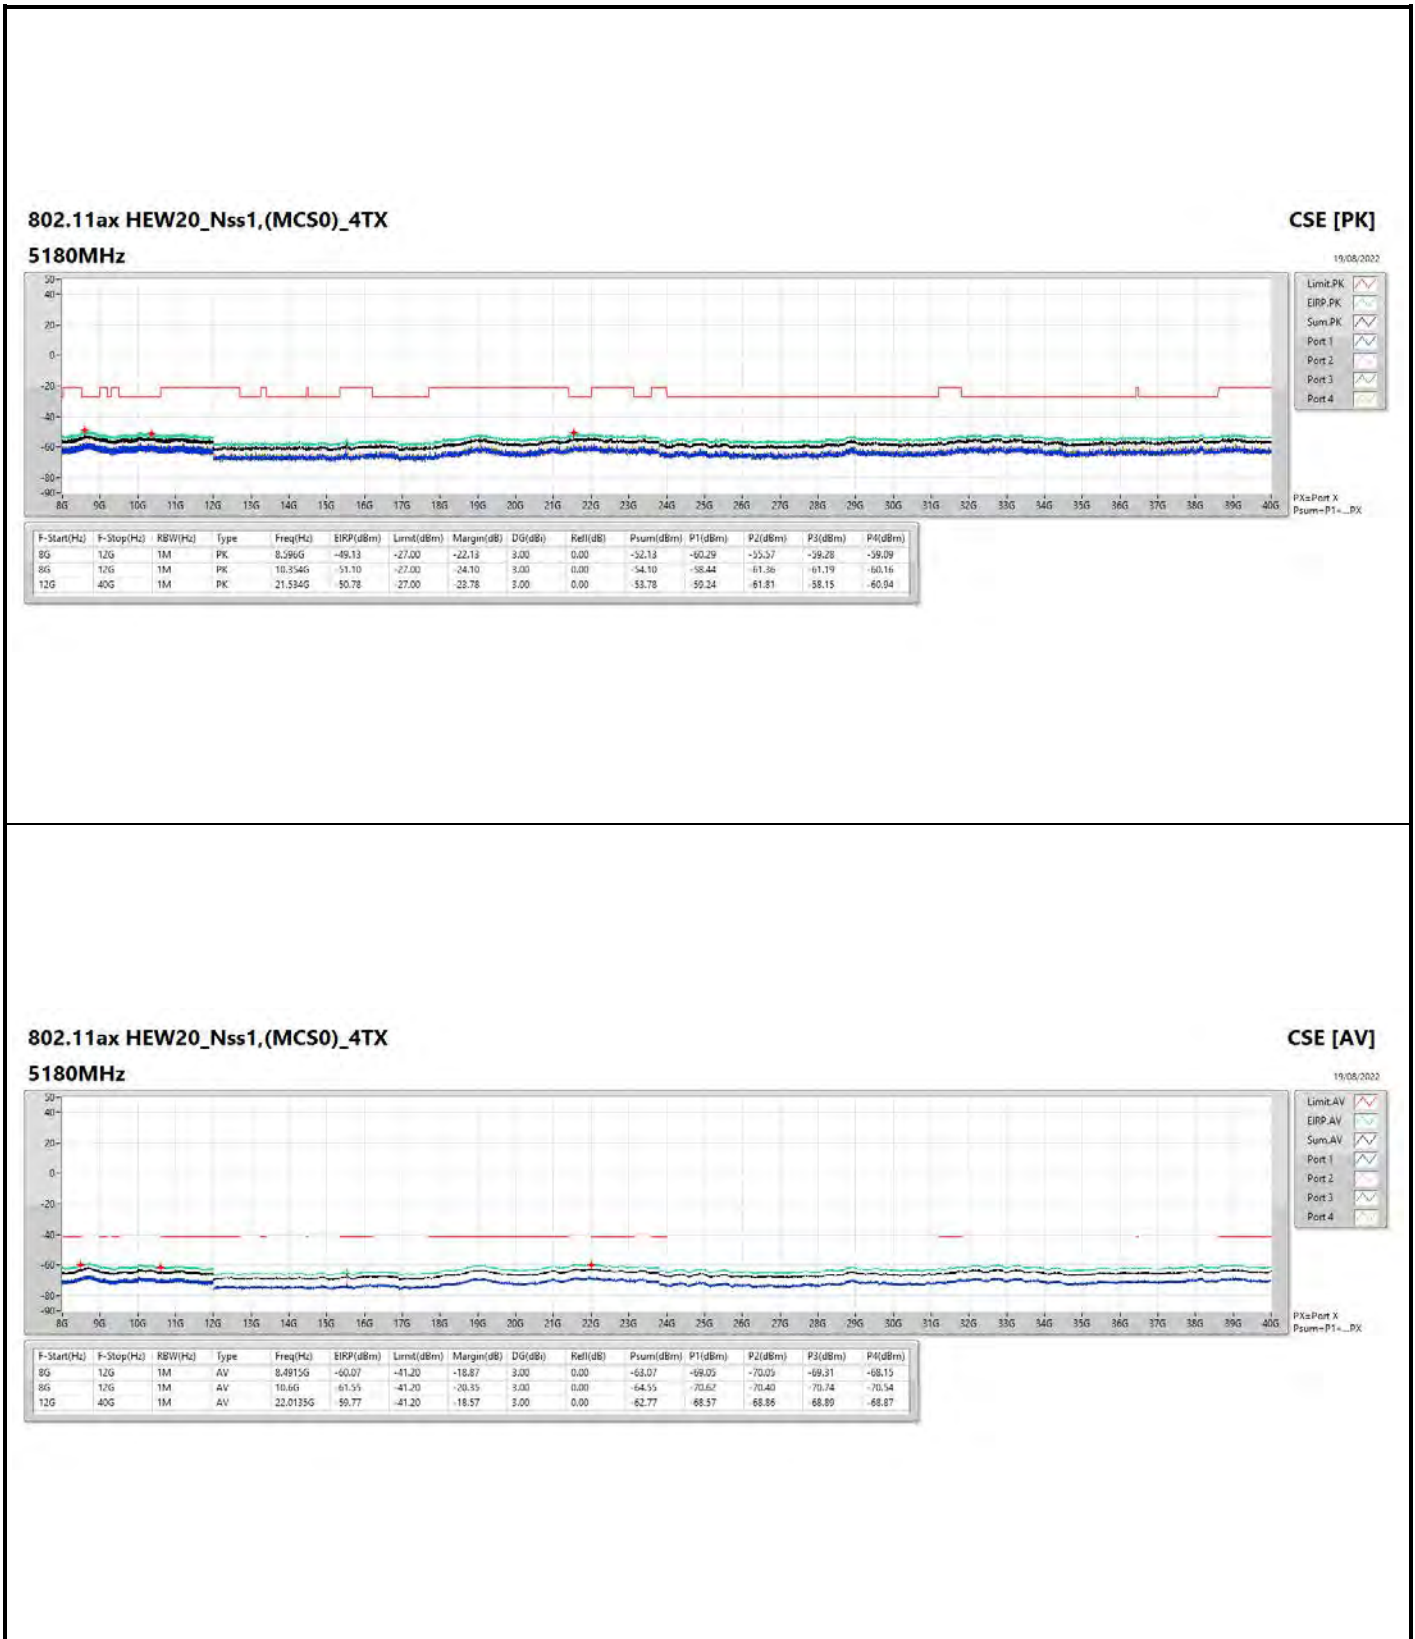

DG = Directional Gain ; PX=Port X; Psum=P1+P2+...PX

Summary

Mode	Result	F-Start (Hz)	F-Stop (Hz)	Type	Freq (Hz)	DG (dBi)	P1 (dBm)	P2 (dBm)	P3 (dBm)	P4 (dBm)	Psum (dBm)	EIRP (dBm)	Limit (dBm)	Margin (dB)
5.15-5.25GHz	-	-	-	-	-	-	-	-	-	-	-	-	-	-
802.11a_Nss1,(6Mbps)_1TX	Pass	4.9G	5.31G	AV	5.1499G	3.00	-47.14				-47.14	-44.14	-41.20	-2.94
802.11ax HEW20_Nss1,(MCS0)_1TX	Pass	4.9G	5.31G	AV	5.14887G	3.00	-45.89				-45.89	-42.89	-41.20	-1.69
802.11ax HEW40_Nss1,(MCS0)_1TX	Pass	4.9G	5.31G	AV	5.14995G	3.00	-44.98				-44.98	-41.98	-41.20	-0.78
802.11ax HEW80_Nss1,(MCS0)_1TX	Pass	4.9G	5.31G	AV	5.14949G	3.00	-44.87				-44.87	-41.87	-41.20	-0.67
802.11a_Nss1,(6Mbps)_2TX	Pass	5.31G	5.47G	AV	5.37592G	3.00	-55.08	-57.64			-53.16	-50.16	-41.20	-8.96
802.11ax HEW20_Nss1,(MCS0)_2TX	Pass	4.9G	5.31G	AV	5.14979G	3.00	-55.49	-56.31			-52.87	-49.87	-41.20	-8.67
802.11ax HEW40_Nss1,(MCS0)_2TX	Pass	4.9G	5.31G	AV	5.14877G	3.00	-52.79	-49.95			-48.13	-45.13	-41.20	-3.93
802.11ax HEW80_Nss1,(MCS0)_2TX	Pass	4.9G	5.31G	AV	5.14733G	3.00	-52.00	-49.67			-47.67	-44.67	-41.20	-3.47
802.11a_Nss1,(6Mbps)_4TX	Pass	5.31G	5.47G	AV	5.37592G	3.00	-57.31	-57.64	-57.45	-56.21	-51.09	-48.09	-41.20	-6.89
802.11ax HEW20_Nss1,(MCS0)_4TX	Pass	5.31G	5.47G	AV	5.37592G	3.00	-57.59	-57.95	-58.01	-56.83	-51.55	-48.55	-41.20	-7.35
802.11ax HEW40_Nss1,(MCS0)_4TX	Pass	4.9G	5.31G	AV	5.14979G	3.00	-58.89	-58.61	-54.20	-56.86	-50.69	-47.69	-41.20	-6.49
802.11ax HEW80_Nss1,(MCS0)_4TX	Pass	4.9G	5.31G	AV	5.14774G	3.00	-56.00	-57.91	-55.06	-57.56	-50.46	-47.46	-41.20	-6.26
5.725-5.85GHz	-	-	-	-	-	-	-	-	-	-	-	-	-	-
802.11a_Nss1,(6Mbps)_1TX	Pass	5.47G	5.85G	PK	5.6258G	3.00	-39.72				-39.72	-36.72	-27.00	-9.72
802.11ax HEW20_Nss1,(MCS0)_1TX	Pass	5.47G	5.85G	PK	5.62618G	3.00	-41.58				-41.58	-38.58	-27.00	-11.58
802.11ax HEW40_Nss1,(MCS0)_1TX	Pass	5.47G	5.85G	PK	5.63568G	3.00	-33.74				-33.74	-30.74	-27.00	-3.74
802.11ax HEW80_Nss1,(MCS0)_1TX	Pass	5.47G	5.85G	PK	5.64784G	3.00	-33.63				-33.63	-30.63	-27.00	-3.63
802.11a_Nss1,(6Mbps)_2TX	Pass	5.31G	5.47G	AV	5.37592G	3.00	-55.82	-57.83			-53.70	-50.70	-41.20	-9.50
802.11ax HEW20_Nss1,(MCS0)_2TX	Pass	5.31G	5.47G	AV	5.37592G	3.00	-56.86	-56.68			-53.76	-50.76	-41.20	-9.56
802.11ax HEW40_Nss1,(MCS0)_2TX	Pass	5.47G	5.85G	PK	5.63454G	3.00	-33.75	-44.06			-33.36	-30.36	-27.00	-3.36
802.11ax HEW80_Nss1,(MCS0)_2TX	Pass	5.47G	5.85G	PK	5.64936G	3.00	-42.51	-30.95			-30.66	-27.66	-27.00	-0.66
802.11a_Nss1,(6Mbps)_4TX	Pass	5.31G	5.47G	AV	5.37592G	3.00	-57.04	-57.44	-55.51	-55.73	-50.33	-47.33	-41.20	-6.13
802.11ax HEW20_Nss1,(MCS0)_4TX	Pass	5.31G	5.47G	AV	5.37592G	3.00	-56.95	-56.52	-56.96	-55.60	-50.45	-47.45	-41.20	-6.25
802.11ax HEW40_Nss1,(MCS0)_4TX	Pass	5.47G	5.85G	PK	5.6353G	3.00	-37.61	-46.09	-47.03	-45.90	-36.13	-33.13	-27.00	-6.13
802.11ax HEW80_Nss1,(MCS0)_4TX	Pass	5.47G	5.85G	PK	5.64822G	3.00	-48.05	-41.98	-44.64	-40.70	-37.02	-34.02	-27.00	-7.02