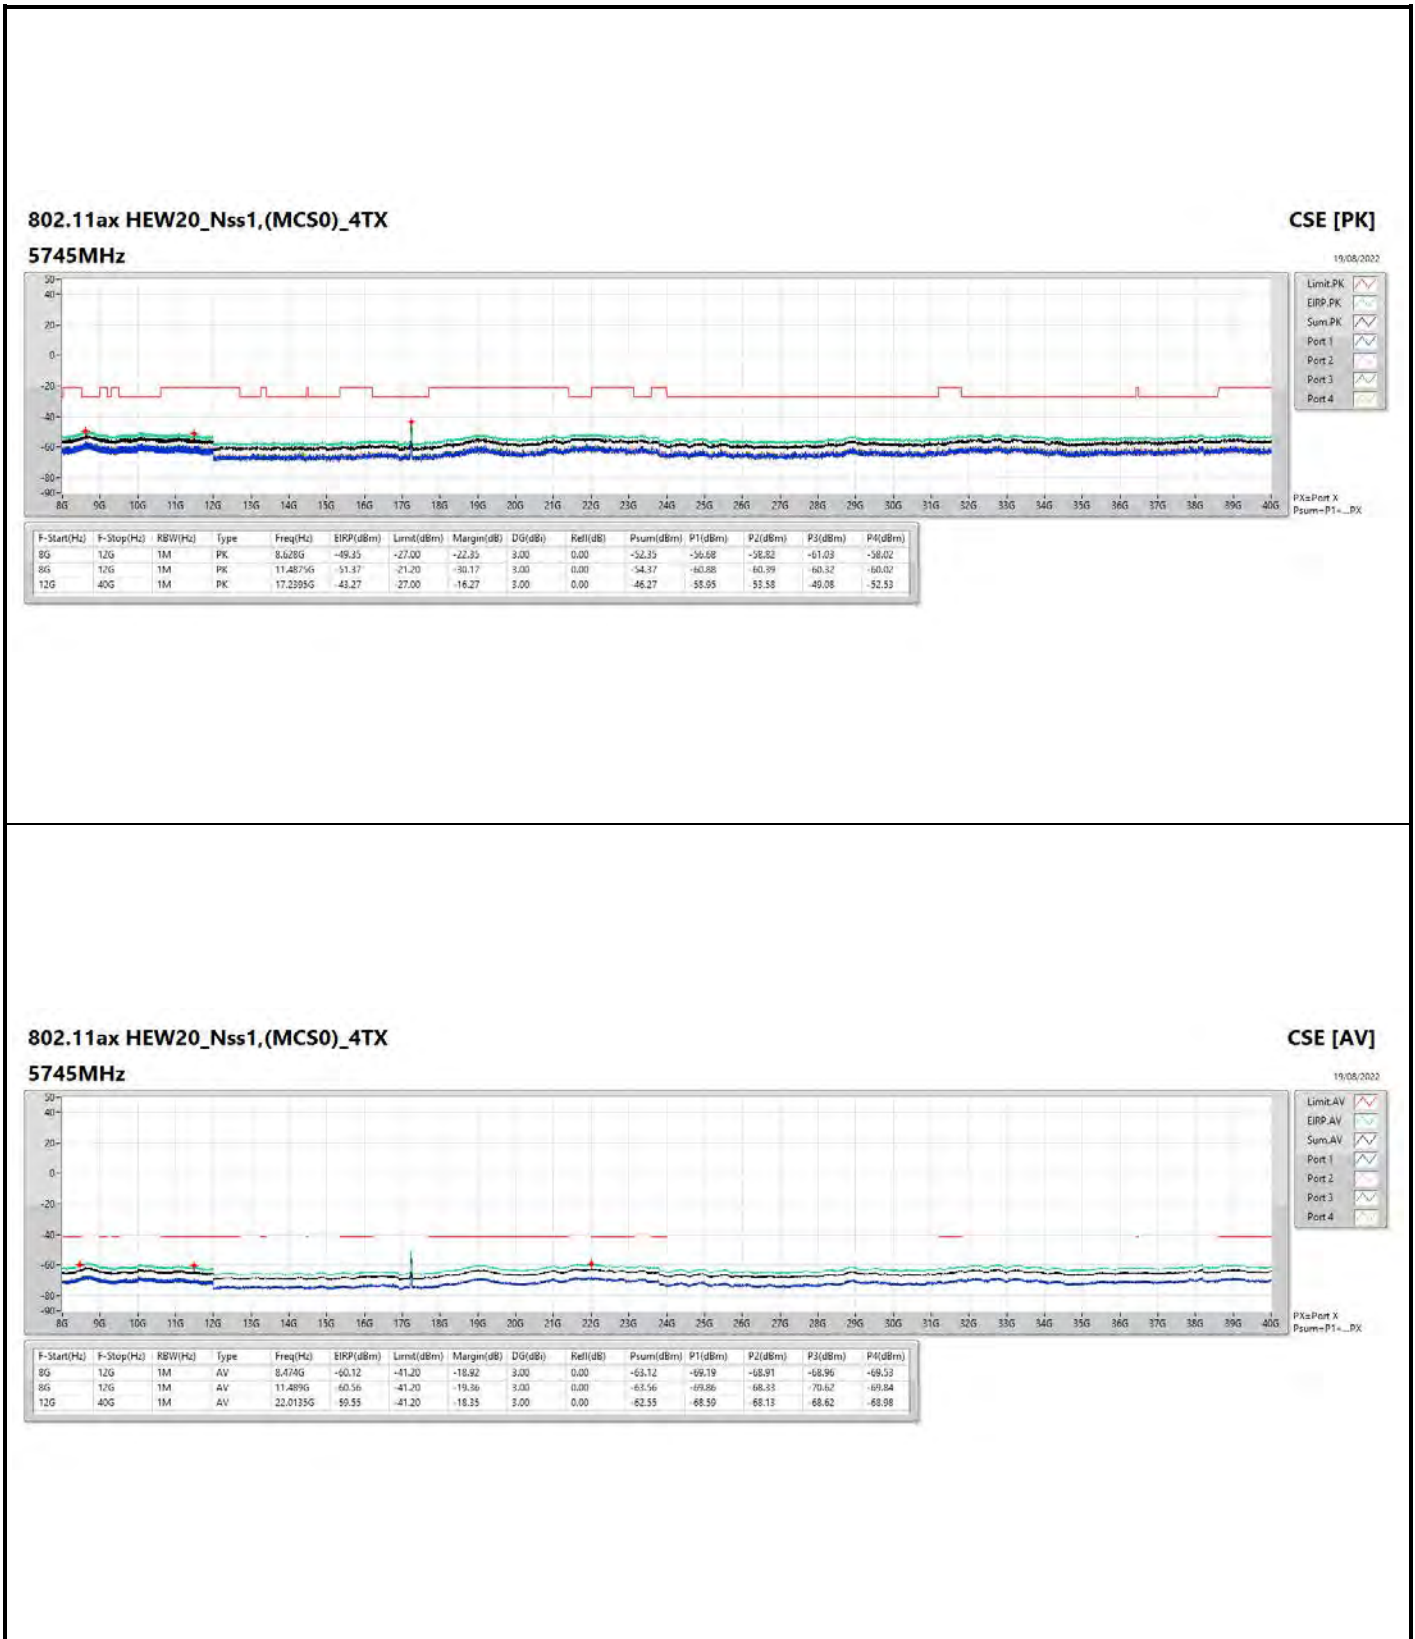

DG = Directional Gain ; PX=Port X; Psum=P1+P2+...PX

Summary

Mode	Result	F-Start (Hz)	F-Stop (Hz)	Type	Freq (Hz)	DG (dBi)	P1 (dBm)	P2 (dBm)	P3 (dBm)	P4 (dBm)	Psum (dBm)	EIRP (dBm)	Limit (dBm)	Margin (dB)
5.15-5.25GHz	-	-	-	-	-	-	-	-	-	-	-	-	-	-
802.11a_Nss1,(6Mbps)_1TX	Pass	4.9G	5.31G	AV	5.1499G	3.00	-47.14				-47.14	-44.14	-41.20	-2.94
802.11ax HEW20_Nss1,(MCS0)_1TX	Pass	4.9G	5.31G	AV	5.14887G	3.00	-45.89				-45.89	-42.89	-41.20	-1.69
802.11ax HEW40_Nss1,(MCS0)_1TX	Pass	4.9G	5.31G	AV	5.14995G	3.00	-44.98				-44.98	-41.98	-41.20	-0.78
802.11ax HEW80_Nss1,(MCS0)_1TX	Pass	4.9G	5.31G	AV	5.14949G	3.00	-44.87				-44.87	-41.87	-41.20	-0.67
802.11a_Nss1,(6Mbps)_2TX	Pass	5.31G	5.47G	AV	5.37592G	3.00	-55.08	-57.64			-53.16	-50.16	-41.20	-8.96
802.11ax HEW20_Nss1,(MCS0)_2TX	Pass	4.9G	5.31G	AV	5.14979G	3.00	-55.49	-56.31			-52.87	-49.87	-41.20	-8.67
802.11ax HEW40_Nss1,(MCS0)_2TX	Pass	4.9G	5.31G	AV	5.14877G	3.00	-52.79	-49.95			-48.13	-45.13	-41.20	-3.93
802.11ax HEW80_Nss1,(MCS0)_2TX	Pass	4.9G	5.31G	AV	5.14733G	3.00	-52.00	-49.67			-47.67	-44.67	-41.20	-3.47
802.11a_Nss1,(6Mbps)_4TX	Pass	5.31G	5.47G	AV	5.37592G	3.00	-57.31	-57.64	-57.45	-56.21	-51.09	-48.09	-41.20	-6.89
802.11ax HEW20_Nss1,(MCS0)_4TX	Pass	5.31G	5.47G	AV	5.37592G	3.00	-57.59	-57.95	-58.01	-56.83	-51.55	-48.55	-41.20	-7.35
802.11ax HEW40_Nss1,(MCS0)_4TX	Pass	4.9G	5.31G	AV	5.14979G	3.00	-58.89	-58.61	-54.20	-56.86	-50.69	-47.69	-41.20	-6.49
802.11ax HEW80_Nss1,(MCS0)_4TX	Pass	4.9G	5.31G	AV	5.14774G	3.00	-56.00	-57.91	-55.06	-57.56	-50.46	-47.46	-41.20	-6.26
5.725-5.85GHz	-	-	-	-	-	-	-	-	-	-	-	-	-	-
802.11a_Nss1,(6Mbps)_1TX	Pass	5.47G	5.85G	PK	5.6258G	3.00	-39.72				-39.72	-36.72	-27.00	-9.72
802.11ax HEW20_Nss1,(MCS0)_1TX	Pass	5.47G	5.85G	PK	5.62618G	3.00	-41.58				-41.58	-38.58	-27.00	-11.58
802.11ax HEW40_Nss1,(MCS0)_1TX	Pass	5.47G	5.85G	PK	5.63568G	3.00	-33.74				-33.74	-30.74	-27.00	-3.74
802.11ax HEW80_Nss1,(MCS0)_1TX	Pass	5.47G	5.85G	PK	5.64784G	3.00	-33.63				-33.63	-30.63	-27.00	-3.63
802.11a_Nss1,(6Mbps)_2TX	Pass	5.31G	5.47G	AV	5.37592G	3.00	-55.82	-57.83			-53.70	-50.70	-41.20	-9.50
802.11ax HEW20_Nss1,(MCS0)_2TX	Pass	5.31G	5.47G	AV	5.37592G	3.00	-56.86	-56.68			-53.76	-50.76	-41.20	-9.56
802.11ax HEW40_Nss1,(MCS0)_2TX	Pass	5.47G	5.85G	PK	5.63454G	3.00	-33.75	-44.06			-33.36	-30.36	-27.00	-3.36
802.11ax HEW80_Nss1,(MCS0)_2TX	Pass	5.47G	5.85G	PK	5.64936G	3.00	-42.51	-30.95			-30.66	-27.66	-27.00	-0.66
802.11a_Nss1,(6Mbps)_4TX	Pass	5.31G	5.47G	AV	5.37592G	3.00	-57.04	-57.44	-55.51	-55.73	-50.33	-47.33	-41.20	-6.13
802.11ax HEW20_Nss1,(MCS0)_4TX	Pass	5.31G	5.47G	AV	5.37592G	3.00	-56.95	-56.52	-56.96	-55.60	-50.45	-47.45	-41.20	-6.25
802.11ax HEW40_Nss1,(MCS0)_4TX	Pass	5.47G	5.85G	PK	5.6353G	3.00	-37.61	-46.09	-47.03	-45.90	-36.13	-33.13	-27.00	-6.13
802.11ax HEW80_Nss1,(MCS0)_4TX	Pass	5.47G	5.85G	PK	5.64822G	3.00	-48.05	-41.98	-44.64	-40.70	-37.02	-34.02	-27.00	-7.02