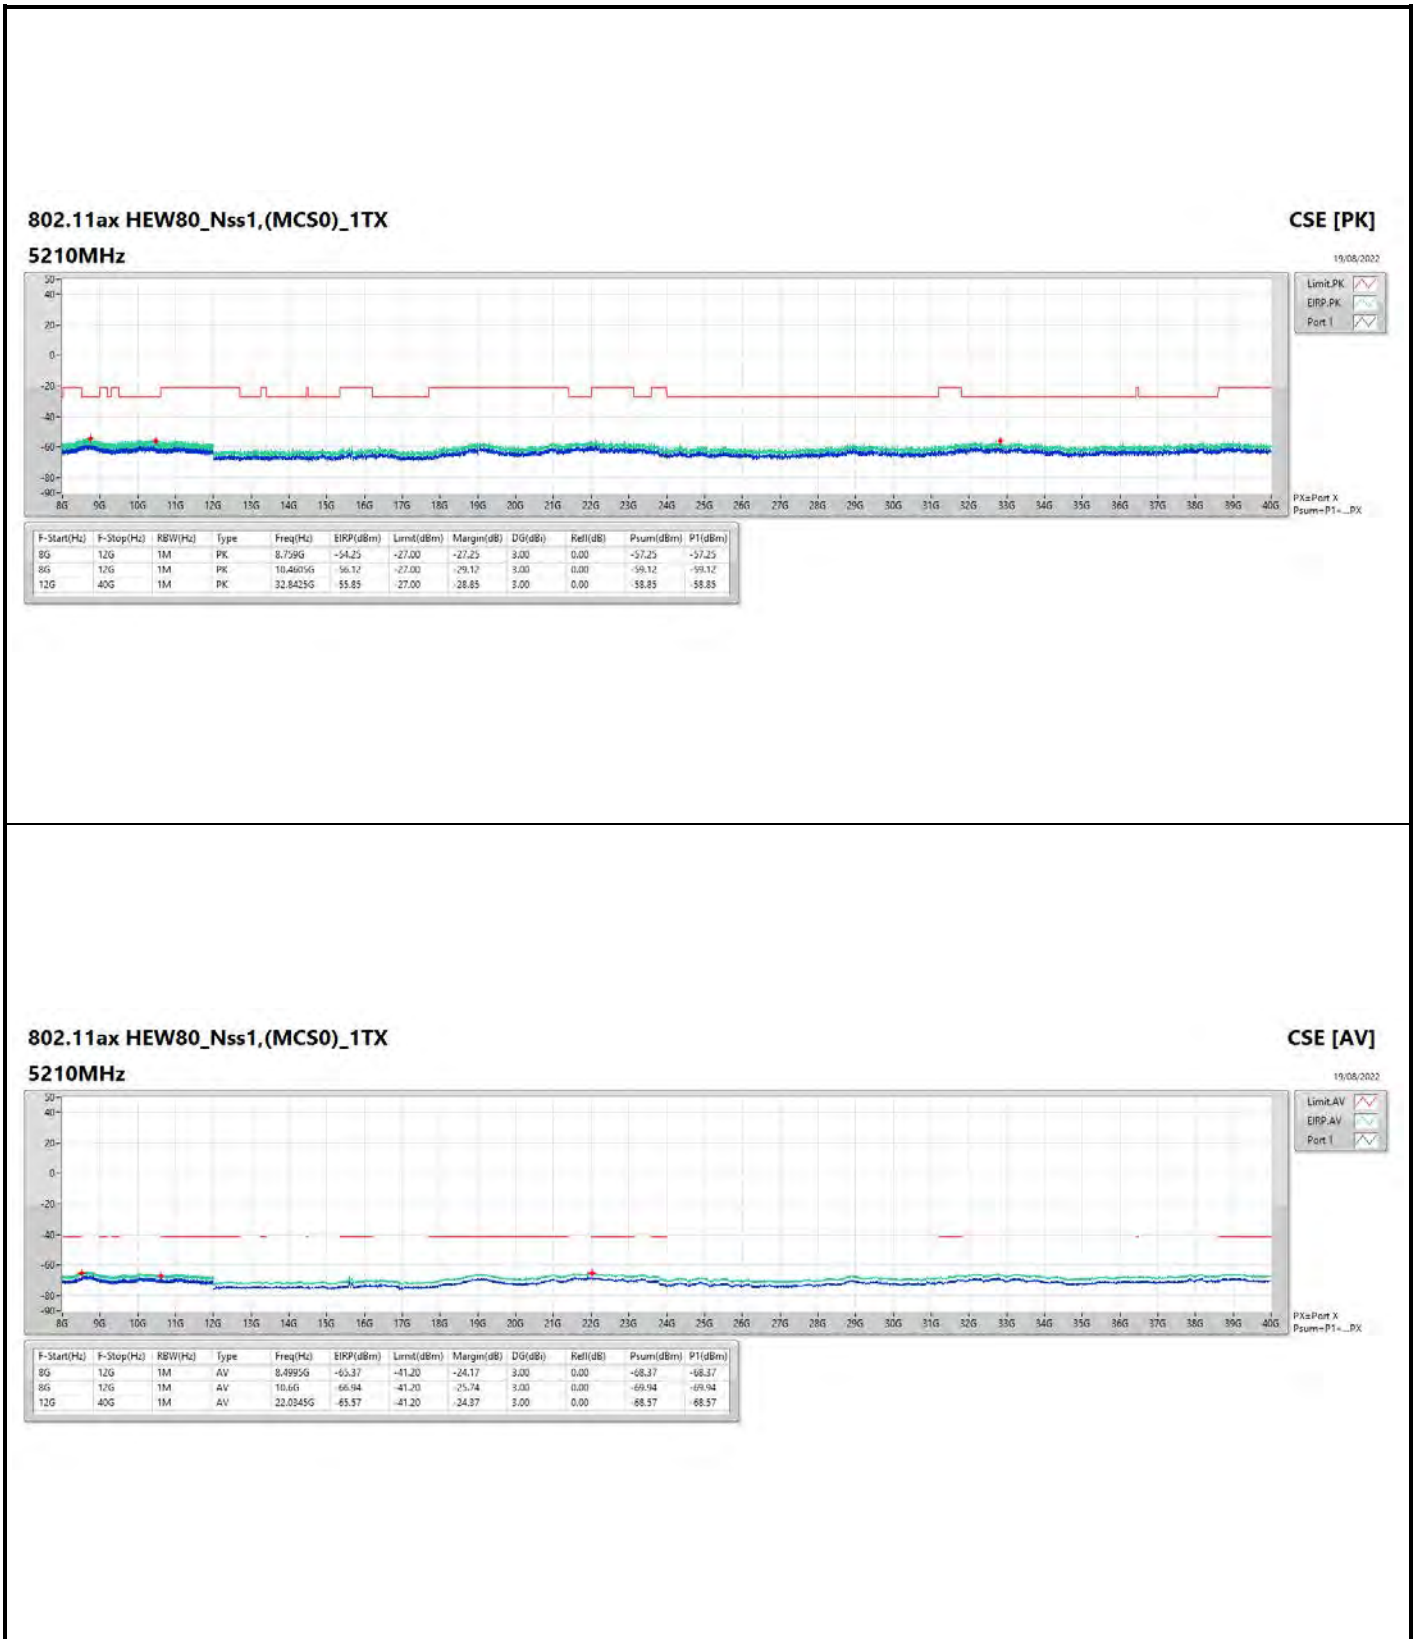

DG = Directional Gain ; PX=Port X; Psum=P1+P2+...PX

Summary

Mode	Result	F-Start (Hz)	F-Stop (Hz)	Type	Freq (Hz)	DG (dBi)	P1 (dBm)	P2 (dBm)	P3 (dBm)	P4 (dBm)	Psum (dBm)	EIRP (dBm)	Limit (dBm)	Margin (dB)
5.15-5.25GHz	-	-	-	-	-	-	-	-	-	-	-	-	-	-
802.11a_Nss1,(6Mbps)_1TX	Pass	4.9G	5.31G	AV	5.1499G	3.00	-47.14				-47.14	-44.14	-41.20	-2.94
802.11ax HEW20_Nss1,(MCS0)_1TX	Pass	4.9G	5.31G	AV	5.14887G	3.00	-45.89				-45.89	-42.89	-41.20	-1.69
802.11ax HEW40_Nss1,(MCS0)_1TX	Pass	4.9G	5.31G	AV	5.14995G	3.00	-44.98				-44.98	-41.98	-41.20	-0.78
802.11ax HEW80_Nss1,(MCS0)_1TX	Pass	4.9G	5.31G	AV	5.14949G	3.00	-44.87				-44.87	-41.87	-41.20	-0.67
802.11a_Nss1,(6Mbps)_2TX	Pass	5.31G	5.47G	AV	5.37592G	3.00	-55.08	-57.64			-53.16	-50.16	-41.20	-8.96
802.11ax HEW20_Nss1,(MCS0)_2TX	Pass	4.9G	5.31G	AV	5.14979G	3.00	-55.49	-56.31			-52.87	-49.87	-41.20	-8.67
802.11ax HEW40_Nss1,(MCS0)_2TX	Pass	4.9G	5.31G	AV	5.14877G	3.00	-52.79	-49.95			-48.13	-45.13	-41.20	-3.93
802.11ax HEW80_Nss1,(MCS0)_2TX	Pass	4.9G	5.31G	AV	5.14733G	3.00	-52.00	-49.67			-47.67	-44.67	-41.20	-3.47
802.11a_Nss1,(6Mbps)_4TX	Pass	5.31G	5.47G	AV	5.37592G	3.00	-57.31	-57.64	-57.45	-56.21	-51.09	-48.09	-41.20	-6.89
802.11ax HEW20_Nss1,(MCS0)_4TX	Pass	5.31G	5.47G	AV	5.37592G	3.00	-57.59	-57.95	-58.01	-56.83	-51.55	-48.55	-41.20	-7.35
802.11ax HEW40_Nss1,(MCS0)_4TX	Pass	4.9G	5.31G	AV	5.14979G	3.00	-58.89	-58.61	-54.20	-56.86	-50.69	-47.69	-41.20	-6.49
802.11ax HEW80_Nss1,(MCS0)_4TX	Pass	4.9G	5.31G	AV	5.14774G	3.00	-56.00	-57.91	-55.06	-57.56	-50.46	-47.46	-41.20	-6.26
5.725-5.85GHz	-	-	-	-	-	-	-	-	-	-	-	-	-	-
802.11a_Nss1,(6Mbps)_1TX	Pass	5.47G	5.85G	PK	5.6258G	3.00	-39.72				-39.72	-36.72	-27.00	-9.72
802.11ax HEW20_Nss1,(MCS0)_1TX	Pass	5.47G	5.85G	PK	5.62618G	3.00	-41.58				-41.58	-38.58	-27.00	-11.58
802.11ax HEW40_Nss1,(MCS0)_1TX	Pass	5.47G	5.85G	PK	5.63568G	3.00	-33.74				-33.74	-30.74	-27.00	-3.74
802.11ax HEW80_Nss1,(MCS0)_1TX	Pass	5.47G	5.85G	PK	5.64784G	3.00	-33.63				-33.63	-30.63	-27.00	-3.63
802.11a_Nss1,(6Mbps)_2TX	Pass	5.31G	5.47G	AV	5.37592G	3.00	-55.82	-57.83			-53.70	-50.70	-41.20	-9.50
802.11ax HEW20_Nss1,(MCS0)_2TX	Pass	5.31G	5.47G	AV	5.37592G	3.00	-56.86	-56.68			-53.76	-50.76	-41.20	-9.56
802.11ax HEW40_Nss1,(MCS0)_2TX	Pass	5.47G	5.85G	PK	5.63454G	3.00	-33.75	-44.06			-33.36	-30.36	-27.00	-3.36
802.11ax HEW80_Nss1,(MCS0)_2TX	Pass	5.47G	5.85G	PK	5.64936G	3.00	-42.51	-30.95			-30.66	-27.66	-27.00	-0.66
802.11a_Nss1,(6Mbps)_4TX	Pass	5.31G	5.47G	AV	5.37592G	3.00	-57.04	-57.44	-55.51	-55.73	-50.33	-47.33	-41.20	-6.13
802.11ax HEW20_Nss1,(MCS0)_4TX	Pass	5.31G	5.47G	AV	5.37592G	3.00	-56.95	-56.52	-56.96	-55.60	-50.45	-47.45	-41.20	-6.25
802.11ax HEW40_Nss1,(MCS0)_4TX	Pass	5.47G	5.85G	PK	5.6353G	3.00	-37.61	-46.09	-47.03	-45.90	-36.13	-33.13	-27.00	-6.13
802.11ax HEW80_Nss1,(MCS0)_4TX	Pass	5.47G	5.85G	PK	5.64822G	3.00	-48.05	-41.98	-44.64	-40.70	-37.02	-34.02	-27.00	-7.02