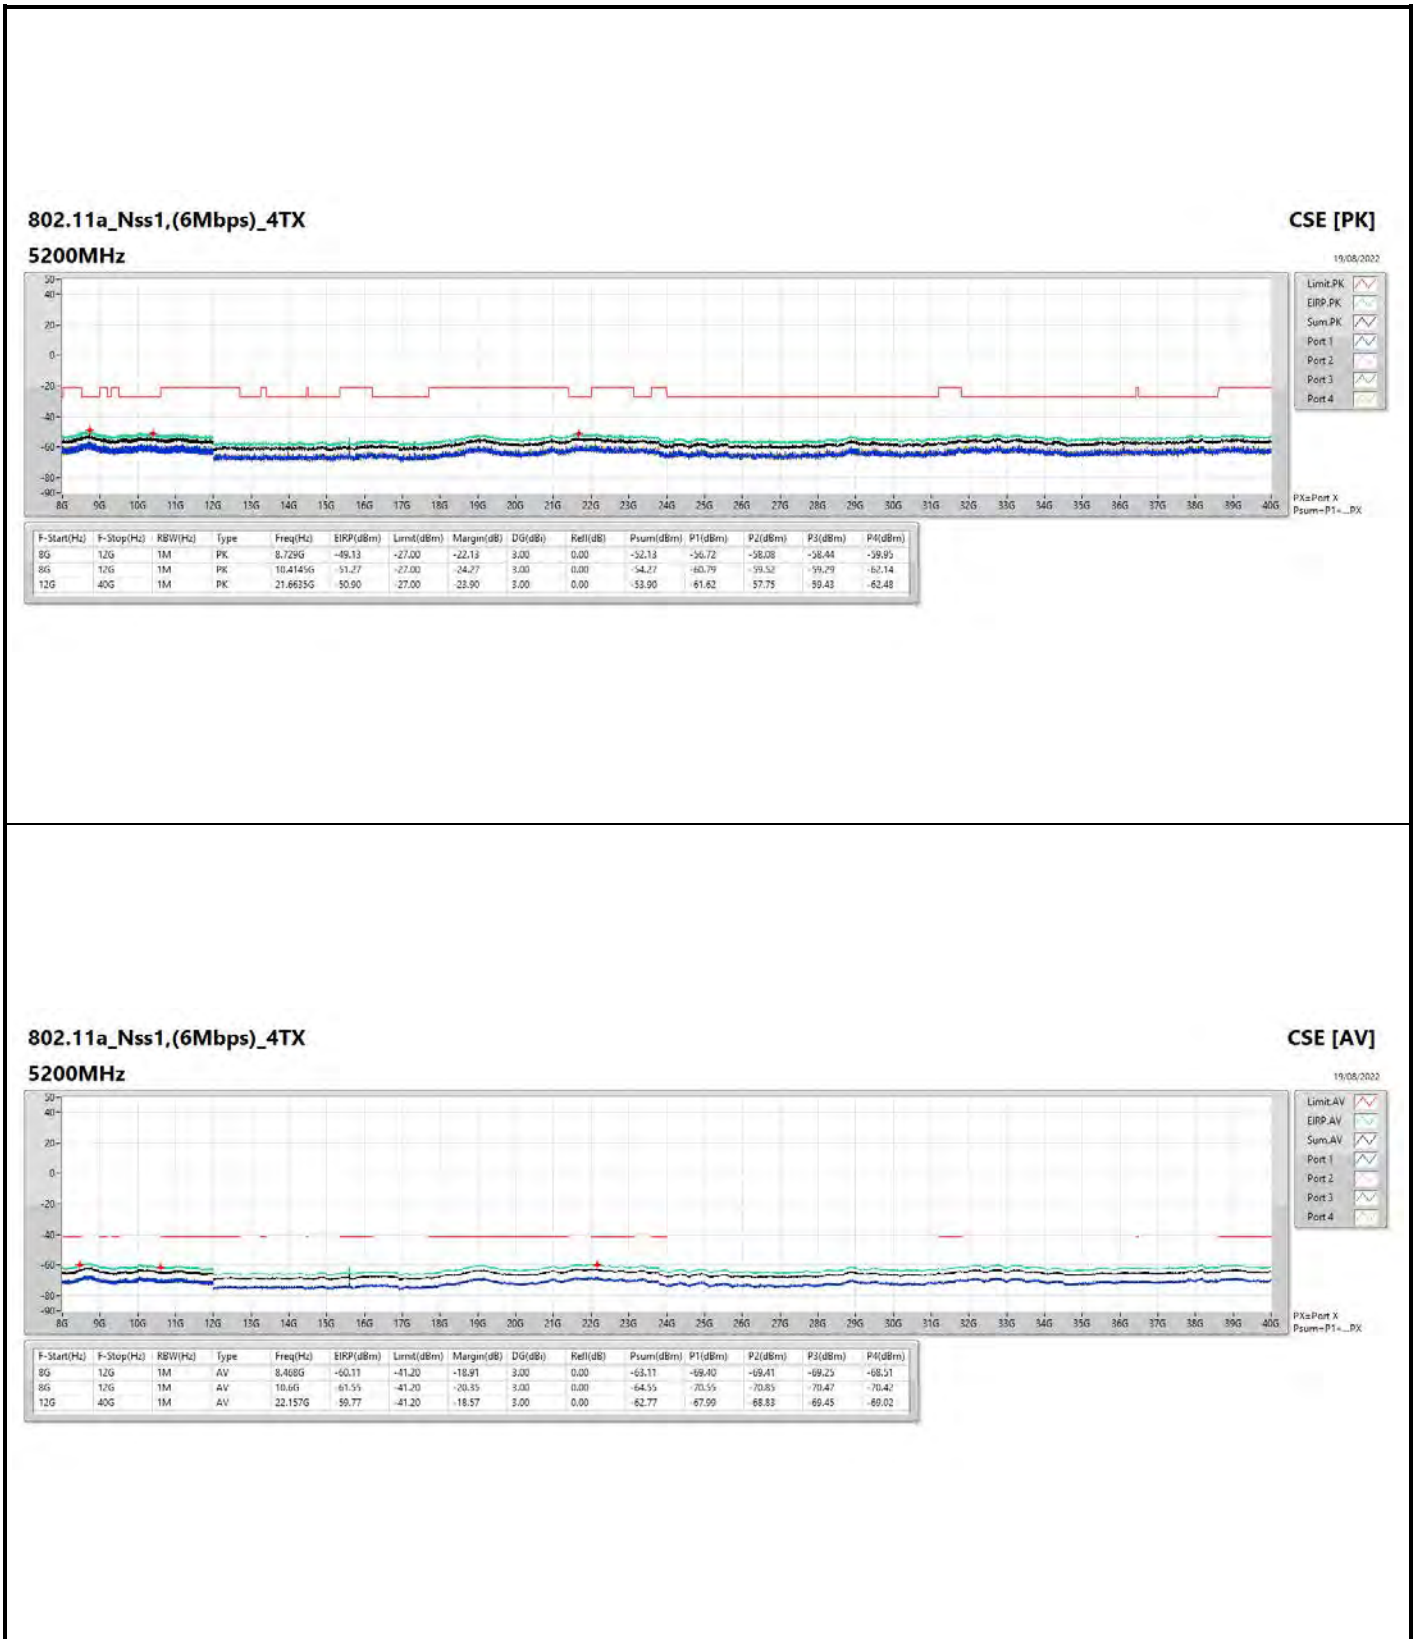

DG = Directional Gain ; PX=Port X; Psum=P1+P2+...PX

Summary

Mode	Result	F-Start (Hz)	F-Stop (Hz)	Type	Freq (Hz)	DG (dBi)	P1 (dBm)	P2 (dBm)	P3 (dBm)	P4 (dBm)	Psum (dBm)	EIRP (dBm)	Limit (dBm)	Margin (dB)
5.15-5.25GHz	-	-	-	-	-	-	-	-	-	-	-	-	-	-
802.11a_Nss1,(6Mbps)_1TX	Pass	4.9G	5.31G	AV	5.1499G	3.00	-47.14				-47.14	-44.14	-41.20	-2.94
802.11ax HEW20_Nss1,(MCS0)_1TX	Pass	4.9G	5.31G	AV	5.14887G	3.00	-45.89				-45.89	-42.89	-41.20	-1.69
802.11ax HEW40_Nss1,(MCS0)_1TX	Pass	4.9G	5.31G	AV	5.14995G	3.00	-44.98				-44.98	-41.98	-41.20	-0.78
802.11ax HEW80_Nss1,(MCS0)_1TX	Pass	4.9G	5.31G	AV	5.14949G	3.00	-44.87				-44.87	-41.87	-41.20	-0.67
802.11a_Nss1,(6Mbps)_2TX	Pass	5.31G	5.47G	AV	5.37592G	3.00	-55.08	-57.64			-53.16	-50.16	-41.20	-8.96
802.11ax HEW20_Nss1,(MCS0)_2TX	Pass	4.9G	5.31G	AV	5.14979G	3.00	-55.49	-56.31			-52.87	-49.87	-41.20	-8.67
802.11ax HEW40_Nss1,(MCS0)_2TX	Pass	4.9G	5.31G	AV	5.14877G	3.00	-52.79	-49.95			-48.13	-45.13	-41.20	-3.93
802.11ax HEW80_Nss1,(MCS0)_2TX	Pass	4.9G	5.31G	AV	5.14733G	3.00	-52.00	-49.67			-47.67	-44.67	-41.20	-3.47
802.11a_Nss1,(6Mbps)_4TX	Pass	5.31G	5.47G	AV	5.37592G	3.00	-57.31	-57.64	-57.45	-56.21	-51.09	-48.09	-41.20	-6.89
802.11ax HEW20_Nss1,(MCS0)_4TX	Pass	5.31G	5.47G	AV	5.37592G	3.00	-57.59	-57.95	-58.01	-56.83	-51.55	-48.55	-41.20	-7.35
802.11ax HEW40_Nss1,(MCS0)_4TX	Pass	4.9G	5.31G	AV	5.14979G	3.00	-58.89	-58.61	-54.20	-56.86	-50.69	-47.69	-41.20	-6.49
802.11ax HEW80_Nss1,(MCS0)_4TX	Pass	4.9G	5.31G	AV	5.14774G	3.00	-56.00	-57.91	-55.06	-57.56	-50.46	-47.46	-41.20	-6.26
5.725-5.85GHz	-	-	-	-	-	-	-	-	-	-	-	-	-	-
802.11a_Nss1,(6Mbps)_1TX	Pass	5.47G	5.85G	PK	5.6258G	3.00	-39.72				-39.72	-36.72	-27.00	-9.72
802.11ax HEW20_Nss1,(MCS0)_1TX	Pass	5.47G	5.85G	PK	5.62618G	3.00	-41.58				-41.58	-38.58	-27.00	-11.58
802.11ax HEW40_Nss1,(MCS0)_1TX	Pass	5.47G	5.85G	PK	5.63568G	3.00	-33.74				-33.74	-30.74	-27.00	-3.74
802.11ax HEW80_Nss1,(MCS0)_1TX	Pass	5.47G	5.85G	PK	5.64784G	3.00	-33.63				-33.63	-30.63	-27.00	-3.63
802.11a_Nss1,(6Mbps)_2TX	Pass	5.31G	5.47G	AV	5.37592G	3.00	-55.82	-57.83			-53.70	-50.70	-41.20	-9.50
802.11ax HEW20_Nss1,(MCS0)_2TX	Pass	5.31G	5.47G	AV	5.37592G	3.00	-56.86	-56.68			-53.76	-50.76	-41.20	-9.56
802.11ax HEW40_Nss1,(MCS0)_2TX	Pass	5.47G	5.85G	PK	5.63454G	3.00	-33.75	-44.06			-33.36	-30.36	-27.00	-3.36
802.11ax HEW80_Nss1,(MCS0)_2TX	Pass	5.47G	5.85G	PK	5.64936G	3.00	-42.51	-30.95			-30.66	-27.66	-27.00	-0.66
802.11a_Nss1,(6Mbps)_4TX	Pass	5.31G	5.47G	AV	5.37592G	3.00	-57.04	-57.44	-55.51	-55.73	-50.33	-47.33	-41.20	-6.13
802.11ax HEW20_Nss1,(MCS0)_4TX	Pass	5.31G	5.47G	AV	5.37592G	3.00	-56.95	-56.52	-56.96	-55.60	-50.45	-47.45	-41.20	-6.25
802.11ax HEW40_Nss1,(MCS0)_4TX	Pass	5.47G	5.85G	PK	5.6353G	3.00	-37.61	-46.09	-47.03	-45.90	-36.13	-33.13	-27.00	-6.13
802.11ax HEW80_Nss1,(MCS0)_4TX	Pass	5.47G	5.85G	PK	5.64822G	3.00	-48.05	-41.98	-44.64	-40.70	-37.02	-34.02	-27.00	-7.02