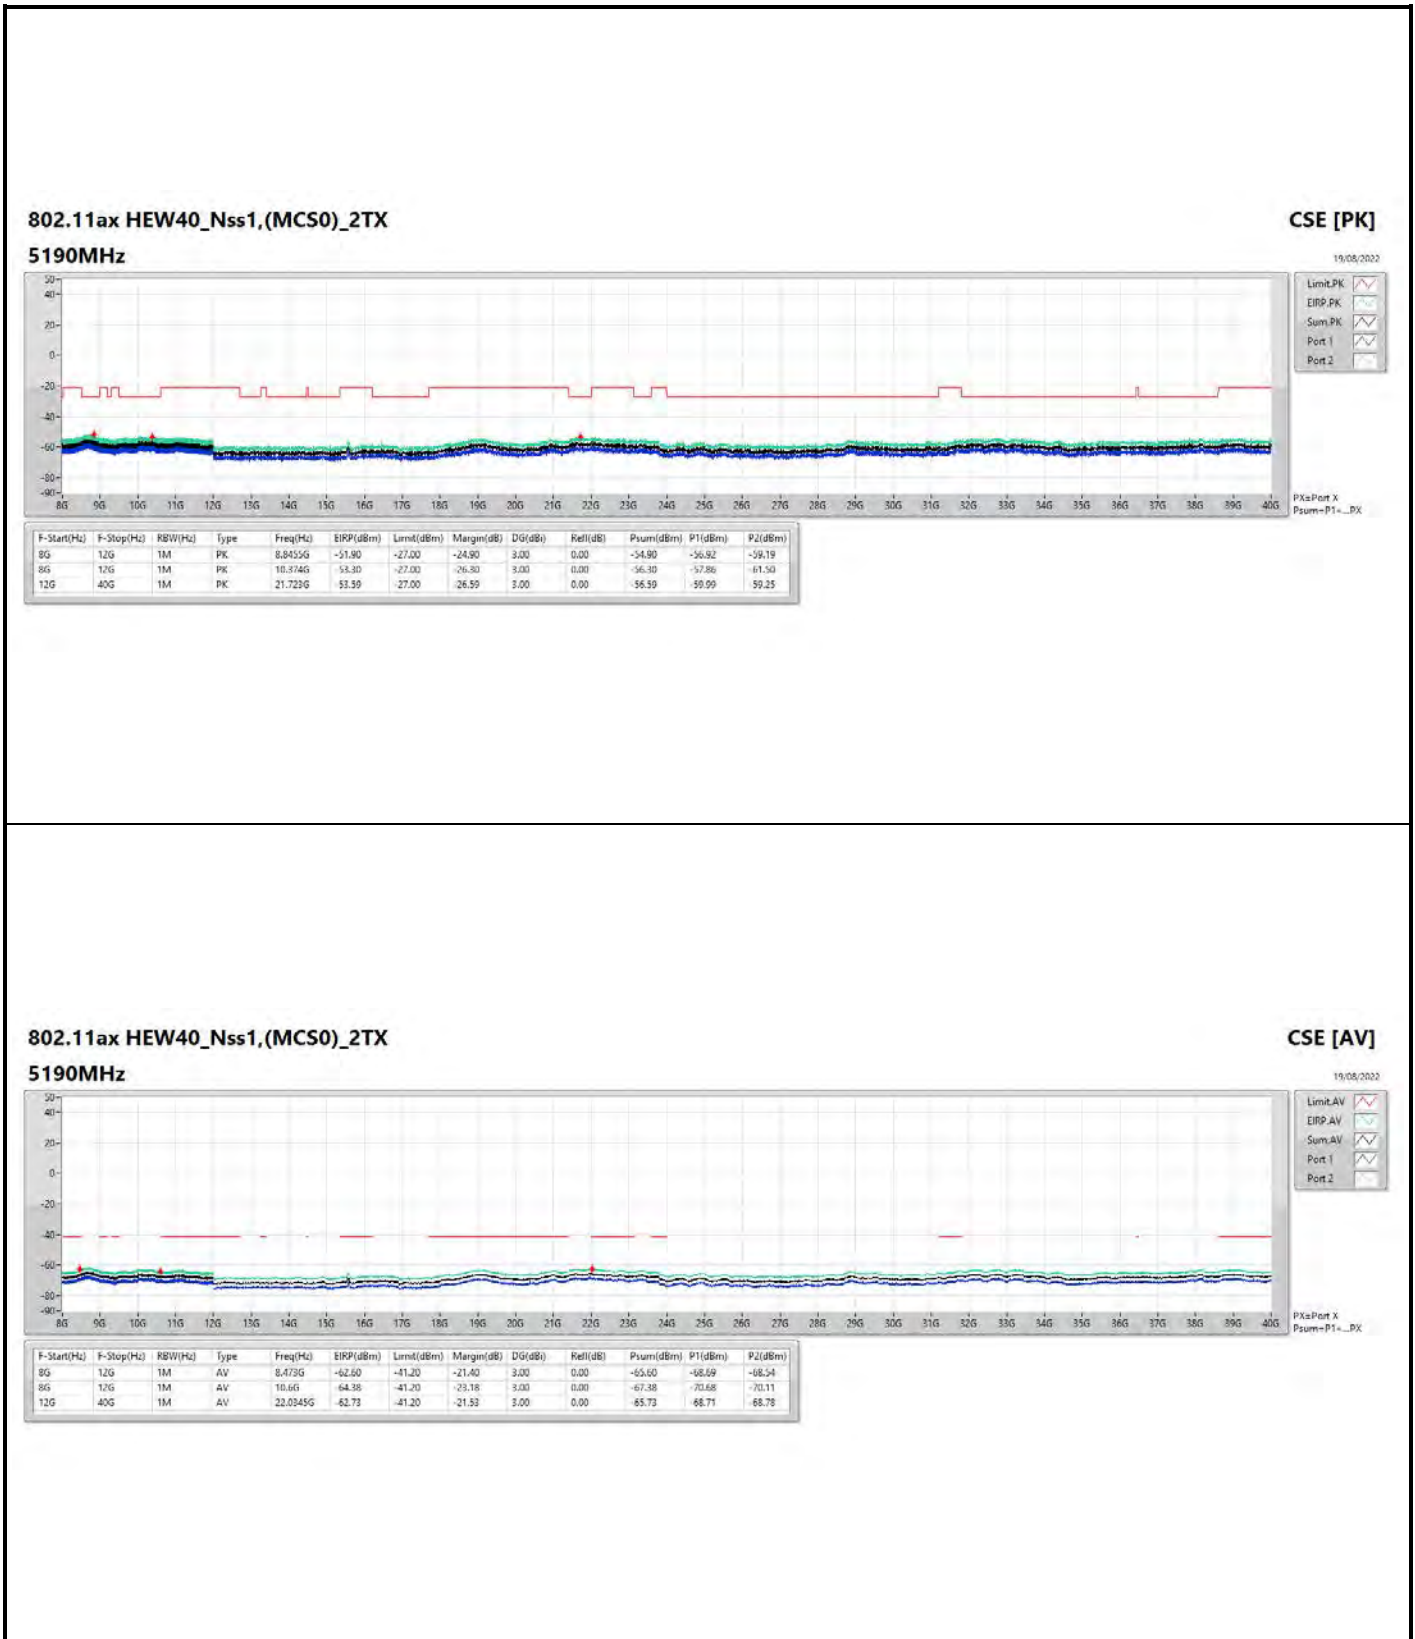

DG = Directional Gain ; PX=Port X; Psum=P1+P2+...PX

Summary

Mode	Result	F-Start (Hz)	F-Stop (Hz)	Type	Freq (Hz)	DG (dBi)	P1 (dBm)	P2 (dBm)	P3 (dBm)	P4 (dBm)	Psum (dBm)	EIRP (dBm)	Limit (dBm)	Margin (dB)
5.15-5.25GHz	-	-	-	-	-	-	-	-	-	-	-	-	-	-
802.11a_Nss1,(6Mbps)_1TX	Pass	4.9G	5.31G	AV	5.1499G	3.00	-47.14				-47.14	-44.14	-41.20	-2.94
802.11ax HEW20_Nss1,(MCS0)_1TX	Pass	4.9G	5.31G	AV	5.14887G	3.00	-45.89				-45.89	-42.89	-41.20	-1.69
802.11ax HEW40_Nss1,(MCS0)_1TX	Pass	4.9G	5.31G	AV	5.14995G	3.00	-44.98				-44.98	-41.98	-41.20	-0.78
802.11ax HEW80_Nss1,(MCS0)_1TX	Pass	4.9G	5.31G	AV	5.14949G	3.00	-44.87				-44.87	-41.87	-41.20	-0.67
802.11a_Nss1,(6Mbps)_2TX	Pass	5.31G	5.47G	AV	5.37592G	3.00	-55.08	-57.64			-53.16	-50.16	-41.20	-8.96
802.11ax HEW20_Nss1,(MCS0)_2TX	Pass	4.9G	5.31G	AV	5.14979G	3.00	-55.49	-56.31			-52.87	-49.87	-41.20	-8.67
802.11ax HEW40_Nss1,(MCS0)_2TX	Pass	4.9G	5.31G	AV	5.14877G	3.00	-52.79	-49.95			-48.13	-45.13	-41.20	-3.93
802.11ax HEW80_Nss1,(MCS0)_2TX	Pass	4.9G	5.31G	AV	5.14733G	3.00	-52.00	-49.67			-47.67	-44.67	-41.20	-3.47
802.11a_Nss1,(6Mbps)_4TX	Pass	5.31G	5.47G	AV	5.37592G	3.00	-57.31	-57.64	-57.45	-56.21	-51.09	-48.09	-41.20	-6.89
802.11ax HEW20_Nss1,(MCS0)_4TX	Pass	5.31G	5.47G	AV	5.37592G	3.00	-57.59	-57.95	-58.01	-56.83	-51.55	-48.55	-41.20	-7.35
802.11ax HEW40_Nss1,(MCS0)_4TX	Pass	4.9G	5.31G	AV	5.14979G	3.00	-58.89	-58.61	-54.20	-56.86	-50.69	-47.69	-41.20	-6.49
802.11ax HEW80_Nss1,(MCS0)_4TX	Pass	4.9G	5.31G	AV	5.14774G	3.00	-56.00	-57.91	-55.06	-57.56	-50.46	-47.46	-41.20	-6.26
5.725-5.85GHz	-	-	-	-	-	-	-	-	-	-	-	-	-	-
802.11a_Nss1,(6Mbps)_1TX	Pass	5.47G	5.85G	PK	5.6258G	3.00	-39.72				-39.72	-36.72	-27.00	-9.72
802.11ax HEW20_Nss1,(MCS0)_1TX	Pass	5.47G	5.85G	PK	5.62618G	3.00	-41.58				-41.58	-38.58	-27.00	-11.58
802.11ax HEW40_Nss1,(MCS0)_1TX	Pass	5.47G	5.85G	PK	5.63568G	3.00	-33.74				-33.74	-30.74	-27.00	-3.74
802.11ax HEW80_Nss1,(MCS0)_1TX	Pass	5.47G	5.85G	PK	5.64784G	3.00	-33.63				-33.63	-30.63	-27.00	-3.63
802.11a_Nss1,(6Mbps)_2TX	Pass	5.31G	5.47G	AV	5.37592G	3.00	-55.82	-57.83			-53.70	-50.70	-41.20	-9.50
802.11ax HEW20_Nss1,(MCS0)_2TX	Pass	5.31G	5.47G	AV	5.37592G	3.00	-56.86	-56.68			-53.76	-50.76	-41.20	-9.56
802.11ax HEW40_Nss1,(MCS0)_2TX	Pass	5.47G	5.85G	PK	5.63454G	3.00	-33.75	-44.06			-33.36	-30.36	-27.00	-3.36
802.11ax HEW80_Nss1,(MCS0)_2TX	Pass	5.47G	5.85G	PK	5.64936G	3.00	-42.51	-30.95			-30.66	-27.66	-27.00	-0.66
802.11a_Nss1,(6Mbps)_4TX	Pass	5.31G	5.47G	AV	5.37592G	3.00	-57.04	-57.44	-55.51	-55.73	-50.33	-47.33	-41.20	-6.13
802.11ax HEW20_Nss1,(MCS0)_4TX	Pass	5.31G	5.47G	AV	5.37592G	3.00	-56.95	-56.52	-56.96	-55.60	-50.45	-47.45	-41.20	-6.25
802.11ax HEW40_Nss1,(MCS0)_4TX	Pass	5.47G	5.85G	PK	5.6353G	3.00	-37.61	-46.09	-47.03	-45.90	-36.13	-33.13	-27.00	-6.13
802.11ax HEW80_Nss1,(MCS0)_4TX	Pass	5.47G	5.85G	PK	5.64822G	3.00	-48.05	-41.98	-44.64	-40.70	-37.02	-34.02	-27.00	-7.02