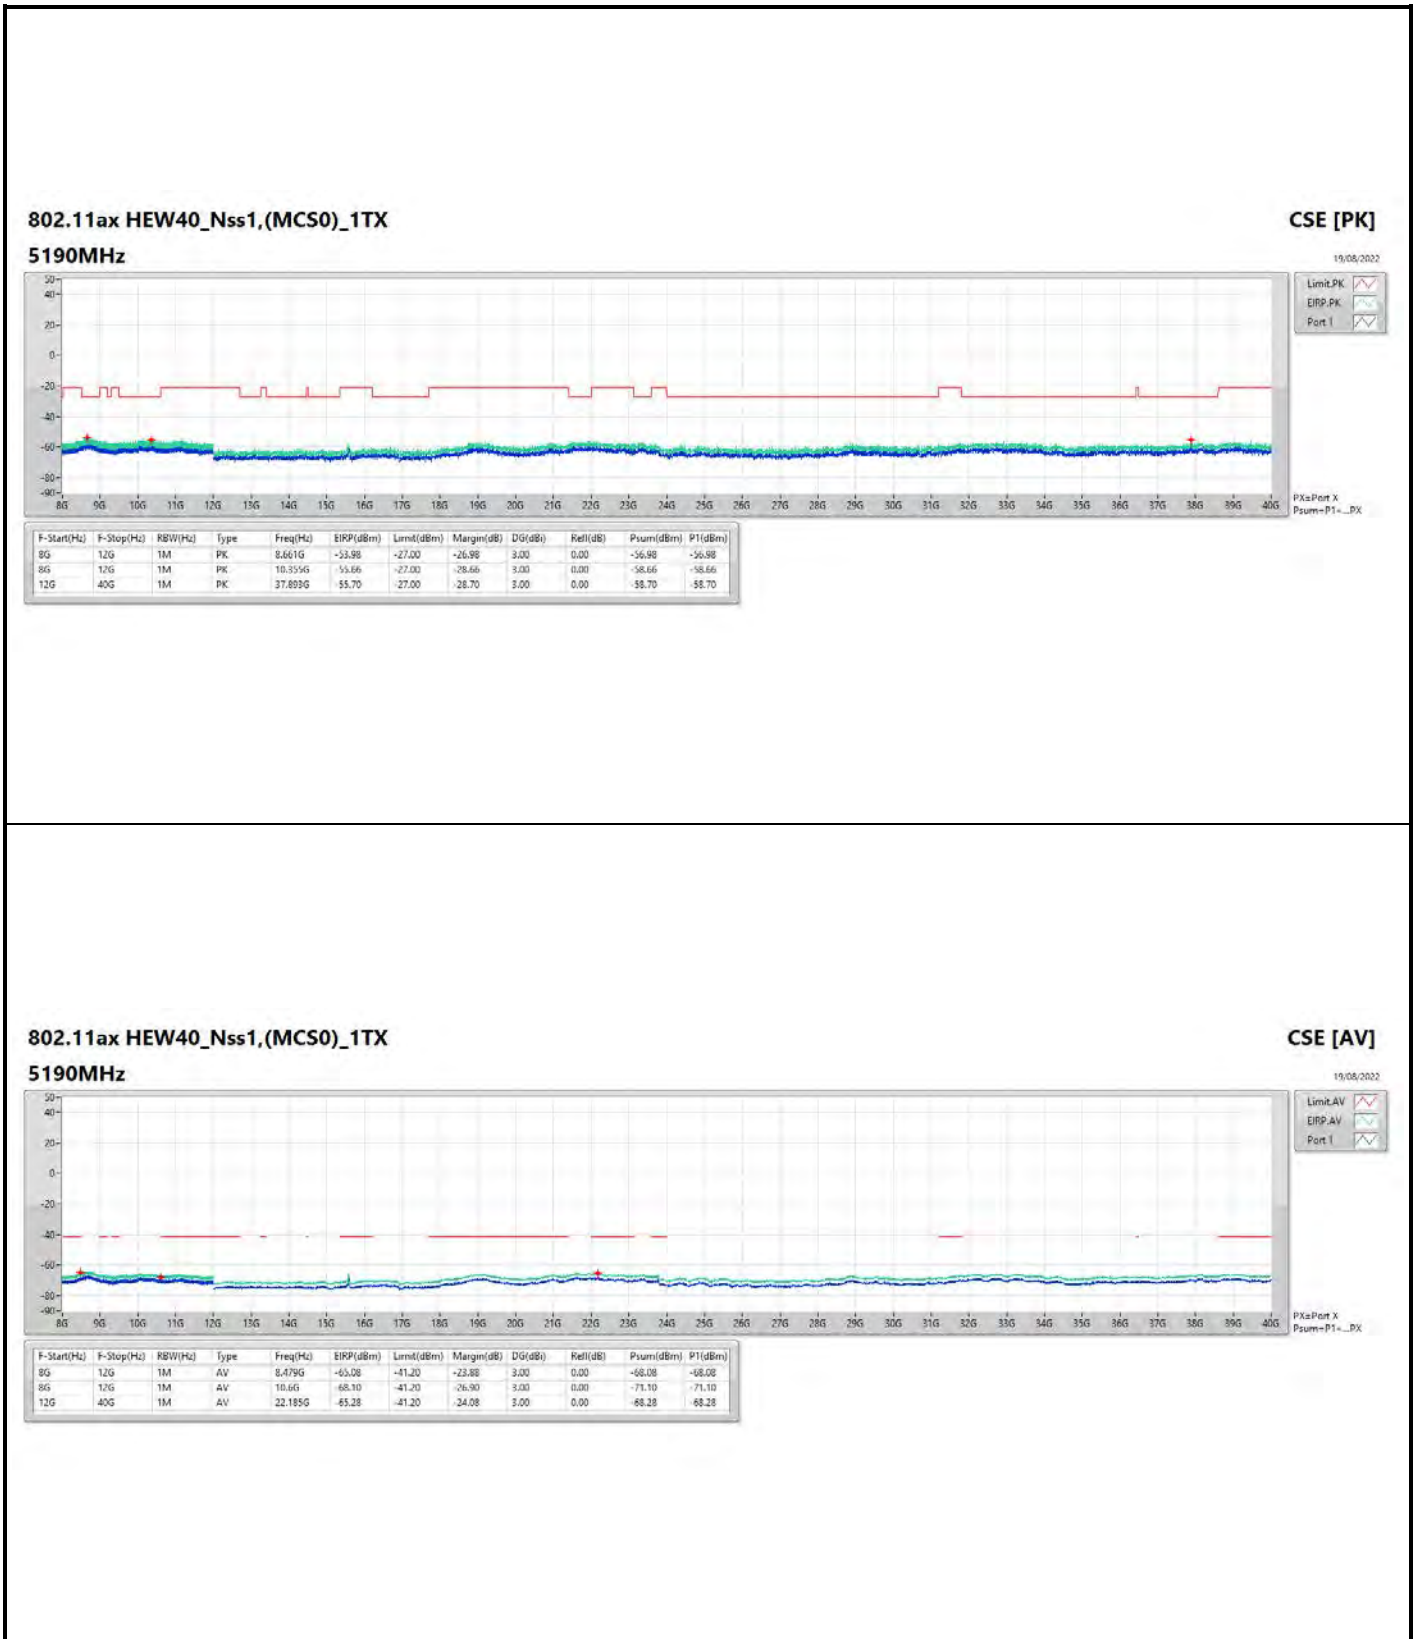

DG = Directional Gain ; PX=Port X; Psum=P1+P2+...PX

Summary

Mode	Result	F-Start (Hz)	F-Stop (Hz)	Type	Freq (Hz)	DG (dBi)	P1 (dBm)	P2 (dBm)	P3 (dBm)	P4 (dBm)	Psum (dBm)	EIRP (dBm)	Limit (dBm)	Margin (dB)
5.15-5.25GHz	-	-	-	-	-	-	-	-	-	-	-	-	-	-
802.11a_Nss1,(6Mbps)_1TX	Pass	4.9G	5.31G	AV	5.1499G	3.00	-47.14				-47.14	-44.14	-41.20	-2.94
802.11ax HEW20_Nss1,(MCS0)_1TX	Pass	4.9G	5.31G	AV	5.14887G	3.00	-45.89				-45.89	-42.89	-41.20	-1.69
802.11ax HEW40_Nss1,(MCS0)_1TX	Pass	4.9G	5.31G	AV	5.14995G	3.00	-44.98				-44.98	-41.98	-41.20	-0.78
802.11ax HEW80_Nss1,(MCS0)_1TX	Pass	4.9G	5.31G	AV	5.14949G	3.00	-44.87				-44.87	-41.87	-41.20	-0.67
802.11a_Nss1,(6Mbps)_2TX	Pass	5.31G	5.47G	AV	5.37592G	3.00	-55.08	-57.64			-53.16	-50.16	-41.20	-8.96
802.11ax HEW20_Nss1,(MCS0)_2TX	Pass	4.9G	5.31G	AV	5.14979G	3.00	-55.49	-56.31			-52.87	-49.87	-41.20	-8.67
802.11ax HEW40_Nss1,(MCS0)_2TX	Pass	4.9G	5.31G	AV	5.14877G	3.00	-52.79	-49.95			-48.13	-45.13	-41.20	-3.93
802.11ax HEW80_Nss1,(MCS0)_2TX	Pass	4.9G	5.31G	AV	5.14733G	3.00	-52.00	-49.67			-47.67	-44.67	-41.20	-3.47
802.11a_Nss1,(6Mbps)_4TX	Pass	5.31G	5.47G	AV	5.37592G	3.00	-57.31	-57.64	-57.45	-56.21	-51.09	-48.09	-41.20	-6.89
802.11ax HEW20_Nss1,(MCS0)_4TX	Pass	5.31G	5.47G	AV	5.37592G	3.00	-57.59	-57.95	-58.01	-56.83	-51.55	-48.55	-41.20	-7.35
802.11ax HEW40_Nss1,(MCS0)_4TX	Pass	4.9G	5.31G	AV	5.14979G	3.00	-58.89	-58.61	-54.20	-56.86	-50.69	-47.69	-41.20	-6.49
802.11ax HEW80_Nss1,(MCS0)_4TX	Pass	4.9G	5.31G	AV	5.14774G	3.00	-56.00	-57.91	-55.06	-57.56	-50.46	-47.46	-41.20	-6.26
5.725-5.85GHz	-	-	-	-	-	-	-	-	-	-	-	-	-	-
802.11a_Nss1,(6Mbps)_1TX	Pass	5.47G	5.85G	PK	5.6258G	3.00	-39.72				-39.72	-36.72	-27.00	-9.72
802.11ax HEW20_Nss1,(MCS0)_1TX	Pass	5.47G	5.85G	PK	5.62618G	3.00	-41.58				-41.58	-38.58	-27.00	-11.58
802.11ax HEW40_Nss1,(MCS0)_1TX	Pass	5.47G	5.85G	PK	5.63568G	3.00	-33.74				-33.74	-30.74	-27.00	-3.74
802.11ax HEW80_Nss1,(MCS0)_1TX	Pass	5.47G	5.85G	PK	5.64784G	3.00	-33.63				-33.63	-30.63	-27.00	-3.63
802.11a_Nss1,(6Mbps)_2TX	Pass	5.31G	5.47G	AV	5.37592G	3.00	-55.82	-57.83			-53.70	-50.70	-41.20	-9.50
802.11ax HEW20_Nss1,(MCS0)_2TX	Pass	5.31G	5.47G	AV	5.37592G	3.00	-56.86	-56.68			-53.76	-50.76	-41.20	-9.56
802.11ax HEW40_Nss1,(MCS0)_2TX	Pass	5.47G	5.85G	PK	5.63454G	3.00	-33.75	-44.06			-33.36	-30.36	-27.00	-3.36
802.11ax HEW80_Nss1,(MCS0)_2TX	Pass	5.47G	5.85G	PK	5.64936G	3.00	-42.51	-30.95			-30.66	-27.66	-27.00	-0.66
802.11a_Nss1,(6Mbps)_4TX	Pass	5.31G	5.47G	AV	5.37592G	3.00	-57.04	-57.44	-55.51	-55.73	-50.33	-47.33	-41.20	-6.13
802.11ax HEW20_Nss1,(MCS0)_4TX	Pass	5.31G	5.47G	AV	5.37592G	3.00	-56.95	-56.52	-56.96	-55.60	-50.45	-47.45	-41.20	-6.25
802.11ax HEW40_Nss1,(MCS0)_4TX	Pass	5.47G	5.85G	PK	5.6353G	3.00	-37.61	-46.09	-47.03	-45.90	-36.13	-33.13	-27.00	-6.13
802.11ax HEW80_Nss1,(MCS0)_4TX	Pass	5.47G	5.85G	PK	5.64822G	3.00	-48.05	-41.98	-44.64	-40.70	-37.02	-34.02	-27.00	-7.02