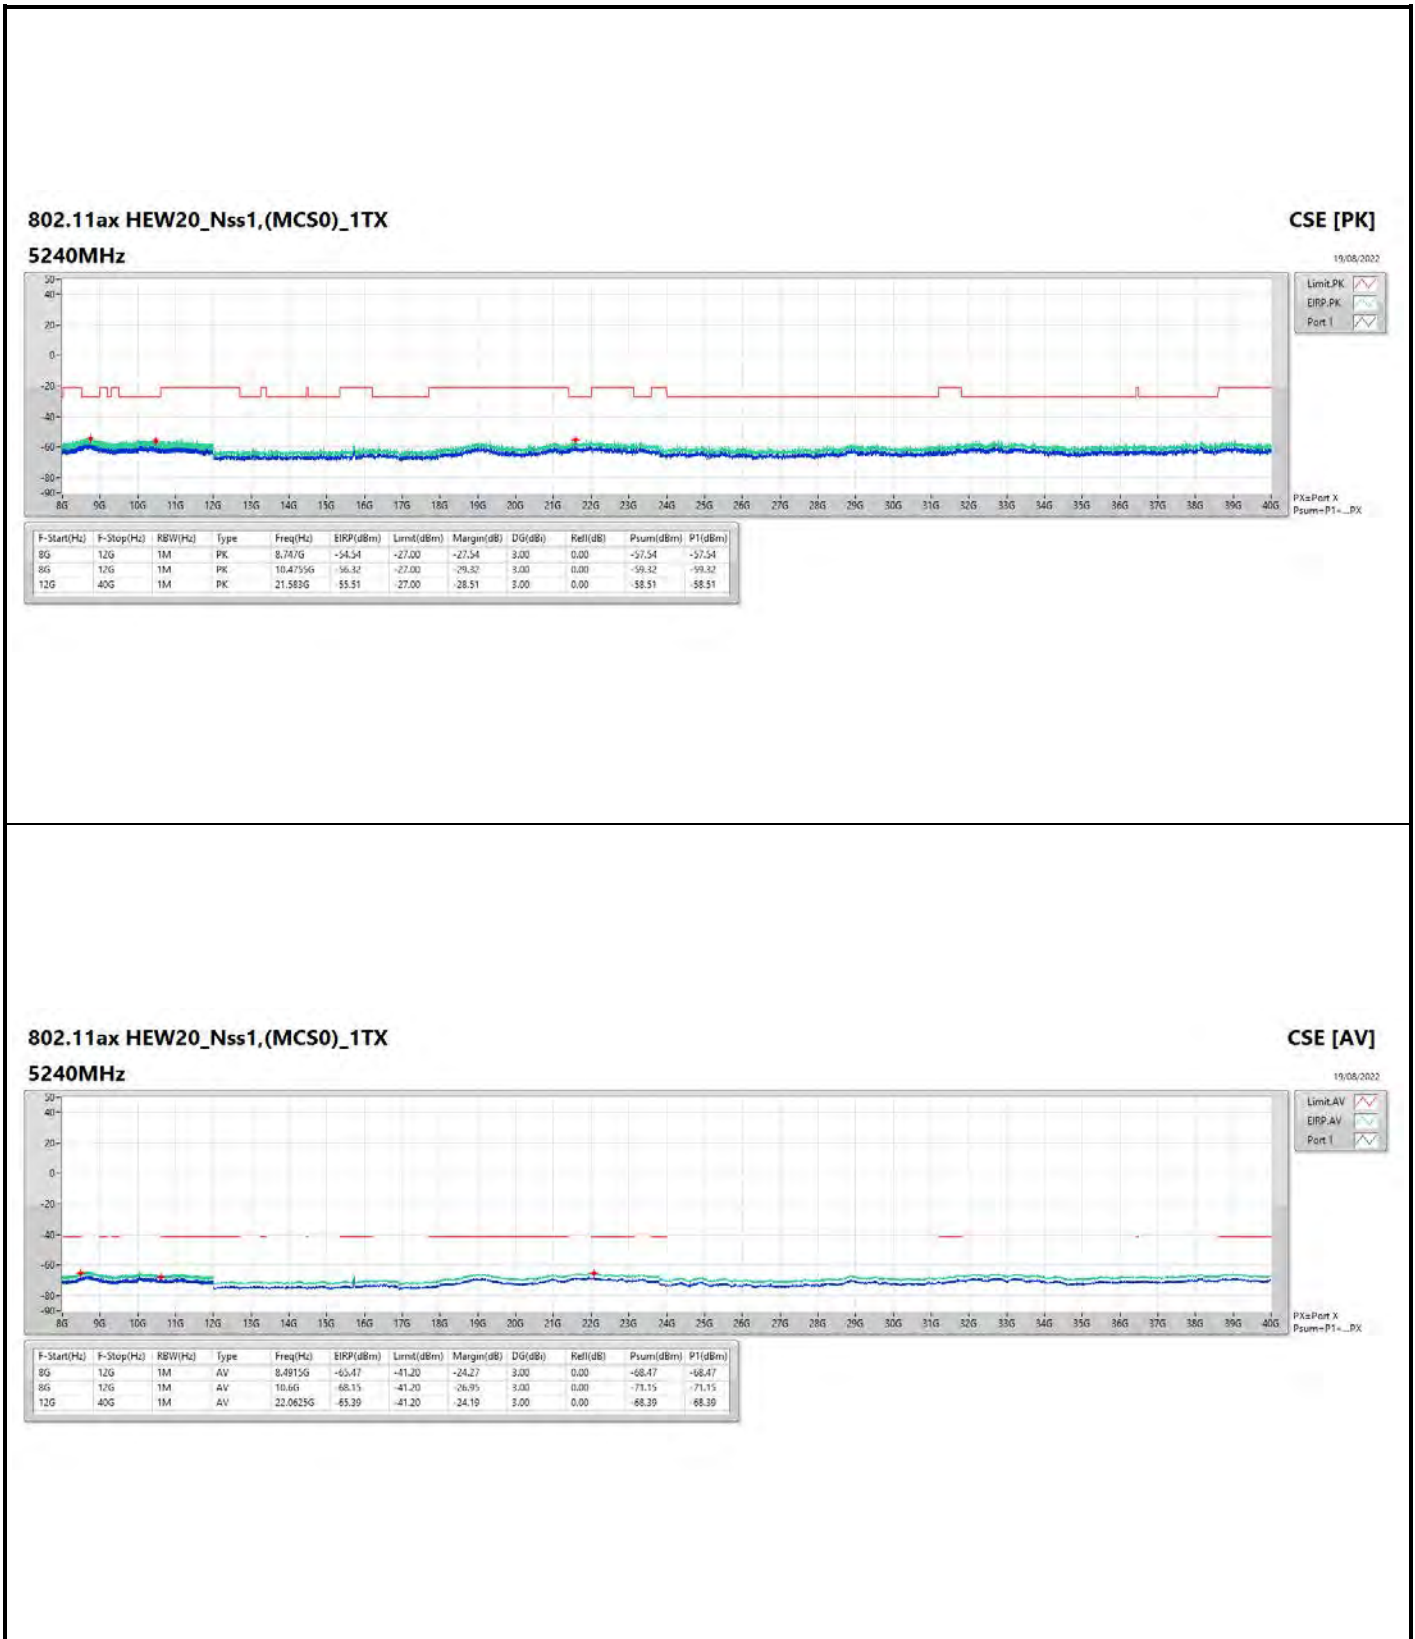

DG = Directional Gain ; PX=Port X; Psum=P1+P2+...PX

Summary

Mode	Result	F-Start (Hz)	F-Stop (Hz)	Type	Freq (Hz)	DG (dBi)	P1 (dBm)	P2 (dBm)	P3 (dBm)	P4 (dBm)	Psum (dBm)	EIRP (dBm)	Limit (dBm)	Margin (dB)
5.15-5.25GHz	-	-	-	-	-	-	-	-	-	-	-	-	-	-
802.11a_Nss1,(6Mbps)_1TX	Pass	4.9G	5.31G	AV	5.1499G	3.00	-47.14				-47.14	-44.14	-41.20	-2.94
802.11ax HEW20_Nss1,(MCS0)_1TX	Pass	4.9G	5.31G	AV	5.14887G	3.00	-45.89				-45.89	-42.89	-41.20	-1.69
802.11ax HEW40_Nss1,(MCS0)_1TX	Pass	4.9G	5.31G	AV	5.14995G	3.00	-44.98				-44.98	-41.98	-41.20	-0.78
802.11ax HEW80_Nss1,(MCS0)_1TX	Pass	4.9G	5.31G	AV	5.14949G	3.00	-44.87				-44.87	-41.87	-41.20	-0.67
802.11a_Nss1,(6Mbps)_2TX	Pass	5.31G	5.47G	AV	5.37592G	3.00	-55.08	-57.64			-53.16	-50.16	-41.20	-8.96
802.11ax HEW20_Nss1,(MCS0)_2TX	Pass	4.9G	5.31G	AV	5.14979G	3.00	-55.49	-56.31			-52.87	-49.87	-41.20	-8.67
802.11ax HEW40_Nss1,(MCS0)_2TX	Pass	4.9G	5.31G	AV	5.14877G	3.00	-52.79	-49.95			-48.13	-45.13	-41.20	-3.93
802.11ax HEW80_Nss1,(MCS0)_2TX	Pass	4.9G	5.31G	AV	5.14733G	3.00	-52.00	-49.67			-47.67	-44.67	-41.20	-3.47
802.11a_Nss1,(6Mbps)_4TX	Pass	5.31G	5.47G	AV	5.37592G	3.00	-57.31	-57.64	-57.45	-56.21	-51.09	-48.09	-41.20	-6.89
802.11ax HEW20_Nss1,(MCS0)_4TX	Pass	5.31G	5.47G	AV	5.37592G	3.00	-57.59	-57.95	-58.01	-56.83	-51.55	-48.55	-41.20	-7.35
802.11ax HEW40_Nss1,(MCS0)_4TX	Pass	4.9G	5.31G	AV	5.14979G	3.00	-58.89	-58.61	-54.20	-56.86	-50.69	-47.69	-41.20	-6.49
802.11ax HEW80_Nss1,(MCS0)_4TX	Pass	4.9G	5.31G	AV	5.14774G	3.00	-56.00	-57.91	-55.06	-57.56	-50.46	-47.46	-41.20	-6.26
5.725-5.85GHz	-	-	-	-	-	-	-	-	-	-	-	-	-	-
802.11a_Nss1,(6Mbps)_1TX	Pass	5.47G	5.85G	PK	5.6258G	3.00	-39.72				-39.72	-36.72	-27.00	-9.72
802.11ax HEW20_Nss1,(MCS0)_1TX	Pass	5.47G	5.85G	PK	5.62618G	3.00	-41.58				-41.58	-38.58	-27.00	-11.58
802.11ax HEW40_Nss1,(MCS0)_1TX	Pass	5.47G	5.85G	PK	5.63568G	3.00	-33.74				-33.74	-30.74	-27.00	-3.74
802.11ax HEW80_Nss1,(MCS0)_1TX	Pass	5.47G	5.85G	PK	5.64784G	3.00	-33.63				-33.63	-30.63	-27.00	-3.63
802.11a_Nss1,(6Mbps)_2TX	Pass	5.31G	5.47G	AV	5.37592G	3.00	-55.82	-57.83			-53.70	-50.70	-41.20	-9.50
802.11ax HEW20_Nss1,(MCS0)_2TX	Pass	5.31G	5.47G	AV	5.37592G	3.00	-56.86	-56.68			-53.76	-50.76	-41.20	-9.56
802.11ax HEW40_Nss1,(MCS0)_2TX	Pass	5.47G	5.85G	PK	5.63454G	3.00	-33.75	-44.06			-33.36	-30.36	-27.00	-3.36
802.11ax HEW80_Nss1,(MCS0)_2TX	Pass	5.47G	5.85G	PK	5.64936G	3.00	-42.51	-30.95			-30.66	-27.66	-27.00	-0.66
802.11a_Nss1,(6Mbps)_4TX	Pass	5.31G	5.47G	AV	5.37592G	3.00	-57.04	-57.44	-55.51	-55.73	-50.33	-47.33	-41.20	-6.13
802.11ax HEW20_Nss1,(MCS0)_4TX	Pass	5.31G	5.47G	AV	5.37592G	3.00	-56.95	-56.52	-56.96	-55.60	-50.45	-47.45	-41.20	-6.25
802.11ax HEW40_Nss1,(MCS0)_4TX	Pass	5.47G	5.85G	PK	5.6353G	3.00	-37.61	-46.09	-47.03	-45.90	-36.13	-33.13	-27.00	-6.13
802.11ax HEW80_Nss1,(MCS0)_4TX	Pass	5.47G	5.85G	PK	5.64822G	3.00	-48.05	-41.98	-44.64	-40.70	-37.02	-34.02	-27.00	-7.02