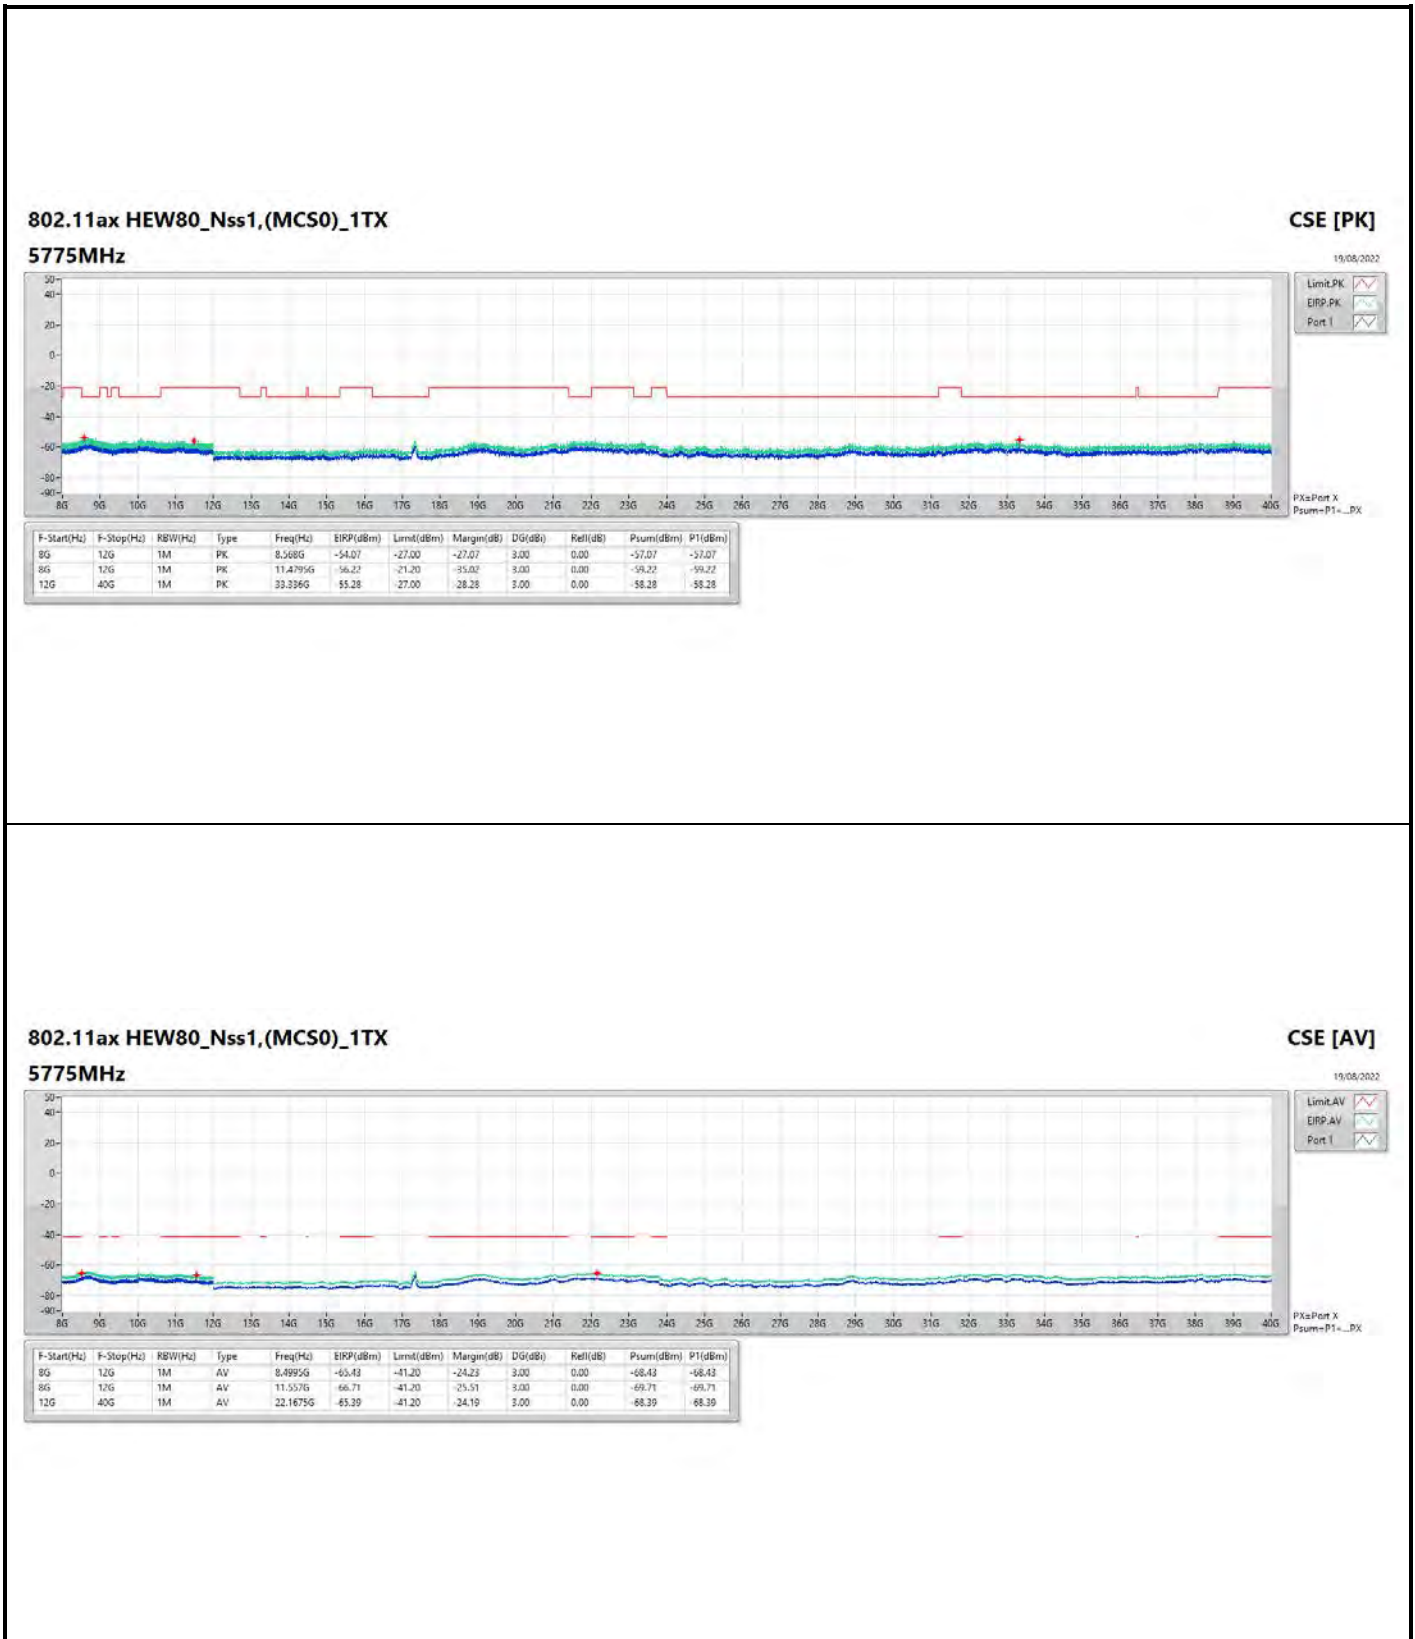

DG = Directional Gain ; PX=Port X; Psum=P1+P2+...PX

Summary

Mode	Result	F-Start (Hz)	F-Stop (Hz)	Type	Freq (Hz)	DG (dBi)	P1 (dBm)	P2 (dBm)	P3 (dBm)	P4 (dBm)	Psum (dBm)	EIRP (dBm)	Limit (dBm)	Margin (dB)
5.15-5.25GHz	-	-	-	-	-	-	-	-	-	-	-	-	-	-
802.11a_Nss1,(6Mbps)_1TX	Pass	4.9G	5.31G	AV	5.1499G	3.00	-47.14				-47.14	-44.14	-41.20	-2.94
802.11ax HEW20_Nss1,(MCS0)_1TX	Pass	4.9G	5.31G	AV	5.14887G	3.00	-45.89				-45.89	-42.89	-41.20	-1.69
802.11ax HEW40_Nss1,(MCS0)_1TX	Pass	4.9G	5.31G	AV	5.14995G	3.00	-44.98				-44.98	-41.98	-41.20	-0.78
802.11ax HEW80_Nss1,(MCS0)_1TX	Pass	4.9G	5.31G	AV	5.14949G	3.00	-44.87				-44.87	-41.87	-41.20	-0.67
802.11a_Nss1,(6Mbps)_2TX	Pass	5.31G	5.47G	AV	5.37592G	3.00	-55.08	-57.64			-53.16	-50.16	-41.20	-8.96
802.11ax HEW20_Nss1,(MCS0)_2TX	Pass	4.9G	5.31G	AV	5.14979G	3.00	-55.49	-56.31			-52.87	-49.87	-41.20	-8.67
802.11ax HEW40_Nss1,(MCS0)_2TX	Pass	4.9G	5.31G	AV	5.14877G	3.00	-52.79	-49.95			-48.13	-45.13	-41.20	-3.93
802.11ax HEW80_Nss1,(MCS0)_2TX	Pass	4.9G	5.31G	AV	5.14733G	3.00	-52.00	-49.67			-47.67	-44.67	-41.20	-3.47
802.11a_Nss1,(6Mbps)_4TX	Pass	5.31G	5.47G	AV	5.37592G	3.00	-57.31	-57.64	-57.45	-56.21	-51.09	-48.09	-41.20	-6.89
802.11ax HEW20_Nss1,(MCS0)_4TX	Pass	5.31G	5.47G	AV	5.37592G	3.00	-57.59	-57.95	-58.01	-56.83	-51.55	-48.55	-41.20	-7.35
802.11ax HEW40_Nss1,(MCS0)_4TX	Pass	4.9G	5.31G	AV	5.14979G	3.00	-58.89	-58.61	-54.20	-56.86	-50.69	-47.69	-41.20	-6.49
802.11ax HEW80_Nss1,(MCS0)_4TX	Pass	4.9G	5.31G	AV	5.14774G	3.00	-56.00	-57.91	-55.06	-57.56	-50.46	-47.46	-41.20	-6.26
5.725-5.85GHz	-	-	-	-	-	-	-	-	-	-	-	-	-	-
802.11a_Nss1,(6Mbps)_1TX	Pass	5.47G	5.85G	PK	5.6258G	3.00	-39.72				-39.72	-36.72	-27.00	-9.72
802.11ax HEW20_Nss1,(MCS0)_1TX	Pass	5.47G	5.85G	PK	5.62618G	3.00	-41.58				-41.58	-38.58	-27.00	-11.58
802.11ax HEW40_Nss1,(MCS0)_1TX	Pass	5.47G	5.85G	PK	5.63568G	3.00	-33.74				-33.74	-30.74	-27.00	-3.74
802.11ax HEW80_Nss1,(MCS0)_1TX	Pass	5.47G	5.85G	PK	5.64784G	3.00	-33.63				-33.63	-30.63	-27.00	-3.63
802.11a_Nss1,(6Mbps)_2TX	Pass	5.31G	5.47G	AV	5.37592G	3.00	-55.82	-57.83			-53.70	-50.70	-41.20	-9.50
802.11ax HEW20_Nss1,(MCS0)_2TX	Pass	5.31G	5.47G	AV	5.37592G	3.00	-56.86	-56.68			-53.76	-50.76	-41.20	-9.56
802.11ax HEW40_Nss1,(MCS0)_2TX	Pass	5.47G	5.85G	PK	5.63454G	3.00	-33.75	-44.06			-33.36	-30.36	-27.00	-3.36
802.11ax HEW80_Nss1,(MCS0)_2TX	Pass	5.47G	5.85G	PK	5.64936G	3.00	-42.51	-30.95			-30.66	-27.66	-27.00	-0.66
802.11a_Nss1,(6Mbps)_4TX	Pass	5.31G	5.47G	AV	5.37592G	3.00	-57.04	-57.44	-55.51	-55.73	-50.33	-47.33	-41.20	-6.13
802.11ax HEW20_Nss1,(MCS0)_4TX	Pass	5.31G	5.47G	AV	5.37592G	3.00	-56.95	-56.52	-56.96	-55.60	-50.45	-47.45	-41.20	-6.25
802.11ax HEW40_Nss1,(MCS0)_4TX	Pass	5.47G	5.85G	PK	5.6353G	3.00	-37.61	-46.09	-47.03	-45.90	-36.13	-33.13	-27.00	-6.13
802.11ax HEW80_Nss1,(MCS0)_4TX	Pass	5.47G	5.85G	PK	5.64822G	3.00	-48.05	-41.98	-44.64	-40.70	-37.02	-34.02	-27.00	-7.02