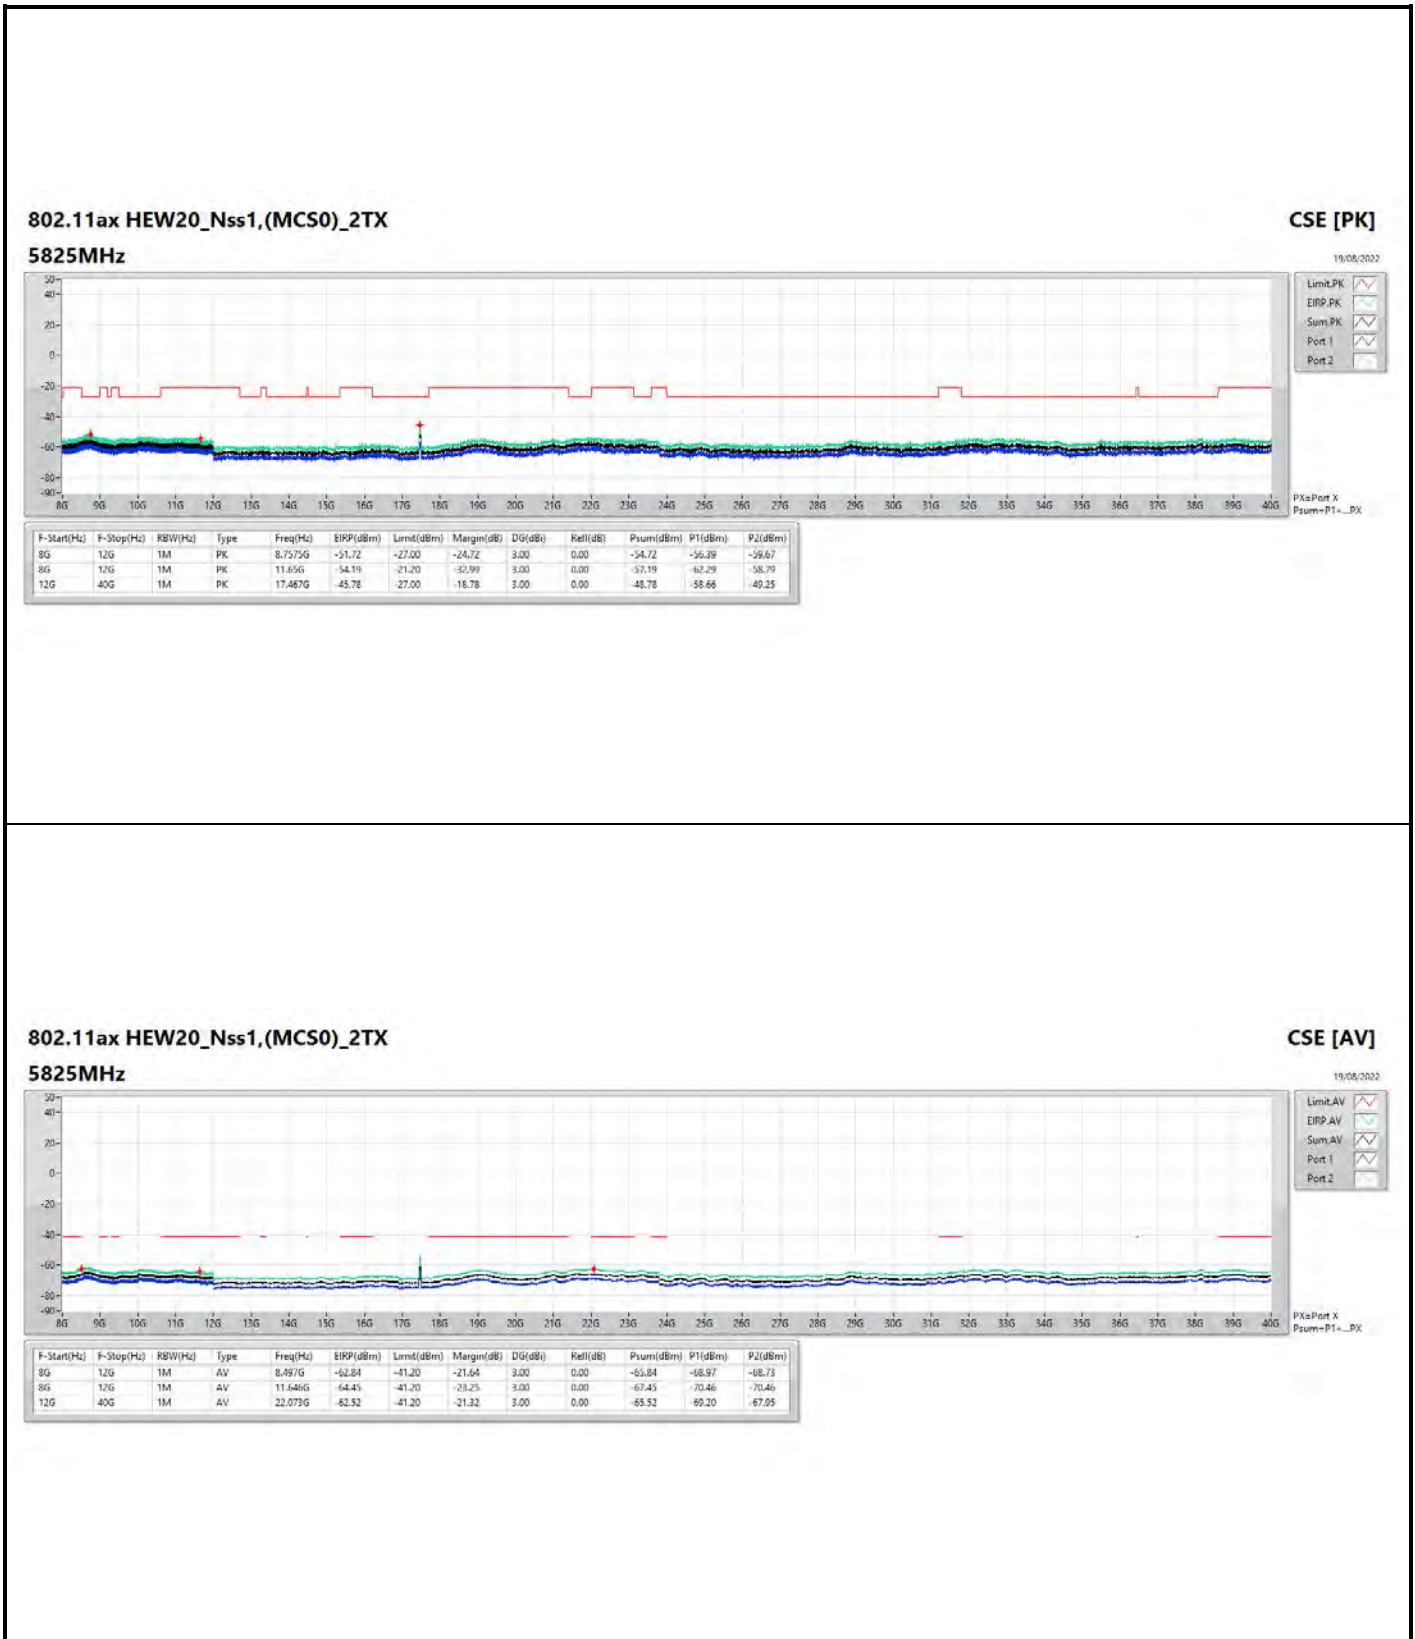

DG = Directional Gain ; PX=Port X; Psum=P1+P2+...PX

Summary

Mode	Result	F-Start (Hz)	F-Stop (Hz)	Type	Freq (Hz)	DG (dBi)	P1 (dBm)	P2 (dBm)	P3 (dBm)	P4 (dBm)	Psum (dBm)	EIRP (dBm)	Limit (dBm)	Margin (dB)
5.15-5.25GHz	-	-	-	-	-	-	-	-	-	-	-	-	-	-
802.11a_Nss1,(6Mbps)_1TX	Pass	4.9G	5.31G	AV	5.1499G	3.00	-47.14				-47.14	-44.14	-41.20	-2.94
802.11ax HEW20_Nss1,(MCS0)_1TX	Pass	4.9G	5.31G	AV	5.14887G	3.00	-45.89				-45.89	-42.89	-41.20	-1.69
802.11ax HEW40_Nss1,(MCS0)_1TX	Pass	4.9G	5.31G	AV	5.14995G	3.00	-44.98				-44.98	-41.98	-41.20	-0.78
802.11ax HEW80_Nss1,(MCS0)_1TX	Pass	4.9G	5.31G	AV	5.14949G	3.00	-44.87				-44.87	-41.87	-41.20	-0.67
802.11a_Nss1,(6Mbps)_2TX	Pass	5.31G	5.47G	AV	5.37592G	3.00	-55.08	-57.64			-53.16	-50.16	-41.20	-8.96
802.11ax HEW20_Nss1,(MCS0)_2TX	Pass	4.9G	5.31G	AV	5.14979G	3.00	-55.49	-56.31			-52.87	-49.87	-41.20	-8.67
802.11ax HEW40_Nss1,(MCS0)_2TX	Pass	4.9G	5.31G	AV	5.14877G	3.00	-52.79	-49.95			-48.13	-45.13	-41.20	-3.93
802.11ax HEW80_Nss1,(MCS0)_2TX	Pass	4.9G	5.31G	AV	5.14733G	3.00	-52.00	-49.67			-47.67	-44.67	-41.20	-3.47
802.11a_Nss1,(6Mbps)_4TX	Pass	5.31G	5.47G	AV	5.37592G	3.00	-57.31	-57.64	-57.45	-56.21	-51.09	-48.09	-41.20	-6.89
802.11ax HEW20_Nss1,(MCS0)_4TX	Pass	5.31G	5.47G	AV	5.37592G	3.00	-57.59	-57.95	-58.01	-56.83	-51.55	-48.55	-41.20	-7.35
802.11ax HEW40_Nss1,(MCS0)_4TX	Pass	4.9G	5.31G	AV	5.14979G	3.00	-58.89	-58.61	-54.20	-56.86	-50.69	-47.69	-41.20	-6.49
802.11ax HEW80_Nss1,(MCS0)_4TX	Pass	4.9G	5.31G	AV	5.14774G	3.00	-56.00	-57.91	-55.06	-57.56	-50.46	-47.46	-41.20	-6.26
5.725-5.85GHz	-	-	-	-	-	-	-	-	-	-	-	-	-	-
802.11a_Nss1,(6Mbps)_1TX	Pass	5.47G	5.85G	PK	5.6258G	3.00	-39.72				-39.72	-36.72	-27.00	-9.72
802.11ax HEW20_Nss1,(MCS0)_1TX	Pass	5.47G	5.85G	PK	5.62618G	3.00	-41.58				-41.58	-38.58	-27.00	-11.58
802.11ax HEW40_Nss1,(MCS0)_1TX	Pass	5.47G	5.85G	PK	5.63568G	3.00	-33.74				-33.74	-30.74	-27.00	-3.74
802.11ax HEW80_Nss1,(MCS0)_1TX	Pass	5.47G	5.85G	PK	5.64784G	3.00	-33.63				-33.63	-30.63	-27.00	-3.63
802.11a_Nss1,(6Mbps)_2TX	Pass	5.31G	5.47G	AV	5.37592G	3.00	-55.82	-57.83			-53.70	-50.70	-41.20	-9.50
802.11ax HEW20_Nss1,(MCS0)_2TX	Pass	5.31G	5.47G	AV	5.37592G	3.00	-56.86	-56.68			-53.76	-50.76	-41.20	-9.56
802.11ax HEW40_Nss1,(MCS0)_2TX	Pass	5.47G	5.85G	PK	5.63454G	3.00	-33.75	-44.06			-33.36	-30.36	-27.00	-3.36
802.11ax HEW80_Nss1,(MCS0)_2TX	Pass	5.47G	5.85G	PK	5.64936G	3.00	-42.51	-30.95			-30.66	-27.66	-27.00	-0.66
802.11a_Nss1,(6Mbps)_4TX	Pass	5.31G	5.47G	AV	5.37592G	3.00	-57.04	-57.44	-55.51	-55.73	-50.33	-47.33	-41.20	-6.13
802.11ax HEW20_Nss1,(MCS0)_4TX	Pass	5.31G	5.47G	AV	5.37592G	3.00	-56.95	-56.52	-56.96	-55.60	-50.45	-47.45	-41.20	-6.25
802.11ax HEW40_Nss1,(MCS0)_4TX	Pass	5.47G	5.85G	PK	5.6353G	3.00	-37.61	-46.09	-47.03	-45.90	-36.13	-33.13	-27.00	-6.13
802.11ax HEW80_Nss1,(MCS0)_4TX	Pass	5.47G	5.85G	PK	5.64822G	3.00	-48.05	-41.98	-44.64	-40.70	-37.02	-34.02	-27.00	-7.02