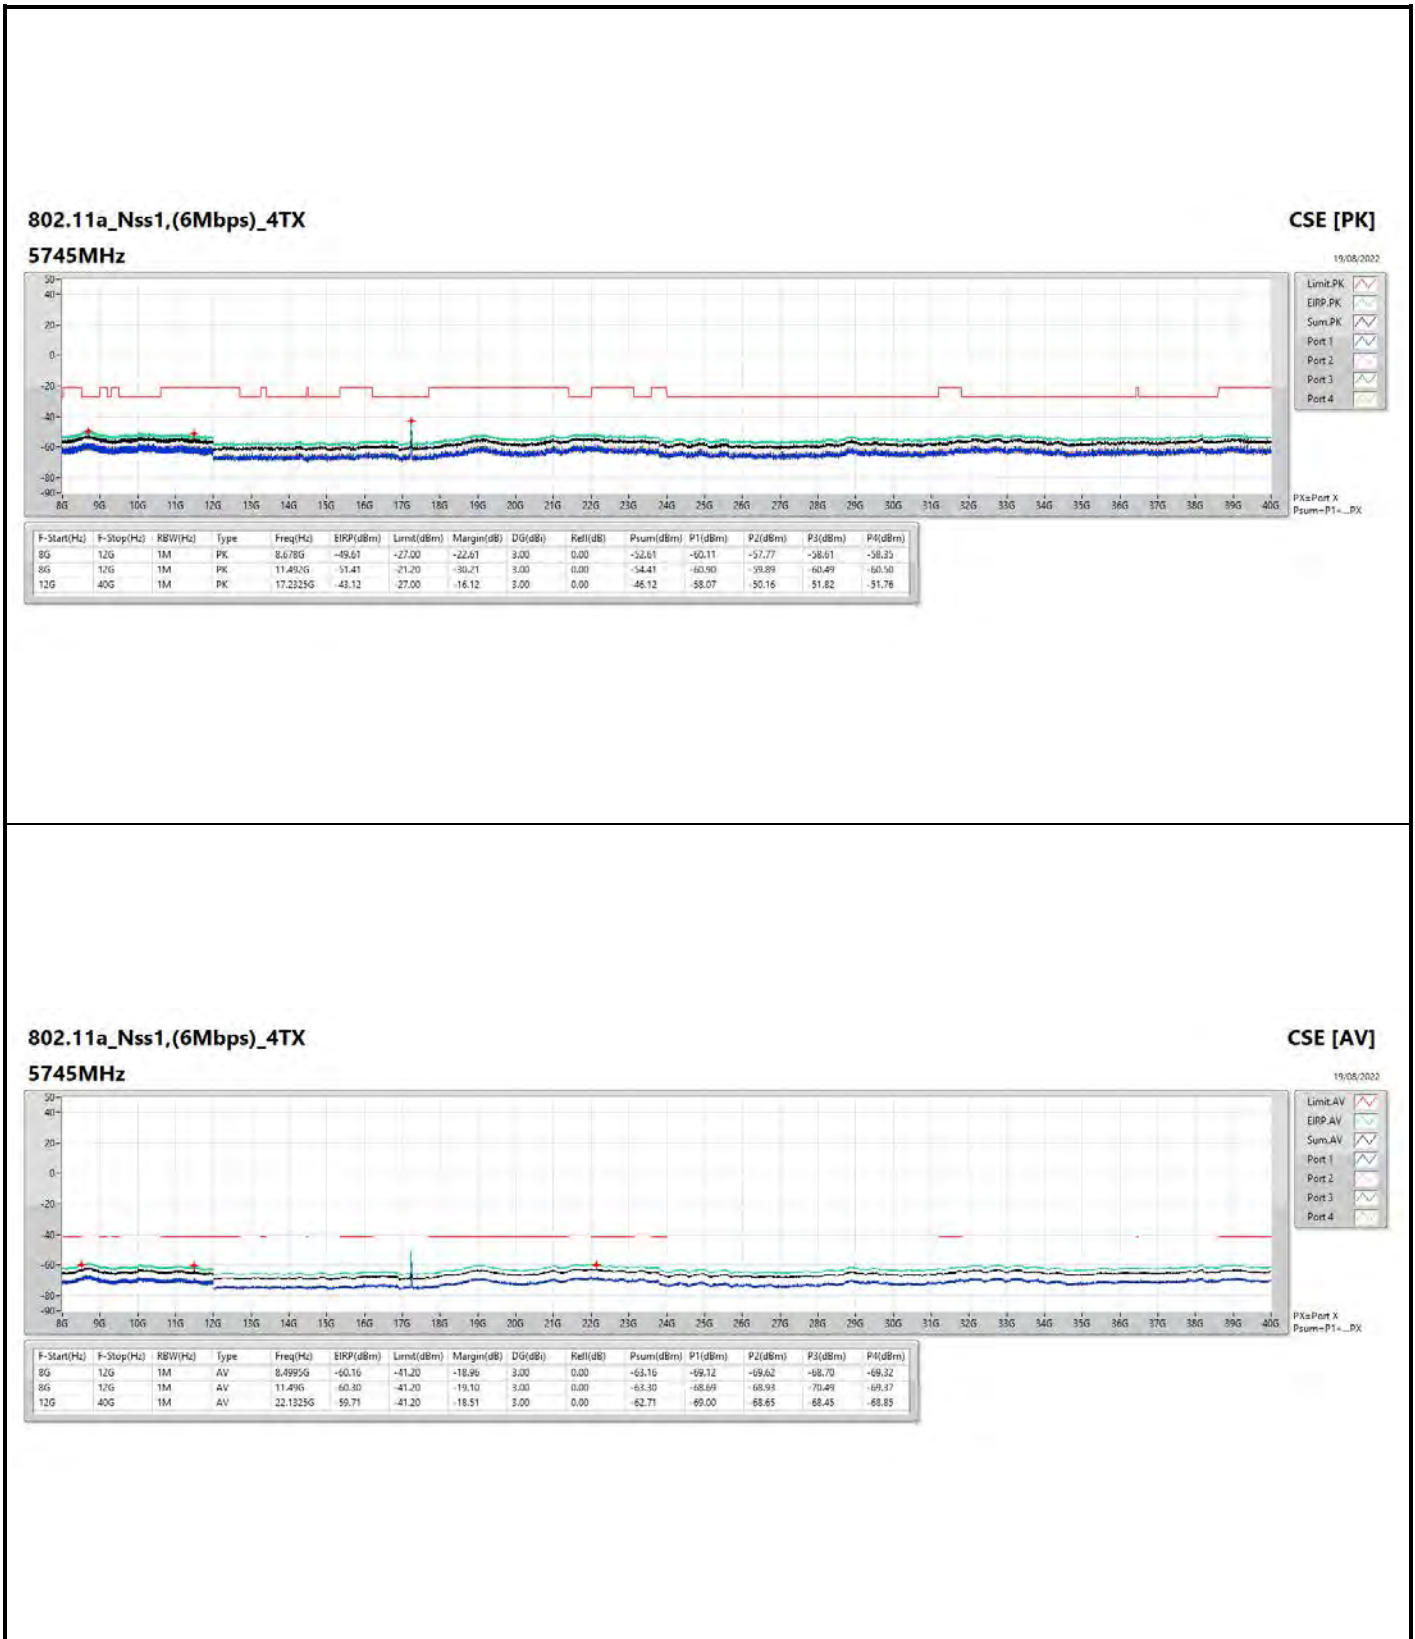

DG = Directional Gain ; PX=Port X; Psum=P1+P2+...PX

Summary

Mode	Result	F-Start (Hz)	F-Stop (Hz)	Type	Freq (Hz)	DG (dBi)	P1 (dBm)	P2 (dBm)	P3 (dBm)	P4 (dBm)	Psum (dBm)	EIRP (dBm)	Limit (dBm)	Margin (dB)
5.15-5.25GHz	-	-	-	-	-	-	-	-	-	-	-	-	-	-
802.11a_Nss1,(6Mbps)_1TX	Pass	4.9G	5.31G	AV	5.1499G	3.00	-47.14				-47.14	-44.14	-41.20	-2.94
802.11ax HEW20_Nss1,(MCS0)_1TX	Pass	4.9G	5.31G	AV	5.14887G	3.00	-45.89				-45.89	-42.89	-41.20	-1.69
802.11ax HEW40_Nss1,(MCS0)_1TX	Pass	4.9G	5.31G	AV	5.14995G	3.00	-44.98				-44.98	-41.98	-41.20	-0.78
802.11ax HEW80_Nss1,(MCS0)_1TX	Pass	4.9G	5.31G	AV	5.14949G	3.00	-44.87				-44.87	-41.87	-41.20	-0.67
802.11a_Nss1,(6Mbps)_2TX	Pass	5.31G	5.47G	AV	5.37592G	3.00	-55.08	-57.64			-53.16	-50.16	-41.20	-8.96
802.11ax HEW20_Nss1,(MCS0)_2TX	Pass	4.9G	5.31G	AV	5.14979G	3.00	-55.49	-56.31			-52.87	-49.87	-41.20	-8.67
802.11ax HEW40_Nss1,(MCS0)_2TX	Pass	4.9G	5.31G	AV	5.14877G	3.00	-52.79	-49.95			-48.13	-45.13	-41.20	-3.93
802.11ax HEW80_Nss1,(MCS0)_2TX	Pass	4.9G	5.31G	AV	5.14733G	3.00	-52.00	-49.67			-47.67	-44.67	-41.20	-3.47
802.11a_Nss1,(6Mbps)_4TX	Pass	5.31G	5.47G	AV	5.37592G	3.00	-57.31	-57.64	-57.45	-56.21	-51.09	-48.09	-41.20	-6.89
802.11ax HEW20_Nss1,(MCS0)_4TX	Pass	5.31G	5.47G	AV	5.37592G	3.00	-57.59	-57.95	-58.01	-56.83	-51.55	-48.55	-41.20	-7.35
802.11ax HEW40_Nss1,(MCS0)_4TX	Pass	4.9G	5.31G	AV	5.14979G	3.00	-58.89	-58.61	-54.20	-56.86	-50.69	-47.69	-41.20	-6.49
802.11ax HEW80_Nss1,(MCS0)_4TX	Pass	4.9G	5.31G	AV	5.14774G	3.00	-56.00	-57.91	-55.06	-57.56	-50.46	-47.46	-41.20	-6.26
5.725-5.85GHz	-	-	-	-	-	-	-	-	-	-	-	-	-	-
802.11a_Nss1,(6Mbps)_1TX	Pass	5.47G	5.85G	PK	5.6258G	3.00	-39.72				-39.72	-36.72	-27.00	-9.72
802.11ax HEW20_Nss1,(MCS0)_1TX	Pass	5.47G	5.85G	PK	5.62618G	3.00	-41.58				-41.58	-38.58	-27.00	-11.58
802.11ax HEW40_Nss1,(MCS0)_1TX	Pass	5.47G	5.85G	PK	5.63568G	3.00	-33.74				-33.74	-30.74	-27.00	-3.74
802.11ax HEW80_Nss1,(MCS0)_1TX	Pass	5.47G	5.85G	PK	5.64784G	3.00	-33.63				-33.63	-30.63	-27.00	-3.63
802.11a_Nss1,(6Mbps)_2TX	Pass	5.31G	5.47G	AV	5.37592G	3.00	-55.82	-57.83			-53.70	-50.70	-41.20	-9.50
802.11ax HEW20_Nss1,(MCS0)_2TX	Pass	5.31G	5.47G	AV	5.37592G	3.00	-56.86	-56.68			-53.76	-50.76	-41.20	-9.56
802.11ax HEW40_Nss1,(MCS0)_2TX	Pass	5.47G	5.85G	PK	5.63454G	3.00	-33.75	-44.06			-33.36	-30.36	-27.00	-3.36
802.11ax HEW80_Nss1,(MCS0)_2TX	Pass	5.47G	5.85G	PK	5.64936G	3.00	-42.51	-30.95			-30.66	-27.66	-27.00	-0.66
802.11a_Nss1,(6Mbps)_4TX	Pass	5.31G	5.47G	AV	5.37592G	3.00	-57.04	-57.44	-55.51	-55.73	-50.33	-47.33	-41.20	-6.13
802.11ax HEW20_Nss1,(MCS0)_4TX	Pass	5.31G	5.47G	AV	5.37592G	3.00	-56.95	-56.52	-56.96	-55.60	-50.45	-47.45	-41.20	-6.25
802.11ax HEW40_Nss1,(MCS0)_4TX	Pass	5.47G	5.85G	PK	5.6353G	3.00	-37.61	-46.09	-47.03	-45.90	-36.13	-33.13	-27.00	-6.13
802.11ax HEW80_Nss1,(MCS0)_4TX	Pass	5.47G	5.85G	PK	5.64822G	3.00	-48.05	-41.98	-44.64	-40.70	-37.02	-34.02	-27.00	-7.02