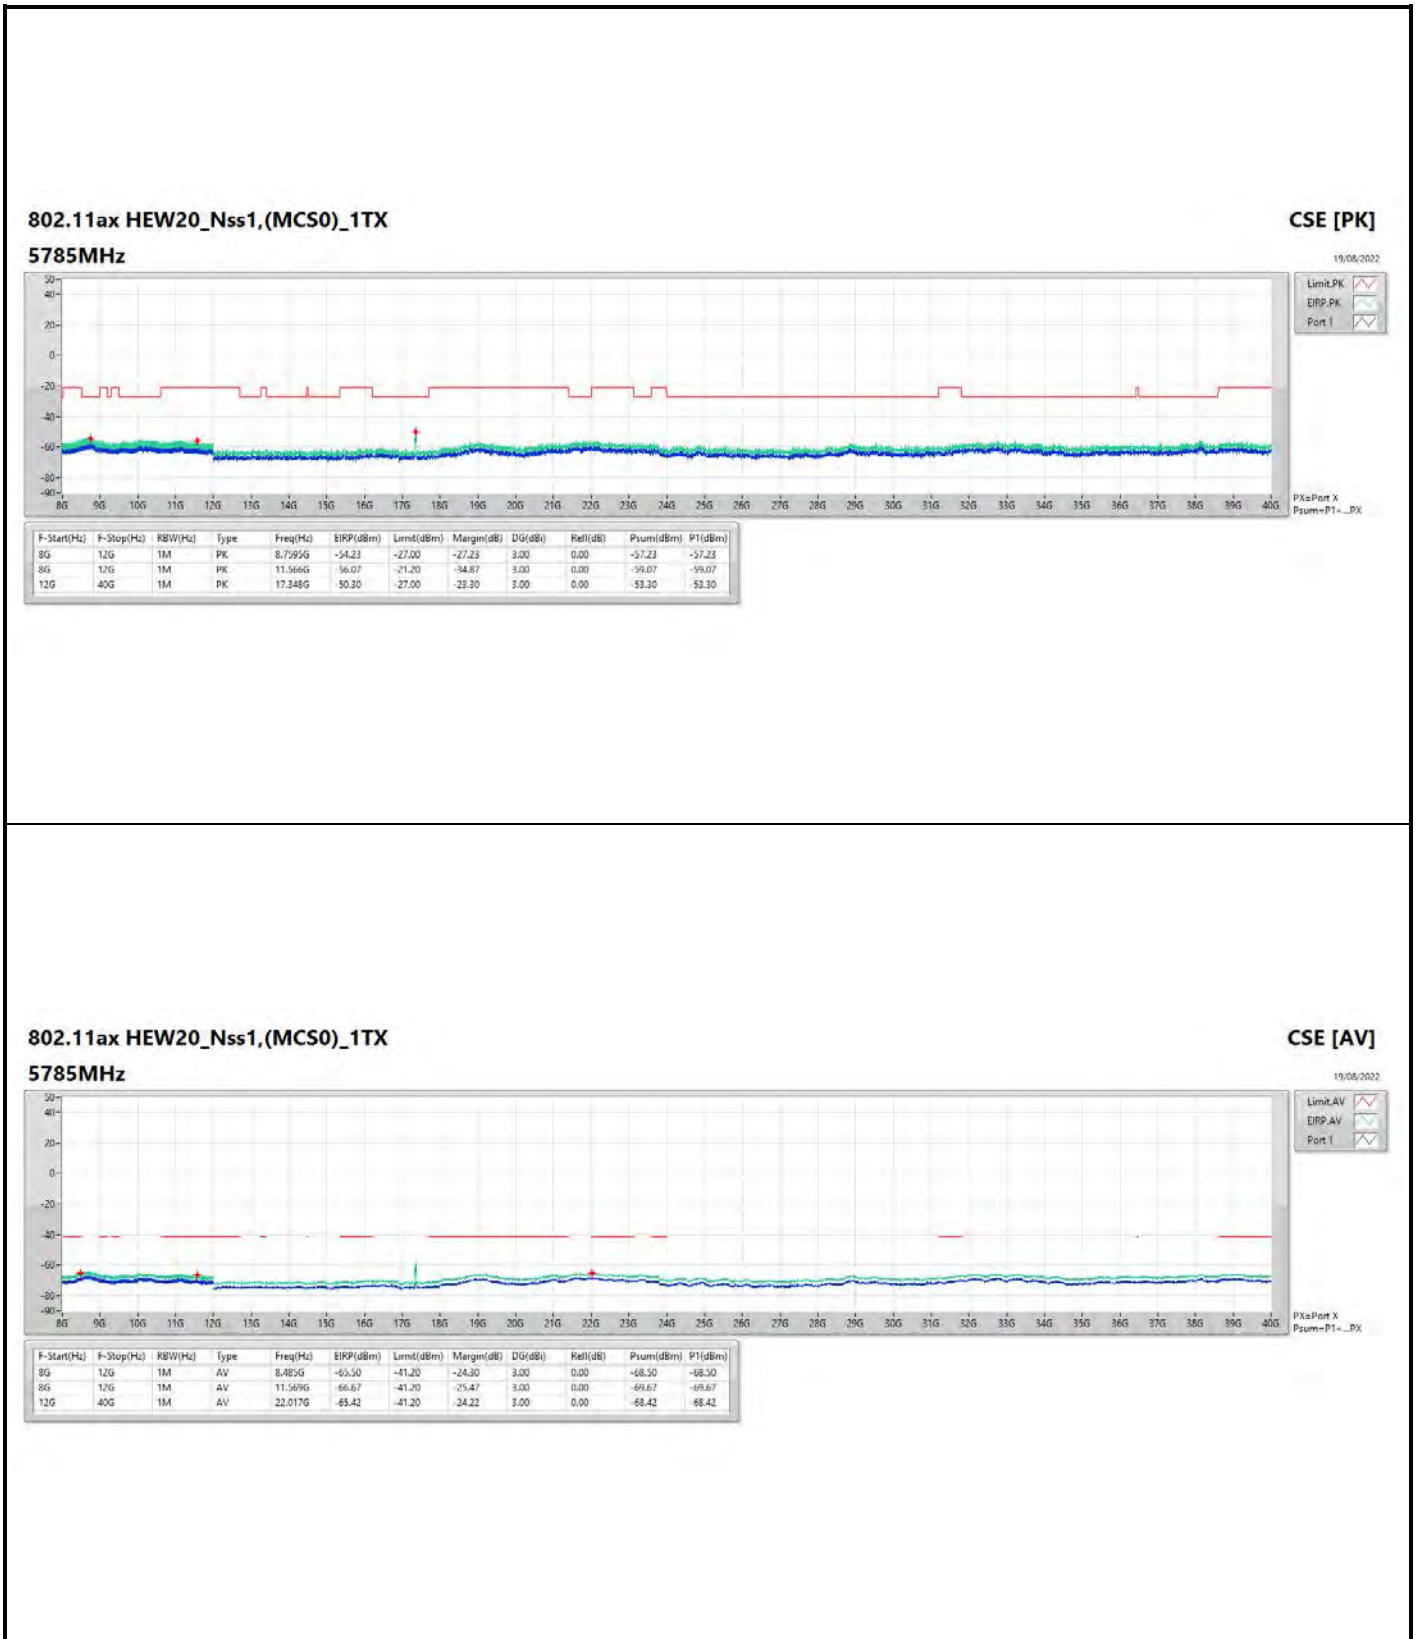

DG = Directional Gain ; PX=Port X; Psum=P1+P2+...PX

Summary

Mode	Result	F-Start (Hz)	F-Stop (Hz)	Type	Freq (Hz)	DG (dBi)	P1 (dBm)	P2 (dBm)	P3 (dBm)	P4 (dBm)	Psum (dBm)	EIRP (dBm)	Limit (dBm)	Margin (dB)
5.15-5.25GHz	-	-	-	-	-	-	-	-	-	-	-	-	-	-
802.11a_Nss1,(6Mbps)_1TX	Pass	4.9G	5.31G	AV	5.1499G	3.00	-47.14				-47.14	-44.14	-41.20	-2.94
802.11ax HEW20_Nss1,(MCS0)_1TX	Pass	4.9G	5.31G	AV	5.14887G	3.00	-45.89				-45.89	-42.89	-41.20	-1.69
802.11ax HEW40_Nss1,(MCS0)_1TX	Pass	4.9G	5.31G	AV	5.14995G	3.00	-44.98				-44.98	-41.98	-41.20	-0.78
802.11ax HEW80_Nss1,(MCS0)_1TX	Pass	4.9G	5.31G	AV	5.14949G	3.00	-44.87				-44.87	-41.87	-41.20	-0.67
802.11a_Nss1,(6Mbps)_2TX	Pass	5.31G	5.47G	AV	5.37592G	3.00	-55.08	-57.64			-53.16	-50.16	-41.20	-8.96
802.11ax HEW20_Nss1,(MCS0)_2TX	Pass	4.9G	5.31G	AV	5.14979G	3.00	-55.49	-56.31			-52.87	-49.87	-41.20	-8.67
802.11ax HEW40_Nss1,(MCS0)_2TX	Pass	4.9G	5.31G	AV	5.14877G	3.00	-52.79	-49.95			-48.13	-45.13	-41.20	-3.93
802.11ax HEW80_Nss1,(MCS0)_2TX	Pass	4.9G	5.31G	AV	5.14733G	3.00	-52.00	-49.67			-47.67	-44.67	-41.20	-3.47
802.11a_Nss1,(6Mbps)_4TX	Pass	5.31G	5.47G	AV	5.37592G	3.00	-57.31	-57.64	-57.45	-56.21	-51.09	-48.09	-41.20	-6.89
802.11ax HEW20_Nss1,(MCS0)_4TX	Pass	5.31G	5.47G	AV	5.37592G	3.00	-57.59	-57.95	-58.01	-56.83	-51.55	-48.55	-41.20	-7.35
802.11ax HEW40_Nss1,(MCS0)_4TX	Pass	4.9G	5.31G	AV	5.14979G	3.00	-58.89	-58.61	-54.20	-56.86	-50.69	-47.69	-41.20	-6.49
802.11ax HEW80_Nss1,(MCS0)_4TX	Pass	4.9G	5.31G	AV	5.14774G	3.00	-56.00	-57.91	-55.06	-57.56	-50.46	-47.46	-41.20	-6.26
5.725-5.85GHz	-	-	-	-	-	-	-	-	-	-	-	-	-	-
802.11a_Nss1,(6Mbps)_1TX	Pass	5.47G	5.85G	PK	5.6258G	3.00	-39.72				-39.72	-36.72	-27.00	-9.72
802.11ax HEW20_Nss1,(MCS0)_1TX	Pass	5.47G	5.85G	PK	5.62618G	3.00	-41.58				-41.58	-38.58	-27.00	-11.58
802.11ax HEW40_Nss1,(MCS0)_1TX	Pass	5.47G	5.85G	PK	5.63568G	3.00	-33.74				-33.74	-30.74	-27.00	-3.74
802.11ax HEW80_Nss1,(MCS0)_1TX	Pass	5.47G	5.85G	PK	5.64784G	3.00	-33.63				-33.63	-30.63	-27.00	-3.63
802.11a_Nss1,(6Mbps)_2TX	Pass	5.31G	5.47G	AV	5.37592G	3.00	-55.82	-57.83			-53.70	-50.70	-41.20	-9.50
802.11ax HEW20_Nss1,(MCS0)_2TX	Pass	5.31G	5.47G	AV	5.37592G	3.00	-56.86	-56.68			-53.76	-50.76	-41.20	-9.56
802.11ax HEW40_Nss1,(MCS0)_2TX	Pass	5.47G	5.85G	PK	5.63454G	3.00	-33.75	-44.06			-33.36	-30.36	-27.00	-3.36
802.11ax HEW80_Nss1,(MCS0)_2TX	Pass	5.47G	5.85G	PK	5.64936G	3.00	-42.51	-30.95			-30.66	-27.66	-27.00	-0.66
802.11a_Nss1,(6Mbps)_4TX	Pass	5.31G	5.47G	AV	5.37592G	3.00	-57.04	-57.44	-55.51	-55.73	-50.33	-47.33	-41.20	-6.13
802.11ax HEW20_Nss1,(MCS0)_4TX	Pass	5.31G	5.47G	AV	5.37592G	3.00	-56.95	-56.52	-56.96	-55.60	-50.45	-47.45	-41.20	-6.25
802.11ax HEW40_Nss1,(MCS0)_4TX	Pass	5.47G	5.85G	PK	5.6353G	3.00	-37.61	-46.09	-47.03	-45.90	-36.13	-33.13	-27.00	-6.13
802.11ax HEW80_Nss1,(MCS0)_4TX	Pass	5.47G	5.85G	PK	5.64822G	3.00	-48.05	-41.98	-44.64	-40.70	-37.02	-34.02	-27.00	-7.02