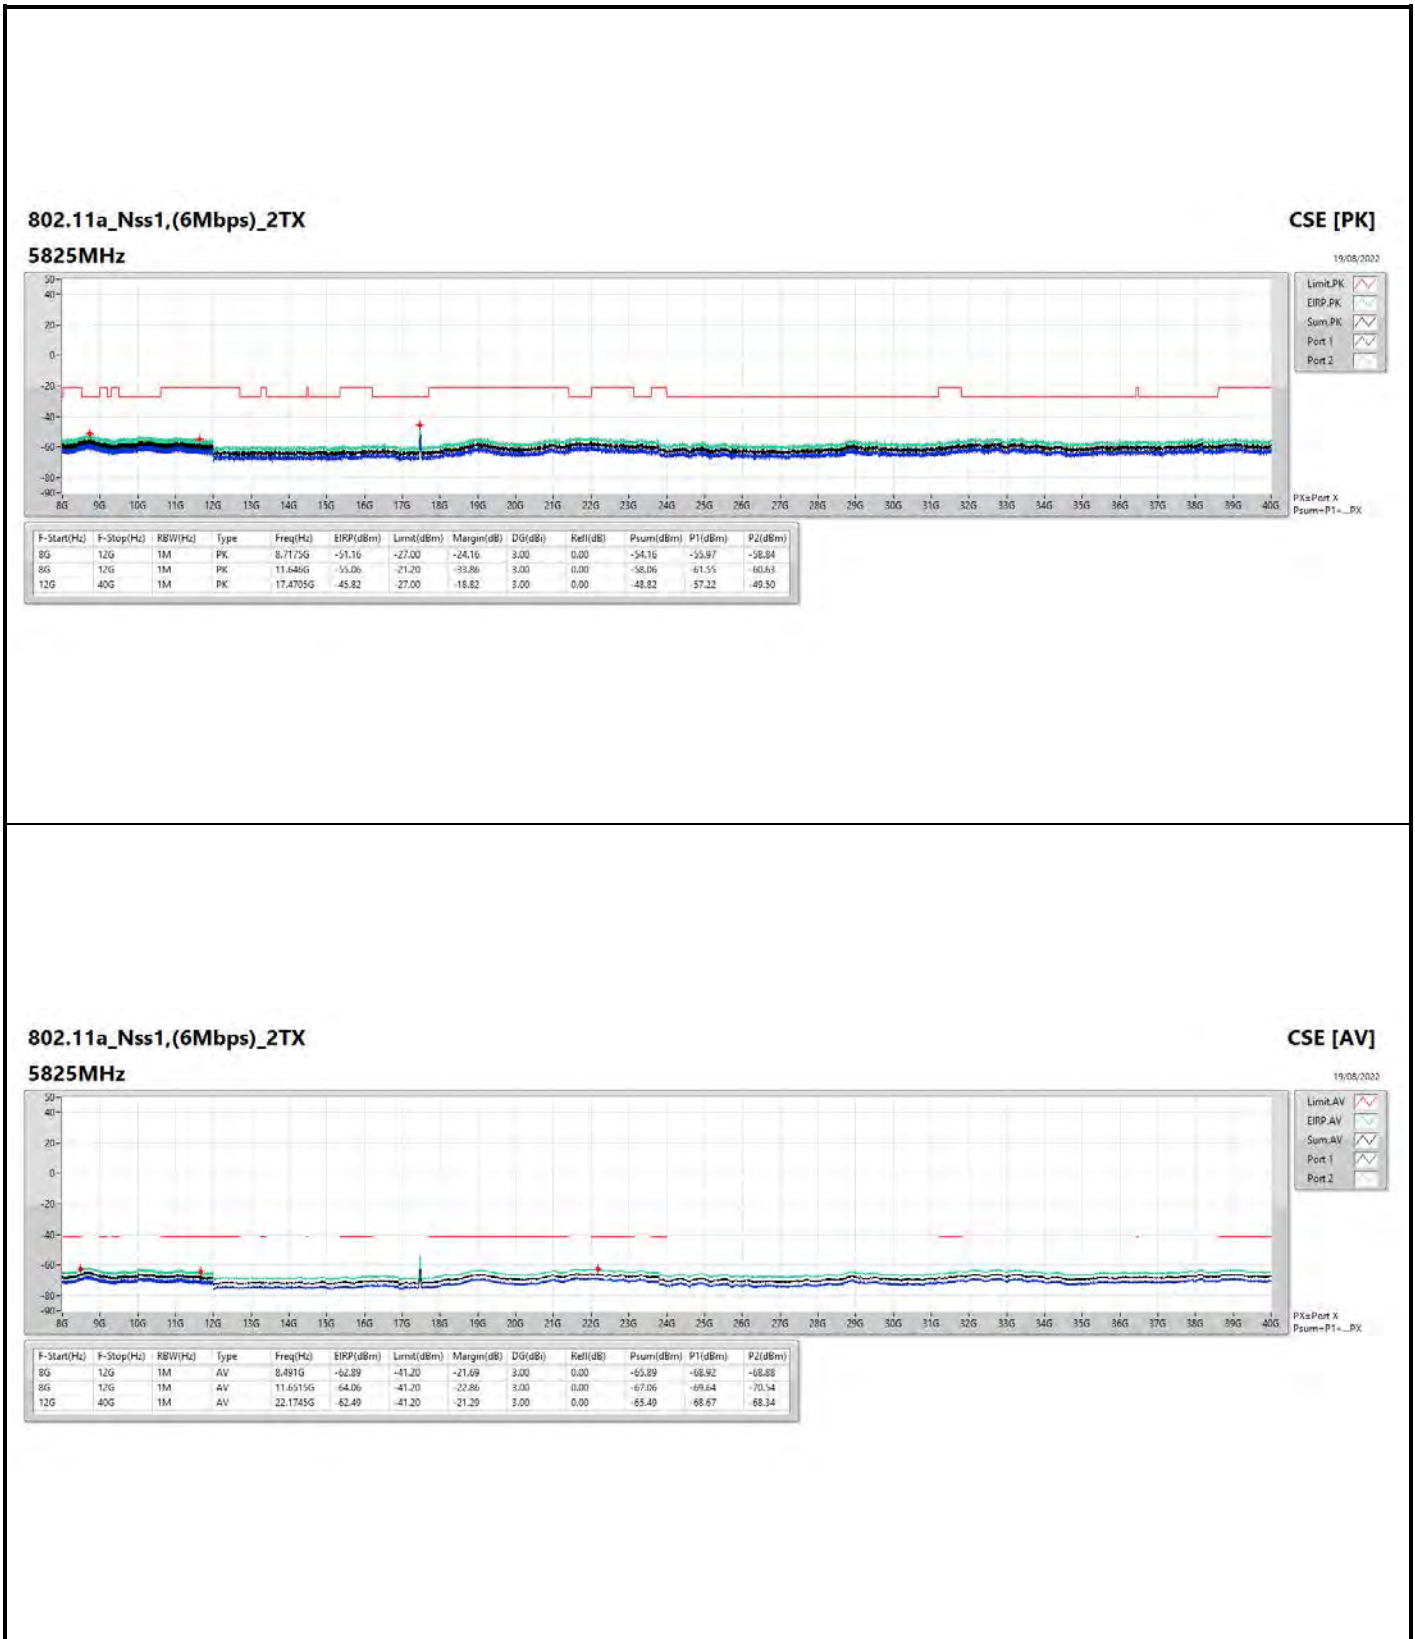

DG = Directional Gain ; PX=Port X; Psum=P1+P2+...PX

Summary

Mode	Result	F-Start (Hz)	F-Stop (Hz)	Type	Freq (Hz)	DG (dBi)	P1 (dBm)	P2 (dBm)	P3 (dBm)	P4 (dBm)	Psum (dBm)	EIRP (dBm)	Limit (dBm)	Margin (dB)
5.15-5.25GHz	-	-	-	-	-	-	-	-	-	-	-	-	-	-
802.11a_Nss1,(6Mbps)_1TX	Pass	4.9G	5.31G	AV	5.1499G	3.00	-47.14				-47.14	-44.14	-41.20	-2.94
802.11ax HEW20_Nss1,(MCS0)_1TX	Pass	4.9G	5.31G	AV	5.14887G	3.00	-45.89				-45.89	-42.89	-41.20	-1.69
802.11ax HEW40_Nss1,(MCS0)_1TX	Pass	4.9G	5.31G	AV	5.14995G	3.00	-44.98				-44.98	-41.98	-41.20	-0.78
802.11ax HEW80_Nss1,(MCS0)_1TX	Pass	4.9G	5.31G	AV	5.14949G	3.00	-44.87				-44.87	-41.87	-41.20	-0.67
802.11a_Nss1,(6Mbps)_2TX	Pass	5.31G	5.47G	AV	5.37592G	3.00	-55.08	-57.64			-53.16	-50.16	-41.20	-8.96
802.11ax HEW20_Nss1,(MCS0)_2TX	Pass	4.9G	5.31G	AV	5.14979G	3.00	-55.49	-56.31			-52.87	-49.87	-41.20	-8.67
802.11ax HEW40_Nss1,(MCS0)_2TX	Pass	4.9G	5.31G	AV	5.14877G	3.00	-52.79	-49.95			-48.13	-45.13	-41.20	-3.93
802.11ax HEW80_Nss1,(MCS0)_2TX	Pass	4.9G	5.31G	AV	5.14733G	3.00	-52.00	-49.67			-47.67	-44.67	-41.20	-3.47
802.11a_Nss1,(6Mbps)_4TX	Pass	5.31G	5.47G	AV	5.37592G	3.00	-57.31	-57.64	-57.45	-56.21	-51.09	-48.09	-41.20	-6.89
802.11ax HEW20_Nss1,(MCS0)_4TX	Pass	5.31G	5.47G	AV	5.37592G	3.00	-57.59	-57.95	-58.01	-56.83	-51.55	-48.55	-41.20	-7.35
802.11ax HEW40_Nss1,(MCS0)_4TX	Pass	4.9G	5.31G	AV	5.14979G	3.00	-58.89	-58.61	-54.20	-56.86	-50.69	-47.69	-41.20	-6.49
802.11ax HEW80_Nss1,(MCS0)_4TX	Pass	4.9G	5.31G	AV	5.14774G	3.00	-56.00	-57.91	-55.06	-57.56	-50.46	-47.46	-41.20	-6.26
5.725-5.85GHz	-	-	-	-	-	-	-	-	-	-	-	-	-	-
802.11a_Nss1,(6Mbps)_1TX	Pass	5.47G	5.85G	PK	5.6258G	3.00	-39.72				-39.72	-36.72	-27.00	-9.72
802.11ax HEW20_Nss1,(MCS0)_1TX	Pass	5.47G	5.85G	PK	5.62618G	3.00	-41.58				-41.58	-38.58	-27.00	-11.58
802.11ax HEW40_Nss1,(MCS0)_1TX	Pass	5.47G	5.85G	PK	5.63568G	3.00	-33.74				-33.74	-30.74	-27.00	-3.74
802.11ax HEW80_Nss1,(MCS0)_1TX	Pass	5.47G	5.85G	PK	5.64784G	3.00	-33.63				-33.63	-30.63	-27.00	-3.63
802.11a_Nss1,(6Mbps)_2TX	Pass	5.31G	5.47G	AV	5.37592G	3.00	-55.82	-57.83			-53.70	-50.70	-41.20	-9.50
802.11ax HEW20_Nss1,(MCS0)_2TX	Pass	5.31G	5.47G	AV	5.37592G	3.00	-56.86	-56.68			-53.76	-50.76	-41.20	-9.56
802.11ax HEW40_Nss1,(MCS0)_2TX	Pass	5.47G	5.85G	PK	5.63454G	3.00	-33.75	-44.06			-33.36	-30.36	-27.00	-3.36
802.11ax HEW80_Nss1,(MCS0)_2TX	Pass	5.47G	5.85G	PK	5.64936G	3.00	-42.51	-30.95			-30.66	-27.66	-27.00	-0.66
802.11a_Nss1,(6Mbps)_4TX	Pass	5.31G	5.47G	AV	5.37592G	3.00	-57.04	-57.44	-55.51	-55.73	-50.33	-47.33	-41.20	-6.13
802.11ax HEW20_Nss1,(MCS0)_4TX	Pass	5.31G	5.47G	AV	5.37592G	3.00	-56.95	-56.52	-56.96	-55.60	-50.45	-47.45	-41.20	-6.25
802.11ax HEW40_Nss1,(MCS0)_4TX	Pass	5.47G	5.85G	PK	5.6353G	3.00	-37.61	-46.09	-47.03	-45.90	-36.13	-33.13	-27.00	-6.13
802.11ax HEW80_Nss1,(MCS0)_4TX	Pass	5.47G	5.85G	PK	5.64822G	3.00	-48.05	-41.98	-44.64	-40.70	-37.02	-34.02	-27.00	-7.02