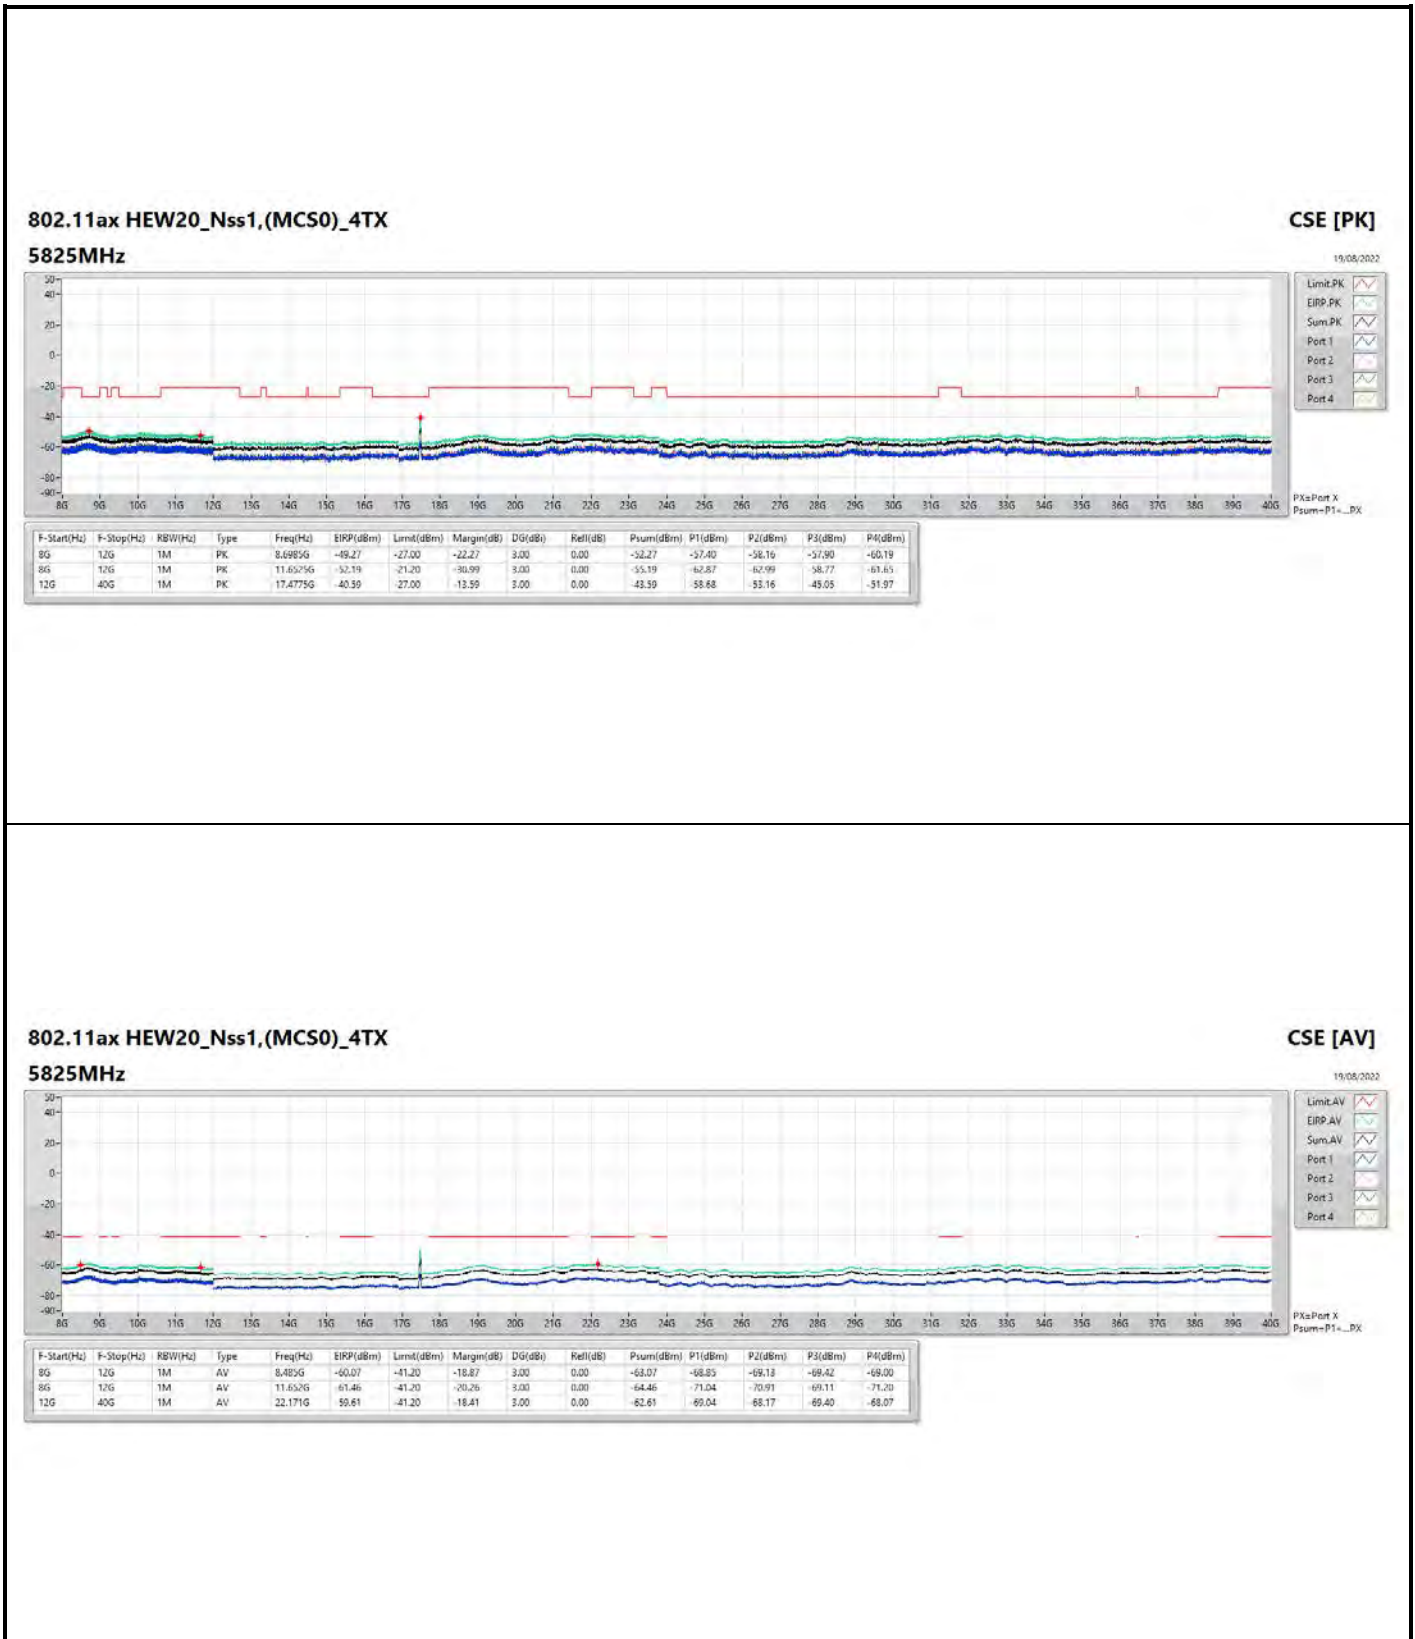

DG = Directional Gain ; PX=Port X; Psum=P1+P2+...PX

Summary

Mode	Result	F-Start (Hz)	F-Stop (Hz)	Type	Freq (Hz)	DG (dBi)	P1 (dBm)	P2 (dBm)	P3 (dBm)	P4 (dBm)	Psum (dBm)	EIRP (dBm)	Limit (dBm)	Margin (dB)
5.15-5.25GHz	-	-	-	-	-	-	-	-	-	-	-	-	-	-
802.11a_Nss1,(6Mbps)_1TX	Pass	4.9G	5.31G	AV	5.1499G	3.00	-47.14				-47.14	-44.14	-41.20	-2.94
802.11ax HEW20_Nss1,(MCS0)_1TX	Pass	4.9G	5.31G	AV	5.14887G	3.00	-45.89				-45.89	-42.89	-41.20	-1.69
802.11ax HEW40_Nss1,(MCS0)_1TX	Pass	4.9G	5.31G	AV	5.14995G	3.00	-44.98				-44.98	-41.98	-41.20	-0.78
802.11ax HEW80_Nss1,(MCS0)_1TX	Pass	4.9G	5.31G	AV	5.14949G	3.00	-44.87				-44.87	-41.87	-41.20	-0.67
802.11a_Nss1,(6Mbps)_2TX	Pass	5.31G	5.47G	AV	5.37592G	3.00	-55.08	-57.64			-53.16	-50.16	-41.20	-8.96
802.11ax HEW20_Nss1,(MCS0)_2TX	Pass	4.9G	5.31G	AV	5.14979G	3.00	-55.49	-56.31			-52.87	-49.87	-41.20	-8.67
802.11ax HEW40_Nss1,(MCS0)_2TX	Pass	4.9G	5.31G	AV	5.14877G	3.00	-52.79	-49.95			-48.13	-45.13	-41.20	-3.93
802.11ax HEW80_Nss1,(MCS0)_2TX	Pass	4.9G	5.31G	AV	5.14733G	3.00	-52.00	-49.67			-47.67	-44.67	-41.20	-3.47
802.11a_Nss1,(6Mbps)_4TX	Pass	5.31G	5.47G	AV	5.37592G	3.00	-57.31	-57.64	-57.45	-56.21	-51.09	-48.09	-41.20	-6.89
802.11ax HEW20_Nss1,(MCS0)_4TX	Pass	5.31G	5.47G	AV	5.37592G	3.00	-57.59	-57.95	-58.01	-56.83	-51.55	-48.55	-41.20	-7.35
802.11ax HEW40_Nss1,(MCS0)_4TX	Pass	4.9G	5.31G	AV	5.14979G	3.00	-58.89	-58.61	-54.20	-56.86	-50.69	-47.69	-41.20	-6.49
802.11ax HEW80_Nss1,(MCS0)_4TX	Pass	4.9G	5.31G	AV	5.14774G	3.00	-56.00	-57.91	-55.06	-57.56	-50.46	-47.46	-41.20	-6.26
5.725-5.85GHz	-	-	-	-	-	-	-	-	-	-	-	-	-	-
802.11a_Nss1,(6Mbps)_1TX	Pass	5.47G	5.85G	PK	5.6258G	3.00	-39.72				-39.72	-36.72	-27.00	-9.72
802.11ax HEW20_Nss1,(MCS0)_1TX	Pass	5.47G	5.85G	PK	5.62618G	3.00	-41.58				-41.58	-38.58	-27.00	-11.58
802.11ax HEW40_Nss1,(MCS0)_1TX	Pass	5.47G	5.85G	PK	5.63568G	3.00	-33.74				-33.74	-30.74	-27.00	-3.74
802.11ax HEW80_Nss1,(MCS0)_1TX	Pass	5.47G	5.85G	PK	5.64784G	3.00	-33.63				-33.63	-30.63	-27.00	-3.63
802.11a_Nss1,(6Mbps)_2TX	Pass	5.31G	5.47G	AV	5.37592G	3.00	-55.82	-57.83			-53.70	-50.70	-41.20	-9.50
802.11ax HEW20_Nss1,(MCS0)_2TX	Pass	5.31G	5.47G	AV	5.37592G	3.00	-56.86	-56.68			-53.76	-50.76	-41.20	-9.56
802.11ax HEW40_Nss1,(MCS0)_2TX	Pass	5.47G	5.85G	PK	5.63454G	3.00	-33.75	-44.06			-33.36	-30.36	-27.00	-3.36
802.11ax HEW80_Nss1,(MCS0)_2TX	Pass	5.47G	5.85G	PK	5.64936G	3.00	-42.51	-30.95			-30.66	-27.66	-27.00	-0.66
802.11a_Nss1,(6Mbps)_4TX	Pass	5.31G	5.47G	AV	5.37592G	3.00	-57.04	-57.44	-55.51	-55.73	-50.33	-47.33	-41.20	-6.13
802.11ax HEW20_Nss1,(MCS0)_4TX	Pass	5.31G	5.47G	AV	5.37592G	3.00	-56.95	-56.52	-56.96	-55.60	-50.45	-47.45	-41.20	-6.25
802.11ax HEW40_Nss1,(MCS0)_4TX	Pass	5.47G	5.85G	PK	5.6353G	3.00	-37.61	-46.09	-47.03	-45.90	-36.13	-33.13	-27.00	-6.13
802.11ax HEW80_Nss1,(MCS0)_4TX	Pass	5.47G	5.85G	PK	5.64822G	3.00	-48.05	-41.98	-44.64	-40.70	-37.02	-34.02	-27.00	-7.02