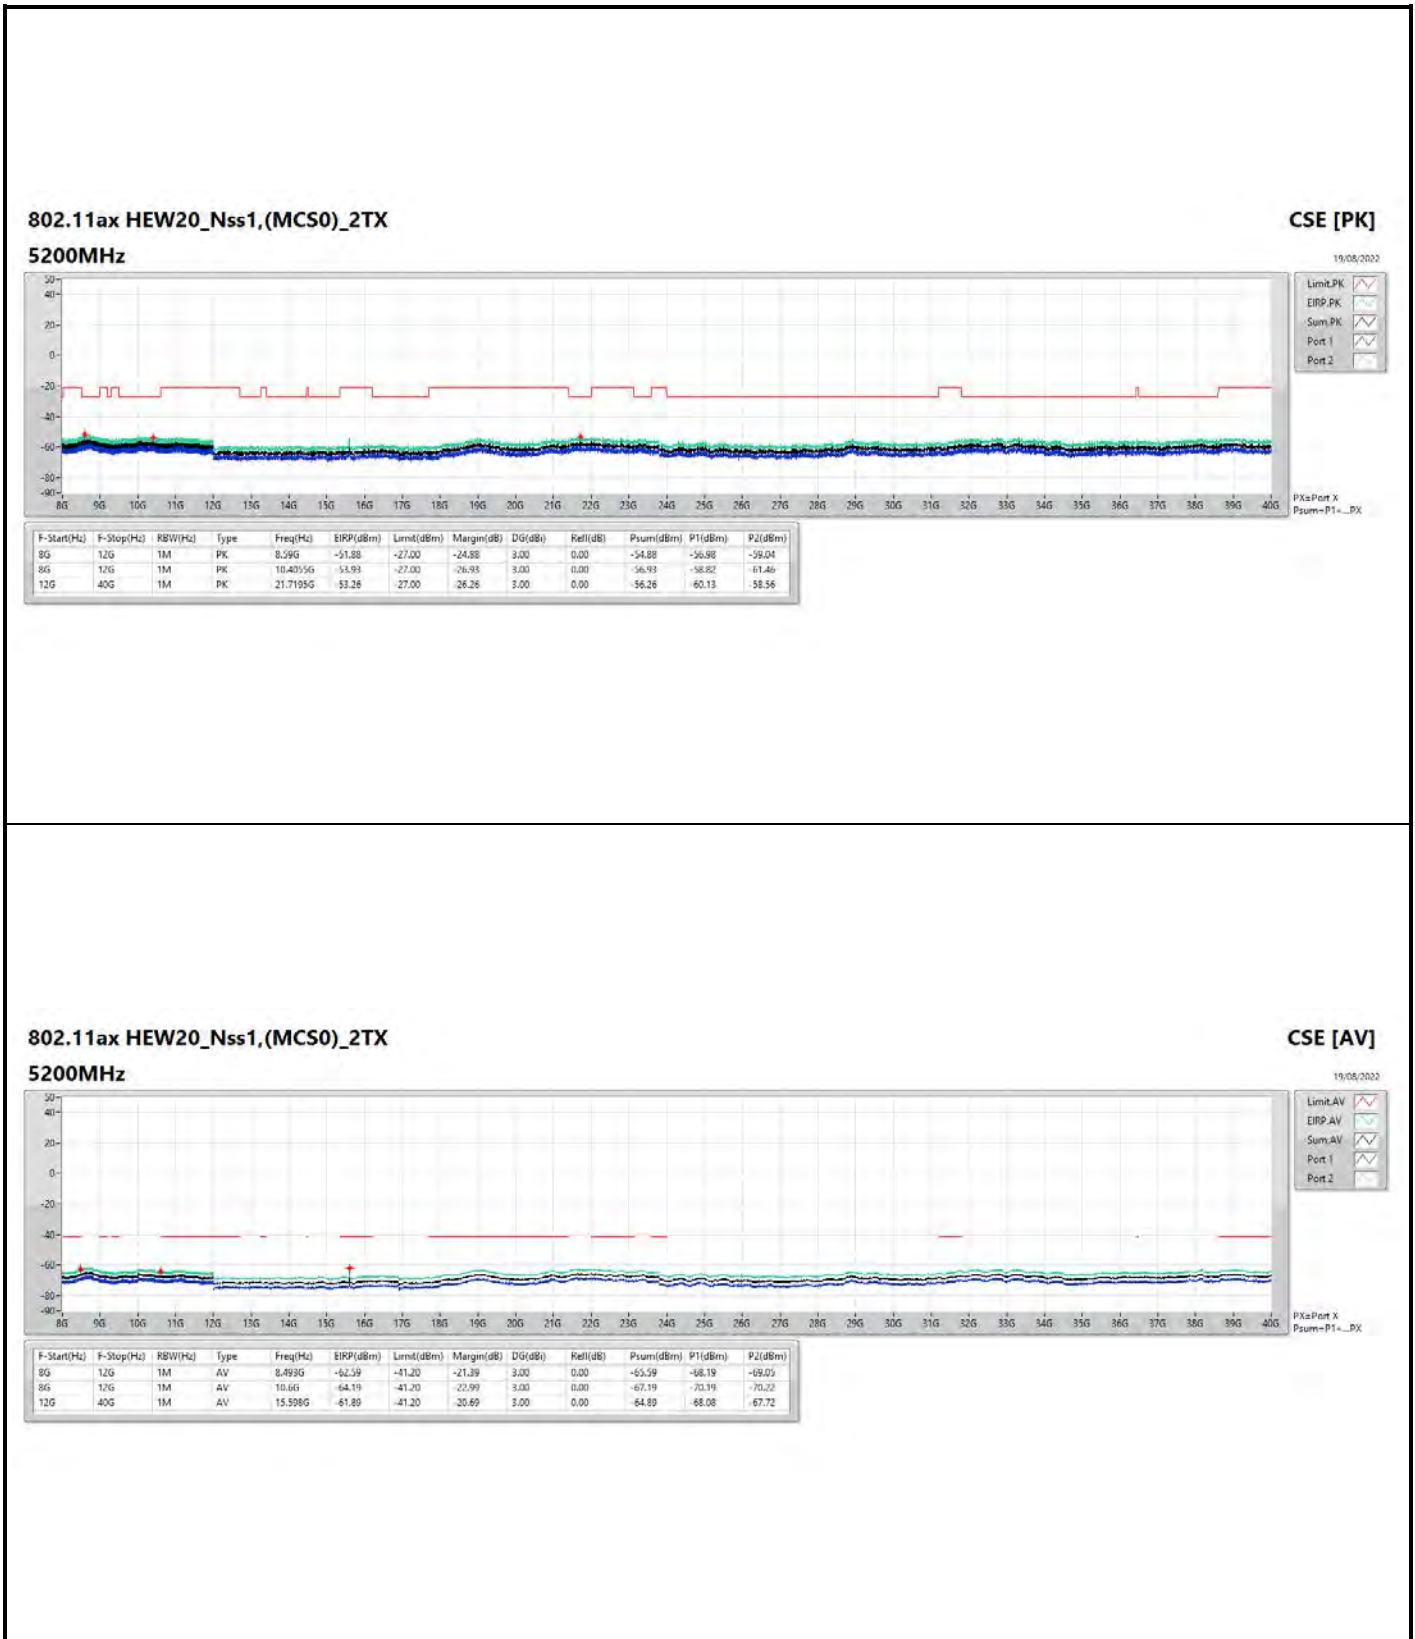

DG = Directional Gain ; PX=Port X; Psum=P1+P2+...PX

Summary

Mode	Result	F-Start (Hz)	F-Stop (Hz)	Type	Freq (Hz)	DG (dBi)	P1 (dBm)	P2 (dBm)	P3 (dBm)	P4 (dBm)	Psum (dBm)	EIRP (dBm)	Limit (dBm)	Margin (dB)
5.15-5.25GHz	-	-	-	-	-	-	-	-	-	-	-	-	-	-
802.11a_Nss1,(6Mbps)_1TX	Pass	4.9G	5.31G	AV	5.1499G	3.00	-47.14				-47.14	-44.14	-41.20	-2.94
802.11ax HEW20_Nss1,(MCS0)_1TX	Pass	4.9G	5.31G	AV	5.14887G	3.00	-45.89				-45.89	-42.89	-41.20	-1.69
802.11ax HEW40_Nss1,(MCS0)_1TX	Pass	4.9G	5.31G	AV	5.14995G	3.00	-44.98				-44.98	-41.98	-41.20	-0.78
802.11ax HEW80_Nss1,(MCS0)_1TX	Pass	4.9G	5.31G	AV	5.14949G	3.00	-44.87				-44.87	-41.87	-41.20	-0.67
802.11a_Nss1,(6Mbps)_2TX	Pass	5.31G	5.47G	AV	5.37592G	3.00	-55.08	-57.64			-53.16	-50.16	-41.20	-8.96
802.11ax HEW20_Nss1,(MCS0)_2TX	Pass	4.9G	5.31G	AV	5.14979G	3.00	-55.49	-56.31			-52.87	-49.87	-41.20	-8.67
802.11ax HEW40_Nss1,(MCS0)_2TX	Pass	4.9G	5.31G	AV	5.14877G	3.00	-52.79	-49.95			-48.13	-45.13	-41.20	-3.93
802.11ax HEW80_Nss1,(MCS0)_2TX	Pass	4.9G	5.31G	AV	5.14733G	3.00	-52.00	-49.67			-47.67	-44.67	-41.20	-3.47
802.11a_Nss1,(6Mbps)_4TX	Pass	5.31G	5.47G	AV	5.37592G	3.00	-57.31	-57.64	-57.45	-56.21	-51.09	-48.09	-41.20	-6.89
802.11ax HEW20_Nss1,(MCS0)_4TX	Pass	5.31G	5.47G	AV	5.37592G	3.00	-57.59	-57.95	-58.01	-56.83	-51.55	-48.55	-41.20	-7.35
802.11ax HEW40_Nss1,(MCS0)_4TX	Pass	4.9G	5.31G	AV	5.14979G	3.00	-58.89	-58.61	-54.20	-56.86	-50.69	-47.69	-41.20	-6.49
802.11ax HEW80_Nss1,(MCS0)_4TX	Pass	4.9G	5.31G	AV	5.14774G	3.00	-56.00	-57.91	-55.06	-57.56	-50.46	-47.46	-41.20	-6.26
5.725-5.85GHz	-	-	-	-	-	-	-	-	-	-	-	-	-	-
802.11a_Nss1,(6Mbps)_1TX	Pass	5.47G	5.85G	PK	5.6258G	3.00	-39.72				-39.72	-36.72	-27.00	-9.72
802.11ax HEW20_Nss1,(MCS0)_1TX	Pass	5.47G	5.85G	PK	5.62618G	3.00	-41.58				-41.58	-38.58	-27.00	-11.58
802.11ax HEW40_Nss1,(MCS0)_1TX	Pass	5.47G	5.85G	PK	5.63568G	3.00	-33.74				-33.74	-30.74	-27.00	-3.74
802.11ax HEW80_Nss1,(MCS0)_1TX	Pass	5.47G	5.85G	PK	5.64784G	3.00	-33.63				-33.63	-30.63	-27.00	-3.63
802.11a_Nss1,(6Mbps)_2TX	Pass	5.31G	5.47G	AV	5.37592G	3.00	-55.82	-57.83			-53.70	-50.70	-41.20	-9.50
802.11ax HEW20_Nss1,(MCS0)_2TX	Pass	5.31G	5.47G	AV	5.37592G	3.00	-56.86	-56.68			-53.76	-50.76	-41.20	-9.56
802.11ax HEW40_Nss1,(MCS0)_2TX	Pass	5.47G	5.85G	PK	5.63454G	3.00	-33.75	-44.06			-33.36	-30.36	-27.00	-3.36
802.11ax HEW80_Nss1,(MCS0)_2TX	Pass	5.47G	5.85G	PK	5.64936G	3.00	-42.51	-30.95			-30.66	-27.66	-27.00	-0.66
802.11a_Nss1,(6Mbps)_4TX	Pass	5.31G	5.47G	AV	5.37592G	3.00	-57.04	-57.44	-55.51	-55.73	-50.33	-47.33	-41.20	-6.13
802.11ax HEW20_Nss1,(MCS0)_4TX	Pass	5.31G	5.47G	AV	5.37592G	3.00	-56.95	-56.52	-56.96	-55.60	-50.45	-47.45	-41.20	-6.25
802.11ax HEW40_Nss1,(MCS0)_4TX	Pass	5.47G	5.85G	PK	5.6353G	3.00	-37.61	-46.09	-47.03	-45.90	-36.13	-33.13	-27.00	-6.13
802.11ax HEW80_Nss1,(MCS0)_4TX	Pass	5.47G	5.85G	PK	5.64822G	3.00	-48.05	-41.98	-44.64	-40.70	-37.02	-34.02	-27.00	-7.02