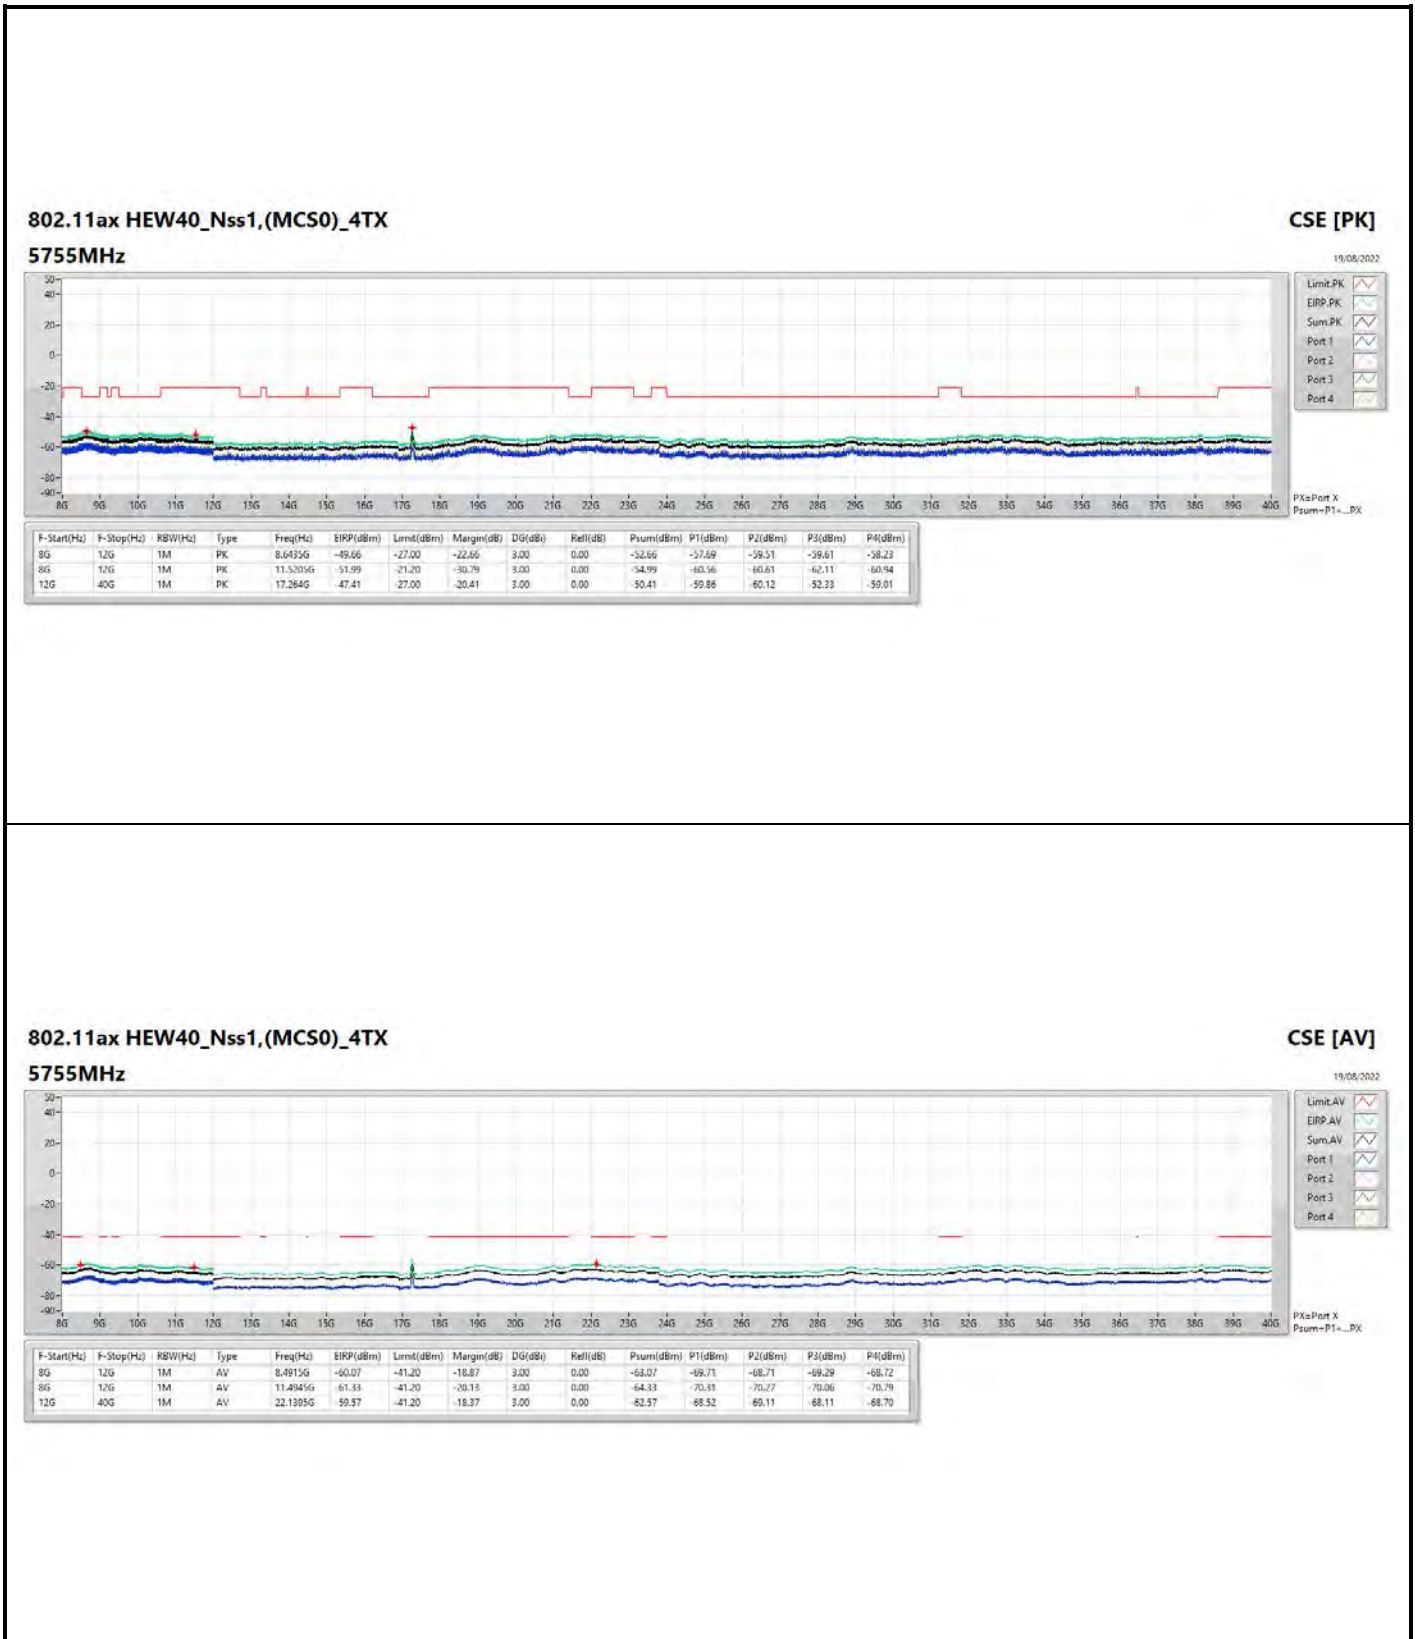

DG = Directional Gain ; PX=Port X; Psum=P1+P2+...PX

Summary

Mode	Result	F-Start (Hz)	F-Stop (Hz)	Type	Freq (Hz)	DG (dBi)	P1 (dBm)	P2 (dBm)	P3 (dBm)	P4 (dBm)	Psum (dBm)	EIRP (dBm)	Limit (dBm)	Margin (dB)
5.15-5.25GHz	-	-	-	-	-	-	-	-	-	-	-	-	-	-
802.11a_Nss1,(6Mbps)_1TX	Pass	4.9G	5.31G	AV	5.1499G	3.00	-47.14				-47.14	-44.14	-41.20	-2.94
802.11ax HEW20_Nss1,(MCS0)_1TX	Pass	4.9G	5.31G	AV	5.14887G	3.00	-45.89				-45.89	-42.89	-41.20	-1.69
802.11ax HEW40_Nss1,(MCS0)_1TX	Pass	4.9G	5.31G	AV	5.14995G	3.00	-44.98				-44.98	-41.98	-41.20	-0.78
802.11ax HEW80_Nss1,(MCS0)_1TX	Pass	4.9G	5.31G	AV	5.14949G	3.00	-44.87				-44.87	-41.87	-41.20	-0.67
802.11a_Nss1,(6Mbps)_2TX	Pass	5.31G	5.47G	AV	5.37592G	3.00	-55.08	-57.64			-53.16	-50.16	-41.20	-8.96
802.11ax HEW20_Nss1,(MCS0)_2TX	Pass	4.9G	5.31G	AV	5.14979G	3.00	-55.49	-56.31			-52.87	-49.87	-41.20	-8.67
802.11ax HEW40_Nss1,(MCS0)_2TX	Pass	4.9G	5.31G	AV	5.14877G	3.00	-52.79	-49.95			-48.13	-45.13	-41.20	-3.93
802.11ax HEW80_Nss1,(MCS0)_2TX	Pass	4.9G	5.31G	AV	5.14733G	3.00	-52.00	-49.67			-47.67	-44.67	-41.20	-3.47
802.11a_Nss1,(6Mbps)_4TX	Pass	5.31G	5.47G	AV	5.37592G	3.00	-57.31	-57.64	-57.45	-56.21	-51.09	-48.09	-41.20	-6.89
802.11ax HEW20_Nss1,(MCS0)_4TX	Pass	5.31G	5.47G	AV	5.37592G	3.00	-57.59	-57.95	-58.01	-56.83	-51.55	-48.55	-41.20	-7.35
802.11ax HEW40_Nss1,(MCS0)_4TX	Pass	4.9G	5.31G	AV	5.14979G	3.00	-58.89	-58.61	-54.20	-56.86	-50.69	-47.69	-41.20	-6.49
802.11ax HEW80_Nss1,(MCS0)_4TX	Pass	4.9G	5.31G	AV	5.14774G	3.00	-56.00	-57.91	-55.06	-57.56	-50.46	-47.46	-41.20	-6.26
5.725-5.85GHz	-	-	-	-	-	-	-	-	-	-	-	-	-	-
802.11a_Nss1,(6Mbps)_1TX	Pass	5.47G	5.85G	PK	5.6258G	3.00	-39.72				-39.72	-36.72	-27.00	-9.72
802.11ax HEW20_Nss1,(MCS0)_1TX	Pass	5.47G	5.85G	PK	5.62618G	3.00	-41.58				-41.58	-38.58	-27.00	-11.58
802.11ax HEW40_Nss1,(MCS0)_1TX	Pass	5.47G	5.85G	PK	5.63568G	3.00	-33.74				-33.74	-30.74	-27.00	-3.74
802.11ax HEW80_Nss1,(MCS0)_1TX	Pass	5.47G	5.85G	PK	5.64784G	3.00	-33.63				-33.63	-30.63	-27.00	-3.63
802.11a_Nss1,(6Mbps)_2TX	Pass	5.31G	5.47G	AV	5.37592G	3.00	-55.82	-57.83			-53.70	-50.70	-41.20	-9.50
802.11ax HEW20_Nss1,(MCS0)_2TX	Pass	5.31G	5.47G	AV	5.37592G	3.00	-56.86	-56.68			-53.76	-50.76	-41.20	-9.56
802.11ax HEW40_Nss1,(MCS0)_2TX	Pass	5.47G	5.85G	PK	5.63454G	3.00	-33.75	-44.06			-33.36	-30.36	-27.00	-3.36
802.11ax HEW80_Nss1,(MCS0)_2TX	Pass	5.47G	5.85G	PK	5.64936G	3.00	-42.51	-30.95			-30.66	-27.66	-27.00	-0.66
802.11a_Nss1,(6Mbps)_4TX	Pass	5.31G	5.47G	AV	5.37592G	3.00	-57.04	-57.44	-55.51	-55.73	-50.33	-47.33	-41.20	-6.13
802.11ax HEW20_Nss1,(MCS0)_4TX	Pass	5.31G	5.47G	AV	5.37592G	3.00	-56.95	-56.52	-56.96	-55.60	-50.45	-47.45	-41.20	-6.25
802.11ax HEW40_Nss1,(MCS0)_4TX	Pass	5.47G	5.85G	PK	5.6353G	3.00	-37.61	-46.09	-47.03	-45.90	-36.13	-33.13	-27.00	-6.13
802.11ax HEW80_Nss1,(MCS0)_4TX	Pass	5.47G	5.85G	PK	5.64822G	3.00	-48.05	-41.98	-44.64	-40.70	-37.02	-34.02	-27.00	-7.02