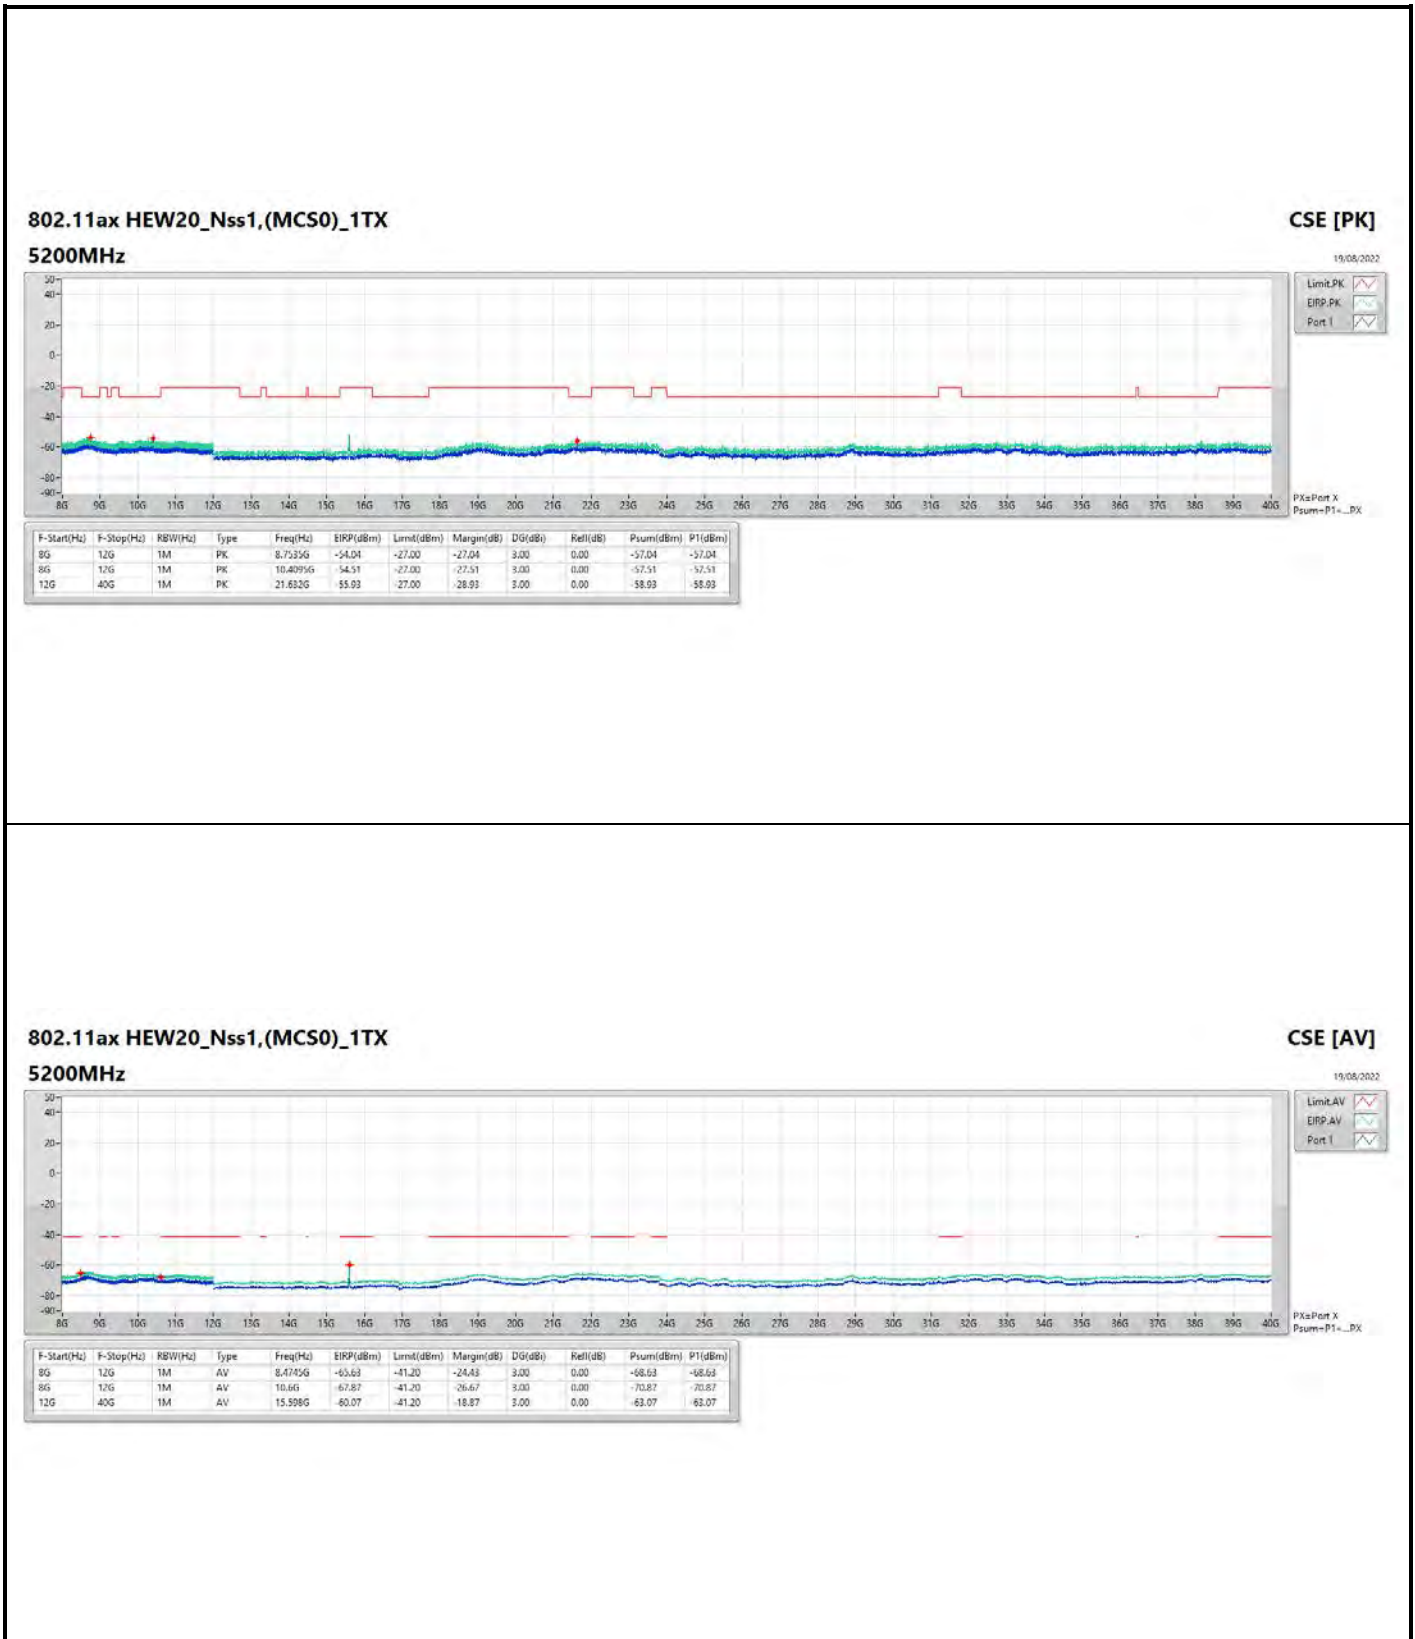

DG = Directional Gain ; PX=Port X; Psum=P1+P2+...PX

Summary

Mode	Result	F-Start (Hz)	F-Stop (Hz)	Type	Freq (Hz)	DG (dBi)	P1 (dBm)	P2 (dBm)	P3 (dBm)	P4 (dBm)	Psum (dBm)	EIRP (dBm)	Limit (dBm)	Margin (dB)
5.15-5.25GHz	-	-	-	-	-	-	-	-	-	-	-	-	-	-
802.11a_Nss1,(6Mbps)_1TX	Pass	4.9G	5.31G	AV	5.1499G	3.00	-47.14				-47.14	-44.14	-41.20	-2.94
802.11ax HEW20_Nss1,(MCS0)_1TX	Pass	4.9G	5.31G	AV	5.14887G	3.00	-45.89				-45.89	-42.89	-41.20	-1.69
802.11ax HEW40_Nss1,(MCS0)_1TX	Pass	4.9G	5.31G	AV	5.14995G	3.00	-44.98				-44.98	-41.98	-41.20	-0.78
802.11ax HEW80_Nss1,(MCS0)_1TX	Pass	4.9G	5.31G	AV	5.14949G	3.00	-44.87				-44.87	-41.87	-41.20	-0.67
802.11a_Nss1,(6Mbps)_2TX	Pass	5.31G	5.47G	AV	5.37592G	3.00	-55.08	-57.64			-53.16	-50.16	-41.20	-8.96
802.11ax HEW20_Nss1,(MCS0)_2TX	Pass	4.9G	5.31G	AV	5.14979G	3.00	-55.49	-56.31			-52.87	-49.87	-41.20	-8.67
802.11ax HEW40_Nss1,(MCS0)_2TX	Pass	4.9G	5.31G	AV	5.14877G	3.00	-52.79	-49.95			-48.13	-45.13	-41.20	-3.93
802.11ax HEW80_Nss1,(MCS0)_2TX	Pass	4.9G	5.31G	AV	5.14733G	3.00	-52.00	-49.67			-47.67	-44.67	-41.20	-3.47
802.11a_Nss1,(6Mbps)_4TX	Pass	5.31G	5.47G	AV	5.37592G	3.00	-57.31	-57.64	-57.45	-56.21	-51.09	-48.09	-41.20	-6.89
802.11ax HEW20_Nss1,(MCS0)_4TX	Pass	5.31G	5.47G	AV	5.37592G	3.00	-57.59	-57.95	-58.01	-56.83	-51.55	-48.55	-41.20	-7.35
802.11ax HEW40_Nss1,(MCS0)_4TX	Pass	4.9G	5.31G	AV	5.14979G	3.00	-58.89	-58.61	-54.20	-56.86	-50.69	-47.69	-41.20	-6.49
802.11ax HEW80_Nss1,(MCS0)_4TX	Pass	4.9G	5.31G	AV	5.14774G	3.00	-56.00	-57.91	-55.06	-57.56	-50.46	-47.46	-41.20	-6.26
5.725-5.85GHz	-	-	-	-	-	-	-	-	-	-	-	-	-	-
802.11a_Nss1,(6Mbps)_1TX	Pass	5.47G	5.85G	PK	5.6258G	3.00	-39.72				-39.72	-36.72	-27.00	-9.72
802.11ax HEW20_Nss1,(MCS0)_1TX	Pass	5.47G	5.85G	PK	5.62618G	3.00	-41.58				-41.58	-38.58	-27.00	-11.58
802.11ax HEW40_Nss1,(MCS0)_1TX	Pass	5.47G	5.85G	PK	5.63568G	3.00	-33.74				-33.74	-30.74	-27.00	-3.74
802.11ax HEW80_Nss1,(MCS0)_1TX	Pass	5.47G	5.85G	PK	5.64784G	3.00	-33.63				-33.63	-30.63	-27.00	-3.63
802.11a_Nss1,(6Mbps)_2TX	Pass	5.31G	5.47G	AV	5.37592G	3.00	-55.82	-57.83			-53.70	-50.70	-41.20	-9.50
802.11ax HEW20_Nss1,(MCS0)_2TX	Pass	5.31G	5.47G	AV	5.37592G	3.00	-56.86	-56.68			-53.76	-50.76	-41.20	-9.56
802.11ax HEW40_Nss1,(MCS0)_2TX	Pass	5.47G	5.85G	PK	5.63454G	3.00	-33.75	-44.06			-33.36	-30.36	-27.00	-3.36
802.11ax HEW80_Nss1,(MCS0)_2TX	Pass	5.47G	5.85G	PK	5.64936G	3.00	-42.51	-30.95			-30.66	-27.66	-27.00	-0.66
802.11a_Nss1,(6Mbps)_4TX	Pass	5.31G	5.47G	AV	5.37592G	3.00	-57.04	-57.44	-55.51	-55.73	-50.33	-47.33	-41.20	-6.13
802.11ax HEW20_Nss1,(MCS0)_4TX	Pass	5.31G	5.47G	AV	5.37592G	3.00	-56.95	-56.52	-56.96	-55.60	-50.45	-47.45	-41.20	-6.25
802.11ax HEW40_Nss1,(MCS0)_4TX	Pass	5.47G	5.85G	PK	5.6353G	3.00	-37.61	-46.09	-47.03	-45.90	-36.13	-33.13	-27.00	-6.13
802.11ax HEW80_Nss1,(MCS0)_4TX	Pass	5.47G	5.85G	PK	5.64822G	3.00	-48.05	-41.98	-44.64	-40.70	-37.02	-34.02	-27.00	-7.02