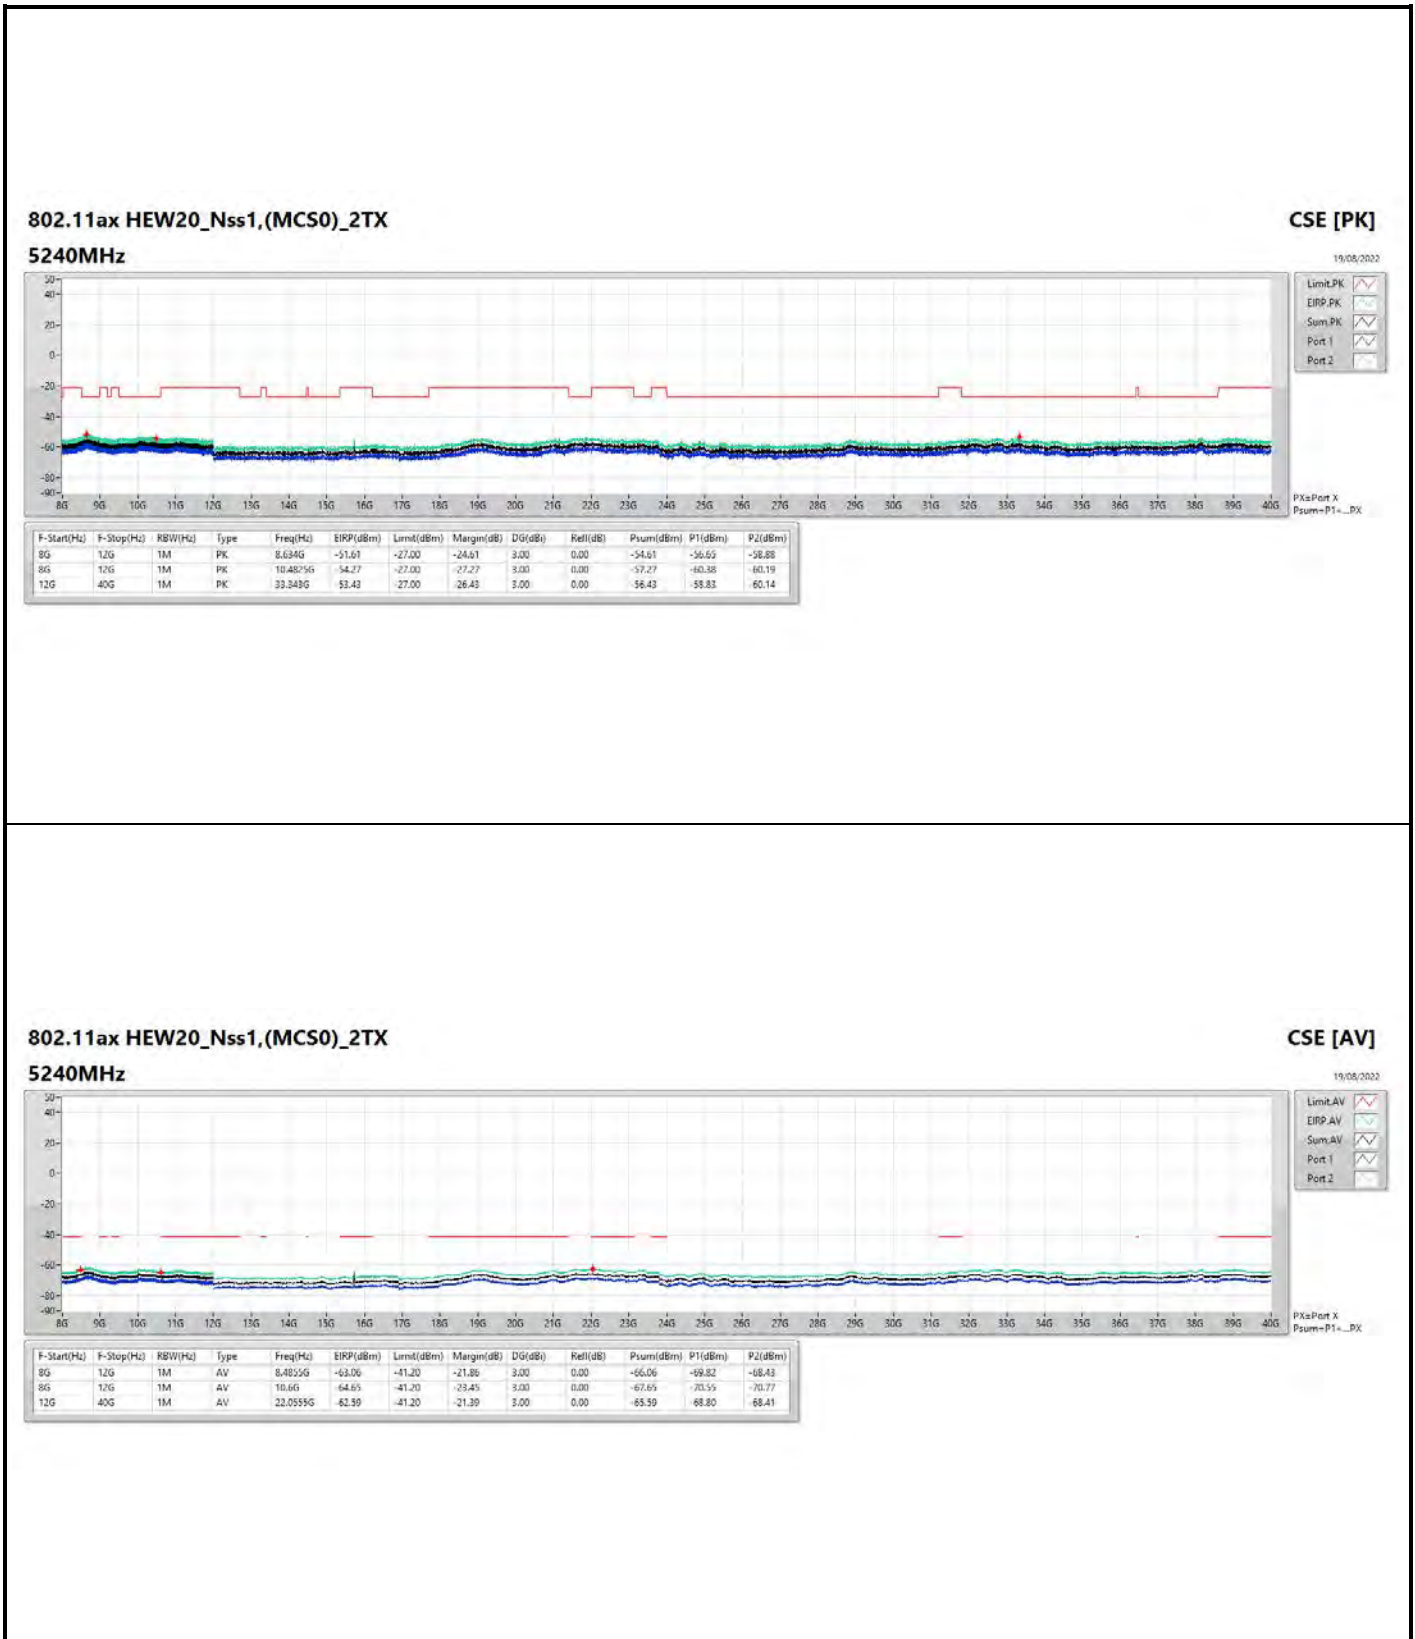

DG = Directional Gain ; PX=Port X; Psum=P1+P2+...PX

Summary

Mode	Result	F-Start (Hz)	F-Stop (Hz)	Type	Freq (Hz)	DG (dBi)	P1 (dBm)	P2 (dBm)	P3 (dBm)	P4 (dBm)	Psum (dBm)	EIRP (dBm)	Limit (dBm)	Margin (dB)
5.15-5.25GHz	-	-	-	-	-	-	-	-	-	-	-	-	-	-
802.11a_Nss1,(6Mbps)_1TX	Pass	4.9G	5.31G	AV	5.1499G	3.00	-47.14				-47.14	-44.14	-41.20	-2.94
802.11ax HEW20_Nss1,(MCS0)_1TX	Pass	4.9G	5.31G	AV	5.14887G	3.00	-45.89				-45.89	-42.89	-41.20	-1.69
802.11ax HEW40_Nss1,(MCS0)_1TX	Pass	4.9G	5.31G	AV	5.14995G	3.00	-44.98				-44.98	-41.98	-41.20	-0.78
802.11ax HEW80_Nss1,(MCS0)_1TX	Pass	4.9G	5.31G	AV	5.14949G	3.00	-44.87				-44.87	-41.87	-41.20	-0.67
802.11a_Nss1,(6Mbps)_2TX	Pass	5.31G	5.47G	AV	5.37592G	3.00	-55.08	-57.64			-53.16	-50.16	-41.20	-8.96
802.11ax HEW20_Nss1,(MCS0)_2TX	Pass	4.9G	5.31G	AV	5.14979G	3.00	-55.49	-56.31			-52.87	-49.87	-41.20	-8.67
802.11ax HEW40_Nss1,(MCS0)_2TX	Pass	4.9G	5.31G	AV	5.14877G	3.00	-52.79	-49.95			-48.13	-45.13	-41.20	-3.93
802.11ax HEW80_Nss1,(MCS0)_2TX	Pass	4.9G	5.31G	AV	5.14733G	3.00	-52.00	-49.67			-47.67	-44.67	-41.20	-3.47
802.11a_Nss1,(6Mbps)_4TX	Pass	5.31G	5.47G	AV	5.37592G	3.00	-57.31	-57.64	-57.45	-56.21	-51.09	-48.09	-41.20	-6.89
802.11ax HEW20_Nss1,(MCS0)_4TX	Pass	5.31G	5.47G	AV	5.37592G	3.00	-57.59	-57.95	-58.01	-56.83	-51.55	-48.55	-41.20	-7.35
802.11ax HEW40_Nss1,(MCS0)_4TX	Pass	4.9G	5.31G	AV	5.14979G	3.00	-58.89	-58.61	-54.20	-56.86	-50.69	-47.69	-41.20	-6.49
802.11ax HEW80_Nss1,(MCS0)_4TX	Pass	4.9G	5.31G	AV	5.14774G	3.00	-56.00	-57.91	-55.06	-57.56	-50.46	-47.46	-41.20	-6.26
5.725-5.85GHz	-	-	-	-	-	-	-	-	-	-	-	-	-	-
802.11a_Nss1,(6Mbps)_1TX	Pass	5.47G	5.85G	PK	5.6258G	3.00	-39.72				-39.72	-36.72	-27.00	-9.72
802.11ax HEW20_Nss1,(MCS0)_1TX	Pass	5.47G	5.85G	PK	5.62618G	3.00	-41.58				-41.58	-38.58	-27.00	-11.58
802.11ax HEW40_Nss1,(MCS0)_1TX	Pass	5.47G	5.85G	PK	5.63568G	3.00	-33.74				-33.74	-30.74	-27.00	-3.74
802.11ax HEW80_Nss1,(MCS0)_1TX	Pass	5.47G	5.85G	PK	5.64784G	3.00	-33.63				-33.63	-30.63	-27.00	-3.63
802.11a_Nss1,(6Mbps)_2TX	Pass	5.31G	5.47G	AV	5.37592G	3.00	-55.82	-57.83			-53.70	-50.70	-41.20	-9.50
802.11ax HEW20_Nss1,(MCS0)_2TX	Pass	5.31G	5.47G	AV	5.37592G	3.00	-56.86	-56.68			-53.76	-50.76	-41.20	-9.56
802.11ax HEW40_Nss1,(MCS0)_2TX	Pass	5.47G	5.85G	PK	5.63454G	3.00	-33.75	-44.06			-33.36	-30.36	-27.00	-3.36
802.11ax HEW80_Nss1,(MCS0)_2TX	Pass	5.47G	5.85G	PK	5.64936G	3.00	-42.51	-30.95			-30.66	-27.66	-27.00	-0.66
802.11a_Nss1,(6Mbps)_4TX	Pass	5.31G	5.47G	AV	5.37592G	3.00	-57.04	-57.44	-55.51	-55.73	-50.33	-47.33	-41.20	-6.13
802.11ax HEW20_Nss1,(MCS0)_4TX	Pass	5.31G	5.47G	AV	5.37592G	3.00	-56.95	-56.52	-56.96	-55.60	-50.45	-47.45	-41.20	-6.25
802.11ax HEW40_Nss1,(MCS0)_4TX	Pass	5.47G	5.85G	PK	5.6353G	3.00	-37.61	-46.09	-47.03	-45.90	-36.13	-33.13	-27.00	-6.13
802.11ax HEW80_Nss1,(MCS0)_4TX	Pass	5.47G	5.85G	PK	5.64822G	3.00	-48.05	-41.98	-44.64	-40.70	-37.02	-34.02	-27.00	-7.02