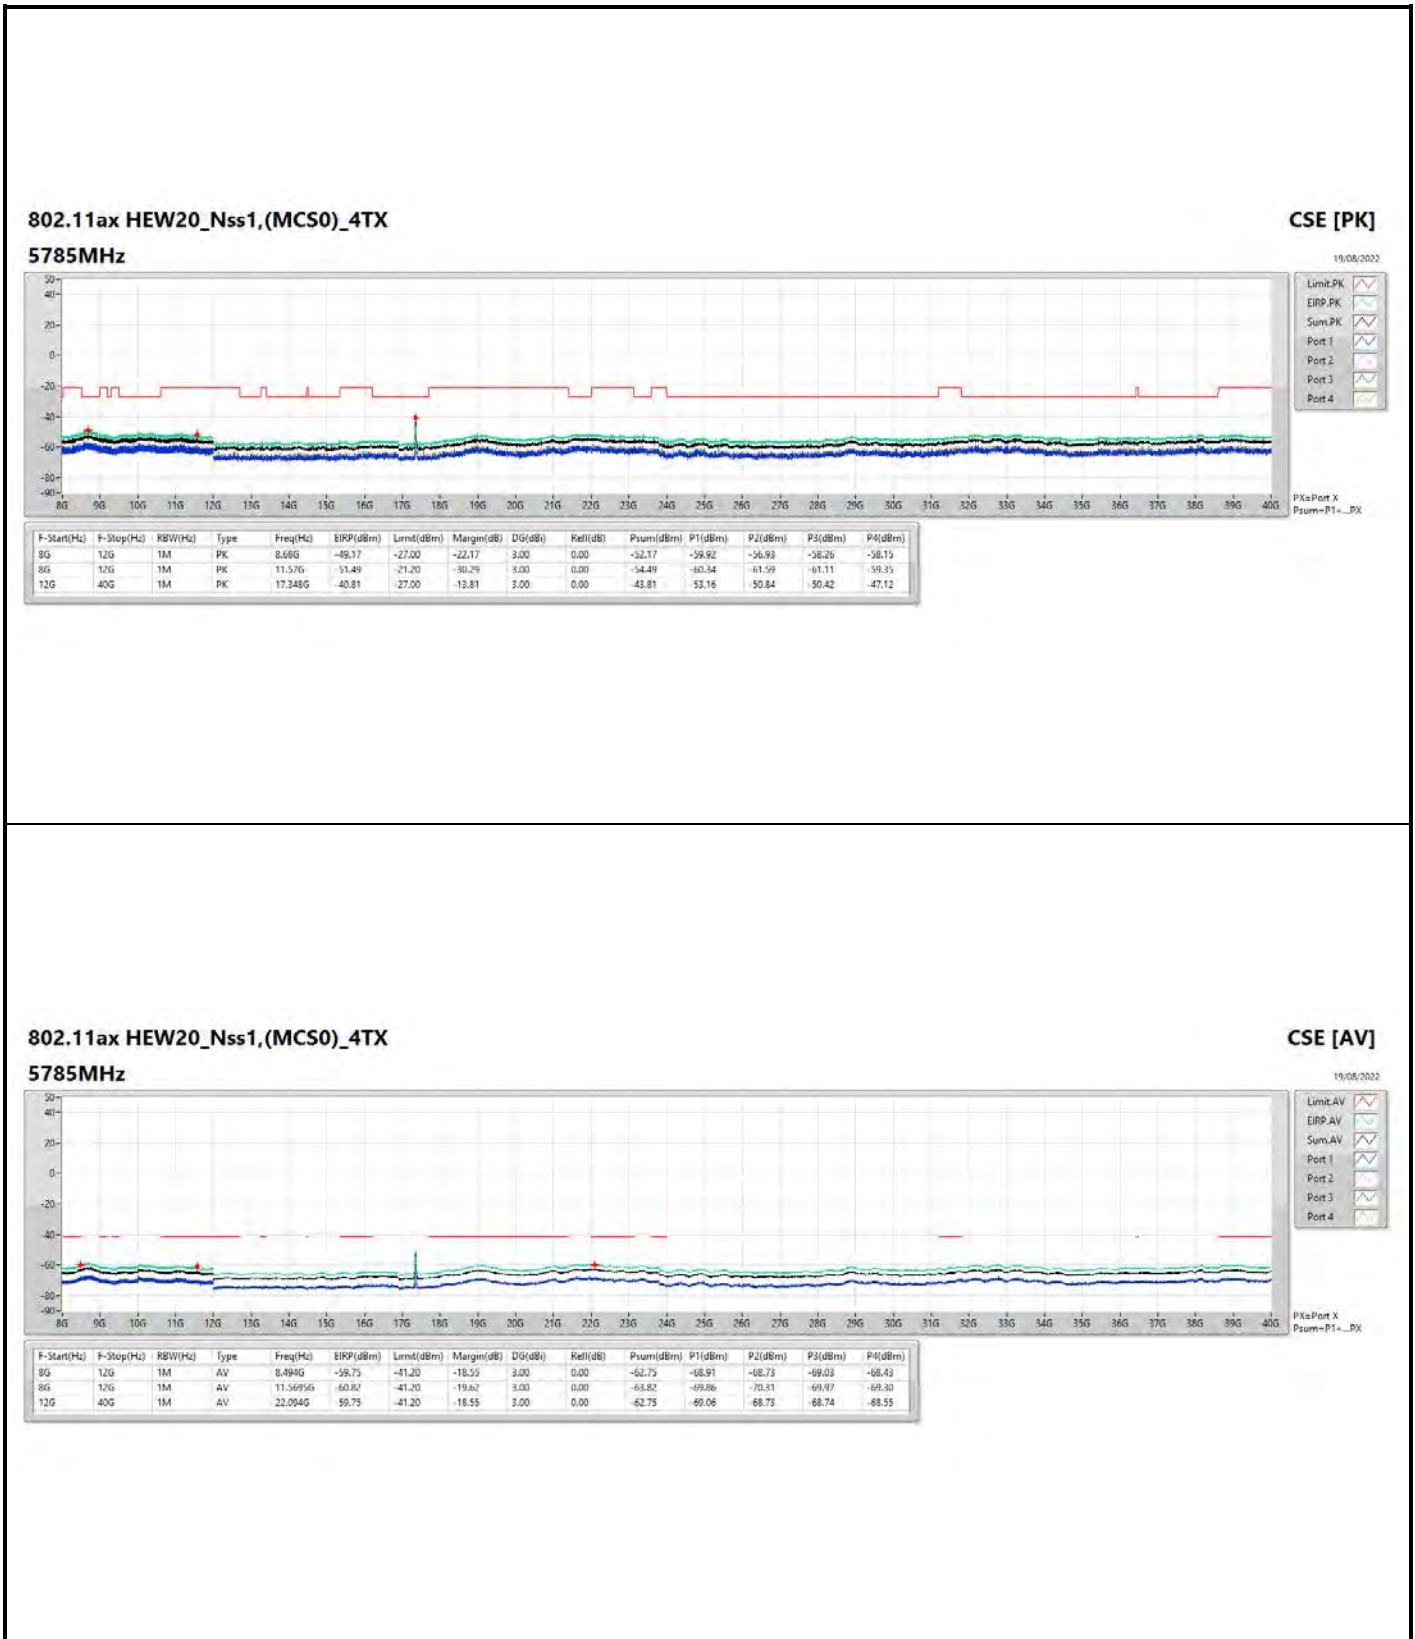

DG = Directional Gain ; PX=Port X; Psum=P1+P2+...PX

Summary

Mode	Result	F-Start (Hz)	F-Stop (Hz)	Type	Freq (Hz)	DG (dBi)	P1 (dBm)	P2 (dBm)	P3 (dBm)	P4 (dBm)	Psum (dBm)	EIRP (dBm)	Limit (dBm)	Margin (dB)
5.15-5.25GHz	-	-	-	-	-	-	-	-	-	-	-	-	-	-
802.11a_Nss1,(6Mbps)_1TX	Pass	4.9G	5.31G	AV	5.1499G	3.00	-47.14				-47.14	-44.14	-41.20	-2.94
802.11ax HEW20_Nss1,(MCS0)_1TX	Pass	4.9G	5.31G	AV	5.14887G	3.00	-45.89				-45.89	-42.89	-41.20	-1.69
802.11ax HEW40_Nss1,(MCS0)_1TX	Pass	4.9G	5.31G	AV	5.14995G	3.00	-44.98				-44.98	-41.98	-41.20	-0.78
802.11ax HEW80_Nss1,(MCS0)_1TX	Pass	4.9G	5.31G	AV	5.14949G	3.00	-44.87				-44.87	-41.87	-41.20	-0.67
802.11a_Nss1,(6Mbps)_2TX	Pass	5.31G	5.47G	AV	5.37592G	3.00	-55.08	-57.64			-53.16	-50.16	-41.20	-8.96
802.11ax HEW20_Nss1,(MCS0)_2TX	Pass	4.9G	5.31G	AV	5.14979G	3.00	-55.49	-56.31			-52.87	-49.87	-41.20	-8.67
802.11ax HEW40_Nss1,(MCS0)_2TX	Pass	4.9G	5.31G	AV	5.14877G	3.00	-52.79	-49.95			-48.13	-45.13	-41.20	-3.93
802.11ax HEW80_Nss1,(MCS0)_2TX	Pass	4.9G	5.31G	AV	5.14733G	3.00	-52.00	-49.67			-47.67	-44.67	-41.20	-3.47
802.11a_Nss1,(6Mbps)_4TX	Pass	5.31G	5.47G	AV	5.37592G	3.00	-57.31	-57.64	-57.45	-56.21	-51.09	-48.09	-41.20	-6.89
802.11ax HEW20_Nss1,(MCS0)_4TX	Pass	5.31G	5.47G	AV	5.37592G	3.00	-57.59	-57.95	-58.01	-56.83	-51.55	-48.55	-41.20	-7.35
802.11ax HEW40_Nss1,(MCS0)_4TX	Pass	4.9G	5.31G	AV	5.14979G	3.00	-58.89	-58.61	-54.20	-56.86	-50.69	-47.69	-41.20	-6.49
802.11ax HEW80_Nss1,(MCS0)_4TX	Pass	4.9G	5.31G	AV	5.14774G	3.00	-56.00	-57.91	-55.06	-57.56	-50.46	-47.46	-41.20	-6.26
5.725-5.85GHz	-	-	-	-	-	-	-	-	-	-	-	-	-	-
802.11a_Nss1,(6Mbps)_1TX	Pass	5.47G	5.85G	PK	5.6258G	3.00	-39.72				-39.72	-36.72	-27.00	-9.72
802.11ax HEW20_Nss1,(MCS0)_1TX	Pass	5.47G	5.85G	PK	5.62618G	3.00	-41.58				-41.58	-38.58	-27.00	-11.58
802.11ax HEW40_Nss1,(MCS0)_1TX	Pass	5.47G	5.85G	PK	5.63568G	3.00	-33.74				-33.74	-30.74	-27.00	-3.74
802.11ax HEW80_Nss1,(MCS0)_1TX	Pass	5.47G	5.85G	PK	5.64784G	3.00	-33.63				-33.63	-30.63	-27.00	-3.63
802.11a_Nss1,(6Mbps)_2TX	Pass	5.31G	5.47G	AV	5.37592G	3.00	-55.82	-57.83			-53.70	-50.70	-41.20	-9.50
802.11ax HEW20_Nss1,(MCS0)_2TX	Pass	5.31G	5.47G	AV	5.37592G	3.00	-56.86	-56.68			-53.76	-50.76	-41.20	-9.56
802.11ax HEW40_Nss1,(MCS0)_2TX	Pass	5.47G	5.85G	PK	5.63454G	3.00	-33.75	-44.06			-33.36	-30.36	-27.00	-3.36
802.11ax HEW80_Nss1,(MCS0)_2TX	Pass	5.47G	5.85G	PK	5.64936G	3.00	-42.51	-30.95			-30.66	-27.66	-27.00	-0.66
802.11a_Nss1,(6Mbps)_4TX	Pass	5.31G	5.47G	AV	5.37592G	3.00	-57.04	-57.44	-55.51	-55.73	-50.33	-47.33	-41.20	-6.13
802.11ax HEW20_Nss1,(MCS0)_4TX	Pass	5.31G	5.47G	AV	5.37592G	3.00	-56.95	-56.52	-56.96	-55.60	-50.45	-47.45	-41.20	-6.25
802.11ax HEW40_Nss1,(MCS0)_4TX	Pass	5.47G	5.85G	PK	5.6353G	3.00	-37.61	-46.09	-47.03	-45.90	-36.13	-33.13	-27.00	-6.13
802.11ax HEW80_Nss1,(MCS0)_4TX	Pass	5.47G	5.85G	PK	5.64822G	3.00	-48.05	-41.98	-44.64	-40.70	-37.02	-34.02	-27.00	-7.02