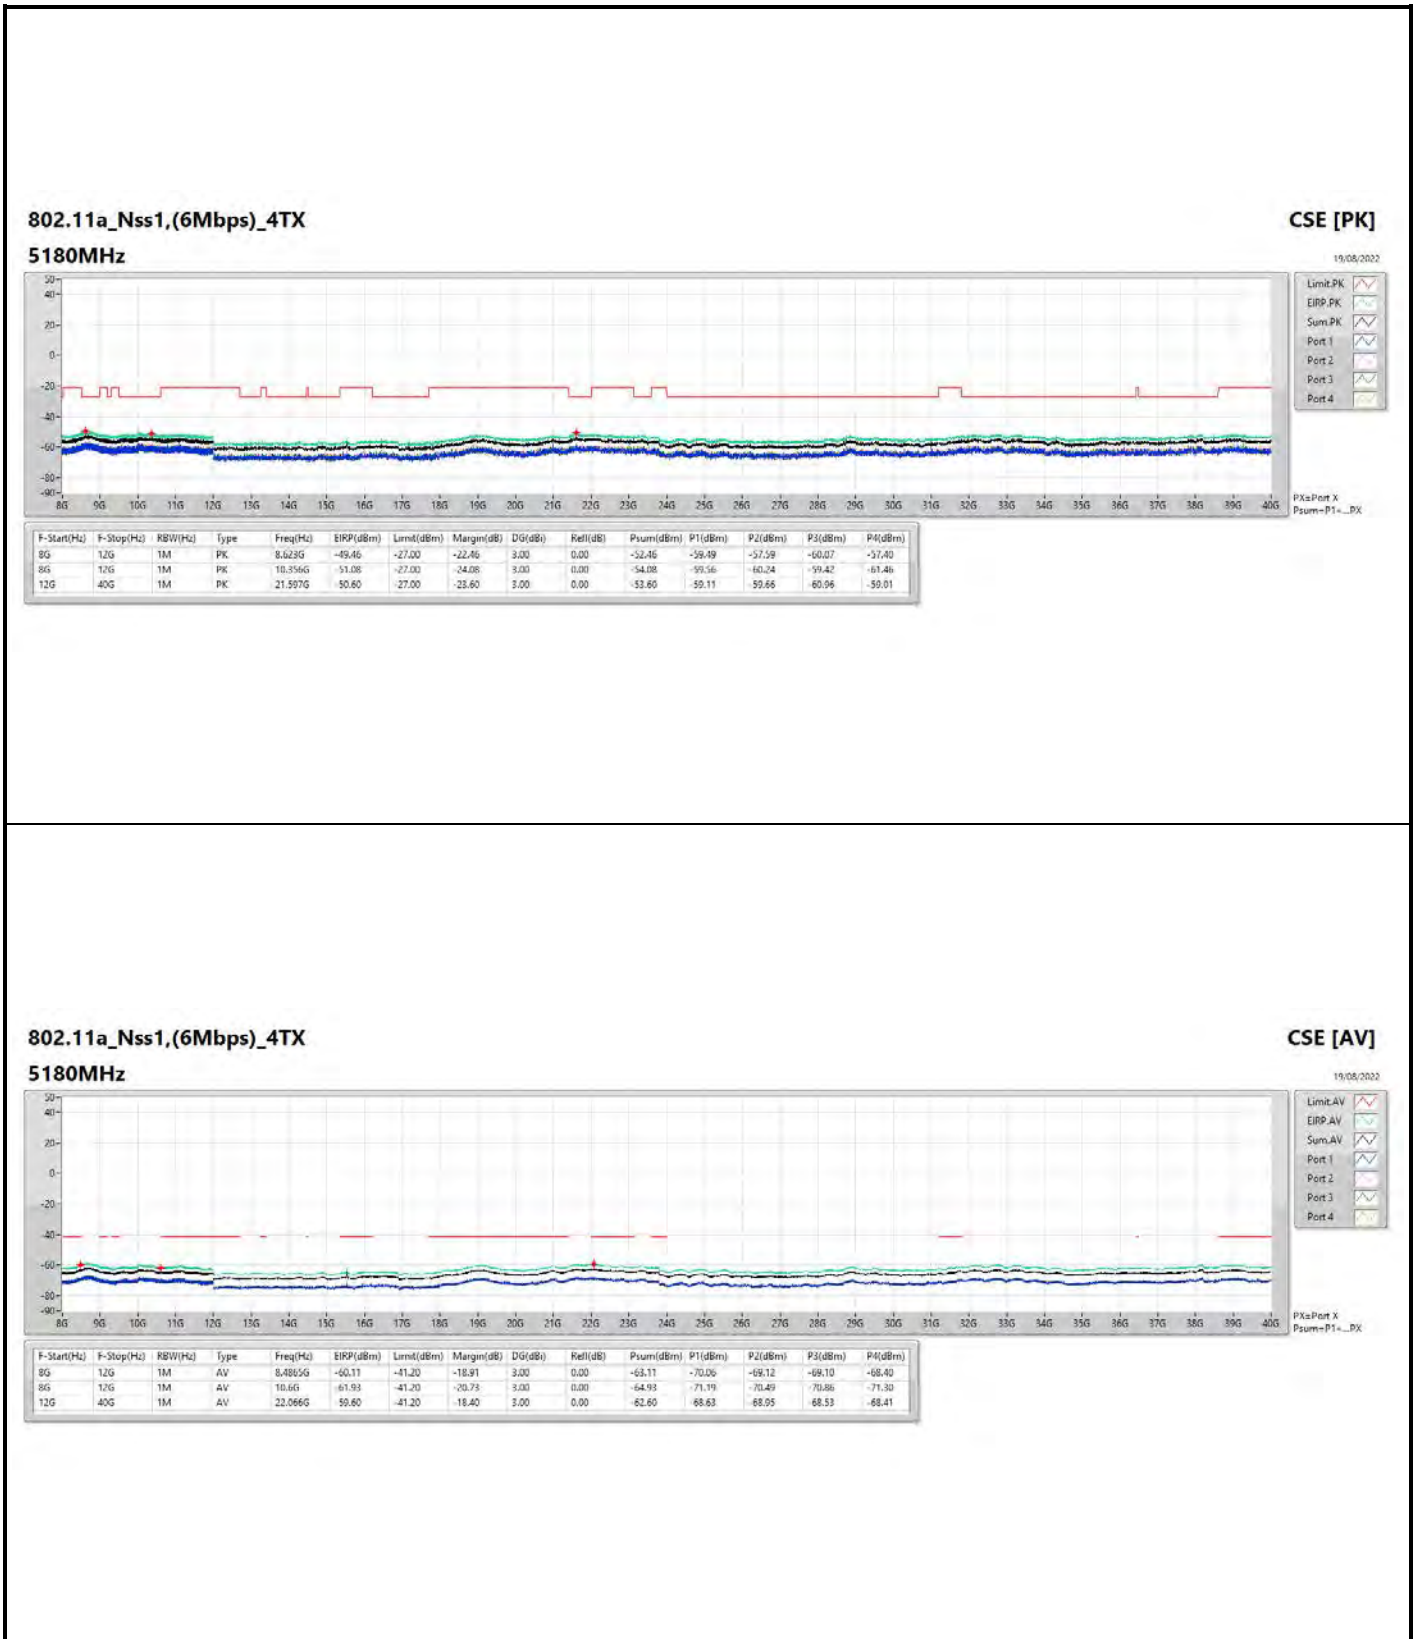

DG = Directional Gain ; PX=Port X; Psum=P1+P2+...PX

Summary

Mode	Result	F-Start (Hz)	F-Stop (Hz)	Type	Freq (Hz)	DG (dBi)	P1 (dBm)	P2 (dBm)	P3 (dBm)	P4 (dBm)	Psum (dBm)	EIRP (dBm)	Limit (dBm)	Margin (dB)
5.15-5.25GHz	-	-	-	-	-	-	-	-	-	-	-	-	-	-
802.11a_Nss1,(6Mbps)_1TX	Pass	4.9G	5.31G	AV	5.1499G	3.00	-47.14				-47.14	-44.14	-41.20	-2.94
802.11ax HEW20_Nss1,(MCS0)_1TX	Pass	4.9G	5.31G	AV	5.14887G	3.00	-45.89				-45.89	-42.89	-41.20	-1.69
802.11ax HEW40_Nss1,(MCS0)_1TX	Pass	4.9G	5.31G	AV	5.14995G	3.00	-44.98				-44.98	-41.98	-41.20	-0.78
802.11ax HEW80_Nss1,(MCS0)_1TX	Pass	4.9G	5.31G	AV	5.14949G	3.00	-44.87				-44.87	-41.87	-41.20	-0.67
802.11a_Nss1,(6Mbps)_2TX	Pass	5.31G	5.47G	AV	5.37592G	3.00	-55.08	-57.64			-53.16	-50.16	-41.20	-8.96
802.11ax HEW20_Nss1,(MCS0)_2TX	Pass	4.9G	5.31G	AV	5.14979G	3.00	-55.49	-56.31			-52.87	-49.87	-41.20	-8.67
802.11ax HEW40_Nss1,(MCS0)_2TX	Pass	4.9G	5.31G	AV	5.14877G	3.00	-52.79	-49.95			-48.13	-45.13	-41.20	-3.93
802.11ax HEW80_Nss1,(MCS0)_2TX	Pass	4.9G	5.31G	AV	5.14733G	3.00	-52.00	-49.67			-47.67	-44.67	-41.20	-3.47
802.11a_Nss1,(6Mbps)_4TX	Pass	5.31G	5.47G	AV	5.37592G	3.00	-57.31	-57.64	-57.45	-56.21	-51.09	-48.09	-41.20	-6.89
802.11ax HEW20_Nss1,(MCS0)_4TX	Pass	5.31G	5.47G	AV	5.37592G	3.00	-57.59	-57.95	-58.01	-56.83	-51.55	-48.55	-41.20	-7.35
802.11ax HEW40_Nss1,(MCS0)_4TX	Pass	4.9G	5.31G	AV	5.14979G	3.00	-58.89	-58.61	-54.20	-56.86	-50.69	-47.69	-41.20	-6.49
802.11ax HEW80_Nss1,(MCS0)_4TX	Pass	4.9G	5.31G	AV	5.14774G	3.00	-56.00	-57.91	-55.06	-57.56	-50.46	-47.46	-41.20	-6.26
5.725-5.85GHz	-	-	-	-	-	-	-	-	-	-	-	-	-	-
802.11a_Nss1,(6Mbps)_1TX	Pass	5.47G	5.85G	PK	5.6258G	3.00	-39.72				-39.72	-36.72	-27.00	-9.72
802.11ax HEW20_Nss1,(MCS0)_1TX	Pass	5.47G	5.85G	PK	5.62618G	3.00	-41.58				-41.58	-38.58	-27.00	-11.58
802.11ax HEW40_Nss1,(MCS0)_1TX	Pass	5.47G	5.85G	PK	5.63568G	3.00	-33.74				-33.74	-30.74	-27.00	-3.74
802.11ax HEW80_Nss1,(MCS0)_1TX	Pass	5.47G	5.85G	PK	5.64784G	3.00	-33.63				-33.63	-30.63	-27.00	-3.63
802.11a_Nss1,(6Mbps)_2TX	Pass	5.31G	5.47G	AV	5.37592G	3.00	-55.82	-57.83			-53.70	-50.70	-41.20	-9.50
802.11ax HEW20_Nss1,(MCS0)_2TX	Pass	5.31G	5.47G	AV	5.37592G	3.00	-56.86	-56.68			-53.76	-50.76	-41.20	-9.56
802.11ax HEW40_Nss1,(MCS0)_2TX	Pass	5.47G	5.85G	PK	5.63454G	3.00	-33.75	-44.06			-33.36	-30.36	-27.00	-3.36
802.11ax HEW80_Nss1,(MCS0)_2TX	Pass	5.47G	5.85G	PK	5.64936G	3.00	-42.51	-30.95			-30.66	-27.66	-27.00	-0.66
802.11a_Nss1,(6Mbps)_4TX	Pass	5.31G	5.47G	AV	5.37592G	3.00	-57.04	-57.44	-55.51	-55.73	-50.33	-47.33	-41.20	-6.13
802.11ax HEW20_Nss1,(MCS0)_4TX	Pass	5.31G	5.47G	AV	5.37592G	3.00	-56.95	-56.52	-56.96	-55.60	-50.45	-47.45	-41.20	-6.25
802.11ax HEW40_Nss1,(MCS0)_4TX	Pass	5.47G	5.85G	PK	5.6353G	3.00	-37.61	-46.09	-47.03	-45.90	-36.13	-33.13	-27.00	-6.13
802.11ax HEW80_Nss1,(MCS0)_4TX	Pass	5.47G	5.85G	PK	5.64822G	3.00	-48.05	-41.98	-44.64	-40.70	-37.02	-34.02	-27.00	-7.02