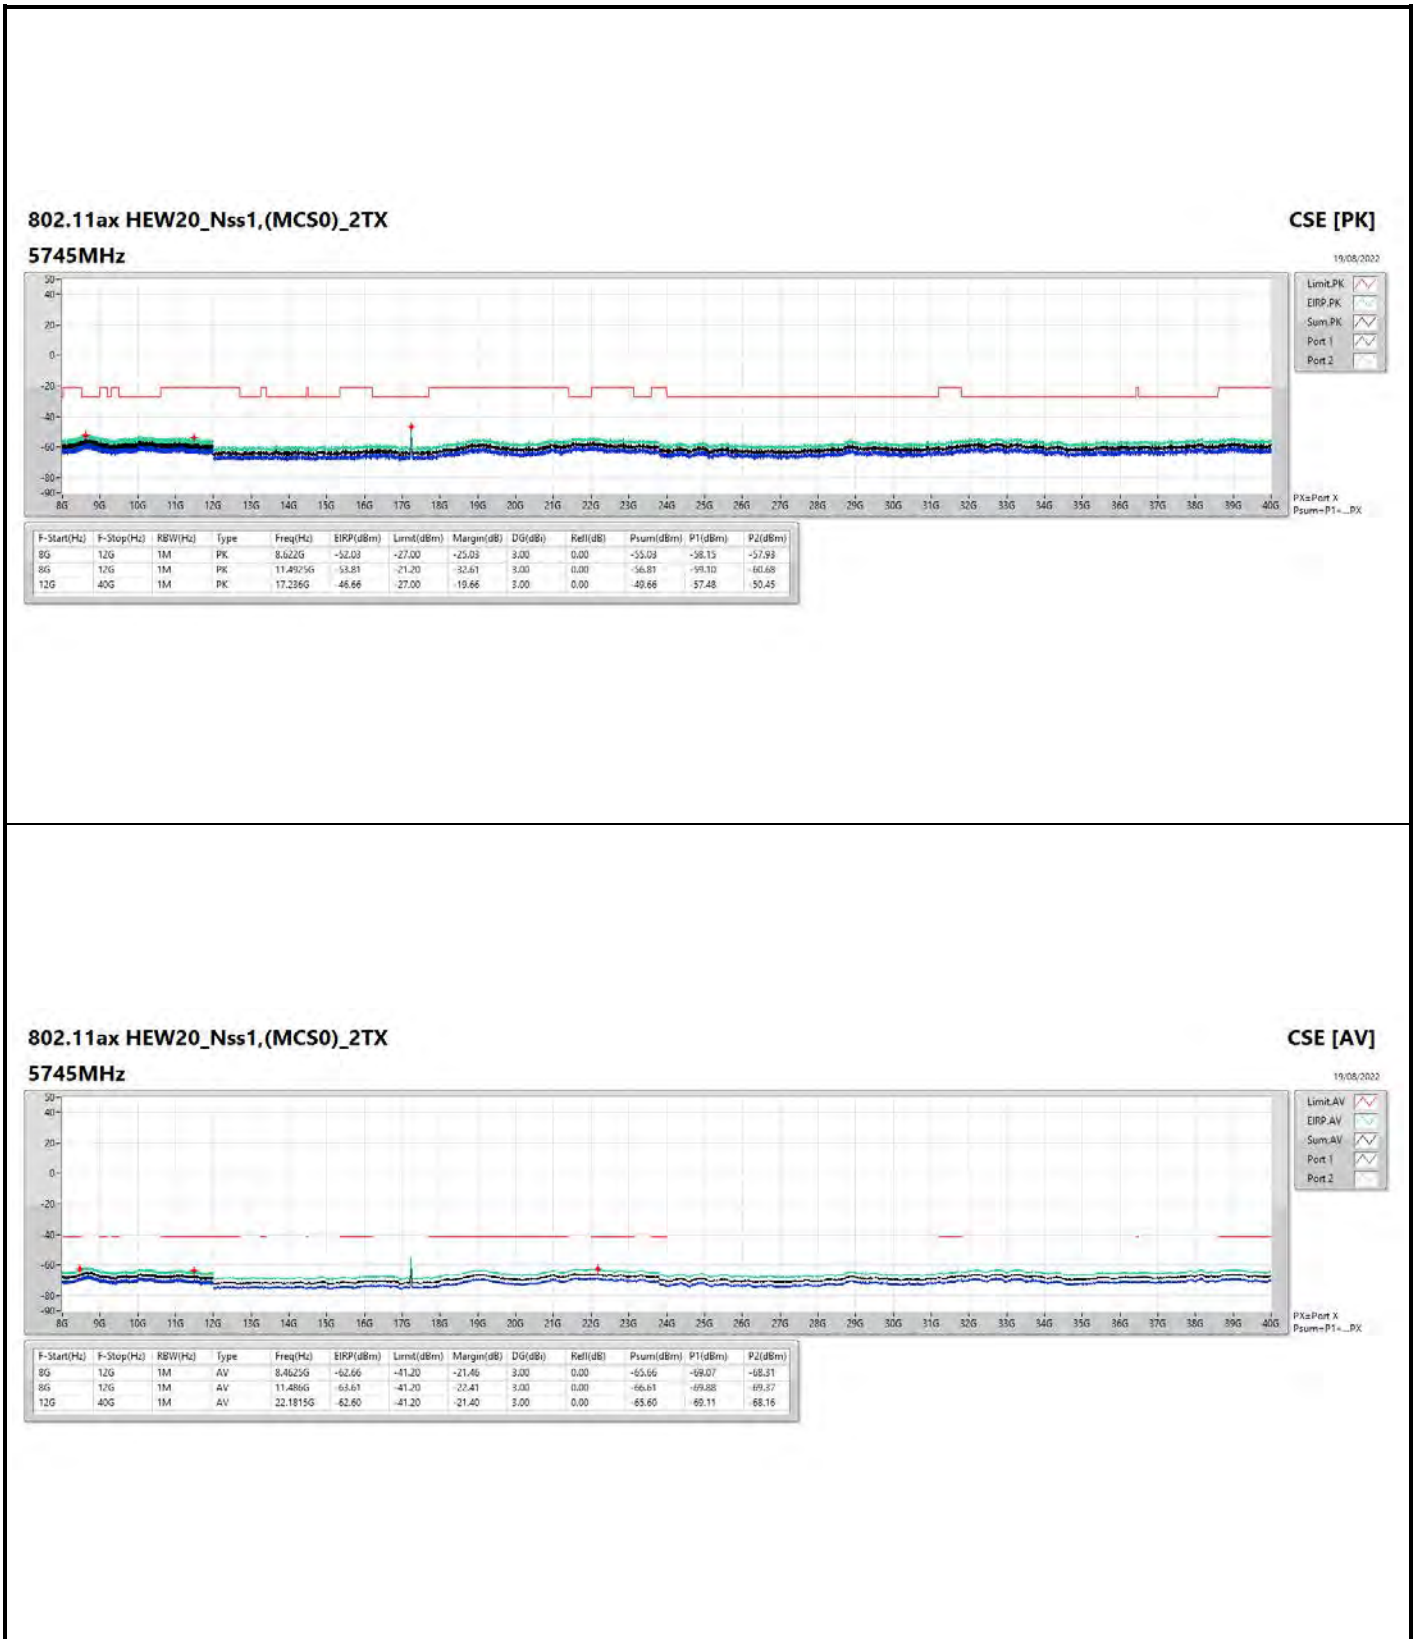

DG = Directional Gain ; PX=Port X; Psum=P1+P2+...PX

Summary

Mode	Result	F-Start (Hz)	F-Stop (Hz)	Type	Freq (Hz)	DG (dBi)	P1 (dBm)	P2 (dBm)	P3 (dBm)	P4 (dBm)	Psum (dBm)	EIRP (dBm)	Limit (dBm)	Margin (dB)
5.15-5.25GHz	-	-	-	-	-	-	-	-	-	-	-	-	-	-
802.11a_Nss1,(6Mbps)_1TX	Pass	4.9G	5.31G	AV	5.1499G	3.00	-47.14				-47.14	-44.14	-41.20	-2.94
802.11ax HEW20_Nss1,(MCS0)_1TX	Pass	4.9G	5.31G	AV	5.14887G	3.00	-45.89				-45.89	-42.89	-41.20	-1.69
802.11ax HEW40_Nss1,(MCS0)_1TX	Pass	4.9G	5.31G	AV	5.14995G	3.00	-44.98				-44.98	-41.98	-41.20	-0.78
802.11ax HEW80_Nss1,(MCS0)_1TX	Pass	4.9G	5.31G	AV	5.14949G	3.00	-44.87				-44.87	-41.87	-41.20	-0.67
802.11a_Nss1,(6Mbps)_2TX	Pass	5.31G	5.47G	AV	5.37592G	3.00	-55.08	-57.64			-53.16	-50.16	-41.20	-8.96
802.11ax HEW20_Nss1,(MCS0)_2TX	Pass	4.9G	5.31G	AV	5.14979G	3.00	-55.49	-56.31			-52.87	-49.87	-41.20	-8.67
802.11ax HEW40_Nss1,(MCS0)_2TX	Pass	4.9G	5.31G	AV	5.14877G	3.00	-52.79	-49.95			-48.13	-45.13	-41.20	-3.93
802.11ax HEW80_Nss1,(MCS0)_2TX	Pass	4.9G	5.31G	AV	5.14733G	3.00	-52.00	-49.67			-47.67	-44.67	-41.20	-3.47
802.11a_Nss1,(6Mbps)_4TX	Pass	5.31G	5.47G	AV	5.37592G	3.00	-57.31	-57.64	-57.45	-56.21	-51.09	-48.09	-41.20	-6.89
802.11ax HEW20_Nss1,(MCS0)_4TX	Pass	5.31G	5.47G	AV	5.37592G	3.00	-57.59	-57.95	-58.01	-56.83	-51.55	-48.55	-41.20	-7.35
802.11ax HEW40_Nss1,(MCS0)_4TX	Pass	4.9G	5.31G	AV	5.14979G	3.00	-58.89	-58.61	-54.20	-56.86	-50.69	-47.69	-41.20	-6.49
802.11ax HEW80_Nss1,(MCS0)_4TX	Pass	4.9G	5.31G	AV	5.14774G	3.00	-56.00	-57.91	-55.06	-57.56	-50.46	-47.46	-41.20	-6.26
5.725-5.85GHz	-	-	-	-	-	-	-	-	-	-	-	-	-	-
802.11a_Nss1,(6Mbps)_1TX	Pass	5.47G	5.85G	PK	5.6258G	3.00	-39.72				-39.72	-36.72	-27.00	-9.72
802.11ax HEW20_Nss1,(MCS0)_1TX	Pass	5.47G	5.85G	PK	5.62618G	3.00	-41.58				-41.58	-38.58	-27.00	-11.58
802.11ax HEW40_Nss1,(MCS0)_1TX	Pass	5.47G	5.85G	PK	5.63568G	3.00	-33.74				-33.74	-30.74	-27.00	-3.74
802.11ax HEW80_Nss1,(MCS0)_1TX	Pass	5.47G	5.85G	PK	5.64784G	3.00	-33.63				-33.63	-30.63	-27.00	-3.63
802.11a_Nss1,(6Mbps)_2TX	Pass	5.31G	5.47G	AV	5.37592G	3.00	-55.82	-57.83			-53.70	-50.70	-41.20	-9.50
802.11ax HEW20_Nss1,(MCS0)_2TX	Pass	5.31G	5.47G	AV	5.37592G	3.00	-56.86	-56.68			-53.76	-50.76	-41.20	-9.56
802.11ax HEW40_Nss1,(MCS0)_2TX	Pass	5.47G	5.85G	PK	5.63454G	3.00	-33.75	-44.06			-33.36	-30.36	-27.00	-3.36
802.11ax HEW80_Nss1,(MCS0)_2TX	Pass	5.47G	5.85G	PK	5.64936G	3.00	-42.51	-30.95			-30.66	-27.66	-27.00	-0.66
802.11a_Nss1,(6Mbps)_4TX	Pass	5.31G	5.47G	AV	5.37592G	3.00	-57.04	-57.44	-55.51	-55.73	-50.33	-47.33	-41.20	-6.13
802.11ax HEW20_Nss1,(MCS0)_4TX	Pass	5.31G	5.47G	AV	5.37592G	3.00	-56.95	-56.52	-56.96	-55.60	-50.45	-47.45	-41.20	-6.25
802.11ax HEW40_Nss1,(MCS0)_4TX	Pass	5.47G	5.85G	PK	5.6353G	3.00	-37.61	-46.09	-47.03	-45.90	-36.13	-33.13	-27.00	-6.13
802.11ax HEW80_Nss1,(MCS0)_4TX	Pass	5.47G	5.85G	PK	5.64822G	3.00	-48.05	-41.98	-44.64	-40.70	-37.02	-34.02	-27.00	-7.02