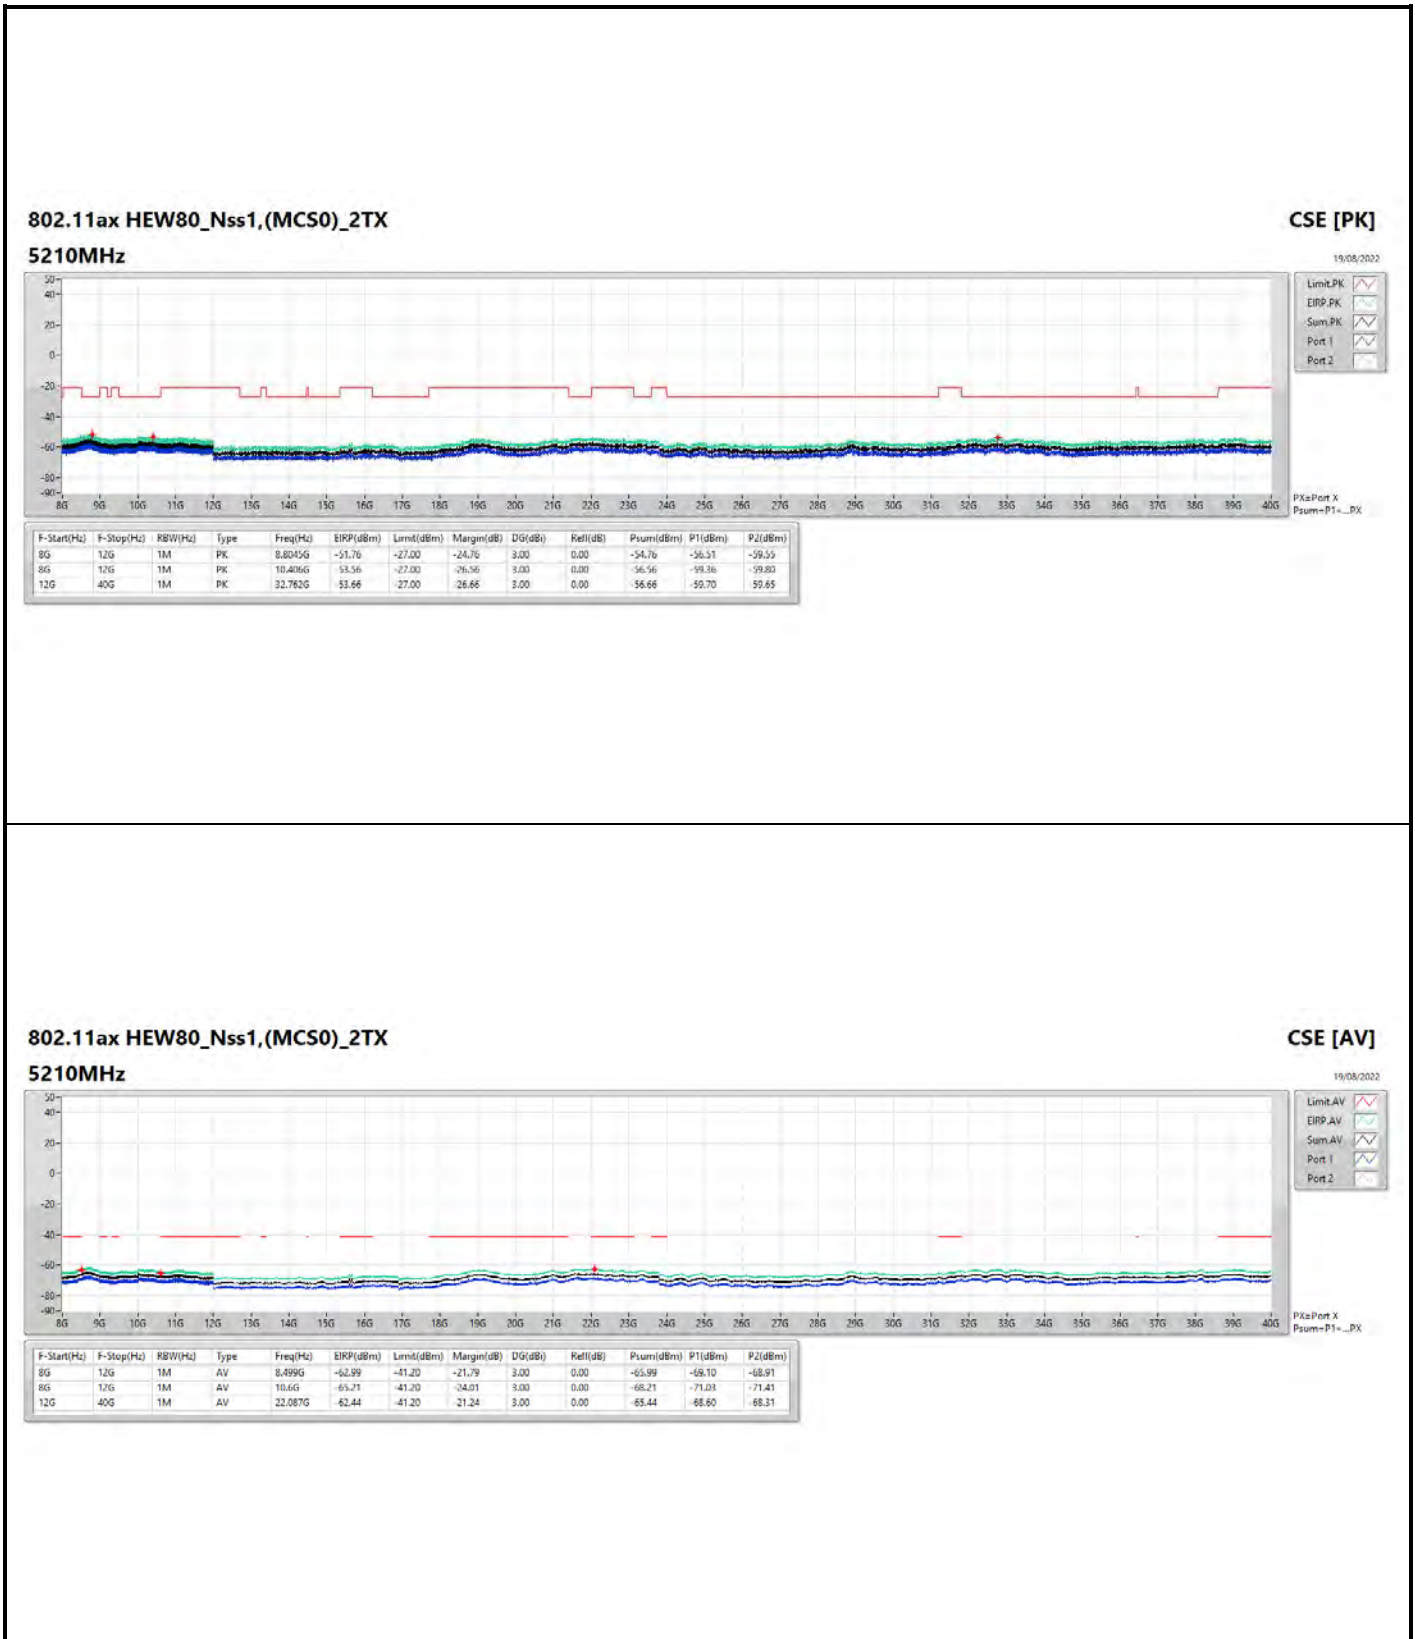

DG = Directional Gain ; PX=Port X; Psum=P1+P2+...PX

Summary

Mode	Result	F-Start (Hz)	F-Stop (Hz)	Type	Freq (Hz)	DG (dBi)	P1 (dBm)	P2 (dBm)	P3 (dBm)	P4 (dBm)	Psum (dBm)	EIRP (dBm)	Limit (dBm)	Margin (dB)
5.15-5.25GHz	-	-	-	-	-	-	-	-	-	-	-	-	-	-
802.11a_Nss1,(6Mbps)_1TX	Pass	4.9G	5.31G	AV	5.1499G	3.00	-47.14				-47.14	-44.14	-41.20	-2.94
802.11ax HEW20_Nss1,(MCS0)_1TX	Pass	4.9G	5.31G	AV	5.14887G	3.00	-45.89				-45.89	-42.89	-41.20	-1.69
802.11ax HEW40_Nss1,(MCS0)_1TX	Pass	4.9G	5.31G	AV	5.14995G	3.00	-44.98				-44.98	-41.98	-41.20	-0.78
802.11ax HEW80_Nss1,(MCS0)_1TX	Pass	4.9G	5.31G	AV	5.14949G	3.00	-44.87				-44.87	-41.87	-41.20	-0.67
802.11a_Nss1,(6Mbps)_2TX	Pass	5.31G	5.47G	AV	5.37592G	3.00	-55.08	-57.64			-53.16	-50.16	-41.20	-8.96
802.11ax HEW20_Nss1,(MCS0)_2TX	Pass	4.9G	5.31G	AV	5.14979G	3.00	-55.49	-56.31			-52.87	-49.87	-41.20	-8.67
802.11ax HEW40_Nss1,(MCS0)_2TX	Pass	4.9G	5.31G	AV	5.14877G	3.00	-52.79	-49.95			-48.13	-45.13	-41.20	-3.93
802.11ax HEW80_Nss1,(MCS0)_2TX	Pass	4.9G	5.31G	AV	5.14733G	3.00	-52.00	-49.67			-47.67	-44.67	-41.20	-3.47
802.11a_Nss1,(6Mbps)_4TX	Pass	5.31G	5.47G	AV	5.37592G	3.00	-57.31	-57.64	-57.45	-56.21	-51.09	-48.09	-41.20	-6.89
802.11ax HEW20_Nss1,(MCS0)_4TX	Pass	5.31G	5.47G	AV	5.37592G	3.00	-57.59	-57.95	-58.01	-56.83	-51.55	-48.55	-41.20	-7.35
802.11ax HEW40_Nss1,(MCS0)_4TX	Pass	4.9G	5.31G	AV	5.14979G	3.00	-58.89	-58.61	-54.20	-56.86	-50.69	-47.69	-41.20	-6.49
802.11ax HEW80_Nss1,(MCS0)_4TX	Pass	4.9G	5.31G	AV	5.14774G	3.00	-56.00	-57.91	-55.06	-57.56	-50.46	-47.46	-41.20	-6.26
5.725-5.85GHz	-	-	-	-	-	-	-	-	-	-	-	-	-	-
802.11a_Nss1,(6Mbps)_1TX	Pass	5.47G	5.85G	PK	5.6258G	3.00	-39.72				-39.72	-36.72	-27.00	-9.72
802.11ax HEW20_Nss1,(MCS0)_1TX	Pass	5.47G	5.85G	PK	5.62618G	3.00	-41.58				-41.58	-38.58	-27.00	-11.58
802.11ax HEW40_Nss1,(MCS0)_1TX	Pass	5.47G	5.85G	PK	5.63568G	3.00	-33.74				-33.74	-30.74	-27.00	-3.74
802.11ax HEW80_Nss1,(MCS0)_1TX	Pass	5.47G	5.85G	PK	5.64784G	3.00	-33.63				-33.63	-30.63	-27.00	-3.63
802.11a_Nss1,(6Mbps)_2TX	Pass	5.31G	5.47G	AV	5.37592G	3.00	-55.82	-57.83			-53.70	-50.70	-41.20	-9.50
802.11ax HEW20_Nss1,(MCS0)_2TX	Pass	5.31G	5.47G	AV	5.37592G	3.00	-56.86	-56.68			-53.76	-50.76	-41.20	-9.56
802.11ax HEW40_Nss1,(MCS0)_2TX	Pass	5.47G	5.85G	PK	5.63454G	3.00	-33.75	-44.06			-33.36	-30.36	-27.00	-3.36
802.11ax HEW80_Nss1,(MCS0)_2TX	Pass	5.47G	5.85G	PK	5.64936G	3.00	-42.51	-30.95			-30.66	-27.66	-27.00	-0.66
802.11a_Nss1,(6Mbps)_4TX	Pass	5.31G	5.47G	AV	5.37592G	3.00	-57.04	-57.44	-55.51	-55.73	-50.33	-47.33	-41.20	-6.13
802.11ax HEW20_Nss1,(MCS0)_4TX	Pass	5.31G	5.47G	AV	5.37592G	3.00	-56.95	-56.52	-56.96	-55.60	-50.45	-47.45	-41.20	-6.25
802.11ax HEW40_Nss1,(MCS0)_4TX	Pass	5.47G	5.85G	PK	5.6353G	3.00	-37.61	-46.09	-47.03	-45.90	-36.13	-33.13	-27.00	-6.13
802.11ax HEW80_Nss1,(MCS0)_4TX	Pass	5.47G	5.85G	PK	5.64822G	3.00	-48.05	-41.98	-44.64	-40.70	-37.02	-34.02	-27.00	-7.02