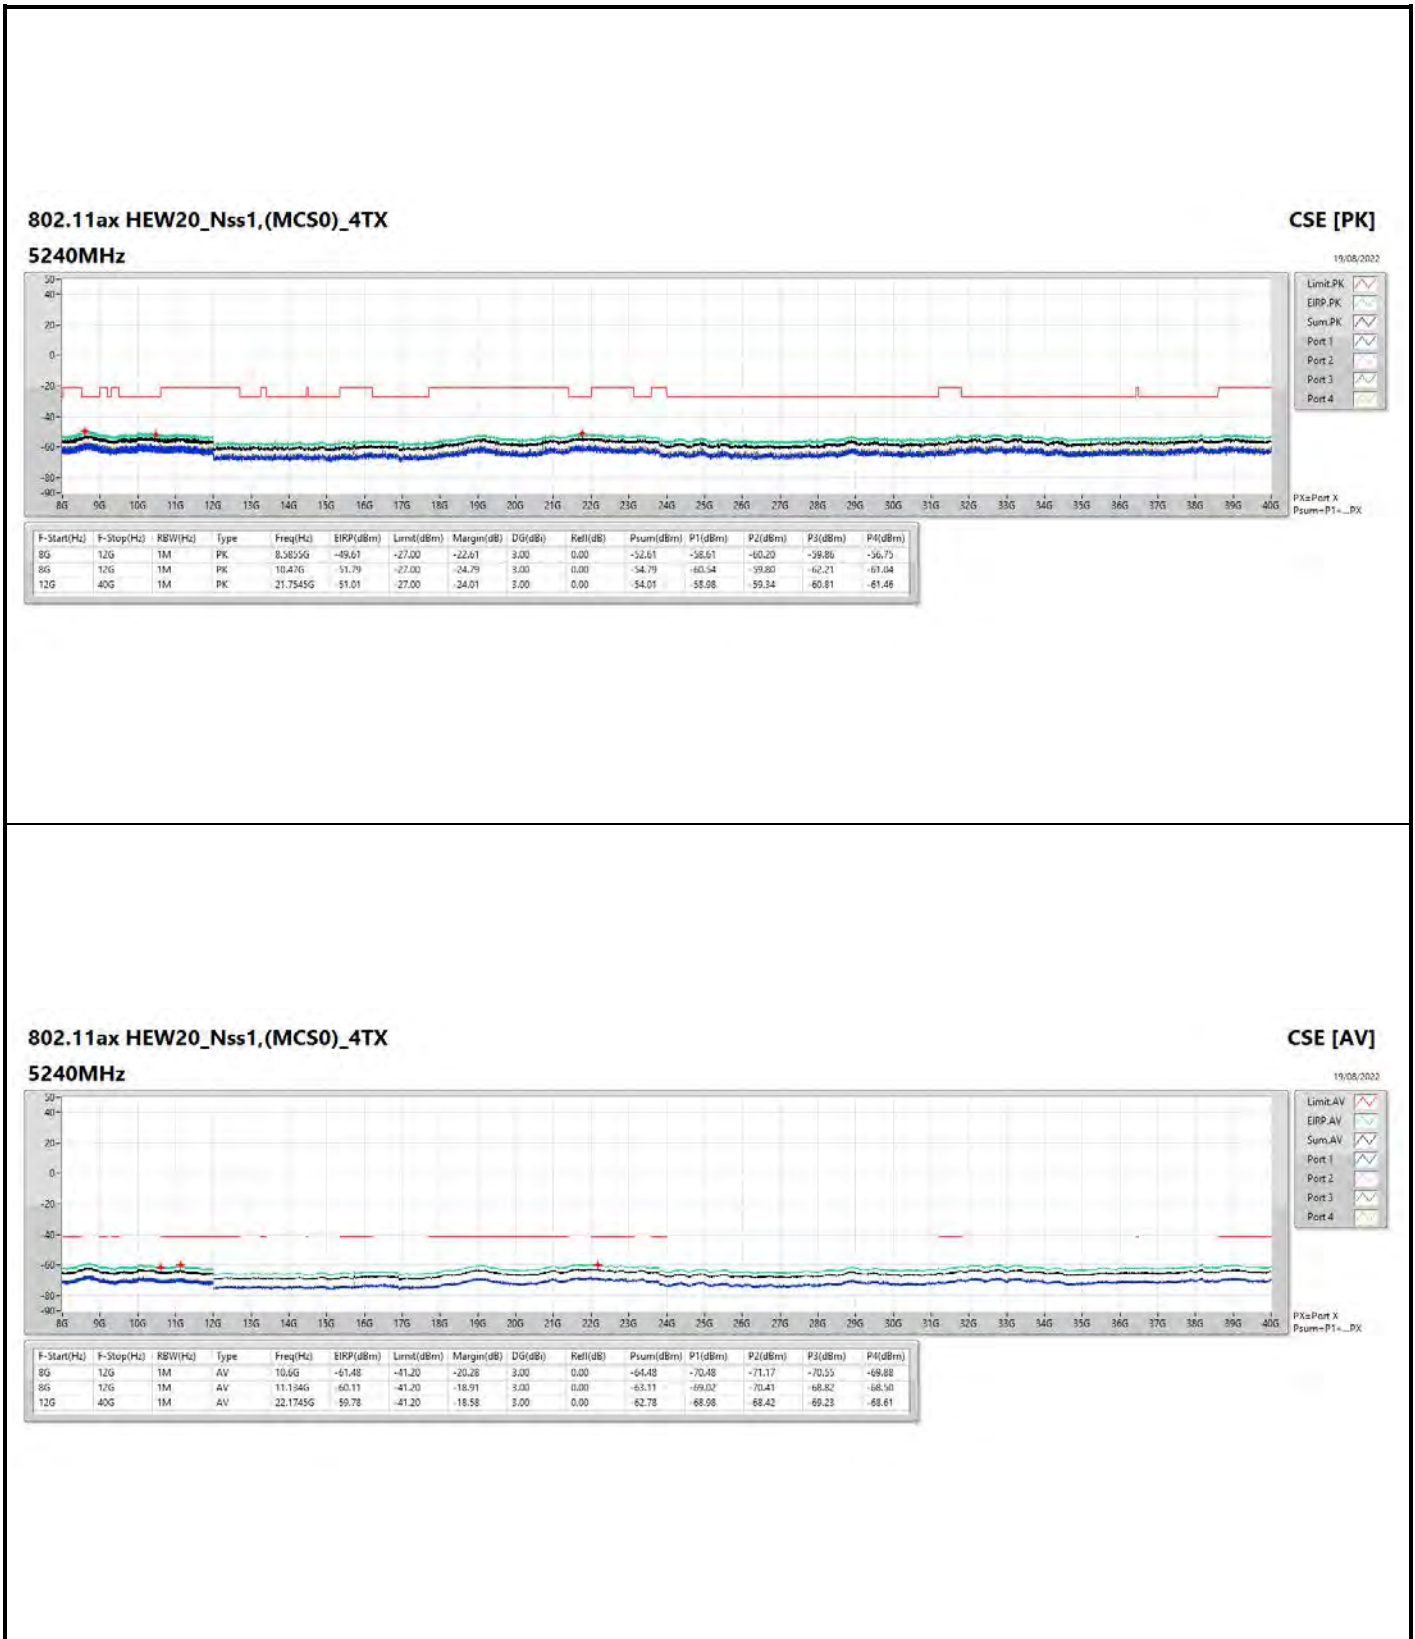

DG = Directional Gain ; PX=Port X; Psum=P1+P2+...PX

Summary

Mode	Result	F-Start (Hz)	F-Stop (Hz)	Type	Freq (Hz)	DG (dBi)	P1 (dBm)	P2 (dBm)	P3 (dBm)	P4 (dBm)	Psum (dBm)	EIRP (dBm)	Limit (dBm)	Margin (dB)
5.15-5.25GHz	-	-	-	-	-	-	-	-	-	-	-	-	-	-
802.11a_Nss1,(6Mbps)_1TX	Pass	4.9G	5.31G	AV	5.1499G	3.00	-47.14				-47.14	-44.14	-41.20	-2.94
802.11ax HEW20_Nss1,(MCS0)_1TX	Pass	4.9G	5.31G	AV	5.14887G	3.00	-45.89				-45.89	-42.89	-41.20	-1.69
802.11ax HEW40_Nss1,(MCS0)_1TX	Pass	4.9G	5.31G	AV	5.14995G	3.00	-44.98				-44.98	-41.98	-41.20	-0.78
802.11ax HEW80_Nss1,(MCS0)_1TX	Pass	4.9G	5.31G	AV	5.14949G	3.00	-44.87				-44.87	-41.87	-41.20	-0.67
802.11a_Nss1,(6Mbps)_2TX	Pass	5.31G	5.47G	AV	5.37592G	3.00	-55.08	-57.64			-53.16	-50.16	-41.20	-8.96
802.11ax HEW20_Nss1,(MCS0)_2TX	Pass	4.9G	5.31G	AV	5.14979G	3.00	-55.49	-56.31			-52.87	-49.87	-41.20	-8.67
802.11ax HEW40_Nss1,(MCS0)_2TX	Pass	4.9G	5.31G	AV	5.14877G	3.00	-52.79	-49.95			-48.13	-45.13	-41.20	-3.93
802.11ax HEW80_Nss1,(MCS0)_2TX	Pass	4.9G	5.31G	AV	5.14733G	3.00	-52.00	-49.67			-47.67	-44.67	-41.20	-3.47
802.11a_Nss1,(6Mbps)_4TX	Pass	5.31G	5.47G	AV	5.37592G	3.00	-57.31	-57.64	-57.45	-56.21	-51.09	-48.09	-41.20	-6.89
802.11ax HEW20_Nss1,(MCS0)_4TX	Pass	5.31G	5.47G	AV	5.37592G	3.00	-57.59	-57.95	-58.01	-56.83	-51.55	-48.55	-41.20	-7.35
802.11ax HEW40_Nss1,(MCS0)_4TX	Pass	4.9G	5.31G	AV	5.14979G	3.00	-58.89	-58.61	-54.20	-56.86	-50.69	-47.69	-41.20	-6.49
802.11ax HEW80_Nss1,(MCS0)_4TX	Pass	4.9G	5.31G	AV	5.14774G	3.00	-56.00	-57.91	-55.06	-57.56	-50.46	-47.46	-41.20	-6.26
5.725-5.85GHz	-	-	-	-	-	-	-	-	-	-	-	-	-	-
802.11a_Nss1,(6Mbps)_1TX	Pass	5.47G	5.85G	PK	5.6258G	3.00	-39.72				-39.72	-36.72	-27.00	-9.72
802.11ax HEW20_Nss1,(MCS0)_1TX	Pass	5.47G	5.85G	PK	5.62618G	3.00	-41.58				-41.58	-38.58	-27.00	-11.58
802.11ax HEW40_Nss1,(MCS0)_1TX	Pass	5.47G	5.85G	PK	5.63568G	3.00	-33.74				-33.74	-30.74	-27.00	-3.74
802.11ax HEW80_Nss1,(MCS0)_1TX	Pass	5.47G	5.85G	PK	5.64784G	3.00	-33.63				-33.63	-30.63	-27.00	-3.63
802.11a_Nss1,(6Mbps)_2TX	Pass	5.31G	5.47G	AV	5.37592G	3.00	-55.82	-57.83			-53.70	-50.70	-41.20	-9.50
802.11ax HEW20_Nss1,(MCS0)_2TX	Pass	5.31G	5.47G	AV	5.37592G	3.00	-56.86	-56.68			-53.76	-50.76	-41.20	-9.56
802.11ax HEW40_Nss1,(MCS0)_2TX	Pass	5.47G	5.85G	PK	5.63454G	3.00	-33.75	-44.06			-33.36	-30.36	-27.00	-3.36
802.11ax HEW80_Nss1,(MCS0)_2TX	Pass	5.47G	5.85G	PK	5.64936G	3.00	-42.51	-30.95			-30.66	-27.66	-27.00	-0.66
802.11a_Nss1,(6Mbps)_4TX	Pass	5.31G	5.47G	AV	5.37592G	3.00	-57.04	-57.44	-55.51	-55.73	-50.33	-47.33	-41.20	-6.13
802.11ax HEW20_Nss1,(MCS0)_4TX	Pass	5.31G	5.47G	AV	5.37592G	3.00	-56.95	-56.52	-56.96	-55.60	-50.45	-47.45	-41.20	-6.25
802.11ax HEW40_Nss1,(MCS0)_4TX	Pass	5.47G	5.85G	PK	5.6353G	3.00	-37.61	-46.09	-47.03	-45.90	-36.13	-33.13	-27.00	-6.13
802.11ax HEW80_Nss1,(MCS0)_4TX	Pass	5.47G	5.85G	PK	5.64822G	3.00	-48.05	-41.98	-44.64	-40.70	-37.02	-34.02	-27.00	-7.02