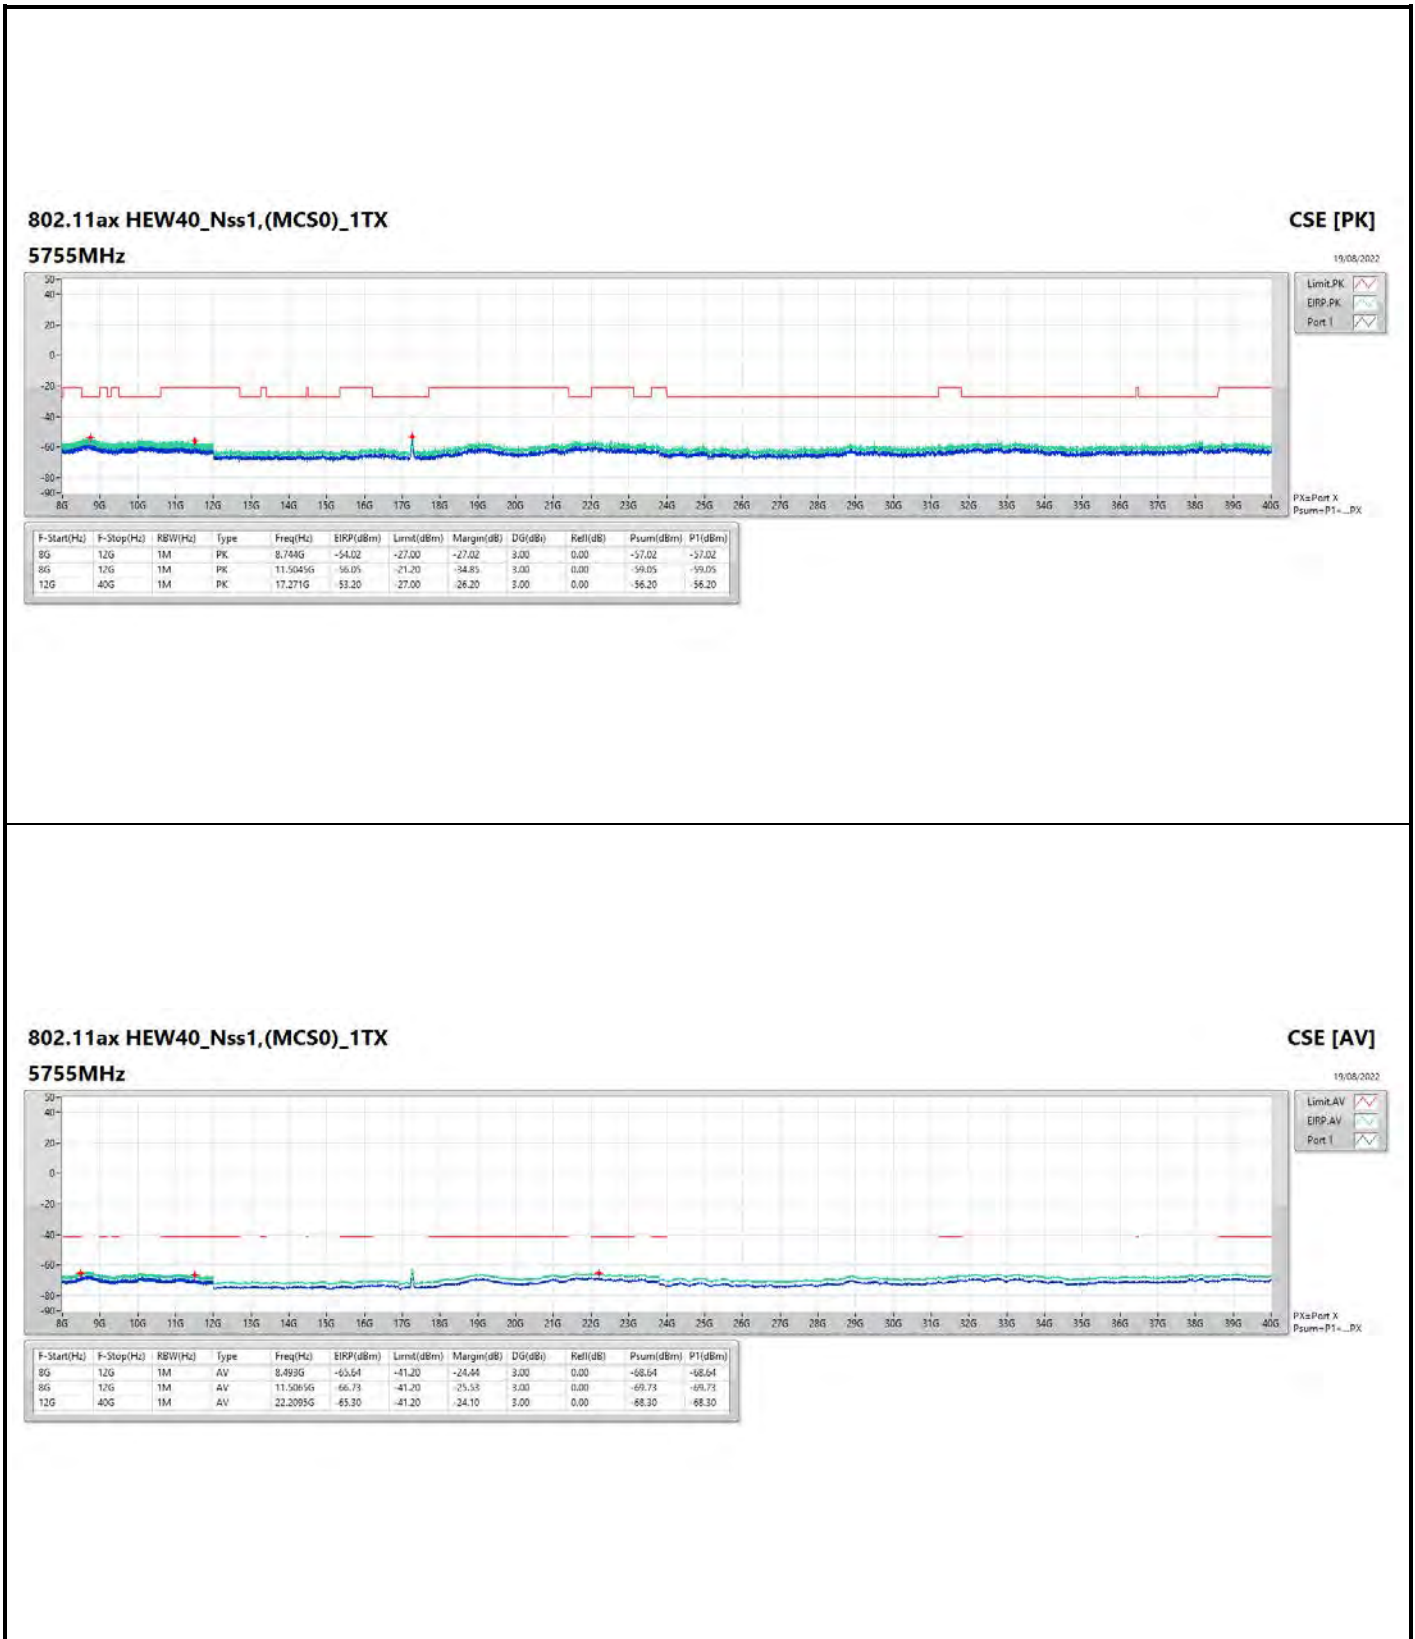

DG = Directional Gain ; PX=Port X; Psum=P1+P2+...PX

Summary

Mode	Result	F-Start (Hz)	F-Stop (Hz)	Type	Freq (Hz)	DG (dBi)	P1 (dBm)	P2 (dBm)	P3 (dBm)	P4 (dBm)	Psum (dBm)	EIRP (dBm)	Limit (dBm)	Margin (dB)
5.15-5.25GHz	-	-	-	-	-	-	-	-	-	-	-	-	-	-
802.11a_Nss1,(6Mbps)_1TX	Pass	4.9G	5.31G	AV	5.1499G	3.00	-47.14				-47.14	-44.14	-41.20	-2.94
802.11ax HEW20_Nss1,(MCS0)_1TX	Pass	4.9G	5.31G	AV	5.14887G	3.00	-45.89				-45.89	-42.89	-41.20	-1.69
802.11ax HEW40_Nss1,(MCS0)_1TX	Pass	4.9G	5.31G	AV	5.14995G	3.00	-44.98				-44.98	-41.98	-41.20	-0.78
802.11ax HEW80_Nss1,(MCS0)_1TX	Pass	4.9G	5.31G	AV	5.14949G	3.00	-44.87				-44.87	-41.87	-41.20	-0.67
802.11a_Nss1,(6Mbps)_2TX	Pass	5.31G	5.47G	AV	5.37592G	3.00	-55.08	-57.64			-53.16	-50.16	-41.20	-8.96
802.11ax HEW20_Nss1,(MCS0)_2TX	Pass	4.9G	5.31G	AV	5.14979G	3.00	-55.49	-56.31			-52.87	-49.87	-41.20	-8.67
802.11ax HEW40_Nss1,(MCS0)_2TX	Pass	4.9G	5.31G	AV	5.14877G	3.00	-52.79	-49.95			-48.13	-45.13	-41.20	-3.93
802.11ax HEW80_Nss1,(MCS0)_2TX	Pass	4.9G	5.31G	AV	5.14733G	3.00	-52.00	-49.67			-47.67	-44.67	-41.20	-3.47
802.11a_Nss1,(6Mbps)_4TX	Pass	5.31G	5.47G	AV	5.37592G	3.00	-57.31	-57.64	-57.45	-56.21	-51.09	-48.09	-41.20	-6.89
802.11ax HEW20_Nss1,(MCS0)_4TX	Pass	5.31G	5.47G	AV	5.37592G	3.00	-57.59	-57.95	-58.01	-56.83	-51.55	-48.55	-41.20	-7.35
802.11ax HEW40_Nss1,(MCS0)_4TX	Pass	4.9G	5.31G	AV	5.14979G	3.00	-58.89	-58.61	-54.20	-56.86	-50.69	-47.69	-41.20	-6.49
802.11ax HEW80_Nss1,(MCS0)_4TX	Pass	4.9G	5.31G	AV	5.14774G	3.00	-56.00	-57.91	-55.06	-57.56	-50.46	-47.46	-41.20	-6.26
5.725-5.85GHz	-	-	-	-	-	-	-	-	-	-	-	-	-	-
802.11a_Nss1,(6Mbps)_1TX	Pass	5.47G	5.85G	PK	5.6258G	3.00	-39.72				-39.72	-36.72	-27.00	-9.72
802.11ax HEW20_Nss1,(MCS0)_1TX	Pass	5.47G	5.85G	PK	5.62618G	3.00	-41.58				-41.58	-38.58	-27.00	-11.58
802.11ax HEW40_Nss1,(MCS0)_1TX	Pass	5.47G	5.85G	PK	5.63568G	3.00	-33.74				-33.74	-30.74	-27.00	-3.74
802.11ax HEW80_Nss1,(MCS0)_1TX	Pass	5.47G	5.85G	PK	5.64784G	3.00	-33.63				-33.63	-30.63	-27.00	-3.63
802.11a_Nss1,(6Mbps)_2TX	Pass	5.31G	5.47G	AV	5.37592G	3.00	-55.82	-57.83			-53.70	-50.70	-41.20	-9.50
802.11ax HEW20_Nss1,(MCS0)_2TX	Pass	5.31G	5.47G	AV	5.37592G	3.00	-56.86	-56.68			-53.76	-50.76	-41.20	-9.56
802.11ax HEW40_Nss1,(MCS0)_2TX	Pass	5.47G	5.85G	PK	5.63454G	3.00	-33.75	-44.06			-33.36	-30.36	-27.00	-3.36
802.11ax HEW80_Nss1,(MCS0)_2TX	Pass	5.47G	5.85G	PK	5.64936G	3.00	-42.51	-30.95			-30.66	-27.66	-27.00	-0.66
802.11a_Nss1,(6Mbps)_4TX	Pass	5.31G	5.47G	AV	5.37592G	3.00	-57.04	-57.44	-55.51	-55.73	-50.33	-47.33	-41.20	-6.13
802.11ax HEW20_Nss1,(MCS0)_4TX	Pass	5.31G	5.47G	AV	5.37592G	3.00	-56.95	-56.52	-56.96	-55.60	-50.45	-47.45	-41.20	-6.25
802.11ax HEW40_Nss1,(MCS0)_4TX	Pass	5.47G	5.85G	PK	5.6353G	3.00	-37.61	-46.09	-47.03	-45.90	-36.13	-33.13	-27.00	-6.13
802.11ax HEW80_Nss1,(MCS0)_4TX	Pass	5.47G	5.85G	PK	5.64822G	3.00	-48.05	-41.98	-44.64	-40.70	-37.02	-34.02	-27.00	-7.02