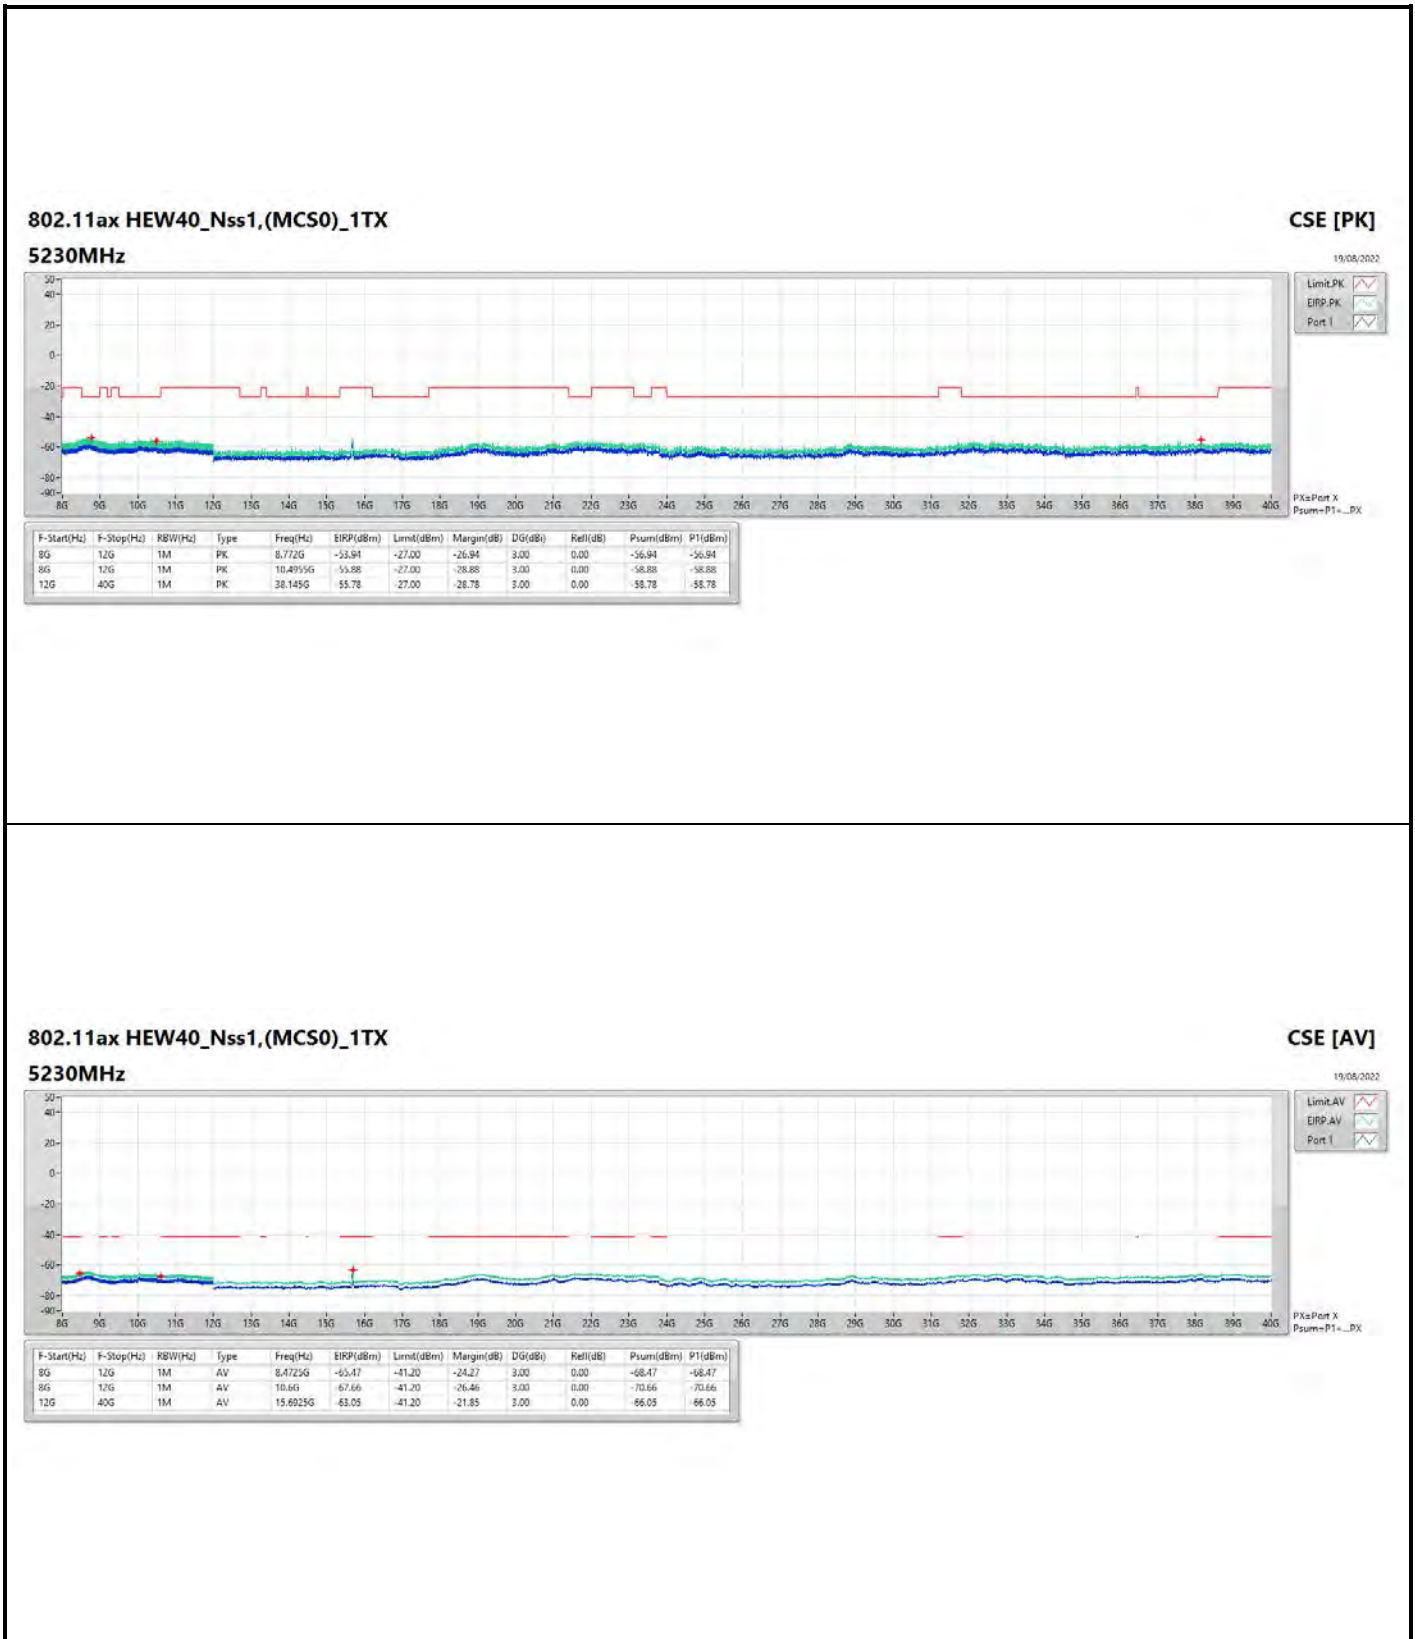

DG = Directional Gain ; PX=Port X; Psum=P1+P2+...PX

Summary

Mode	Result	F-Start (Hz)	F-Stop (Hz)	Type	Freq (Hz)	DG (dBi)	P1 (dBm)	P2 (dBm)	P3 (dBm)	P4 (dBm)	Psum (dBm)	EIRP (dBm)	Limit (dBm)	Margin (dB)
5.15-5.25GHz	-	-	-	-	-	-	-	-	-	-	-	-	-	-
802.11a_Nss1,(6Mbps)_1TX	Pass	4.9G	5.31G	AV	5.1499G	3.00	-47.14				-47.14	-44.14	-41.20	-2.94
802.11ax HEW20_Nss1,(MCS0)_1TX	Pass	4.9G	5.31G	AV	5.14887G	3.00	-45.89				-45.89	-42.89	-41.20	-1.69
802.11ax HEW40_Nss1,(MCS0)_1TX	Pass	4.9G	5.31G	AV	5.14995G	3.00	-44.98				-44.98	-41.98	-41.20	-0.78
802.11ax HEW80_Nss1,(MCS0)_1TX	Pass	4.9G	5.31G	AV	5.14949G	3.00	-44.87				-44.87	-41.87	-41.20	-0.67
802.11a_Nss1,(6Mbps)_2TX	Pass	5.31G	5.47G	AV	5.37592G	3.00	-55.08	-57.64			-53.16	-50.16	-41.20	-8.96
802.11ax HEW20_Nss1,(MCS0)_2TX	Pass	4.9G	5.31G	AV	5.14979G	3.00	-55.49	-56.31			-52.87	-49.87	-41.20	-8.67
802.11ax HEW40_Nss1,(MCS0)_2TX	Pass	4.9G	5.31G	AV	5.14877G	3.00	-52.79	-49.95			-48.13	-45.13	-41.20	-3.93
802.11ax HEW80_Nss1,(MCS0)_2TX	Pass	4.9G	5.31G	AV	5.14733G	3.00	-52.00	-49.67			-47.67	-44.67	-41.20	-3.47
802.11a_Nss1,(6Mbps)_4TX	Pass	5.31G	5.47G	AV	5.37592G	3.00	-57.31	-57.64	-57.45	-56.21	-51.09	-48.09	-41.20	-6.89
802.11ax HEW20_Nss1,(MCS0)_4TX	Pass	5.31G	5.47G	AV	5.37592G	3.00	-57.59	-57.95	-58.01	-56.83	-51.55	-48.55	-41.20	-7.35
802.11ax HEW40_Nss1,(MCS0)_4TX	Pass	4.9G	5.31G	AV	5.14979G	3.00	-58.89	-58.61	-54.20	-56.86	-50.69	-47.69	-41.20	-6.49
802.11ax HEW80_Nss1,(MCS0)_4TX	Pass	4.9G	5.31G	AV	5.14774G	3.00	-56.00	-57.91	-55.06	-57.56	-50.46	-47.46	-41.20	-6.26
5.725-5.85GHz	-	-	-	-	-	-	-	-	-	-	-	-	-	-
802.11a_Nss1,(6Mbps)_1TX	Pass	5.47G	5.85G	PK	5.6258G	3.00	-39.72				-39.72	-36.72	-27.00	-9.72
802.11ax HEW20_Nss1,(MCS0)_1TX	Pass	5.47G	5.85G	PK	5.62618G	3.00	-41.58				-41.58	-38.58	-27.00	-11.58
802.11ax HEW40_Nss1,(MCS0)_1TX	Pass	5.47G	5.85G	PK	5.63568G	3.00	-33.74				-33.74	-30.74	-27.00	-3.74
802.11ax HEW80_Nss1,(MCS0)_1TX	Pass	5.47G	5.85G	PK	5.64784G	3.00	-33.63				-33.63	-30.63	-27.00	-3.63
802.11a_Nss1,(6Mbps)_2TX	Pass	5.31G	5.47G	AV	5.37592G	3.00	-55.82	-57.83			-53.70	-50.70	-41.20	-9.50
802.11ax HEW20_Nss1,(MCS0)_2TX	Pass	5.31G	5.47G	AV	5.37592G	3.00	-56.86	-56.68			-53.76	-50.76	-41.20	-9.56
802.11ax HEW40_Nss1,(MCS0)_2TX	Pass	5.47G	5.85G	PK	5.63454G	3.00	-33.75	-44.06			-33.36	-30.36	-27.00	-3.36
802.11ax HEW80_Nss1,(MCS0)_2TX	Pass	5.47G	5.85G	PK	5.64936G	3.00	-42.51	-30.95			-30.66	-27.66	-27.00	-0.66
802.11a_Nss1,(6Mbps)_4TX	Pass	5.31G	5.47G	AV	5.37592G	3.00	-57.04	-57.44	-55.51	-55.73	-50.33	-47.33	-41.20	-6.13
802.11ax HEW20_Nss1,(MCS0)_4TX	Pass	5.31G	5.47G	AV	5.37592G	3.00	-56.95	-56.52	-56.96	-55.60	-50.45	-47.45	-41.20	-6.25
802.11ax HEW40_Nss1,(MCS0)_4TX	Pass	5.47G	5.85G	PK	5.6353G	3.00	-37.61	-46.09	-47.03	-45.90	-36.13	-33.13	-27.00	-6.13
802.11ax HEW80_Nss1,(MCS0)_4TX	Pass	5.47G	5.85G	PK	5.64822G	3.00	-48.05	-41.98	-44.64	-40.70	-37.02	-34.02	-27.00	-7.02