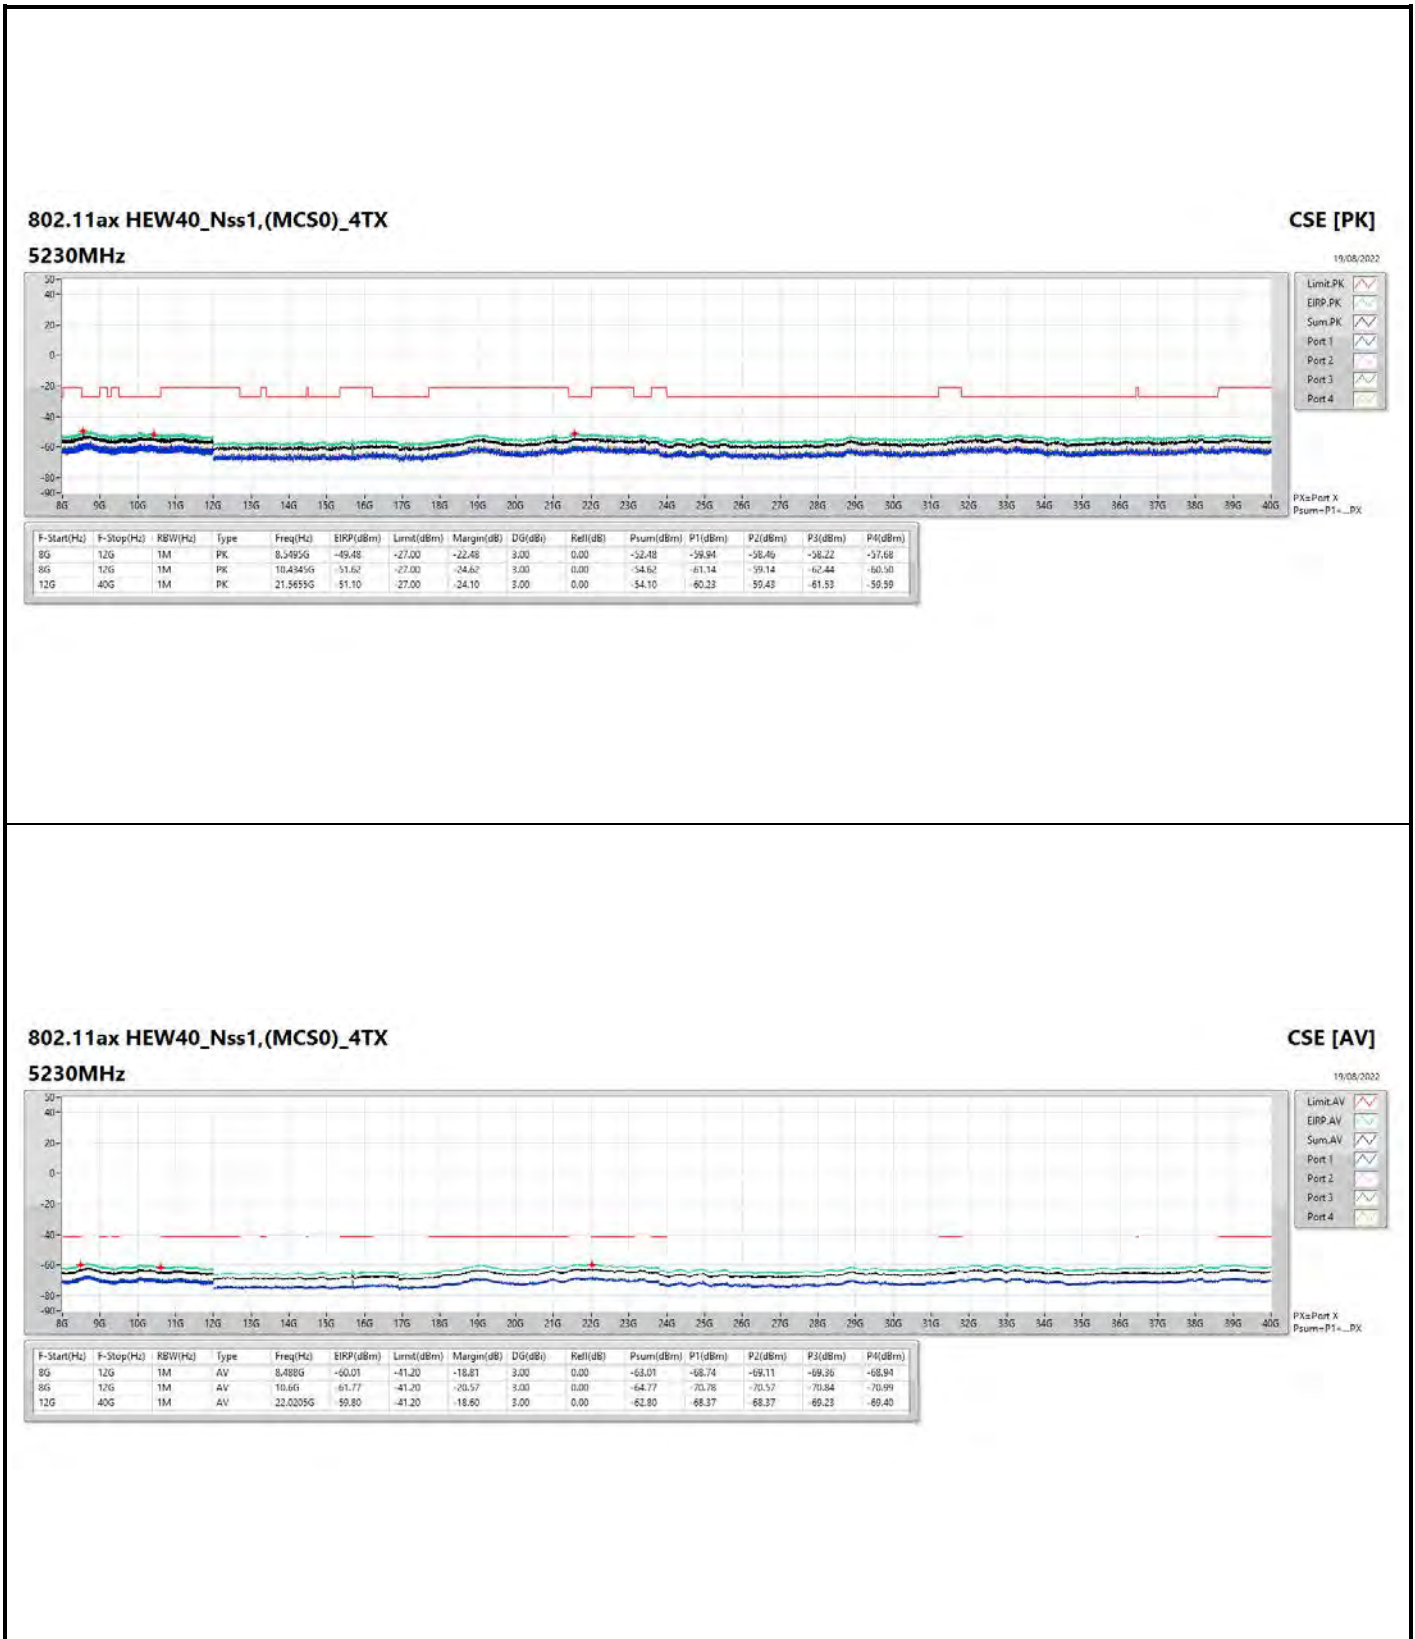

DG = Directional Gain ; PX=Port X; Psum=P1+P2+...PX

Summary

Mode	Result	F-Start (Hz)	F-Stop (Hz)	Type	Freq (Hz)	DG (dBi)	P1 (dBm)	P2 (dBm)	P3 (dBm)	P4 (dBm)	Psum (dBm)	EIRP (dBm)	Limit (dBm)	Margin (dB)
5.15-5.25GHz	-	-	-	-	-	-	-	-	-	-	-	-	-	-
802.11a_Nss1,(6Mbps)_1TX	Pass	4.9G	5.31G	AV	5.1499G	3.00	-47.14				-47.14	-44.14	-41.20	-2.94
802.11ax HEW20_Nss1,(MCS0)_1TX	Pass	4.9G	5.31G	AV	5.14887G	3.00	-45.89				-45.89	-42.89	-41.20	-1.69
802.11ax HEW40_Nss1,(MCS0)_1TX	Pass	4.9G	5.31G	AV	5.14995G	3.00	-44.98				-44.98	-41.98	-41.20	-0.78
802.11ax HEW80_Nss1,(MCS0)_1TX	Pass	4.9G	5.31G	AV	5.14949G	3.00	-44.87				-44.87	-41.87	-41.20	-0.67
802.11a_Nss1,(6Mbps)_2TX	Pass	5.31G	5.47G	AV	5.37592G	3.00	-55.08	-57.64			-53.16	-50.16	-41.20	-8.96
802.11ax HEW20_Nss1,(MCS0)_2TX	Pass	4.9G	5.31G	AV	5.14979G	3.00	-55.49	-56.31			-52.87	-49.87	-41.20	-8.67
802.11ax HEW40_Nss1,(MCS0)_2TX	Pass	4.9G	5.31G	AV	5.14877G	3.00	-52.79	-49.95			-48.13	-45.13	-41.20	-3.93
802.11ax HEW80_Nss1,(MCS0)_2TX	Pass	4.9G	5.31G	AV	5.14733G	3.00	-52.00	-49.67			-47.67	-44.67	-41.20	-3.47
802.11a_Nss1,(6Mbps)_4TX	Pass	5.31G	5.47G	AV	5.37592G	3.00	-57.31	-57.64	-57.45	-56.21	-51.09	-48.09	-41.20	-6.89
802.11ax HEW20_Nss1,(MCS0)_4TX	Pass	5.31G	5.47G	AV	5.37592G	3.00	-57.59	-57.95	-58.01	-56.83	-51.55	-48.55	-41.20	-7.35
802.11ax HEW40_Nss1,(MCS0)_4TX	Pass	4.9G	5.31G	AV	5.14979G	3.00	-58.89	-58.61	-54.20	-56.86	-50.69	-47.69	-41.20	-6.49
802.11ax HEW80_Nss1,(MCS0)_4TX	Pass	4.9G	5.31G	AV	5.14774G	3.00	-56.00	-57.91	-55.06	-57.56	-50.46	-47.46	-41.20	-6.26
5.725-5.85GHz	-	-	-	-	-	-	-	-	-	-	-	-	-	-
802.11a_Nss1,(6Mbps)_1TX	Pass	5.47G	5.85G	PK	5.6258G	3.00	-39.72				-39.72	-36.72	-27.00	-9.72
802.11ax HEW20_Nss1,(MCS0)_1TX	Pass	5.47G	5.85G	PK	5.62618G	3.00	-41.58				-41.58	-38.58	-27.00	-11.58
802.11ax HEW40_Nss1,(MCS0)_1TX	Pass	5.47G	5.85G	PK	5.63568G	3.00	-33.74				-33.74	-30.74	-27.00	-3.74
802.11ax HEW80_Nss1,(MCS0)_1TX	Pass	5.47G	5.85G	PK	5.64784G	3.00	-33.63				-33.63	-30.63	-27.00	-3.63
802.11a_Nss1,(6Mbps)_2TX	Pass	5.31G	5.47G	AV	5.37592G	3.00	-55.82	-57.83			-53.70	-50.70	-41.20	-9.50
802.11ax HEW20_Nss1,(MCS0)_2TX	Pass	5.31G	5.47G	AV	5.37592G	3.00	-56.86	-56.68			-53.76	-50.76	-41.20	-9.56
802.11ax HEW40_Nss1,(MCS0)_2TX	Pass	5.47G	5.85G	PK	5.63454G	3.00	-33.75	-44.06			-33.36	-30.36	-27.00	-3.36
802.11ax HEW80_Nss1,(MCS0)_2TX	Pass	5.47G	5.85G	PK	5.64936G	3.00	-42.51	-30.95			-30.66	-27.66	-27.00	-0.66
802.11a_Nss1,(6Mbps)_4TX	Pass	5.31G	5.47G	AV	5.37592G	3.00	-57.04	-57.44	-55.51	-55.73	-50.33	-47.33	-41.20	-6.13
802.11ax HEW20_Nss1,(MCS0)_4TX	Pass	5.31G	5.47G	AV	5.37592G	3.00	-56.95	-56.52	-56.96	-55.60	-50.45	-47.45	-41.20	-6.25
802.11ax HEW40_Nss1,(MCS0)_4TX	Pass	5.47G	5.85G	PK	5.6353G	3.00	-37.61	-46.09	-47.03	-45.90	-36.13	-33.13	-27.00	-6.13
802.11ax HEW80_Nss1,(MCS0)_4TX	Pass	5.47G	5.85G	PK	5.64822G	3.00	-48.05	-41.98	-44.64	-40.70	-37.02	-34.02	-27.00	-7.02