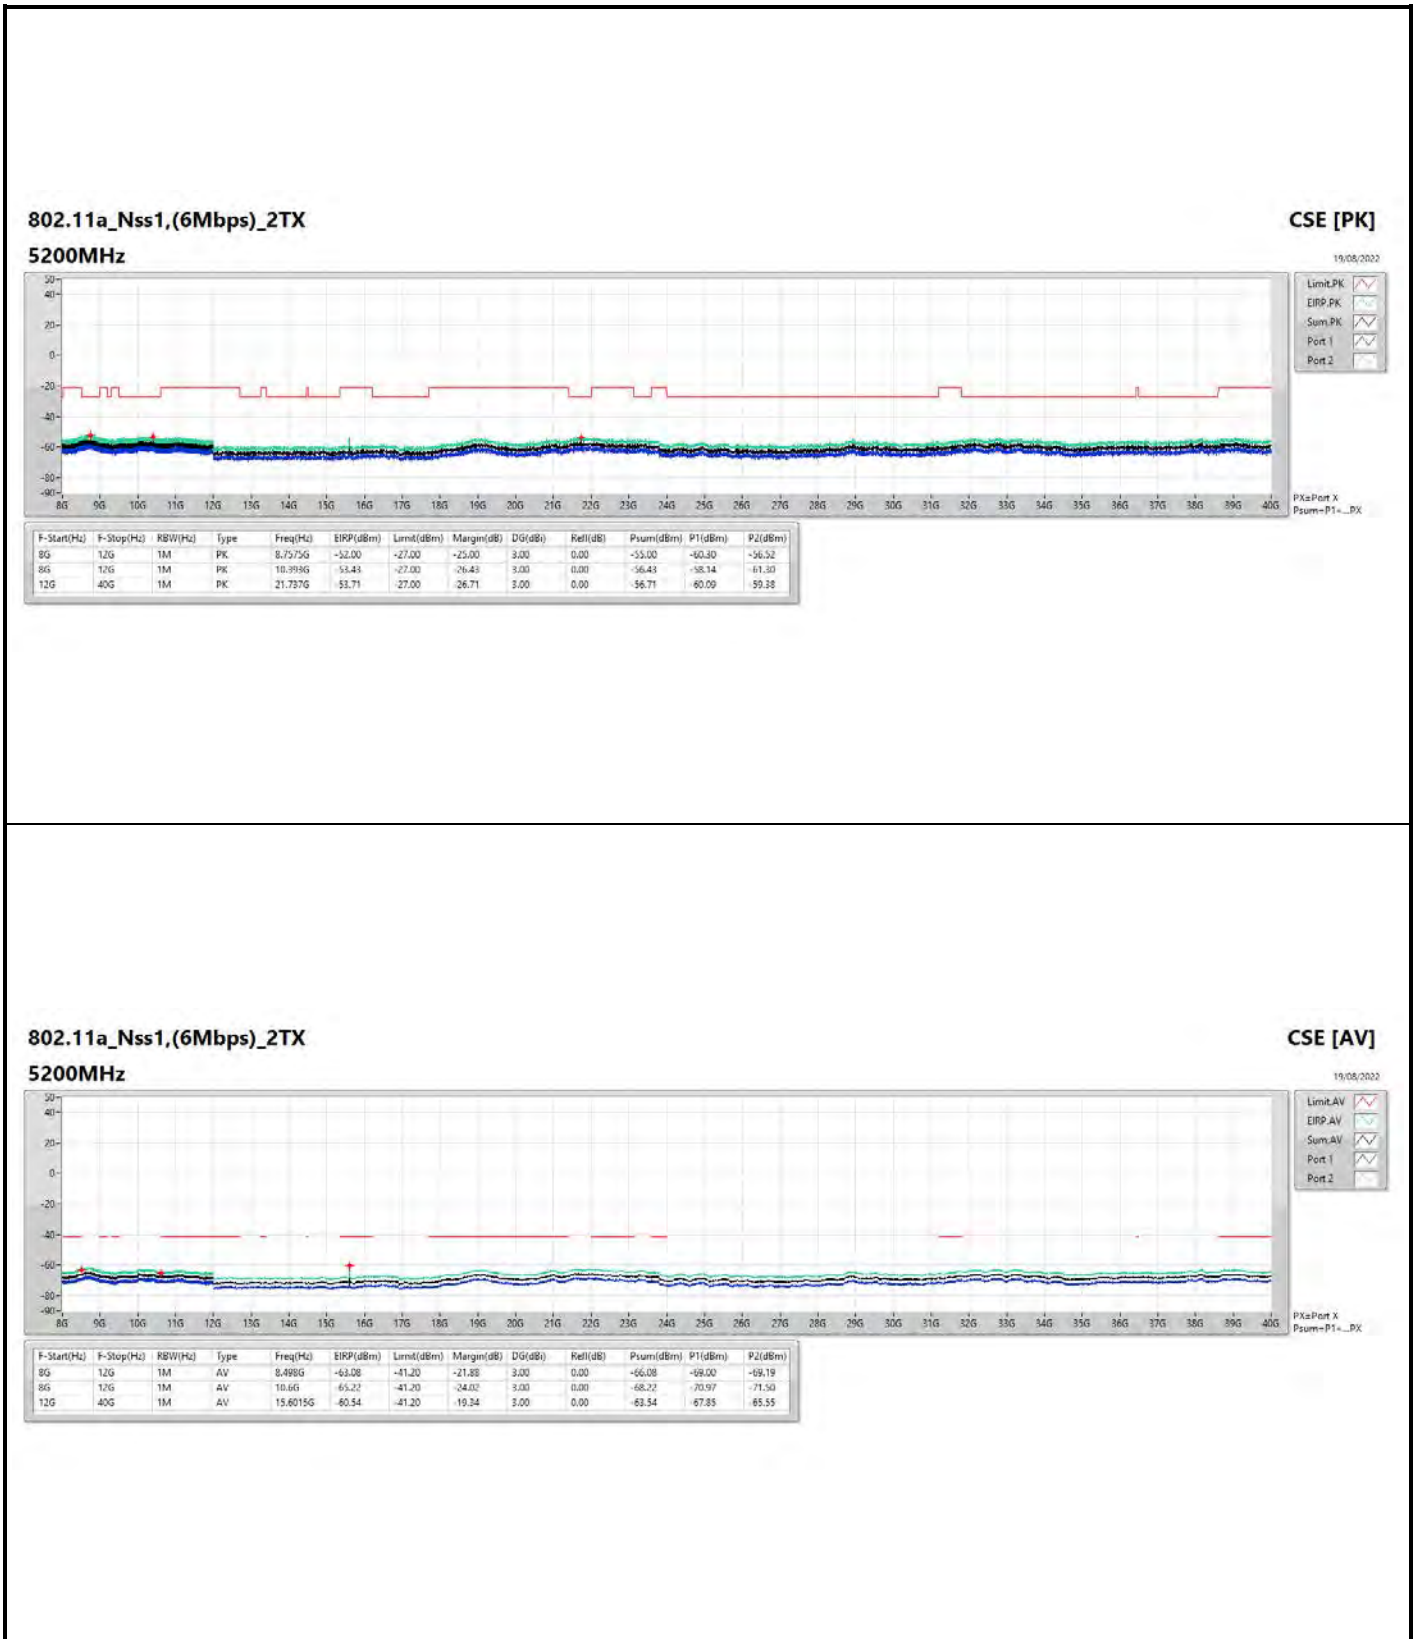

DG = Directional Gain ; PX=Port X; Psum=P1+P2+...PX

Summary

Mode	Result	F-Start (Hz)	F-Stop (Hz)	Type	Freq (Hz)	DG (dBi)	P1 (dBm)	P2 (dBm)	P3 (dBm)	P4 (dBm)	Psum (dBm)	EIRP (dBm)	Limit (dBm)	Margin (dB)
5.15-5.25GHz	-	-	-	-	-	-	-	-	-	-	-	-	-	-
802.11a_Nss1,(6Mbps)_1TX	Pass	4.9G	5.31G	AV	5.1499G	3.00	-47.14				-47.14	-44.14	-41.20	-2.94
802.11ax HEW20_Nss1,(MCS0)_1TX	Pass	4.9G	5.31G	AV	5.14887G	3.00	-45.89				-45.89	-42.89	-41.20	-1.69
802.11ax HEW40_Nss1,(MCS0)_1TX	Pass	4.9G	5.31G	AV	5.14995G	3.00	-44.98				-44.98	-41.98	-41.20	-0.78
802.11ax HEW80_Nss1,(MCS0)_1TX	Pass	4.9G	5.31G	AV	5.14949G	3.00	-44.87				-44.87	-41.87	-41.20	-0.67
802.11a_Nss1,(6Mbps)_2TX	Pass	5.31G	5.47G	AV	5.37592G	3.00	-55.08	-57.64			-53.16	-50.16	-41.20	-8.96
802.11ax HEW20_Nss1,(MCS0)_2TX	Pass	4.9G	5.31G	AV	5.14979G	3.00	-55.49	-56.31			-52.87	-49.87	-41.20	-8.67
802.11ax HEW40_Nss1,(MCS0)_2TX	Pass	4.9G	5.31G	AV	5.14877G	3.00	-52.79	-49.95			-48.13	-45.13	-41.20	-3.93
802.11ax HEW80_Nss1,(MCS0)_2TX	Pass	4.9G	5.31G	AV	5.14733G	3.00	-52.00	-49.67			-47.67	-44.67	-41.20	-3.47
802.11a_Nss1,(6Mbps)_4TX	Pass	5.31G	5.47G	AV	5.37592G	3.00	-57.31	-57.64	-57.45	-56.21	-51.09	-48.09	-41.20	-6.89
802.11ax HEW20_Nss1,(MCS0)_4TX	Pass	5.31G	5.47G	AV	5.37592G	3.00	-57.59	-57.95	-58.01	-56.83	-51.55	-48.55	-41.20	-7.35
802.11ax HEW40_Nss1,(MCS0)_4TX	Pass	4.9G	5.31G	AV	5.14979G	3.00	-58.89	-58.61	-54.20	-56.86	-50.69	-47.69	-41.20	-6.49
802.11ax HEW80_Nss1,(MCS0)_4TX	Pass	4.9G	5.31G	AV	5.14774G	3.00	-56.00	-57.91	-55.06	-57.56	-50.46	-47.46	-41.20	-6.26
5.725-5.85GHz	-	-	-	-	-	-	-	-	-	-	-	-	-	-
802.11a_Nss1,(6Mbps)_1TX	Pass	5.47G	5.85G	PK	5.6258G	3.00	-39.72				-39.72	-36.72	-27.00	-9.72
802.11ax HEW20_Nss1,(MCS0)_1TX	Pass	5.47G	5.85G	PK	5.62618G	3.00	-41.58				-41.58	-38.58	-27.00	-11.58
802.11ax HEW40_Nss1,(MCS0)_1TX	Pass	5.47G	5.85G	PK	5.63568G	3.00	-33.74				-33.74	-30.74	-27.00	-3.74
802.11ax HEW80_Nss1,(MCS0)_1TX	Pass	5.47G	5.85G	PK	5.64784G	3.00	-33.63				-33.63	-30.63	-27.00	-3.63
802.11a_Nss1,(6Mbps)_2TX	Pass	5.31G	5.47G	AV	5.37592G	3.00	-55.82	-57.83			-53.70	-50.70	-41.20	-9.50
802.11ax HEW20_Nss1,(MCS0)_2TX	Pass	5.31G	5.47G	AV	5.37592G	3.00	-56.86	-56.68			-53.76	-50.76	-41.20	-9.56
802.11ax HEW40_Nss1,(MCS0)_2TX	Pass	5.47G	5.85G	PK	5.63454G	3.00	-33.75	-44.06			-33.36	-30.36	-27.00	-3.36
802.11ax HEW80_Nss1,(MCS0)_2TX	Pass	5.47G	5.85G	PK	5.64936G	3.00	-42.51	-30.95			-30.66	-27.66	-27.00	-0.66
802.11a_Nss1,(6Mbps)_4TX	Pass	5.31G	5.47G	AV	5.37592G	3.00	-57.04	-57.44	-55.51	-55.73	-50.33	-47.33	-41.20	-6.13
802.11ax HEW20_Nss1,(MCS0)_4TX	Pass	5.31G	5.47G	AV	5.37592G	3.00	-56.95	-56.52	-56.96	-55.60	-50.45	-47.45	-41.20	-6.25
802.11ax HEW40_Nss1,(MCS0)_4TX	Pass	5.47G	5.85G	PK	5.6353G	3.00	-37.61	-46.09	-47.03	-45.90	-36.13	-33.13	-27.00	-6.13
802.11ax HEW80_Nss1,(MCS0)_4TX	Pass	5.47G	5.85G	PK	5.64822G	3.00	-48.05	-41.98	-44.64	-40.70	-37.02	-34.02	-27.00	-7.02