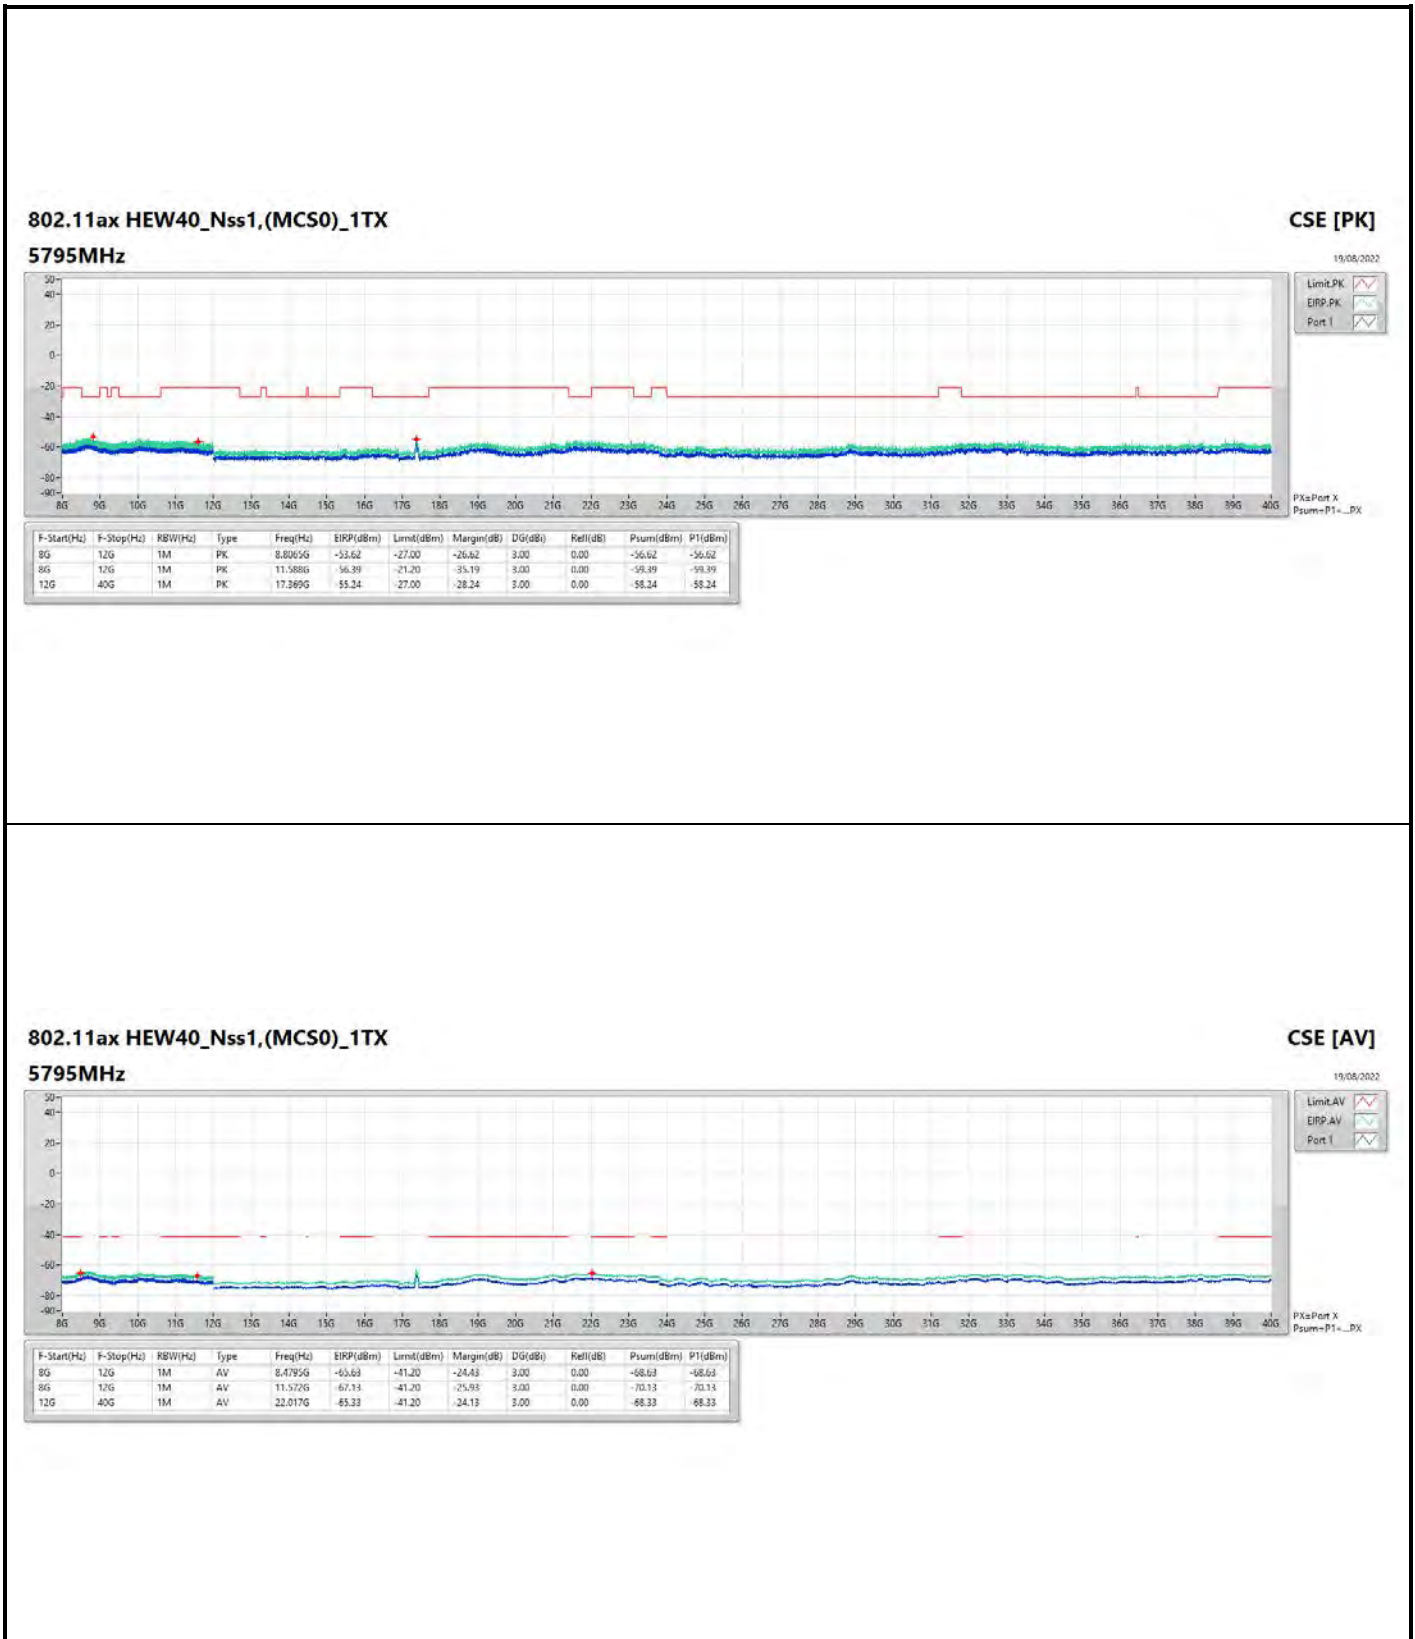

DG = Directional Gain ; PX=Port X; Psum=P1+P2+...PX

Summary

Mode	Result	F-Start (Hz)	F-Stop (Hz)	Type	Freq (Hz)	DG (dBi)	P1 (dBm)	P2 (dBm)	P3 (dBm)	P4 (dBm)	Psum (dBm)	EIRP (dBm)	Limit (dBm)	Margin (dB)
5.15-5.25GHz	-	-	-	-	-	-	-	-	-	-	-	-	-	-
802.11a_Nss1,(6Mbps)_1TX	Pass	4.9G	5.31G	AV	5.1499G	3.00	-47.14				-47.14	-44.14	-41.20	-2.94
802.11ax HEW20_Nss1,(MCS0)_1TX	Pass	4.9G	5.31G	AV	5.14887G	3.00	-45.89				-45.89	-42.89	-41.20	-1.69
802.11ax HEW40_Nss1,(MCS0)_1TX	Pass	4.9G	5.31G	AV	5.14995G	3.00	-44.98				-44.98	-41.98	-41.20	-0.78
802.11ax HEW80_Nss1,(MCS0)_1TX	Pass	4.9G	5.31G	AV	5.14949G	3.00	-44.87				-44.87	-41.87	-41.20	-0.67
802.11a_Nss1,(6Mbps)_2TX	Pass	5.31G	5.47G	AV	5.37592G	3.00	-55.08	-57.64			-53.16	-50.16	-41.20	-8.96
802.11ax HEW20_Nss1,(MCS0)_2TX	Pass	4.9G	5.31G	AV	5.14979G	3.00	-55.49	-56.31			-52.87	-49.87	-41.20	-8.67
802.11ax HEW40_Nss1,(MCS0)_2TX	Pass	4.9G	5.31G	AV	5.14877G	3.00	-52.79	-49.95			-48.13	-45.13	-41.20	-3.93
802.11ax HEW80_Nss1,(MCS0)_2TX	Pass	4.9G	5.31G	AV	5.14733G	3.00	-52.00	-49.67			-47.67	-44.67	-41.20	-3.47
802.11a_Nss1,(6Mbps)_4TX	Pass	5.31G	5.47G	AV	5.37592G	3.00	-57.31	-57.64	-57.45	-56.21	-51.09	-48.09	-41.20	-6.89
802.11ax HEW20_Nss1,(MCS0)_4TX	Pass	5.31G	5.47G	AV	5.37592G	3.00	-57.59	-57.95	-58.01	-56.83	-51.55	-48.55	-41.20	-7.35
802.11ax HEW40_Nss1,(MCS0)_4TX	Pass	4.9G	5.31G	AV	5.14979G	3.00	-58.89	-58.61	-54.20	-56.86	-50.69	-47.69	-41.20	-6.49
802.11ax HEW80_Nss1,(MCS0)_4TX	Pass	4.9G	5.31G	AV	5.14774G	3.00	-56.00	-57.91	-55.06	-57.56	-50.46	-47.46	-41.20	-6.26
5.725-5.85GHz	-	-	-	-	-	-	-	-	-	-	-	-	-	-
802.11a_Nss1,(6Mbps)_1TX	Pass	5.47G	5.85G	PK	5.6258G	3.00	-39.72				-39.72	-36.72	-27.00	-9.72
802.11ax HEW20_Nss1,(MCS0)_1TX	Pass	5.47G	5.85G	PK	5.62618G	3.00	-41.58				-41.58	-38.58	-27.00	-11.58
802.11ax HEW40_Nss1,(MCS0)_1TX	Pass	5.47G	5.85G	PK	5.63568G	3.00	-33.74				-33.74	-30.74	-27.00	-3.74
802.11ax HEW80_Nss1,(MCS0)_1TX	Pass	5.47G	5.85G	PK	5.64784G	3.00	-33.63				-33.63	-30.63	-27.00	-3.63
802.11a_Nss1,(6Mbps)_2TX	Pass	5.31G	5.47G	AV	5.37592G	3.00	-55.82	-57.83			-53.70	-50.70	-41.20	-9.50
802.11ax HEW20_Nss1,(MCS0)_2TX	Pass	5.31G	5.47G	AV	5.37592G	3.00	-56.86	-56.68			-53.76	-50.76	-41.20	-9.56
802.11ax HEW40_Nss1,(MCS0)_2TX	Pass	5.47G	5.85G	PK	5.63454G	3.00	-33.75	-44.06			-33.36	-30.36	-27.00	-3.36
802.11ax HEW80_Nss1,(MCS0)_2TX	Pass	5.47G	5.85G	PK	5.64936G	3.00	-42.51	-30.95			-30.66	-27.66	-27.00	-0.66
802.11a_Nss1,(6Mbps)_4TX	Pass	5.31G	5.47G	AV	5.37592G	3.00	-57.04	-57.44	-55.51	-55.73	-50.33	-47.33	-41.20	-6.13
802.11ax HEW20_Nss1,(MCS0)_4TX	Pass	5.31G	5.47G	AV	5.37592G	3.00	-56.95	-56.52	-56.96	-55.60	-50.45	-47.45	-41.20	-6.25
802.11ax HEW40_Nss1,(MCS0)_4TX	Pass	5.47G	5.85G	PK	5.6353G	3.00	-37.61	-46.09	-47.03	-45.90	-36.13	-33.13	-27.00	-6.13
802.11ax HEW80_Nss1,(MCS0)_4TX	Pass	5.47G	5.85G	PK	5.64822G	3.00	-48.05	-41.98	-44.64	-40.70	-37.02	-34.02	-27.00	-7.02