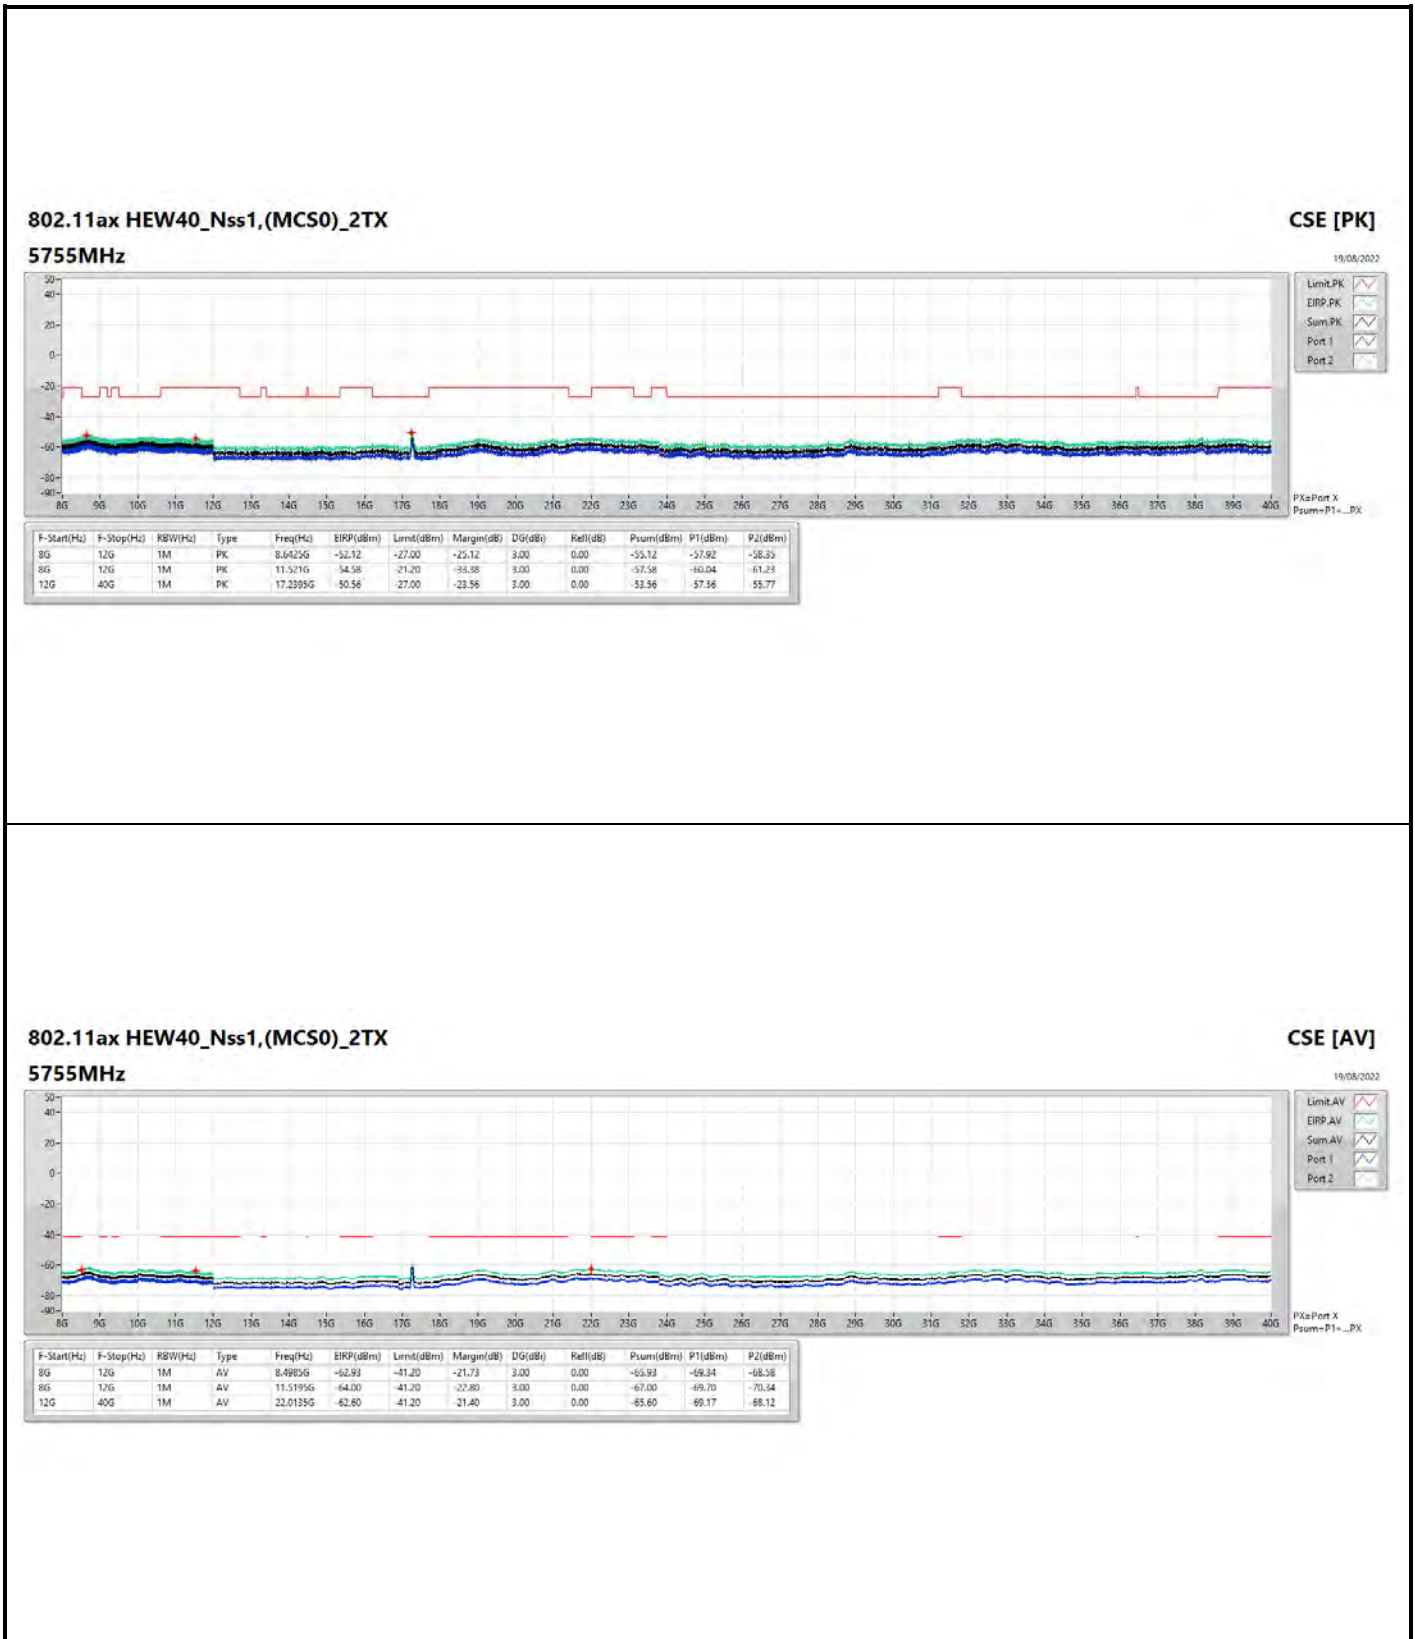

DG = Directional Gain ; PX=Port X; Psum=P1+P2+...PX

Summary

Mode	Result	F-Start (Hz)	F-Stop (Hz)	Type	Freq (Hz)	DG (dBi)	P1 (dBm)	P2 (dBm)	P3 (dBm)	P4 (dBm)	Psum (dBm)	EIRP (dBm)	Limit (dBm)	Margin (dB)
5.15-5.25GHz	-	-	-	-	-	-	-	-	-	-	-	-	-	-
802.11a_Nss1,(6Mbps)_1TX	Pass	4.9G	5.31G	AV	5.1499G	3.00	-47.14				-47.14	-44.14	-41.20	-2.94
802.11ax HEW20_Nss1,(MCS0)_1TX	Pass	4.9G	5.31G	AV	5.14887G	3.00	-45.89				-45.89	-42.89	-41.20	-1.69
802.11ax HEW40_Nss1,(MCS0)_1TX	Pass	4.9G	5.31G	AV	5.14995G	3.00	-44.98				-44.98	-41.98	-41.20	-0.78
802.11ax HEW80_Nss1,(MCS0)_1TX	Pass	4.9G	5.31G	AV	5.14949G	3.00	-44.87				-44.87	-41.87	-41.20	-0.67
802.11a_Nss1,(6Mbps)_2TX	Pass	5.31G	5.47G	AV	5.37592G	3.00	-55.08	-57.64			-53.16	-50.16	-41.20	-8.96
802.11ax HEW20_Nss1,(MCS0)_2TX	Pass	4.9G	5.31G	AV	5.14979G	3.00	-55.49	-56.31			-52.87	-49.87	-41.20	-8.67
802.11ax HEW40_Nss1,(MCS0)_2TX	Pass	4.9G	5.31G	AV	5.14877G	3.00	-52.79	-49.95			-48.13	-45.13	-41.20	-3.93
802.11ax HEW80_Nss1,(MCS0)_2TX	Pass	4.9G	5.31G	AV	5.14733G	3.00	-52.00	-49.67			-47.67	-44.67	-41.20	-3.47
802.11a_Nss1,(6Mbps)_4TX	Pass	5.31G	5.47G	AV	5.37592G	3.00	-57.31	-57.64	-57.45	-56.21	-51.09	-48.09	-41.20	-6.89
802.11ax HEW20_Nss1,(MCS0)_4TX	Pass	5.31G	5.47G	AV	5.37592G	3.00	-57.59	-57.95	-58.01	-56.83	-51.55	-48.55	-41.20	-7.35
802.11ax HEW40_Nss1,(MCS0)_4TX	Pass	4.9G	5.31G	AV	5.14979G	3.00	-58.89	-58.61	-54.20	-56.86	-50.69	-47.69	-41.20	-6.49
802.11ax HEW80_Nss1,(MCS0)_4TX	Pass	4.9G	5.31G	AV	5.14774G	3.00	-56.00	-57.91	-55.06	-57.56	-50.46	-47.46	-41.20	-6.26
5.725-5.85GHz	-	-	-	-	-	-	-	-	-	-	-	-	-	-
802.11a_Nss1,(6Mbps)_1TX	Pass	5.47G	5.85G	PK	5.6258G	3.00	-39.72				-39.72	-36.72	-27.00	-9.72
802.11ax HEW20_Nss1,(MCS0)_1TX	Pass	5.47G	5.85G	PK	5.62618G	3.00	-41.58				-41.58	-38.58	-27.00	-11.58
802.11ax HEW40_Nss1,(MCS0)_1TX	Pass	5.47G	5.85G	PK	5.63568G	3.00	-33.74				-33.74	-30.74	-27.00	-3.74
802.11ax HEW80_Nss1,(MCS0)_1TX	Pass	5.47G	5.85G	PK	5.64784G	3.00	-33.63				-33.63	-30.63	-27.00	-3.63
802.11a_Nss1,(6Mbps)_2TX	Pass	5.31G	5.47G	AV	5.37592G	3.00	-55.82	-57.83			-53.70	-50.70	-41.20	-9.50
802.11ax HEW20_Nss1,(MCS0)_2TX	Pass	5.31G	5.47G	AV	5.37592G	3.00	-56.86	-56.68			-53.76	-50.76	-41.20	-9.56
802.11ax HEW40_Nss1,(MCS0)_2TX	Pass	5.47G	5.85G	PK	5.63454G	3.00	-33.75	-44.06			-33.36	-30.36	-27.00	-3.36
802.11ax HEW80_Nss1,(MCS0)_2TX	Pass	5.47G	5.85G	PK	5.64936G	3.00	-42.51	-30.95			-30.66	-27.66	-27.00	-0.66
802.11a_Nss1,(6Mbps)_4TX	Pass	5.31G	5.47G	AV	5.37592G	3.00	-57.04	-57.44	-55.51	-55.73	-50.33	-47.33	-41.20	-6.13
802.11ax HEW20_Nss1,(MCS0)_4TX	Pass	5.31G	5.47G	AV	5.37592G	3.00	-56.95	-56.52	-56.96	-55.60	-50.45	-47.45	-41.20	-6.25
802.11ax HEW40_Nss1,(MCS0)_4TX	Pass	5.47G	5.85G	PK	5.6353G	3.00	-37.61	-46.09	-47.03	-45.90	-36.13	-33.13	-27.00	-6.13
802.11ax HEW80_Nss1,(MCS0)_4TX	Pass	5.47G	5.85G	PK	5.64822G	3.00	-48.05	-41.98	-44.64	-40.70	-37.02	-34.02	-27.00	-7.02