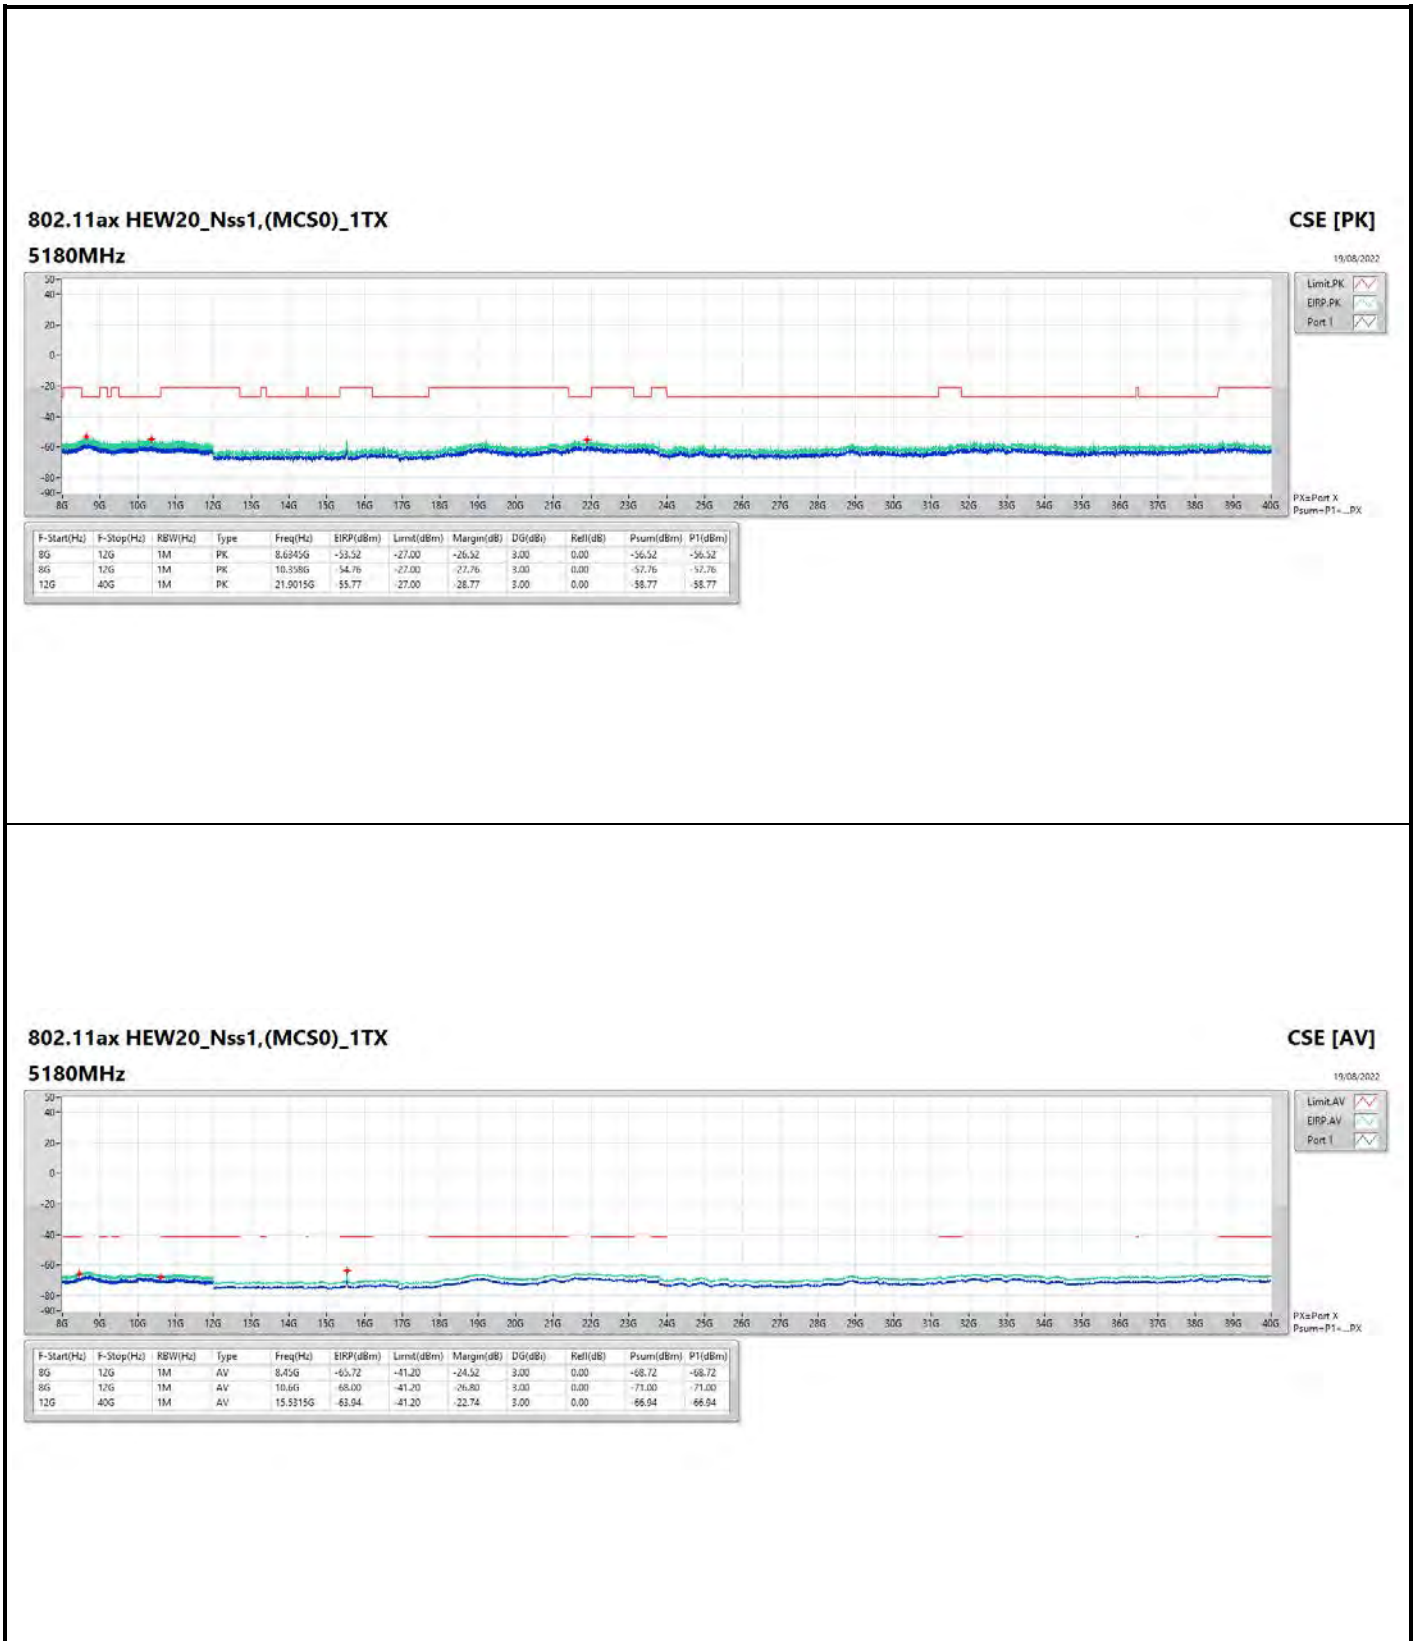

DG = Directional Gain ; PX=Port X; Psum=P1+P2+...PX

Summary

Mode	Result	F-Start (Hz)	F-Stop (Hz)	Type	Freq (Hz)	DG (dBi)	P1 (dBm)	P2 (dBm)	P3 (dBm)	P4 (dBm)	Psum (dBm)	EIRP (dBm)	Limit (dBm)	Margin (dB)
5.15-5.25GHz	-	-	-	-	-	-	-	-	-	-	-	-	-	-
802.11a_Nss1,(6Mbps)_1TX	Pass	4.9G	5.31G	AV	5.1499G	3.00	-47.14				-47.14	-44.14	-41.20	-2.94
802.11ax HEW20_Nss1,(MCS0)_1TX	Pass	4.9G	5.31G	AV	5.14887G	3.00	-45.89				-45.89	-42.89	-41.20	-1.69
802.11ax HEW40_Nss1,(MCS0)_1TX	Pass	4.9G	5.31G	AV	5.14995G	3.00	-44.98				-44.98	-41.98	-41.20	-0.78
802.11ax HEW80_Nss1,(MCS0)_1TX	Pass	4.9G	5.31G	AV	5.14949G	3.00	-44.87				-44.87	-41.87	-41.20	-0.67
802.11a_Nss1,(6Mbps)_2TX	Pass	5.31G	5.47G	AV	5.37592G	3.00	-55.08	-57.64			-53.16	-50.16	-41.20	-8.96
802.11ax HEW20_Nss1,(MCS0)_2TX	Pass	4.9G	5.31G	AV	5.14979G	3.00	-55.49	-56.31			-52.87	-49.87	-41.20	-8.67
802.11ax HEW40_Nss1,(MCS0)_2TX	Pass	4.9G	5.31G	AV	5.14877G	3.00	-52.79	-49.95			-48.13	-45.13	-41.20	-3.93
802.11ax HEW80_Nss1,(MCS0)_2TX	Pass	4.9G	5.31G	AV	5.14733G	3.00	-52.00	-49.67			-47.67	-44.67	-41.20	-3.47
802.11a_Nss1,(6Mbps)_4TX	Pass	5.31G	5.47G	AV	5.37592G	3.00	-57.31	-57.64	-57.45	-56.21	-51.09	-48.09	-41.20	-6.89
802.11ax HEW20_Nss1,(MCS0)_4TX	Pass	5.31G	5.47G	AV	5.37592G	3.00	-57.59	-57.95	-58.01	-56.83	-51.55	-48.55	-41.20	-7.35
802.11ax HEW40_Nss1,(MCS0)_4TX	Pass	4.9G	5.31G	AV	5.14979G	3.00	-58.89	-58.61	-54.20	-56.86	-50.69	-47.69	-41.20	-6.49
802.11ax HEW80_Nss1,(MCS0)_4TX	Pass	4.9G	5.31G	AV	5.14774G	3.00	-56.00	-57.91	-55.06	-57.56	-50.46	-47.46	-41.20	-6.26
5.725-5.85GHz	-	-	-	-	-	-	-	-	-	-	-	-	-	-
802.11a_Nss1,(6Mbps)_1TX	Pass	5.47G	5.85G	PK	5.6258G	3.00	-39.72				-39.72	-36.72	-27.00	-9.72
802.11ax HEW20_Nss1,(MCS0)_1TX	Pass	5.47G	5.85G	PK	5.62618G	3.00	-41.58				-41.58	-38.58	-27.00	-11.58
802.11ax HEW40_Nss1,(MCS0)_1TX	Pass	5.47G	5.85G	PK	5.63568G	3.00	-33.74				-33.74	-30.74	-27.00	-3.74
802.11ax HEW80_Nss1,(MCS0)_1TX	Pass	5.47G	5.85G	PK	5.64784G	3.00	-33.63				-33.63	-30.63	-27.00	-3.63
802.11a_Nss1,(6Mbps)_2TX	Pass	5.31G	5.47G	AV	5.37592G	3.00	-55.82	-57.83			-53.70	-50.70	-41.20	-9.50
802.11ax HEW20_Nss1,(MCS0)_2TX	Pass	5.31G	5.47G	AV	5.37592G	3.00	-56.86	-56.68			-53.76	-50.76	-41.20	-9.56
802.11ax HEW40_Nss1,(MCS0)_2TX	Pass	5.47G	5.85G	PK	5.63454G	3.00	-33.75	-44.06			-33.36	-30.36	-27.00	-3.36
802.11ax HEW80_Nss1,(MCS0)_2TX	Pass	5.47G	5.85G	PK	5.64936G	3.00	-42.51	-30.95			-30.66	-27.66	-27.00	-0.66
802.11a_Nss1,(6Mbps)_4TX	Pass	5.31G	5.47G	AV	5.37592G	3.00	-57.04	-57.44	-55.51	-55.73	-50.33	-47.33	-41.20	-6.13
802.11ax HEW20_Nss1,(MCS0)_4TX	Pass	5.31G	5.47G	AV	5.37592G	3.00	-56.95	-56.52	-56.96	-55.60	-50.45	-47.45	-41.20	-6.25
802.11ax HEW40_Nss1,(MCS0)_4TX	Pass	5.47G	5.85G	PK	5.6353G	3.00	-37.61	-46.09	-47.03	-45.90	-36.13	-33.13	-27.00	-6.13
802.11ax HEW80_Nss1,(MCS0)_4TX	Pass	5.47G	5.85G	PK	5.64822G	3.00	-48.05	-41.98	-44.64	-40.70	-37.02	-34.02	-27.00	-7.02