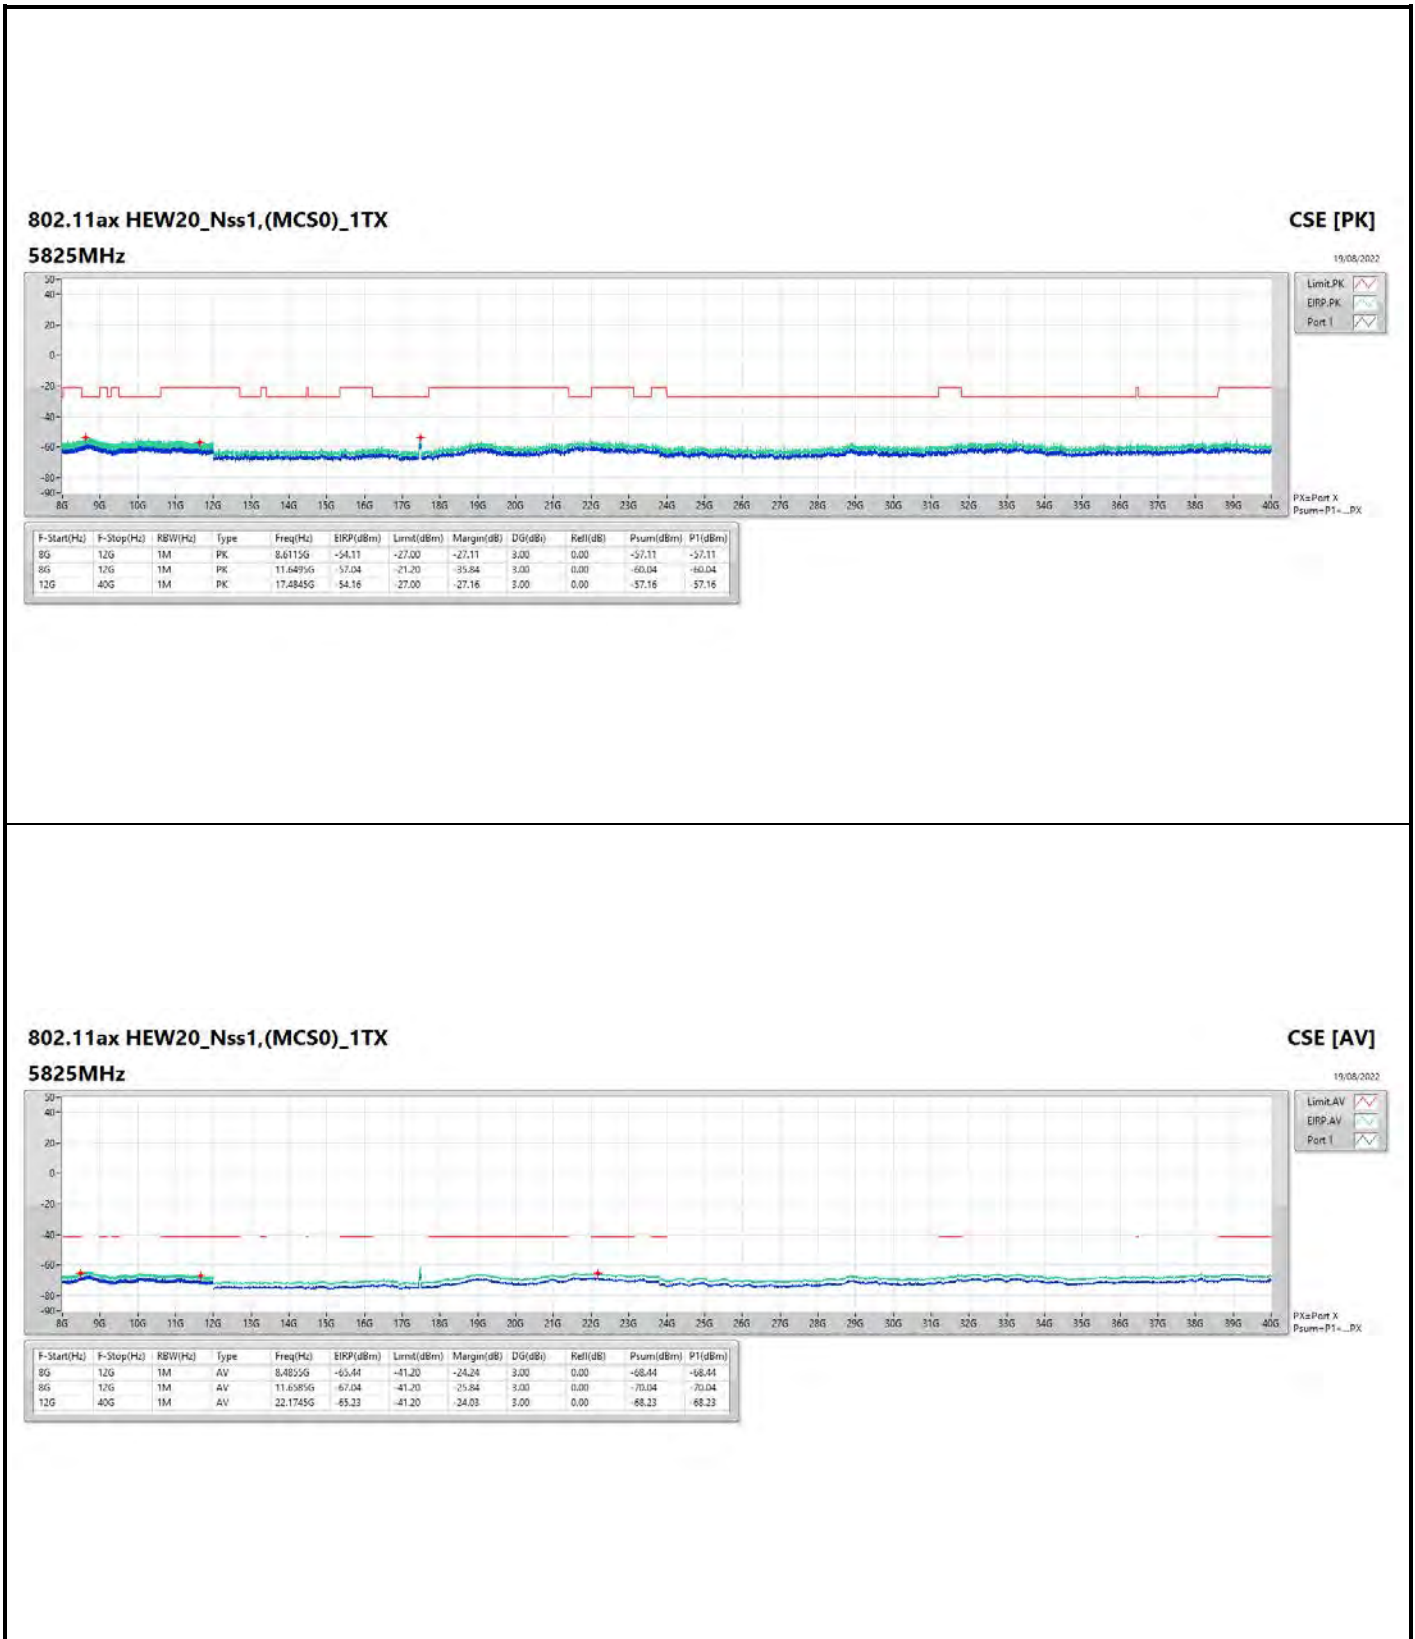

DG = Directional Gain ; PX=Port X; Psum=P1+P2+...PX

Summary

Mode	Result	F-Start (Hz)	F-Stop (Hz)	Type	Freq (Hz)	DG (dBi)	P1 (dBm)	P2 (dBm)	P3 (dBm)	P4 (dBm)	Psum (dBm)	EIRP (dBm)	Limit (dBm)	Margin (dB)
5.15-5.25GHz	-	-	-	-	-	-	-	-	-	-	-	-	-	-
802.11a_Nss1,(6Mbps)_1TX	Pass	4.9G	5.31G	AV	5.1499G	3.00	-47.14				-47.14	-44.14	-41.20	-2.94
802.11ax HEW20_Nss1,(MCS0)_1TX	Pass	4.9G	5.31G	AV	5.14887G	3.00	-45.89				-45.89	-42.89	-41.20	-1.69
802.11ax HEW40_Nss1,(MCS0)_1TX	Pass	4.9G	5.31G	AV	5.14995G	3.00	-44.98				-44.98	-41.98	-41.20	-0.78
802.11ax HEW80_Nss1,(MCS0)_1TX	Pass	4.9G	5.31G	AV	5.14949G	3.00	-44.87				-44.87	-41.87	-41.20	-0.67
802.11a_Nss1,(6Mbps)_2TX	Pass	5.31G	5.47G	AV	5.37592G	3.00	-55.08	-57.64			-53.16	-50.16	-41.20	-8.96
802.11ax HEW20_Nss1,(MCS0)_2TX	Pass	4.9G	5.31G	AV	5.14979G	3.00	-55.49	-56.31			-52.87	-49.87	-41.20	-8.67
802.11ax HEW40_Nss1,(MCS0)_2TX	Pass	4.9G	5.31G	AV	5.14877G	3.00	-52.79	-49.95			-48.13	-45.13	-41.20	-3.93
802.11ax HEW80_Nss1,(MCS0)_2TX	Pass	4.9G	5.31G	AV	5.14733G	3.00	-52.00	-49.67			-47.67	-44.67	-41.20	-3.47
802.11a_Nss1,(6Mbps)_4TX	Pass	5.31G	5.47G	AV	5.37592G	3.00	-57.31	-57.64	-57.45	-56.21	-51.09	-48.09	-41.20	-6.89
802.11ax HEW20_Nss1,(MCS0)_4TX	Pass	5.31G	5.47G	AV	5.37592G	3.00	-57.59	-57.95	-58.01	-56.83	-51.55	-48.55	-41.20	-7.35
802.11ax HEW40_Nss1,(MCS0)_4TX	Pass	4.9G	5.31G	AV	5.14979G	3.00	-58.89	-58.61	-54.20	-56.86	-50.69	-47.69	-41.20	-6.49
802.11ax HEW80_Nss1,(MCS0)_4TX	Pass	4.9G	5.31G	AV	5.14774G	3.00	-56.00	-57.91	-55.06	-57.56	-50.46	-47.46	-41.20	-6.26
5.725-5.85GHz	-	-	-	-	-	-	-	-	-	-	-	-	-	-
802.11a_Nss1,(6Mbps)_1TX	Pass	5.47G	5.85G	PK	5.6258G	3.00	-39.72				-39.72	-36.72	-27.00	-9.72
802.11ax HEW20_Nss1,(MCS0)_1TX	Pass	5.47G	5.85G	PK	5.62618G	3.00	-41.58				-41.58	-38.58	-27.00	-11.58
802.11ax HEW40_Nss1,(MCS0)_1TX	Pass	5.47G	5.85G	PK	5.63568G	3.00	-33.74				-33.74	-30.74	-27.00	-3.74
802.11ax HEW80_Nss1,(MCS0)_1TX	Pass	5.47G	5.85G	PK	5.64784G	3.00	-33.63				-33.63	-30.63	-27.00	-3.63
802.11a_Nss1,(6Mbps)_2TX	Pass	5.31G	5.47G	AV	5.37592G	3.00	-55.82	-57.83			-53.70	-50.70	-41.20	-9.50
802.11ax HEW20_Nss1,(MCS0)_2TX	Pass	5.31G	5.47G	AV	5.37592G	3.00	-56.86	-56.68			-53.76	-50.76	-41.20	-9.56
802.11ax HEW40_Nss1,(MCS0)_2TX	Pass	5.47G	5.85G	PK	5.63454G	3.00	-33.75	-44.06			-33.36	-30.36	-27.00	-3.36
802.11ax HEW80_Nss1,(MCS0)_2TX	Pass	5.47G	5.85G	PK	5.64936G	3.00	-42.51	-30.95			-30.66	-27.66	-27.00	-0.66
802.11a_Nss1,(6Mbps)_4TX	Pass	5.31G	5.47G	AV	5.37592G	3.00	-57.04	-57.44	-55.51	-55.73	-50.33	-47.33	-41.20	-6.13
802.11ax HEW20_Nss1,(MCS0)_4TX	Pass	5.31G	5.47G	AV	5.37592G	3.00	-56.95	-56.52	-56.96	-55.60	-50.45	-47.45	-41.20	-6.25
802.11ax HEW40_Nss1,(MCS0)_4TX	Pass	5.47G	5.85G	PK	5.6353G	3.00	-37.61	-46.09	-47.03	-45.90	-36.13	-33.13	-27.00	-6.13
802.11ax HEW80_Nss1,(MCS0)_4TX	Pass	5.47G	5.85G	PK	5.64822G	3.00	-48.05	-41.98	-44.64	-40.70	-37.02	-34.02	-27.00	-7.02