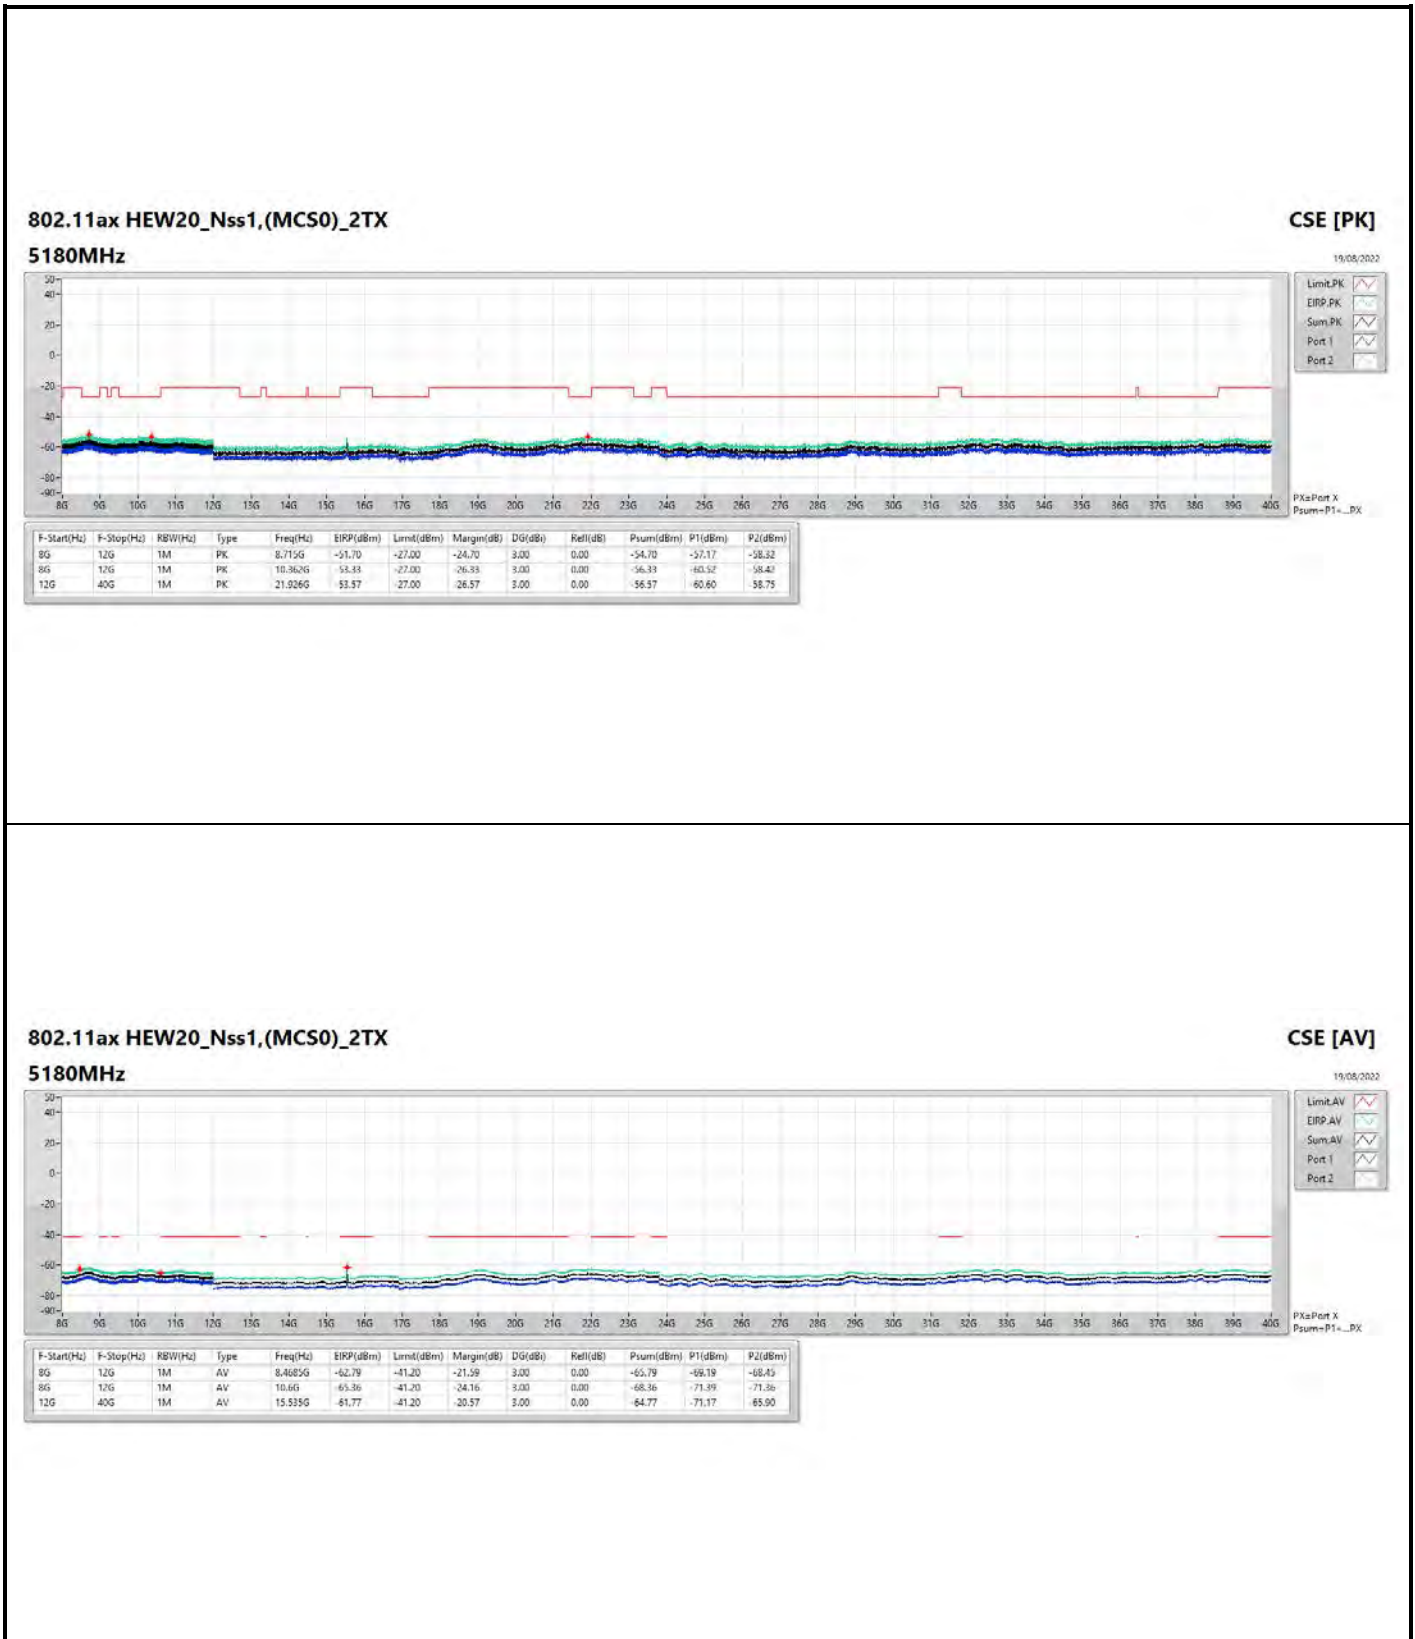

DG = Directional Gain ; PX=Port X; Psum=P1+P2+...PX

Summary

Mode	Result	F-Start (Hz)	F-Stop (Hz)	Type	Freq (Hz)	DG (dBi)	P1 (dBm)	P2 (dBm)	P3 (dBm)	P4 (dBm)	Psum (dBm)	EIRP (dBm)	Limit (dBm)	Margin (dB)
5.15-5.25GHz	-	-	-	-	-	-	-	-	-	-	-	-	-	-
802.11a_Nss1,(6Mbps)_1TX	Pass	4.9G	5.31G	AV	5.1499G	3.00	-47.14				-47.14	-44.14	-41.20	-2.94
802.11ax HEW20_Nss1,(MCS0)_1TX	Pass	4.9G	5.31G	AV	5.14887G	3.00	-45.89				-45.89	-42.89	-41.20	-1.69
802.11ax HEW40_Nss1,(MCS0)_1TX	Pass	4.9G	5.31G	AV	5.14995G	3.00	-44.98				-44.98	-41.98	-41.20	-0.78
802.11ax HEW80_Nss1,(MCS0)_1TX	Pass	4.9G	5.31G	AV	5.14949G	3.00	-44.87				-44.87	-41.87	-41.20	-0.67
802.11a_Nss1,(6Mbps)_2TX	Pass	5.31G	5.47G	AV	5.37592G	3.00	-55.08	-57.64			-53.16	-50.16	-41.20	-8.96
802.11ax HEW20_Nss1,(MCS0)_2TX	Pass	4.9G	5.31G	AV	5.14979G	3.00	-55.49	-56.31			-52.87	-49.87	-41.20	-8.67
802.11ax HEW40_Nss1,(MCS0)_2TX	Pass	4.9G	5.31G	AV	5.14877G	3.00	-52.79	-49.95			-48.13	-45.13	-41.20	-3.93
802.11ax HEW80_Nss1,(MCS0)_2TX	Pass	4.9G	5.31G	AV	5.14733G	3.00	-52.00	-49.67			-47.67	-44.67	-41.20	-3.47
802.11a_Nss1,(6Mbps)_4TX	Pass	5.31G	5.47G	AV	5.37592G	3.00	-57.31	-57.64	-57.45	-56.21	-51.09	-48.09	-41.20	-6.89
802.11ax HEW20_Nss1,(MCS0)_4TX	Pass	5.31G	5.47G	AV	5.37592G	3.00	-57.59	-57.95	-58.01	-56.83	-51.55	-48.55	-41.20	-7.35
802.11ax HEW40_Nss1,(MCS0)_4TX	Pass	4.9G	5.31G	AV	5.14979G	3.00	-58.89	-58.61	-54.20	-56.86	-50.69	-47.69	-41.20	-6.49
802.11ax HEW80_Nss1,(MCS0)_4TX	Pass	4.9G	5.31G	AV	5.14774G	3.00	-56.00	-57.91	-55.06	-57.56	-50.46	-47.46	-41.20	-6.26
5.725-5.85GHz	-	-	-	-	-	-	-	-	-	-	-	-	-	-
802.11a_Nss1,(6Mbps)_1TX	Pass	5.47G	5.85G	PK	5.6258G	3.00	-39.72				-39.72	-36.72	-27.00	-9.72
802.11ax HEW20_Nss1,(MCS0)_1TX	Pass	5.47G	5.85G	PK	5.62618G	3.00	-41.58				-41.58	-38.58	-27.00	-11.58
802.11ax HEW40_Nss1,(MCS0)_1TX	Pass	5.47G	5.85G	PK	5.63568G	3.00	-33.74				-33.74	-30.74	-27.00	-3.74
802.11ax HEW80_Nss1,(MCS0)_1TX	Pass	5.47G	5.85G	PK	5.64784G	3.00	-33.63				-33.63	-30.63	-27.00	-3.63
802.11a_Nss1,(6Mbps)_2TX	Pass	5.31G	5.47G	AV	5.37592G	3.00	-55.82	-57.83			-53.70	-50.70	-41.20	-9.50
802.11ax HEW20_Nss1,(MCS0)_2TX	Pass	5.31G	5.47G	AV	5.37592G	3.00	-56.86	-56.68			-53.76	-50.76	-41.20	-9.56
802.11ax HEW40_Nss1,(MCS0)_2TX	Pass	5.47G	5.85G	PK	5.63454G	3.00	-33.75	-44.06			-33.36	-30.36	-27.00	-3.36
802.11ax HEW80_Nss1,(MCS0)_2TX	Pass	5.47G	5.85G	PK	5.64936G	3.00	-42.51	-30.95			-30.66	-27.66	-27.00	-0.66
802.11a_Nss1,(6Mbps)_4TX	Pass	5.31G	5.47G	AV	5.37592G	3.00	-57.04	-57.44	-55.51	-55.73	-50.33	-47.33	-41.20	-6.13
802.11ax HEW20_Nss1,(MCS0)_4TX	Pass	5.31G	5.47G	AV	5.37592G	3.00	-56.95	-56.52	-56.96	-55.60	-50.45	-47.45	-41.20	-6.25
802.11ax HEW40_Nss1,(MCS0)_4TX	Pass	5.47G	5.85G	PK	5.6353G	3.00	-37.61	-46.09	-47.03	-45.90	-36.13	-33.13	-27.00	-6.13
802.11ax HEW80_Nss1,(MCS0)_4TX	Pass	5.47G	5.85G	PK	5.64822G	3.00	-48.05	-41.98	-44.64	-40.70	-37.02	-34.02	-27.00	-7.02