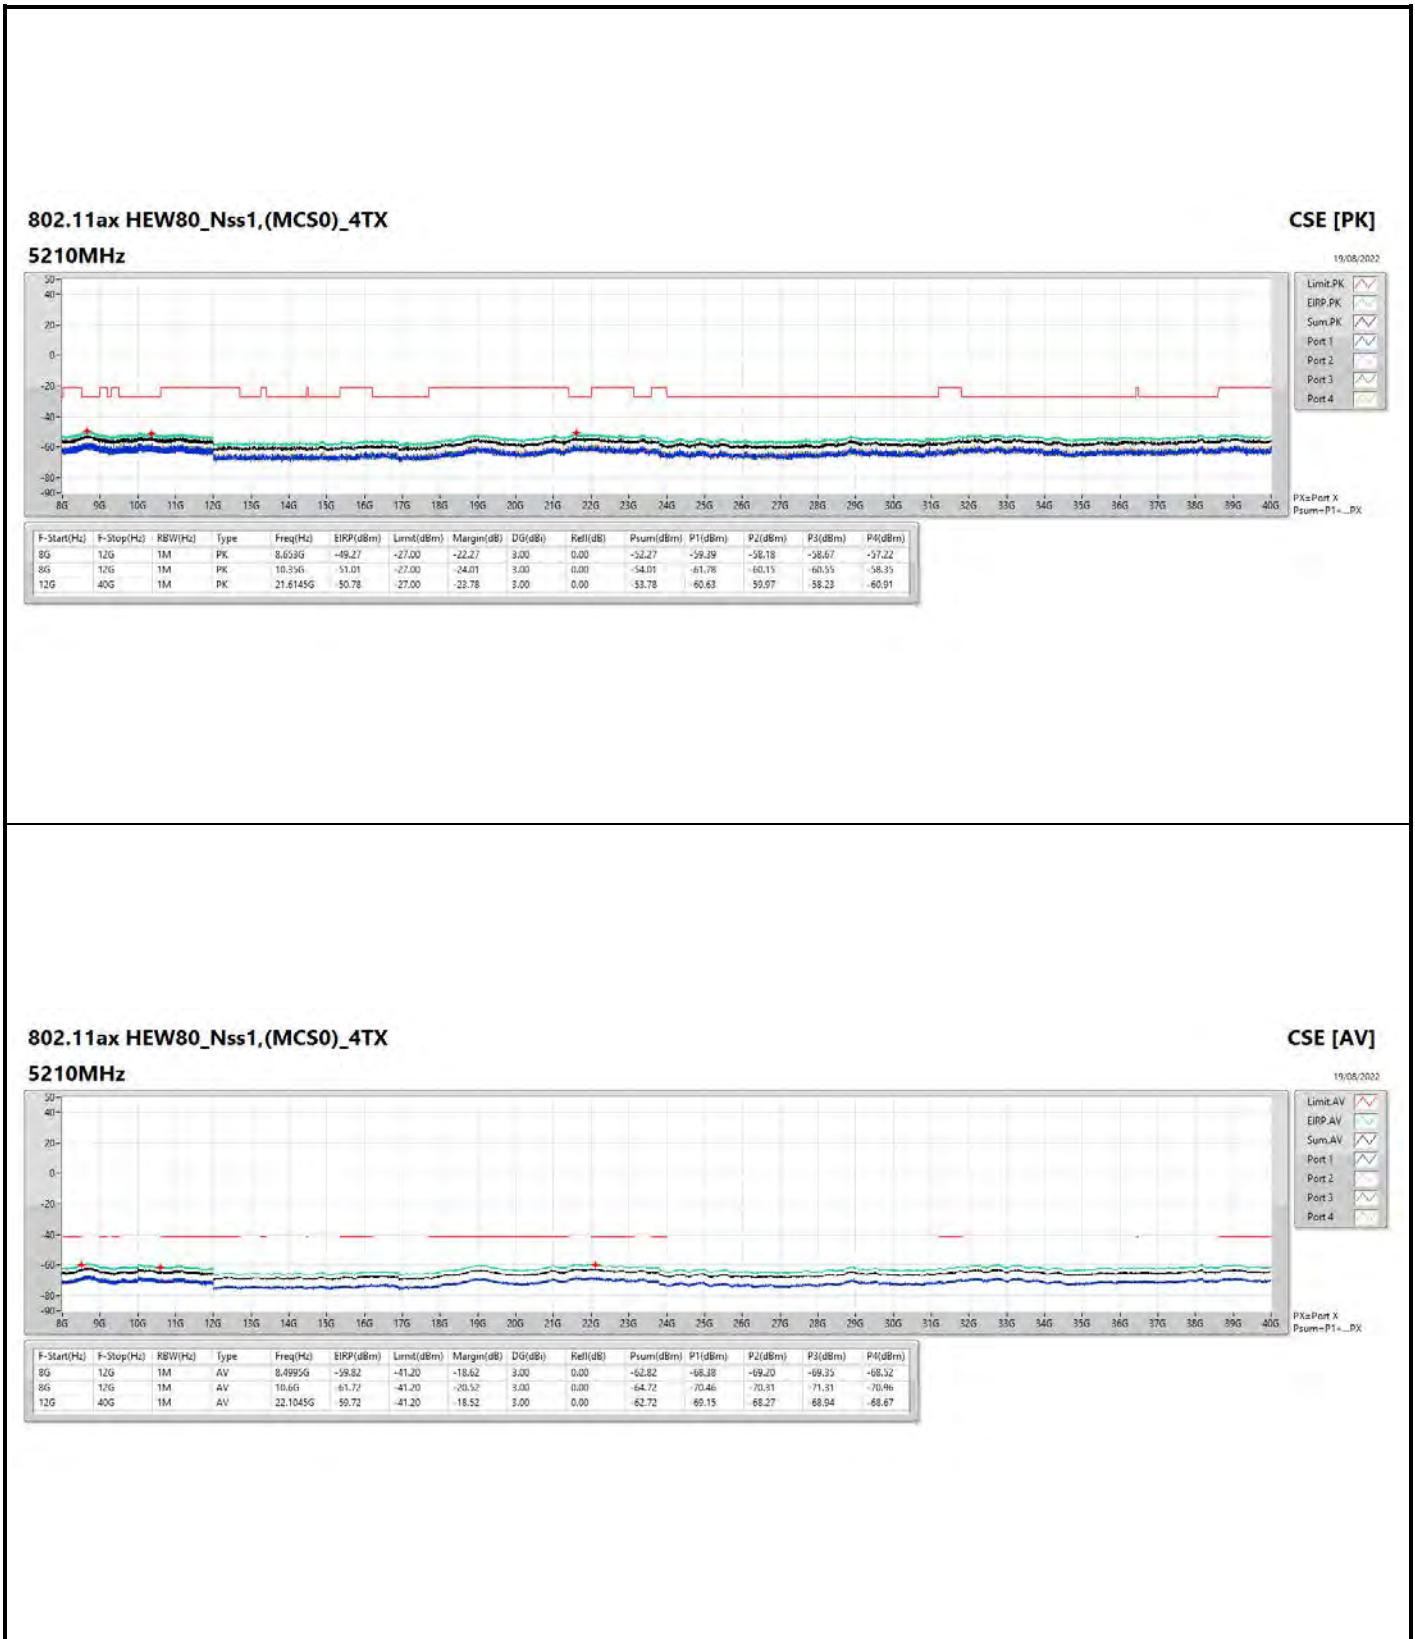

DG = Directional Gain ; PX=Port X; Psum=P1+P2+...PX

Summary

Mode	Result	F-Start (Hz)	F-Stop (Hz)	Type	Freq (Hz)	DG (dBi)	P1 (dBm)	P2 (dBm)	P3 (dBm)	P4 (dBm)	Psum (dBm)	EIRP (dBm)	Limit (dBm)	Margin (dB)
5.15-5.25GHz	-	-	-	-	-	-	-	-	-	-	-	-	-	-
802.11a_Nss1,(6Mbps)_1TX	Pass	4.9G	5.31G	AV	5.1499G	3.00	-47.14				-47.14	-44.14	-41.20	-2.94
802.11ax HEW20_Nss1,(MCS0)_1TX	Pass	4.9G	5.31G	AV	5.14887G	3.00	-45.89				-45.89	-42.89	-41.20	-1.69
802.11ax HEW40_Nss1,(MCS0)_1TX	Pass	4.9G	5.31G	AV	5.14995G	3.00	-44.98				-44.98	-41.98	-41.20	-0.78
802.11ax HEW80_Nss1,(MCS0)_1TX	Pass	4.9G	5.31G	AV	5.14949G	3.00	-44.87				-44.87	-41.87	-41.20	-0.67
802.11a_Nss1,(6Mbps)_2TX	Pass	5.31G	5.47G	AV	5.37592G	3.00	-55.08	-57.64			-53.16	-50.16	-41.20	-8.96
802.11ax HEW20_Nss1,(MCS0)_2TX	Pass	4.9G	5.31G	AV	5.14979G	3.00	-55.49	-56.31			-52.87	-49.87	-41.20	-8.67
802.11ax HEW40_Nss1,(MCS0)_2TX	Pass	4.9G	5.31G	AV	5.14877G	3.00	-52.79	-49.95			-48.13	-45.13	-41.20	-3.93
802.11ax HEW80_Nss1,(MCS0)_2TX	Pass	4.9G	5.31G	AV	5.14733G	3.00	-52.00	-49.67			-47.67	-44.67	-41.20	-3.47
802.11a_Nss1,(6Mbps)_4TX	Pass	5.31G	5.47G	AV	5.37592G	3.00	-57.31	-57.64	-57.45	-56.21	-51.09	-48.09	-41.20	-6.89
802.11ax HEW20_Nss1,(MCS0)_4TX	Pass	5.31G	5.47G	AV	5.37592G	3.00	-57.59	-57.95	-58.01	-56.83	-51.55	-48.55	-41.20	-7.35
802.11ax HEW40_Nss1,(MCS0)_4TX	Pass	4.9G	5.31G	AV	5.14979G	3.00	-58.89	-58.61	-54.20	-56.86	-50.69	-47.69	-41.20	-6.49
802.11ax HEW80_Nss1,(MCS0)_4TX	Pass	4.9G	5.31G	AV	5.14774G	3.00	-56.00	-57.91	-55.06	-57.56	-50.46	-47.46	-41.20	-6.26
5.725-5.85GHz	-	-	-	-	-	-	-	-	-	-	-	-	-	-
802.11a_Nss1,(6Mbps)_1TX	Pass	5.47G	5.85G	PK	5.6258G	3.00	-39.72				-39.72	-36.72	-27.00	-9.72
802.11ax HEW20_Nss1,(MCS0)_1TX	Pass	5.47G	5.85G	PK	5.62618G	3.00	-41.58				-41.58	-38.58	-27.00	-11.58
802.11ax HEW40_Nss1,(MCS0)_1TX	Pass	5.47G	5.85G	PK	5.63568G	3.00	-33.74				-33.74	-30.74	-27.00	-3.74
802.11ax HEW80_Nss1,(MCS0)_1TX	Pass	5.47G	5.85G	PK	5.64784G	3.00	-33.63				-33.63	-30.63	-27.00	-3.63
802.11a_Nss1,(6Mbps)_2TX	Pass	5.31G	5.47G	AV	5.37592G	3.00	-55.82	-57.83			-53.70	-50.70	-41.20	-9.50
802.11ax HEW20_Nss1,(MCS0)_2TX	Pass	5.31G	5.47G	AV	5.37592G	3.00	-56.86	-56.68			-53.76	-50.76	-41.20	-9.56
802.11ax HEW40_Nss1,(MCS0)_2TX	Pass	5.47G	5.85G	PK	5.63454G	3.00	-33.75	-44.06			-33.36	-30.36	-27.00	-3.36
802.11ax HEW80_Nss1,(MCS0)_2TX	Pass	5.47G	5.85G	PK	5.64936G	3.00	-42.51	-30.95			-30.66	-27.66	-27.00	-0.66
802.11a_Nss1,(6Mbps)_4TX	Pass	5.31G	5.47G	AV	5.37592G	3.00	-57.04	-57.44	-55.51	-55.73	-50.33	-47.33	-41.20	-6.13
802.11ax HEW20_Nss1,(MCS0)_4TX	Pass	5.31G	5.47G	AV	5.37592G	3.00	-56.95	-56.52	-56.96	-55.60	-50.45	-47.45	-41.20	-6.25
802.11ax HEW40_Nss1,(MCS0)_4TX	Pass	5.47G	5.85G	PK	5.6353G	3.00	-37.61	-46.09	-47.03	-45.90	-36.13	-33.13	-27.00	-6.13
802.11ax HEW80_Nss1,(MCS0)_4TX	Pass	5.47G	5.85G	PK	5.64822G	3.00	-48.05	-41.98	-44.64	-40.70	-37.02	-34.02	-27.00	-7.02