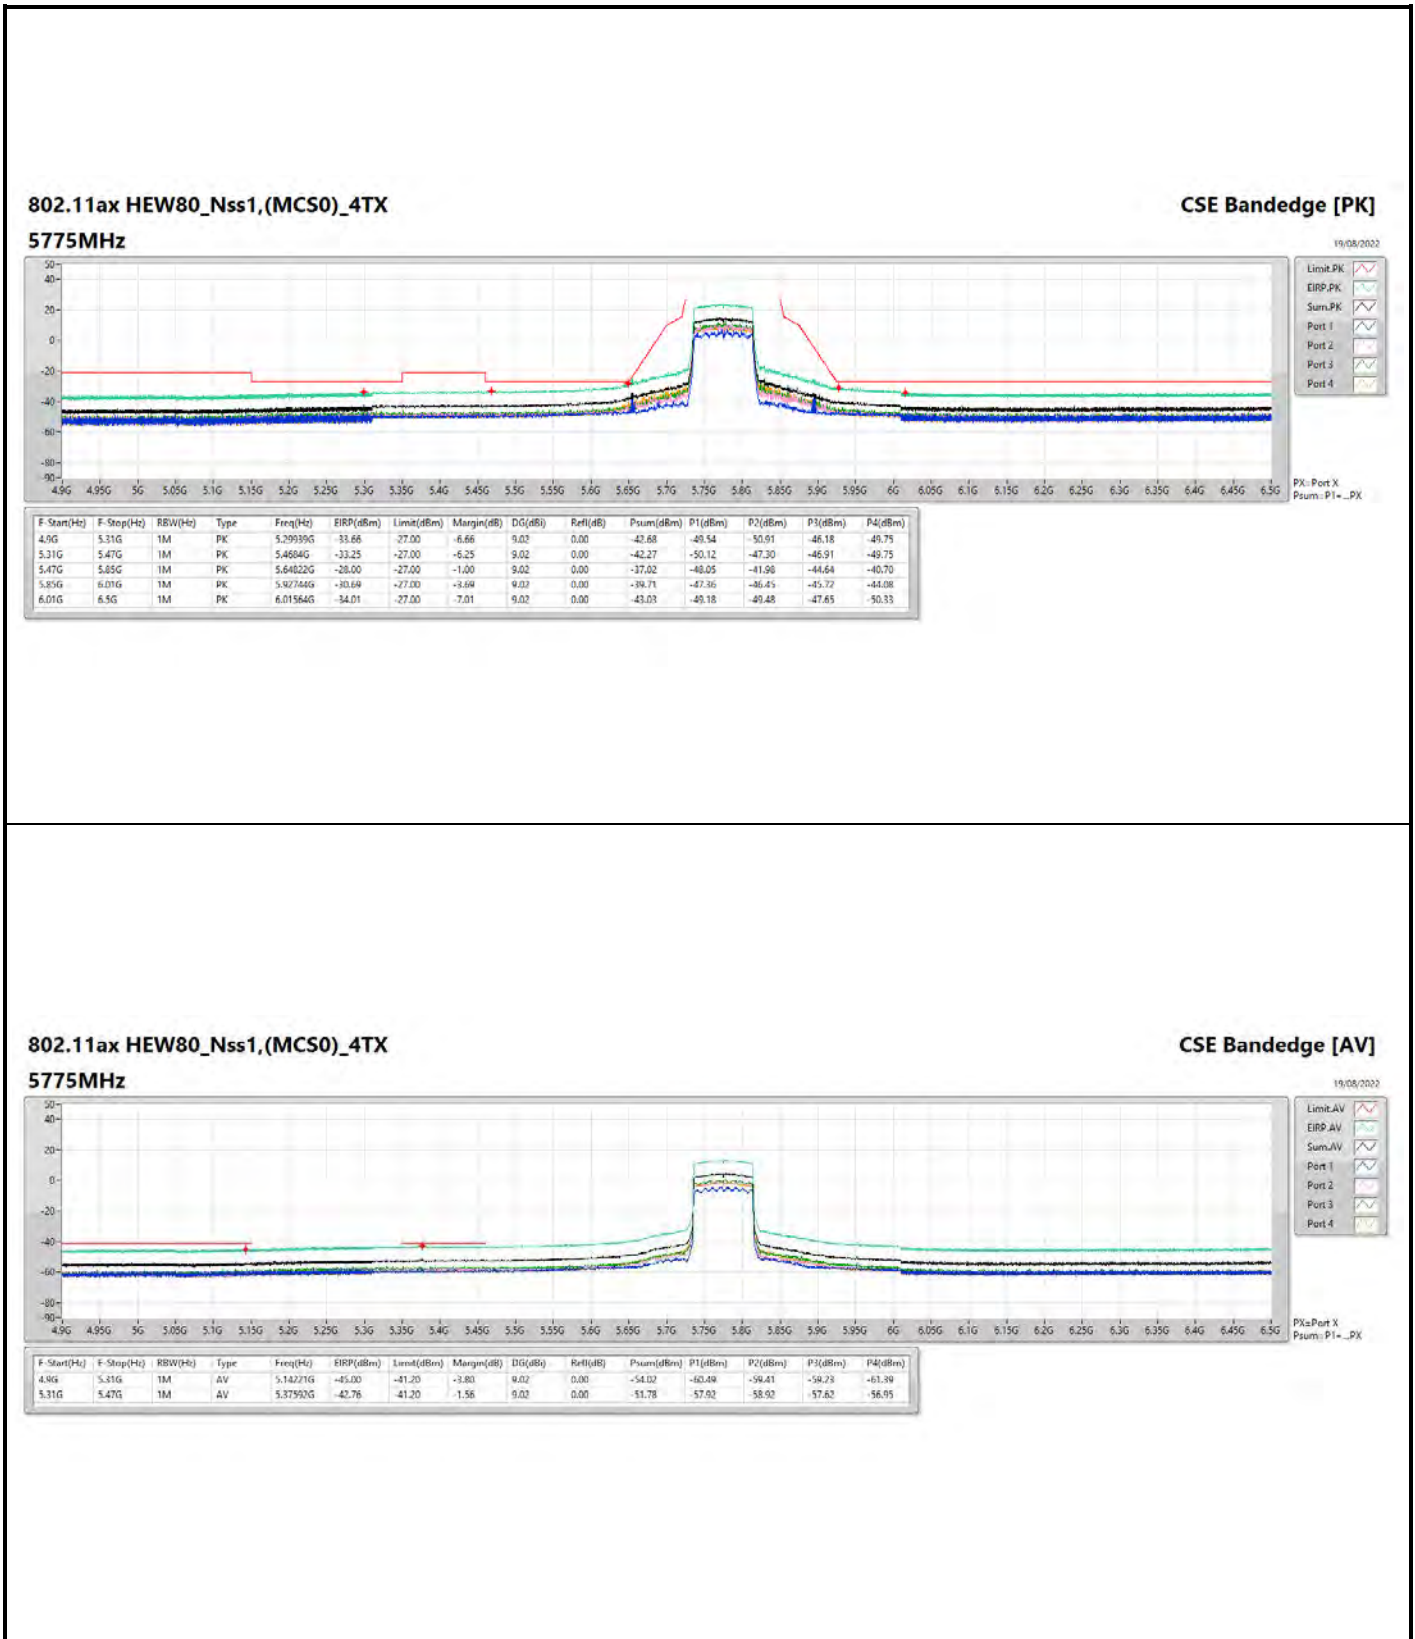

19/08/2022

**CSE\_Iron R1\_Antenna set 10 (Harmonic 1GHz ~ 8GHz)\_P to M Appendix E.5**

**Summary**

Mode	Result	F-Start (Hz)	F-Stop (Hz)	Type	Freq (Hz)	EIRP (dBm)	Limit (dBm)	Margin (dB)	P1 (dBm)	P2 (dBm)	P3 (dBm)	P4 (dBm)
5.15-5.25GHz	-	-	-	-	-	-	-	-	-	-	-	-
802.11a_Nss1,(6Mbps)_1TX	Pass	5.35G	5.39G	AV	5.376G	-43.81	-41.20	-2.61	-62.34			
802.11ax HEW20_Nss1,(MCS0)_1TX	Pass	5.35G	5.39G	AV	5.37592G	-41.59	-41.20	-0.39	-60.12			
802.11ax HEW40_Nss1,(MCS0)_1TX	Pass	5.35G	5.43G	AV	5.37592G	-44.09	-41.20	-2.89	-62.62			
802.11ax HEW80_Nss1,(MCS0)_1TX	Pass	5.35G	5.51G	AV	5.37592G	-44.43	-41.20	-3.23	-62.96			
802.11a_Nss1,(6Mbps)_2TX	Pass	5.35G	5.39G	AV	5.376G	-42.57	-41.20	-1.37	-62.60	-66.45		
802.11ax HEW20_Nss1,(MCS0)_2TX	Pass	5.35G	5.39G	AV	5.376G	-42.25	-41.20	-1.05	-62.94	-64.86		
802.11ax HEW40_Nss1,(MCS0)_2TX	Pass	5.35G	5.43G	AV	5.37592G	-43.28	-41.20	-2.08	-63.04	-67.90		
802.11ax HEW80_Nss1,(MCS0)_2TX	Pass	5.35G	5.51G	AV	5.37592G	-45.09	-41.20	-3.89	-65.76	-67.71		
802.11a_Nss1,(6Mbps)_4TX	Pass	5.35G	5.39G	AV	5.37592G	-43.51	-41.20	-2.31	-67.92	-70.04	-67.24	-67.54
802.11ax HEW20_Nss1,(MCS0)_4TX	Pass	5.35G	5.39G	AV	5.37592G	-43.60	-41.20	-2.40	-68.06	-70.21	-67.43	-67.46
802.11ax HEW40_Nss1,(MCS0)_4TX	Pass	5.35G	5.43G	AV	5.37592G	-43.46	-41.20	-2.26	-66.84	-70.43	-67.53	-68.02
802.11ax HEW80_Nss1,(MCS0)_4TX	Pass	5.35G	5.51G	AV	5.37592G	-44.09	-41.20	-2.89	-68.20	-70.49	-68.17	-68.12
5.725-5.85GHz	-	-	-	-	-	-	-	-	-	-	-	-
802.11a_Nss1,(6Mbps)_1TX	Pass	1G	5.685G	AV	5.37638G	-42.33	-41.20	-1.13	-60.86			
802.11ax HEW20_Nss1,(MCS0)_1TX	Pass	1G	5.685G	AV	5.37638G	-42.18	-41.20	-0.98	-60.71			
802.11ax HEW40_Nss1,(MCS0)_1TX	Pass	5.85G	5.93G	PK	5.91592G	-24.32	-20.28	-4.04	-42.85			
802.11ax HEW80_Nss1,(MCS0)_1TX	Pass	5.565G	5.725G	PK	5.6546G	-25.74	-23.60	-2.14	-44.27			
802.11a_Nss1,(6Mbps)_2TX	Pass	1G	5.685G	AV	5.37638G	-44.03	-41.20	-2.83	-64.28	-67.42		
802.11ax HEW20_Nss1,(MCS0)_2TX	Pass	1G	5.685G	AV	5.37638G	-43.11	-41.20	-1.91	-63.00	-67.35		
802.11ax HEW40_Nss1,(MCS0)_2TX	Pass	1G	5.645G	AV	5.37617G	-42.81	-41.20	-1.61	-62.77	-66.87		
802.11ax HEW80_Nss1,(MCS0)_2TX	Pass	5.565G	5.725G	PK	5.65044G	-28.07	-26.67	-1.40	-47.48	-53.98		
802.11a_Nss1,(6Mbps)_4TX	Pass	1G	5.685G	AV	5.37638G	-43.87	-41.20	-2.67	-70.88	-71.67	-70.32	-64.77
802.11ax HEW20_Nss1,(MCS0)_4TX	Pass	1G	5.685G	AV	5.37638G	-43.69	-41.20	-2.49	-70.73	-70.11	-70.13	-64.94
802.11ax HEW40_Nss1,(MCS0)_4TX	Pass	1G	5.645G	AV	5.37617G	-43.93	-41.20	-2.73	-71.19	-71.10	-69.49	-65.20
802.11ax HEW80_Nss1,(MCS0)_4TX	Pass	1G	5.565G	AV	5.37612G	-43.62	-41.20	-2.42	-71.04	-71.26	-69.74	-64.56