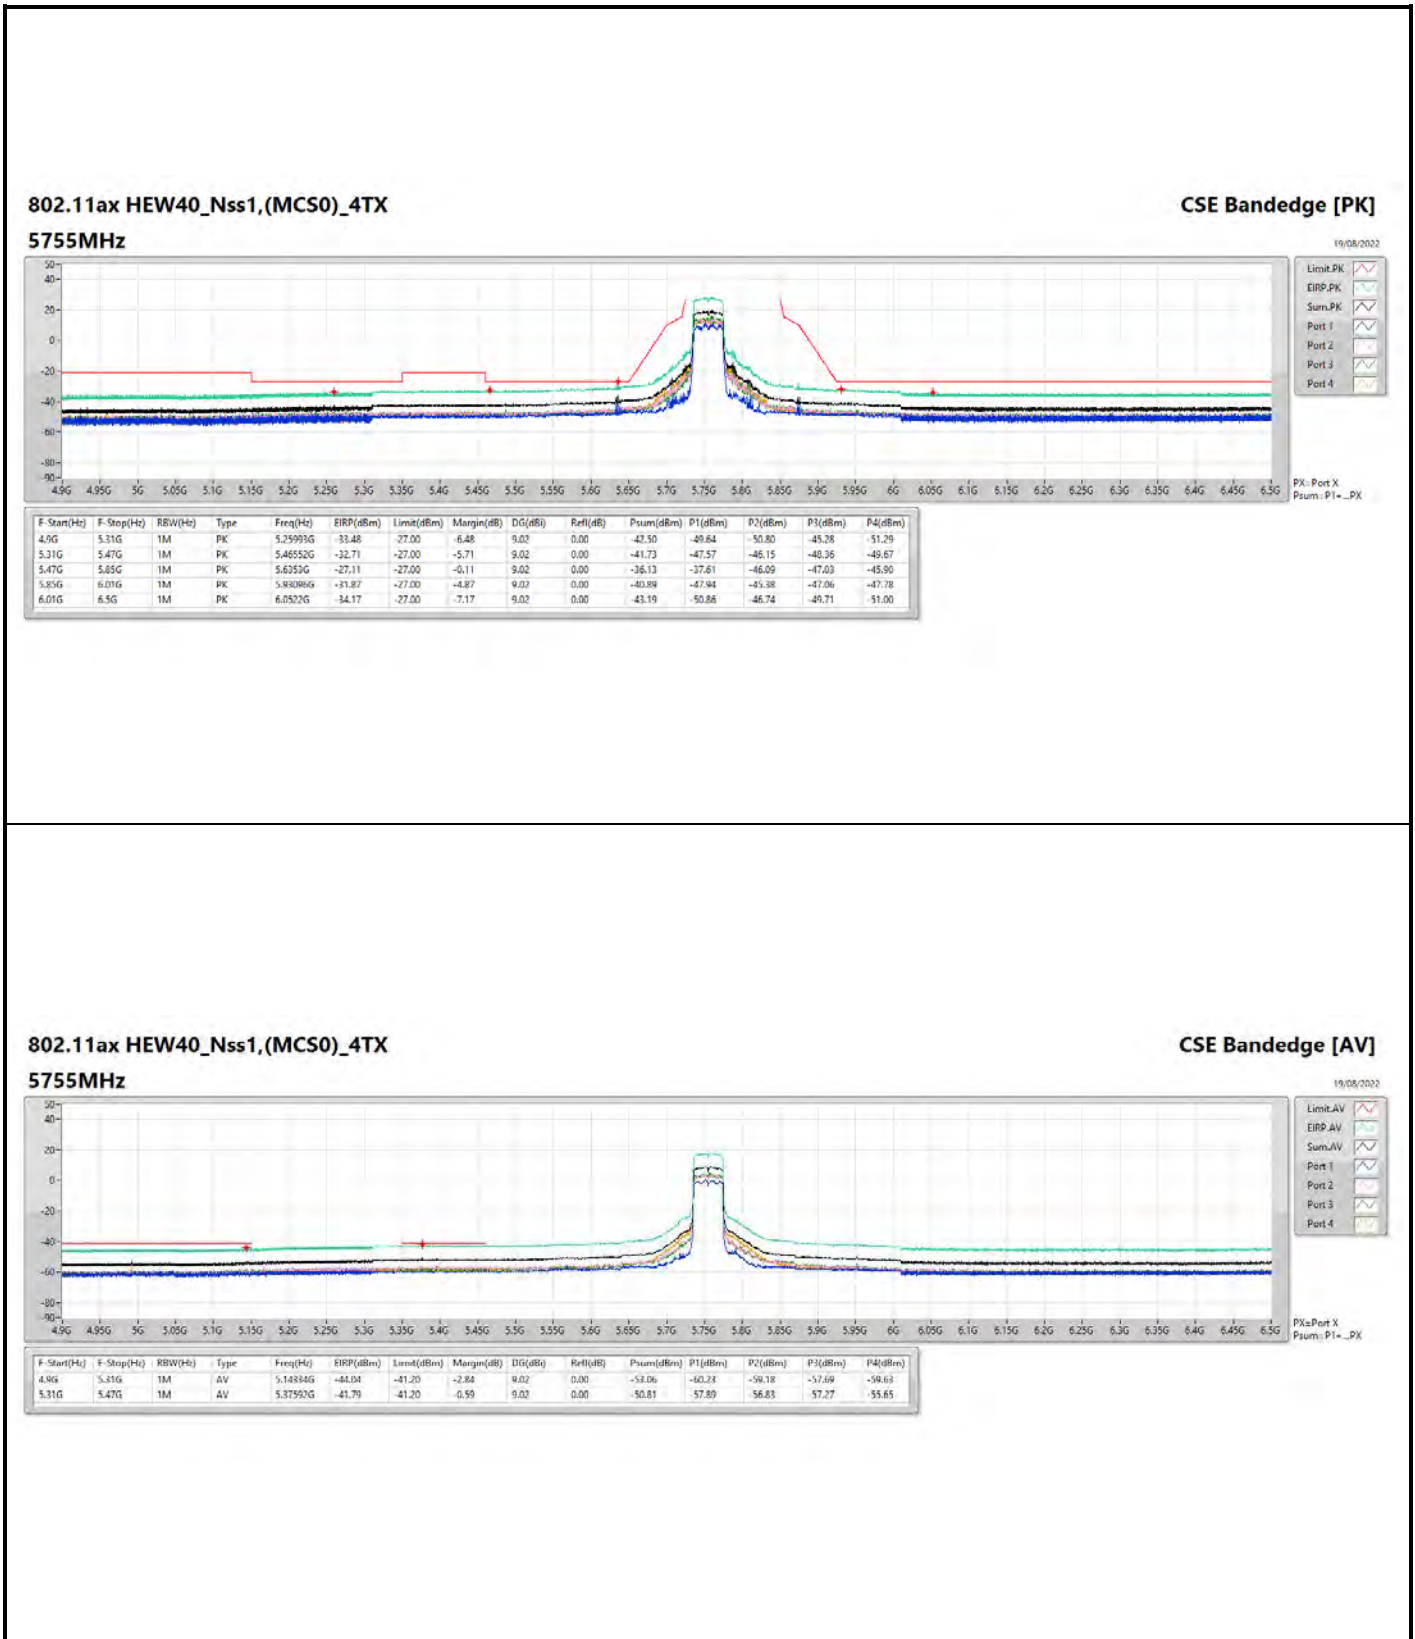

19/08/2022

**CSE\_Iron R1\_Antenna set 10 (Harmonic 1GHz ~ 8GHz)\_P to M Appendix E.5**

**Summary**

Mode	Result	F-Start (Hz)	F-Stop (Hz)	Type	Freq (Hz)	EIRP (dBm)	Limit (dBm)	Margin (dB)	P1 (dBm)	P2 (dBm)	P3 (dBm)	P4 (dBm)
5.15-5.25GHz	-	-	-	-	-	-	-	-	-	-	-	-
802.11a_Nss1,(6Mbps)_1TX	Pass	5.35G	5.39G	AV	5.376G	-43.81	-41.20	-2.61	-62.34			
802.11ax HEW20_Nss1,(MCS0)_1TX	Pass	5.35G	5.39G	AV	5.37592G	-41.59	-41.20	-0.39	-60.12			
802.11ax HEW40_Nss1,(MCS0)_1TX	Pass	5.35G	5.43G	AV	5.37592G	-44.09	-41.20	-2.89	-62.62			
802.11ax HEW80_Nss1,(MCS0)_1TX	Pass	5.35G	5.51G	AV	5.37592G	-44.43	-41.20	-3.23	-62.96			
802.11a_Nss1,(6Mbps)_2TX	Pass	5.35G	5.39G	AV	5.376G	-42.57	-41.20	-1.37	-62.60	-66.45		
802.11ax HEW20_Nss1,(MCS0)_2TX	Pass	5.35G	5.39G	AV	5.376G	-42.25	-41.20	-1.05	-62.94	-64.86		
802.11ax HEW40_Nss1,(MCS0)_2TX	Pass	5.35G	5.43G	AV	5.37592G	-43.28	-41.20	-2.08	-63.04	-67.90		
802.11ax HEW80_Nss1,(MCS0)_2TX	Pass	5.35G	5.51G	AV	5.37592G	-45.09	-41.20	-3.89	-65.76	-67.71		
802.11a_Nss1,(6Mbps)_4TX	Pass	5.35G	5.39G	AV	5.37592G	-43.51	-41.20	-2.31	-67.92	-70.04	-67.24	-67.54
802.11ax HEW20_Nss1,(MCS0)_4TX	Pass	5.35G	5.39G	AV	5.37592G	-43.60	-41.20	-2.40	-68.06	-70.21	-67.43	-67.46
802.11ax HEW40_Nss1,(MCS0)_4TX	Pass	5.35G	5.43G	AV	5.37592G	-43.46	-41.20	-2.26	-66.84	-70.43	-67.53	-68.02
802.11ax HEW80_Nss1,(MCS0)_4TX	Pass	5.35G	5.51G	AV	5.37592G	-44.09	-41.20	-2.89	-68.20	-70.49	-68.17	-68.12
5.725-5.85GHz	-	-	-	-	-	-	-	-	-	-	-	-
802.11a_Nss1,(6Mbps)_1TX	Pass	1G	5.685G	AV	5.37638G	-42.33	-41.20	-1.13	-60.86			
802.11ax HEW20_Nss1,(MCS0)_1TX	Pass	1G	5.685G	AV	5.37638G	-42.18	-41.20	-0.98	-60.71			
802.11ax HEW40_Nss1,(MCS0)_1TX	Pass	5.85G	5.93G	PK	5.91592G	-24.32	-20.28	-4.04	-42.85			
802.11ax HEW80_Nss1,(MCS0)_1TX	Pass	5.565G	5.725G	PK	5.6546G	-25.74	-23.60	-2.14	-44.27			
802.11a_Nss1,(6Mbps)_2TX	Pass	1G	5.685G	AV	5.37638G	-44.03	-41.20	-2.83	-64.28	-67.42		
802.11ax HEW20_Nss1,(MCS0)_2TX	Pass	1G	5.685G	AV	5.37638G	-43.11	-41.20	-1.91	-63.00	-67.35		
802.11ax HEW40_Nss1,(MCS0)_2TX	Pass	1G	5.645G	AV	5.37617G	-42.81	-41.20	-1.61	-62.77	-66.87		
802.11ax HEW80_Nss1,(MCS0)_2TX	Pass	5.565G	5.725G	PK	5.65044G	-28.07	-26.67	-1.40	-47.48	-53.98		
802.11a_Nss1,(6Mbps)_4TX	Pass	1G	5.685G	AV	5.37638G	-43.87	-41.20	-2.67	-70.88	-71.67	-70.32	-64.77
802.11ax HEW20_Nss1,(MCS0)_4TX	Pass	1G	5.685G	AV	5.37638G	-43.69	-41.20	-2.49	-70.73	-70.11	-70.13	-64.94
802.11ax HEW40_Nss1,(MCS0)_4TX	Pass	1G	5.645G	AV	5.37617G	-43.93	-41.20	-2.73	-71.19	-71.10	-69.49	-65.20
802.11ax HEW80_Nss1,(MCS0)_4TX	Pass	1G	5.565G	AV	5.37612G	-43.62	-41.20	-2.42	-71.04	-71.26	-69.74	-64.56