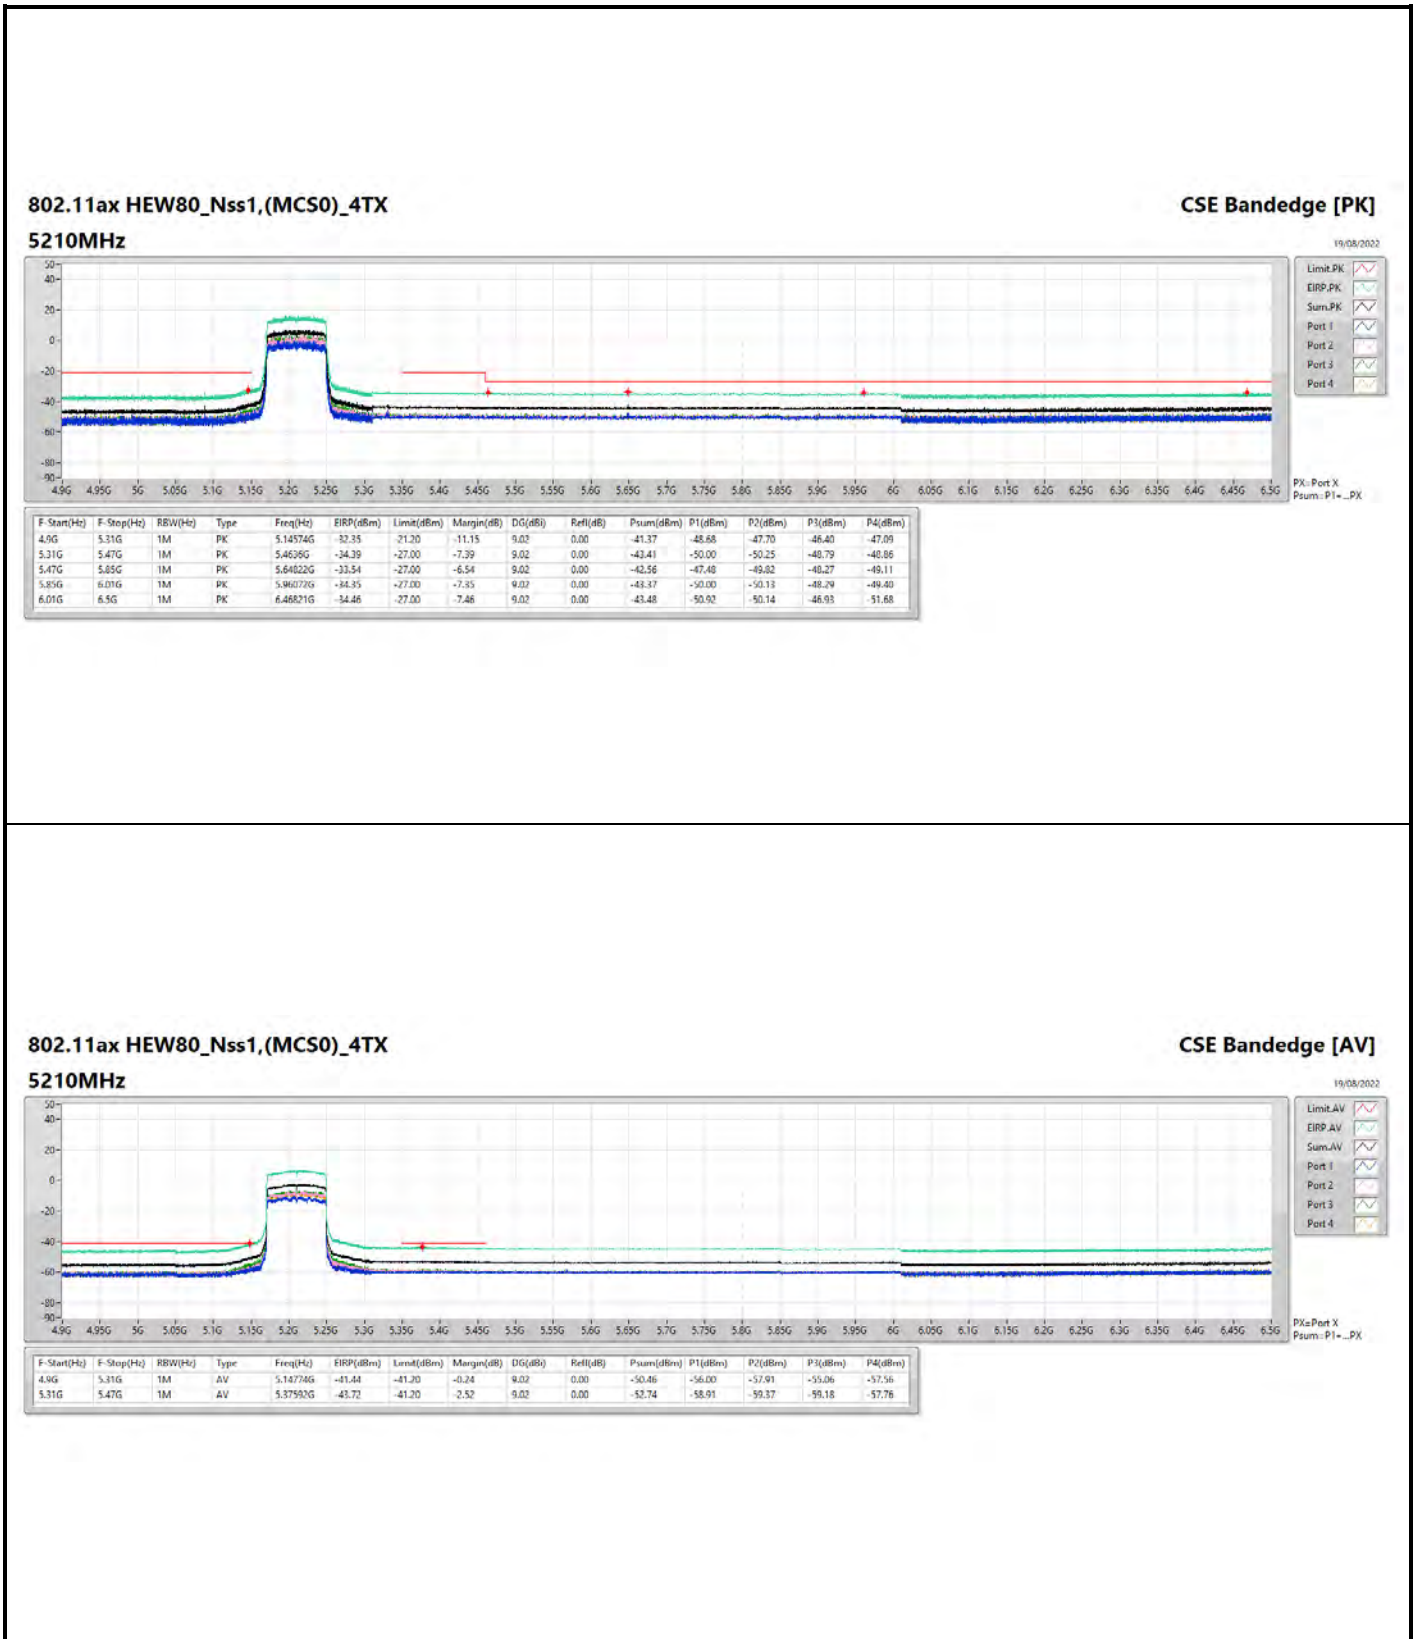

19/08/2022

**CSE\_Iron R1\_Antenna set 10 (Harmonic 1GHz ~ 8GHz)\_P to M Appendix E.5**

**Summary**

Mode	Result	F-Start (Hz)	F-Stop (Hz)	Type	Freq (Hz)	EIRP (dBm)	Limit (dBm)	Margin (dB)	P1 (dBm)	P2 (dBm)	P3 (dBm)	P4 (dBm)
5.15-5.25GHz	-	-	-	-	-	-	-	-	-	-	-	-
802.11a_Nss1,(6Mbps)_1TX	Pass	5.35G	5.39G	AV	5.376G	-43.81	-41.20	-2.61	-62.34			
802.11ax HEW20_Nss1,(MCS0)_1TX	Pass	5.35G	5.39G	AV	5.37592G	-41.59	-41.20	-0.39	-60.12			
802.11ax HEW40_Nss1,(MCS0)_1TX	Pass	5.35G	5.43G	AV	5.37592G	-44.09	-41.20	-2.89	-62.62			
802.11ax HEW80_Nss1,(MCS0)_1TX	Pass	5.35G	5.51G	AV	5.37592G	-44.43	-41.20	-3.23	-62.96			
802.11a_Nss1,(6Mbps)_2TX	Pass	5.35G	5.39G	AV	5.376G	-42.57	-41.20	-1.37	-62.60	-66.45		
802.11ax HEW20_Nss1,(MCS0)_2TX	Pass	5.35G	5.39G	AV	5.376G	-42.25	-41.20	-1.05	-62.94	-64.86		
802.11ax HEW40_Nss1,(MCS0)_2TX	Pass	5.35G	5.43G	AV	5.37592G	-43.28	-41.20	-2.08	-63.04	-67.90		
802.11ax HEW80_Nss1,(MCS0)_2TX	Pass	5.35G	5.51G	AV	5.37592G	-45.09	-41.20	-3.89	-65.76	-67.71		
802.11a_Nss1,(6Mbps)_4TX	Pass	5.35G	5.39G	AV	5.37592G	-43.51	-41.20	-2.31	-67.92	-70.04	-67.24	-67.54
802.11ax HEW20_Nss1,(MCS0)_4TX	Pass	5.35G	5.39G	AV	5.37592G	-43.60	-41.20	-2.40	-68.06	-70.21	-67.43	-67.46
802.11ax HEW40_Nss1,(MCS0)_4TX	Pass	5.35G	5.43G	AV	5.37592G	-43.46	-41.20	-2.26	-66.84	-70.43	-67.53	-68.02
802.11ax HEW80_Nss1,(MCS0)_4TX	Pass	5.35G	5.51G	AV	5.37592G	-44.09	-41.20	-2.89	-68.20	-70.49	-68.17	-68.12
5.725-5.85GHz	-	-	-	-	-	-	-	-	-	-	-	-
802.11a_Nss1,(6Mbps)_1TX	Pass	1G	5.685G	AV	5.37638G	-42.33	-41.20	-1.13	-60.86			
802.11ax HEW20_Nss1,(MCS0)_1TX	Pass	1G	5.685G	AV	5.37638G	-42.18	-41.20	-0.98	-60.71			
802.11ax HEW40_Nss1,(MCS0)_1TX	Pass	5.85G	5.93G	PK	5.91592G	-24.32	-20.28	-4.04	-42.85			
802.11ax HEW80_Nss1,(MCS0)_1TX	Pass	5.565G	5.725G	PK	5.6546G	-25.74	-23.60	-2.14	-44.27			
802.11a_Nss1,(6Mbps)_2TX	Pass	1G	5.685G	AV	5.37638G	-44.03	-41.20	-2.83	-64.28	-67.42		
802.11ax HEW20_Nss1,(MCS0)_2TX	Pass	1G	5.685G	AV	5.37638G	-43.11	-41.20	-1.91	-63.00	-67.35		
802.11ax HEW40_Nss1,(MCS0)_2TX	Pass	1G	5.645G	AV	5.37617G	-42.81	-41.20	-1.61	-62.77	-66.87		
802.11ax HEW80_Nss1,(MCS0)_2TX	Pass	5.565G	5.725G	PK	5.65044G	-28.07	-26.67	-1.40	-47.48	-53.98		
802.11a_Nss1,(6Mbps)_4TX	Pass	1G	5.685G	AV	5.37638G	-43.87	-41.20	-2.67	-70.88	-71.67	-70.32	-64.77
802.11ax HEW20_Nss1,(MCS0)_4TX	Pass	1G	5.685G	AV	5.37638G	-43.69	-41.20	-2.49	-70.73	-70.11	-70.13	-64.94
802.11ax HEW40_Nss1,(MCS0)_4TX	Pass	1G	5.645G	AV	5.37617G	-43.93	-41.20	-2.73	-71.19	-71.10	-69.49	-65.20
802.11ax HEW80_Nss1,(MCS0)_4TX	Pass	1G	5.565G	AV	5.37612G	-43.62	-41.20	-2.42	-71.04	-71.26	-69.74	-64.56