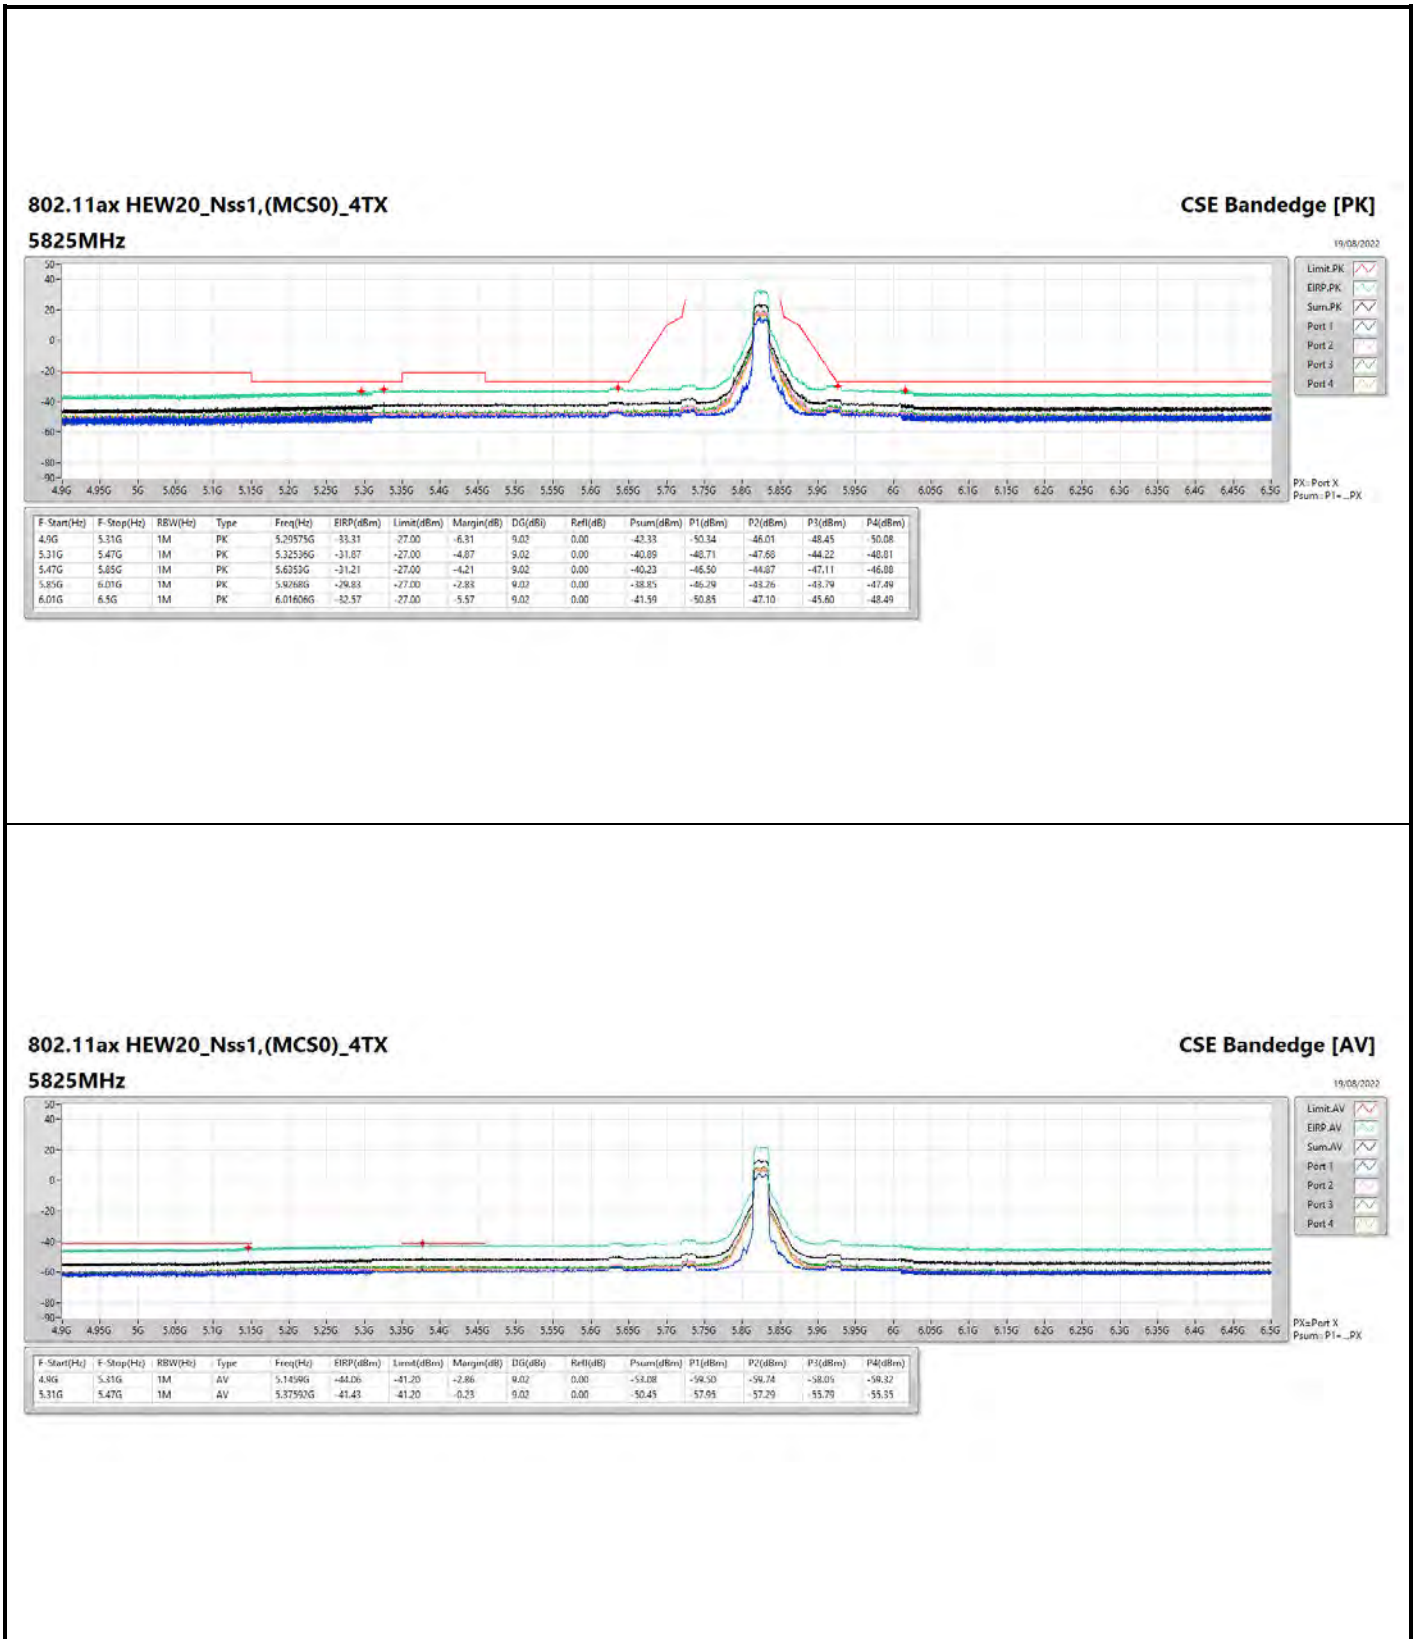

19/08/2022

**CSE\_Iron R1\_Antenna set 10 (Harmonic 1GHz ~ 8GHz)\_P to M Appendix E.5**

**Summary**

Mode	Result	F-Start (Hz)	F-Stop (Hz)	Type	Freq (Hz)	EIRP (dBm)	Limit (dBm)	Margin (dB)	P1 (dBm)	P2 (dBm)	P3 (dBm)	P4 (dBm)
5.15-5.25GHz	-	-	-	-	-	-	-	-	-	-	-	-
802.11a_Nss1,(6Mbps)_1TX	Pass	5.35G	5.39G	AV	5.376G	-43.81	-41.20	-2.61	-62.34			
802.11ax HEW20_Nss1,(MCS0)_1TX	Pass	5.35G	5.39G	AV	5.37592G	-41.59	-41.20	-0.39	-60.12			
802.11ax HEW40_Nss1,(MCS0)_1TX	Pass	5.35G	5.43G	AV	5.37592G	-44.09	-41.20	-2.89	-62.62			
802.11ax HEW80_Nss1,(MCS0)_1TX	Pass	5.35G	5.51G	AV	5.37592G	-44.43	-41.20	-3.23	-62.96			
802.11a_Nss1,(6Mbps)_2TX	Pass	5.35G	5.39G	AV	5.376G	-42.57	-41.20	-1.37	-62.60	-66.45		
802.11ax HEW20_Nss1,(MCS0)_2TX	Pass	5.35G	5.39G	AV	5.376G	-42.25	-41.20	-1.05	-62.94	-64.86		
802.11ax HEW40_Nss1,(MCS0)_2TX	Pass	5.35G	5.43G	AV	5.37592G	-43.28	-41.20	-2.08	-63.04	-67.90		
802.11ax HEW80_Nss1,(MCS0)_2TX	Pass	5.35G	5.51G	AV	5.37592G	-45.09	-41.20	-3.89	-65.76	-67.71		
802.11a_Nss1,(6Mbps)_4TX	Pass	5.35G	5.39G	AV	5.37592G	-43.51	-41.20	-2.31	-67.92	-70.04	-67.24	-67.54
802.11ax HEW20_Nss1,(MCS0)_4TX	Pass	5.35G	5.39G	AV	5.37592G	-43.60	-41.20	-2.40	-68.06	-70.21	-67.43	-67.46
802.11ax HEW40_Nss1,(MCS0)_4TX	Pass	5.35G	5.43G	AV	5.37592G	-43.46	-41.20	-2.26	-66.84	-70.43	-67.53	-68.02
802.11ax HEW80_Nss1,(MCS0)_4TX	Pass	5.35G	5.51G	AV	5.37592G	-44.09	-41.20	-2.89	-68.20	-70.49	-68.17	-68.12
5.725-5.85GHz	-	-	-	-	-	-	-	-	-	-	-	-
802.11a_Nss1,(6Mbps)_1TX	Pass	1G	5.685G	AV	5.37638G	-42.33	-41.20	-1.13	-60.86			
802.11ax HEW20_Nss1,(MCS0)_1TX	Pass	1G	5.685G	AV	5.37638G	-42.18	-41.20	-0.98	-60.71			
802.11ax HEW40_Nss1,(MCS0)_1TX	Pass	5.85G	5.93G	PK	5.91592G	-24.32	-20.28	-4.04	-42.85			
802.11ax HEW80_Nss1,(MCS0)_1TX	Pass	5.565G	5.725G	PK	5.6546G	-25.74	-23.60	-2.14	-44.27			
802.11a_Nss1,(6Mbps)_2TX	Pass	1G	5.685G	AV	5.37638G	-44.03	-41.20	-2.83	-64.28	-67.42		
802.11ax HEW20_Nss1,(MCS0)_2TX	Pass	1G	5.685G	AV	5.37638G	-43.11	-41.20	-1.91	-63.00	-67.35		
802.11ax HEW40_Nss1,(MCS0)_2TX	Pass	1G	5.645G	AV	5.37617G	-42.81	-41.20	-1.61	-62.77	-66.87		
802.11ax HEW80_Nss1,(MCS0)_2TX	Pass	5.565G	5.725G	PK	5.65044G	-28.07	-26.67	-1.40	-47.48	-53.98		
802.11a_Nss1,(6Mbps)_4TX	Pass	1G	5.685G	AV	5.37638G	-43.87	-41.20	-2.67	-70.88	-71.67	-70.32	-64.77
802.11ax HEW20_Nss1,(MCS0)_4TX	Pass	1G	5.685G	AV	5.37638G	-43.69	-41.20	-2.49	-70.73	-70.11	-70.13	-64.94
802.11ax HEW40_Nss1,(MCS0)_4TX	Pass	1G	5.645G	AV	5.37617G	-43.93	-41.20	-2.73	-71.19	-71.10	-69.49	-65.20
802.11ax HEW80_Nss1,(MCS0)_4TX	Pass	1G	5.565G	AV	5.37612G	-43.62	-41.20	-2.42	-71.04	-71.26	-69.74	-64.56