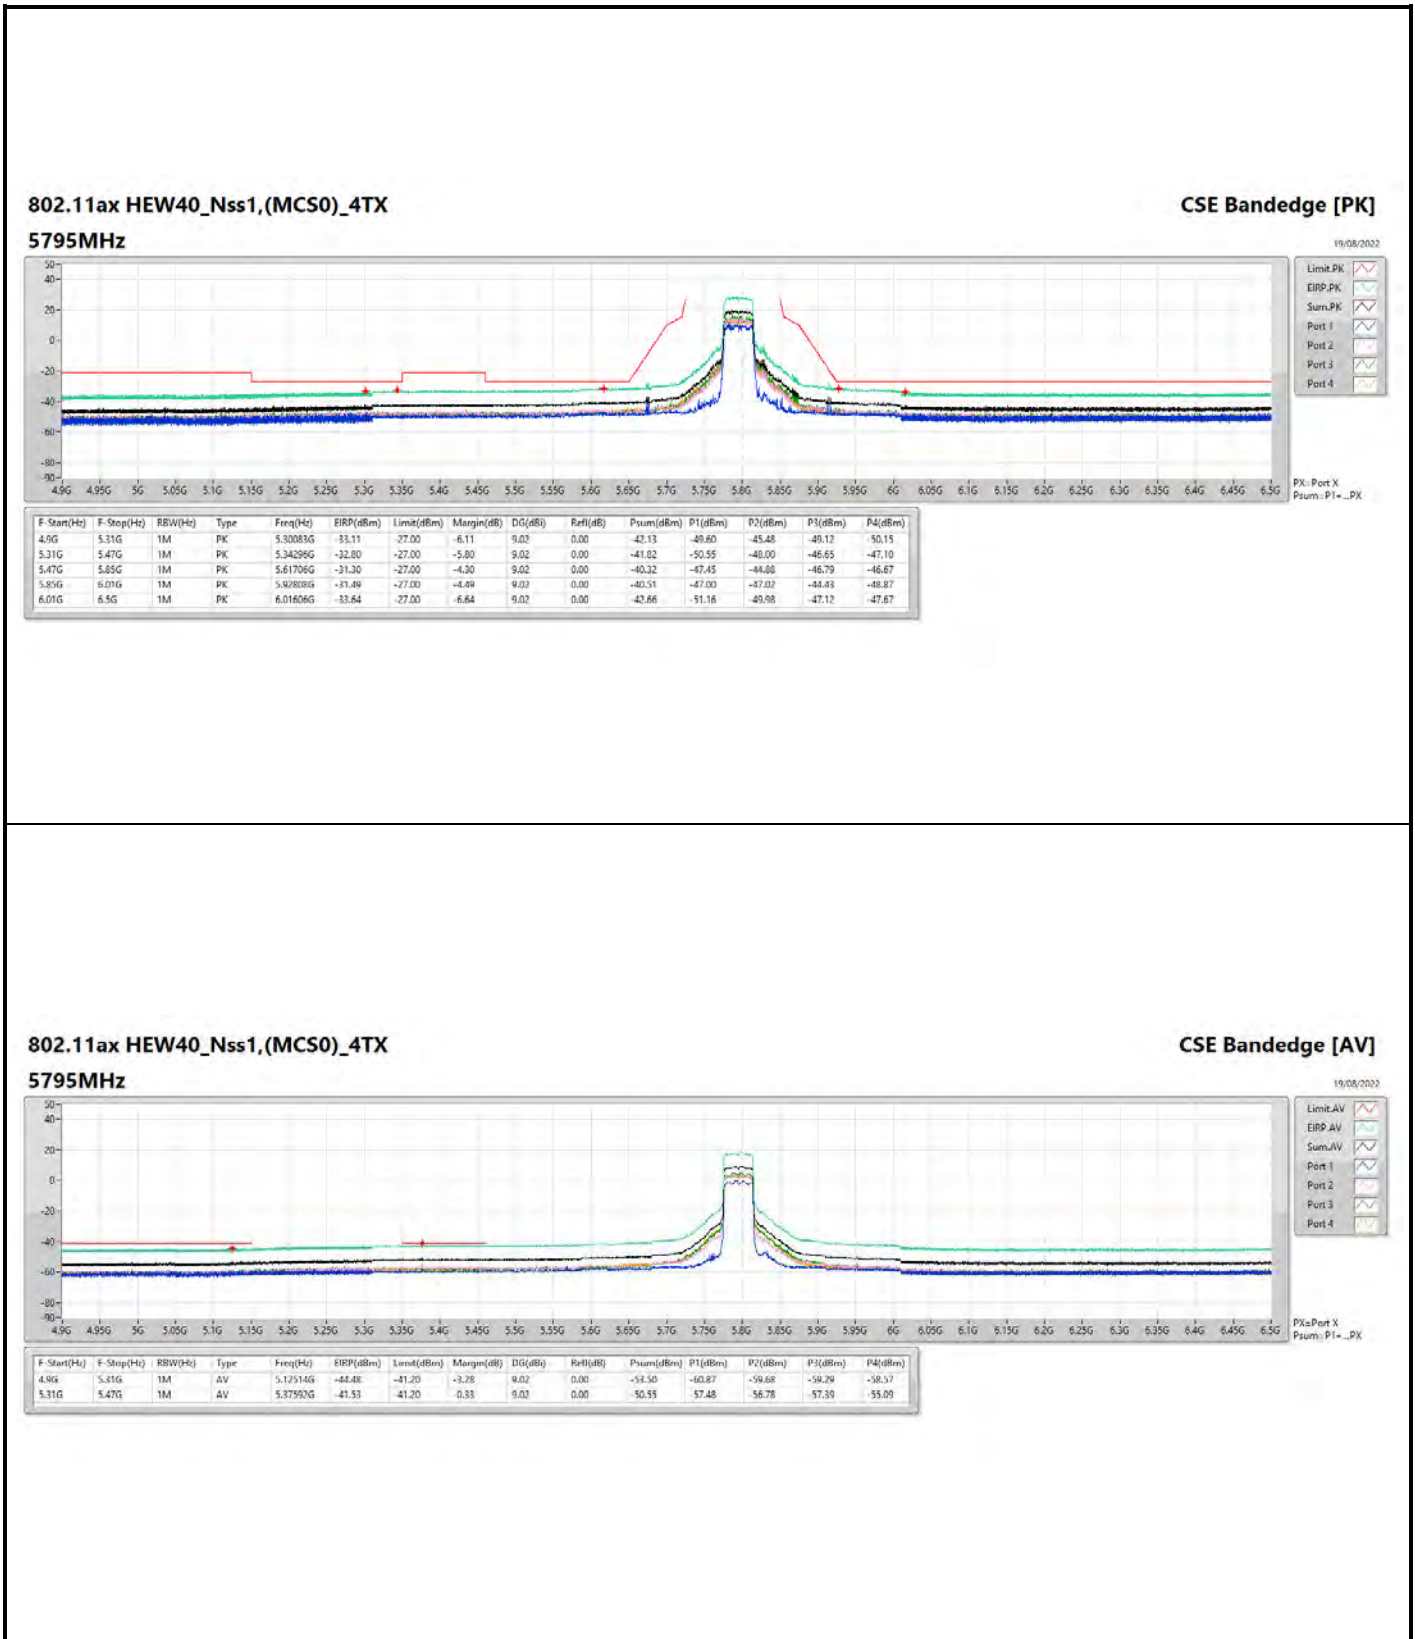

19/08/2022

**CSE\_Iron R1\_Antenna set 10 (Harmonic 1GHz ~ 8GHz)\_P to M Appendix E.5**

**Summary**

Mode	Result	F-Start (Hz)	F-Stop (Hz)	Type	Freq (Hz)	EIRP (dBm)	Limit (dBm)	Margin (dB)	P1 (dBm)	P2 (dBm)	P3 (dBm)	P4 (dBm)
5.15-5.25GHz	-	-	-	-	-	-	-	-	-	-	-	-
802.11a_Nss1,(6Mbps)_1TX	Pass	5.35G	5.39G	AV	5.376G	-43.81	-41.20	-2.61	-62.34			
802.11ax HEW20_Nss1,(MCS0)_1TX	Pass	5.35G	5.39G	AV	5.37592G	-41.59	-41.20	-0.39	-60.12			
802.11ax HEW40_Nss1,(MCS0)_1TX	Pass	5.35G	5.43G	AV	5.37592G	-44.09	-41.20	-2.89	-62.62			
802.11ax HEW80_Nss1,(MCS0)_1TX	Pass	5.35G	5.51G	AV	5.37592G	-44.43	-41.20	-3.23	-62.96			
802.11a_Nss1,(6Mbps)_2TX	Pass	5.35G	5.39G	AV	5.376G	-42.57	-41.20	-1.37	-62.60	-66.45		
802.11ax HEW20_Nss1,(MCS0)_2TX	Pass	5.35G	5.39G	AV	5.376G	-42.25	-41.20	-1.05	-62.94	-64.86		
802.11ax HEW40_Nss1,(MCS0)_2TX	Pass	5.35G	5.43G	AV	5.37592G	-43.28	-41.20	-2.08	-63.04	-67.90		
802.11ax HEW80_Nss1,(MCS0)_2TX	Pass	5.35G	5.51G	AV	5.37592G	-45.09	-41.20	-3.89	-65.76	-67.71		
802.11a_Nss1,(6Mbps)_4TX	Pass	5.35G	5.39G	AV	5.37592G	-43.51	-41.20	-2.31	-67.92	-70.04	-67.24	-67.54
802.11ax HEW20_Nss1,(MCS0)_4TX	Pass	5.35G	5.39G	AV	5.37592G	-43.60	-41.20	-2.40	-68.06	-70.21	-67.43	-67.46
802.11ax HEW40_Nss1,(MCS0)_4TX	Pass	5.35G	5.43G	AV	5.37592G	-43.46	-41.20	-2.26	-66.84	-70.43	-67.53	-68.02
802.11ax HEW80_Nss1,(MCS0)_4TX	Pass	5.35G	5.51G	AV	5.37592G	-44.09	-41.20	-2.89	-68.20	-70.49	-68.17	-68.12
5.725-5.85GHz	-	-	-	-	-	-	-	-	-	-	-	-
802.11a_Nss1,(6Mbps)_1TX	Pass	1G	5.685G	AV	5.37638G	-42.33	-41.20	-1.13	-60.86			
802.11ax HEW20_Nss1,(MCS0)_1TX	Pass	1G	5.685G	AV	5.37638G	-42.18	-41.20	-0.98	-60.71			
802.11ax HEW40_Nss1,(MCS0)_1TX	Pass	5.85G	5.93G	PK	5.91592G	-24.32	-20.28	-4.04	-42.85			
802.11ax HEW80_Nss1,(MCS0)_1TX	Pass	5.565G	5.725G	PK	5.6546G	-25.74	-23.60	-2.14	-44.27			
802.11a_Nss1,(6Mbps)_2TX	Pass	1G	5.685G	AV	5.37638G	-44.03	-41.20	-2.83	-64.28	-67.42		
802.11ax HEW20_Nss1,(MCS0)_2TX	Pass	1G	5.685G	AV	5.37638G	-43.11	-41.20	-1.91	-63.00	-67.35		
802.11ax HEW40_Nss1,(MCS0)_2TX	Pass	1G	5.645G	AV	5.37617G	-42.81	-41.20	-1.61	-62.77	-66.87		
802.11ax HEW80_Nss1,(MCS0)_2TX	Pass	5.565G	5.725G	PK	5.65044G	-28.07	-26.67	-1.40	-47.48	-53.98		
802.11a_Nss1,(6Mbps)_4TX	Pass	1G	5.685G	AV	5.37638G	-43.87	-41.20	-2.67	-70.88	-71.67	-70.32	-64.77
802.11ax HEW20_Nss1,(MCS0)_4TX	Pass	1G	5.685G	AV	5.37638G	-43.69	-41.20	-2.49	-70.73	-70.11	-70.13	-64.94
802.11ax HEW40_Nss1,(MCS0)_4TX	Pass	1G	5.645G	AV	5.37617G	-43.93	-41.20	-2.73	-71.19	-71.10	-69.49	-65.20
802.11ax HEW80_Nss1,(MCS0)_4TX	Pass	1G	5.565G	AV	5.37612G	-43.62	-41.20	-2.42	-71.04	-71.26	-69.74	-64.56