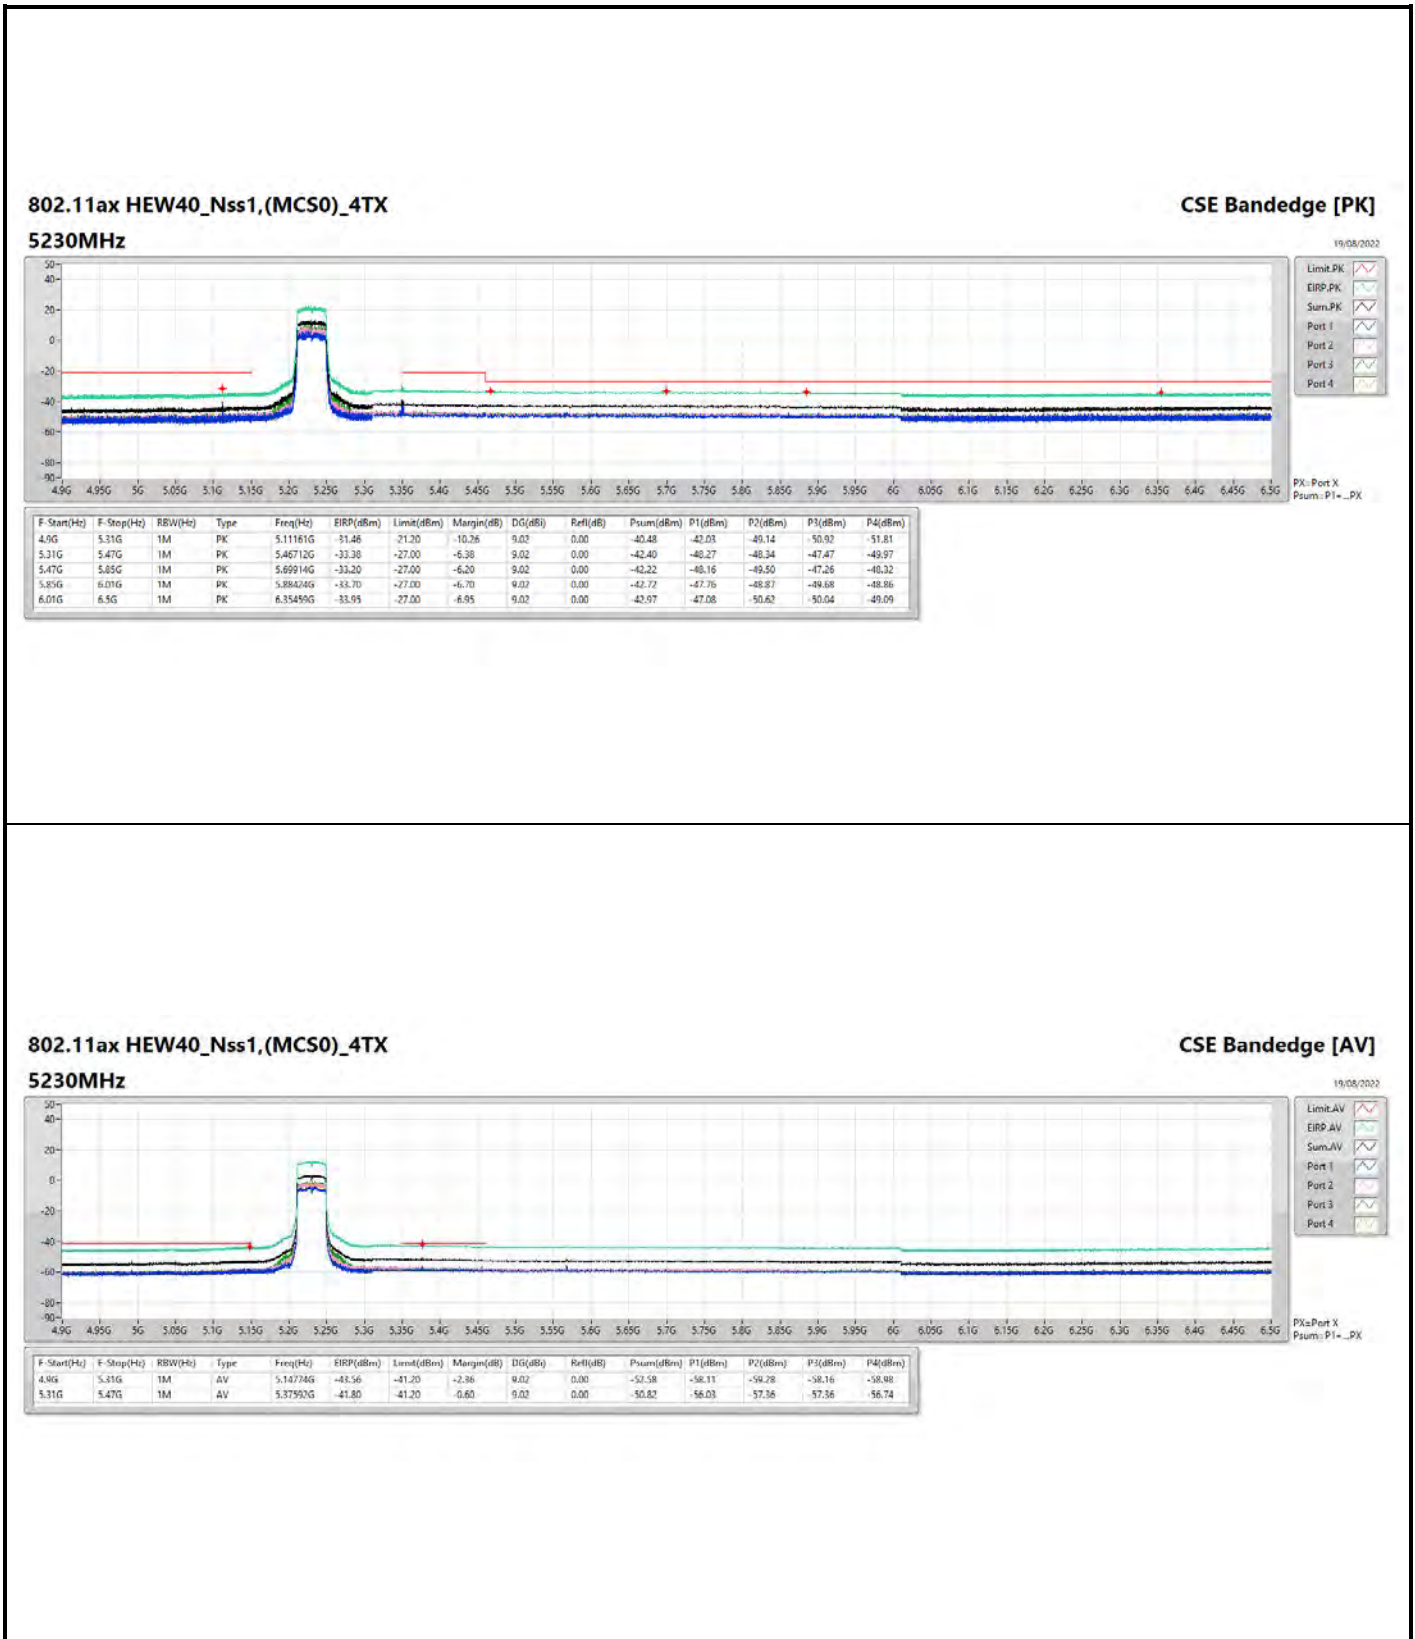

19/08/2022

**CSE\_Iron R1\_Antenna set 10 (Harmonic 1GHz ~ 8GHz)\_P to M Appendix E.5**

**Summary**

Mode	Result	F-Start (Hz)	F-Stop (Hz)	Type	Freq (Hz)	EIRP (dBm)	Limit (dBm)	Margin (dB)	P1 (dBm)	P2 (dBm)	P3 (dBm)	P4 (dBm)
5.15-5.25GHz	-	-	-	-	-	-	-	-	-	-	-	-
802.11a_Nss1,(6Mbps)_1TX	Pass	5.35G	5.39G	AV	5.376G	-43.81	-41.20	-2.61	-62.34			
802.11ax HEW20_Nss1,(MCS0)_1TX	Pass	5.35G	5.39G	AV	5.37592G	-41.59	-41.20	-0.39	-60.12			
802.11ax HEW40_Nss1,(MCS0)_1TX	Pass	5.35G	5.43G	AV	5.37592G	-44.09	-41.20	-2.89	-62.62			
802.11ax HEW80_Nss1,(MCS0)_1TX	Pass	5.35G	5.51G	AV	5.37592G	-44.43	-41.20	-3.23	-62.96			
802.11a_Nss1,(6Mbps)_2TX	Pass	5.35G	5.39G	AV	5.376G	-42.57	-41.20	-1.37	-62.60	-66.45		
802.11ax HEW20_Nss1,(MCS0)_2TX	Pass	5.35G	5.39G	AV	5.376G	-42.25	-41.20	-1.05	-62.94	-64.86		
802.11ax HEW40_Nss1,(MCS0)_2TX	Pass	5.35G	5.43G	AV	5.37592G	-43.28	-41.20	-2.08	-63.04	-67.90		
802.11ax HEW80_Nss1,(MCS0)_2TX	Pass	5.35G	5.51G	AV	5.37592G	-45.09	-41.20	-3.89	-65.76	-67.71		
802.11a_Nss1,(6Mbps)_4TX	Pass	5.35G	5.39G	AV	5.37592G	-43.51	-41.20	-2.31	-67.92	-70.04	-67.24	-67.54
802.11ax HEW20_Nss1,(MCS0)_4TX	Pass	5.35G	5.39G	AV	5.37592G	-43.60	-41.20	-2.40	-68.06	-70.21	-67.43	-67.46
802.11ax HEW40_Nss1,(MCS0)_4TX	Pass	5.35G	5.43G	AV	5.37592G	-43.46	-41.20	-2.26	-66.84	-70.43	-67.53	-68.02
802.11ax HEW80_Nss1,(MCS0)_4TX	Pass	5.35G	5.51G	AV	5.37592G	-44.09	-41.20	-2.89	-68.20	-70.49	-68.17	-68.12
5.725-5.85GHz	-	-	-	-	-	-	-	-	-	-	-	-
802.11a_Nss1,(6Mbps)_1TX	Pass	1G	5.685G	AV	5.37638G	-42.33	-41.20	-1.13	-60.86			
802.11ax HEW20_Nss1,(MCS0)_1TX	Pass	1G	5.685G	AV	5.37638G	-42.18	-41.20	-0.98	-60.71			
802.11ax HEW40_Nss1,(MCS0)_1TX	Pass	5.85G	5.93G	PK	5.91592G	-24.32	-20.28	-4.04	-42.85			
802.11ax HEW80_Nss1,(MCS0)_1TX	Pass	5.565G	5.725G	PK	5.6546G	-25.74	-23.60	-2.14	-44.27			
802.11a_Nss1,(6Mbps)_2TX	Pass	1G	5.685G	AV	5.37638G	-44.03	-41.20	-2.83	-64.28	-67.42		
802.11ax HEW20_Nss1,(MCS0)_2TX	Pass	1G	5.685G	AV	5.37638G	-43.11	-41.20	-1.91	-63.00	-67.35		
802.11ax HEW40_Nss1,(MCS0)_2TX	Pass	1G	5.645G	AV	5.37617G	-42.81	-41.20	-1.61	-62.77	-66.87		
802.11ax HEW80_Nss1,(MCS0)_2TX	Pass	5.565G	5.725G	PK	5.65044G	-28.07	-26.67	-1.40	-47.48	-53.98		
802.11a_Nss1,(6Mbps)_4TX	Pass	1G	5.685G	AV	5.37638G	-43.87	-41.20	-2.67	-70.88	-71.67	-70.32	-64.77
802.11ax HEW20_Nss1,(MCS0)_4TX	Pass	1G	5.685G	AV	5.37638G	-43.69	-41.20	-2.49	-70.73	-70.11	-70.13	-64.94
802.11ax HEW40_Nss1,(MCS0)_4TX	Pass	1G	5.645G	AV	5.37617G	-43.93	-41.20	-2.73	-71.19	-71.10	-69.49	-65.20
802.11ax HEW80_Nss1,(MCS0)_4TX	Pass	1G	5.565G	AV	5.37612G	-43.62	-41.20	-2.42	-71.04	-71.26	-69.74	-64.56