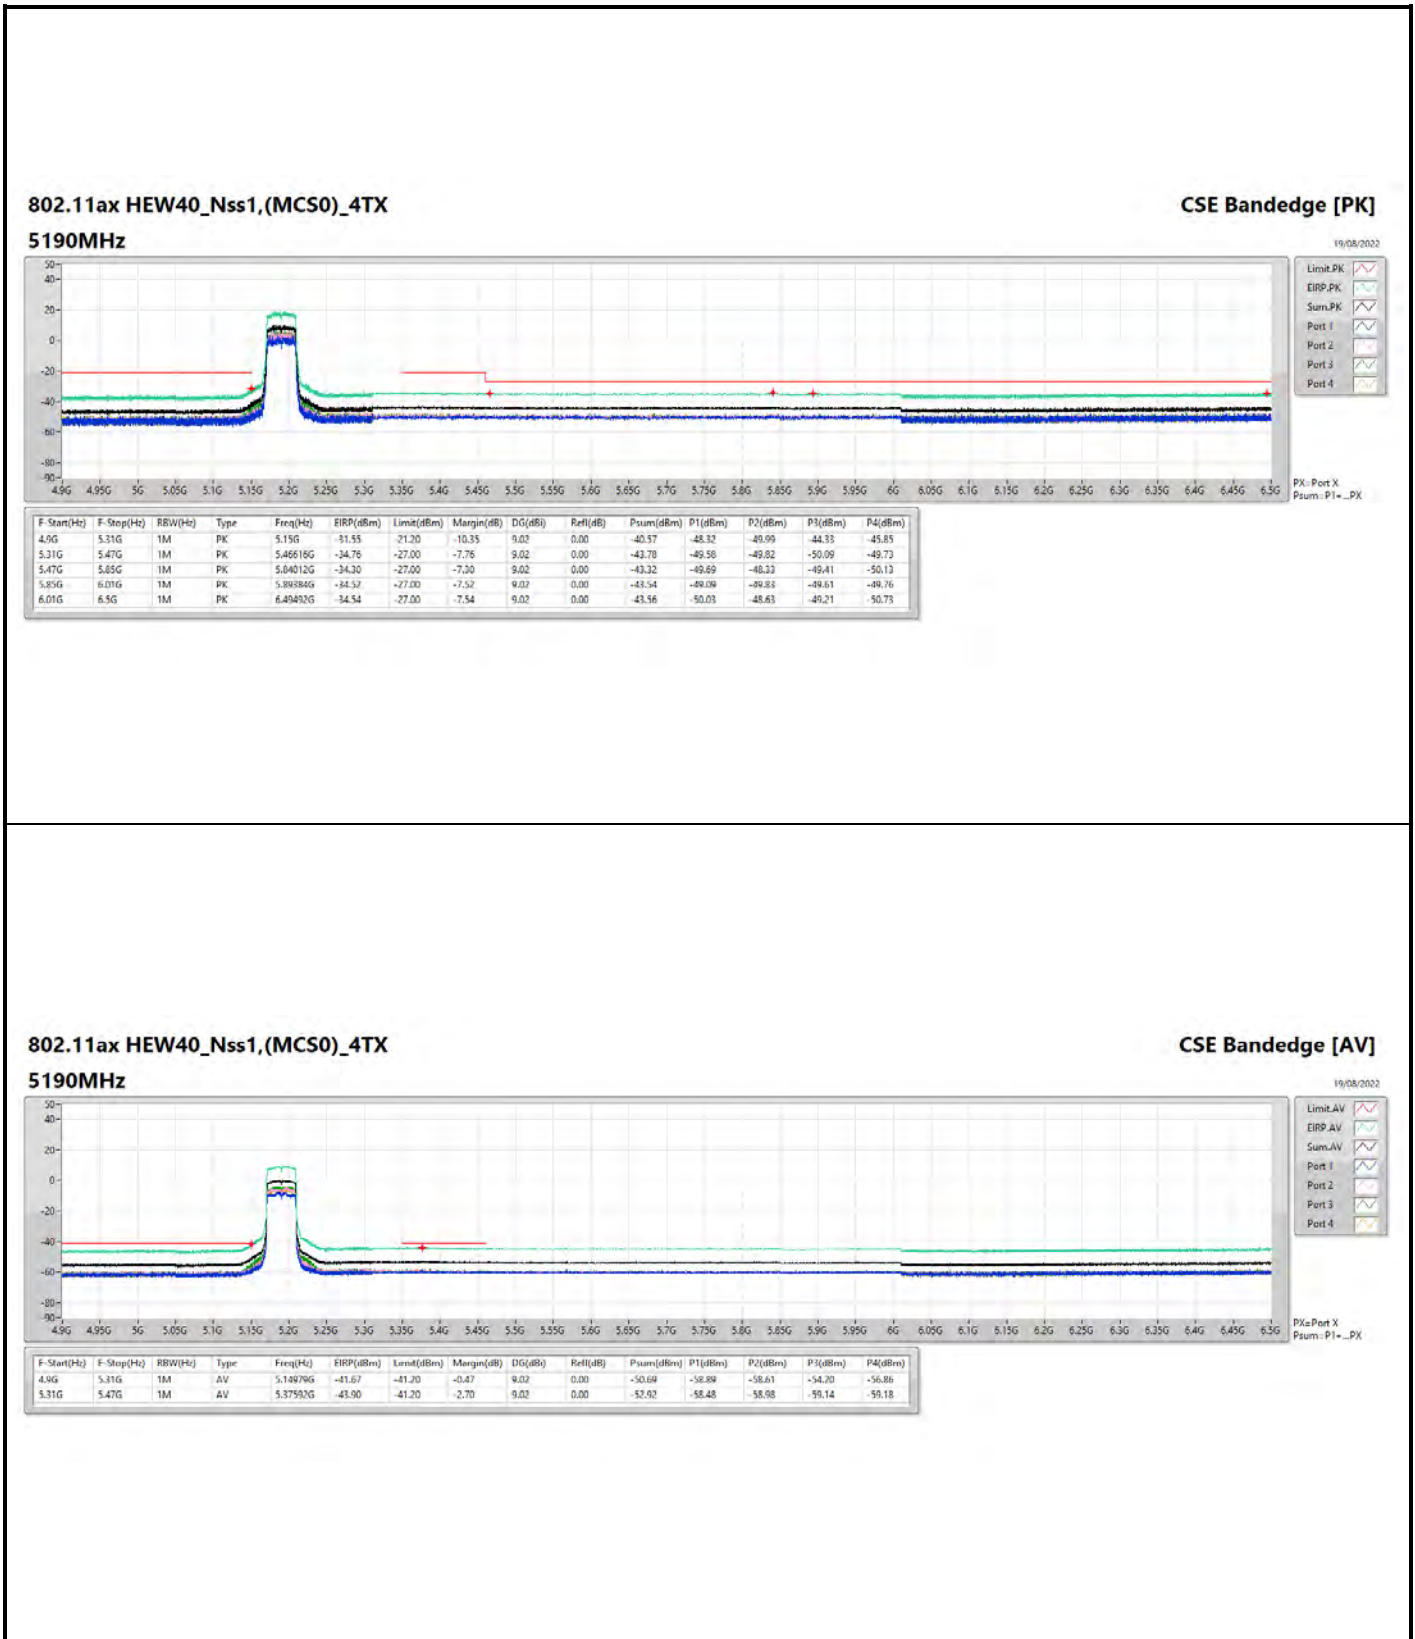

19/08/2022

**CSE\_Iron R1\_Antenna set 10 (Harmonic 1GHz ~ 8GHz)\_P to M Appendix E.5**

**Summary**

Mode	Result	F-Start (Hz)	F-Stop (Hz)	Type	Freq (Hz)	EIRP (dBm)	Limit (dBm)	Margin (dB)	P1 (dBm)	P2 (dBm)	P3 (dBm)	P4 (dBm)
5.15-5.25GHz	-	-	-	-	-	-	-	-	-	-	-	-
802.11a_Nss1,(6Mbps)_1TX	Pass	5.35G	5.39G	AV	5.376G	-43.81	-41.20	-2.61	-62.34			
802.11ax HEW20_Nss1,(MCS0)_1TX	Pass	5.35G	5.39G	AV	5.37592G	-41.59	-41.20	-0.39	-60.12			
802.11ax HEW40_Nss1,(MCS0)_1TX	Pass	5.35G	5.43G	AV	5.37592G	-44.09	-41.20	-2.89	-62.62			
802.11ax HEW80_Nss1,(MCS0)_1TX	Pass	5.35G	5.51G	AV	5.37592G	-44.43	-41.20	-3.23	-62.96			
802.11a_Nss1,(6Mbps)_2TX	Pass	5.35G	5.39G	AV	5.376G	-42.57	-41.20	-1.37	-62.60	-66.45		
802.11ax HEW20_Nss1,(MCS0)_2TX	Pass	5.35G	5.39G	AV	5.376G	-42.25	-41.20	-1.05	-62.94	-64.86		
802.11ax HEW40_Nss1,(MCS0)_2TX	Pass	5.35G	5.43G	AV	5.37592G	-43.28	-41.20	-2.08	-63.04	-67.90		
802.11ax HEW80_Nss1,(MCS0)_2TX	Pass	5.35G	5.51G	AV	5.37592G	-45.09	-41.20	-3.89	-65.76	-67.71		
802.11a_Nss1,(6Mbps)_4TX	Pass	5.35G	5.39G	AV	5.37592G	-43.51	-41.20	-2.31	-67.92	-70.04	-67.24	-67.54
802.11ax HEW20_Nss1,(MCS0)_4TX	Pass	5.35G	5.39G	AV	5.37592G	-43.60	-41.20	-2.40	-68.06	-70.21	-67.43	-67.46
802.11ax HEW40_Nss1,(MCS0)_4TX	Pass	5.35G	5.43G	AV	5.37592G	-43.46	-41.20	-2.26	-66.84	-70.43	-67.53	-68.02
802.11ax HEW80_Nss1,(MCS0)_4TX	Pass	5.35G	5.51G	AV	5.37592G	-44.09	-41.20	-2.89	-68.20	-70.49	-68.17	-68.12
5.725-5.85GHz	-	-	-	-	-	-	-	-	-	-	-	-
802.11a_Nss1,(6Mbps)_1TX	Pass	1G	5.685G	AV	5.37638G	-42.33	-41.20	-1.13	-60.86			
802.11ax HEW20_Nss1,(MCS0)_1TX	Pass	1G	5.685G	AV	5.37638G	-42.18	-41.20	-0.98	-60.71			
802.11ax HEW40_Nss1,(MCS0)_1TX	Pass	5.85G	5.93G	PK	5.91592G	-24.32	-20.28	-4.04	-42.85			
802.11ax HEW80_Nss1,(MCS0)_1TX	Pass	5.565G	5.725G	PK	5.6546G	-25.74	-23.60	-2.14	-44.27			
802.11a_Nss1,(6Mbps)_2TX	Pass	1G	5.685G	AV	5.37638G	-44.03	-41.20	-2.83	-64.28	-67.42		
802.11ax HEW20_Nss1,(MCS0)_2TX	Pass	1G	5.685G	AV	5.37638G	-43.11	-41.20	-1.91	-63.00	-67.35		
802.11ax HEW40_Nss1,(MCS0)_2TX	Pass	1G	5.645G	AV	5.37617G	-42.81	-41.20	-1.61	-62.77	-66.87		
802.11ax HEW80_Nss1,(MCS0)_2TX	Pass	5.565G	5.725G	PK	5.65044G	-28.07	-26.67	-1.40	-47.48	-53.98		
802.11a_Nss1,(6Mbps)_4TX	Pass	1G	5.685G	AV	5.37638G	-43.87	-41.20	-2.67	-70.88	-71.67	-70.32	-64.77
802.11ax HEW20_Nss1,(MCS0)_4TX	Pass	1G	5.685G	AV	5.37638G	-43.69	-41.20	-2.49	-70.73	-70.11	-70.13	-64.94
802.11ax HEW40_Nss1,(MCS0)_4TX	Pass	1G	5.645G	AV	5.37617G	-43.93	-41.20	-2.73	-71.19	-71.10	-69.49	-65.20
802.11ax HEW80_Nss1,(MCS0)_4TX	Pass	1G	5.565G	AV	5.37612G	-43.62	-41.20	-2.42	-71.04	-71.26	-69.74	-64.56