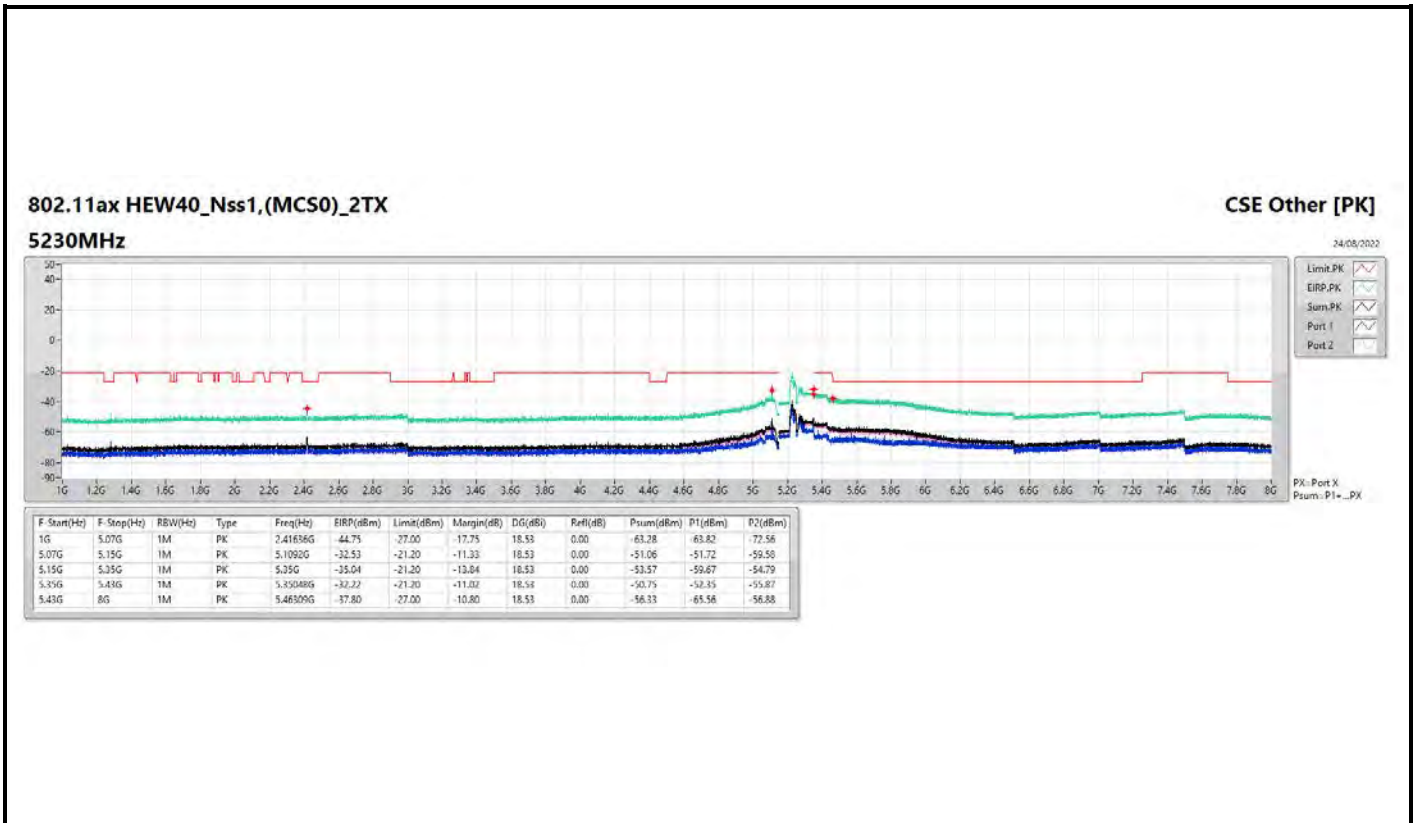

802.11ax HEW20\_Nss1,(MCS0)\_2TX  
5825MHZ

CSE Other [AV]

24/08/2022

F_Start(Hz)	F_Stop(Hz)	RBW(Hz)	Type	Freq(Hz)	EIRP(dBm)	Limit(dBm)	Margin(dB)	DG(dB)	Ref(dB)	Psum(dBm)	P1(dBm)	P2(dBm)
1G	5.685G	1M	AV	5.37638G	-43.61	-41.20	-2.41	18.53	0.00	-62.14	-64.00	-66.73
5.685G	8G	1M	AV	7.49202G	-55.51	41.20	-14.31	18.53	0.00	-74.04	-76.67	-77.47