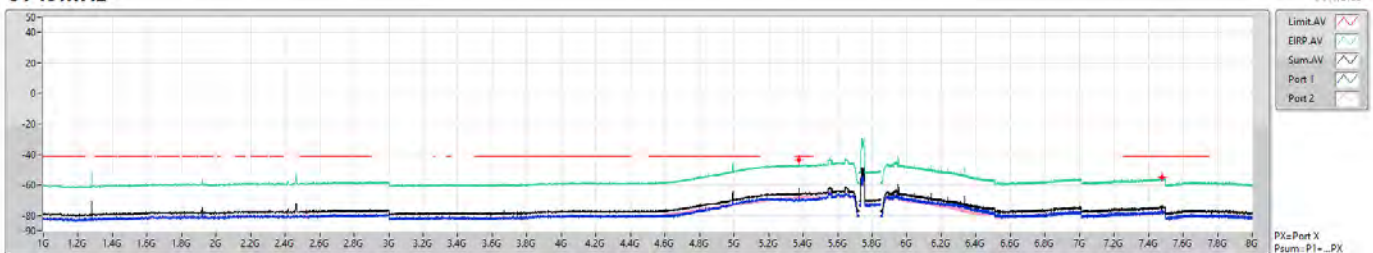

802.11ax HEW20\_Nss1,(MCS0)\_2TX  
5180MHZ

CSE Other [AV]

24/08/2022

F Start(Hz)	F Stop(Hz)	RBW(Hz)	Type	Freq(Hz)	EIRP(dBm)	Limit(dBm)	Margin(dB)	DG(dB)	Ref(dB)	Psum(dBm)	P1(dBm)	P2(dBm)
1G	5.11G	1M	AV	4.90253G	-46.04	-41.20	-4.84	18.53	0.00	64.57	-66.78	-68.57
5.11G	5.15G	1M	AV	5.11099G	-47.34	-41.20	-6.14	18.53	0.00	-55.07	-71.41	-67.29
5.15G	5.35G	1M	AV	5.25G	-45.34	-41.20	-4.14	18.53	0.00	-63.07	-68.71	-65.59
5.35G	5.39G	1M	AV	5.3766G	-42.25	-41.20	-1.05	18.53	0.00	-60.78	-62.94	-64.86
5.39G	8G	1M	AV	5.41708G	-46.65	-41.20	-5.45	18.53	0.00	65.18	-71.70	-66.27

802.11ax HEW20\_Nss1,(MCS0)\_2TX  
5745MHZ

CSE Other [PK]

24/08/2022

F_Start(Hz)	F_Stop(Hz)	RBW(Hz)	Type	Freq(Hz)	EIRP(dBm)	Limit(dBm)	Margin(dB)	DG(dB)	Ref(dB)	Psum(dBm)	P1(dBm)	P2(dBm)
1G	5.685G	1M	PK	5.64753G	-33.78	-27.00	-6.78	18.53	0.00	-53.31	-58.44	-53.53
5.685G	5.725G	1M	PK	5.69519G	-35.85	-29.00	-6.85	18.53	0.00	-54.38	-57.38	-57.40
5.725G	5.85G	1M	PK	5.729G	-41.85	-27.00	-14.85	18.53	0.00	-60.38	-64.09	-62.78
5.85G	5.89G	1M	PK	5.88976G	-35.92	-29.00	-6.92	18.53	0.00	-54.45	-57.92	-57.05
5.89G	8G	1M	PK	5.95172G	-34.08	-27.00	-7.08	18.53	0.00	-52.61	-53.55	-50.70

802.11ax HEW20\_Nss1,(MCS0)\_2TX  
5745MHZ

CSE Other [AV]

24/08/2022

F_Start(Hz)	F_Stop(Hz)	RBW(Hz)	Type	Freq(Hz)	EIRP(dBm)	Limit(dBm)	Margin(dB)	DG(dB)	Ref(dB)	Psum(dBm)	P1(dBm)	P2(dBm)
1G	5.685G	1M	AV	5.37638G	-43.69	-41.20	-2.49	18.53	0.00	-62.22	-62.68	-67.65
5.89G	8G	1M	AV	7.47751G	-55.27	-41.20	-14.07	18.53	0.00	-73.80	-76.65	-76.97