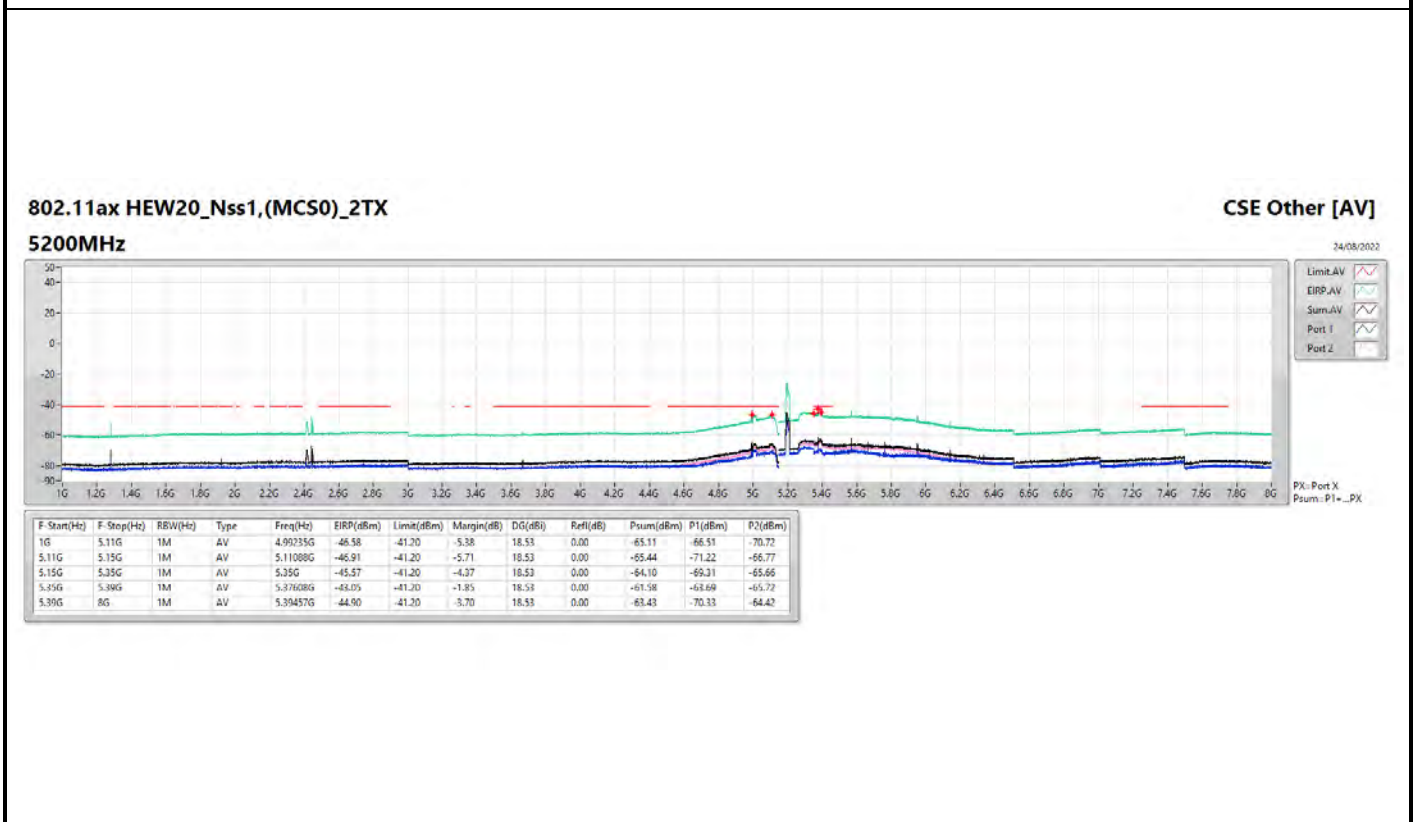

802.11ax HEW20\_Nss1,(MCS0)\_2TX  
5180MHZ

CSE Other [AV]

24/08/2022

F Start(Hz)	F Stop(Hz)	RBW(Hz)	Type	Freq(Hz)	EIRP(dBm)	Limit(dBm)	Margin(dB)	DG(dB)	Ref(dB)	Psum(dBm)	P1(dBm)	P2(dBm)
1G	5.11G	1M	AV	4.90253G	-46.04	-41.20	-4.84	18.53	0.00	64.57	-66.78	-68.57
5.11G	5.15G	1M	AV	5.11099G	-47.34	-41.20	-6.14	18.53	0.00	-55.07	-71.41	-67.29
5.15G	5.35G	1M	AV	5.25G	-45.34	-41.20	-4.14	18.53	0.00	-63.07	-68.71	-65.59
5.35G	5.39G	1M	AV	5.3766G	-42.25	-41.20	-1.05	18.53	0.00	-60.78	-62.94	-64.86
5.39G	8G	1M	AV	5.41708G	-46.65	-41.20	-5.45	18.53	0.00	65.18	-71.70	-66.27