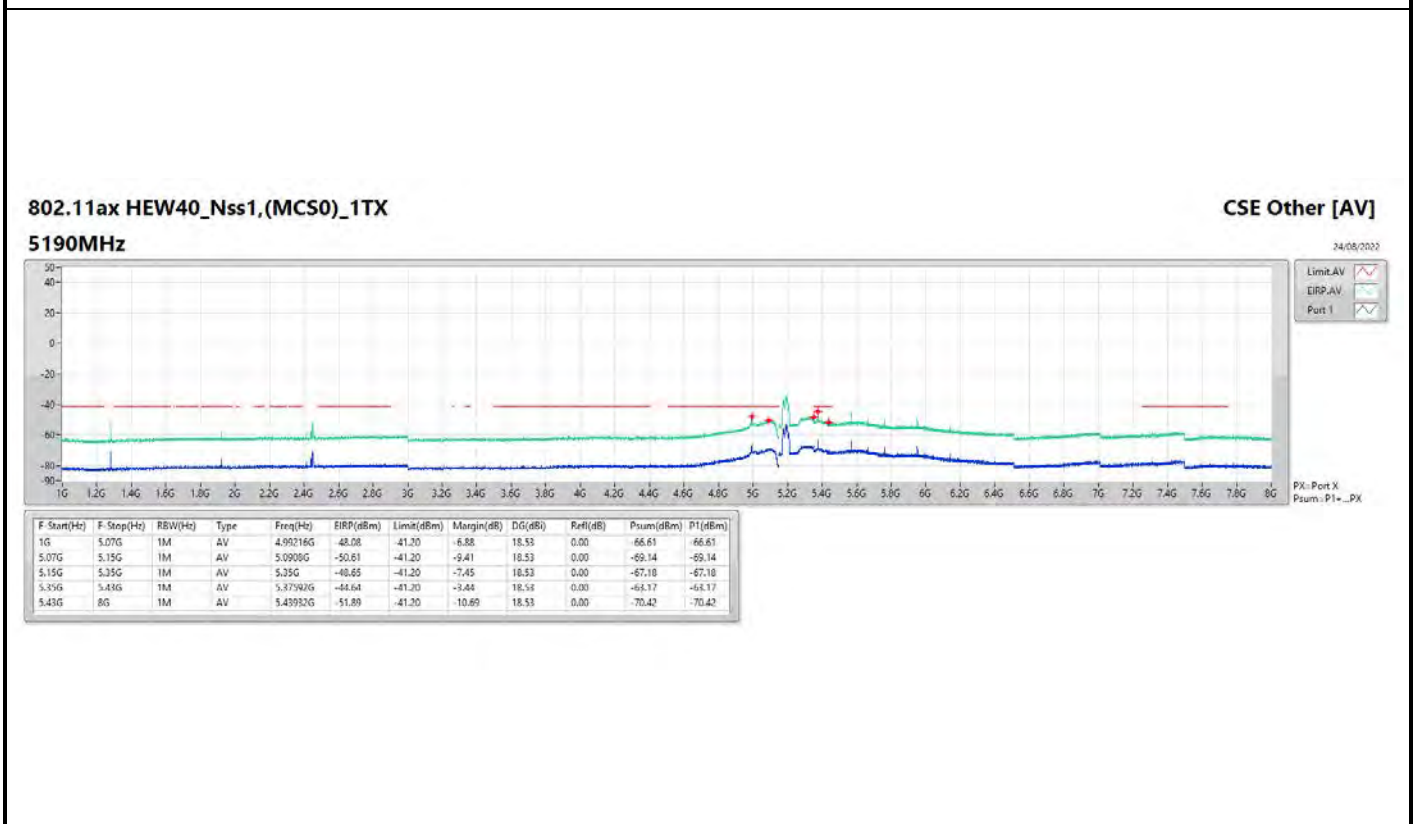

802.11ax HEW20\_Nss1,(MCS0)\_1TX  
5180MHz

CSE Other [AV]

24/08/2022

F Start(Hz)	F Stop(Hz)	RBW(Hz)	Type	Freq(Hz)	EIRP(dBm)	Limit(dBm)	Margin(dB)	DG(dB)	Ref(dB)	Psum(dBm)	P1(dBm)
1G	5.11G	1M	AV	4.90335G	-44.59	-41.20	-3.39	18.53	0.00	-63.12	-63.12
5.11G	5.15G	1M	AV	5.11224G	-47.86	-41.20	-6.66	18.53	0.00	-66.19	-66.19
5.15G	5.35G	1M	AV	5.25G	-47.86	-41.20	-6.66	18.53	0.00	-66.19	-66.19
5.35G	5.39G	1M	AV	5.37902G	-41.59	-41.20	-0.39	18.54	0.00	-60.12	-60.12
5.39G	8G	1M	AV	5.4548G	-48.51	-41.20	-7.31	18.53	0.00	-67.04	-67.04