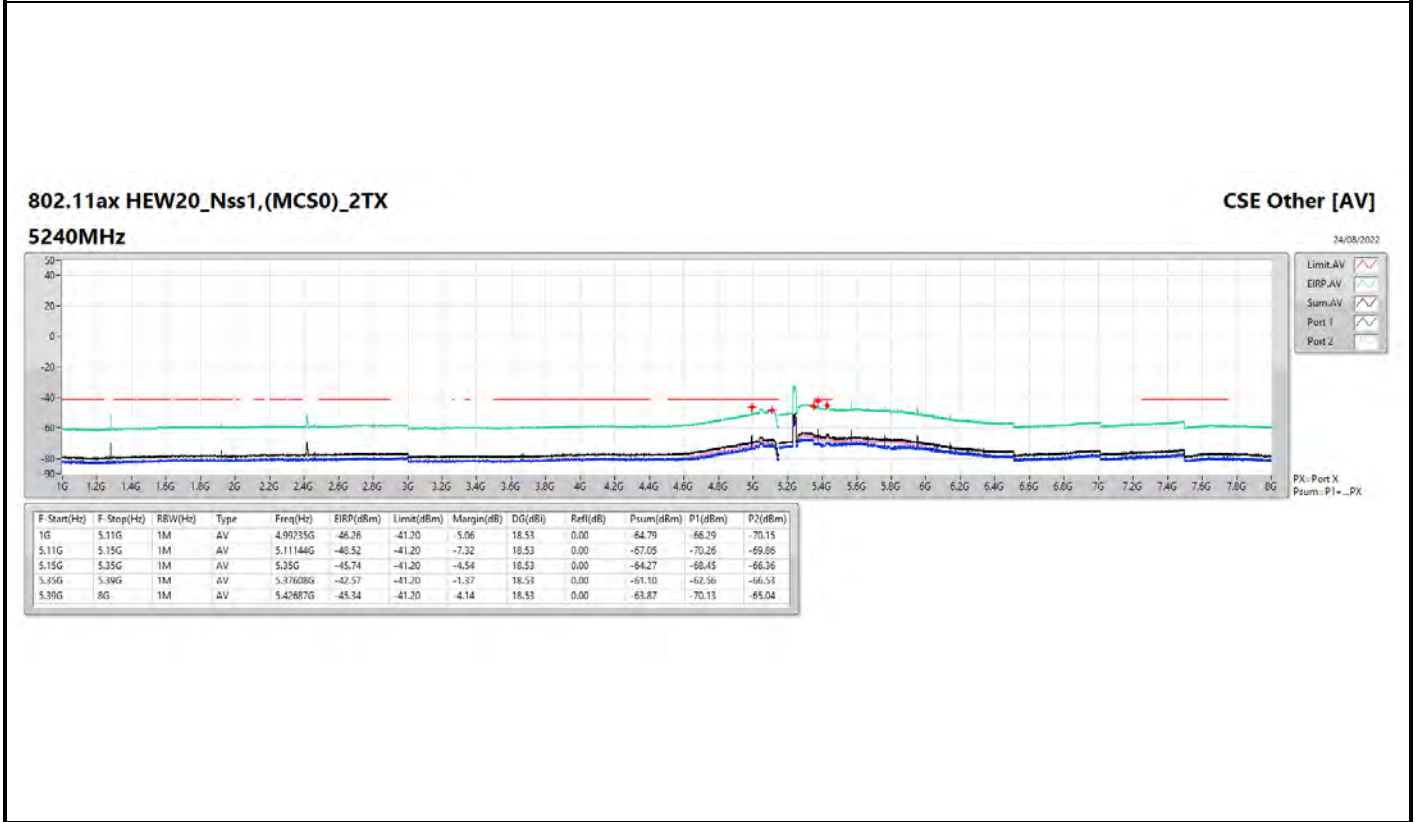

802.11ax HEW20\_Nss1,(MCS0)\_2TX  
5180MHZ

CSE Other [AV]

24/08/2022

F Start(Hz)	F Stop(Hz)	RBW(Hz)	Type	Freq(Hz)	EIRP(dBm)	Limit(dBm)	Margin(dB)	DG(dB)	Ref(dB)	Psum(dBm)	P1(dBm)	P2(dBm)
1G	5.11G	1M	AV	4.90253G	-46.04	-41.20	-4.84	18.53	0.00	64.57	-66.78	-68.57
5.11G	5.15G	1M	AV	5.11099G	-47.34	-41.20	-6.14	18.53	0.00	-55.07	-71.41	-67.29
5.15G	5.35G	1M	AV	5.25G	-45.34	-41.20	-4.14	18.53	0.00	-63.07	-68.71	-65.59
5.35G	5.39G	1M	AV	5.3766G	-42.25	-41.20	-1.05	18.53	0.00	-60.78	-62.94	-64.86
5.39G	8G	1M	AV	5.41708G	-46.65	-41.20	-5.45	18.53	0.00	65.18	-71.70	-66.27