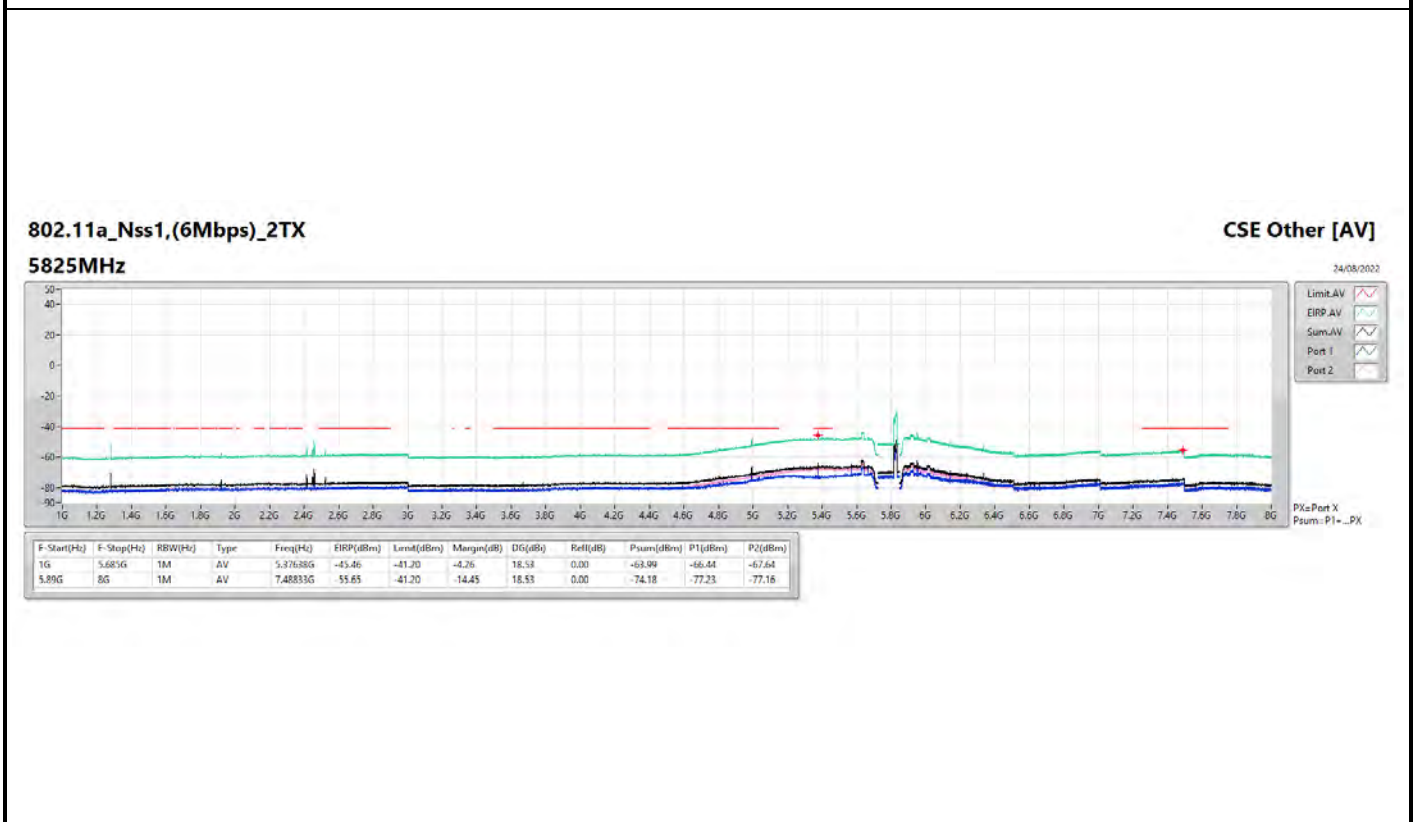

802.11a\_Nss1,(6Mbps)\_2TX  
5745MHz

CSE Other [AV]

24/08/2022

F_Start(Hz)	F_Stop(Hz)	RBW(Hz)	Type	Freq(Hz)	EIRP(dBm)	Limit(dBm)	Margin(dB)	DG(dB)	Ref(dB)	Psum(dBm)	P1(dBm)	P2(dBm)
1G	5.685G	1M	AV	5.37638G	-36.57	-41.20	-5.37	18.53	0.00	-65.10	-66.36	-70.53
5.685G	8G	1M	AV	7.47883G	-55.67	-41.20	-14.47	18.53	0.00	-74.20	-77.00	-77.44