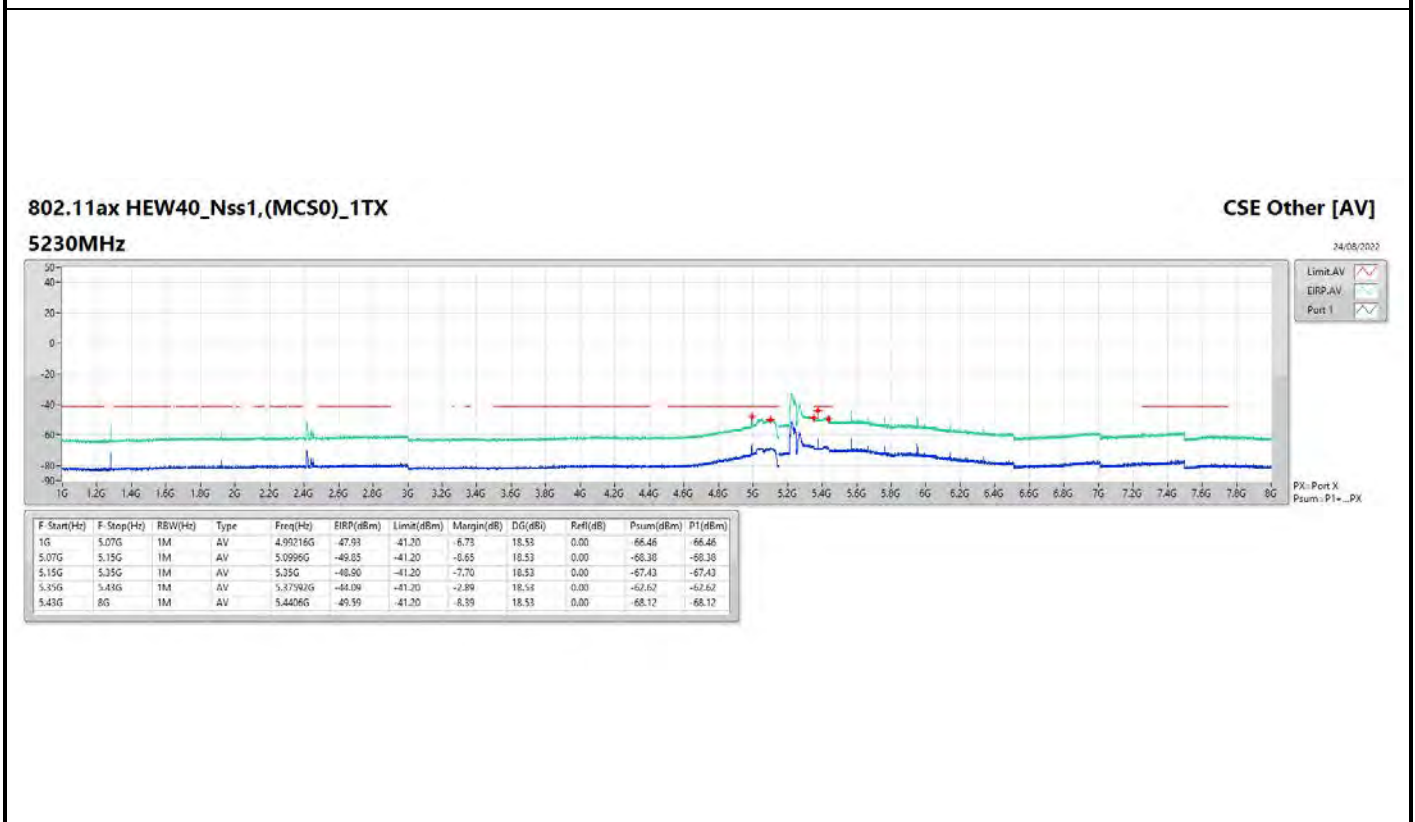

802.11ax HEW20\_Nss1,(MCS0)\_1TX  
5180MHz

CSE Other [AV]

24/08/2022

F Start(Hz)	F Stop(Hz)	RBW(Hz)	Type	Freq(Hz)	EIRP(dBm)	Limit(dBm)	Margin(dB)	DG(dB)	Ref(dB)	Psum(dBm)	P1(dBm)
1G	5.11G	1M	AV	4.90335G	-44.59	-41.20	-3.39	18.53	0.00	-63.12	-63.12
5.11G	5.15G	1M	AV	5.11224G	-47.86	-41.20	-6.66	18.53	0.00	-66.19	-66.19
5.15G	5.35G	1M	AV	5.25G	-47.86	-41.20	-6.66	18.53	0.00	-66.19	-66.19
5.35G	5.39G	1M	AV	5.37902G	-41.59	-41.20	-0.39	18.54	0.00	-60.12	-60.12
5.39G	8G	1M	AV	5.4548G	-48.51	-41.20	-7.31	18.53	0.00	-67.04	-67.04