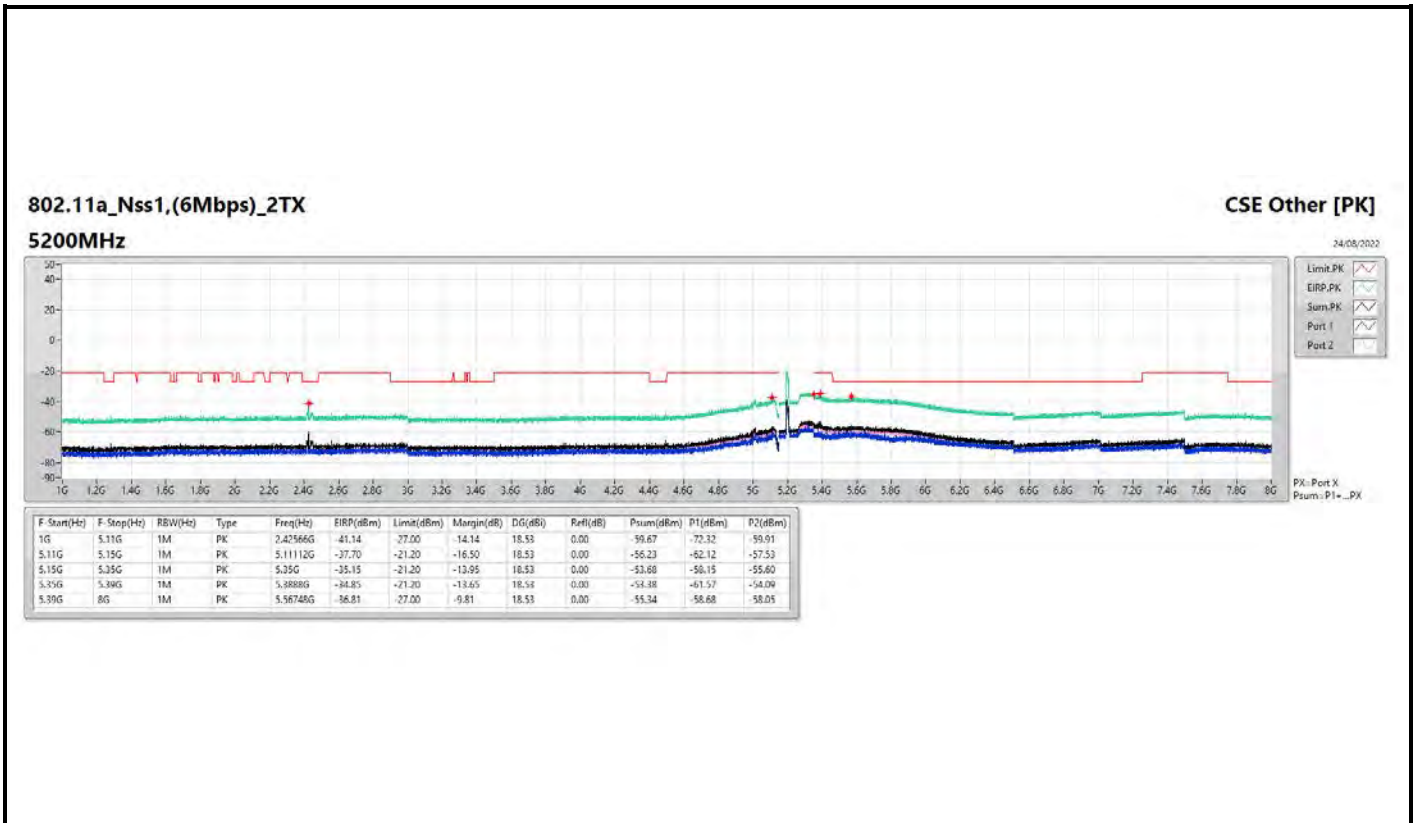

802.11ax HEW20\_Nss1,(MCS0)\_1TX  
5180MHz

CSE Other [AV]

24/08/2022

F Start(Hz)	F Stop(Hz)	RBW(Hz)	Type	Freq(Hz)	EIRP(dBm)	Limit(dBm)	Margin(dB)	DG(dB)	Ref(dB)	Psum(dBm)	P1(dBm)
1G	5.11G	1M	AV	4.90335G	-44.59	-41.20	-3.39	18.53	0.00	-63.12	-63.12
5.11G	5.15G	1M	AV	5.11224G	-47.86	-41.20	-6.66	18.53	0.00	-66.19	-66.19
5.15G	5.35G	1M	AV	5.25G	-47.86	-41.20	-6.66	18.53	0.00	-66.19	-66.19
5.35G	5.39G	1M	AV	5.37902G	-41.59	-41.20	-0.39	18.54	0.00	-60.12	-60.12
5.39G	8G	1M	AV	5.4548G	-48.51	-41.20	-7.31	18.53	0.00	-67.04	-67.04