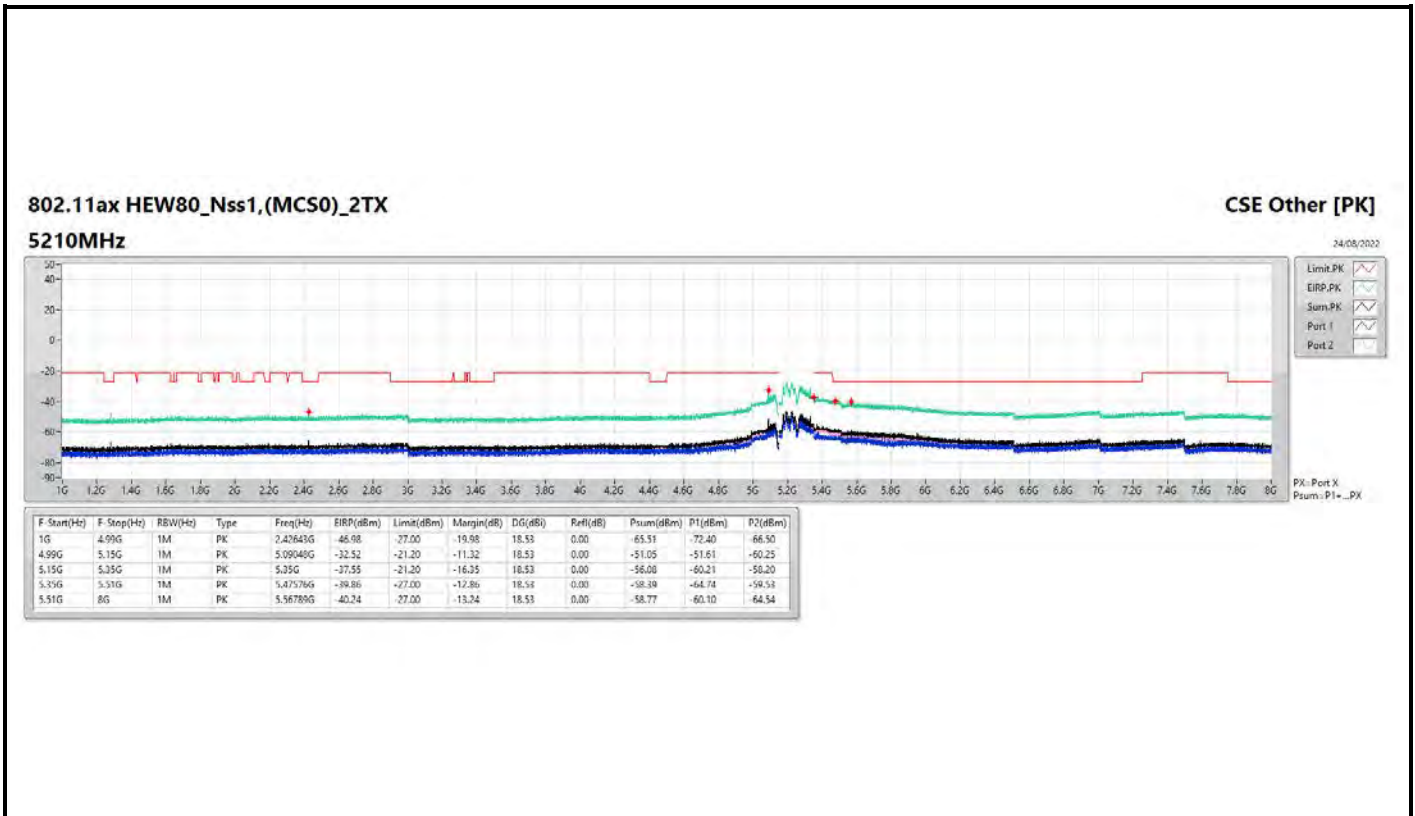

802.11ax HEW20\_Nss1,(MCS0)\_2TX  
5825MHZ

CSE Other [AV]

24/08/2022

F_Start(Hz)	F_Stop(Hz)	RBW(Hz)	Type	Freq(Hz)	EIRP(dBm)	Limit(dBm)	Margin(dB)	DG(dB)	Ref(dB)	Psum(dBm)	P1(dBm)	P2(dBm)
1G	5.685G	1M	AV	5.37638G	-43.61	-41.20	-2.41	18.53	0.00	-62.14	-64.00	-66.73
5.685G	8G	1M	AV	7.49202G	-55.51	41.20	-14.31	18.53	0.00	-74.04	-76.67	-77.47