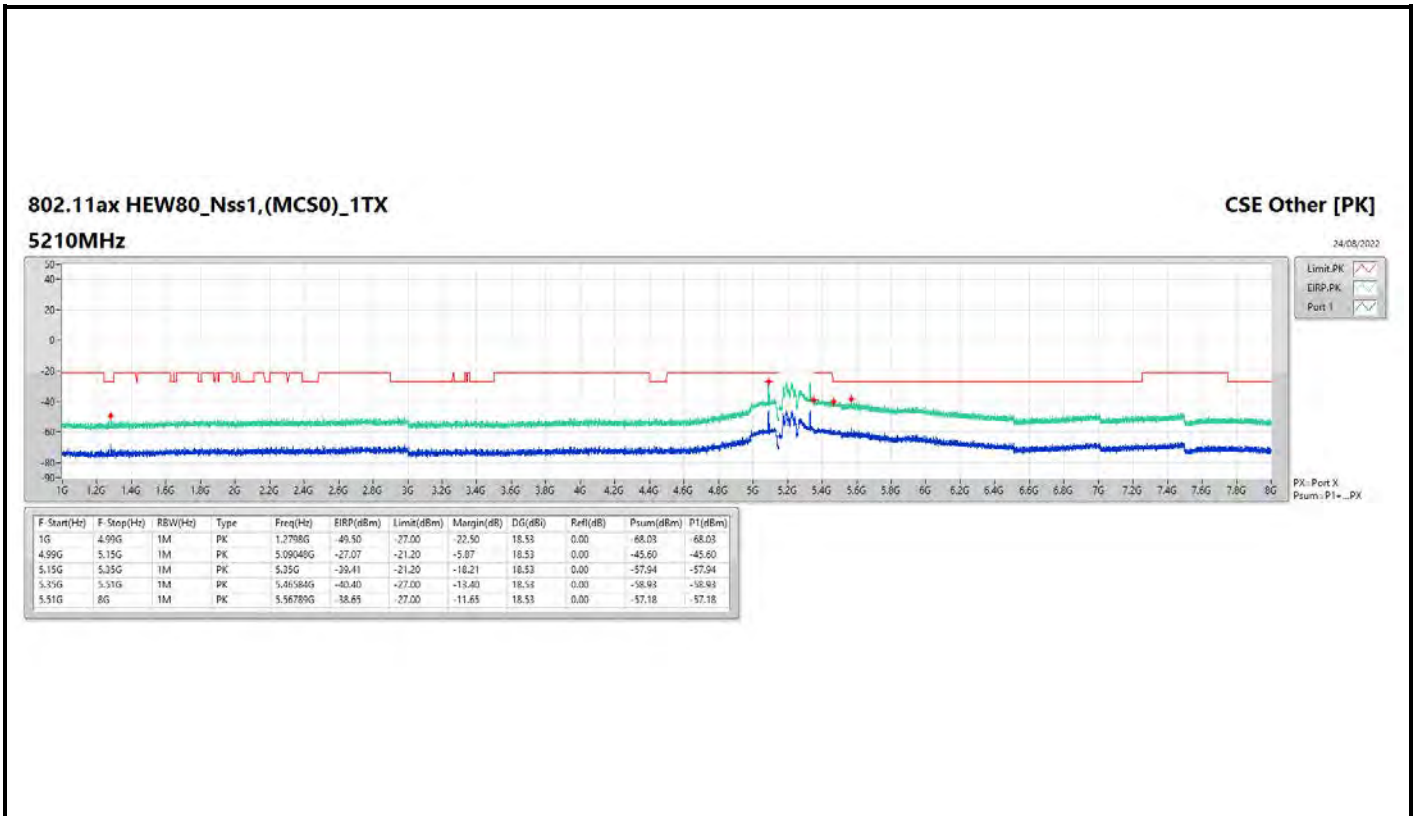

802.11ax HEW20\_Nss1,(MCS0)\_1TX  
5180MHz

CSE Other [AV]

24/08/2022

F Start(Hz)	F Stop(Hz)	RBW(Hz)	Type	Freq(Hz)	EIRP(dBm)	Limit(dBm)	Margin(dB)	DG(dB)	Ref(dB)	Psum(dBm)	P1(dBm)
1G	5.11G	1M	AV	4.90335G	-44.59	-41.20	-3.39	18.53	0.00	-63.12	-63.12
5.11G	5.15G	1M	AV	5.11224G	-47.86	-41.20	-6.66	18.53	0.00	-66.19	-66.19
5.15G	5.35G	1M	AV	5.25G	-47.86	-41.20	-6.66	18.53	0.00	-66.19	-66.19
5.35G	5.39G	1M	AV	5.37902G	-41.59	-41.20	-0.39	18.54	0.00	-60.12	-60.12
5.39G	8G	1M	AV	5.4548G	-48.51	-41.20	-7.31	18.53	0.00	-67.04	-67.04