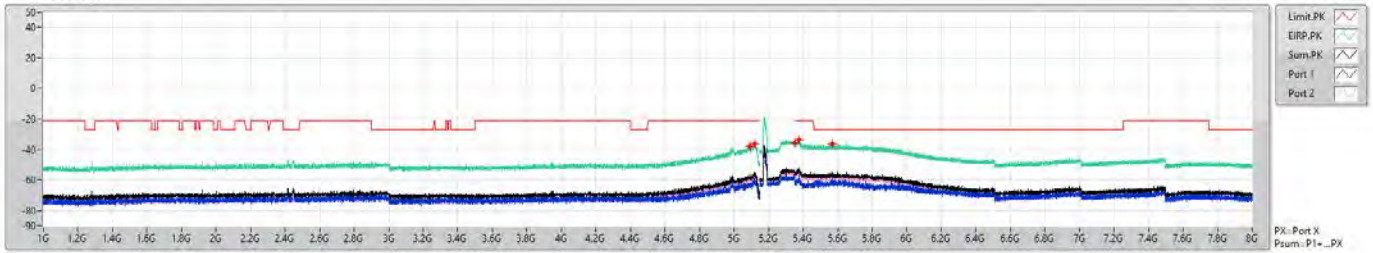

802.11ax HEW20_Nss1,(MCS0)_2TX
5180MHZ

CSE Other [PK]

24/08/2022

F Start(Hz)	F Stop(Hz)	RBW(Hz)	Type	Freq(Hz)	EIRP(dBm)	Limit(dBm)	Margin(dB)	DG(dB)	Ref(dB)	Psum(dBm)	P1(dBm)	P2(dBm)
1G	5.11G	1M	PK	5.00253G	-37.78	-21.20	-16.58	18.53	0.00	56.31	-63.02	-57.14
5.11G	5.15G	1M	PK	5.11809G	-36.31	-21.20	-15.11	18.53	0.00	-54.04	-61.64	-55.81
5.15G	5.35G	1M	PK	5.25G	-35.00	-21.20	-14.70	18.53	0.00	-54.43	-59.15	-56.21
5.35G	5.39G	1M	PK	5.37616G	-31.76	-21.20	-12.56	18.53	0.00	-52.29	-57.37	-53.90
5.39G	8G	1M	PK	5.56748G	-36.52	-27.00	-9.52	18.53	0.00	55.05	-57.83	-58.31