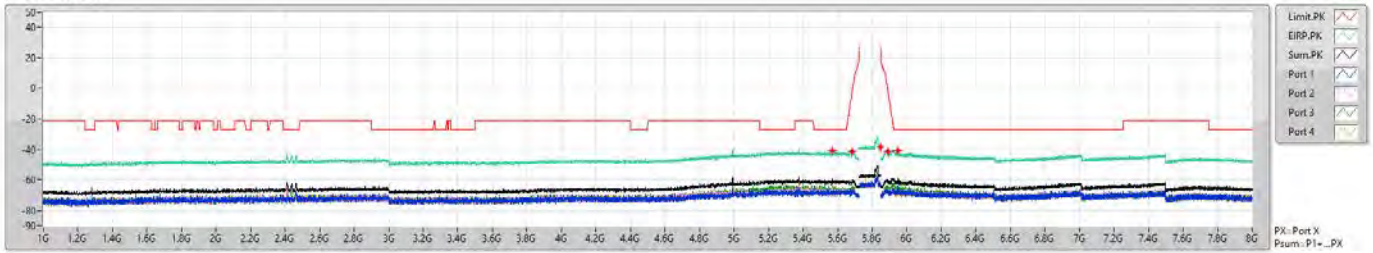

802.11a_Nss1,(6Mbps)_4TX
5825MHZ

CSE Other [PK]

24/08/2022

F_Start(Hz)	F_Stop(Hz)	RBW(Hz)	Type	Freq(Hz)	EIRP(dBm)	Limit(dBm)	Margin(dB)	DG(dB)	Ref(dB)	Psum(dBm)	P1(dBm)	P2(dBm)	P3(dBm)	P4(dBm)
1G	5.685G	1M	PK	5.56846G	-40.97	27.00	-13.97	18.53	0.00	99.50	-67.32	-65.53	-64.42	-65.06
5.685G	5.725G	1M	PK	5.68909G	-41.59	-1.04	-40.55	18.53	0.00	-60.12	-66.27	-66.10	-65.99	-66.20
5.725G	5.85G	1M	PK	5.85G	-36.58	27.00	-65.58	18.53	0.00	-57.11	-63.98	-63.82	-63.58	-61.61
5.85G	5.89G	1M	PK	5.89976G	-41.47	-0.92	-40.55	18.53	0.00	-60.00	-66.47	-66.01	-65.15	-66.59
5.89G	8G	1M	PK	5.95172G	-40.54	27.00	-13.54	18.53	0.00	-90.07	-64.01	-67.46	-65.72	-64.03