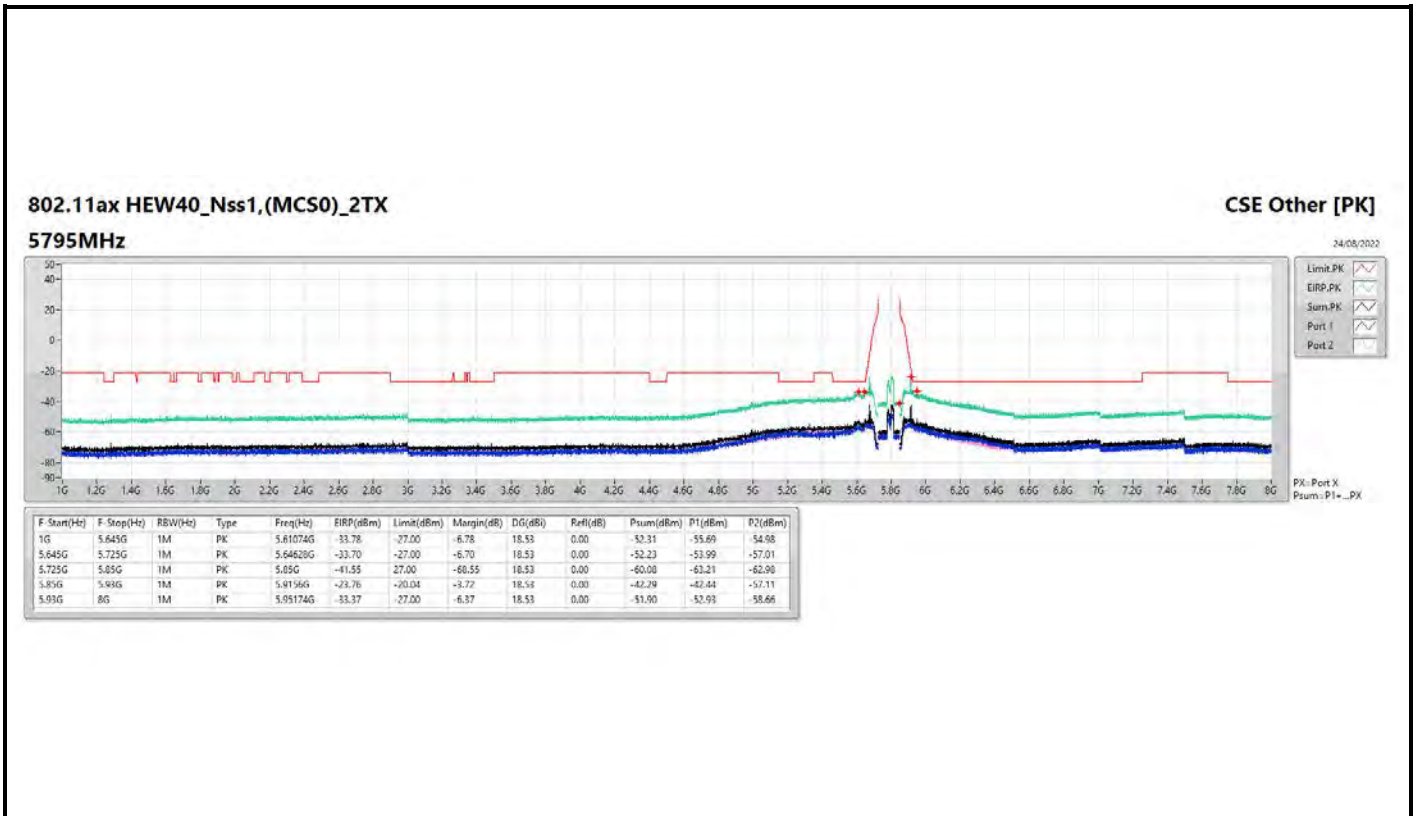

802.11ax HEW20\_Nss1,(MCS0)\_2TX  
5825MHZ

CSE Other [AV]

24/08/2022

F_Start(Hz)	F_Stop(Hz)	RBW(Hz)	Type	Freq(Hz)	EIRP(dBm)	Limit(dBm)	Margin(dB)	DG(dB)	Ref(dB)	Psum(dBm)	P1(dBm)	P2(dBm)
1G	5.685G	1M	AV	5.37638G	-43.61	-41.20	-2.41	18.53	0.00	-62.14	-64.00	-66.73
5.685G	8G	1M	AV	7.49202G	-55.51	41.20	-14.31	18.53	0.00	-74.04	-76.67	-77.47