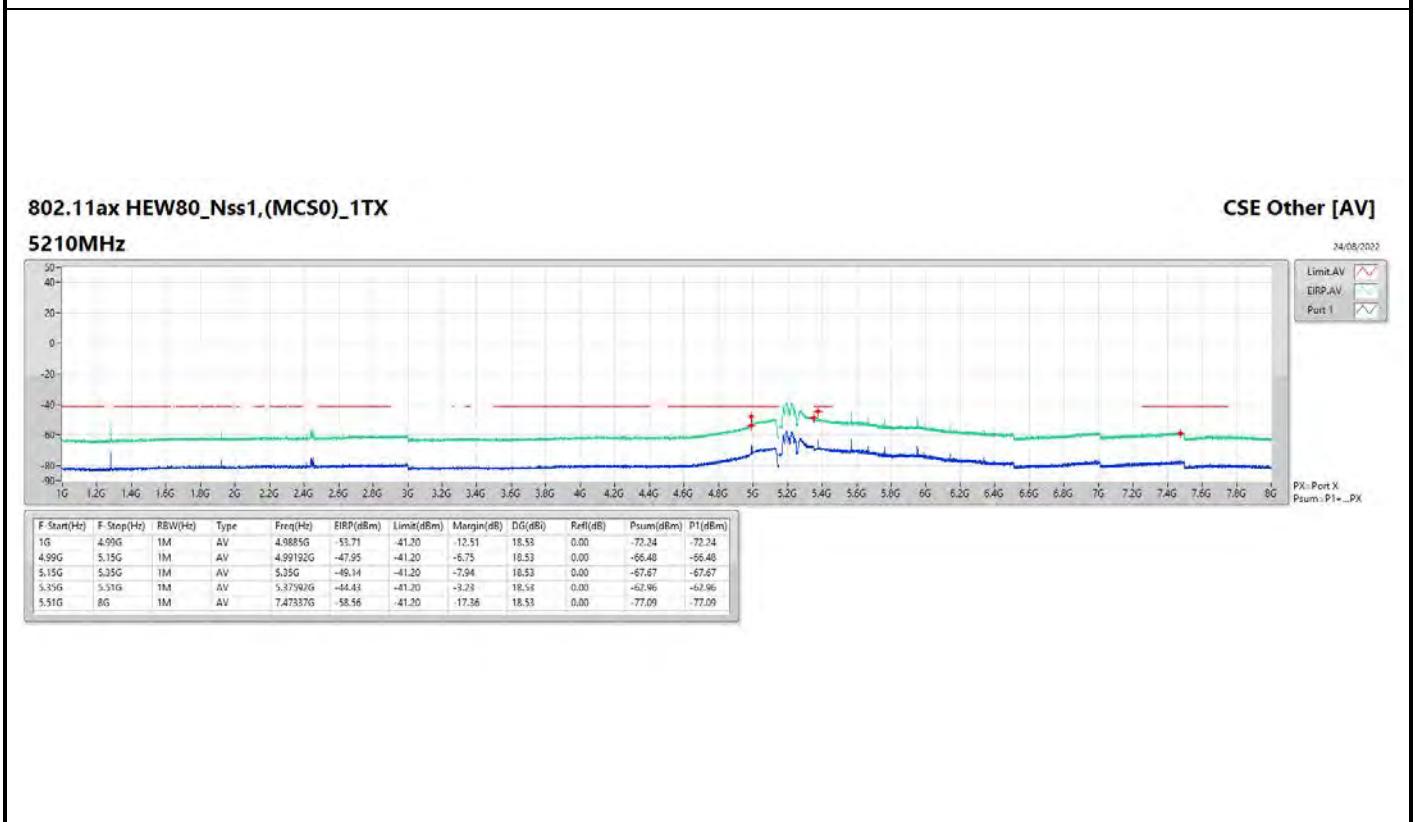

802.11ax HEW20\_Nss1,(MCS0)\_1TX  
5180MHz

CSE Other [AV]

24/08/2022

F Start(Hz)	F Stop(Hz)	RBW(Hz)	Type	Freq(Hz)	EIRP(dBm)	Limit(dBm)	Margin(dB)	DG(dB)	Ref(dB)	Psum(dBm)	P1(dBm)
1G	5.11G	1M	AV	4.90335G	-44.59	-41.20	-3.39	18.53	0.00	-63.12	-63.12
5.11G	5.15G	1M	AV	5.11224G	-47.86	-41.20	-6.66	18.53	0.00	-66.19	-66.19
5.15G	5.35G	1M	AV	5.25G	-47.86	-41.20	-6.66	18.53	0.00	-66.19	-66.19
5.35G	5.39G	1M	AV	5.37902G	-41.59	-41.20	-0.39	18.54	0.00	-60.12	-60.12
5.39G	8G	1M	AV	5.4548G	-48.51	-41.20	-7.31	18.53	0.00	-67.04	-67.04