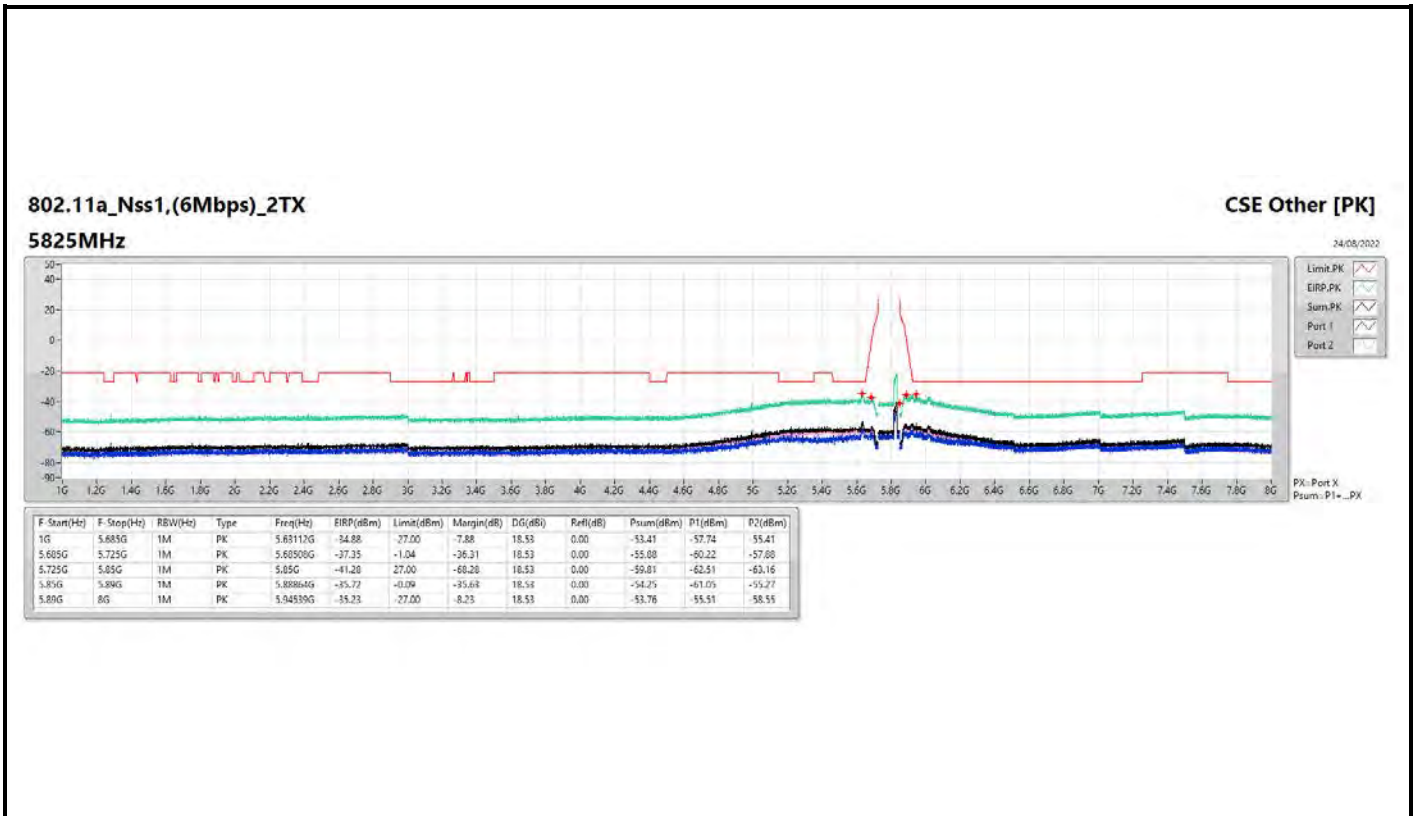

802.11a\_Nss1,(6Mbps)\_2TX  
5745MHz

CSE Other [AV]

24/08/2022

F_Start(Hz)	F_Stop(Hz)	RBW(Hz)	Type	Freq(Hz)	EIRP(dBm)	Limit(dBm)	Margin(dB)	DG(dB)	Ref(dB)	Psum(dBm)	P1(dBm)	P2(dBm)
1G	5.685G	1M	AV	5.37638G	-36.57	-41.20	-5.37	18.53	0.00	-65.10	-66.36	-70.53
5.685G	8G	1M	AV	7.47883G	-55.67	-41.20	-14.47	18.53	0.00	-74.20	-77.00	-77.44