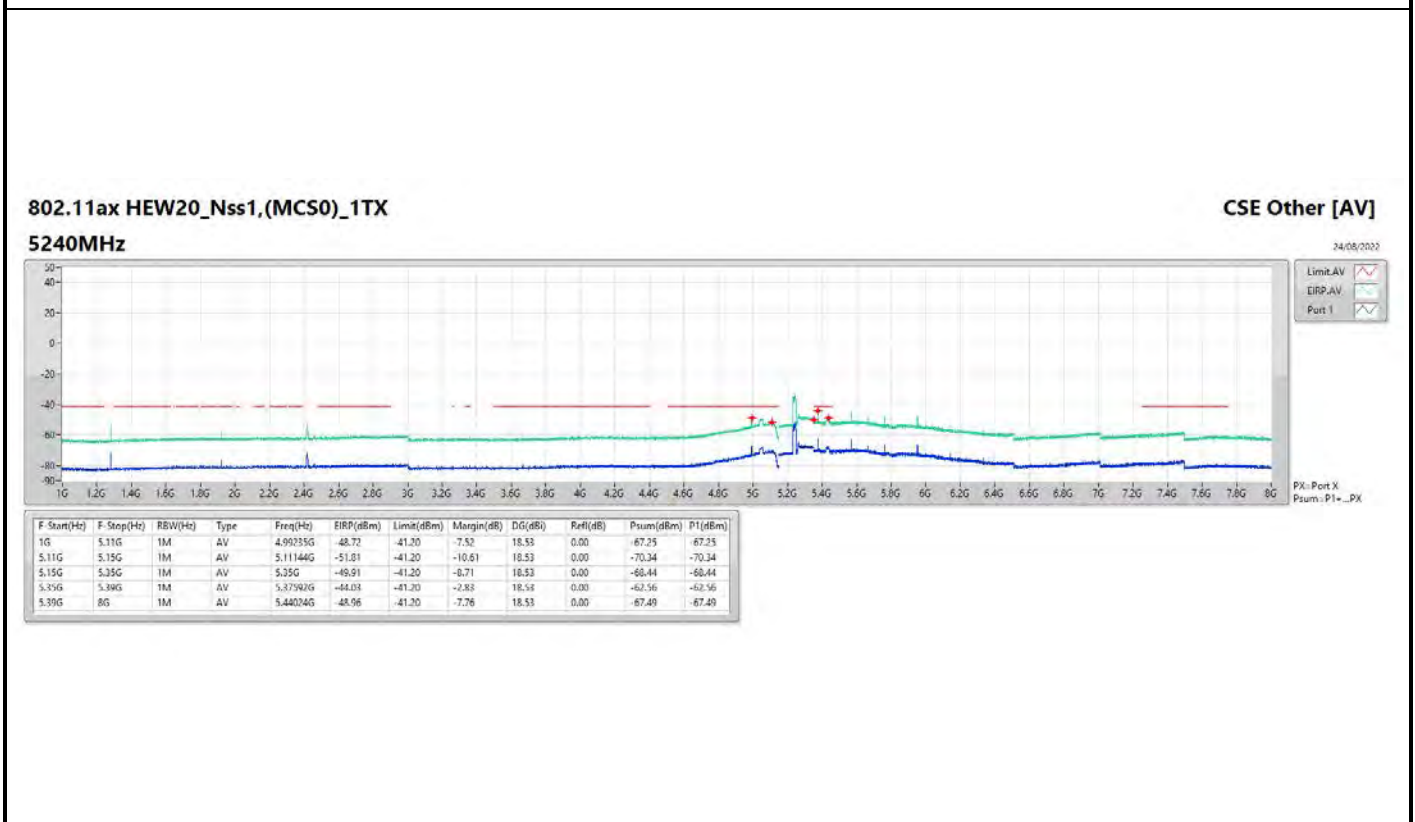

802.11ax HEW20\_Nss1,(MCS0)\_1TX  
5180MHz

CSE Other [AV]

24/08/2022

F Start(Hz)	F Stop(Hz)	RBW(Hz)	Type	Freq(Hz)	EIRP(dBm)	Limit(dBm)	Margin(dB)	DG(dB)	Ref(dB)	Psum(dBm)	P1(dBm)
1G	5.11G	1M	AV	4.90335G	-44.59	-41.20	-3.39	18.53	0.00	-63.12	-63.12
5.11G	5.15G	1M	AV	5.11224G	-47.86	-41.20	-6.66	18.53	0.00	-66.19	-66.19
5.15G	5.35G	1M	AV	5.25G	-47.86	-41.20	-6.66	18.53	0.00	-66.19	-66.19
5.35G	5.39G	1M	AV	5.37902G	-41.59	-41.20	-0.39	18.54	0.00	-60.12	-60.12
5.39G	8G	1M	AV	5.4548G	-48.51	-41.20	-7.31	18.53	0.00	-67.04	-67.04