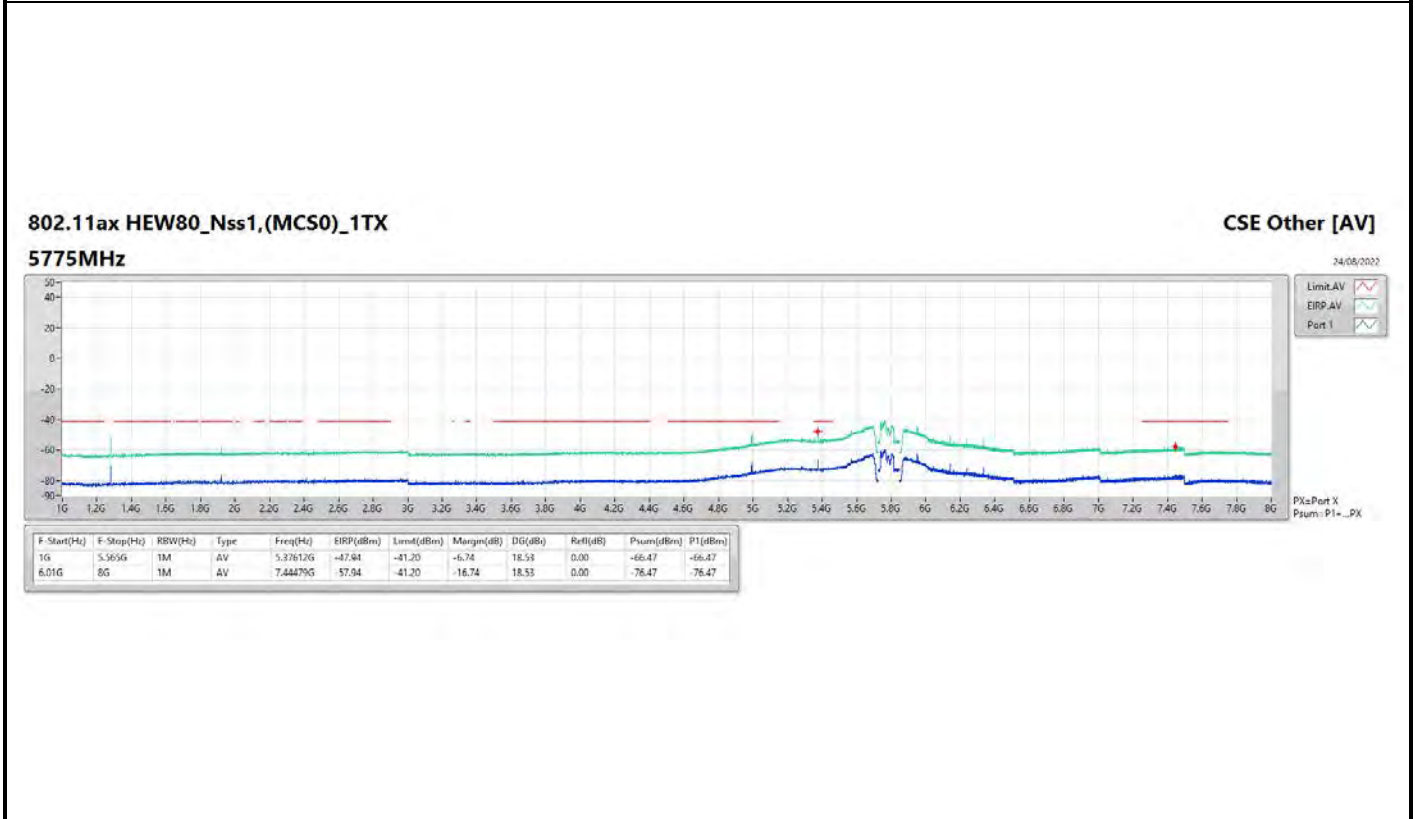

802.11ax HEW20\_Nss1,(MCS0)\_1TX  
5180MHz

CSE Other [AV]

24/08/2022

F Start(Hz)	F Stop(Hz)	RBW(Hz)	Type	Freq(Hz)	EIRP(dBm)	Limit(dBm)	Margin(dB)	DG(dB)	Ref(dB)	Psum(dBm)	P1(dBm)
1G	5.11G	1M	AV	4.90335G	-44.59	-41.20	-3.39	18.53	0.00	-63.12	-63.12
5.11G	5.15G	1M	AV	5.11224G	-47.86	-41.20	-6.66	18.53	0.00	-66.19	-66.19
5.15G	5.35G	1M	AV	5.25G	-47.86	-41.20	-6.66	18.53	0.00	-66.19	-66.19
5.35G	5.39G	1M	AV	5.37902G	-41.59	-41.20	-0.39	18.54	0.00	-60.12	-60.12
5.39G	8G	1M	AV	5.4548G	-48.51	-41.20	-7.31	18.53	0.00	-67.04	-67.04