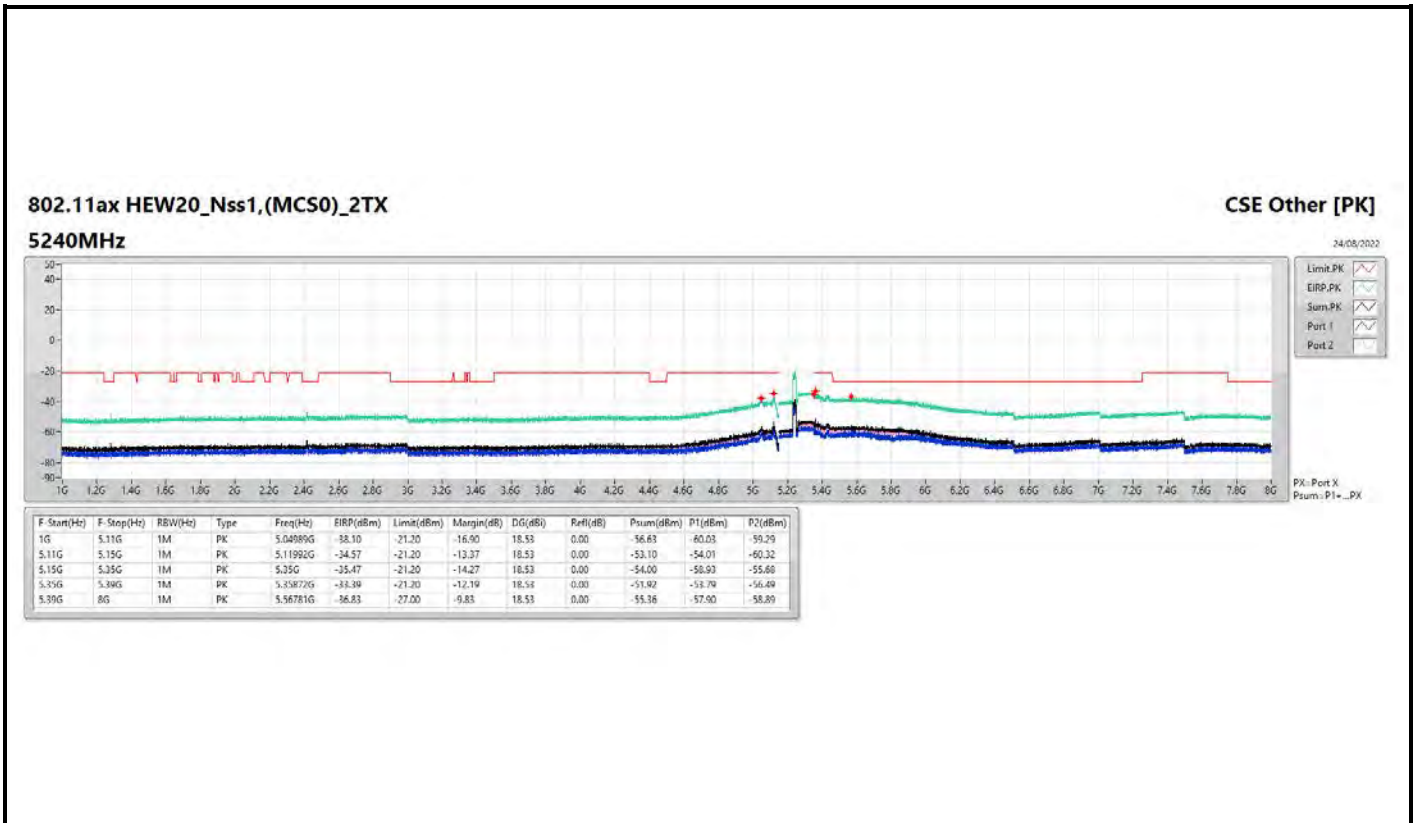

802.11ax HEW20\_Nss1,(MCS0)\_2TX  
5180MHZ

CSE Other [AV]

24/08/2022

F Start(Hz)	F Stop(Hz)	RBW(Hz)	Type	Freq(Hz)	EIRP(dBm)	Limit(dBm)	Margin(dB)	DG(dB)	Ref(dB)	Psum(dBm)	P1(dBm)	P2(dBm)
1G	5.11G	1M	AV	4.90253G	-46.04	-41.20	-4.84	18.53	0.00	64.57	-66.78	-68.57
5.11G	5.15G	1M	AV	5.11099G	-47.34	-41.20	-6.14	18.53	0.00	-55.07	-71.41	-67.29
5.15G	5.35G	1M	AV	5.25G	-45.34	-41.20	-4.14	18.53	0.00	-63.07	-68.71	-65.59
5.35G	5.39G	1M	AV	5.3766G	-42.25	-41.20	-1.05	18.53	0.00	-60.78	-62.94	-64.86
5.39G	8G	1M	AV	5.41708G	-46.65	-41.20	-5.45	18.53	0.00	65.18	-71.70	-66.27