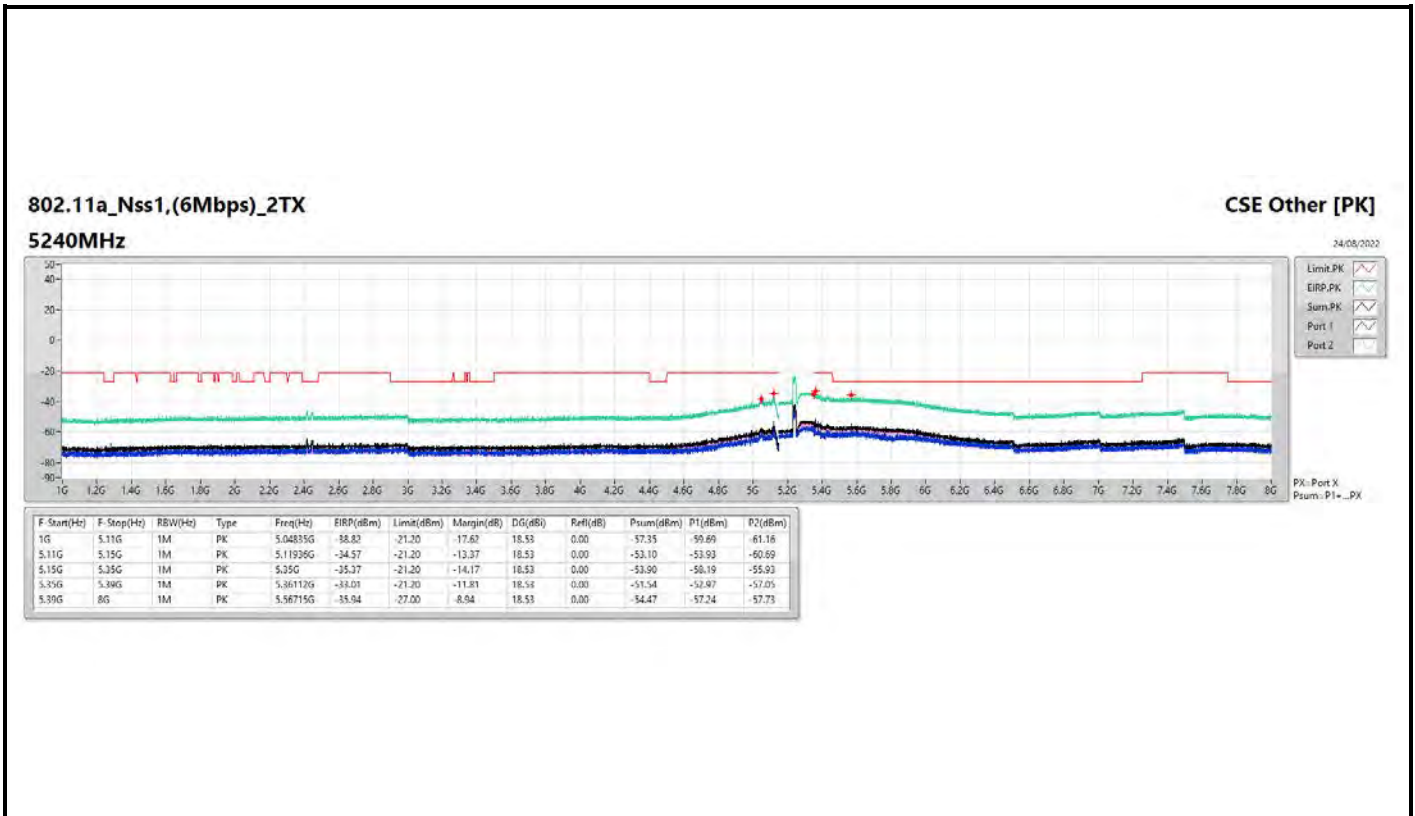

802.11ax HEW20\_Nss1,(MCS0)\_1TX  
5180MHz

CSE Other [AV]

24/08/2022

F Start(Hz)	F Stop(Hz)	RBW(Hz)	Type	Freq(Hz)	EIRP(dBm)	Limit(dBm)	Margin(dB)	DG(dB)	Ref(dB)	Psum(dBm)	P1(dBm)
1G	5.11G	1M	AV	4.90335G	-44.59	-41.20	-3.39	18.53	0.00	-63.12	-63.12
5.11G	5.15G	1M	AV	5.11224G	-47.86	-41.20	-6.66	18.53	0.00	-66.19	-66.19
5.15G	5.35G	1M	AV	5.25G	-47.86	-41.20	-6.66	18.53	0.00	-66.19	-66.19
5.35G	5.39G	1M	AV	5.37902G	-41.59	-41.20	-0.39	18.54	0.00	-60.12	-60.12
5.39G	8G	1M	AV	5.4548G	-48.51	-41.20	-7.31	18.53	0.00	-67.04	-67.04