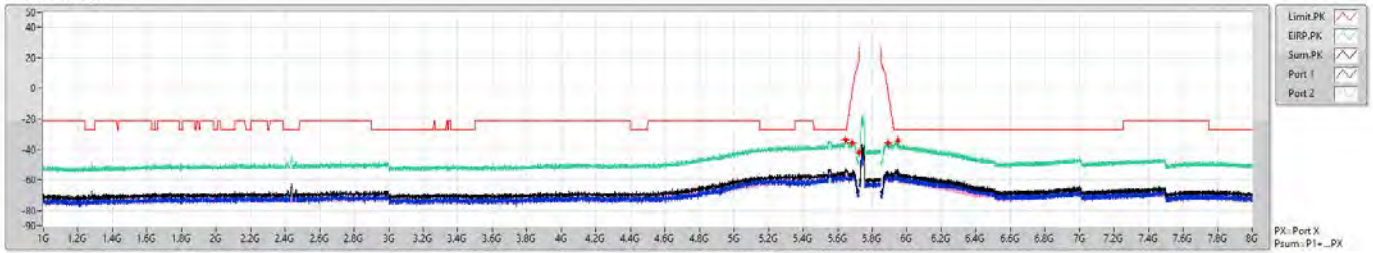

802.11ax HEW20_Nss1,(MCS0)_2TX
5745MHZ

CSE Other [PK]

24/08/2022

F_Start(Hz)	F_Stop(Hz)	RBW(Hz)	Type	Freq(Hz)	EIRP(dBm)	Limit(dBm)	Margin(dB)	DG(dB)	Ref(dB)	Psum(dBm)	P1(dBm)	P2(dBm)
1G	5.685G	1M	PK	5.64753G	-33.78	-27.00	-6.78	18.53	0.00	-53.31	-58.44	-53.53
5.685G	5.725G	1M	PK	5.69519G	-35.85	-29.00	-6.85	18.53	0.00	-54.38	-57.38	-57.40
5.725G	5.85G	1M	PK	5.729G	-41.85	-27.00	-14.85	18.53	0.00	-60.38	-64.09	-62.78
5.85G	5.89G	1M	PK	5.88976G	-35.92	-29.00	-6.92	18.53	0.00	-54.45	-57.92	-57.05
5.89G	8G	1M	PK	5.95172G	-34.08	-27.00	-7.08	18.53	0.00	-52.61	-53.55	-50.70