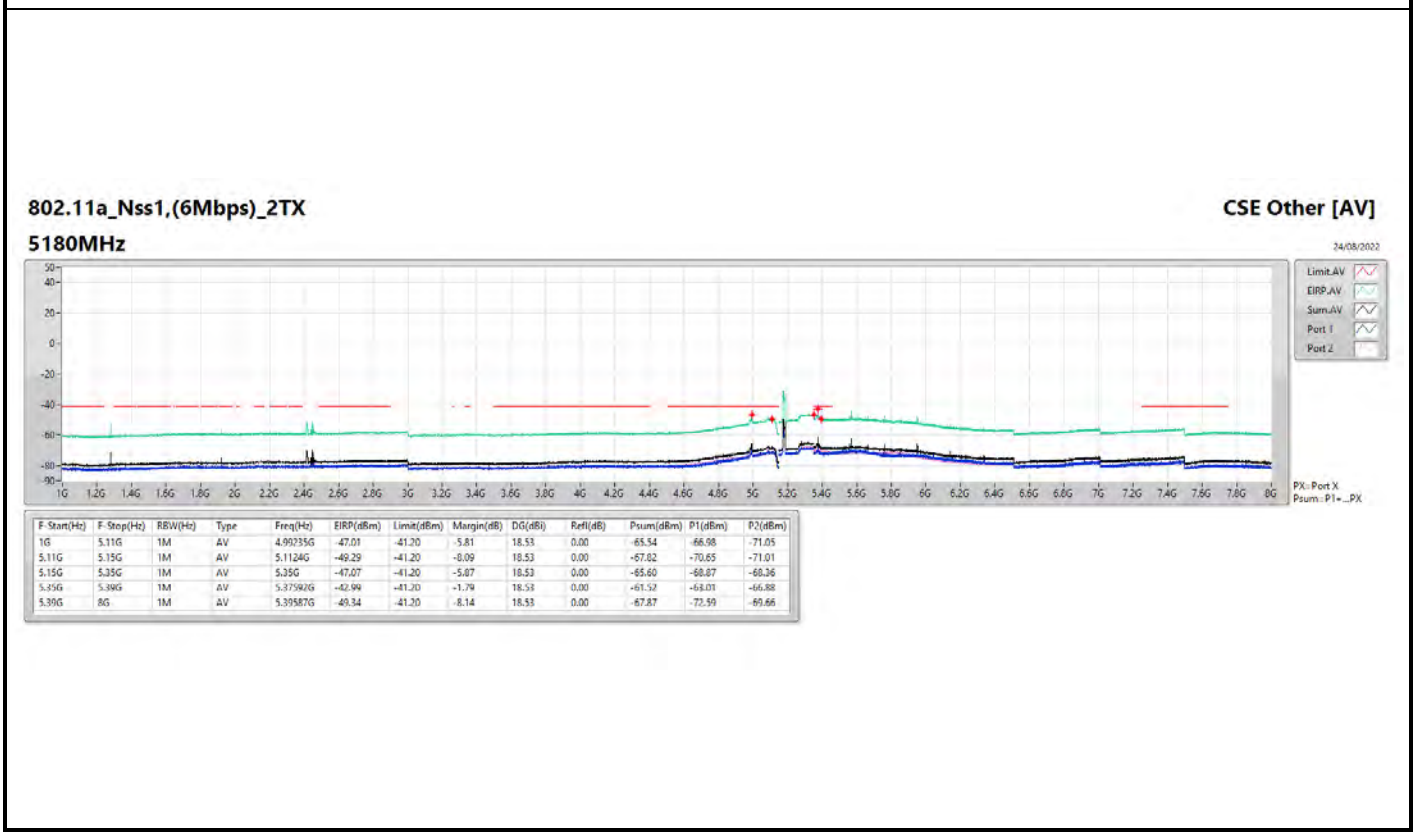

802.11ax HEW20\_Nss1,(MCS0)\_1TX  
5180MHz

CSE Other [AV]

24/08/2022

F Start(Hz)	F Stop(Hz)	RBW(Hz)	Type	Freq(Hz)	EIRP(dBm)	Limit(dBm)	Margin(dB)	DG(dB)	Ref(dB)	Psum(dBm)	P1(dBm)
1G	5.11G	1M	AV	4.90335G	-44.59	-41.20	-3.39	18.53	0.00	-63.12	-63.12
5.11G	5.15G	1M	AV	5.11224G	-47.86	-41.20	-6.66	18.53	0.00	-66.19	-66.19
5.15G	5.35G	1M	AV	5.25G	-47.86	-41.20	-6.66	18.53	0.00	-66.19	-66.19
5.35G	5.39G	1M	AV	5.37902G	-41.59	-41.20	-0.39	18.54	0.00	-60.12	-60.12
5.39G	8G	1M	AV	5.4548G	-48.51	-41.20	-7.31	18.53	0.00	-67.04	-67.04