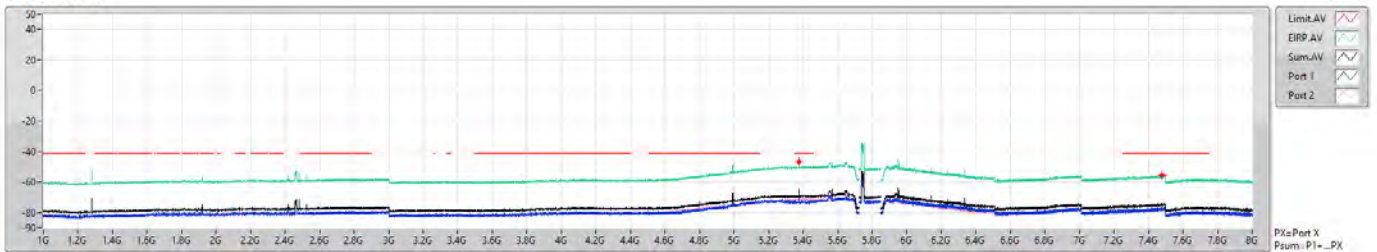

802.11a_Nss1,(6Mbps)_2TX
5745MHz

CSE Other [AV]

24/08/2022

F_Start(Hz)	F_Stop(Hz)	RBW(Hz)	Type	Freq(Hz)	EIRP(dBm)	Limit(dBm)	Margin(dB)	DG(dB)	Ref(dB)	Psum(dBm)	P1(dBm)	P2(dBm)
1G	5.685G	1M	AV	5.37638G	-36.57	-41.20	-5.37	18.53	0.00	-65.10	-66.36	-70.53
5.685G	8G	1M	AV	7.47883G	-55.67	-41.20	-14.47	18.53	0.00	-74.20	-77.00	-77.44