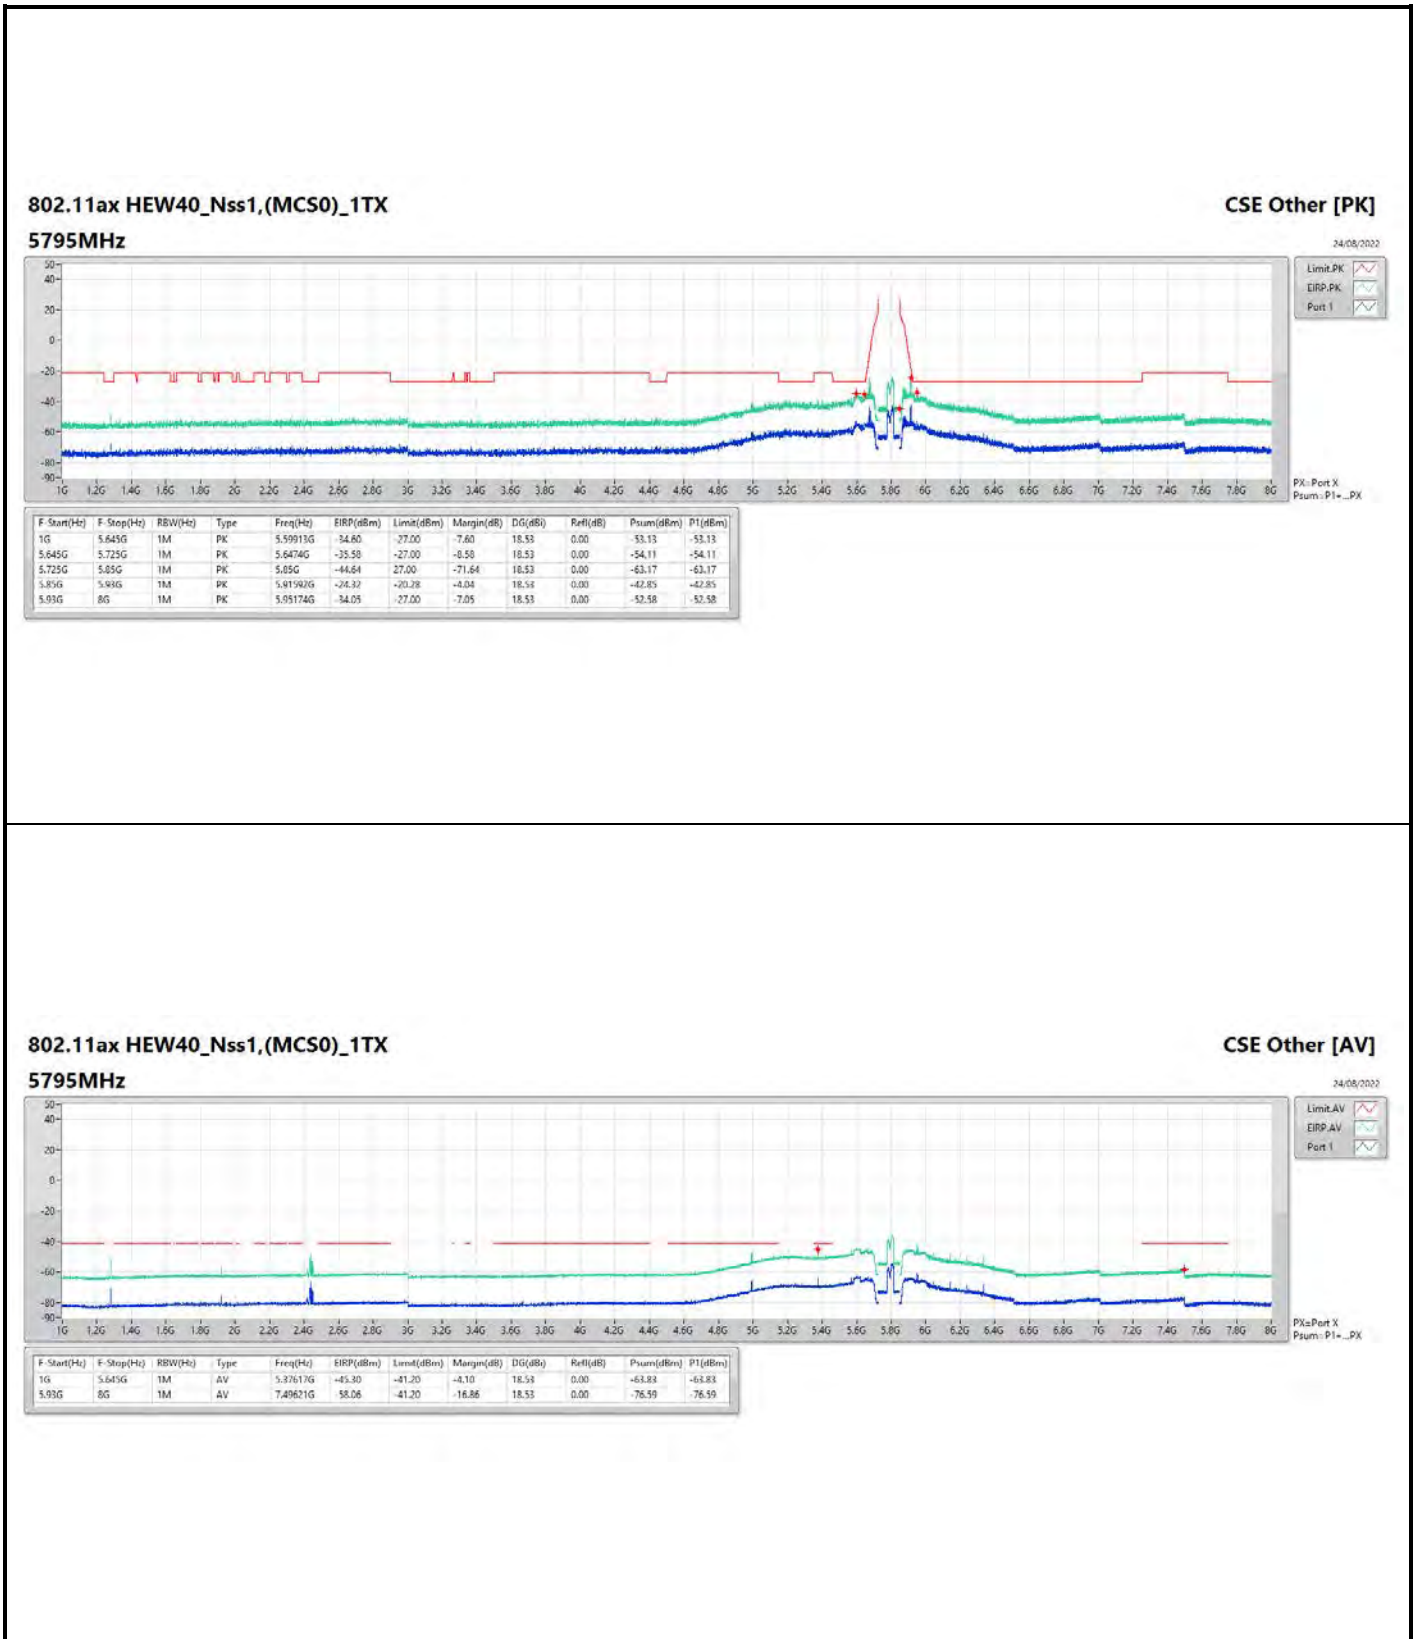

802.11ax HEW20\_Nss1,(MCS0)\_1TX  
5180MHz

CSE Other [AV]

24/08/2022

F Start(Hz)	F Stop(Hz)	RBW(Hz)	Type	Freq(Hz)	EIRP(dBm)	Limit(dBm)	Margin(dB)	DG(dB)	Ref(dB)	Psum(dBm)	P1(dBm)
1G	5.11G	1M	AV	4.90335G	-44.59	-41.20	-3.39	18.53	0.00	-63.12	-63.12
5.11G	5.15G	1M	AV	5.11224G	-47.86	-41.20	-6.66	18.53	0.00	-66.19	-66.19
5.15G	5.35G	1M	AV	5.25G	-47.86	-41.20	-6.66	18.53	0.00	-66.19	-66.19
5.35G	5.39G	1M	AV	5.37902G	-41.59	-41.20	-0.39	18.54	0.00	-60.12	-60.12
5.39G	8G	1M	AV	5.4548G	-48.51	-41.20	-7.31	18.53	0.00	-67.04	-67.04