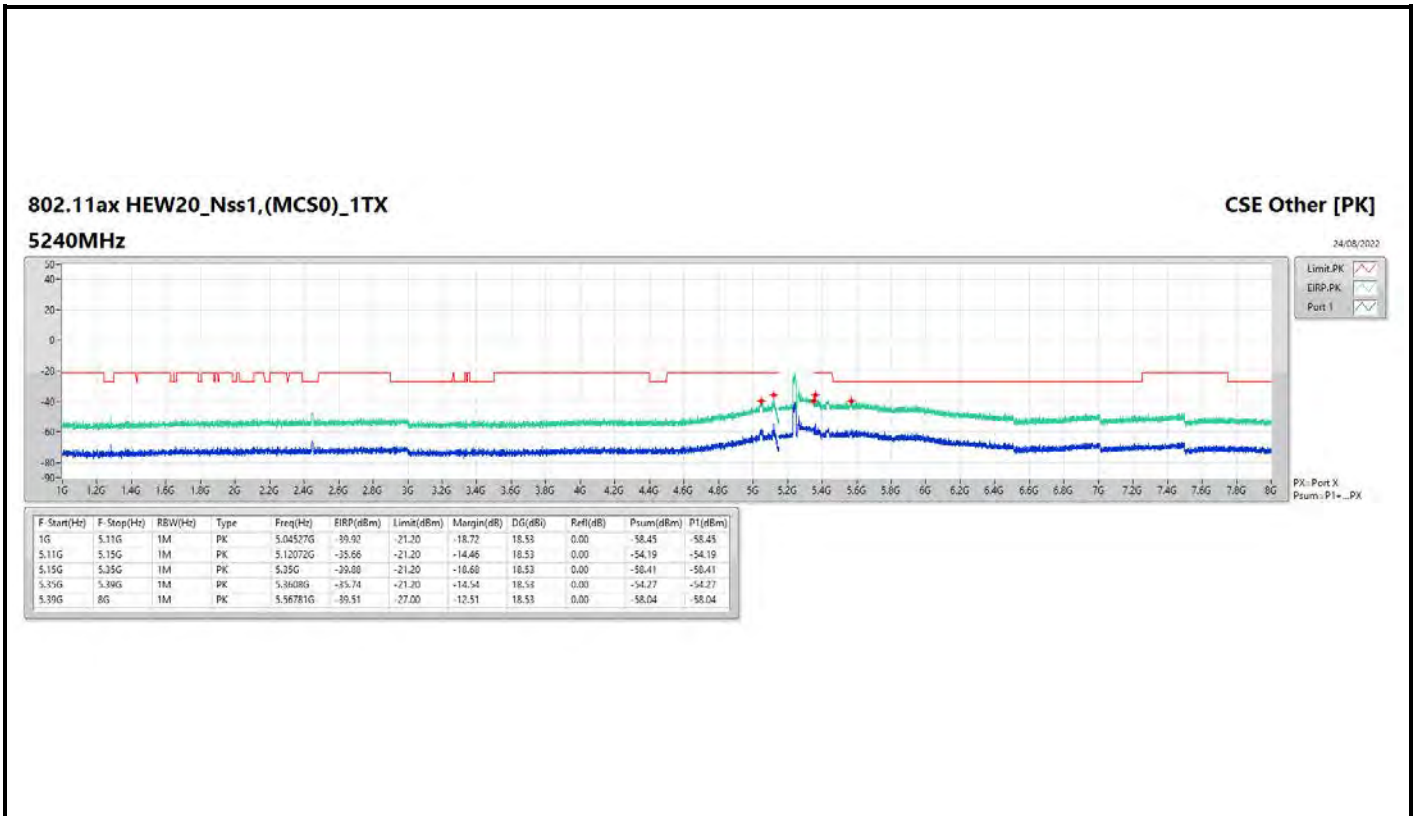

802.11ax HEW20\_Nss1,(MCS0)\_1TX  
5180MHz

CSE Other [AV]

24/08/2022

F Start(Hz)	F Stop(Hz)	RBW(Hz)	Type	Freq(Hz)	EIRP(dBm)	Limit(dBm)	Margin(dB)	DG(dB)	Ref(dB)	Psum(dBm)	P1(dBm)
1G	5.11G	1M	AV	4.90335G	-44.59	-41.20	-3.39	18.53	0.00	-63.12	-63.12
5.11G	5.15G	1M	AV	5.11224G	-47.86	-41.20	-6.66	18.53	0.00	-66.19	-66.19
5.15G	5.35G	1M	AV	5.25G	-47.86	-41.20	-6.66	18.53	0.00	-66.19	-66.19
5.35G	5.39G	1M	AV	5.37902G	-41.59	-41.20	-0.39	18.54	0.00	-60.12	-60.12
5.39G	8G	1M	AV	5.4548G	-48.51	-41.20	-7.31	18.53	0.00	-67.04	-67.04