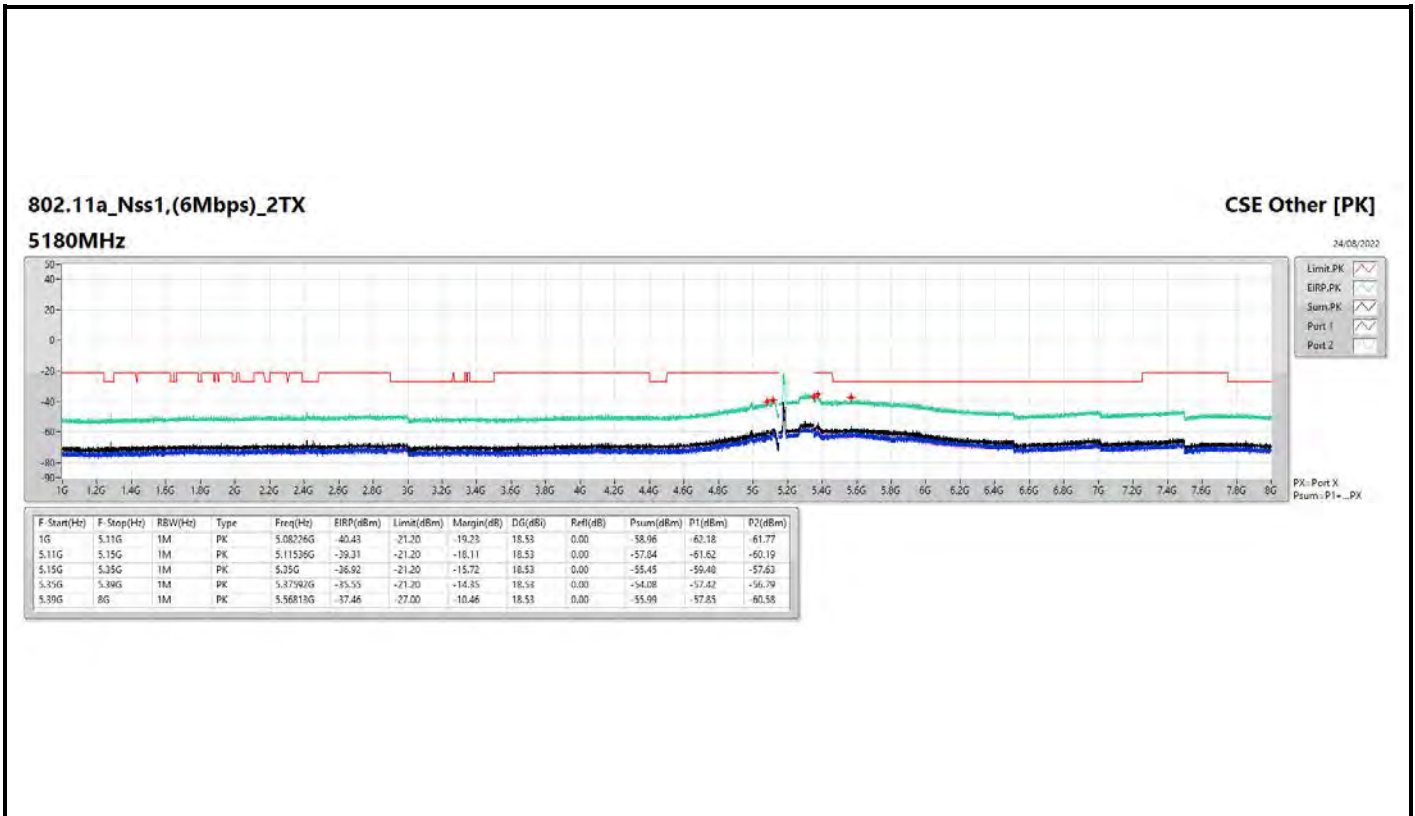

802.11ax HEW20\_Nss1,(MCS0)\_1TX  
5180MHz

CSE Other [AV]

24/08/2022

F Start(Hz)	F Stop(Hz)	RBW(Hz)	Type	Freq(Hz)	EIRP(dBm)	Limit(dBm)	Margin(dB)	DG(dB)	Ref(dB)	Psum(dBm)	P1(dBm)
1G	5.11G	1M	AV	4.90335G	-44.59	-41.20	-3.39	18.53	0.00	-63.12	-63.12
5.11G	5.15G	1M	AV	5.11224G	-47.86	-41.20	-6.66	18.53	0.00	-66.19	-66.19
5.15G	5.35G	1M	AV	5.25G	-47.86	-41.20	-6.66	18.53	0.00	-66.19	-66.19
5.35G	5.39G	1M	AV	5.37902G	-41.59	-41.20	-0.39	18.54	0.00	-60.12	-60.12
5.39G	8G	1M	AV	5.4548G	-48.51	-41.20	-7.31	18.53	0.00	-67.04	-67.04