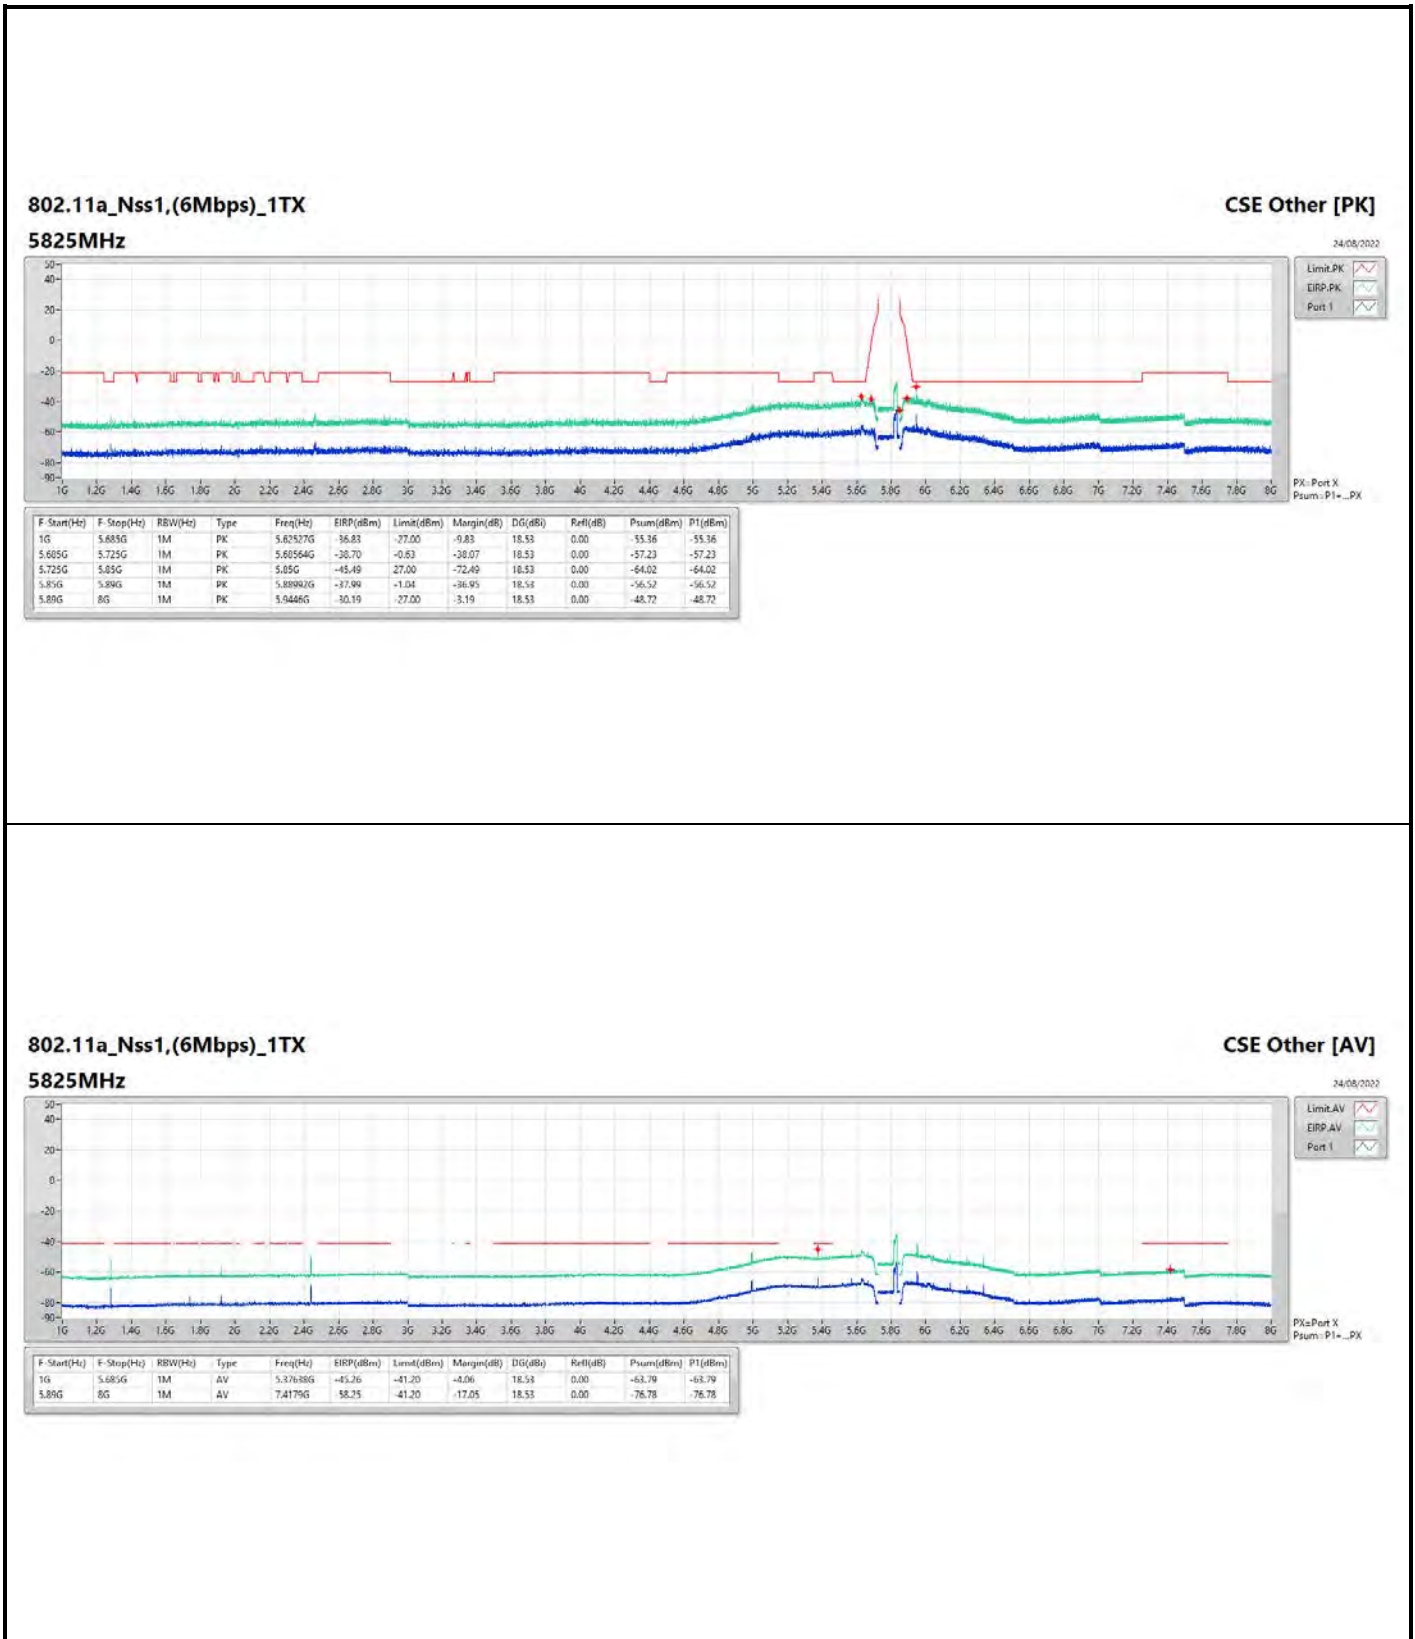

DG = Directional Gain ; PX=Port X; Psum=P1+P2+...PX

802.11ax HEW20\_Nss1,(MCS0)\_1TX  
5180MHz

CSE Other [PK]

24/08/2022

F Start(Hz)	F Stop(Hz)	RBW(Hz)	Type	Freq(Hz)	EIRP(dBm)	Limit(dBm)	Margin(dB)	DG(dB)	Ref(dB)	Psum(dBm)	P1(dBm)
1G	5.11G	1M	PK	5.06272G	-34.70	-21.20	-13.50	18.53	0.00	-53.32	-53.32
5.11G	5.15G	1M	PK	5.122G	-37.30	-21.20	-16.10	18.53	0.00	-55.83	-55.83
5.15G	5.35G	1M	PK	5.25G	-33.11	-21.20	-11.91	18.53	0.00	-57.64	-57.64
5.35G	5.39G	1M	PK	5.37616G	-34.12	-21.20	-12.92	18.54	0.00	-52.65	-52.65
5.39G	8G	1M	PK	5.56781G	-36.35	-27.00	-9.35	18.53	0.00	-54.88	-54.88