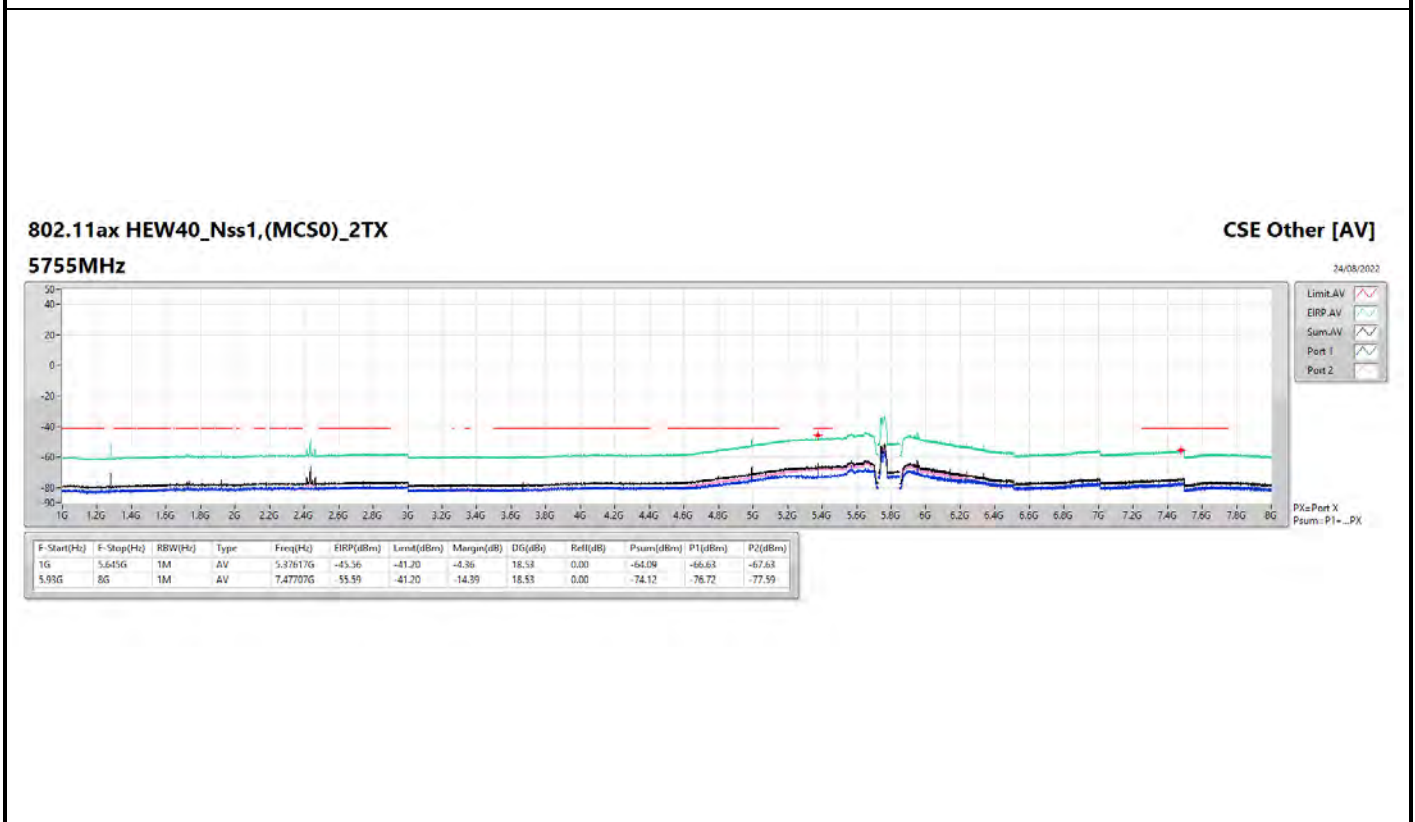

802.11ax HEW20\_Nss1,(MCS0)\_2TX  
5825MHZ

CSE Other [AV]

24/08/2022

F_Start(Hz)	F_Stop(Hz)	RBW(Hz)	Type	Freq(Hz)	EIRP(dBm)	Limit(dBm)	Margin(dB)	DG(dB)	Ref(dB)	Psum(dBm)	P1(dBm)	P2(dBm)
1G	5.685G	1M	AV	5.37638G	-43.61	-41.20	-2.41	18.53	0.00	-62.14	-64.00	-66.73
5.685G	8G	1M	AV	7.49202G	-55.51	41.20	-14.31	18.53	0.00	-74.04	-76.67	-77.47