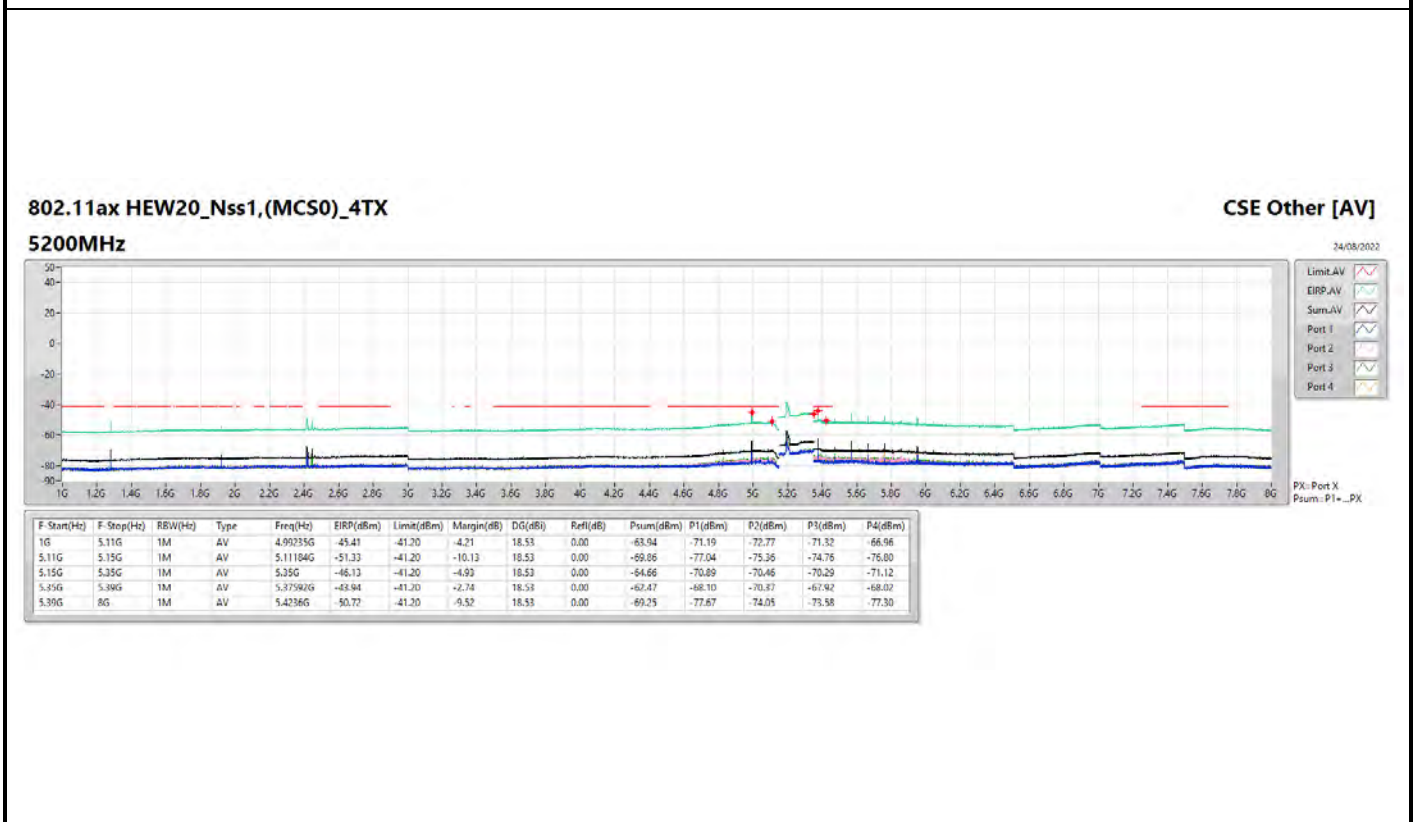

802.11a\_Nss1,(6Mbps)\_4TX  
5825MHZ

CSE Other [AV]

24/08/2022

F_Start(Hz)	F_Stop(Hz)	RBW(Hz)	Type	Freq(Hz)	EIRP(dBm)	Limit(dBm)	Margin(dB)	DG(dB)	Ref(dB)	Psum(dBm)	P1(dBm)	P2(dBm)	P3(dBm)	P4(dBm)
1G	5.685G	1M	AV	5.37638G	-33.92	-41.20	-2.72	18.53	0.00	-62.45	-71.25	-71.37	-69.86	-64.98
5.89G	8G	1M	AV	7.48645G	-52.67	41.20	-11.47	18.53	0.00	-71.20	-77.57	-77.05	-77.12	-77.15