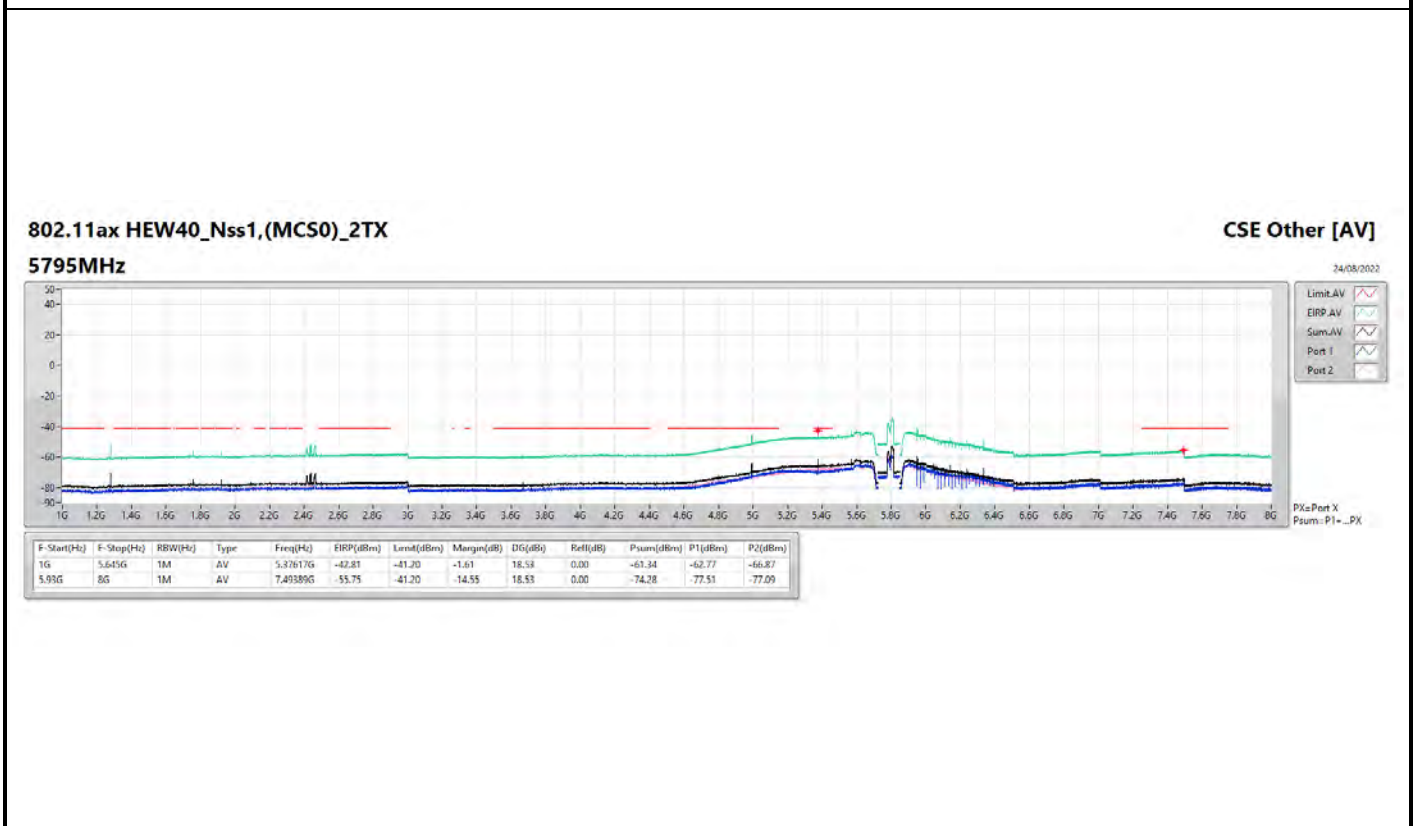

802.11ax HEW20\_Nss1,(MCS0)\_2TX  
5825MHZ

CSE Other [AV]

24/08/2022

F_Start(Hz)	F_Stop(Hz)	RBW(Hz)	Type	Freq(Hz)	EIRP(dBm)	Limit(dBm)	Margin(dB)	DG(dB)	Ref(dB)	Psum(dBm)	P1(dBm)	P2(dBm)
1G	5.685G	1M	AV	5.37638G	-43.61	-41.20	-2.41	18.53	0.00	-62.14	-64.00	-66.73
5.685G	8G	1M	AV	7.49202G	-55.51	41.20	-14.31	18.53	0.00	-74.04	-76.67	-77.47