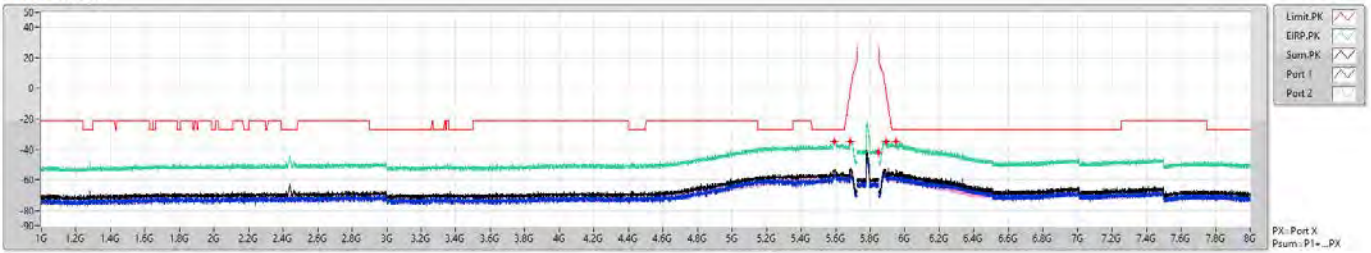

802.11ax HEW20_Nss1,(MCS0)_2TX
5785MHz

CSE Other [PK]

24/08/2022

F_Start(Hz)	F_Stop(Hz)	RBW(Hz)	Type	Freq(Hz)	EIRP(dBm)	Limit(dBm)	Margin(dB)	DG(dB)	Ref(dB)	Psum(dBm)	P1(dBm)	P2(dBm)
1G	5.685G	1M	PK	5.59423G	-34.72	27.00	-7.72	18.53	0.00	53.25	-58.59	-54.71
5.685G	5.725G	1M	PK	5.68519G	-34.57	-0.98	-33.59	18.53	0.00	-53.10	-56.73	-55.56
5.725G	5.85G	1M	PK	5.85G	-41.74	27.00	-66.74	18.53	0.00	-60.27	-63.32	-63.24
5.85G	5.89G	1M	PK	5.88976G	-34.88	-0.92	-33.96	18.53	0.00	-54.41	-56.87	-56.01
5.89G	8G	1M	PK	5.9512G	-34.73	27.00	-7.73	18.53	0.00	53.26	-54.59	-59.03