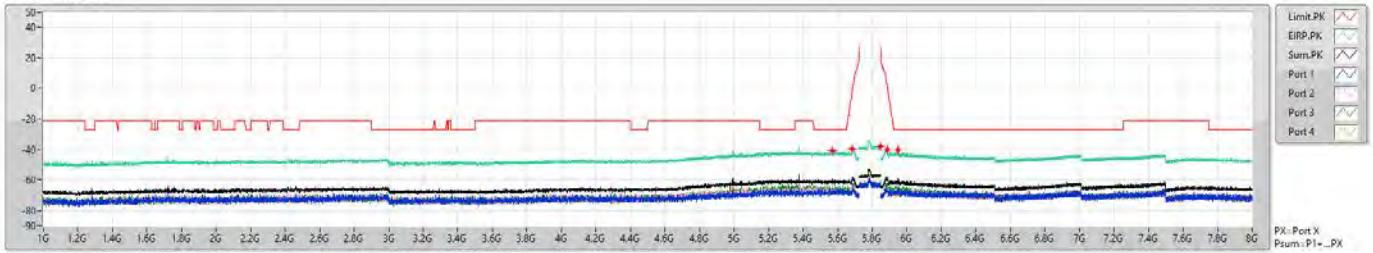

**802.11a\_Nss1,(6Mbps)\_4TX**

**5745MHZ**

**CSE Other [AV]**

24/08/2022

802.11a\_Nss1,(6Mbps)\_4TX  
5785MHZ

CSE Other [PK]

24/08/2022

F_Start(Hz)	F_Stop(Hz)	RBW(Hz)	Type	Freq(Hz)	EIRP(dBm)	Limit(dBm)	Margin(dB)	DG(dB)	Ref(dB)	Psum(dBm)	P1(dBm)	P2(dBm)	P3(dBm)	P4(dBm)
1G	5.685G	1M	PK	5.56846G	-41.02	27.00	-14.02	18.53	0.00	-59.55	-65.38	-66.73	-66.66	-63.34
5.685G	5.725G	1M	PK	5.69519G	-39.86	-0.98	-28.88	18.53	0.00	-58.39	-66.36	-64.93	-62.55	-64.70
5.725G	5.85G	1M	PK	5.85G	-38.23	27.00	-65.23	18.53	0.00	-56.76	-63.64	-63.39	-61.21	-63.35
5.85G	5.89G	1M	PK	5.88872G	-40.44	-0.15	-40.79	18.53	0.00	-58.97	-66.13	-66.03	-62.83	-65.99
5.89G	8G	1M	PK	5.95198G	-40.24	27.00	-13.24	18.53	0.00	-58.77	-64.93	-66.36	-65.94	-62.83