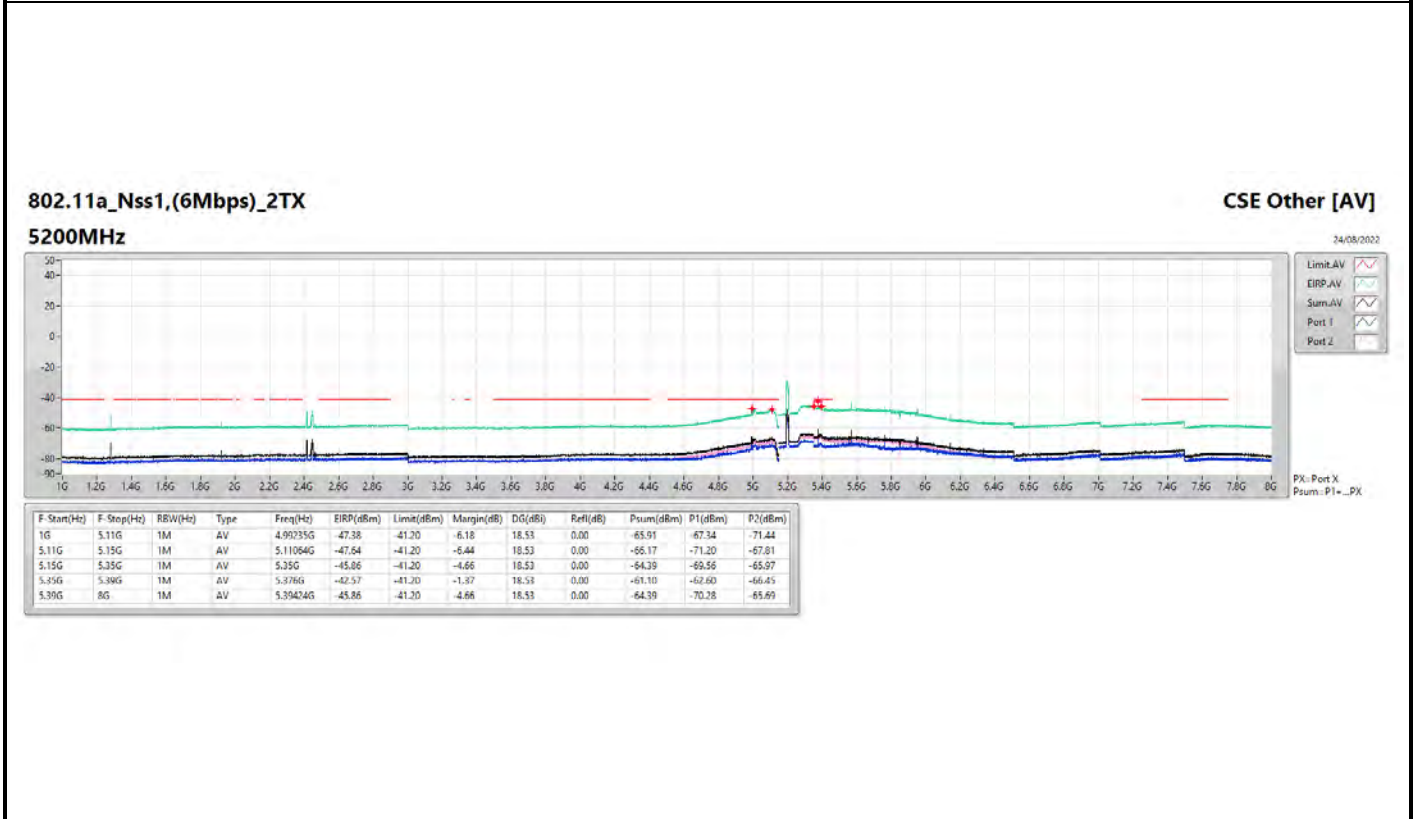

802.11ax HEW20\_Nss1,(MCS0)\_1TX  
5180MHz

CSE Other [AV]

24/08/2022

F Start(Hz)	F Stop(Hz)	RBW(Hz)	Type	Freq(Hz)	EIRP(dBm)	Limit(dBm)	Margin(dB)	DG(dB)	Ref(dB)	Psum(dBm)	P1(dBm)
1G	5.11G	1M	AV	4.90335G	-44.59	-41.20	-3.39	18.53	0.00	-63.12	-63.12
5.11G	5.15G	1M	AV	5.11224G	-47.86	-41.20	-6.66	18.53	0.00	-66.19	-66.19
5.15G	5.35G	1M	AV	5.25G	-47.86	-41.20	-6.66	18.53	0.00	-66.19	-66.19
5.35G	5.39G	1M	AV	5.37902G	-41.59	-41.20	-0.39	18.54	0.00	-60.12	-60.12
5.39G	8G	1M	AV	5.4548G	-48.51	-41.20	-7.31	18.53	0.00	-67.04	-67.04