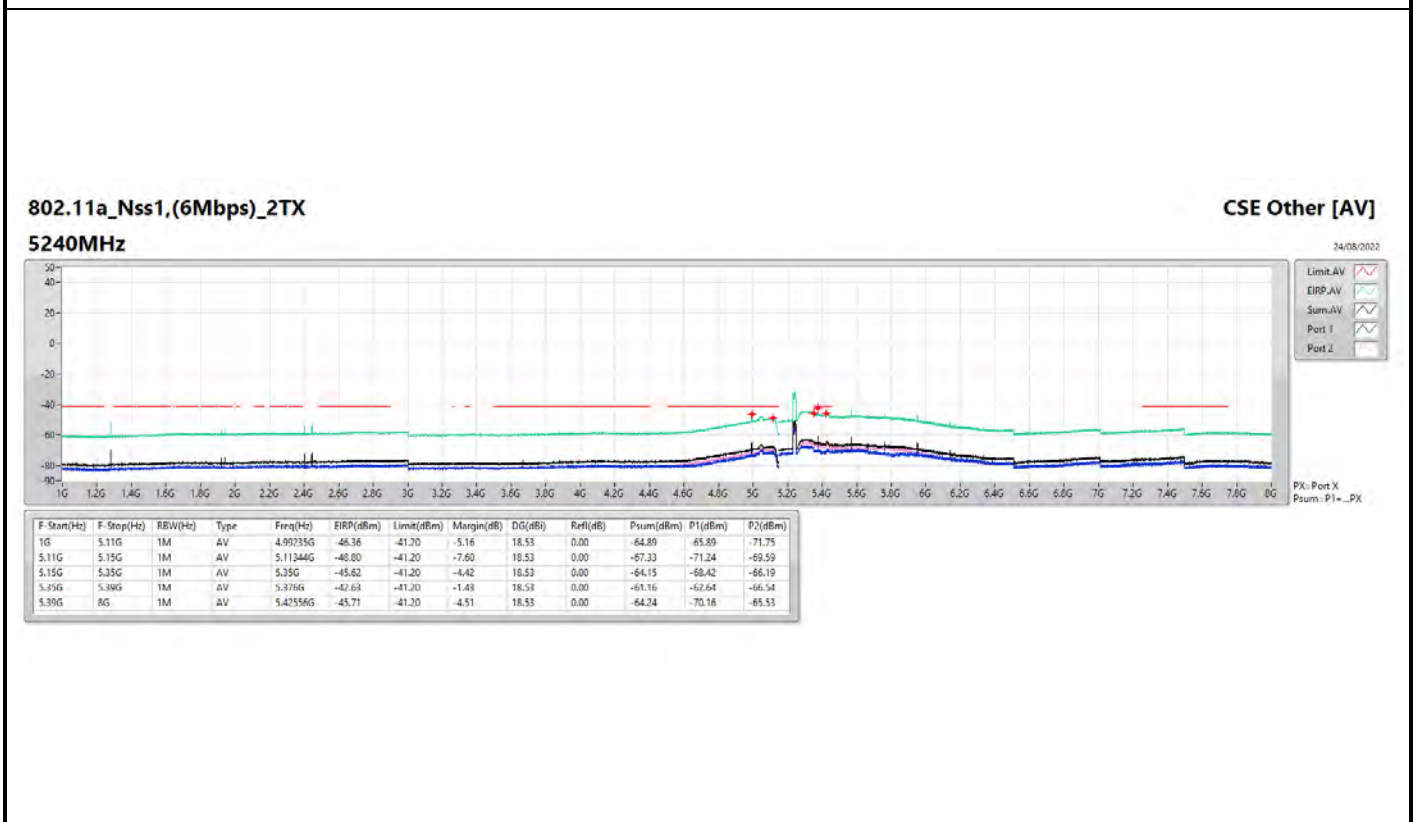

802.11ax HEW20\_Nss1,(MCS0)\_1TX  
5180MHz

CSE Other [AV]

24/08/2022

F Start(Hz)	F Stop(Hz)	RBW(Hz)	Type	Freq(Hz)	EIRP(dBm)	Limit(dBm)	Margin(dB)	DG(dB)	Ref(dB)	Psum(dBm)	P1(dBm)
1G	5.11G	1M	AV	4.90335G	-44.59	-41.20	-3.39	18.53	0.00	-63.12	-63.12
5.11G	5.15G	1M	AV	5.11224G	-47.86	-41.20	-6.66	18.53	0.00	-66.19	-66.19
5.15G	5.35G	1M	AV	5.25G	-47.86	-41.20	-6.66	18.53	0.00	-66.19	-66.19
5.35G	5.39G	1M	AV	5.37902G	-41.59	-41.20	-0.39	18.54	0.00	-60.12	-60.12
5.39G	8G	1M	AV	5.4548G	-48.51	-41.20	-7.31	18.53	0.00	-67.04	-67.04