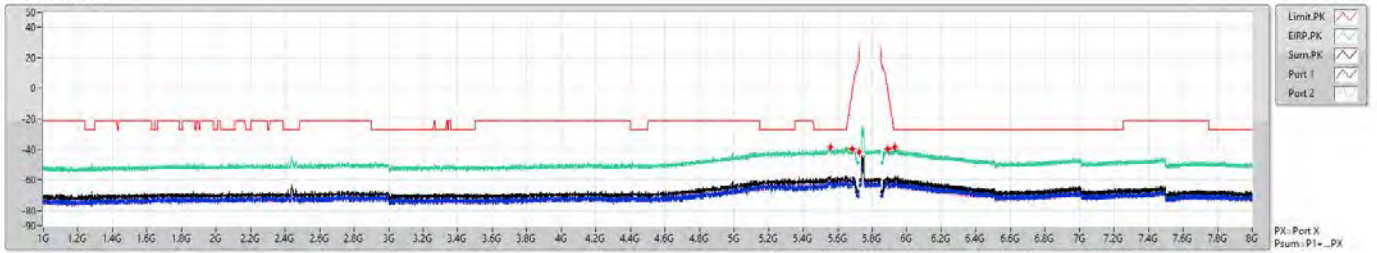

802.11a_Nss1,(6Mbps)_2TX
5745MHz

CSE Other [PK]

24/08/2022

F_Start(Hz)	F_Stop(Hz)	RBW(Hz)	Type	Freq(Hz)	EIRP(dBm)	Limit(dBm)	Margin(dB)	DG(dB)	Ref(dB)	Psum(dBm)	P1(dBm)	P2(dBm)
1G	5.685G	1M	PK	5.53733G	-38.42	-27.00	-11.42	18.53	0.00	-56.05	-62.05	-58.51
5.685G	5.725G	1M	PK	5.6859G	-29.55	-0.51	-29.04	18.53	0.00	-60.65	-61.54	-60.68
5.725G	5.85G	1M	PK	5.725G	-42.12	27.00	-69.12	18.53	0.00	-60.65	-63.58	-63.75
5.85G	5.89G	1M	PK	5.88968G	-39.91	-0.86	-39.05	18.53	0.00	-58.44	-61.02	-61.92
5.89G	8G	1M	PK	5.93167G	-38.51	-27.00	-11.51	18.53	0.00	-57.04	-60.52	-59.62