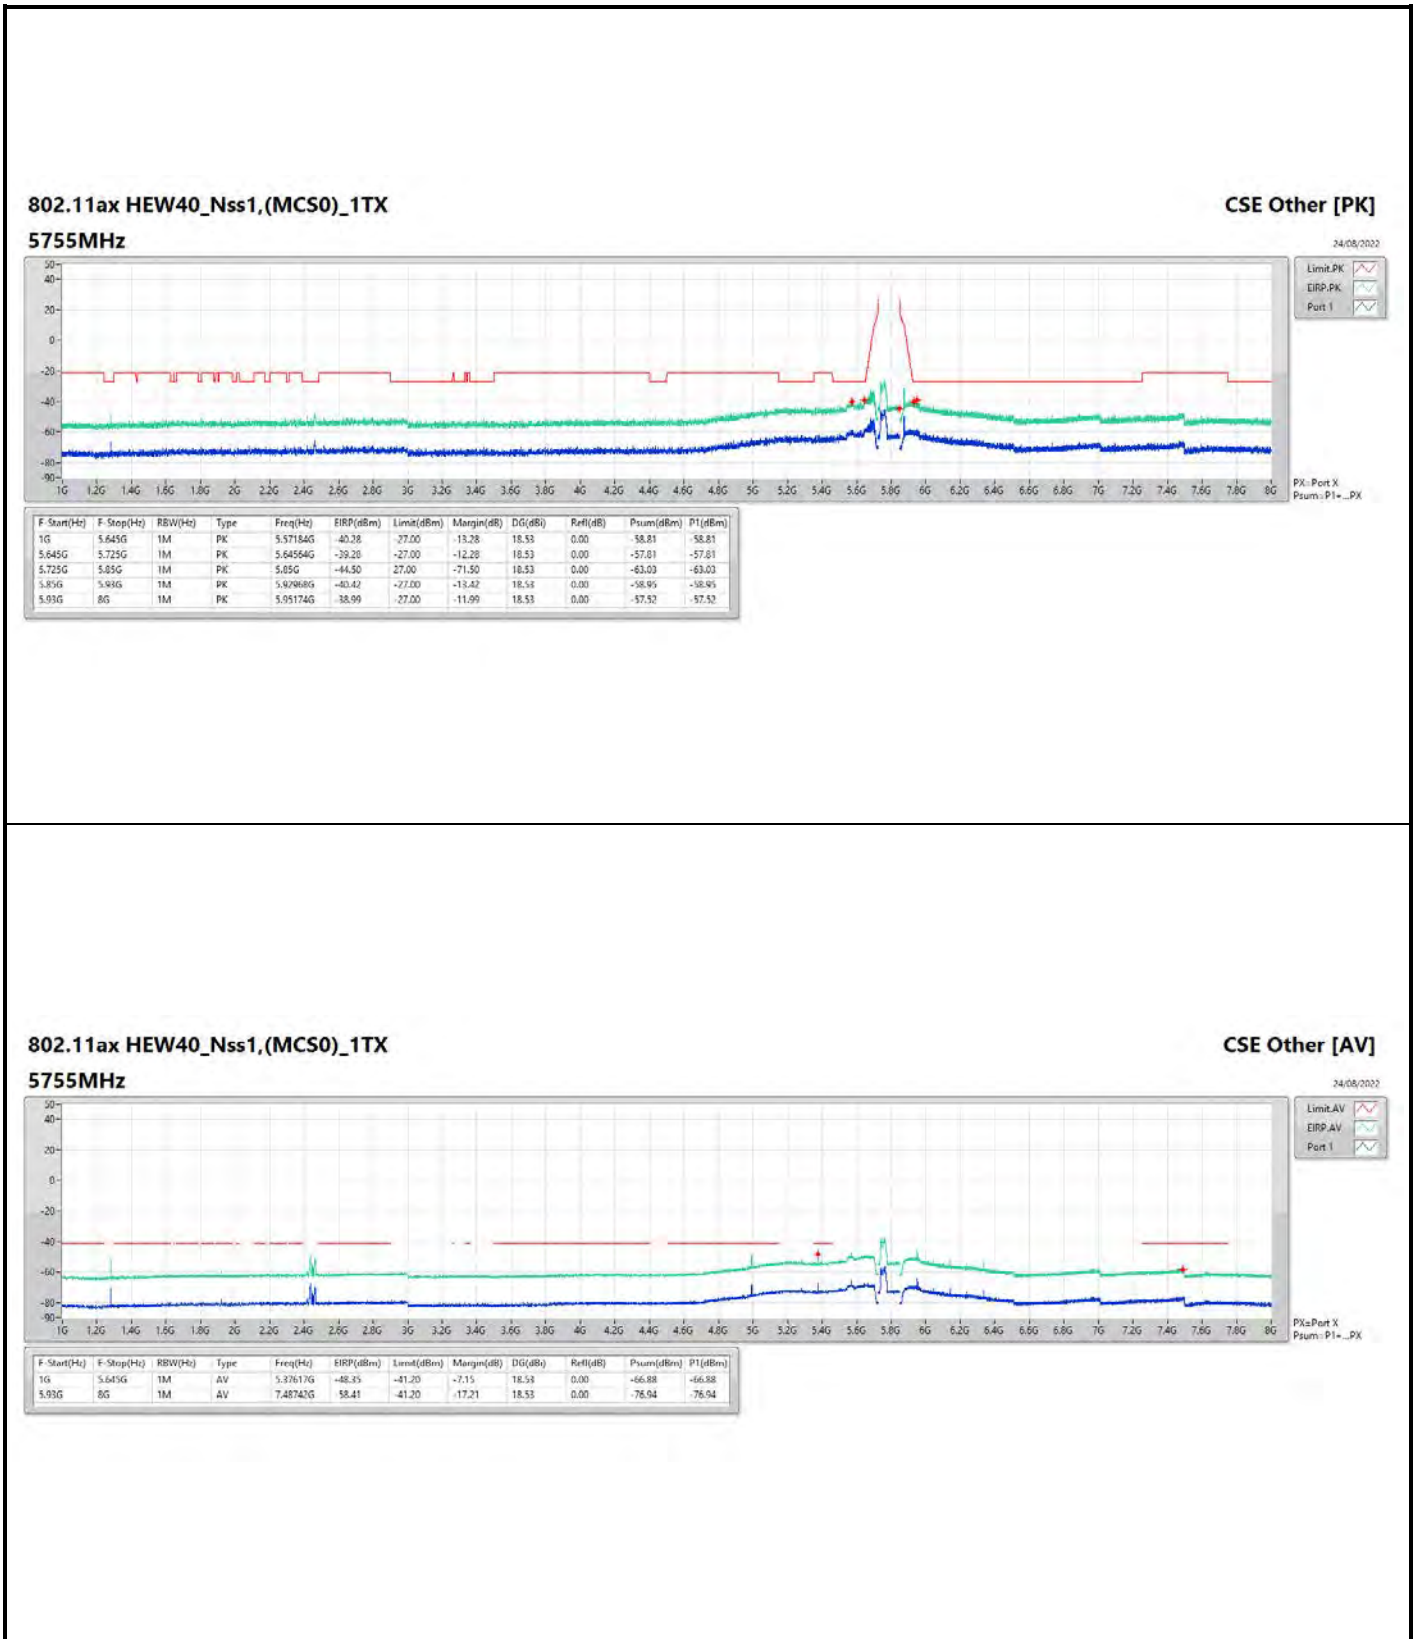

802.11ax HEW20\_Nss1,(MCS0)\_1TX  
5180MHz

CSE Other [AV]

24/08/2022

F Start(Hz)	F Stop(Hz)	RBW(Hz)	Type	Freq(Hz)	EIRP(dBm)	Limit(dBm)	Margin(dB)	DG(dB)	Ref(dB)	Psum(dBm)	P1(dBm)
1G	5.11G	1M	AV	4.90335G	-44.59	-41.20	-3.39	18.53	0.00	-63.12	-63.12
5.11G	5.15G	1M	AV	5.11224G	-47.86	-41.20	-6.66	18.53	0.00	-66.19	-66.19
5.15G	5.35G	1M	AV	5.25G	-47.86	-41.20	-6.66	18.53	0.00	-66.19	-66.19
5.35G	5.39G	1M	AV	5.37902G	-41.59	-41.20	-0.39	18.54	0.00	-60.12	-60.12
5.39G	8G	1M	AV	5.4548G	-48.51	-41.20	-7.31	18.53	0.00	-67.04	-67.04