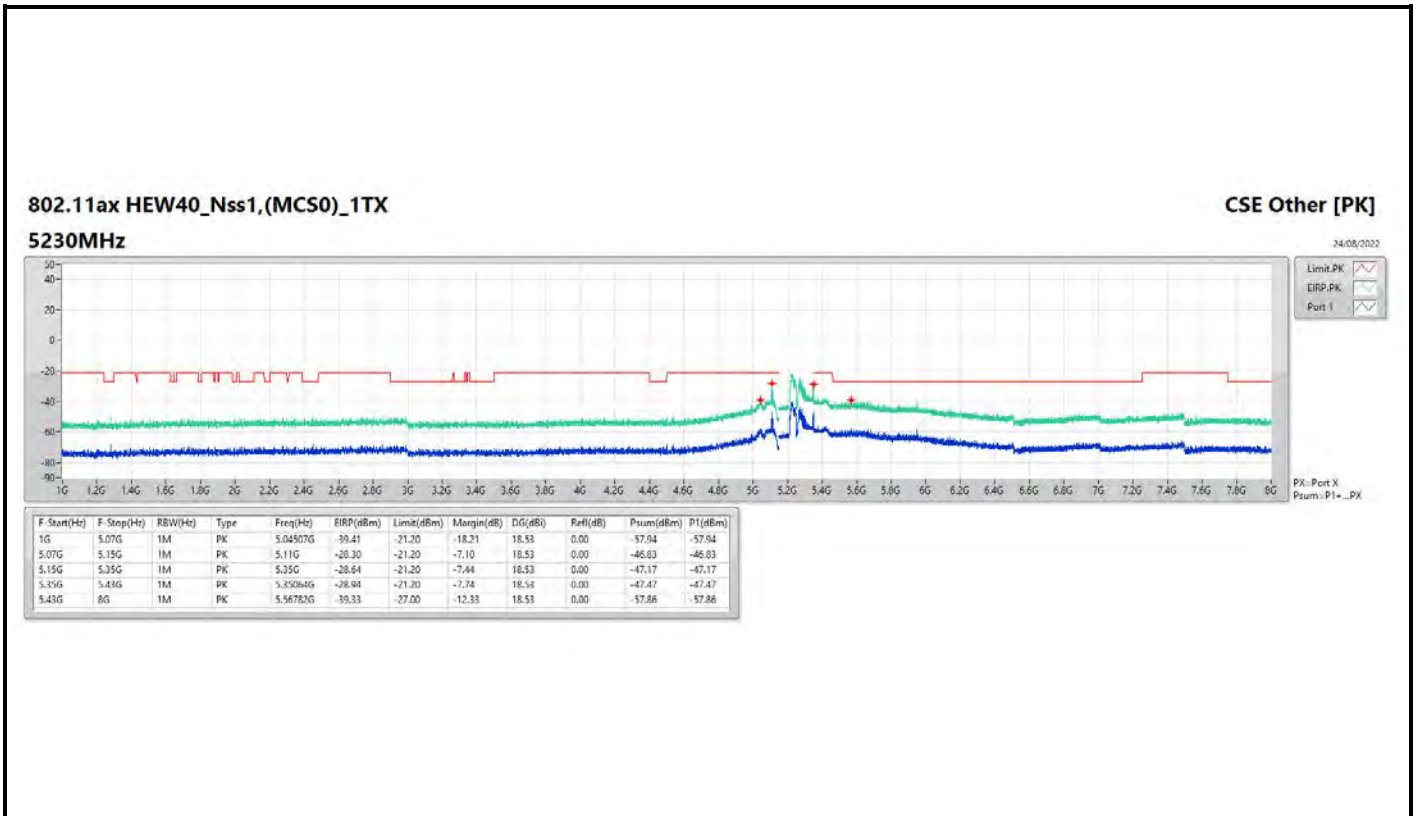

802.11ax HEW20\_Nss1,(MCS0)\_1TX  
5180MHz

CSE Other [AV]

24/08/2022

F Start(Hz)	F Stop(Hz)	RBW(Hz)	Type	Freq(Hz)	EIRP(dBm)	Limit(dBm)	Margin(dB)	DG(dB)	Ref(dB)	Psum(dBm)	P1(dBm)
1G	5.11G	1M	AV	4.90335G	-44.59	-41.20	-3.39	18.53	0.00	-63.12	-63.12
5.11G	5.15G	1M	AV	5.11224G	-47.86	-41.20	-6.66	18.53	0.00	-66.19	-66.19
5.15G	5.35G	1M	AV	5.25G	-47.86	-41.20	-6.66	18.53	0.00	-66.19	-66.19
5.35G	5.39G	1M	AV	5.37902G	-41.59	-41.20	-0.39	18.54	0.00	-60.12	-60.12
5.39G	8G	1M	AV	5.4548G	-48.51	-41.20	-7.31	18.53	0.00	-67.04	-67.04