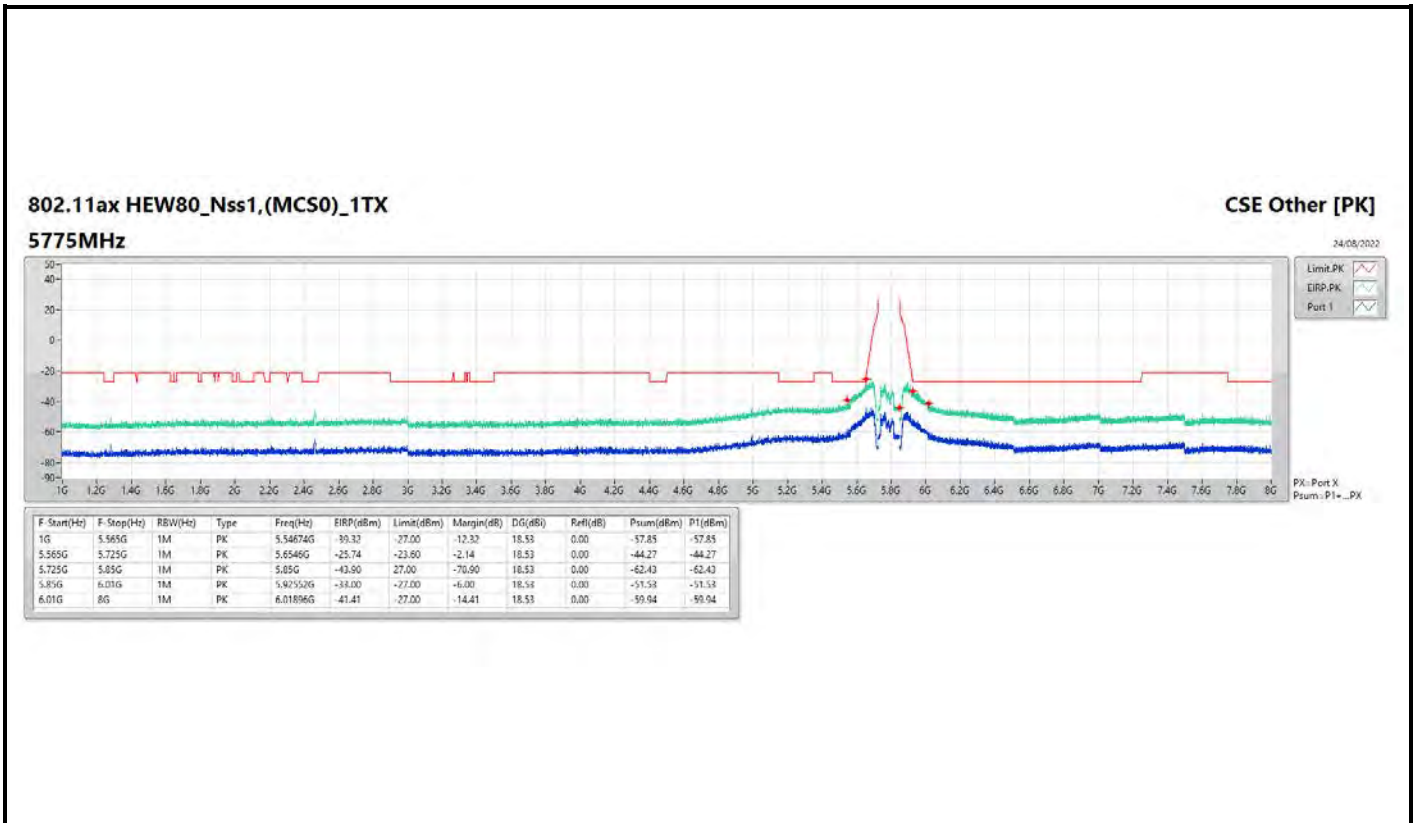

802.11ax HEW20\_Nss1,(MCS0)\_1TX  
5180MHz

CSE Other [AV]

24/08/2022

F Start(Hz)	F Stop(Hz)	RBW(Hz)	Type	Freq(Hz)	EIRP(dBm)	Limit(dBm)	Margin(dB)	DG(dB)	Ref(dB)	Psum(dBm)	P1(dBm)
1G	5.11G	1M	AV	4.90335G	-44.59	-41.20	-3.39	18.53	0.00	-63.12	-63.12
5.11G	5.15G	1M	AV	5.11224G	-47.86	-41.20	-6.66	18.53	0.00	-66.19	-66.19
5.15G	5.35G	1M	AV	5.25G	-47.86	-41.20	-6.66	18.53	0.00	-66.19	-66.19
5.35G	5.39G	1M	AV	5.37902G	-41.59	-41.20	-0.39	18.54	0.00	-60.12	-60.12
5.39G	8G	1M	AV	5.4548G	-48.51	-41.20	-7.31	18.53	0.00	-67.04	-67.04