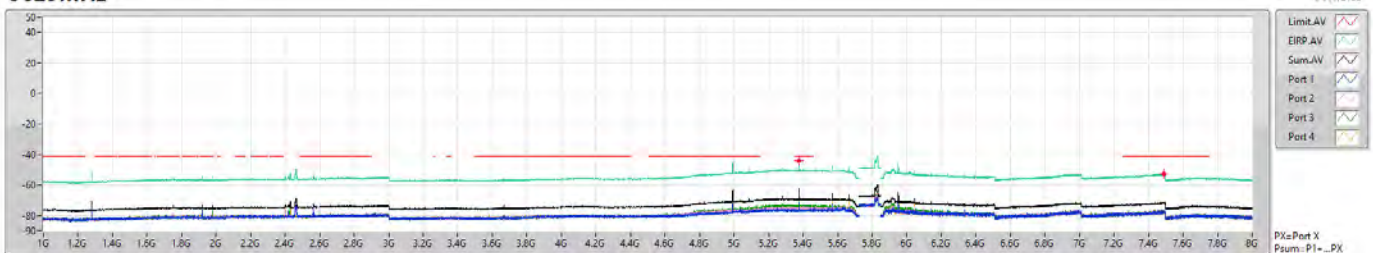

802.11a_Nss1,(6Mbps)_4TX
5825MHZ

CSE Other [AV]

24/08/2022

F_Start(Hz)	F_Stop(Hz)	RBW(Hz)	Type	Freq(Hz)	EIRP(dBm)	Limit(dBm)	Margin(dB)	DG(dB)	Ref(dB)	Psum(dBm)	P1(dBm)	P2(dBm)	P3(dBm)	P4(dBm)
1G	5.685G	1M	AV	5.37638G	-33.92	-41.20	-2.72	18.53	0.00	-62.45	-71.25	-71.37	-69.86	-64.98
5.89G	8G	1M	AV	7.48645G	-52.67	41.20	-11.47	18.53	0.00	-71.20	-77.57	-77.05	-77.12	-77.15