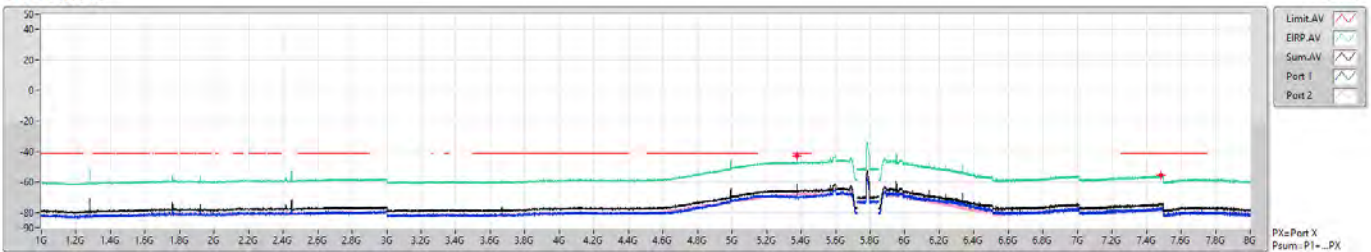

802.11ax HEW20\_Nss1,(MCS0)\_2TX  
5785MHz

CSE Other [PK]

24/08/2022

F_Start(Hz)	F_Stop(Hz)	RBW(Hz)	Type	Freq(Hz)	EIRP(dBm)	Limit(dBm)	Margin(dB)	DG(dB)	Ref(dB)	Psum(dBm)	P1(dBm)	P2(dBm)
1G	5.685G	1M	PK	5.59423G	-34.72	27.00	-7.72	18.53	0.00	53.25	-58.59	-54.71
5.685G	5.725G	1M	PK	5.68519G	-34.57	-0.98	-33.59	18.53	0.00	-53.10	-56.73	-55.56
5.725G	5.85G	1M	PK	5.85G	-41.74	27.00	-66.74	18.53	0.00	-60.27	-63.32	-63.24
5.85G	5.89G	1M	PK	5.88976G	-34.88	-0.92	-33.96	18.53	0.00	-54.41	-56.87	-56.01
5.89G	8G	1M	PK	5.9512G	-34.73	27.00	-7.73	18.53	0.00	53.26	-54.59	-59.03

802.11ax HEW20\_Nss1,(MCS0)\_2TX  
5785MHz

CSE Other [AV]

24/08/2022

F_Start(Hz)	F_Stop(Hz)	RBW(Hz)	Type	Freq(Hz)	EIRP(dBm)	Limit(dBm)	Margin(dB)	DG(dB)	Ref(dB)	Psum(dBm)	P1(dBm)	P2(dBm)
1G	5.685G	1M	AV	5.37638G	-43.11	-41.20	-1.91	18.53	0.00	-61.64	-63.00	-67.35
5.685G	8G	1M	AV	7.48569G	-55.61	-41.20	-14.41	18.53	0.00	-74.14	-76.80	-77.54