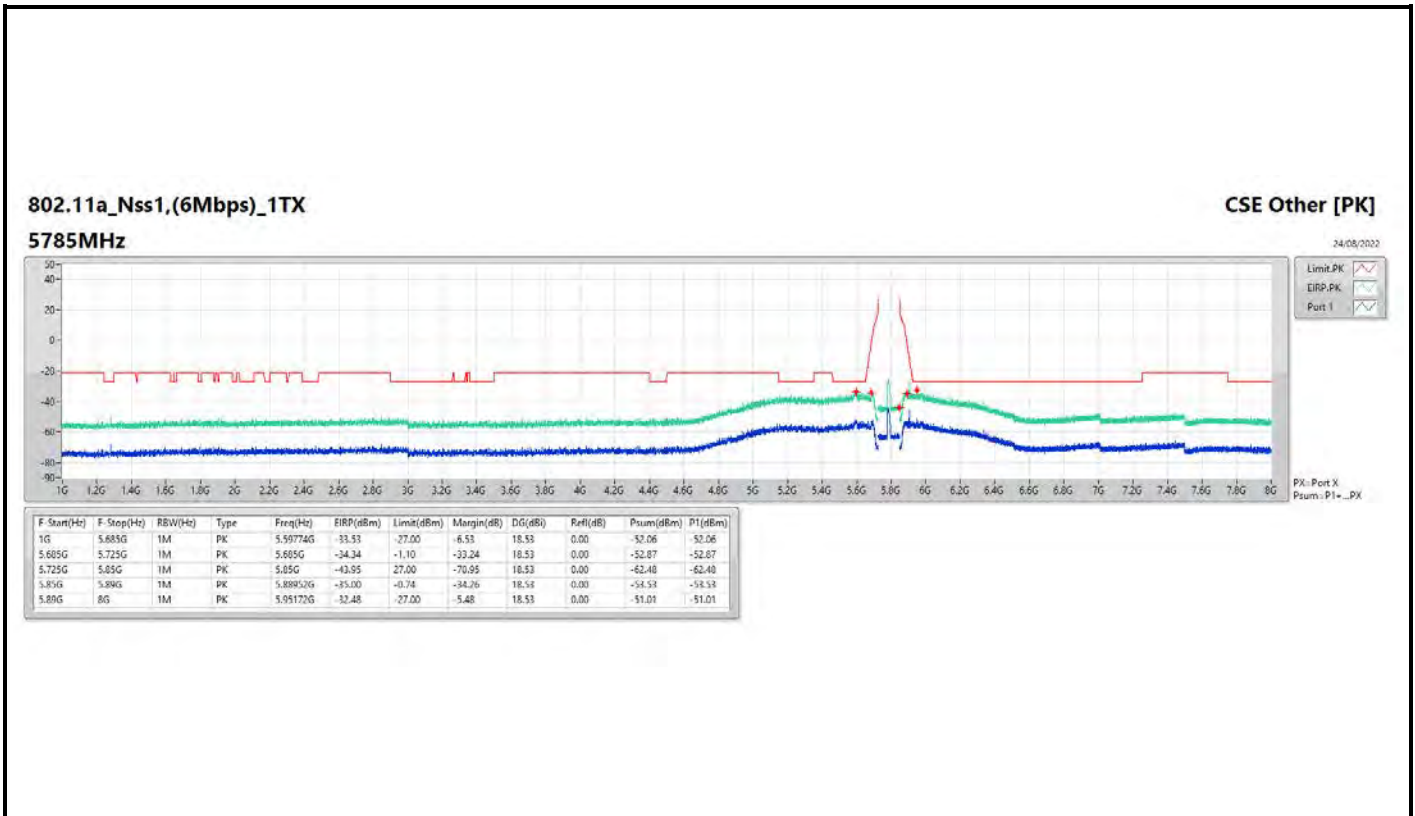

DG = Directional Gain ; PX=Port X; Psum=P1+P2+...PX

802.11ax HEW20\_Nss1,(MCS0)\_1TX  
5180MHz

CSE Other [PK]

24/08/2022

F Start(Hz)	F Stop(Hz)	RBW(Hz)	Type	Freq(Hz)	EIRP(dBm)	Limit(dBm)	Margin(dB)	DG(dB)	Ref(dB)	Psum(dBm)	P1(dBm)
1G	5.11G	1M	PK	5.06272G	-34.70	-21.20	-13.50	18.53	0.00	-53.32	-53.32
5.11G	5.15G	1M	PK	5.122G	-37.30	-21.20	-16.10	18.53	0.00	-55.83	-55.83
5.15G	5.35G	1M	PK	5.25G	-33.11	-21.20	-11.91	18.53	0.00	-57.64	-57.64
5.35G	5.39G	1M	PK	5.37616G	-34.12	-21.20	-12.92	18.54	0.00	-52.65	-52.65
5.39G	8G	1M	PK	5.56781G	-36.35	-27.00	-9.35	18.53	0.00	-54.88	-54.88