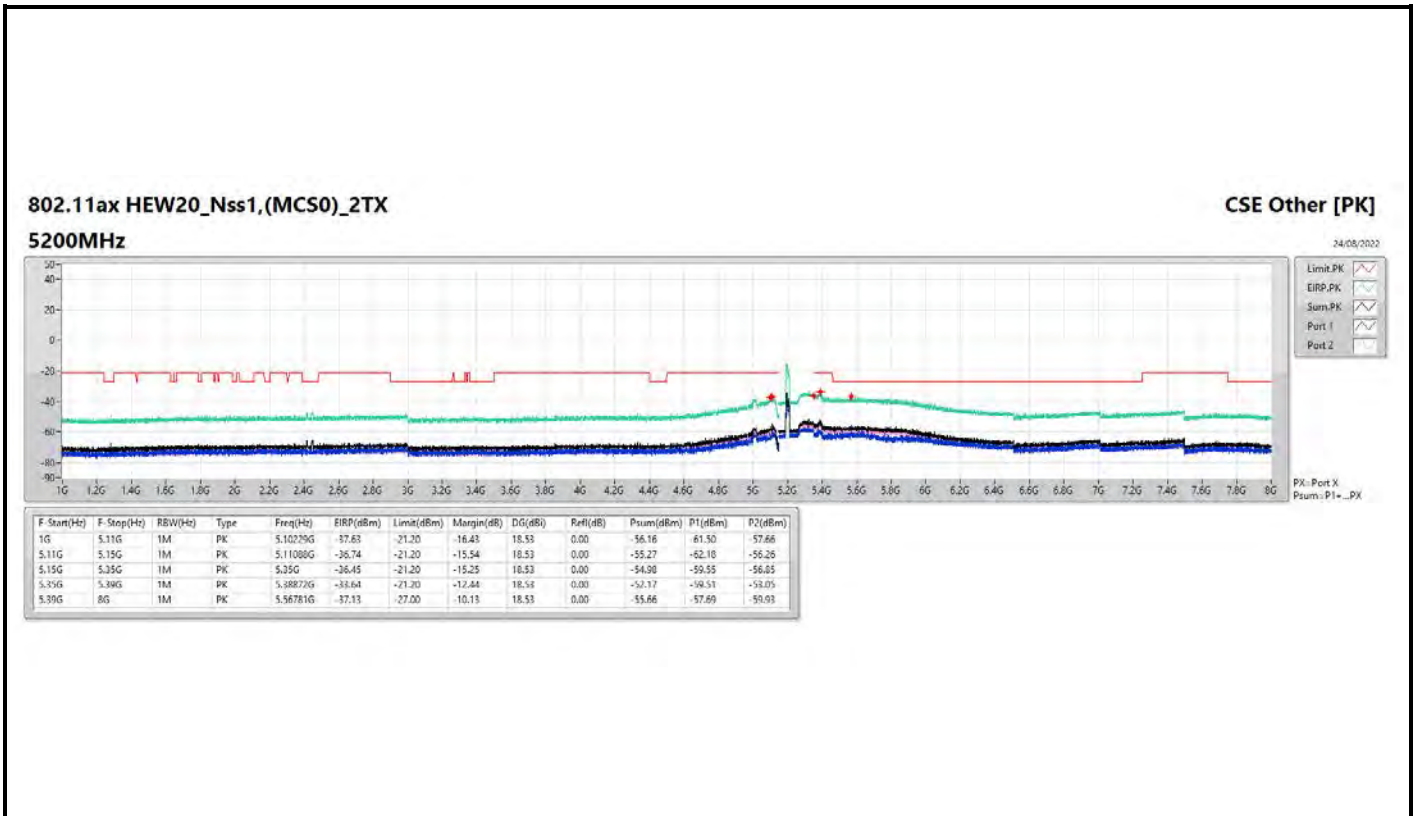

802.11ax HEW20\_Nss1,(MCS0)\_2TX  
5180MHZ

CSE Other [AV]

24/08/2022

F Start(Hz)	F Stop(Hz)	RBW(Hz)	Type	Freq(Hz)	EIRP(dBm)	Limit(dBm)	Margin(dB)	DG(dB)	Ref(dB)	Psum(dBm)	P1(dBm)	P2(dBm)
1G	5.11G	1M	AV	4.90253G	-46.04	-41.20	-4.84	18.53	0.00	64.57	-66.78	-68.57
5.11G	5.15G	1M	AV	5.11099G	-47.34	-41.20	-6.14	18.53	0.00	-55.07	-71.41	-67.29
5.15G	5.35G	1M	AV	5.25G	-45.34	-41.20	-4.14	18.53	0.00	-63.07	-68.71	-65.59
5.35G	5.39G	1M	AV	5.3766G	-42.25	-41.20	-1.05	18.53	0.00	-60.78	-62.94	-64.86
5.39G	8G	1M	AV	5.41708G	-46.65	-41.20	-5.45	18.53	0.00	65.18	-71.70	-66.27