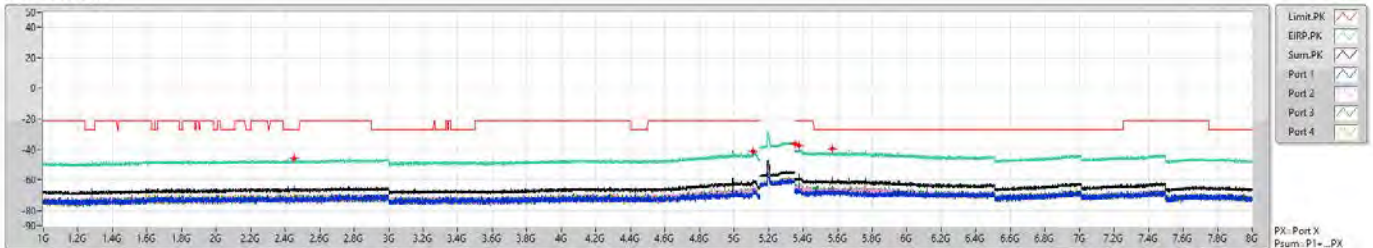

**802.11ax HEW80\_Nss1,(MCS0)\_2TX**

**5775MHz**

**CSE Other [AV]**

24/08/2022

802.11a\_Nss1,(6Mbps)\_4TX  
5200MHZ

CSE Other [PK]

24/08/2022

F Start(Hz)	F Stop(Hz)	RBW(Hz)	Type	Freq(Hz)	EIRP(dBm)	Limit(dBm)	Margin(dB)	DG(dB)	Ref(dB)	Psum(dBm)	P1(dBm)	P2(dBm)	P3(dBm)	P4(dBm)
1G	5.11G	1M	PK	2.45186G	-45.43	-27.00	-18.45	18.53	0.00	-63.08	-72.89	-71.91	-75.41	-66.23
5.11G	5.19G	1M	PK	5.11218G	-41.19	-21.20	-19.99	18.53	0.00	-59.72	-66.92	-64.85	-65.77	-65.67
5.19G	5.35G	1M	PK	5.25G	-26.35	-21.20	-5.15	18.53	0.00	-54.88	-60.57	-61.07	-60.87	-61.13
5.35G	5.39G	1M	PK	5.3786G	-27.47	-21.20	-6.27	18.53	0.00	-55.95	-62.85	-62.79	-61.11	-63.42
5.39G	8G	1M	PK	5.56781G	-39.84	-27.00	-12.84	18.53	0.00	-58.37	-63.02	-65.15	-64.97	-63.72