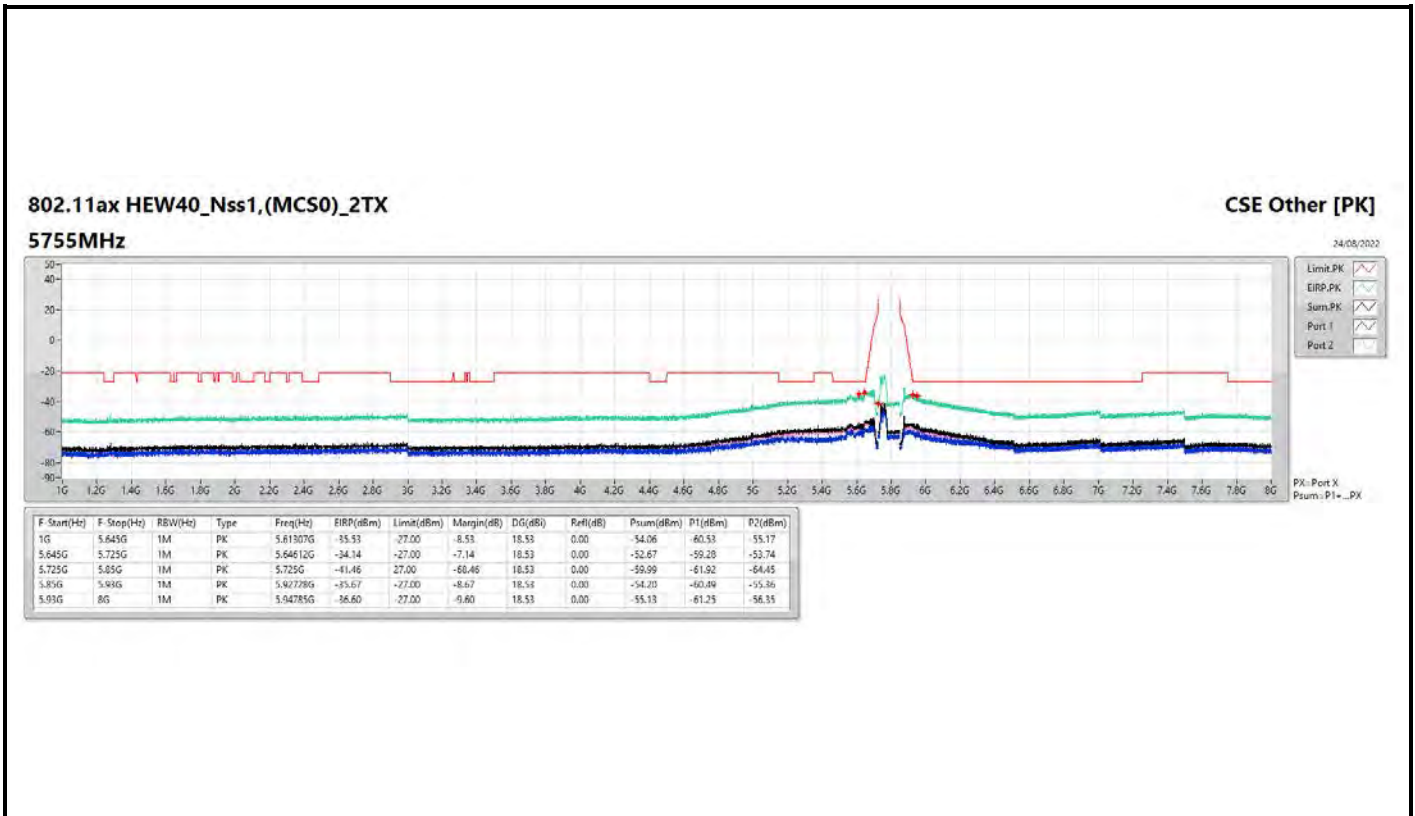

802.11ax HEW20\_Nss1,(MCS0)\_2TX  
5825MHZ

CSE Other [AV]

24/08/2022

F_Start(Hz)	F_Stop(Hz)	RBW(Hz)	Type	Freq(Hz)	EIRP(dBm)	Limit(dBm)	Margin(dB)	DG(dB)	Ref(dB)	Psum(dBm)	P1(dBm)	P2(dBm)
1G	5.685G	1M	AV	5.37638G	-43.61	-41.20	-2.41	18.53	0.00	-62.14	-64.00	-66.73
5.685G	8G	1M	AV	7.49202G	-55.51	41.20	-14.31	18.53	0.00	-74.04	-76.67	-77.47