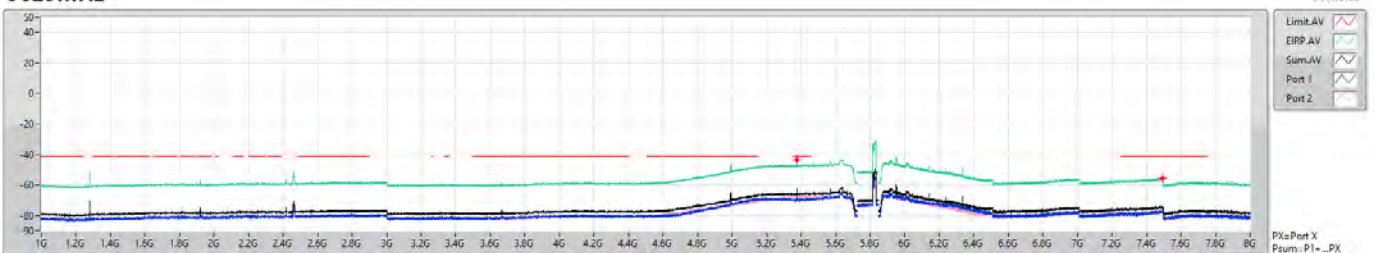

802.11ax HEW20\_Nss1,(MCS0)\_2TX  
5825MHZ

CSE Other [PK]

24/08/2022

F_Start(Hz)	F_Stop(Hz)	RBW(Hz)	Type	Freq(Hz)	EIRP(dBm)	Limit(dBm)	Margin(dB)	DG(dB)	Ref(dB)	Psum(dBm)	P1(dBm)	P2(dBm)
1G	5.685G	1M	PK	5.63991G	-34.19	27.00	-7.19	18.53	0.00	53.72	-54.06	-56.66
5.685G	5.725G	1M	PK	5.689G	-27.06	-1.10	-25.96	18.53	0.00	-55.59	-57.91	-59.43
5.725G	5.85G	1M	PK	5.85G	-41.00	27.00	-68.00	18.53	0.00	-59.61	-62.25	-63.03
5.85G	5.89G	1M	PK	5.89G	-34.88	-1.10	-33.78	18.53	0.00	-54.41	-56.17	-56.58
5.89G	8G	1M	PK	5.94433G	-31.53	27.00	-4.53	18.53	0.00	-50.06	-50.71	-58.62

802.11ax HEW20\_Nss1,(MCS0)\_2TX  
5825MHZ

CSE Other [AV]

24/08/2022

F_Start(Hz)	F_Stop(Hz)	RBW(Hz)	Type	Freq(Hz)	EIRP(dBm)	Limit(dBm)	Margin(dB)	DG(dB)	Ref(dB)	Psum(dBm)	P1(dBm)	P2(dBm)
1G	5.685G	1M	AV	5.37638G	-43.61	-41.20	-2.41	18.53	0.00	-62.14	-64.00	-66.73
5.685G	8G	1M	AV	7.49202G	-55.51	41.20	-14.31	18.53	0.00	-74.04	-76.67	-77.47