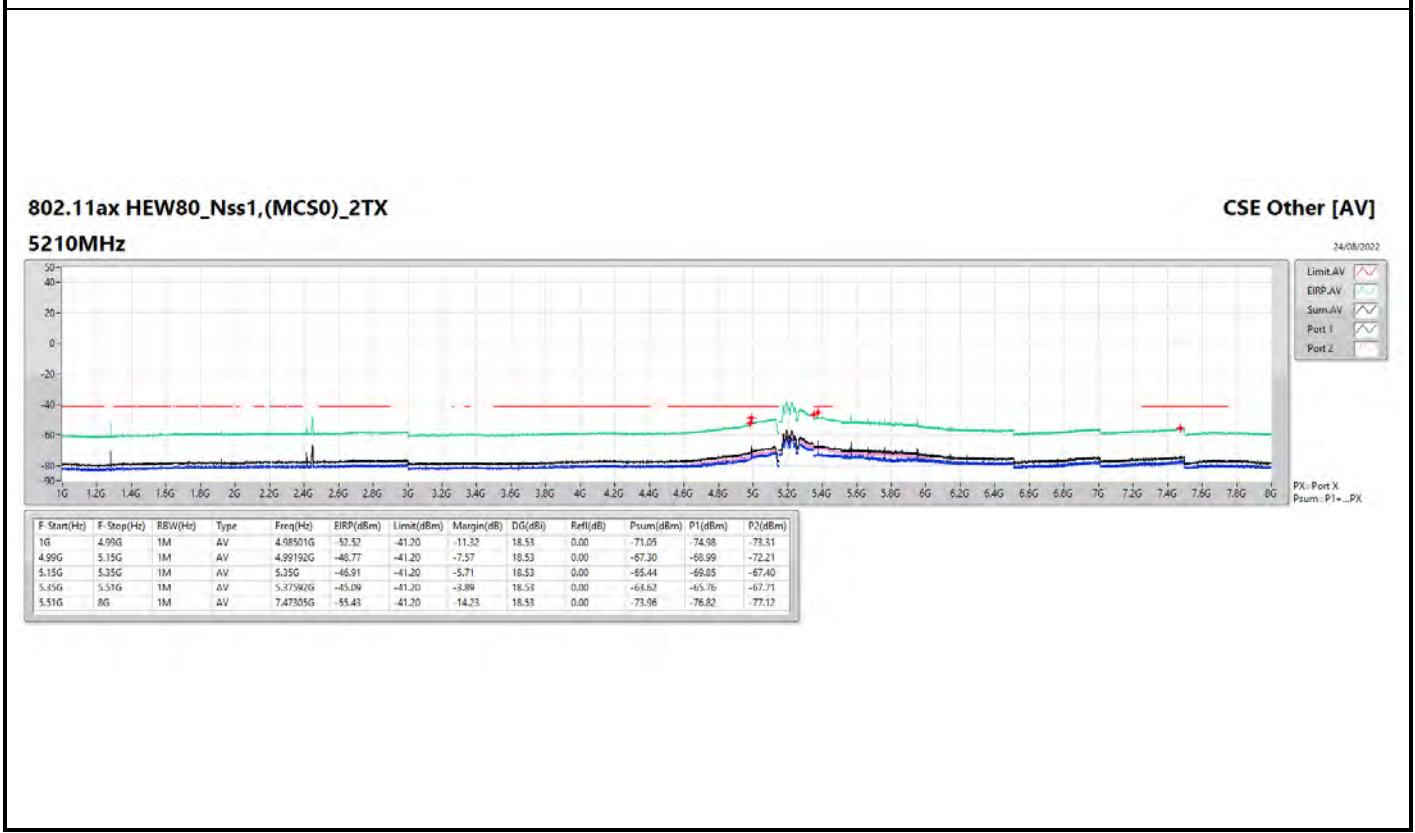

802.11ax HEW20\_Nss1,(MCS0)\_2TX  
5825MHZ

CSE Other [AV]

24/08/2022

F_Start(Hz)	F_Stop(Hz)	RBW(Hz)	Type	Freq(Hz)	EIRP(dBm)	Limit(dBm)	Margin(dB)	DG(dB)	Ref(dB)	Psum(dBm)	P1(dBm)	P2(dBm)
1G	5.685G	1M	AV	5.37638G	-43.61	-41.20	-2.41	18.53	0.00	-62.14	-64.00	-66.73
5.685G	8G	1M	AV	7.49202G	-55.51	41.20	-14.31	18.53	0.00	-74.04	-76.67	-77.47