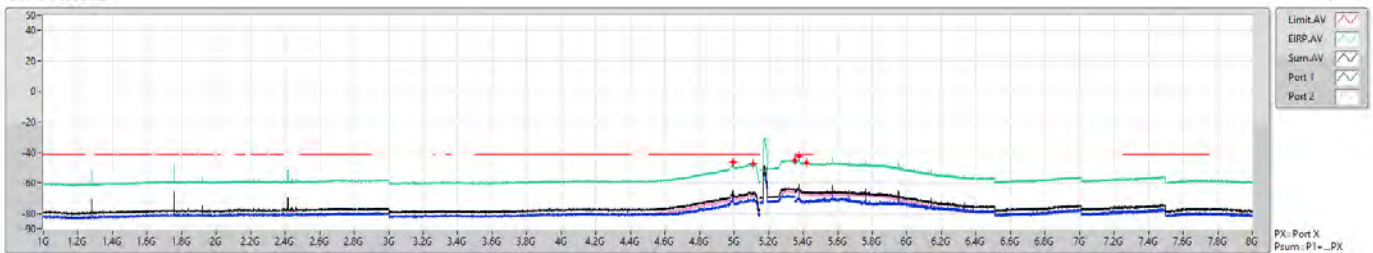

802.11ax HEW20\_Nss1,(MCS0)\_2TX  
5180MHZ

CSE Other [PK]

24/08/2022

F Start(Hz)	F Stop(Hz)	RBW(Hz)	Type	Freq(Hz)	EIRP(dBm)	Limit(dBm)	Margin(dB)	DG(dB)	Ref(dB)	Psum(dBm)	P1(dBm)	P2(dBm)
1G	5.11G	1M	PK	5.00253G	-37.78	-21.20	-16.58	18.53	0.00	56.31	-63.02	-57.14
5.11G	5.15G	1M	PK	5.11809G	-36.31	-21.20	-15.11	18.53	0.00	-54.04	-61.64	-55.81
5.15G	5.35G	1M	PK	5.25G	-35.00	-21.20	-14.70	18.53	0.00	-54.43	-59.15	-56.21
5.35G	5.39G	1M	PK	5.37616G	-31.76	-21.20	-12.56	18.53	0.00	-52.29	-57.37	-53.90
5.39G	8G	1M	PK	5.56748G	-36.52	-27.00	-9.52	18.53	0.00	55.05	-57.83	-58.31

802.11ax HEW20\_Nss1,(MCS0)\_2TX  
5180MHZ

CSE Other [AV]

24/08/2022

F Start(Hz)	F Stop(Hz)	RBW(Hz)	Type	Freq(Hz)	EIRP(dBm)	Limit(dBm)	Margin(dB)	DG(dB)	Ref(dB)	Psum(dBm)	P1(dBm)	P2(dBm)
1G	5.11G	1M	AV	4.90253G	-46.04	-41.20	-4.84	18.53	0.00	64.57	-66.78	-68.57
5.11G	5.15G	1M	AV	5.11099G	-47.34	-41.20	-6.14	18.53	0.00	-55.07	-71.41	-67.29
5.15G	5.35G	1M	AV	5.25G	-45.34	-41.20	-4.14	18.53	0.00	-63.07	-68.71	-65.59
5.35G	5.39G	1M	AV	5.3766G	-42.25	-41.20	-1.05	18.53	0.00	-60.78	-62.94	-64.86
5.39G	8G	1M	AV	5.41708G	-46.65	-41.20	-5.45	18.53	0.00	65.18	-71.70	-66.27