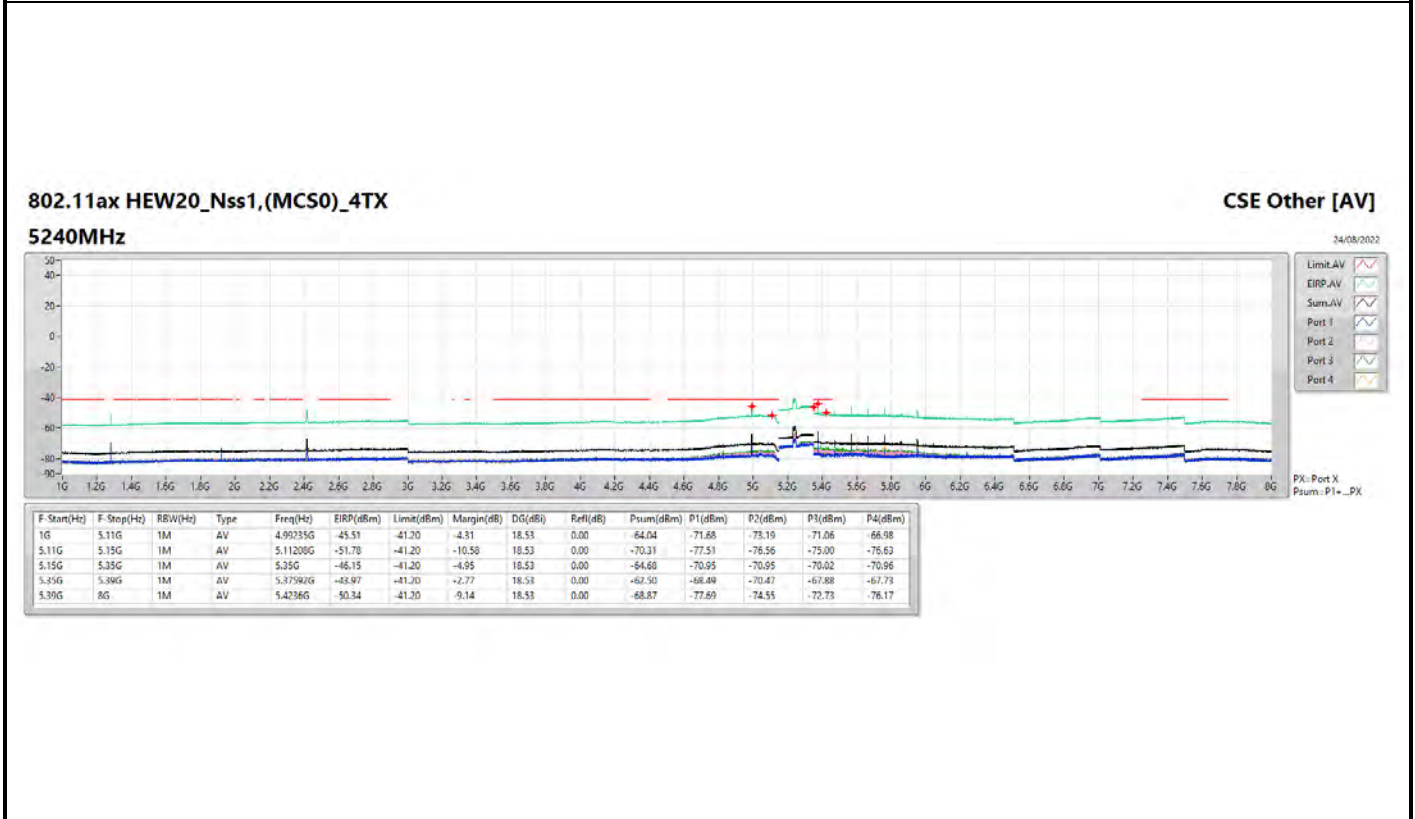

802.11a\_Nss1,(6Mbps)\_4TX  
5825MHZ

CSE Other [AV]

24/08/2022

F_Start(Hz)	F_Stop(Hz)	RBW(Hz)	Type	Freq(Hz)	EIRP(dBm)	Limit(dBm)	Margin(dB)	DG(dB)	Ref(dB)	Psum(dBm)	P1(dBm)	P2(dBm)	P3(dBm)	P4(dBm)
1G	5.685G	1M	AV	5.37638G	-33.92	-41.20	-2.72	18.53	0.00	-62.45	-71.25	-71.37	-69.86	-64.98
5.89G	8G	1M	AV	7.48645G	-52.67	41.20	-11.47	18.53	0.00	-71.20	-77.57	-77.05	-77.12	-77.15