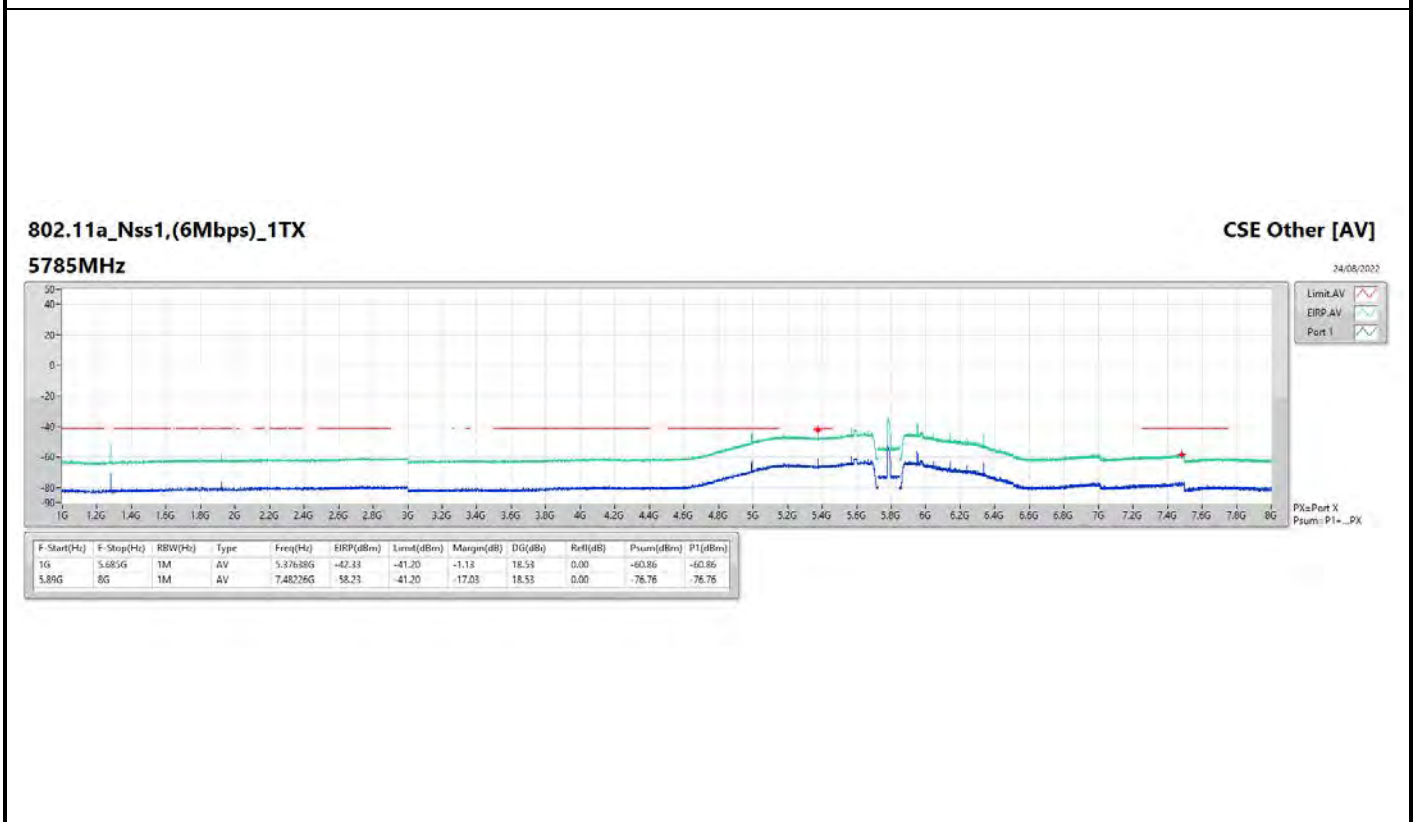

DG = Directional Gain ; PX=Port X; Psum=P1+P2+...PX

802.11ax HEW20\_Nss1,(MCS0)\_1TX  
5180MHz

CSE Other [PK]

24/08/2022

F Start(Hz)	F Stop(Hz)	RBW(Hz)	Type	Freq(Hz)	EIRP(dBm)	Limit(dBm)	Margin(dB)	DG(dB)	Ref(dB)	Psum(dBm)	P1(dBm)
1G	5.11G	1M	PK	5.06272G	-34.70	-21.20	-13.50	18.53	0.00	-53.32	-53.32
5.11G	5.15G	1M	PK	5.122G	-37.30	-21.20	-16.10	18.53	0.00	-55.83	-55.83
5.15G	5.35G	1M	PK	5.25G	-33.11	-21.20	-11.91	18.53	0.00	-57.64	-57.64
5.35G	5.39G	1M	PK	5.37616G	-34.12	-21.20	-12.92	18.54	0.00	-52.65	-52.65
5.39G	8G	1M	PK	5.56781G	-36.35	-27.00	-9.35	18.53	0.00	-54.88	-54.88