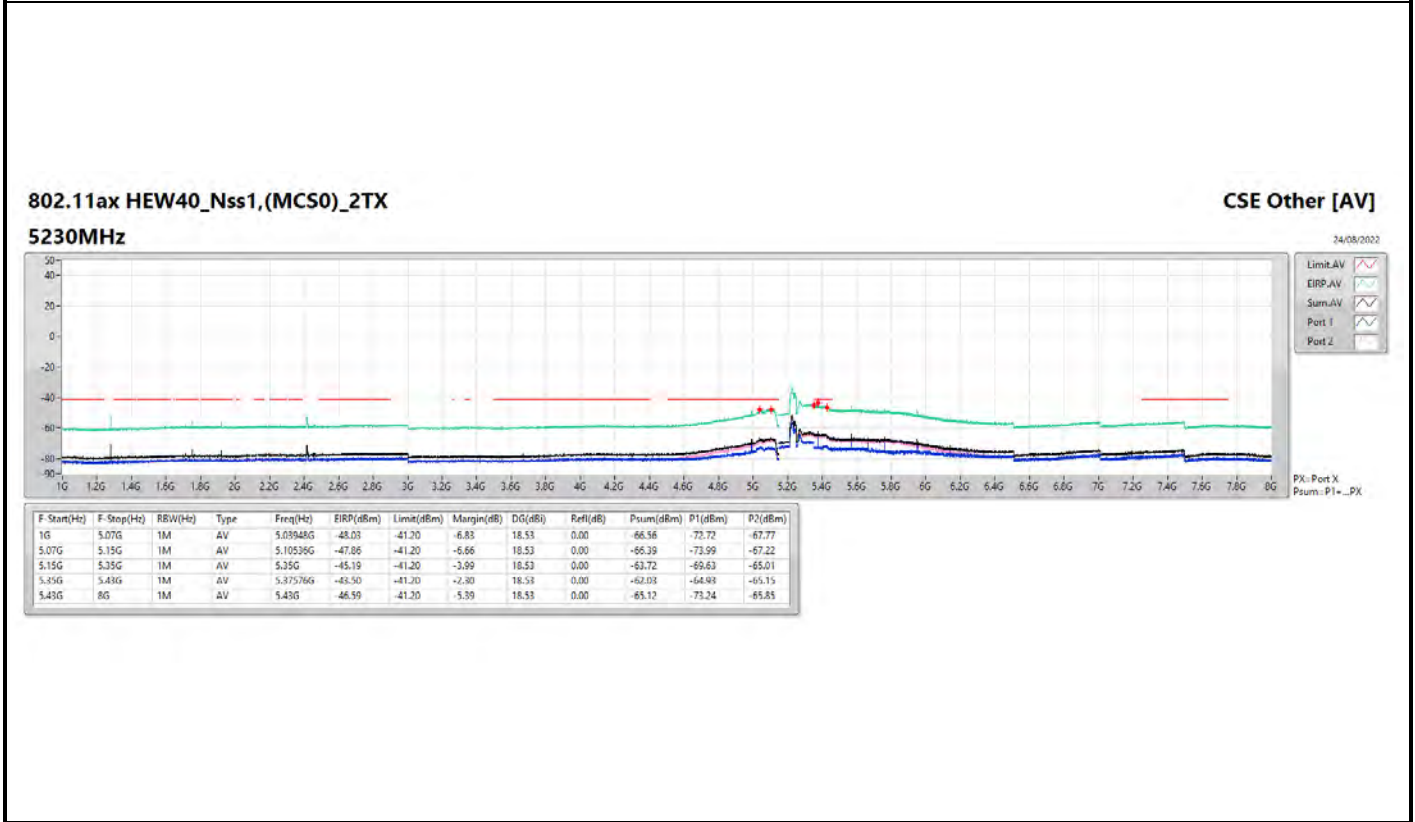

802.11ax HEW20\_Nss1,(MCS0)\_2TX  
5825MHZ

CSE Other [AV]

24/08/2022

F_Start(Hz)	F_Stop(Hz)	RBW(Hz)	Type	Freq(Hz)	EIRP(dBm)	Limit(dBm)	Margin(dB)	DG(dB)	Ref(dB)	Psum(dBm)	P1(dBm)	P2(dBm)
1G	5.685G	1M	AV	5.37638G	-43.61	-41.20	-2.41	18.53	0.00	-62.14	-64.00	-66.73
5.685G	8G	1M	AV	7.49202G	-55.51	41.20	-14.31	18.53	0.00	-74.04	-76.67	-77.47