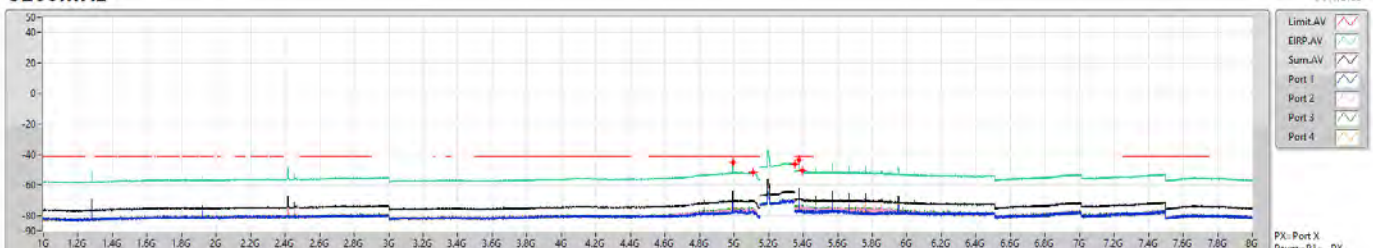

802.11ax HEW20\_Nss1,(MCS0)\_2TX  
5825MHZ

CSE Other [AV]

24/08/2022

F_Start(Hz)	F_Stop(Hz)	RBW(Hz)	Type	Freq(Hz)	EIRP(dBm)	Limit(dBm)	Margin(dB)	DG(dB)	Ref(dB)	Psum(dBm)	P1(dBm)	P2(dBm)
1G	5.685G	1M	AV	5.37638G	-43.61	-41.20	-2.41	18.53	0.00	-62.14	-64.00	-66.73
5.685G	8G	1M	AV	7.49202G	-55.51	41.20	-14.31	18.53	0.00	-74.04	-76.67	-77.47

**802.11ax HEW80\_Nss1,(MCS0)\_2TX**

**5775MHz**

**CSE Other [AV]**

24/08/2022

802.11a\_Nss1,(6Mbps)\_4TX  
5200MHZ

CSE Other [PK]

24/08/2022

F Start(Hz)	F Stop(Hz)	RBW(Hz)	Type	Freq(Hz)	EIRP(dBm)	Limit(dBm)	Margin(dB)	DG(dB)	Ref(dB)	Psum(dBm)	P1(dBm)	P2(dBm)	P3(dBm)	P4(dBm)
1G	5.11G	1M	PK	2.45186G	-45.43	-27.00	-18.45	18.53	0.00	-63.08	-72.89	-71.91	-75.41	-66.23
5.11G	5.19G	1M	PK	5.11218G	-41.19	-21.20	-19.99	18.53	0.00	-59.72	-66.92	-64.85	-65.77	-65.67
5.19G	5.35G	1M	PK	5.25G	-26.35	-21.20	-5.15	18.53	0.00	-54.88	-60.57	-61.07	-60.87	-61.13
5.35G	5.39G	1M	PK	5.3786G	-27.47	-21.20	-6.27	18.53	0.00	-55.95	-62.85	-62.79	-61.11	-63.42
5.39G	8G	1M	PK	5.56781G	-39.84	-27.00	-12.84	18.53	0.00	-58.37	-63.02	-65.15	-64.97	-63.72

802.11a\_Nss1,(6Mbps)\_4TX  
5200MHZ

CSE Other [AV]

24/08/2022

F Start(Hz)	F Stop(Hz)	RBW(Hz)	Type	Freq(Hz)	EIRP(dBm)	Limit(dBm)	Margin(dB)	DG(dB)	Ref(dB)	Psum(dBm)	P1(dBm)	P2(dBm)	P3(dBm)	P4(dBm)
1G	5.11G	1M	AV	4.90335G	-45.05	-41.20	-3.85	18.53	0.00	-63.58	-71.46	-72.56	-70.30	-66.54
5.11G	5.19G	1M	AV	5.11208G	-51.58	-41.20	-10.38	18.53	0.00	-70.11	-77.42	-75.81	-74.81	-75.98
5.19G	5.35G	1M	AV	5.25G	-46.23	-41.20	-5.03	18.53	0.00	-64.76	-71.60	-70.89	-69.97	-70.83
5.35G	5.39G	1M	AV	5.3786G	-43.70	-41.20	-2.50	18.53	0.00	-62.24	-68.70	-70.77	-67.26	-67.82
5.39G	8G	1M	AV	5.39902G	-50.52	-41.20	-9.32	18.53	0.00	-69.05	-77.28	-74.33	-75.66	-75.88