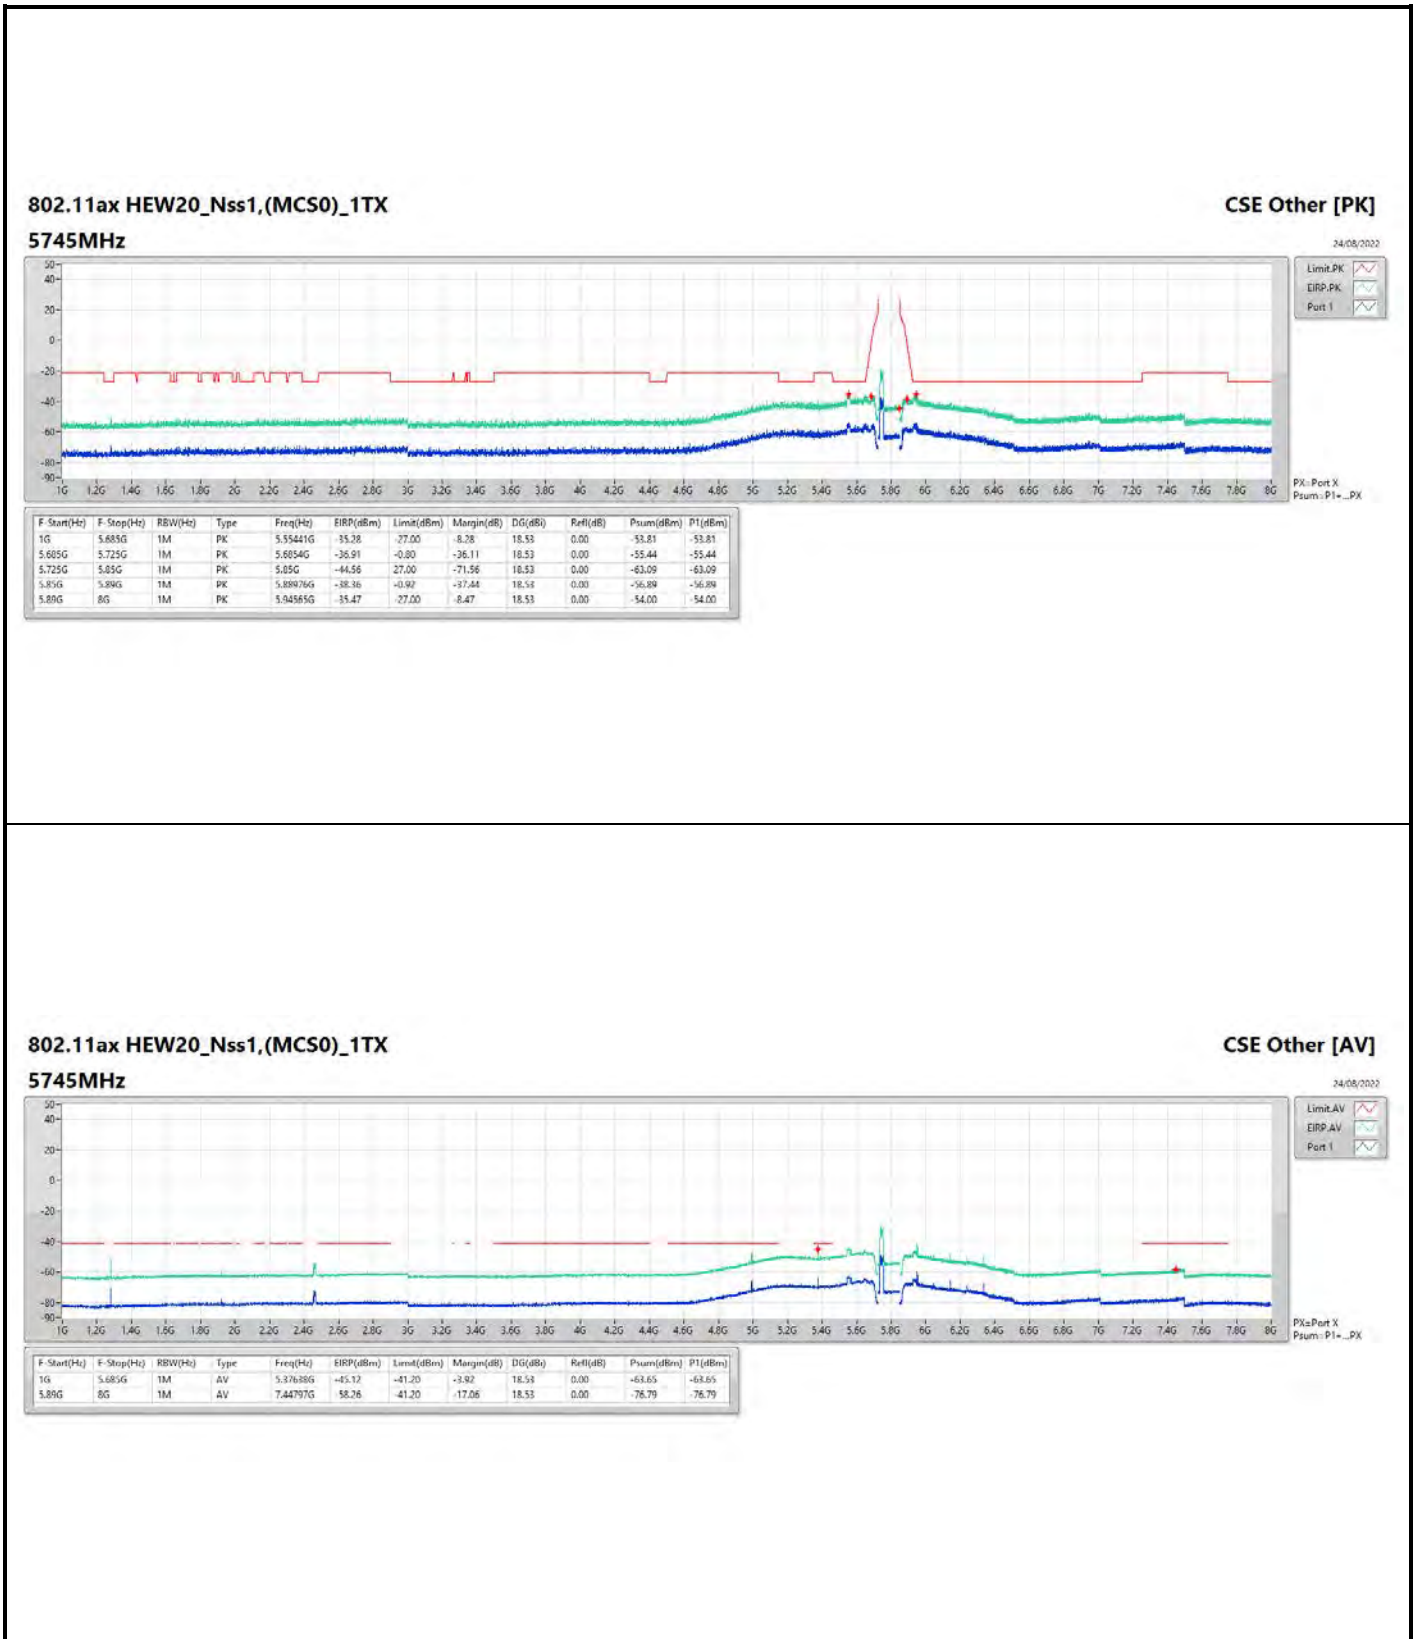

802.11ax HEW20\_Nss1,(MCS0)\_1TX  
5180MHz

CSE Other [AV]

24/08/2022

F Start(Hz)	F Stop(Hz)	RBW(Hz)	Type	Freq(Hz)	EIRP(dBm)	Limit(dBm)	Margin(dB)	DG(dB)	Ref(dB)	Psum(dBm)	P1(dBm)
1G	5.11G	1M	AV	4.90335G	-44.59	-41.20	-3.39	18.53	0.00	-63.12	-63.12
5.11G	5.15G	1M	AV	5.11224G	-47.86	-41.20	-6.66	18.53	0.00	-66.19	-66.19
5.15G	5.35G	1M	AV	5.25G	-47.86	-41.20	-6.66	18.53	0.00	-66.19	-66.19
5.35G	5.39G	1M	AV	5.37902G	-41.59	-41.20	-0.39	18.54	0.00	-60.12	-60.12
5.39G	8G	1M	AV	5.4548G	-48.51	-41.20	-7.31	18.53	0.00	-67.04	-67.04