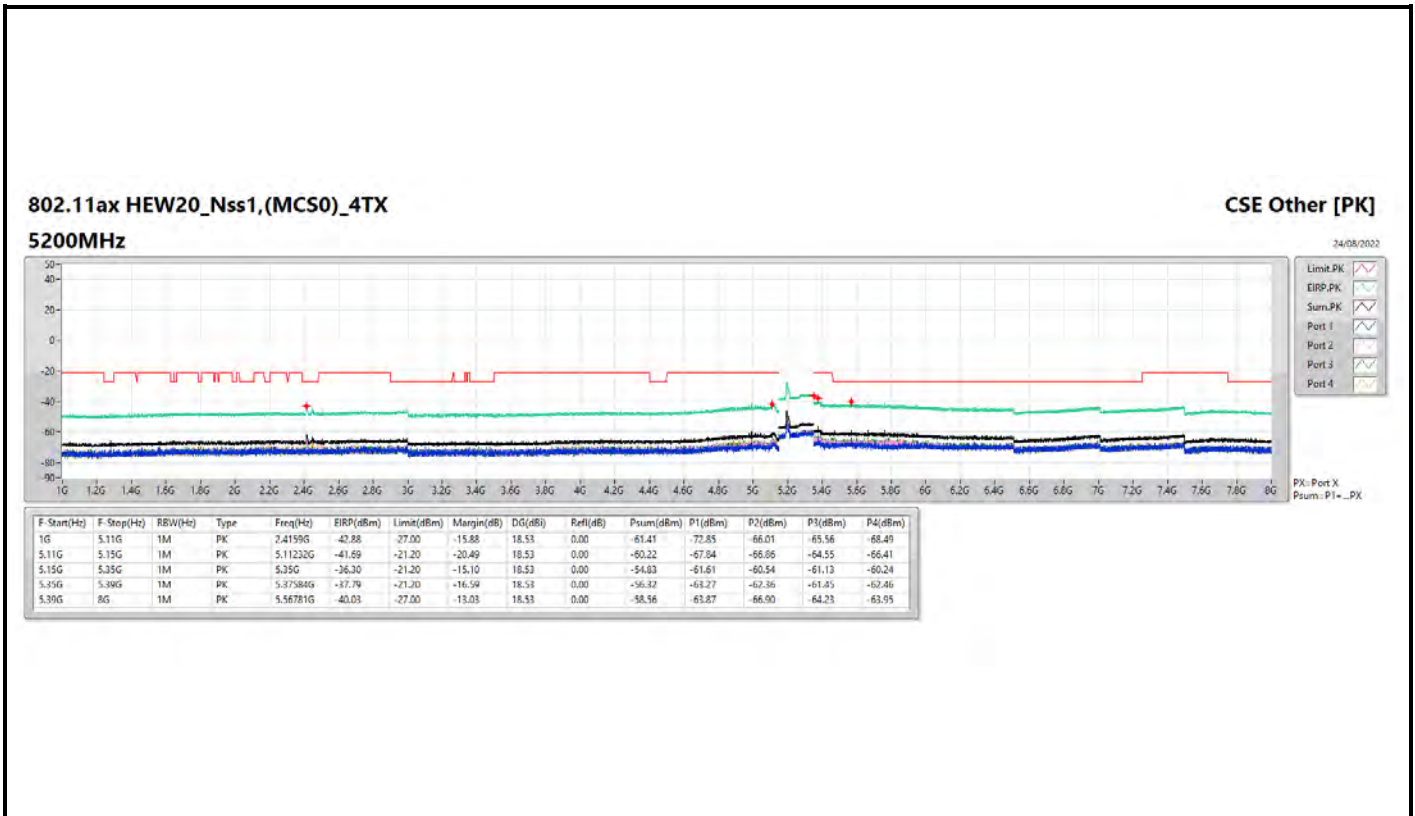

802.11a\_Nss1,(6Mbps)\_4TX  
5825MHZ

CSE Other [AV]

24/08/2022

F_Start(Hz)	F_Stop(Hz)	RBW(Hz)	Type	Freq(Hz)	EIRP(dBm)	Limit(dBm)	Margin(dB)	DG(dB)	Ref(dB)	Psum(dBm)	P1(dBm)	P2(dBm)	P3(dBm)	P4(dBm)
1G	5.685G	1M	AV	5.37638G	-33.92	-41.20	-2.72	18.53	0.00	-62.45	-71.25	-71.37	-69.86	-64.98
5.89G	8G	1M	AV	7.48645G	-52.67	41.20	-11.47	18.53	0.00	-71.20	-77.57	-77.05	-77.12	-77.15