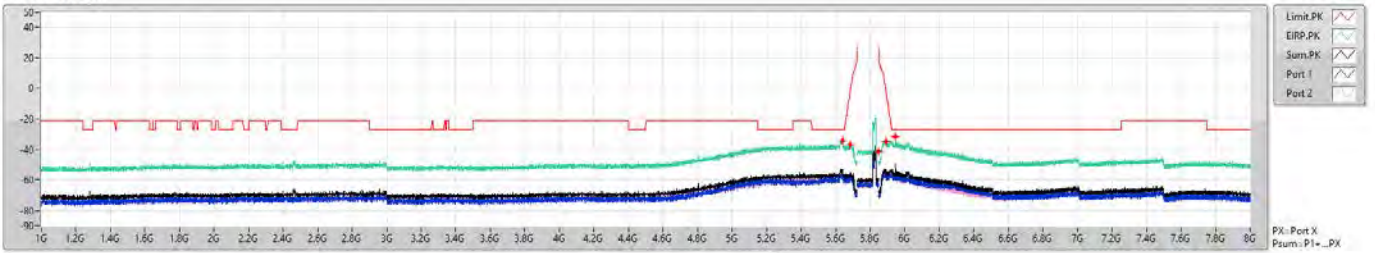

802.11ax HEW20_Nss1,(MCS0)_2TX
5825MHZ

CSE Other [PK]

24/08/2022

F_Start(Hz)	F_Stop(Hz)	RBW(Hz)	Type	Freq(Hz)	EIRP(dBm)	Limit(dBm)	Margin(dB)	DG(dB)	Ref(dB)	Psum(dBm)	P1(dBm)	P2(dBm)
1G	5.685G	1M	PK	5.63991G	-34.19	27.00	-7.19	18.53	0.00	53.72	-54.06	-56.66
5.685G	5.725G	1M	PK	5.689G	-27.06	-1.10	-25.96	18.53	0.00	-55.59	-57.91	-59.43
5.725G	5.85G	1M	PK	5.85G	-41.00	27.00	-68.00	18.53	0.00	-59.61	-62.25	-63.03
5.85G	5.89G	1M	PK	5.89G	-34.88	-1.10	-33.78	18.53	0.00	-54.41	-56.17	-56.58
5.89G	8G	1M	PK	5.94433G	-31.53	27.00	-4.53	18.53	0.00	-50.06	-50.71	-58.62