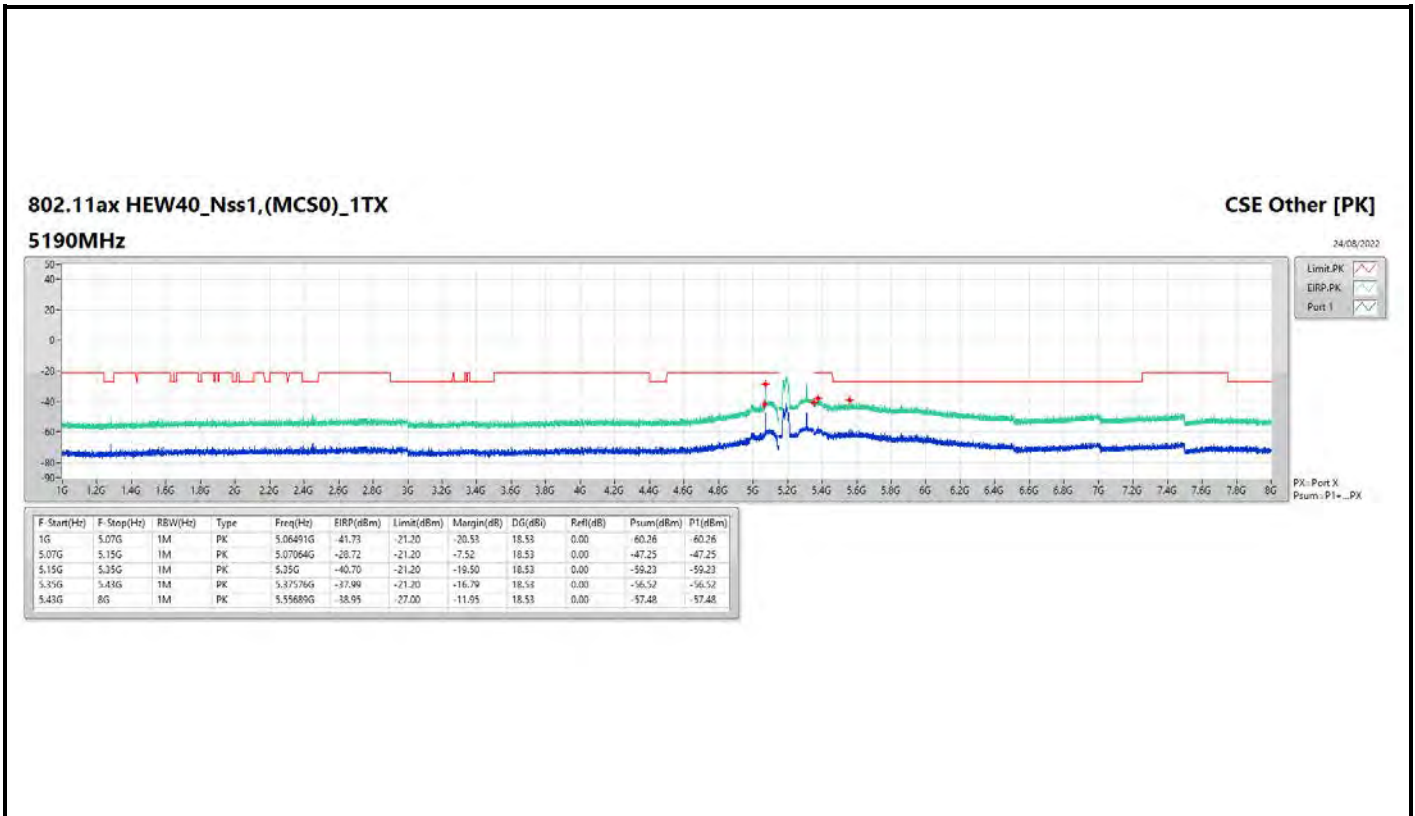

802.11ax HEW20\_Nss1,(MCS0)\_1TX  
5180MHz

CSE Other [AV]

24/08/2022

F Start(Hz)	F Stop(Hz)	RBW(Hz)	Type	Freq(Hz)	EIRP(dBm)	Limit(dBm)	Margin(dB)	DG(dB)	Ref(dB)	Psum(dBm)	P1(dBm)
1G	5.11G	1M	AV	4.90335G	-44.59	-41.20	-3.39	18.53	0.00	-63.12	-63.12
5.11G	5.15G	1M	AV	5.11224G	-47.86	-41.20	-6.66	18.53	0.00	-66.19	-66.19
5.15G	5.35G	1M	AV	5.25G	-47.86	-41.20	-6.66	18.53	0.00	-66.19	-66.19
5.35G	5.39G	1M	AV	5.37902G	-41.59	-41.20	-0.39	18.54	0.00	-60.12	-60.12
5.39G	8G	1M	AV	5.4548G	-48.51	-41.20	-7.31	18.53	0.00	-67.04	-67.04