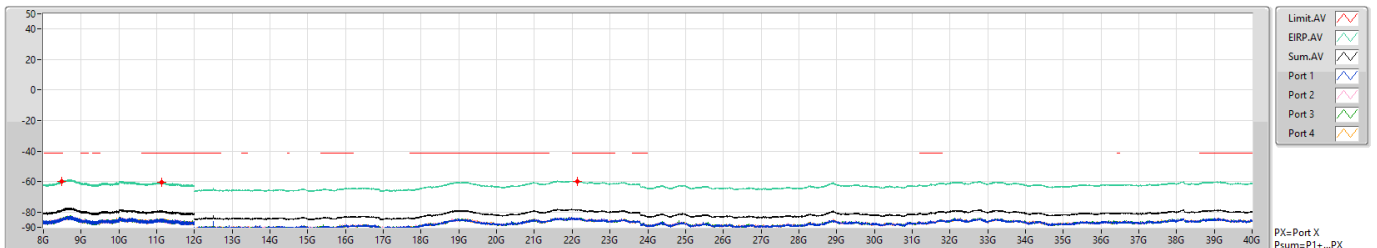

802.11ax HEW80_Nss1,(MCS0)_4TX

CSE [AV]

5530MHz

06/09/2022

F-Start(Hz)	F-Stop(Hz)	RBW(Hz)	Type	Freq(Hz)	EIRP(dBm)	Limit(dBm)	Margin(dB)	DG(dB)	Ref(dB)	Psum(dBm)	P1(dBm)	P2(dBm)	P3(dBm)	P4(dBm)
8G	12G	1M	AV	8.492G	-60.02	-41.20	-18.82	18.53	0.00	-78.55	-84.39	-85.03	-84.09	-84.82
8G	12G	1M	AV	11.125G	-60.41	-41.20	-19.21	18.53	0.00	-78.94	-84.95	-85.09	-84.31	-85.59
12G	40G	1M	AV	22.1255G	-59.77	-41.20	-18.57	18.53	0.00	-78.30	-84.73	-83.95	-84.41	-84.21