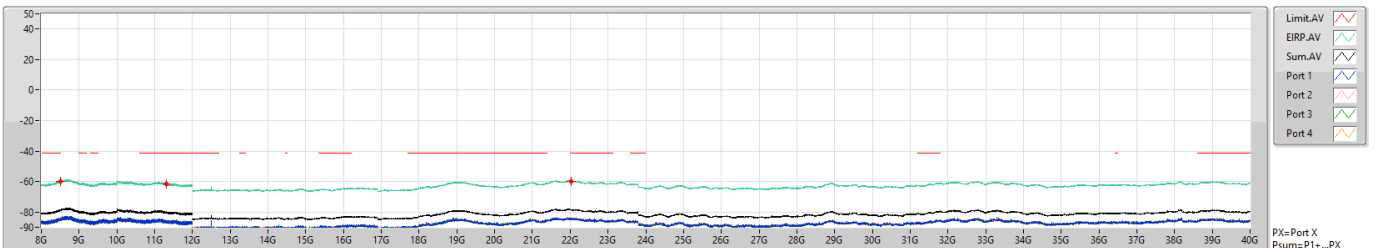

802.11ax HEW80_Nss1,(MCS0)_4TX
5690MHz Straddle 5.47-5.725GHz

CSE [AV]

06/09/2022

F-Start(Hz)	F-Stop(Hz)	RBW(Hz)	Type	Freq(Hz)	EIRP(dBm)	Limit(dBm)	Margin(dB)	DG(dB)	Ref(dB)	Psum(dBm)	P1(dBm)	P2(dBm)	P3(dBm)	P4(dBm)
8G	12G	1M	AV	8.5G	-59.89	-41.20	-18.69	18.53	0.00	-78.42	-84.19	-84.10	-85.22	-84.34
8G	12G	1M	AV	11.311G	-61.32	-41.20	-20.12	18.53	0.00	-79.85	-85.86	-86.66	-85.37	-85.69
12G	40G	1M	AV	22.0275G	-59.73	-41.20	-18.53	18.53	0.00	-78.26	-84.72	-83.87	-84.24	-84.35