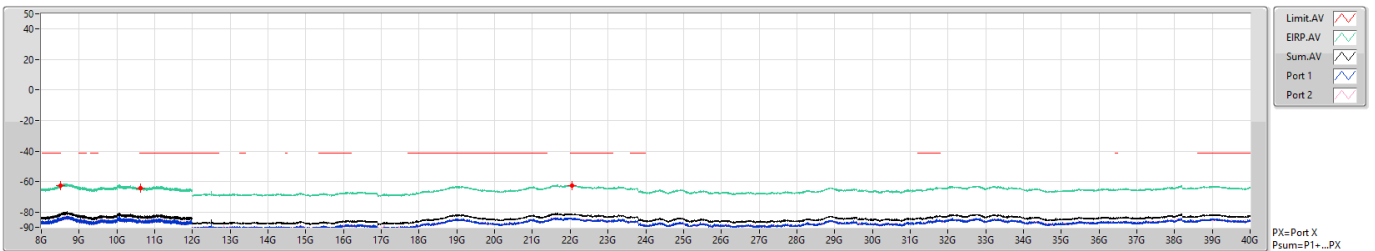

802.11ax HEW80_Nss1,(MCS0)_2TX

CSE [AV]

5290MHz

06/09/2022

F-Start(Hz)	F-Stop(Hz)	RBW(Hz)	Type	Freq(Hz)	EIRP(dBm)	Limit(dBm)	Margin(dB)	DG(dB)	Ref(dB)	Psum(dBm)	P1(dBm)	P2(dBm)
8G	12G	1M	AV	8.4995G	-62.63	-41.20	-21.43	18.53	0.00	-81.16	-84.28	-84.07
8G	12G	1M	AV	10.6295G	-64.04	-41.20	-22.84	18.53	0.00	-82.57	-85.97	-85.23
12G	40G	1M	AV	22.049G	-62.77	-41.20	-21.57	18.53	0.00	-81.30	-84.21	-84.42