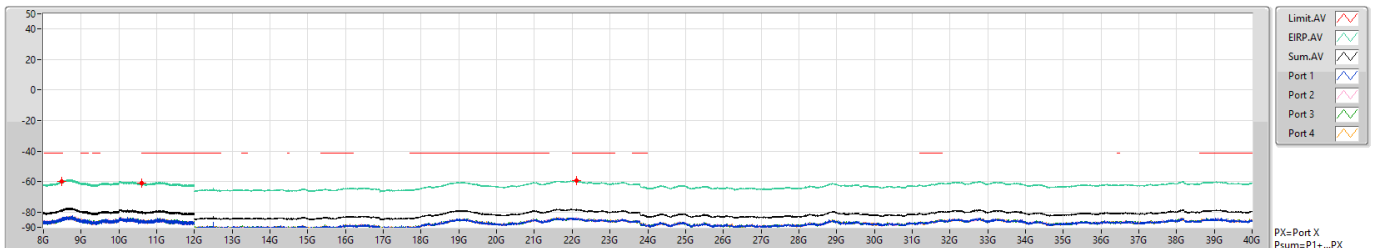

802.11ax HEW40_Nss1,(MCS0)_4TX

CSE [AV]

5310MHz

06/09/2022

F-Start(Hz)	F-Stop(Hz)	RBW(Hz)	Type	Freq(Hz)	EIRP(dBm)	Limit(dBm)	Margin(dB)	DG(dB)	Ref(dB)	Psum(dBm)	P1(dBm)	P2(dBm)	P3(dBm)	P4(dBm)
8G	12G	1M	AV	8.475G	-59.95	-41.20	-18.75	18.53	0.00	-78.48	-84.32	-84.97	-84.22	-84.55
8G	12G	1M	AV	10.611G	-61.28	-41.20	-20.08	18.53	0.00	-79.81	-86.22	-85.52	-86.14	-85.48
12G	40G	1M	AV	22.122G	-59.60	-41.20	-18.40	18.53	0.00	-78.13	-84.65	-83.59	-84.12	-84.31