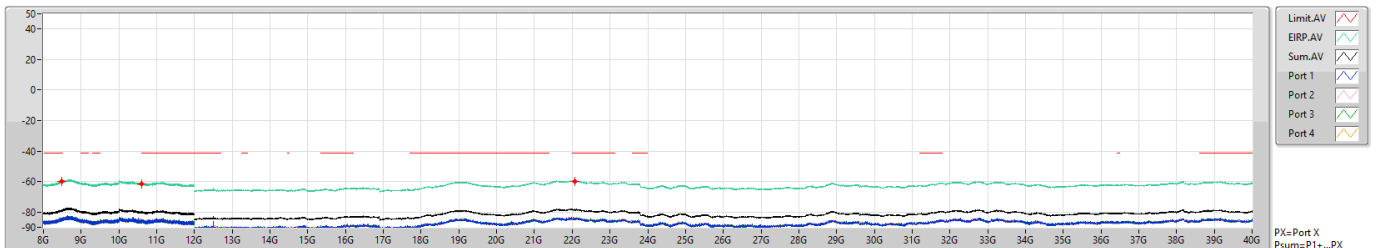

802.11ax HEW20_Nss1,(MCS0)_4TX

CSE [AV]

5260MHz

06/09/2022

F-Start(Hz)	F-Stop(Hz)	RBW(Hz)	Type	Freq(Hz)	EIRP(dBm)	Limit(dBm)	Margin(dB)	DG(dB)	Ref(dB)	Psum(dBm)	P1(dBm)	P2(dBm)	P3(dBm)	P4(dBm)
8G	12G	1M	AV	8.493G	-59.92	-41.20	-18.72	18.53	0.00	-78.45	-85.12	-84.14	-84.41	-84.28
8G	12G	1M	AV	10.6G	-61.65	-41.20	-20.45	18.53	0.00	-80.18	-86.38	-86.01	-86.04	-86.37
12G	40G	1M	AV	22.08G	-59.67	-41.20	-18.47	18.53	0.00	-78.20	-84.11	-84.28	-84.03	-84.48