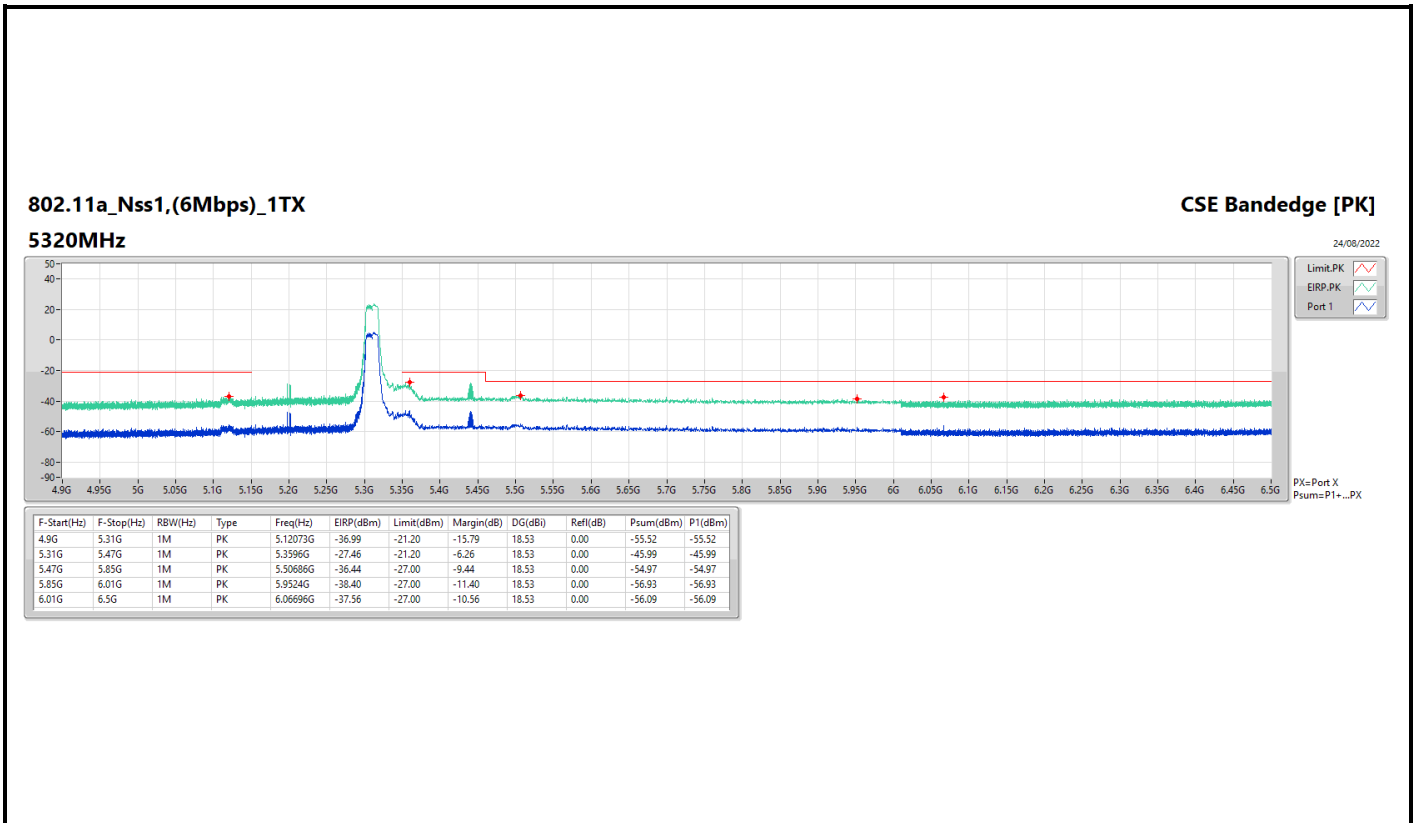

802.11a_Nss1,(6Mbps)_1TX

CSE Bandedge [AV]

5260MHz

24/08/2022

F-Start(Hz)	F-Stop(Hz)	RBW(Hz)	Type	Freq(Hz)	EIRP(dBm)	Limit(dBm)	Margin(dB)	DG(dB)	Ref(dB)	Psum(dBm)	P1(dBm)
4.9G	5.31G	1M	AV	4.99205G	-45.24	-41.20	-4.04	18.53	0.00	-63.77	-63.77
5.31G	5.47G	1M	AV	5.37392G	-41.62	-41.20	-0.42	18.53	0.00	-60.15	-60.15