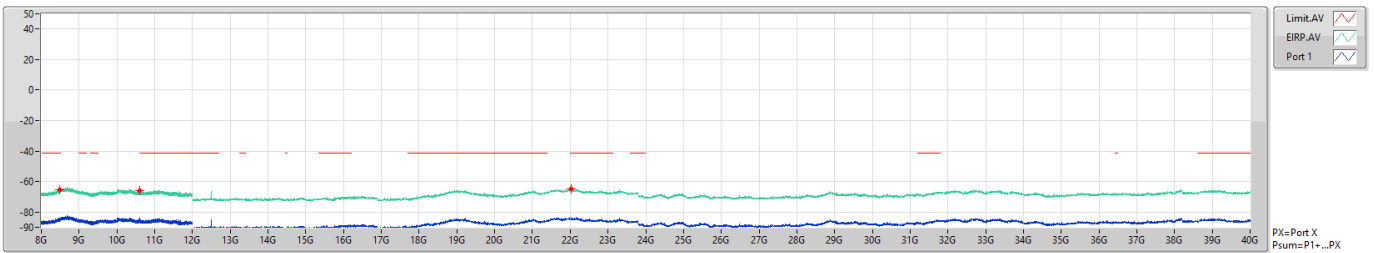

802.11ax HEW20_Nss1,(MCS0)_1TX

CSE [AV]

5300MHz

06/09/2022

F-Start(Hz)	F-Stop(Hz)	RBW(Hz)	Type	Freq(Hz)	EIRP(dBm)	Limit(dBm)	Margin(dB)	DG(dB)	Ref(dB)	Psum(dBm)	P1(dBm)
8G	12G	1M	AV	8.4905G	-65.49	-41.20	-24.29	18.53	0.00	-84.02	-84.02
8G	12G	1M	AV	10.6015G	-66.15	-41.20	-24.95	18.53	0.00	-84.68	-84.68
12G	40G	1M	AV	22.0205G	-64.84	-41.20	-23.64	18.53	0.00	-83.37	-83.37