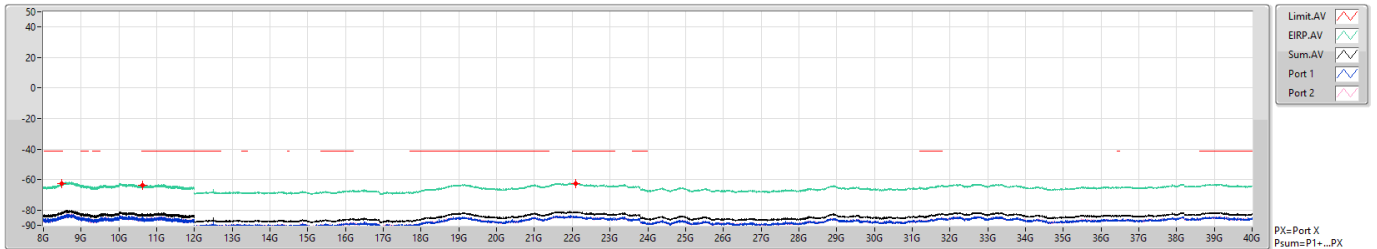

802.11ax HEW40_Nss1,(MCS0)_2TX

CSE [AV]

5310MHz

06/09/2022

F-Start(Hz)	F-Stop(Hz)	RBW(Hz)	Type	Freq(Hz)	EIRP(dBm)	Limit(dBm)	Margin(dB)	DG(dB)	Ref(dB)	Psum(dBm)	P1(dBm)	P2(dBm)
8G	12G	1M	AV	8.487G	-62.72	-41.20	-21.52	18.53	0.00	-81.25	-84.31	-84.22
8G	12G	1M	AV	10.633G	-63.66	-41.20	-22.46	18.53	0.00	-82.19	-84.68	-85.79
12G	40G	1M	AV	22.101G	-62.57	-41.20	-21.37	18.53	0.00	-81.10	-84.40	-83.83