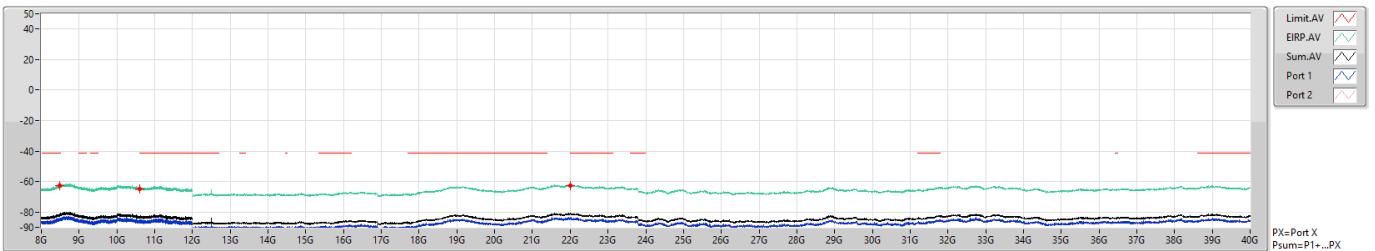

802.11a_Nss1,(6Mbps)_2TX

CSE [AV]

5260MHz

06/09/2022

F-Start(Hz)	F-Stop(Hz)	RBW(Hz)	Type	Freq(Hz)	EIRP(dBm)	Limit(dBm)	Margin(dB)	DG(dB)	Ref(dB)	Psum(dBm)	P1(dBm)	P2(dBm)
8G	12G	1M	AV	8.496G	-62.80	-41.20	-21.60	18.53	0.00	-81.33	-83.94	-84.79
8G	12G	1M	AV	10.6G	-64.61	-41.20	-23.41	18.53	0.00	-83.14	-85.86	-86.47
12G	40G	1M	AV	22.0135G	-62.63	-41.20	-21.43	18.53	0.00	-81.16	-83.97	-84.39