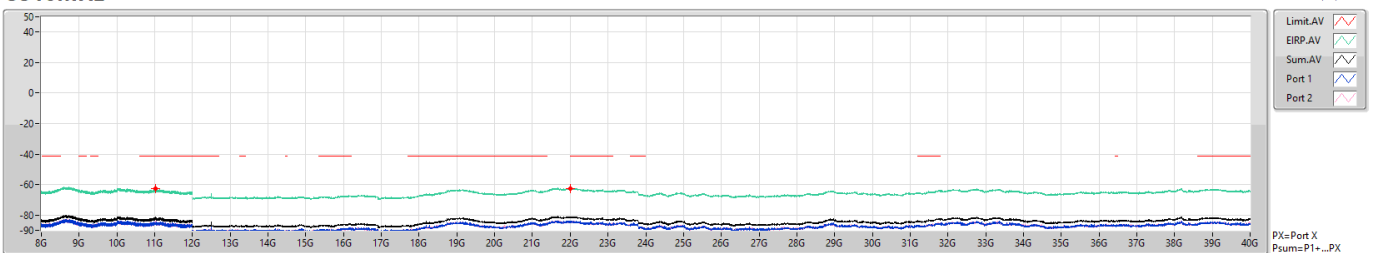

802.11ax HEW40_Nss1,(MCS0)_2TX

5510MHz

CSE [AV]

06/09/2022

F-Start(Hz)	F-Stop(Hz)	RBW(Hz)	Type	Freq(Hz)	EIRP(dBm)	Limit(dBm)	Margin(dB)	DG(dB)	Ref(dB)	Psum(dBm)	P1(dBm)	P2(dBm)
8G	12G	1M	AV	11.0315G	-62.86	-41.20	-21.66	18.53	0.00	-81.39	-84.81	-84.03
12G	40G	1M	AV	22.01G	-62.57	-41.20	-21.37	18.53	0.00	-81.10	-84.49	-83.77