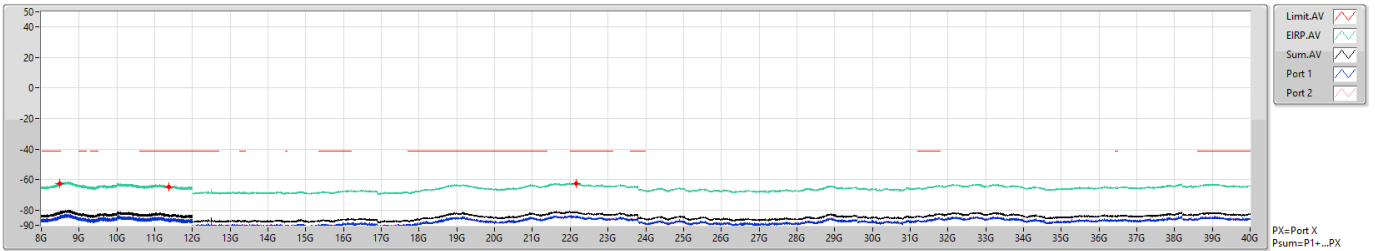

802.11a_Nss1,(6Mbps)_2TX

CSE [AV]

5700MHz

06/09/2022

F-Start(Hz)	F-Stop(Hz)	RBW(Hz)	Type	Freq(Hz)	EIRP(dBm)	Limit(dBm)	Margin(dB)	DG(dB)	Ref(dB)	Psum(dBm)	P1(dBm)	P2(dBm)
8G	12G	1M	AV	8.4885G	-62.82	-41.20	-21.62	18.53	0.00	-81.35	-84.58	-84.15
8G	12G	1M	AV	11.382G	-64.62	-41.20	-23.42	18.53	0.00	-83.15	-85.73	-86.64
12G	40G	1M	AV	22.157G	-62.55	-41.20	-21.35	18.53	0.00	-81.08	-84.13	-84.06