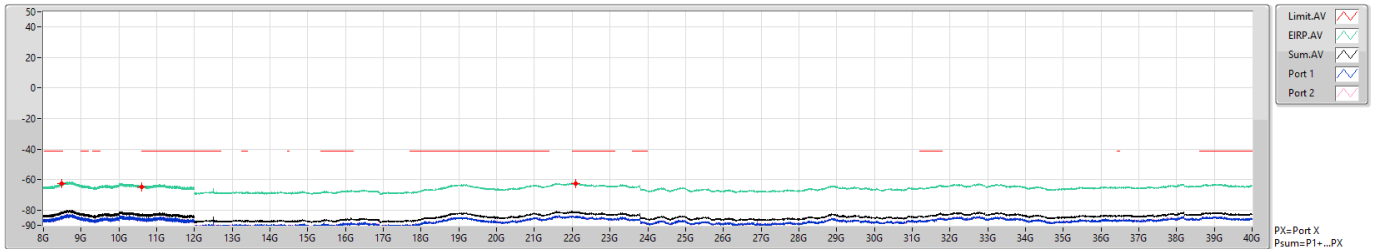

802.11ax HEW40_Nss1,(MCS0)_2TX

CSE [AV]

5270MHz

06/09/2022

F-Start(Hz)	F-Stop(Hz)	RBW(Hz)	Type	Freq(Hz)	EIRP(dBm)	Limit(dBm)	Margin(dB)	DG(dB)	Ref(dB)	Psum(dBm)	P1(dBm)	P2(dBm)
8G	12G	1M	AV	8.493G	-62.75	-41.20	-21.55	18.53	0.00	-81.28	-84.53	-84.06
8G	12G	1M	AV	10.6G	-64.81	-41.20	-23.61	18.53	0.00	-83.34	-86.11	-86.60
12G	40G	1M	AV	22.094G	-62.53	-41.20	-21.33	18.53	0.00	-81.06	-84.42	-83.75