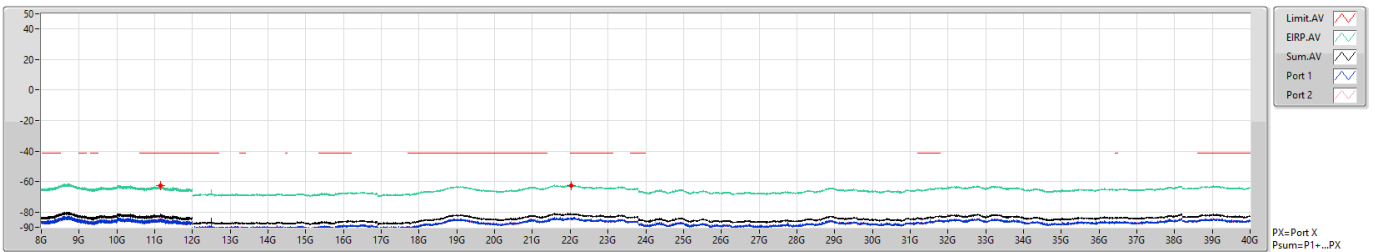

802.11ax HEW20_Nss1,(MCS0)_2TX

5580MHz

CSE [AV]

06/09/2022

F-Start(Hz)	F-Stop(Hz)	RBW(Hz)	Type	Freq(Hz)	EIRP(dBm)	Limit(dBm)	Margin(dB)	DG(dB)	Ref(dB)	Psum(dBm)	P1(dBm)	P2(dBm)
8G	12G	1M	AV	11.16G	-62.48	-41.20	-21.28	18.53	0.00	-81.01	-85.10	-83.15
12G	40G	1M	AV	22.017G	-62.48	-41.20	-21.28	18.53	0.00	-81.01	-84.53	-83.56