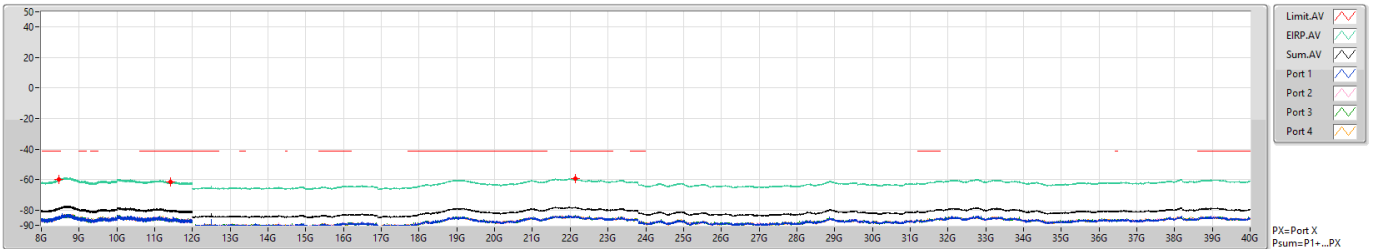

802.11ax HEW20_Nss1,(MCS0)_4TX

CSE [AV]

5700MHz

06/09/2022

F-Start(Hz)	F-Stop(Hz)	RBW(Hz)	Type	Freq(Hz)	EIRP(dBm)	Limit(dBm)	Margin(dB)	DG(dB)	Ref(dB)	Psum(dBm)	P1(dBm)	P2(dBm)	P3(dBm)	P4(dBm)
8G	12G	1M	AV	8.4645G	-60.02	-41.20	-18.82	18.53	0.00	-78.55	-84.31	-84.42	-85.21	-84.40
8G	12G	1M	AV	11.4165G	-61.56	-41.20	-20.36	18.53	0.00	-80.09	-86.33	-86.76	-85.60	-85.83
12G	40G	1M	AV	22.136G	-59.51	-41.20	-18.31	18.53	0.00	-78.04	-84.32	-84.23	-83.34	-84.44