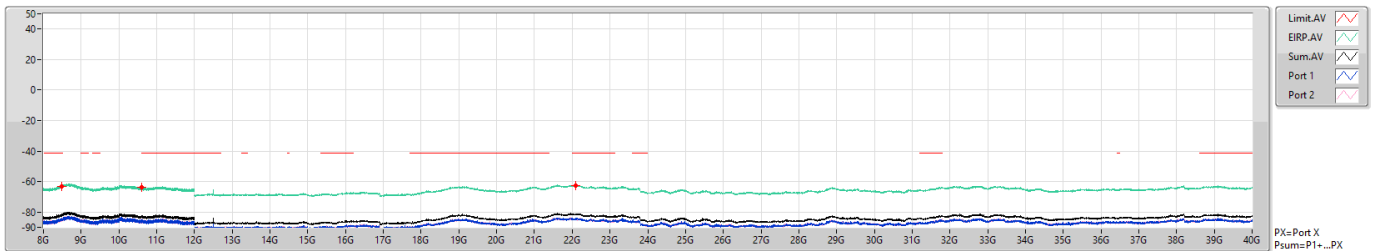

802.11ax HEW20_Nss1,(MCS0)_2TX

CSE [AV]

5300MHz

06/09/2022

F-Start(Hz)	F-Stop(Hz)	RBW(Hz)	Type	Freq(Hz)	EIRP(dBm)	Limit(dBm)	Margin(dB)	DG(dB)	Ref(dB)	Psum(dBm)	P1(dBm)	P2(dBm)
8G	12G	1M	AV	8.4955G	-62.98	-41.20	-21.78	18.53	0.00	-81.51	-84.12	-84.97
8G	12G	1M	AV	10.6G	-63.79	-41.20	-22.59	18.53	0.00	-82.32	-85.65	-85.03
12G	40G	1M	AV	22.094G	-62.65	-41.20	-21.45	18.53	0.00	-81.18	-84.12	-84.27