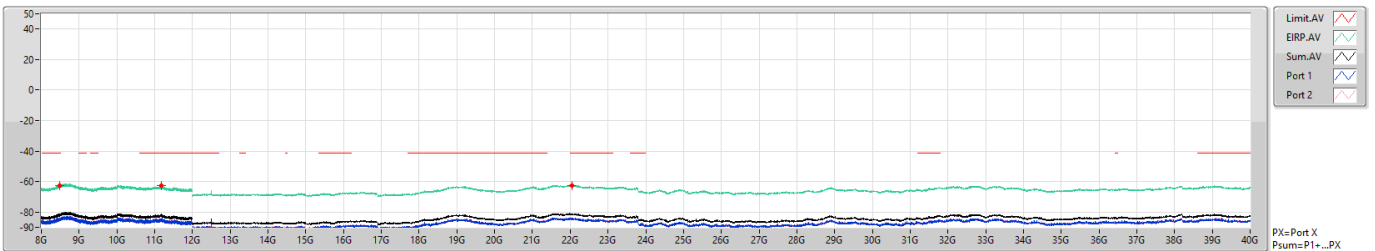

802.11ax HEW80_Nss1,(MCS0)_2TX

CSE [AV]

5610MHz

06/09/2022

F-Start(Hz)	F-Stop(Hz)	RBW(Hz)	Type	Freq(Hz)	EIRP(dBm)	Limit(dBm)	Margin(dB)	DG(dB)	Ref(dB)	Psum(dBm)	P1(dBm)	P2(dBm)
8G	12G	1M	AV	8.4815G	-62.59	-41.20	-21.39	18.53	0.00	-81.12	-84.05	-84.21
8G	12G	1M	AV	11.18G	-62.88	-41.20	-21.68	18.53	0.00	-81.41	-84.61	-84.23
12G	40G	1M	AV	22.0485G	-62.52	-41.20	-21.32	18.53	0.00	-81.05	-83.90	-84.23