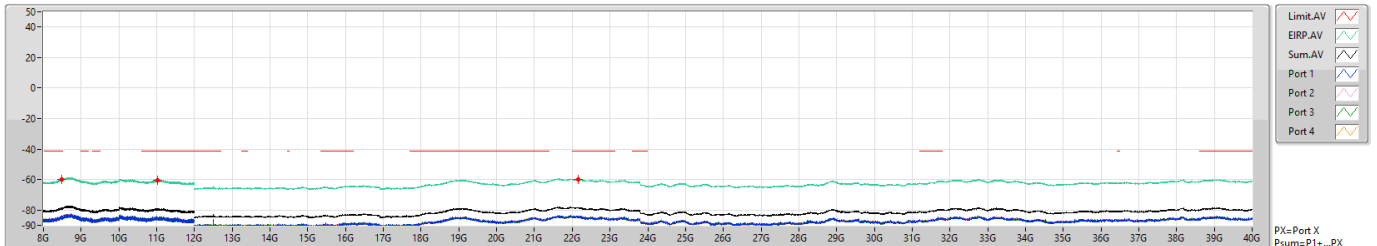

802.11ax HEW20_Nss1,(MCS0)_4TX

CSE [AV]

5500MHz

06/09/2022

F-Start(Hz)	F-Stop(Hz)	RBW(Hz)	Type	Freq(Hz)	EIRP(dBm)	Limit(dBm)	Margin(dB)	DG(dB)	Ref(dB)	Psum(dBm)	P1(dBm)	P2(dBm)	P3(dBm)	P4(dBm)
8G	12G	1M	AV	8.484G	-60.00	-41.20	-18.80	18.53	0.00	-78.53	-84.60	-84.31	-84.08	-85.29
8G	12G	1M	AV	11.0125G	-60.68	-41.20	-19.48	18.53	0.00	-79.21	-85.46	-84.83	-86.11	-84.66
12G	40G	1M	AV	22.157G	-59.73	-41.20	-18.53	18.53	0.00	-78.26	-83.94	-84.42	-84.04	-84.76