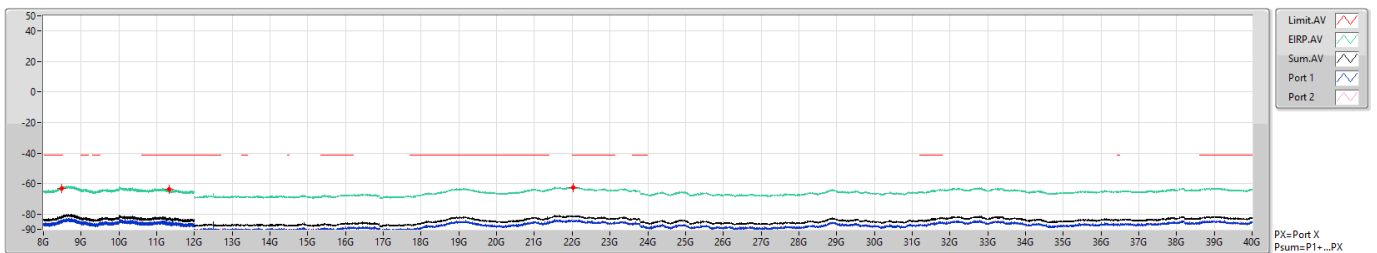

802.11ax HEW40_Nss1,(MCS0)_2TX

5670MHz

CSE [AV]

06/09/2022

F-Start(Hz)	F-Stop(Hz)	RBW(Hz)	Type	Freq(Hz)	EIRP(dBm)	Limit(dBm)	Margin(dB)	DG(dB)	Ref(dB)	Psum(dBm)	P1(dBm)	P2(dBm)
8G	12G	1M	AV	8.478G	-62.98	-41.20	-21.78	18.53	0.00	-81.51	-84.52	-84.52
8G	12G	1M	AV	11.3295G	-63.90	-41.20	-22.70	18.53	0.00	-82.43	-85.16	-85.73
12G	40G	1M	AV	22.0275G	-62.63	-41.20	-21.43	18.53	0.00	-81.16	-84.89	-83.55