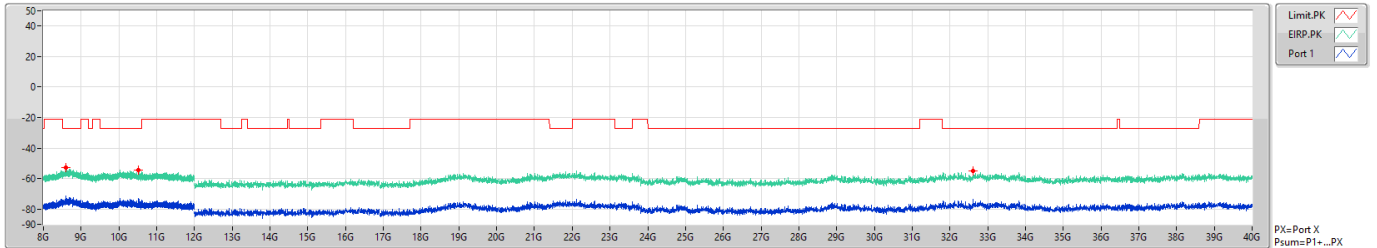

802.11ax HEW20_Nss1,(MCS0)_1TX

CSE [PK]

5260MHz

06/09/2022

F-Start(Hz)	F-Stop(Hz)	RBW(Hz)	Type	Freq(Hz)	EIRP(dBm)	Limit(dBm)	Margin(dB)	DG(dB)	Ref(dB)	Psum(dBm)	P1(dBm)
8G	12G	1M	PK	8.589G	-52.74	-27.00	-25.74	18.53	0.00	-71.27	-71.27
8G	12G	1M	PK	10.525G	-54.69	-27.00	-27.69	18.53	0.00	-73.22	-73.22
12G	40G	1M	PK	32.608G	-55.08	-27.00	-28.08	18.53	0.00	-73.61	-73.61