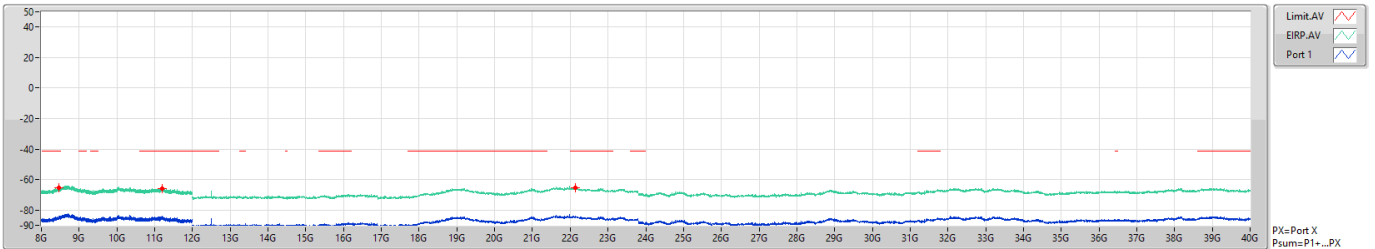

802.11ax HEW80_Nss1,(MCS0)_1TX

CSE [AV]

5610MHz

06/09/2022

F-Start(Hz)	F-Stop(Hz)	RBW(Hz)	Type	Freq(Hz)	EIRP(dBm)	Limit(dBm)	Margin(dB)	DG(dB)	Ref(dB)	Psum(dBm)	P1(dBm)
8G	12G	1M	AV	8.457G	-65.35	-41.20	-24.15	18.53	0.00	-83.88	-83.88
8G	12G	1M	AV	11.198G	-65.67	-41.20	-24.47	18.53	0.00	-84.20	-84.20
12G	40G	1M	AV	22.129G	-65.47	-41.20	-24.27	18.53	0.00	-84.00	-84.00