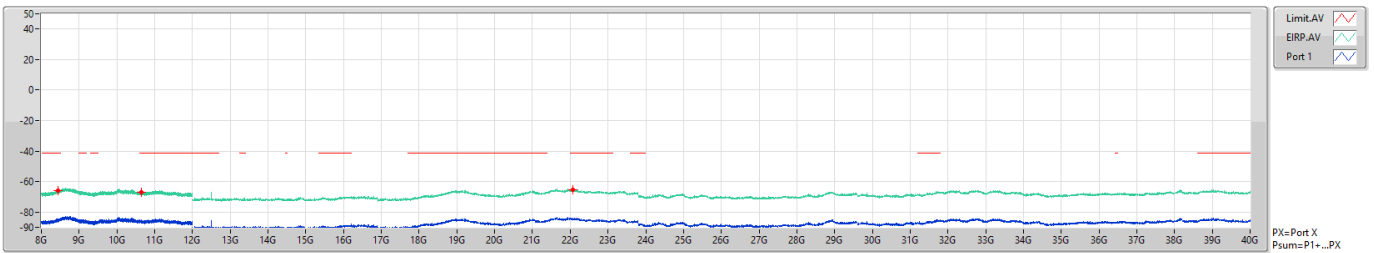

802.11ax HEW20_Nss1,(MCS0)_1TX

5320MHz

CSE [AV]

06/09/2022

F-Start(Hz)	F-Stop(Hz)	RBW(Hz)	Type	Freq(Hz)	EIRP(dBm)	Limit(dBm)	Margin(dB)	DG(dB)	Ref(dB)	Psum(dBm)	P1(dBm)
8G	12G	1M	AV	8.439G	-65.91	-41.20	-24.71	18.53	0.00	-84.44	-84.44
8G	12G	1M	AV	10.644G	-66.79	-41.20	-25.59	18.53	0.00	-85.32	-85.32
12G	40G	1M	AV	22.073G	-65.42	-41.20	-24.22	18.53	0.00	-83.95	-83.95