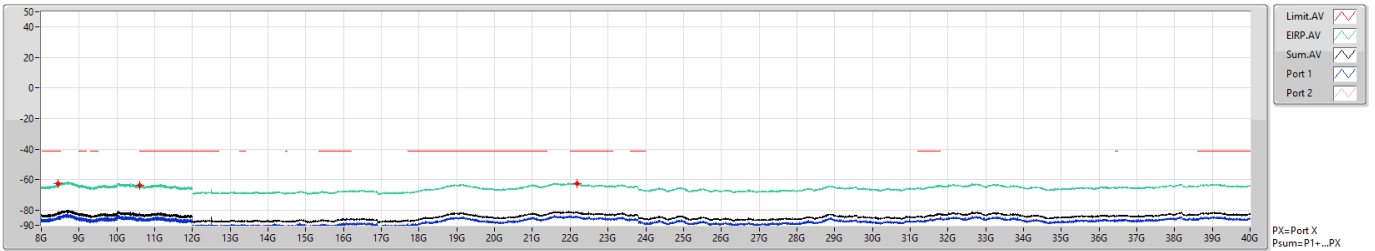

802.11a_Nss1,(6Mbps)_2TX

CSE [AV]

5300MHz

06/09/2022

F-Start(Hz)	F-Stop(Hz)	RBW(Hz)	Type	Freq(Hz)	EIRP(dBm)	Limit(dBm)	Margin(dB)	DG(dB)	Ref(dB)	Psum(dBm)	P1(dBm)	P2(dBm)
8G	12G	1M	AV	8.4425G	-62.68	-41.20	-21.48	18.53	0.00	-81.21	-83.97	-84.48
8G	12G	1M	AV	10.606G	-63.48	-41.20	-22.28	18.53	0.00	-82.01	-85.57	-84.53
12G	40G	1M	AV	22.171G	-62.46	-41.20	-21.26	18.53	0.00	-80.99	-84.05	-83.95