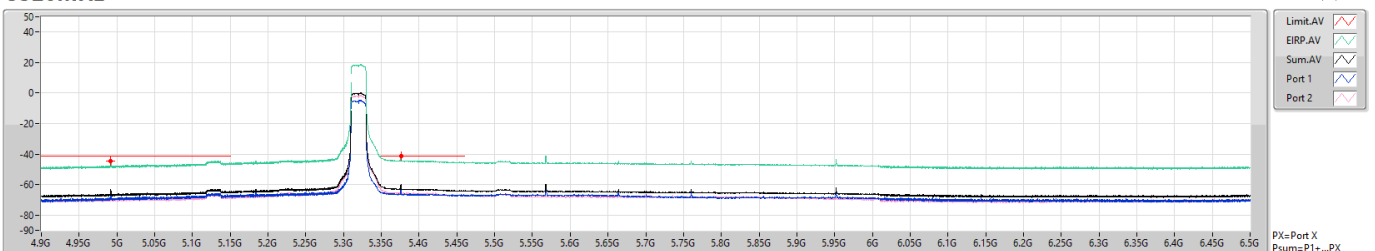

802.11ax HEW20_Nss1,(MCS0)_2TX
5320MHz

CSE Bandedge [AV]

24/08/2022

F-Start(Hz)	F-Stop(Hz)	RBW(Hz)	Type	Freq(Hz)	EIRP(dBm)	Limit(dBm)	Margin(dB)	DG(dB)	Ref(dB)	Psum(dBm)	P1(dBm)	P2(dBm)
4.9G	5.31G	1M	AV	4.99194G	-44.54	-41.20	-3.34	18.53	0.00	-63.07	-64.27	-69.26
5.31G	5.47G	1M	AV	5.37592G	-41.30	-41.20	-0.10	18.53	0.00	-59.83	-61.25	-65.38