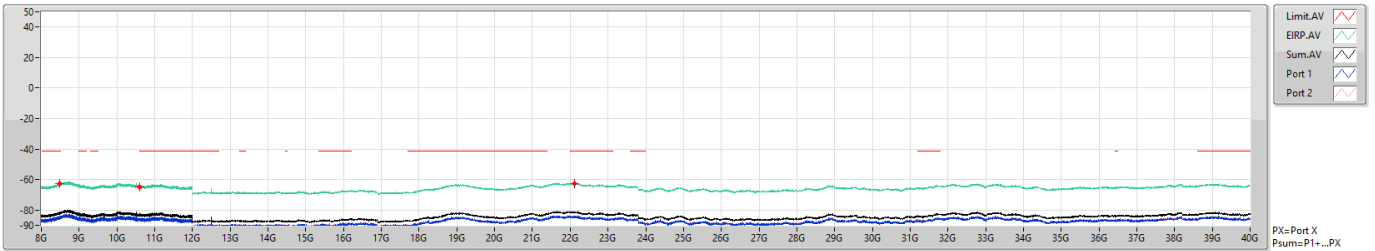

802.11ax HEW20_Nss1,(MCS0)_2TX

5260MHz

CSE [AV]

06/09/2022

F-Start(Hz)	F-Stop(Hz)	RBW(Hz)	Type	Freq(Hz)	EIRP(dBm)	Limit(dBm)	Margin(dB)	DG(dB)	Ref(dB)	Psum(dBm)	P1(dBm)	P2(dBm)
8G	12G	1M	AV	8.4785G	-62.76	-41.20	-21.56	18.53	0.00	-81.29	-85.18	-83.57
8G	12G	1M	AV	10.6G	-64.93	-41.20	-23.73	18.53	0.00	-83.46	-86.42	-86.53
12G	40G	1M	AV	22.1185G	-62.52	-41.20	-21.32	18.53	0.00	-81.05	-83.78	-84.35