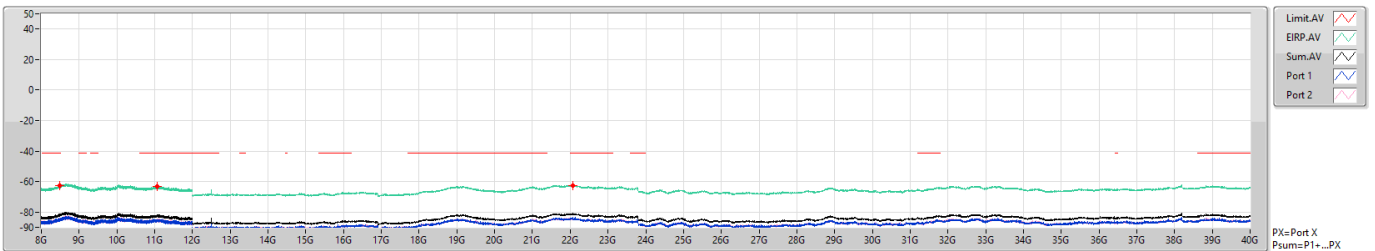

802.11ax HEW40_Nss1,(MCS0)_2TX

CSE [AV]

5550MHz

06/09/2022

F-Start(Hz)	F-Stop(Hz)	RBW(Hz)	Type	Freq(Hz)	EIRP(dBm)	Limit(dBm)	Margin(dB)	DG(dB)	Ref(dB)	Psum(dBm)	P1(dBm)	P2(dBm)
8G	12G	1M	AV	8.493G	-62.76	-41.20	-21.56	18.53	0.00	-81.29	-84.43	-84.17
8G	12G	1M	AV	11.074G	-63.34	-41.20	-22.14	18.53	0.00	-81.87	-85.43	-84.39
12G	40G	1M	AV	22.0625G	-62.43	-41.20	-21.23	18.53	0.00	-80.96	-83.49	-84.51