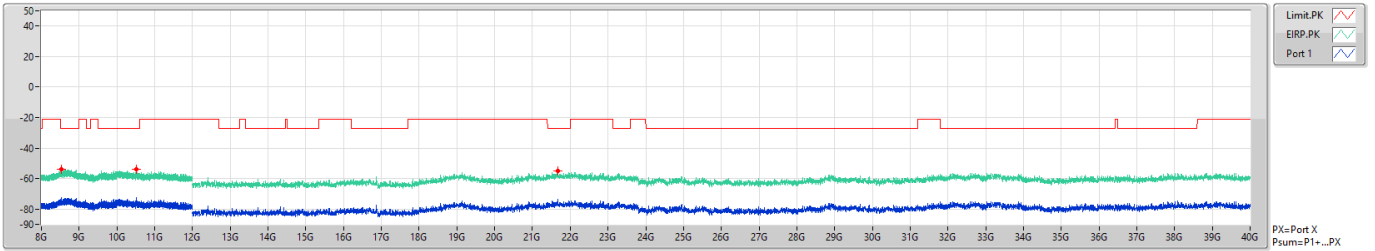

CSE_Iron R1_Antenna set 10 (Harmonic 8GHz ~ 40GHz)_P to P Appendix E.9

Mode	Result	F-Start (Hz)	F-Stop (Hz)	Type	Freq (Hz)	DG (dBi)	P1 (dBm)	P2 (dBm)	P3 (dBm)	P4 (dBm)	Psum (dBm)	EIRP (dBm)	Limit (dBm)	Margin (dB)
5530MHz	Pass	12G	40G	PK	21.926G	18.53	-78.42	-74.57	-73.13	-76.07	-69.11	-50.58	-27.00	-23.58
5610MHz	Pass	8G	12G	AV	8.4985G	18.53	-84.91	-83.89	-83.97	-85.00	-78.39	-59.86	-41.20	-18.66
5610MHz	Pass	8G	12G	AV	11.15G	18.53	-85.43	-85.24	-84.40	-85.46	-79.09	-60.56	-41.20	-19.36
5610MHz	Pass	12G	40G	AV	22.017G	18.53	-84.19	-83.80	-84.67	-84.30	-78.21	-59.68	-41.20	-18.48
5610MHz	Pass	8G	12G	PK	8.6905G	18.53	-71.95	-75.20	-75.90	-74.83	-68.16	-49.63	-27.00	-22.63
5610MHz	Pass	8G	12G	PK	11.153G	18.53	-75.77	-76.52	-74.61	-76.02	-69.65	-51.12	-21.20	-29.92
5610MHz	Pass	12G	40G	PK	32.734G	18.53	-76.50	-77.66	-73.88	-74.93	-69.49	-50.96	-27.00	-23.96
5690MHz Straddle 5.47-5.725GHz	Pass	8G	12G	AV	8.5G	18.53	-84.19	-84.10	-85.22	-84.34	-78.42	-59.89	-41.20	-18.69
5690MHz Straddle 5.47-5.725GHz	Pass	8G	12G	AV	11.311G	18.53	-85.86	-86.66	-85.37	-85.69	-79.85	-61.32	-41.20	-20.12
5690MHz Straddle 5.47-5.725GHz	Pass	12G	40G	AV	22.0275G	18.53	-84.72	-83.87	-84.24	-84.35	-78.26	-59.73	-41.20	-18.53
5690MHz Straddle 5.47-5.725GHz	Pass	8G	12G	PK	8.716G	18.53	-74.30	-71.63	-73.71	-76.23	-67.64	-49.11	-27.00	-22.11
5690MHz Straddle 5.47-5.725GHz	Pass	8G	12G	PK	11.379G	18.53	-77.02	-76.97	-76.43	-75.89	-70.53	-52.00	-21.20	-30.80
5690MHz Straddle 5.47-5.725GHz	Pass	12G	40G	PK	32.7865G	18.53	-75.59	-76.31	-75.03	-75.03	-69.44	-50.91	-27.00	-23.91

DG = Directional Gain ; PX=Port X; Psum=P1+P2+...PX

802.11a_Nss1,(6Mbps)_1TX

5260MHz

CSE [PK]

06/09/2022

802.11a_Nss1,(6Mbps)_1TX

5260MHz

CSE [AV]