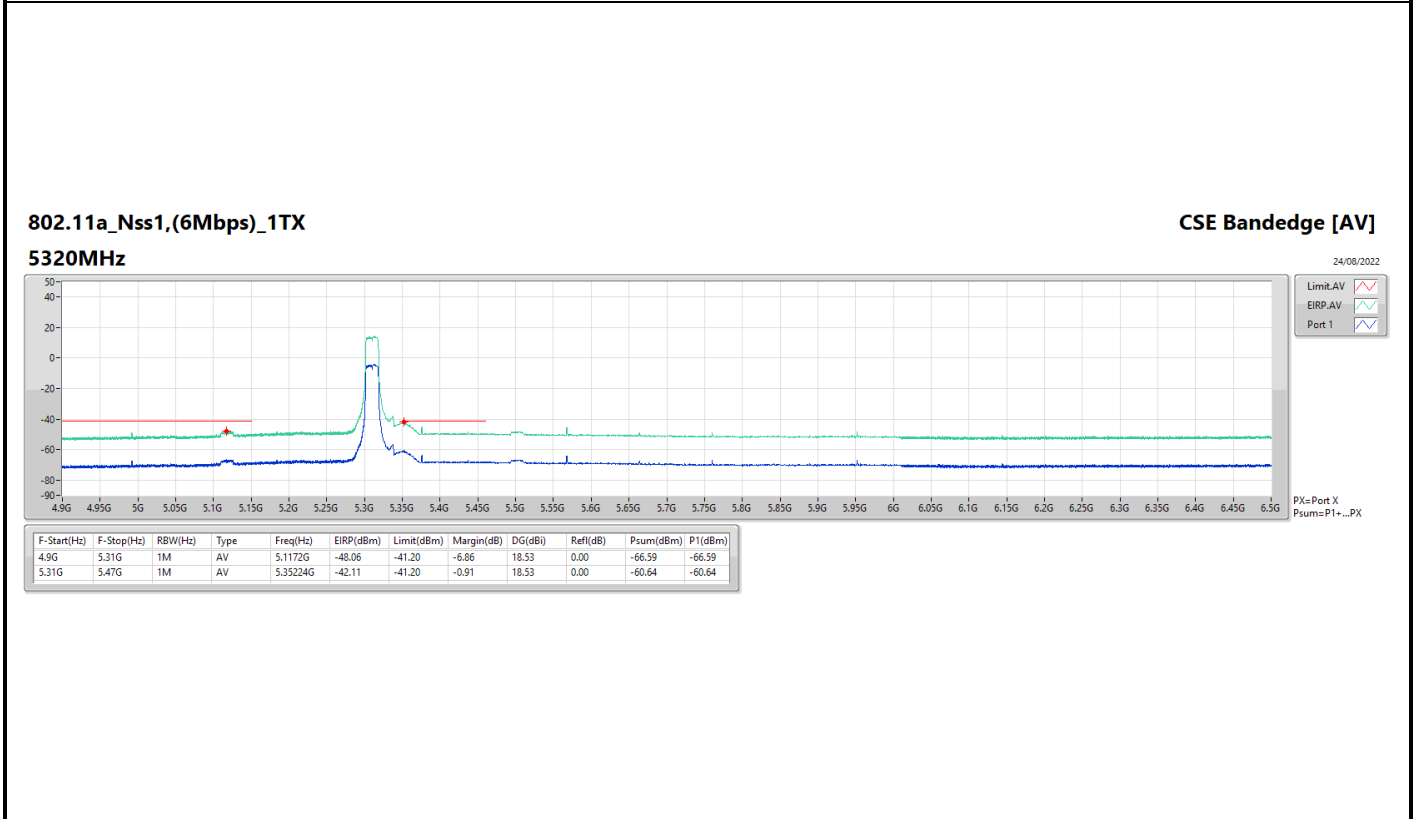

802.11a_Nss1,(6Mbps)_1TX

CSE Bandedge [AV]

5260MHz

24/08/2022

F-Start(Hz)	F-Stop(Hz)	RBW(Hz)	Type	Freq(Hz)	EIRP(dBm)	Limit(dBm)	Margin(dB)	DG(dB)	Ref(dB)	Psum(dBm)	P1(dBm)
4.9G	5.31G	1M	AV	4.99205G	-45.24	-41.20	-4.04	18.53	0.00	-63.77	-63.77
5.31G	5.47G	1M	AV	5.37392G	-41.62	-41.20	-0.42	18.53	0.00	-60.15	-60.15