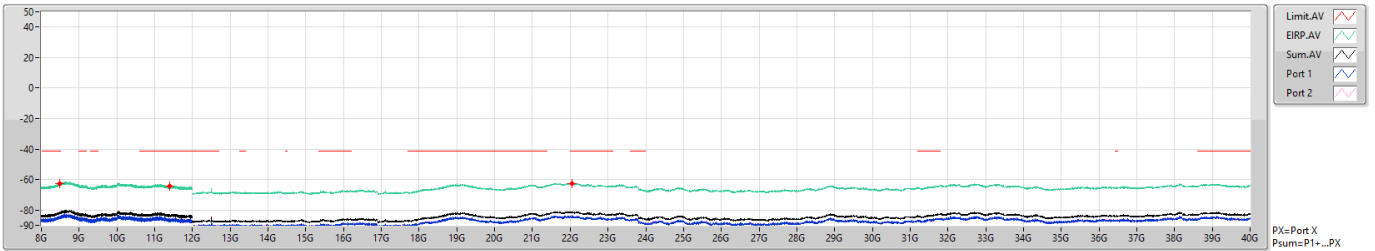

802.11ax HEW20_Nss1,(MCS0)_2TX

CSE [AV]

5700MHz

06/09/2022

F-Start(Hz)	F-Stop(Hz)	RBW(Hz)	Type	Freq(Hz)	EIRP(dBm)	Limit(dBm)	Margin(dB)	DG(dB)	Ref(dB)	Psum(dBm)	P1(dBm)	P2(dBm)
8G	12G	1M	AV	8.481G	-62.53	-41.20	-21.33	18.53	0.00	-81.06	-84.57	-83.63
8G	12G	1M	AV	11.39G	-64.20	-41.20	-23.00	18.53	0.00	-82.73	-85.89	-85.59
12G	40G	1M	AV	22.052G	-62.49	-41.20	-21.29	18.53	0.00	-81.02	-83.36	-84.83