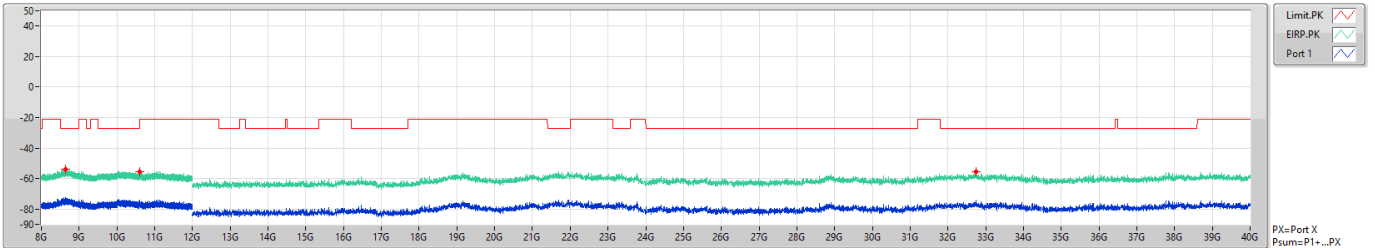

802.11a_Nss1,(6Mbps)_1TX

5300MHz

CSE [PK]

06/09/2022

F-Start(Hz)	F-Stop(Hz)	RBW(Hz)	Type	Freq(Hz)	EIRP(dBm)	Limit(dBm)	Margin(dB)	DG(dB)	Ref(dB)	Psum(dBm)	P1(dBm)
8G	12G	1M	PK	8.640G	-53.74	-27.00	-26.74	18.53	0.00	-72.27	-72.27
8G	12G	1M	PK	10.5995G	-55.43	-27.00	-28.43	18.53	0.00	-73.96	-73.96
12G	40G	1M	PK	32.7375G	-55.39	-27.00	-28.39	18.53	0.00	-73.92	-73.92