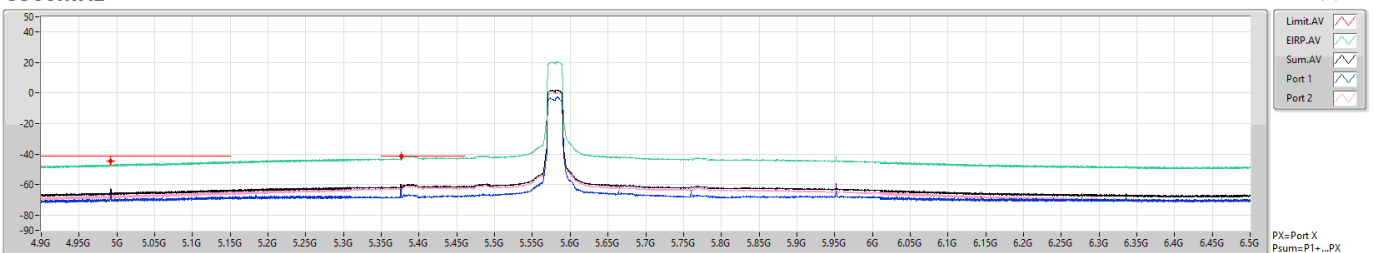

802.11ax HEW20_Nss1,(MCS0)_2TX
5580MHz

CSE Bandedge [AV]

24/08/2022

F-Start(Hz)	F-Stop(Hz)	RBW(Hz)	Type	Freq(Hz)	EIRP(dBm)	Limit(dBm)	Margin(dB)	DG(dB)	Ref(dB)	Psum(dBm)	P1(dBm)	P2(dBm)
4.9G	5.31G	1M	AV	4.99189G	-44.40	-41.20	-3.20	18.53	0.00	-62.93	-65.33	-66.64
5.31G	5.47G	1M	AV	5.37592G	-41.21	-41.20	-0.01	18.53	0.00	-59.74	-62.67	-62.84