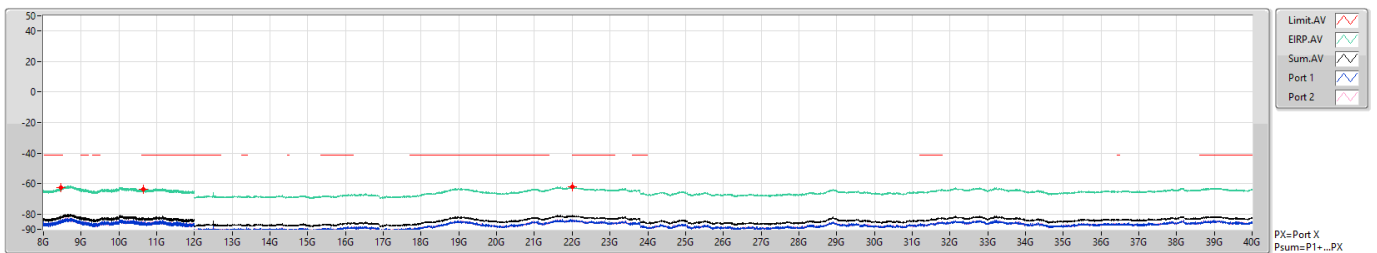

802.11ax HEW20_Nss1,(MCS0)_2TX

5320MHz

CSE [AV]

06/09/2022

F-Start(Hz)	F-Stop(Hz)	RBW(Hz)	Type	Freq(Hz)	EIRP(dBm)	Limit(dBm)	Margin(dB)	DG(dB)	Ref(dB)	Psum(dBm)	P1(dBm)	P2(dBm)
8G	12G	1M	AV	8.463G	-62.81	-41.20	-21.61	18.53	0.00	-81.34	-84.70	-84.03
8G	12G	1M	AV	10.646G	-63.84	-41.20	-22.64	18.53	0.00	-82.37	-86.56	-84.45
12G	40G	1M	AV	22.01G	-62.24	-41.20	-21.04	18.53	0.00	-80.77	-84.06	-83.51