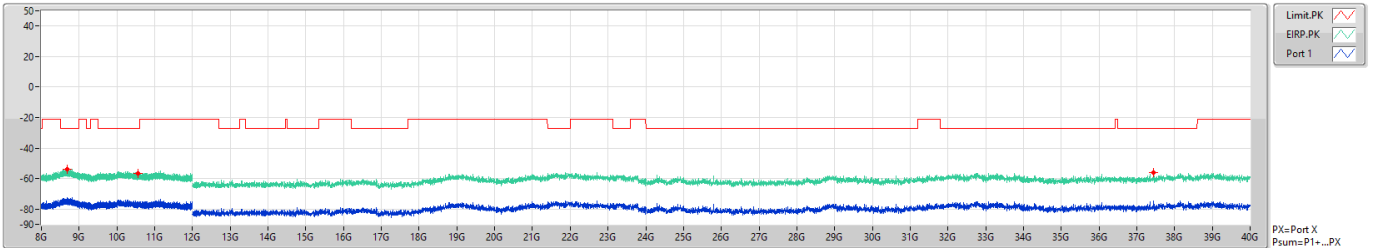

802.11ax HEW80_Nss1,(MCS0)_1TX

5290MHz

CSE [PK]

06/09/2022

F-Start(Hz)	F-Stop(Hz)	RBW(Hz)	Type	Freq(Hz)	EIRP(dBm)	Limit(dBm)	Margin(dB)	DG(dB)	Ref(dB)	Psum(dBm)	P1(dBm)
8G	12G	1M	PK	8.689G	-53.83	-27.00	-26.83	18.53	0.00	-72.36	-72.36
8G	12G	1M	PK	10.5595G	-56.48	-27.00	-29.48	18.53	0.00	-75.01	-75.01
12G	40G	1M	PK	37.432G	-55.97	-27.00	-28.97	18.53	0.00	-74.50	-74.50