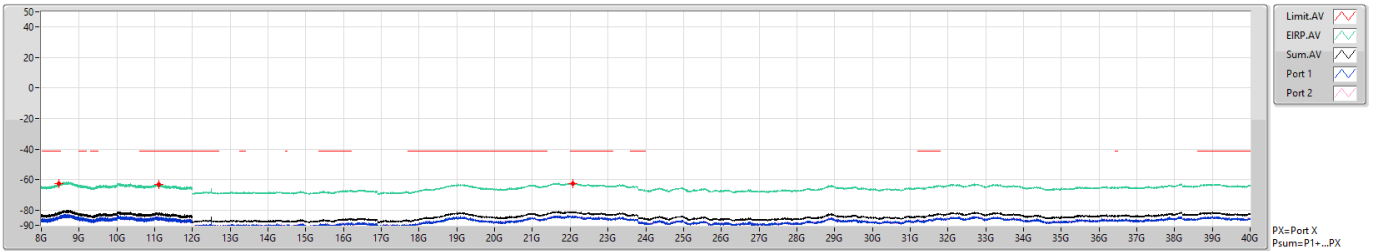

802.11ax HEW80_Nss1,(MCS0)_2TX

CSE [AV]

5530MHz

06/09/2022

F-Start(Hz)	F-Stop(Hz)	RBW(Hz)	Type	Freq(Hz)	EIRP(dBm)	Limit(dBm)	Margin(dB)	DG(dB)	Ref(dB)	Psum(dBm)	P1(dBm)	P2(dBm)
8G	12G	1M	AV	8.453G	-62.77	-41.20	-21.57	18.53	0.00	-81.30	-84.54	-84.10
8G	12G	1M	AV	11.11G	-63.37	-41.20	-22.17	18.53	0.00	-81.90	-85.36	-84.50
12G	40G	1M	AV	22.0695G	-62.49	-41.20	-21.29	18.53	0.00	-81.02	-83.79	-84.28