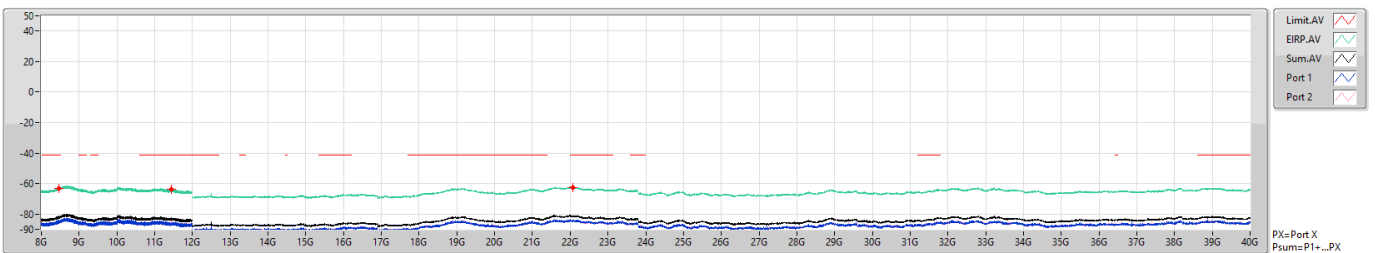

802.11ax HEW40_Nss1,(MCS0)_2TX
5710MHz Straddle 5.47-5.725GHz

CSE [AV]

06/09/2022

F-Start(Hz)	F-Stop(Hz)	RBW(Hz)	Type	Freq(Hz)	EIRP(dBm)	Limit(dBm)	Margin(dB)	DG(dB)	Ref(dB)	Psum(dBm)	P1(dBm)	P2(dBm)
8G	12G	1M	AV	8.4675G	-62.99	-41.20	-21.79	18.53	0.00	-81.52	-84.13	-84.97
8G	12G	1M	AV	11.431G	-63.90	-41.20	-22.70	18.53	0.00	-82.43	-86.48	-84.61
12G	40G	1M	AV	22.066G	-62.63	-41.20	-21.43	18.53	0.00	-81.16	-84.08	-84.27