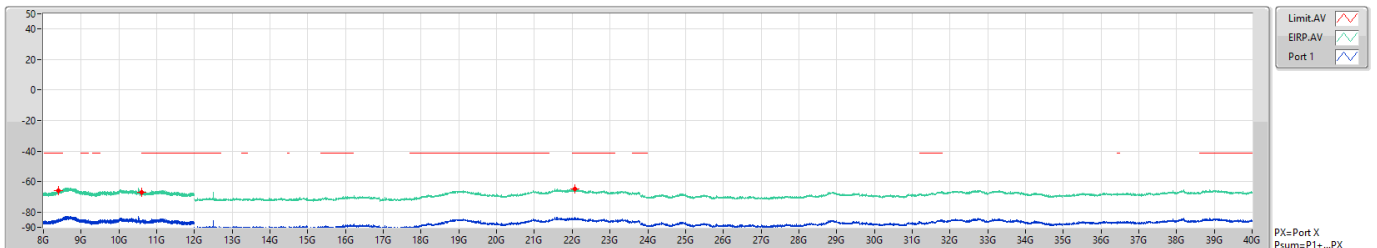

802.11ax HEW20_Nss1,(MCS0)_1TX

CSE [AV]

5260MHz

06/09/2022

F-Start(Hz)	F-Stop(Hz)	RBW(Hz)	Type	Freq(Hz)	EIRP(dBm)	Limit(dBm)	Margin(dB)	DG(dB)	Ref(dB)	Psum(dBm)	P1(dBm)
8G	12G	1M	AV	8.4055G	-65.86	-41.20	-24.66	18.53	0.00	-84.39	-84.39
8G	12G	1M	AV	10.6G	-67.25	-41.20	-26.05	18.53	0.00	-85.78	-85.78
12G	40G	1M	AV	22.066G	-65.01	-41.20	-23.81	18.53	0.00	-83.54	-83.54