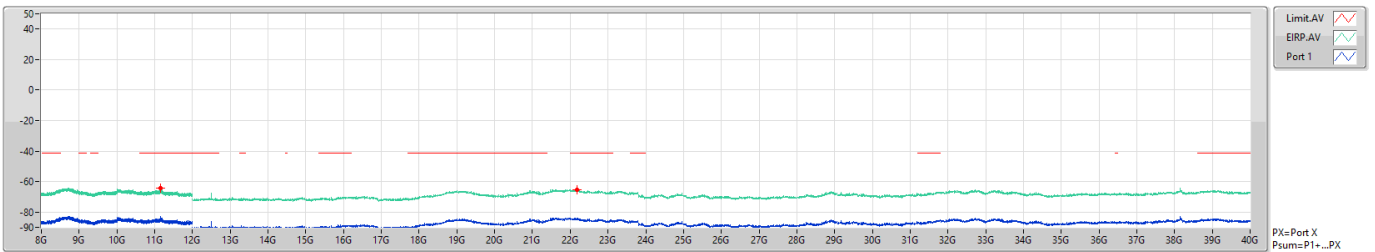

802.11a_Nss1,(6Mbps)_1TX

5580MHz

CSE [AV]

06/09/2022

F-Start(Hz)	F-Stop(Hz)	RBW(Hz)	Type	Freq(Hz)	EIRP(dBm)	Limit(dBm)	Margin(dB)	DG(dB)	Ref(dB)	Psum(dBm)	P1(dBm)
8G	12G	1M	AV	11.1625G	-64.26	-41.20	-23.06	18.53	0.00	-82.79	-82.79
12G	40G	1M	AV	22.1815G	-65.51	-41.20	-24.31	18.53	0.00	-84.04	-84.04