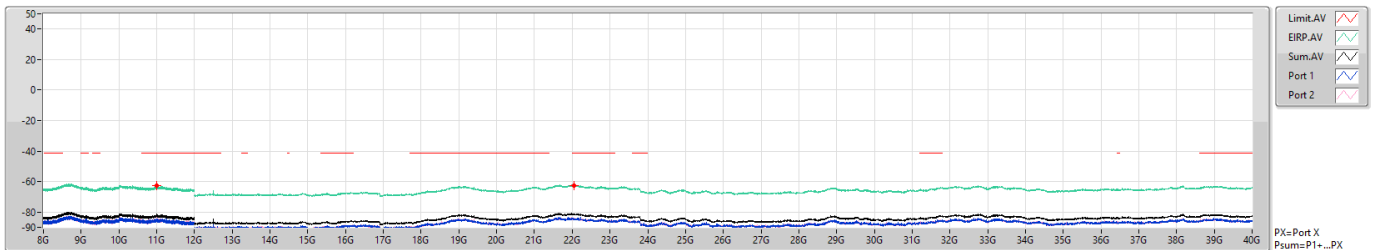

802.11ax HEW20_Nss1,(MCS0)_2TX

CSE [AV]

5500MHz

06/09/2022

F-Start(Hz)	F-Stop(Hz)	RBW(Hz)	Type	Freq(Hz)	EIRP(dBm)	Limit(dBm)	Margin(dB)	DG(dB)	Ref(dB)	Psum(dBm)	P1(dBm)	P2(dBm)
8G	12G	1M	AV	11.001G	-62.62	-41.20	-21.42	18.53	0.00	-81.15	-84.64	-83.72
12G	40G	1M	AV	22.052G	-62.53	-41.20	-21.33	18.53	0.00	-81.06	-84.30	-83.86