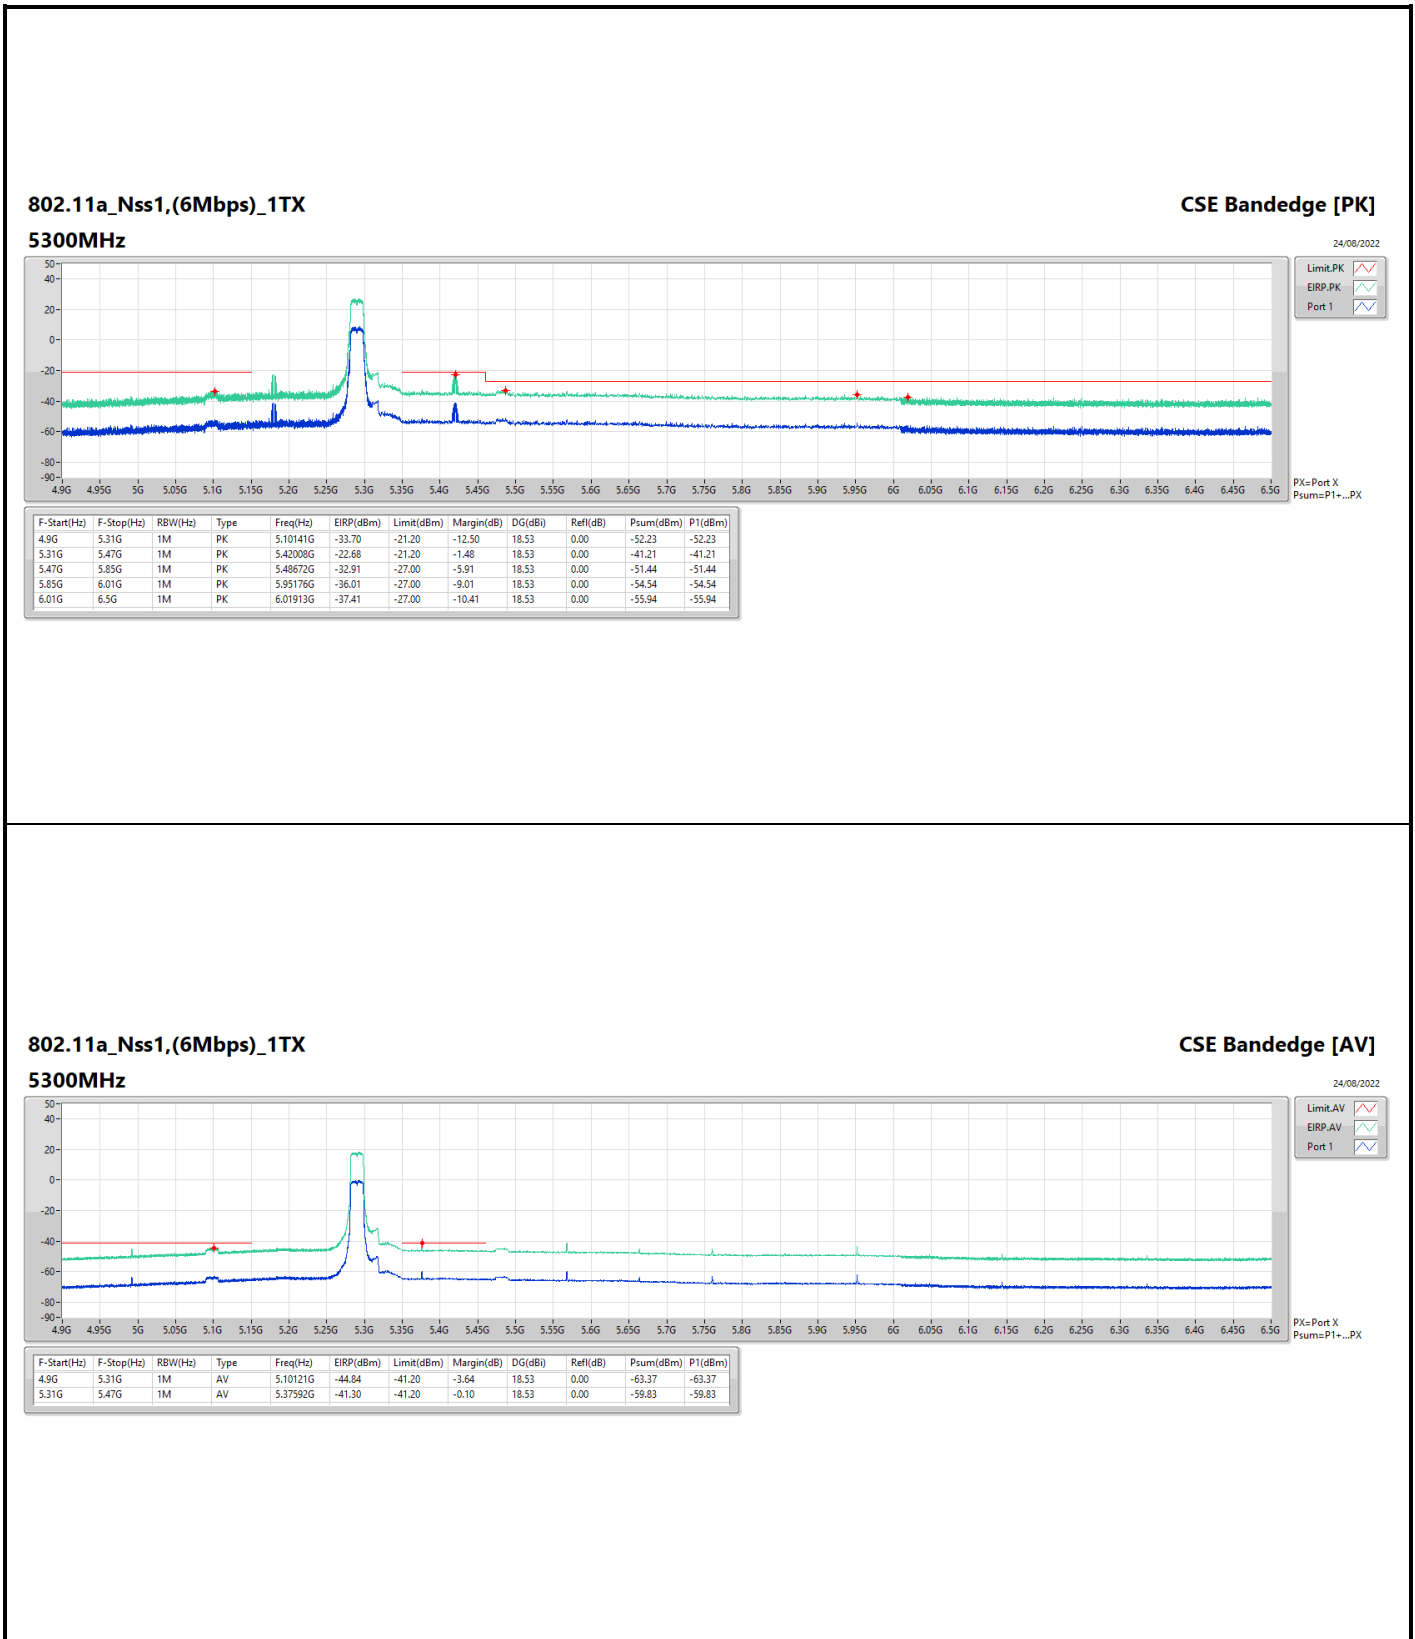

802.11a_Nss1,(6Mbps)_1TX

CSE Bandedge [AV]

5260MHz

24/08/2022

F-Start(Hz)	F-Stop(Hz)	RBW(Hz)	Type	Freq(Hz)	EIRP(dBm)	Limit(dBm)	Margin(dB)	DG(dB)	Ref(dB)	Psum(dBm)	P1(dBm)
4.9G	5.31G	1M	AV	4.99205G	-45.24	-41.20	-4.04	18.53	0.00	-63.77	-63.77
5.31G	5.47G	1M	AV	5.37392G	-41.62	-41.20	-0.42	18.53	0.00	-60.15	-60.15