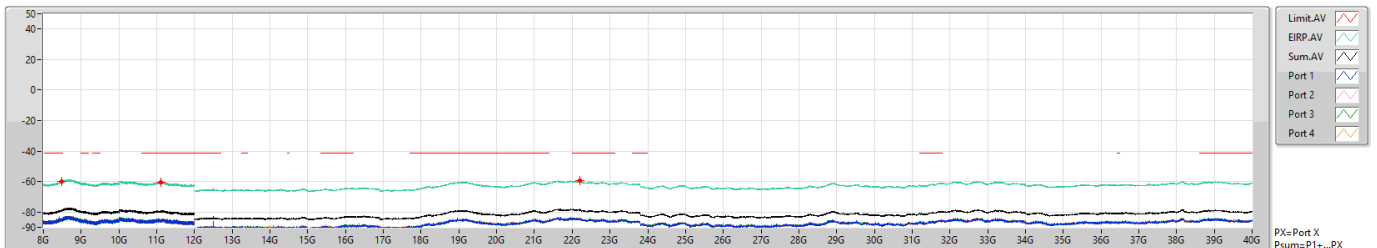

802.11ax HEW40_Nss1,(MCS0)_4TX

CSE [AV]

5550MHz

06/09/2022

F-Start(Hz)	F-Stop(Hz)	RBW(Hz)	Type	Freq(Hz)	EIRP(dBm)	Limit(dBm)	Margin(dB)	DG(dB)	Ref(dB)	Psum(dBm)	P1(dBm)	P2(dBm)	P3(dBm)	P4(dBm)
8G	12G	1M	AV	8.487G	-60.10	-41.20	-18.90	18.53	0.00	-78.63	-85.16	-83.87	-85.02	-84.69
8G	12G	1M	AV	11.109G	-60.74	-41.20	-19.54	18.53	0.00	-79.27	-85.92	-84.46	-85.21	-85.74
12G	40G	1M	AV	22.1955G	-59.57	-41.20	-18.37	18.53	0.00	-78.10	-84.79	-83.40	-84.19	-84.21