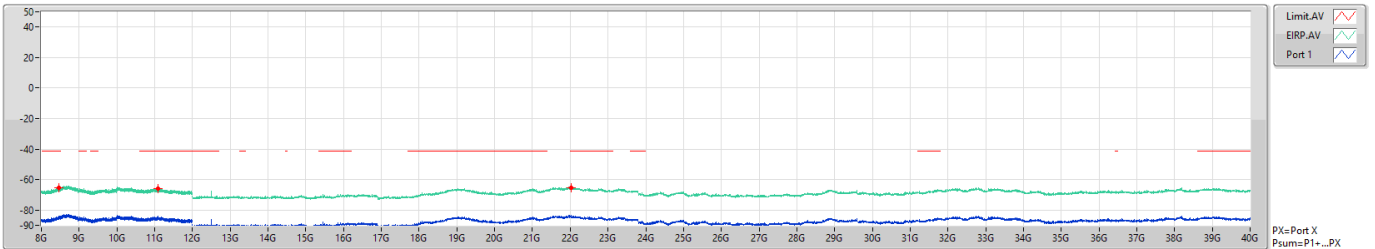

802.11ax HEW40_Nss1,(MCS0)_1TX

CSE [AV]

5550MHz

06/09/2022

F-Start(Hz)	F-Stop(Hz)	RBW(Hz)	Type	Freq(Hz)	EIRP(dBm)	Limit(dBm)	Margin(dB)	DG(dB)	Ref(dB)	Psum(dBm)	P1(dBm)
8G	12G	1M	AV	8.469G	-65.43	-41.20	-24.23	18.53	0.00	-83.96	-83.96
8G	12G	1M	AV	11.0955G	-65.67	-41.20	-24.47	18.53	0.00	-84.20	-84.20
12G	40G	1M	AV	22.024G	-65.17	-41.20	-23.97	18.53	0.00	-83.70	-83.70