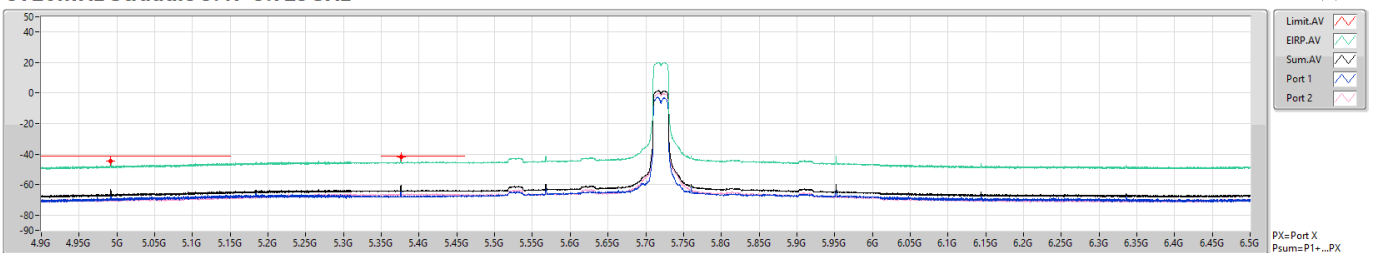

802.11ax HEW20_Nss1,(MCS0)_2TX
5720MHz Straddle 5.47-5.725GHz

CSE Bandedge [AV]

24/08/2022

F-Start(Hz)	F-Stop(Hz)	RBW(Hz)	Type	Freq(Hz)	EIRP(dBm)	Limit(dBm)	Margin(dB)	DG(dB)	Ref(dB)	Psum(dBm)	P1(dBm)	P2(dBm)
4.9G	5.31G	1M	AV	4.99184G	-44.55	-41.20	-3.35	18.53	0.00	-63.08	-64.32	-69.11
5.31G	5.47G	1M	AV	5.37592G	-42.13	-41.20	-0.93	18.53	0.00	-60.66	-62.10	-66.14