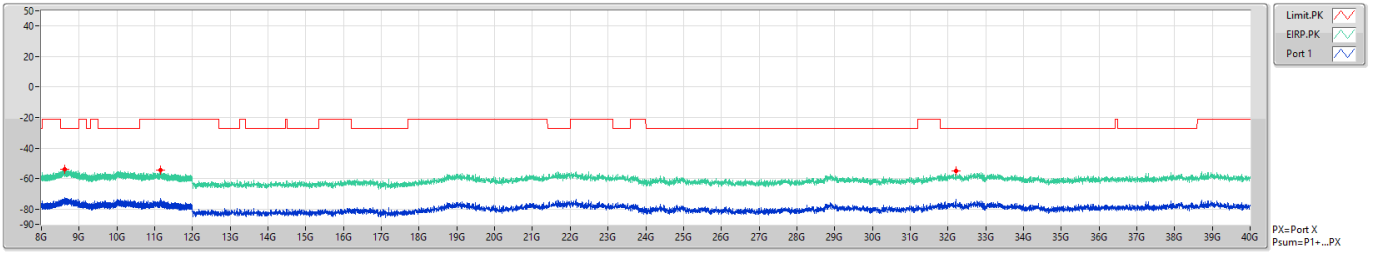

802.11a_Nss1,(6Mbps)_1TX

5580MHz

CSE [PK]

06/09/2022

F-Start(Hz)	F-Stop(Hz)	RBW(Hz)	Type	Freq(Hz)	EIRP(dBm)	Limit(dBm)	Margin(dB)	DG(dB)	Ref(dB)	Psum(dBm)	P1(dBm)
8G	12G	1M	PK	8.6145G	-54.11	-27.00	-27.11	18.53	0.00	-72.64	-72.64
8G	12G	1M	PK	11.158G	-54.47	-21.20	-33.27	18.53	0.00	-73.00	-73.00
12G	40G	1M	PK	32.2195G	-55.09	-27.00	-28.09	18.53	0.00	-73.62	-73.62