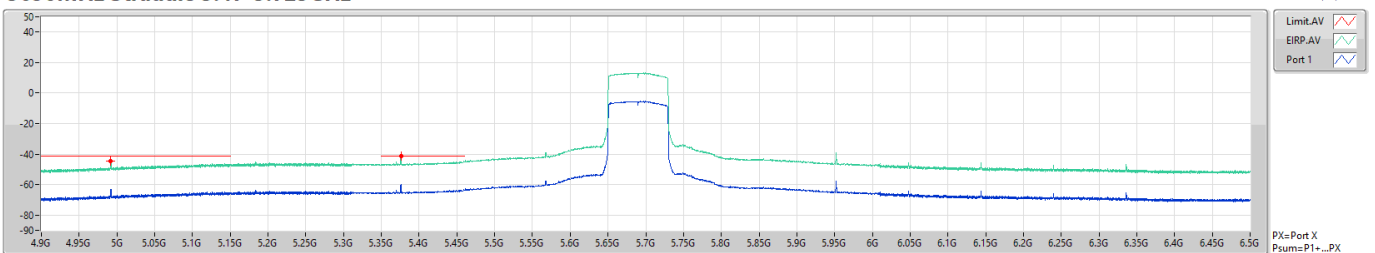

802.11ax HEW80_Nss1,(MCS0)_1TX
5690MHz Straddle 5.47-5.725GHz

CSE Bandedge [AV]

24/08/2022

F-Start(Hz)	F-Stop(Hz)	RBW(Hz)	Type	Freq(Hz)	EIRP(dBm)	Limit(dBm)	Margin(dB)	DG(dB)	Ref(dB)	Psum(dBm)	P1(dBm)
4.9G	5.31G	1M	AV	4.99189G	-44.40	-41.20	-3.20	18.53	0.00	-62.93	-62.93
5.31G	5.47G	1M	AV	5.37592G	-41.45	-41.20	-0.25	18.53	0.00	-59.98	-59.98