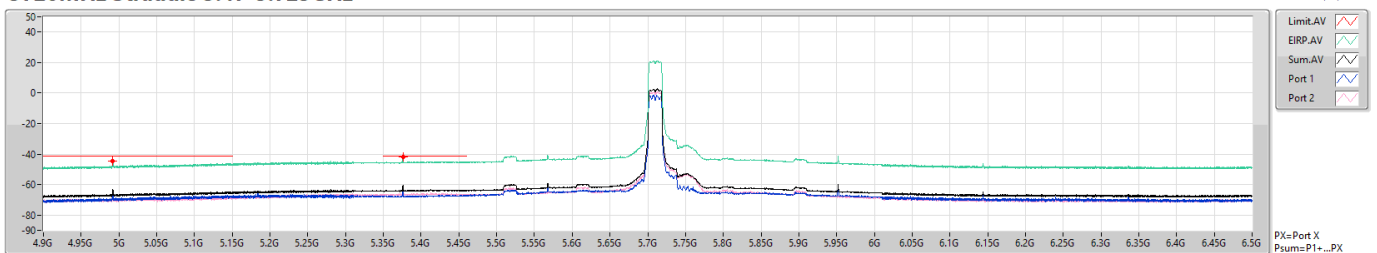

802.11a_Nss1,(6Mbps)_2TX
5720MHz Straddle 5.47-5.725GHz

CSE Bandedge [AV]

24/08/2022

F-Start(Hz)	F-Stop(Hz)	RBW(Hz)	Type	Freq(Hz)	EIRP(dBm)	Limit(dBm)	Margin(dB)	DG(dB)	Ref(dB)	Psum(dBm)	P1(dBm)	P2(dBm)
4.9G	5.31G	1M	AV	4.99189G	-44.78	-41.20	-3.58	18.53	0.00	-63.31	-64.45	-69.66
5.31G	5.47G	1M	AV	5.37592G	-42.09	-41.20	-0.89	18.53	0.00	-60.62	-62.01	-66.26