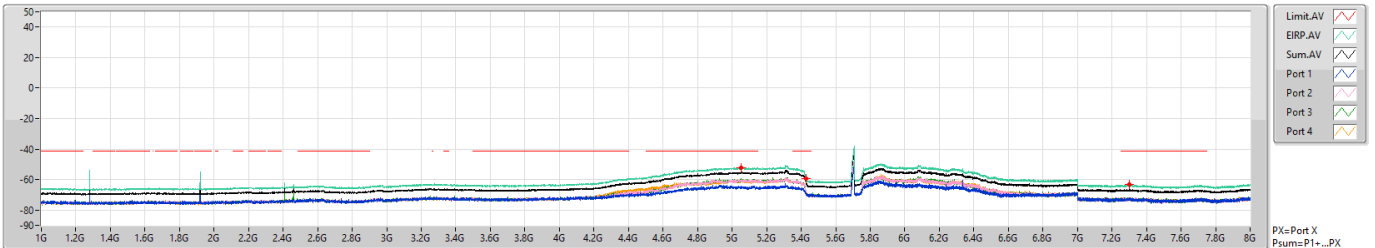

802.11a_Nss1,(6Mbps)_4TX

CSE Other [AV]

5700MHz

22/08/2022

F-Start(Hz)	F-Stop(Hz)	RBW(Hz)	Type	Freq(Hz)	EIRP(dBm)	Limit(dBm)	Margin(dB)	DG(dBi)	Ref(dB)	Psum(dBm)	P1(dBm)	P2(dBm)	P3(dBm)	P4(dBm)
1G	5.43G	1M	AV	5.0529G	-52.16	-41.20	-10.96	3.00	0.00	-55.16	-65.17	-60.91	-59.50	-60.91
5.43G	5.47G	1M	AV	5.43048G	-59.51	-41.20	-18.31	3.00	0.00	-62.51	-69.72	-68.24	-68.57	-67.80
5.765G	8G	1M	AV	7.29949G	-63.37	-41.20	-22.17	3.00	0.00	-66.37	-72.38	-72.17	-73.17	-71.76