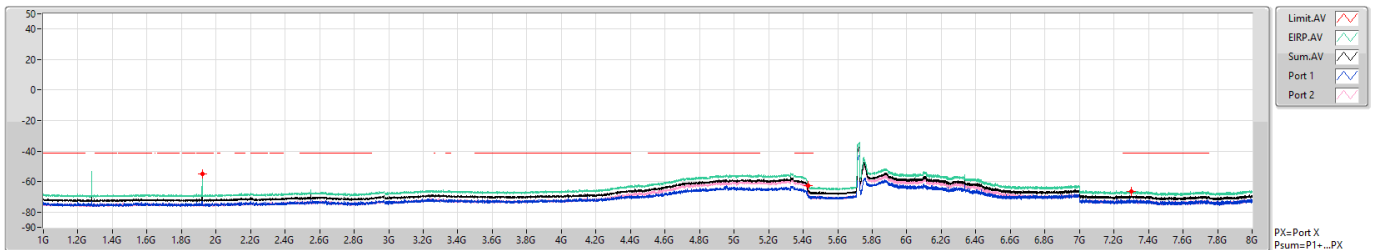

5720MHz Straddle 5.47-5.725GHz

22/08/2022

F-Start(Hz)	F-Stop(Hz)	RBW(Hz)	Type	Freq(Hz)	EIRP(dBm)	Limit(dBm)	Margin(dB)	DG(dBi)	Ref(dB)	Psum(dBm)	P1(dBm)	P2(dBm)
1G	5.43G	1M	AV	1.91978G	-54.77	-41.20	-13.57	3.00	0.00	-57.77	-57.85	-75.28
5.43G	5.47G	1M	AV	5.43008G	-62.49	-41.20	-21.29	3.00	0.00	-65.49	-69.66	-67.58
5.89G	8G	1M	AV	7.29895G	-66.34	-41.20	-25.14	3.00	0.00	-69.34	-72.62	-72.10