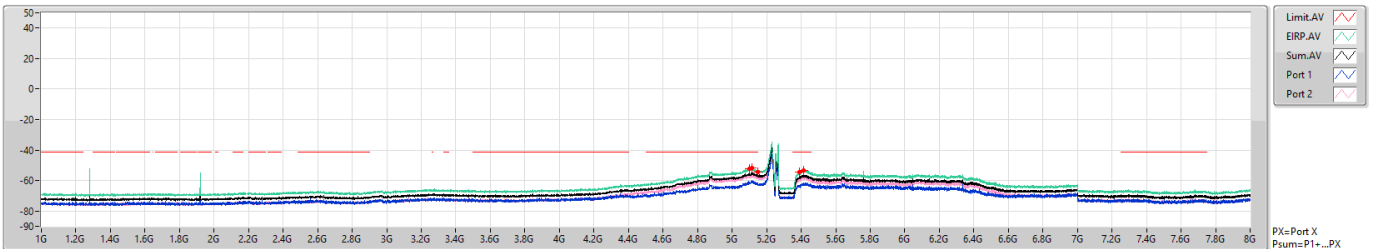

802.11a_Nss1,(6Mbps)_2TX

CSE Other [AV]

5260MHz

22/08/2022

F-Start(Hz)	F-Stop(Hz)	RBW(Hz)	Type	Freq(Hz)	EIRP(dBm)	Limit(dBm)	Margin(dB)	DG(dBi)	Ref(dB)	Psum(dBm)	P1(dBm)	P2(dBm)
1G	5.11G	1M	AV	5.10229G	-52.34	-41.20	-11.14	3.00	0.00	-55.34	-61.28	-56.61
5.11G	5.15G	1M	AV	5.11408G	-51.98	-41.20	-10.78	3.00	0.00	-54.98	-60.19	-56.53
5.15G	5.35G	1M	AV	5.15G	-54.40	-41.20	-13.20	3.00	0.00	-57.40	-62.61	-58.96
5.35G	5.39G	1M	AV	5.38928G	-54.64	-41.20	-13.44	3.00	0.00	-57.64	-63.26	-59.03
5.39G	8G	1M	AV	5.41447G	-53.43	-41.20	-12.23	3.00	0.00	-56.43	-62.60	-57.63