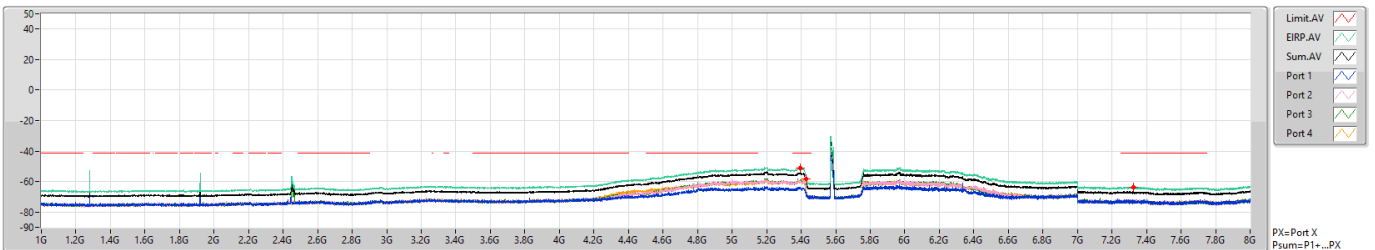

802.11ax HEW20_Nss1,(MCS0)_4TX

CSE Other [AV]

5580MHz

22/08/2022

F-Start(Hz)	F-Stop(Hz)	RBW(Hz)	Type	Freq(Hz)	EIRP(dBm)	Limit(dBm)	Margin(dB)	DG(dB)	Ref(dB)	Psum(dBm)	P1(dBm)	P2(dBm)	P3(dBm)	P4(dBm)
1G	5.43G	1M	AV	5.39622G	-51.23	-41.20	-10.03	3.00	0.00	-54.23	-64.69	-59.60	-59.06	-59.59
5.43G	5.47G	1M	AV	5.43G	-58.01	-41.20	-16.81	3.00	0.00	-61.01	-68.88	-66.58	-66.48	-66.59
5.765G	8G	1M	AV	7.32419G	-63.66	-41.20	-22.46	3.00	0.00	-66.66	-73.28	-72.19	-72.67	-72.66