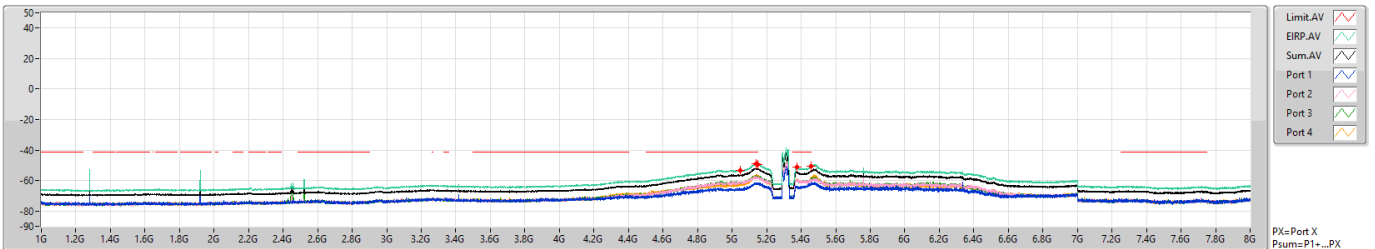

802.11ax HEW40_Nss1,(MCS0)_4TX

CSE Other [AV]

5310MHz

22/08/2022

F-Start(Hz)	F-Stop(Hz)	RBW(Hz)	Type	Freq(Hz)	EIRP(dBm)	Limit(dBm)	Margin(dB)	DG(dBi)	Ref(dB)	Psum(dBm)	P1(dBm)	P2(dBm)	P3(dBm)	P4(dBm)
1G	5.07G	1M	AV	5.04965G	-53.17	-41.20	-11.97	3.00	0.00	-56.17	-65.99	-60.76	-61.18	-62.51
5.07G	5.15G	1M	AV	5.13944G	-48.86	-41.20	-7.66	3.00	0.00	-51.86	-61.99	-58.42	-56.86	-56.34
5.15G	5.35G	1M	AV	5.15G	-49.57	-41.20	-8.37	3.00	0.00	-52.57	-61.94	-58.63	-57.90	-57.22
5.35G	5.43G	1M	AV	5.37624G	-51.15	-41.20	-9.95	3.00	0.00	-54.15	-64.30	-59.40	-59.35	-59.33
5.43G	8G	1M	AV	5.45899G	-50.56	-41.20	-9.36	3.00	0.00	-53.56	-61.14	-59.91	-58.50	-59.19