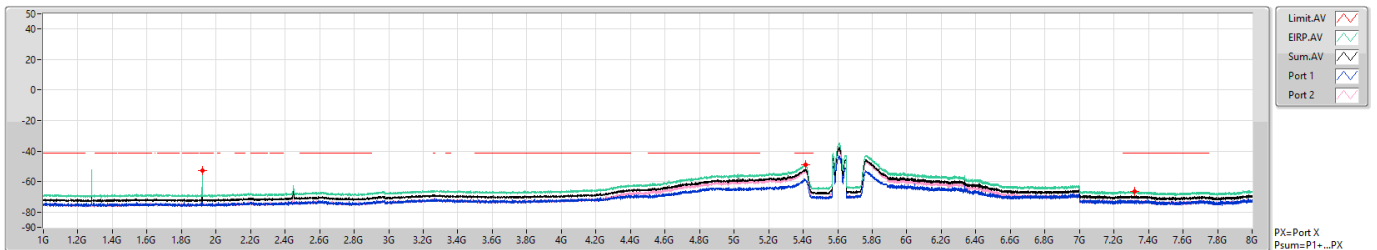

802.11ax HEW80_Nss1,(MCS0)_2TX

CSE Other [AV]

5610MHz

22/08/2022

F-Start(Hz)	F-Stop(Hz)	RBW(Hz)	Type	Freq(Hz)	EIRP(dBm)	Limit(dBm)	Margin(dB)	DG(dBi)	Ref(dB)	Psum(dBm)	P1(dBm)	P2(dBm)
1G	5.31G	1M	AV	1.91965G	-52.99	-41.20	-11.79	3.00	0.00	-55.99	-56.04	-75.16
5.31G	5.47G	1M	AV	5.4124G	-49.05	-41.20	-7.85	3.00	0.00	-52.05	-58.82	-53.08
5.885G	8G	1M	AV	7.31791G	-66.34	-41.20	-25.14	3.00	0.00	-69.34	-72.33	-72.38