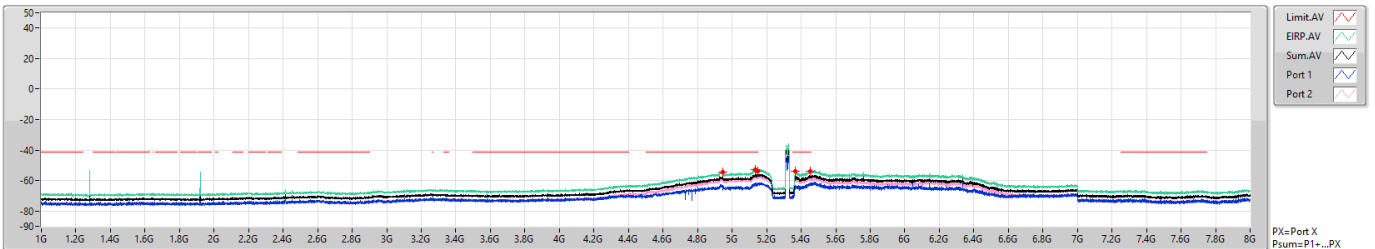

802.11ax HEW20_Nss1,(MCS0)_2TX

CSE Other [AV]

5320MHz

22/08/2022

F-Start(Hz)	F-Stop(Hz)	RBW(Hz)	Type	Freq(Hz)	EIRP(dBm)	Limit(dBm)	Margin(dB)	DG(dBi)	Ref(dB)	Psum(dBm)	P1(dBm)	P2(dBm)
1G	5.11G	1M	AV	4.94457G	-54.25	-41.20	-13.05	3.00	0.00	-57.25	-63.88	-58.31
5.11G	5.15G	1M	AV	5.1368G	-53.05	-41.20	-11.85	3.00	0.00	-56.05	-62.27	-57.24
5.15G	5.35G	1M	AV	5.15G	-54.11	-41.20	-12.91	3.00	0.00	-57.11	-62.35	-58.66
5.35G	5.39G	1M	AV	5.36728G	-54.00	-41.20	-12.80	3.00	0.00	-57.00	-63.04	-58.24
5.39G	8G	1M	AV	5.45362G	-53.76	-41.20	-12.56	3.00	0.00	-56.76	-62.64	-58.06