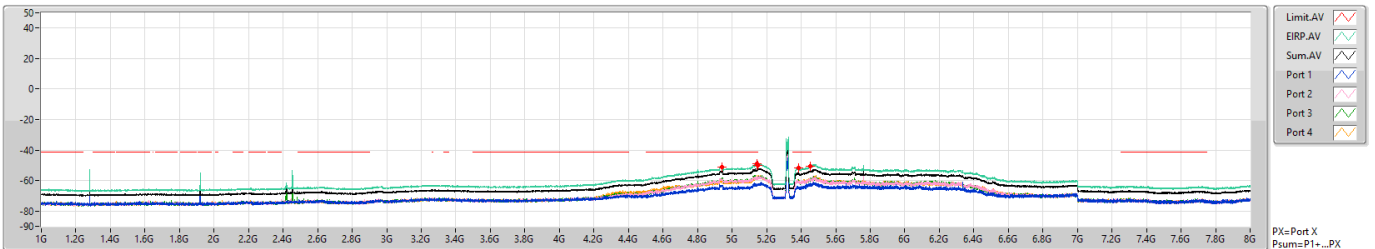

802.11a_Nss1,(6Mbps)_4TX

CSE Other [AV]

5320MHz

22/08/2022

F-Start(Hz)	F-Stop(Hz)	RBW(Hz)	Type	Freq(Hz)	EIRP(dBm)	Limit(dBm)	Margin(dB)	DG(dBi)	Ref(dB)	Psum(dBm)	P1(dBm)	P2(dBm)	P3(dBm)	P4(dBm)
1G	5.11G	1M	AV	4.94098G	-51.07	-41.20	-9.87	3.00	0.00	-54.07	-63.94	-59.10	-58.46	-60.66
5.11G	5.15G	1M	AV	5.14592G	-49.19	-41.20	-7.99	3.00	0.00	-52.19	-62.50	-57.99	-57.76	-56.56
5.15G	5.35G	1M	AV	5.15G	-49.89	-41.20	-8.69	3.00	0.00	-52.89	-62.72	-58.20	-58.00	-58.21
5.35G	5.39G	1M	AV	5.38408G	-51.97	-41.20	-10.77	3.00	0.00	-54.97	-64.72	-61.01	-59.34	-60.50
5.39G	8G	1M	AV	5.4546G	-50.60	-41.20	-9.40	3.00	0.00	-53.60	-63.08	-58.90	-58.63	-59.14