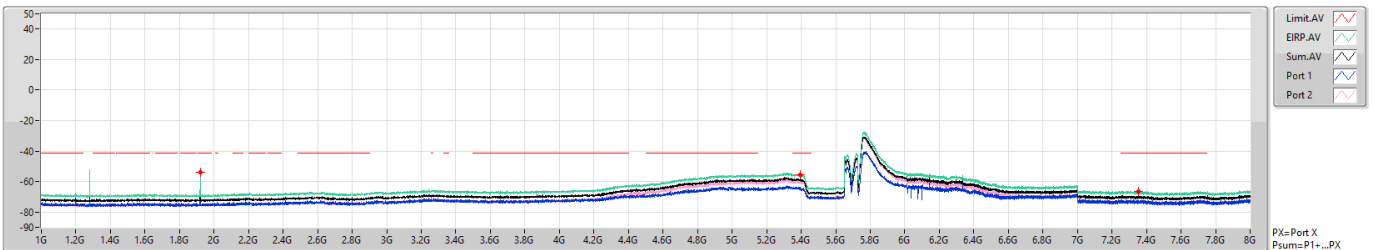

5690MHz Straddle 5.47-5.725GHz

22/08/2022

F-Start(Hz)	F-Stop(Hz)	RBW(Hz)	Type	Freq(Hz)	EIRP(dBm)	Limit(dBm)	Margin(dB)	DG(dBi)	Ref(dB)	Psum(dBm)	P1(dBm)	P2(dBm)
1G	5.31G	1M	AV	1.92019G	-53.94	-41.20	-12.74	3.00	0.00	-56.94	-57.00	-75.36
5.31G	5.47G	1M	AV	5.39288G	-55.37	-41.20	-14.17	3.00	0.00	-58.37	-64.50	-59.59
6.01G	8G	1M	AV	7.35176G	-66.27	-41.20	-25.07	3.00	0.00	-69.27	-72.48	-72.09