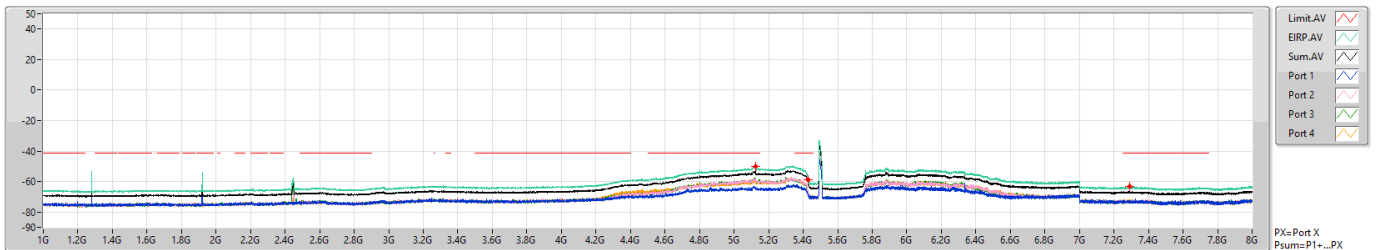

802.11a_Nss1,(6Mbps)_4TX

CSE Other [AV]

5500MHz

22/08/2022

F-Start(Hz)	F-Stop(Hz)	RBW(Hz)	Type	Freq(Hz)	EIRP(dBm)	Limit(dBm)	Margin(dB)	DG(dBi)	Ref(dB)	Psum(dBm)	P1(dBm)	P2(dBm)	P3(dBm)	P4(dBm)
1G	5.43G	1M	AV	5.12322G	-50.26	-41.20	-9.06	3.00	0.00	-53.26	-63.64	-58.28	-57.74	-59.53
5.43G	5.47G	1M	AV	5.4304G	-58.65	-41.20	-17.45	3.00	0.00	-61.65	-69.01	-67.63	-67.64	-66.70
5.765G	8G	1M	AV	7.28927G	-63.46	-41.20	-22.26	3.00	0.00	-66.46	-73.22	-71.97	-72.47	-72.37