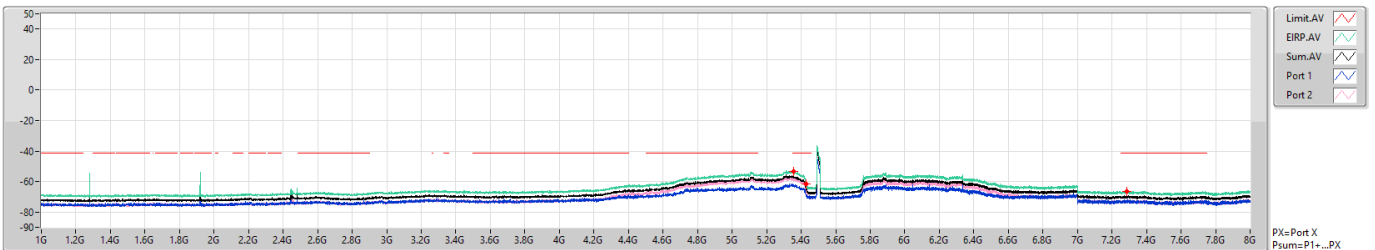

802.11ax HEW20_Nss1,(MCS0)_2TX

CSE Other [AV]

5500MHz

22/08/2022

F-Start(Hz)	F-Stop(Hz)	RBW(Hz)	Type	Freq(Hz)	EIRP(dBm)	Limit(dBm)	Margin(dB)	DG(dBi)	Ref(dB)	Psum(dBm)	P1(dBm)	P2(dBm)
1G	5.43G	1M	AV	5.3558G	-53.28	-41.20	-12.08	3.00	0.00	-56.28	-61.92	-57.66
5.43G	5.47G	1M	AV	5.43016G	-61.34	-41.20	-20.14	3.00	0.00	-64.34	-69.12	-66.10
5.765G	8G	1M	AV	7.28936G	-66.29	-41.20	-25.09	3.00	0.00	-69.29	-72.63	-72.00