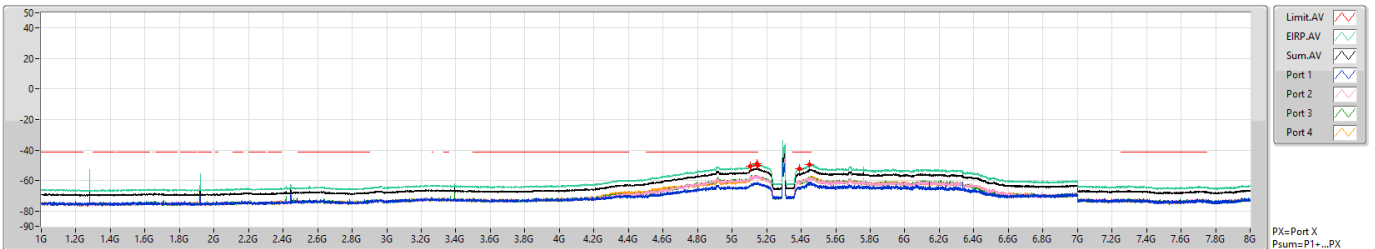

802.11a_Nss1,(6Mbps)_4TX

CSE Other [AV]

5300MHz

22/08/2022

F-Start(Hz)	F-Stop(Hz)	RBW(Hz)	Type	Freq(Hz)	EIRP(dBm)	Limit(dBm)	Margin(dB)	DG(dBi)	Ref(dB)	Psum(dBm)	P1(dBm)	P2(dBm)	P3(dBm)	P4(dBm)
1G	5.11G	1M	AV	5.10332G	-50.36	-41.20	-9.16	3.00	0.00	-53.36	-63.11	-58.74	-57.80	-59.48
5.11G	5.15G	1M	AV	5.14176G	-48.99	-41.20	-7.79	3.00	0.00	-51.99	-61.86	-57.29	-57.31	-57.09
5.15G	5.35G	1M	AV	5.15G	-49.96	-41.20	-8.76	3.00	0.00	-52.96	-61.96	-58.28	-58.35	-58.31
5.35G	5.39G	1M	AV	5.38992G	-52.29	-41.20	-11.09	3.00	0.00	-55.29	-64.91	-60.43	-60.36	-60.92
5.39G	8G	1M	AV	5.45003G	-49.74	-41.20	-8.54	3.00	0.00	-52.74	-61.27	-58.08	-58.53	-57.93