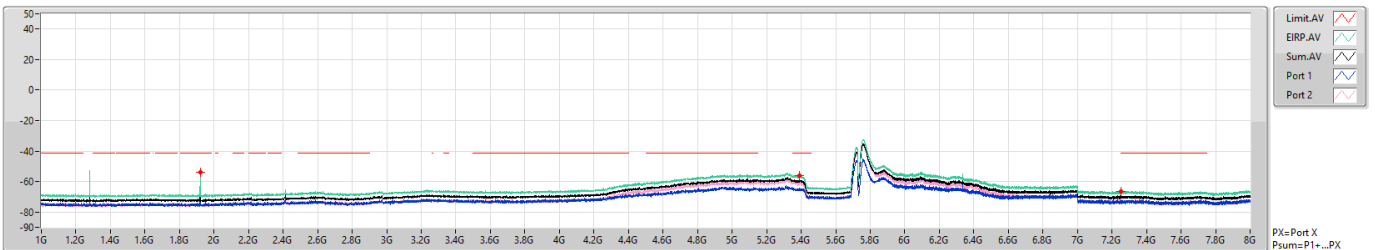

5710MHz Straddle 5.47-5.725GHz

22/08/2022

F-Start(Hz)	F-Stop(Hz)	RBW(Hz)	Type	Freq(Hz)	EIRP(dBm)	Limit(dBm)	Margin(dB)	DG(dB)	Ref(dB)	Psum(dBm)	P1(dBm)	P2(dBm)
1G	5.39G	1M	AV	1.91971G	-54.13	-41.20	-12.93	3.00	0.00	-57.13	-57.20	-75.12
5.39G	5.47G	1M	AV	5.39048G	-56.11	-41.20	-14.91	3.00	0.00	-59.11	-65.11	-60.37
5.93G	8G	1M	AV	7.25454G	-66.22	-41.20	-25.02	3.00	0.00	-69.22	-72.67	-71.83