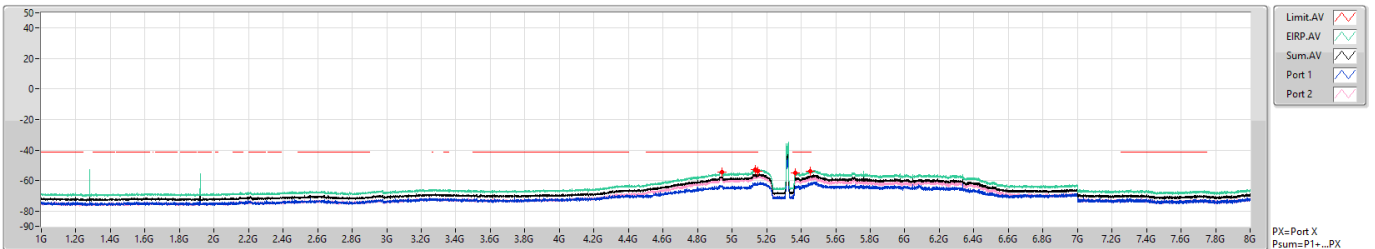

802.11a_Nss1,(6Mbps)_2TX

CSE Other [AV]

5320MHz

22/08/2022

F-Start(Hz)	F-Stop(Hz)	RBW(Hz)	Type	Freq(Hz)	EIRP(dBm)	Limit(dBm)	Margin(dB)	DG(dBi)	Ref(dB)	Psum(dBm)	P1(dBm)	P2(dBm)
1G	5.11G	1M	AV	4.94252G	-54.51	-41.20	-13.31	3.00	0.00	-57.51	-63.27	-58.85
5.11G	5.15G	1M	AV	5.13312G	-52.70	-41.20	-11.50	3.00	0.00	-55.70	-62.45	-56.73
5.15G	5.35G	1M	AV	5.15G	-53.77	-41.20	-12.57	3.00	0.00	-56.77	-62.04	-58.30
5.35G	5.39G	1M	AV	5.36736G	-55.25	-41.20	-14.05	3.00	0.00	-58.25	-64.19	-59.52
5.39G	8G	1M	AV	5.45199G	-53.73	-41.20	-12.53	3.00	0.00	-56.73	-62.43	-58.09