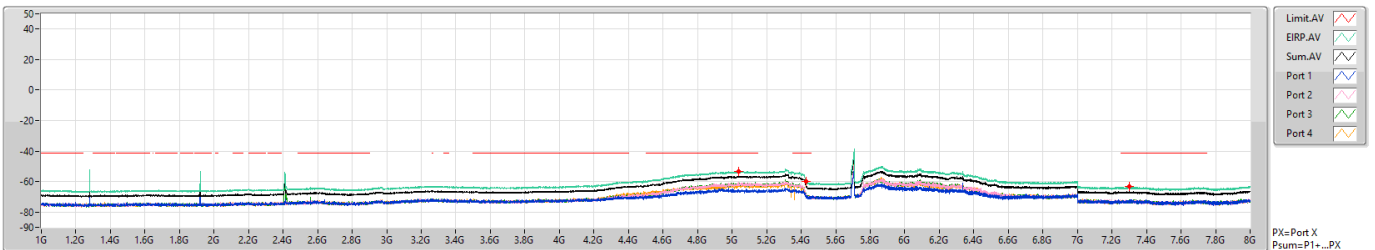

802.11ax HEW20_Nss1,(MCS0)_4TX

CSE Other [AV]

5700MHz

22/08/2022

F-Start(Hz)	F-Stop(Hz)	RBW(Hz)	Type	Freq(Hz)	EIRP(dBm)	Limit(dBm)	Margin(dB)	DG(dBi)	Ref(dB)	Psum(dBm)	P1(dBm)	P2(dBm)	P3(dBm)	P4(dBm)
1G	5.43G	1M	AV	5.03573G	-53.39	-41.20	-12.19	3.00	0.00	-56.39	-65.37	-60.61	-61.63	-63.46
5.43G	5.47G	1M	AV	5.43064G	-59.81	-41.20	-18.61	3.00	0.00	-62.81	-70.01	-69.03	-67.68	-68.92
5.765G	8G	1M	AV	7.30156G	-63.46	-41.20	-22.26	3.00	0.00	-66.46	-72.87	-72.34	-72.14	-72.61