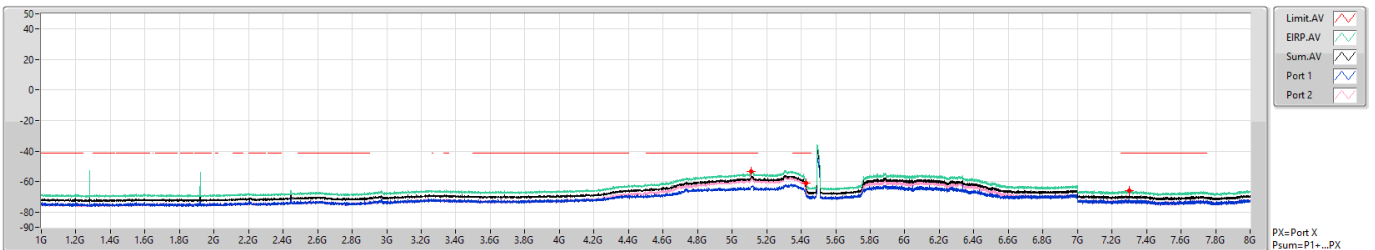

802.11a_Nss1,(6Mbps)_2TX

CSE Other [AV]

5500MHz

22/08/2022

F-Start(Hz)	F-Stop(Hz)	RBW(Hz)	Type	Freq(Hz)	EIRP(dBm)	Limit(dBm)	Margin(dB)	DG(dBi)	Ref(dB)	Psum(dBm)	P1(dBm)	P2(dBm)
1G	5.43G	1M	AV	5.10938G	-53.27	-41.20	-12.07	3.00	0.00	-56.27	-63.55	-57.17
5.43G	5.47G	1M	AV	5.43024G	-61.18	-41.20	-19.98	3.00	0.00	-64.18	-67.98	-66.53
5.765G	8G	1M	AV	7.30017G	-66.18	-41.20	-24.98	3.00	0.00	-69.18	-71.81	-72.60