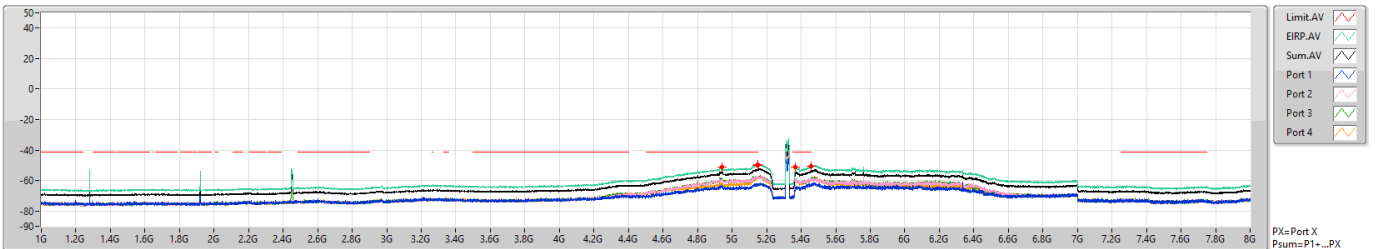

802.11ax HEW20_Nss1,(MCS0)_4TX

CSE Other [AV]

5320MHz

22/08/2022

F-Start(Hz)	F-Stop(Hz)	RBW(Hz)	Type	Freq(Hz)	EIRP(dBm)	Limit(dBm)	Margin(dB)	DG(dBi)	Ref(dB)	Psum(dBm)	P1(dBm)	P2(dBm)	P3(dBm)	P4(dBm)
1G	5.11G	1M	AV	4.94303G	-51.25	-41.20	-10.05	3.00	0.00	-54.25	-62.64	-59.24	-58.74	-61.65
5.11G	5.15G	1M	AV	5.14704G	-49.73	-41.20	-8.53	3.00	0.00	-52.73	-62.37	-58.15	-58.32	-57.58
5.15G	5.35G	1M	AV	5.15G	-50.14	-41.20	-8.94	3.00	0.00	-53.14	-63.04	-58.77	-58.50	-57.92
5.35G	5.39G	1M	AV	5.3688G	-51.39	-41.20	-10.19	3.00	0.00	-54.39	-65.09	-59.09	-59.38	-60.26
5.39G	8G	1M	AV	5.48851G	-50.52	-41.20	-9.32	3.00	0.00	-53.52	-62.44	-59.43	-58.00	-59.39