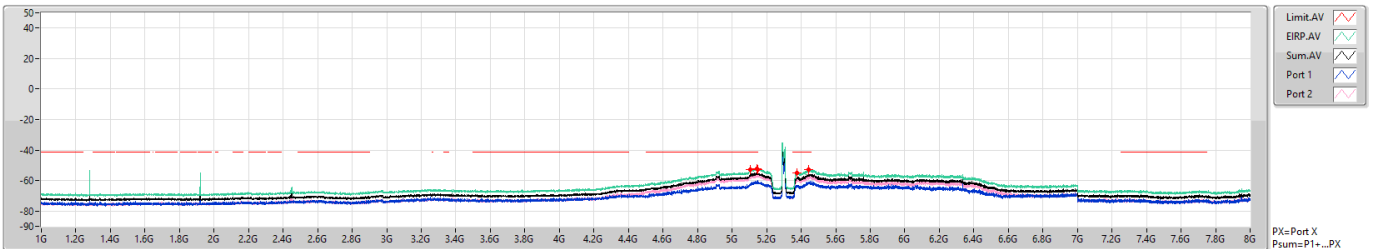

802.11ax HEW20_Nss1,(MCS0)_2TX

CSE Other [AV]

5300MHz

22/08/2022

F-Start(Hz)	F-Stop(Hz)	RBW(Hz)	Type	Freq(Hz)	EIRP(dBm)	Limit(dBm)	Margin(dB)	DG(dBi)	Ref(dB)	Psum(dBm)	P1(dBm)	P2(dBm)
1G	5.11G	1M	AV	5.10538G	-52.73	-41.20	-11.53	3.00	0.00	-55.73	-62.16	-56.85
5.11G	5.15G	1M	AV	5.14272G	-52.17	-41.20	-10.97	3.00	0.00	-55.17	-61.39	-56.36
5.15G	5.35G	1M	AV	5.15G	-52.64	-41.20	-11.44	3.00	0.00	-55.64	-61.53	-56.93
5.35G	5.39G	1M	AV	5.37376G	-54.76	-41.20	-13.56	3.00	0.00	-57.76	-64.28	-58.86
5.39G	8G	1M	AV	5.44481G	-52.55	-41.20	-11.35	3.00	0.00	-55.55	-60.86	-57.07