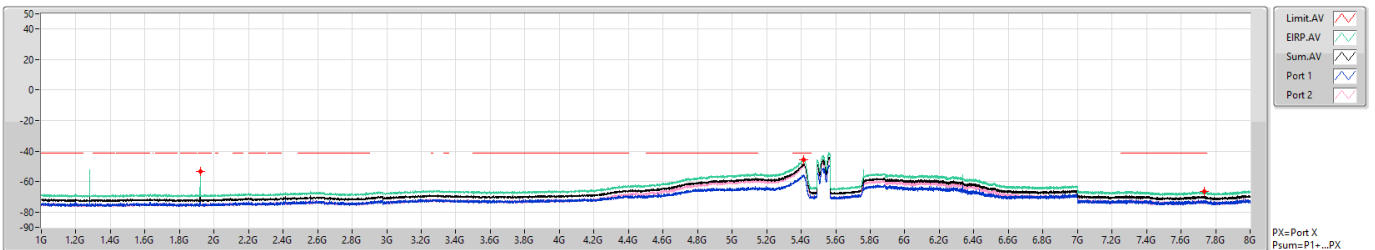

802.11ax HEW80_Nss1,(MCS0)_2TX

CSE Other [AV]

5530MHz

22/08/2022

F-Start(Hz)	F-Stop(Hz)	RBW(Hz)	Type	Freq(Hz)	EIRP(dBm)	Limit(dBm)	Margin(dB)	DG(dBi)	Ref(dB)	Psum(dBm)	P1(dBm)	P2(dBm)
1G	5.31G	1M	AV	1.91965G	-53.16	-41.20	-11.96	3.00	0.00	-56.16	-56.21	-75.34
5.31G	5.47G	1M	AV	5.41528G	-45.44	-41.20	-4.24	3.00	0.00	-48.44	-55.83	-49.32
5.885G	8G	1M	AV	7.73272G	-66.33	-41.20	-25.13	3.00	0.00	-69.33	-72.33	-72.36