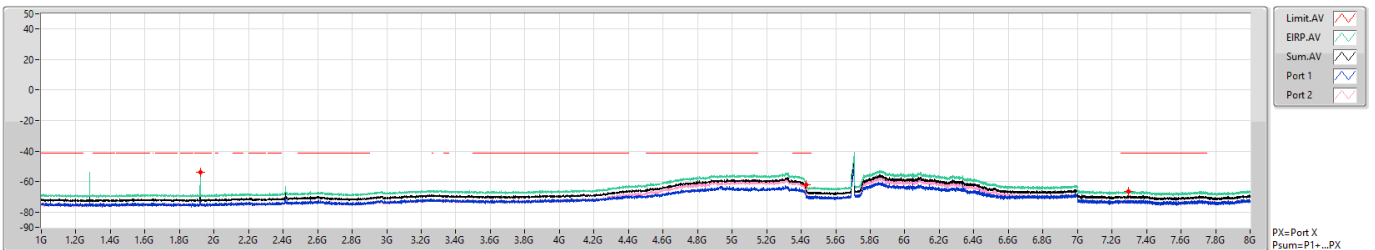

802.11ax HEW20_Nss1,(MCS0)_2TX

CSE Other [AV]

5700MHz

22/08/2022

F-Start(Hz)	F-Stop(Hz)	RBW(Hz)	Type	Freq(Hz)	EIRP(dBm)	Limit(dBm)	Margin(dB)	DG(dBi)	Ref(dB)	Psum(dBm)	P1(dBm)	P2(dBm)
1G	5.43G	1M	AV	1.91978G	-53.81	-41.20	-12.61	3.00	0.00	-56.81	-56.87	-75.29
5.43G	5.47G	1M	AV	5.43016G	-62.29	-41.20	-21.09	3.00	0.00	-65.29	-69.61	-67.29
5.765G	8G	1M	AV	7.29542G	-66.28	-41.20	-25.08	3.00	0.00	-69.28	-72.36	-72.22