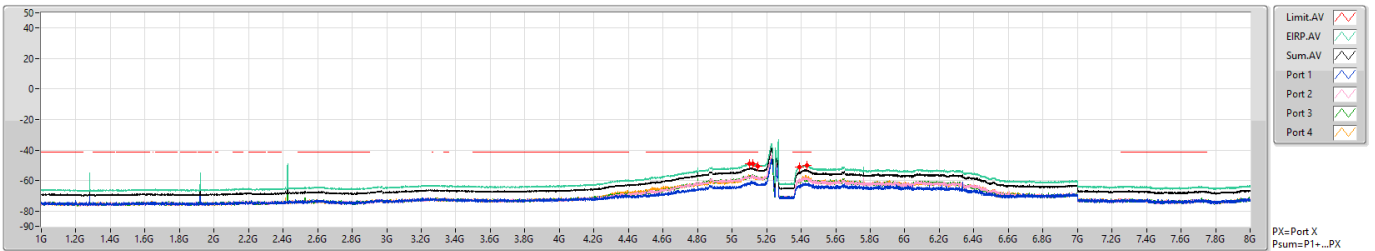

802.11ax HEW20_Nss1,(MCS0)_4TX

CSE Other [AV]

5260MHz

22/08/2022

F-Start(Hz)	F-Stop(Hz)	RBW(Hz)	Type	Freq(Hz)	EIRP(dBm)	Limit(dBm)	Margin(dB)	DG(dBi)	Ref(dB)	Psum(dBm)	P1(dBm)	P2(dBm)	P3(dBm)	P4(dBm)
1G	5.11G	1M	AV	5.10127G	-48.84	-41.20	-7.64	3.00	0.00	-51.84	-61.84	-57.56	-57.08	-56.61
5.11G	5.15G	1M	AV	5.11976G	-48.74	-41.20	-7.54	3.00	0.00	-51.74	-61.84	-58.02	-55.83	-57.32
5.15G	5.35G	1M	AV	5.15G	-50.54	-41.20	-9.34	3.00	0.00	-53.54	-62.87	-59.09	-58.71	-58.75
5.35G	5.39G	1M	AV	5.38988G	-51.23	-41.20	-10.03	3.00	0.00	-54.23	-63.41	-59.10	-59.70	-59.94
5.39G	8G	1M	AV	5.43111G	-49.99	-41.20	-8.79	3.00	0.00	-52.99	-63.17	-58.33	-58.77	-57.59