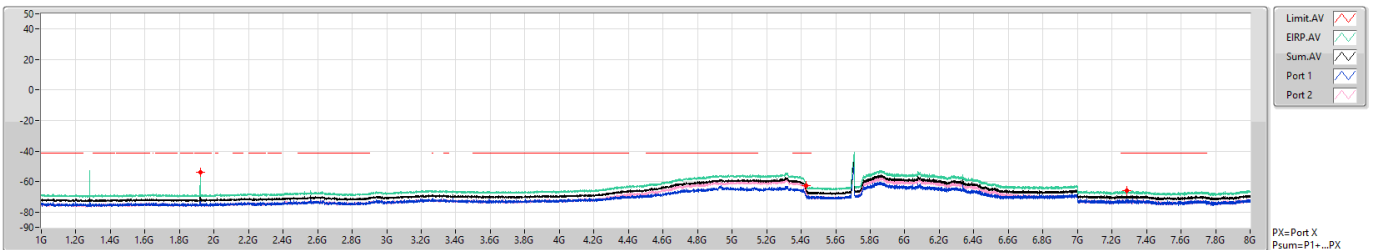

802.11a_Nss1,(6Mbps)_2TX

CSE Other [AV]

5700MHz

22/08/2022

F-Start(Hz)	F-Stop(Hz)	RBW(Hz)	Type	Freq(Hz)	EIRP(dBm)	Limit(dBm)	Margin(dB)	DG(dBi)	Ref(dB)	Psum(dBm)	P1(dBm)	P2(dBm)
1G	5.43G	1M	AV	1.91978G	-53.70	-41.20	-12.50	3.00	0.00	-56.70	-56.76	-75.48
5.43G	5.47G	1M	AV	5.43056G	-62.76	-41.20	-21.56	3.00	0.00	-65.76	-69.22	-68.37
5.765G	8G	1M	AV	7.28452G	-65.90	-41.20	-24.70	3.00	0.00	-68.90	-71.16	-72.82