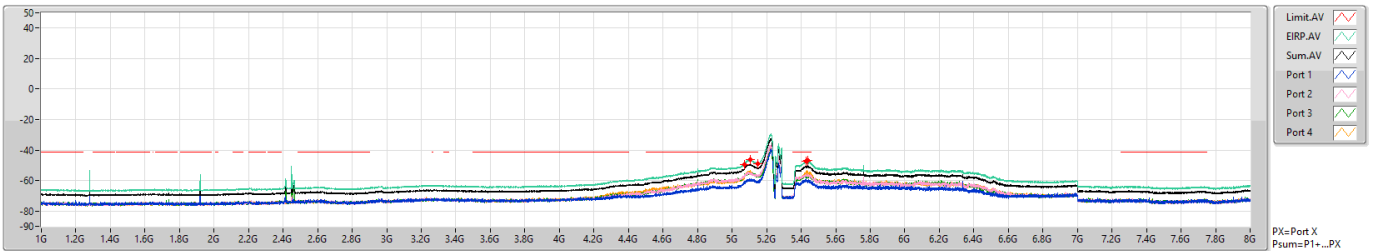

802.11ax HEW40_Nss1,(MCS0)_4TX

CSE Other [AV]

5270MHz

22/08/2022

F-Start(Hz)	F-Stop(Hz)	RBW(Hz)	Type	Freq(Hz)	EIRP(dBm)	Limit(dBm)	Margin(dB)	DG(dBi)	Ref(dB)	Psum(dBm)	P1(dBm)	P2(dBm)	P3(dBm)	P4(dBm)
1G	5.07G	1M	AV	5.06949G	-49.55	-41.20	-8.35	3.00	0.00	-52.55	-61.92	-57.59	-57.26	-58.87
5.07G	5.15G	1M	AV	5.10536G	-46.38	-41.20	-5.18	3.00	0.00	-49.38	-59.75	-54.98	-55.10	-53.76
5.15G	5.35G	1M	AV	5.15G	-49.14	-41.20	-7.94	3.00	0.00	-52.14	-61.31	-57.21	-57.79	-57.44
5.35G	5.43G	1M	AV	5.42952G	-47.37	-41.20	-6.17	3.00	0.00	-50.37	-59.54	-55.98	-56.59	-54.73
5.43G	8G	1M	AV	5.43964G	-47.07	-41.20	-5.87	3.00	0.00	-50.07	-60.62	-55.80	-56.61	-53.81