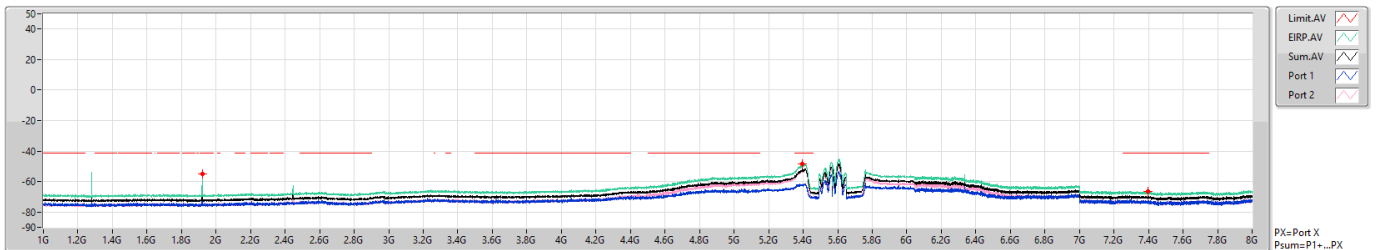

802.11ax HEW160_Nss1,(MCS0)_2TX

CSE Other [AV]

5570MHz

22/08/2022

F-Start(Hz)	F-Stop(Hz)	RBW(Hz)	Type	Freq(Hz)	EIRP(dBm)	Limit(dBm)	Margin(dB)	DG(dBi)	Ref(dB)	Psum(dBm)	P1(dBm)	P2(dBm)
1G	5.15G	1M	AV	1.81974G	-54.94	-41.20	-13.74	3.00	0.00	-57.94	-58.01	-75.63
5.15G	5.47G	1M	AV	5.39984G	-48.62	-41.20	-7.42	3.00	0.00	-51.62	-62.23	-52.01
6.045G	8G	1M	AV	7.39468G	-66.28	-41.20	-25.08	3.00	0.00	-69.28	-72.67	-71.95