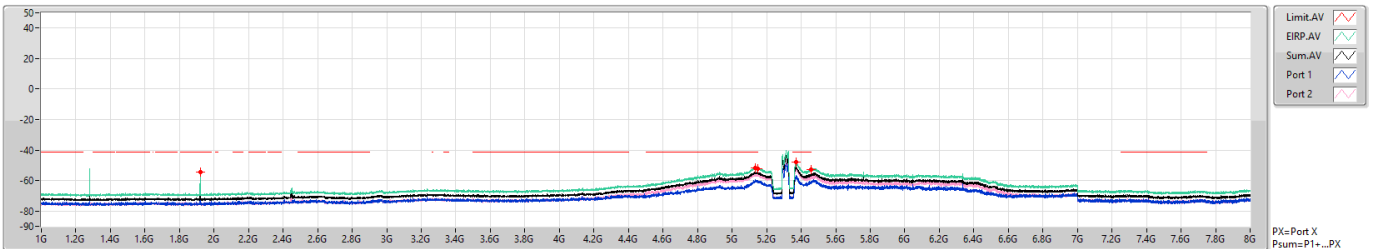

802.11ax HEW40_Nss1,(MCS0)_2TX

CSE Other [AV]

5310MHz

22/08/2022

F-Start(Hz)	F-Stop(Hz)	RBW(Hz)	Type	Freq(Hz)	EIRP(dBm)	Limit(dBm)	Margin(dB)	DG(dBi)	Ref(dB)	Psum(dBm)	P1(dBm)	P2(dBm)
1G	5.07G	1M	AV	1.91982G	-54.21	-41.20	-13.01	3.00	0.00	-57.21	-57.27	-75.60
5.07G	5.15G	1M	AV	5.13656G	-51.59	-41.20	-10.39	3.00	0.00	-54.59	-60.65	-55.82
5.15G	5.35G	1M	AV	5.15G	-52.41	-41.20	-11.21	3.00	0.00	-55.41	-61.14	-56.76
5.35G	5.43G	1M	AV	5.36888G	-47.82	-41.20	-6.62	3.00	0.00	-50.82	-58.28	-51.68
5.43G	8G	1M	AV	5.45859G	-52.73	-41.20	-11.53	3.00	0.00	-55.73	-61.06	-57.24