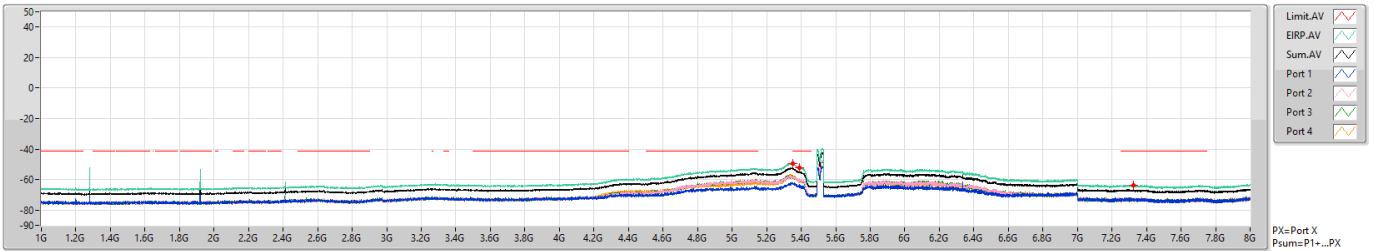

802.11ax HEW40_Nss1,(MCS0)_4TX

CSE Other [AV]

5510MHz

22/08/2022

F-Start(Hz)	F-Stop(Hz)	RBW(Hz)	Type	Freq(Hz)	EIRP(dBm)	Limit(dBm)	Margin(dB)	DG(dBi)	Ref(dB)	Psum(dBm)	P1(dBm)	P2(dBm)	P3(dBm)	P4(dBm)
1G	5.39G	1M	AV	5.35214G	-49.74	-41.20	-8.54	3.00	0.00	-52.74	-62.68	-58.23	-58.53	-57.27
5.39G	5.47G	1M	AV	5.39096G	-52.06	-41.20	-10.86	3.00	0.00	-55.06	-64.64	-59.58	-60.47	-61.11
5.805G	8G	1M	AV	7.32531G	-63.61	-41.20	-22.41	3.00	0.00	-66.61	-73.22	-72.07	-72.79	-72.51