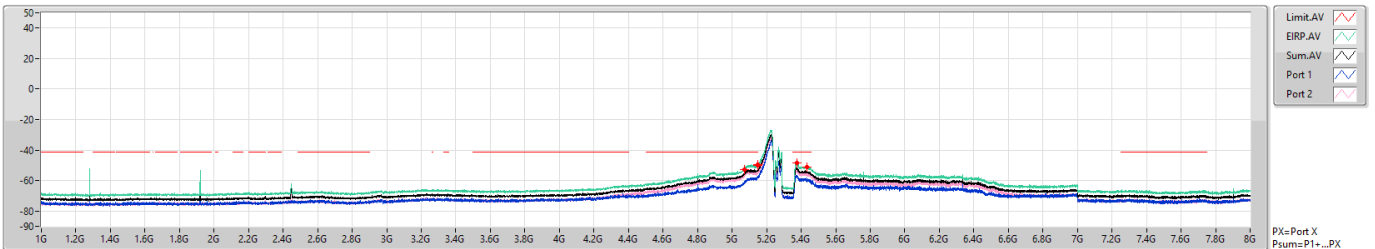

802.11ax HEW40_Nss1,(MCS0)_2TX

CSE Other [AV]

5270MHz

22/08/2022

F-Start(Hz)	F-Stop(Hz)	RBW(Hz)	Type	Freq(Hz)	EIRP(dBm)	Limit(dBm)	Margin(dB)	DG(dBi)	Ref(dB)	Psum(dBm)	P1(dBm)	P2(dBm)
1G	5.07G	1M	AV	5.06949G	-52.65	-41.20	-11.45	3.00	0.00	-55.65	-61.93	-56.82
5.07G	5.15G	1M	AV	5.14952G	-49.54	-41.20	-8.34	3.00	0.00	-52.54	-58.29	-53.89
5.15G	5.35G	1M	AV	5.15G	-50.28	-41.20	-9.08	3.00	0.00	-53.28	-58.41	-54.87
5.35G	5.43G	1M	AV	5.3772G	-48.49	-41.20	-7.29	3.00	0.00	-51.49	-56.73	-53.04
5.43G	8G	1M	AV	5.49514G	-51.17	-41.20	-9.97	3.00	0.00	-54.17	-60.53	-55.31