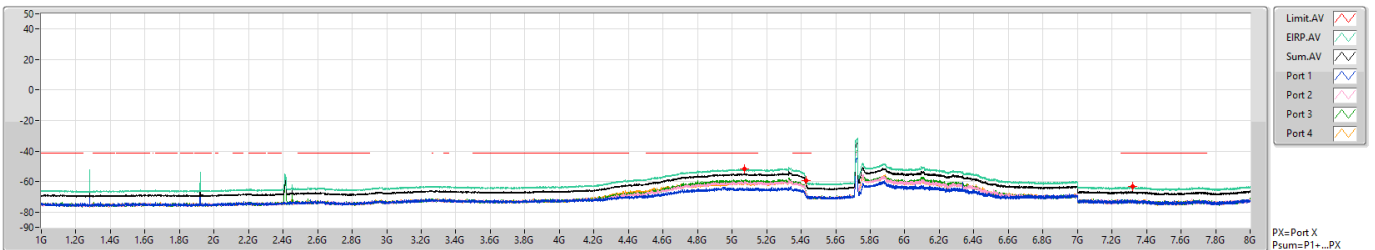

5720MHz Straddle 5.47-5.725GHz

22/08/2022

F-Start(Hz)	F-Stop(Hz)	RBW(Hz)	Type	Freq(Hz)	EIRP(dBm)	Limit(dBm)	Margin(dB)	DG(dB)	Ref(dB)	Psum(dBm)	P1(dBm)	P2(dBm)	P3(dBm)	P4(dBm)
1G	5.43G	1M	AV	5.07283G	-51.66	-41.20	-10.46	3.00	0.00	-54.66	-64.63	-59.87	-59.76	-60.05
5.43G	5.47G	1M	AV	5.43G	-59.26	-41.20	-18.06	3.00	0.00	-62.26	-68.96	-68.34	-67.73	-68.18
5.89G	8G	1M	AV	7.3219G	-63.42	-41.20	-22.22	3.00	0.00	-66.42	-72.01	-72.64	-72.43	-72.72