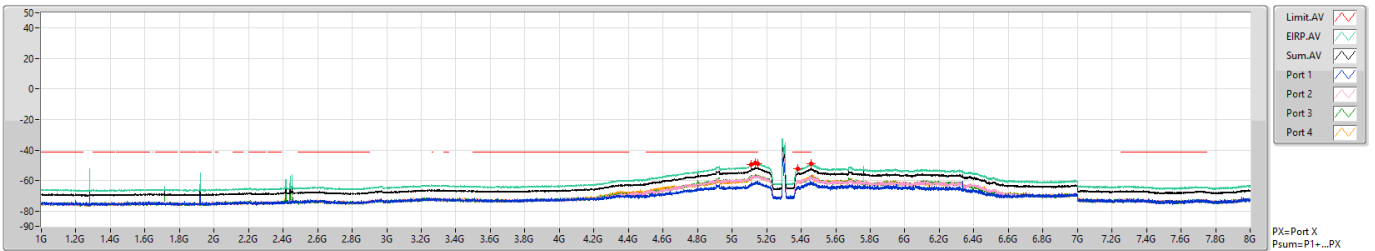

802.11ax HEW20_Nss1,(MCS0)_4TX

CSE Other [AV]

5300MHz

22/08/2022

F-Start(Hz)	F-Stop(Hz)	RBW(Hz)	Type	Freq(Hz)	EIRP(dBm)	Limit(dBm)	Margin(dB)	DG(dBi)	Ref(dB)	Psum(dBm)	P1(dBm)	P2(dBm)	P3(dBm)	P4(dBm)
1G	5.11G	1M	AV	5.10949G	-49.71	-41.20	-8.51	3.00	0.00	-52.71	-62.70	-58.53	-57.23	-58.17
5.11G	5.15G	1M	AV	5.13496G	-48.55	-41.20	-7.35	3.00	0.00	-51.55	-61.74	-58.00	-55.85	-56.70
5.15G	5.35G	1M	AV	5.15G	-49.21	-41.20	-8.01	3.00	0.00	-52.21	-62.35	-57.18	-57.47	-57.62
5.35G	5.39G	1M	AV	5.38272G	-52.01	-41.20	-10.81	3.00	0.00	-55.01	-64.82	-60.53	-60.31	-59.95
5.39G	8G	1M	AV	5.45819G	-49.15	-41.20	-7.95	3.00	0.00	-52.15	-60.94	-57.91	-58.02	-56.79