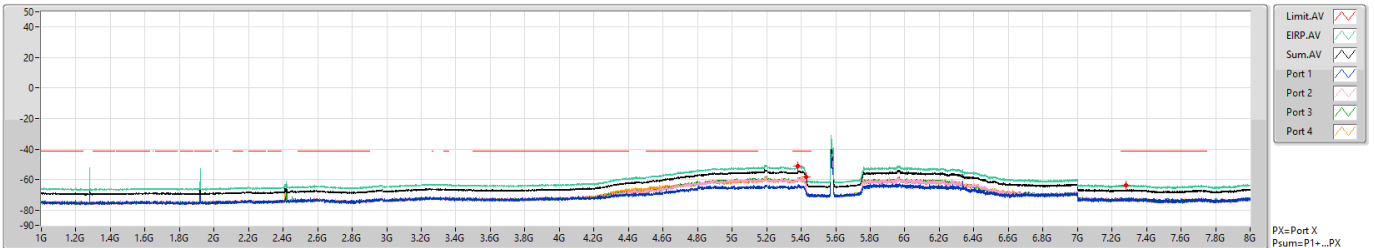

802.11a_Nss1,(6Mbps)_4TX

CSE Other [AV]

5580MHz

22/08/2022

F-Start(Hz)	F-Stop(Hz)	RBW(Hz)	Type	Freq(Hz)	EIRP(dBm)	Limit(dBm)	Margin(dB)	DG(dBi)	Ref(dB)	Psum(dBm)	P1(dBm)	P2(dBm)	P3(dBm)	P4(dBm)
1G	5.43G	1M	AV	5.38072G	-51.28	-41.20	-10.08	3.00	0.00	-54.28	-63.62	-59.29	-59.20	-60.38
5.43G	5.47G	1M	AV	5.43G	-58.29	-41.20	-17.09	3.00	0.00	-61.29	-69.06	-67.09	-66.92	-66.56
5.765G	8G	1M	AV	7.27977G	-63.61	-41.20	-22.41	3.00	0.00	-66.61	-72.52	-73.14	-72.61	-72.28