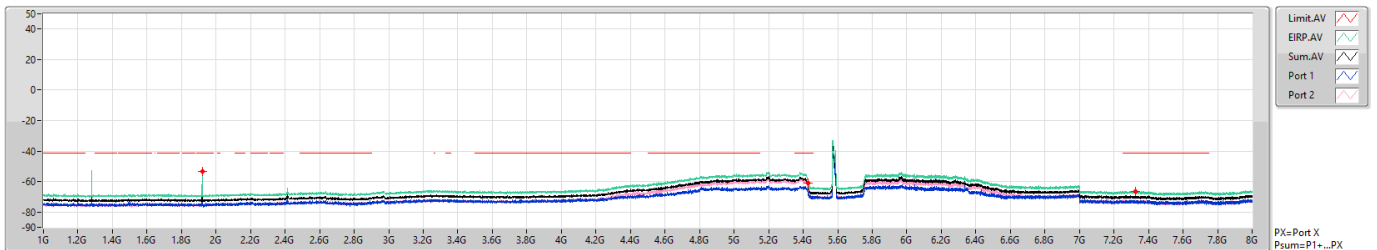

802.11ax HEW20_Nss1,(MCS0)_2TX

CSE Other [AV]

5580MHz

22/08/2022

F-Start(Hz)	F-Stop(Hz)	RBW(Hz)	Type	Freq(Hz)	EIRP(dBm)	Limit(dBm)	Margin(dB)	DG(dBi)	Ref(dB)	Psum(dBm)	P1(dBm)	P2(dBm)
1G	5.43G	1M	AV	1.91978G	-53.14	-41.20	-11.94	3.00	0.00	-56.14	-56.19	-75.46
5.43G	5.47G	1M	AV	5.43G	-60.89	-41.20	-19.69	3.00	0.00	-63.89	-67.90	-66.08
5.765G	8G	1M	AV	7.32307G	-66.29	-41.20	-25.09	3.00	0.00	-69.29	-72.92	-71.76