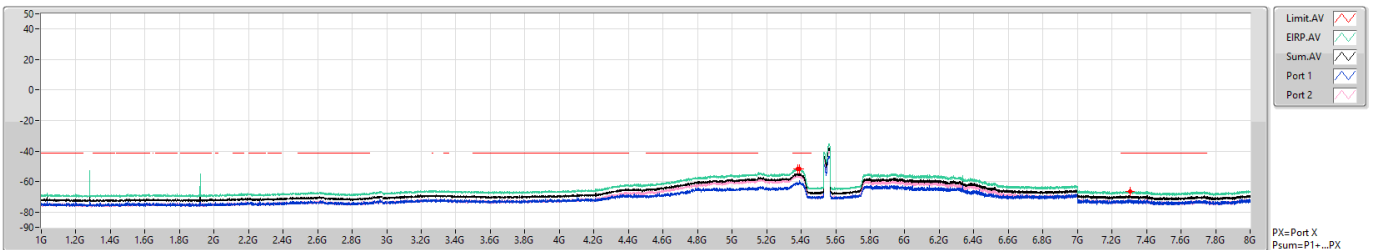

802.11ax HEW40_Nss1,(MCS0)_2TX

CSE Other [AV]

5550MHz

22/08/2022

F-Start(Hz)	F-Stop(Hz)	RBW(Hz)	Type	Freq(Hz)	EIRP(dBm)	Limit(dBm)	Margin(dB)	DG(dBi)	Ref(dB)	Psum(dBm)	P1(dBm)	P2(dBm)
1G	5.39G	1M	AV	5.37903G	-51.88	-41.20	-10.68	3.00	0.00	-54.88	-61.94	-55.83
5.39G	5.47G	1M	AV	5.39112G	-51.85	-41.20	-10.65	3.00	0.00	-54.85	-60.63	-56.18
5.805G	8G	1M	AV	7.30638G	-66.28	-41.20	-25.08	3.00	0.00	-69.28	-72.44	-72.15