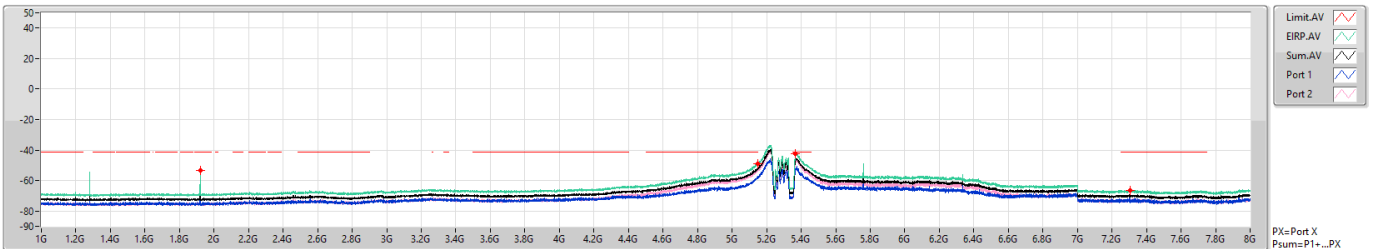

802.11ax HEW80_Nss1,(MCS0)_2TX

CSE Other [AV]

5290MHz

22/08/2022

F-Start(Hz)	F-Stop(Hz)	RBW(Hz)	Type	Freq(Hz)	EIRP(dBm)	Limit(dBm)	Margin(dB)	DG(dBi)	Ref(dB)	Psum(dBm)	P1(dBm)	P2(dBm)
1G	4.99G	1M	AV	1.9197G	-53.32	-41.20	-12.12	3.00	0.00	-56.32	-56.38	-74.95
4.99G	5.15G	1M	AV	5.1468G	-49.00	-41.20	-7.80	3.00	0.00	-52.00	-58.52	-53.09
5.15G	5.35G	1M	AV	5.15G	-49.24	-41.20	-8.04	3.00	0.00	-52.24	-57.74	-53.68
5.35G	5.51G	1M	AV	5.36824G	-42.67	-41.20	-1.47	3.00	0.00	-45.67	-52.80	-46.61
5.51G	8G	1M	AV	7.30747G	-66.27	-41.20	-25.07	3.00	0.00	-69.27	-72.00	-72.59