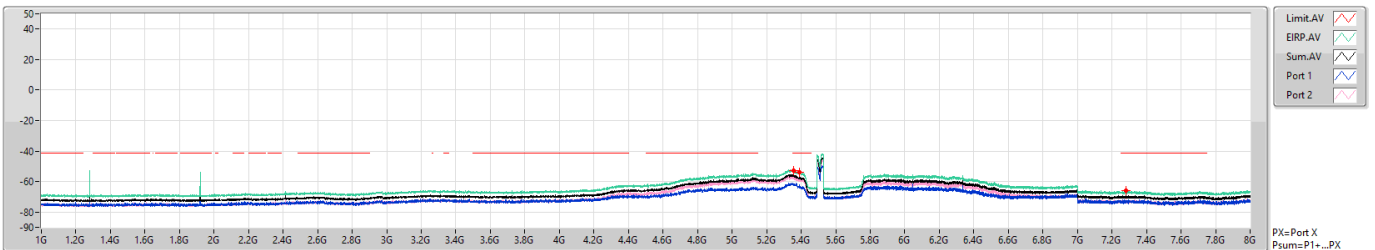

802.11ax HEW40_Nss1,(MCS0)_2TX

CSE Other [AV]

5510MHz

22/08/2022

F-Start(Hz)	F-Stop(Hz)	RBW(Hz)	Type	Freq(Hz)	EIRP(dBm)	Limit(dBm)	Margin(dB)	DG(dBi)	Ref(dB)	Psum(dBm)	P1(dBm)	P2(dBm)
1G	5.39G	1M	AV	5.35598G	-52.61	-41.20	-11.41	3.00	0.00	-55.61	-61.70	-56.84
5.39G	5.47G	1M	AV	5.39144G	-53.85	-41.20	-12.65	3.00	0.00	-56.85	-63.44	-57.92
5.805G	8G	1M	AV	7.28306G	-66.18	-41.20	-24.98	3.00	0.00	-69.18	-72.84	-71.63