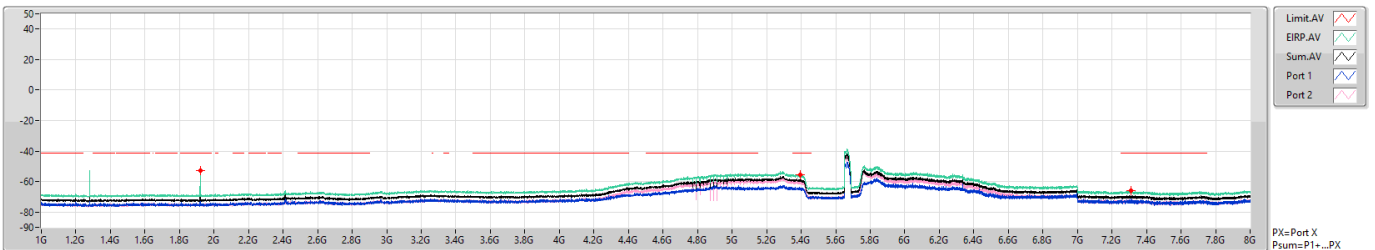

802.11ax HEW40_Nss1,(MCS0)_2TX

CSE Other [AV]

5670MHz

22/08/2022

F-Start(Hz)	F-Stop(Hz)	RBW(Hz)	Type	Freq(Hz)	EIRP(dBm)	Limit(dBm)	Margin(dB)	DG(dBi)	Ref(dB)	Psum(dBm)	P1(dBm)	P2(dBm)
1G	5.39G	1M	AV	1.91971G	-52.95	-41.20	-11.75	3.00	0.00	-55.95	-56.00	-75.20
5.39G	5.47G	1M	AV	5.39352G	-55.68	-41.20	-14.48	3.00	0.00	-58.68	-64.28	-60.08
5.805G	8G	1M	AV	7.3094G	-66.13	-41.20	-24.93	3.00	0.00	-69.13	-71.48	-72.92