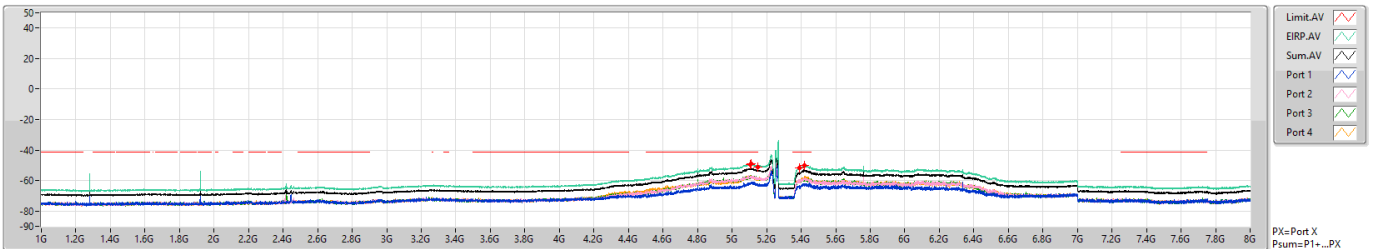

802.11a_Nss1,(6Mbps)_4TX

CSE Other [AV]

5260MHz

22/08/2022

F-Start(Hz)	F-Stop(Hz)	RBW(Hz)	Type	Freq(Hz)	EIRP(dBm)	Limit(dBm)	Margin(dB)	DG(dBi)	Ref(dB)	Psum(dBm)	P1(dBm)	P2(dBm)	P3(dBm)	P4(dBm)
1G	5.11G	1M	AV	5.1064G	-49.30	-41.20	-8.10	3.00	0.00	-52.30	-61.55	-58.07	-58.16	-56.77
5.11G	5.15G	1M	AV	5.11208G	-49.10	-41.20	-7.90	3.00	0.00	-52.10	-61.78	-57.39	-56.91	-57.83
5.15G	5.35G	1M	AV	5.15G	-51.02	-41.20	-9.82	3.00	0.00	-54.02	-63.65	-58.97	-59.31	-59.61
5.35G	5.39G	1M	AV	5.39G	-51.63	-41.20	-10.43	3.00	0.00	-54.63	-64.18	-60.07	-59.94	-59.73
5.39G	8G	1M	AV	5.41806G	-49.98	-41.20	-8.78	3.00	0.00	-52.98	-62.76	-58.97	-58.95	-57.08