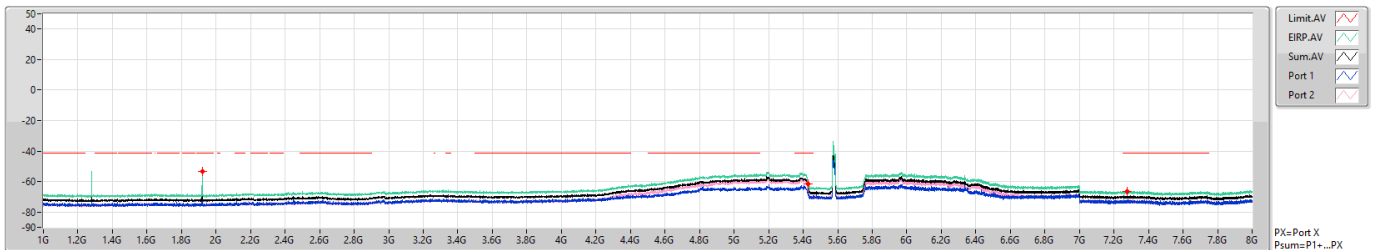

802.11a_Nss1,(6Mbps)_2TX

CSE Other [AV]

5580MHz

22/08/2022

F-Start(Hz)	F-Stop(Hz)	RBW(Hz)	Type	Freq(Hz)	EIRP(dBm)	Limit(dBm)	Margin(dB)	DG(dBi)	Ref(dB)	Psum(dBm)	P1(dBm)	P2(dBm)
1G	5.43G	1M	AV	1.91978G	-53.49	-41.20	-12.29	3.00	0.00	-56.49	-56.55	-75.19
5.43G	5.47G	1M	AV	5.43G	-61.33	-41.20	-20.13	3.00	0.00	-64.33	-68.38	-66.51
5.765G	8G	1M	AV	7.27698G	-66.27	-41.20	-25.07	3.00	0.00	-69.27	-72.06	-72.51