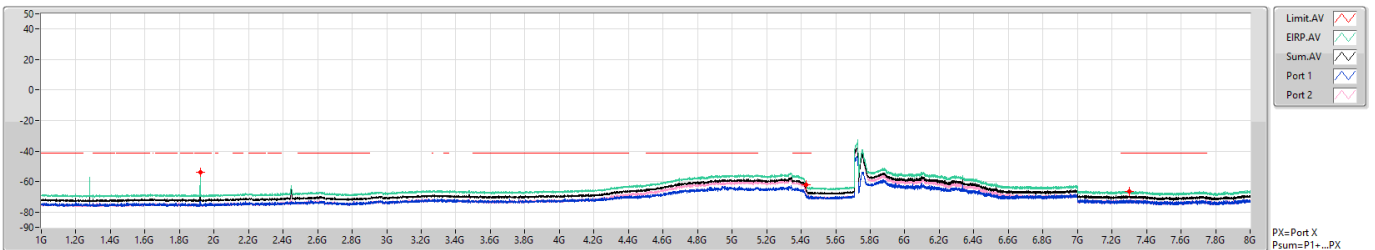

5720MHz Straddle 5.47-5.725GHz

22/08/2022

F-Start(Hz)	F-Stop(Hz)	RBW(Hz)	Type	Freq(Hz)	EIRP(dBm)	Limit(dBm)	Margin(dB)	DG(dBi)	Ref(dB)	Psum(dBm)	P1(dBm)	P2(dBm)
1G	5.43G	1M	AV	1.91978G	-53.85	-41.20	-12.65	3.00	0.00	-56.85	-56.90	-76.14
5.43G	5.47G	1M	AV	5.43088G	-62.33	-41.20	-21.13	3.00	0.00	-65.33	-69.44	-67.47
5.89G	8G	1M	AV	7.30133G	-66.38	-41.20	-25.18	3.00	0.00	-69.38	-72.39	-72.40