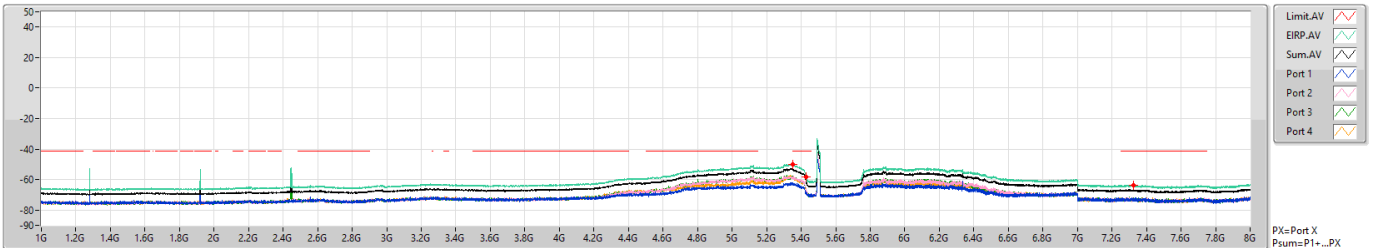

802.11ax HEW20_Nss1,(MCS0)_4TX

CSE Other [AV]

5500MHz

22/08/2022

F-Start(Hz)	F-Stop(Hz)	RBW(Hz)	Type	Freq(Hz)	EIRP(dBm)	Limit(dBm)	Margin(dB)	DG(dBi)	Ref(dB)	Psum(dBm)	P1(dBm)	P2(dBm)	P3(dBm)	P4(dBm)
1G	5.43G	1M	AV	5.35026G	-50.09	-41.20	-8.89	3.00	0.00	-53.09	-63.20	-58.86	-57.52	-58.67
5.43G	5.47G	1M	AV	5.4304G	-58.43	-41.20	-17.23	3.00	0.00	-61.43	-68.59	-67.06	-66.80	-67.54
5.765G	8G	1M	AV	7.32363G	-63.58	-41.20	-22.38	3.00	0.00	-66.58	-72.32	-72.60	-72.08	-73.52