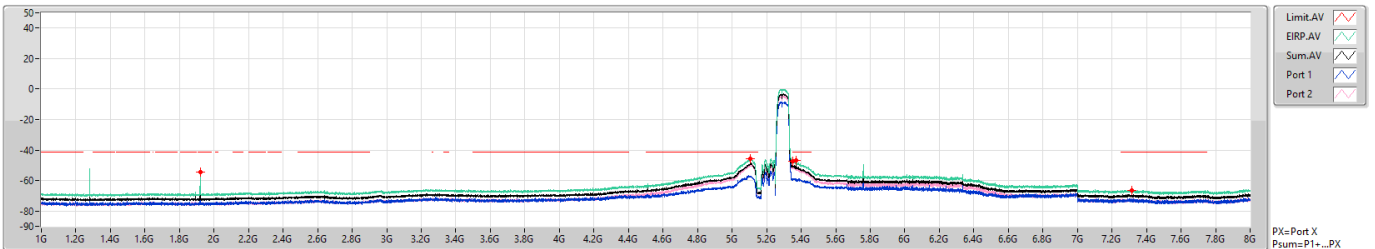

802.11ax HEW160_Nss1,(MCS0)_2TX

CSE Other [AV]

5250MHz Straddle 5.15-5.25GHz

22/08/2022

F-Start(Hz)	F-Stop(Hz)	RBW(Hz)	Type	Freq(Hz)	EIRP(dBm)	Limit(dBm)	Margin(dB)	DG(dBi)	Ref(dB)	Psum(dBm)	P1(dBm)	P2(dBm)
1G	4.83G	1M	AV	1.91968G	-54.33	-41.20	-13.13	3.00	0.00	-57.33	-57.39	-75.63
4.83G	5.15G	1M	AV	5.10712G	-45.45	-41.20	-4.25	3.00	0.00	-48.45	-57.48	-49.03
5.15G	5.35G	1M	AV	5.35G	-47.48	-41.20	-6.28	3.00	0.00	-50.48	-59.80	-51.02
5.35G	5.67G	1M	AV	5.3724G	-46.93	-41.20	-5.73	3.00	0.00	-49.93	-59.09	-50.49
5.67G	8G	1M	AV	7.31673G	-66.26	-41.20	-25.06	3.00	0.00	-69.26	-71.78	-72.82