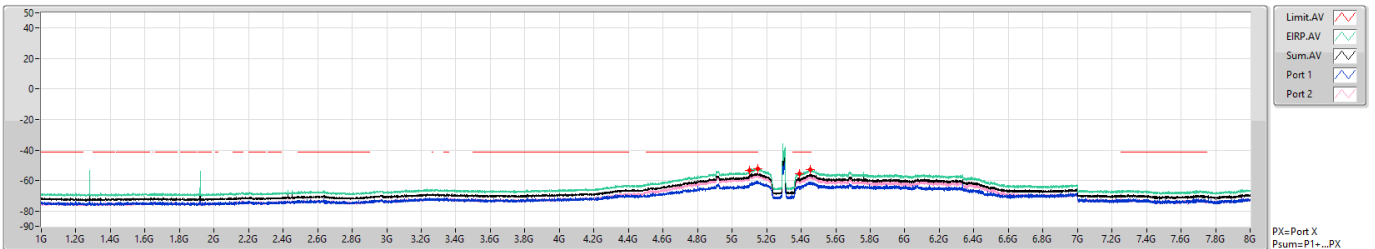

802.11a_Nss1,(6Mbps)_2TX

CSE Other [AV]

5300MHz

22/08/2022

F-Start(Hz)	F-Stop(Hz)	RBW(Hz)	Type	Freq(Hz)	EIRP(dBm)	Limit(dBm)	Margin(dB)	DG(dBi)	Ref(dB)	Psum(dBm)	P1(dBm)	P2(dBm)
1G	5.11G	1M	AV	5.10075G	-53.21	-41.20	-12.01	3.00	0.00	-56.21	-62.52	-57.37
5.11G	5.15G	1M	AV	5.14936G	-52.29	-41.20	-11.09	3.00	0.00	-55.29	-61.60	-56.45
5.15G	5.35G	1M	AV	5.15G	-52.48	-41.20	-11.28	3.00	0.00	-55.48	-61.65	-56.68
5.35G	5.39G	1M	AV	5.38832G	-55.35	-41.20	-14.15	3.00	0.00	-58.35	-64.52	-59.55
5.39G	8G	1M	AV	5.45231G	-52.99	-41.20	-11.79	3.00	0.00	-55.99	-61.14	-57.57