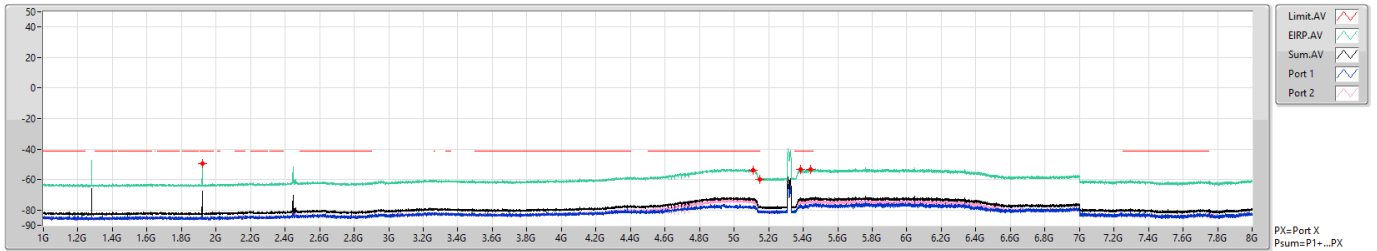

802.11ax HEW20_Nss1,(MCS0)_2TX

CSE Other [AV]

5320MHz

24/08/2022

F-Start(Hz)	F-Stop(Hz)	RBW(Hz)	Type	Freq(Hz)	EIRP(dBm)	Limit(dBm)	Margin(dB)	DG(dB)	Ref(dB)	Psum(dBm)	P1(dBm)	P2(dBm)
TG	5.11G	1M	AV	1.92013G	-49.28	-41.20	-8.08	18.53	0.00	-67.81	-67.89	-85.11
5.11G	5.15G	1M	AV	5.11064G	-53.75	-41.20	-12.55	18.53	0.00	-72.28	-77.75	-73.73
5.15G	5.35G	1M	AV	5.15G	-59.94	-41.20	-18.74	18.53	0.00	-78.47	-81.40	-81.57
5.35G	5.39G	1M	AV	5.38448G	-53.57	-41.20	-12.37	18.53	0.00	-72.10	-77.83	-73.45
5.39G	8G	1M	AV	5.44416G	-53.35	-41.20	-12.15	18.53	0.00	-71.88	-76.30	-73.83