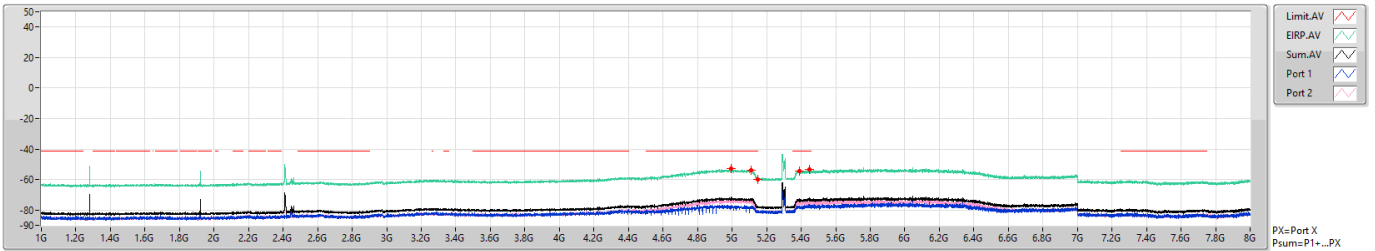

802.11ax HEW20_Nss1,(MCS0)_2TX

CSE Other [AV]

5300MHz

24/08/2022

F-Start(Hz)	F-Stop(Hz)	RBW(Hz)	Type	Freq(Hz)	EIRP(dBm)	Limit(dBm)	Margin(dB)	DG(dB)	Ref(dB)	Psum(dBm)	P1(dBm)	P2(dBm)
TG	5.11G	1M	AV	4.99389G	-53.06	-41.20	-11.86	18.53	0.00	-71.59	-77.02	-73.05
5.11G	5.15G	1M	AV	5.11144G	-54.02	-41.20	-12.82	18.53	0.00	-72.55	-77.86	-74.06
5.15G	5.35G	1M	AV	5.15G	-59.70	-41.20	-18.50	18.53	0.00	-78.23	-81.04	-81.44
5.35G	5.39G	1M	AV	5.38808G	-54.22	-41.20	-13.02	18.53	0.00	-72.75	-78.02	-74.28
5.39G	8G	1M	AV	5.44873G	-53.60	-41.20	-12.40	18.53	0.00	-72.13	-77.53	-73.61