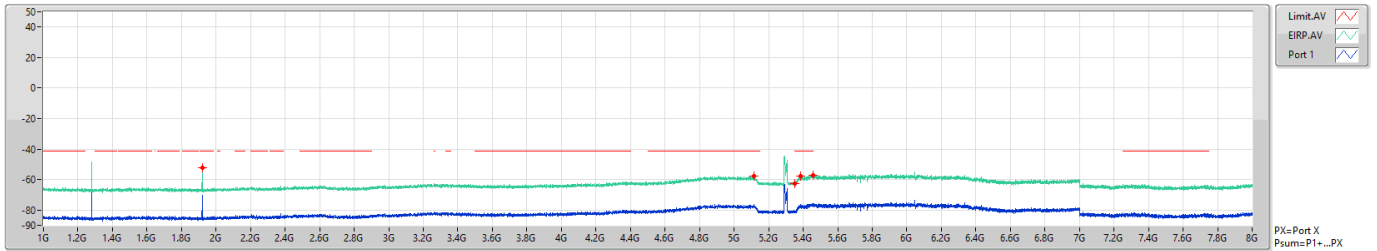

802.11ax HEW20_Nss1,(MCS0)_1TX

CSE Other [AV]

5300MHz

24/08/2022

F-Start(Hz)	F-Stop(Hz)	RBW(Hz)	Type	Freq(Hz)	EIRP(dBm)	Limit(dBm)	Margin(dB)	DG(dB)	Ref(dB)	Psum(dBm)	P1(dBm)
TG	5.11G	1M	AV	1.92013G	-52.02	-41.20	-10.82	18.53	0.00	-70.55	-70.55
5.11G	5.15G	1M	AV	5.11392G	-57.70	-41.20	-16.50	18.53	0.00	-76.23	-76.23
5.15G	5.35G	1M	AV	5.35G	-62.62	-41.20	-21.42	18.53	0.00	-81.15	-81.15
5.35G	5.39G	1M	AV	5.3872G	-57.80	-41.20	-16.60	18.53	0.00	-76.33	-76.33
5.39G	8G	1M	AV	5.45753G	-57.26	-41.20	-16.06	18.53	0.00	-75.79	-75.79