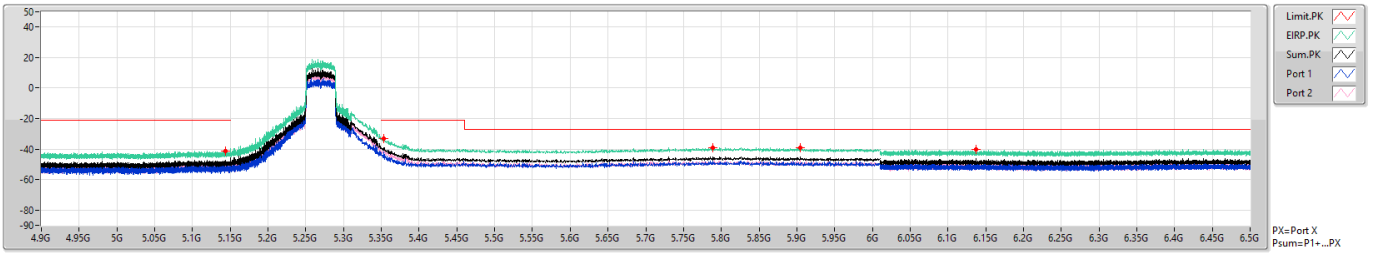

802.11ax HEW40_Nss1,(MCS0)_2TX
5270MHz

CSE Bandedge [PK]

19/08/2022

F-Start(Hz)	F-Stop(Hz)	RBW(Hz)	Type	Freq(Hz)	EIRP(dBm)	Limit(dBm)	Margin(dB)	DG(dB)	Ref(dB)	Psum(dBm)	P1(dBm)	P2(dBm)
4.9G	5.31G	1M	PK	5.14344G	-41.32	-21.20	-20.12	6.01	0.00	-47.33	-52.72	-48.81
5.31G	5.47G	1M	PK	5.3532G	-33.05	-21.20	-11.85	6.01	0.00	-39.06	-41.91	-42.24
5.47G	5.85G	1M	PK	5.7882G	-39.07	-27.00	-12.07	6.01	0.00	-45.08	-47.03	-49.49
5.85G	6.01G	1M	PK	5.9044G	-39.21	-27.00	-12.21	6.01	0.00	-45.22	-50.02	-46.96
6.01G	6.5G	1M	PK	6.13734G	-40.26	-27.00	-13.26	6.01	0.00	-46.27	-47.76	-51.65