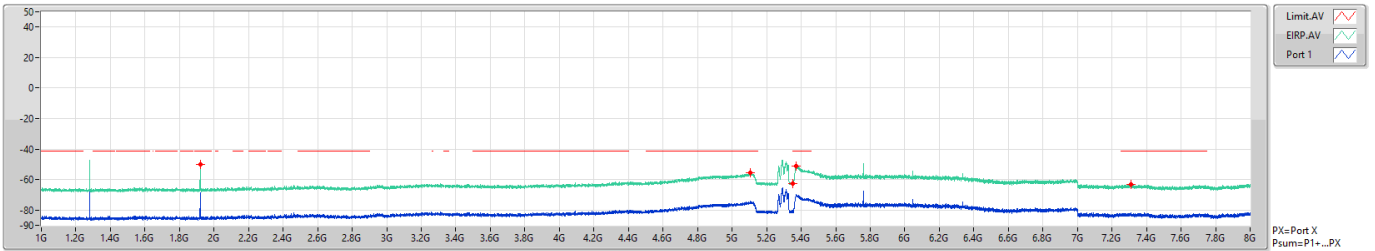

802.11ax HEW80_Nss1,(MCS0)_1TX

CSE Other [AV]

5290MHz

24/08/2022

F-Start(Hz)	F-Stop(Hz)	RBW(Hz)	Type	Freq(Hz)	EIRP(dBm)	Limit(dBm)	Margin(dB)	DG(dB)	Ref(dB)	Psum(dBm)	P1(dBm)
TG	4.99G	1M	AV	1.8197G	-49.93	-41.20	-8.73	18.53	0.00	-68.46	-68.46
4.99G	5.15G	1M	AV	5.10584G	-55.47	-41.20	-14.27	18.53	0.00	-74.00	-74.00
5.15G	5.35G	1M	AV	5.35G	-62.78	-41.20	-21.58	18.53	0.00	-81.31	-81.31
5.35G	5.51G	1M	AV	5.37272G	-51.36	-41.20	-10.16	18.53	0.00	-69.89	-69.89
5.51G	8G	1M	AV	7.30996G	-63.37	-41.20	-22.17	18.53	0.00	-81.90	-81.90