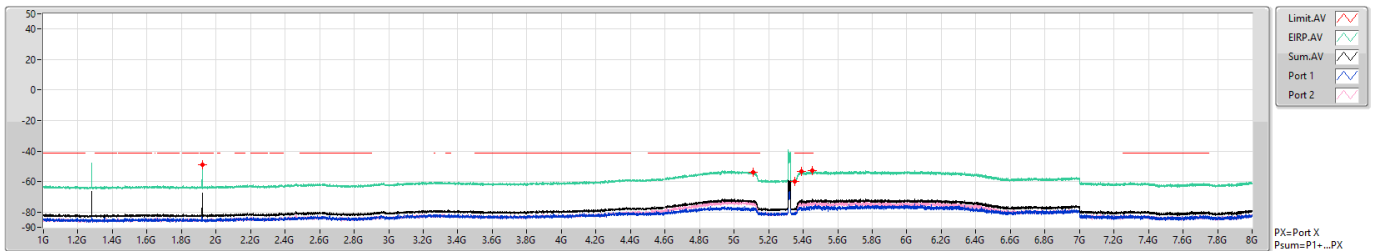

802.11a_Nss1,(6Mbps)_2TX

CSE Other [AV]

5320MHz

24/08/2022

F-Start(Hz)	F-Stop(Hz)	RBW(Hz)	Type	Freq(Hz)	EIRP(dBm)	Limit(dBm)	Margin(dB)	DG(dB)	Ref(dB)	Psum(dBm)	P1(dBm)	P2(dBm)
TG	5.11G	1M	AV	1.92013G	-48.90	-41.20	-7.70	18.53	0.00	-67.43	-67.51	-84.61
5.11G	5.15G	1M	AV	5.11144G	-53.77	-41.20	-12.57	18.53	0.00	-72.30	-76.96	-74.12
5.15G	5.35G	1M	AV	5.35G	-59.90	-41.20	-18.70	18.53	0.00	-78.43	-81.41	-81.47
5.35G	5.39G	1M	AV	5.38928G	-53.62	-41.20	-12.42	18.53	0.00	-72.15	-76.82	-73.96
5.39G	8G	1M	AV	5.45231G	-53.04	-41.20	-11.84	18.53	0.00	-71.57	-77.17	-72.97