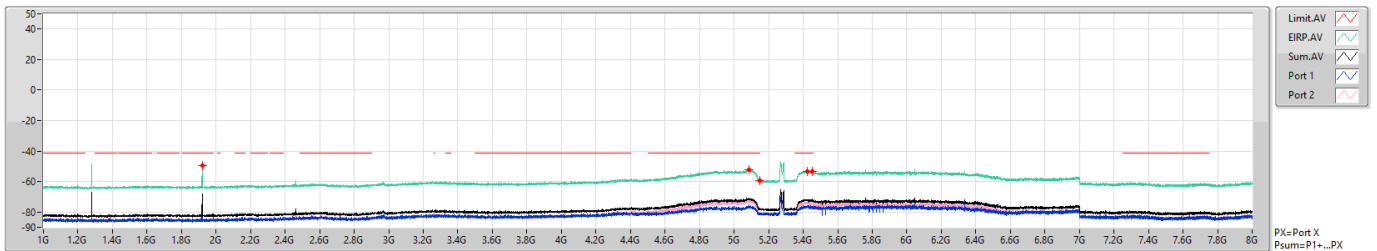

802.11ax HEW40_Nss1,(MCS0)_2TX

CSE Other [AV]

5270MHz

24/08/2022

F-Start(Hz)	F-Stop(Hz)	RBW(Hz)	Type	Freq(Hz)	EIRP(dBm)	Limit(dBm)	Margin(dB)	DG(dB)	Ref(dB)	Psum(dBm)	P1(dBm)	P2(dBm)
TG	5.07G	1M	AV	1.81982G	-49.50	-41.20	-8.30	18.53	0.00	-68.03	-68.12	-85.12
5.07G	5.15G	1M	AV	5.08792G	-52.49	-41.20	-11.29	18.53	0.00	-71.02	-75.97	-72.70
5.15G	5.35G	1M	AV	5.15G	-59.39	-41.20	-18.19	18.53	0.00	-77.92	-80.90	-80.97
5.35G	5.43G	1M	AV	5.42312G	-53.23	-41.20	-12.03	18.53	0.00	-71.76	-76.52	-73.52
5.43G	8G	1M	AV	5.45345G	-53.11	-41.20	-11.91	18.53	0.00	-71.64	-76.14	-73.54