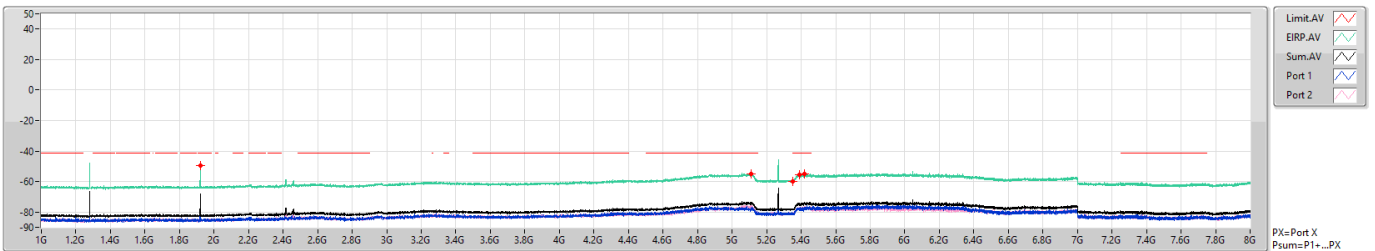

802.11ax HEW20_Nss1,(MCS0)_2TX

CSE Other [AV]

5260MHz

24/08/2022

F-Start(Hz)	F-Stop(Hz)	RBW(Hz)	Type	Freq(Hz)	EIRP(dBm)	Limit(dBm)	Margin(dB)	DG(dB)	Ref(dB)	Psum(dBm)	P1(dBm)	P2(dBm)
TG	5.11G	1M	AV	1.91961G	-49.67	-41.20	-8.47	18.53	0.00	-68.20	-68.29	-85.01
5.11G	5.15G	1M	AV	5.11736G	-55.08	-41.20	-13.88	18.53	0.00	-73.61	-77.11	-76.18
5.15G	5.35G	1M	AV	5.35G	-59.76	-41.20	-18.56	18.53	0.00	-78.29	-81.68	-80.95
5.35G	5.39G	1M	AV	5.3892G	-55.59	-41.20	-14.39	18.53	0.00	-74.12	-77.20	-77.06
5.39G	8G	1M	AV	5.42099G	-55.07	-41.20	-13.87	18.53	0.00	-73.60	-76.81	-76.42