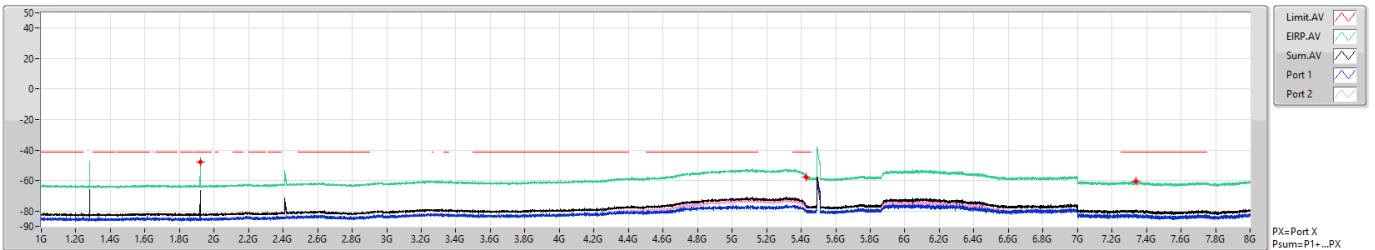

802.11ax HEW20_Nss1,(MCS0)_2TX

CSE Other [AV]

5500MHz

24/08/2022

F-Start(Hz)	F-Stop(Hz)	RBW(Hz)	Type	Freq(Hz)	EIRP(dBm)	Limit(dBm)	Margin(dB)	DG(dB)	Ref(dB)	Psum(dBm)	P1(dBm)	P2(dBm)
1G	5.43G	1M	AV	1.91978G	-48.12	-41.20	-6.92	18.53	0.00	-66.65	-66.70	-85.81
5.43G	5.47G	1M	AV	5.43016G	-57.97	-41.20	-16.77	18.53	0.00	-76.50	-79.84	-79.20
5.765G	8G	1M	AV	7.33676G	-60.73	-41.20	-19.53	18.53	0.00	-79.26	-82.63	-81.93