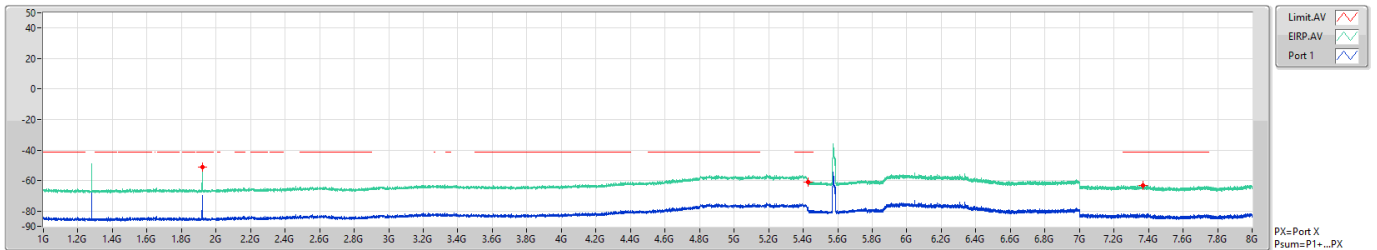

802.11a_Nss1,(6Mbps)_1TX

CSE Other [AV]

5580MHz

24/08/2022

F-Start(Hz)	F-Stop(Hz)	RBW(Hz)	Type	Freq(Hz)	EIRP(dBm)	Limit(dBm)	Margin(dB)	DG(dB)	Ref(dB)	Psum(dBm)	P1(dBm)
1G	5.43G	1M	AV	1.91978G	-51.08	-41.20	-9.88	18.53	0.00	-69.61	-69.61
5.43G	5.47G	1M	AV	5.43016G	-60.82	-41.20	-19.62	18.53	0.00	-79.35	-79.35
5.765G	8G	1M	AV	7.36861G	-63.23	-41.20	-22.03	18.53	0.00	-81.76	-81.76