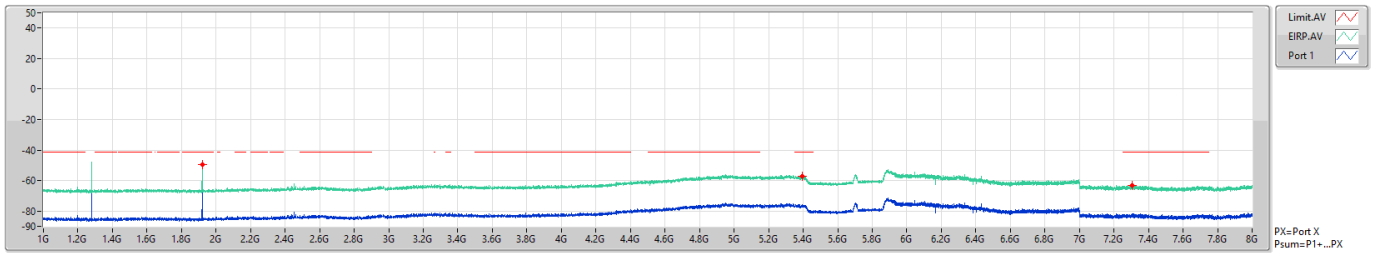

5710MHz Straddle 5.47-5.725GHz

24/08/2022

F-Start(Hz)	F-Stop(Hz)	RBW(Hz)	Type	Freq(Hz)	EIRP(dBm)	Limit(dBm)	Margin(dB)	DG(dB)	Ref(dB)	Psum(dBm)	P1(dBm)
1G	5.39G	1M	AV	1.91971G	-49.44	-41.20	-8.24	18.53	0.00	-67.97	-67.97
5.39G	5.47G	1M	AV	5.39288G	-57.26	-41.20	-16.06	18.53	0.00	-75.79	-75.79
5.93G	8G	1M	AV	7.30759G	-63.22	-41.20	-22.02	18.53	0.00	-81.75	-81.75