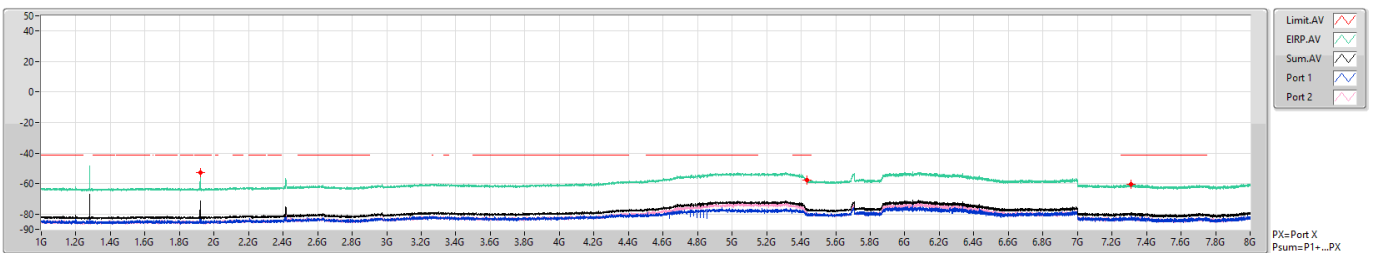

802.11ax HEW20_Nss1,(MCS0)_2TX

CSE Other [AV]

5700MHz

24/08/2022

F-Start(Hz)	F-Stop(Hz)	RBW(Hz)	Type	Freq(Hz)	EIRP(dBm)	Limit(dBm)	Margin(dB)	DG(dB)	Ref(dB)	Psum(dBm)	P1(dBm)	P2(dBm)
1G	5.43G	1M	AV	1.91978G	-52.66	-41.20	-11.46	18.53	0.00	-71.19	-71.34	-85.85
5.43G	5.47G	1M	AV	5.4328G	-57.97	-41.20	-16.77	18.53	0.00	-76.50	-79.81	-79.23
5.765G	8G	1M	AV	7.3119G	-60.71	-41.20	-19.51	18.53	0.00	-79.24	-81.35	-83.38