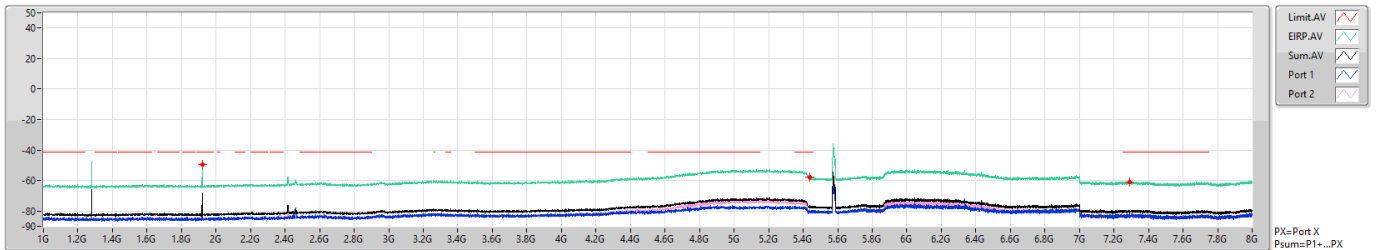

802.11a_Nss1,(6Mbps)_2TX

CSE Other [AV]

5580MHz

24/08/2022

F-Start(Hz)	F-Stop(Hz)	RBW(Hz)	Type	Freq(Hz)	EIRP(dBm)	Limit(dBm)	Margin(dB)	DG(dB)	Ref(dB)	Psum(dBm)	P1(dBm)	P2(dBm)
1G	5.43G	1M	AV	1.91978G	-49.50	-41.20	-8.30	18.53	0.00	-68.03	-68.11	-85.17
5.43G	5.47G	1M	AV	5.44G	-57.85	-41.20	-16.65	18.53	0.00	-76.38	-79.61	-79.18
5.765G	8G	1M	AV	7.28871G	-60.83	-41.20	-19.63	18.53	0.00	-79.36	-83.34	-81.58