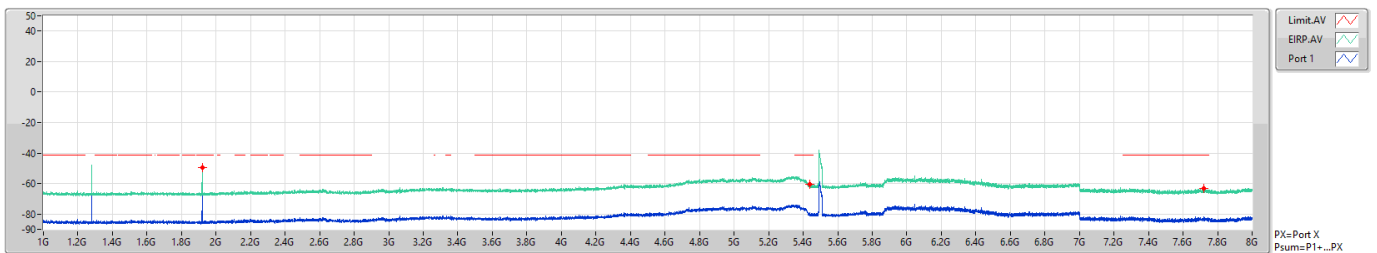

802.11ax HEW20_Nss1,(MCS0)_1TX

CSE Other [AV]

5500MHz

24/08/2022

F-Start(Hz)	F-Stop(Hz)	RBW(Hz)	Type	Freq(Hz)	EIRP(dBm)	Limit(dBm)	Margin(dB)	DG(dBi)	Ref(dB)	Psum(dBm)	P1(dBm)
1G	5.43G	1M	AV	1.91978G	-49.74	-41.20	-8.54	18.53	0.00	-68.27	-68.27
5.43G	5.47G	1M	AV	5.43824G	-60.65	-41.20	-19.45	18.53	0.00	-79.18	-79.18
5.765G	8G	1M	AV	7.71783G	-63.27	-41.20	-22.07	18.53	0.00	-81.80	-81.80