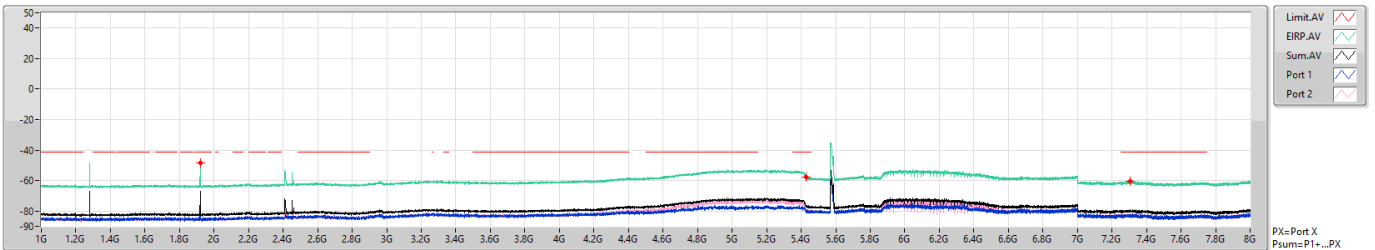

802.11ax HEW20_Nss1,(MCS0)_2TX

CSE Other [AV]

5580MHz

24/08/2022

F-Start(Hz)	F-Stop(Hz)	RBW(Hz)	Type	Freq(Hz)	EIRP(dBm)	Limit(dBm)	Margin(dB)	DG(dBi)	Ref(dB)	Psum(dBm)	P1(dBm)	P2(dBm)
1G	5.43G	1M	AV	1.91978G	-48.30	-41.20	-7.10	18.53	0.00	-66.83	-66.90	-84.81
5.43G	5.47G	1M	AV	5.43048G	-57.74	-41.20	-16.54	18.53	0.00	-76.27	-79.91	-78.73
5.765G	8G	1M	AV	7.30492G	-60.41	-41.20	-19.21	18.53	0.00	-78.94	-82.63	-81.36