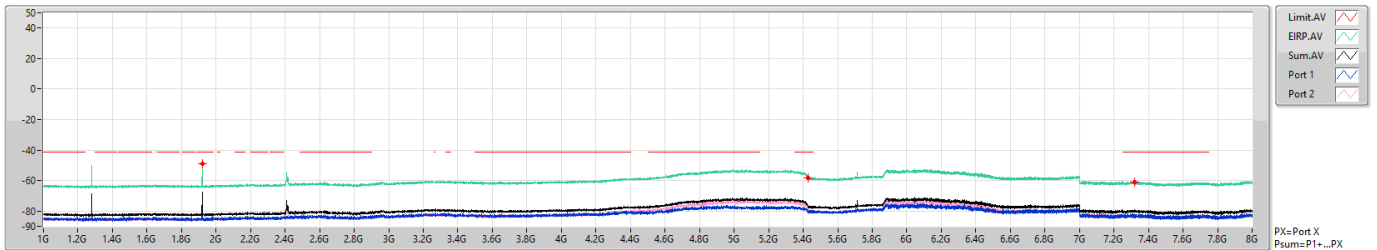

5720MHz Straddle 5.47-5.725GHz

24/08/2022

F-Start(Hz)	F-Stop(Hz)	RBW(Hz)	Type	Freq(Hz)	EIRP(dBm)	Limit(dBm)	Margin(dB)	DG(dB)	Ref(dB)	Psum(dBm)	P1(dBm)	P2(dBm)
TG	5.43G	1M	AV	1.91978G	-49.03	-41.20	-7.83	18.53	0.00	-67.56	-67.63	-85.44
5.43G	5.47G	1M	AV	5.43056G	-58.07	-41.20	-16.87	18.53	0.00	-76.60	-80.23	-79.06
5.89G	8G	1M	AV	7.32058G	-60.76	-41.20	-19.56	18.53	0.00	-79.29	-82.85	-81.82