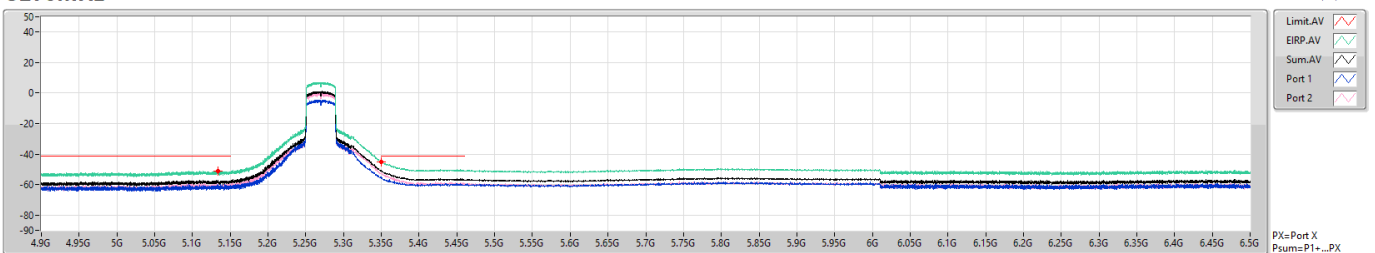

802.11ax HEW40_Nss1,(MCS0)_2TX
5270MHz

CSE Bandedge [AV]

19/08/2022

F-Start(Hz)	F-Stop(Hz)	RBW(Hz)	Type	Freq(Hz)	EIRP(dBm)	Limit(dBm)	Margin(dB)	DG(dB)	Ref(dB)	Psum(dBm)	P1(dBm)	P2(dBm)
4.9G	5.31G	1M	AV	5.13391G	-50.95	-41.20	-9.75	6.01	0.00	-56.96	-59.96	-59.99
5.31G	5.47G	1M	AV	5.35G	-44.95	-41.20	-3.75	6.01	0.00	-50.96	-55.58	-52.80