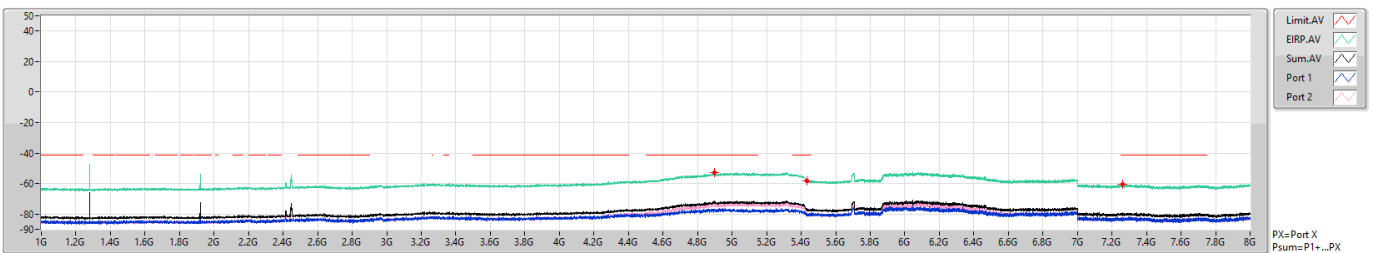

802.11a_Nss1,(6Mbps)_2TX

CSE Other [AV]

5700MHz

24/08/2022

F-Start(Hz)	F-Stop(Hz)	RBW(Hz)	Type	Freq(Hz)	EIRP(dBm)	Limit(dBm)	Margin(dB)	DG(dB)	Ref(dB)	Psum(dBm)	P1(dBm)	P2(dBm)
1G	5.43G	1M	AV	4.89619G	-52.91	-41.20	-11.71	18.53	0.00	-71.44	-77.24	-72.76
5.43G	5.47G	1M	AV	5.43256G	-58.05	-41.20	-16.85	18.53	0.00	-76.58	-80.38	-78.92
5.765G	8G	1M	AV	7.26413G	-60.65	-41.20	-19.45	18.53	0.00	-79.18	-82.12	-82.26