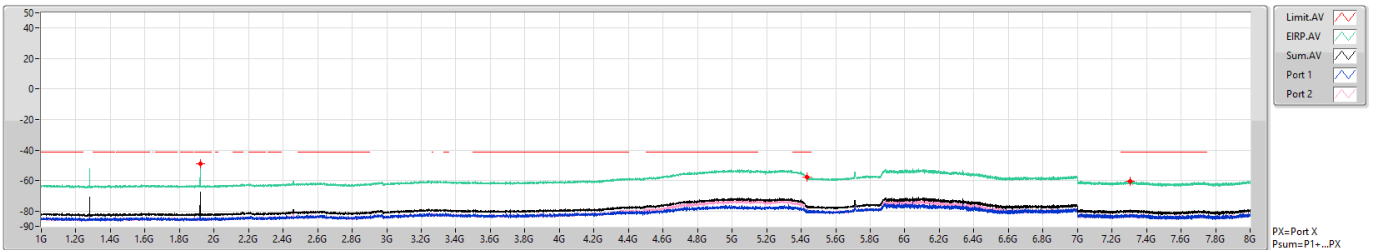

5720MHz Straddle 5.47-5.725GHz

24/08/2022

F-Start(Hz)	F-Stop(Hz)	RBW(Hz)	Type	Freq(Hz)	EIRP(dBm)	Limit(dBm)	Margin(dB)	DG(dB)	Ref(dB)	Psum(dBm)	P1(dBm)	P2(dBm)
TG	5.43G	1M	AV	1.91978G	-49.20	-41.20	-8.00	18.53	0.00	-67.73	-67.81	-85.19
5.43G	5.47G	1M	AV	5.43264G	-57.88	-41.20	-16.68	18.53	0.00	-76.41	-79.10	-79.76
5.89G	8G	1M	AV	7.30291G	-60.44	-41.20	-19.24	18.53	0.00	-78.97	-82.64	-81.40