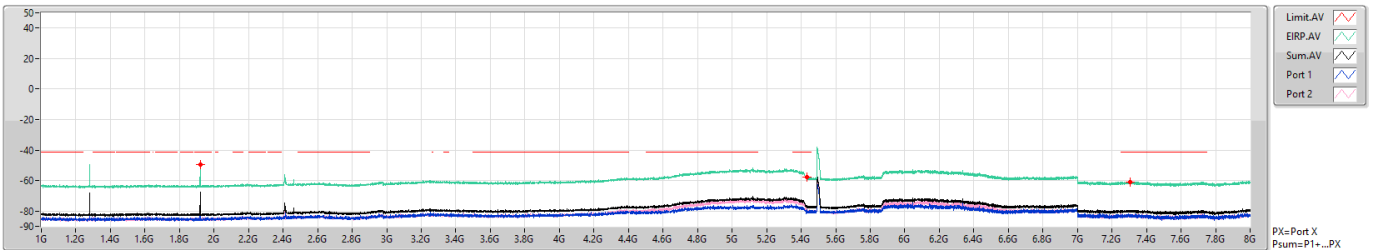

802.11a_Nss1,(6Mbps)_2TX

CSE Other [AV]

5500MHz

24/08/2022

F-Start(Hz)	F-Stop(Hz)	RBW(Hz)	Type	Freq(Hz)	EIRP(dBm)	Limit(dBm)	Margin(dB)	DG(dB)	Ref(dB)	Psum(dBm)	P1(dBm)	P2(dBm)
1G	5.43G	1M	AV	1.91978G	-49.29	-41.20	-8.09	18.53	0.00	-67.82	-67.90	-84.98
5.43G	5.47G	1M	AV	5.43184G	-57.81	-41.20	-16.61	18.53	0.00	-76.34	-78.80	-79.99
5.765G	8G	1M	AV	7.30659G	-60.82	-41.20	-19.62	18.53	0.00	-79.35	-82.75	-82.00