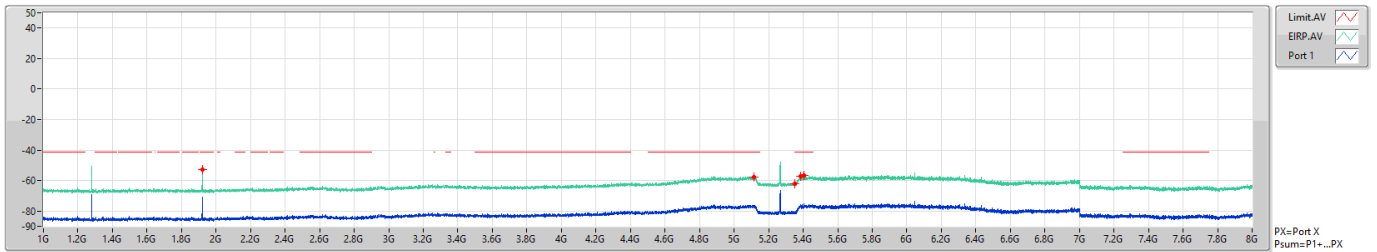

802.11a_Nss1,(6Mbps)_1TX

CSE Other [AV]

5260MHz

24/08/2022

F-Start(Hz)	F-Stop(Hz)	RBW(Hz)	Type	Freq(Hz)	EIRP(dBm)	Limit(dBm)	Margin(dB)	DG(dB)	Ref(dB)	Psum(dBm)	P1(dBm)
1G	5.11G	1M	AV	1.92013G	-52.59	-41.20	-11.39	18.53	0.00	-71.12	-71.12
5.11G	5.15G	1M	AV	5.11384G	-57.53	-41.20	-16.33	18.53	0.00	-76.06	-76.06
5.15G	5.35G	1M	AV	5.35G	-62.26	-41.20	-21.06	18.53	0.00	-80.79	-80.79
5.35G	5.39G	1M	AV	5.3868G	-57.01	-41.20	-15.81	18.53	0.00	-75.54	-75.54
5.39G	8G	1M	AV	5.40631G	-56.77	-41.20	-15.57	18.53	0.00	-75.30	-75.30