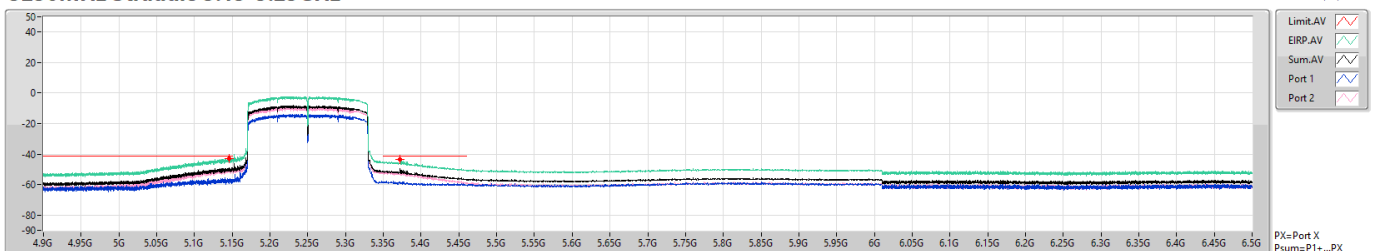

802.11ax HEW160_Nss1,(MCS0)_2TX
5250MHz Straddle 5.15-5.25GHz

CSE Bandedge [AV]

19/08/2022

F-Start(Hz)	F-Stop(Hz)	RBW(Hz)	Type	Freq(Hz)	EIRP(dBm)	Limit(dBm)	Margin(dB)	DG(dB)	Ref(dB)	Psum(dBm)	P1(dBm)	P2(dBm)
4.9G	5.31G	1M	AV	5.1461G	-42.84	-41.20	-1.64	6.01	0.00	-48.85	-57.73	-49.45
5.31G	5.47G	1M	AV	5.3724G	-43.65	-41.20	-2.45	6.01	0.00	-49.66	-58.20	-50.32