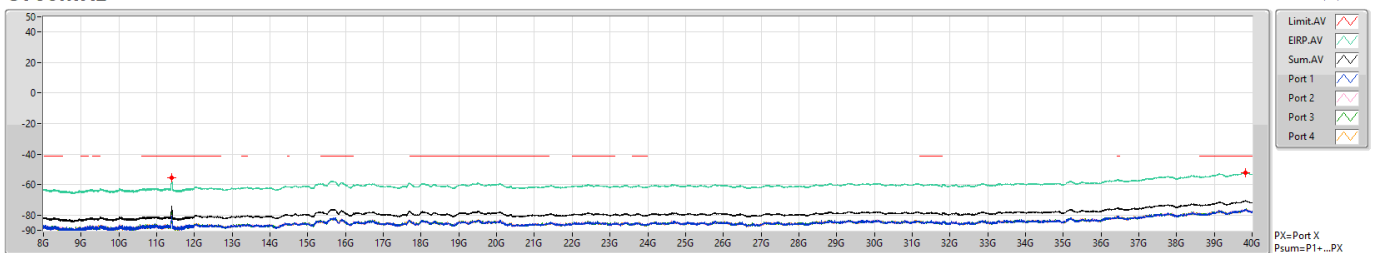

802.11ax HEW20_Nss1,(MCS0)_4TX
5700MHz

CSE [AV]

06/09/2022

F-Start(Hz)	F-Stop(Hz)	RBW(Hz)	Type	Freq(Hz)	EIRP(dBm)	Limit(dBm)	Margin(dB)	DG(dB)	Ref(dB)	Psum(dBm)	P1(dBm)	P2(dBm)	P3(dBm)	P4(dBm)
8G	12G	1M	AV	11.4G	-55.76	-41.20	-14.56	18.53	0.00	-74.29	-81.60	-79.90	-78.50	-82.26
12G	40G	1M	AV	39.8215G	-52.01	-41.20	-10.81	18.53	0.00	-70.54	-76.82	-76.70	-76.38	-76.36