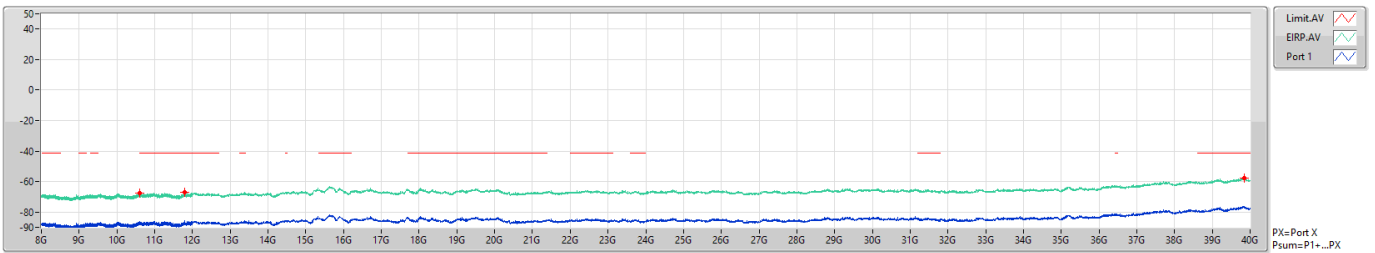

802.11ax HEW80_Nss1,(MCS0)_1TX

5290MHz

CSE [AV]

06/09/2022

F-Start(Hz)	F-Stop(Hz)	RBW(Hz)	Type	Freq(Hz)	EIRP(dBm)	Limit(dBm)	Margin(dB)	DG(dB)	Ref(dB)	Psum(dBm)	P1(dBm)
8G	12G	1M	AV	10.607G	-67.42	-41.20	-26.22	18.53	0.00	-85.95	-85.95
8G	12G	1M	AV	11.7915G	-67.26	-41.20	-26.06	18.53	0.00	-85.79	-85.79
12G	40G	1M	AV	38.846G	-57.58	-41.20	-16.38	18.53	0.00	-76.11	-76.11