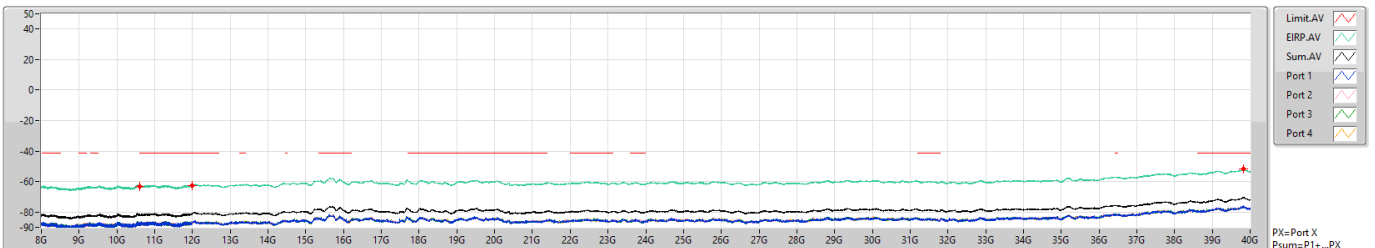

802.11ax HEW40_Nss1,(MCS0)_4TX

CSE [AV]

5270MHz

06/09/2022

F-Start(Hz)	F-Stop(Hz)	RBW(Hz)	Type	Freq(Hz)	EIRP(dBm)	Limit(dBm)	Margin(dB)	DG(dB)	Ref(dB)	Psum(dBm)	P1(dBm)	P2(dBm)	P3(dBm)	P4(dBm)
8G	12G	1M	AV	10.6G	-63.26	-41.20	-22.06	18.53	0.00	-81.79	-88.04	-88.36	-88.11	-86.88
8G	12G	1M	AV	11.9955G	-62.41	-41.20	-21.21	18.53	0.00	-80.94	-86.51	-86.10	-87.91	-87.59
12G	40G	1M	AV	38.8145G	-51.92	-41.20	-10.72	18.53	0.00	-70.45	-75.97	-76.79	-76.95	-76.24