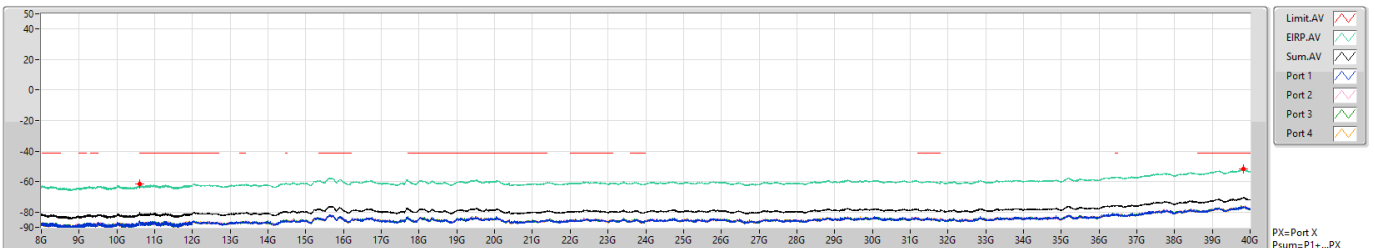

802.11a_Nss1,(6Mbps)_4TX

CSE [AV]

5300MHz

06/09/2022

F-Start(Hz)	F-Stop(Hz)	RBW(Hz)	Type	Freq(Hz)	EIRP(dBm)	Limit(dBm)	Margin(dB)	DG(dB)	Ref(dB)	Psum(dBm)	P1(dBm)	P2(dBm)	P3(dBm)	P4(dBm)
8G	12G	1M	AV	10.602G	-61.79	-41.20	-20.59	18.53	0.00	-80.32	-86.09	-86.98	-85.71	-86.71
12G	40G	1M	AV	39.8285G	-51.97	-41.20	-10.77	18.53	0.00	-70.50	-76.33	-76.55	-76.72	-76.50