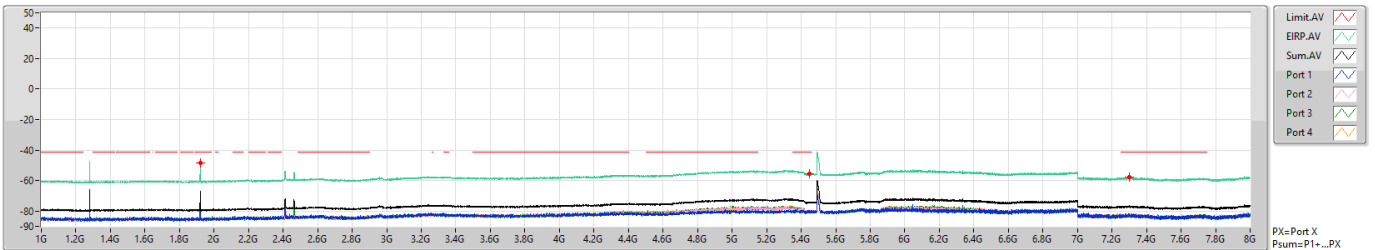

802.11a_Nss1,(6Mbps)_4TX

CSE Other [AV]

5500MHz

24/08/2022

F-Start(Hz)	F-Stop(Hz)	RBW(Hz)	Type	Freq(Hz)	EIRP(dBm)	Limit(dBm)	Margin(dB)	DG(dBi)	Ref(dB)	Psum(dBm)	P1(dBm)	P2(dBm)	P3(dBm)	P4(dBm)
TG	5.43G	1M	AV	1.91978G	-48.30	-41.20	-7.10	18.53	0.00	-66.83	-67.00	-85.72	-85.74	-85.58
5.43G	5.47G	1M	AV	5.44952G	-55.53	-41.20	-14.33	18.53	0.00	-74.06	-80.66	-79.78	-79.84	-80.10
5.765G	8G	1M	AV	7.301G	-57.90	-41.20	-16.70	18.53	0.00	-76.43	-81.83	-83.22	-82.86	-82.04