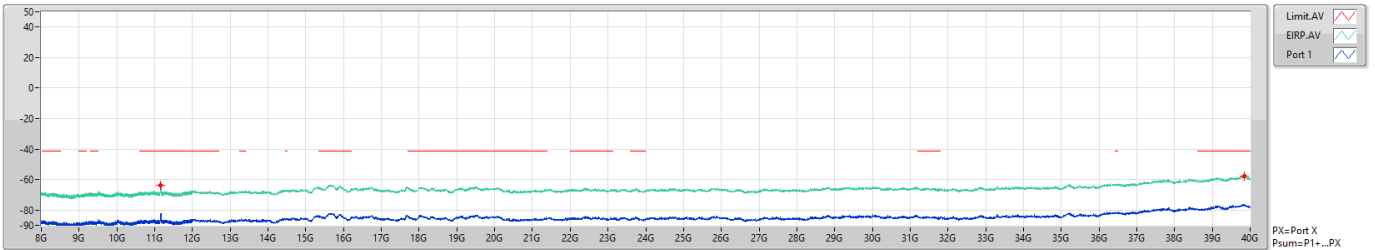

802.11ax HEW20_Nss1,(MCS0)_1TX

5580MHz

CSE [AV]

06/09/2022

F-Start(Hz)	F-Stop(Hz)	RBW(Hz)	Type	Freq(Hz)	EIRP(dBm)	Limit(dBm)	Margin(dB)	DG(dB)	Ref(dB)	Psum(dBm)	P1(dBm)
8G	12G	1M	AV	11.159G	-63.59	-41.20	-22.39	18.53	0.00	-82.12	-82.12
12G	40G	1M	AV	39.8565G	-57.56	-41.20	-16.36	18.53	0.00	-76.09	-76.09