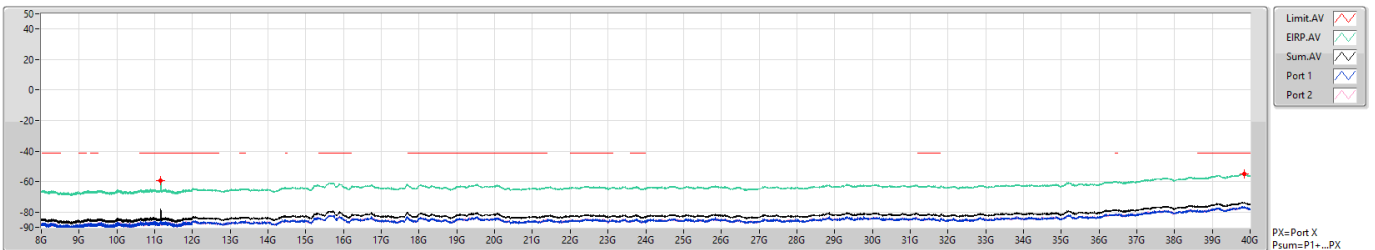

802.11a_Nss1,(6Mbps)_2TX

CSE [AV]

5580MHz

06/09/2022

F-Start(Hz)	F-Stop(Hz)	RBW(Hz)	Type	Freq(Hz)	EIRP(dBm)	Limit(dBm)	Margin(dB)	DG(dBi)	Ref(dB)	Psum(dBm)	P1(dBm)	P2(dBm)
8G	12G	1M	AV	11.1605G	-59.21	-41.20	-18.01	18.53	0.00	-77.74	-80.77	-80.73
12G	40G	1M	AV	39.8335G	-55.04	-41.20	-13.84	18.53	0.00	-73.57	-76.13	-77.09