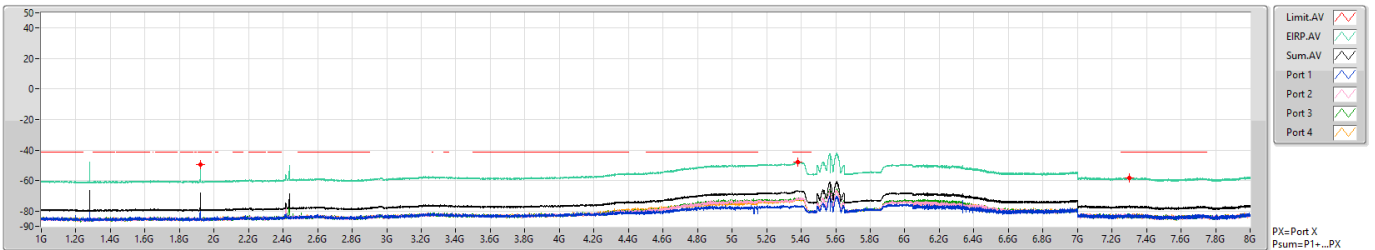

802.11ax HEW160_Nss1,(MCS0)_4TX

CSE Other [AV]

5570MHz

24/08/2022

F-Start(Hz)	F-Stop(Hz)	RBW(Hz)	Type	Freq(Hz)	EIRP(dBm)	Limit(dBm)	Margin(dB)	DG(dB)	Ref(dB)	Psum(dBm)	P1(dBm)	P2(dBm)	P3(dBm)	P4(dBm)
1G	5.15G	1M	AV	1.92026G	-49.46	-41.20	-8.26	18.53	0.00	-67.99	-68.24	-85.81	-85.48	-84.70
5.15G	5.47G	1M	AV	5.38168G	-48.02	-41.20	-6.82	18.53	0.00	-66.55	-76.98	-71.56	-71.31	-72.42
6.045G	8G	1M	AV	7.29889G	-58.05	-41.20	-16.85	18.53	0.00	-76.58	-82.15	-82.41	-82.65	-83.25