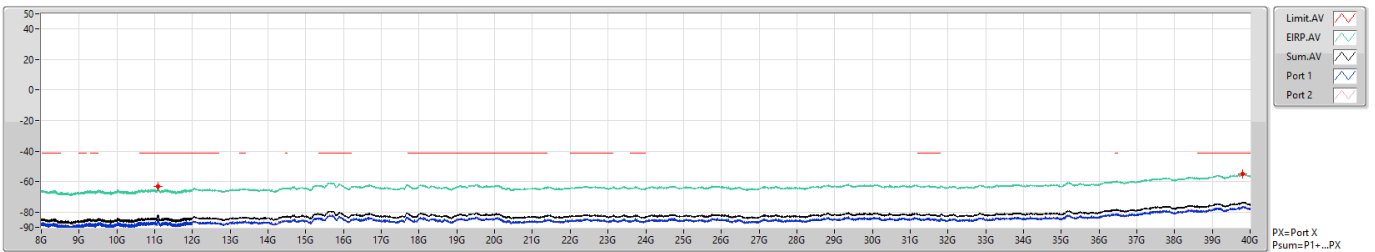

802.11ax HEW40_Nss1,(MCS0)_2TX

5550MHz

CSE [AV]

06/09/2022

F-Start(Hz)	F-Stop(Hz)	RBW(Hz)	Type	Freq(Hz)	EIRP(dBm)	Limit(dBm)	Margin(dB)	DG(dB)	Ref(dB)	Psum(dBm)	P1(dBm)	P2(dBm)
8G	12G	1M	AV	11.0795G	-63.28	-41.20	-22.08	18.53	0.00	-81.81	-85.64	-84.13
12G	40G	1M	AV	39.8075G	-54.88	-41.20	-13.68	18.53	0.00	-73.41	-76.46	-76.38