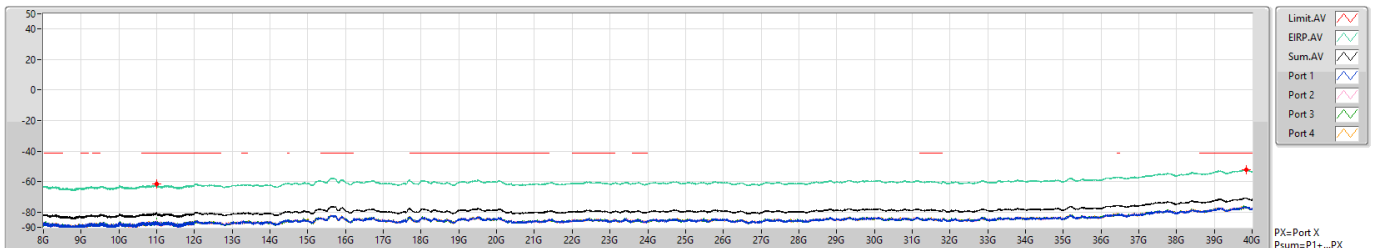

802.11a_Nss1,(6Mbps)_4TX

CSE [AV]

5500MHz

06/09/2022

F-Start(Hz)	F-Stop(Hz)	RBW(Hz)	Type	Freq(Hz)	EIRP(dBm)	Limit(dBm)	Margin(dB)	DG(dB)	Ref(dB)	Psum(dBm)	P1(dBm)	P2(dBm)	P3(dBm)	P4(dBm)
8G	12G	1M	AV	10.998G	-61.47	-41.20	-20.27	18.53	0.00	-80.00	-87.64	-86.29	-84.01	-87.08
12G	40G	1M	AV	39.8425G	-52.13	-41.20	-10.93	18.53	0.00	-70.66	-76.36	-76.59	-77.11	-76.68