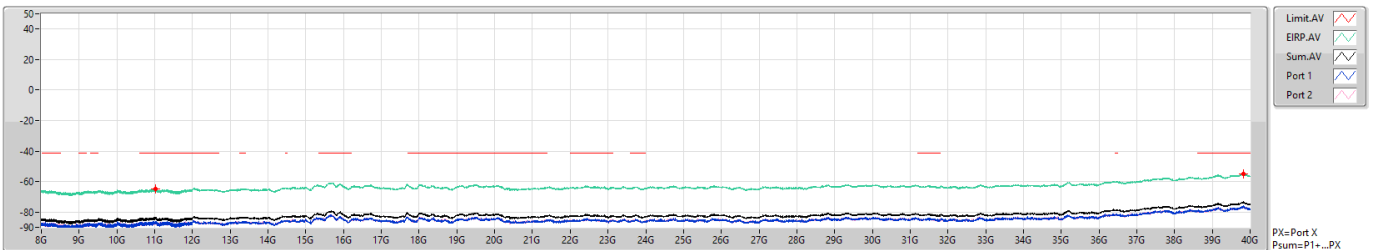

802.11ax HEW40_Nss1,(MCS0)_2TX
5510MHz

CSE [AV]

06/09/2022

F-Start(Hz)	F-Stop(Hz)	RBW(Hz)	Type	Freq(Hz)	EIRP(dBm)	Limit(dBm)	Margin(dB)	DG(dB)	Ref(dB)	Psum(dBm)	P1(dBm)	P2(dBm)
8G	12G	1M	AV	11.0245G	-64.96	-41.20	-23.76	18.53	0.00	-83.49	-86.56	-86.45
12G	40G	1M	AV	39.8215G	-54.77	-41.20	-13.57	18.53	0.00	-73.30	-75.85	-76.82