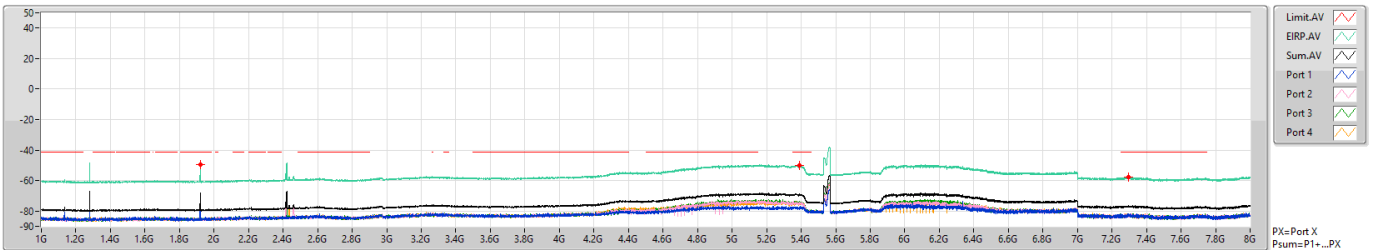

802.11ax HEW40_Nss1,(MCS0)_4TX

CSE Other [AV]

5550MHz

24/08/2022

F-Start(Hz)	F-Stop(Hz)	RBW(Hz)	Type	Freq(Hz)	EIRP(dBm)	Limit(dBm)	Margin(dB)	DG(dB)	Ref(dB)	Psum(dBm)	P1(dBm)	P2(dBm)	P3(dBm)	P4(dBm)
1G	5.39G	1M	AV	1.91971G	-49.35	-41.20	-8.15	18.53	0.00	-67.88	-68.12	-66.02	-65.19	-64.89
5.39G	5.47G	1M	AV	5.39192G	-50.34	-41.20	-9.14	18.53	0.00	-68.87	-77.96	-74.70	-73.78	-74.20
5.805G	8G	1M	AV	7.2965G	-57.92	-41.20	-16.72	18.53	0.00	-76.45	-83.12	-82.63	-81.91	-82.30