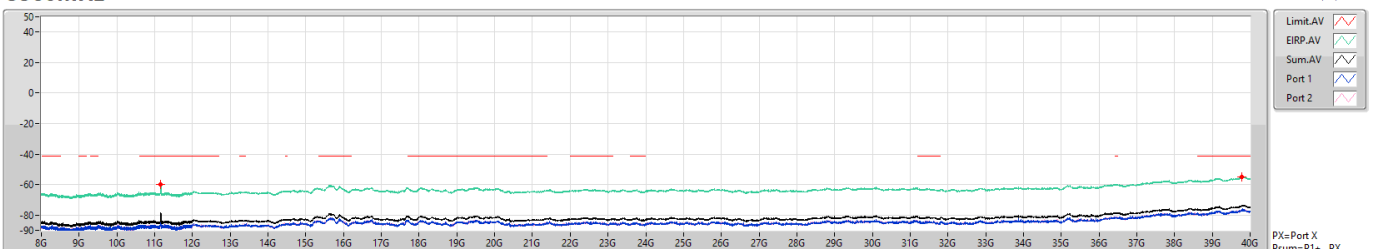

802.11ax HEW20_Nss1,(MCS0)_2TX
5580MHz

CSE [AV]

06/09/2022

F-Start(Hz)	F-Stop(Hz)	RBW(Hz)	Type	Freq(Hz)	EIRP(dBm)	Limit(dBm)	Margin(dB)	DG(dB)	Ref(dB)	Psum(dBm)	P1(dBm)	P2(dBm)
8G	12G	1M	AV	11.1615G	-60.00	-41.20	-18.80	18.53	0.00	-78.53	-81.58	-81.50
12G	40G	1M	AV	39.79G	-54.93	-41.20	-13.73	18.53	0.00	-73.46	-76.46	-76.49