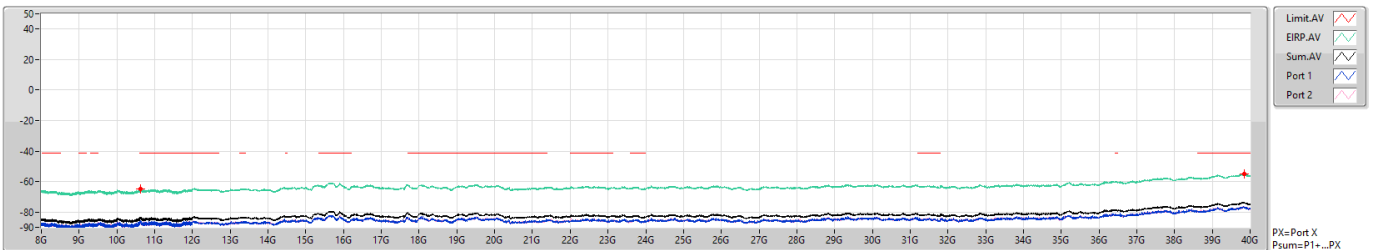

802.11ax HEW40_Nss1,(MCS0)_2TX

5310MHz

CSE [AV]

06/09/2022

F-Start(Hz)	F-Stop(Hz)	RBW(Hz)	Type	Freq(Hz)	EIRP(dBm)	Limit(dBm)	Margin(dB)	DG(dB)	Ref(dB)	Psum(dBm)	P1(dBm)	P2(dBm)
8G	12G	1M	AV	10.62G	-64.71	-41.20	-23.51	18.53	0.00	-83.24	-86.23	-86.28
12G	40G	1M	AV	39.846G	-54.98	-41.20	-13.78	18.53	0.00	-73.51	-76.78	-76.28