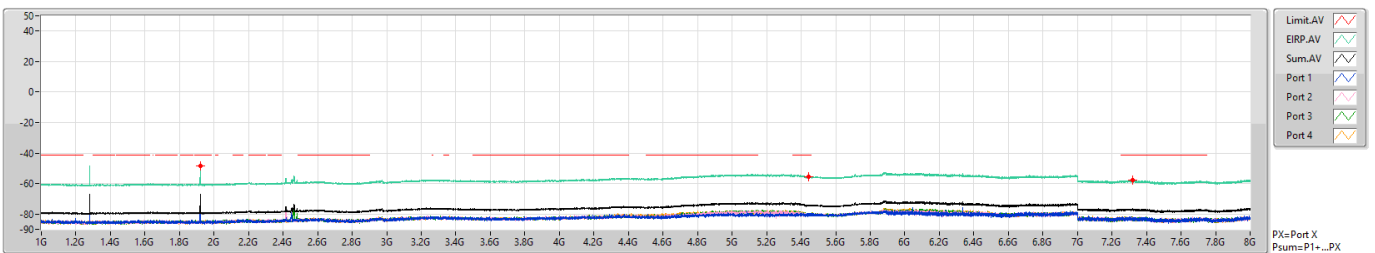

802.11ax HEW20_Nss1,(MCS0)_4TX

5720MHz Straddle 5.47-5.725GHz

CSE Other [AV]

24/08/2022

F-Start(Hz)	F-Stop(Hz)	RBW(Hz)	Type	Freq(Hz)	EIRP(dBm)	Limit(dBm)	Margin(dB)	DG(dB)	Ref(dB)	Psum(dBm)	P1(dBm)	P2(dBm)	P3(dBm)	P4(dBm)
1G	5.43G	1M	AV	1.91978G	-48.38	-41.20	-7.18	18.53	0.00	-66.91	-67.09	-85.22	-85.73	-86.00
5.43G	5.47G	1M	AV	5.44096G	-55.46	-41.20	-14.26	18.53	0.00	-73.99	-80.74	-79.80	-79.45	-80.16
5.89G	8G	1M	AV	7.32005G	-57.89	-41.20	-16.69	18.53	0.00	-76.42	-82.65	-82.66	-82.47	-82.01