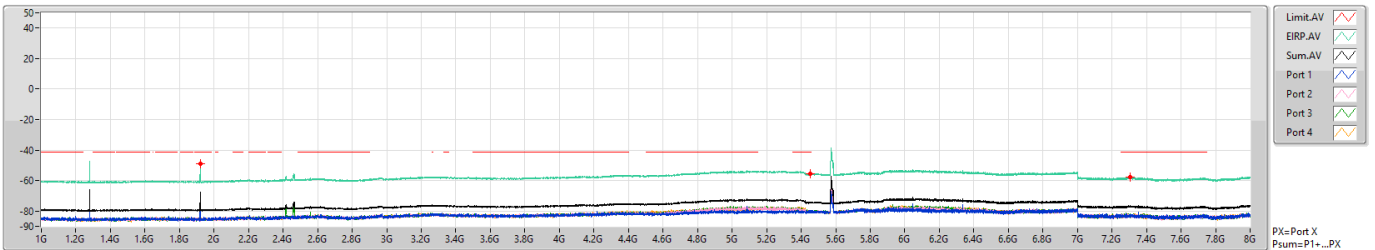

802.11a_Nss1,(6Mbps)_4TX

CSE Other [AV]

5580MHz

24/08/2022

F-Start(Hz)	F-Stop(Hz)	RBW(Hz)	Type	Freq(Hz)	EIRP(dBm)	Limit(dBm)	Margin(dB)	DG(dBi)	Ref(dB)	Psum(dBm)	P1(dBm)	P2(dBm)	P3(dBm)	P4(dBm)
1G	5.43G	1M	AV	1.91978G	-48.83	-41.20	-7.63	18.53	0.00	-67.36	-67.56	-85.36	-85.31	-85.84
5.43G	5.47G	1M	AV	5.45472G	-55.53	-41.20	-14.33	18.53	0.00	-74.06	-80.52	-79.79	-79.98	-80.05
5.765G	8G	1M	AV	7.30831G	-57.89	-41.20	-16.69	18.53	0.00	-76.42	-82.81	-82.31	-82.44	-82.21