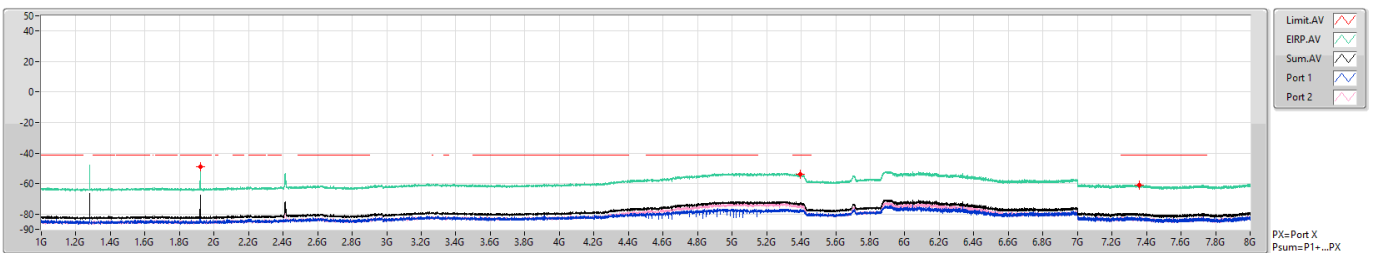

5710MHz Straddle 5.47-5.725GHz

24/08/2022

F-Start(Hz)	F-Stop(Hz)	RBW(Hz)	Type	Freq(Hz)	EIRP(dBm)	Limit(dBm)	Margin(dB)	DG(dB)	Ref(dB)	Psum(dBm)	P1(dBm)	P2(dBm)
1G	5.39G	1M	AV	1.91971G	-49.00	-41.20	-7.80	18.53	0.00	-67.53	-67.59	-85.81
5.39G	5.47G	1M	AV	5.39624G	-53.99	-41.20	-12.79	18.53	0.00	-72.52	-77.70	-74.09
5.93G	8G	1M	AV	7.35985G	-60.82	-41.20	-19.62	18.53	0.00	-79.35	-81.91	-82.86