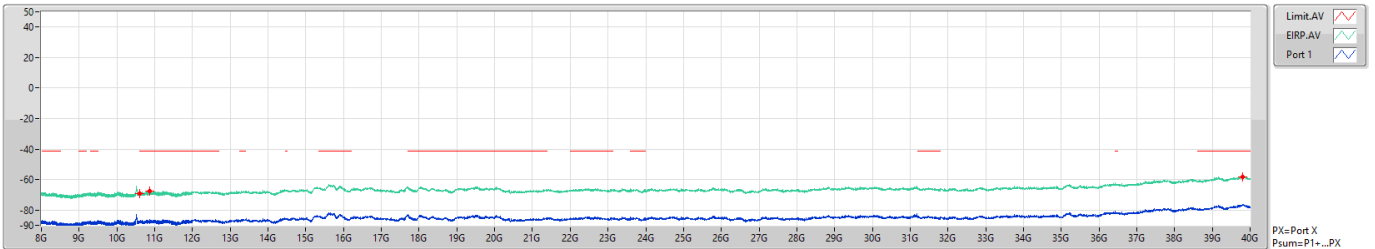

802.11ax HEW20_Nss1,(MCS0)_1TX

CSE [AV]

5260MHz

06/09/2022

F-Start(Hz)	F-Stop(Hz)	RBW(Hz)	Type	Freq(Hz)	EIRP(dBm)	Limit(dBm)	Margin(dB)	DG(dB)	Ref(dB)	Psum(dBm)	P1(dBm)
8G	12G	1M	AV	10.5G	-69.12	-41.20	-27.92	18.53	0.00	-87.65	-87.65
8G	12G	1M	AV	10.865G	-67.64	-41.20	-26.44	18.53	0.00	-86.17	-86.17
12G	40G	1M	AV	39.804G	-58.02	-41.20	-16.82	18.53	0.00	-76.55	-76.55