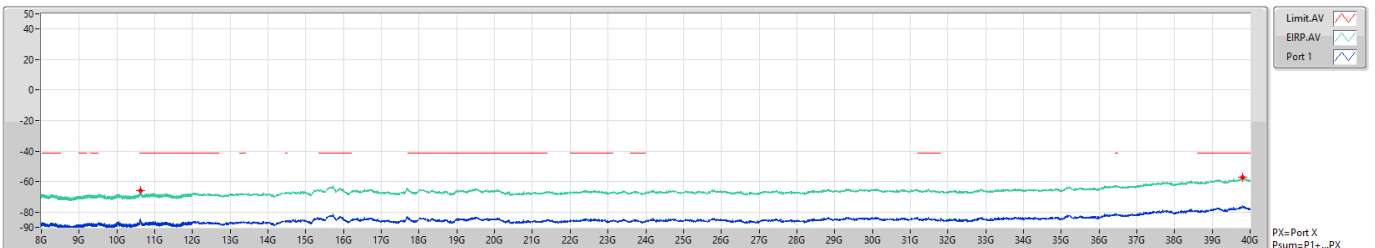

802.11ax HEW40_Nss1,(MCS0)_1TX

5310MHz

CSE [AV]

06/09/2022

F-Start(Hz)	F-Stop(Hz)	RBW(Hz)	Type	Freq(Hz)	EIRP(dBm)	Limit(dBm)	Margin(dB)	DG(dB)	Ref(dB)	Psum(dBm)	P1(dBm)
8G	12G	1M	AV	10.615G	-66.04	-41.20	-24.84	18.53	0.00	-84.57	-84.57
12G	40G	1M	AV	39.8005G	-57.40	-41.20	-16.20	18.53	0.00	-75.93	-75.93