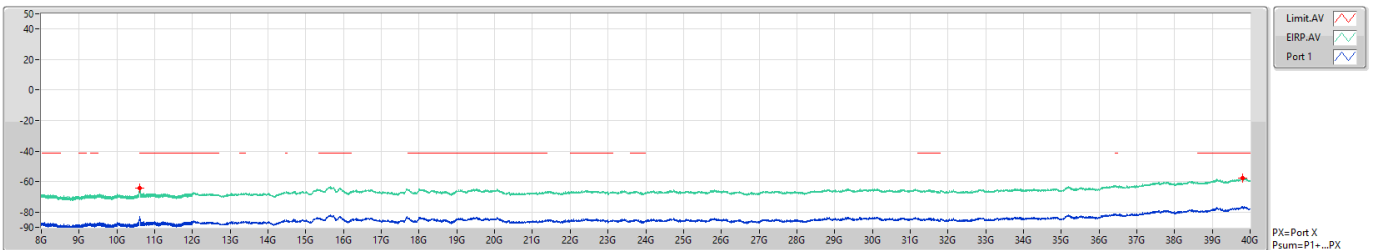

802.11ax HEW20_Nss1,(MCS0)_1TX

CSE [AV]

5300MHz

06/09/2022

F-Start(Hz)	F-Stop(Hz)	RBW(Hz)	Type	Freq(Hz)	EIRP(dBm)	Limit(dBm)	Margin(dB)	DG(dBi)	Ref(dB)	Psum(dBm)	P1(dBm)
8G	12G	1M	AV	10.602G	-64.15	-41.20	-22.95	18.53	0.00	-82.68	-82.68
12G	40G	1M	AV	39.7935G	-57.59	-41.20	-16.39	18.53	0.00	-76.12	-76.12