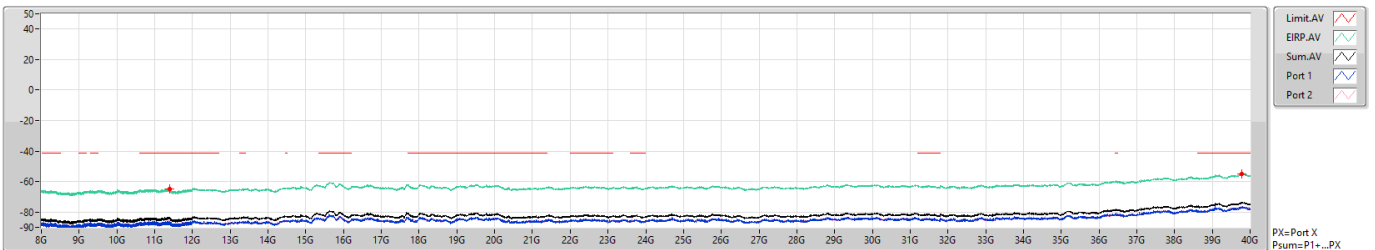

802.11ax HEW80_Nss1,(MCS0)_2TX
5690MHz Straddle 5.47-5.725GHz

CSE [AV]

06/09/2022

F-Start(Hz)	F-Stop(Hz)	RBW(Hz)	Type	Freq(Hz)	EIRP(dBm)	Limit(dBm)	Margin(dB)	DG(dB)	Ref(dB)	Psum(dBm)	P1(dBm)	P2(dBm)
8G	12G	1M	AV	11.3895G	-64.78	-41.20	-23.58	18.53	0.00	-83.31	-87.20	-85.59
12G	40G	1M	AV	39.79G	-54.99	-41.20	-13.79	18.53	0.00	-73.52	-77.05	-76.07