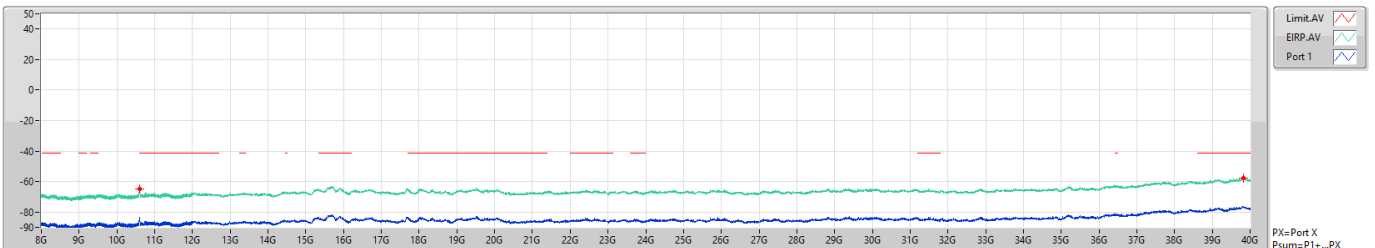

802.11a_Nss1,(6Mbps)_1TX

CSE [AV]

5300MHz

06/09/2022

F-Start(Hz)	F-Stop(Hz)	RBW(Hz)	Type	Freq(Hz)	EIRP(dBm)	Limit(dBm)	Margin(dB)	DG(dBi)	Ref(dB)	Psum(dBm)	P1(dBm)
8G	12G	1M	AV	10.6005G	-64.82	-41.20	-23.62	18.53	0.00	-83.35	-83.35
12G	40G	1M	AV	39.8215G	-57.85	-41.20	-16.65	18.53	0.00	-76.38	-76.38