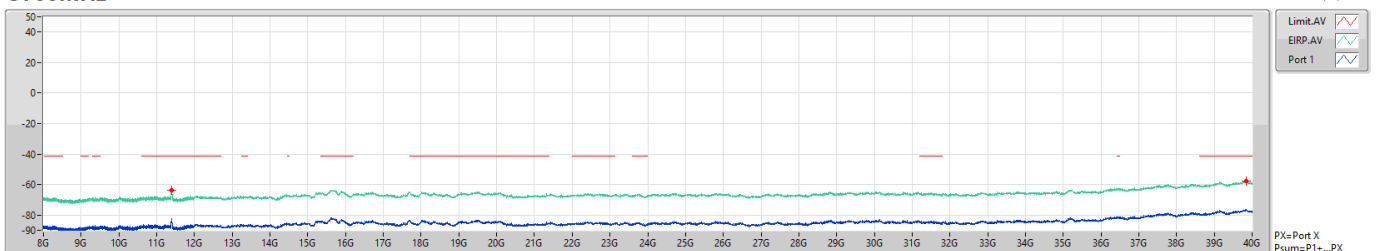

802.11ax HEW20_Nss1,(MCS0)_1TX

5700MHz

CSE [AV]

06/09/2022

F-Start(Hz)	F-Stop(Hz)	RBW(Hz)	Type	Freq(Hz)	EIRP(dBm)	Limit(dBm)	Margin(dB)	DG(dB)	Ref(dB)	Psum(dBm)	P1(dBm)
8G	12G	1M	AV	11.399G	-63.59	-41.20	-22.39	18.53	0.00	-82.12	-82.12
12G	40G	1M	AV	39.839G	-57.57	-41.20	-16.37	18.53	0.00	-76.10	-76.10