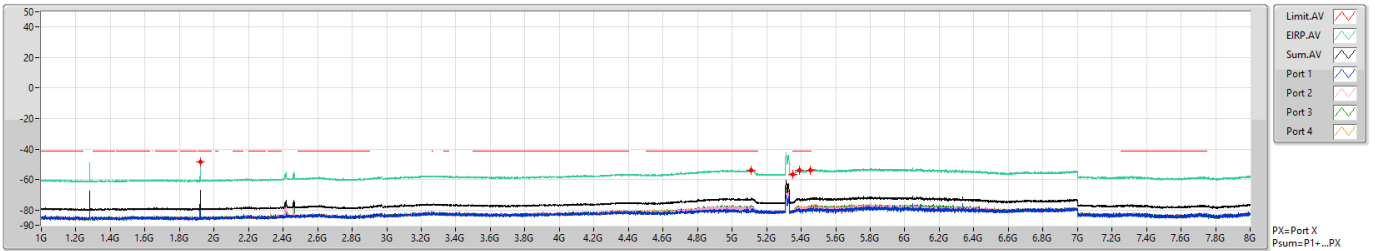

802.11ax HEW20_Nss1,(MCS0)_4TX

CSE Other [AV]

5320MHz

24/08/2022

F-Start(Hz)	F-Stop(Hz)	RBW(Hz)	Type	Freq(Hz)	EIRP(dBm)	Limit(dBm)	Margin(dB)	DG(dB)	Ref(dB)	Psum(dBm)	P1(dBm)	P2(dBm)	P3(dBm)	P4(dBm)
TG	5.11G	1M	AV	1.91961G	-48.64	-41.20	-7.44	18.53	0.00	-67.17	-67.37	-85.00	-85.90	-85.56
5.11G	5.15G	1M	AV	5.11008G	-53.68	-41.20	-12.48	18.53	0.00	-72.21	-80.37	-77.72	-76.89	-78.69
5.15G	5.35G	1M	AV	5.35G	-56.70	-41.20	-15.50	18.53	0.00	-75.23	-81.23	-80.86	-81.23	-81.71
5.35G	5.39G	1M	AV	5.3896G	-53.86	-41.20	-12.66	18.53	0.00	-72.39	-80.21	-78.49	-78.14	-77.28
5.39G	8G	1M	AV	5.4546G	-53.64	-41.20	-12.44	18.53	0.00	-72.17	-79.53	-77.67	-78.06	-77.72