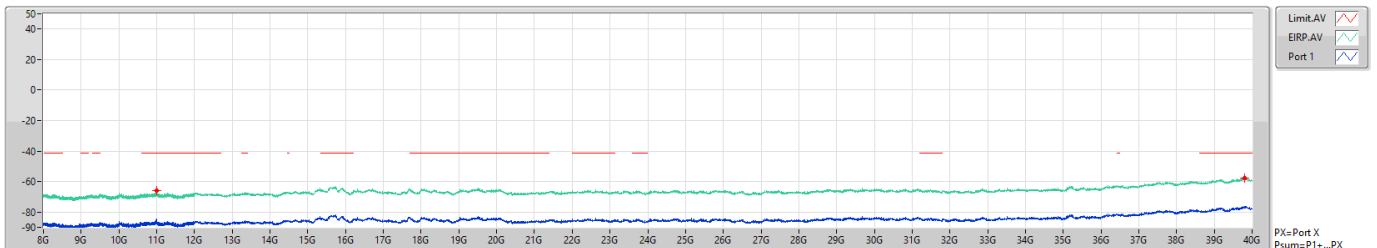

802.11ax HEW20_Nss1,(MCS0)_1TX

CSE [AV]

5500MHz

06/09/2022

F-Start(Hz)	F-Stop(Hz)	RBW(Hz)	Type	Freq(Hz)	EIRP(dBm)	Limit(dBm)	Margin(dB)	DG(dB)	Ref(dB)	Psum(dBm)	P1(dBm)
8G	12G	1M	AV	11G	-65.95	-41.20	-24.75	18.53	0.00	-84.48	-84.48
12G	40G	1M	AV	39.811G	-57.59	-41.20	-16.39	18.53	0.00	-76.12	-76.12