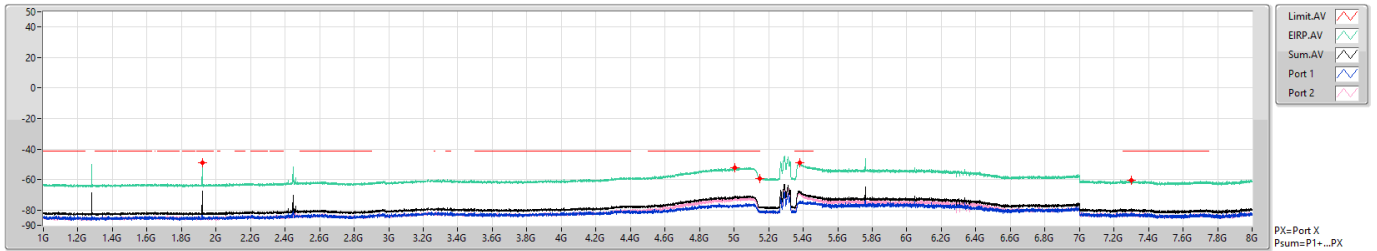

802.11ax HEW80_Nss1,(MCS0)_2TX

CSE Other [AV]

5290MHz

24/08/2022

F-Start(Hz)	F-Stop(Hz)	RBW(Hz)	Type	Freq(Hz)	EIRP(dBm)	Limit(dBm)	Margin(dB)	DG(dB)	Ref(dB)	Psum(dBm)	P1(dBm)	P2(dBm)
TG	4.99G	1M	AV	1.8197G	-49.24	-41.20	-8.04	18.53	0.00	-67.77	-67.85	-85.05
4.99G	5.15G	1M	AV	5.00588G	-52.31	-41.20	-11.11	18.53	0.00	-70.84	-77.20	-71.98
5.15G	5.35G	1M	AV	5.15G	-59.21	-41.20	-18.01	18.53	0.00	-77.74	-80.92	-80.58
5.35G	5.51G	1M	AV	5.37944G	-49.00	-41.20	-7.80	18.53	0.00	-67.53	-74.45	-68.52
5.51G	8G	1M	AV	7.30249G	-60.43	-41.20	-19.23	18.53	0.00	-78.96	-81.75	-82.20