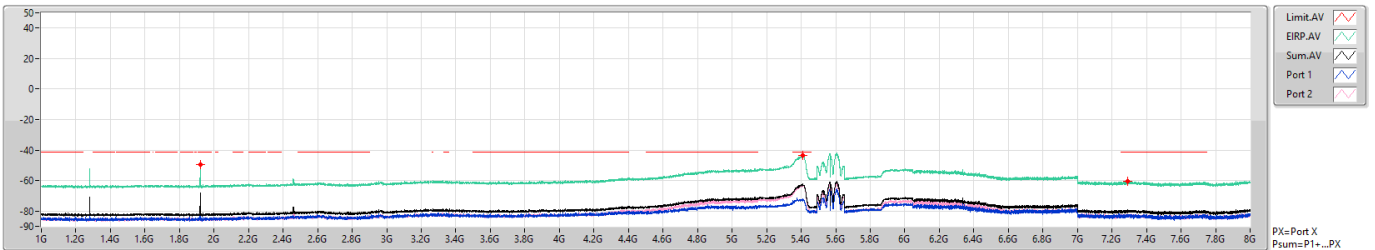

802.11ax HEW160_Nss1,(MCS0)_2TX

CSE Other [AV]

5570MHz

24/08/2022

F-Start(Hz)	F-Stop(Hz)	RBW(Hz)	Type	Freq(Hz)	EIRP(dBm)	Limit(dBm)	Margin(dB)	DG(dB)	Ref(dB)	Psum(dBm)	P1(dBm)	P2(dBm)
1G	5.15G	1M	AV	1.91974G	-49.33	-41.20	-8.13	18.53	0.00	-67.86	-67.93	-85.86
5.15G	5.47G	1M	AV	5.40856G	-43.60	-41.20	-2.40	18.53	0.00	-62.13	-72.66	-62.53
6.045G	8G	1M	AV	7.2919G	-60.68	-41.20	-19.48	18.53	0.00	-79.21	-82.82	-81.69