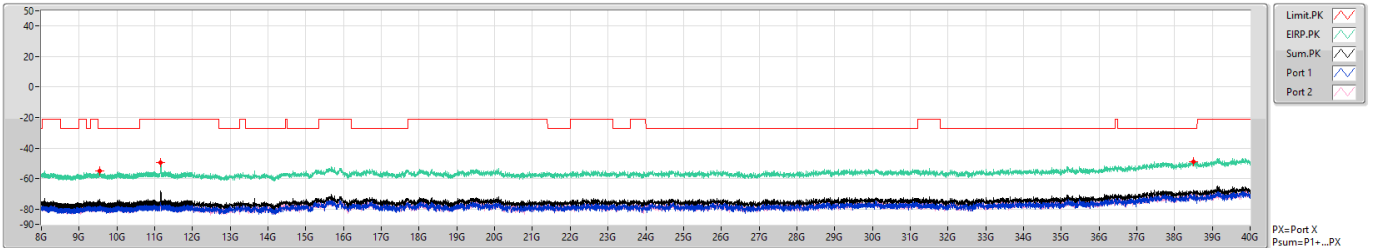

802.11ax HEW20_Nss1,(MCS0)_2TX
5580MHz

CSE [PK]

06/09/2022

F-Start(Hz)	F-Stop(Hz)	RBW(Hz)	Type	Freq(Hz)	EIRP(dBm)	Limit(dBm)	Margin(dB)	DG(dB)	Ref(dB)	Psum(dBm)	P1(dBm)	P2(dBm)
8G	12G	1M	PK	9.540G	-55.23	-27.00	-28.23	18.53	0.00	-73.76	-77.08	-76.48
8G	12G	1M	PK	11.1635G	-49.64	-21.20	-28.44	18.53	0.00	-66.17	-72.96	-69.92
12G	40G	1M	PK	38.4985G	-48.92	-27.00	-21.92	18.53	0.00	-67.45	-69.63	-71.50