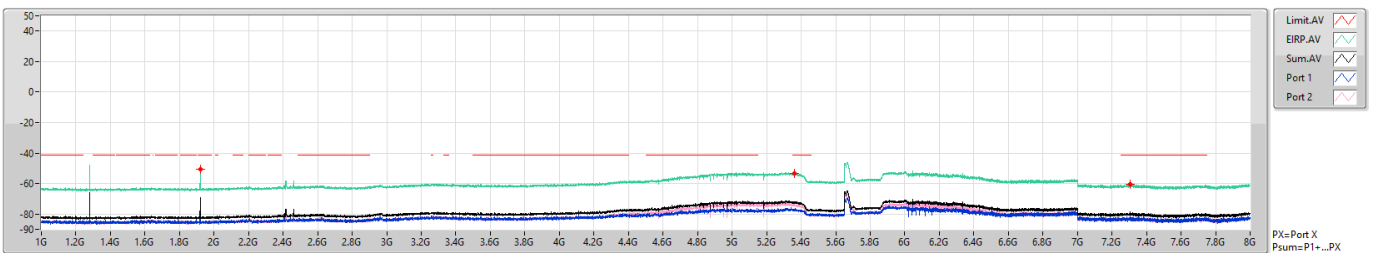

802.11ax HEW80\_Nss1,(MCS0)\_2TX

CSE Other [PK]

5690MHz Straddle 5.47-5.725GHz

24/08/2022

| F-Start(Hz) | F-Stop(Hz) | RBW(Hz) | Type | Freq(Hz) | EIRP(dBm) | Limit(dBm) | Margin(dB) | DG(dB) | Ref(dB) | Psum(dBm) | P1(dBm) | P2(dBm) |
|-------------|------------|---------|------|----------|-----------|------------|------------|--------|---------|-----------|---------|---------|
| 1G          | 5.31G      | 1M      | PK   | 5.23673G | -43.88    | -27.00     | -16.88     | 18.53  | 0.00    | -62.41    | -69.72  | -63.30  |
| 5.31G       | 5.47G      | 1M      | PK   | 5.31128G | -42.49    | -27.00     | -15.49     | 18.53  | 0.00    | -61.02    | -67.08  | -62.25  |
| 5.47G       | 5.85G      | 1M      | PK   | 5.85G    | -47.84    | -27.00     | -20.84     | 18.53  | 0.00    | -66.37    | -69.39  | -69.38  |
| 5.85G       | 6.01G      | 1M      | PK   | 5.93996G | -42.34    | -27.00     | -15.34     | 18.53  | 0.00    | -60.87    | -64.21  | -63.57  |
| 6.01G       | 8G         | 1M      | PK   | 6.11299G | -42.84    | -27.00     | -15.84     | 18.53  | 0.00    | -61.37    | -65.37  | -63.58  |

802.11ax HEW80\_Nss1,(MCS0)\_2TX

CSE Other [AV]

5690MHz Straddle 5.47-5.725GHz

24/08/2022

| F-Start(Hz) | F-Stop(Hz) | RBW(Hz) | Type | Freq(Hz) | EIRP(dBm) | Limit(dBm) | Margin(dB) | DG(dB) | Ref(dB) | Psum(dBm) | P1(dBm) | P2(dBm) |
|-------------|------------|---------|------|----------|-----------|------------|------------|--------|---------|-----------|---------|---------|
| 1G          | 5.31G      | 1M      | AV   | 1.91965G | -50.60    | -41.20     | -9.40      | 18.53  | 0.00    | -69.13    | -69.23  | -85.41  |
| 5.31G       | 5.47G      | 1M      | AV   | 5.36152G | -53.33    | -41.20     | -12.13     | 18.53  | 0.00    | -71.86    | -77.01  | -73.44  |
| 6.01G       | 8G         | 1M      | AV   | 7.303G   | -60.25    | -41.20     | -19.05     | 18.53  | 0.00    | -78.78    | -81.09  | -82.62  |