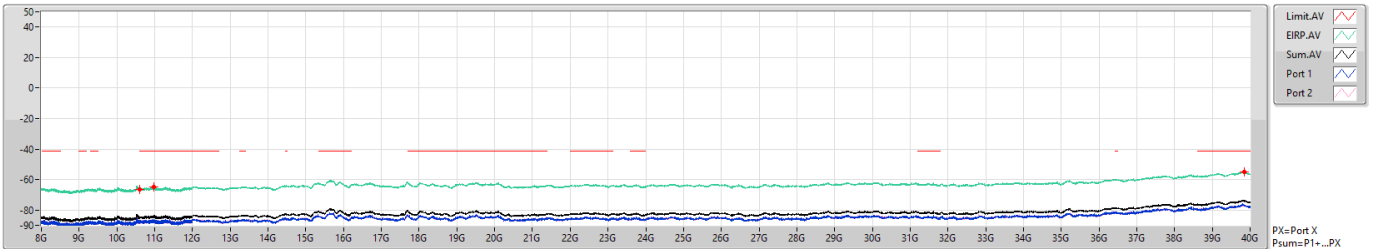

802.11ax HEW40_Nss1,(MCS0)_2TX

CSE [AV]

5270MHz

06/09/2022

F-Start(Hz)	F-Stop(Hz)	RBW(Hz)	Type	Freq(Hz)	EIRP(dBm)	Limit(dBm)	Margin(dB)	DG(dBi)	Ref(dB)	Psum(dBm)	P1(dBm)	P2(dBm)
8G	12G	1M	AV	10.5G	-66.48	-41.20	-25.28	18.53	0.00	-85.01	-88.02	-88.03
8G	12G	1M	AV	10.9755G	-64.94	-41.20	-23.74	18.53	0.00	-83.47	-86.72	-86.26
12G	40G	1M	AV	39.8495G	-54.92	-41.20	-13.72	18.53	0.00	-73.45	-76.65	-76.28