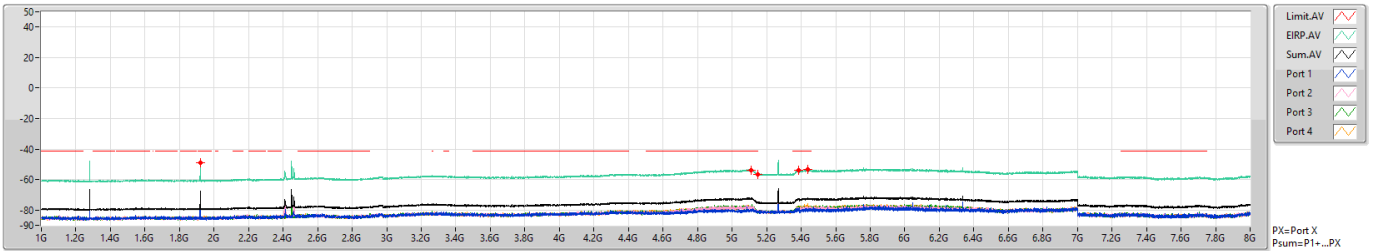

802.11a_Nss1,(6Mbps)_4TX

CSE Other [AV]

5260MHz

24/08/2022

F-Start(Hz)	F-Stop(Hz)	RBW(Hz)	Type	Freq(Hz)	EIRP(dBm)	Limit(dBm)	Margin(dB)	DG(dB)	Ref(dB)	Psum(dBm)	P1(dBm)	P2(dBm)	P3(dBm)	P4(dBm)
TG	5.11G	1M	AV	1.81961G	-49.14	-41.20	-7.94	18.53	0.00	-67.67	-67.90	-85.23	-85.43	-85.28
5.11G	5.15G	1M	AV	5.11032G	-53.65	-41.20	-12.45	18.53	0.00	-72.18	-79.95	-78.14	-77.81	-77.31
5.15G	5.35G	1M	AV	5.15G	-56.75	-41.20	-15.55	18.53	0.00	-75.28	-81.30	-81.62	-80.87	-81.25
5.35G	5.39G	1M	AV	5.3894G	-53.88	-41.20	-12.68	18.53	0.00	-72.41	-79.65	-78.39	-77.38	-78.59
5.39G	8G	1M	AV	5.436G	-53.63	-41.20	-12.43	18.53	0.00	-72.16	-79.88	-79.08	-78.91	-75.97