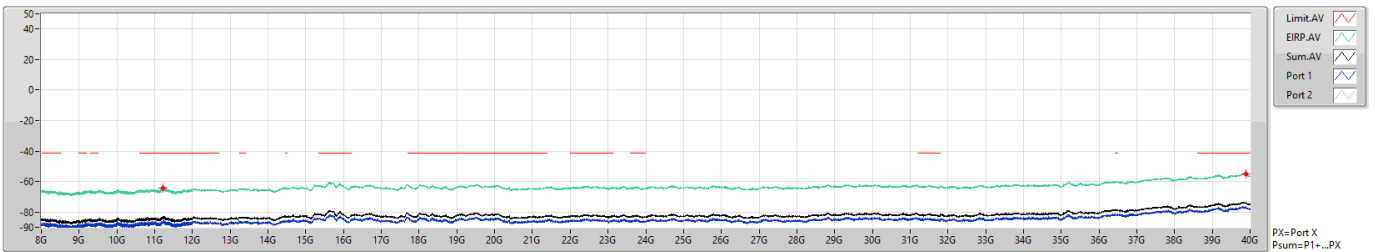

802.11ax HEW80_Nss1,(MCS0)_2TX
5610MHz

CSE [AV]

06/09/2022

F-Start(Hz)	F-Stop(Hz)	RBW(Hz)	Type	Freq(Hz)	EIRP(dBm)	Limit(dBm)	Margin(dB)	DG(dB)	Ref(dB)	Psum(dBm)	P1(dBm)	P2(dBm)
8G	12G	1M	AV	11.2245G	-64.24	-41.20	-23.04	18.53	0.00	-82.77	-85.69	-85.87
12G	40G	1M	AV	39.888G	-55.02	-41.20	-13.82	18.53	0.00	-73.55	-76.31	-76.83