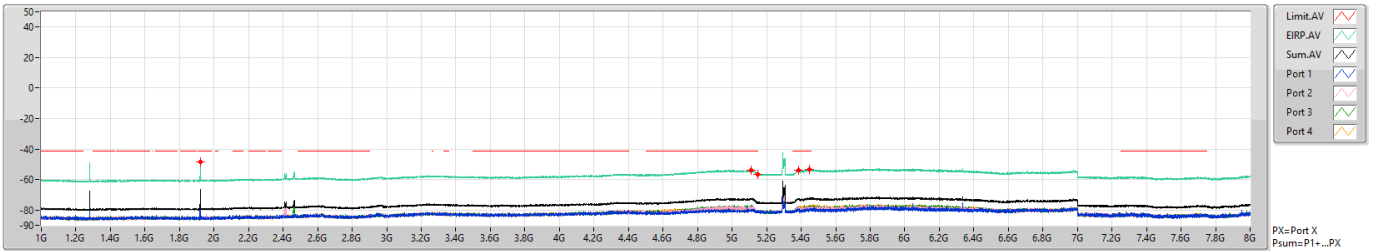

802.11a_Nss1,(6Mbps)_4TX

CSE Other [AV]

5300MHz

24/08/2022

F-Start(Hz)	F-Stop(Hz)	RBW(Hz)	Type	Freq(Hz)	EIRP(dBm)	Limit(dBm)	Margin(dB)	DG(dB)	Ref(dB)	Psum(dBm)	P1(dBm)	P2(dBm)	P3(dBm)	P4(dBm)
TG	5.11G	1M	AV	1.91961G	-48.23	-41.20	-7.03	18.53	0.00	-66.76	-66.92	-85.61	-86.16	-85.78
5.11G	5.15G	1M	AV	5.11248G	-53.70	-41.20	-12.50	18.53	0.00	-72.23	-79.97	-78.03	-77.23	-78.21
5.15G	5.35G	1M	AV	5.15G	-56.81	-41.20	-15.61	18.53	0.00	-75.34	-81.43	-80.57	-82.02	-81.57
5.35G	5.39G	1M	AV	5.38824G	-53.83	-41.20	-12.63	18.53	0.00	-72.36	-79.77	-78.29	-78.69	-77.16
5.39G	8G	1M	AV	5.44938G	-53.37	-41.20	-12.17	18.53	0.00	-71.90	-79.21	-78.54	-77.71	-76.66