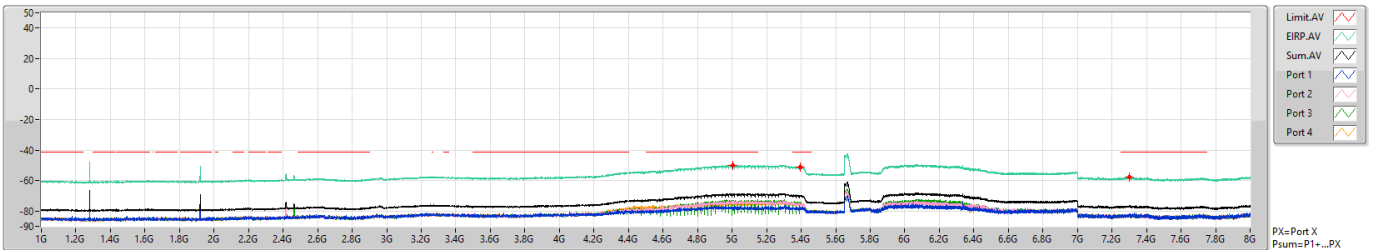

802.11ax HEW40_Nss1,(MCS0)_4TX

CSE Other [AV]

5670MHz

24/08/2022

F-Start(Hz)	F-Stop(Hz)	RBW(Hz)	Type	Freq(Hz)	EIRP(dBm)	Limit(dBm)	Margin(dB)	DG(dBi)	Ref(dB)	Psum(dBm)	P1(dBm)	P2(dBm)	P3(dBm)	P4(dBm)
1G	5.39G	1M	AV	5.00313G	-49.98	-41.20	-8.78	18.53	0.00	-68.51	-77.59	-73.80	-73.10	-74.85
5.39G	5.47G	1M	AV	5.39528G	-51.08	-41.20	-9.88	18.53	0.00	-69.61	-78.09	-74.98	-74.88	-75.28
5.805G	8G	1M	AV	7.30281G	-57.94	-41.20	-16.74	18.53	0.00	-76.47	-82.63	-81.92	-82.65	-82.81