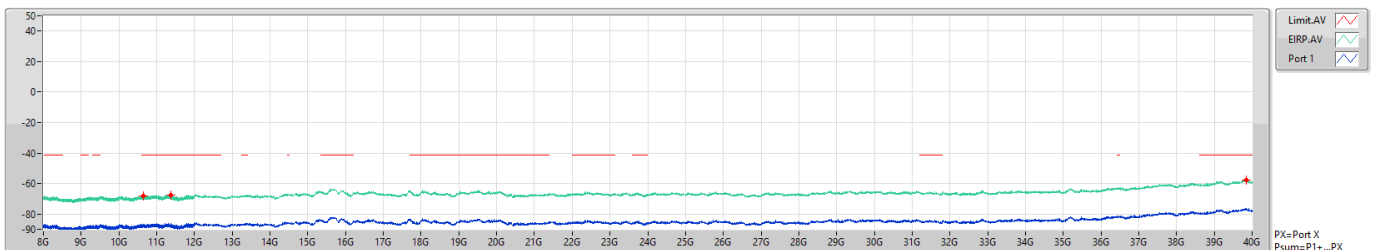

802.11ax HEW160_Nss1,(MCS0)_1TX
5250MHz Straddle 5.15-5.25GHz

CSE [AV]

06/09/2022

F-Start(Hz)	F-Stop(Hz)	RBW(Hz)	Type	Freq(Hz)	EIRP(dBm)	Limit(dBm)	Margin(dB)	DG(dB)	Ref(dB)	Psum(dBm)	P1(dBm)
8G	12G	1M	AV	10.6395G	-68.29	-41.20	-27.09	18.53	0.00	-86.82	-86.82
8G	12G	1M	AV	11.3785G	-67.70	-41.20	-26.50	18.53	0.00	-86.23	-86.23
12G	40G	1M	AV	38.833G	-57.59	-41.20	-16.39	18.53	0.00	-76.12	-76.12