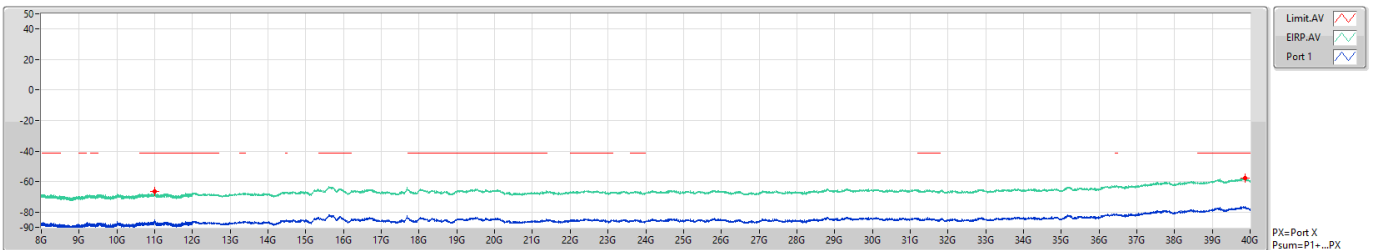

802.11a_Nss1,(6Mbps)_1TX

CSE [AV]

5500MHz

06/09/2022

F-Start(Hz)	F-Stop(Hz)	RBW(Hz)	Type	Freq(Hz)	EIRP(dBm)	Limit(dBm)	Margin(dB)	DG(dB)	Ref(dB)	Psum(dBm)	P1(dBm)
8G	12G	1M	AV	10.9975G	-66.62	-41.20	-25.42	18.53	0.00	-85.15	-85.15
12G	40G	1M	AV	39.8705G	-57.78	-41.20	-16.58	18.53	0.00	-76.31	-76.31