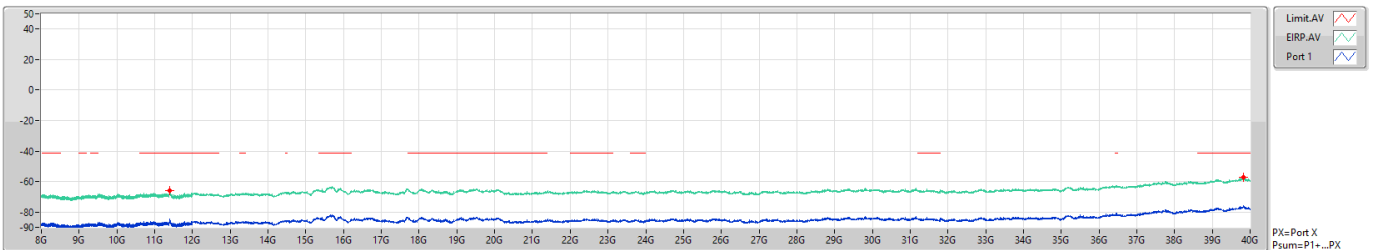

802.11ax HEW40_Nss1,(MCS0)_1TX
5710MHz Straddle 5.47-5.725GHz

CSE [AV]

06/09/2022

F-Start(Hz)	F-Stop(Hz)	RBW(Hz)	Type	Freq(Hz)	EIRP(dBm)	Limit(dBm)	Margin(dB)	DG(dB)	Ref(dB)	Psum(dBm)	P1(dBm)
8G	12G	1M	AV	11.3945G	-65.92	-41.20	-24.72	18.53	0.00	-84.45	-84.45
12G	40G	1M	AV	39.825G	-57.44	-41.20	-16.24	18.53	0.00	-75.97	-75.97