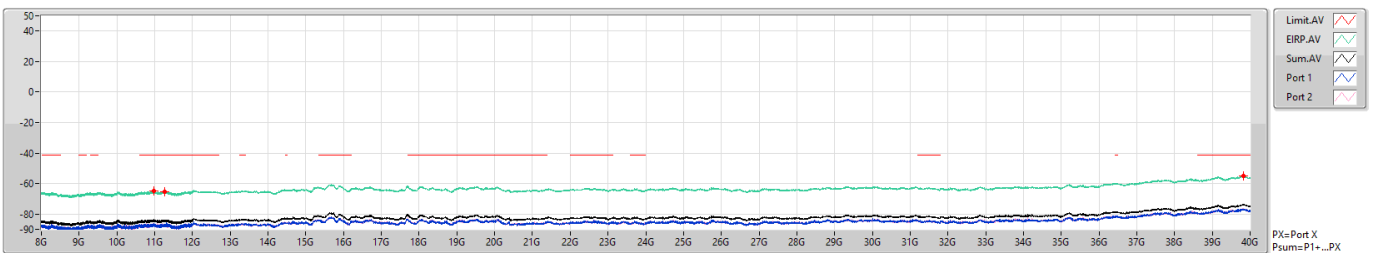

802.11ax HEW160_Nss1,(MCS0)_2TX

5570MHz

CSE [AV]

06/09/2022

F-Start(Hz)	F-Stop(Hz)	RBW(Hz)	Type	Freq(Hz)	EIRP(dBm)	Limit(dBm)	Margin(dB)	DG(dB)	Ref(dB)	Psum(dBm)	P1(dBm)	P2(dBm)
8G	12G	1M	AV	10.9775G	-65.06	-41.20	-23.86	18.53	0.00	-83.59	-86.86	-86.36
8G	12G	1M	AV	11.2705G	-65.30	-41.20	-24.10	18.53	0.00	-83.83	-86.76	-86.92
12G	40G	1M	AV	39.818G	-55.03	-41.20	-13.83	18.53	0.00	-73.56	-76.71	-76.44