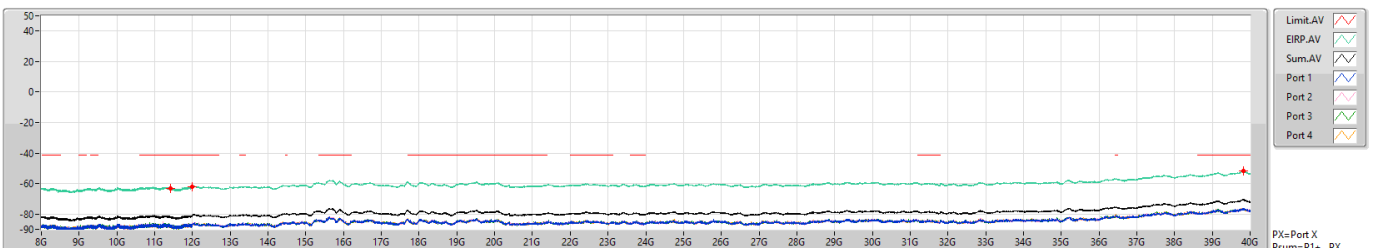

802.11a_Nss1,(6Mbps)_4TX
5720MHz Straddle 5.47-5.725GHz

CSE [AV]

06/09/2022

F-Start(Hz)	F-Stop(Hz)	RBW(Hz)	Type	Freq(Hz)	EIRP(dBm)	Limit(dBm)	Margin(dB)	DG(dB)	Ref(dB)	Psum(dBm)	P1(dBm)	P2(dBm)	P3(dBm)	P4(dBm)
8G	12G	1M	AV	11.428G	-63.20	-41.20	-22.00	18.53	0.00	-81.73	-87.53	-87.63	-87.51	-88.39
8G	12G	1M	AV	11.989G	-62.27	-41.20	-21.07	18.53	0.00	-80.80	-86.86	-87.46	-85.99	-87.12
12G	40G	1M	AV	38.8145G	-51.98	-41.20	-10.78	18.53	0.00	-70.51	-76.63	-76.48	-76.41	-76.61