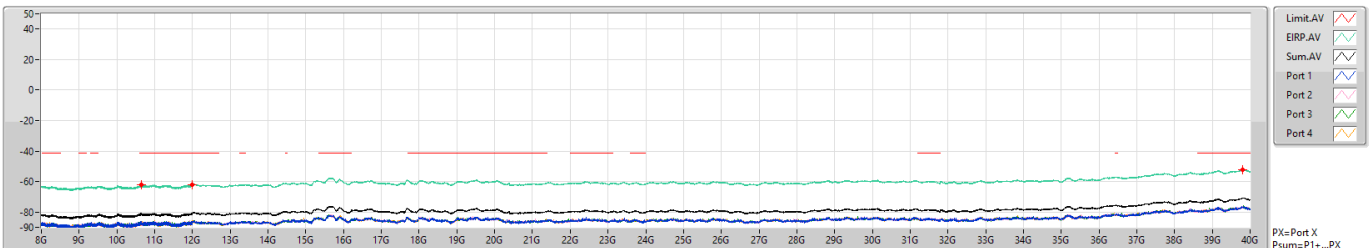

802.11ax HEW20_Nss1,(MCS0)_4TX

5320MHz

CSE [AV]

06/09/2022

F-Start(Hz)	F-Stop(Hz)	RBW(Hz)	Type	Freq(Hz)	EIRP(dBm)	Limit(dBm)	Margin(dB)	DG(dB)	Ref(dB)	Psum(dBm)	P1(dBm)	P2(dBm)	P3(dBm)	P4(dBm)
8G	12G	1M	AV	10.64G	-62.33	-41.20	-21.13	18.53	0.00	-80.86	-86.85	-87.59	-86.18	-87.00
8G	12G	1M	AV	11.996G	-62.02	-41.20	-20.82	18.53	0.00	-80.55	-87.40	-87.29	-86.15	-85.70
12G	40G	1M	AV	38.8005G	-52.12	-41.20	-10.92	18.53	0.00	-70.65	-76.64	-76.94	-76.62	-76.50