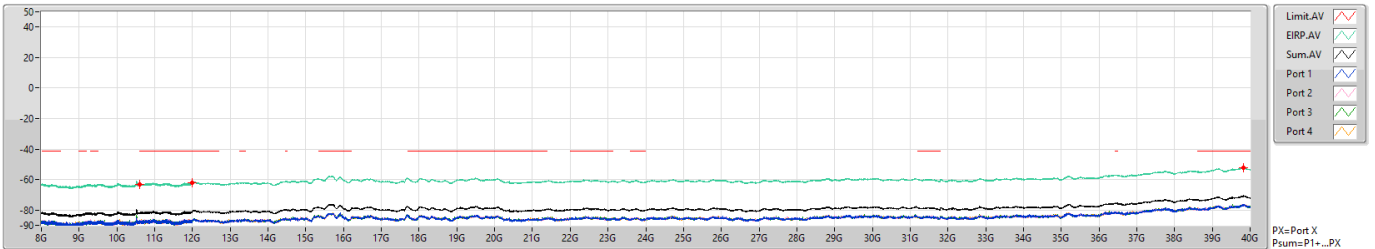

802.11a_Nss1,(6Mbps)_4TX

CSE [AV]

5260MHz

06/09/2022

F-Start(Hz)	F-Stop(Hz)	RBW(Hz)	Type	Freq(Hz)	EIRP(dBm)	Limit(dBm)	Margin(dB)	DG(dB)	Ref(dB)	Psum(dBm)	P1(dBm)	P2(dBm)	P3(dBm)	P4(dBm)
8G	12G	1M	AV	10.6G	-63.33	-41.20	-22.13	18.53	0.00	-81.86	-87.93	-87.76	-87.84	-88.01
8G	12G	1M	AV	11.996G	-62.25	-41.20	-21.05	18.53	0.00	-80.78	-87.65	-86.20	-86.58	-86.90
12G	40G	1M	AV	38.8215G	-52.02	-41.20	-10.82	18.53	0.00	-70.55	-76.33	-76.85	-76.69	-76.45