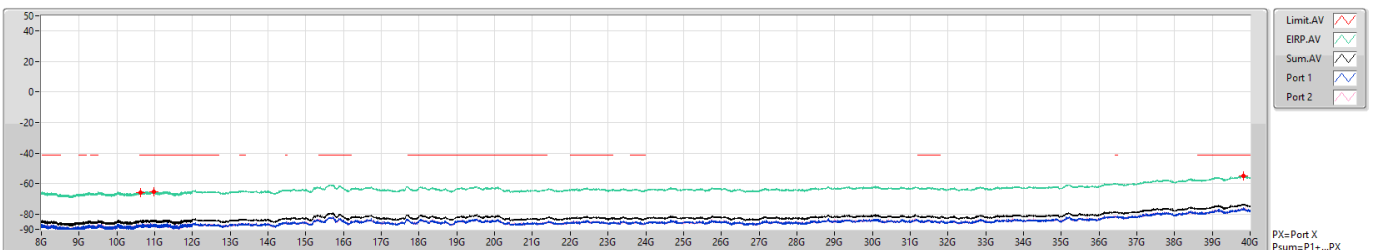

802.11ax HEW160_Nss1,(MCS0)_2TX
5250MHz Straddle 5.15-5.25GHz

CSE [AV]

06/09/2022

F-Start(Hz)	F-Stop(Hz)	RBW(Hz)	Type	Freq(Hz)	EIRP(dBm)	Limit(dBm)	Margin(dB)	DG(dBi)	Ref(dB)	Psum(dBm)	P1(dBm)	P2(dBm)
8G	12G	1M	AV	10.6165G	-65.69	-41.20	-24.49	18.53	0.00	-84.22	-87.43	-87.03
8G	12G	1M	AV	10.9805G	-65.24	-41.20	-24.04	18.53	0.00	-83.77	-86.83	-86.74
12G	40G	1M	AV	39.8215G	-54.80	-41.20	-13.60	18.53	0.00	-73.33	-75.95	-76.78