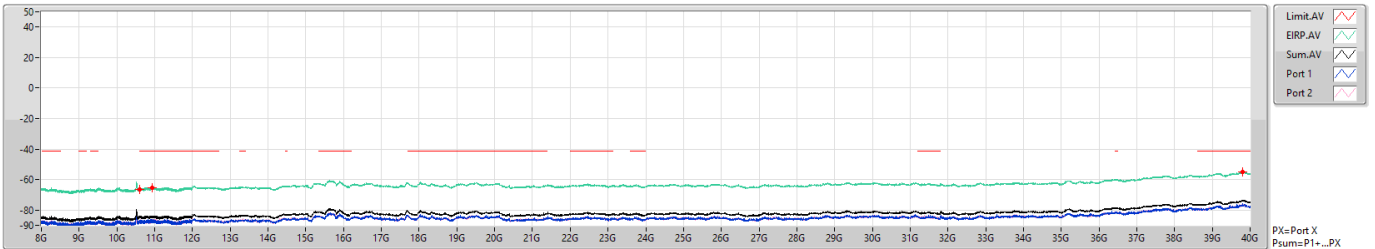

802.11ax HEW20_Nss1,(MCS0)_2TX

CSE [AV]

5260MHz

06/09/2022

F-Start(Hz)	F-Stop(Hz)	RBW(Hz)	Type	Freq(Hz)	EIRP(dBm)	Limit(dBm)	Margin(dB)	DG(dB)	Ref(dB)	Psum(dBm)	P1(dBm)	P2(dBm)
8G	12G	1M	AV	10.6G	-66.36	-41.20	-25.16	18.53	0.00	-84.89	-87.82	-87.98
8G	12G	1M	AV	10.9375G	-65.20	-41.20	-24.00	18.53	0.00	-83.73	-87.68	-85.97
12G	40G	1M	AV	39.8005G	-55.01	-41.20	-13.81	18.53	0.00	-73.54	-76.05	-77.11