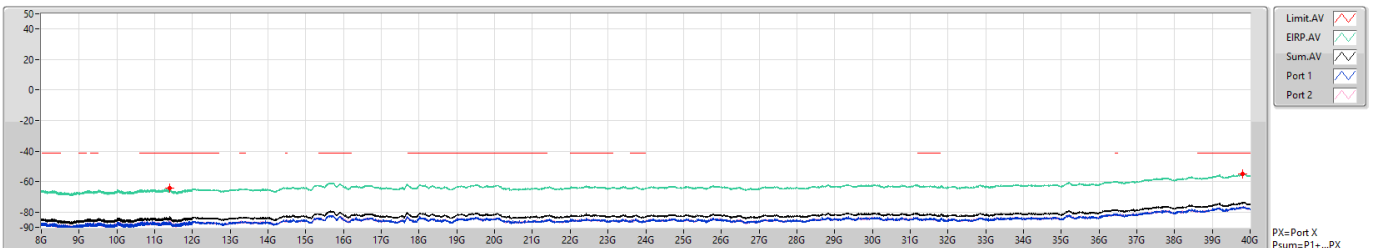

802.11ax HEW40_Nss1,(MCS0)_2TX
5710MHz Straddle 5.47-5.725GHz

CSE [AV]

06/09/2022

F-Start(Hz)	F-Stop(Hz)	RBW(Hz)	Type	Freq(Hz)	EIRP(dBm)	Limit(dBm)	Margin(dB)	DG(dB)	Ref(dB)	Psum(dBm)	P1(dBm)	P2(dBm)
8G	12G	1M	AV	11.3955G	-64.52	-41.20	-23.32	18.53	0.00	-83.05	-87.27	-85.11
12G	40G	1M	AV	39.8005G	-55.05	-41.20	-13.85	18.53	0.00	-73.58	-76.74	-76.44