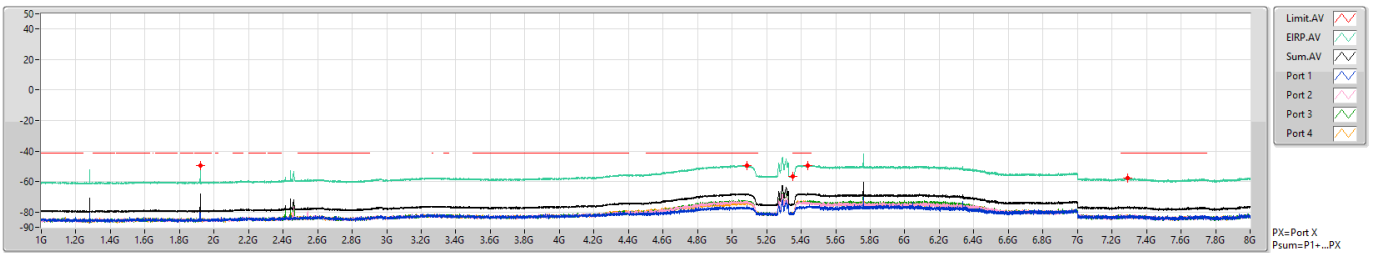

802.11ax HEW80_Nss1,(MCS0)_4TX

CSE Other [AV]

5290MHz

24/08/2022

F-Start(Hz)	F-Stop(Hz)	RBW(Hz)	Type	Freq(Hz)	EIRP(dBm)	Limit(dBm)	Margin(dB)	DG(dB)	Ref(dB)	Psum(dBm)	P1(dBm)	P2(dBm)	P3(dBm)	P4(dBm)
TG	4.99G	1M	AV	1.92019G	-49.41	-41.20	-8.21	18.53	0.00	-67.94	-68.19	-85.58	-84.86	-85.12
4.99G	5.15G	1M	AV	5.08538G	-49.37	-41.20	-8.17	18.53	0.00	-67.90	-76.97	-73.46	-72.37	-74.07
5.15G	5.35G	1M	AV	5.35G	-56.65	-41.20	-15.45	18.53	0.00	-75.18	-81.60	-81.38	-80.91	-80.97
5.35G	5.51G	1M	AV	5.49690G	-49.27	-41.20	-8.07	18.53	0.00	-67.80	-76.88	-73.82	-72.75	-72.94
5.51G	8G	1M	AV	7.28879G	-57.85	-41.20	-16.65	18.53	0.00	-76.38	-83.44	-82.22	-82.37	-81.76