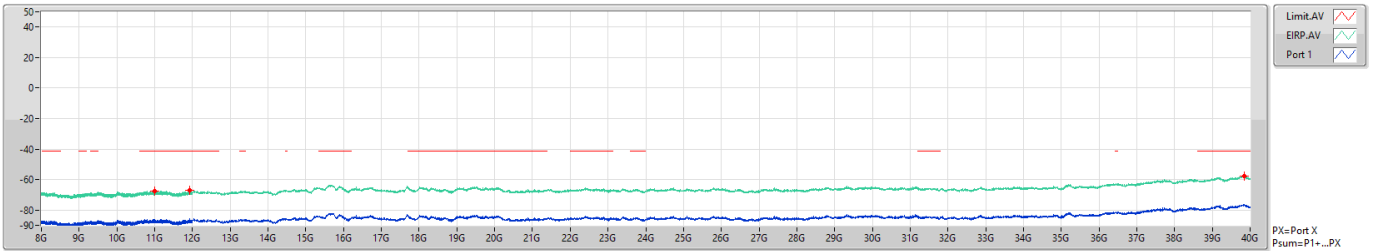

802.11ax HEW160_Nss1,(MCS0)_1TX

5570MHz

CSE [AV]

06/09/2022

F-Start(Hz)	F-Stop(Hz)	RBW(Hz)	Type	Freq(Hz)	EIRP(dBm)	Limit(dBm)	Margin(dB)	DG(dB)	Ref(dB)	Psum(dBm)	P1(dBm)
8G	12G	1M	AV	11.0065G	-67.70	-41.20	-26.50	18.53	0.00	-86.23	-86.23
8G	12G	1M	AV	11.9355G	-67.09	-41.20	-25.89	18.53	0.00	-85.62	-85.62
12G	40G	1M	AV	38.8495G	-57.85	-41.20	-16.65	18.53	0.00	-76.38	-76.38