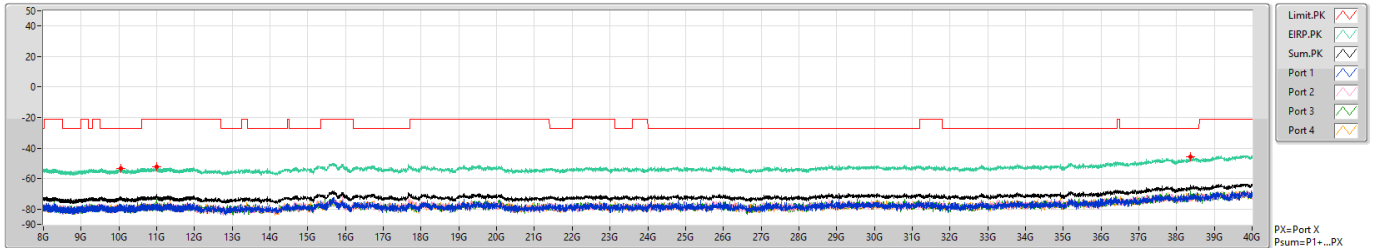

802.11a_Nss1,(6Mbps)_4TX

CSE [PK]

5500MHz

06/09/2022

F-Start(Hz)	F-Stop(Hz)	RBW(Hz)	Type	Freq(Hz)	EIRP(dBm)	Limit(dBm)	Margin(dB)	DG(dB)	Ref(dB)	Psum(dBm)	P1(dBm)	P2(dBm)	P3(dBm)	P4(dBm)
8G	12G	1M	PK	10.055G	-53.25	-27.00	-26.25	18.53	0.00	-71.78	-77.04	-77.30	-79.38	-77.84
8G	12G	1M	PK	11G	-52.02	-21.20	-30.82	18.53	0.00	-70.55	-78.22	-79.16	-73.53	-77.82
12G	40G	1M	PK	38.376G	-45.91	-27.00	-18.91	18.53	0.00	-64.44	-70.84	-72.04	-68.23	-71.89