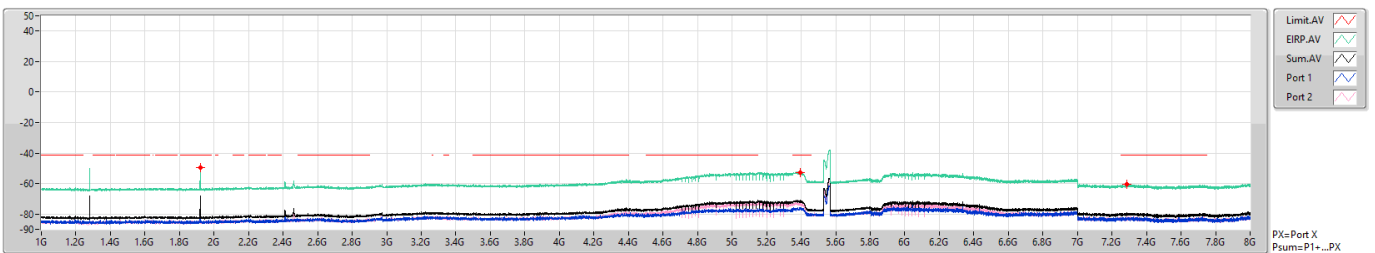

802.11ax HEW40_Nss1,(MCS0)_2TX

CSE Other [AV]

5550MHz

24/08/2022

F-Start(Hz)	F-Stop(Hz)	RBW(Hz)	Type	Freq(Hz)	EIRP(dBm)	Limit(dBm)	Margin(dB)	DG(dB)	Ref(dB)	Psum(dBm)	P1(dBm)	P2(dBm)
1G	5.39G	1M	AV	1.91971G	-49.34	-41.20	-8.14	18.53	0.00	-67.87	-67.95	-85.05
5.39G	5.47G	1M	AV	5.394G	-52.59	-41.20	-11.39	18.53	0.00	-71.12	-76.49	-72.61
5.805G	8G	1M	AV	7.28608G	-60.58	-41.20	-19.38	18.53	0.00	-79.11	-83.36	-81.15