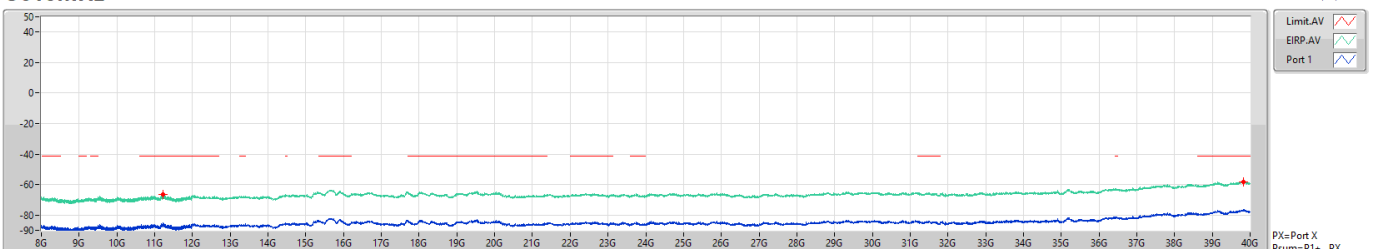

802.11ax HEW80_Nss1,(MCS0)_1TX
5610MHz

CSE [AV]

06/09/2022

F-Start(Hz)	F-Stop(Hz)	RBW(Hz)	Type	Freq(Hz)	EIRP(dBm)	Limit(dBm)	Margin(dB)	DG(dB)	Ref(dB)	Psum(dBm)	P1(dBm)
8G	12G	1M	AV	11.2245G	-66.63	-41.20	-25.43	18.53	0.00	-85.16	-85.16
12G	40G	1M	AV	39.818G	-58.02	-41.20	-16.82	18.53	0.00	-76.55	-76.55