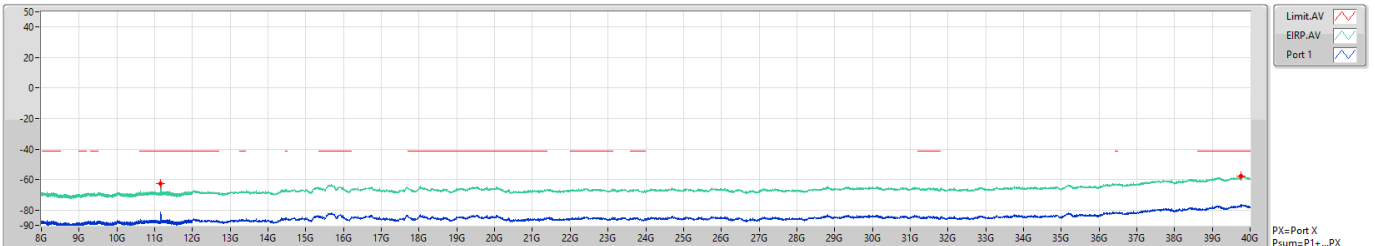

802.11a_Nss1,(6Mbps)_1TX

CSE [AV]

5580MHz

06/09/2022

F-Start(Hz)	F-Stop(Hz)	RBW(Hz)	Type	Freq(Hz)	EIRP(dBm)	Limit(dBm)	Margin(dB)	DG(dB)	Ref(dB)	Psum(dBm)	P1(dBm)
8G	12G	1M	AV	11.16G	-62.47	-41.20	-21.27	18.53	0.00	-81.00	-81.00
12G	40G	1M	AV	39.7515G	-57.88	-41.20	-16.68	18.53	0.00	-76.41	-76.41