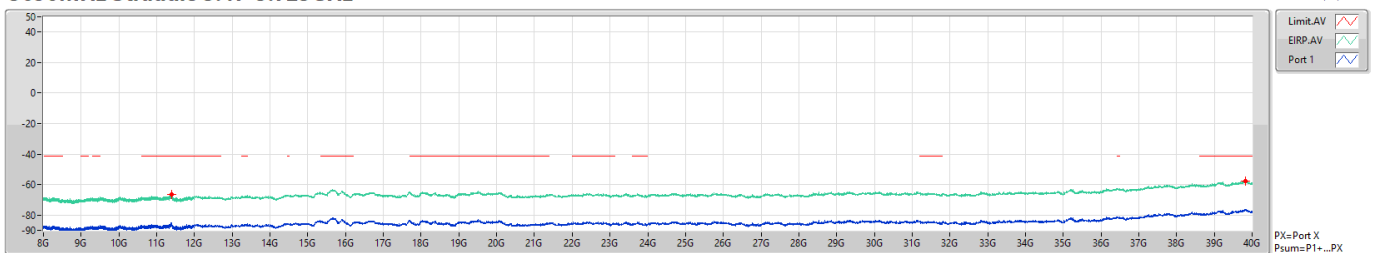

802.11ax HEW80_Nss1,(MCS0)_1TX
5690MHz Straddle 5.47-5.725GHz

CSE [AV]

06/09/2022

F-Start(Hz)	F-Stop(Hz)	RBW(Hz)	Type	Freq(Hz)	EIRP(dBm)	Limit(dBm)	Margin(dB)	DG(dB)	Ref(dB)	Psum(dBm)	P1(dBm)
8G	12G	1M	AV	11.3855G	-66.55	-41.20	-25.35	18.53	0.00	-85.08	-85.08
12G	40G	1M	AV	39.8285G	-57.58	-41.20	-16.38	18.53	0.00	-76.11	-76.11