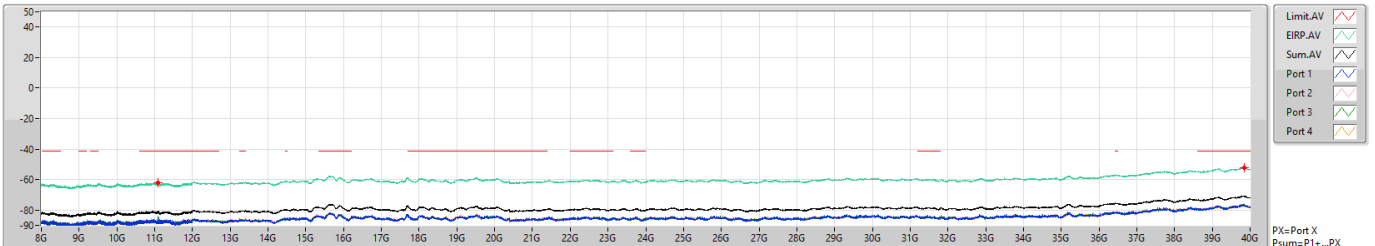

802.11ax HEW40_Nss1,(MCS0)_4TX

CSE [AV]

5550MHz

06/09/2022

F-Start(Hz)	F-Stop(Hz)	RBW(Hz)	Type	Freq(Hz)	EIRP(dBm)	Limit(dBm)	Margin(dB)	DG(dB)	Ref(dB)	Psum(dBm)	P1(dBm)	P2(dBm)	P3(dBm)	P4(dBm)
8G	12G	1M	AV	11.082G	-62.13	-41.20	-20.93	18.53	0.00	-80.66	-88.20	-87.42	-85.47	-86.14
12G	40G	1M	AV	39.846G	-52.06	-41.20	-10.86	18.53	0.00	-70.59	-76.69	-76.07	-76.69	-77.05