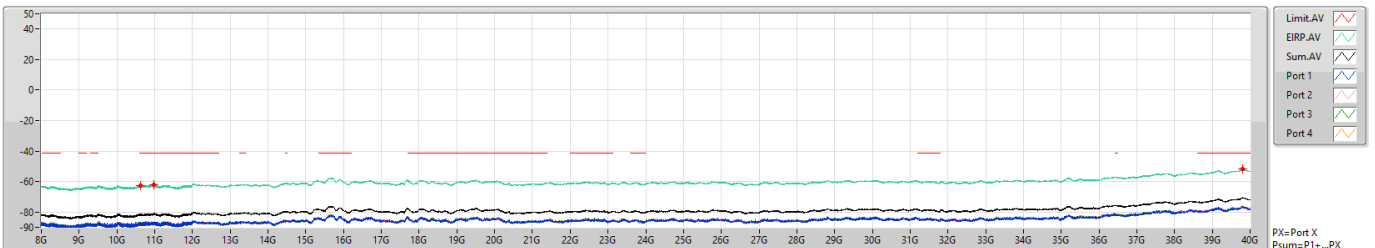

802.11ax HEW40_Nss1,(MCS0)_4TX

CSE [AV]

5310MHz

06/09/2022

F-Start(Hz)	F-Stop(Hz)	RBW(Hz)	Type	Freq(Hz)	EIRP(dBm)	Limit(dBm)	Margin(dB)	DG(dB)	Ref(dB)	Psum(dBm)	P1(dBm)	P2(dBm)	P3(dBm)	P4(dBm)
8G	12G	1M	AV	10.624G	-62.53	-41.20	-21.33	18.53	0.00	-81.06	-87.42	-86.70	-87.13	-87.11
8G	12G	1M	AV	10.973G	-62.27	-41.20	-21.07	18.53	0.00	-80.80	-87.10	-87.17	-87.12	-86.01
12G	40G	1M	AV	38.8075G	-51.90	-41.20	-10.70	18.53	0.00	-70.43	-76.76	-76.32	-77.04	-75.78