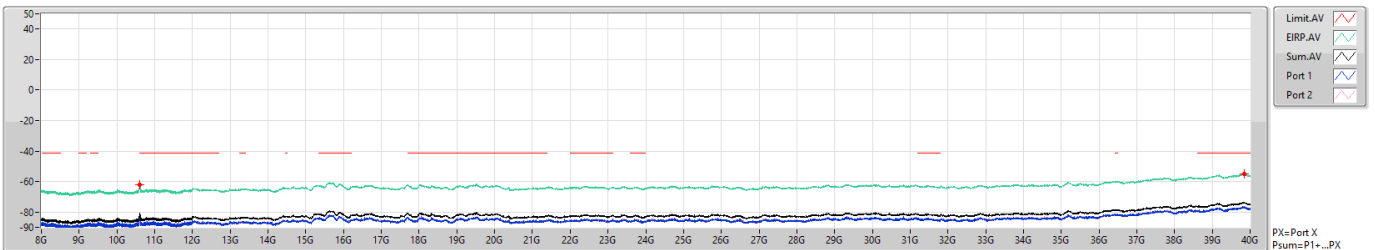

802.11a_Nss1,(6Mbps)_2TX

CSE [AV]

5300MHz

06/09/2022

F-Start(Hz)	F-Stop(Hz)	RBW(Hz)	Type	Freq(Hz)	EIRP(dBm)	Limit(dBm)	Margin(dB)	DG(dBi)	Ref(dB)	Psum(dBm)	P1(dBm)	P2(dBm)
8G	12G	1M	AV	10.6005G	-61.98	-41.20	-20.78	18.53	0.00	-80.51	-82.47	-84.90
12G	40G	1M	AV	39.8425G	-55.10	-41.20	-13.90	18.53	0.00	-73.63	-76.34	-76.97