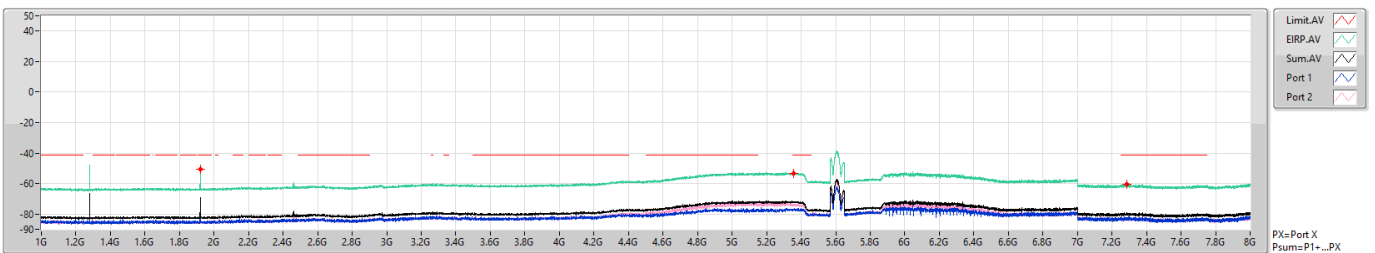

802.11ax HEW80\_Nss1,(MCS0)\_2TX

CSE Other [PK]

5610MHz

24/08/2022

| F-Start(Hz) | F-Stop(Hz) | RBW(Hz) | Type | Freq(Hz) | EIRP(dBm) | Limit(dBm) | Margin(dB) | DG(dB) | Ref(dB) | Psum(dBm) | P1(dBm) | P2(dBm) |
|-------------|------------|---------|------|----------|-----------|------------|------------|--------|---------|-----------|---------|---------|
| TG          | 5.31G      | 1M      | PK   | 5.30461G | -43.09    | -27.00     | -16.09     | 18.53  | 0.00    | -61.62    | -69.81  | -62.33  |
| 5.31G       | 5.47G      | 1M      | PK   | 5.3164G  | -42.78    | -27.00     | -15.78     | 18.53  | 0.00    | -61.31    | -67.23  | -62.59  |
| 5.47G       | 5.725G     | 1M      | PK   | 5.725G   | -48.93    | -27.00     | -21.93     | 18.53  | 0.00    | -67.46    | -70.30  | -70.64  |
| 5.725G      | 5.885G     | 1M      | PK   | 5.88372G | -43.70    | -27.00     | -16.70     | 18.53  | 0.00    | -62.23    | -66.70  | -64.15  |
| 5.885G      | 8G         | 1M      | PK   | 5.99049G | -42.91    | -27.00     | -15.91     | 18.53  | 0.00    | -61.44    | -65.19  | -63.81  |

802.11ax HEW80\_Nss1,(MCS0)\_2TX

CSE Other [AV]

5610MHz

24/08/2022

| F-Start(Hz) | F-Stop(Hz) | RBW(Hz) | Type | Freq(Hz) | EIRP(dBm) | Limit(dBm) | Margin(dB) | DG(dB) | Ref(dB) | Psum(dBm) | P1(dBm) | P2(dBm) |
|-------------|------------|---------|------|----------|-----------|------------|------------|--------|---------|-----------|---------|---------|
| TG          | 5.31G      | 1M      | AV   | 1.91965G | -50.58    | -41.20     | -9.38      | 18.53  | 0.00    | -69.11    | -69.22  | -85.07  |
| 5.31G       | 5.47G      | 1M      | AV   | 5.35416G | -53.21    | -41.20     | -12.01     | 18.53  | 0.00    | -71.74    | -76.75  | -73.39  |
| 5.885G      | 8G         | 1M      | AV   | 7.28992G | -60.57    | -41.20     | -19.37     | 18.53  | 0.00    | -79.10    | -82.14  | -82.08  |