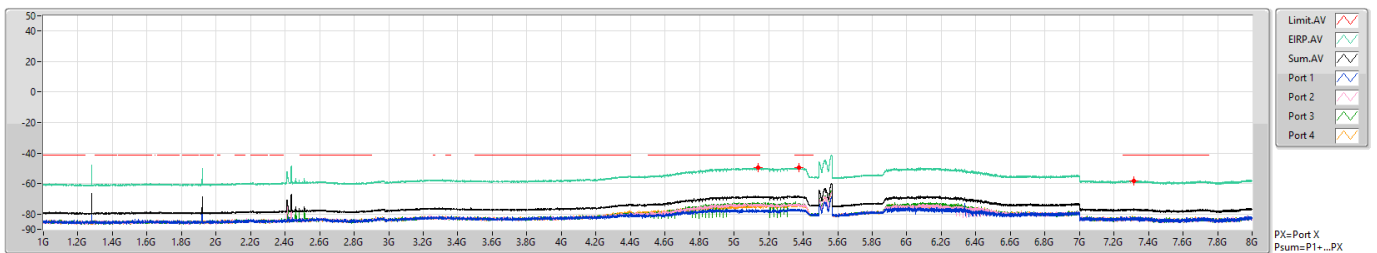

802.11ax HEW80_Nss1,(MCS0)_4TX

CSE Other [AV]

5530MHz

24/08/2022

F-Start(Hz)	F-Stop(Hz)	RBW(Hz)	Type	Freq(Hz)	EIRP(dBm)	Limit(dBm)	Margin(dB)	DG(dBi)	Ref(dB)	Psum(dBm)	P1(dBm)	P2(dBm)	P3(dBm)	P4(dBm)
1G	5.31G	1M	AV	5.14083G	-49.71	-41.20	-8.51	18.53	0.00	-68.24	-77.78	-73.38	-72.73	-74.66
5.31G	5.47G	1M	AV	5.374G	-49.53	-41.20	-8.33	18.53	0.00	-68.06	-76.92	-73.23	-73.43	-73.66
5.885G	8G	1M	AV	7.31315G	-58.02	-41.20	-16.82	18.53	0.00	-76.55	-82.53	-82.26	-82.72	-82.80