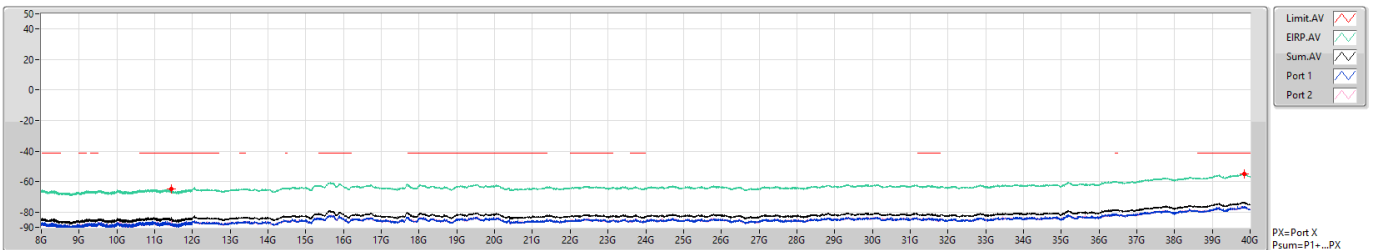

802.11a_Nss1,(6Mbps)_2TX
5720MHz Straddle 5.47-5.725GHz

CSE [AV]

06/09/2022

F-Start(Hz)	F-Stop(Hz)	RBW(Hz)	Type	Freq(Hz)	EIRP(dBm)	Limit(dBm)	Margin(dB)	DG(dB)	Ref(dB)	Psum(dBm)	P1(dBm)	P2(dBm)
8G	12G	1M	AV	11.4415G	-64.91	-41.20	-23.71	18.53	0.00	-83.44	-87.56	-85.56
12G	40G	1M	AV	39.8425G	-54.98	-41.20	-13.78	18.53	0.00	-73.51	-76.13	-76.95