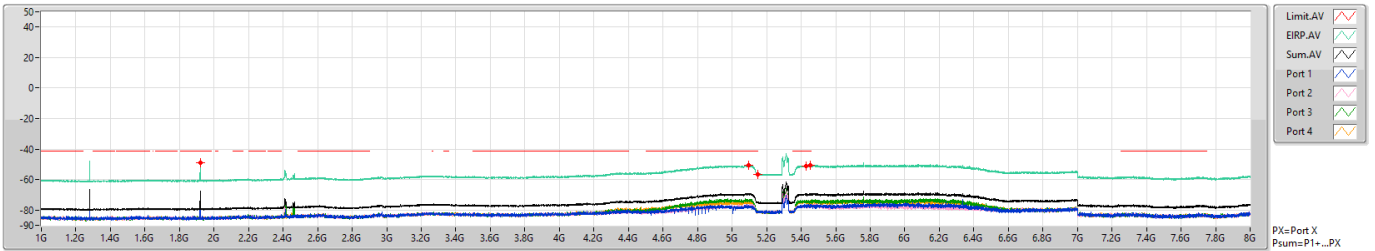

802.11ax HEW40_Nss1,(MCS0)_4TX

CSE Other [AV]

5310MHz

24/08/2022

F-Start(Hz)	F-Stop(Hz)	RBW(Hz)	Type	Freq(Hz)	EIRP(dBm)	Limit(dBm)	Margin(dB)	DG(dB)	Ref(dB)	Psum(dBm)	P1(dBm)	P2(dBm)	P3(dBm)	P4(dBm)
TG	5.07G	1M	AV	1.91982G	-49.17	-41.20	-7.97	18.53	0.00	-67.70	-67.92	-85.72	-85.12	-85.56
5.07G	5.15G	1M	AV	5.09464G	-50.72	-41.20	-9.52	18.53	0.00	-69.25	-77.01	-77.58	-73.38	-74.48
5.15G	5.35G	1M	AV	5.15G	-56.60	-41.20	-15.40	18.53	0.00	-75.13	-80.60	-81.52	-81.52	-81.05
5.35G	5.43G	1M	AV	5.4288G	-50.90	-41.20	-9.70	18.53	0.00	-69.43	-76.51	-77.23	-74.09	-74.72
5.43G	8G	1M	AV	5.45474G	-50.76	-41.20	-9.56	18.53	0.00	-69.29	-76.40	-77.66	-74.38	-73.86