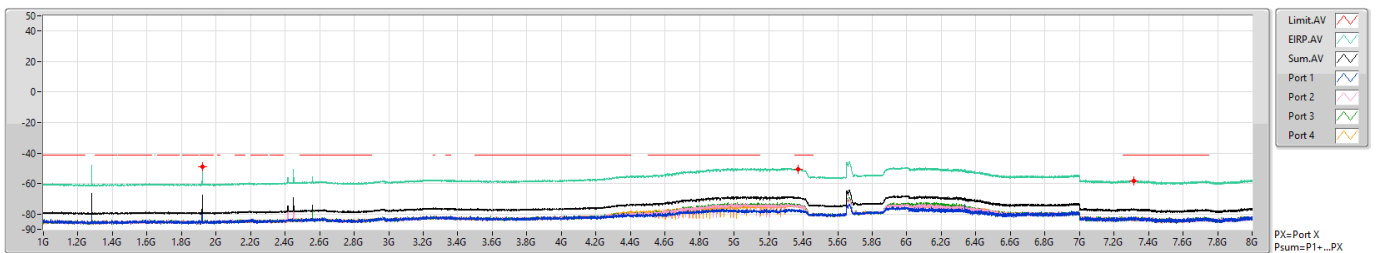

5690MHz Straddle 5.47-5.725GHz

24/08/2022

F-Start(Hz)	F-Stop(Hz)	RBW(Hz)	Type	Freq(Hz)	EIRP(dBm)	Limit(dBm)	Margin(dB)	DG(dBi)	Ref(dB)	Psum(dBm)	P1(dBm)	P2(dBm)	P3(dBm)	P4(dBm)
1G	5.31G	1M	AV	1.91965G	-48.79	-41.20	-7.59	18.53	0.00	-67.32	-67.52	-65.88	-85.40	-85.17
5.31G	5.47G	1M	AV	5.36984G	-50.41	-41.20	-9.21	18.53	0.00	-68.94	-77.49	-75.17	-73.55	-74.53
6.01G	8G	1M	AV	7.31345G	-58.02	-41.20	-16.82	18.53	0.00	-76.55	-82.17	-83.76	-81.54	-83.14