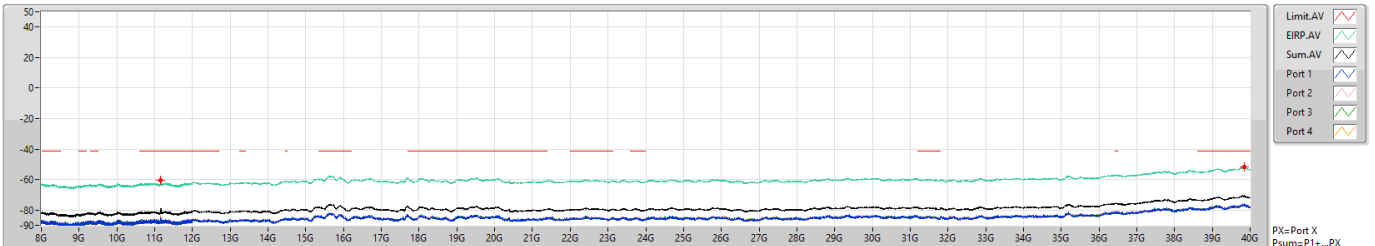

802.11ax HEW20_Nss1,(MCS0)_4TX

5580MHz

CSE [AV]

06/09/2022

F-Start(Hz)	F-Stop(Hz)	RBW(Hz)	Type	Freq(Hz)	EIRP(dBm)	Limit(dBm)	Margin(dB)	DG(dB)	Ref(dB)	Psum(dBm)	P1(dBm)	P2(dBm)	P3(dBm)	P4(dBm)
8G	12G	1M	AV	11.162G	-60.37	-41.20	-19.17	18.53	0.00	-78.90	-85.65	-84.35	-85.48	-84.38
12G	40G	1M	AV	39.8425G	-51.84	-41.20	-10.64	18.53	0.00	-70.37	-76.58	-76.97	-75.79	-76.30