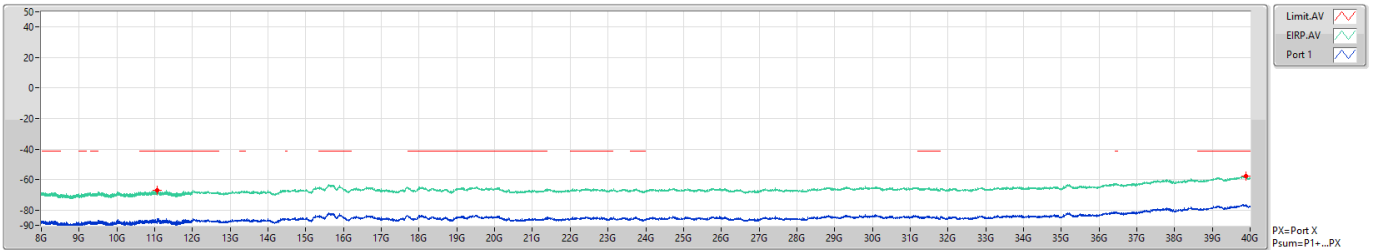

802.11ax HEW40_Nss1,(MCS0)_1TX

CSE [AV]

5550MHz

06/09/2022

F-Start(Hz)	F-Stop(Hz)	RBW(Hz)	Type	Freq(Hz)	EIRP(dBm)	Limit(dBm)	Margin(dB)	DG(dB)	Ref(dB)	Psum(dBm)	P1(dBm)
8G	12G	1M	AV	11.0735G	-66.96	-41.20	-25.76	18.53	0.00	-85.49	-85.49
12G	40G	1M	AV	39.888G	-57.75	-41.20	-16.55	18.53	0.00	-76.28	-76.28