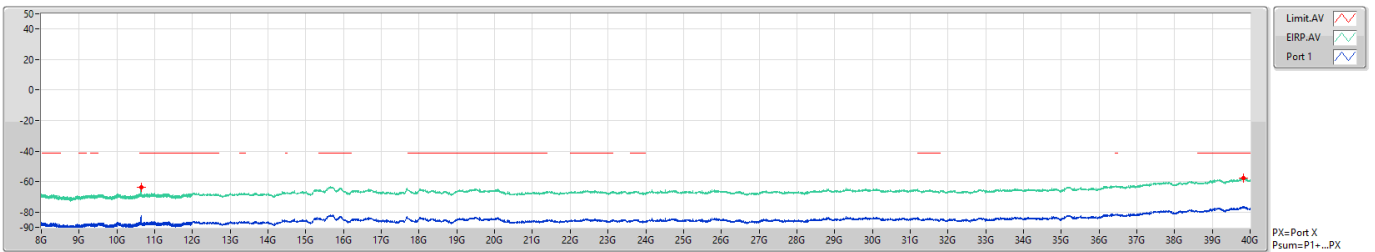

802.11a_Nss1,(6Mbps)_1TX

5320MHz

CSE [AV]

06/09/2022

F-Start(Hz)	F-Stop(Hz)	RBW(Hz)	Type	Freq(Hz)	EIRP(dBm)	Limit(dBm)	Margin(dB)	DG(dB)	Ref(dB)	Psum(dBm)	P1(dBm)
8G	12G	1M	AV	10.64G	-63.98	-41.20	-22.78	18.53	0.00	-82.51	-82.51
12G	40G	1M	AV	39.825G	-57.85	-41.20	-16.65	18.53	0.00	-76.38	-76.38