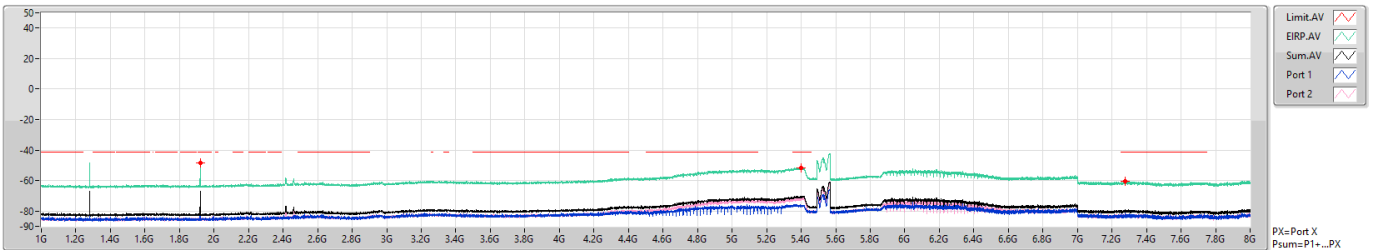

802.11ax HEW80_Nss1,(MCS0)_2TX

CSE Other [AV]

5530MHz

24/08/2022

F-Start(Hz)	F-Stop(Hz)	RBW(Hz)	Type	Freq(Hz)	EIRP(dBm)	Limit(dBm)	Margin(dB)	DG(dB)	Ref(dB)	Psum(dBm)	P1(dBm)	P2(dBm)
TG	5.31G	1M	AV	1.91965G	-48.64	-41.20	-7.44	18.53	0.00	-67.17	-67.24	-85.24
5.31G	5.47G	1M	AV	5.39928G	-51.61	-41.20	-10.41	18.53	0.00	-70.14	-76.55	-71.27
5.885G	8G	1M	AV	7.27388G	-60.35	-41.20	-19.15	18.53	0.00	-78.88	-81.30	-82.57