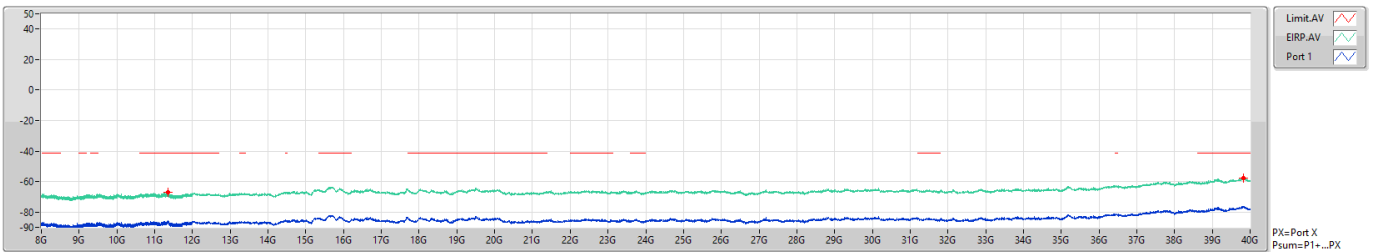

802.11ax HEW40_Nss1,(MCS0)_1TX

5670MHz

CSE [AV]

06/09/2022

F-Start(Hz)	F-Stop(Hz)	RBW(Hz)	Type	Freq(Hz)	EIRP(dBm)	Limit(dBm)	Margin(dB)	DG(dB)	Ref(dB)	Psum(dBm)	P1(dBm)
8G	12G	1M	AV	11.356G	-67.25	-41.20	-26.05	18.53	0.00	-85.78	-85.78
12G	40G	1M	AV	39.8145G	-57.73	-41.20	-16.53	18.53	0.00	-76.26	-76.26