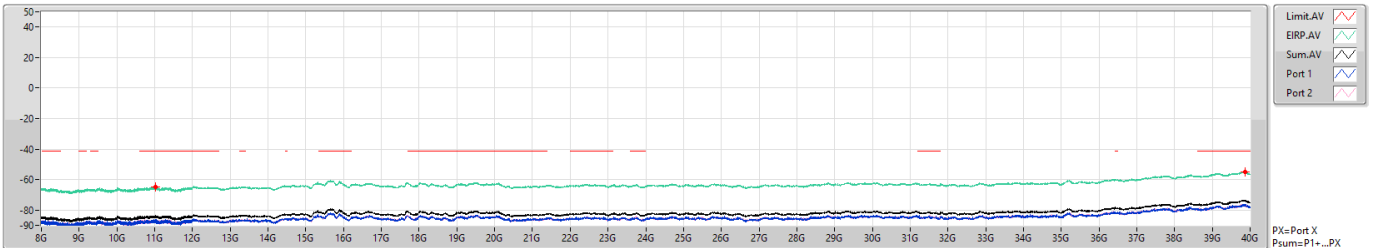

802.11ax HEW80_Nss1,(MCS0)_2TX

CSE [AV]

5530MHz

06/09/2022

F-Start(Hz)	F-Stop(Hz)	RBW(Hz)	Type	Freq(Hz)	EIRP(dBm)	Limit(dBm)	Margin(dB)	DG(dB)	Ref(dB)	Psum(dBm)	P1(dBm)	P2(dBm)
8G	12G	1M	AV	11.015G	-64.87	-41.20	-23.67	18.53	0.00	-83.40	-85.97	-86.89
12G	40G	1M	AV	39.867G	-54.99	-41.20	-13.79	18.53	0.00	-73.52	-76.75	-76.33