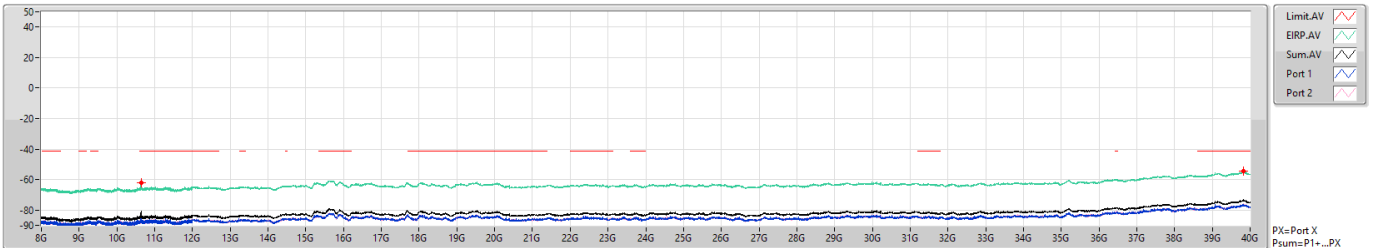

802.11a_Nss1,(6Mbps)_2TX

5320MHz

CSE [AV]

06/09/2022

F-Start(Hz)	F-Stop(Hz)	RBW(Hz)	Type	Freq(Hz)	EIRP(dBm)	Limit(dBm)	Margin(dB)	DG(dBi)	Ref(dB)	Psum(dBm)	P1(dBm)	P2(dBm)
8G	12G	1M	AV	10.64G	-61.94	-41.20	-20.74	18.53	0.00	-80.47	-82.01	-85.71
12G	40G	1M	AV	39.8215G	-54.72	-41.20	-13.52	18.53	0.00	-73.25	-76.81	-75.77