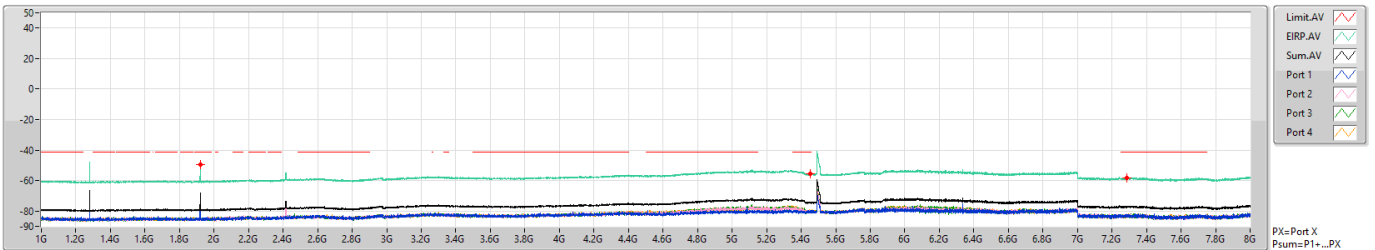

802.11ax HEW20_Nss1,(MCS0)_4TX

CSE Other [AV]

5500MHz

24/08/2022

F-Start(Hz)	F-Stop(Hz)	RBW(Hz)	Type	Freq(Hz)	EIRP(dBm)	Limit(dBm)	Margin(dB)	DG(dB)	Ref(dB)	Psum(dBm)	P1(dBm)	P2(dBm)	P3(dBm)	P4(dBm)
TG	5.43G	1M	AV	1.91978G	-49.40	-41.20	-8.20	18.53	0.00	-67.93	-68.14	-66.41	-66.14	-65.25
5.43G	5.47G	1M	AV	5.45272G	-55.48	-41.20	-14.28	18.53	0.00	-74.01	-79.47	-80.35	-80.06	-80.28
5.765G	8G	1M	AV	7.2862G	-58.08	-41.20	-16.88	18.53	0.00	-76.61	-83.36	-81.80	-82.65	-82.87