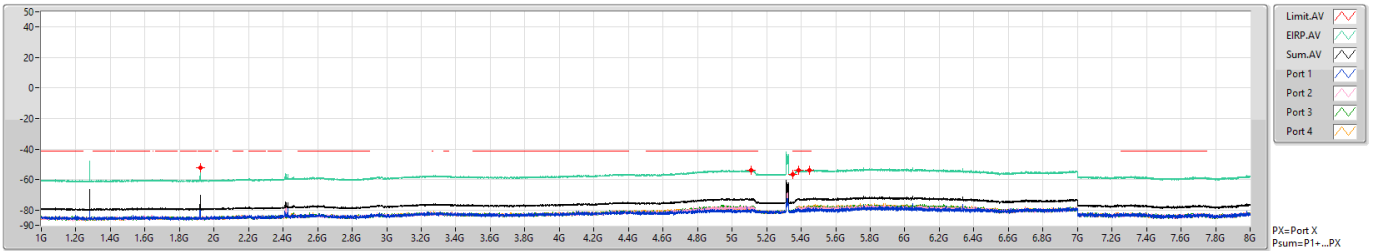

802.11a_Nss1,(6Mbps)_4TX

CSE Other [AV]

5320MHz

24/08/2022

F-Start(Hz)	F-Stop(Hz)	RBW(Hz)	Type	Freq(Hz)	EIRP(dBm)	Limit(dBm)	Margin(dB)	DG(dB)	Ref(dB)	Psum(dBm)	P1(dBm)	P2(dBm)	P3(dBm)	P4(dBm)
TG	5.11G	1M	AV	1.91961G	-52.02	-41.20	-10.82	18.53	0.00	-70.55	-70.99	-84.83	-86.11	-85.59
5.11G	5.15G	1M	AV	5.11032G	-53.77	-41.20	-12.57	18.53	0.00	-72.30	-79.94	-77.95	-77.27	-78.55
5.15G	5.35G	1M	AV	5.35G	-56.41	-41.20	-15.21	18.53	0.00	-74.94	-81.22	-80.95	-80.69	-81.01
5.35G	5.39G	1M	AV	5.38704G	-53.86	-41.20	-12.66	18.53	0.00	-72.39	-79.28	-78.55	-77.88	-78.08
5.39G	8G	1M	AV	5.44709G	-53.80	-41.20	-12.60	18.53	0.00	-72.33	-80.08	-77.70	-78.39	-77.66