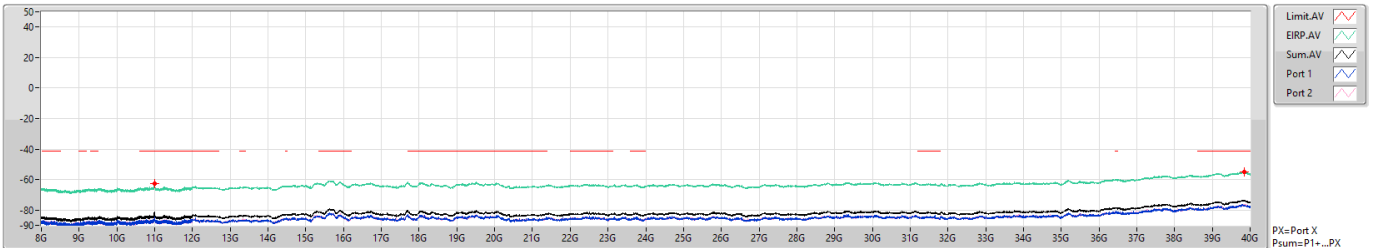

802.11a_Nss1,(6Mbps)_2TX

CSE [AV]

5500MHz

06/09/2022

F-Start(Hz)	F-Stop(Hz)	RBW(Hz)	Type	Freq(Hz)	EIRP(dBm)	Limit(dBm)	Margin(dB)	DG(dB)	Ref(dB)	Psum(dBm)	P1(dBm)	P2(dBm)
8G	12G	1M	AV	11.002G	-62.62	-41.20	-21.42	18.53	0.00	-81.15	-85.13	-83.37
12G	40G	1M	AV	39.8425G	-55.03	-41.20	-13.83	18.53	0.00	-73.56	-76.76	-76.39