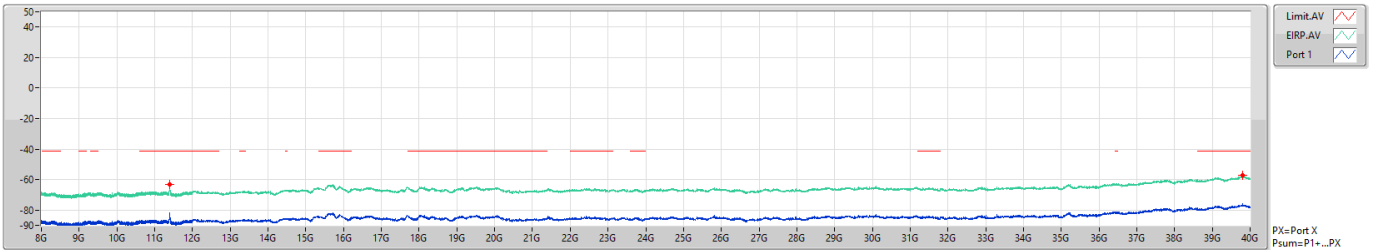

802.11a_Nss1,(6Mbps)_1TX

CSE [AV]

5700MHz

06/09/2022

F-Start(Hz)	F-Stop(Hz)	RBW(Hz)	Type	Freq(Hz)	EIRP(dBm)	Limit(dBm)	Margin(dB)	DG(dB)	Ref(dB)	Psum(dBm)	P1(dBm)
8G	12G	1M	AV	11.3985G	-63.25	-41.20	-22.05	18.53	0.00	-81.78	-81.78
12G	40G	1M	AV	39.811G	-57.14	-41.20	-15.94	18.53	0.00	-75.67	-75.67