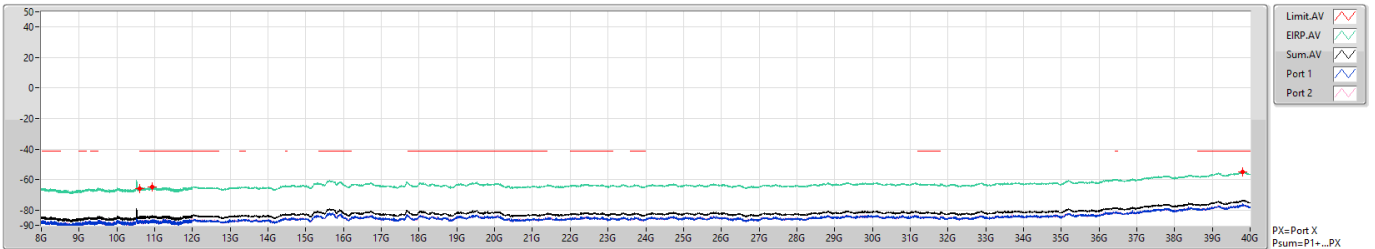

802.11a_Nss1,(6Mbps)_2TX

CSE [AV]

5260MHz

06/09/2022

F-Start(Hz)	F-Stop(Hz)	RBW(Hz)	Type	Freq(Hz)	EIRP(dBm)	Limit(dBm)	Margin(dB)	DG(dB)	Ref(dB)	Psum(dBm)	P1(dBm)	P2(dBm)
8G	12G	1M	AV	10.6G	-66.02	-41.20	-24.82	18.53	0.00	-84.55	-87.69	-87.44
8G	12G	1M	AV	10.9325G	-65.02	-41.20	-23.82	18.53	0.00	-83.55	-86.34	-86.80
12G	40G	1M	AV	38.797G	-54.87	-41.20	-13.67	18.53	0.00	-73.40	-76.00	-76.87