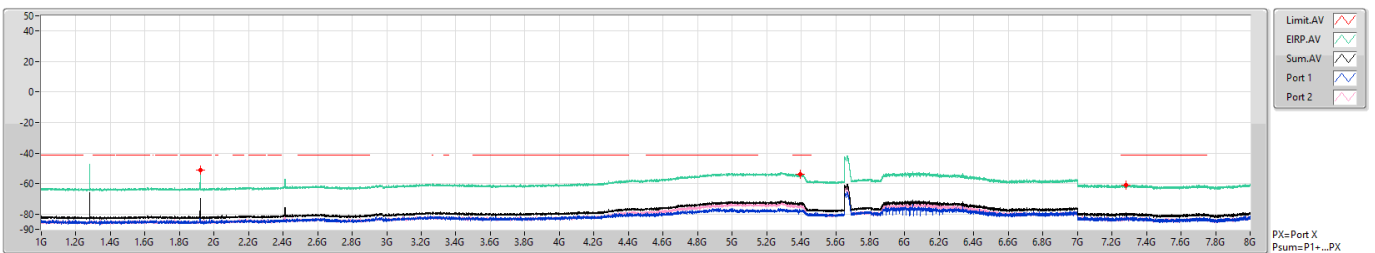

802.11ax HEW40_Nss1,(MCS0)_2TX

CSE Other [AV]

5670MHz

24/08/2022

F-Start(Hz)	F-Stop(Hz)	RBW(Hz)	Type	Freq(Hz)	EIRP(dBm)	Limit(dBm)	Margin(dB)	DG(dBi)	Ref(dB)	Psum(dBm)	P1(dBm)	P2(dBm)
1G	5.39G	1M	AV	1.91971G	-51.32	-41.20	-10.12	18.53	0.00	-69.85	-69.95	-86.25
5.39G	5.47G	1M	AV	5.39704G	-53.92	-41.20	-12.72	18.53	0.00	-72.45	-77.41	-74.12
5.805G	8G	1M	AV	7.28224G	-60.80	-41.20	-19.60	18.53	0.00	-79.33	-81.67	-83.13