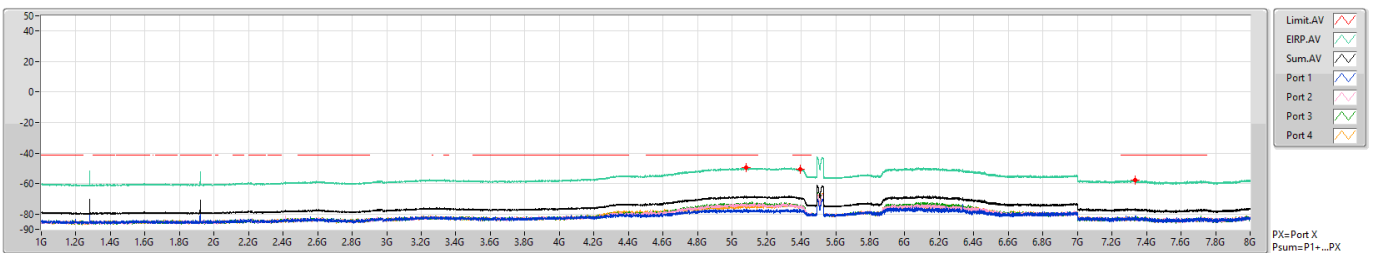

802.11ax HEW40_Nss1,(MCS0)_4TX

CSE Other [AV]

5510MHz

24/08/2022

F-Start(Hz)	F-Stop(Hz)	RBW(Hz)	Type	Freq(Hz)	EIRP(dBm)	Limit(dBm)	Margin(dB)	DG(dBi)	Ref(dB)	Psum(dBm)	P1(dBm)	P2(dBm)	P3(dBm)	P4(dBm)
1G	5.39G	1M	AV	5.08105G	-49.61	-41.20	-8.41	18.53	0.00	-68.14	-77.01	-73.31	-72.47	-75.17
5.39G	5.47G	1M	AV	5.3948G	-50.63	-41.20	-9.43	18.53	0.00	-69.16	-77.05	-75.18	-74.69	-74.29
5.805G	8G	1M	AV	7.33546G	-57.96	-41.20	-16.76	18.53	0.00	-76.49	-81.40	-83.16	-82.35	-83.45