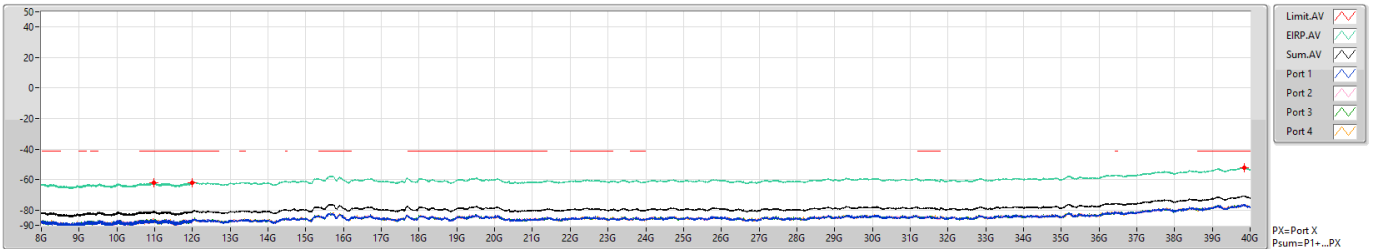

802.11ax HEW40_Nss1,(MCS0)_4TX

CSE [AV]

5510MHz

06/09/2022

F-Start(Hz)	F-Stop(Hz)	RBW(Hz)	Type	Freq(Hz)	EIRP(dBm)	Limit(dBm)	Margin(dB)	DG(dB)	Ref(dB)	Psum(dBm)	P1(dBm)	P2(dBm)	P3(dBm)	P4(dBm)
8G	12G	1M	AV	10.987G	-62.29	-41.20	-21.09	18.53	0.00	-80.82	-86.99	-86.84	-86.42	-87.15
8G	12G	1M	AV	11.996G	-62.05	-41.20	-20.85	18.53	0.00	-80.58	-87.08	-85.63	-86.59	-87.29
12G	40G	1M	AV	38.8425G	-52.06	-41.20	-10.86	18.53	0.00	-70.59	-76.47	-76.63	-76.69	-76.65