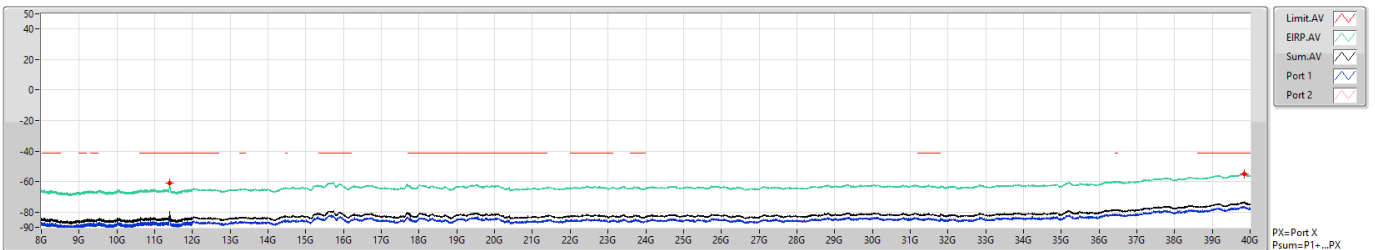

802.11ax HEW20_Nss1,(MCS0)_2TX

CSE [AV]

5700MHz

06/09/2022

F-Start(Hz)	F-Stop(Hz)	RBW(Hz)	Type	Freq(Hz)	EIRP(dBm)	Limit(dBm)	Margin(dB)	DG(dBi)	Ref(dB)	Psum(dBm)	P1(dBm)	P2(dBm)
8G	12G	1M	AV	11.397G	-60.87	-41.20	-19.67	18.53	0.00	-79.40	-83.84	-81.34
12G	40G	1M	AV	39.8425G	-54.73	-41.20	-13.53	18.53	0.00	-73.26	-76.17	-76.37