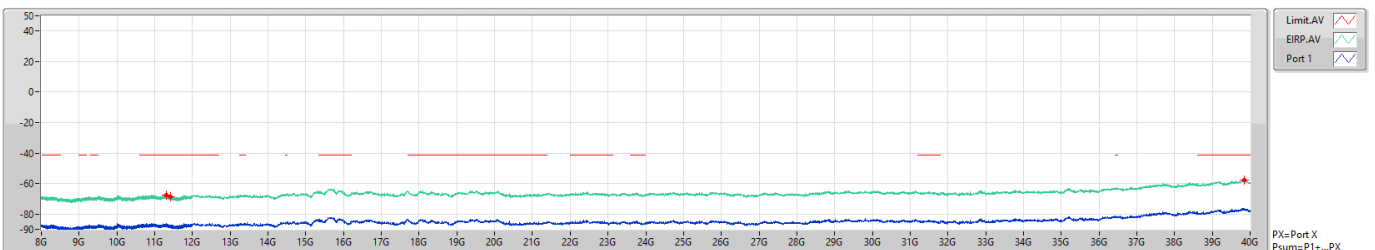

802.11ax HEW20_Nss1,(MCS0)_1TX
5720MHz Straddle 5.47-5.725GHz

CSE [AV]

06/09/2022

F-Start(Hz)	F-Stop(Hz)	RBW(Hz)	Type	Freq(Hz)	EIRP(dBm)	Limit(dBm)	Margin(dB)	DG(dB)	Ref(dB)	Psum(dBm)	P1(dBm)
8G	12G	1M	AV	11.304G	-67.75	-41.20	-26.55	18.53	0.00	-86.28	-86.28
8G	12G	1M	AV	11.4295G	-68.84	-41.20	-27.64	18.53	0.00	-87.37	-87.37
12G	40G	1M	AV	39.8565G	-57.75	-41.20	-16.55	18.53	0.00	-76.28	-76.28