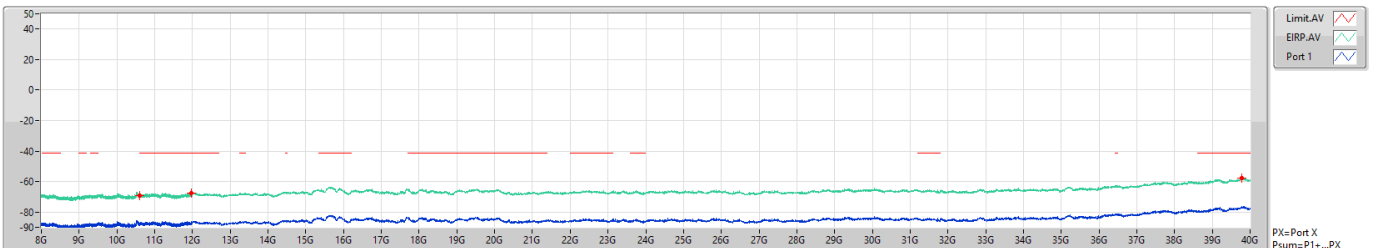

802.11ax HEW40_Nss1,(MCS0)_1TX

CSE [AV]

5270MHz

06/09/2022

F-Start(Hz)	F-Stop(Hz)	RBW(Hz)	Type	Freq(Hz)	EIRP(dBm)	Limit(dBm)	Margin(dB)	DG(dB)	Ref(dB)	Psum(dBm)	P1(dBm)
8G	12G	1M	AV	10.5G	-69.14	-41.20	-27.94	18.53	0.00	-87.67	-87.67
8G	12G	1M	AV	11.962G	-67.46	-41.20	-26.26	18.53	0.00	-85.99	-85.99
12G	40G	1M	AV	38.783G	-57.74	-41.20	-16.54	18.53	0.00	-76.27	-76.27