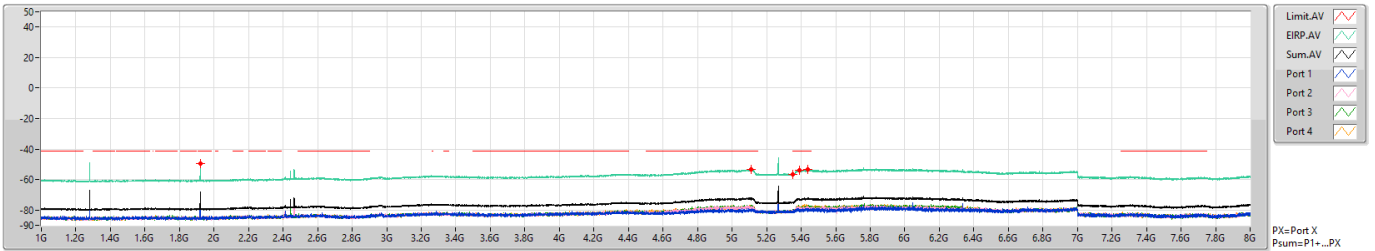

802.11ax HEW20_Nss1,(MCS0)_4TX

CSE Other [AV]

5260MHz

24/08/2022

F-Start(Hz)	F-Stop(Hz)	RBW(Hz)	Type	Freq(Hz)	EIRP(dBm)	Limit(dBm)	Margin(dB)	DG(dB)	Ref(dB)	Psum(dBm)	P1(dBm)	P2(dBm)	P3(dBm)	P4(dBm)
TG	5.11G	1M	AV	1.91961G	-49.47	-41.20	-8.27	18.53	0.00	-68.00	-68.25	-85.89	-84.97	-85.32
5.11G	5.15G	1M	AV	5.11016G	-53.30	-41.20	-12.10	18.53	0.00	-71.83	-79.66	-77.48	-77.30	-77.39
5.15G	5.35G	1M	AV	5.35G	-56.57	-41.20	-15.37	18.53	0.00	-75.10	-81.05	-80.73	-81.08	-81.69
5.35G	5.39G	1M	AV	5.3896G	-53.88	-41.20	-12.68	18.53	0.00	-72.41	-79.57	-78.21	-78.23	-77.69
5.39G	8G	1M	AV	5.43894G	-53.56	-41.20	-12.36	18.53	0.00	-72.09	-79.09	-77.60	-78.59	-77.40