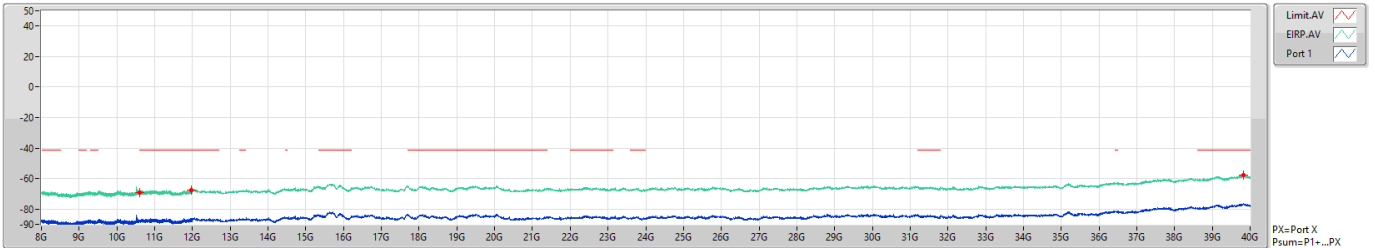

802.11a_Nss1,(6Mbps)_1TX

CSE [AV]

5260MHz

06/09/2022

F-Start(Hz)	F-Stop(Hz)	RBW(Hz)	Type	Freq(Hz)	EIRP(dBm)	Limit(dBm)	Margin(dB)	DG(dBi)	RefI(dB)	Psum(dBm)	P1(dBm)
8G	12G	1M	AV	10.6G	-69.48	-41.20	-28.28	18.53	0.00	-88.01	-88.01
8G	12G	1M	AV	11.9745G	-67.51	-41.20	-26.31	18.53	0.00	-86.04	-86.04
12G	40G	1M	AV	39.8145G	-57.57	-41.20	-16.37	18.53	0.00	-76.10	-76.10