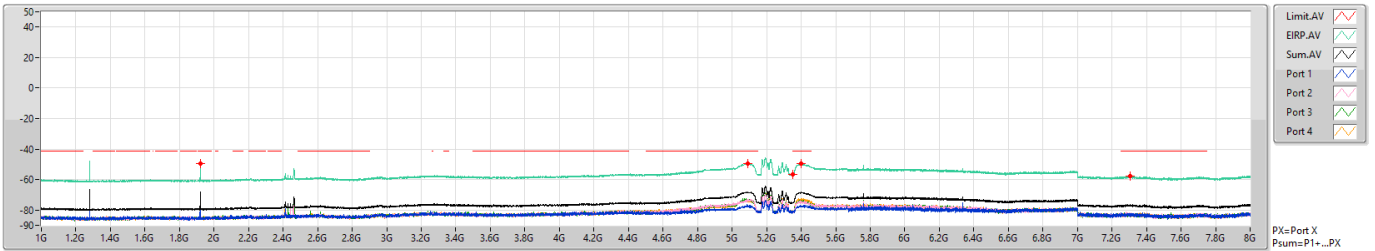

5250MHz Straddle 5.15-5.25GHz

24/08/2022

F-Start(Hz)	F-Stop(Hz)	RBW(Hz)	Type	Freq(Hz)	EIRP(dBm)	Limit(dBm)	Margin(dB)	DG(dB)	Ref(dB)	Psum(dBm)	P1(dBm)	P2(dBm)	P3(dBm)	P4(dBm)
TG	4.83G	1M	AV	1.92016G	-49.56	-41.20	-8.36	18.53	0.00	-68.09	-68.32	-86.03	-85.24	-86.08
4.83G	5.15G	1M	AV	5.0892G	-49.77	-41.20	-8.57	18.53	0.00	-68.30	-77.49	-73.83	-73.15	-73.96
5.15G	5.35G	1M	AV	5.35G	-56.78	-41.20	-15.58	18.53	0.00	-75.31	-81.22	-81.56	-81.22	-81.32
5.35G	5.67G	1M	AV	5.40184G	-49.74	-41.20	-8.54	18.53	0.00	-68.27	-78.11	-74.73	-73.81	-72.34
5.67G	8G	1M	AV	7.30333G	-57.92	-41.20	-16.72	18.53	0.00	-76.45	-82.34	-82.67	-82.55	-82.34