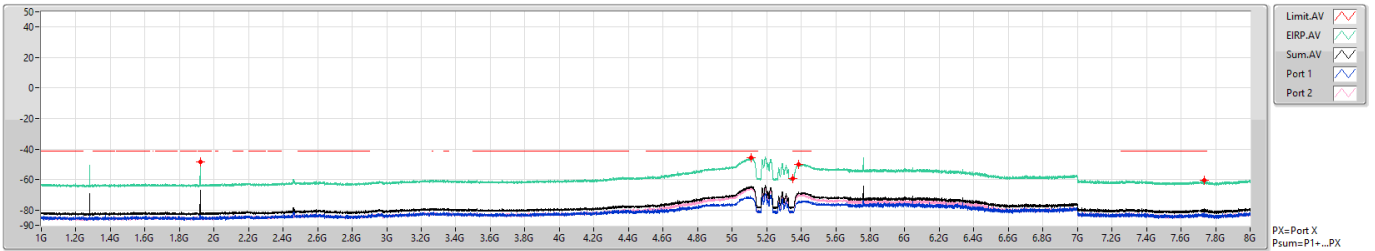

5250MHz Straddle 5.15-5.25GHz

24/08/2022

F-Start(Hz)	F-Stop(Hz)	RBW(Hz)	Type	Freq(Hz)	EIRP(dBm)	Limit(dBm)	Margin(dB)	DG(dB)	Ref(dB)	Psum(dBm)	P1(dBm)	P2(dBm)
TG	4.83G	1M	AV	1.91968G	-48.37	-41.20	-7.17	18.53	0.00	-66.90	-66.98	-84.35
4.83G	5.15G	1M	AV	5.10968G	-45.72	-41.20	-4.52	18.53	0.00	-64.25	-72.13	-65.02
5.15G	5.35G	1M	AV	5.35G	-59.31	-41.20	-18.11	18.53	0.00	-77.84	-81.10	-80.61
5.35G	5.67G	1M	AV	5.38712G	-49.82	-41.20	-8.62	18.53	0.00	-68.35	-75.05	-69.40
5.67G	8G	1M	AV	7.73234G	-60.54	-41.20	-19.34	18.53	0.00	-79.07	-81.06	-83.41