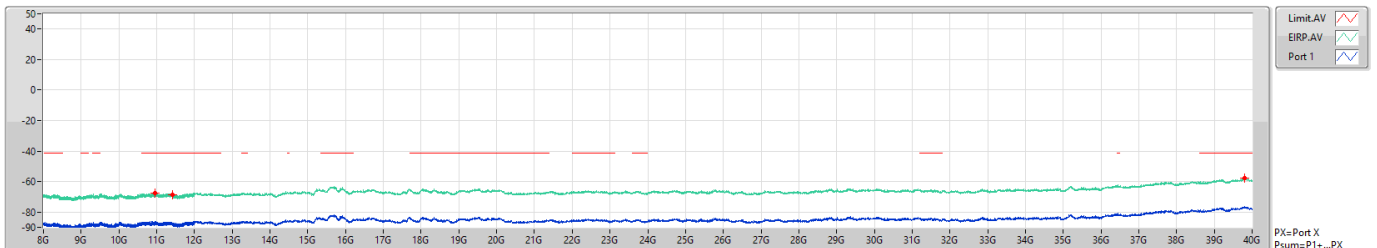

802.11a_Nss1,(6Mbps)_1TX

5720MHz Straddle 5.47-5.725GHz

CSE [AV]

06/09/2022

F-Start(Hz)	F-Stop(Hz)	RBW(Hz)	Type	Freq(Hz)	EIRP(dBm)	Limit(dBm)	Margin(dB)	DG(dB)	Ref(dB)	Psum(dBm)	P1(dBm)
8G	12G	1M	AV	10.964G	-67.37	-41.20	-26.17	18.53	0.00	-85.90	-85.90
8G	12G	1M	AV	11.4235G	-68.74	-41.20	-27.54	18.53	0.00	-87.27	-87.27
12G	40G	1M	AV	38.7935G	-57.79	-41.20	-16.59	18.53	0.00	-76.32	-76.32