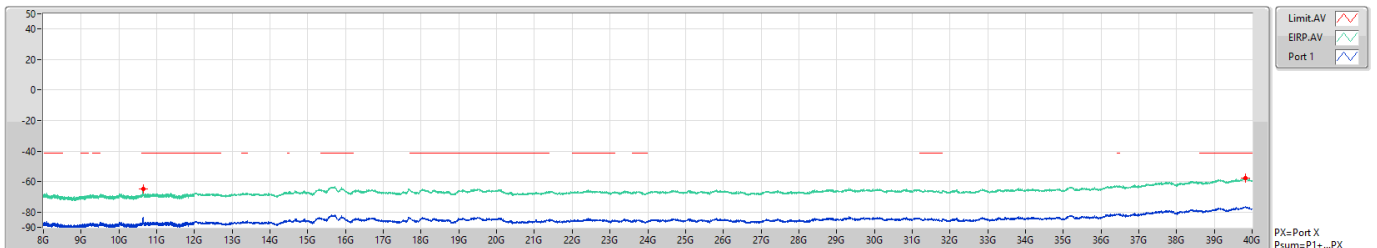

802.11ax HEW20_Nss1,(MCS0)_1TX

5320MHz

CSE [AV]

06/09/2022

F-Start(Hz)	F-Stop(Hz)	RBW(Hz)	Type	Freq(Hz)	EIRP(dBm)	Limit(dBm)	Margin(dB)	DG(dB)	Ref(dB)	Psum(dBm)	P1(dBm)
8G	12G	1M	AV	10.6415G	-64.70	-41.20	-23.50	18.53	0.00	-83.23	-83.23
12G	40G	1M	AV	39.8145G	-57.87	-41.20	-16.67	18.53	0.00	-76.40	-76.40