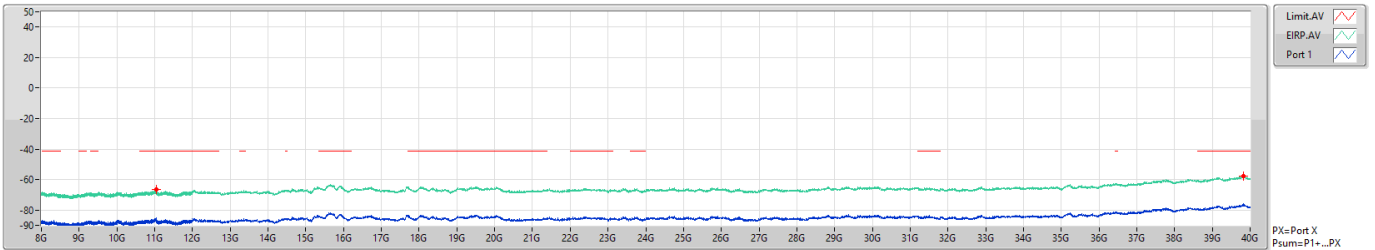

802.11ax HEW40_Nss1,(MCS0)_1TX

CSE [AV]

5510MHz

06/09/2022

F-Start(Hz)	F-Stop(Hz)	RBW(Hz)	Type	Freq(Hz)	EIRP(dBm)	Limit(dBm)	Margin(dB)	DG(dB)	Ref(dB)	Psum(dBm)	P1(dBm)
8G	12G	1M	AV	11.04G	-66.63	-41.20	-25.43	18.53	0.00	-85.16	-85.16
12G	40G	1M	AV	39.832G	-57.52	-41.20	-16.32	18.53	0.00	-76.05	-76.05