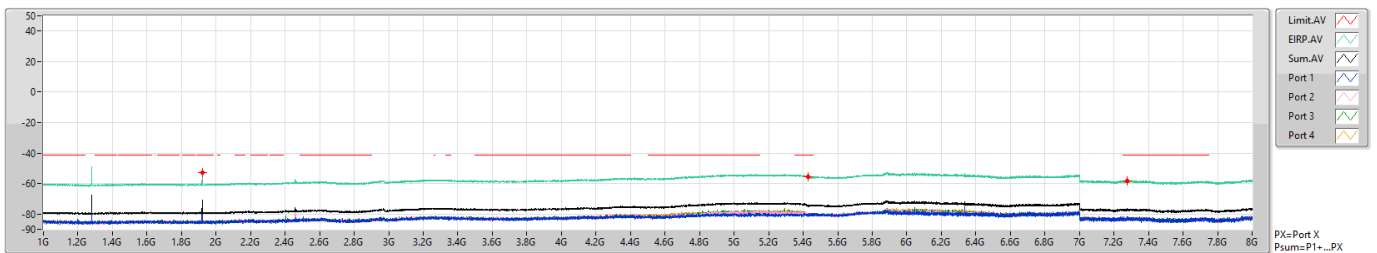

5720MHz Straddle 5.47-5.725GHz

24/08/2022

F-Start(Hz)	F-Stop(Hz)	RBW(Hz)	Type	Freq(Hz)	EIRP(dBm)	Limit(dBm)	Margin(dB)	DG(dB)	Ref(dB)	Psum(dBm)	P1(dBm)	P2(dBm)	P3(dBm)	P4(dBm)
1G	5.43G	1M	AV	1.91978G	-52.58	-41.20	-11.38	18.53	0.00	-71.11	-71.61	-85.81	-84.97	-85.96
5.43G	5.47G	1M	AV	5.43G	-55.56	-41.20	-14.36	18.53	0.00	-74.09	-80.46	-79.54	-80.39	-80.13
5.89G	8G	1M	AV	7.27416G	-58.06	-41.20	-16.86	18.53	0.00	-76.59	-82.78	-82.39	-81.99	-83.39