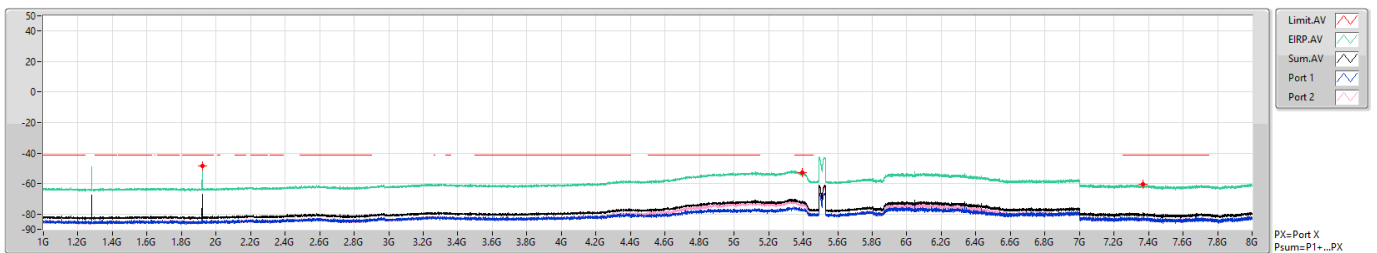

802.11ax HEW40_Nss1,(MCS0)_2TX

CSE Other [AV]

5510MHz

24/08/2022

F-Start(Hz)	F-Stop(Hz)	RBW(Hz)	Type	Freq(Hz)	EIRP(dBm)	Limit(dBm)	Margin(dB)	DG(dB)	Ref(dB)	Psum(dBm)	P1(dBm)	P2(dBm)
TG	5.39G	1M	AV	1.91971G	-48.69	-41.20	-7.49	18.53	0.00	-67.22	-67.30	-84.64
5.39G	5.47G	1M	AV	5.39388G	-52.96	-41.20	-11.76	18.53	0.00	-71.49	-76.89	-72.97
5.805G	8G	1M	AV	7.36702G	-60.64	-41.20	-19.44	18.53	0.00	-79.17	-81.60	-82.64