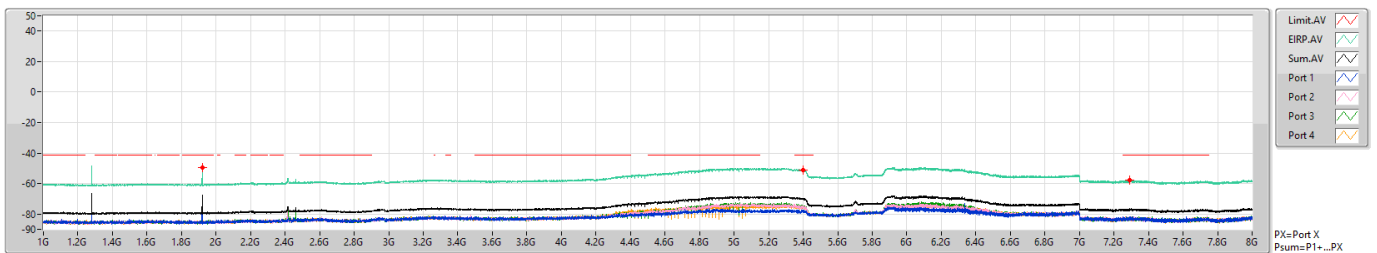

5710MHz Straddle 5.47-5.725GHz

24/08/2022

F-Start(Hz)	F-Stop(Hz)	RBW(Hz)	Type	Freq(Hz)	EIRP(dBm)	Limit(dBm)	Margin(dB)	DG(dBi)	Ref(dB)	Psum(dBm)	P1(dBm)	P2(dBm)	P3(dBm)	P4(dBm)
1G	5.39G	1M	AV	1.91971G	-49.26	-41.20	-8.06	18.53	0.00	-67.79	-68.01	-85.54	-85.74	-85.37
5.39G	5.47G	1M	AV	5.39784G	-50.98	-41.20	-9.78	18.53	0.00	-69.51	-77.73	-74.70	-74.68	-75.65
5.93G	8G	1M	AV	7.2931G	-57.93	-41.20	-16.73	18.53	0.00	-76.46	-81.88	-82.25	-83.06	-82.83