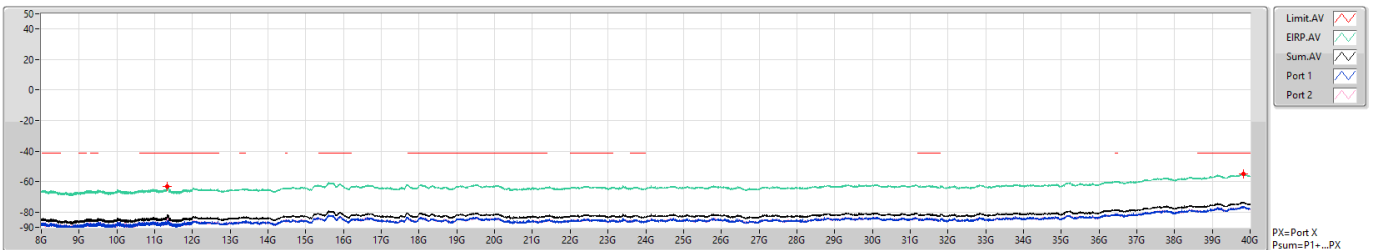

802.11ax HEW40_Nss1,(MCS0)_2TX

5670MHz

CSE [AV]

06/09/2022

F-Start(Hz)	F-Stop(Hz)	RBW(Hz)	Type	Freq(Hz)	EIRP(dBm)	Limit(dBm)	Margin(dB)	DG(dB)	Ref(dB)	Psum(dBm)	P1(dBm)	P2(dBm)
8G	12G	1M	AV	11.3405G	-63.01	-41.20	-21.81	18.53	0.00	-81.54	-85.79	-83.59
12G	40G	1M	AV	39.8145G	-55.06	-41.20	-13.86	18.53	0.00	-73.59	-76.16	-77.08