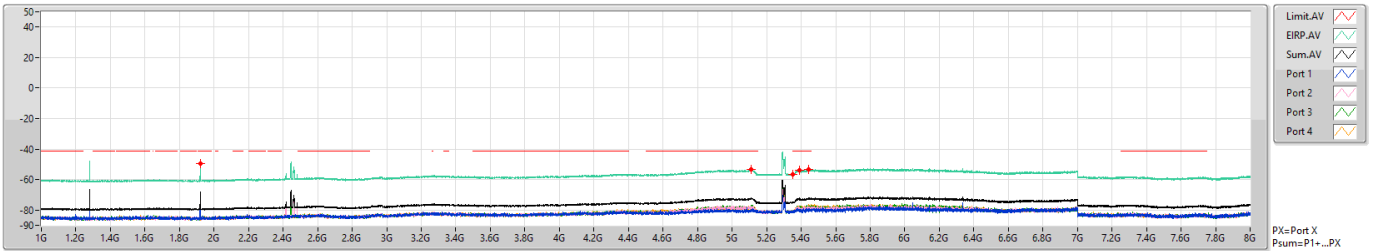

802.11ax HEW20_Nss1,(MCS0)_4TX

CSE Other [AV]

5300MHz

24/08/2022

F-Start(Hz)	F-Stop(Hz)	RBW(Hz)	Type	Freq(Hz)	EIRP(dBm)	Limit(dBm)	Margin(dB)	DG(dB)	Ref(dB)	Psum(dBm)	P1(dBm)	P2(dBm)	P3(dBm)	P4(dBm)
TG	5.11G	1M	AV	1.91961G	-49.77	-41.20	-8.57	18.53	0.00	-68.30	-68.55	-85.91	-84.82	-86.13
5.11G	5.15G	1M	AV	5.11072G	-53.54	-41.20	-12.34	18.53	0.00	-72.07	-79.74	-78.43	-76.64	-78.12
5.15G	5.35G	1M	AV	5.35G	-56.49	-41.20	-15.29	18.53	0.00	-75.02	-81.02	-81.49	-80.96	-80.73
5.35G	5.39G	1M	AV	5.38832G	-53.69	-41.20	-12.49	18.53	0.00	-72.22	-80.04	-78.72	-77.32	-77.43
5.39G	8G	1M	AV	5.4422G	-53.47	-41.20	-12.27	18.53	0.00	-72.00	-79.77	-78.10	-77.65	-77.03