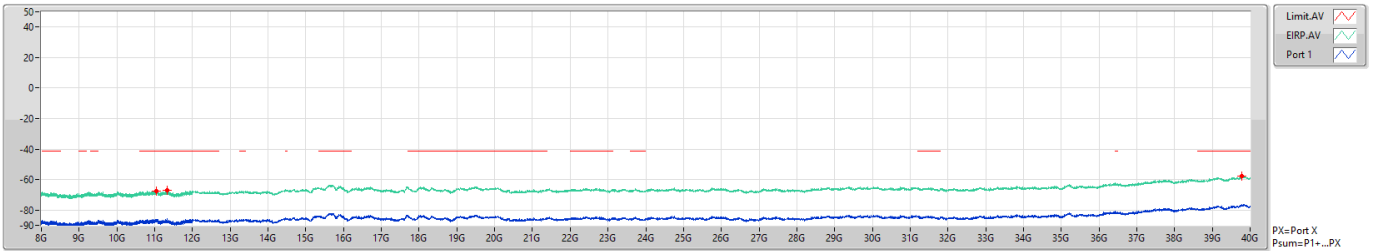

802.11ax HEW80_Nss1,(MCS0)_1TX

5530MHz

CSE [AV]

06/09/2022

F-Start(Hz)	F-Stop(Hz)	RBW(Hz)	Type	Freq(Hz)	EIRP(dBm)	Limit(dBm)	Margin(dB)	DG(dB)	Ref(dB)	Psum(dBm)	P1(dBm)
8G	12G	1M	AV	11.0425G	-67.64	-41.20	-26.44	18.53	0.00	-86.17	-86.17
8G	12G	1M	AV	11.3386G	-67.27	-41.20	-26.07	18.53	0.00	-85.80	-85.80
12G	40G	1M	AV	39.7795G	-57.85	-41.20	-16.65	18.53	0.00	-76.38	-76.38