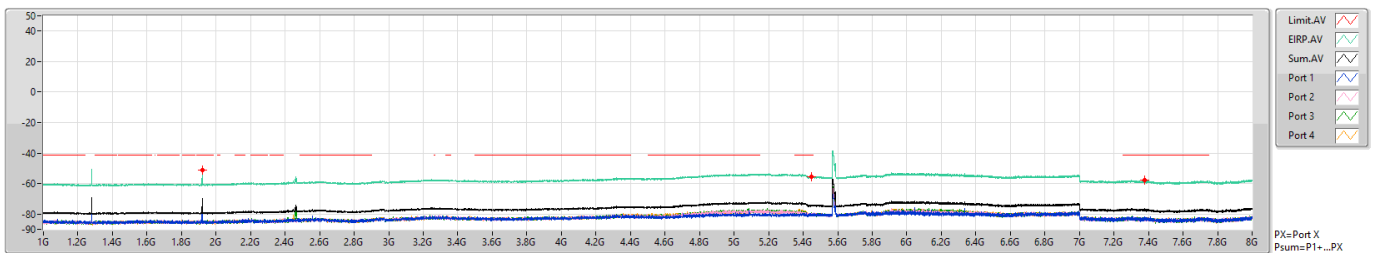

802.11ax HEW20_Nss1,(MCS0)_4TX

CSE Other [AV]

5580MHz

24/08/2022

F-Start(Hz)	F-Stop(Hz)	RBW(Hz)	Type	Freq(Hz)	EIRP(dBm)	Limit(dBm)	Margin(dB)	DG(dBi)	Ref(dB)	Psum(dBm)	P1(dBm)	P2(dBm)	P3(dBm)	P4(dBm)
1G	5.43G	1M	AV	1.91978G	-51.19	-41.20	-9.99	18.53	0.00	-69.72	-70.06	-86.10	-85.37	-85.66
5.43G	5.47G	1M	AV	5.44776G	-55.48	-41.20	-14.28	18.53	0.00	-74.01	-80.25	-80.24	-79.19	-80.59
5.765G	8G	1M	AV	7.37867G	-57.73	-41.20	-16.53	18.53	0.00	-76.26	-81.84	-83.52	-82.48	-81.54