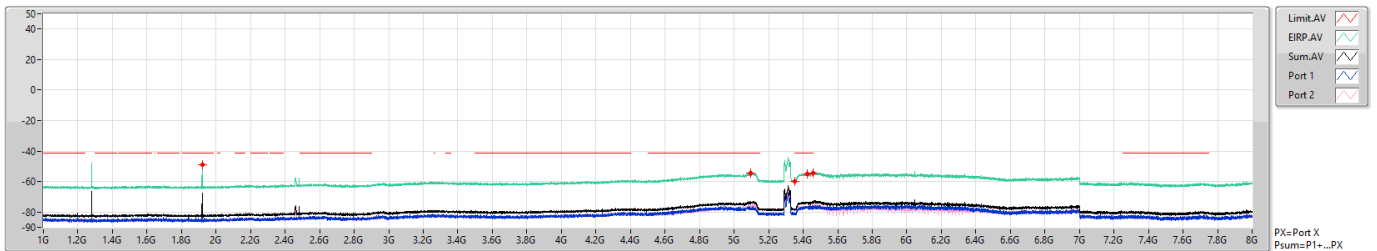

802.11ax HEW40_Nss1,(MCS0)_2TX

CSE Other [AV]

5310MHz

24/08/2022

F-Start(Hz)	F-Stop(Hz)	RBW(Hz)	Type	Freq(Hz)	EIRP(dBm)	Limit(dBm)	Margin(dB)	DG(dB)	Ref(dB)	Psum(dBm)	P1(dBm)	P2(dBm)
TG	5.07G	1M	AV	1.81982G	-49.18	-41.20	-7.98	18.53	0.00	-67.71	-67.79	-85.25
5.07G	5.15G	1M	AV	5.09512G	-54.54	-41.20	-13.34	18.53	0.00	-73.07	-78.05	-74.73
5.15G	5.35G	1M	AV	5.35G	-59.90	-41.20	-18.70	18.53	0.00	-78.43	-81.36	-81.52
5.35G	5.43G	1M	AV	5.422G	-54.85	-41.20	-13.65	18.53	0.00	-73.38	-77.25	-75.67
5.43G	8G	1M	AV	5.45988G	-54.39	-41.20	-13.19	18.53	0.00	-72.92	-76.27	-75.61