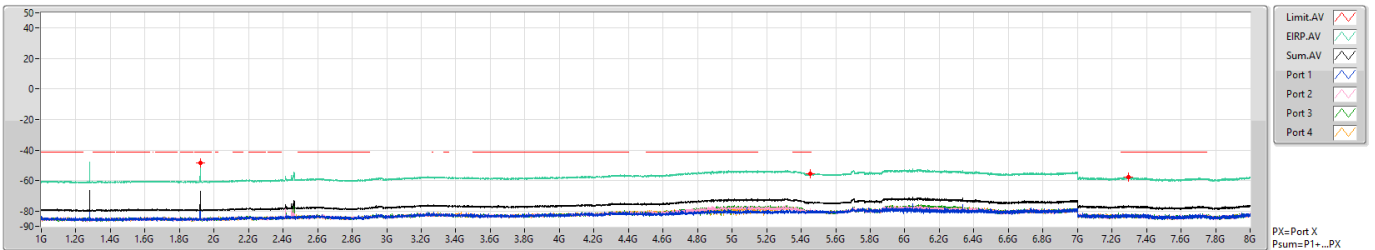

802.11ax HEW20_Nss1,(MCS0)_4TX

CSE Other [AV]

5700MHz

24/08/2022

F-Start(Hz)	F-Stop(Hz)	RBW(Hz)	Type	Freq(Hz)	EIRP(dBm)	Limit(dBm)	Margin(dB)	DG(dB)	Ref(dB)	Psum(dBm)	P1(dBm)	P2(dBm)	P3(dBm)	P4(dBm)
1G	5.43G	1M	AV	1.91978G	-48.59	-41.20	-7.39	18.53	0.00	-67.12	-67.30	-85.86	-85.40	-86.22
5.43G	5.47G	1M	AV	5.45088G	-55.39	-41.20	-14.19	18.53	0.00	-73.92	-80.53	-78.69	-80.35	-80.46
5.765G	8G	1M	AV	7.29514G	-57.92	-41.20	-16.72	18.53	0.00	-76.45	-82.29	-82.86	-82.63	-82.15