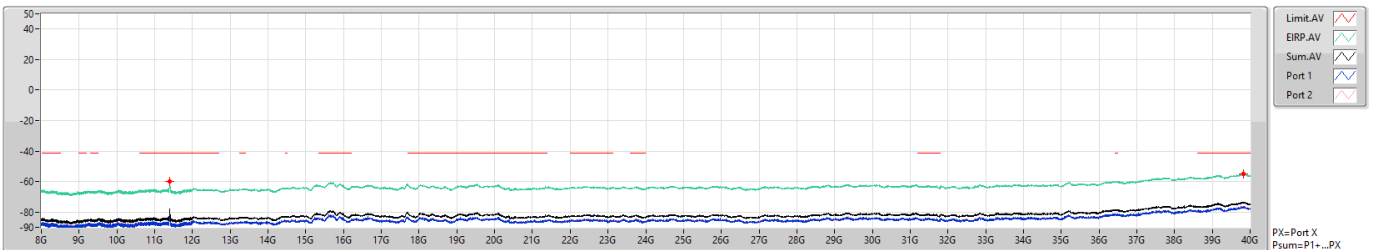

802.11a_Nss1,(6Mbps)_2TX

CSE [AV]

5700MHz

06/09/2022

F-Start(Hz)	F-Stop(Hz)	RBW(Hz)	Type	Freq(Hz)	EIRP(dBm)	Limit(dBm)	Margin(dB)	DG(dBi)	Ref(dB)	Psum(dBm)	P1(dBm)	P2(dBm)
8G	12G	1M	AV	11.3985G	-59.66	-41.20	-18.46	18.53	0.00	-78.19	-82.89	-79.99
12G	40G	1M	AV	39.8215G	-54.85	-41.20	-13.65	18.53	0.00	-73.38	-76.06	-76.74