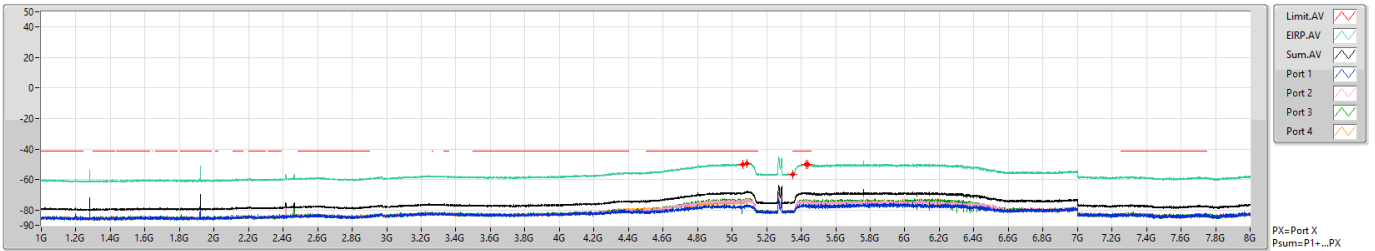

802.11ax HEW40_Nss1,(MCS0)_4TX

CSE Other [AV]

5270MHz

24/08/2022

F-Start(Hz)	F-Stop(Hz)	RBW(Hz)	Type	Freq(Hz)	EIRP(dBm)	Limit(dBm)	Margin(dB)	DG(dB)	Ref(dB)	Psum(dBm)	P1(dBm)	P2(dBm)	P3(dBm)	P4(dBm)
TG	5.07G	1M	AV	5.0644G	-49.87	-41.20	-8.67	18.53	0.00	-68.40	-78.01	-73.31	-73.30	-74.52
5.07G	5.15G	1M	AV	5.08472G	-49.31	-41.20	-8.11	18.53	0.00	-67.84	-77.03	-72.75	-72.78	-74.10
5.15G	5.35G	1M	AV	5.35G	-56.62	-41.20	-15.42	18.53	0.00	-75.15	-81.26	-81.46	-81.01	-80.97
5.35G	5.43G	1M	AV	5.42886G	-49.91	-41.20	-8.71	18.53	0.00	-68.44	-77.33	-73.49	-74.09	-73.87
5.43G	8G	1M	AV	5.43867G	-50.17	-41.20	-8.97	18.53	0.00	-68.70	-77.35	-74.73	-73.66	-74.01