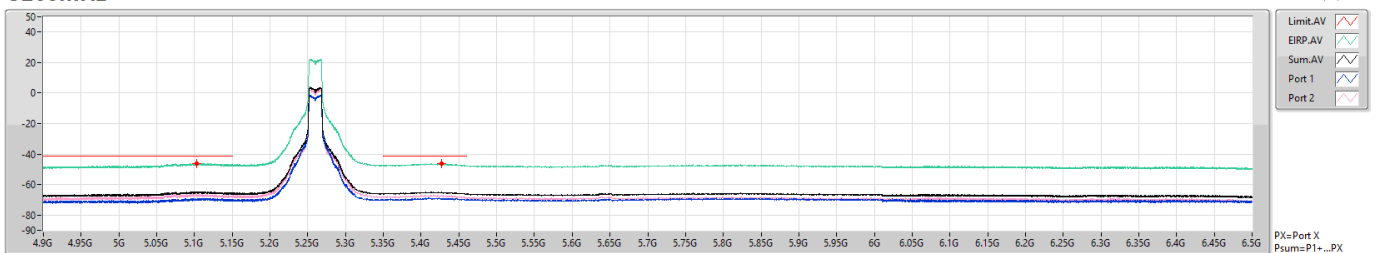

802.11a_Nss1,(6Mbps)_2TX
5260MHz

CSE Bandedge [AV]

23/08/2022

F-Start(Hz)	F-Stop(Hz)	RBW(Hz)	Type	Freq(Hz)	EIRP(dBm)	Limit(dBm)	Margin(dB)	DG(dB)	Ref(dB)	Psum(dBm)	P1(dBm)	P2(dBm)
4.9G	5.31G	1M	AV	5.10264G	-46.19	-41.20	-4.99	18.53	0.00	-64.72	-69.92	-66.28
5.31G	5.47G	1M	AV	5.42744G	-46.42	-41.20	-5.22	18.53	0.00	-64.95	-69.38	-66.89