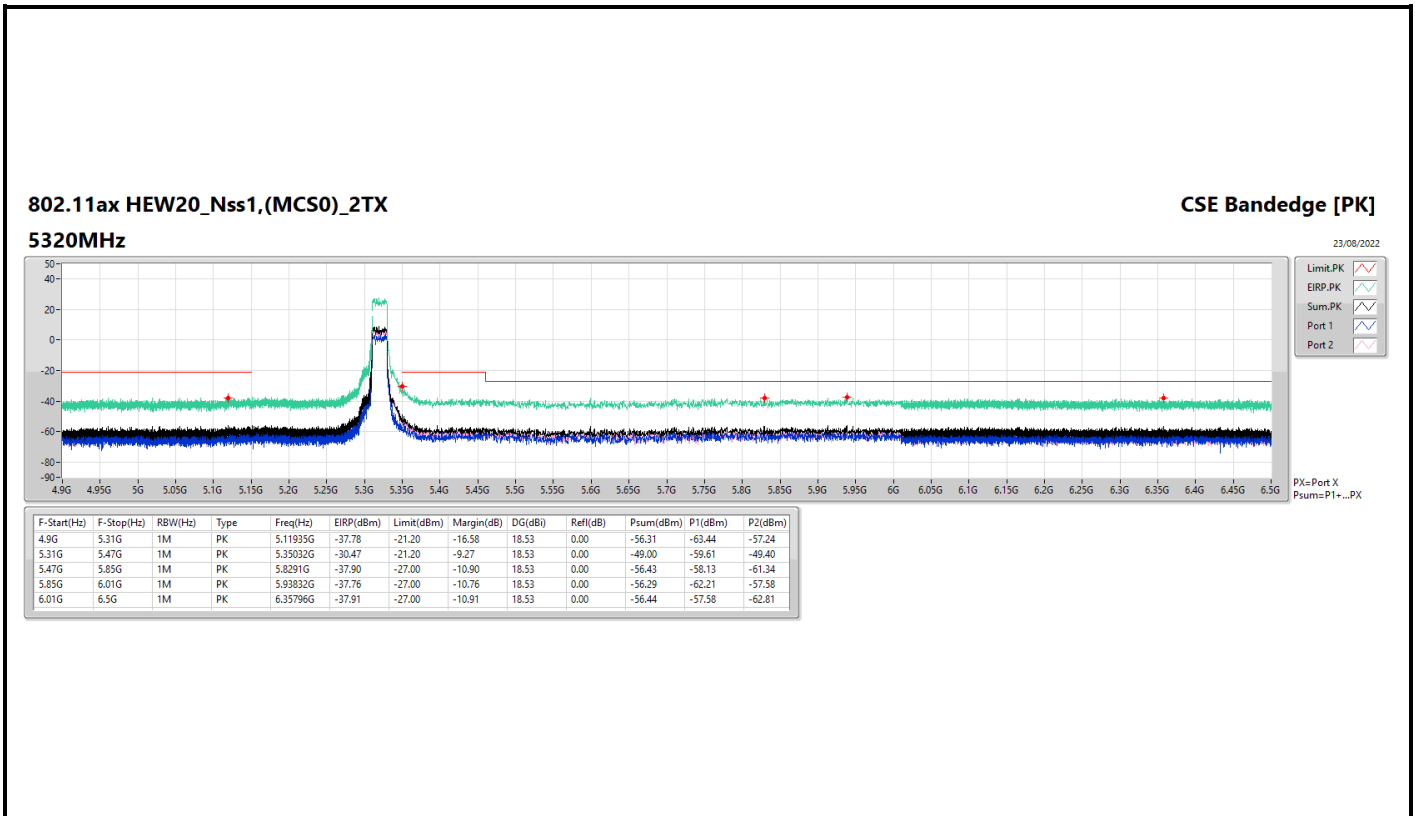

802.11ax HEW20_Nss1,(MCS0)_2TX
5260MHz

CSE Bandedge [AV]

23/08/2022

F-Start(Hz)	F-Stop(Hz)	RBW(Hz)	Type	Freq(Hz)	EIRP(dBm)	Limit(dBm)	Margin(dB)	DG(dB)	Ref(dB)	Psum(dBm)	P1(dBm)	P2(dBm)
4.9G	5.31G	1M	AV	5.09808G	-46.09	-41.20	-4.89	18.53	0.00	-64.62	-69.33	-66.41
5.31G	5.47G	1M	AV	5.42104G	-46.35	-41.20	-5.15	18.53	0.00	-64.88	-69.22	-66.87