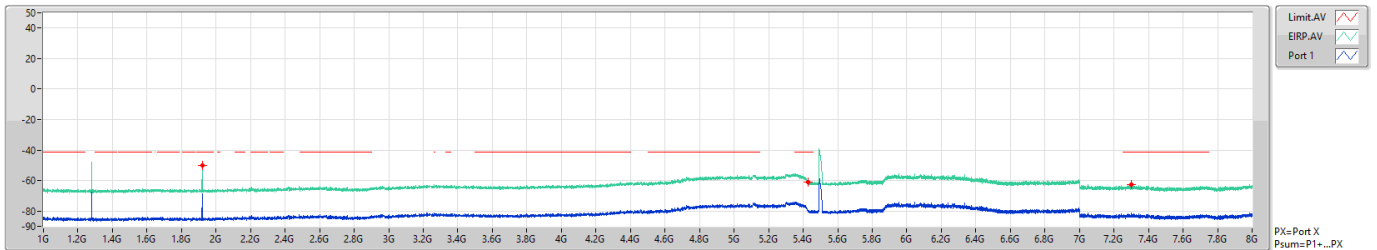

802.11a_Nss1,(6Mbps)_1TX

CSE Other [AV]

5500MHz

24/08/2022

F-Start(Hz)	F-Stop(Hz)	RBW(Hz)	Type	Freq(Hz)	EIRP(dBm)	Limit(dBm)	Margin(dB)	DG(dBi)	Ref(dB)	Psum(dBm)	P1(dBm)
1G	5.43G	1M	AV	1.91978G	-50.35	-41.20	-9.15	18.53	0.00	-68.88	-68.88
5.43G	5.47G	1M	AV	5.43056G	-60.89	-41.20	-19.69	18.53	0.00	-79.42	-79.42
5.765G	8G	1M	AV	7.30212G	-62.82	-41.20	-21.62	18.53	0.00	-81.35	-81.35