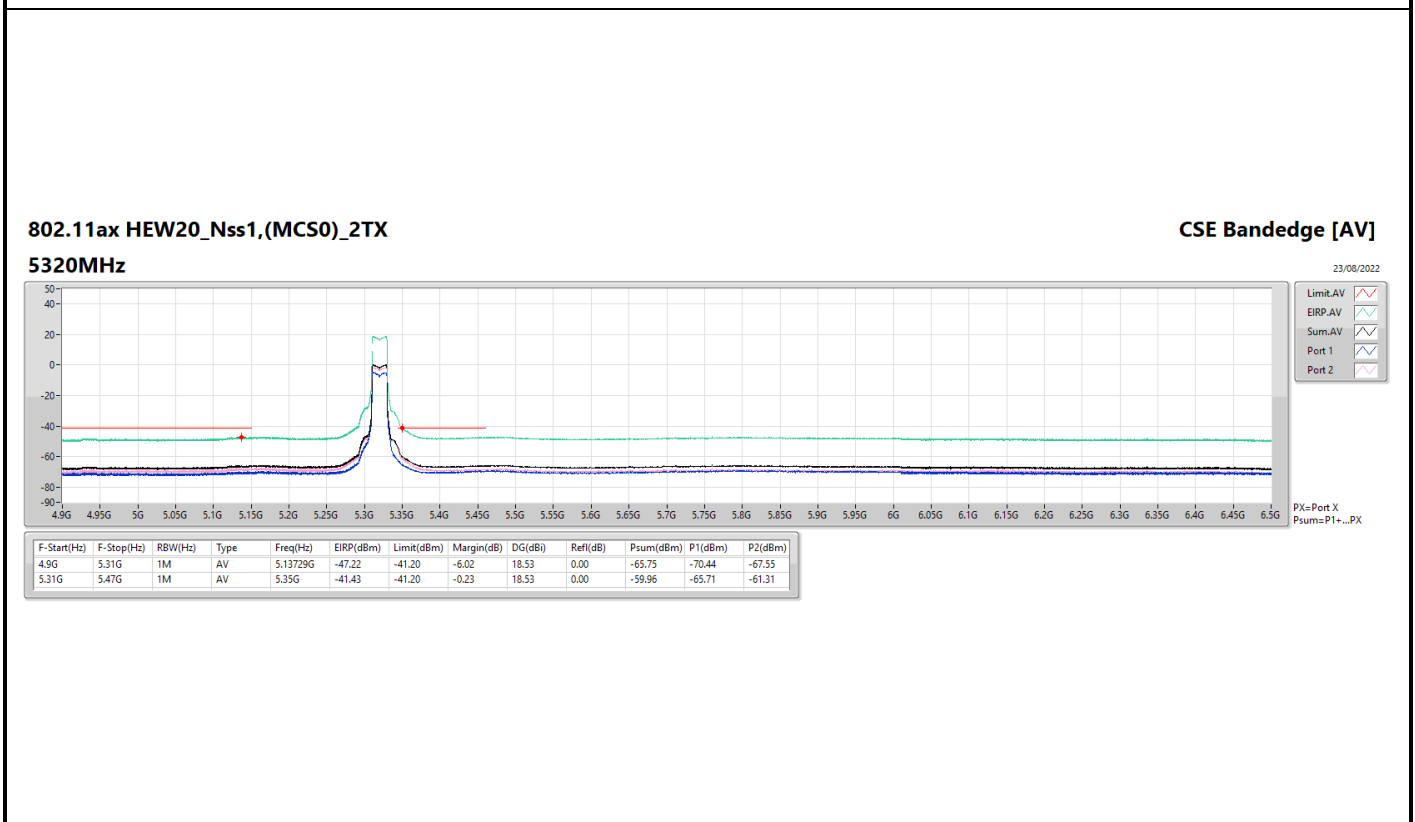

802.11ax HEW20_Nss1,(MCS0)_2TX
5260MHz

CSE Bandedge [AV]

23/08/2022

F-Start(Hz)	F-Stop(Hz)	RBW(Hz)	Type	Freq(Hz)	EIRP(dBm)	Limit(dBm)	Margin(dB)	DG(dB)	Ref(dB)	Psum(dBm)	P1(dBm)	P2(dBm)
4.9G	5.31G	1M	AV	5.09808G	-46.09	-41.20	-4.89	18.53	0.00	-64.62	-69.33	-66.41
5.31G	5.47G	1M	AV	5.42104G	-46.35	-41.20	-5.15	18.53	0.00	-64.88	-69.22	-66.87