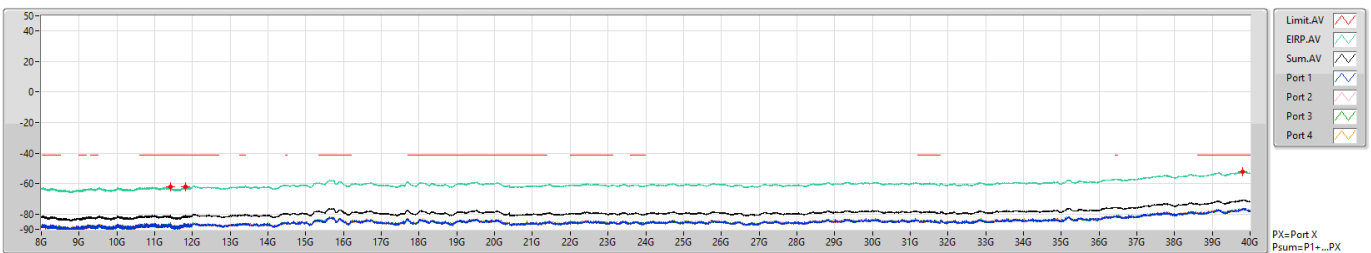

802.11ax HEW40_Nss1,(MCS0)_4TX
5710MHz Straddle 5.47-5.725GHz

CSE [PK]

06/09/2022

F-Start(Hz)	F-Stop(Hz)	RBW(Hz)	Type	Freq(Hz)	EIRP(dBm)	Limit(dBm)	Margin(dB)	DG(dB)	Ref(dB)	Psum(dBm)	P1(dBm)	P2(dBm)	P3(dBm)	P4(dBm)
8G	12G	1M	PK	9.9965G	-53.32	-27.00	-26.32	18.53	0.00	-71.85	-77.24	-79.67	-77.60	-77.37
8G	12G	1M	PK	11.405G	-53.36	-21.20	-32.16	18.53	0.00	-71.89	-78.69	-79.88	-75.62	-78.70
12G	40G	1M	PK	38.4285G	-45.98	-27.00	-18.98	18.53	0.00	-64.51	-72.81	-72.94	-68.30	-69.86

802.11ax HEW40_Nss1,(MCS0)_4TX
5710MHz Straddle 5.47-5.725GHz

CSE [AV]

06/09/2022

F-Start(Hz)	F-Stop(Hz)	RBW(Hz)	Type	Freq(Hz)	EIRP(dBm)	Limit(dBm)	Margin(dB)	DG(dB)	Ref(dB)	Psum(dBm)	P1(dBm)	P2(dBm)	P3(dBm)	P4(dBm)
8G	12G	1M	AV	11.4155G	-62.38	-41.20	-21.18	18.53	0.00	-80.91	-87.39	-87.44	-85.89	-87.21
8G	12G	1M	AV	11.81G	-62.32	-41.20	-21.12	18.53	0.00	-80.85	-86.68	-86.03	-87.10	-87.88
12G	40G	1M	AV	39.804G	-52.07	-41.20	-10.87	18.53	0.00	-70.60	-76.52	-76.70	-76.76	-76.51