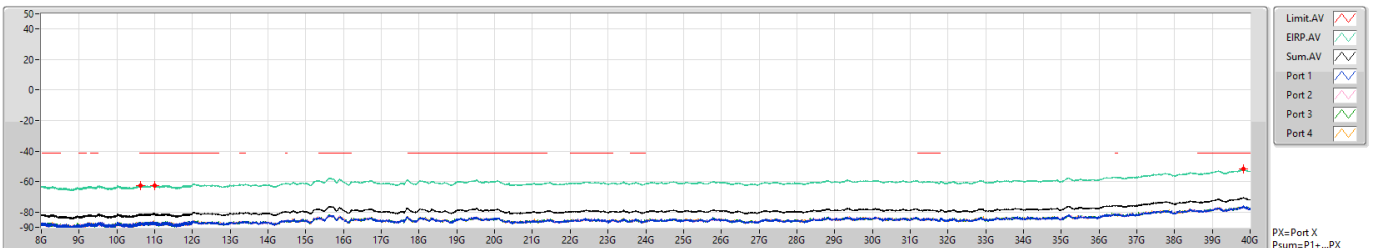

802.11ax HEW40_Nss1,(MCS0)_4TX
5710MHz Straddle 5.47-5.725GHz

CSE [AV]

06/09/2022

F-Start(Hz)	F-Stop(Hz)	RBW(Hz)	Type	Freq(Hz)	EIRP(dBm)	Limit(dBm)	Margin(dB)	DG(dB)	Ref(dB)	Psum(dBm)	P1(dBm)	P2(dBm)	P3(dBm)	P4(dBm)
8G	12G	1M	AV	11.4155G	-62.38	-41.20	-21.18	18.53	0.00	-80.91	-87.39	-87.44	-85.89	-87.21
8G	12G	1M	AV	11.81G	-62.32	-41.20	-21.12	18.53	0.00	-80.85	-86.68	-86.03	-87.10	-87.88
12G	40G	1M	AV	39.804G	-52.07	-41.20	-10.87	18.53	0.00	-70.60	-76.52	-76.70	-76.76	-76.51

802.11ax HEW80_Nss1,(MCS0)_4TX

CSE [PK]

5290MHz

06/09/2022

F-Start(Hz)	F-Stop(Hz)	RBW(Hz)	Type	Freq(Hz)	EIRP(dBm)	Limit(dBm)	Margin(dB)	DG(dB)	Ref(dB)	Psum(dBm)	P1(dBm)	P2(dBm)	P3(dBm)	P4(dBm)
8G	12G	1M	PK	9.5265G	-53.43	-27.00	-26.43	18.53	0.00	-71.96	-77.87	-78.02	-77.68	-78.40
8G	12G	1M	PK	10.57G	-53.66	-27.00	-26.66	18.53	0.00	-72.19	-76.46	-79.65	-79.14	-78.32
12G	40G	1M	PK	38.433G	-45.91	-27.00	-18.91	18.53	0.00	-64.44	-70.78	-72.94	-69.73	-69.25

802.11ax HEW80_Nss1,(MCS0)_4TX

CSE [AV]

5290MHz

06/09/2022

F-Start(Hz)	F-Stop(Hz)	RBW(Hz)	Type	Freq(Hz)	EIRP(dBm)	Limit(dBm)	Margin(dB)	DG(dB)	Ref(dB)	Psum(dBm)	P1(dBm)	P2(dBm)	P3(dBm)	P4(dBm)
8G	12G	1M	AV	10.6155G	-62.86	-41.20	-21.66	18.53	0.00	-81.39	-87.45	-88.10	-86.53	-87.70
8G	12G	1M	AV	10.9915G	-62.39	-41.20	-21.19	18.53	0.00	-80.92	-87.28	-86.66	-86.60	-87.25
12G	40G	1M	AV	38.823G	-51.95	-41.20	-10.75	18.53	0.00	-70.48	-75.73	-76.85	-76.43	-77.11