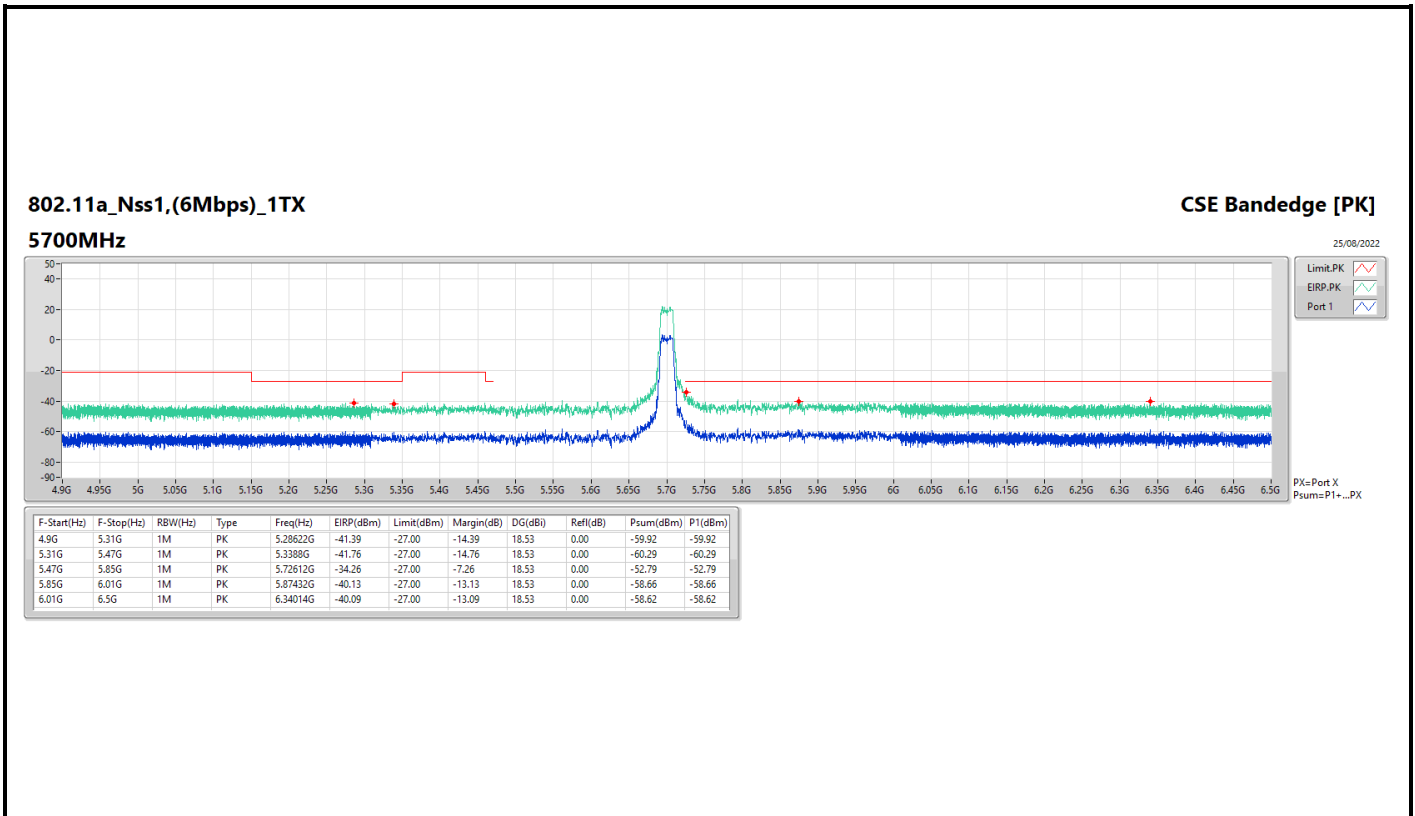

802.11a_Nss1,(6Mbps)_1TX
5500MHz

CSE Bandedge [AV]

07/09/2022

F-Start(Hz)	F-Stop(Hz)	RBW(Hz)	Type	Freq(Hz)	EIRP(dBm)	Limit(dBm)	Margin(dB)	DG(dB)	Ref(dB)	Psum(dBm)	P1(dBm)
4.9G	5.31G	1M	AV	5.12207G	-51.22	-41.20	-10.02	18.53	0.00	-69.75	-69.75
5.31G	5.47G	1M	AV	5.45976G	-46.30	-41.20	-5.10	18.53	0.00	-64.83	-64.83