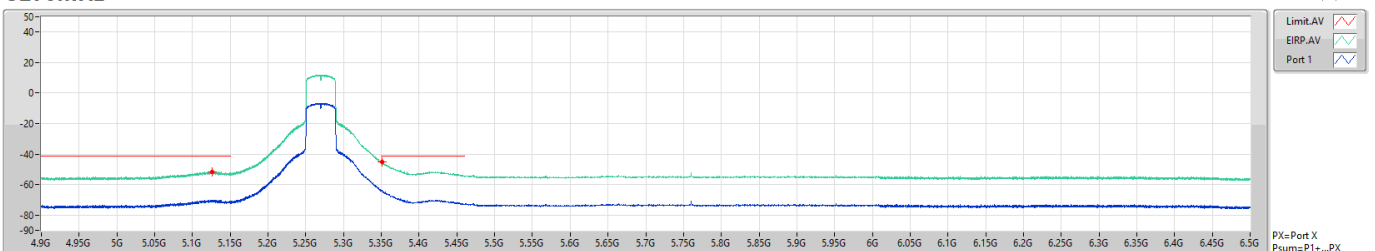

802.11ax HEW40_Nss1,(MCS0)_1TX
5270MHz

CSE Bandedge [AV]

07/09/2022

F-Start(Hz)	F-Stop(Hz)	RBW(Hz)	Type	Freq(Hz)	EIRP(dBm)	Limit(dBm)	Margin(dB)	DG(dB)	Ref(dB)	Psum(dBm)	P1(dBm)
4.9G	5.31G	1M	AV	5.12612G	-51.56	-41.20	-10.36	18.53	0.00	-70.09	-70.09
5.31G	5.47G	1M	AV	5.35096G	-45.23	-41.20	-4.03	18.53	0.00	-63.76	-63.76