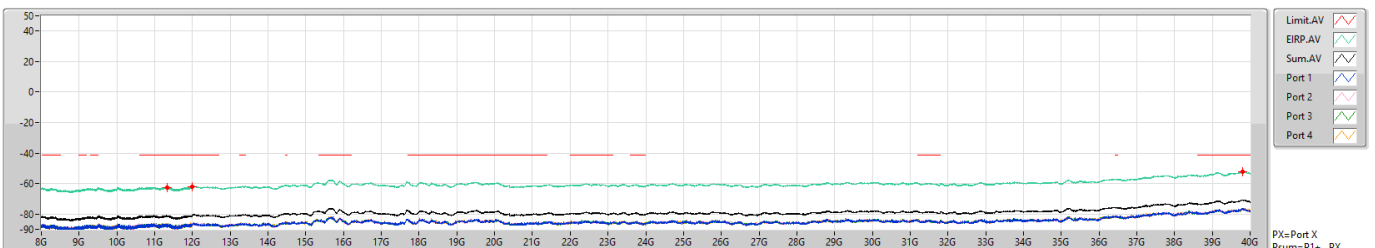

802.11ax HEW80_Nss1,(MCS0)_4TX
5690MHz Straddle 5.47-5.725GHz

CSE [PK]

06/09/2022

F-Start(Hz)	F-Stop(Hz)	RBW(Hz)	Type	Freq(Hz)	EIRP(dBm)	Limit(dBm)	Margin(dB)	DG(dB)	Ref(dB)	Psum(dBm)	P1(dBm)	P2(dBm)	P3(dBm)	P4(dBm)
8G	12G	1M	PK	9.5025G	-53.15	-27.00	-26.15	18.53	0.00	-71.68	-77.90	-78.14	-78.35	-76.63
8G	12G	1M	PK	11.3675G	-52.94	-21.20	-31.74	18.53	0.00	-71.47	-77.59	-77.45	-77.87	-77.10
12G	40G	1M	PK	38.418G	-45.96	-27.00	-18.96	18.53	0.00	-64.49	-72.53	-72.73	-70.56	-68.00

802.11ax HEW80_Nss1,(MCS0)_4TX
5690MHz Straddle 5.47-5.725GHz

CSE [AV]

06/09/2022

F-Start(Hz)	F-Stop(Hz)	RBW(Hz)	Type	Freq(Hz)	EIRP(dBm)	Limit(dBm)	Margin(dB)	DG(dB)	Ref(dB)	Psum(dBm)	P1(dBm)	P2(dBm)	P3(dBm)	P4(dBm)
8G	12G	1M	AV	11.334G	-62.54	-41.20	-21.34	18.53	0.00	-81.07	-87.53	-86.70	-87.24	-86.93
8G	12G	1M	AV	11.9825G	-62.32	-41.20	-21.12	18.53	0.00	-80.85	-86.68	-86.62	-87.02	-87.20
12G	40G	1M	AV	39.8075G	-52.10	-41.20	-10.90	18.53	0.00	-70.63	-77.14	-77.15	-76.36	-76.07