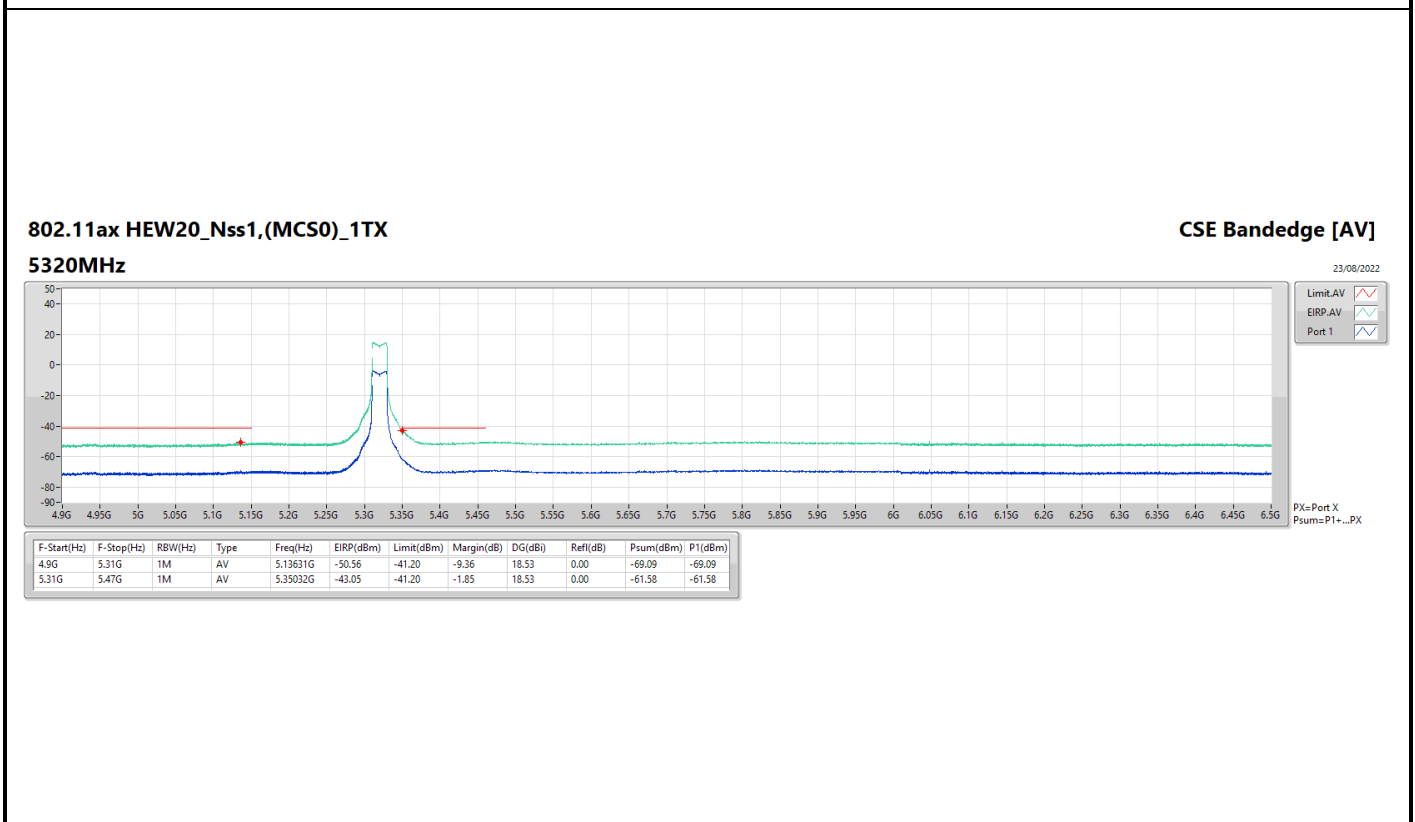

802.11a_Nss1,(6Mbps)_1TX
5720MHz Straddle 5.47-5.725GHz

CSE Bandedge [AV]

07/09/2022

F-Start(Hz)	F-Stop(Hz)	RBW(Hz)	Type	Freq(Hz)	EIRP(dBm)	Limit(dBm)	Margin(dB)	DG(dB)	Ref(dB)	Psum(dBm)	P1(dBm)
4.9G	5.31G	1M	AV	4.95294G	-50.89	-41.20	-9.69	18.53	0.00	-69.42	-69.42
5.31G	5.47G	1M	AV	5.41848G	-50.81	-41.20	-9.61	18.53	0.00	-69.34	-69.34