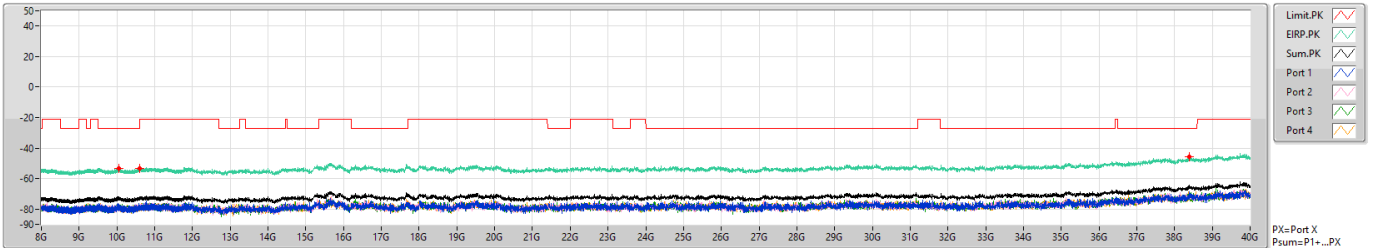

802.11ax HEW160_Nss1,(MCS0)_4TX
5250MHz Straddle 5.15-5.25GHz

CSE [PK]

06/09/2022

F-Start(Hz)	F-Stop(Hz)	RBW(Hz)	Type	Freq(Hz)	EIRP(dBm)	Limit(dBm)	Margin(dB)	DG(dB)	Ref(dB)	Psum(dBm)	P1(dBm)	P2(dBm)	P3(dBm)	P4(dBm)
8G	12G	1M	PK	10.041G	-53.25	-27.00	-26.25	18.53	0.00	-71.78	-77.37	-77.48	-77.36	-79.28
8G	12G	1M	PK	10.5925G	-53.53	-27.00	-26.53	18.53	0.00	-72.06	-77.32	-78.07	-79.16	-77.96
12G	40G	1M	PK	38.3865G	-45.95	-27.00	-18.95	18.53	0.00	-64.48	-68.41	-71.96	-70.55	-72.16