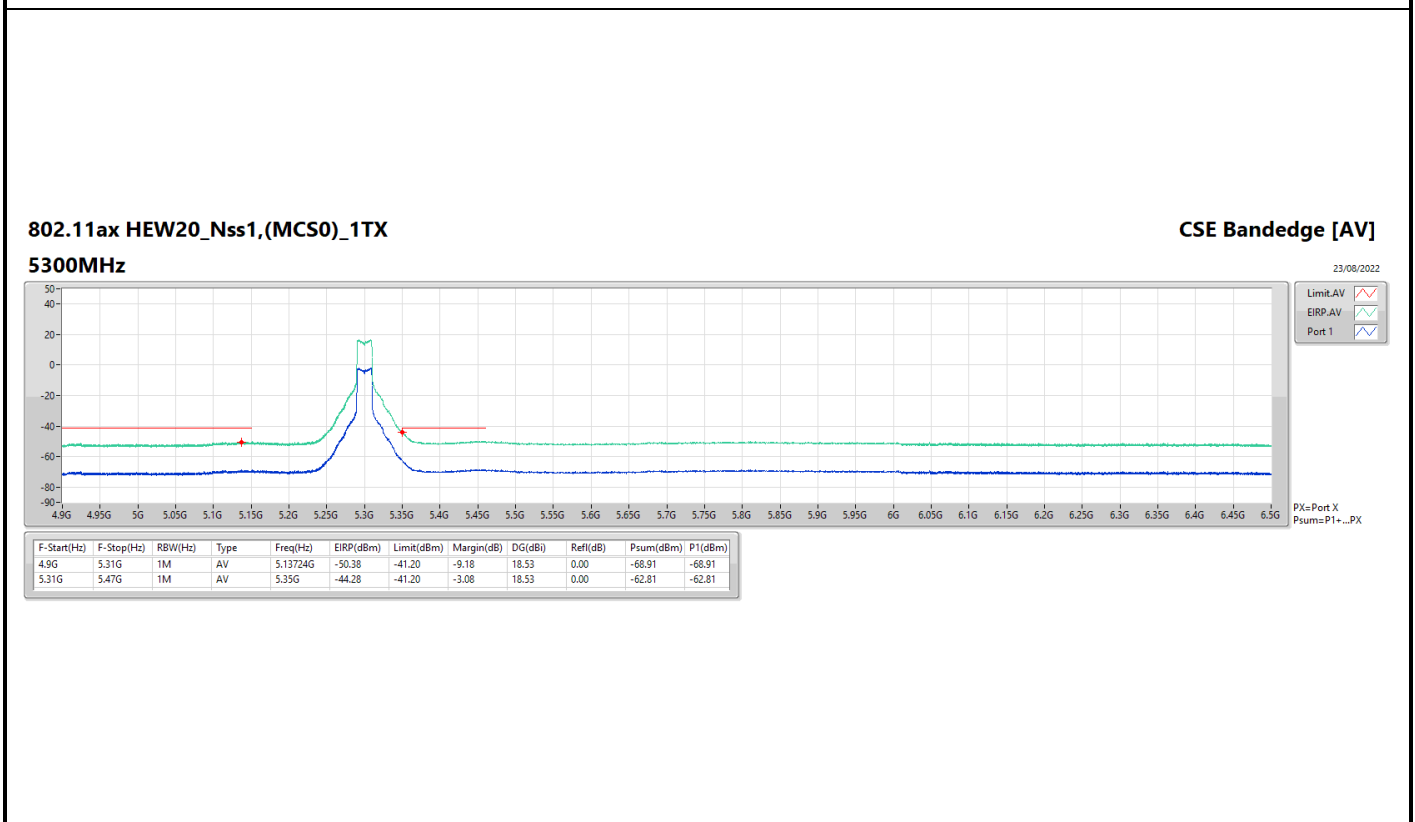

802.11a_Nss1,(6Mbps)_1TX
5720MHz Straddle 5.47-5.725GHz

CSE Bandedge [AV]

07/09/2022

F-Start(Hz)	F-Stop(Hz)	RBW(Hz)	Type	Freq(Hz)	EIRP(dBm)	Limit(dBm)	Margin(dB)	DG(dB)	Ref(dB)	Psum(dBm)	P1(dBm)
4.9G	5.31G	1M	AV	4.95294G	-50.89	-41.20	-9.69	18.53	0.00	-69.42	-69.42
5.31G	5.47G	1M	AV	5.41848G	-50.81	-41.20	-9.61	18.53	0.00	-69.34	-69.34