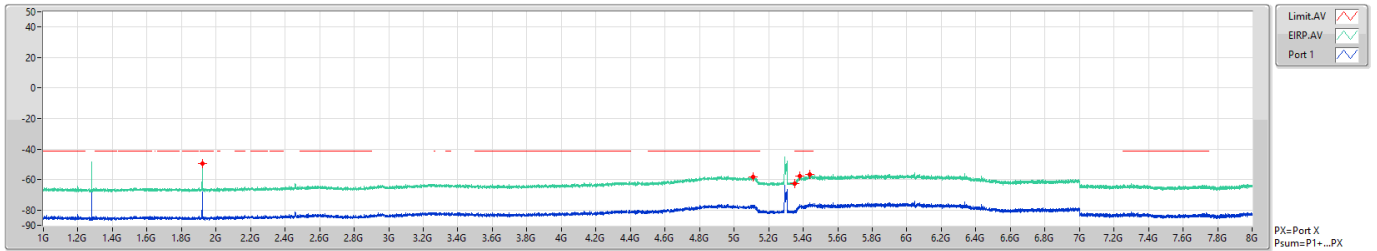

802.11a_Nss1,(6Mbps)_1TX

CSE Other [AV]

5300MHz

24/08/2022

F-Start(Hz)	F-Stop(Hz)	RBW(Hz)	Type	Freq(Hz)	EIRP(dBm)	Limit(dBm)	Margin(dB)	DG(dB)	Ref(dB)	Psum(dBm)	P1(dBm)
TG	5.11G	1M	AV	1.91961G	-49.42	-41.20	-8.22	18.53	0.00	-67.95	-67.95
5.11G	5.15G	1M	AV	5.11056G	-58.26	-41.20	-17.06	18.53	0.00	-76.79	-76.79
5.15G	5.35G	1M	AV	5.35G	-62.56	-41.20	-21.36	18.53	0.00	-81.09	-81.09
5.35G	5.39G	1M	AV	5.38232G	-57.92	-41.20	-16.72	18.53	0.00	-76.45	-76.45
5.39G	8G	1M	AV	5.40665G	-56.51	-41.20	-15.31	18.53	0.00	-75.04	-75.04