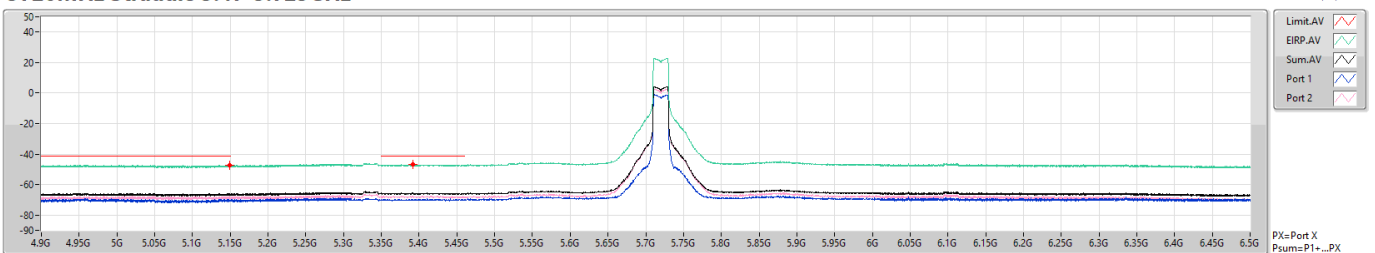

802.11ax HEW20_Nss1,(MCS0)_2TX
5720MHz Straddle 5.47-5.725GHz

CSE Bandedge [AV]

07/09/2022

F-Start(Hz)	F-Stop(Hz)	RBW(Hz)	Type	Freq(Hz)	EIRP(dBm)	Limit(dBm)	Margin(dB)	DG(dB)	Ref(dB)	Psum(dBm)	P1(dBm)	P2(dBm)
4.9G	5.31G	1M	AV	5.14949G	-47.20	-41.20	-6.00	18.53	0.00	-65.73	-70.19	-67.65
5.31G	5.47G	1M	AV	5.39128G	-47.00	-41.20	-5.80	18.53	0.00	-65.53	-69.52	-67.74