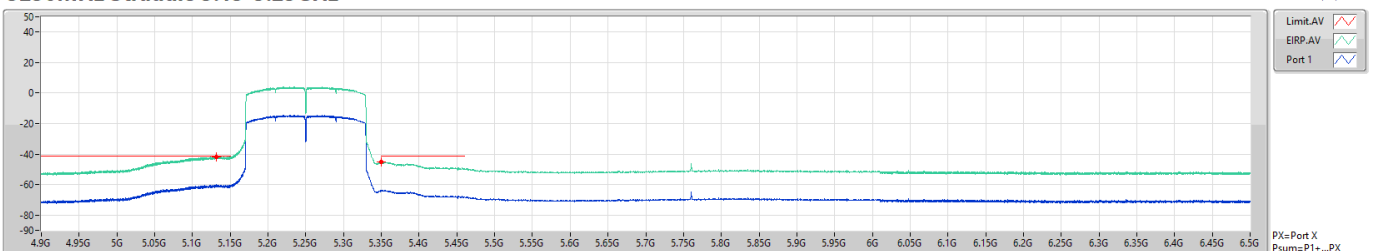

802.11ax HEW160_Nss1,(MCS0)_1TX
5250MHz Straddle 5.15-5.25GHz

CSE Bandedge [AV]

23/08/2022

F-Start(Hz)	F-Stop(Hz)	RBW(Hz)	Type	Freq(Hz)	EIRP(dBm)	Limit(dBm)	Margin(dB)	DG(dB)	Ref(dB)	Psum(dBm)	P1(dBm)
4.9G	5.31G	1M	AV	5.13145G	-41.65	-41.20	-0.45	18.53	0.00	-60.18	-60.18
5.31G	5.47G	1M	AV	5.35032G	-45.20	-41.20	-4.00	18.53	0.00	-63.73	-63.73