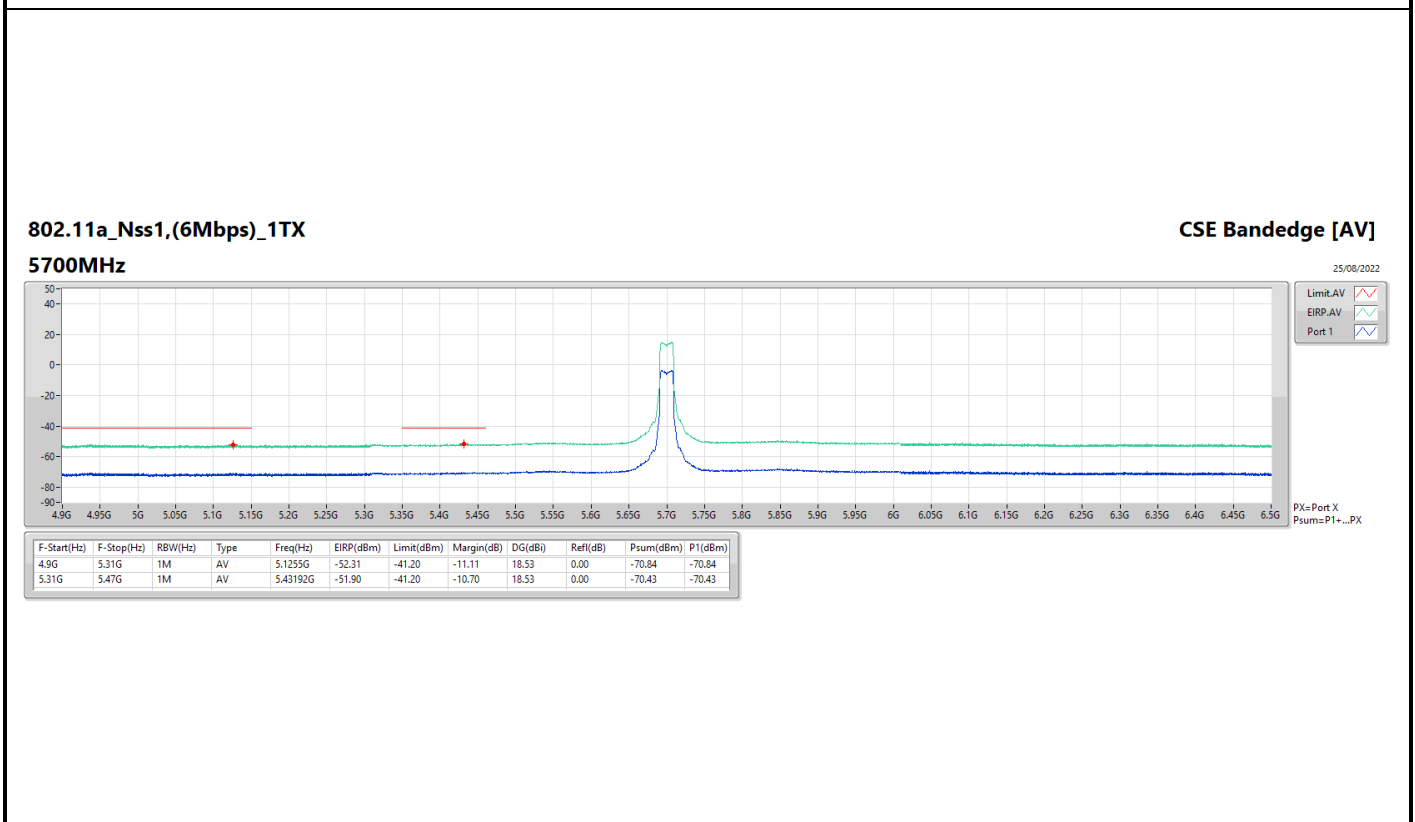

802.11a_Nss1,(6Mbps)_1TX
5500MHz

CSE Bandedge [AV]

07/09/2022

F-Start(Hz)	F-Stop(Hz)	RBW(Hz)	Type	Freq(Hz)	EIRP(dBm)	Limit(dBm)	Margin(dB)	DG(dB)	Ref(dB)	Psum(dBm)	P1(dBm)
4.9G	5.31G	1M	AV	5.12207G	-51.22	-41.20	-10.02	18.53	0.00	-69.75	-69.75
5.31G	5.47G	1M	AV	5.45976G	-46.30	-41.20	-5.10	18.53	0.00	-64.83	-64.83