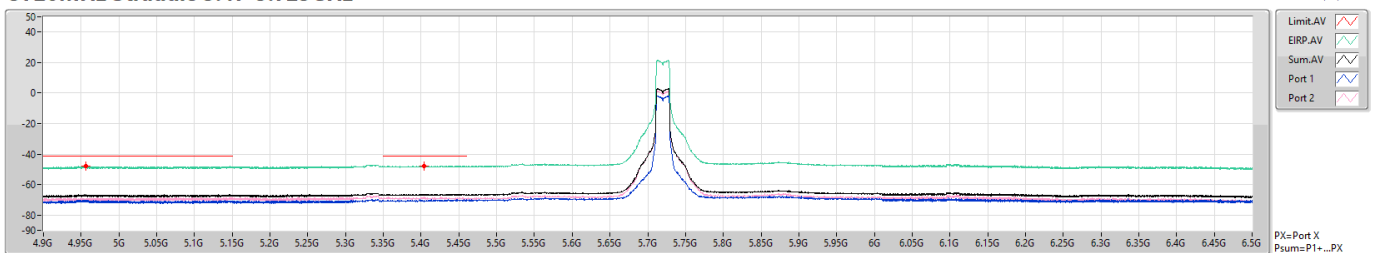

802.11a_Nss1,(6Mbps)_2TX
5720MHz Straddle 5.47-5.725GHz

CSE Bandedge [AV]

23/08/2022

F-Start(Hz)	F-Stop(Hz)	RBW(Hz)	Type	Freq(Hz)	EIRP(dBm)	Limit(dBm)	Margin(dB)	DG(dB)	Ref(dB)	Psum(dBm)	P1(dBm)	P2(dBm)
4.9G	5.31G	1M	AV	4.95597G	-48.10	-41.20	-6.90	18.53	0.00	-66.63	-70.37	-69.02
5.31G	5.47G	1M	AV	5.40376G	-47.71	-41.20	-6.51	18.53	0.00	-66.24	-70.66	-68.18