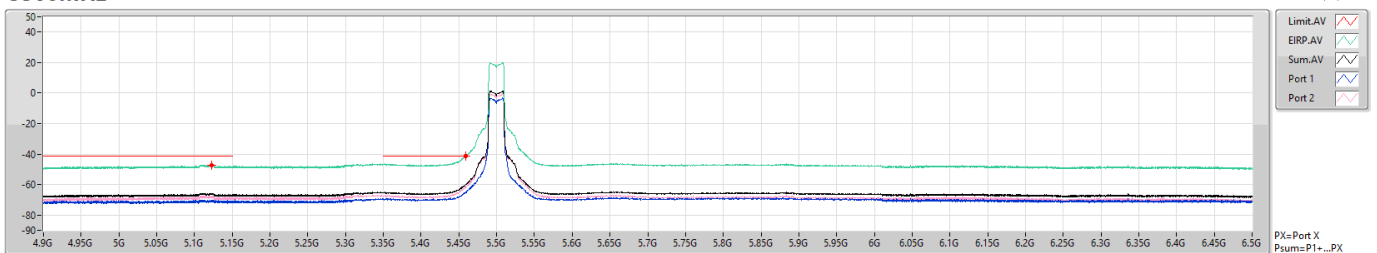

802.11ax HEW20_Nss1,(MCS0)_2TX
5500MHz

CSE Bandedge [AV]

23/08/2022

F-Start(Hz)	F-Stop(Hz)	RBW(Hz)	Type	Freq(Hz)	EIRP(dBm)	Limit(dBm)	Margin(dB)	DG(dB)	Ref(dB)	Psum(dBm)	P1(dBm)	P2(dBm)
4.9G	5.31G	1M	AV	5.12319G	-47.17	-41.20	-5.97	18.53	0.00	-65.70	-70.56	-67.42
5.31G	5.47G	1M	AV	5.45944G	-41.25	-41.20	-0.05	18.53	0.00	-59.78	-64.88	-61.39