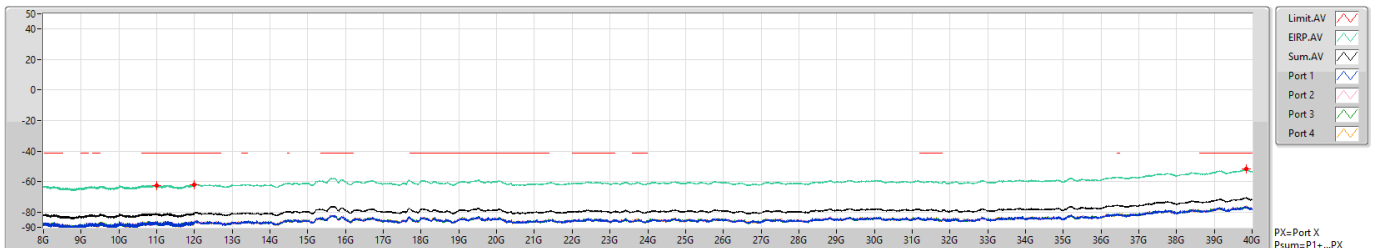

802.11ax HEW80_Nss1,(MCS0)_4TX

CSE [PK]

5530MHz

06/09/2022

F-Start(Hz)	F-Stop(Hz)	RBW(Hz)	Type	Freq(Hz)	EIRP(dBm)	Limit(dBm)	Margin(dB)	DG(dB)	Ref(dB)	Psum(dBm)	P1(dBm)	P2(dBm)	P3(dBm)	P4(dBm)
8G	12G	1M	PK	9.5315G	-53.30	-27.00	-26.30	18.53	0.00	-71.83	-77.53	-76.45	-78.56	-79.45
8G	12G	1M	PK	11.018G	-53.42	-21.20	-32.22	18.53	0.00	-71.95	-78.79	-77.58	-78.19	-77.44
12G	40G	1M	PK	37.7495G	-46.03	-27.00	-19.03	18.53	0.00	-64.56	-70.71	-68.91	-71.56	-71.78

802.11ax HEW80_Nss1,(MCS0)_4TX

CSE [AV]

5530MHz

06/09/2022

F-Start(Hz)	F-Stop(Hz)	RBW(Hz)	Type	Freq(Hz)	EIRP(dBm)	Limit(dBm)	Margin(dB)	DG(dB)	Ref(dB)	Psum(dBm)	P1(dBm)	P2(dBm)	P3(dBm)	P4(dBm)
8G	12G	1M	AV	10.9955G	-62.48	-41.20	-21.28	18.53	0.00	-81.01	-86.98	-86.96	-86.45	-87.83
8G	12G	1M	AV	11.984G	-62.34	-41.20	-21.14	18.53	0.00	-80.87	-86.47	-87.81	-86.34	-87.09
12G	40G	1M	AV	39.8425G	-51.92	-41.20	-10.72	18.53	0.00	-70.45	-77.26	-76.80	-76.32	-75.67