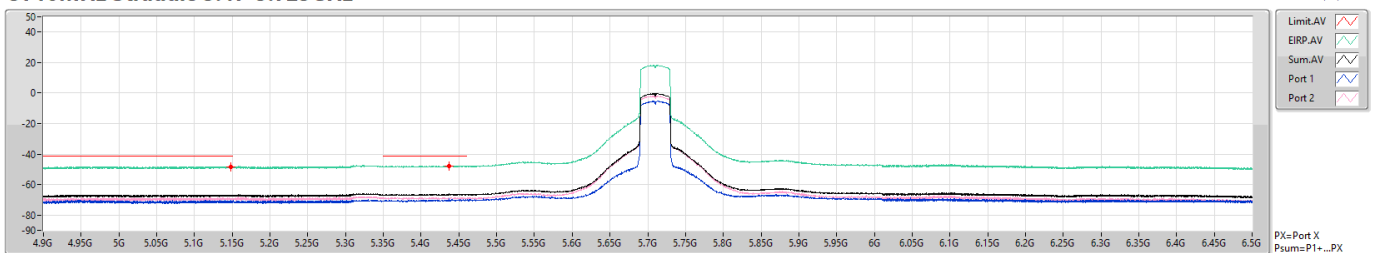

802.11ax HEW40_Nss1,(MCS0)_2TX
5710MHz Straddle 5.47-5.725GHz

CSE Bandedge [AV]

23/08/2022

F-Start(Hz)	F-Stop(Hz)	RBW(Hz)	Type	Freq(Hz)	EIRP(dBm)	Limit(dBm)	Margin(dB)	DG(dB)	Ref(dB)	Psum(dBm)	P1(dBm)	P2(dBm)
4.9G	5.31G	1M	AV	5.1479G	-48.23	-41.20	-7.03	18.53	0.00	-66.76	-70.65	-69.04
5.31G	5.47G	1M	AV	5.43704G	-47.68	-41.20	-6.48	18.53	0.00	-66.21	-69.40	-69.04