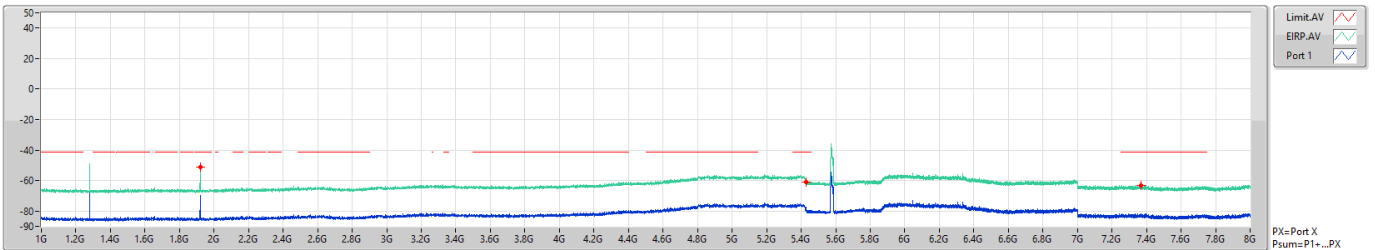

802.11a_Nss1,(6Mbps)_1TX

CSE Other [AV]

5580MHz

24/08/2022

F-Start(Hz)	F-Stop(Hz)	RBW(Hz)	Type	Freq(Hz)	EIRP(dBm)	Limit(dBm)	Margin(dB)	DG(dB)	Ref(dB)	Psum(dBm)	P1(dBm)
1G	5.43G	1M	AV	1.91978G	-51.08	-41.20	-9.88	18.53	0.00	-69.61	-69.61
5.43G	5.47G	1M	AV	5.43016G	-60.82	-41.20	-19.62	18.53	0.00	-79.35	-79.35
5.765G	8G	1M	AV	7.36861G	-63.23	-41.20	-22.03	18.53	0.00	-81.76	-81.76