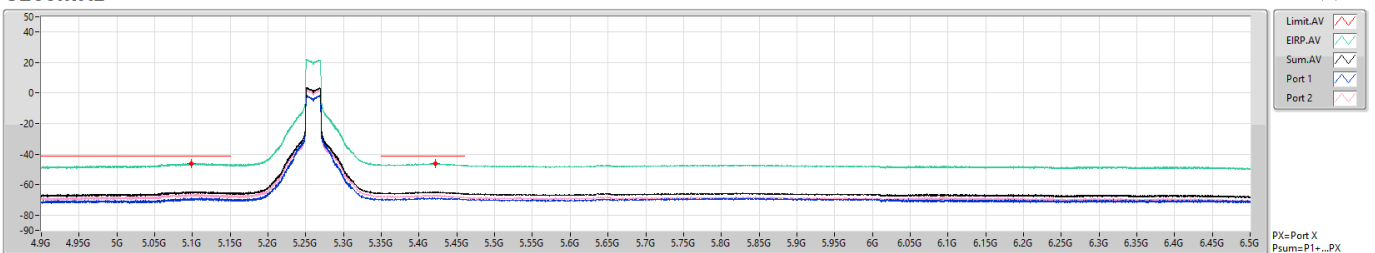

802.11ax HEW20_Nss1,(MCS0)_2TX
5260MHz

CSE Bandedge [AV]

23/08/2022

F-Start(Hz)	F-Stop(Hz)	RBW(Hz)	Type	Freq(Hz)	EIRP(dBm)	Limit(dBm)	Margin(dB)	DG(dB)	Ref(dB)	Psum(dBm)	P1(dBm)	P2(dBm)
4.9G	5.31G	1M	AV	5.09808G	-46.09	-41.20	-4.89	18.53	0.00	-64.62	-69.33	-66.41
5.31G	5.47G	1M	AV	5.42104G	-46.35	-41.20	-5.15	18.53	0.00	-64.88	-69.22	-66.87