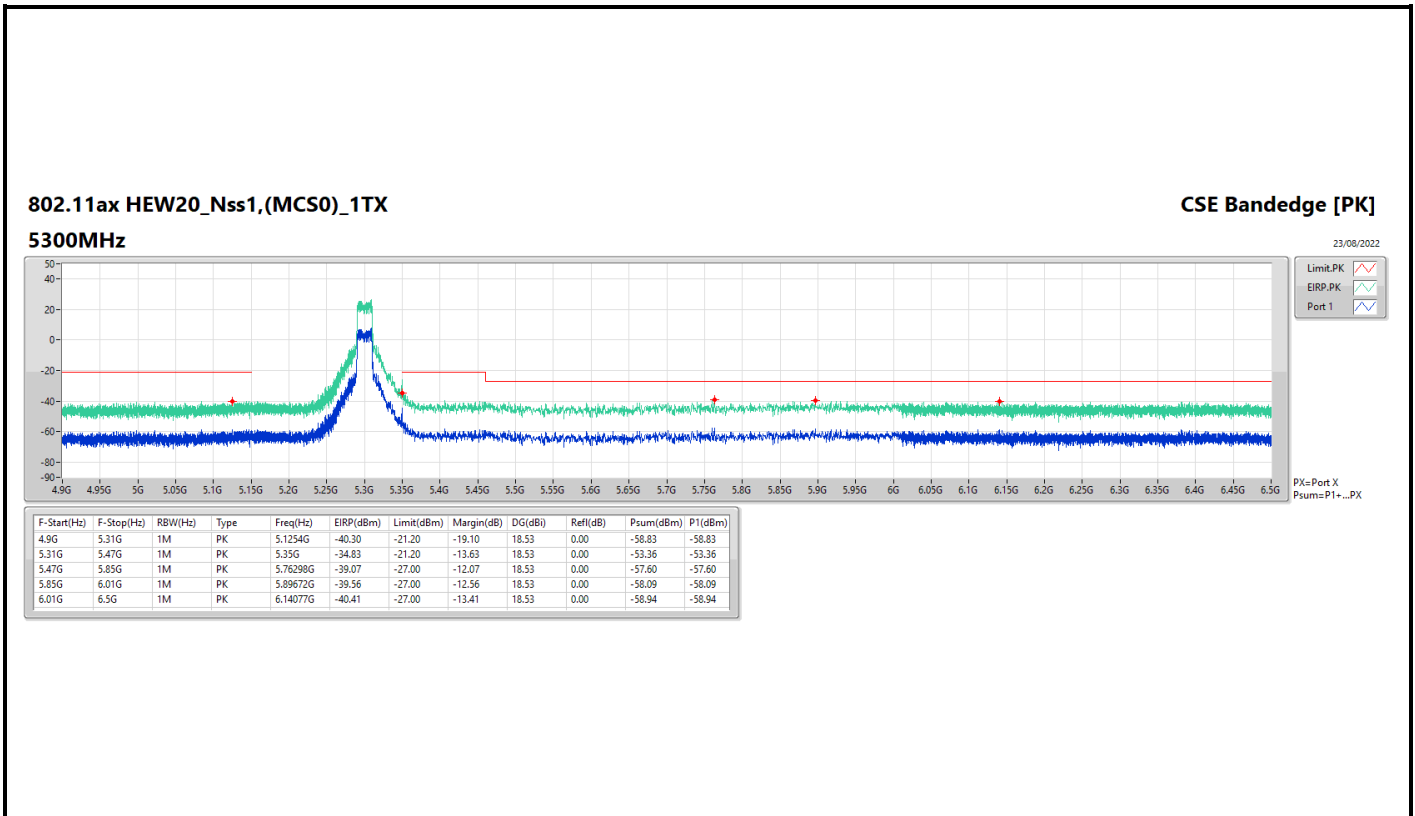

802.11a_Nss1,(6Mbps)_1TX
5720MHz Straddle 5.47-5.725GHz

CSE Bandedge [AV]

07/09/2022

F-Start(Hz)	F-Stop(Hz)	RBW(Hz)	Type	Freq(Hz)	EIRP(dBm)	Limit(dBm)	Margin(dB)	DG(dB)	Ref(dB)	Psum(dBm)	P1(dBm)
4.9G	5.31G	1M	AV	4.95294G	-50.89	-41.20	-9.69	18.53	0.00	-69.42	-69.42
5.31G	5.47G	1M	AV	5.41848G	-50.81	-41.20	-9.61	18.53	0.00	-69.34	-69.34