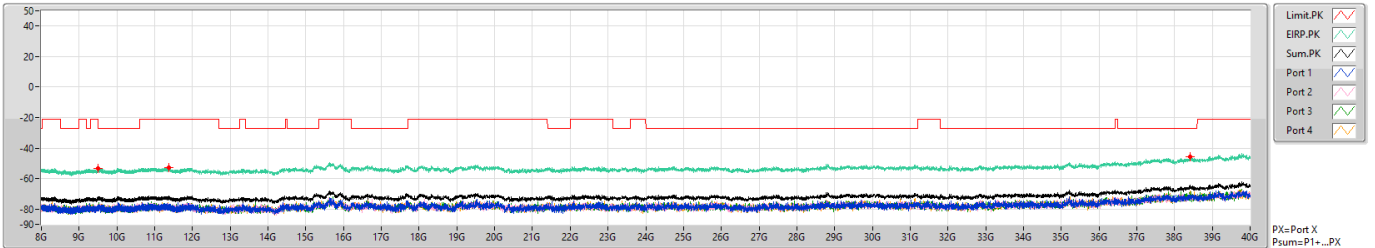

802.11ax HEW80_Nss1,(MCS0)_4TX
5690MHz Straddle 5.47-5.725GHz

CSE [PK]

06/09/2022

F-Start(Hz)	F-Stop(Hz)	RBW(Hz)	Type	Freq(Hz)	EIRP(dBm)	Limit(dBm)	Margin(dB)	DG(dB)	Ref(dB)	Psum(dBm)	P1(dBm)	P2(dBm)	P3(dBm)	P4(dBm)
8G	12G	1M	PK	9.5025G	-53.15	-27.00	-26.15	18.53	0.00	-71.68	-77.90	-78.14	-78.35	-76.63
8G	12G	1M	PK	11.3675G	-52.94	-21.20	-31.74	18.53	0.00	-71.47	-77.59	-77.45	-77.87	-77.10
12G	40G	1M	PK	38.418G	-45.96	-27.00	-18.96	18.53	0.00	-64.49	-72.53	-72.73	-70.56	-68.00