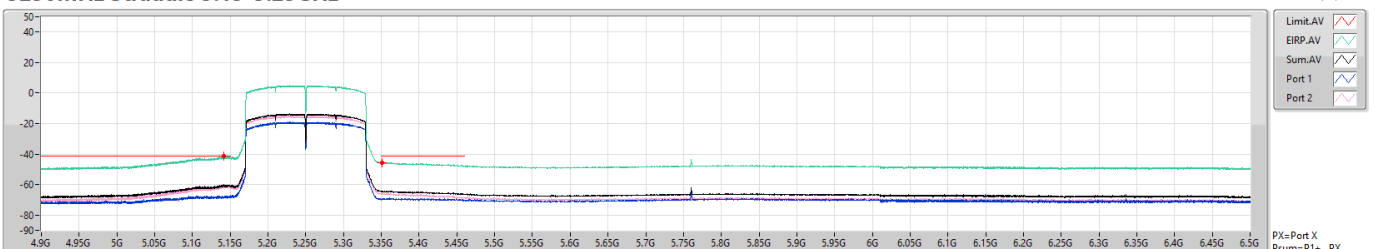

802.11ax HEW160_Nss1,(MCS0)_2TX
5250MHz Straddle 5.15-5.25GHz

CSE Bandedge [AV]

23/08/2022

F-Start(Hz)	F-Stop(Hz)	RBW(Hz)	Type	Freq(Hz)	EIRP(dBm)	Limit(dBm)	Margin(dB)	DG(dB)	Ref(dB)	Psum(dBm)	P1(dBm)	P2(dBm)
4.9G	5.31G	1M	AV	5.14159G	-41.59	-41.20	-0.39	18.53	0.00	-60.12	-68.51	-60.80
5.31G	5.47G	1M	AV	5.35064G	-45.54	-41.20	-4.34	18.53	0.00	-64.07	-69.02	-65.74