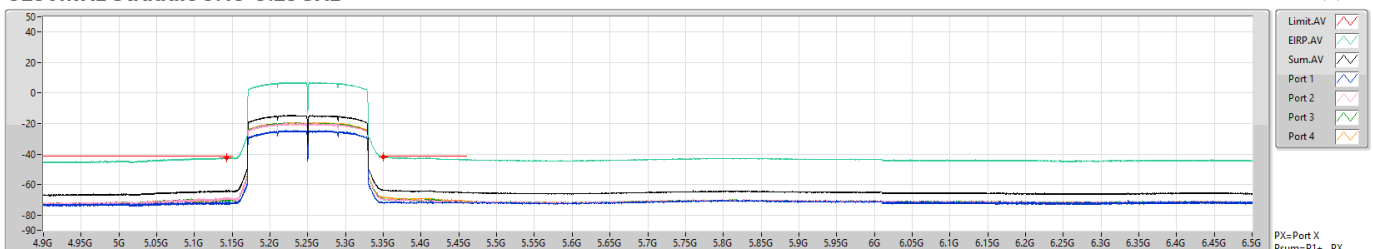

802.11ax HEW160_Nss1,(MCS0)_4TX
5250MHz Straddle 5.15-5.25GHz

CSE Bandedge [AV]

24/08/2022

F-Start(Hz)	F-Stop(Hz)	RBW(Hz)	Type	Freq(Hz)	EIRP(dBm)	Limit(dBm)	Margin(dB)	DG(dB)	Ref(dB)	Psum(dBm)	P1(dBm)	P2(dBm)	P3(dBm)	P4(dBm)
4.9G	5.31G	1M	AV	5.14236G	-42.35	-41.20	-1.15	21.54	0.00	-63.89	-72.02	-68.53	-69.68	-70.12
5.31G	5.47G	1M	AV	5.35G	-42.01	-41.20	-0.81	21.54	0.00	-63.55	-71.71	-69.94	-69.48	-67.96