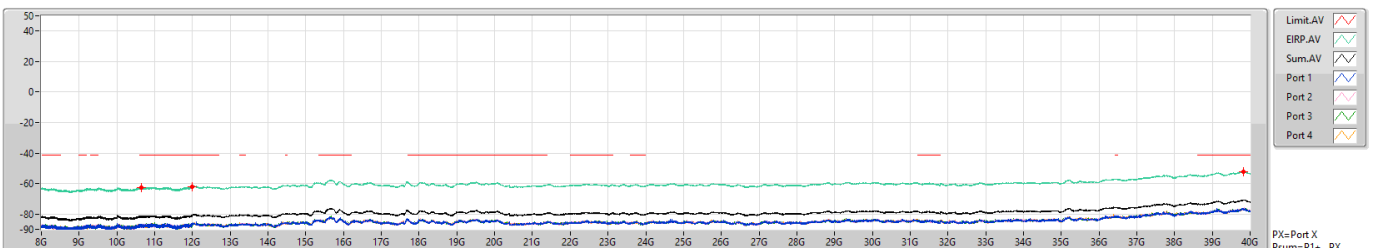

802.11ax HEW80_Nss1,(MCS0)_4TX
5690MHz Straddle 5.47-5.725GHz

CSE [AV]

06/09/2022

F-Start(Hz)	F-Stop(Hz)	RBW(Hz)	Type	Freq(Hz)	EIRP(dBm)	Limit(dBm)	Margin(dB)	DG(dB)	Ref(dB)	Psum(dBm)	P1(dBm)	P2(dBm)	P3(dBm)	P4(dBm)
8G	12G	1M	AV	11.334G	-62.54	-41.20	-21.34	18.53	0.00	-81.07	-87.53	-86.70	-87.24	-86.93
8G	12G	1M	AV	11.9825G	-62.32	-41.20	-21.12	18.53	0.00	-80.85	-86.68	-86.62	-87.02	-87.20
12G	40G	1M	AV	39.8075G	-52.10	-41.20	-10.90	18.53	0.00	-70.63	-77.14	-77.15	-76.36	-76.07

802.11ax HEW160_Nss1,(MCS0)_4TX
5250MHz Straddle 5.15-5.25GHz

CSE [PK]

06/09/2022

F-Start(Hz)	F-Stop(Hz)	RBW(Hz)	Type	Freq(Hz)	EIRP(dBm)	Limit(dBm)	Margin(dB)	DG(dB)	Ref(dB)	Psum(dBm)	P1(dBm)	P2(dBm)	P3(dBm)	P4(dBm)
8G	12G	1M	PK	10.041G	-53.25	-27.00	-26.25	18.53	0.00	-71.78	-77.37	-77.48	-77.36	-79.28
8G	12G	1M	PK	10.5925G	-53.53	-27.00	-26.53	18.53	0.00	-72.06	-77.32	-78.07	-79.16	-77.96
12G	40G	1M	PK	38.3865G	-45.95	-27.00	-18.95	18.53	0.00	-64.48	-68.41	-71.96	-70.55	-72.16

802.11ax HEW160_Nss1,(MCS0)_4TX
5250MHz Straddle 5.15-5.25GHz

CSE [AV]

06/09/2022

F-Start(Hz)	F-Stop(Hz)	RBW(Hz)	Type	Freq(Hz)	EIRP(dBm)	Limit(dBm)	Margin(dB)	DG(dB)	Ref(dB)	Psum(dBm)	P1(dBm)	P2(dBm)	P3(dBm)	P4(dBm)
8G	12G	1M	AV	10.6435G	-62.63	-41.20	-21.43	18.53	0.00	-81.16	-86.91	-87.10	-87.21	-87.54
8G	12G	1M	AV	11.994G	-62.18	-41.20	-20.98	18.53	0.00	-80.71	-86.71	-86.91	-86.51	-86.82
12G	40G	1M	AV	39.818G	-52.09	-41.20	-10.89	18.53	0.00	-70.62	-76.43	-76.44	-76.65	-77.07