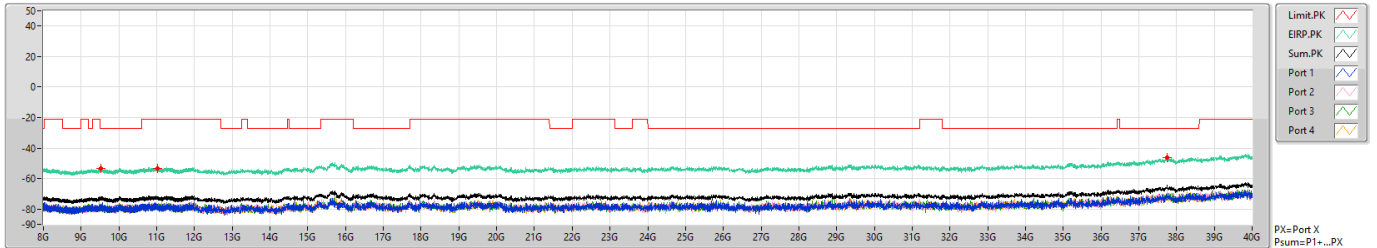

802.11ax HEW80_Nss1,(MCS0)_4TX

CSE [PK]

5530MHz

06/09/2022

F-Start(Hz)	F-Stop(Hz)	RBW(Hz)	Type	Freq(Hz)	EIRP(dBm)	Limit(dBm)	Margin(dB)	DG(dB)	Ref(dB)	Psum(dBm)	P1(dBm)	P2(dBm)	P3(dBm)	P4(dBm)
8G	12G	1M	PK	9.5315G	-53.30	-27.00	-26.30	18.53	0.00	-71.83	-77.53	-76.45	-78.56	-79.45
8G	12G	1M	PK	11.018G	-53.42	-21.20	-32.22	18.53	0.00	-71.95	-78.79	-77.58	-78.19	-77.44
12G	40G	1M	PK	37.7495G	-46.03	-27.00	-19.03	18.53	0.00	-64.56	-70.71	-68.91	-71.56	-71.78