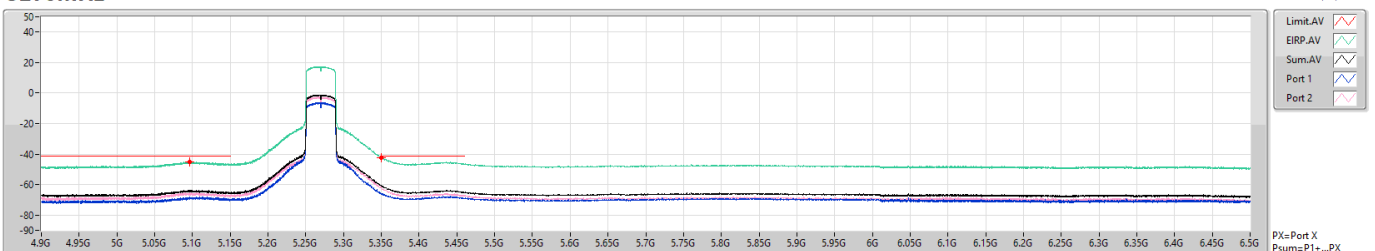

802.11ax HEW40_Nss1,(MCS0)_2TX
5270MHz

CSE Bandedge [AV]

23/08/2022

F-Start(Hz)	F-Stop(Hz)	RBW(Hz)	Type	Freq(Hz)	EIRP(dBm)	Limit(dBm)	Margin(dB)	DG(dB)	Ref(dB)	Psum(dBm)	P1(dBm)	P2(dBm)
4.9G	5.31G	1M	AV	5.0968G	-45.15	-41.20	-3.95	18.53	0.00	-63.68	-68.24	-65.55
5.31G	5.47G	1M	AV	5.35G	-42.21	-41.20	-1.01	18.53	0.00	-60.74	-66.58	-62.05