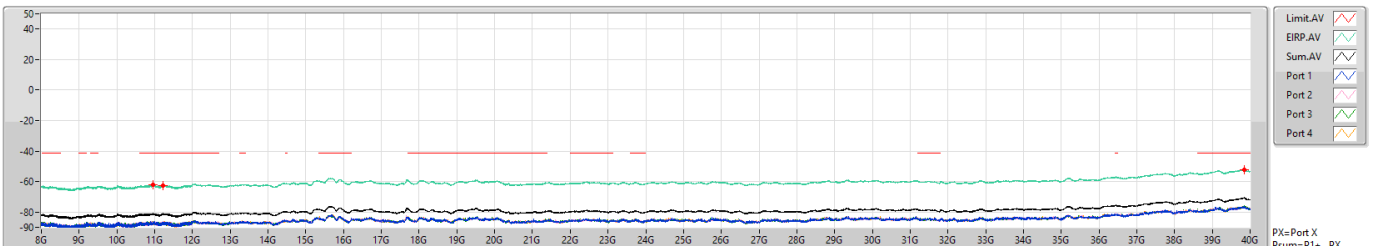

802.11ax HEW80_Nss1,(MCS0)_4TX

5610MHz

CSE [AV]

06/09/2022

F-Start(Hz)	F-Stop(Hz)	RBW(Hz)	Type	Freq(Hz)	EIRP(dBm)	Limit(dBm)	Margin(dB)	DG(dB)	Ref(dB)	Psum(dBm)	P1(dBm)	P2(dBm)	P3(dBm)	P4(dBm)
8G	12G	1M	AV	10.954G	-62.21	-41.20	-21.01	18.53	0.00	-80.74	-87.12	-86.49	-86.80	-86.66
8G	12G	1M	AV	11.215G	-62.42	-41.20	-21.22	18.53	0.00	-80.95	-87.20	-87.44	-87.07	-86.25
12G	40G	1M	AV	38.8425G	-52.05	-41.20	-10.85	18.53	0.00	-70.58	-76.95	-76.52	-75.91	-77.11