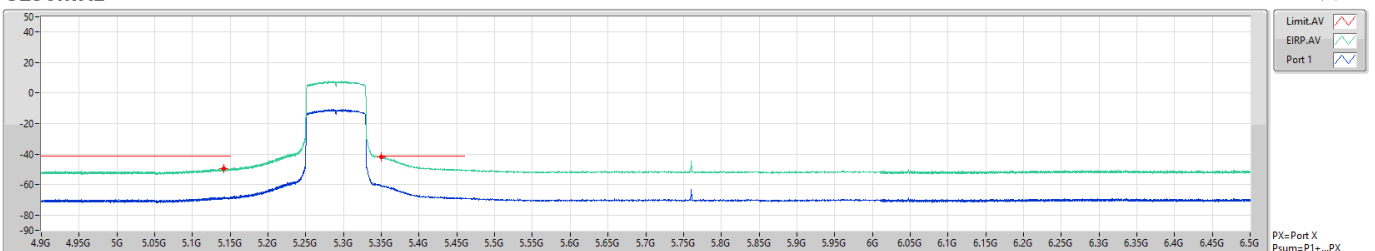

802.11ax HEW80_Nss1,(MCS0)_1TX
5290MHz

CSE Bandedge [AV]

07/09/2022

F-Start(Hz)	F-Stop(Hz)	RBW(Hz)	Type	Freq(Hz)	EIRP(dBm)	Limit(dBm)	Margin(dB)	DG(dB)	Ref(dB)	Psum(dBm)	P1(dBm)
4.9G	5.31G	1M	AV	5.142G	-49.63	-41.20	-8.43	18.53	0.00	-68.16	-68.16
5.31G	5.47G	1M	AV	5.35032G	-41.70	-41.20	-0.50	18.53	0.00	-60.23	-60.23