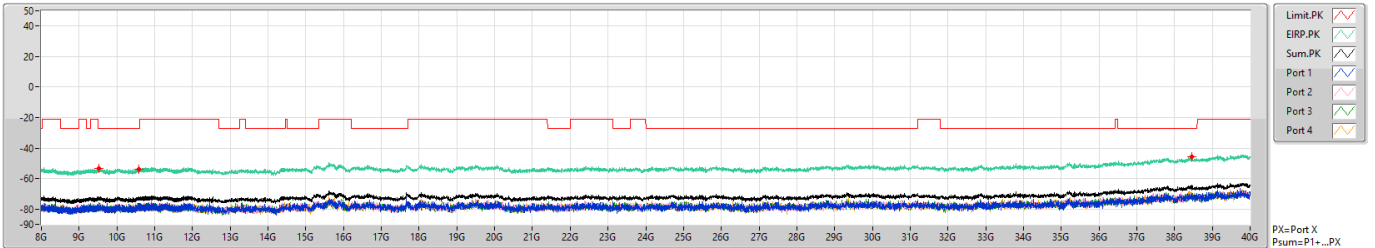

802.11ax HEW80_Nss1,(MCS0)_4TX

CSE [PK]

5290MHz

06/09/2022

F-Start(Hz)	F-Stop(Hz)	RBW(Hz)	Type	Freq(Hz)	EIRP(dBm)	Limit(dBm)	Margin(dB)	DG(dB)	Ref(dB)	Psum(dBm)	P1(dBm)	P2(dBm)	P3(dBm)	P4(dBm)
8G	12G	1M	PK	9.5265G	-53.43	-27.00	-26.43	18.53	0.00	-71.96	-77.87	-78.02	-77.68	-78.40
8G	12G	1M	PK	10.57G	-53.66	-27.00	-26.66	18.53	0.00	-72.19	-76.46	-79.65	-79.14	-78.32
12G	40G	1M	PK	38.433G	-45.91	-27.00	-18.91	18.53	0.00	-64.44	-70.78	-72.94	-69.73	-69.25