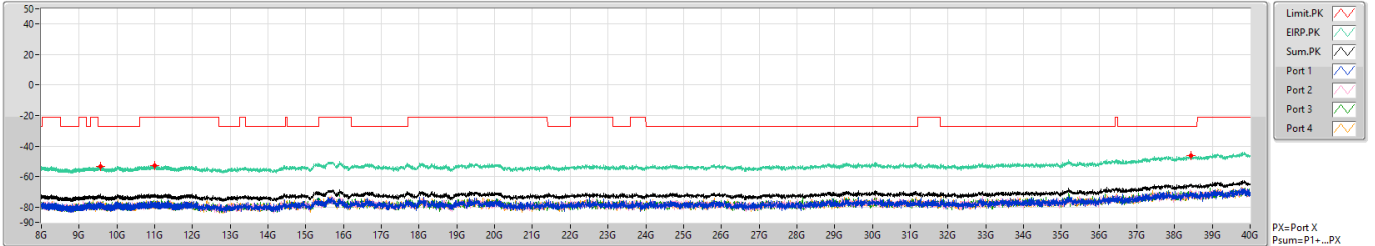

802.11ax HEW160_Nss1,(MCS0)_4TX

5570MHz

CSE [PK]

06/09/2022

F-Start(Hz)	F-Stop(Hz)	RBW(Hz)	Type	Freq(Hz)	EIRP(dBm)	Limit(dBm)	Margin(dB)	DG(dB)	Ref(dB)	Psum(dBm)	P1(dBm)	P2(dBm)	P3(dBm)	P4(dBm)
8G	12G	1M	PK	9.571G	-53.11	-27.00	-26.11	18.53	0.00	-71.64	-77.10	-79.64	-76.16	-78.57
8G	12G	1M	PK	10.9975G	-53.00	-21.20	-31.80	18.53	0.00	-71.53	-77.61	-77.64	-78.30	-76.77
12G	40G	1M	PK	38.4425G	-46.40	-27.00	-19.40	18.53	0.00	-64.93	-70.13	-73.81	-72.08	-69.19