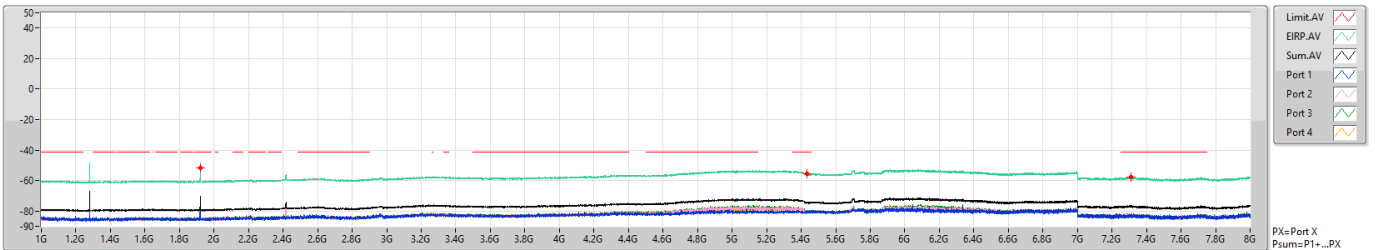

802.11a_Nss1,(6Mbps)_4TX

CSE Other [AV]

5700MHz

24/08/2022

F-Start(Hz)	F-Stop(Hz)	RBW(Hz)	Type	Freq(Hz)	EIRP(dBm)	Limit(dBm)	Margin(dB)	DG(dBi)	Ref(dB)	Psum(dBm)	P1(dBm)	P2(dBm)	P3(dBm)	P4(dBm)
1G	5.43G	1M	AV	1.91978G	-51.84	-41.20	-10.64	18.53	0.00	-70.37	-70.78	-86.03	-85.65	-85.15
5.43G	5.47G	1M	AV	5.43408G	-55.56	-41.20	-14.36	18.53	0.00	-74.09	-80.16	-79.72	-80.00	-80.61
5.765G	8G	1M	AV	7.31078G	-57.67	-41.20	-16.67	18.53	0.00	-76.40	-81.60	-82.63	-82.08	-83.65