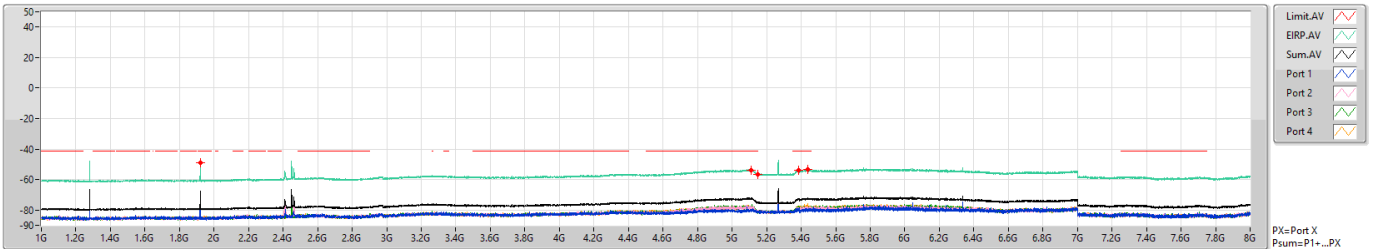

802.11a_Nss1,(6Mbps)_4TX

CSE Other [AV]

5260MHz

24/08/2022

F-Start(Hz)	F-Stop(Hz)	RBW(Hz)	Type	Freq(Hz)	EIRP(dBm)	Limit(dBm)	Margin(dB)	DG(dB)	Ref(dB)	Psum(dBm)	P1(dBm)	P2(dBm)	P3(dBm)	P4(dBm)
TG	5.11G	1M	AV	1.81961G	-49.14	-41.20	-7.94	18.53	0.00	-67.67	-67.90	-85.23	-85.43	-85.28
5.11G	5.15G	1M	AV	5.11032G	-53.65	-41.20	-12.45	18.53	0.00	-72.18	-79.95	-78.14	-77.81	-77.31
5.15G	5.35G	1M	AV	5.15G	-56.75	-41.20	-15.55	18.53	0.00	-75.28	-81.30	-81.62	-80.87	-81.25
5.35G	5.39G	1M	AV	5.3894G	-53.88	-41.20	-12.68	18.53	0.00	-72.41	-79.65	-78.39	-77.38	-78.59
5.39G	8G	1M	AV	5.436G	-53.63	-41.20	-12.43	18.53	0.00	-72.16	-79.88	-79.08	-78.91	-75.97