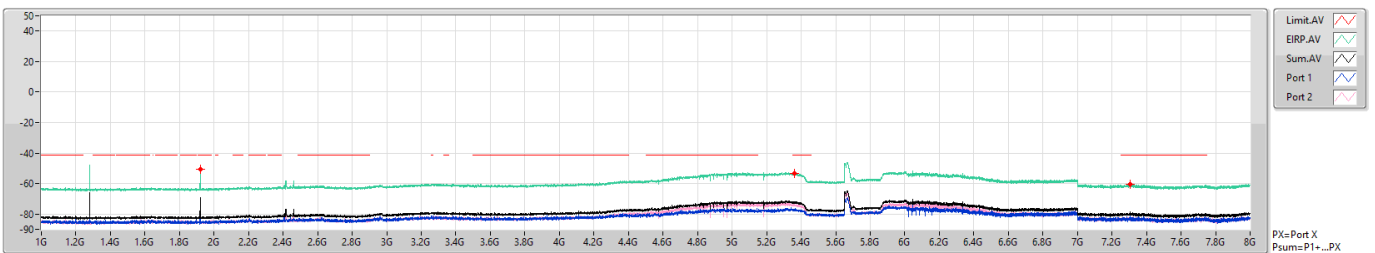

802.11ax HEW80_Nss1,(MCS0)_2TX
5690MHz Straddle 5.47-5.725GHz

CSE Other [AV]

24/08/2022

F-Start(Hz)	F-Stop(Hz)	RBW(Hz)	Type	Freq(Hz)	EIRP(dBm)	Limit(dBm)	Margin(dB)	DG(dBi)	Ref(dB)	Psum(dBm)	P1(dBm)	P2(dBm)
1G	5.31G	1M	AV	1.91965G	-50.60	-41.20	-9.40	18.53	0.00	-69.13	-69.23	-85.41
5.31G	5.47G	1M	AV	5.36152G	-53.33	-41.20	-12.13	18.53	0.00	-71.86	-77.01	-73.44
6.01G	8G	1M	AV	7.303G	-60.25	-41.20	-19.05	18.53	0.00	-78.78	-81.09	-82.62