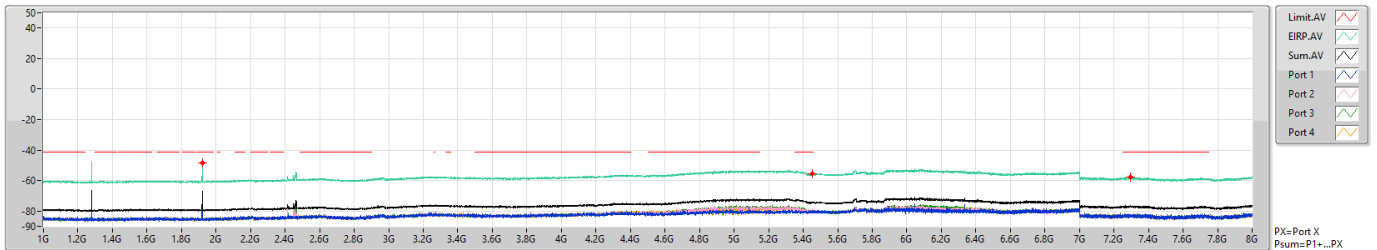

802.11ax HEW20_Nss1,(MCS0)_4TX

CSE Other [AV]

5700MHz

24/08/2022

F-Start(Hz)	F-Stop(Hz)	RBW(Hz)	Type	Freq(Hz)	EIRP(dBm)	Limit(dBm)	Margin(dB)	DG(dB)	Ref(dB)	Psum(dBm)	P1(dBm)	P2(dBm)	P3(dBm)	P4(dBm)
1G	5.43G	1M	AV	1.91978G	-48.59	-41.20	-7.39	18.53	0.00	-67.12	-67.30	-85.86	-85.40	-86.22
5.43G	5.47G	1M	AV	5.45088G	-55.39	-41.20	-14.19	18.53	0.00	-73.92	-80.53	-78.69	-80.35	-80.46
5.765G	8G	1M	AV	7.29514G	-57.92	-41.20	-16.72	18.53	0.00	-76.45	-82.29	-82.86	-82.63	-82.15