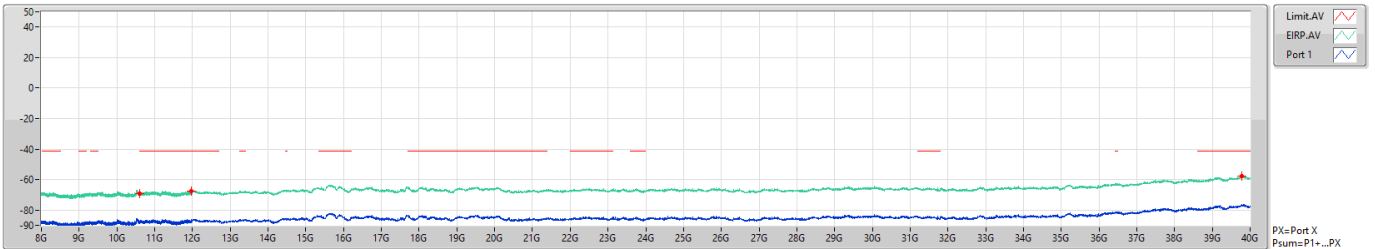

802.11ax HEW40_Nss1,(MCS0)_1TX

CSE [AV]

5270MHz

06/09/2022

F-Start(Hz)	F-Stop(Hz)	RBW(Hz)	Type	Freq(Hz)	EIRP(dBm)	Limit(dBm)	Margin(dB)	DG(dB)	Ref(dB)	Psum(dBm)	P1(dBm)
8G	12G	1M	AV	10.5G	-69.14	-41.20	-27.94	18.53	0.00	-87.67	-87.67
8G	12G	1M	AV	11.962G	-67.46	-41.20	-26.26	18.53	0.00	-85.99	-85.99
12G	40G	1M	AV	38.783G	-57.74	-41.20	-16.54	18.53	0.00	-76.27	-76.27