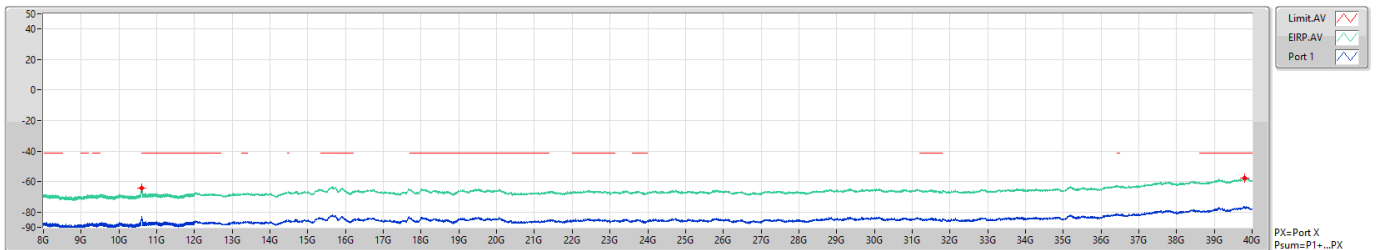

802.11ax HEW20_Nss1,(MCS0)_1TX

CSE [AV]

5300MHz

06/09/2022

F-Start(Hz)	F-Stop(Hz)	RBW(Hz)	Type	Freq(Hz)	EIRP(dBm)	Limit(dBm)	Margin(dB)	DG(dBi)	Ref(dB)	Psum(dBm)	P1(dBm)
8G	12G	1M	AV	10.602G	-64.15	-41.20	-22.95	18.53	0.00	-82.68	-82.68
12G	40G	1M	AV	39.7935G	-57.59	-41.20	-16.39	18.53	0.00	-76.12	-76.12