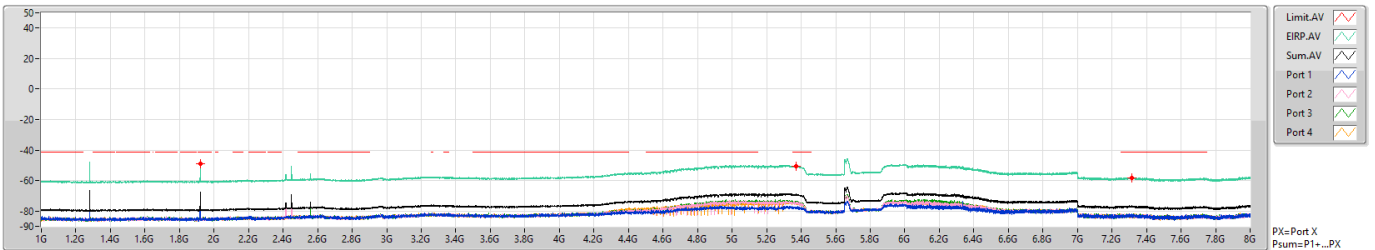

802.11ax HEW80_Nss1,(MCS0)_4TX
5690MHz Straddle 5.47-5.725GHz

CSE Other [AV]

24/08/2022

F-Start(Hz)	F-Stop(Hz)	RBW(Hz)	Type	Freq(Hz)	EIRP(dBm)	Limit(dBm)	Margin(dB)	DG(dBi)	Ref(dB)	Psum(dBm)	P1(dBm)	P2(dBm)	P3(dBm)	P4(dBm)
1G	5.31G	1M	AV	1.91965G	-48.79	-41.20	-7.59	18.53	0.00	-67.32	-67.52	-65.88	-85.40	-85.17
5.31G	5.47G	1M	AV	5.36984G	-50.41	-41.20	-9.21	18.53	0.00	-68.94	-77.49	-75.17	-73.55	-74.53
6.01G	8G	1M	AV	7.31345G	-58.02	-41.20	-16.82	18.53	0.00	-76.55	-82.17	-83.76	-81.54	-83.14