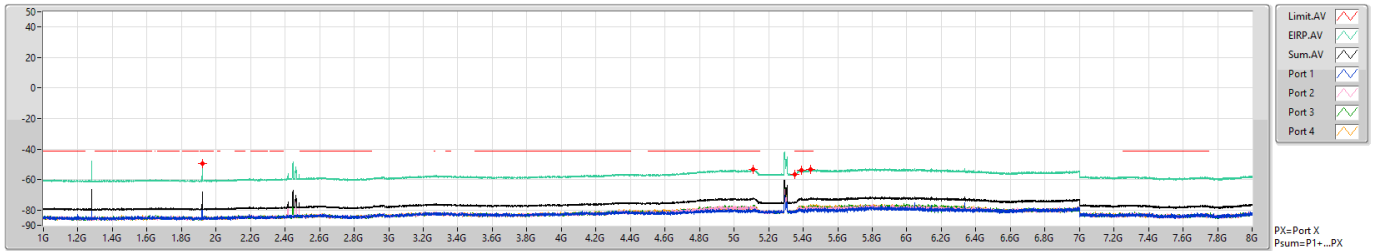

802.11ax HEW20_Nss1,(MCS0)_4TX

CSE Other [AV]

5300MHz

24/08/2022

F-Start(Hz)	F-Stop(Hz)	RBW(Hz)	Type	Freq(Hz)	EIRP(dBm)	Limit(dBm)	Margin(dB)	DG(dB)	Ref(dB)	Psum(dBm)	P1(dBm)	P2(dBm)	P3(dBm)	P4(dBm)
TG	5.11G	1M	AV	1.91961G	-49.77	-41.20	-8.57	18.53	0.00	-68.30	-68.55	-85.91	-84.82	-86.13
5.11G	5.15G	1M	AV	5.11072G	-53.54	-41.20	-12.34	18.53	0.00	-72.07	-79.74	-78.43	-76.64	-78.12
5.15G	5.35G	1M	AV	5.35G	-56.49	-41.20	-15.29	18.53	0.00	-75.02	-81.02	-81.49	-80.96	-80.73
5.35G	5.39G	1M	AV	5.38832G	-53.69	-41.20	-12.49	18.53	0.00	-72.22	-80.04	-78.72	-77.32	-77.43
5.39G	8G	1M	AV	5.4422G	-53.47	-41.20	-12.27	18.53	0.00	-72.00	-79.77	-78.10	-77.65	-77.03