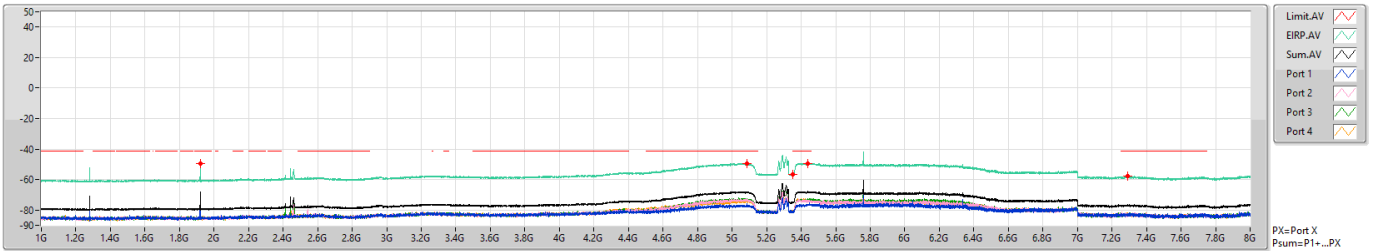

802.11ax HEW80_Nss1,(MCS0)_4TX

CSE Other [AV]

5290MHz

24/08/2022

F-Start(Hz)	F-Stop(Hz)	RBW(Hz)	Type	Freq(Hz)	EIRP(dBm)	Limit(dBm)	Margin(dB)	DG(dB)	Ref(dB)	Psum(dBm)	P1(dBm)	P2(dBm)	P3(dBm)	P4(dBm)
TG	4.99G	1M	AV	1.92019G	-49.41	-41.20	-8.21	18.53	0.00	-67.94	-68.19	-85.58	-84.86	-85.12
4.99G	5.15G	1M	AV	5.08538G	-49.37	-41.20	-8.17	18.53	0.00	-67.90	-76.97	-73.46	-72.37	-74.07
5.15G	5.35G	1M	AV	5.35G	-56.65	-41.20	-15.45	18.53	0.00	-75.18	-81.60	-81.38	-80.91	-80.97
5.35G	5.51G	1M	AV	5.49690G	-49.27	-41.20	-8.07	18.53	0.00	-67.80	-76.88	-73.62	-72.75	-72.94
5.51G	8G	1M	AV	7.28879G	-57.85	-41.20	-16.65	18.53	0.00	-76.38	-83.44	-82.22	-82.37	-81.76