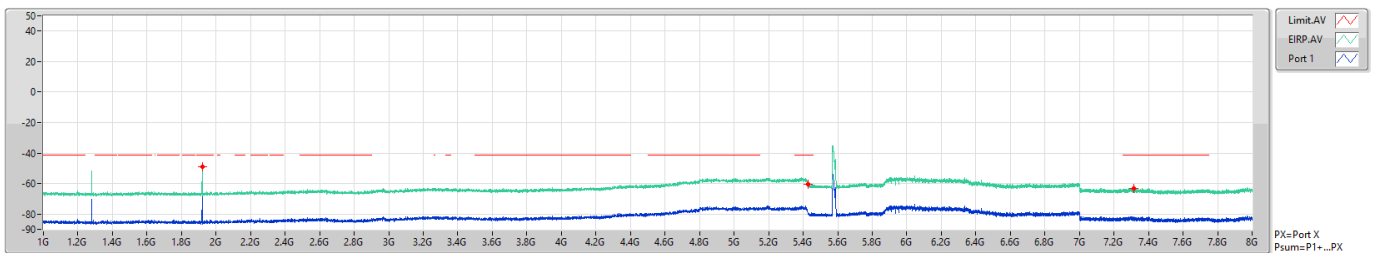

802.11ax HEW20_Nss1,(MCS0)_1TX

CSE Other [AV]

5580MHz

24/08/2022

F-Start(Hz)	F-Stop(Hz)	RBW(Hz)	Type	Freq(Hz)	EIRP(dBm)	Limit(dBm)	Margin(dB)	DG(dB)	Ref(dB)	Psum(dBm)	P1(dBm)
1G	5.43G	1M	AV	1.91978G	-49.03	-41.20	-7.83	18.53	0.00	-67.56	-67.56
5.43G	5.47G	1M	AV	5.49008G	-60.44	-41.20	-19.24	18.53	0.00	-78.97	-78.97
5.765G	8G	1M	AV	7.31358G	-63.22	-41.20	-22.02	18.53	0.00	-81.75	-81.75