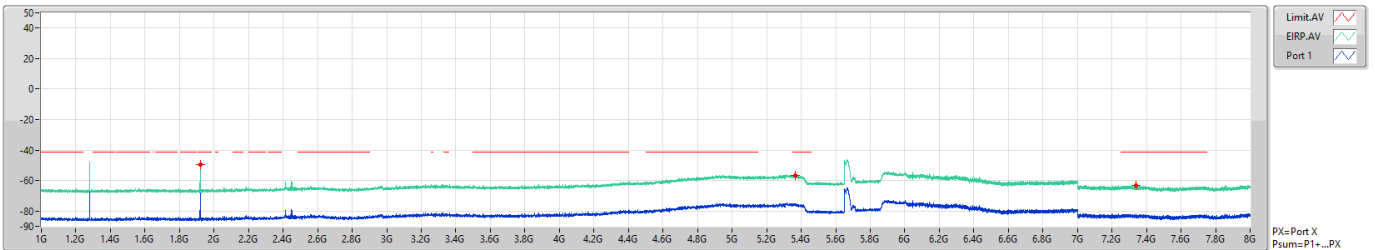

802.11ax HEW80_Nss1,(MCS0)_1TX
5690MHz Straddle 5.47-5.725GHz

CSE Other [AV]

24/08/2022

F-Start(Hz)	F-Stop(Hz)	RBW(Hz)	Type	Freq(Hz)	EIRP(dBm)	Limit(dBm)	Margin(dB)	DG(dBi)	Ref(dB)	Psum(dBm)	P1(dBm)
1G	5.31G	1M	AV	1.91965G	-49.68	-41.20	-8.48	18.53	0.00	-68.21	-68.21
5.31G	5.47G	1M	AV	5.36792G	-56.55	-41.20	-15.35	18.53	0.00	-75.08	-75.08
6.01G	8G	1M	AV	7.33683G	-63.25	-41.20	-22.05	18.53	0.00	-81.78	-81.78