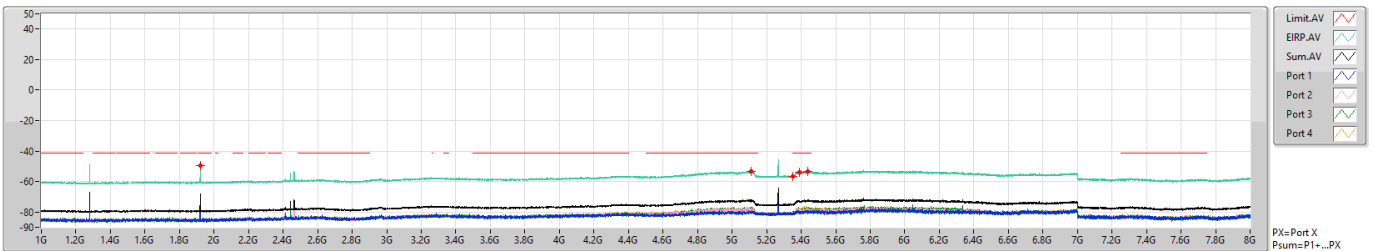

802.11ax HEW20_Nss1,(MCS0)_4TX

CSE Other [AV]

5260MHz

24/08/2022

F-Start(Hz)	F-Stop(Hz)	RBW(Hz)	Type	Freq(Hz)	EIRP(dBm)	Limit(dBm)	Margin(dB)	DG(dB)	Ref(dB)	Psum(dBm)	P1(dBm)	P2(dBm)	P3(dBm)	P4(dBm)
TG	5.11G	1M	AV	1.91961G	-49.47	-41.20	-8.27	18.53	0.00	-68.00	-68.25	-85.89	-84.97	-85.32
5.11G	5.15G	1M	AV	5.11016G	-53.30	-41.20	-12.10	18.53	0.00	-71.83	-79.66	-77.48	-77.30	-77.39
5.15G	5.35G	1M	AV	5.35G	-56.57	-41.20	-15.37	18.53	0.00	-75.10	-81.05	-80.73	-81.08	-81.69
5.35G	5.39G	1M	AV	5.3896G	-53.88	-41.20	-12.68	18.53	0.00	-72.41	-79.57	-78.21	-78.23	-77.69
5.39G	8G	1M	AV	5.43894G	-53.56	-41.20	-12.36	18.53	0.00	-72.09	-79.09	-77.60	-78.59	-77.40