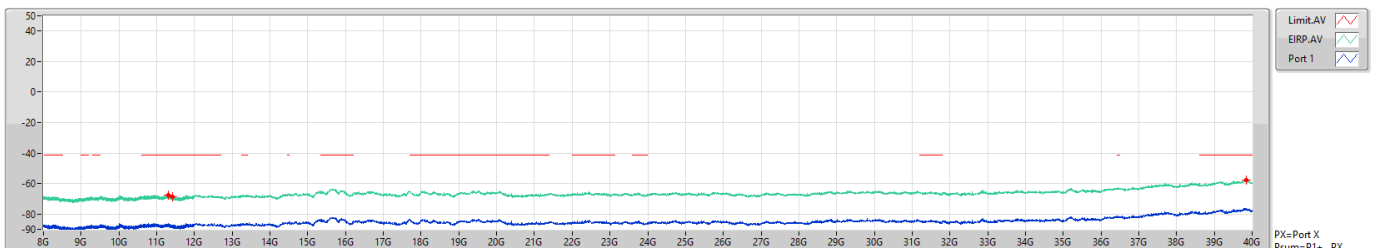

802.11ax HEW20_Nss1,(MCS0)_1TX
5720MHz Straddle 5.47-5.725GHz

CSE [AV]

06/09/2022

F-Start(Hz)	F-Stop(Hz)	RBW(Hz)	Type	Freq(Hz)	EIRP(dBm)	Limit(dBm)	Margin(dB)	DG(dB)	Ref(dB)	Psum(dBm)	P1(dBm)
8G	12G	1M	AV	11.304G	-67.75	-41.20	-26.55	18.53	0.00	-86.28	-86.28
8G	12G	1M	AV	11.4295G	-68.84	-41.20	-27.64	18.53	0.00	-87.37	-87.37
12G	40G	1M	AV	39.8565G	-57.75	-41.20	-16.55	18.53	0.00	-76.28	-76.28