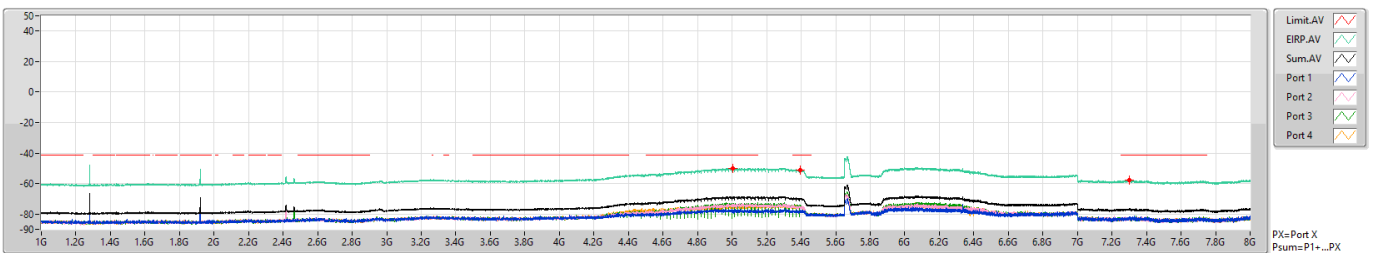

802.11ax HEW40_Nss1,(MCS0)_4TX

CSE Other [AV]

5670MHz

24/08/2022

F-Start(Hz)	F-Stop(Hz)	RBW(Hz)	Type	Freq(Hz)	EIRP(dBm)	Limit(dBm)	Margin(dB)	DG(dB)	Ref(dB)	Psum(dBm)	P1(dBm)	P2(dBm)	P3(dBm)	P4(dBm)
1G	5.39G	1M	AV	5.00313G	-49.98	-41.20	-8.78	18.53	0.00	-68.51	-77.59	-73.80	-73.10	-74.85
5.39G	5.47G	1M	AV	5.39528G	-51.08	-41.20	-9.88	18.53	0.00	-69.61	-78.09	-74.98	-74.88	-75.28
5.805G	8G	1M	AV	7.30281G	-57.94	-41.20	-16.74	18.53	0.00	-76.47	-82.63	-81.92	-82.65	-82.81