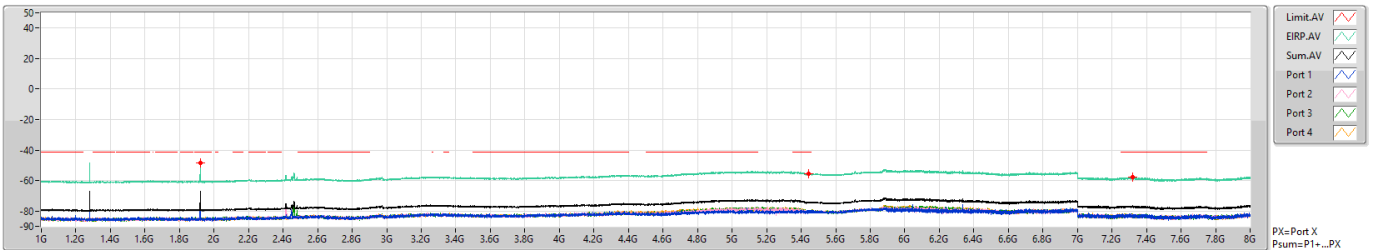

802.11ax HEW20_Nss1,(MCS0)_4TX
5720MHz Straddle 5.47-5.725GHz

CSE Other [AV]

24/08/2022

F-Start(Hz)	F-Stop(Hz)	RBW(Hz)	Type	Freq(Hz)	EIRP(dBm)	Limit(dBm)	Margin(dB)	DG(dB)	Ref(dB)	Psum(dBm)	P1(dBm)	P2(dBm)	P3(dBm)	P4(dBm)
1G	5.43G	1M	AV	1.91978G	-48.38	-41.20	-7.18	18.53	0.00	-66.91	-67.09	-85.22	-85.73	-86.00
5.43G	5.47G	1M	AV	5.44096G	-55.46	-41.20	-14.26	18.53	0.00	-73.99	-80.74	-79.80	-79.45	-80.16
5.89G	8G	1M	AV	7.32005G	-57.89	-41.20	-16.69	18.53	0.00	-76.42	-82.65	-82.66	-82.47	-82.01