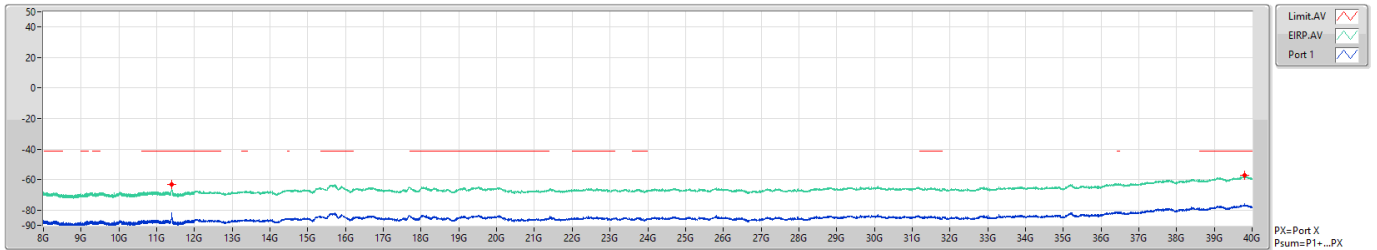

802.11a_Nss1,(6Mbps)_1TX

5700MHz

CSE [AV]

06/09/2022

F-Start(Hz)	F-Stop(Hz)	RBW(Hz)	Type	Freq(Hz)	EIRP(dBm)	Limit(dBm)	Margin(dB)	DG(dB)	Ref(dB)	Psum(dBm)	P1(dBm)
8G	12G	1M	AV	11.3985G	-63.25	-41.20	-22.05	18.53	0.00	-81.78	-81.78
12G	40G	1M	AV	39.811G	-57.14	-41.20	-15.94	18.53	0.00	-75.67	-75.67