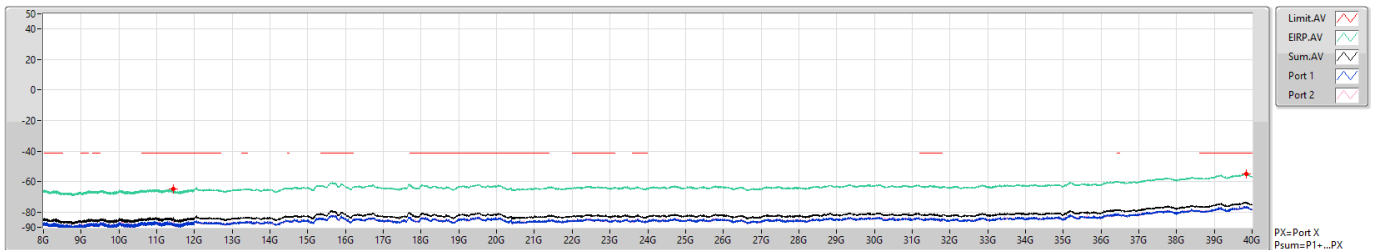

802.11a_Nss1,(6Mbps)_2TX
5720MHz Straddle 5.47-5.725GHz

CSE [AV]

06/09/2022

F-Start(Hz)	F-Stop(Hz)	RBW(Hz)	Type	Freq(Hz)	EIRP(dBm)	Limit(dBm)	Margin(dB)	DG(dB)	Ref(dB)	Psum(dBm)	P1(dBm)	P2(dBm)
8G	12G	1M	AV	11.4415G	-64.91	-41.20	-23.71	18.53	0.00	-83.44	-87.56	-85.56
12G	40G	1M	AV	39.8425G	-54.98	-41.20	-13.78	18.53	0.00	-73.51	-76.13	-76.95