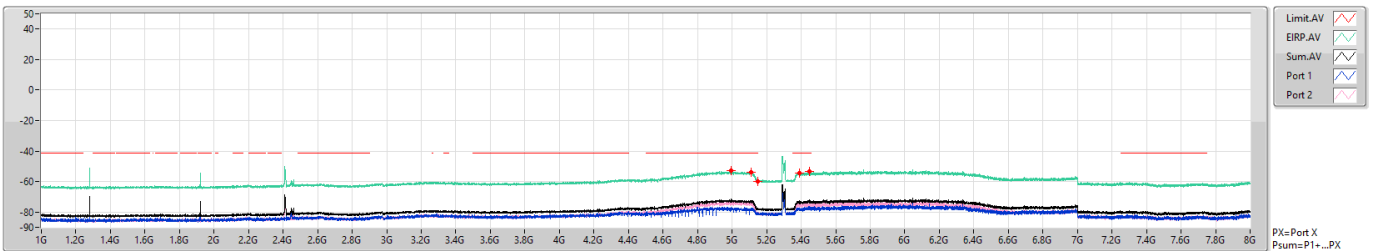

802.11ax HEW20_Nss1,(MCS0)_2TX

CSE Other [AV]

5300MHz

24/08/2022

F-Start(Hz)	F-Stop(Hz)	RBW(Hz)	Type	Freq(Hz)	EIRP(dBm)	Limit(dBm)	Margin(dB)	DG(dB)	Ref(dB)	Psum(dBm)	P1(dBm)	P2(dBm)
TG	5.11G	1M	AV	4.99389G	-53.06	-41.20	-11.86	18.53	0.00	-71.59	-77.02	-73.05
5.11G	5.15G	1M	AV	5.11144G	-54.02	-41.20	-12.82	18.53	0.00	-72.55	-77.86	-74.06
5.15G	5.35G	1M	AV	5.15G	-59.70	-41.20	-18.50	18.53	0.00	-78.23	-81.04	-81.44
5.35G	5.39G	1M	AV	5.38808G	-54.22	-41.20	-13.02	18.53	0.00	-72.75	-78.02	-74.28
5.39G	8G	1M	AV	5.44873G	-53.60	-41.20	-12.40	18.53	0.00	-72.13	-77.53	-73.61