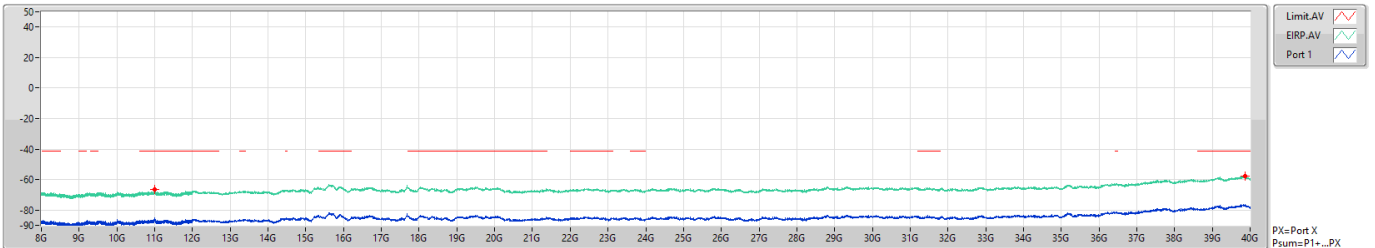

802.11a_Nss1,(6Mbps)_1TX

5500MHz

CSE [AV]

06/09/2022

F-Start(Hz)	F-Stop(Hz)	RBW(Hz)	Type	Freq(Hz)	EIRP(dBm)	Limit(dBm)	Margin(dB)	DG(dB)	Ref(dB)	Psum(dBm)	P1(dBm)
8G	12G	1M	AV	10.9975G	-66.62	-41.20	-25.42	18.53	0.00	-85.15	-85.15
12G	40G	1M	AV	39.8705G	-57.78	-41.20	-16.58	18.53	0.00	-76.31	-76.31