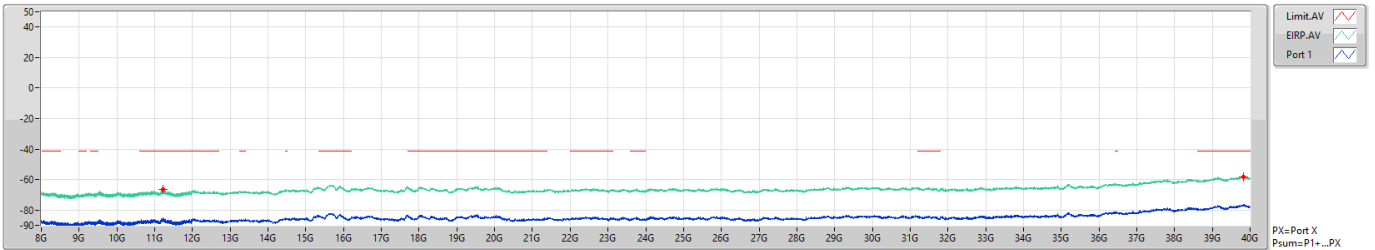

802.11ax HEW80_Nss1,(MCS0)_1TX

CSE [AV]

5610MHz

06/09/2022

F-Start(Hz)	F-Stop(Hz)	RBW(Hz)	Type	Freq(Hz)	EIRP(dBm)	Limit(dBm)	Margin(dB)	DG(dB)	Ref(dB)	Psum(dBm)	P1(dBm)
8G	12G	1M	AV	11.2245G	-66.63	-41.20	-25.43	18.53	0.00	-85.16	-85.16
12G	40G	1M	AV	39.818G	-58.02	-41.20	-16.82	18.53	0.00	-76.55	-76.55