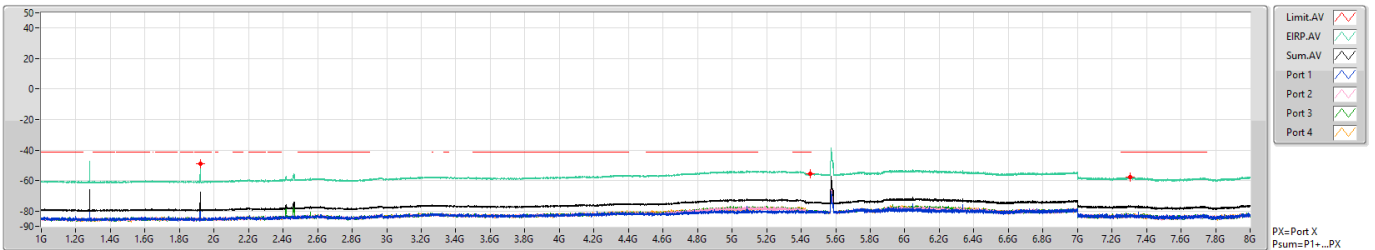

802.11a_Nss1,(6Mbps)_4TX

CSE Other [AV]

5580MHz

24/08/2022

F-Start(Hz)	F-Stop(Hz)	RBW(Hz)	Type	Freq(Hz)	EIRP(dBm)	Limit(dBm)	Margin(dB)	DG(dB)	Ref(dB)	Psum(dBm)	P1(dBm)	P2(dBm)	P3(dBm)	P4(dBm)
1G	5.43G	1M	AV	1.91978G	-48.83	-41.20	-7.63	18.53	0.00	-67.36	-67.56	-85.36	-85.31	-85.84
5.43G	5.47G	1M	AV	5.45472G	-55.53	-41.20	-14.33	18.53	0.00	-74.06	-80.52	-79.79	-79.98	-80.05
5.765G	8G	1M	AV	7.30831G	-57.89	-41.20	-16.69	18.53	0.00	-76.42	-82.81	-82.31	-82.44	-82.21