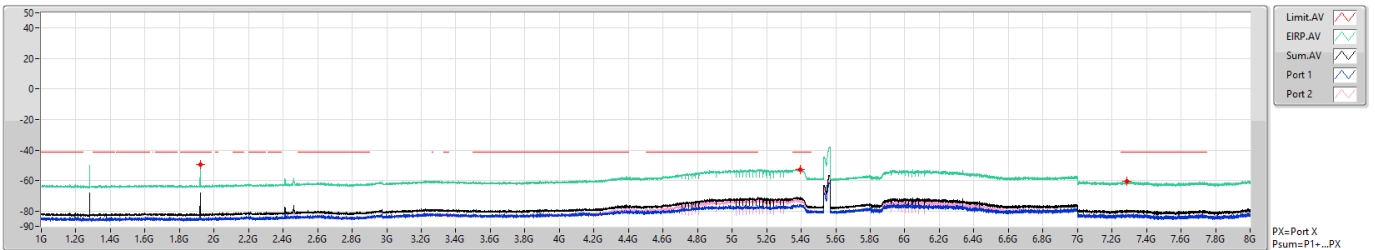

802.11ax HEW40_Nss1,(MCS0)_2TX

CSE Other [AV]

5550MHz

24/08/2022

F-Start(Hz)	F-Stop(Hz)	RBW(Hz)	Type	Freq(Hz)	EIRP(dBm)	Limit(dBm)	Margin(dB)	DG(dBi)	Ref(dB)	Psum(dBm)	P1(dBm)	P2(dBm)
1G	5.39G	1M	AV	1.91971G	-49.34	-41.20	-8.14	18.53	0.00	-67.87	-67.95	-85.05
5.39G	5.47G	1M	AV	5.394G	-52.59	-41.20	-11.39	18.53	0.00	-71.12	-76.49	-72.61
5.805G	8G	1M	AV	7.28608G	-60.58	-41.20	-19.38	18.53	0.00	-79.11	-83.36	-81.15