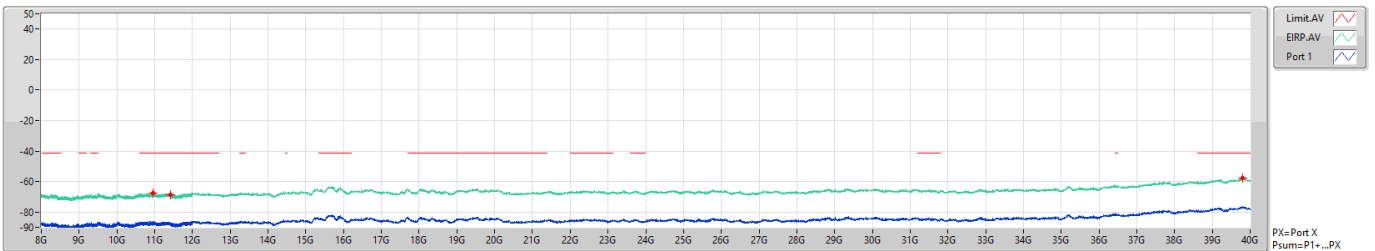

802.11a_Nss1,(6Mbps)_1TX
5720MHz Straddle 5.47-5.725GHz

CSE [AV]

06/09/2022

F-Start(Hz)	F-Stop(Hz)	RBW(Hz)	Type	Freq(Hz)	EIRP(dBm)	Limit(dBm)	Margin(dB)	DG(dB)	Ref(dB)	Psum(dBm)	P1(dBm)
8G	12G	1M	AV	10.964G	-67.37	-41.20	-26.17	18.53	0.00	-85.90	-85.90
8G	12G	1M	AV	11.4235G	-68.74	-41.20	-27.54	18.53	0.00	-87.27	-87.27
12G	40G	1M	AV	38.7935G	-57.79	-41.20	-16.59	18.53	0.00	-76.32	-76.32