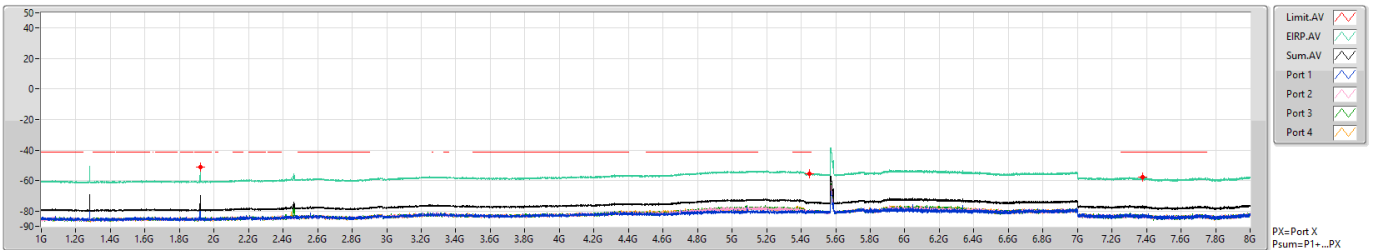

802.11ax HEW20_Nss1,(MCS0)_4TX

CSE Other [AV]

5580MHz

24/08/2022

F-Start(Hz)	F-Stop(Hz)	RBW(Hz)	Type	Freq(Hz)	EIRP(dBm)	Limit(dBm)	Margin(dB)	DG(dB)	Ref(dB)	Psum(dBm)	P1(dBm)	P2(dBm)	P3(dBm)	P4(dBm)
1G	5.43G	1M	AV	1.91978G	-51.19	-41.20	-9.99	18.53	0.00	-69.72	-70.06	-86.10	-85.37	-85.66
5.43G	5.47G	1M	AV	5.44776G	-55.48	-41.20	-14.28	18.53	0.00	-74.01	-80.25	-80.24	-79.19	-80.59
5.765G	8G	1M	AV	7.37867G	-57.73	-41.20	-16.53	18.53	0.00	-76.26	-81.84	-83.52	-82.48	-81.54