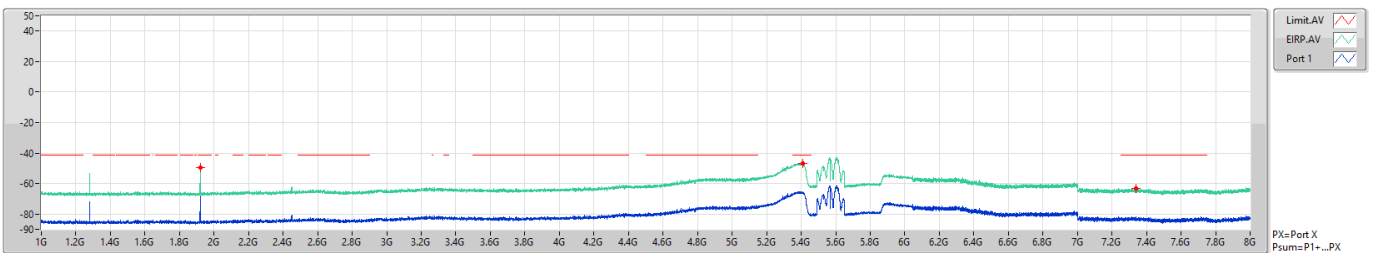

802.11ax HEW160_Nss1,(MCS0)_1TX

CSE Other [AV]

5570MHz

24/08/2022

F-Start(Hz)	F-Stop(Hz)	RBW(Hz)	Type	Freq(Hz)	EIRP(dBm)	Limit(dBm)	Margin(dB)	DG(dB)	Ref(dB)	Psum(dBm)	P1(dBm)
1G	5.15G	1M	AV	1.91974G	-49.65	-41.20	-8.45	18.53	0.00	-68.18	-68.18
5.15G	5.47G	1M	AV	5.41112G	-46.71	-41.20	-5.51	18.53	0.00	-65.24	-65.24
6.045G	8G	1M	AV	7.33677G	-63.40	-41.20	-22.20	18.53	0.00	-81.93	-81.93