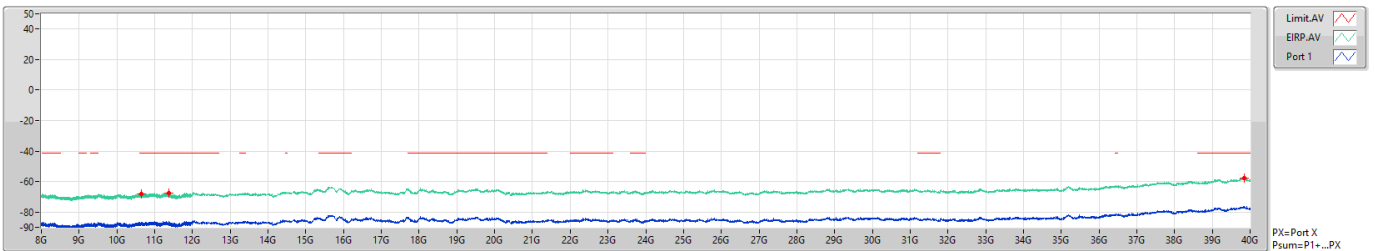

802.11ax HEW160_Nss1,(MCS0)_1TX
5250MHz Straddle 5.15-5.25GHz

CSE [AV]

06/09/2022

F-Start(Hz)	F-Stop(Hz)	RBW(Hz)	Type	Freq(Hz)	EIRP(dBm)	Limit(dBm)	Margin(dB)	DG(dB)	Ref(dB)	Psum(dBm)	P1(dBm)
8G	12G	1M	AV	10.6395G	-68.29	-41.20	-27.09	18.53	0.00	-86.82	-86.82
8G	12G	1M	AV	11.3785G	-67.70	-41.20	-26.50	18.53	0.00	-86.23	-86.23
12G	40G	1M	AV	38.833G	-57.59	-41.20	-16.39	18.53	0.00	-76.12	-76.12