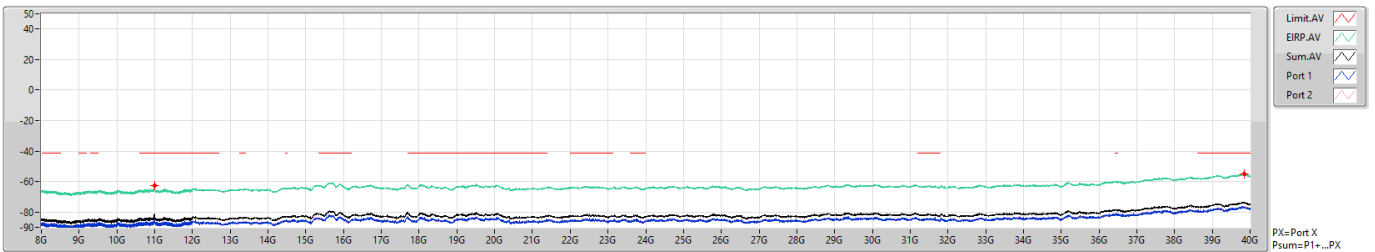

802.11a_Nss1,(6Mbps)_2TX

CSE [AV]

5500MHz

06/09/2022

F-Start(Hz)	F-Stop(Hz)	RBW(Hz)	Type	Freq(Hz)	EIRP(dBm)	Limit(dBm)	Margin(dB)	DG(dB)	Ref(dB)	Psum(dBm)	P1(dBm)	P2(dBm)
8G	12G	1M	AV	11.002G	-62.62	-41.20	-21.42	18.53	0.00	-81.15	-85.13	-83.37
12G	40G	1M	AV	39.8425G	-55.03	-41.20	-13.83	18.53	0.00	-73.56	-76.76	-76.39