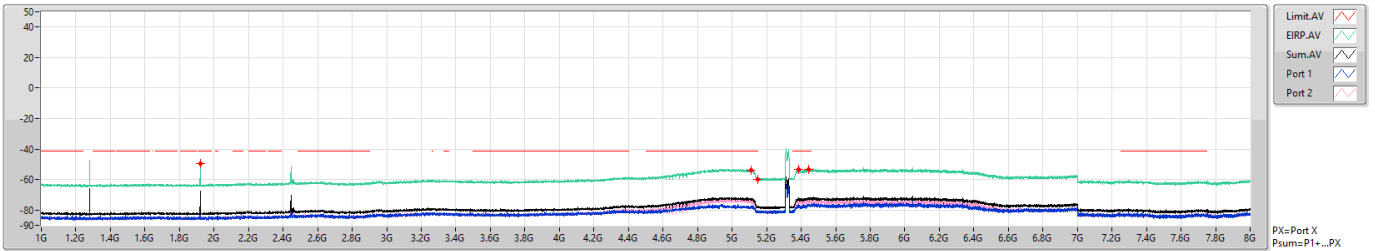

802.11ax HEW20_Nss1,(MCS0)_2TX

CSE Other [AV]

5320MHz

24/08/2022

F-Start(Hz)	F-Stop(Hz)	RBW(Hz)	Type	Freq(Hz)	EIRP(dBm)	Limit(dBm)	Margin(dB)	DG(dB)	Ref(dB)	Psum(dBm)	P1(dBm)	P2(dBm)
TG	5.11G	1M	AV	1.92013G	-49.28	-41.20	-8.08	18.53	0.00	-67.81	-67.89	-85.11
5.11G	5.15G	1M	AV	5.11064G	-53.75	-41.20	-12.55	18.53	0.00	-72.28	-77.75	-73.73
5.15G	5.35G	1M	AV	5.15G	-59.94	-41.20	-18.74	18.53	0.00	-78.47	-81.40	-81.57
5.35G	5.39G	1M	AV	5.38448G	-53.57	-41.20	-12.37	18.53	0.00	-72.10	-77.83	-73.45
5.39G	8G	1M	AV	5.44416G	-53.35	-41.20	-12.15	18.53	0.00	-71.88	-76.30	-73.83