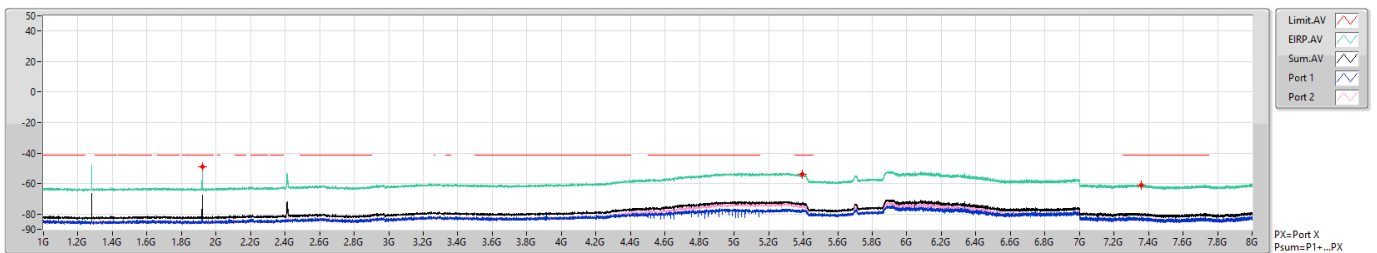

802.11ax HEW40_Nss1,(MCS0)_2TX
5710MHz Straddle 5.47-5.725GHz

CSE Other [AV]

24/08/2022

F-Start(Hz)	F-Stop(Hz)	RBW(Hz)	Type	Freq(Hz)	EIRP(dBm)	Limit(dBm)	Margin(dB)	DG(dBi)	Ref(dB)	Psum(dBm)	P1(dBm)	P2(dBm)
1G	5.39G	1M	AV	1.91971G	-49.00	-41.20	-7.80	18.53	0.00	-67.53	-67.59	-85.81
5.39G	5.47G	1M	AV	5.39624G	-53.99	-41.20	-12.79	18.53	0.00	-72.52	-77.70	-74.09
5.93G	8G	1M	AV	7.35985G	-60.62	-41.20	-19.62	18.53	0.00	-79.35	-81.91	-82.86