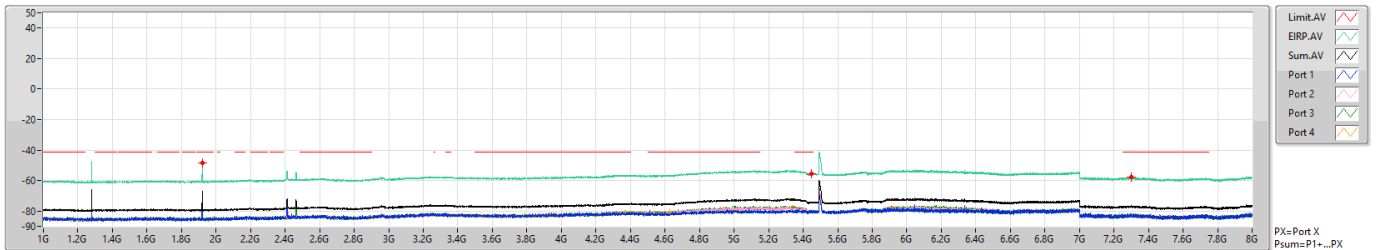

802.11a_Nss1,(6Mbps)_4TX

CSE Other [AV]

5500MHz

24/08/2022

F-Start(Hz)	F-Stop(Hz)	RBW(Hz)	Type	Freq(Hz)	EIRP(dBm)	Limit(dBm)	Margin(dB)	DG(dB)	Ref(dB)	Psum(dBm)	P1(dBm)	P2(dBm)	P3(dBm)	P4(dBm)
1G	5.43G	1M	AV	1.91978G	-48.30	-41.20	-7.10	18.53	0.00	-66.83	-67.00	-85.72	-85.74	-85.58
5.43G	5.47G	1M	AV	5.44952G	-55.53	-41.20	-14.33	18.53	0.00	-74.06	-80.66	-79.78	-79.84	-80.10
5.765G	8G	1M	AV	7.301G	-57.90	-41.20	-16.70	18.53	0.00	-76.43	-81.83	-83.22	-82.86	-82.04