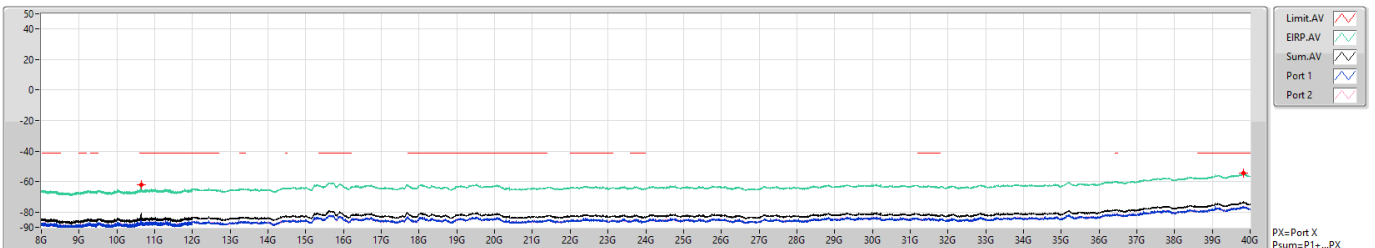

802.11a_Nss1,(6Mbps)_2TX

5320MHz

CSE [AV]

06/09/2022

F-Start(Hz)	F-Stop(Hz)	RBW(Hz)	Type	Freq(Hz)	EIRP(dBm)	Limit(dBm)	Margin(dB)	DG(dB)	Ref(dB)	Psum(dBm)	P1(dBm)	P2(dBm)
8G	12G	1M	AV	10.64G	-61.94	-41.20	-20.74	18.53	0.00	-80.47	-82.01	-85.71
12G	40G	1M	AV	39.8215G	-54.72	-41.20	-13.52	18.53	0.00	-73.25	-76.81	-75.77