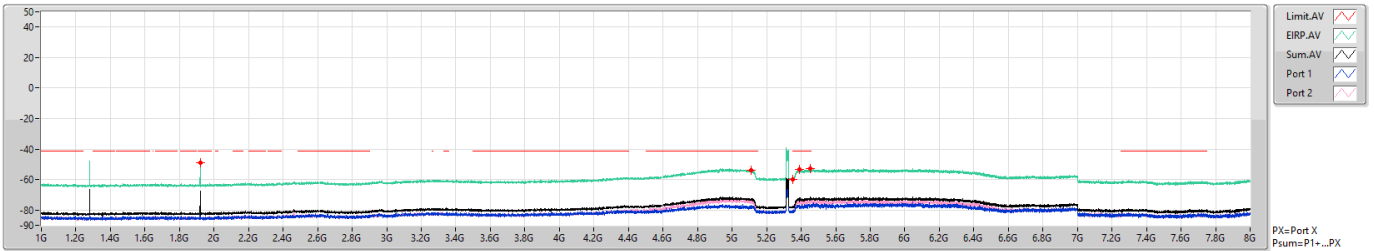

802.11a_Nss1,(6Mbps)_2TX

CSE Other [AV]

5320MHz

24/08/2022

F-Start(Hz)	F-Stop(Hz)	RBW(Hz)	Type	Freq(Hz)	EIRP(dBm)	Limit(dBm)	Margin(dB)	DG(dB)	Ref(dB)	Psum(dBm)	P1(dBm)	P2(dBm)
TG	5.11G	1M	AV	1.92013G	-48.90	-41.20	-7.70	18.53	0.00	-67.43	-67.51	-84.61
5.11G	5.15G	1M	AV	5.11144G	-53.77	-41.20	-12.57	18.53	0.00	-72.30	-76.96	-74.12
5.15G	5.35G	1M	AV	5.35G	-59.90	-41.20	-18.70	18.53	0.00	-78.43	-81.41	-81.47
5.35G	5.39G	1M	AV	5.38928G	-53.62	-41.20	-12.42	18.53	0.00	-72.15	-76.82	-73.96
5.39G	8G	1M	AV	5.45231G	-53.04	-41.20	-11.84	18.53	0.00	-71.57	-77.17	-72.97