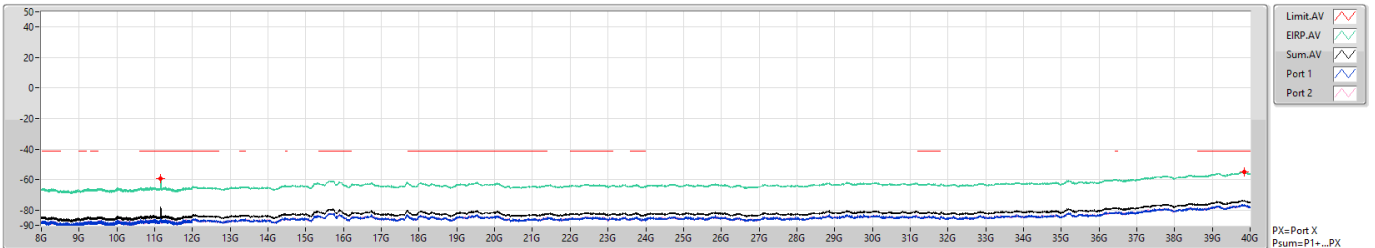

802.11a_Nss1,(6Mbps)_2TX

CSE [AV]

5580MHz

06/09/2022

F-Start(Hz)	F-Stop(Hz)	RBW(Hz)	Type	Freq(Hz)	EIRP(dBm)	Limit(dBm)	Margin(dB)	DG(dBi)	Ref(dB)	Psum(dBm)	P1(dBm)	P2(dBm)
8G	12G	1M	AV	11.1605G	-59.21	-41.20	-18.01	18.53	0.00	-77.74	-80.77	-80.73
12G	40G	1M	AV	39.8335G	-55.04	-41.20	-13.84	18.53	0.00	-73.57	-76.13	-77.09