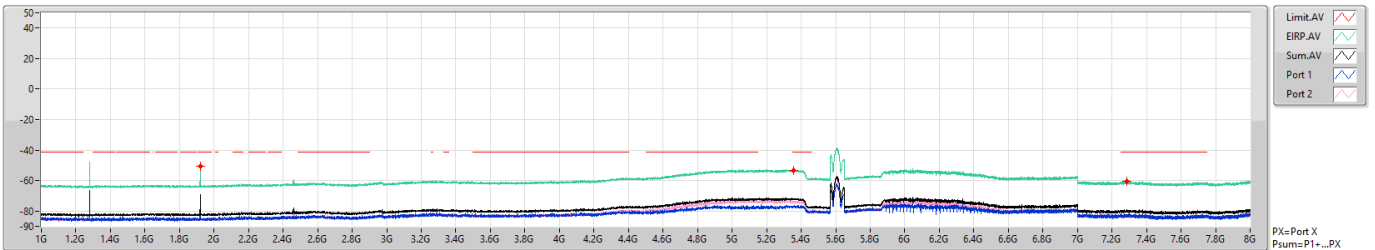

802.11ax HEW80_Nss1,(MCS0)_2TX

CSE Other [AV]

5610MHz

24/08/2022

F-Start(Hz)	F-Stop(Hz)	RBW(Hz)	Type	Freq(Hz)	EIRP(dBm)	Limit(dBm)	Margin(dB)	DG(dB)	Ref(dB)	Psum(dBm)	P1(dBm)	P2(dBm)
1G	5.31G	1M	AV	1.91965G	-50.58	-41.20	-9.38	18.53	0.00	-69.11	-69.22	-85.07
5.31G	5.47G	1M	AV	5.35416G	-53.21	-41.20	-12.01	18.53	0.00	-71.74	-76.75	-73.39
5.885G	8G	1M	AV	7.28992G	-60.57	-41.20	-19.37	18.53	0.00	-79.10	-82.14	-82.08