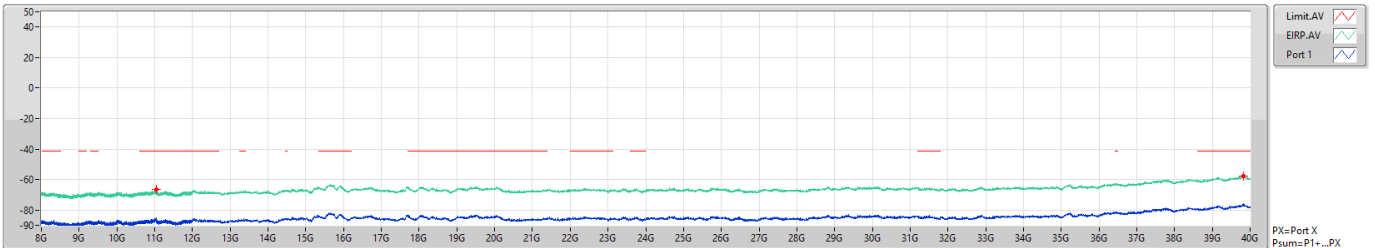

802.11ax HEW40_Nss1,(MCS0)_1TX

CSE [AV]

5510MHz

06/09/2022

F-Start(Hz)	F-Stop(Hz)	RBW(Hz)	Type	Freq(Hz)	EIRP(dBm)	Limit(dBm)	Margin(dB)	DG(dB)	Ref(dB)	Psum(dBm)	P1(dBm)
8G	12G	1M	AV	11.04G	-66.63	-41.20	-25.43	18.53	0.00	-85.16	-85.16
12G	40G	1M	AV	39.832G	-57.52	-41.20	-16.32	18.53	0.00	-76.05	-76.05