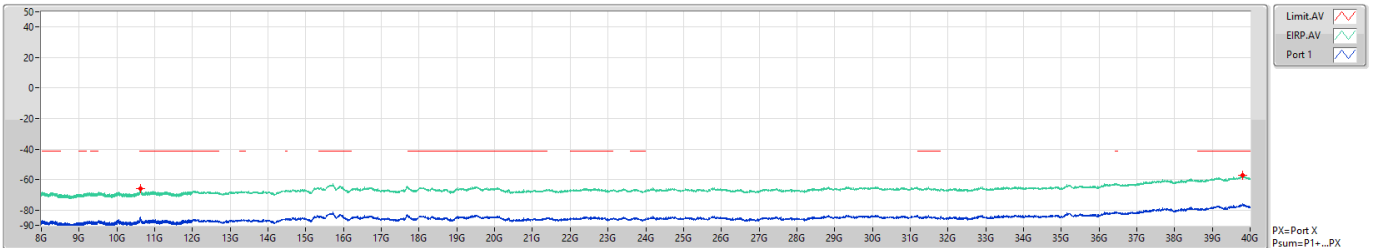

802.11ax HEW40_Nss1,(MCS0)_1TX

CSE [AV]

5310MHz

06/09/2022

F-Start(Hz)	F-Stop(Hz)	RBW(Hz)	Type	Freq(Hz)	EIRP(dBm)	Limit(dBm)	Margin(dB)	DG(dB)	Ref(dB)	Psum(dBm)	P1(dBm)
8G	12G	1M	AV	10.615G	-66.04	-41.20	-24.84	18.53	0.00	-84.57	-84.57
12G	40G	1M	AV	39.8005G	-57.40	-41.20	-16.20	18.53	0.00	-75.93	-75.93