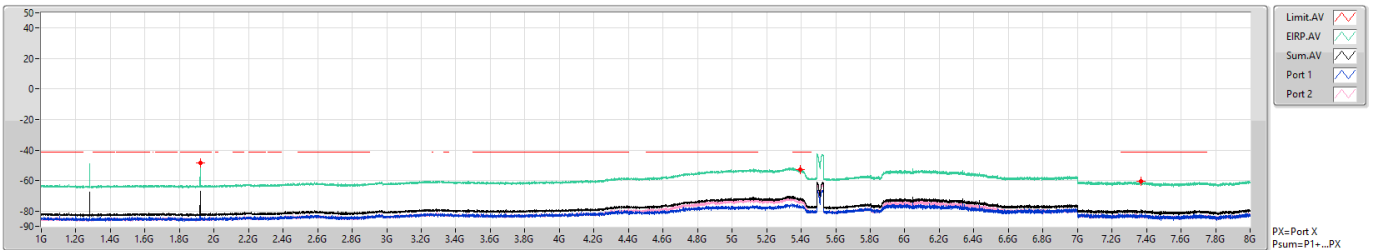

802.11ax HEW40_Nss1,(MCS0)_2TX

CSE Other [AV]

5510MHz

24/08/2022

F-Start(Hz)	F-Stop(Hz)	RBW(Hz)	Type	Freq(Hz)	EIRP(dBm)	Limit(dBm)	Margin(dB)	DG(dB)	Ref(dB)	Psum(dBm)	P1(dBm)	P2(dBm)
TG	5.39G	1M	AV	1.91971G	-48.69	-41.20	-7.49	18.53	0.00	-67.22	-67.30	-84.64
5.39G	5.47G	1M	AV	5.39388G	-52.96	-41.20	-11.76	18.53	0.00	-71.49	-76.89	-72.97
5.805G	8G	1M	AV	7.36702G	-60.64	-41.20	-19.44	18.53	0.00	-79.17	-81.60	-82.64