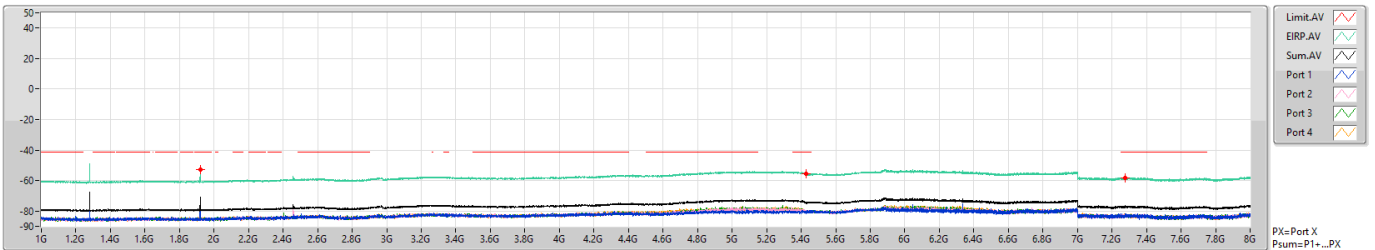

5720MHz Straddle 5.47-5.725GHz

24/08/2022

F-Start(Hz)	F-Stop(Hz)	RBW(Hz)	Type	Freq(Hz)	EIRP(dBm)	Limit(dBm)	Margin(dB)	DG(dB)	Ref(dB)	Psum(dBm)	P1(dBm)	P2(dBm)	P3(dBm)	P4(dBm)
1G	5.43G	1M	AV	1.91978G	-52.58	-41.20	-11.38	18.53	0.00	-71.11	-71.61	-85.81	-84.97	-85.96
5.43G	5.47G	1M	AV	5.43G	-55.56	-41.20	-14.36	18.53	0.00	-74.09	-80.46	-79.54	-80.39	-80.13
5.89G	8G	1M	AV	7.27416G	-58.06	-41.20	-16.86	18.53	0.00	-76.59	-82.78	-82.39	-81.99	-83.39