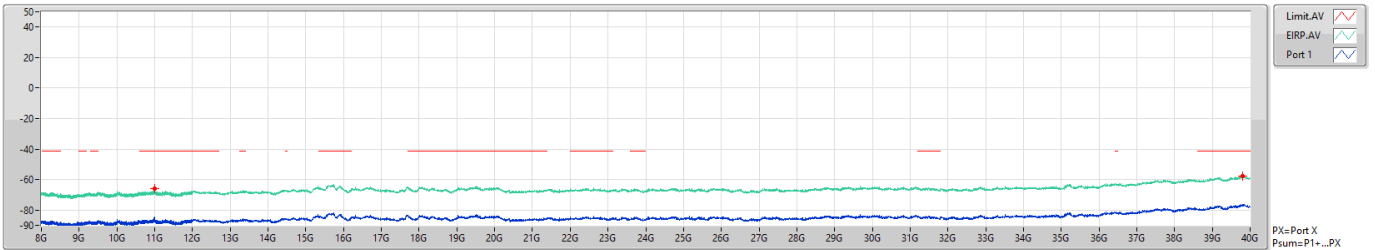

802.11ax HEW20_Nss1,(MCS0)_1TX

CSE [AV]

5500MHz

06/09/2022

F-Start(Hz)	F-Stop(Hz)	RBW(Hz)	Type	Freq(Hz)	EIRP(dBm)	Limit(dBm)	Margin(dB)	DG(dB)	Ref(dB)	Psum(dBm)	P1(dBm)
8G	12G	1M	AV	11G	-65.95	-41.20	-24.75	18.53	0.00	-84.48	-84.48
12G	40G	1M	AV	39.811G	-57.59	-41.20	-16.39	18.53	0.00	-76.12	-76.12