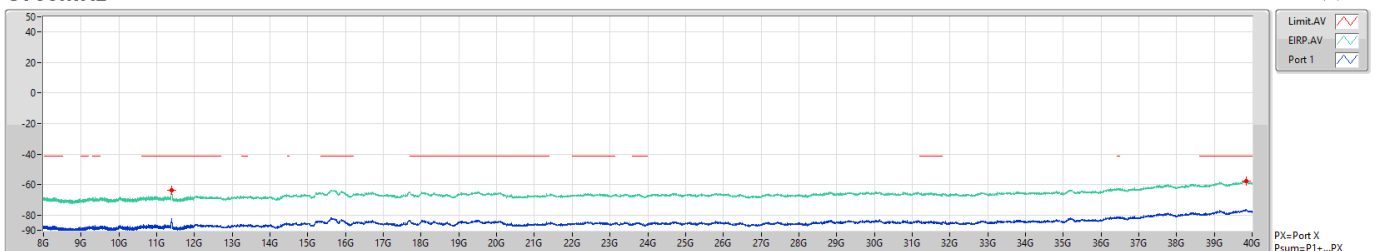

802.11ax HEW20_Nss1,(MCS0)_1TX
5700MHz

CSE [AV]

06/09/2022

F-Start(Hz)	F-Stop(Hz)	RBW(Hz)	Type	Freq(Hz)	EIRP(dBm)	Limit(dBm)	Margin(dB)	DG(dB)	Ref(dB)	Psum(dBm)	P1(dBm)
8G	12G	1M	AV	11.399G	-63.59	-41.20	-22.39	18.53	0.00	-82.12	-82.12
12G	40G	1M	AV	39.839G	-57.57	-41.20	-16.37	18.53	0.00	-76.10	-76.10