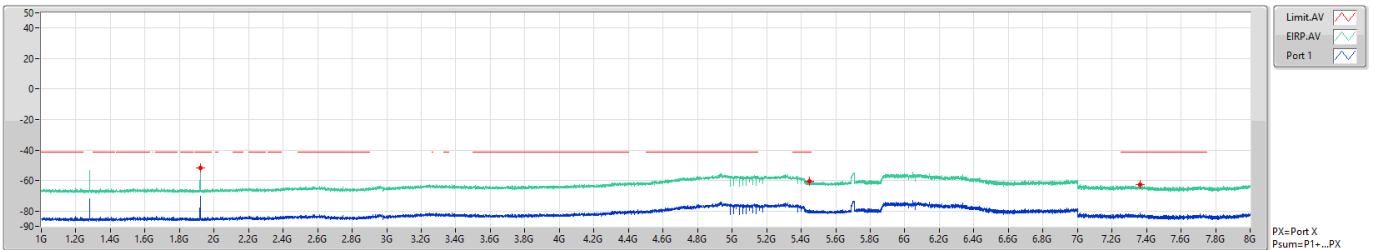

802.11ax HEW20_Nss1,(MCS0)_1TX

CSE Other [AV]

5700MHz

24/08/2022

F-Start(Hz)	F-Stop(Hz)	RBW(Hz)	Type	Freq(Hz)	EIRP(dBm)	Limit(dBm)	Margin(dB)	DG(dBi)	Ref(dB)	Psum(dBm)	P1(dBm)
1G	5.43G	1M	AV	1.91978G	-51.99	-41.20	-10.79	18.53	0.00	-70.52	-70.52
5.43G	5.47G	1M	AV	5.44808G	-60.73	-41.20	-19.53	18.53	0.00	-79.26	-79.26
5.765G	8G	1M	AV	7.36526G	-62.66	-41.20	-21.46	18.53	0.00	-81.19	-81.19