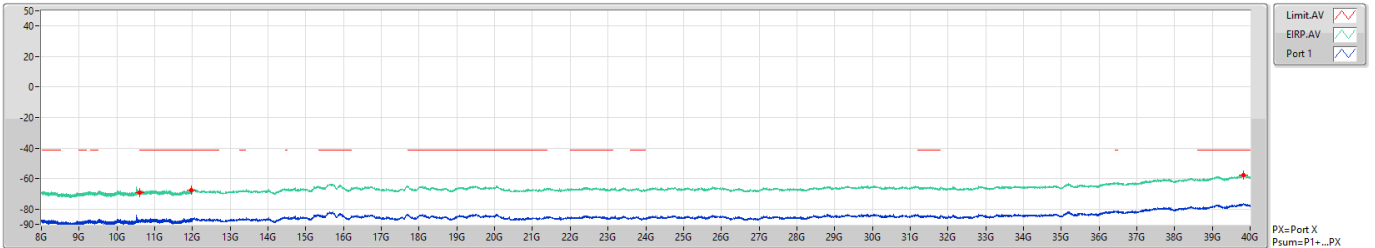

802.11a_Nss1,(6Mbps)_1TX

CSE [AV]

5260MHz

06/09/2022

F-Start(Hz)	F-Stop(Hz)	RBW(Hz)	Type	Freq(Hz)	EIRP(dBm)	Limit(dBm)	Margin(dB)	DG(dB)	Ref(dB)	Psum(dBm)	P1(dBm)
8G	12G	1M	AV	10.6G	-69.48	-41.20	-28.28	18.53	0.00	-88.01	-88.01
8G	12G	1M	AV	11.9745G	-67.51	-41.20	-26.31	18.53	0.00	-86.04	-86.04
12G	40G	1M	AV	39.8145G	-57.57	-41.20	-16.37	18.53	0.00	-76.10	-76.10