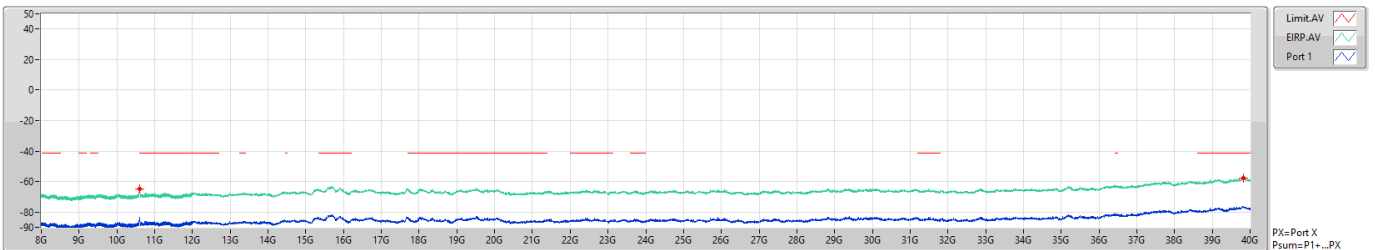

802.11a_Nss1,(6Mbps)_1TX

CSE [AV]

5300MHz

06/09/2022

F-Start(Hz)	F-Stop(Hz)	RBW(Hz)	Type	Freq(Hz)	EIRP(dBm)	Limit(dBm)	Margin(dB)	DG(dBi)	Ref(dB)	Psum(dBm)	P1(dBm)
8G	12G	1M	AV	10.6005G	-64.82	-41.20	-23.62	18.53	0.00	-83.35	-83.35
12G	40G	1M	AV	39.8215G	-57.85	-41.20	-16.65	18.53	0.00	-76.38	-76.38