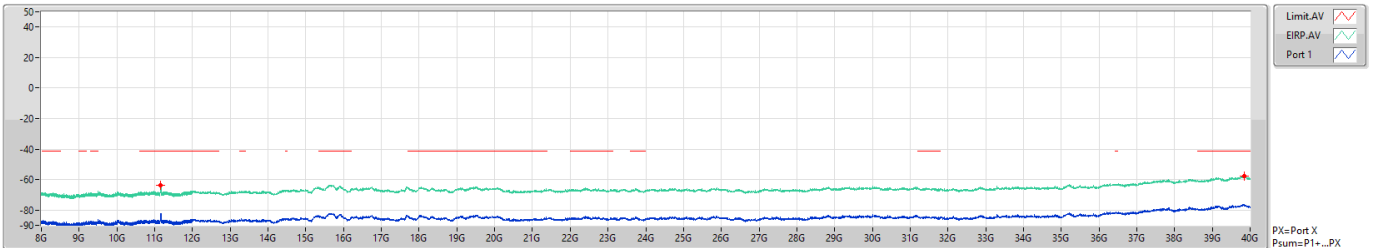

802.11ax HEW20_Nss1,(MCS0)_1TX

5580MHz

CSE [AV]

06/09/2022

F-Start(Hz)	F-Stop(Hz)	RBW(Hz)	Type	Freq(Hz)	EIRP(dBm)	Limit(dBm)	Margin(dB)	DG(dB)	Ref(dB)	Psum(dBm)	P1(dBm)
8G	12G	1M	AV	11.159G	-63.59	-41.20	-22.39	18.53	0.00	-82.12	-82.12
12G	40G	1M	AV	39.8565G	-57.56	-41.20	-16.36	18.53	0.00	-76.09	-76.09