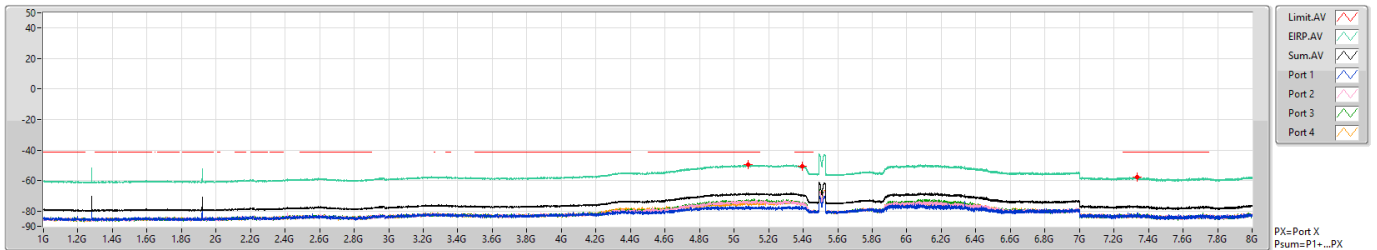

802.11ax HEW40_Nss1,(MCS0)_4TX

CSE Other [AV]

5510MHz

24/08/2022

F-Start(Hz)	F-Stop(Hz)	RBW(Hz)	Type	Freq(Hz)	EIRP(dBm)	Limit(dBm)	Margin(dB)	DG(dBi)	Ref(dB)	Psum(dBm)	P1(dBm)	P2(dBm)	P3(dBm)	P4(dBm)
TG	5.39G	1M	AV	5.08105G	-49.61	-41.20	-8.41	18.53	0.00	-68.14	-77.01	-73.31	-72.47	-75.17
5.39G	5.47G	1M	AV	5.3948G	-50.63	-41.20	-9.43	18.53	0.00	-69.16	-77.05	-75.18	-74.69	-74.29
5.805G	8G	1M	AV	7.33546G	-57.96	-41.20	-16.76	18.53	0.00	-76.49	-81.40	-83.16	-82.35	-83.45