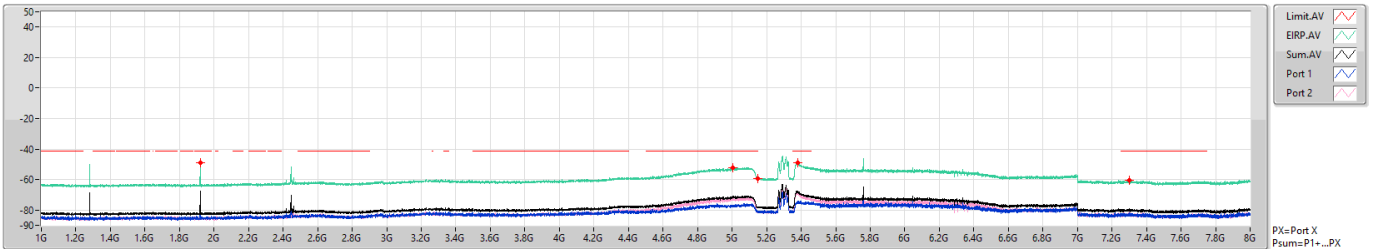

802.11ax HEW80_Nss1,(MCS0)_2TX

CSE Other [AV]

5290MHz

24/08/2022

F-Start(Hz)	F-Stop(Hz)	RBW(Hz)	Type	Freq(Hz)	EIRP(dBm)	Limit(dBm)	Margin(dB)	DG(dB)	Ref(dB)	Psum(dBm)	P1(dBm)	P2(dBm)
TG	4.99G	1M	AV	1.8197G	-49.24	-41.20	-8.04	18.53	0.00	-67.77	-67.85	-85.05
4.99G	5.15G	1M	AV	5.00588G	-52.31	-41.20	-11.11	18.53	0.00	-70.84	-77.20	-71.98
5.15G	5.35G	1M	AV	5.15G	-59.21	-41.20	-18.01	18.53	0.00	-77.74	-80.92	-80.58
5.35G	5.51G	1M	AV	5.37944G	-49.00	-41.20	-7.80	18.53	0.00	-67.53	-74.45	-68.52
5.51G	8G	1M	AV	7.30249G	-60.43	-41.20	-19.23	18.53	0.00	-78.96	-81.75	-82.20