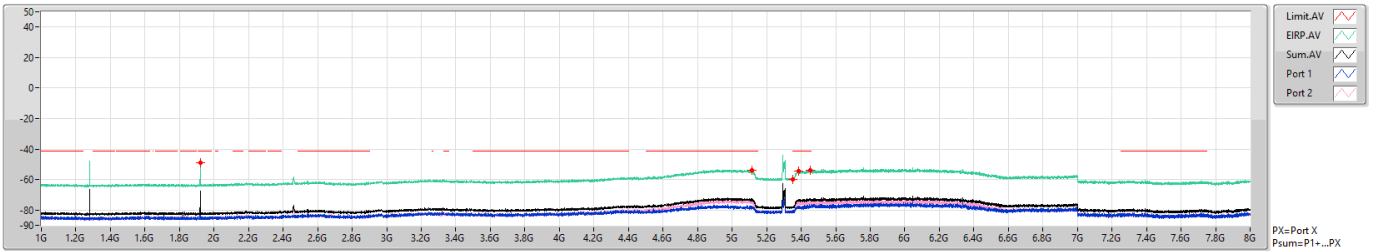

802.11a_Nss1,(6Mbps)_2TX

CSE Other [AV]

5300MHz

24/08/2022

F-Start(Hz)	F-Stop(Hz)	RBW(Hz)	Type	Freq(Hz)	EIRP(dBm)	Limit(dBm)	Margin(dB)	DG(dB)	Ref(dB)	Psum(dBm)	P1(dBm)	P2(dBm)
TG	5.11G	1M	AV	1.91961G	-48.99	-41.20	-7.79	18.53	0.00	-67.52	-67.99	-85.46
5.11G	5.15G	1M	AV	5.11512G	-54.00	-41.20	-12.80	18.53	0.00	-72.53	-78.13	-73.99
5.15G	5.35G	1M	AV	5.35G	-59.74	-41.20	-18.54	18.53	0.00	-78.27	-81.22	-81.35
5.35G	5.39G	1M	AV	5.38834G	-54.38	-41.20	-13.18	18.53	0.00	-72.91	-77.54	-74.74
5.39G	8G	1M	AV	5.45231G	-53.89	-41.20	-12.69	18.53	0.00	-72.42	-77.41	-74.07