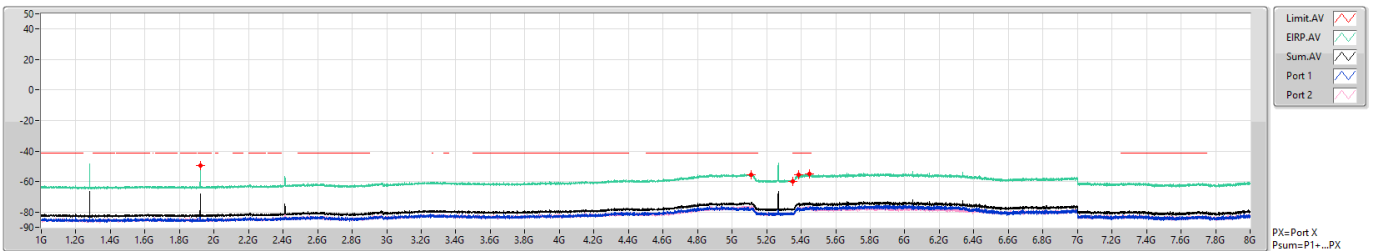

802.11a_Nss1,(6Mbps)_2TX

CSE Other [AV]

5260MHz

24/08/2022

F-Start(Hz)	F-Stop(Hz)	RBW(Hz)	Type	Freq(Hz)	EIRP(dBm)	Limit(dBm)	Margin(dB)	DG(dB)	Ref(dB)	Psum(dBm)	P1(dBm)	P2(dBm)
TG	5.11G	1M	AV	1.91961G	-49.77	-41.20	-8.57	18.53	0.00	-68.30	-68.38	-85.62
5.11G	5.15G	1M	AV	5.11032G	-55.29	-41.20	-14.09	18.53	0.00	-73.82	-77.58	-76.19
5.15G	5.35G	1M	AV	5.35G	-59.74	-41.20	-18.54	18.53	0.00	-78.27	-81.32	-81.24
5.35G	5.39G	1M	AV	5.38592G	-55.61	-41.20	-14.41	18.53	0.00	-74.14	-77.70	-76.66
5.39G	8G	1M	AV	5.44677G	-55.11	-41.20	-13.91	18.53	0.00	-73.64	-76.64	-76.47