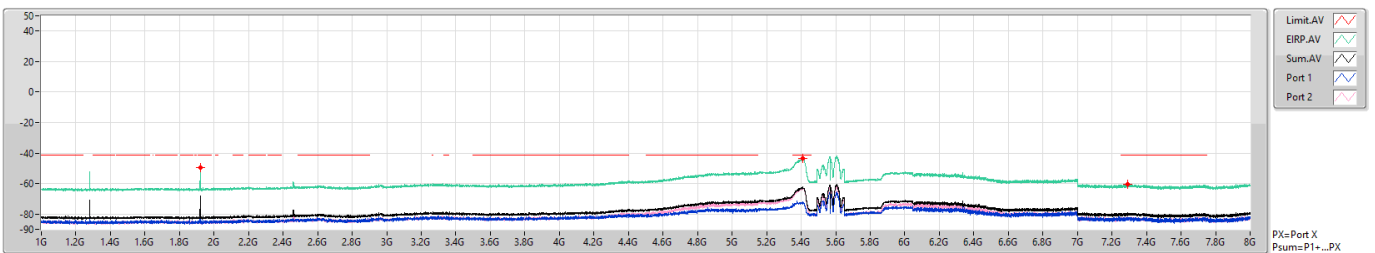

802.11ax HEW160_Nss1,(MCS0)_2TX

CSE Other [AV]

5570MHz

24/08/2022

F-Start(Hz)	F-Stop(Hz)	RBW(Hz)	Type	Freq(Hz)	EIRP(dBm)	Limit(dBm)	Margin(dB)	DG(dB)	Ref(dB)	Psum(dBm)	P1(dBm)	P2(dBm)
1G	5.15G	1M	AV	1.91974G	-49.33	-41.20	-8.13	18.53	0.00	-67.86	-67.93	-85.86
5.15G	5.47G	1M	AV	5.40856G	-43.60	-41.20	-2.40	18.53	0.00	-62.13	-72.66	-62.53
6.045G	8G	1M	AV	7.2919G	-60.68	-41.20	-19.48	18.53	0.00	-79.21	-82.82	-81.69