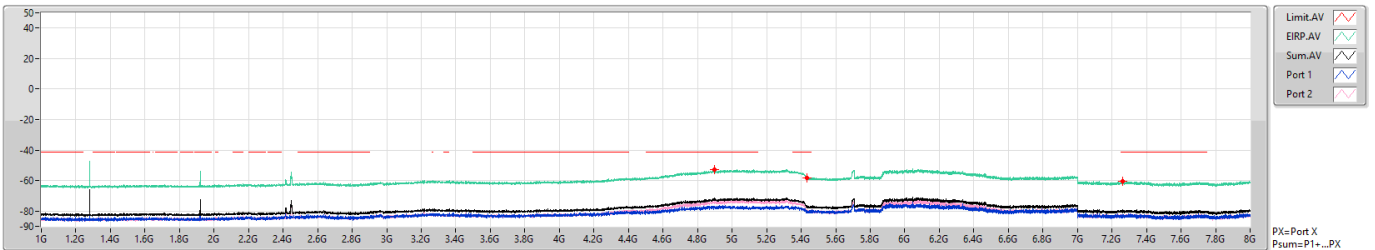

802.11a_Nss1,(6Mbps)_2TX

CSE Other [AV]

5700MHz

24/08/2022

F-Start(Hz)	F-Stop(Hz)	RBW(Hz)	Type	Freq(Hz)	EIRP(dBm)	Limit(dBm)	Margin(dB)	DG(dBi)	Ref(dB)	Psum(dBm)	P1(dBm)	P2(dBm)
1G	5.43G	1M	AV	4.89619G	-52.91	-41.20	-11.71	18.53	0.00	-71.44	-77.24	-72.76
5.43G	5.47G	1M	AV	5.43256G	-58.05	-41.20	-16.85	18.53	0.00	-76.58	-80.38	-78.92
5.765G	8G	1M	AV	7.26413G	-60.65	-41.20	-19.45	18.53	0.00	-79.18	-82.12	-82.26