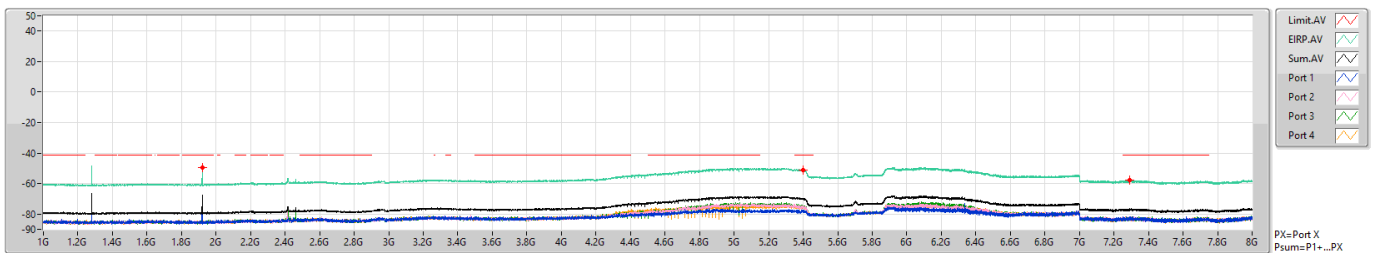

802.11ax HEW40_Nss1,(MCS0)_4TX

5710MHz Straddle 5.47-5.725GHz

CSE Other [AV]

24/08/2022

F-Start(Hz)	F-Stop(Hz)	RBW(Hz)	Type	Freq(Hz)	EIRP(dBm)	Limit(dBm)	Margin(dB)	DG(dB)	Ref(dB)	Psum(dBm)	P1(dBm)	P2(dBm)	P3(dBm)	P4(dBm)
1G	5.39G	1M	AV	1.91971G	-49.26	-41.20	-8.06	18.53	0.00	-67.79	-77.73	-85.54	-85.74	-85.37
5.39G	5.47G	1M	AV	5.39784G	-50.98	-41.20	-9.78	18.53	0.00	-69.51	-77.73	-84.70	-74.68	-75.65
5.93G	8G	1M	AV	7.2931G	-57.93	-41.20	-16.73	18.53	0.00	-76.46	-81.88	-82.25	-83.06	-82.83