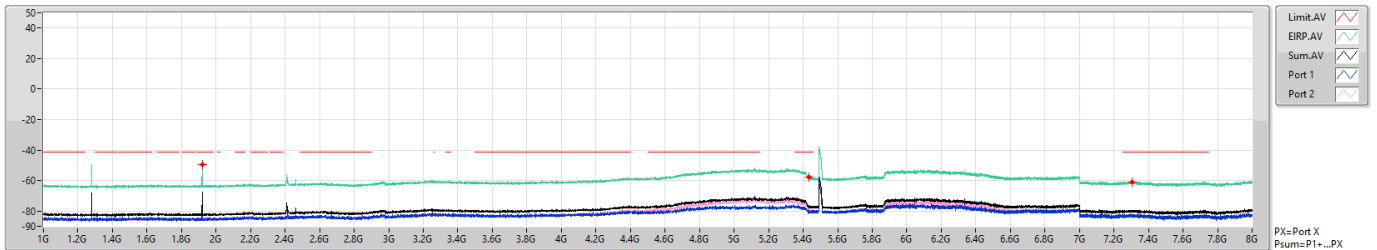

802.11a_Nss1,(6Mbps)_2TX

CSE Other [AV]

5500MHz

24/08/2022

F-Start(Hz)	F-Stop(Hz)	RBW(Hz)	Type	Freq(Hz)	EIRP(dBm)	Limit(dBm)	Margin(dB)	DG(dB)	Ref(dB)	Psum(dBm)	P1(dBm)	P2(dBm)
1G	5.43G	1M	AV	1.91978G	-49.29	-41.20	-8.09	18.53	0.00	-67.82	-67.90	-84.98
5.43G	5.47G	1M	AV	5.43184G	-57.81	-41.20	-16.61	18.53	0.00	-76.34	-78.80	-79.99
5.765G	8G	1M	AV	7.30659G	-60.82	-41.20	-19.62	18.53	0.00	-79.35	-82.75	-82.00