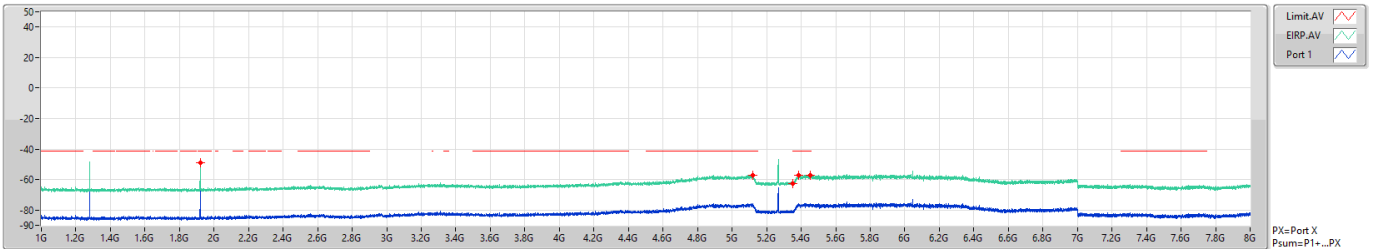

802.11ax HEW20_Nss1,(MCS0)_1TX

CSE Other [AV]

5260MHz

24/08/2022

F-Start(Hz)	F-Stop(Hz)	RBW(Hz)	Type	Freq(Hz)	EIRP(dBm)	Limit(dBm)	Margin(dB)	DG(dB)	Ref(dB)	Psum(dBm)	P1(dBm)
TG	5.11G	1M	AV	1.92013G	-48.87	-41.20	-7.67	18.53	0.00	-67.40	-67.40
5.11G	5.15G	1M	AV	5.12168G	-57.31	-41.20	-16.11	18.53	0.00	-75.84	-75.84
5.15G	5.35G	1M	AV	5.35G	-62.90	-41.20	-21.70	18.53	0.00	-81.43	-81.43
5.35G	5.39G	1M	AV	5.38616G	-57.32	-41.20	-16.12	18.53	0.00	-75.85	-75.85
5.39G	8G	1M	AV	5.45199G	-57.09	-41.20	-15.89	18.53	0.00	-75.62	-75.62