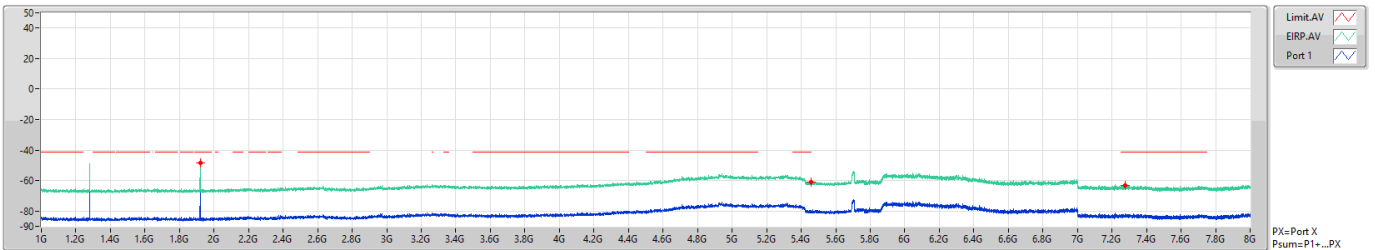

802.11a_Nss1,(6Mbps)_1TX

CSE Other [AV]

5700MHz

24/08/2022

F-Start(Hz)	F-Stop(Hz)	RBW(Hz)	Type	Freq(Hz)	EIRP(dBm)	Limit(dBm)	Margin(dB)	DG(dB)	Ref(dB)	Psum(dBm)	P1(dBm)
1G	5.43G	1M	AV	1.91978G	-48.50	-41.20	-7.30	18.53	0.00	-67.03	-67.03
5.43G	5.47G	1M	AV	5.45648G	-60.94	-41.20	-19.74	18.53	0.00	-79.47	-79.47
5.765G	8G	1M	AV	7.27698G	-63.32	-41.20	-22.12	18.53	0.00	-81.85	-81.85