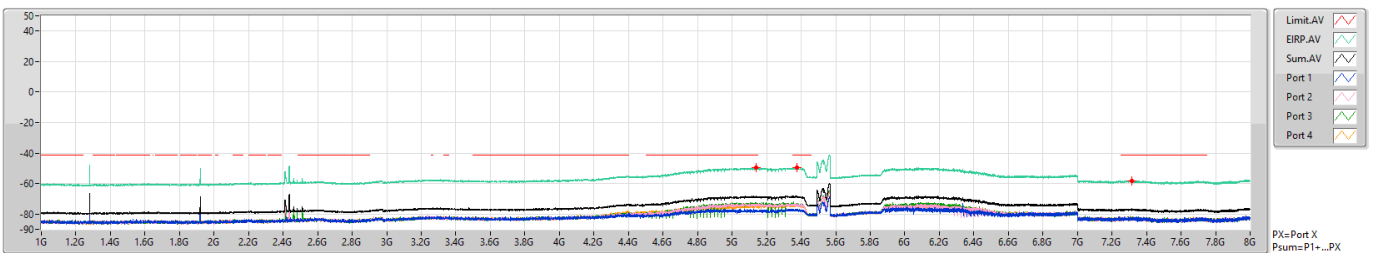

802.11ax HEW80_Nss1,(MCS0)_4TX

CSE Other [AV]

5530MHz

24/08/2022

F-Start(Hz)	F-Stop(Hz)	RBW(Hz)	Type	Freq(Hz)	EIRP(dBm)	Limit(dBm)	Margin(dB)	DG(dBi)	Ref(dB)	Psum(dBm)	P1(dBm)	P2(dBm)	P3(dBm)	P4(dBm)
1G	5.31G	1M	AV	5.14083G	-49.71	-41.20	-8.51	18.53	0.00	-68.24	-77.78	-73.38	-72.73	-74.66
5.31G	5.47G	1M	AV	5.374G	-49.53	-41.20	-8.33	18.53	0.00	-68.06	-76.92	-73.23	-73.43	-73.66
5.885G	8G	1M	AV	7.31315G	-58.02	-41.20	-16.82	18.53	0.00	-76.55	-82.53	-82.26	-82.72	-82.80