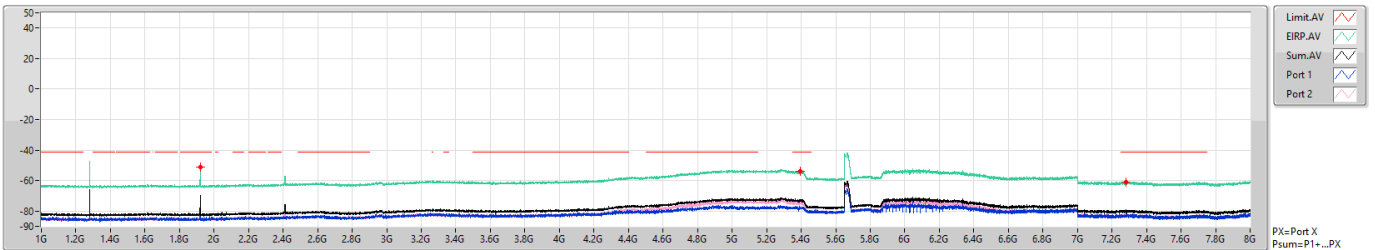

802.11ax HEW40_Nss1,(MCS0)_2TX

CSE Other [AV]

5670MHz

24/08/2022

F-Start(Hz)	F-Stop(Hz)	RBW(Hz)	Type	Freq(Hz)	EIRP(dBm)	Limit(dBm)	Margin(dB)	DG(dBi)	Ref(dB)	Psum(dBm)	P1(dBm)	P2(dBm)
1G	5.39G	1M	AV	1.91971G	-51.32	-41.20	-10.12	18.53	0.00	-69.85	-69.95	-86.25
5.39G	5.47G	1M	AV	5.39704G	-53.92	-41.20	-12.72	18.53	0.00	-72.45	-77.41	-74.12
5.805G	8G	1M	AV	7.28224G	-60.80	-41.20	-19.60	18.53	0.00	-79.33	-81.67	-83.13