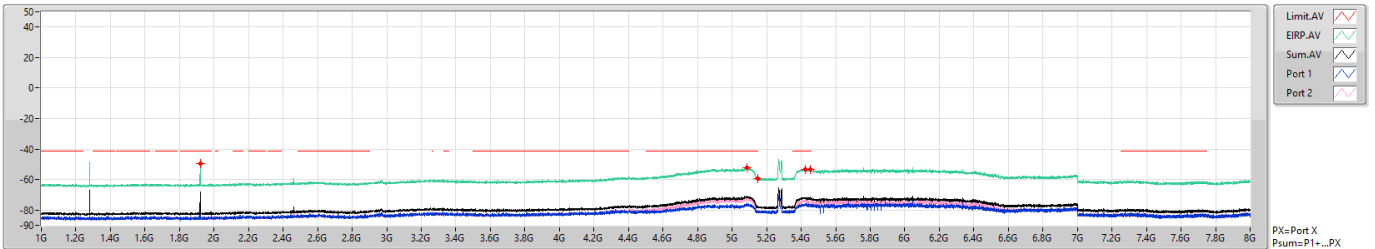

802.11ax HEW40_Nss1,(MCS0)_2TX

CSE Other [AV]

5270MHz

24/08/2022

F-Start(Hz)	F-Stop(Hz)	RBW(Hz)	Type	Freq(Hz)	EIRP(dBm)	Limit(dBm)	Margin(dB)	DG(dB)	Ref(dB)	Psum(dBm)	P1(dBm)	P2(dBm)
TG	5.07G	1M	AV	1.81982G	-49.50	-41.20	-8.30	18.53	0.00	-68.03	-68.12	-85.12
5.07G	5.15G	1M	AV	5.08792G	-52.49	-41.20	-11.29	18.53	0.00	-71.02	-75.97	-72.70
5.15G	5.35G	1M	AV	5.15G	-59.39	-41.20	-18.19	18.53	0.00	-77.92	-80.90	-80.97
5.35G	5.43G	1M	AV	5.42312G	-53.23	-41.20	-12.03	18.53	0.00	-71.76	-76.52	-73.52
5.43G	8G	1M	AV	5.45345G	-53.11	-41.20	-11.91	18.53	0.00	-71.64	-76.14	-73.54