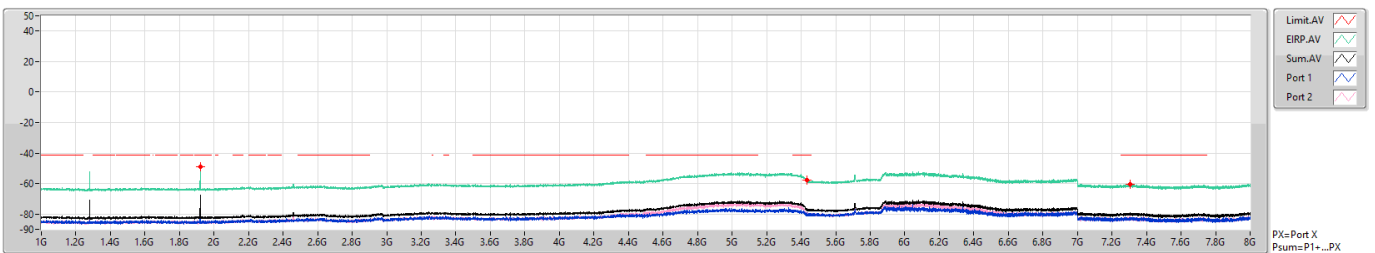

802.11ax HEW20_Nss1,(MCS0)_2TX
5720MHz Straddle 5.47-5.725GHz

CSE Other [AV]

24/08/2022

F-Start(Hz)	F-Stop(Hz)	RBW(Hz)	Type	Freq(Hz)	EIRP(dBm)	Limit(dBm)	Margin(dB)	DG(dB)	Ref(dB)	Psum(dBm)	P1(dBm)	P2(dBm)
1G	5.43G	1M	AV	1.91978G	-49.20	-41.20	-8.00	18.53	0.00	-67.73	-67.81	-85.19
5.43G	5.47G	1M	AV	5.43264G	-57.88	-41.20	-16.68	18.53	0.00	-76.41	-79.10	-79.76
5.89G	8G	1M	AV	7.30291G	-60.44	-41.20	-19.24	18.53	0.00	-78.97	-82.64	-81.40