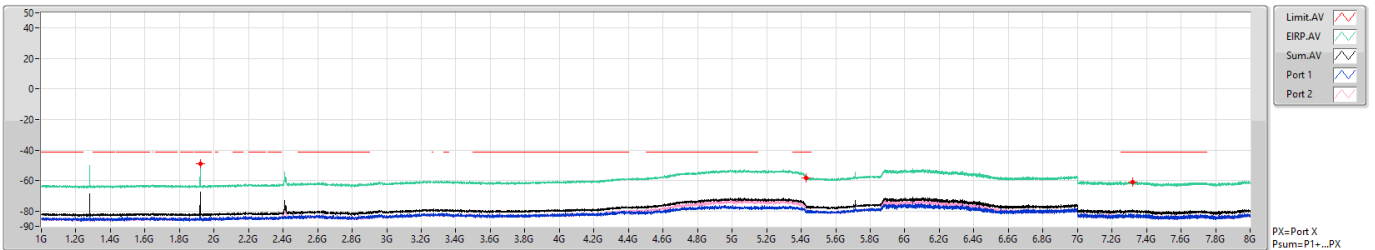

5720MHz Straddle 5.47-5.725GHz

24/08/2022

F-Start(Hz)	F-Stop(Hz)	RBW(Hz)	Type	Freq(Hz)	EIRP(dBm)	Limit(dBm)	Margin(dB)	DG(dBi)	Ref(dB)	Psum(dBm)	P1(dBm)	P2(dBm)
1G	5.43G	1M	AV	1.91978G	-49.03	-41.20	-7.83	18.53	0.00	-67.56	-67.63	-85.44
5.43G	5.47G	1M	AV	5.43056G	-58.07	-41.20	-16.87	18.53	0.00	-76.60	-80.23	-79.06
5.89G	8G	1M	AV	7.32058G	-60.76	-41.20	-19.56	18.53	0.00	-79.29	-82.85	-81.82