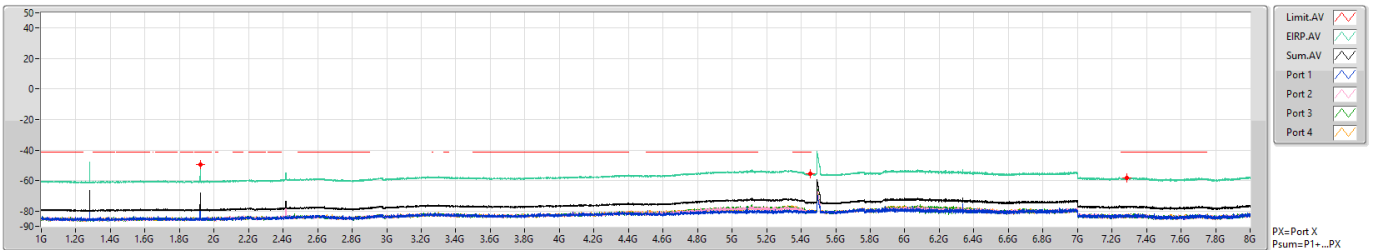

802.11ax HEW20_Nss1,(MCS0)_4TX

CSE Other [AV]

5500MHZ

24/08/2022

F-Start(Hz)	F-Stop(Hz)	RBW(Hz)	Type	Freq(Hz)	EIRP(dBm)	Limit(dBm)	Margin(dB)	DG(dBi)	Ref(dB)	Psum(dBm)	P1(dBm)	P2(dBm)	P3(dBm)	P4(dBm)
1G	5.43G	1M	AV	1.91978G	-49.40	-41.20	-8.20	18.53	0.00	-67.93	-68.14	-86.41	-86.14	-85.25
5.43G	5.47G	1M	AV	5.45272G	-55.48	-41.20	-14.28	18.53	0.00	-74.01	-79.47	-80.35	-80.06	-80.28
5.765G	8G	1M	AV	7.2862G	-58.08	-41.20	-16.88	18.53	0.00	-76.61	-83.36	-81.80	-82.65	-82.87