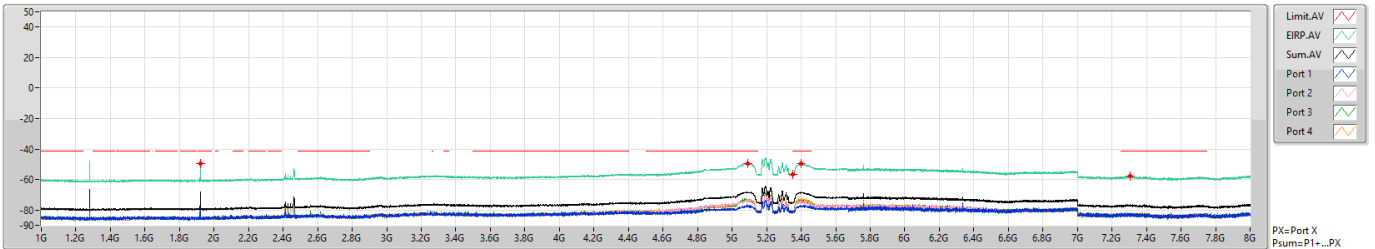

5250MHz Straddle 5.15-5.25GHz

24/08/2022

F-Start(Hz)	F-Stop(Hz)	RBW(Hz)	Type	Freq(Hz)	EIRP(dBm)	Limit(dBm)	Margin(dB)	DG(dB)	Ref(dB)	Psum(dBm)	P1(dBm)	P2(dBm)	P3(dBm)	P4(dBm)
TG	4.83G	1M	AV	1.92016G	-49.56	-41.20	-8.36	18.53	0.00	-68.09	-68.32	-86.03	-85.24	-86.08
4.83G	5.15G	1M	AV	5.0892G	-49.77	-41.20	-8.57	18.53	0.00	-68.30	-77.49	-73.83	-73.15	-73.96
5.15G	5.35G	1M	AV	5.35G	-56.78	-41.20	-15.58	18.53	0.00	-75.31	-81.22	-81.56	-81.22	-81.32
5.35G	5.67G	1M	AV	5.40184G	-49.74	-41.20	-8.54	18.53	0.00	-68.27	-78.11	-74.73	-73.81	-72.34
5.67G	8G	1M	AV	7.30333G	-57.92	-41.20	-16.72	18.53	0.00	-76.45	-82.34	-82.67	-82.55	-82.34