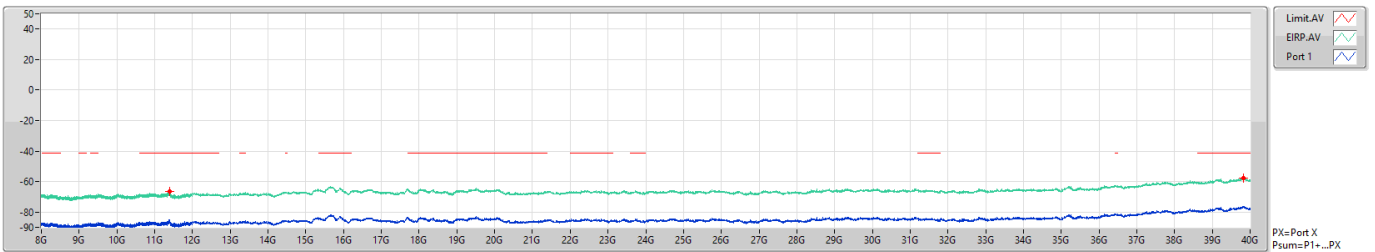

802.11ax HEW80_Nss1,(MCS0)_1TX
5690MHz Straddle 5.47-5.725GHz

CSE [AV]

06/09/2022

F-Start(Hz)	F-Stop(Hz)	RBW(Hz)	Type	Freq(Hz)	EIRP(dBm)	Limit(dBm)	Margin(dB)	DG(dB)	Ref(dB)	Psum(dBm)	P1(dBm)
8G	12G	1M	AV	11.3855G	-66.55	-41.20	-25.35	18.53	0.00	-85.08	-85.08
12G	40G	1M	AV	39.8285G	-57.58	-41.20	-16.38	18.53	0.00	-76.11	-76.11