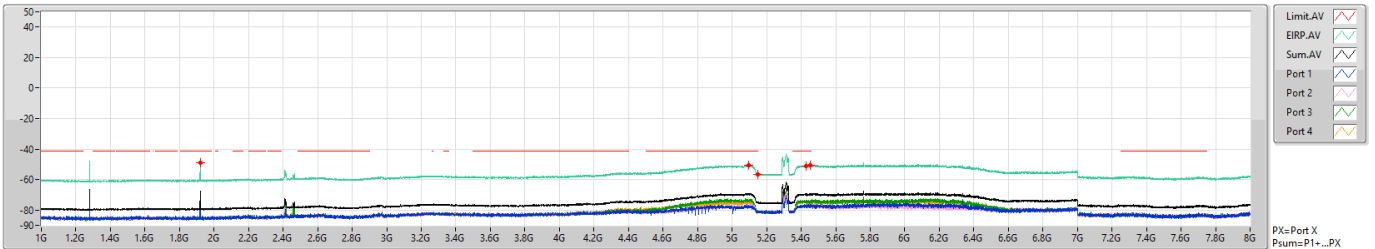

802.11ax HEW40_Nss1,(MCS0)_4TX

CSE Other [AV]

5310MHz

24/08/2022

F-Start(Hz)	F-Stop(Hz)	RBW(Hz)	Type	Freq(Hz)	EIRP(dBm)	Limit(dBm)	Margin(dB)	DG(dB)	Ref(dB)	Psum(dBm)	P1(dBm)	P2(dBm)	P3(dBm)	P4(dBm)
TG	5.07G	1M	AV	1.91982G	-49.17	-41.20	-7.97	18.53	0.00	-67.70	-67.92	-85.72	-85.12	-85.56
5.07G	5.15G	1M	AV	5.09464G	-50.72	-41.20	-9.52	18.53	0.00	-69.25	-77.01	-77.58	-73.38	-74.48
5.15G	5.35G	1M	AV	5.15G	-56.60	-41.20	-15.40	18.53	0.00	-75.13	-80.60	-81.52	-81.52	-81.05
5.35G	5.43G	1M	AV	5.4288G	-50.90	-41.20	-9.70	18.53	0.00	-69.43	-76.51	-77.23	-74.09	-74.72
5.43G	8G	1M	AV	5.45474G	-50.76	-41.20	-9.56	18.53	0.00	-69.29	-76.40	-77.66	-74.38	-73.86