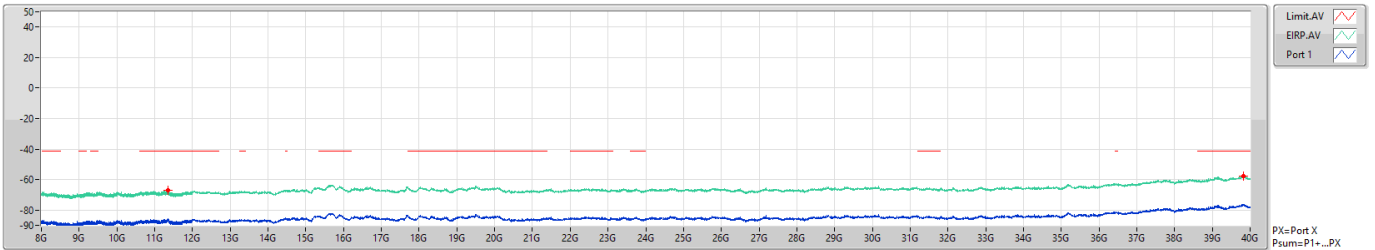

802.11ax HEW40_Nss1,(MCS0)_1TX

CSE [AV]

5670MHz

06/09/2022

F-Start(Hz)	F-Stop(Hz)	RBW(Hz)	Type	Freq(Hz)	EIRP(dBm)	Limit(dBm)	Margin(dB)	DG(dB)	Ref(dB)	Psum(dBm)	P1(dBm)
8G	12G	1M	AV	11.356G	-67.25	-41.20	-26.05	18.53	0.00	-85.78	-85.78
12G	40G	1M	AV	39.8145G	-57.73	-41.20	-16.53	18.53	0.00	-76.26	-76.26