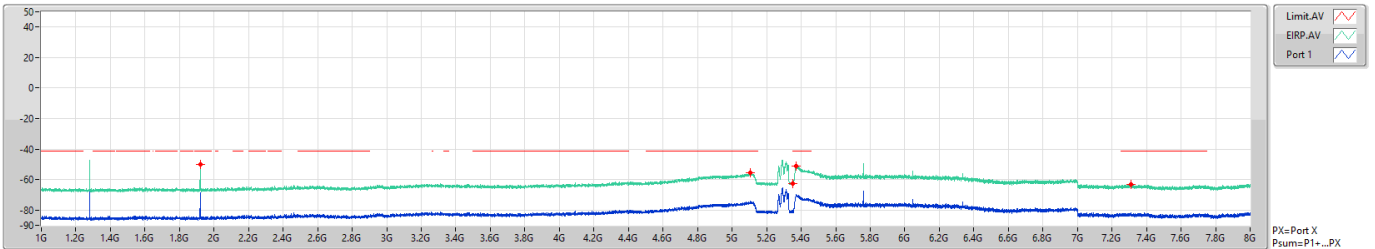

802.11ax HEW80_Nss1,(MCS0)_1TX

CSE Other [AV]

5290MHz

24/08/2022

F-Start(Hz)	F-Stop(Hz)	RBW(Hz)	Type	Freq(Hz)	EIRP(dBm)	Limit(dBm)	Margin(dB)	DG(dB)	Ref(dB)	Psum(dBm)	P1(dBm)
TG	4.99G	1M	AV	1.8197G	-49.93	-41.20	-8.73	18.53	0.00	-68.46	-68.46
4.99G	5.15G	1M	AV	5.10584G	-55.47	-41.20	-14.27	18.53	0.00	-74.00	-74.00
5.15G	5.35G	1M	AV	5.35G	-62.78	-41.20	-21.58	18.53	0.00	-81.31	-81.31
5.35G	5.51G	1M	AV	5.37272G	-51.36	-41.20	-10.16	18.53	0.00	-69.89	-69.89
5.51G	8G	1M	AV	7.30996G	-63.37	-41.20	-22.17	18.53	0.00	-81.90	-81.90