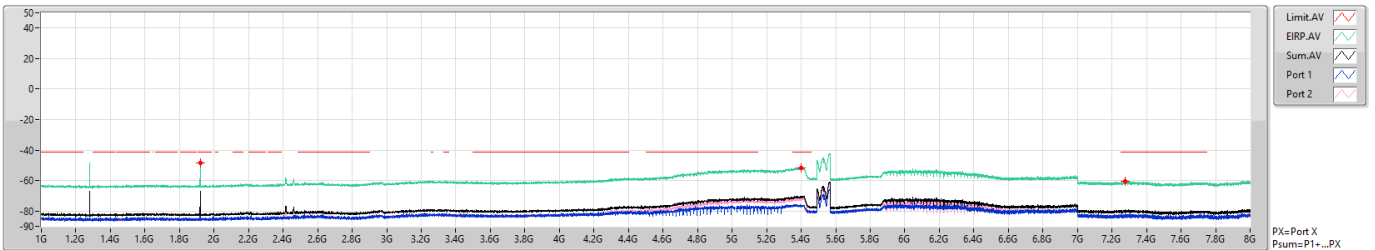

802.11ax HEW80_Nss1,(MCS0)_2TX

CSE Other [AV]

5530MHz

24/08/2022

F-Start(Hz)	F-Stop(Hz)	RBW(Hz)	Type	Freq(Hz)	EIRP(dBm)	Limit(dBm)	Margin(dB)	DG(dB)	Ref(dB)	Psum(dBm)	P1(dBm)	P2(dBm)
1G	5.31G	1M	AV	1.91965G	-48.64	-41.20	-7.44	18.53	0.00	-67.17	-67.24	-85.24
5.31G	5.47G	1M	AV	5.39928G	-51.61	-41.20	-10.41	18.53	0.00	-70.14	-76.55	-71.27
5.885G	8G	1M	AV	7.27388G	-60.35	-41.20	-19.15	18.53	0.00	-78.88	-81.30	-82.57