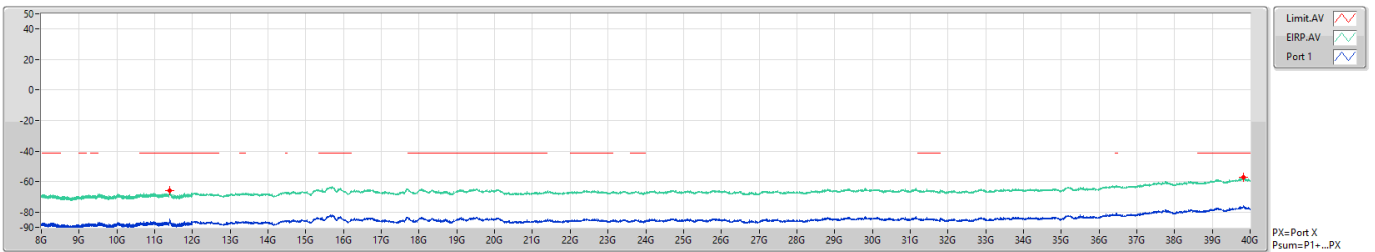

802.11ax HEW40_Nss1,(MCS0)_1TX
5710MHz Straddle 5.47-5.725GHz

CSE [AV]

06/09/2022

F-Start(Hz)	F-Stop(Hz)	RBW(Hz)	Type	Freq(Hz)	EIRP(dBm)	Limit(dBm)	Margin(dB)	DG(dB)	Ref(dB)	Psum(dBm)	P1(dBm)
8G	12G	1M	AV	11.3945G	-65.92	-41.20	-24.72	18.53	0.00	-84.45	-84.45
12G	40G	1M	AV	39.825G	-57.44	-41.20	-16.24	18.53	0.00	-75.97	-75.97