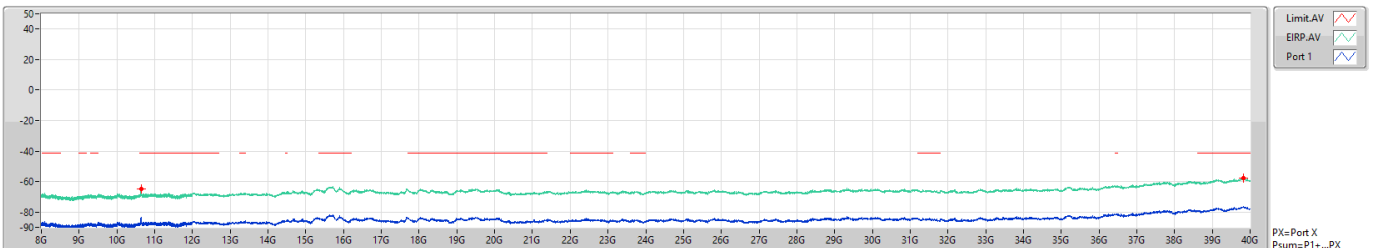

802.11ax HEW20_Nss1,(MCS0)_1TX

5320MHz

CSE [AV]

06/09/2022

F-Start(Hz)	F-Stop(Hz)	RBW(Hz)	Type	Freq(Hz)	EIRP(dBm)	Limit(dBm)	Margin(dB)	DG(dB)	Ref(dB)	Psum(dBm)	P1(dBm)
8G	12G	1M	AV	10.6415G	-64.70	-41.20	-23.50	18.53	0.00	-83.23	-83.23
12G	40G	1M	AV	39.8145G	-57.87	-41.20	-16.67	18.53	0.00	-76.40	-76.40