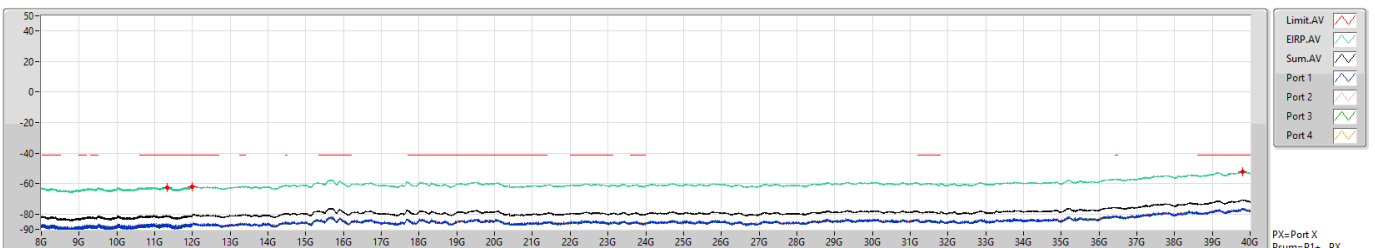

802.11ax HEW80_Nss1,(MCS0)_4TX
5690MHz Straddle 5.47-5.725GHz

CSE [AV]

06/09/2022

F-Start(Hz)	F-Stop(Hz)	RBW(Hz)	Type	Freq(Hz)	EIRP(dBm)	Limit(dBm)	Margin(dB)	DG(dB)	Ref(dB)	Psum(dBm)	P1(dBm)	P2(dBm)	P3(dBm)	P4(dBm)
8G	12G	1M	AV	11.334G	-62.54	-41.20	-21.34	18.53	0.00	-81.07	-87.53	-86.70	-87.24	-86.93
8G	12G	1M	AV	11.9825G	-62.32	-41.20	-21.12	18.53	0.00	-80.85	-86.68	-86.62	-87.02	-87.20
12G	40G	1M	AV	39.8075G	-52.10	-41.20	-10.90	18.53	0.00	-70.63	-77.14	-77.15	-76.36	-76.07