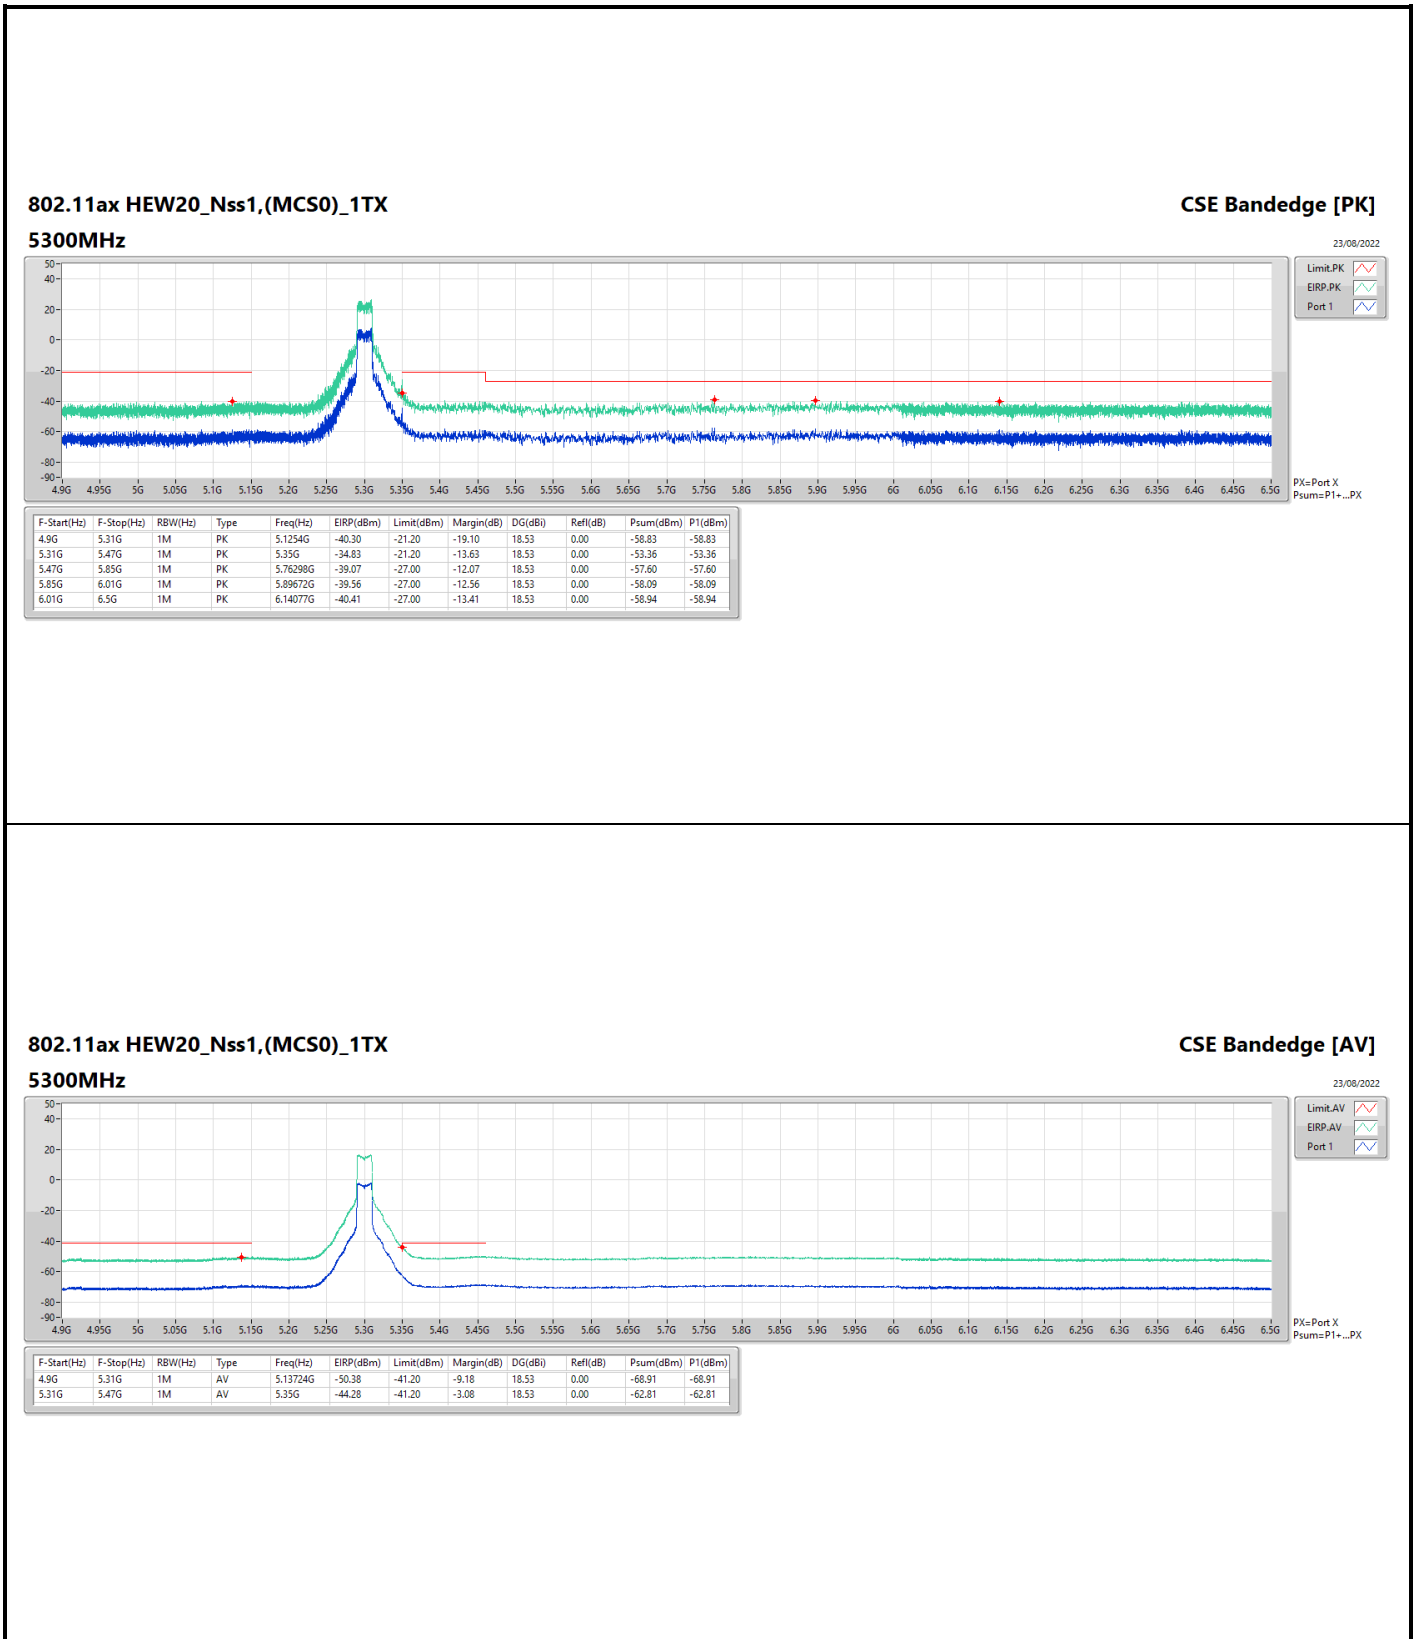

802.11a_Nss1,(6Mbps)_1TX
5720MHz Straddle 5.47-5.725GHz

CSE Bandedge [AV]

07/09/2022

F-Start(Hz)	F-Stop(Hz)	RBW(Hz)	Type	Freq(Hz)	EIRP(dBm)	Limit(dBm)	Margin(dB)	DG(dB)	Ref(dB)	Psum(dBm)	P1(dBm)
4.9G	5.31G	1M	AV	4.95294G	-50.89	-41.20	-9.69	18.53	0.00	-69.42	-69.42
5.31G	5.47G	1M	AV	5.41848G	-50.81	-41.20	-9.61	18.53	0.00	-69.34	-69.34