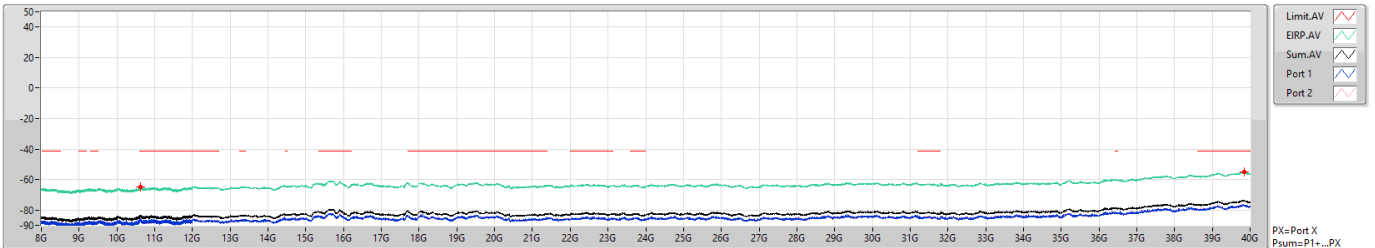

802.11ax HEW40_Nss1,(MCS0)_2TX

5310MHz

CSE [AV]

06/09/2022

F-Start(Hz)	F-Stop(Hz)	RBW(Hz)	Type	Freq(Hz)	EIRP(dBm)	Limit(dBm)	Margin(dB)	DG(dB)	Ref(dB)	Psum(dBm)	P1(dBm)	P2(dBm)
8G	12G	1M	AV	10.62G	-64.71	-41.20	-23.51	18.53	0.00	-83.24	-86.23	-86.28
12G	40G	1M	AV	39.846G	-54.98	-41.20	-13.78	18.53	0.00	-73.51	-76.78	-76.28