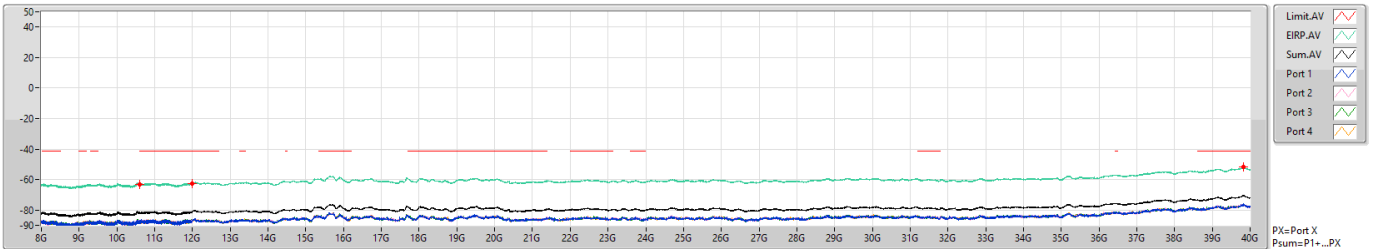

802.11ax HEW40_Nss1,(MCS0)_4TX

CSE [AV]

5270MHz

06/09/2022

F-Start(Hz)	F-Stop(Hz)	RBW(Hz)	Type	Freq(Hz)	EIRP(dBm)	Limit(dBm)	Margin(dB)	DG(dB)	Ref(dB)	Psum(dBm)	P1(dBm)	P2(dBm)	P3(dBm)	P4(dBm)
8G	12G	1M	AV	10.6G	-63.26	-41.20	-22.06	18.53	0.00	-81.79	-88.04	-88.36	-88.11	-86.88
8G	12G	1M	AV	11.9955G	-62.41	-41.20	-21.21	18.53	0.00	-80.94	-86.51	-86.10	-87.91	-87.59
12G	40G	1M	AV	38.8145G	-51.92	-41.20	-10.72	18.53	0.00	-70.45	-75.97	-76.79	-76.95	-76.24