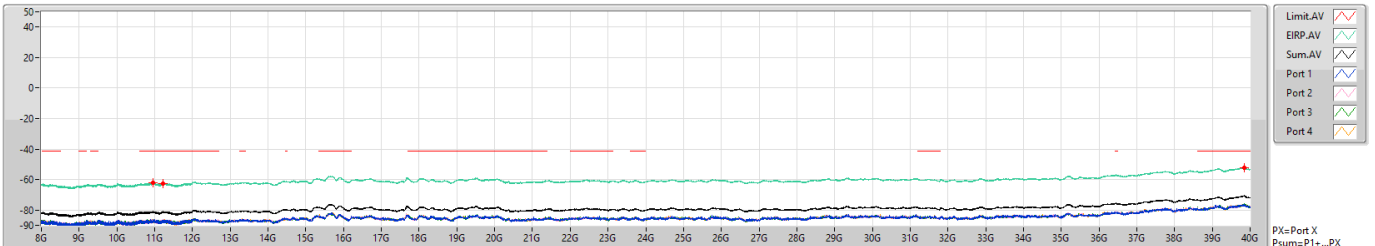

802.11ax HEW80_Nss1,(MCS0)_4TX

CSE [AV]

5610MHz

06/09/2022

F-Start(Hz)	F-Stop(Hz)	RBW(Hz)	Type	Freq(Hz)	EIRP(dBm)	Limit(dBm)	Margin(dB)	DG(dB)	Ref(dB)	Psum(dBm)	P1(dBm)	P2(dBm)	P3(dBm)	P4(dBm)
8G	12G	1M	AV	10.954G	-62.21	-41.20	-21.01	18.53	0.00	-80.74	-87.12	-86.49	-86.80	-86.66
8G	12G	1M	AV	11.215G	-62.42	-41.20	-21.22	18.53	0.00	-80.95	-87.20	-87.44	-87.07	-86.25
12G	40G	1M	AV	38.8425G	-52.05	-41.20	-10.85	18.53	0.00	-70.58	-76.95	-76.52	-75.91	-77.11