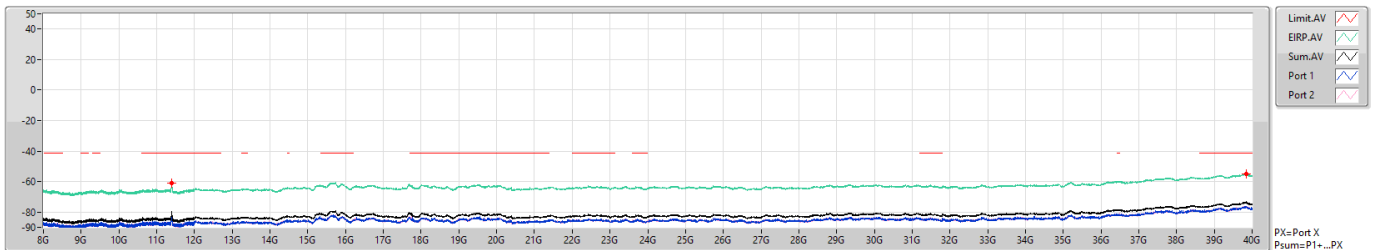

802.11ax HEW20_Nss1,(MCS0)_2TX

CSE [AV]

5700MHz

06/09/2022

F-Start(Hz)	F-Stop(Hz)	RBW(Hz)	Type	Freq(Hz)	EIRP(dBm)	Limit(dBm)	Margin(dB)	DG(dBi)	Ref(dB)	Psum(dBm)	P1(dBm)	P2(dBm)
8G	12G	1M	AV	11.397G	-60.87	-41.20	-19.67	18.53	0.00	-79.40	-83.84	-81.34
12G	40G	1M	AV	39.8425G	-54.73	-41.20	-13.53	18.53	0.00	-73.26	-76.17	-76.37