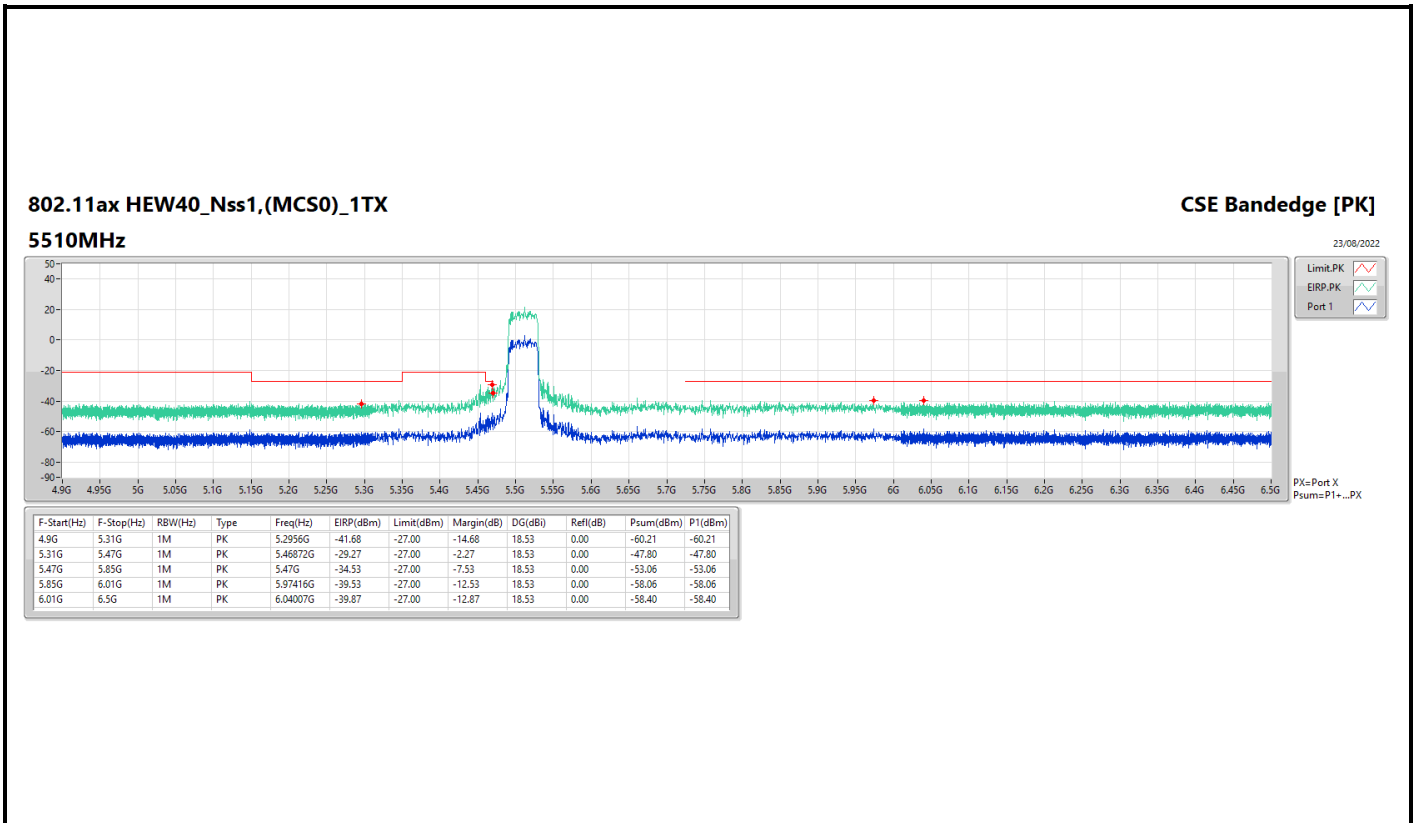

802.11ax HEW40_Nss1,(MCS0)_1TX
5270MHz

CSE Bandedge [AV]

07/09/2022

F-Start(Hz)	F-Stop(Hz)	RBW(Hz)	Type	Freq(Hz)	EIRP(dBm)	Limit(dBm)	Margin(dB)	DG(dB)	Ref(dB)	Psum(dBm)	P1(dBm)
4.9G	5.31G	1M	AV	5.12612G	-51.56	-41.20	-10.36	18.53	0.00	-70.09	-70.09
5.31G	5.47G	1M	AV	5.35096G	-45.23	-41.20	-4.03	18.53	0.00	-63.76	-63.76