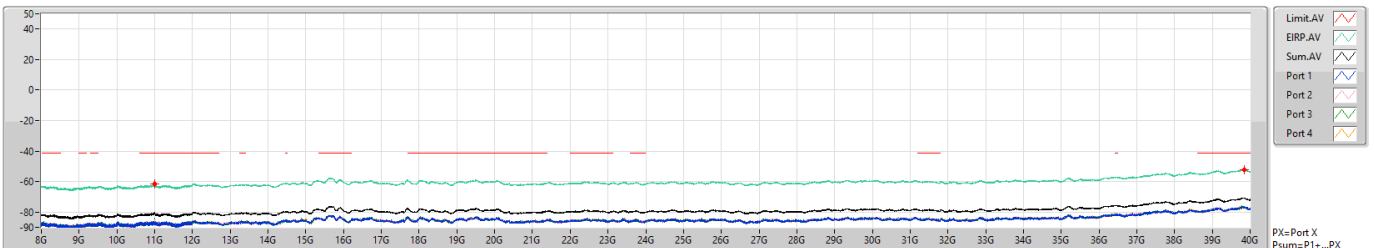

802.11a_Nss1,(6Mbps)_4TX

CSE [AV]

5500MHz

06/09/2022

F-Start(Hz)	F-Stop(Hz)	RBW(Hz)	Type	Freq(Hz)	EIRP(dBm)	Limit(dBm)	Margin(dB)	DG(dB)	Ref(dB)	Psum(dBm)	P1(dBm)	P2(dBm)	P3(dBm)	P4(dBm)
8G	12G	1M	AV	10.998G	-61.47	-41.20	-20.27	18.53	0.00	-80.00	-87.64	-86.29	-84.01	-87.08
12G	40G	1M	AV	39.8425G	-52.13	-41.20	-10.93	18.53	0.00	-70.66	-76.36	-76.59	-77.11	-76.68