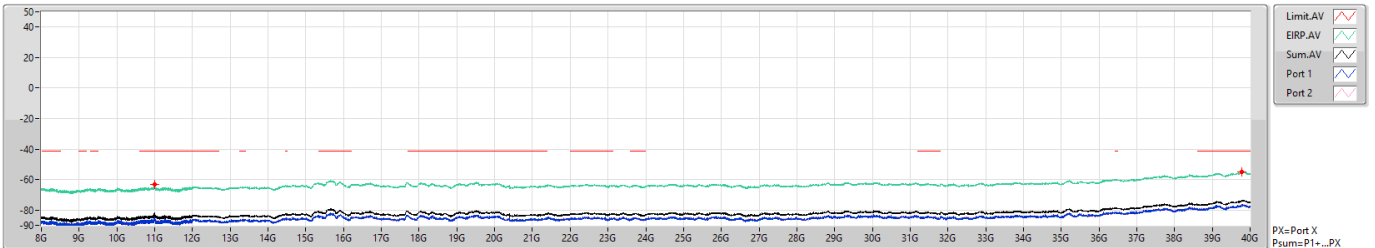

802.11ax HEW20_Nss1,(MCS0)_2TX

5500MHz

CSE [AV]

06/09/2022

F-Start(Hz)	F-Stop(Hz)	RBW(Hz)	Type	Freq(Hz)	EIRP(dBm)	Limit(dBm)	Margin(dB)	DG(dB)	Ref(dB)	Psum(dBm)	P1(dBm)	P2(dBm)
8G	12G	1M	AV	10.9925G	-63.25	-41.20	-22.05	18.53	0.00	-81.78	-86.37	-83.63
12G	40G	1M	AV	39.776G	-55.10	-41.20	-13.90	18.53	0.00	-73.63	-76.15	-77.19