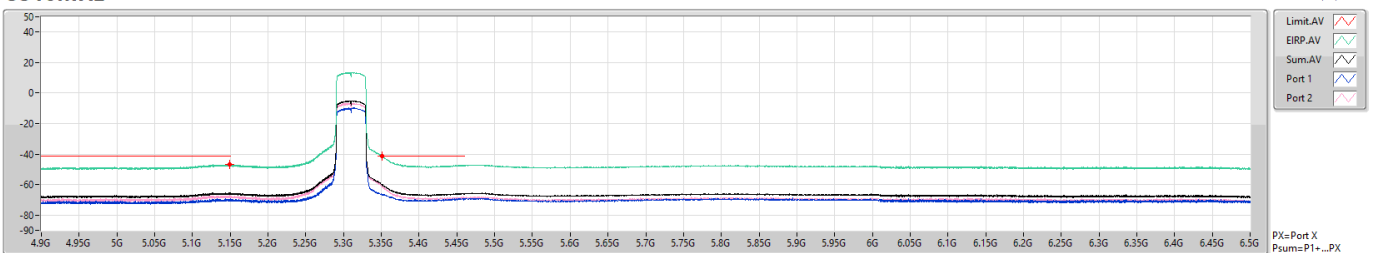

802.11ax HEW40_Nss1,(MCS0)_2TX
5310MHz

CSE Bandedge [AV]

23/08/2022

F-Start(Hz)	F-Stop(Hz)	RBW(Hz)	Type	Freq(Hz)	EIRP(dBm)	Limit(dBm)	Margin(dB)	DG(dB)	Ref(dB)	Psum(dBm)	P1(dBm)	P2(dBm)
4.9G	5.31G	1M	AV	5.14892G	-46.90	-41.20	-5.70	18.53	0.00	-65.43	-69.99	-67.30
5.31G	5.47G	1M	AV	5.35128G	-41.24	-41.20	-0.04	18.53	0.00	-59.77	-66.82	-60.73