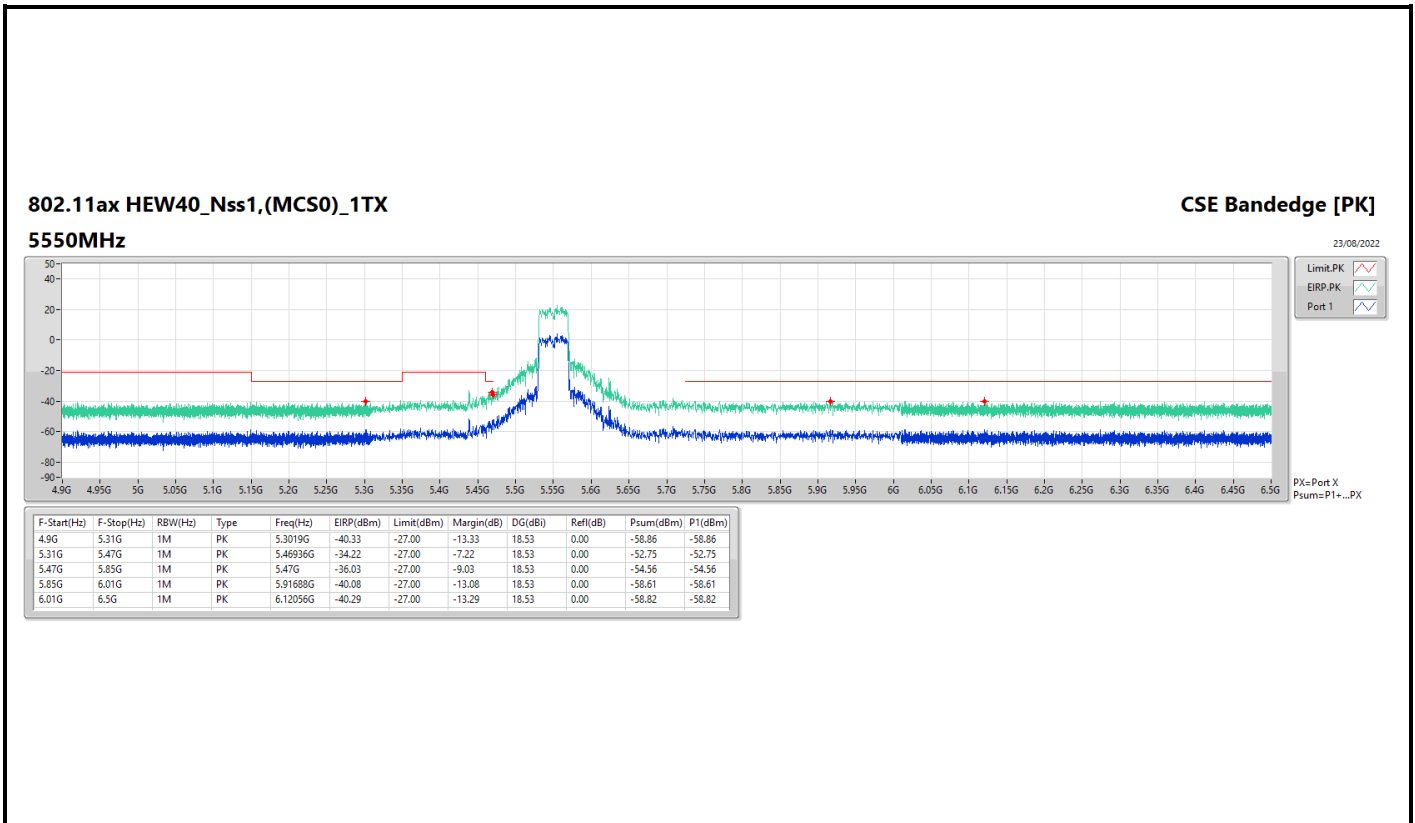

802.11ax HEW40_Nss1,(MCS0)_1TX
5270MHz

CSE Bandedge [AV]

07/09/2022

F-Start(Hz)	F-Stop(Hz)	RBW(Hz)	Type	Freq(Hz)	EIRP(dBm)	Limit(dBm)	Margin(dB)	DG(dB)	Ref(dB)	Psum(dBm)	P1(dBm)
4.9G	5.31G	1M	AV	5.12612G	-51.56	-41.20	-10.36	18.53	0.00	-70.09	-70.09
5.31G	5.47G	1M	AV	5.35096G	-45.23	-41.20	-4.03	18.53	0.00	-63.76	-63.76