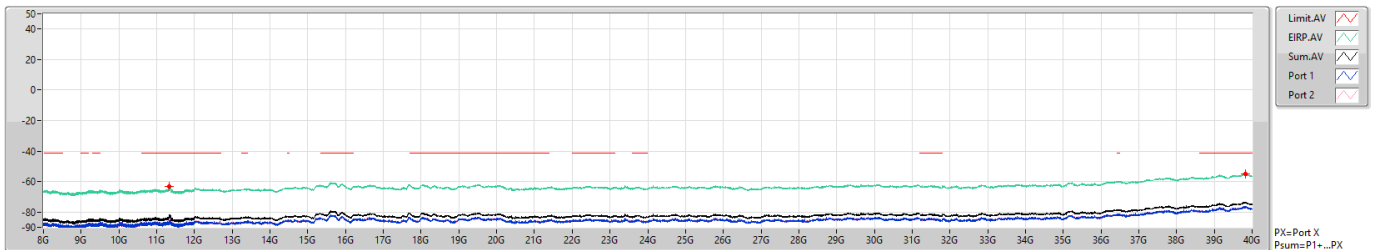

802.11ax HEW40_Nss1,(MCS0)_2TX

5670MHz

CSE [AV]

06/09/2022

F-Start(Hz)	F-Stop(Hz)	RBW(Hz)	Type	Freq(Hz)	EIRP(dBm)	Limit(dBm)	Margin(dB)	DG(dBi)	Ref(dB)	Psum(dBm)	P1(dBm)	P2(dBm)
8G	12G	1M	AV	11.3405G	-63.01	-41.20	-21.81	18.53	0.00	-81.54	-85.79	-83.59
12G	40G	1M	AV	39.8145G	-55.06	-41.20	-13.86	18.53	0.00	-73.59	-76.16	-77.08