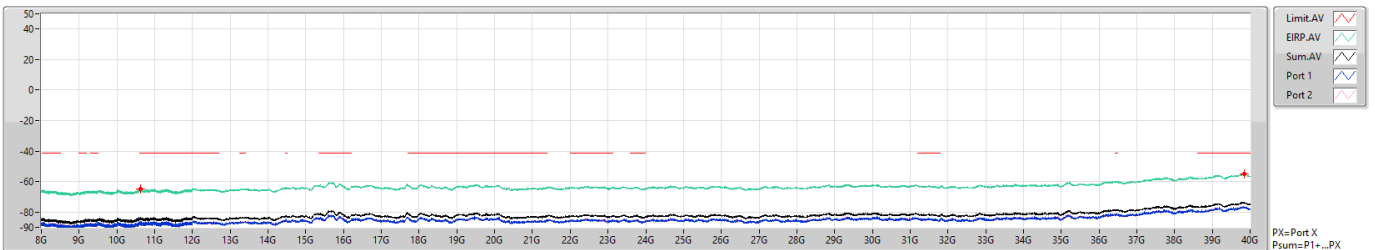

802.11ax HEW80_Nss1,(MCS0)_2TX

5290MHz

CSE [AV]

06/09/2022

F-Start(Hz)	F-Stop(Hz)	RBW(Hz)	Type	Freq(Hz)	EIRP(dBm)	Limit(dBm)	Margin(dB)	DG(dB)	Ref(dB)	Psum(dBm)	P1(dBm)	P2(dBm)
8G	12G	1M	AV	10.628G	-65.06	-41.20	-23.86	18.53	0.00	-83.59	-86.66	-86.54
12G	40G	1M	AV	39.8355G	-55.00	-41.20	-13.80	18.53	0.00	-73.53	-77.04	-76.09