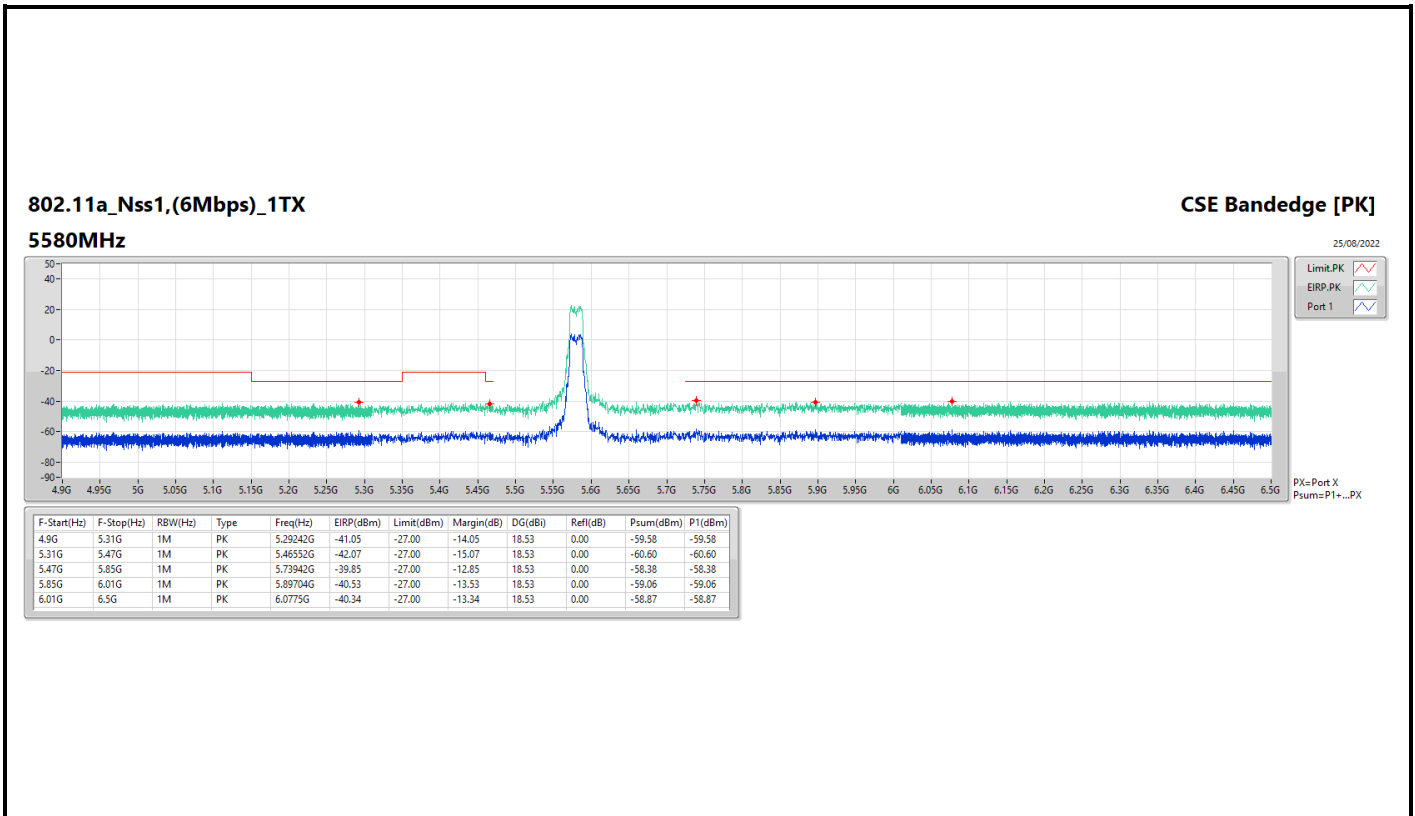

802.11a_Nss1,(6Mbps)_1TX
5320MHz

CSE Bandedge [AV]

23/08/2022

F-Start(Hz)	F-Stop(Hz)	RBW(Hz)	Type	Freq(Hz)	EIRP(dBm)	Limit(dBm)	Margin(dB)	DG(dB)	Ref(dB)	Psum(dBm)	P1(dBm)
4.9G	5.31G	1M	AV	5.13309G	-51.04	-41.20	-9.84	18.53	0.00	-69.57	-69.57
5.31G	5.47G	1M	AV	5.35G	-42.79	-41.20	-1.59	18.53	0.00	-61.32	-61.32