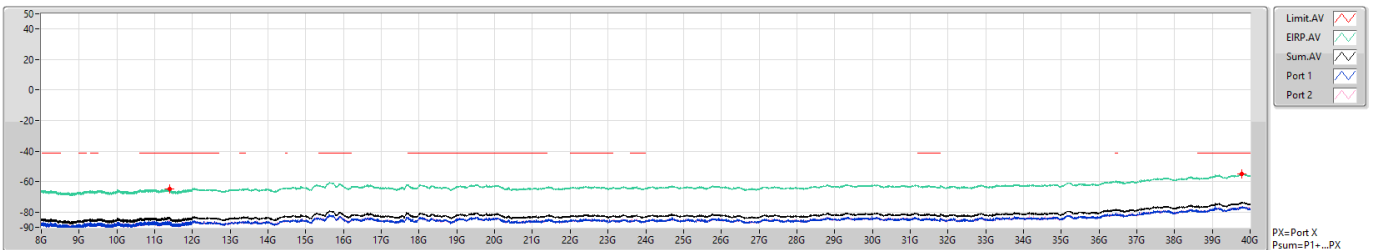

802.11ax HEW80_Nss1,(MCS0)_2TX
5690MHz Straddle 5.47-5.725GHz

CSE [PK]

06/09/2022

F-Start(Hz)	F-Stop(Hz)	RBW(Hz)	Type	Freq(Hz)	EIRP(dBm)	Limit(dBm)	Margin(dB)	DG(dB)	Ref(dB)	Psum(dBm)	P1(dBm)	P2(dBm)
8G	12G	1M	PK	10.031G	-55.74	-27.00	-28.74	18.53	0.00	-74.27	-78.57	-76.29
8G	12G	1M	PK	11.3895G	-55.56	-21.20	-34.36	18.53	0.00	-74.09	-77.54	-76.70
12G	40G	1M	PK	38.5055G	-49.22	-27.00	-22.22	18.53	0.00	-67.75	-73.86	-68.97

802.11ax HEW80_Nss1,(MCS0)_2TX
5690MHz Straddle 5.47-5.725GHz

CSE [AV]

06/09/2022

F-Start(Hz)	F-Stop(Hz)	RBW(Hz)	Type	Freq(Hz)	EIRP(dBm)	Limit(dBm)	Margin(dB)	DG(dB)	Ref(dB)	Psum(dBm)	P1(dBm)	P2(dBm)
8G	12G	1M	AV	11.3895G	-64.78	-41.20	-23.58	18.53	0.00	-83.31	-87.20	-85.59
12G	40G	1M	AV	39.79G	-54.99	-41.20	-13.79	18.53	0.00	-73.52	-77.05	-76.07