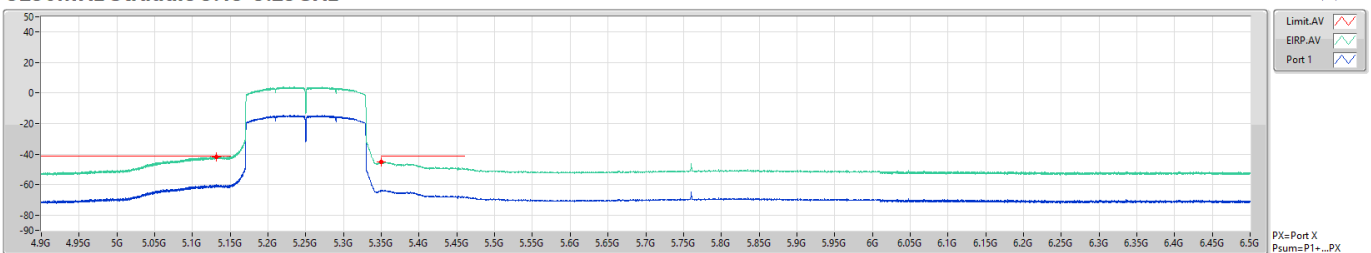

802.11ax HEW160_Nss1,(MCS0)_1TX
5250MHz Straddle 5.15-5.25GHz

CSE Bandedge [AV]

23/08/2022

F-Start(Hz)	F-Stop(Hz)	RBW(Hz)	Type	Freq(Hz)	EIRP(dBm)	Limit(dBm)	Margin(dB)	DG(dB)	Ref(dB)	Psum(dBm)	P1(dBm)
4.9G	5.31G	1M	AV	5.13145G	-41.65	-41.20	-0.45	18.53	0.00	-60.18	-60.18
5.31G	5.47G	1M	AV	5.35032G	-45.20	-41.20	-4.00	18.53	0.00	-63.73	-63.73