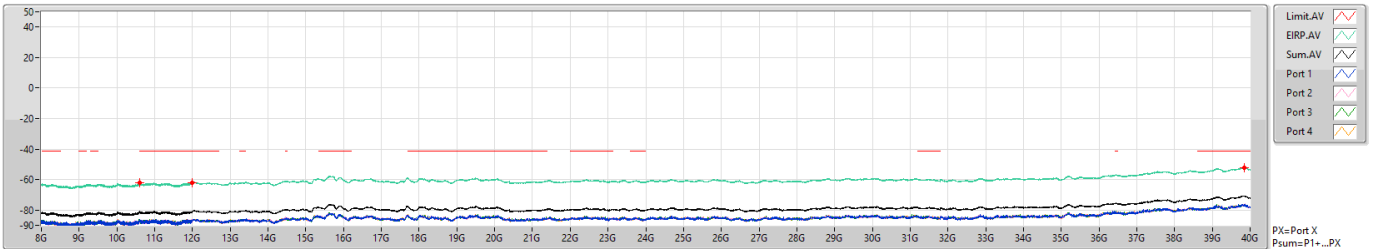

802.11ax HEW20_Nss1,(MCS0)_4TX

CSE [AV]

5300MHz

06/09/2022

F-Start(Hz)	F-Stop(Hz)	RBW(Hz)	Type	Freq(Hz)	EIRP(dBm)	Limit(dBm)	Margin(dB)	DG(dB)	Ref(dB)	Psum(dBm)	P1(dBm)	P2(dBm)	P3(dBm)	P4(dBm)
8G	12G	1M	AV	10.6015G	-62.27	-41.20	-21.07	18.53	0.00	-80.80	-86.04	-86.94	-86.91	-87.50
8G	12G	1M	AV	11.984G	-62.24	-41.20	-21.04	18.53	0.00	-80.77	-86.49	-86.66	-86.71	-87.34
12G	40G	1M	AV	39.8495G	-52.11	-41.20	-10.91	18.53	0.00	-70.64	-76.88	-76.16	-76.56	-77.11