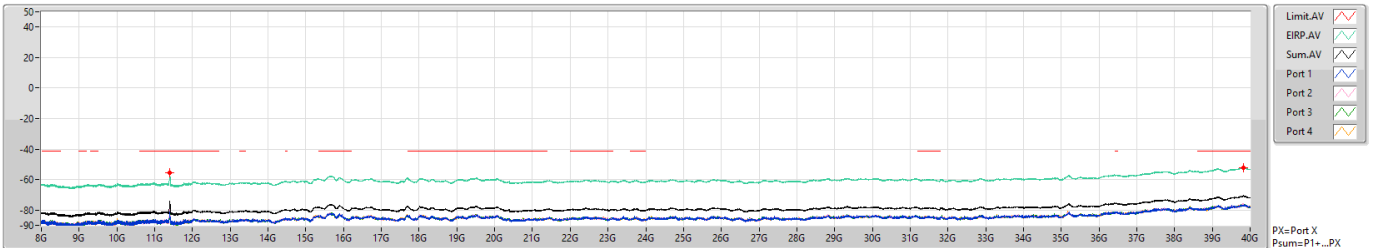

802.11a_Nss1,(6Mbps)_4TX

CSE [AV]

5700MHz

06/09/2022

F-Start(Hz)	F-Stop(Hz)	RBW(Hz)	Type	Freq(Hz)	EIRP(dBm)	Limit(dBm)	Margin(dB)	DG(dBi)	Ref(dB)	Psum(dBm)	P1(dBm)	P2(dBm)	P3(dBm)	P4(dBm)
8G	12G	1M	AV	11.4005G	-55.50	-41.20	-14.30	18.53	0.00	-74.03	-82.70	-79.95	-77.92	-81.00
12G	40G	1M	AV	39.8215G	-52.05	-41.20	-10.85	18.53	0.00	-70.58	-77.00	-76.04	-76.93	-76.50