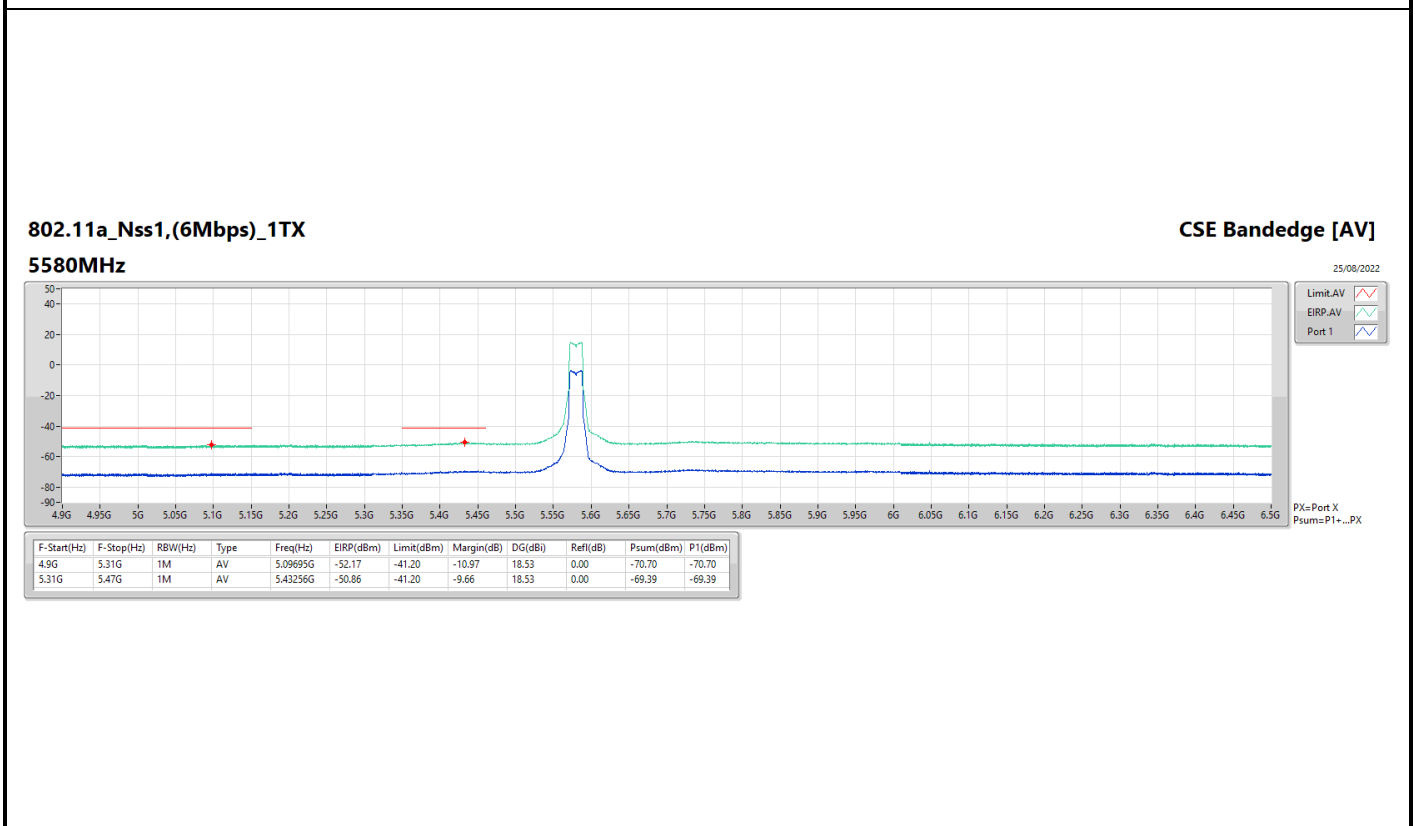

802.11a_Nss1,(6Mbps)_1TX
5320MHz

CSE Bandedge [AV]

23/08/2022

F-Start(Hz)	F-Stop(Hz)	RBW(Hz)	Type	Freq(Hz)	EIRP(dBm)	Limit(dBm)	Margin(dB)	DG(dB)	Ref(dB)	Psum(dBm)	P1(dBm)
4.9G	5.31G	1M	AV	5.13309G	-51.04	-41.20	-9.84	18.53	0.00	-69.57	-69.57
5.31G	5.47G	1M	AV	5.35G	-42.79	-41.20	-1.59	18.53	0.00	-61.32	-61.32