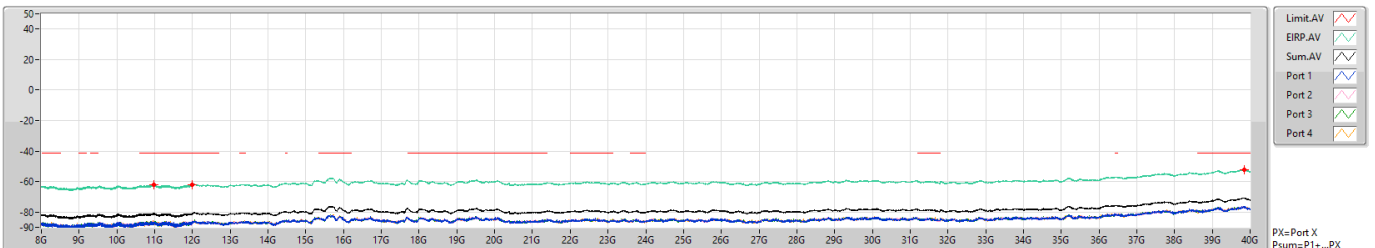

802.11ax HEW40_Nss1,(MCS0)_4TX

CSE [AV]

5510MHz

06/09/2022

F-Start(Hz)	F-Stop(Hz)	RBW(Hz)	Type	Freq(Hz)	EIRP(dBm)	Limit(dBm)	Margin(dB)	DG(dB)	Ref(dB)	Psum(dBm)	P1(dBm)	P2(dBm)	P3(dBm)	P4(dBm)
8G	12G	1M	AV	10.987G	-62.29	-41.20	-21.09	18.53	0.00	-80.82	-86.99	-86.84	-86.42	-87.15
8G	12G	1M	AV	11.996G	-62.05	-41.20	-20.85	18.53	0.00	-80.58	-87.08	-85.63	-86.59	-87.29
12G	40G	1M	AV	38.8425G	-52.06	-41.20	-10.86	18.53	0.00	-70.59	-76.47	-76.63	-76.69	-76.65