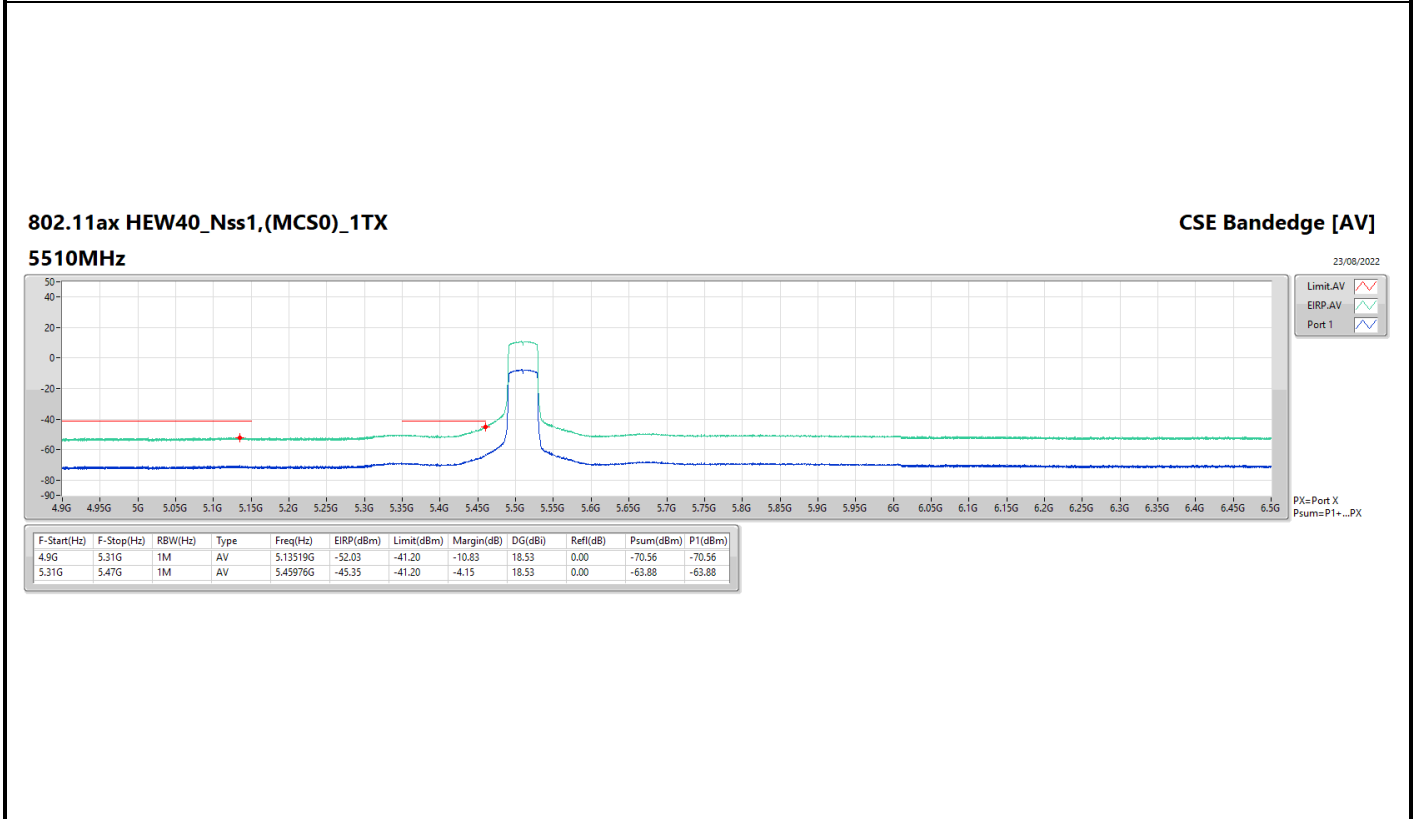

802.11ax HEW40_Nss1,(MCS0)_1TX
5270MHz

CSE Bandedge [AV]

07/09/2022

F-Start(Hz)	F-Stop(Hz)	RBW(Hz)	Type	Freq(Hz)	EIRP(dBm)	Limit(dBm)	Margin(dB)	DG(dB)	Ref(dB)	Psum(dBm)	P1(dBm)
4.9G	5.31G	1M	AV	5.12612G	-51.56	-41.20	-10.36	18.53	0.00	-70.09	-70.09
5.31G	5.47G	1M	AV	5.35096G	-45.23	-41.20	-4.03	18.53	0.00	-63.76	-63.76