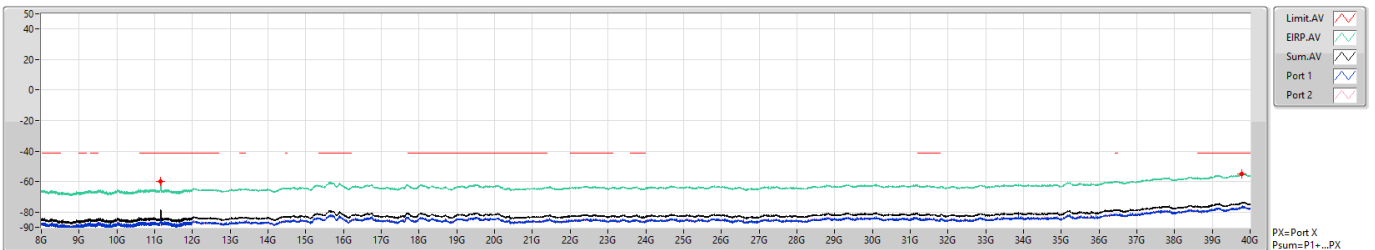

802.11ax HEW20_Nss1,(MCS0)_2TX

5580MHz

CSE [AV]

06/09/2022

F-Start(Hz)	F-Stop(Hz)	RBW(Hz)	Type	Freq(Hz)	EIRP(dBm)	Limit(dBm)	Margin(dB)	DG(dB)	Ref(dB)	Psum(dBm)	P1(dBm)	P2(dBm)
8G	12G	1M	AV	11.1615G	-60.00	-41.20	-18.80	18.53	0.00	-78.53	-81.58	-81.50
12G	40G	1M	AV	39.79G	-54.93	-41.20	-13.73	18.53	0.00	-73.46	-76.46	-76.49