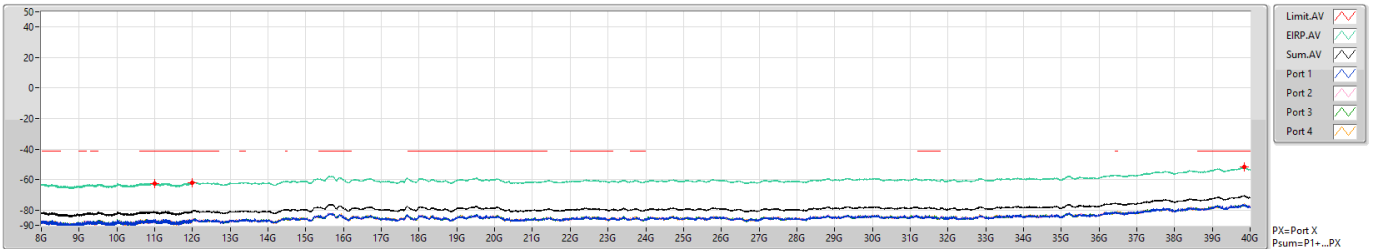

802.11ax HEW80_Nss1,(MCS0)_4TX

CSE [AV]

5530MHz

06/09/2022

F-Start(Hz)	F-Stop(Hz)	RBW(Hz)	Type	Freq(Hz)	EIRP(dBm)	Limit(dBm)	Margin(dB)	DG(dB)	Ref(dB)	Psum(dBm)	P1(dBm)	P2(dBm)	P3(dBm)	P4(dBm)
8G	12G	1M	AV	10.9955G	-62.48	-41.20	-21.28	18.53	0.00	-81.01	-86.98	-86.96	-86.45	-87.83
8G	12G	1M	AV	11.984G	-62.34	-41.20	-21.14	18.53	0.00	-80.87	-86.47	-87.81	-86.34	-87.09
12G	40G	1M	AV	39.8425G	-51.92	-41.20	-10.72	18.53	0.00	-70.45	-77.26	-76.80	-76.32	-75.67