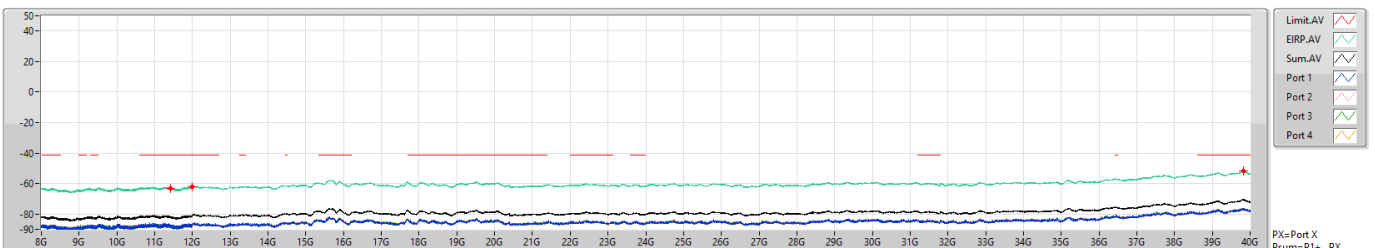

802.11a_Nss1,(6Mbps)_4TX
5720MHz Straddle 5.47-5.725GHz

CSE [AV]

06/09/2022

F-Start(Hz)	F-Stop(Hz)	RBW(Hz)	Type	Freq(Hz)	EIRP(dBm)	Limit(dBm)	Margin(dB)	DG(dB)	Ref(dB)	Psum(dBm)	P1(dBm)	P2(dBm)	P3(dBm)	P4(dBm)
8G	12G	1M	AV	11.428G	-63.20	-41.20	-22.00	18.53	0.00	-81.73	-87.53	-87.63	-87.51	-88.39
8G	12G	1M	AV	11.989G	-62.27	-41.20	-21.07	18.53	0.00	-80.80	-86.86	-87.46	-85.99	-87.12
12G	40G	1M	AV	39.8145G	-51.98	-41.20	-10.78	18.53	0.00	-70.51	-76.63	-76.48	-76.41	-76.61