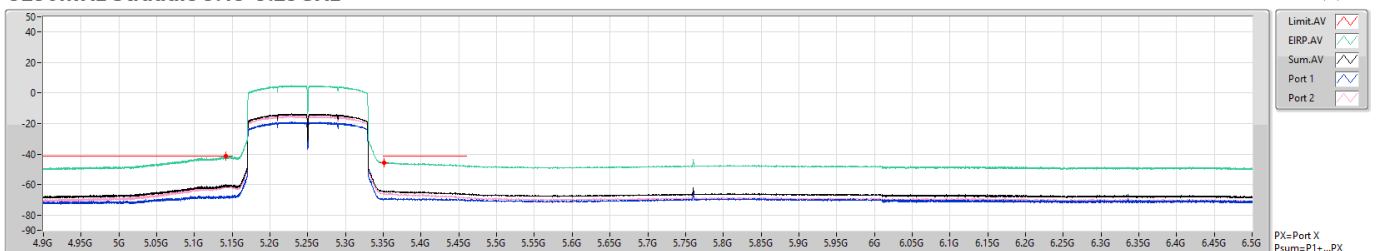

802.11ax HEW160_Nss1,(MCS0)_2TX
5250MHz Straddle 5.15-5.25GHz

CSE Bandedge [AV]

23/08/2022

F-Start(Hz)	F-Stop(Hz)	RBW(Hz)	Type	Freq(Hz)	EIRP(dBm)	Limit(dBm)	Margin(dB)	DG(dB)	Ref(dB)	Psum(dBm)	P1(dBm)	P2(dBm)
4.9G	5.31G	1M	AV	5.14159G	-41.59	-41.20	-0.39	18.53	0.00	-60.12	-68.51	-60.80
5.31G	5.47G	1M	AV	5.35064G	-45.54	-41.20	-4.34	18.53	0.00	-64.07	-69.02	-65.74