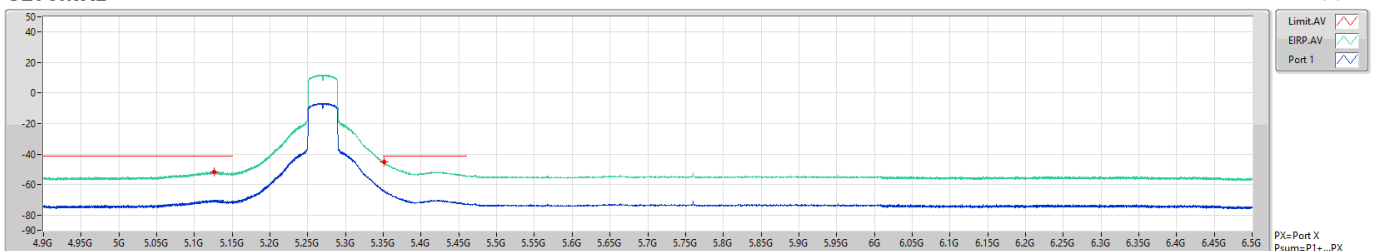

802.11ax HEW40_Nss1,(MCS0)_1TX
5270MHz

CSE Bandedge [AV]

07/09/2022

F-Start(Hz)	F-Stop(Hz)	RBW(Hz)	Type	Freq(Hz)	EIRP(dBm)	Limit(dBm)	Margin(dB)	DG(dB)	Ref(dB)	Psum(dBm)	P1(dBm)
4.9G	5.31G	1M	AV	5.12612G	-51.56	-41.20	-10.36	18.53	0.00	-70.09	-70.09
5.31G	5.47G	1M	AV	5.35096G	-45.23	-41.20	-4.03	18.53	0.00	-63.76	-63.76