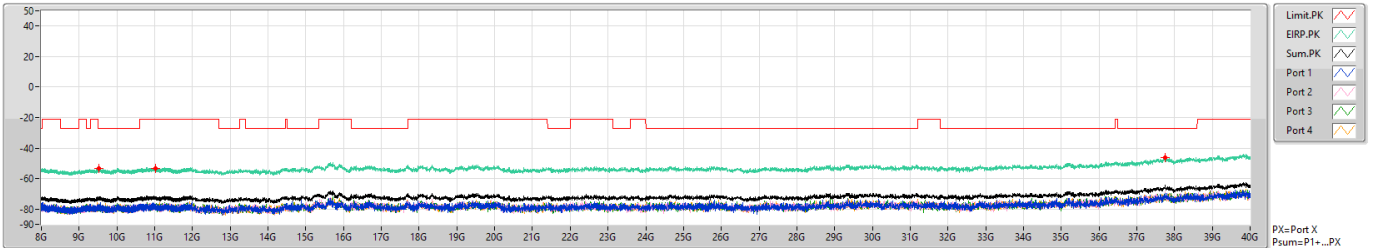

802.11ax HEW80_Nss1,(MCS0)_4TX

CSE [PK]

5530MHz

06/09/2022

F-Start(Hz)	F-Stop(Hz)	RBW(Hz)	Type	Freq(Hz)	EIRP(dBm)	Limit(dBm)	Margin(dB)	DG(dB)	Ref(dB)	Psum(dBm)	P1(dBm)	P2(dBm)	P3(dBm)	P4(dBm)
8G	12G	1M	PK	9.5315G	-53.30	-27.00	-26.30	18.53	0.00	-71.83	-77.53	-76.45	-78.56	-79.45
8G	12G	1M	PK	11.018G	-53.42	-21.20	-32.22	18.53	0.00	-71.95	-78.79	-77.58	-78.19	-77.44
12G	40G	1M	PK	37.7495G	-46.03	-27.00	-19.03	18.53	0.00	-64.56	-70.71	-68.91	-71.56	-71.78