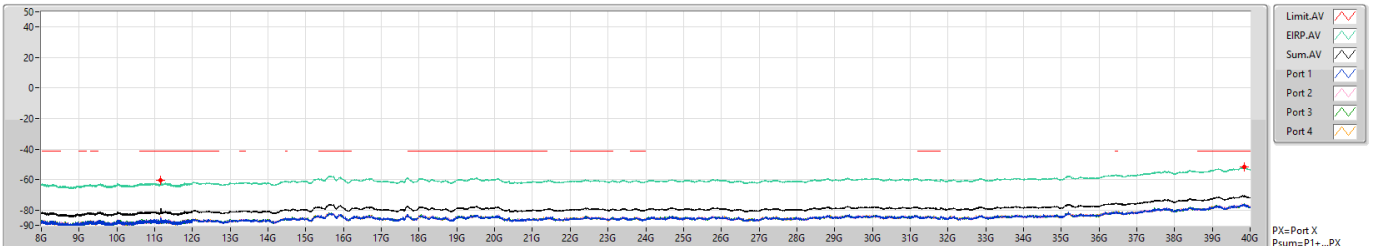

802.11ax HEW20_Nss1,(MCS0)_4TX

CSE [AV]

5580MHz

06/09/2022

F-Start(Hz)	F-Stop(Hz)	RBW(Hz)	Type	Freq(Hz)	EIRP(dBm)	Limit(dBm)	Margin(dB)	DG(dB)	Ref(dB)	Psum(dBm)	P1(dBm)	P2(dBm)	P3(dBm)	P4(dBm)
8G	12G	1M	AV	11.162G	-60.37	-41.20	-19.17	18.53	0.00	-78.90	-85.65	-84.35	-85.48	-84.38
12G	40G	1M	AV	39.8425G	-51.84	-41.20	-10.64	18.53	0.00	-70.37	-76.58	-76.97	-75.79	-76.30