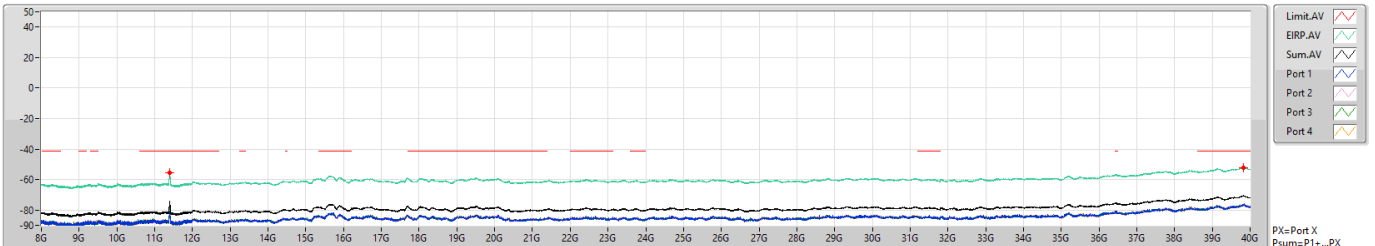

802.11ax HEW20_Nss1,(MCS0)_4TX

CSE [AV]

5700MHz

06/09/2022

F-Start(Hz)	F-Stop(Hz)	RBW(Hz)	Type	Freq(Hz)	EIRP(dBm)	Limit(dBm)	Margin(dB)	DG(dB)	Ref(dB)	Psum(dBm)	P1(dBm)	P2(dBm)	P3(dBm)	P4(dBm)
8G	12G	1M	AV	11.4G	-55.76	-41.20	-14.56	18.53	0.00	-74.29	-81.60	-79.90	-78.50	-82.26
12G	40G	1M	AV	39.8215G	-52.01	-41.20	-10.81	18.53	0.00	-70.54	-76.82	-76.70	-76.38	-76.36