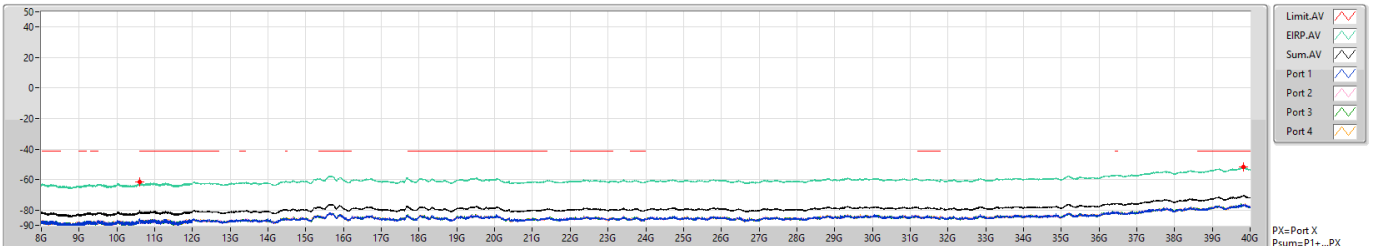

802.11a_Nss1,(6Mbps)_4TX

CSE [AV]

5300MHz

06/09/2022

F-Start(Hz)	F-Stop(Hz)	RBW(Hz)	Type	Freq(Hz)	EIRP(dBm)	Limit(dBm)	Margin(dB)	DG(dB)	Ref(dB)	Psum(dBm)	P1(dBm)	P2(dBm)	P3(dBm)	P4(dBm)
8G	12G	1M	AV	10.602G	-61.79	-41.20	-20.59	18.53	0.00	-80.32	-86.09	-86.98	-85.71	-86.71
12G	40G	1M	AV	39.8285G	-51.97	-41.20	-10.77	18.53	0.00	-70.50	-76.33	-76.55	-76.72	-76.50