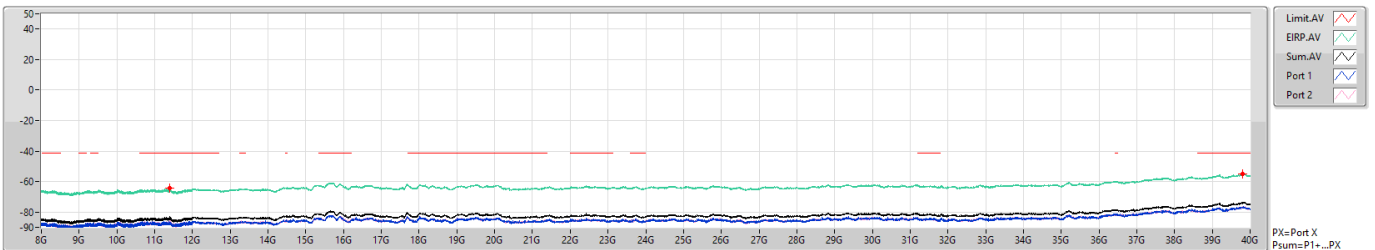

802.11ax HEW40_Nss1,(MCS0)_2TX
5710MHz Straddle 5.47-5.725GHz

CSE [AV]

06/09/2022

F-Start(Hz)	F-Stop(Hz)	RBW(Hz)	Type	Freq(Hz)	EIRP(dBm)	Limit(dBm)	Margin(dB)	DG(dB)	Ref(dB)	Psum(dBm)	P1(dBm)	P2(dBm)
8G	12G	1M	AV	11.3955G	-64.52	-41.20	-23.32	18.53	0.00	-83.05	-87.27	-85.11
12G	40G	1M	AV	39.8005G	-55.05	-41.20	-13.85	18.53	0.00	-73.58	-76.74	-76.44