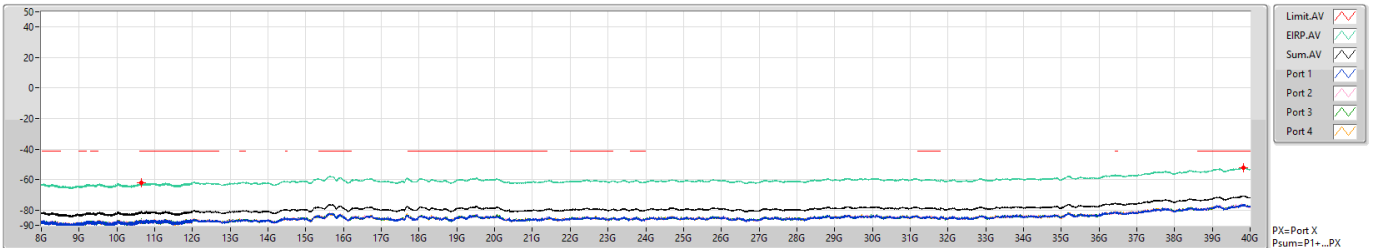

802.11a_Nss1,(6Mbps)_4TX

CSE [AV]

5320MHz

06/09/2022

F-Start(Hz)	F-Stop(Hz)	RBW(Hz)	Type	Freq(Hz)	EIRP(dBm)	Limit(dBm)	Margin(dB)	DG(dB)	Ref(dB)	Psum(dBm)	P1(dBm)	P2(dBm)	P3(dBm)	P4(dBm)
8G	12G	1M	AV	10.6355G	-62.14	-41.20	-20.94	18.53	0.00	-80.67	-86.84	-87.29	-85.94	-86.80
12G	40G	1M	AV	39.8215G	-52.07	-41.20	-10.87	18.53	0.00	-70.60	-76.72	-76.10	-76.83	-76.89