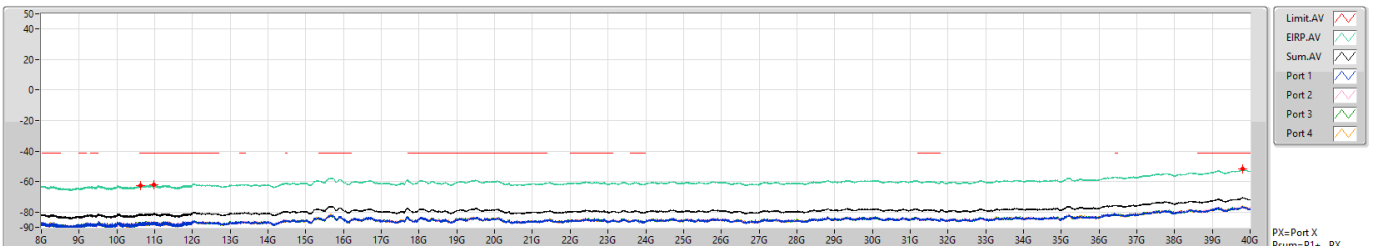

802.11ax HEW40_Nss1,(MCS0)_4TX

CSE [AV]

5310MHz

06/09/2022

F-Start(Hz)	F-Stop(Hz)	RBW(Hz)	Type	Freq(Hz)	EIRP(dBm)	Limit(dBm)	Margin(dB)	DG(dB)	Ref(dB)	Psum(dBm)	P1(dBm)	P2(dBm)	P3(dBm)	P4(dBm)
8G	12G	1M	AV	10.624G	-62.53	-41.20	-21.33	18.53	0.00	-81.06	-87.42	-86.70	-87.13	-87.11
8G	12G	1M	AV	10.973G	-62.27	-41.20	-21.07	18.53	0.00	-80.80	-87.10	-87.17	-87.12	-86.01
12G	40G	1M	AV	38.8075G	-51.90	-41.20	-10.70	18.53	0.00	-70.43	-76.76	-76.32	-77.04	-75.78