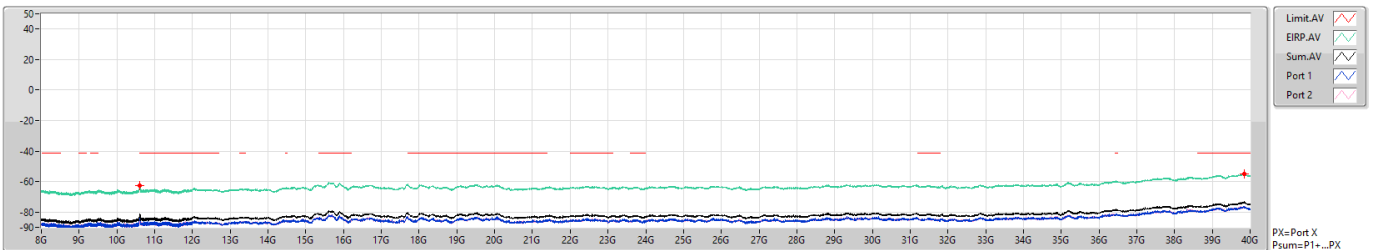

802.11ax HEW20_Nss1,(MCS0)_2TX

CSE [AV]

5300MHz

06/09/2022

F-Start(Hz)	F-Stop(Hz)	RBW(Hz)	Type	Freq(Hz)	EIRP(dBm)	Limit(dBm)	Margin(dB)	DG(dBi)	Ref(dB)	Psum(dBm)	P1(dBm)	P2(dBm)
8G	12G	1M	AV	10.6G	-62.61	-41.20	-21.41	18.53	0.00	-81.14	-82.97	-85.77
12G	40G	1M	AV	39.846G	-54.74	-41.20	-13.54	18.53	0.00	-73.27	-76.34	-76.22