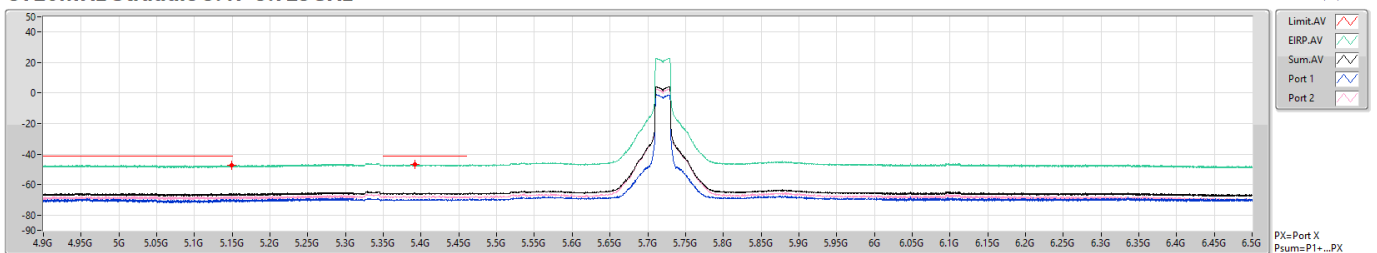

802.11ax HEW20_Nss1,(MCS0)_2TX
5720MHz Straddle 5.47-5.725GHz

CSE Bandedge [AV]

07/09/2022

F-Start(Hz)	F-Stop(Hz)	RBW(Hz)	Type	Freq(Hz)	EIRP(dBm)	Limit(dBm)	Margin(dB)	DG(dB)	Ref(dB)	Psum(dBm)	P1(dBm)	P2(dBm)
4.9G	5.31G	1M	AV	5.14949G	-47.20	-41.20	-6.00	18.53	0.00	-65.73	-70.19	-67.65
5.31G	5.47G	1M	AV	5.39128G	-47.00	-41.20	-5.80	18.53	0.00	-65.53	-69.52	-67.74