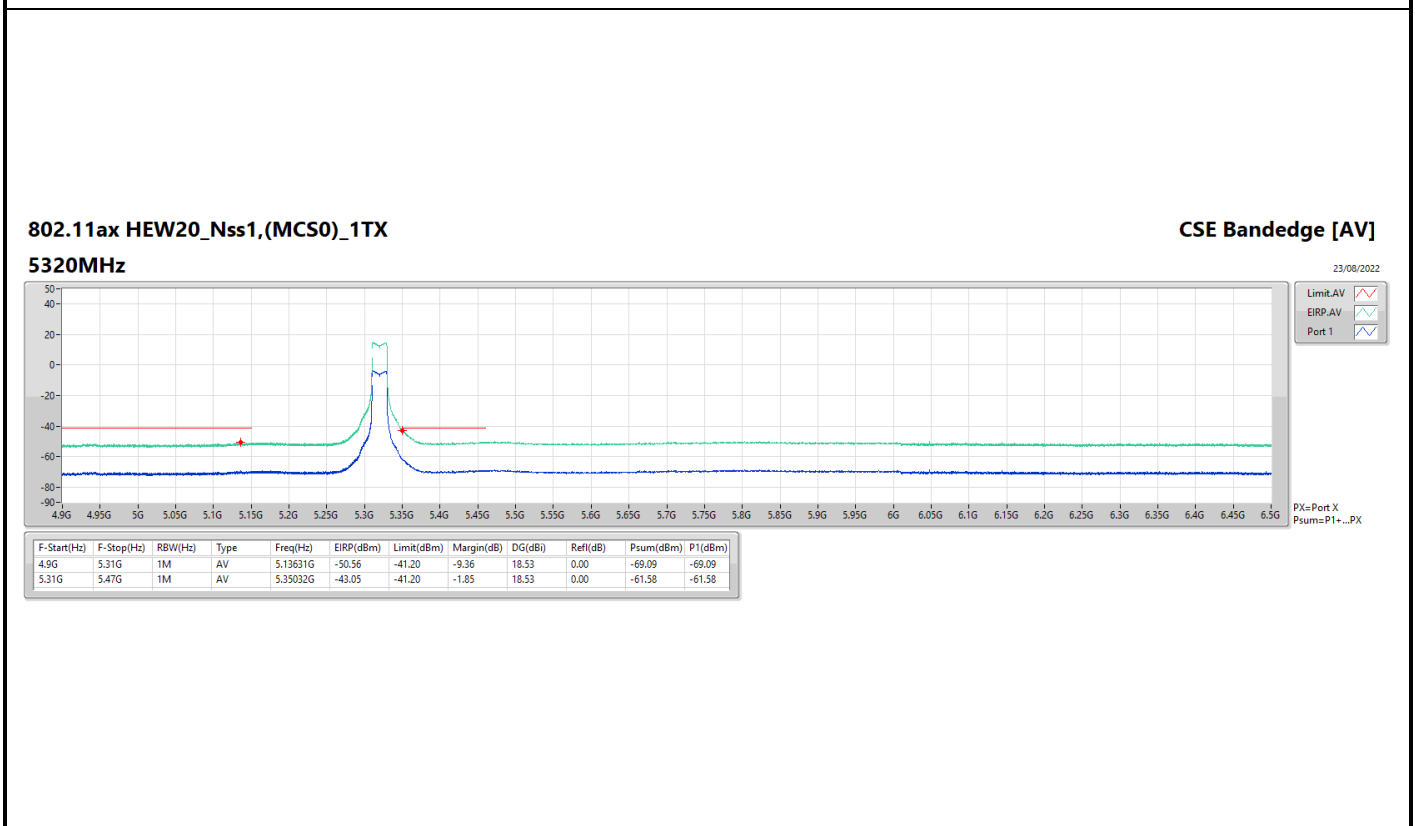

802.11a_Nss1,(6Mbps)_1TX
5720MHz Straddle 5.47-5.725GHz

CSE Bandedge [AV]

07/09/2022

F-Start(Hz)	F-Stop(Hz)	RBW(Hz)	Type	Freq(Hz)	EIRP(dBm)	Limit(dBm)	Margin(dB)	DG(dB)	Ref(dB)	Psum(dBm)	P1(dBm)
4.9G	5.31G	1M	AV	4.95294G	-50.89	-41.20	-9.69	18.53	0.00	-69.42	-69.42
5.31G	5.47G	1M	AV	5.41848G	-50.81	-41.20	-9.61	18.53	0.00	-69.34	-69.34