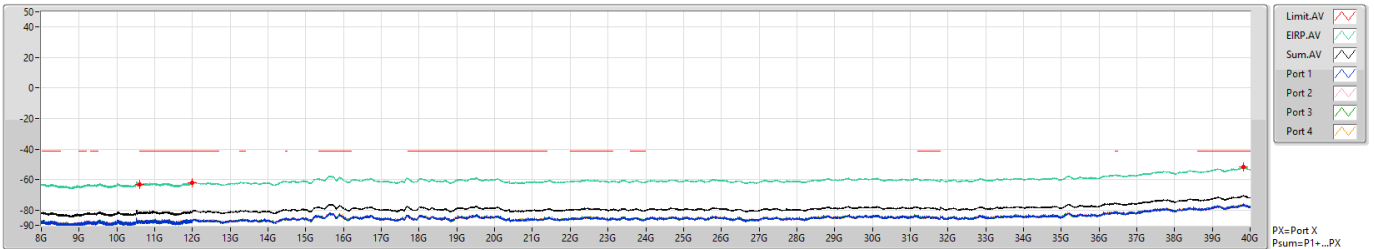

802.11ax HEW20_Nss1,(MCS0)_4TX

CSE [AV]

5260MHz

06/09/2022

F-Start(Hz)	F-Stop(Hz)	RBW(Hz)	Type	Freq(Hz)	EIRP(dBm)	Limit(dBm)	Margin(dB)	DG(dB)	Ref(dB)	Psum(dBm)	P1(dBm)	P2(dBm)	P3(dBm)	P4(dBm)
8G	12G	1M	AV	10.5G	-63.12	-41.20	-21.92	18.53	0.00	-81.65	-87.77	-88.09	-87.38	-87.47
8G	12G	1M	AV	11.997G	-62.26	-41.20	-21.06	18.53	0.00	-80.79	-86.70	-87.05	-86.46	-87.07
12G	40G	1M	AV	39.818G	-51.89	-41.20	-10.69	18.53	0.00	-70.42	-76.03	-76.34	-77.04	-76.41