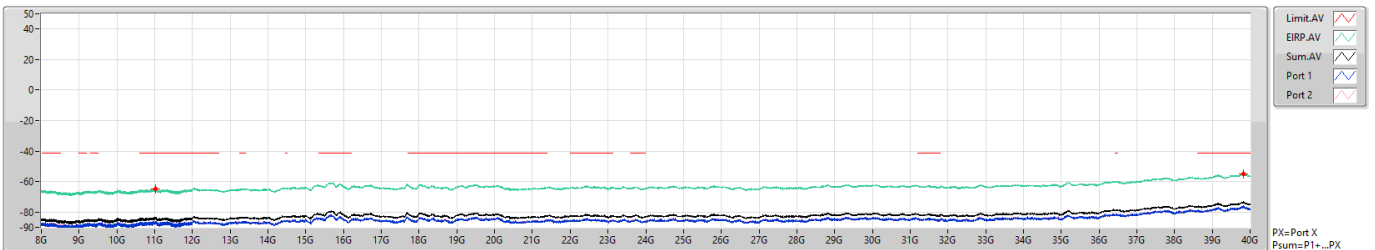

802.11ax HEW40_Nss1,(MCS0)_2TX

5510MHz

CSE [AV]

06/09/2022

F-Start(Hz)	F-Stop(Hz)	RBW(Hz)	Type	Freq(Hz)	EIRP(dBm)	Limit(dBm)	Margin(dB)	DG(dB)	Ref(dB)	Psum(dBm)	P1(dBm)	P2(dBm)
8G	12G	1M	AV	11.0245G	-64.96	-41.20	-23.76	18.53	0.00	-83.49	-86.56	-86.45
12G	40G	1M	AV	39.8215G	-54.77	-41.20	-13.57	18.53	0.00	-73.30	-75.85	-76.82