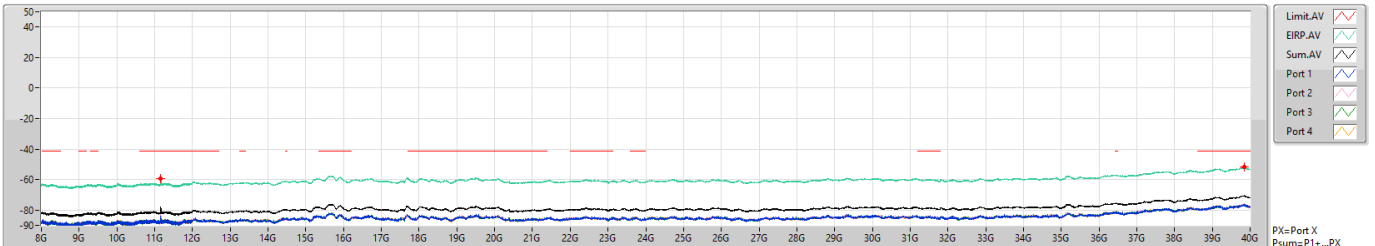

802.11a_Nss1,(6Mbps)_4TX

CSE [AV]

5580MHz

06/09/2022

F-Start(Hz)	F-Stop(Hz)	RBW(Hz)	Type	Freq(Hz)	EIRP(dBm)	Limit(dBm)	Margin(dB)	DG(dB)	Ref(dB)	Psum(dBm)	P1(dBm)	P2(dBm)	P3(dBm)	P4(dBm)
8G	12G	1M	AV	11.1605G	-59.45	-41.20	-18.25	18.53	0.00	-77.98	-84.07	-83.69	-85.12	-83.32
12G	40G	1M	AV	39.846G	-51.99	-41.20	-10.79	18.53	0.00	-70.52	-76.36	-75.93	-77.21	-76.77