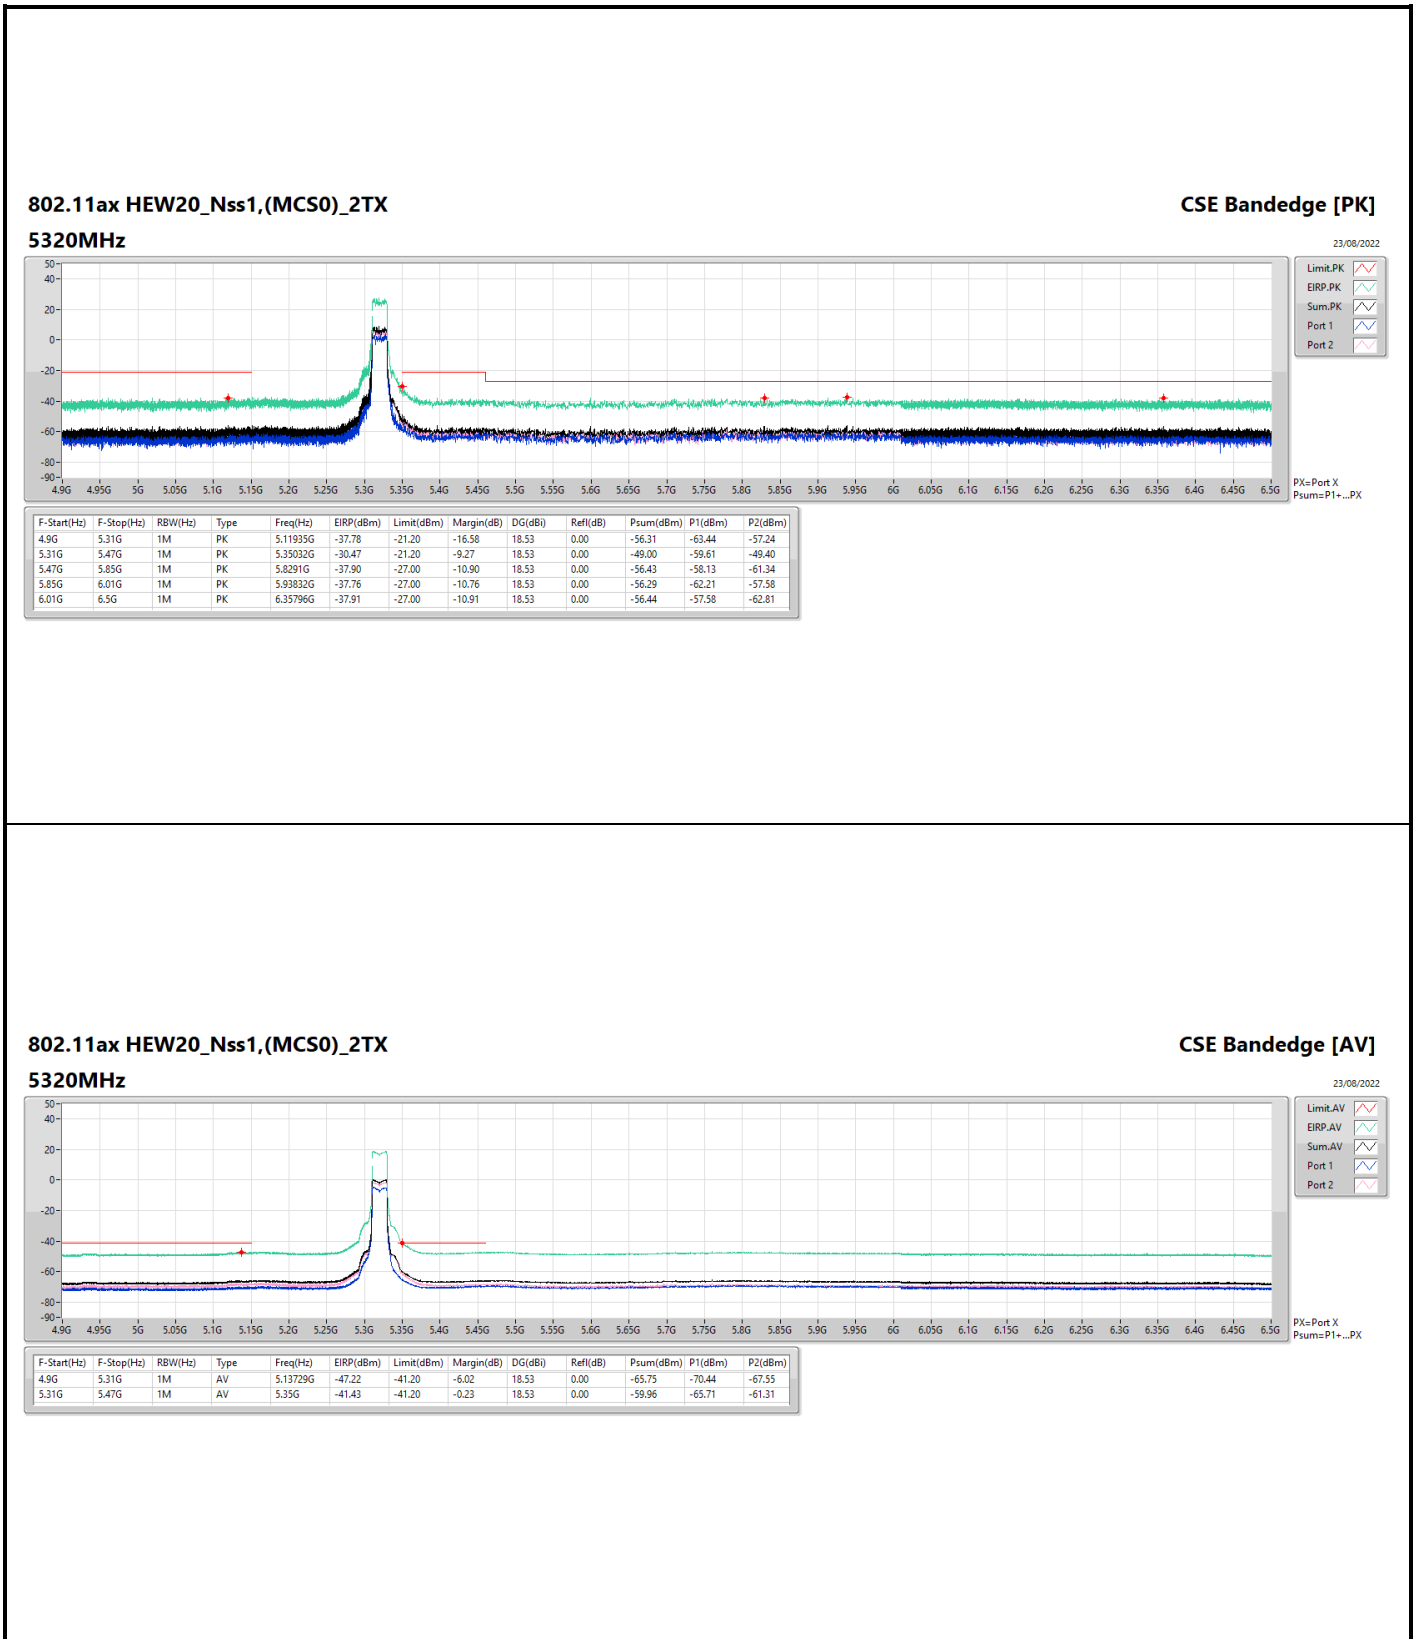

802.11a_Nss1,(6Mbps)_2TX
5720MHz Straddle 5.47-5.725GHz

CSE Bandedge [AV]

23/08/2022

F-Start(Hz)	F-Stop(Hz)	RBW(Hz)	Type	Freq(Hz)	EIRP(dBm)	Limit(dBm)	Margin(dB)	DG(dB)	Ref(dB)	Psum(dBm)	P1(dBm)	P2(dBm)
4.9G	5.31G	1M	AV	4.95597G	-48.10	-41.20	-6.90	18.53	0.00	-66.63	-70.37	-69.02
5.31G	5.47G	1M	AV	5.40376G	-47.71	-41.20	-6.51	18.53	0.00	-66.24	-70.66	-68.18