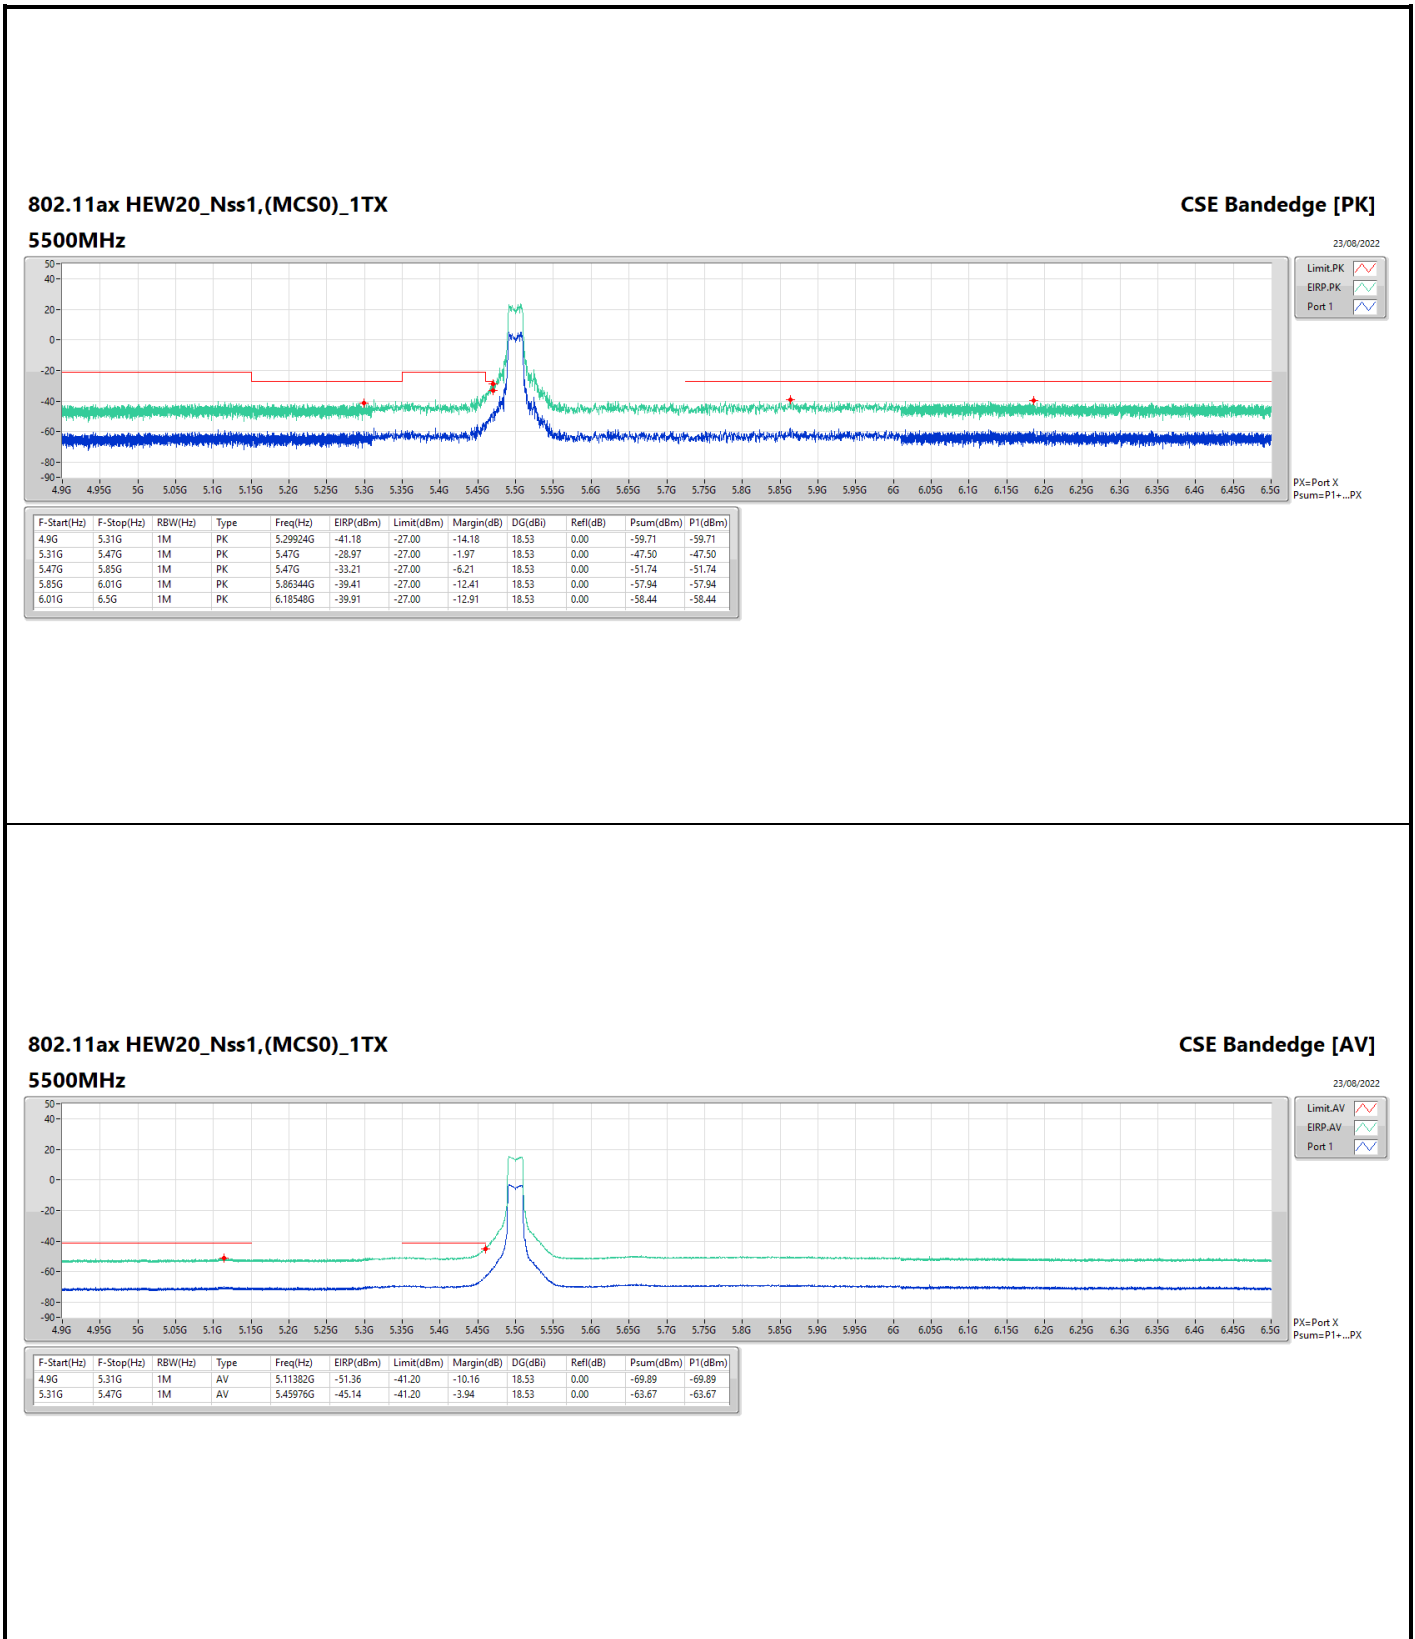

802.11a_Nss1,(6Mbps)_1TX
5720MHz Straddle 5.47-5.725GHz

CSE Bandedge [AV]

07/09/2022

F-Start(Hz)	F-Stop(Hz)	RBW(Hz)	Type	Freq(Hz)	EIRP(dBm)	Limit(dBm)	Margin(dB)	DG(dB)	Ref(dB)	Psum(dBm)	P1(dBm)
4.9G	5.31G	1M	AV	4.95294G	-50.89	-41.20	-9.69	18.53	0.00	-69.42	-69.42
5.31G	5.47G	1M	AV	5.41848G	-50.81	-41.20	-9.61	18.53	0.00	-69.34	-69.34