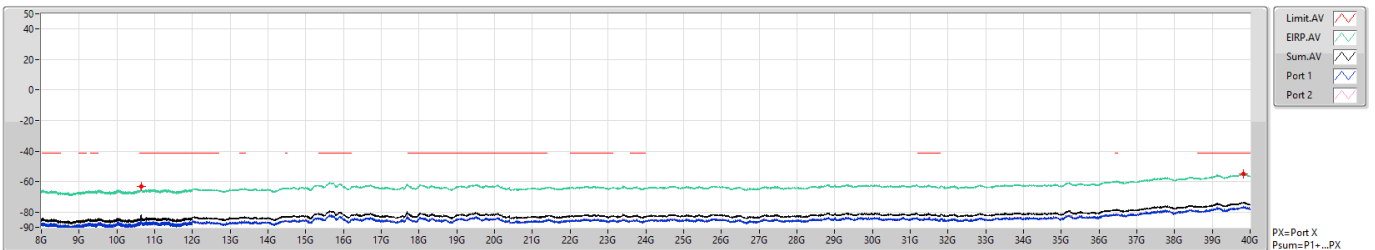

802.11ax HEW20_Nss1,(MCS0)_2TX

5320MHz

CSE [AV]

06/09/2022

F-Start(Hz)	F-Stop(Hz)	RBW(Hz)	Type	Freq(Hz)	EIRP(dBm)	Limit(dBm)	Margin(dB)	DG(dB)	Ref(dB)	Psum(dBm)	P1(dBm)	P2(dBm)
8G	12G	1M	AV	10.639G	-63.18	-41.20	-21.98	18.53	0.00	-81.71	-84.07	-85.49
12G	40G	1M	AV	39.825G	-54.92	-41.20	-13.72	18.53	0.00	-73.45	-77.25	-75.79