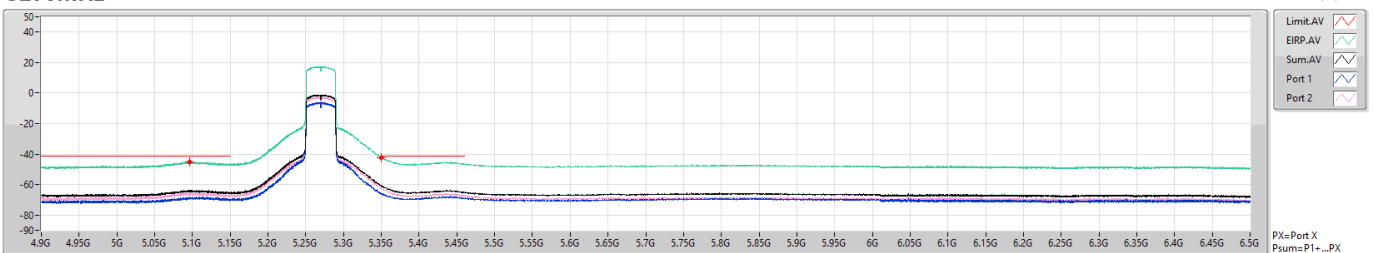

802.11ax HEW40_Nss1,(MCS0)_2TX
5270MHz

CSE Bandedge [AV]

23/08/2022

F-Start(Hz)	F-Stop(Hz)	RBW(Hz)	Type	Freq(Hz)	EIRP(dBm)	Limit(dBm)	Margin(dB)	DG(dB)	Ref(dB)	Psum(dBm)	P1(dBm)	P2(dBm)
4.9G	5.31G	1M	AV	5.0968G	-45.15	-41.20	-3.95	18.53	0.00	-63.68	-68.24	-65.55
5.31G	5.47G	1M	AV	5.35G	-42.21	-41.20	-1.01	18.53	0.00	-60.74	-66.58	-62.05