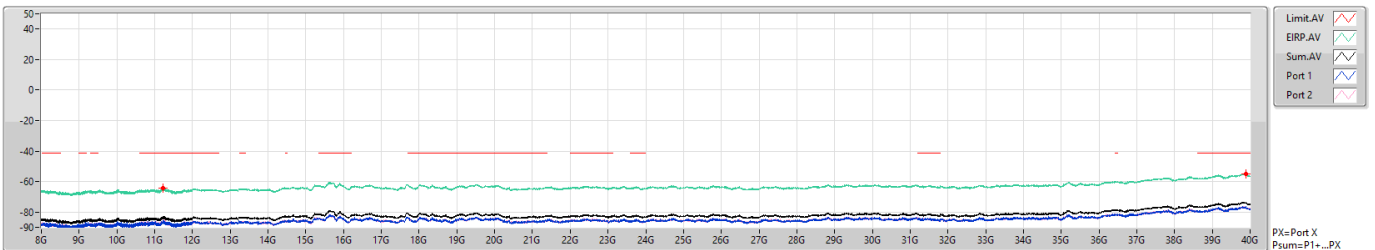

802.11ax HEW80_Nss1,(MCS0)_2TX
5610MHz

CSE [AV]

06/09/2022

F-Start(Hz)	F-Stop(Hz)	RBW(Hz)	Type	Freq(Hz)	EIRP(dBm)	Limit(dBm)	Margin(dB)	DG(dB)	Ref(dB)	Psum(dBm)	P1(dBm)	P2(dBm)
8G	12G	1M	AV	11.2245G	-64.24	-41.20	-23.04	18.53	0.00	-82.77	-85.69	-85.87
12G	40G	1M	AV	39.888G	-55.02	-41.20	-13.82	18.53	0.00	-73.55	-76.31	-76.83