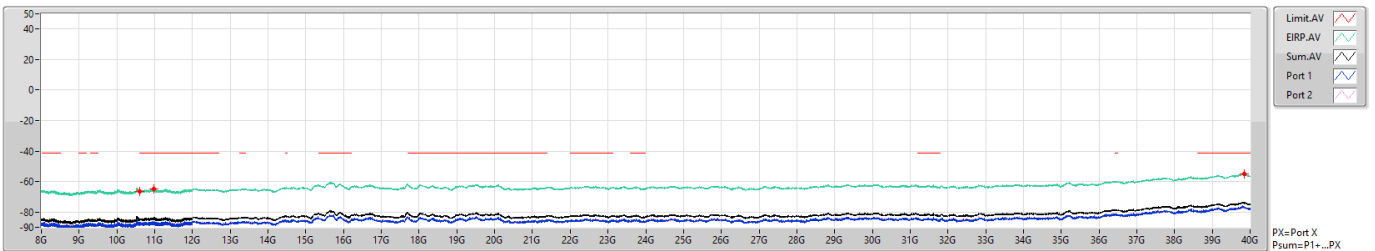

802.11ax HEW40_Nss1,(MCS0)_2TX

CSE [AV]

5270MHz

06/09/2022

F-Start(Hz)	F-Stop(Hz)	RBW(Hz)	Type	Freq(Hz)	EIRP(dBm)	Limit(dBm)	Margin(dB)	DG(dB)	Ref(dB)	Psum(dBm)	P1(dBm)	P2(dBm)
8G	12G	1M	AV	10.5G	-66.48	-41.20	-25.28	18.53	0.00	-85.01	-88.02	-88.03
8G	12G	1M	AV	10.9755G	-64.94	-41.20	-23.74	18.53	0.00	-83.47	-86.72	-86.26
12G	40G	1M	AV	39.8495G	-54.92	-41.20	-13.72	18.53	0.00	-73.45	-76.65	-76.28