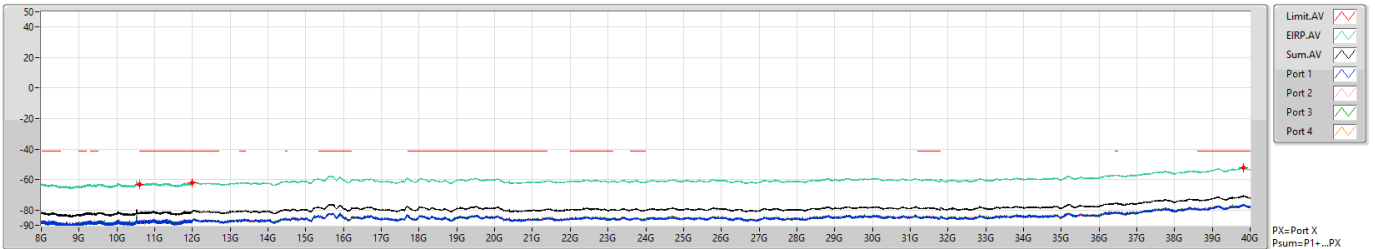

802.11a_Nss1,(6Mbps)_4TX

CSE [AV]

5260MHz

06/09/2022

F-Start(Hz)	F-Stop(Hz)	RBW(Hz)	Type	Freq(Hz)	EIRP(dBm)	Limit(dBm)	Margin(dB)	DG(dB)	Ref(dB)	Psum(dBm)	P1(dBm)	P2(dBm)	P3(dBm)	P4(dBm)
8G	12G	1M	AV	10.6G	-63.33	-41.20	-22.13	18.53	0.00	-81.86	-87.93	-87.76	-87.84	-88.01
8G	12G	1M	AV	11.996G	-62.25	-41.20	-21.05	18.53	0.00	-80.78	-87.65	-86.20	-86.58	-86.90
12G	40G	1M	AV	39.8215G	-52.02	-41.20	-10.82	18.53	0.00	-70.55	-76.33	-76.85	-76.69	-76.45