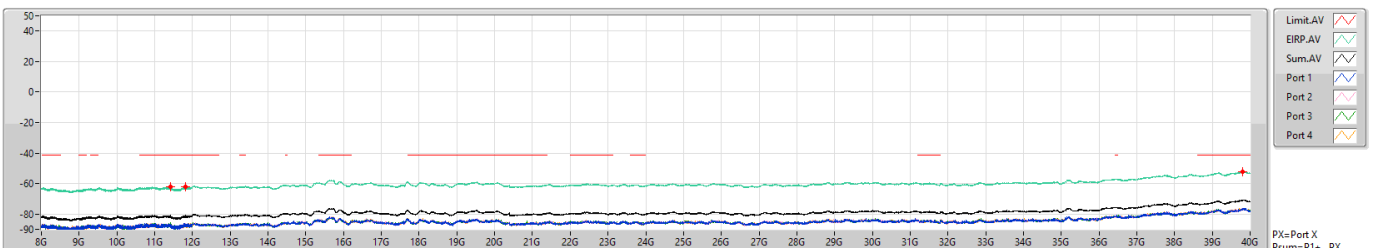

802.11ax HEW40_Nss1,(MCS0)_4TX
5710MHz Straddle 5.47-5.725GHz

CSE [AV]

06/09/2022

F-Start(Hz)	F-Stop(Hz)	RBW(Hz)	Type	Freq(Hz)	EIRP(dBm)	Limit(dBm)	Margin(dB)	DG(dB)	Ref(dB)	Psum(dBm)	P1(dBm)	P2(dBm)	P3(dBm)	P4(dBm)
8G	12G	1M	AV	11.4155G	-62.38	-41.20	-21.18	18.53	0.00	-80.91	-87.39	-87.44	-85.89	-87.21
8G	12G	1M	AV	11.81G	-62.32	-41.20	-21.12	18.53	0.00	-80.85	-86.68	-86.03	-87.10	-87.88
12G	40G	1M	AV	39.804G	-52.07	-41.20	-10.87	18.53	0.00	-70.60	-76.52	-76.70	-76.76	-76.51