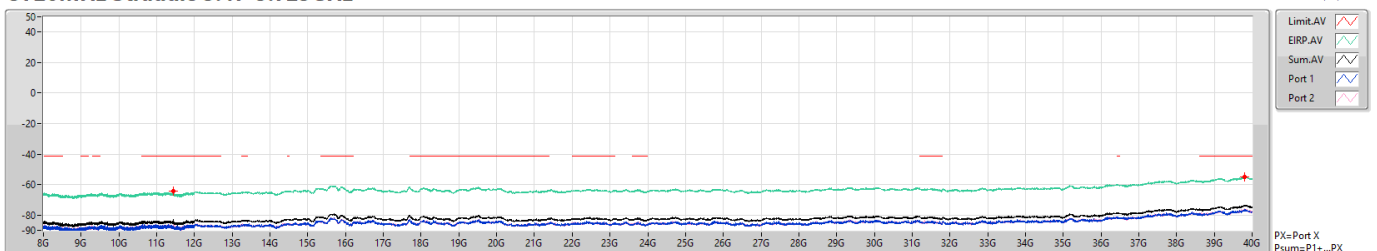

802.11ax HEW20_Nss1,(MCS0)_2TX
5720MHz Straddle 5.47-5.725GHz

CSE [AV]

06/09/2022

F-Start(Hz)	F-Stop(Hz)	RBW(Hz)	Type	Freq(Hz)	EIRP(dBm)	Limit(dBm)	Margin(dB)	DG(dB)	Ref(dB)	Psum(dBm)	P1(dBm)	P2(dBm)
8G	12G	1M	AV	11.44G	-64.20	-41.20	-23.00	18.53	0.00	-82.73	-87.47	-84.51
12G	40G	1M	AV	39.8005G	-54.87	-41.20	-13.67	18.53	0.00	-73.40	-76.81	-76.04