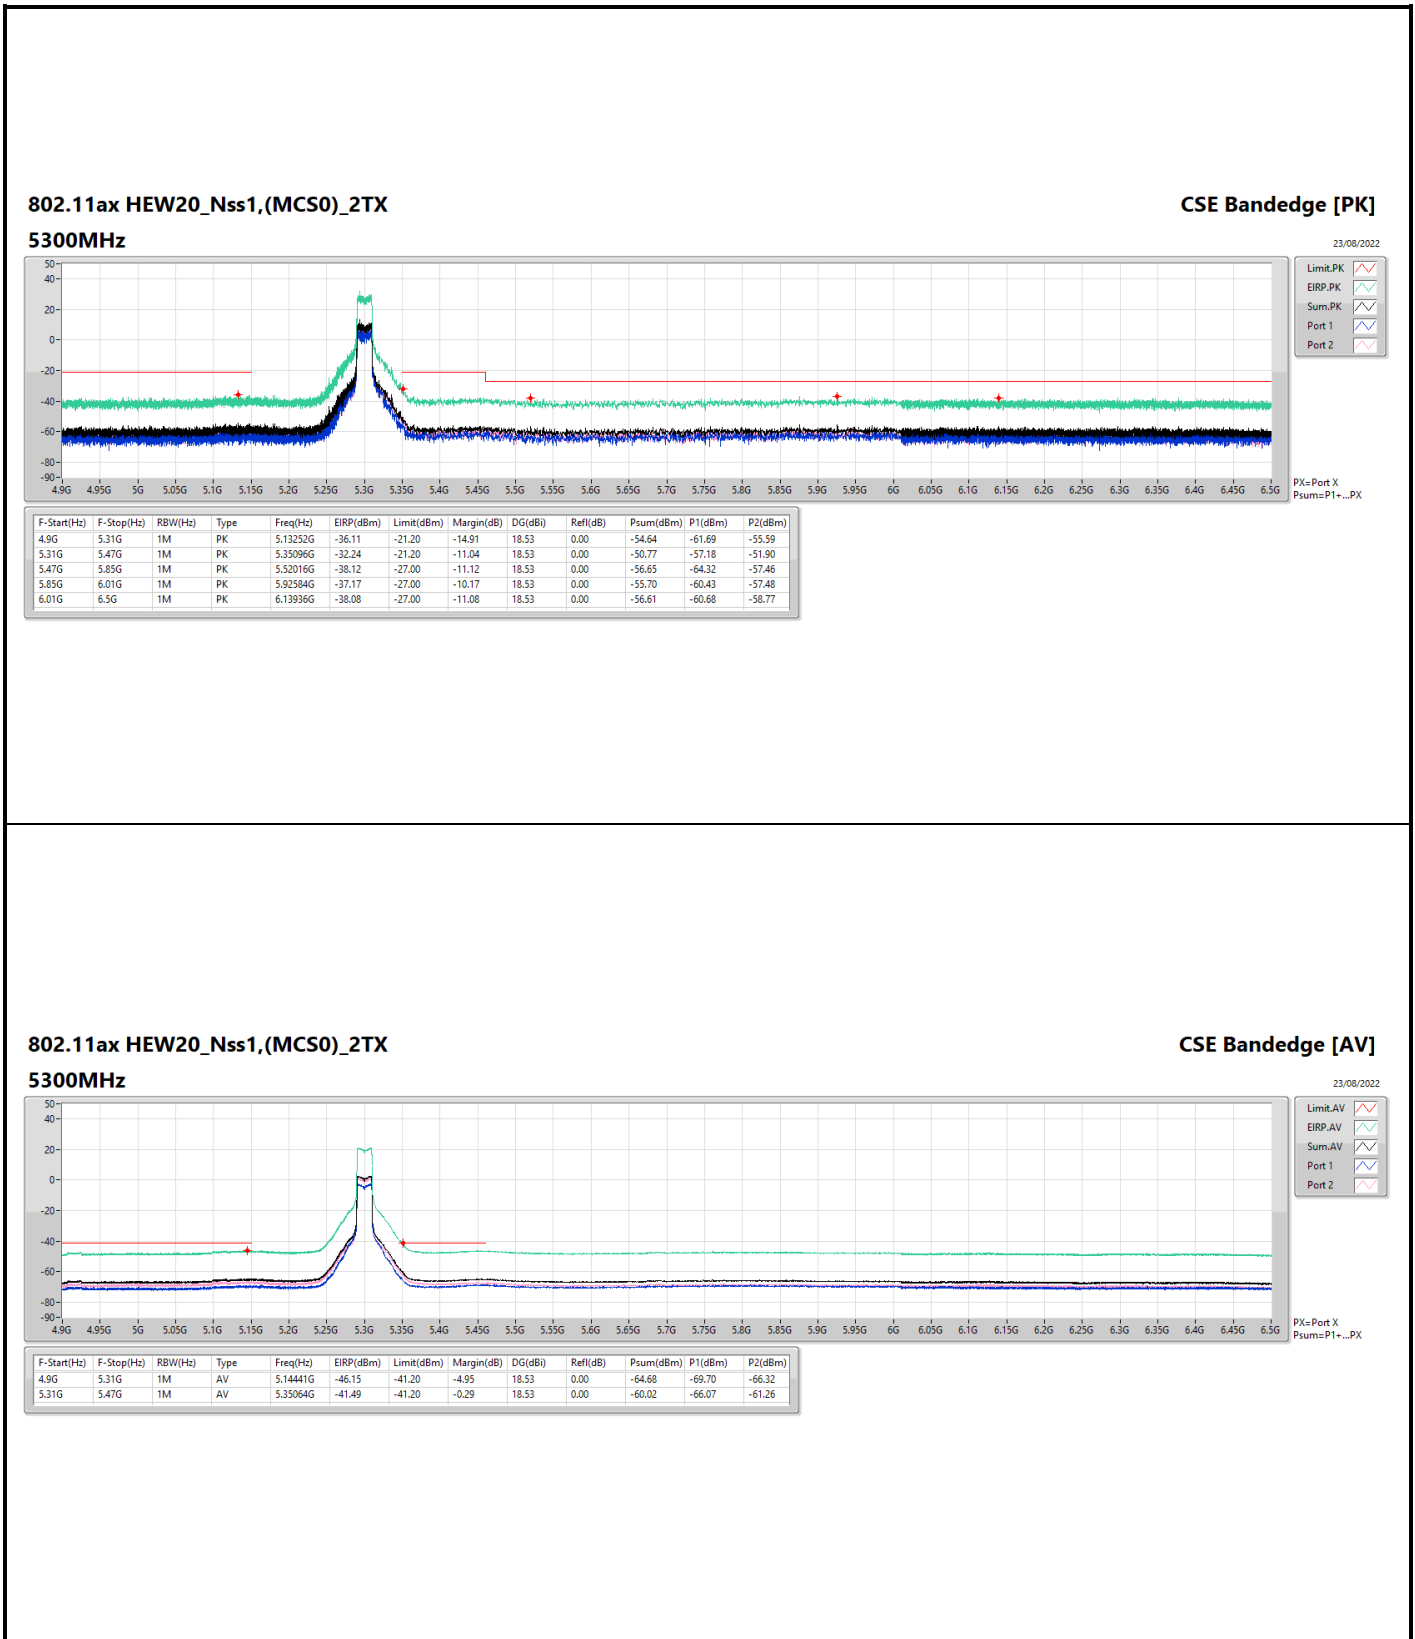

802.11a_Nss1,(6Mbps)_2TX
5720MHz Straddle 5.47-5.725GHz

CSE Bandedge [AV]

23/08/2022

F-Start(Hz)	F-Stop(Hz)	RBW(Hz)	Type	Freq(Hz)	EIRP(dBm)	Limit(dBm)	Margin(dB)	DG(dB)	Ref(dB)	Psum(dBm)	P1(dBm)	P2(dBm)
4.9G	5.31G	1M	AV	4.95597G	-48.10	-41.20	-6.90	18.53	0.00	-66.63	-70.37	-69.02
5.31G	5.47G	1M	AV	5.40376G	-47.71	-41.20	-6.51	18.53	0.00	-66.24	-70.66	-68.18