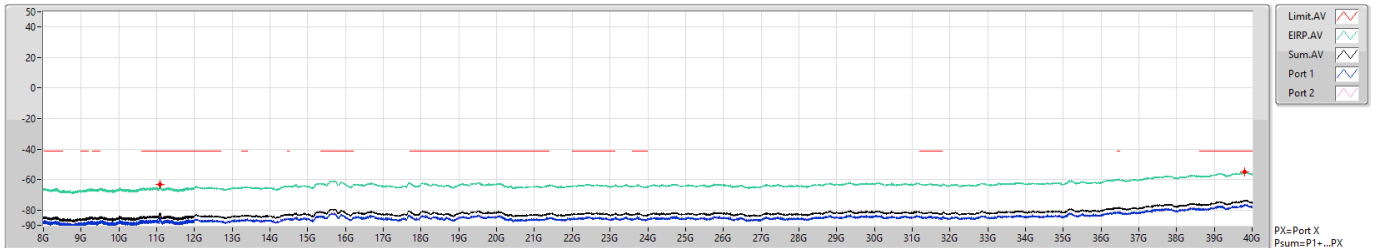

802.11ax HEW40_Nss1,(MCS0)_2TX

CSE [AV]

5550MHz

06/09/2022

F-Start(Hz)	F-Stop(Hz)	RBW(Hz)	Type	Freq(Hz)	EIRP(dBm)	Limit(dBm)	Margin(dB)	DG(dB)	Ref(dB)	Psum(dBm)	P1(dBm)	P2(dBm)
8G	12G	1M	AV	11.0795G	-63.28	-41.20	-22.08	18.53	0.00	-81.81	-85.64	-84.13
12G	40G	1M	AV	39.8075G	-54.88	-41.20	-13.68	18.53	0.00	-73.41	-76.46	-76.38