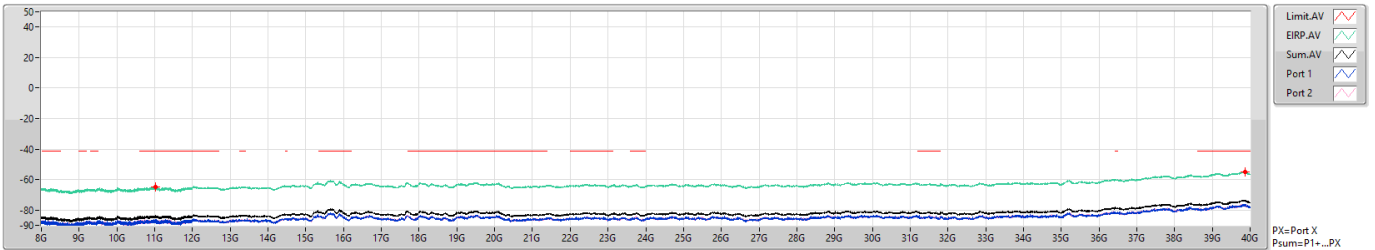

802.11ax HEW80_Nss1,(MCS0)_2TX

CSE [AV]

5530MHz

06/09/2022

F-Start(Hz)	F-Stop(Hz)	RBW(Hz)	Type	Freq(Hz)	EIRP(dBm)	Limit(dBm)	Margin(dB)	DG(dB)	Ref(dB)	Psum(dBm)	P1(dBm)	P2(dBm)
8G	12G	1M	AV	11.015G	-64.87	-41.20	-23.67	18.53	0.00	-83.40	-85.97	-86.89
12G	40G	1M	AV	39.867G	-54.99	-41.20	-13.79	18.53	0.00	-73.52	-76.75	-76.33