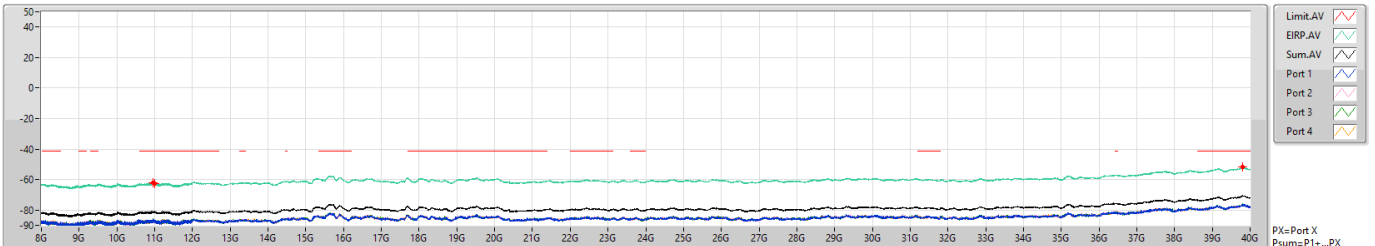

802.11ax HEW160_Nss1,(MCS0)_4TX

5570MHz

CSE [AV]

06/09/2022

F-Start(Hz)	F-Stop(Hz)	RBW(Hz)	Type	Freq(Hz)	EIRP(dBm)	Limit(dBm)	Margin(dB)	DG(dB)	Ref(dB)	Psum(dBm)	P1(dBm)	P2(dBm)	P3(dBm)	P4(dBm)
8G	12G	1M	AV	10.9525G	-62.36	-41.20	-21.16	18.53	0.00	-80.89	-86.98	-87.60	-85.82	-87.49
8G	12G	1M	AV	11.005G	-62.39	-41.20	-21.19	18.53	0.00	-80.92	-86.67	-87.09	-86.97	-87.04
12G	40G	1M	AV	38.804G	-51.97	-41.20	-10.77	18.53	0.00	-70.50	-76.82	-76.55	-75.92	-76.85