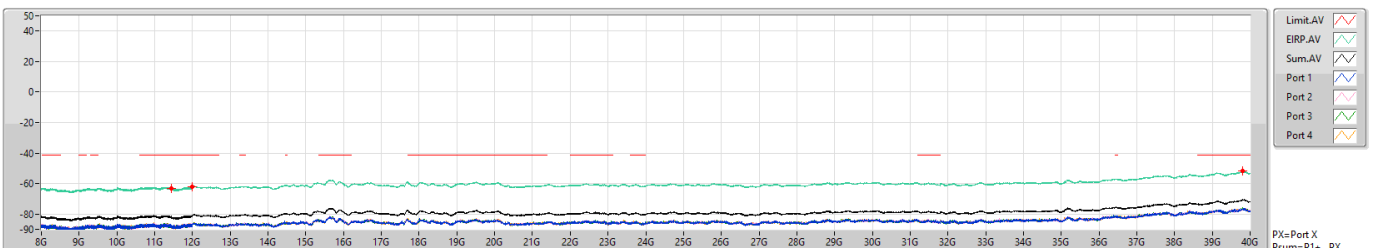

802.11ax HEW20_Nss1,(MCS0)_4TX
5720MHz Straddle 5.47-5.725GHz

CSE [AV]

06/09/2022

F-Start(Hz)	F-Stop(Hz)	RBW(Hz)	Type	Freq(Hz)	EIRP(dBm)	Limit(dBm)	Margin(dB)	DG(dB)	Ref(dB)	Psum(dBm)	P1(dBm)	P2(dBm)	P3(dBm)	P4(dBm)
8G	12G	1M	AV	11.431G	-62.96	-41.20	-21.76	18.53	0.00	-81.49	-87.65	-88.43	-87.07	-87.03
8G	12G	1M	AV	11.9835G	-62.25	-41.20	-21.05	18.53	0.00	-80.78	-86.58	-87.27	-87.08	-86.33
12G	40G	1M	AV	38.811G	-51.97	-41.20	-10.77	18.53	0.00	-70.50	-76.72	-77.00	-75.90	-76.55