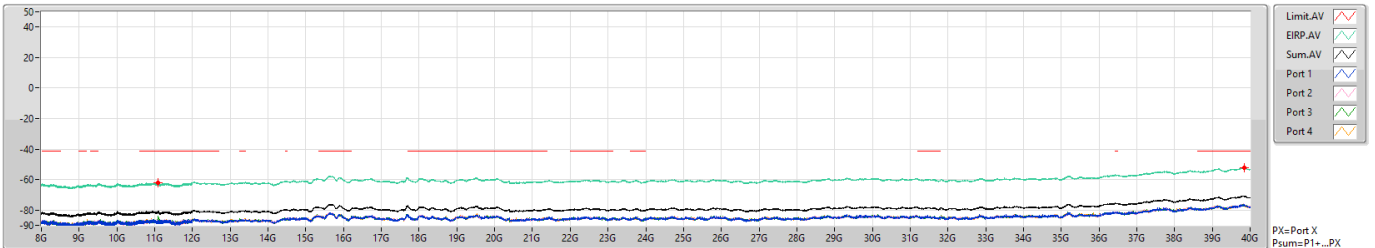

802.11ax HEW40_Nss1,(MCS0)_4TX

CSE [AV]

5550MHz

06/09/2022

F-Start(Hz)	F-Stop(Hz)	RBW(Hz)	Type	Freq(Hz)	EIRP(dBm)	Limit(dBm)	Margin(dB)	DG(dB)	Ref(dB)	Psum(dBm)	P1(dBm)	P2(dBm)	P3(dBm)	P4(dBm)
8G	12G	1M	AV	11.082G	-62.13	-41.20	-20.93	18.53	0.00	-80.66	-88.20	-87.42	-85.47	-86.14
12G	40G	1M	AV	39.846G	-52.06	-41.20	-10.86	18.53	0.00	-70.59	-76.69	-76.07	-76.69	-77.05