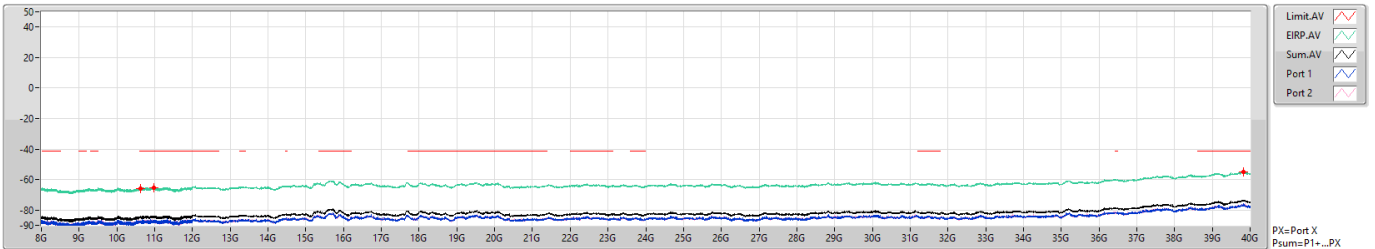

802.11ax HEW160_Nss1,(MCS0)_2TX
5250MHz Straddle 5.15-5.25GHz

CSE [AV]

06/09/2022

F-Start(Hz)	F-Stop(Hz)	RBW(Hz)	Type	Freq(Hz)	EIRP(dBm)	Limit(dBm)	Margin(dB)	DG(dBi)	Ref(dB)	Psum(dBm)	P1(dBm)	P2(dBm)
8G	12G	1M	AV	10.6165G	-65.69	-41.20	-24.49	18.53	0.00	-84.22	-87.43	-87.03
8G	12G	1M	AV	10.9805G	-65.24	-41.20	-24.04	18.53	0.00	-83.77	-86.83	-86.74
12G	40G	1M	AV	39.8215G	-54.80	-41.20	-13.60	18.53	0.00	-73.33	-75.95	-76.78