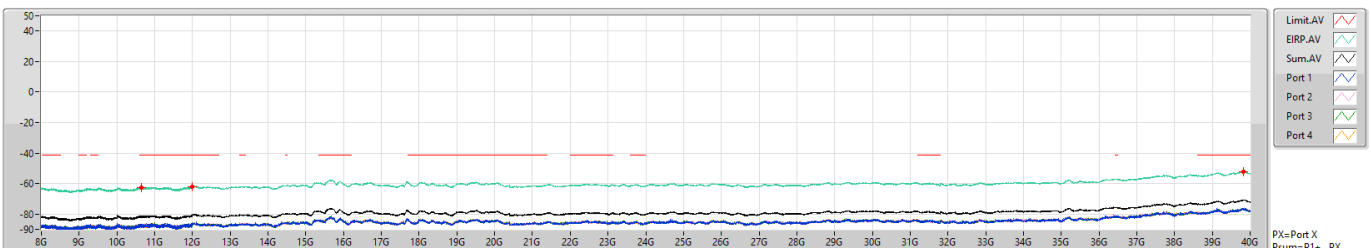

802.11ax HEW160_Nss1,(MCS0)_4TX
5250MHz Straddle 5.15-5.25GHz

CSE [AV]

06/09/2022

F-Start(Hz)	F-Stop(Hz)	RBW(Hz)	Type	Freq(Hz)	EIRP(dBm)	Limit(dBm)	Margin(dB)	DG(dB)	Ref(dB)	Psum(dBm)	P1(dBm)	P2(dBm)	P3(dBm)	P4(dBm)
8G	12G	1M	AV	10.6435G	-62.63	-41.20	-21.43	18.53	0.00	-81.16	-86.91	-87.10	-87.21	-87.54
8G	12G	1M	AV	11.994G	-62.18	-41.20	-20.98	18.53	0.00	-80.71	-86.71	-86.91	-86.51	-86.82
12G	40G	1M	AV	39.818G	-52.09	-41.20	-10.89	18.53	0.00	-70.62	-76.43	-76.44	-76.65	-77.07