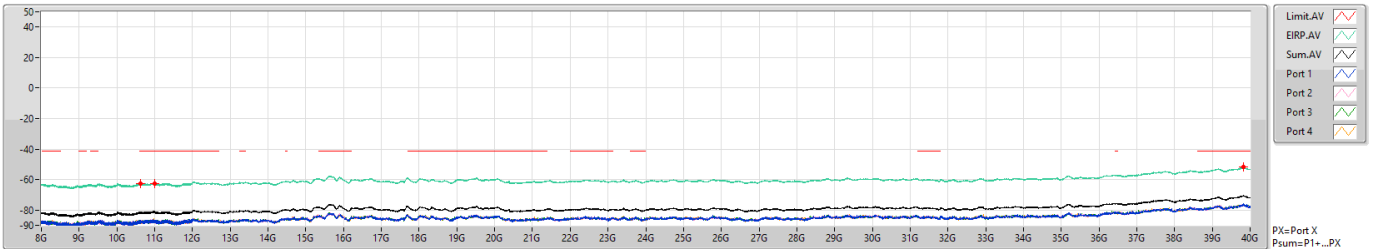

802.11ax HEW80_Nss1,(MCS0)_4TX

CSE [AV]

5290MHz

06/09/2022

F-Start(Hz)	F-Stop(Hz)	RBW(Hz)	Type	Freq(Hz)	EIRP(dBm)	Limit(dBm)	Margin(dB)	DG(dB)	Ref(dB)	Psum(dBm)	P1(dBm)	P2(dBm)	P3(dBm)	P4(dBm)
8G	12G	1M	AV	10.6155G	-62.86	-41.20	-21.66	18.53	0.00	-81.39	-87.45	-88.10	-86.53	-87.70
8G	12G	1M	AV	10.9915G	-62.39	-41.20	-21.19	18.53	0.00	-80.92	-87.28	-86.66	-86.60	-87.25
12G	40G	1M	AV	38.823G	-51.95	-41.20	-10.75	18.53	0.00	-70.48	-75.73	-76.85	-76.43	-77.11