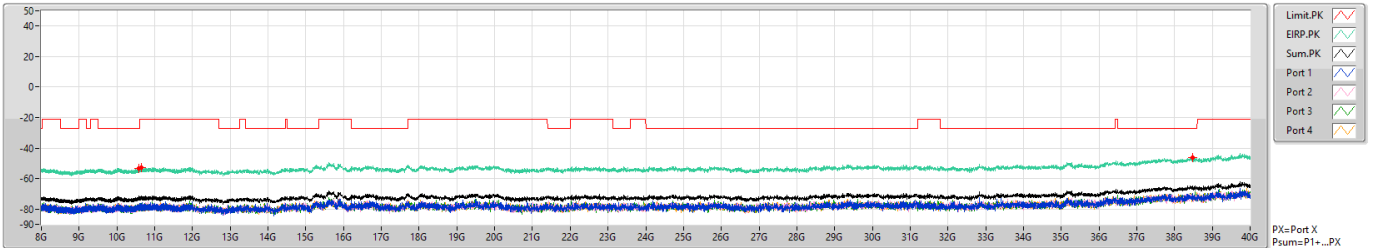

802.11ax HEW20_Nss1,(MCS0)_4TX

CSE [PK]

5320MHz

06/09/2022

F-Start(Hz)	F-Stop(Hz)	RBW(Hz)	Type	Freq(Hz)	EIRP(dBm)	Limit(dBm)	Margin(dB)	DG(dB)	Ref(dB)	Psum(dBm)	P1(dBm)	P2(dBm)	P3(dBm)	P4(dBm)
8G	12G	1M	PK	10.5895G	-53.11	-27.00	-26.11	18.53	0.00	-71.64	-77.24	-77.22	-77.23	-79.27
8G	12G	1M	PK	10.6465G	-53.04	-21.20	-31.84	18.53	0.00	-71.57	-77.30	-77.48	-77.53	-78.11
12G	40G	1M	PK	38.4705G	-46.40	-27.00	-19.40	18.53	0.00	-64.93	-69.75	-71.25	-70.34	-73.19