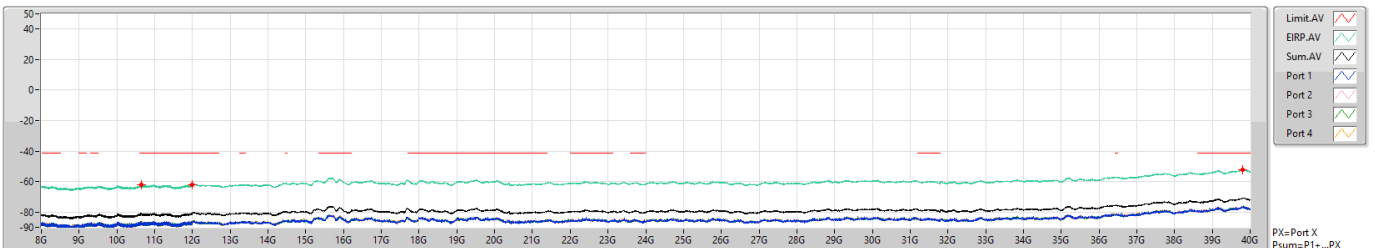

802.11ax HEW20_Nss1,(MCS0)_4TX

CSE [AV]

5320MHz

06/09/2022

F-Start(Hz)	F-Stop(Hz)	RBW(Hz)	Type	Freq(Hz)	EIRP(dBm)	Limit(dBm)	Margin(dB)	DG(dB)	Ref(dB)	Psum(dBm)	P1(dBm)	P2(dBm)	P3(dBm)	P4(dBm)
8G	12G	1M	AV	10.64G	-62.33	-41.20	-21.13	18.53	0.00	-80.86	-86.85	-87.59	-86.18	-87.00
8G	12G	1M	AV	11.996G	-62.02	-41.20	-20.82	18.53	0.00	-80.55	-87.40	-87.29	-86.15	-85.70
12G	40G	1M	AV	38.8005G	-52.12	-41.20	-10.92	18.53	0.00	-70.65	-76.64	-76.94	-76.62	-76.50