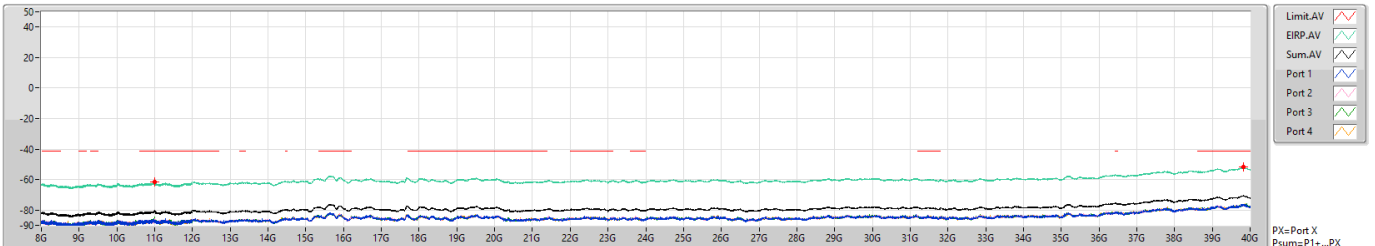

802.11ax HEW20_Nss1,(MCS0)_4TX

CSE [AV]

5500MHz

06/09/2022

F-Start(Hz)	F-Stop(Hz)	RBW(Hz)	Type	Freq(Hz)	EIRP(dBm)	Limit(dBm)	Margin(dB)	DG(dB)	Ref(dB)	Psum(dBm)	P1(dBm)	P2(dBm)	P3(dBm)	P4(dBm)
8G	12G	1M	AV	10.993G	-61.36	-41.20	-20.16	18.53	0.00	-79.89	-86.64	-87.23	-84.87	-85.32
12G	40G	1M	AV	39.8145G	-51.99	-41.20	-10.79	18.53	0.00	-70.52	-76.29	-76.39	-77.15	-76.38