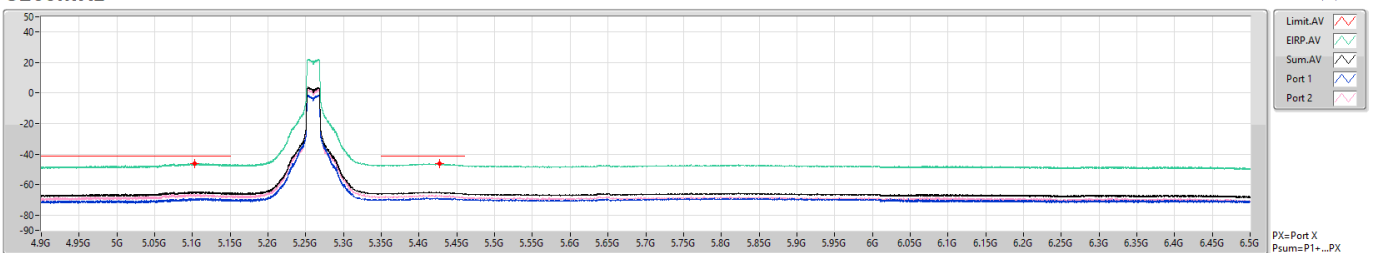

802.11a_Nss1,(6Mbps)_2TX
5260MHz

CSE Bandedge [AV]

23/08/2022

F-Start(Hz)	F-Stop(Hz)	RBW(Hz)	Type	Freq(Hz)	EIRP(dBm)	Limit(dBm)	Margin(dB)	DG(dB)	Ref(dB)	Psum(dBm)	P1(dBm)	P2(dBm)
4.9G	5.31G	1M	AV	5.10264G	-46.19	-41.20	-4.99	18.53	0.00	-64.72	-69.92	-66.28
5.31G	5.47G	1M	AV	5.42744G	-46.42	-41.20	-5.22	18.53	0.00	-64.95	-69.38	-66.89