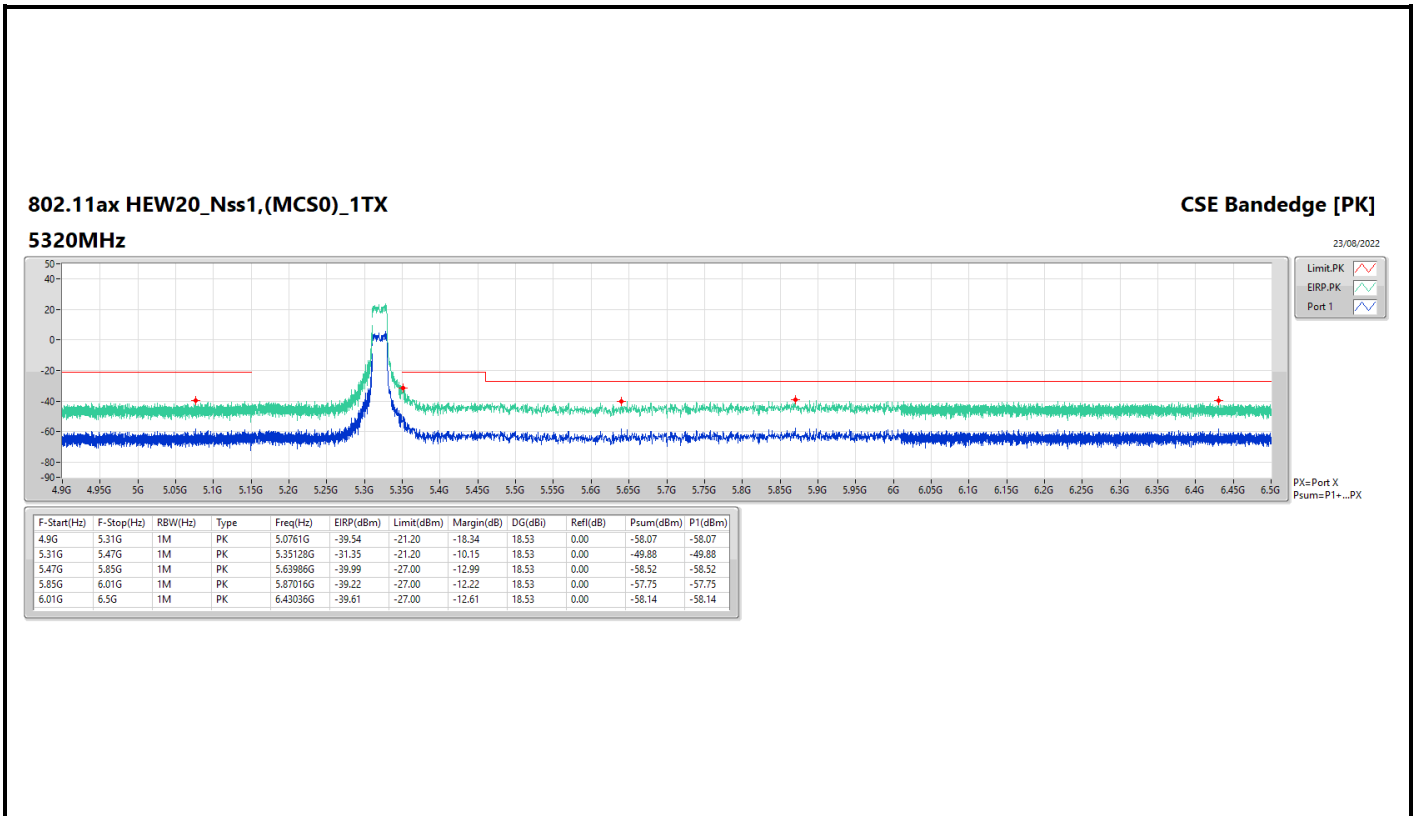

802.11a_Nss1,(6Mbps)_1TX
5720MHz Straddle 5.47-5.725GHz

CSE Bandedge [AV]

07/09/2022

F-Start(Hz)	F-Stop(Hz)	RBW(Hz)	Type	Freq(Hz)	EIRP(dBm)	Limit(dBm)	Margin(dB)	DG(dB)	Ref(dB)	Psum(dBm)	P1(dBm)
4.9G	5.31G	1M	AV	4.95294G	-50.89	-41.20	-9.69	18.53	0.00	-69.42	-69.42
5.31G	5.47G	1M	AV	5.41848G	-50.81	-41.20	-9.61	18.53	0.00	-69.34	-69.34