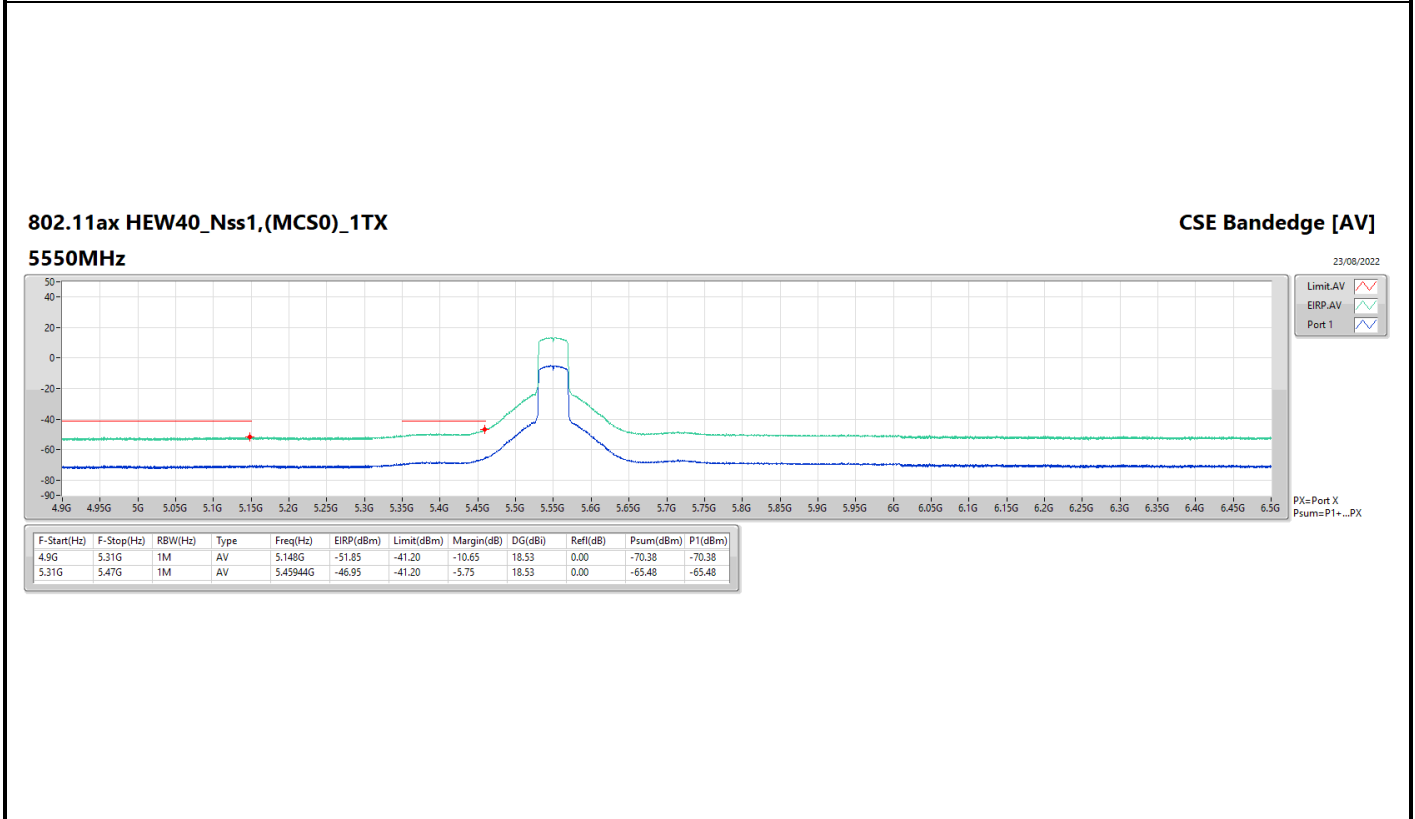

802.11ax HEW40_Nss1,(MCS0)_1TX
5270MHz

CSE Bandedge [AV]

07/09/2022

F-Start(Hz)	F-Stop(Hz)	RBW(Hz)	Type	Freq(Hz)	EIRP(dBm)	Limit(dBm)	Margin(dB)	DG(dB)	Ref(dB)	Psum(dBm)	P1(dBm)
4.9G	5.31G	1M	AV	5.12612G	-51.56	-41.20	-10.36	18.53	0.00	-70.09	-70.09
5.31G	5.47G	1M	AV	5.35096G	-45.23	-41.20	-4.03	18.53	0.00	-63.76	-63.76