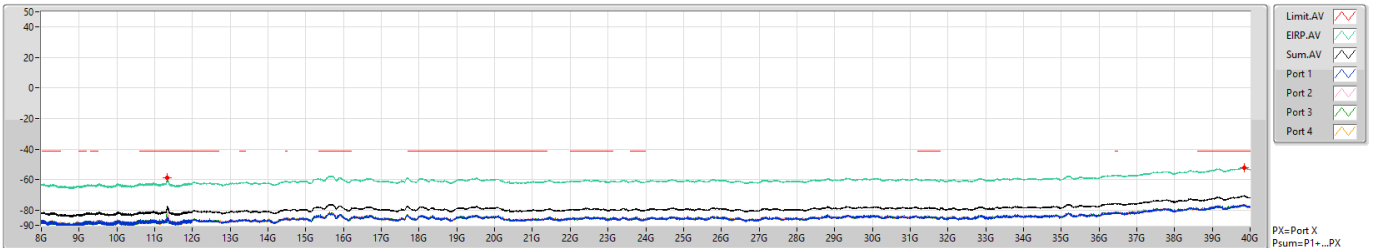

802.11ax HEW40_Nss1,(MCS0)_4TX

CSE [AV]

5670MHz

06/09/2022

F-Start(Hz)	F-Stop(Hz)	RBW(Hz)	Type	Freq(Hz)	EIRP(dBm)	Limit(dBm)	Margin(dB)	DG(dB)	Ref(dB)	Psum(dBm)	P1(dBm)	P2(dBm)	P3(dBm)	P4(dBm)
8G	12G	1M	AV	11.34G	-58.77	-41.20	-17.57	18.53	0.00	-77.30	-86.66	-83.37	-81.49	-83.22
12G	40G	1M	AV	39.8425G	-52.01	-41.20	-10.81	18.53	0.00	-70.54	-76.22	-76.72	-76.66	-76.66