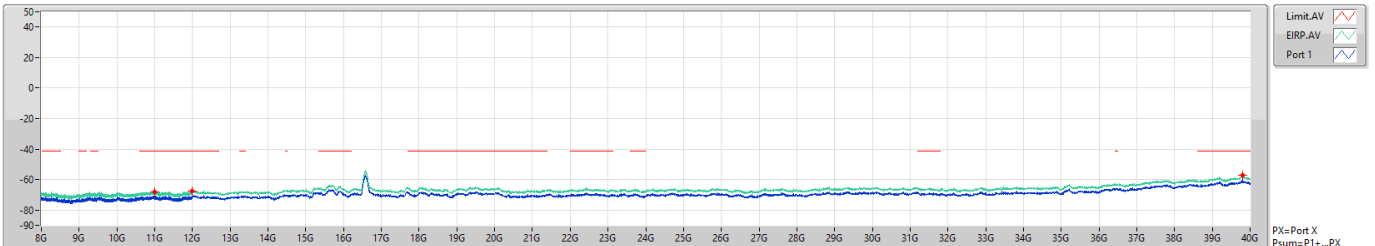

802.11ax HEW80_Nss1,(MCS0)_1TX

5530MHz

CSE [AV]

18/08/2022

F-Start(Hz)	F-Stop(Hz)	RBW(Hz)	Type	Freq(Hz)	EIRP(dBm)	Limit(dBm)	Margin(dB)	DG(dB)	Ref(dB)	Psum(dBm)	P1(dBm)
8G	12G	1M	AV	10.99G	-67.94	-41.20	-26.74	3.00	0.00	-70.94	-70.94
8G	12G	1M	AV	11.9895G	-67.53	-41.20	-26.33	3.00	0.00	-70.53	-70.53
12G	40G	1M	AV	39.7935G	-57.35	-41.20	-16.15	3.00	0.00	-60.35	-60.35