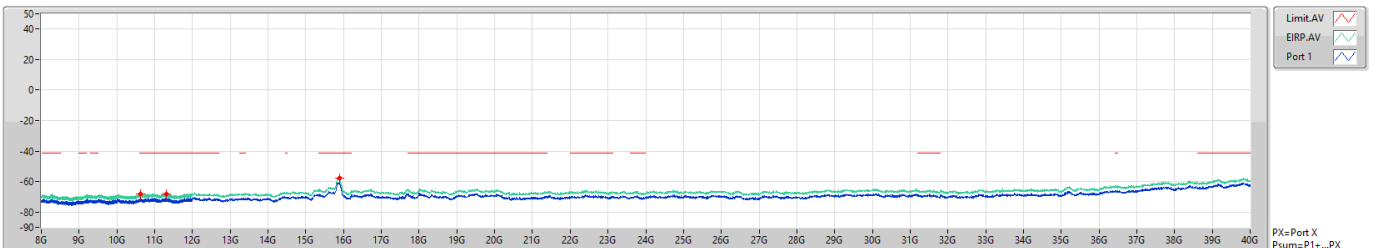

802.11ax HEW80_Nss1,(MCS0)_1TX

5290MHz

CSE [AV]

18/08/2022

F-Start(Hz)	F-Stop(Hz)	RBW(Hz)	Type	Freq(Hz)	EIRP(dBm)	Limit(dBm)	Margin(dB)	DG(dB)	Ref(dB)	Psum(dBm)	P1(dBm)
8G	12G	1M	AV	10.6235G	-68.39	-41.20	-27.19	3.00	0.00	-71.39	-71.39
8G	12G	1M	AV	11.302G	-67.99	-41.20	-26.79	3.00	0.00	-70.99	-70.99
12G	40G	1M	AV	15.889G	-57.53	-41.20	-16.33	3.00	0.00	-60.53	-60.53