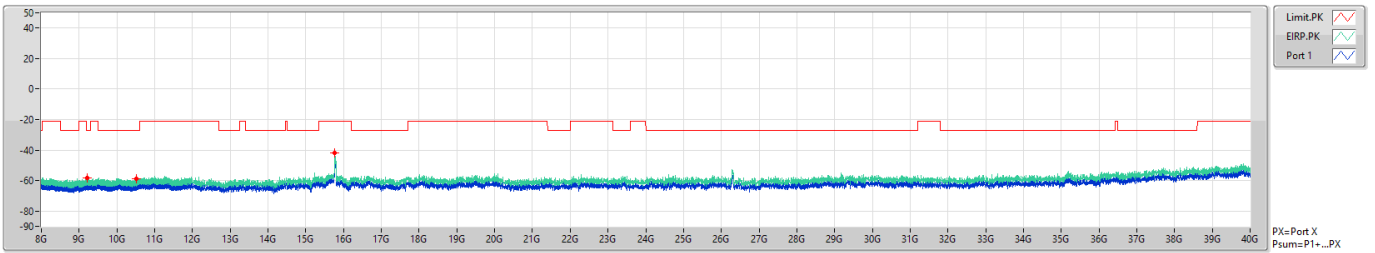

802.11a_Nss1,(6Mbps)_1TX

5260MHz

CSE [PK]

18/08/2022

F-Start(Hz)	F-Stop(Hz)	RBW(Hz)	Type	Freq(Hz)	EIRP(dBm)	Limit(dBm)	Margin(dB)	DG(dB)	Ref(dB)	Psum(dBm)	P1(dBm)
8G	12G	1M	PK	9.2115G	-58.02	-27.00	-31.02	3.00	0.00	-61.02	-61.02
8G	12G	1M	PK	10.504G	-59.09	-27.00	-32.09	3.00	0.00	-62.09	-62.09
12G	40G	1M	PK	15.7695G	-41.80	-21.20	-20.60	3.00	0.00	-44.80	-44.80