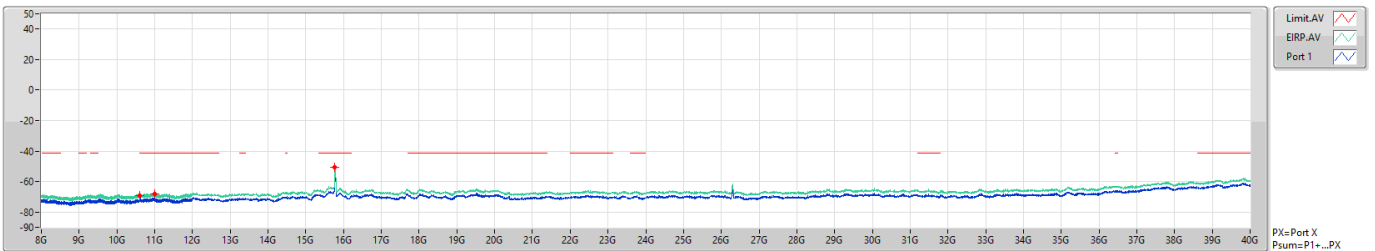

802.11a_Nss1,(6Mbps)_1TX

5260MHz

CSE [AV]

18/08/2022

F-Start(Hz)	F-Stop(Hz)	RBW(Hz)	Type	Freq(Hz)	EIRP(dBm)	Limit(dBm)	Margin(dB)	DG(dB)	Ref(dB)	Psum(dBm)	P1(dBm)
8G	12G	1M	AV	10.6G	-69.07	-41.20	-27.87	3.00	0.00	-72.07	-72.07
8G	12G	1M	AV	11.009G	-67.87	-41.20	-26.67	3.00	0.00	-70.87	-70.87
12G	40G	1M	AV	15.7695G	-50.56	-41.20	-9.36	3.00	0.00	-53.56	-53.56