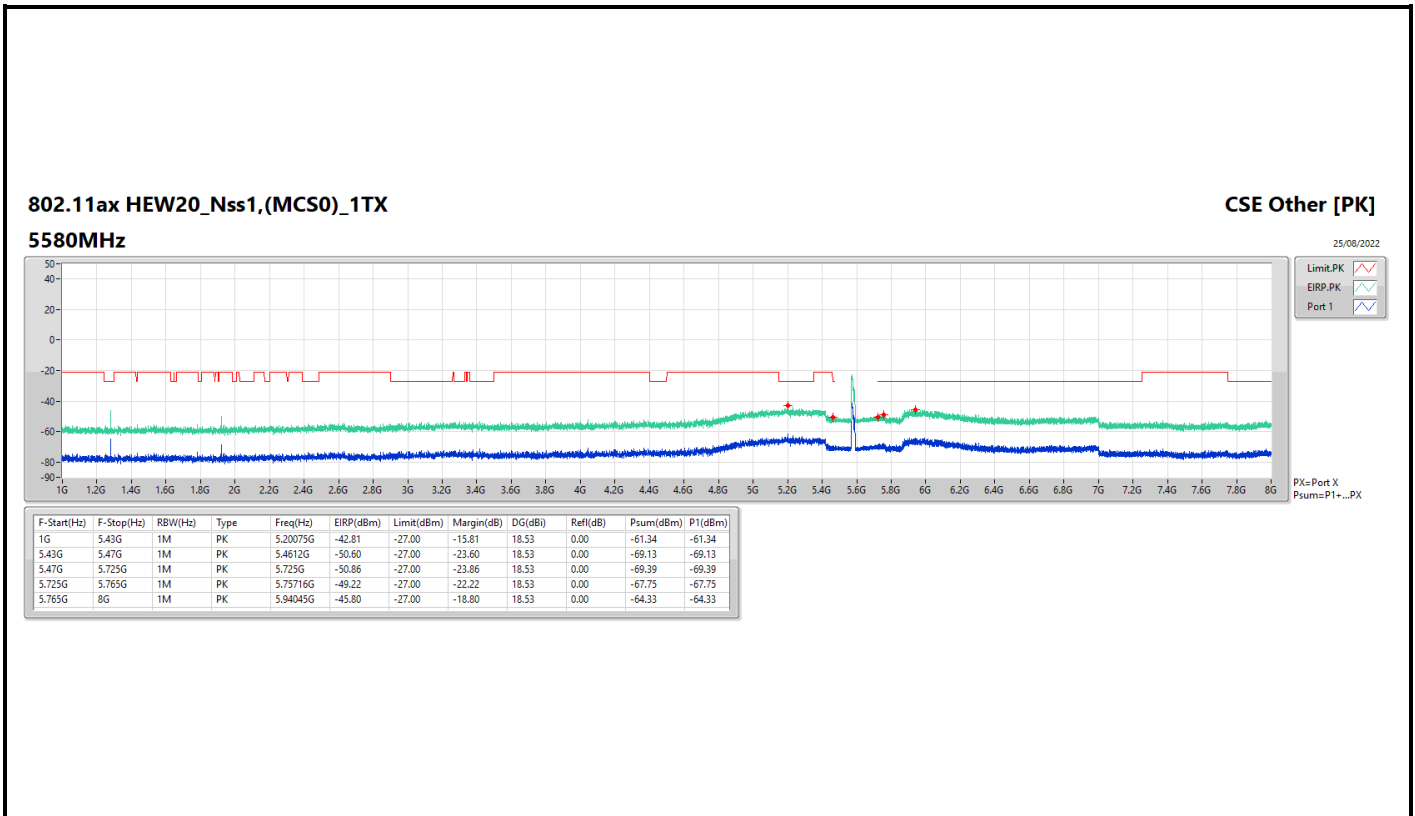

802.11a_Nss1,(6Mbps)_1TX
5720MHz Straddle 5.47-5.725GHz

CSE Other [AV]

25/08/2022

F-Start(Hz)	F-Stop(Hz)	RBW(Hz)	Type	Freq(Hz)	EIRP(dBm)	Limit(dBm)	Margin(dB)	DG(dB)	Ref(dB)	Psum(dBm)	P1(dBm)
1G	5.43G	1M	AV	1.91978G	-47.99	-41.20	-6.79	18.53	0.00	-66.52	-66.52
5.43G	5.47G	1M	AV	5.4316G	-60.92	-41.20	-19.72	18.53	0.00	-79.45	-79.45
5.89G	8G	1M	AV	7.26988G	-63.20	-41.20	-22.00	18.53	0.00	-81.73	-81.73