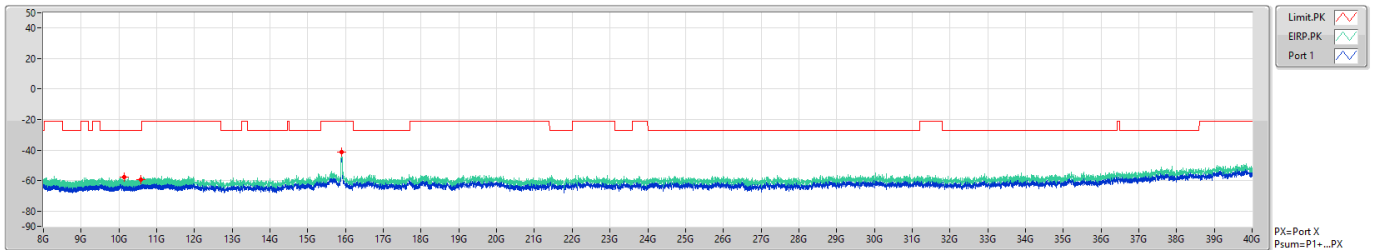

802.11ax HEW20_Nss1,(MCS0)_1TX

5300MHz

CSE [PK]

18/08/2022

F-Start(Hz)	F-Stop(Hz)	RBW(Hz)	Type	Freq(Hz)	EIRP(dBm)	Limit(dBm)	Margin(dB)	DG(dB)	Ref(dB)	Psum(dBm)	P1(dBm)
8G	12G	1M	PK	10.142G	-57.50	-27.00	-30.50	3.00	0.00	-60.50	-60.50
8G	12G	1M	PK	10.589G	-59.17	-27.00	-32.17	3.00	0.00	-62.17	-62.17
12G	40G	1M	PK	15.899G	-41.21	-21.20	-20.01	3.00	0.00	-44.21	-44.21