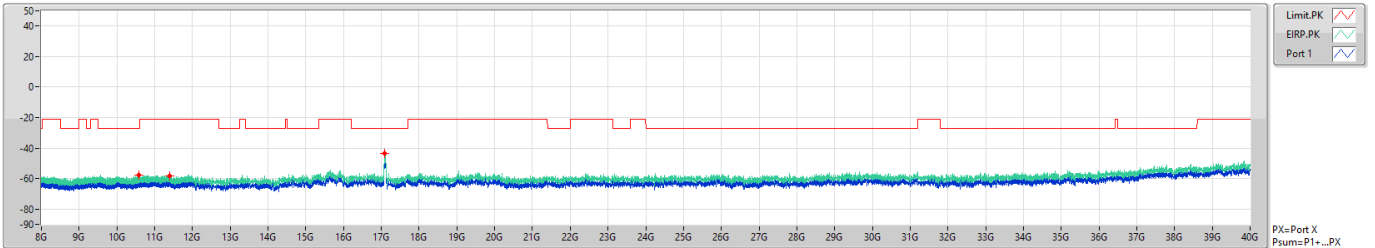

802.11ax HEW20_Nss1,(MCS0)_1TX
5700MHz

CSE [PK]

18/08/2022

F-Start(Hz)	F-Stop(Hz)	RBW(Hz)	Type	Freq(Hz)	EIRP(dBm)	Limit(dBm)	Margin(dB)	DG(dB)	Ref(dB)	Psum(dBm)	P1(dBm)
8G	12G	1M	PK	10.5885G	-57.81	-27.00	-30.81	3.00	0.00	-60.81	-60.81
8G	12G	1M	PK	11.4015G	-58.54	-21.20	-37.34	3.00	0.00	-61.54	-61.54
12G	40G	1M	PK	17.089G	-43.36	-27.00	-16.36	3.00	0.00	-46.36	-46.36