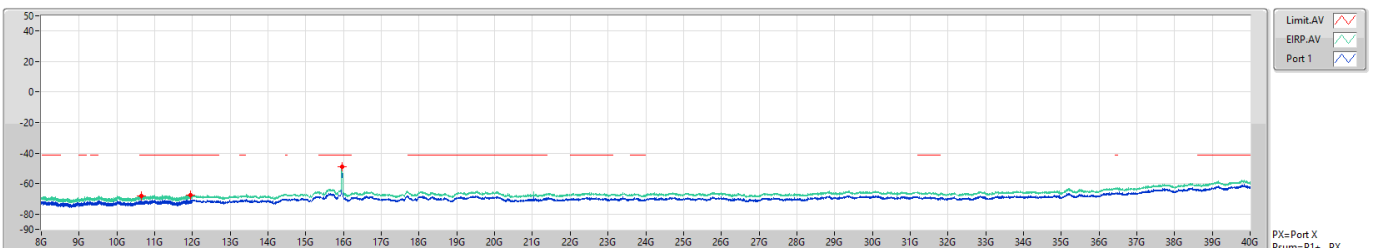

802.11a_Nss1,(6Mbps)_1TX

5320MHz

CSE [AV]

18/08/2022

F-Start(Hz)	F-Stop(Hz)	RBW(Hz)	Type	Freq(Hz)	EIRP(dBm)	Limit(dBm)	Margin(dB)	DG(dB)	Ref(dB)	Psum(dBm)	P1(dBm)
8G	12G	1M	AV	10.655G	-68.25	-41.20	-27.05	3.00	0.00	-71.25	-71.25
8G	12G	1M	AV	11.958G	-67.70	-41.20	-26.50	3.00	0.00	-70.70	-70.70
12G	40G	1M	AV	15.9585G	-48.92	-41.20	-7.72	3.00	0.00	-51.92	-51.92