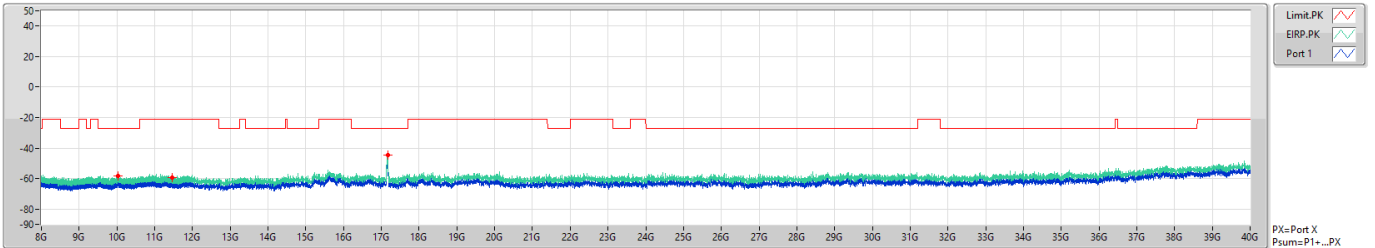

802.11ax HEW20_Nss1,(MCS0)_1TX
5720MHz Straddle 5.47-5.725GHz

CSE [PK]

18/08/2022

F-Start(Hz)	F-Stop(Hz)	RBW(Hz)	Type	Freq(Hz)	EIRP(dBm)	Limit(dBm)	Margin(dB)	DG(dB)	Ref(dB)	Psum(dBm)	P1(dBm)
8G	12G	1M	PK	10.0335G	-58.11	-27.00	-31.11	3.00	0.00	-61.11	-61.11
8G	12G	1M	PK	11.457G	-59.12	-21.20	-37.92	3.00	0.00	-62.12	-62.12
12G	40G	1M	PK	17.173G	-44.55	-27.00	-17.55	3.00	0.00	-47.55	-47.55