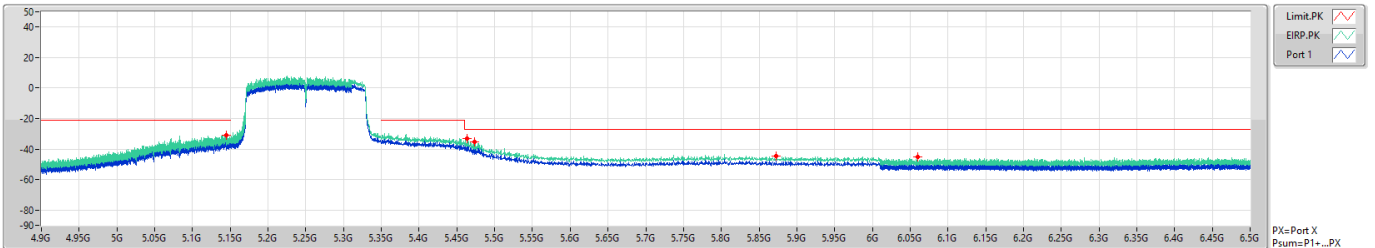

802.11ax HEW160_Nss1,(MCS0)_1TX
5250MHz Straddle 5.15-5.25GHz

CSE Bandedge [PK]

18/08/2022

F-Start(Hz)	F-Stop(Hz)	RBW(Hz)	Type	Freq(Hz)	EIRP(dBm)	Limit(dBm)	Margin(dB)	DG(dB)	Ref(dB)	Psum(dBm)	P1(dBm)
4.9G	5.31G	1M	PK	5.14472G	-30.77	-21.20	-9.57	3.00	0.00	-33.77	-33.77
5.31G	5.47G	1M	PK	5.46386G	-32.91	-27.00	-5.91	3.00	0.00	-35.91	-35.91
5.47G	5.85G	1M	PK	5.4739G	-35.06	-27.00	-8.06	3.00	0.00	-38.06	-38.06
5.85G	6.01G	1M	PK	5.87272G	-44.59	-27.00	-17.59	3.00	0.00	-47.59	-47.59
6.01G	6.5G	1M	PK	6.06029G	-44.97	-27.00	-17.97	3.00	0.00	-47.97	-47.97