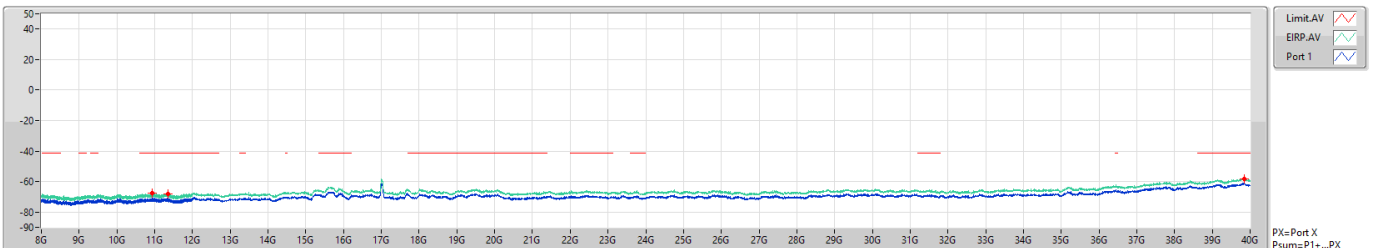

802.11ax HEW40_Nss1,(MCS0)_1TX

5670MHz

CSE [AV]

18/08/2022

F-Start(Hz)	F-Stop(Hz)	RBW(Hz)	Type	Freq(Hz)	EIRP(dBm)	Limit(dBm)	Margin(dB)	DG(dB)	Ref(dB)	Psum(dBm)	P1(dBm)
8G	12G	1M	AV	10.939G	-67.83	-41.20	-26.63	3.00	0.00	-70.83	-70.83
8G	12G	1M	AV	11.3515G	-67.92	-41.20	-26.72	3.00	0.00	-70.92	-70.92
12G	40G	1M	AV	39.839G	-58.15	-41.20	-16.95	3.00	0.00	-61.15	-61.15