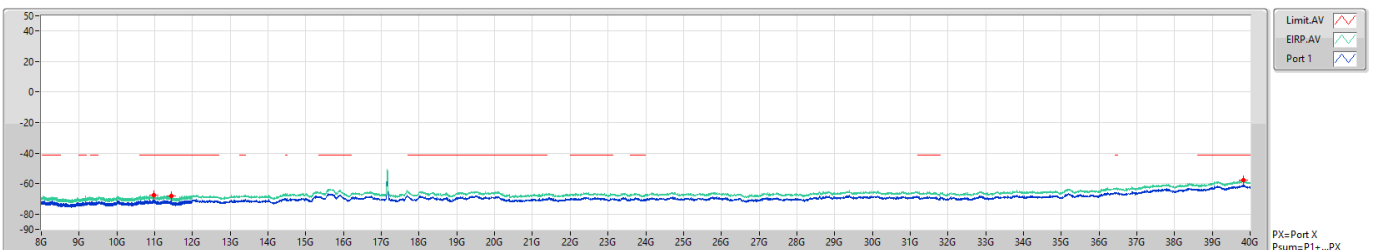

802.11a_Nss1,(6Mbps)_1TX
5720MHz Straddle 5.47-5.725GHz

CSE [AV]

18/08/2022

F-Start(Hz)	F-Stop(Hz)	RBW(Hz)	Type	Freq(Hz)	EIRP(dBm)	Limit(dBm)	Margin(dB)	DG(dB)	Ref(dB)	Psum(dBm)	P1(dBm)
8G	12G	1M	AV	10.9825G	-67.79	-41.20	-26.59	3.00	0.00	-70.79	-70.79
8G	12G	1M	AV	11.4295G	-67.98	-41.20	-26.78	3.00	0.00	-70.98	-70.98
12G	40G	1M	AV	39.8145G	-57.64	-41.20	-16.44	3.00	0.00	-60.64	-60.64