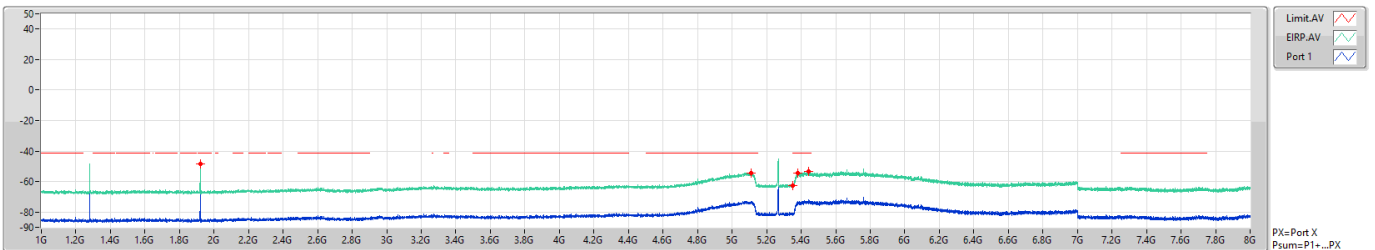

802.11a_Nss1,(6Mbps)_1TX

CSE Other [AV]

5260MHz

25/08/2022

F-Start(Hz)	F-Stop(Hz)	RBW(Hz)	Type	Freq(Hz)	EIRP(dBm)	Limit(dBm)	Margin(dB)	DG(dB)	Ref(dB)	Psum(dBm)	P1(dBm)
1G	5.11G	1M	AV	1.919961G	-48.33	-41.20	-7.13	18.53	0.00	-66.86	-66.86
5.11G	5.15G	1M	AV	5.11112G	-54.51	-41.20	-13.31	18.53	0.00	-73.04	-73.04
5.15G	5.35G	1M	AV	5.35G	-62.81	-41.20	-21.61	18.53	0.00	-81.34	-81.34
5.35G	5.39G	1M	AV	5.3816G	-54.46	-41.20	-13.26	18.53	0.00	-72.99	-72.99
5.39G	8G	1M	AV	5.44481G	-53.53	-41.20	-12.33	18.53	0.00	-72.06	-72.06