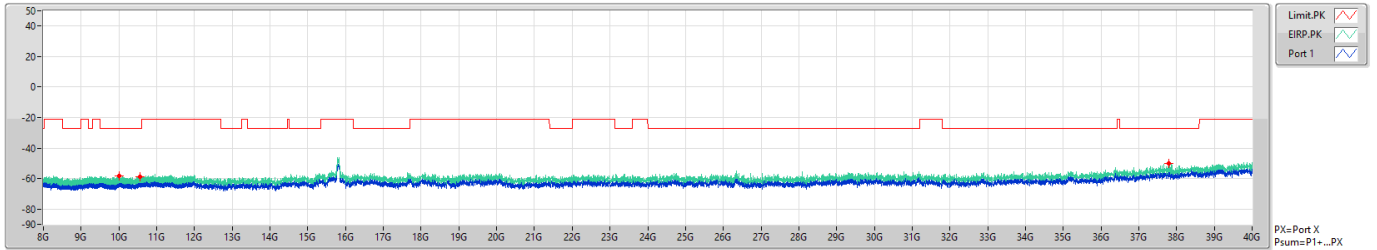

802.11ax HEW40_Nss1,(MCS0)_1TX

5270MHz

CSE [PK]

18/08/2022

F-Start(Hz)	F-Stop(Hz)	RBW(Hz)	Type	Freq(Hz)	EIRP(dBm)	Limit(dBm)	Margin(dB)	DG(dB)	Ref(dB)	Psum(dBm)	P1(dBm)
8G	12G	1M	PK	10.016G	-58.35	-27.00	-31.35	3.00	0.00	-61.35	-61.35
8G	12G	1M	PK	10.5685G	-58.79	-27.00	-31.79	3.00	0.00	-61.79	-61.79
12G	40G	1M	PK	37.8055G	-50.17	-27.00	-23.17	3.00	0.00	-53.17	-53.17