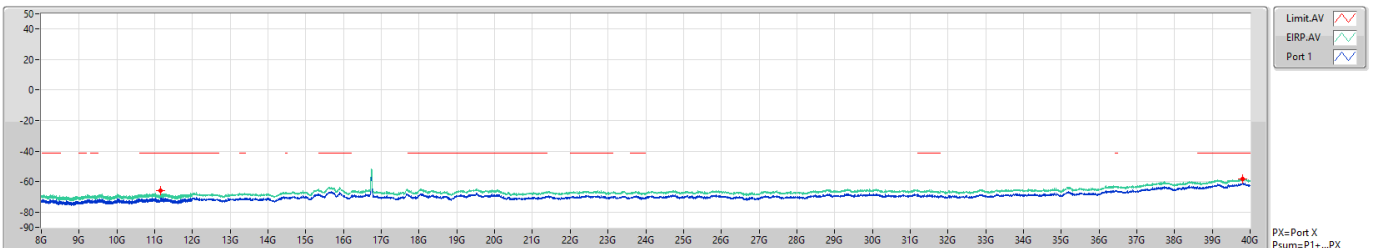

802.11a_Nss1,(6Mbps)_1TX

5580MHz

CSE [AV]

18/08/2022

F-Start(Hz)	F-Stop(Hz)	RBW(Hz)	Type	Freq(Hz)	EIRP(dBm)	Limit(dBm)	Margin(dB)	DG(dB)	Ref(dB)	Psum(dBm)	P1(dBm)
8G	12G	1M	AV	11.16G	-66.16	-41.20	-24.96	3.00	0.00	-69.16	-69.16
12G	40G	1M	AV	39.811G	-58.05	-41.20	-16.85	3.00	0.00	-61.05	-61.05