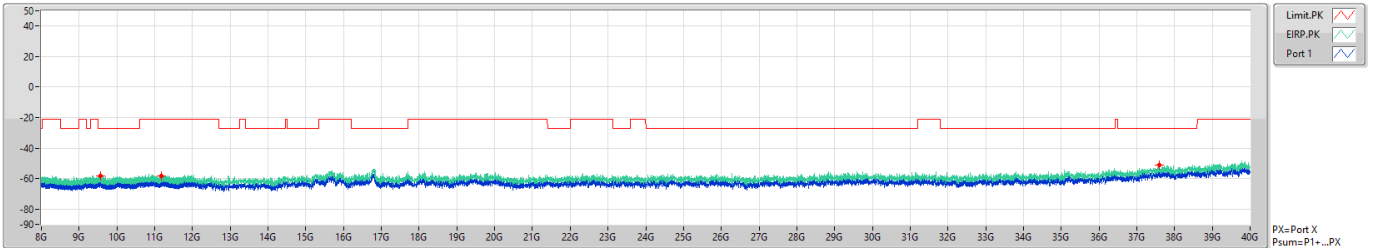

802.11ax HEW80_Nss1,(MCS0)_1TX

5610MHz

CSE [PK]

18/08/2022

F-Start(Hz)	F-Stop(Hz)	RBW(Hz)	Type	Freq(Hz)	EIRP(dBm)	Limit(dBm)	Margin(dB)	DG(dB)	Ref(dB)	Psum(dBm)	P1(dBm)
8G	12G	1M	PK	9.559G	-58.29	-27.00	-31.29	3.00	0.00	-61.29	-61.29
8G	12G	1M	PK	11.1815G	-58.04	-21.20	-36.84	3.00	0.00	-61.04	-61.04
12G	40G	1M	PK	37.599G	-50.91	-27.00	-23.91	3.00	0.00	-53.91	-53.91