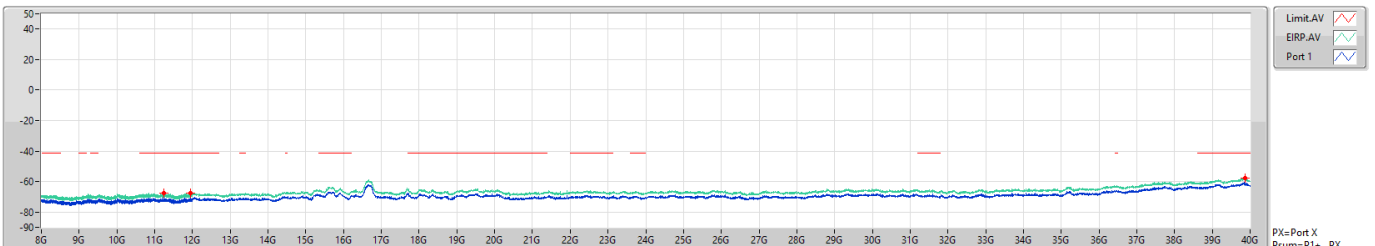

802.11ax HEW160_Nss1,(MCS0)_1TX

5570MHz

CSE [AV]

18/08/2022

F-Start(Hz)	F-Stop(Hz)	RBW(Hz)	Type	Freq(Hz)	EIRP(dBm)	Limit(dBm)	Margin(dB)	DG(dB)	Ref(dB)	Psum(dBm)	P1(dBm)
8G	12G	1M	AV	11.241G	-67.84	-41.20	-26.64	3.00	0.00	-70.84	-70.84
8G	12G	1M	AV	11.9545G	-67.67	-41.20	-26.47	3.00	0.00	-70.67	-70.67
12G	40G	1M	AV	39.867G	-57.66	-41.20	-16.46	3.00	0.00	-60.66	-60.66