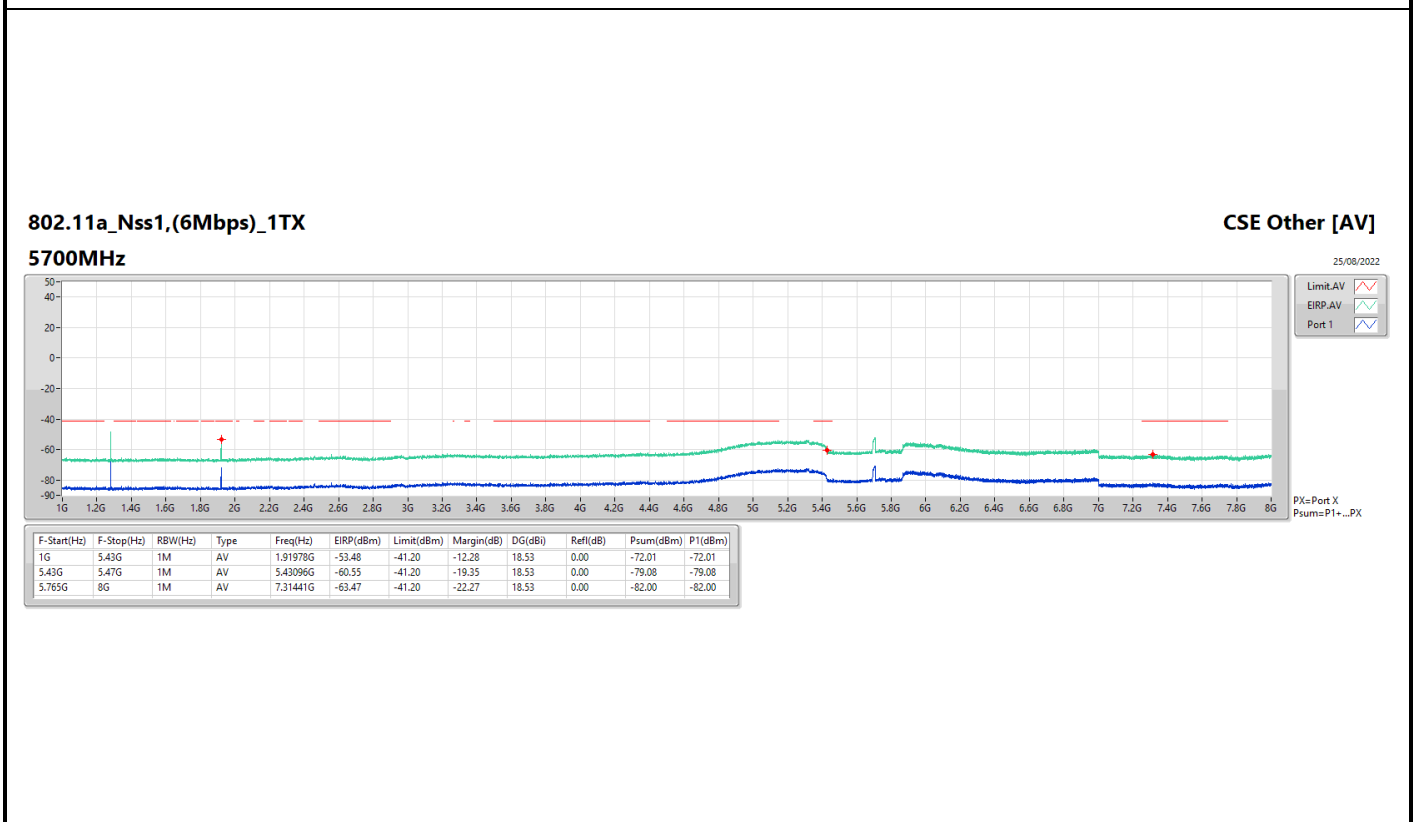

802.11a_Nss1,(6Mbps)_1TX
5320MHz

CSE Other [AV]

25/08/2022

F-Start(Hz)	F-Stop(Hz)	RBW(Hz)	Type	Freq(Hz)	EIRP(dBm)	Limit(dBm)	Margin(dB)	DG(dB)	Ref(dB)	Psum(dBm)	P1(dBm)
1G	5.11G	1M	AV	1.91961G	-49.00	-41.20	-7.80	18.53	0.00	-67.53	-67.53
5.11G	5.15G	1M	AV	5.11232G	-54.46	-41.20	-13.26	18.53	0.00	-72.99	-72.99
5.15G	5.35G	1M	AV	5.35G	-62.26	-41.20	-21.06	18.53	0.00	-80.79	-80.79
5.35G	5.39G	1M	AV	5.3892G	-54.08	-41.20	-12.88	18.53	0.00	-72.61	-72.61
5.39G	8G	1M	AV	5.45917G	-52.55	-41.20	-11.35	18.53	0.00	-71.08	-71.08