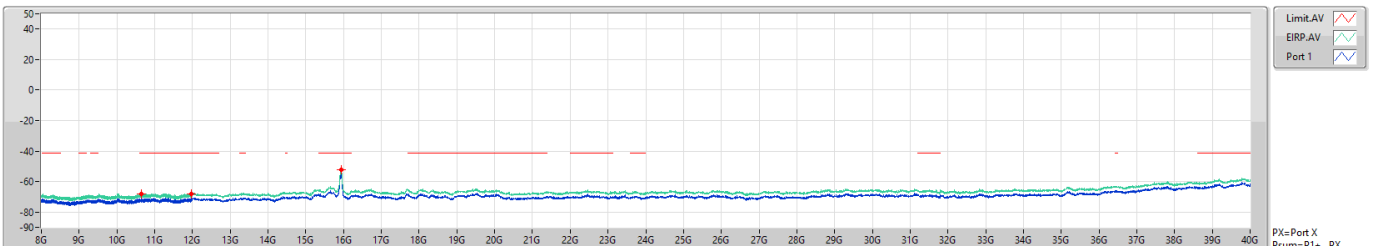

802.11ax HEW40_Nss1,(MCS0)_1TX

5310MHz

CSE [AV]

18/08/2022

F-Start(Hz)	F-Stop(Hz)	RBW(Hz)	Type	Freq(Hz)	EIRP(dBm)	Limit(dBm)	Margin(dB)	DG(dB)	Ref(dB)	Psum(dBm)	P1(dBm)
8G	12G	1M	AV	10.6385G	-68.38	-41.20	-27.18	3.00	0.00	-71.38	-71.38
8G	12G	1M	AV	11.971G	-67.94	-41.20	-26.74	3.00	0.00	-70.94	-70.94
12G	40G	1M	AV	15.9305G	-52.29	-41.20	-11.09	3.00	0.00	-55.29	-55.29