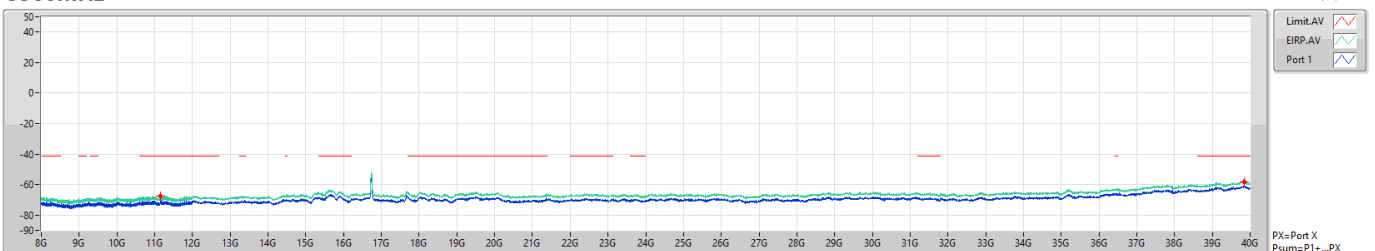

802.11ax HEW20_Nss1,(MCS0)_1TX

5580MHz

CSE [AV]

18/08/2022

F-Start(Hz)	F-Stop(Hz)	RBW(Hz)	Type	Freq(Hz)	EIRP(dBm)	Limit(dBm)	Margin(dB)	DG(dB)	Ref(dB)	Psum(dBm)	P1(dBm)
8G	12G	1M	AV	11.162G	-67.45	-41.20	-26.25	3.00	0.00	-70.45	-70.45
12G	40G	1M	AV	39.853G	-58.10	-41.20	-16.90	3.00	0.00	-61.10	-61.10