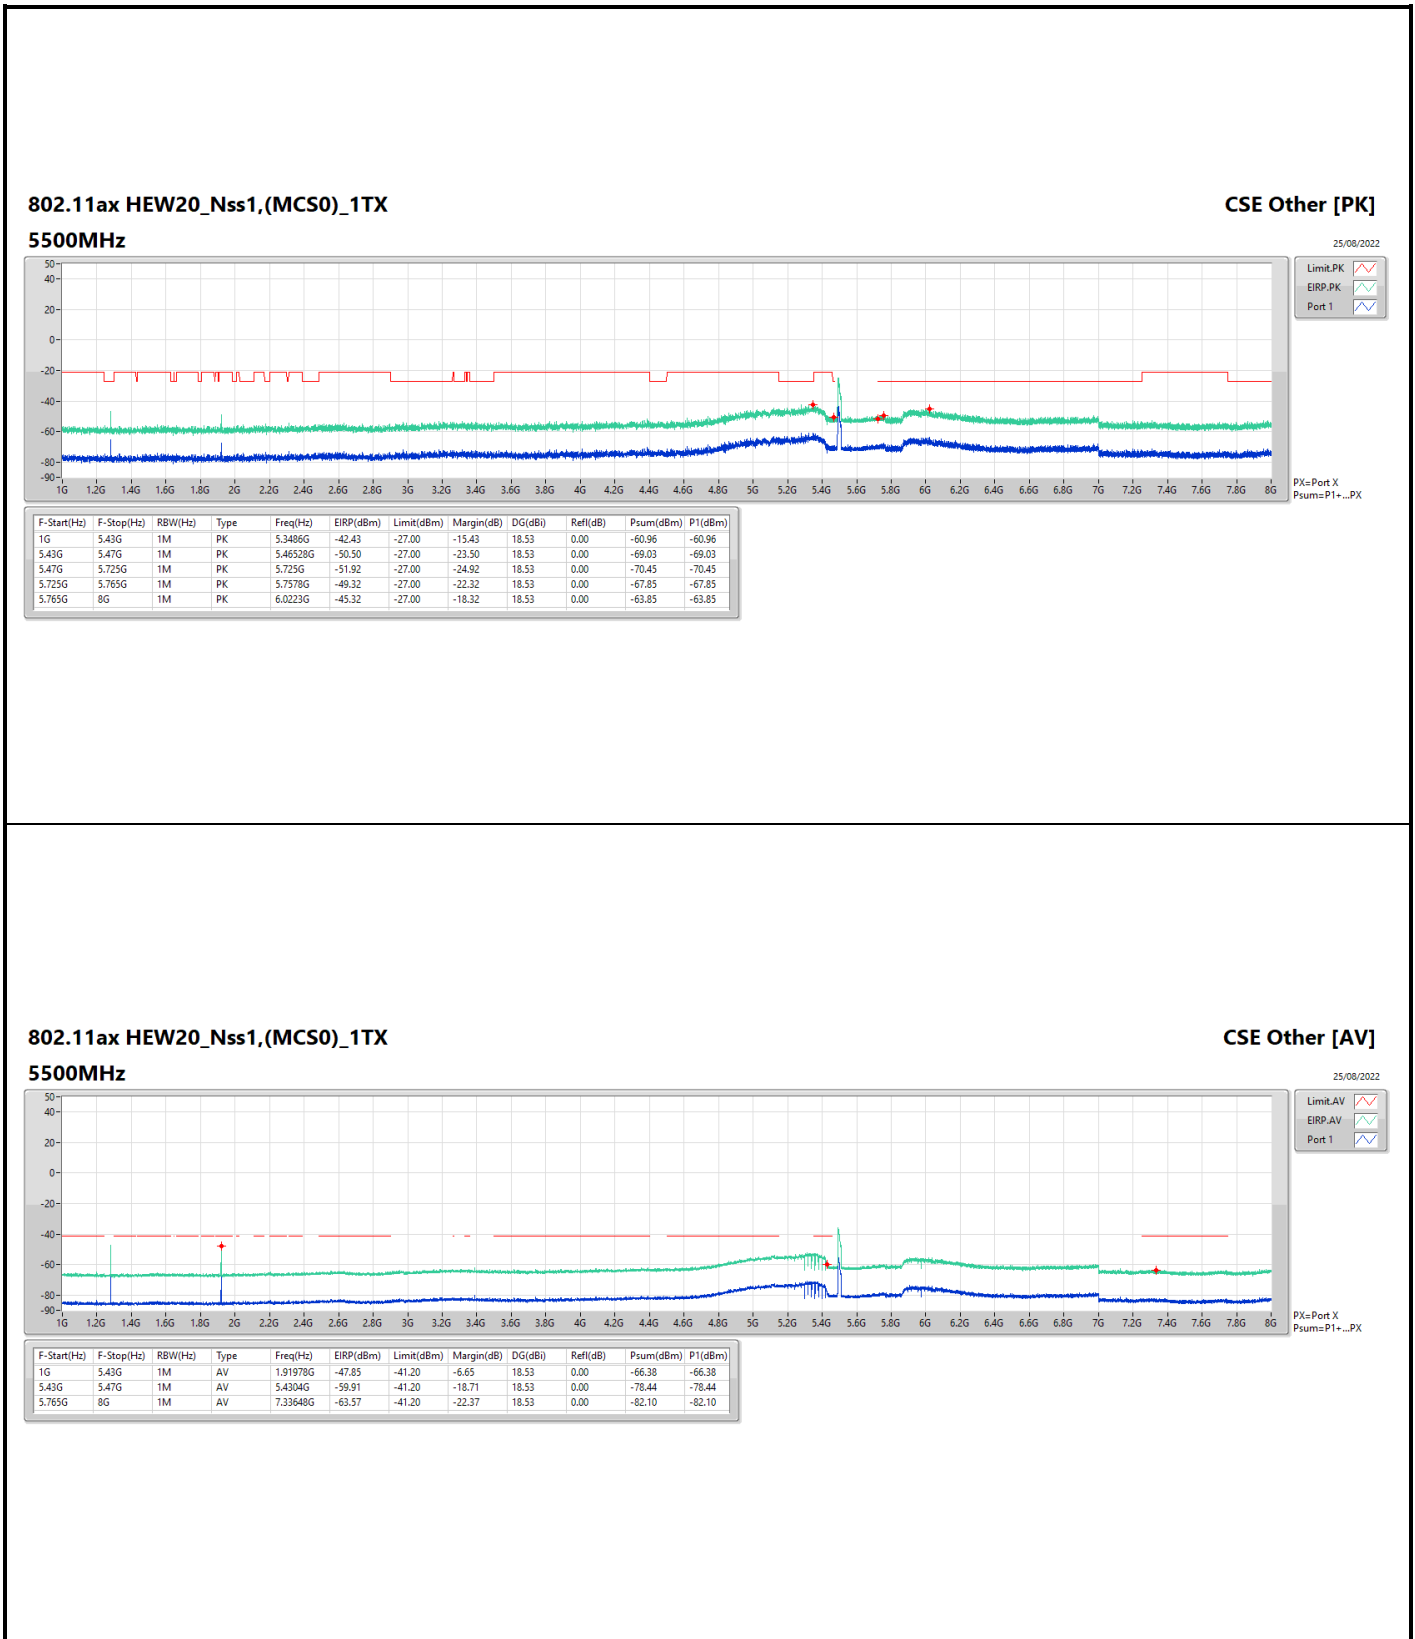

802.11a_Nss1,(6Mbps)_1TX
5720MHz Straddle 5.47-5.725GHz

CSE Other [AV]

25/08/2022

F-Start(Hz)	F-Stop(Hz)	RBW(Hz)	Type	Freq(Hz)	EIRP(dBm)	Limit(dBm)	Margin(dB)	DG(dB)	Ref(dB)	Psum(dBm)	P1(dBm)
1G	5.43G	1M	AV	1.91978G	-47.99	-41.20	-6.79	18.53	0.00	-66.52	-66.52
5.43G	5.47G	1M	AV	5.4316G	-60.92	-41.20	-19.72	18.53	0.00	-79.45	-79.45
5.89G	8G	1M	AV	7.26988G	-63.20	-41.20	-22.00	18.53	0.00	-81.73	-81.73