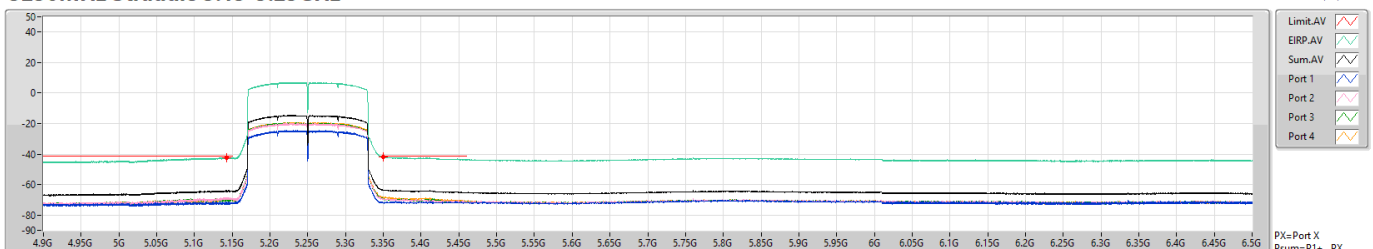

802.11ax HEW80_Nss1,(MCS0)_4TX
5690MHz Straddle 5.47-5.725GHz

CSE Bandedge [AV]

23/08/2022

F-Start(Hz)	F-Stop(Hz)	RBW(Hz)	Type	Freq(Hz)	EIRP(dBm)	Limit(dBm)	Margin(dB)	DG(dB)	Ref(dB)	Psum(dBm)	P1(dBm)	P2(dBm)	P3(dBm)	P4(dBm)
4.9G	5.31G	1M	AV	5.10377G	-42.59	-41.20	-1.39	21.54	0.00	-64.13	-71.58	-69.48	-69.38	-70.51
5.31G	5.47G	1M	AV	5.4572G	-41.55	-41.20	-0.35	21.54	0.00	-63.09	-70.74	-68.83	-68.80	-68.43

802.11ax HEW160_Nss1,(MCS0)_4TX
5250MHz Straddle 5.15-5.25GHz

CSE Bandedge [PK]

24/08/2022

F-Start(Hz)	F-Stop(Hz)	RBW(Hz)	Type	Freq(Hz)	EIRP(dBm)	Limit(dBm)	Margin(dB)	DG(dB)	Ref(dB)	Psum(dBm)	P1(dBm)	P2(dBm)	P3(dBm)	P4(dBm)
4.9G	5.31G	1M	PK	5.13216G	-33.58	-21.20	-12.38	21.54	0.00	-55.12	-65.85	-61.73	-60.03	-59.39
5.31G	5.47G	1M	PK	5.46386G	-35.18	-27.00	-8.18	21.54	0.00	-56.72	-67.76	-60.51	-63.15	-62.32
5.47G	5.85G	1M	PK	5.78312G	-33.67	-27.00	-6.67	21.54	0.00	-55.21	-65.50	-60.97	-62.87	-58.50
5.85G	6.01G	1M	PK	5.88488G	-34.11	-27.00	-7.11	21.54	0.00	-55.65	-61.58	-60.82	-61.47	-63.12
6.01G	6.5G	1M	PK	6.09851G	-34.56	-27.00	-7.56	21.54	0.00	-56.10	-62.95	-61.58	-60.83	-63.72

802.11ax HEW160_Nss1,(MCS0)_4TX
5250MHz Straddle 5.15-5.25GHz

CSE Bandedge [AV]

24/08/2022

F-Start(Hz)	F-Stop(Hz)	RBW(Hz)	Type	Freq(Hz)	EIRP(dBm)	Limit(dBm)	Margin(dB)	DG(dB)	Ref(dB)	Psum(dBm)	P1(dBm)	P2(dBm)	P3(dBm)	P4(dBm)
4.9G	5.31G	1M	AV	5.14236G	-42.35	-41.20	-1.15	21.54	0.00	-63.89	-72.02	-68.53	-69.68	-70.12
5.31G	5.47G	1M	AV	5.35G	-42.01	-41.20	-0.81	21.54	0.00	-63.55	-71.71	-69.94	-69.48	-67.96