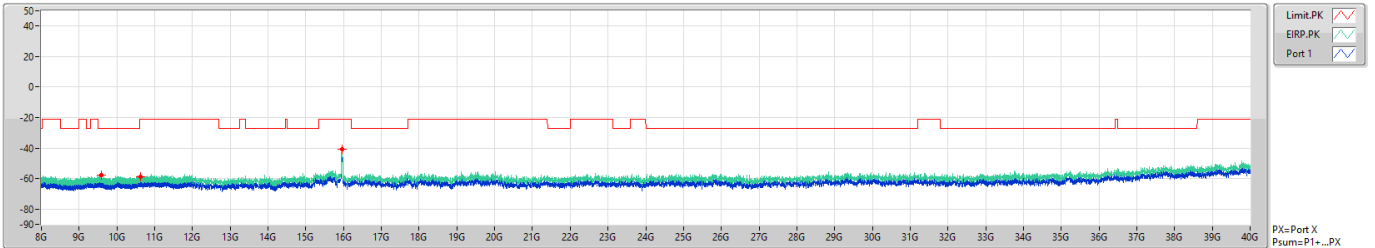

802.11a_Nss1,(6Mbps)_1TX

5320MHz

CSE [PK]

18/08/2022

F-Start(Hz)	F-Stop(Hz)	RBW(Hz)	Type	Freq(Hz)	EIRP(dBm)	Limit(dBm)	Margin(dB)	DG(dB)	Ref(dB)	Psum(dBm)	P1(dBm)
8G	12G	1M	PK	9.570G	-57.86	-27.00	-30.86	3.00	0.00	-60.86	-60.86
8G	12G	1M	PK	10.6325G	-58.82	-21.20	-37.62	3.00	0.00	-61.82	-61.82
12G	40G	1M	PK	15.962G	-40.57	-21.20	-19.37	3.00	0.00	-43.57	-43.57