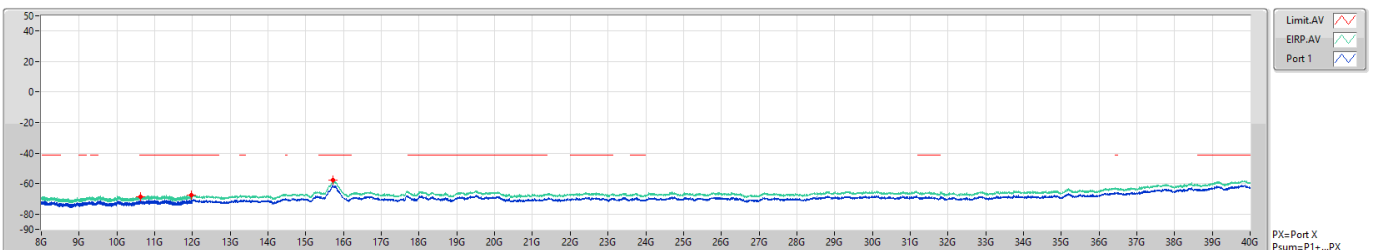

802.11ax HEW160_Nss1,(MCS0)_1TX
5250MHz Straddle 5.15-5.25GHz

CSE [AV]

18/08/2022

F-Start(Hz)	F-Stop(Hz)	RBW(Hz)	Type	Freq(Hz)	EIRP(dBm)	Limit(dBm)	Margin(dB)	DG(dB)	Ref(dB)	Psum(dBm)	P1(dBm)
8G	12G	1M	AV	10.6365G	-68.42	-41.20	-27.22	3.00	0.00	-71.42	-71.42
8G	12G	1M	AV	11.978G	-67.45	-41.20	-26.25	3.00	0.00	-70.45	-70.45
12G	40G	1M	AV	15.71G	-57.70	-41.20	-16.50	3.00	0.00	-60.70	-60.70