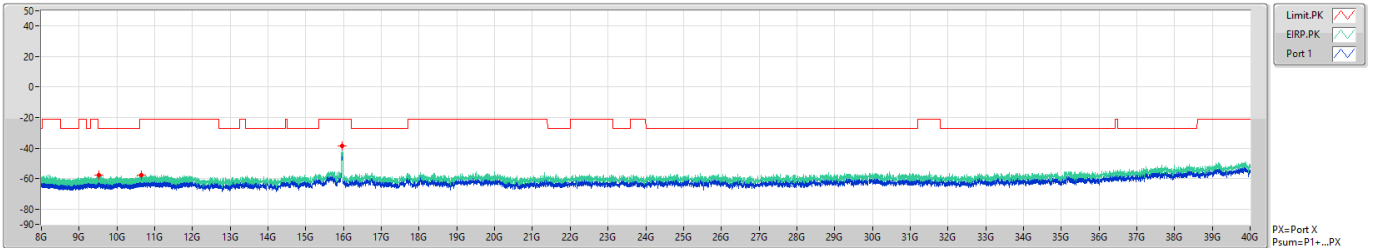

802.11ax HEW20_Nss1,(MCS0)_1TX

5320MHz

CSE [PK]

18/08/2022

F-Start(Hz)	F-Stop(Hz)	RBW(Hz)	Type	Freq(Hz)	EIRP(dBm)	Limit(dBm)	Margin(dB)	DG(dB)	Ref(dB)	Psum(dBm)	P1(dBm)
8G	12G	1M	PK	9.5205G	-57.97	-27.00	-30.97	3.00	0.00	-60.97	-60.97
8G	12G	1M	PK	10.6386G	-57.59	-21.20	-36.39	3.00	0.00	-60.59	-60.59
12G	40G	1M	PK	15.969G	-38.54	-21.20	-17.34	3.00	0.00	-41.54	-41.54