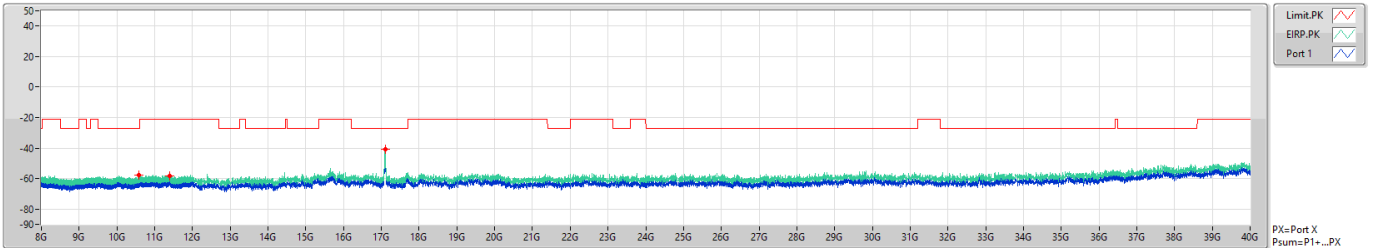

802.11a_Nss1,(6Mbps)_1TX

5700MHz

CSE [PK]

18/08/2022

F-Start(Hz)	F-Stop(Hz)	RBW(Hz)	Type	Freq(Hz)	EIRP(dBm)	Limit(dBm)	Margin(dB)	DG(dB)	Ref(dB)	Psum(dBm)	P1(dBm)
8G	12G	1M	PK	10.5875G	-57.54	-27.00	-30.54	3.00	0.00	-60.54	-60.54
8G	12G	1M	PK	11.3975G	-58.17	-21.20	-36.97	3.00	0.00	-61.17	-61.17
12G	40G	1M	PK	17.0995G	-40.98	-27.00	-13.98	3.00	0.00	-43.98	-43.98