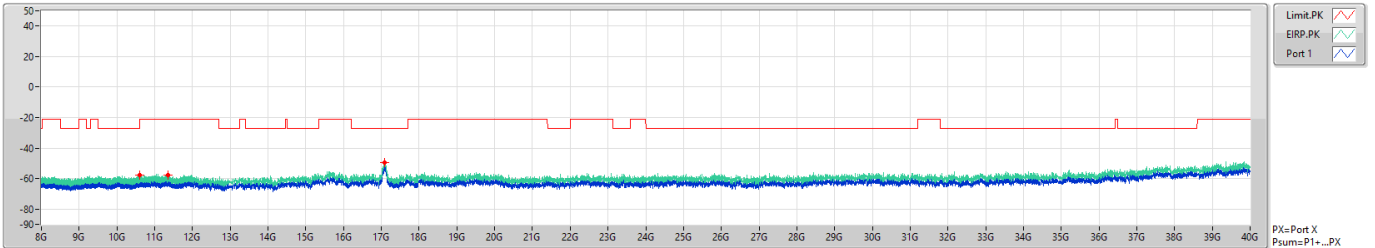

802.11ax HEW80_Nss1,(MCS0)_1TX
5690MHz Straddle 5.47-5.725GHz

CSE [PK]

18/08/2022

F-Start(Hz)	F-Stop(Hz)	RBW(Hz)	Type	Freq(Hz)	EIRP(dBm)	Limit(dBm)	Margin(dB)	DG(dB)	Ref(dB)	Psum(dBm)	P1(dBm)
8G	12G	1M	PK	10.594G	-57.82	-27.00	-30.82	3.00	0.00	-60.82	-60.82
8G	12G	1M	PK	11.3505G	-57.95	-21.20	-36.75	3.00	0.00	-60.95	-60.95
12G	40G	1M	PK	17.082G	-49.35	-27.00	-22.35	3.00	0.00	-52.35	-52.35