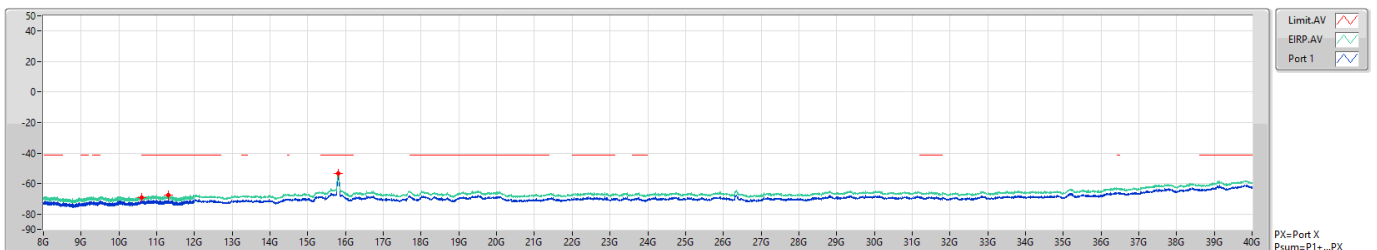

802.11ax HEW40_Nss1,(MCS0)_1TX

5270MHz

CSE [AV]

18/08/2022

F-Start(Hz)	F-Stop(Hz)	RBW(Hz)	Type	Freq(Hz)	EIRP(dBm)	Limit(dBm)	Margin(dB)	DG(dB)	Ref(dB)	Psum(dBm)	P1(dBm)
8G	12G	1M	AV	10.6G	-69.01	-41.20	-27.81	3.00	0.00	-72.01	-72.01
8G	12G	1M	AV	11.298G	-67.65	-41.20	-26.45	3.00	0.00	-70.65	-70.65
12G	40G	1M	AV	15.8115G	-53.47	-41.20	-12.27	3.00	0.00	-56.47	-56.47