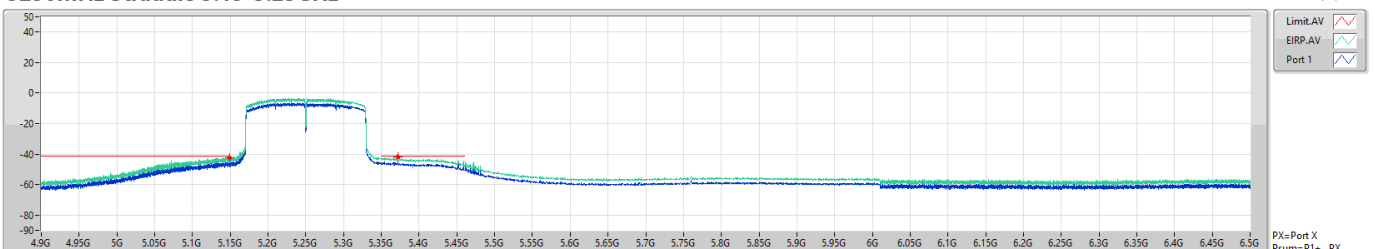

802.11ax HEW160_Nss1,(MCS0)_1TX
5250MHz Straddle 5.15-5.25GHz

CSE Bandedge [AV]

18/08/2022

F-Start(Hz)	F-Stop(Hz)	RBW(Hz)	Type	Freq(Hz)	EIRP(dBm)	Limit(dBm)	Margin(dB)	DG(dB)	Ref(dB)	Psum(dBm)	P1(dBm)
4.9G	5.31G	1M	AV	5.14964G	-42.51	-41.20	-1.31	3.00	0.00	-45.51	-45.51
5.31G	5.47G	1M	AV	5.37144G	-42.09	-41.20	-0.89	3.00	0.00	-45.09	-45.09