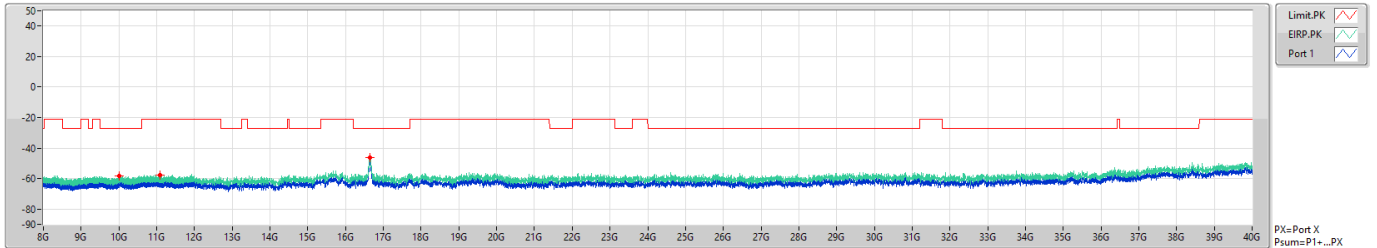

802.11ax HEW40_Nss1,(MCS0)_1TX

5550MHz

CSE [PK]

18/08/2022

F-Start(Hz)	F-Stop(Hz)	RBW(Hz)	Type	Freq(Hz)	EIRP(dBm)	Limit(dBm)	Margin(dB)	DG(dB)	Ref(dB)	Psum(dBm)	P1(dBm)
8G	12G	1M	PK	10.016G	-58.39	-27.00	-31.39	3.00	0.00	-61.39	-61.39
8G	12G	1M	PK	11.079G	-57.82	-21.20	-36.62	3.00	0.00	-60.82	-60.82
12G	40G	1M	PK	16.659G	-46.11	-27.00	-19.11	3.00	0.00	-49.11	-49.11