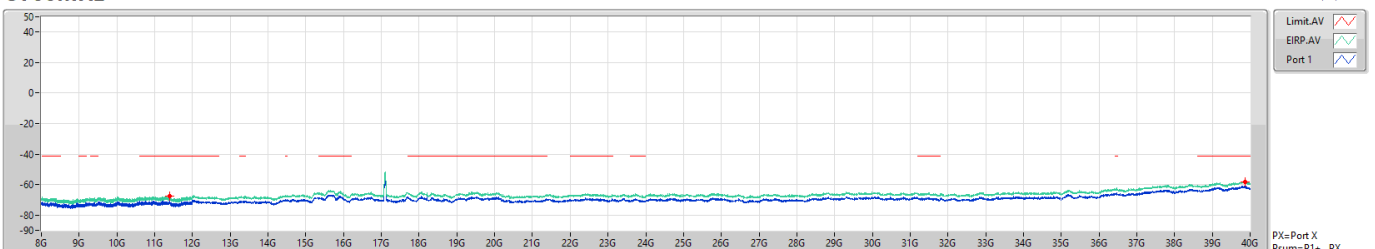

802.11ax HEW20_Nss1,(MCS0)_1TX
5700MHz

CSE [AV]

18/08/2022

F-Start(Hz)	F-Stop(Hz)	RBW(Hz)	Type	Freq(Hz)	EIRP(dBm)	Limit(dBm)	Margin(dB)	DG(dB)	Ref(dB)	Psum(dBm)	P1(dBm)
8G	12G	1M	AV	11.3975G	-67.49	-41.20	-26.29	3.00	0.00	-70.49	-70.49
12G	40G	1M	AV	39.867G	-58.13	-41.20	-16.93	3.00	0.00	-61.13	-61.13