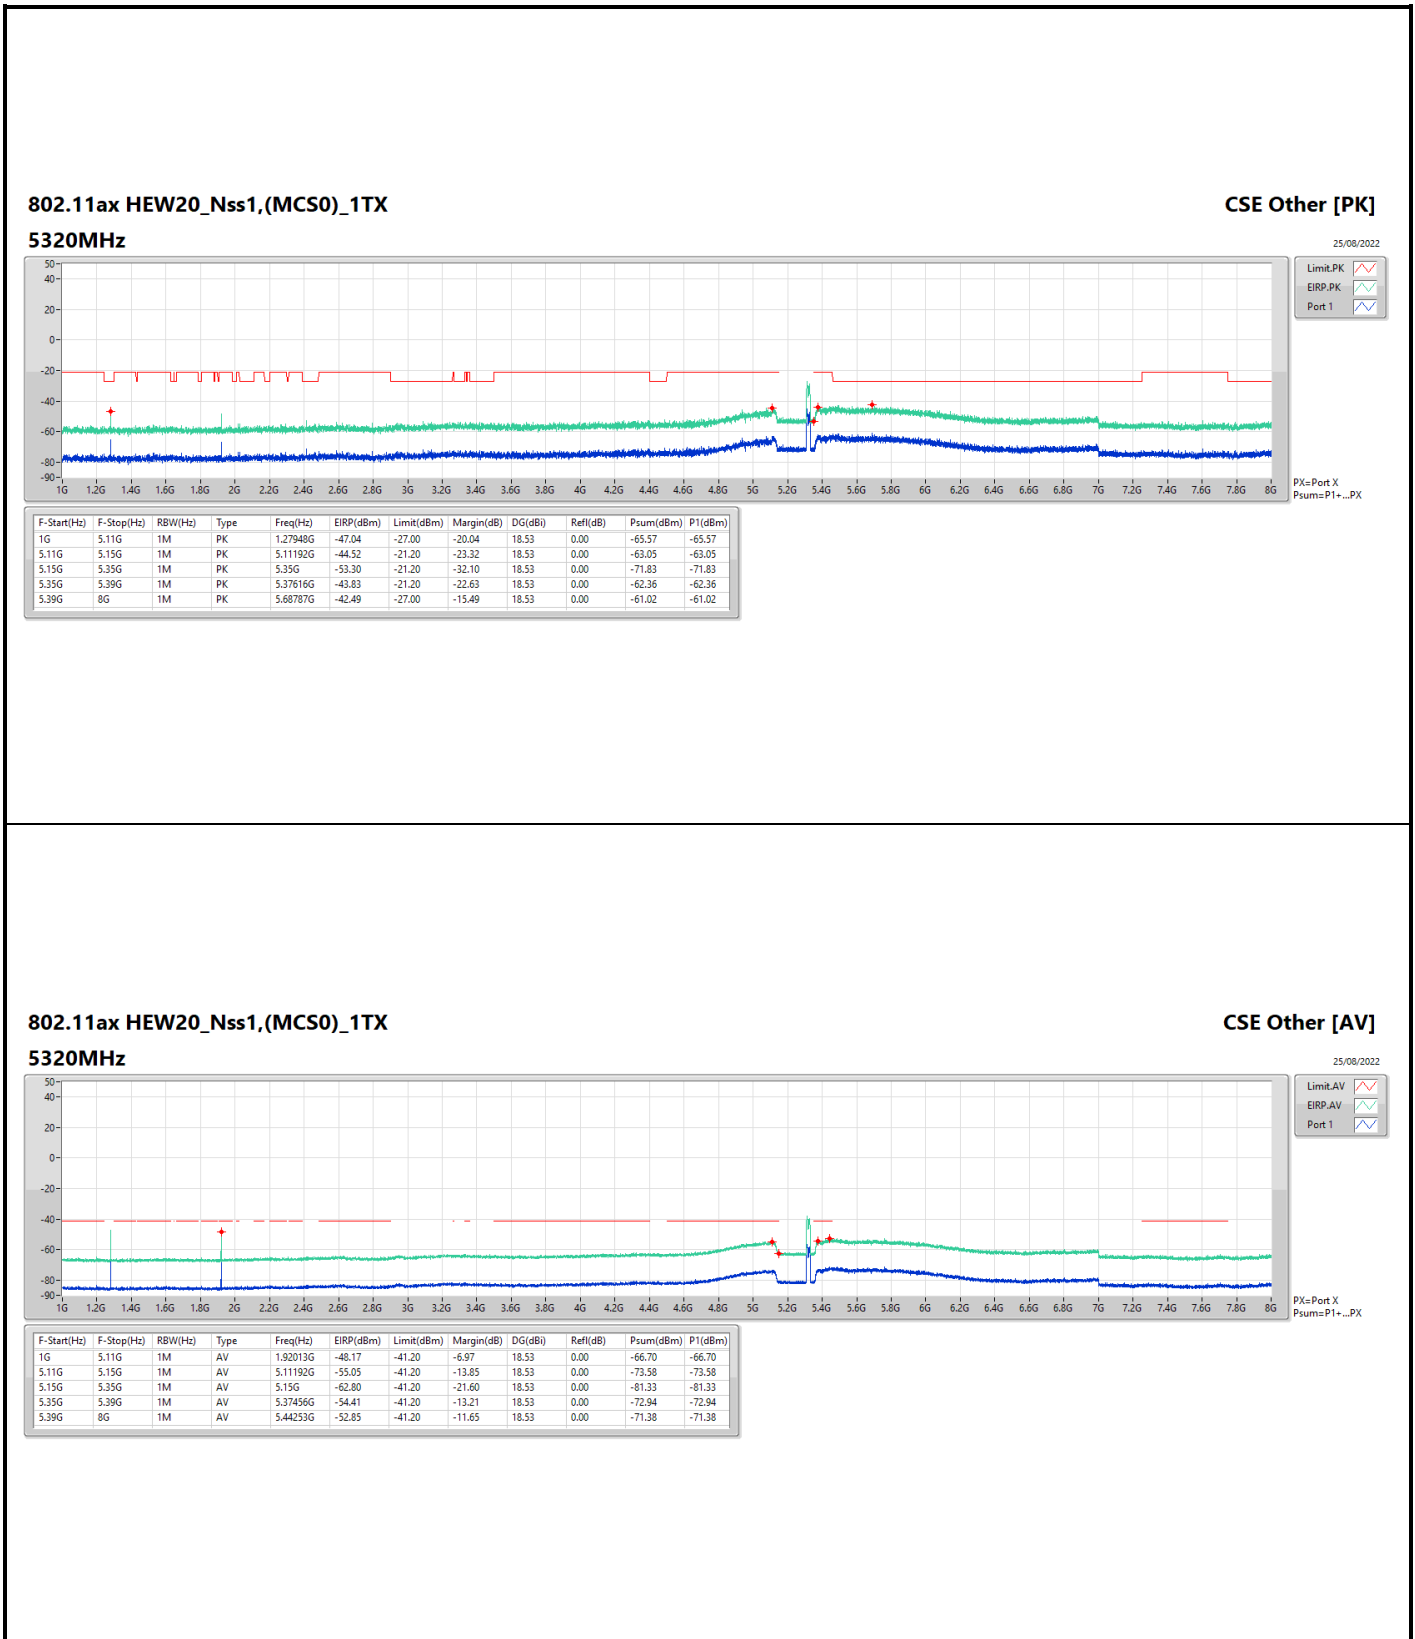

802.11a_Nss1,(6Mbps)_1TX
5720MHz Straddle 5.47-5.725GHz

CSE Other [AV]

25/08/2022

F-Start(Hz)	F-Stop(Hz)	RBW(Hz)	Type	Freq(Hz)	EIRP(dBm)	Limit(dBm)	Margin(dB)	DG(dB)	Ref(dB)	Psum(dBm)	P1(dBm)
1G	5.43G	1M	AV	1.91978G	-47.99	-41.20	-6.79	18.53	0.00	-66.52	-66.52
5.43G	5.47G	1M	AV	5.4316G	-60.92	-41.20	-19.72	18.53	0.00	-79.45	-79.45
5.89G	8G	1M	AV	7.26988G	-63.20	-41.20	-22.00	18.53	0.00	-81.73	-81.73