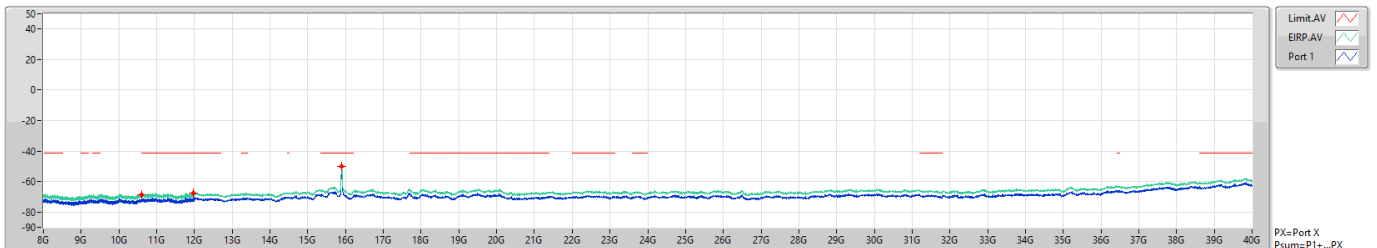

802.11a_Nss1,(6Mbps)_1TX

5300MHz

CSE [AV]

18/08/2022

F-Start(Hz)	F-Stop(Hz)	RBW(Hz)	Type	Freq(Hz)	EIRP(dBm)	Limit(dBm)	Margin(dB)	DG(dB)	Ref(dB)	Psum(dBm)	P1(dBm)
8G	12G	1M	AV	10.6045G	-68.52	-41.20	-27.32	3.00	0.00	-71.52	-71.52
8G	12G	1M	AV	11.977G	-67.73	-41.20	-26.53	3.00	0.00	-70.73	-70.73
12G	40G	1M	AV	15.899G	-50.25	-41.20	-9.05	3.00	0.00	-53.25	-53.25