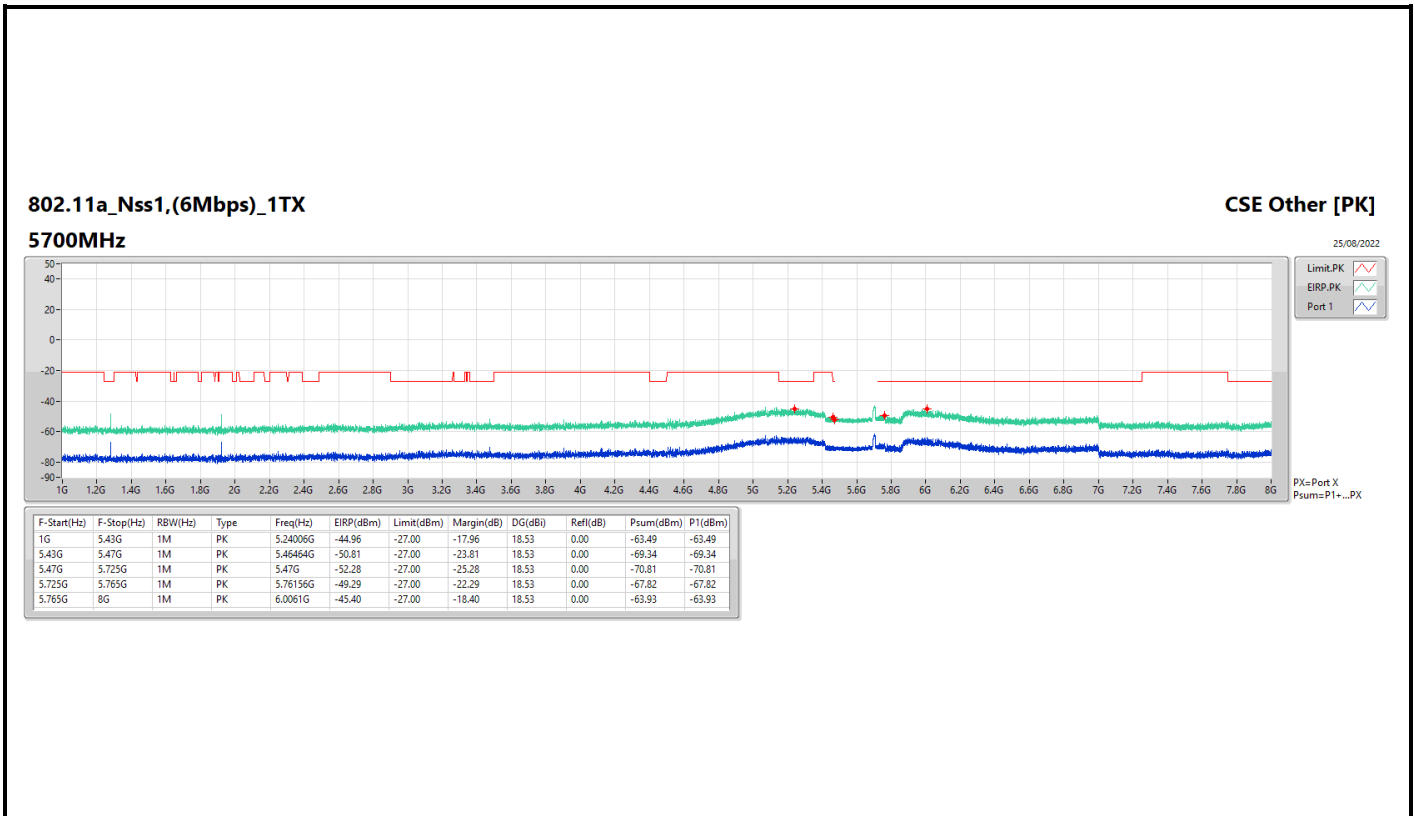

802.11a_Nss1,(6Mbps)_1TX
5320MHz

CSE Other [AV]

25/08/2022

F-Start(Hz)	F-Stop(Hz)	RBW(Hz)	Type	Freq(Hz)	EIRP(dBm)	Limit(dBm)	Margin(dB)	DG(dB)	Ref(dB)	Psum(dBm)	P1(dBm)
1G	5.11G	1M	AV	1.91961G	-49.00	-41.20	-7.80	18.53	0.00	-67.53	-67.53
5.11G	5.15G	1M	AV	5.11232G	-54.46	-41.20	-13.26	18.53	0.00	-72.99	-72.99
5.15G	5.35G	1M	AV	5.35G	-62.26	-41.20	-21.06	18.53	0.00	-80.79	-80.79
5.35G	5.39G	1M	AV	5.3892G	-54.08	-41.20	-12.88	18.53	0.00	-72.61	-72.61
5.39G	8G	1M	AV	5.45917G	-52.55	-41.20	-11.35	18.53	0.00	-71.08	-71.08