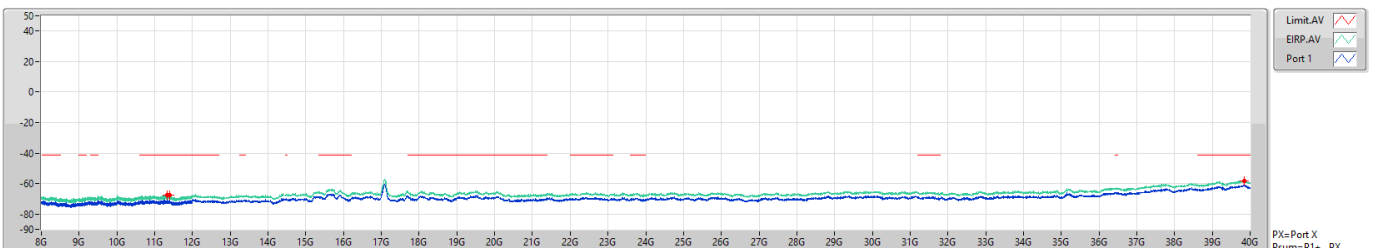

802.11ax HEW80_Nss1,(MCS0)_1TX
5690MHz Straddle 5.47-5.725GHz

CSE [AV]

18/08/2022

F-Start(Hz)	F-Stop(Hz)	RBW(Hz)	Type	Freq(Hz)	EIRP(dBm)	Limit(dBm)	Margin(dB)	DG(dB)	Ref(dB)	Psum(dBm)	P1(dBm)
8G	12G	1M	AV	11.337G	-67.85	-41.20	-26.65	3.00	0.00	-70.85	-70.85
8G	12G	1M	AV	11.4035G	-67.85	-41.20	-26.65	3.00	0.00	-70.85	-70.85
12G	40G	1M	AV	39.846G	-58.13	-41.20	-16.93	3.00	0.00	-61.13	-61.13