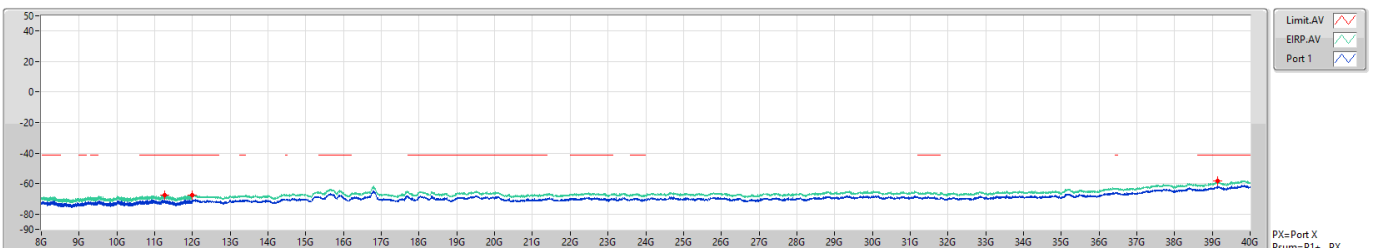

802.11ax HEW80_Nss1,(MCS0)_1TX

5610MHz

CSE [AV]

18/08/2022

F-Start(Hz)	F-Stop(Hz)	RBW(Hz)	Type	Freq(Hz)	EIRP(dBm)	Limit(dBm)	Margin(dB)	DG(dB)	Ref(dB)	Psum(dBm)	P1(dBm)
8G	12G	1M	AV	11.254G	-67.67	-41.20	-26.47	3.00	0.00	-70.67	-70.67
8G	12G	1M	AV	11.9985G	-67.61	-41.20	-26.41	3.00	0.00	-70.61	-70.61
12G	40G	1M	AV	39.139G	-58.04	-41.20	-16.84	3.00	0.00	-61.04	-61.04