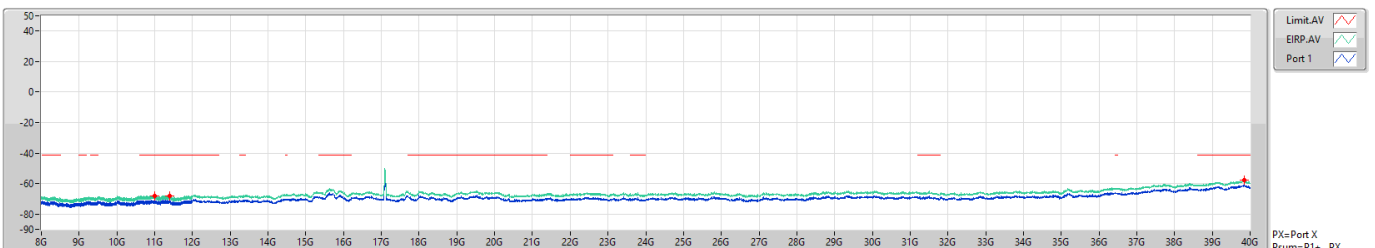

802.11a_Nss1,(6Mbps)_1TX

5700MHz

CSE [AV]

18/08/2022

F-Start(Hz)	F-Stop(Hz)	RBW(Hz)	Type	Freq(Hz)	EIRP(dBm)	Limit(dBm)	Margin(dB)	DG(dB)	Ref(dB)	Psum(dBm)	P1(dBm)
8G	12G	1M	AV	10.989G	-67.90	-41.20	-26.70	3.00	0.00	-70.90	-70.90
8G	12G	1M	AV	11.3965G	-68.05	-41.20	-26.85	3.00	0.00	-71.05	-71.05
12G	40G	1M	AV	39.846G	-57.90	-41.20	-16.70	3.00	0.00	-60.90	-60.90