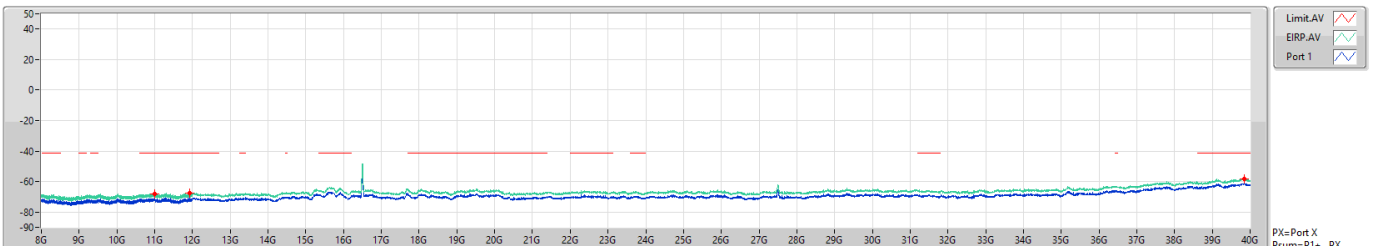

802.11a_Nss1,(6Mbps)_1TX

5500MHz

CSE [AV]

18/08/2022

F-Start(Hz)	F-Stop(Hz)	RBW(Hz)	Type	Freq(Hz)	EIRP(dBm)	Limit(dBm)	Margin(dB)	DG(dB)	Ref(dB)	Psum(dBm)	P1(dBm)
8G	12G	1M	AV	10.99G	-68.11	-41.20	-26.91	3.00	0.00	-71.11	-71.11
8G	12G	1M	AV	11.924G	-67.65	-41.20	-26.45	3.00	0.00	-70.65	-70.65
12G	40G	1M	AV	39.8425G	-58.16	-41.20	-16.96	3.00	0.00	-61.16	-61.16