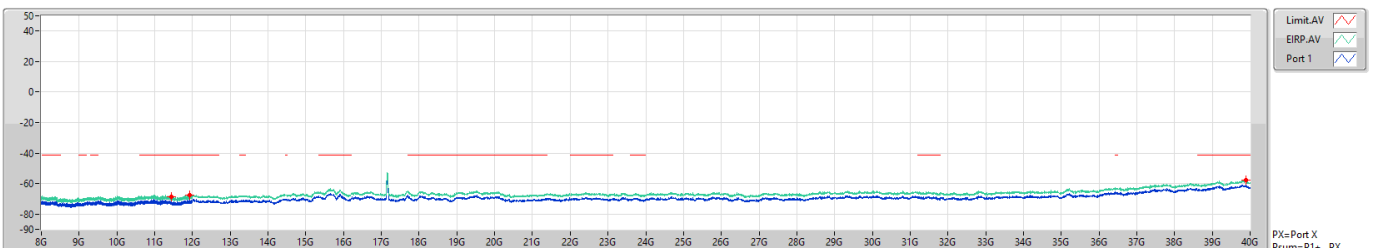

802.11ax HEW20_Nss1,(MCS0)_1TX
5720MHz Straddle 5.47-5.725GHz

CSE [AV]

18/08/2022

F-Start(Hz)	F-Stop(Hz)	RBW(Hz)	Type	Freq(Hz)	EIRP(dBm)	Limit(dBm)	Margin(dB)	DG(dB)	Ref(dB)	Psum(dBm)	P1(dBm)
8G	12G	1M	AV	11.434G	-68.94	-41.20	-27.74	3.00	0.00	-71.94	-71.94
8G	12G	1M	AV	11.9215G	-67.49	-41.20	-26.29	3.00	0.00	-70.49	-70.49
12G	40G	1M	AV	39.881G	-57.92	-41.20	-16.72	3.00	0.00	-60.92	-60.92