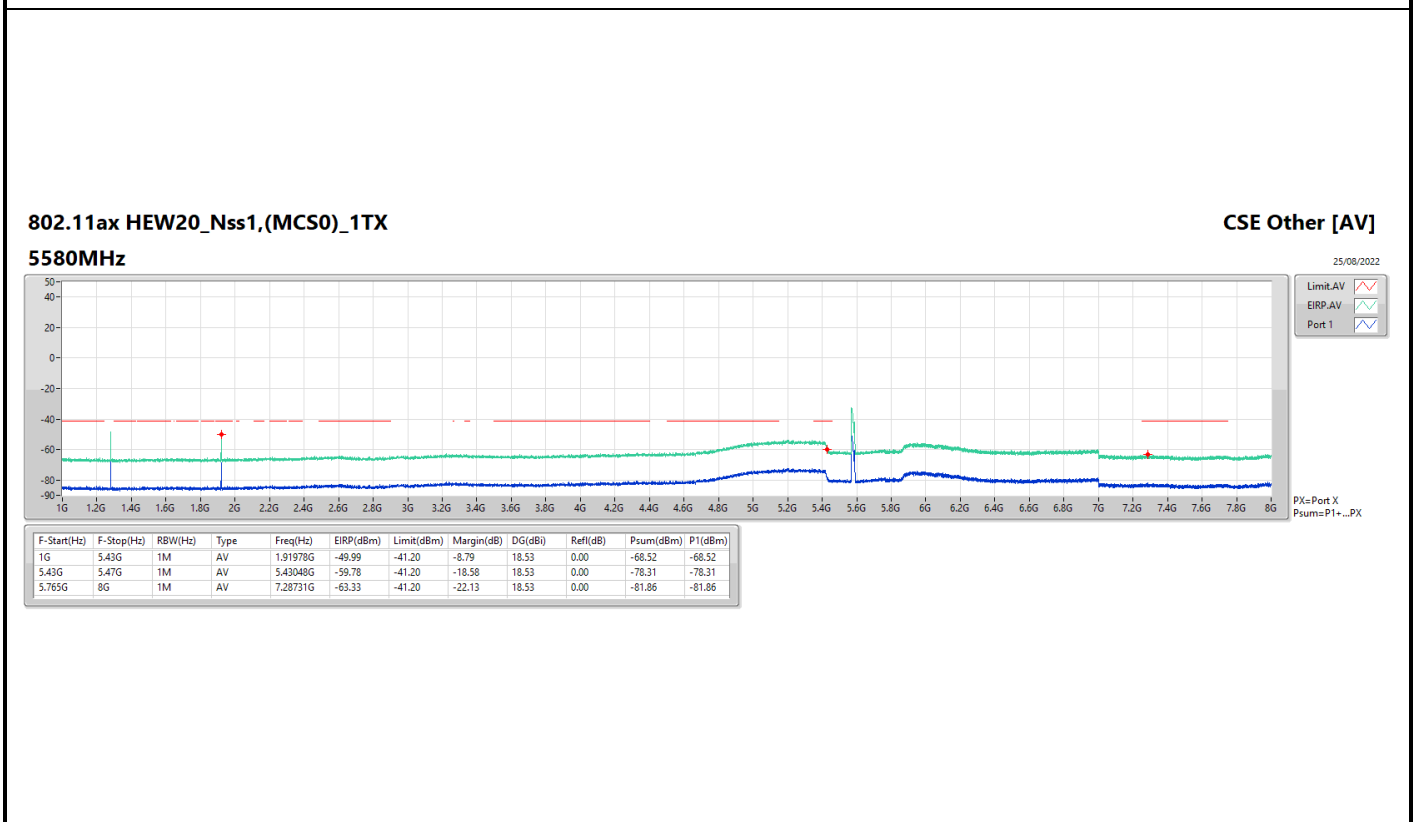

802.11a_Nss1,(6Mbps)_1TX
5720MHz Straddle 5.47-5.725GHz

CSE Other [AV]

25/08/2022

F-Start(Hz)	F-Stop(Hz)	RBW(Hz)	Type	Freq(Hz)	EIRP(dBm)	Limit(dBm)	Margin(dB)	DG(dB)	Ref(dB)	Psum(dBm)	P1(dBm)
1G	5.43G	1M	AV	1.91978G	-47.99	-41.20	-6.79	18.53	0.00	-66.52	-66.52
5.43G	5.47G	1M	AV	5.4316G	-60.92	-41.20	-19.72	18.53	0.00	-79.45	-79.45
5.89G	8G	1M	AV	7.26988G	-63.20	-41.20	-22.00	18.53	0.00	-81.73	-81.73