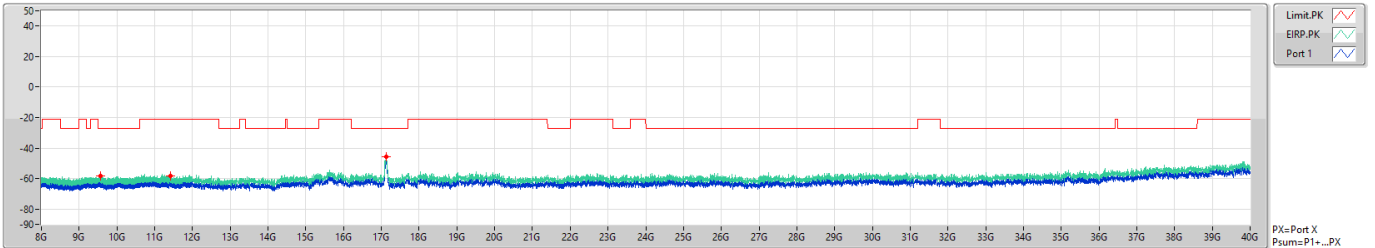

802.11ax HEW40_Nss1,(MCS0)_1TX
5710MHz Straddle 5.47-5.725GHz

CSE [PK]

18/08/2022

F-Start(Hz)	F-Stop(Hz)	RBW(Hz)	Type	Freq(Hz)	EIRP(dBm)	Limit(dBm)	Margin(dB)	DG(dB)	Ref(dB)	Psum(dBm)	P1(dBm)
8G	12G	1M	PK	9.562G	-58.26	-27.00	-31.26	3.00	0.00	-61.26	-61.26
8G	12G	1M	PK	11.409G	-58.22	-21.20	-37.02	3.00	0.00	-61.22	-61.22
12G	40G	1M	PK	17.1345G	-45.68	-27.00	-18.68	3.00	0.00	-48.68	-48.68