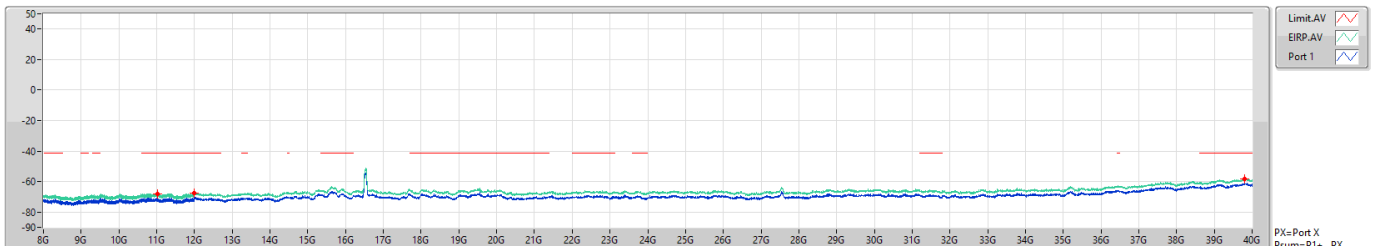

802.11ax HEW40_Nss1,(MCS0)_1TX

5510MHz

CSE [AV]

18/08/2022

F-Start(Hz)	F-Stop(Hz)	RBW(Hz)	Type	Freq(Hz)	EIRP(dBm)	Limit(dBm)	Margin(dB)	DG(dB)	Ref(dB)	Psum(dBm)	P1(dBm)
8G	12G	1M	AV	11.0185G	-67.97	-41.20	-26.77	3.00	0.00	-70.97	-70.97
8G	12G	1M	AV	11.9955G	-67.76	-41.20	-26.56	3.00	0.00	-70.76	-70.76
12G	40G	1M	AV	39.8075G	-58.03	-41.20	-16.83	3.00	0.00	-61.03	-61.03