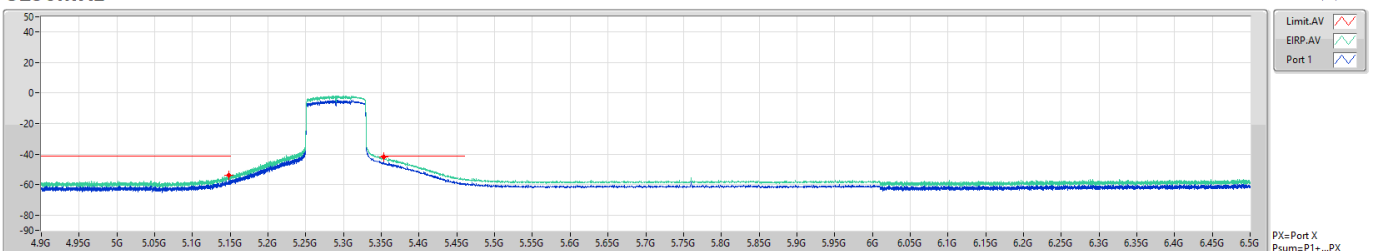

802.11ax HEW80_Nss1,(MCS0)_1TX
5290MHz

CSE Bandedge [AV]

23/08/2022

F-Start(Hz)	F-Stop(Hz)	RBW(Hz)	Type	Freq(Hz)	EIRP(dBm)	Limit(dBm)	Margin(dB)	DG(dB)	Ref(dB)	Psum(dBm)	P1(dBm)
4.9G	5.31G	1M	AV	5.14774G	-53.95	-41.20	-12.75	3.00	0.00	-56.95	-56.95
5.31G	5.47G	1M	AV	5.3532G	-41.80	-41.20	-0.60	3.00	0.00	-44.80	-44.80