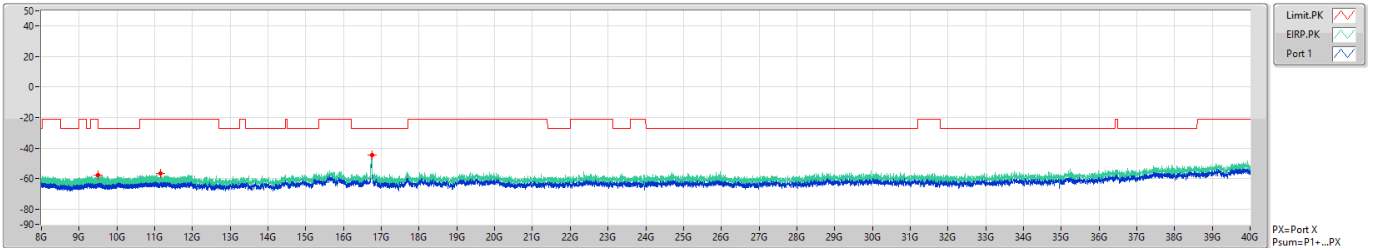

802.11a_Nss1,(6Mbps)_1TX

5580MHz

CSE [PK]

18/08/2022

F-Start(Hz)	F-Stop(Hz)	RBW(Hz)	Type	Freq(Hz)	EIRP(dBm)	Limit(dBm)	Margin(dB)	DG(dB)	Ref(dB)	Psum(dBm)	P1(dBm)
8G	12G	1M	PK	9.5105G	-57.91	-27.00	-30.91	3.00	0.00	-60.91	-60.91
8G	12G	1M	PK	11.1605G	-56.56	-21.20	-35.36	3.00	0.00	-59.56	-59.56
12G	40G	1M	PK	16.746G	-44.76	-27.00	-17.76	3.00	0.00	-47.76	-47.76