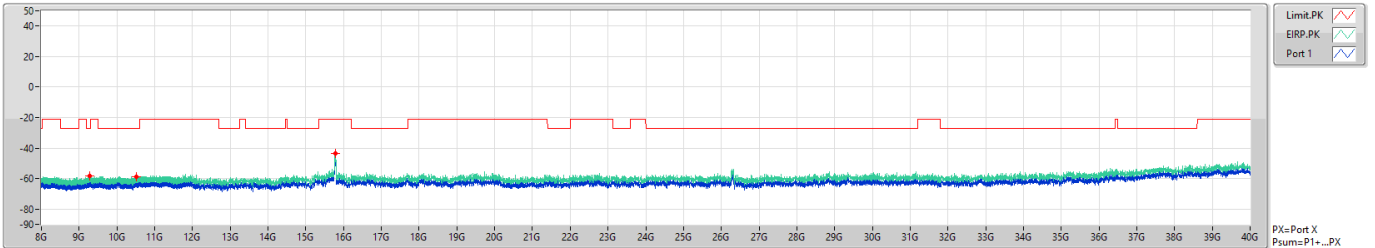

802.11ax HEW20_Nss1,(MCS0)_1TX

5260MHz

CSE [PK]

18/08/2022

F-Start(Hz)	F-Stop(Hz)	RBW(Hz)	Type	Freq(Hz)	EIRP(dBm)	Limit(dBm)	Margin(dB)	DG(dB)	Ref(dB)	Psum(dBm)	P1(dBm)
8G	12G	1M	PK	9.2705G	-58.20	-27.00	-31.20	3.00	0.00	-61.20	-61.20
8G	12G	1M	PK	10.5215G	-58.88	-27.00	-31.88	3.00	0.00	-61.88	-61.88
12G	40G	1M	PK	15.7765G	-43.35	-21.20	-22.15	3.00	0.00	-46.35	-46.35