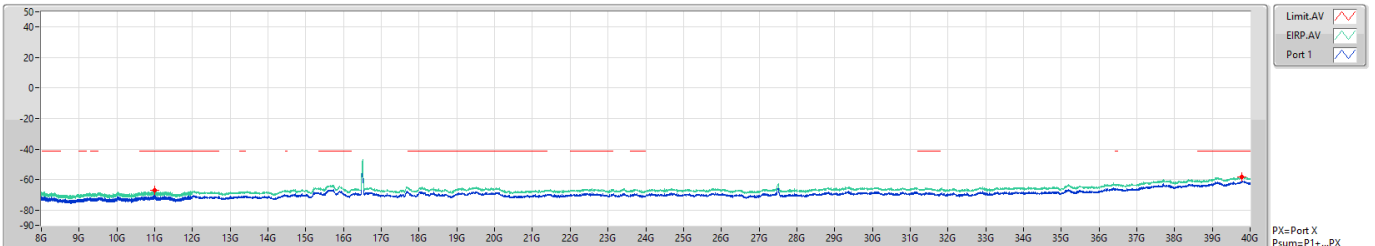

802.11ax HEW20_Nss1,(MCS0)_1TX

5500MHz

CSE [AV]

18/08/2022

F-Start(Hz)	F-Stop(Hz)	RBW(Hz)	Type	Freq(Hz)	EIRP(dBm)	Limit(dBm)	Margin(dB)	DG(dB)	Ref(dB)	Psum(dBm)	P1(dBm)
8G	12G	1M	AV	10.9995G	-67.14	-41.20	-25.94	3.00	0.00	-70.14	-70.14
12G	40G	1M	AV	39.79G	-58.02	-41.20	-16.82	3.00	0.00	-61.02	-61.02