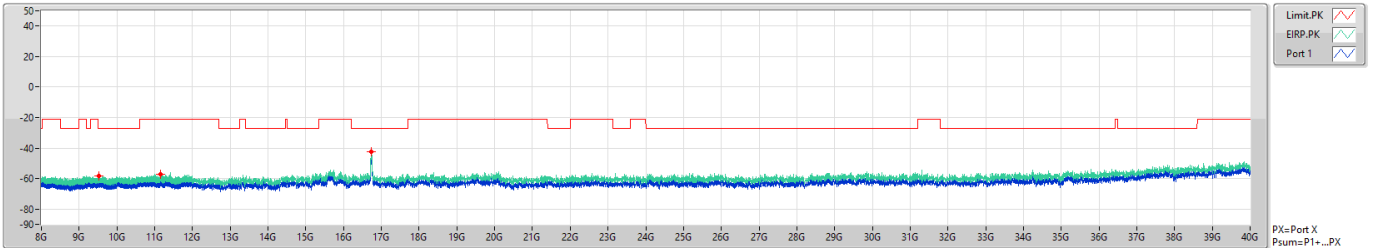

802.11ax HEW20_Nss1,(MCS0)_1TX

5580MHz

CSE [PK]

18/08/2022

F-Start(Hz)	F-Stop(Hz)	RBW(Hz)	Type	Freq(Hz)	EIRP(dBm)	Limit(dBm)	Margin(dB)	DG(dB)	Ref(dB)	Psum(dBm)	P1(dBm)
8G	12G	1M	PK	9.516G	-58.25	-27.00	-31.25	3.00	0.00	-61.25	-61.25
8G	12G	1M	PK	11.1635G	-56.96	-21.20	-35.76	3.00	0.00	-59.96	-59.96
12G	40G	1M	PK	16.739G	-42.62	-27.00	-15.62	3.00	0.00	-45.62	-45.62