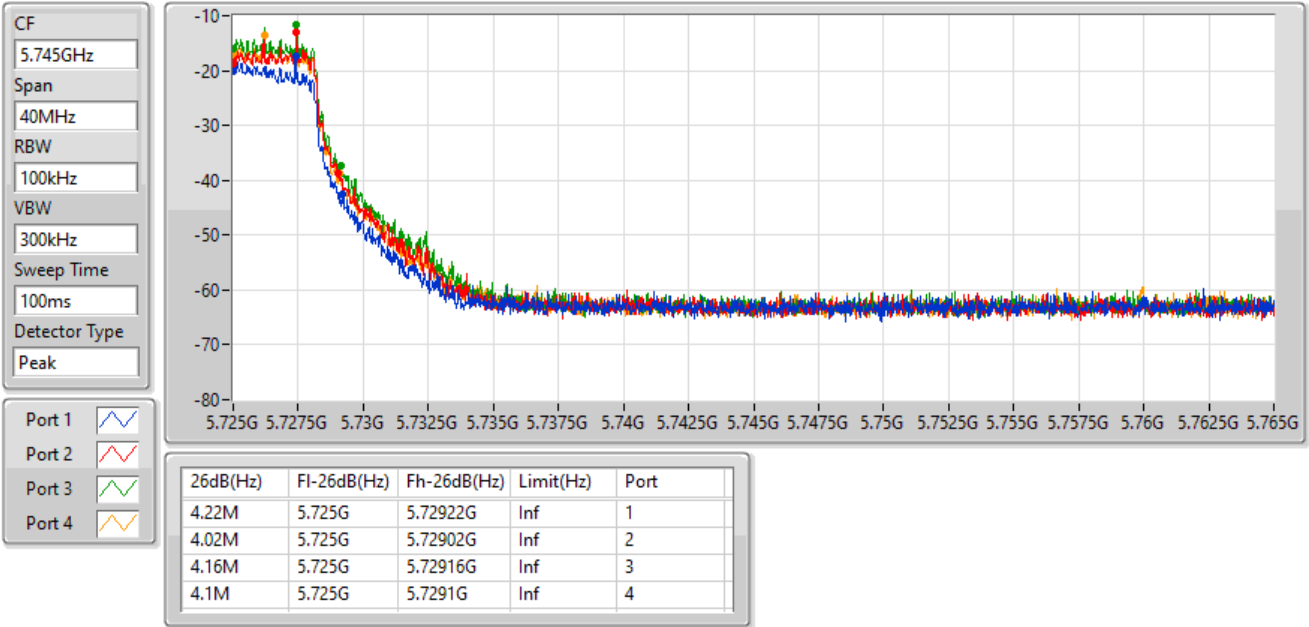

802.11a_Nss1,(6Mbps)_4TX

EBW

5720MHz Straddle 5.47-5.725GHz

22/08/2022

802.11a_Nss1,(6Mbps)_4TX

EBW

5720MHz Straddle 5.725-5.85GHz

22/08/2022

802.11a_Nss1,(6Mbps)_4TX

EBW

5720MHz Straddle 5.725-5.85GHz

22/08/2022

802.11ax HEW20_Nss1,(MCS0)_4TX

EBW

5260MHz

22/08/2022