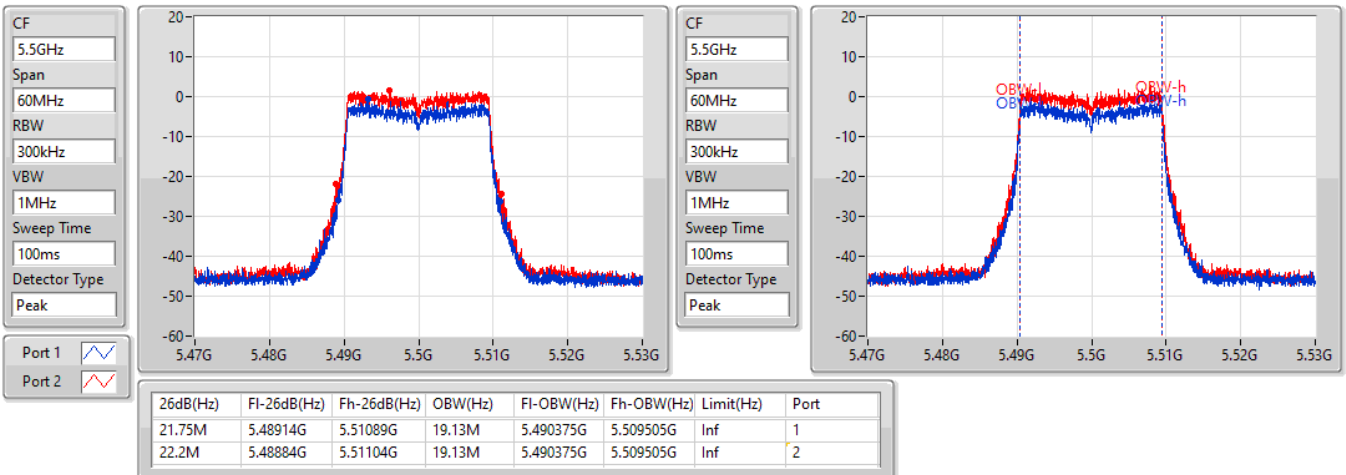

EBW

5320MHz

24/08/2022

802.11ax HEW20_Nss1,(MCS0)_2TX

EBW

5500MHz

24/08/2022

802.11ax HEW20_Nss1,(MCS0)_2TX