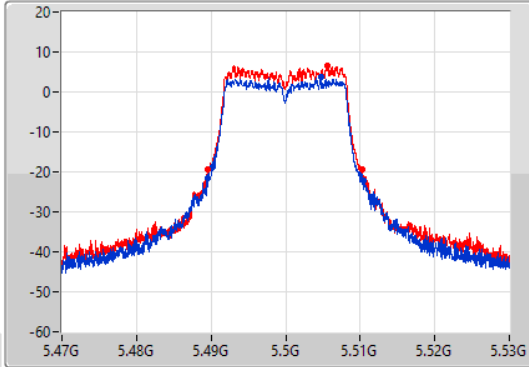

CF
5.5GHz

Span
60MHz

RBW
300kHz

VBW
1MHz

Sweep Time
100ms

Detector Type
Peak

CF
5.5GHz

Span
60MHz