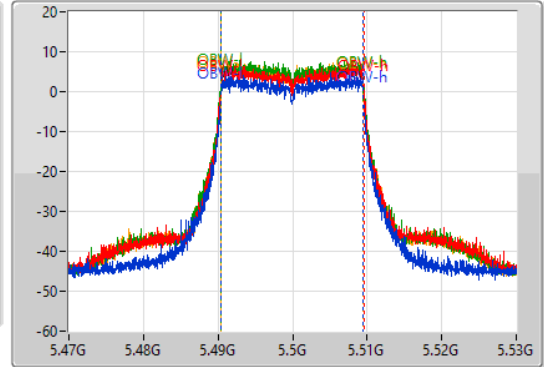

802.11ax HEW20_Nss1,(MCS0)_4TX

EBW

5500MHz

19/08/2022

CF
5.5GHz
Span
60MHz
RBW
300kHz
VBW
1MHz
Sweep Time
100ms
Detector Type
Peak

CF
5.5GHz
Span
60MHz
RBW
300kHz
VBW
1MHz
Sweep Time
100ms
Detector Type
Peak