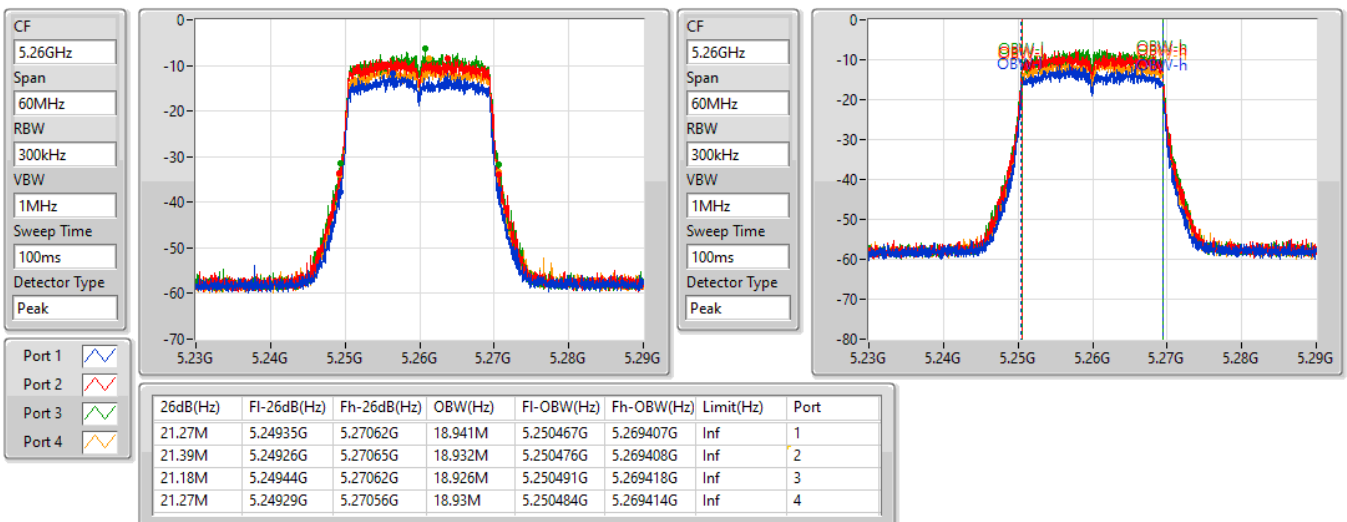

802.11a_Nss1,(6Mbps)_4TX

EBW

5720MHz Straddle 5.47-5.725GHz

22/08/2022

802.11a_Nss1,(6Mbps)_4TX

EBW

5720MHz Straddle 5.725-5.85GHz

22/08/2022

802.11a_Nss1,(6Mbps)_4TX

EBW

5720MHz Straddle 5.725-5.85GHz

22/08/2022

802.11ax HEW20_Nss1,(MCS0)_4TX

EBW

5260MHz

22/08/2022