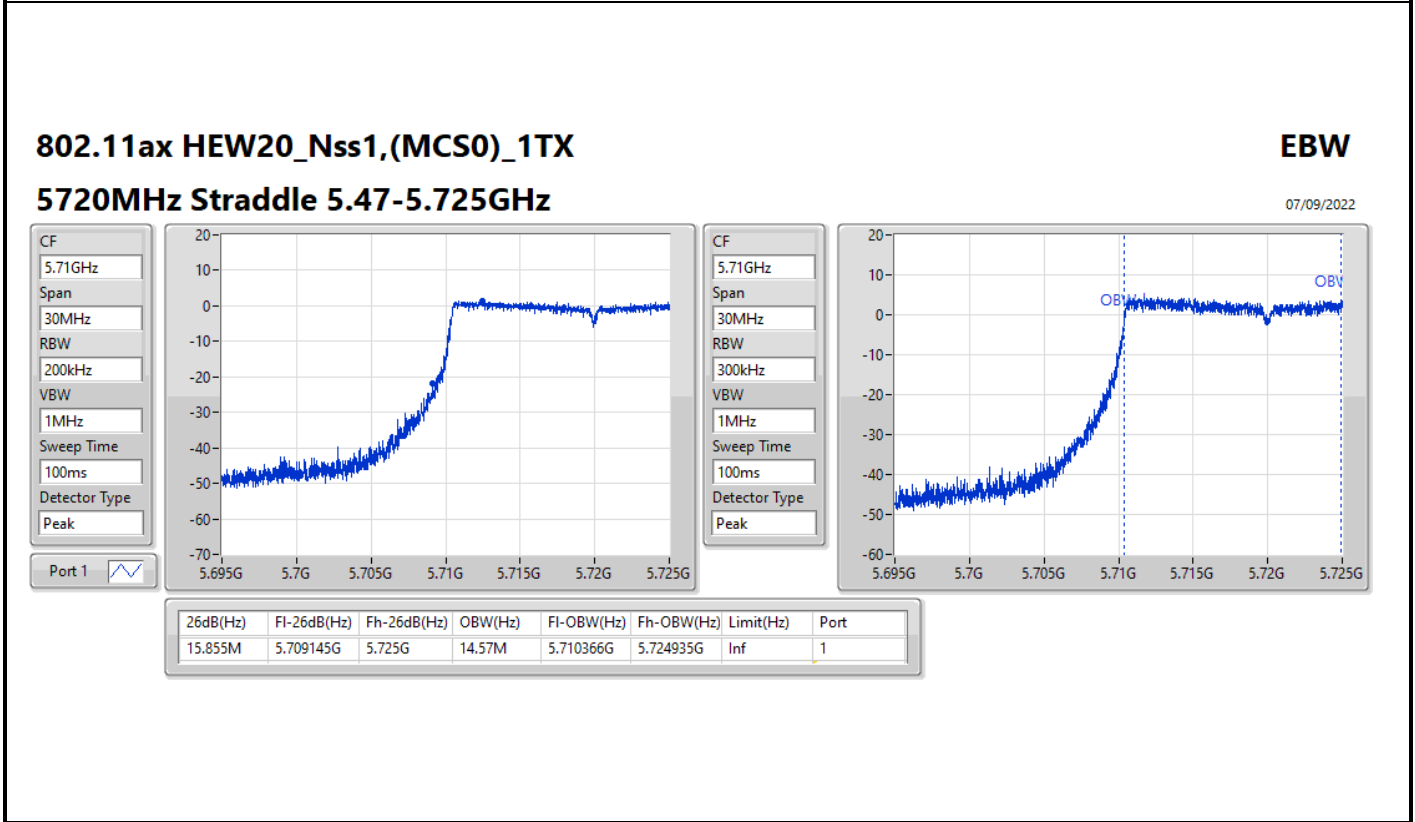

802.11ax HEW20_Nss1,(MCS0)_1TX

EBW

5320MHz

07/09/2022

802.11ax HEW20_Nss1,(MCS0)_1TX

EBW

5720MHz Straddle 5.725-5.85GHz

07/09/2022