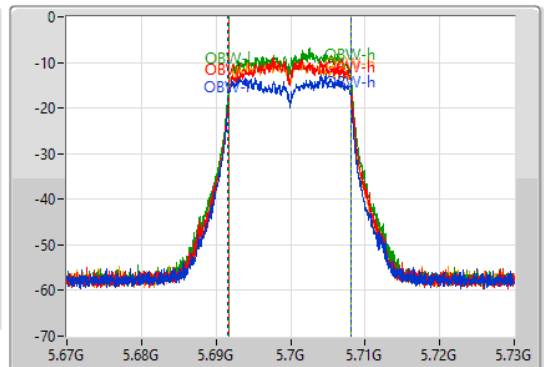

802.11a_Nss1,(6Mbps)_4TX

EBW

5700MHz

22/08/2022

CF
5.7GHz
Span
60MHz
RBW
300kHz
VBW
1MHz
Sweep Time
100ms
Detector Type
Peak

CF
5.7GHz
Span
60MHz
RBW
300kHz
VBW
1MHz
Sweep Time
100ms
Detector Type
Peak

Port 1
Port 2
Port 3
Port 4