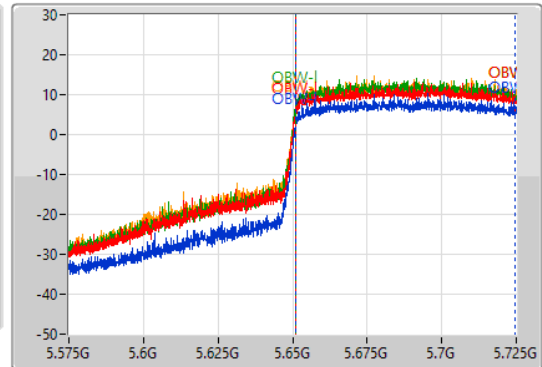

Port 1: [Waveform icon]
 Port 2: [Waveform icon]
 Port 3: [Waveform icon]
 Port 4: [Waveform icon]

26dB(Hz)	Fl-26dB(Hz)	Fh-26dB(Hz)	OBW(Hz)	Fl-OBW(Hz)	Fh-OBW(Hz)	Limit(Hz)	Port
76.2M	5.6488G	5.725G	73.388M	5.651124G	5.724513G	Inf	1
76.8M	5.6482G	5.725G	73.538M	5.650975G	5.724513G	Inf	2
76.5M	5.6485G	5.725G	73.388M	5.651049G	5.724438G	Inf	3
77.175M	5.647825G	5.725G	73.613M	5.6509G	5.724513G	Inf	4