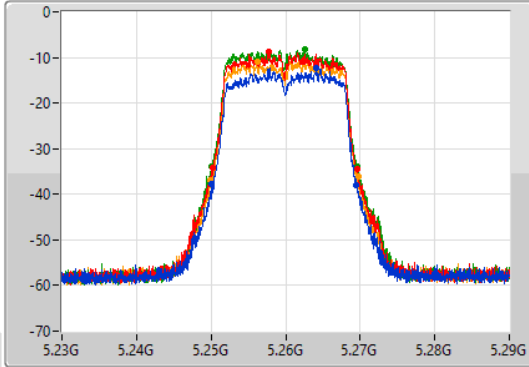

EBW

5530MHz

24/08/2022

CF
5.53GHz
Span
240MHz
RBW
1MHz
VBW
3MHz
Sweep Time
100ms
Detector Type
Peak

CF
5.53GHz
Span
240MHz
RBW
2MHz
VBW
10MHz
Sweep Time
100ms
Detector Type
Peak

26dB(Hz)	Fl-26dB(Hz)	Fh-26dB(Hz)	OBW(Hz)	Fl-OBW(Hz)	Fh-OBW(Hz)	Limit(Hz)	Port
82.08M	5.48884G	5.57092G	77.232M	5.491284G	5.568515G	Inf	1
82.8M	5.4886G	5.5714G	77.408M	5.491307G	5.568715G	Inf	2

802.11ax HEW80_Nss1,(MCS0)_2TX

EBW

5610MHz

24/08/2022

802.11ax HEW80_Nss1,(MCS0)_2TX

EBW

5690MHz Straddle 5.47-5.725GHz

24/08/2022

802.11a_Nss1,(6Mbps)_4TX

EBW

5260MHz

22/08/2022

CF
5.26GHz
Span
60MHz
RBW
300kHz
VBW
1MHz
Sweep Time
100ms
Detector Type
Peak

CF
5.26GHz
Span
60MHz
RBW
300kHz
VBW
1MHz
Sweep Time
100ms
Detector Type
Peak

Port 1
Port 2
Port 3
Port 4