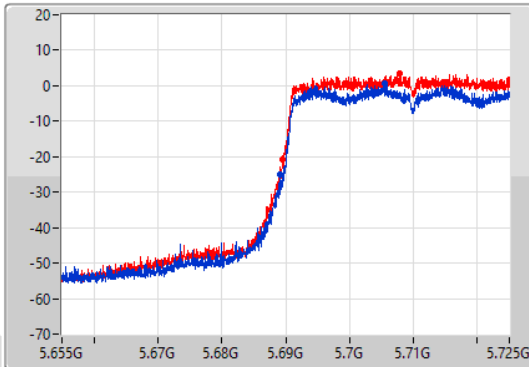

26dB(Hz)	Fl-26dB(Hz)	Fh-26dB(Hz)	OBW(Hz)	Fl-OBW(Hz)	Fh-OBW(Hz)	Limit(Hz)	Port
40.74M	5.6493G	5.69004G	37.788M	5.650999G	5.688788G	Inf	1
40.92M	5.6496G	5.69052G	37.964M	5.650993G	5.688956G	Inf	2

802.11ax HEW40_Nss1,(MCS0)_2TX

EBW

5710MHz Straddle 5.47-5.725GHz

24/08/2022

CF
5.69GHz
Span
70MHz
RBW
500kHz
VBW
2MHz
Sweep Time
100ms
Detector Type
Peak

CF
5.69GHz
Span
70MHz
RBW
1MHz
VBW
3MHz
Sweep Time
100ms
Detector Type
Peak

26dB(Hz)	Fl-26dB(Hz)	Fh-26dB(Hz)	OBW(Hz)	Fl-OBW(Hz)	Fh-OBW(Hz)	Limit(Hz)	Port
35.805M	5.689195G	5.725G	33.895M	5.690946G	5.72484G	Inf	1
35.525M	5.689475G	5.725G	33.87M	5.690934G	5.724804G	Inf	2