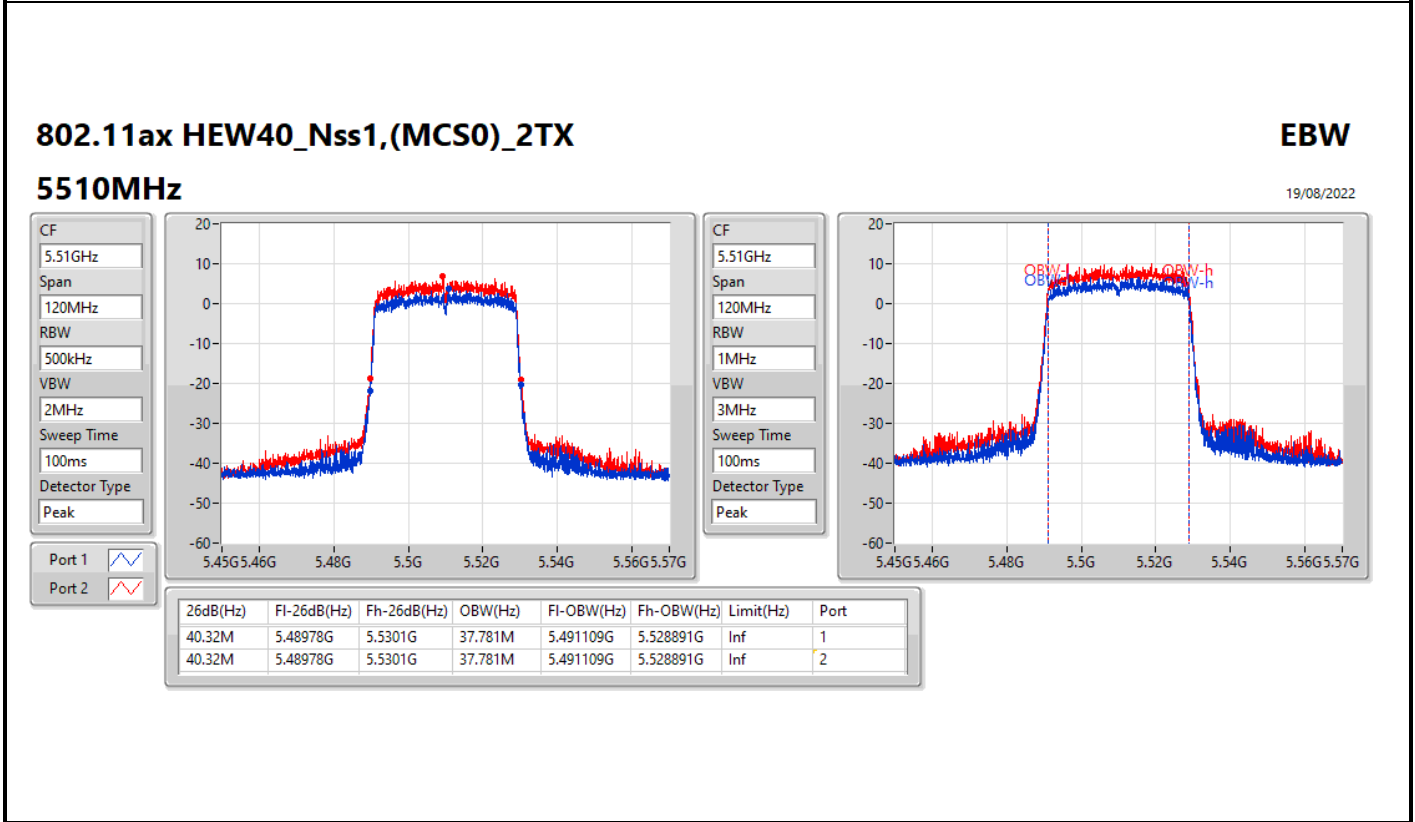

EBW

5720MHz Straddle 5.725-5.85GHz

18/08/2022

802.11ax HEW40_Nss1,(MCS0)_2TX

EBW

5270MHz

19/08/2022

802.11ax HEW40_Nss1,(MCS0)_2TX