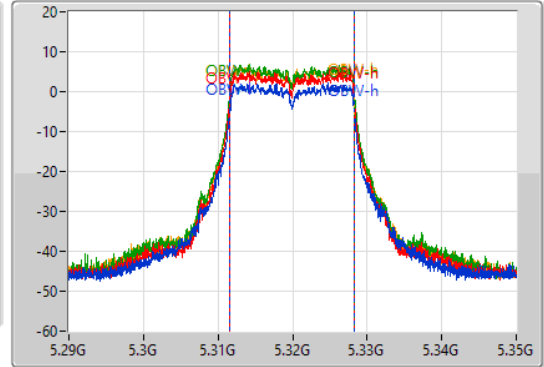

802.11a_Nss1,(6Mbps)_4TX

EBW

5320MHz

19/08/2022

CF
5.32GHz
Span
60MHz
RBW
300kHz
VBW
1MHz
Sweep Time
100ms
Detector Type
Peak

CF
5.32GHz
Span
60MHz
RBW
300kHz
VBW
1MHz
Sweep Time
100ms
Detector Type
Peak

Port 1
Port 2
Port 3
Port 4