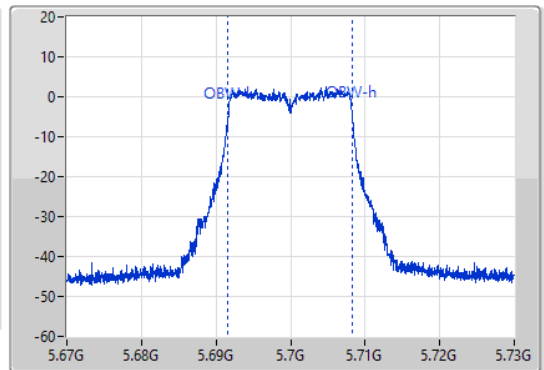

802.11a_Nss1,(6Mbps)_1TX

EBW

5700MHz

25/08/2022

CF: 5.7GHz
 Span: 60MHz
 RBW: 300kHz
 VBW: 1MHz
 Sweep Time: 100ms
 Detector Type: Peak

Port 1

CF: 5.7GHz
 Span: 60MHz
 RBW: 300kHz
 VBW: 1MHz
 Sweep Time: 100ms
 Detector Type: Peak