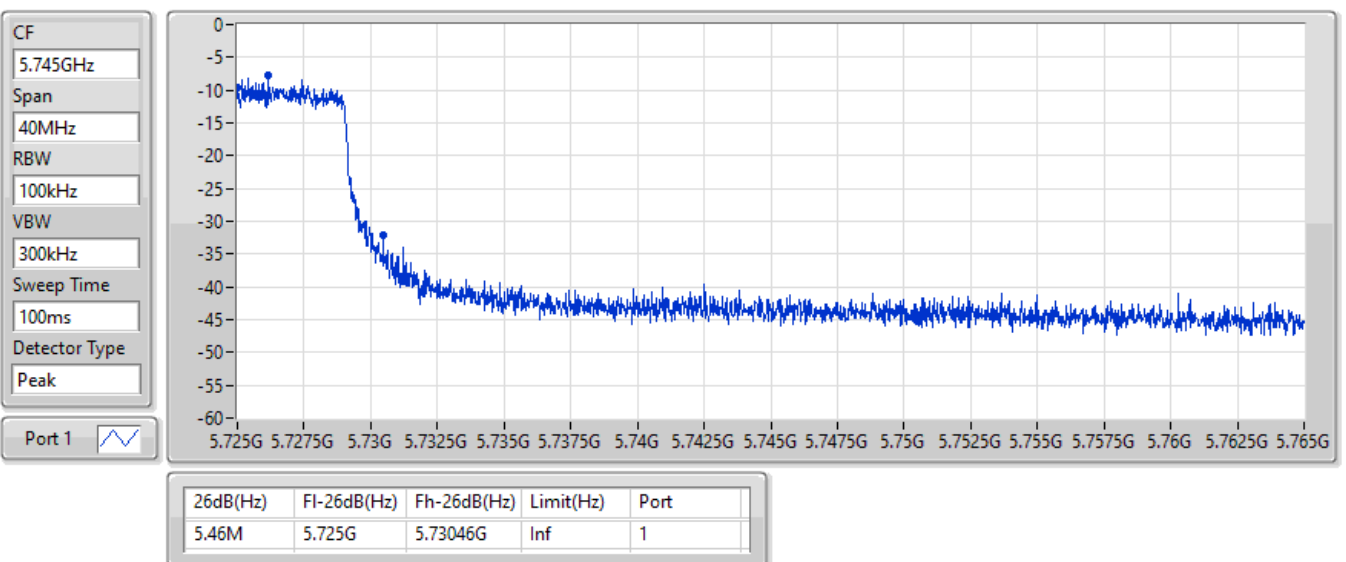

5690MHz Straddle 5.725-5.85GHz

18/08/2022