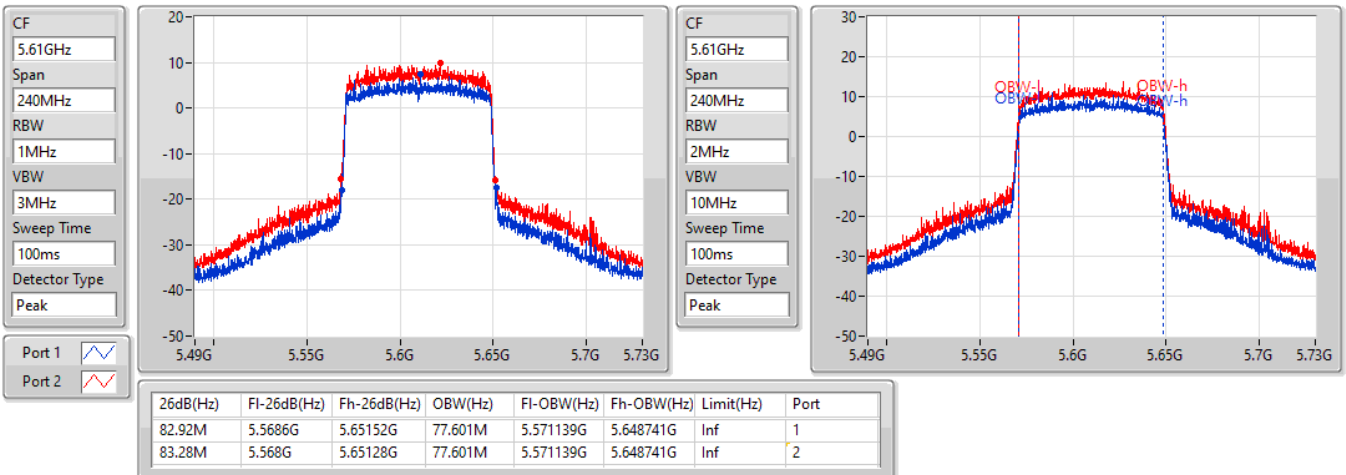

802.11ax HEW80_Nss1,(MCS0)_2TX

EBW

5530MHz

19/08/2022

802.11ax HEW80_Nss1,(MCS0)_2TX

EBW

5610MHz

18/08/2022