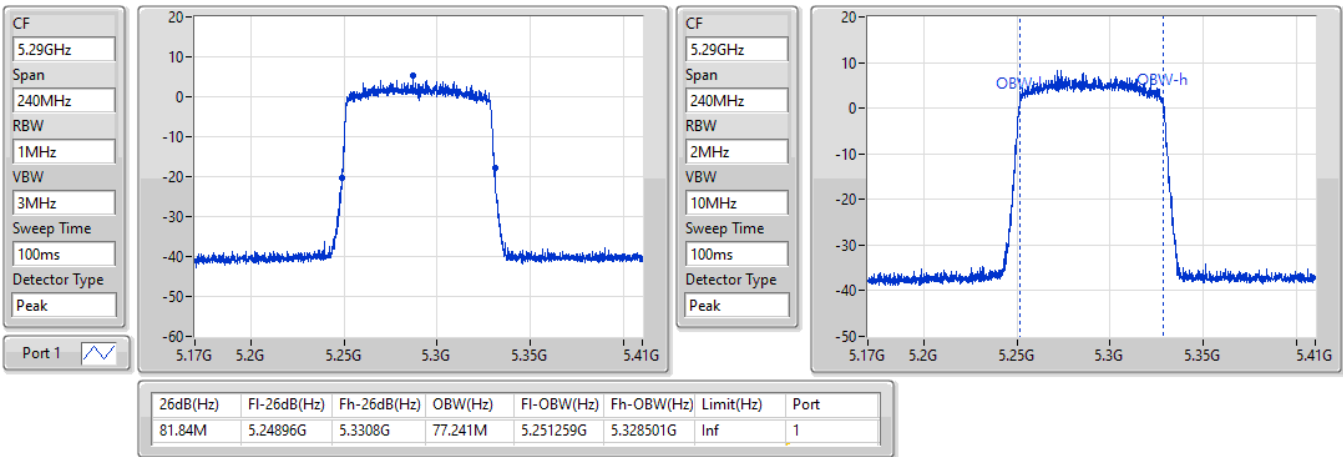

EBW

5710MHz Straddle 5.725-5.85GHz

25/08/2022

802.11ax HEW80_Nss1,(MCS0)_1TX

EBW

5290MHz

25/08/2022

802.11ax HEW80_Nss1,(MCS0)_1TX