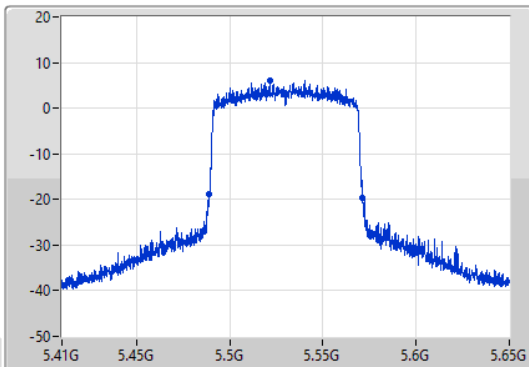

CF
5.53GHz
Span
240MHz
RBW
2MHz
VBW
10MHz
Sweep Time
100ms
Detector Type
Peak