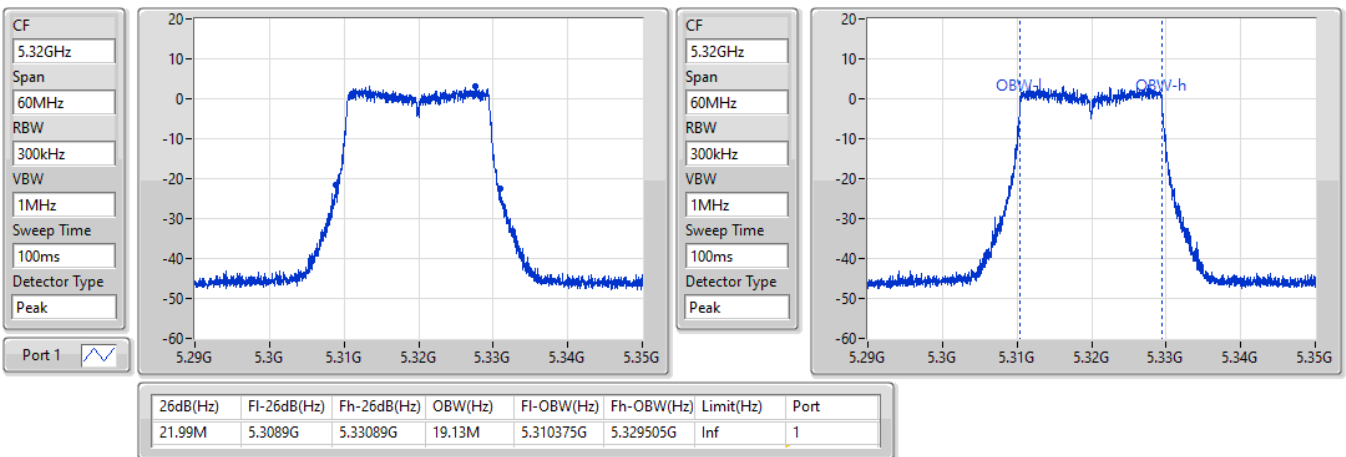

802.11ax HEW20_Nss1,(MCS0)_1TX

EBW

5320MHz

25/08/2022