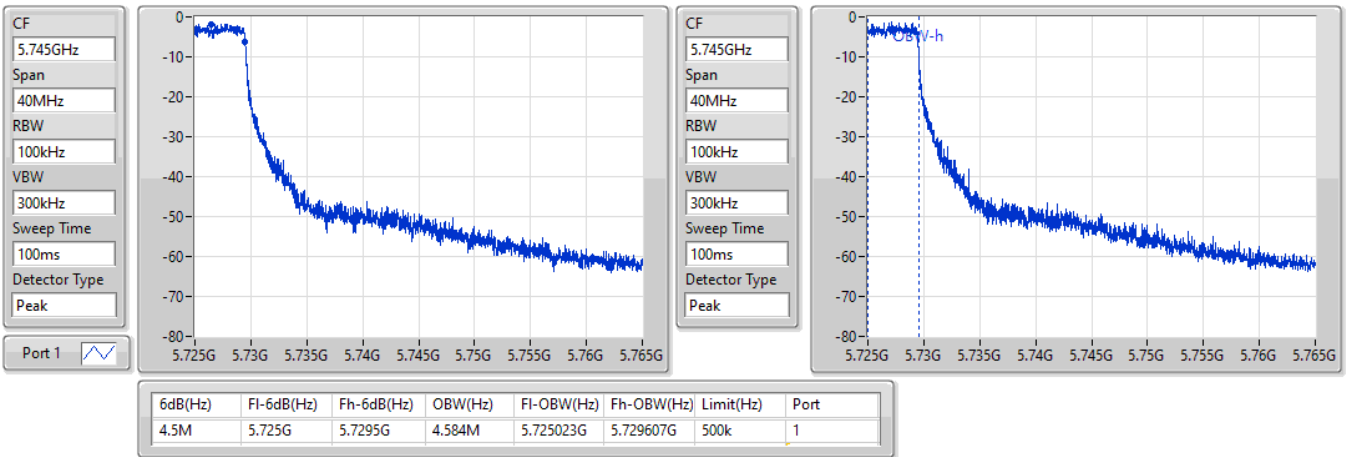

802.11ax HEW20_Nss1,(MCS0)_1TX

EBW

5320MHz

07/09/2022

802.11ax HEW20_Nss1,(MCS0)_1TX

EBW

5720MHz Straddle 5.725-5.85GHz

07/09/2022