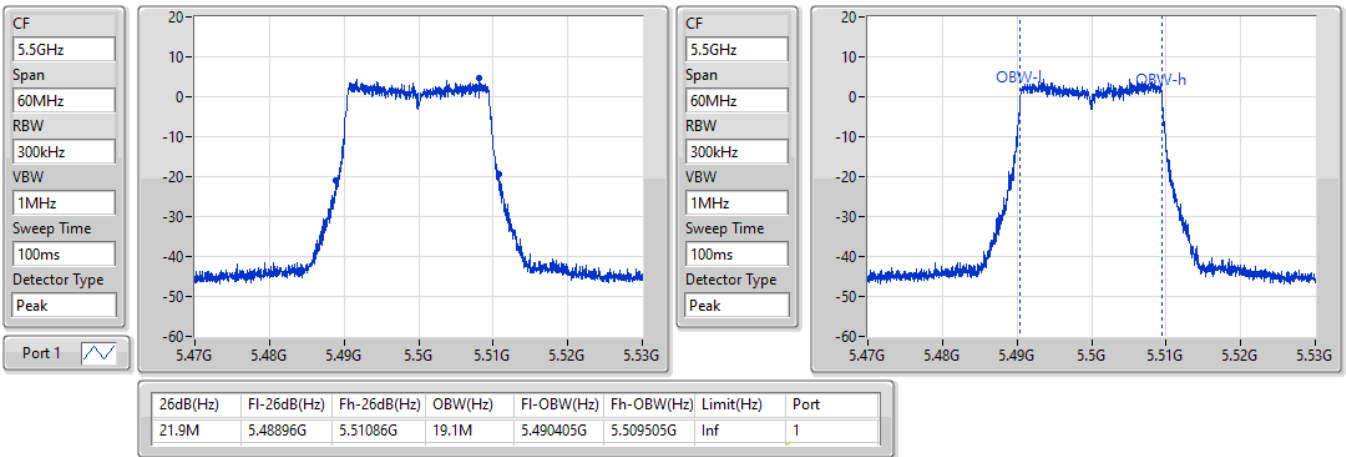

802.11ax HEW20_Nss1,(MCS0)_1TX

EBW

5320MHz

25/08/2022

802.11ax HEW20_Nss1,(MCS0)_1TX

EBW

5500MHz

25/08/2022