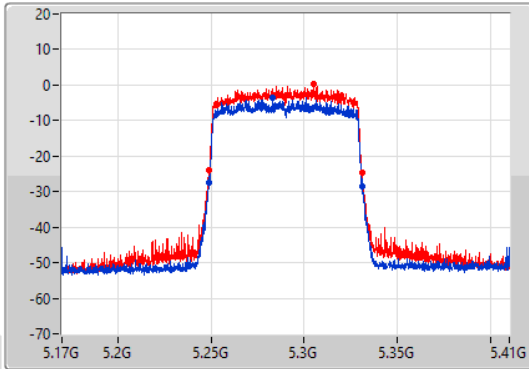

EBW

5710MHz Straddle 5.47-5.725GHz

24/08/2022

CF
5.69GHz
Span
70MHz
RBW
500kHz
VBW
2MHz
Sweep Time
100ms
Detector Type
Peak

CF
5.69GHz
Span
70MHz
RBW
1MHz
VBW
3MHz
Sweep Time
100ms
Detector Type
Peak

26dB(Hz)	Fl-26dB(Hz)	Fh-26dB(Hz)	OBW(Hz)	Fl-OBW(Hz)	Fh-OBW(Hz)	Limit(Hz)	Port
35.805M	5.689195G	5.725G	33.895M	5.690946G	5.72484G	Inf	1
35.525M	5.689475G	5.725G	33.87M	5.690934G	5.724804G	Inf	2

802.11ax HEW80_Nss1,(MCS0)_2TX

EBW

5290MHz

24/08/2022

CF
5.29GHz
Span
240MHz
RBW
1MHz
VBW
3MHz
Sweep Time
100ms
Detector Type
Peak

CF
5.29GHz
Span
240MHz
RBW
2MHz
VBW
10MHz
Sweep Time
100ms
Detector Type
Peak