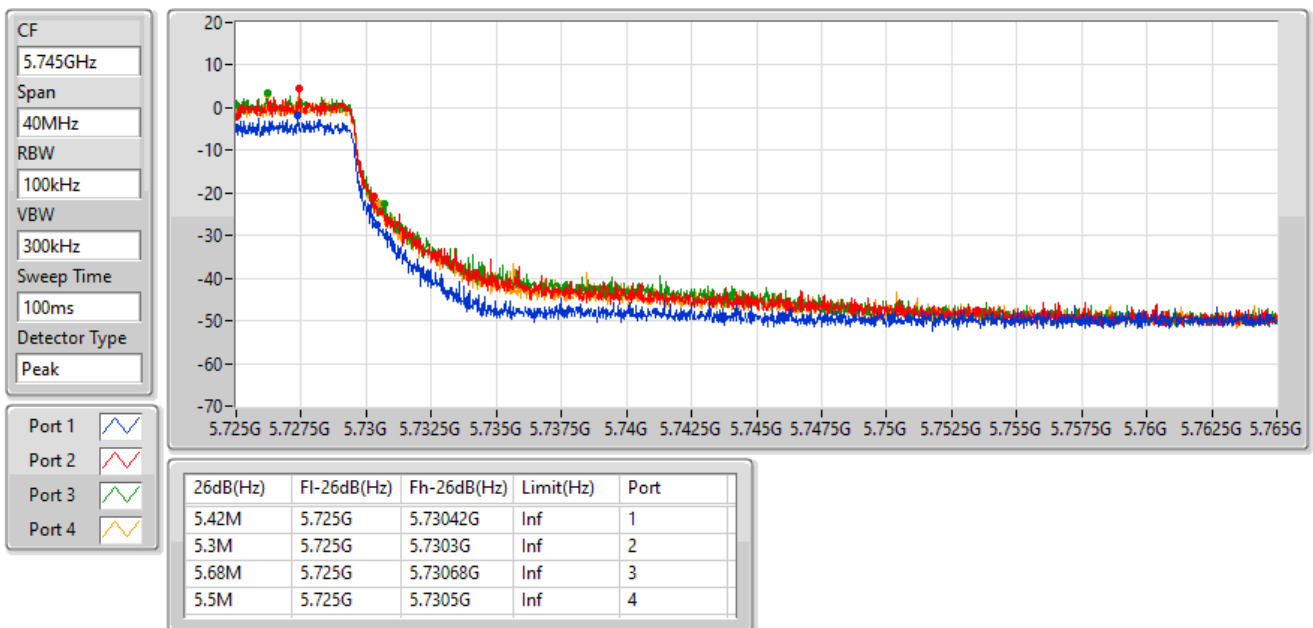

802.11ax HEW20_Nss1,(MCS0)_4TX

EBW

5720MHz Straddle 5.725-5.85GHz

19/08/2022

802.11ax HEW20_Nss1,(MCS0)_4TX

EBW

5720MHz Straddle 5.725-5.85GHz

19/08/2022