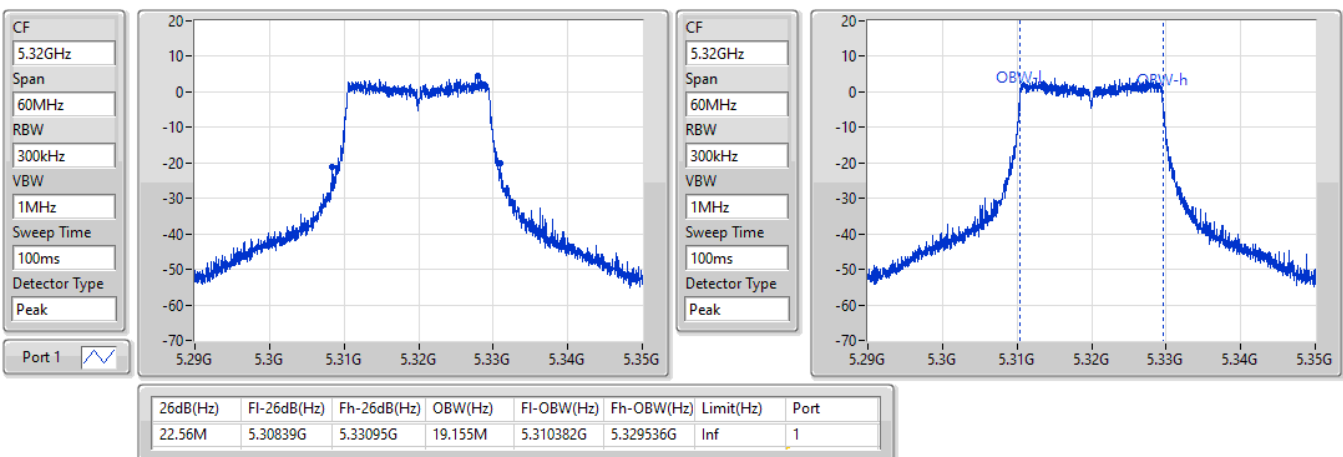

802.11ax HEW20_Nss1,(MCS0)_1TX

EBW

5320MHz

07/09/2022