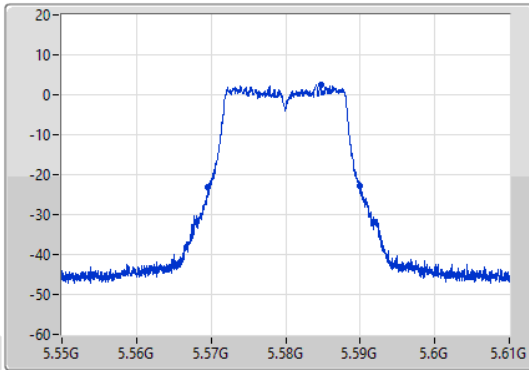

EBW

5500MHz

25/08/2022

802.11a_Nss1,(6Mbps)_1TX

EBW

5580MHz

25/08/2022

CF: 5.58GHz
 Span: 60MHz
 RBW: 300kHz
 VBW: 1MHz
 Sweep Time: 100ms
 Detector Type: Peak
 Port 1