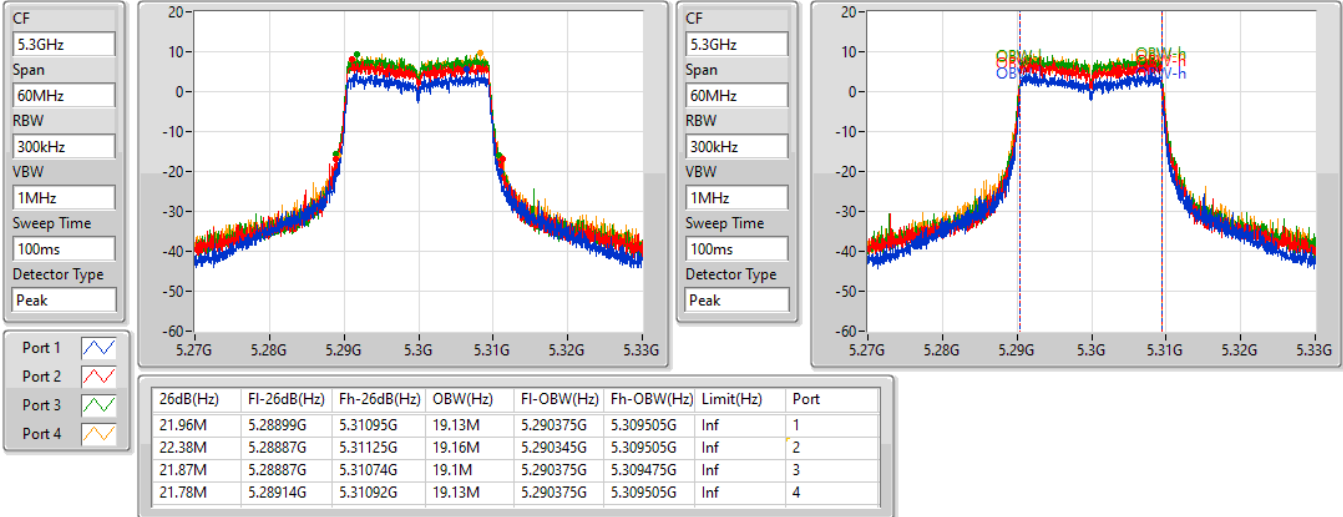

802.11ax HEW20_Nss1,(MCS0)_4TX

EBW

5300MHz

19/08/2022