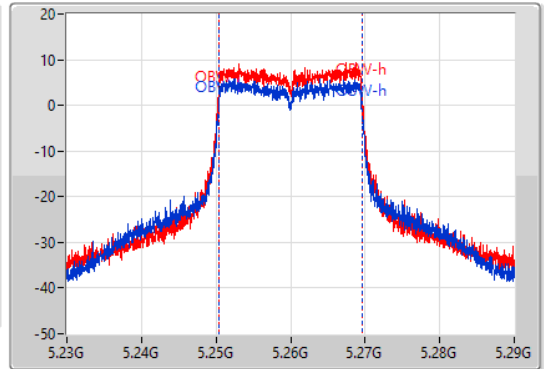

EBW

5260MHz

18/08/2022

CF
5.26GHz
Span
60MHz
RBW
300kHz
VBW
1MHz
Sweep Time
100ms
Detector Type
Peak

CF
5.26GHz
Span
60MHz
RBW
300kHz
VBW
1MHz
Sweep Time
100ms
Detector Type
Peak

26dB(Hz)	Fl-26dB(Hz)	Fh-26dB(Hz)	OBW(Hz)	Fl-OBW(Hz)	Fh-OBW(Hz)	Limit(Hz)	Port
26.25M	5.24698G	5.27323G	19.25M	5.250315G	5.269565G	Inf	1
22.29M	5.24884G	5.27113G	19.19M	5.250345G	5.269535G	Inf	2