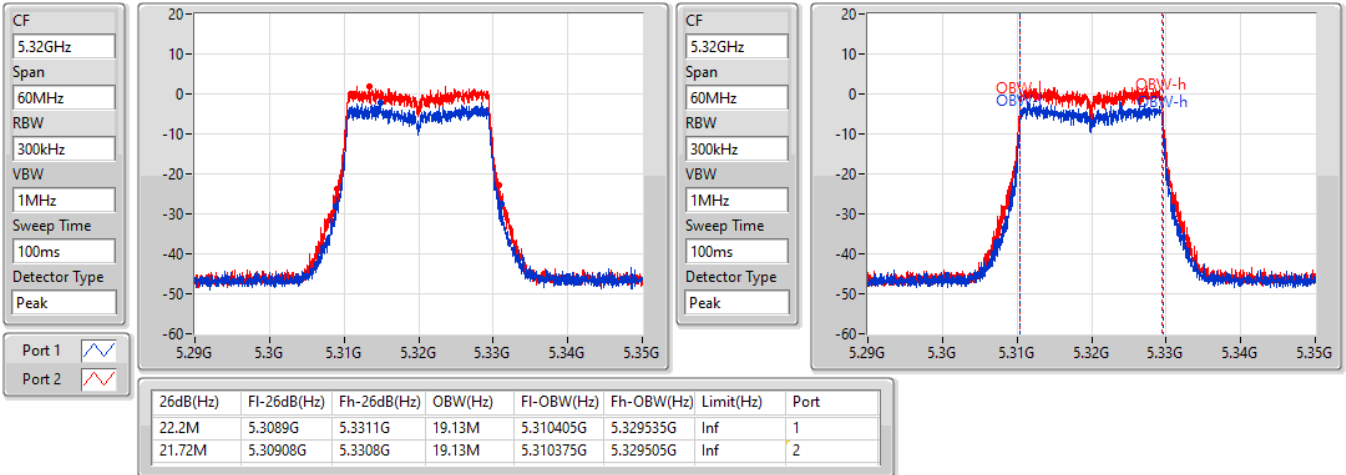

802.11ax HEW20_Nss1,(MCS0)_2TX

EBW

5320MHz

24/08/2022