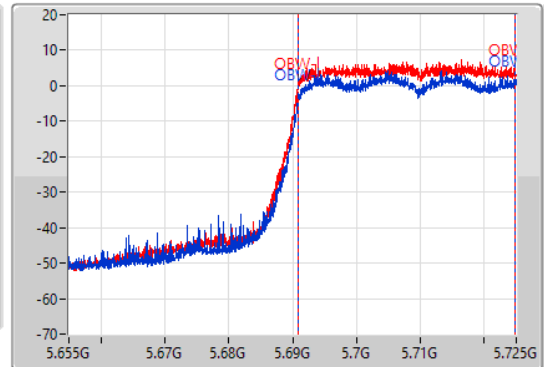

EBW

5710MHz Straddle 5.47-5.725GHz

24/08/2022

CF
5.69GHz
Span
70MHz
RBW
500kHz
VBW
2MHz
Sweep Time
100ms
Detector Type
Peak

CF
5.69GHz
Span
70MHz
RBW
1MHz
VBW
3MHz
Sweep Time
100ms
Detector Type
Peak

26dB(Hz)	Fl-26dB(Hz)	Fh-26dB(Hz)	OBW(Hz)	Fl-OBW(Hz)	Fh-OBW(Hz)	Limit(Hz)	Port
35.805M	5.689195G	5.725G	33.895M	5.690946G	5.72484G	Inf	1
35.525M	5.689475G	5.725G	33.87M	5.690934G	5.724804G	Inf	2

802.11ax HEW80_Nss1,(MCS0)_2TX

EBW

5290MHz

24/08/2022

CF
5.29GHz
Span
240MHz
RBW
1MHz
VBW
3MHz
Sweep Time
100ms
Detector Type
Peak

CF
5.29GHz
Span
240MHz
RBW
2MHz
VBW
10MHz
Sweep Time
100ms
Detector Type
Peak