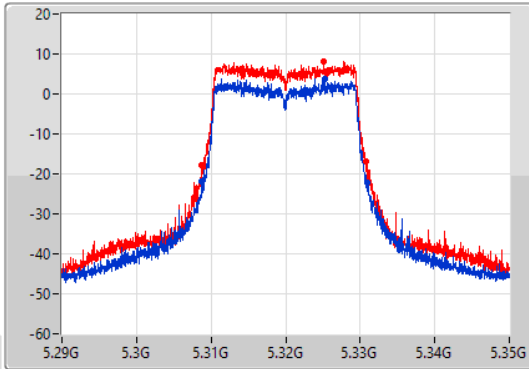

802.11ax HEW20_Nss1,(MCS0)_2TX

EBW

5320MHz

19/08/2022

CF
5.32GHz
Span
60MHz
RBW
300kHz
VBW
1MHz
Sweep Time
100ms
Detector Type
Peak

CF
5.32GHz
Span
60MHz
RBW
300kHz
VBW
1MHz
Sweep Time
100ms
Detector Type
Peak