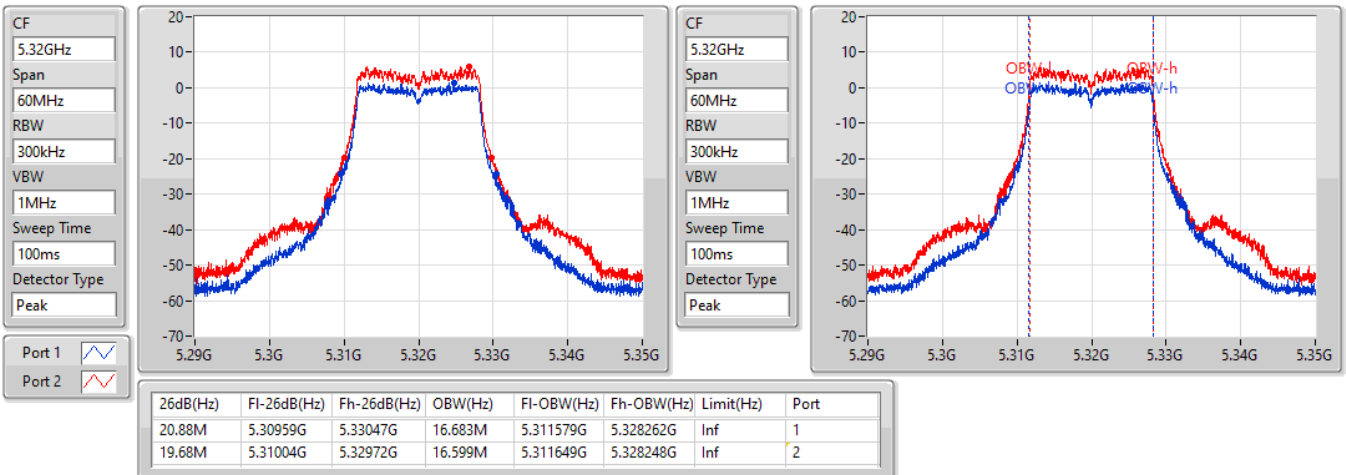

802.11a_Nss1,(6Mbps)_2TX

EBW

5320MHz

07/09/2022