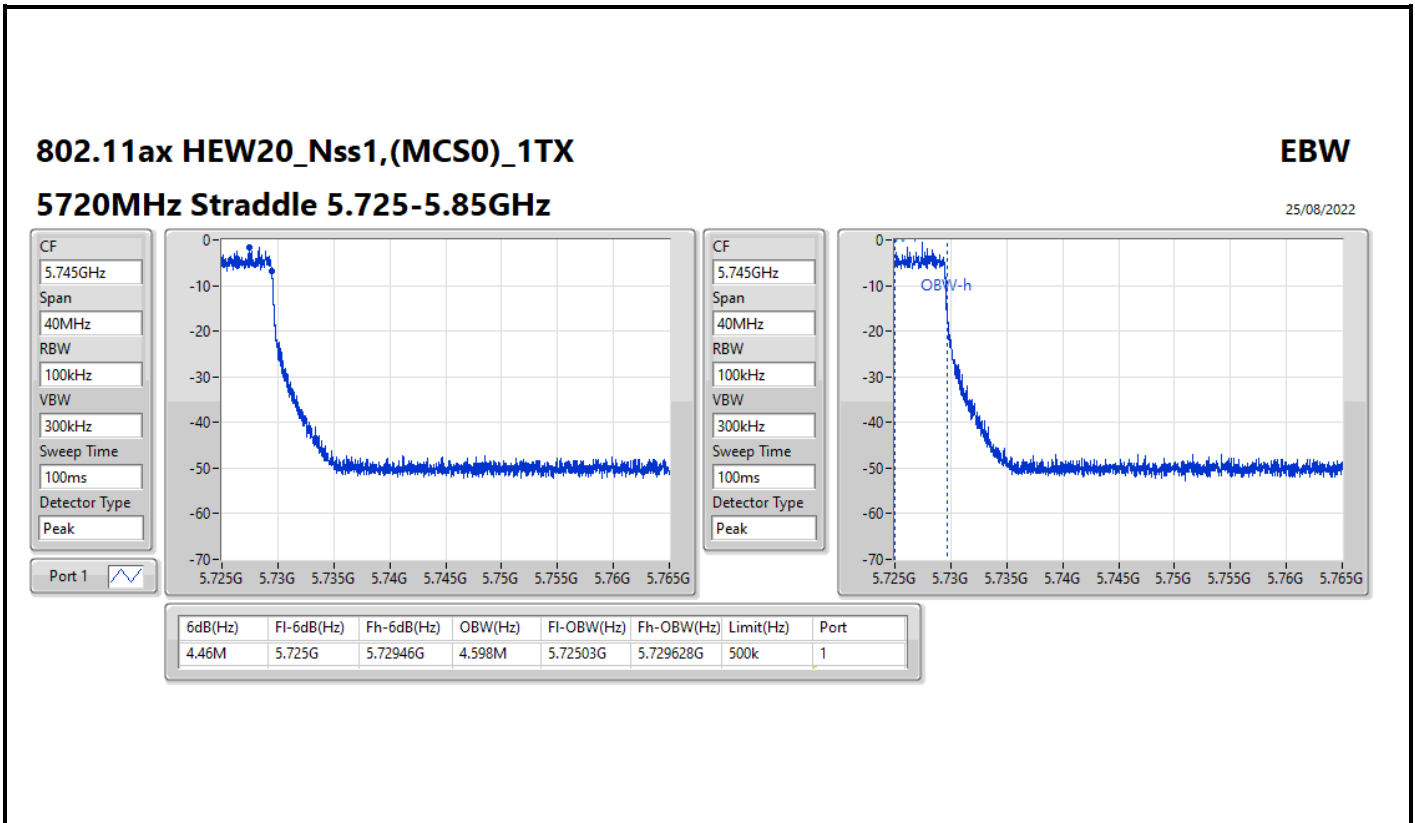

802.11ax HEW20_Nss1,(MCS0)_1TX

EBW

5580MHz

25/08/2022

802.11ax HEW40_Nss1,(MCS0)_1TX

EBW

5270MHz

07/09/2022