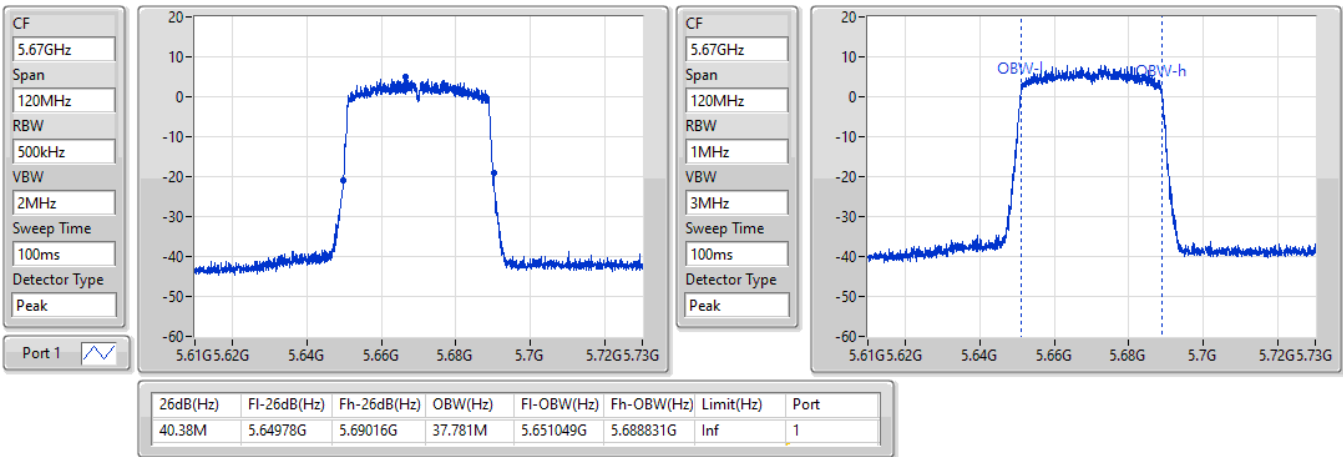

EBW

5550MHz

25/08/2022

802.11ax HEW40_Nss1,(MCS0)_1TX

EBW

5670MHz

25/08/2022

802.11ax HEW40_Nss1,(MCS0)_1TX