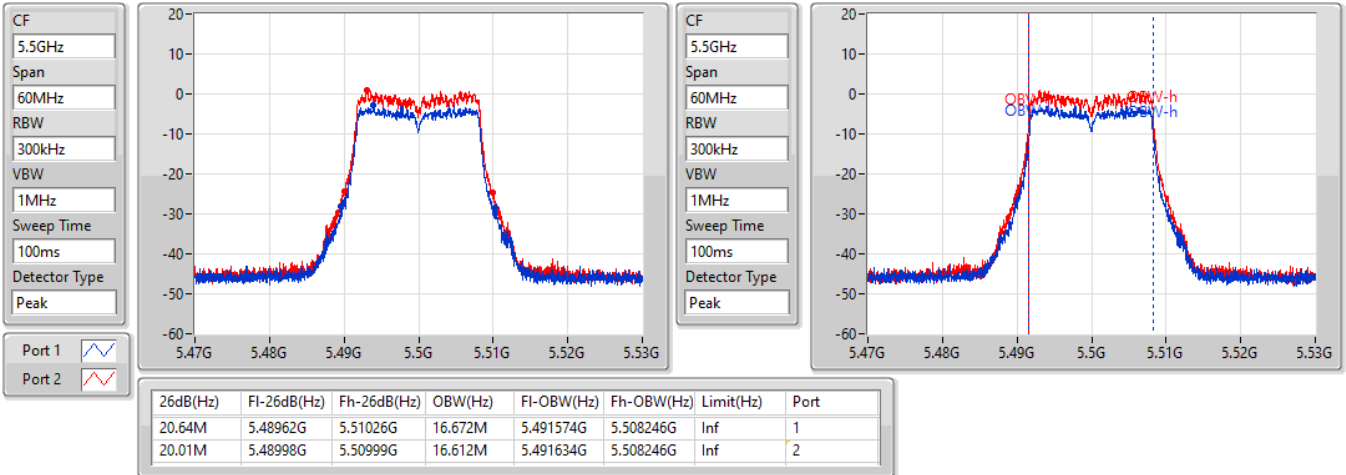

EBW

5320MHz

07/09/2022

802.11a_Nss1,(6Mbps)_2TX

EBW

5500MHz

24/08/2022

802.11a_Nss1,(6Mbps)_2TX