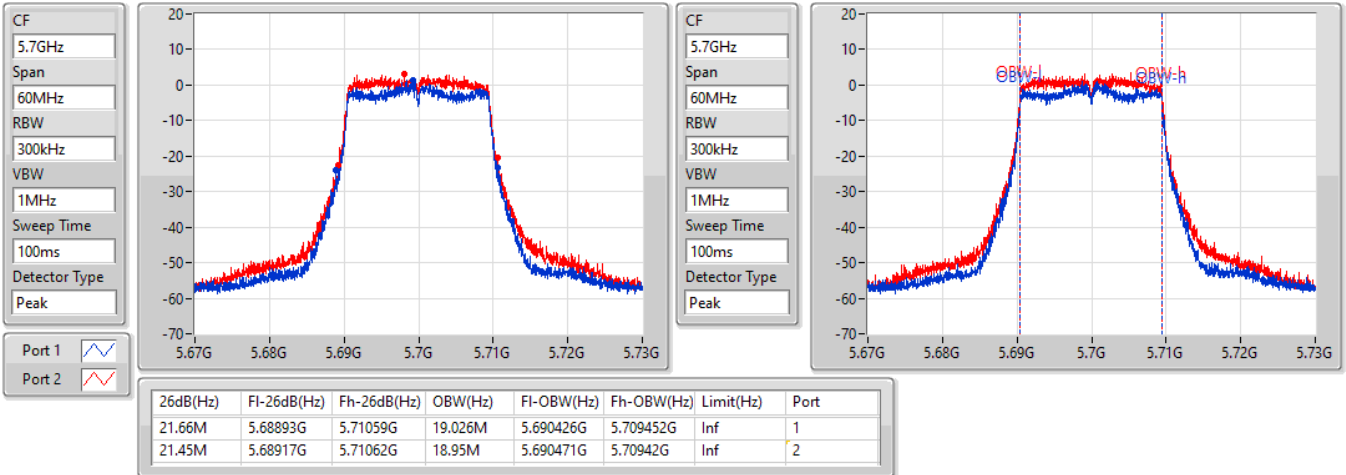

802.11ax HEW20_Nss1,(MCS0)_2TX

EBW

5500MHz

24/08/2022

802.11ax HEW20_Nss1,(MCS0)_2TX

EBW

5580MHz

24/08/2022

802.11ax HEW20_Nss1,(MCS0)_2TX

EBW

5700MHz

24/08/2022

802.11ax HEW20_Nss1,(MCS0)_2TX

EBW

5720MHz Straddle 5.47-5.725GHz

24/08/2022