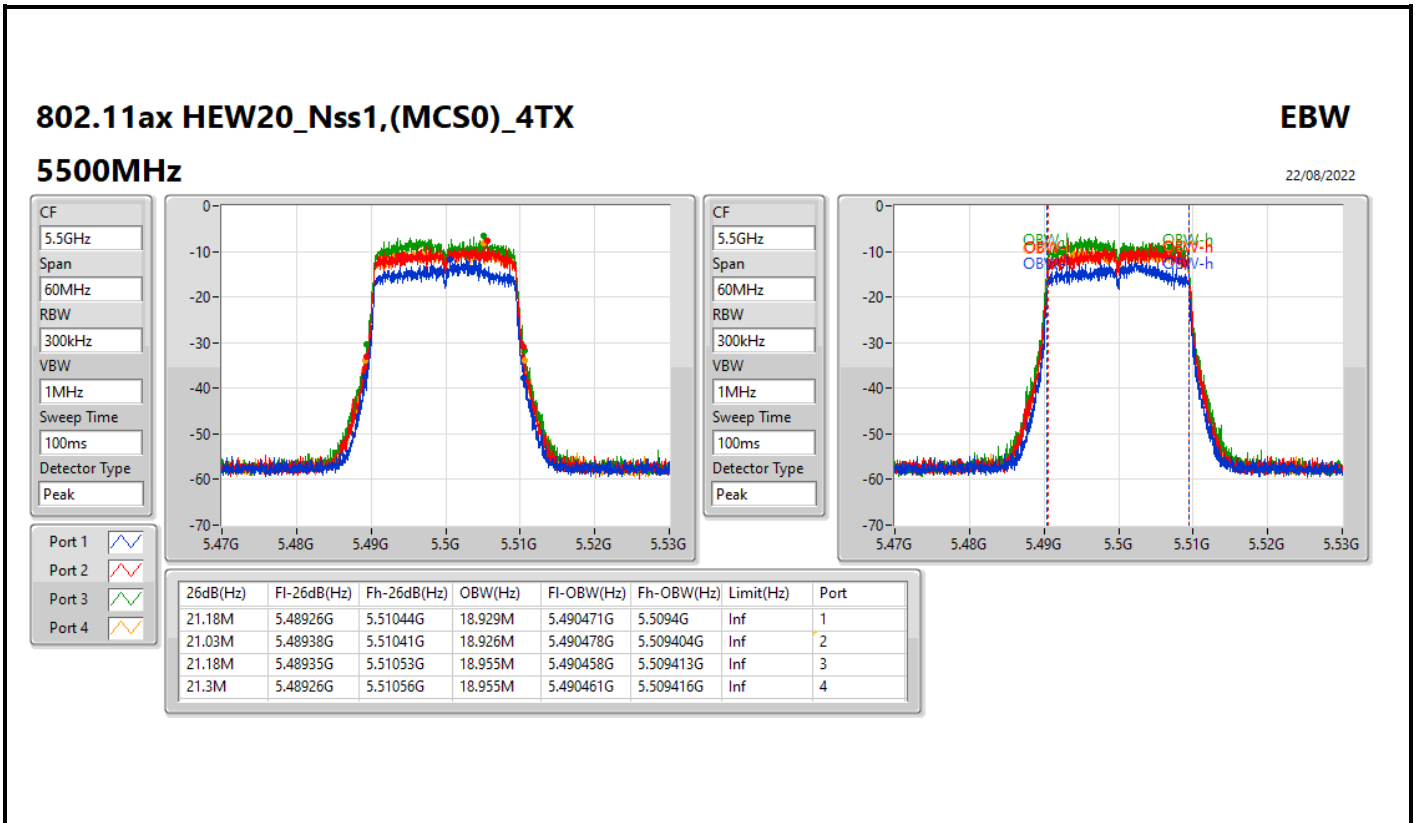

802.11a_Nss1,(6Mbps)_4TX

EBW

5720MHz Straddle 5.47-5.725GHz

22/08/2022

802.11a_Nss1,(6Mbps)_4TX

EBW

5720MHz Straddle 5.725-5.85GHz

22/08/2022

802.11a_Nss1,(6Mbps)_4TX

EBW

5720MHz Straddle 5.725-5.85GHz

22/08/2022

802.11ax HEW20_Nss1,(MCS0)_4TX

EBW

5260MHz

22/08/2022

802.11ax HEW20_Nss1,(MCS0)_4TX

EBW

5700MHz

22/08/2022

CF
5.7GHz
Span
60MHz
RBW
300kHz
VBW
1MHz
Sweep Time
100ms
Detector Type
Peak

CF
5.7GHz
Span
60MHz
RBW
300kHz
VBW
1MHz
Sweep Time
100ms
Detector Type
Peak