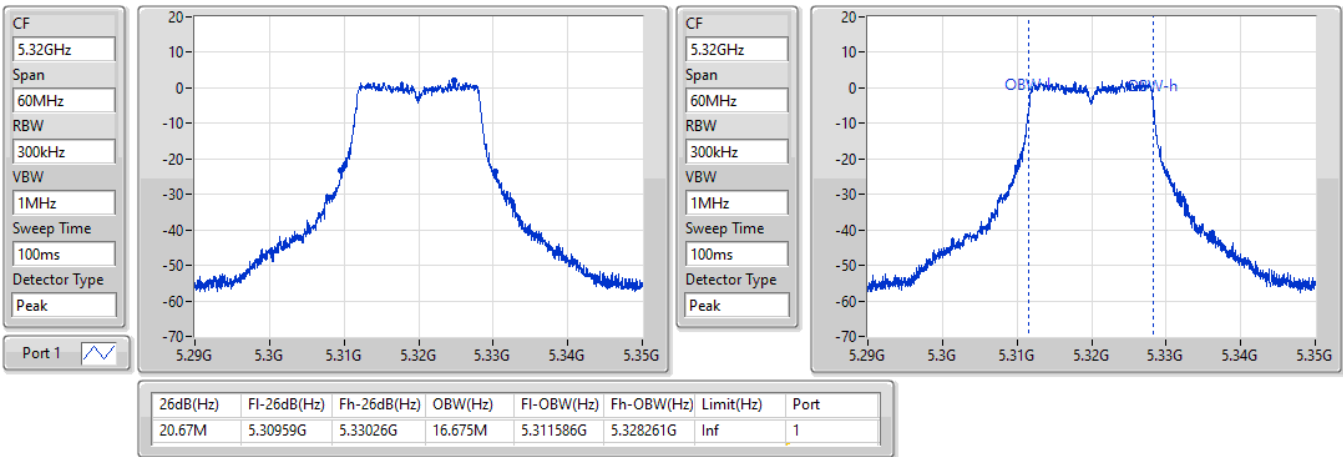

EBW

5300MHz

07/09/2022

802.11a_Nss1,(6Mbps)_1TX

EBW

5320MHz

07/09/2022

802.11a_Nss1,(6Mbps)_1TX