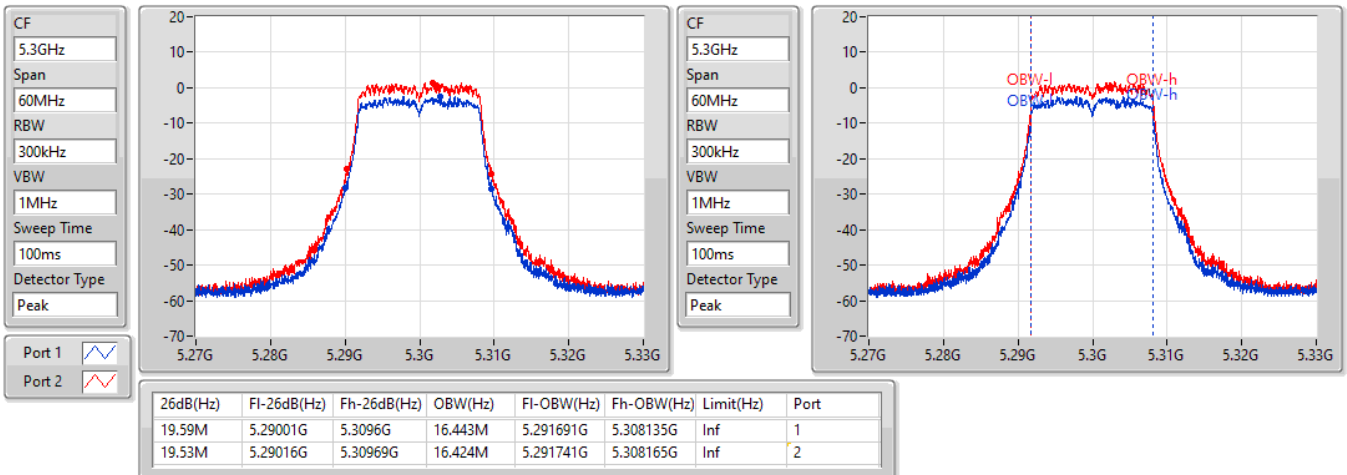

802.11a_Nss1,(6Mbps)_2TX

EBW

5260MHz

24/08/2022

802.11a_Nss1,(6Mbps)_2TX

EBW

5300MHz

24/08/2022