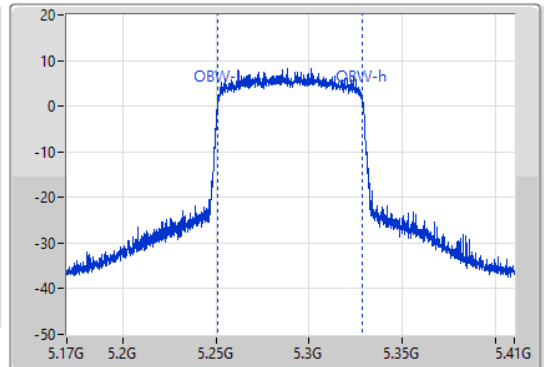

26dB(Hz)	Fl-26dB(Hz)	Fh-26dB(Hz)	OBW(Hz)	Fl-OBW(Hz)	Fh-OBW(Hz)	Limit(Hz)	Port
82.32M	5.24848G	5.3308G	77.481M	5.251139G	5.328621G	Inf	1

802.11ax HEW80_Nss1,(MCS0)_1TX

EBW

5530MHz

19/08/2022

CF
5.53GHz
Span
240MHz
RBW
1MHz
VBW
3MHz
Sweep Time
100ms
Detector Type
Peak
Port 1