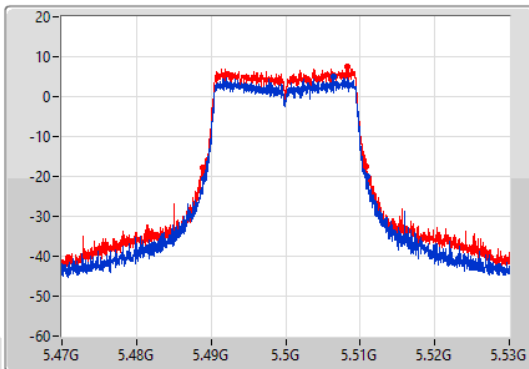

CF
5.5GHz
Span
60MHz
RBW
300kHz
VBW
1MHz
Sweep Time
100ms
Detector Type
Peak