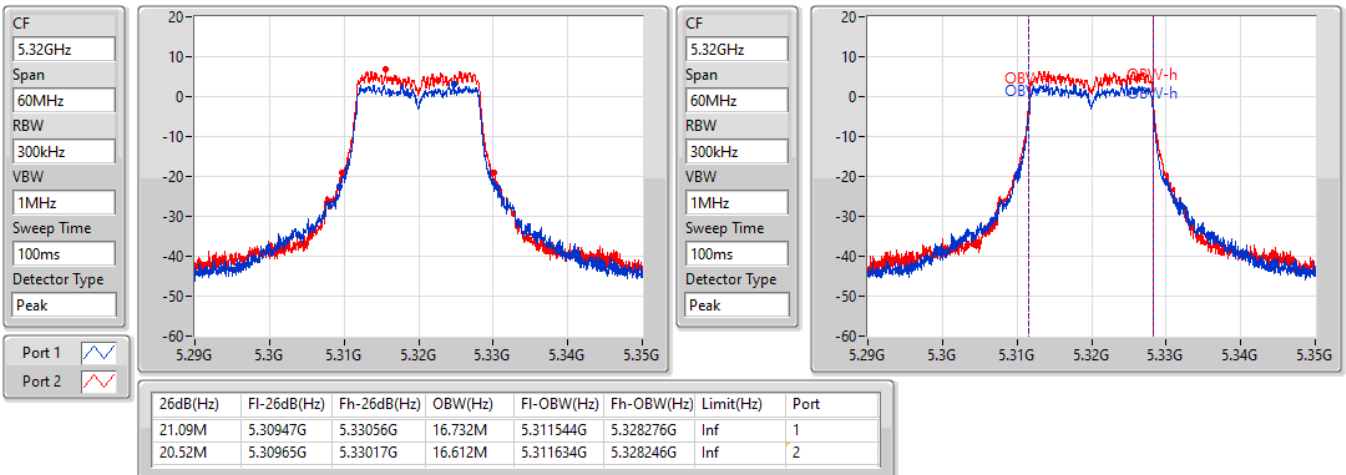

802.11a_Nss1,(6Mbps)_2TX

EBW

5320MHz

19/08/2022