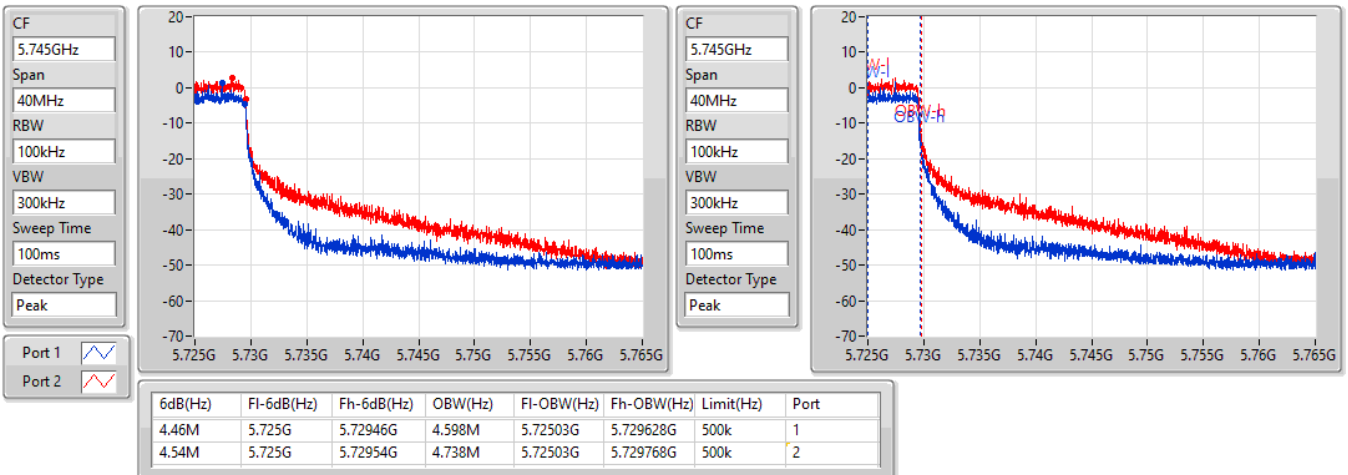

EBW

5720MHz Straddle 5.47-5.725GHz

18/08/2022

802.11ax HEW20_Nss1,(MCS0)_2TX

EBW

5720MHz Straddle 5.725-5.85GHz

18/08/2022

802.11ax HEW20_Nss1,(MCS0)_2TX