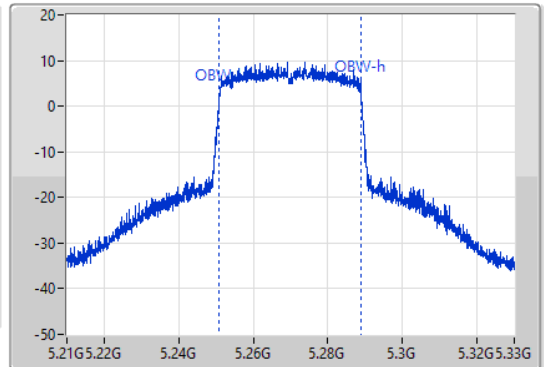

CF: 5.27GHz
 Span: 120MHz
 RBW: 500kHz
 VBW: 2MHz
 Sweep Time: 100ms
 Detector Type: Peak
 Port 1

CF: 5.27GHz
 Span: 120MHz
 RBW: 1MHz
 VBW: 3MHz
 Sweep Time: 100ms
 Detector Type: Peak

26dB(Hz)	Fl-26dB(Hz)	Fh-26dB(Hz)	OBW(Hz)	Fl-OBW(Hz)	Fh-OBW(Hz)	Limit(Hz)	Port
43.92M	5.24666G	5.29058G	38.081M	5.25087G	5.288951G	Inf	1