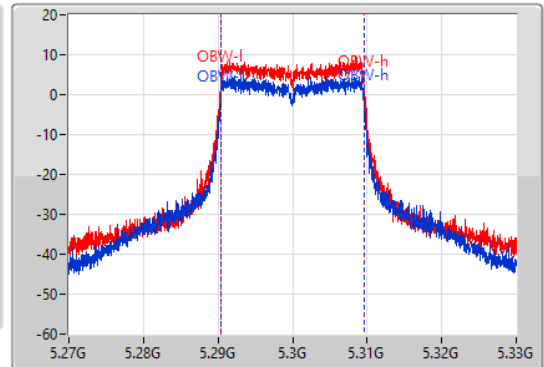

26dB(Hz)	Fl-26dB(Hz)	Fh-26dB(Hz)	OBW(Hz)	Fl-OBW(Hz)	Fh-OBW(Hz)	Limit(Hz)	Port
22.02M	5.28881G	5.31083G	19.168M	5.290362G	5.30953G	Inf	1
22.23M	5.28905G	5.31128G	19.139M	5.290395G	5.309534G	Inf	2