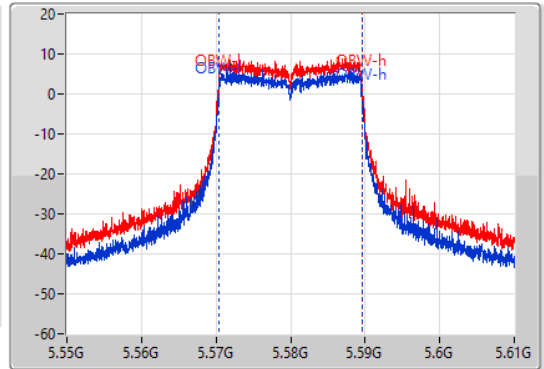

EBW

5580MHz

18/08/2022

CF
5.58GHz
Span
60MHz
RBW
300kHz
VBW
1MHz
Sweep Time
100ms
Detector Type
Peak

CF
5.58GHz
Span
60MHz
RBW
300kHz
VBW
1MHz
Sweep Time
100ms
Detector Type
Peak

26dB(Hz)	Fl-26dB(Hz)	Fh-26dB(Hz)	OBW(Hz)	Fl-OBW(Hz)	Fh-OBW(Hz)	Limit(Hz)	Port
22.2M	5.56884G	5.59104G	19.13M	5.570405G	5.589535G	Inf	1
22.14M	5.56875G	5.59089G	19.16M	5.570375G	5.589535G	Inf	2