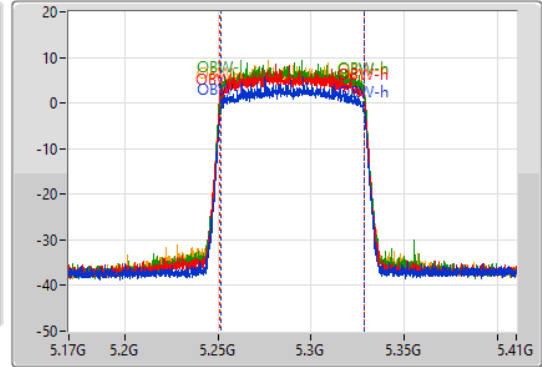

802.11ax HEW80_Nss1,(MCS0)_4TX

EBW

5290MHz

19/08/2022

CF
5.29GHz
Span
240MHz
RBW
1MHz
VBW
3MHz
Sweep Time
100ms
Detector Type
Peak

CF
5.29GHz
Span
240MHz
RBW
2MHz
VBW
10MHz
Sweep Time
100ms
Detector Type
Peak