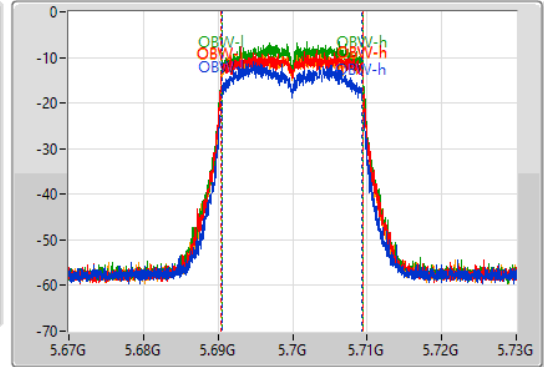

802.11ax HEW20_Nss1,(MCS0)_4TX

EBW

5700MHz

22/08/2022

CF
5.7GHz
Span
60MHz
RBW
300kHz
VBW
1MHz
Sweep Time
100ms
Detector Type
Peak

CF
5.7GHz
Span
60MHz
RBW
300kHz
VBW
1MHz
Sweep Time
100ms
Detector Type
Peak