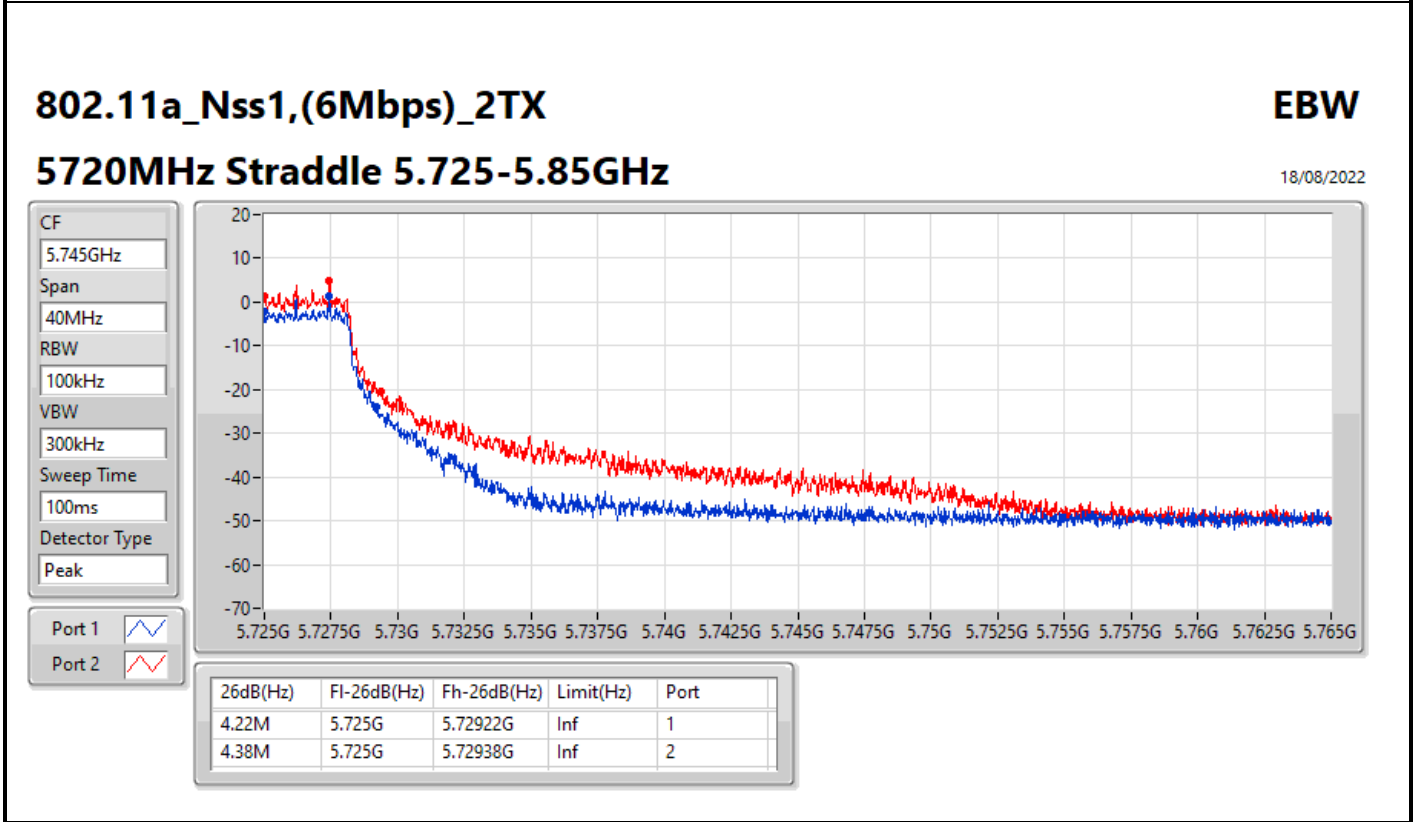

EBW

5700MHz

19/08/2022

802.11a_Nss1,(6Mbps)_2TX

EBW

5720MHz Straddle 5.47-5.725GHz

18/08/2022

802.11ax HEW20_Nss1,(MCS0)_2TX