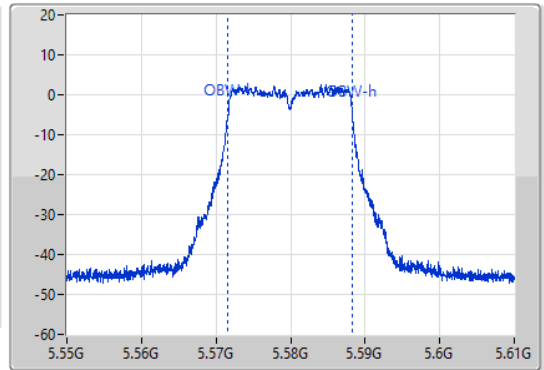

26dB(Hz)	Fl-26dB(Hz)	Fh-26dB(Hz)	OBW(Hz)	Fl-OBW(Hz)	Fh-OBW(Hz)	Limit(Hz)	Port
20.34M	5.56956G	5.5899G	16.672M	5.571574G	5.58246G	Inf	1

802.11a_Nss1,(6Mbps)_1TX

EBW

5700MHz

25/08/2022

CF: 5.7GHz
Span: 60MHz
RBW: 300kHz
VBW: 1MHz
Sweep Time: 100ms
Detector Type: Peak
Port 1