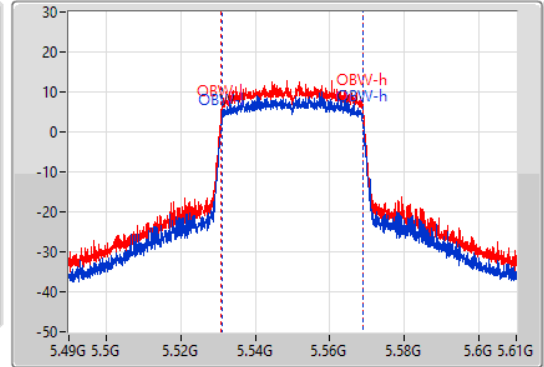

EBW

5550MHz

18/08/2022

CF
5.55GHz
Span
120MHz
RBW
500kHz
VBW
2MHz
Sweep Time
100ms
Detector Type
Peak

CF
5.55GHz
Span
120MHz
RBW
1MHz
VBW
3MHz
Sweep Time
100ms
Detector Type
Peak

26dB(Hz)	Fl-26dB(Hz)	Fh-26dB(Hz)	OBW(Hz)	Fl-OBW(Hz)	Fh-OBW(Hz)	Limit(Hz)	Port
40.5M	5.52966G	5.57016G	37.901M	5.53099G	5.568891G	Inf	1
40.86M	5.52936G	5.57022G	38.021M	5.53093G	5.568951G	Inf	2