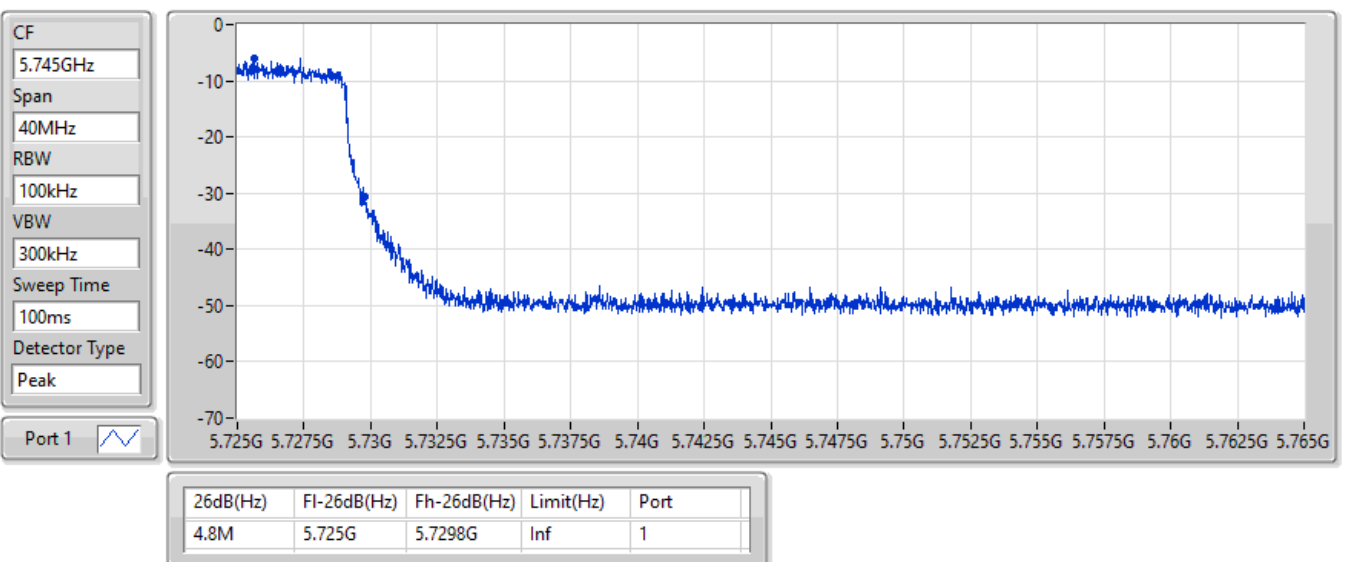

EBW

5710MHz Straddle 5.47-5.725GHz

25/08/2022

802.11ax HEW40_Nss1,(MCS0)_1TX

EBW

5710MHz Straddle 5.725-5.85GHz

25/08/2022

802.11ax HEW40_Nss1,(MCS0)_1TX

EBW

5710MHz Straddle 5.725-5.85GHz

25/08/2022

802.11ax HEW80_Nss1,(MCS0)_1TX

EBW

5290MHz

25/08/2022

802.11ax HEW80_Nss1,(MCS0)_1TX