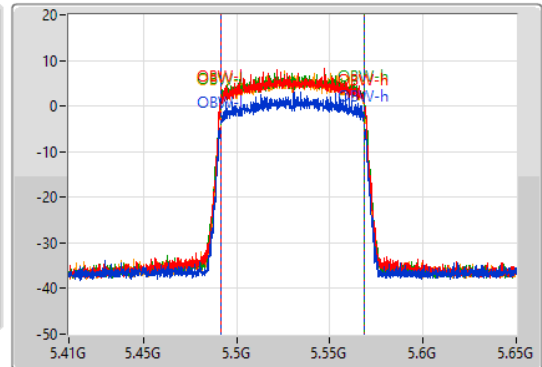

802.11ax HEW80_Nss1,(MCS0)_4TX

EBW

5530MHz

19/08/2022

CF
5.53GHz
Span
240MHz
RBW
1MHz
VBW
3MHz
Sweep Time
100ms
Detector Type
Peak

CF
5.53GHz
Span
240MHz
RBW
2MHz
VBW
10MHz
Sweep Time
100ms
Detector Type
Peak