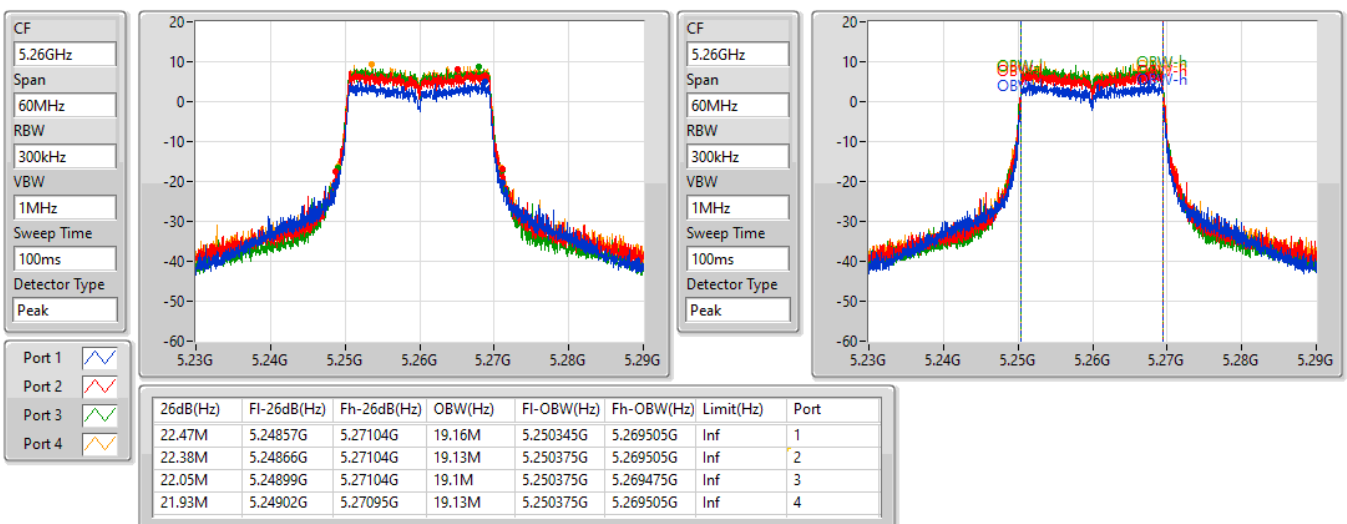

802.11a_Nss1,(6Mbps)_4TX

EBW

5720MHz Straddle 5.725-5.85GHz

18/08/2022

802.11ax HEW20_Nss1,(MCS0)_4TX

EBW

5260MHz

19/08/2022