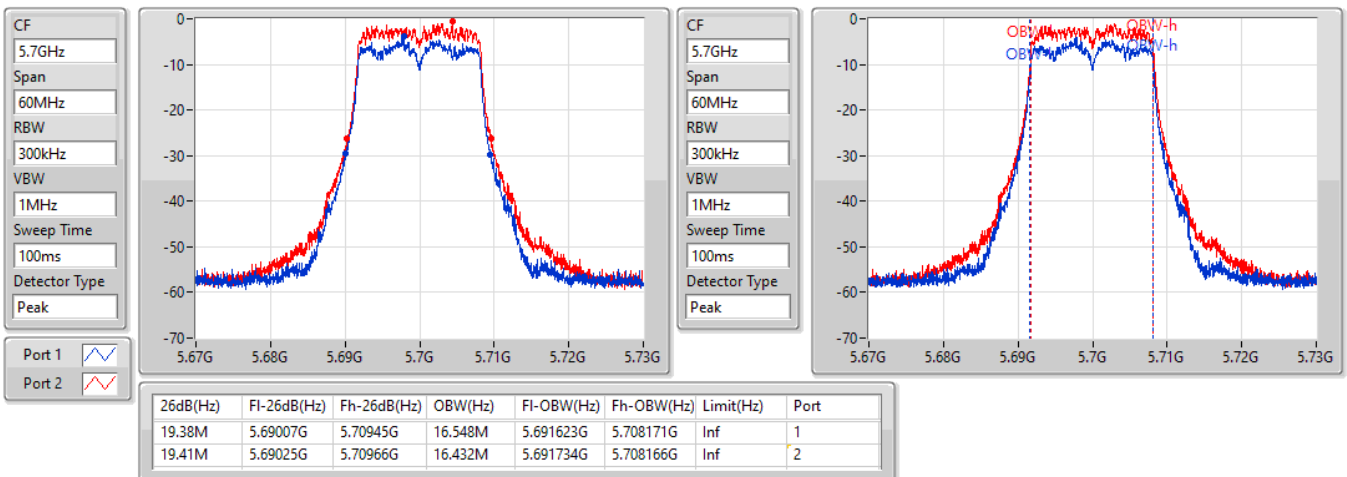

802.11a_Nss1,(6Mbps)_2TX

EBW

5580MHz

24/08/2022

802.11a_Nss1,(6Mbps)_2TX

EBW

5700MHz

24/08/2022

802.11a_Nss1,(6Mbps)_2TX

EBW

5720MHz Straddle 5.47-5.725GHz

24/08/2022

802.11a_Nss1,(6Mbps)_2TX

EBW

5720MHz Straddle 5.725-5.85GHz

24/08/2022