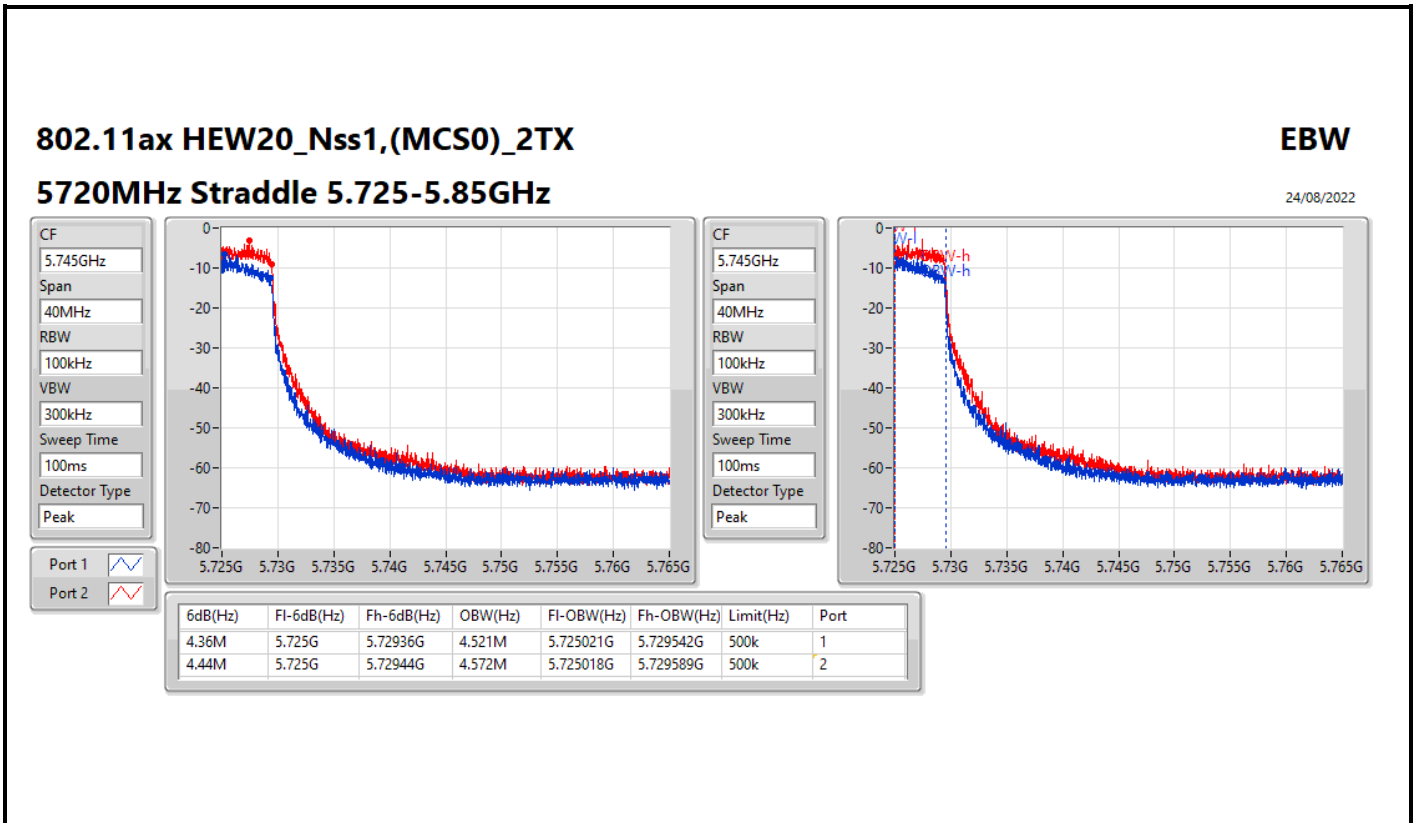

802.11ax HEW20_Nss1,(MCS0)_2TX

EBW

5700MHz

24/08/2022

802.11ax HEW20_Nss1,(MCS0)_2TX

EBW

5720MHz Straddle 5.47-5.725GHz

24/08/2022