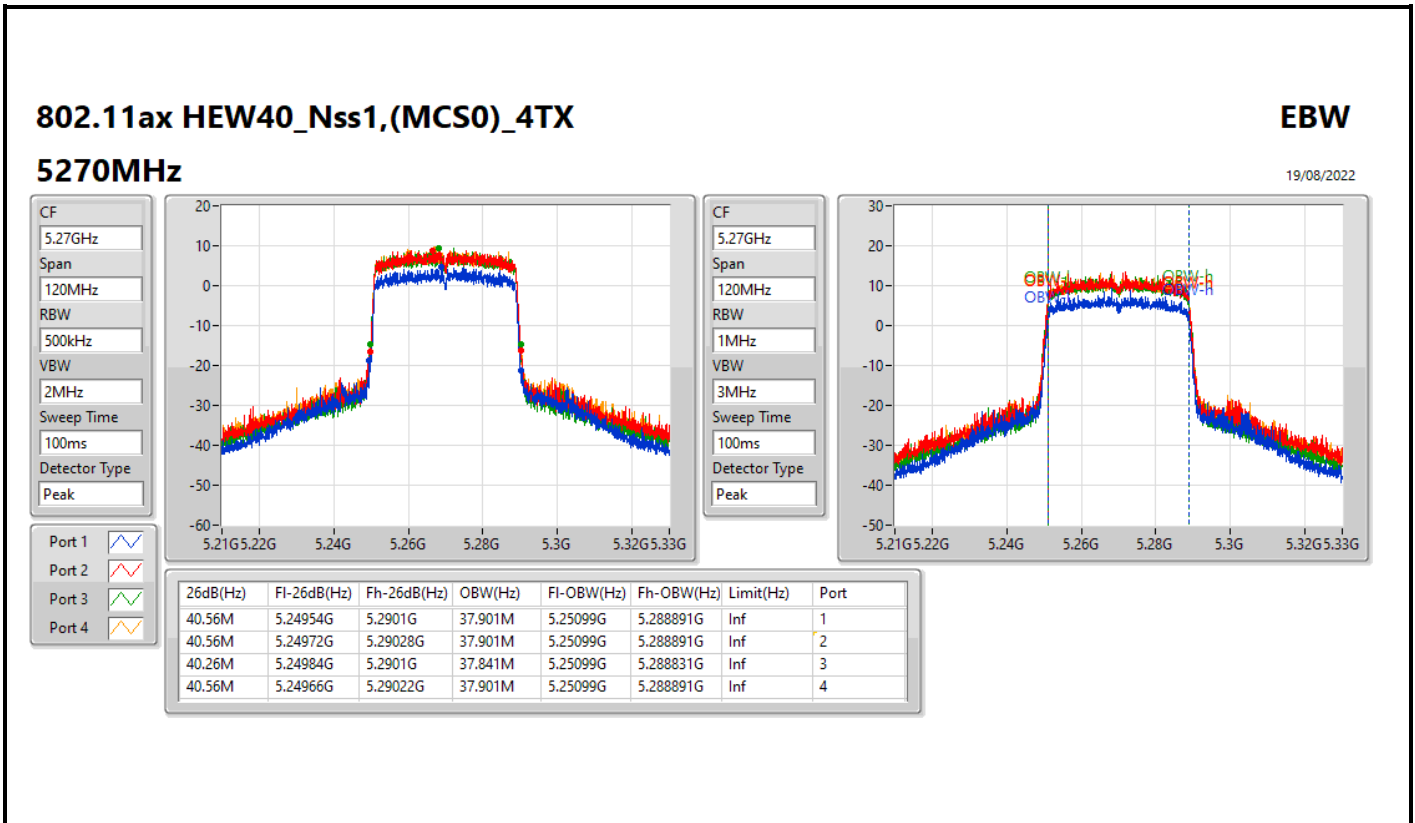

802.11ax HEW20_Nss1,(MCS0)_4TX

EBW

5720MHz Straddle 5.725-5.85GHz

19/08/2022

802.11ax HEW20_Nss1,(MCS0)_4TX

EBW

5720MHz Straddle 5.725-5.85GHz

19/08/2022