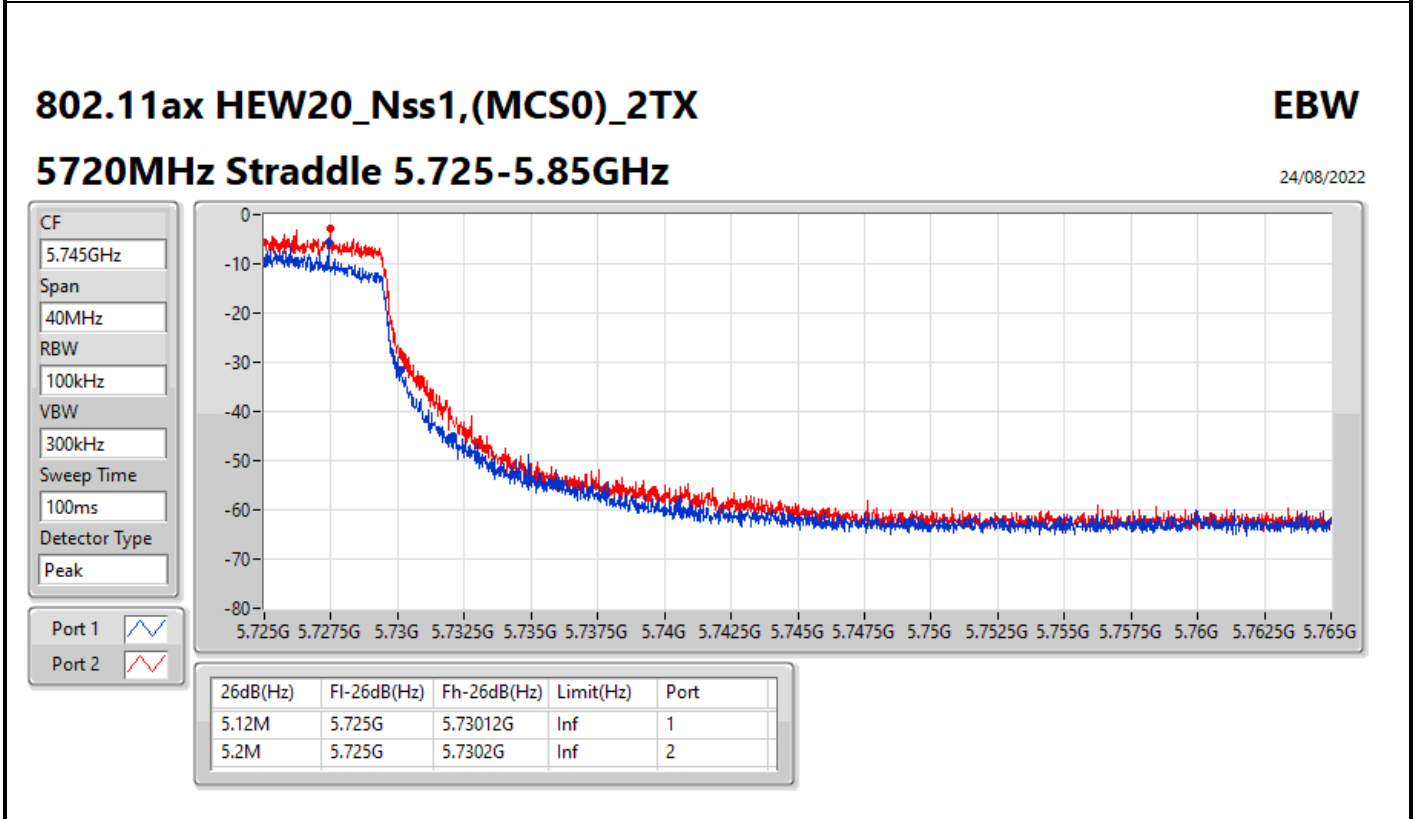

802.11ax HEW20_Nss1,(MCS0)_2TX

EBW

5700MHz

24/08/2022

802.11ax HEW20_Nss1,(MCS0)_2TX

EBW

5720MHz Straddle 5.47-5.725GHz

24/08/2022