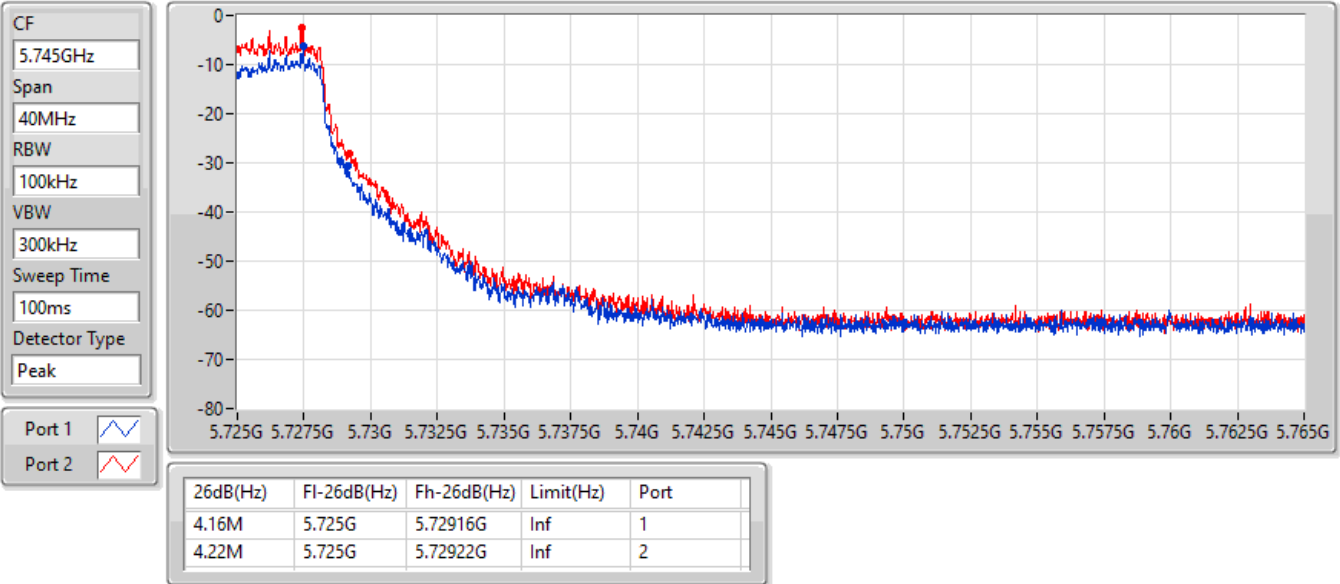

802.11a_Nss1,(6Mbps)_2TX

EBW

5720MHz Straddle 5.47-5.725GHz

24/08/2022

802.11a_Nss1,(6Mbps)_2TX

EBW

5720MHz Straddle 5.725-5.85GHz

24/08/2022

802.11a_Nss1,(6Mbps)_2TX

EBW

5720MHz Straddle 5.725-5.85GHz

24/08/2022

802.11ax HEW20_Nss1,(MCS0)_2TX

EBW

5260MHz

24/08/2022