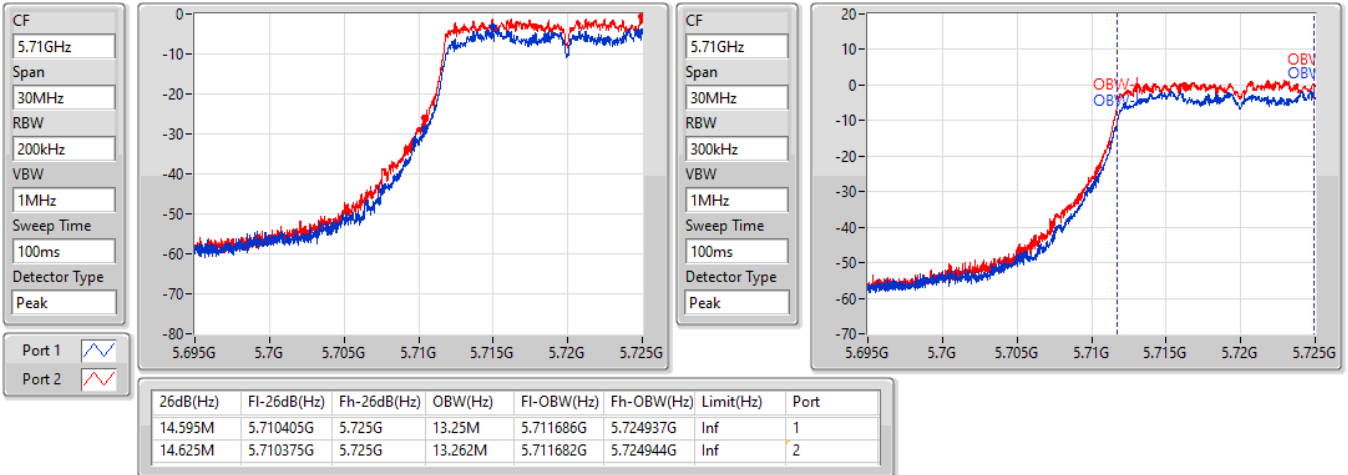

802.11a_Nss1,(6Mbps)_2TX

EBW

5320MHz

24/08/2022

802.11a_Nss1,(6Mbps)_2TX

EBW

5500MHz

24/08/2022

802.11a_Nss1,(6Mbps)_2TX

EBW

5580MHz

24/08/2022

802.11a_Nss1,(6Mbps)_2TX

EBW

5700MHz

24/08/2022

802.11a_Nss1,(6Mbps)_2TX

EBW

5720MHz Straddle 5.47-5.725GHz

24/08/2022

802.11a_Nss1,(6Mbps)_2TX

EBW

5720MHz Straddle 5.725-5.85GHz

24/08/2022