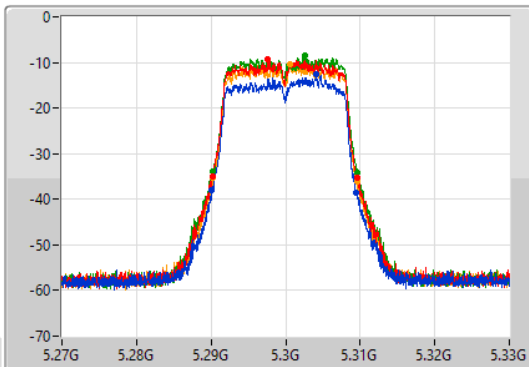

802.11a_Nss1,(6Mbps)_4TX

EBW

5260MHz

22/08/2022

CF
5.26GHz
Span
60MHz
RBW
300kHz
VBW
1MHz
Sweep Time
100ms
Detector Type
Peak

CF
5.26GHz
Span
60MHz
RBW
300kHz
VBW
1MHz
Sweep Time
100ms
Detector Type
Peak

Port 1
Port 2
Port 3
Port 4

802.11a_Nss1,(6Mbps)_4TX

EBW

5300MHz

22/08/2022

CF
5.3GHz
Span
60MHz
RBW
300kHz
VBW
1MHz
Sweep Time
100ms
Detector Type
Peak

CF
5.3GHz
Span
60MHz
RBW
300kHz
VBW
1MHz
Sweep Time
100ms
Detector Type
Peak

Port 1
Port 2
Port 3
Port 4