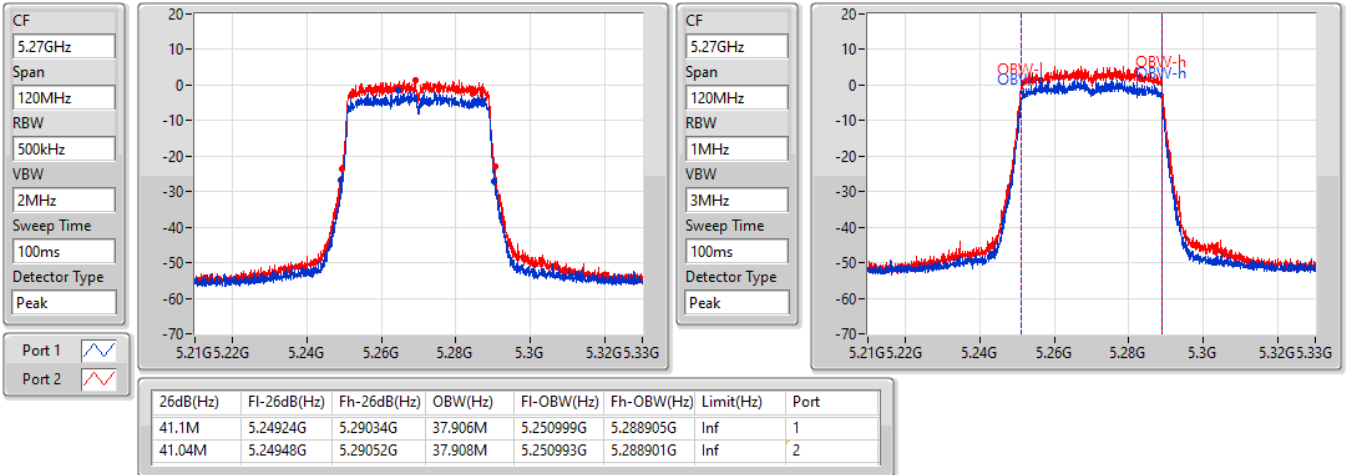

802.11ax HEW40_Nss1,(MCS0)_2TX

EBW

5270MHz

24/08/2022