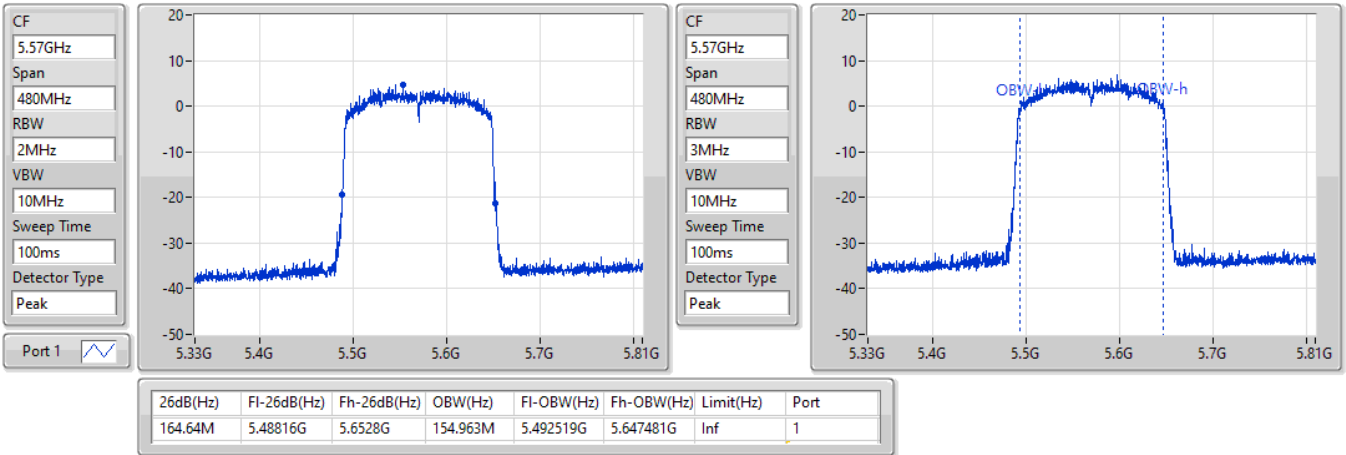

EBW

5250MHz Straddle 5.25-5.35GHz

24/08/2022

802.11ax HEW160_Nss1,(MCS0)_1TX

EBW

5570MHz

24/08/2022

802.11a_Nss1,(6Mbps)_2TX