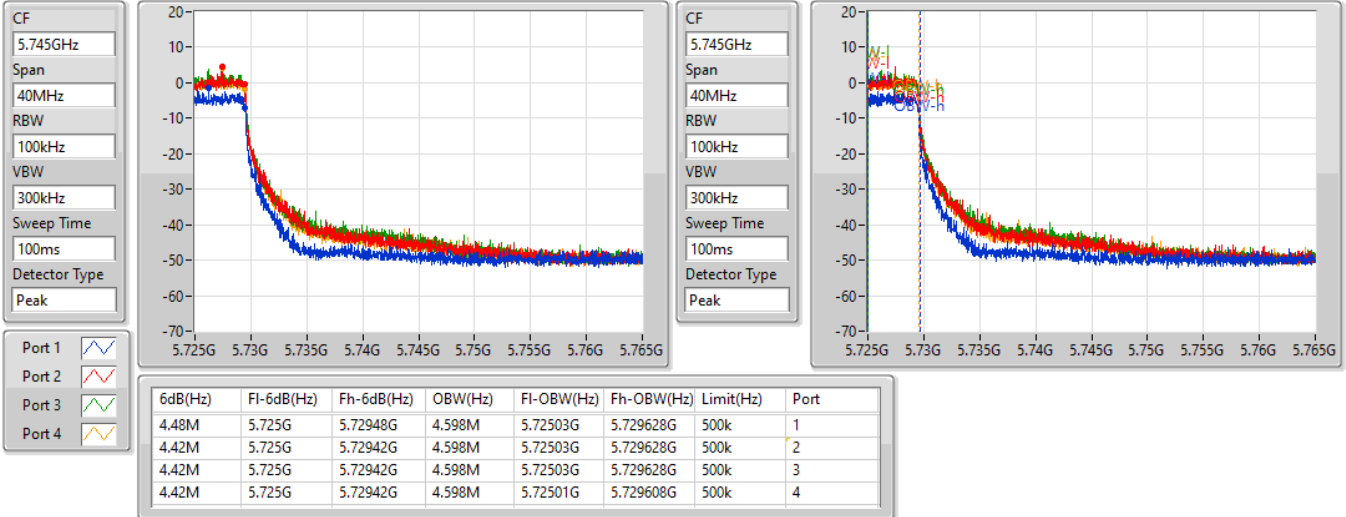

802.11ax HEW20_Nss1,(MCS0)_4TX

EBW

5720MHz Straddle 5.725-5.85GHz

19/08/2022