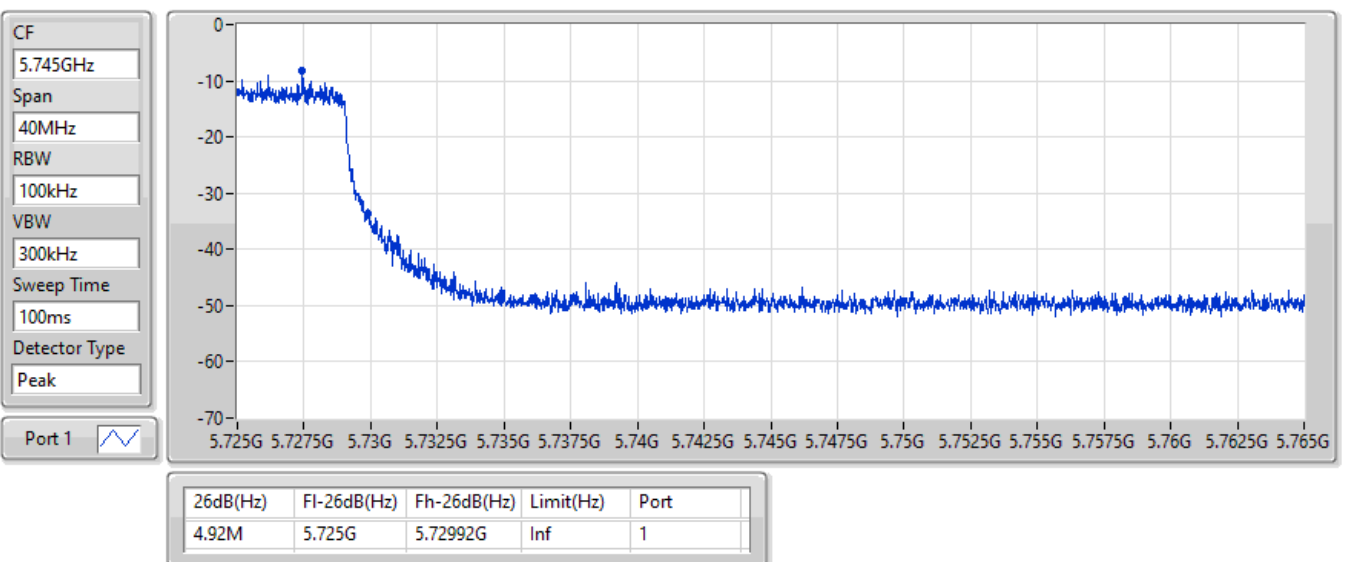

5690MHz Straddle 5.725-5.85GHz

25/08/2022