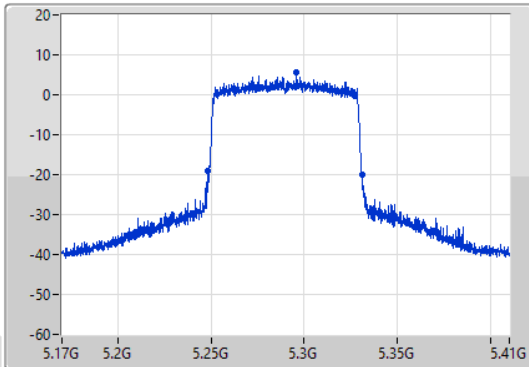

26dB(Hz)	Fl-26dB(Hz)	Fh-26dB(Hz)	OBW(Hz)	Fl-OBW(Hz)	Fh-OBW(Hz)	Limit(Hz)	Port
40.5M	5.28966G	5.33016G	37.901M	5.29099G	5.328891G	Inf	1

802.11ax HEW80_Nss1,(MCS0)_1TX

EBW

5290MHz

19/08/2022

CF
5.29GHz
Span
240MHz
RBW
1MHz
VBW
3MHz
Sweep Time
100ms
Detector Type
Peak
Port 1