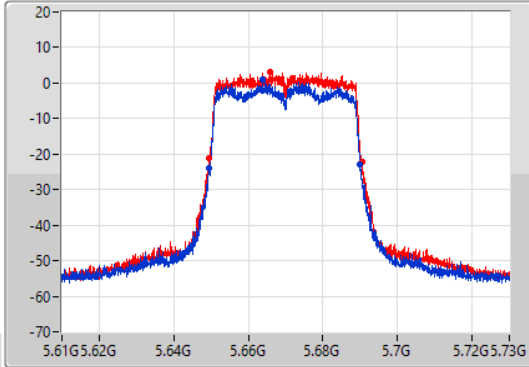

802.11ax HEW20_Nss1,(MCS0)_2TX

EBW

5700MHz

24/08/2022

802.11ax HEW20_Nss1,(MCS0)_2TX

EBW

5720MHz Straddle 5.47-5.725GHz

24/08/2022

802.11ax HEW40_Nss1,(MCS0)_2TX

EBW

5270MHz

24/08/2022

802.11ax HEW40_Nss1,(MCS0)_2TX

EBW

5310MHz

24/08/2022

802.11ax HEW40_Nss1,(MCS0)_2TX

EBW

5670MHz

24/08/2022

CF
5.67GHz
Span
120MHz
RBW
500kHz
VBW
2MHz
Sweep Time
100ms
Detector Type
Peak

CF
5.67GHz
Span
120MHz
RBW
1MHz
VBW
3MHz
Sweep Time
100ms
Detector Type
Peak