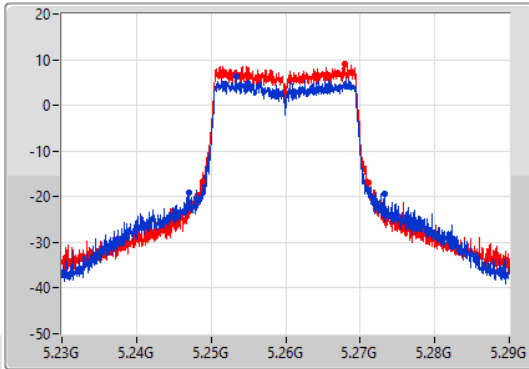

802.11ax HEW20_Nss1,(MCS0)_2TX

EBW

5260MHz

18/08/2022

CF
5.26GHz
Span
60MHz
RBW
300kHz
VBW
1MHz
Sweep Time
100ms
Detector Type
Peak

CF
5.26GHz
Span
60MHz
RBW
300kHz
VBW
1MHz
Sweep Time
100ms
Detector Type
Peak