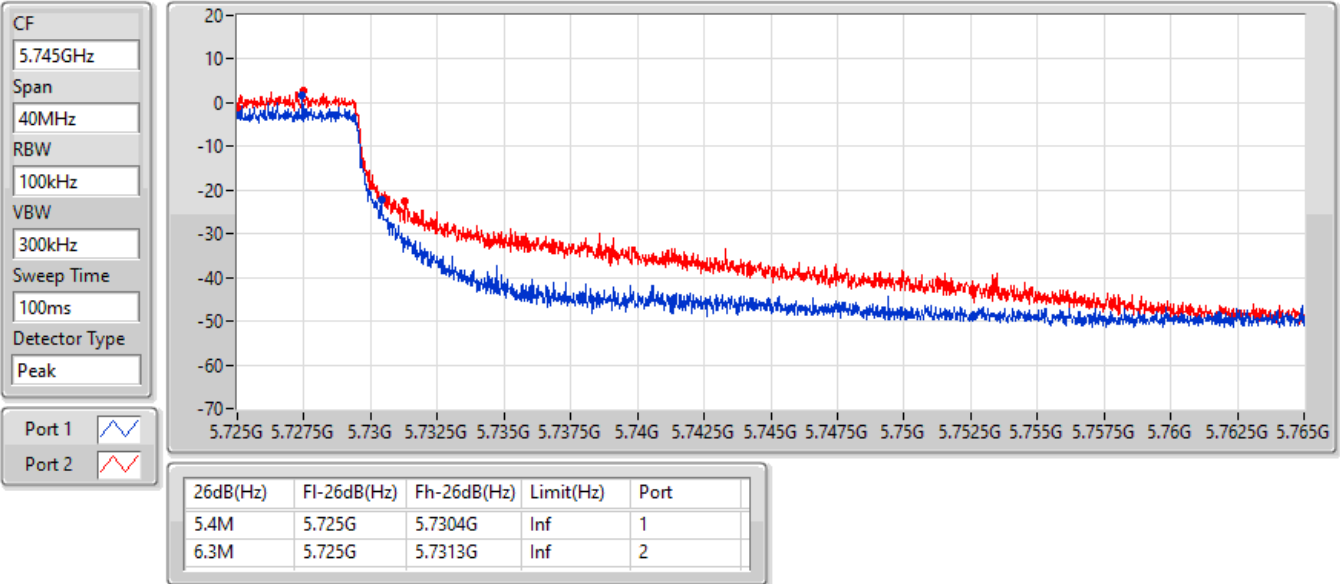

802.11ax HEW20_Nss1,(MCS0)_2TX

EBW

5720MHz Straddle 5.725-5.85GHz

18/08/2022