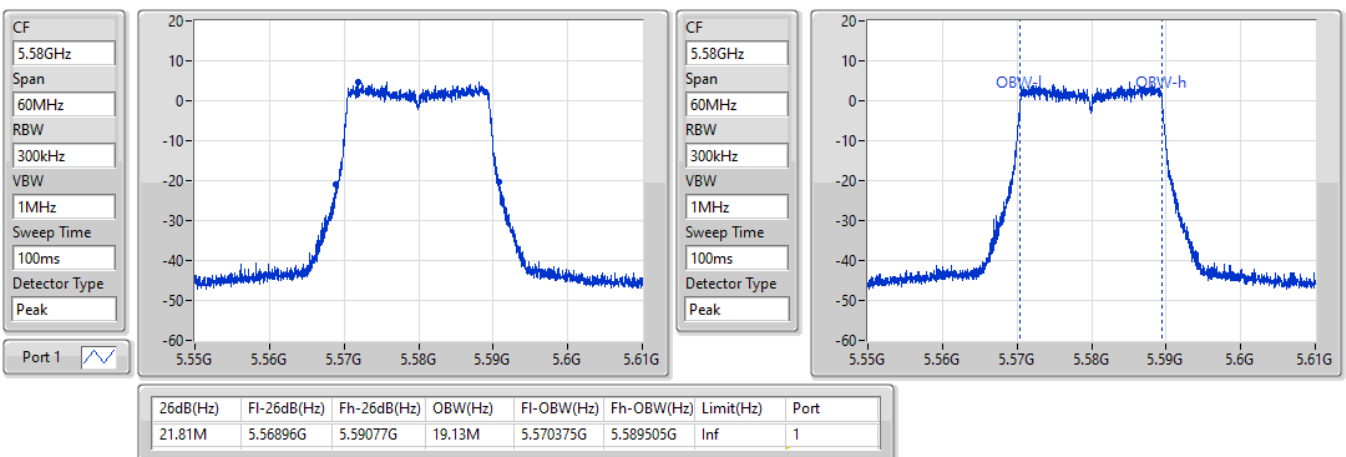

802.11ax HEW20_Nss1,(MCS0)_1TX

EBW

5580MHz

25/08/2022