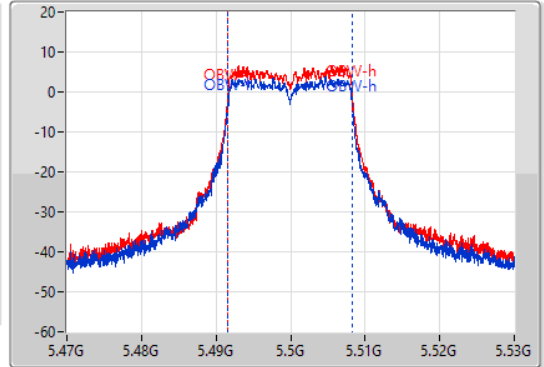

26dB(Hz)	Fl-26dB(Hz)	Fh-26dB(Hz)	OBW(Hz)	Fl-OBW(Hz)	Fh-OBW(Hz)	Limit(Hz)	Port
20.97M	5.4895G	5.51047G	16.732M	5.491544G	5.508276G	Inf	1
20.64M	5.48962G	5.51026G	16.612M	5.491634G	5.508246G	Inf	2

802.11a_Nss1,(6Mbps)_2TX

EBW

5580MHz

18/08/2022

CF
5.58GHz

Span
60MHz

RBW
300kHz

VBW
1MHz

Sweep Time
100ms

Detector Type
Peak