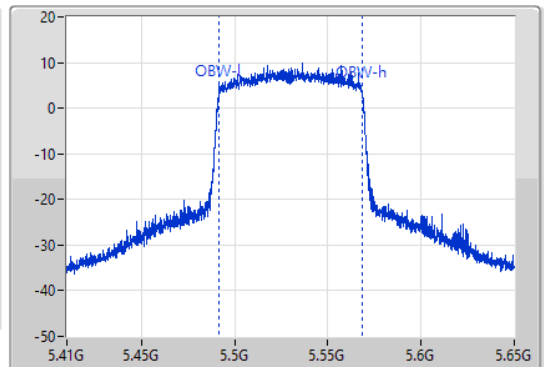

802.11ax HEW80_Nss1,(MCS0)_1TX

EBW

5530MHz

19/08/2022

CF
5.53GHz
Span
240MHz
RBW
1MHz
VBW
3MHz
Sweep Time
100ms
Detector Type
Peak
Port 1

CF
5.53GHz
Span
240MHz
RBW
2MHz
VBW
10MHz
Sweep Time
100ms
Detector Type
Peak