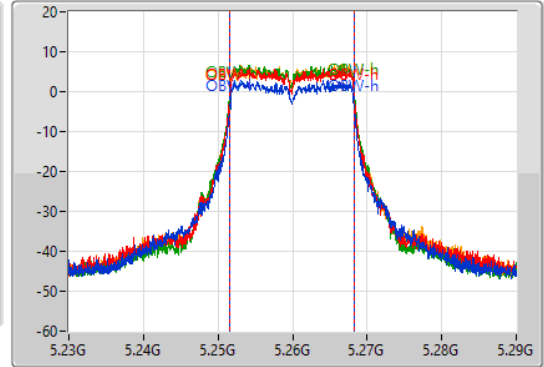

EBW

5260MHz

19/08/2022

CF
5.26GHz
Span
60MHz
RBW
300kHz
VBW
1MHz
Sweep Time
100ms
Detector Type
Peak

CF
5.26GHz
Span
60MHz
RBW
300kHz
VBW
1MHz
Sweep Time
100ms
Detector Type
Peak

Port 1
Port 2
Port 3
Port 4