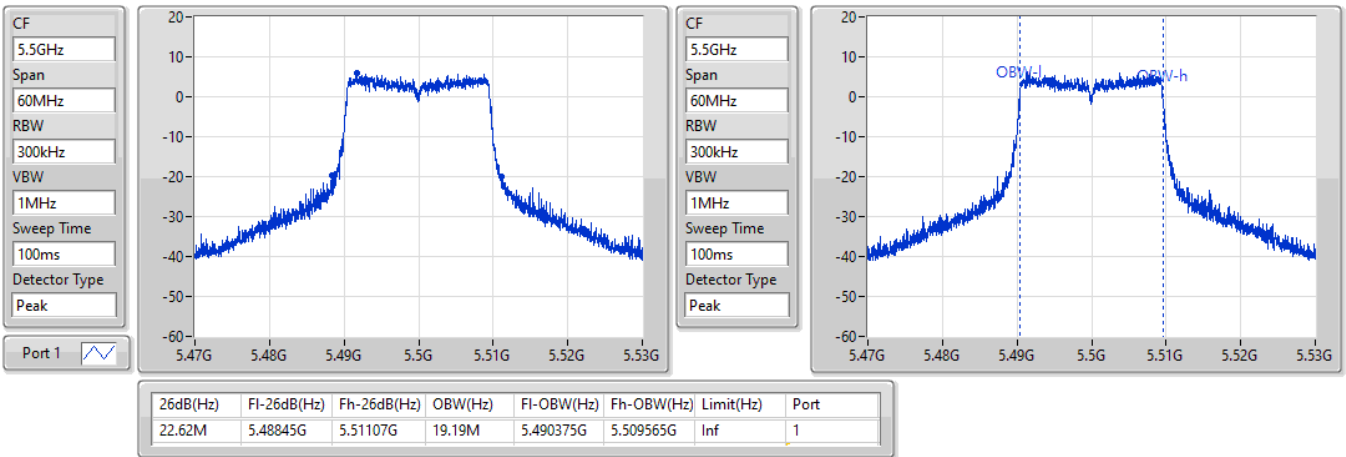

802.11ax HEW20_Nss1,(MCS0)_1TX

EBW

5260MHz

18/08/2022

802.11ax HEW20_Nss1,(MCS0)_1TX

EBW

5500MHz

18/08/2022