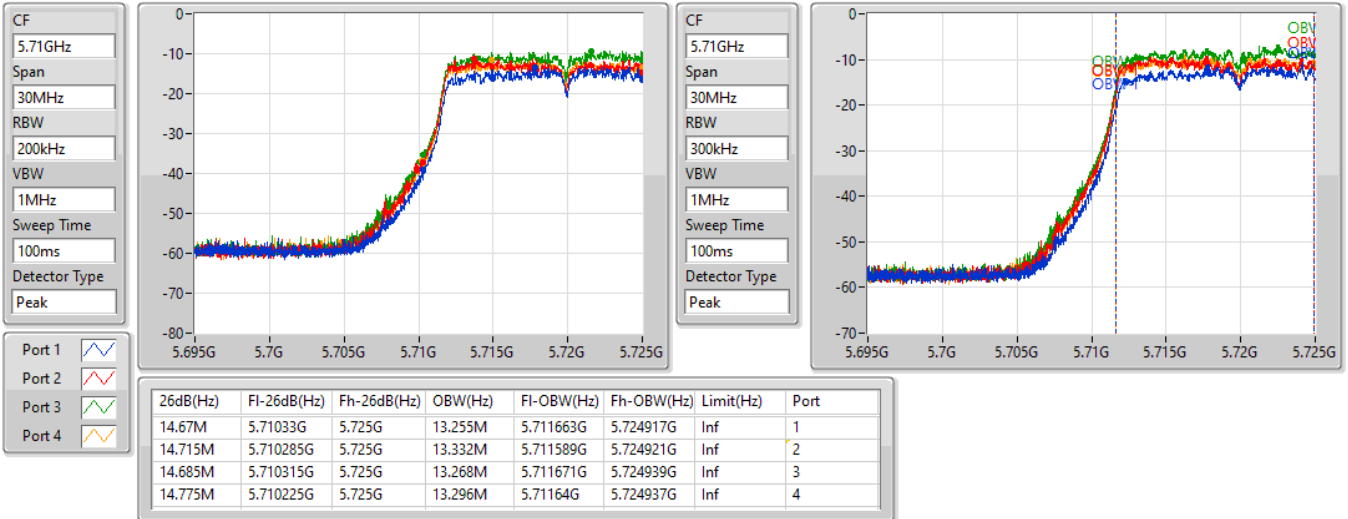

802.11a_Nss1,(6Mbps)_4TX

EBW

5720MHz Straddle 5.47-5.725GHz

22/08/2022