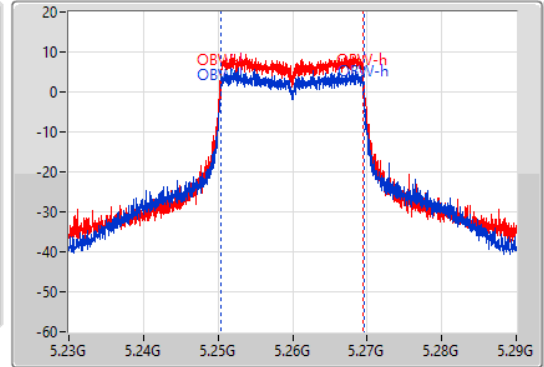

26dB(Hz)	Fl-26dB(Hz)	Fh-26dB(Hz)	OBW(Hz)	Fl-OBW(Hz)	Fh-OBW(Hz)	Limit(Hz)	Port
23.52M	5.24818G	5.2717G	19.235M	5.250313G	5.269548G	Inf	1
22.56M	5.2486G	5.27116G	19.168M	5.250354G	5.269522G	Inf	2

802.11ax HEW20_Nss1,(MCS0)_2TX

EBW

5300MHz

07/09/2022

CF
5.3GHz
Span
60MHz
RBW
300kHz
VBW
1MHz
Sweep Time
100ms
Detector Type
Peak