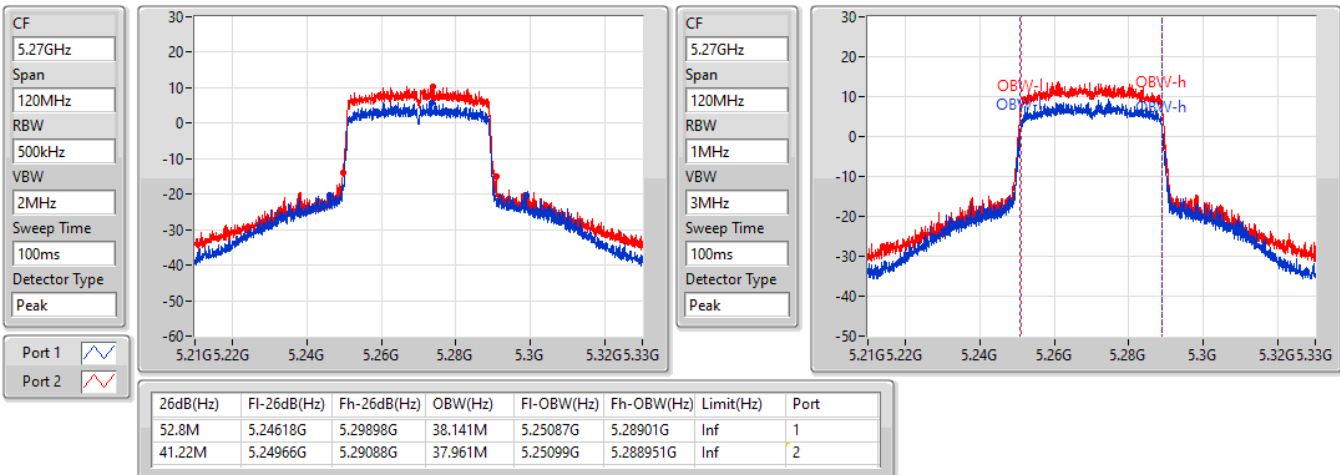

EBW

5720MHz Straddle 5.725-5.85GHz

18/08/2022

802.11ax HEW40_Nss1,(MCS0)_2TX

EBW

5270MHz

19/08/2022

802.11ax HEW40_Nss1,(MCS0)_2TX