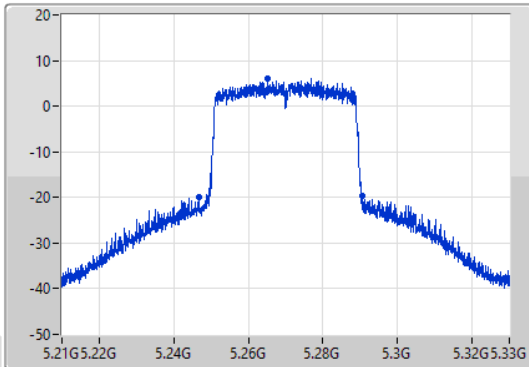

CF: 5.27GHz
 Span: 120MHz
 RBW: 500kHz
 VBW: 2MHz
 Sweep Time: 100ms
 Detector Type: Peak
 Port 1

CF: 5.27GHz
 Span: 120MHz
 RBW: 1MHz
 VBW: 3MHz
 Sweep Time: 100ms
 Detector Type: Peak

26dB(Hz)	Fl-26dB(Hz)	Fh-26dB(Hz)	OBW(Hz)	Fl-OBW(Hz)	Fh-OBW(Hz)	Limit(Hz)	Port
43.92M	5.24666G	5.29058G	38.081M	5.25087G	5.288951G	Inf	1