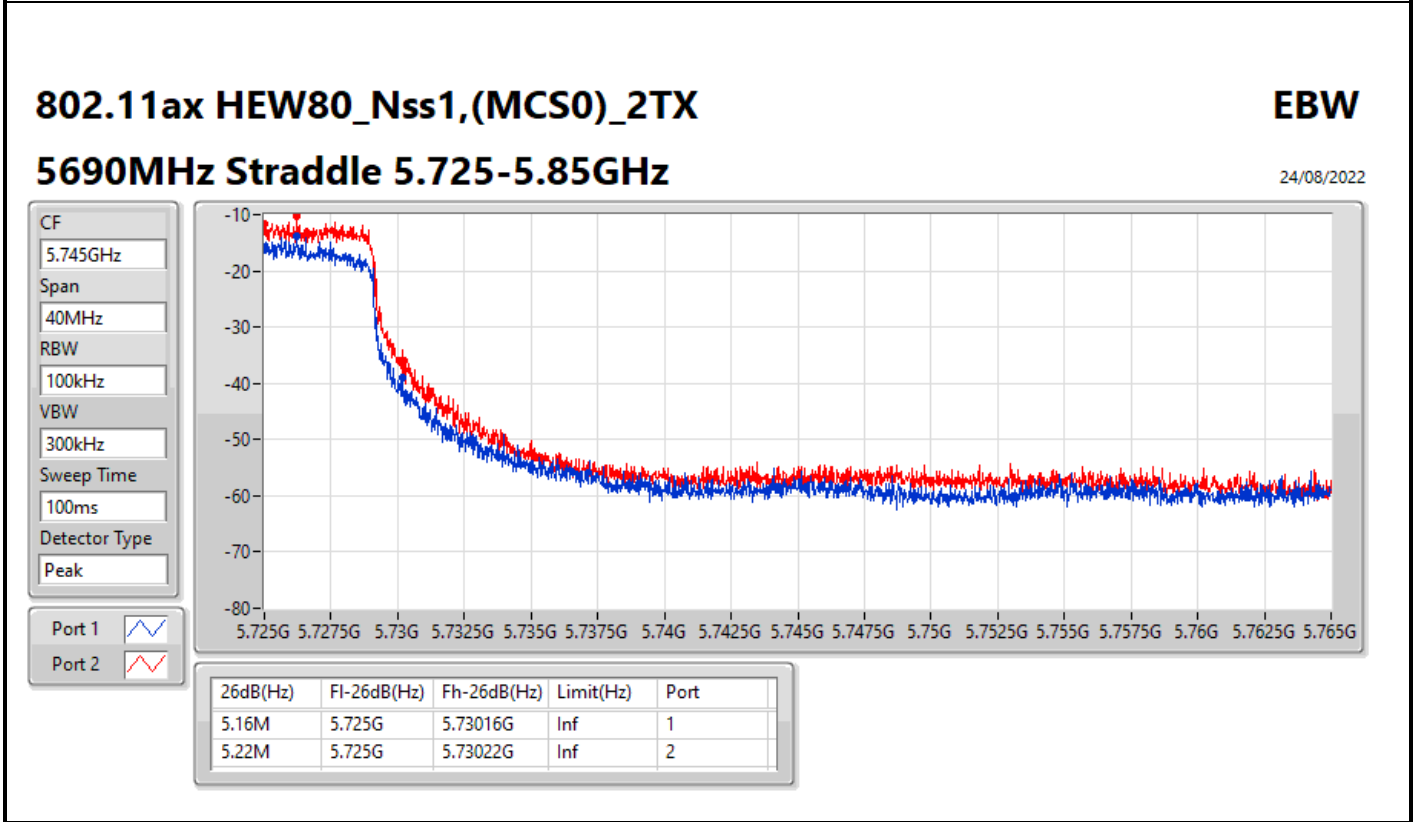

802.11ax HEW80_Nss1,(MCS0)_2TX

EBW

5610MHz

24/08/2022

802.11ax HEW80_Nss1,(MCS0)_2TX

EBW

5690MHz Straddle 5.47-5.725GHz

24/08/2022