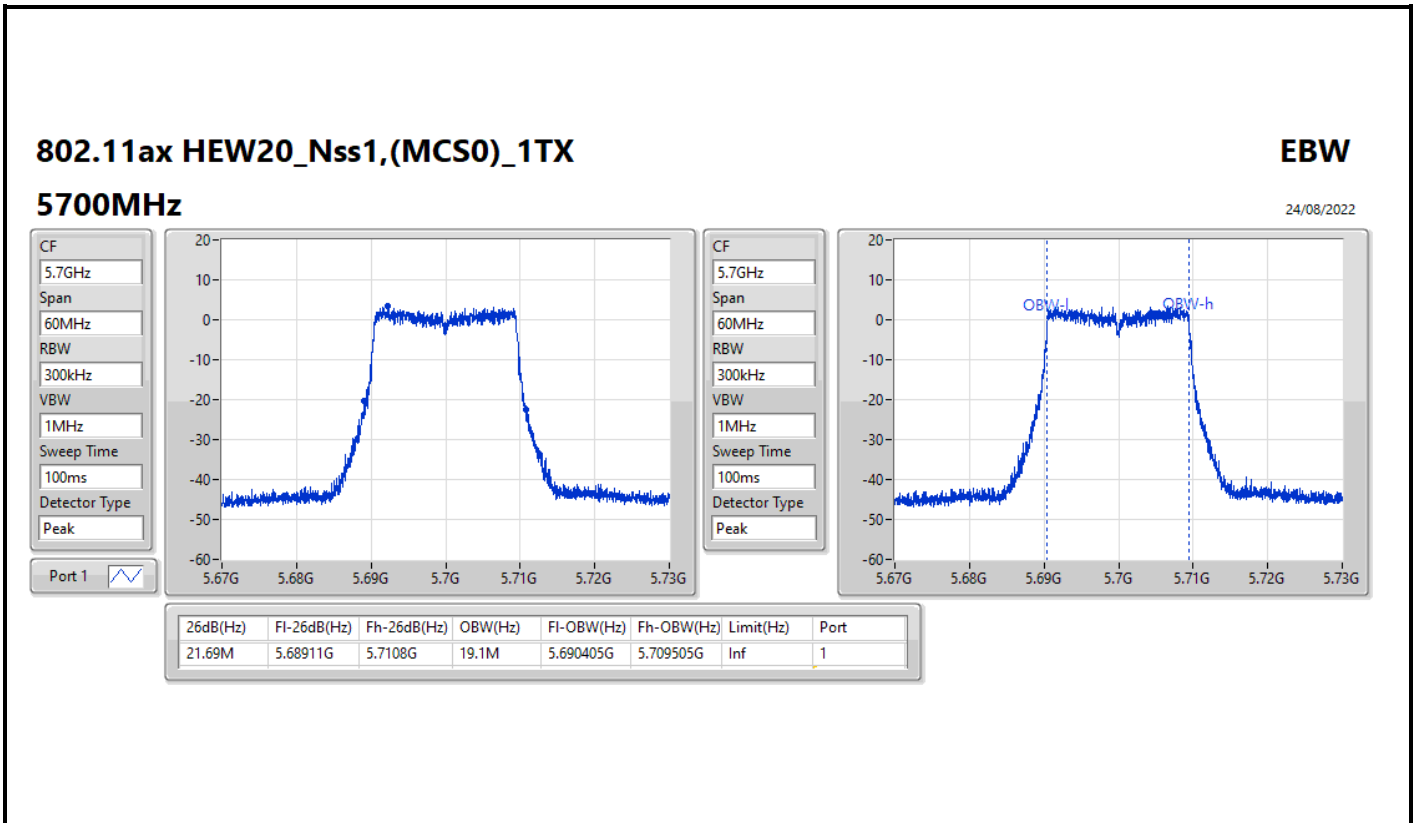

802.11ax HEW20_Nss1,(MCS0)_1TX

EBW

5320MHz

07/09/2022

802.11ax HEW20_Nss1,(MCS0)_1TX

EBW

5720MHz Straddle 5.725-5.85GHz

07/09/2022