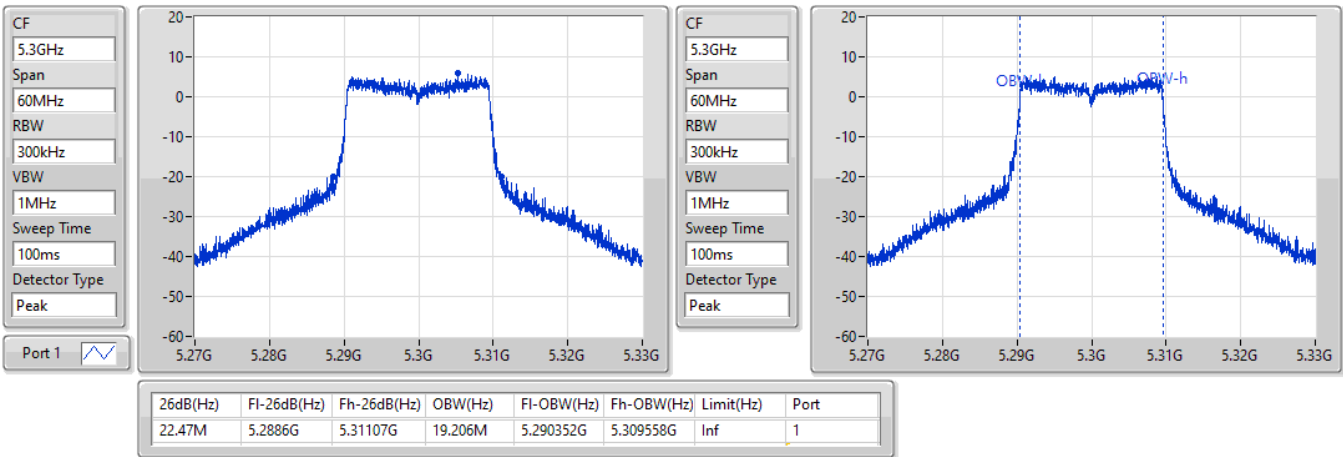

802.11ax HEW20_Nss1,(MCS0)_1TX

EBW

5260MHz

07/09/2022

802.11ax HEW20_Nss1,(MCS0)_1TX

EBW

5300MHz

07/09/2022