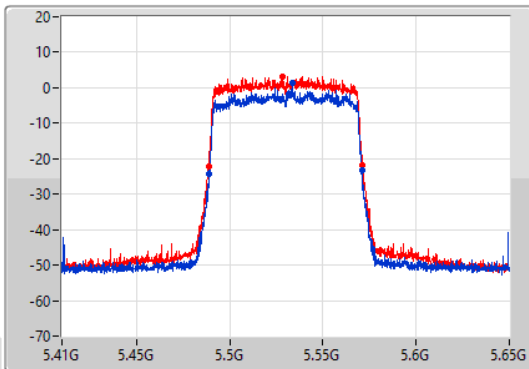

26dB(Hz)	Fl-26dB(Hz)	Fh-26dB(Hz)	OBW(Hz)	Fl-OBW(Hz)	Fh-OBW(Hz)	Limit(Hz)	Port
82.32M	5.2486G	5.33092G	77.479M	5.251171G	5.32865G	Inf	1
82.2M	5.2486G	5.3308G	77.367M	5.251274G	5.328641G	Inf	2

802.11ax HEW80_Nss1,(MCS0)_2TX

EBW

5530MHz

24/08/2022

CF
5.53GHz
Span
240MHz
RBW
1MHz
VBW
3MHz
Sweep Time
100ms
Detector Type
Peak

CF
5.53GHz
Span
240MHz
RBW
2MHz
VBW
10MHz
Sweep Time
100ms
Detector Type
Peak

26dB(Hz)	Fl-26dB(Hz)	Fh-26dB(Hz)	OBW(Hz)	Fl-OBW(Hz)	Fh-OBW(Hz)	Limit(Hz)	Port
82.08M	5.48884G	5.57092G	77.232M	5.491284G	5.568515G	Inf	1
82.8M	5.4886G	5.5714G	77.408M	5.491307G	5.568715G	Inf	2