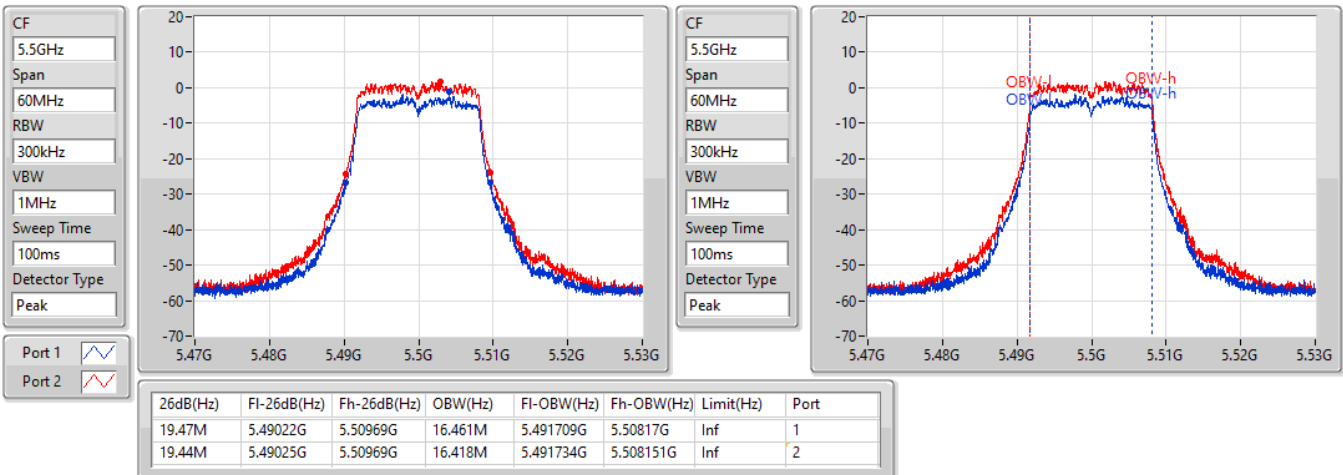

802.11a_Nss1,(6Mbps)_2TX

EBW

5320MHz

24/08/2022

802.11a_Nss1,(6Mbps)_2TX

EBW

5500MHz

24/08/2022

802.11a_Nss1,(6Mbps)_2TX

EBW

5580MHz

24/08/2022

802.11a_Nss1,(6Mbps)_2TX

EBW

5700MHz

24/08/2022