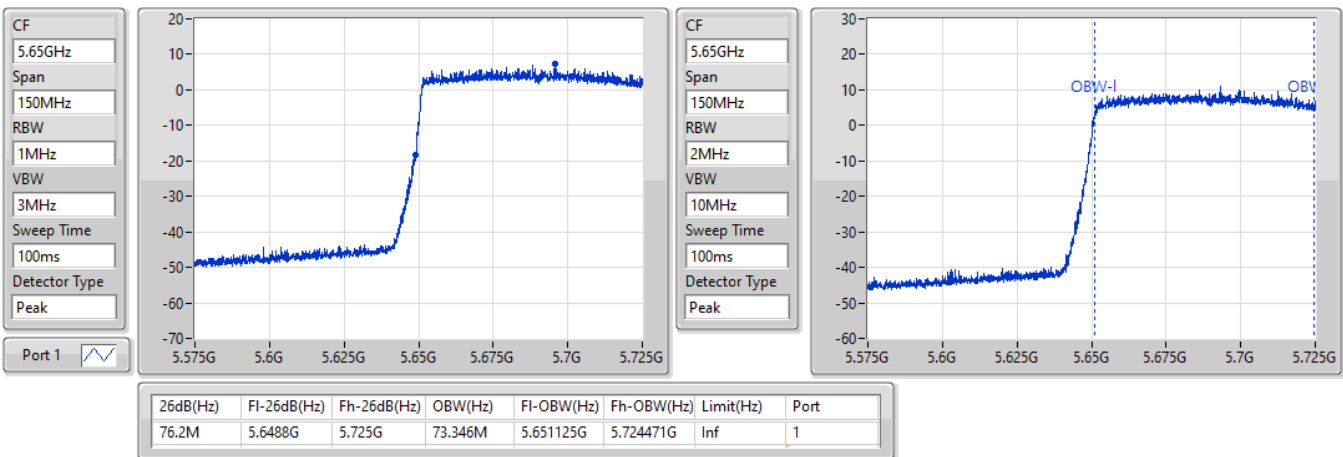

802.11ax HEW80_Nss1,(MCS0)_1TX

EBW

5610MHz

24/08/2022

802.11ax HEW80_Nss1,(MCS0)_1TX

EBW

5690MHz Straddle 5.47-5.725GHz

24/08/2022

802.11a_Nss1,(6Mbps)_2TX

EBW

5260MHz

24/08/2022

802.11a_Nss1,(6Mbps)_2TX

EBW

5300MHz

24/08/2022