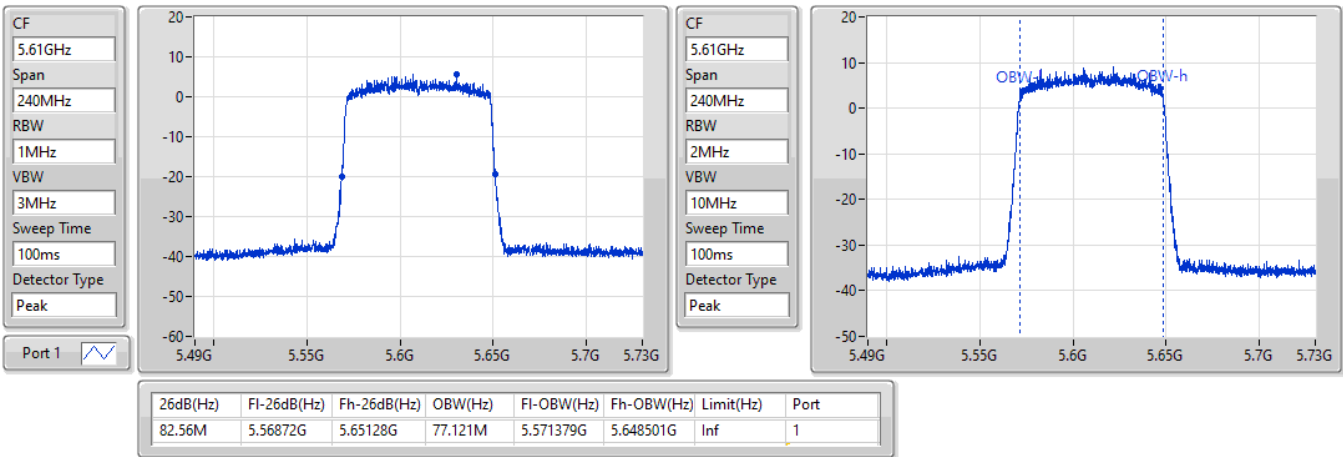

EBW

5530MHz

25/08/2022

802.11ax HEW80_Nss1,(MCS0)_1TX

EBW

5610MHz

25/08/2022

802.11ax HEW80_Nss1,(MCS0)_1TX