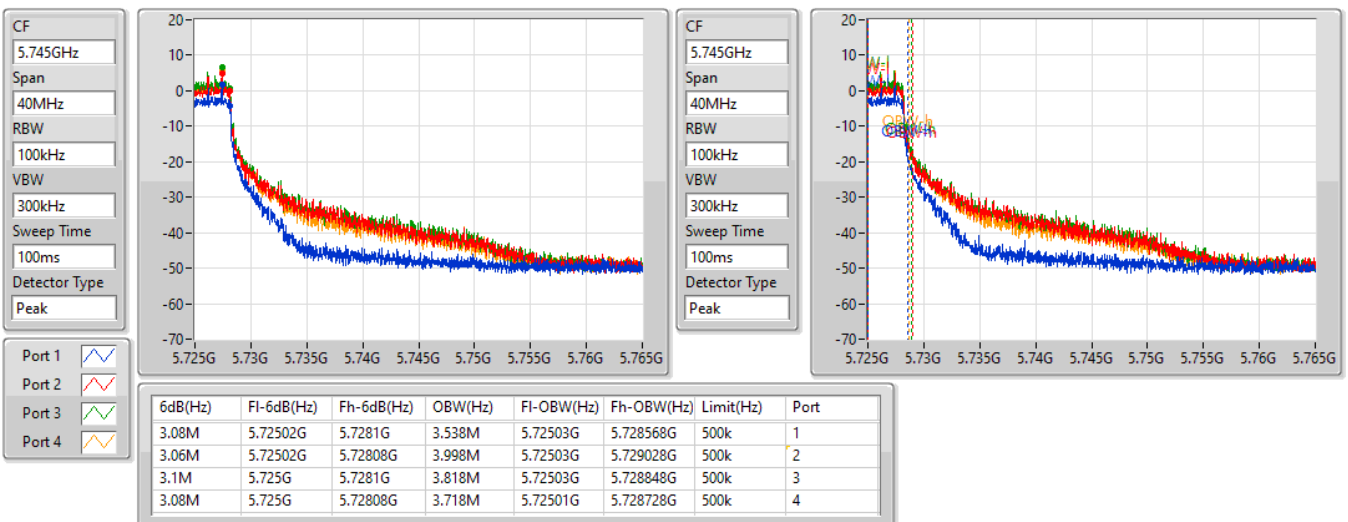

802.11a_Nss1,(6Mbps)_4TX

EBW

5720MHz Straddle 5.47-5.725GHz

19/08/2022

802.11a_Nss1,(6Mbps)_4TX

EBW

5720MHz Straddle 5.725-5.85GHz

18/08/2022