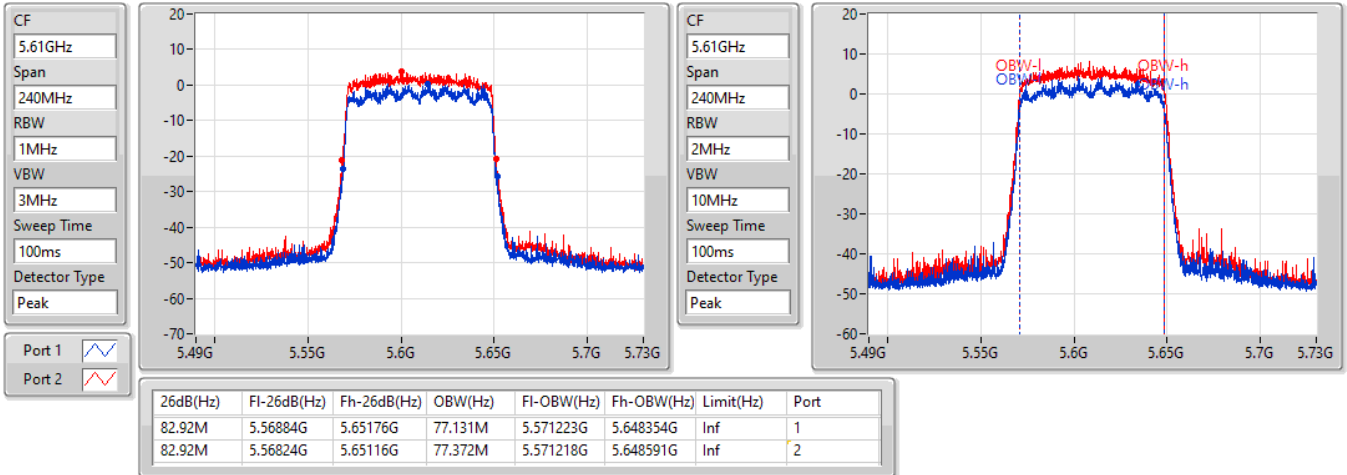

EBW

5530MHz

24/08/2022

CF
5.53GHz
Span
240MHz
RBW
1MHz
VBW
3MHz
Sweep Time
100ms
Detector Type
Peak

CF
5.53GHz
Span
240MHz
RBW
2MHz
VBW
10MHz
Sweep Time
100ms
Detector Type
Peak

26dB(Hz)	Fl-26dB(Hz)	Fh-26dB(Hz)	OBW(Hz)	Fl-OBW(Hz)	Fh-OBW(Hz)	Limit(Hz)	Port
82.08M	5.48884G	5.57092G	77.232M	5.491284G	5.568515G	Inf	1
82.8M	5.4886G	5.5714G	77.408M	5.491307G	5.568715G	Inf	2

802.11ax HEW80_Nss1,(MCS0)_2TX

EBW

5610MHz

24/08/2022

802.11ax HEW80_Nss1,(MCS0)_2TX

EBW

5690MHz Straddle 5.47-5.725GHz

24/08/2022