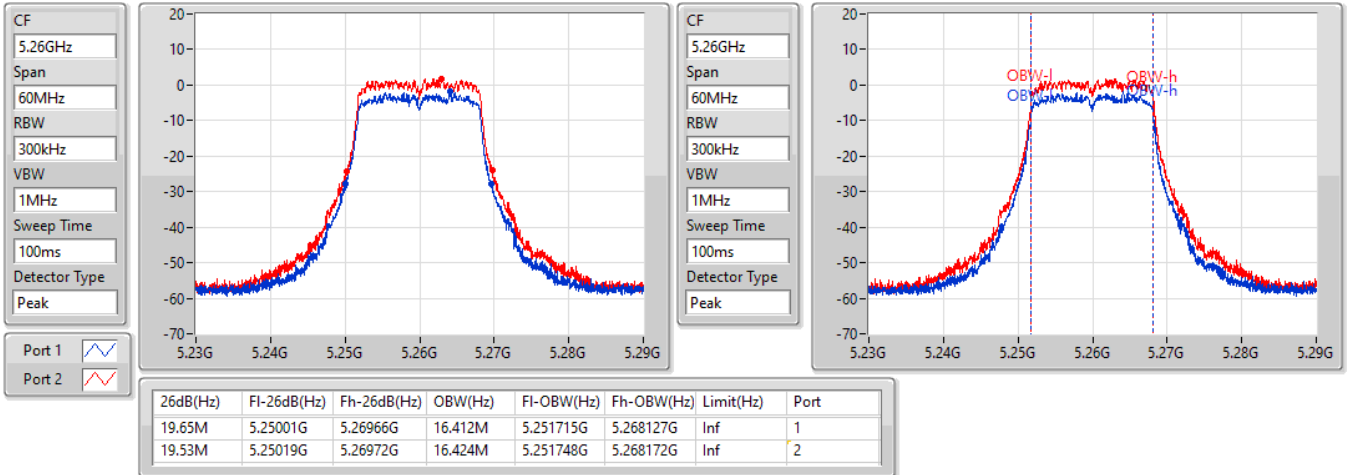

802.11ax HEW80_Nss1,(MCS0)_1TX

EBW

5610MHz

24/08/2022

802.11ax HEW80_Nss1,(MCS0)_1TX

EBW

5690MHz Straddle 5.47-5.725GHz

24/08/2022

802.11a_Nss1,(6Mbps)_2TX

EBW

5260MHz

24/08/2022

802.11a_Nss1,(6Mbps)_2TX

EBW

5300MHz

24/08/2022