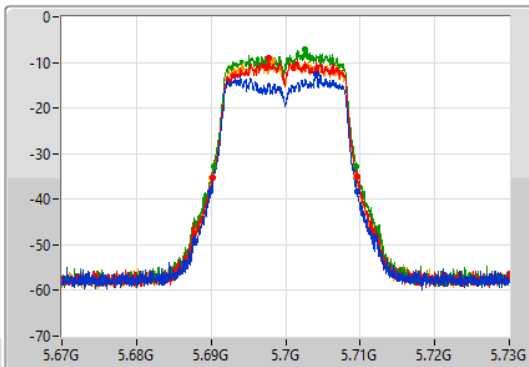

802.11a_Nss1,(6Mbps)_4TX

EBW

5580MHz

22/08/2022

CF
5.58GHz
Span
60MHz
RBW
300kHz
VBW
1MHz
Sweep Time
100ms
Detector Type
Peak

CF
5.58GHz
Span
60MHz
RBW
300kHz
VBW
1MHz
Sweep Time
100ms
Detector Type
Peak

Port 1
Port 2
Port 3
Port 4

802.11a_Nss1,(6Mbps)_4TX

EBW

5700MHz

22/08/2022

CF
5.7GHz
Span
60MHz
RBW
300kHz
VBW
1MHz
Sweep Time
100ms
Detector Type
Peak

CF
5.7GHz
Span
60MHz
RBW
300kHz
VBW
1MHz
Sweep Time
100ms
Detector Type
Peak

Port 1
Port 2
Port 3
Port 4