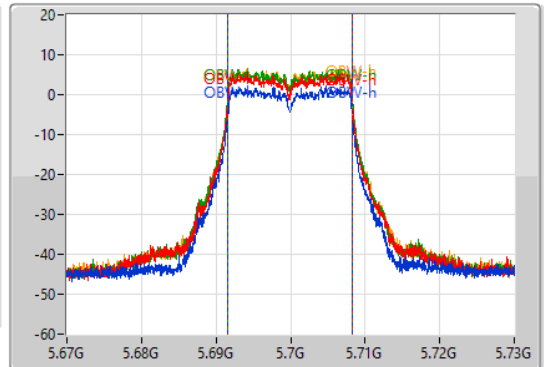

802.11a_Nss1,(6Mbps)_4TX

EBW

5700MHz

19/08/2022

CF
5.7GHz
Span
60MHz
RBW
300kHz
VBW
1MHz
Sweep Time
100ms
Detector Type
Peak

CF
5.7GHz
Span
60MHz
RBW
300kHz
VBW
1MHz
Sweep Time
100ms
Detector Type
Peak

Port 1
Port 2
Port 3
Port 4