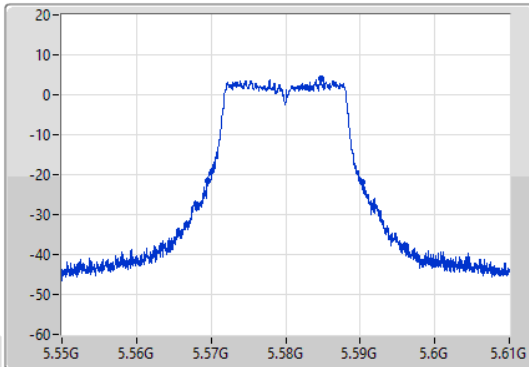

EBW

5500MHz

18/08/2022

802.11a_Nss1,(6Mbps)_1TX

EBW

5580MHz

18/08/2022

CF
5.58GHz
Span
60MHz
RBW
300kHz
VBW
1MHz
Sweep Time
100ms
Detector Type
Peak
Port 1