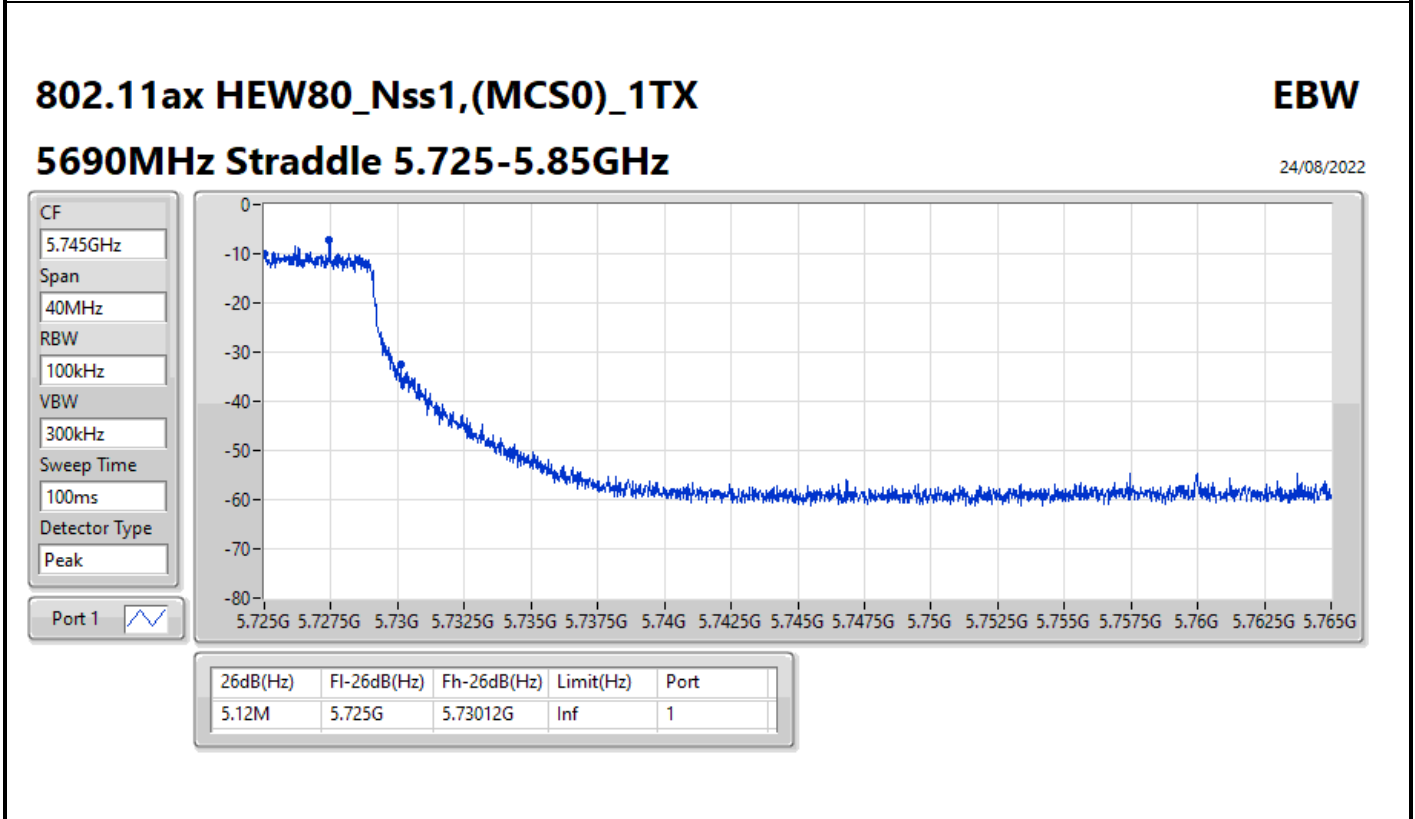

802.11ax HEW80_Nss1,(MCS0)_1TX

EBW

5610MHz

24/08/2022

802.11ax HEW80_Nss1,(MCS0)_1TX

EBW

5690MHz Straddle 5.47-5.725GHz

24/08/2022

802.11a_Nss1,(6Mbps)_2TX

EBW

5260MHz

24/08/2022

802.11a_Nss1,(6Mbps)_2TX

EBW

5300MHz

24/08/2022