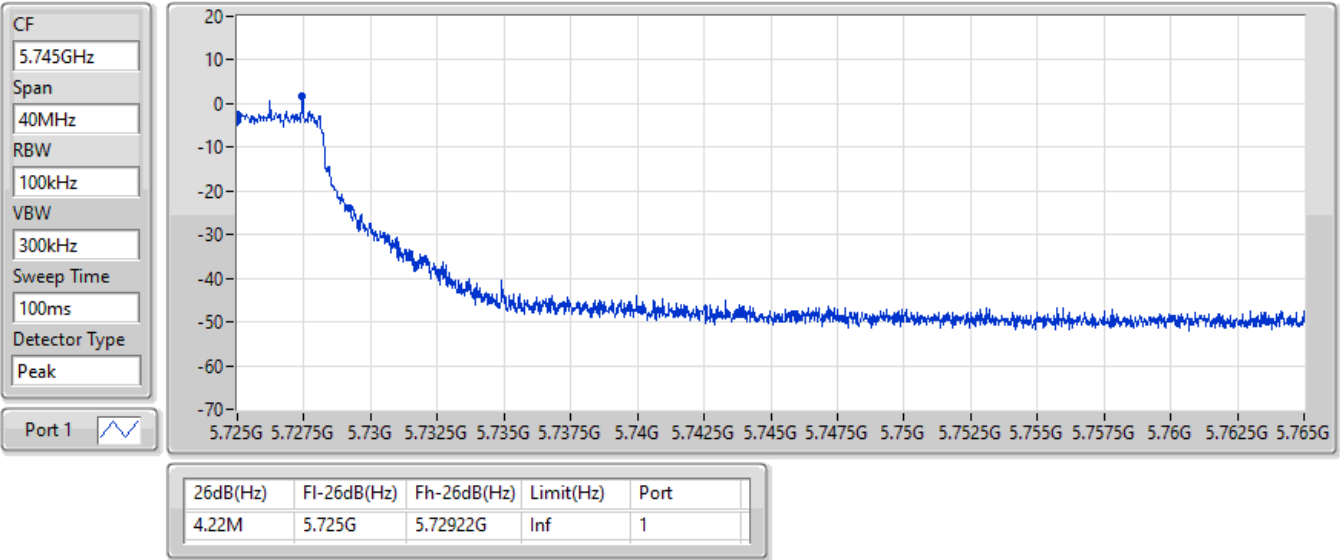

802.11a_Nss1,(6Mbps)_1TX

EBW

5720MHz Straddle 5.725-5.85GHz

18/08/2022