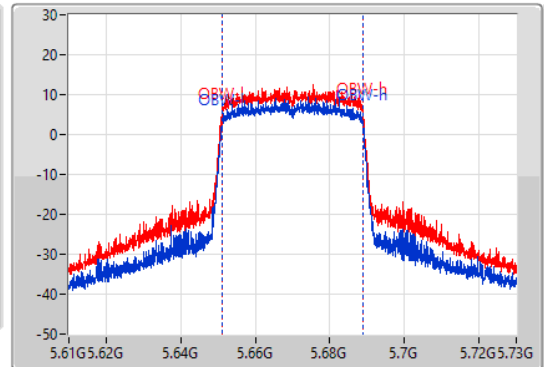

802.11ax HEW40_Nss1,(MCS0)_2TX

EBW

5670MHz

19/08/2022

CF
5.67GHz
Span
120MHz
RBW
500kHz
VBW
2MHz
Sweep Time
100ms
Detector Type
Peak

CF
5.67GHz
Span
120MHz
RBW
1MHz
VBW
3MHz
Sweep Time
100ms
Detector Type
Peak