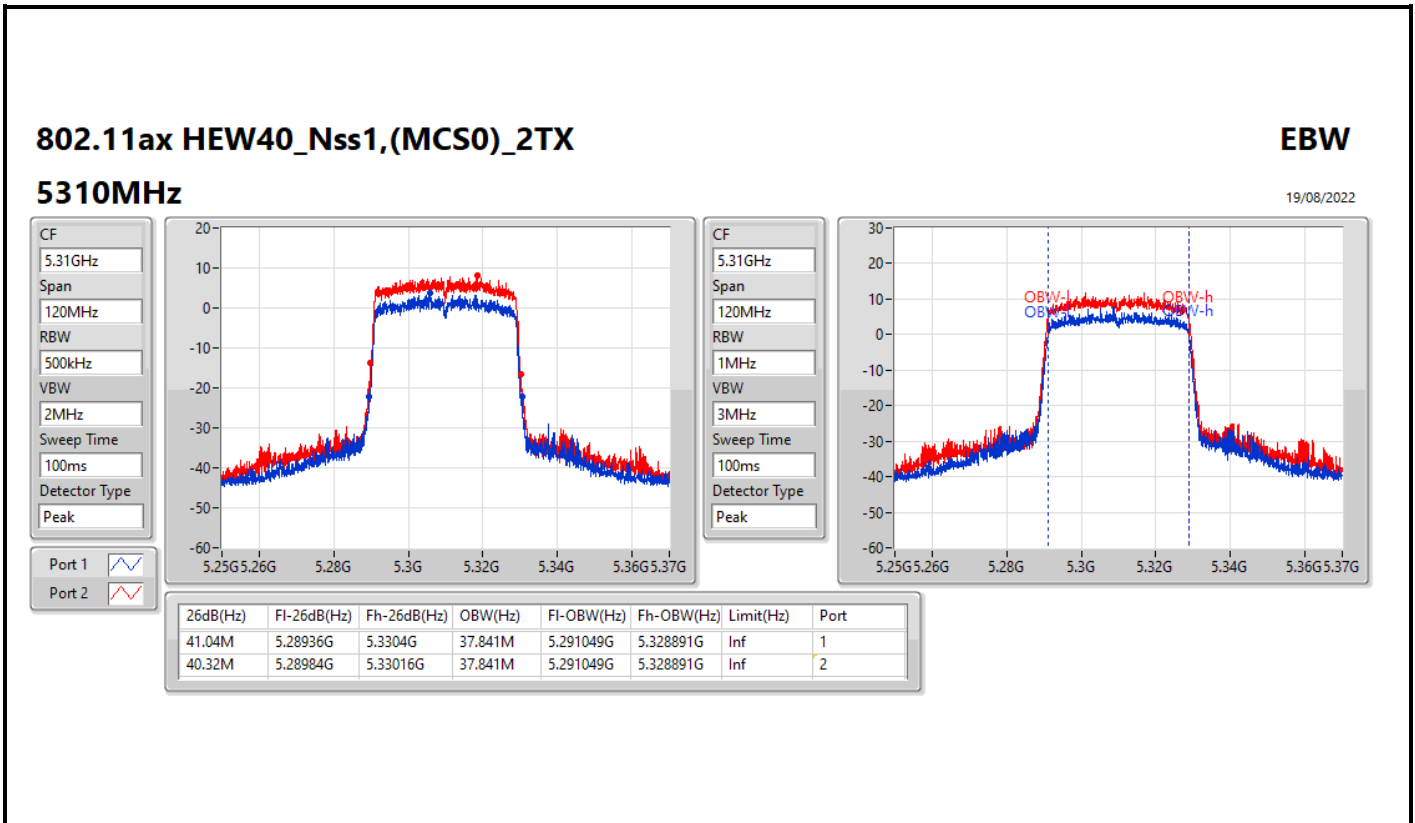

EBW

5720MHz Straddle 5.725-5.85GHz

18/08/2022

802.11ax HEW40_Nss1,(MCS0)_2TX

EBW

5270MHz

19/08/2022

802.11ax HEW40_Nss1,(MCS0)_2TX