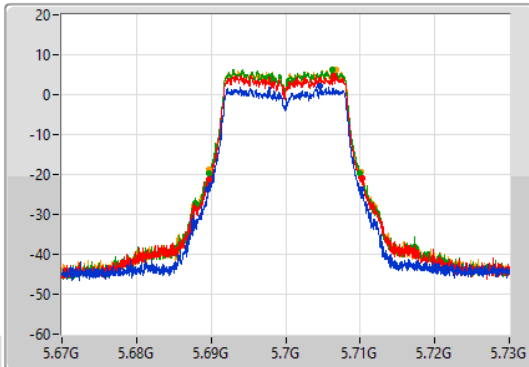

802.11a_Nss1,(6Mbps)_4TX

EBW

5700MHz

19/08/2022

CF
5.7GHz
Span
60MHz
RBW
300kHz
VBW
1MHz
Sweep Time
100ms
Detector Type
Peak

CF
5.7GHz
Span
60MHz
RBW
300kHz
VBW
1MHz
Sweep Time
100ms
Detector Type
Peak