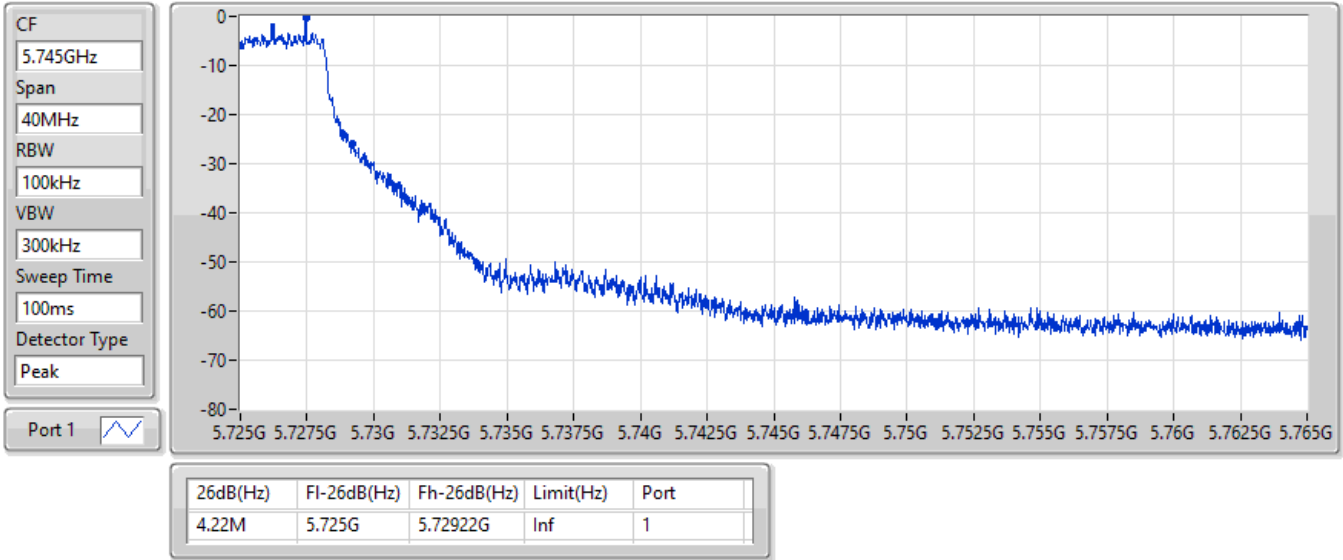

26dB(Hz)	Fl-26dB(Hz)	Fh-26dB(Hz)	OBW(Hz)	Fl-OBW(Hz)	Fh-OBW(Hz)	Limit(Hz)	Port
20.31M	5.68971G	5.71002G	16.672M	5.691574G	5.708246G	Inf	1

802.11a_Nss1,(6Mbps)_1TX

EBW

5720MHz Straddle 5.725-5.85GHz

07/09/2022