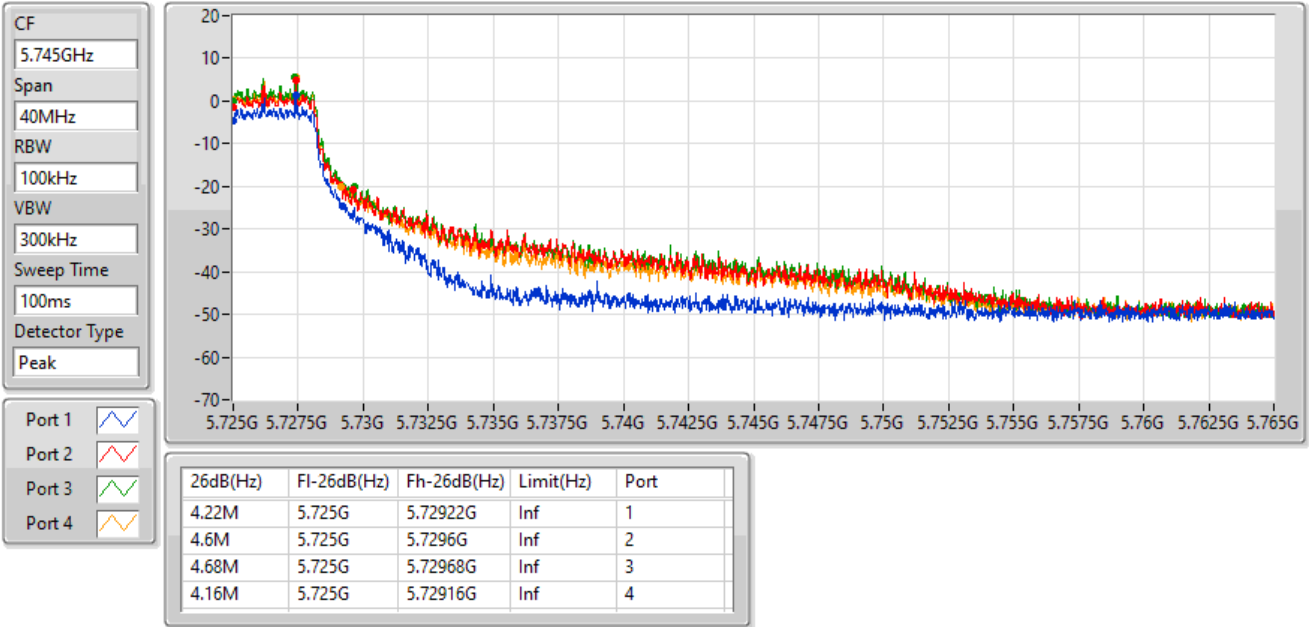

802.11a_Nss1,(6Mbps)_4TX

EBW

5720MHz Straddle 5.725-5.85GHz

18/08/2022