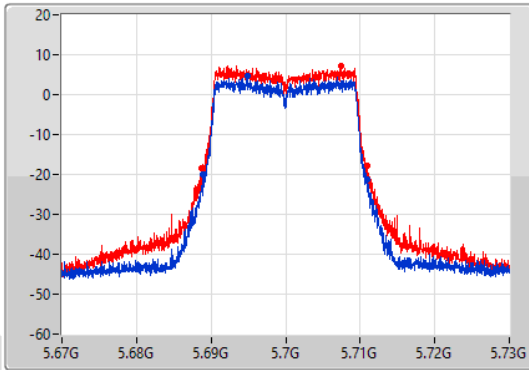

CF
5.7GHz
Span
60MHz
RBW
300kHz
VBW
1MHz
Sweep Time
100ms
Detector Type
Peak