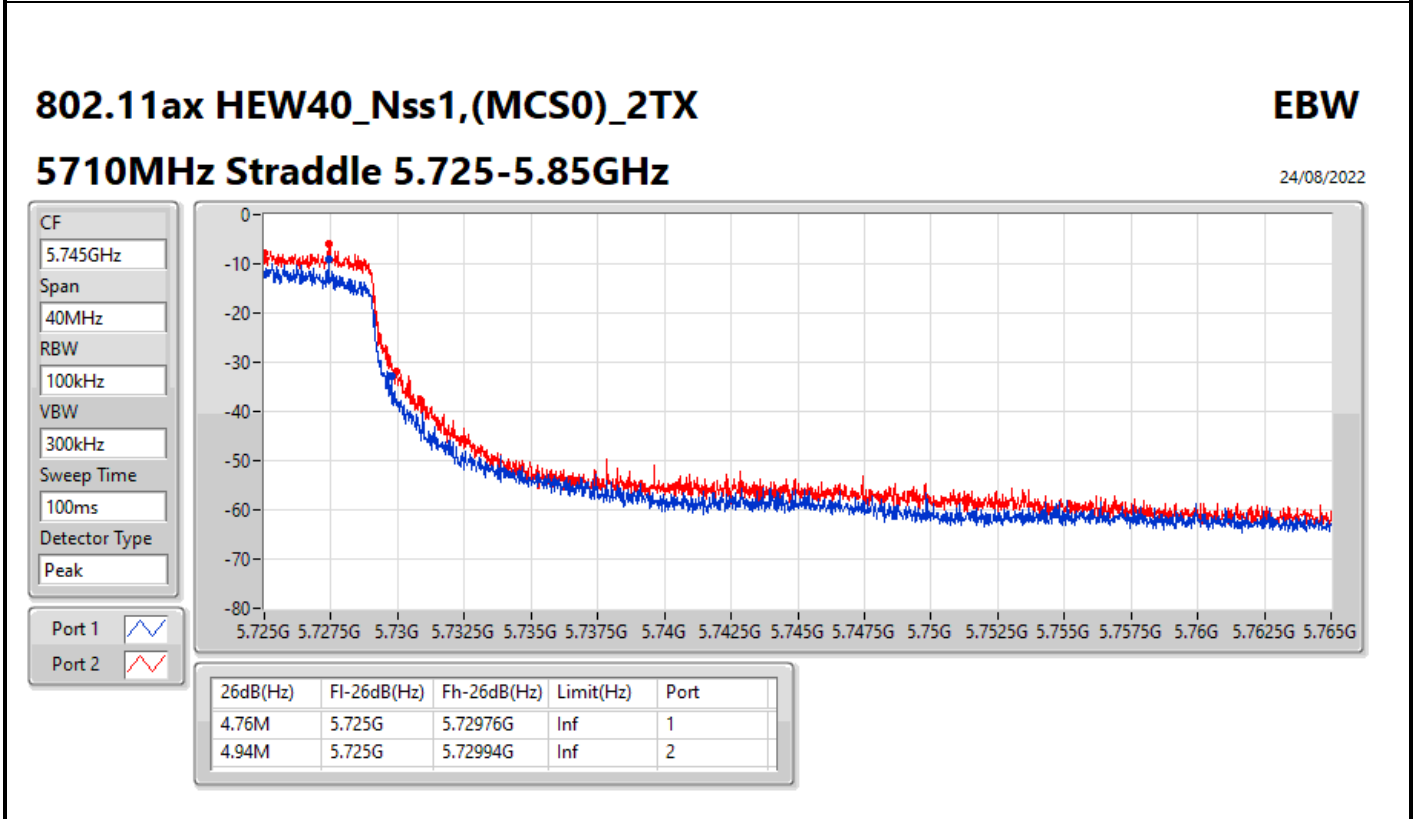

EBW

5710MHz Straddle 5.47-5.725GHz

24/08/2022

CF
5.69GHz
Span
70MHz
RBW
500kHz
VBW
2MHz
Sweep Time
100ms
Detector Type
Peak

CF
5.69GHz
Span
70MHz
RBW
1MHz
VBW
3MHz
Sweep Time
100ms
Detector Type
Peak

26dB(Hz)	Fl-26dB(Hz)	Fh-26dB(Hz)	OBW(Hz)	Fl-OBW(Hz)	Fh-OBW(Hz)	Limit(Hz)	Port
35.805M	5.689195G	5.725G	33.895M	5.690946G	5.72484G	Inf	1
35.525M	5.689475G	5.725G	33.87M	5.690934G	5.724804G	Inf	2

802.11ax HEW80_Nss1,(MCS0)_2TX

EBW

5290MHz

24/08/2022

CF
5.29GHz
Span
240MHz
RBW
1MHz
VBW
3MHz
Sweep Time
100ms
Detector Type
Peak

CF
5.29GHz
Span
240MHz
RBW
2MHz
VBW
10MHz
Sweep Time
100ms
Detector Type
Peak