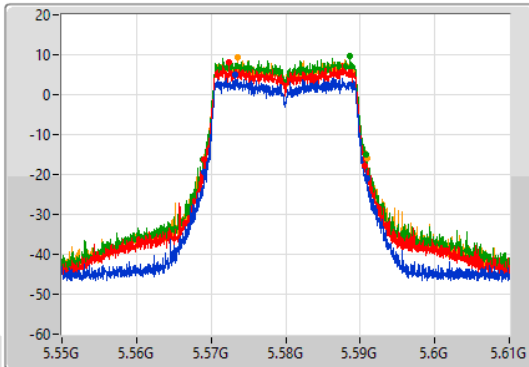

802.11ax HEW20_Nss1,(MCS0)_4TX

EBW

5580MHz

19/08/2022

CF
5.58GHz
Span
60MHz
RBW
300kHz
VBW
1MHz
Sweep Time
100ms
Detector Type
Peak

CF
5.58GHz
Span
60MHz
RBW
300kHz
VBW
1MHz
Sweep Time
100ms
Detector Type
Peak