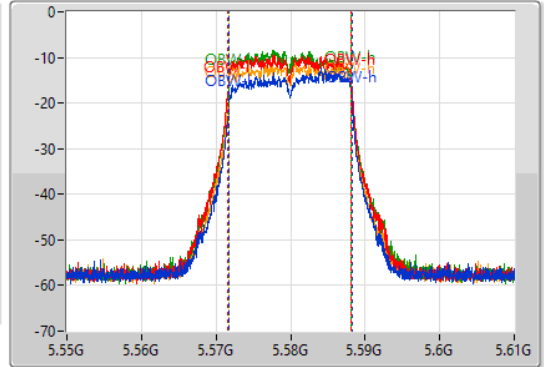

802.11a_Nss1,(6Mbps)_4TX

EBW

5580MHz

22/08/2022

CF
5.58GHz
Span
60MHz
RBW
300kHz
VBW
1MHz
Sweep Time
100ms
Detector Type
Peak

CF
5.58GHz
Span
60MHz
RBW
300kHz
VBW
1MHz
Sweep Time
100ms
Detector Type
Peak

Port 1
Port 2
Port 3
Port 4