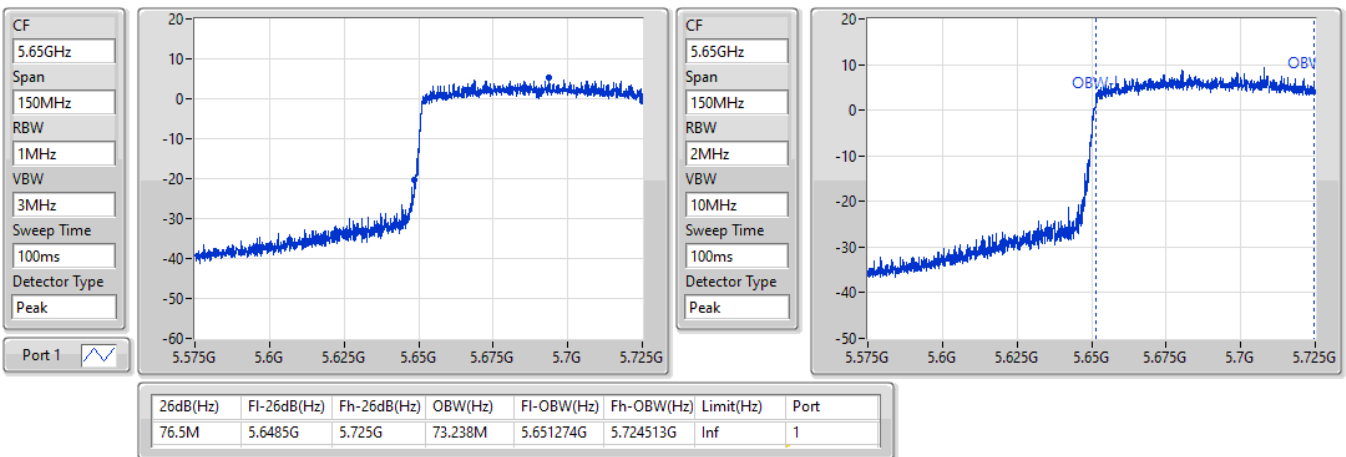

802.11ax HEW80_Nss1,(MCS0)_1TX

EBW

5690MHz Straddle 5.47-5.725GHz

25/08/2022