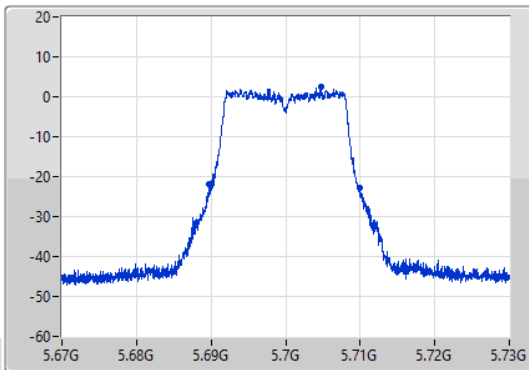

802.11a_Nss1,(6Mbps)_1TX

EBW

5700MHz

25/08/2022

CF: 5.7GHz
 Span: 60MHz
 RBW: 300kHz
 VBW: 1MHz
 Sweep Time: 100ms
 Detector Type: Peak

Port 1

CF: 5.7GHz
 Span: 60MHz
 RBW: 300kHz
 VBW: 1MHz
 Sweep Time: 100ms
 Detector Type: Peak