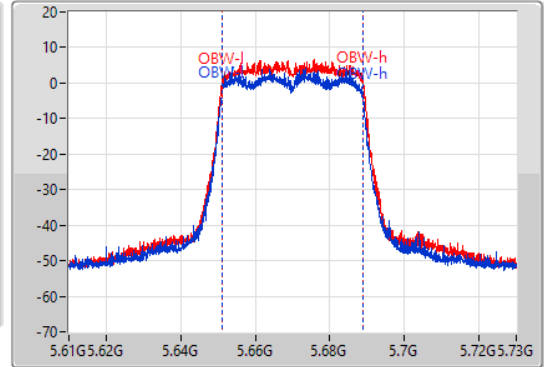

802.11ax HEW40_Nss1,(MCS0)_2TX

EBW

5670MHz

24/08/2022

CF
5.67GHz
Span
120MHz
RBW
500kHz
VBW
2MHz
Sweep Time
100ms
Detector Type
Peak

CF
5.67GHz
Span
120MHz
RBW
1MHz
VBW
3MHz
Sweep Time
100ms
Detector Type
Peak