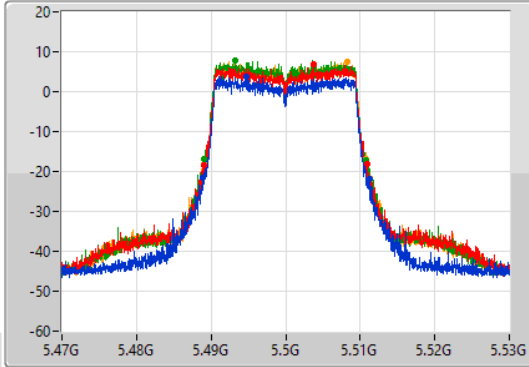

802.11ax HEW20_Nss1,(MCS0)_4TX

EBW

5500MHz

19/08/2022

CF
5.5GHz
Span
60MHz
RBW
300kHz
VBW
1MHz
Sweep Time
100ms
Detector Type
Peak

CF
5.5GHz
Span
60MHz
RBW
300kHz
VBW
1MHz
Sweep Time
100ms
Detector Type
Peak