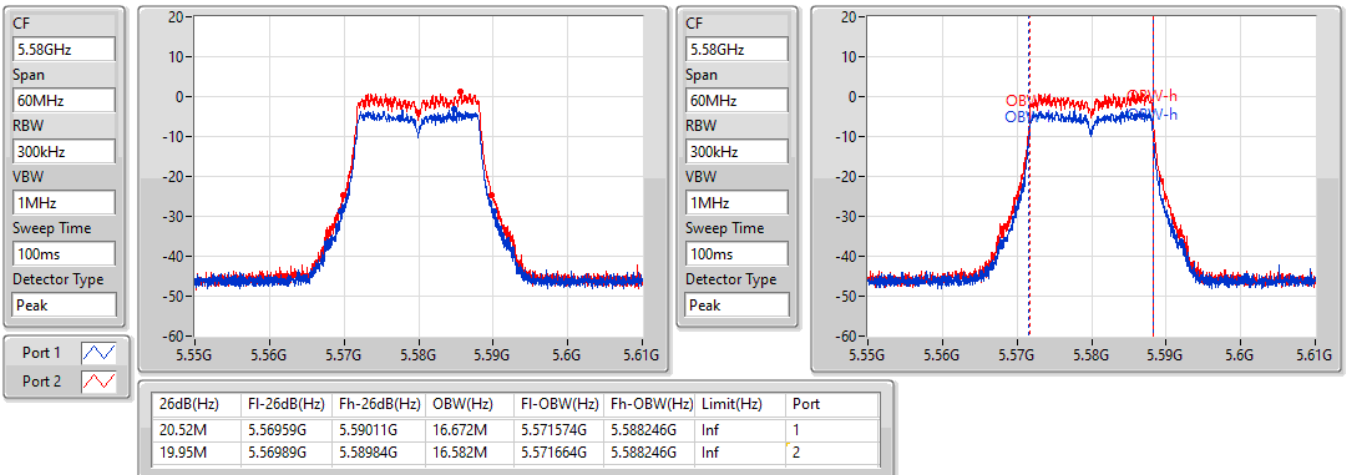

802.11a_Nss1,(6Mbps)_2TX

EBW

5580MHz

24/08/2022