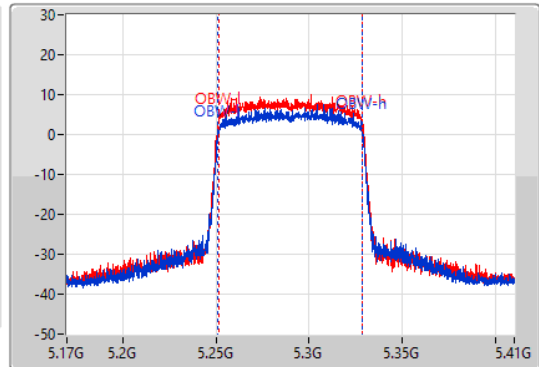

CF
5.29GHz

Span
240MHz

RBW
2MHz

VBW
10MHz

Sweep Time
100ms

Detector Type
Peak

26dB(Hz)	Fl-26dB(Hz)	Fh-26dB(Hz)	OBW(Hz)	Fl-OBW(Hz)	Fh-OBW(Hz)	Limit(Hz)	Port
82.56M	5.24836G	5.33092G	77.601M	5.251139G	5.328741G	Inf	1
82.44M	5.24884G	5.33128G	77.241M	5.251259G	5.328501G	Inf	2