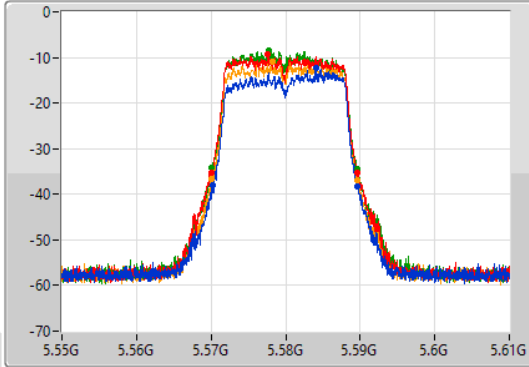

802.11a_Nss1,(6Mbps)_4TX

EBW

5300MHz

22/08/2022

CF
5.3GHz
Span
60MHz
RBW
300kHz
VBW
1MHz
Sweep Time
100ms
Detector Type
Peak

CF
5.3GHz
Span
60MHz
RBW
300kHz
VBW
1MHz
Sweep Time
100ms
Detector Type
Peak

Port 1
Port 2
Port 3
Port 4

802.11a_Nss1,(6Mbps)_4TX

EBW

5580MHz

22/08/2022

CF
5.58GHz
Span
60MHz
RBW
300kHz
VBW
1MHz
Sweep Time
100ms
Detector Type
Peak

CF
5.58GHz
Span
60MHz
RBW
300kHz
VBW
1MHz
Sweep Time
100ms
Detector Type
Peak

Port 1
Port 2
Port 3
Port 4