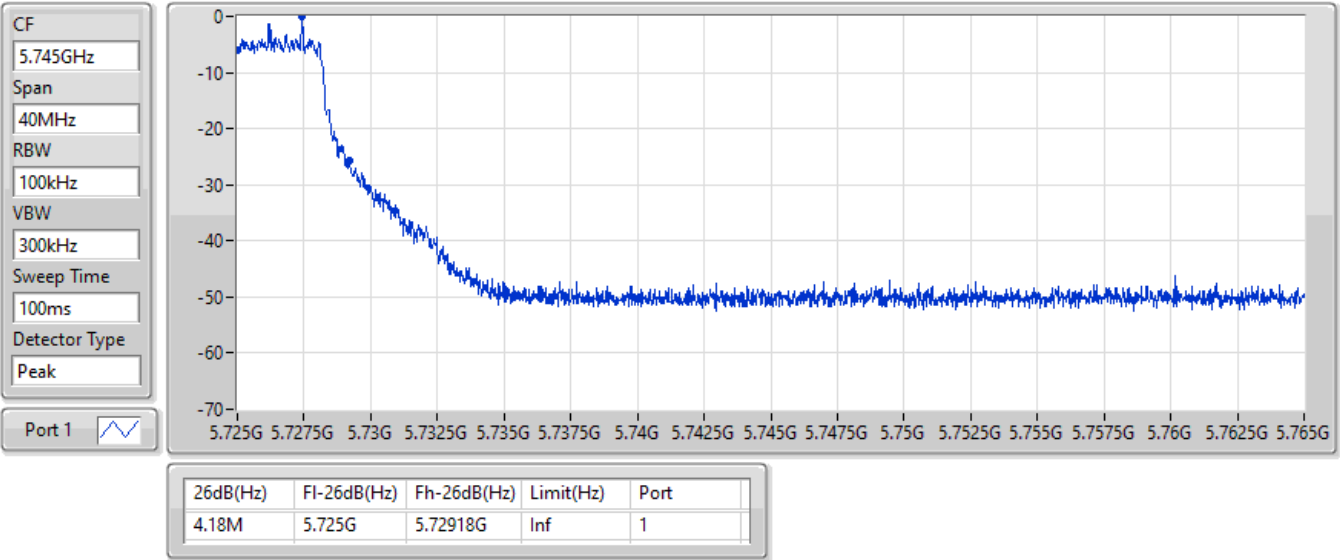

802.11a_Nss1,(6Mbps)_1TX

EBW

5720MHz Straddle 5.725-5.85GHz

25/08/2022