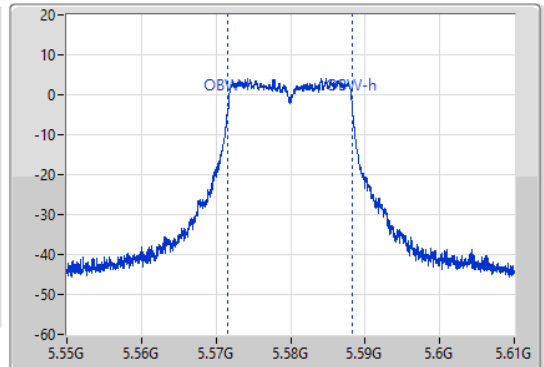

26dB(Hz)	Fl-26dB(Hz)	Fh-26dB(Hz)	OBW(Hz)	Fl-OBW(Hz)	Fh-OBW(Hz)	Limit(Hz)	Port
20.76M	5.56956G	5.59032G	16.672M	5.571574G	5.58246G	Inf	1

802.11a_Nss1,(6Mbps)_1TX

EBW

5700MHz

18/08/2022

CF
5.7GHz
Span
60MHz
RBW
300kHz
VBW
1MHz
Sweep Time
100ms
Detector Type
Peak
Port 1