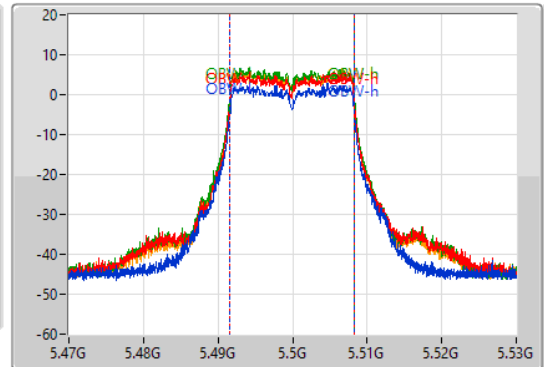

802.11a_Nss1,(6Mbps)_4TX

EBW

5500MHz

19/08/2022

CF
5.5GHz
Span
60MHz
RBW
300kHz
VBW
1MHz
Sweep Time
100ms
Detector Type
Peak

CF
5.5GHz
Span
60MHz
RBW
300kHz
VBW
1MHz
Sweep Time
100ms
Detector Type
Peak

Port 1
Port 2
Port 3
Port 4