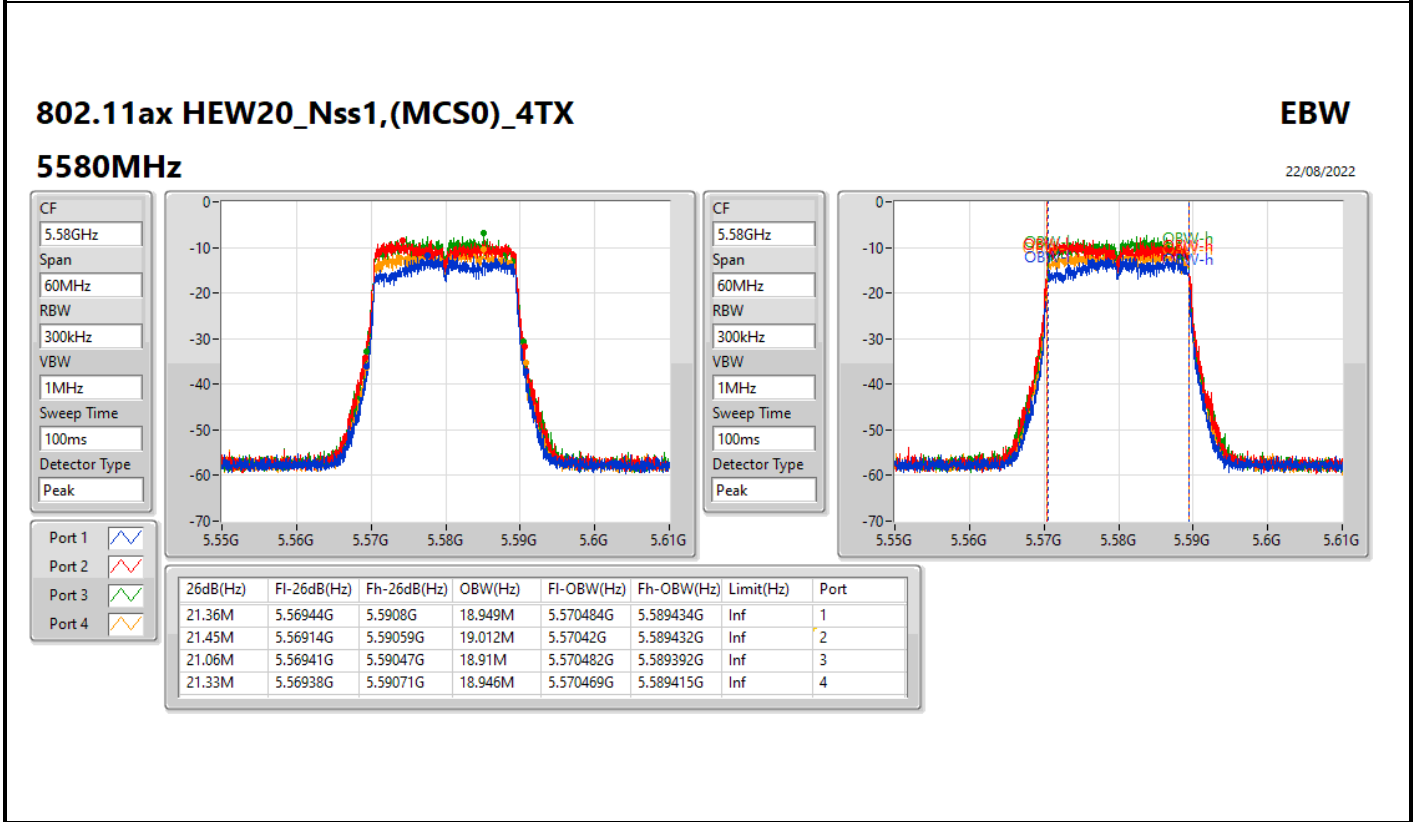

802.11a_Nss1,(6Mbps)_4TX

EBW

5720MHz Straddle 5.47-5.725GHz

22/08/2022

802.11a_Nss1,(6Mbps)_4TX

EBW

5720MHz Straddle 5.725-5.85GHz

22/08/2022

802.11a_Nss1,(6Mbps)_4TX

EBW

5720MHz Straddle 5.725-5.85GHz

22/08/2022

802.11ax HEW20_Nss1,(MCS0)_4TX

EBW

5260MHz

22/08/2022

802.11ax HEW20_Nss1,(MCS0)_4TX

EBW

5700MHz

22/08/2022

CF
5.7GHz
Span
60MHz
RBW
300kHz
VBW
1MHz
Sweep Time
100ms
Detector Type
Peak

CF
5.7GHz
Span
60MHz
RBW
300kHz
VBW
1MHz
Sweep Time
100ms
Detector Type
Peak