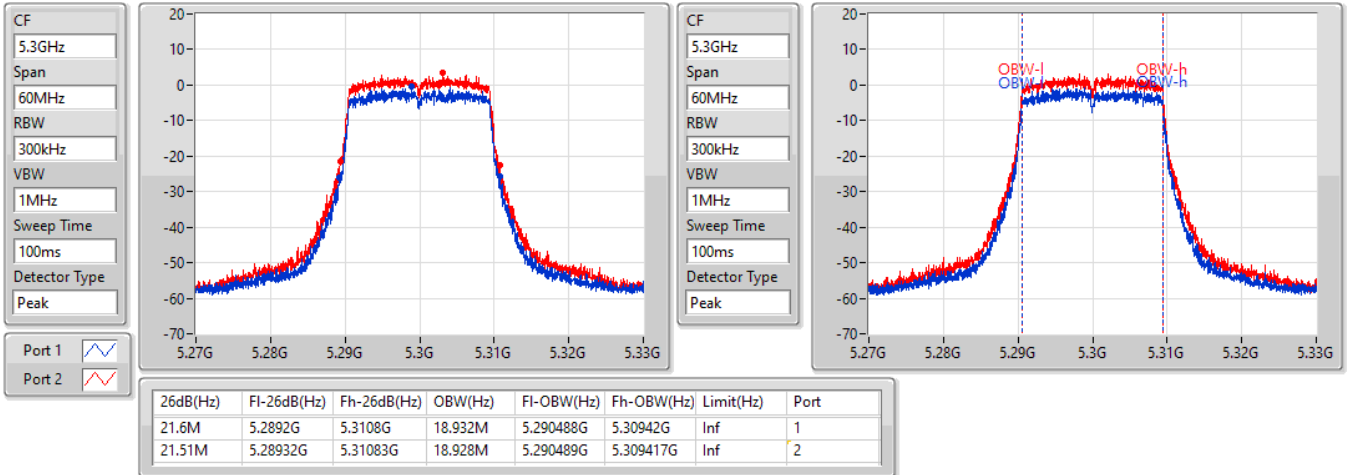

802.11ax HEW20_Nss1,(MCS0)_2TX

EBW

5300MHz

24/08/2022