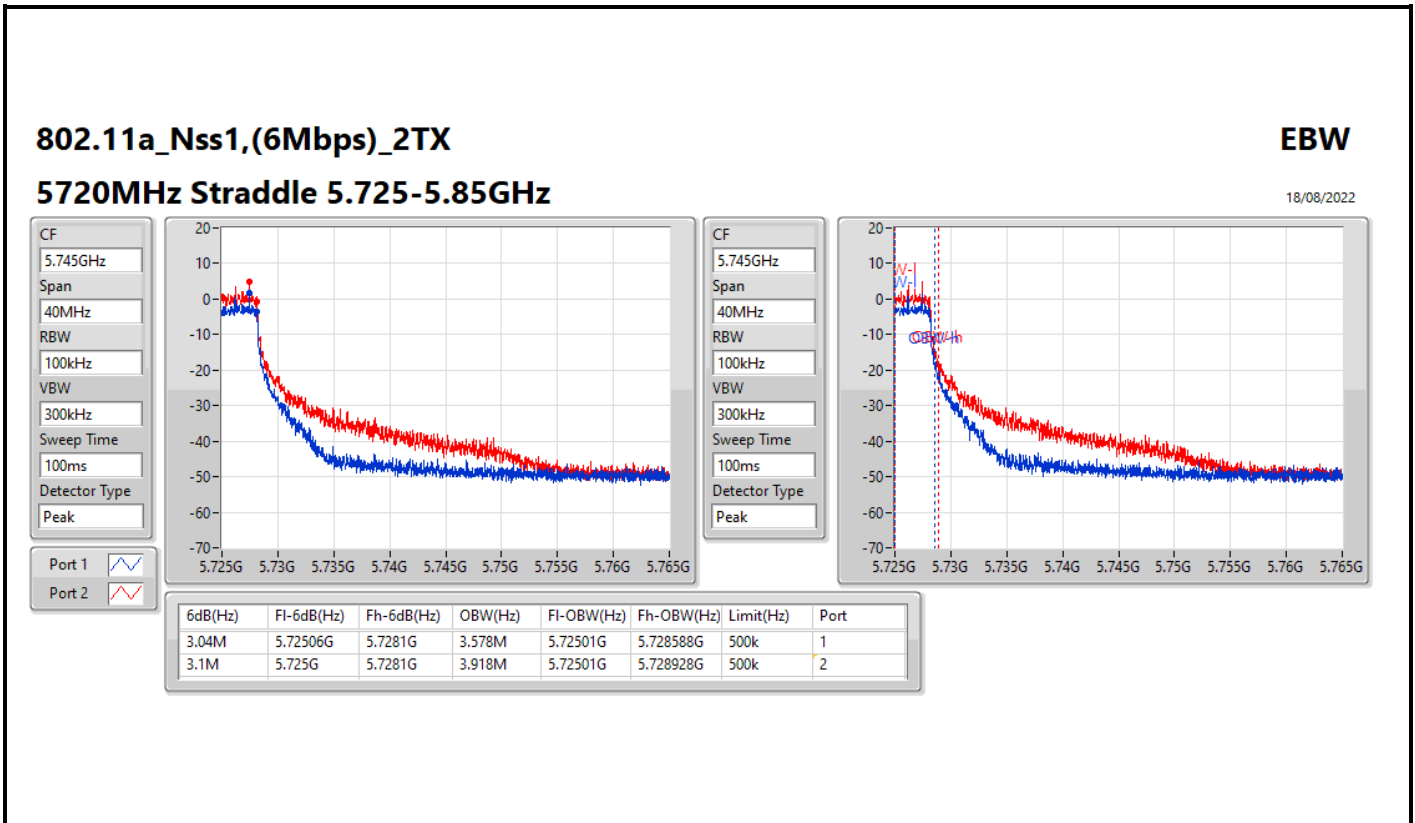

EBW

5700MHz

19/08/2022

802.11a_Nss1,(6Mbps)_2TX

EBW

5720MHz Straddle 5.47-5.725GHz

18/08/2022

802.11ax HEW20_Nss1,(MCS0)_2TX