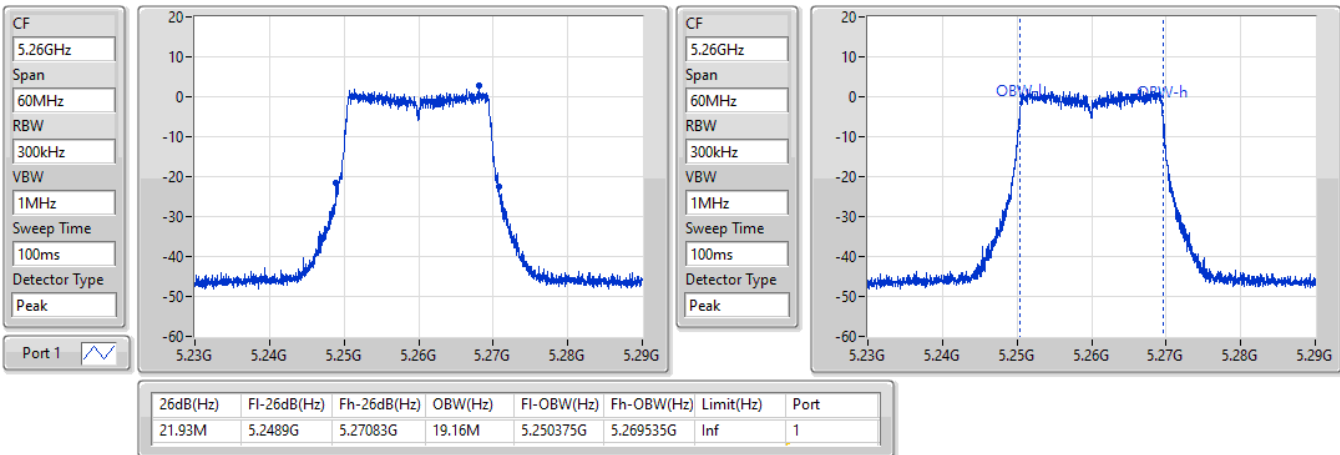

5260MHz

25/08/2022