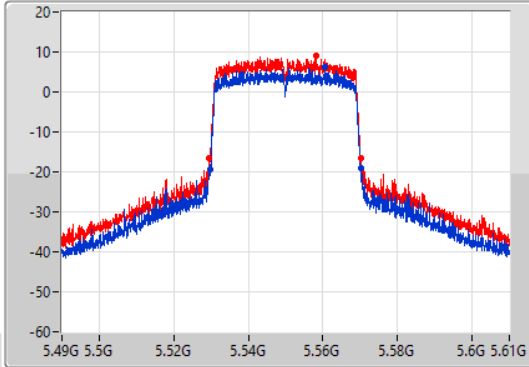

802.11ax HEW40_Nss1,(MCS0)_2TX

EBW

5550MHz

18/08/2022

CF
5.55GHz
Span
120MHz
RBW
500kHz
VBW
2MHz
Sweep Time
100ms
Detector Type
Peak

CF
5.55GHz
Span
120MHz
RBW
1MHz
VBW
3MHz
Sweep Time
100ms
Detector Type
Peak