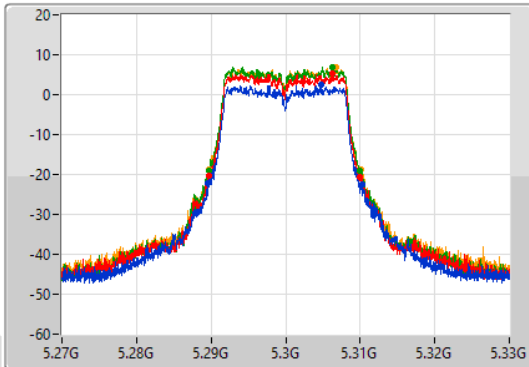

802.11a_Nss1,(6Mbps)_4TX

EBW

5300MHz

19/08/2022

CF
5.3GHz
Span
60MHz
RBW
300kHz
VBW
1MHz
Sweep Time
100ms
Detector Type
Peak

CF
5.3GHz
Span
60MHz
RBW
300kHz
VBW
1MHz
Sweep Time
100ms
Detector Type
Peak