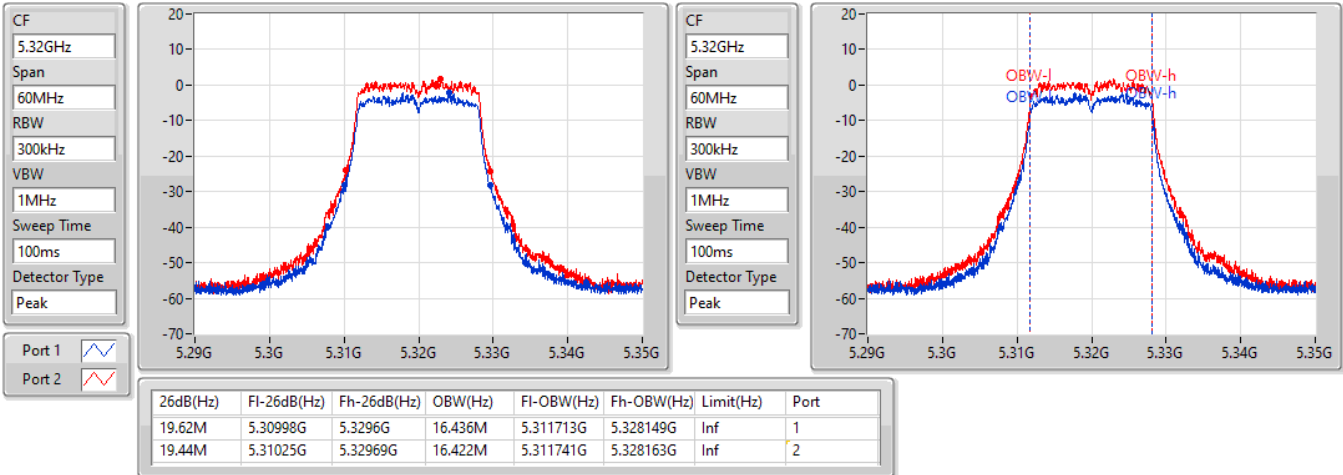

802.11a_Nss1,(6Mbps)_2TX

EBW

5320MHz

24/08/2022