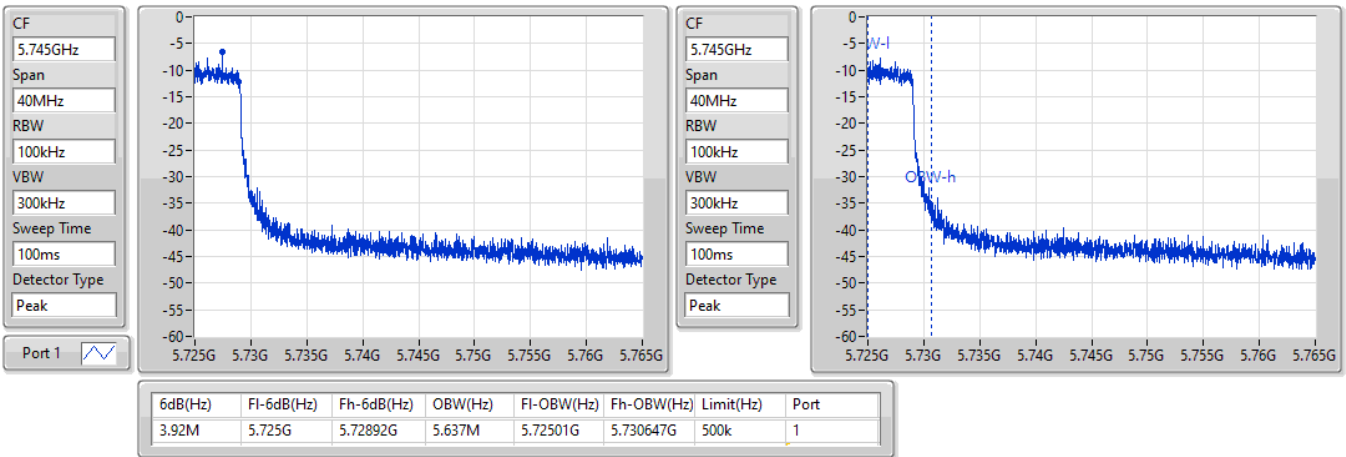

26dB(Hz)	Fl-26dB(Hz)	Fh-26dB(Hz)	OBW(Hz)	Fl-OBW(Hz)	Fh-OBW(Hz)	Limit(Hz)	Port
82.56M	5.48884G	5.5714G	77.481M	5.491259G	5.568741G	Inf	1

802.11ax HEW80_Nss1,(MCS0)_1TX

EBW

5690MHz Straddle 5.725-5.85GHz

18/08/2022