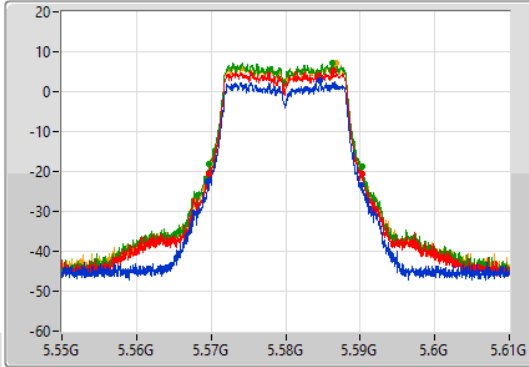

802.11a_Nss1,(6Mbps)_4TX

EBW

5580MHz

19/08/2022

CF
5.58GHz
Span
60MHz
RBW
300kHz
VBW
1MHz
Sweep Time
100ms
Detector Type
Peak

CF
5.58GHz
Span
60MHz
RBW
300kHz
VBW
1MHz
Sweep Time
100ms
Detector Type
Peak