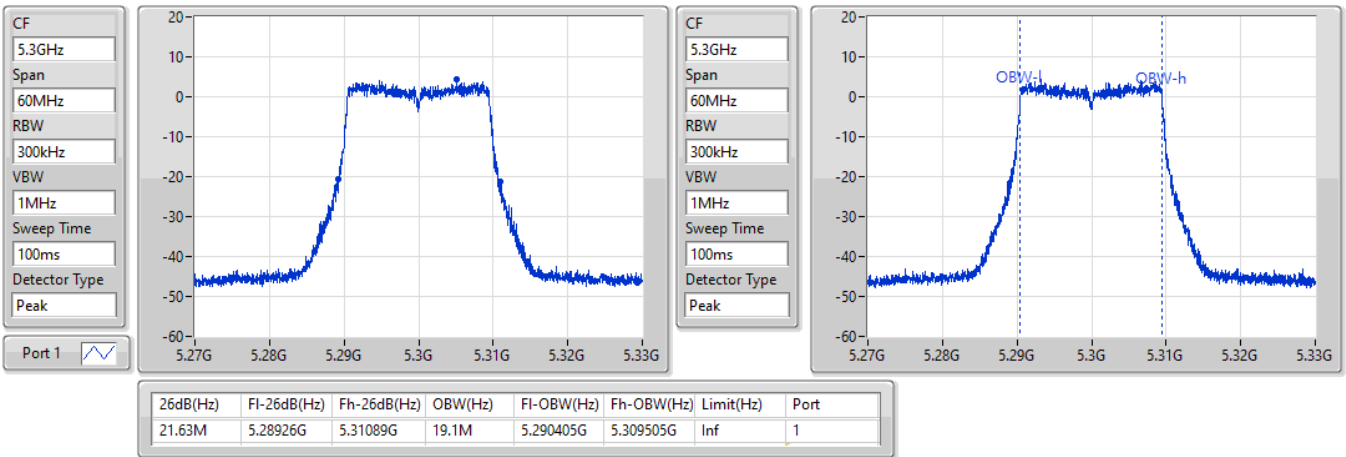

802.11ax HEW20_Nss1,(MCS0)_1TX

EBW

5260MHz

25/08/2022

802.11ax HEW20_Nss1,(MCS0)_1TX

EBW

5300MHz

25/08/2022