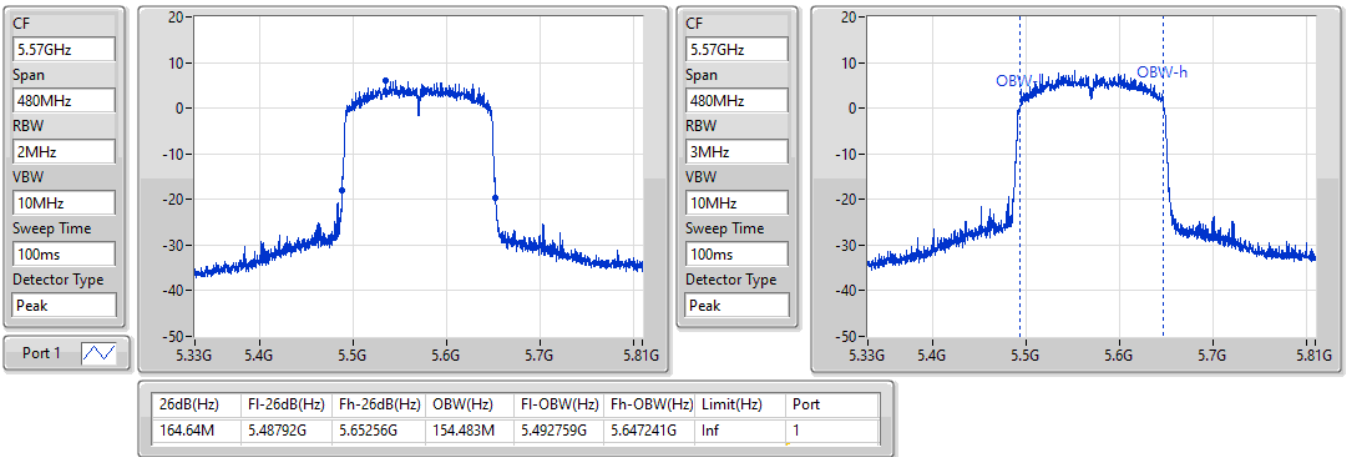

802.11ax HEW80_Nss1,(MCS0)_1TX

EBW

5690MHz Straddle 5.725-5.85GHz

18/08/2022

802.11ax HEW160_Nss1,(MCS0)_1TX

EBW

5570MHz

19/08/2022