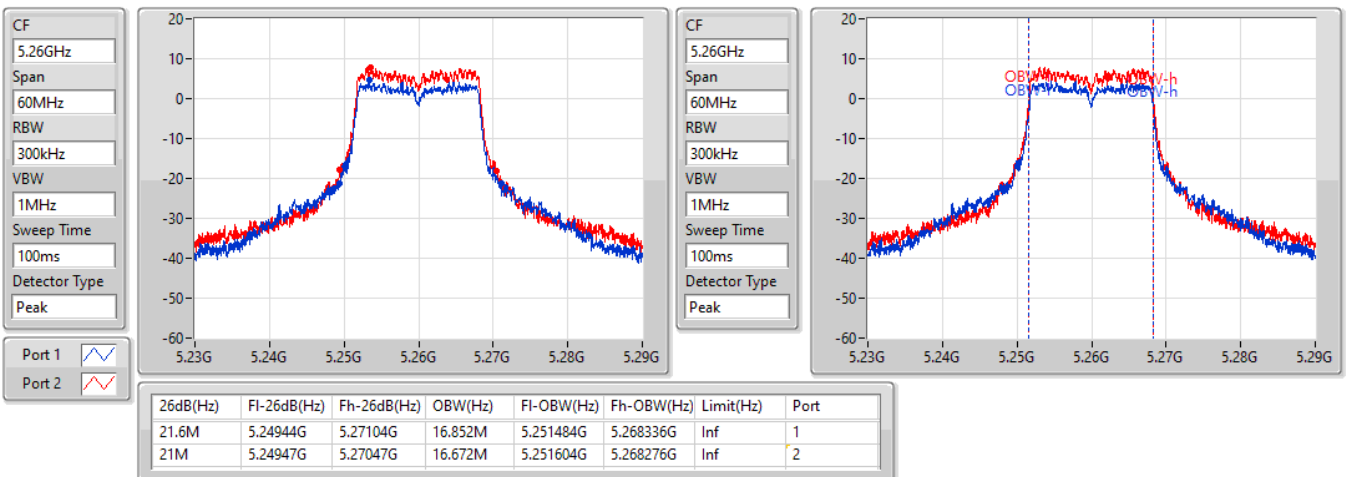

802.11a_Nss1,(6Mbps)_2TX

EBW

5260MHz

18/08/2022