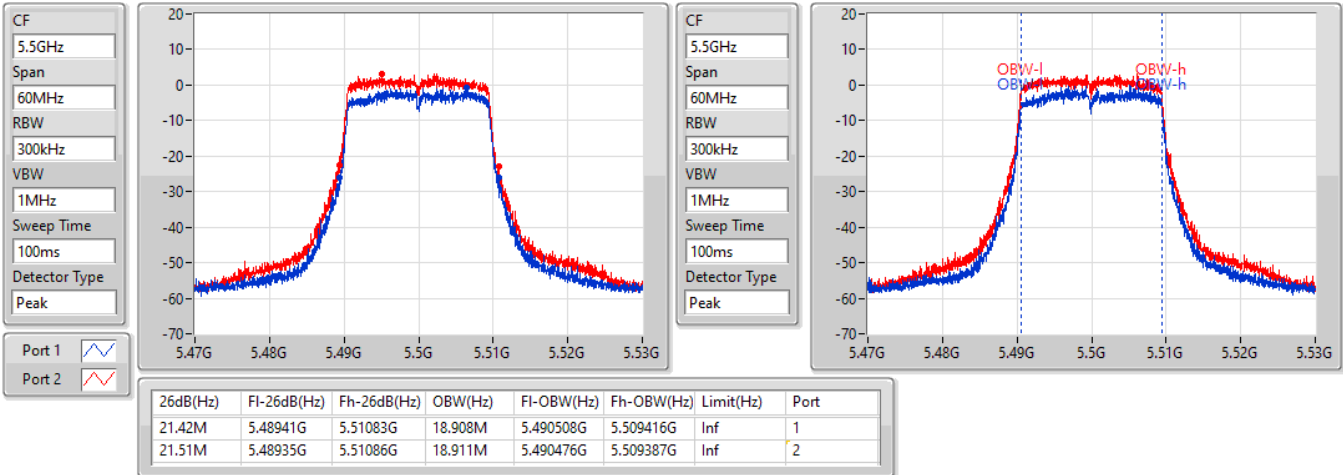

802.11ax HEW20_Nss1,(MCS0)_2TX

EBW

5500MHz

24/08/2022