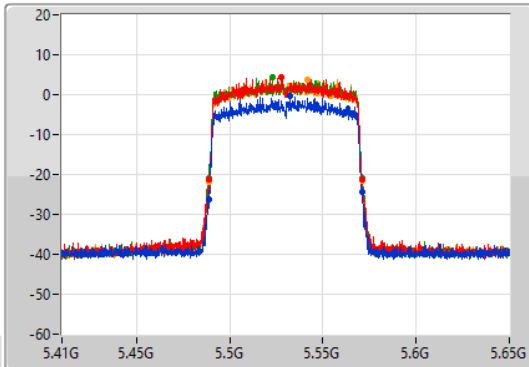

802.11ax HEW80_Nss1,(MCS0)_4TX

EBW

5530MHz

19/08/2022

CF
5.53GHz
Span
240MHz
RBW
1MHz
VBW
3MHz
Sweep Time
100ms
Detector Type
Peak

CF
5.53GHz
Span
240MHz
RBW
2MHz
VBW
10MHz
Sweep Time
100ms
Detector Type
Peak