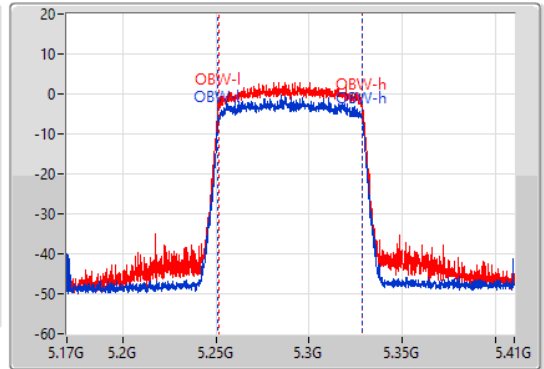

EBW

5710MHz Straddle 5.47-5.725GHz

24/08/2022

CF
5.69GHz
Span
70MHz
RBW
500kHz
VBW
2MHz
Sweep Time
100ms
Detector Type
Peak

CF
5.69GHz
Span
70MHz
RBW
1MHz
VBW
3MHz
Sweep Time
100ms
Detector Type
Peak

26dB(Hz)	Fl-26dB(Hz)	Fh-26dB(Hz)	OBW(Hz)	Fl-OBW(Hz)	Fh-OBW(Hz)	Limit(Hz)	Port
35.805M	5.689195G	5.725G	33.895M	5.690946G	5.72484G	Inf	1
35.525M	5.689475G	5.725G	33.87M	5.690934G	5.724804G	Inf	2

802.11ax HEW80_Nss1,(MCS0)_2TX

EBW

5290MHz

24/08/2022

CF
5.29GHz
Span
240MHz
RBW
1MHz
VBW
3MHz
Sweep Time
100ms
Detector Type
Peak

CF
5.29GHz
Span
240MHz
RBW
2MHz
VBW
10MHz
Sweep Time
100ms
Detector Type
Peak