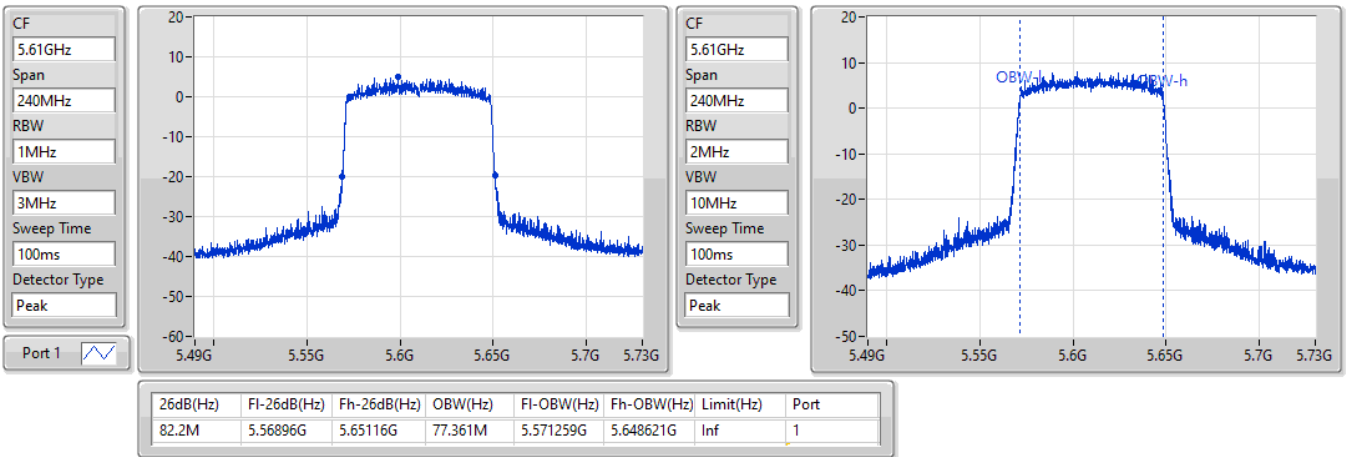

EBW

5530MHz

25/08/2022

802.11ax HEW80_Nss1,(MCS0)_1TX

EBW

5610MHz

24/08/2022

802.11ax HEW80_Nss1,(MCS0)_1TX