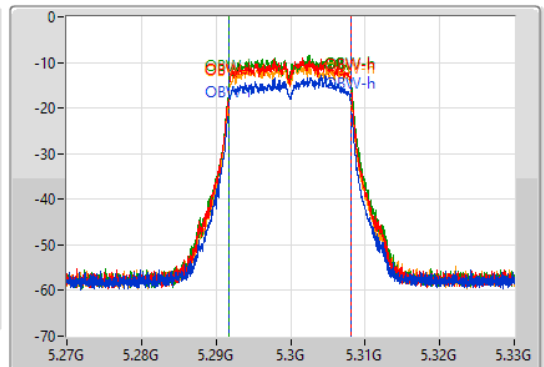

802.11a_Nss1,(6Mbps)_4TX

EBW

5300MHz

22/08/2022

CF
5.3GHz
Span
60MHz
RBW
300kHz
VBW
1MHz
Sweep Time
100ms
Detector Type
Peak

CF
5.3GHz
Span
60MHz
RBW
300kHz
VBW
1MHz
Sweep Time
100ms
Detector Type
Peak

Port 1
Port 2
Port 3
Port 4