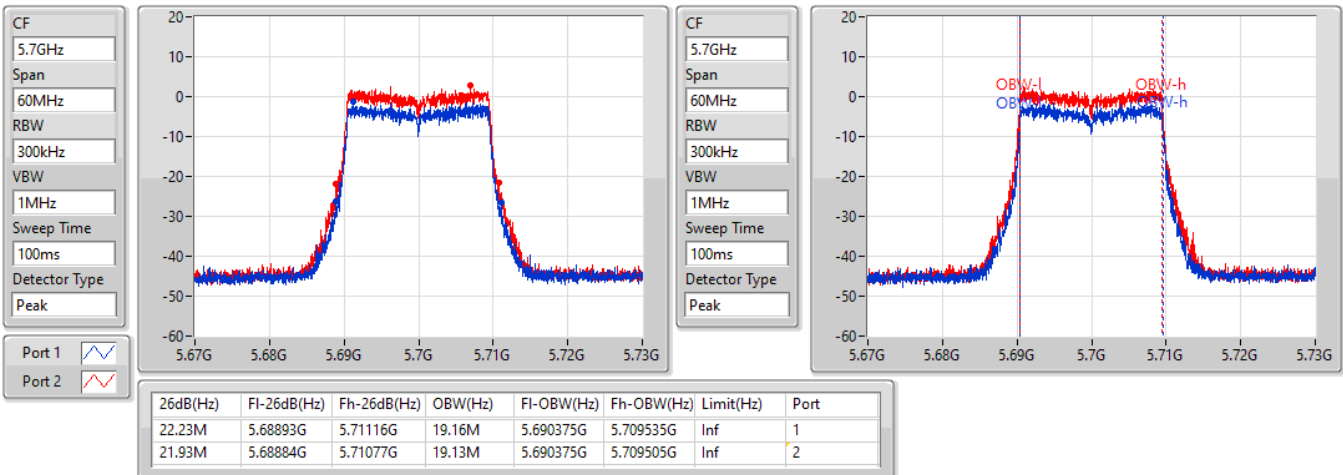

EBW

5580MHz

07/09/2022

802.11ax HEW20_Nss1,(MCS0)_2TX

EBW

5700MHz

24/08/2022

802.11ax HEW20_Nss1,(MCS0)_2TX