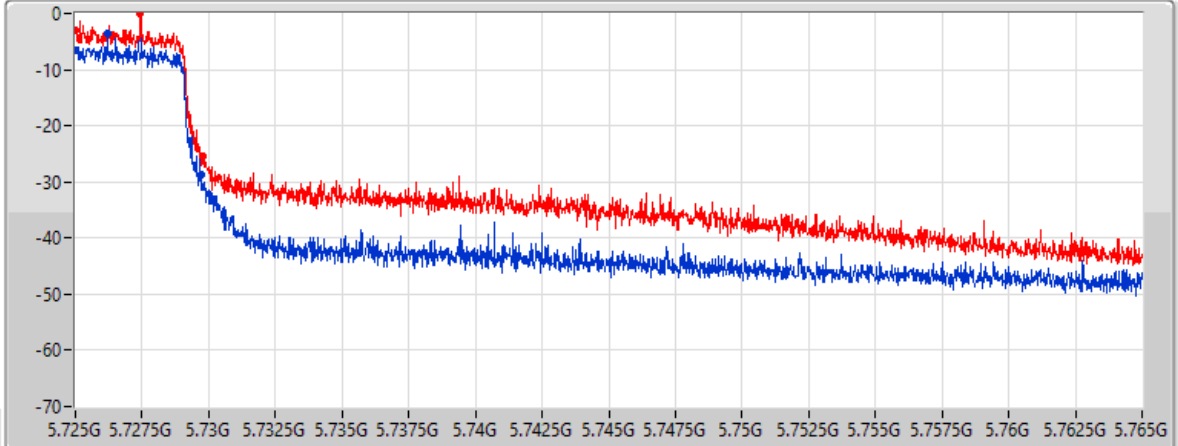

802.11ax HEW40_Nss1,(MCS0)_2TX

EBW

5710MHz Straddle 5.725-5.85GHz

18/08/2022

CF
5.745GHz

Span
40MHz

RBW
100kHz

VBW
300kHz

Sweep Time
100ms

Detector Type
Peak

Port 1

Port 2

26dB(Hz)	Fl-26dB(Hz)	Fh-26dB(Hz)	Limit(Hz)	Port
4.7M	5.725G	5.7297G	Inf	1
4.8M	5.725G	5.7298G	Inf	2

802.11ax HEW80_Nss1,(MCS0)_2TX

EBW

5290MHz

19/08/2022

CF
5.29GHz

Span
240MHz

RBW
1MHz

VBW
3MHz

Sweep Time
100ms

Detector Type
Peak

Port 1

Port 2