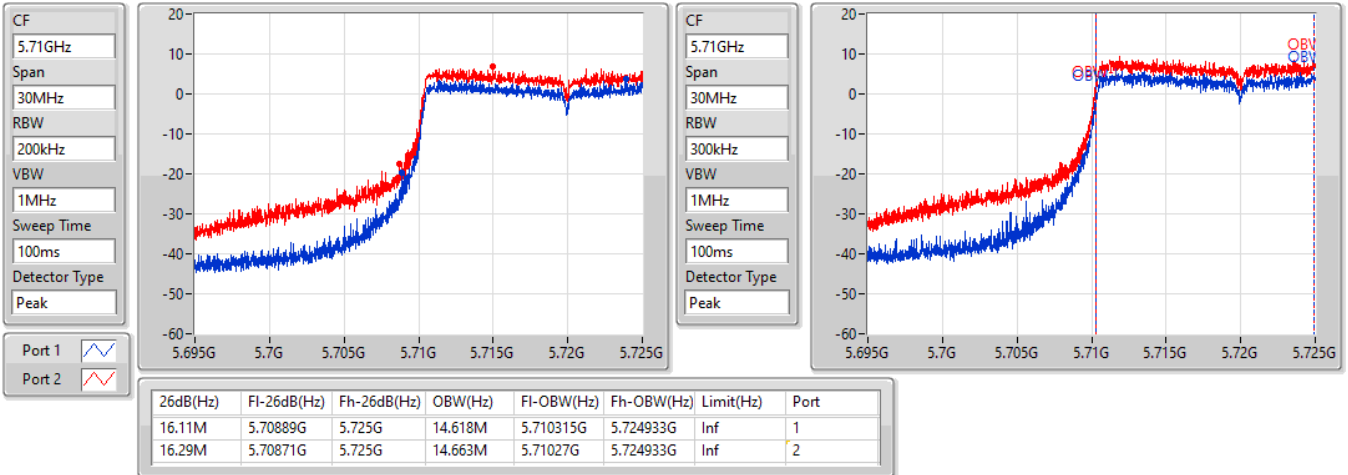

802.11ax HEW20_Nss1,(MCS0)_2TX

EBW

5720MHz Straddle 5.47-5.725GHz

18/08/2022