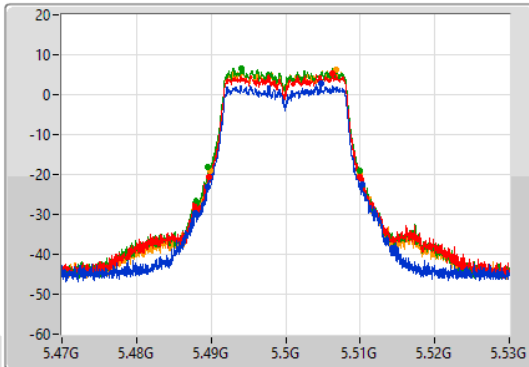

802.11a_Nss1,(6Mbps)_4TX

EBW

5500MHz

19/08/2022

CF
5.5GHz
Span
60MHz
RBW
300kHz
VBW
1MHz
Sweep Time
100ms
Detector Type
Peak

CF
5.5GHz
Span
60MHz
RBW
300kHz
VBW
1MHz
Sweep Time
100ms
Detector Type
Peak