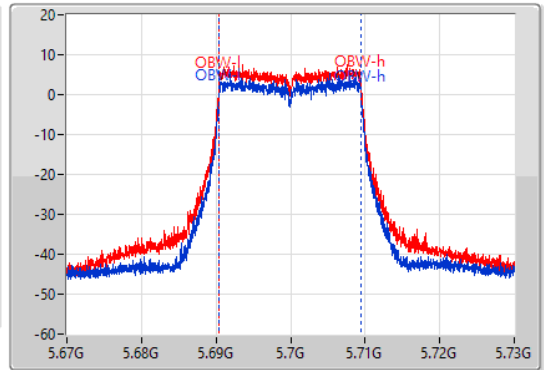

802.11ax HEW20_Nss1,(MCS0)_2TX

EBW

5700MHz

19/08/2022

CF
5.7GHz
Span
60MHz
RBW
300kHz
VBW
1MHz
Sweep Time
100ms
Detector Type
Peak

CF
5.7GHz
Span
60MHz
RBW
300kHz
VBW
1MHz
Sweep Time
100ms
Detector Type
Peak