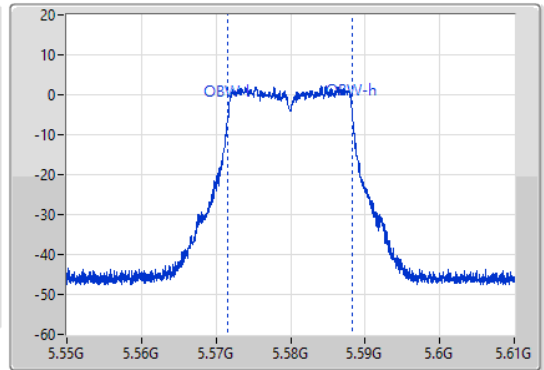

26dB(Hz)	Fl-26dB(Hz)	Fh-26dB(Hz)	OBW(Hz)	Fl-OBW(Hz)	Fh-OBW(Hz)	Limit(Hz)	Port
20.22M	5.56965G	5.58987G	16.672M	5.571574G	5.58246G	Inf	1

802.11a_Nss1,(6Mbps)_1TX

EBW

5700MHz

25/08/2022

CF: 5.7GHz
Span: 60MHz
RBW: 300kHz
VBW: 1MHz
Sweep Time: 100ms
Detector Type: Peak

Port 1