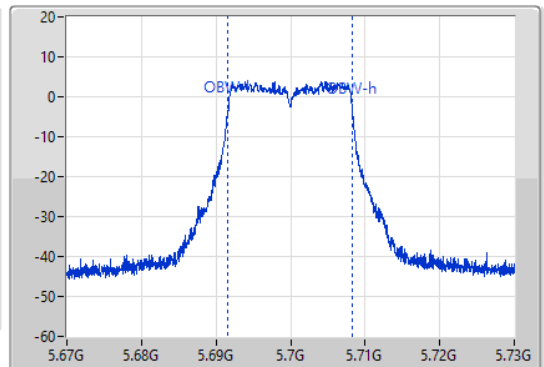

802.11a_Nss1,(6Mbps)_1TX

EBW

5700MHz

18/08/2022

CF
5.7GHz
Span
60MHz
RBW
300kHz
VBW
1MHz
Sweep Time
100ms
Detector Type
Peak
Port 1

CF
5.7GHz
Span
60MHz
RBW
300kHz
VBW
1MHz
Sweep Time
100ms
Detector Type
Peak