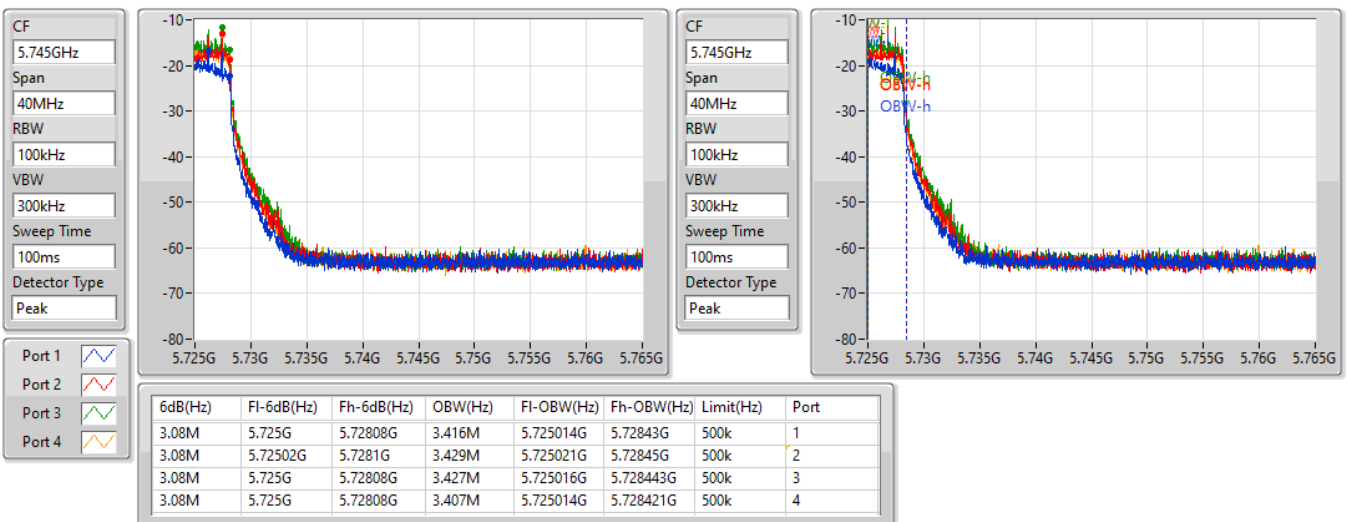

802.11a_Nss1,(6Mbps)_4TX

EBW

5720MHz Straddle 5.47-5.725GHz

22/08/2022

802.11a_Nss1,(6Mbps)_4TX

EBW

5720MHz Straddle 5.725-5.85GHz

22/08/2022

802.11a_Nss1,(6Mbps)_4TX

EBW

5720MHz Straddle 5.725-5.85GHz

22/08/2022

802.11ax HEW20_Nss1,(MCS0)_4TX

EBW

5260MHz

22/08/2022