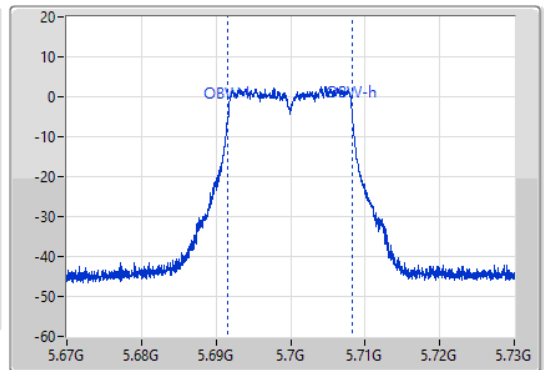

802.11a_Nss1,(6Mbps)_1TX

EBW

5700MHz

25/08/2022

CF: 5.7GHz
 Span: 60MHz
 RBW: 300kHz
 VBW: 1MHz
 Sweep Time: 100ms
 Detector Type: Peak
 Port 1

CF: 5.7GHz
 Span: 60MHz
 RBW: 300kHz
 VBW: 1MHz
 Sweep Time: 100ms
 Detector Type: Peak