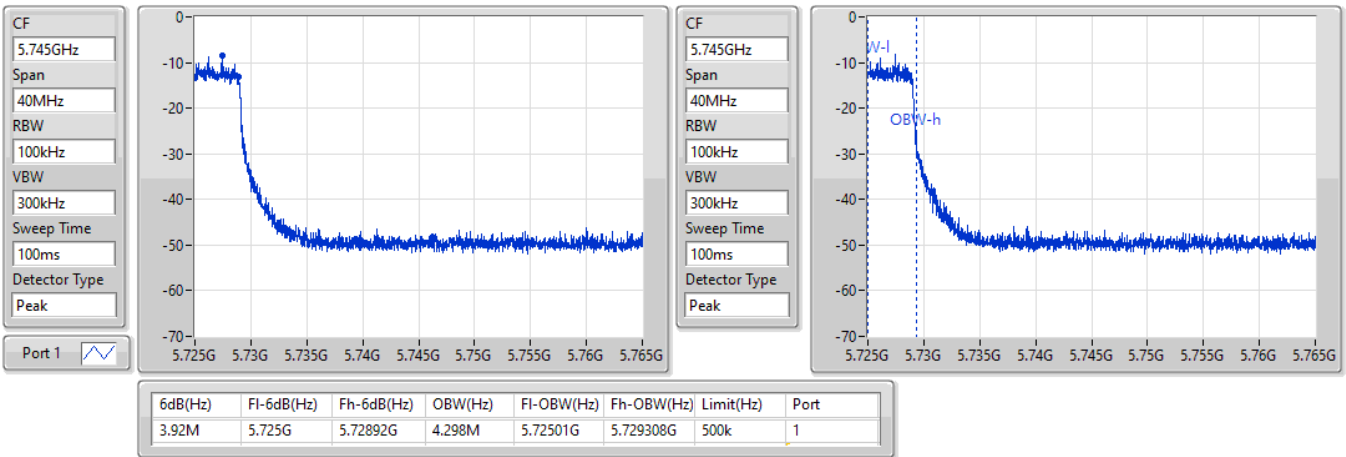

EBW

5690MHz Straddle 5.47-5.725GHz

25/08/2022

802.11ax HEW80_Nss1,(MCS0)_1TX

EBW

5690MHz Straddle 5.725-5.85GHz

25/08/2022

802.11ax HEW80_Nss1,(MCS0)_1TX