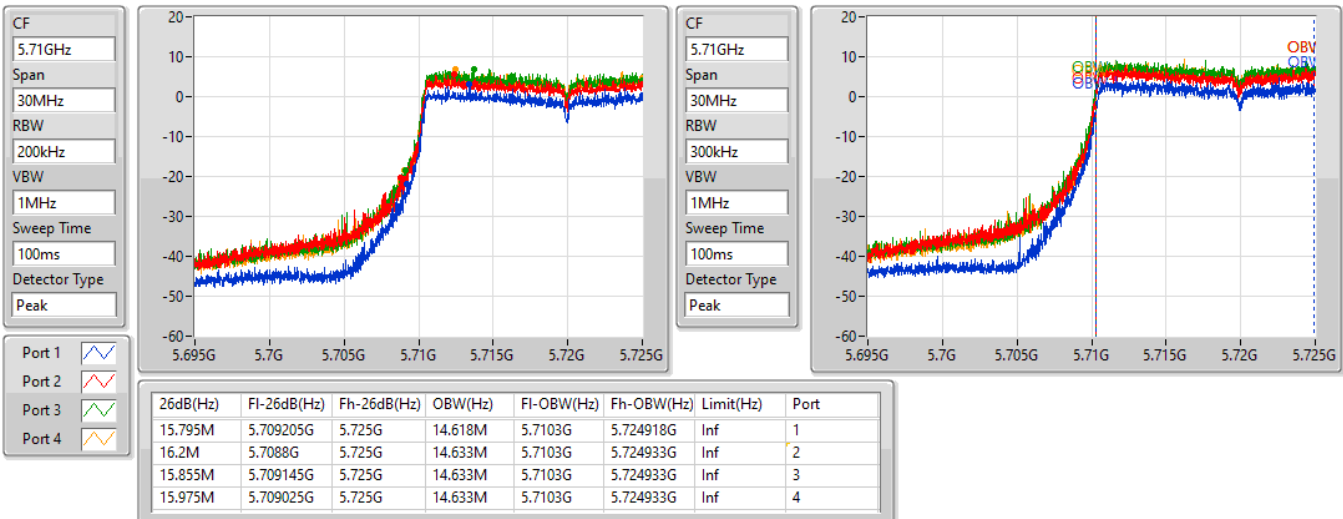

802.11ax HEW20_Nss1,(MCS0)_4TX

EBW

5700MHz

19/08/2022

802.11ax HEW20_Nss1,(MCS0)_4TX

EBW

5720MHz Straddle 5.47-5.725GHz

19/08/2022