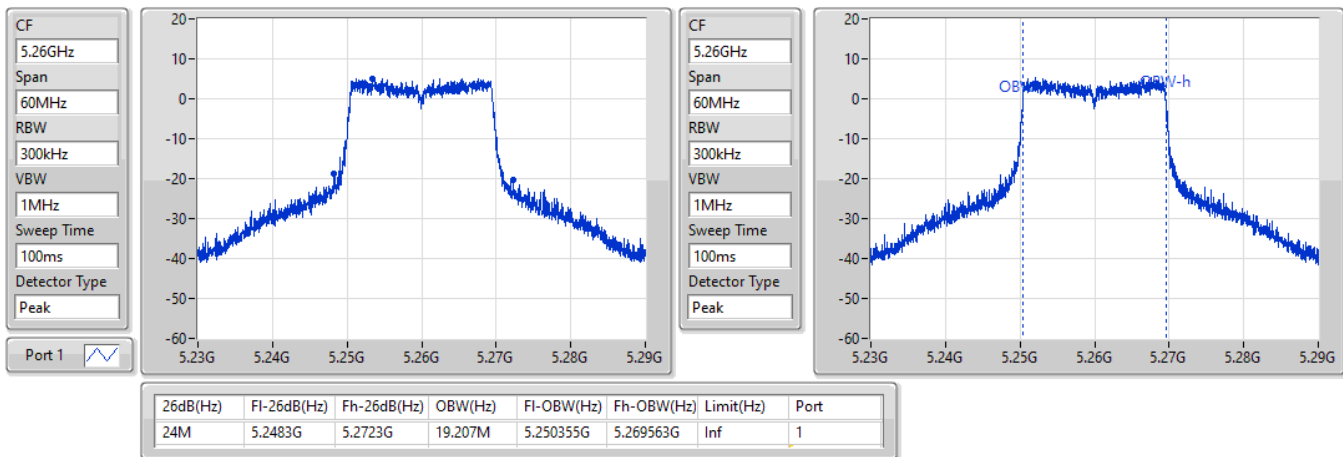

5260MHz

07/09/2022