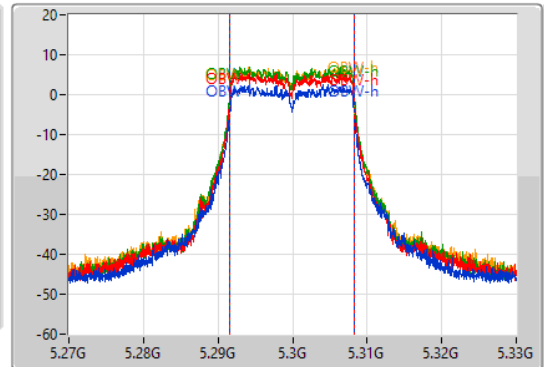

802.11a_Nss1,(6Mbps)_4TX

EBW

5300MHz

19/08/2022

CF
5.3GHz
Span
60MHz
RBW
300kHz
VBW
1MHz
Sweep Time
100ms
Detector Type
Peak

CF
5.3GHz
Span
60MHz
RBW
300kHz
VBW
1MHz
Sweep Time
100ms
Detector Type
Peak

Port 1
Port 2
Port 3
Port 4