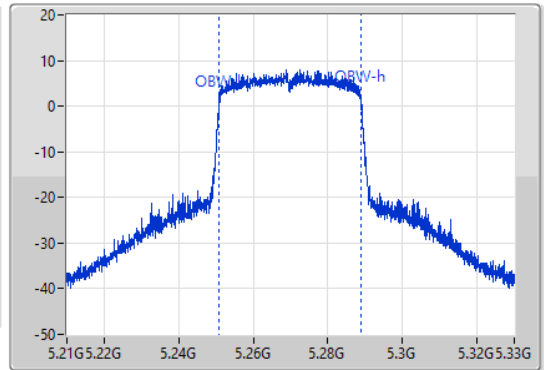

26dB(Hz)	Fl-26dB(Hz)	Fh-26dB(Hz)	OBW(Hz)	Fl-OBW(Hz)	Fh-OBW(Hz)	Limit(Hz)	Port
41.16M	5.24912G	5.29028G	38.004M	5.250911G	5.288914G	Inf	1

802.11ax HEW40_Nss1,(MCS0)_1TX

EBW

5310MHz

24/08/2022

CF: 5.31GHz
Span: 120MHz
RBW: 500kHz
VBW: 2MHz
Sweep Time: 100ms
Detector Type: Peak
Port 1