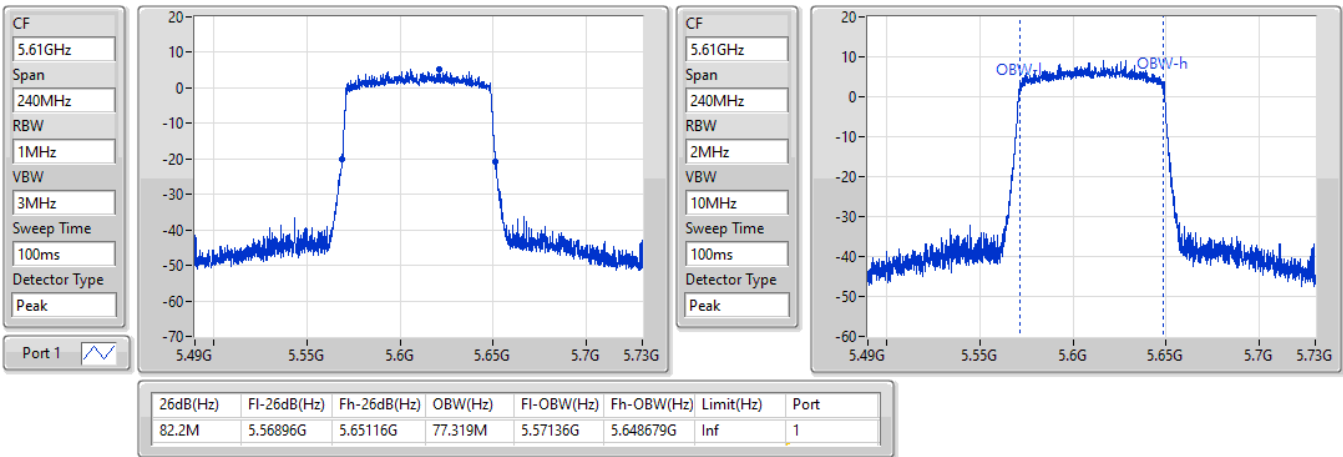

802.11ax HEW80_Nss1,(MCS0)_1TX

EBW

5290MHz

24/08/2022

802.11ax HEW80_Nss1,(MCS0)_1TX

EBW

5530MHz

24/08/2022

802.11ax HEW80_Nss1,(MCS0)_1TX

EBW

5610MHz

24/08/2022

802.11ax HEW80_Nss1,(MCS0)_1TX

EBW

5690MHz Straddle 5.47-5.725GHz

24/08/2022