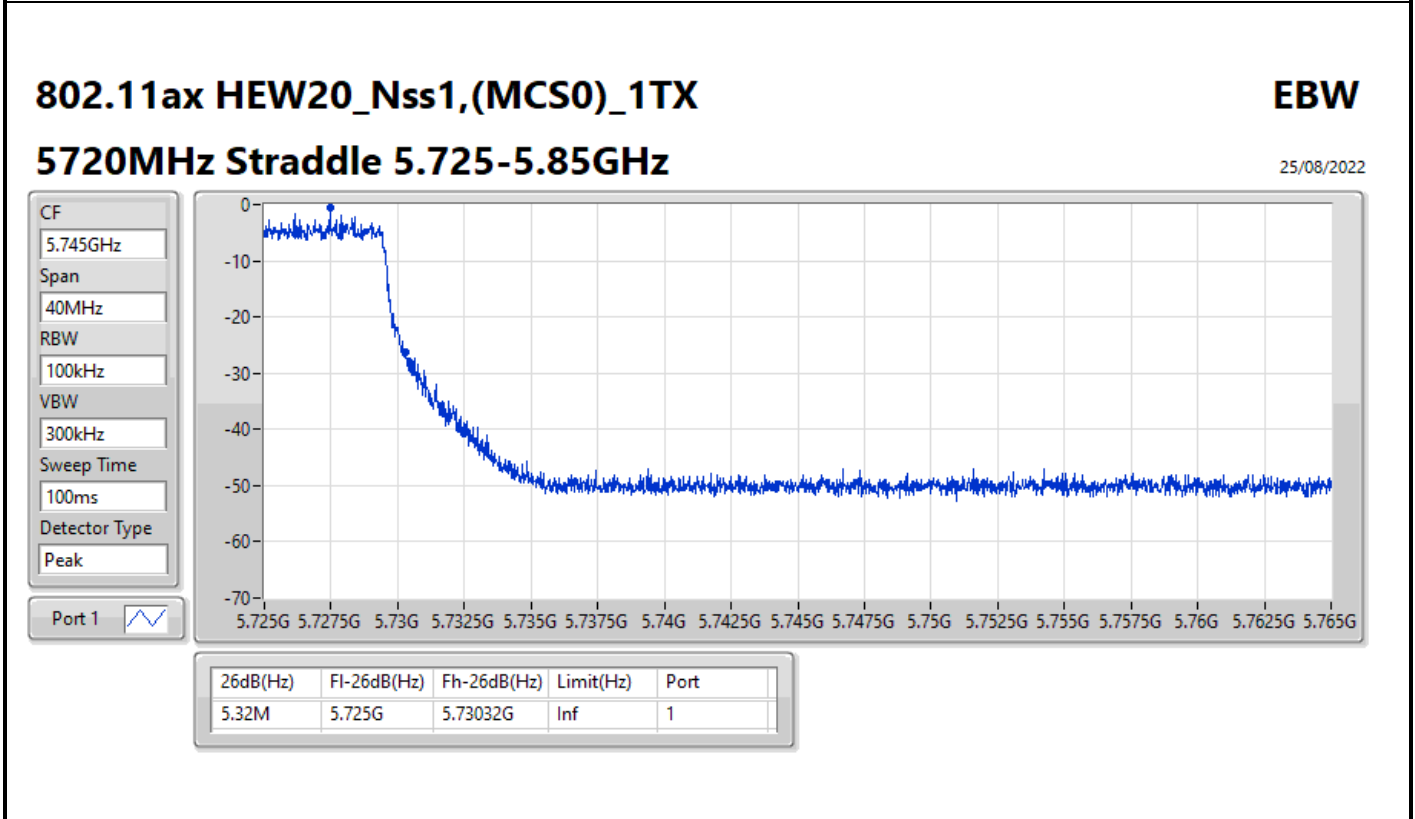

802.11ax HEW20_Nss1,(MCS0)_1TX

EBW

5580MHz

25/08/2022

802.11ax HEW40_Nss1,(MCS0)_1TX

EBW

5270MHz

07/09/2022