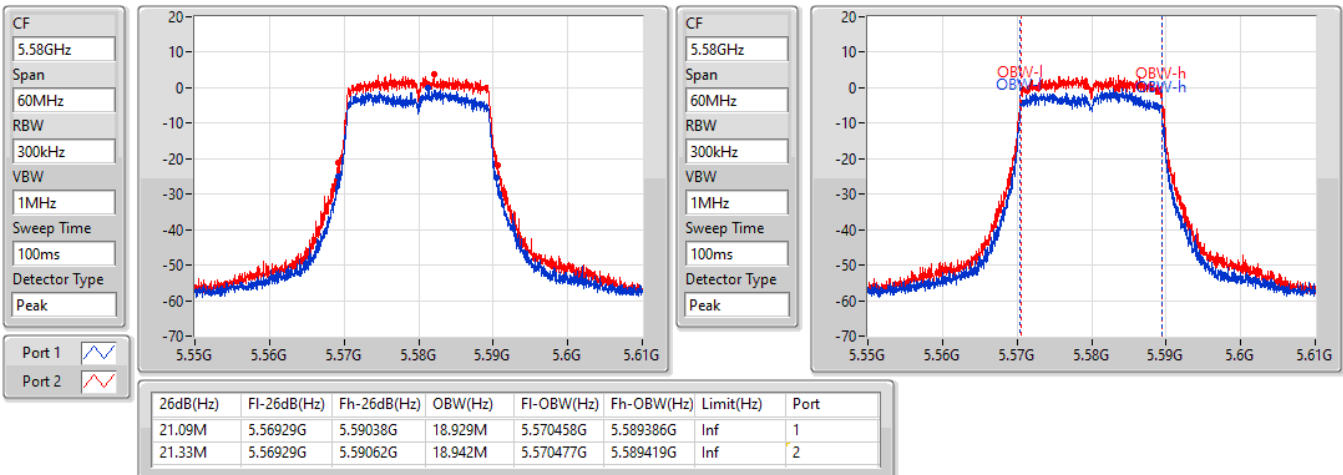

802.11ax HEW20_Nss1,(MCS0)_2TX

EBW

5500MHz

24/08/2022

802.11ax HEW20_Nss1,(MCS0)_2TX

EBW

5580MHz

24/08/2022

802.11ax HEW20_Nss1,(MCS0)_2TX

EBW

5700MHz

24/08/2022

802.11ax HEW20_Nss1,(MCS0)_2TX

EBW

5720MHz Straddle 5.47-5.725GHz

24/08/2022