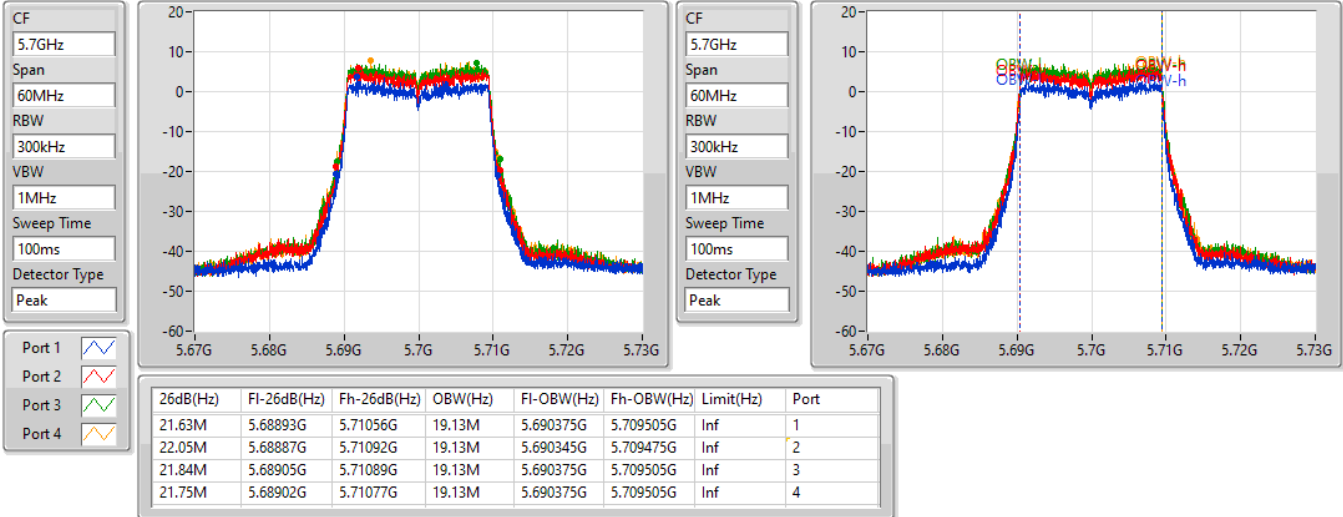

802.11ax HEW20_Nss1,(MCS0)_4TX

EBW

5700MHz

19/08/2022