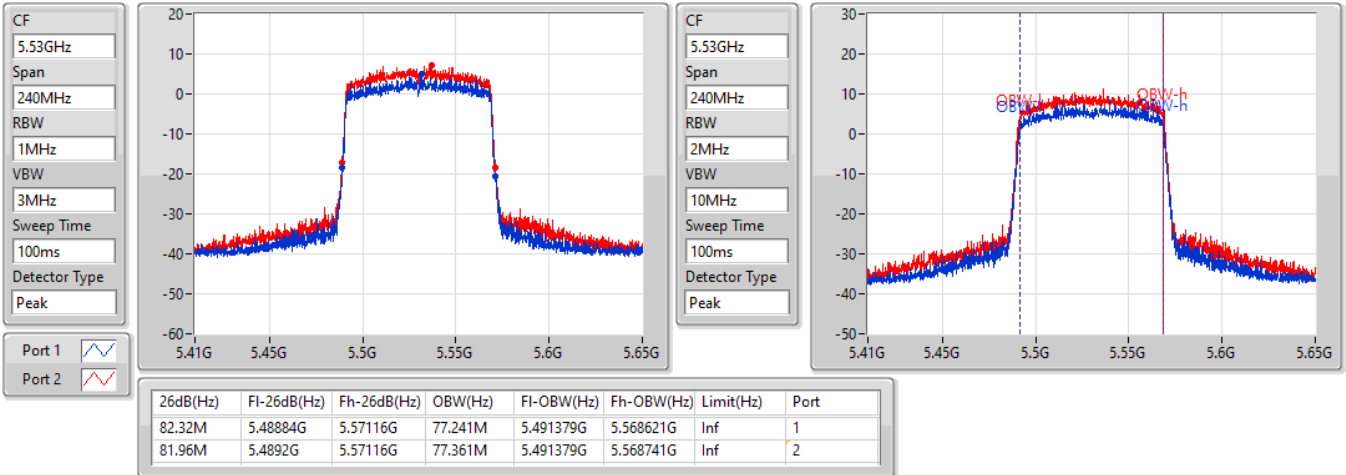

802.11ax HEW80_Nss1,(MCS0)_2TX

EBW

5530MHz

19/08/2022