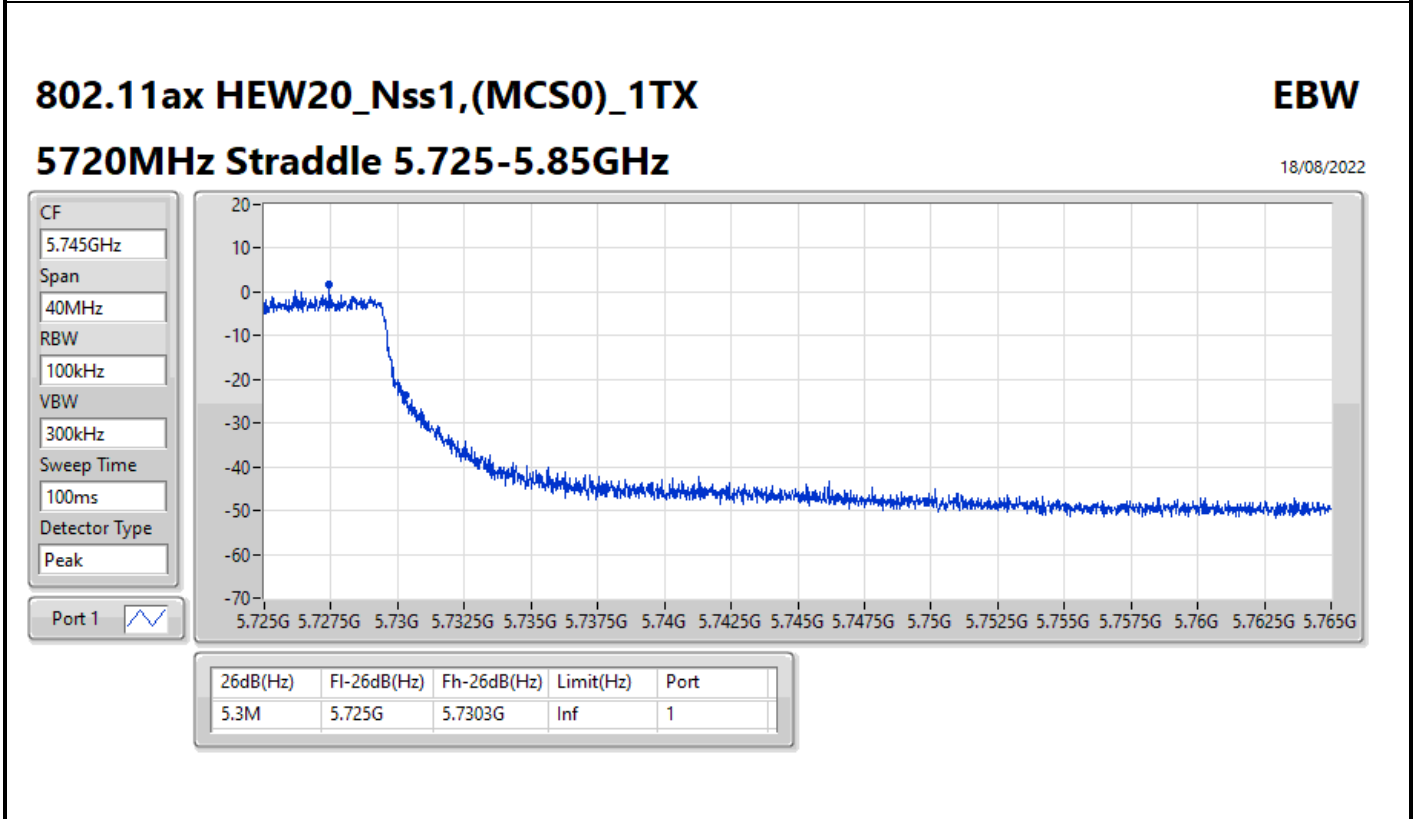

802.11ax HEW20_Nss1,(MCS0)_1TX

EBW

5580MHz

18/08/2022

802.11ax HEW40_Nss1,(MCS0)_1TX

EBW

5270MHz

18/08/2022