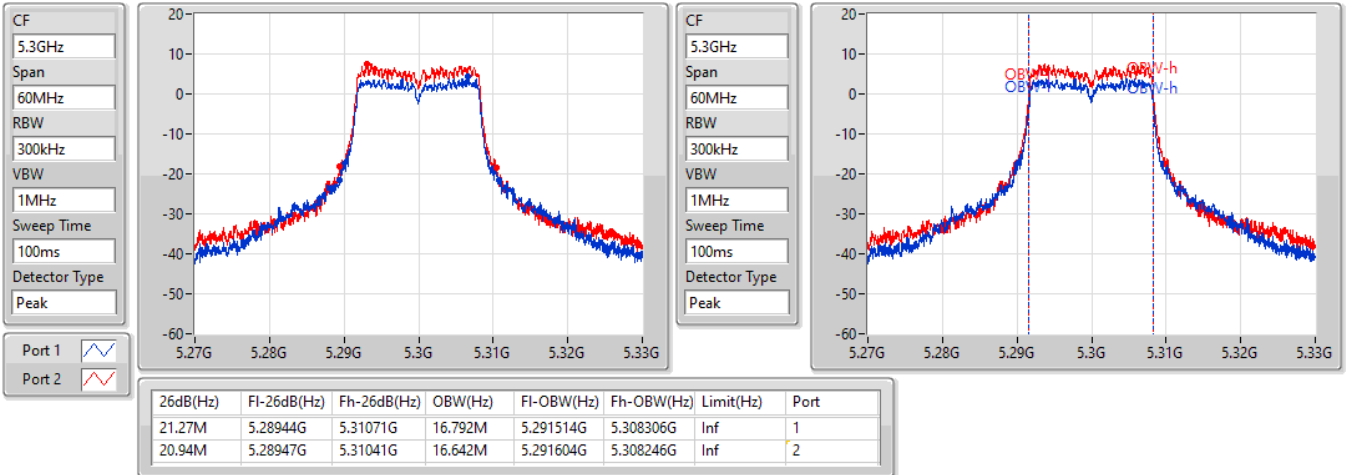

802.11a_Nss1,(6Mbps)_2TX

EBW

5260MHz

18/08/2022

802.11a_Nss1,(6Mbps)_2TX

EBW

5300MHz

18/08/2022