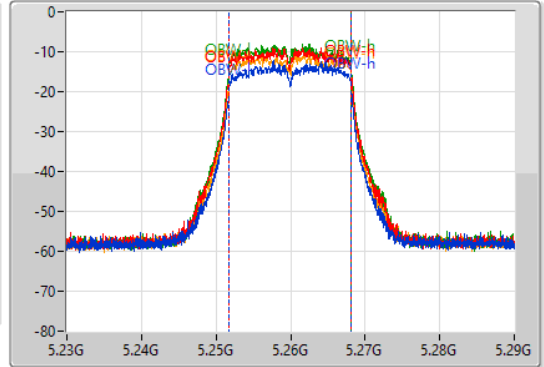

802.11a_Nss1,(6Mbps)_4TX

EBW

5260MHz

22/08/2022

CF
5.26GHz
Span
60MHz
RBW
300kHz
VBW
1MHz
Sweep Time
100ms
Detector Type
Peak

CF
5.26GHz
Span
60MHz
RBW
300kHz
VBW
1MHz
Sweep Time
100ms
Detector Type
Peak

Port 1
Port 2
Port 3
Port 4