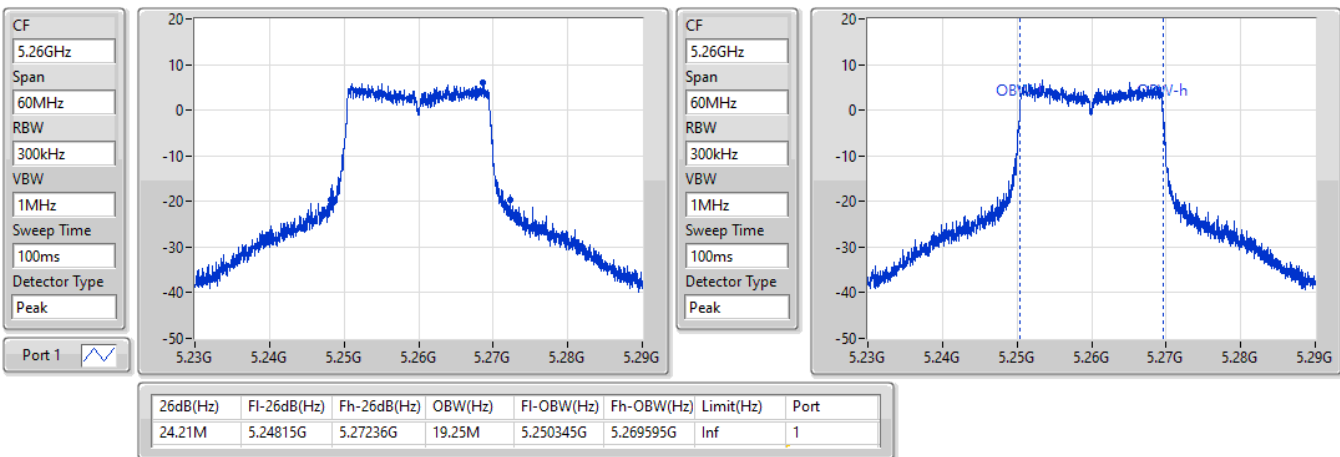

5260MHz

18/08/2022