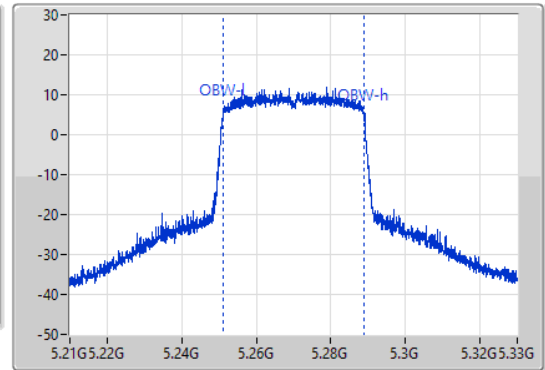

CF: 5.27GHz
 Span: 120MHz
 RBW: 500kHz
 VBW: 2MHz
 Sweep Time: 100ms
 Detector Type: Peak
 Port 1

CF: 5.27GHz
 Span: 120MHz
 RBW: 1MHz
 VBW: 3MHz
 Sweep Time: 100ms
 Detector Type: Peak

26dB(Hz)	Fl-26dB(Hz)	Fh-26dB(Hz)	OBW(Hz)	Fl-OBW(Hz)	Fh-OBW(Hz)	Limit(Hz)	Port
41.28M	5.24936G	5.29064G	37.901M	5.25099G	5.288891G	Inf	1