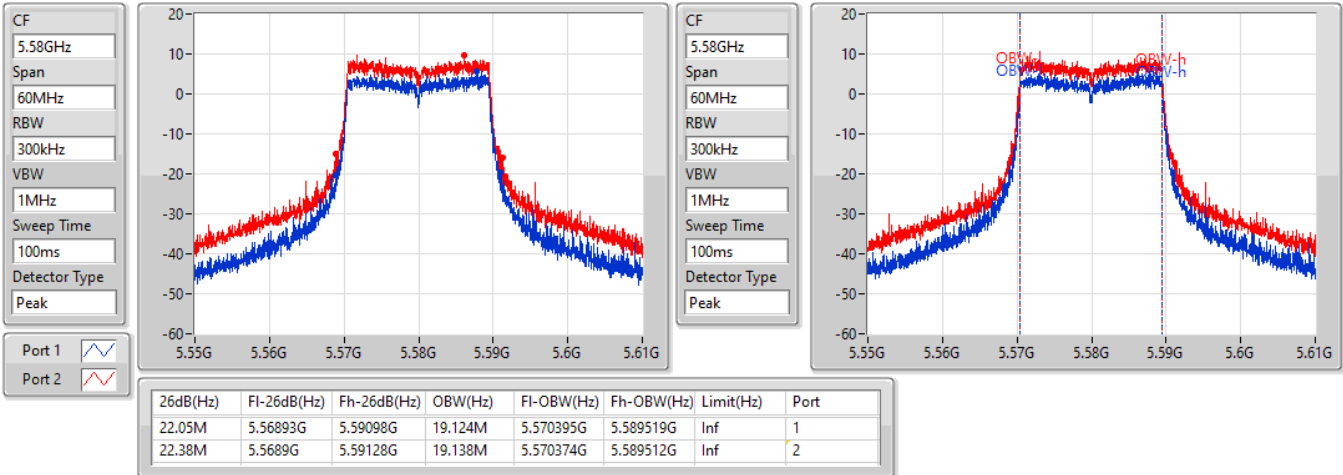

802.11ax HEW20_Nss1,(MCS0)_2TX

EBW

5580MHz

07/09/2022