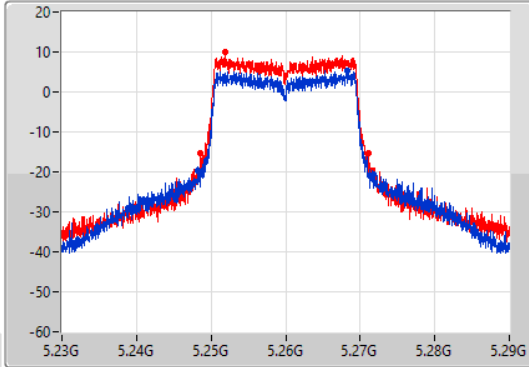

EBW

5580MHz

24/08/2022

802.11ax HEW20_Nss1,(MCS0)_2TX

EBW

5260MHz

07/09/2022

CF
5.26GHz
Span
60MHz
RBW
300kHz
VBW
1MHz
Sweep Time
100ms
Detector Type
Peak