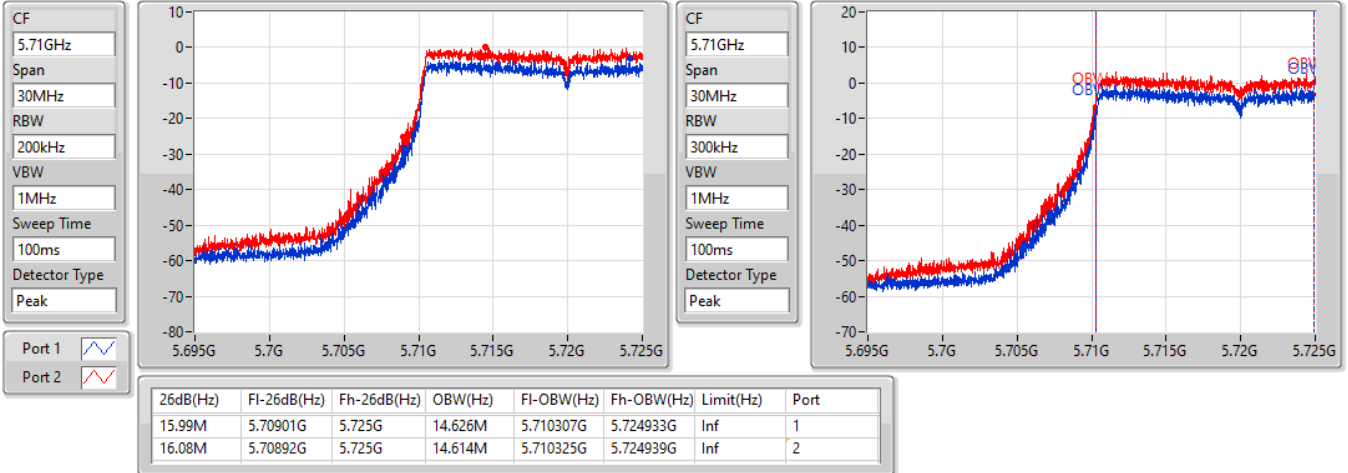

802.11ax HEW20_Nss1,(MCS0)_2TX

EBW

5720MHz Straddle 5.47-5.725GHz

07/09/2022