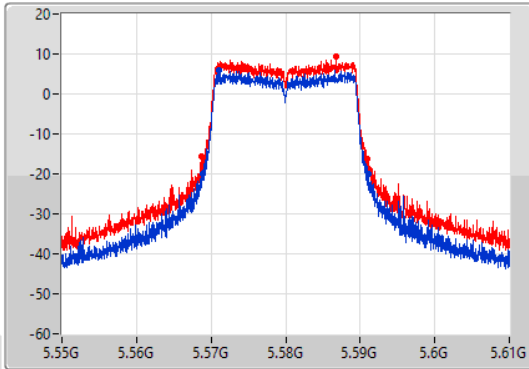

802.11ax HEW20_Nss1,(MCS0)_2TX

EBW

5580MHz

18/08/2022

CF
5.58GHz
Span
60MHz
RBW
300kHz
VBW
1MHz
Sweep Time
100ms
Detector Type
Peak

CF
5.58GHz
Span
60MHz
RBW
300kHz
VBW
1MHz
Sweep Time
100ms
Detector Type
Peak