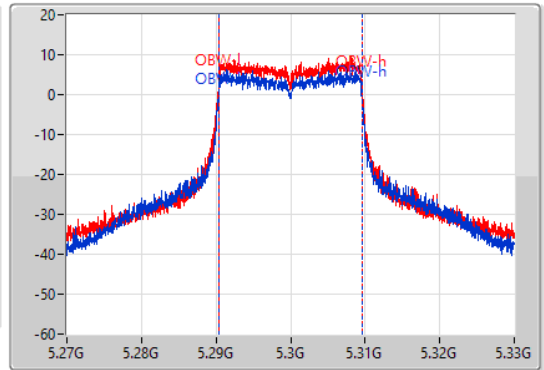

802.11ax HEW20_Nss1,(MCS0)_2TX

EBW

5300MHz

18/08/2022

CF
5.3GHz
Span
60MHz
RBW
300kHz
VBW
1MHz
Sweep Time
100ms
Detector Type
Peak

CF
5.3GHz
Span
60MHz
RBW
300kHz
VBW
1MHz
Sweep Time
100ms
Detector Type
Peak