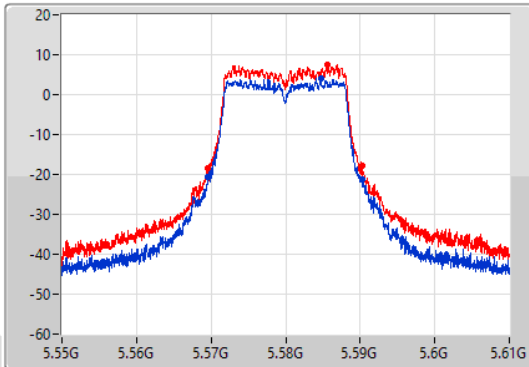

CF
5.58GHz

Span
60MHz

RBW
300kHz

VBW
1MHz

Sweep Time
100ms

Detector Type
Peak