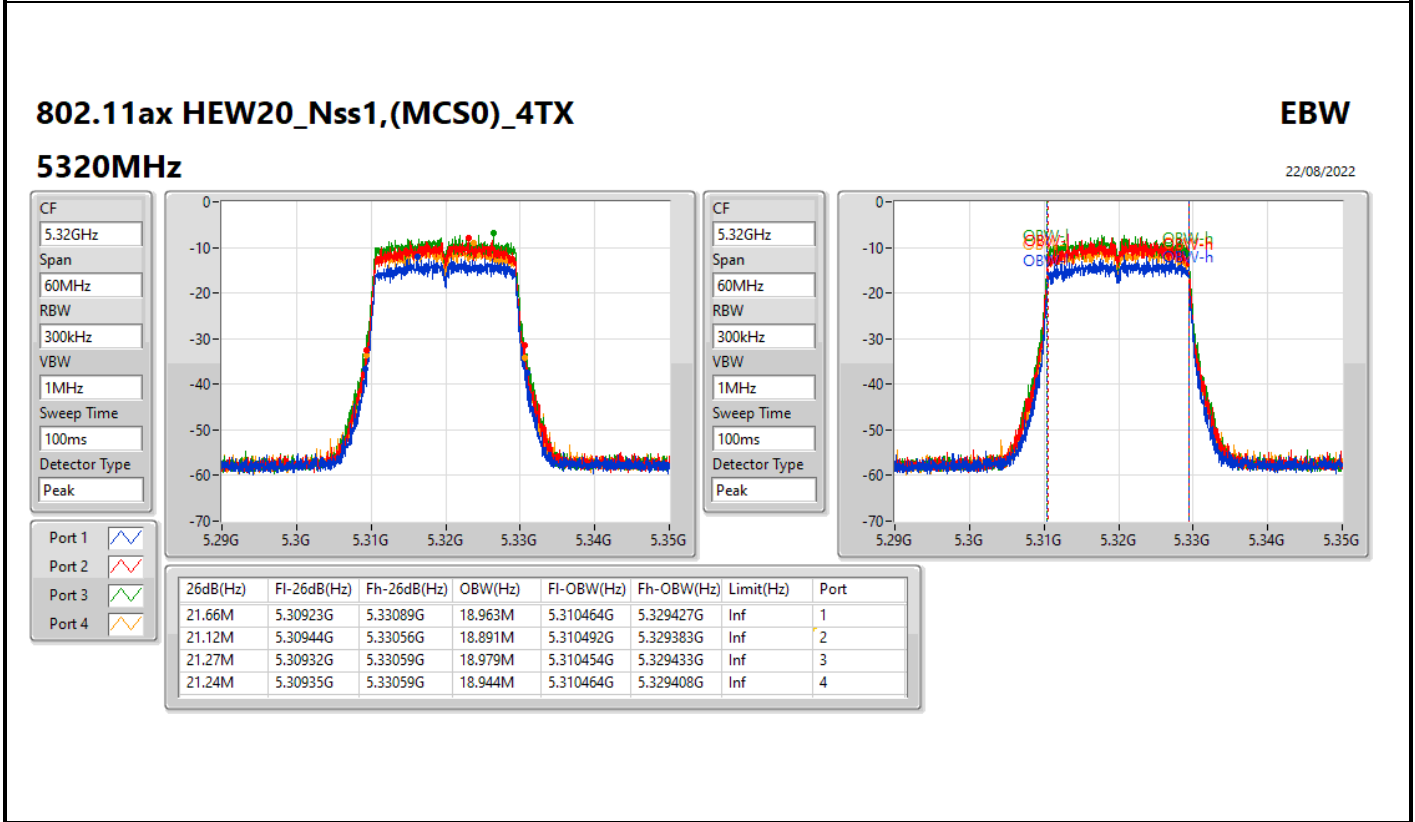

802.11a_Nss1,(6Mbps)_4TX

EBW

5720MHz Straddle 5.47-5.725GHz

22/08/2022

802.11a_Nss1,(6Mbps)_4TX

EBW

5720MHz Straddle 5.725-5.85GHz

22/08/2022

802.11a_Nss1,(6Mbps)_4TX

EBW

5720MHz Straddle 5.725-5.85GHz

22/08/2022

802.11ax HEW20_Nss1,(MCS0)_4TX

EBW

5260MHz

22/08/2022

802.11ax HEW20_Nss1,(MCS0)_4TX

EBW

5700MHz

22/08/2022

CF
5.7GHz
Span
60MHz
RBW
300kHz
VBW
1MHz
Sweep Time
100ms
Detector Type
Peak

CF
5.7GHz
Span
60MHz
RBW
300kHz
VBW
1MHz
Sweep Time
100ms
Detector Type
Peak