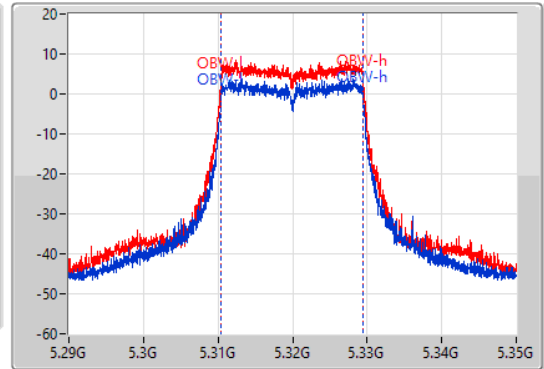

EBW

5320MHz

19/08/2022

CF
5.32GHz
Span
60MHz
RBW
300kHz
VBW
1MHz
Sweep Time
100ms
Detector Type
Peak

CF
5.32GHz
Span
60MHz
RBW
300kHz
VBW
1MHz
Sweep Time
100ms
Detector Type
Peak

26dB(Hz)	Fl-26dB(Hz)	Fh-26dB(Hz)	OBW(Hz)	Fl-OBW(Hz)	Fh-OBW(Hz)	Limit(Hz)	Port
22.23M	5.30875G	5.33098G	19.13M	5.310375G	5.329505G	Inf	1
22.11M	5.30872G	5.33083G	19.13M	5.310375G	5.329505G	Inf	2