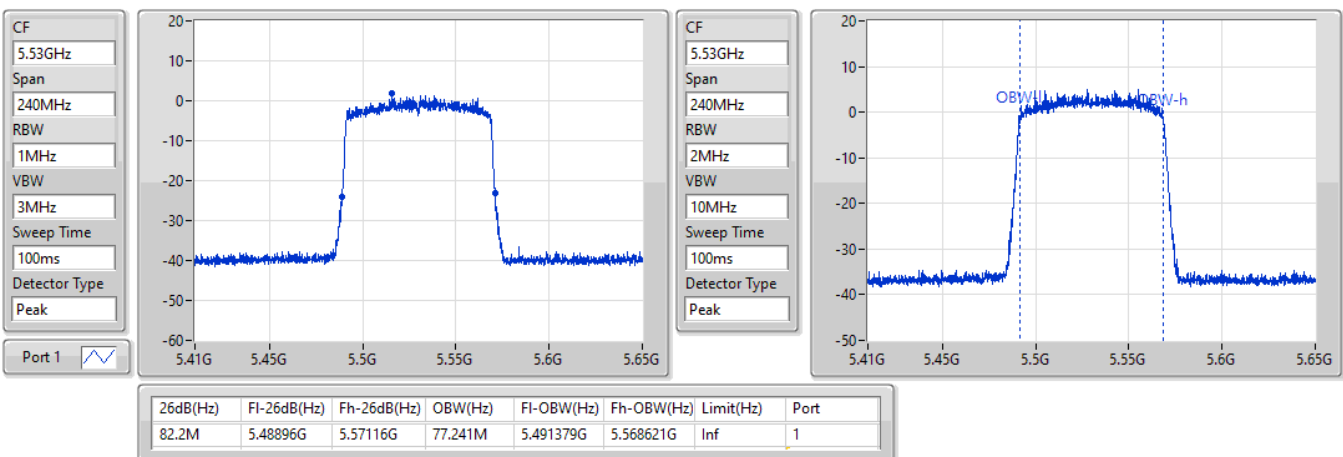

802.11ax HEW80_Nss1,(MCS0)_1TX

EBW

5530MHz

25/08/2022