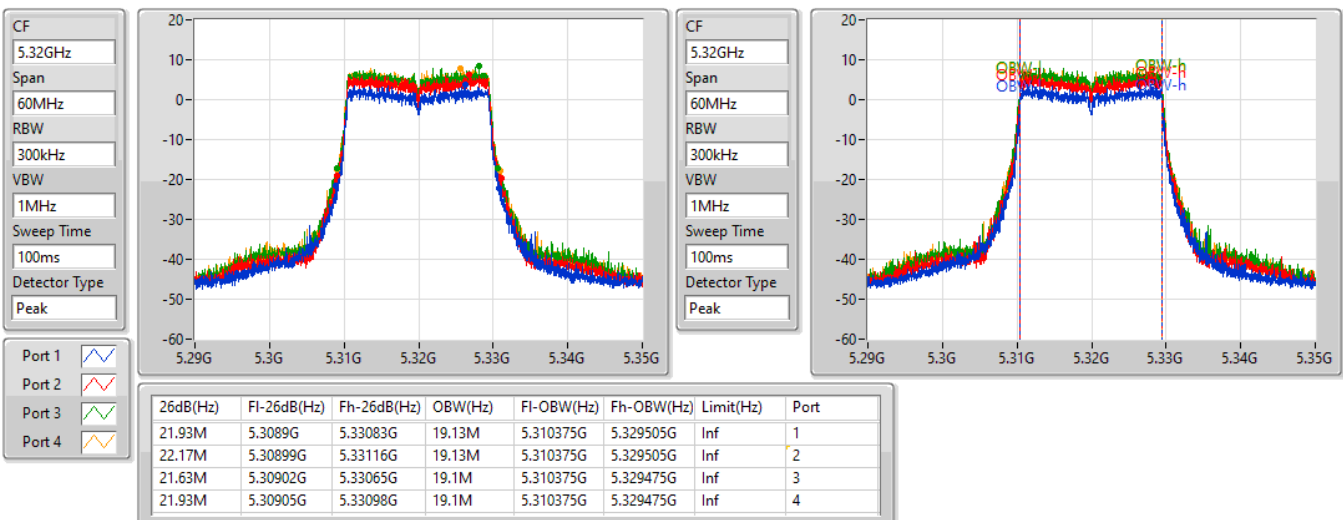

802.11ax HEW20_Nss1,(MCS0)_4TX

EBW

5300MHz

19/08/2022

802.11ax HEW20_Nss1,(MCS0)_4TX

EBW

5320MHz

19/08/2022