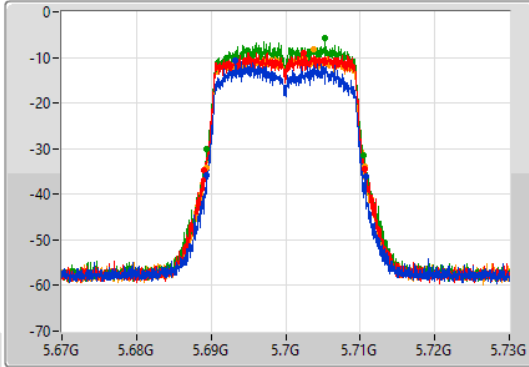

802.11ax HEW20_Nss1,(MCS0)_4TX

EBW

5700MHz

22/08/2022

CF
5.7GHz
Span
60MHz
RBW
300kHz
VBW
1MHz
Sweep Time
100ms
Detector Type
Peak

CF
5.7GHz
Span
60MHz
RBW
300kHz
VBW
1MHz
Sweep Time
100ms
Detector Type
Peak