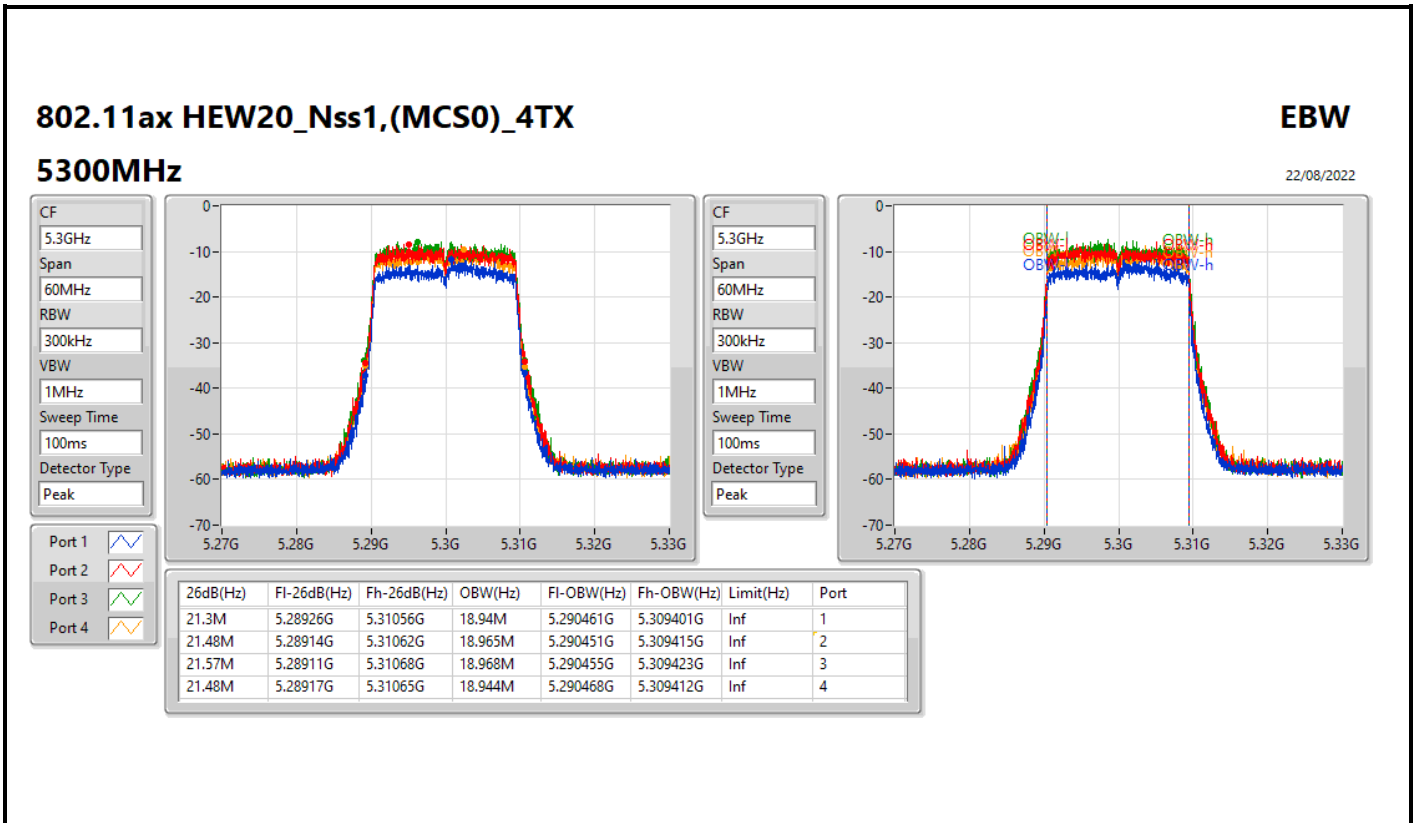

802.11a_Nss1,(6Mbps)_4TX

EBW

5720MHz Straddle 5.47-5.725GHz

22/08/2022

802.11a_Nss1,(6Mbps)_4TX

EBW

5720MHz Straddle 5.725-5.85GHz

22/08/2022

802.11a_Nss1,(6Mbps)_4TX

EBW

5720MHz Straddle 5.725-5.85GHz

22/08/2022

802.11ax HEW20_Nss1,(MCS0)_4TX

EBW

5260MHz

22/08/2022

802.11ax HEW20_Nss1,(MCS0)_4TX

EBW

5700MHz

22/08/2022

CF
5.7GHz
Span
60MHz
RBW
300kHz
VBW
1MHz
Sweep Time
100ms
Detector Type
Peak

CF
5.7GHz
Span
60MHz
RBW
300kHz
VBW
1MHz
Sweep Time
100ms
Detector Type
Peak