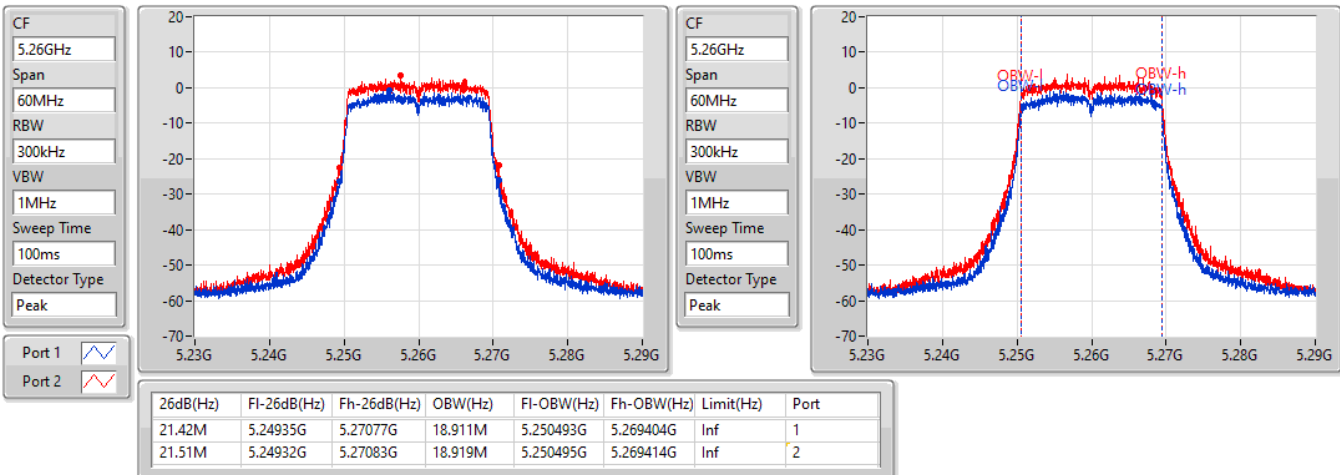

802.11a_Nss1,(6Mbps)_2TX

EBW

5720MHz Straddle 5.47-5.725GHz

24/08/2022

802.11a_Nss1,(6Mbps)_2TX

EBW

5720MHz Straddle 5.725-5.85GHz

24/08/2022

802.11a_Nss1,(6Mbps)_2TX

EBW

5720MHz Straddle 5.725-5.85GHz

24/08/2022

802.11ax HEW20_Nss1,(MCS0)_2TX

EBW

5260MHz

24/08/2022