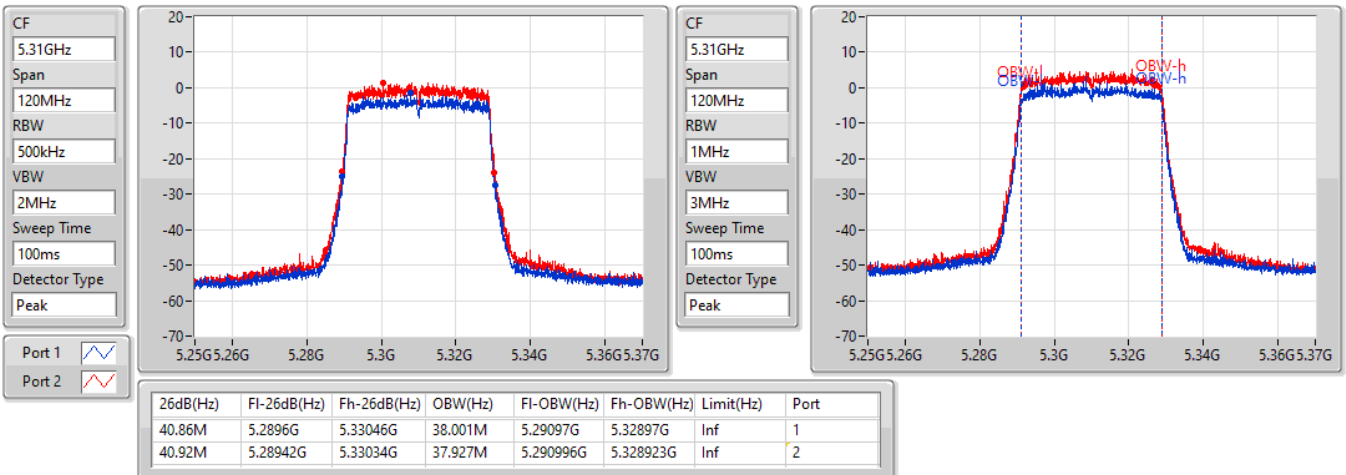

802.11ax HEW20_Nss1,(MCS0)_2TX

EBW

5700MHz

24/08/2022

802.11ax HEW20_Nss1,(MCS0)_2TX

EBW

5720MHz Straddle 5.47-5.725GHz

24/08/2022

802.11ax HEW40_Nss1,(MCS0)_2TX

EBW

5270MHz

24/08/2022

802.11ax HEW40_Nss1,(MCS0)_2TX

EBW

5310MHz

24/08/2022

802.11ax HEW40_Nss1,(MCS0)_2TX

EBW

5670MHz

24/08/2022

CF
5.67GHz
Span
120MHz
RBW
500kHz
VBW
2MHz
Sweep Time
100ms
Detector Type
Peak

CF
5.67GHz
Span
120MHz
RBW
1MHz
VBW
3MHz
Sweep Time
100ms
Detector Type
Peak