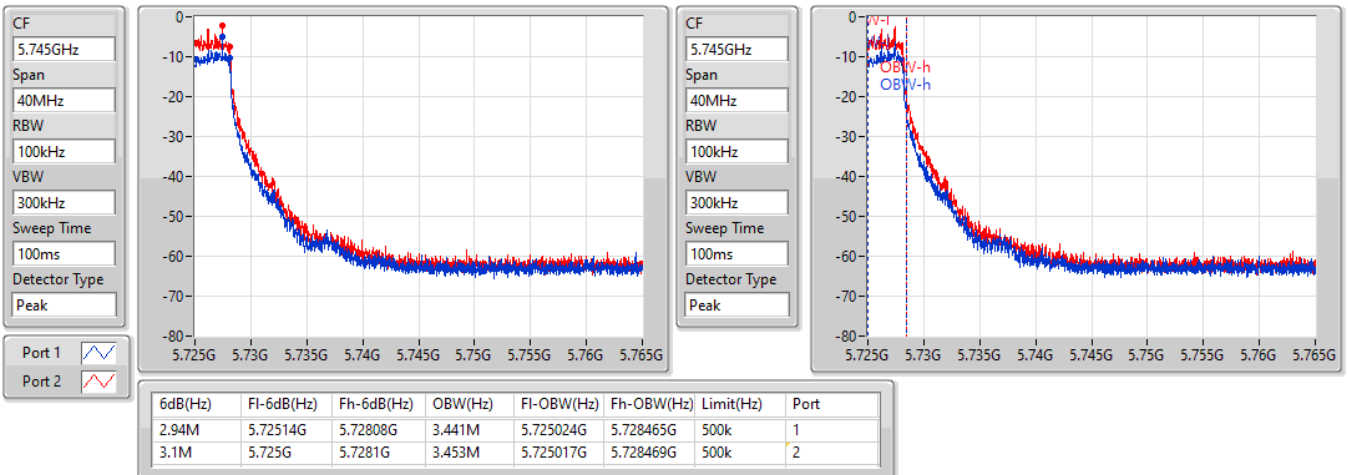

802.11a_Nss1,(6Mbps)_2TX

EBW

5720MHz Straddle 5.47-5.725GHz

24/08/2022

802.11a_Nss1,(6Mbps)_2TX

EBW

5720MHz Straddle 5.725-5.85GHz

24/08/2022

802.11a_Nss1,(6Mbps)_2TX

EBW

5720MHz Straddle 5.725-5.85GHz

24/08/2022

802.11ax HEW20_Nss1,(MCS0)_2TX

EBW

5260MHz

24/08/2022