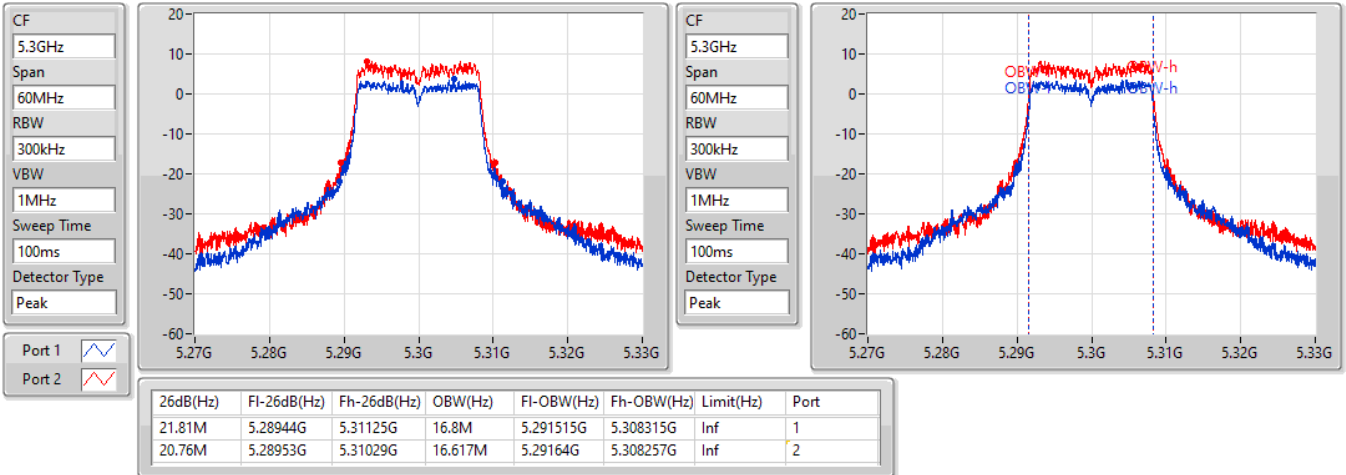

EBW

5260MHz

07/09/2022

802.11a_Nss1,(6Mbps)_2TX

EBW

5300MHz

07/09/2022

802.11a_Nss1,(6Mbps)_2TX