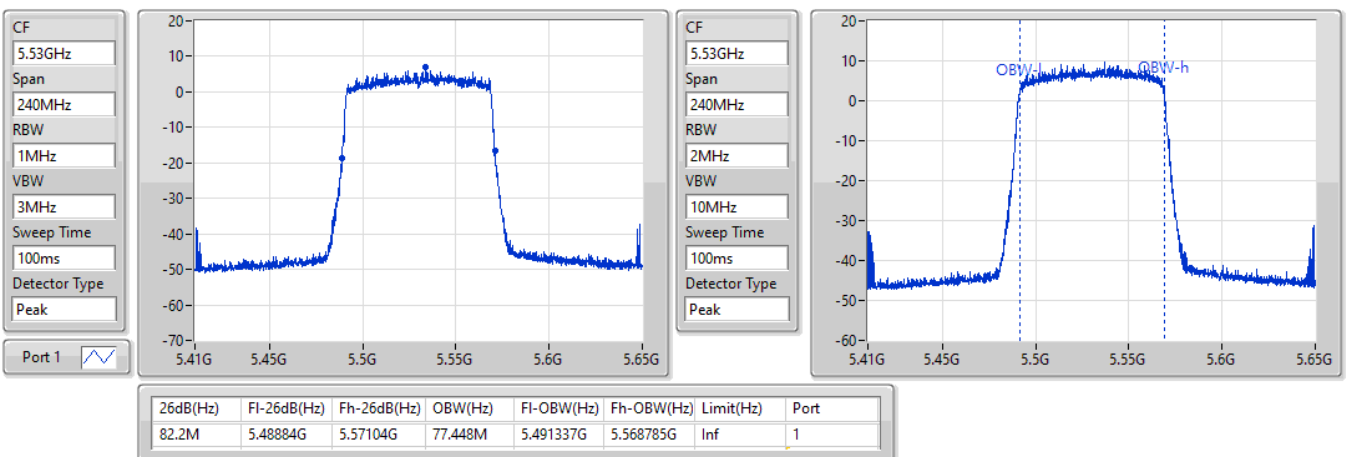

802.11ax HEW80_Nss1,(MCS0)_1TX

EBW

5290MHz

24/08/2022

802.11ax HEW80_Nss1,(MCS0)_1TX

EBW

5530MHz

24/08/2022

802.11ax HEW80_Nss1,(MCS0)_1TX

EBW

5610MHz

24/08/2022

802.11ax HEW80_Nss1,(MCS0)_1TX

EBW

5690MHz Straddle 5.47-5.725GHz

24/08/2022