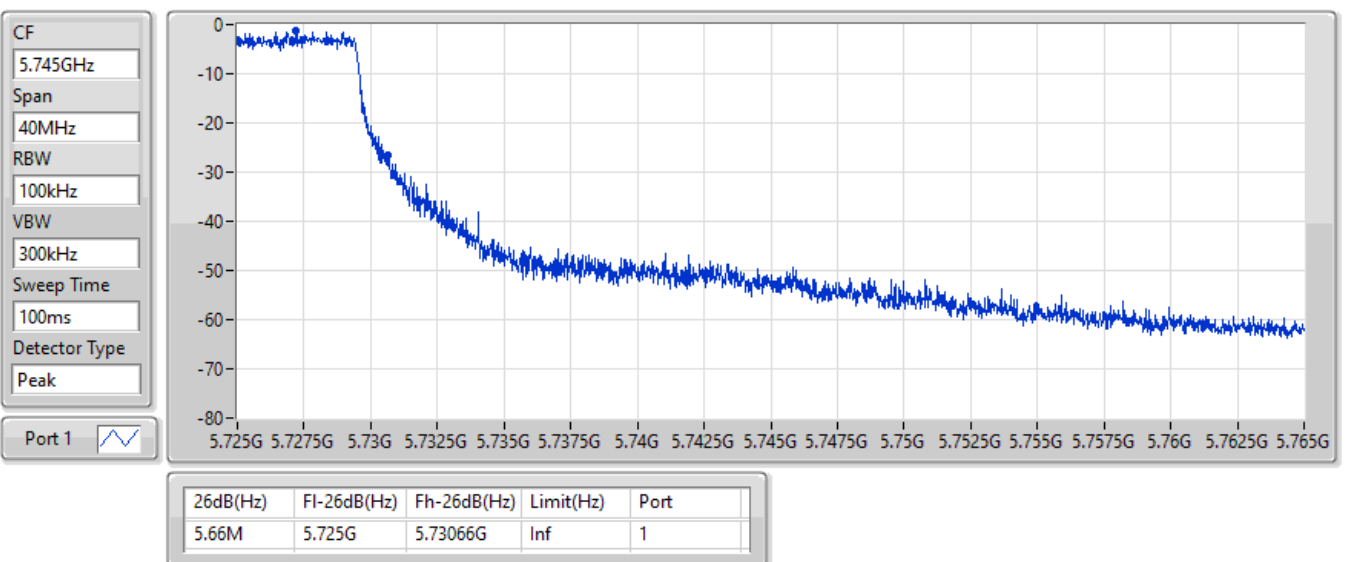

5720MHz Straddle 5.725-5.85GHz

07/09/2022