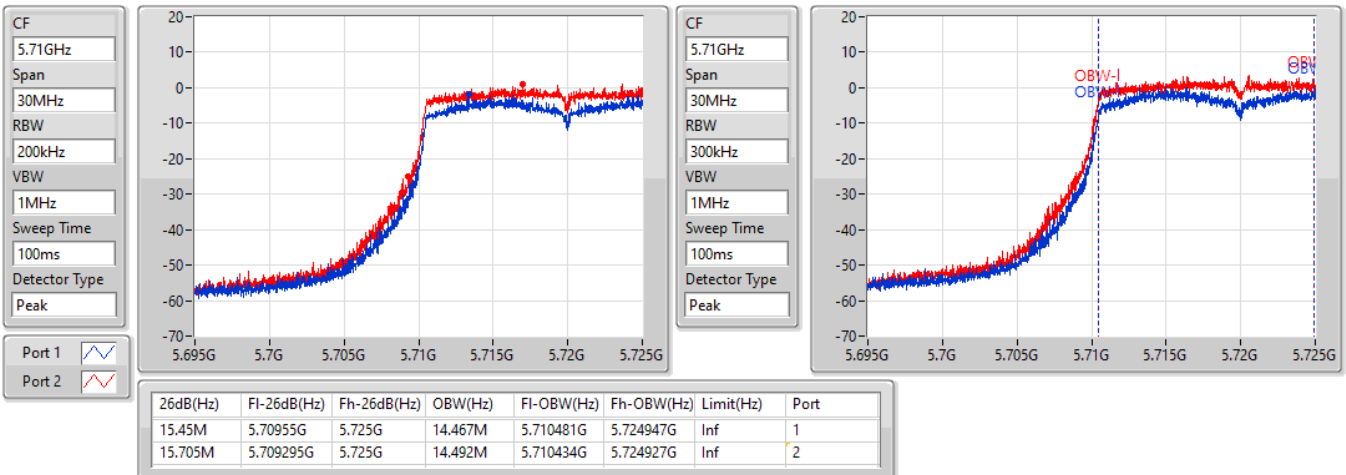

802.11ax HEW20_Nss1,(MCS0)_2TX

EBW

5700MHz

24/08/2022

802.11ax HEW20_Nss1,(MCS0)_2TX

EBW

5720MHz Straddle 5.47-5.725GHz

24/08/2022