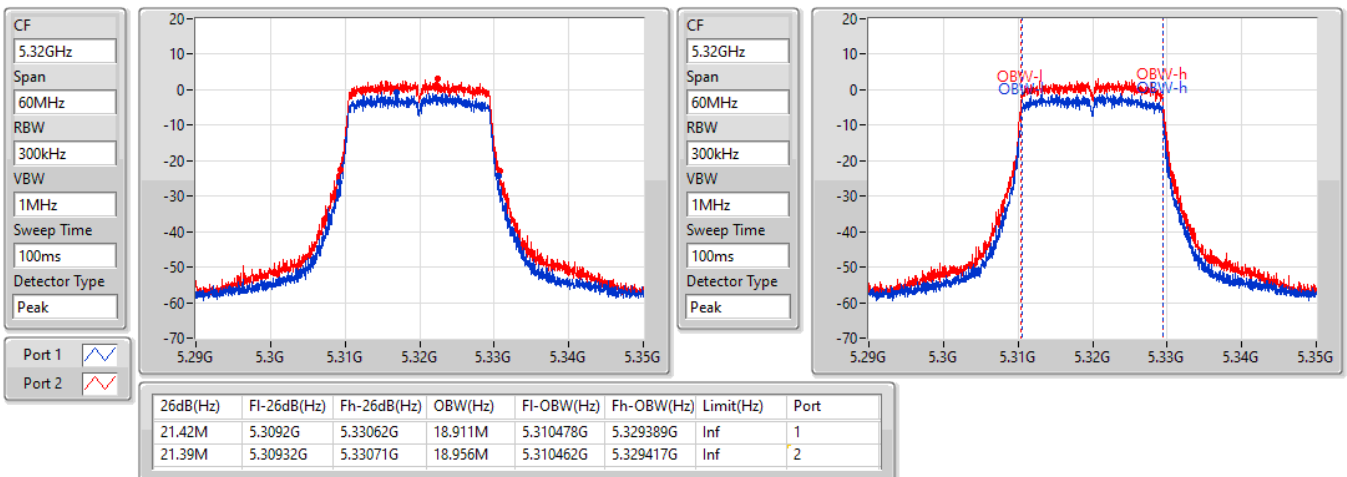

802.11a_Nss1,(6Mbps)_2TX

EBW

5720MHz Straddle 5.725-5.85GHz

24/08/2022

802.11ax HEW20_Nss1,(MCS0)_2TX

EBW

5260MHz

24/08/2022

802.11ax HEW20_Nss1,(MCS0)_2TX

EBW

5300MHz

24/08/2022

802.11ax HEW20_Nss1,(MCS0)_2TX

EBW

5320MHz

24/08/2022