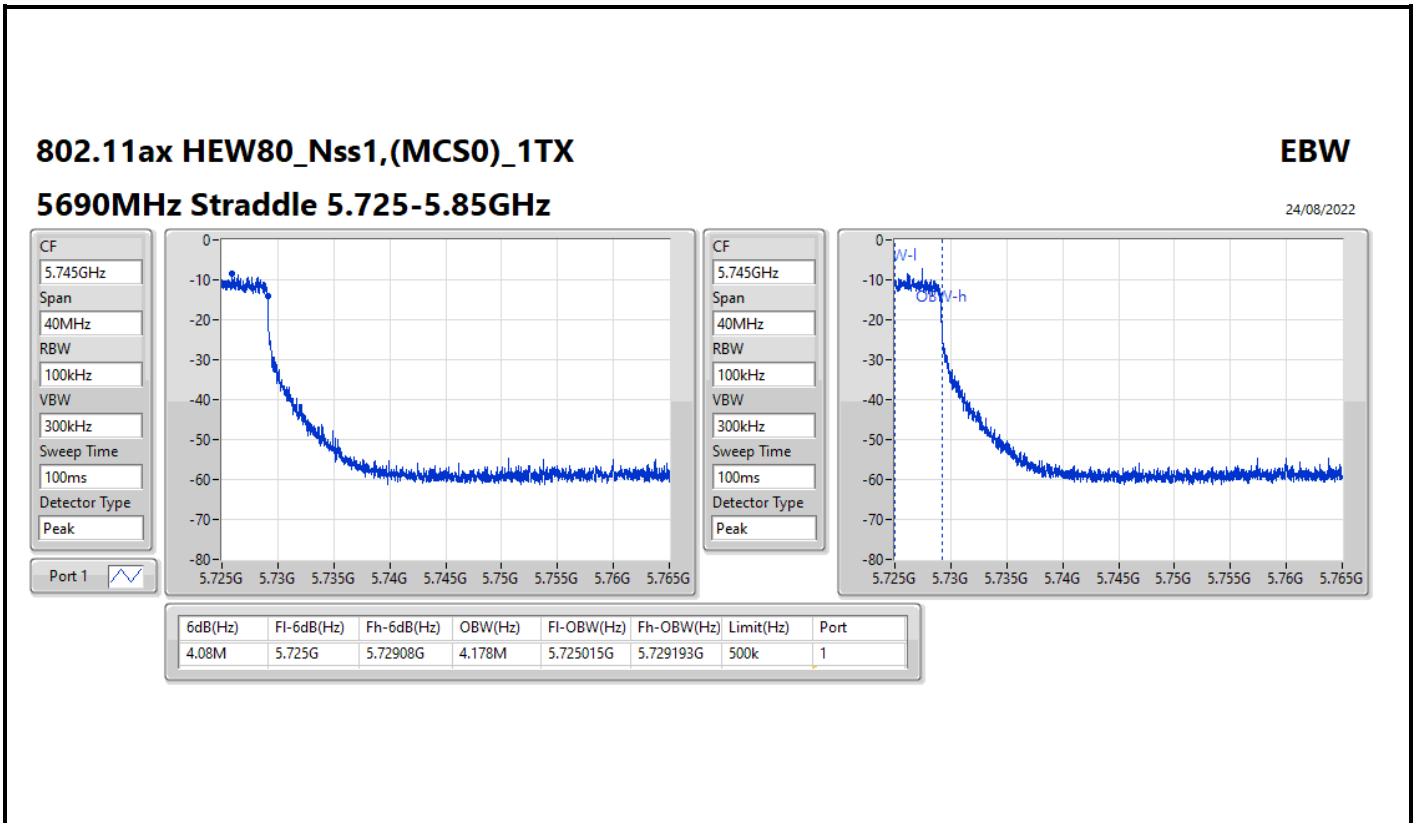

802.11ax HEW80_Nss1,(MCS0)_1TX

EBW

5610MHz

24/08/2022

802.11ax HEW80_Nss1,(MCS0)_1TX

EBW

5690MHz Straddle 5.47-5.725GHz

24/08/2022

802.11a_Nss1,(6Mbps)_2TX

EBW

5260MHz

24/08/2022

802.11a_Nss1,(6Mbps)_2TX

EBW

5300MHz

24/08/2022