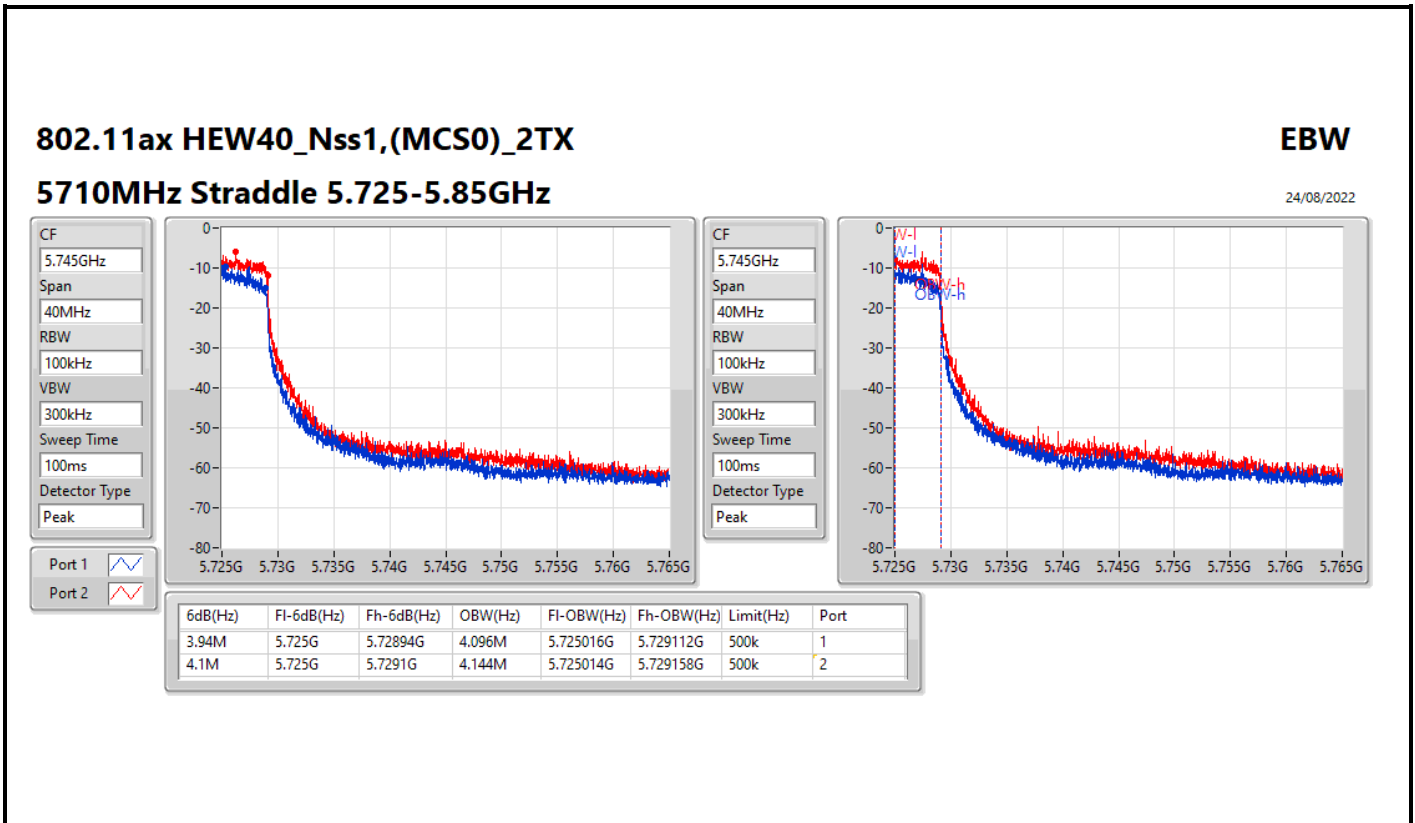

EBW

5710MHz Straddle 5.47-5.725GHz

24/08/2022

CF
5.69GHz
Span
70MHz
RBW
500kHz
VBW
2MHz
Sweep Time
100ms
Detector Type
Peak

CF
5.69GHz
Span
70MHz
RBW
1MHz
VBW
3MHz
Sweep Time
100ms
Detector Type
Peak

26dB(Hz)	Fl-26dB(Hz)	Fh-26dB(Hz)	OBW(Hz)	Fl-OBW(Hz)	Fh-OBW(Hz)	Limit(Hz)	Port
35.805M	5.689195G	5.725G	33.895M	5.690946G	5.72484G	Inf	1
35.525M	5.689475G	5.725G	33.87M	5.690934G	5.724804G	Inf	2

802.11ax HEW80_Nss1,(MCS0)_2TX

EBW

5290MHz

24/08/2022

CF
5.29GHz
Span
240MHz
RBW
1MHz
VBW
3MHz
Sweep Time
100ms
Detector Type
Peak

CF
5.29GHz
Span
240MHz
RBW
2MHz
VBW
10MHz
Sweep Time
100ms
Detector Type
Peak