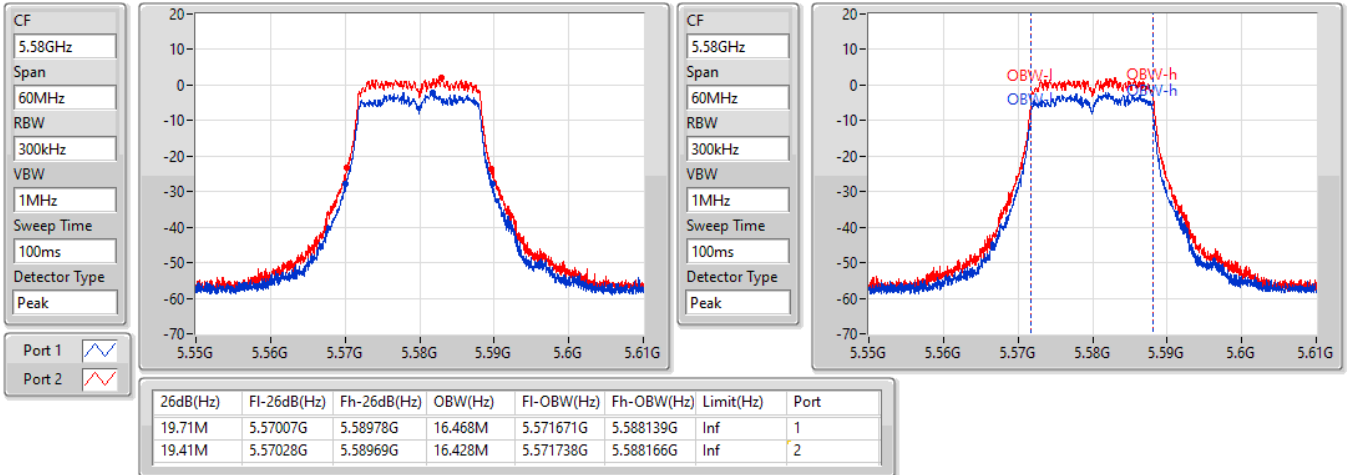

802.11a_Nss1,(6Mbps)_2TX

EBW

5320MHz

24/08/2022

802.11a_Nss1,(6Mbps)_2TX

EBW

5500MHz

24/08/2022

802.11a_Nss1,(6Mbps)_2TX

EBW

5580MHz

24/08/2022

802.11a_Nss1,(6Mbps)_2TX

EBW

5700MHz

24/08/2022