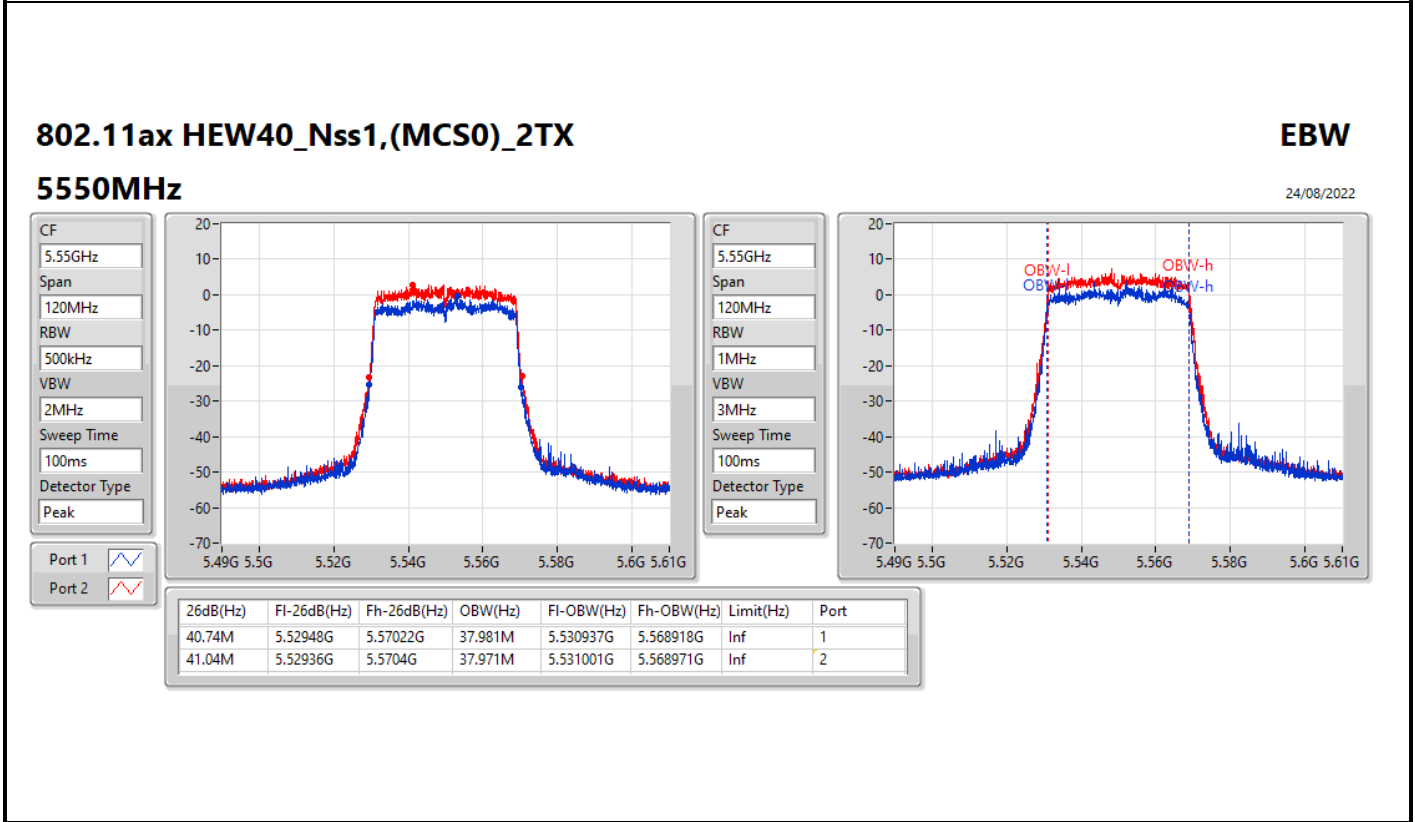

802.11ax HEW20_Nss1,(MCS0)_2TX

EBW

5700MHz

24/08/2022

802.11ax HEW20_Nss1,(MCS0)_2TX

EBW

5720MHz Straddle 5.47-5.725GHz

24/08/2022

802.11ax HEW40_Nss1,(MCS0)_2TX

EBW

5270MHz

24/08/2022

802.11ax HEW40_Nss1,(MCS0)_2TX

EBW

5310MHz

24/08/2022

802.11ax HEW40_Nss1,(MCS0)_2TX

EBW

5670MHz

24/08/2022

CF
5.67GHz
Span
120MHz
RBW
500kHz
VBW
2MHz
Sweep Time
100ms
Detector Type
Peak

CF
5.67GHz
Span
120MHz
RBW
1MHz
VBW
3MHz
Sweep Time
100ms
Detector Type
Peak