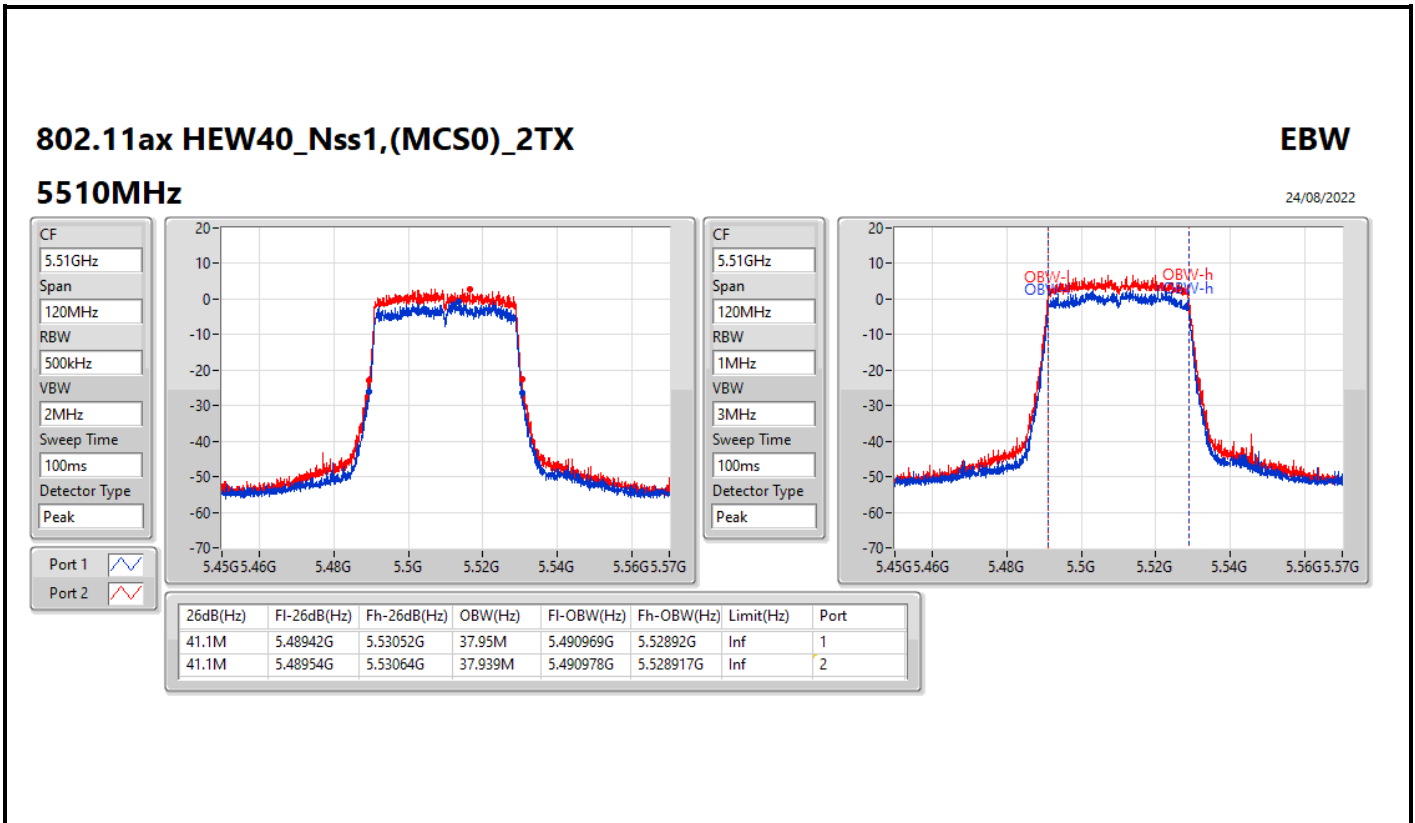

802.11ax HEW20_Nss1,(MCS0)_2TX

EBW

5700MHz

24/08/2022

802.11ax HEW20_Nss1,(MCS0)_2TX

EBW

5720MHz Straddle 5.47-5.725GHz

24/08/2022

802.11ax HEW40_Nss1,(MCS0)_2TX

EBW

5270MHz

24/08/2022

802.11ax HEW40_Nss1,(MCS0)_2TX

EBW

5310MHz

24/08/2022

802.11ax HEW40_Nss1,(MCS0)_2TX

EBW

5670MHz

24/08/2022

CF
5.67GHz
Span
120MHz
RBW
500kHz
VBW
2MHz
Sweep Time
100ms
Detector Type
Peak

CF
5.67GHz
Span
120MHz
RBW
1MHz
VBW
3MHz
Sweep Time
100ms
Detector Type
Peak