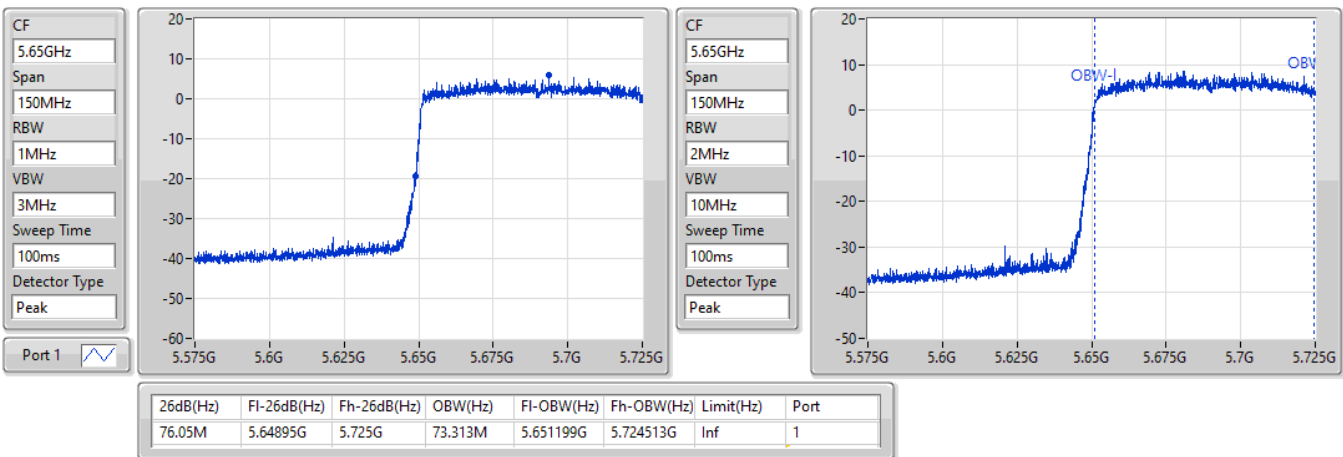

802.11ax HEW80_Nss1,(MCS0)_1TX

EBW

5690MHz Straddle 5.47-5.725GHz

25/08/2022