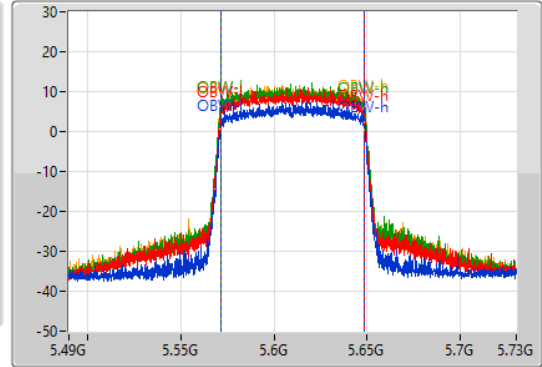

Port 1: [Waveform icon]
 Port 2: [Waveform icon]
 Port 3: [Waveform icon]
 Port 4: [Waveform icon]

26dB(Hz)	Fl-26dB(Hz)	Fh-26dB(Hz)	OBW(Hz)	Fl-OBW(Hz)	Fh-OBW(Hz)	Limit(Hz)	Port
81.84M	5.56896G	5.6508G	77.241M	5.571379G	5.648621G	Inf	1
81.96M	5.56896G	5.65092G	77.121M	5.571379G	5.648501G	Inf	2
82.2M	5.56872G	5.65092G	77.361M	5.571259G	5.648621G	Inf	3
83.16M	5.56848G	5.65164G	77.481M	5.571259G	5.648741G	Inf	4