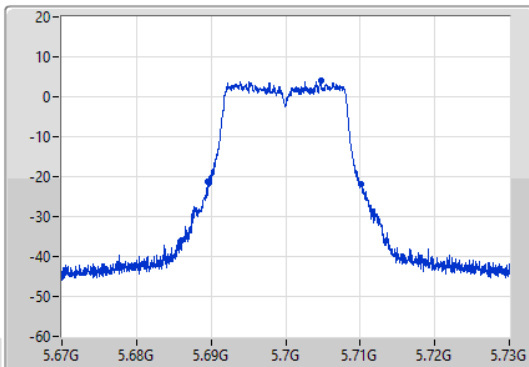

CF
5.7GHz
Span
60MHz
RBW
300kHz
VBW
1MHz
Sweep Time
100ms
Detector Type
Peak