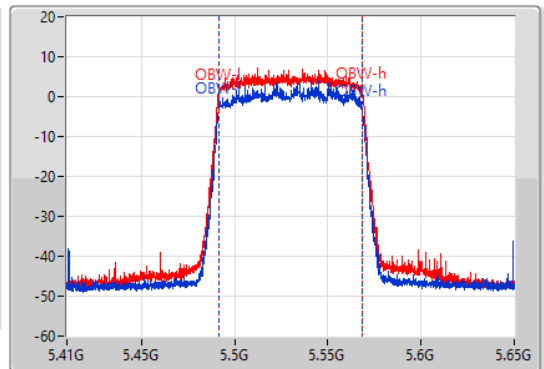

EBW

5530MHz

24/08/2022

CF
5.53GHz
Span
240MHz
RBW
1MHz
VBW
3MHz
Sweep Time
100ms
Detector Type
Peak

CF
5.53GHz
Span
240MHz
RBW
2MHz
VBW
10MHz
Sweep Time
100ms
Detector Type
Peak

26dB(Hz)	Fl-26dB(Hz)	Fh-26dB(Hz)	OBW(Hz)	Fl-OBW(Hz)	Fh-OBW(Hz)	Limit(Hz)	Port
82.08M	5.48884G	5.57092G	77.232M	5.491284G	5.568515G	Inf	1
82.8M	5.4886G	5.5714G	77.408M	5.491307G	5.568715G	Inf	2