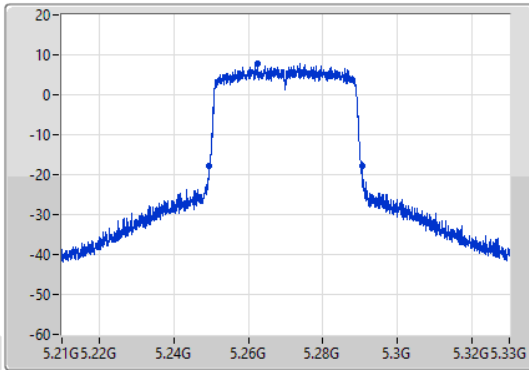

CF: 5.27GHz
 Span: 120MHz
 RBW: 500kHz
 VBW: 2MHz
 Sweep Time: 100ms
 Detector Type: Peak
 Port 1

CF: 5.27GHz
 Span: 120MHz
 RBW: 1MHz
 VBW: 3MHz
 Sweep Time: 100ms
 Detector Type: Peak

26dB(Hz)	Fl-26dB(Hz)	Fh-26dB(Hz)	OBW(Hz)	Fl-OBW(Hz)	Fh-OBW(Hz)	Limit(Hz)	Port
41.28M	5.24936G	5.29064G	37.901M	5.25099G	5.288891G	Inf	1