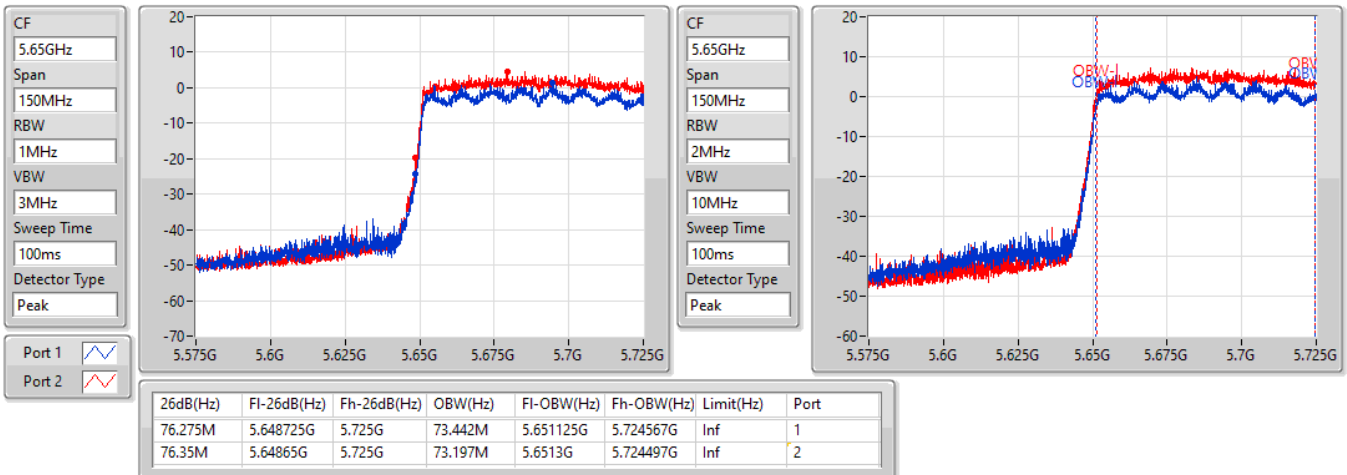

EBW

5530MHz

24/08/2022

CF
5.53GHz
Span
240MHz
RBW
1MHz
VBW
3MHz
Sweep Time
100ms
Detector Type
Peak

CF
5.53GHz
Span
240MHz
RBW
2MHz
VBW
10MHz
Sweep Time
100ms
Detector Type
Peak

26dB(Hz)	Fl-26dB(Hz)	Fh-26dB(Hz)	OBW(Hz)	Fl-OBW(Hz)	Fh-OBW(Hz)	Limit(Hz)	Port
82.08M	5.48884G	5.57092G	77.232M	5.491284G	5.568515G	Inf	1
82.8M	5.4886G	5.5714G	77.408M	5.491307G	5.568715G	Inf	2

802.11ax HEW80_Nss1,(MCS0)_2TX

EBW

5610MHz

24/08/2022

802.11ax HEW80_Nss1,(MCS0)_2TX

EBW

5690MHz Straddle 5.47-5.725GHz

24/08/2022

802.11a_Nss1,(6Mbps)_4TX

EBW

5260MHz

22/08/2022

CF
5.26GHz
Span
60MHz
RBW
300kHz
VBW
1MHz
Sweep Time
100ms
Detector Type
Peak

CF
5.26GHz
Span
60MHz
RBW
300kHz
VBW
1MHz
Sweep Time
100ms
Detector Type
Peak

Port 1
Port 2
Port 3
Port 4