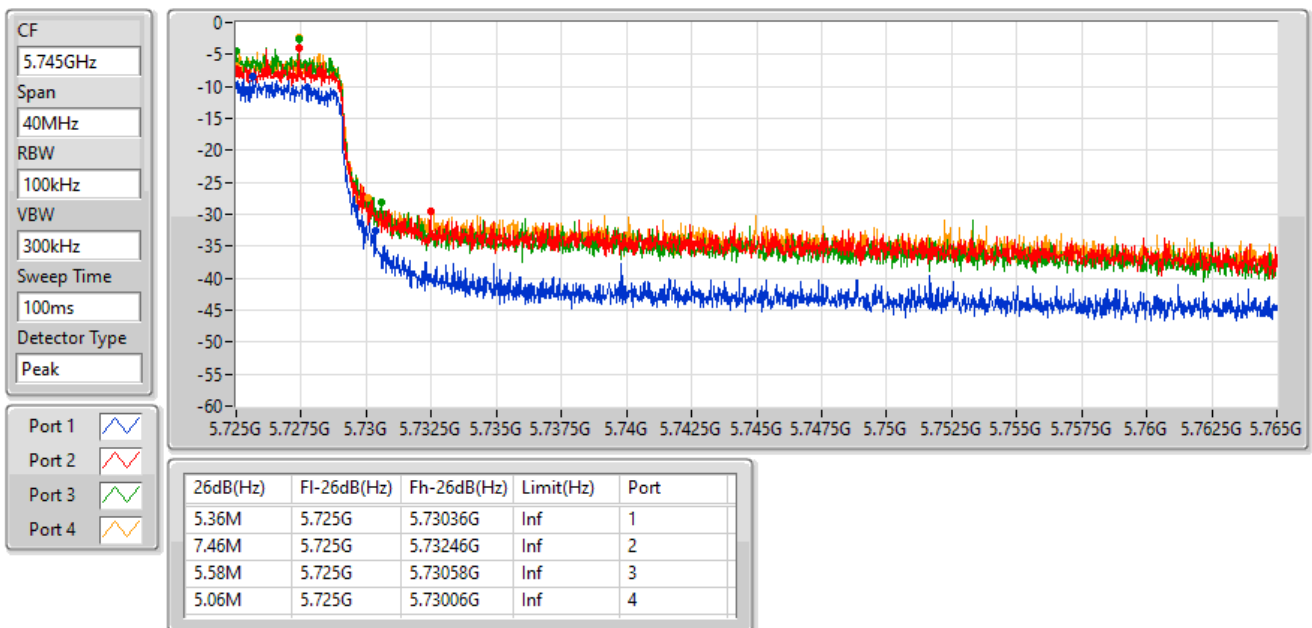

5690MHz Straddle 5.725-5.85GHz

19/08/2022