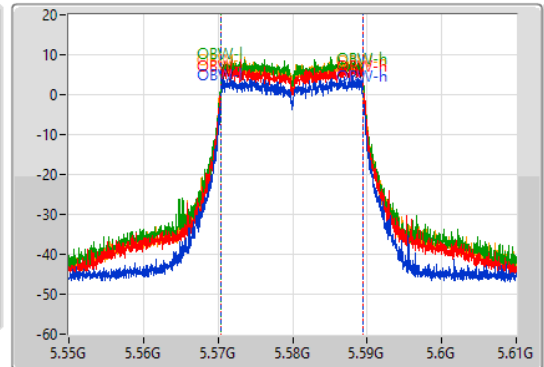

Port 1
Port 2
Port 3
Port 4

26dB(Hz)	Fl-26dB(Hz)	Fh-26dB(Hz)	OBW(Hz)	Fl-OBW(Hz)	Fh-OBW(Hz)	Limit(Hz)	Port
21.9M	5.56902G	5.59092G	19.1M	5.570405G	5.589505G	Inf	1
21.6M	5.56905G	5.59065G	19.13M	5.570375G	5.589505G	Inf	2
21.75M	5.56896G	5.59071G	19.1M	5.570405G	5.589505G	Inf	3
21.81M	5.56908G	5.59089G	19.13M	5.570375G	5.589505G	Inf	4