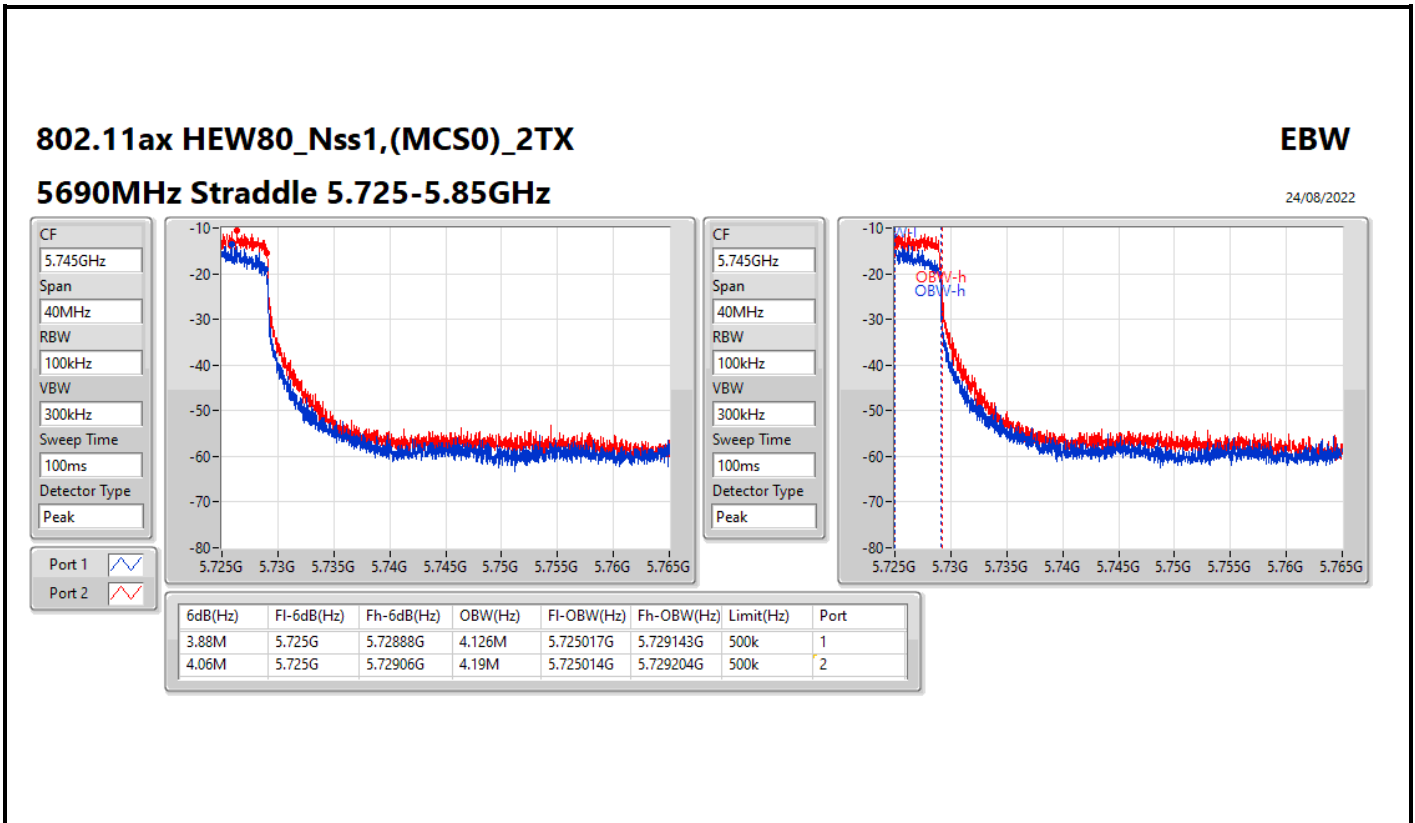

EBW

5530MHz

24/08/2022

CF
5.53GHz
Span
240MHz
RBW
1MHz
VBW
3MHz
Sweep Time
100ms
Detector Type
Peak

CF
5.53GHz
Span
240MHz
RBW
2MHz
VBW
10MHz
Sweep Time
100ms
Detector Type
Peak

26dB(Hz)	Fl-26dB(Hz)	Fh-26dB(Hz)	OBW(Hz)	Fl-OBW(Hz)	Fh-OBW(Hz)	Limit(Hz)	Port
82.08M	5.48884G	5.57092G	77.232M	5.491284G	5.568515G	Inf	1
82.8M	5.4886G	5.5714G	77.408M	5.491307G	5.568715G	Inf	2

802.11ax HEW80_Nss1,(MCS0)_2TX

EBW

5610MHz

24/08/2022

802.11ax HEW80_Nss1,(MCS0)_2TX

EBW

5690MHz Straddle 5.47-5.725GHz

24/08/2022

802.11a_Nss1,(6Mbps)_4TX

EBW

5260MHz

22/08/2022

CF
5.26GHz
Span
60MHz
RBW
300kHz
VBW
1MHz
Sweep Time
100ms
Detector Type
Peak

CF
5.26GHz
Span
60MHz
RBW
300kHz
VBW
1MHz
Sweep Time
100ms
Detector Type
Peak

Port 1
Port 2
Port 3
Port 4