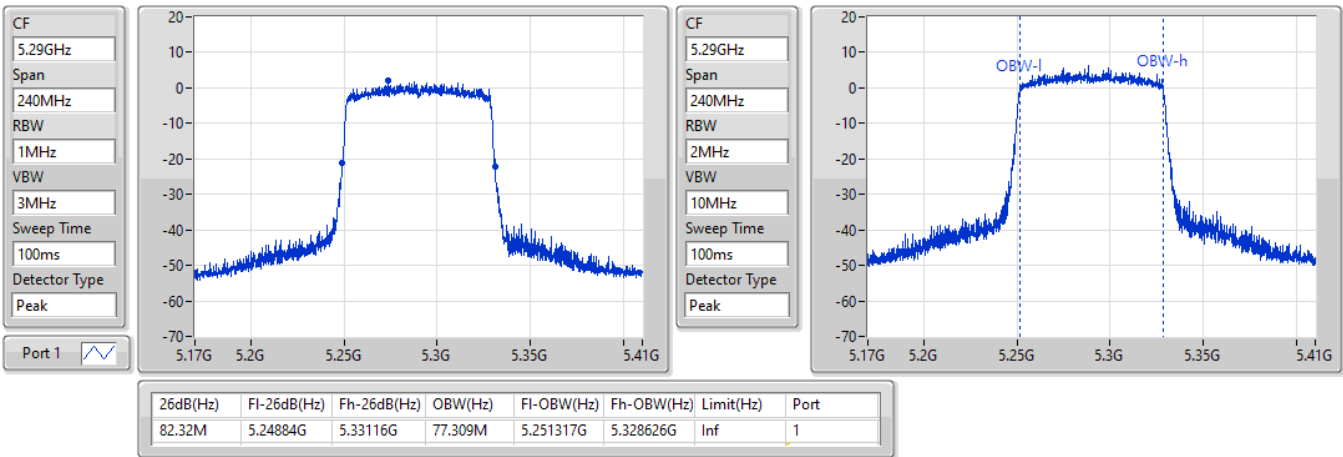

EBW

5710MHz Straddle 5.725-5.85GHz

07/09/2022

802.11ax HEW80_Nss1,(MCS0)_1TX

EBW

5290MHz

07/09/2022

802.11ax HEW80_Nss1,(MCS0)_1TX