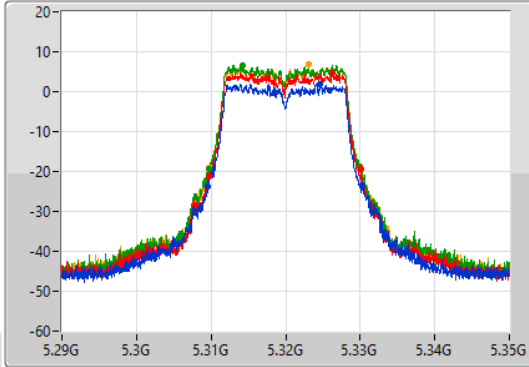

802.11a_Nss1,(6Mbps)_4TX

EBW

5320MHz

19/08/2022

CF
5.32GHz
Span
60MHz
RBW
300kHz
VBW
1MHz
Sweep Time
100ms
Detector Type
Peak

CF
5.32GHz
Span
60MHz
RBW
300kHz
VBW
1MHz
Sweep Time
100ms
Detector Type
Peak