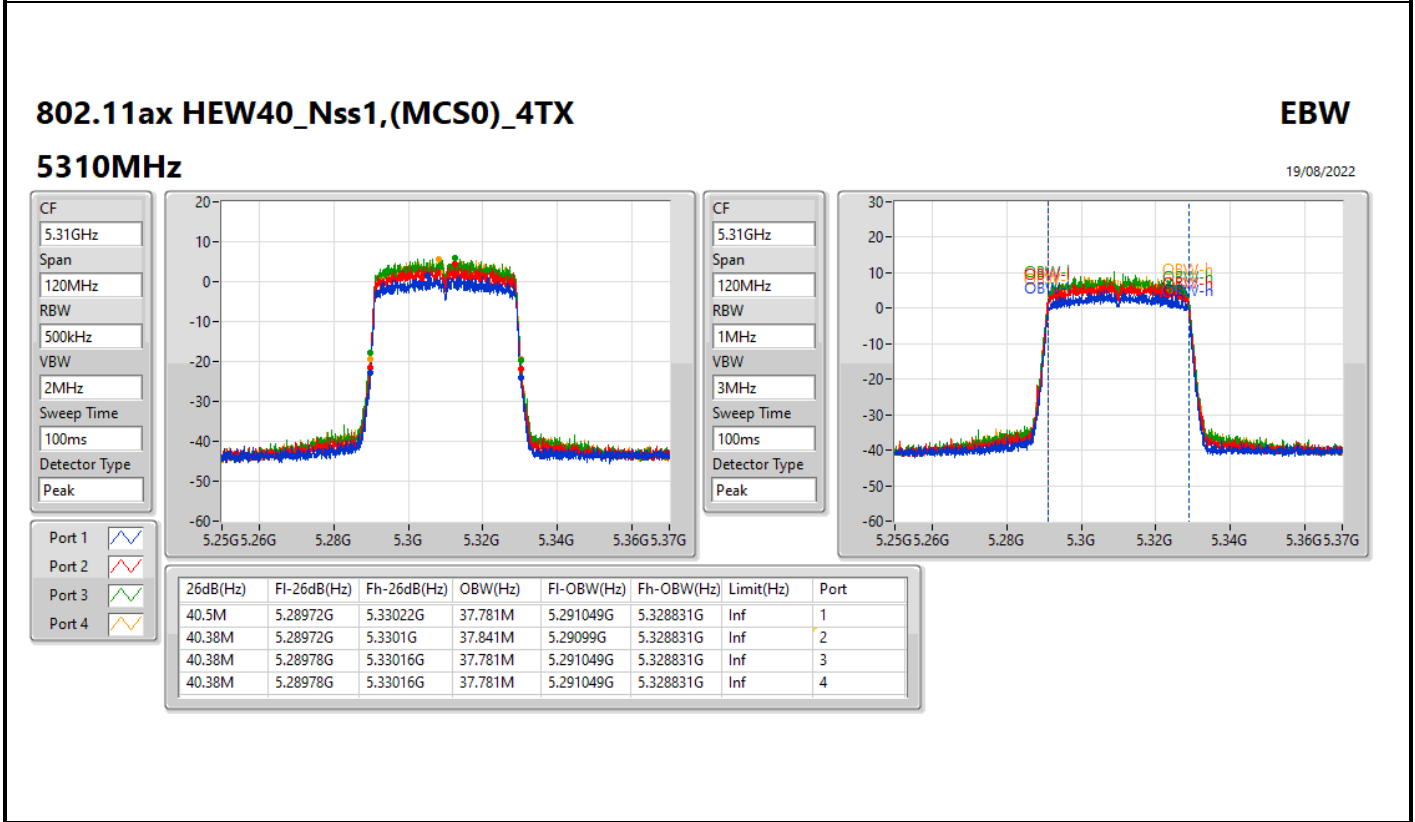

802.11ax HEW20_Nss1,(MCS0)_4TX

EBW

5720MHz Straddle 5.725-5.85GHz

19/08/2022

802.11ax HEW20_Nss1,(MCS0)_4TX

EBW

5720MHz Straddle 5.725-5.85GHz

19/08/2022