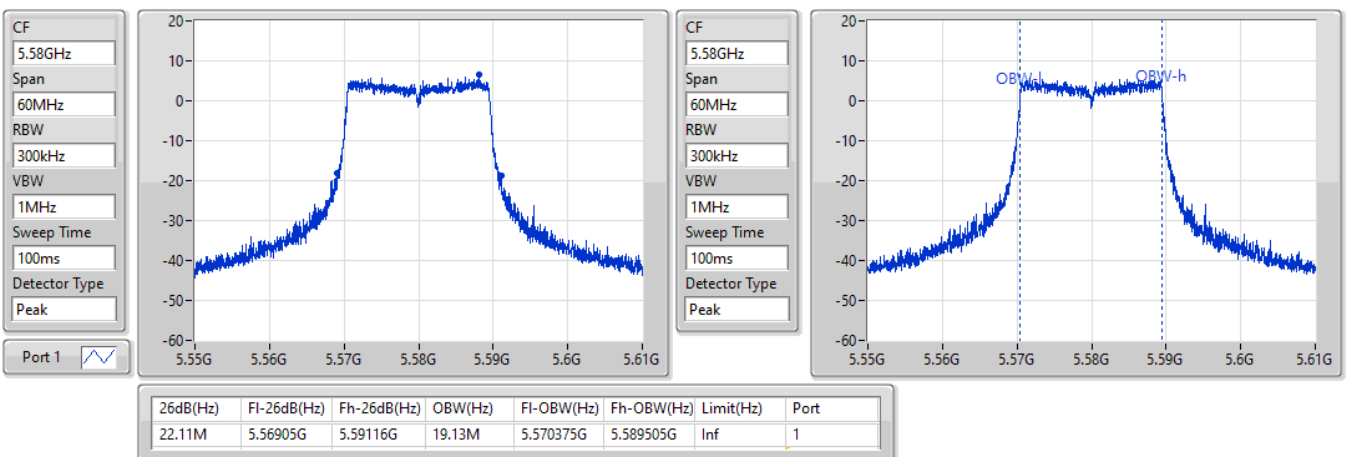

802.11ax HEW20_Nss1,(MCS0)_1TX

EBW

5580MHz

18/08/2022