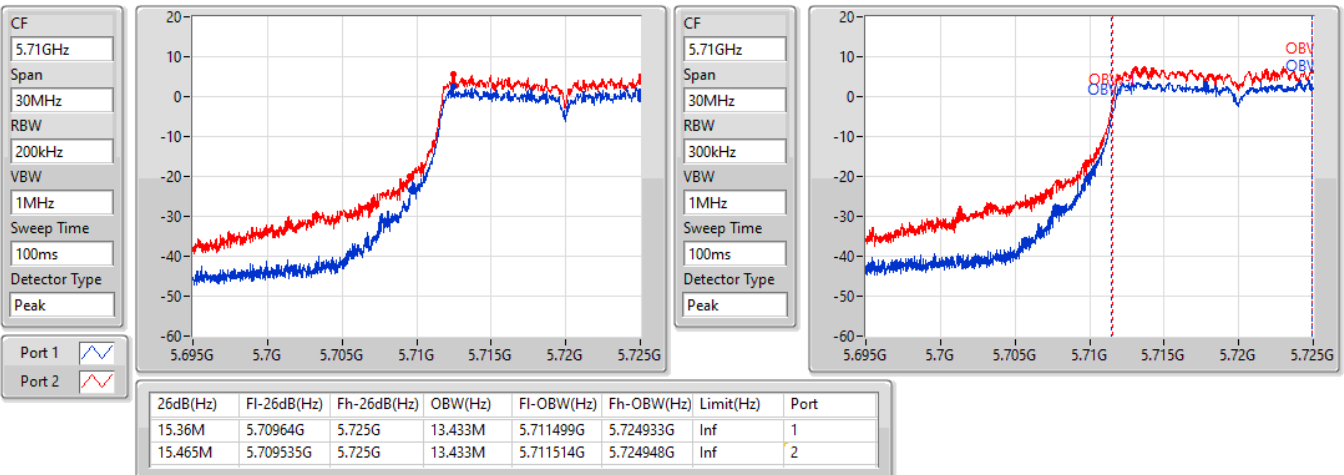

EBW

5700MHz

19/08/2022

802.11a_Nss1,(6Mbps)_2TX

EBW

5720MHz Straddle 5.47-5.725GHz

18/08/2022

802.11ax HEW20_Nss1,(MCS0)_2TX