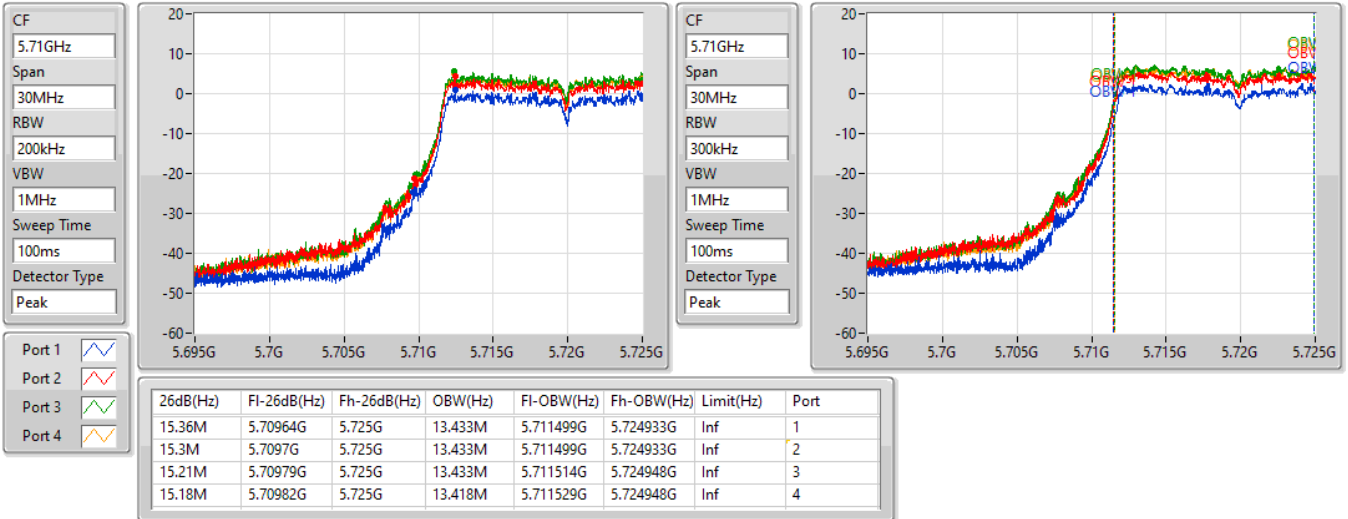

802.11a_Nss1,(6Mbps)_4TX

EBW

5720MHz Straddle 5.47-5.725GHz

19/08/2022