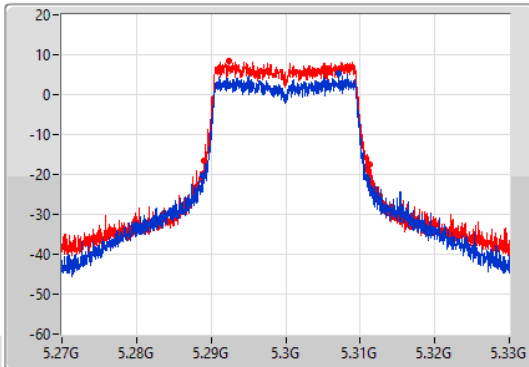

CF
5.3GHz
Span
60MHz
RBW
300kHz
VBW
1MHz
Sweep Time
100ms
Detector Type
Peak