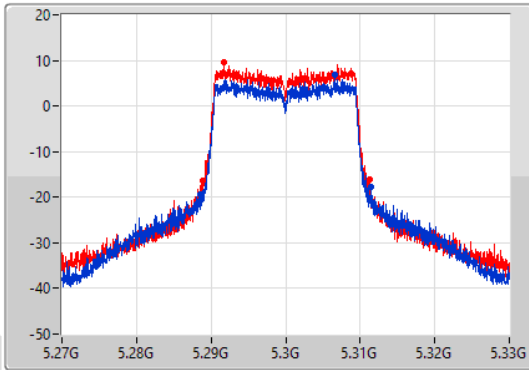

CF
5.3GHz
Span
60MHz
RBW
300kHz
VBW
1MHz
Sweep Time
100ms
Detector Type
Peak