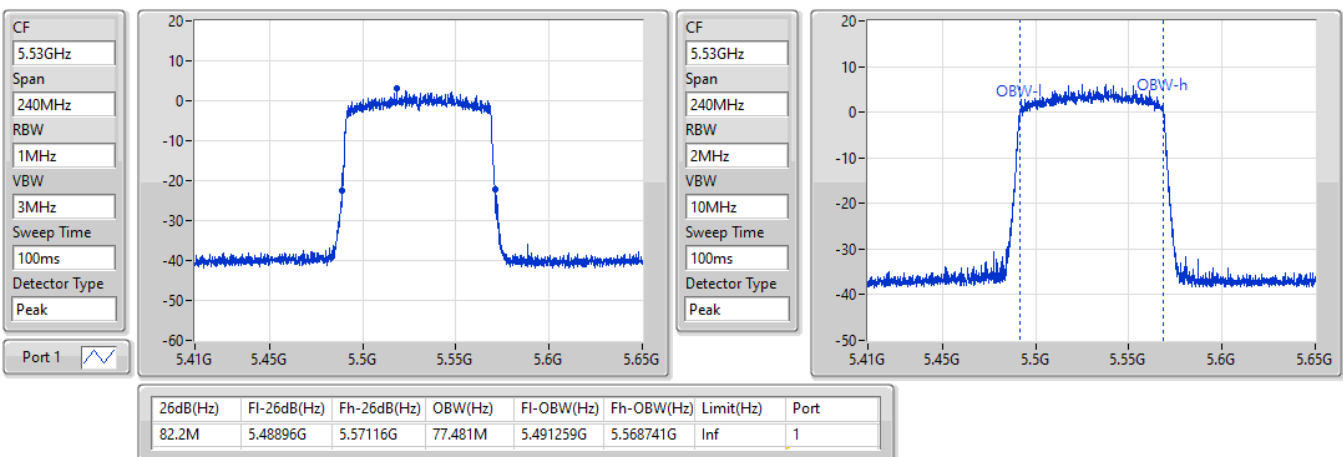

802.11ax HEW80_Nss1,(MCS0)_1TX

EBW

5530MHz

25/08/2022