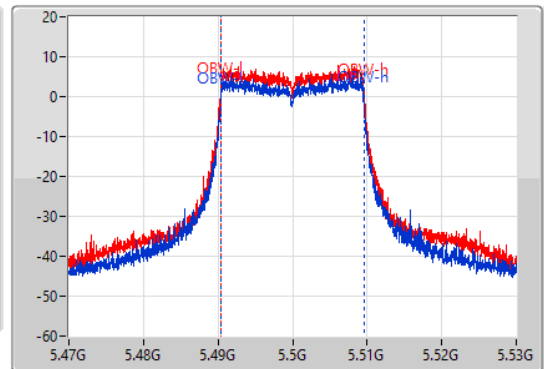

802.11ax HEW20_Nss1,(MCS0)_2TX

EBW

5500MHz

19/08/2022

CF
5.5GHz
Span
60MHz
RBW
300kHz
VBW
1MHz
Sweep Time
100ms
Detector Type
Peak

CF
5.5GHz
Span
60MHz
RBW
300kHz
VBW
1MHz
Sweep Time
100ms
Detector Type
Peak