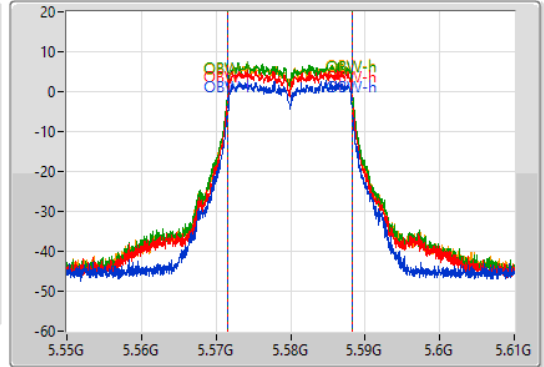

802.11a_Nss1,(6Mbps)_4TX

EBW

5580MHz

19/08/2022

CF
5.58GHz
Span
60MHz
RBW
300kHz
VBW
1MHz
Sweep Time
100ms
Detector Type
Peak

CF
5.58GHz
Span
60MHz
RBW
300kHz
VBW
1MHz
Sweep Time
100ms
Detector Type
Peak

Port 1
Port 2
Port 3
Port 4