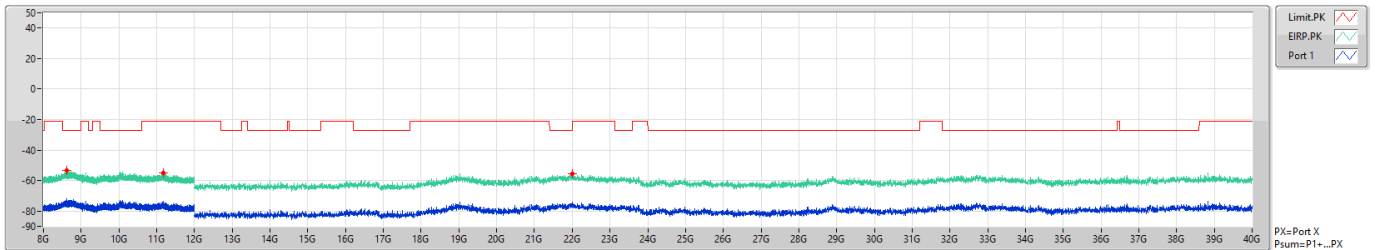

802.11a_Nss1,(6Mbps)_1TX

5580MHz

CSE [PK]

07/09/2022

F-Start(Hz)	F-Stop(Hz)	RBW(Hz)	Type	Freq(Hz)	EIRP(dBm)	Limit(dBm)	Margin(dB)	DG(dB)	Ref(dB)	Psum(dBm)	P1(dBm)
8G	12G	1M	PK	8.6155G	-53.22	-27.00	-26.22	18.53	0.00	-71.75	-71.75
8G	12G	1M	PK	11.169G	-55.25	-21.20	-34.05	18.53	0.00	-73.78	-73.78
12G	40G	1M	PK	22.0065G	-55.75	-27.00	-28.75	18.53	0.00	-74.28	-74.28