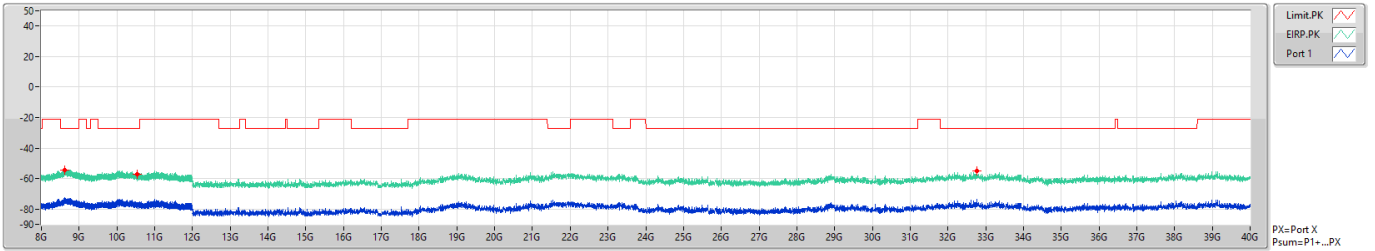

802.11a_Nss1,(6Mbps)_1TX

5260MHz

CSE [PK]

07/09/2022

F-Start(Hz)	F-Stop(Hz)	RBW(Hz)	Type	Freq(Hz)	EIRP(dBm)	Limit(dBm)	Margin(dB)	DG(dB)	Ref(dB)	Psum(dBm)	P1(dBm)
8G	12G	1M	PK	8.621G	-54.23	-27.00	-27.23	18.53	0.00	-72.76	-72.76
8G	12G	1M	PK	10.5315G	-57.01	-27.00	-30.01	18.53	0.00	-75.54	-75.54
12G	40G	1M	PK	32.762G	-55.09	-27.00	-28.09	18.53	0.00	-73.62	-73.62