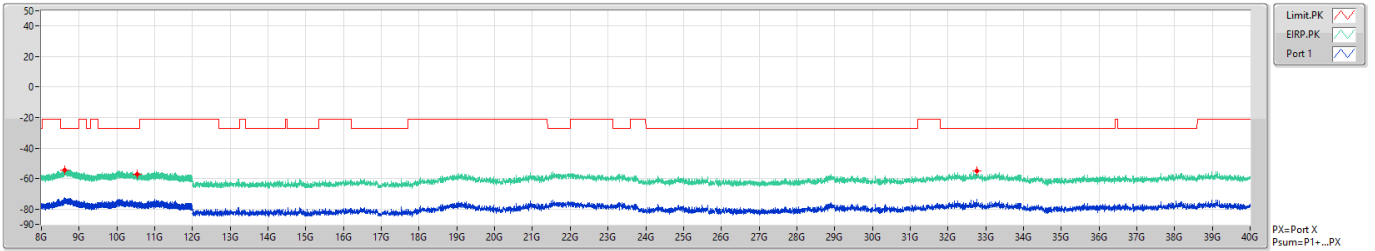

DG = Directional Gain ; PX=Port X; Psum=P1+P2+...PX

802.11a\_Nss1,(6Mbps)\_1TX

5260MHz

CSE [PK]

07/09/2022

F-Start(Hz)	F-Stop(Hz)	RBW(Hz)	Type	Freq(Hz)	EIRP(dBm)	Limit(dBm)	Margin(dB)	DG(dB)	Ref(dB)	Psum(dBm)	P1(dBm)
8G	12G	1M	PK	8.621G	-54.23	-27.00	-27.23	18.53	0.00	-72.76	-72.76
8G	12G	1M	PK	10.5315G	-57.01	-27.00	-30.01	18.53	0.00	-75.54	-75.54
12G	40G	1M	PK	32.762G	-55.09	-27.00	-28.09	18.53	0.00	-73.62	-73.62