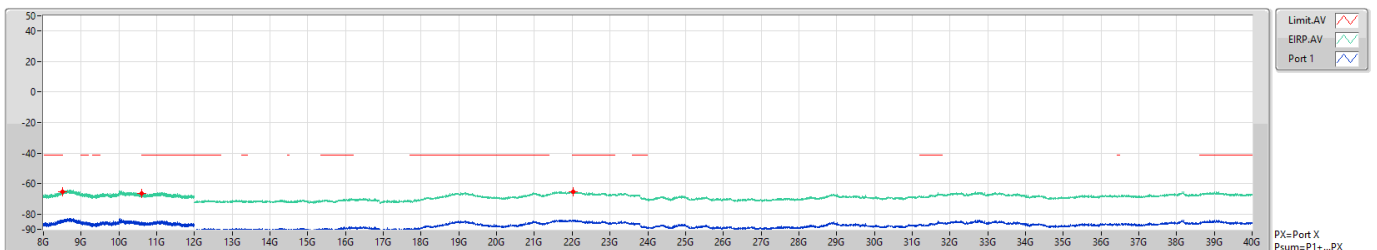

802.11ax HEW160_Nss1,(MCS0)_1TX
5250MHz Straddle 5.15-5.25GHz

CSE [AV]

07/09/2022

F-Start(Hz)	F-Stop(Hz)	RBW(Hz)	Type	Freq(Hz)	EIRP(dBm)	Limit(dBm)	Margin(dB)	DG(dB)	Ref(dB)	Psum(dBm)	P1(dBm)
8G	12G	1M	AV	8.497G	-65.37	-41.20	-24.17	18.53	0.00	-83.90	-83.90
8G	12G	1M	AV	10.612G	-66.71	-41.20	-25.51	18.53	0.00	-85.24	-85.24
12G	40G	1M	AV	22.0275G	-65.26	-41.20	-24.06	18.53	0.00	-83.79	-83.79