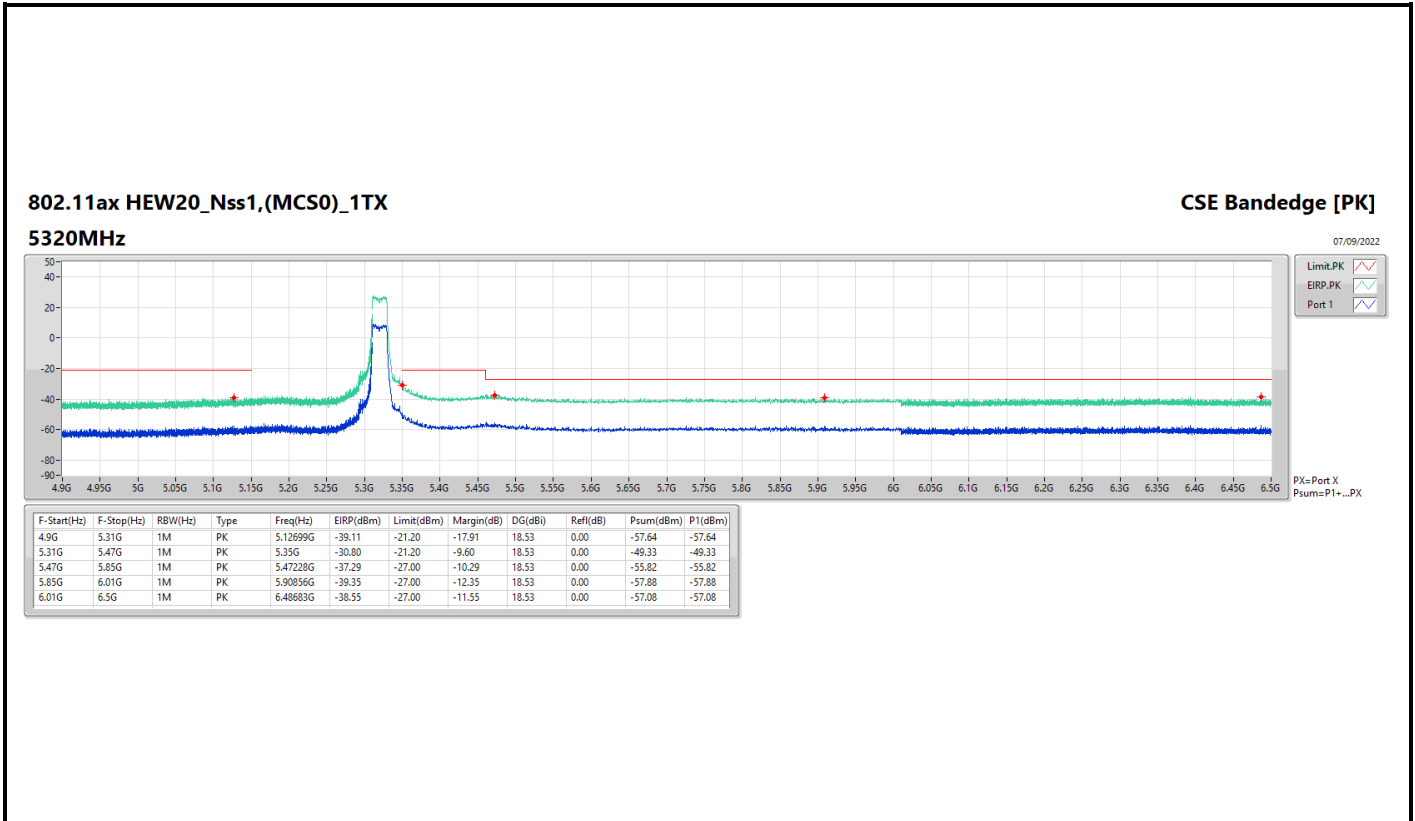

802.11a\_Nss1,(6Mbps)\_1TX  
5720MHz Straddle 5.47-5.725GHz

CSE Bandedge [AV]

25/08/2022

F-Start(Hz)	F-Stop(Hz)	RBW(Hz)	Type	Freq(Hz)	EIRP(dBm)	Limit(dBm)	Margin(dB)	DG(dB)	Ref(dB)	Psum(dBm)	P1(dBm)
4.9G	5.31G	1M	AV	5.08563G	-50.49	-41.20	-9.29	18.53	0.00	-69.02	-69.02
5.31G	5.47G	1M	AV	5.4268G	-49.45	-41.20	-8.25	18.53	0.00	-67.98	-67.98