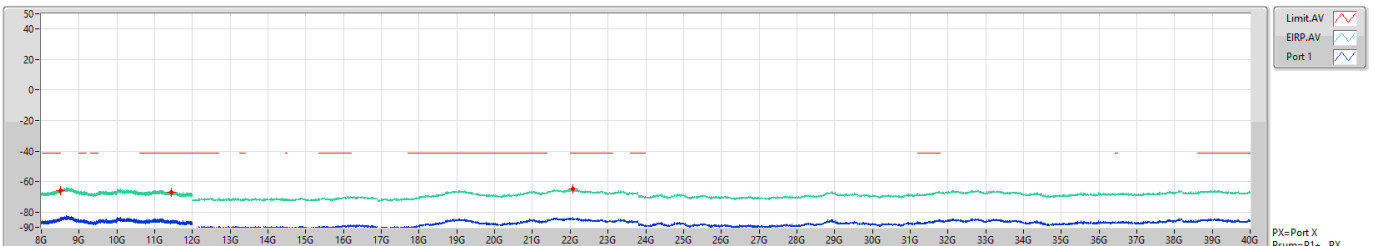

802.11a_Nss1,(6Mbps)_1TX

5720MHz Straddle 5.47-5.725GHz

CSE [AV]

07/09/2022

F-Start(Hz)	F-Stop(Hz)	RBW(Hz)	Type	Freq(Hz)	EIRP(dBm)	Limit(dBm)	Margin(dB)	DG(dB)	Ref(dB)	Psum(dBm)	P1(dBm)
8G	12G	1M	AV	8.4995G	-65.67	-41.20	-24.47	18.53	0.00	-84.20	-84.20
8G	12G	1M	AV	11.4315G	-67.14	-41.20	-25.94	18.53	0.00	-85.67	-85.67
12G	40G	1M	AV	22.066G	-64.72	-41.20	-23.52	18.53	0.00	-83.25	-83.25