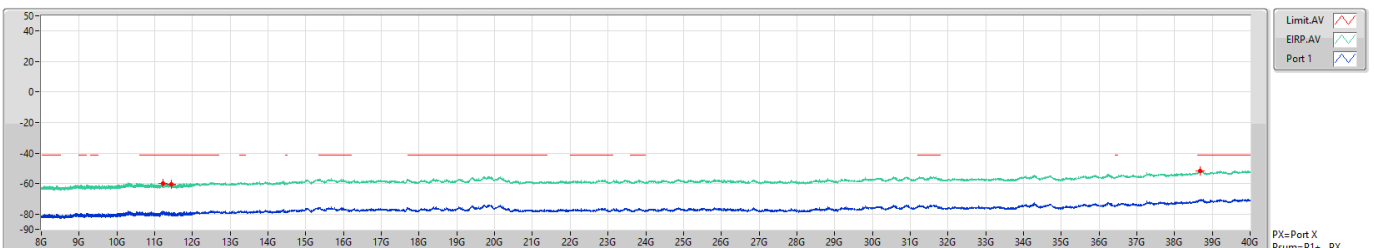

802.11ax HEW20_Nss1,(MCS0)_1TX
5720MHz Straddle 5.47-5.725GHz

CSE [AV]

07/09/2022

F-Start(Hz)	F-Stop(Hz)	RBW(Hz)	Type	Freq(Hz)	EIRP(dBm)	Limit(dBm)	Margin(dB)	DG(dB)	Ref(dB)	Psum(dBm)	P1(dBm)
8G	12G	1M	AV	11.23G	-59.67	-41.20	-18.47	18.53	0.00	-78.20	-78.20
8G	12G	1M	AV	11.43G	-60.31	-41.20	-19.11	18.53	0.00	-78.84	-78.84
12G	40G	1M	AV	38.6665G	-51.58	-41.20	-10.38	18.53	0.00	-70.11	-70.11