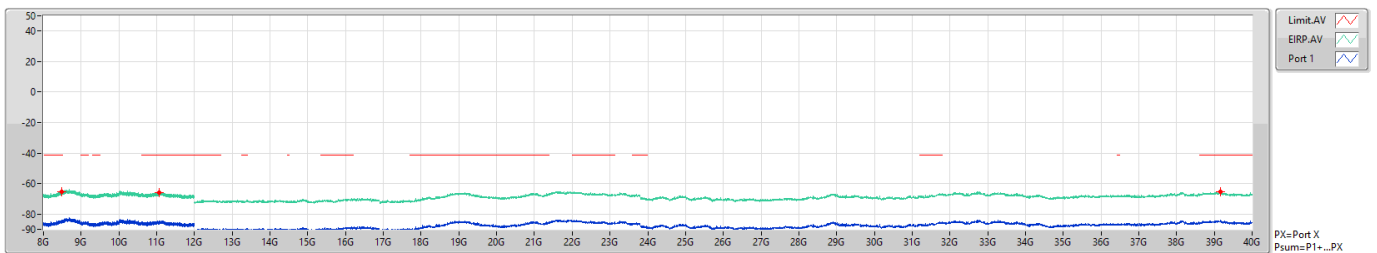

802.11ax HEW40_Nss1,(MCS0)_1TX

5550MHz

CSE [AV]

07/09/2022

F-Start(Hz)	F-Stop(Hz)	RBW(Hz)	Type	Freq(Hz)	EIRP(dBm)	Limit(dBm)	Margin(dB)	DG(dB)	Ref(dB)	Psum(dBm)	P1(dBm)
8G	12G	1M	AV	8.4785G	-65.50	-41.20	-24.30	18.53	0.00	-84.03	-84.03
8G	12G	1M	AV	11.0715G	-66.08	-41.20	-24.88	18.53	0.00	-84.61	-84.61
12G	40G	1M	AV	39.16G	-65.47	-41.20	-24.27	18.53	0.00	-84.00	-84.00