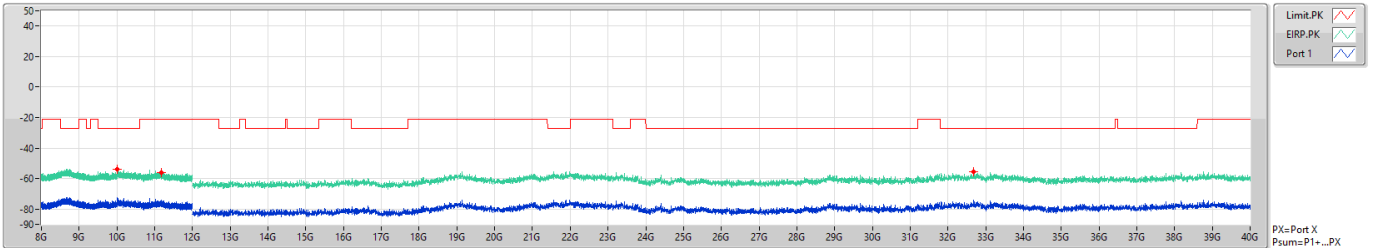

802.11ax HEW80_Nss1,(MCS0)_1TX

5610MHz

CSE [PK]

07/09/2022

F-Start(Hz)	F-Stop(Hz)	RBW(Hz)	Type	Freq(Hz)	EIRP(dBm)	Limit(dBm)	Margin(dB)	DG(dB)	Ref(dB)	Psum(dBm)	P1(dBm)
8G	12G	1M	PK	10.01G	-53.76	-27.00	-26.76	18.53	0.00	-72.29	-72.29
8G	12G	1M	PK	11.1715G	-55.83	-21.20	-34.63	18.53	0.00	-74.36	-74.36
12G	40G	1M	PK	32.6745G	-55.36	-27.00	-28.36	18.53	0.00	-73.89	-73.89