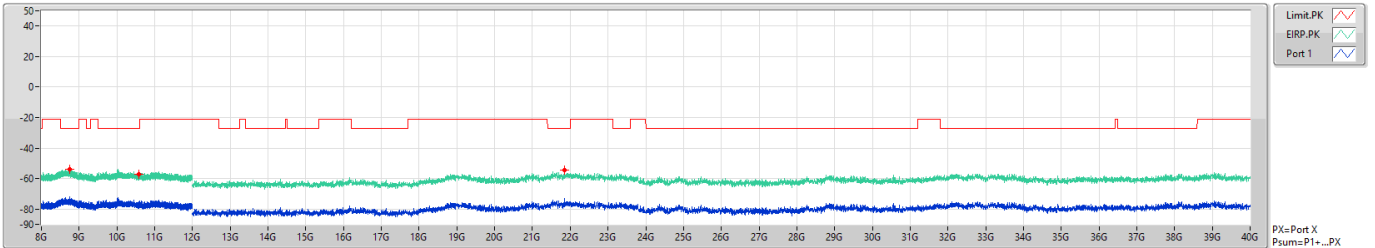

802.11ax HEW40_Nss1,(MCS0)_1TX

5310MHz

CSE [PK]

07/09/2022

F-Start(Hz)	F-Stop(Hz)	RBW(Hz)	Type	Freq(Hz)	EIRP(dBm)	Limit(dBm)	Margin(dB)	DG(dB)	Ref(dB)	Psum(dBm)	P1(dBm)
8G	12G	1M	PK	8.747G	-53.64	-27.00	-26.64	18.53	0.00	-72.17	-72.17
8G	12G	1M	PK	10.585G	-57.00	-27.00	-30.00	18.53	0.00	-75.53	-75.53
12G	40G	1M	PK	21.849G	-54.34	-27.00	-27.34	18.53	0.00	-72.87	-72.87