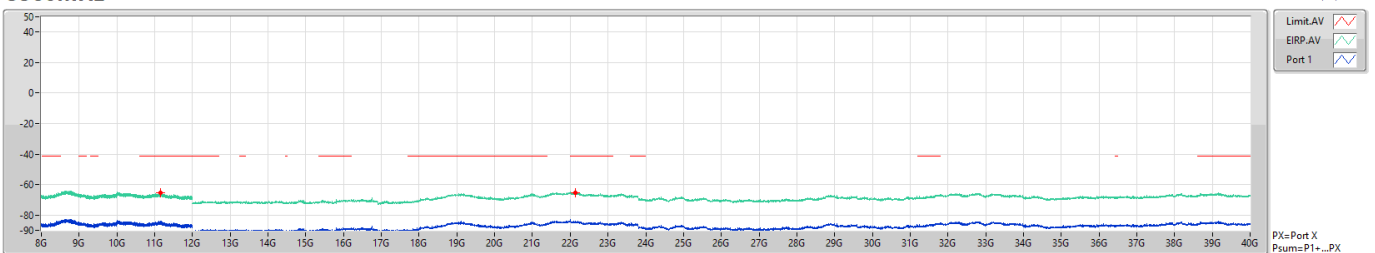

802.11ax HEW20_Nss1,(MCS0)_1TX

5580MHz

CSE [AV]

07/09/2022

F-Start(Hz)	F-Stop(Hz)	RBW(Hz)	Type	Freq(Hz)	EIRP(dBm)	Limit(dBm)	Margin(dB)	DG(dB)	Ref(dB)	Psum(dBm)	P1(dBm)
8G	12G	1M	AV	11.1585G	-65.50	-41.20	-24.30	18.53	0.00	-84.03	-84.03
12G	40G	1M	AV	22.136G	-65.27	-41.20	-24.07	18.53	0.00	-83.80	-83.80