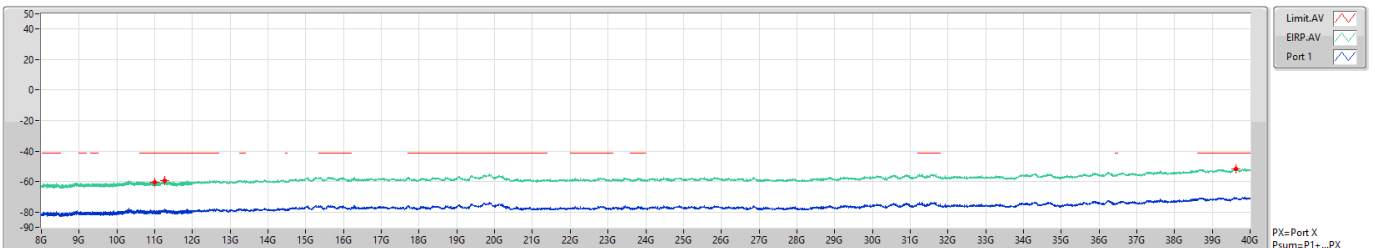

802.11ax HEW20_Nss1,(MCS0)_1TX

5500MHz

CSE [AV]

07/09/2022

F-Start(Hz)	F-Stop(Hz)	RBW(Hz)	Type	Freq(Hz)	EIRP(dBm)	Limit(dBm)	Margin(dB)	DG(dB)	Ref(dB)	Psum(dBm)	P1(dBm)
8G	12G	1M	AV	11.006G	-60.74	-41.20	-19.54	18.53	0.00	-79.27	-79.27
8G	12G	1M	AV	11.254G	-59.61	-41.20	-18.41	18.53	0.00	-78.14	-78.14
12G	40G	1M	AV	39.629G	-51.52	-41.20	-10.32	18.53	0.00	-70.05	-70.05