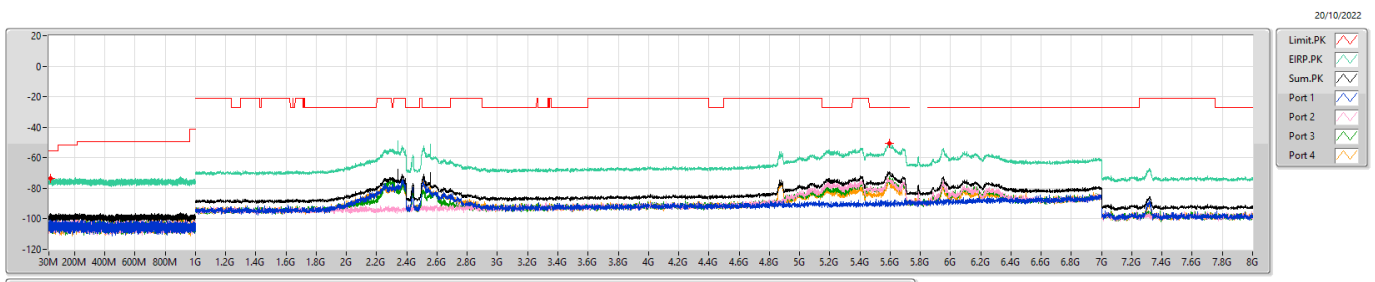

Mode 1_Co-location

CSE Other [PK]

F-Start(Hz)	F-Stop(Hz)	RBW(Hz)	Type	Freq(Hz)	EIRP(dBm)	Limit(dBm)	Margin(dB)	DG(dB)	Ref(dB)	Psum(dBm)	P1(dBm)	P2(dBm)	P3(dBm)	P4(dBm)
30M	1G	100k	PK	41.76M	-73.36	-55.20	-18.16	18.53	4.70	-96.59	-102.84	-102.84	-104.43	-101.02
1G	8G	1M	PK	5.59638G	-50.65	-27.00	-23.65	18.53	0.00	-69.18	-90.26	-75.37	-72.32	-74.94