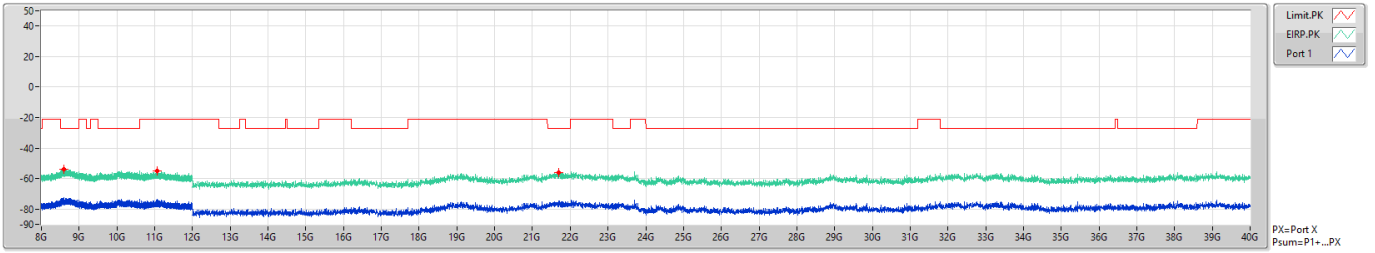

802.11ax HEW160_Nss1,(MCS0)_1TX

5570MHz

CSE [PK]

07/09/2022

F-Start(Hz)	F-Stop(Hz)	RBW(Hz)	Type	Freq(Hz)	EIRP(dBm)	Limit(dBm)	Margin(dB)	DG(dB)	Ref(dB)	Psum(dBm)	P1(dBm)
8G	12G	1M	PK	8.599G	-53.88	-27.00	-26.88	18.53	0.00	-72.41	-72.41
8G	12G	1M	PK	11.0675G	-55.05	-21.20	-33.85	18.53	0.00	-73.58	-73.58
12G	40G	1M	PK	21.6985G	-56.01	-27.00	-29.01	18.53	0.00	-74.54	-74.54