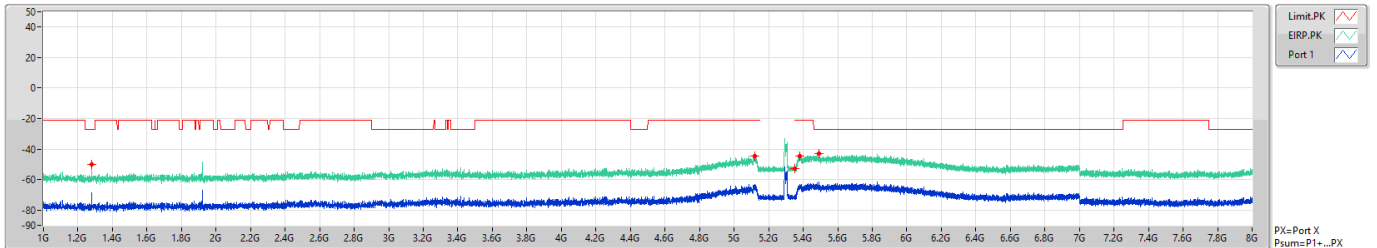

802.11a_Nss1,(6Mbps)_1TX
5300MHz

CSE Other [PK]

25/08/2022

F-Start(Hz)	F-Stop(Hz)	RBW(Hz)	Type	Freq(Hz)	EIRP(dBm)	Limit(dBm)	Margin(dB)	DG(dB)	Ref(dB)	Psum(dBm)	P1(dBm)
1G	5.11G	1M	PK	1.27999G	-50.28	-27.00	-23.28	18.53	0.00	-68.81	-68.81
5.11G	5.15G	1M	PK	5.11926G	-44.88	-21.20	-23.68	18.53	0.00	-63.41	-63.41
5.15G	5.35G	1M	PK	5.35G	-52.54	-21.20	-31.34	18.53	0.00	-71.07	-71.07
5.35G	5.39G	1M	PK	5.37856G	-44.69	-21.20	-23.49	18.53	0.00	-63.22	-63.22
5.39G	8G	1M	PK	5.49016G	-42.98	-27.00	-15.98	18.53	0.00	-61.51	-61.51