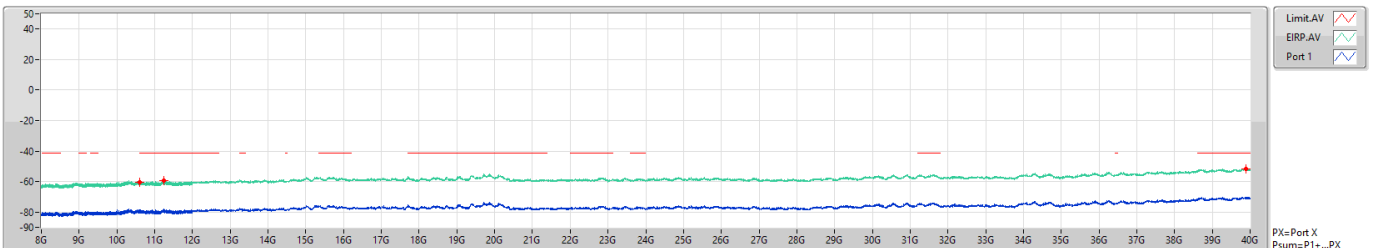

802.11ax HEW20_Nss1,(MCS0)_1TX

5260MHz

CSE [AV]

07/09/2022

F-Start(Hz)	F-Stop(Hz)	RBW(Hz)	Type	Freq(Hz)	EIRP(dBm)	Limit(dBm)	Margin(dB)	DG(dB)	Ref(dB)	Psum(dBm)	P1(dBm)
8G	12G	1M	AV	10.6G	-60.69	-41.20	-19.49	18.53	0.00	-79.22	-79.22
8G	12G	1M	AV	11.2515G	-59.55	-41.20	-18.35	18.53	0.00	-78.08	-78.08
12G	40G	1M	AV	39.881G	-51.68	-41.20	-10.48	18.53	0.00	-70.21	-70.21