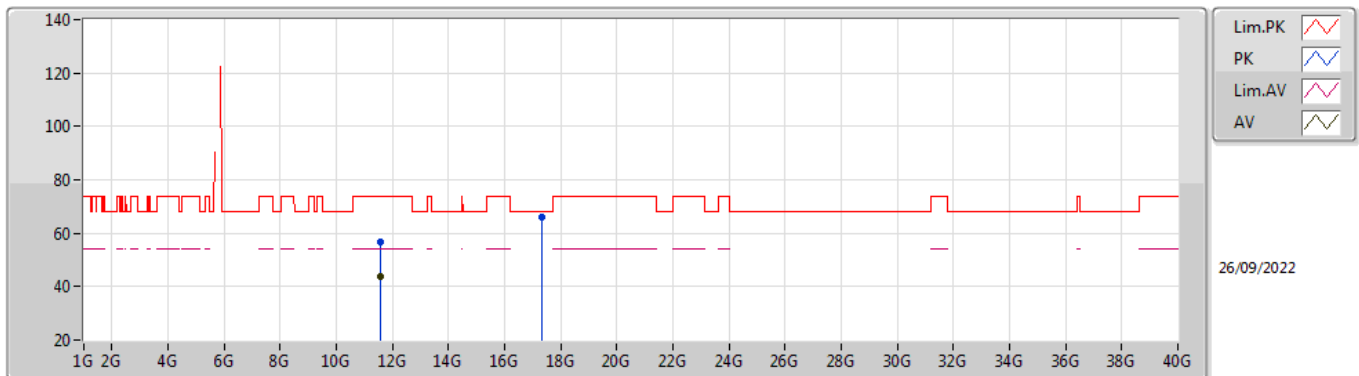

802.11ax HEW20_Nss1,(MCS0)_4TX

5785MHz_TnomVnom

EUT Y_4TX
Setting 24
06-E-S-5

Type	Freq (Hz)	Level (dBuV/m)	Limit (dBuV/m)	Margin (dB)	Raw (dBuV)	Dist (m)	Condition	Azimuth (°)	Height (m)	Comment	AF (dB)	CL (dB)	PA (dB)
PK	11.55836G	56.80	74.00	-17.20	42.22	3	Vertical	123	2.08	-	39.98	9.24	34.64
AV	11.58212G	43.61	54.00	-10.39	29.06	3	Vertical	123	2.08	-	39.94	9.25	34.64
PK	17.34798G	65.90	68.20	-2.30	48.45	3	Vertical	146	1.80	-	41.98	10.64	35.17