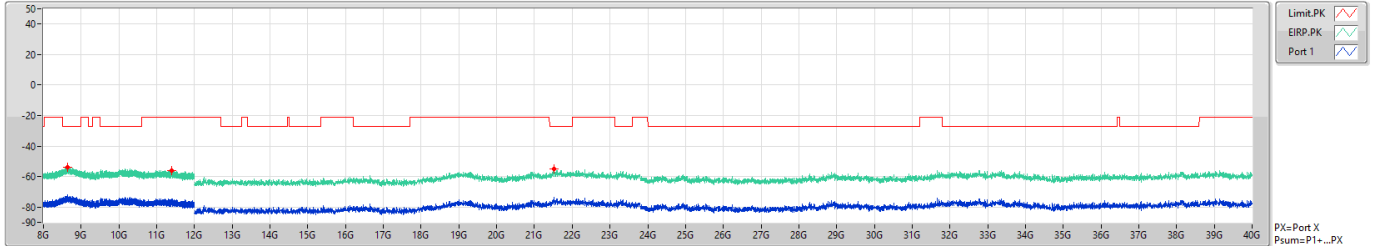

802.11ax HEW20_Nss1,(MCS0)_1TX

5700MHz

CSE [PK]

07/09/2022

F-Start(Hz)	F-Stop(Hz)	RBW(Hz)	Type	Freq(Hz)	EIRP(dBm)	Limit(dBm)	Margin(dB)	DG(dB)	Ref(dB)	Psum(dBm)	P1(dBm)
8G	12G	1M	PK	8.6495G	-53.66	-27.00	-26.66	18.53	0.00	-72.19	-72.19
8G	12G	1M	PK	11.3895G	-55.91	-21.20	-34.71	18.53	0.00	-74.44	-74.44
12G	40G	1M	PK	21.527G	-55.09	-27.00	-28.09	18.53	0.00	-73.62	-73.62