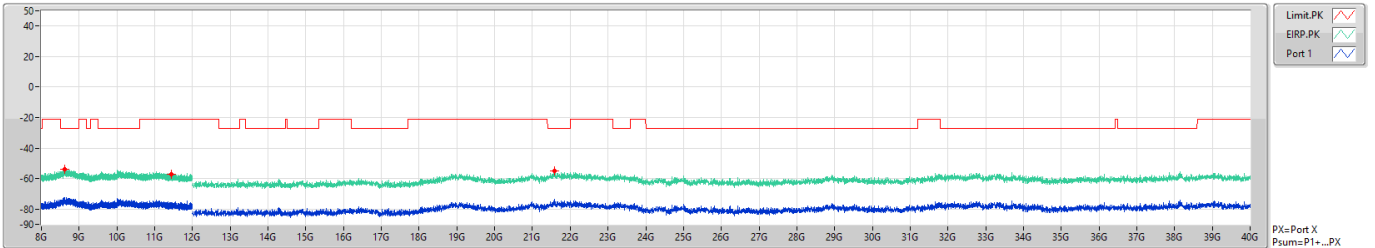

802.11a_Nss1,(6Mbps)_1TX
5720MHz Straddle 5.47-5.725GHz

CSE [PK]

07/09/2022

F-Start(Hz)	F-Stop(Hz)	RBW(Hz)	Type	Freq(Hz)	EIRP(dBm)	Limit(dBm)	Margin(dB)	DG(dB)	Ref(dB)	Psum(dBm)	P1(dBm)
8G	12G	1M	PK	8.609G	-53.91	-27.00	-26.91	18.53	0.00	-72.44	-72.44
8G	12G	1M	PK	11.4475G	-57.33	-21.20	-36.13	18.53	0.00	-75.86	-75.86
12G	40G	1M	PK	21.5935G	-55.20	-27.00	-28.20	18.53	0.00	-73.73	-73.73