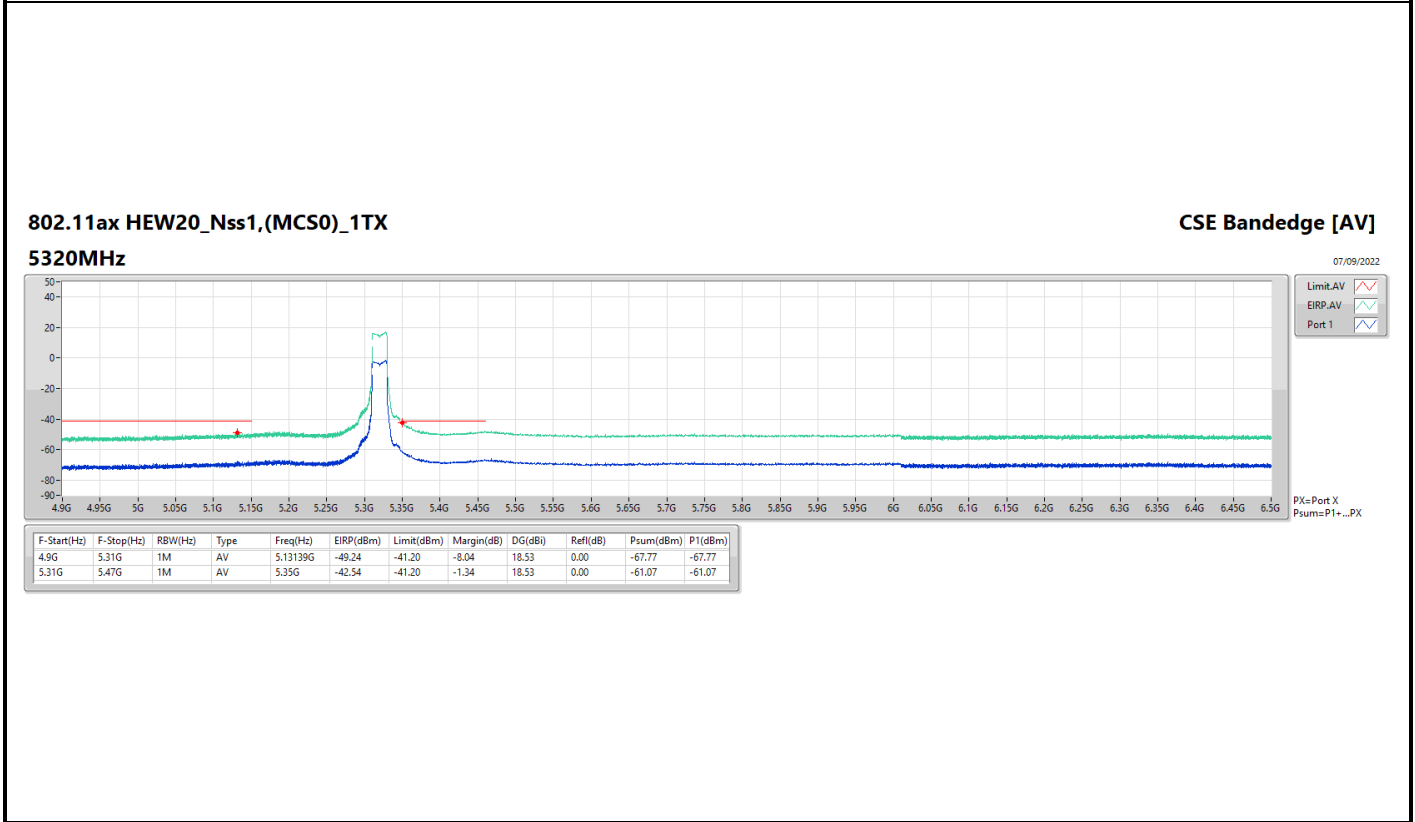

802.11a\_Nss1,(6Mbps)\_1TX  
5720MHz Straddle 5.47-5.725GHz

CSE Bandedge [AV]

25/08/2022

F-Start(Hz)	F-Stop(Hz)	RBW(Hz)	Type	Freq(Hz)	EIRP(dBm)	Limit(dBm)	Margin(dB)	DG(dB)	Ref(dB)	Psum(dBm)	P1(dBm)
4.9G	5.31G	1M	AV	5.08563G	-50.49	-41.20	-9.29	18.53	0.00	-69.02	-69.02
5.31G	5.47G	1M	AV	5.4268G	-49.45	-41.20	-8.25	18.53	0.00	-67.98	-67.98