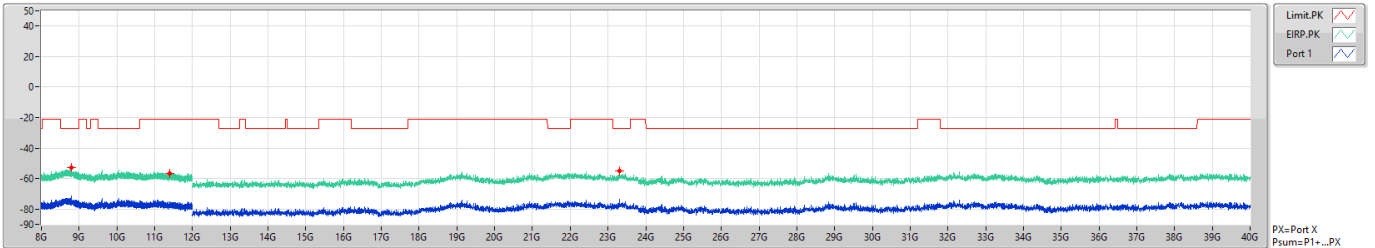

802.11ax HEW40_Nss1,(MCS0)_1TX
5710MHz Straddle 5.47-5.725GHz

CSE [PK]

07/09/2022

F-Start(Hz)	F-Stop(Hz)	RBW(Hz)	Type	Freq(Hz)	EIRP(dBm)	Limit(dBm)	Margin(dB)	DG(dB)	Ref(dB)	Psum(dBm)	P1(dBm)
8G	12G	1M	PK	8.802G	-53.02	-27.00	-26.02	18.53	0.00	-71.55	-71.55
8G	12G	1M	PK	11.3945G	-56.81	-21.20	-35.61	18.53	0.00	-75.34	-75.34
12G	40G	1M	PK	23.3085G	-55.11	-27.00	-28.11	18.53	0.00	-73.64	-73.64