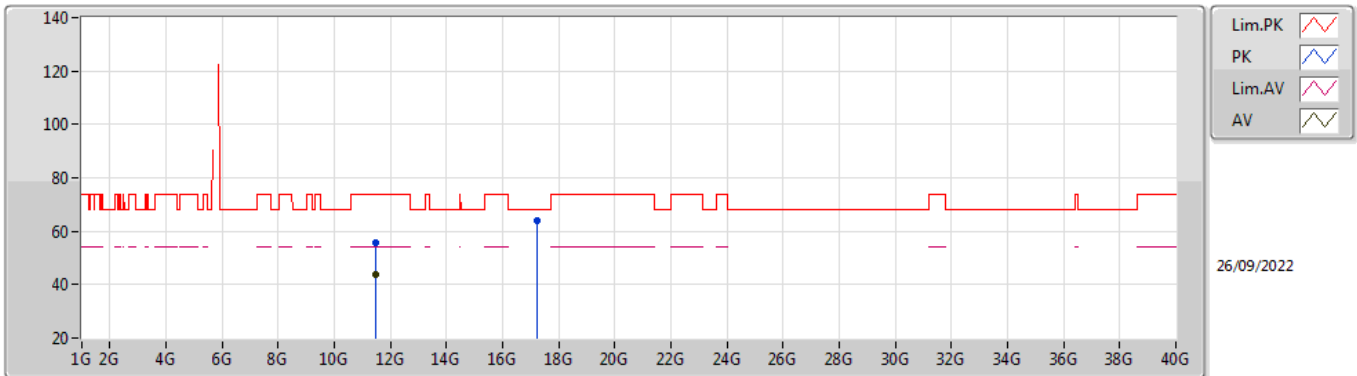

802.11ax HEW20_Nss1,(MCS0)_4TX

5745MHz_TnomVnom

EUT Y_4TX
Setting 17
06-E-S-5

Type	Freq (Hz)	Level (dBuV/m)	Limit (dBuV/m)	Margin (dB)	Raw (dBuV)	Dist (m)	Condition	Azimuth (°)	Height (m)	Comment	AF (dB)	CL (dB)	PA (dB)
PK	11.49156G	55.93	74.00	-18.07	41.27	3	Horizontal	230	1.93	-	40.10	9.19	34.63
AV	11.47524G	43.79	54.00	-10.21	29.13	3	Horizontal	230	1.93	-	40.10	9.19	34.63
PK	17.23338G	63.78	68.20	-4.42	46.82	3	Horizontal	196	2.33	-	41.37	10.61	35.02