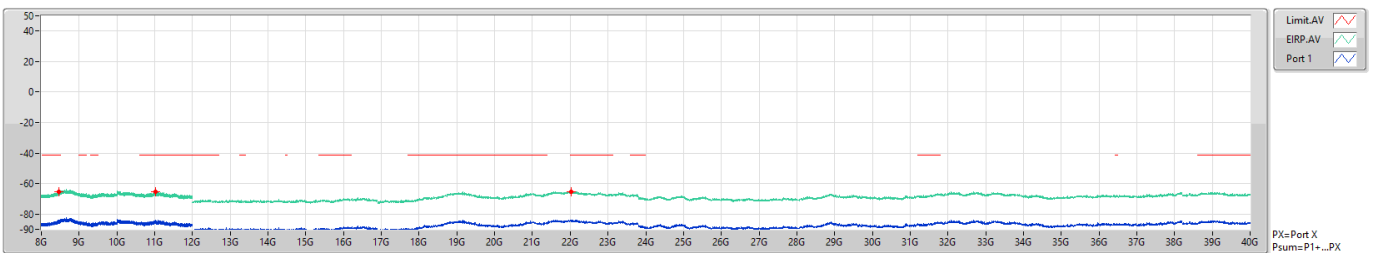

802.11ax HEW40_Nss1,(MCS0)_1TX

5510MHz

CSE [AV]

07/09/2022

F-Start(Hz)	F-Stop(Hz)	RBW(Hz)	Type	Freq(Hz)	EIRP(dBm)	Limit(dBm)	Margin(dB)	DG(dB)	Ref(dB)	Psum(dBm)	P1(dBm)
8G	12G	1M	AV	8.4625G	-65.29	-41.20	-24.09	18.53	0.00	-83.82	-83.82
8G	12G	1M	AV	11.0285G	-65.62	-41.20	-24.42	18.53	0.00	-84.15	-84.15
12G	40G	1M	AV	22.0275G	-65.28	-41.20	-24.08	18.53	0.00	-83.81	-83.81