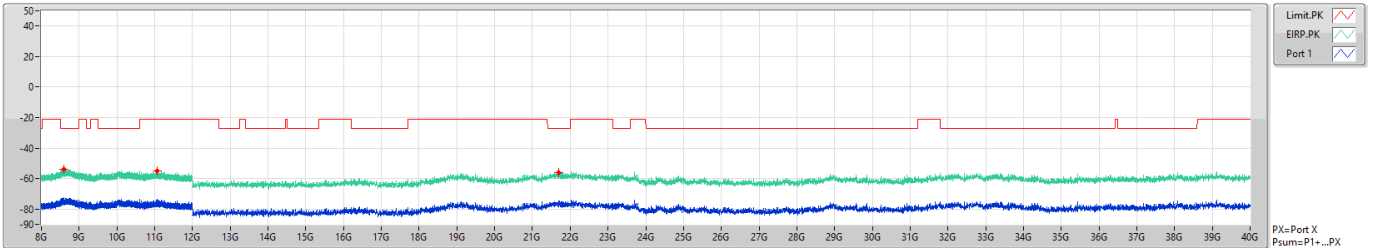

802.11ax HEW160_Nss1,(MCS0)_1TX
5570MHz

CSE [PK]

07/09/2022

F-Start(Hz)	F-Stop(Hz)	RBW(Hz)	Type	Freq(Hz)	EIRP(dBm)	Limit(dBm)	Margin(dB)	DG(dB)	Ref(dB)	Psum(dBm)	P1(dBm)
8G	12G	1M	PK	8.599G	-53.88	-27.00	-26.88	18.53	0.00	-72.41	-72.41
8G	12G	1M	PK	11.0675G	-55.05	-21.20	-33.85	18.53	0.00	-73.58	-73.58
12G	40G	1M	PK	21.6985G	-56.01	-27.00	-29.01	18.53	0.00	-74.54	-74.54