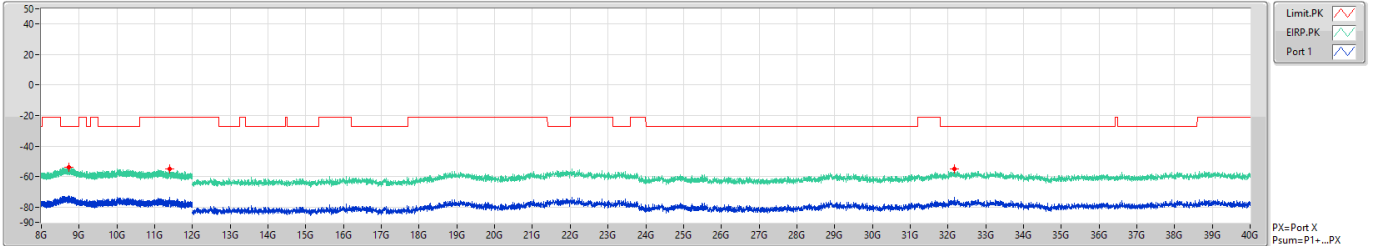

802.11a_Nss1,(6Mbps)_1TX

5700MHz

CSE [PK]

07/09/2022

F-Start(Hz)	F-Stop(Hz)	RBW(Hz)	Type	Freq(Hz)	EIRP(dBm)	Limit(dBm)	Margin(dB)	DG(dB)	Ref(dB)	Psum(dBm)	P1(dBm)
8G	12G	1M	PK	8.724G	-53.83	-27.00	-26.83	18.53	0.00	-72.36	-72.36
8G	12G	1M	PK	11.3895G	-55.21	-21.20	-34.01	18.53	0.00	-73.74	-73.74
12G	40G	1M	PK	32.16G	-55.24	-27.00	-28.24	18.53	0.00	-73.77	-73.77