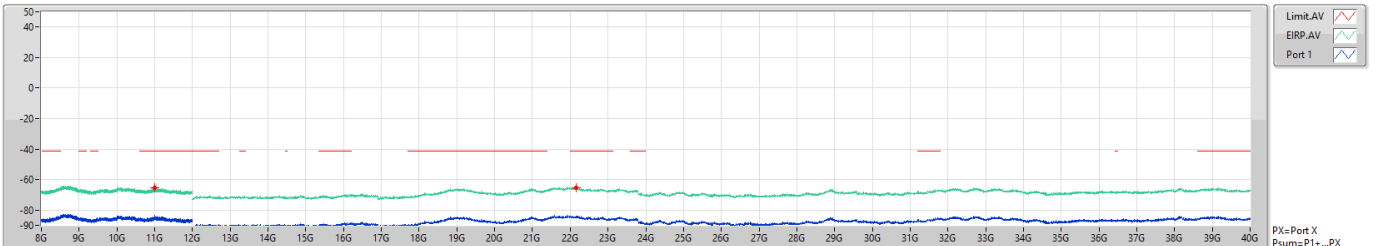

802.11a_Nss1,(6Mbps)_1TX

5500MHz

CSE [AV]

07/09/2022

F-Start(Hz)	F-Stop(Hz)	RBW(Hz)	Type	Freq(Hz)	EIRP(dBm)	Limit(dBm)	Margin(dB)	DG(dB)	Ref(dB)	Psum(dBm)	P1(dBm)
8G	12G	1M	AV	10.9995G	-65.17	-41.20	-23.97	18.53	0.00	-83.70	-83.70
12G	40G	1M	AV	22.15G	-65.30	-41.20	-24.10	18.53	0.00	-83.83	-83.83