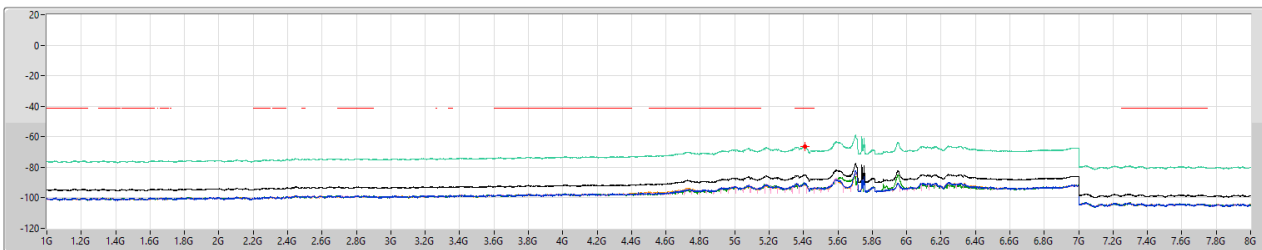

Mode 3_Co-location

CSE Other [AV]

20/10/2022

- Limit.AV
- EIRP.AV
- Sum.AV
- Port 1
- Port 2
- Port 3
- Port 4

F-Start(Hz)	F-Stop(Hz)	RBW(Hz)	Type	Freq(Hz)	EIRP(dBm)	Limit(dBm)	Margin(dB)	DG(dB)	Ref(dB)	Psum(dBm)	P1(dBm)	P2(dBm)	P3(dBm)	P4(dBm)
1G	8G	1M	AV	5.41G	-66.31	-41.20	-25.11	18.53	0.00	-84.84	-90.62	-91.20	-90.31	-91.42