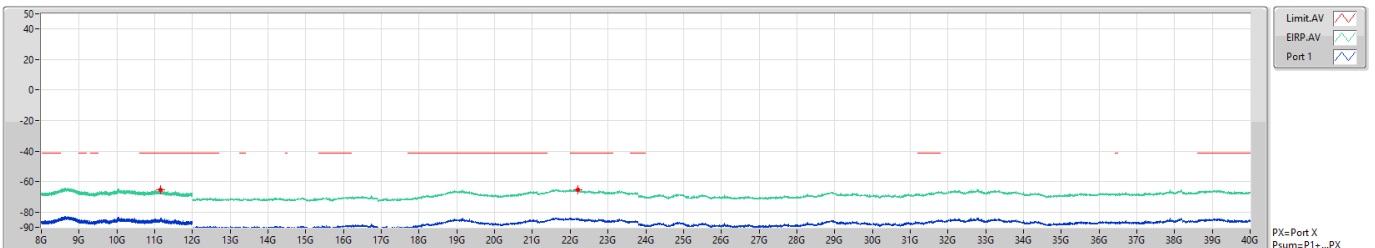

802.11a_Nss1,(6Mbps)_1TX

5580MHz

CSE [AV]

07/09/2022

F-Start(Hz)	F-Stop(Hz)	RBW(Hz)	Type	Freq(Hz)	EIRP(dBm)	Limit(dBm)	Margin(dB)	DG(dB)	Ref(dB)	Psum(dBm)	P1(dBm)
8G	12G	1M	AV	11.162G	-65.19	-41.20	-23.99	18.53	0.00	-83.72	-83.72
12G	40G	1M	AV	22.2025G	-65.22	-41.20	-24.02	18.53	0.00	-83.75	-83.75