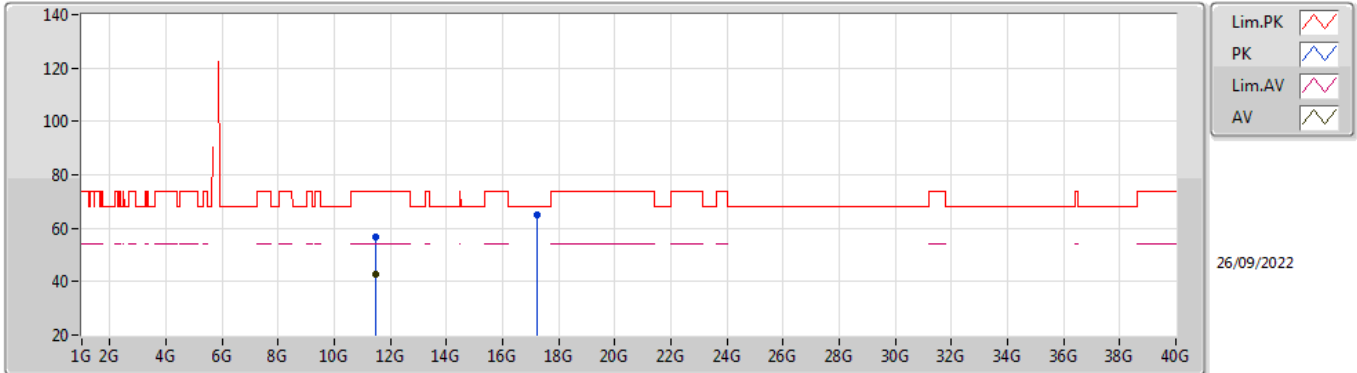

802.11ax HEW20_Nss1,(MCS0)_4TX

5745MHz_TnomVnom

EUT Y_4TX
Setting 17
06-E-S-5

Type	Freq (Hz)	Level (dBuV/m)	Limit (dBuV/m)	Margin (dB)	Raw (dBuV)	Dist (m)	Condition	Azimuth (°)	Height (m)	Comment	AF (dB)	CL (dB)	PA (dB)
PK	11.4825G	56.94	74.00	-17.06	42.28	3	Vertical	100.5	1.80	-	40.10	9.19	34.63
AV	11.47596G	42.83	54.00	-11.17	28.17	3	Vertical	100.5	1.80	-	40.10	9.19	34.63
PK	17.22666G	64.97	68.20	-3.23	48.03	3	Vertical	74	2.80	-	41.35	10.61	35.02