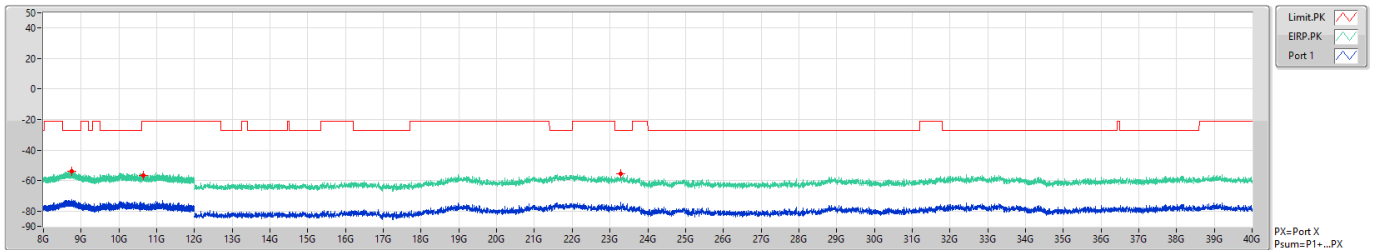

802.11a_Nss1,(6Mbps)_1TX

5320MHz

CSE [PK]

07/09/2022

F-Start(Hz)	F-Stop(Hz)	RBW(Hz)	Type	Freq(Hz)	EIRP(dBm)	Limit(dBm)	Margin(dB)	DG(dB)	Ref(dB)	Psum(dBm)	P1(dBm)
8G	12G	1M	PK	8.740G	-53.72	-27.00	-26.72	18.53	0.00	-72.25	-72.25
8G	12G	1M	PK	10.652G	-56.41	-21.20	-35.21	18.53	0.00	-74.94	-74.94
12G	40G	1M	PK	23.2875G	-55.49	-27.00	-28.49	18.53	0.00	-74.02	-74.02