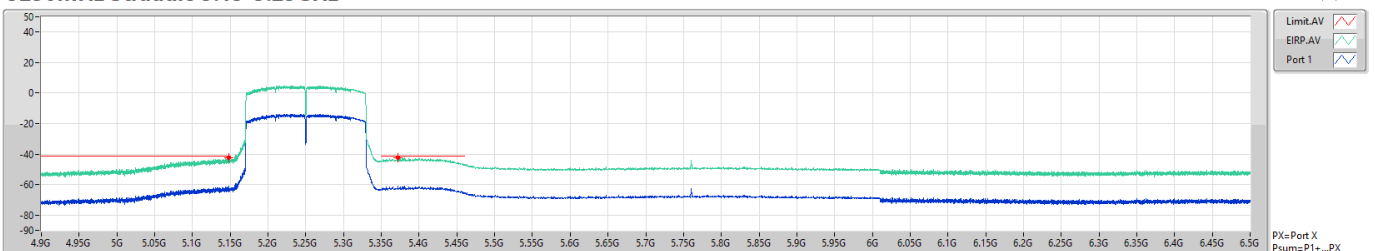

802.11ax HEW160_Nss1,(MCS0)_1TX
5250MHz Straddle 5.15-5.25GHz

CSE Bandedge [AV]

25/08/2022

F-Start(Hz)	F-Stop(Hz)	RBW(Hz)	Type	Freq(Hz)	EIRP(dBm)	Limit(dBm)	Margin(dB)	DG(dB)	Ref(dB)	Psum(dBm)	P1(dBm)
4.9G	5.31G	1M	AV	5.14856G	-42.67	-41.20	-1.47	18.53	0.00	-61.20	-61.20
5.31G	5.47G	1M	AV	5.37208G	-42.40	-41.20	-1.20	18.53	0.00	-60.93	-60.93