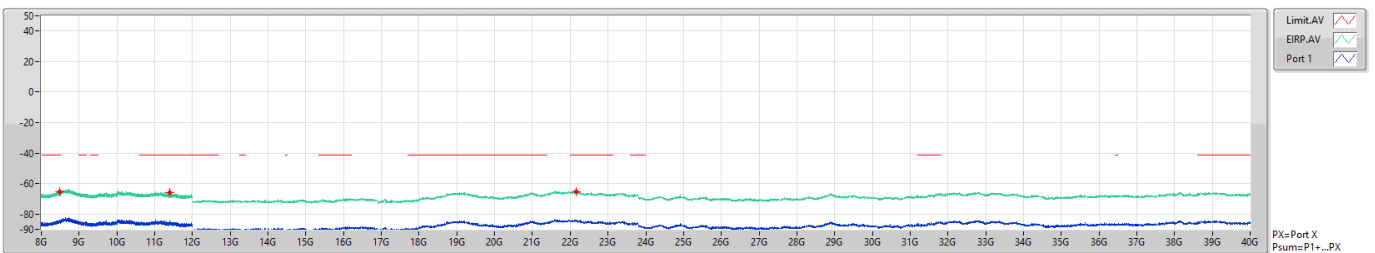

802.11ax HEW20_Nss1,(MCS0)_1TX

5700MHz

CSE [AV]

07/09/2022

F-Start(Hz)	F-Stop(Hz)	RBW(Hz)	Type	Freq(Hz)	EIRP(dBm)	Limit(dBm)	Margin(dB)	DG(dB)	Ref(dB)	Psum(dBm)	P1(dBm)
8G	12G	1M	AV	8.4955G	-65.48	-41.20	-24.28	18.53	0.00	-84.01	-84.01
8G	12G	1M	AV	11.3895G	-65.90	-41.20	-24.70	18.53	0.00	-84.43	-84.43
12G	40G	1M	AV	22.1535G	-65.40	-41.20	-24.20	18.53	0.00	-83.93	-83.93