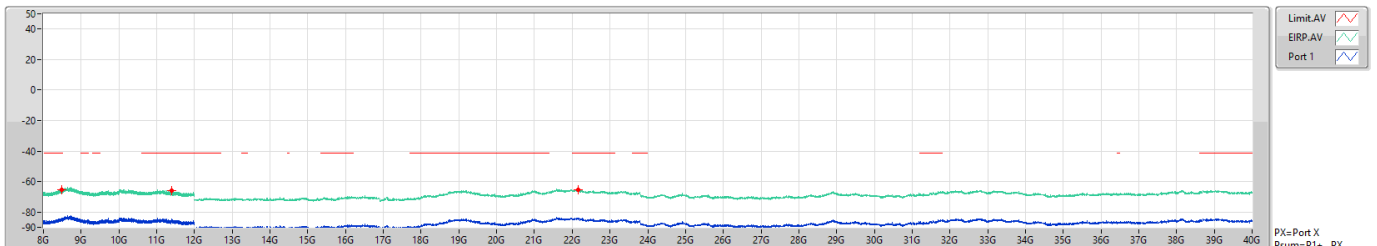

802.11ax HEW20_Nss1,(MCS0)_1TX

5700MHz

CSE [AV]

07/09/2022

F-Start(Hz)	F-Stop(Hz)	RBW(Hz)	Type	Freq(Hz)	EIRP(dBm)	Limit(dBm)	Margin(dB)	DG(dB)	Ref(dB)	Psum(dBm)	P1(dBm)
8G	12G	1M	AV	8.4955G	-65.48	-41.20	-24.28	18.53	0.00	-84.01	-84.01
8G	12G	1M	AV	11.3895G	-65.90	-41.20	-24.70	18.53	0.00	-84.43	-84.43
12G	40G	1M	AV	22.1535G	-65.40	-41.20	-24.20	18.53	0.00	-83.93	-83.93