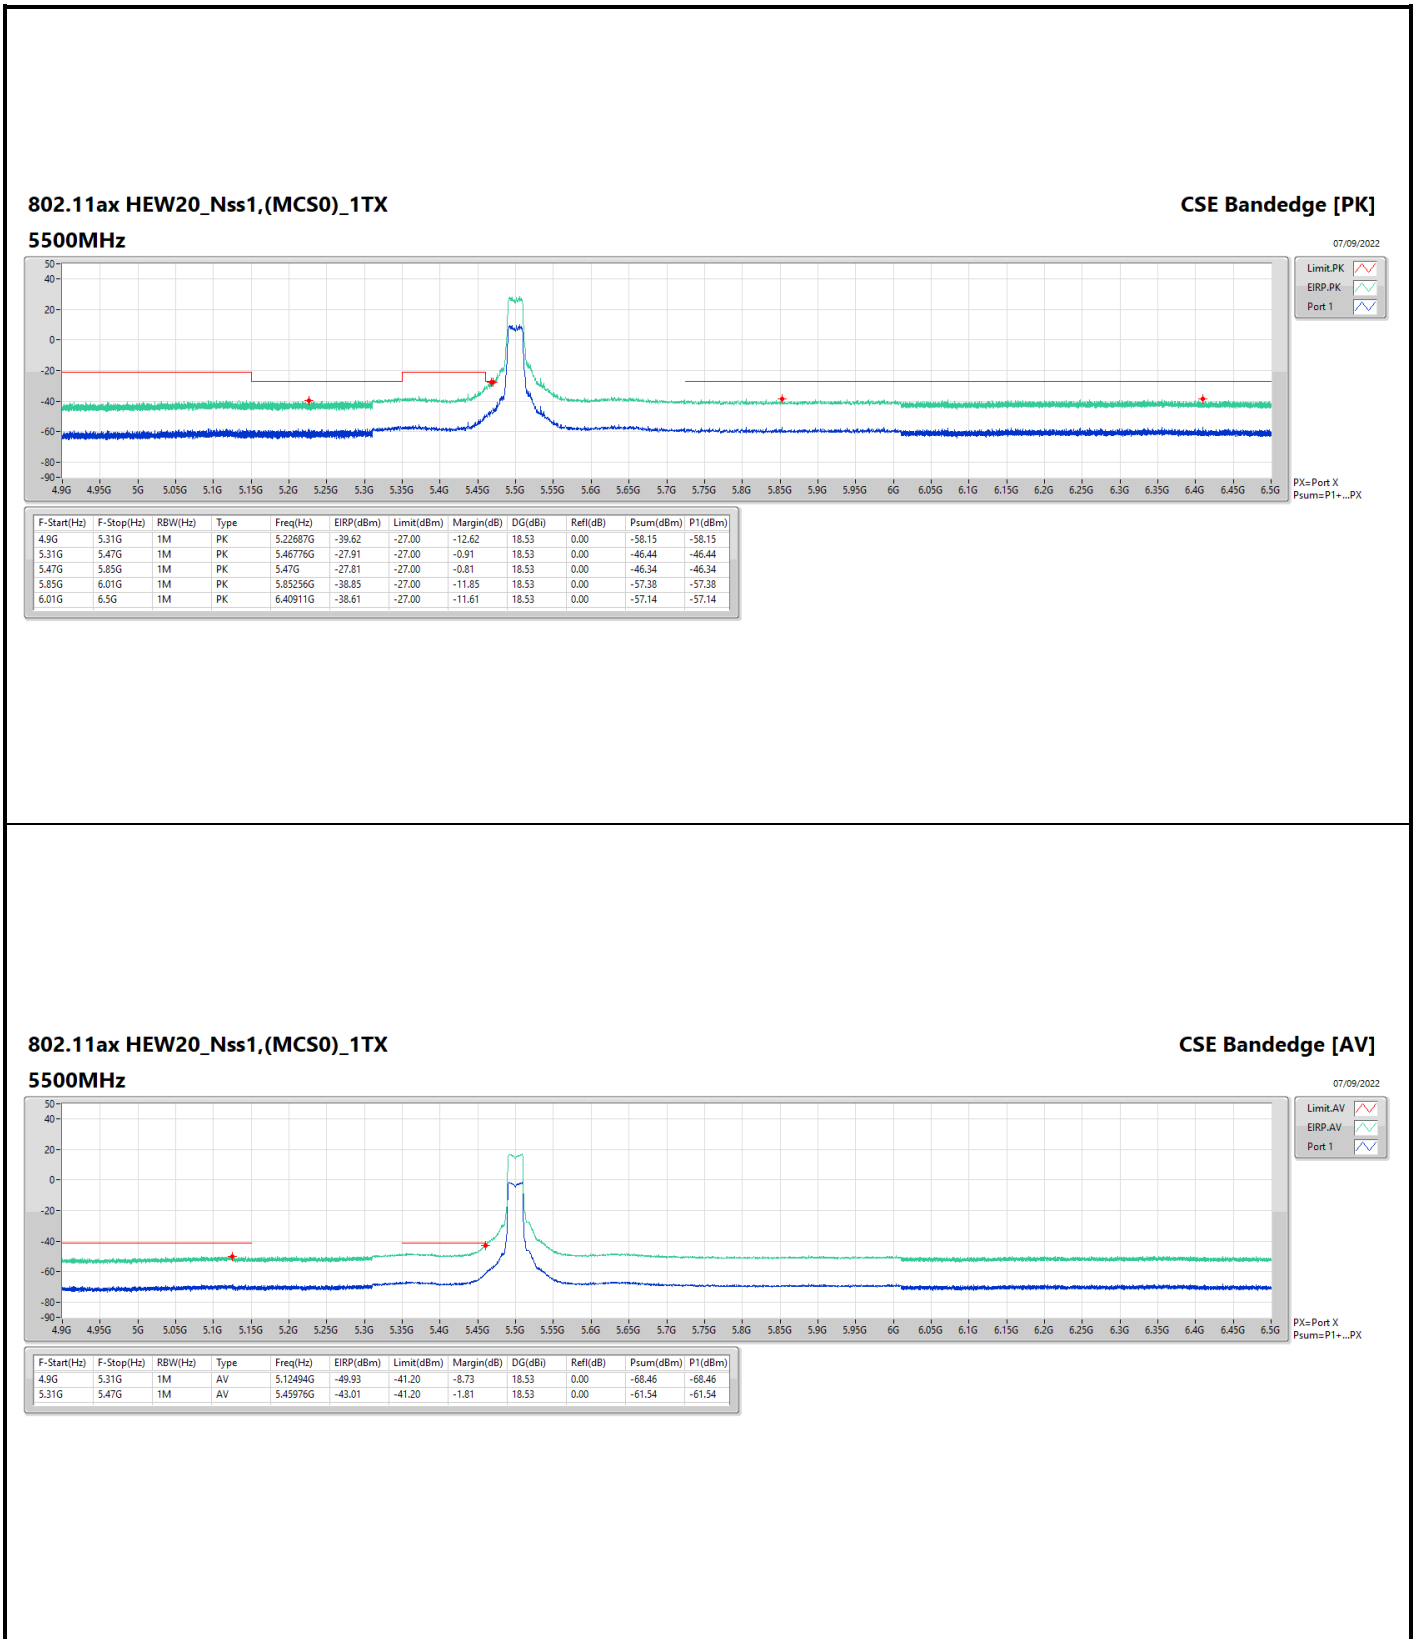

802.11ax HEW20\_Nss1,(MCS0)\_1TX  
5320MHz

CSE Bandedge [AV]

07/09/2022

F-Start(Hz)	F-Stop(Hz)	RBW(Hz)	Type	Freq(Hz)	EIRP(dBm)	Limit(dBm)	Margin(dB)	DG(dB)	Ref(dB)	Psum(dBm)	P1(dBm)
4.9G	5.31G	1M	AV	5.13139G	-49.24	-41.20	-8.04	18.53	0.00	-67.77	-67.77
5.31G	5.47G	1M	AV	5.35G	-42.54	-41.20	-1.34	18.53	0.00	-61.07	-61.07