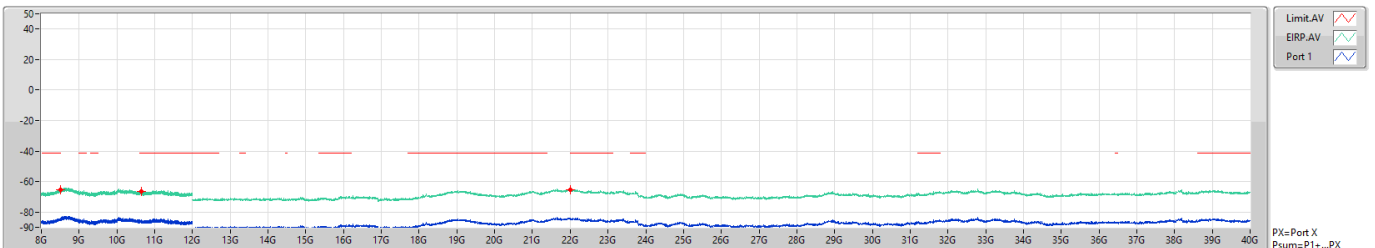

802.11ax HEW40_Nss1,(MCS0)_1TX

5310MHz

CSE [AV]

07/09/2022

F-Start(Hz)	F-Stop(Hz)	RBW(Hz)	Type	Freq(Hz)	EIRP(dBm)	Limit(dBm)	Margin(dB)	DG(dB)	Ref(dB)	Psum(dBm)	P1(dBm)
8G	12G	1M	AV	8.499G	-65.53	-41.20	-24.33	18.53	0.00	-84.06	-84.06
8G	12G	1M	AV	10.6435G	-66.75	-41.20	-25.55	18.53	0.00	-85.28	-85.28
12G	40G	1M	AV	22.01G	-65.24	-41.20	-24.04	18.53	0.00	-83.77	-83.77