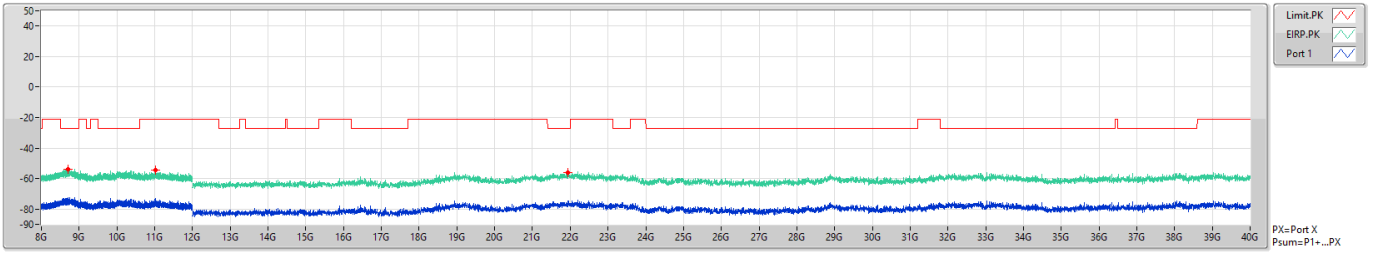

802.11ax HEW40_Nss1,(MCS0)_1TX

5510MHz

CSE [PK]

07/09/2022

F-Start(Hz)	F-Stop(Hz)	RBW(Hz)	Type	Freq(Hz)	EIRP(dBm)	Limit(dBm)	Margin(dB)	DG(dB)	Ref(dB)	Psum(dBm)	P1(dBm)
8G	12G	1M	PK	8.714G	-53.70	-27.00	-26.70	18.53	0.00	-72.23	-72.23
8G	12G	1M	PK	11.03G	-54.42	-21.20	-33.22	18.53	0.00	-72.95	-72.95
12G	40G	1M	PK	21.947G	-56.02	-27.00	-29.02	18.53	0.00	-74.55	-74.55