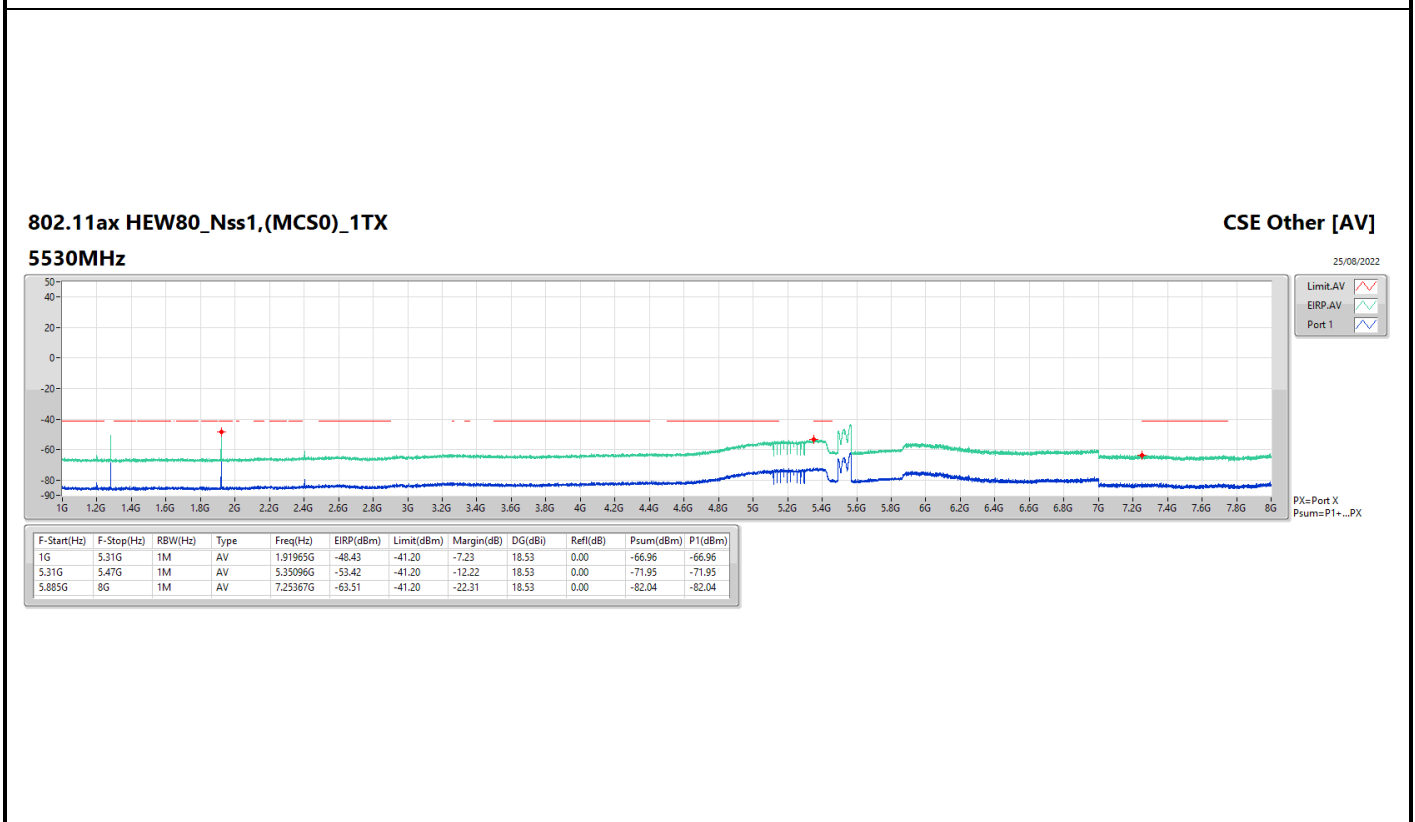

802.11ax HEW40\_Nss1,(MCS0)\_1TX  
5710MHz Straddle 5.47-5.725GHz

CSE Other [AV]

25/08/2022

F-Start(Hz)	F-Stop(Hz)	RBW(Hz)	Type	Freq(Hz)	EIRP(dBm)	Limit(dBm)	Margin(dB)	DG(dB)	Ref(dB)	Psum(dBm)	P1(dBm)
1G	5.39G	1M	AV	1.91971G	-52.81	-41.20	-11.61	18.53	0.00	-71.34	-71.34
5.39G	5.47G	1M	AV	5.39688G	-55.49	-41.20	-14.29	18.53	0.00	-74.02	-74.02
5.93G	8G	1M	AV	7.31786G	-63.57	-41.20	-22.37	18.53	0.00	-82.10	-82.10