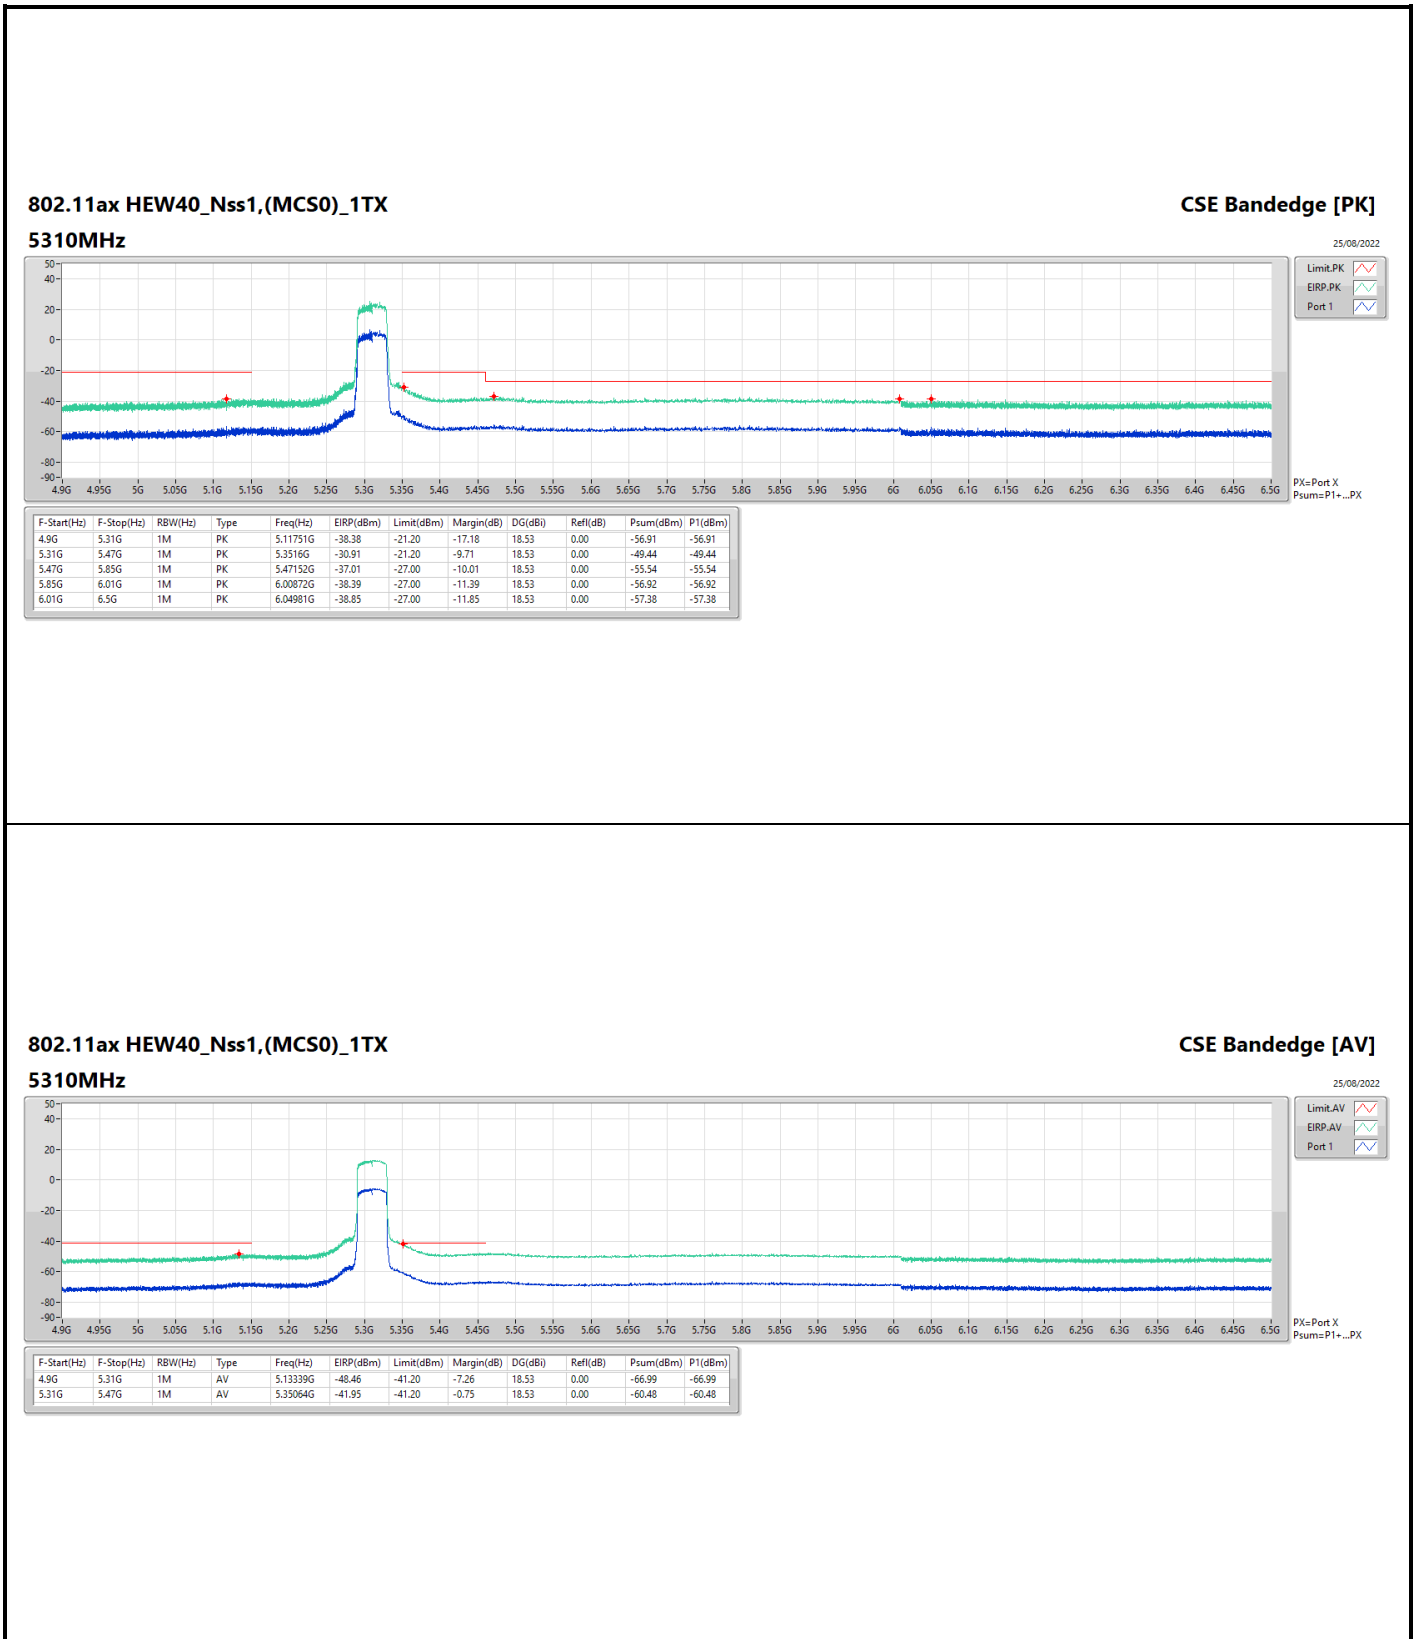

802.11ax HEW40\_Nss1,(MCS0)\_1TX  
5270MHz

CSE Bandedge [AV]

07/09/2022

F-Start(Hz)	F-Stop(Hz)	RBW(Hz)	Type	Freq(Hz)	EIRP(dBm)	Limit(dBm)	Margin(dB)	DG(dB)	Ref(dB)	Psum(dBm)	P1(dBm)
4.9G	5.31G	1M	AV	5.12258G	-46.76	-41.20	-5.56	18.53	0.00	-65.29	-65.29
5.31G	5.47G	1M	AV	5.35064G	-42.99	-41.20	-1.79	18.53	0.00	-61.52	-61.52