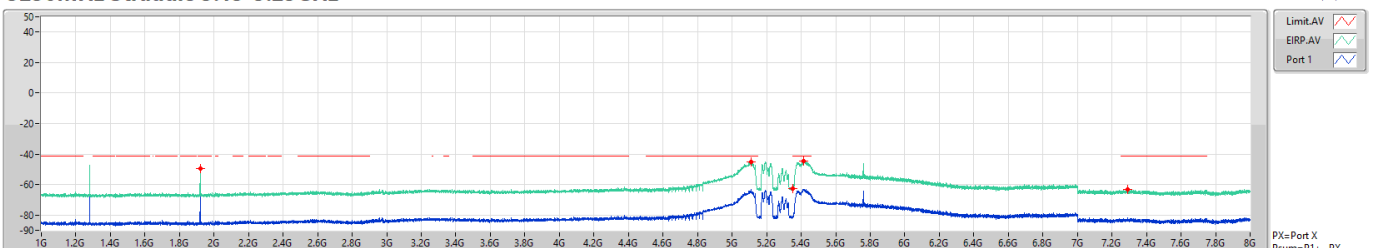

802.11ax HEW160_Nss1,(MCS0)_1TX
5250MHz Straddle 5.15-5.25GHz

CSE Other [AV]

25/08/2022

F-Start(Hz)	F-Stop(Hz)	RBW(Hz)	Type	Freq(Hz)	EIRP(dBm)	Limit(dBm)	Margin(dB)	DG(dB)	Ref(dB)	Psum(dBm)	P1(dBm)
1G	4.83G	1M	AV	1.91968G	-49.40	-41.20	-8.20	18.53	0.00	-67.93	-67.93
4.83G	5.15G	1M	AV	5.1084G	-44.94	-41.20	-3.74	18.53	0.00	-63.47	-63.47
5.15G	5.35G	1M	AV	5.35G	-62.56	-41.20	-21.36	18.53	0.00	-81.09	-81.09
5.35G	5.67G	1M	AV	5.414G	-44.56	-41.20	-3.36	18.53	0.00	-63.09	-63.09
5.67G	8G	1M	AV	7.28964G	-63.00	-41.20	-21.80	18.53	0.00	-81.53	-81.53