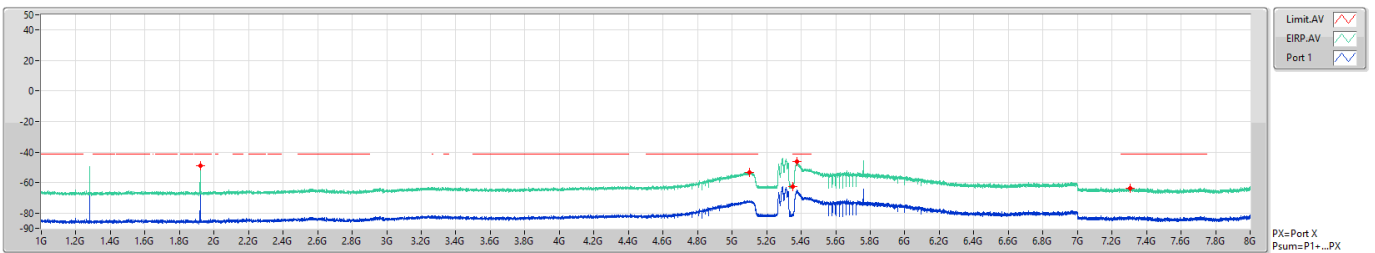

802.11ax HEW80_Nss1,(MCS0)_1TX
5290MHz

CSE Other [AV]

25/08/2022

F-Start(Hz)	F-Stop(Hz)	RBW(Hz)	Type	Freq(Hz)	EIRP(dBm)	Limit(dBm)	Margin(dB)	DG(dB)	Ref(dB)	Psum(dBm)	P1(dBm)
1G	4.99G	1M	AV	1.9197G	-48.91	-41.20	-7.71	18.53	0.00	-67.44	-67.44
4.99G	5.15G	1M	AV	5.10232G	-53.38	-41.20	-12.18	18.53	0.00	-71.91	-71.91
5.15G	5.35G	1M	AV	5.35G	-62.67	-41.20	-21.47	18.53	0.00	-81.20	-81.20
5.35G	5.51G	1M	AV	5.3772G	-46.39	-41.20	-5.19	18.53	0.00	-64.92	-64.92
5.51G	8G	1M	AV	7.30436G	-63.58	-41.20	-22.38	18.53	0.00	-82.11	-82.11