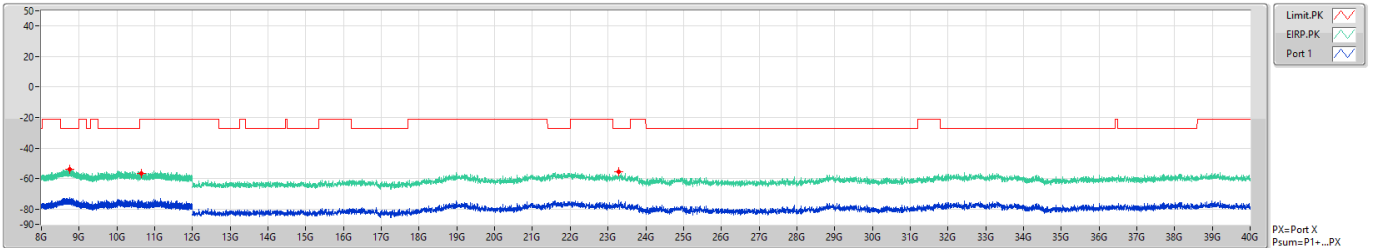

802.11a_Nss1,(6Mbps)_1TX

5320MHz

CSE [PK]

07/09/2022

F-Start(Hz)	F-Stop(Hz)	RBW(Hz)	Type	Freq(Hz)	EIRP(dBm)	Limit(dBm)	Margin(dB)	DG(dB)	Ref(dB)	Psum(dBm)	P1(dBm)
8G	12G	1M	PK	8.740G	-53.72	-27.00	-26.72	18.53	0.00	-72.25	-72.25
8G	12G	1M	PK	10.652G	-56.41	-21.20	-35.21	18.53	0.00	-74.94	-74.94
12G	40G	1M	PK	23.2875G	-55.49	-27.00	-28.49	18.53	0.00	-74.02	-74.02