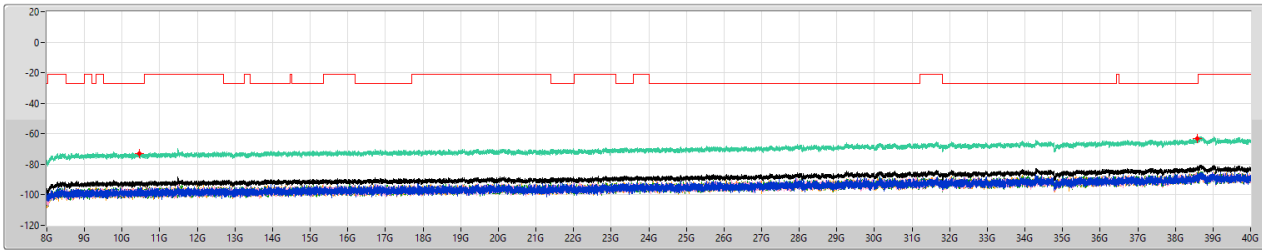

Mode 3_Co-location

CSE [PK]

20/10/2022

F-Start(Hz)	F-Stop(Hz)	RBW(Hz)	Type	Freq(Hz)	EIRP(dBm)	Limit(dBm)	Margin(dB)	DG(dB)	Ref(dB)	Psum(dBm)	P1(dBm)	P2(dBm)	P3(dBm)	P4(dBm)
8G	40G	1M	PK	10.468G	-72.88	-27.00	-45.88	18.53	0.00	-91.41	-96.21	-97.44	-98.32	-98.09
8G	40G	1M	PK	38.577G	-62.90	-27.00	-35.90	18.53	0.00	-81.43	-85.58	-87.84	-88.20	-88.97