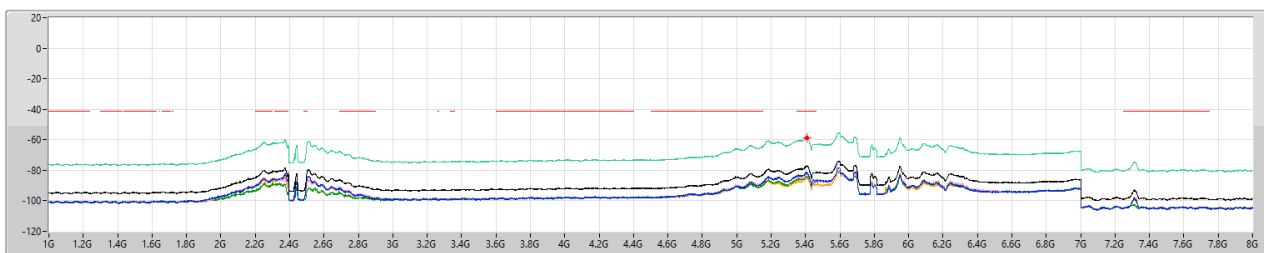

Mode 2_Co-location

CSE Other [AV]

20/10/2022

- Limit.AV
- EIRP.AV
- Sum.AV
- Port 1
- Port 2
- Port 3
- Port 4

F-Start(Hz)	F-Stop(Hz)	RBW(Hz)	Type	Freq(Hz)	EIRP(dBm)	Limit(dBm)	Margin(dB)	DG(dB)	Ref(dB)	Psum(dBm)	P1(dBm)	P2(dBm)	P3(dBm)	P4(dBm)
1G	8G	1M	AV	5.40825G	-58.53	-41.20	-17.33	18.53	0.00	-77.06	-81.19	-82.73	-84.32	-85.15