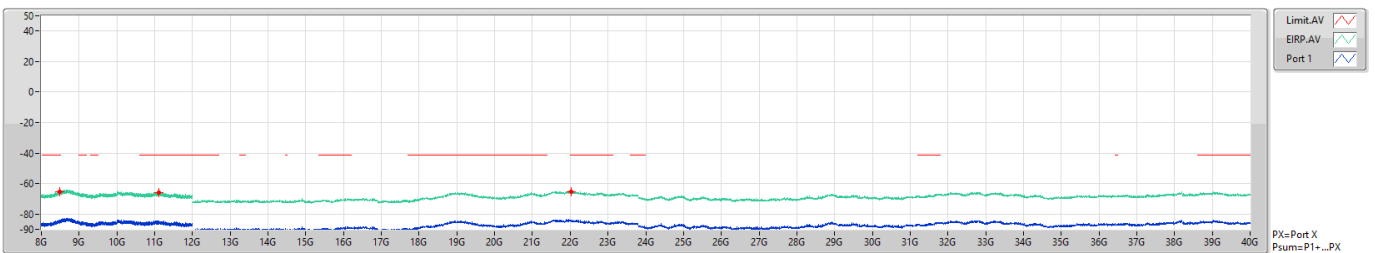

802.11ax HEW80_Nss1,(MCS0)_1TX

5530MHz

CSE [AV]

07/09/2022

F-Start(Hz)	F-Stop(Hz)	RBW(Hz)	Type	Freq(Hz)	EIRP(dBm)	Limit(dBm)	Margin(dB)	DG(dB)	Ref(dB)	Psum(dBm)	P1(dBm)
8G	12G	1M	AV	8.489G	-65.52	-41.20	-24.32	18.53	0.00	-84.05	-84.05
8G	12G	1M	AV	11.119G	-65.93	-41.20	-24.73	18.53	0.00	-84.46	-84.46
12G	40G	1M	AV	22.017G	-65.47	-41.20	-24.27	18.53	0.00	-84.00	-84.00