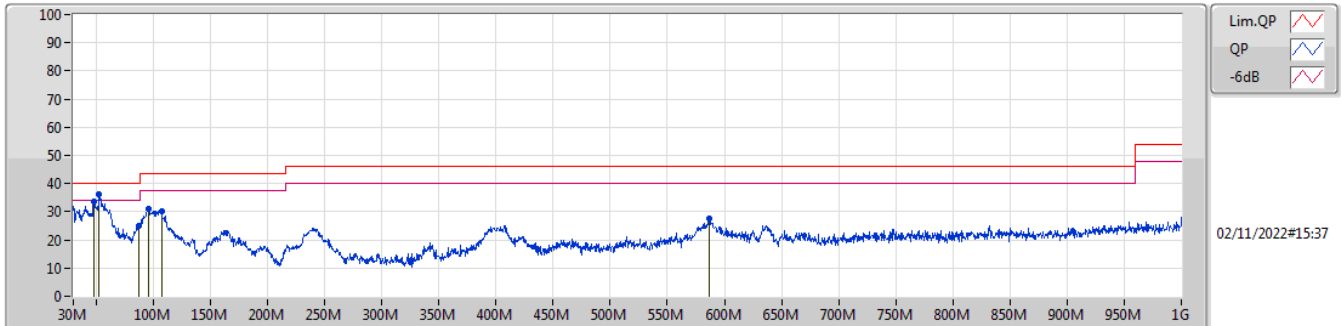

Test Mode 5

Type	Freq (Hz)	Level (dBuV/m)	Limit (dBuV/m)	Margin (dB)	Factor (dB)	Dist (m)	Condition	Azimuth (°)	Height (m)	Comment	Raw (dBuV)	AF (dB)	CL (dB)	PA (dB)
PK	48.43M	33.55	40.00	-6.45	-37.58	3	Vertical	21	2.00	-	71.13	15.63	0.86	54.07
PK	52.8M	36.03	40.00	-3.97	-39.66	3	Vertical	311	1.00	"Worst"	75.69	13.57	0.91	54.14
PK	87.23M	25.00	40.00	-15.00	-38.67	3	Vertical	57	2.00	-	63.67	14.21	1.20	54.08
PK	95.96M	31.20	43.50	-12.30	-37.47	3	Vertical	210	3.00	-	68.67	15.47	1.23	54.17
PK	107.6M	29.98	43.50	-13.52	-36.16	3	Vertical	31	4.00	-	66.14	16.82	1.33	54.31
PK	586.3M	27.42	46.00	-18.58	-24.61	3	Vertical	55	2.00	-	52.03	25.85	3.10	53.56