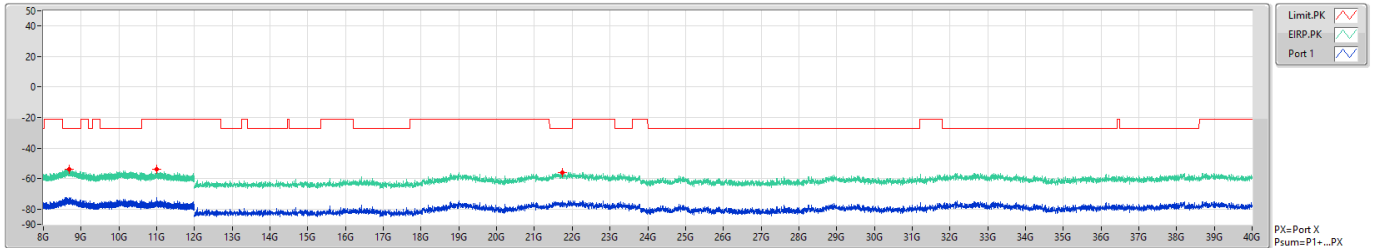

802.11a_Nss1,(6Mbps)_1TX

5500MHz

CSE [PK]

07/09/2022

F-Start(Hz)	F-Stop(Hz)	RBW(Hz)	Type	Freq(Hz)	EIRP(dBm)	Limit(dBm)	Margin(dB)	DG(dB)	Ref(dB)	Psum(dBm)	P1(dBm)
8G	12G	1M	PK	8.6895G	-53.71	-27.00	-26.71	18.53	0.00	-72.24	-72.24
8G	12G	1M	PK	11.0035G	-54.07	-21.20	-32.87	18.53	0.00	-72.60	-72.60
12G	40G	1M	PK	21.73G	-56.04	-27.00	-29.04	18.53	0.00	-74.57	-74.57