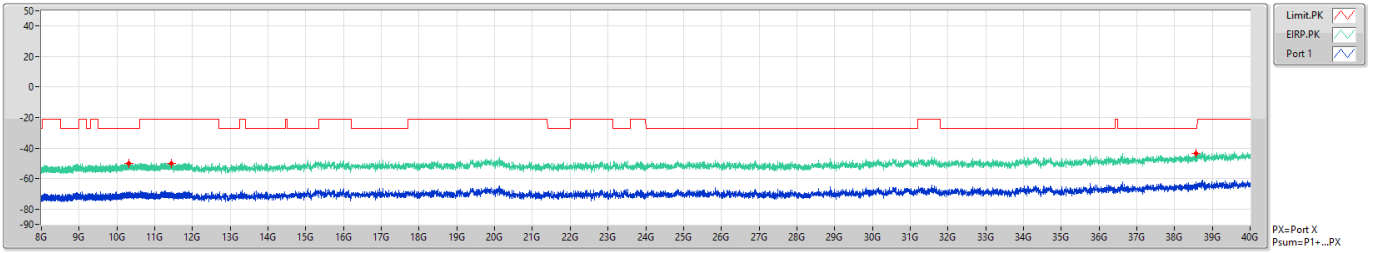

802.11ax HEW20_Nss1,(MCS0)_1TX
5720MHz Straddle 5.47-5.725GHz

CSE [PK]

07/09/2022

F-Start(Hz)	F-Stop(Hz)	RBW(Hz)	Type	Freq(Hz)	EIRP(dBm)	Limit(dBm)	Margin(dB)	DG(dB)	Ref(dB)	Psum(dBm)	P1(dBm)
8G	12G	1M	PK	10.3085G	-49.97	-27.00	-22.97	18.53	0.00	-68.50	-68.50
8G	12G	1M	PK	11.439G	-50.29	-21.20	-29.09	18.53	0.00	-68.82	-68.82
12G	40G	1M	PK	38.572G	-43.33	-27.00	-16.33	18.53	0.00	-61.86	-61.86