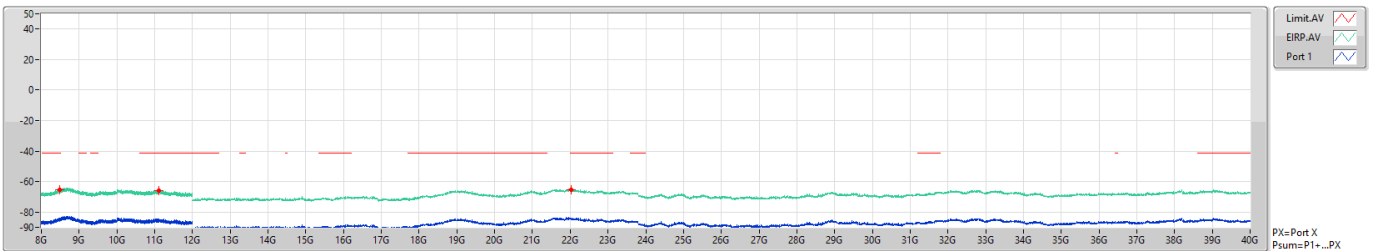

802.11ax HEW80_Nss1,(MCS0)_1TX

5530MHz

CSE [AV]

07/09/2022

F-Start(Hz)	F-Stop(Hz)	RBW(Hz)	Type	Freq(Hz)	EIRP(dBm)	Limit(dBm)	Margin(dB)	DG(dB)	Ref(dB)	Psum(dBm)	P1(dBm)
8G	12G	1M	AV	8.489G	-65.52	-41.20	-24.32	18.53	0.00	-84.05	-84.05
8G	12G	1M	AV	11.119G	-65.93	-41.20	-24.73	18.53	0.00	-84.46	-84.46
12G	40G	1M	AV	22.017G	-65.47	-41.20	-24.27	18.53	0.00	-84.00	-84.00