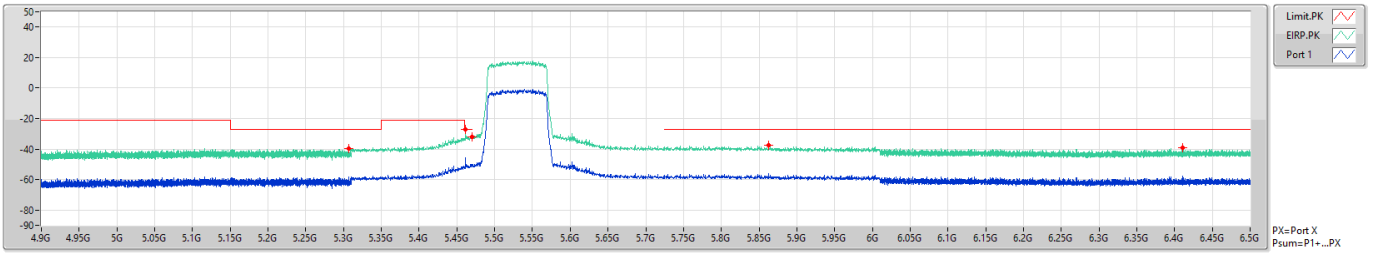

802.11ax HEW80_Nss1,(MCS0)_1TX
5530MHz

CSE Bandedge [PK]

25/08/2022

F-Start(Hz)	F-Stop(Hz)	RBW(Hz)	Type	Freq(Hz)	EIRP(dBm)	Limit(dBm)	Margin(dB)	DG(dB)	Ref(dB)	Psum(dBm)	P1(dBm)
4.9G	5.31G	1M	PK	5.30672G	-39.59	-27.00	-12.59	18.53	0.00	-58.12	-58.12
5.31G	5.47G	1M	PK	5.46136G	-27.22	-27.00	-0.22	18.53	0.00	-45.75	-45.75
5.47G	5.85G	1M	PK	5.47G	-31.91	-27.00	-4.91	18.53	0.00	-50.44	-50.44
5.85G	6.01G	1M	PK	5.86248G	-37.53	-27.00	-10.53	18.53	0.00	-56.06	-56.06
6.01G	6.5G	1M	PK	6.41027G	-39.30	-27.00	-12.30	18.53	0.00	-57.83	-57.83