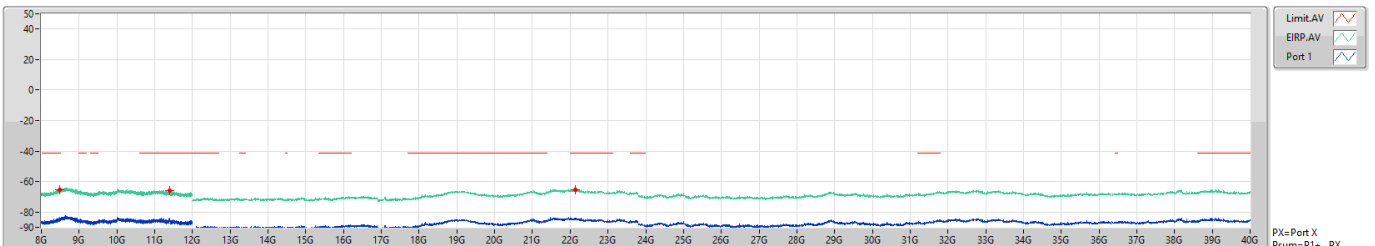

802.11a_Nss1,(6Mbps)_1TX

5700MHz

CSE [AV]

07/09/2022

F-Start(Hz)	F-Stop(Hz)	RBW(Hz)	Type	Freq(Hz)	EIRP(dBm)	Limit(dBm)	Margin(dB)	DG(dB)	Ref(dB)	Psum(dBm)	P1(dBm)
8G	12G	1M	AV	8.4765G	-65.15	-41.20	-23.95	18.53	0.00	-83.68	-83.68
8G	12G	1M	AV	11.4G	-65.69	-41.20	-24.49	18.53	0.00	-84.22	-84.22
12G	40G	1M	AV	22.143G	-65.20	-41.20	-24.00	18.53	0.00	-83.73	-83.73