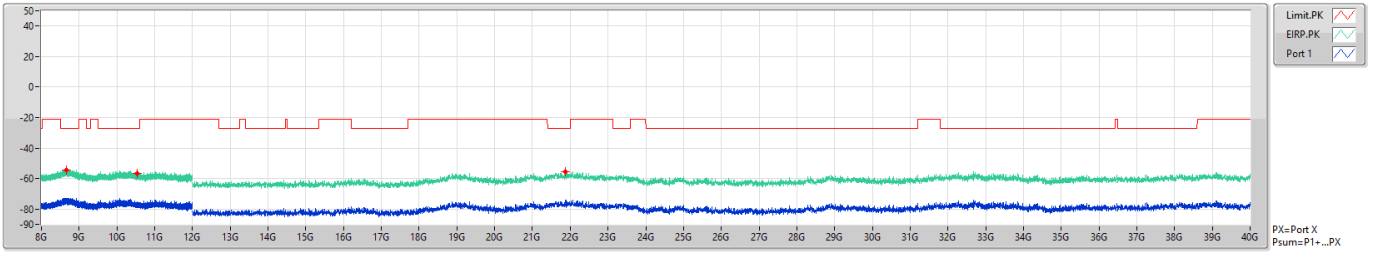

802.11ax HEW80_Nss1,(MCS0)_1TX

5290MHz

CSE [PK]

07/09/2022

F-Start(Hz)	F-Stop(Hz)	RBW(Hz)	Type	Freq(Hz)	EIRP(dBm)	Limit(dBm)	Margin(dB)	DG(dB)	Ref(dB)	Psum(dBm)	P1(dBm)
8G	12G	1M	PK	8.652G	-54.27	-27.00	-27.27	18.53	0.00	-72.80	-72.80
8G	12G	1M	PK	10.54G	-56.84	-27.00	-29.84	18.53	0.00	-75.37	-75.37
12G	40G	1M	PK	21.863G	-55.59	-27.00	-28.59	18.53	0.00	-74.12	-74.12