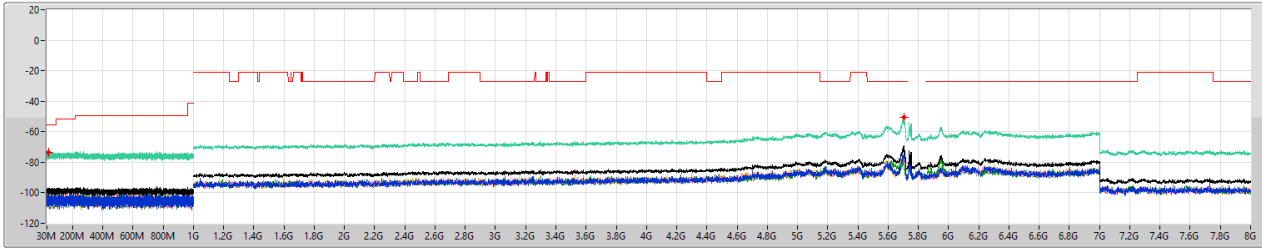

Mode 3_Co-location

CSE Other [PK]

20/10/2022

- Limit.PK
- EIRP.PK
- Sum.PK
- Port 1
- Port 2
- Port 3
- Port 4

F-Start(Hz)	F-Stop(Hz)	RBW(Hz)	Type	Freq(Hz)	EIRP(dBm)	Limit(dBm)	Margin(dB)	DG(dB)	Ref(dB)	Psum(dBm)	P1(dBm)	P2(dBm)	P3(dBm)	P4(dBm)
30M	1G	100k	PK	38.49M	-73.78	-55.20	-18.58	18.53	4.70	-97.01	-100.81	-107.80	-104.81	-101.78
1G	8G	1M	PK	5.704G	-50.48	-27.00	-23.48	18.53	0.00	-69.01	-72.24	-74.61	-79.31	-77.11