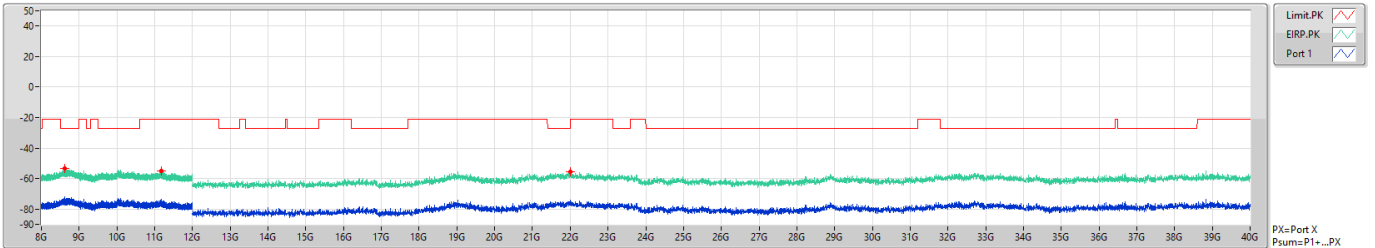

802.11a_Nss1,(6Mbps)_1TX

5580MHz

CSE [PK]

07/09/2022

F-Start(Hz)	F-Stop(Hz)	RBW(Hz)	Type	Freq(Hz)	EIRP(dBm)	Limit(dBm)	Margin(dB)	DG(dB)	Ref(dB)	Psum(dBm)	P1(dBm)
8G	12G	1M	PK	8.6155G	-53.22	-27.00	-26.22	18.53	0.00	-71.75	-71.75
8G	12G	1M	PK	11.169G	-55.25	-21.20	-34.05	18.53	0.00	-73.78	-73.78
12G	40G	1M	PK	22.0065G	-55.75	-27.00	-28.75	18.53	0.00	-74.28	-74.28