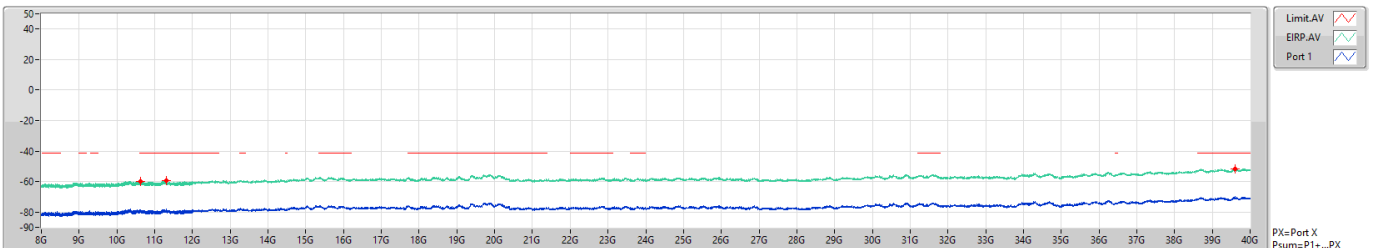

802.11ax HEW20_Nss1,(MCS0)_1TX

5320MHz

CSE [AV]

07/09/2022

F-Start(Hz)	F-Stop(Hz)	RBW(Hz)	Type	Freq(Hz)	EIRP(dBm)	Limit(dBm)	Margin(dB)	DG(dB)	Ref(dB)	Psum(dBm)	P1(dBm)
8G	12G	1M	AV	10.6315G	-60.16	-41.20	-18.96	18.53	0.00	-78.69	-78.69
8G	12G	1M	AV	11.313G	-59.62	-41.20	-18.42	18.53	0.00	-78.15	-78.15
12G	40G	1M	AV	38.594G	-51.47	-41.20	-10.27	18.53	0.00	-70.00	-70.00