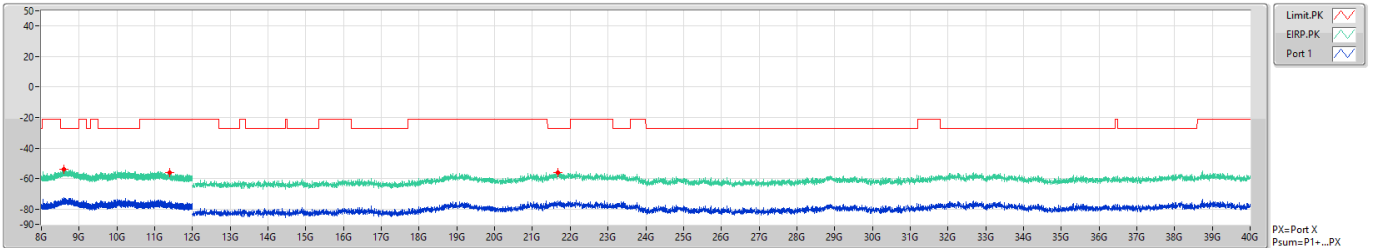

802.11ax HEW80_Nss1,(MCS0)_1TX
5690MHz Straddle 5.47-5.725GHz

CSE [PK]

07/09/2022

F-Start(Hz)	F-Stop(Hz)	RBW(Hz)	Type	Freq(Hz)	EIRP(dBm)	Limit(dBm)	Margin(dB)	DG(dB)	Ref(dB)	Psum(dBm)	P1(dBm)
8G	12G	1M	PK	8.603G	-54.06	-27.00	-27.06	18.53	0.00	-72.59	-72.59
8G	12G	1M	PK	11.391G	-56.29	-21.20	-35.09	18.53	0.00	-74.82	-74.82
12G	40G	1M	PK	21.6775G	-56.14	-27.00	-29.14	18.53	0.00	-74.67	-74.67