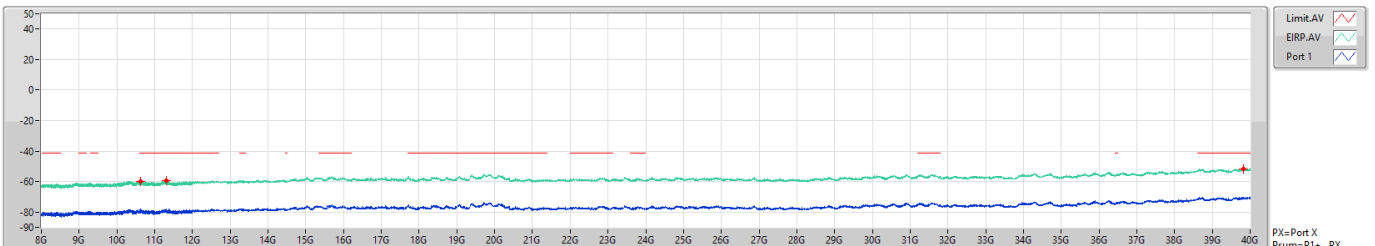

802.11ax HEW20_Nss1,(MCS0)_1TX

5300MHz

CSE [AV]

07/09/2022

F-Start(Hz)	F-Stop(Hz)	RBW(Hz)	Type	Freq(Hz)	EIRP(dBm)	Limit(dBm)	Margin(dB)	DG(dB)	Ref(dB)	Psum(dBm)	P1(dBm)
8G	12G	1M	AV	10.6155G	-59.71	-41.20	-18.51	18.53	0.00	-78.24	-78.24
8G	12G	1M	AV	11.3035G	-59.63	-41.20	-18.43	18.53	0.00	-78.16	-78.16
12G	40G	1M	AV	39.8215G	-51.52	-41.20	-10.32	18.53	0.00	-70.05	-70.05