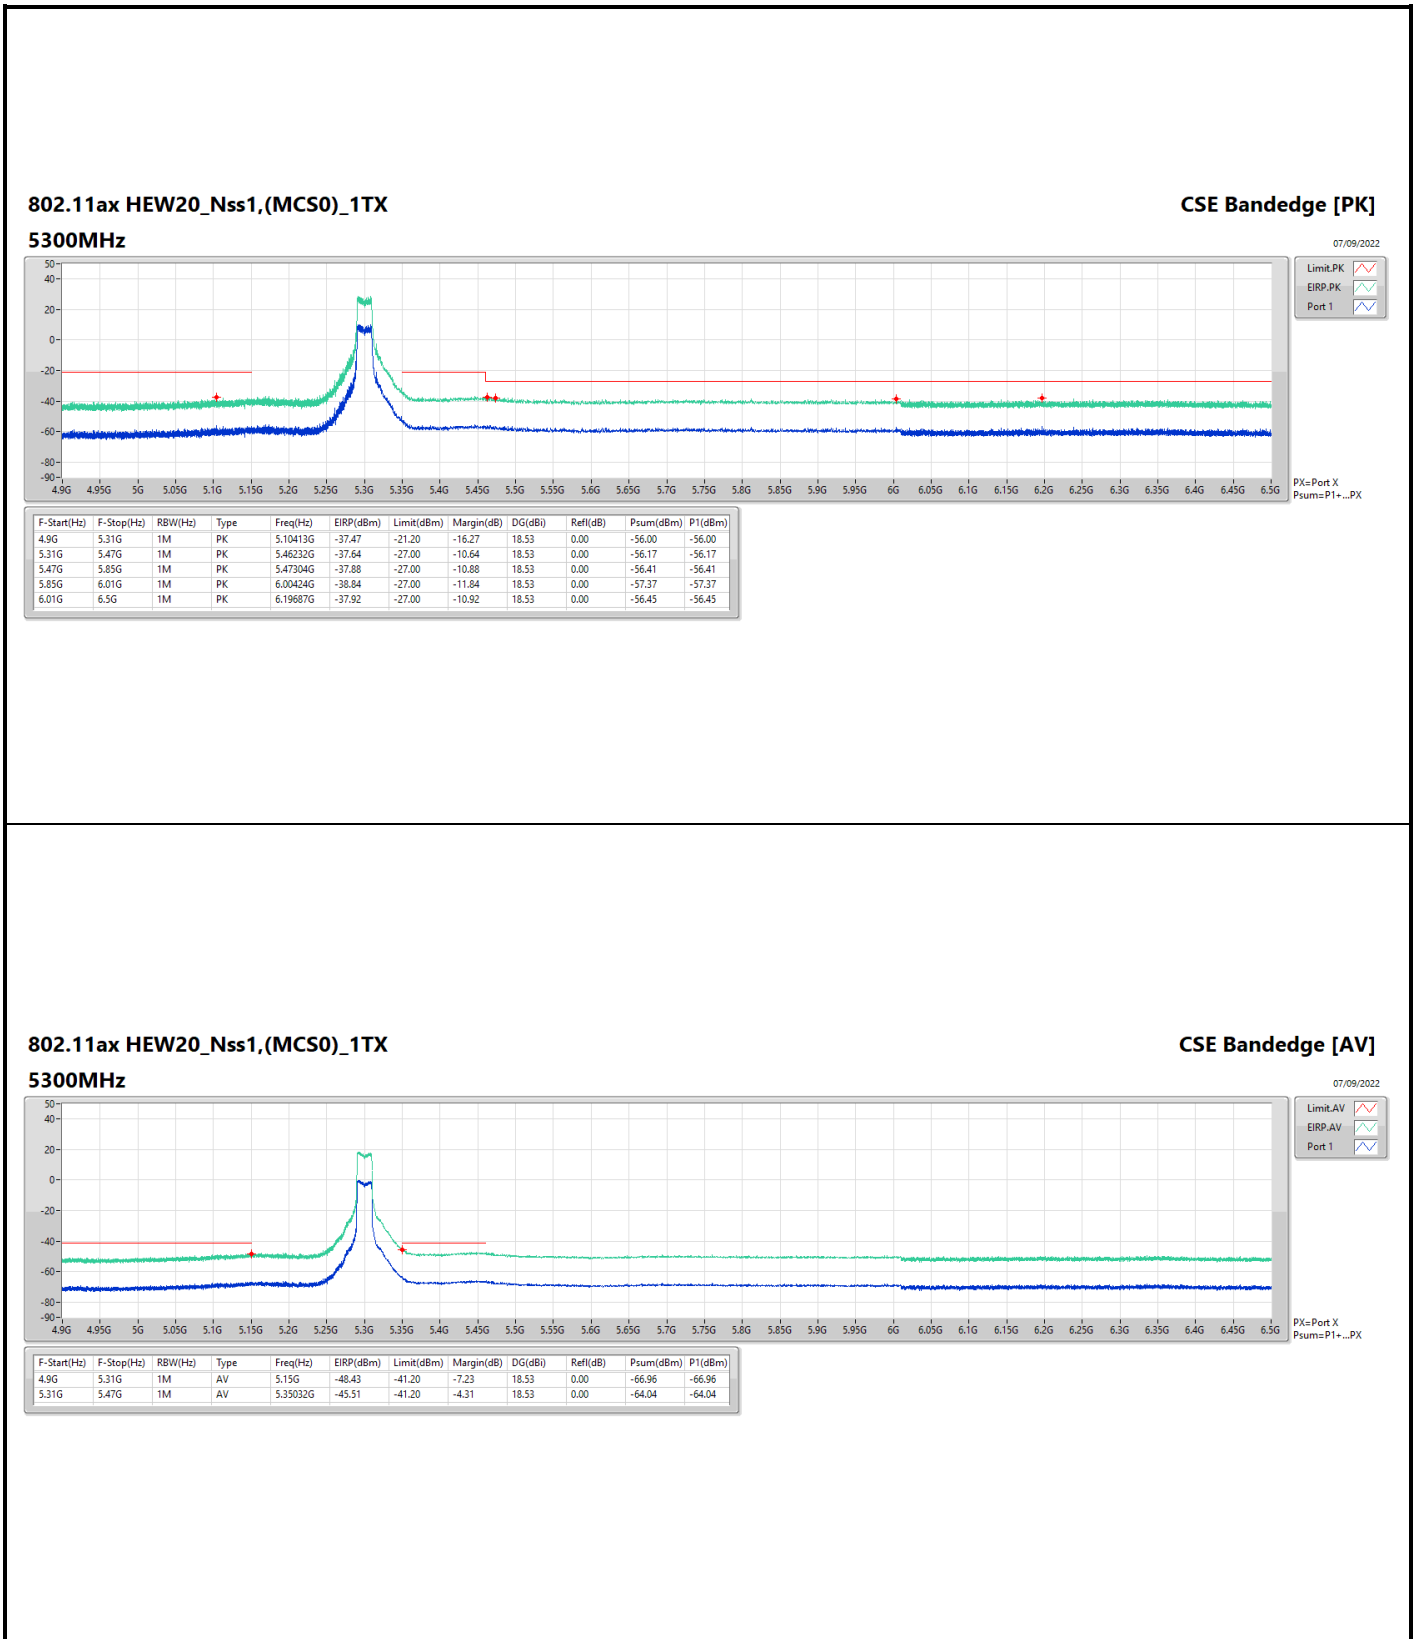

802.11a\_Nss1,(6Mbps)\_1TX  
5720MHz Straddle 5.47-5.725GHz

CSE Bandedge [AV]

25/08/2022

F-Start(Hz)	F-Stop(Hz)	RBW(Hz)	Type	Freq(Hz)	EIRP(dBm)	Limit(dBm)	Margin(dB)	DG(dB)	Ref(dB)	Psum(dBm)	P1(dBm)
4.9G	5.31G	1M	AV	5.08563G	-50.49	-41.20	-9.29	18.53	0.00	-69.02	-69.02
5.31G	5.47G	1M	AV	5.4268G	-49.45	-41.20	-8.25	18.53	0.00	-67.98	-67.98