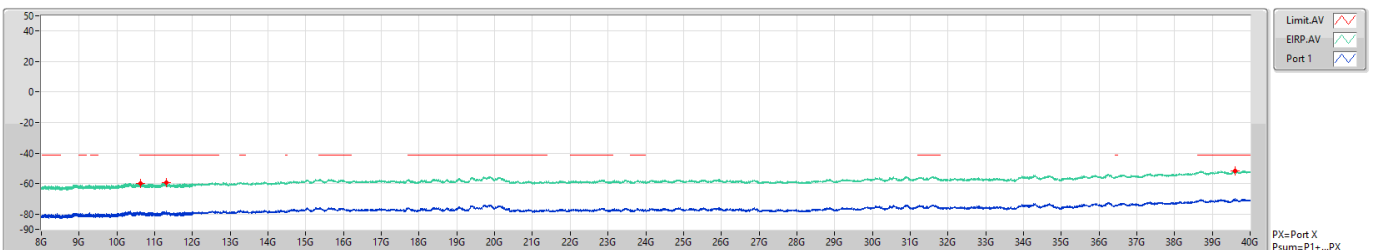

802.11ax HEW20_Nss1,(MCS0)_1TX

5320MHz

CSE [AV]

07/09/2022

F-Start(Hz)	F-Stop(Hz)	RBW(Hz)	Type	Freq(Hz)	EIRP(dBm)	Limit(dBm)	Margin(dB)	DG(dB)	Ref(dB)	Psum(dBm)	P1(dBm)
8G	12G	1M	AV	10.6315G	-60.16	-41.20	-18.96	18.53	0.00	-78.69	-78.69
8G	12G	1M	AV	11.313G	-59.62	-41.20	-18.42	18.53	0.00	-78.15	-78.15
12G	40G	1M	AV	38.594G	-51.47	-41.20	-10.27	18.53	0.00	-70.00	-70.00