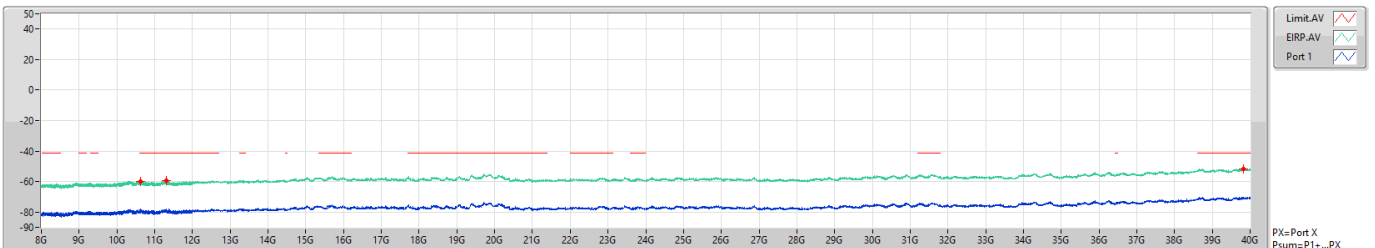

802.11ax HEW20_Nss1,(MCS0)_1TX

5300MHz

CSE [AV]

07/09/2022

F-Start(Hz)	F-Stop(Hz)	RBW(Hz)	Type	Freq(Hz)	EIRP(dBm)	Limit(dBm)	Margin(dB)	DG(dB)	Ref(dB)	Psum(dBm)	P1(dBm)
8G	12G	1M	AV	10.6155G	-59.71	-41.20	-18.51	18.53	0.00	-78.24	-78.24
8G	12G	1M	AV	11.3035G	-59.63	-41.20	-18.43	18.53	0.00	-78.16	-78.16
12G	40G	1M	AV	39.8215G	-51.52	-41.20	-10.32	18.53	0.00	-70.05	-70.05