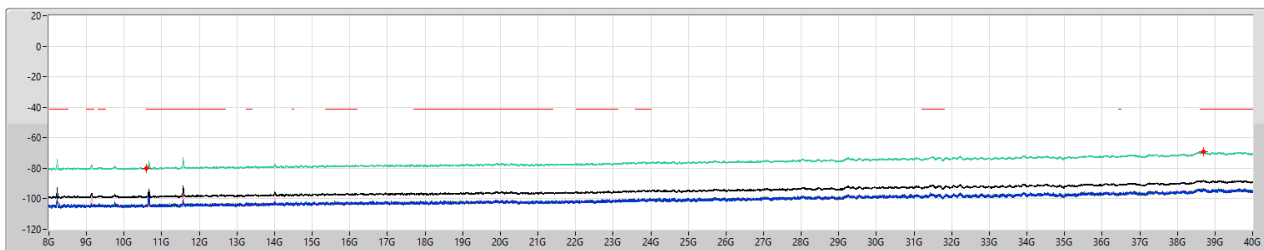

Mode 2_Co-location

CSE [AV]

20/10/2022

F-Start(Hz)	F-Stop(Hz)	RBW(Hz)	Type	Freq(Hz)	EIRP(dBm)	Limit(dBm)	Margin(dB)	DG(dB)	Ref(dB)	Psum(dBm)	P1(dBm)	P2(dBm)	P3(dBm)	P4(dBm)
8G	40G	1M	AV	10.6G	-80.05	-41.20	-38.85	18.53	0.00	-98.58	-104.87	-104.50	-104.01	-105.10
8G	40G	1M	AV	38.7G	-69.18	-41.20	-27.98	18.53	0.00	-87.71	-93.44	-93.66	-93.57	-94.30