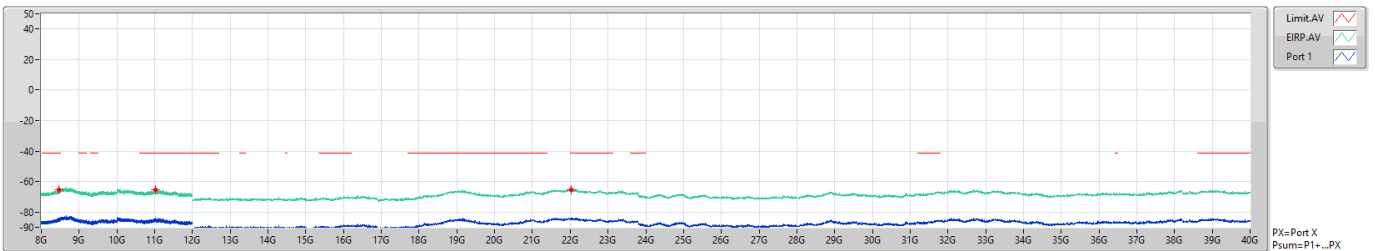

802.11ax HEW40_Nss1,(MCS0)_1TX

5510MHz

CSE [AV]

07/09/2022

F-Start(Hz)	F-Stop(Hz)	RBW(Hz)	Type	Freq(Hz)	EIRP(dBm)	Limit(dBm)	Margin(dB)	DG(dB)	Ref(dB)	Psum(dBm)	P1(dBm)
8G	12G	1M	AV	8.4625G	-65.29	-41.20	-24.09	18.53	0.00	-83.82	-83.82
8G	12G	1M	AV	11.0285G	-65.62	-41.20	-24.42	18.53	0.00	-84.15	-84.15
12G	40G	1M	AV	22.0275G	-65.28	-41.20	-24.08	18.53	0.00	-83.81	-83.81