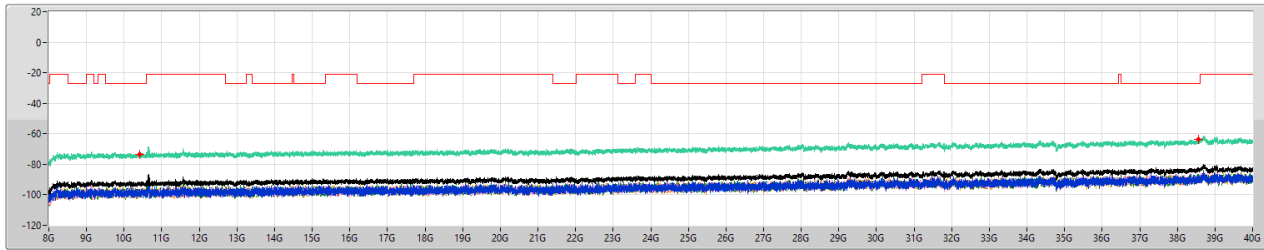

Mode 2_Co-location

CSE [PK]

20/10/2022

F-Start(Hz)	F-Stop(Hz)	RBW(Hz)	Type	Freq(Hz)	EIRP(dBm)	Limit(dBm)	Margin(dB)	DG(dB)	Ref(dB)	Psum(dBm)	P1(dBm)	P2(dBm)	P3(dBm)	P4(dBm)
8G	40G	1M	PK	10.414G	-73.27	-27.00	-46.27	18.53	0.00	-91.80	-98.20	-99.50	-97.17	-96.89
8G	40G	1M	PK	38.568G	-63.69	-27.00	-36.69	18.53	0.00	-82.22	-88.07	-90.09	-86.70	-88.79