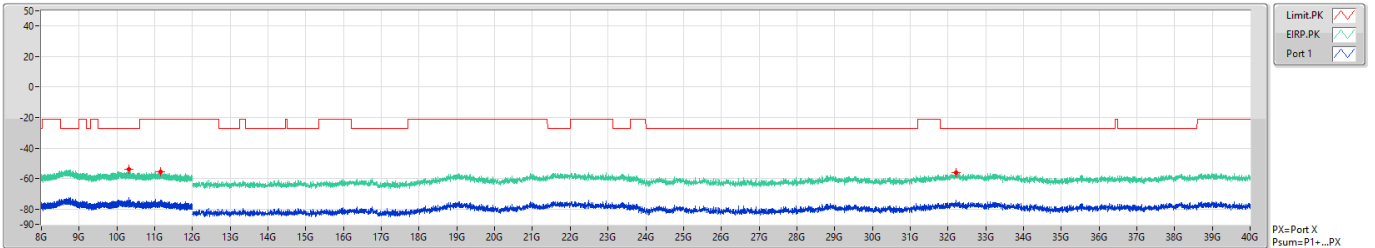

802.11ax HEW20_Nss1,(MCS0)_1TX

5580MHz

CSE [PK]

07/09/2022

F-Start(Hz)	F-Stop(Hz)	RBW(Hz)	Type	Freq(Hz)	EIRP(dBm)	Limit(dBm)	Margin(dB)	DG(dB)	Ref(dB)	Psum(dBm)	P1(dBm)
8G	12G	1M	PK	10.324G	-54.07	-27.00	-27.07	18.53	0.00	-72.60	-72.60
8G	12G	1M	PK	11.1475G	-55.44	-21.20	-34.24	18.53	0.00	-73.97	-73.97
12G	40G	1M	PK	32.2055G	-55.87	-27.00	-28.87	18.53	0.00	-74.40	-74.40