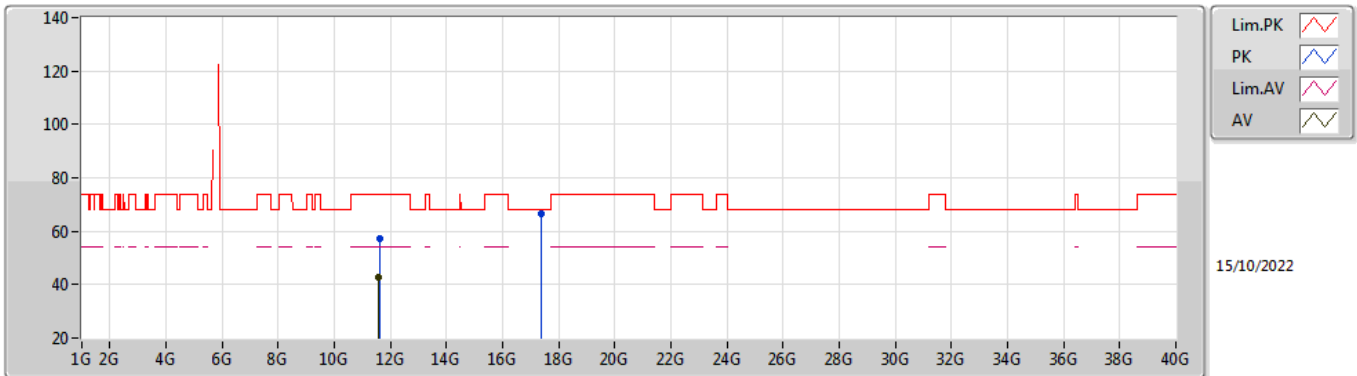

802.11ax HEW40_Nss1,(MCS0)_1TX

5795MHz_TnomVnom

EUT_Z_4TX
Setting 18
01-A-C-6

Type	Freq (Hz)	Level (dBuV/m)	Limit (dBuV/m)	Margin (dB)	Raw (dBuV)	Dist (m)	Condition	Azimuth (°)	Height (m)	Comment	AF (dB)	CL (dB)	PA (dB)
PK	11.6023G	57.31	74.00	-16.69	41.47	3	Vertical	317	1.64	-	38.60	8.94	31.70
AV	11.59714G	42.94	54.00	-11.06	27.11	3	Vertical	317	1.64	-	38.59	8.94	31.70
PK	17.37084G	66.41	68.20	-1.79	43.38	3	Vertical	32	1.80	-	42.17	11.25	30.39