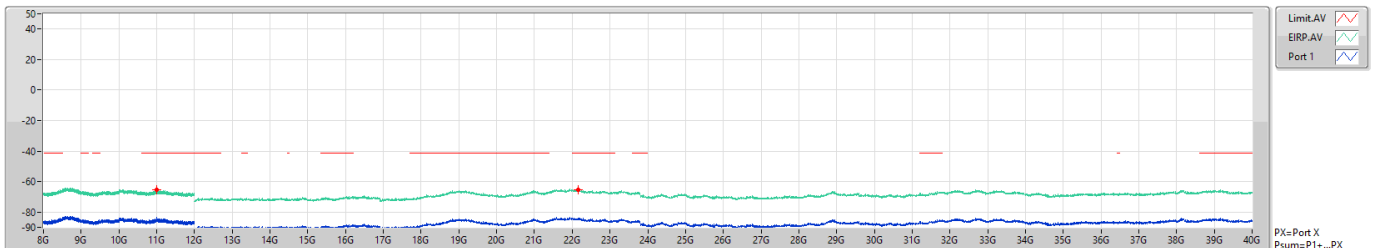

802.11a_Nss1,(6Mbps)_1TX

5500MHz

CSE [AV]

07/09/2022

F-Start(Hz)	F-Stop(Hz)	RBW(Hz)	Type	Freq(Hz)	EIRP(dBm)	Limit(dBm)	Margin(dB)	DG(dB)	Ref(dB)	Psum(dBm)	P1(dBm)
8G	12G	1M	AV	10.9995G	-65.17	-41.20	-23.97	18.53	0.00	-83.70	-83.70
12G	40G	1M	AV	22.15G	-65.30	-41.20	-24.10	18.53	0.00	-83.83	-83.83