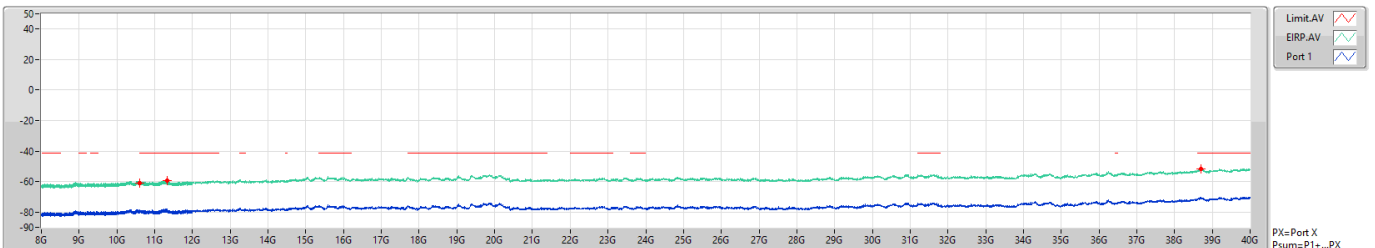

802.11ax HEW40_Nss1,(MCS0)_1TX

5270MHz

CSE [AV]

07/09/2022

F-Start(Hz)	F-Stop(Hz)	RBW(Hz)	Type	Freq(Hz)	EIRP(dBm)	Limit(dBm)	Margin(dB)	DG(dB)	Ref(dB)	Psum(dBm)	P1(dBm)
8G	12G	1M	AV	10.6G	-60.76	-41.20	-19.56	18.53	0.00	-79.29	-79.29
8G	12G	1M	AV	11.329G	-59.26	-41.20	-18.06	18.53	0.00	-77.79	-77.79
12G	40G	1M	AV	38.698G	-51.51	-41.20	-10.31	18.53	0.00	-70.04	-70.04