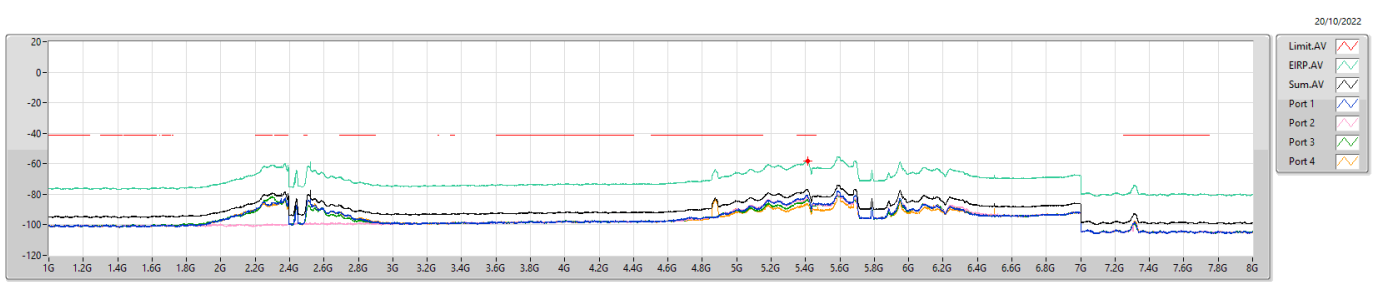

Mode 1_Co-location

CSE Other [AV]

F-Start(Hz)	F-Stop(Hz)	RBW(Hz)	Type	Freq(Hz)	EIRP(dBm)	Limit(dBm)	Margin(dB)	DG(dB)	Ref(dB)	Psum(dBm)	P1(dBm)	P2(dBm)	P3(dBm)	P4(dBm)
1G	8G	1M	AV	5.41088G	-58.18	-41.20	-16.98	18.53	0.00	-76.71	-80.71	-82.22	-83.67	-85.97