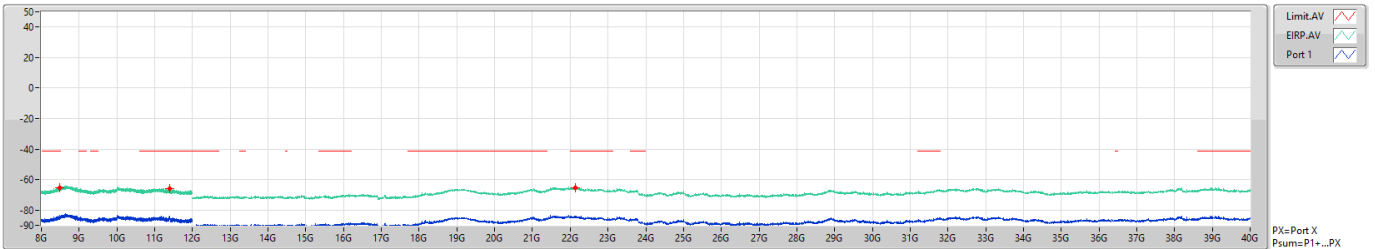

802.11a_Nss1,(6Mbps)_1TX

5700MHz

CSE [AV]

07/09/2022

F-Start(Hz)	F-Stop(Hz)	RBW(Hz)	Type	Freq(Hz)	EIRP(dBm)	Limit(dBm)	Margin(dB)	DG(dB)	Ref(dB)	Psum(dBm)	P1(dBm)
8G	12G	1M	AV	8.4765G	-65.15	-41.20	-23.95	18.53	0.00	-83.68	-83.68
8G	12G	1M	AV	11.4G	-65.69	-41.20	-24.49	18.53	0.00	-84.22	-84.22
12G	40G	1M	AV	22.143G	-65.20	-41.20	-24.00	18.53	0.00	-83.73	-83.73