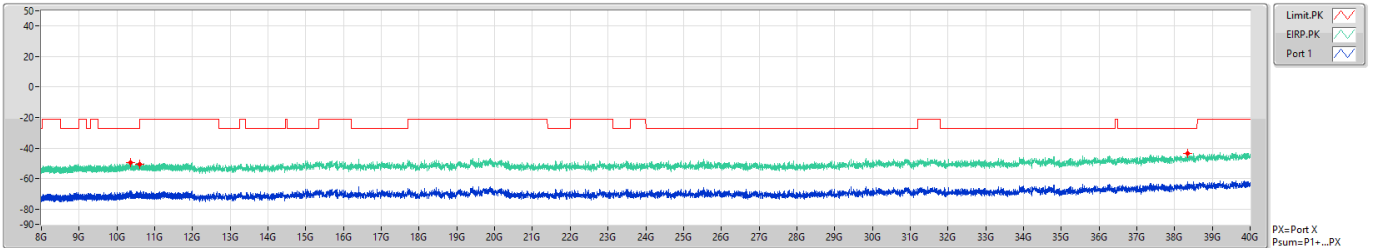

802.11a_Nss1,(6Mbps)_1TX

5300MHz

CSE [PK]

07/09/2022

F-Start(Hz)	F-Stop(Hz)	RBW(Hz)	Type	Freq(Hz)	EIRP(dBm)	Limit(dBm)	Margin(dB)	DG(dB)	Ref(dB)	Psum(dBm)	P1(dBm)
8G	12G	1M	PK	10.36G	-49.44	-27.00	-22.44	18.53	0.00	-67.97	-67.97
8G	12G	1M	PK	10.5995G	-50.62	-27.00	-23.62	18.53	0.00	-69.15	-69.15
12G	40G	1M	PK	38.359G	-43.38	-27.00	-16.38	18.53	0.00	-61.91	-61.91