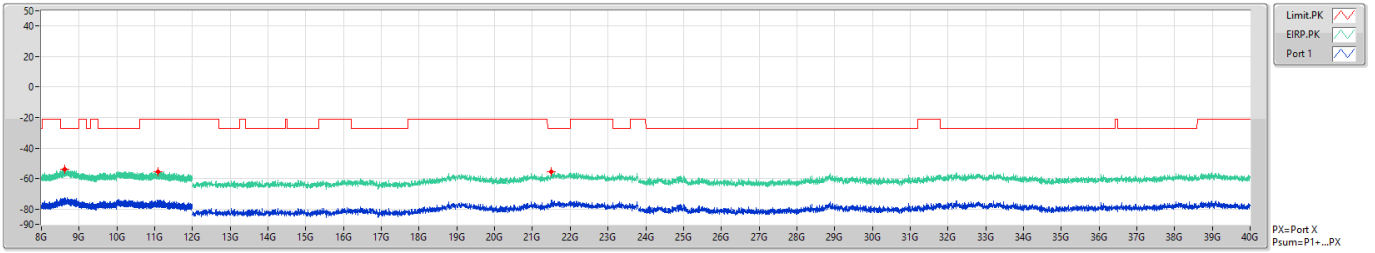

802.11ax HEW80_Nss1,(MCS0)_1TX

5530MHz

CSE [PK]

07/09/2022

F-Start(Hz)	F-Stop(Hz)	RBW(Hz)	Type	Freq(Hz)	EIRP(dBm)	Limit(dBm)	Margin(dB)	DG(dB)	Ref(dB)	Psum(dBm)	P1(dBm)
8G	12G	1M	PK	8.609G	-53.83	-27.00	-26.83	18.53	0.00	-72.36	-72.36
8G	12G	1M	PK	11.0795G	-55.47	-21.20	-34.27	18.53	0.00	-74.00	-74.00
12G	40G	1M	PK	21.4955G	-55.41	-27.00	-28.41	18.53	0.00	-73.94	-73.94