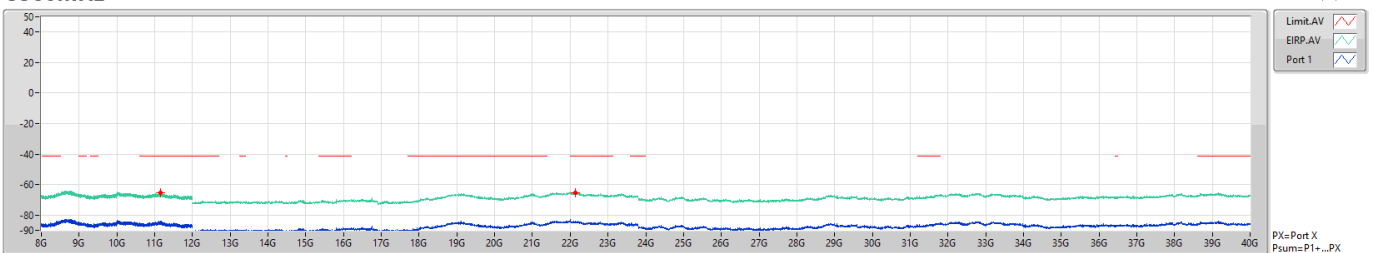

802.11ax HEW20_Nss1,(MCS0)_1TX
5580MHz

CSE [AV]

07/09/2022

F-Start(Hz)	F-Stop(Hz)	RBW(Hz)	Type	Freq(Hz)	EIRP(dBm)	Limit(dBm)	Margin(dB)	DG(dB)	Ref(dB)	Psum(dBm)	P1(dBm)
8G	12G	1M	AV	11.1585G	-65.50	-41.20	-24.30	18.53	0.00	-84.03	-84.03
12G	40G	1M	AV	22.136G	-65.27	-41.20	-24.07	18.53	0.00	-83.80	-83.80