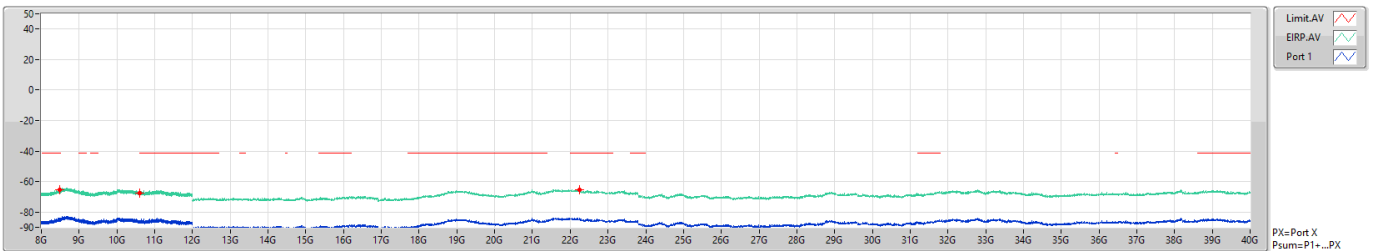

802.11a_Nss1,(6Mbps)_1TX

5260MHz

CSE [AV]

07/09/2022

F-Start(Hz)	F-Stop(Hz)	RBW(Hz)	Type	Freq(Hz)	EIRP(dBm)	Limit(dBm)	Margin(dB)	DG(dB)	Ref(dB)	Psum(dBm)	P1(dBm)
8G	12G	1M	AV	8.4835G	-65.46	-41.20	-24.26	18.53	0.00	-83.99	-83.99
8G	12G	1M	AV	10.6G	-67.82	-41.20	-26.62	18.53	0.00	-86.35	-86.35
12G	40G	1M	AV	22.2515G	-65.37	-41.20	-24.17	18.53	0.00	-83.90	-83.90