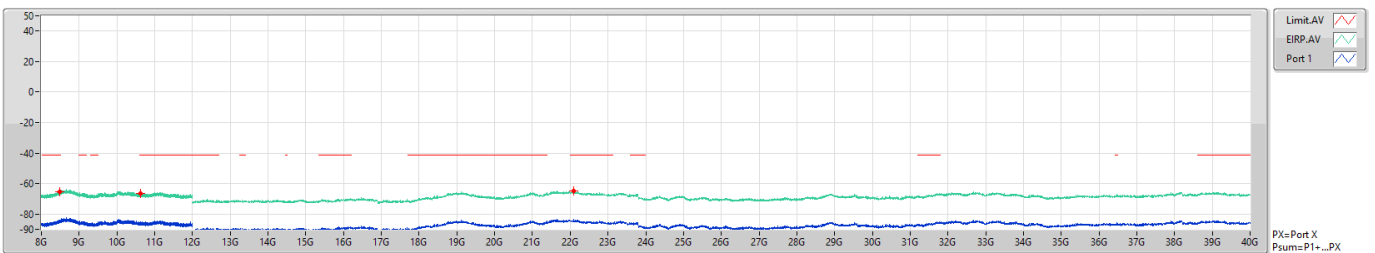

802.11ax HEW80_Nss1,(MCS0)_1TX

5290MHz

CSE [AV]

07/09/2022

F-Start(Hz)	F-Stop(Hz)	RBW(Hz)	Type	Freq(Hz)	EIRP(dBm)	Limit(dBm)	Margin(dB)	DG(dB)	Ref(dB)	Psum(dBm)	P1(dBm)
8G	12G	1M	AV	8.4875G	-65.47	-41.20	-24.27	18.53	0.00	-84.00	-84.00
8G	12G	1M	AV	10.617G	-66.57	-41.20	-25.37	18.53	0.00	-85.10	-85.10
12G	40G	1M	AV	22.087G	-65.11	-41.20	-23.91	18.53	0.00	-83.64	-83.64