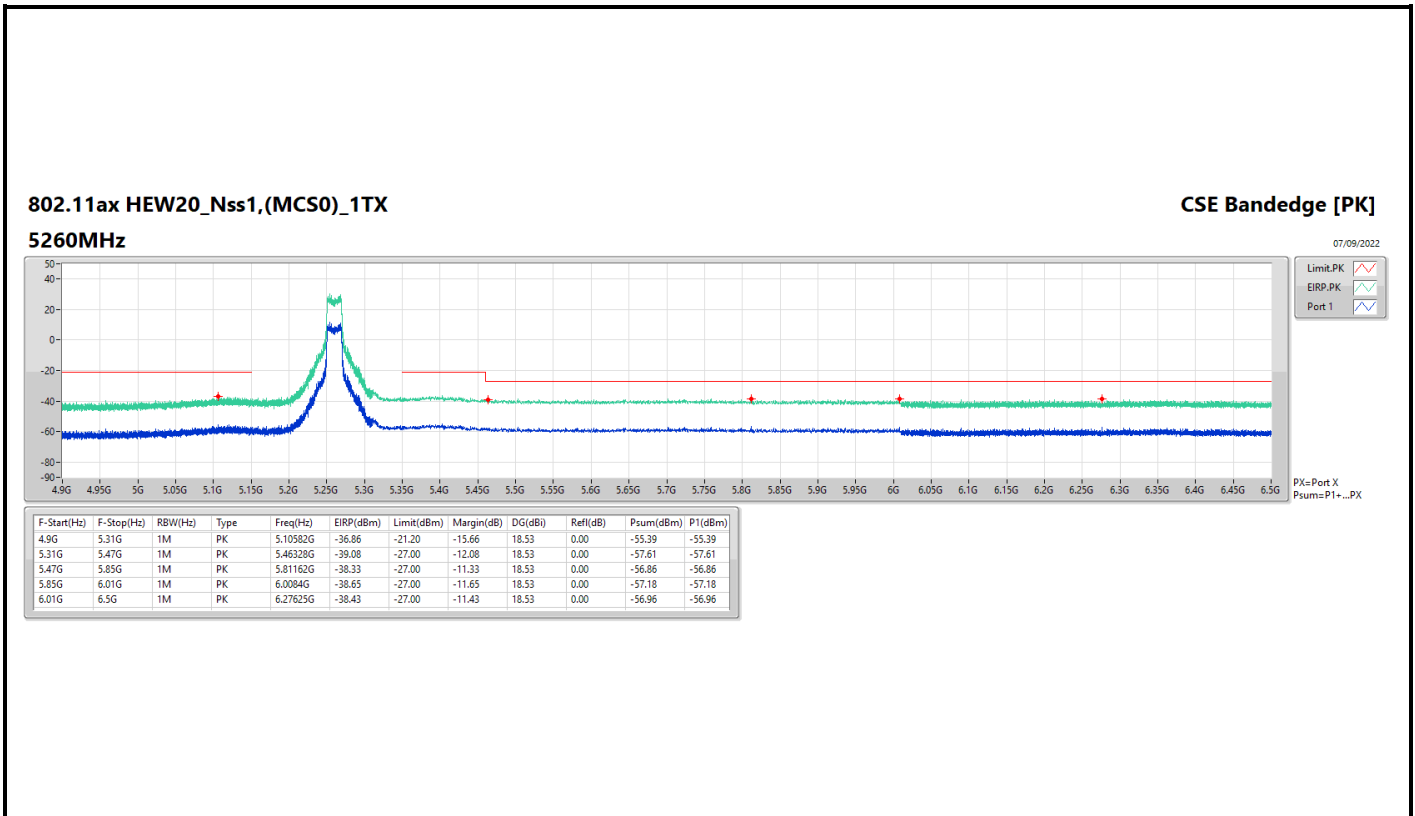

802.11a\_Nss1,(6Mbps)\_1TX  
5720MHz Straddle 5.47-5.725GHz

CSE Bandedge [AV]

25/08/2022

F-Start(Hz)	F-Stop(Hz)	RBW(Hz)	Type	Freq(Hz)	EIRP(dBm)	Limit(dBm)	Margin(dB)	DG(dB)	Ref(dB)	Psum(dBm)	P1(dBm)
4.9G	5.31G	1M	AV	5.08563G	-50.49	-41.20	-9.29	18.53	0.00	-69.02	-69.02
5.31G	5.47G	1M	AV	5.4268G	-49.45	-41.20	-8.25	18.53	0.00	-67.98	-67.98