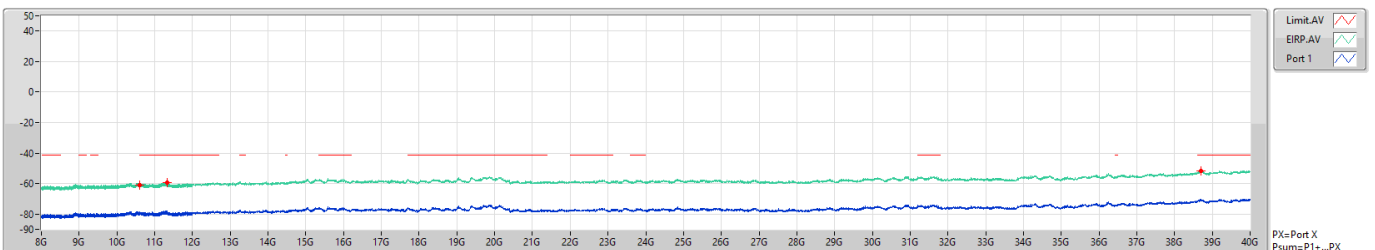

802.11ax HEW40_Nss1,(MCS0)_1TX

5270MHz

CSE [AV]

07/09/2022

F-Start(Hz)	F-Stop(Hz)	RBW(Hz)	Type	Freq(Hz)	EIRP(dBm)	Limit(dBm)	Margin(dB)	DG(dB)	Ref(dB)	Psum(dBm)	P1(dBm)
8G	12G	1M	AV	10.6G	-60.76	-41.20	-19.56	18.53	0.00	-79.29	-79.29
8G	12G	1M	AV	11.329G	-59.26	-41.20	-18.06	18.53	0.00	-77.79	-77.79
12G	40G	1M	AV	38.698G	-51.51	-41.20	-10.31	18.53	0.00	-70.04	-70.04