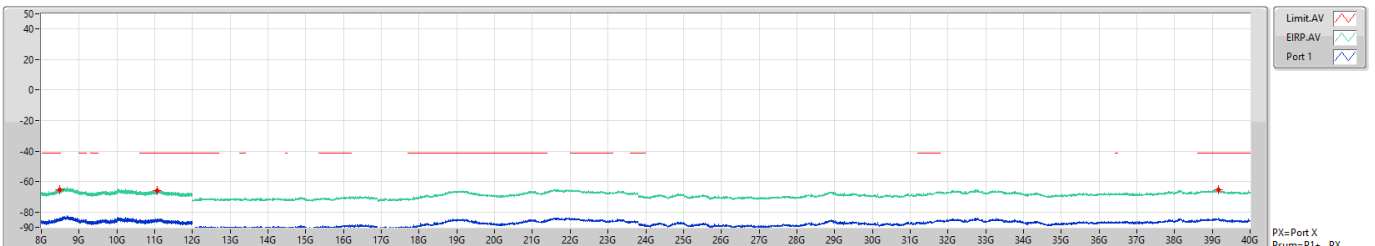

802.11ax HEW40_Nss1,(MCS0)_1TX

5550MHz

CSE [AV]

07/09/2022

F-Start(Hz)	F-Stop(Hz)	RBW(Hz)	Type	Freq(Hz)	EIRP(dBm)	Limit(dBm)	Margin(dB)	DG(dB)	Ref(dB)	Psum(dBm)	P1(dBm)
8G	12G	1M	AV	8.4785G	-65.50	-41.20	-24.30	18.53	0.00	-84.03	-84.03
8G	12G	1M	AV	11.0715G	-66.08	-41.20	-24.88	18.53	0.00	-84.61	-84.61
12G	40G	1M	AV	39.16G	-65.47	-41.20	-24.27	18.53	0.00	-84.00	-84.00