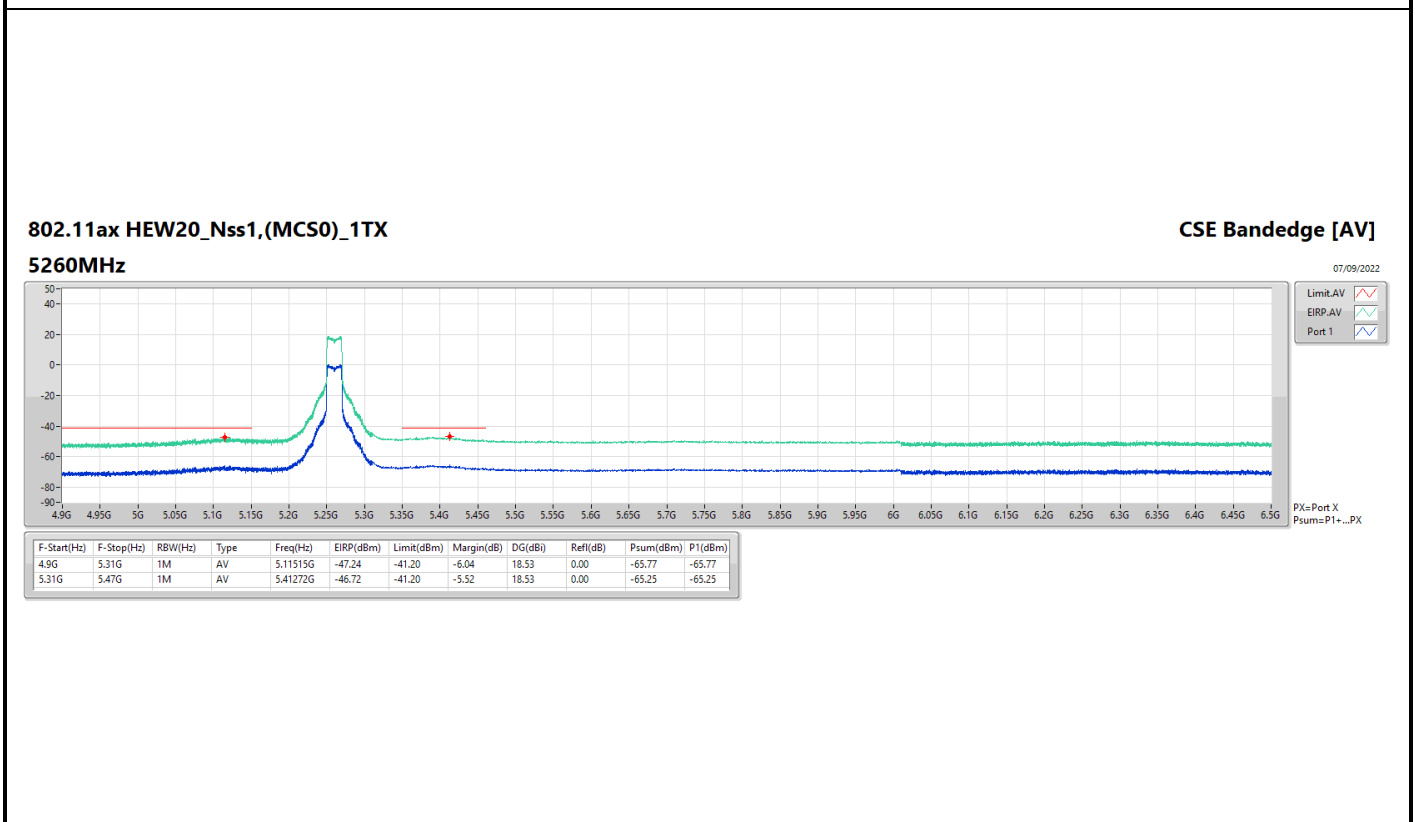

802.11a\_Nss1,(6Mbps)\_1TX  
5720MHz Straddle 5.47-5.725GHz

CSE Bandedge [AV]

25/08/2022

F-Start(Hz)	F-Stop(Hz)	RBW(Hz)	Type	Freq(Hz)	EIRP(dBm)	Limit(dBm)	Margin(dB)	DG(dB)	Ref(dB)	Psum(dBm)	P1(dBm)
4.9G	5.31G	1M	AV	5.08563G	-50.49	-41.20	-9.29	18.53	0.00	-69.02	-69.02
5.31G	5.47G	1M	AV	5.4268G	-49.45	-41.20	-8.25	18.53	0.00	-67.98	-67.98