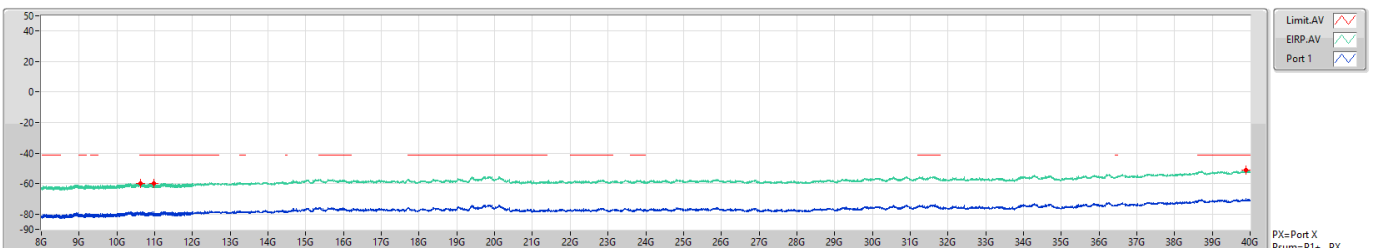

802.11a_Nss1,(6Mbps)_1TX

5300MHz

CSE [AV]

07/09/2022

F-Start(Hz)	F-Stop(Hz)	RBW(Hz)	Type	Freq(Hz)	EIRP(dBm)	Limit(dBm)	Margin(dB)	DG(dB)	Ref(dB)	Psum(dBm)	P1(dBm)
8G	12G	1M	AV	10.6175G	-60.15	-41.20	-18.95	18.53	0.00	-78.68	-78.68
8G	12G	1M	AV	10.974G	-59.81	-41.20	-18.61	18.53	0.00	-78.34	-78.34
12G	40G	1M	AV	39.881G	-51.22	-41.20	-10.02	18.53	0.00	-69.75	-69.75