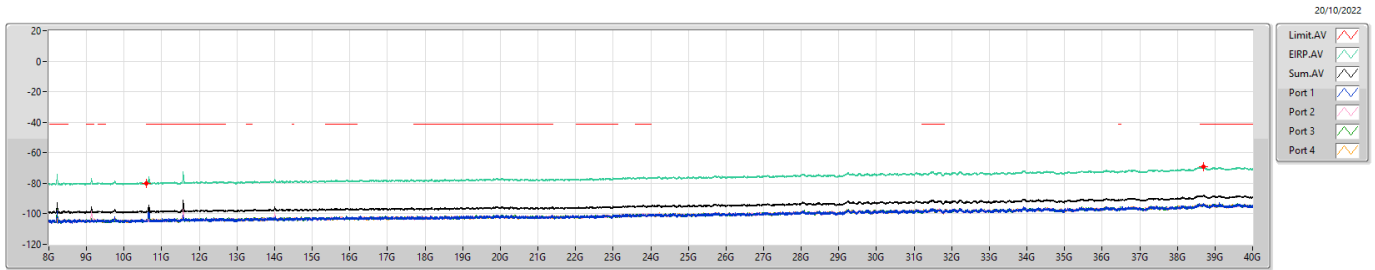

Mode 1_Co-location

CSE [AV]

F-Start(Hz)	F-Stop(Hz)	RBW(Hz)	Type	Freq(Hz)	EIRP(dBm)	Limit(dBm)	Margin(dB)	DG(dB)	Ref(dB)	Psum(dBm)	P1(dBm)	P2(dBm)	P3(dBm)	P4(dBm)
8G	40G	1M	AV	10.6G	-80.11	-41.20	-38.91	18.53	0.00	-98.64	-104.57	-104.57	-105.10	-104.43
8G	40G	1M	AV	38.704G	-69.30	-41.20	-28.10	18.53	0.00	-87.83	-93.32	-93.76	-94.43	-93.95