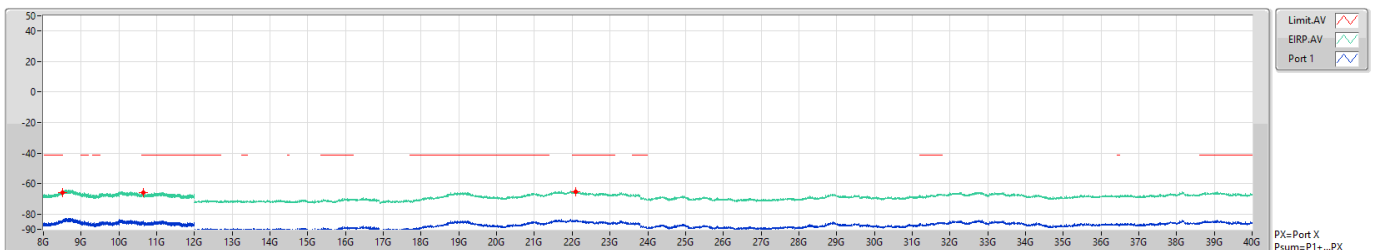

802.11a_Nss1,(6Mbps)_1TX

5320MHz

CSE [AV]

07/09/2022

F-Start(Hz)	F-Stop(Hz)	RBW(Hz)	Type	Freq(Hz)	EIRP(dBm)	Limit(dBm)	Margin(dB)	DG(dB)	Ref(dB)	Psum(dBm)	P1(dBm)
8G	12G	1M	AV	8.4995G	-65.74	-41.20	-24.54	18.53	0.00	-84.27	-84.27
8G	12G	1M	AV	10.6355G	-65.93	-41.20	-24.73	18.53	0.00	-84.46	-84.46
12G	40G	1M	AV	22.101G	-65.28	-41.20	-24.08	18.53	0.00	-83.81	-83.81