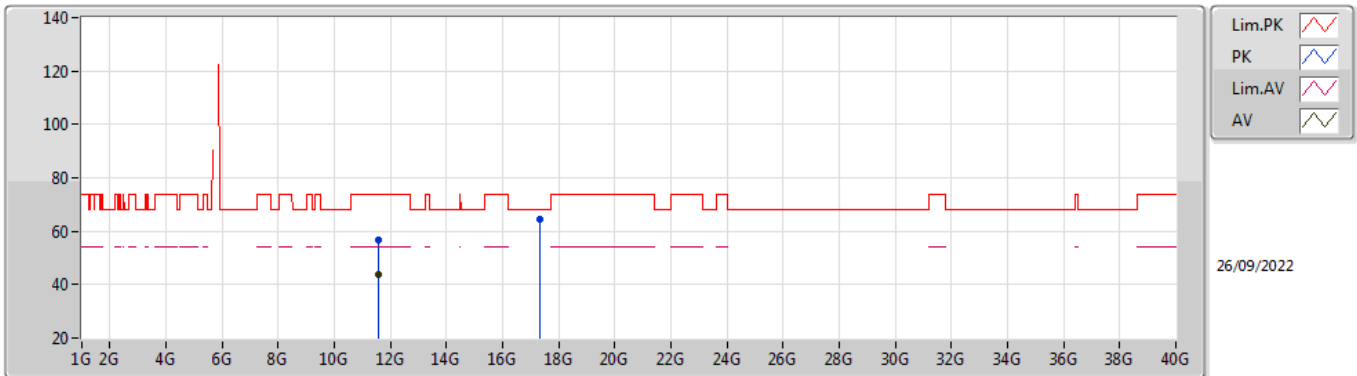

802.11ax HEW20_Nss1,(MCS0)_4TX

5785MHz_TnomVnom

EUT Y_4TX
Setting 24
06-E-S-5

Type	Freq (Hz)	Level (dBuV/m)	Limit (dBuV/m)	Margin (dB)	Raw (dBuV)	Dist (m)	Condition	Azimuth (°)	Height (m)	Comment	AF (dB)	CL (dB)	PA (dB)
PK	11.5778G	56.96	74.00	-17.04	42.41	3	Horizontal	32.8	1.80	-	39.94	9.25	34.64
AV	11.57714G	43.64	54.00	-10.36	29.08	3	Horizontal	32.8	1.80	-	39.95	9.25	34.64
PK	17.34324G	64.30	68.20	-3.90	46.89	3	Horizontal	171	1.32	-	41.93	10.64	35.16