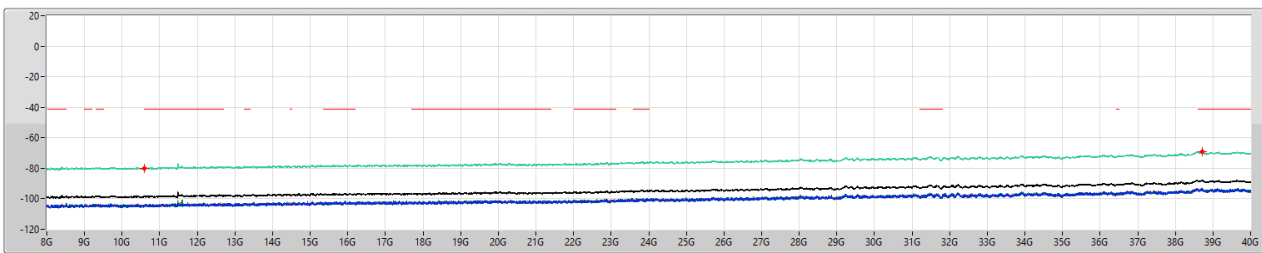

Mode 3_Co-location

CSE [AV]

20/10/2022

F-Start(Hz)	F-Stop(Hz)	RBW(Hz)	Type	Freq(Hz)	EIRP(dBm)	Limit(dBm)	Margin(dB)	DG(dB)	Ref(dB)	Psum(dBm)	P1(dBm)	P2(dBm)	P3(dBm)	P4(dBm)
8G	40G	1M	AV	10.6G	-80.26	-41.20	-39.06	18.53	0.00	-98.79	-104.72	-104.87	-104.72	-104.94
8G	40G	1M	AV	38.711G	-69.18	-41.20	-27.98	18.53	0.00	-87.71	-93.96	-92.92	-94.12	-94.05