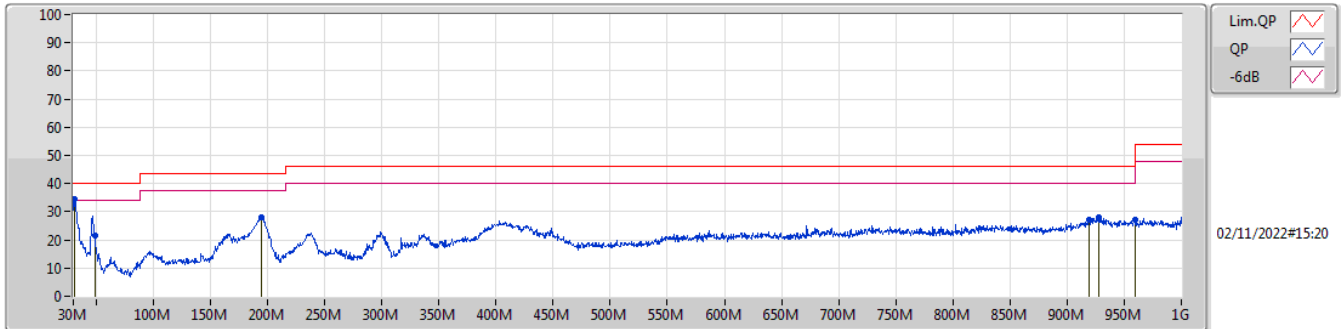

Test Mode 5

Type	Freq (Hz)	Level (dBuV/m)	Limit (dBuV/m)	Margin (dB)	Factor (dB)	Dist (m)	Condition	Azimuth (°)	Height (m)	Comment	Raw (dBuV)	AF (dB)	CL (dB)	PA (dB)
PK	31.46M	34.39	40.00	-5.61	-29.89	3	Horizontal	133	2.00	"Worst"	64.28	23.79	0.71	54.39
PK	48.92M	21.46	40.00	-18.54	-37.82	3	Horizontal	63	2.00	-	59.28	15.41	0.86	54.09
PK	194.9M	27.90	43.50	-15.60	-37.54	3	Horizontal	73	2.00	-	65.44	14.76	1.76	54.06
PK	919.49M	27.14	46.00	-18.86	-19.02	3	Horizontal	353	4.00	-	46.16	29.99	3.91	52.92
PK	927.74M	27.84	46.00	-18.16	-18.67	3	Horizontal	311	1.00	-	46.51	30.26	3.97	52.90
PK	959.75M	27.33	46.00	-18.67	-17.90	3	Horizontal	123	1.00	-	45.23	30.84	4.10	52.84