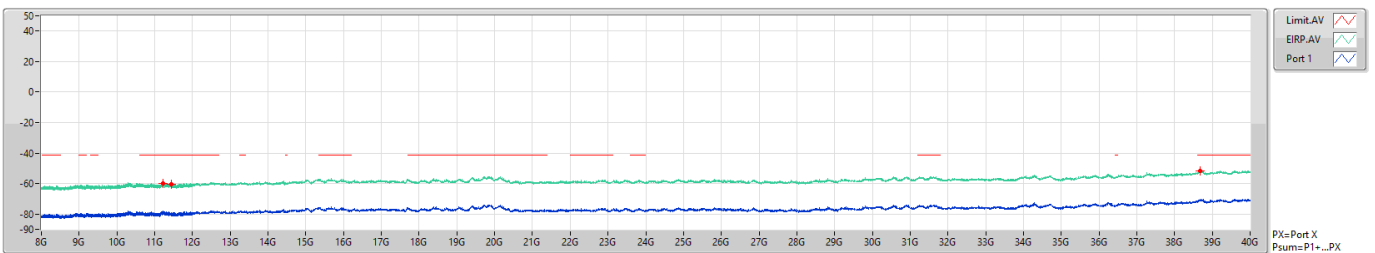

802.11ax HEW20_Nss1,(MCS0)_1TX
5720MHz Straddle 5.47-5.725GHz

CSE [AV]

07/09/2022

F-Start(Hz)	F-Stop(Hz)	RBW(Hz)	Type	Freq(Hz)	EIRP(dBm)	Limit(dBm)	Margin(dB)	DG(dB)	Ref(dB)	Psum(dBm)	P1(dBm)
8G	12G	1M	AV	11.23G	-59.67	-41.20	-18.47	18.53	0.00	-78.20	-78.20
8G	12G	1M	AV	11.43G	-60.31	-41.20	-19.11	18.53	0.00	-78.84	-78.84
12G	40G	1M	AV	38.6665G	-51.58	-41.20	-10.38	18.53	0.00	-70.11	-70.11