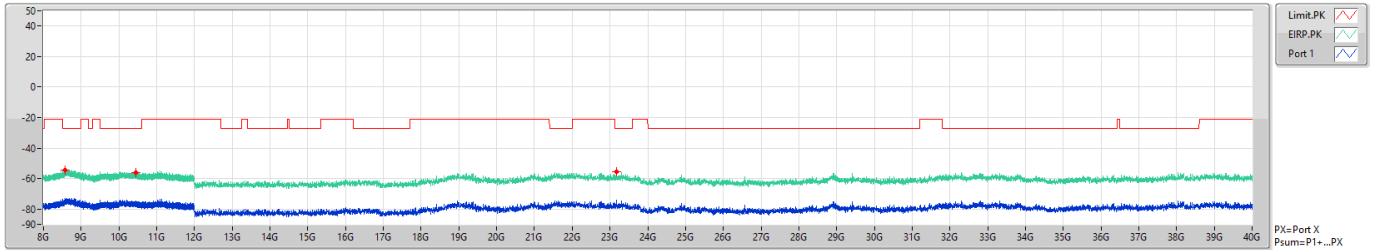

802.11ax HEW160_Nss1,(MCS0)_1TX
5250MHz Straddle 5.15-5.25GHz

CSE [PK]

07/09/2022

F-Start(Hz)	F-Stop(Hz)	RBW(Hz)	Type	Freq(Hz)	EIRP(dBm)	Limit(dBm)	Margin(dB)	DG(dB)	Ref(dB)	Psum(dBm)	P1(dBm)
8G	12G	1M	PK	8.5715G	-54.57	-27.00	-27.57	18.53	0.00	-73.10	-73.10
8G	12G	1M	PK	10.449G	-56.29	-27.00	-29.29	18.53	0.00	-74.82	-74.82
12G	40G	1M	PK	23.172G	-55.65	-27.00	-28.65	18.53	0.00	-74.18	-74.18