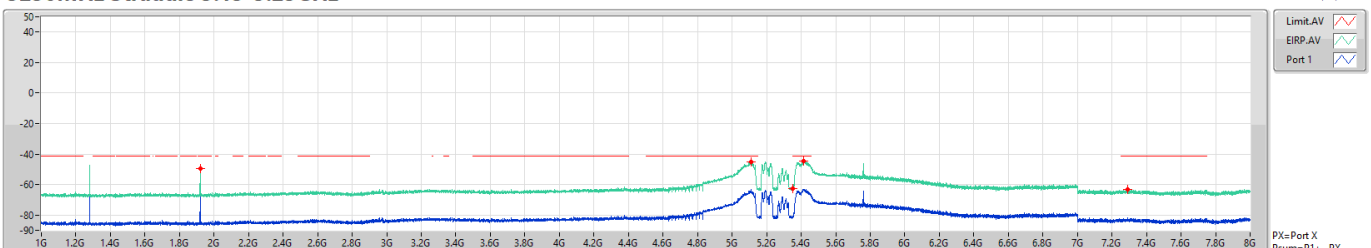

802.11ax HEW160_Nss1,(MCS0)_1TX
5250MHz Straddle 5.15-5.25GHz

CSE Other [AV]

25/08/2022

F-Start(Hz)	F-Stop(Hz)	RBW(Hz)	Type	Freq(Hz)	EIRP(dBm)	Limit(dBm)	Margin(dB)	DG(dB)	Ref(dB)	Psum(dBm)	P1(dBm)
1G	4.83G	1M	AV	1.91968G	-49.40	-41.20	-8.20	18.53	0.00	-67.93	-67.93
4.83G	5.15G	1M	AV	5.1084G	-44.94	-41.20	-3.74	18.53	0.00	-63.47	-63.47
5.15G	5.35G	1M	AV	5.35G	-62.56	-41.20	-21.36	18.53	0.00	-81.09	-81.09
5.35G	5.67G	1M	AV	5.414G	-44.56	-41.20	-3.36	18.53	0.00	-63.09	-63.09
5.67G	8G	1M	AV	7.28964G	-63.00	-41.20	-21.80	18.53	0.00	-81.53	-81.53