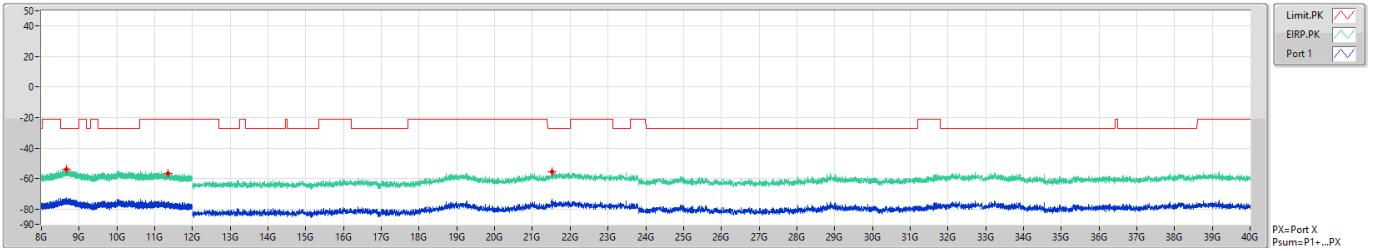

802.11ax HEW40_Nss1,(MCS0)_1TX

5670MHz

CSE [PK]

07/09/2022

F-Start(Hz)	F-Stop(Hz)	RBW(Hz)	Type	Freq(Hz)	EIRP(dBm)	Limit(dBm)	Margin(dB)	DG(dB)	Ref(dB)	Psum(dBm)	P1(dBm)
8G	12G	1M	PK	8.6635G	-54.08	-27.00	-27.08	18.53	0.00	-72.61	-72.61
8G	12G	1M	PK	11.359G	-56.71	-21.20	-35.51	18.53	0.00	-75.24	-75.24
12G	40G	1M	PK	21.5095G	-55.29	-27.00	-28.29	18.53	0.00	-73.82	-73.82