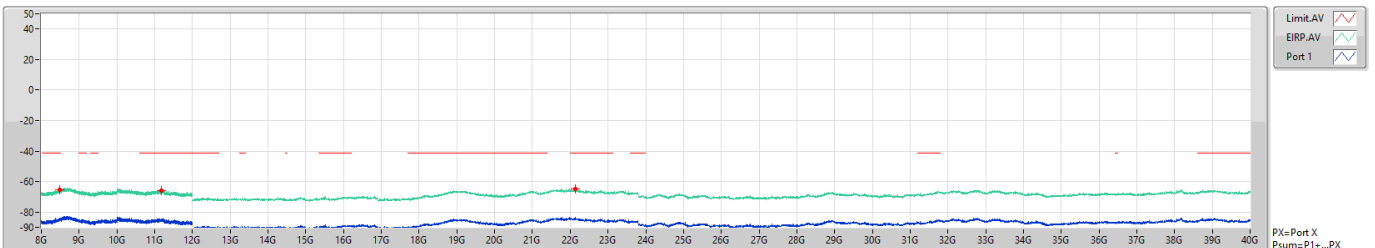

802.11ax HEW80_Nss1,(MCS0)_1TX

5610MHz

CSE [AV]

07/09/2022

F-Start(Hz)	F-Stop(Hz)	RBW(Hz)	Type	Freq(Hz)	EIRP(dBm)	Limit(dBm)	Margin(dB)	DG(dB)	Ref(dB)	Psum(dBm)	P1(dBm)
8G	12G	1M	AV	8.4795G	-65.45	-41.20	-24.25	18.53	0.00	-83.98	-83.98
8G	12G	1M	AV	11.183G	-65.87	-41.20	-24.67	18.53	0.00	-84.40	-84.40
12G	40G	1M	AV	22.1465G	-65.11	-41.20	-23.91	18.53	0.00	-83.64	-83.64