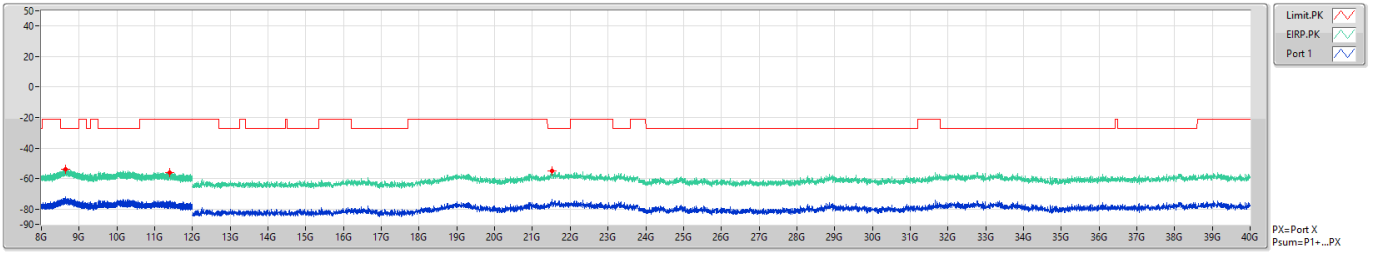

802.11ax HEW20_Nss1,(MCS0)_1TX

5700MHz

CSE [PK]

07/09/2022

F-Start(Hz)	F-Stop(Hz)	RBW(Hz)	Type	Freq(Hz)	EIRP(dBm)	Limit(dBm)	Margin(dB)	DG(dB)	Ref(dB)	Psum(dBm)	P1(dBm)
8G	12G	1M	PK	8.6495G	-53.66	-27.00	-26.66	18.53	0.00	-72.19	-72.19
8G	12G	1M	PK	11.3895G	-55.91	-21.20	-34.71	18.53	0.00	-74.44	-74.44
12G	40G	1M	PK	21.527G	-55.09	-27.00	-28.09	18.53	0.00	-73.62	-73.62