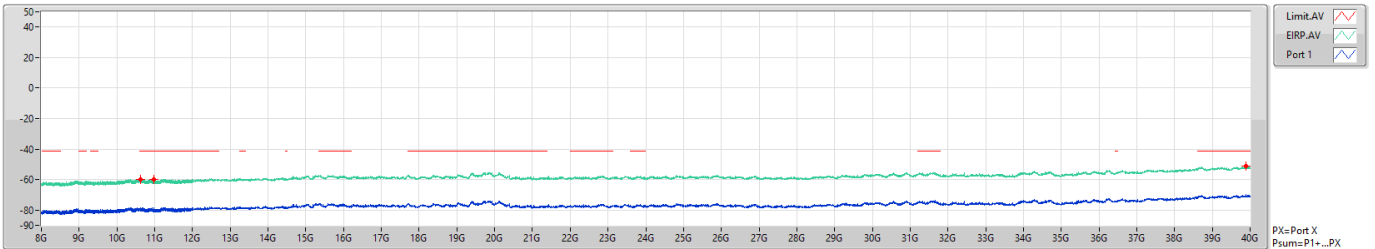

802.11a_Nss1,(6Mbps)_1TX

5300MHz

CSE [AV]

07/09/2022

F-Start(Hz)	F-Stop(Hz)	RBW(Hz)	Type	Freq(Hz)	EIRP(dBm)	Limit(dBm)	Margin(dB)	DG(dB)	Ref(dB)	Psum(dBm)	P1(dBm)
8G	12G	1M	AV	10.6175G	-60.15	-41.20	-18.95	18.53	0.00	-78.68	-78.68
8G	12G	1M	AV	10.974G	-59.81	-41.20	-18.61	18.53	0.00	-78.34	-78.34
12G	40G	1M	AV	39.881G	-51.22	-41.20	-10.02	18.53	0.00	-69.75	-69.75