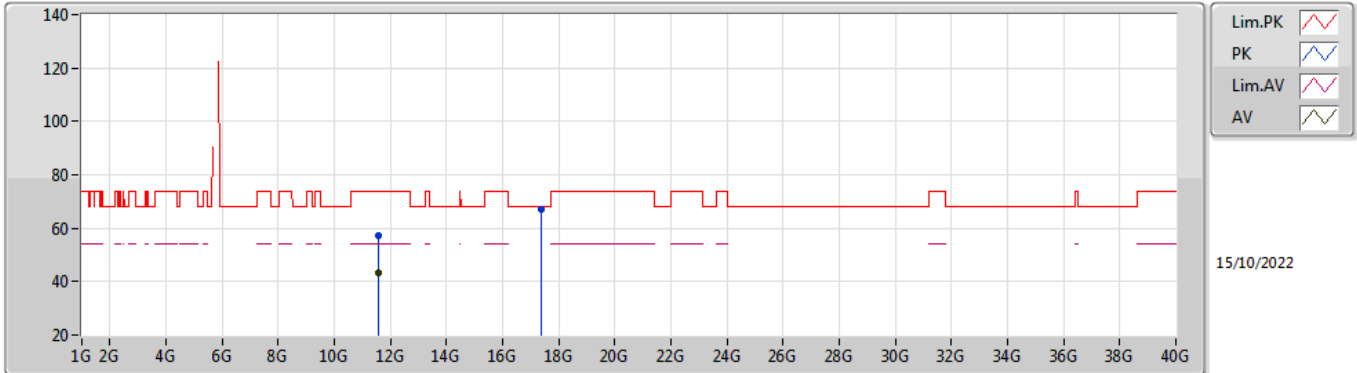

802.11ax HEW40_Nss1,(MCS0)_1TX

5795MHz_TnomVnom

EUT_Z_4TX
Setting 18
01-A-C-6

Type	Freq (Hz)	Level (dBuV/m)	Limit (dBuV/m)	Margin (dB)	Raw (dBuV)	Dist (m)	Condition	Azimuth (°)	Height (m)	Comment	AF (dB)	CL (dB)	PA (dB)
PK	11.58172G	57.15	74.00	-16.85	41.37	3	Horizontal	165	1.80	-	38.56	8.93	31.71
AV	11.59642G	43.37	54.00	-10.63	27.54	3	Horizontal	165	1.80	-	38.59	8.94	31.70
PK	17.37192G	66.98	68.20	-1.22	43.95	3	Horizontal	243	1.80	-	42.17	11.25	30.39