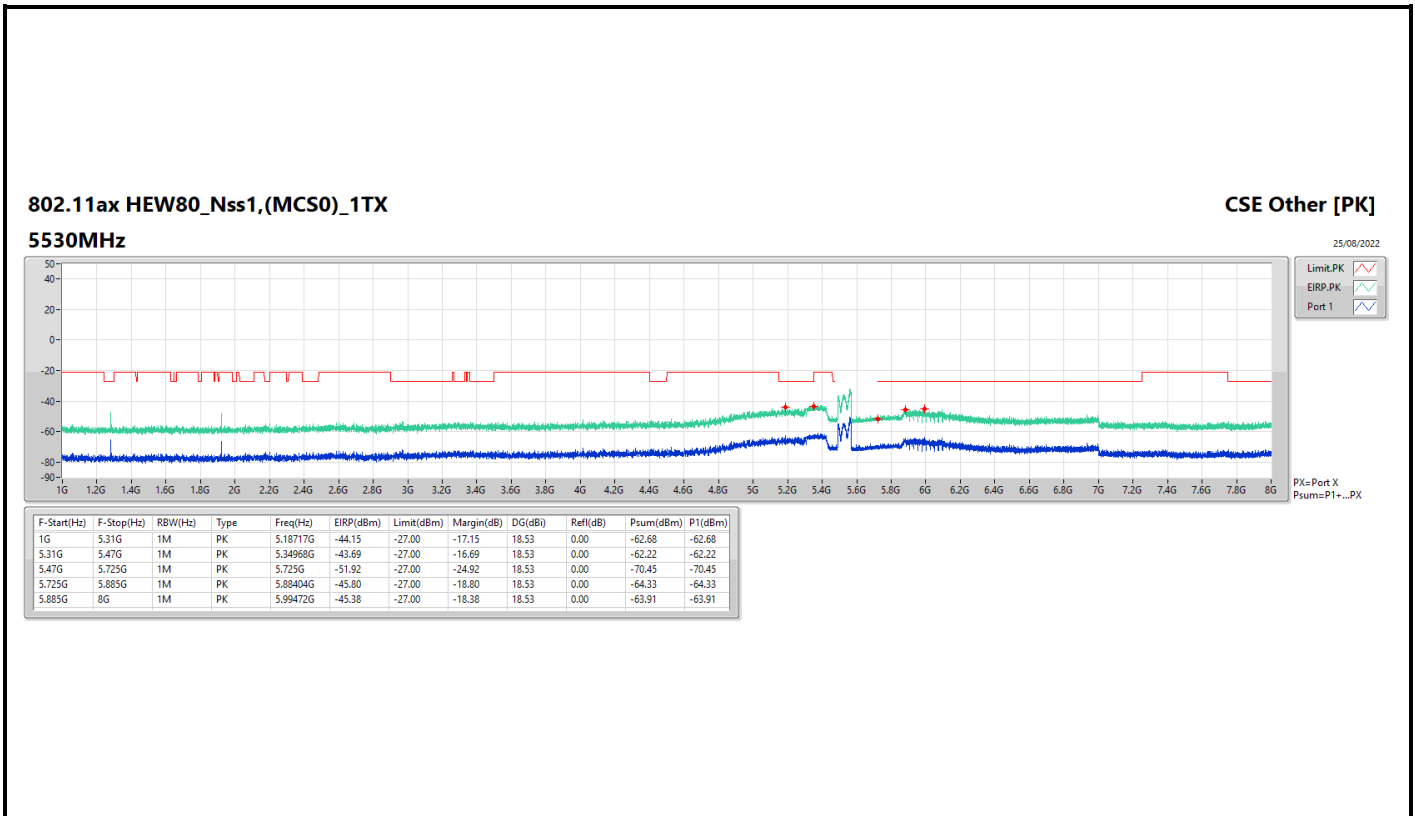

802.11ax HEW40\_Nss1,(MCS0)\_1TX  
5710MHz Straddle 5.47-5.725GHz

CSE Other [AV]

25/08/2022

F-Start(Hz)	F-Stop(Hz)	RBW(Hz)	Type	Freq(Hz)	EIRP(dBm)	Limit(dBm)	Margin(dB)	DG(dB)	Ref(dB)	Psum(dBm)	P1(dBm)
1G	5.39G	1M	AV	1.91971G	-52.81	-41.20	-11.61	18.53	0.00	-71.34	-71.34
5.39G	5.47G	1M	AV	5.39688G	-55.49	-41.20	-14.29	18.53	0.00	-74.02	-74.02
5.93G	8G	1M	AV	7.31786G	-63.57	-41.20	-22.37	18.53	0.00	-82.10	-82.10