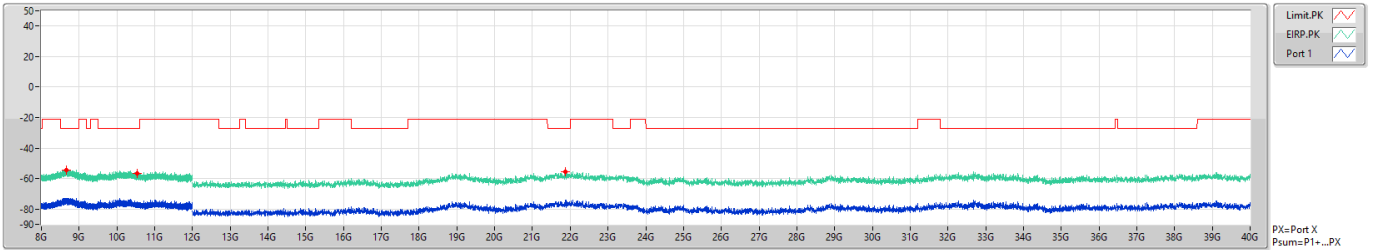

802.11ax HEW80_Nss1,(MCS0)_1TX

5290MHz

CSE [PK]

07/09/2022

F-Start(Hz)	F-Stop(Hz)	RBW(Hz)	Type	Freq(Hz)	EIRP(dBm)	Limit(dBm)	Margin(dB)	DG(dB)	Ref(dB)	Psum(dBm)	P1(dBm)
8G	12G	1M	PK	8.652G	-54.27	-27.00	-27.27	18.53	0.00	-72.80	-72.80
8G	12G	1M	PK	10.54G	-56.84	-27.00	-29.84	18.53	0.00	-75.37	-75.37
12G	40G	1M	PK	21.863G	-55.59	-27.00	-28.59	18.53	0.00	-74.12	-74.12