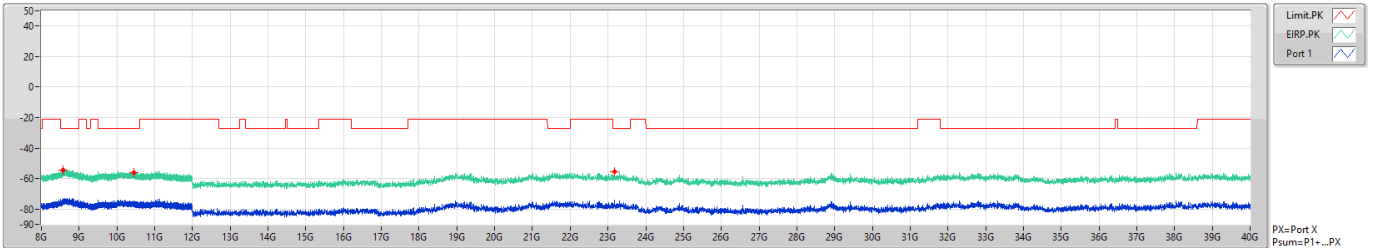

802.11ax HEW160_Nss1,(MCS0)_1TX
5250MHz Straddle 5.15-5.25GHz

CSE [PK]

07/09/2022

F-Start(Hz)	F-Stop(Hz)	RBW(Hz)	Type	Freq(Hz)	EIRP(dBm)	Limit(dBm)	Margin(dB)	DG(dB)	Ref(dB)	Psum(dBm)	P1(dBm)
8G	12G	1M	PK	8.5715G	-54.57	-27.00	-27.57	18.53	0.00	-73.10	-73.10
8G	12G	1M	PK	10.449G	-56.29	-27.00	-29.29	18.53	0.00	-74.82	-74.82
12G	40G	1M	PK	23.172G	-55.65	-27.00	-28.65	18.53	0.00	-74.18	-74.18