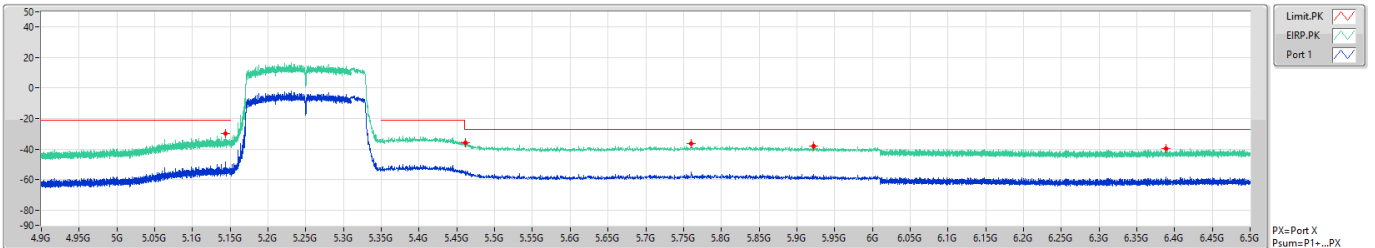

802.11ax HEW160_Nss1,(MCS0)_1TX
5250MHz Straddle 5.15-5.25GHz

CSE Bandedge [PK]

25/08/2022

F-Start(Hz)	F-Stop(Hz)	RBW(Hz)	Type	Freq(Hz)	EIRP(dBm)	Limit(dBm)	Margin(dB)	DG(dB)	Ref(dB)	Psum(dBm)	P1(dBm)
4.9G	5.31G	1M	PK	5.14349G	-30.02	-21.20	-8.82	18.53	0.00	-48.55	-48.55
5.31G	5.47G	1M	PK	5.46072G	-35.80	-27.00	-8.80	18.53	0.00	-54.33	-54.33
5.47G	5.85G	1M	PK	5.75994G	-36.22	-27.00	-9.22	18.53	0.00	-54.75	-54.75
5.85G	6.01G	1M	PK	5.92168G	-37.94	-27.00	-10.94	18.53	0.00	-56.47	-56.47
6.01G	6.5G	1M	PK	6.38883G	-39.64	-27.00	-12.64	18.53	0.00	-58.17	-58.17