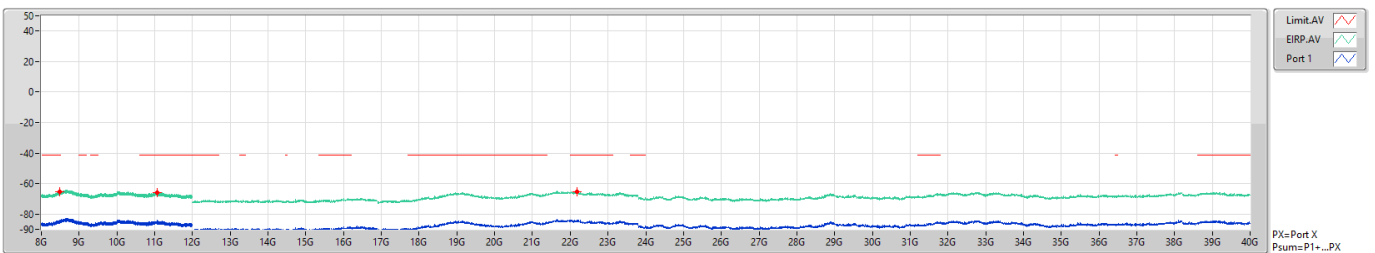

802.11ax HEW160_Nss1,(MCS0)_1TX

5570MHz

CSE [AV]

07/09/2022

F-Start(Hz)	F-Stop(Hz)	RBW(Hz)	Type	Freq(Hz)	EIRP(dBm)	Limit(dBm)	Margin(dB)	DG(dB)	Ref(dB)	Psum(dBm)	P1(dBm)
8G	12G	1M	AV	8.482G	-65.30	-41.20	-24.10	18.53	0.00	-83.83	-83.83
8G	12G	1M	AV	11.076G	-65.67	-41.20	-24.47	18.53	0.00	-84.20	-84.20
12G	40G	1M	AV	22.171G	-65.27	-41.20	-24.07	18.53	0.00	-83.80	-83.80