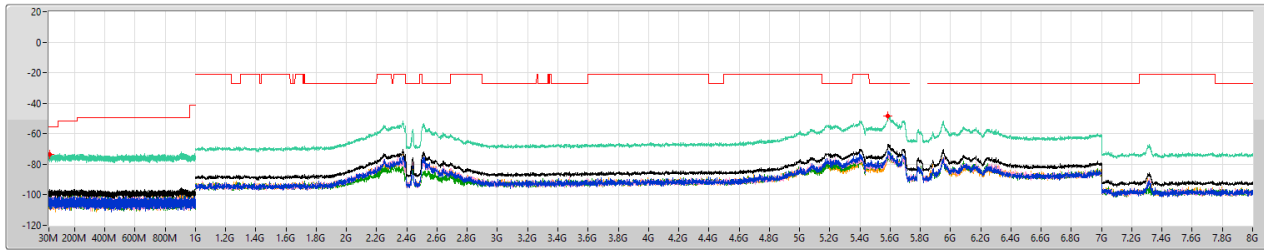

Mode 2_Co-location

CSE Other [PK]

20/10/2022

- Limit.PK
- EIRP.PK
- Sum.PK
- Port 1
- Port 2
- Port 3
- Port 4

F-Start(Hz)	F-Stop(Hz)	RBW(Hz)	Type	Freq(Hz)	EIRP(dBm)	Limit(dBm)	Margin(dB)	DG(dB)	Ref(dB)	Psum(dBm)	P1(dBm)	P2(dBm)	P3(dBm)	P4(dBm)
30M	1G	100k	PK	35.94M	-73.31	-55.20	-18.11	18.53	4.70	-96.54	-105.98	-100.61	-106.41	-100.61
1G	8G	1M	PK	5.58675G	-48.36	-27.00	-21.36	18.53	0.00	-66.89	-71.51	-72.92	-74.68	-73.12