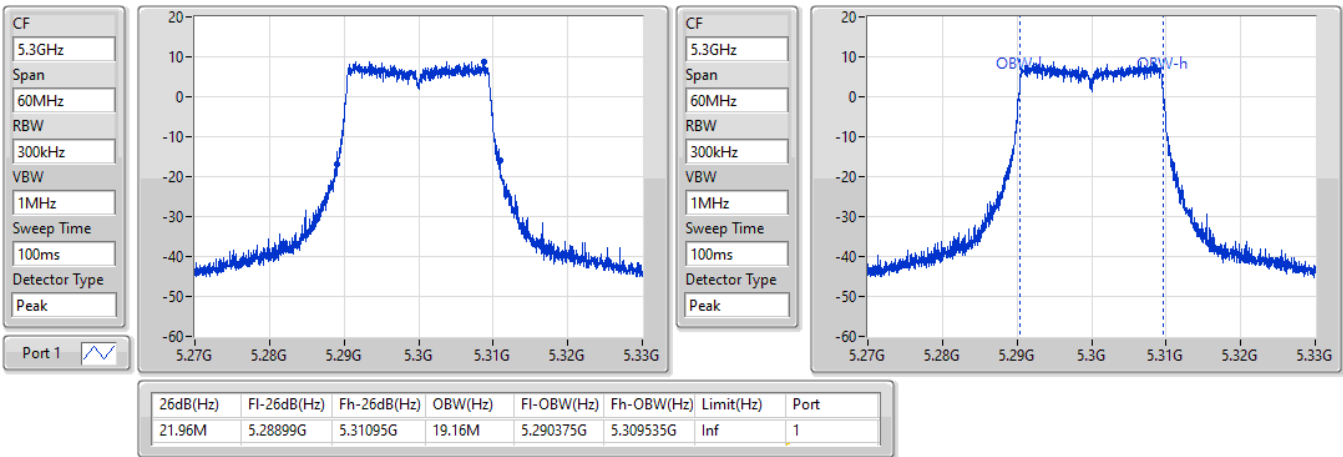

EBW

5260MHz

18/08/2022

802.11ax HEW20_Nss1,(MCS0)_1TX

EBW

5300MHz

18/08/2022

802.11ax HEW20_Nss1,(MCS0)_1TX