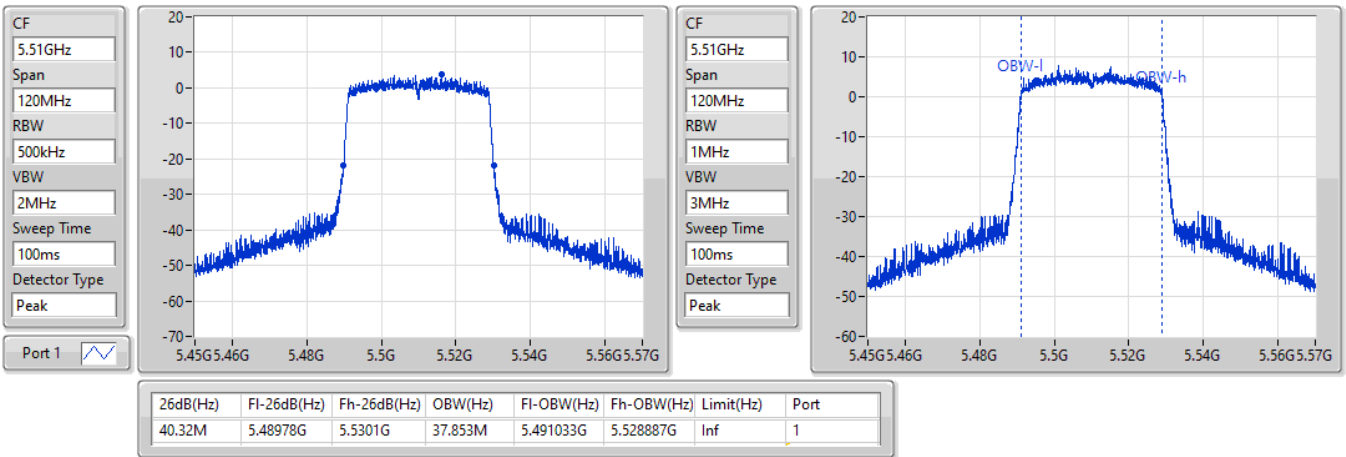

802.11ax HEW40_Nss1,(MCS0)_1TX

EBW

5310MHz

24/08/2022

802.11ax HEW40_Nss1,(MCS0)_1TX

EBW

5510MHz

07/09/2022