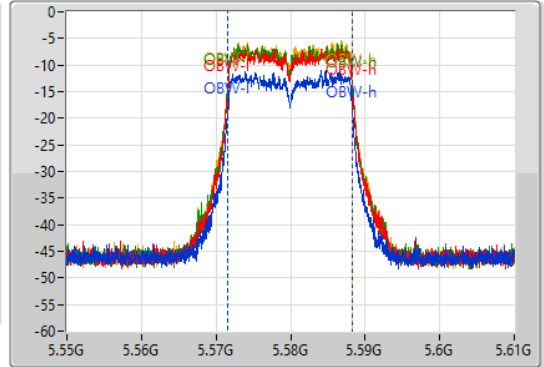

802.11a_Nss1,(6Mbps)_4TX

EBW

5580MHz

24/08/2022

CF
5.58GHz
Span
60MHz
RBW
300kHz
VBW
1MHz
Sweep Time
100ms
Detector Type
Peak

CF
5.58GHz
Span
60MHz
RBW
300kHz
VBW
1MHz
Sweep Time
100ms
Detector Type
Peak

Port 1
Port 2
Port 3
Port 4