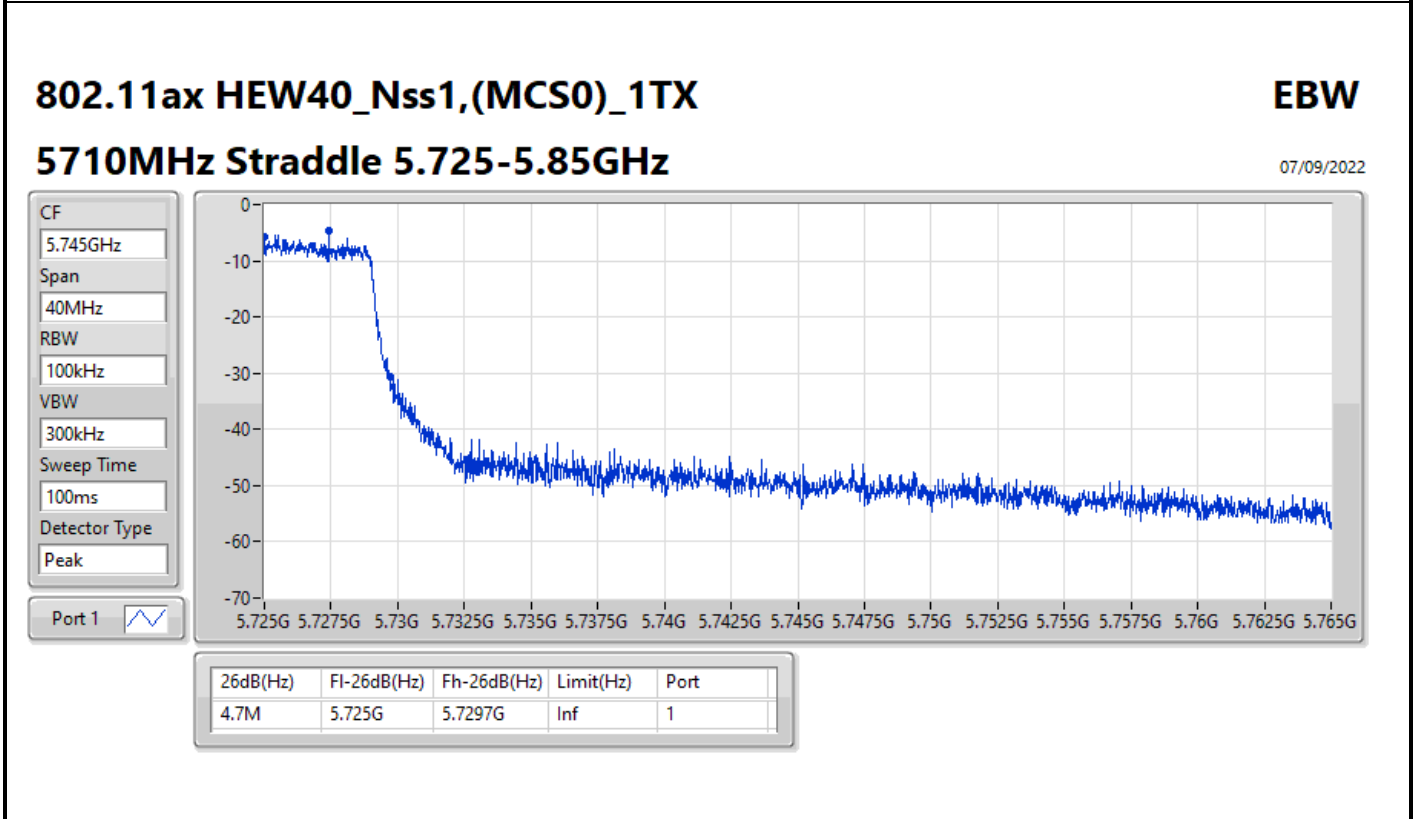

802.11ax HEW40_Nss1,(MCS0)_1TX

EBW

5550MHz

24/08/2022

802.11ax HEW40_Nss1,(MCS0)_1TX

EBW

5670MHz

24/08/2022

802.11ax HEW40_Nss1,(MCS0)_1TX

EBW

5710MHz Straddle 5.47-5.725GHz

07/09/2022

802.11ax HEW80_Nss1,(MCS0)_1TX

EBW

5290MHz

07/09/2022