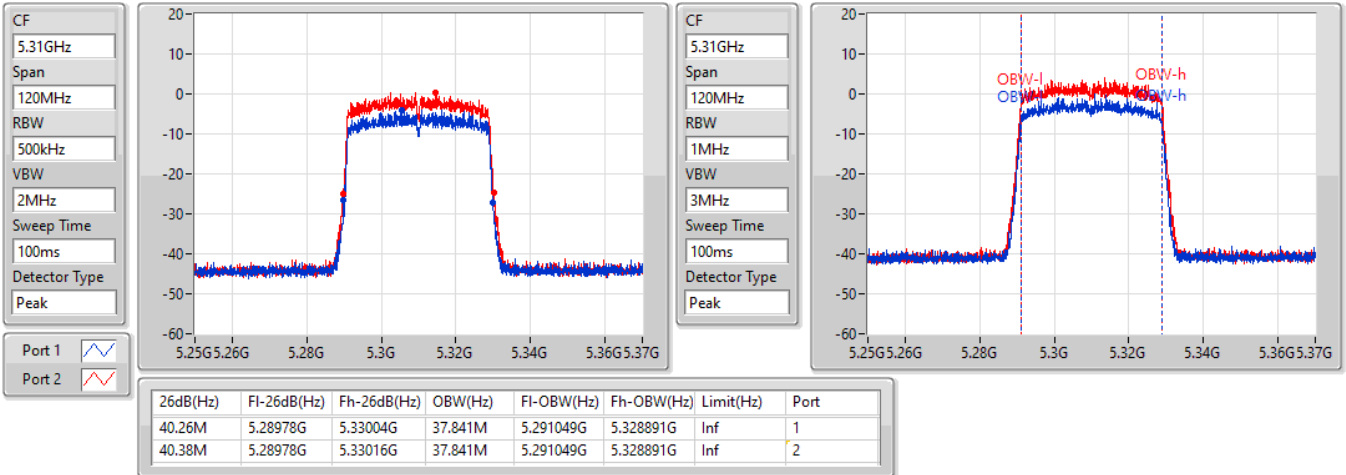

802.11ax HEW40_Nss1,(MCS0)_2TX

EBW

5310MHz

24/08/2022