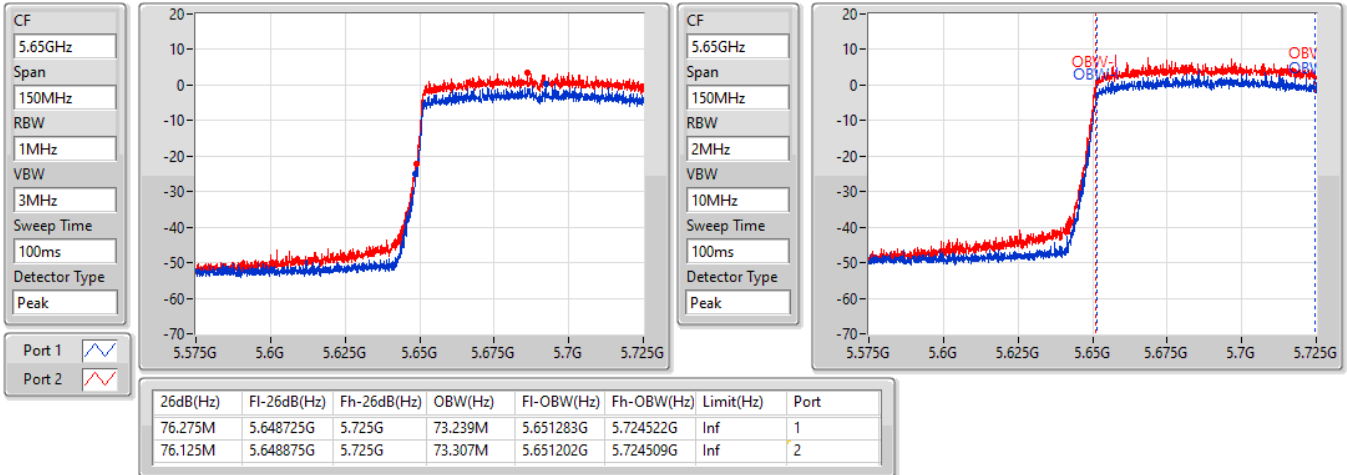

EBW

5610MHz

24/08/2022

CF
5.61GHz
Span
240MHz
RBW
1MHz
VBW
3MHz
Sweep Time
100ms
Detector Type
Peak

CF
5.61GHz
Span
240MHz
RBW
2MHz
VBW
10MHz
Sweep Time
100ms
Detector Type
Peak

26dB(Hz)	Fl-26dB(Hz)	Fh-26dB(Hz)	OBW(Hz)	Fl-OBW(Hz)	Fh-OBW(Hz)	Limit(Hz)	Port
82.2M	5.56872G	5.65092G	77.361M	5.571259G	5.648621G	Inf	1
82.08M	5.5692G	5.65128G	77.361M	5.571259G	5.648621G	Inf	2

802.11ax HEW80_Nss1,(MCS0)_2TX

EBW

5690MHz Straddle 5.47-5.725GHz

07/09/2022

802.11ax HEW80_Nss1,(MCS0)_2TX

EBW

5690MHz Straddle 5.725-5.85GHz

07/09/2022