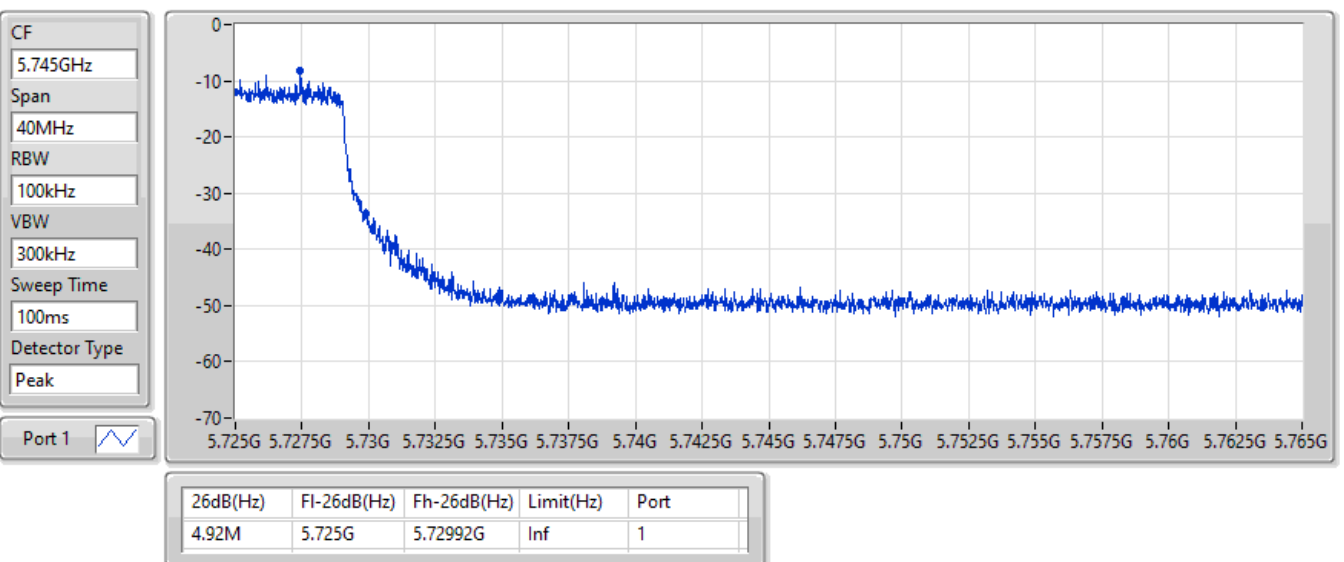

5690MHz Straddle 5.725-5.85GHz

25/08/2022