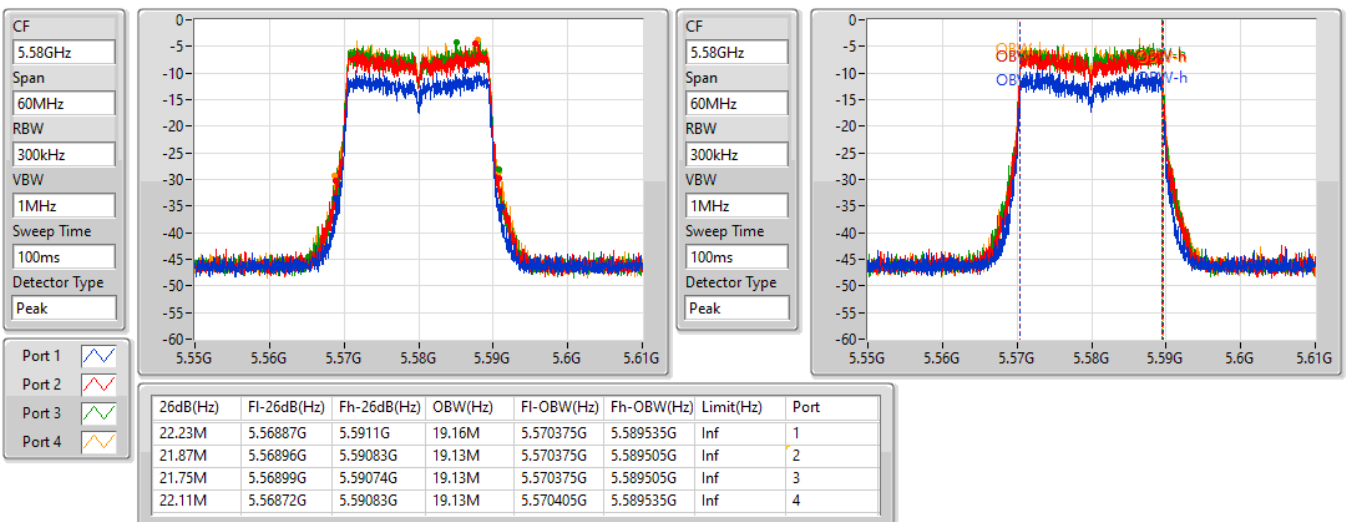

802.11a_Nss1,(6Mbps)_4TX

EBW

5720MHz Straddle 5.725-5.85GHz

24/08/2022

802.11ax HEW20_Nss1,(MCS0)_4TX

EBW

5260MHz

24/08/2022

802.11ax HEW20_Nss1,(MCS0)_4TX

EBW

5500MHz

24/08/2022

802.11ax HEW20_Nss1,(MCS0)_4TX

EBW

5580MHz

24/08/2022

802.11ax HEW20_Nss1,(MCS0)_4TX

EBW

5700MHz

24/08/2022

CF
5.7GHz
Span
60MHz
RBW
300kHz
VBW
1MHz
Sweep Time
100ms
Detector Type
Peak

CF
5.7GHz
Span
60MHz
RBW
300kHz
VBW
1MHz
Sweep Time
100ms
Detector Type
Peak