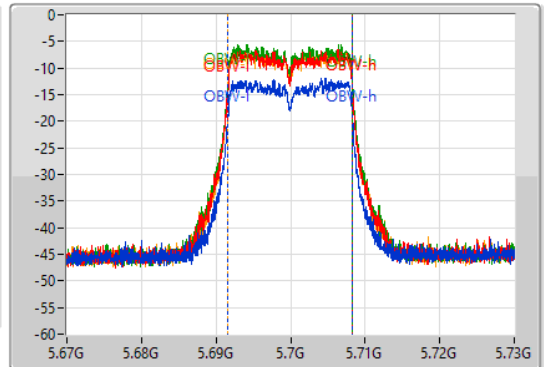

802.11a_Nss1,(6Mbps)_4TX

EBW

5700MHz

24/08/2022

CF
5.7GHz
Span
60MHz
RBW
300kHz
VBW
1MHz
Sweep Time
100ms
Detector Type
Peak

CF
5.7GHz
Span
60MHz
RBW
300kHz
VBW
1MHz
Sweep Time
100ms
Detector Type
Peak

Port 1
Port 2
Port 3
Port 4