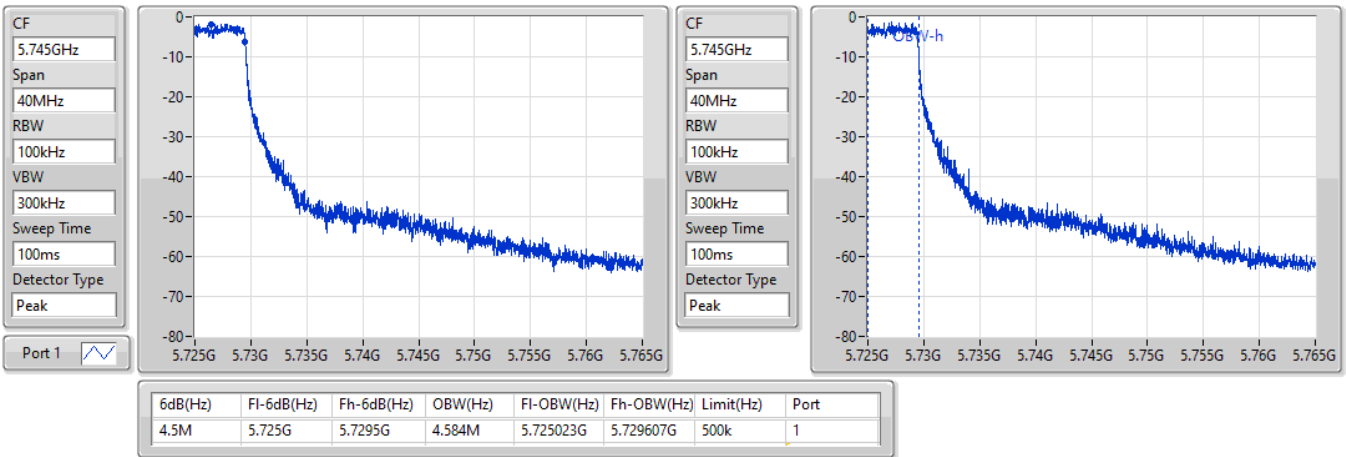

802.11ax HEW20_Nss1,(MCS0)_1TX

EBW

5580MHz

25/08/2022

802.11ax HEW20_Nss1,(MCS0)_1TX

EBW

5720MHz Straddle 5.725-5.85GHz

07/09/2022