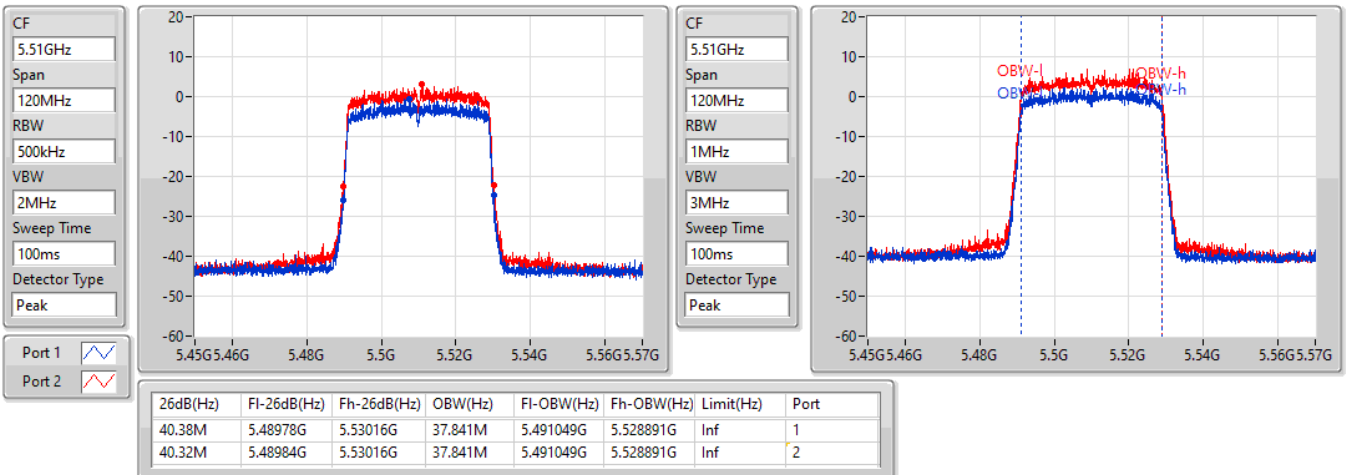

802.11ax HEW40_Nss1,(MCS0)_2TX

EBW

5310MHz

24/08/2022

802.11ax HEW40_Nss1,(MCS0)_2TX

EBW

5510MHz

24/08/2022