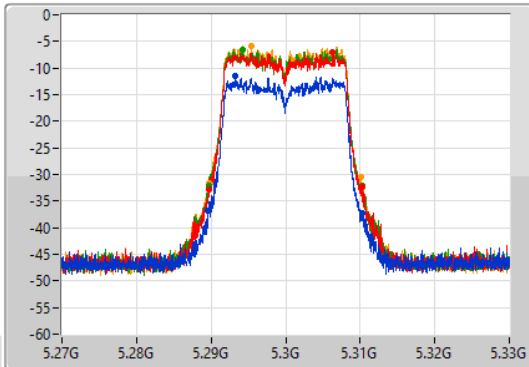

802.11a_Nss1,(6Mbps)_4TX

EBW

5260MHz

24/08/2022

CF
5.26GHz
Span
60MHz
RBW
300kHz
VBW
1MHz
Sweep Time
100ms
Detector Type
Peak

CF
5.26GHz
Span
60MHz
RBW
300kHz
VBW
1MHz
Sweep Time
100ms
Detector Type
Peak

Port 1
Port 2
Port 3
Port 4

802.11a_Nss1,(6Mbps)_4TX

EBW

5300MHz

24/08/2022

CF
5.3GHz
Span
60MHz
RBW
300kHz
VBW
1MHz
Sweep Time
100ms
Detector Type
Peak

CF
5.3GHz
Span
60MHz
RBW
300kHz
VBW
1MHz
Sweep Time
100ms
Detector Type
Peak

Port 1
Port 2
Port 3
Port 4