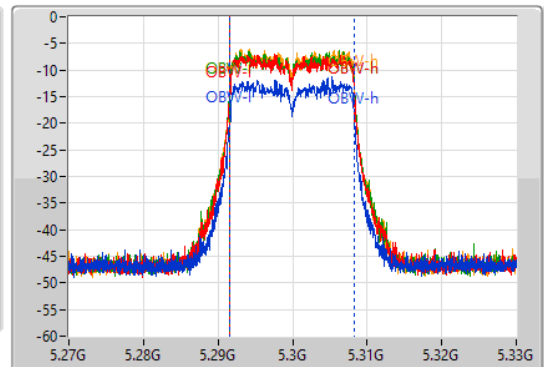

802.11a_Nss1,(6Mbps)_4TX

EBW

5300MHz

24/08/2022

CF
5.3GHz
Span
60MHz
RBW
300kHz
VBW
1MHz
Sweep Time
100ms
Detector Type
Peak

CF
5.3GHz
Span
60MHz
RBW
300kHz
VBW
1MHz
Sweep Time
100ms
Detector Type
Peak

Port 1
Port 2
Port 3
Port 4