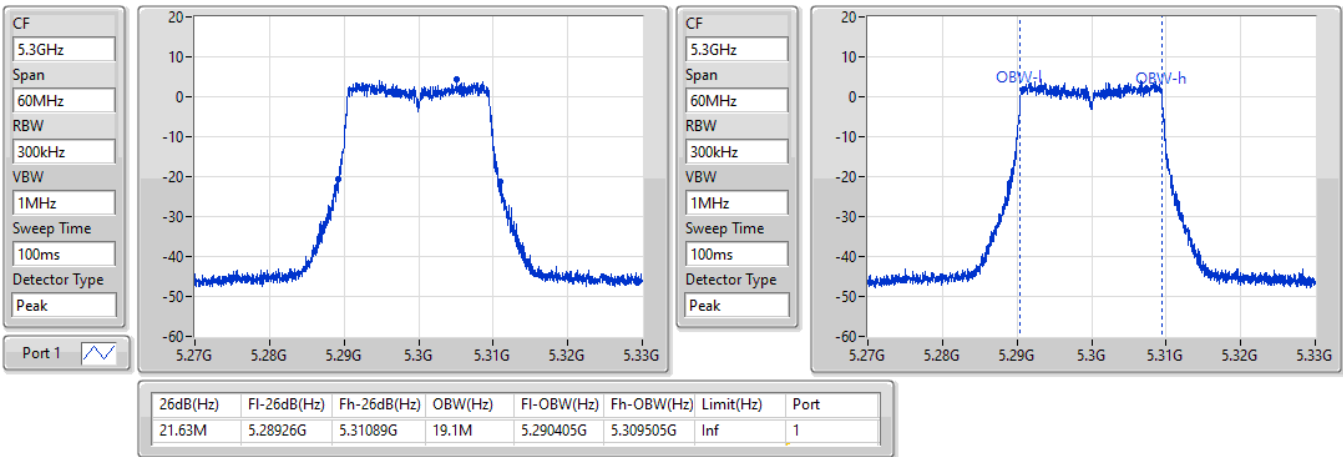

EBW

5260MHz

25/08/2022

802.11ax HEW20_Nss1,(MCS0)_1TX

EBW

5300MHz

25/08/2022

802.11ax HEW20_Nss1,(MCS0)_1TX