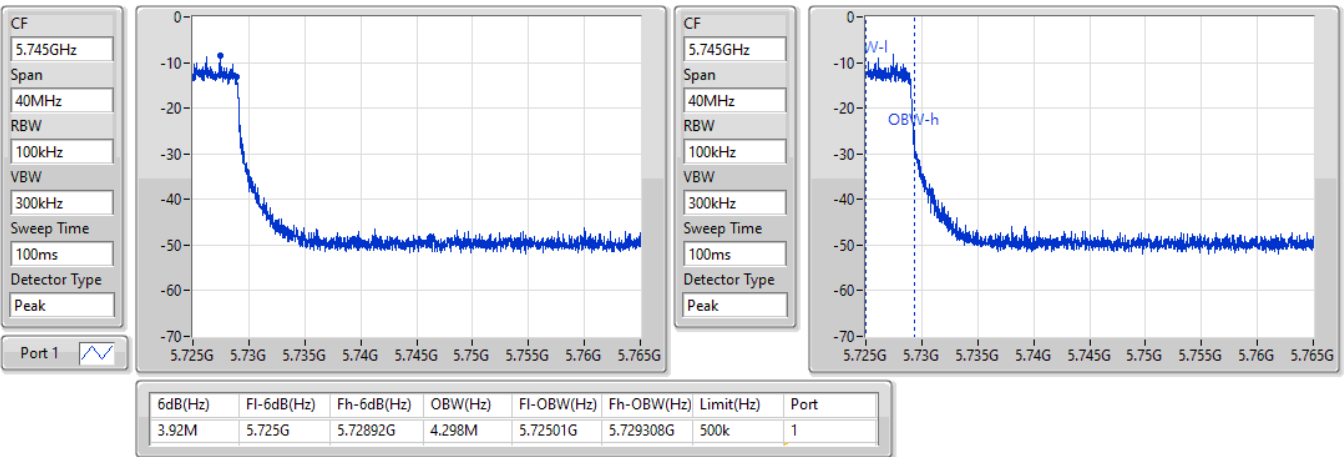

EBW

5690MHz Straddle 5.47-5.725GHz

25/08/2022

802.11ax HEW80_Nss1,(MCS0)_1TX

EBW

5690MHz Straddle 5.725-5.85GHz

25/08/2022

802.11ax HEW80_Nss1,(MCS0)_1TX