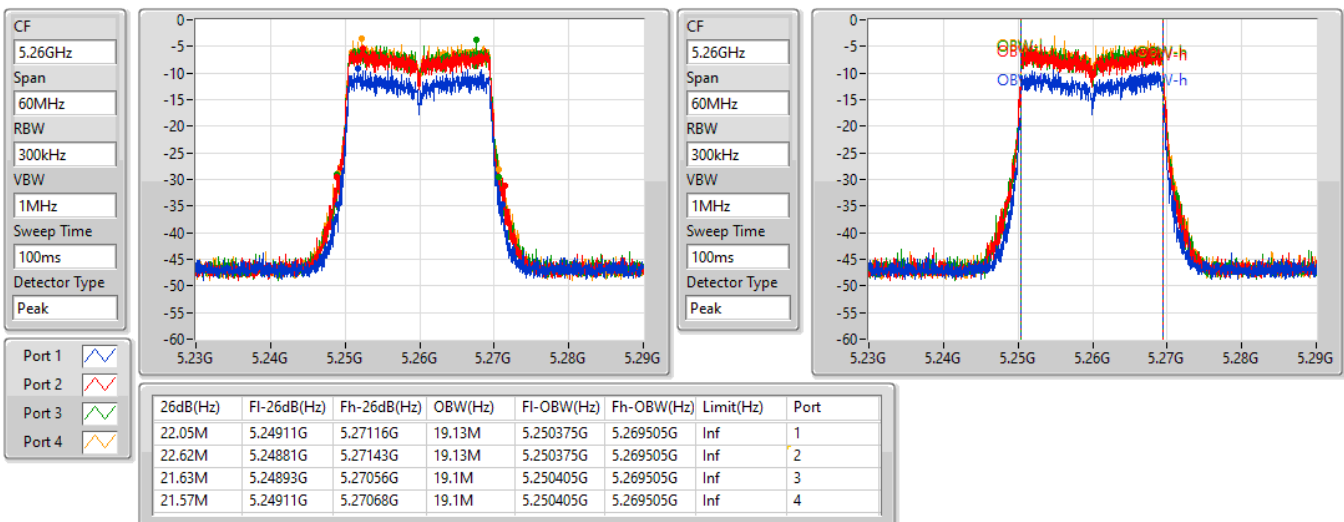

802.11a_Nss1,(6Mbps)_4TX

EBW

5720MHz Straddle 5.725-5.85GHz

24/08/2022

802.11ax HEW20_Nss1,(MCS0)_4TX

EBW

5260MHz

24/08/2022