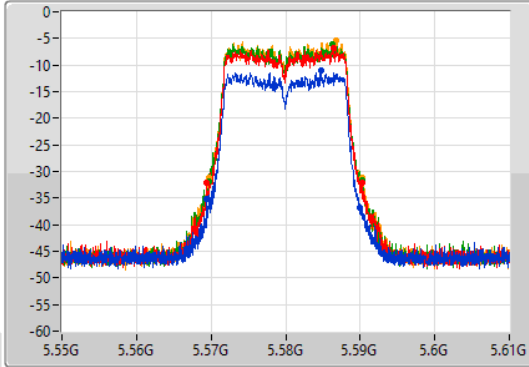

802.11a_Nss1,(6Mbps)_4TX

EBW

5500MHz

07/09/2022

CF
5.5GHz
Span
60MHz
RBW
300kHz
VBW
1MHz
Sweep Time
100ms
Detector Type
Peak

CF
5.5GHz
Span
60MHz
RBW
300kHz
VBW
1MHz
Sweep Time
100ms
Detector Type
Peak

Port 1
Port 2
Port 3
Port 4

802.11a_Nss1,(6Mbps)_4TX

EBW

5580MHz

24/08/2022

CF
5.58GHz
Span
60MHz
RBW
300kHz
VBW
1MHz
Sweep Time
100ms
Detector Type
Peak

CF
5.58GHz
Span
60MHz
RBW
300kHz
VBW
1MHz
Sweep Time
100ms
Detector Type
Peak

Port 1
Port 2
Port 3
Port 4