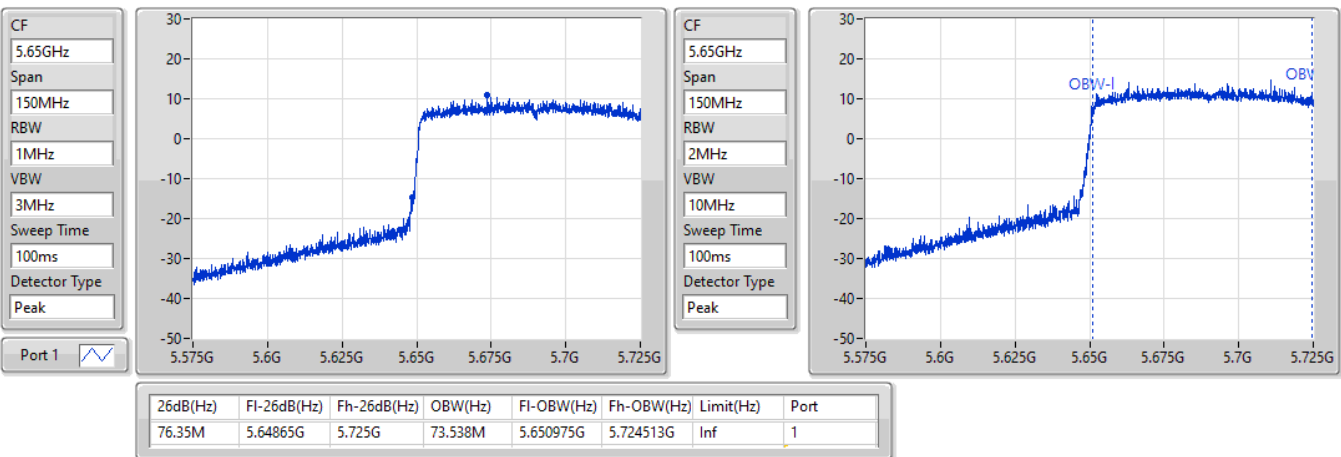

802.11ax HEW80_Nss1,(MCS0)_1TX

EBW

5690MHz Straddle 5.47-5.725GHz

18/08/2022