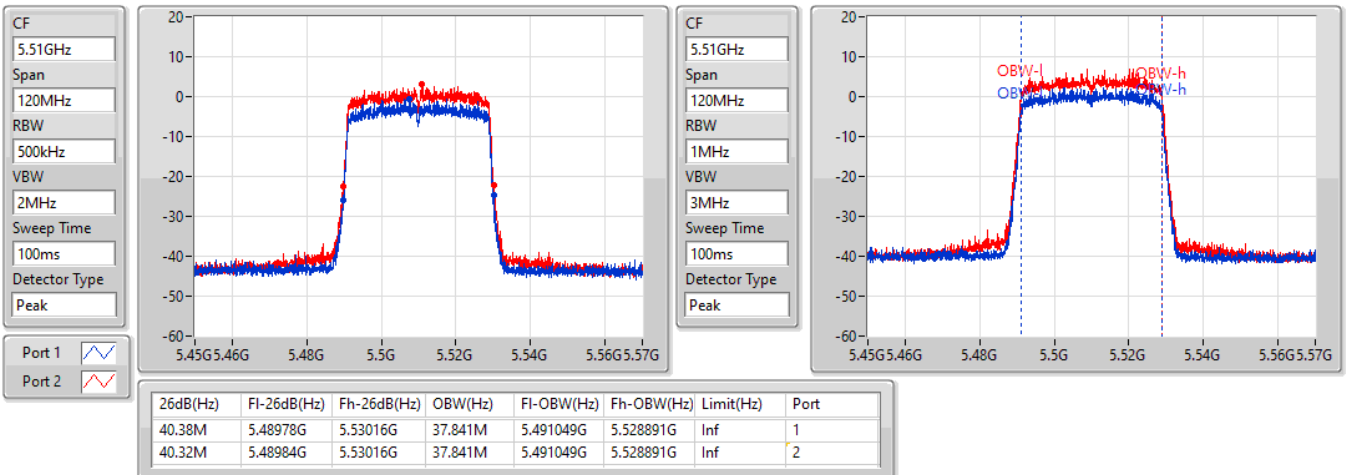

EBW

5310MHz

24/08/2022

802.11ax HEW40_Nss1,(MCS0)_2TX

EBW

5510MHz

24/08/2022

802.11ax HEW40_Nss1,(MCS0)_2TX