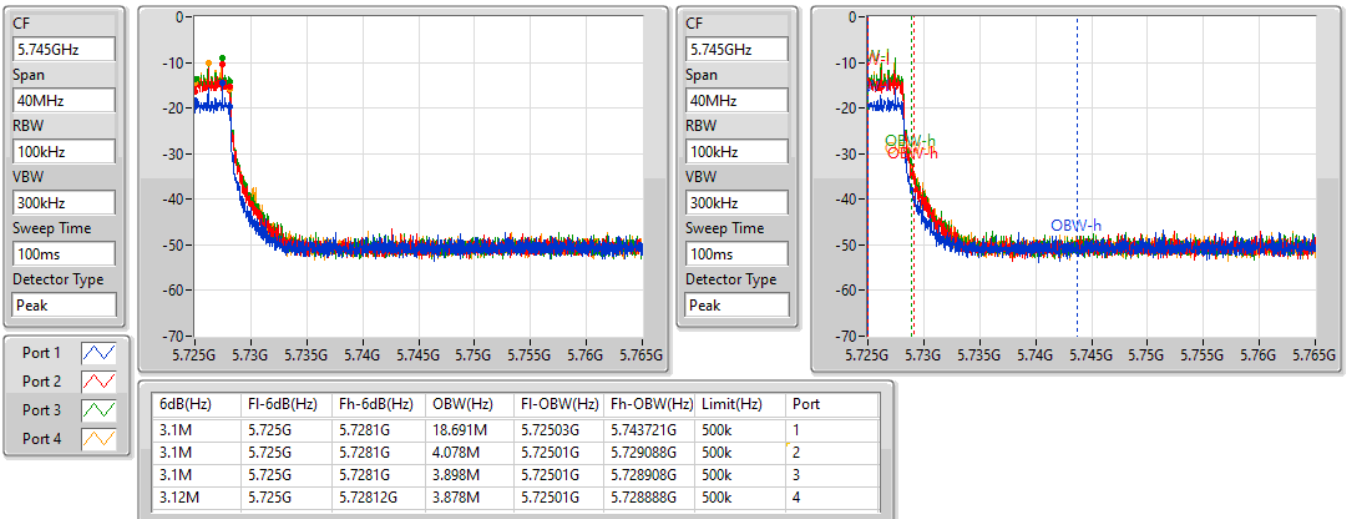

802.11a_Nss1,(6Mbps)_4TX

EBW

5720MHz Straddle 5.47-5.725GHz

24/08/2022

802.11a_Nss1,(6Mbps)_4TX

EBW

5720MHz Straddle 5.725-5.85GHz

24/08/2022