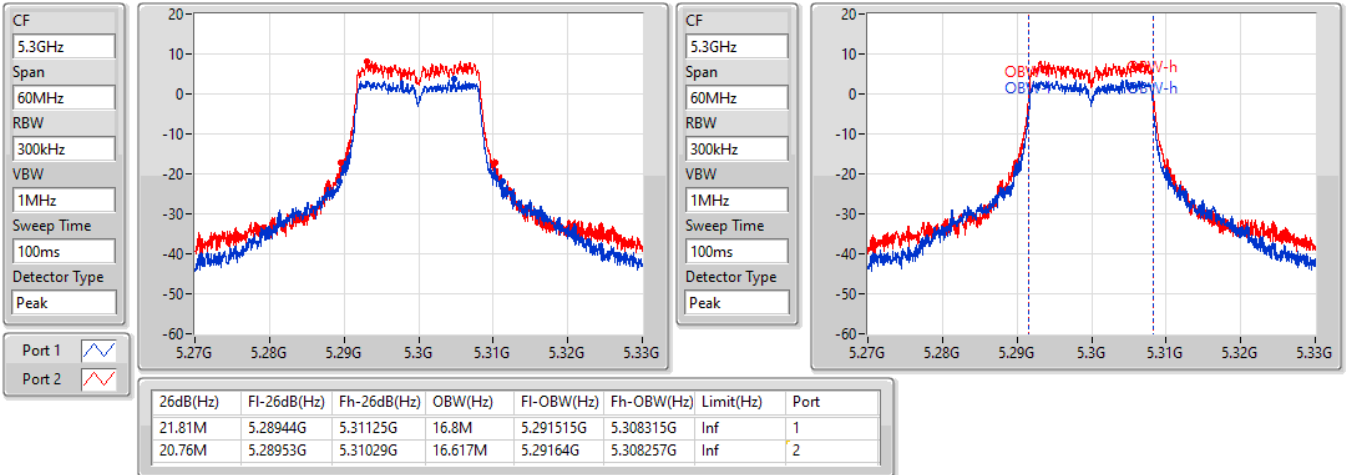

802.11a_Nss1,(6Mbps)_2TX

EBW

5260MHz

07/09/2022

802.11a_Nss1,(6Mbps)_2TX

EBW

5300MHz

07/09/2022