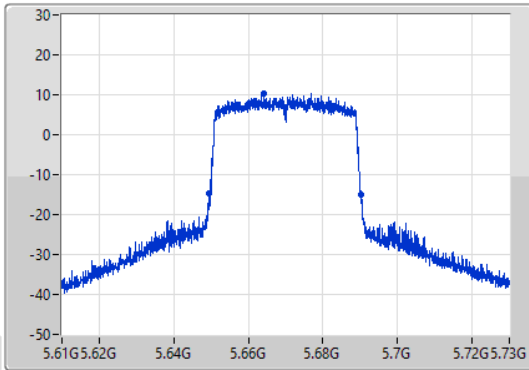

26dB(Hz)	Fl-26dB(Hz)	Fh-26dB(Hz)	OBW(Hz)	Fl-OBW(Hz)	Fh-OBW(Hz)	Limit(Hz)	Port
40.5M	5.52966G	5.57016G	37.781M	5.531109G	5.568891G	Inf	1

802.11ax HEW40_Nss1,(MCS0)_1TX

EBW

5670MHz

18/08/2022

CF: 5.67GHz
 Span: 120MHz
 RBW: 500kHz
 VBW: 2MHz
 Sweep Time: 100ms
 Detector Type: Peak
 Port 1