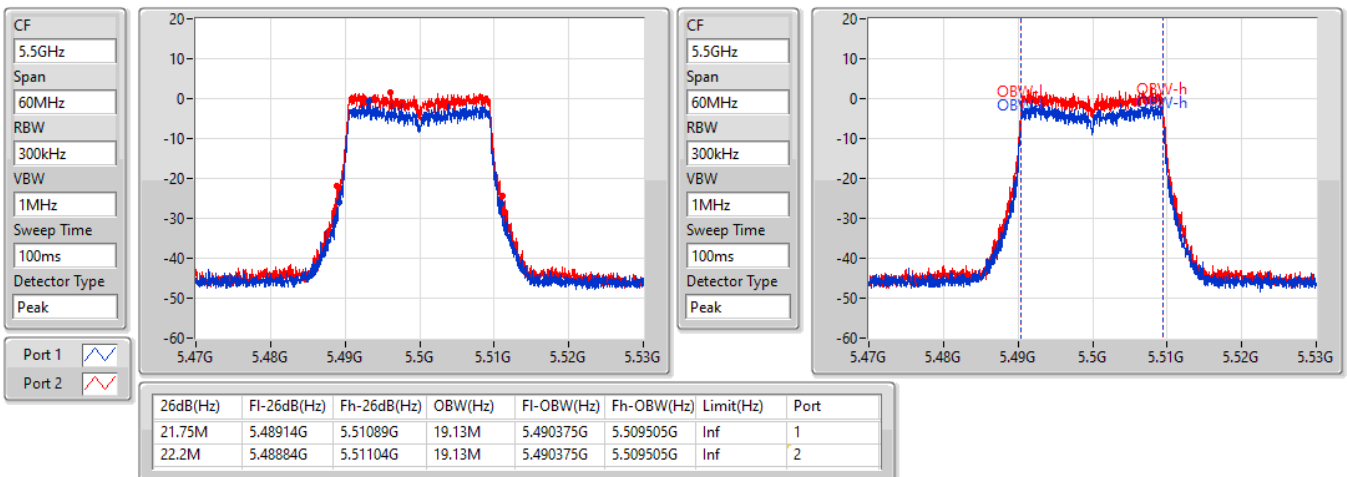

802.11ax HEW20_Nss1,(MCS0)_2TX

EBW

5500MHz

24/08/2022