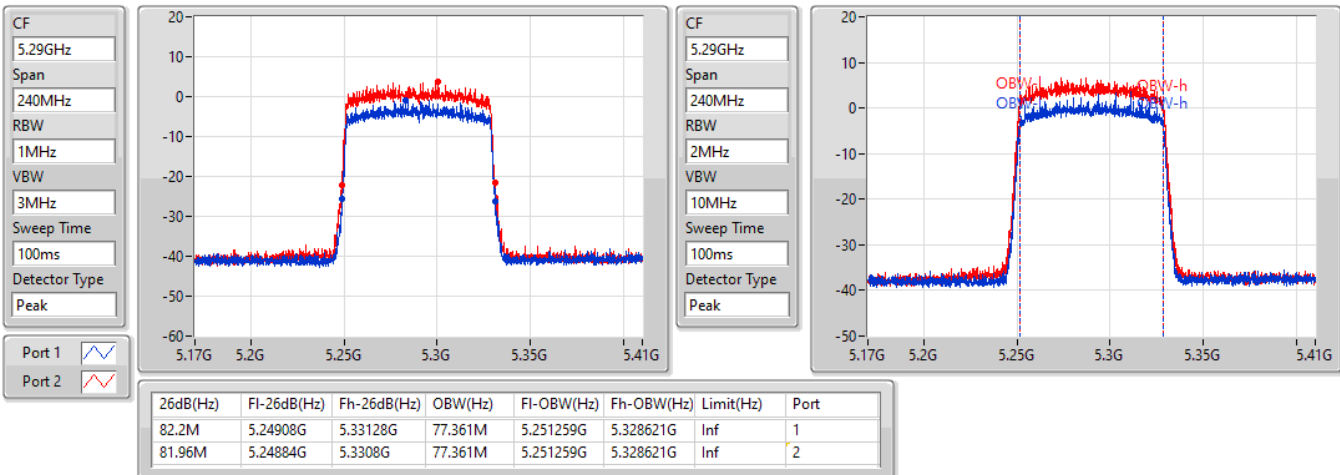

EBW

5710MHz Straddle 5.725-5.85GHz

07/09/2022

802.11ax HEW80_Nss1,(MCS0)_2TX

EBW

5290MHz

24/08/2022

802.11ax HEW80_Nss1,(MCS0)_2TX