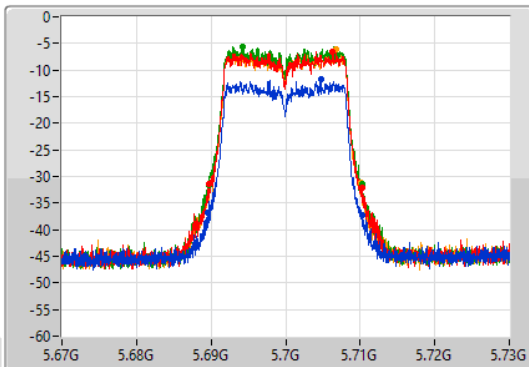

802.11a_Nss1,(6Mbps)_4TX

EBW

5700MHz

24/08/2022

CF
5.7GHz
Span
60MHz
RBW
300kHz
VBW
1MHz
Sweep Time
100ms
Detector Type
Peak

CF
5.7GHz
Span
60MHz
RBW
300kHz
VBW
1MHz
Sweep Time
100ms
Detector Type
Peak