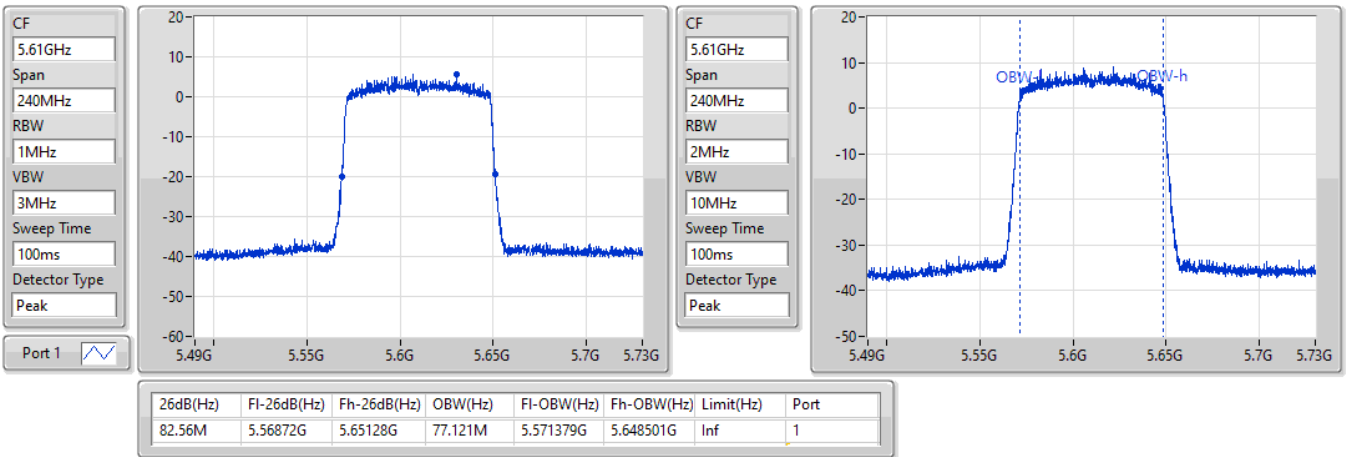

EBW

5530MHz

25/08/2022

802.11ax HEW80_Nss1,(MCS0)_1TX

EBW

5610MHz

25/08/2022

802.11ax HEW80_Nss1,(MCS0)_1TX