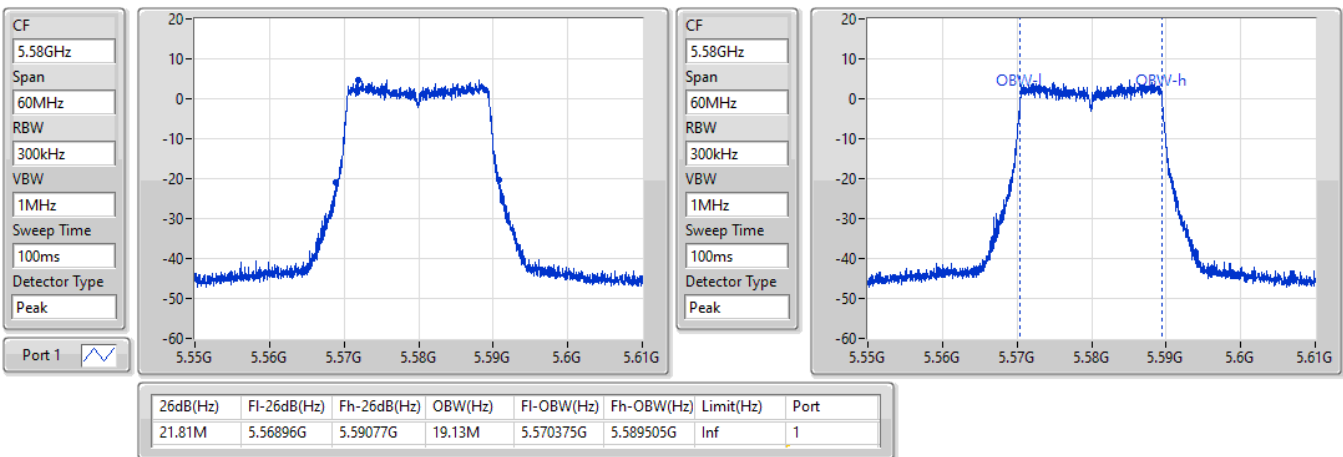

802.11ax HEW20_Nss1,(MCS0)_1TX

EBW

5580MHz

25/08/2022