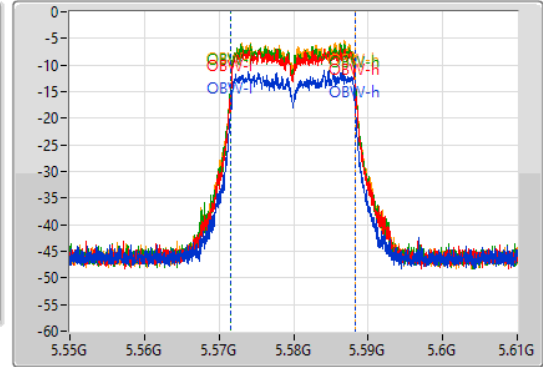

802.11a_Nss1,(6Mbps)_4TX

EBW

5580MHz

24/08/2022

CF
5.58GHz
Span
60MHz
RBW
300kHz
VBW
1MHz
Sweep Time
100ms
Detector Type
Peak

CF
5.58GHz
Span
60MHz
RBW
300kHz
VBW
1MHz
Sweep Time
100ms
Detector Type
Peak

Port 1
Port 2
Port 3
Port 4