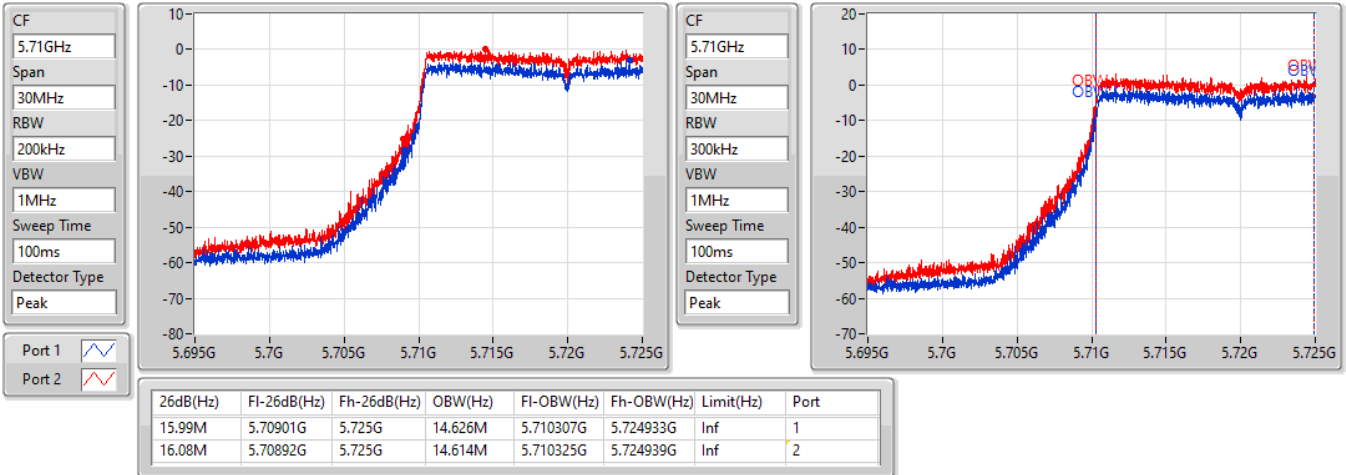

802.11ax HEW20_Nss1,(MCS0)_2TX

EBW

5720MHz Straddle 5.47-5.725GHz

07/09/2022