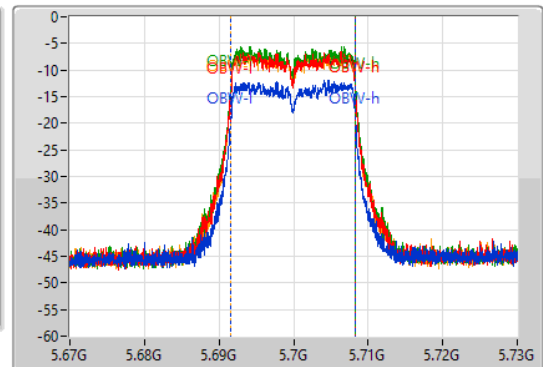

802.11a_Nss1,(6Mbps)_4TX

EBW

5700MHz

24/08/2022

CF
5.7GHz
Span
60MHz
RBW
300kHz
VBW
1MHz
Sweep Time
100ms
Detector Type
Peak

CF
5.7GHz
Span
60MHz
RBW
300kHz
VBW
1MHz
Sweep Time
100ms
Detector Type
Peak

Port 1
Port 2
Port 3
Port 4