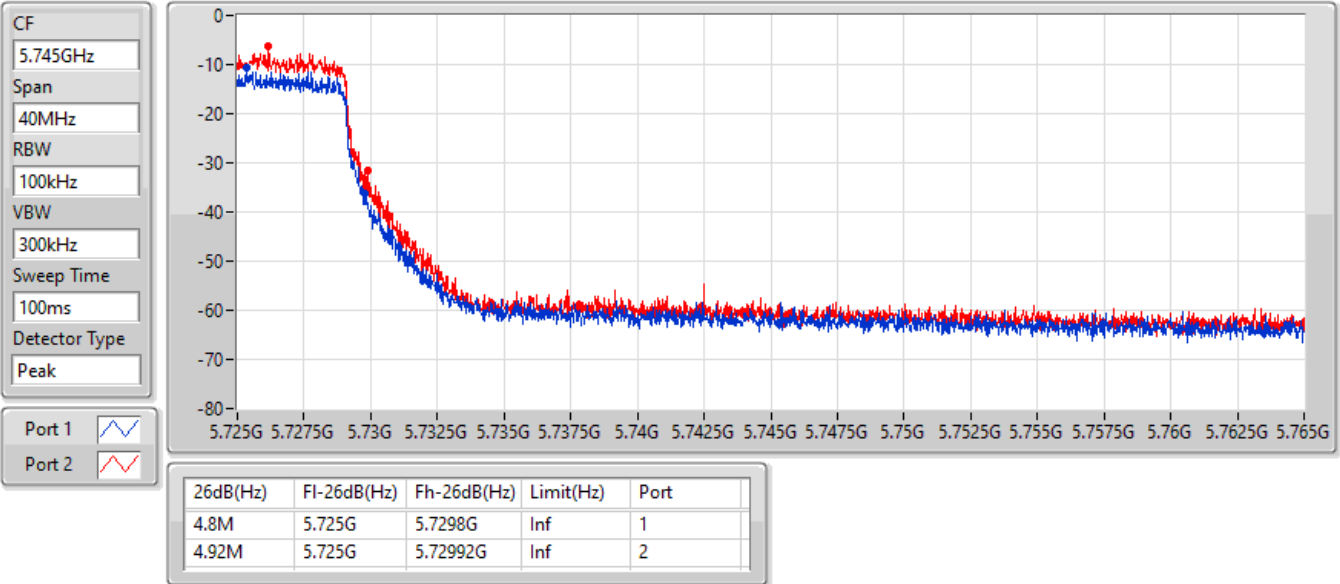

EBW

5710MHz Straddle 5.47-5.725GHz

07/09/2022

802.11ax HEW40_Nss1,(MCS0)_2TX

EBW

5710MHz Straddle 5.725-5.85GHz

07/09/2022

802.11ax HEW40_Nss1,(MCS0)_2TX

EBW

5710MHz Straddle 5.725-5.85GHz

07/09/2022

802.11ax HEW80_Nss1,(MCS0)_2TX

EBW

5290MHz

24/08/2022

802.11ax HEW80_Nss1,(MCS0)_2TX