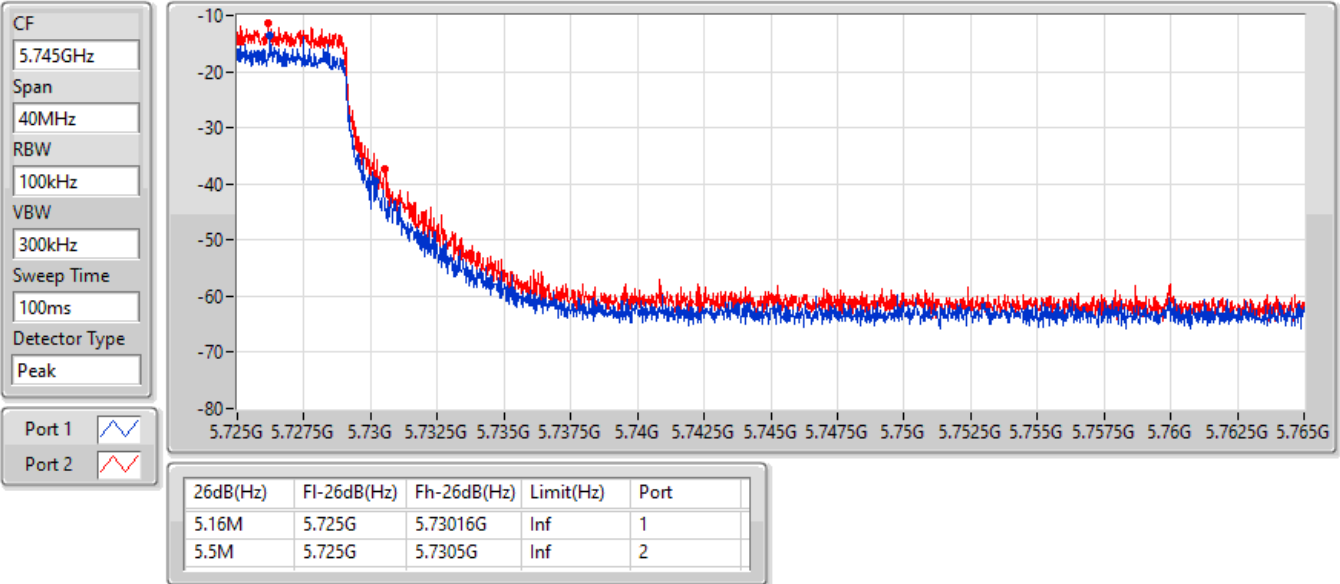

802.11ax HEW80_Nss1,(MCS0)_2TX

EBW

5690MHz Straddle 5.725-5.85GHz

07/09/2022