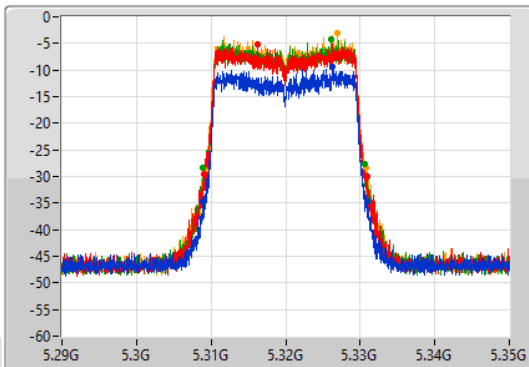

802.11ax HEW20_Nss1,(MCS0)_4TX

EBW

5320MHz

24/08/2022

CF
5.32GHz
Span
60MHz
RBW
300kHz
VBW
1MHz
Sweep Time
100ms
Detector Type
Peak

CF
5.32GHz
Span
60MHz
RBW
300kHz
VBW
1MHz
Sweep Time
100ms
Detector Type
Peak