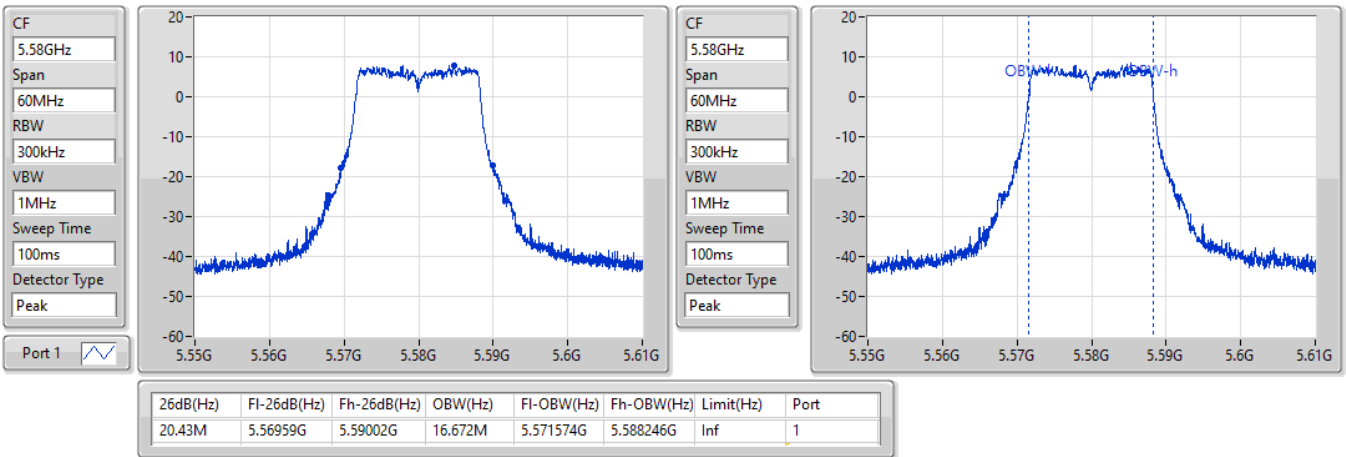

EBW

5500MHz

18/08/2022

802.11a_Nss1,(6Mbps)_1TX

EBW

5580MHz

18/08/2022

802.11a_Nss1,(6Mbps)_1TX