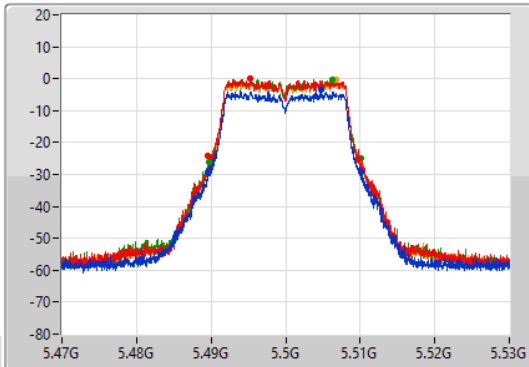

802.11a_Nss1,(6Mbps)_4TX

EBW

5500MHz

07/09/2022

CF
5.5GHz
Span
60MHz
RBW
300kHz
VBW
1MHz
Sweep Time
100ms
Detector Type
Peak

CF
5.5GHz
Span
60MHz
RBW
300kHz
VBW
1MHz
Sweep Time
100ms
Detector Type
Peak