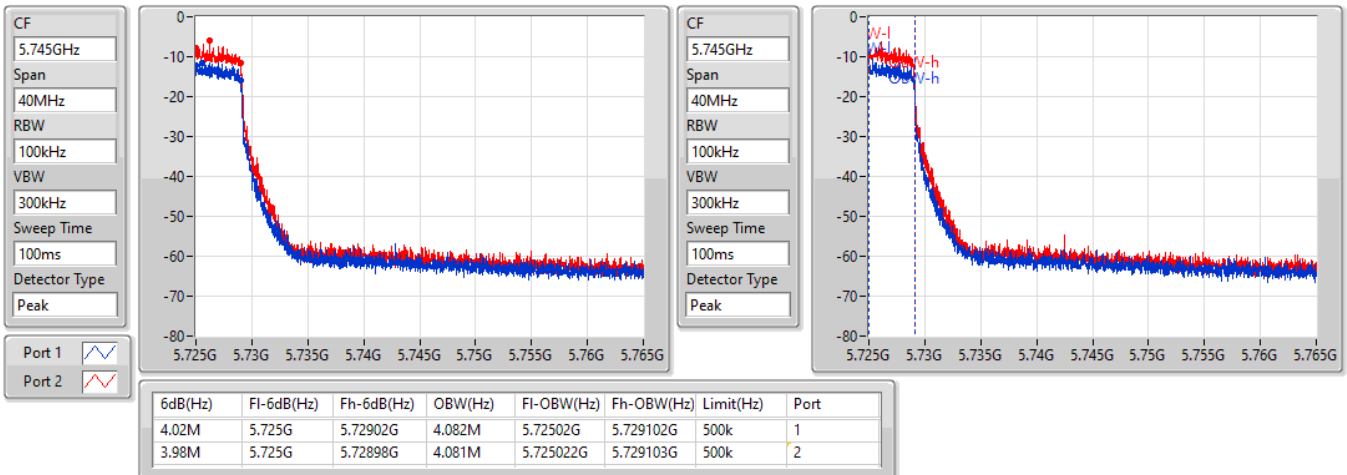

EBW

5710MHz Straddle 5.47-5.725GHz

07/09/2022

802.11ax HEW40_Nss1,(MCS0)_2TX

EBW

5710MHz Straddle 5.725-5.85GHz

07/09/2022

802.11ax HEW40_Nss1,(MCS0)_2TX

EBW

5710MHz Straddle 5.725-5.85GHz

07/09/2022

802.11ax HEW80_Nss1,(MCS0)_2TX

EBW

5290MHz

24/08/2022

802.11ax HEW80_Nss1,(MCS0)_2TX