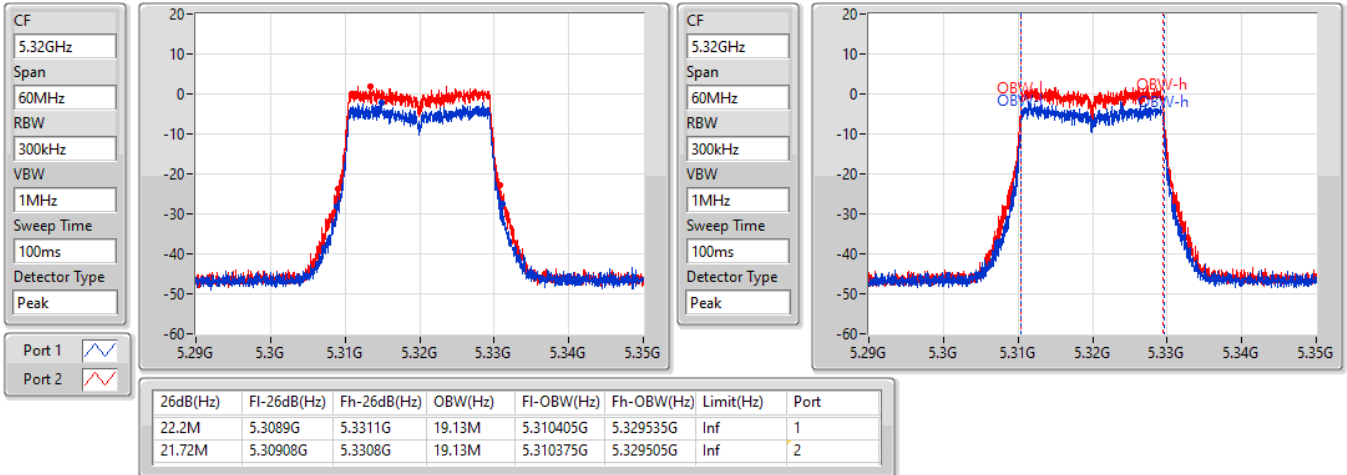

802.11ax HEW20_Nss1,(MCS0)_2TX

EBW

5300MHz

07/09/2022

802.11ax HEW20_Nss1,(MCS0)_2TX

EBW

5320MHz

24/08/2022