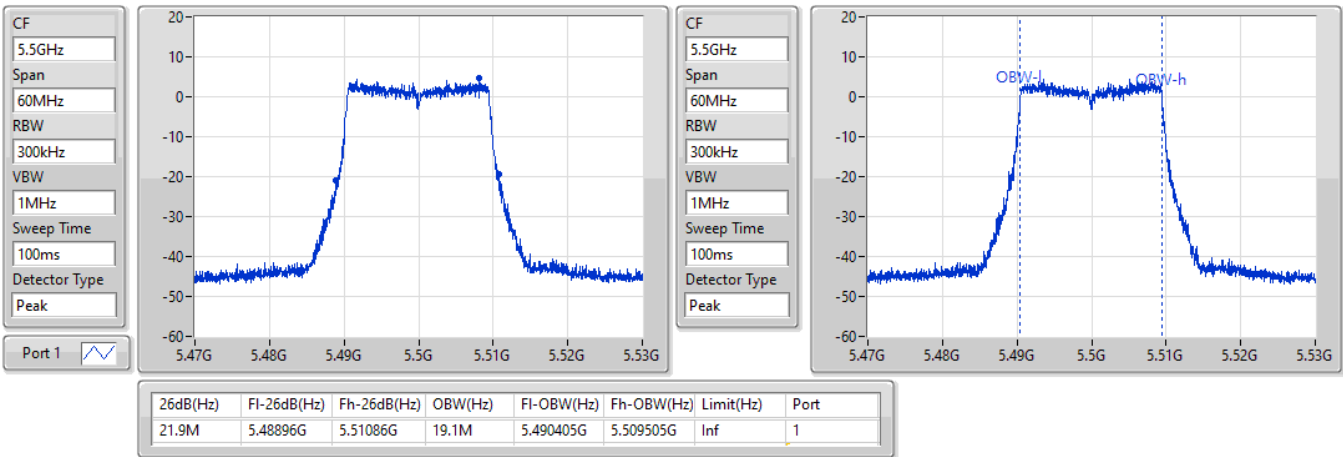

EBW

5320MHz

25/08/2022

802.11ax HEW20_Nss1,(MCS0)_1TX

EBW

5500MHz

25/08/2022

802.11ax HEW20_Nss1,(MCS0)_1TX