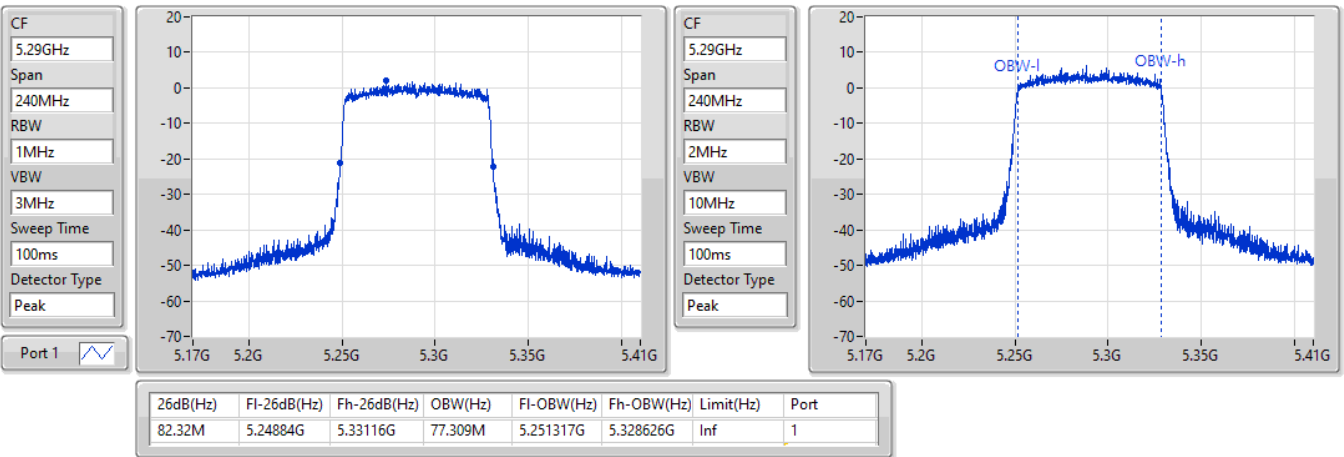

802.11ax HEW40_Nss1,(MCS0)_1TX

EBW

5710MHz Straddle 5.47-5.725GHz

07/09/2022

802.11ax HEW80_Nss1,(MCS0)_1TX

EBW

5290MHz

07/09/2022