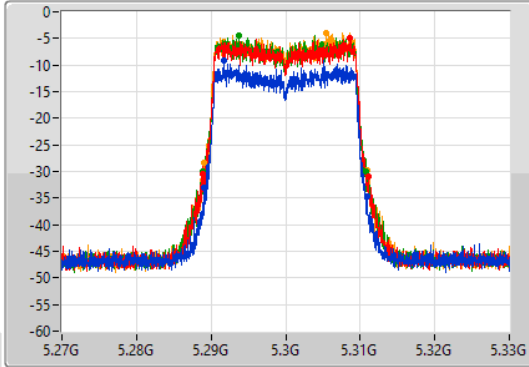

802.11ax HEW20_Nss1,(MCS0)_4TX

EBW

5300MHz

24/08/2022

CF
5.3GHz
Span
60MHz
RBW
300kHz
VBW
1MHz
Sweep Time
100ms
Detector Type
Peak

CF
5.3GHz
Span
60MHz
RBW
300kHz
VBW
1MHz
Sweep Time
100ms
Detector Type
Peak