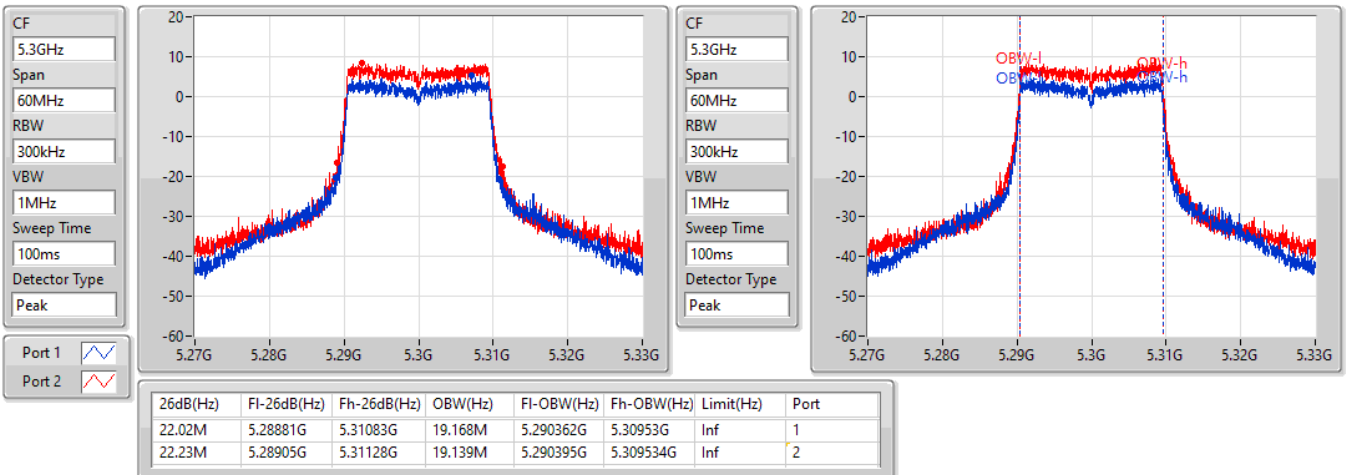

802.11ax HEW20_Nss1,(MCS0)_2TX

EBW

5300MHz

07/09/2022