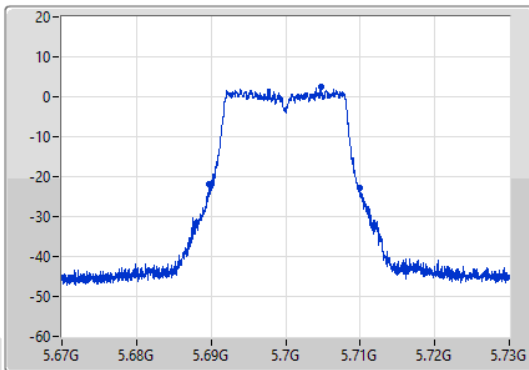

EBW

5500MHz

07/09/2022

802.11a_Nss1,(6Mbps)_1TX

EBW

5580MHz

25/08/2022

CF
5.58GHz
Span
60MHz
RBW
300kHz
VBW
1MHz
Sweep Time
100ms
Detector Type
Peak
Port 1

CF
5.58GHz
Span
60MHz
RBW
300kHz
VBW
1MHz
Sweep Time
100ms
Detector Type
Peak

26dB(Hz)	Fl-26dB(Hz)	Fh-26dB(Hz)	OBW(Hz)	Fl-OBW(Hz)	Fh-OBW(Hz)	Limit(Hz)	Port
20.22M	5.56965G	5.58987G	16.672M	5.571574G	5.58246G	Inf	1

802.11a_Nss1,(6Mbps)_1TX

EBW

5700MHz

25/08/2022

CF
5.7GHz
Span
60MHz
RBW
300kHz
VBW
1MHz
Sweep Time
100ms
Detector Type
Peak
Port 1

CF
5.7GHz
Span
60MHz
RBW
300kHz
VBW
1MHz
Sweep Time
100ms
Detector Type
Peak