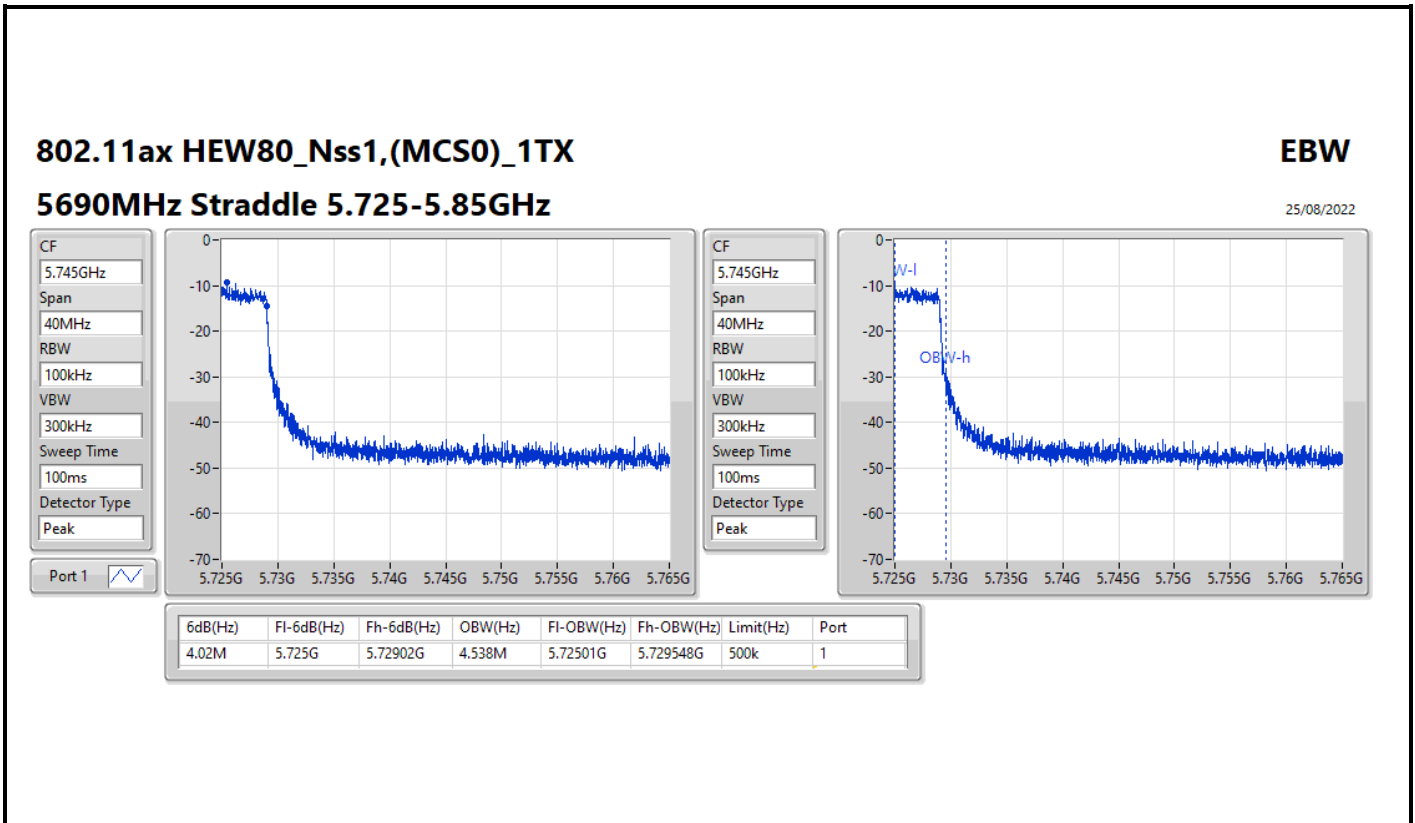

802.11ax HEW80_Nss1,(MCS0)_1TX

EBW

5530MHz

25/08/2022

802.11ax HEW160_Nss1,(MCS0)_1TX

EBW

5250MHz Straddle 5.15-5.25GHz

24/08/2022

802.11ax HEW160_Nss1,(MCS0)_1TX

EBW

5250MHz Straddle 5.25-5.35GHz

24/08/2022

802.11ax HEW160_Nss1,(MCS0)_1TX

EBW

5570MHz

24/08/2022