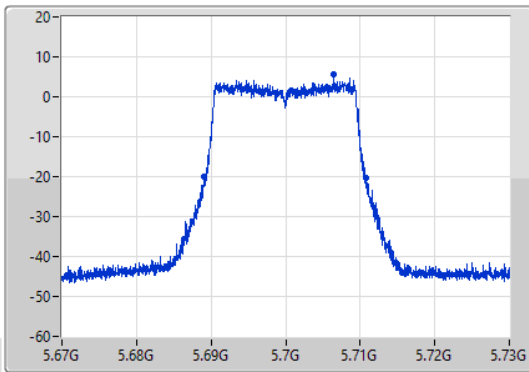

802.11ax HEW20_Nss1,(MCS0)_1TX

EBW

5700MHz

25/08/2022

CF: 5.7GHz
Span: 60MHz
RBW: 300kHz
VBW: 1MHz
Sweep Time: 100ms
Detector Type: Peak

Port 1

CF: 5.7GHz
Span: 60MHz
RBW: 300kHz
VBW: 1MHz
Sweep Time: 100ms
Detector Type: Peak