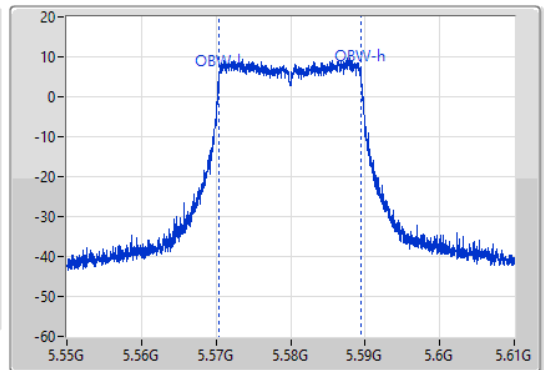

802.11ax HEW20_Nss1,(MCS0)_1TX

EBW

5580MHz

18/08/2022

CF
5.58GHz
Span
60MHz
RBW
300kHz
VBW
1MHz
Sweep Time
100ms
Detector Type
Peak
Port 1

CF
5.58GHz
Span
60MHz
RBW
300kHz
VBW
1MHz
Sweep Time
100ms
Detector Type
Peak