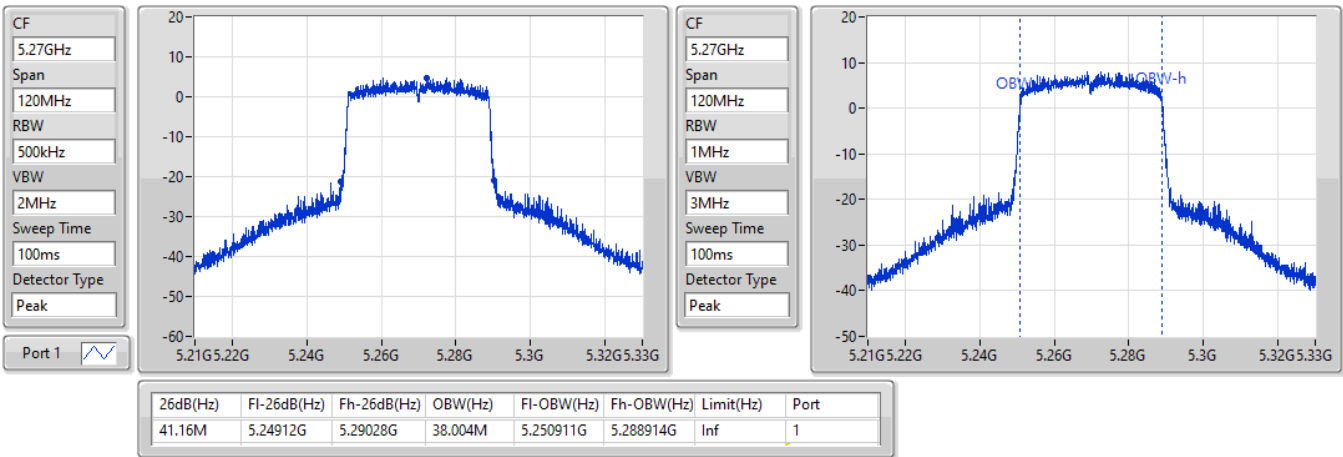

802.11ax HEW20_Nss1,(MCS0)_1TX

EBW

5720MHz Straddle 5.725-5.85GHz

07/09/2022

802.11ax HEW40_Nss1,(MCS0)_1TX

EBW

5270MHz

07/09/2022