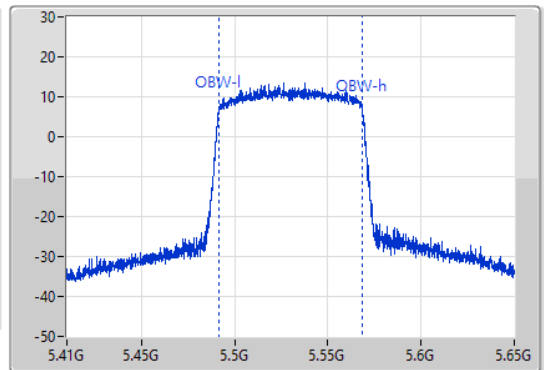

802.11ax HEW80_Nss1,(MCS0)_1TX

EBW

5530MHz

18/08/2022

CF
5.53GHz
Span
240MHz
RBW
1MHz
VBW
3MHz
Sweep Time
100ms
Detector Type
Peak
Port 1

CF
5.53GHz
Span
240MHz
RBW
2MHz
VBW
10MHz
Sweep Time
100ms
Detector Type
Peak