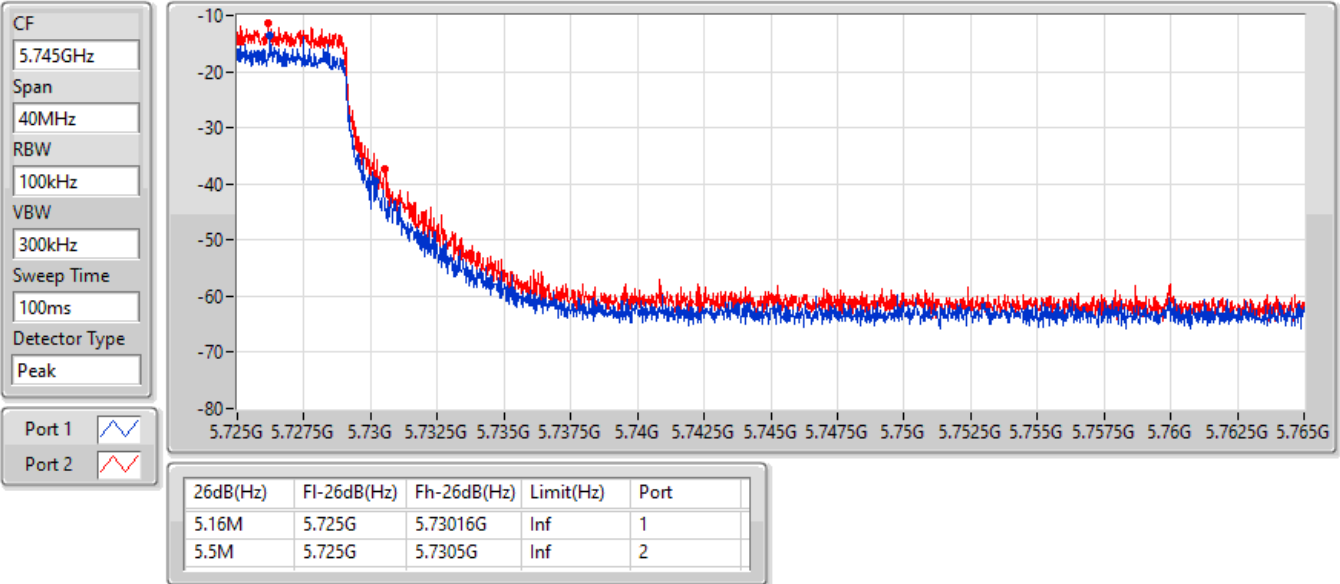

EBW

5610MHz

24/08/2022

CF
5.61GHz
Span
240MHz
RBW
1MHz
VBW
3MHz
Sweep Time
100ms
Detector Type
Peak

CF
5.61GHz
Span
240MHz
RBW
2MHz
VBW
10MHz
Sweep Time
100ms
Detector Type
Peak

26dB(Hz)	Fl-26dB(Hz)	Fh-26dB(Hz)	OBW(Hz)	Fl-OBW(Hz)	Fh-OBW(Hz)	Limit(Hz)	Port
82.2M	5.56872G	5.65092G	77.361M	5.571259G	5.648621G	Inf	1
82.08M	5.5692G	5.65128G	77.361M	5.571259G	5.648621G	Inf	2

802.11ax HEW80_Nss1,(MCS0)_2TX

EBW

5690MHz Straddle 5.47-5.725GHz

07/09/2022

802.11ax HEW80_Nss1,(MCS0)_2TX

EBW

5690MHz Straddle 5.725-5.85GHz

07/09/2022

802.11ax HEW80_Nss1,(MCS0)_2TX

EBW

5690MHz Straddle 5.725-5.85GHz

07/09/2022

802.11ax HEW160_Nss1,(MCS0)_2TX

EBW

5250MHz Straddle 5.15-5.25GHz

24/08/2022