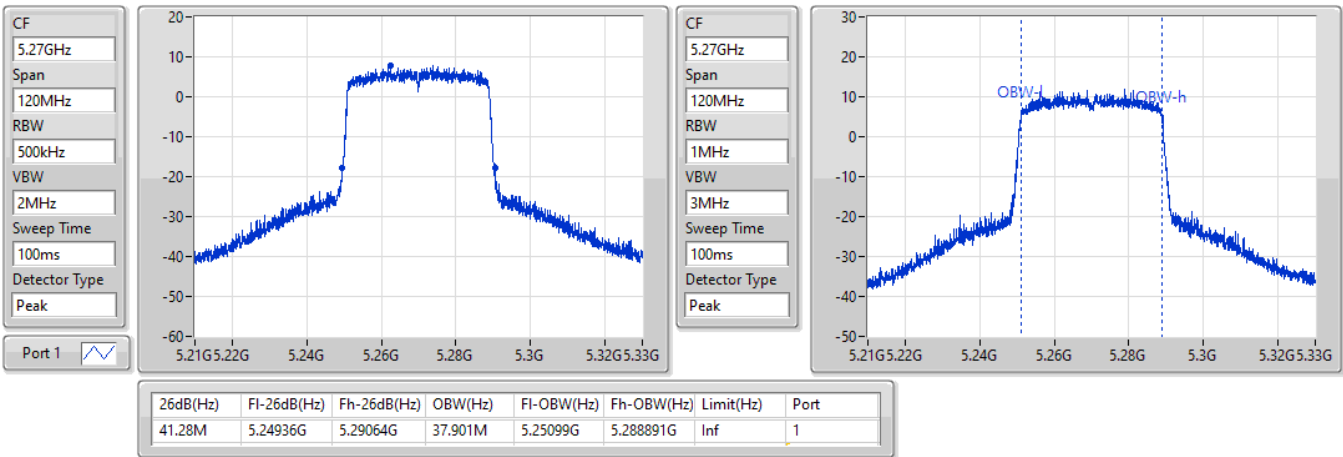

26dB(Hz)	Fl-26dB(Hz)	Fh-26dB(Hz)	OBW(Hz)	Fl-OBW(Hz)	Fh-OBW(Hz)	Limit(Hz)	Port
15.945M	5.709055G	5.725G	14.618M	5.710315G	5.724933G	Inf	1

802.11ax HEW40_Nss1,(MCS0)_1TX

EBW

5270MHz

07/09/2022

802.11ax HEW40_Nss1,(MCS0)_1TX