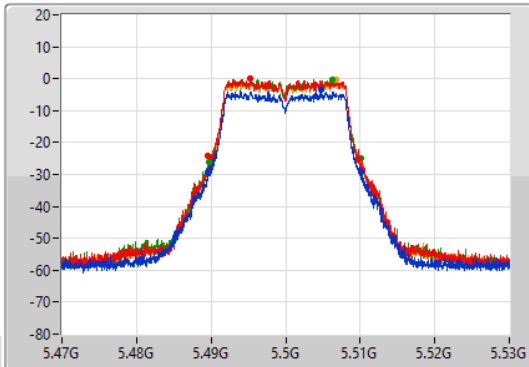

802.11a_Nss1,(6Mbps)_4TX

EBW

5320MHz

24/08/2022

CF
5.32GHz
Span
60MHz
RBW
300kHz
VBW
1MHz
Sweep Time
100ms
Detector Type
Peak

CF
5.32GHz
Span
60MHz
RBW
300kHz
VBW
1MHz
Sweep Time
100ms
Detector Type
Peak

Port 1
Port 2
Port 3
Port 4

802.11a_Nss1,(6Mbps)_4TX

EBW

5500MHz

07/09/2022

CF
5.5GHz
Span
60MHz
RBW
300kHz
VBW
1MHz
Sweep Time
100ms
Detector Type
Peak

CF
5.5GHz
Span
60MHz
RBW
300kHz
VBW
1MHz
Sweep Time
100ms
Detector Type
Peak

Port 1
Port 2
Port 3
Port 4