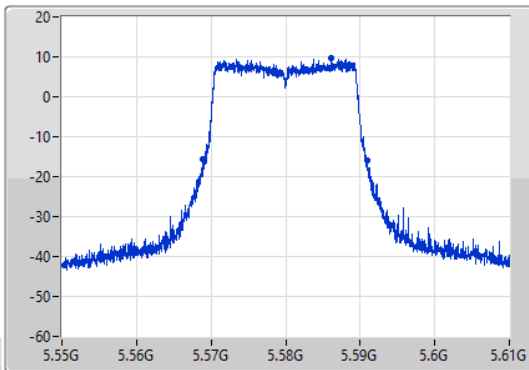

CF
5.58GHz
Span
60MHz
RBW
300kHz
VBW
1MHz
Sweep Time
100ms
Detector Type
Peak