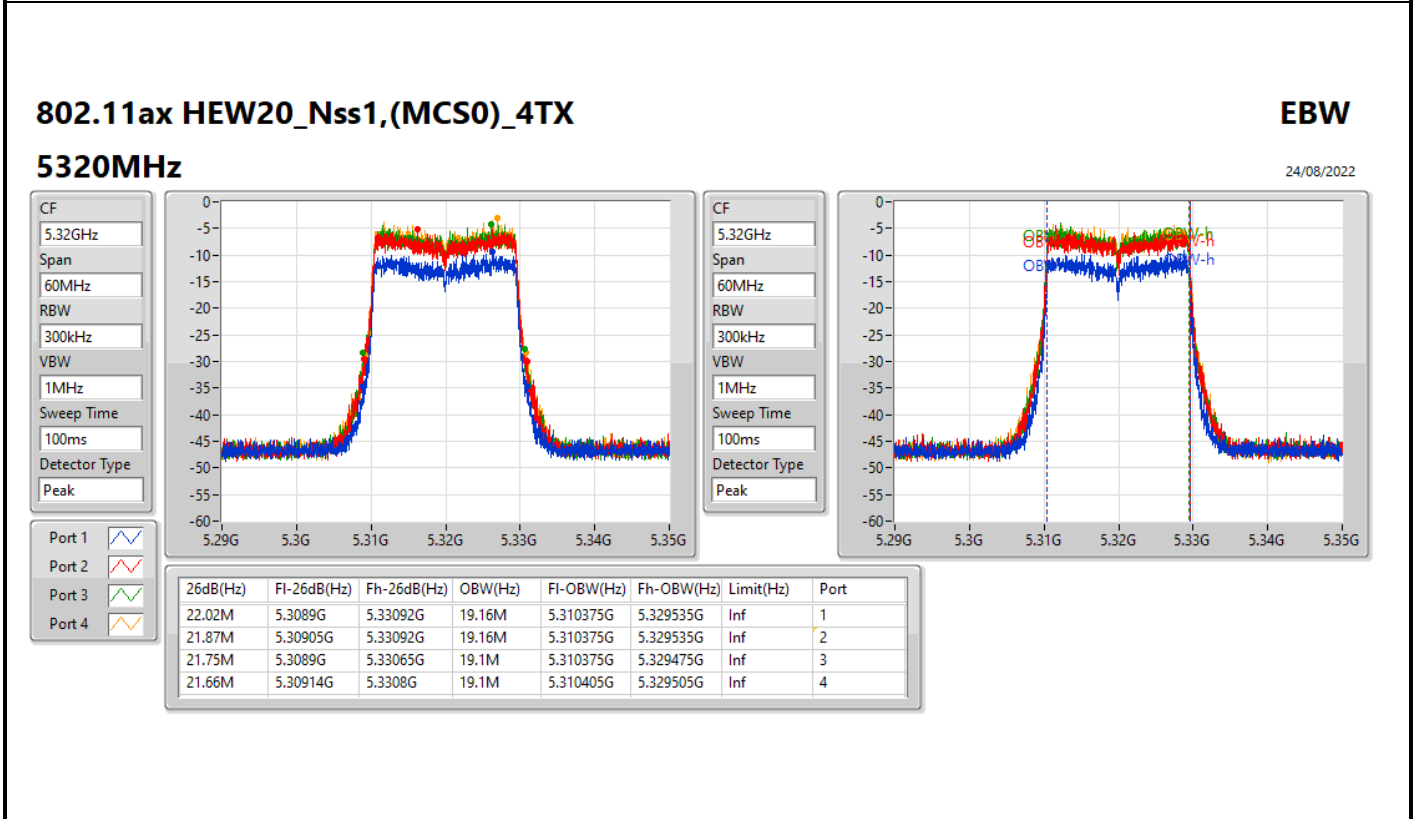

802.11a_Nss1,(6Mbps)_4TX

EBW

5720MHz Straddle 5.47-5.725GHz

24/08/2022

802.11a_Nss1,(6Mbps)_4TX

EBW

5720MHz Straddle 5.725-5.85GHz

24/08/2022

802.11a_Nss1,(6Mbps)_4TX

EBW

5720MHz Straddle 5.725-5.85GHz

24/08/2022

802.11ax HEW20_Nss1,(MCS0)_4TX

EBW

5260MHz

24/08/2022