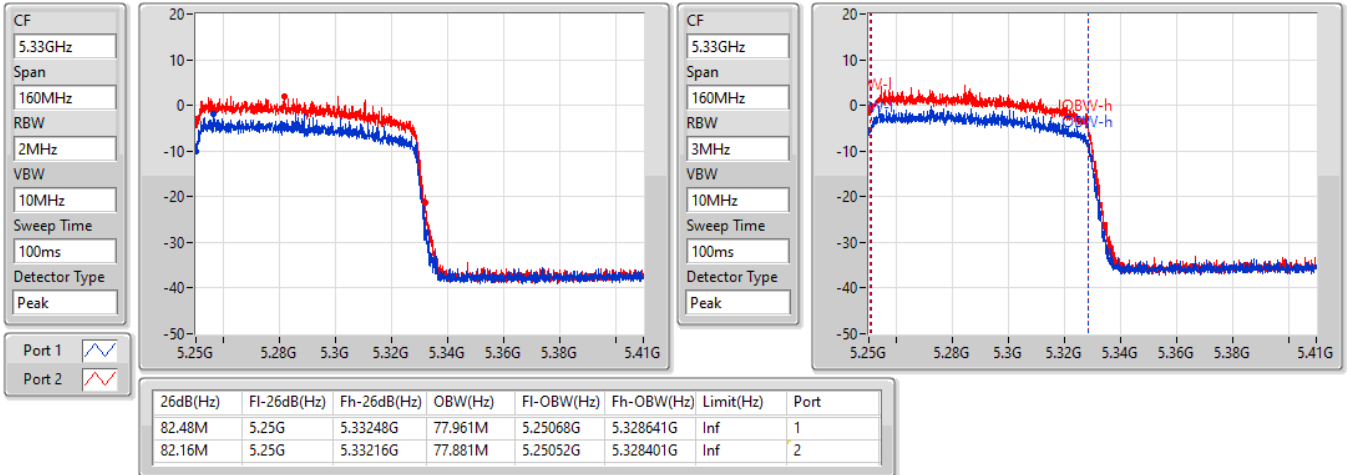

802.11ax HEW80_Nss1,(MCS0)_2TX

EBW

5690MHz Straddle 5.47-5.725GHz

07/09/2022

802.11ax HEW80_Nss1,(MCS0)_2TX

EBW

5690MHz Straddle 5.725-5.85GHz

07/09/2022

802.11ax HEW80_Nss1,(MCS0)_2TX

EBW

5690MHz Straddle 5.725-5.85GHz

07/09/2022

802.11ax HEW160_Nss1,(MCS0)_2TX

EBW

5250MHz Straddle 5.15-5.25GHz

24/08/2022

802.11ax HEW160_Nss1,(MCS0)_2TX

EBW

5250MHz Straddle 5.25-5.35GHz

24/08/2022

802.11ax HEW160_Nss1,(MCS0)_2TX

EBW

5570MHz

24/08/2022