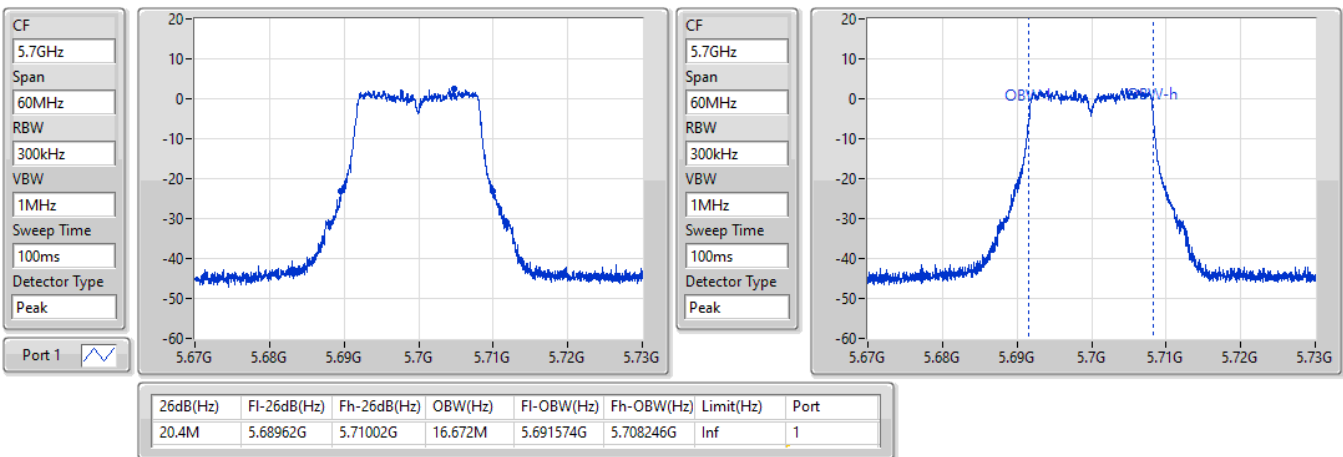

802.11a_Nss1,(6Mbps)_1TX

EBW

5700MHz

25/08/2022