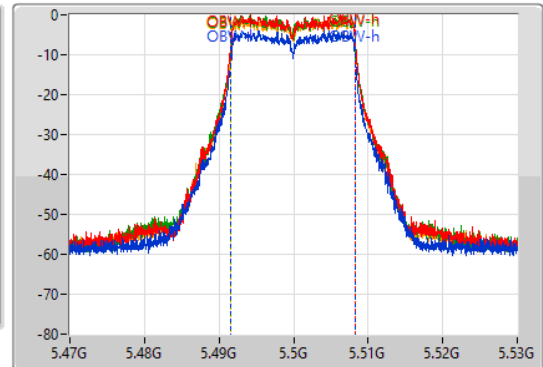

802.11a_Nss1,(6Mbps)_4TX

EBW

5500MHz

07/09/2022

CF
5.5GHz
Span
60MHz
RBW
300kHz
VBW
1MHz
Sweep Time
100ms
Detector Type
Peak

CF
5.5GHz
Span
60MHz
RBW
300kHz
VBW
1MHz
Sweep Time
100ms
Detector Type
Peak

Port 1
Port 2
Port 3
Port 4