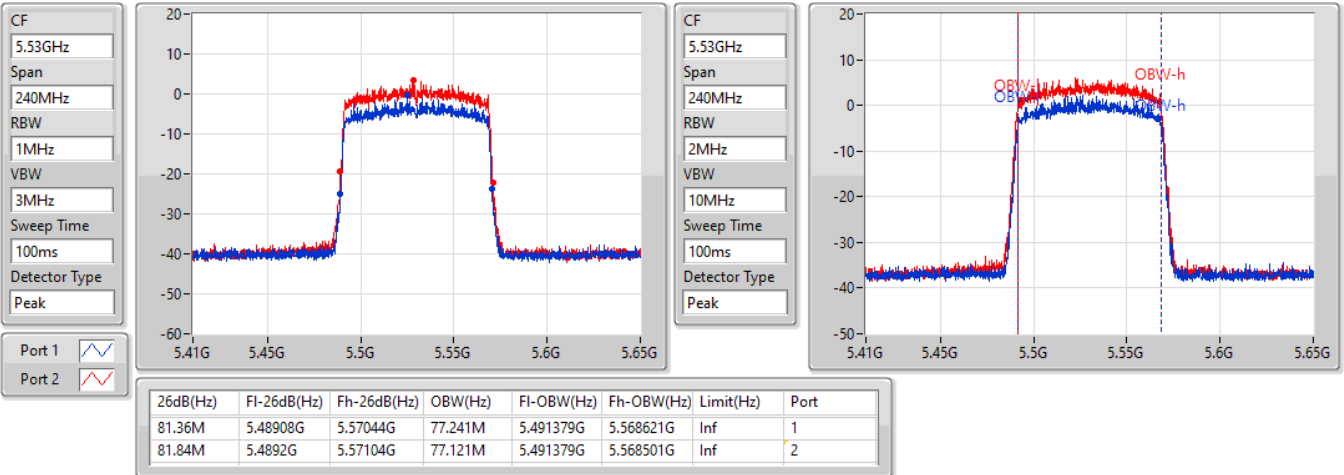

802.11ax HEW80_Nss1,(MCS0)_2TX

EBW

5530MHz

24/08/2022