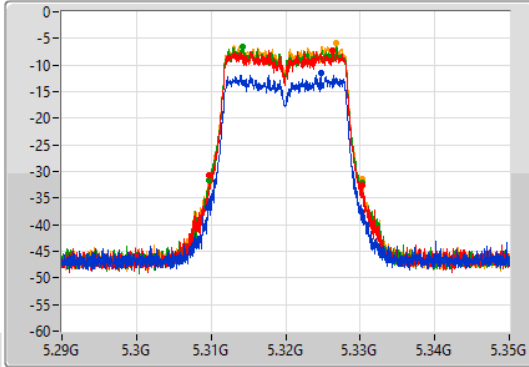

802.11a_Nss1,(6Mbps)_4TX

EBW

5320MHz

24/08/2022

CF
5.32GHz
Span
60MHz
RBW
300kHz
VBW
1MHz
Sweep Time
100ms
Detector Type
Peak

CF
5.32GHz
Span
60MHz
RBW
300kHz
VBW
1MHz
Sweep Time
100ms
Detector Type
Peak