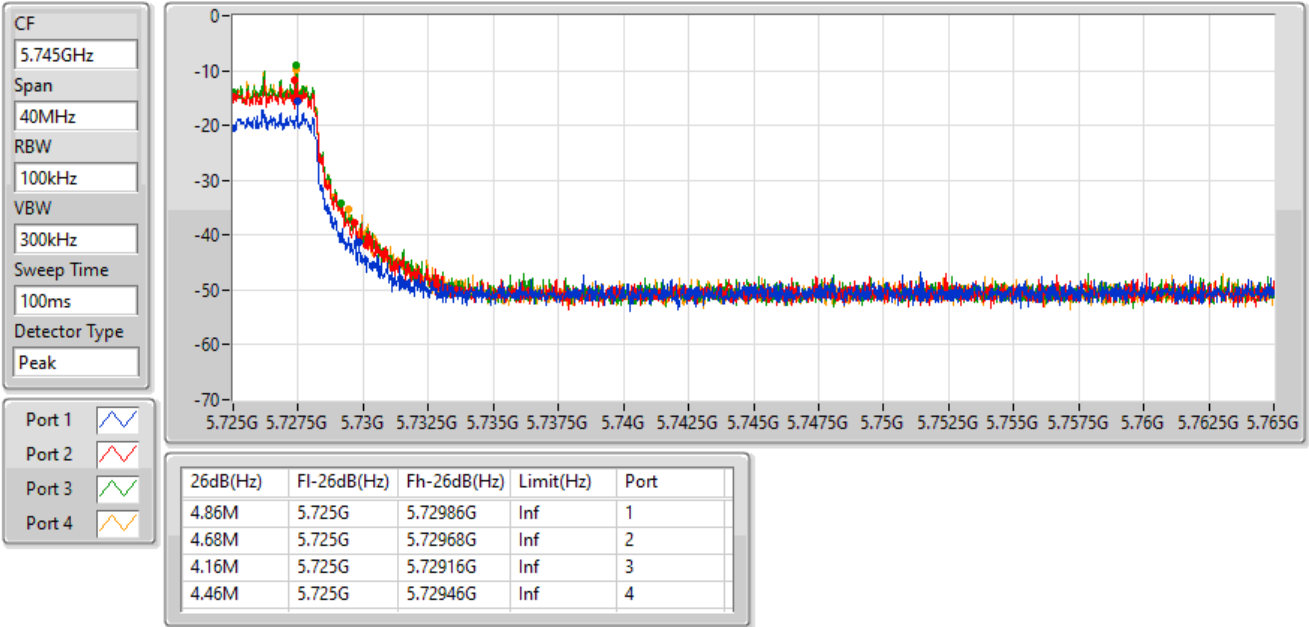

802.11a_Nss1,(6Mbps)_4TX

EBW

5720MHz Straddle 5.725-5.85GHz

24/08/2022