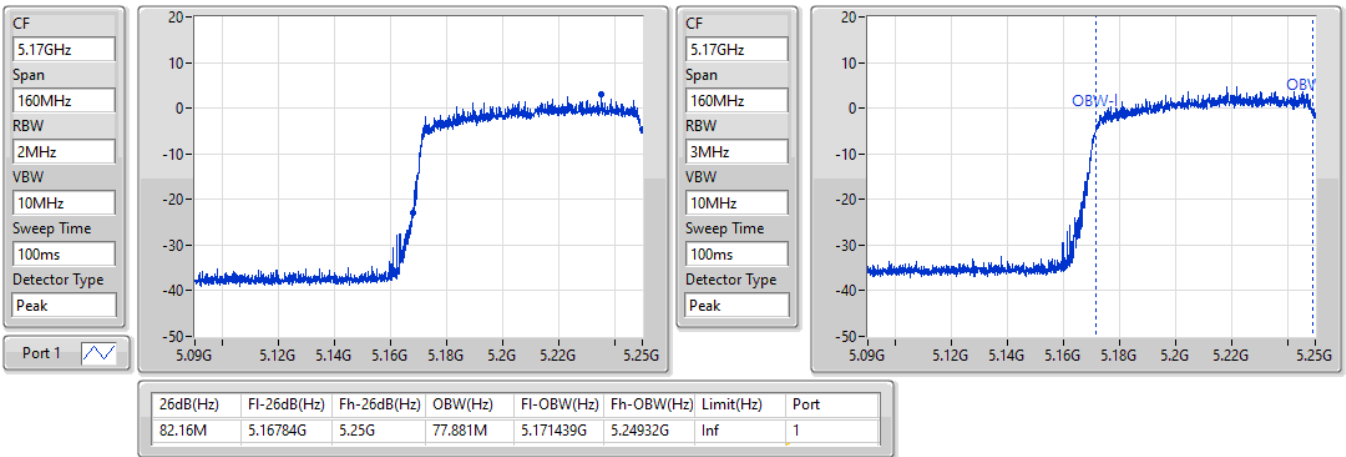

802.11ax HEW80_Nss1,(MCS0)_1TX

EBW

5530MHz

25/08/2022

802.11ax HEW160_Nss1,(MCS0)_1TX

EBW

5250MHz Straddle 5.15-5.25GHz

24/08/2022