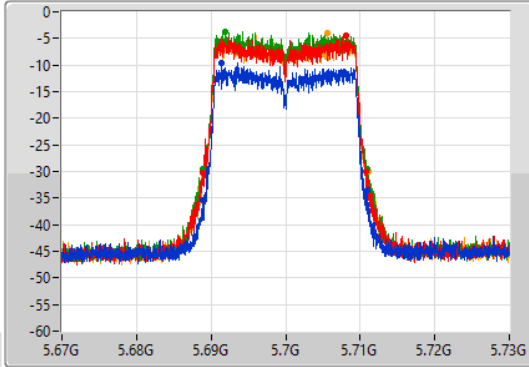

802.11ax HEW20_Nss1,(MCS0)_4TX

EBW

5700MHz

24/08/2022

CF
5.7GHz
Span
60MHz
RBW
300kHz
VBW
1MHz
Sweep Time
100ms
Detector Type
Peak

CF
5.7GHz
Span
60MHz
RBW
300kHz
VBW
1MHz
Sweep Time
100ms
Detector Type
Peak