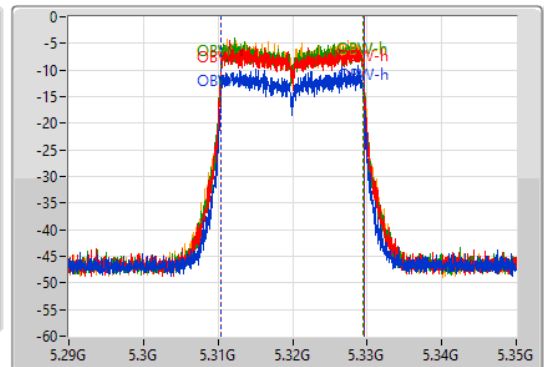

802.11ax HEW20_Nss1,(MCS0)_4TX

EBW

5320MHz

24/08/2022

CF
5.32GHz
Span
60MHz
RBW
300kHz
VBW
1MHz
Sweep Time
100ms
Detector Type
Peak

CF
5.32GHz
Span
60MHz
RBW
300kHz
VBW
1MHz
Sweep Time
100ms
Detector Type
Peak