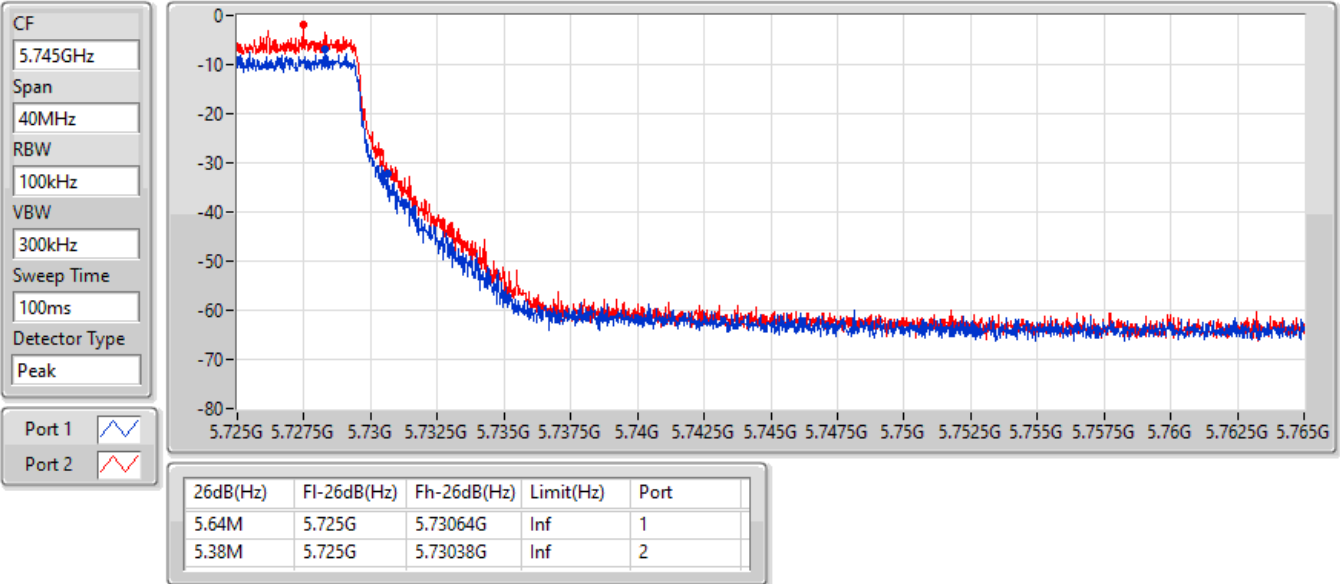

802.11ax HEW20_Nss1,(MCS0)_2TX

EBW

5720MHz Straddle 5.725-5.85GHz

07/09/2022

802.11ax HEW40_Nss1,(MCS0)_2TX

EBW

5270MHz

07/09/2022