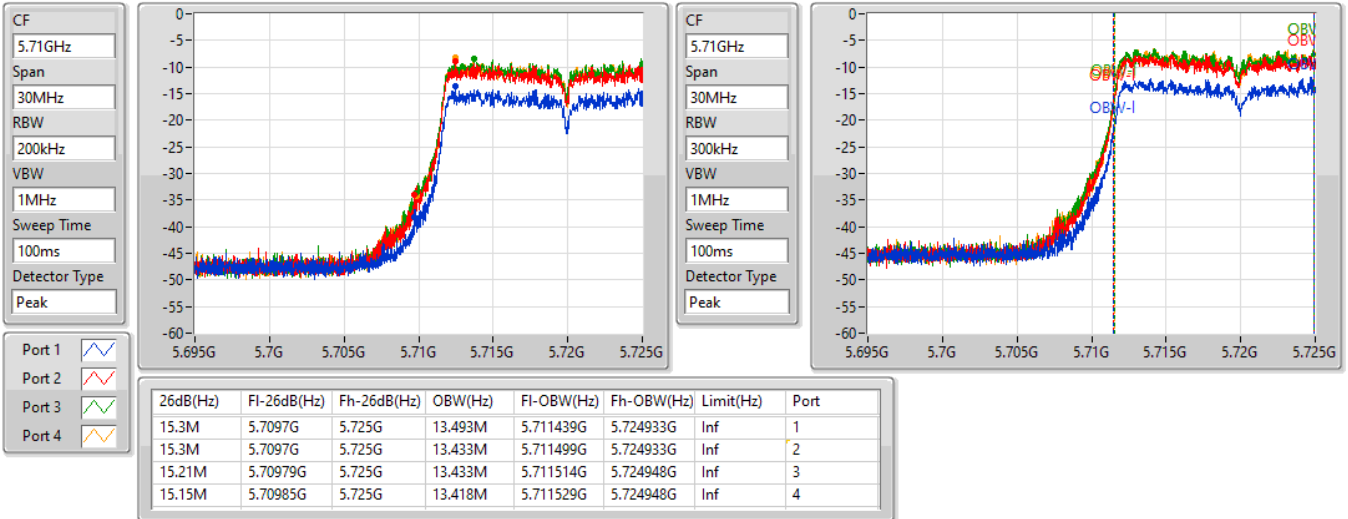

802.11a_Nss1,(6Mbps)_4TX

EBW

5720MHz Straddle 5.47-5.725GHz

24/08/2022