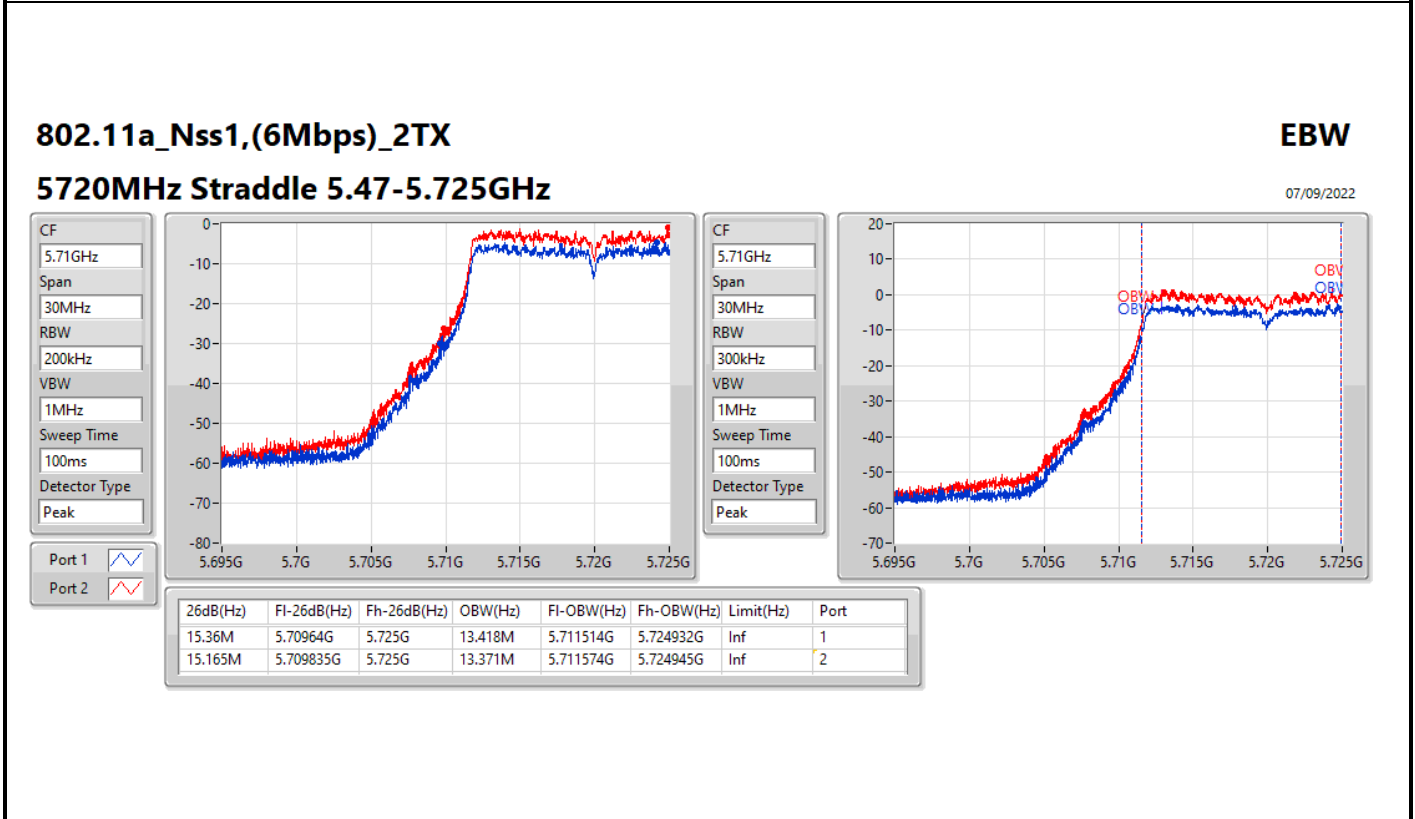

802.11a_Nss1,(6Mbps)_2TX

EBW

5320MHz

07/09/2022

802.11a_Nss1,(6Mbps)_2TX

EBW

5500MHz

24/08/2022

802.11a_Nss1,(6Mbps)_2TX

EBW

5580MHz

24/08/2022

802.11ax HEW20_Nss1,(MCS0)_2TX

EBW

5260MHz

07/09/2022