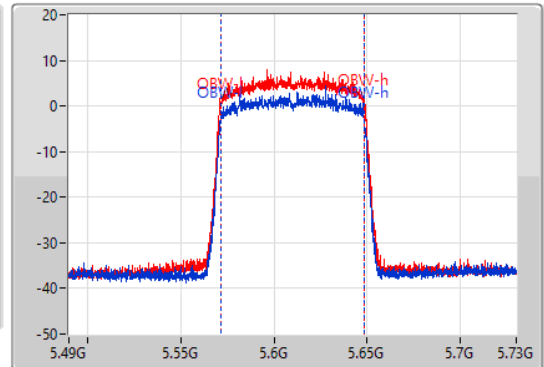

EBW

5610MHz

24/08/2022

CF
5.61GHz
Span
240MHz
RBW
1MHz
VBW
3MHz
Sweep Time
100ms
Detector Type
Peak

CF
5.61GHz
Span
240MHz
RBW
2MHz
VBW
10MHz
Sweep Time
100ms
Detector Type
Peak

26dB(Hz)	Fl-26dB(Hz)	Fh-26dB(Hz)	OBW(Hz)	Fl-OBW(Hz)	Fh-OBW(Hz)	Limit(Hz)	Port
82.2M	5.56872G	5.65092G	77.361M	5.571259G	5.648621G	Inf	1
82.08M	5.5692G	5.65128G	77.361M	5.571259G	5.648621G	Inf	2

802.11ax HEW80_Nss1,(MCS0)_2TX

EBW

5690MHz Straddle 5.47-5.725GHz

07/09/2022

802.11ax HEW80_Nss1,(MCS0)_2TX

EBW

5690MHz Straddle 5.725-5.85GHz

07/09/2022