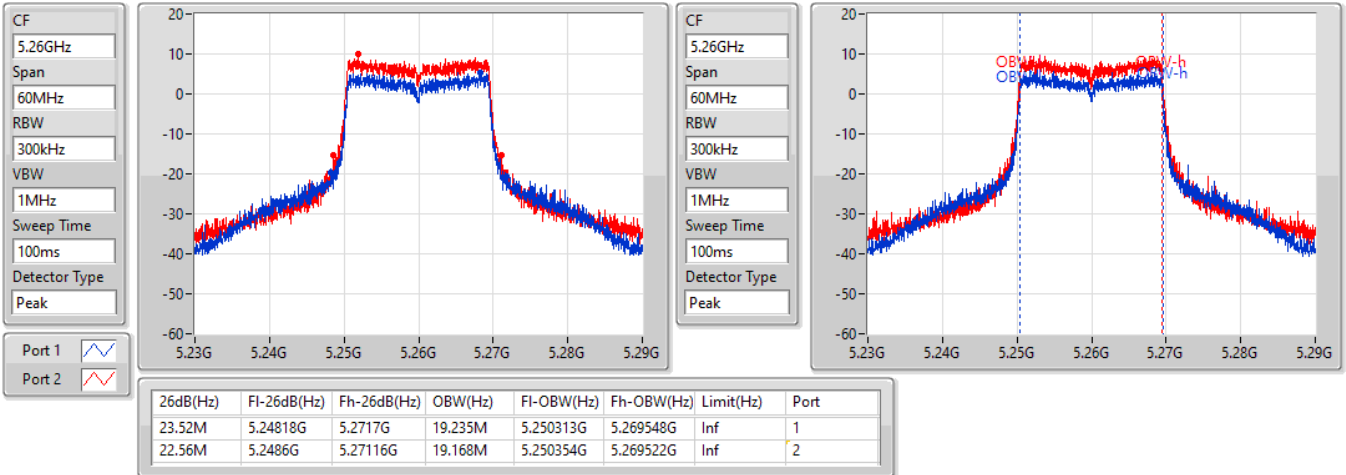

802.11a_Nss1,(6Mbps)_2TX

EBW

5580MHz

24/08/2022

802.11ax HEW20_Nss1,(MCS0)_2TX

EBW

5260MHz

07/09/2022