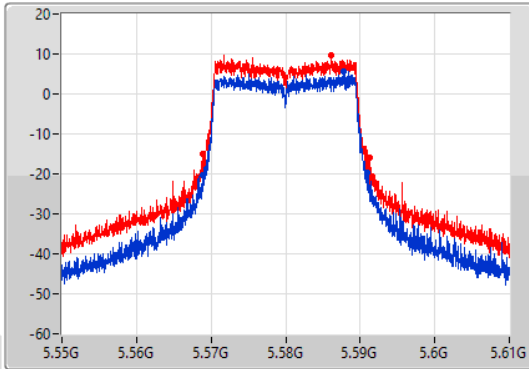

802.11ax HEW20_Nss1,(MCS0)_2TX

EBW

5580MHz

07/09/2022

CF
5.58GHz
Span
60MHz
RBW
300kHz
VBW
1MHz
Sweep Time
100ms
Detector Type
Peak

CF
5.58GHz
Span
60MHz
RBW
300kHz
VBW
1MHz
Sweep Time
100ms
Detector Type
Peak