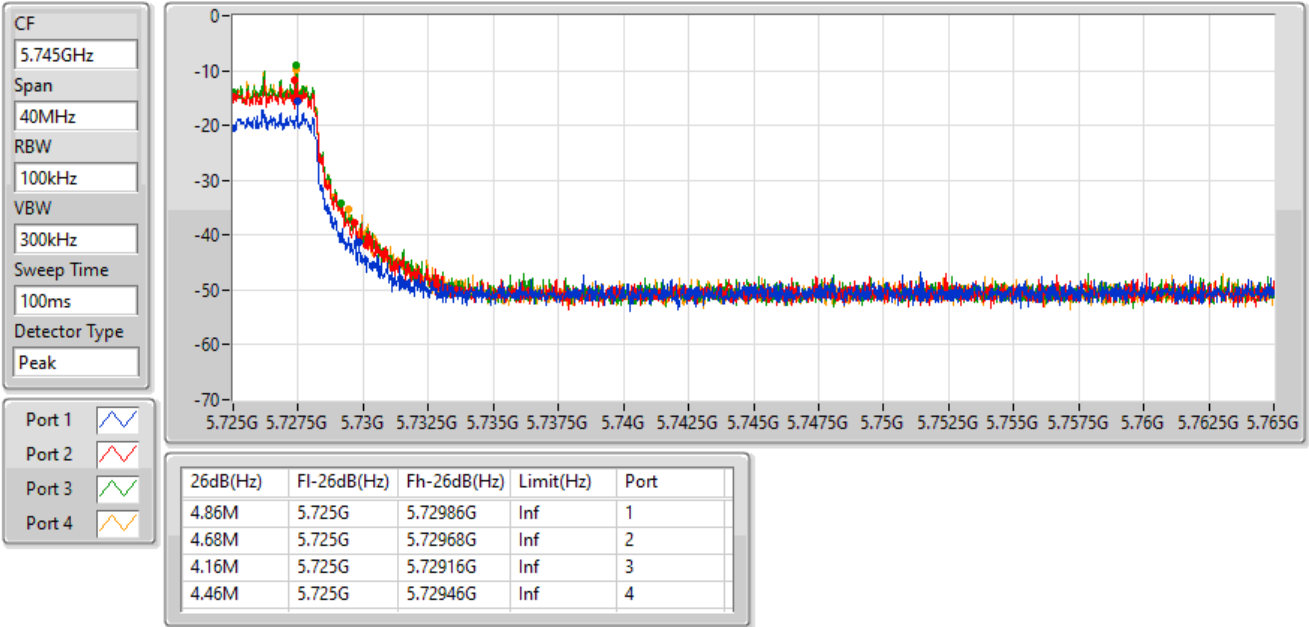

802.11a_Nss1,(6Mbps)_4TX

EBW

5720MHz Straddle 5.47-5.725GHz

24/08/2022

802.11a_Nss1,(6Mbps)_4TX

EBW

5720MHz Straddle 5.725-5.85GHz

24/08/2022

802.11a_Nss1,(6Mbps)_4TX

EBW

5720MHz Straddle 5.725-5.85GHz

24/08/2022

802.11ax HEW20_Nss1,(MCS0)_4TX

EBW

5260MHz

24/08/2022