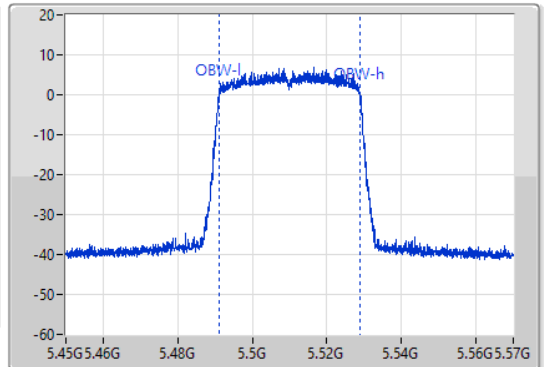

26dB(Hz)	Fl-26dB(Hz)	Fh-26dB(Hz)	OBW(Hz)	Fl-OBW(Hz)	Fh-OBW(Hz)	Limit(Hz)	Port
40.26M	5.48978G	5.53004G	37.781M	5.491049G	5.528831G	Inf	1

802.11ax HEW40_Nss1,(MCS0)_1TX

EBW

5550MHz

25/08/2022

CF: 5.55GHz
Span: 120MHz
RBW: 500kHz
VBW: 2MHz
Sweep Time: 100ms
Detector Type: Peak
Port 1