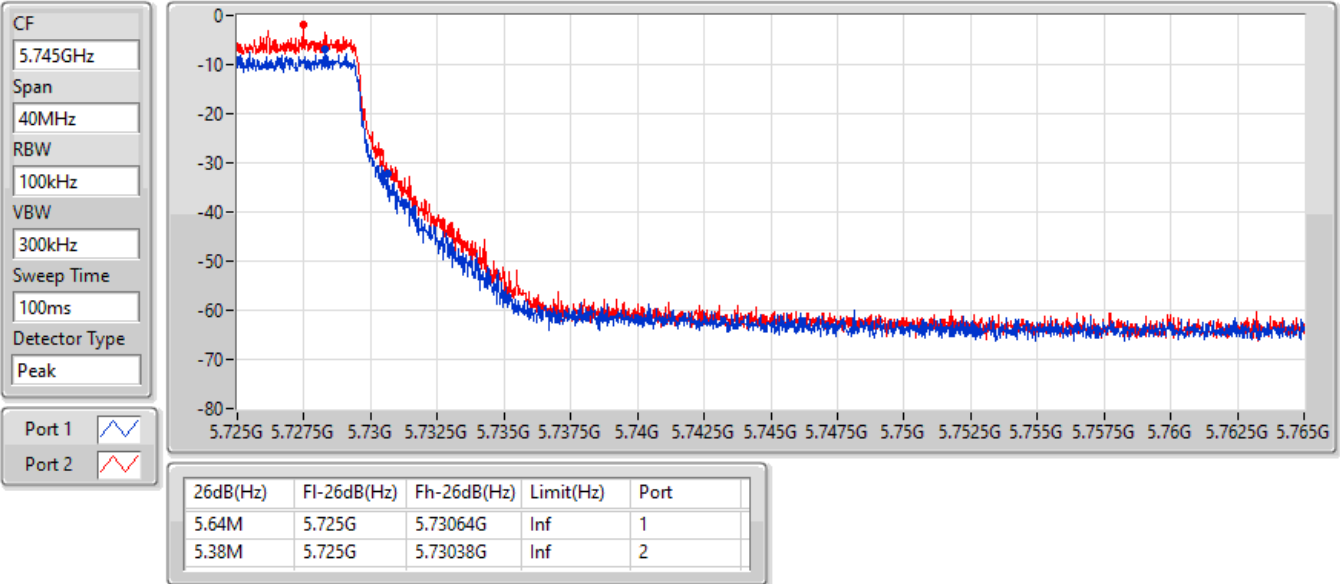

EBW

5720MHz Straddle 5.47-5.725GHz

07/09/2022

802.11ax HEW20_Nss1,(MCS0)_2TX

EBW

5720MHz Straddle 5.725-5.85GHz

07/09/2022

802.11ax HEW20_Nss1,(MCS0)_2TX

EBW

5720MHz Straddle 5.725-5.85GHz

07/09/2022

802.11ax HEW40_Nss1,(MCS0)_2TX

EBW

5270MHz

07/09/2022

802.11ax HEW40_Nss1,(MCS0)_2TX