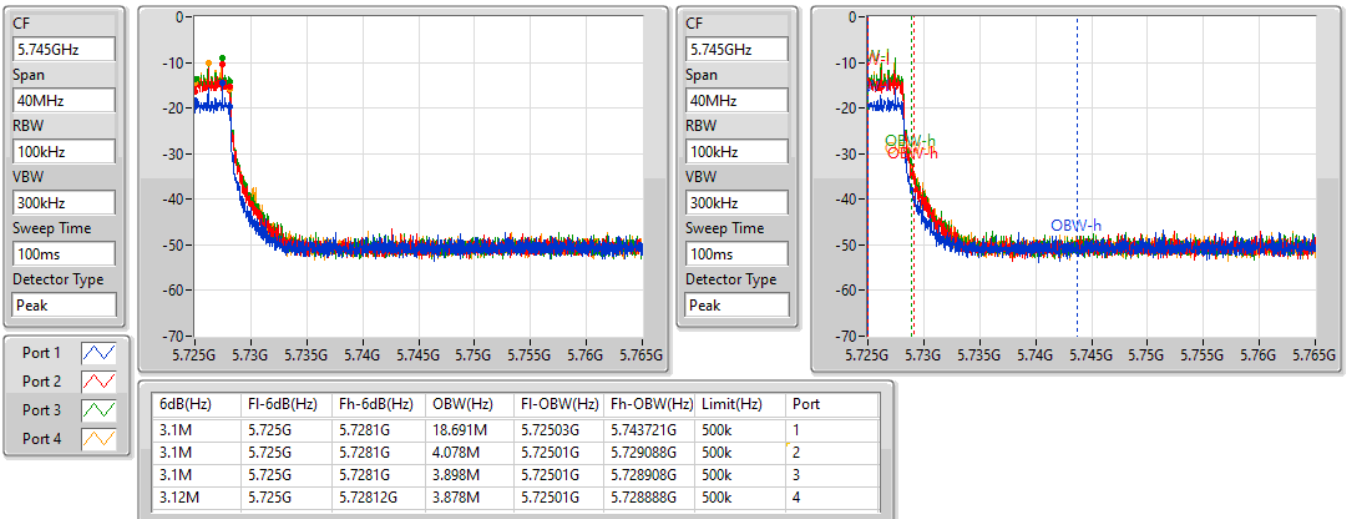

802.11a_Nss1,(6Mbps)_4TX

EBW

5720MHz Straddle 5.47-5.725GHz

24/08/2022

802.11a_Nss1,(6Mbps)_4TX

EBW

5720MHz Straddle 5.725-5.85GHz

24/08/2022

802.11a_Nss1,(6Mbps)_4TX

EBW

5720MHz Straddle 5.725-5.85GHz

24/08/2022

802.11ax HEW20_Nss1,(MCS0)_4TX

EBW

5260MHz

24/08/2022