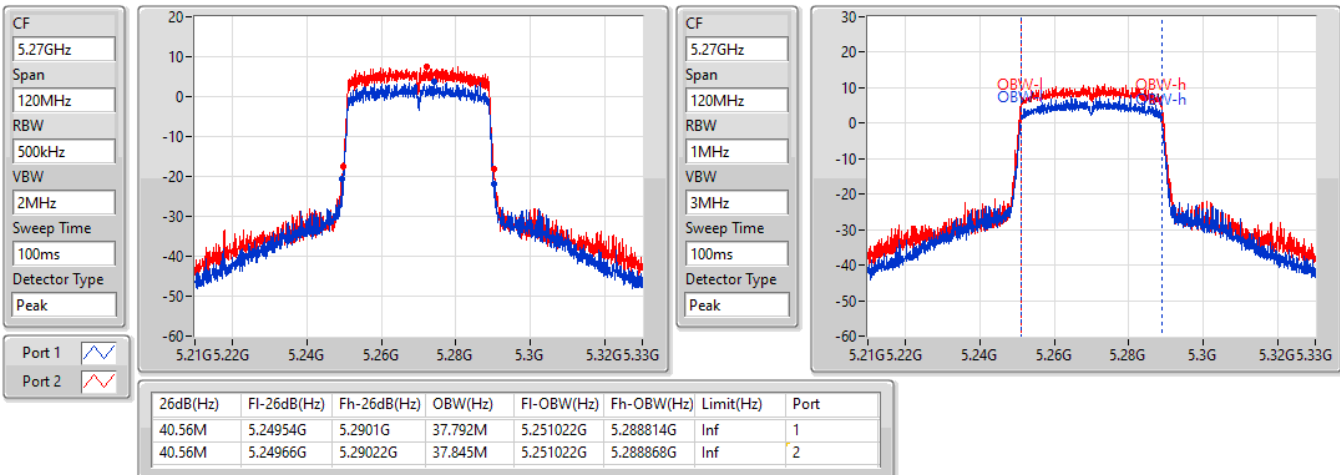

802.11ax HEW20_Nss1,(MCS0)_2TX

EBW

5720MHz Straddle 5.725-5.85GHz

07/09/2022

802.11ax HEW40_Nss1,(MCS0)_2TX

EBW

5270MHz

07/09/2022