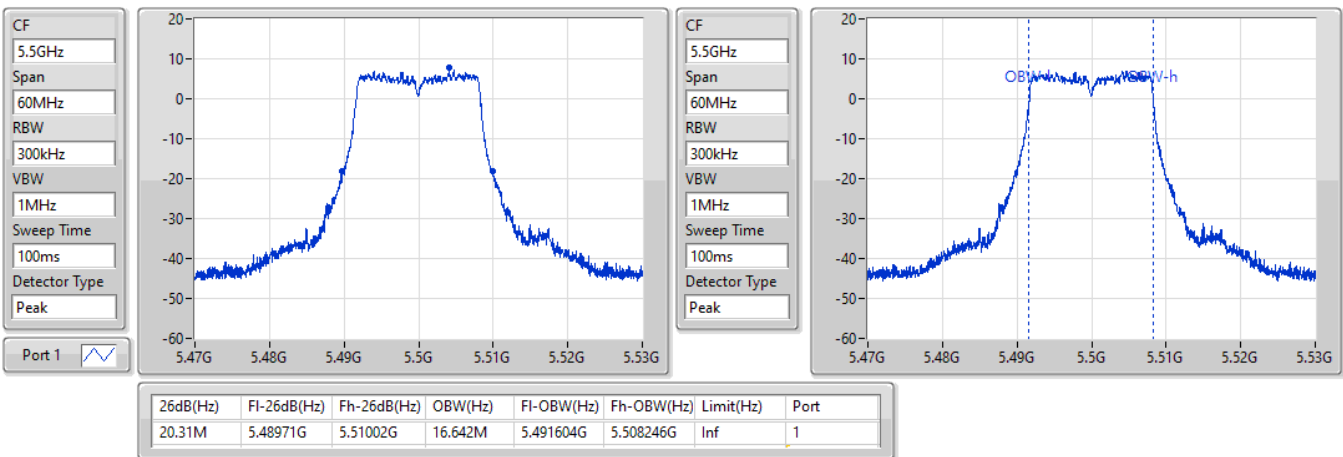

802.11a_Nss1,(6Mbps)_1TX

EBW

5500MHz

18/08/2022