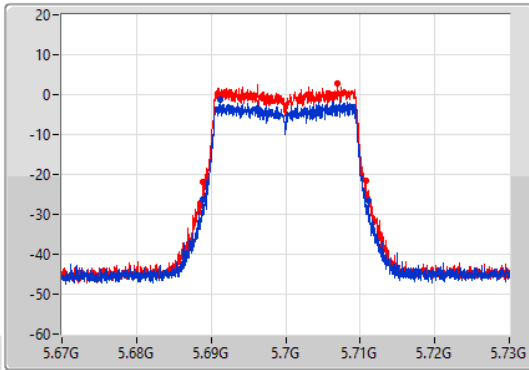

CF
5.7GHz
Span
60MHz
RBW
300kHz
VBW
1MHz
Sweep Time
100ms
Detector Type
Peak