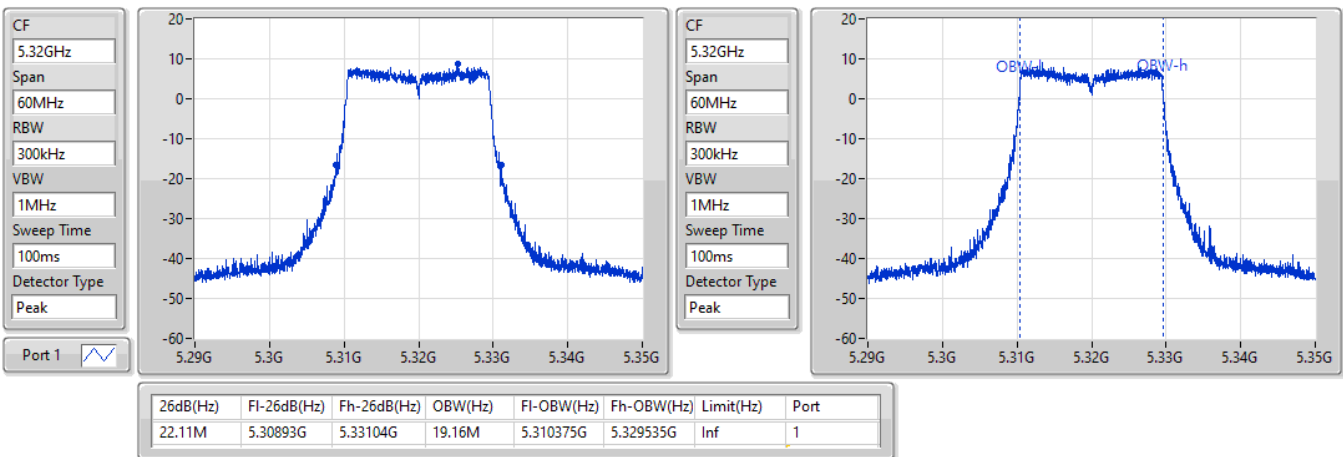

802.11ax HEW20_Nss1,(MCS0)_1TX

EBW

5320MHz

18/08/2022