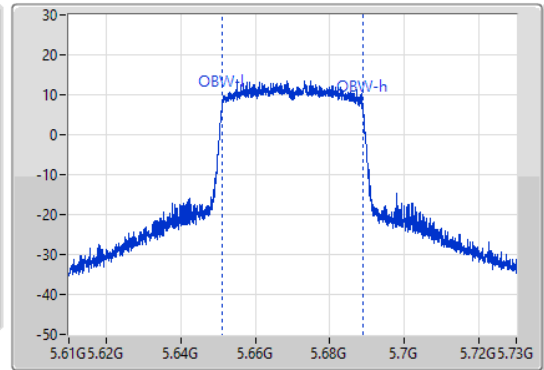

26dB(Hz)	Fl-26dB(Hz)	Fh-26dB(Hz)	OBW(Hz)	Fl-OBW(Hz)	Fh-OBW(Hz)	Limit(Hz)	Port
40.68M	5.6496G	5.69028G	37.901M	5.65099G	5.688891G	Inf	1

802.11ax HEW40_Nss1,(MCS0)_1TX

EBW

5710MHz Straddle 5.47-5.725GHz

18/08/2022

CF: 5.69GHz
Span: 70MHz
RBW: 500kHz
VBW: 2MHz
Sweep Time: 100ms
Detector Type: Peak
Port 1