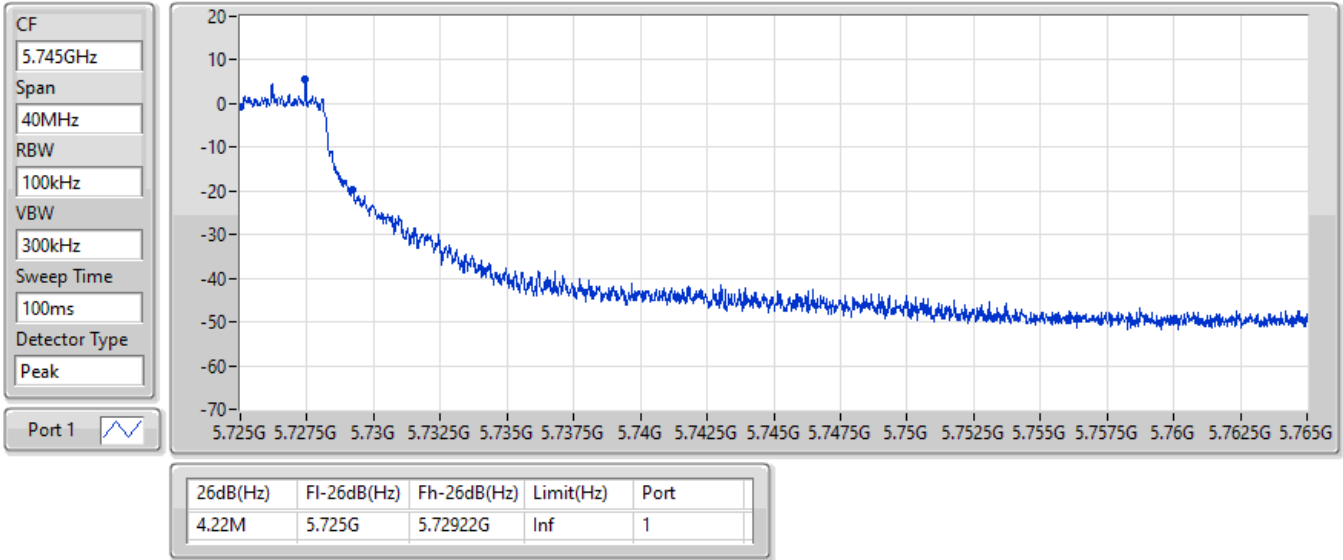

EBW

5700MHz

18/08/2022

802.11a_Nss1,(6Mbps)_1TX

EBW

5720MHz Straddle 5.725-5.85GHz

18/08/2022

802.11ax HEW20_Nss1,(MCS0)_1TX