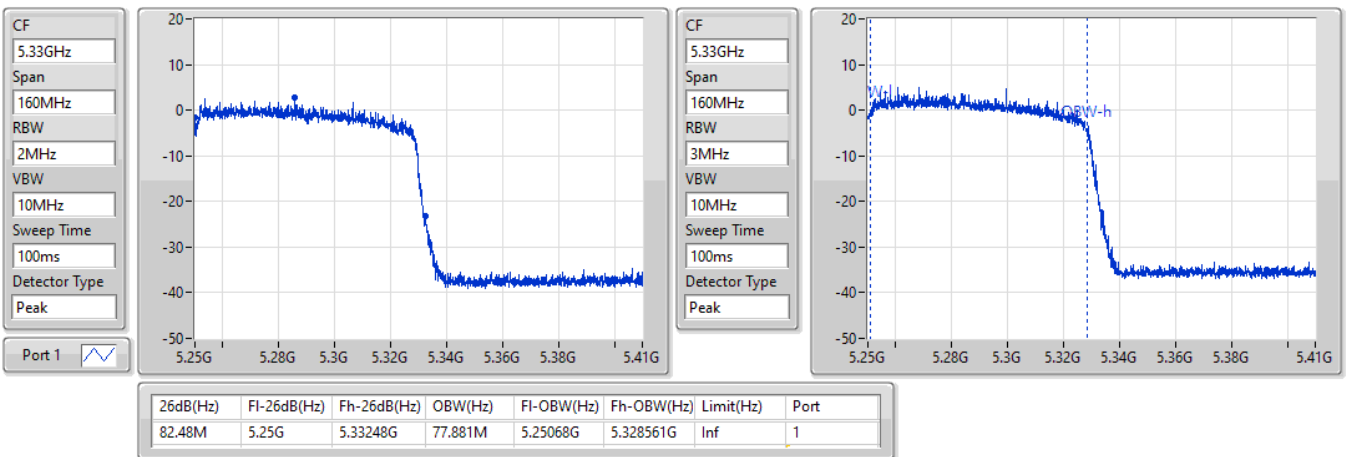

5250MHz Straddle 5.25-5.35GHz

24/08/2022