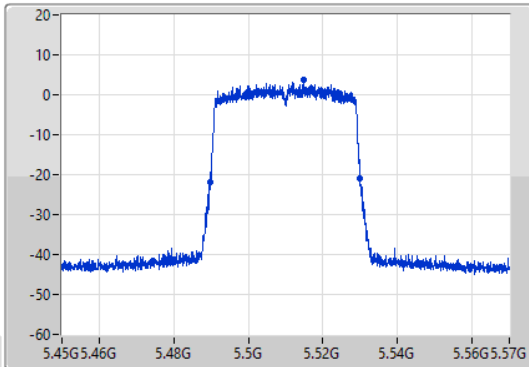

EBW

5310MHz

25/08/2022

802.11ax HEW40_Nss1,(MCS0)_1TX

EBW

5510MHz

25/08/2022

CF: 5.51GHz
 Span: 120MHz
 RBW: 500kHz
 VBW: 2MHz
 Sweep Time: 100ms
 Detector Type: Peak
 Port 1