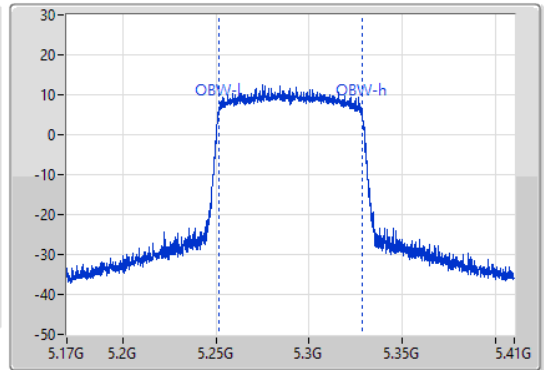

26dB(Hz)	Fl-26dB(Hz)	Fh-26dB(Hz)	OBW(Hz)	Fl-OBW(Hz)	Fh-OBW(Hz)	Limit(Hz)	Port
82.32M	5.24884G	5.33116G	77.241M	5.251259G	5.328501G	Inf	1

802.11ax HEW80_Nss1,(MCS0)_1TX

EBW

5530MHz

18/08/2022

CF
5.53GHz
Span
240MHz
RBW
1MHz
VBW
3MHz
Sweep Time
100ms
Detector Type
Peak
Port 1