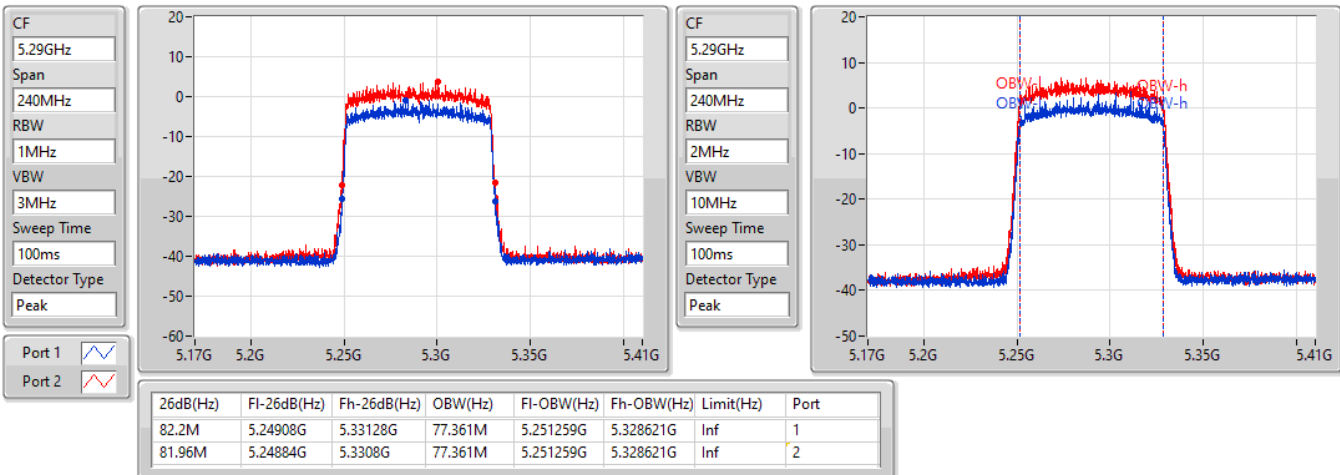

802.11ax HEW40_Nss1,(MCS0)_2TX

EBW

5710MHz Straddle 5.725-5.85GHz

07/09/2022

802.11ax HEW80_Nss1,(MCS0)_2TX

EBW

5290MHz

24/08/2022

802.11ax HEW80_Nss1,(MCS0)_2TX

EBW

5530MHz

24/08/2022

CF
5.53GHz
Span
240MHz
RBW
1MHz
VBW
3MHz
Sweep Time
100ms
Detector Type
Peak

CF
5.53GHz
Span
240MHz
RBW
2MHz
VBW
10MHz
Sweep Time
100ms
Detector Type
Peak