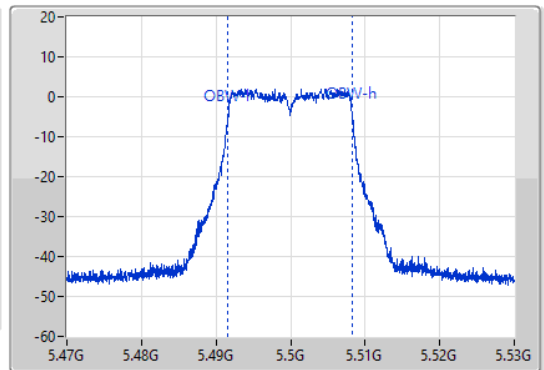

802.11a_Nss1,(6Mbps)_1TX

EBW

5500MHz

25/08/2022

CF: 5.5GHz
 Span: 60MHz
 RBW: 300kHz
 VBW: 1MHz
 Sweep Time: 100ms
 Detector Type: Peak
 Port 1

CF: 5.5GHz
 Span: 60MHz
 RBW: 300kHz
 VBW: 1MHz
 Sweep Time: 100ms
 Detector Type: Peak