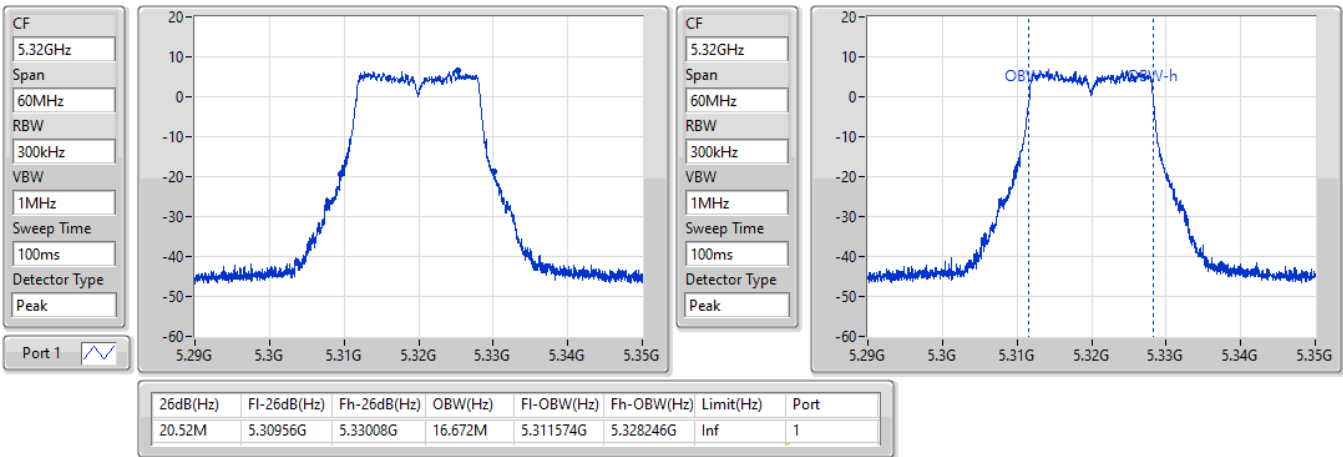

EBW

5300MHz

18/08/2022

802.11a_Nss1,(6Mbps)_1TX

EBW

5320MHz

18/08/2022

802.11a_Nss1,(6Mbps)_1TX