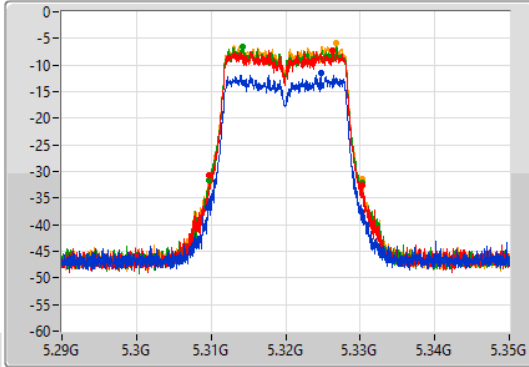

802.11a_Nss1,(6Mbps)_4TX

EBW

5300MHz

24/08/2022

CF
5.3GHz
Span
60MHz
RBW
300kHz
VBW
1MHz
Sweep Time
100ms
Detector Type
Peak

CF
5.3GHz
Span
60MHz
RBW
300kHz
VBW
1MHz
Sweep Time
100ms
Detector Type
Peak

Port 1
Port 2
Port 3
Port 4

802.11a_Nss1,(6Mbps)_4TX

EBW

5320MHz

24/08/2022

CF
5.32GHz
Span
60MHz
RBW
300kHz
VBW
1MHz
Sweep Time
100ms
Detector Type
Peak

CF
5.32GHz
Span
60MHz
RBW
300kHz
VBW
1MHz
Sweep Time
100ms
Detector Type
Peak

Port 1
Port 2
Port 3
Port 4