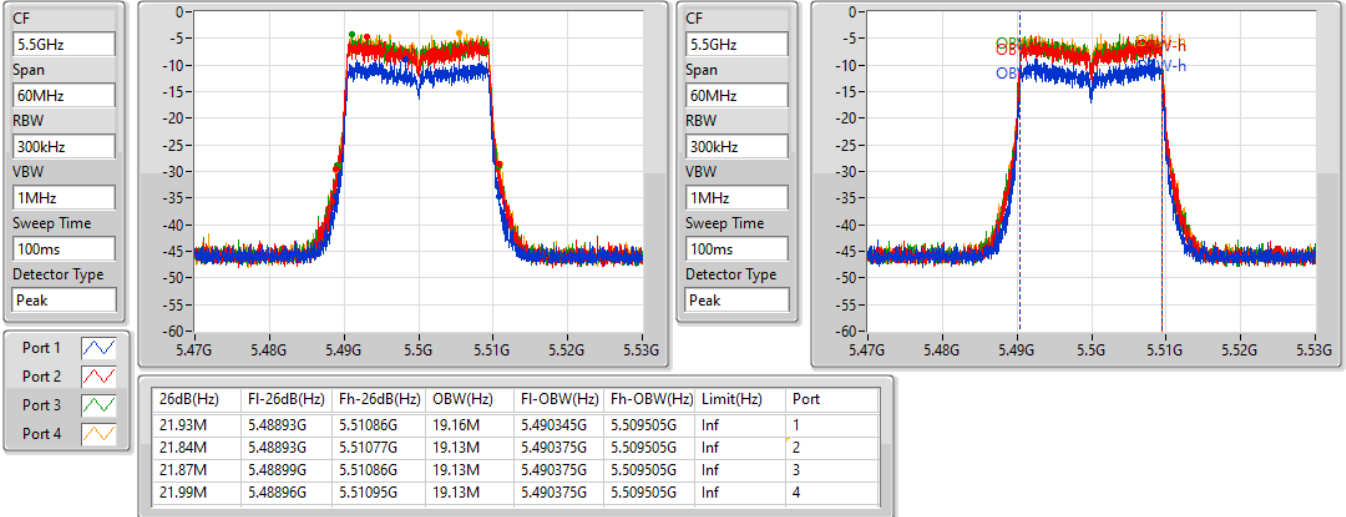

802.11ax HEW20_Nss1,(MCS0)_4TX

EBW

5500MHz

24/08/2022