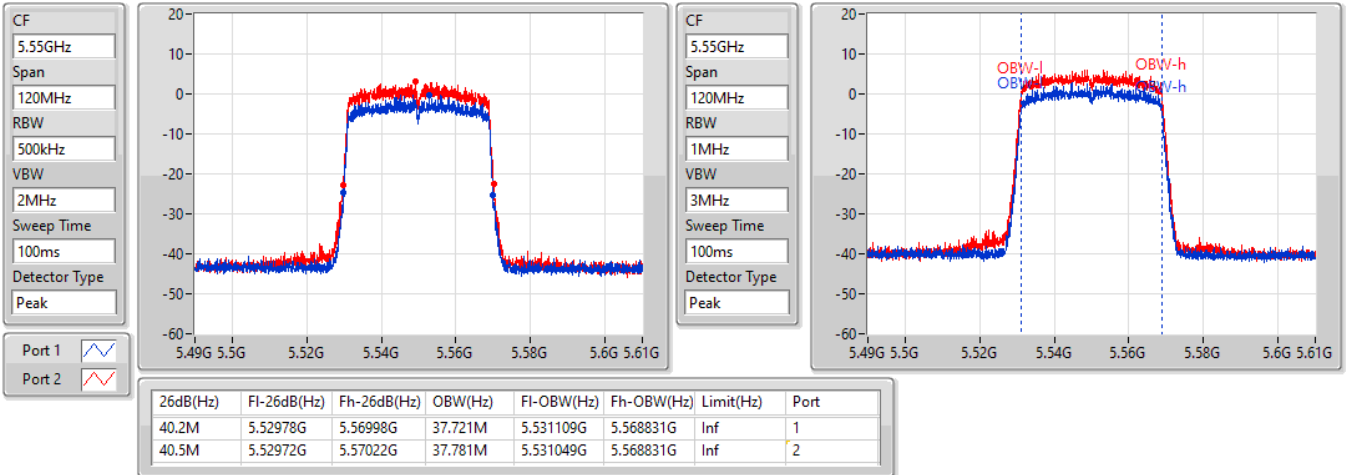

802.11ax HEW40_Nss1,(MCS0)_2TX

EBW

5550MHz

24/08/2022