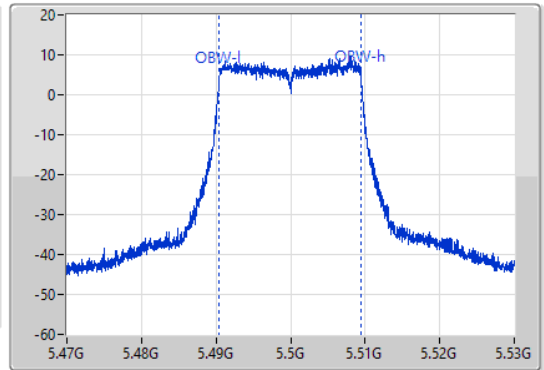

26dB(Hz)	Fl-26dB(Hz)	Fh-26dB(Hz)	OBW(Hz)	Fl-OBW(Hz)	Fh-OBW(Hz)	Limit(Hz)	Port
21.96M	5.48905G	5.51101G	19.1M	5.490405G	5.509505G	Inf	1

802.11ax HEW20_Nss1,(MCS0)_1TX

EBW

5580MHz

18/08/2022

CF
5.58GHz
Span
60MHz
RBW
300kHz
VBW
1MHz
Sweep Time
100ms
Detector Type
Peak
Port 1