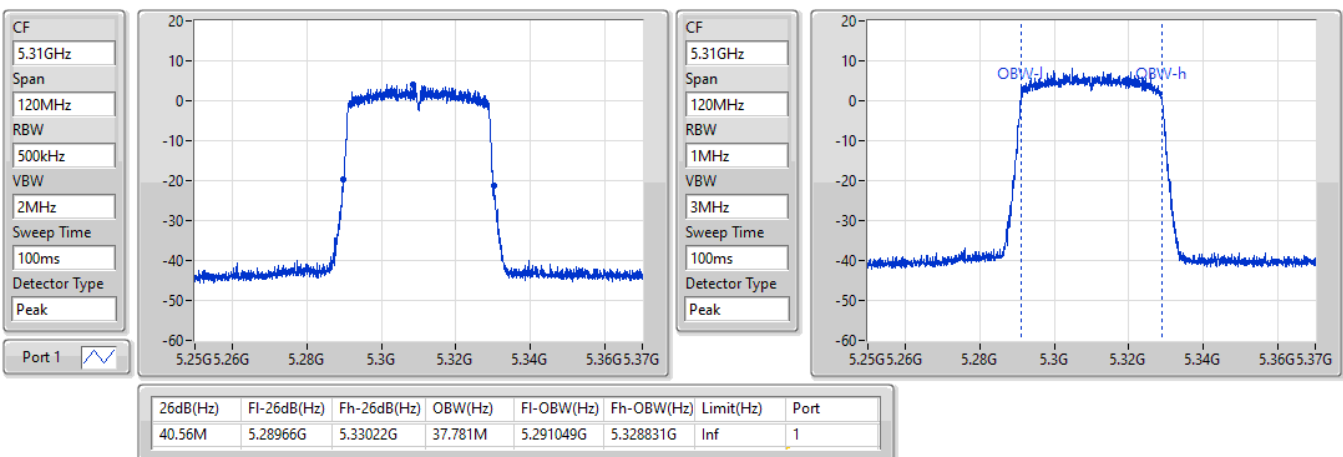

802.11ax HEW40_Nss1,(MCS0)_1TX

EBW

5310MHz

25/08/2022