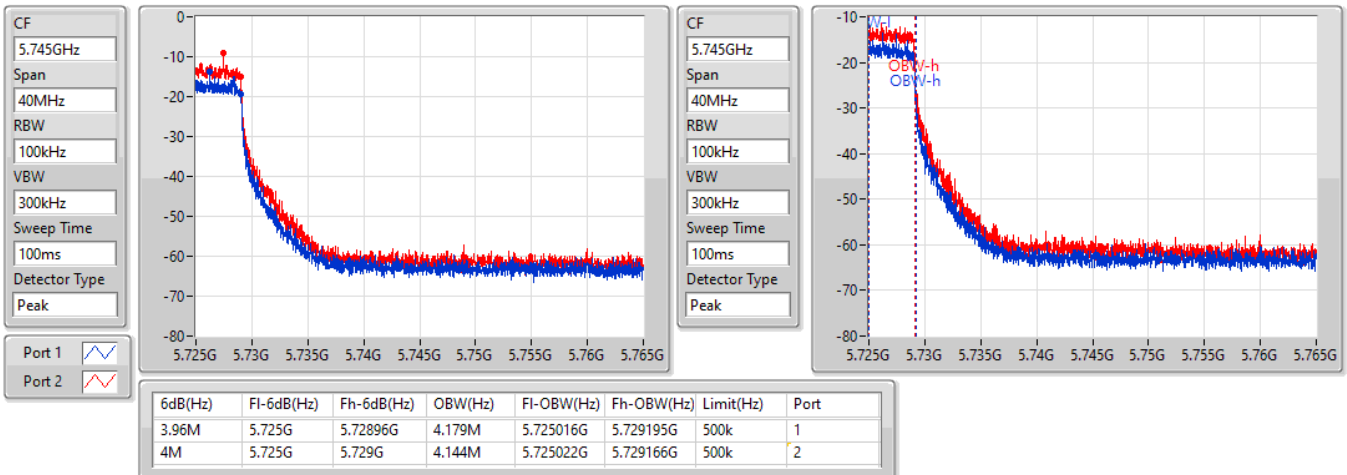

EBW

5610MHz

24/08/2022

CF
5.61GHz
Span
240MHz
RBW
1MHz
VBW
3MHz
Sweep Time
100ms
Detector Type
Peak

CF
5.61GHz
Span
240MHz
RBW
2MHz
VBW
10MHz
Sweep Time
100ms
Detector Type
Peak

26dB(Hz)	Fl-26dB(Hz)	Fh-26dB(Hz)	OBW(Hz)	Fl-OBW(Hz)	Fh-OBW(Hz)	Limit(Hz)	Port
82.2M	5.56872G	5.65092G	77.361M	5.571259G	5.648621G	Inf	1
82.08M	5.5692G	5.65128G	77.361M	5.571259G	5.648621G	Inf	2

802.11ax HEW80_Nss1,(MCS0)_2TX

EBW

5690MHz Straddle 5.47-5.725GHz

07/09/2022

802.11ax HEW80_Nss1,(MCS0)_2TX

EBW

5690MHz Straddle 5.725-5.85GHz

07/09/2022

802.11ax HEW80_Nss1,(MCS0)_2TX

EBW

5690MHz Straddle 5.725-5.85GHz

07/09/2022

802.11ax HEW160_Nss1,(MCS0)_2TX

EBW

5250MHz Straddle 5.15-5.25GHz

24/08/2022