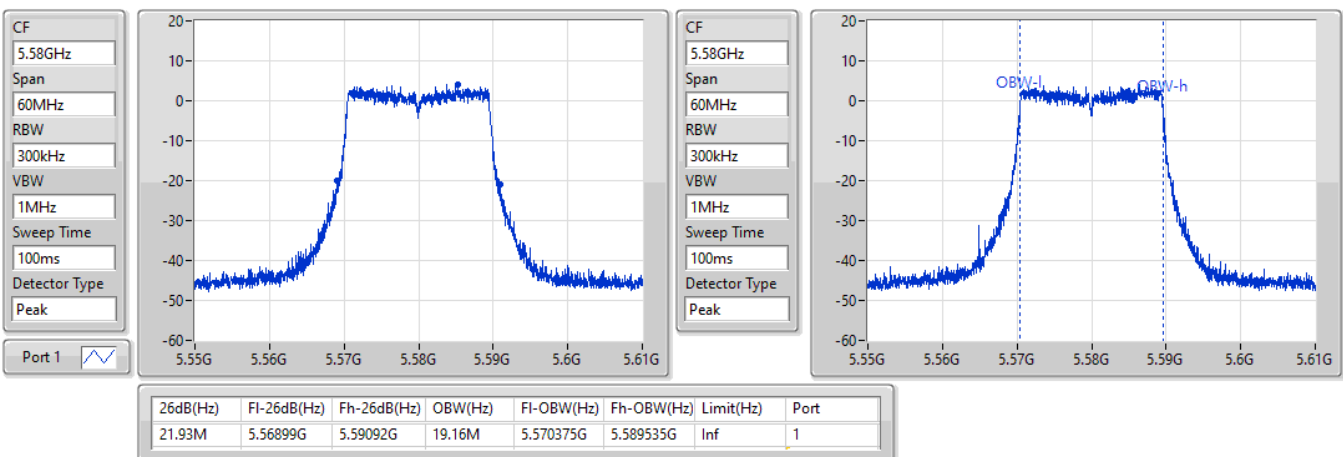

802.11ax HEW20_Nss1,(MCS0)_1TX

EBW

5580MHz

25/08/2022