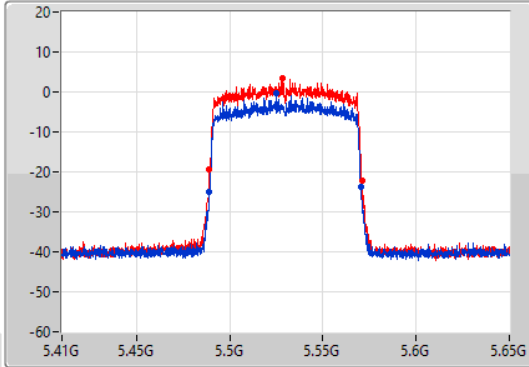

802.11ax HEW40_Nss1,(MCS0)_2TX

EBW

5710MHz Straddle 5.725-5.85GHz

07/09/2022

802.11ax HEW80_Nss1,(MCS0)_2TX

EBW

5290MHz

24/08/2022

802.11ax HEW80_Nss1,(MCS0)_2TX

EBW

5530MHz

24/08/2022

CF
5.53GHz
Span
240MHz
RBW
1MHz
VBW
3MHz
Sweep Time
100ms
Detector Type
Peak

CF
5.53GHz
Span
240MHz
RBW
2MHz
VBW
10MHz
Sweep Time
100ms
Detector Type
Peak