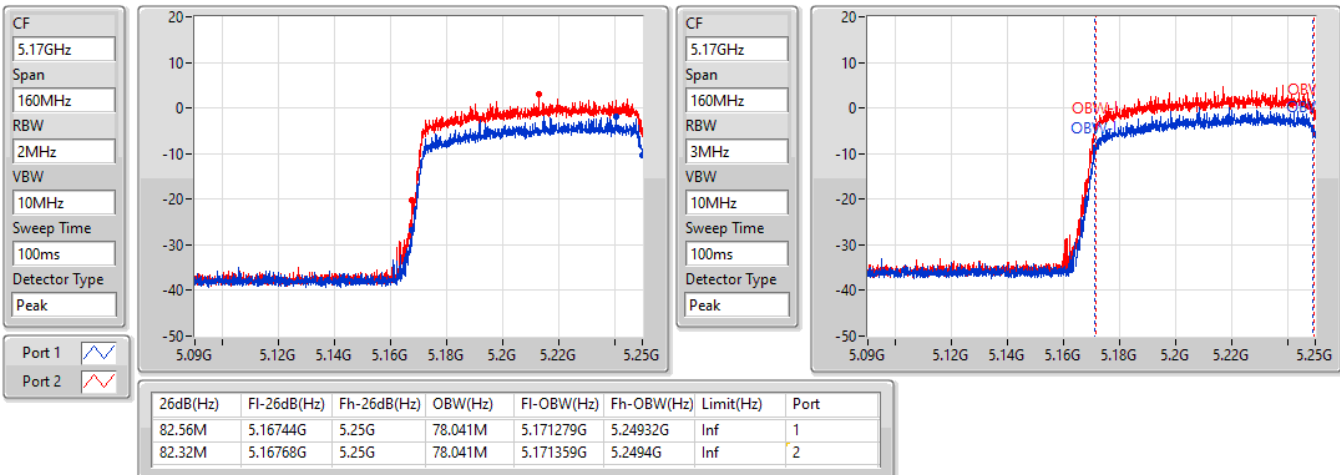

802.11ax HEW80_Nss1,(MCS0)_2TX

EBW

5690MHz Straddle 5.47-5.725GHz

07/09/2022

802.11ax HEW80_Nss1,(MCS0)_2TX

EBW

5690MHz Straddle 5.725-5.85GHz

07/09/2022

802.11ax HEW80_Nss1,(MCS0)_2TX

EBW

5690MHz Straddle 5.725-5.85GHz

07/09/2022

802.11ax HEW160_Nss1,(MCS0)_2TX

EBW

5250MHz Straddle 5.15-5.25GHz

24/08/2022

802.11ax HEW160_Nss1,(MCS0)_2TX

EBW

5250MHz Straddle 5.25-5.35GHz

24/08/2022

802.11ax HEW160_Nss1,(MCS0)_2TX

EBW

5570MHz

24/08/2022