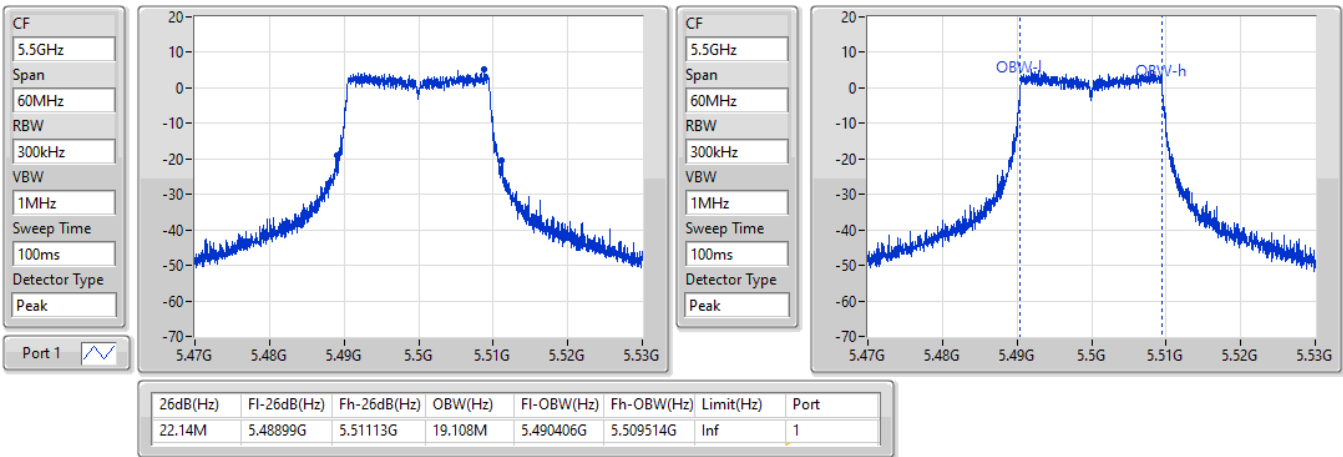

802.11ax HEW20_Nss1,(MCS0)_1TX

EBW

5320MHz

07/09/2022

802.11ax HEW20_Nss1,(MCS0)_1TX

EBW

5500MHz

07/09/2022

802.11ax HEW20_Nss1,(MCS0)_1TX

EBW

5580MHz

25/08/2022

802.11ax HEW20_Nss1,(MCS0)_1TX

EBW

5720MHz Straddle 5.725-5.85GHz

07/09/2022