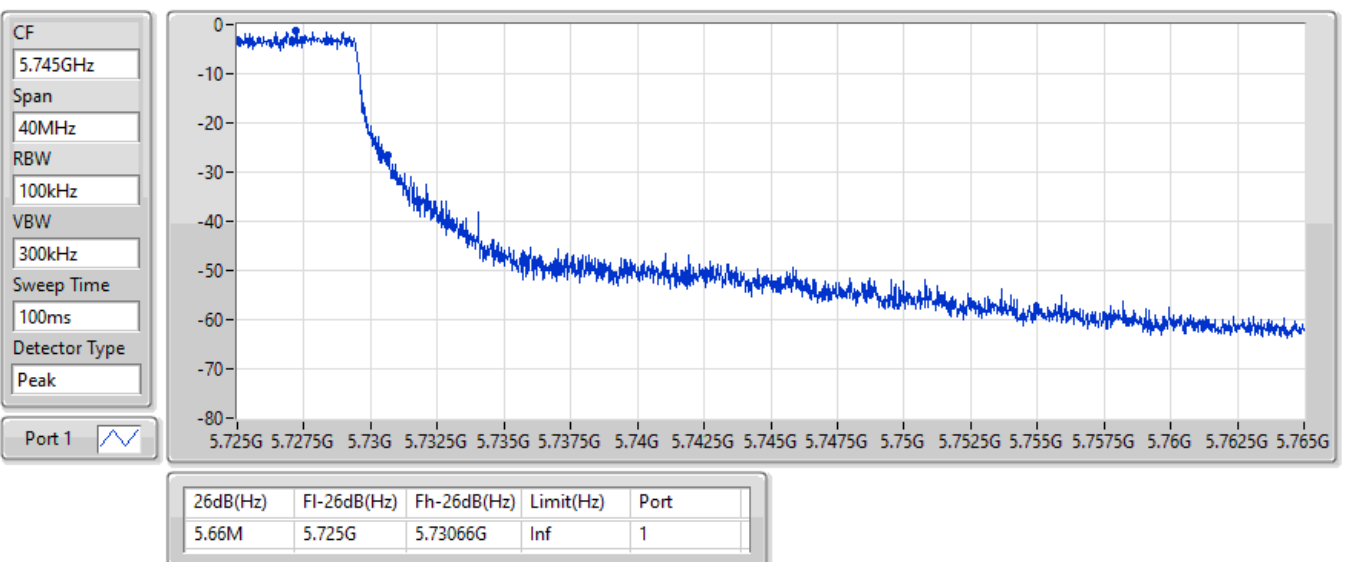

802.11ax HEW20_Nss1,(MCS0)_1TX

EBW

5580MHz

25/08/2022

802.11ax HEW20_Nss1,(MCS0)_1TX

EBW

5720MHz Straddle 5.725-5.85GHz

07/09/2022

802.11ax HEW20_Nss1,(MCS0)_1TX

EBW

5720MHz Straddle 5.725-5.85GHz

07/09/2022

802.11ax HEW40_Nss1,(MCS0)_1TX

EBW

5270MHz

07/09/2022