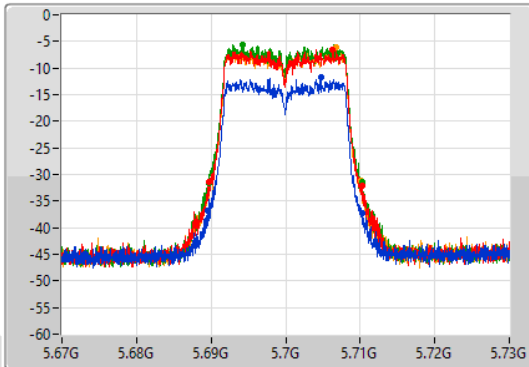

802.11a_Nss1,(6Mbps)_4TX

EBW

5580MHz

24/08/2022

CF
5.58GHz
Span
60MHz
RBW
300kHz
VBW
1MHz
Sweep Time
100ms
Detector Type
Peak

CF
5.58GHz
Span
60MHz
RBW
300kHz
VBW
1MHz
Sweep Time
100ms
Detector Type
Peak

Port 1
Port 2
Port 3
Port 4

802.11a_Nss1,(6Mbps)_4TX

EBW

5700MHz

24/08/2022

CF
5.7GHz
Span
60MHz
RBW
300kHz
VBW
1MHz
Sweep Time
100ms
Detector Type
Peak

CF
5.7GHz
Span
60MHz
RBW
300kHz
VBW
1MHz
Sweep Time
100ms
Detector Type
Peak

Port 1
Port 2
Port 3
Port 4