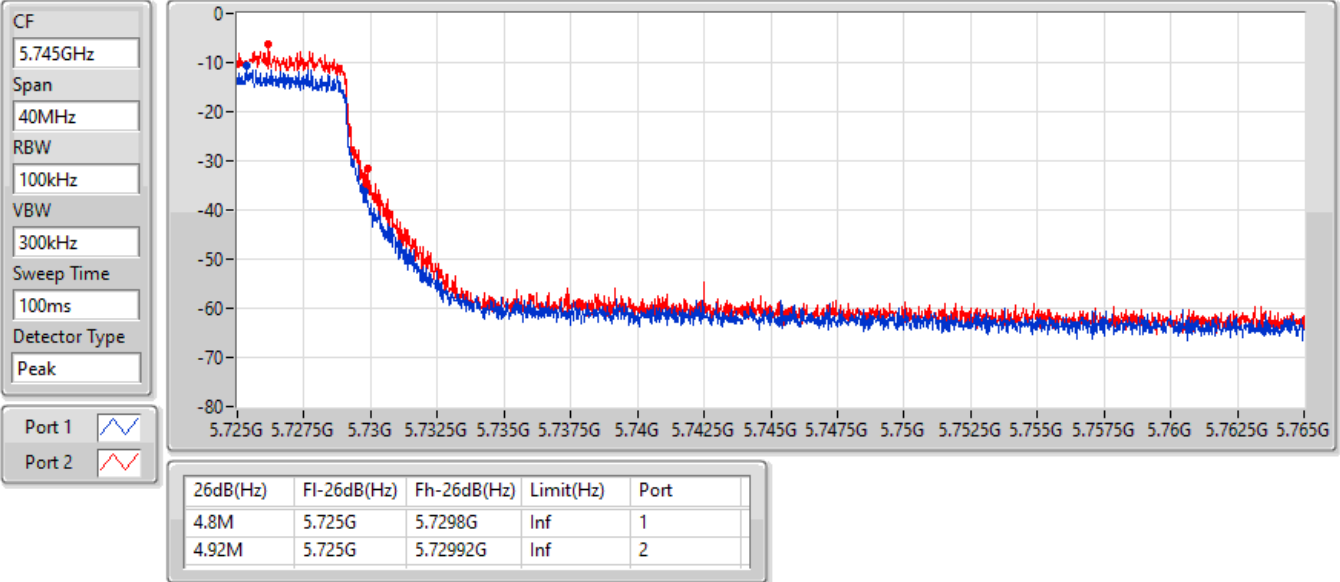

802.11ax HEW40_Nss1,(MCS0)_2TX

EBW

5710MHz Straddle 5.47-5.725GHz

07/09/2022

802.11ax HEW40_Nss1,(MCS0)_2TX

EBW

5710MHz Straddle 5.725-5.85GHz

07/09/2022

802.11ax HEW40_Nss1,(MCS0)_2TX

EBW

5710MHz Straddle 5.725-5.85GHz

07/09/2022

802.11ax HEW80_Nss1,(MCS0)_2TX

EBW

5290MHz

24/08/2022