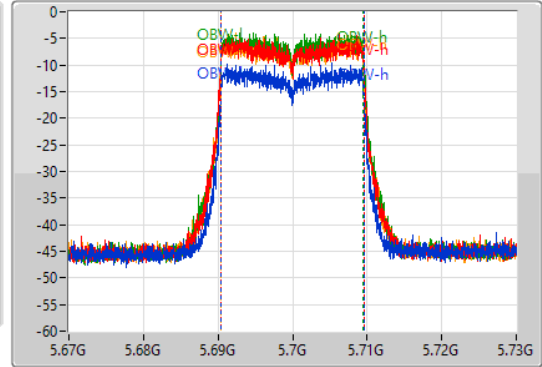

802.11ax HEW20_Nss1,(MCS0)_4TX

EBW

5700MHz

24/08/2022

CF
5.7GHz
Span
60MHz
RBW
300kHz
VBW
1MHz
Sweep Time
100ms
Detector Type
Peak

CF
5.7GHz
Span
60MHz
RBW
300kHz
VBW
1MHz
Sweep Time
100ms
Detector Type
Peak