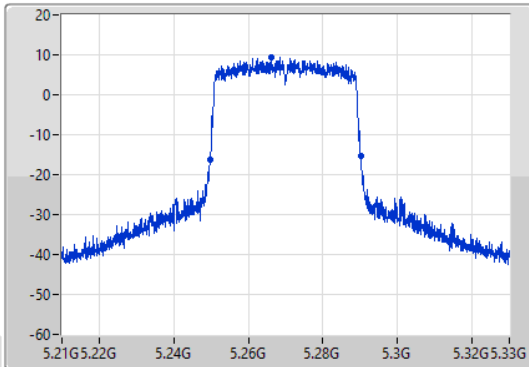

26dB(Hz)	Fl-26dB(Hz)	Fh-26dB(Hz)	OBW(Hz)	Fl-OBW(Hz)	Fh-OBW(Hz)	Limit(Hz)	Port
22.05M	5.56896G	5.59101G	19.13M	5.570375G	5.589505G	Inf	1

802.11ax HEW40_Nss1,(MCS0)_1TX

EBW

5270MHz

18/08/2022

CF
5.27GHz
Span
120MHz
RBW
500kHz
VBW
2MHz
Sweep Time
100ms
Detector Type
Peak
Port 1