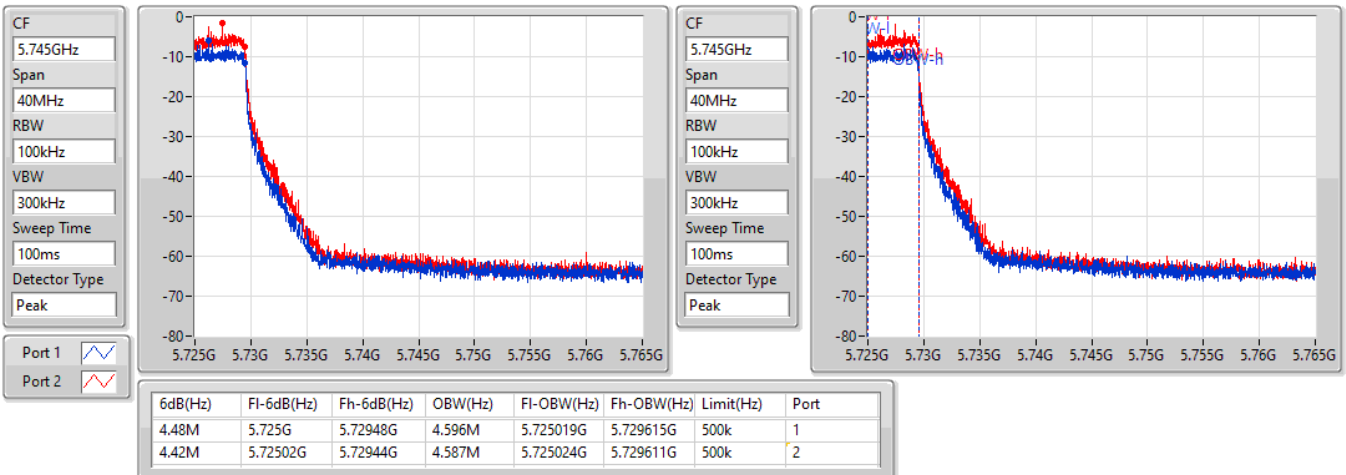

EBW

5720MHz Straddle 5.47-5.725GHz

07/09/2022

802.11ax HEW20_Nss1,(MCS0)_2TX

EBW

5720MHz Straddle 5.725-5.85GHz

07/09/2022

802.11ax HEW20_Nss1,(MCS0)_2TX