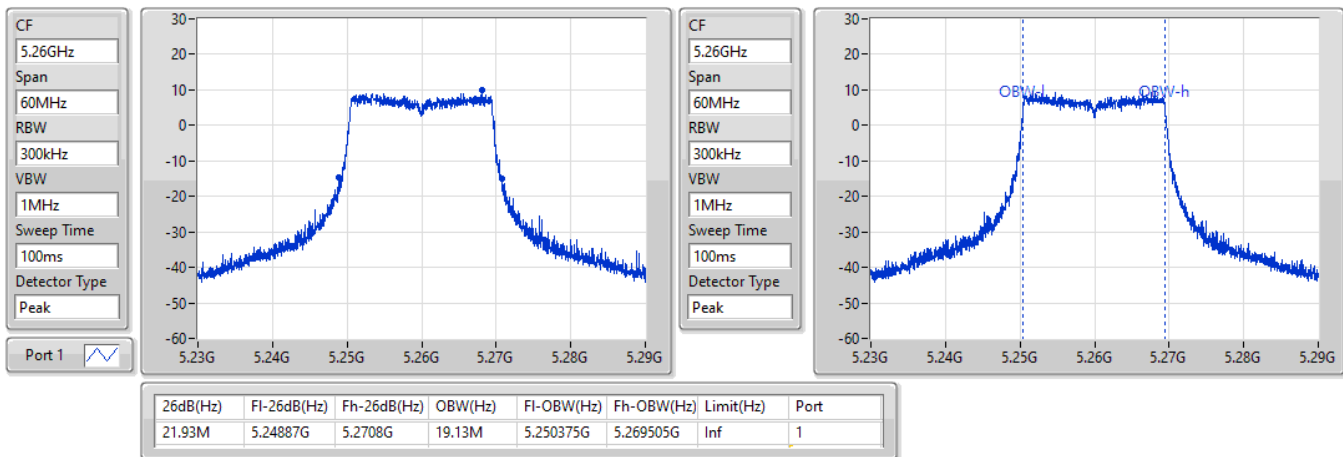

5260MHz

18/08/2022