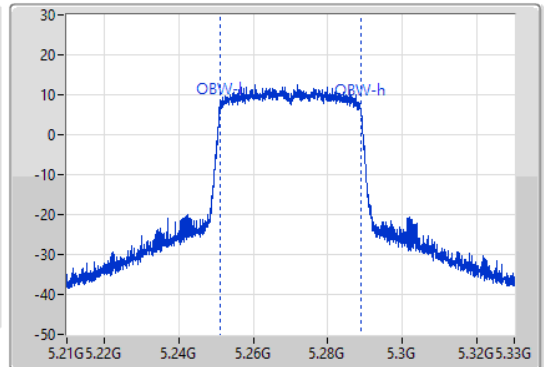

26dB(Hz)	Fl-26dB(Hz)	Fh-26dB(Hz)	OBW(Hz)	Fl-OBW(Hz)	Fh-OBW(Hz)	Limit(Hz)	Port
40.44M	5.24966G	5.2901G	37.841M	5.25099G	5.288831G	Inf	1

802.11ax HEW40_Nss1,(MCS0)_1TX

EBW

5310MHz

18/08/2022

CF
5.31GHz
Span
120MHz
RBW
500kHz
VBW
2MHz
Sweep Time
100ms
Detector Type
Peak
Port 1