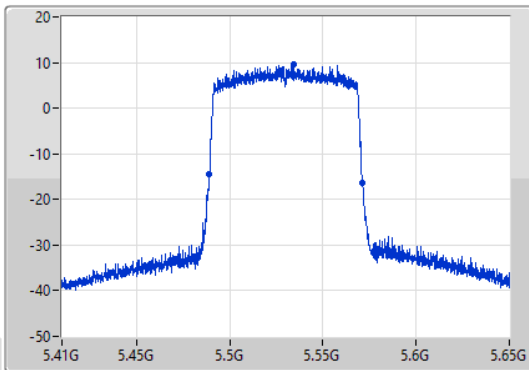

CF
5.53GHz
Span
240MHz
RBW
2MHz
VBW
10MHz
Sweep Time
100ms
Detector Type
Peak