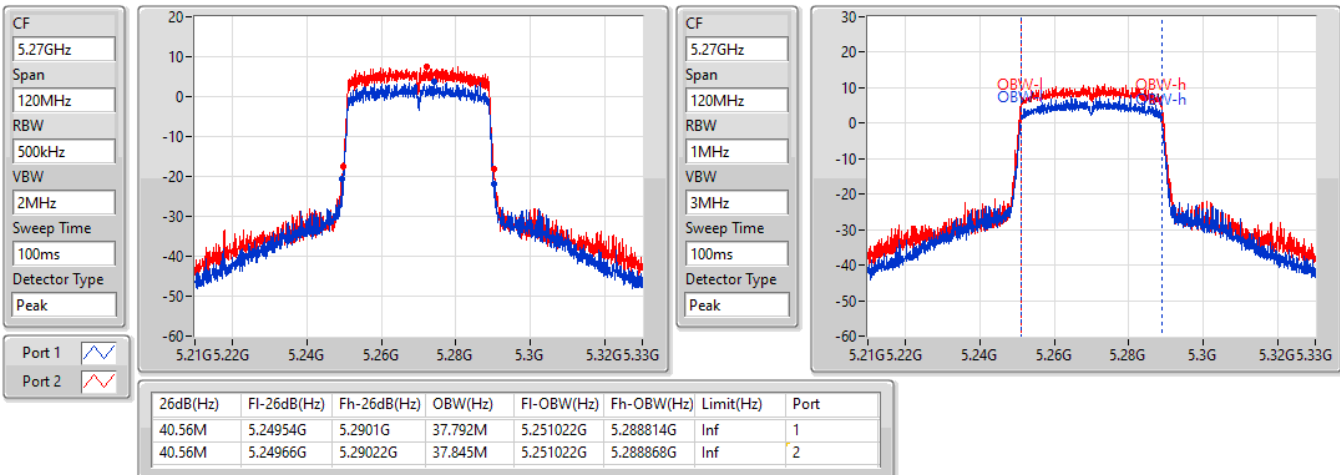

EBW

5720MHz Straddle 5.725-5.85GHz

07/09/2022

802.11ax HEW40_Nss1,(MCS0)_2TX

EBW

5270MHz

07/09/2022

802.11ax HEW40_Nss1,(MCS0)_2TX