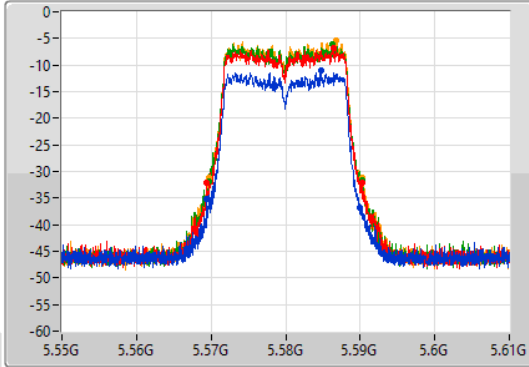

802.11a_Nss1,(6Mbps)_4TX

EBW

5580MHz

24/08/2022

CF
5.58GHz
Span
60MHz
RBW
300kHz
VBW
1MHz
Sweep Time
100ms
Detector Type
Peak

CF
5.58GHz
Span
60MHz
RBW
300kHz
VBW
1MHz
Sweep Time
100ms
Detector Type
Peak