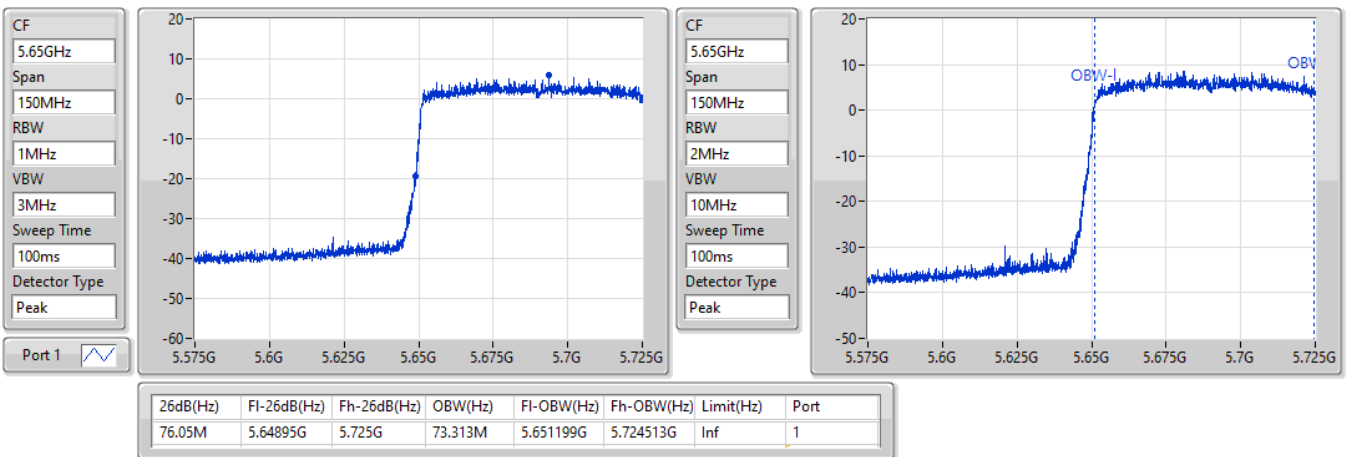

802.11ax HEW80_Nss1,(MCS0)_1TX

EBW

5690MHz Straddle 5.47-5.725GHz

25/08/2022