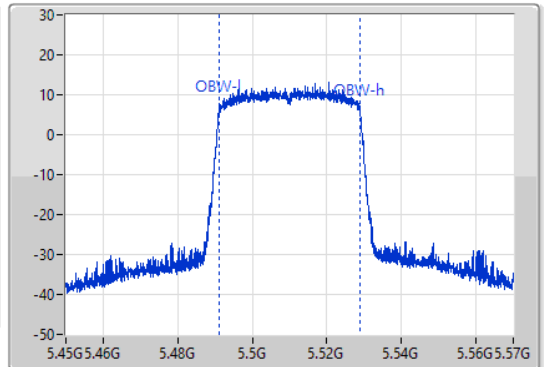

26dB(Hz)	Fl-26dB(Hz)	Fh-26dB(Hz)	OBW(Hz)	Fl-OBW(Hz)	Fh-OBW(Hz)	Limit(Hz)	Port
40.5M	5.48984G	5.53034G	37.841M	5.491049G	5.528891G	Inf	1

802.11ax HEW40_Nss1,(MCS0)_1TX

EBW

5550MHz

18/08/2022

CF: 5.55GHz
Span: 120MHz
RBW: 500kHz
VBW: 2MHz
Sweep Time: 100ms
Detector Type: Peak