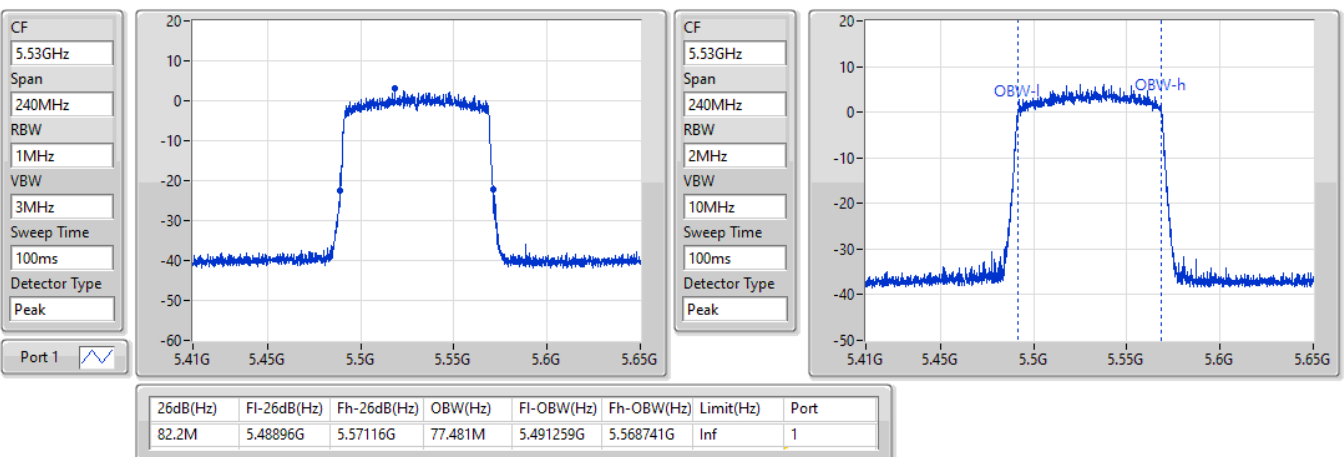

802.11ax HEW80_Nss1,(MCS0)_1TX

EBW

5530MHz

25/08/2022