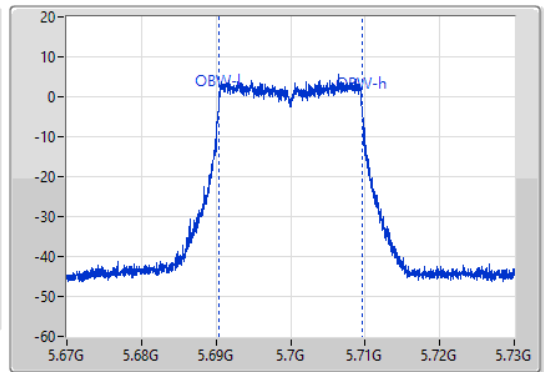

26dB(Hz)	Fl-26dB(Hz)	Fh-26dB(Hz)	OBW(Hz)	Fl-OBW(Hz)	Fh-OBW(Hz)	Limit(Hz)	Port
21.84M	5.68902G	5.71086G	19.16M	5.690375G	5.709535G	Inf	1

802.11ax HEW20_Nss1,(MCS0)_1TX

EBW

5720MHz Straddle 5.47-5.725GHz

25/08/2022

CF: 5.71GHz
Span: 30MHz
RBW: 200kHz
VBW: 1MHz
Sweep Time: 100ms
Detector Type: Peak

Port 1