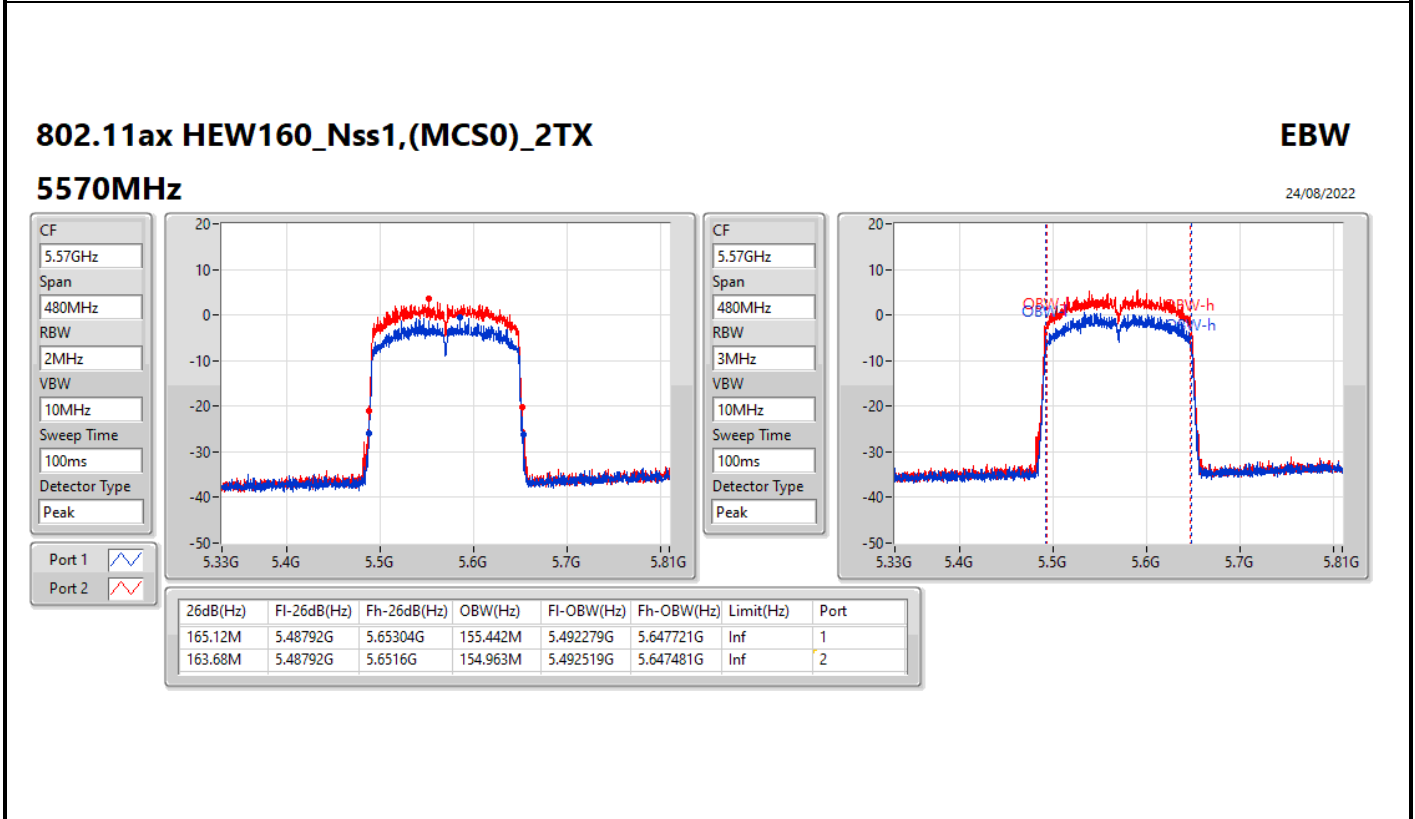

EBW

5690MHz Straddle 5.47-5.725GHz

07/09/2022

802.11ax HEW80_Nss1,(MCS0)_2TX

EBW

5690MHz Straddle 5.725-5.85GHz

07/09/2022

802.11ax HEW80_Nss1,(MCS0)_2TX

EBW

5690MHz Straddle 5.725-5.85GHz

07/09/2022

802.11ax HEW160_Nss1,(MCS0)_2TX

EBW

5250MHz Straddle 5.15-5.25GHz

24/08/2022

802.11a_Nss1,(6Mbps)_4TX

EBW

5260MHz

24/08/2022

CF
5.26GHz
Span
60MHz
RBW
300kHz
VBW
1MHz
Sweep Time
100ms
Detector Type
Peak

CF
5.26GHz
Span
60MHz
RBW
300kHz
VBW
1MHz
Sweep Time
100ms
Detector Type
Peak

Port 1
Port 2
Port 3
Port 4