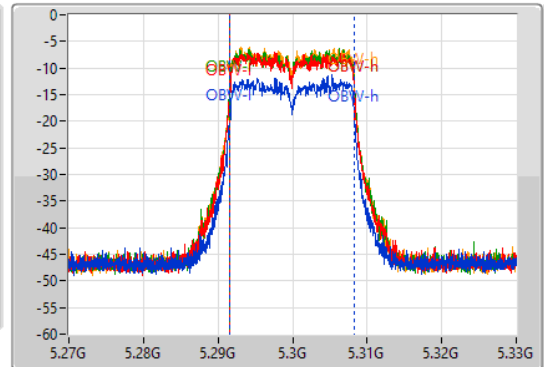

802.11a_Nss1,(6Mbps)_4TX

EBW

5300MHz

24/08/2022

CF
5.3GHz
Span
60MHz
RBW
300kHz
VBW
1MHz
Sweep Time
100ms
Detector Type
Peak

CF
5.3GHz
Span
60MHz
RBW
300kHz
VBW
1MHz
Sweep Time
100ms
Detector Type
Peak

Port 1
Port 2
Port 3
Port 4