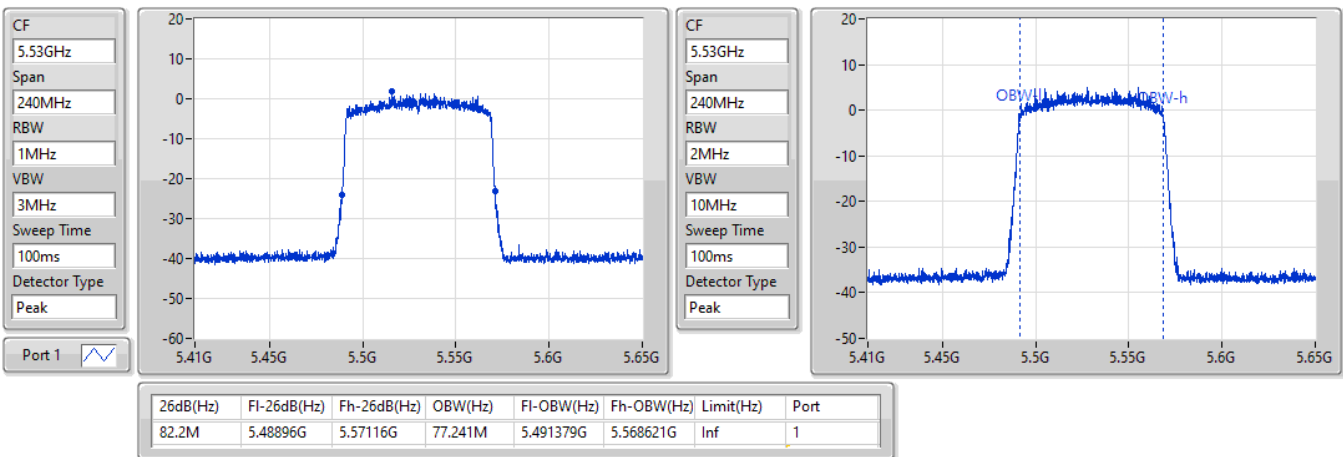

802.11ax HEW80_Nss1,(MCS0)_1TX

EBW

5530MHz

25/08/2022