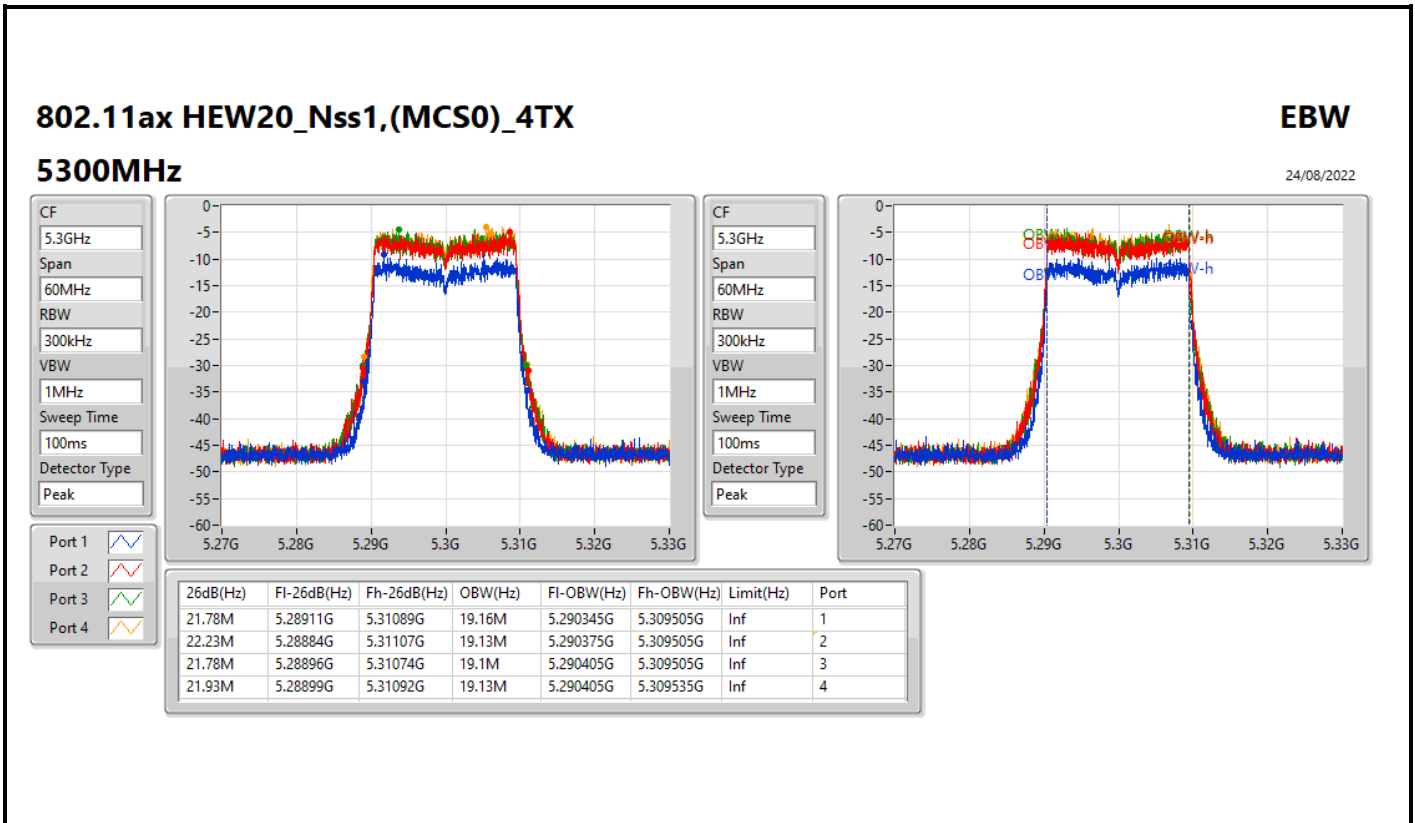

802.11a_Nss1,(6Mbps)_4TX

EBW

5720MHz Straddle 5.47-5.725GHz

24/08/2022

802.11a_Nss1,(6Mbps)_4TX

EBW

5720MHz Straddle 5.725-5.85GHz

24/08/2022

802.11a_Nss1,(6Mbps)_4TX

EBW

5720MHz Straddle 5.725-5.85GHz

24/08/2022

802.11ax HEW20_Nss1,(MCS0)_4TX

EBW

5260MHz

24/08/2022