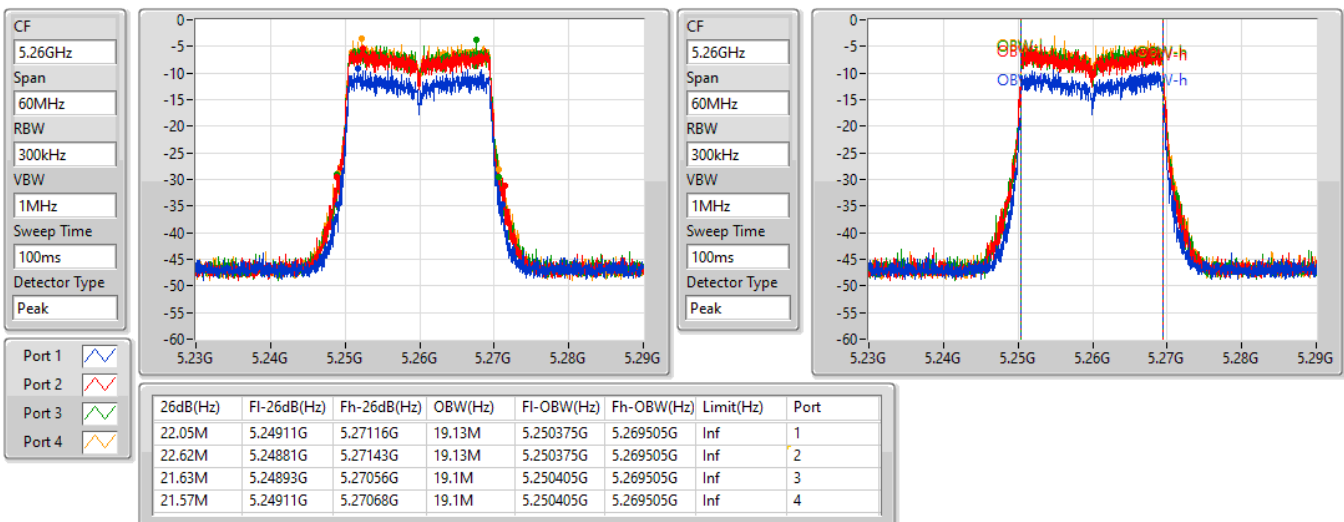

802.11a_Nss1,(6Mbps)_4TX

EBW

5720MHz Straddle 5.47-5.725GHz

24/08/2022

802.11a_Nss1,(6Mbps)_4TX

EBW

5720MHz Straddle 5.725-5.85GHz

24/08/2022

802.11a_Nss1,(6Mbps)_4TX

EBW

5720MHz Straddle 5.725-5.85GHz

24/08/2022

802.11ax HEW20_Nss1,(MCS0)_4TX

EBW

5260MHz

24/08/2022