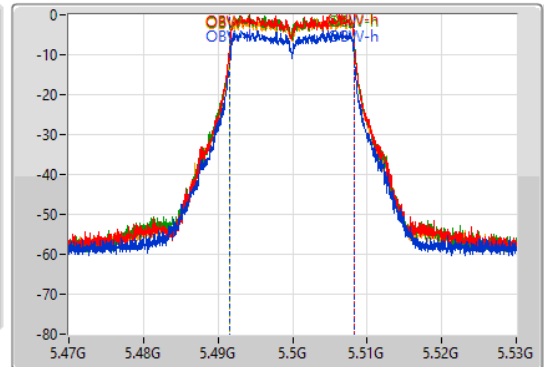

802.11a_Nss1,(6Mbps)_4TX

EBW

5500MHz

07/09/2022

CF
5.5GHz
Span
60MHz
RBW
300kHz
VBW
1MHz
Sweep Time
100ms
Detector Type
Peak

CF
5.5GHz
Span
60MHz
RBW
300kHz
VBW
1MHz
Sweep Time
100ms
Detector Type
Peak

Port 1
Port 2
Port 3
Port 4