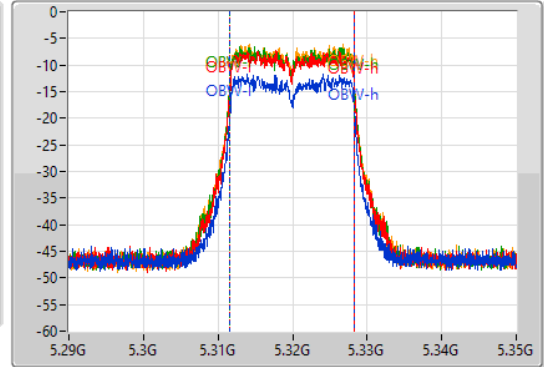

802.11a_Nss1,(6Mbps)_4TX

EBW

5320MHz

24/08/2022

CF
5.32GHz
Span
60MHz
RBW
300kHz
VBW
1MHz
Sweep Time
100ms
Detector Type
Peak

CF
5.32GHz
Span
60MHz
RBW
300kHz
VBW
1MHz
Sweep Time
100ms
Detector Type
Peak

Port 1
Port 2
Port 3
Port 4