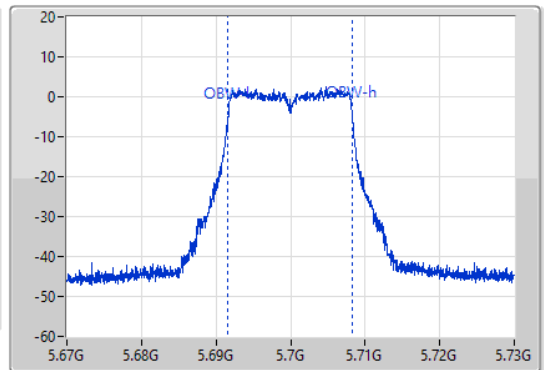

802.11a_Nss1,(6Mbps)_1TX

EBW

5700MHz

25/08/2022

CF
5.7GHz
Span
60MHz
RBW
300kHz
VBW
1MHz
Sweep Time
100ms
Detector Type
Peak
Port 1

CF
5.7GHz
Span
60MHz
RBW
300kHz
VBW
1MHz
Sweep Time
100ms
Detector Type
Peak