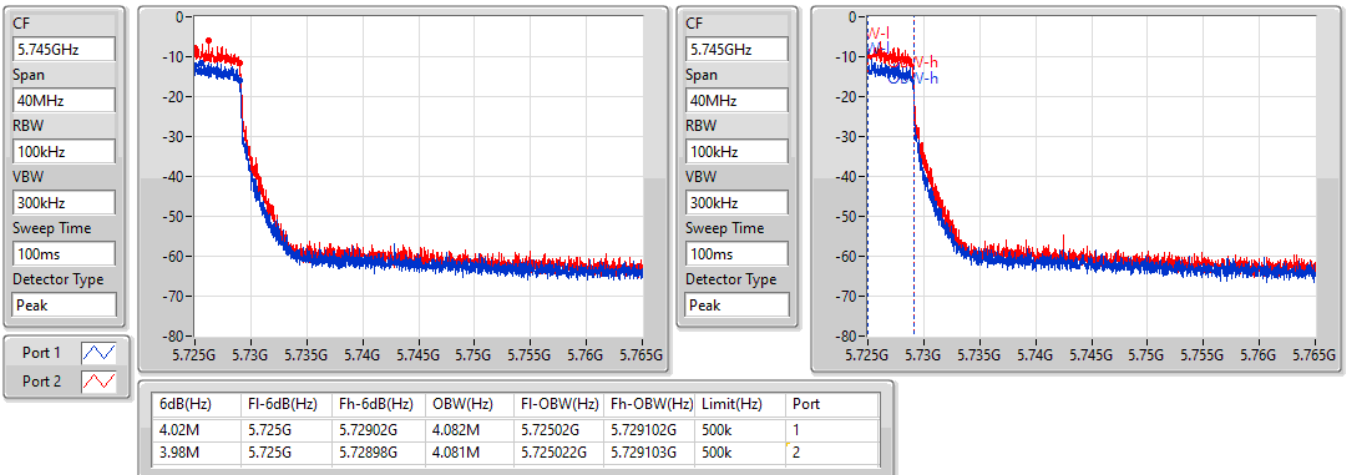

802.11ax HEW40_Nss1,(MCS0)_2TX

EBW

5710MHz Straddle 5.47-5.725GHz

07/09/2022

802.11ax HEW40_Nss1,(MCS0)_2TX

EBW

5710MHz Straddle 5.725-5.85GHz

07/09/2022

802.11ax HEW40_Nss1,(MCS0)_2TX

EBW

5710MHz Straddle 5.725-5.85GHz

07/09/2022

802.11ax HEW80_Nss1,(MCS0)_2TX

EBW

5290MHz

24/08/2022