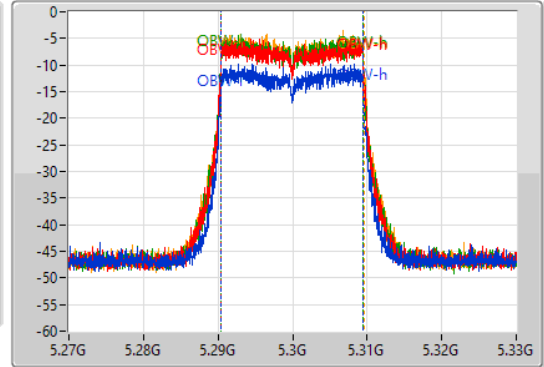

802.11ax HEW20_Nss1,(MCS0)_4TX

EBW

5300MHz

24/08/2022

CF
5.3GHz
Span
60MHz
RBW
300kHz
VBW
1MHz
Sweep Time
100ms
Detector Type
Peak

CF
5.3GHz
Span
60MHz
RBW
300kHz
VBW
1MHz
Sweep Time
100ms
Detector Type
Peak