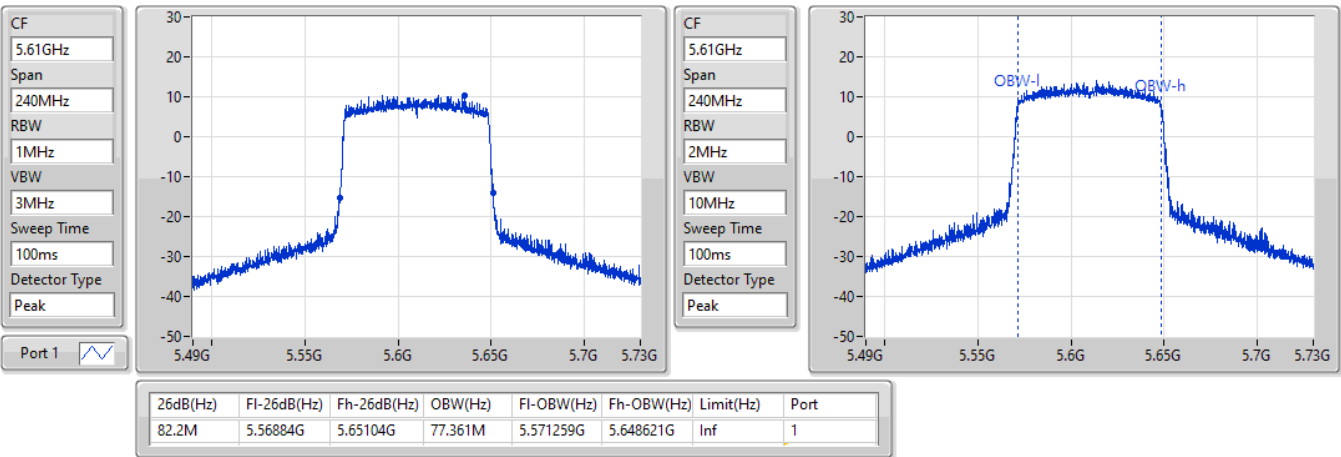

802.11ax HEW80_Nss1,(MCS0)_1TX

EBW

5610MHz

18/08/2022