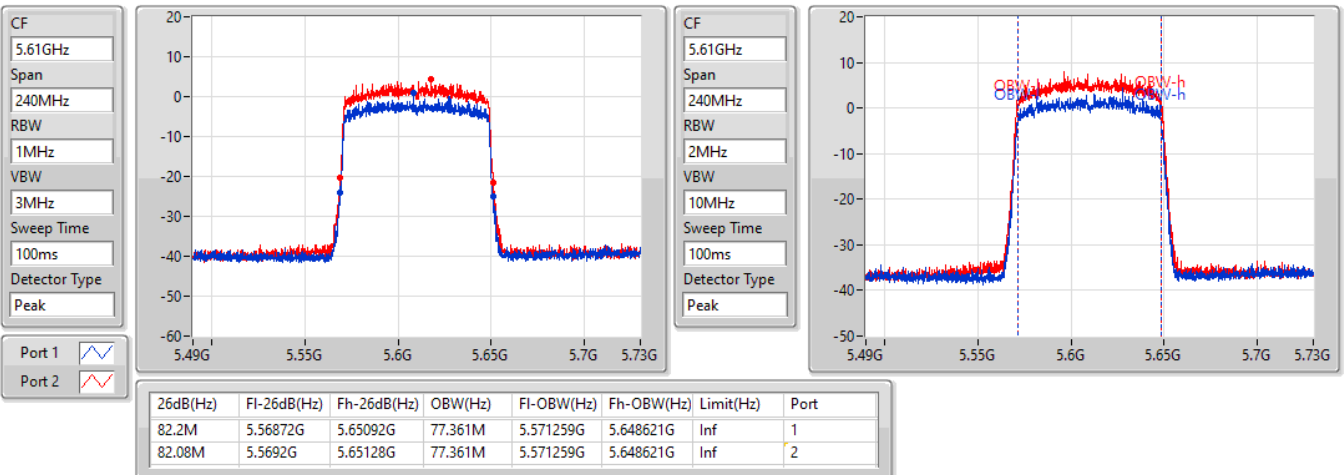

EBW

5530MHz

24/08/2022

802.11ax HEW80_Nss1,(MCS0)_2TX

EBW

5610MHz

24/08/2022

802.11ax HEW80_Nss1,(MCS0)_2TX