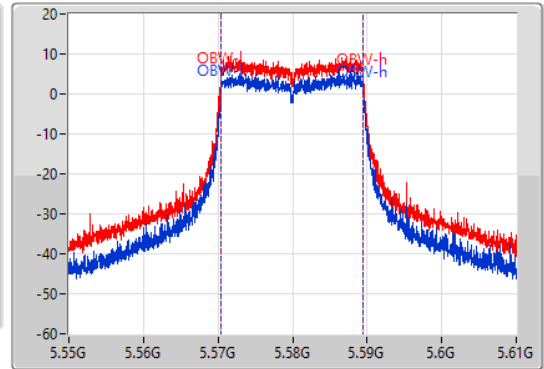

CF
5.58GHz
Span
60MHz
RBW
300kHz
VBW
1MHz
Sweep Time
100ms
Detector Type
Peak

CF
5.58GHz
Span
60MHz
RBW
300kHz
VBW
1MHz
Sweep Time
100ms
Detector Type
Peak

26dB(Hz)	Fl-26dB(Hz)	Fh-26dB(Hz)	OBW(Hz)	Fl-OBW(Hz)	Fh-OBW(Hz)	Limit(Hz)	Port
22.05M	5.56893G	5.59098G	19.124M	5.570395G	5.589519G	Inf	1
22.38M	5.5689G	5.59128G	19.138M	5.570374G	5.589512G	Inf	2