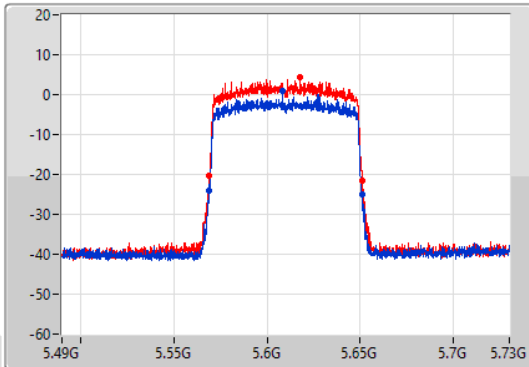

26dB(Hz)	Fl-26dB(Hz)	Fh-26dB(Hz)	OBW(Hz)	Fl-OBW(Hz)	Fh-OBW(Hz)	Limit(Hz)	Port
81.36M	5.48908G	5.57044G	77.241M	5.491379G	5.568621G	Inf	1
81.84M	5.4892G	5.57104G	77.121M	5.491379G	5.568501G	Inf	2

802.11ax HEW80_Nss1,(MCS0)_2TX

EBW

5610MHz

24/08/2022

CF
5.61GHz
Span
240MHz
RBW
1MHz
VBW
3MHz
Sweep Time
100ms
Detector Type
Peak

CF
5.61GHz
Span
240MHz
RBW
2MHz
VBW
10MHz
Sweep Time
100ms
Detector Type
Peak

26dB(Hz)	Fl-26dB(Hz)	Fh-26dB(Hz)	OBW(Hz)	Fl-OBW(Hz)	Fh-OBW(Hz)	Limit(Hz)	Port
82.2M	5.56872G	5.65092G	77.361M	5.571259G	5.648621G	Inf	1
82.08M	5.5692G	5.65128G	77.361M	5.571259G	5.648621G	Inf	2