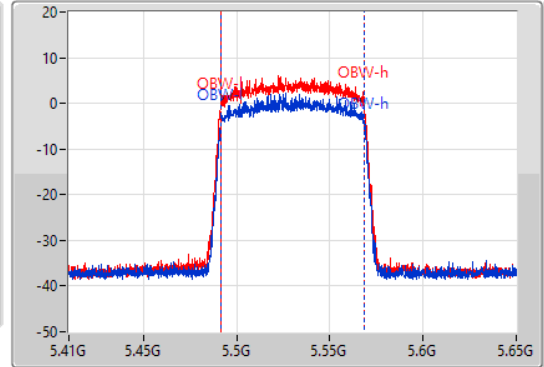

802.11ax HEW80_Nss1,(MCS0)_2TX

EBW

5530MHz

24/08/2022

CF
5.53GHz
Span
240MHz
RBW
1MHz
VBW
3MHz
Sweep Time
100ms
Detector Type
Peak

CF
5.53GHz
Span
240MHz
RBW
2MHz
VBW
10MHz
Sweep Time
100ms
Detector Type
Peak