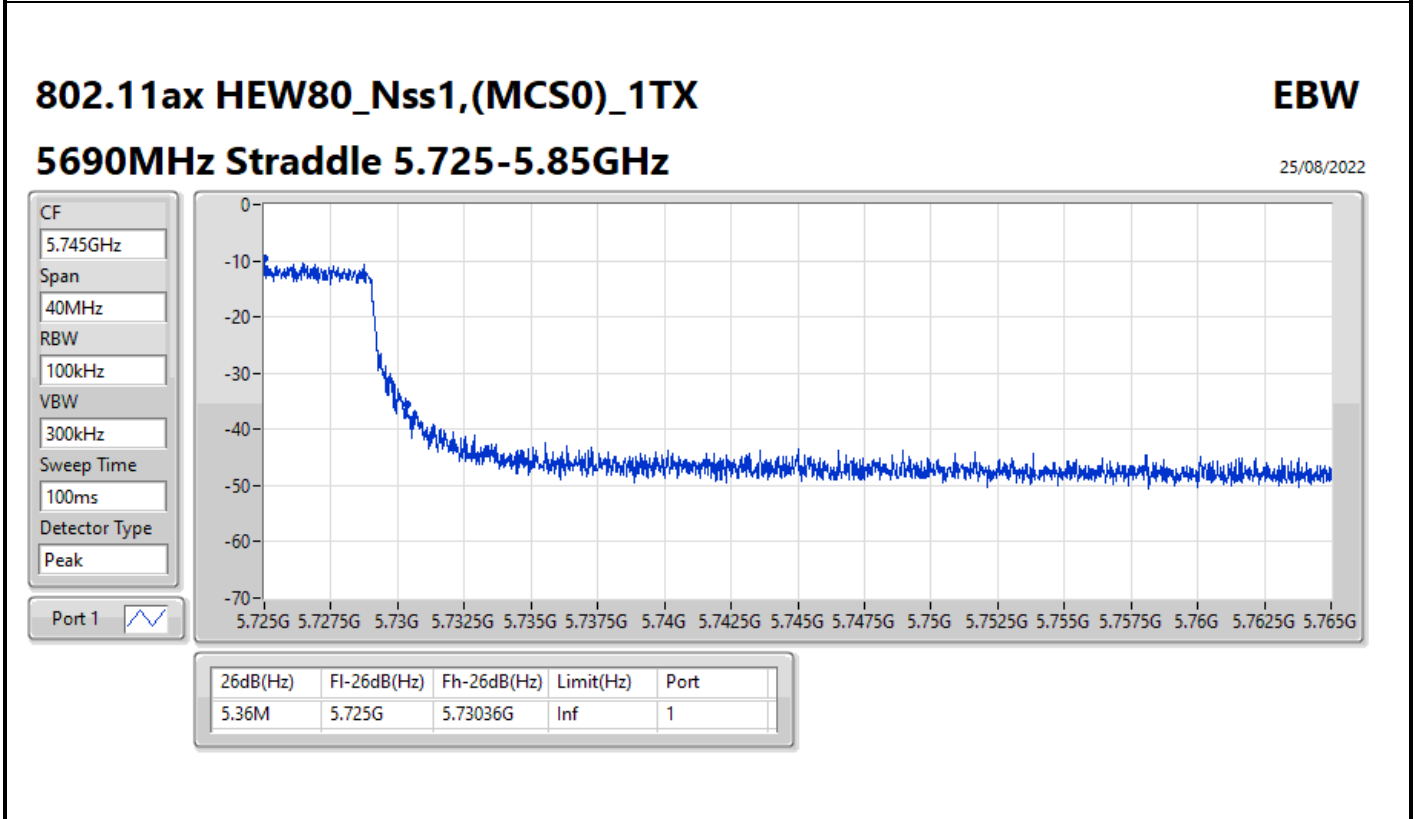

802.11ax HEW80_Nss1,(MCS0)_1TX

EBW

5530MHz

25/08/2022

802.11ax HEW160_Nss1,(MCS0)_1TX

EBW

5250MHz Straddle 5.15-5.25GHz

24/08/2022

802.11ax HEW160_Nss1,(MCS0)_1TX

EBW

5250MHz Straddle 5.25-5.35GHz

24/08/2022

802.11ax HEW160_Nss1,(MCS0)_1TX

EBW

5570MHz

24/08/2022