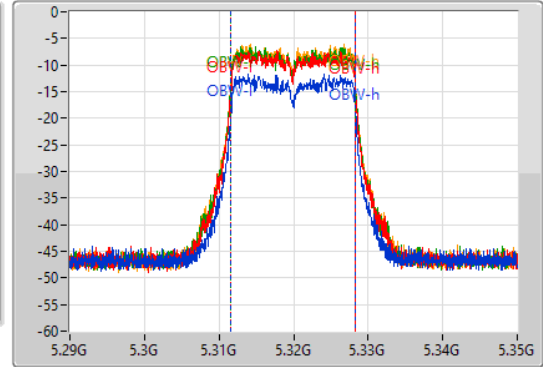

802.11a_Nss1,(6Mbps)_4TX

EBW

5320MHz

24/08/2022

CF
5.32GHz
Span
60MHz
RBW
300kHz
VBW
1MHz
Sweep Time
100ms
Detector Type
Peak

CF
5.32GHz
Span
60MHz
RBW
300kHz
VBW
1MHz
Sweep Time
100ms
Detector Type
Peak

Port 1
Port 2
Port 3
Port 4