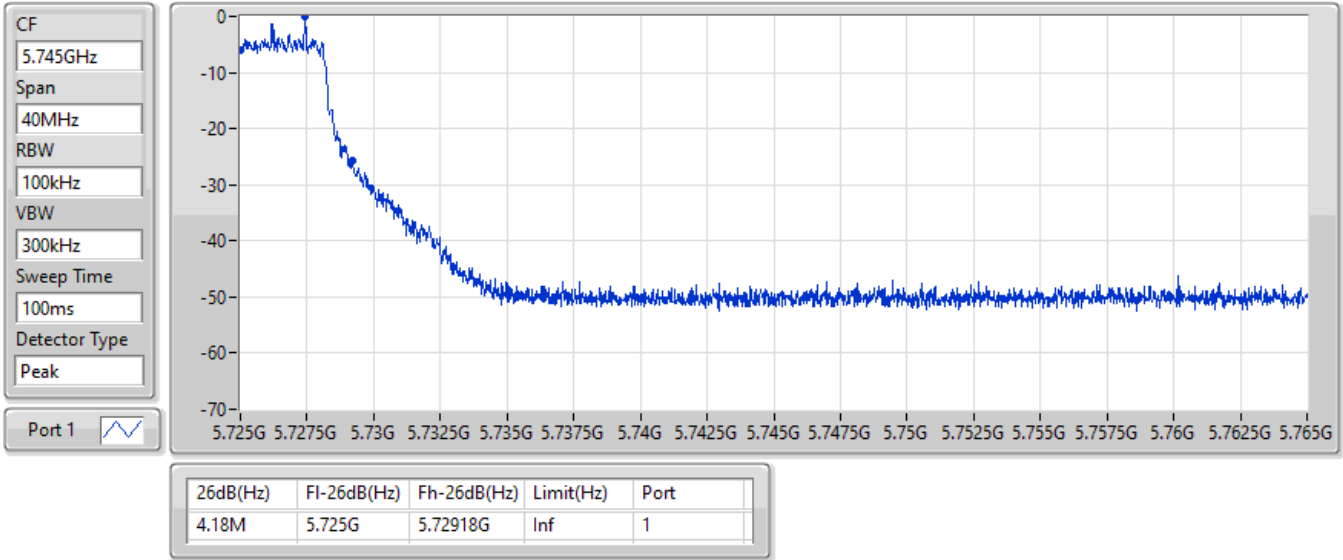

EBW

5700MHz

25/08/2022

802.11a_Nss1,(6Mbps)_1TX

EBW

5720MHz Straddle 5.725-5.85GHz

25/08/2022

802.11ax HEW20_Nss1,(MCS0)_1TX