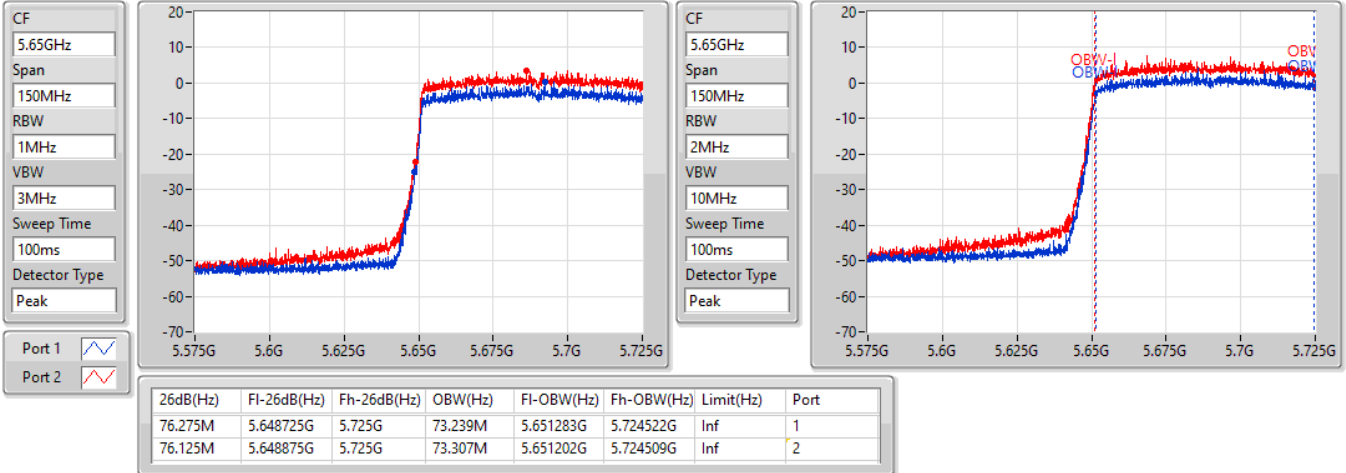

EBW

5530MHz

24/08/2022

802.11ax HEW80_Nss1,(MCS0)_2TX

EBW

5610MHz

24/08/2022

802.11ax HEW80_Nss1,(MCS0)_2TX

EBW

5690MHz Straddle 5.47-5.725GHz

07/09/2022

802.11ax HEW80_Nss1,(MCS0)_2TX

EBW

5690MHz Straddle 5.725-5.85GHz

07/09/2022

802.11ax HEW80_Nss1,(MCS0)_2TX