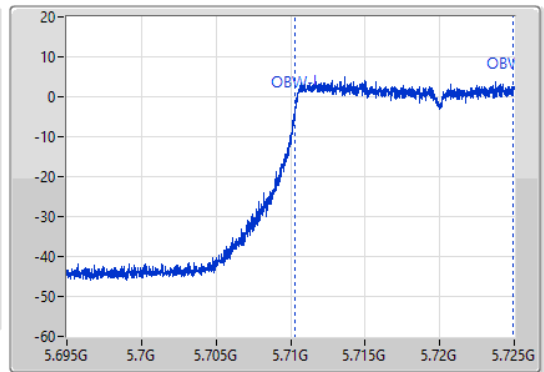

26dB(Hz)	Fl-26dB(Hz)	Fh-26dB(Hz)	OBW(Hz)	Fl-OBW(Hz)	Fh-OBW(Hz)	Limit(Hz)	Port
15.945M	5.709055G	5.725G	14.618M	5.710315G	5.724933G	Inf	1

802.11ax HEW40_Nss1,(MCS0)_1TX

EBW

5270MHz

07/09/2022

802.11ax HEW40_Nss1,(MCS0)_1TX