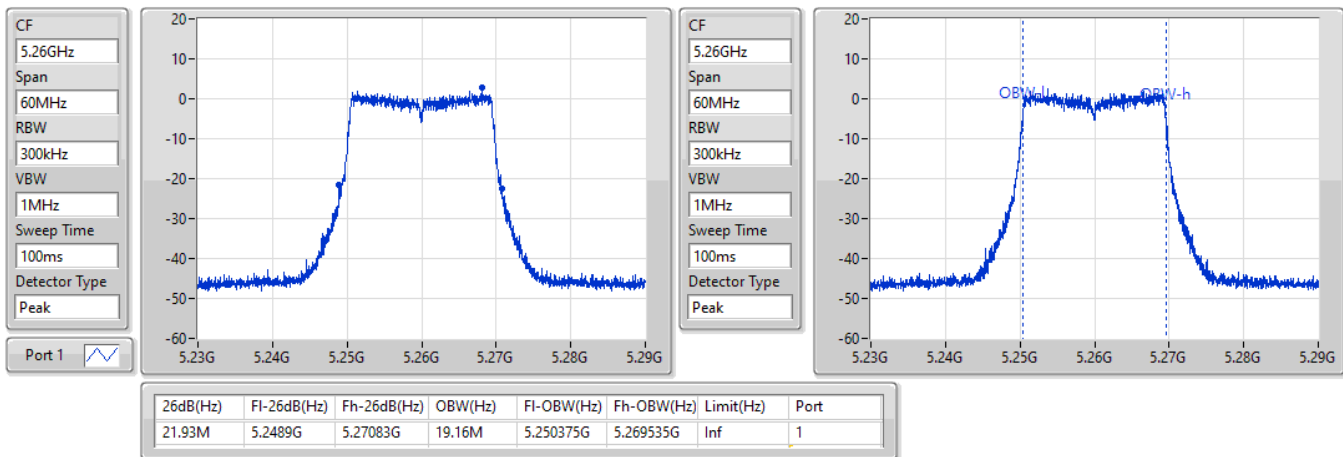

5260MHz

25/08/2022