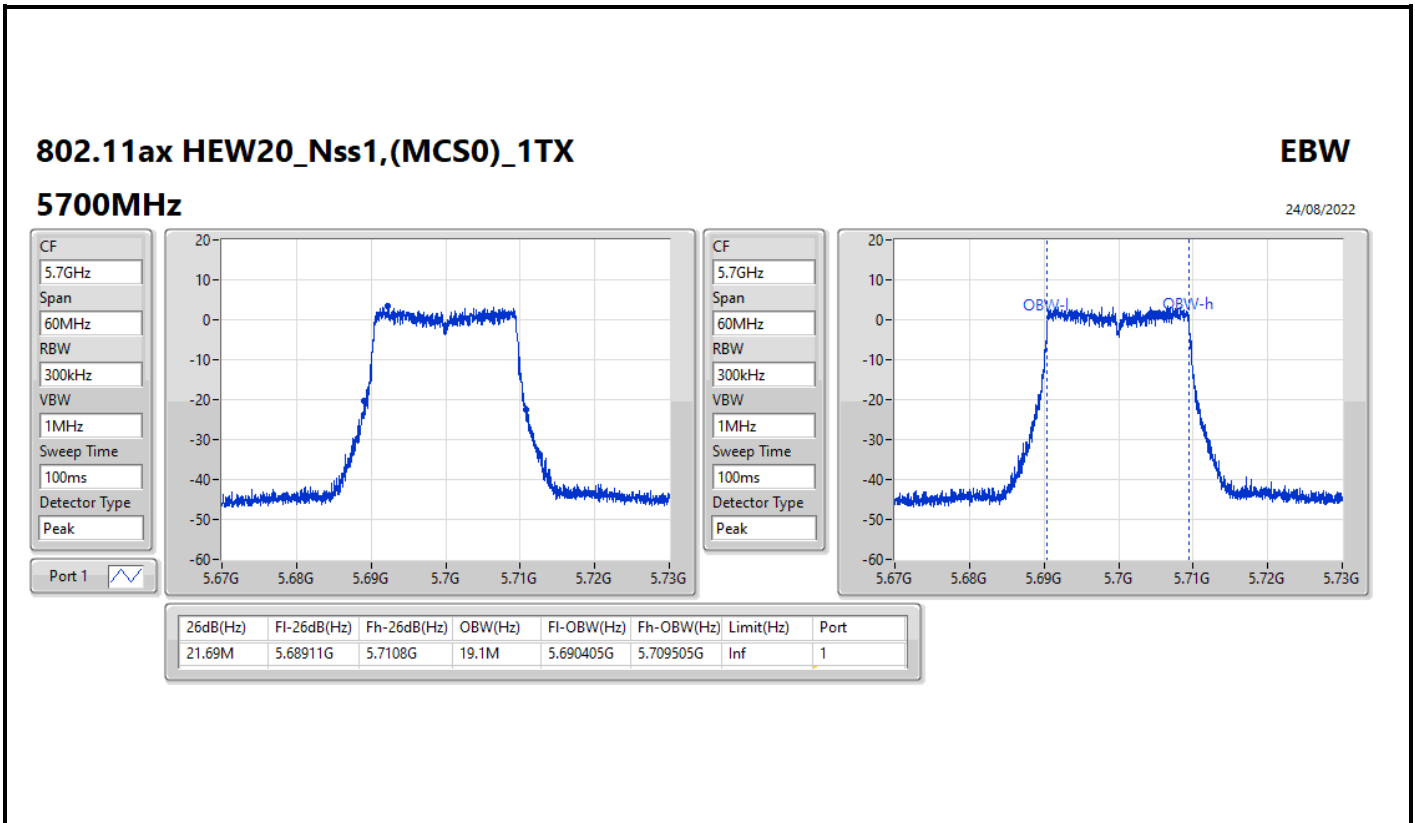

802.11ax HEW20_Nss1,(MCS0)_1TX

EBW

5320MHz

07/09/2022

802.11ax HEW20_Nss1,(MCS0)_1TX

EBW

5500MHz

07/09/2022

802.11ax HEW20_Nss1,(MCS0)_1TX

EBW

5580MHz

25/08/2022

802.11ax HEW20_Nss1,(MCS0)_1TX

EBW

5720MHz Straddle 5.725-5.85GHz

07/09/2022