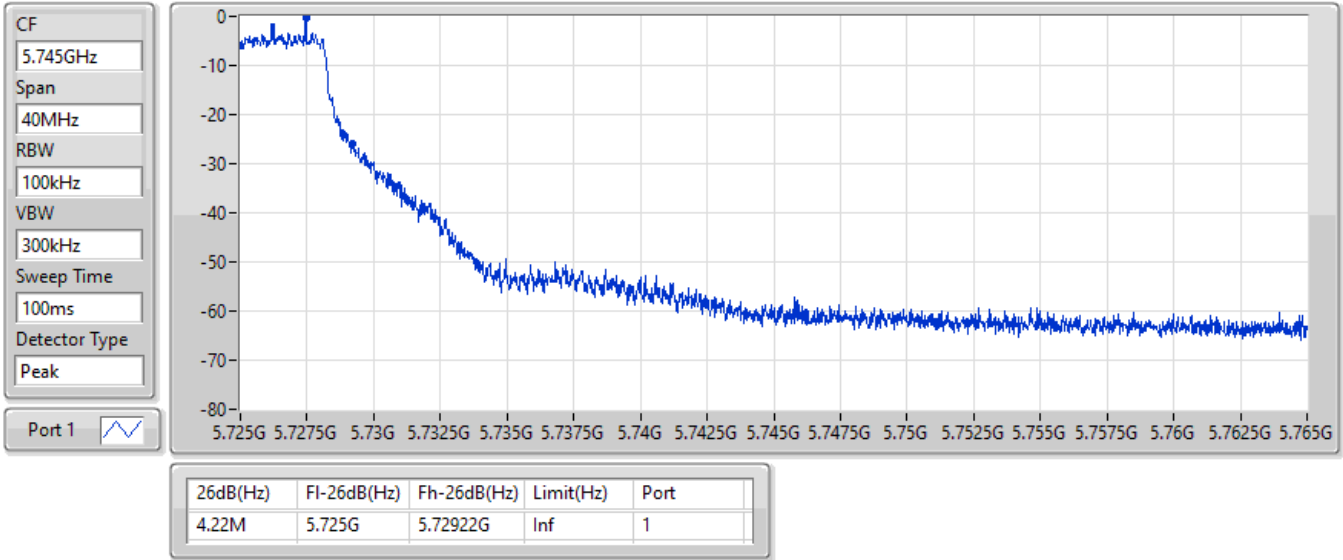

802.11a_Nss1,(6Mbps)_1TX

EBW

5700MHz

25/08/2022

CF
5.7GHz
Span
60MHz
RBW
300kHz
VBW
1MHz
Sweep Time
100ms
Detector Type
Peak
Port 1

CF
5.7GHz
Span
60MHz
RBW
300kHz
VBW
1MHz
Sweep Time
100ms
Detector Type
Peak

26dB(Hz)	Fl-26dB(Hz)	Fh-26dB(Hz)	OBW(Hz)	Fl-OBW(Hz)	Fh-OBW(Hz)	Limit(Hz)	Port
20.31M	5.68971G	5.71002G	16.672M	5.691574G	5.70246G	Inf	1

802.11a_Nss1,(6Mbps)_1TX

EBW

5720MHz Straddle 5.725-5.85GHz

07/09/2022