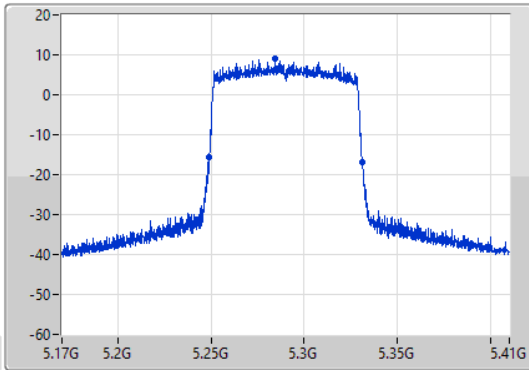

26dB(Hz)	Fl-26dB(Hz)	Fh-26dB(Hz)	OBW(Hz)	Fl-OBW(Hz)	Fh-OBW(Hz)	Limit(Hz)	Port
35.35M	5.68965G	5.725G	33.828M	5.69098G	5.724808G	Inf	1

802.11ax HEW80_Nss1,(MCS0)_1TX

EBW

5290MHz

18/08/2022

CF
5.29GHz
Span
240MHz
RBW
1MHz
VBW
3MHz
Sweep Time
100ms
Detector Type
Peak
Port 1