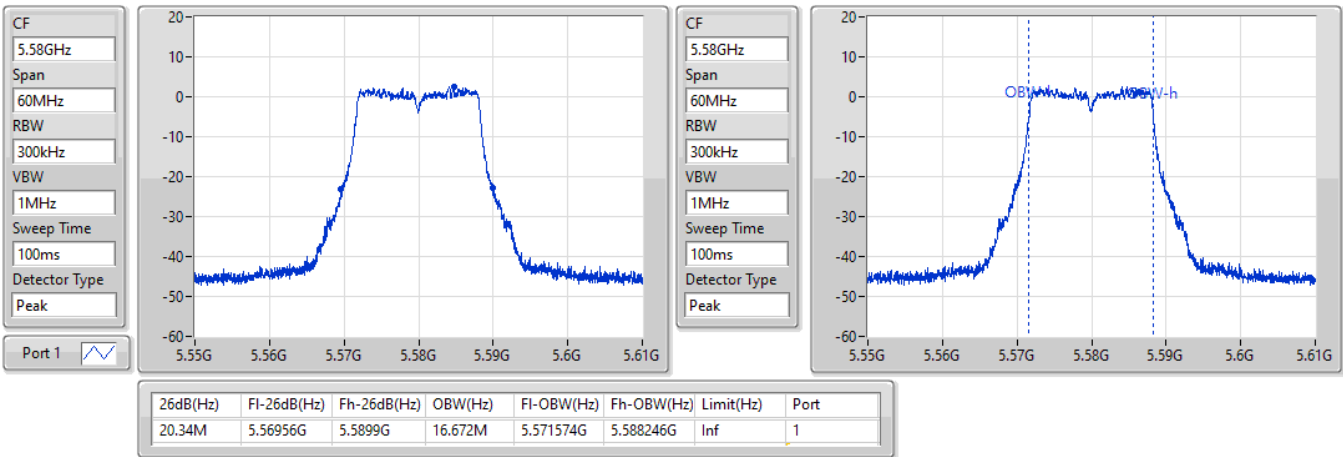

802.11a_Nss1,(6Mbps)_1TX

EBW

5580MHz

25/08/2022