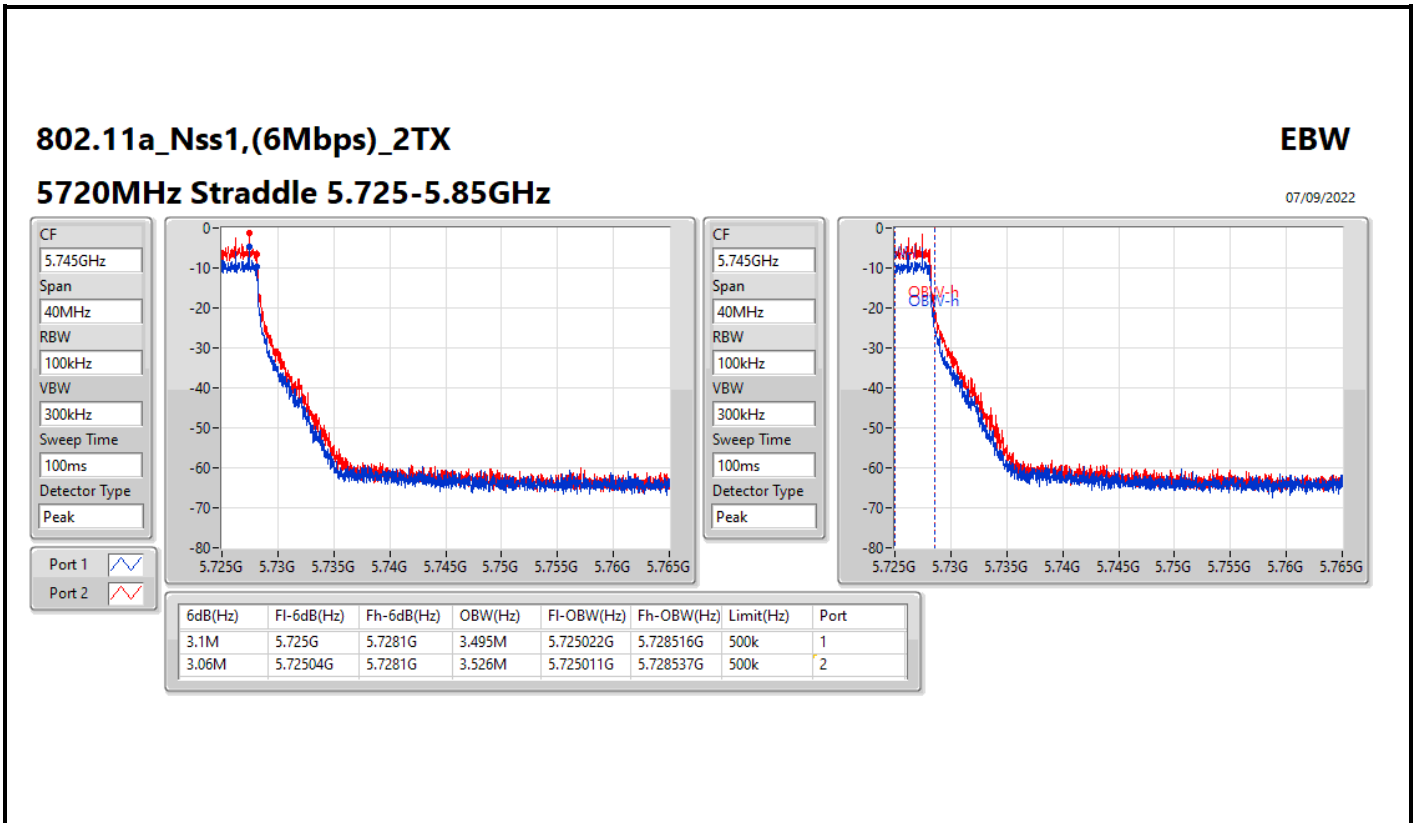

802.11a_Nss1,(6Mbps)_2TX

EBW

5580MHz

24/08/2022

802.11ax HEW20_Nss1,(MCS0)_2TX

EBW

5260MHz

07/09/2022