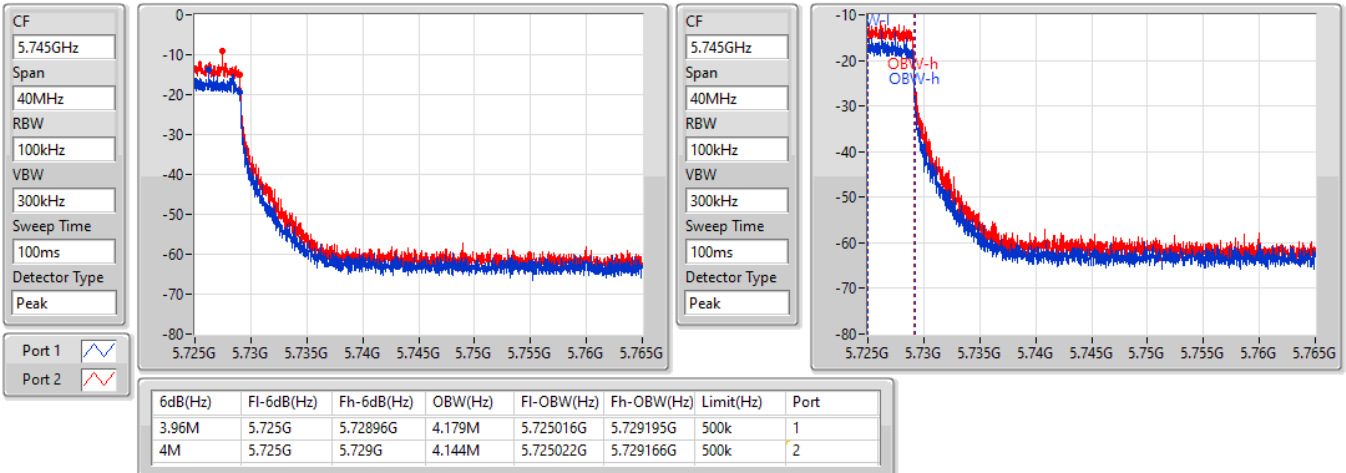

EBW

5690MHz Straddle 5.47-5.725GHz

07/09/2022

802.11ax HEW80_Nss1,(MCS0)_2TX

EBW

5690MHz Straddle 5.725-5.85GHz

07/09/2022

802.11ax HEW80_Nss1,(MCS0)_2TX