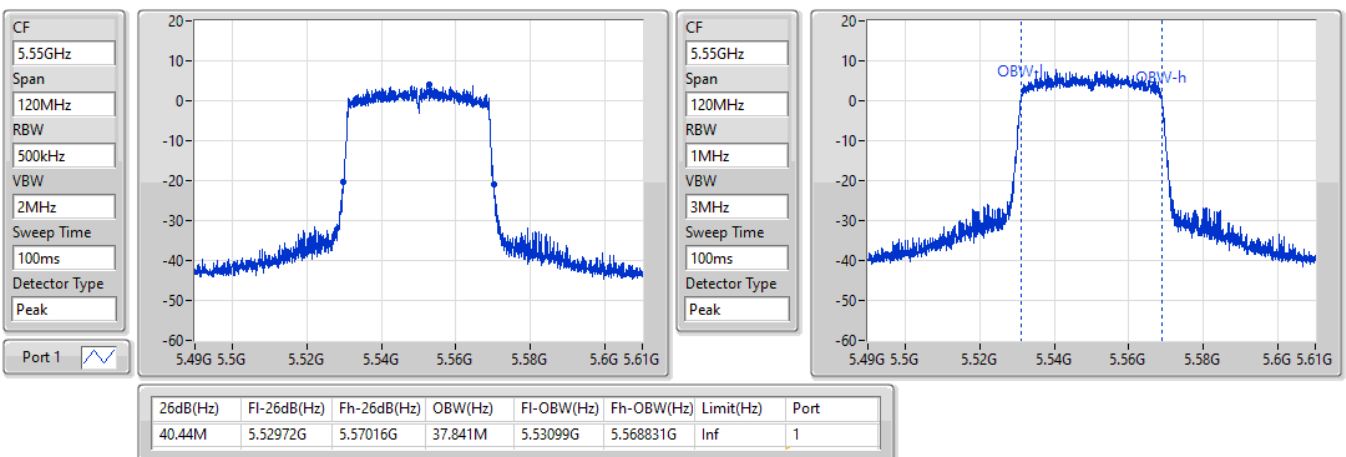

802.11ax HEW40_Nss1,(MCS0)_1TX

EBW

5550MHz

24/08/2022