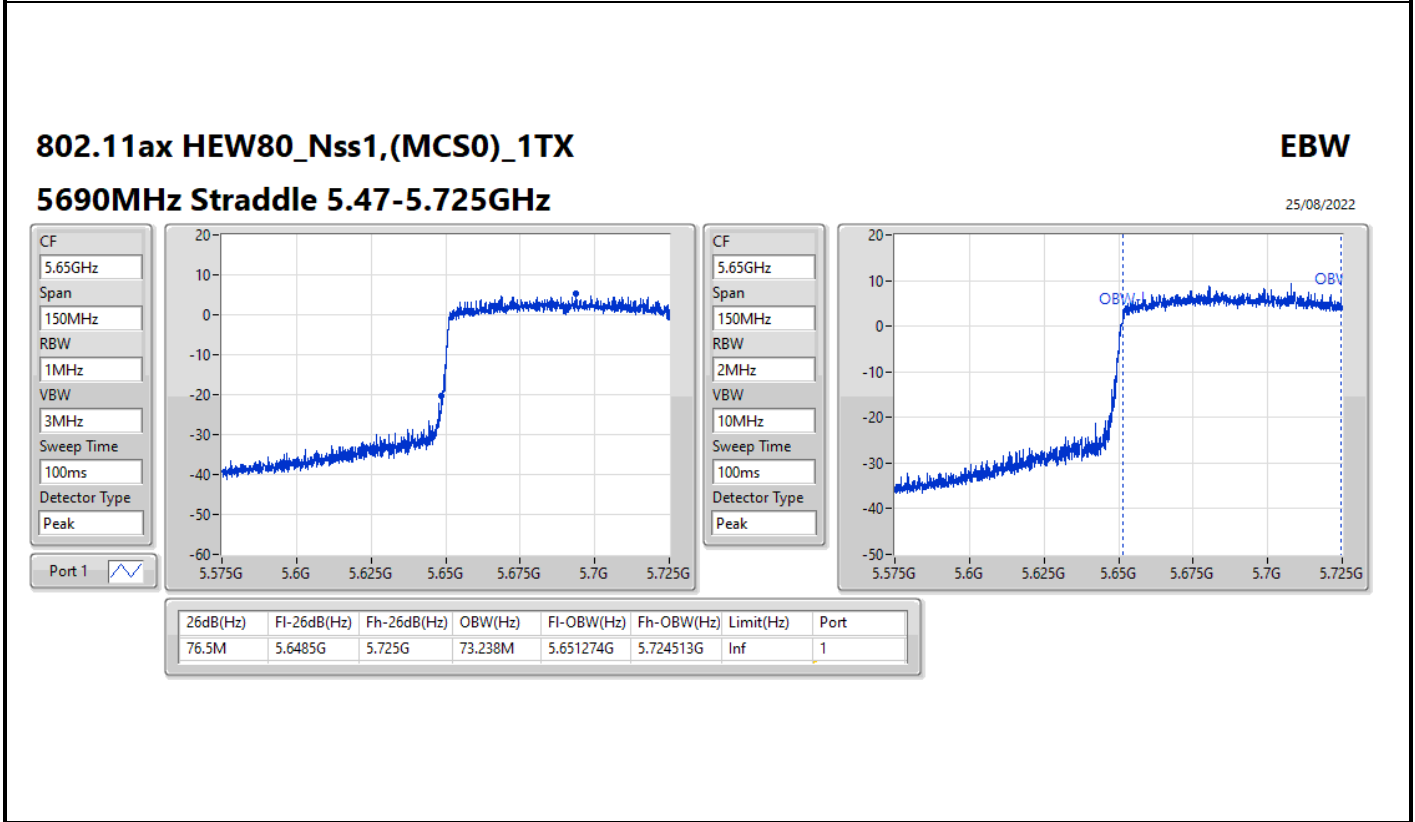

802.11ax HEW40_Nss1,(MCS0)_1TX

EBW

5710MHz Straddle 5.47-5.725GHz

07/09/2022

802.11ax HEW80_Nss1,(MCS0)_1TX

EBW

5290MHz

07/09/2022

802.11ax HEW80_Nss1,(MCS0)_1TX

EBW

5530MHz

25/08/2022

802.11ax HEW160_Nss1,(MCS0)_1TX

EBW

5250MHz Straddle 5.15-5.25GHz

24/08/2022