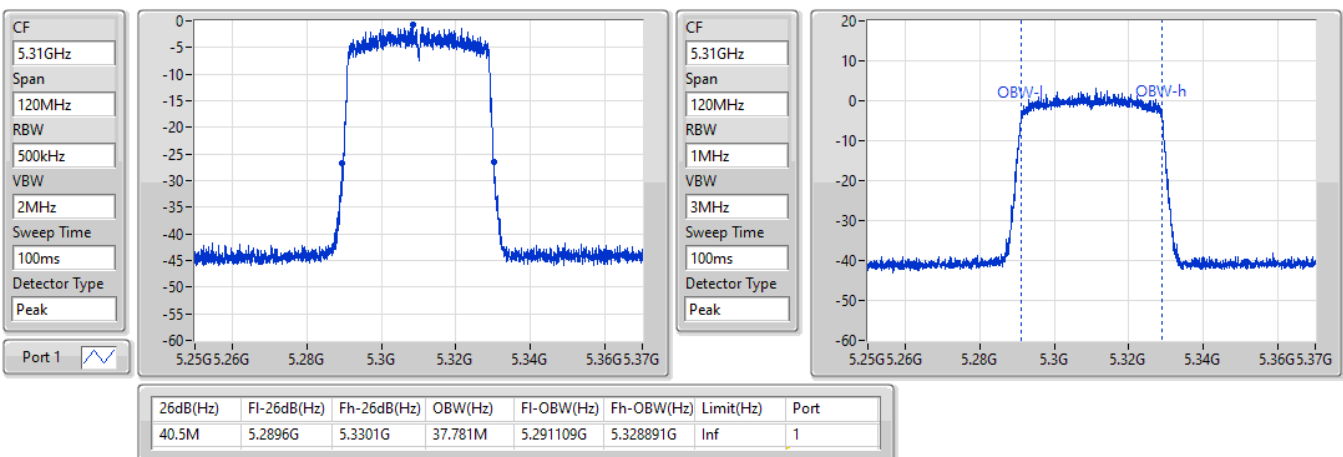

802.11ax HEW40_Nss1,(MCS0)_1TX

EBW

5310MHz

24/08/2022