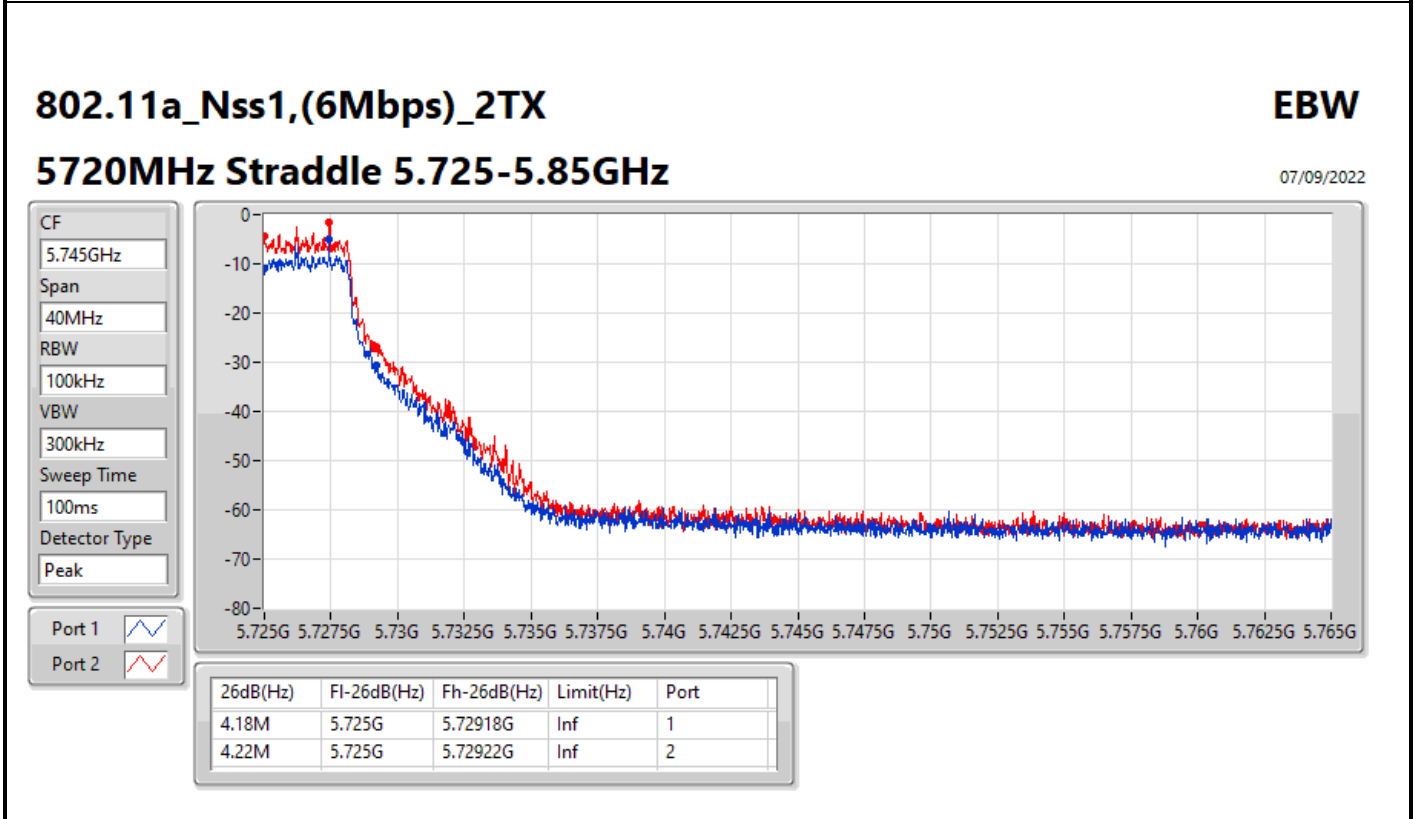

802.11a_Nss1,(6Mbps)_2TX

EBW

5580MHz

24/08/2022

802.11ax HEW20_Nss1,(MCS0)_2TX

EBW

5260MHz

07/09/2022