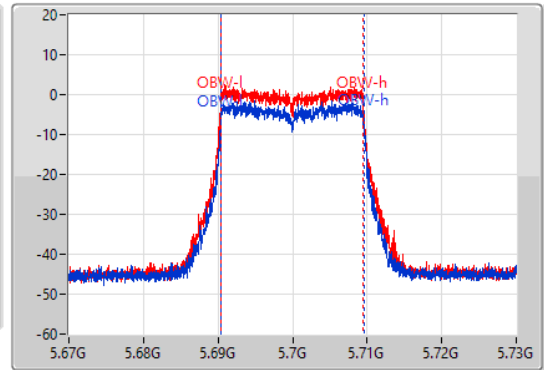

802.11ax HEW20_Nss1,(MCS0)_2TX

EBW

5700MHz

24/08/2022

CF
5.7GHz
Span
60MHz
RBW
300kHz
VBW
1MHz
Sweep Time
100ms
Detector Type
Peak

CF
5.7GHz
Span
60MHz
RBW
300kHz
VBW
1MHz
Sweep Time
100ms
Detector Type
Peak