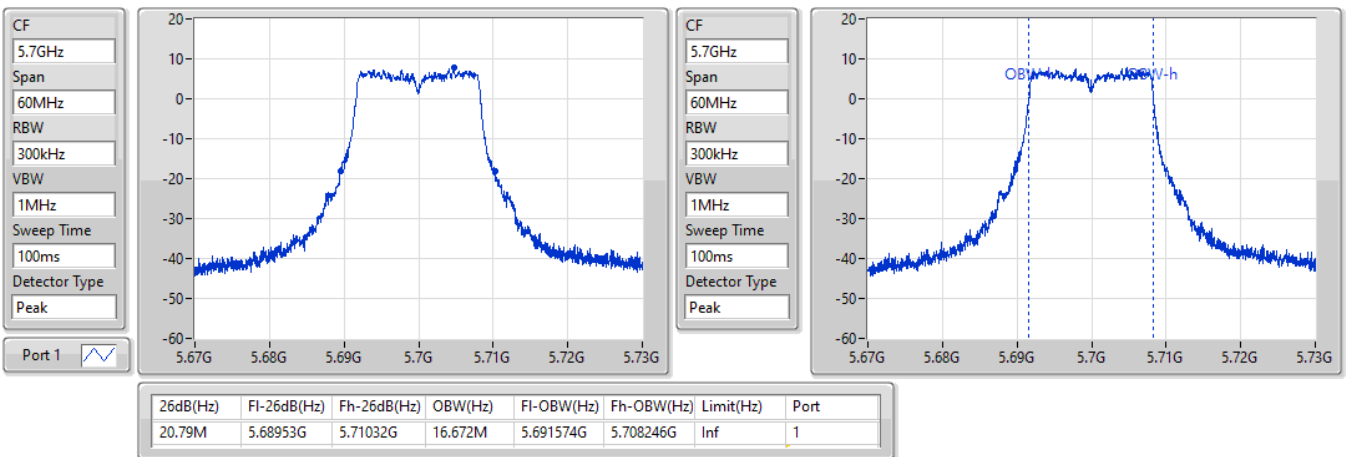

802.11a_Nss1,(6Mbps)_1TX

EBW

5700MHz

18/08/2022