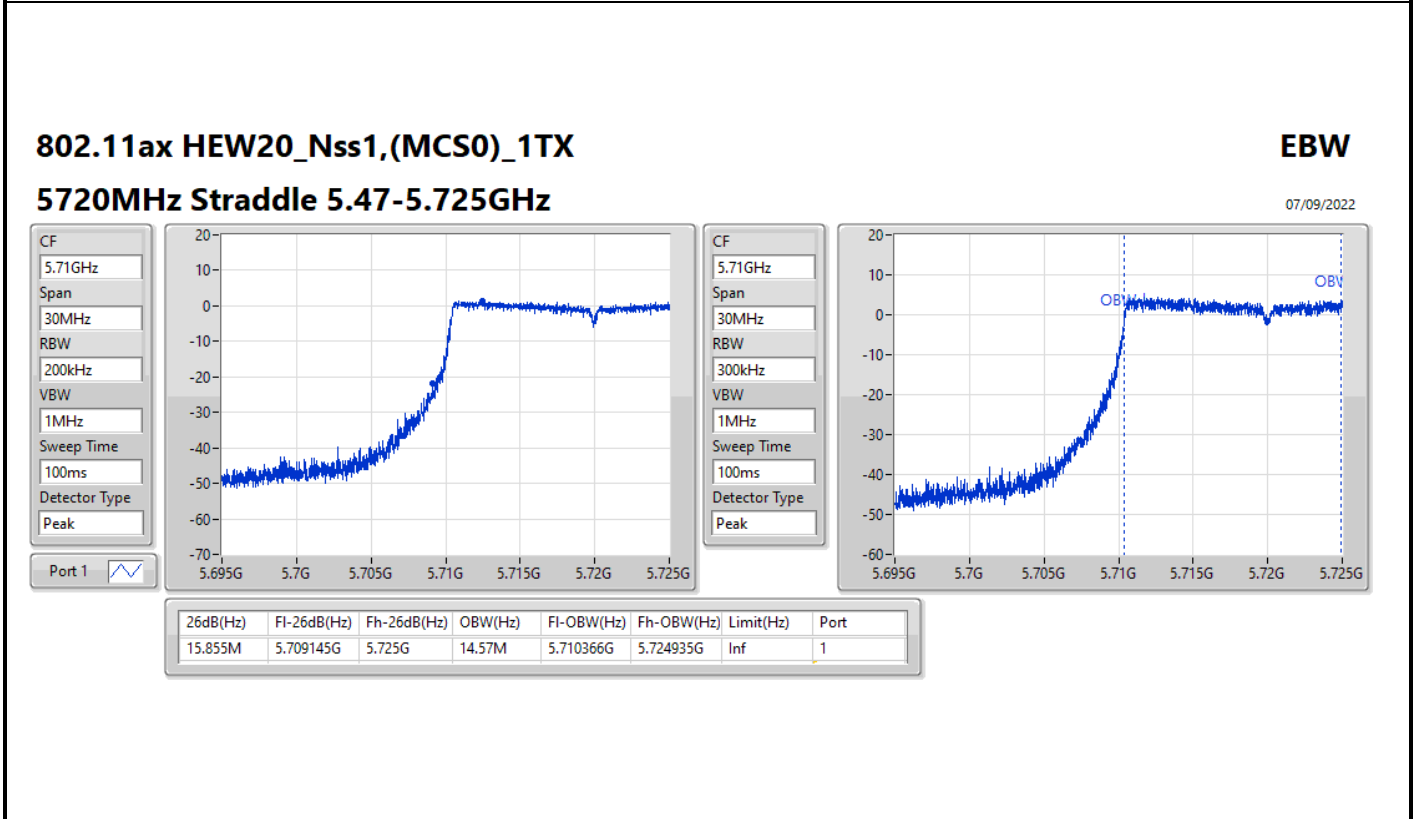

802.11ax HEW20_Nss1,(MCS0)_1TX

EBW

5320MHz

07/09/2022

802.11ax HEW20_Nss1,(MCS0)_1TX

EBW

5500MHz

07/09/2022

802.11ax HEW20_Nss1,(MCS0)_1TX

EBW

5580MHz

25/08/2022

802.11ax HEW20_Nss1,(MCS0)_1TX

EBW

5720MHz Straddle 5.725-5.85GHz

07/09/2022