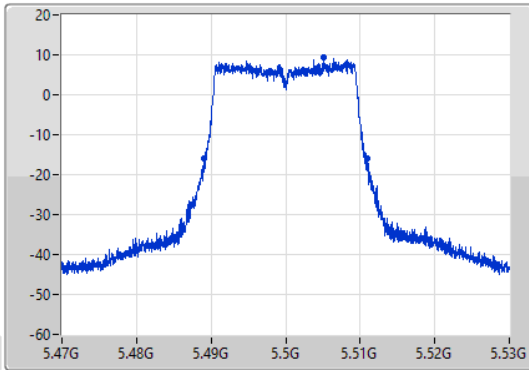

EBW

5320MHz

18/08/2022

802.11ax HEW20_Nss1,(MCS0)_1TX

EBW

5500MHz

18/08/2022

CF
5.5GHz
Span
60MHz
RBW
300kHz
VBW
1MHz
Sweep Time
100ms
Detector Type
Peak
Port 1