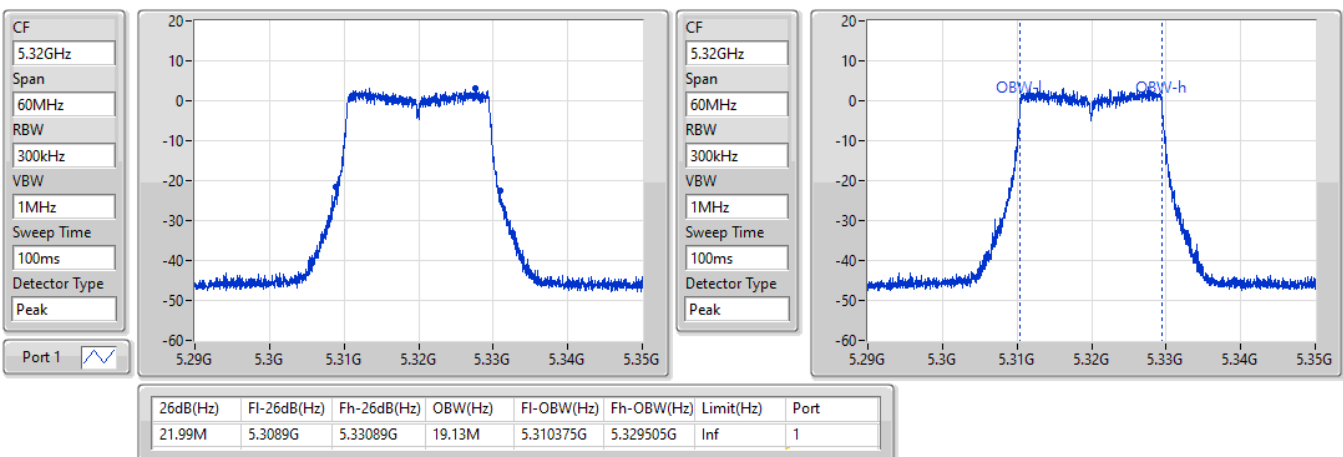

802.11ax HEW20_Nss1,(MCS0)_1TX

EBW

5320MHz

25/08/2022