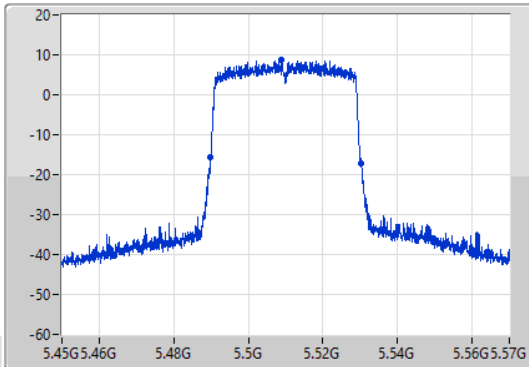

26dB(Hz)	Fl-26dB(Hz)	Fh-26dB(Hz)	OBW(Hz)	Fl-OBW(Hz)	Fh-OBW(Hz)	Limit(Hz)	Port
40.5M	5.2896G	5.3301G	37.841M	5.29099G	5.328831G	Inf	1

802.11ax HEW40_Nss1,(MCS0)_1TX

EBW

5510MHz

18/08/2022

CF: 5.51GHz
 Span: 120MHz
 RBW: 500kHz
 VBW: 2MHz
 Sweep Time: 100ms
 Detector Type: Peak