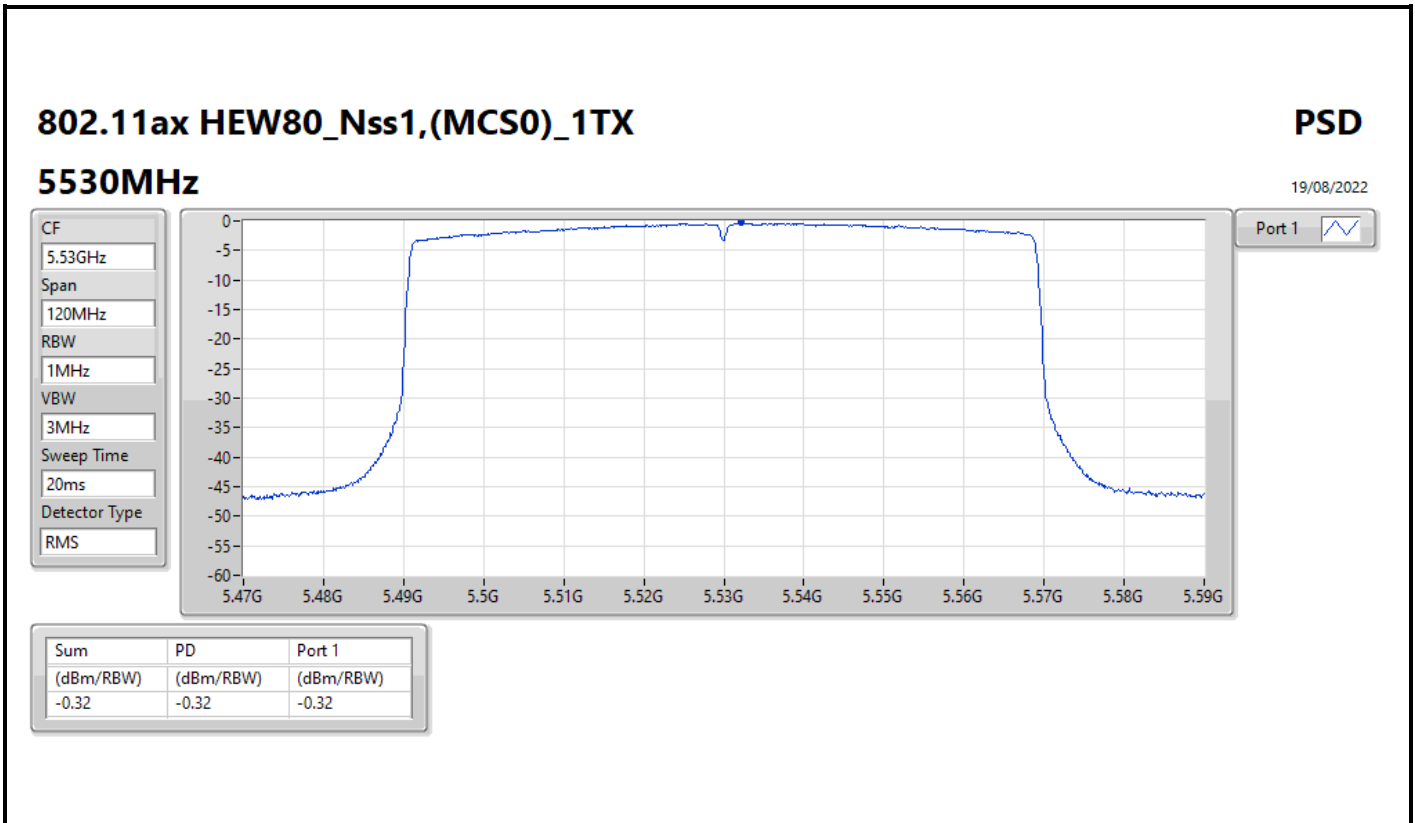

802.11ax HEW80_Nss1,(MCS0)_1TX

PSD

5290MHz

19/08/2022

CF
5.29GHz
Span
120MHz
RBW
1MHz
VBW
3MHz
Sweep Time
20ms
Detector Type
RMS

Port 1 

Sum	PD	Port 1
(dBm/RBW)	(dBm/RBW)	(dBm/RBW)
-0.86	-0.86	-0.86

802.11ax HEW80_Nss1,(MCS0)_1TX