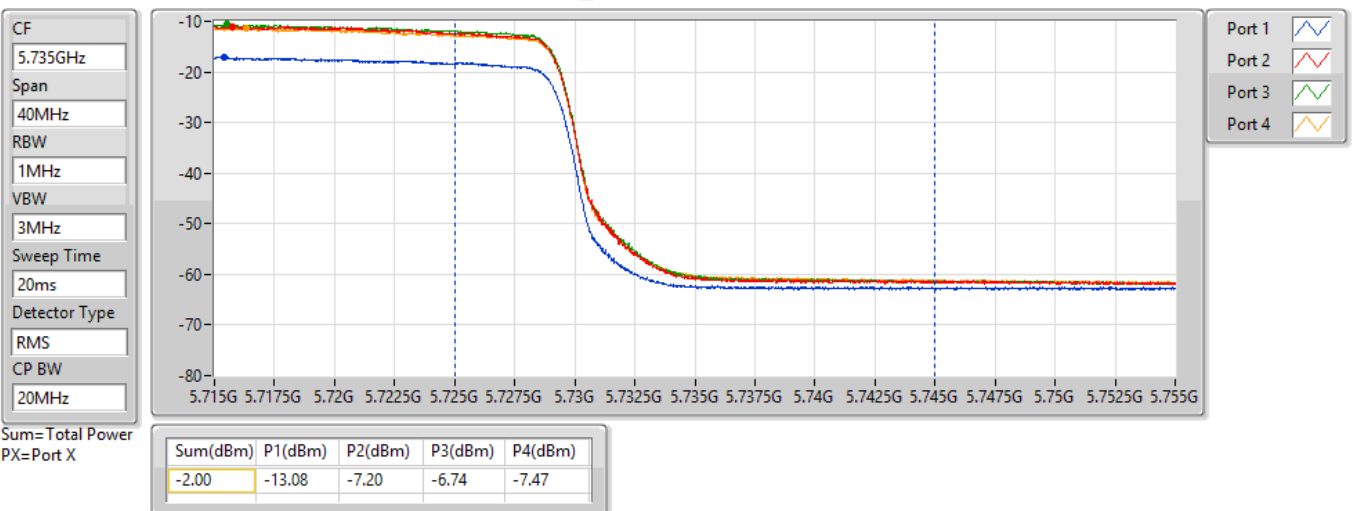

DG = Directional Gain; Port X = Port X output power

802.11ax HEW40-BF_Nss1,(MCS0)_4TX

AV Power

5710MHz Straddle 5.47-5.725GHz_TX

08/09/2022

802.11ax HEW40-BF_Nss1,(MCS0)_4TX

AV Power

5710MHz Straddle 5.725-5.85GHz_TX

08/09/2022

Summary

Mode	Total Power (dBm)	Total Power (W)
5.15-5.25GHz	-	-
802.11ax HEW160_Nss1,(MCS0)_1TX	13.04	0.02014
5.25-5.35GHz	-	-
802.11a_Nss1,(6Mbps)_1TX	15.58	0.03614
802.11ax HEW20_Nss1,(MCS0)_1TX	15.81	0.03811
802.11ax HEW40_Nss1,(MCS0)_1TX	15.75	0.03758
802.11ax HEW80_Nss1,(MCS0)_1TX	15.26	0.03357
802.11ax HEW160_Nss1,(MCS0)_1TX	12.81	0.01910
5.47-5.725GHz	-	-
802.11a_Nss1,(6Mbps)_1TX	15.92	0.03908
802.11ax HEW20_Nss1,(MCS0)_1TX	16.86	0.04853
802.11ax HEW40_Nss1,(MCS0)_1TX	16.66	0.04634
802.11ax HEW80_Nss1,(MCS0)_1TX	16.49	0.04457
802.11ax HEW160_Nss1,(MCS0)_1TX	16.23	0.04198
5.725-5.85GHz	-	-
802.11a_Nss1,(6Mbps)_1TX	9.71	0.00935
802.11ax HEW20_Nss1,(MCS0)_1TX	10.93	0.01239
802.11ax HEW40_Nss1,(MCS0)_1TX	5.44	0.00350
802.11ax HEW80_Nss1,(MCS0)_1TX	2.17	0.00165