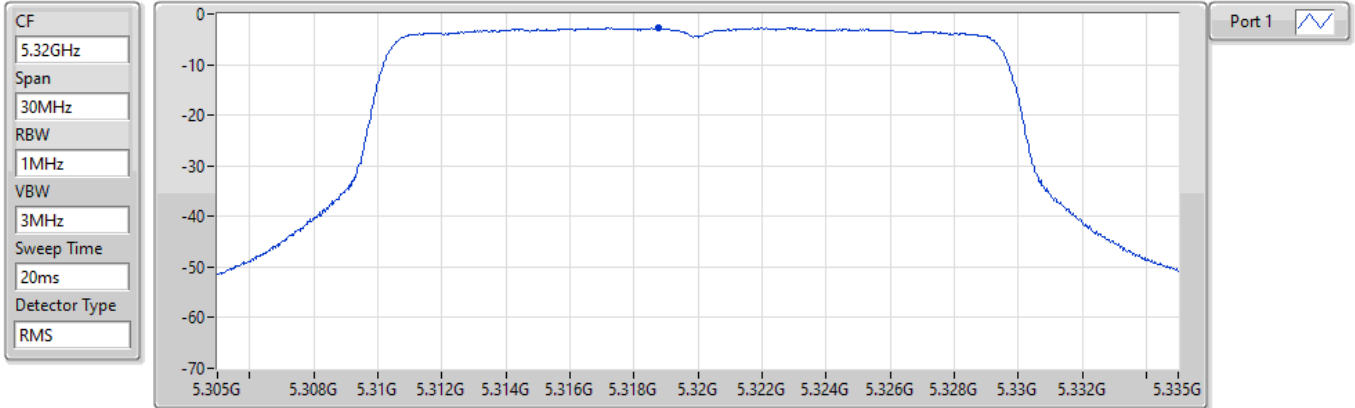

PSD

5300MHz

24/08/2022

Sum	PD	Port 1
(dBm/RBW)	(dBm/RBW)	(dBm/RBW)
-2.65	-2.65	-2.65

802.11ax HEW20_Nss1,(MCS0)_1TX

PSD

5320MHz

24/08/2022