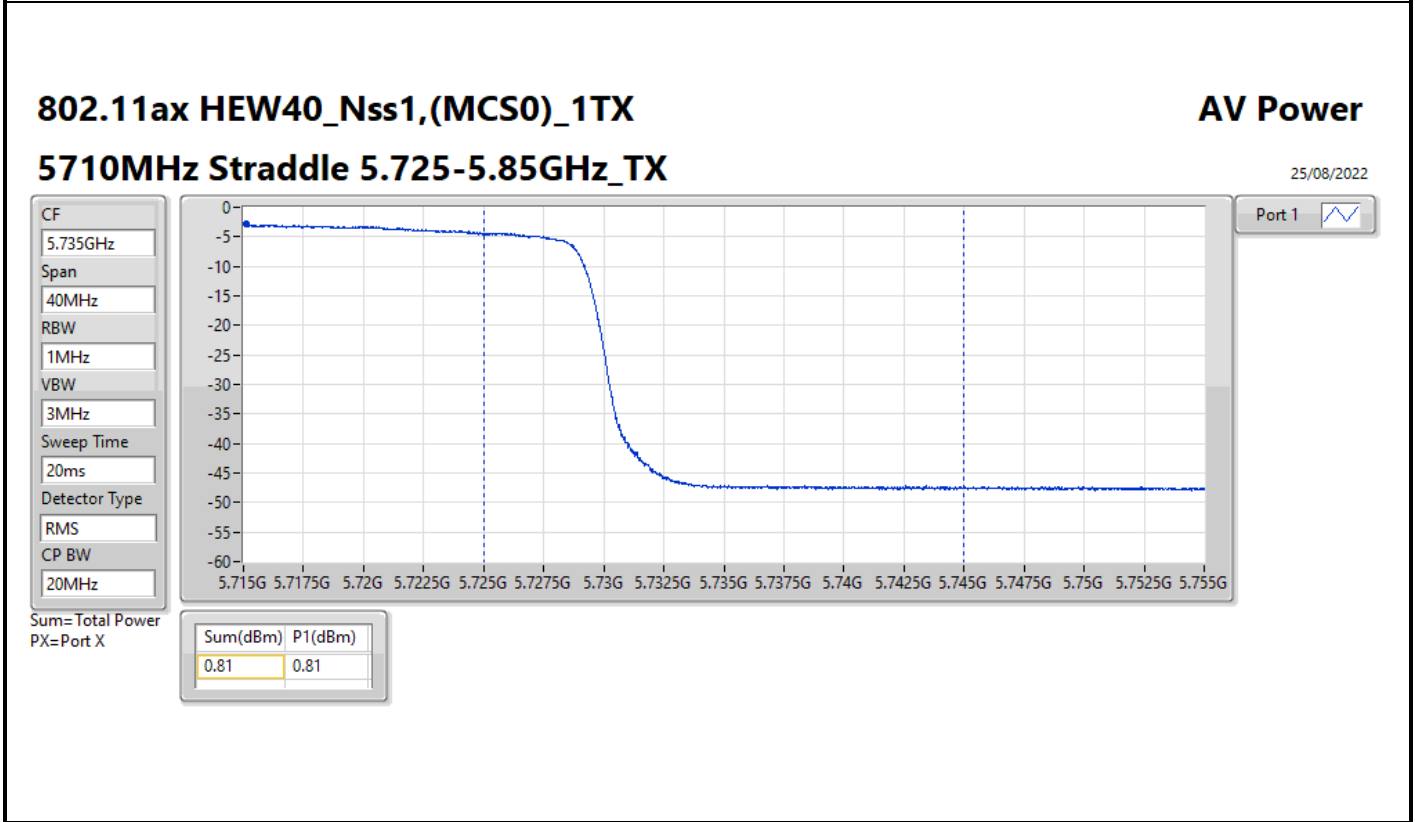

DG = Directional Gain; Port X = Port X output power

802.11ax HEW80_Nss1,(MCS0)_1TX

AV Power

5690MHz Straddle 5.47-5.725GHz_TX

25/08/2022

802.11ax HEW80_Nss1,(MCS0)_1TX

AV Power

5690MHz Straddle 5.725-5.85GHz_TX