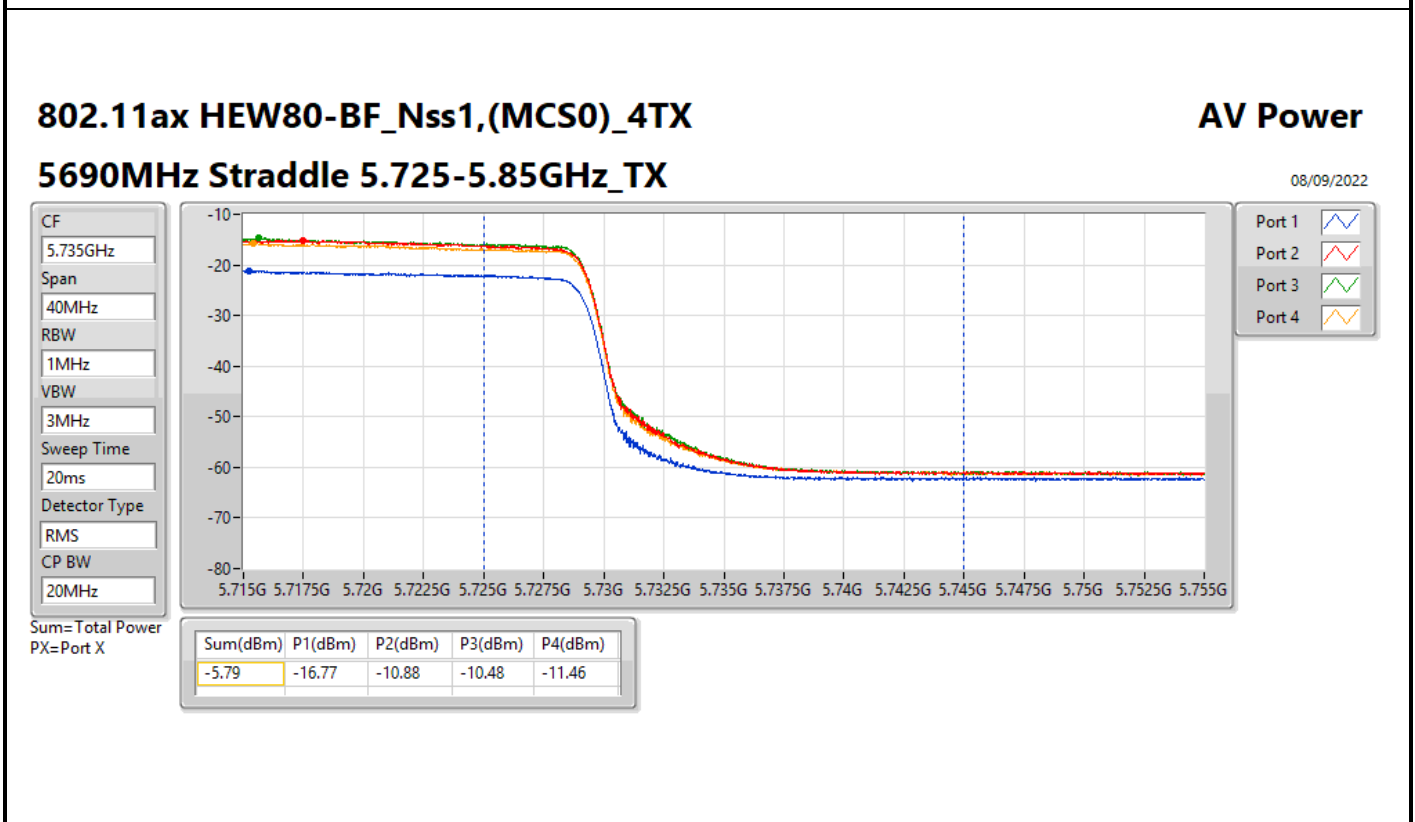

DG = Directional Gain; Port X = Port X output power

802.11ax HEW40-BF_Nss1,(MCS0)_4TX

AV Power

5710MHz Straddle 5.47-5.725GHz_TX

08/09/2022

802.11ax HEW40-BF_Nss1,(MCS0)_4TX

AV Power

5710MHz Straddle 5.725-5.85GHz_TX

08/09/2022

Summary

Mode	Total Power (dBm)	Total Power (W)
5.15-5.25GHz	-	-
802.11ax HEW160_Nss1,(MCS0)_1TX	13.04	0.02014
5.25-5.35GHz	-	-
802.11a_Nss1,(6Mbps)_1TX	15.58	0.03614
802.11ax HEW20_Nss1,(MCS0)_1TX	15.81	0.03811
802.11ax HEW40_Nss1,(MCS0)_1TX	15.75	0.03758
802.11ax HEW80_Nss1,(MCS0)_1TX	15.26	0.03357
802.11ax HEW160_Nss1,(MCS0)_1TX	12.81	0.01910
5.47-5.725GHz	-	-
802.11a_Nss1,(6Mbps)_1TX	15.92	0.03908
802.11ax HEW20_Nss1,(MCS0)_1TX	16.86	0.04853
802.11ax HEW40_Nss1,(MCS0)_1TX	16.66	0.04634
802.11ax HEW80_Nss1,(MCS0)_1TX	16.49	0.04457
802.11ax HEW160_Nss1,(MCS0)_1TX	16.23	0.04198
5.725-5.85GHz	-	-
802.11a_Nss1,(6Mbps)_1TX	9.71	0.00935
802.11ax HEW20_Nss1,(MCS0)_1TX	10.93	0.01239
802.11ax HEW40_Nss1,(MCS0)_1TX	5.44	0.00350
802.11ax HEW80_Nss1,(MCS0)_1TX	2.17	0.00165