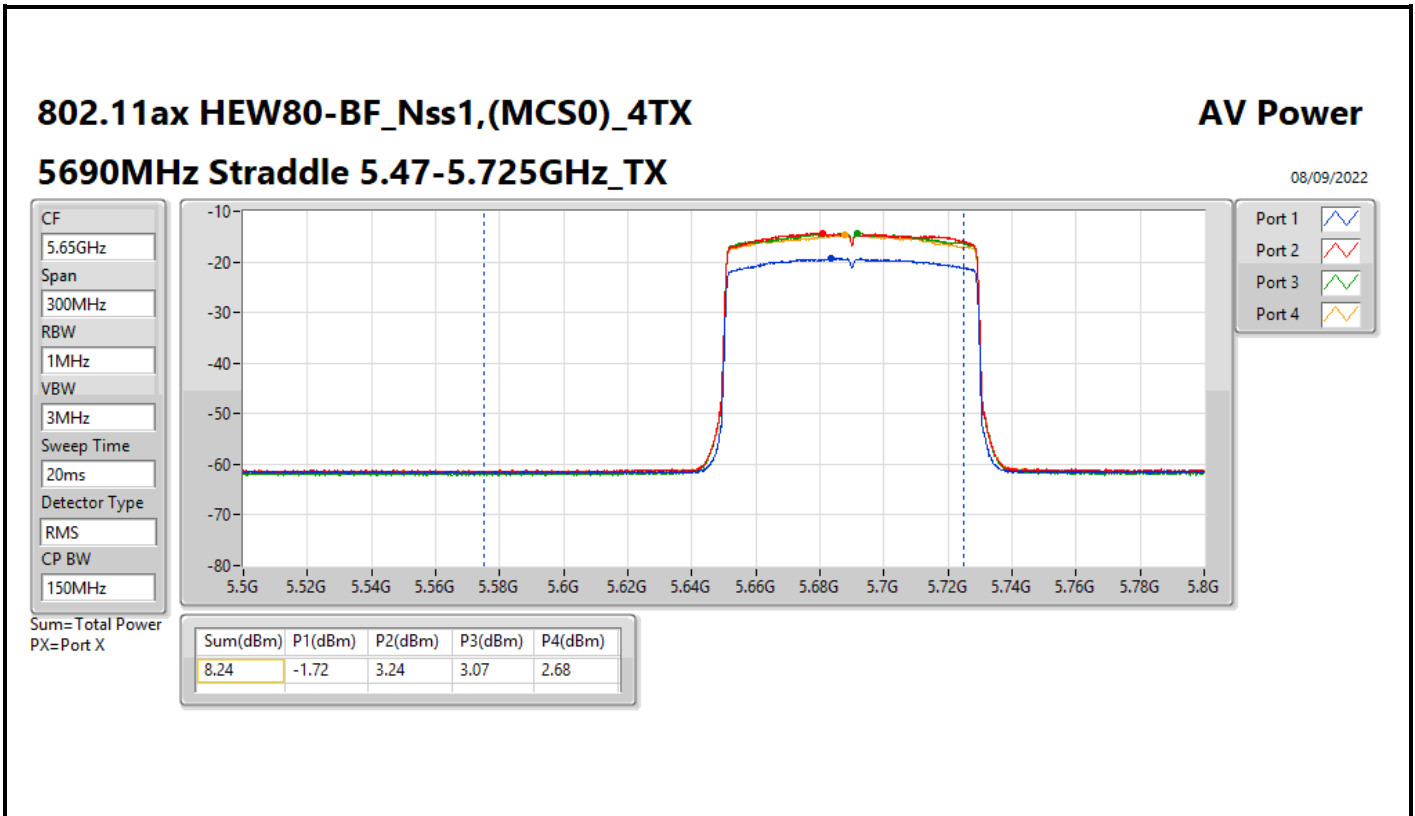

DG = Directional Gain; Port X = Port X output power

802.11ax HEW40-BF_Nss1,(MCS0)_4TX

AV Power

5710MHz Straddle 5.47-5.725GHz_TX

08/09/2022

802.11ax HEW40-BF_Nss1,(MCS0)_4TX

AV Power

5710MHz Straddle 5.725-5.85GHz_TX

08/09/2022

Summary

Mode	Total Power (dBm)	Total Power (W)
5.15-5.25GHz	-	-
802.11ax HEW160_Nss1,(MCS0)_1TX	13.04	0.02014
5.25-5.35GHz	-	-
802.11a_Nss1,(6Mbps)_1TX	15.58	0.03614
802.11ax HEW20_Nss1,(MCS0)_1TX	15.81	0.03811
802.11ax HEW40_Nss1,(MCS0)_1TX	15.75	0.03758
802.11ax HEW80_Nss1,(MCS0)_1TX	15.26	0.03357
802.11ax HEW160_Nss1,(MCS0)_1TX	12.81	0.01910
5.47-5.725GHz	-	-
802.11a_Nss1,(6Mbps)_1TX	15.92	0.03908
802.11ax HEW20_Nss1,(MCS0)_1TX	16.86	0.04853
802.11ax HEW40_Nss1,(MCS0)_1TX	16.66	0.04634
802.11ax HEW80_Nss1,(MCS0)_1TX	16.49	0.04457
802.11ax HEW160_Nss1,(MCS0)_1TX	16.23	0.04198
5.725-5.85GHz	-	-
802.11a_Nss1,(6Mbps)_1TX	9.71	0.00935
802.11ax HEW20_Nss1,(MCS0)_1TX	10.93	0.01239
802.11ax HEW40_Nss1,(MCS0)_1TX	5.44	0.00350
802.11ax HEW80_Nss1,(MCS0)_1TX	2.17	0.00165