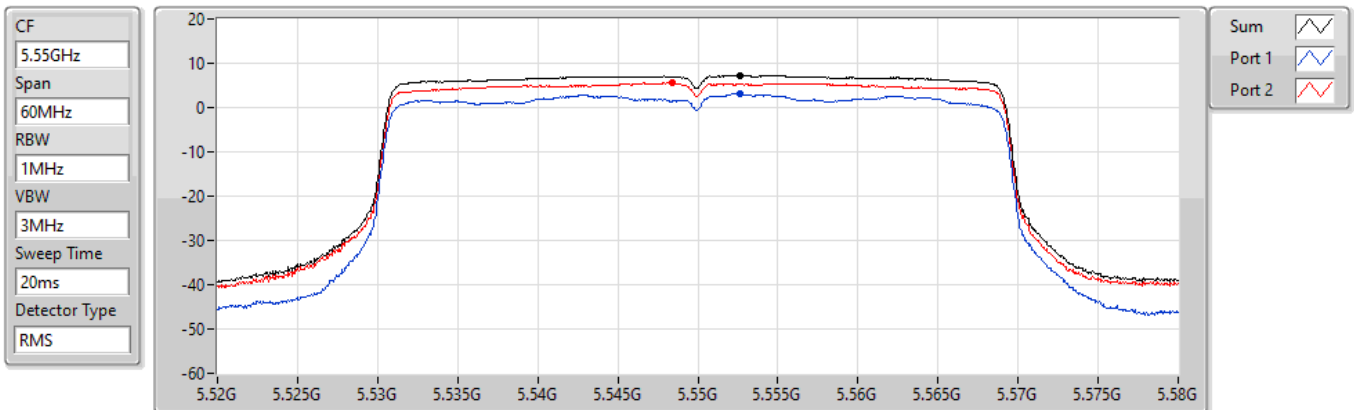

5550MHz

19/08/2022