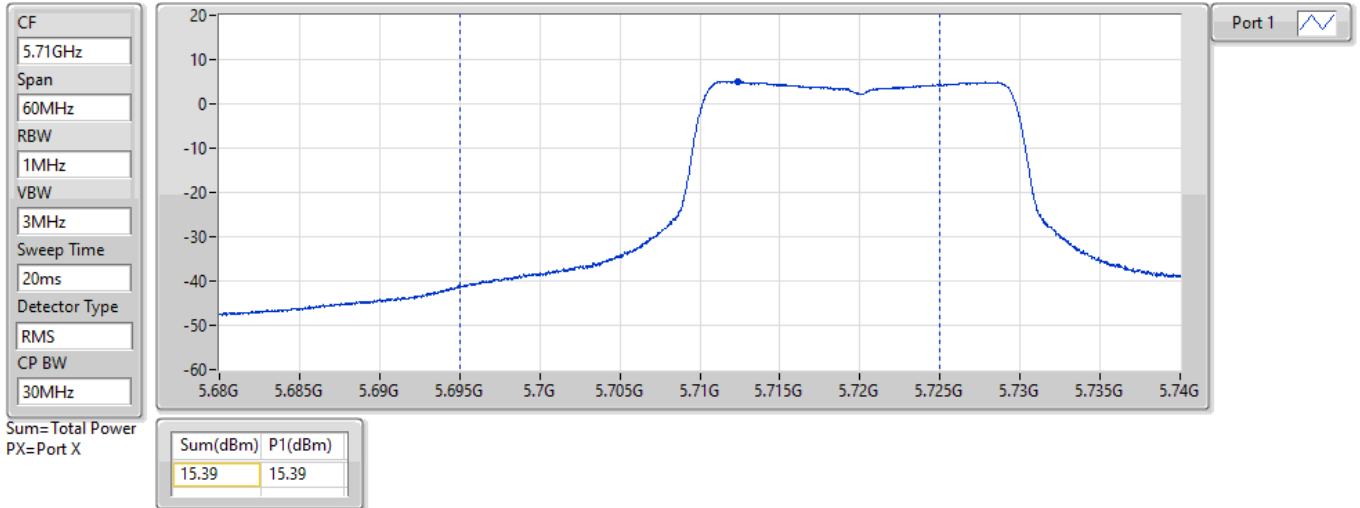

DG = Directional Gain; Port X = Port X output power

802.11ax HEW20_Nss1,(MCS0)_1TX

AV Power

5720MHz Straddle 5.47-5.725GHz_TX

18/08/2022

802.11ax HEW20_Nss1,(MCS0)_1TX

AV Power

5720MHz Straddle 5.725-5.85GHz_TX

18/08/2022

Summary

Mode	Total Power (dBm)	Total Power (W)
5.15-5.25GHz	-	-
802.11ax HEW160_Nss1,(MCS0)_1TX	5.45	0.00351
5.25-5.35GHz	-	-
802.11a_Nss1,(6Mbps)_1TX	10.90	0.01230
802.11ax HEW20_Nss1,(MCS0)_1TX	11.29	0.01346
802.11ax HEW40_Nss1,(MCS0)_1TX	11.19	0.01315
802.11ax HEW80_Nss1,(MCS0)_1TX	10.44	0.01107
802.11ax HEW160_Nss1,(MCS0)_1TX	5.29	0.00338
5.47-5.725GHz	-	-
802.11a_Nss1,(6Mbps)_1TX	10.89	0.01227
802.11ax HEW20_Nss1,(MCS0)_1TX	11.11	0.01291
802.11ax HEW40_Nss1,(MCS0)_1TX	11.43	0.01390
802.11ax HEW80_Nss1,(MCS0)_1TX	11.32	0.01355
802.11ax HEW160_Nss1,(MCS0)_1TX	6.34	0.00431
5.725-5.85GHz	-	-
802.11a_Nss1,(6Mbps)_1TX	4.07	0.00255
802.11ax HEW20_Nss1,(MCS0)_1TX	7.29	0.00536
802.11ax HEW40_Nss1,(MCS0)_1TX	0.81	0.00121
802.11ax HEW80_Nss1,(MCS0)_1TX	-2.99	0.00050