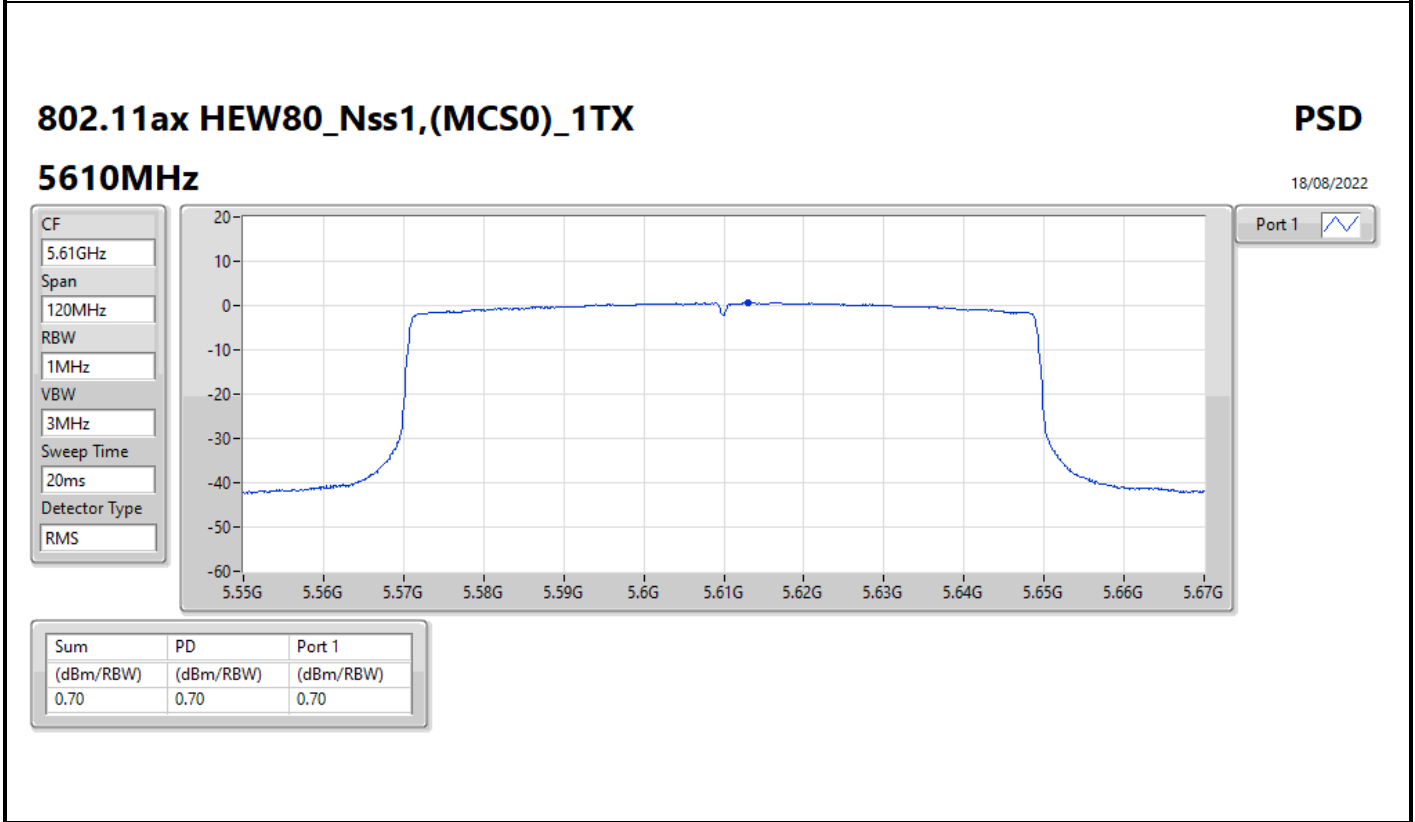

802.11ax HEW80_Nss1,(MCS0)_1TX

PSD

5290MHz

19/08/2022

CF
5.29GHz
Span
120MHz
RBW
1MHz
VBW
3MHz
Sweep Time
20ms
Detector Type
RMS

Port 1 

Sum	PD	Port 1
(dBm/RBW)	(dBm/RBW)	(dBm/RBW)
-0.86	-0.86	-0.86

802.11ax HEW80_Nss1,(MCS0)_1TX