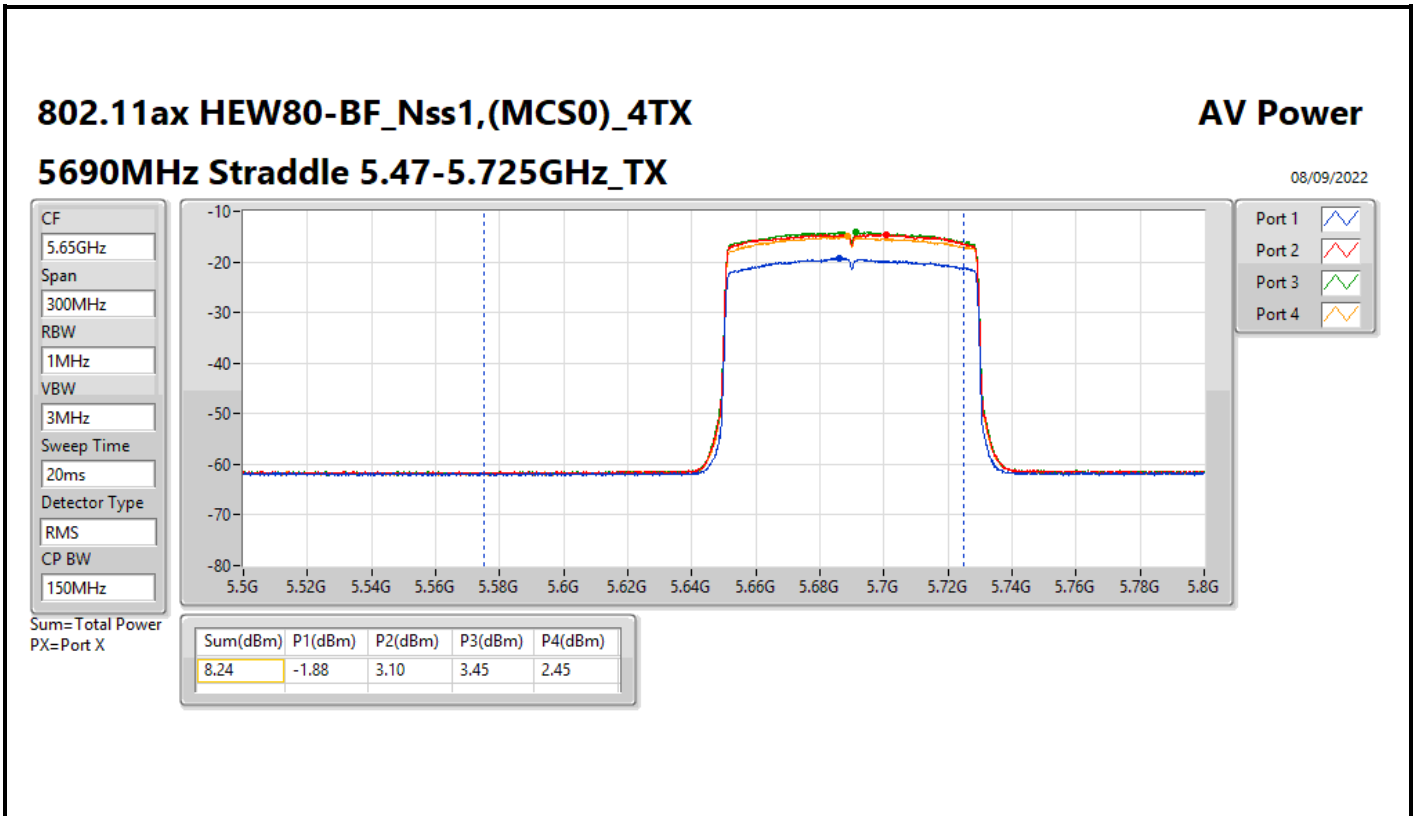

Average Power_Pine R2_Antenna set 10_
Non beamforming mode_Outdoor_P to M

Appendix C.18

Summary

Mode	Total Power (dBm)	Total Power (W)	EIRP / Elevation angle higher than 30° EIRP (dBm)	EIRP / Elevation angle higher than 30° EIRP (W)
5.15-5.25GHz	-	-	-	-
802.11ax HEW160_Nss1,(MCS0)_1TX	5.27	0.00337	23.80/-0.70	0.23988/0.00085
802.11ax HEW160_Nss1,(MCS0)_2TX	6.53	0.00450	25.06/0.56	0.32063/0.00114
802.11ax HEW160_Nss1,(MCS0)_4TX	6.02	0.00400	24.55/0.05	0.28510/0.00101
5.25-5.35GHz	-	-	-	-
802.11a_Nss1,(6Mbps)_1TX	10.80	0.01202	29.33	0.85704
802.11ax HEW20_Nss1,(MCS0)_1TX	11.22	0.01324	29.75	0.94406
802.11ax HEW40_Nss1,(MCS0)_1TX	11.32	0.01355	29.85	0.96605
802.11ax HEW80_Nss1,(MCS0)_1TX	8.14	0.00652	26.67	0.46452
802.11ax HEW160_Nss1,(MCS0)_1TX	5.25	0.00335	23.78	0.23878
802.11a_Nss1,(6Mbps)_2TX	10.72	0.01180	29.25	0.84140
802.11ax HEW20_Nss1,(MCS0)_2TX	11.39	0.01377	29.92	0.98175
802.11ax HEW40_Nss1,(MCS0)_2TX	9.17	0.00826	27.70	0.58884
802.11ax HEW80_Nss1,(MCS0)_2TX	11.09	0.01285	29.62	0.91622
802.11ax HEW160_Nss1,(MCS0)_2TX	6.39	0.00436	24.92	0.31046
802.11a_Nss1,(6Mbps)_4TX	7.14	0.00518	25.67	0.36898
802.11ax HEW20_Nss1,(MCS0)_4TX	7.80	0.00603	26.33	0.42954
802.11ax HEW40_Nss1,(MCS0)_4TX	10.84	0.01213	29.37	0.86497
802.11ax HEW80_Nss1,(MCS0)_4TX	10.17	0.01040	28.70	0.74131
802.11ax HEW160_Nss1,(MCS0)_4TX	5.88	0.00387	24.41	0.27606
5.47-5.725GHz	-	-	-	-
802.11a_Nss1,(6Mbps)_1TX	10.90	0.01230	29.43	0.87700
802.11ax HEW20_Nss1,(MCS0)_1TX	11.40	0.01380	29.93	0.98401
802.11ax HEW40_Nss1,(MCS0)_1TX	11.41	0.01384	29.94	0.98628
802.11ax HEW80_Nss1,(MCS0)_1TX	11.30	0.01349	29.83	0.96161
802.11ax HEW160_Nss1,(MCS0)_1TX	10.39	0.01094	28.92	0.77983
802.11a_Nss1,(6Mbps)_2TX	10.63	0.01156	29.16	0.82414
802.11ax HEW20_Nss1,(MCS0)_2TX	11.04	0.01271	29.57	0.90573
802.11ax HEW40_Nss1,(MCS0)_2TX	11.43	0.01390	29.96	0.99083
802.11ax HEW80_Nss1,(MCS0)_2TX	11.34	0.01361	29.87	0.97051
802.11ax HEW160_Nss1,(MCS0)_2TX	10.35	0.01084	28.88	0.77268
802.11a_Nss1,(6Mbps)_4TX	7.90	0.00617	26.43	0.43954
802.11ax HEW20_Nss1,(MCS0)_4TX	8.53	0.00713	27.06	0.50816
802.11ax HEW40_Nss1,(MCS0)_4TX	11.38	0.01374	29.91	0.97949
802.11ax HEW80_Nss1,(MCS0)_4TX	11.41	0.01384	29.94	0.98628
802.11ax HEW160_Nss1,(MCS0)_4TX	9.72	0.00938	28.25	0.66834
5.725-5.85GHz	-	-	-	-
802.11a_Nss1,(6Mbps)_1TX	4.26	0.00267	22.79	0.19011
802.11ax HEW20_Nss1,(MCS0)_1TX	5.99	0.00397	24.52	0.28314
802.11ax HEW40_Nss1,(MCS0)_1TX	0.97	0.00125	19.50	0.08913
802.11ax HEW80_Nss1,(MCS0)_1TX	-2.76	0.00053	15.77	0.03776
802.11a_Nss1,(6Mbps)_2TX	4.54	0.00284	23.07	0.20277
802.11ax HEW20_Nss1,(MCS0)_2TX	5.80	0.00380	24.33	0.27102
802.11ax HEW40_Nss1,(MCS0)_2TX	0.88	0.00122	19.41	0.08730
802.11ax HEW80_Nss1,(MCS0)_2TX	-2.69	0.00054	15.84	0.03837
802.11a_Nss1,(6Mbps)_4TX	0.17	0.00104	18.70	0.07413
802.11ax HEW20_Nss1,(MCS0)_4TX	1.68	0.00147	20.21	0.10495
802.11ax HEW40_Nss1,(MCS0)_4TX	0.31	0.00107	18.84	0.07656
802.11ax HEW80_Nss1,(MCS0)_4TX	-3.22	0.00048	15.31	0.03396