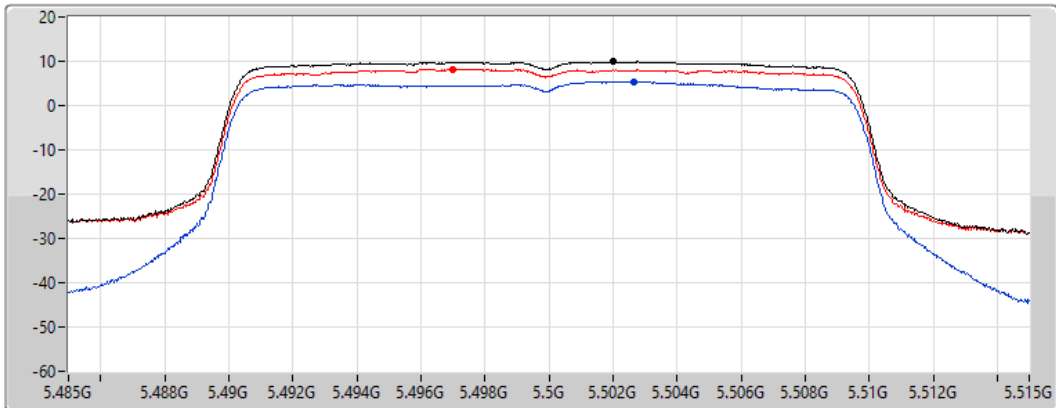

5500MHz

19/08/2022

CF
5.5GHz

Span
30MHz

RBW
1MHz

VBW
3MHz

Sweep Time
20ms

Detector Type
RMS