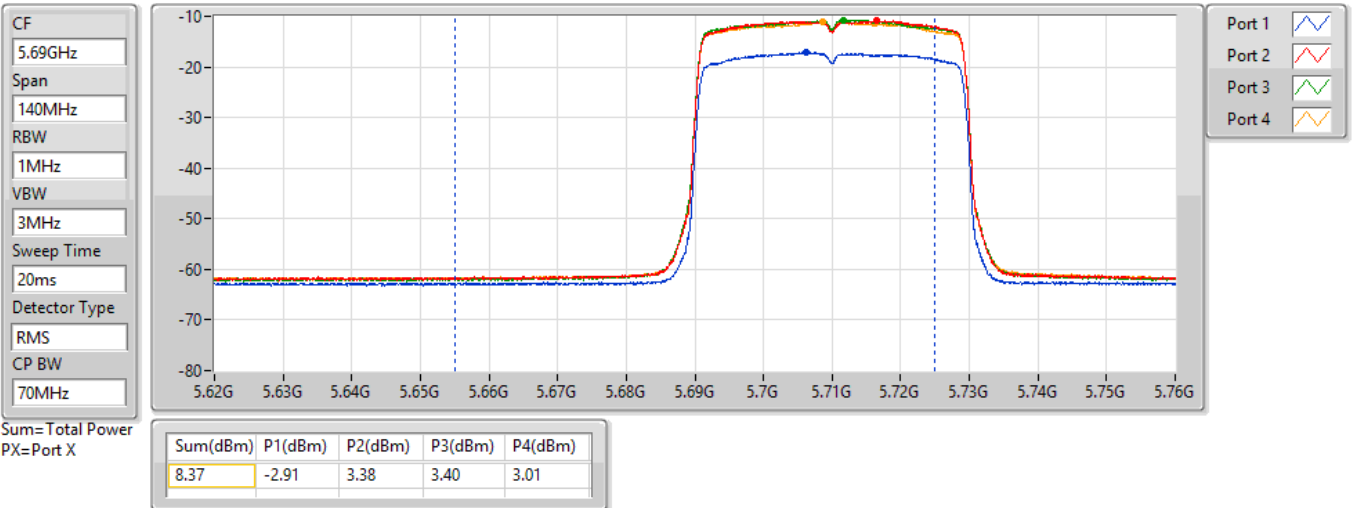

DG = Directional Gain; Port X = Port X output power

802.11ax HEW40-BF_Nss1,(MCS0)_4TX

AV Power

5710MHz Straddle 5.47-5.725GHz_TX

08/09/2022

802.11ax HEW40-BF_Nss1,(MCS0)_4TX

AV Power

5710MHz Straddle 5.725-5.85GHz_TX