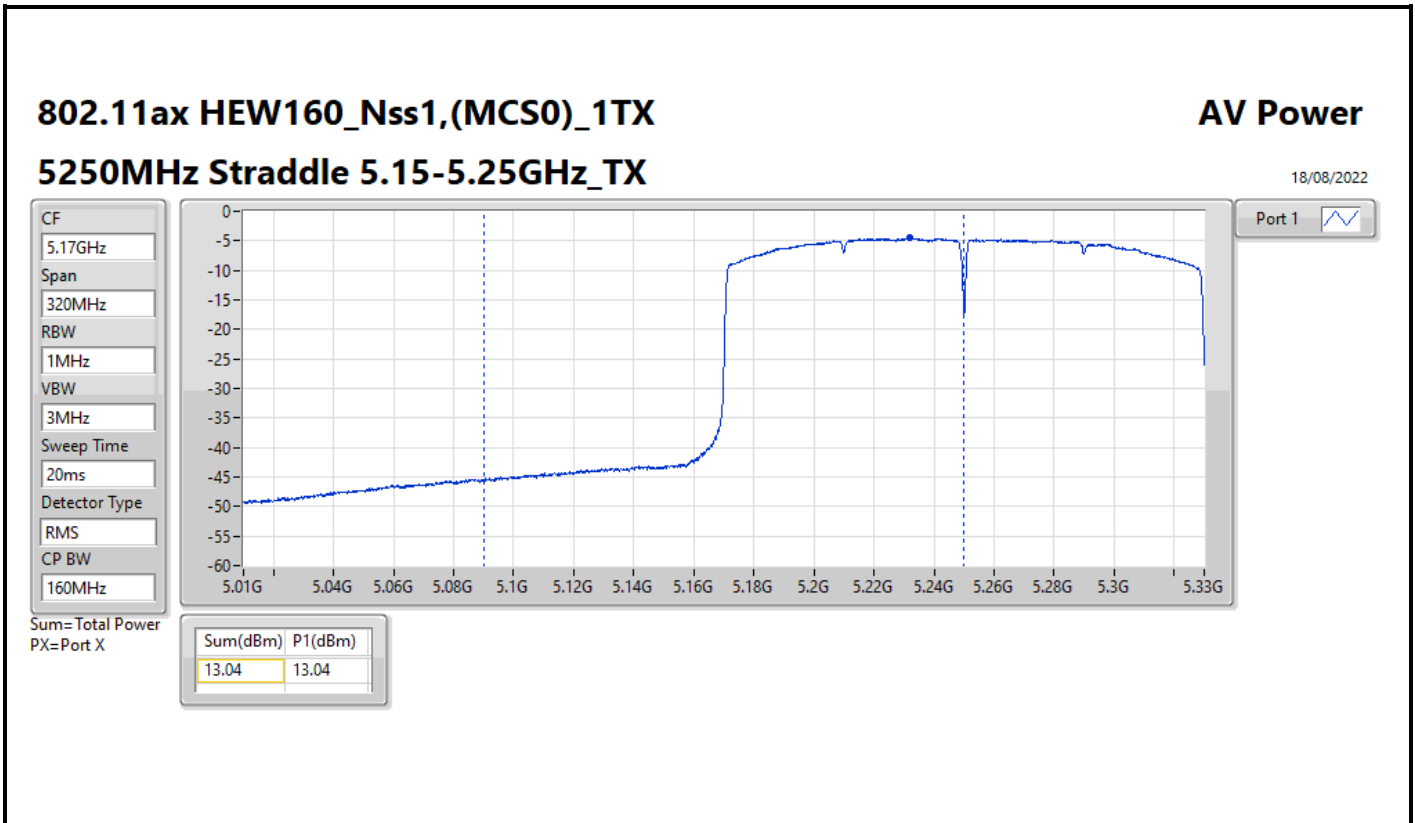

DG = Directional Gain; Port X = Port X output power

802.11ax HEW20_Nss1,(MCS0)_1TX

AV Power

5720MHz Straddle 5.47-5.725GHz_TX

18/08/2022

802.11ax HEW20_Nss1,(MCS0)_1TX

AV Power

5720MHz Straddle 5.725-5.85GHz_TX

18/08/2022

Summary

Mode	Total Power (dBm)	Total Power (W)
5.15-5.25GHz	-	-
802.11ax HEW160_Nss1,(MCS0)_1TX	5.45	0.00351
5.25-5.35GHz	-	-
802.11a_Nss1,(6Mbps)_1TX	10.90	0.01230
802.11ax HEW20_Nss1,(MCS0)_1TX	11.29	0.01346
802.11ax HEW40_Nss1,(MCS0)_1TX	11.19	0.01315
802.11ax HEW80_Nss1,(MCS0)_1TX	10.44	0.01107
802.11ax HEW160_Nss1,(MCS0)_1TX	5.29	0.00338
5.47-5.725GHz	-	-
802.11a_Nss1,(6Mbps)_1TX	10.89	0.01227
802.11ax HEW20_Nss1,(MCS0)_1TX	11.11	0.01291
802.11ax HEW40_Nss1,(MCS0)_1TX	11.43	0.01390
802.11ax HEW80_Nss1,(MCS0)_1TX	11.32	0.01355
802.11ax HEW160_Nss1,(MCS0)_1TX	6.34	0.00431
5.725-5.85GHz	-	-
802.11a_Nss1,(6Mbps)_1TX	4.07	0.00255
802.11ax HEW20_Nss1,(MCS0)_1TX	7.29	0.00536
802.11ax HEW40_Nss1,(MCS0)_1TX	0.81	0.00121
802.11ax HEW80_Nss1,(MCS0)_1TX	-2.99	0.00050