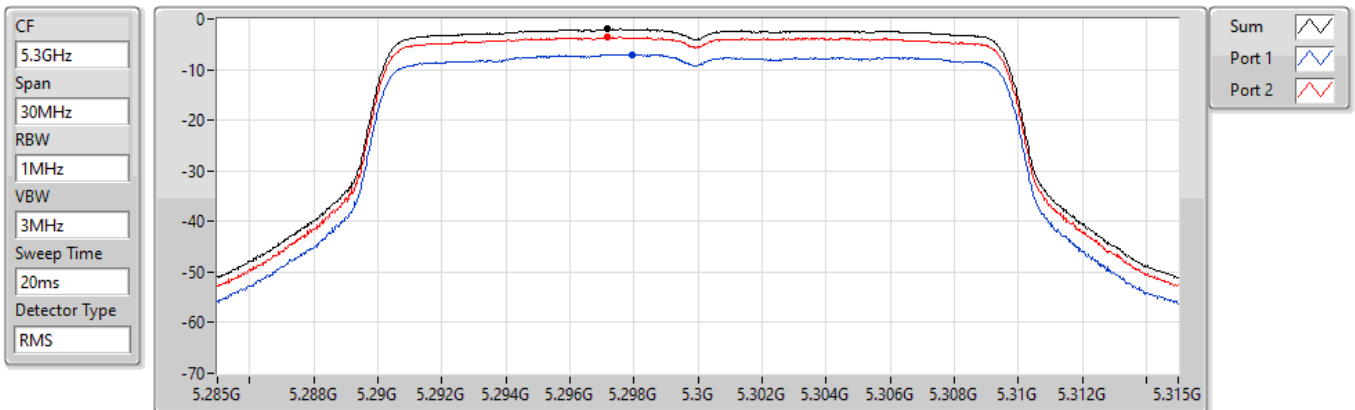

24/08/2022

802.11ax HEW20_Nss1,(MCS0)_2TX

PSD

5300MHz

24/08/2022

802.11ax HEW20_Nss1,(MCS0)_2TX

PSD

5320MHz