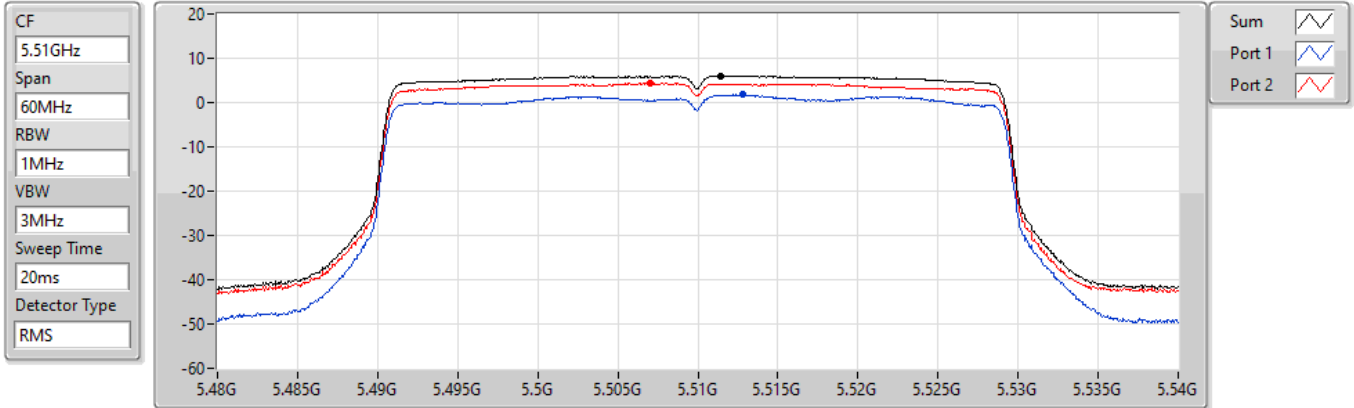

19/08/2022

802.11ax HEW40_Nss1,(MCS0)_2TX

PSD

5510MHz

23/08/2022

802.11ax HEW40_Nss1,(MCS0)_2TX

PSD

5550MHz