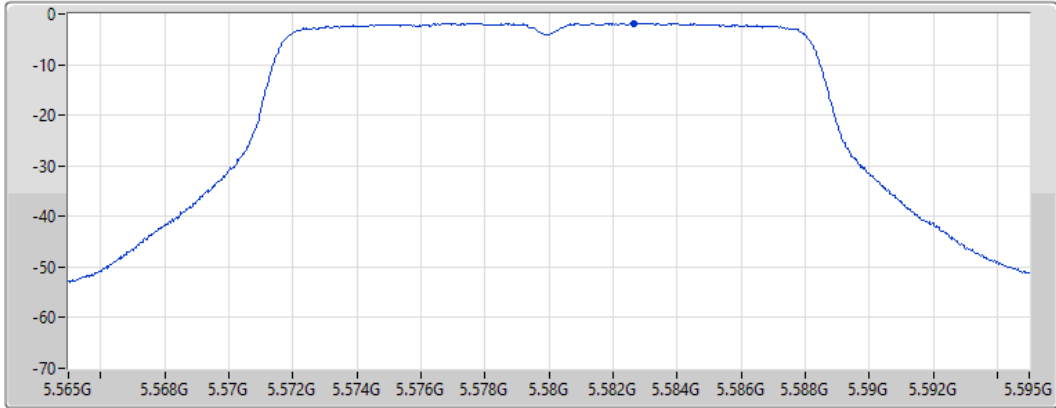

5580MHz

24/08/2022

CF
5.58GHz

Span
30MHz

RBW
1MHz

VBW
3MHz

Sweep Time
20ms

Detector Type
RMS