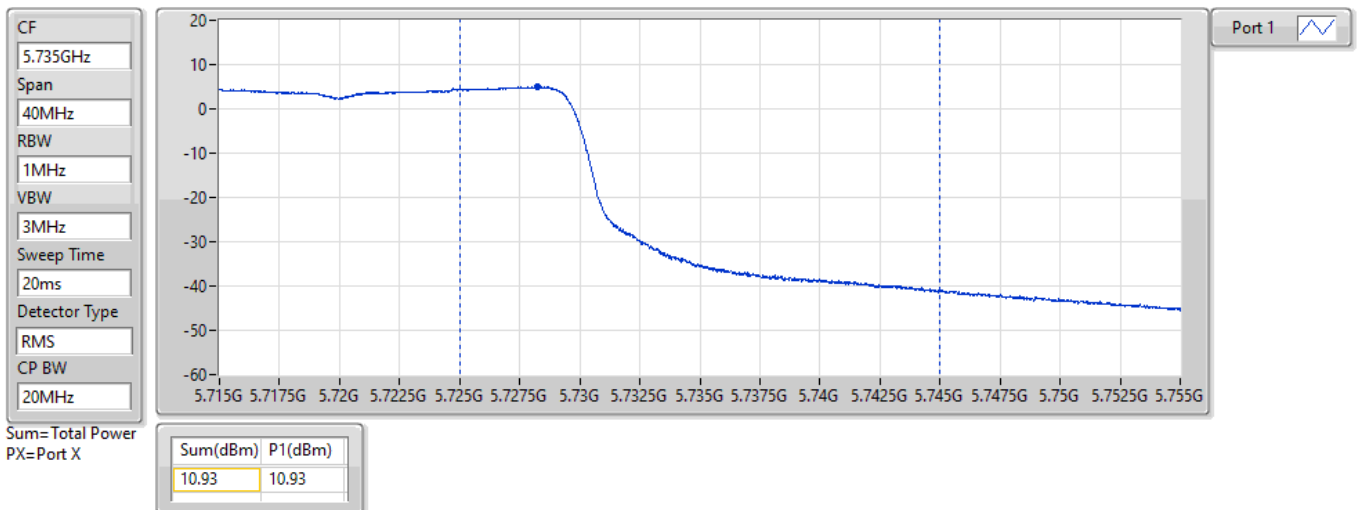

DG = Directional Gain; Port X = Port X output power

802.11ax HEW20_Nss1,(MCS0)_1TX

AV Power

5720MHz Straddle 5.47-5.725GHz_TX

18/08/2022

802.11ax HEW20_Nss1,(MCS0)_1TX

AV Power

5720MHz Straddle 5.725-5.85GHz_TX

18/08/2022

Summary

Mode	Total Power (dBm)	Total Power (W)
5.15-5.25GHz	-	-
802.11ax HEW160_Nss1,(MCS0)_1TX	5.45	0.00351
5.25-5.35GHz	-	-
802.11a_Nss1,(6Mbps)_1TX	10.90	0.01230
802.11ax HEW20_Nss1,(MCS0)_1TX	11.29	0.01346
802.11ax HEW40_Nss1,(MCS0)_1TX	11.19	0.01315
802.11ax HEW80_Nss1,(MCS0)_1TX	10.44	0.01107
802.11ax HEW160_Nss1,(MCS0)_1TX	5.29	0.00338
5.47-5.725GHz	-	-
802.11a_Nss1,(6Mbps)_1TX	10.89	0.01227
802.11ax HEW20_Nss1,(MCS0)_1TX	11.11	0.01291
802.11ax HEW40_Nss1,(MCS0)_1TX	11.43	0.01390
802.11ax HEW80_Nss1,(MCS0)_1TX	11.32	0.01355
802.11ax HEW160_Nss1,(MCS0)_1TX	6.34	0.00431
5.725-5.85GHz	-	-
802.11a_Nss1,(6Mbps)_1TX	4.07	0.00255
802.11ax HEW20_Nss1,(MCS0)_1TX	7.29	0.00536
802.11ax HEW40_Nss1,(MCS0)_1TX	0.81	0.00121
802.11ax HEW80_Nss1,(MCS0)_1TX	-2.99	0.00050