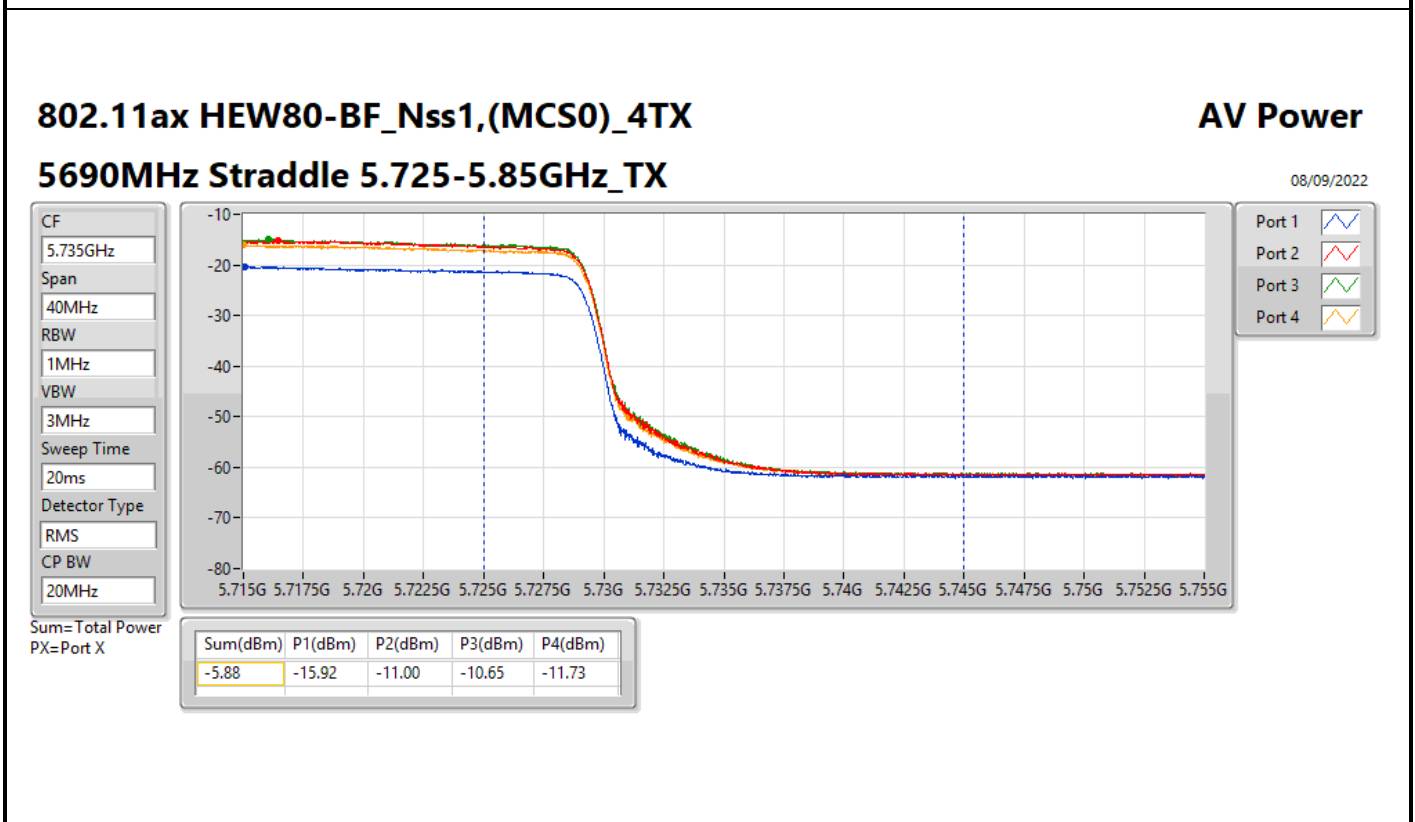

Average Power_Pine R2_Antenna set 10_
Non beamforming mode_Outdoor_P to M

Appendix C.18

Summary

Mode	Total Power (dBm)	Total Power (W)	EIRP / Elevation angle higher than 30° EIRP (dBm)	EIRP / Elevation angle higher than 30° EIRP (W)
5.15-5.25GHz	-	-	-	-
802.11ax HEW160_Nss1,(MCS0)_1TX	5.27	0.00337	23.80/-0.70	0.23988/0.00085
802.11ax HEW160_Nss1,(MCS0)_2TX	6.53	0.00450	25.06/0.56	0.32063/0.00114
802.11ax HEW160_Nss1,(MCS0)_4TX	6.02	0.00400	24.55/0.05	0.28510/0.00101
5.25-5.35GHz	-	-	-	-
802.11a_Nss1,(6Mbps)_1TX	10.80	0.01202	29.33	0.85704
802.11ax HEW20_Nss1,(MCS0)_1TX	11.22	0.01324	29.75	0.94406
802.11ax HEW40_Nss1,(MCS0)_1TX	11.32	0.01355	29.85	0.96605
802.11ax HEW80_Nss1,(MCS0)_1TX	8.14	0.00652	26.67	0.46452
802.11ax HEW160_Nss1,(MCS0)_1TX	5.25	0.00335	23.78	0.23878
802.11a_Nss1,(6Mbps)_2TX	10.72	0.01180	29.25	0.84140
802.11ax HEW20_Nss1,(MCS0)_2TX	11.39	0.01377	29.92	0.98175
802.11ax HEW40_Nss1,(MCS0)_2TX	9.17	0.00826	27.70	0.58884
802.11ax HEW80_Nss1,(MCS0)_2TX	11.09	0.01285	29.62	0.91622
802.11ax HEW160_Nss1,(MCS0)_2TX	6.39	0.00436	24.92	0.31046
802.11a_Nss1,(6Mbps)_4TX	7.14	0.00518	25.67	0.36898
802.11ax HEW20_Nss1,(MCS0)_4TX	7.80	0.00603	26.33	0.42954
802.11ax HEW40_Nss1,(MCS0)_4TX	10.84	0.01213	29.37	0.86497
802.11ax HEW80_Nss1,(MCS0)_4TX	10.17	0.01040	28.70	0.74131
802.11ax HEW160_Nss1,(MCS0)_4TX	5.88	0.00387	24.41	0.27606
5.47-5.725GHz	-	-	-	-
802.11a_Nss1,(6Mbps)_1TX	10.90	0.01230	29.43	0.87700
802.11ax HEW20_Nss1,(MCS0)_1TX	11.40	0.01380	29.93	0.98401
802.11ax HEW40_Nss1,(MCS0)_1TX	11.41	0.01384	29.94	0.98628
802.11ax HEW80_Nss1,(MCS0)_1TX	11.30	0.01349	29.83	0.96161
802.11ax HEW160_Nss1,(MCS0)_1TX	10.39	0.01094	28.92	0.77983
802.11a_Nss1,(6Mbps)_2TX	10.63	0.01156	29.16	0.82414
802.11ax HEW20_Nss1,(MCS0)_2TX	11.04	0.01271	29.57	0.90573
802.11ax HEW40_Nss1,(MCS0)_2TX	11.43	0.01390	29.96	0.99083
802.11ax HEW80_Nss1,(MCS0)_2TX	11.34	0.01361	29.87	0.97051
802.11ax HEW160_Nss1,(MCS0)_2TX	10.35	0.01084	28.88	0.77268
802.11a_Nss1,(6Mbps)_4TX	7.90	0.00617	26.43	0.43954
802.11ax HEW20_Nss1,(MCS0)_4TX	8.53	0.00713	27.06	0.50816
802.11ax HEW40_Nss1,(MCS0)_4TX	11.38	0.01374	29.91	0.97949
802.11ax HEW80_Nss1,(MCS0)_4TX	11.41	0.01384	29.94	0.98628
802.11ax HEW160_Nss1,(MCS0)_4TX	9.72	0.00938	28.25	0.66834
5.725-5.85GHz	-	-	-	-
802.11a_Nss1,(6Mbps)_1TX	4.26	0.00267	22.79	0.19011
802.11ax HEW20_Nss1,(MCS0)_1TX	5.99	0.00397	24.52	0.28314
802.11ax HEW40_Nss1,(MCS0)_1TX	0.97	0.00125	19.50	0.08913
802.11ax HEW80_Nss1,(MCS0)_1TX	-2.76	0.00053	15.77	0.03776
802.11a_Nss1,(6Mbps)_2TX	4.54	0.00284	23.07	0.20277
802.11ax HEW20_Nss1,(MCS0)_2TX	5.80	0.00380	24.33	0.27102
802.11ax HEW40_Nss1,(MCS0)_2TX	0.88	0.00122	19.41	0.08730
802.11ax HEW80_Nss1,(MCS0)_2TX	-2.69	0.00054	15.84	0.03837
802.11a_Nss1,(6Mbps)_4TX	0.17	0.00104	18.70	0.07413
802.11ax HEW20_Nss1,(MCS0)_4TX	1.68	0.00147	20.21	0.10495
802.11ax HEW40_Nss1,(MCS0)_4TX	0.31	0.00107	18.84	0.07656
802.11ax HEW80_Nss1,(MCS0)_4TX	-3.22	0.00048	15.31	0.03396