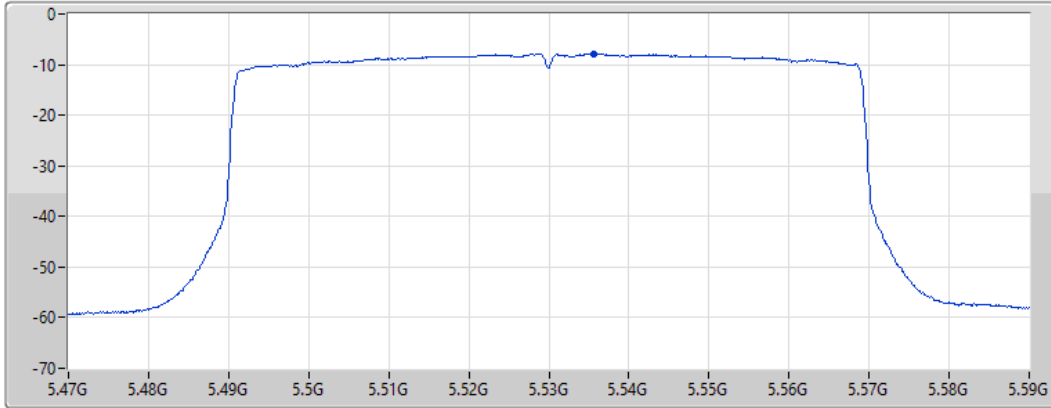

PSD

5530MHz

24/08/2022

CF
5.53GHz
Span
120MHz
RBW
1MHz
VBW
3MHz
Sweep Time
20ms
Detector Type
RMS

Port 1 

Sum	PD	Port 1
(dBm/RBW)	(dBm/RBW)	(dBm/RBW)
-7.93	-7.93	-7.93

802.11ax HEW80_Nss1,(MCS0)_1TX

PSD