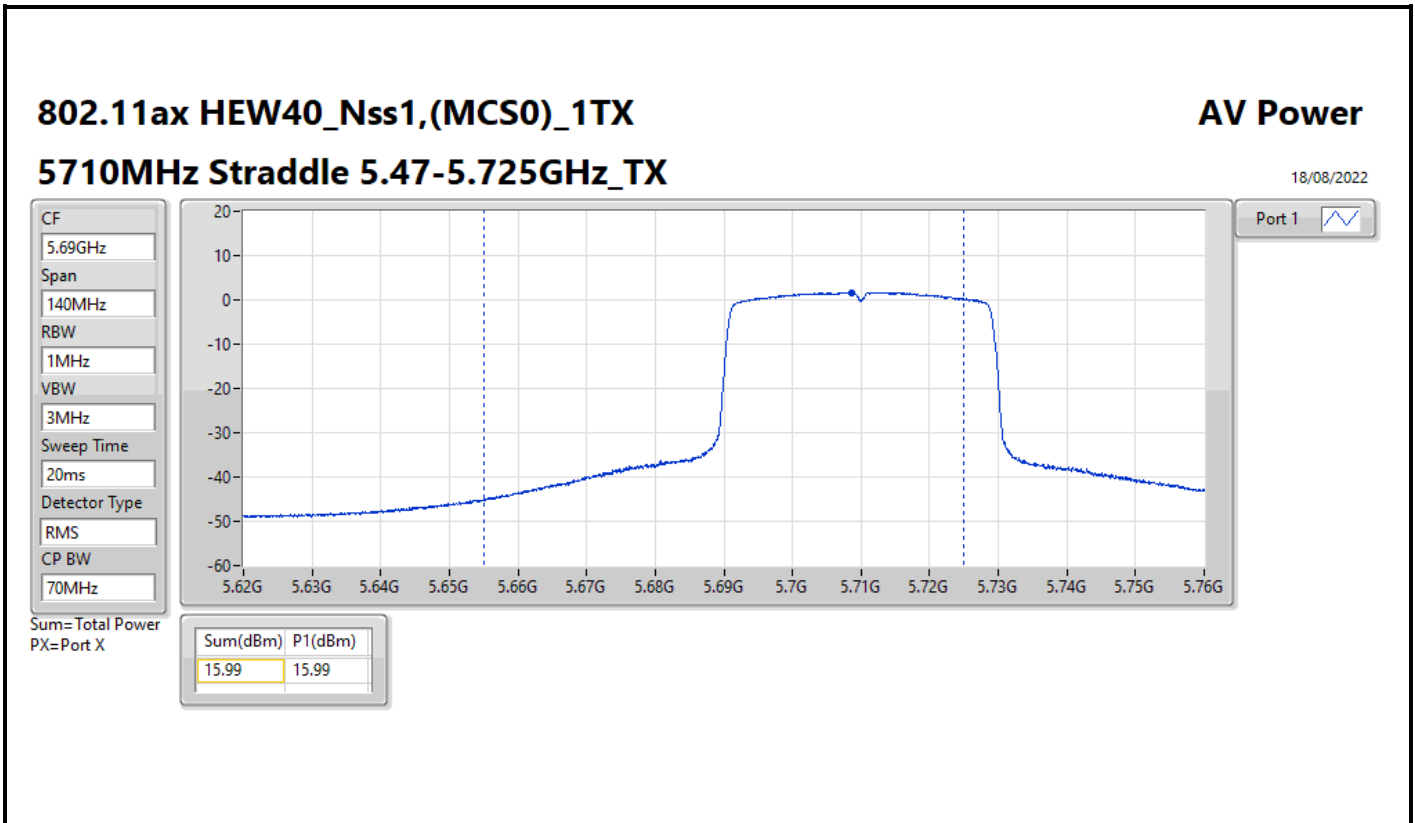

DG = Directional Gain; Port X = Port X output power

802.11ax HEW20_Nss1,(MCS0)_1TX

AV Power

5720MHz Straddle 5.47-5.725GHz_TX

18/08/2022

802.11ax HEW20_Nss1,(MCS0)_1TX

AV Power

5720MHz Straddle 5.725-5.85GHz_TX

18/08/2022

Summary

Mode	Total Power (dBm)	Total Power (W)
5.15-5.25GHz	-	-
802.11ax HEW160_Nss1,(MCS0)_1TX	5.45	0.00351
5.25-5.35GHz	-	-
802.11a_Nss1,(6Mbps)_1TX	10.90	0.01230
802.11ax HEW20_Nss1,(MCS0)_1TX	11.29	0.01346
802.11ax HEW40_Nss1,(MCS0)_1TX	11.19	0.01315
802.11ax HEW80_Nss1,(MCS0)_1TX	10.44	0.01107
802.11ax HEW160_Nss1,(MCS0)_1TX	5.29	0.00338
5.47-5.725GHz	-	-
802.11a_Nss1,(6Mbps)_1TX	10.89	0.01227
802.11ax HEW20_Nss1,(MCS0)_1TX	11.11	0.01291
802.11ax HEW40_Nss1,(MCS0)_1TX	11.43	0.01390
802.11ax HEW80_Nss1,(MCS0)_1TX	11.32	0.01355
802.11ax HEW160_Nss1,(MCS0)_1TX	6.34	0.00431
5.725-5.85GHz	-	-
802.11a_Nss1,(6Mbps)_1TX	4.07	0.00255
802.11ax HEW20_Nss1,(MCS0)_1TX	7.29	0.00536
802.11ax HEW40_Nss1,(MCS0)_1TX	0.81	0.00121
802.11ax HEW80_Nss1,(MCS0)_1TX	-2.99	0.00050