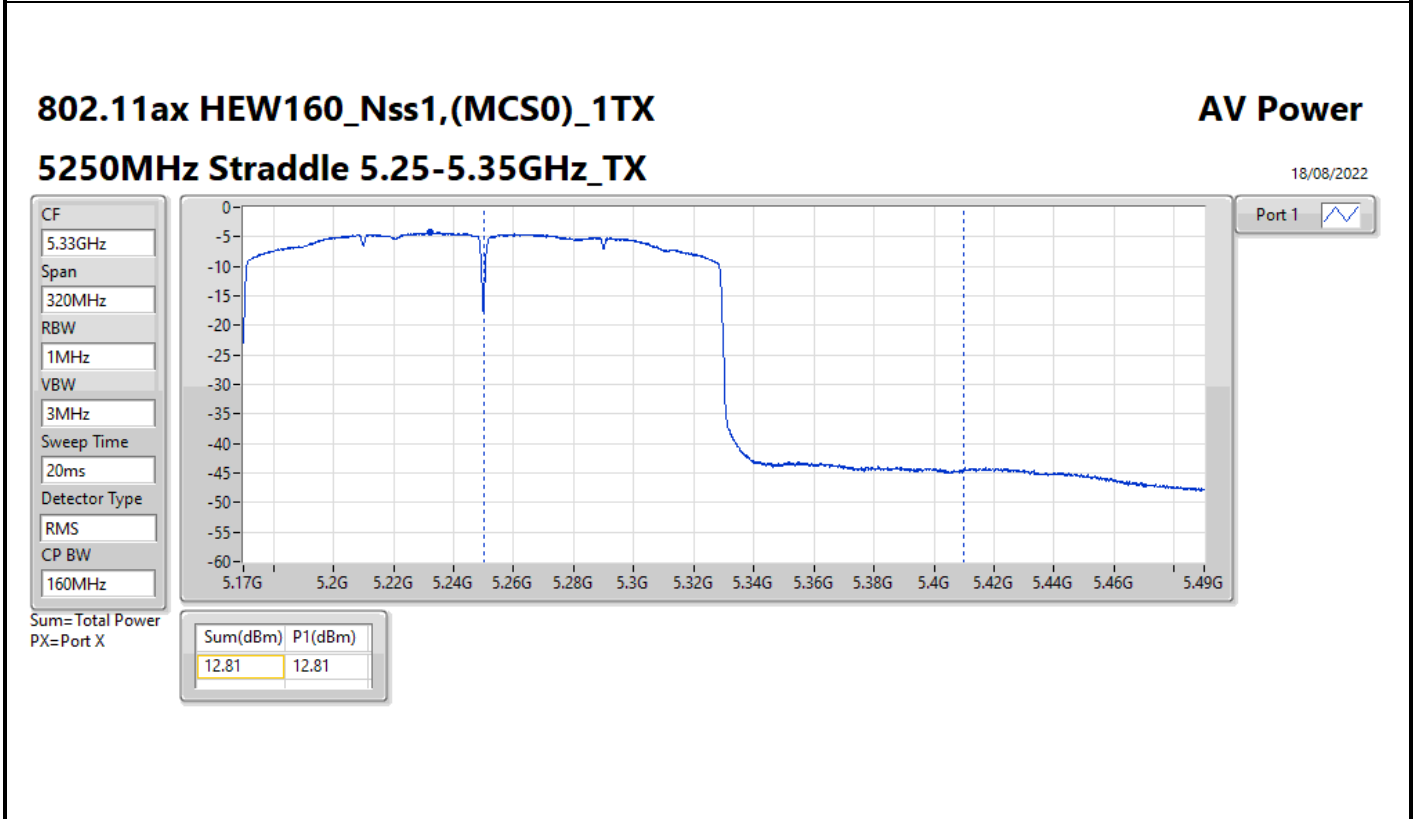

DG = Directional Gain; Port X = Port X output power

802.11ax HEW20_Nss1,(MCS0)_1TX

AV Power

5720MHz Straddle 5.47-5.725GHz_TX

18/08/2022

802.11ax HEW20_Nss1,(MCS0)_1TX

AV Power

5720MHz Straddle 5.725-5.85GHz_TX

18/08/2022

Summary

Mode	Total Power (dBm)	Total Power (W)
5.15-5.25GHz	-	-
802.11ax HEW160_Nss1,(MCS0)_1TX	5.45	0.00351
5.25-5.35GHz	-	-
802.11a_Nss1,(6Mbps)_1TX	10.90	0.01230
802.11ax HEW20_Nss1,(MCS0)_1TX	11.29	0.01346
802.11ax HEW40_Nss1,(MCS0)_1TX	11.19	0.01315
802.11ax HEW80_Nss1,(MCS0)_1TX	10.44	0.01107
802.11ax HEW160_Nss1,(MCS0)_1TX	5.29	0.00338
5.47-5.725GHz	-	-
802.11a_Nss1,(6Mbps)_1TX	10.89	0.01227
802.11ax HEW20_Nss1,(MCS0)_1TX	11.11	0.01291
802.11ax HEW40_Nss1,(MCS0)_1TX	11.43	0.01390
802.11ax HEW80_Nss1,(MCS0)_1TX	11.32	0.01355
802.11ax HEW160_Nss1,(MCS0)_1TX	6.34	0.00431
5.725-5.85GHz	-	-
802.11a_Nss1,(6Mbps)_1TX	4.07	0.00255
802.11ax HEW20_Nss1,(MCS0)_1TX	7.29	0.00536
802.11ax HEW40_Nss1,(MCS0)_1TX	0.81	0.00121
802.11ax HEW80_Nss1,(MCS0)_1TX	-2.99	0.00050