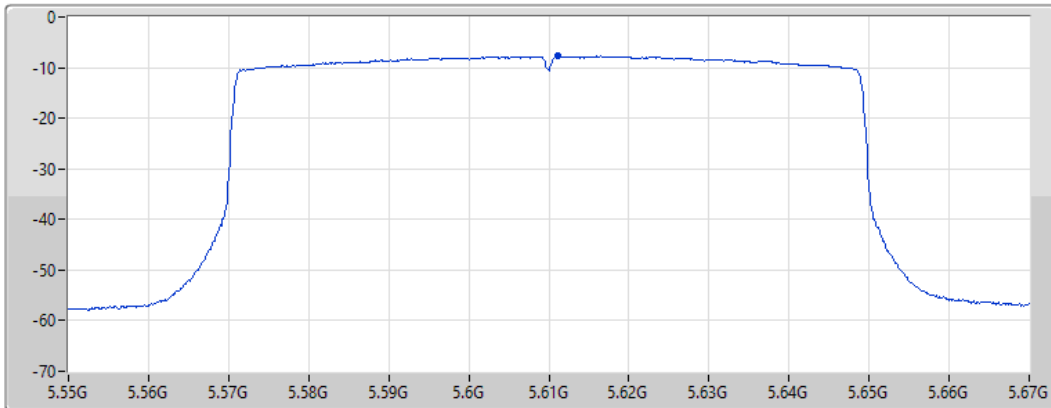

802.11ax HEW80_Nss1,(MCS0)_1TX

PSD

5610MHz

24/08/2022

CF
5.61GHz
Span
120MHz
RBW
1MHz
VBW
3MHz
Sweep Time
20ms
Detector Type
RMS

Port 1

Sum	PD	Port 1
(dBm/RBW)	(dBm/RBW)	(dBm/RBW)
-7.76	-7.76	-7.76