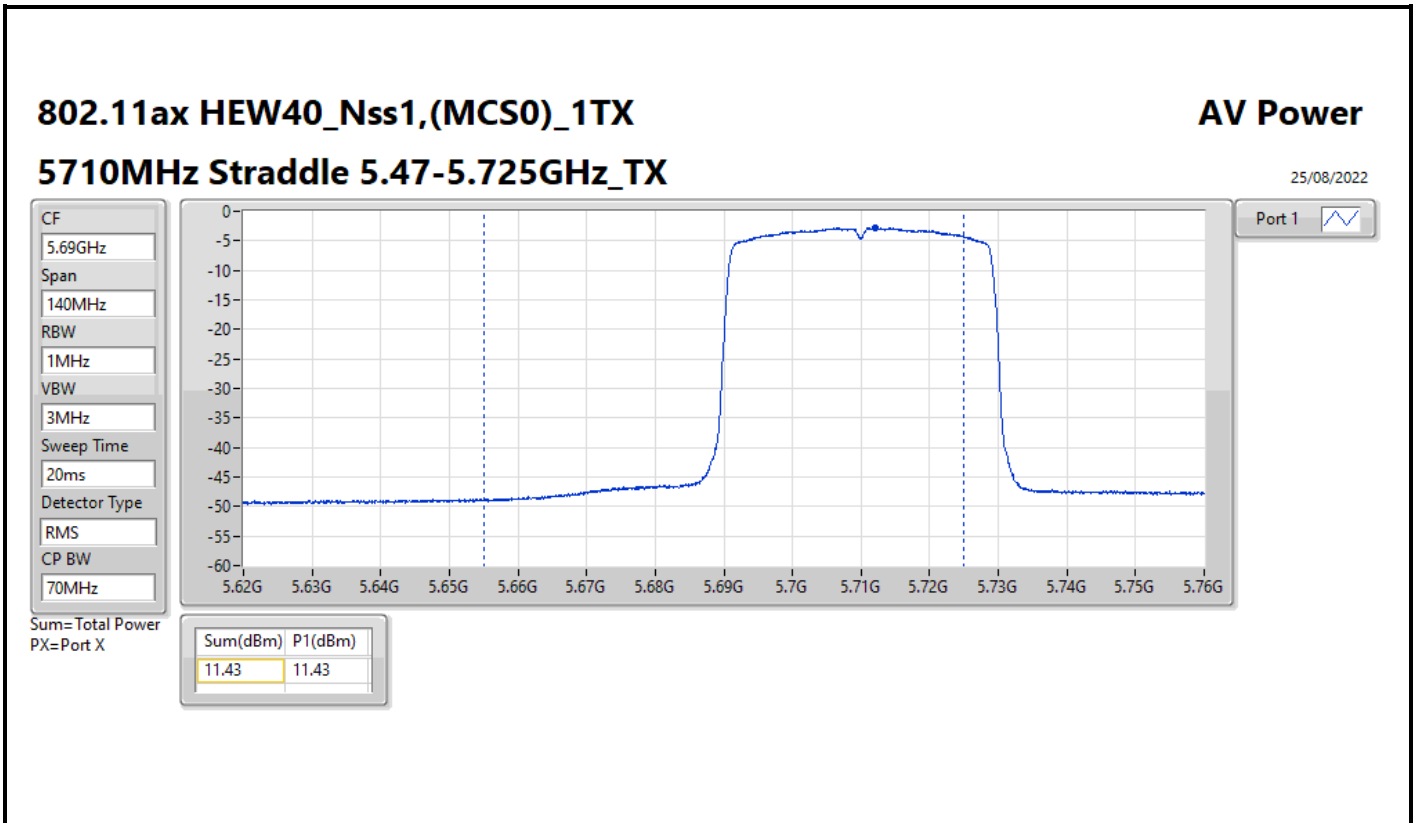

DG = Directional Gain; Port X = Port X output power

802.11ax HEW80_Nss1,(MCS0)_1TX

AV Power

5690MHz Straddle 5.47-5.725GHz_TX

25/08/2022

802.11ax HEW80_Nss1,(MCS0)_1TX

AV Power

5690MHz Straddle 5.725-5.85GHz_TX