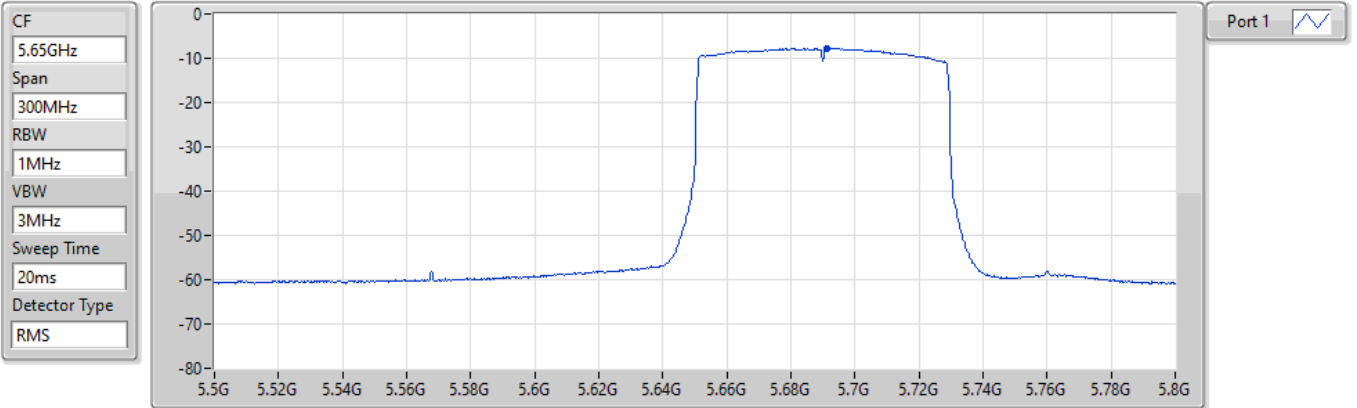

PSD

5610MHz

24/08/2022

Sum	PD	Port 1
(dBm/RBW)	(dBm/RBW)	(dBm/RBW)
-7.76	-7.76	-7.76

802.11ax HEW80_Nss1,(MCS0)_1TX

PSD

5690MHz Straddle 5.47-5.725GHz

24/08/2022