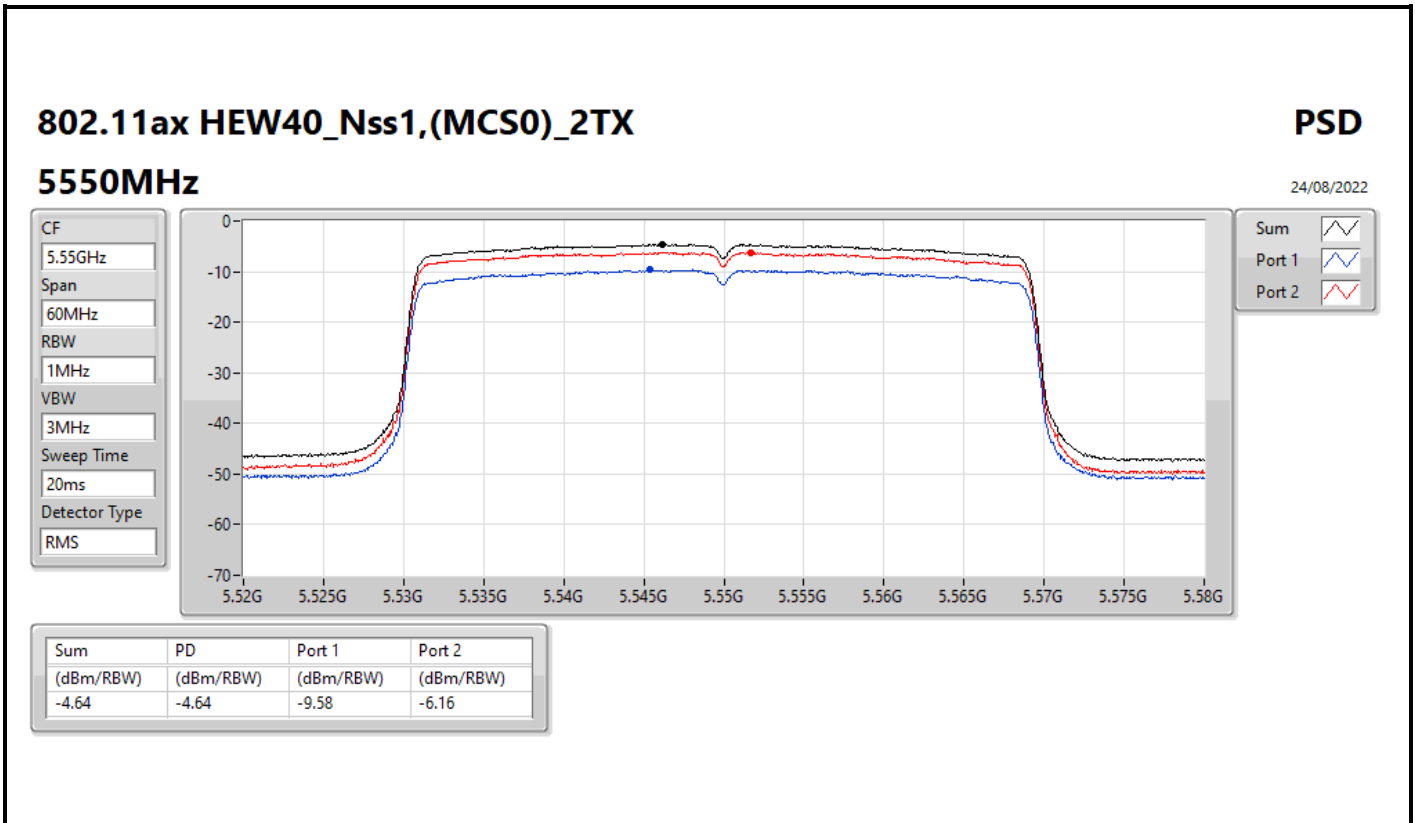

5270MHz

07/09/2022

802.11ax HEW80_Nss1,(MCS0)_2TX

PSD

5290MHz

24/08/2022

802.11ax HEW80_Nss1,(MCS0)_2TX

PSD