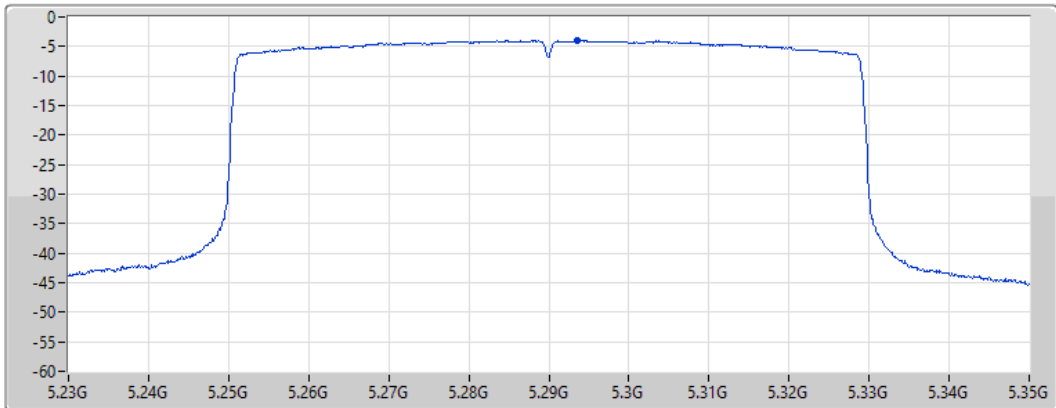

5290MHz

23/08/2022

CF
5.29GHz

Span
120MHz

RBW
1MHz

VBW
3MHz

Sweep Time
20ms

Detector Type
RMS

Port 1

Sum	PD	Port 1
(dBm/RBW)	(dBm/RBW)	(dBm/RBW)
-3.87	-3.87	-3.87