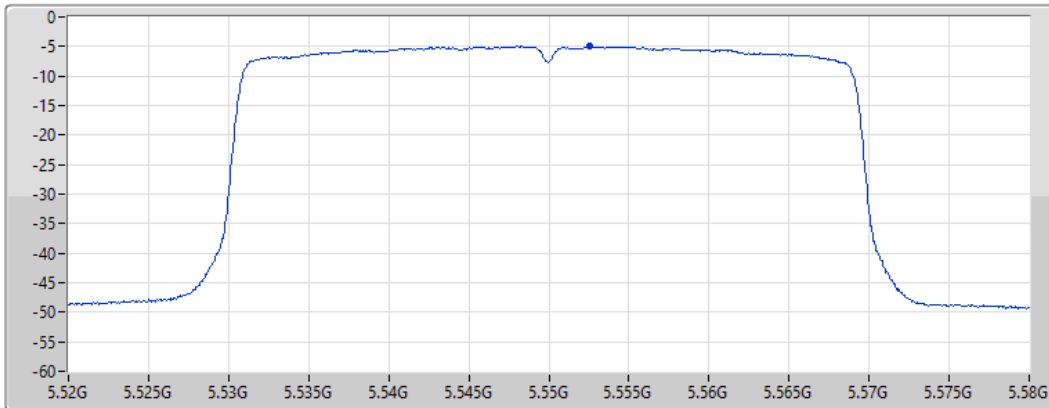

CF
5.51GHz
Span
60MHz
RBW
1MHz
VBW
3MHz
Sweep Time
20ms
Detector Type
RMS

Port 1 

Sum	PD	Port 1
(dBm/RBW)	(dBm/RBW)	(dBm/RBW)
-6.34	-6.34	-6.34

802.11ax HEW40_Nss1,(MCS0)_1TX

PSD

5550MHz

25/08/2022

CF
5.55GHz
Span
60MHz
RBW
1MHz
VBW
3MHz
Sweep Time
20ms
Detector Type
RMS