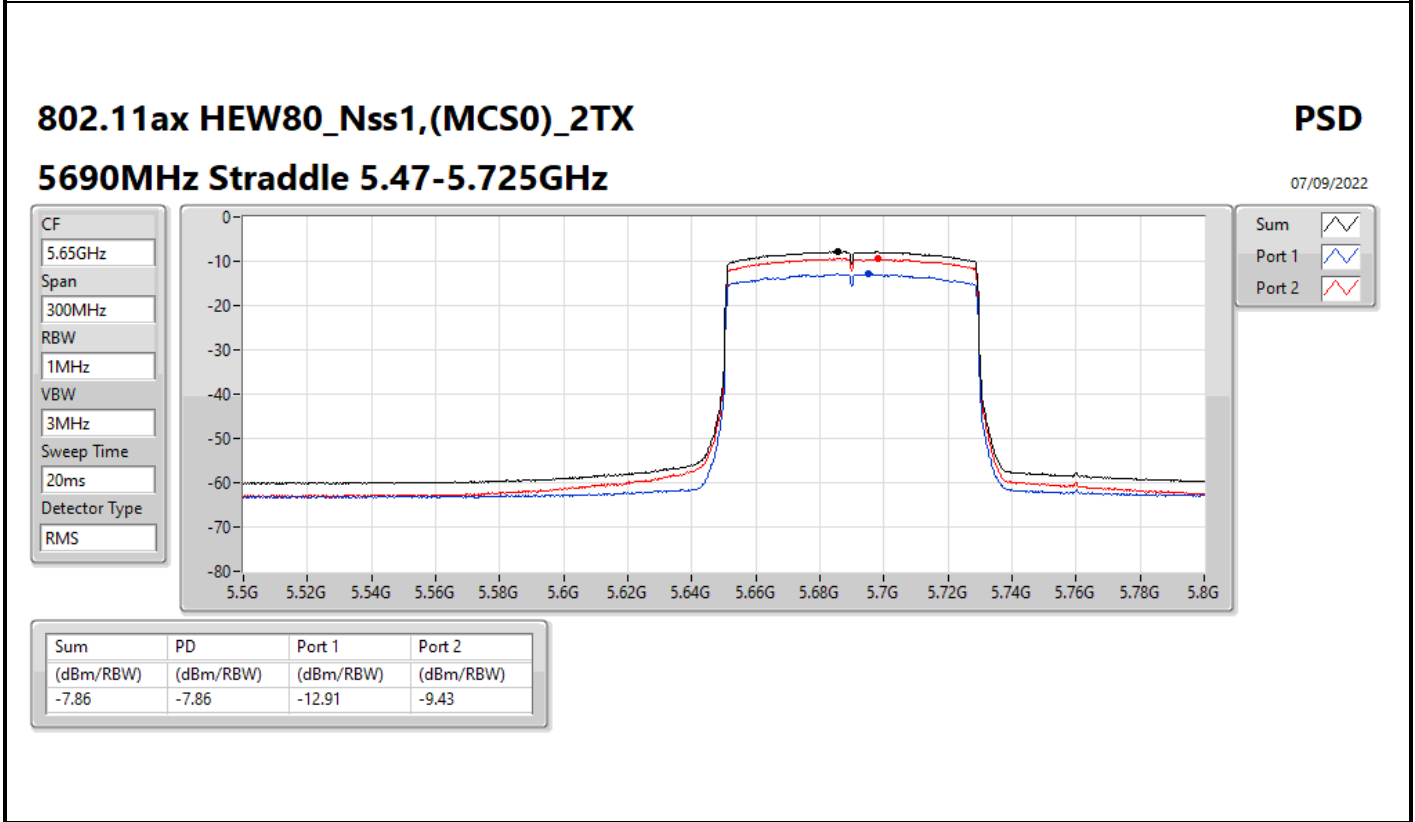

802.11ax HEW80_Nss1,(MCS0)_2TX

PSD

5290MHz

24/08/2022

802.11ax HEW80_Nss1,(MCS0)_2TX

PSD

5530MHz

24/08/2022