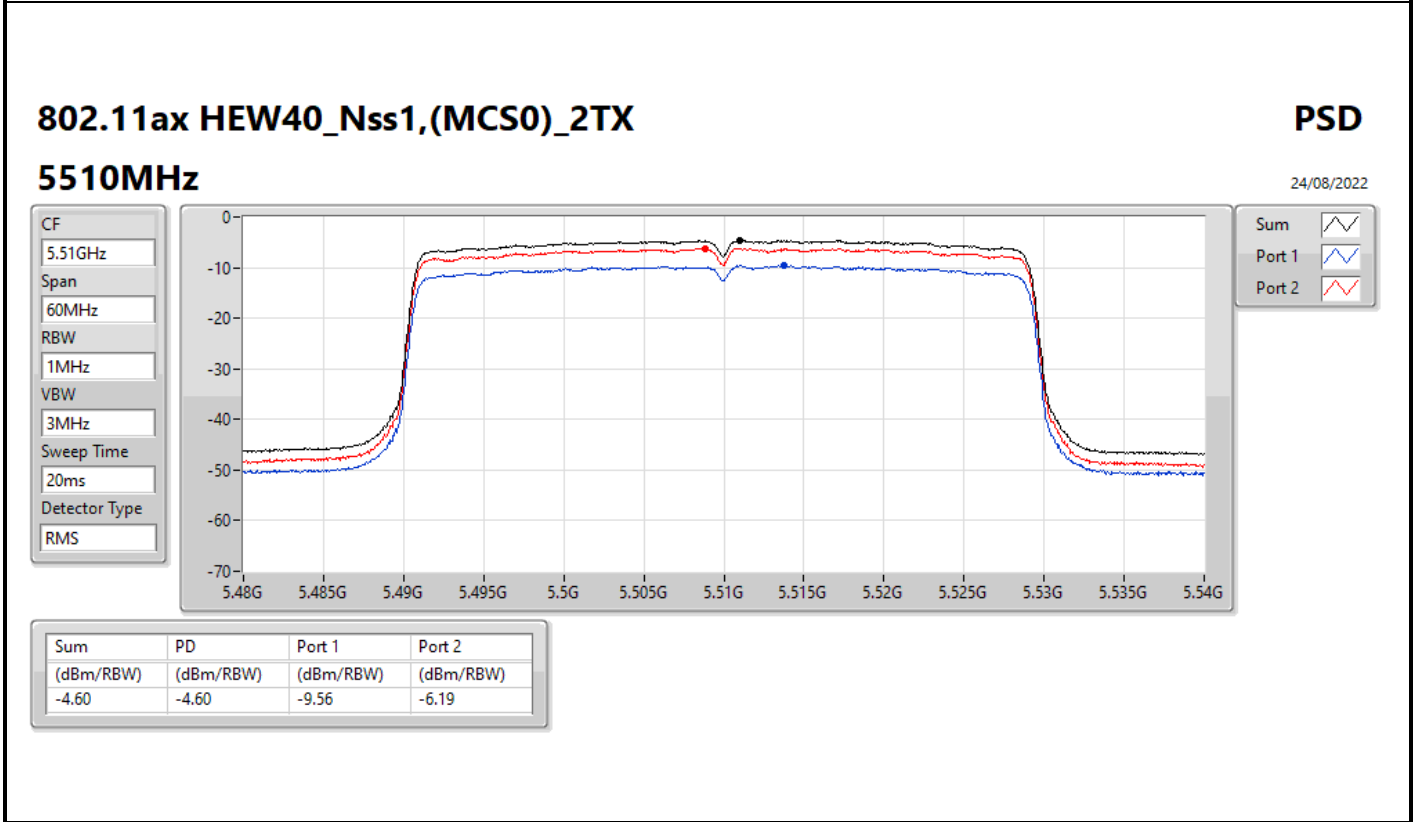

5270MHz

07/09/2022

802.11ax HEW80_Nss1,(MCS0)_2TX

PSD

5290MHz

24/08/2022

802.11ax HEW80_Nss1,(MCS0)_2TX

PSD