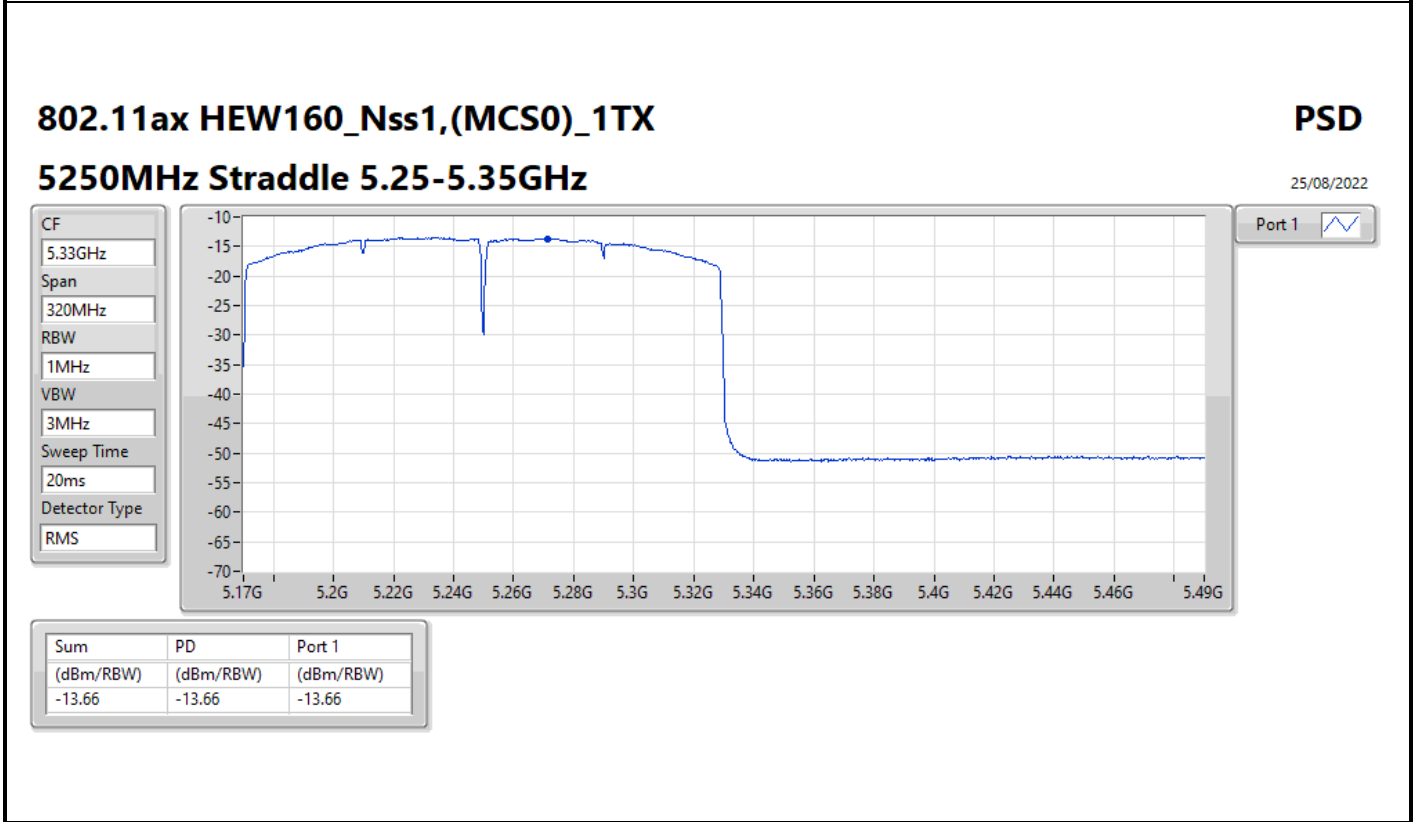

802.11ax HEW80_Nss1,(MCS0)_1TX
5290MHz

PSD

25/08/2022

CF
5.29GHz
Span
120MHz
RBW
1MHz
VBW
3MHz
Sweep Time
20ms
Detector Type
RMS

Port 1 

Sum	PD	Port 1
(dBm/RBW)	(dBm/RBW)	(dBm/RBW)
-8.61	-8.61	-8.61

Summary