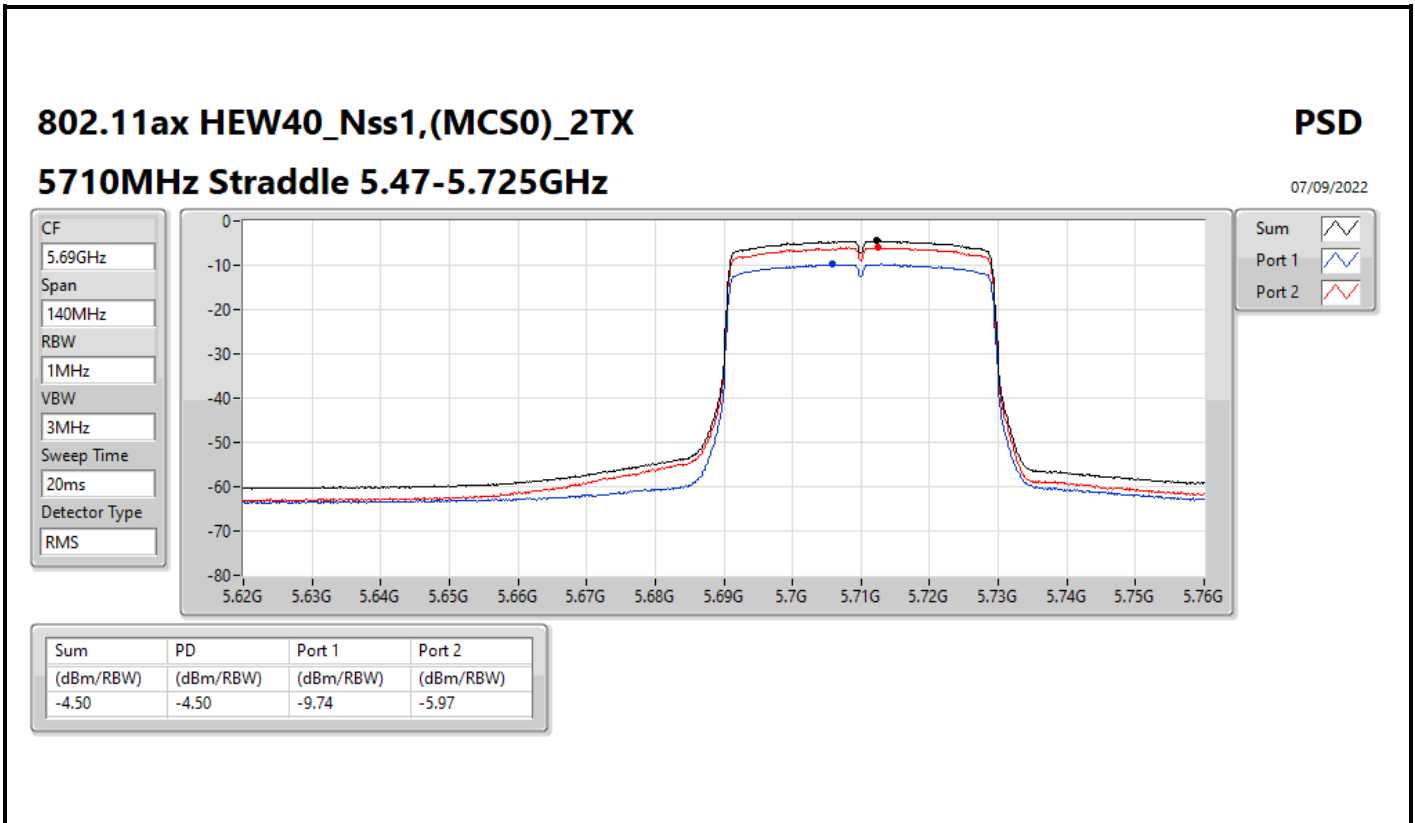

5270MHz

07/09/2022

802.11ax HEW80_Nss1,(MCS0)_2TX

PSD

5290MHz

24/08/2022

802.11ax HEW80_Nss1,(MCS0)_2TX

PSD