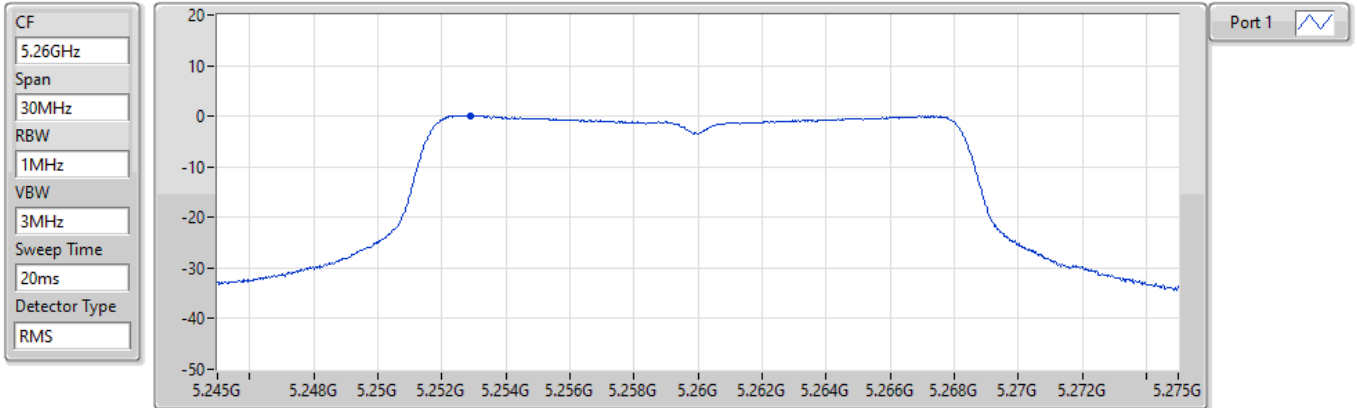

802.11a_Nss1,(6Mbps)_1TX

PSD

5260MHz

18/08/2022

Sum	PD	Port 1
(dBm/RBW)	(dBm/RBW)	(dBm/RBW)
0.16	0.16	0.16