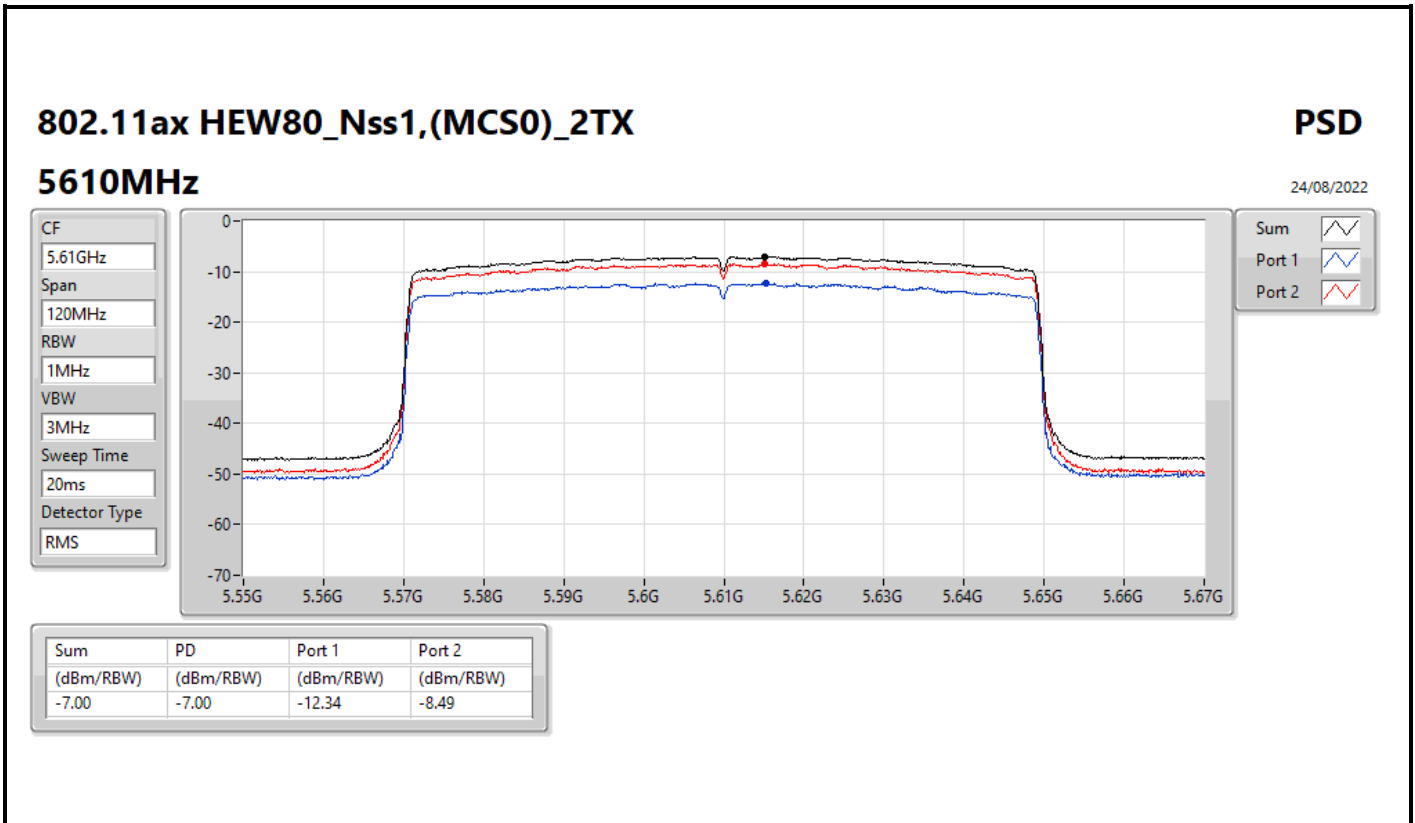

802.11ax HEW80_Nss1,(MCS0)_2TX

PSD

5290MHz

24/08/2022

802.11ax HEW80_Nss1,(MCS0)_2TX

PSD

5530MHz

24/08/2022