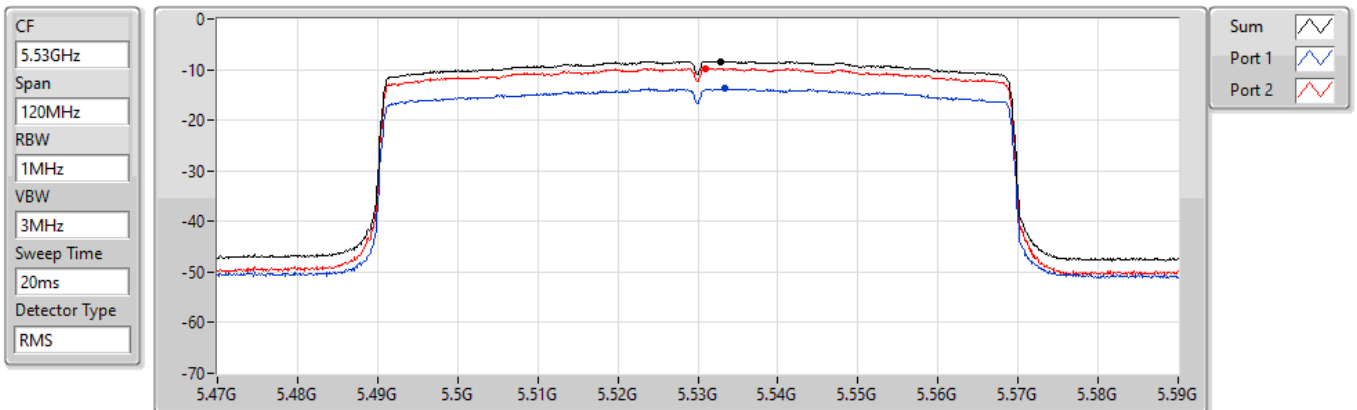

5530MHz

24/08/2022