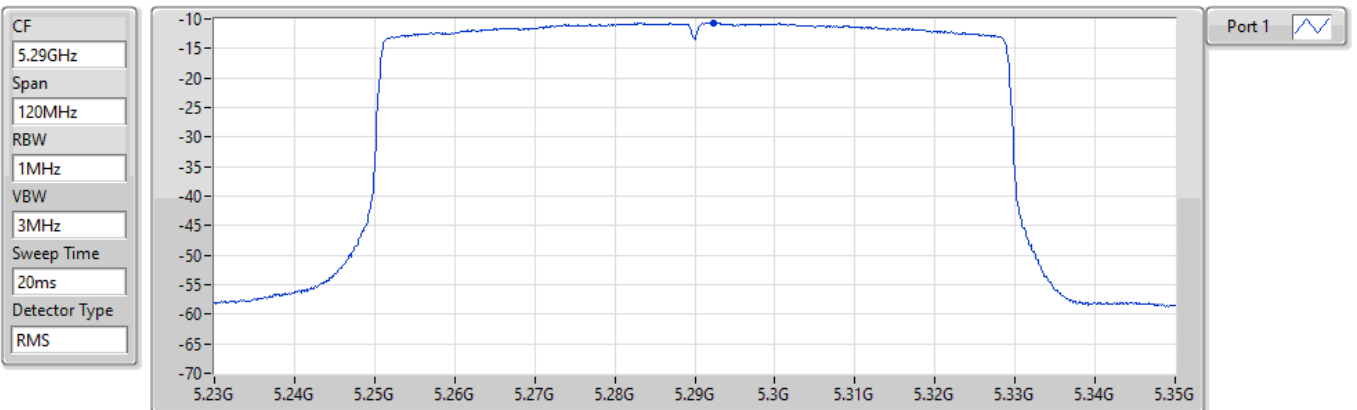

PSD

5710MHz Straddle 5.725-5.85GHz

07/09/2022

Sum	PD	Port 1
(dBm/RBW)	(dBm/RBW)	(dBm/RBW)
-7.27	-7.27	-7.27

802.11ax HEW80_Nss1,(MCS0)_1TX

PSD

5290MHz

07/09/2022