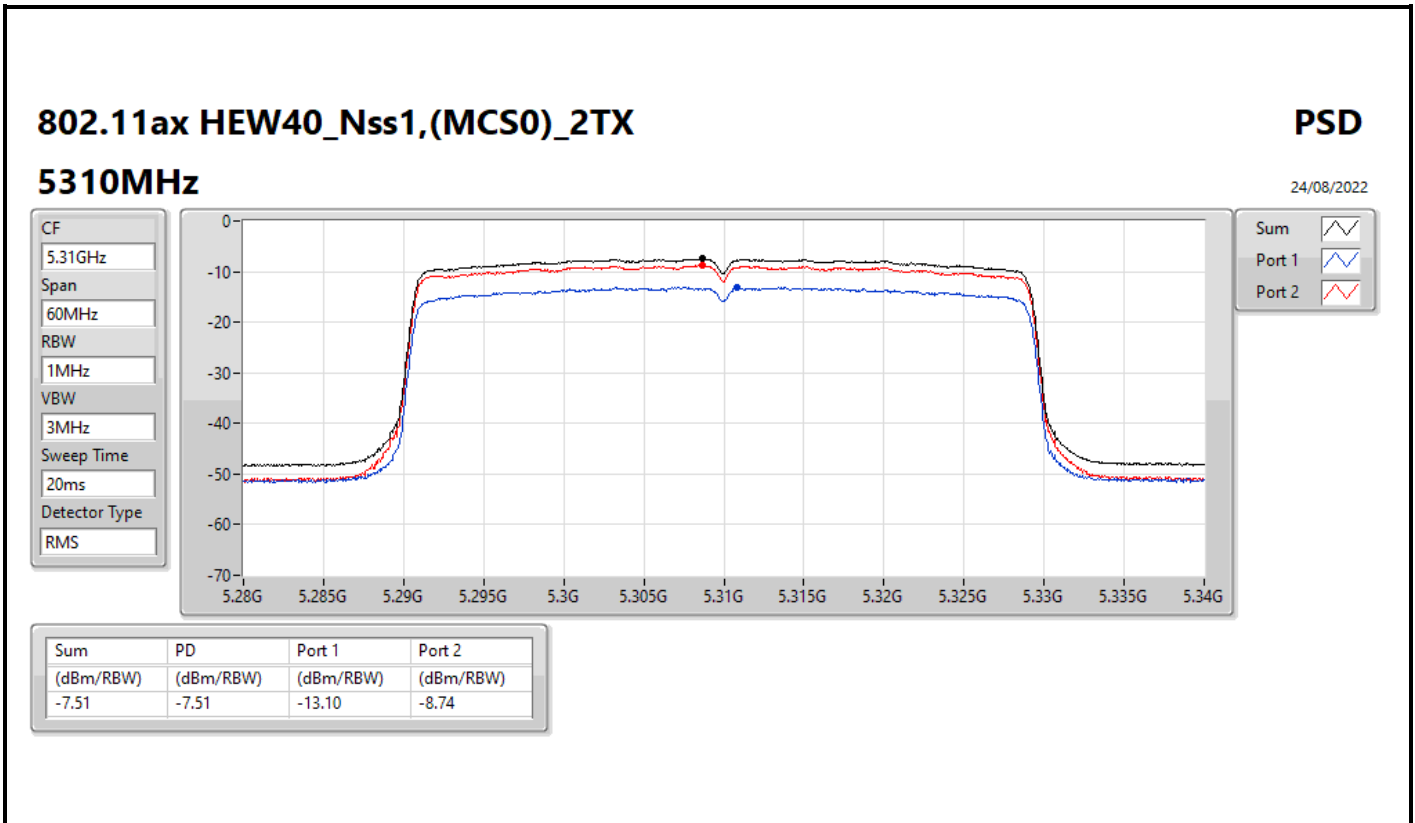

5270MHz

07/09/2022

802.11ax HEW80_Nss1,(MCS0)_2TX

PSD

5290MHz

24/08/2022

802.11ax HEW80_Nss1,(MCS0)_2TX

PSD