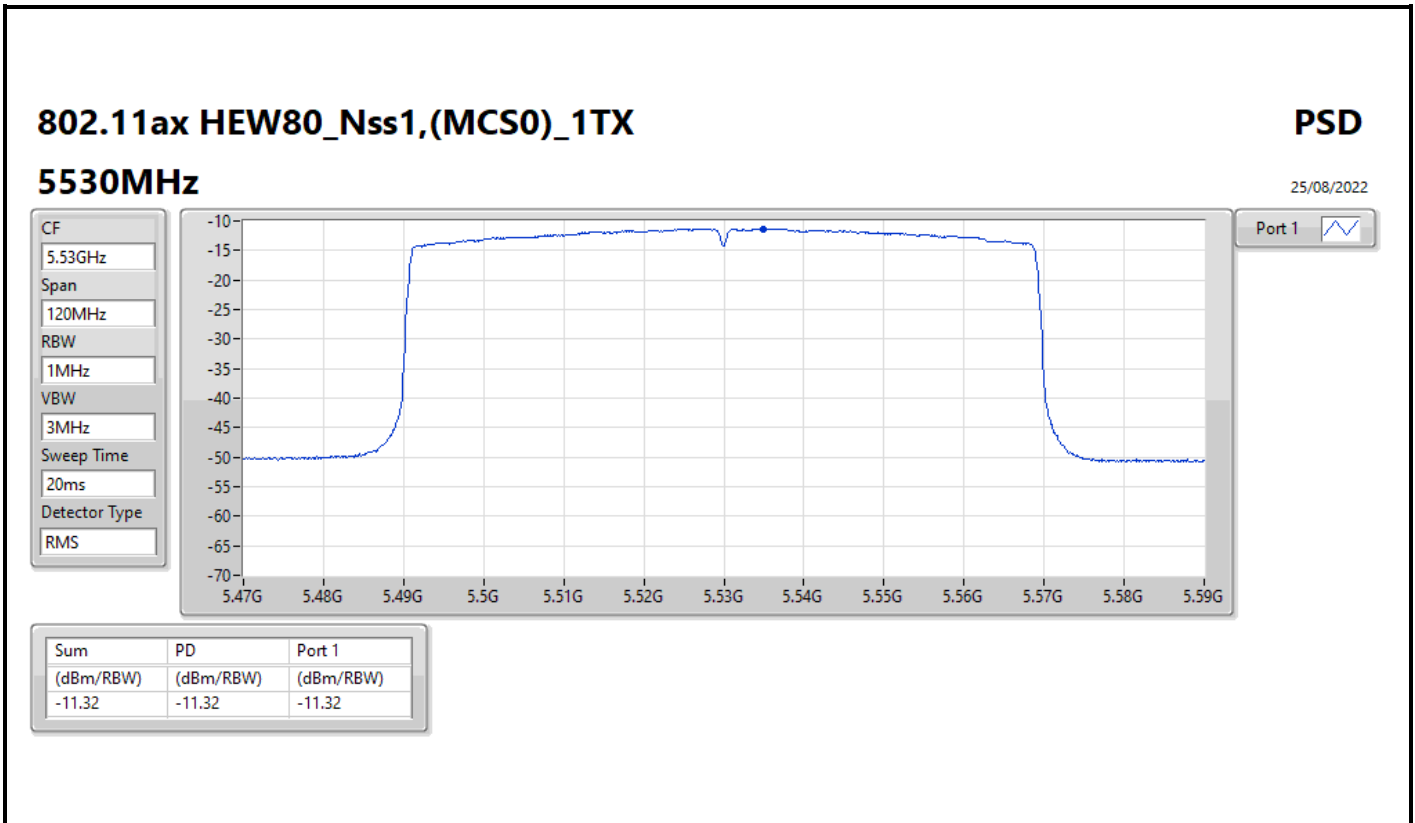

802.11ax HEW80_Nss1,(MCS0)_1TX
5290MHz

PSD

25/08/2022

CF
5.29GHz
Span
120MHz
RBW
1MHz
VBW
3MHz
Sweep Time
20ms
Detector Type
RMS

Port 1 

Sum	PD	Port 1
(dBm/RBW)	(dBm/RBW)	(dBm/RBW)
-8.61	-8.61	-8.61

Summary