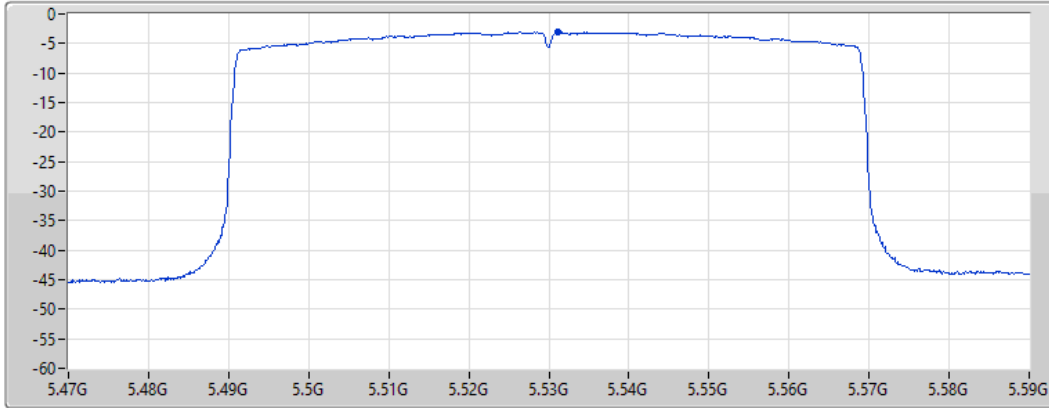

18/08/2022

CF
5.53GHz
Span
120MHz
RBW
1MHz
VBW
3MHz
Sweep Time
20ms
Detector Type
RMS

Port 1 

Sum	PD	Port 1
(dBm/RBW)	(dBm/RBW)	(dBm/RBW)
-3.04	-3.04	-3.04

802.11ax HEW80_Nss1,(MCS0)_1TX

PSD

5610MHz

18/08/2022