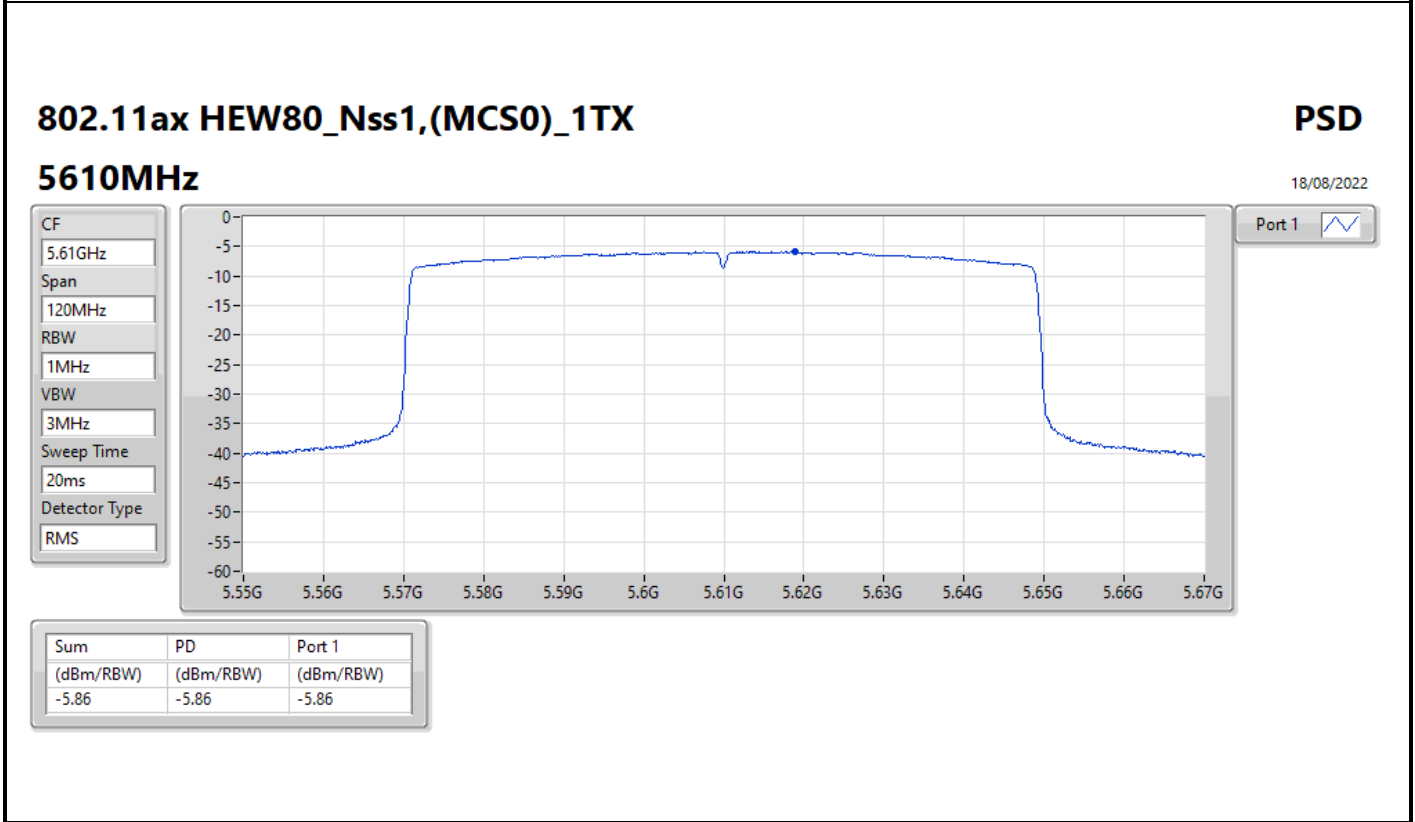

802.11ax HEW40_Nss1,(MCS0)_1TX

PSD

5710MHz Straddle 5.725-5.85GHz

18/08/2022

802.11ax HEW80_Nss1,(MCS0)_1TX

PSD

5290MHz

19/08/2022