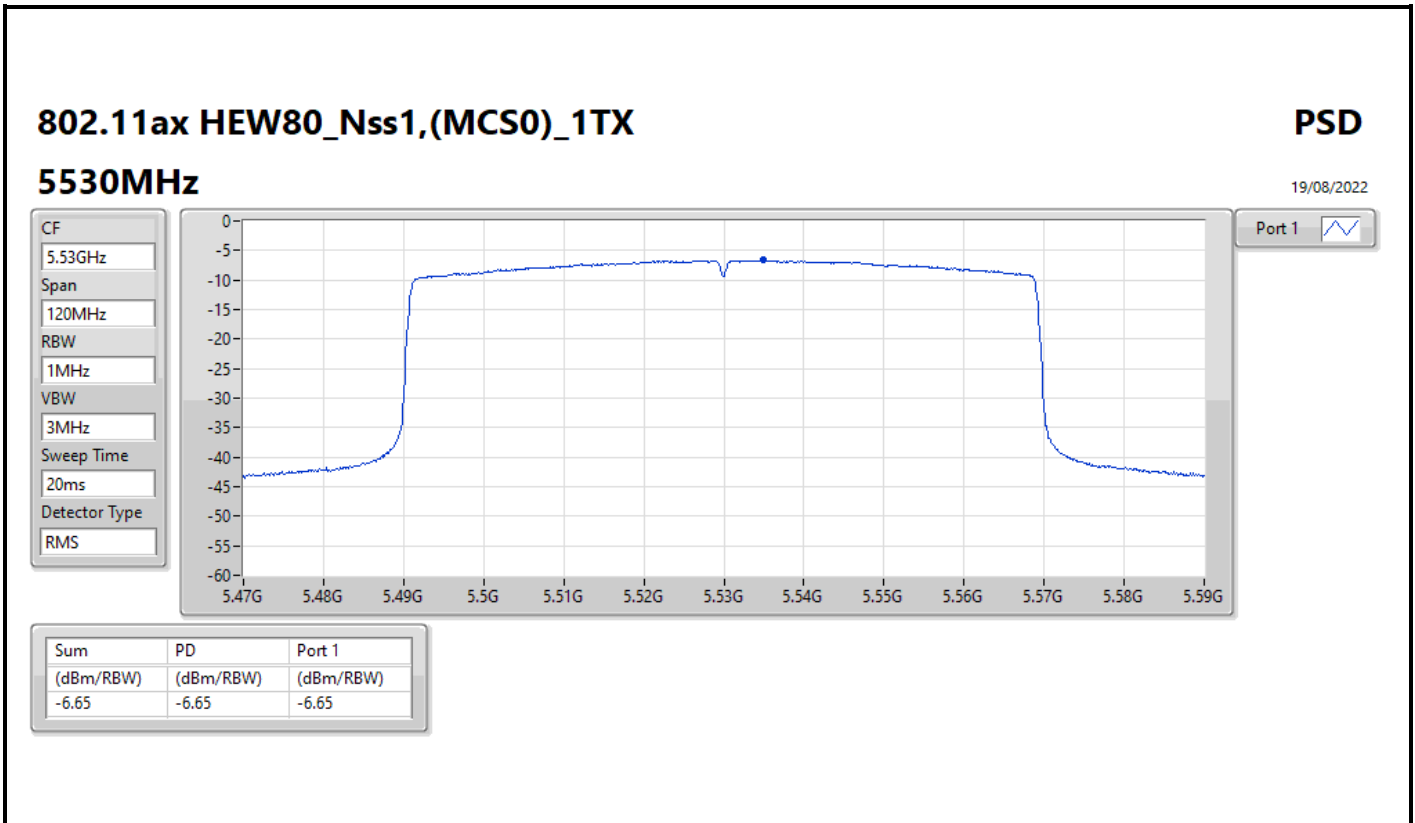

802.11ax HEW40_Nss1,(MCS0)_1TX

PSD

5710MHz Straddle 5.725-5.85GHz

18/08/2022

802.11ax HEW80_Nss1,(MCS0)_1TX

PSD

5290MHz

19/08/2022