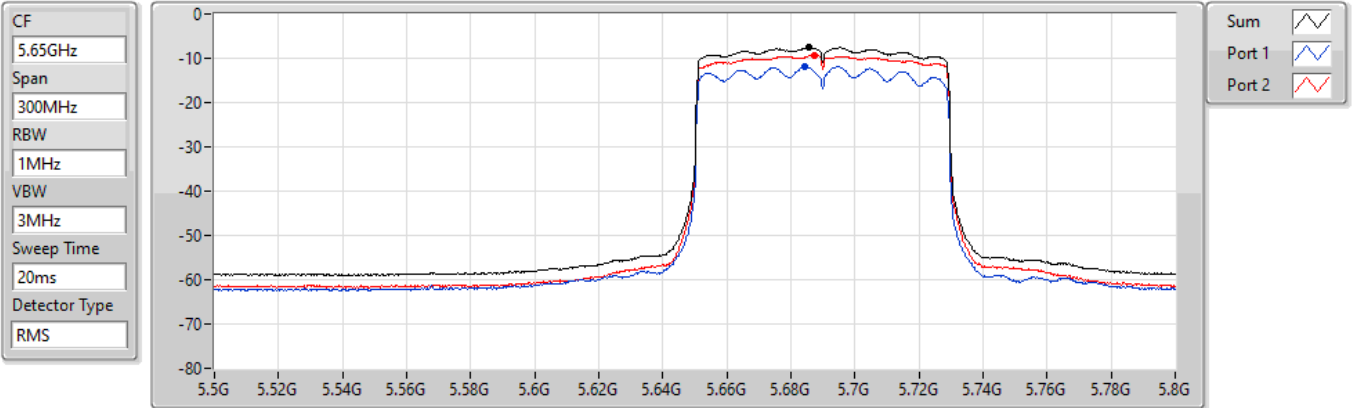

5610MHz

24/08/2022

802.11ax HEW80_Nss1,(MCS0)_2TX

PSD

5690MHz Straddle 5.47-5.725GHz

24/08/2022

Sum	PD	Port 1	Port 2
(dBm/RBW)	(dBm/RBW)	(dBm/RBW)	(dBm/RBW)
-7.55	-7.55	-11.83	-9.37

802.11ax HEW80_Nss1,(MCS0)_2TX