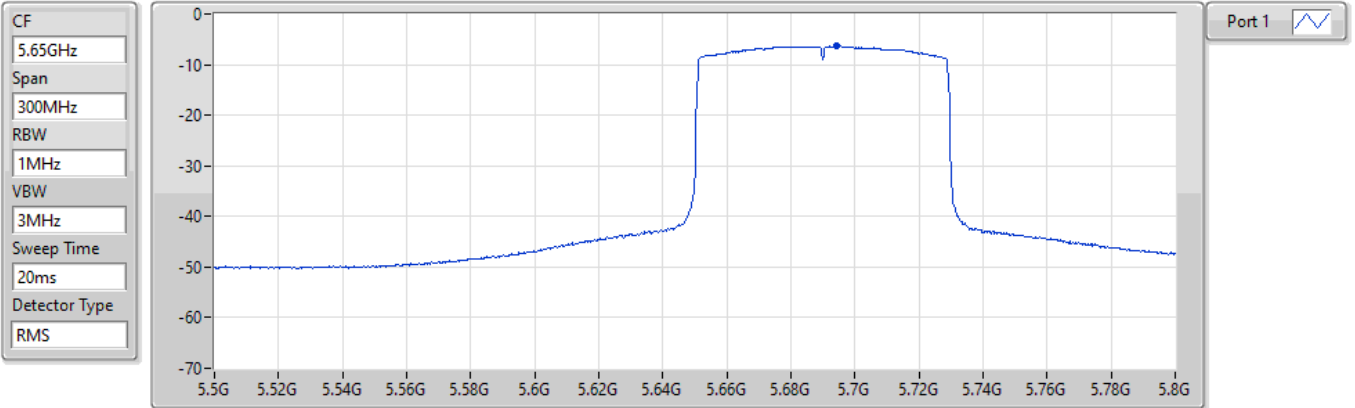

802.11ax HEW80_Nss1,(MCS0)_1TX

PSD

5690MHz Straddle 5.47-5.725GHz

18/08/2022

Sum	PD	Port 1
(dBm/RBW)	(dBm/RBW)	(dBm/RBW)
-6.38	-6.38	-6.38

802.11ax HEW80_Nss1,(MCS0)_1TX

PSD