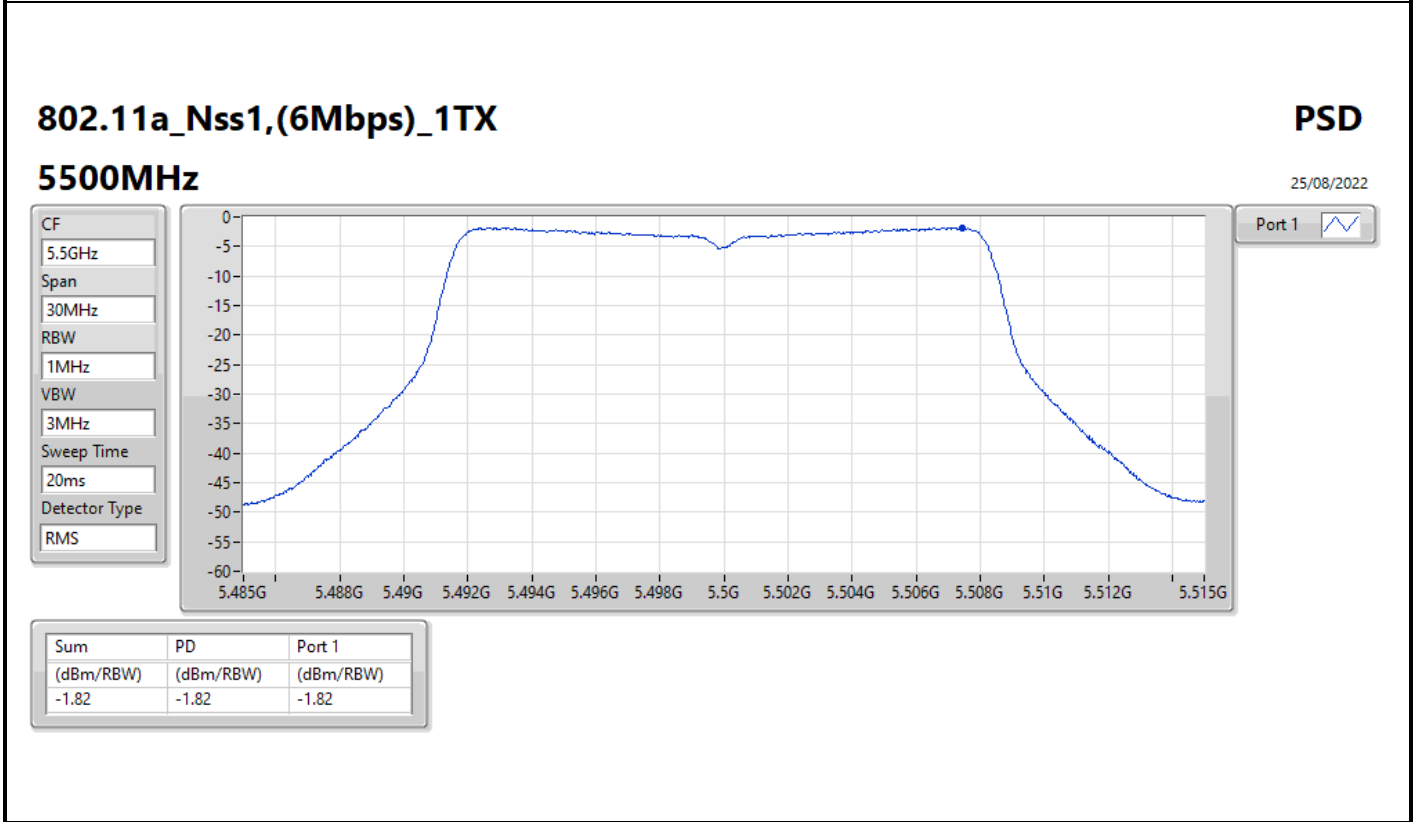

802.11a_Nss1,(6Mbps)_1TX

PSD

5580MHz

25/08/2022

CF
5.58GHz

Span
30MHz

RBW
1MHz

VBW
3MHz