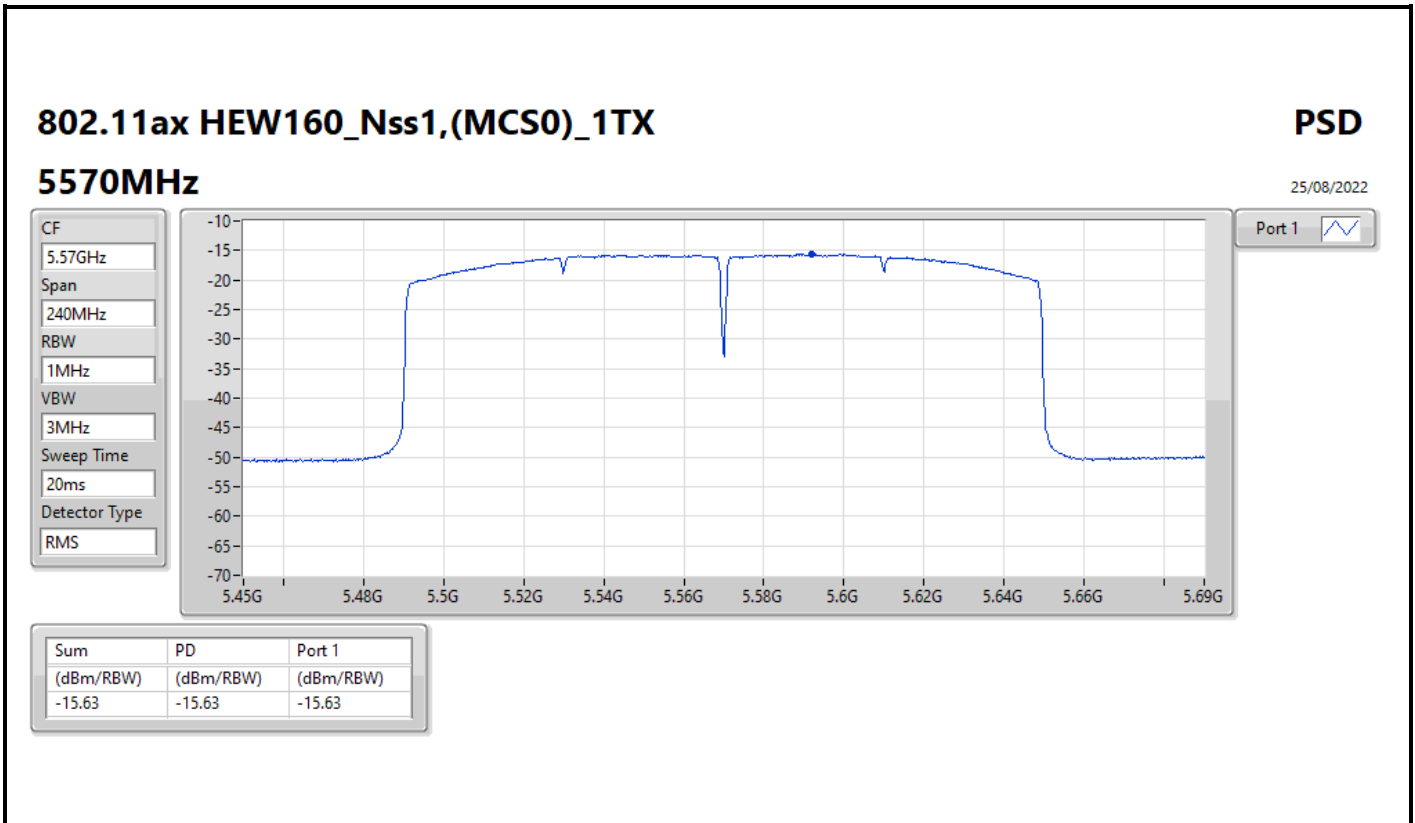

802.11ax HEW80_Nss1,(MCS0)_1TX
5290MHz

PSD

25/08/2022

CF
5.29GHz
Span
120MHz
RBW
1MHz
VBW
3MHz
Sweep Time
20ms
Detector Type
RMS

Port 1 

Sum	PD	Port 1
(dBm/RBW)	(dBm/RBW)	(dBm/RBW)
-8.61	-8.61	-8.61

Summary