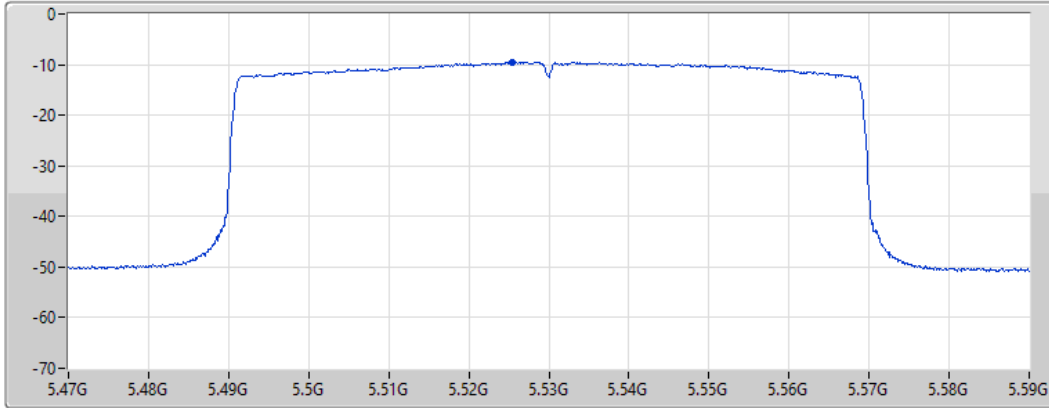

802.11ax HEW80_Nss1,(MCS0)_1TX

PSD

5530MHz

25/08/2022

CF
5.53GHz
Span
120MHz
RBW
1MHz
VBW
3MHz
Sweep Time
20ms
Detector Type
RMS

Port 1

Sum	PD	Port 1
(dBm/RBW)	(dBm/RBW)	(dBm/RBW)
-9.48	-9.48	-9.48

802.11ax HEW80_Nss1,(MCS0)_1TX

PSD

5610MHz

24/08/2022

CF
5.61GHz
Span
120MHz
RBW
1MHz
VBW
3MHz
Sweep Time
20ms
Detector Type
RMS