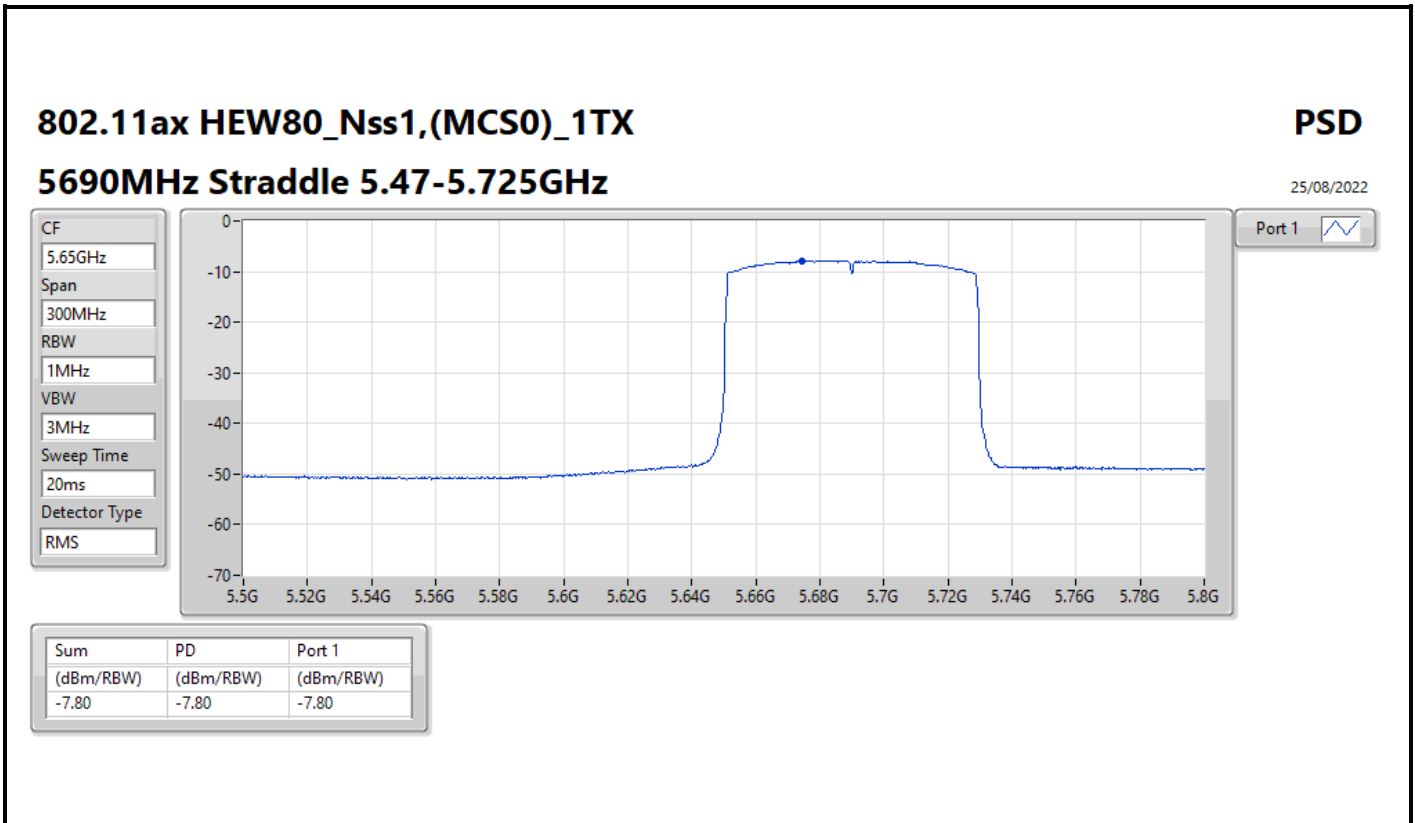

802.11ax HEW80_Nss1,(MCS0)_1TX
5290MHz

PSD

25/08/2022

CF
5.29GHz
Span
120MHz
RBW
1MHz
VBW
3MHz
Sweep Time
20ms
Detector Type
RMS

Port 1 

Sum	PD	Port 1
(dBm/RBW)	(dBm/RBW)	(dBm/RBW)
-8.61	-8.61	-8.61

Summary