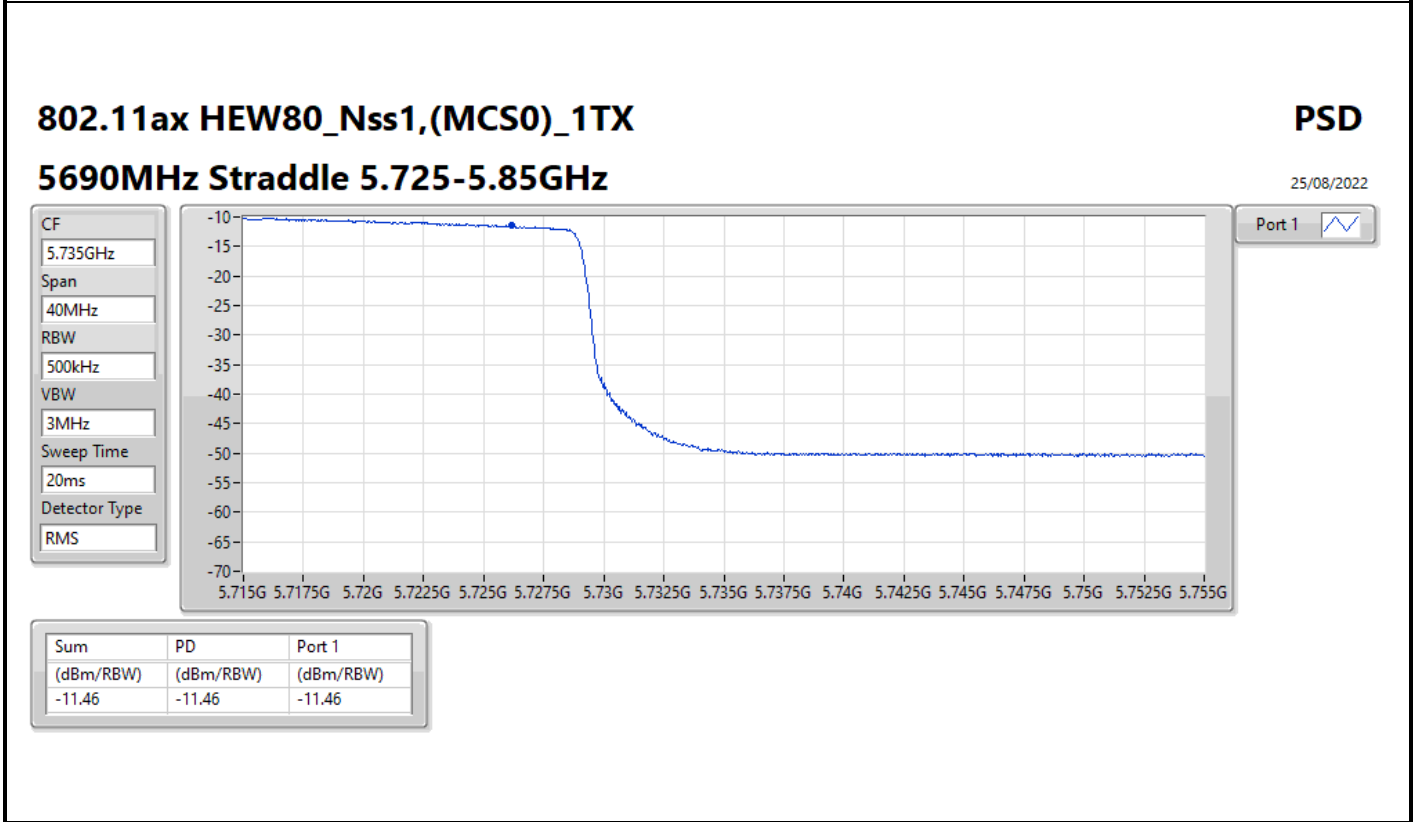

802.11ax HEW80_Nss1,(MCS0)_1TX
5290MHz

PSD

25/08/2022

CF
5.29GHz
Span
120MHz
RBW
1MHz
VBW
3MHz
Sweep Time
20ms
Detector Type
RMS

Port 1 

Sum	PD	Port 1
(dBm/RBW)	(dBm/RBW)	(dBm/RBW)
-8.61	-8.61	-8.61

Summary