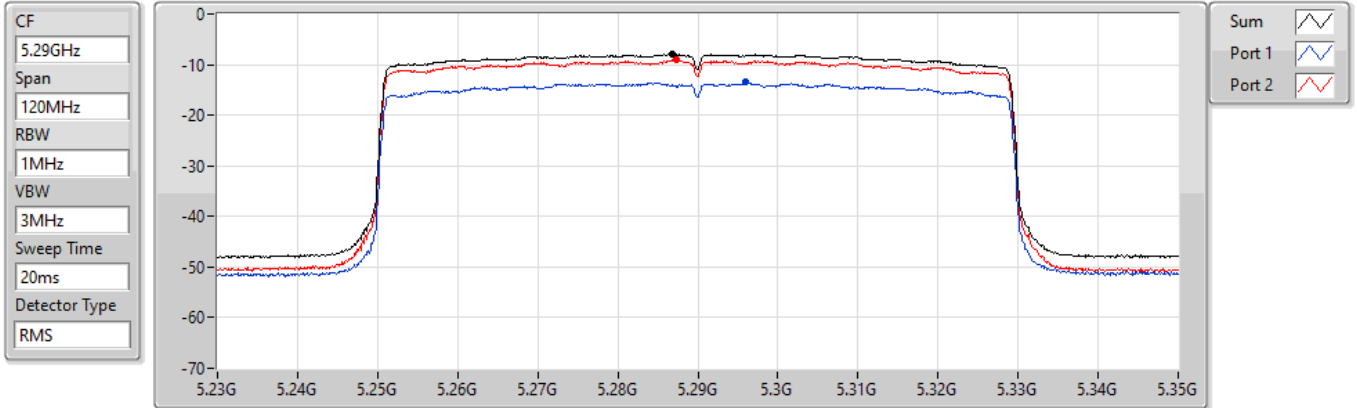

5270MHz

07/09/2022

802.11ax HEW80_Nss1,(MCS0)_2TX

PSD

5290MHz

24/08/2022

802.11ax HEW80_Nss1,(MCS0)_2TX

PSD