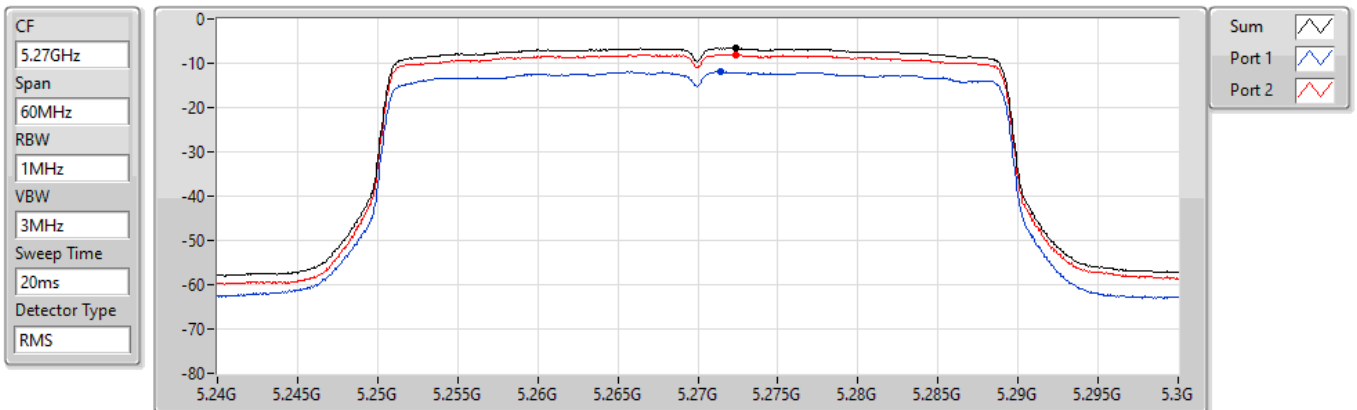

5270MHz

07/09/2022

802.11ax HEW80_Nss1,(MCS0)_2TX

PSD

5290MHz

24/08/2022

802.11ax HEW80_Nss1,(MCS0)_2TX

PSD