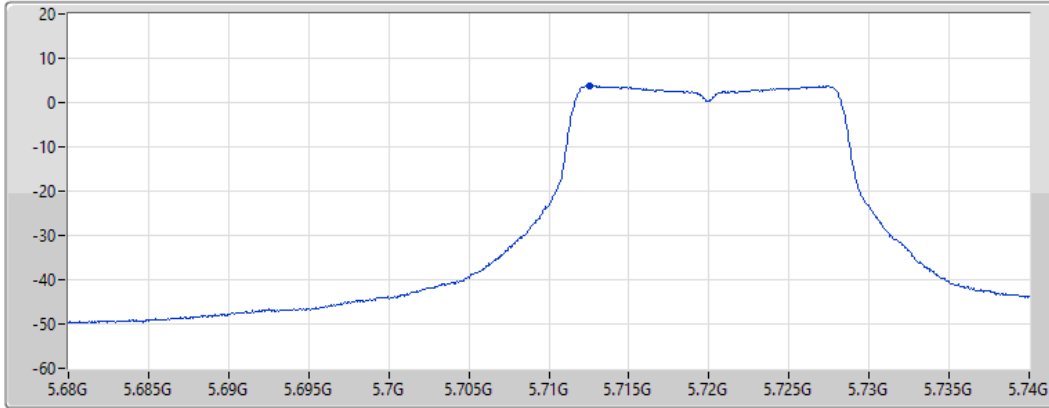

802.11a_Nss1,(6Mbps)_1TX

PSD

5720MHz Straddle 5.47-5.725GHz

18/08/2022

CF
5.71GHz

Span
60MHz

RBW
1MHz

VBW
3MHz

Sweep Time
20ms

Detector Type
RMS

Port 1

Sum	PD	Port 1
(dBm/RBW)	(dBm/RBW)	(dBm/RBW)
3.77	3.77	3.77

802.11a_Nss1,(6Mbps)_1TX

PSD