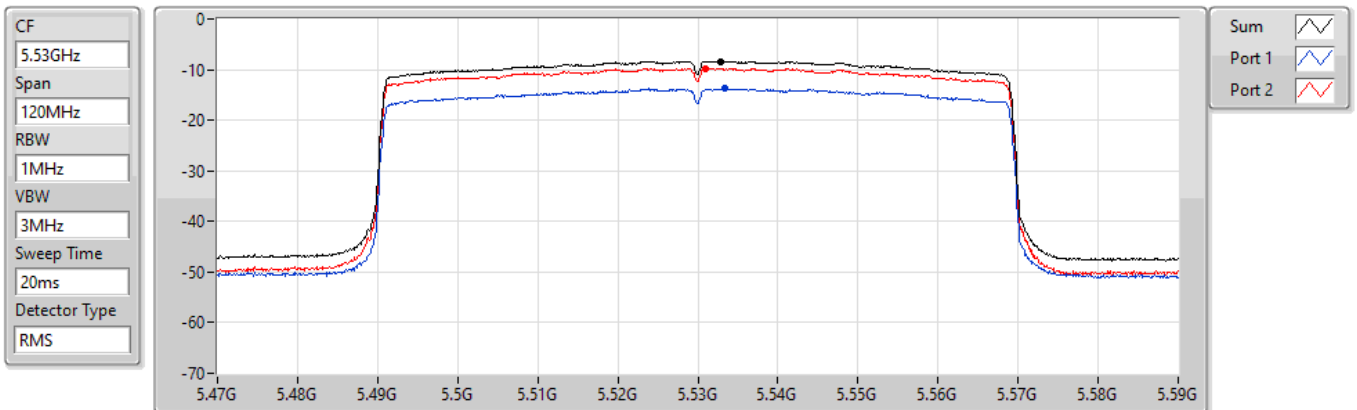

802.11ax HEW80_Nss1,(MCS0)_2TX

PSD

5290MHz

24/08/2022

802.11ax HEW80_Nss1,(MCS0)_2TX

PSD

5530MHz

24/08/2022