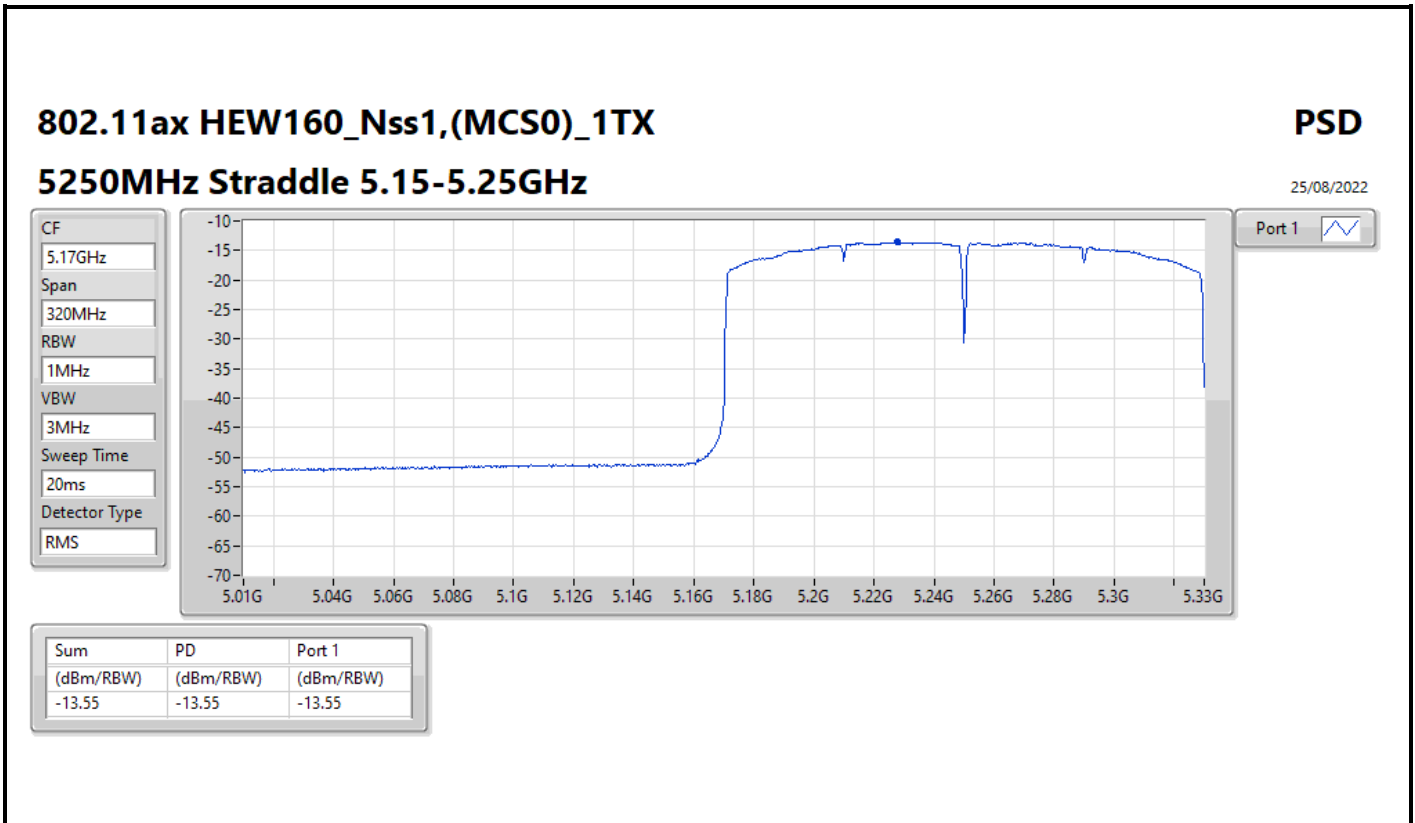

802.11ax HEW80_Nss1,(MCS0)_1TX
5290MHz

PSD

25/08/2022

CF
5.29GHz
Span
120MHz
RBW
1MHz
VBW
3MHz
Sweep Time
20ms
Detector Type
RMS

Port 1 

Sum	PD	Port 1
(dBm/RBW)	(dBm/RBW)	(dBm/RBW)
-8.61	-8.61	-8.61

Summary