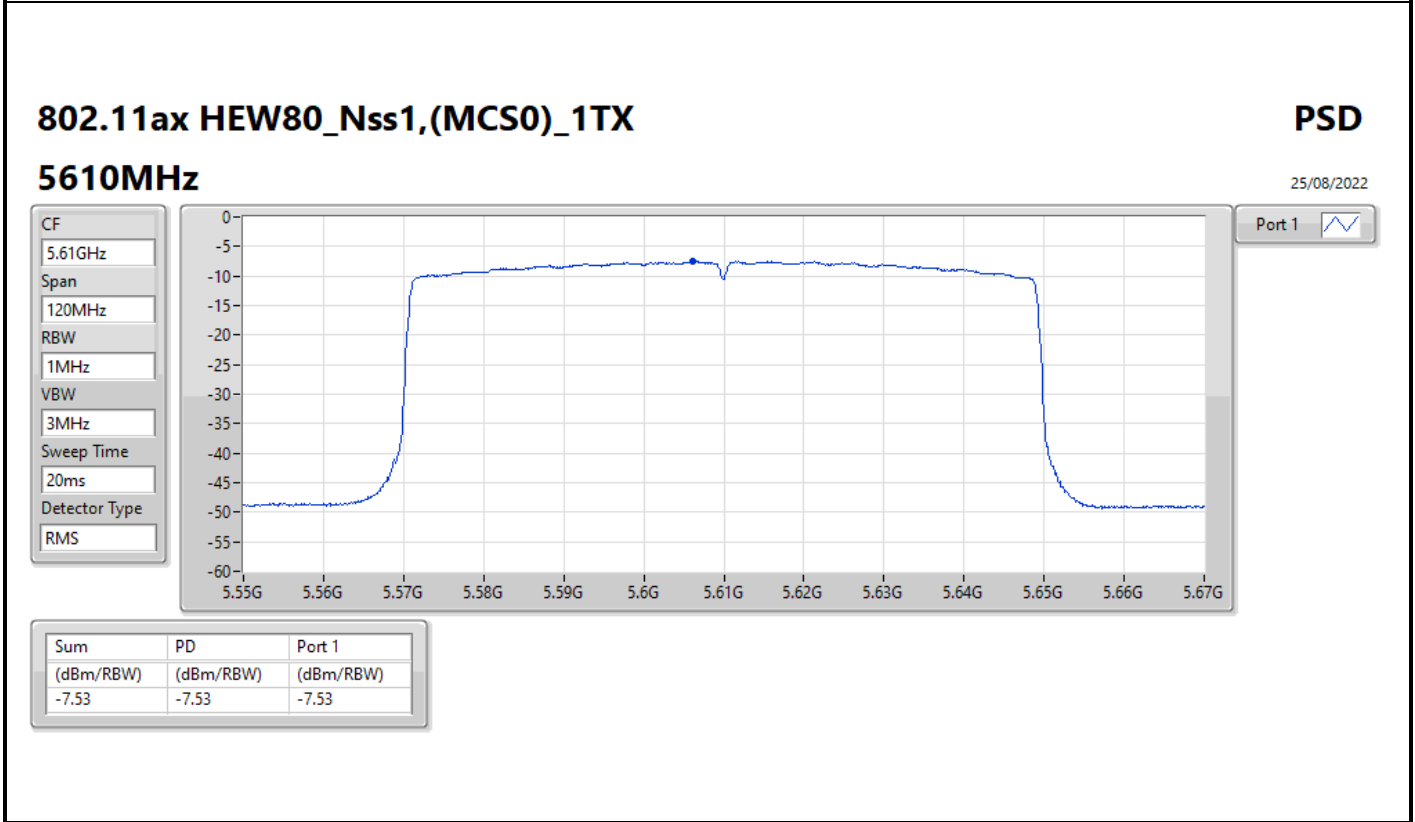

802.11ax HEW80_Nss1,(MCS0)_1TX
5290MHz

PSD

25/08/2022

CF
5.29GHz
Span
120MHz
RBW
1MHz
VBW
3MHz
Sweep Time
20ms
Detector Type
RMS

Port 1 

Sum	PD	Port 1
(dBm/RBW)	(dBm/RBW)	(dBm/RBW)
-8.61	-8.61	-8.61

Summary