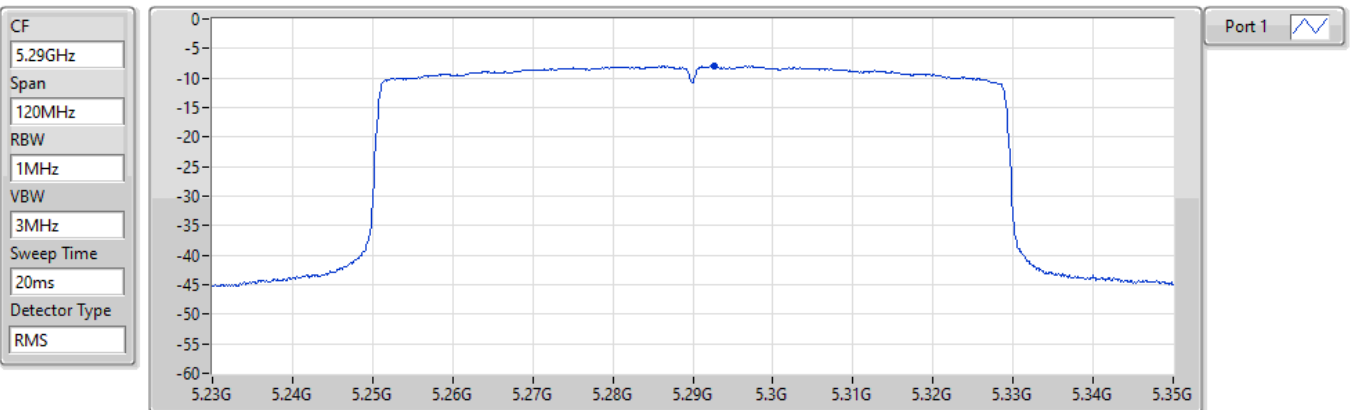

802.11ax HEW40_Nss1,(MCS0)_1TX

PSD

5710MHz Straddle 5.725-5.85GHz

18/08/2022

802.11ax HEW80_Nss1,(MCS0)_1TX

PSD

5290MHz

19/08/2022