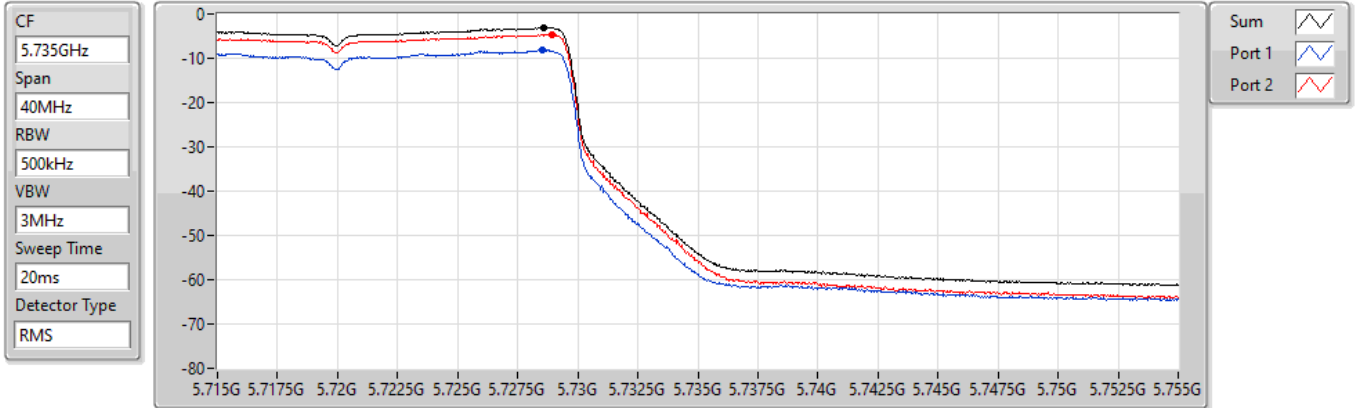

802.11ax HEW20_Nss1,(MCS0)_2TX

PSD

5720MHz Straddle 5.725-5.85GHz

07/09/2022