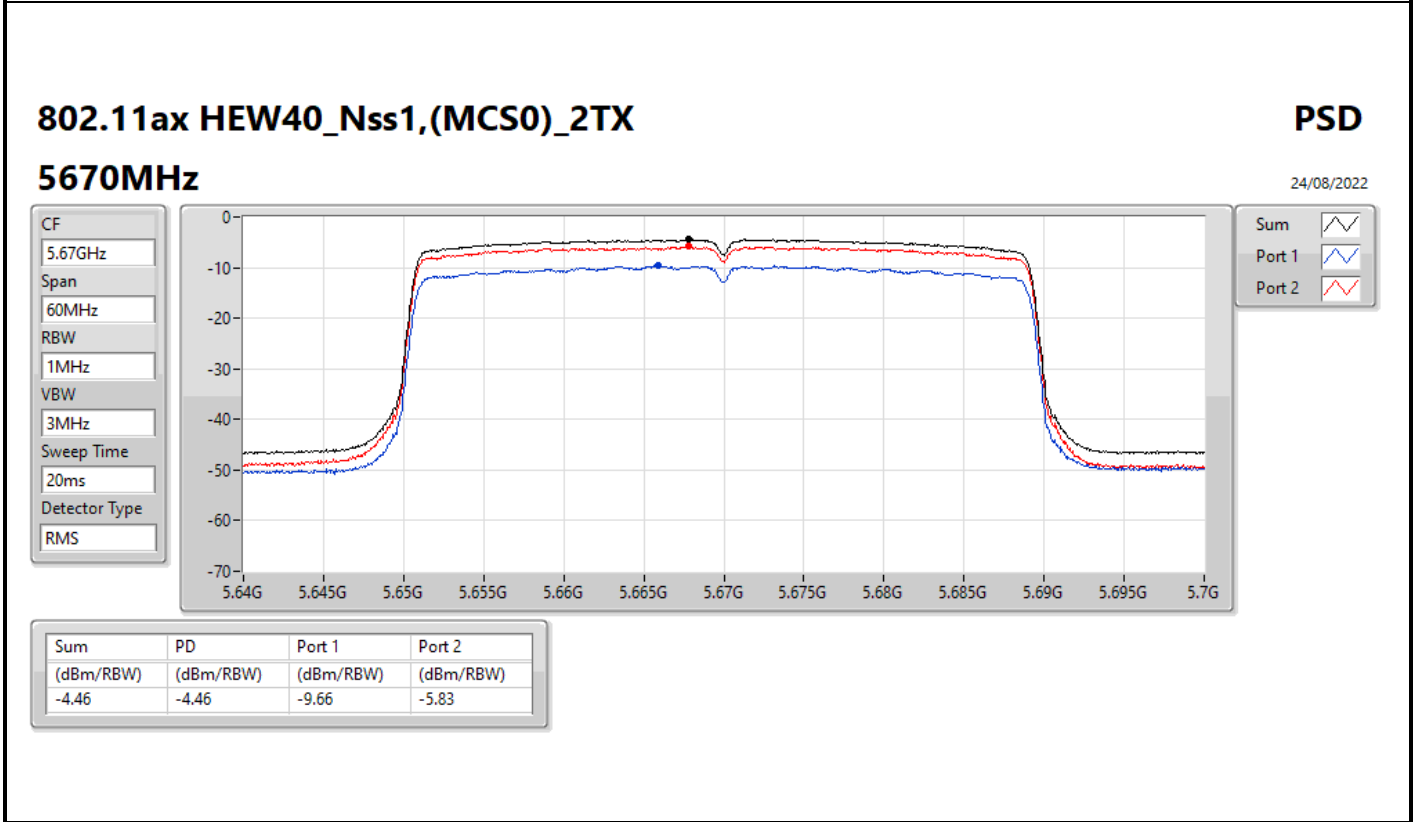

5270MHz

07/09/2022

802.11ax HEW80_Nss1,(MCS0)_2TX

PSD

5290MHz

24/08/2022

802.11ax HEW80_Nss1,(MCS0)_2TX

PSD