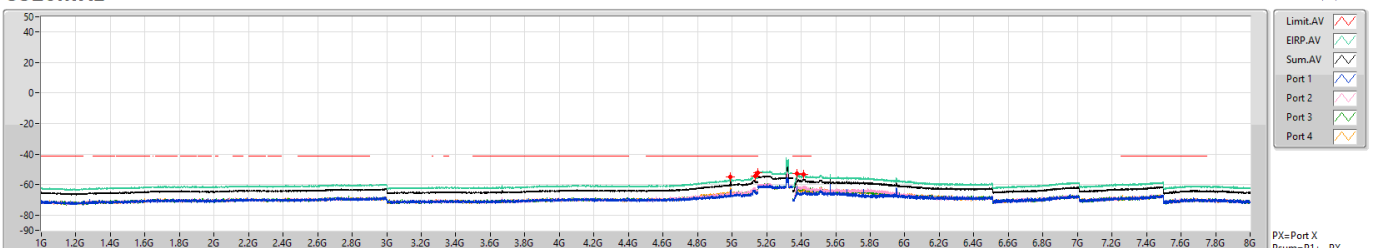

802.11a_Nss1,(6Mbps)_4TX
5320MHz

CSE Other [AV]

19/08/2022

F-Start(Hz)	F-Stop(Hz)	RBW(Hz)	Type	Freq(Hz)	EIRP(dBm)	Limit(dBm)	Margin(dB)	DG(dB)	Ref(dB)	Psum(dBm)	P1(dBm)	P2(dBm)	P3(dBm)	P4(dBm)
1G	5.11G	1M	AV	4.99184G	-55.21	-41.20	-14.01	3.00	0.00	-58.21	-64.10	-66.38	-65.88	-61.98
5.11G	5.15G	1M	AV	5.13304G	-54.24	-41.20	-13.04	3.00	0.00	-57.24	-64.10	-62.46	-63.27	-63.38
5.15G	5.35G	1M	AV	5.15G	-52.34	-41.20	-11.14	3.00	0.00	-55.34	-61.96	-60.82	-61.42	-61.32
5.35G	5.39G	1M	AV	5.37992G	-52.62	-41.20	-11.42	3.00	0.00	-55.62	-61.24	-62.63	-62.68	-60.43
5.39G	8G	1M	AV	5.41251G	-53.50	-41.20	-12.30	3.00	0.00	-56.50	-65.64	-61.27	-61.72	-62.61