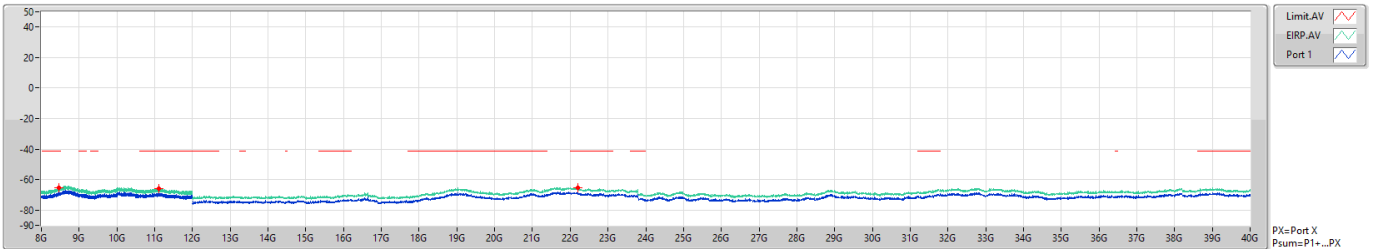

802.11ax HEW80_Nss1,(MCS0)_1TX

CSE [AV]

5530MHz

19/08/2022

F-Start(Hz)	F-Stop(Hz)	RBW(Hz)	Type	Freq(Hz)	EIRP(dBm)	Limit(dBm)	Margin(dB)	DG(dB)	Ref(dB)	Psum(dBm)	P1(dBm)
8G	12G	1M	AV	8.467G	-65.45	-41.20	-24.25	3.00	0.00	-68.45	-68.45
8G	12G	1M	AV	11.1G	-65.76	-41.20	-24.56	3.00	0.00	-68.76	-68.76
12G	40G	1M	AV	22.199G	-65.25	-41.20	-24.05	3.00	0.00	-68.25	-68.25