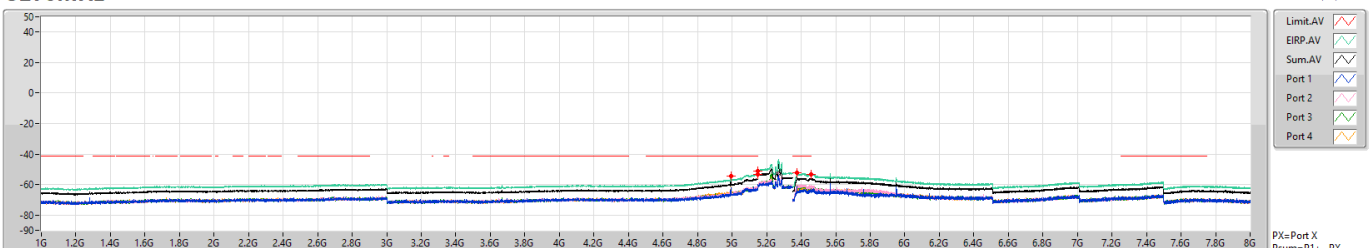

802.11ax HEW40_Nss1,(MCS0)_4TX
5270MHZ

CSE Other [AV]

19/08/2022

F-Start(Hz)	F-Stop(Hz)	RBW(Hz)	Type	Freq(Hz)	EIRP(dBm)	Limit(dBm)	Margin(dB)	DG(dB)	Ref(dB)	Psum(dBm)	P1(dBm)	P2(dBm)	P3(dBm)	P4(dBm)
1G	5.07G	1M	AV	4.99316G	-54.39	-41.20	-13.19	3.00	0.00	-57.39	-61.84	-66.23	-65.67	-61.80
5.07G	5.15G	1M	AV	5.14888G	-53.20	-41.20	-12.00	3.00	0.00	-56.20	-62.25	-62.32	-62.31	-62.02
5.15G	5.35G	1M	AV	5.15G	-51.24	-41.20	-10.04	3.00	0.00	-54.24	-60.62	-60.00	-60.14	-60.32
5.35G	5.43G	1M	AV	5.37992G	-52.29	-41.20	-11.09	3.00	0.00	-55.29	-61.38	-61.81	-61.84	-60.38
5.43G	8G	1M	AV	5.45899G	-53.10	-41.20	-11.90	3.00	0.00	-56.10	-64.56	-60.69	-61.93	-62.15