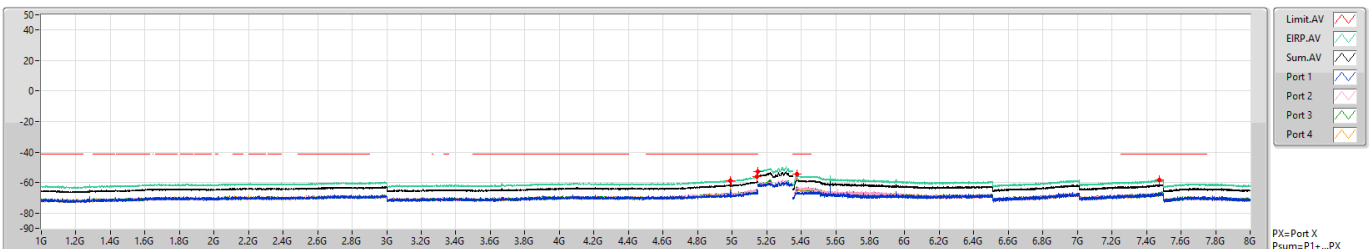

802.11ax HEW80_Nss1,(MCS0)_4TX
5290MHz

CSE Other [AV]

19/08/2022

F-Start(Hz)	F-Stop(Hz)	RBW(Hz)	Type	Freq(Hz)	EIRP(dBm)	Limit(dBm)	Margin(dB)	DG(dB)	Ref(dB)	Psum(dBm)	P1(dBm)	P2(dBm)	P3(dBm)	P4(dBm)
1G	4.99G	1M	AV	4.9885G	-58.73	-41.20	-17.53	3.00	0.00	-61.73	-68.53	-67.54	-67.81	-67.22
4.99G	5.15G	1M	AV	5.14616G	-56.21	-41.20	-15.01	3.00	0.00	-59.21	-64.39	-65.35	-65.28	-66.06
5.15G	5.35G	1M	AV	5.15G	-52.67	-41.20	-11.47	3.00	0.00	-55.67	-62.25	-61.73	-60.83	-62.11
5.35G	5.51G	1M	AV	5.3792G	-54.54	-41.20	-13.34	3.00	0.00	-57.54	-64.22	-64.44	-62.59	-63.25
5.51G	8G	1M	AV	7.4737G	-58.14	-41.20	-16.94	3.00	0.00	-61.14	-67.52	-67.43	-67.46	-66.34