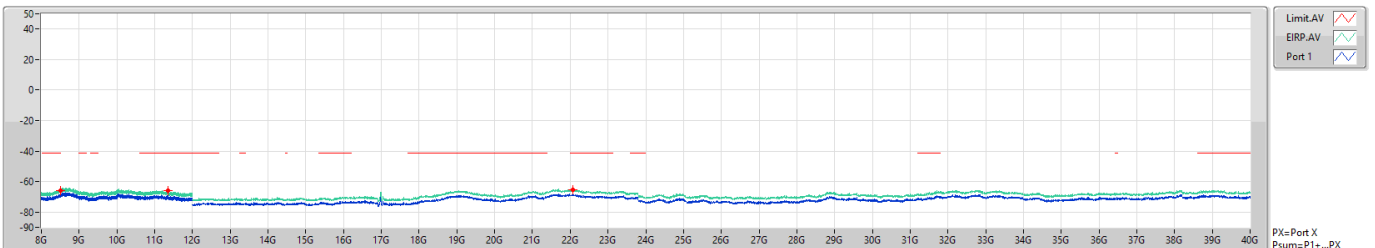

802.11ax HEW40_Nss1,(MCS0)_1TX

5670MHz

CSE [AV]

19/08/2022

F-Start(Hz)	F-Stop(Hz)	RBW(Hz)	Type	Freq(Hz)	EIRP(dBm)	Limit(dBm)	Margin(dB)	DG(dB)	Ref(dB)	Psum(dBm)	P1(dBm)
8G	12G	1M	AV	8.499G	-65.67	-41.20	-24.47	3.00	0.00	-68.67	-68.67
8G	12G	1M	AV	11.343G	-66.09	-41.20	-24.89	3.00	0.00	-69.09	-69.09
12G	40G	1M	AV	22.066G	-65.24	-41.20	-24.04	3.00	0.00	-68.24	-68.24