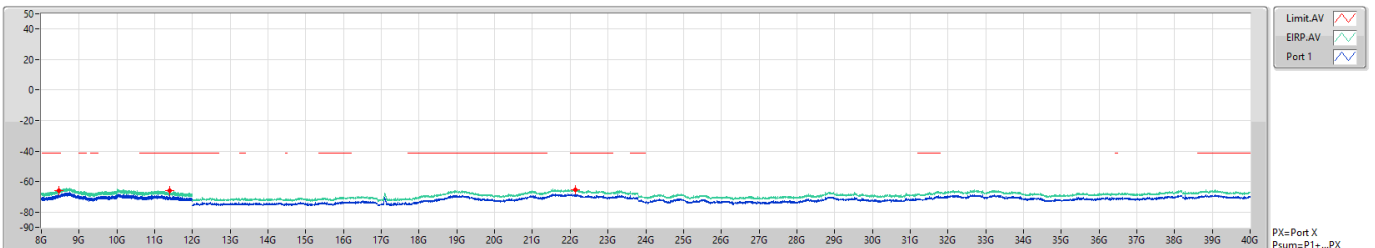

802.11ax HEW20_Nss1,(MCS0)_1TX
5700MHz

CSE [AV]

19/08/2022

F-Start(Hz)	F-Stop(Hz)	RBW(Hz)	Type	Freq(Hz)	EIRP(dBm)	Limit(dBm)	Margin(dB)	DG(dB)	Ref(dB)	Psum(dBm)	P1(dBm)
8G	12G	1M	AV	8.469G	-65.67	-41.20	-24.47	3.00	0.00	-68.67	-68.67
8G	12G	1M	AV	11.393G	-65.72	-41.20	-24.52	3.00	0.00	-68.72	-68.72
12G	40G	1M	AV	22.143G	-65.18	-41.20	-23.98	3.00	0.00	-68.18	-68.18