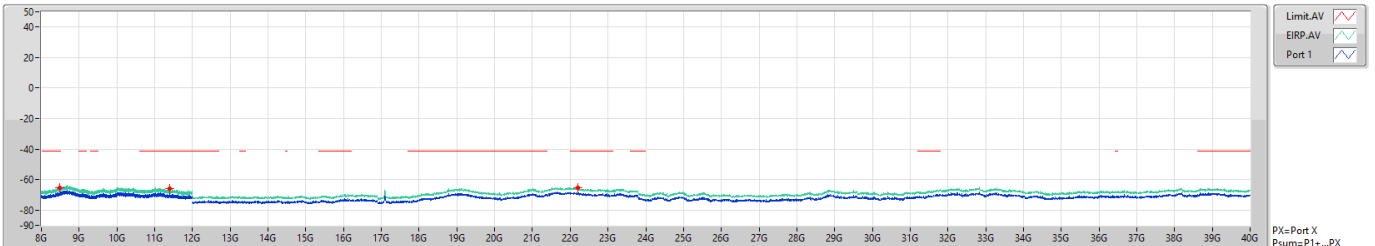

802.11a_Nss1,(6Mbps)_1TX

5700MHz

CSE [AV]

19/08/2022

F-Start(Hz)	F-Stop(Hz)	RBW(Hz)	Type	Freq(Hz)	EIRP(dBm)	Limit(dBm)	Margin(dB)	DG(dB)	Ref(dB)	Psum(dBm)	P1(dBm)
8G	12G	1M	AV	8.4925G	-65.29	-41.20	-24.09	3.00	0.00	-68.29	-68.29
8G	12G	1M	AV	11.402G	-65.99	-41.20	-24.79	3.00	0.00	-68.99	-68.99
12G	40G	1M	AV	22.2025G	-65.54	-41.20	-24.34	3.00	0.00	-68.54	-68.54