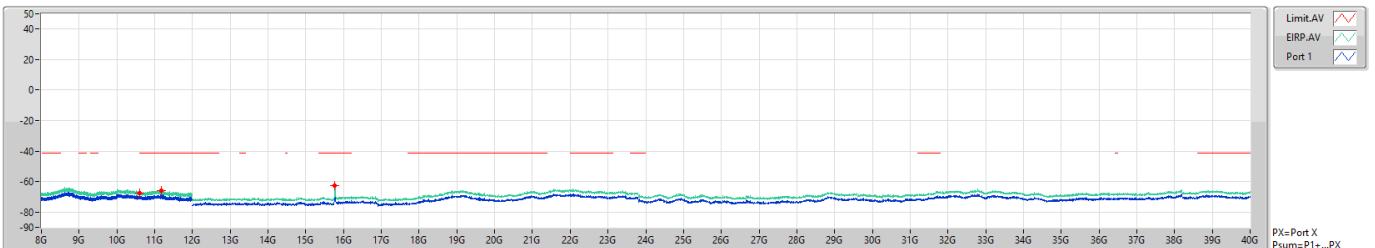

802.11ax HEW20_Nss1,(MCS0)_1TX

5260MHz

CSE [AV]

19/08/2022

F-Start(Hz)	F-Stop(Hz)	RBW(Hz)	Type	Freq(Hz)	EIRP(dBm)	Limit(dBm)	Margin(dB)	DG(dB)	Ref(dB)	Psum(dBm)	P1(dBm)
8G	12G	1M	AV	10.6G	-67.59	-41.20	-26.39	3.00	0.00	-70.59	-70.59
8G	12G	1M	AV	11.1745G	-65.76	-41.20	-24.56	3.00	0.00	-68.76	-68.76
12G	40G	1M	AV	15.7695G	-62.78	-41.20	-21.58	3.00	0.00	-65.78	-65.78