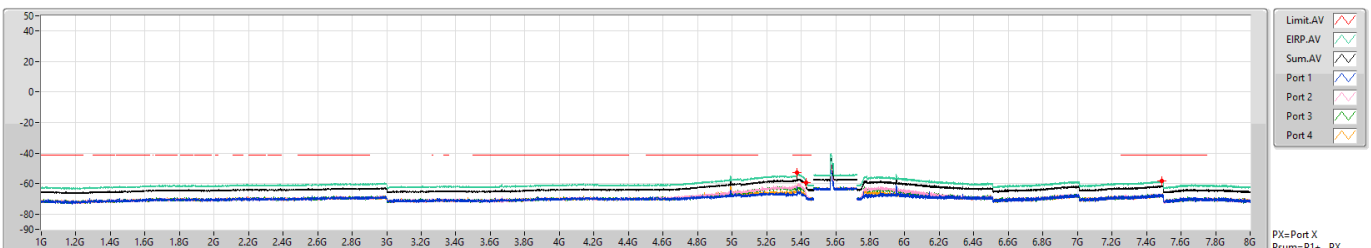

802.11ax HEW20_Nss1,(MCS0)_4TX
5580MHZ

CSE Other [AV]

19/08/2022

F-Start(Hz)	F-Stop(Hz)	RBW(Hz)	Type	Freq(Hz)	EIRP(dBm)	Limit(dBm)	Margin(dB)	DG(dB)	Ref(dB)	Psum(dBm)	P1(dBm)	P2(dBm)	P3(dBm)	P4(dBm)
1G	5.43G	1M	AV	5.37629G	-52.69	-41.20	-11.49	3.00	0.00	-55.69	-62.18	-61.31	-62.67	-60.90
5.43G	5.47G	1M	AV	5.43G	-59.30	-41.20	-18.10	3.00	0.00	-62.30	-69.70	-67.30	-67.43	-69.39
5.765G	8G	1M	AV	7.48819G	-58.36	-41.20	-17.16	3.00	0.00	-61.36	-67.27	-67.63	-67.03	-67.63