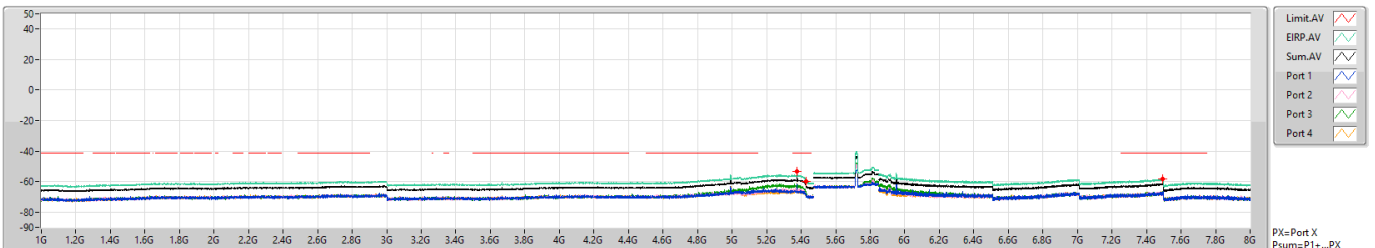

5720MHz Straddle 5.47-5.725GHz

19/08/2022

F-Start(Hz)	F-Stop(Hz)	RBW(Hz)	Type	Freq(Hz)	EIRP(dBm)	Limit(dBm)	Margin(dB)	DG(dB)	Ref(dB)	Psum(dBm)	P1(dBm)	P2(dBm)	P3(dBm)	P4(dBm)
1G	5.43G	1M	AV	5.37629G	-53.38	-41.20	-12.18	3.00	0.00	-56.38	-61.79	-64.00	-63.21	-61.16
5.43G	5.47G	1M	AV	5.43048G	-60.04	-41.20	-18.84	3.00	0.00	-63.04	-69.22	-68.82	-68.39	-69.94
5.89G	8G	1M	AV	7.49281G	-58.13	-41.20	-16.93	3.00	0.00	-61.13	-68.00	-67.30	-66.69	-66.74