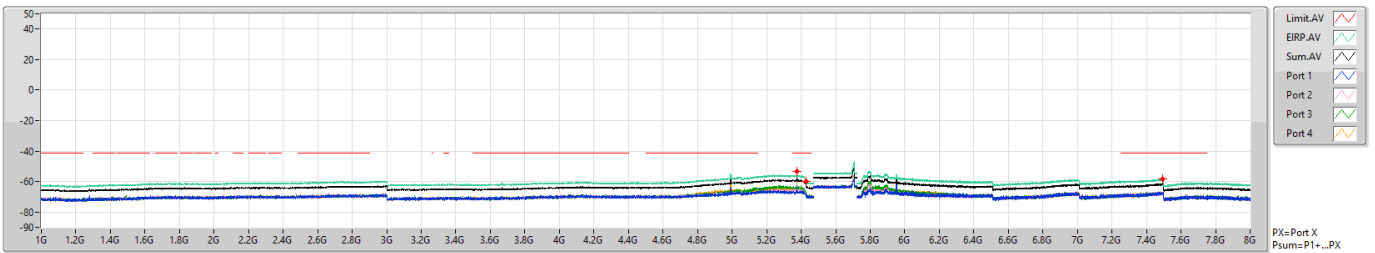

802.11ax HEW20_Nss1,(MCS0)_4TX
5700MHz

CSE Other [AV]

19/08/2022

F-Start(Hz)	F-Stop(Hz)	RBW(Hz)	Type	Freq(Hz)	EIRP(dBm)	Limit(dBm)	Margin(dB)	DG(dB)	Ref(dB)	Psum(dBm)	P1(dBm)	P2(dBm)	P3(dBm)	P4(dBm)
1G	5.43G	1M	AV	5.37629G	-53.48	-41.20	-12.28	3.00	0.00	-56.48	-62.81	-65.80	-62.89	-60.23
5.43G	5.47G	1M	AV	5.43G	-60.06	-41.20	-18.86	3.00	0.00	-63.06	-69.53	-69.06	-68.47	-69.32
5.765G	8G	1M	AV	7.49154G	-58.17	-41.20	-16.97	3.00	0.00	-61.17	-67.61	-67.01	-67.10	-67.07