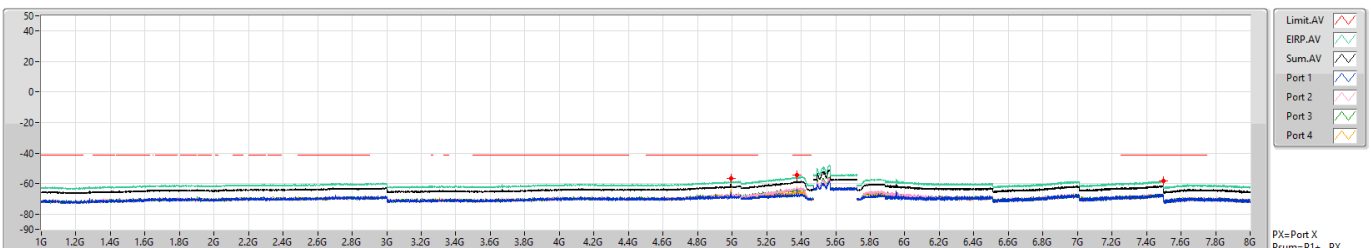

802.11ax HEW80_Nss1,(MCS0)_4TX
5530MHz

CSE Other [AV]

19/08/2022

F-Start(Hz)	F-Stop(Hz)	RBW(Hz)	Type	Freq(Hz)	EIRP(dBm)	Limit(dBm)	Margin(dB)	DG(dB)	Ref(dB)	Psum(dBm)	P1(dBm)	P2(dBm)	P3(dBm)	P4(dBm)
1G	5.31G	1M	AV	4.99214G	-56.59	-41.20	-15.39	3.00	0.00	-59.59	-65.69	-67.08	-67.06	-63.61
5.31G	5.47G	1M	AV	5.37592G	-54.19	-41.20	-12.99	3.00	0.00	-57.19	-63.80	-63.71	-63.51	-62.05
5.885G	8G	1M	AV	7.49954G	-58.47	-41.20	-17.27	3.00	0.00	-61.47	-68.13	-67.09	-68.16	-66.75