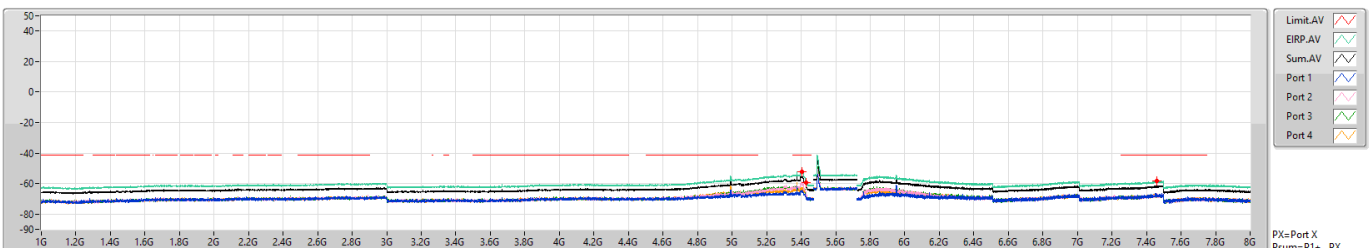

802.11ax HEW20_Nss1,(MCS0)_4TX
5500MHZ

CSE Other [AV]

19/08/2022

F-Start(Hz)	F-Stop(Hz)	RBW(Hz)	Type	Freq(Hz)	EIRP(dBm)	Limit(dBm)	Margin(dB)	DG(dB)	Ref(dB)	Psum(dBm)	P1(dBm)	P2(dBm)	P3(dBm)	P4(dBm)
1G	5.43G	1M	AV	5.40231G	-52.13	-41.20	-10.93	3.00	0.00	-55.13	-64.88	-58.99	-59.72	-63.79
5.43G	5.47G	1M	AV	5.43G	-59.24	-41.20	-18.04	3.00	0.00	-62.24	-69.28	-67.79	-67.47	-68.75
5.765G	8G	1M	AV	7.46109G	-58.37	-41.20	-17.17	3.00	0.00	-61.37	-67.89	-66.22	-68.15	-67.57