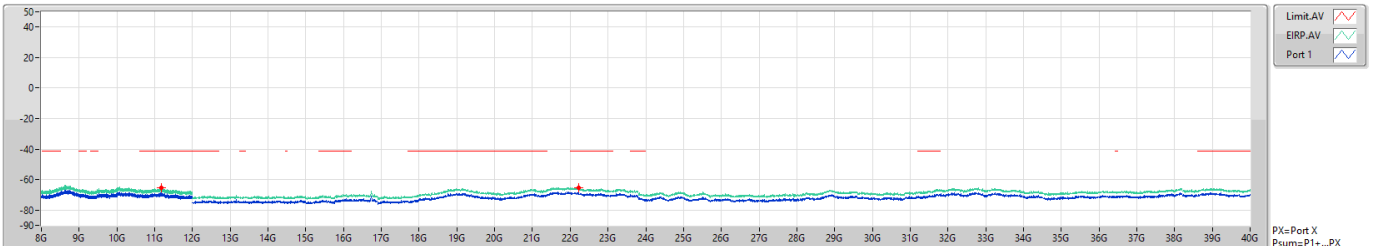

802.11ax HEW20_Nss1,(MCS0)_1TX

5580MHz

CSE [AV]

19/08/2022

F-Start(Hz)	F-Stop(Hz)	RBW(Hz)	Type	Freq(Hz)	EIRP(dBm)	Limit(dBm)	Margin(dB)	DG(dB)	Ref(dB)	Psum(dBm)	P1(dBm)
8G	12G	1M	AV	11.173G	-65.38	-41.20	-24.18	3.00	0.00	-68.38	-68.38
12G	40G	1M	AV	22.2165G	-65.34	-41.20	-24.14	3.00	0.00	-68.34	-68.34