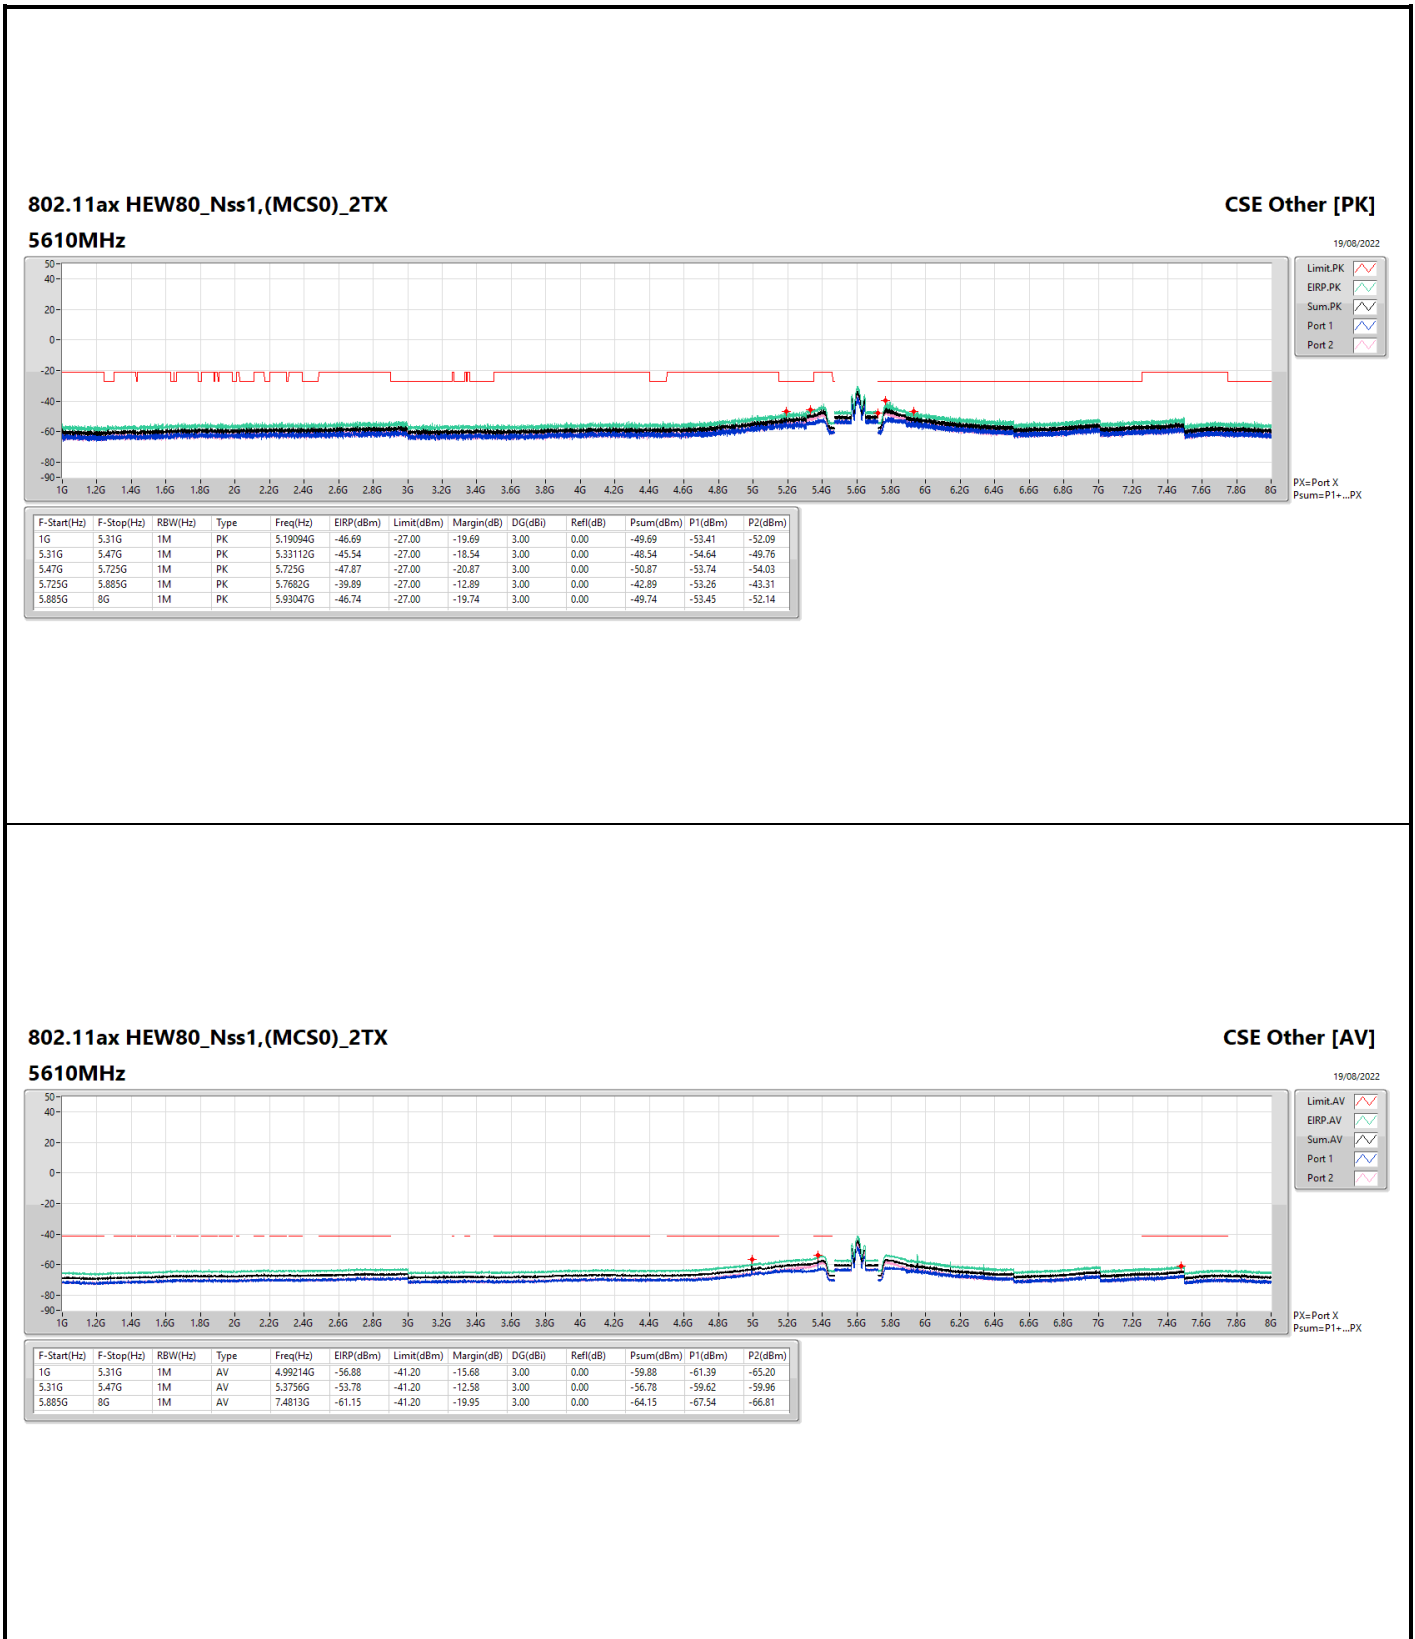

Limit.AV
EIRP.AV
Sum.AV
Port 1
Port 2