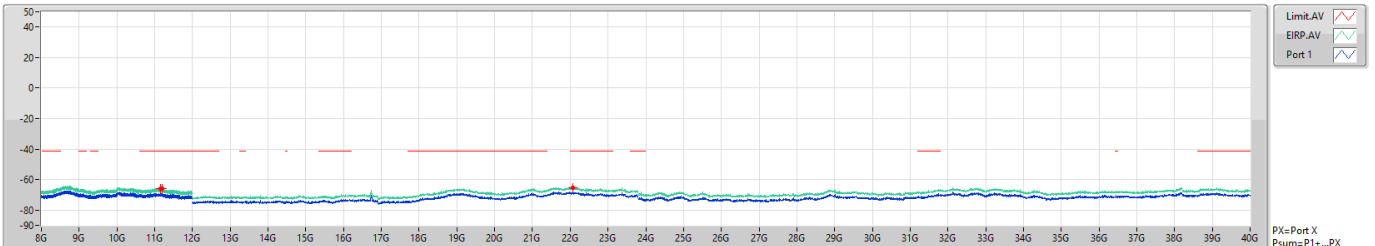

802.11a_Nss1,(6Mbps)_1TX

5580MHz

CSE [AV]

19/08/2022

F-Start(Hz)	F-Stop(Hz)	RBW(Hz)	Type	Freq(Hz)	EIRP(dBm)	Limit(dBm)	Margin(dB)	DG(dB)	Ref(dB)	Psum(dBm)	P1(dBm)
8G	12G	1M	AV	11.16G	-65.99	-41.20	-24.79	3.00	0.00	-68.99	-68.99
8G	12G	1M	AV	11.1895G	-65.69	-41.20	-24.49	3.00	0.00	-68.69	-68.69
12G	40G	1M	AV	22.073G	-65.47	-41.20	-24.27	3.00	0.00	-68.47	-68.47