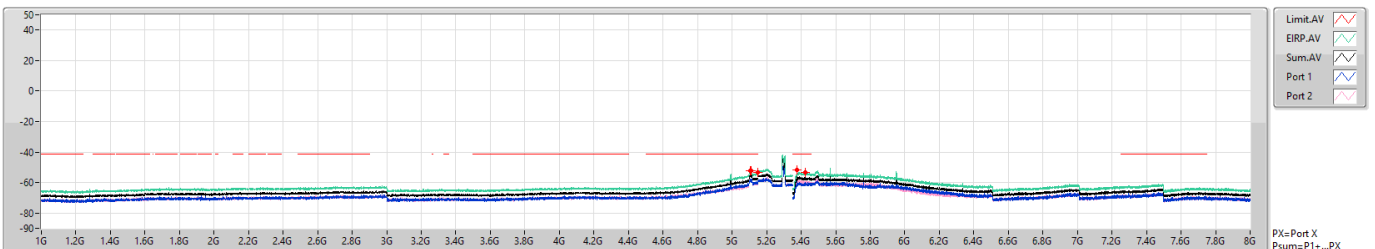

802.11ax HEW20_Nss1,(MCS0)_2TX
5300MHz

CSE Other [AV]

19/08/2022

F-Start(Hz)	F-Stop(Hz)	RBW(Hz)	Type	Freq(Hz)	EIRP(dBm)	Limit(dBm)	Margin(dB)	DG(dB)	Ref(dB)	Psum(dBm)	P1(dBm)	P2(dBm)
1G	5.11G	1M	AV	5.10332G	-52.23	-41.20	-11.03	3.00	0.00	-55.23	-57.76	-58.78
5.11G	5.15G	1M	AV	5.11264G	-52.07	-41.20	-10.87	3.00	0.00	-55.07	-58.32	-57.86
5.15G	5.35G	1M	AV	5.15G	-53.09	-41.20	-11.89	3.00	0.00	-56.09	-58.83	-59.39
5.35G	5.39G	1M	AV	5.37992G	-51.86	-41.20	-10.66	3.00	0.00	-54.86	-56.33	-60.28
5.39G	8G	1M	AV	5.42599G	-53.53	-41.20	-12.33	3.00	0.00	-56.53	-60.00	-59.12