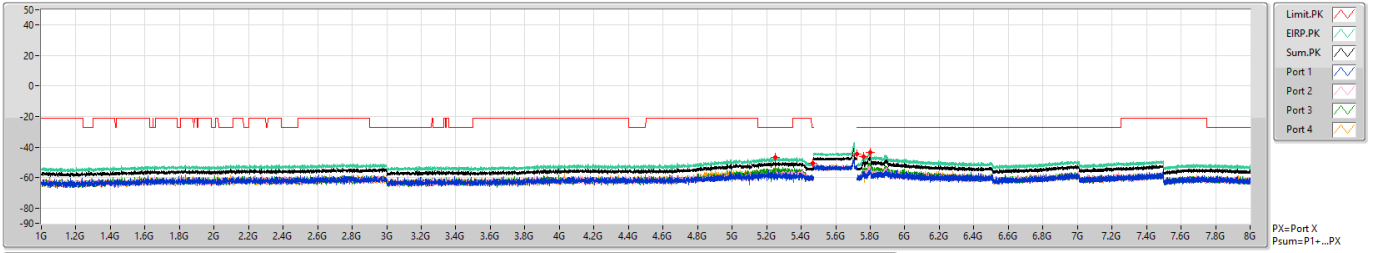

802.11ax HEW20_Nss1,(MCS0)_4TX
5700MHz

CSE Other [PK]

19/08/2022

F-Start(Hz)	F-Stop(Hz)	RBW(Hz)	Type	Freq(Hz)	EIRP(dBm)	Limit(dBm)	Margin(dB)	DG(dB)	Ref(dB)	Psum(dBm)	P1(dBm)	P2(dBm)	P3(dBm)	P4(dBm)
1G	5.43G	1M	PK	5.24782G	-46.81	-27.00	-19.81	3.00	0.00	-49.81	-58.17	-57.89	-52.50	-57.78
5.43G	5.47G	1M	PK	5.46904G	-50.82	-27.00	-23.82	3.00	0.00	-53.82	-60.56	-59.80	-59.09	-60.03
5.47G	5.725G	1M	PK	5.725G	-44.48	-27.00	-17.48	3.00	0.00	-47.48	-53.06	-53.53	-53.42	-54.05
5.725G	5.765G	1M	PK	5.76316G	-46.10	-27.00	-19.10	3.00	0.00	-49.10	-57.81	-55.23	-54.65	-53.76
5.765G	8G	1M	PK	5.79797G	-43.78	-27.00	-16.78	3.00	0.00	-46.78	-54.39	-54.06	-50.59	-53.28