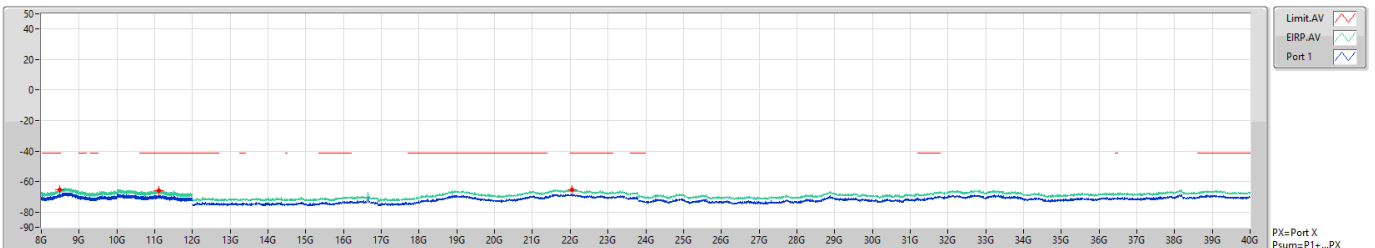

802.11ax HEW40_Nss1,(MCS0)_1TX

5550MHz

CSE [AV]

19/08/2022

F-Start(Hz)	F-Stop(Hz)	RBW(Hz)	Type	Freq(Hz)	EIRP(dBm)	Limit(dBm)	Margin(dB)	DG(dB)	Ref(dB)	Psum(dBm)	P1(dBm)
8G	12G	1M	AV	8.495G	-65.44	-41.20	-24.24	3.00	0.00	-68.44	-68.44
8G	12G	1M	AV	11.101G	-65.78	-41.20	-24.58	3.00	0.00	-68.78	-68.78
12G	40G	1M	AV	22.045G	-65.60	-41.20	-24.40	3.00	0.00	-68.60	-68.60