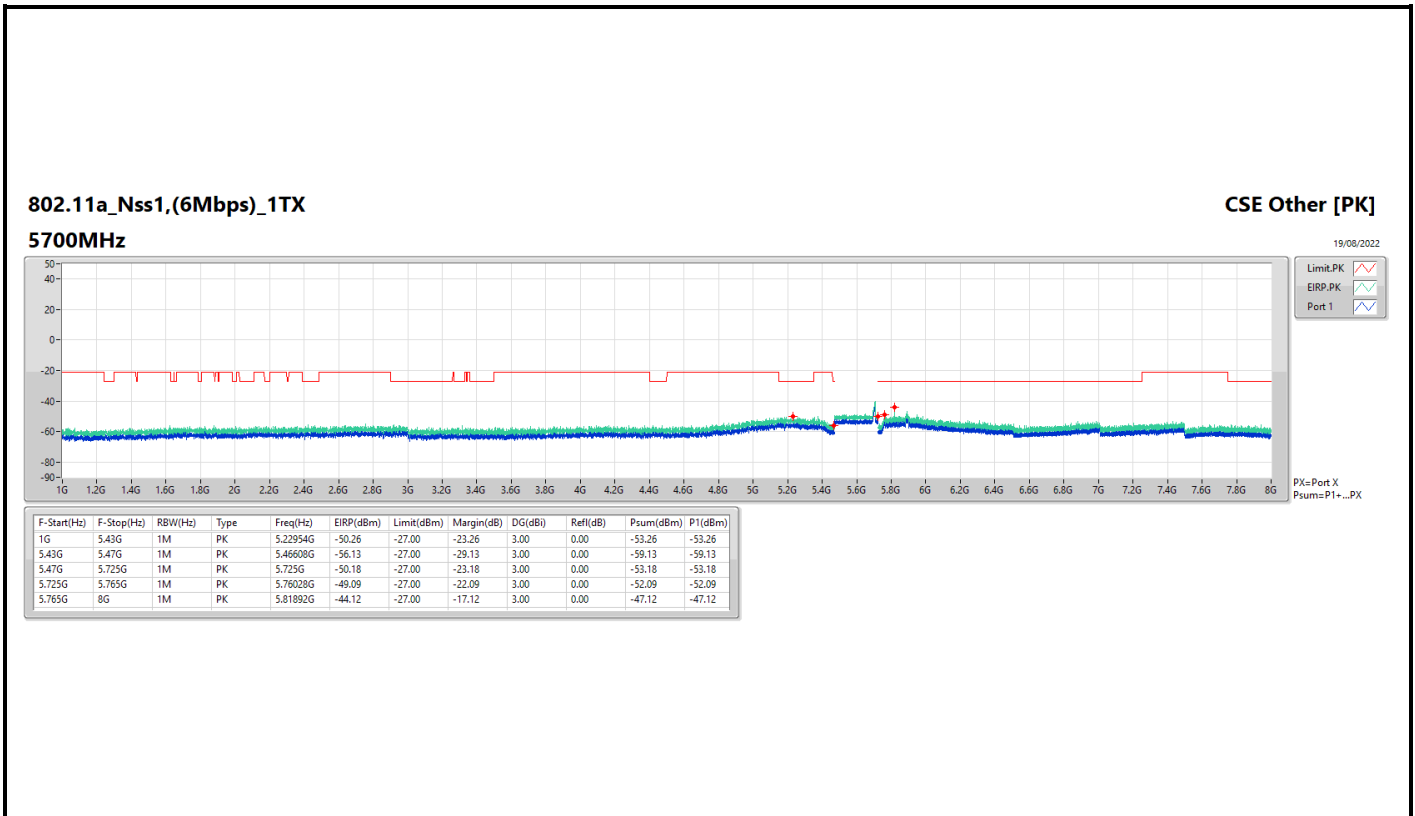

802.11a_Nss1,(6Mbps)_1TX
 5500MHz

CSE Other [AV]

19/08/2022

F-Start(Hz)	F-Stop(Hz)	RBW(Hz)	Type	Freq(Hz)	EIRP(dBm)	Limit(dBm)	Margin(dB)	DG(dB)	Ref(dB)	Psum(dBm)	P1(dBm)
1G	5.43G	1M	AV	5.37629G	-53.66	-41.20	-12.46	3.00	0.00	-56.66	-56.66
5.43G	5.47G	1M	AV	5.43016G	-63.72	-41.20	-22.52	3.00	0.00	-66.72	-66.72
5.765G	8G	1M	AV	7.48902G	-63.61	-41.20	-22.41	3.00	0.00	-66.61	-66.61