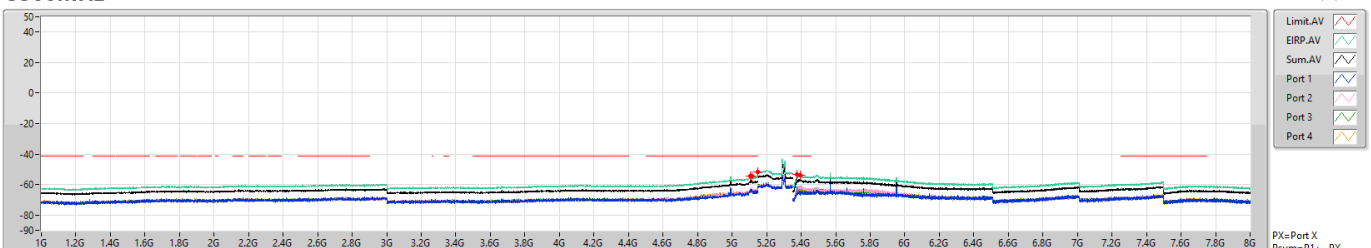

802.11ax HEW20_Nss1,(MCS0)_4TX
5300MHz

CSE Other [AV]

19/08/2022

F-Start(Hz)	F-Stop(Hz)	RBW(Hz)	Type	Freq(Hz)	EIRP(dBm)	Limit(dBm)	Margin(dB)	DG(dB)	Ref(dB)	Psum(dBm)	P1(dBm)	P2(dBm)	P3(dBm)	P4(dBm)
1G	5.11G	1M	AV	5.10538G	-54.70	-41.20	-13.50	3.00	0.00	-57.70	-63.42	-63.38	-63.89	-64.26
5.11G	5.15G	1M	AV	5.11272G	-54.29	-41.20	-13.09	3.00	0.00	-57.29	-63.54	-62.74	-63.07	-63.99
5.15G	5.35G	1M	AV	5.15G	-51.73	-41.20	-10.53	3.00	0.00	-54.73	-61.83	-60.65	-60.95	-59.80
5.35G	5.39G	1M	AV	5.37992G	-53.16	-41.20	-11.96	3.00	0.00	-56.16	-61.26	-63.46	-63.65	-61.02
5.39G	8G	1M	AV	5.39392G	-53.77	-41.20	-12.57	3.00	0.00	-56.77	-65.26	-61.32	-61.90	-63.72