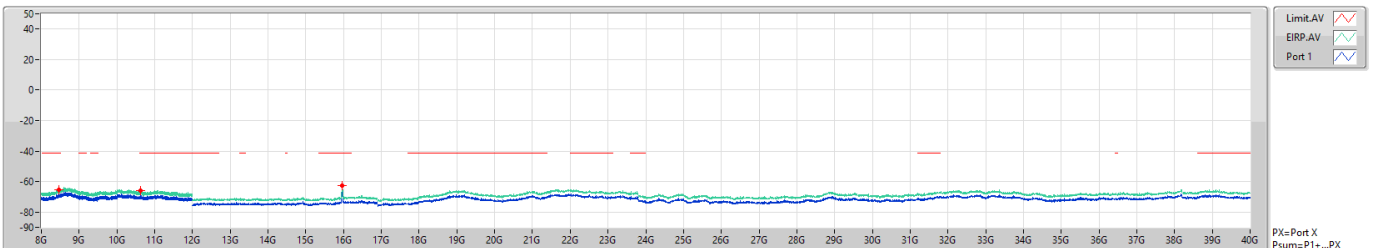

802.11a_Nss1,(6Mbps)_1TX

5320MHz

CSE [AV]

19/08/2022

F-Start(Hz)	F-Stop(Hz)	RBW(Hz)	Type	Freq(Hz)	EIRP(dBm)	Limit(dBm)	Margin(dB)	DG(dB)	Ref(dB)	Psum(dBm)	P1(dBm)
8G	12G	1M	AV	8.457G	-65.45	-41.20	-24.25	3.00	0.00	-68.45	-68.45
8G	12G	1M	AV	10.63G	-65.83	-41.20	-24.63	3.00	0.00	-68.83	-68.83
12G	40G	1M	AV	15.962G	-62.57	-41.20	-21.37	3.00	0.00	-65.57	-65.57