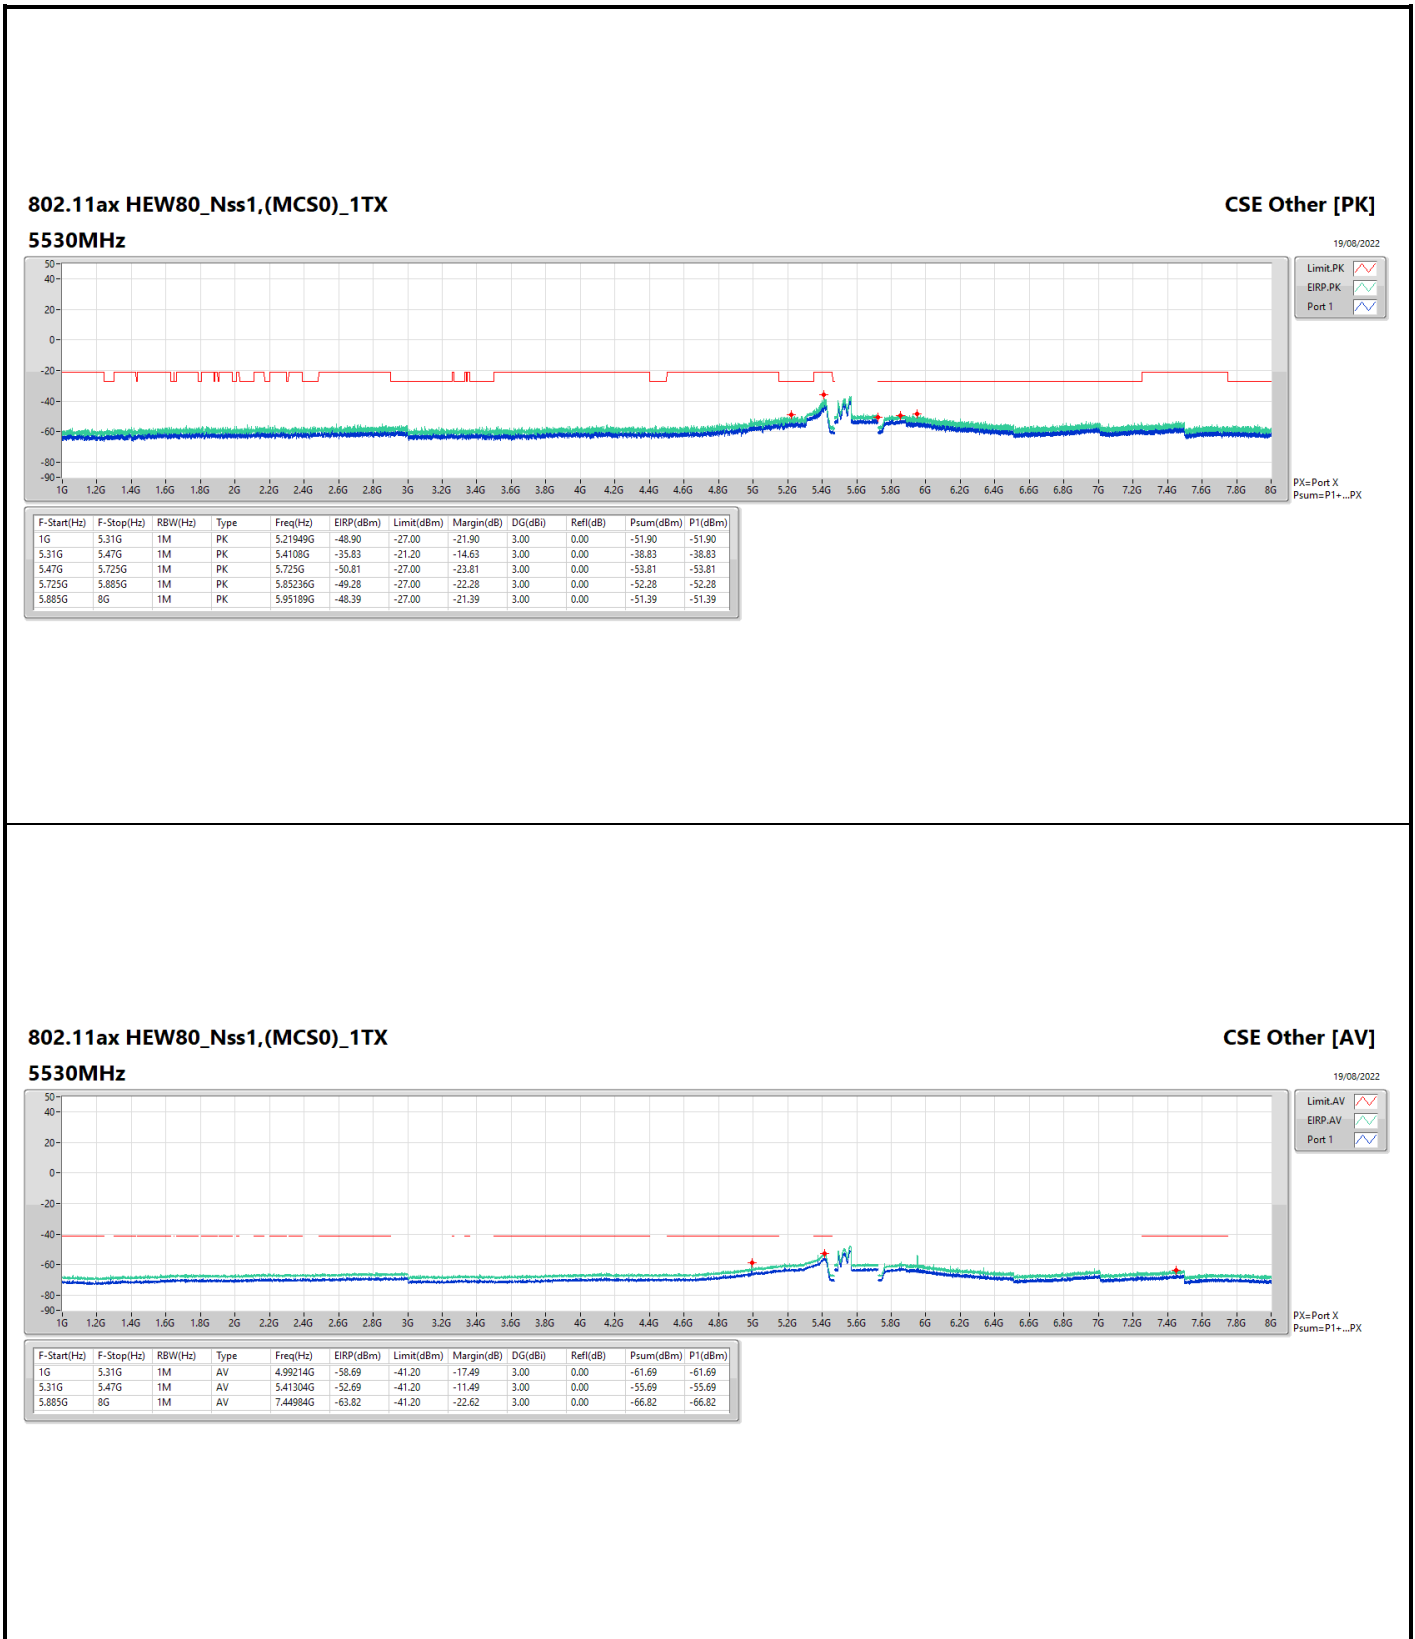

802.11ax HEW40_Nss1,(MCS0)_1TX
 5710MHz Straddle 5.47-5.725GHz

CSE Other [AV]

19/08/2022

F-Start(Hz)	F-Stop(Hz)	RBW(Hz)	Type	Freq(Hz)	EIRP(dBm)	Limit(dBm)	Margin(dB)	DG(dB)	Ref(dB)	Psum(dBm)	P1(dBm)
1G	5.39G	1M	AV	5.37628G	-56.58	-41.20	-15.38	3.00	0.00	-59.58	-59.58
5.39G	5.47G	1M	AV	5.39336G	-60.26	-41.20	-19.06	3.00	0.00	-63.26	-63.26
5.93G	8G	1M	AV	7.46387G	-63.81	-41.20	-22.61	3.00	0.00	-66.81	-66.81