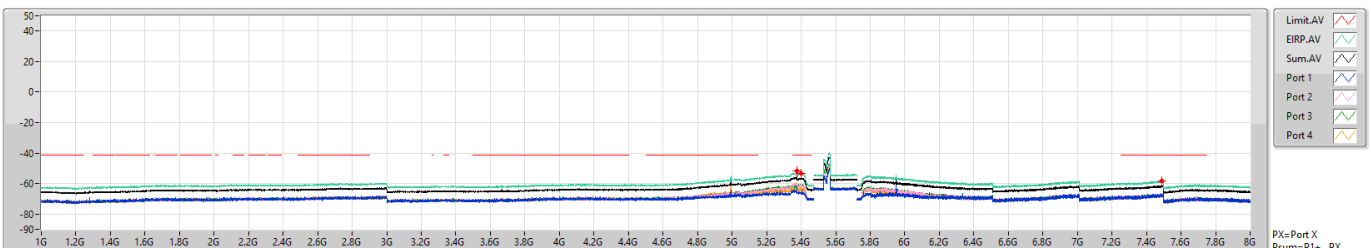

802.11ax HEW40_Nss1,(MCS0)_4TX
5550MHz

CSE Other [AV]

19/08/2022

F-Start(Hz)	F-Stop(Hz)	RBW(Hz)	Type	Freq(Hz)	EIRP(dBm)	Limit(dBm)	Margin(dB)	DG(dB)	Ref(dB)	Psum(dBm)	P1(dBm)	P2(dBm)	P3(dBm)	P4(dBm)
1G	5.39G	1M	AV	5.37628G	-51.61	-41.20	-10.41	3.00	0.00	-54.61	-61.51	-60.58	-61.51	-59.30
5.39G	5.47G	1M	AV	5.3996G	-53.41	-41.20	-12.21	3.00	0.00	-56.41	-65.36	-61.04	-61.10	-63.67
5.805G	8G	1M	AV	7.48664G	-58.39	-41.20	-17.19	3.00	0.00	-61.39	-67.47	-67.17	-67.37	-67.66