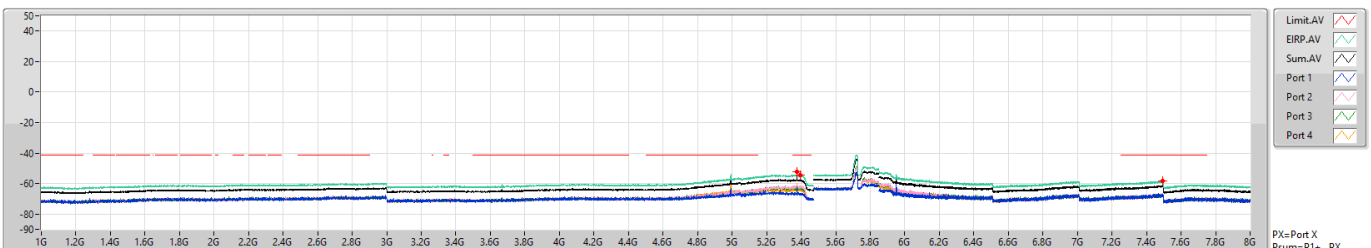

802.11ax HEW40_Nss1,(MCS0)_4TX
5710MHz Straddle 5.47-5.725GHz

CSE Other [AV]

19/08/2022

F-Start(Hz)	F-Stop(Hz)	RBW(Hz)	Type	Freq(Hz)	EIRP(dBm)	Limit(dBm)	Margin(dB)	DG(dB)	Ref(dB)	Psum(dBm)	P1(dBm)	P2(dBm)	P3(dBm)	P4(dBm)
1G	5.39G	1M	AV	5.37628G	-52.53	-41.20	-11.33	3.00	0.00	-55.53	-61.93	-61.96	-63.17	-59.84
5.39G	5.47G	1M	AV	5.39304G	-54.49	-41.20	-13.29	3.00	0.00	-57.49	-66.82	-61.53	-63.12	-64.14
5.93G	8G	1M	AV	7.49492G	-58.26	-41.20	-17.06	3.00	0.00	-61.26	-67.16	-66.73	-67.62	-67.67