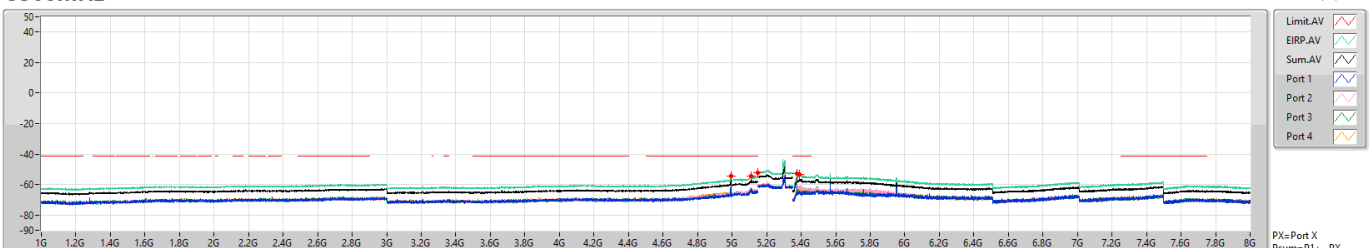

802.11a_Nss1,(6Mbps)_4TX
5300MHz

CSE Other [AV]

19/08/2022

F-Start(Hz)	F-Stop(Hz)	RBW(Hz)	Type	Freq(Hz)	EIRP(dBm)	Limit(dBm)	Margin(dB)	DG(dB)	Ref(dB)	Psum(dBm)	P1(dBm)	P2(dBm)	P3(dBm)	P4(dBm)
1G	5.11G	1M	AV	4.99335G	-54.24	-41.20	-13.04	3.00	0.00	-57.24	-61.37	-65.96	-65.13	-62.22
5.11G	5.15G	1M	AV	5.11128G	-54.18	-41.20	-12.98	3.00	0.00	-57.18	-63.48	-62.24	-63.58	-63.68
5.15G	5.35G	1M	AV	5.15G	-52.39	-41.20	-11.19	3.00	0.00	-55.39	-61.53	-61.29	-61.63	-61.21
5.35G	5.39G	1M	AV	5.37922G	-52.84	-41.20	-11.64	3.00	0.00	-55.84	-60.57	-63.04	-63.33	-61.15
5.39G	8G	1M	AV	5.39228G	-53.58	-41.20	-12.38	3.00	0.00	-56.58	-65.45	-61.81	-61.24	-63.00