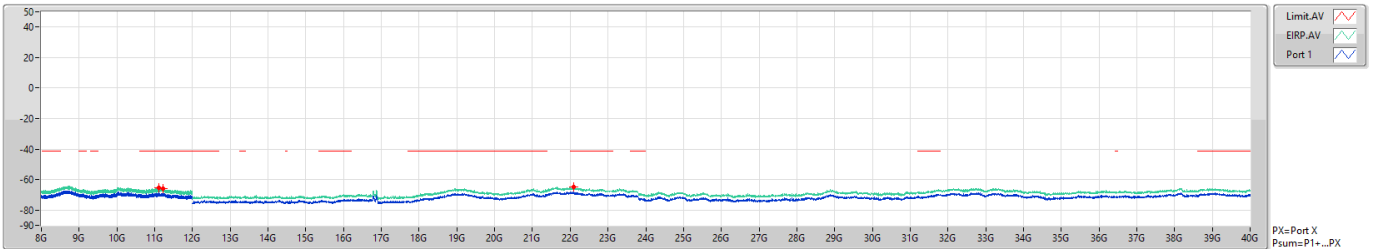

802.11ax HEW80_Nss1,(MCS0)_1TX

CSE [AV]

5610MHz

19/08/2022

F-Start(Hz)	F-Stop(Hz)	RBW(Hz)	Type	Freq(Hz)	EIRP(dBm)	Limit(dBm)	Margin(dB)	DG(dB)	Ref(dB)	Psum(dBm)	P1(dBm)
8G	12G	1M	AV	11.113G	-65.52	-41.20	-24.32	3.00	0.00	-68.52	-68.52
8G	12G	1M	AV	11.211G	-65.90	-41.20	-24.70	3.00	0.00	-68.90	-68.90
12G	40G	1M	AV	22.0975G	-64.98	-41.20	-23.78	3.00	0.00	-67.98	-67.98