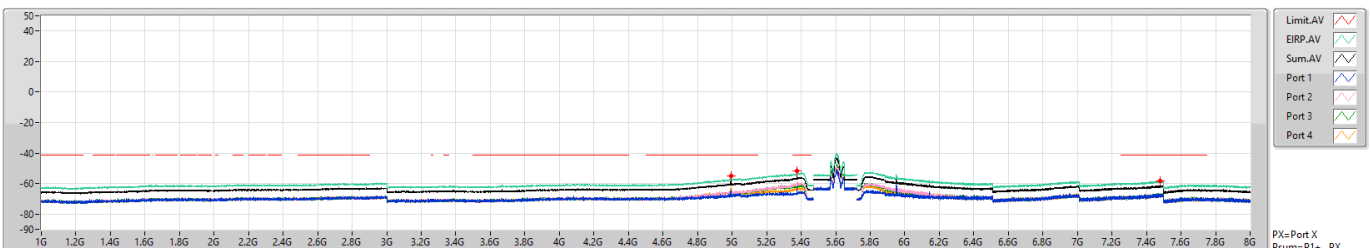

802.11ax HEW80_Nss1,(MCS0)_4TX
5610MHz

CSE Other [AV]

19/08/2022

F-Start(Hz)	F-Stop(Hz)	RBW(Hz)	Type	Freq(Hz)	EIRP(dBm)	Limit(dBm)	Margin(dB)	DG(dB)	Ref(dB)	Psum(dBm)	P1(dBm)	P2(dBm)	P3(dBm)	P4(dBm)
1G	5.31G	1M	AV	4.99214G	-55.17	-41.20	-13.97	3.00	0.00	-58.17	-64.21	-65.66	-65.28	-62.39
5.31G	5.47G	1M	AV	5.37592G	-51.63	-41.20	-10.43	3.00	0.00	-54.63	-62.10	-61.18	-61.21	-58.83
5.885G	8G	1M	AV	7.47812G	-58.37	-41.20	-17.17	3.00	0.00	-61.37	-67.58	-67.19	-68.10	-66.81