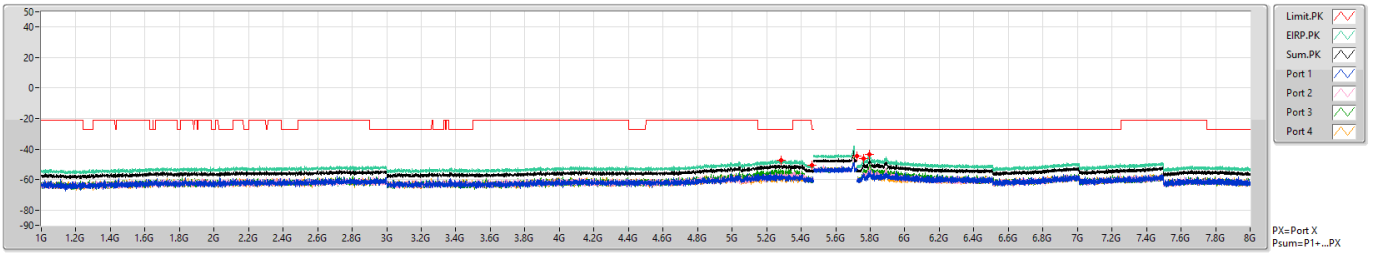

802.11a_Nss1,(6Mbps)_4TX
5700MHZ

CSE Other [PK]

19/08/2022

F-Start(Hz)	F-Stop(Hz)	RBW(Hz)	Type	Freq(Hz)	EIRP(dBm)	Limit(dBm)	Margin(dB)	DG(dB)	Ref(dB)	Psum(dBm)	P1(dBm)	P2(dBm)	P3(dBm)	P4(dBm)
1G	5.43G	1M	PK	5.28547G	-47.25	-27.00	-20.25	3.00	0.00	-50.25	-56.52	-57.68	-54.40	-57.27
5.43G	5.47G	1M	PK	5.46168G	-50.70	-27.00	-23.70	3.00	0.00	-53.70	-60.11	-59.56	-58.57	-60.98
5.47G	5.725G	1M	PK	5.725G	-44.41	-27.00	-17.41	3.00	0.00	-47.41	-53.36	-52.34	-54.18	-54.10
5.725G	5.765G	1M	PK	5.76332G	-46.38	-27.00	-19.38	3.00	0.00	-49.38	-57.30	-56.07	-53.19	-56.20
5.765G	8G	1M	PK	5.79769G	-43.54	-27.00	-16.54	3.00	0.00	-46.54	-57.07	-52.61	-49.11	-56.10