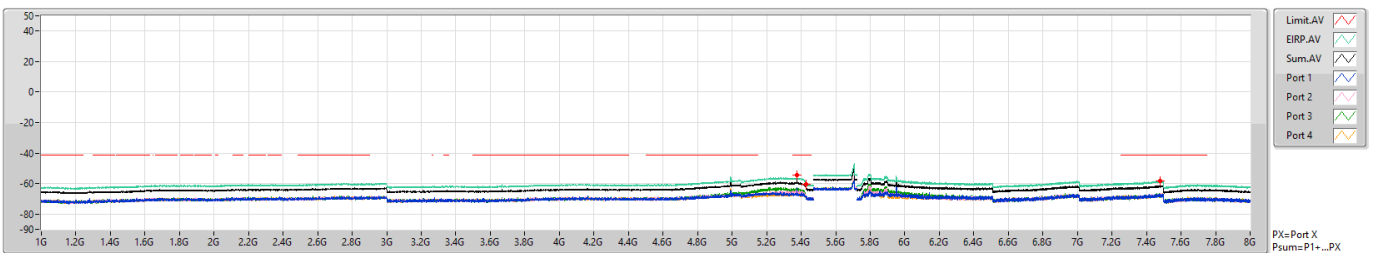

802.11a_Nss1,(6Mbps)_4TX
5700MHZ

CSE Other [AV]

19/08/2022

F-Start(Hz)	F-Stop(Hz)	RBW(Hz)	Type	Freq(Hz)	EIRP(dBm)	Limit(dBm)	Margin(dB)	DG(dB)	Ref(dB)	Psum(dBm)	P1(dBm)	P2(dBm)	P3(dBm)	P4(dBm)
1G	5.43G	1M	AV	5.37629G	-54.46	-41.20	-13.26	3.00	0.00	-57.46	-62.50	-66.09	-63.28	-62.88
5.43G	5.47G	1M	AV	5.43048G	-60.24	-41.20	-19.04	3.00	0.00	-63.24	-69.86	-68.66	-68.81	-69.84
5.765G	8G	1M	AV	7.47785G	-58.21	-41.20	-17.01	3.00	0.00	-61.21	-66.78	-66.69	-67.95	-67.65