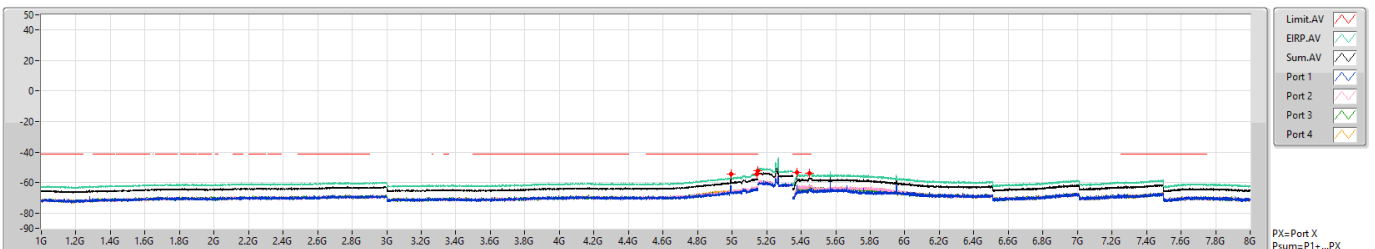

802.11ax HEW20_Nss1,(MCS0)_4TX
5260MHz

CSE Other [AV]

19/08/2022

F-Start(Hz)	F-Stop(Hz)	RBW(Hz)	Type	Freq(Hz)	EIRP(dBm)	Limit(dBm)	Margin(dB)	DG(dB)	Ref(dB)	Psum(dBm)	P1(dBm)	P2(dBm)	P3(dBm)	P4(dBm)
1G	5.11G	1M	AV	4.99335G	-54.35	-41.20	-13.15	3.00	0.00	-57.35	-61.86	-65.74	-65.41	-61.98
5.11G	5.15G	1M	AV	5.144G	-54.53	-41.20	-13.33	3.00	0.00	-57.53	-63.90	-62.82	-63.73	-63.83
5.15G	5.35G	1M	AV	5.15G	-52.10	-41.20	-10.90	3.00	0.00	-55.10	-61.53	-60.95	-60.78	-61.24
5.35G	5.39G	1M	AV	5.37608G	-53.55	-41.20	-12.35	3.00	0.00	-56.55	-61.79	-63.67	-63.82	-61.51
5.39G	8G	1M	AV	5.44873G	-53.88	-41.20	-12.68	3.00	0.00	-56.88	-64.84	-62.70	-61.73	-62.90