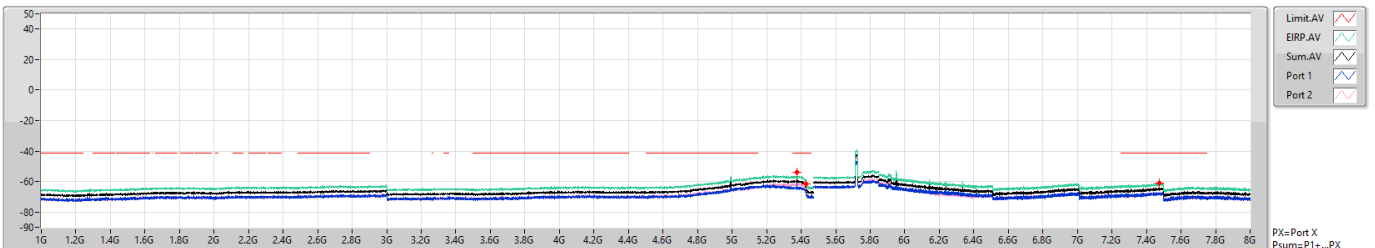

5720MHz Straddle 5.47-5.725GHz

19/08/2022

F-Start(Hz)	F-Stop(Hz)	RBW(Hz)	Type	Freq(Hz)	EIRP(dBm)	Limit(dBm)	Margin(dB)	DG(dB)	Ref(dB)	Psum(dBm)	P1(dBm)	P2(dBm)
1G	5.43G	1M	AV	5.37629G	-53.87	-41.20	-12.67	3.00	0.00	-56.87	-58.33	-62.30
5.43G	5.47G	1M	AV	5.43048G	-61.76	-41.20	-20.56	3.00	0.00	-64.76	-68.48	-67.16
5.89G	8G	1M	AV	7.47567G	-61.12	-41.20	-19.92	3.00	0.00	-64.12	-67.40	-66.88