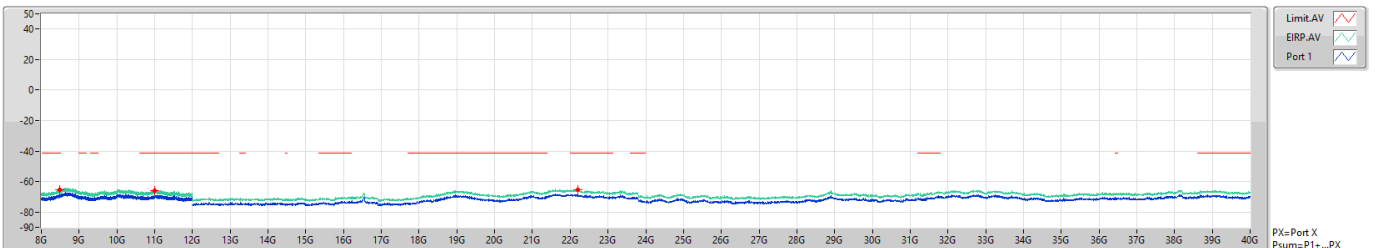

802.11ax HEW40_Nss1,(MCS0)_1TX

5510MHz

CSE [AV]

19/08/2022

F-Start(Hz)	F-Stop(Hz)	RBW(Hz)	Type	Freq(Hz)	EIRP(dBm)	Limit(dBm)	Margin(dB)	DG(dB)	Ref(dB)	Psum(dBm)	P1(dBm)
8G	12G	1M	AV	8.489G	-65.59	-41.20	-24.39	3.00	0.00	-68.59	-68.59
8G	12G	1M	AV	11.007G	-65.76	-41.20	-24.56	3.00	0.00	-68.76	-68.76
12G	40G	1M	AV	22.2095G	-65.46	-41.20	-24.26	3.00	0.00	-68.46	-68.46