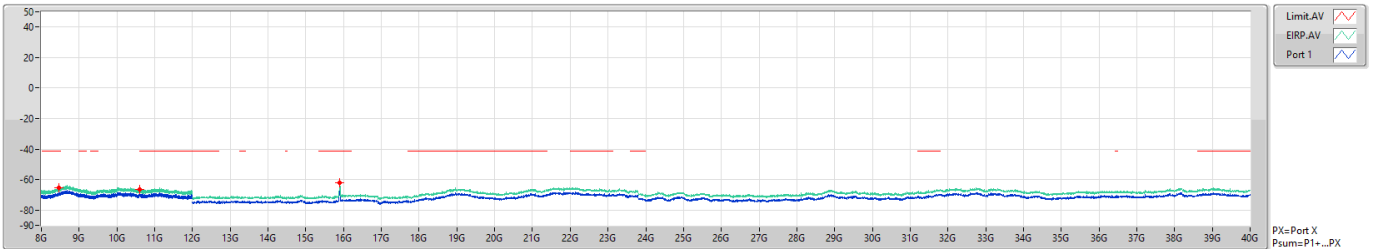

802.11ax HEW20_Nss1,(MCS0)_1TX

CSE [AV]

5300MHz

19/08/2022

F-Start(Hz)	F-Stop(Hz)	RBW(Hz)	Type	Freq(Hz)	EIRP(dBm)	Limit(dBm)	Margin(dB)	DG(dB)	Ref(dB)	Psum(dBm)	P1(dBm)
8G	12G	1M	AV	8.4655G	-65.19	-41.20	-23.99	3.00	0.00	-68.19	-68.19
8G	12G	1M	AV	10.6035G	-66.55	-41.20	-25.35	3.00	0.00	-69.55	-69.55
12G	40G	1M	AV	15.8955G	-62.36	-41.20	-21.16	3.00	0.00	-65.36	-65.36