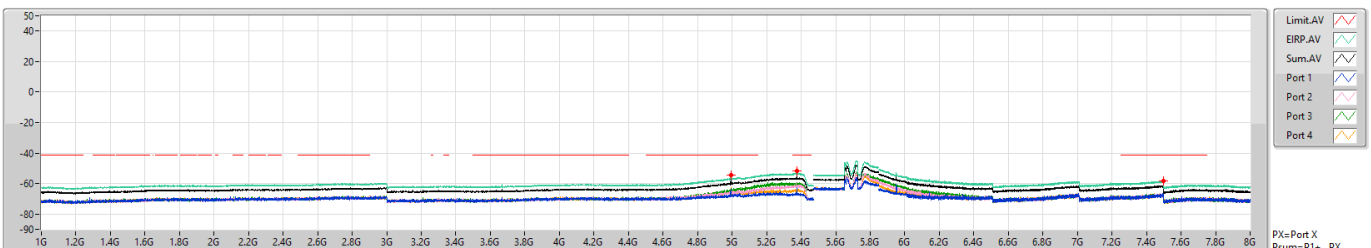

802.11ax HEW80_Nss1,(MCS0)_4TX
5690MHz Straddle 5.47-5.725GHz

CSE Other [AV]

19/08/2022

F-Start(Hz)	F-Stop(Hz)	RBW(Hz)	Type	Freq(Hz)	EIRP(dBm)	Limit(dBm)	Margin(dB)	DG(dB)	Ref(dB)	Psum(dBm)	P1(dBm)	P2(dBm)	P3(dBm)	P4(dBm)
1G	5.31G	1M	AV	4.99214G	-54.65	-41.20	-13.45	3.00	0.00	-57.65	-64.00	-65.49	-63.35	-62.39
5.31G	5.47G	1M	AV	5.37592G	-51.50	-41.20	-10.30	3.00	0.00	-54.50	-62.70	-61.78	-59.27	-59.33
6.01G	8G	1M	AV	7.49703G	-58.34	-41.20	-17.14	3.00	0.00	-61.34	-67.53	-67.85	-66.50	-67.69