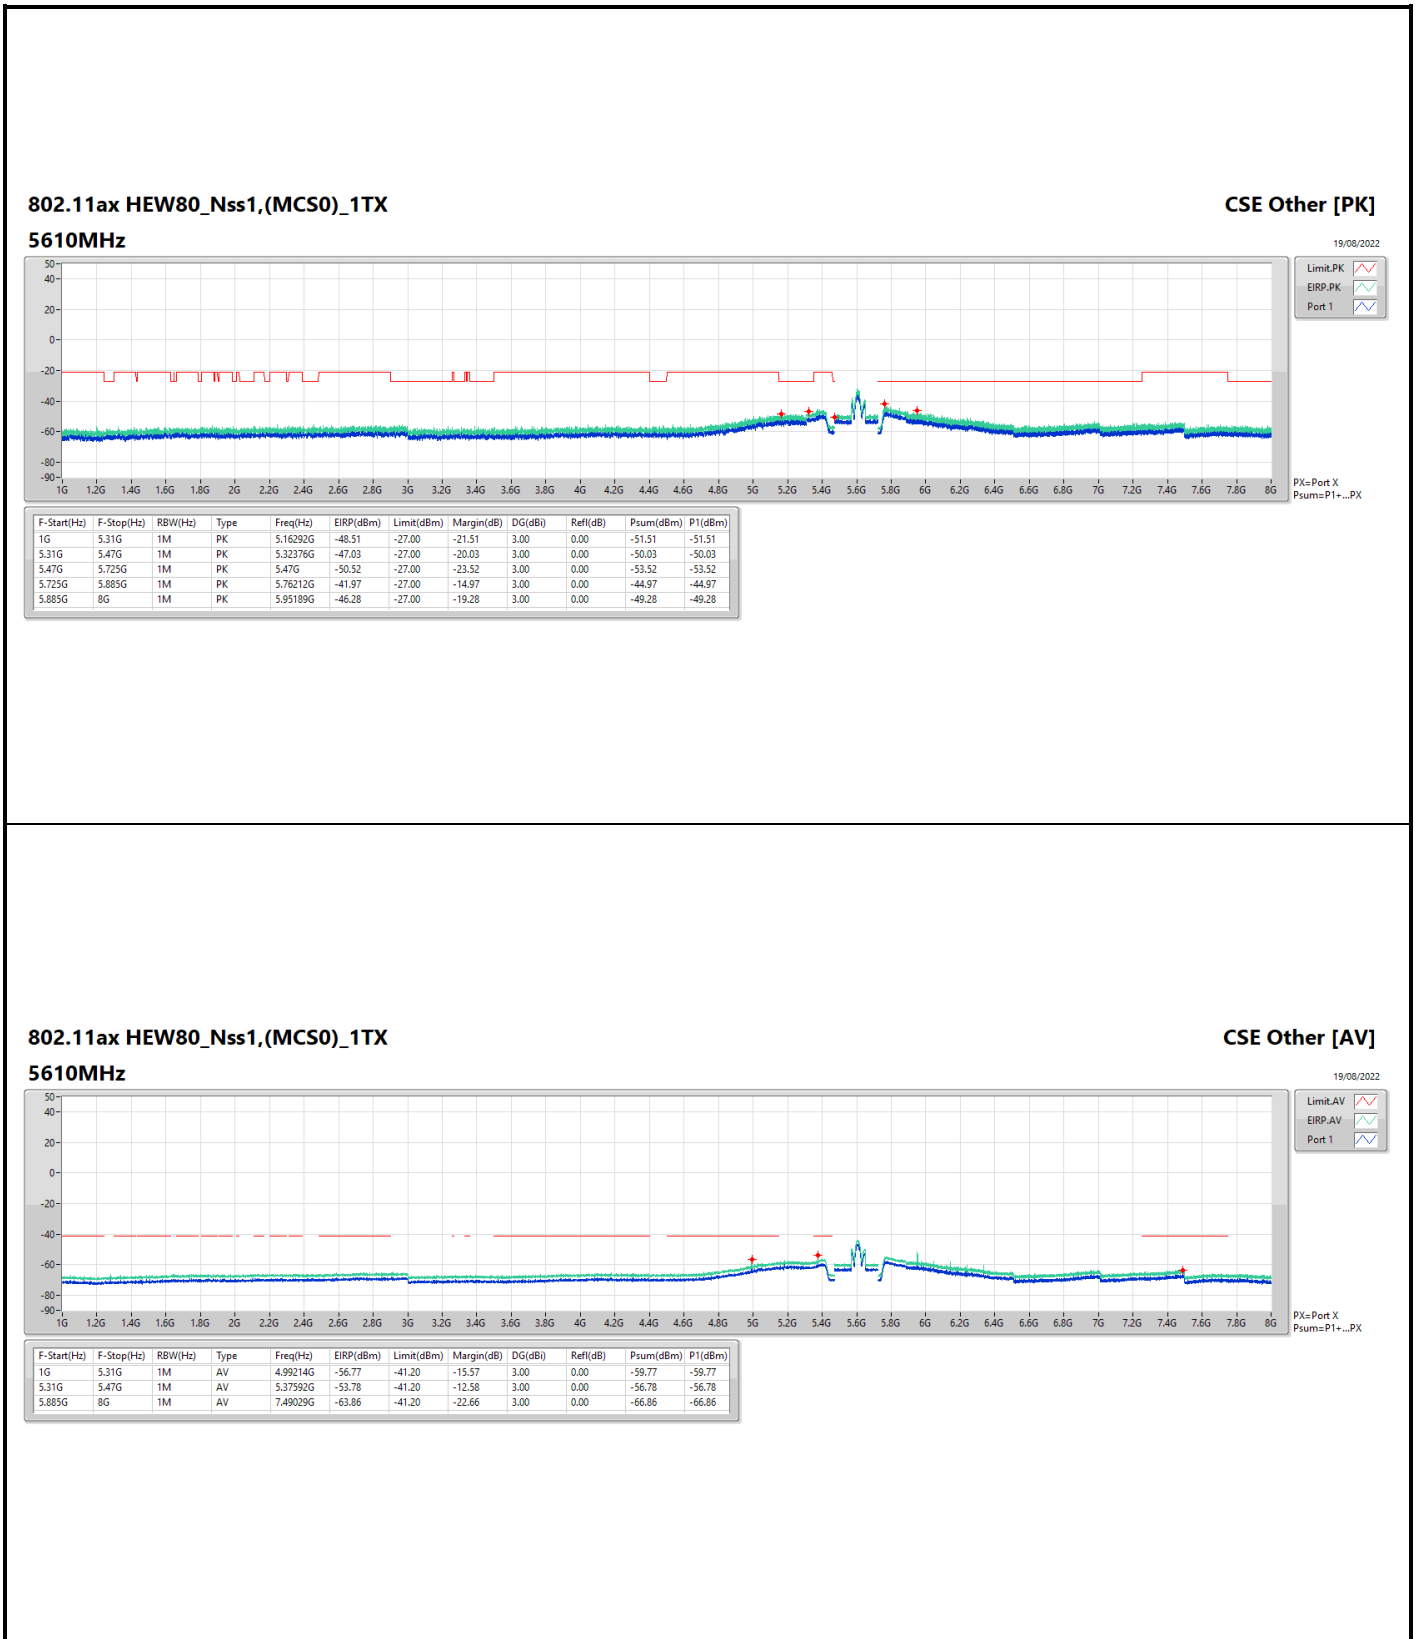

802.11ax HEW40_Nss1,(MCS0)_1TX
 5710MHz Straddle 5.47-5.725GHz

CSE Other [AV]

19/08/2022

F-Start(Hz)	F-Stop(Hz)	RBW(Hz)	Type	Freq(Hz)	EIRP(dBm)	Limit(dBm)	Margin(dB)	DG(dB)	Ref(dB)	Psum(dBm)	P1(dBm)
1G	5.39G	1M	AV	5.37628G	-56.58	-41.20	-15.38	3.00	0.00	-59.58	-59.58
5.39G	5.47G	1M	AV	5.39336G	-60.26	-41.20	-19.06	3.00	0.00	-63.26	-63.26
5.93G	8G	1M	AV	7.46387G	-63.81	-41.20	-22.61	3.00	0.00	-66.81	-66.81