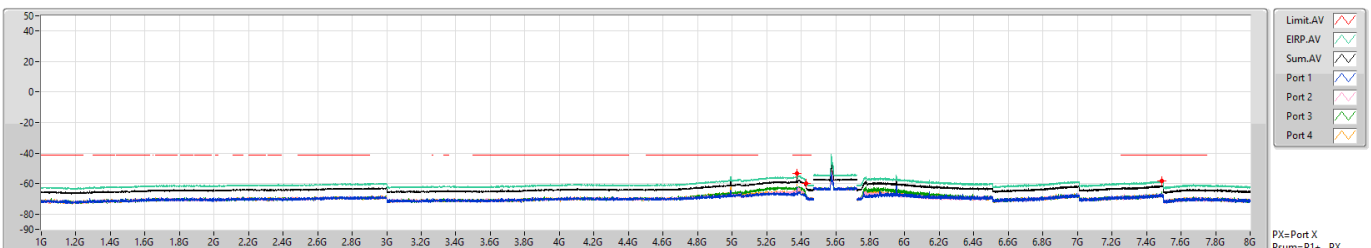

802.11a_Nss1,(6Mbps)_4TX
5580MHz

CSE Other [AV]

19/08/2022

F-Start(Hz)	F-Stop(Hz)	RBW(Hz)	Type	Freq(Hz)	EIRP(dBm)	Limit(dBm)	Margin(dB)	DG(dB)	Ref(dB)	Psum(dBm)	P1(dBm)	P2(dBm)	P3(dBm)	P4(dBm)
1G	5.43G	1M	AV	5.37629G	-53.36	-41.20	-12.16	3.00	0.00	-56.36	-62.20	-65.33	-63.24	-60.25
5.43G	5.47G	1M	AV	5.43024G	-59.73	-41.20	-18.53	3.00	0.00	-62.73	-69.32	-69.34	-67.70	-68.86
5.765G	8G	1M	AV	7.48707G	-58.11	-41.20	-16.91	3.00	0.00	-61.11	-68.23	-67.52	-65.61	-67.65