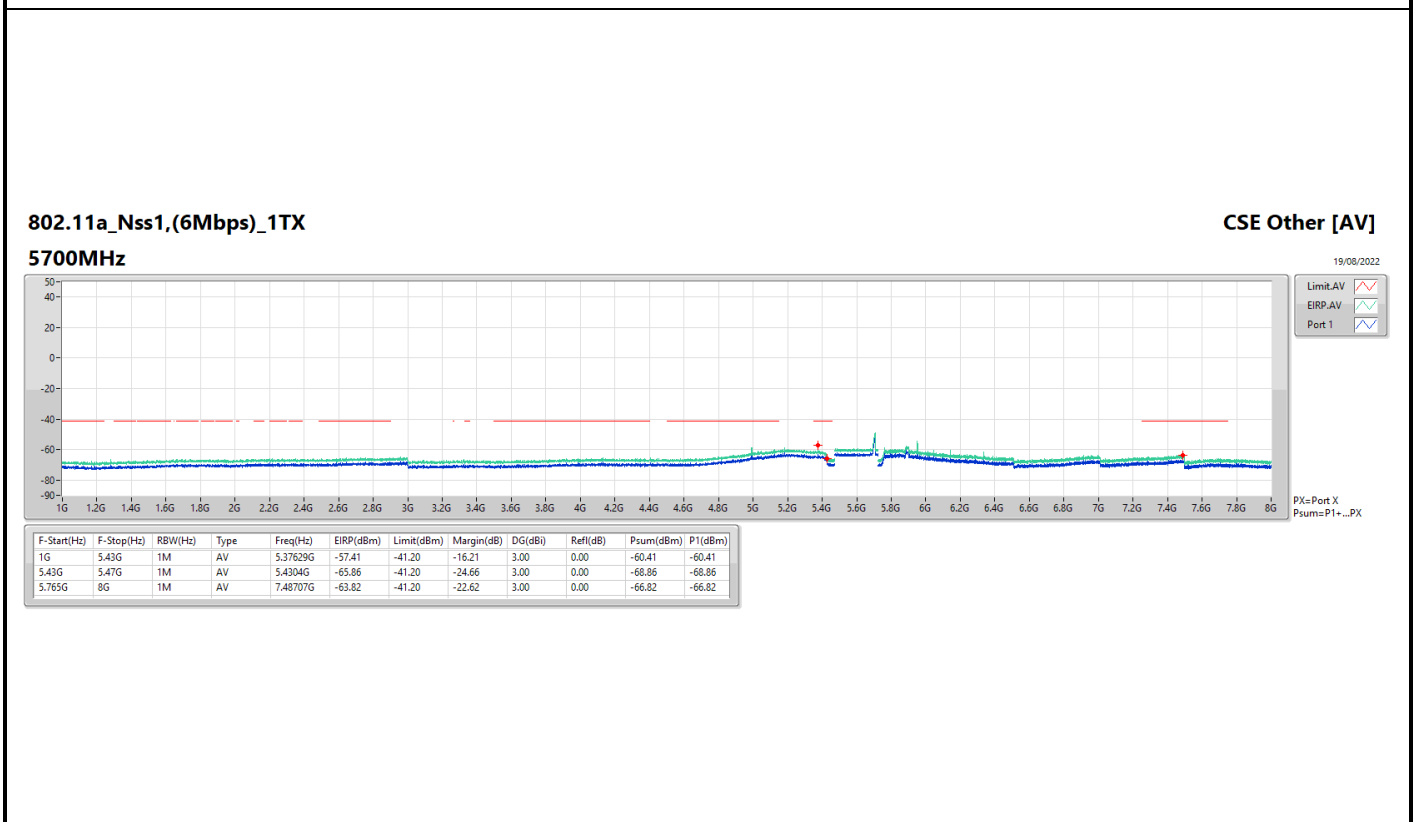

802.11a_Nss1,(6Mbps)_1TX
 5500MHz

CSE Other [AV]

19/08/2022

F-Start(Hz)	F-Stop(Hz)	RBW(Hz)	Type	Freq(Hz)	EIRP(dBm)	Limit(dBm)	Margin(dB)	DG(dB)	Ref(dB)	Psum(dBm)	P1(dBm)
1G	5.43G	1M	AV	5.37629G	-53.66	-41.20	-12.46	3.00	0.00	-56.66	-56.66
5.43G	5.47G	1M	AV	5.43016G	-63.72	-41.20	-22.52	3.00	0.00	-66.72	-66.72
5.765G	8G	1M	AV	7.48902G	-63.61	-41.20	-22.41	3.00	0.00	-66.61	-66.61