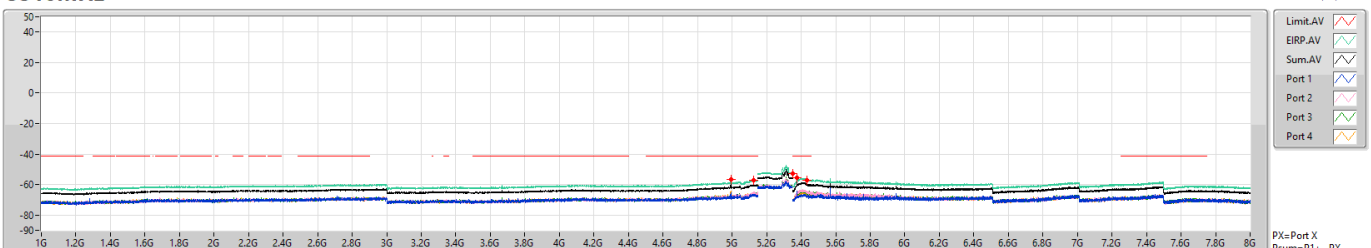

802.11ax HEW40_Nss1,(MCS0)_4TX
5310MHz

CSE Other [AV]

19/08/2022

F-Start(Hz)	F-Stop(Hz)	RBW(Hz)	Type	Freq(Hz)	EIRP(dBm)	Limit(dBm)	Margin(dB)	DG(dB)	Ref(dB)	Psum(dBm)	P1(dBm)	P2(dBm)	P3(dBm)	P4(dBm)
1G	5.07G	1M	AV	4.99216G	-56.68	-41.20	-15.48	3.00	0.00	-59.68	-65.30	-67.11	-66.88	-64.18
5.07G	5.15G	1M	AV	5.12568G	-57.08	-41.20	-15.88	3.00	0.00	-60.08	-67.27	-64.87	-66.76	-65.89
5.15G	5.35G	1M	AV	5.35G	-52.61	-41.20	-11.41	3.00	0.00	-55.61	-61.54	-61.98	-61.74	-61.31
5.35G	5.43G	1M	AV	5.3792G	-55.78	-41.20	-14.58	3.00	0.00	-58.78	-64.42	-65.34	-65.38	-64.20
5.43G	8G	1M	AV	5.43418G	-56.97	-41.20	-15.77	3.00	0.00	-59.97	-68.53	-64.96	-64.85	-66.56