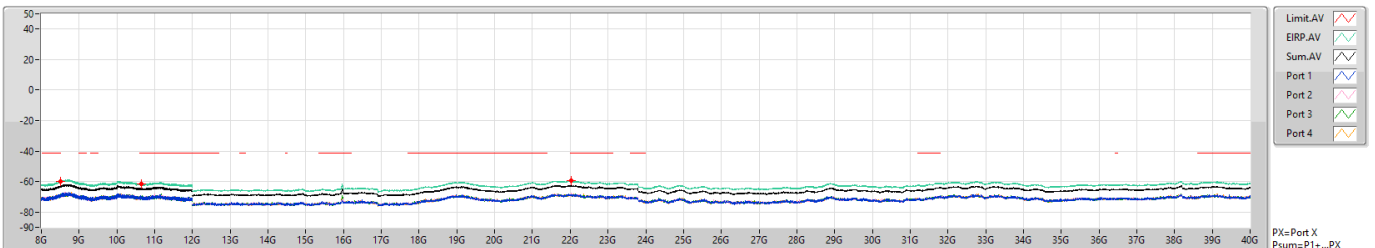

802.11ax HEW20_Nss1,(MCS0)_4TX

5320MHz

CSE [AV]

19/08/2022

F-Start(Hz)	F-Stop(Hz)	RBW(Hz)	Type	Freq(Hz)	EIRP(dBm)	Limit(dBm)	Margin(dB)	DG(dB)	Ref(dB)	Psum(dBm)	P1(dBm)	P2(dBm)	P3(dBm)	P4(dBm)
8G	12G	1M	AV	8.499G	-60.09	-41.20	-18.89	3.00	0.00	-63.09	-69.72	-68.47	-69.43	-68.94
8G	12G	1M	AV	10.6365G	-61.31	-41.20	-20.11	3.00	0.00	-64.31	-70.13	-70.18	-70.38	-70.66
12G	40G	1M	AV	22.0345G	-59.64	-41.20	-18.44	3.00	0.00	-62.64	-69.11	-67.49	-69.15	-69.16