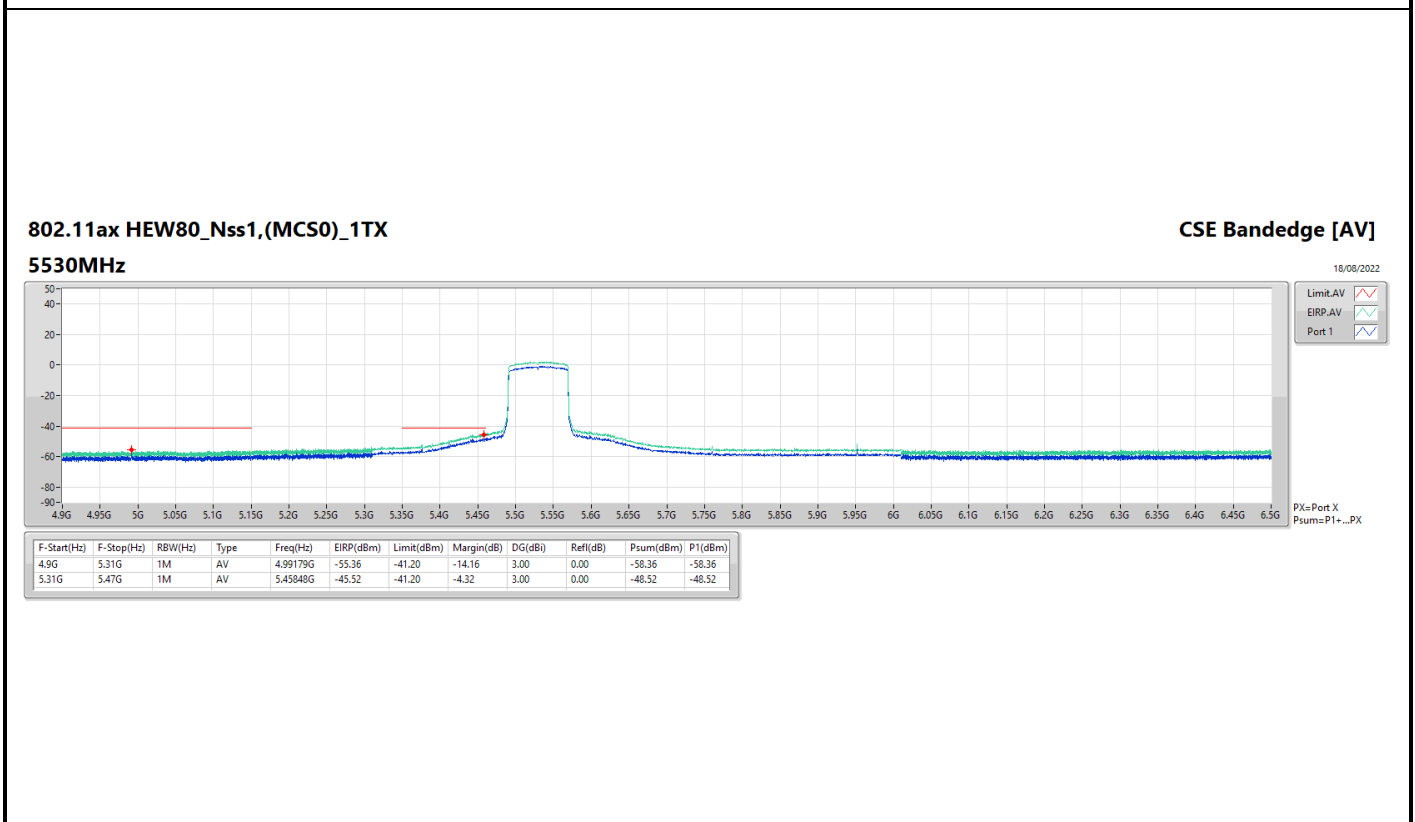

802.11ax HEW40_Nss1,(MCS0)_1TX
5710MHz Straddle 5.47-5.725GHz

CSE Bandedge [AV]

18/08/2022

F-Start(Hz)	F-Stop(Hz)	RBW(Hz)	Type	Freq(Hz)	EIRP(dBm)	Limit(dBm)	Margin(dB)	DG(dB)	Ref(dB)	Psum(dBm)	P1(dBm)
4.9G	5.31G	1M	AV	4.99184G	-55.44	-41.20	-14.24	3.00	0.00	-58.44	-58.44
5.31G	5.47G	1M	AV	5.37592G	-52.97	-41.20	-11.77	3.00	0.00	-55.97	-55.97