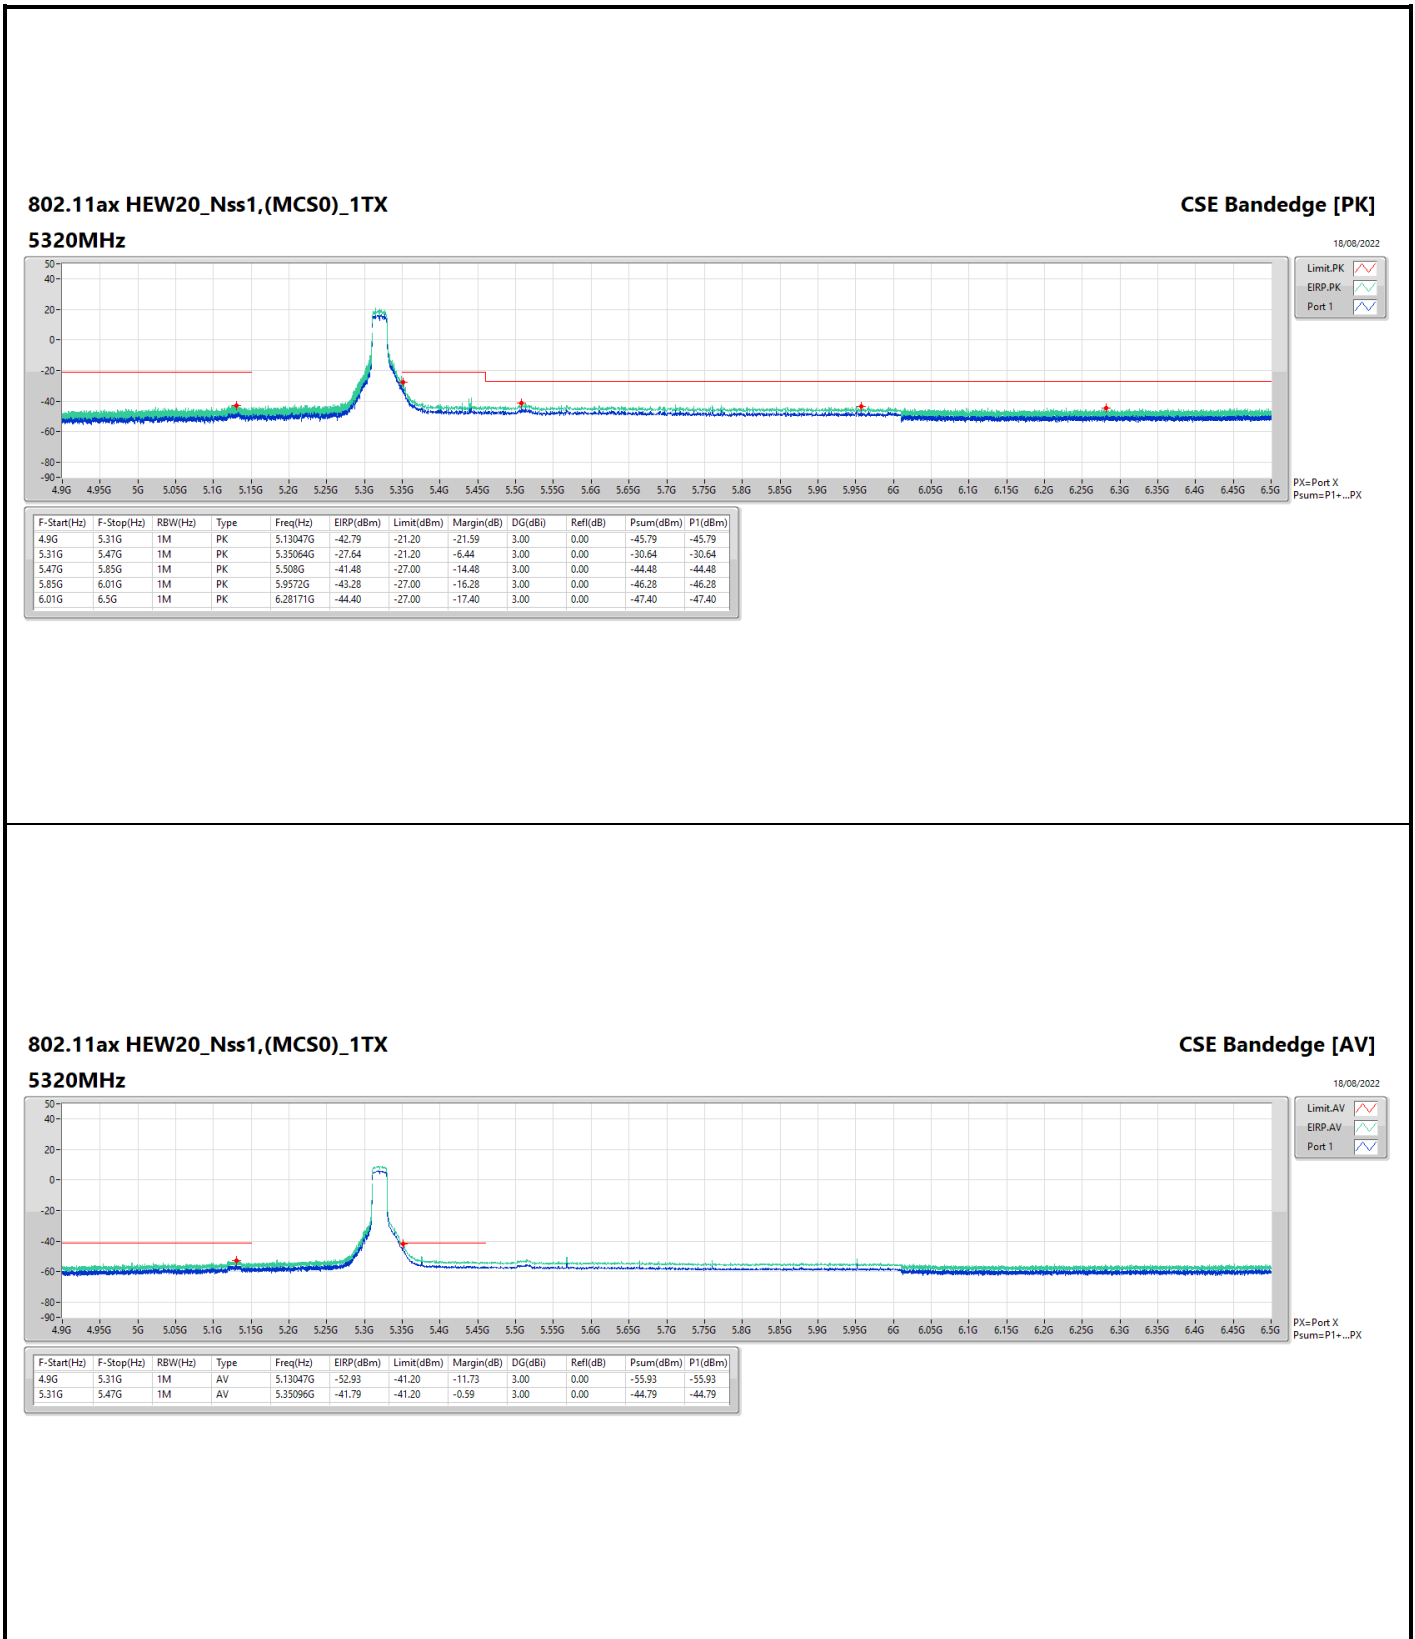

802.11a_Nss1,(6Mbps)_1TX
5720MHz Straddle 5.47-5.725GHz

CSE Bandedge [AV]

18/08/2022

F-Start(Hz)	F-Stop(Hz)	RBW(Hz)	Type	Freq(Hz)	EIRP(dBm)	Limit(dBm)	Margin(dB)	DG(dB)	Ref(dB)	Psum(dBm)	P1(dBm)
4.9G	5.31G	1M	AV	4.99205G	-55.06	-41.20	-13.86	3.00	0.00	-58.06	-58.06
5.31G	5.47G	1M	AV	5.37592G	-52.80	-41.20	-11.60	3.00	0.00	-55.80	-55.80