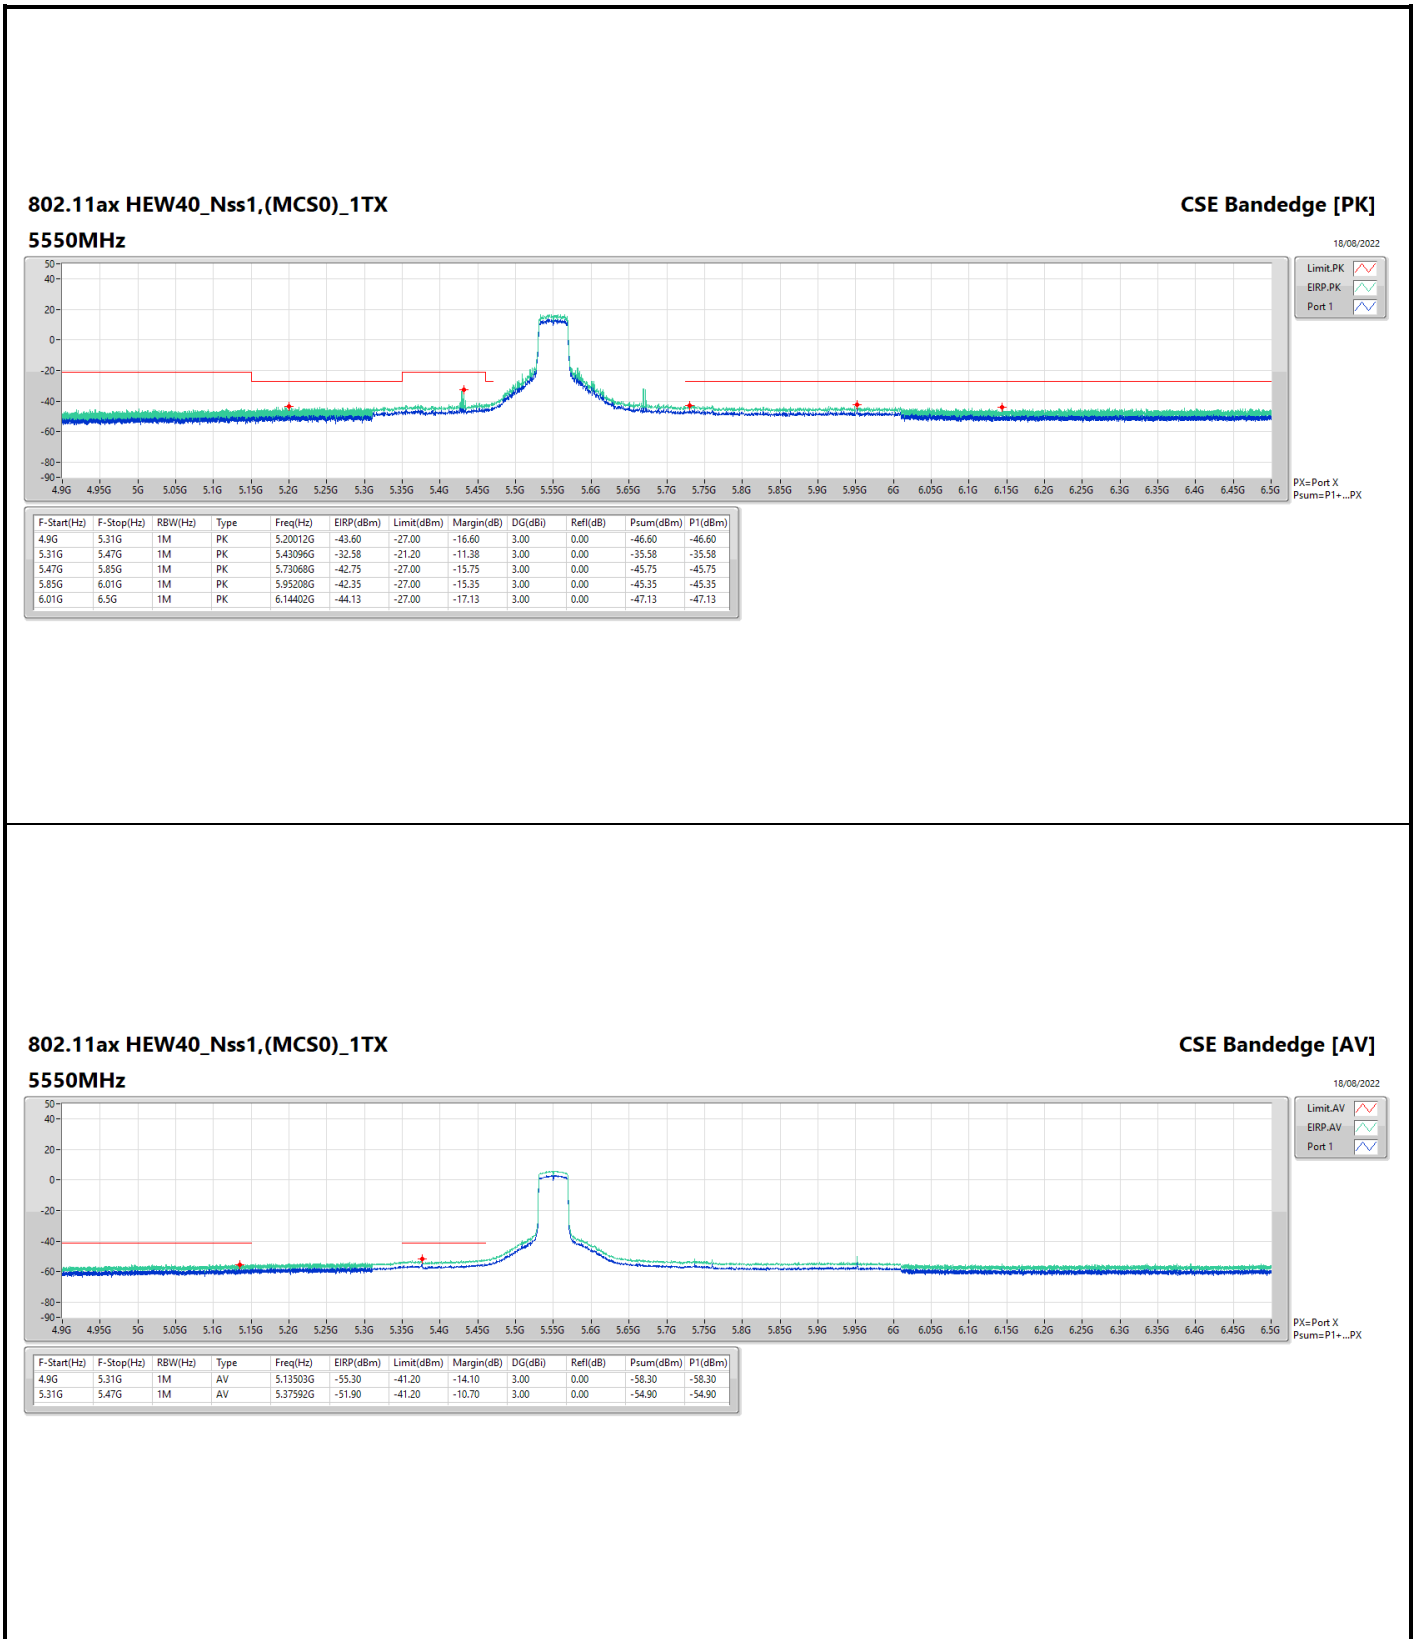

802.11ax HEW20_Nss1,(MCS0)_1TX

5700MHz

CSE Bandedge [AV]

22/08/2022

802.11ax HEW40_Nss1,(MCS0)_1TX
5710MHz Straddle 5.47-5.725GHz

CSE Bandedge [PK]

18/08/2022

F-Start(Hz)	F-Stop(Hz)	RBW(Hz)	Type	Freq(Hz)	EIRP(dBm)	Limit(dBm)	Margin(dB)	DG(dB)	Ref(dB)	Psum(dBm)	P1(dBm)
4.9G	5.31G	1M	PK	5.30426G	-44.12	-27.00	-17.12	3.00	0.00	-47.12	-47.12
5.31G	5.47G	1M	PK	5.3148G	-44.47	-27.00	-17.47	3.00	0.00	-47.47	-47.47
5.47G	5.85G	1M	PK	5.85G	-44.70	-27.00	-17.70	3.00	0.00	-47.70	-47.70
5.85G	6.01G	1M	PK	5.91784G	-43.52	-27.00	-16.52	3.00	0.00	-46.52	-46.52
6.01G	6.5G	1M	PK	6.48818G	-44.28	-27.00	-17.28	3.00	0.00	-47.28	-47.28