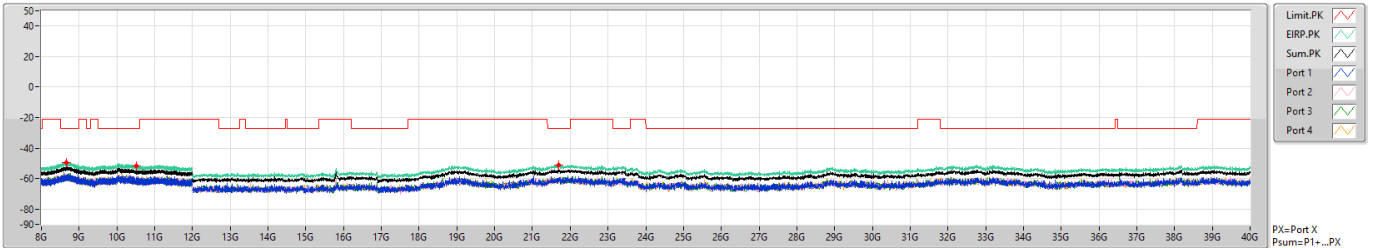

802.11ax HEW40_Nss1,(MCS0)_4TX

5270MHz

CSE [PK]

19/08/2022

F-Start(Hz)	F-Stop(Hz)	RBW(Hz)	Type	Freq(Hz)	EIRP(dBm)	Limit(dBm)	Margin(dB)	DG(dB)	Ref(dB)	Psum(dBm)	P1(dBm)	P2(dBm)	P3(dBm)	P4(dBm)
8G	12G	1M	PK	8.6685G	-49.35	-27.00	-22.35	3.00	0.00	-52.35	-58.45	-57.83	-57.81	-59.64
8G	12G	1M	PK	10.519G	-51.68	-27.00	-24.68	3.00	0.00	-54.68	-60.29	-60.27	-62.39	-60.22
12G	40G	1M	PK	21.695G	-51.10	-27.00	-24.10	3.00	0.00	-54.10	-60.17	-59.49	-59.14	-62.33