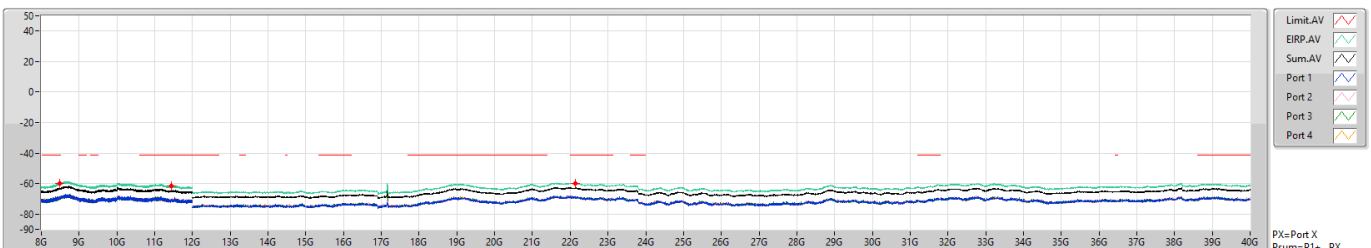

802.11a_Nss1,(6Mbps)_4TX
5720MHz Straddle 5.47-5.725GHz

CSE [AV]

19/08/2022

F-Start(Hz)	F-Stop(Hz)	RBW(Hz)	Type	Freq(Hz)	EIRP(dBm)	Limit(dBm)	Margin(dB)	DG(dB)	Ref(dB)	Psum(dBm)	P1(dBm)	P2(dBm)	P3(dBm)	P4(dBm)
8G	12G	1M	AV	8.4925G	-59.99	-41.20	-18.79	3.00	0.00	-62.99	-68.41	-69.30	-68.86	-69.57
8G	12G	1M	AV	11.4365G	-61.79	-41.20	-20.59	3.00	0.00	-64.79	-71.16	-70.91	-70.54	-70.65
12G	40G	1M	AV	22.1465G	-59.80	-41.20	-18.60	3.00	0.00	-62.80	-68.86	-68.56	-68.71	-69.17