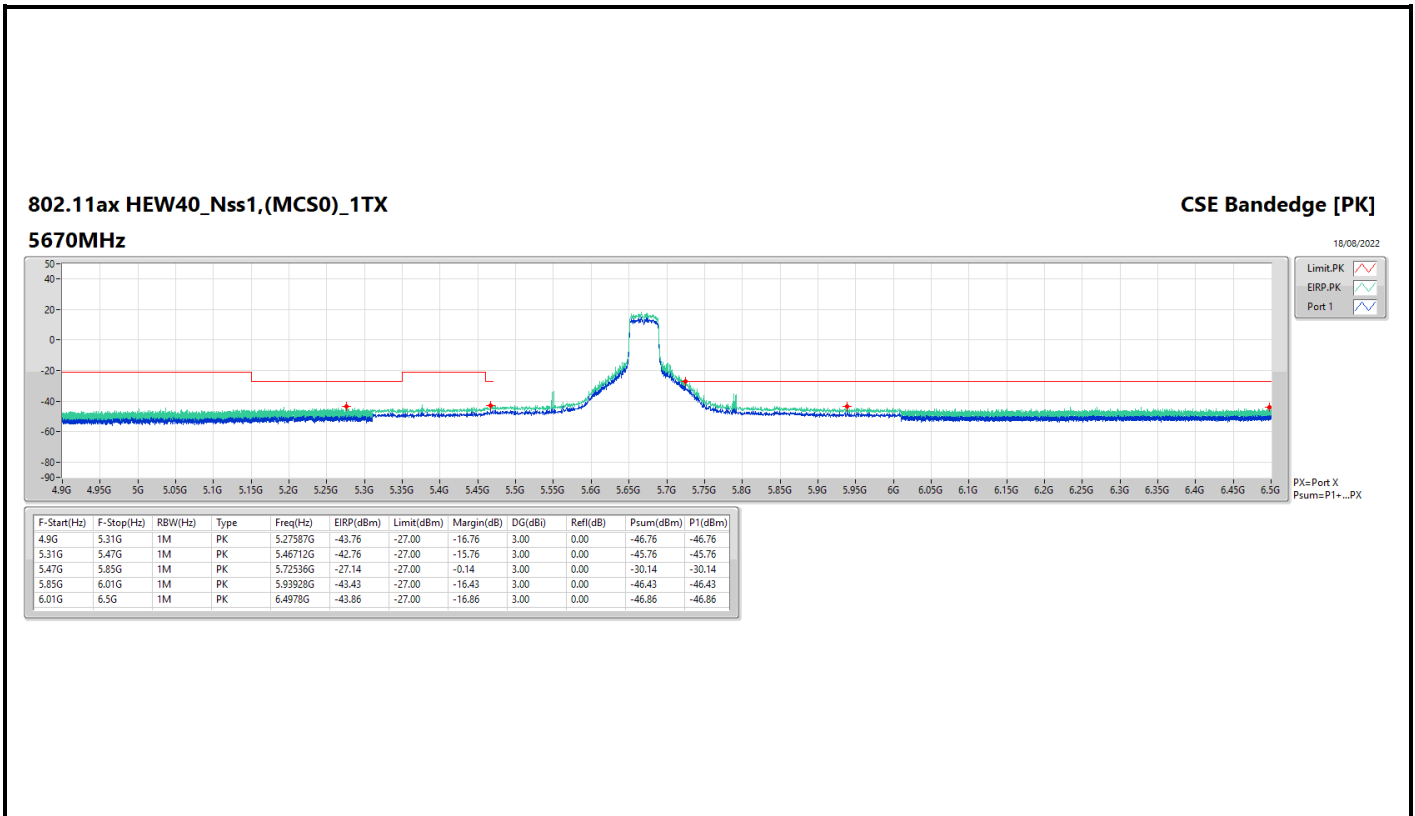

802.11ax HEW20_Nss1,(MCS0)_1TX

5700MHz

CSE Bandedge [AV]

22/08/2022

802.11ax HEW40_Nss1,(MCS0)_1TX
5710MHz Straddle 5.47-5.725GHz

CSE Bandedge [PK]

18/08/2022

F-Start(Hz)	F-Stop(Hz)	RBW(Hz)	Type	Freq(Hz)	EIRP(dBm)	Limit(dBm)	Margin(dB)	DG(dB)	Ref(dB)	Psum(dBm)	P1(dBm)
4.9G	5.31G	1M	PK	5.30426G	-44.12	-27.00	-17.12	3.00	0.00	-47.12	-47.12
5.31G	5.47G	1M	PK	5.3148G	-44.47	-27.00	-17.47	3.00	0.00	-47.47	-47.47
5.47G	5.85G	1M	PK	5.85G	-44.70	-27.00	-17.70	3.00	0.00	-47.70	-47.70
5.85G	6.01G	1M	PK	5.91784G	-43.52	-27.00	-16.52	3.00	0.00	-46.52	-46.52
6.01G	6.5G	1M	PK	6.48818G	-44.28	-27.00	-17.28	3.00	0.00	-47.28	-47.28