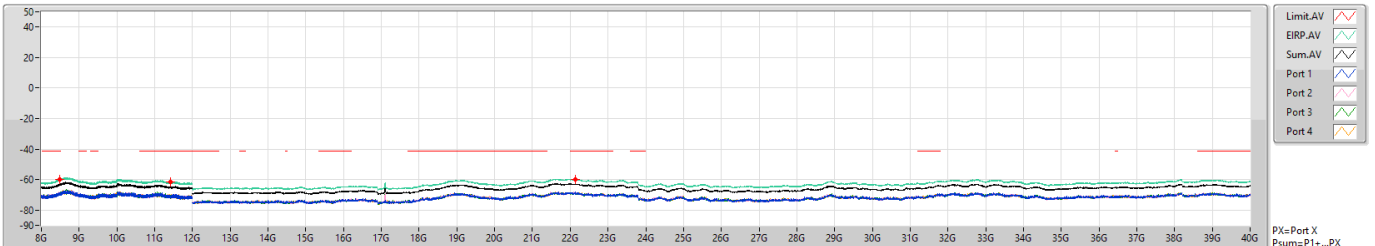

802.11a_Nss1,(6Mbps)_4TX

5700MHz

CSE [AV]

19/08/2022

F-Start(Hz)	F-Stop(Hz)	RBW(Hz)	Type	Freq(Hz)	EIRP(dBm)	Limit(dBm)	Margin(dB)	DG(dB)	Ref(dB)	Psum(dBm)	P1(dBm)	P2(dBm)	P3(dBm)	P4(dBm)
8G	12G	1M	AV	8.495G	-60.06	-41.20	-18.86	3.00	0.00	-63.06	-69.55	-69.26	-69.11	-68.47
8G	12G	1M	AV	11.417G	-61.55	-41.20	-20.35	3.00	0.00	-64.55	-71.05	-71.03	-70.11	-70.17
12G	40G	1M	AV	22.129G	-59.73	-41.20	-18.53	3.00	0.00	-62.73	-68.81	-69.22	-68.62	-68.41