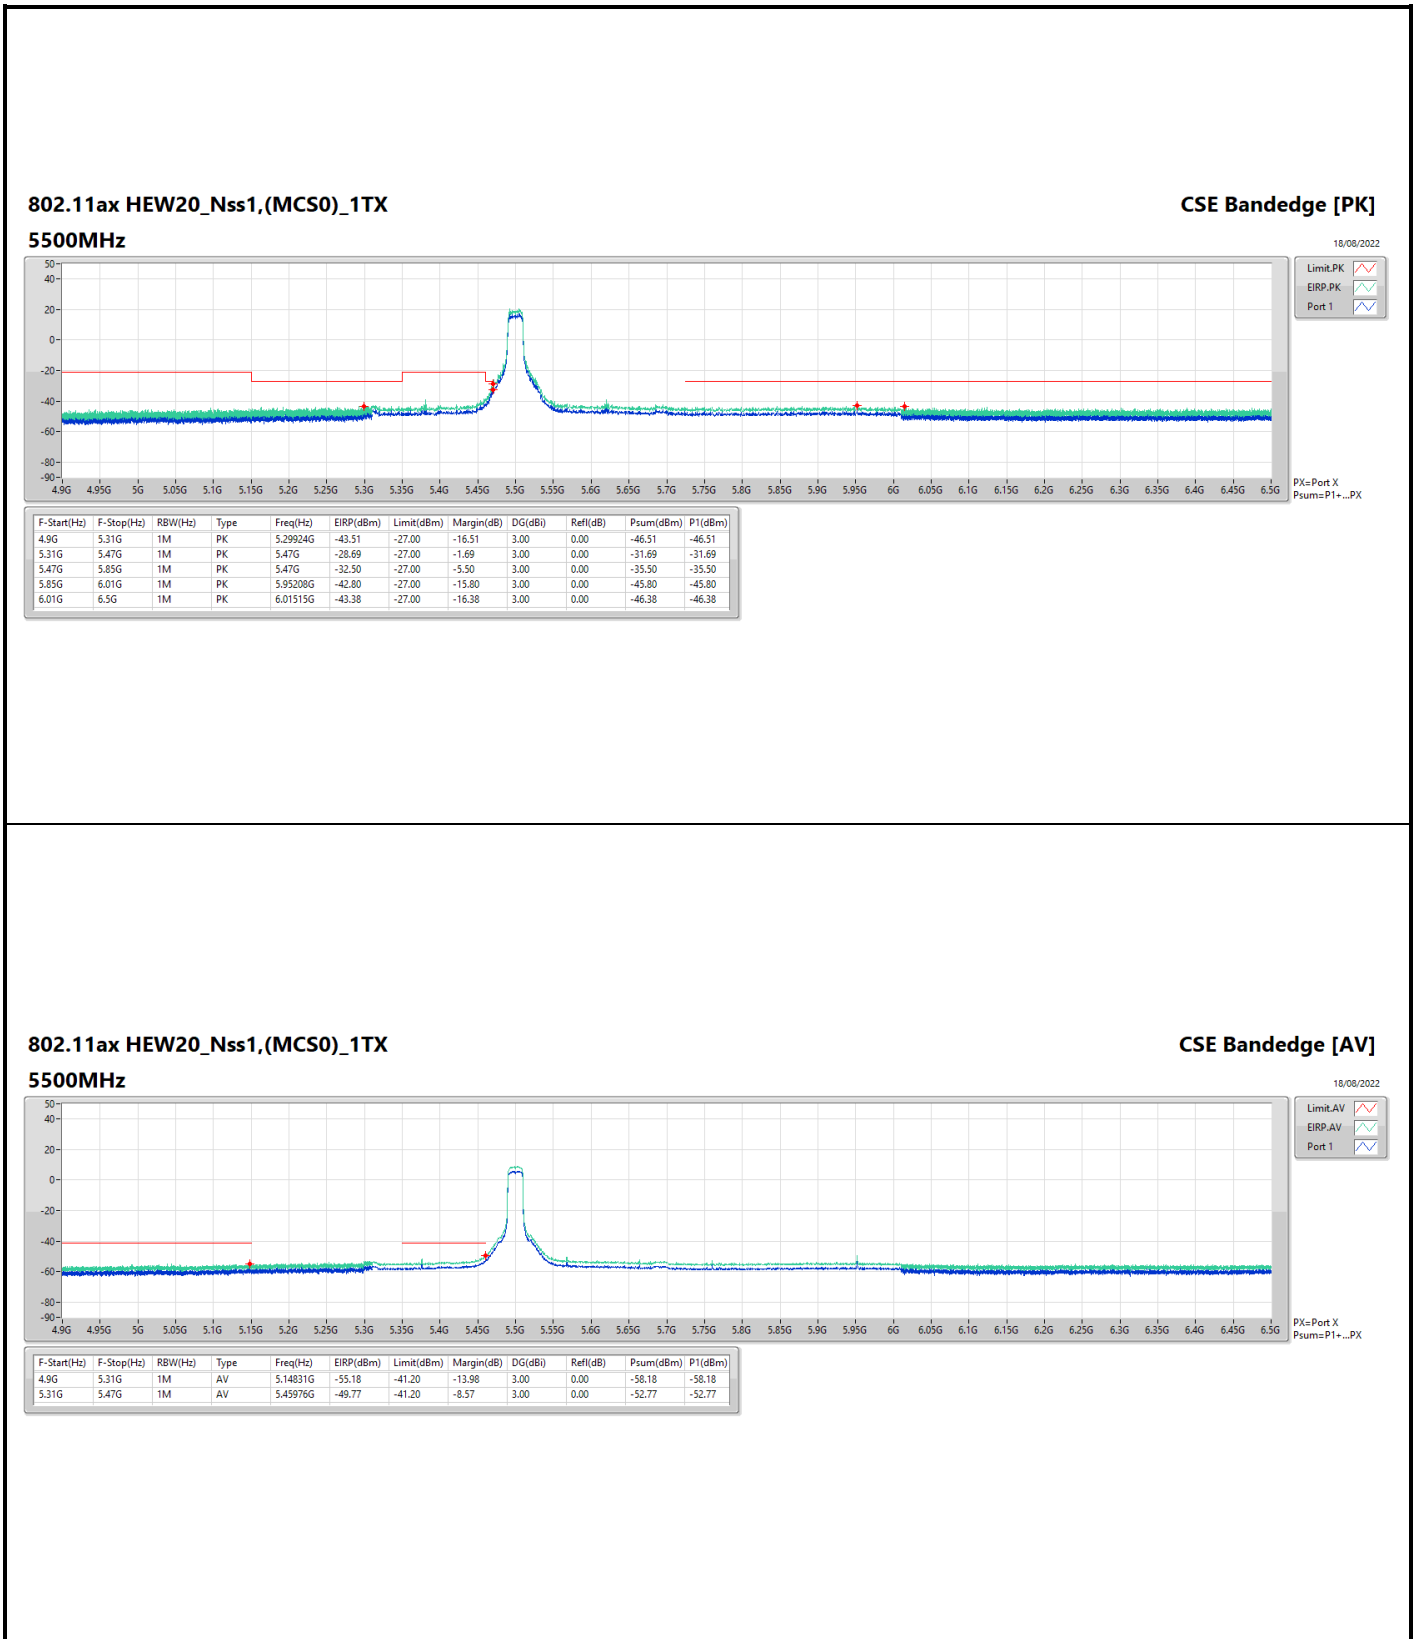

802.11a_Nss1,(6Mbps)_1TX
5720MHz Straddle 5.47-5.725GHz

CSE Bandedge [AV]

18/08/2022

F-Start(Hz)	F-Stop(Hz)	RBW(Hz)	Type	Freq(Hz)	EIRP(dBm)	Limit(dBm)	Margin(dB)	DG(dB)	Ref(dB)	Psum(dBm)	P1(dBm)
4.9G	5.31G	1M	AV	4.99205G	-55.06	-41.20	-13.86	3.00	0.00	-58.06	-58.06
5.31G	5.47G	1M	AV	5.37592G	-52.80	-41.20	-11.60	3.00	0.00	-55.80	-55.80