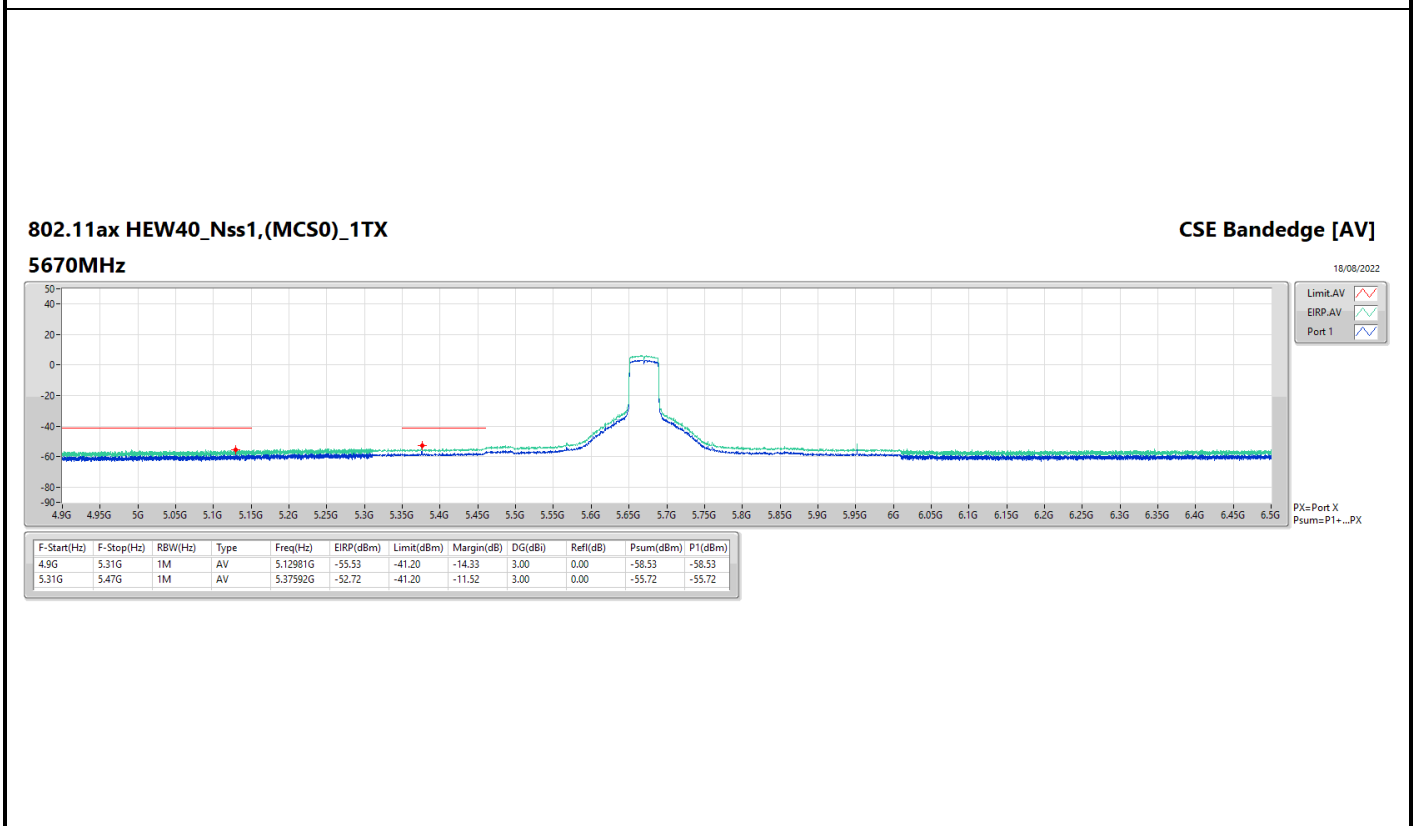

802.11ax HEW20_Nss1,(MCS0)_1TX

5700MHz

CSE Bandedge [AV]

22/08/2022

802.11ax HEW40_Nss1,(MCS0)_1TX
5710MHz Straddle 5.47-5.725GHz

CSE Bandedge [PK]

18/08/2022

F-Start(Hz)	F-Stop(Hz)	RBW(Hz)	Type	Freq(Hz)	EIRP(dBm)	Limit(dBm)	Margin(dB)	DG(dB)	Ref(dB)	Psum(dBm)	P1(dBm)
4.9G	5.31G	1M	PK	5.30426G	-44.12	-27.00	-17.12	3.00	0.00	-47.12	-47.12
5.31G	5.47G	1M	PK	5.3148G	-44.47	-27.00	-17.47	3.00	0.00	-47.47	-47.47
5.47G	5.85G	1M	PK	5.85G	-44.70	-27.00	-17.70	3.00	0.00	-47.70	-47.70
5.85G	6.01G	1M	PK	5.91784G	-43.52	-27.00	-16.52	3.00	0.00	-46.52	-46.52
6.01G	6.5G	1M	PK	6.48818G	-44.28	-27.00	-17.28	3.00	0.00	-47.28	-47.28