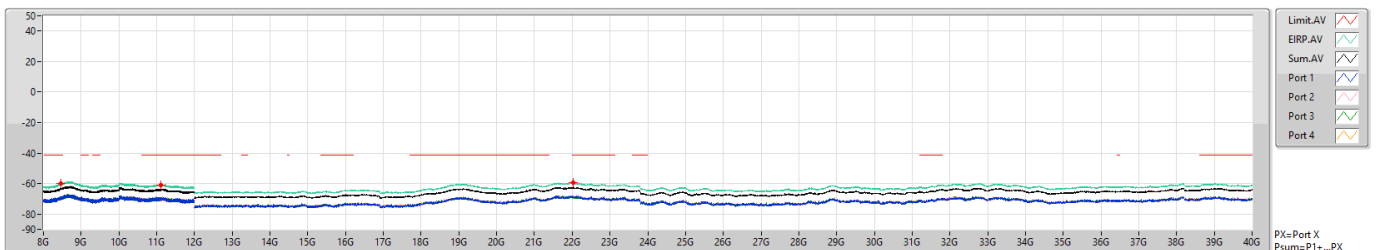

802.11ax HEW80_Nss1,(MCS0)_4TX
5530MHz

CSE [AV]

19/08/2022

F-Start(Hz)	F-Stop(Hz)	RBW(Hz)	Type	Freq(Hz)	EIRP(dBm)	Limit(dBm)	Margin(dB)	DG(dB)	Ref(dB)	Psum(dBm)	P1(dBm)	P2(dBm)	P3(dBm)	P4(dBm)
8G	12G	1M	AV	8.4685G	-59.85	-41.20	-18.65	3.00	0.00	-62.85	-68.69	-69.03	-68.88	-68.88
8G	12G	1M	AV	11.11G	-60.78	-41.20	-19.58	3.00	0.00	-63.78	-69.66	-69.31	-69.95	-70.35
12G	40G	1M	AV	22.024G	-59.52	-41.20	-18.32	3.00	0.00	-62.52	-68.91	-68.65	-68.54	-68.10