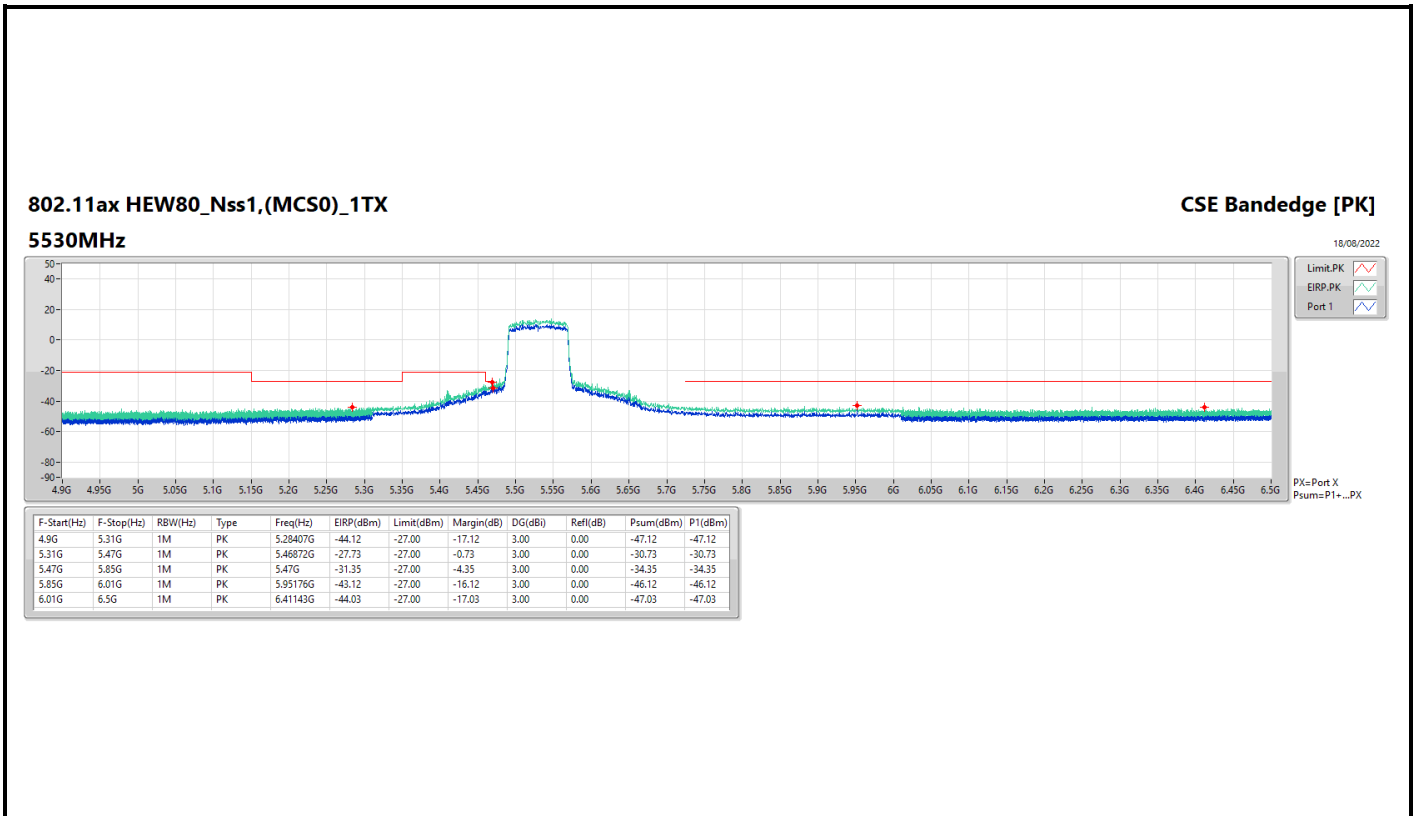

802.11ax HEW40_Nss1,(MCS0)_1TX
5710MHz Straddle 5.47-5.725GHz

CSE Bandedge [AV]

18/08/2022

F-Start(Hz)	F-Stop(Hz)	RBW(Hz)	Type	Freq(Hz)	EIRP(dBm)	Limit(dBm)	Margin(dB)	DG(dB)	Ref(dB)	Psum(dBm)	P1(dBm)
4.9G	5.31G	1M	AV	4.99184G	-55.44	-41.20	-14.24	3.00	0.00	-58.44	-58.44
5.31G	5.47G	1M	AV	5.37592G	-52.97	-41.20	-11.77	3.00	0.00	-55.97	-55.97