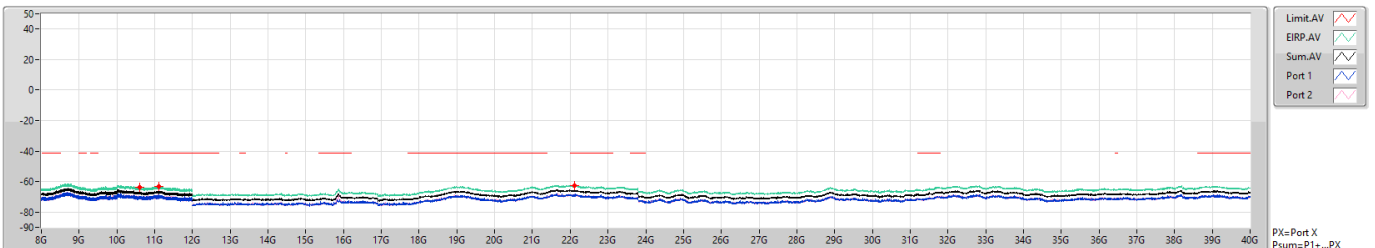

802.11ax HEW80_Nss1,(MCS0)_2TX
5290MHz

CSE [AV]

19/08/2022

F-Start(Hz)	F-Stop(Hz)	RBW(Hz)	Type	Freq(Hz)	EIRP(dBm)	Limit(dBm)	Margin(dB)	DG(dB)	Ref(dB)	Psum(dBm)	P1(dBm)	P2(dBm)
8G	12G	1M	AV	10.6075G	-63.90	-41.20	-22.70	3.00	0.00	-66.90	-69.87	-69.96
8G	12G	1M	AV	11.117G	-62.93	-41.20	-21.73	3.00	0.00	-65.93	-68.50	-69.44
12G	40G	1M	AV	22.115G	-62.49	-41.20	-21.29	3.00	0.00	-65.49	-68.94	-68.10