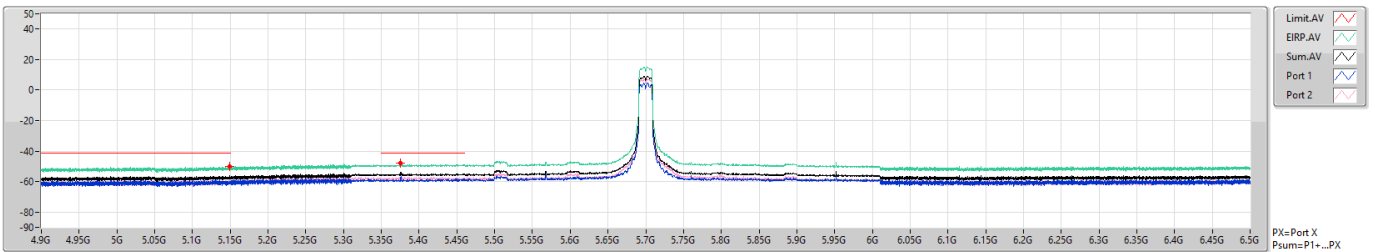

802.11a_Nss1,(6Mbps)_2TX
5700MHz

CSE Bandedge [AV]

18/08/2022

F-Start(Hz)	F-Stop(Hz)	RBW(Hz)	Type	Freq(Hz)	EIRP(dBm)	Limit(dBm)	Margin(dB)	DG(dB)	Ref(dB)	Psum(dBm)	P1(dBm)	P2(dBm)
4.9G	5.31G	1M	AV	5.14954G	-50.24	-41.20	-9.04	6.01	0.00	-56.25	-60.05	-58.60
5.31G	5.47G	1M	AV	5.3756G	-48.08	-41.20	-6.88	6.01	0.00	-54.09	-56.98	-57.23