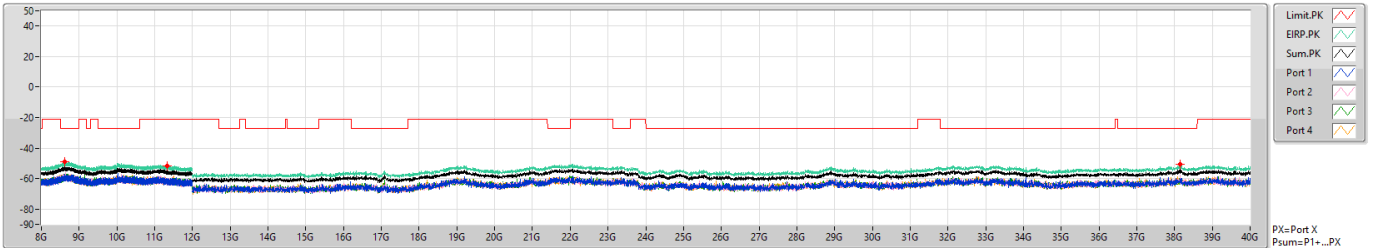

802.11ax HEW80_Nss1,(MCS0)_4TX
5690MHz Straddle 5.47-5.725GHz

CSE [PK]

19/08/2022

F-Start(Hz)	F-Stop(Hz)	RBW(Hz)	Type	Freq(Hz)	EIRP(dBm)	Limit(dBm)	Margin(dB)	DG(dB)	Ref(dB)	Psum(dBm)	P1(dBm)	P2(dBm)	P3(dBm)	P4(dBm)
8G	12G	1M	PK	8.611G	-49.17	-27.00	-22.17	3.00	0.00	-52.17	-56.98	-57.99	-58.26	-60.07
8G	12G	1M	PK	11.3255G	-51.82	-21.20	-30.62	3.00	0.00	-54.82	-61.44	-61.55	-60.11	-60.43
12G	40G	1M	PK	38.1555G	-50.62	-27.00	-23.62	3.00	0.00	-53.62	-60.23	-57.95	-59.39	-61.91