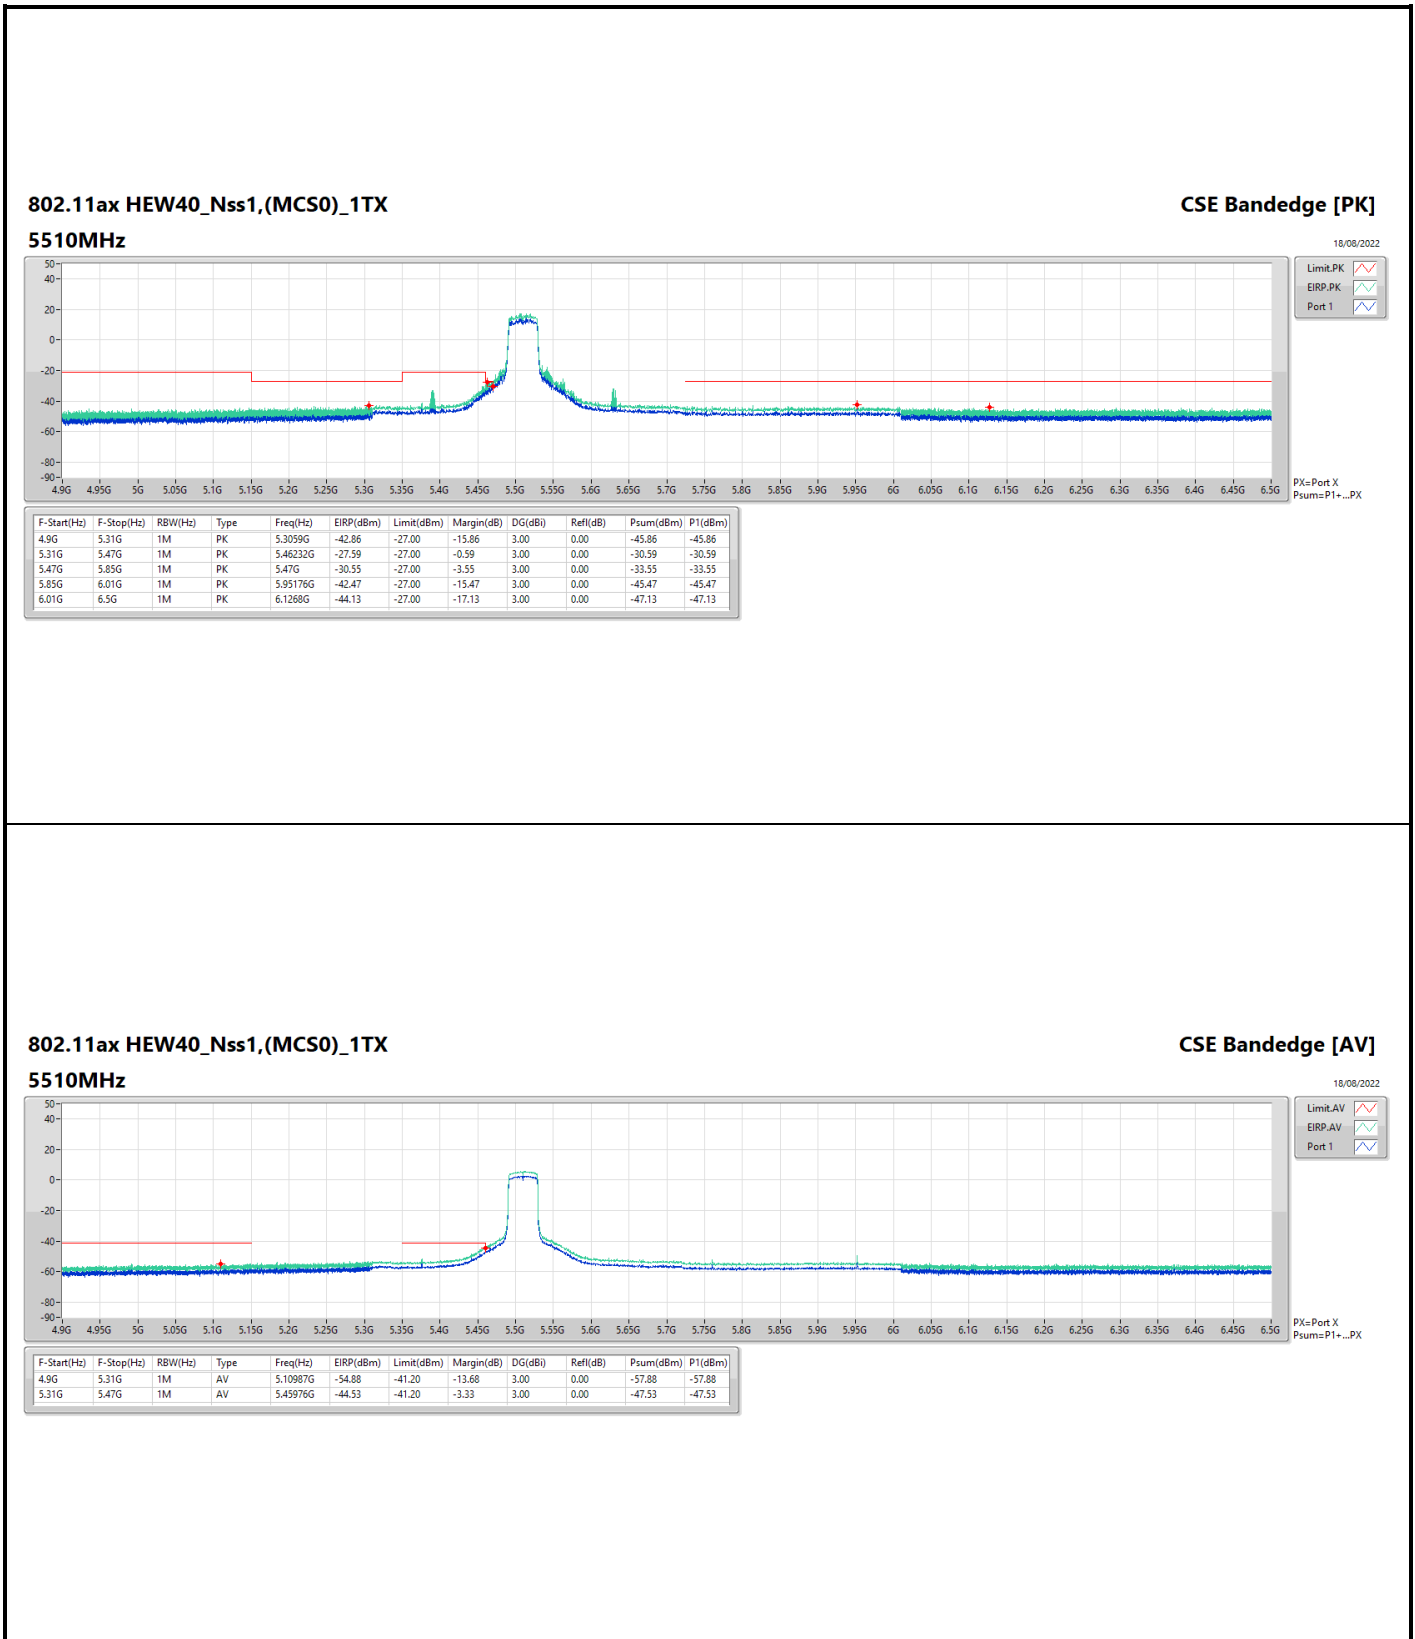

802.11ax HEW20_Nss1,(MCS0)_1TX

5700MHz

CSE Bandedge [AV]

22/08/2022

802.11ax HEW40_Nss1,(MCS0)_1TX
5710MHz Straddle 5.47-5.725GHz

CSE Bandedge [PK]

18/08/2022

F-Start(Hz)	F-Stop(Hz)	RBW(Hz)	Type	Freq(Hz)	EIRP(dBm)	Limit(dBm)	Margin(dB)	DG(dB)	Ref(dB)	Psum(dBm)	P1(dBm)
4.9G	5.31G	1M	PK	5.30426G	-44.12	-27.00	-17.12	3.00	0.00	-47.12	-47.12
5.31G	5.47G	1M	PK	5.3148G	-44.47	-27.00	-17.47	3.00	0.00	-47.47	-47.47
5.47G	5.85G	1M	PK	5.85G	-44.70	-27.00	-17.70	3.00	0.00	-47.70	-47.70
5.85G	6.01G	1M	PK	5.91784G	-43.52	-27.00	-16.52	3.00	0.00	-46.52	-46.52
6.01G	6.5G	1M	PK	6.48818G	-44.28	-27.00	-17.28	3.00	0.00	-47.28	-47.28