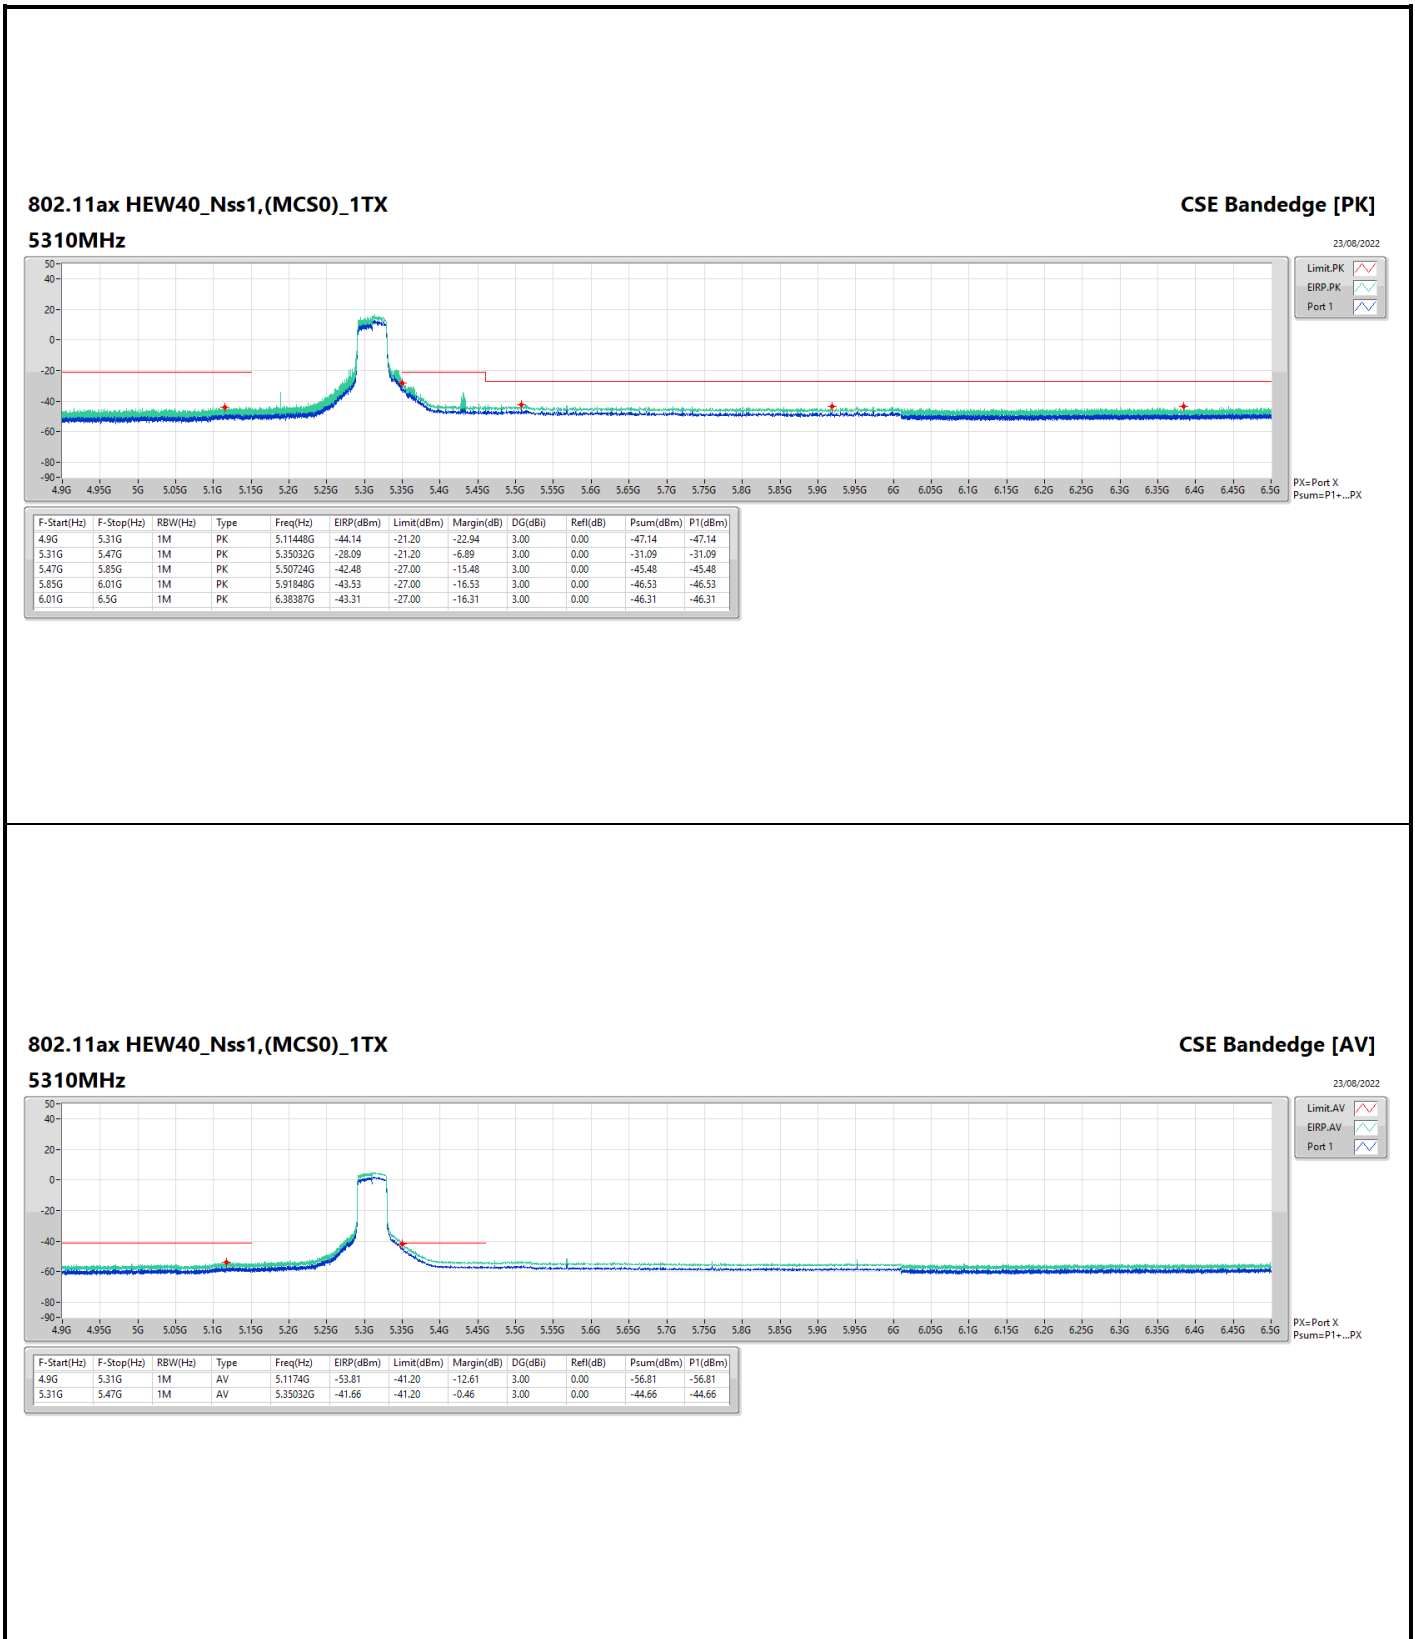

802.11ax HEW20_Nss1,(MCS0)_1TX

5700MHz

CSE Bandedge [AV]

22/08/2022

802.11ax HEW40_Nss1,(MCS0)_1TX
5710MHz Straddle 5.47-5.725GHz

CSE Bandedge [PK]

18/08/2022

F-Start(Hz)	F-Stop(Hz)	RBW(Hz)	Type	Freq(Hz)	EIRP(dBm)	Limit(dBm)	Margin(dB)	DG(dB)	Ref(dB)	Psum(dBm)	P1(dBm)
4.9G	5.31G	1M	PK	5.30426G	-44.12	-27.00	-17.12	3.00	0.00	-47.12	-47.12
5.31G	5.47G	1M	PK	5.3148G	-44.47	-27.00	-17.47	3.00	0.00	-47.47	-47.47
5.47G	5.85G	1M	PK	5.85G	-44.70	-27.00	-17.70	3.00	0.00	-47.70	-47.70
5.85G	6.01G	1M	PK	5.91784G	-43.52	-27.00	-16.52	3.00	0.00	-46.52	-46.52
6.01G	6.5G	1M	PK	6.48818G	-44.28	-27.00	-17.28	3.00	0.00	-47.28	-47.28