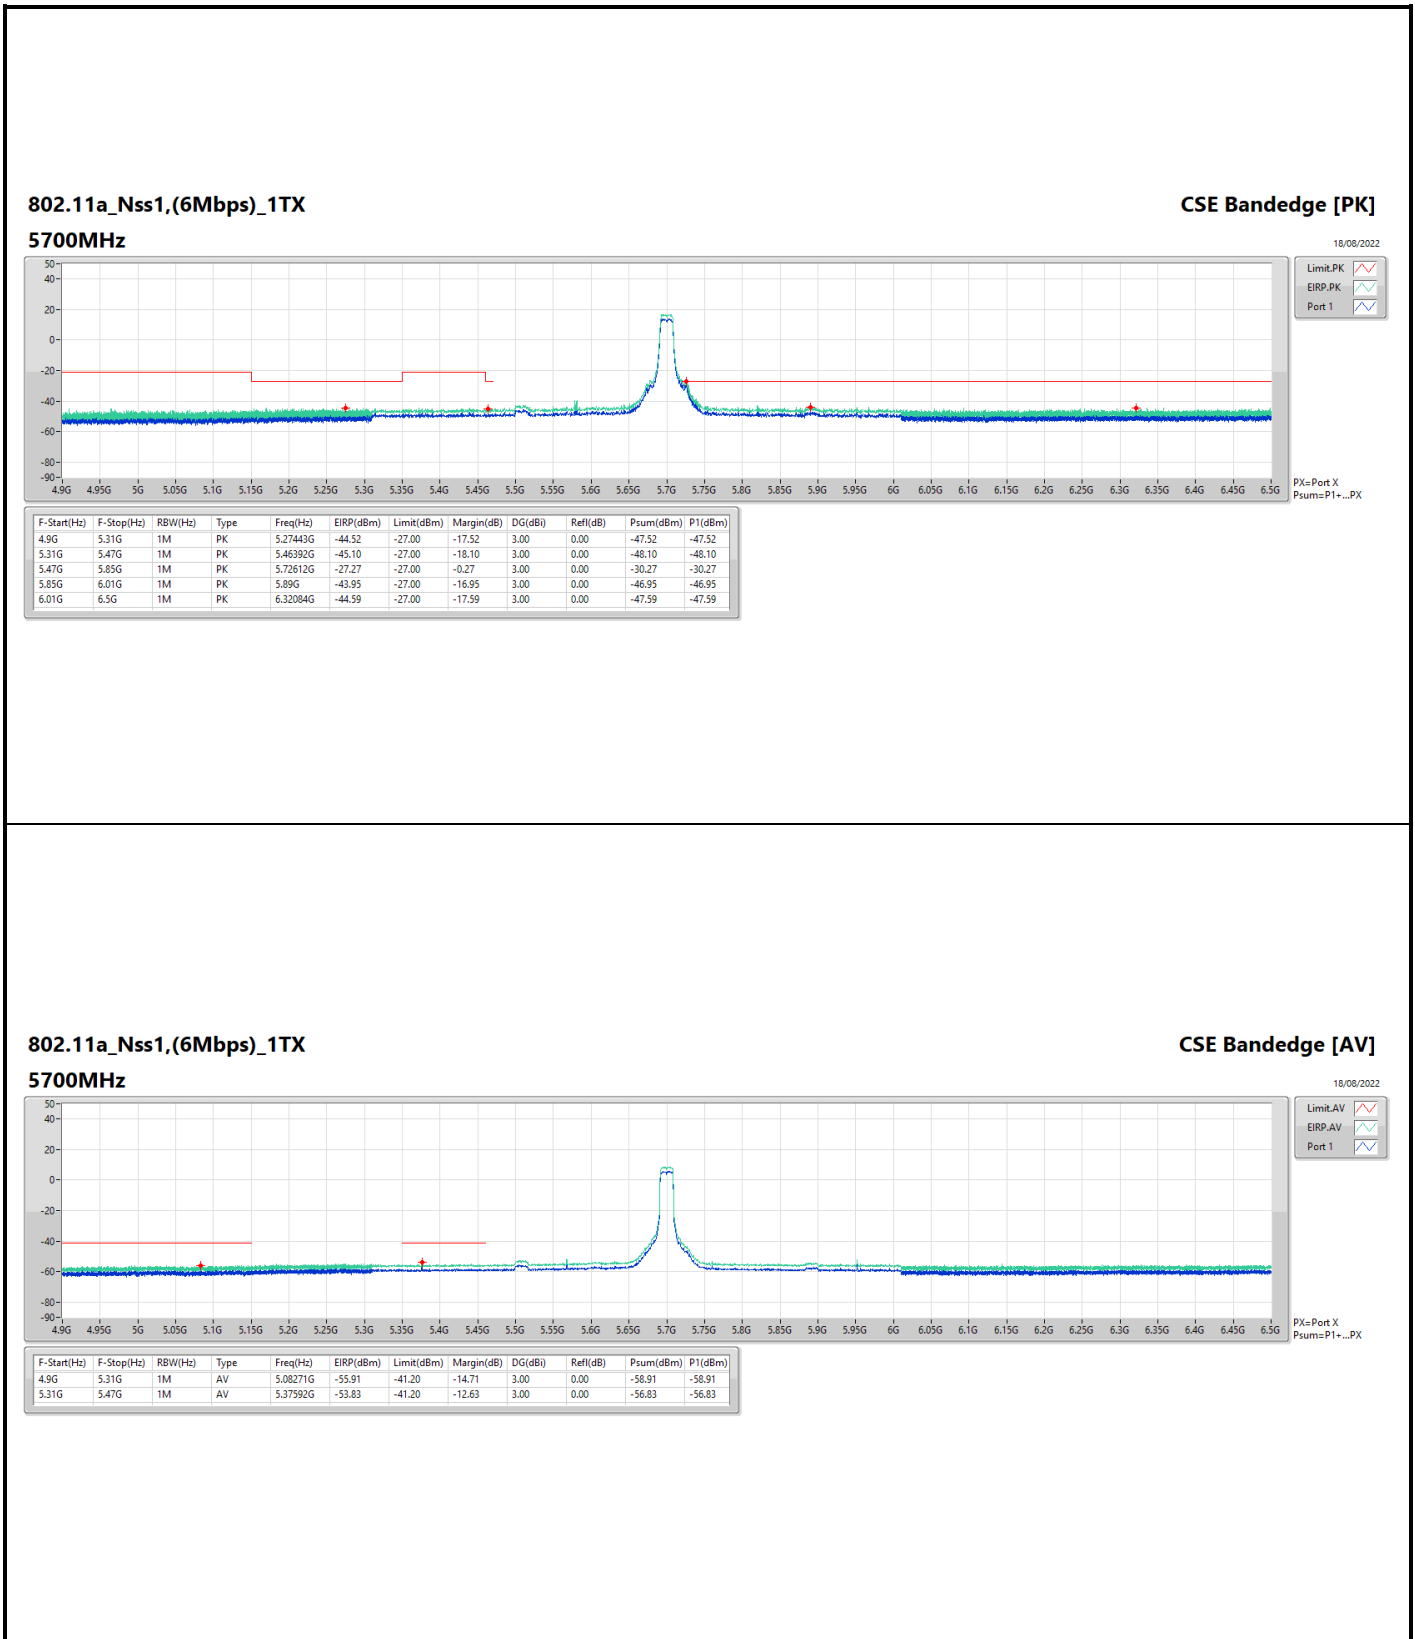

DG = Directional Gain ; PX=Port X; Psum=P1+P2+...PX

802.11a_Nss1,(6Mbps)_1TX
5720MHz Straddle 5.47-5.725GHz

CSE Bandedge [PK]

18/08/2022

F-Start(Hz)	F-Stop(Hz)	RBW(Hz)	Type	Freq(Hz)	EIRP(dBm)	Limit(dBm)	Margin(dB)	DG(dB)	Ref(dB)	Psum(dBm)	P1(dBm)
4.9G	5.31G	1M	PK	5.28166G	-44.48	-27.00	-17.48	3.00	0.00	-47.48	-47.48
5.31G	5.47G	1M	PK	5.46424G	-44.88	-27.00	-17.88	3.00	0.00	-47.88	-47.88
5.47G	5.85G	1M	PK	5.47G	-44.50	-27.00	-17.50	3.00	0.00	-47.50	-47.50
5.85G	6.01G	1M	PK	5.91792G	-43.42	-27.00	-16.42	3.00	0.00	-46.42	-46.42
6.01G	6.5G	1M	PK	6.15143G	-44.19	-27.00	-17.19	3.00	0.00	-47.19	-47.19