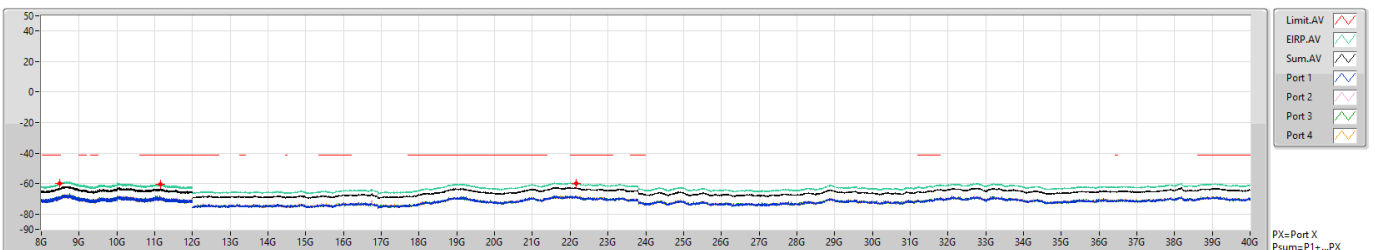

802.11ax HEW20_Nss1,(MCS0)_4TX
5580MHz

CSE [AV]

19/08/2022

F-Start(Hz)	F-Stop(Hz)	RBW(Hz)	Type	Freq(Hz)	EIRP(dBm)	Limit(dBm)	Margin(dB)	DG(dB)	Ref(dB)	Psum(dBm)	P1(dBm)	P2(dBm)	P3(dBm)	P4(dBm)
8G	12G	1M	AV	8.4905G	-60.04	-41.20	-18.84	3.00	0.00	-63.04	-69.23	-68.62	-69.65	-68.82
8G	12G	1M	AV	11.1565G	-60.53	-41.20	-19.33	3.00	0.00	-63.53	-69.01	-70.32	-69.28	-69.71
12G	40G	1M	AV	22.15G	-59.80	-41.20	-18.60	3.00	0.00	-62.80	-69.13	-68.55	-68.56	-69.06