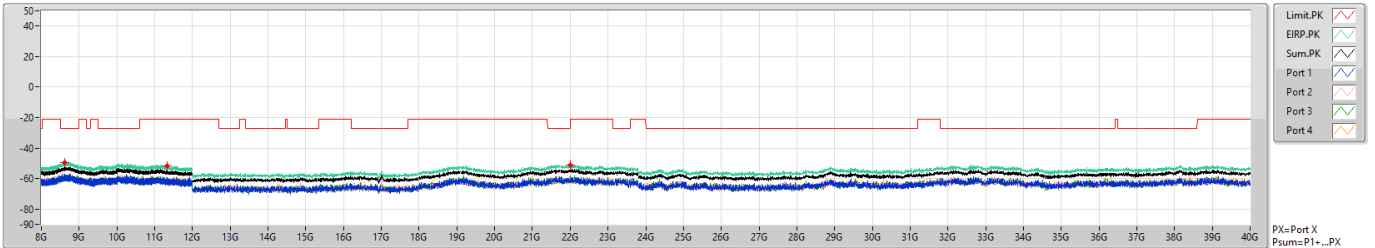

802.11ax HEW40_Nss1,(MCS0)_4TX

5670MHz

CSE [PK]

19/08/2022

F-Start(Hz)	F-Stop(Hz)	RBW(Hz)	Type	Freq(Hz)	EIRP(dBm)	Limit(dBm)	Margin(dB)	DG(dB)	Ref(dB)	Psum(dBm)	P1(dBm)	P2(dBm)	P3(dBm)	P4(dBm)
8G	12G	1M	PK	8.627G	-49.50	-27.00	-22.50	3.00	0.00	-52.50	-57.28	-60.21	-59.42	-57.80
8G	12G	1M	PK	11.333G	-51.83	-21.20	-30.63	3.00	0.00	-54.83	-60.34	-61.04	-60.50	-61.63
12G	40G	1M	PK	21.996G	-51.13	-27.00	-24.13	3.00	0.00	-54.13	-62.34	-60.50	-58.45	-60.16