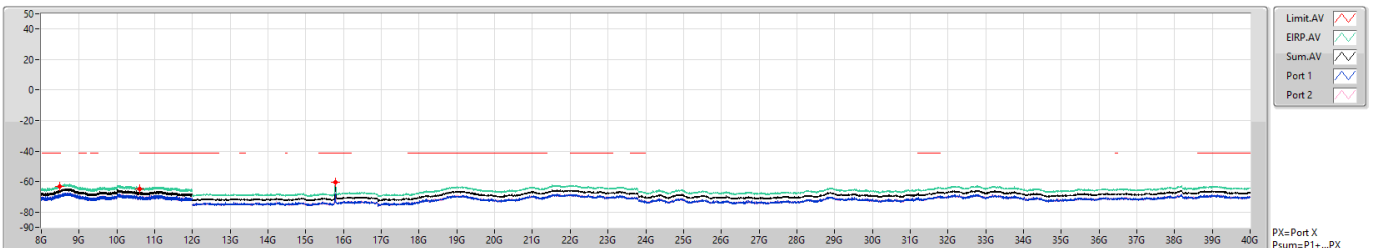

802.11ax HEW20_Nss1,(MCS0)_2TX

5260MHz

CSE [AV]

19/08/2022

F-Start(Hz)	F-Stop(Hz)	RBW(Hz)	Type	Freq(Hz)	EIRP(dBm)	Limit(dBm)	Margin(dB)	DG(dB)	Ref(dB)	Psum(dBm)	P1(dBm)	P2(dBm)
8G	12G	1M	AV	8.492G	-63.01	-41.20	-21.81	3.00	0.00	-66.01	-69.08	-68.96
8G	12G	1M	AV	10.6G	-64.68	-41.20	-23.48	3.00	0.00	-67.68	-70.37	-71.03
12G	40G	1M	AV	15.7835G	-60.48	-41.20	-19.28	3.00	0.00	-63.48	-70.31	-64.49