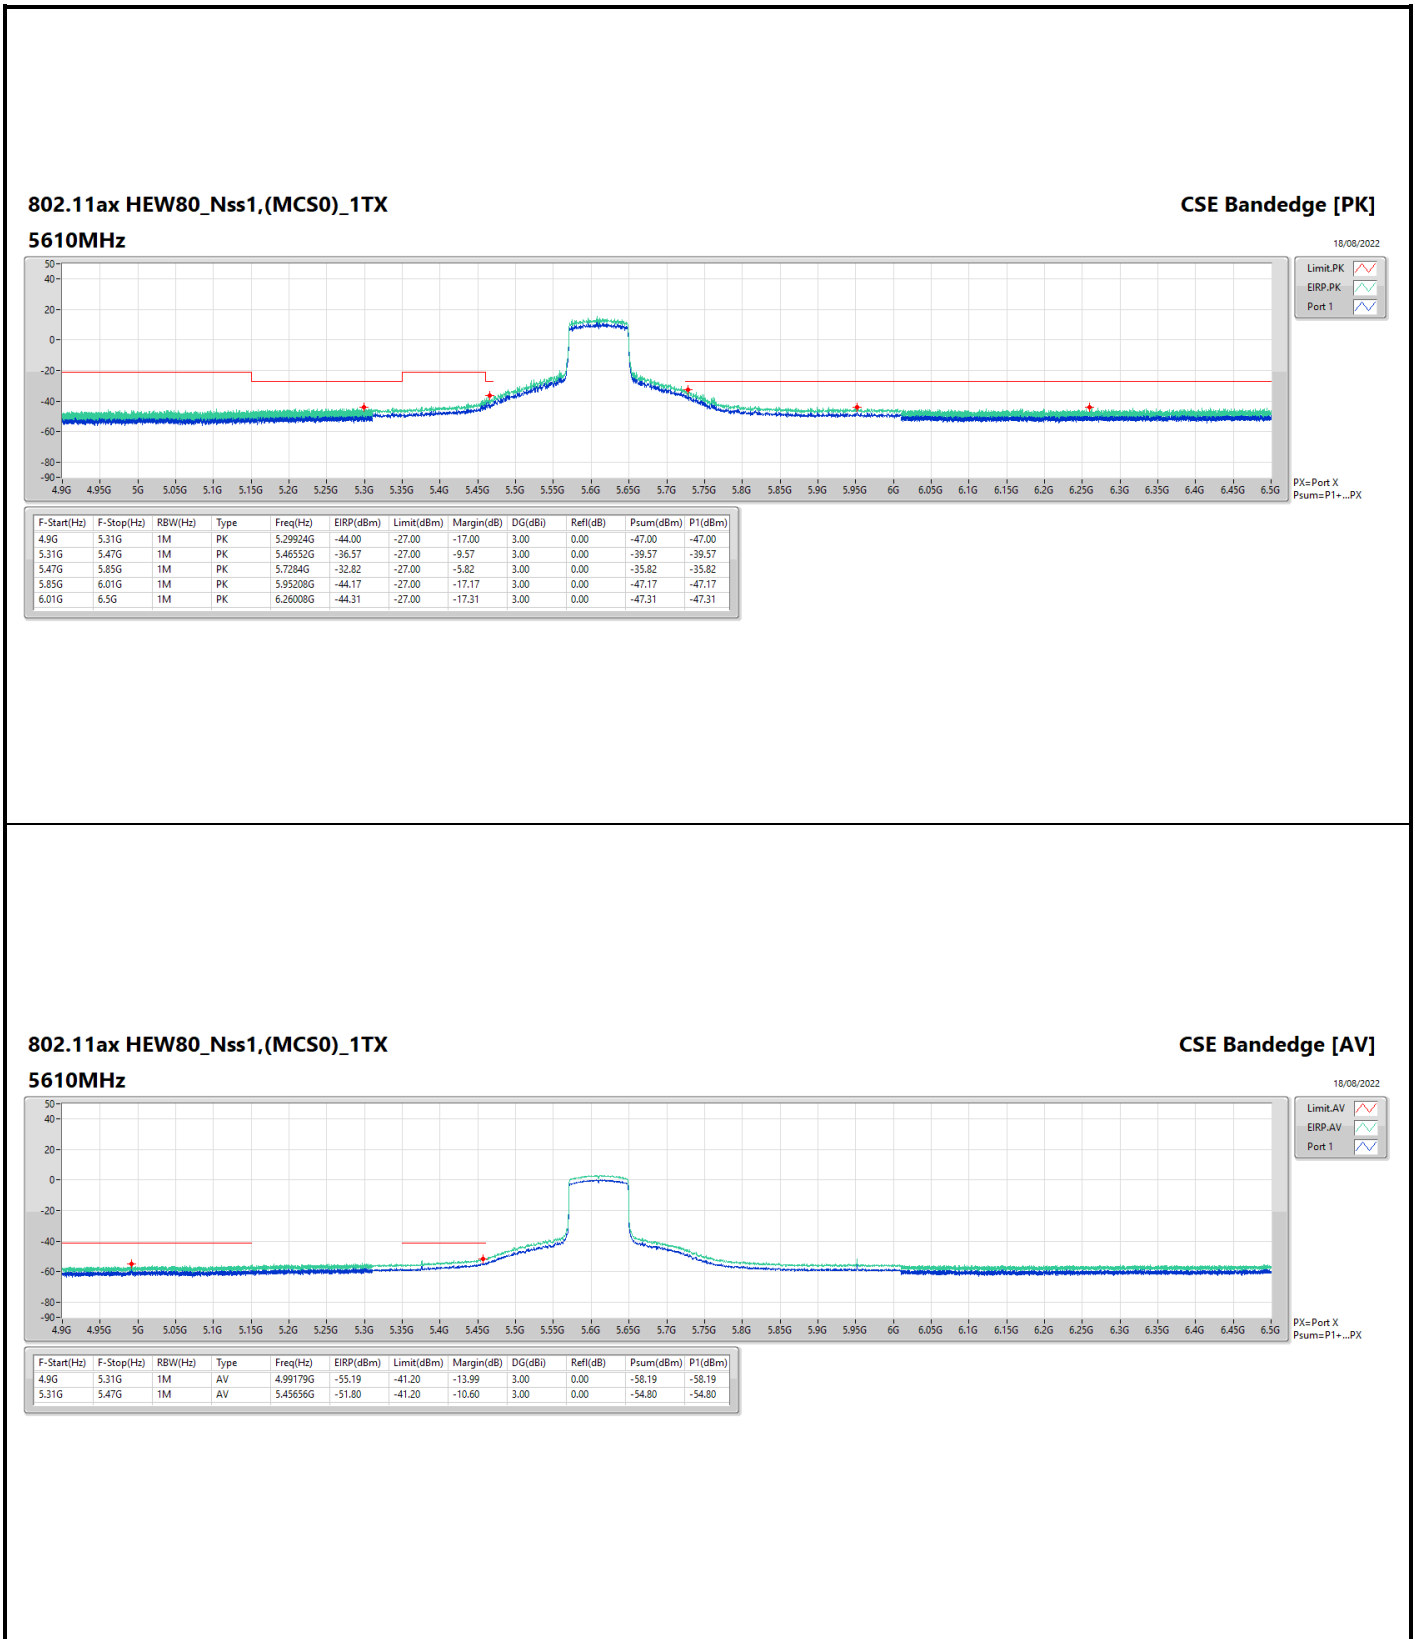

802.11ax HEW40_Nss1,(MCS0)_1TX
5710MHz Straddle 5.47-5.725GHz

CSE Bandedge [AV]

18/08/2022

F-Start(Hz)	F-Stop(Hz)	RBW(Hz)	Type	Freq(Hz)	EIRP(dBm)	Limit(dBm)	Margin(dB)	DG(dB)	Ref(dB)	Psum(dBm)	P1(dBm)
4.9G	5.31G	1M	AV	4.99184G	-55.44	-41.20	-14.24	3.00	0.00	-58.44	-58.44
5.31G	5.47G	1M	AV	5.37592G	-52.97	-41.20	-11.77	3.00	0.00	-55.97	-55.97