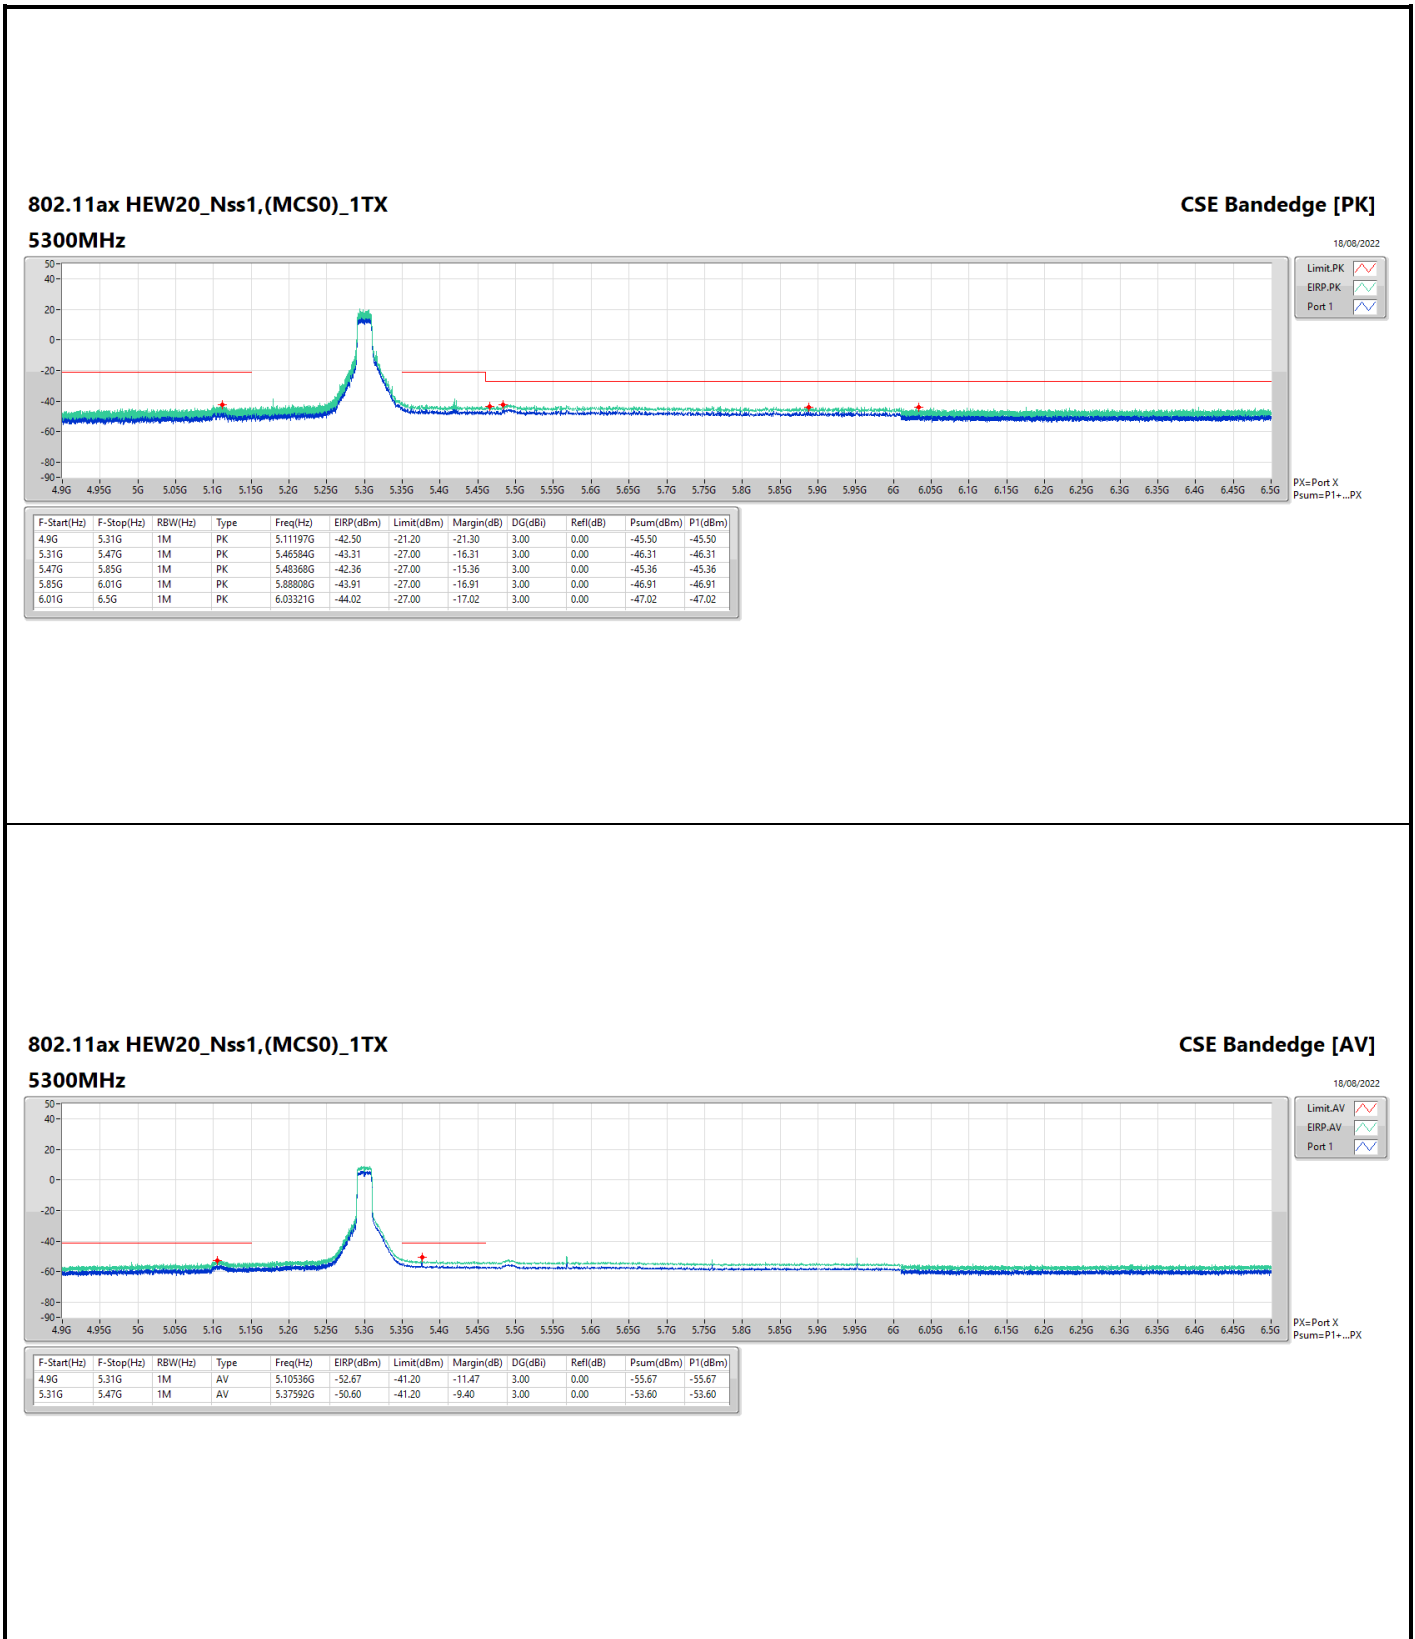

802.11a_Nss1,(6Mbps)_1TX
5720MHz Straddle 5.47-5.725GHz

CSE Bandedge [AV]

18/08/2022

F-Start(Hz)	F-Stop(Hz)	RBW(Hz)	Type	Freq(Hz)	EIRP(dBm)	Limit(dBm)	Margin(dB)	DG(dB)	Ref(dB)	Psum(dBm)	P1(dBm)
4.9G	5.31G	1M	AV	4.99205G	-55.06	-41.20	-13.86	3.00	0.00	-58.06	-58.06
5.31G	5.47G	1M	AV	5.37592G	-52.80	-41.20	-11.60	3.00	0.00	-55.80	-55.80