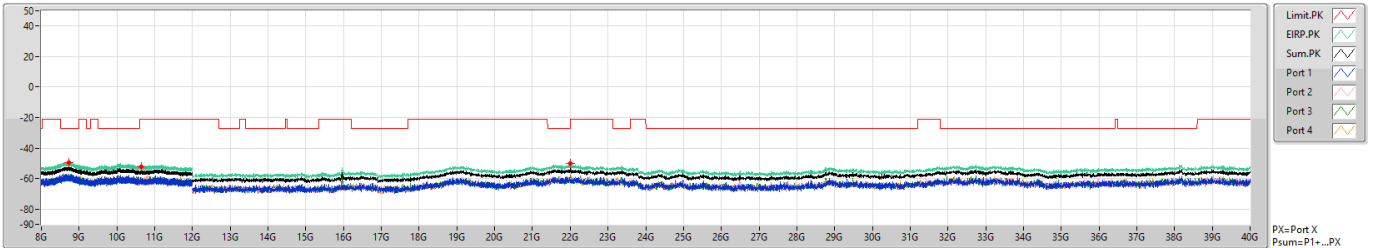

802.11ax HEW20_Nss1,(MCS0)_4TX

5320MHz

CSE [PK]

19/08/2022

F-Start(Hz)	F-Stop(Hz)	RBW(Hz)	Type	Freq(Hz)	EIRP(dBm)	Limit(dBm)	Margin(dB)	DG(dB)	Ref(dB)	Psum(dBm)	P1(dBm)	P2(dBm)	P3(dBm)	P4(dBm)
8G	12G	1M	PK	8.735G	-49.54	-27.00	-22.54	3.00	0.00	-52.54	-57.18	-58.78	-59.62	-59.06
8G	12G	1M	PK	10.652G	-52.18	-21.20	-30.98	3.00	0.00	-55.18	-60.96	-61.14	-60.61	-62.27
12G	40G	1M	PK	21.996G	-50.34	-27.00	-23.34	3.00	0.00	-53.34	-61.49	-62.59	-57.52	-57.95