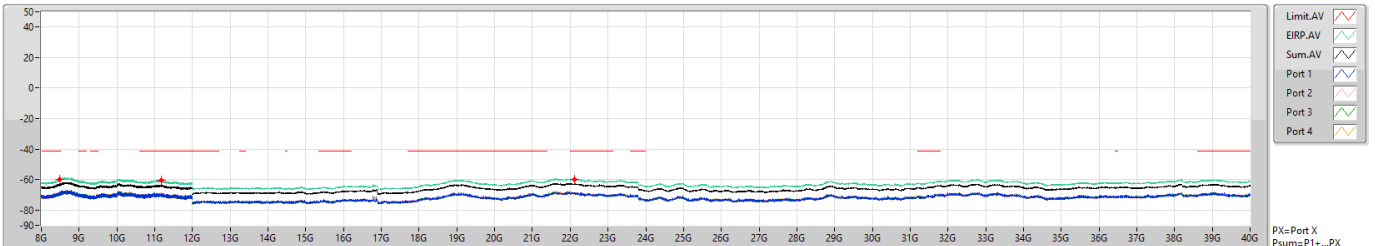

802.11ax HEW80_Nss1,(MCS0)_4TX

CSE [AV]

5610MHz

19/08/2022

F-Start(Hz)	F-Stop(Hz)	RBW(Hz)	Type	Freq(Hz)	EIRP(dBm)	Limit(dBm)	Margin(dB)	DG(dB)	Ref(dB)	Psum(dBm)	P1(dBm)	P2(dBm)	P3(dBm)	P4(dBm)
8G	12G	1M	AV	8.495G	-59.90	-41.20	-18.70	3.00	0.00	-62.90	-69.60	-68.36	-68.87	-68.95
8G	12G	1M	AV	11.1655G	-60.62	-41.20	-19.42	3.00	0.00	-63.62	-69.64	-69.60	-69.75	-69.56
12G	40G	1M	AV	22.115G	-59.84	-41.20	-18.64	3.00	0.00	-62.84	-69.01	-68.63	-69.23	-68.61