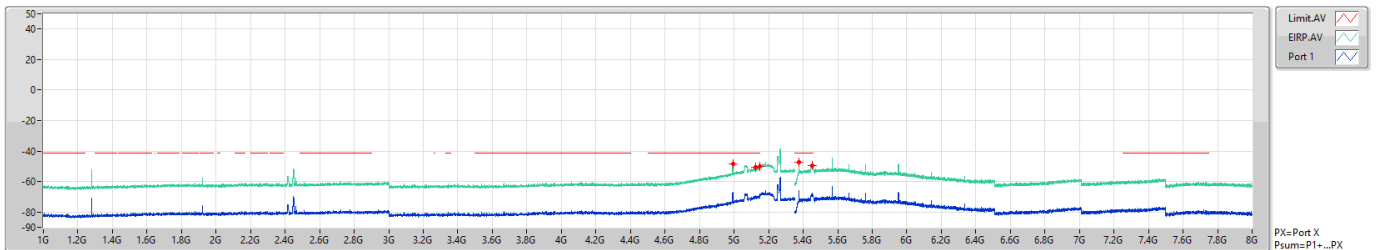

802.11a_Nss1,(6Mbps)_1TX

CSE Other [AV]

5260MHz

24/08/2022

F-Start(Hz)	F-Stop(Hz)	RBW(Hz)	Type	Freq(Hz)	EIRP(dBm)	Limit(dBm)	Margin(dB)	DG(dB)	Ref(dB)	Psum(dBm)	P1(dBm)
1G	5.11G	1M	AV	4.99235G	-48.24	-41.20	-7.04	18.53	0.00	-66.77	-66.77
5.11G	5.15G	1M	AV	5.12632G	-50.47	-41.20	-9.27	18.53	0.00	-69.00	-69.00
5.15G	5.35G	1M	AV	5.15G	-50.03	-41.20	-8.83	18.53	0.00	-68.56	-68.56
5.35G	5.39G	1M	AV	5.37584G	-47.40	-41.20	-6.20	18.53	0.00	-65.93	-65.93
5.39G	8G	1M	AV	5.4546G	-49.30	-41.20	-8.10	18.53	0.00	-67.83	-67.83