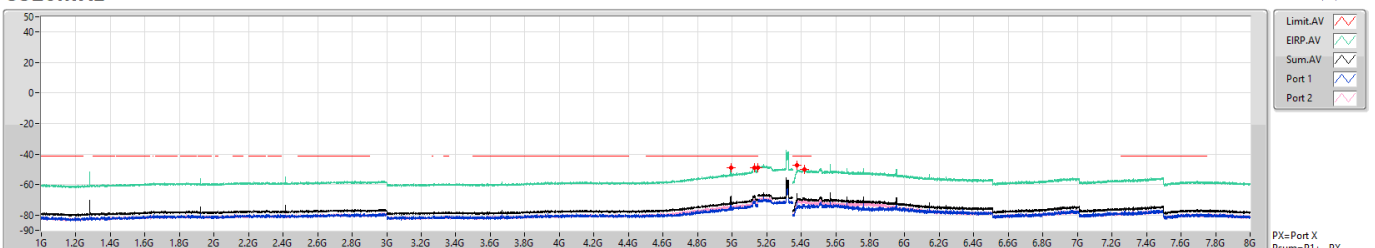

802.11a_Nss1,(6Mbps)_2TX
5320MHz

CSE Other [AV]

24/08/2022

F-Start(Hz)	F-Stop(Hz)	RBW(Hz)	Type	Freq(Hz)	EIRP(dBm)	Limit(dBm)	Margin(dB)	DG(dB)	Ref(dB)	Psum(dBm)	P1(dBm)	P2(dBm)
1G	5.11G	1M	AV	4.99335G	-48.84	-41.20	-7.64	18.53	0.00	-67.37	-68.77	-72.98
5.11G	5.15G	1M	AV	5.13056G	-48.75	-41.20	-7.55	18.53	0.00	-67.28	-70.90	-69.75
5.15G	5.35G	1M	AV	5.15G	-48.78	-41.20	-7.58	18.53	0.00	-67.31	-71.09	-69.66
5.35G	5.39G	1M	AV	5.376G	-47.15	-41.20	-5.95	18.53	0.00	-65.68	-67.28	-70.79
5.39G	8G	1M	AV	5.41871G	-50.18	-41.20	-8.98	18.53	0.00	-68.71	-73.61	-70.41