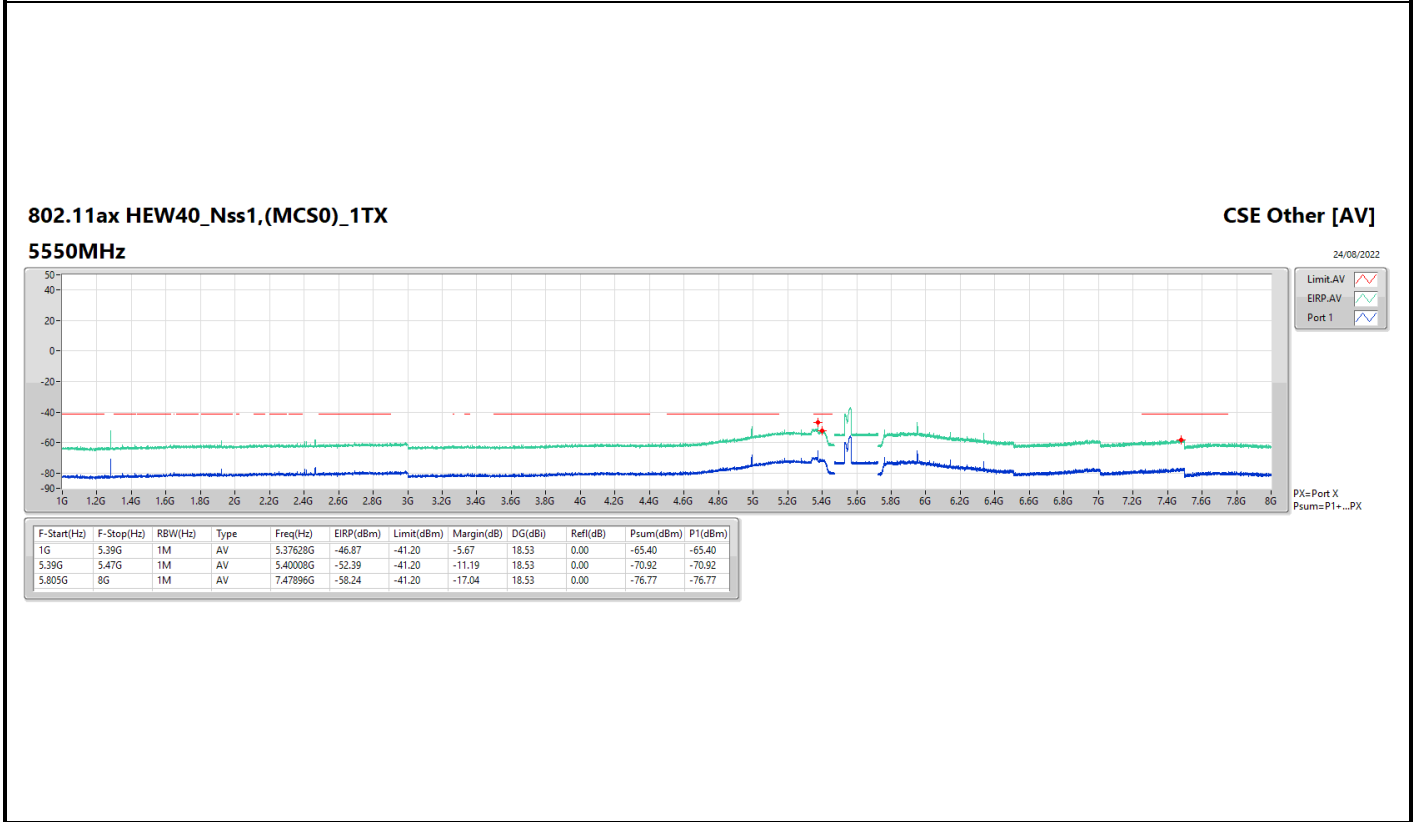

802.11ax HEW40\_Nss1,(MCS0)\_1TX  
5510MHz

CSE Other [AV]

24/08/2022

F-Start(Hz)	F-Stop(Hz)	RBW(Hz)	Type	Freq(Hz)	EIRP(dBm)	Limit(dBm)	Margin(dB)	DG(dB)	Ref(dB)	Psum(dBm)	P1(dBm)
1G	5.39G	1M	AV	5.37628G	-44.36	-41.20	-3.16	18.53	0.00	-62.89	-62.89
5.39G	5.47G	1M	AV	5.39G	-48.02	-41.20	-6.82	18.53	0.00	-66.55	-66.55
5.805G	8G	1M	AV	7.47594G	-57.74	-41.20	-16.54	18.53	0.00	-76.27	-76.27