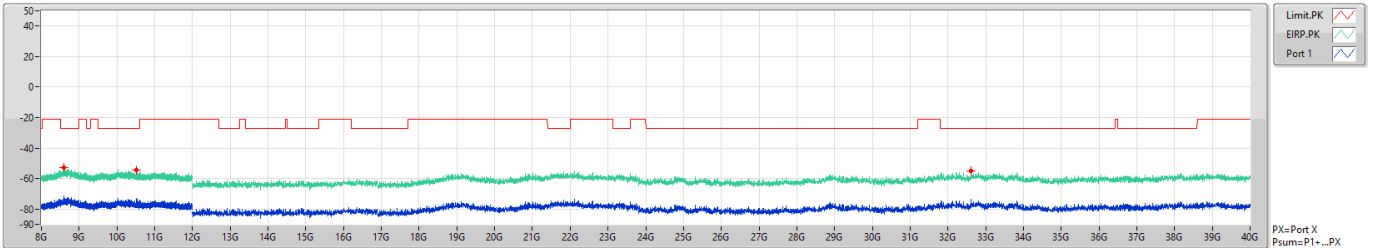

802.11ax HEW20_Nss1,(MCS0)_1TX

5260MHz

CSE [PK]

06/09/2022

F-Start(Hz)	F-Stop(Hz)	RBW(Hz)	Type	Freq(Hz)	EIRP(dBm)	Limit(dBm)	Margin(dB)	DG(dB)	Ref(dB)	Psum(dBm)	P1(dBm)
8G	12G	1M	PK	8.589G	-52.74	-27.00	-25.74	18.53	0.00	-71.27	-71.27
8G	12G	1M	PK	10.525G	-54.69	-27.00	-27.69	18.53	0.00	-73.22	-73.22
12G	40G	1M	PK	32.608G	-55.08	-27.00	-28.08	18.53	0.00	-73.61	-73.61