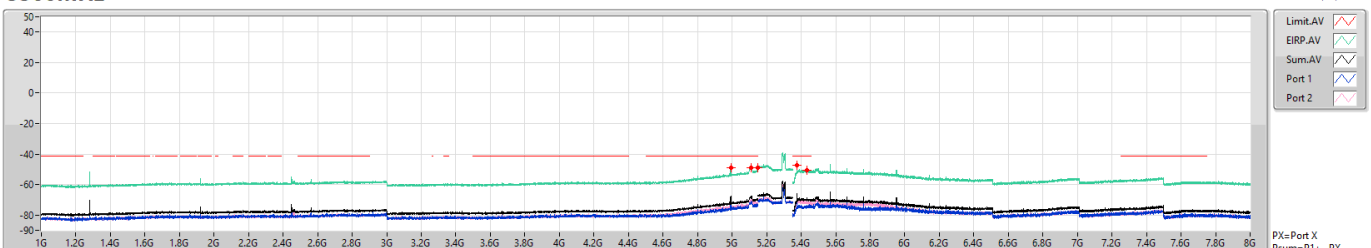

802.11ax HEW20_Nss1,(MCS0)_2TX
5300MHz

CSE Other [AV]

24/08/2022

F-Start(Hz)	F-Stop(Hz)	RBW(Hz)	Type	Freq(Hz)	EIRP(dBm)	Limit(dBm)	Margin(dB)	DG(dB)	Ref(dB)	Psum(dBm)	P1(dBm)	P2(dBm)
1G	5.11G	1M	AV	4.99335G	-49.02	-41.20	-7.82	18.53	0.00	-67.55	-68.82	-73.50
5.11G	5.15G	1M	AV	5.11064G	-48.82	-41.20	-7.62	18.53	0.00	-67.35	-71.34	-69.56
5.15G	5.35G	1M	AV	5.15G	-48.85	-41.20	-7.65	18.53	0.00	-67.38	-70.78	-70.03
5.35G	5.39G	1M	AV	5.378G	-47.14	-41.20	-5.94	18.53	0.00	-65.67	-67.51	-70.30
5.39G	8G	1M	AV	5.43143G	-50.38	-41.20	-9.18	18.53	0.00	-68.91	-73.84	-70.60