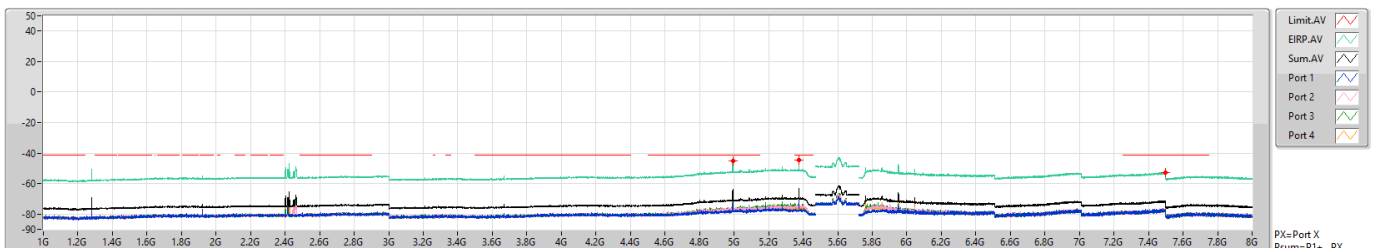

802.11ax HEW80_Nss1,(MCS0)_4TX
5610MHz

CSE Other [AV]

24/08/2022

F-Start(Hz)	F-Stop(Hz)	RBW(Hz)	Type	Freq(Hz)	EIRP(dBm)	Limit(dBm)	Margin(dB)	DG(dB)	Ref(dB)	Psum(dBm)	P1(dBm)	P2(dBm)	P3(dBm)	P4(dBm)
1G	5.31G	1M	AV	4.99214G	-45.00	-41.20	-3.80	18.53	0.00	-63.53	-72.12	-72.39	-70.89	-66.14
5.31G	5.47G	1M	AV	5.37592G	-44.55	-41.20	-3.35	18.53	0.00	-63.08	-71.05	-71.17	-70.37	-66.10
5.885G	8G	1M	AV	7.49637G	-52.72	-41.20	-11.52	18.53	0.00	-71.25	-77.73	-76.44	-77.48	-77.56