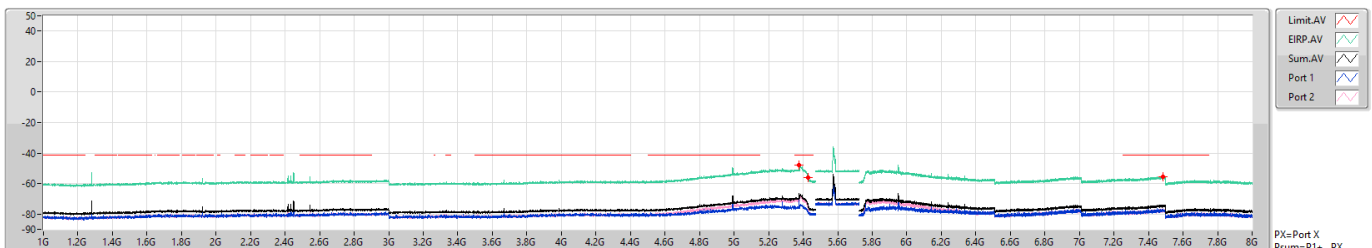

802.11a_Nss1,(6Mbps)_2TX
5580MHz

CSE Other [AV]

24/08/2022

F-Start(Hz)	F-Stop(Hz)	RBW(Hz)	Type	Freq(Hz)	EIRP(dBm)	Limit(dBm)	Margin(dB)	DG(dB)	Ref(dB)	Psum(dBm)	P1(dBm)	P2(dBm)
1G	5.43G	1M	AV	5.37629G	-47.73	-41.20	-6.53	18.53	0.00	-66.26	-68.46	-70.27
5.43G	5.47G	1M	AV	5.43G	-56.08	-41.20	-14.88	18.53	0.00	-74.61	-78.97	-76.59
5.765G	8G	1M	AV	7.48399G	-55.42	-41.20	-14.22	18.53	0.00	-73.95	-77.57	-76.42