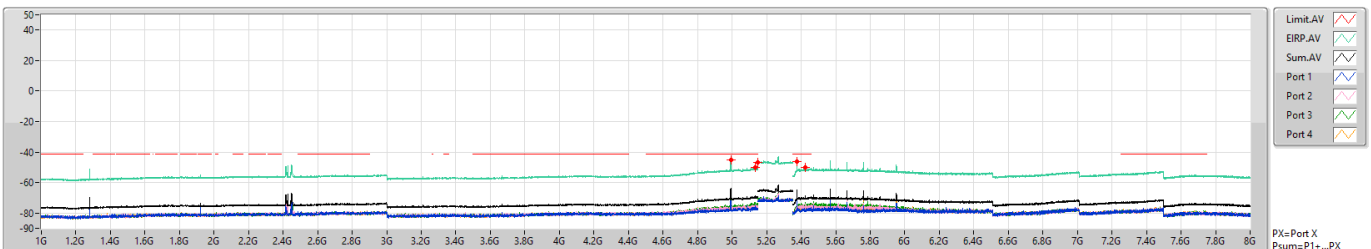

802.11a_Nss1,(6Mbps)_4TX

CSE Other [AV]

5260MHz

24/08/2022

F-Start(Hz)	F-Stop(Hz)	RBW(Hz)	Type	Freq(Hz)	EIRP(dBm)	Limit(dBm)	Margin(dB)	DG(dB)	Ref(dB)	Psum(dBm)	P1(dBm)	P2(dBm)	P3(dBm)	P4(dBm)
1G	5.11G	1M	AV	4.99335G	-45.38	-41.20	-4.18	18.53	0.00	-63.91	-72.20	-72.92	-70.70	-66.78
5.11G	5.15G	1M	AV	5.13608G	-50.18	-41.20	-8.98	18.53	0.00	-66.71	-75.29	-75.29	-72.86	-76.26
5.15G	5.35G	1M	AV	5.15G	-46.95	-41.20	-5.75	18.53	0.00	-65.48	-72.18	-71.72	-70.53	-71.76
5.35G	5.39G	1M	AV	5.37592G	-46.09	-41.20	-4.89	18.53	0.00	-64.62	-70.50	-72.64	-70.31	-69.64
5.39G	8G	1M	AV	5.42386G	-50.34	-41.20	-9.14	18.53	0.00	-68.87	-77.75	-73.92	-72.95	-76.61