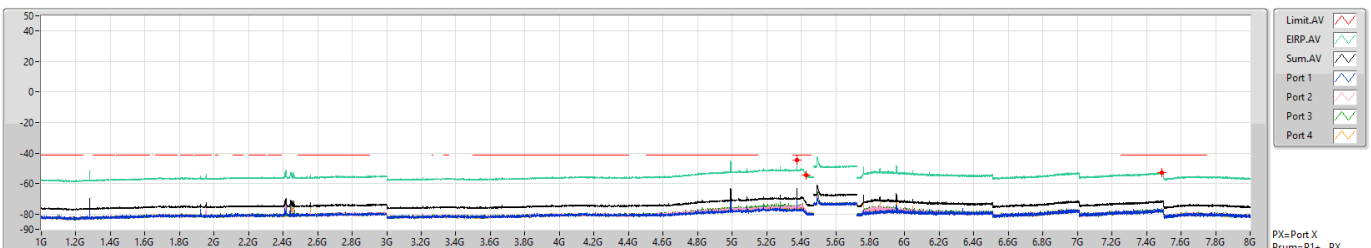

802.11ax HEW20_Nss1,(MCS0)_4TX
5500MHz

CSE Other [AV]

24/08/2022

F-Start(Hz)	F-Stop(Hz)	RBW(Hz)	Type	Freq(Hz)	EIRP(dBm)	Limit(dBm)	Margin(dB)	DG(dB)	Ref(dB)	Psum(dBm)	P1(dBm)	P2(dBm)	P3(dBm)	P4(dBm)
1G	5.43G	1M	AV	5.37629G	-44.84	-41.20	-3.64	18.53	0.00	-63.37	-71.09	-71.53	-70.26	-66.61
5.43G	5.47G	1M	AV	5.43016G	-54.60	-41.20	-13.40	18.53	0.00	-73.13	-79.45	-79.08	-78.44	-79.73
5.765G	8G	1M	AV	7.48998G	-52.73	-41.20	-11.53	18.53	0.00	-71.26	-77.63	-77.54	-76.55	-77.48