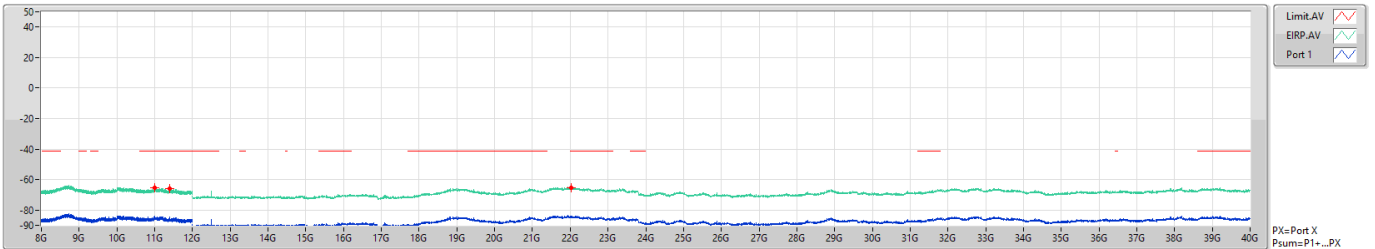

802.11a_Nss1,(6Mbps)_1TX

5700MHz

CSE [AV]

06/09/2022

F-Start(Hz)	F-Stop(Hz)	RBW(Hz)	Type	Freq(Hz)	EIRP(dBm)	Limit(dBm)	Margin(dB)	DG(dB)	Ref(dB)	Psum(dBm)	P1(dBm)
8G	12G	1M	AV	11.009G	-65.32	-41.20	-24.12	18.53	0.00	-83.85	-83.85
8G	12G	1M	AV	11.388G	-66.17	-41.20	-24.97	18.53	0.00	-84.70	-84.70
12G	40G	1M	AV	22.0275G	-65.37	-41.20	-24.17	18.53	0.00	-83.90	-83.90