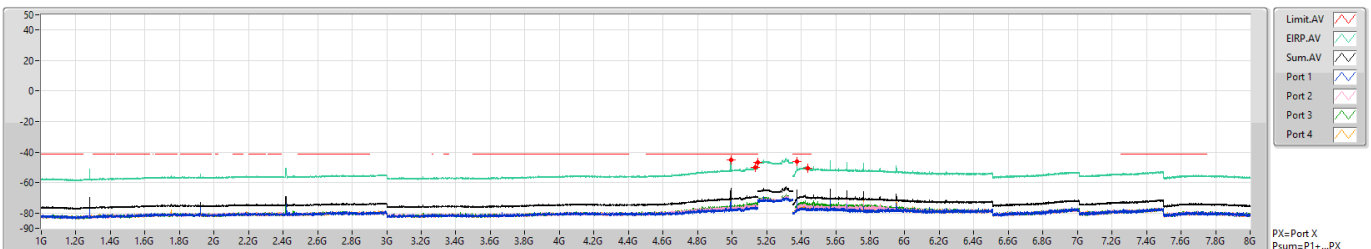

802.11ax HEW40_Nss1,(MCS0)_4TX
5310MHz

CSE Other [AV]

24/08/2022

F-Start(Hz)	F-Stop(Hz)	RBW(Hz)	Type	Freq(Hz)	EIRP(dBm)	Limit(dBm)	Margin(dB)	DG(dB)	Ref(dB)	Psum(dBm)	P1(dBm)	P2(dBm)	P3(dBm)	P4(dBm)
1G	5.07G	1M	AV	4.99216G	-45.15	-41.20	-3.95	18.53	0.00	-63.68	-71.57	-72.86	-70.72	-66.52
5.07G	5.15G	1M	AV	5.13576G	-49.95	-41.20	-8.75	18.53	0.00	-66.48	-75.44	-74.02	-73.22	-75.84
5.15G	5.35G	1M	AV	5.15G	-46.83	-41.20	-5.63	18.53	0.00	-65.36	-71.96	-71.06	-70.71	-71.93
5.35G	5.43G	1M	AV	5.3792G	-46.28	-41.20	-5.08	18.53	0.00	-64.81	-70.68	-72.25	-70.24	-70.44
5.43G	8G	1M	AV	5.44028G	-50.87	-41.20	-9.67	18.53	0.00	-69.40	-77.45	-75.65	-73.27	-76.50