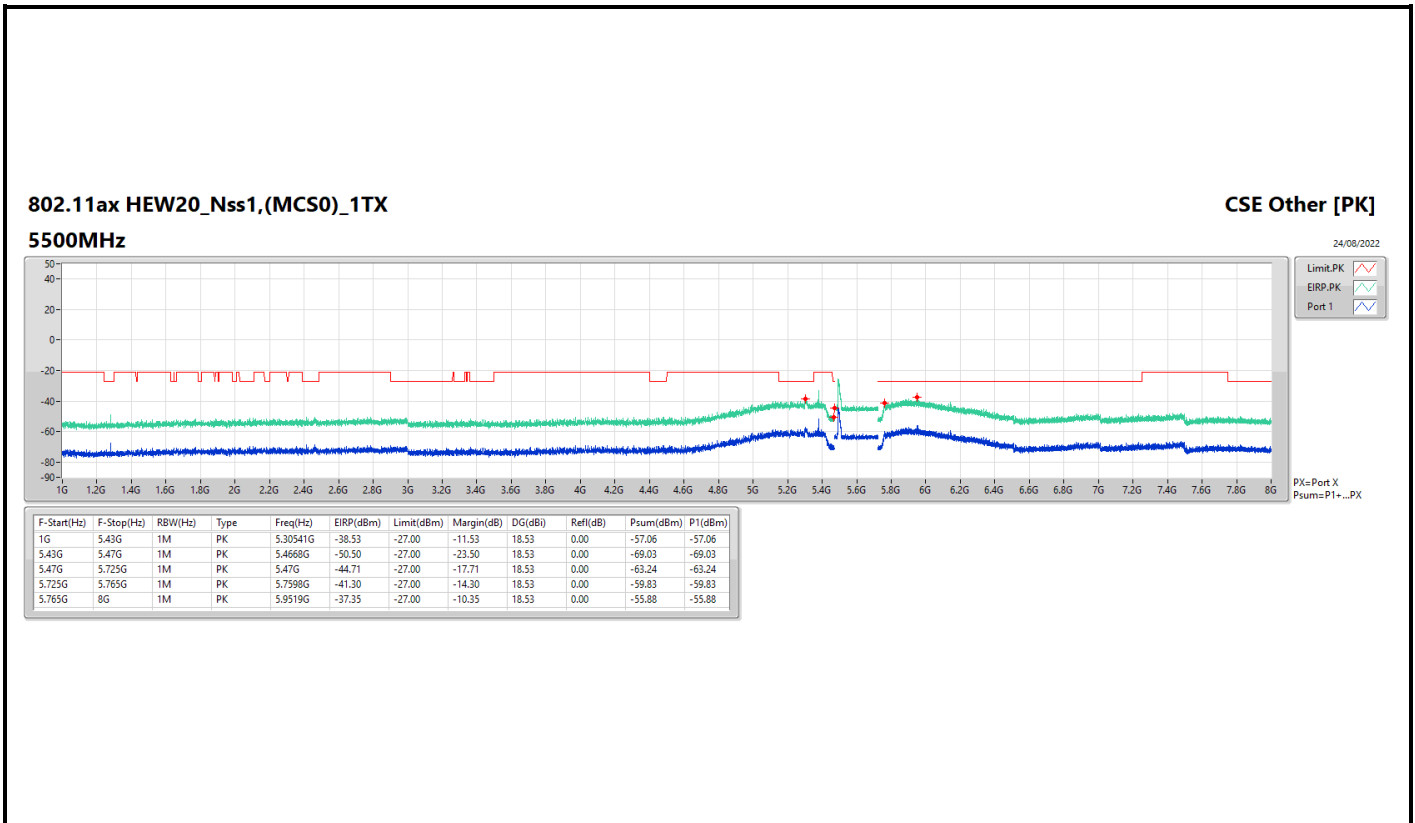

802.11ax HEW20\_Nss1,(MCS0)\_1TX  
5260MHz

CSE Other [AV]

24/08/2022

F-Start(Hz)	F-Stop(Hz)	RBW(Hz)	Type	Freq(Hz)	EIRP(dBm)	Limit(dBm)	Margin(dB)	DG(dB)	Ref(dB)	Psum(dBm)	P1(dBm)
1G	5.11G	1M	AV	4.99335G	-48.59	-41.20	-7.39	18.53	0.00	-67.12	-67.12
5.11G	5.15G	1M	AV	5.14888G	-50.72	-41.20	-9.52	18.53	0.00	-69.25	-69.25
5.15G	5.35G	1M	AV	5.15G	-50.11	-41.20	-8.91	18.53	0.00	-66.64	-66.64
5.35G	5.39G	1M	AV	5.37584G	-46.81	-41.20	-5.61	18.53	0.00	-65.34	-65.34
5.39G	8G	1M	AV	5.45036G	-49.65	-41.20	-8.45	18.53	0.00	-68.18	-68.18