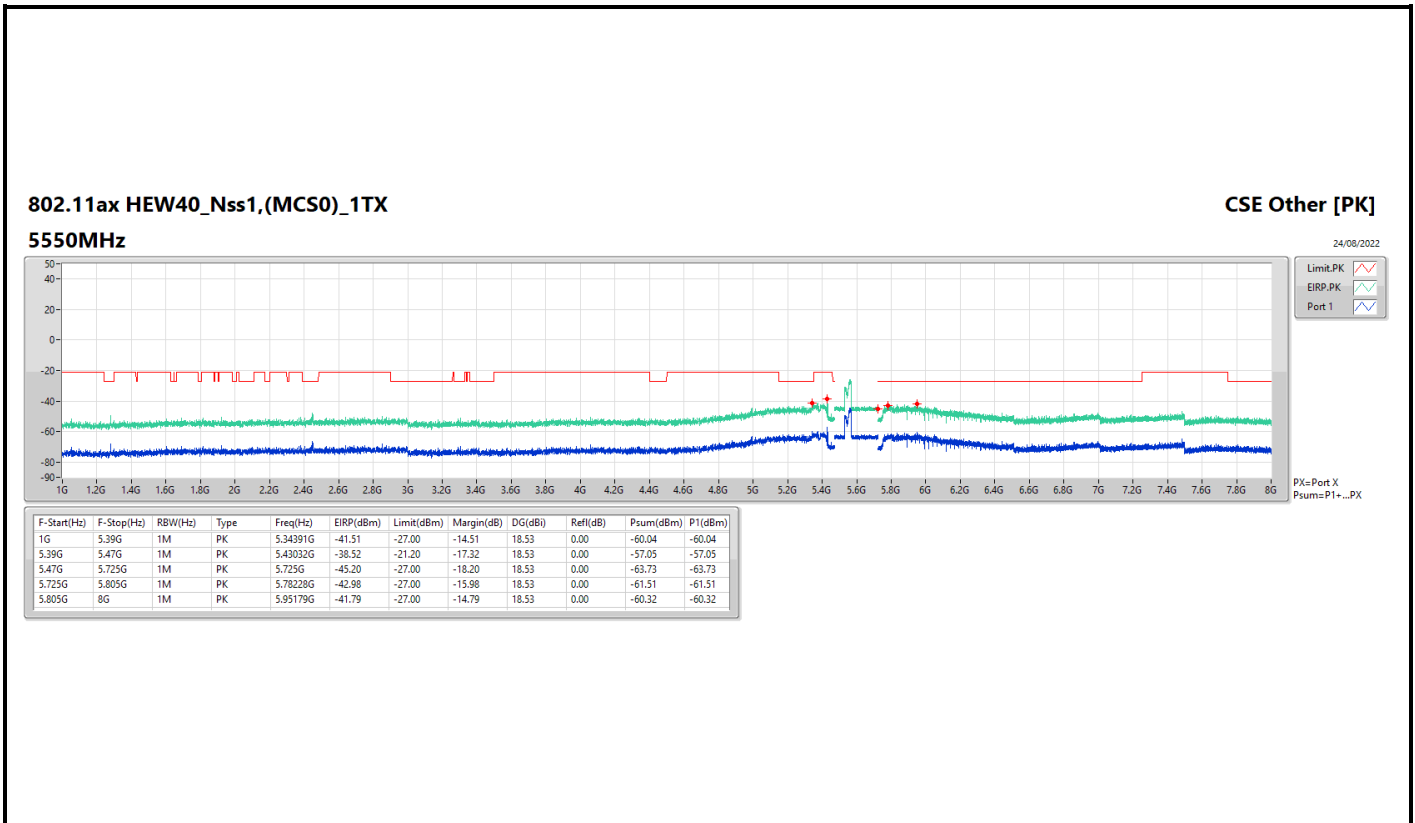

802.11ax HEW40\_Nss1,(MCS0)\_1TX  
5510MHz

CSE Other [AV]

24/08/2022

F-Start(Hz)	F-Stop(Hz)	RBW(Hz)	Type	Freq(Hz)	EIRP(dBm)	Limit(dBm)	Margin(dB)	DG(dB)	Ref(dB)	Psum(dBm)	P1(dBm)
1G	5.39G	1M	AV	5.37628G	-44.36	-41.20	-3.16	18.53	0.00	-62.89	-62.89
5.39G	5.47G	1M	AV	5.39G	-48.02	-41.20	-6.82	18.53	0.00	-66.55	-66.55
5.805G	8G	1M	AV	7.47594G	-57.74	-41.20	-16.54	18.53	0.00	-76.27	-76.27