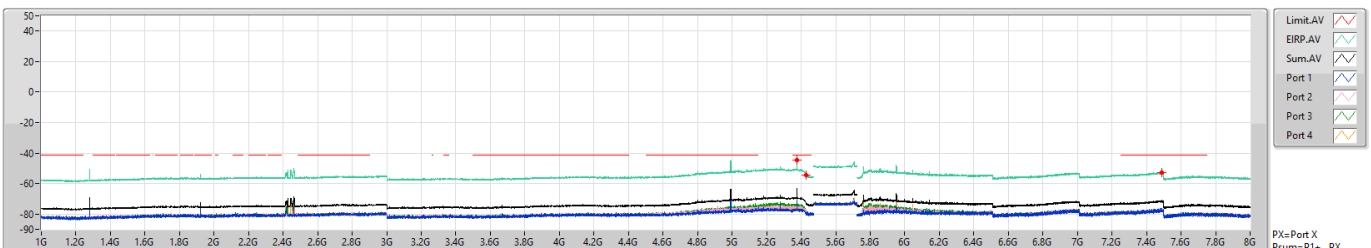

802.11ax HEW20_Nss1,(MCS0)_4TX
5700MHz

CSE Other [AV]

24/08/2022

F-Start(Hz)	F-Stop(Hz)	RBW(Hz)	Type	Freq(Hz)	EIRP(dBm)	Limit(dBm)	Margin(dB)	DG(dB)	Ref(dB)	Psum(dBm)	P1(dBm)	P2(dBm)	P3(dBm)	P4(dBm)
1G	5.43G	1M	AV	5.37629G	-44.86	-41.20	-3.66	18.53	0.00	-63.39	-71.50	-71.84	-70.36	-66.39
5.43G	5.47G	1M	AV	5.43032G	-54.65	-41.20	-13.45	18.53	0.00	-73.18	-79.79	-78.73	-79.24	-79.10
5.765G	8G	1M	AV	7.4893G	-52.56	-41.20	-11.36	18.53	0.00	-71.09	-77.03	-77.82	-76.92	-76.76