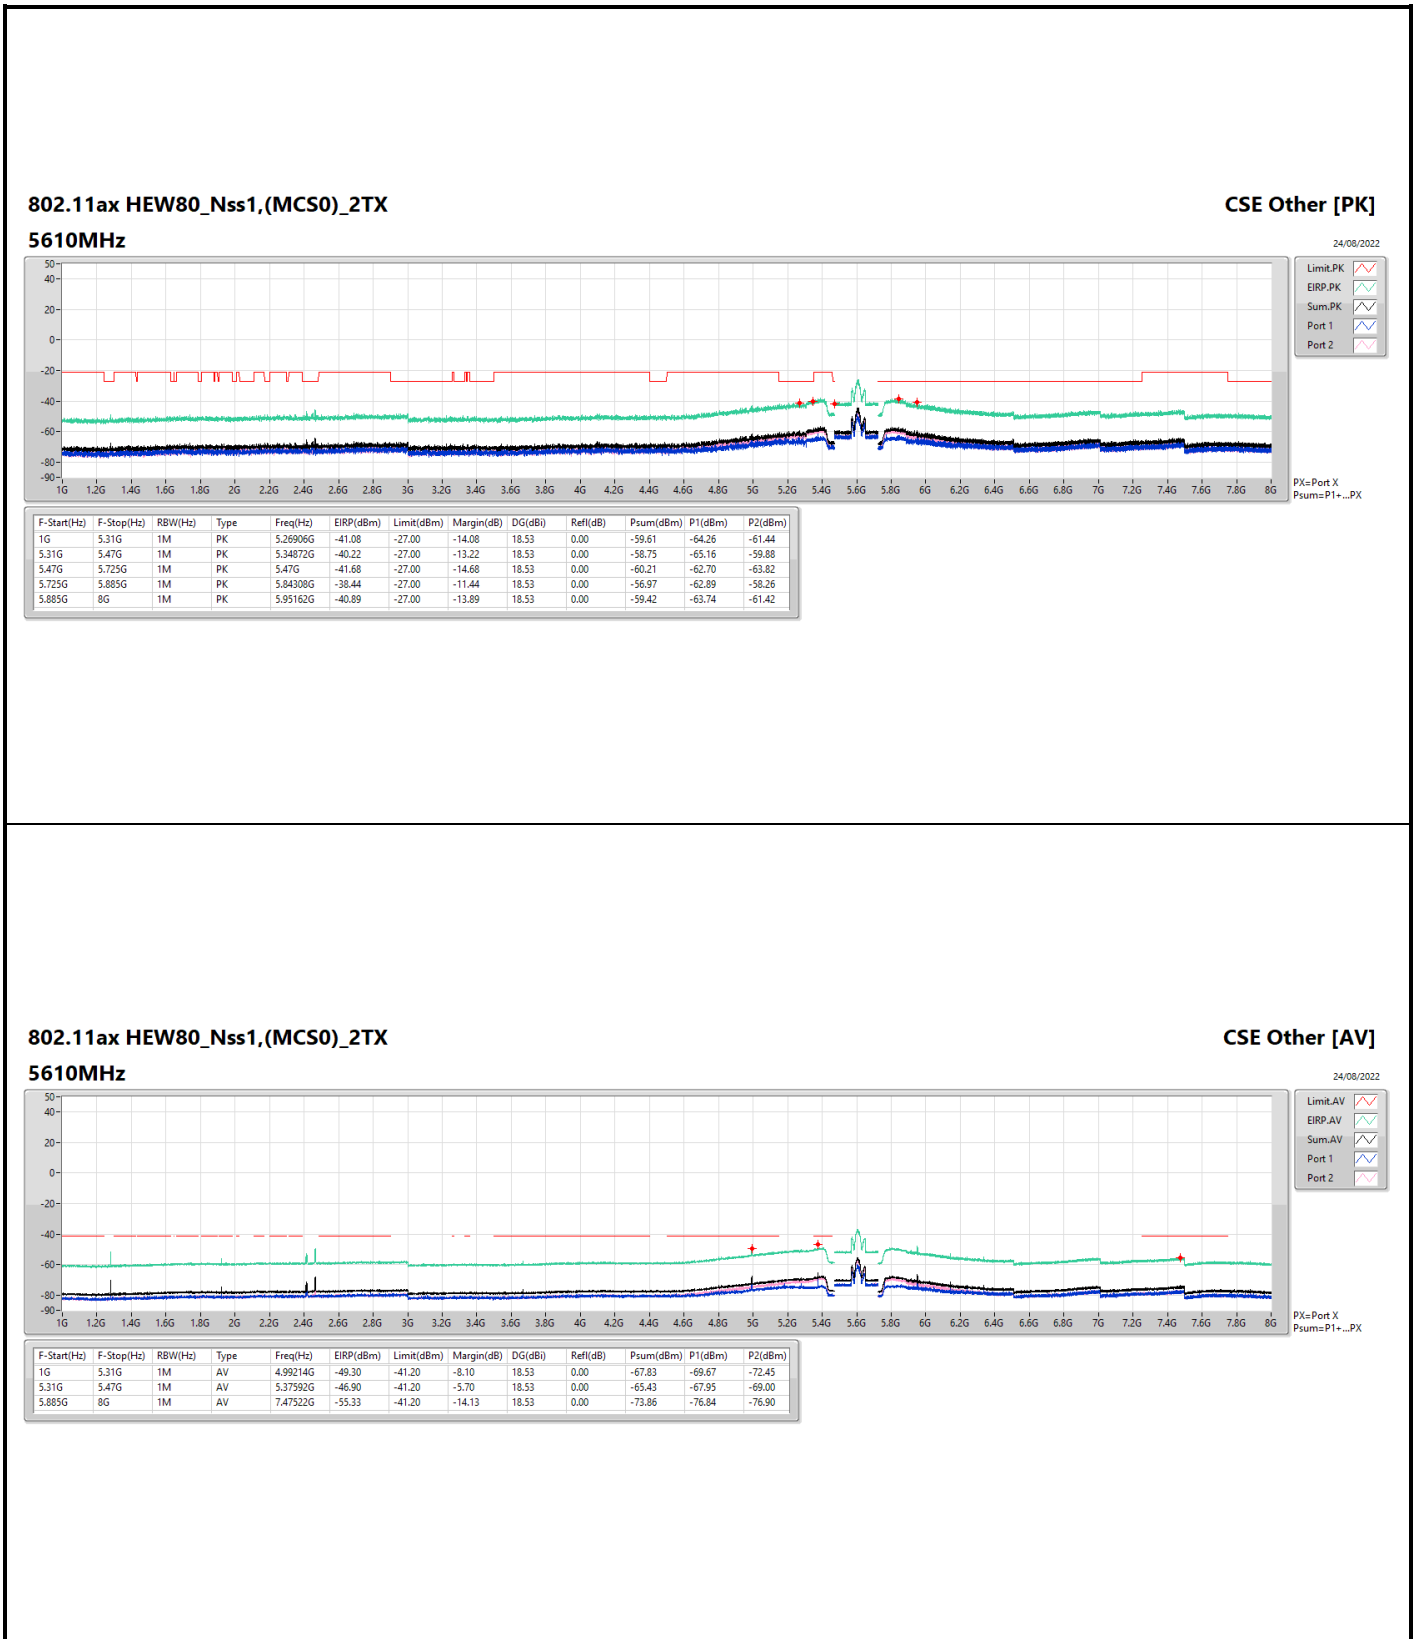

802.11ax HEW80\_Nss1,(MCS0)\_2TX  
5290MHz

CSE Other [AV]

24/08/2022

F-Start(Hz)	F-Stop(Hz)	RBW(Hz)	Type	Freq(Hz)	EIRP(dBm)	Limit(dBm)	Margin(dB)	DG(dB)	Ref(dB)	Psum(dBm)	P1(dBm)	P2(dBm)
1G	4.99G	1M	AV	4.98202G	-53.90	-41.20	-12.70	18.53	0.00	-72.43	-75.22	-75.67
4.99G	5.15G	1M	AV	4.99192G	-48.84	-41.20	-7.64	18.53	0.00	-67.37	-68.66	-73.28
5.15G	5.35G	1M	AV	5.15G	-48.81	-41.20	-7.61	18.53	0.00	-67.34	-70.24	-70.46
5.35G	5.51G	1M	AV	5.3792G	-46.15	-41.20	-4.95	18.53	0.00	-64.68	-67.42	-67.97
5.51G	8G	1M	AV	7.45251G	-55.72	-41.20	-14.52	18.53	0.00	-74.25	-77.82	-76.76