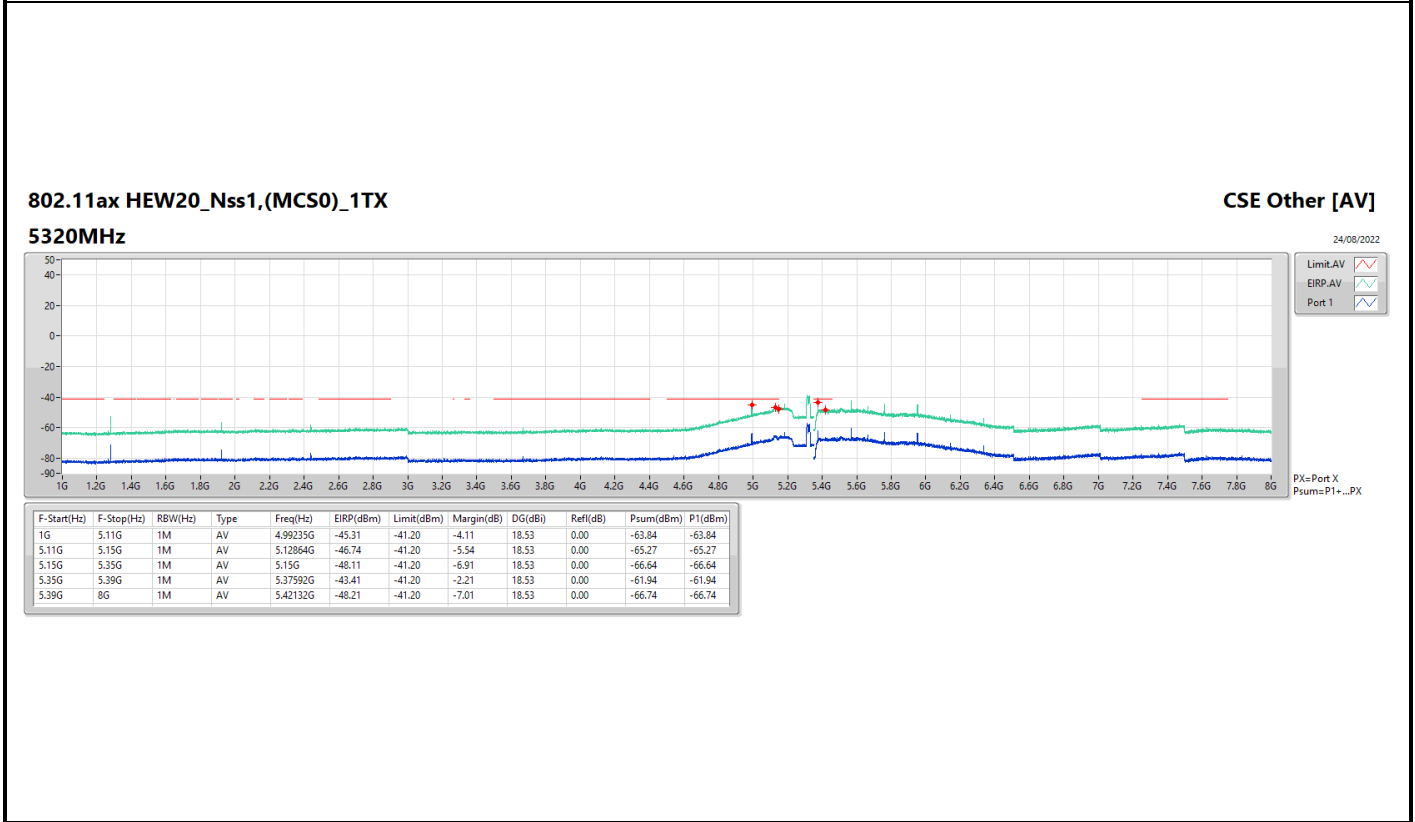

802.11ax HEW20\_Nss1,(MCS0)\_1TX  
5260MHz

CSE Other [AV]

24/08/2022

F-Start(Hz)	F-Stop(Hz)	RBW(Hz)	Type	Freq(Hz)	EIRP(dBm)	Limit(dBm)	Margin(dB)	DG(dB)	Ref(dB)	Psum(dBm)	P1(dBm)
1G	5.11G	1M	AV	4.99335G	-48.59	-41.20	-7.39	18.53	0.00	-67.12	-67.12
5.11G	5.15G	1M	AV	5.14888G	-50.72	-41.20	-9.52	18.53	0.00	-69.25	-69.25
5.15G	5.35G	1M	AV	5.15G	-50.11	-41.20	-8.91	18.53	0.00	-66.64	-66.64
5.35G	5.39G	1M	AV	5.37584G	-46.81	-41.20	-5.61	18.53	0.00	-65.34	-65.34
5.39G	8G	1M	AV	5.45036G	-49.65	-41.20	-8.45	18.53	0.00	-68.18	-68.18