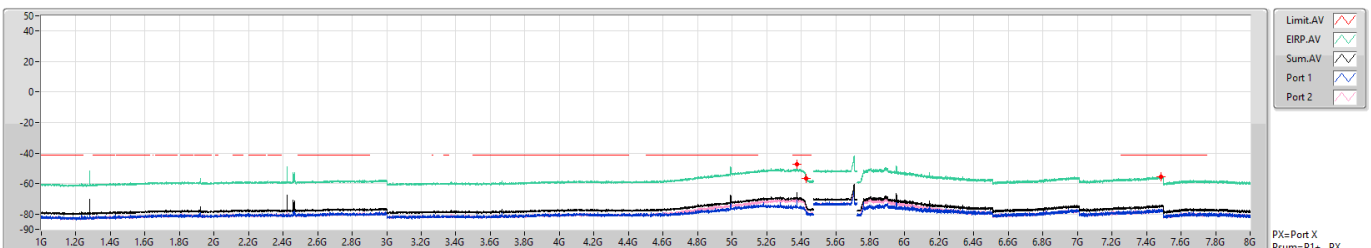

802.11ax HEW20_Nss1,(MCS0)_2TX
5700MHz

CSE Other [AV]

24/08/2022

F-Start(Hz)	F-Stop(Hz)	RBW(Hz)	Type	Freq(Hz)	EIRP(dBm)	Limit(dBm)	Margin(dB)	DG(dB)	Ref(dB)	Psum(dBm)	P1(dBm)	P2(dBm)
1G	5.43G	1M	AV	5.37629G	-47.16	-41.20	-5.96	18.53	0.00	-65.69	-68.58	-68.83
5.43G	5.47G	1M	AV	5.43098G	-56.63	-41.20	-15.43	18.53	0.00	-75.16	-79.11	-77.39
5.765G	8G	1M	AV	7.48316G	-55.69	-41.20	-14.49	18.53	0.00	-74.22	-76.78	-77.73