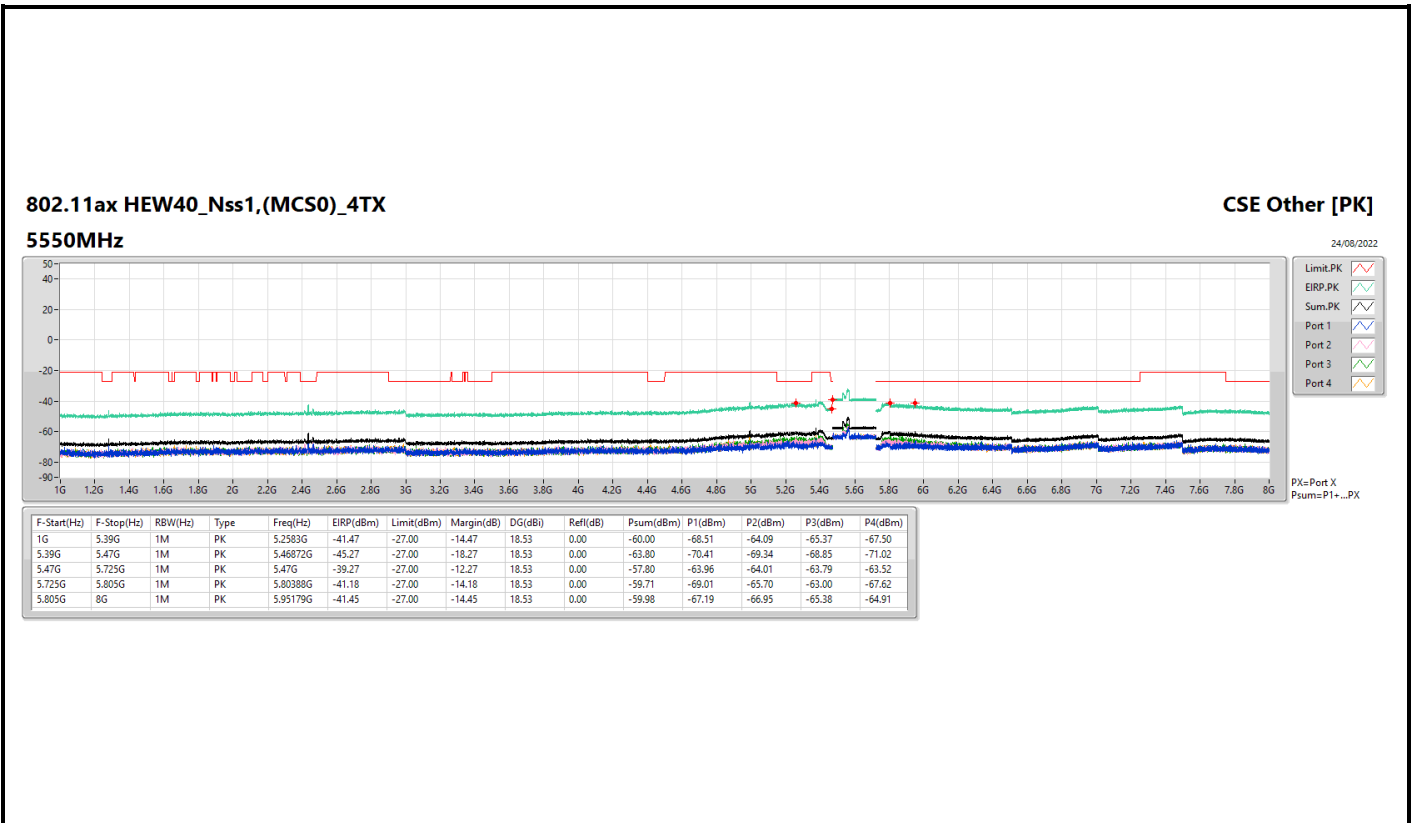

802.11ax HEW40\_Nss1,(MCS0)\_4TX  
5510MHz

CSE Other [AV]

24/08/2022

F-Start(Hz)	F-Stop(Hz)	RBW(Hz)	Type	Freq(Hz)	EIRP(dBm)	Limit(dBm)	Margin(dB)	DG(dB)	Ref(dB)	Psum(dBm)	P1(dBm)	P2(dBm)	P3(dBm)	P4(dBm)
1G	5.39G	1M	AV	4.99216G	-44.76	-41.20	-3.56	18.53	0.00	-63.29	-71.51	-72.23	-70.42	-66.06
5.39G	5.47G	1M	AV	5.40552G	-50.21	-41.20	-9.01	18.53	0.00	-66.74	-77.65	-74.13	-72.69	-76.19
5.805G	8G	1M	AV	7.45399G	-52.80	-41.20	-11.60	18.53	0.00	-71.33	-77.33	-77.49	-77.70	-76.92