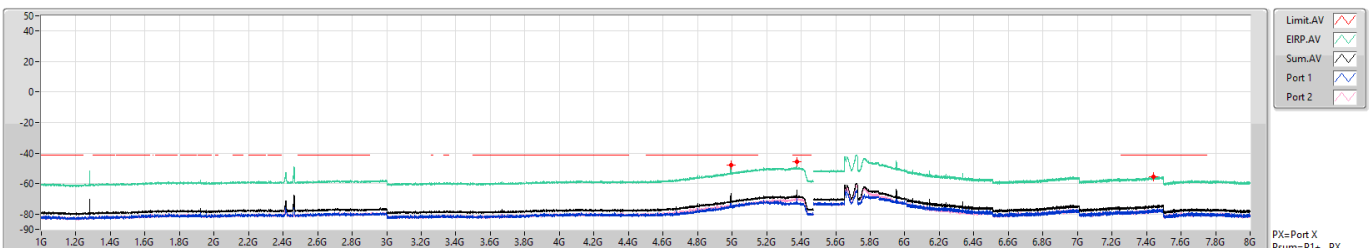

802.11ax HEW80_Nss1,(MCS0)_2TX
5690MHz Straddle 5.47-5.725GHz

CSE Other [AV]

24/08/2022

F-Start(Hz)	F-Stop(Hz)	RBW(Hz)	Type	Freq(Hz)	EIRP(dBm)	Limit(dBm)	Margin(dB)	DG(dB)	Ref(dB)	Psum(dBm)	P1(dBm)	P2(dBm)
1G	5.31G	1M	AV	4.99214G	-47.93	-41.20	-6.73	18.53	0.00	-66.46	-67.78	-72.28
5.31G	5.47G	1M	AV	5.37592G	-45.50	-41.20	-4.30	18.53	0.00	-64.03	-65.32	-69.95
6.01G	8G	1M	AV	7.44205G	-55.42	-41.20	-14.22	18.53	0.00	-73.95	-76.87	-77.05