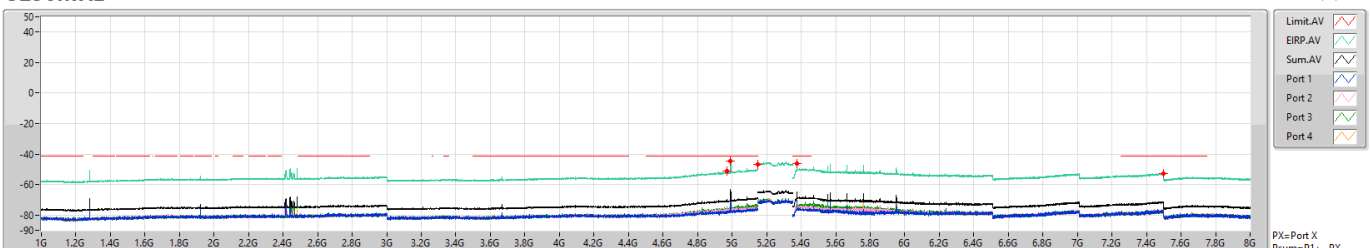

802.11ax HEW80_Nss1,(MCS0)_4TX
5290MHz

CSE Other [AV]

24/08/2022

F-Start(Hz)	F-Stop(Hz)	RBW(Hz)	Type	Freq(Hz)	EIRP(dBm)	Limit(dBm)	Margin(dB)	DG(dB)	Ref(dB)	Psum(dBm)	P1(dBm)	P2(dBm)	P3(dBm)	P4(dBm)
1G	4.99G	1M	AV	4.98806G	-51.34	-41.20	-10.14	18.53	0.00	-69.87	-77.54	-75.26	-74.70	-76.64
4.99G	5.15G	1M	AV	4.9916G	-44.77	-41.20	-3.57	18.53	0.00	-63.30	-71.15	-72.30	-69.64	-66.51
5.15G	5.35G	1M	AV	5.15G	-46.77	-41.20	-5.57	18.53	0.00	-65.30	-72.02	-71.40	-70.56	-71.44
5.35G	5.51G	1M	AV	5.3792G	-46.08	-41.20	-4.88	18.53	0.00	-64.61	-70.52	-72.62	-70.36	-69.58
5.51G	8G	1M	AV	7.49795G	-52.61	-41.20	-11.41	18.53	0.00	-71.14	-77.05	-77.72	-77.44	-76.51