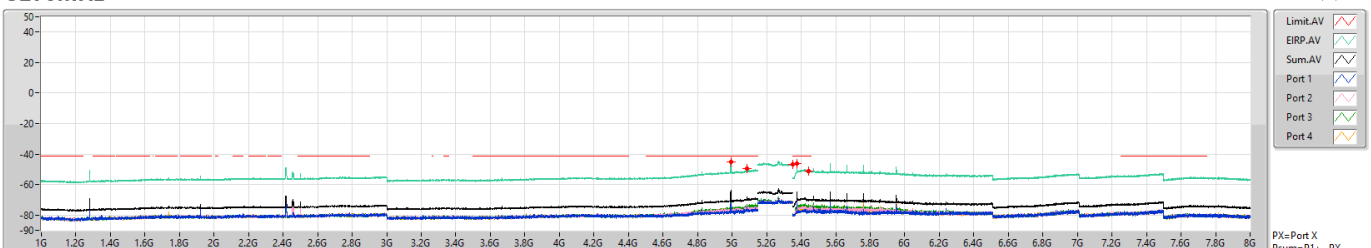

802.11ax HEW40_Nss1,(MCS0)_4TX
5270MHz

CSE Other [AV]

24/08/2022

F-Start(Hz)	F-Stop(Hz)	RBW(Hz)	Type	Freq(Hz)	EIRP(dBm)	Limit(dBm)	Margin(dB)	DG(dB)	Ref(dB)	Psum(dBm)	P1(dBm)	P2(dBm)	P3(dBm)	P4(dBm)
1G	5.07G	1M	AV	4.99316G	-44.97	-41.20	-3.77	18.53	0.00	-63.50	-71.21	-73.03	-69.82	-66.64
5.07G	5.15G	1M	AV	5.08792G	-49.58	-41.20	-8.38	18.53	0.00	-66.11	-75.18	-73.87	-73.18	-74.56
5.15G	5.35G	1M	AV	5.35G	-46.89	-41.20	-5.69	18.53	0.00	-65.42	-71.93	-71.39	-71.37	-71.12
5.35G	5.43G	1M	AV	5.37592G	-46.13	-41.20	-4.93	18.53	0.00	-64.66	-71.04	-71.71	-69.94	-70.24
5.43G	8G	1M	AV	5.44381G	-50.98	-41.20	-9.78	18.53	0.00	-69.51	-77.45	-76.02	-73.05	-77.13