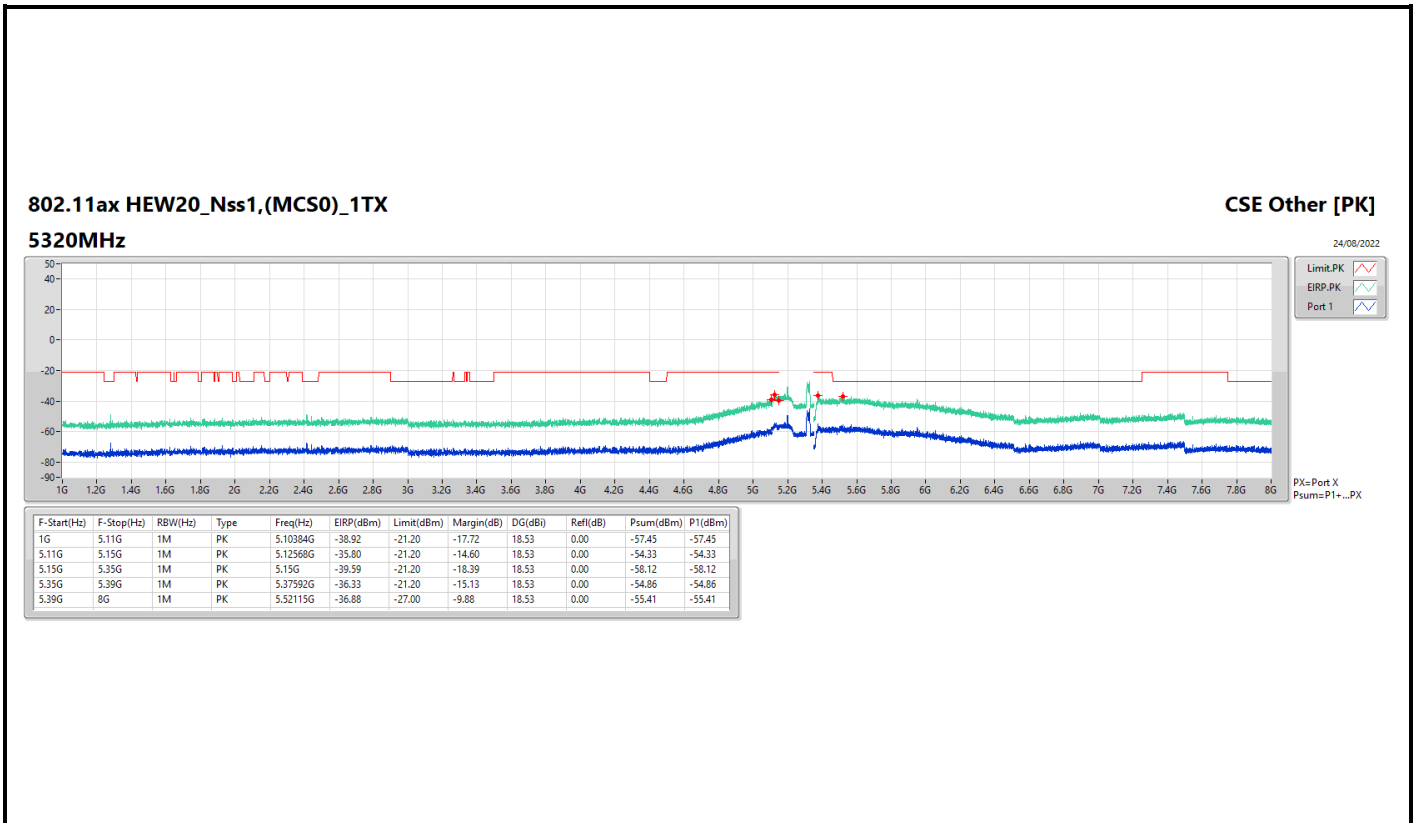

802.11ax HEW20\_Nss1,(MCS0)\_1TX  
5260MHz

CSE Other [AV]

24/08/2022

F-Start(Hz)	F-Stop(Hz)	RBW(Hz)	Type	Freq(Hz)	EIRP(dBm)	Limit(dBm)	Margin(dB)	DG(dB)	Ref(dB)	Psum(dBm)	P1(dBm)
1G	5.11G	1M	AV	4.99335G	-48.59	-41.20	-7.39	18.53	0.00	-67.12	-67.12
5.11G	5.15G	1M	AV	5.14888G	-50.72	-41.20	-9.52	18.53	0.00	-69.25	-69.25
5.15G	5.35G	1M	AV	5.15G	-50.11	-41.20	-8.91	18.53	0.00	-66.64	-66.64
5.35G	5.39G	1M	AV	5.37584G	-46.81	-41.20	-5.61	18.53	0.00	-65.34	-65.34
5.39G	8G	1M	AV	5.45036G	-49.65	-41.20	-8.45	18.53	0.00	-68.18	-68.18