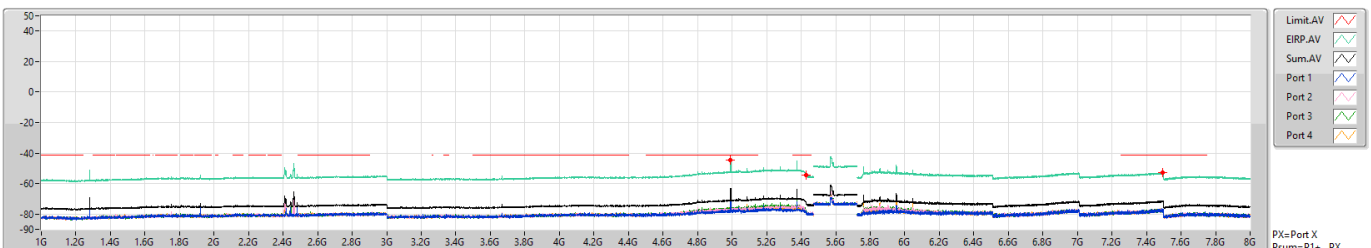

802.11ax HEW20_Nss1,(MCS0)_4TX
5580MHz

CSE Other [AV]

24/08/2022

F-Start(Hz)	F-Stop(Hz)	RBW(Hz)	Type	Freq(Hz)	EIRP(dBm)	Limit(dBm)	Margin(dB)	DG(dB)	Ref(dB)	Psum(dBm)	P1(dBm)	P2(dBm)	P3(dBm)	P4(dBm)
1G	5.43G	1M	AV	4.99198G	-44.76	-41.20	-3.56	18.53	0.00	-63.29	-71.91	-72.75	-70.82	-65.71
5.43G	5.47G	1M	AV	5.43016G	-54.66	-41.20	-13.46	18.53	0.00	-73.19	-79.62	-78.58	-79.10	-79.63
5.765G	8G	1M	AV	7.49377G	-52.73	-41.20	-11.53	18.53	0.00	-71.26	-77.98	-77.23	-76.82	-77.17