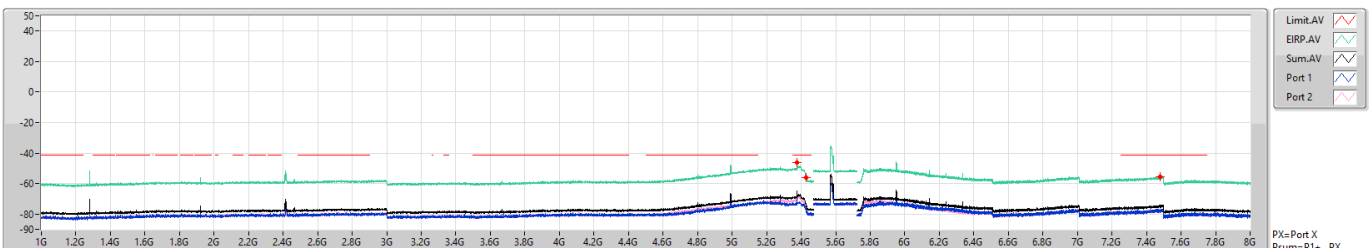

802.11ax HEW20_Nss1,(MCS0)_2TX
5580MHz

CSE Other [AV]

24/08/2022

F-Start(Hz)	F-Stop(Hz)	RBW(Hz)	Type	Freq(Hz)	EIRP(dBm)	Limit(dBm)	Margin(dB)	DG(dB)	Ref(dB)	Psum(dBm)	P1(dBm)	P2(dBm)
1G	5.43G	1M	AV	5.37629G	-46.07	-41.20	-4.87	18.53	0.00	-64.60	-65.83	-70.67
5.43G	5.47G	1M	AV	5.43G	-56.14	-41.20	-14.94	18.53	0.00	-74.67	-77.83	-77.53
5.765G	8G	1M	AV	7.48064G	-55.37	-41.20	-14.17	18.53	0.00	-73.90	-77.55	-76.36