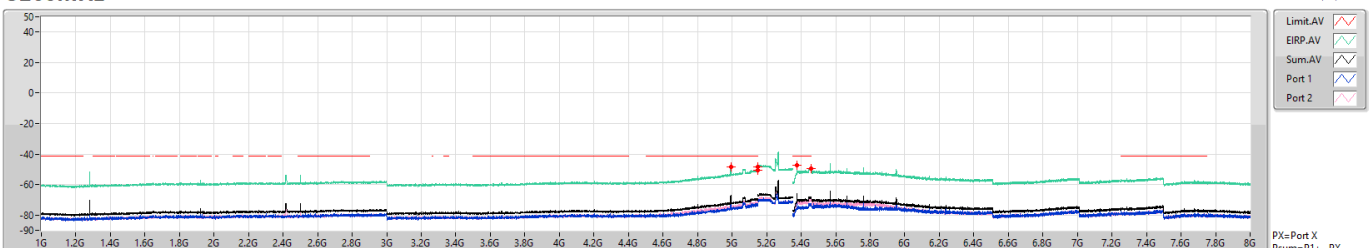

802.11a_Nss1,(6Mbps)_2TX
5260MHz

CSE Other [AV]

24/08/2022

F-Start(Hz)	F-Stop(Hz)	RBW(Hz)	Type	Freq(Hz)	EIRP(dBm)	Limit(dBm)	Margin(dB)	DG(dB)	Ref(dB)	Psum(dBm)	P1(dBm)	P2(dBm)
1G	5.11G	1M	AV	4.99335G	-48.43	-41.20	-7.23	18.53	0.00	-66.96	-68.49	-72.23
5.11G	5.15G	1M	AV	5.14888G	-50.58	-41.20	-9.38	18.53	0.00	-69.11	-72.24	-72.00
5.15G	5.35G	1M	AV	5.15G	-48.53	-41.20	-7.33	18.53	0.00	-67.06	-70.45	-69.73
5.35G	5.39G	1M	AV	5.376G	-47.32	-41.20	-6.12	18.53	0.00	-65.85	-67.19	-71.62
5.39G	8G	1M	AV	5.45656G	-49.52	-41.20	-8.32	18.53	0.00	-68.05	-73.52	-69.50