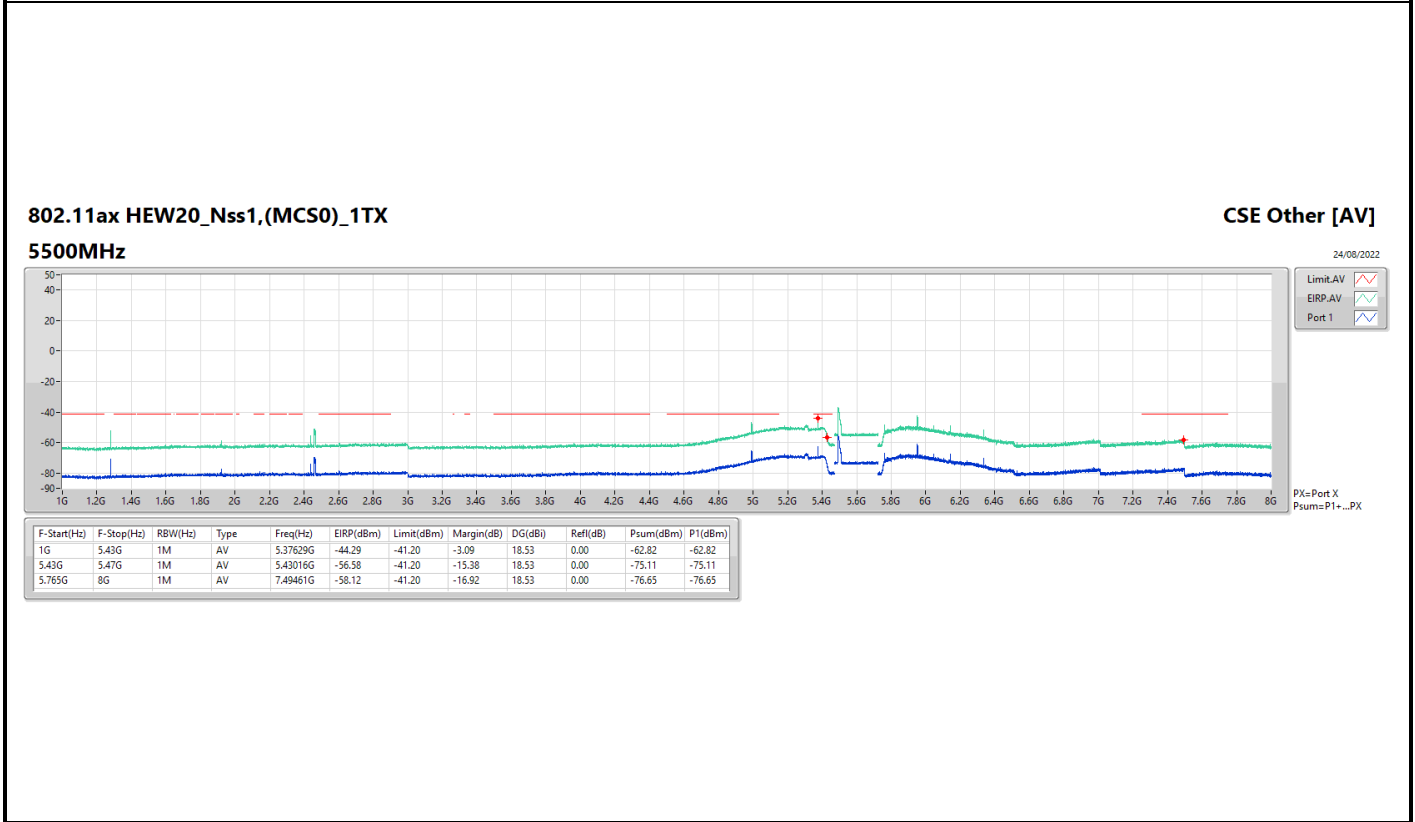

802.11ax HEW20\_Nss1,(MCS0)\_1TX  
5260MHz

CSE Other [AV]

24/08/2022

F-Start(Hz)	F-Stop(Hz)	RBW(Hz)	Type	Freq(Hz)	EIRP(dBm)	Limit(dBm)	Margin(dB)	DG(dB)	Ref(dB)	Psum(dBm)	P1(dBm)
1G	5.11G	1M	AV	4.99335G	-48.59	-41.20	-7.39	18.53	0.00	-67.12	-67.12
5.11G	5.15G	1M	AV	5.14888G	-50.72	-41.20	-9.52	18.53	0.00	-69.25	-69.25
5.15G	5.35G	1M	AV	5.15G	-50.11	-41.20	-8.91	18.53	0.00	-66.64	-66.64
5.35G	5.39G	1M	AV	5.37584G	-46.81	-41.20	-5.61	18.53	0.00	-65.34	-65.34
5.39G	8G	1M	AV	5.45036G	-49.65	-41.20	-8.45	18.53	0.00	-68.18	-68.18