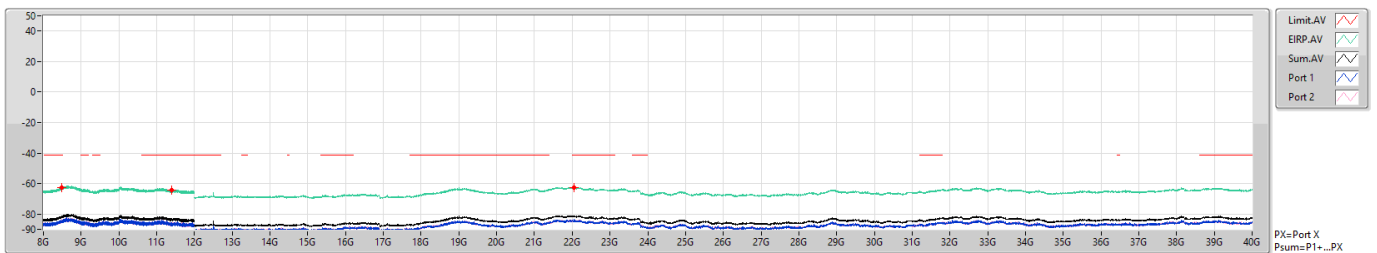

802.11ax HEW20_Nss1,(MCS0)_2TX
5700MHz

CSE [AV]

06/09/2022

F-Start(Hz)	F-Stop(Hz)	RBW(Hz)	Type	Freq(Hz)	EIRP(dBm)	Limit(dBm)	Margin(dB)	DG(dB)	Ref(dB)	Psum(dBm)	P1(dBm)	P2(dBm)
8G	12G	1M	AV	8.481G	-62.53	-41.20	-21.33	18.53	0.00	-81.06	-84.57	-83.63
8G	12G	1M	AV	11.39G	-64.20	-41.20	-23.00	18.53	0.00	-82.73	-85.89	-85.59
12G	40G	1M	AV	22.052G	-62.49	-41.20	-21.29	18.53	0.00	-81.02	-83.36	-84.83