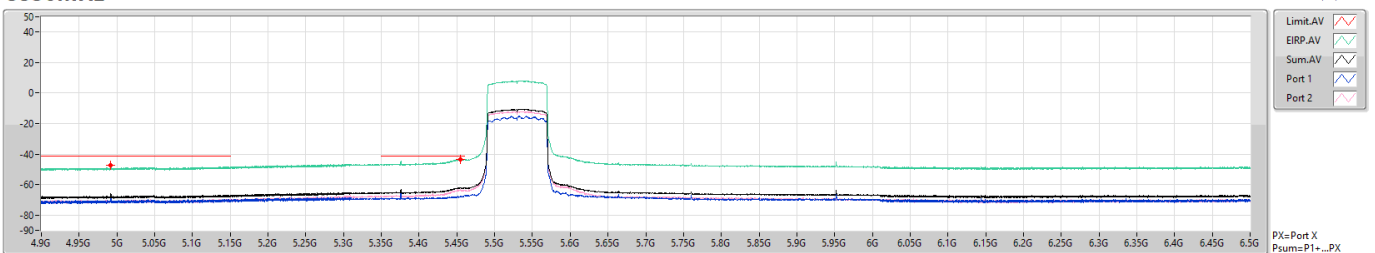

802.11ax HEW80_Nss1,(MCS0)_2TX
5530MHz

CSE Bandedge [AV]

24/08/2022

F-Start(Hz)	F-Stop(Hz)	RBW(Hz)	Type	Freq(Hz)	EIRP(dBm)	Limit(dBm)	Margin(dB)	DG(dB)	Ref(dB)	Psum(dBm)	P1(dBm)	P2(dBm)
4.9G	5.31G	1M	AV	4.99184G	-47.24	-41.20	-6.04	18.53	0.00	-65.77	-67.57	-70.46
5.31G	5.47G	1M	AV	5.45432G	-43.32	-41.20	-2.12	18.53	0.00	-61.85	-67.82	-63.11