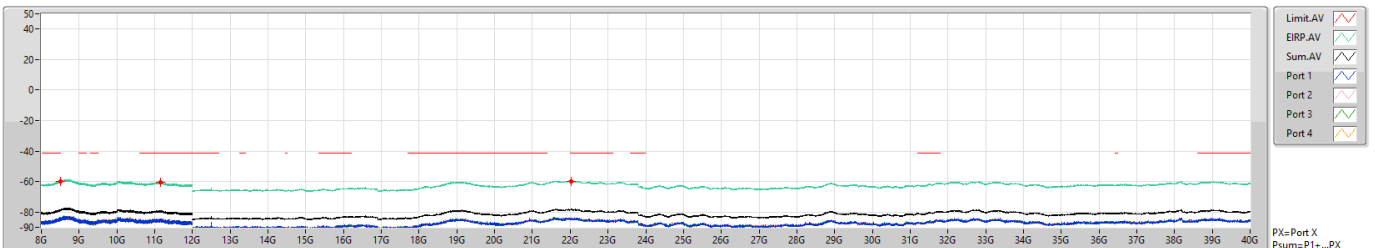

802.11ax HEW80_Nss1,(MCS0)_4TX

CSE [AV]

5610MHz

06/09/2022

F-Start(Hz)	F-Stop(Hz)	RBW(Hz)	Type	Freq(Hz)	EIRP(dBm)	Limit(dBm)	Margin(dB)	DG(dB)	Ref(dB)	Psum(dBm)	P1(dBm)	P2(dBm)	P3(dBm)	P4(dBm)
8G	12G	1M	AV	8.4985G	-59.86	-41.20	-18.66	18.53	0.00	-78.39	-84.91	-83.89	-83.97	-85.00
8G	12G	1M	AV	11.15G	-60.56	-41.20	-19.36	18.53	0.00	-79.09	-85.43	-85.24	-84.40	-85.46
12G	40G	1M	AV	22.017G	-59.68	-41.20	-18.48	18.53	0.00	-78.21	-84.19	-83.80	-84.67	-84.30