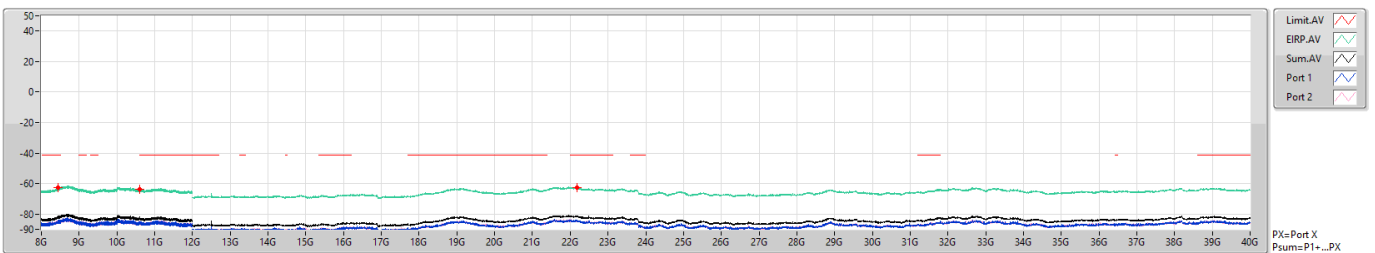

802.11a_Nss1,(6Mbps)_2TX

5300MHz

CSE [AV]

06/09/2022

F-Start(Hz)	F-Stop(Hz)	RBW(Hz)	Type	Freq(Hz)	EIRP(dBm)	Limit(dBm)	Margin(dB)	DG(dB)	Ref(dB)	Psum(dBm)	P1(dBm)	P2(dBm)
8G	12G	1M	AV	8.4425G	-62.68	-41.20	-21.48	18.53	0.00	-81.21	-83.97	-84.48
8G	12G	1M	AV	10.606G	-63.48	-41.20	-22.28	18.53	0.00	-82.01	-85.57	-84.53
12G	40G	1M	AV	22.171G	-62.46	-41.20	-21.26	18.53	0.00	-80.99	-84.05	-83.95