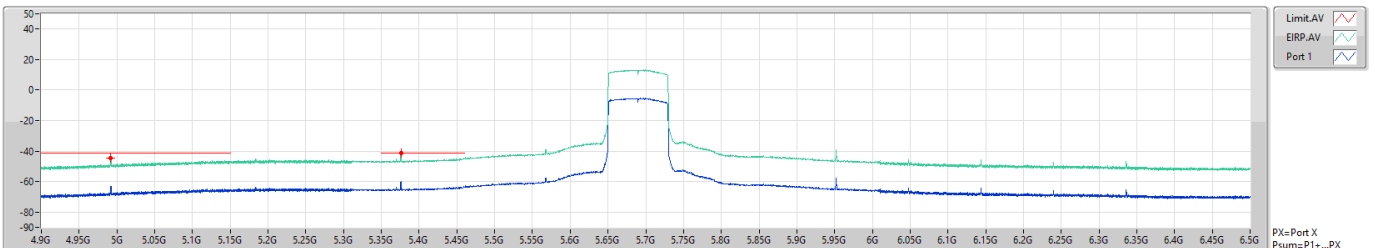

802.11ax HEW80_Nss1,(MCS0)_1TX
5690MHz Straddle 5.47-5.725GHz

CSE Bandedge [AV]

24/08/2022

F-Start(Hz)	F-Stop(Hz)	RBW(Hz)	Type	Freq(Hz)	EIRP(dBm)	Limit(dBm)	Margin(dB)	DG(dB)	Ref(dB)	Psum(dBm)	P1(dBm)
4.9G	5.31G	1M	AV	4.99189G	-44.40	-41.20	-3.20	18.53	0.00	-62.93	-62.93
5.31G	5.47G	1M	AV	5.37592G	-41.45	-41.20	-0.25	18.53	0.00	-59.98	-59.98