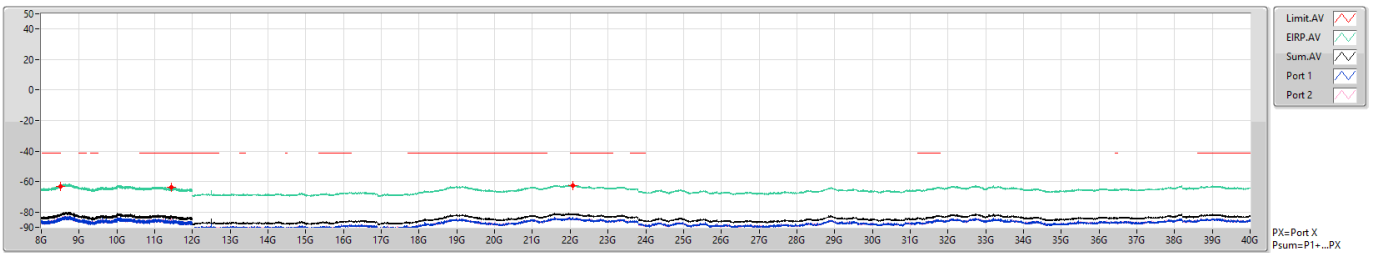

802.11a_Nss1,(6Mbps)_2TX

5720MHz Straddle 5.47-5.725GHz

CSE [AV]

06/09/2022

F-Start(Hz)	F-Stop(Hz)	RBW(Hz)	Type	Freq(Hz)	EIRP(dBm)	Limit(dBm)	Margin(dB)	DG(dB)	Ref(dB)	Psum(dBm)	P1(dBm)	P2(dBm)
8G	12G	1M	AV	8.497G	-62.96	-41.20	-21.76	18.53	0.00	-81.49	-84.33	-84.67
8G	12G	1M	AV	11.4405G	-63.60	-41.20	-22.40	18.53	0.00	-82.13	-86.72	-83.99
12G	40G	1M	AV	22.0695G	-62.57	-41.20	-21.37	18.53	0.00	-81.10	-83.63	-84.65