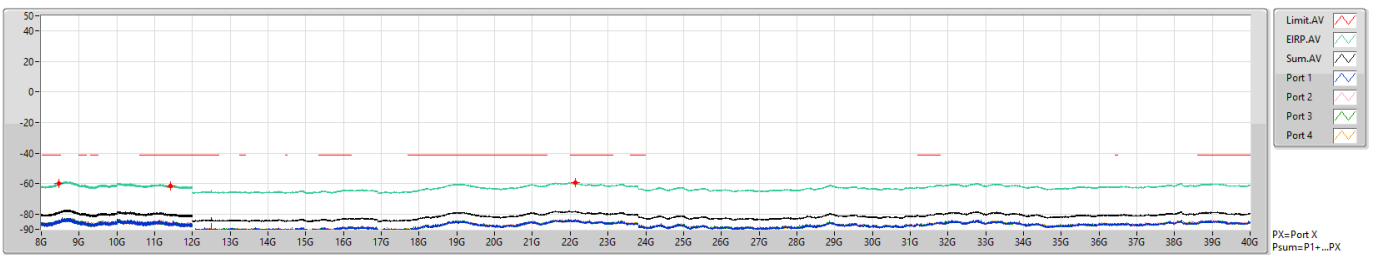

802.11ax HEW20_Nss1,(MCS0)_4TX
5700MHz

CSE [AV]

06/09/2022

F-Start(Hz)	F-Stop(Hz)	RBW(Hz)	Type	Freq(Hz)	EIRP(dBm)	Limit(dBm)	Margin(dB)	DG(dB)	Ref(dB)	Psum(dBm)	P1(dBm)	P2(dBm)	P3(dBm)	P4(dBm)
8G	12G	1M	AV	8.4645G	-60.02	-41.20	-18.82	18.53	0.00	-78.55	-84.31	-84.42	-85.21	-84.40
8G	12G	1M	AV	11.4165G	-61.56	-41.20	-20.36	18.53	0.00	-80.09	-86.33	-86.76	-85.60	-85.83
12G	40G	1M	AV	22.136G	-59.51	-41.20	-18.31	18.53	0.00	-78.04	-84.32	-84.23	-83.34	-84.44