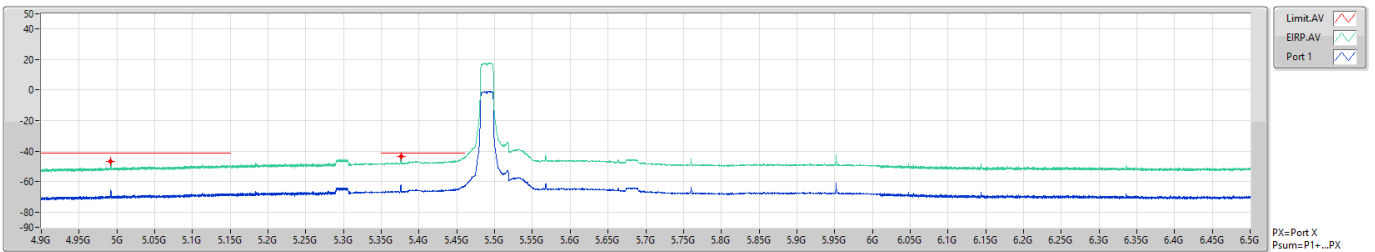

802.11a_Nss1,(6Mbps)_1TX
5500MHz

CSE Bandedge [AV]

24/08/2022

F-Start(Hz)	F-Stop(Hz)	RBW(Hz)	Type	Freq(Hz)	EIRP(dBm)	Limit(dBm)	Margin(dB)	DG(dB)	Ref(dB)	Psum(dBm)	P1(dBm)
4.9G	5.31G	1M	AV	4.99184G	-46.86	-41.20	-5.66	18.53	0.00	-65.39	-65.39
5.31G	5.47G	1M	AV	5.37592G	-43.53	-41.20	-2.33	18.53	0.00	-62.06	-62.06