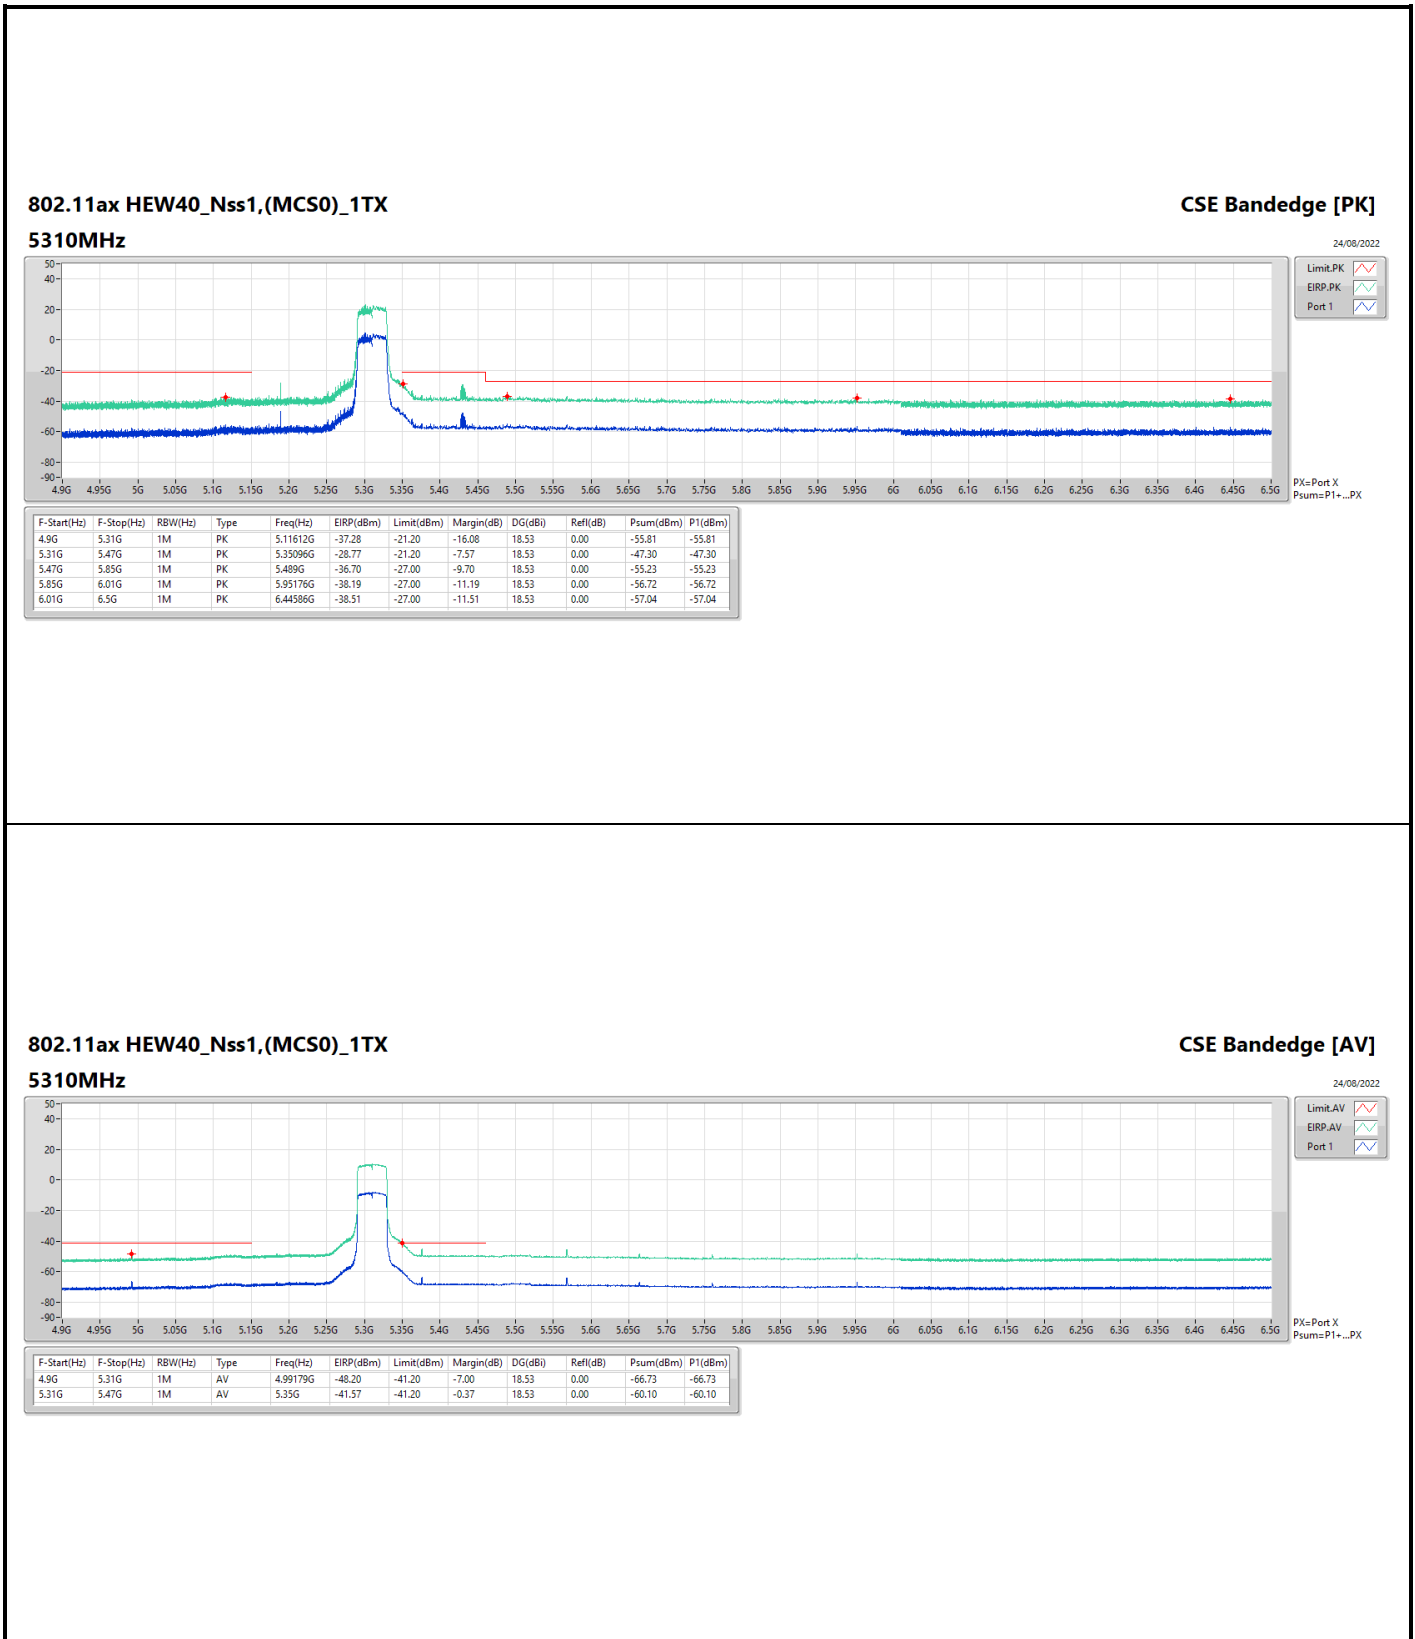

802.11ax HEW20_Nss1,(MCS0)_1TX
5720MHz Straddle 5.47-5.725GHz

CSE Bandedge [AV]

24/08/2022

F-Start(Hz)	F-Stop(Hz)	RBW(Hz)	Type	Freq(Hz)	EIRP(dBm)	Limit(dBm)	Margin(dB)	DG(dB)	Ref(dB)	Psum(dBm)	P1(dBm)
4.9G	5.31G	1M	AV	4.99199G	-46.24	-41.20	-5.04	18.53	0.00	-64.77	-64.77
5.31G	5.47G	1M	AV	5.37592G	-43.45	-41.20	-2.25	18.53	0.00	-61.98	-61.98