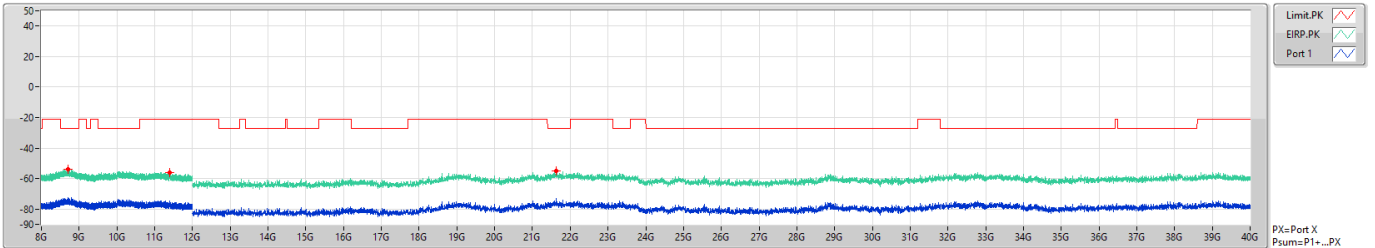

802.11ax HEW20_Nss1,(MCS0)_1TX

5700MHz

CSE [PK]

06/09/2022

F-Start(Hz)	F-Stop(Hz)	RBW(Hz)	Type	Freq(Hz)	EIRP(dBm)	Limit(dBm)	Margin(dB)	DG(dB)	Ref(dB)	Psum(dBm)	P1(dBm)
8G	12G	1M	PK	8.7155G	-54.00	-27.00	-27.00	18.53	0.00	-72.53	-72.53
8G	12G	1M	PK	11.3895G	-55.91	-21.20	-34.71	18.53	0.00	-74.44	-74.44
12G	40G	1M	PK	21.6285G	-54.78	-27.00	-27.78	18.53	0.00	-73.31	-73.31