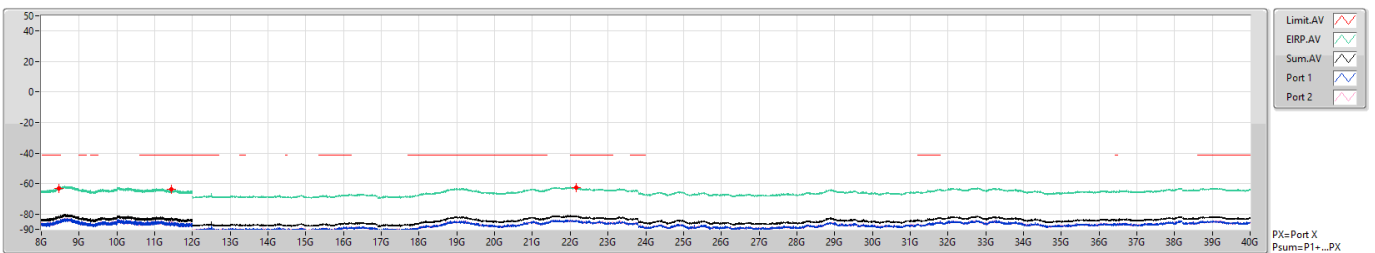

802.11ax HEW20_Nss1,(MCS0)_2TX
5720MHz Straddle 5.47-5.725GHz

CSE [AV]

06/09/2022

F-Start(Hz)	F-Stop(Hz)	RBW(Hz)	Type	Freq(Hz)	EIRP(dBm)	Limit(dBm)	Margin(dB)	DG(dB)	Ref(dB)	Psum(dBm)	P1(dBm)	P2(dBm)
8G	12G	1M	AV	8.4565G	-62.94	-41.20	-21.74	18.53	0.00	-81.47	-84.68	-84.29
8G	12G	1M	AV	11.4405G	-63.83	-41.20	-22.63	18.53	0.00	-82.36	-85.97	-84.85
12G	40G	1M	AV	22.1675G	-62.76	-41.20	-21.56	18.53	0.00	-81.29	-84.23	-84.37