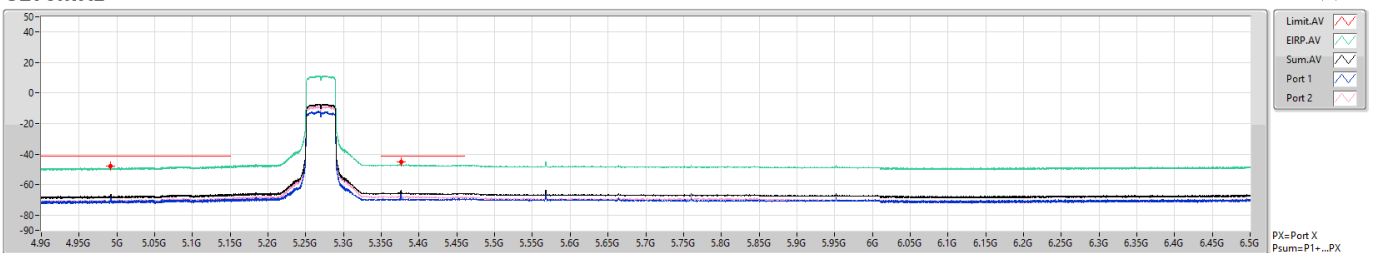

802.11ax HEW40_Nss1,(MCS0)_2TX
5270MHz

CSE Bandedge [AV]

24/08/2022

F-Start(Hz)	F-Stop(Hz)	RBW(Hz)	Type	Freq(Hz)	EIRP(dBm)	Limit(dBm)	Margin(dB)	DG(dB)	Ref(dB)	Psum(dBm)	P1(dBm)	P2(dBm)
4.9G	5.31G	1M	AV	4.99179G	-47.75	-41.20	-6.55	18.53	0.00	-66.28	-68.37	-70.45
5.31G	5.47G	1M	AV	5.37592G	-44.98	-41.20	-3.78	18.53	0.00	-63.51	-65.45	-67.93