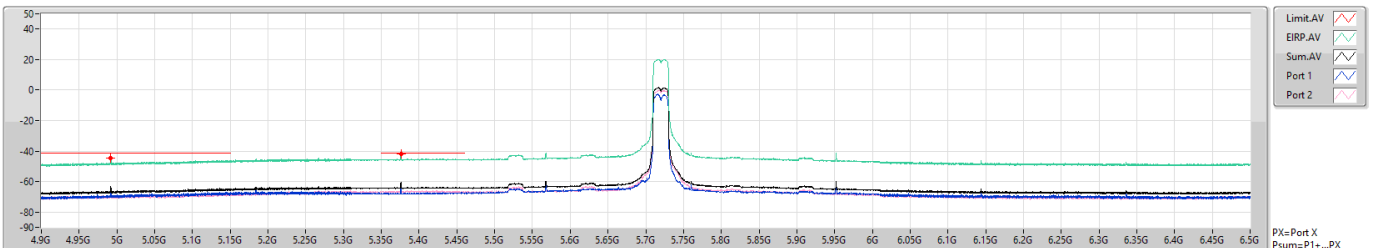

802.11ax HEW20_Nss1,(MCS0)_2TX
5720MHz Straddle 5.47-5.725GHz

CSE Bandedge [AV]

24/08/2022

F-Start(Hz)	F-Stop(Hz)	RBW(Hz)	Type	Freq(Hz)	EIRP(dBm)	Limit(dBm)	Margin(dB)	DG(dB)	Ref(dB)	Psum(dBm)	P1(dBm)	P2(dBm)
4.9G	5.31G	1M	AV	4.99184G	-44.55	-41.20	-3.35	18.53	0.00	-63.08	-64.32	-69.11
5.31G	5.47G	1M	AV	5.37592G	-42.13	-41.20	-0.93	18.53	0.00	-60.66	-62.10	-66.14