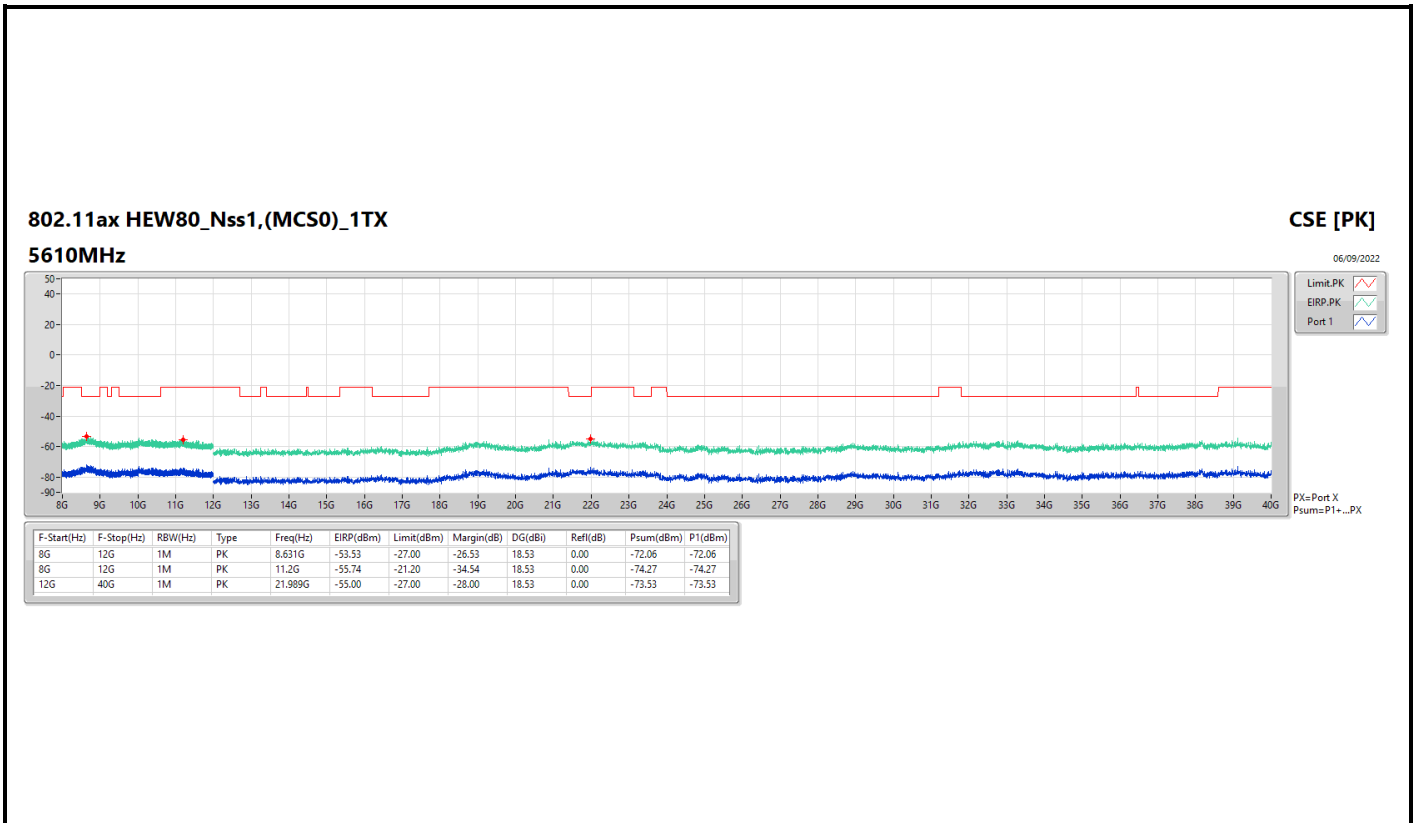

802.11ax HEW80_Nss1,(MCS0)_1TX

5530MHz

CSE [AV]

06/09/2022

F-Start(Hz)	F-Stop(Hz)	RBW(Hz)	Type	Freq(Hz)	EIRP(dBm)	Limit(dBm)	Margin(dB)	DG(dB)	Ref(dB)	Psum(dBm)	P1(dBm)
8G	12G	1M	AV	11.0355G	-65.40	-41.20	-24.20	18.53	0.00	-83.93	-83.93
12G	40G	1M	AV	22.0555G	-64.87	-41.20	-23.67	18.53	0.00	-83.40	-83.40