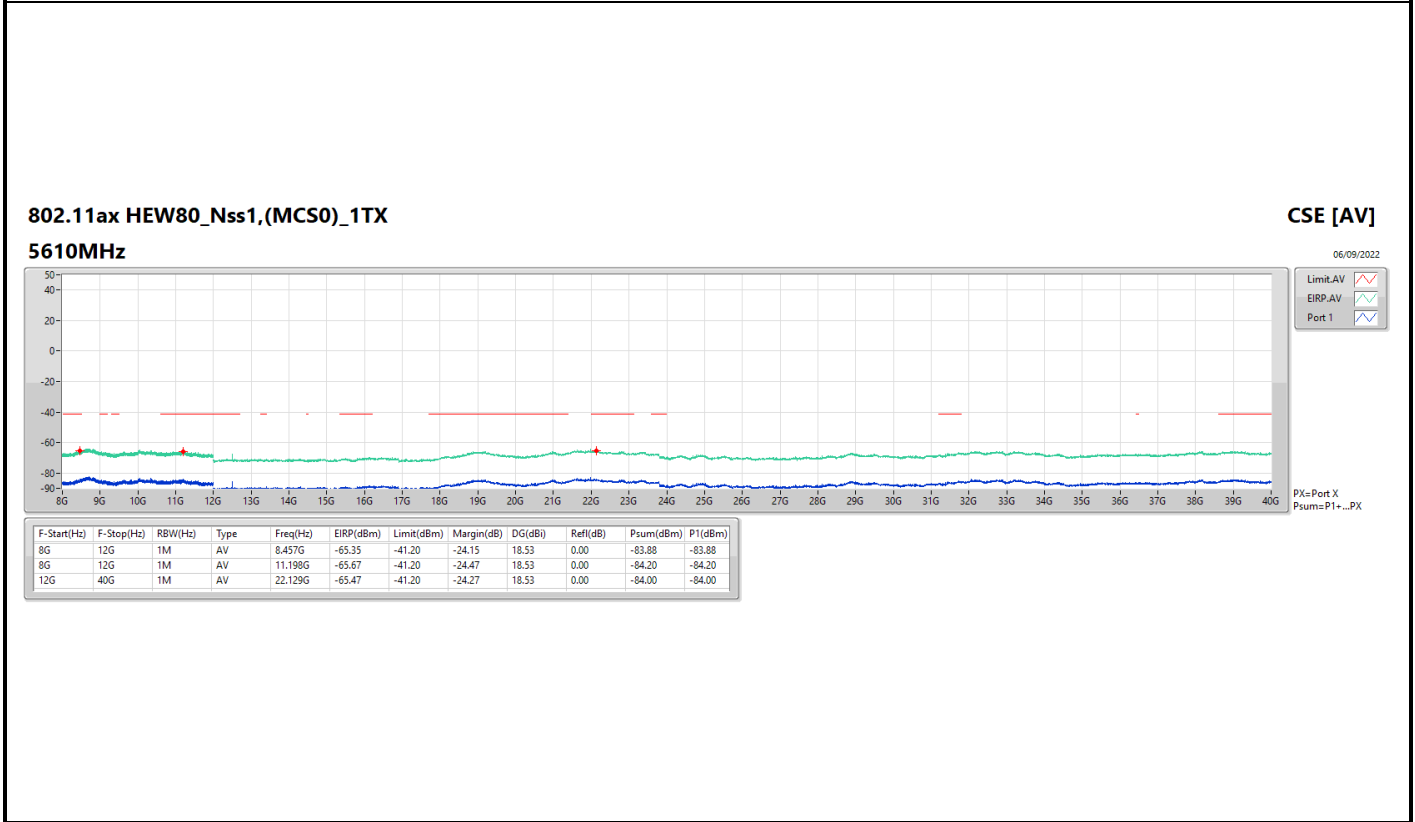

802.11ax HEW80_Nss1,(MCS0)_1TX

5530MHz

CSE [AV]

06/09/2022

F-Start(Hz)	F-Stop(Hz)	RBW(Hz)	Type	Freq(Hz)	EIRP(dBm)	Limit(dBm)	Margin(dB)	DG(dB)	Ref(dB)	Psum(dBm)	P1(dBm)
8G	12G	1M	AV	11.0355G	-65.40	-41.20	-24.20	18.53	0.00	-83.93	-83.93
12G	40G	1M	AV	22.0555G	-64.87	-41.20	-23.67	18.53	0.00	-83.40	-83.40