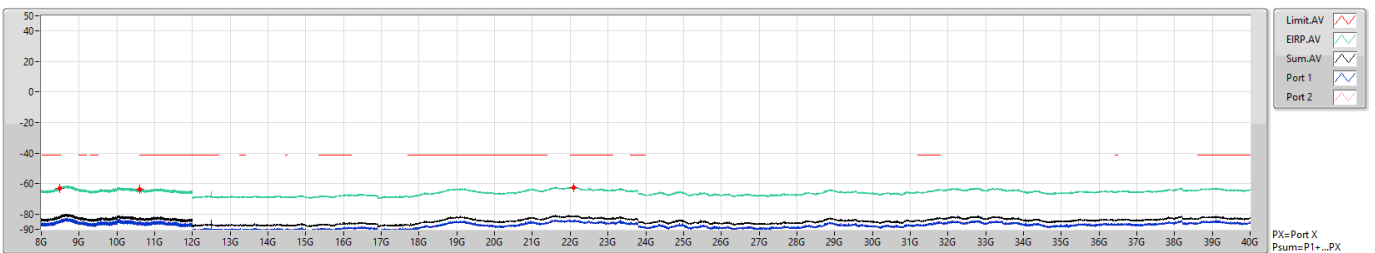

802.11ax HEW20_Nss1,(MCS0)_2TX

5300MHz

CSE [AV]

06/09/2022

F-Start(Hz)	F-Stop(Hz)	RBW(Hz)	Type	Freq(Hz)	EIRP(dBm)	Limit(dBm)	Margin(dB)	DG(dB)	Ref(dB)	Psum(dBm)	P1(dBm)	P2(dBm)
8G	12G	1M	AV	8.4955G	-62.98	-41.20	-21.78	18.53	0.00	-81.51	-84.12	-84.97
8G	12G	1M	AV	10.6G	-63.79	-41.20	-22.59	18.53	0.00	-82.32	-85.65	-85.03
12G	40G	1M	AV	22.094G	-62.65	-41.20	-21.45	18.53	0.00	-81.18	-84.12	-84.27