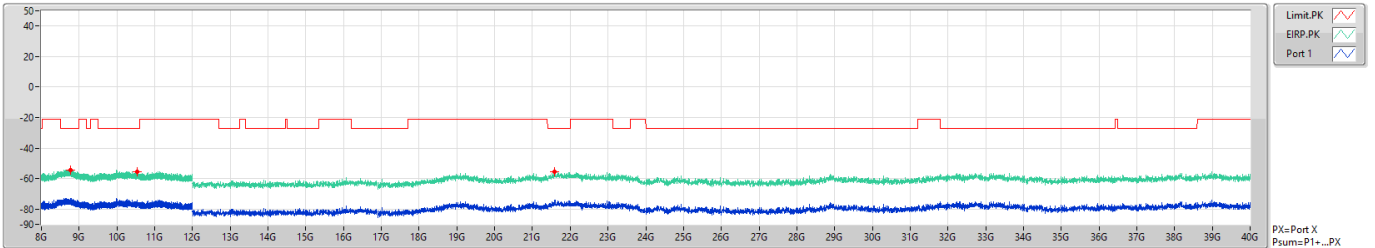

802.11ax HEW40_Nss1,(MCS0)_1TX

5270MHz

CSE [PK]

06/09/2022

F-Start(Hz)	F-Stop(Hz)	RBW(Hz)	Type	Freq(Hz)	EIRP(dBm)	Limit(dBm)	Margin(dB)	DG(dB)	Ref(dB)	Psum(dBm)	P1(dBm)
8G	12G	1M	PK	8.763G	-54.36	-27.00	-27.36	18.53	0.00	-72.89	-72.89
8G	12G	1M	PK	10.53G	-55.78	-27.00	-28.78	18.53	0.00	-74.31	-74.31
12G	40G	1M	PK	21.576G	-55.64	-27.00	-28.64	18.53	0.00	-74.17	-74.17