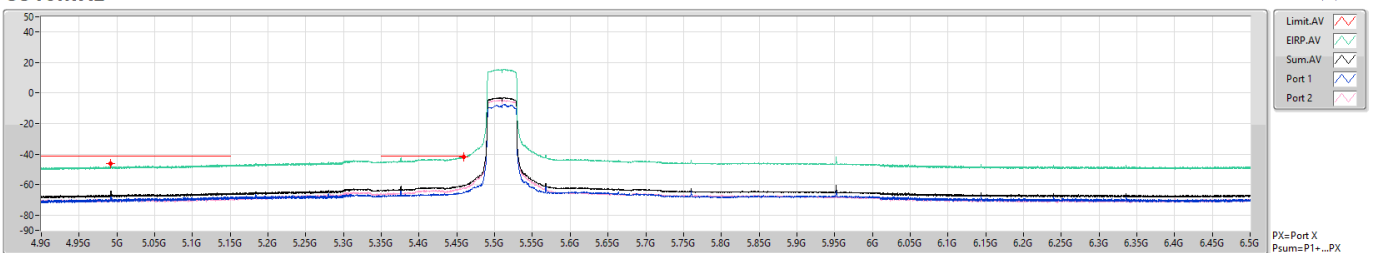

802.11ax HEW40_Nss1,(MCS0)_2TX
5510MHz

CSE Bandedge [AV]

24/08/2022

F-Start(Hz)	F-Stop(Hz)	RBW(Hz)	Type	Freq(Hz)	EIRP(dBm)	Limit(dBm)	Margin(dB)	DG(dB)	Ref(dB)	Psum(dBm)	P1(dBm)	P2(dBm)
4.9G	5.31G	1M	AV	4.99179G	-46.01	-41.20	-4.81	18.53	0.00	-64.54	-66.23	-69.47
5.31G	5.47G	1M	AV	5.45912G	-41.80	-41.20	-0.60	18.53	0.00	-60.33	-64.85	-62.22