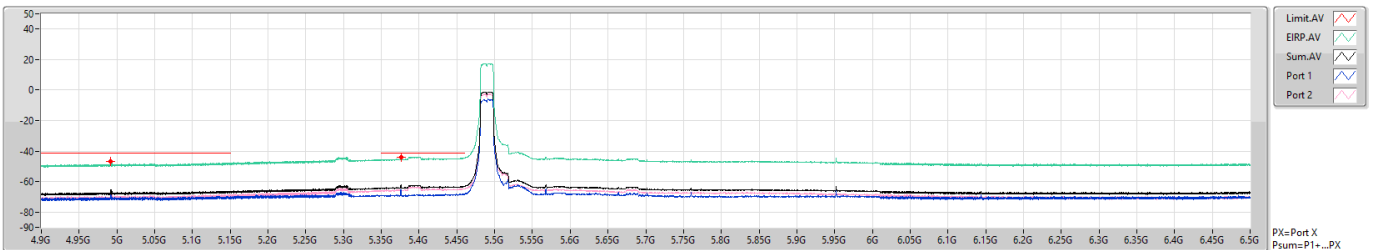

802.11a_Nss1,(6Mbps)_2TX
5500MHz

CSE Bandedge [AV]

24/08/2022

F-Start(Hz)	F-Stop(Hz)	RBW(Hz)	Type	Freq(Hz)	EIRP(dBm)	Limit(dBm)	Margin(dB)	DG(dB)	Ref(dB)	Psum(dBm)	P1(dBm)	P2(dBm)
4.9G	5.31G	1M	AV	4.99194G	-46.86	-41.20	-5.66	18.53	0.00	-65.39	-67.52	-69.51
5.31G	5.47G	1M	AV	5.37592G	-43.82	-41.20	-2.62	18.53	0.00	-62.35	-65.12	-65.61