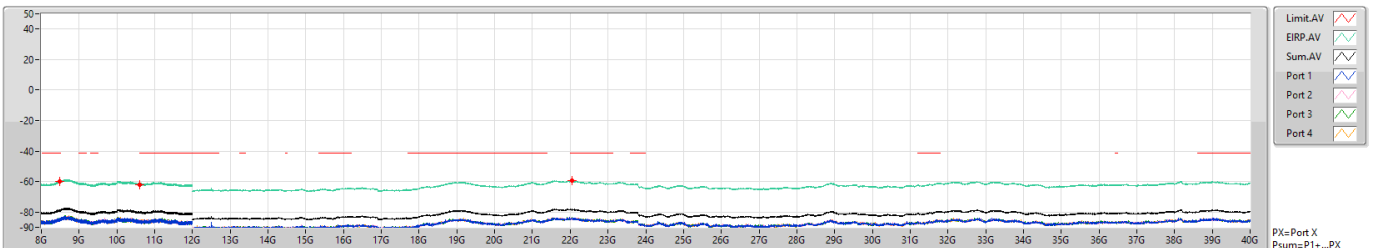

802.11ax HEW40_Nss1,(MCS0)_4TX

CSE [AV]

5270MHz

06/09/2022

F-Start(Hz)	F-Stop(Hz)	RBW(Hz)	Type	Freq(Hz)	EIRP(dBm)	Limit(dBm)	Margin(dB)	DG(dB)	Ref(dB)	Psum(dBm)	P1(dBm)	P2(dBm)	P3(dBm)	P4(dBm)
8G	12G	1M	AV	8.4825G	-59.98	-41.20	-18.78	18.53	0.00	-78.51	-84.68	-85.27	-83.94	-84.33
8G	12G	1M	AV	10.6G	-61.88	-41.20	-20.68	18.53	0.00	-80.41	-86.54	-86.23	-86.78	-86.18
12G	40G	1M	AV	22.0415G	-59.58	-41.20	-18.38	18.53	0.00	-78.11	-84.28	-84.14	-83.71	-84.43