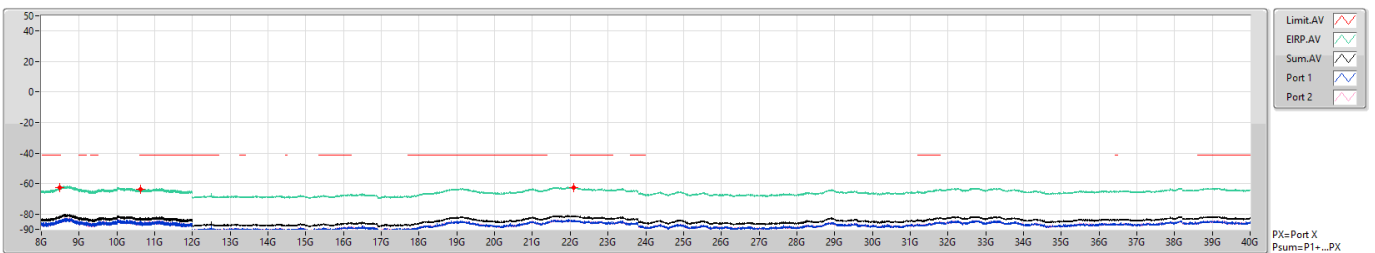

802.11ax HEW40_Nss1,(MCS0)_2TX

5310MHz

CSE [AV]

06/09/2022

F-Start(Hz)	F-Stop(Hz)	RBW(Hz)	Type	Freq(Hz)	EIRP(dBm)	Limit(dBm)	Margin(dB)	DG(dB)	Ref(dB)	Psum(dBm)	P1(dBm)	P2(dBm)
8G	12G	1M	AV	8.487G	-62.72	-41.20	-21.52	18.53	0.00	-81.25	-84.31	-84.22
8G	12G	1M	AV	10.633G	-63.66	-41.20	-22.46	18.53	0.00	-82.19	-84.68	-85.79
12G	40G	1M	AV	22.101G	-62.57	-41.20	-21.37	18.53	0.00	-81.10	-84.40	-83.83