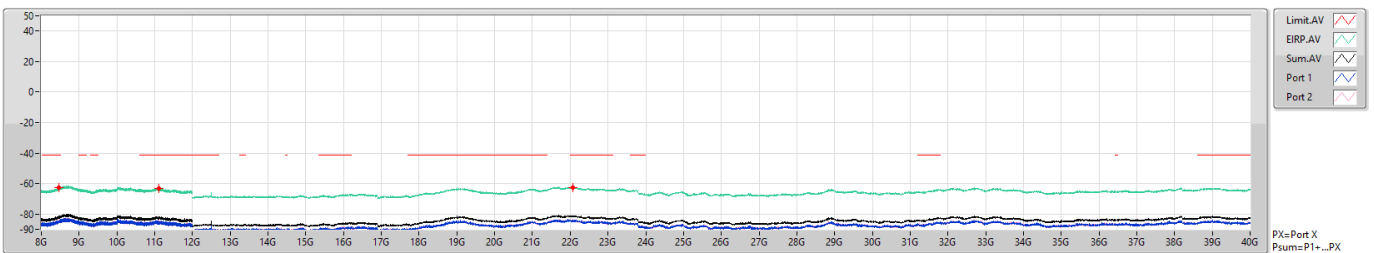

802.11ax HEW80_Nss1,(MCS0)_2TX

5530MHz

CSE [AV]

06/09/2022

F-Start(Hz)	F-Stop(Hz)	RBW(Hz)	Type	Freq(Hz)	EIRP(dBm)	Limit(dBm)	Margin(dB)	DG(dB)	Ref(dB)	Psum(dBm)	P1(dBm)	P2(dBm)
8G	12G	1M	AV	8.453G	-62.77	-41.20	-21.57	18.53	0.00	-81.30	-84.54	-84.10
8G	12G	1M	AV	11.11G	-63.37	-41.20	-22.17	18.53	0.00	-81.90	-85.36	-84.50
12G	40G	1M	AV	22.0695G	-62.49	-41.20	-21.29	18.53	0.00	-81.02	-83.79	-84.28