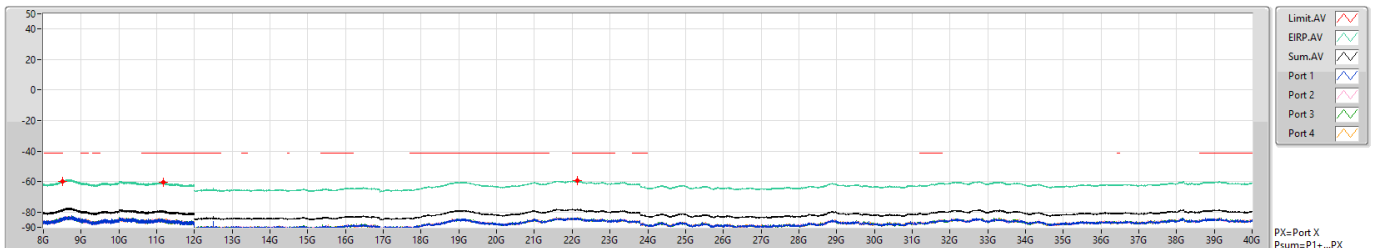

802.11a_Nss1,(6Mbps)_4TX

CSE [AV]

5580MHz

06/09/2022

F-Start(Hz)	F-Stop(Hz)	RBW(Hz)	Type	Freq(Hz)	EIRP(dBm)	Limit(dBm)	Margin(dB)	DG(dB)	Ref(dB)	Psum(dBm)	P1(dBm)	P2(dBm)	P3(dBm)	P4(dBm)
8G	12G	1M	AV	8.5G	-60.15	-41.20	-18.95	18.53	0.00	-78.68	-84.38	-84.96	-85.27	-84.28
8G	12G	1M	AV	11.177G	-60.72	-41.20	-19.52	18.53	0.00	-79.25	-85.07	-85.13	-85.22	-85.69
12G	40G	1M	AV	22.1255G	-59.63	-41.20	-18.43	18.53	0.00	-78.16	-83.83	-84.41	-84.91	-83.67