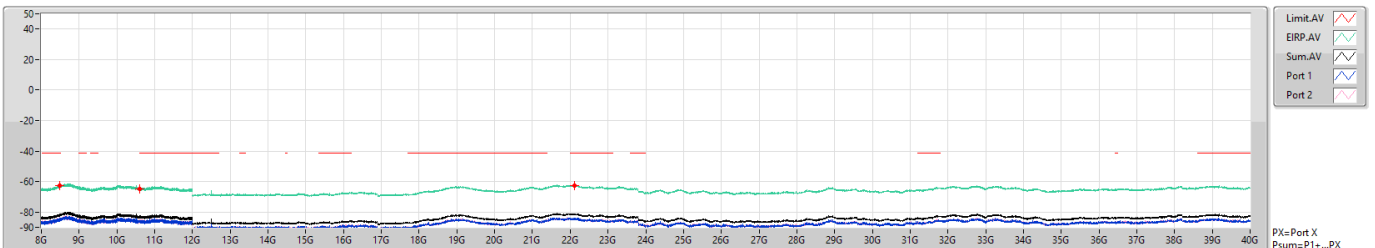

802.11ax HEW20_Nss1,(MCS0)_2TX

5260MHz

CSE [AV]

06/09/2022

F-Start(Hz)	F-Stop(Hz)	RBW(Hz)	Type	Freq(Hz)	EIRP(dBm)	Limit(dBm)	Margin(dB)	DG(dB)	Ref(dB)	Psum(dBm)	P1(dBm)	P2(dBm)
8G	12G	1M	AV	8.4785G	-62.76	-41.20	-21.56	18.53	0.00	-81.29	-85.18	-83.57
8G	12G	1M	AV	10.6G	-64.93	-41.20	-23.73	18.53	0.00	-83.46	-86.42	-86.53
12G	40G	1M	AV	22.1185G	-62.52	-41.20	-21.32	18.53	0.00	-81.05	-83.78	-84.35