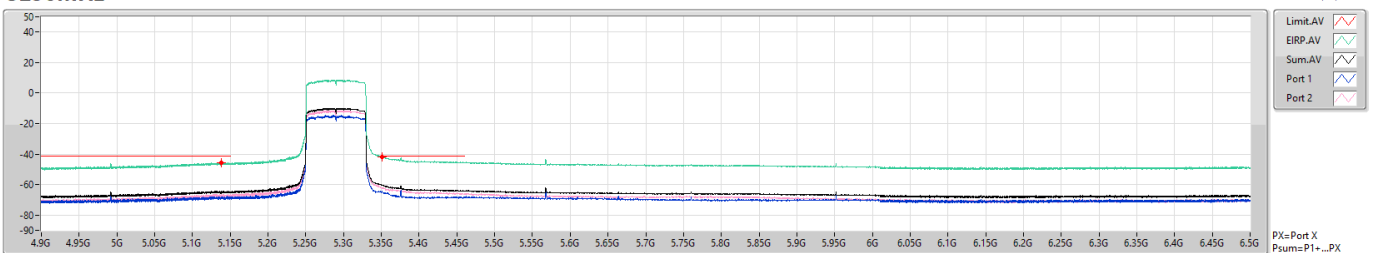

802.11ax HEW80_Nss1,(MCS0)_2TX
5290MHz

CSE Bandedge [AV]

24/08/2022

F-Start(Hz)	F-Stop(Hz)	RBW(Hz)	Type	Freq(Hz)	EIRP(dBm)	Limit(dBm)	Margin(dB)	DG(dB)	Ref(dB)	Psum(dBm)	P1(dBm)	P2(dBm)
4.9G	5.31G	1M	AV	5.13826G	-45.65	-41.20	-4.45	18.53	0.00	-64.18	-68.38	-66.25
5.31G	5.47G	1M	AV	5.35096G	-41.69	-41.20	-0.49	18.53	0.00	-60.22	-64.36	-62.33