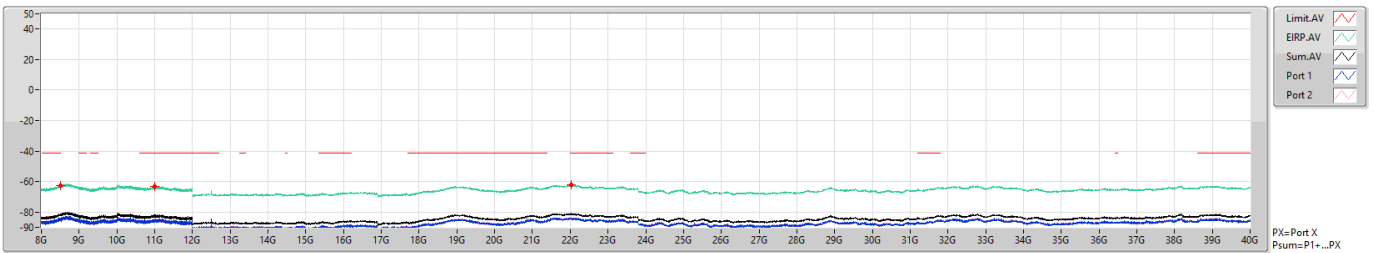

802.11a_Nss1,(6Mbps)_2TX

5500MHz

CSE [AV]

06/09/2022

F-Start(Hz)	F-Stop(Hz)	RBW(Hz)	Type	Freq(Hz)	EIRP(dBm)	Limit(dBm)	Margin(dB)	DG(dB)	Ref(dB)	Psum(dBm)	P1(dBm)	P2(dBm)
8G	12G	1M	AV	8.5G	-62.77	-41.20	-21.57	18.53	0.00	-81.30	-84.86	-83.83
8G	12G	1M	AV	11.002G	-63.10	-41.20	-21.90	18.53	0.00	-81.63	-85.04	-84.27
12G	40G	1M	AV	22.0345G	-62.36	-41.20	-21.16	18.53	0.00	-80.89	-84.18	-83.64