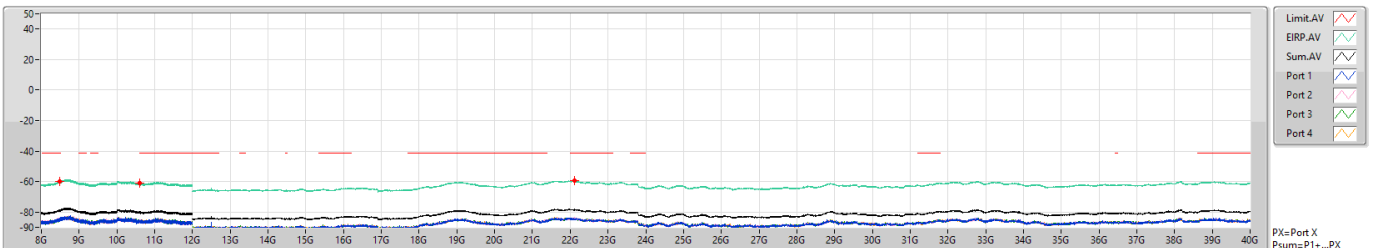

802.11ax HEW40_Nss1,(MCS0)_4TX

CSE [AV]

5310MHz

06/09/2022

F-Start(Hz)	F-Stop(Hz)	RBW(Hz)	Type	Freq(Hz)	EIRP(dBm)	Limit(dBm)	Margin(dB)	DG(dB)	Ref(dB)	Psum(dBm)	P1(dBm)	P2(dBm)	P3(dBm)	P4(dBm)
8G	12G	1M	AV	8.475G	-59.95	-41.20	-18.75	18.53	0.00	-78.48	-84.32	-84.97	-84.22	-84.55
8G	12G	1M	AV	10.611G	-61.28	-41.20	-20.08	18.53	0.00	-79.81	-86.22	-85.52	-86.14	-85.48
12G	40G	1M	AV	22.122G	-59.60	-41.20	-18.40	18.53	0.00	-78.13	-84.65	-83.59	-84.12	-84.31