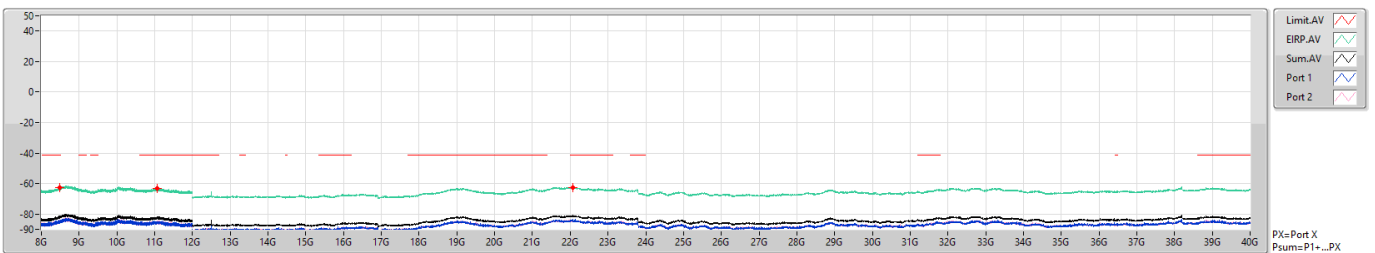

802.11ax HEW40_Nss1,(MCS0)_2TX

5550MHz

CSE [AV]

06/09/2022

F-Start(Hz)	F-Stop(Hz)	RBW(Hz)	Type	Freq(Hz)	EIRP(dBm)	Limit(dBm)	Margin(dB)	DG(dB)	Ref(dB)	Psum(dBm)	P1(dBm)	P2(dBm)
8G	12G	1M	AV	8.493G	-62.76	-41.20	-21.56	18.53	0.00	-81.29	-84.43	-84.17
8G	12G	1M	AV	11.074G	-63.34	-41.20	-22.14	18.53	0.00	-81.87	-85.43	-84.39
12G	40G	1M	AV	22.0625G	-62.43	-41.20	-21.23	18.53	0.00	-80.96	-83.49	-84.51