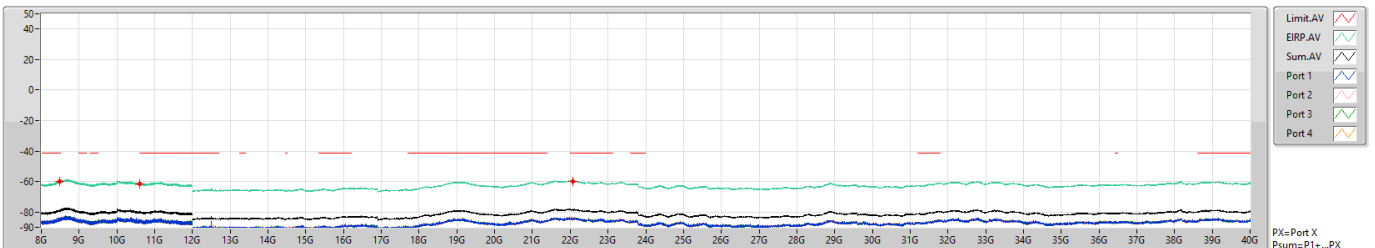

802.11ax HEW20_Nss1,(MCS0)_4TX

CSE [AV]

5260MHz

06/09/2022

F-Start(Hz)	F-Stop(Hz)	RBW(Hz)	Type	Freq(Hz)	EIRP(dBm)	Limit(dBm)	Margin(dB)	DG(dB)	Ref(dB)	Psum(dBm)	P1(dBm)	P2(dBm)	P3(dBm)	P4(dBm)
8G	12G	1M	AV	8.493G	-59.92	-41.20	-18.72	18.53	0.00	-78.45	-85.12	-84.14	-84.41	-84.28
8G	12G	1M	AV	10.6G	-61.65	-41.20	-20.45	18.53	0.00	-80.18	-86.38	-86.01	-86.04	-86.37
12G	40G	1M	AV	22.08G	-59.67	-41.20	-18.47	18.53	0.00	-78.20	-84.11	-84.28	-84.03	-84.48