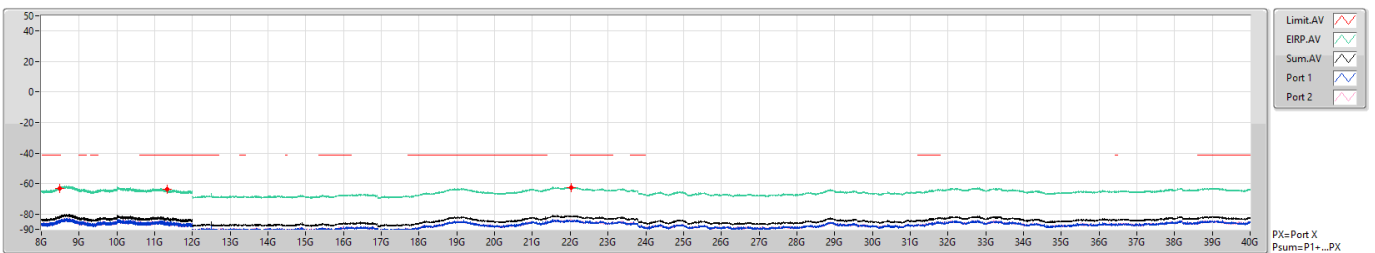

802.11ax HEW40_Nss1,(MCS0)_2TX

5670MHz

CSE [AV]

06/09/2022

F-Start(Hz)	F-Stop(Hz)	RBW(Hz)	Type	Freq(Hz)	EIRP(dBm)	Limit(dBm)	Margin(dB)	DG(dB)	Ref(dB)	Psum(dBm)	P1(dBm)	P2(dBm)
8G	12G	1M	AV	8.478G	-62.98	-41.20	-21.78	18.53	0.00	-81.51	-84.52	-84.52
8G	12G	1M	AV	11.3295G	-63.90	-41.20	-22.70	18.53	0.00	-82.43	-85.16	-85.73
12G	40G	1M	AV	22.0275G	-62.63	-41.20	-21.43	18.53	0.00	-81.16	-84.09	-83.55