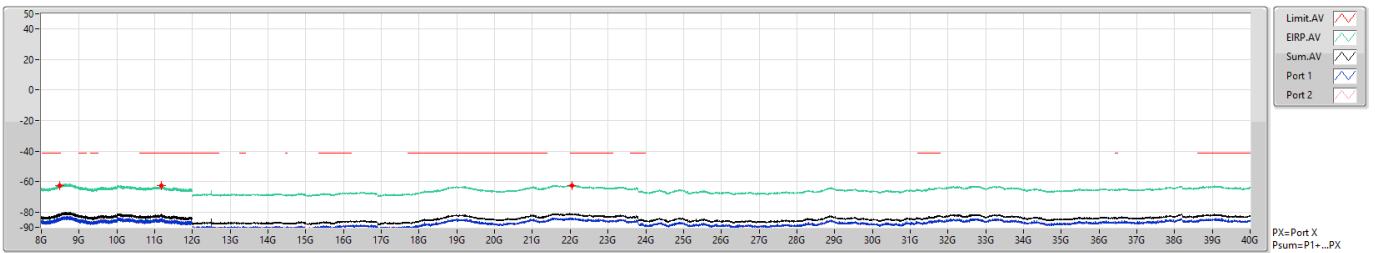

802.11ax HEW80_Nss1,(MCS0)_2TX

5610MHz

CSE [AV]

06/09/2022

F-Start(Hz)	F-Stop(Hz)	RBW(Hz)	Type	Freq(Hz)	EIRP(dBm)	Limit(dBm)	Margin(dB)	DG(dB)	Ref(dB)	Psum(dBm)	P1(dBm)	P2(dBm)
8G	12G	1M	AV	8.4815G	-62.59	-41.20	-21.39	18.53	0.00	-81.12	-84.05	-84.21
8G	12G	1M	AV	11.18G	-62.88	-41.20	-21.68	18.53	0.00	-81.41	-84.61	-84.23
12G	40G	1M	AV	22.0485G	-62.52	-41.20	-21.32	18.53	0.00	-81.05	-83.90	-84.23