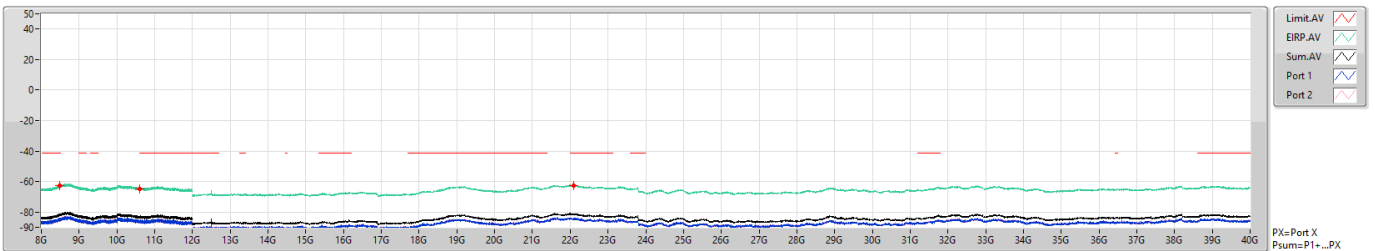

802.11ax HEW40_Nss1,(MCS0)_2TX

CSE [AV]

5270MHz

06/09/2022

F-Start(Hz)	F-Stop(Hz)	RBW(Hz)	Type	Freq(Hz)	EIRP(dBm)	Limit(dBm)	Margin(dB)	DG(dB)	Ref(dB)	Psum(dBm)	P1(dBm)	P2(dBm)
8G	12G	1M	AV	8.493G	-62.75	-41.20	-21.55	18.53	0.00	-81.28	-84.53	-84.06
8G	12G	1M	AV	10.6G	-64.81	-41.20	-23.61	18.53	0.00	-83.34	-86.11	-86.60
12G	40G	1M	AV	22.094G	-62.53	-41.20	-21.33	18.53	0.00	-81.06	-84.42	-83.75