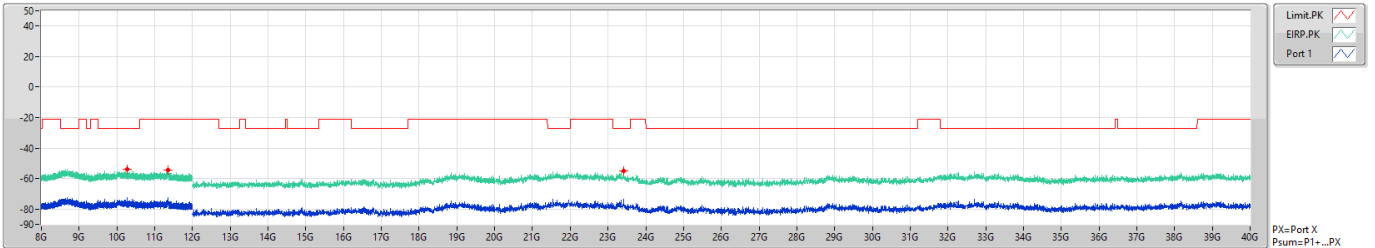

802.11ax HEW40_Nss1,(MCS0)_1TX
5670MHz

CSE [PK]

06/09/2022

F-Start(Hz)	F-Stop(Hz)	RBW(Hz)	Type	Freq(Hz)	EIRP(dBm)	Limit(dBm)	Margin(dB)	DG(dB)	Ref(dB)	Psum(dBm)	P1(dBm)
8G	12G	1M	PK	10.275G	-53.94	-27.00	-26.94	18.53	0.00	-72.47	-72.47
8G	12G	1M	PK	11.3565G	-54.18	-21.20	-32.98	18.53	0.00	-72.71	-72.71
12G	40G	1M	PK	23.4135G	-55.23	-27.00	-28.23	18.53	0.00	-73.76	-73.76