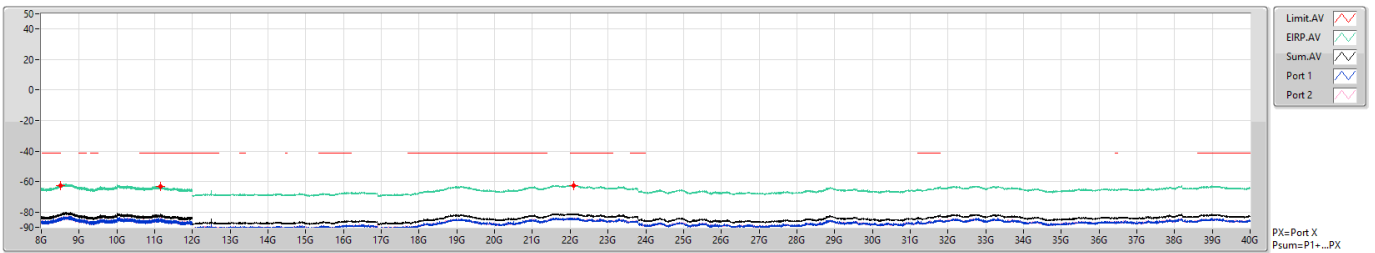

802.11a_Nss1,(6Mbps)_2TX

5580MHz

CSE [AV]

06/09/2022

F-Start(Hz)	F-Stop(Hz)	RBW(Hz)	Type	Freq(Hz)	EIRP(dBm)	Limit(dBm)	Margin(dB)	DG(dB)	Ref(dB)	Psum(dBm)	P1(dBm)	P2(dBm)
8G	12G	1M	AV	8.499G	-62.85	-41.20	-21.65	18.53	0.00	-81.38	-84.78	-84.04
8G	12G	1M	AV	11.16G	-62.93	-41.20	-21.73	18.53	0.00	-81.46	-84.46	-84.49
12G	40G	1M	AV	22.0835G	-62.66	-41.20	-21.46	18.53	0.00	-81.19	-84.38	-84.03