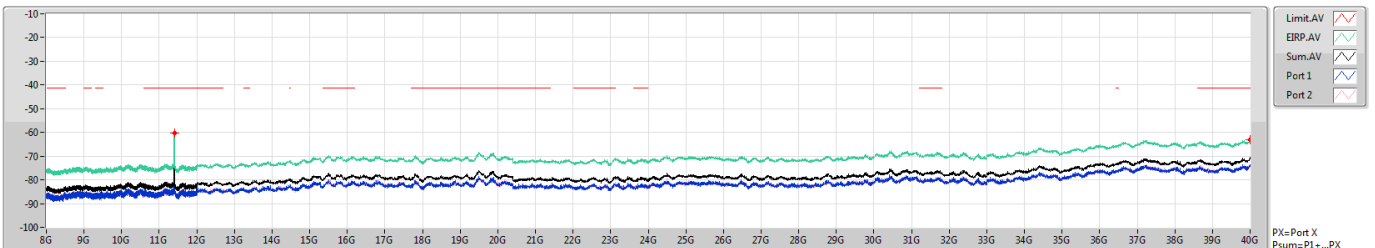

11a20_Nss1,(6Mbps)_2TX

CSE-AV

5700MHz

07/03/2020

F-Start(Hz)	F-Stop(Hz)	RBW(Hz)	Type	Freq(Hz)	EIRP(dBm)	Limit(dBm)	Margin(dB)	DG(dBi)	Ref(dB)	Psum(dBm)	P1(dBm)	P2(dBm)
8G	12G	1M	AV	11.401G	-60.33	-41.20	-19.13	7.60	0.00	-67.93	-70.93	-70.96
12G	40G	1M	AV	40G	-63.00	-41.20	-21.80	7.60	0.00	-70.60	-73.54	-73.69

PX=Port X
Psum=P1+...PX