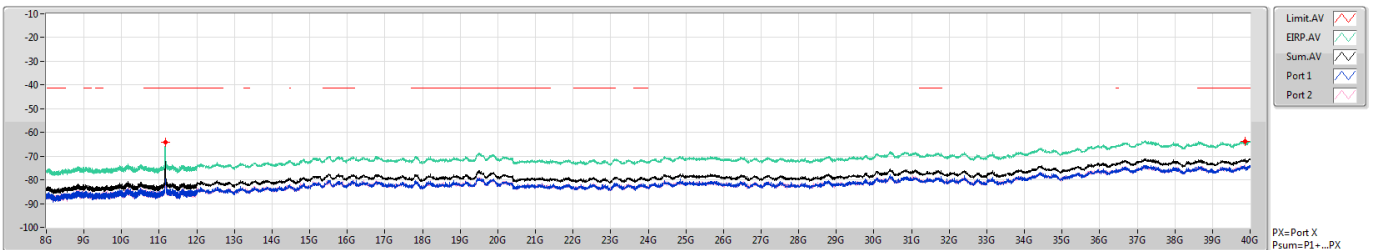

802.11ax HEW20_Nss1,(MCS0)_2TX

CSE-AV

5580MHz

07/03/2020

F-Start(Hz)	F-Stop(Hz)	RBW(Hz)	Type	Freq(Hz)	EIRP(dBm)	Limit(dBm)	Margin(dB)	DG(dBi)	Ref(dB)	Psum(dBm)	P1(dBm)	P2(dBm)
8G	12G	1M	AV	11.16G	-63.97	-41.20	-22.77	7.50	0.00	-71.47	-72.54	-78.07
12G	40G	1M	AV	39.8775G	-63.64	-41.20	-22.44	7.50	0.00	-71.14	-74.71	-73.66

PX=Port X
Psum=P1+...PX