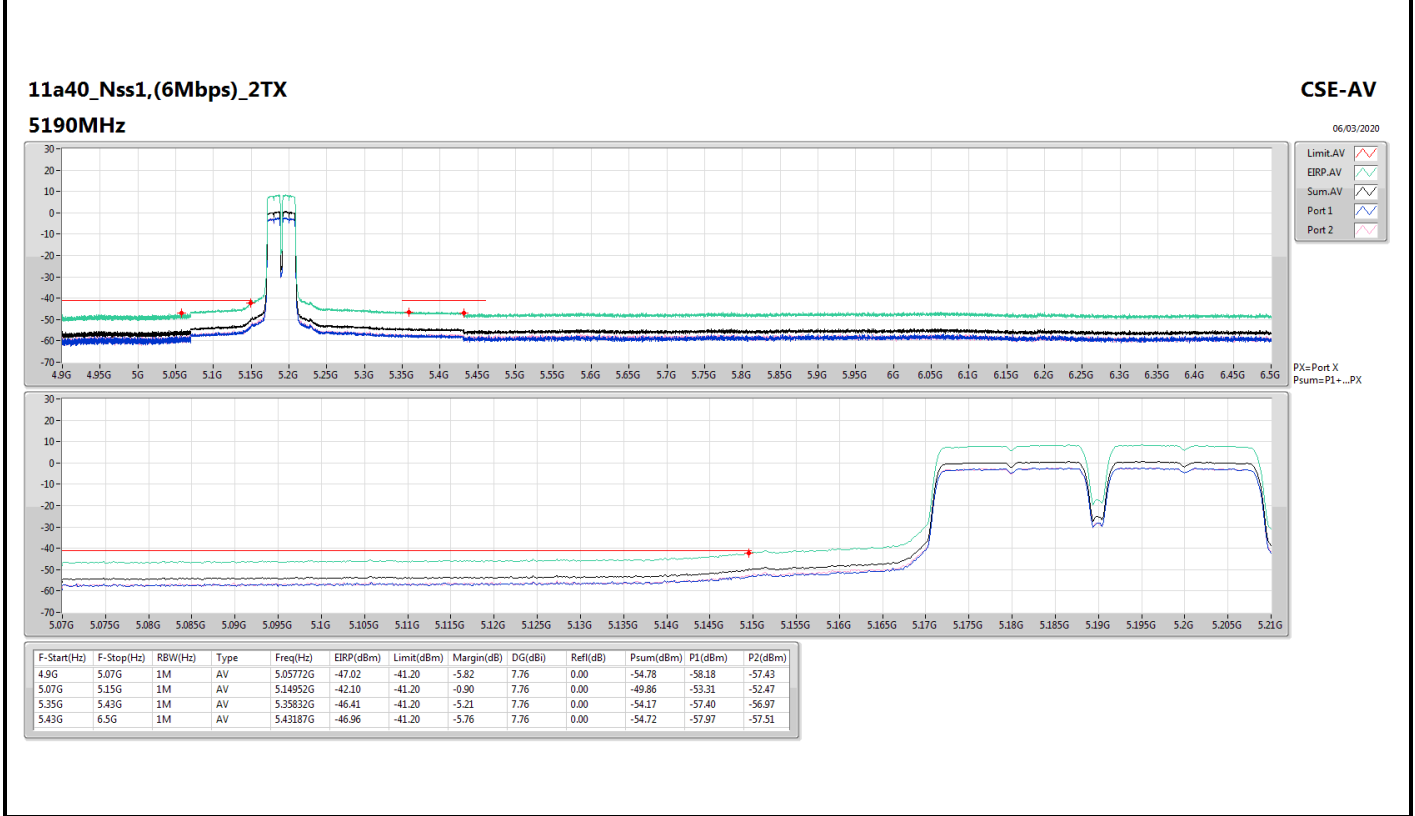

DG = Directional Gain;
 PX=Port X; Psum=P1+.P2+...PX

11a40_Nss1,(6Mbps)_2TX

CSE-PK

5670MHz

06/03/2020

PX=Port X
Psum=P1+...PX

F-Start(Hz)	F-Stop(Hz)	RBW(Hz)	Type	Freq(Hz)	EIRP(dBm)	Limit(dBm)	Margin(dB)	DG(dB)	Ref(dB)	Psum(dBm)	P1(dBm)	P2(dBm)
4.9G	5.39G	1M	PK	5.31748G	-37.09	-27.00	-10.09	7.60	0.00	-44.69	-46.10	-50.26
5.39G	5.47G	1M	PK	5.4652G	-35.50	-27.00	-8.50	7.60	0.00	-43.10	-45.38	-47.14
5.725G	5.805G	1M	PK	5.72548G	-27.14	-27.00	-0.14	7.60	0.00	-34.74	-36.96	-38.71
5.805G	6.5G	1M	PK	5.82272G	-33.41	-27.00	-6.41	7.60	0.00	-41.01	-44.23	-43.82