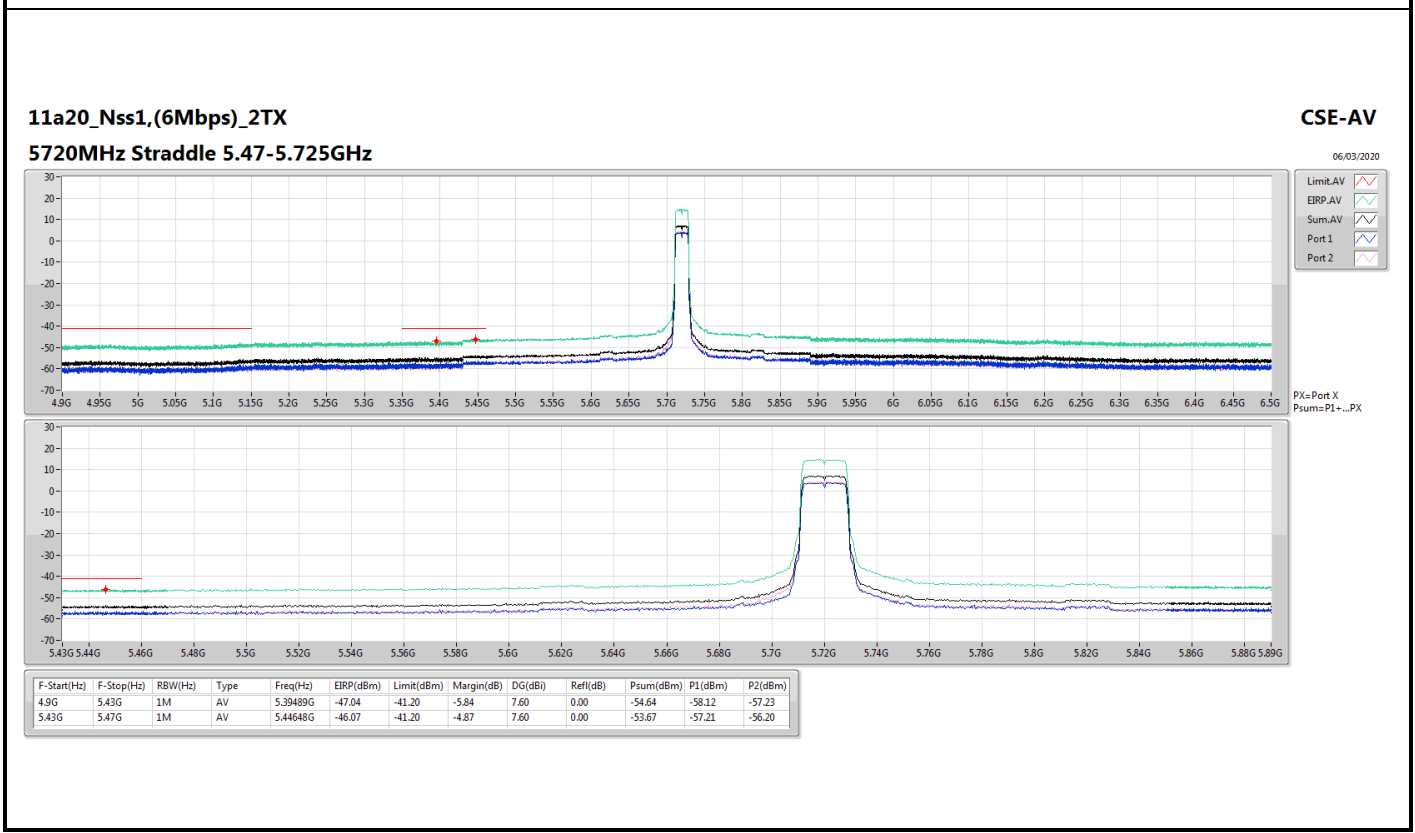

DG = Directional Gain;
 PX=Port X; Psum=P1+.P2+...PX

11a40_Nss1,(6Mbps)_2TX

CSE-PK

5670MHz

06/03/2020

PX=Port X
Psum=P1+...PX

F-Start(Hz)	F-Stop(Hz)	RBW(Hz)	Type	Freq(Hz)	EIRP(dBm)	Limit(dBm)	Margin(dB)	DG(dB)	Ref(dB)	Psum(dBm)	P1(dBm)	P2(dBm)
4.9G	5.39G	1M	PK	5.31748G	-37.09	-27.00	-10.09	7.60	0.00	-44.69	-46.10	-50.26
5.39G	5.47G	1M	PK	5.4652G	-35.50	-27.00	-8.50	7.60	0.00	-43.10	-45.38	-47.14
5.725G	5.805G	1M	PK	5.72548G	-27.14	-27.00	-0.14	7.60	0.00	-34.74	-36.96	-38.71
5.805G	6.5G	1M	PK	5.82272G	-33.41	-27.00	-6.41	7.60	0.00	-41.01	-44.23	-43.82