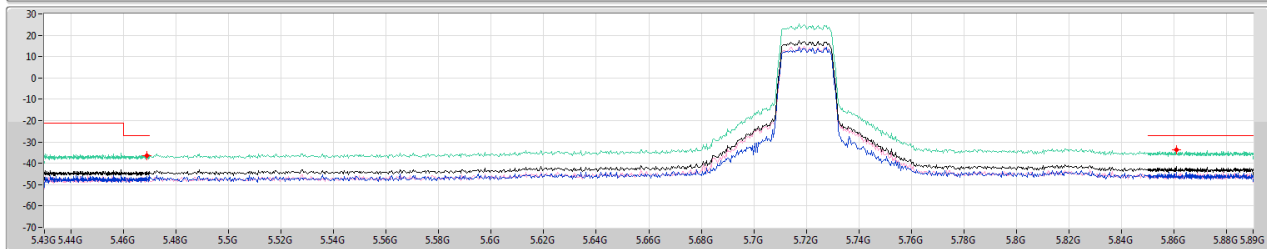

802.11ax HEW20_Nss1,(MCS0)_2TX

5720MHz Straddle 5.47-5.725GHz

CSE-PK

06/03/2020

PX=Port X
Psum=P1+...PX

F-Start(Hz)	F-Stop(Hz)	RBW(Hz)	Type	Freq(Hz)	EIRP(dBm)	Limit(dBm)	Margin(dB)	DG(dB)	Ref(dB)	Psum(dBm)	P1(dBm)	P2(dBm)
4.9G	5.43G	1M	PK	5.23027G	-37.52	-27.00	-10.52	7.60	0.00	-45.12	-47.69	-48.63
5.43G	5.47G	1M	PK	5.46904G	-36.32	-27.00	-9.32	7.60	0.00	-43.92	-46.35	-47.61
5.85G	5.89G	1M	PK	5.8608G	-33.80	-27.00	-6.80	7.60	0.00	-41.40	-44.33	-44.49
5.89G	6.5G	1M	PK	5.94505G	-34.55	-27.00	-7.55	7.60	0.00	-42.15	-45.83	-44.58