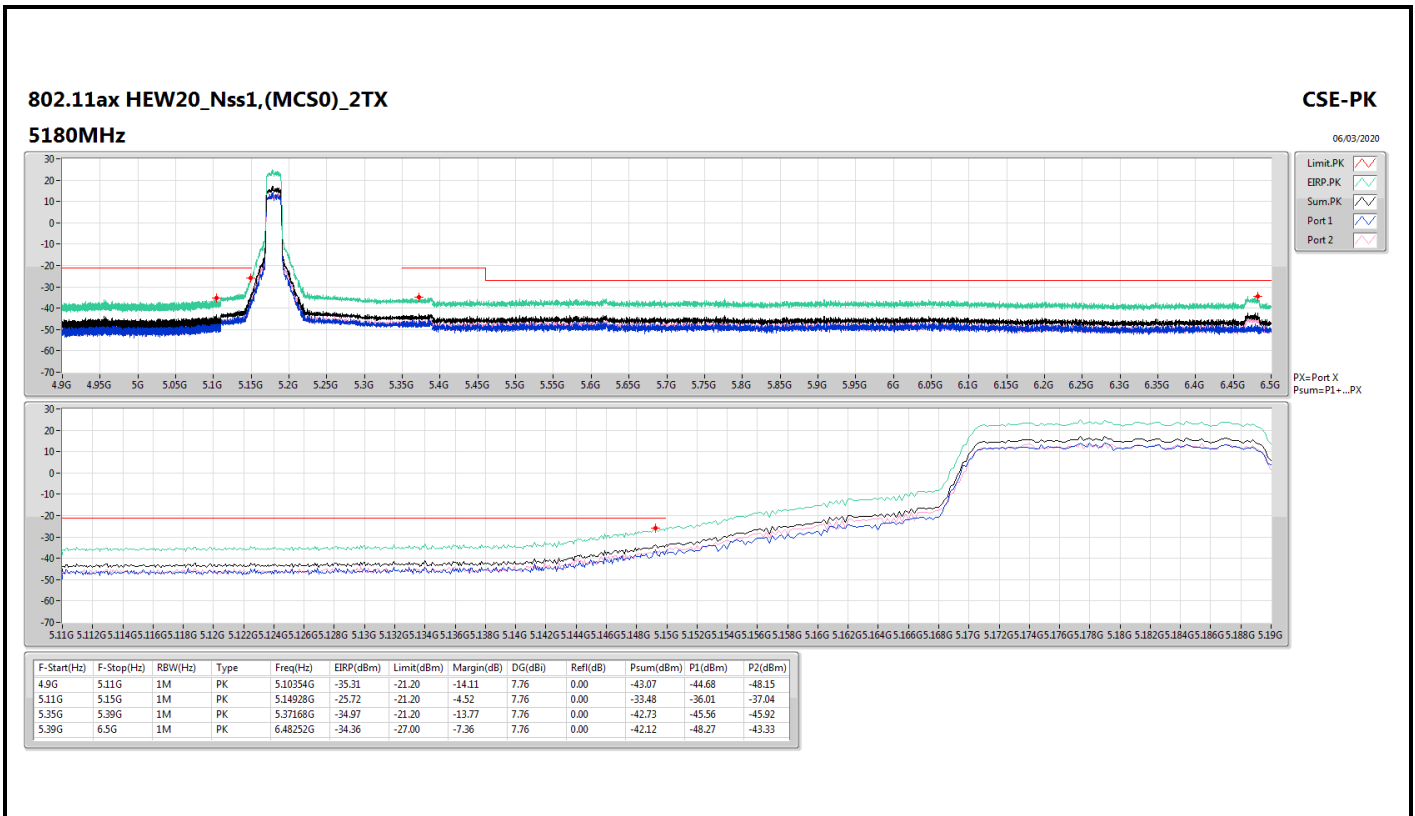

11a80_Nss1,(6Mbps)_2TX

5690MHz Straddle 5.47-5.725GHz

CSE-AV

06/03/2020

PX=Port X
Psum=P1+...PX

F-Start(Hz)	F-Stop(Hz)	RBW(Hz)	Type	Freq(Hz)	EIRP(dBm)	Limit(dBm)	Margin(dB)	DG(dB)	Ref(dB)	Psum(dBm)	P1(dBm)	P2(dBm)
4.9G	5.31G	1M	AV	5.13483G	-47.32	-41.20	-6.12	7.60	0.00	-54.92	-58.08	-57.79
5.31G	5.47G	1M	AV	5.45566G	-45.63	-41.20	-4.43	7.60	0.00	-53.23	-56.18	-56.31