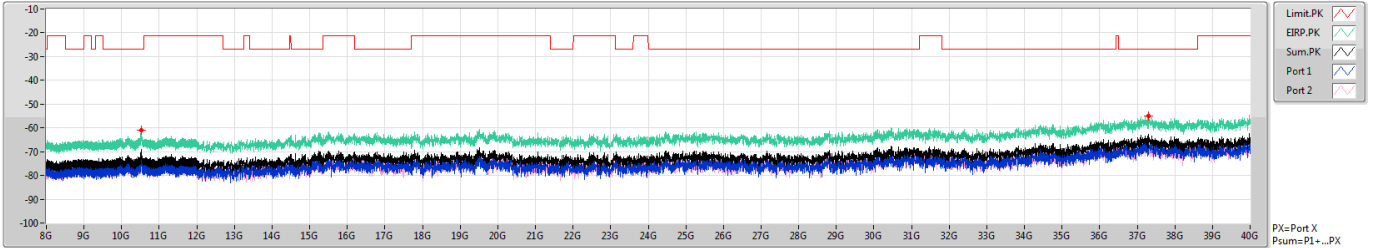

11a20_Nss1,(6Mbps)_2TX

CSE-PK

5260MHz

07/03/2020

F-Start(Hz)	F-Stop(Hz)	RBW(Hz)	Type	Freq(Hz)	EIRP(dBm)	Limit(dBm)	Margin(dB)	DG(dBi)	Ref(dB)	Psum(dBm)	P1(dBm)	P2(dBm)
8G	12G	1M	PK	10.519G	-61.03	-27.00	-34.03	7.88	0.00	-68.91	-69.84	-76.06
12G	40G	1M	PK	37.291G	-54.97	-27.00	-27.97	7.88	0.00	-62.85	-66.47	-65.33

PX=Port X
Psum=P1+...PX