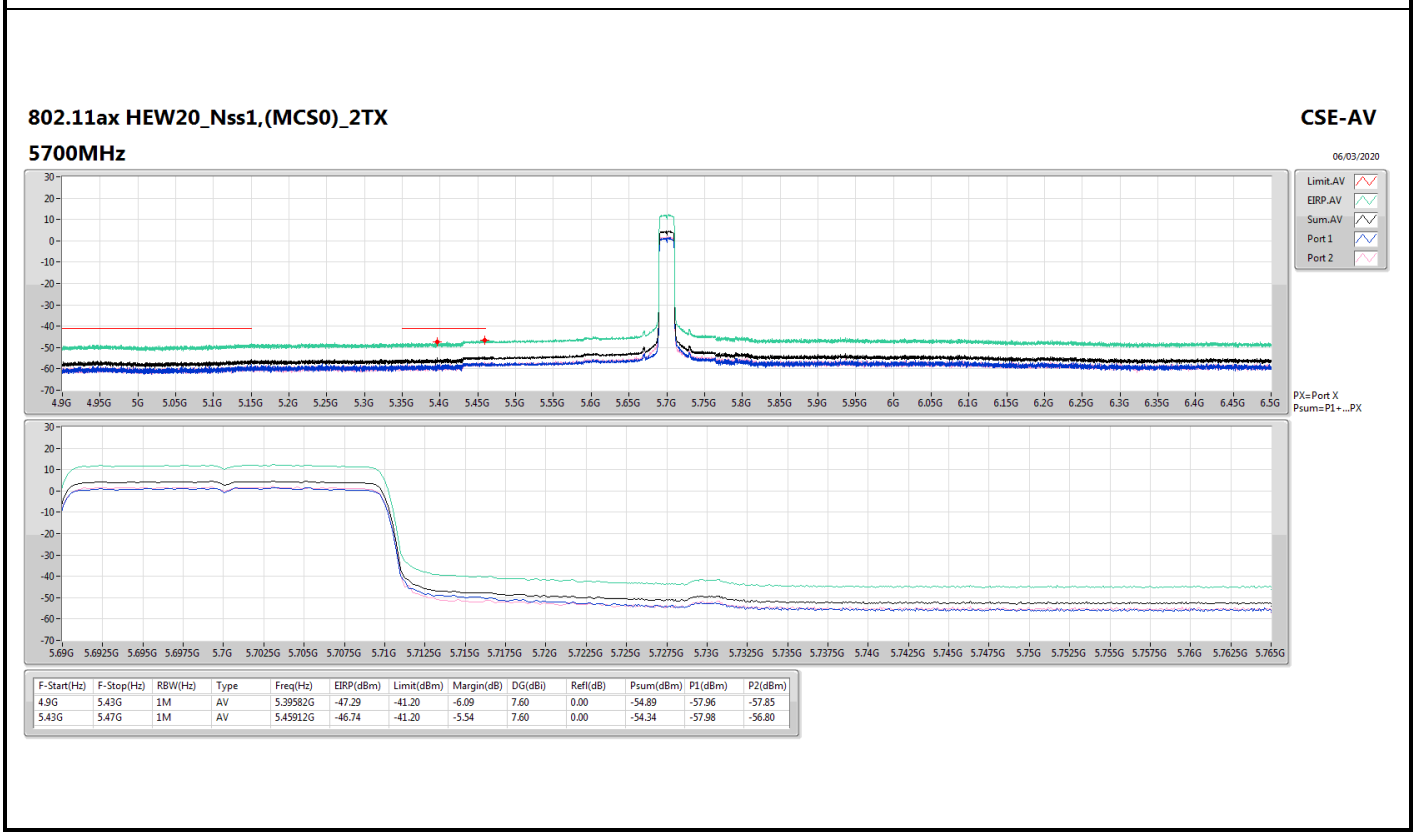

11a80_Nss1,(6Mbps)_2TX

5690MHz Straddle 5.47-5.725GHz

CSE-AV

06/03/2020

PX=Port X
Psum=P1+...PX

F-Start(Hz)	F-Stop(Hz)	RBW(Hz)	Type	Freq(Hz)	EIRP(dBm)	Limit(dBm)	Margin(dB)	DG(dB)	Ref(dB)	Psum(dBm)	P1(dBm)	P2(dBm)
4.9G	5.31G	1M	AV	5.13483G	-47.32	-41.20	-6.12	7.60	0.00	-54.92	-58.08	-57.79
5.31G	5.47G	1M	AV	5.45566G	-45.63	-41.20	-4.43	7.60	0.00	-53.23	-56.18	-56.31