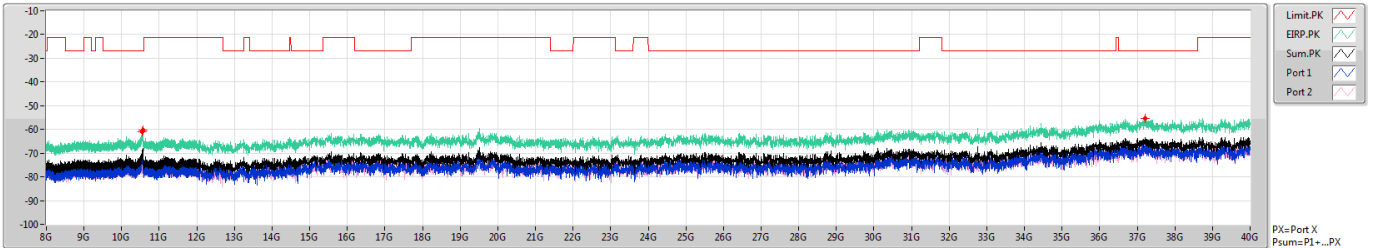

802.11ax HEW40_Nss1,(MCS0)_2TX

5270MHz

CSE-PK

07/03/2020

F-Start(Hz)	F-Stop(Hz)	RBW(Hz)	Type	Freq(Hz)	EIRP(dBm)	Limit(dBm)	Margin(dB)	DG(dB)	Ref(dB)	Psum(dBm)	P1(dBm)	P2(dBm)
8G	12G	1M	PK	10.548G	-60.90	-27.00	-33.90	7.88	0.00	-68.78	-70.20	-74.34
8G	12G	1M	PK	10.5625G	-60.10	-27.00	-33.10	7.88	0.00	-67.98	-68.35	-78.86
12G	40G	1M	PK	37.2035G	-55.45	-27.00	-28.45	7.88	0.00	-63.33	-67.59	-65.37