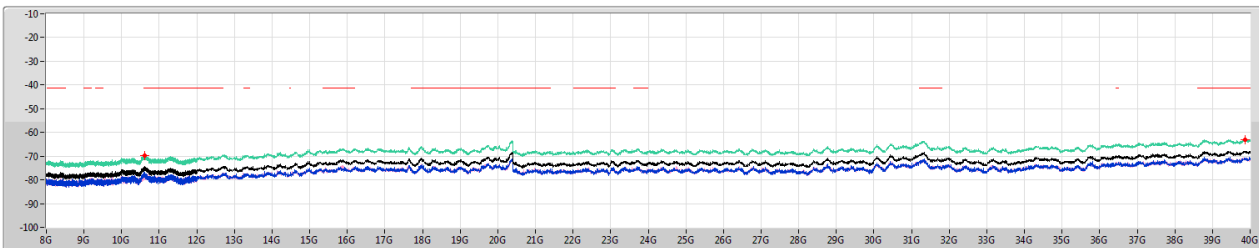

802.11ax HEW80_Nss2,(MCS0)_2TX

CSE-AV

5290MHz

26/03/2020

PX=Port X
Psum=P1+...PX

F-Start(Hz)	F-Stop(Hz)	RBW(Hz)	Type	Freq(Hz)	EIRP(dBm)	Limit(dBm)	Margin(dB)	DG(dBi)	Ref(dB)	Psum(dBm)	P1(dBm)	P2(dBm)
8G	12G	1M	AV	10.606G	-69.63	-41.20	-28.43	4.87	0.00	-74.50	-76.78	-78.38
12G	40G	1M	AV	39.8705G	-63.08	-41.20	-21.88	4.87	0.00	-67.95	-70.87	-71.05