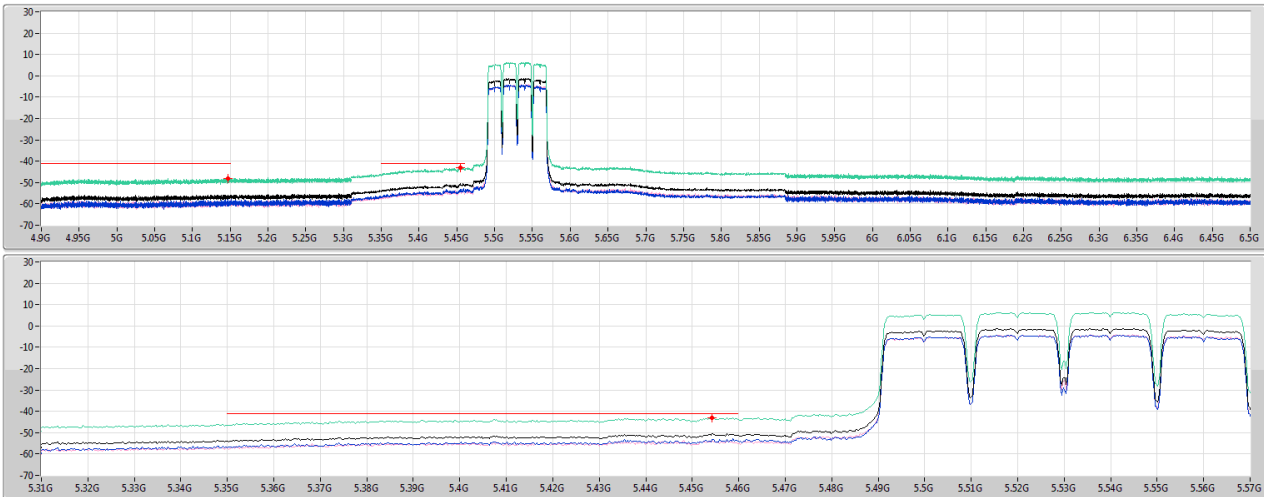

11a80_Nss1,(6Mbps)_2TX

CSE-AV

5530MHz

06/03/2020

PX=Port X
Psum=P1+...PX

F-Start(Hz)	F-Stop(Hz)	RBW(Hz)	Type	Freq(Hz)	EIRP(dBm)	Limit(dBm)	Margin(dB)	DG(dB)	Ref(dB)	Psum(dBm)	P1(dBm)	P2(dBm)
4.9G	5.31G	1M	AV	5.14677G	-48.15	-41.20	-6.95	7.60	0.00	-55.75	-58.06	-59.60
5.31G	5.47G	1M	AV	5.45432G	-42.94	-41.20	-1.74	7.60	0.00	-50.54	-53.01	-54.16