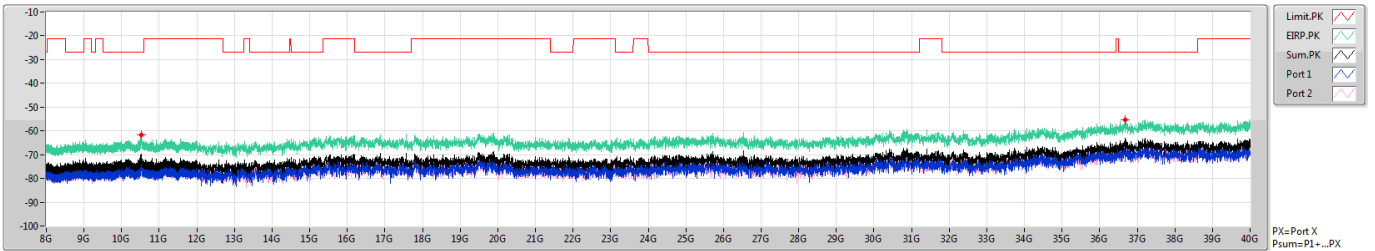

802.11ax HEW20_Nss1,(MCS0)_2TX

CSE-PK

5260MHz

07/03/2020

F-Start(Hz)	F-Stop(Hz)	RBW(Hz)	Type	Freq(Hz)	EIRP(dBm)	Limit(dBm)	Margin(dB)	DG(dBi)	Ref(dB)	Psum(dBm)	P1(dBm)	P2(dBm)
8G	12G	1M	PK	10.52G	-61.72	-27.00	-34.72	7.88	0.00	-69.60	-70.90	-75.46
12G	40G	1M	PK	36.675G	-55.23	-27.00	-28.23	7.88	0.00	-63.11	-65.67	-66.62

PX=Port X
Psum=P1+...PX