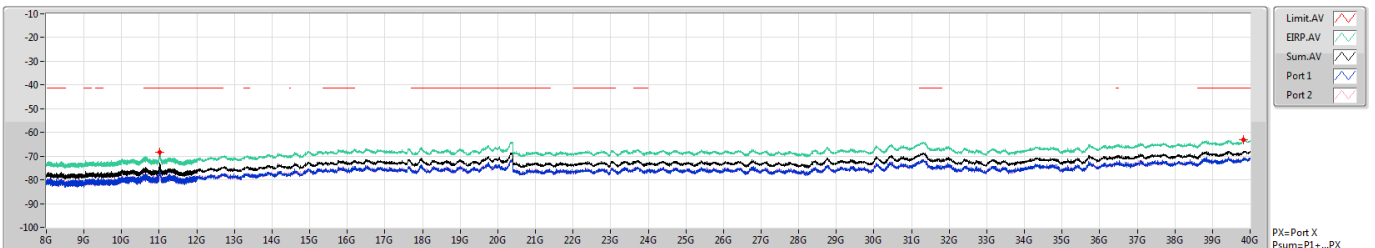

802.11ax HEW40_Nss2,(MCS0)_2TX

5510MHz

CSE-AV

26/03/2020

F-Start(Hz)	F-Stop(Hz)	RBW(Hz)	Type	Freq(Hz)	EIRP(dBm)	Limit(dBm)	Margin(dB)	DG(dB)	Ref(dB)	Psum(dBm)	P1(dBm)	P2(dBm)
8G	12G	1M	AV	11.019G	-68.29	-41.20	-27.09	4.59	0.00	-72.88	-73.87	-79.79
12G	40G	1M	AV	39.8285G	-63.25	-41.20	-22.05	4.59	0.00	-67.84	-71.13	-70.58