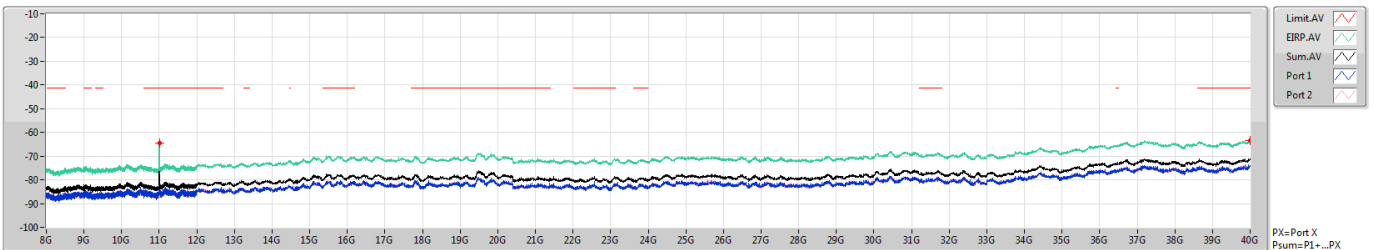

11a20_Nss1,(6Mbps)_2TX

CSE-AV

5500MHz

07/03/2020

F-Start(Hz)	F-Stop(Hz)	RBW(Hz)	Type	Freq(Hz)	EIRP(dBm)	Limit(dBm)	Margin(dB)	DG(dBi)	Ref(dB)	Psum(dBm)	P1(dBm)	P2(dBm)
8G	12G	1M	AV	11.003G	-64.63	-41.20	-23.43	7.60	0.00	-72.23	-72.72	-81.94
12G	40G	1M	AV	39.993G	-63.48	-41.20	-22.28	7.60	0.00	-71.08	-73.81	-74.38

PX=Port X
Psum=P1+...PX