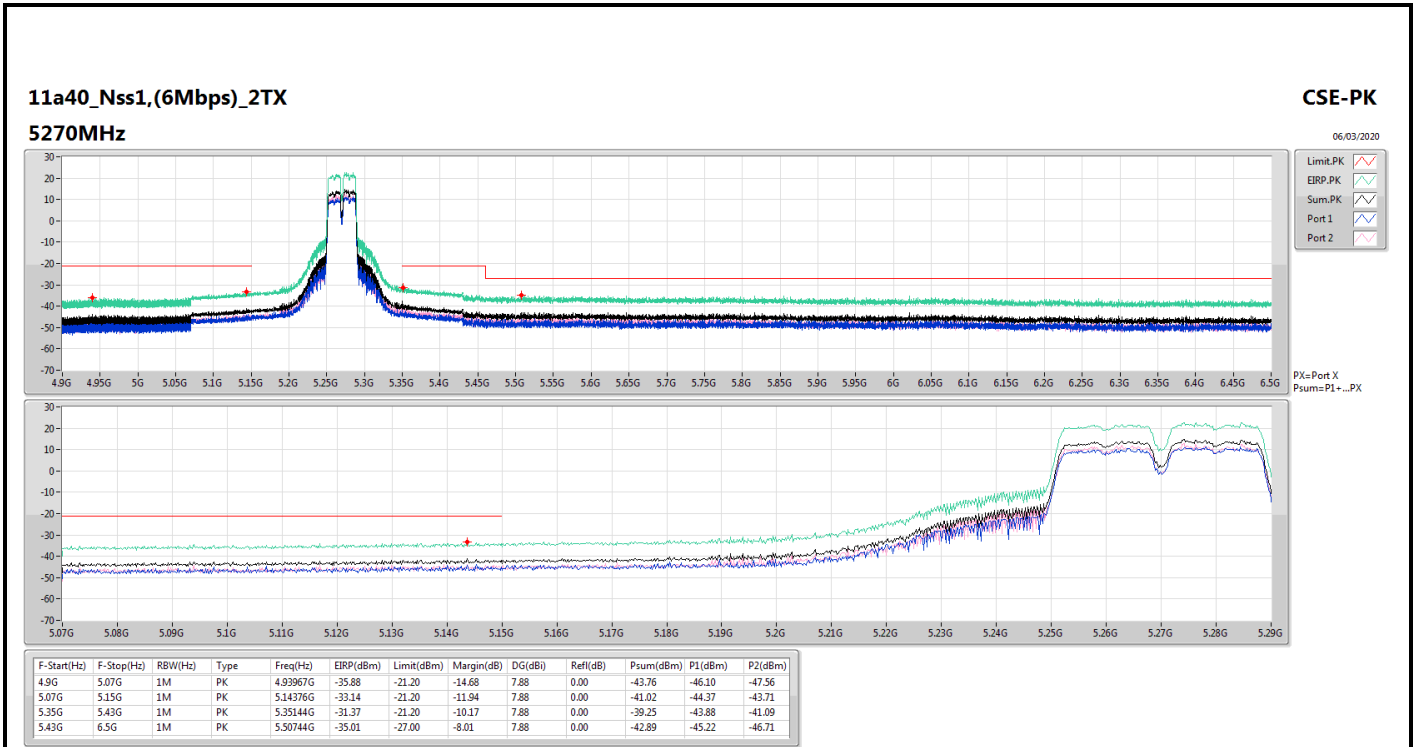

DG = Directional Gain;
 PX=Port X; Psum=P1+.P2+...PX

11a40_Nss1,(6Mbps)_2TX

CSE-PK

5670MHz

06/03/2020

PX=Port X
Psum=P1+...PX

F-Start(Hz)	F-Stop(Hz)	RBW(Hz)	Type	Freq(Hz)	EIRP(dBm)	Limit(dBm)	Margin(dB)	DG(dB)	Ref(dB)	Psum(dBm)	P1(dBm)	P2(dBm)
4.9G	5.39G	1M	PK	5.31748G	-37.09	-27.00	-10.09	7.60	0.00	-44.69	-46.10	-50.26
5.39G	5.47G	1M	PK	5.4652G	-35.50	-27.00	-8.50	7.60	0.00	-43.10	-45.38	-47.14
5.725G	5.805G	1M	PK	5.72548G	-27.14	-27.00	-0.14	7.60	0.00	-34.74	-36.96	-38.71
5.805G	6.5G	1M	PK	5.82272G	-33.41	-27.00	-6.41	7.60	0.00	-41.01	-44.23	-43.82