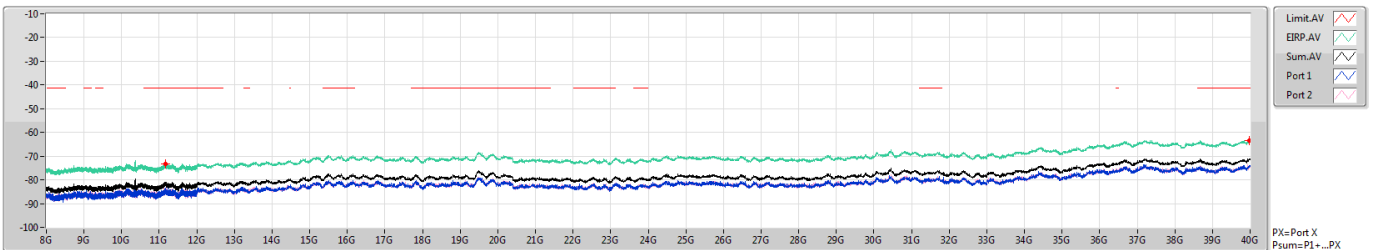

802.11ax HEW20_Nss1,(MCS0)_2TX

CSE-AV

5180MHz

07/03/2020

F-Start(Hz)	F-Stop(Hz)	RBW(Hz)	Type	Freq(Hz)	EIRP(dBm)	Limit(dBm)	Margin(dB)	DG(dBi)	Ref(dB)	Psum(dBm)	P1(dBm)	P2(dBm)
8G	12G	1M	AV	11.1615G	-73.20	-41.20	-32.00	7.76	0.00	-80.96	-84.21	-83.75
12G	40G	1M	AV	39.986G	-63.32	-41.20	-22.12	7.76	0.00	-71.08	-74.07	-74.11

PX=Port X
Psum=P1+...PX