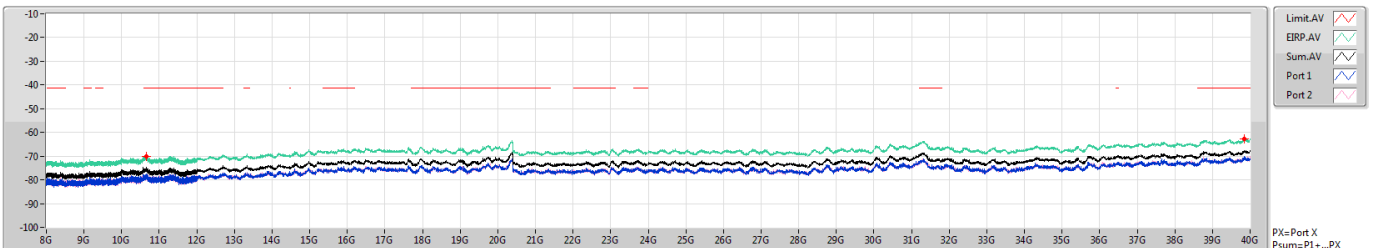

802.11ax HEW80_Nss2,(MCS0)_2TX

5210MHz

CSE-AV

26/03/2020

F-Start(Hz)	F-Stop(Hz)	RBW(Hz)	Type	Freq(Hz)	EIRP(dBm)	Limit(dBm)	Margin(dB)	DG(dB)	Ref(dB)	Psum(dBm)	P1(dBm)	P2(dBm)
8G	12G	1M	AV	10.656G	-69.99	-41.20	-28.79	4.87	0.00	-74.86	-77.41	-78.39
12G	40G	1M	AV	39.846G	-62.79	-41.20	-21.59	4.87	0.00	-67.66	-70.52	-70.82