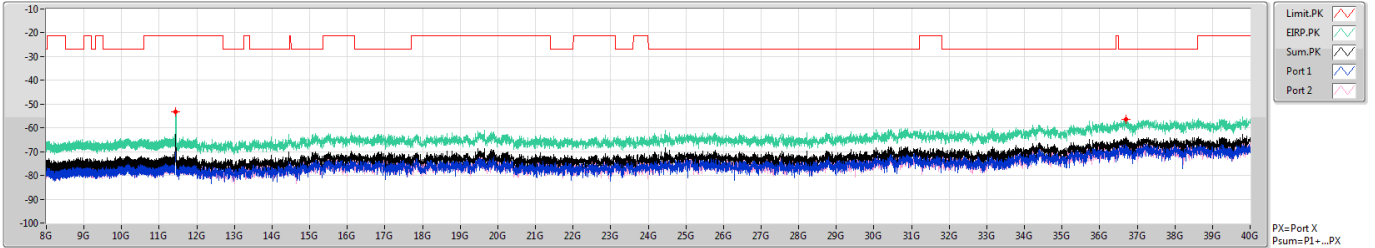

802.11ax HEW20_Nss1,(MCS0)_2TX
5720MHz Straddle 5.47-5.725GHz

CSE-PK

07/03/2020

F-Start(Hz)	F-Stop(Hz)	RBW(Hz)	Type	Freq(Hz)	EIRP(dBm)	Limit(dBm)	Margin(dB)	DG(dBi)	Ref(dB)	Psum(dBm)	P1(dBm)	P2(dBm)
8G	12G	1M	PK	11.4435G	-53.15	-21.20	-31.95	7.60	0.00	-60.75	-63.19	-64.41
12G	40G	1M	PK	36.71G	-56.32	-27.00	-29.32	7.60	0.00	-63.92	-68.83	-65.61

PX=Port X
Psum=P1+...PX