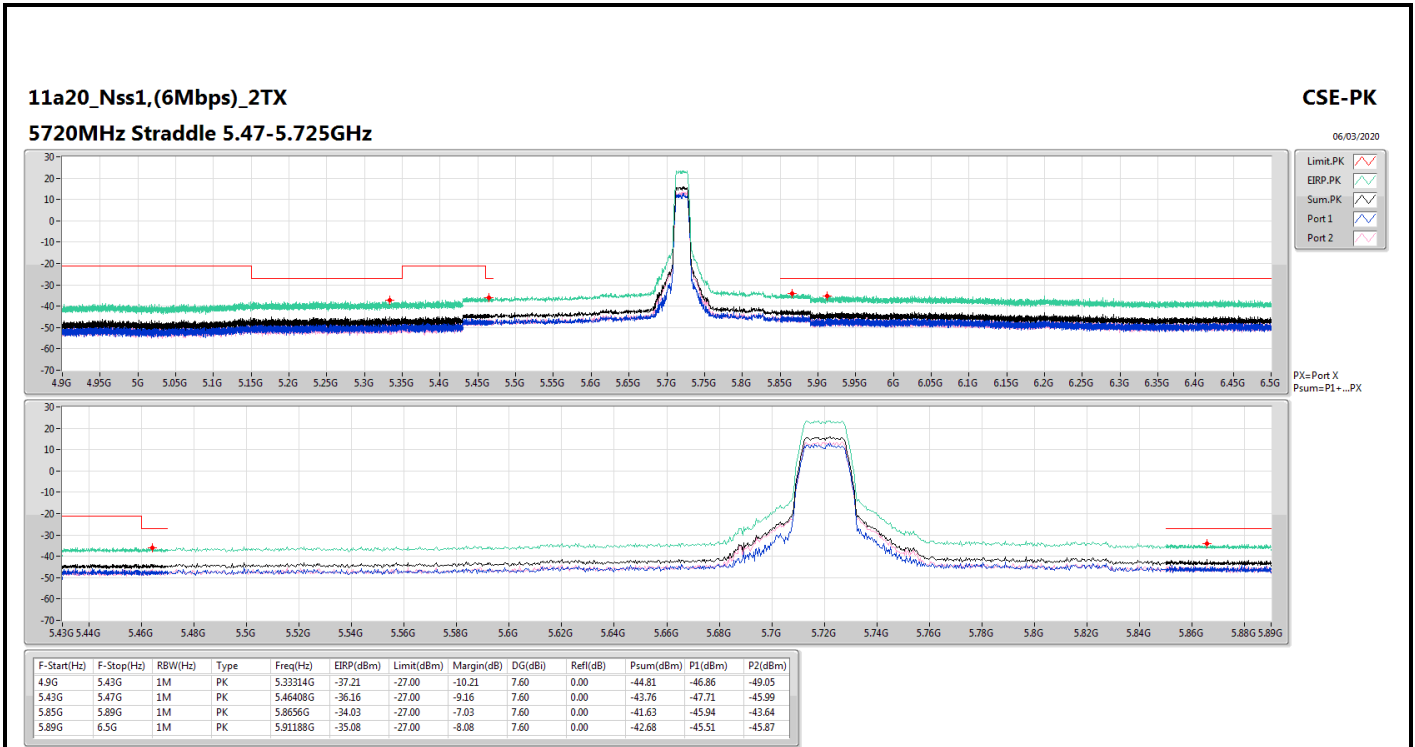

DG = Directional Gain;
 PX=Port X; Psum=P1+.P2+...PX

11a40_Nss1,(6Mbps)_2TX

CSE-PK

5670MHz

06/03/2020

PX=Port X
Psum=P1+...PX

F-Start(Hz)	F-Stop(Hz)	RBW(Hz)	Type	Freq(Hz)	EIRP(dBm)	Limit(dBm)	Margin(dB)	DG(dB)	Ref(dB)	Psum(dBm)	P1(dBm)	P2(dBm)
4.9G	5.39G	1M	PK	5.31748G	-37.09	-27.00	-10.09	7.60	0.00	-44.69	-46.10	-50.26
5.39G	5.47G	1M	PK	5.4652G	-35.50	-27.00	-8.50	7.60	0.00	-43.10	-45.38	-47.14
5.725G	5.805G	1M	PK	5.72548G	-27.14	-27.00	-0.14	7.60	0.00	-34.74	-36.96	-38.71
5.805G	6.5G	1M	PK	5.82272G	-33.41	-27.00	-6.41	7.60	0.00	-41.01	-44.23	-43.82