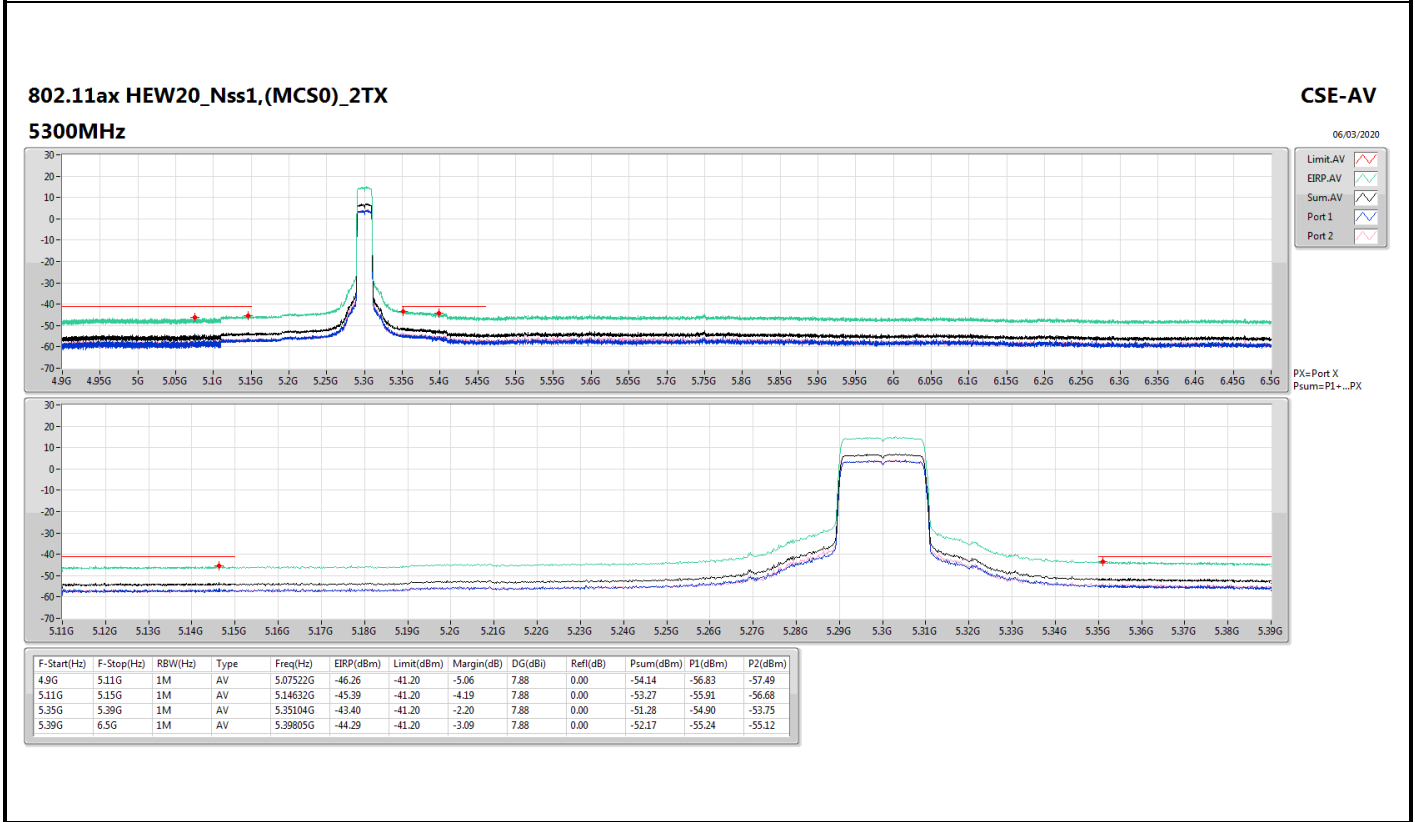

11a80_Nss1,(6Mbps)_2TX

5690MHz Straddle 5.47-5.725GHz

CSE-AV

06/03/2020

PX=Port X
Psum=P1+...PX

F-Start(Hz)	F-Stop(Hz)	RBW(Hz)	Type	Freq(Hz)	EIRP(dBm)	Limit(dBm)	Margin(dB)	DG(dB)	Ref(dB)	Psum(dBm)	P1(dBm)	P2(dBm)
4.9G	5.31G	1M	AV	5.13483G	-47.32	-41.20	-6.12	7.60	0.00	-54.92	-58.08	-57.79
5.31G	5.47G	1M	AV	5.45566G	-45.63	-41.20	-4.43	7.60	0.00	-53.23	-56.18	-56.31