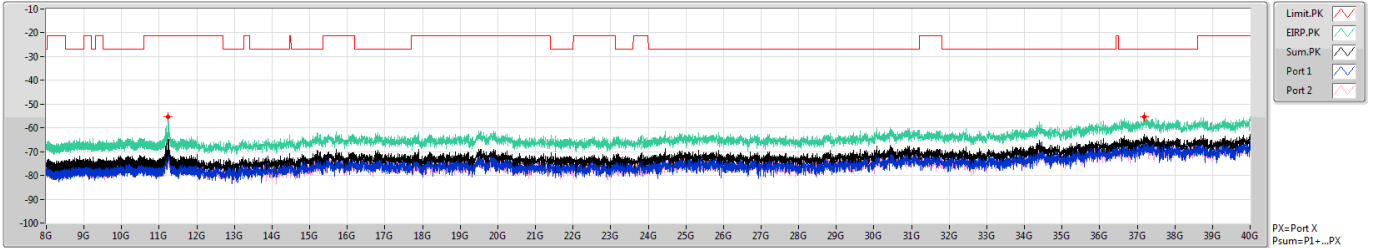

11a80_Nss1,(6Mbps)_2TX

CSE-PK

5610MHz

07/03/2020

F-Start(Hz)	F-Stop(Hz)	RBW(Hz)	Type	Freq(Hz)	EIRP(dBm)	Limit(dBm)	Margin(dB)	DG(dBi)	Ref(dB)	Psum(dBm)	P1(dBm)	P2(dBm)
8G	12G	1M	PK	11.236G	-55.32	-21.20	-34.12	7.50	0.00	-62.82	-64.68	-67.41
12G	40G	1M	PK	37.179G	-55.38	-27.00	-28.38	7.50	0.00	-62.88	-66.00	-65.79

PX=Port X
Psum=P1+...PX