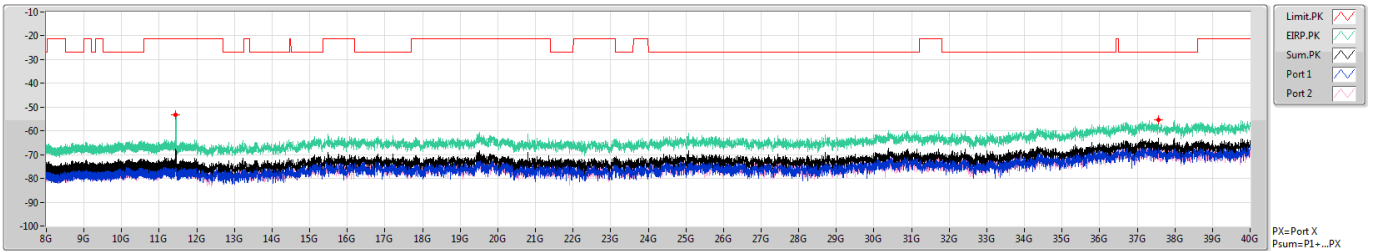

11a20_Nss1,(6Mbps)_2TX

5720MHz Straddle 5.47-5.725GHz

CSE-PK

07/03/2020

F-Start(Hz)	F-Stop(Hz)	RBW(Hz)	Type	Freq(Hz)	EIRP(dBm)	Limit(dBm)	Margin(dB)	DG(dBi)	Ref(dB)	Psum(dBm)	P1(dBm)	P2(dBm)
8G	12G	1M	PK	11.439G	-53.33	-21.20	-32.13	7.60	0.00	-60.93	-64.26	-63.64
12G	40G	1M	PK	37.571G	-55.36	-27.00	-28.36	7.60	0.00	-62.96	-65.63	-66.35

PX=Port X
Psum=P1+...PX