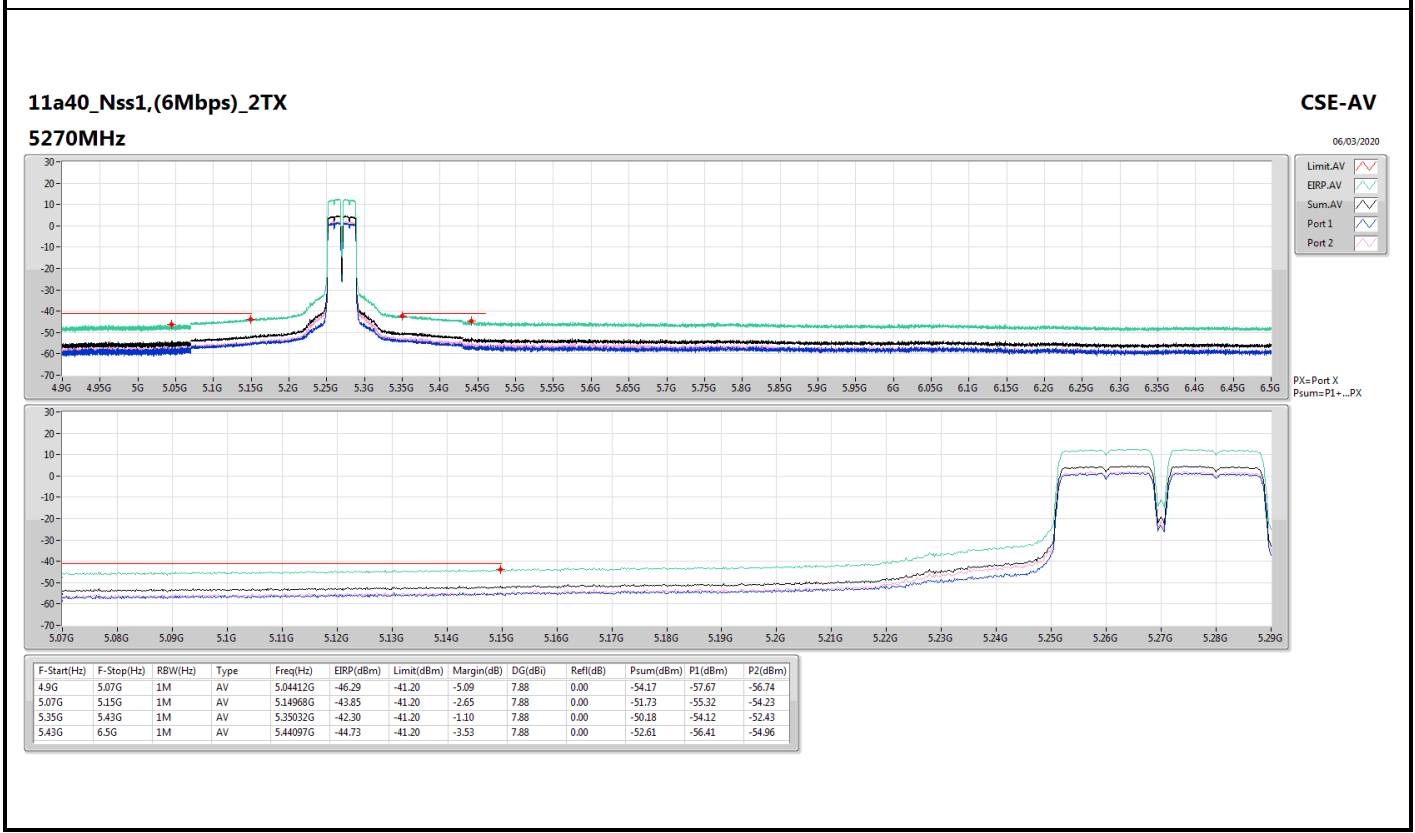

DG = Directional Gain;
 PX=Port X; Psum=P1+.P2+...PX

11a40_Nss1,(6Mbps)_2TX

CSE-PK

5670MHz

06/03/2020

PX=Port X
Psum=P1+...PX

F-Start(Hz)	F-Stop(Hz)	RBW(Hz)	Type	Freq(Hz)	EIRP(dBm)	Limit(dBm)	Margin(dB)	DG(dB)	Ref(dB)	Psum(dBm)	P1(dBm)	P2(dBm)
4.9G	5.39G	1M	PK	5.31748G	-37.09	-27.00	-10.09	7.60	0.00	-44.69	-46.10	-50.26
5.39G	5.47G	1M	PK	5.4652G	-35.50	-27.00	-8.50	7.60	0.00	-43.10	-45.38	-47.14
5.725G	5.805G	1M	PK	5.72548G	-27.14	-27.00	-0.14	7.60	0.00	-34.74	-36.96	-38.71
5.805G	6.5G	1M	PK	5.82272G	-33.41	-27.00	-6.41	7.60	0.00	-41.01	-44.23	-43.82