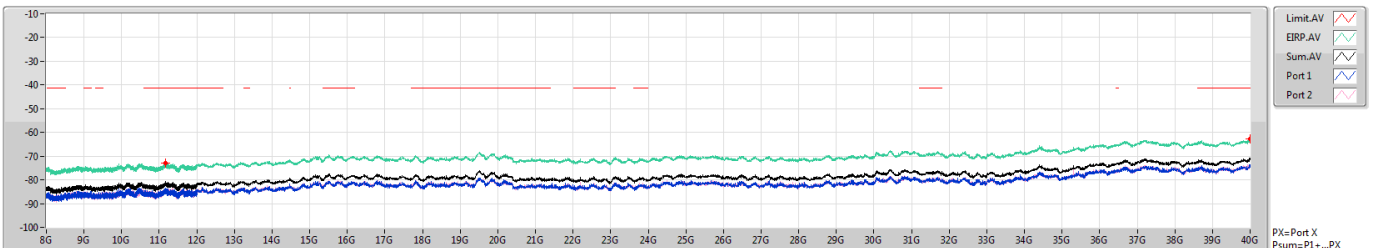

802.11ax HEW80_Nss1,(MCS0)_2TX

5210MHz

CSE-AV

07/03/2020

F-Start(Hz)	F-Stop(Hz)	RBW(Hz)	Type	Freq(Hz)	EIRP(dBm)	Limit(dBm)	Margin(dB)	DG(dB)	Ref(dB)	Psum(dBm)	P1(dBm)	P2(dBm)
8G	12G	1M	AV	11.164G	-72.85	-41.20	-31.65	7.88	0.00	-80.73	-83.39	-84.12
12G	40G	1M	AV	39.9895G	-62.91	-41.20	-21.71	7.88	0.00	-70.79	-73.78	-73.83