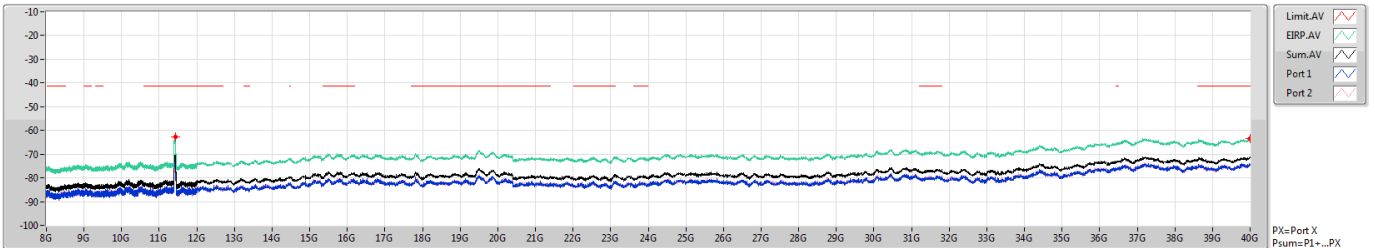

11a40_Nss1,(6Mbps)_2TX

5710MHz Straddle 5.47-5.725GHz

CSE-AV

07/03/2020

F-Start(Hz)	F-Stop(Hz)	RBW(Hz)	Type	Freq(Hz)	EIRP(dBm)	Limit(dBm)	Margin(dB)	DG(dBi)	Ref(dB)	Psum(dBm)	P1(dBm)	P2(dBm)
8G	12G	1M	AV	11.4215G	-62.79	-41.20	-21.59	7.60	0.00	-70.39	-73.24	-73.56
12G	40G	1M	AV	39.993G	-63.50	-41.20	-22.30	7.60	0.00	-71.10	-74.28	-73.94

PX=Port X
Psum=P1+...PX