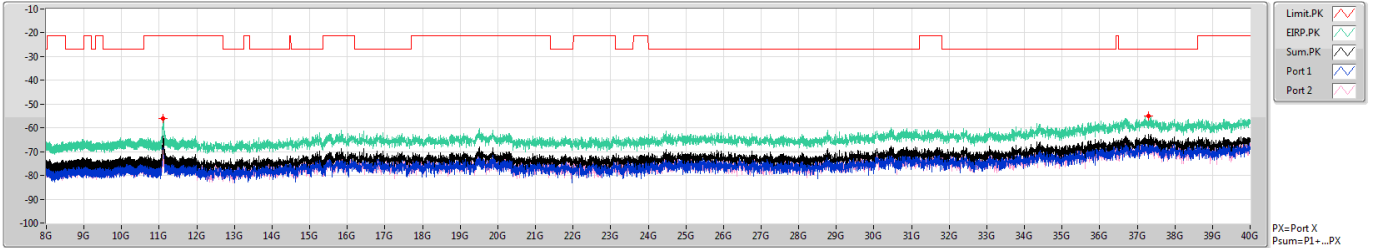

802.11ax HEW40_Nss1,(MCS0)_2TX

CSE-PK

5550MHz

07/03/2020

F-Start(Hz)	F-Stop(Hz)	RBW(Hz)	Type	Freq(Hz)	EIRP(dBm)	Limit(dBm)	Margin(dB)	DG(dBi)	Ref(dB)	Psum(dBm)	P1(dBm)	P2(dBm)
8G	12G	1M	PK	11.108G	-55.94	-21.20	-34.74	7.60	0.00	-63.54	-63.92	-74.36
12G	40G	1M	PK	37.305G	-55.13	-27.00	-28.13	7.60	0.00	-62.73	-65.45	-66.05

PX=Port X
Psum=P1+...PX