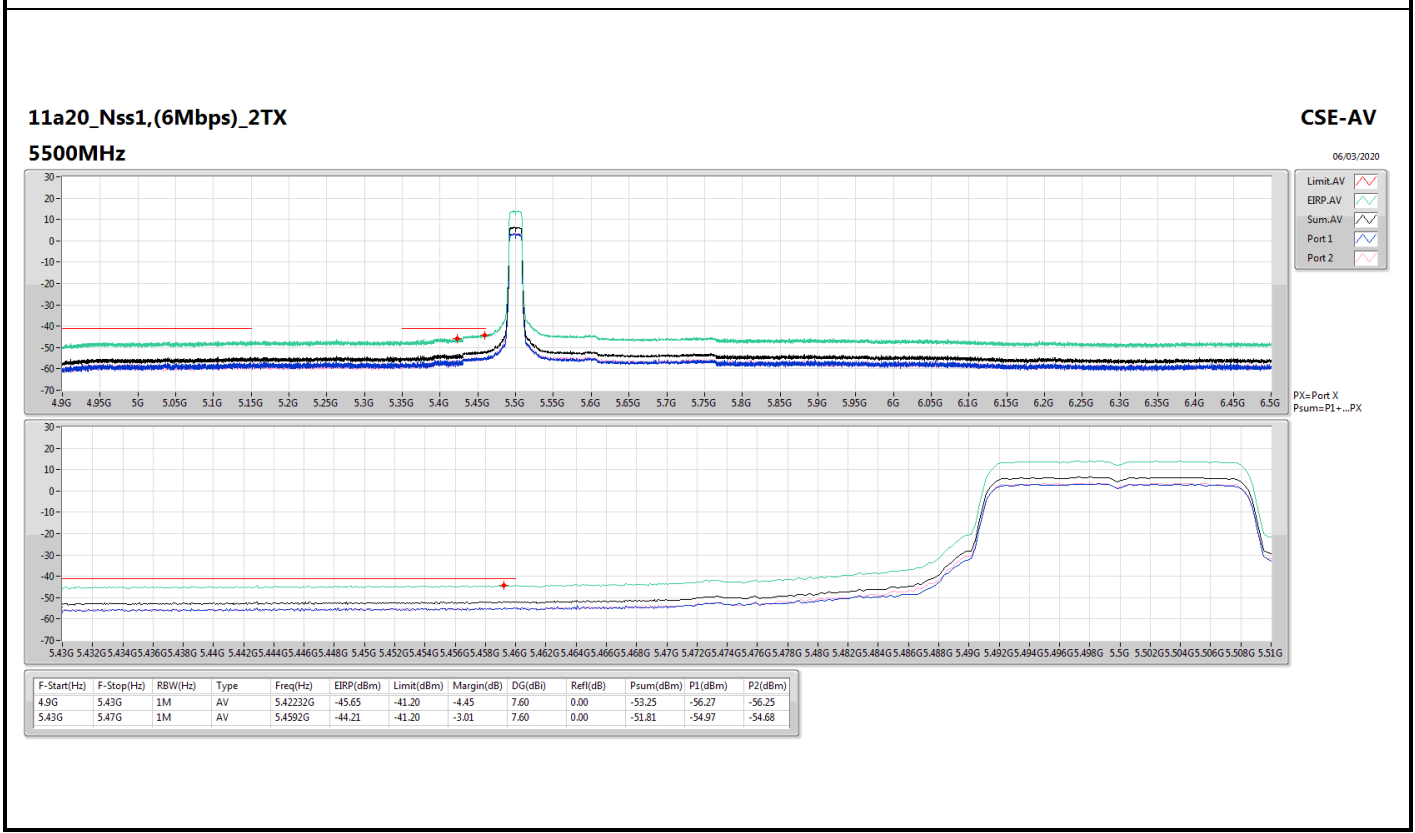

DG = Directional Gain;
 PX=Port X; Psum=P1+.P2+...PX

11a40_Nss1,(6Mbps)_2TX

CSE-PK

5670MHz

06/03/2020

PX=Port X
Psum=P1+...PX

F-Start(Hz)	F-Stop(Hz)	RBW(Hz)	Type	Freq(Hz)	EIRP(dBm)	Limit(dBm)	Margin(dB)	DG(dB)	Ref(dB)	Psum(dBm)	P1(dBm)	P2(dBm)
4.9G	5.39G	1M	PK	5.31748G	-37.09	-27.00	-10.09	7.60	0.00	-44.69	-46.10	-50.26
5.39G	5.47G	1M	PK	5.4652G	-35.50	-27.00	-8.50	7.60	0.00	-43.10	-45.38	-47.14
5.725G	5.805G	1M	PK	5.72548G	-27.14	-27.00	-0.14	7.60	0.00	-34.74	-36.96	-38.71
5.805G	6.5G	1M	PK	5.82272G	-33.41	-27.00	-6.41	7.60	0.00	-41.01	-44.23	-43.82