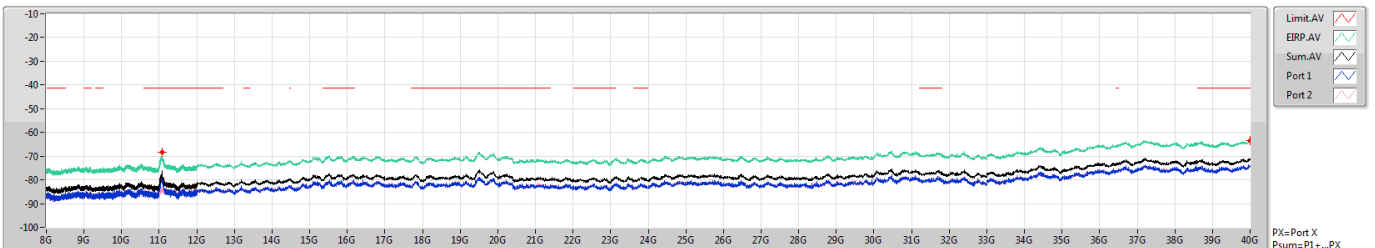

802.11ax HEW80_Nss1,(MCS0)_2TX

5530MHz

CSE-AV

07/03/2020

F-Start(Hz)	F-Stop(Hz)	RBW(Hz)	Type	Freq(Hz)	EIRP(dBm)	Limit(dBm)	Margin(dB)	DG(dB)	Ref(dB)	Psum(dBm)	P1(dBm)	P2(dBm)
8G	12G	1M	AV	11.0775G	-68.48	-41.20	-27.28	7.60	0.00	-76.08	-76.81	-84.20
12G	40G	1M	AV	39.9965G	-63.49	-41.20	-22.29	7.60	0.00	-71.09	-73.84	-74.37