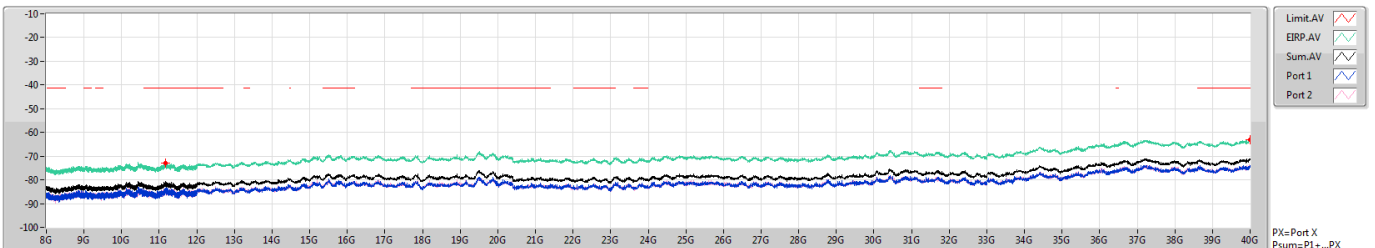

11a80_Nss1,(6Mbps)_2TX
5210MHz

CSE-AV

07/03/2020

F-Start(Hz)	F-Stop(Hz)	RBW(Hz)	Type	Freq(Hz)	EIRP(dBm)	Limit(dBm)	Margin(dB)	DG(dB)	Ref(dB)	Psum(dBm)	P1(dBm)	P2(dBm)
8G	12G	1M	AV	11.174G	-72.86	-41.20	-31.66	7.88	0.00	-80.74	-83.38	-84.16
12G	40G	1M	AV	39.9965G	-63.22	-41.20	-22.02	7.88	0.00	-71.10	-73.94	-74.28