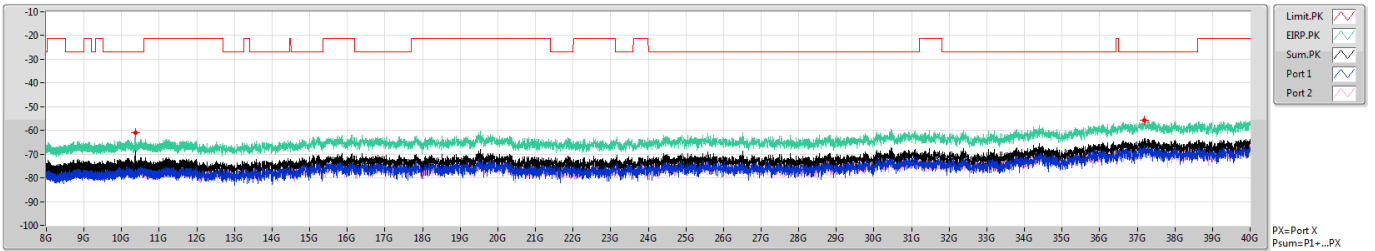

11a20_Nss1,(6Mbps)_2TX

5180MHz

CSE-PK

07/03/2020

F_Start(Hz)	F_Stop(Hz)	RBW(Hz)	Type	Freq(Hz)	EIRP(dBm)	Limit(dBm)	Margin(dB)	DG(dB)	Ref(dB)	Psum(dBm)	P1(dBm)	P2(dBm)
8G	12G	1M	PK	10.362G	-61.05	-27.00	-34.05	7.76	0.00	-68.81	-69.57	-76.75
12G	40G	1M	PK	37.1895G	-55.81	-27.00	-28.81	7.76	0.00	-63.57	-65.34	-68.33