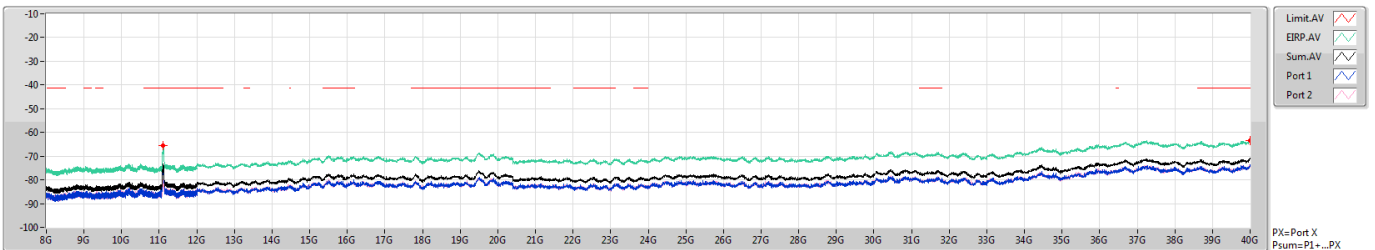

11a40_Nss1,(6Mbps)_2TX

CSE-AV

5550MHz

07/03/2020

F-Start(Hz)	F-Stop(Hz)	RBW(Hz)	Type	Freq(Hz)	EIRP(dBm)	Limit(dBm)	Margin(dB)	DG(dBi)	Ref(dB)	Psum(dBm)	P1(dBm)	P2(dBm)
8G	12G	1M	AV	11.0995G	-65.71	-41.20	-24.51	7.60	0.00	-73.31	-74.16	-80.80
12G	40G	1M	AV	39.9965G	-63.31	-41.20	-22.11	7.60	0.00	-70.91	-74.34	-73.53

PX=Port X
Psum=P1+...PX