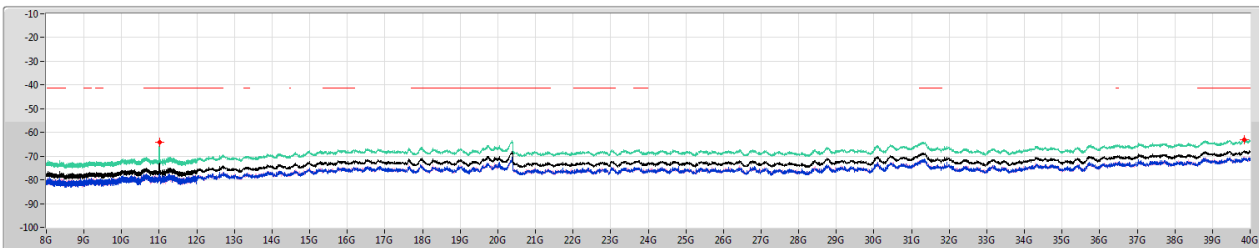

802.11ax HEW20_Nss2,(MCS0)_2TX

CSE-AV

5500MHz

26/03/2020

PX=Port X
Psum=P1+...PX

F-Start(Hz)	F-Stop(Hz)	RBW(Hz)	Type	Freq(Hz)	EIRP(dBm)	Limit(dBm)	Margin(dB)	DG(dBi)	Ref(dB)	Psum(dBm)	P1(dBm)	P2(dBm)
8G	12G	1M	AV	11.0045G	-64.27	-41.20	-23.07	4.59	0.00	-68.86	-69.60	-76.91
12G	40G	1M	AV	39.8355G	-63.06	-41.20	-21.86	4.59	0.00	-67.65	-71.07	-70.28