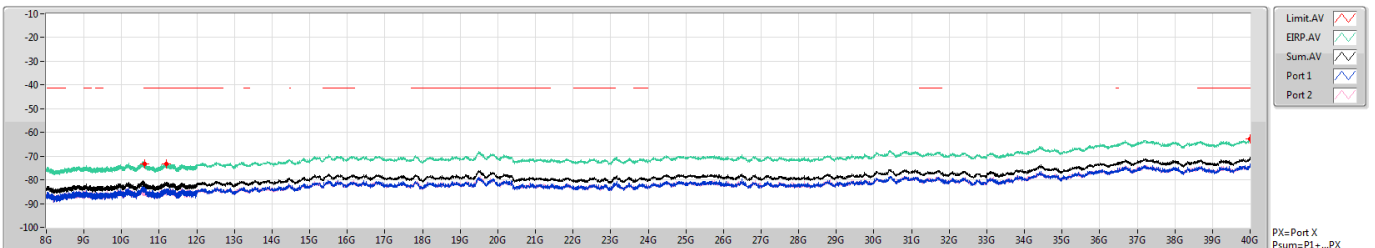

802.11ax HEW80_Nss1,(MCS0)_2TX

5290MHz

CSE-AV

07/03/2020

F-Start(Hz)	F-Stop(Hz)	RBW(Hz)	Type	Freq(Hz)	EIRP(dBm)	Limit(dBm)	Margin(dB)	DG(dB)	Ref(dB)	Psum(dBm)	P1(dBm)	P2(dBm)
8G	12G	1M	AV	10.611G	-73.15	-41.20	-31.95	7.88	0.00	-81.03	-83.41	-84.78
8G	12G	1M	AV	11.18G	-73.12	-41.20	-31.92	7.88	0.00	-81.00	-83.93	-84.10
12G	40G	1M	AV	40G	-62.75	-41.20	-21.55	7.88	0.00	-70.63	-73.14	-74.20