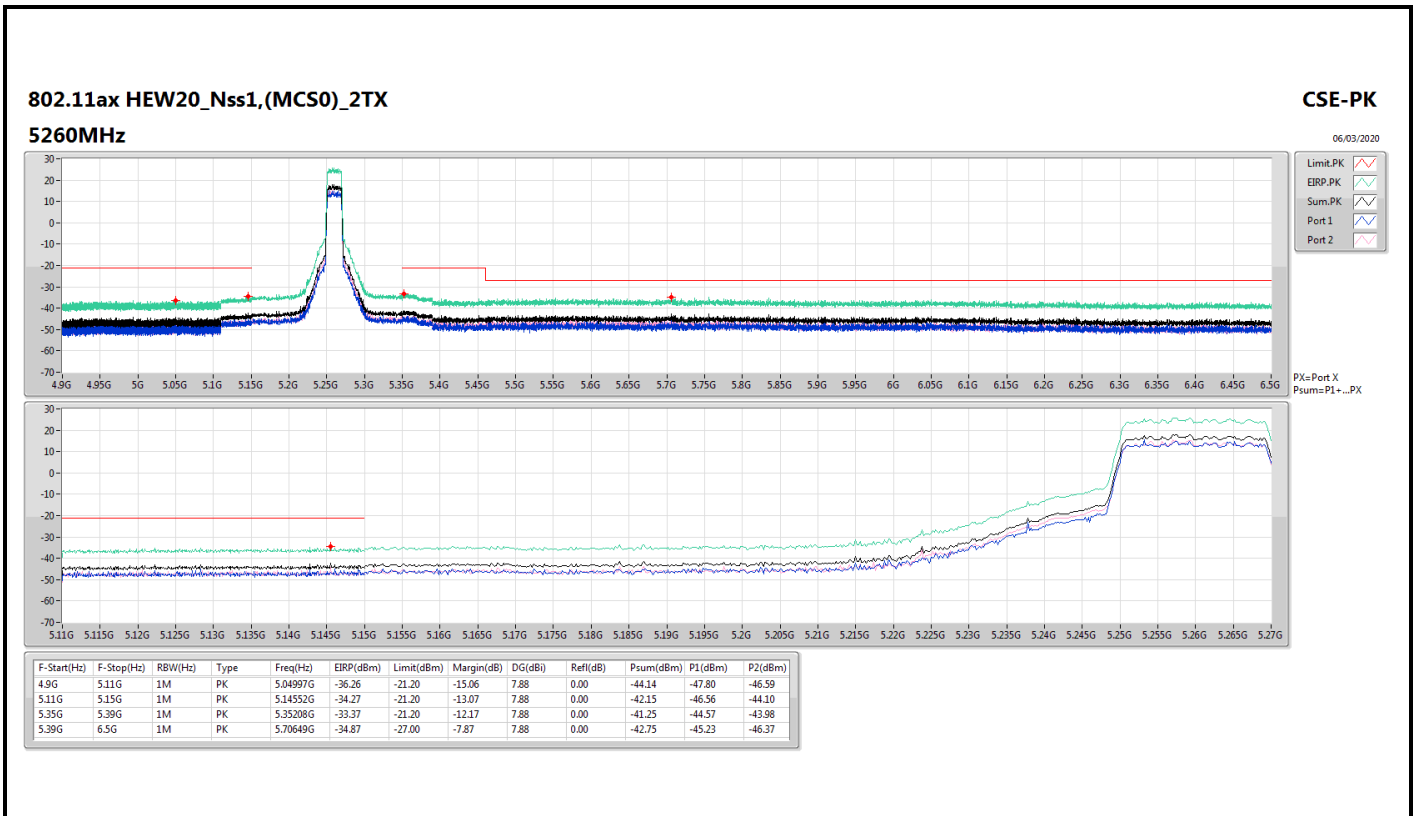

11a80_Nss1,(6Mbps)_2TX

5690MHz Straddle 5.47-5.725GHz

CSE-AV

06/03/2020

PX=Port X
Psum=P1+...PX

F-Start(Hz)	F-Stop(Hz)	RBW(Hz)	Type	Freq(Hz)	EIRP(dBm)	Limit(dBm)	Margin(dB)	DG(dB)	Ref(dB)	Psum(dBm)	P1(dBm)	P2(dBm)
4.9G	5.31G	1M	AV	5.13483G	-47.32	-41.20	-6.12	7.60	0.00	-54.92	-58.08	-57.79
5.31G	5.47G	1M	AV	5.45566G	-45.63	-41.20	-4.43	7.60	0.00	-53.23	-56.18	-56.31