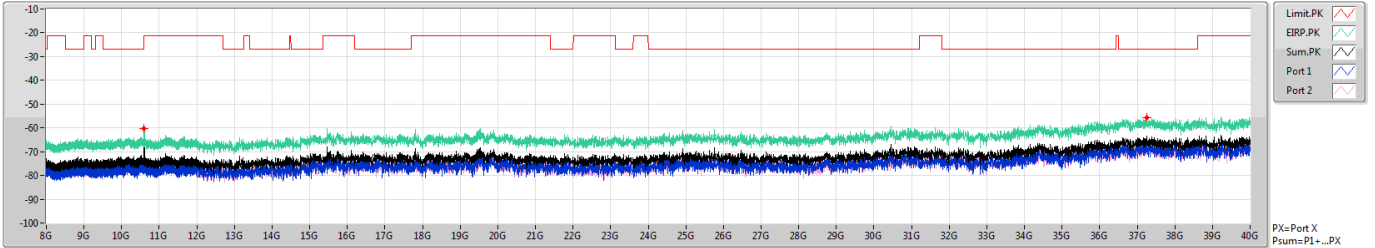

11a20_Nss1,(6Mbps)_2TX

CSE-PK

5300MHz

07/03/2020

F-Start(Hz)	F-Stop(Hz)	RBW(Hz)	Type	Freq(Hz)	EIRP(dBm)	Limit(dBm)	Margin(dB)	DG(dBi)	Ref(dB)	Psum(dBm)	P1(dBm)	P2(dBm)
8G	12G	1M	PK	10.597G	-60.35	-27.00	-33.35	7.88	0.00	-68.23	-68.95	-76.37
12G	40G	1M	PK	37.249G	-55.64	-27.00	-28.64	7.88	0.00	-63.52	-65.18	-68.49

PX=Port X
Psum=P1+...PX