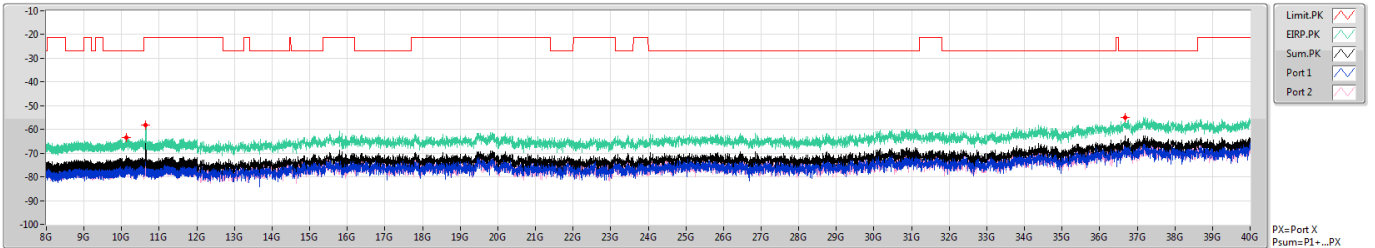

802.11ax HEW20_Nss1,(MCS0)_2TX

5320MHz

CSE-PK

07/03/2020

F-Start(Hz)	F-Stop(Hz)	RBW(Hz)	Type	Freq(Hz)	EIRP(dBm)	Limit(dBm)	Margin(dB)	DG(dB)	Ref(dB)	Psum(dBm)	P1(dBm)	P2(dBm)
8G	12G	1M	PK	10.1345G	-63.33	-27.00	-36.33	7.75	0.00	-71.08	-78.27	-72.00
8G	12G	1M	PK	10.6425G	-58.29	-21.20	-37.09	7.75	0.00	-66.04	-66.62	-75.04
12G	40G	1M	PK	36.6715G	-55.03	-27.00	-28.03	7.75	0.00	-62.78	-65.28	-66.38