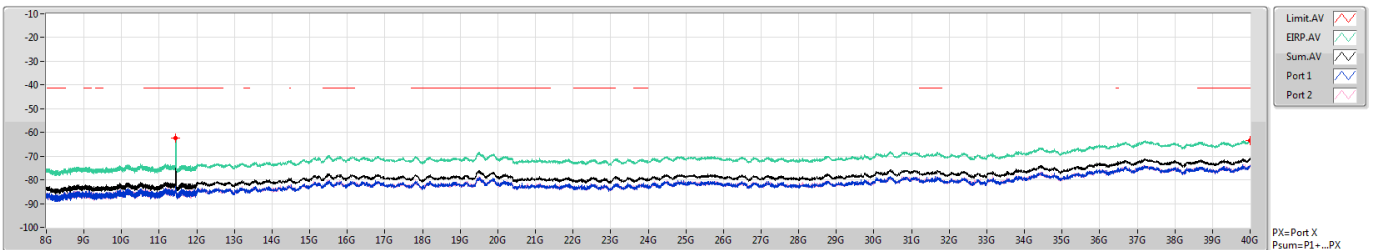

11a20_Nss1,(6Mbps)_2TX

5720MHz Straddle 5.47-5.725GHz

CSE-AV

07/03/2020

F-Start(Hz)	F-Stop(Hz)	RBW(Hz)	Type	Freq(Hz)	EIRP(dBm)	Limit(dBm)	Margin(dB)	DG(dBi)	Ref(dB)	Psum(dBm)	P1(dBm)	P2(dBm)
8G	12G	1M	AV	11.4395G	-62.34	-41.20	-21.14	7.60	0.00	-69.94	-73.03	-72.88
12G	40G	1M	AV	40G	-63.38	-41.20	-22.18	7.60	0.00	-70.98	-74.21	-73.78

PX=Port X
Psum=P1+...PX