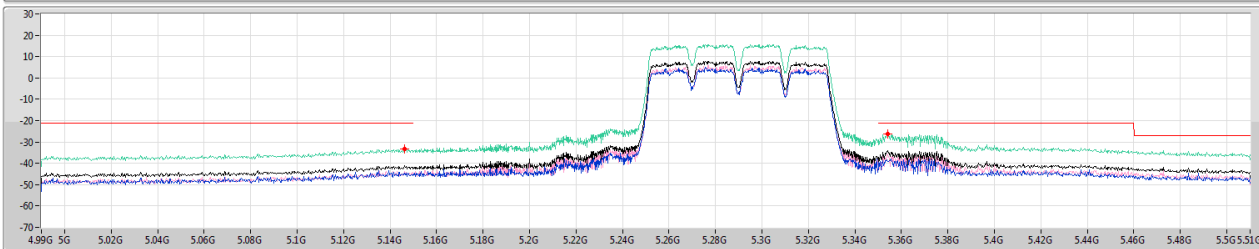

F-Start(Hz)	F-Stop(Hz)	RBW(Hz)	Type	Freq(Hz)	EIRP(dBm)	Limit(dBm)	Margin(dB)	DG(dB)	Ref(dB)	Psum(dBm)	P1(dBm)	P2(dBm)
4.9G	4.99G	1M	PK	4.96135G	-36.50	-21.20	-15.30	7.88	0.00	-44.38	-47.52	-47.26
4.99G	5.15G	1M	PK	5.14616G	-33.31	-21.20	-12.11	7.88	0.00	-41.19	-44.54	-43.88
5.35G	5.51G	1M	PK	5.35416G	-26.12	-21.20	-4.92	7.88	0.00	-34.00	-39.24	-35.55
5.51G	6.5G	1M	PK	5.58128G	-35.41	-27.00	-8.41	7.88	0.00	-43.29	-49.77	-44.40