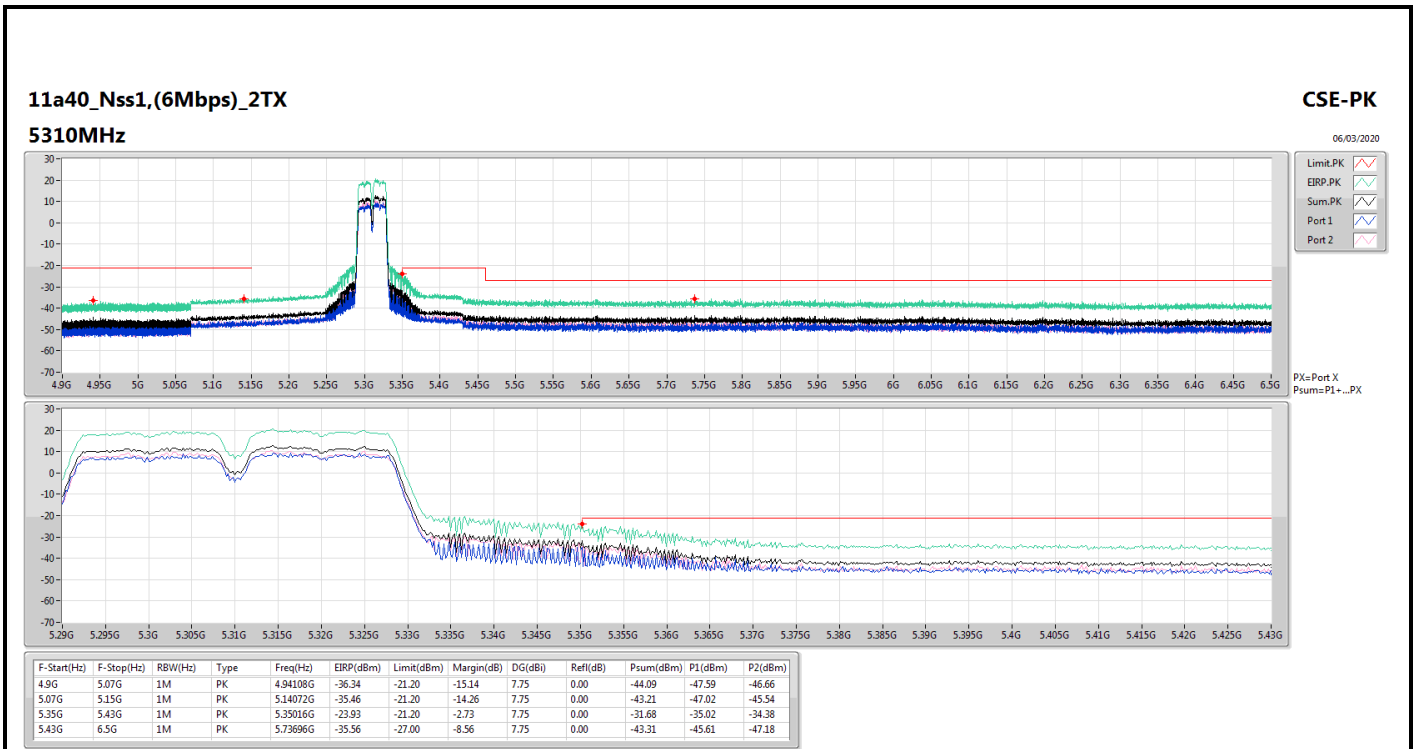

DG = Directional Gain;
 PX=Port X; Psum=P1+.P2+...PX

11a40_Nss1,(6Mbps)_2TX

CSE-PK

5670MHz

06/03/2020

PX=Port X
Psum=P1+...PX

F-Start(Hz)	F-Stop(Hz)	RBW(Hz)	Type	Freq(Hz)	EIRP(dBm)	Limit(dBm)	Margin(dB)	DG(dB)	Ref(dB)	Psum(dBm)	P1(dBm)	P2(dBm)
4.9G	5.39G	1M	PK	5.31748G	-37.09	-27.00	-10.09	7.60	0.00	-44.69	-46.10	-50.26
5.39G	5.47G	1M	PK	5.4652G	-35.50	-27.00	-8.50	7.60	0.00	-43.10	-45.38	-47.14
5.725G	5.805G	1M	PK	5.72548G	-27.14	-27.00	-0.14	7.60	0.00	-34.74	-36.96	-38.71
5.805G	6.5G	1M	PK	5.82272G	-33.41	-27.00	-6.41	7.60	0.00	-41.01	-44.23	-43.82