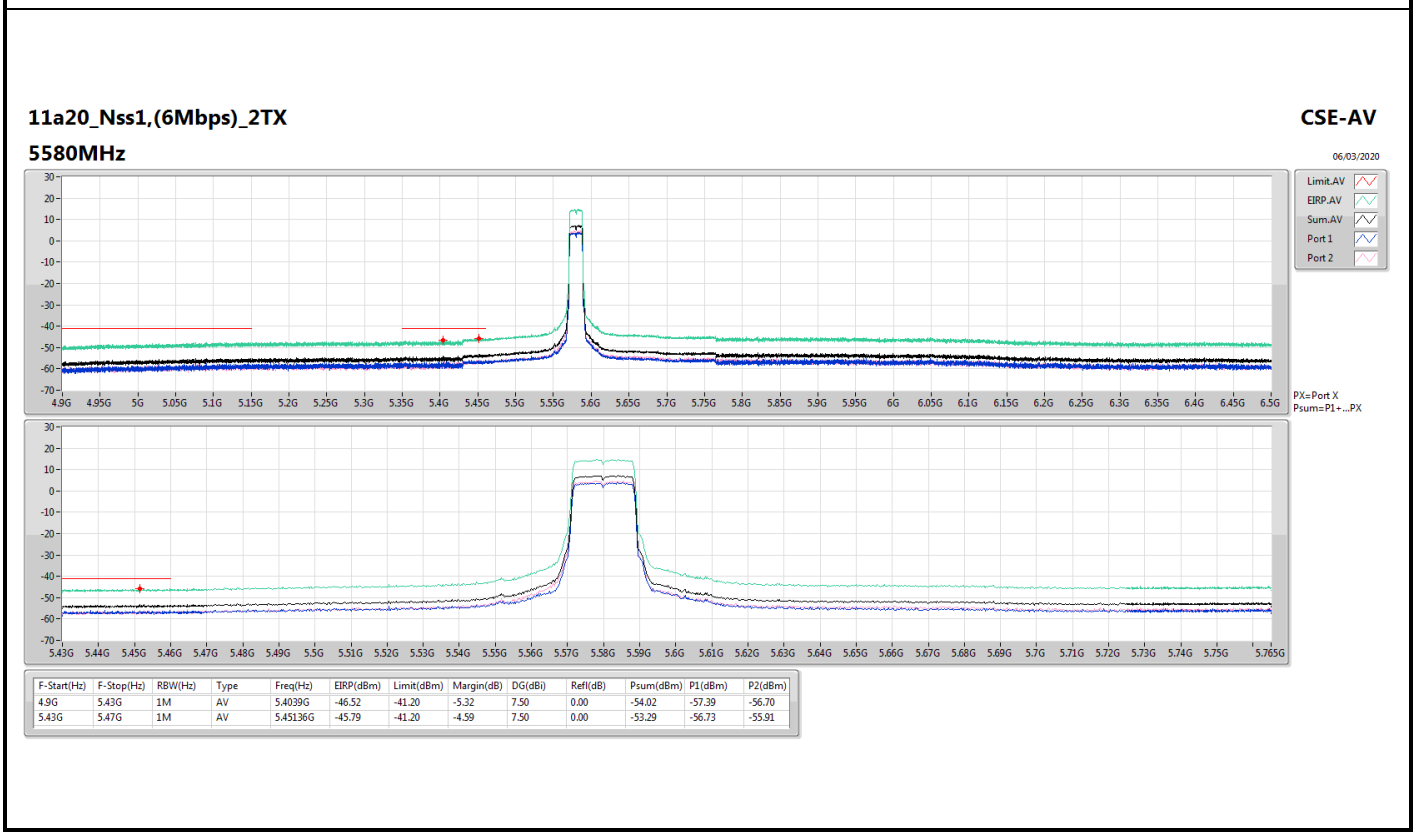

DG = Directional Gain;
 PX=Port X; Psum=P1+.P2+...PX

11a40_Nss1,(6Mbps)_2TX

CSE-PK

5670MHz

06/03/2020

PX=Port X
Psum=P1+...PX

F-Start(Hz)	F-Stop(Hz)	RBW(Hz)	Type	Freq(Hz)	EIRP(dBm)	Limit(dBm)	Margin(dB)	DG(dB)	Ref(dB)	Psum(dBm)	P1(dBm)	P2(dBm)
4.9G	5.39G	1M	PK	5.31748G	-37.09	-27.00	-10.09	7.60	0.00	-44.69	-46.10	-50.26
5.39G	5.47G	1M	PK	5.4652G	-35.50	-27.00	-8.50	7.60	0.00	-43.10	-45.38	-47.14
5.725G	5.805G	1M	PK	5.72548G	-27.14	-27.00	-0.14	7.60	0.00	-34.74	-36.96	-38.71
5.805G	6.5G	1M	PK	5.82272G	-33.41	-27.00	-6.41	7.60	0.00	-41.01	-44.23	-43.82