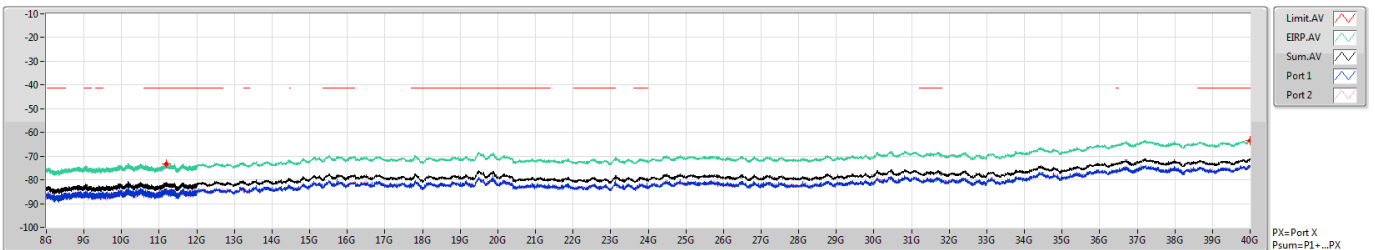

11a40_Nss1,(6Mbps)_2TX

CSE-AV

5190MHz

07/03/2020

F-Start(Hz)	F-Stop(Hz)	RBW(Hz)	Type	Freq(Hz)	EIRP(dBm)	Limit(dBm)	Margin(dB)	DG(dBi)	Ref(dB)	Psum(dBm)	P1(dBm)	P2(dBm)
8G	12G	1M	AV	11.181G	-73.40	-41.20	-32.20	7.76	0.00	-81.16	-83.88	-84.49
12G	40G	1M	AV	39.9965G	-63.29	-41.20	-22.09	7.76	0.00	-71.05	-74.16	-73.96

PX=Port X
Psum=P1+...PX