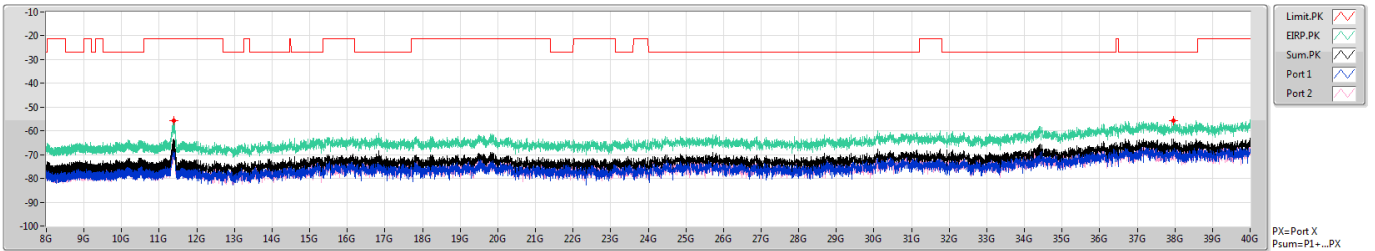

802.11ax HEW80_Nss1,(MCS0)_2TX
5690MHz Straddle 5.47-5.725GHz

CSE-PK

07/03/2020

F-Start(Hz)	F-Stop(Hz)	RBW(Hz)	Type	Freq(Hz)	EIRP(dBm)	Limit(dBm)	Margin(dB)	DG(dBi)	Ref(dB)	Psum(dBm)	P1(dBm)	P2(dBm)
8G	12G	1M	PK	11.3805G	-55.80	-21.20	-34.60	7.60	0.00	-63.40	-65.69	-67.27
12G	40G	1M	PK	37.9735G	-55.82	-27.00	-28.82	7.60	0.00	-63.42	-66.30	-66.56

PX=Port X
Psum=P1+...PX