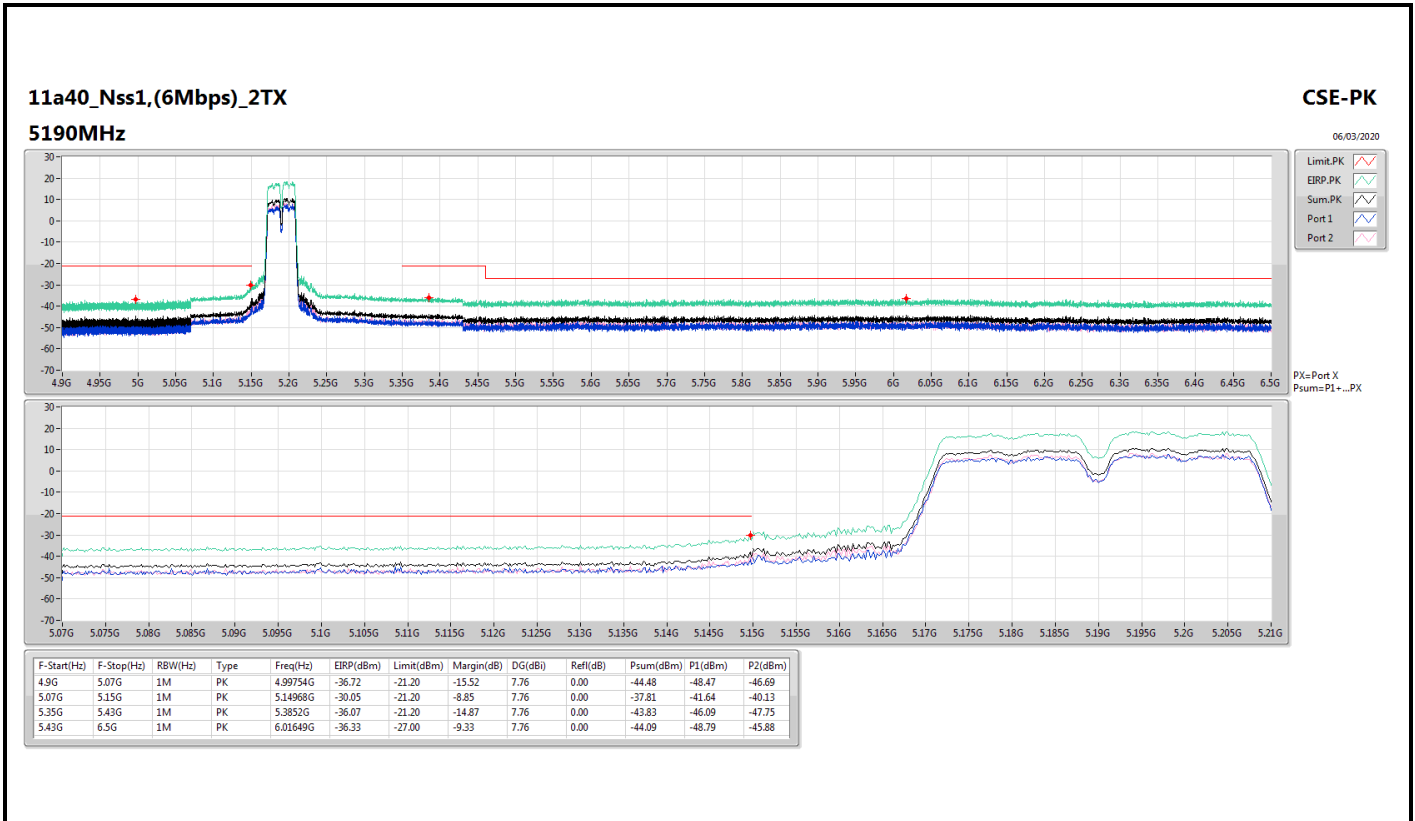

DG = Directional Gain;
 PX=Port X; Psum=P1+.P2+...PX

11a40_Nss1,(6Mbps)_2TX

CSE-PK

5670MHz

06/03/2020

PX=Port X
Psum=P1+...PX

F-Start(Hz)	F-Stop(Hz)	RBW(Hz)	Type	Freq(Hz)	EIRP(dBm)	Limit(dBm)	Margin(dB)	DG(dB)	Ref(dB)	Psum(dBm)	P1(dBm)	P2(dBm)
4.9G	5.39G	1M	PK	5.31748G	-37.09	-27.00	-10.09	7.60	0.00	-44.69	-46.10	-50.26
5.39G	5.47G	1M	PK	5.4652G	-35.50	-27.00	-8.50	7.60	0.00	-43.10	-45.38	-47.14
5.725G	5.805G	1M	PK	5.72548G	-27.14	-27.00	-0.14	7.60	0.00	-34.74	-36.96	-38.71
5.805G	6.5G	1M	PK	5.82272G	-33.41	-27.00	-6.41	7.60	0.00	-41.01	-44.23	-43.82