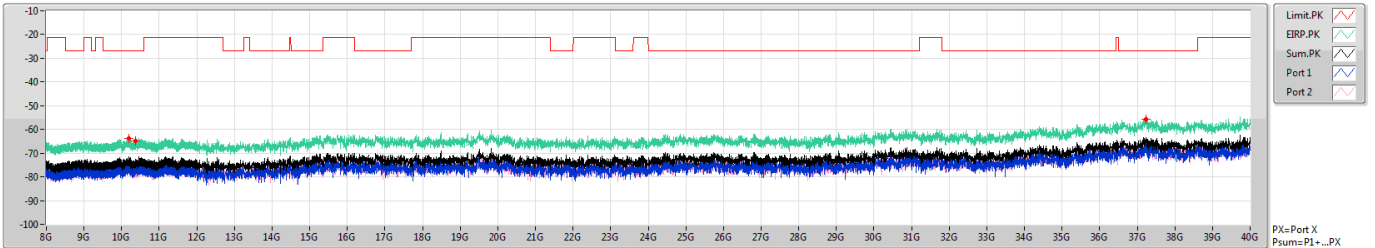

802.11ax HEW40_Nss1,(MCS0)_2TX

5190MHz

CSE-PK

07/03/2020

F-Start(Hz)	F-Stop(Hz)	RBW(Hz)	Type	Freq(Hz)	EIRP(dBm)	Limit(dBm)	Margin(dB)	DG(dB)	Ref(dB)	Psum(dBm)	P1(dBm)	P2(dBm)
8G	12G	1M	PK	10.1895G	-63.77	-27.00	-36.77	7.76	0.00	-71.53	-73.54	-75.85
8G	12G	1M	PK	10.3745G	-64.89	-27.00	-37.89	7.76	0.00	-72.65	-74.47	-77.32
12G	40G	1M	PK	37.235G	-55.64	-27.00	-28.64	7.76	0.00	-63.40	-65.89	-67.01