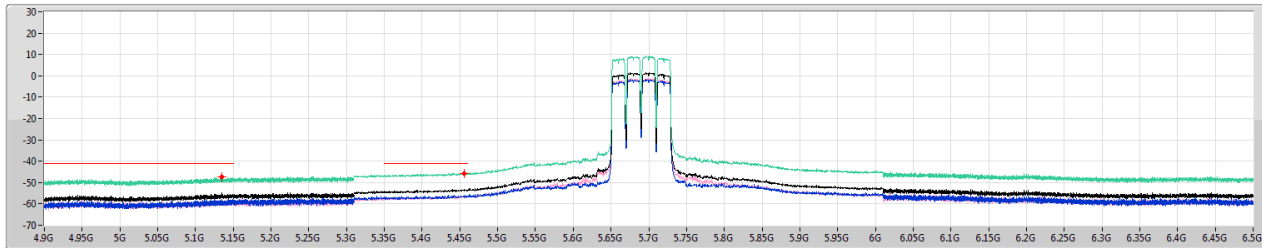

11a80_Nss1,(6Mbps)_2TX

5690MHz Straddle 5.47-5.725GHz

CSE-AV

06/03/2020

PX=Port X
Psum=P1+...PX