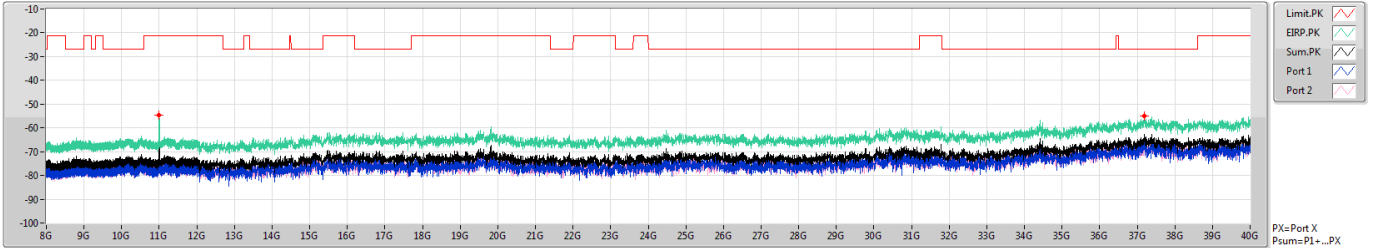

11a20_Nss1,(6Mbps)_2TX

CSE-PK

5500MHz

07/03/2020

F-Start(Hz)	F-Stop(Hz)	RBW(Hz)	Type	Freq(Hz)	EIRP(dBm)	Limit(dBm)	Margin(dB)	DG(dBi)	Ref(dB)	Psum(dBm)	P1(dBm)	P2(dBm)
8G	12G	1M	PK	10.998G	-54.70	-21.20	-33.50	7.60	0.00	-62.30	-62.80	-71.92
12G	40G	1M	PK	37.1895G	-55.11	-27.00	-28.11	7.60	0.00	-62.71	-65.08	-66.47

PX=Port X
Psum=P1+...PX