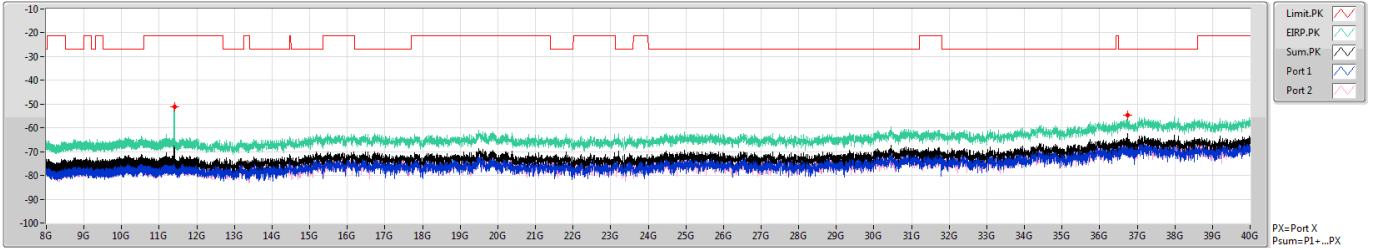

11a20_Nss1,(6Mbps)_2TX

CSE-PK

5700MHz

07/03/2020

F-Start(Hz)	F-Stop(Hz)	RBW(Hz)	Type	Freq(Hz)	EIRP(dBm)	Limit(dBm)	Margin(dB)	DG(dBi)	Ref(dB)	Psum(dBm)	P1(dBm)	P2(dBm)
8G	12G	1M	PK	11.4015G	-51.07	-21.20	-29.87	7.60	0.00	-58.67	-61.49	-61.87
12G	40G	1M	PK	36.745G	-54.80	-27.00	-27.80	7.60	0.00	-62.40	-66.36	-64.63

PX=Port X
Psum=P1+...PX