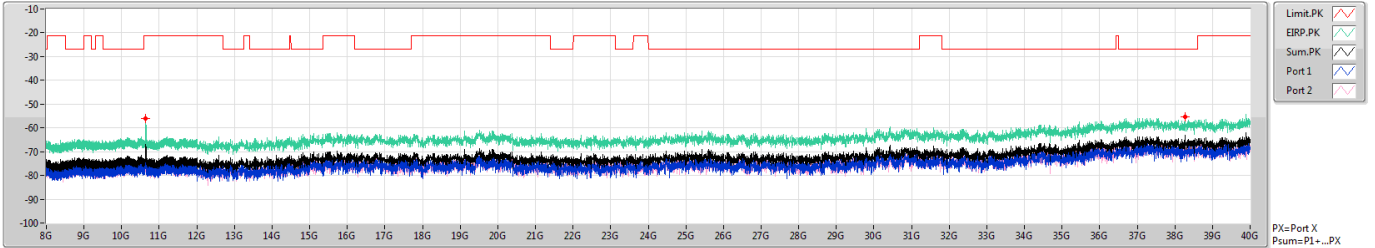

11a20_Nss1,(6Mbps)_2TX

CSE-PK

5320MHz

07/03/2020

F-Start(Hz)	F-Stop(Hz)	RBW(Hz)	Type	Freq(Hz)	EIRP(dBm)	Limit(dBm)	Margin(dB)	DG(dBi)	Ref(dB)	Psum(dBm)	P1(dBm)	P2(dBm)
8G	12G	1M	PK	10.6385G	-56.21	-21.20	-35.01	7.75	0.00	-63.96	-64.19	-76.87
12G	40G	1M	PK	38.2745G	-55.45	-27.00	-28.45	7.75	0.00	-63.20	-64.72	-68.49

PX=Port X
Psum=P1+...PX