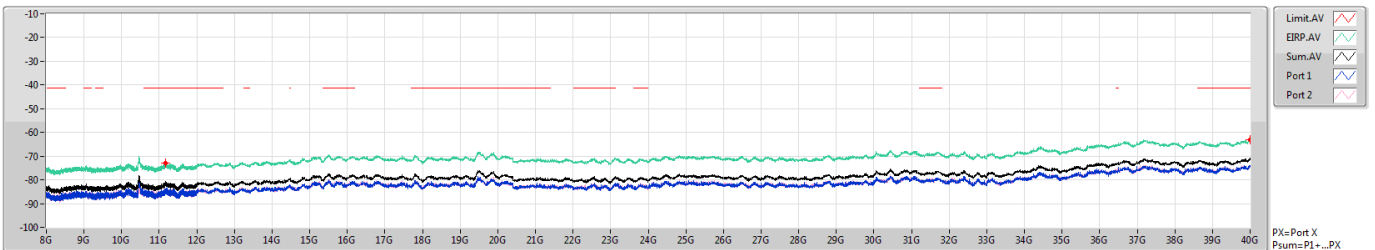

11a40_Nss1,(6Mbps)_2TX

CSE-AV

5230MHz

07/03/2020

F-Start(Hz)	F-Stop(Hz)	RBW(Hz)	Type	Freq(Hz)	EIRP(dBm)	Limit(dBm)	Margin(dB)	DG(dBi)	Ref(dB)	Psum(dBm)	P1(dBm)	P2(dBm)
8G	12G	1M	AV	11.166G	-72.84	-41.20	-31.64	7.88	0.00	-80.72	-83.80	-83.67
12G	40G	1M	AV	39.9965G	-63.08	-41.20	-21.88	7.88	0.00	-70.96	-74.03	-73.92

PX=Port X
Psum=P1+...PX