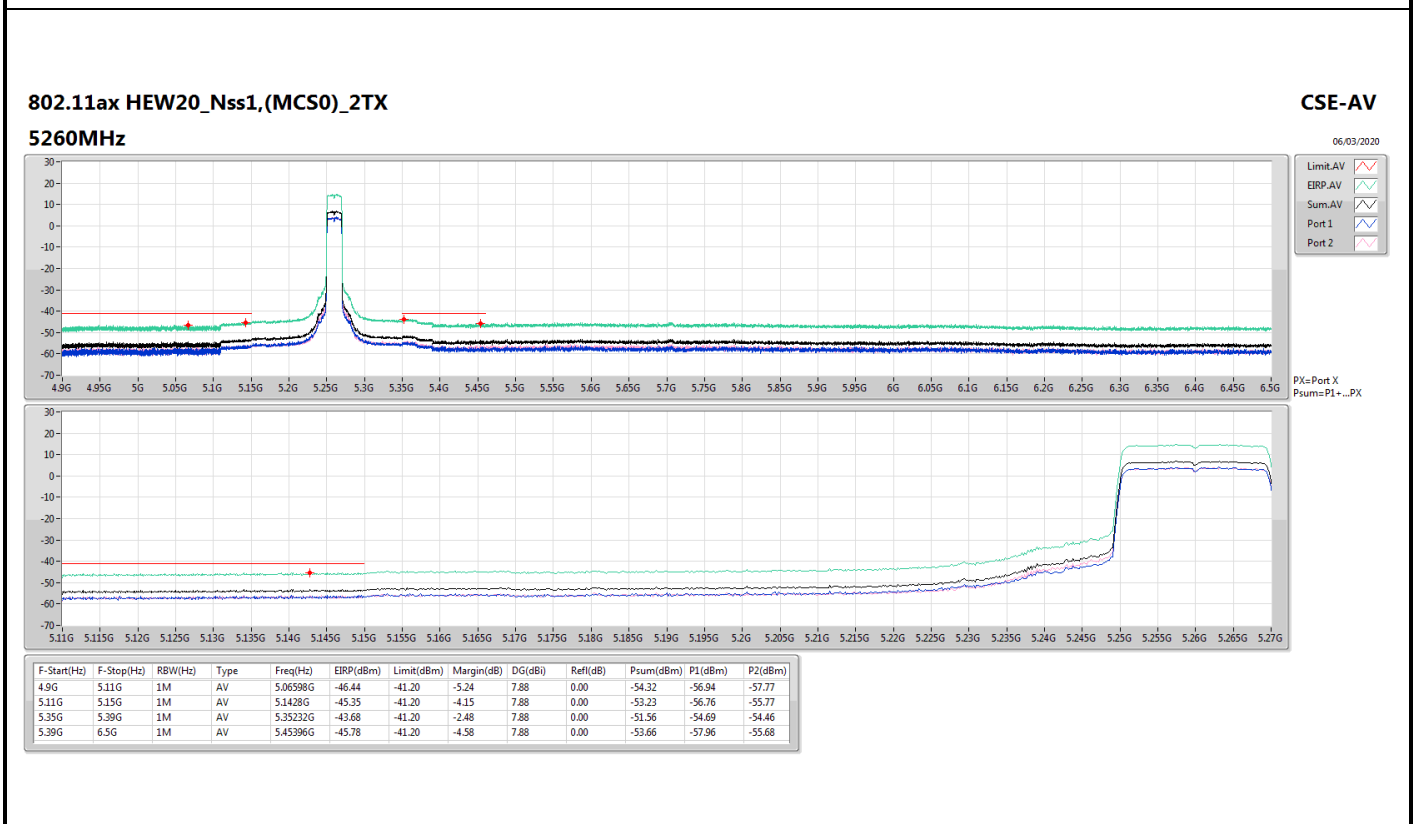

11a80_Nss1,(6Mbps)_2TX

5690MHz Straddle 5.47-5.725GHz

CSE-AV

06/03/2020

PX=Port X
Psum=P1+...PX

F-Start(Hz)	F-Stop(Hz)	RBW(Hz)	Type	Freq(Hz)	EIRP(dBm)	Limit(dBm)	Margin(dB)	DG(dB)	Ref(dB)	Psum(dBm)	P1(dBm)	P2(dBm)
4.9G	5.31G	1M	AV	5.13483G	-47.32	-41.20	-6.12	7.60	0.00	-54.92	-58.08	-57.79
5.31G	5.47G	1M	AV	5.45566G	-45.63	-41.20	-4.43	7.60	0.00	-53.23	-56.18	-56.31