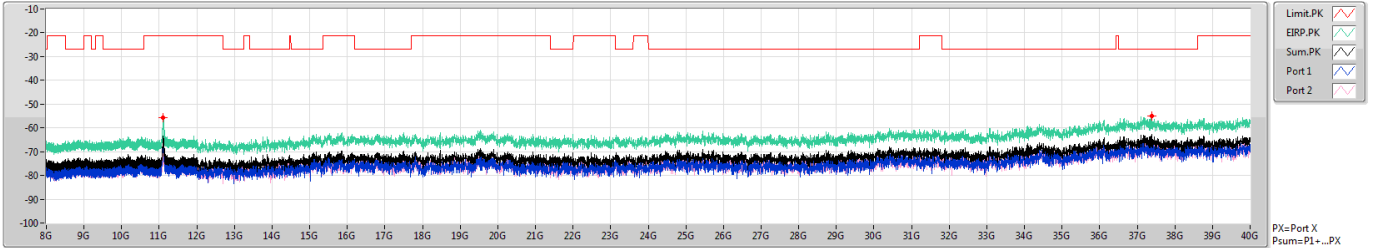

11a40_Nss1,(6Mbps)_2TX

CSE-PK

5550MHz

07/03/2020

F-Start(Hz)	F-Stop(Hz)	RBW(Hz)	Type	Freq(Hz)	EIRP(dBm)	Limit(dBm)	Margin(dB)	DG(dBi)	Ref(dB)	Psum(dBm)	P1(dBm)	P2(dBm)
8G	12G	1M	PK	11.0985G	-55.83	-21.20	-34.63	7.60	0.00	-63.43	-64.17	-71.46
12G	40G	1M	PK	37.382G	-55.13	-27.00	-28.13	7.60	0.00	-62.73	-67.39	-64.55

PX=Port X
Psum=P1+...PX