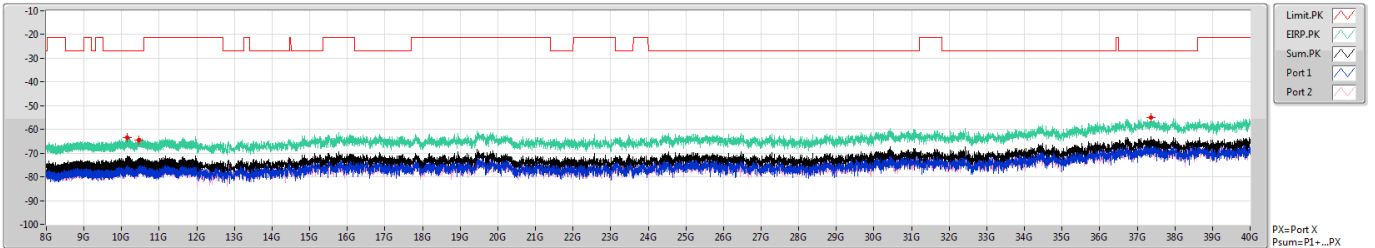

802.11ax HEW80_Nss1,(MCS0)_2TX

5210MHz

CSE-PK

07/03/2020

F-Start(Hz)	F-Stop(Hz)	RBW(Hz)	Type	Freq(Hz)	EIRP(dBm)	Limit(dBm)	Margin(dB)	DG(dB)	Ref(dB)	Psum(dBm)	P1(dBm)	P2(dBm)
8G	12G	1M	PK	10.139G	-63.45	-27.00	-36.45	7.88	0.00	-71.33	-74.97	-73.79
8G	12G	1M	PK	10.4515G	-64.49	-27.00	-37.49	7.88	0.00	-72.37	-75.54	-75.23
12G	40G	1M	PK	37.375G	-55.06	-27.00	-28.06	7.88	0.00	-62.94	-64.56	-68.02