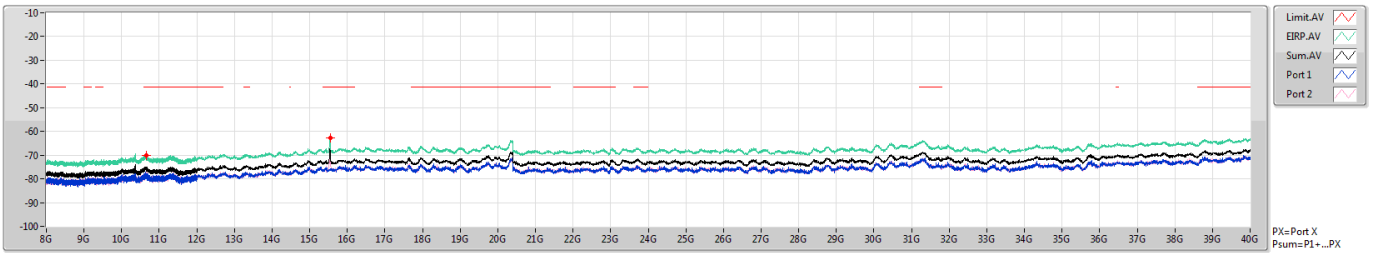

802.11ax HEW20_Nss2,(MCS0)_2TX

5180MHz

CSE-AV

26/03/2020

F-Start(Hz)	F-Stop(Hz)	RBW(Hz)	Type	Freq(Hz)	EIRP(dBm)	Limit(dBm)	Margin(dB)	DG(dBi)	Ref(dB)	Psum(dBm)	P1(dBm)	P2(dBm)
8G	12G	1M	AV	10.664G	-70.17	-41.20	-28.97	4.75	0.00	-74.92	-78.22	-77.65
12G	40G	1M	AV	15.542G	-62.58	-41.20	-21.38	4.75	0.00	-67.33	-76.04	-67.96