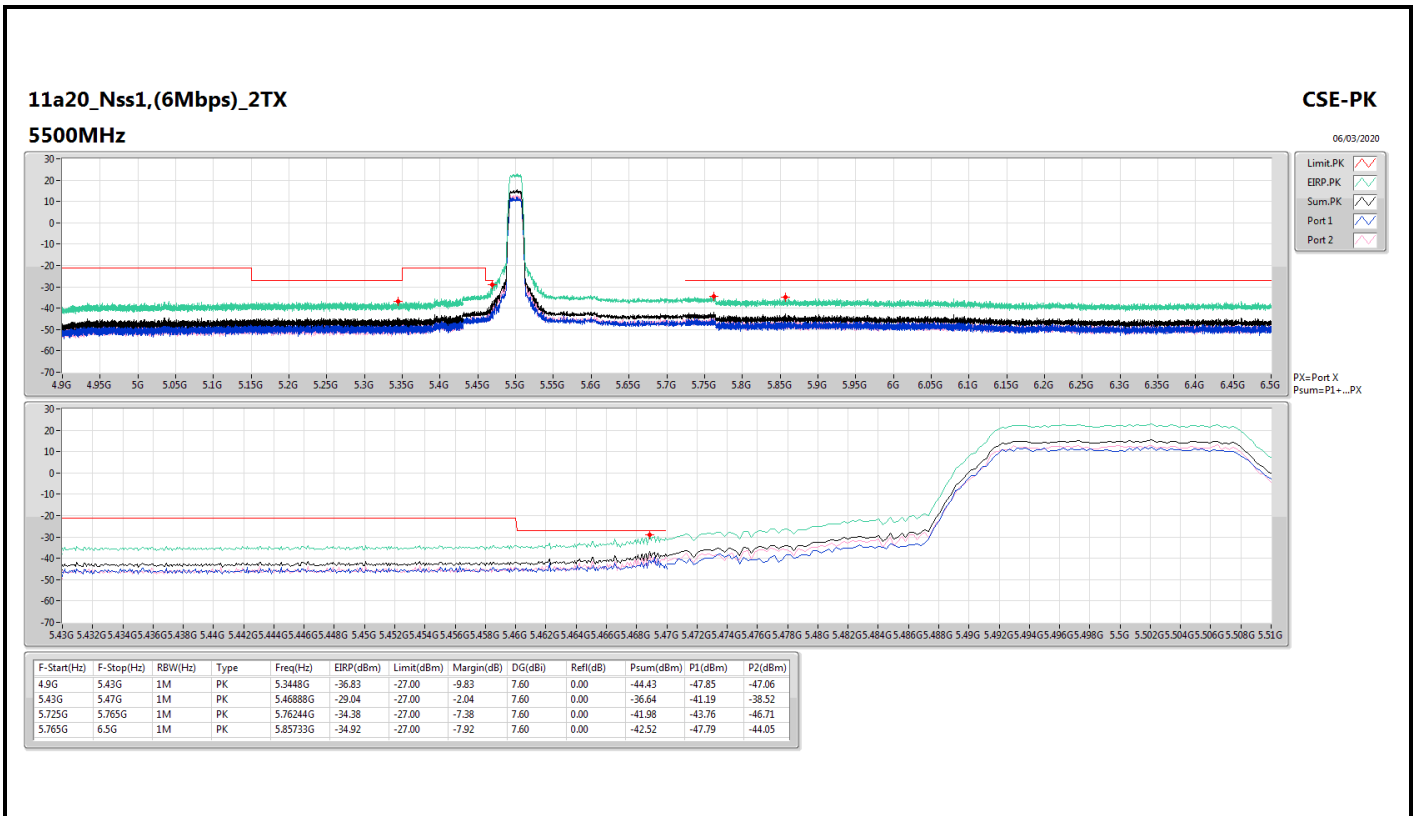

DG = Directional Gain;
 PX=Port X; Psum=P1+.P2+...PX

11a40_Nss1,(6Mbps)_2TX

CSE-PK

5670MHz

06/03/2020

PX=Port X
Psum=P1+...PX

F-Start(Hz)	F-Stop(Hz)	RBW(Hz)	Type	Freq(Hz)	EIRP(dBm)	Limit(dBm)	Margin(dB)	DG(dB)	Ref(dB)	Psum(dBm)	P1(dBm)	P2(dBm)
4.9G	5.39G	1M	PK	5.31748G	-37.09	-27.00	-10.09	7.60	0.00	-44.69	-46.10	-50.26
5.39G	5.47G	1M	PK	5.4652G	-35.50	-27.00	-8.50	7.60	0.00	-43.10	-45.38	-47.14
5.725G	5.805G	1M	PK	5.72548G	-27.14	-27.00	-0.14	7.60	0.00	-34.74	-36.96	-38.71
5.805G	6.5G	1M	PK	5.82272G	-33.41	-27.00	-6.41	7.60	0.00	-41.01	-44.23	-43.82