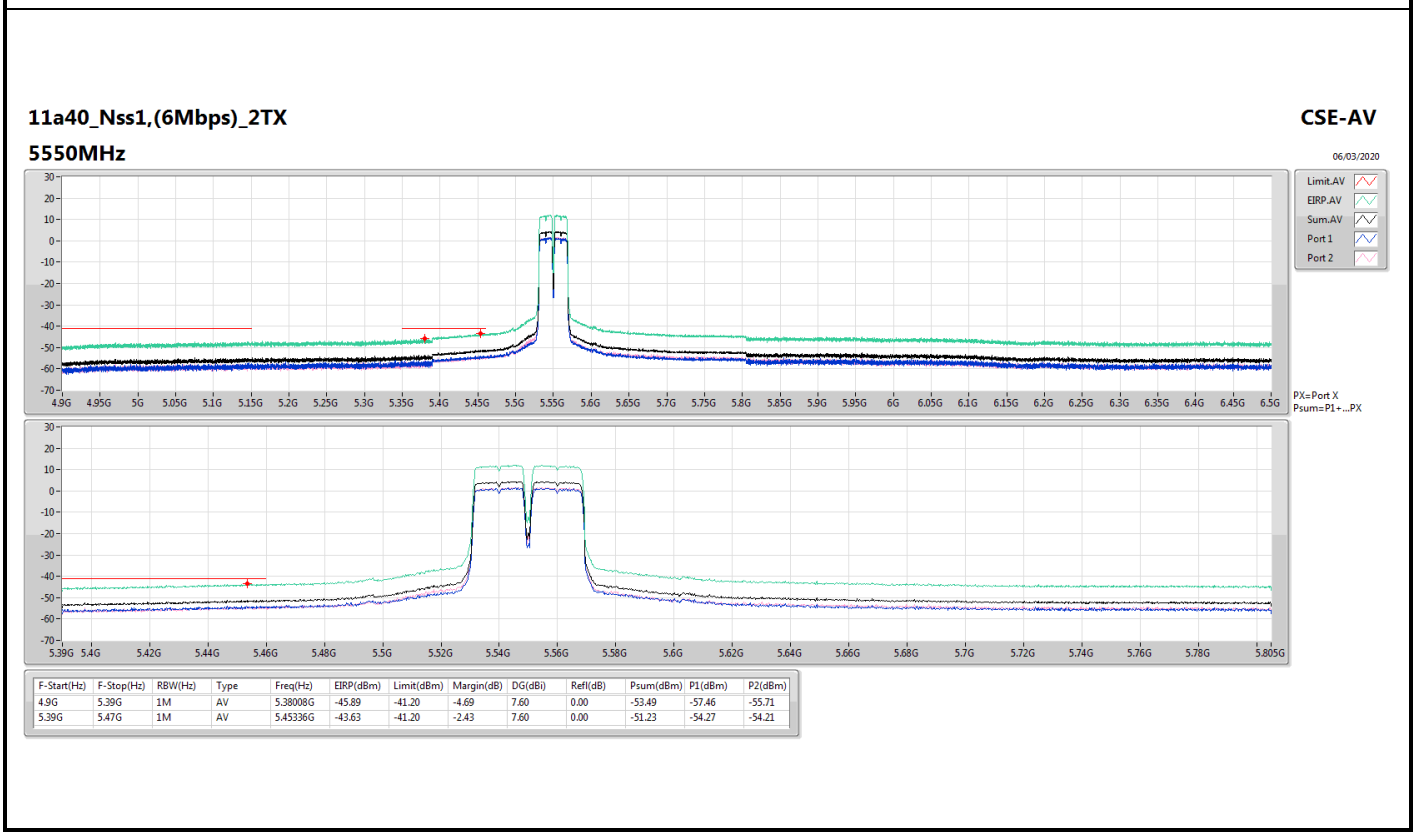

DG = Directional Gain;
 PX=Port X; Psum=P1+.P2+...PX

11a40_Nss1,(6Mbps)_2TX

CSE-PK

5670MHz

06/03/2020

PX=Port X
Psum=P1+...PX

F-Start(Hz)	F-Stop(Hz)	RBW(Hz)	Type	Freq(Hz)	EIRP(dBm)	Limit(dBm)	Margin(dB)	DG(dB)	Ref(dB)	Psum(dBm)	P1(dBm)	P2(dBm)
4.9G	5.39G	1M	PK	5.31748G	-37.09	-27.00	-10.09	7.60	0.00	-44.69	-46.10	-50.26
5.39G	5.47G	1M	PK	5.4652G	-35.50	-27.00	-8.50	7.60	0.00	-43.10	-45.38	-47.14
5.725G	5.805G	1M	PK	5.72548G	-27.14	-27.00	-0.14	7.60	0.00	-34.74	-36.96	-38.71
5.805G	6.5G	1M	PK	5.82272G	-33.41	-27.00	-6.41	7.60	0.00	-41.01	-44.23	-43.82