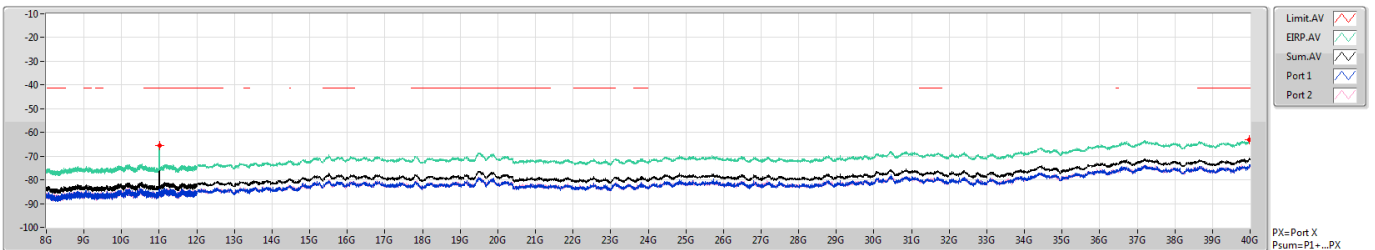

802.11ax HEW20_Nss1,(MCS0)_2TX

CSE-AV

5500MHz

07/03/2020

F-Start(Hz)	F-Stop(Hz)	RBW(Hz)	Type	Freq(Hz)	EIRP(dBm)	Limit(dBm)	Margin(dB)	DG(dBi)	Ref(dB)	Psum(dBm)	P1(dBm)	P2(dBm)
8G	12G	1M	AV	11.0065G	-65.43	-41.20	-24.23	7.60	0.00	-73.03	-73.55	-82.52
12G	40G	1M	AV	39.9825G	-63.18	-41.20	-21.98	7.60	0.00	-70.78	-73.56	-74.03

PX=Port X
Psum=P1+...PX