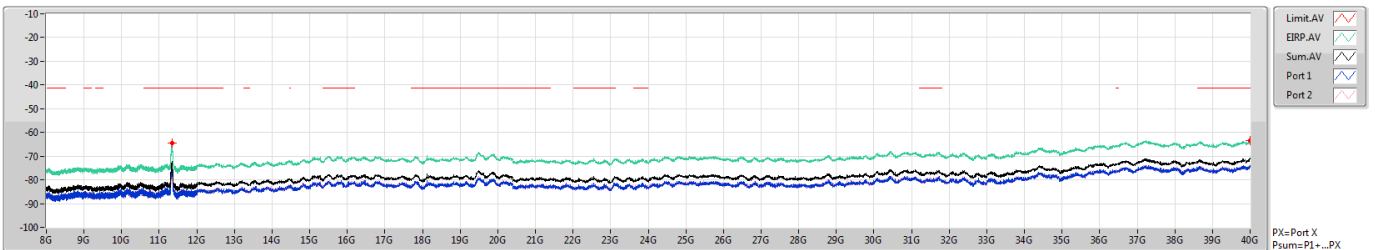

802.11ax HEW40_Nss1,(MCS0)_2TX

CSE-AV

5670MHz

07/03/2020

F-Start(Hz)	F-Stop(Hz)	RBW(Hz)	Type	Freq(Hz)	EIRP(dBm)	Limit(dBm)	Margin(dB)	DG(dBi)	Ref(dB)	Psum(dBm)	P1(dBm)	P2(dBm)
8G	12G	1M	AV	11.3395G	-64.63	-41.20	-23.43	7.60	0.00	-72.23	-74.41	-76.26
12G	40G	1M	AV	39.993G	-63.27	-41.20	-22.07	7.60	0.00	-70.87	-74.16	-73.61

PX=Port X
Psum=P1+...PX