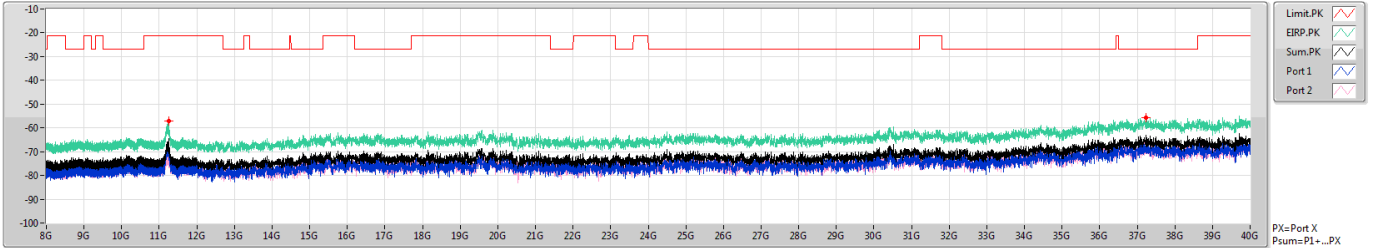

802.11ax HEW80_Nss1,(MCS0)_2TX

CSE-PK

5610MHz

07/03/2020

F-Start(Hz)	F-Stop(Hz)	RBW(Hz)	Type	Freq(Hz)	EIRP(dBm)	Limit(dBm)	Margin(dB)	DG(dBi)	Ref(dB)	Psum(dBm)	P1(dBm)	P2(dBm)
8G	12G	1M	PK	11.251G	-57.02	-21.20	-35.82	7.50	0.00	-64.52	-65.40	-71.88
12G	40G	1M	PK	37.2385G	-55.70	-27.00	-28.70	7.50	0.00	-63.20	-66.68	-65.78

PX=Port X
Psum=P1+...PX