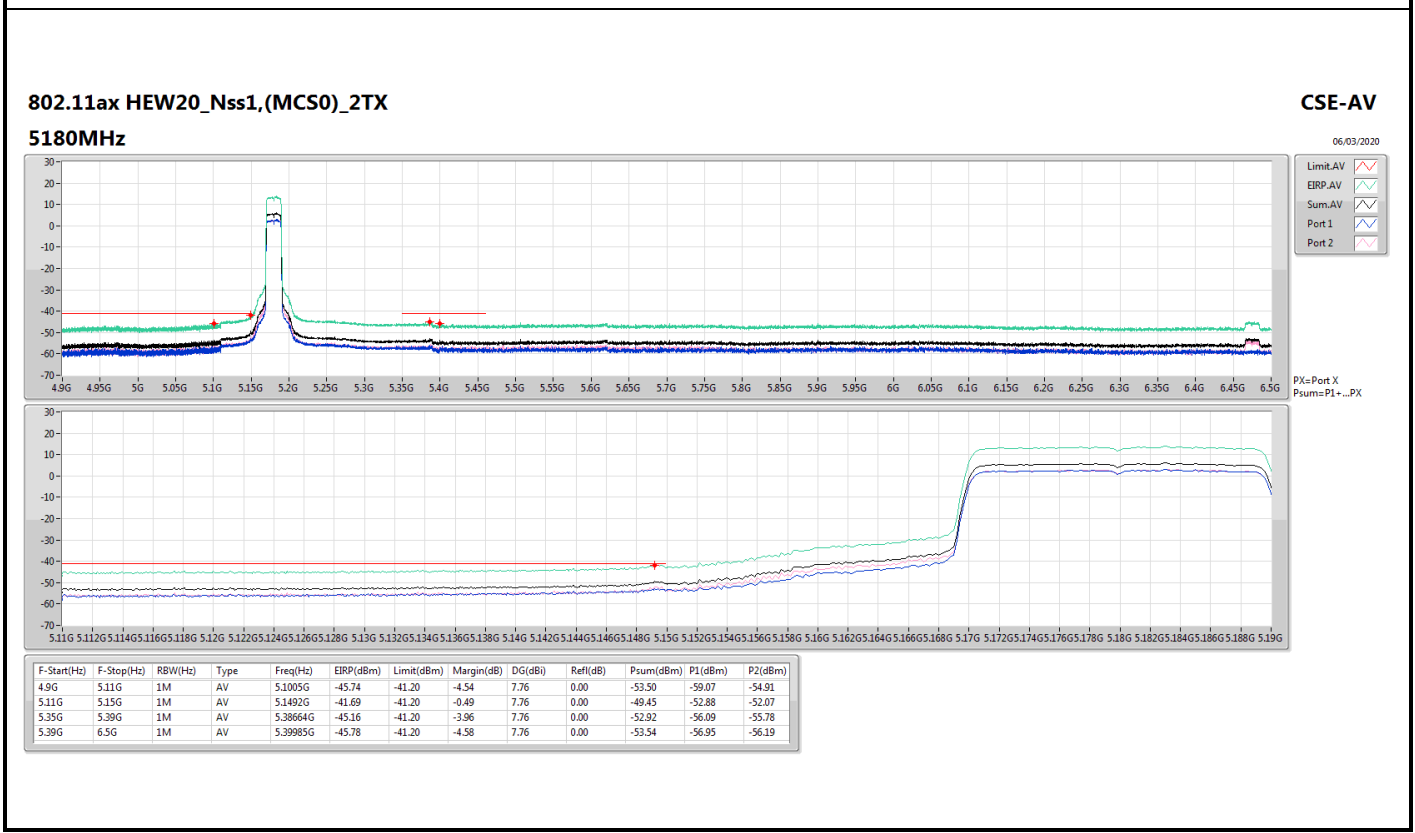

11a80_Nss1,(6Mbps)_2TX

5690MHz Straddle 5.47-5.725GHz

CSE-AV

06/03/2020

PX=Port X
Psum=P1+...PX

F-Start(Hz)	F-Stop(Hz)	RBW(Hz)	Type	Freq(Hz)	EIRP(dBm)	Limit(dBm)	Margin(dB)	DG(dB)	Ref(dB)	Psum(dBm)	P1(dBm)	P2(dBm)
4.9G	5.31G	1M	AV	5.13483G	-47.32	-41.20	-6.12	7.60	0.00	-54.92	-58.08	-57.79
5.31G	5.47G	1M	AV	5.45566G	-45.63	-41.20	-4.43	7.60	0.00	-53.23	-56.18	-56.31