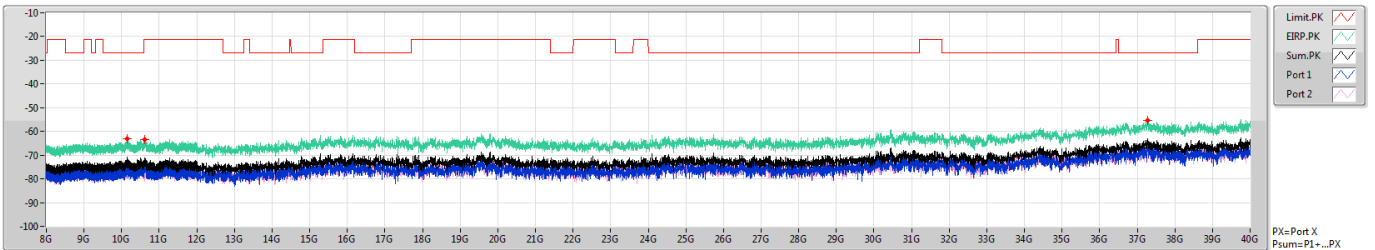

802.11ax HEW40_Nss1,(MCS0)_2TX

5310MHz

CSE-PK

07/03/2020

F-Start(Hz)	F-Stop(Hz)	RBW(Hz)	Type	Freq(Hz)	EIRP(dBm)	Limit(dBm)	Margin(dB)	DG(dB)	Ref(dB)	Psum(dBm)	P1(dBm)	P2(dBm)
8G	12G	1M	PK	10.1445G	-63.24	-27.00	-36.24	7.75	0.00	-70.99	-73.59	-74.45
8G	12G	1M	PK	10.6205G	-63.50	-21.20	-42.30	7.75	0.00	-71.25	-72.41	-77.54
12G	40G	1M	PK	37.284G	-55.23	-27.00	-28.23	7.75	0.00	-62.98	-65.91	-66.07