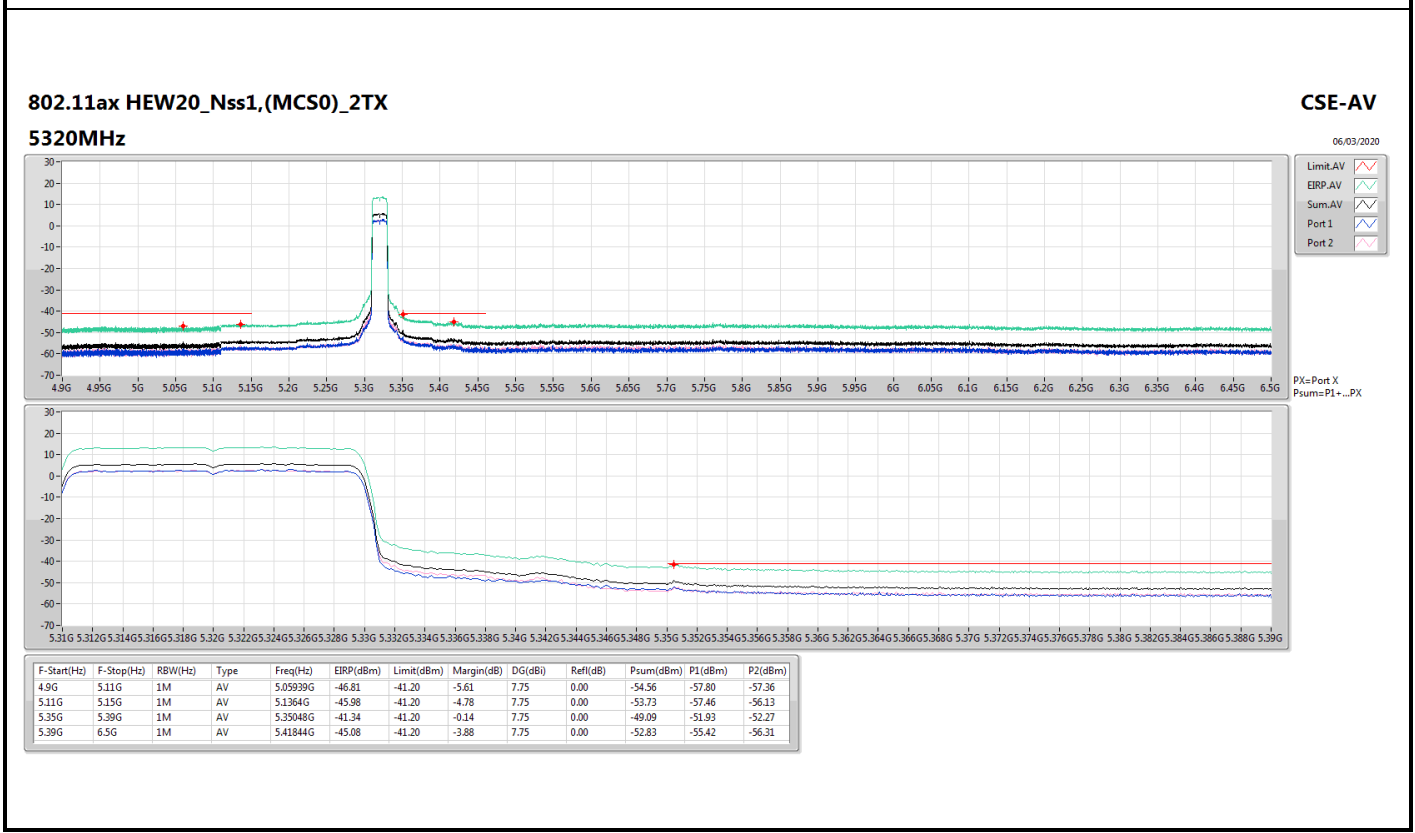

11a80_Nss1,(6Mbps)_2TX

5690MHz Straddle 5.47-5.725GHz

CSE-AV

06/03/2020

PX=Port X
Psum=P1+...PX

F-Start(Hz)	F-Stop(Hz)	RBW(Hz)	Type	Freq(Hz)	EIRP(dBm)	Limit(dBm)	Margin(dB)	DG(dB)	Ref(dB)	Psum(dBm)	P1(dBm)	P2(dBm)
4.9G	5.31G	1M	AV	5.13483G	-47.32	-41.20	-6.12	7.60	0.00	-54.92	-58.08	-57.79
5.31G	5.47G	1M	AV	5.45566G	-45.63	-41.20	-4.43	7.60	0.00	-53.23	-56.18	-56.31