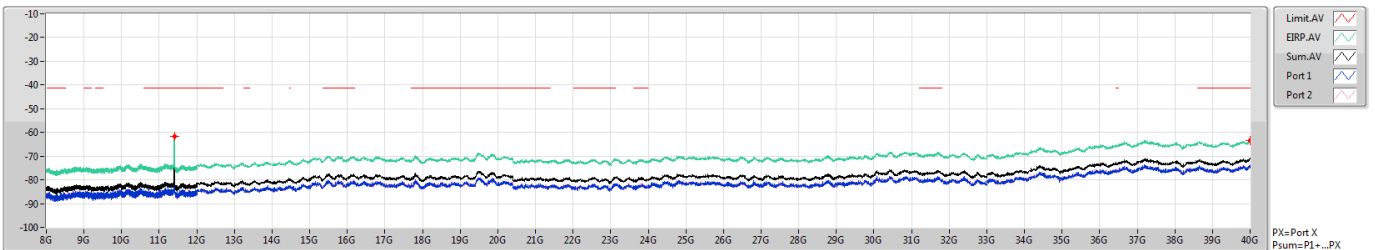

802.11ax HEW20_Nss1,(MCS0)_2TX

CSE-AV

5700MHz

07/03/2020

F-Start(Hz)	F-Stop(Hz)	RBW(Hz)	Type	Freq(Hz)	EIRP(dBm)	Limit(dBm)	Margin(dB)	DG(dBi)	Ref(dB)	Psum(dBm)	P1(dBm)	P2(dBm)
8G	12G	1M	AV	11.4G	-61.68	-41.20	-20.48	7.60	0.00	-69.28	-72.39	-72.20
12G	40G	1M	AV	39.9965G	-63.30	-41.20	-22.10	7.60	0.00	-70.90	-73.93	-73.89