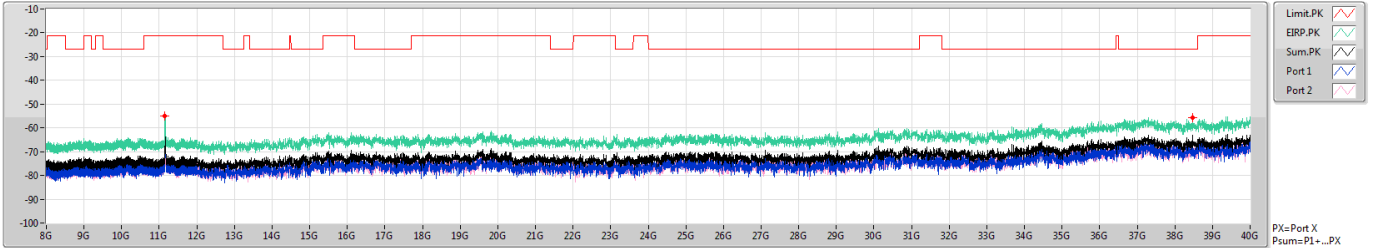

802.11ax HEW20_Nss1,(MCS0)_2TX

CSE-PK

5580MHz

07/03/2020

F-Start(Hz)	F-Stop(Hz)	RBW(Hz)	Type	Freq(Hz)	EIRP(dBm)	Limit(dBm)	Margin(dB)	DG(dBi)	Ref(dB)	Psum(dBm)	P1(dBm)	P2(dBm)
8G	12G	1M	PK	11.155G	-55.16	-21.20	-33.96	7.50	0.00	-62.66	-63.44	-70.49
12G	40G	1M	PK	38.4775G	-55.62	-27.00	-28.62	7.50	0.00	-63.12	-64.40	-69.06

PX=Port X
Psum=P1+...PX