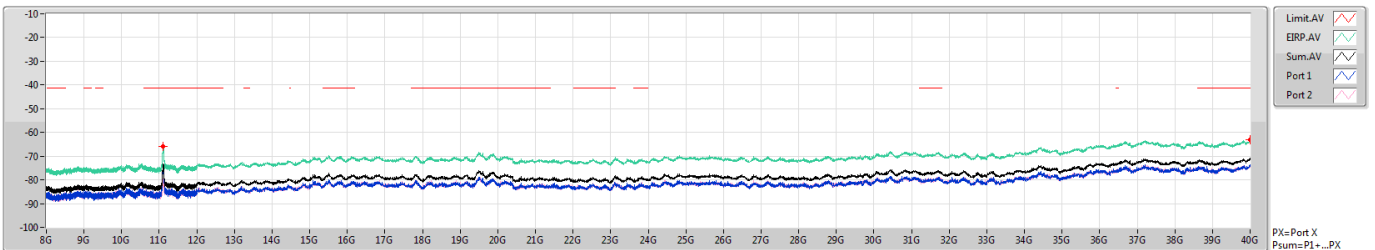

802.11ax HEW40_Nss1,(MCS0)_2TX

CSE-AV

5550MHz

07/03/2020

F-Start(Hz)	F-Stop(Hz)	RBW(Hz)	Type	Freq(Hz)	EIRP(dBm)	Limit(dBm)	Margin(dB)	DG(dBi)	Ref(dB)	Psum(dBm)	P1(dBm)	P2(dBm)
8G	12G	1M	AV	11.1025G	-65.77	-41.20	-24.57	7.60	0.00	-73.37	-74.59	-79.50
12G	40G	1M	AV	40G	-63.07	-41.20	-21.87	7.60	0.00	-70.67	-73.73	-73.63

PX=Port X
Psum=P1+...PX