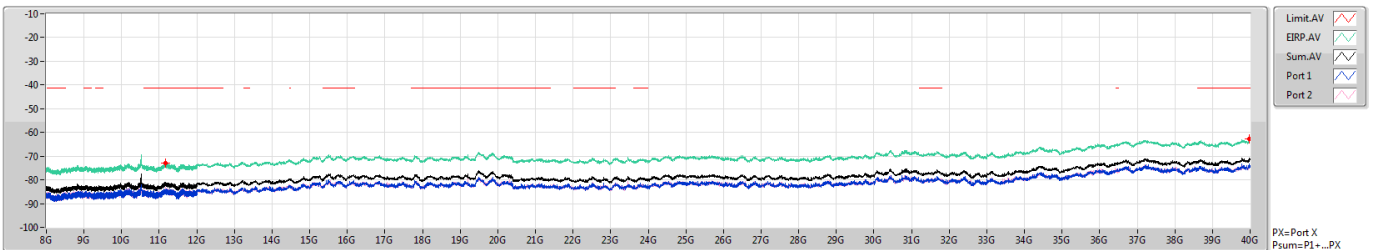

11a20_Nss1,(6Mbps)_2TX

CSE-AV

5260MHz

07/03/2020

F-Start(Hz)	F-Stop(Hz)	RBW(Hz)	Type	Freq(Hz)	EIRP(dBm)	Limit(dBm)	Margin(dB)	DG(dBi)	Ref(dB)	Psum(dBm)	P1(dBm)	P2(dBm)
8G	12G	1M	AV	11.177G	-73.04	-41.20	-31.84	7.88	0.00	-80.92	-84.08	-83.79
12G	40G	1M	AV	39.9825G	-62.90	-41.20	-21.70	7.88	0.00	-70.78	-73.14	-74.55

PX=Port X
Psum=P1+...PX