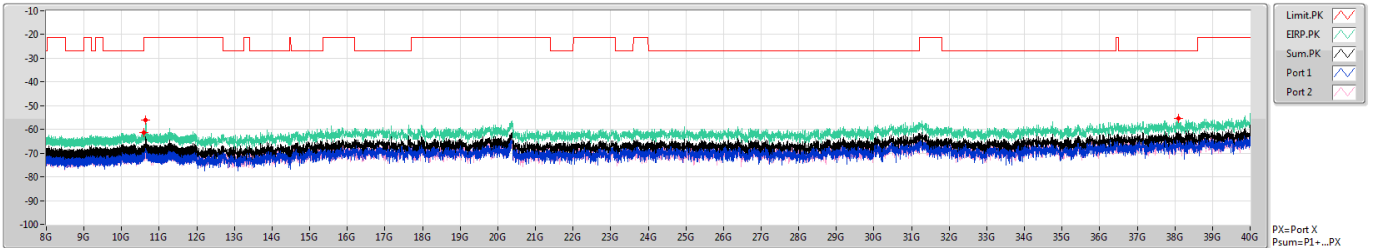

802.11ax HEW20_Nss2,(MCS0)_2TX

5320MHz

CSE-PK

26/03/2020

F-Start(Hz)	F-Stop(Hz)	RBW(Hz)	Type	Freq(Hz)	EIRP(dBm)	Limit(dBm)	Margin(dB)	DG(dB)	Ref(dB)	Psum(dBm)	P1(dBm)	P2(dBm)
8G	12G	1M	PK	10.5965G	-61.35	-27.00	-34.35	4.74	0.00	-66.09	-68.39	-69.96
8G	12G	1M	PK	10.6415G	-55.91	-21.20	-34.71	4.74	0.00	-60.65	-61.15	-70.28
12G	40G	1M	PK	39.0925G	-55.48	-27.00	-28.48	4.74	0.00	-60.22	-65.75	-61.65