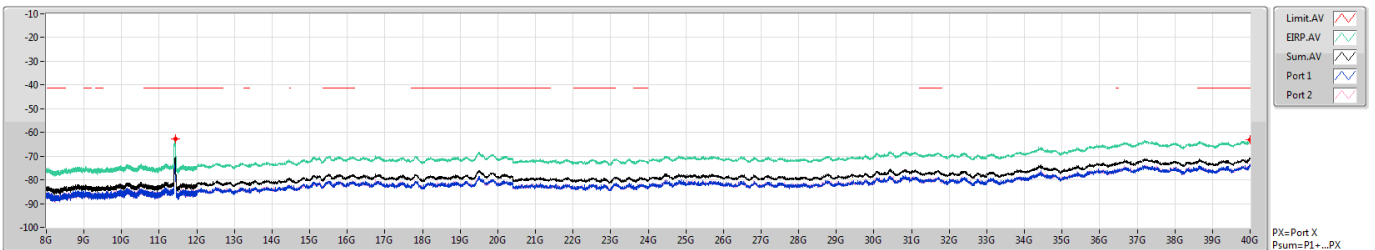

802.11ax HEW40_Nss1,(MCS0)_2TX
5710MHz Straddle 5.47-5.725GHz

CSE-AV

07/03/2020

F-Start(Hz)	F-Stop(Hz)	RBW(Hz)	Type	Freq(Hz)	EIRP(dBm)	Limit(dBm)	Margin(dB)	DG(dBi)	Ref(dB)	Psum(dBm)	P1(dBm)	P2(dBm)
8G	12G	1M	AV	11.4225G	-62.86	-41.20	-21.66	7.60	0.00	-70.46	-72.65	-74.47
12G	40G	1M	AV	39.993G	-63.15	-41.20	-21.95	7.60	0.00	-70.75	-74.18	-73.37

PX=Port X
Psum=P1+...PX