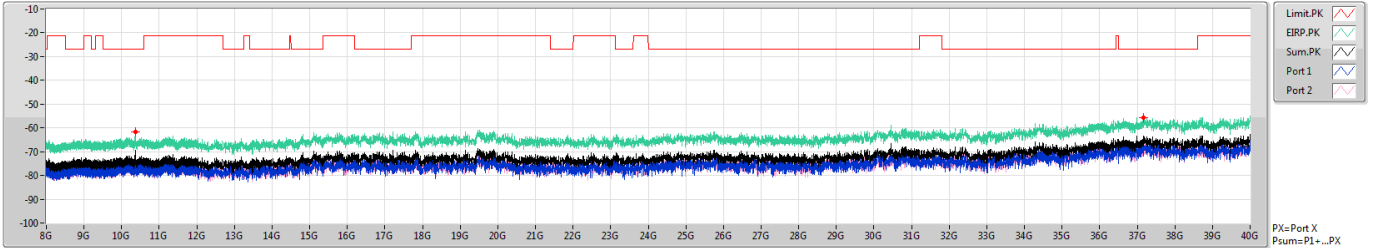

802.11ax HEW20_Nss1,(MCS0)_2TX

CSE-PK

5180MHz

07/03/2020

F-Start(Hz)	F-Stop(Hz)	RBW(Hz)	Type	Freq(Hz)	EIRP(dBm)	Limit(dBm)	Margin(dB)	DG(dBi)	Ref(dB)	Psum(dBm)	P1(dBm)	P2(dBm)
8G	12G	1M	PK	10.3665G	-61.64	-27.00	-34.64	7.76	0.00	-69.40	-70.27	-76.80
12G	40G	1M	PK	37.158G	-55.69	-27.00	-28.69	7.76	0.00	-63.45	-65.20	-68.23

PX=Port X
Psum=P1+...PX