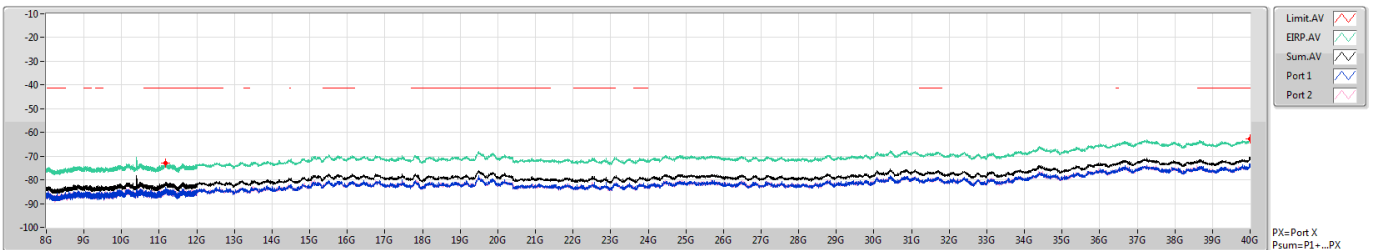

PX=Port X
Psum=P1+...PX

11a20_Nss1,(6Mbps)_2TX

CSE-AV

5200MHz

07/03/2020

F-Start(Hz)	F-Stop(Hz)	RBW(Hz)	Type	Freq(Hz)	EIRP(dBm)	Limit(dBm)	Margin(dB)	DG(dBi)	Ref(dB)	Psum(dBm)	P1(dBm)	P2(dBm)
8G	12G	1M	AV	11.162G	-73.00	-41.20	-31.80	7.88	0.00	-80.88	-84.81	-83.13
12G	40G	1M	AV	39.9965G	-62.67	-41.20	-21.47	7.88	0.00	-70.55	-73.26	-73.89