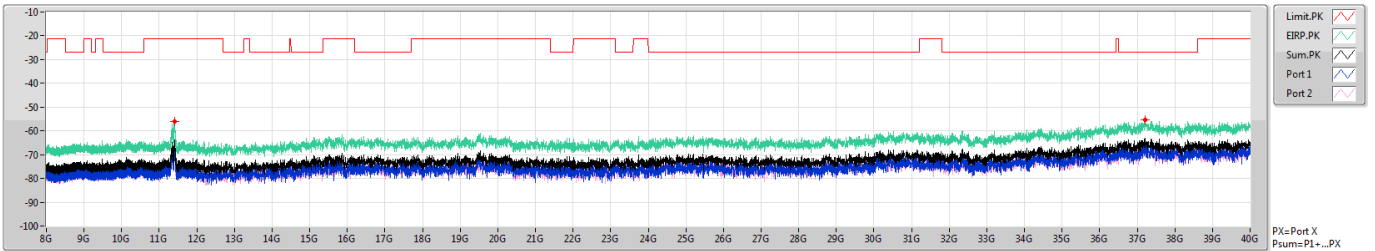

11a80_Nss1,(6Mbps)_2TX

5690MHz Straddle 5.47-5.725GHz

CSE-PK

07/03/2020

F-Start(Hz)	F-Stop(Hz)	RBW(Hz)	Type	Freq(Hz)	EIRP(dBm)	Limit(dBm)	Margin(dB)	DG(dBi)	Ref(dB)	Psum(dBm)	P1(dBm)	P2(dBm)
8G	12G	1M	PK	11.41G	-56.03	-21.20	-34.83	7.60	0.00	-63.63	-65.32	-68.55
12G	40G	1M	PK	37.2G	-55.50	-27.00	-28.50	7.60	0.00	-63.10	-64.08	-70.07

PX=Port X
Psum=P1+...PX