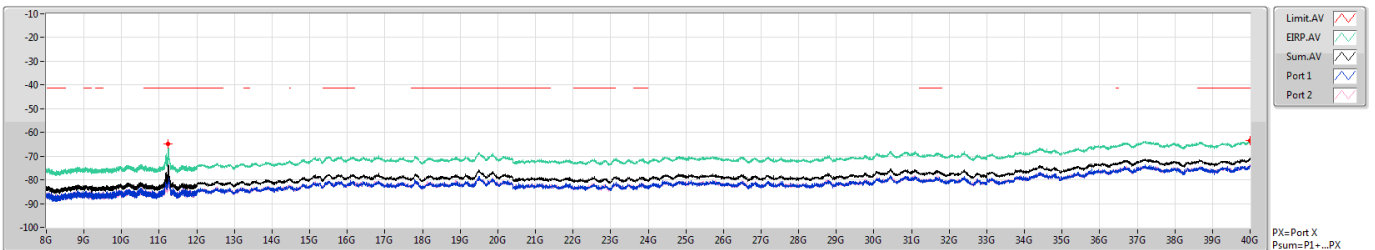

PX=Port X
Psum=P1+...PX

11a80_Nss1,(6Mbps)_2TX

CSE-AV

5610MHz

07/03/2020

F-Start(Hz)	F-Stop(Hz)	RBW(Hz)	Type	Freq(Hz)	EIRP(dBm)	Limit(dBm)	Margin(dB)	DG(dBi)	Ref(dB)	Psum(dBm)	P1(dBm)	P2(dBm)
8G	12G	1M	AV	11.2365G	-64.94	-41.20	-23.74	7.50	0.00	-72.44	-74.35	-76.92
12G	40G	1M	AV	39.9965G	-63.36	-41.20	-22.16	7.50	0.00	-70.86	-74.12	-73.63