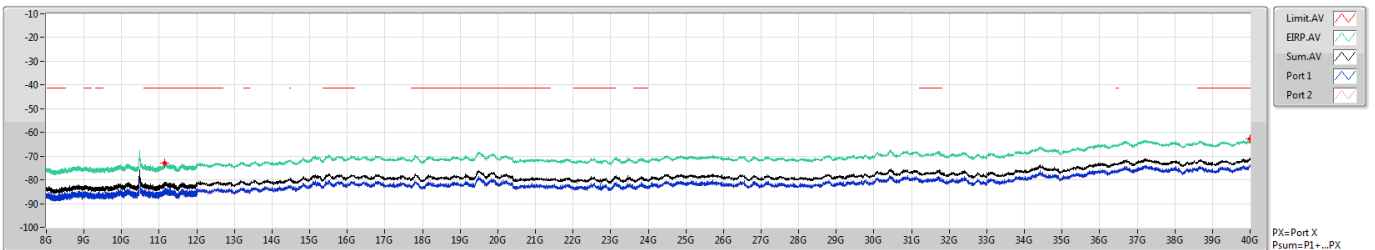

802.11ax HEW20_Nss1,(MCS0)_2TX

CSE-AV

5240MHz

07/03/2020

F-Start(Hz)	F-Stop(Hz)	RBW(Hz)	Type	Freq(Hz)	EIRP(dBm)	Limit(dBm)	Margin(dB)	DG(dBi)	Ref(dB)	Psum(dBm)	P1(dBm)	P2(dBm)
8G	12G	1M	AV	11.1335G	-73.00	-41.20	-31.80	7.88	0.00	-80.88	-84.97	-83.02
12G	40G	1M	AV	40G	-62.91	-41.20	-21.71	7.88	0.00	-70.79	-73.60	-74.00

PX=Port X
Psum=P1+...PX