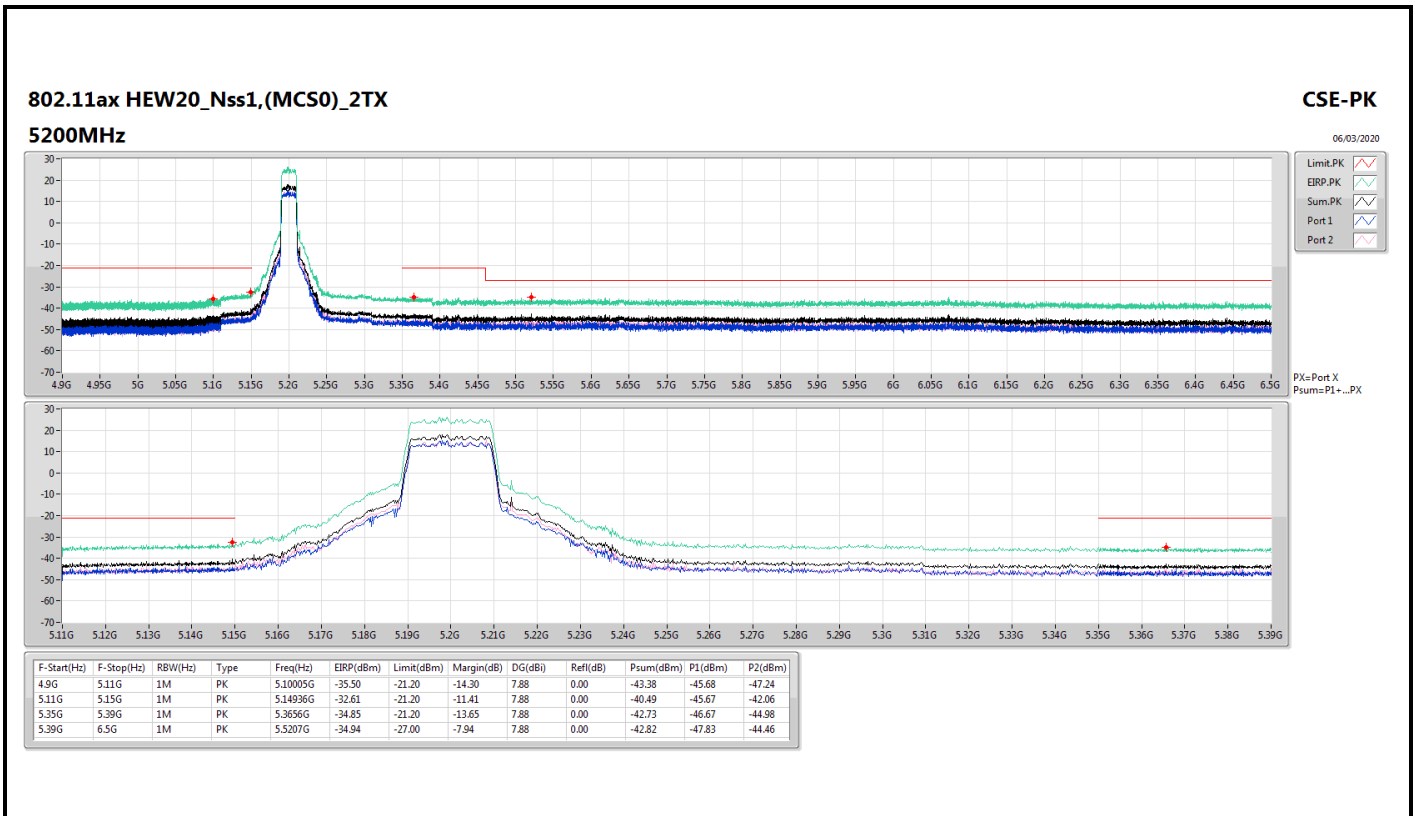

11a80_Nss1,(6Mbps)_2TX

5690MHz Straddle 5.47-5.725GHz

CSE-AV

06/03/2020

PX=Port X
Psum=P1+...PX

F-Start(Hz)	F-Stop(Hz)	RBW(Hz)	Type	Freq(Hz)	EIRP(dBm)	Limit(dBm)	Margin(dB)	DG(dB)	Ref(dB)	Psum(dBm)	P1(dBm)	P2(dBm)
4.9G	5.31G	1M	AV	5.13483G	-47.32	-41.20	-6.12	7.60	0.00	-54.92	-58.08	-57.79
5.31G	5.47G	1M	AV	5.45566G	-45.63	-41.20	-4.43	7.60	0.00	-53.23	-56.18	-56.31