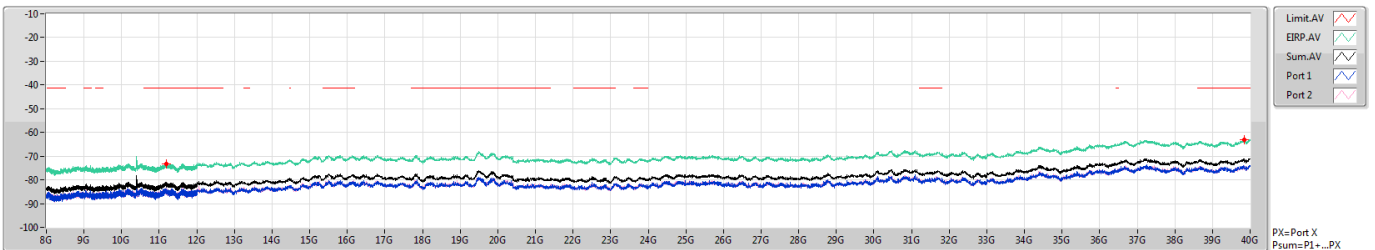

802.11ax HEW20_Nss1,(MCS0)_2TX

CSE-AV

5200MHz

07/03/2020

F-Start(Hz)	F-Stop(Hz)	RBW(Hz)	Type	Freq(Hz)	EIRP(dBm)	Limit(dBm)	Margin(dB)	DG(dBi)	Ref(dB)	Psum(dBm)	P1(dBm)	P2(dBm)
8G	12G	1M	AV	11.1945G	-73.17	-41.20	-31.97	7.88	0.00	-81.05	-83.75	-84.40
12G	40G	1M	AV	39.839G	-63.16	-41.20	-21.96	7.88	0.00	-71.04	-74.30	-73.82

PX=Port X
Psum=P1+...PX