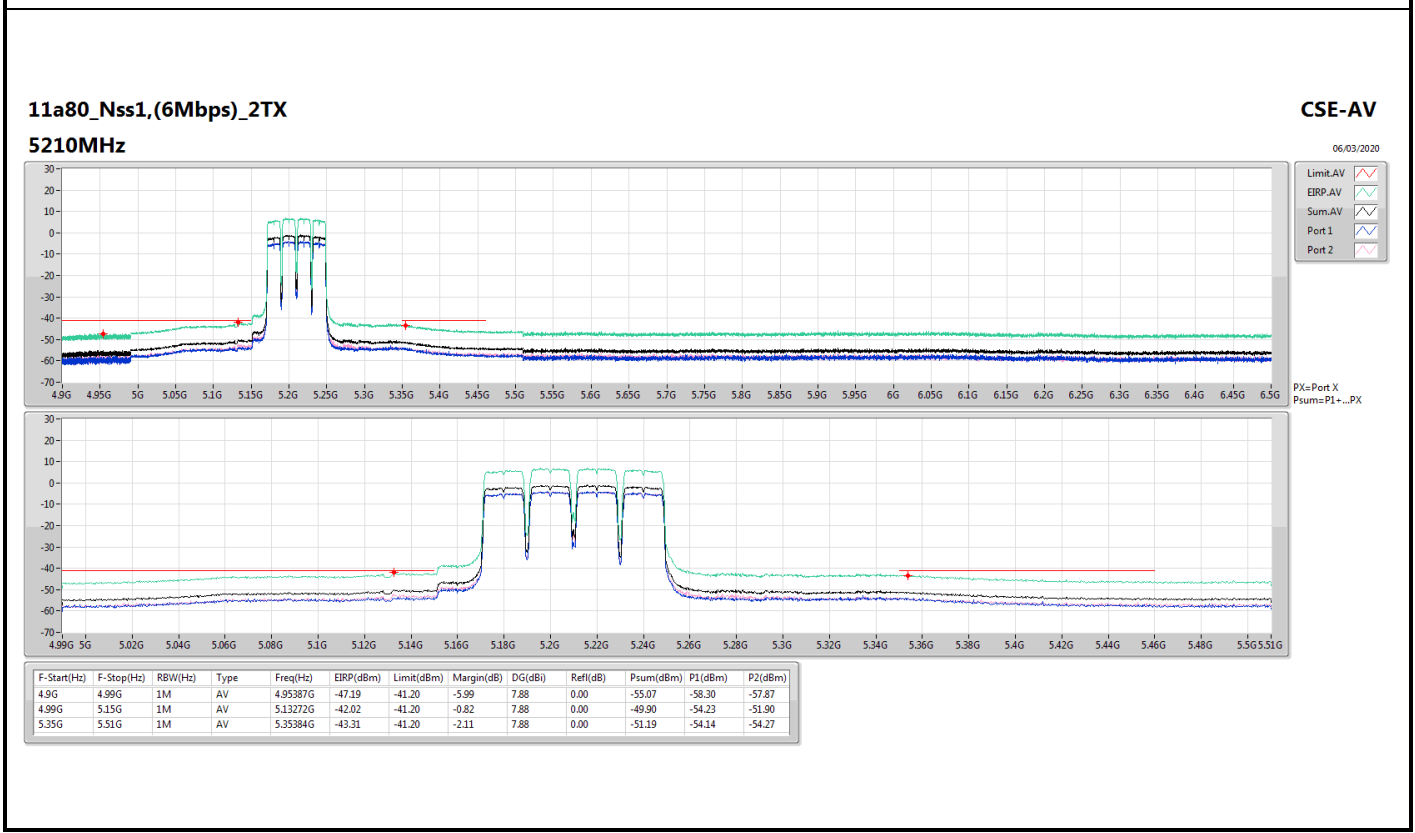

11a40_Nss1,(6Mbps)_2TX

CSE-AV

5670MHz

06/03/2020

PX=Port X
Psum=P1+...PX

F-Start(Hz)	F-Stop(Hz)	RBW(Hz)	Type	Freq(Hz)	EIRP(dBm)	Limit(dBm)	Margin(dB)	DG(dB)	Ref(dB)	Psum(dBm)	P1(dBm)	P2(dBm)
4.9G	5.39G	1M	AV	5.37536G	-47.08	-41.20	-5.88	7.60	0.00	-54.68	-57.05	-58.44
5.39G	5.47G	1M	AV	5.44408G	-45.77	-41.20	-4.57	7.60	0.00	-53.37	-56.19	-56.58