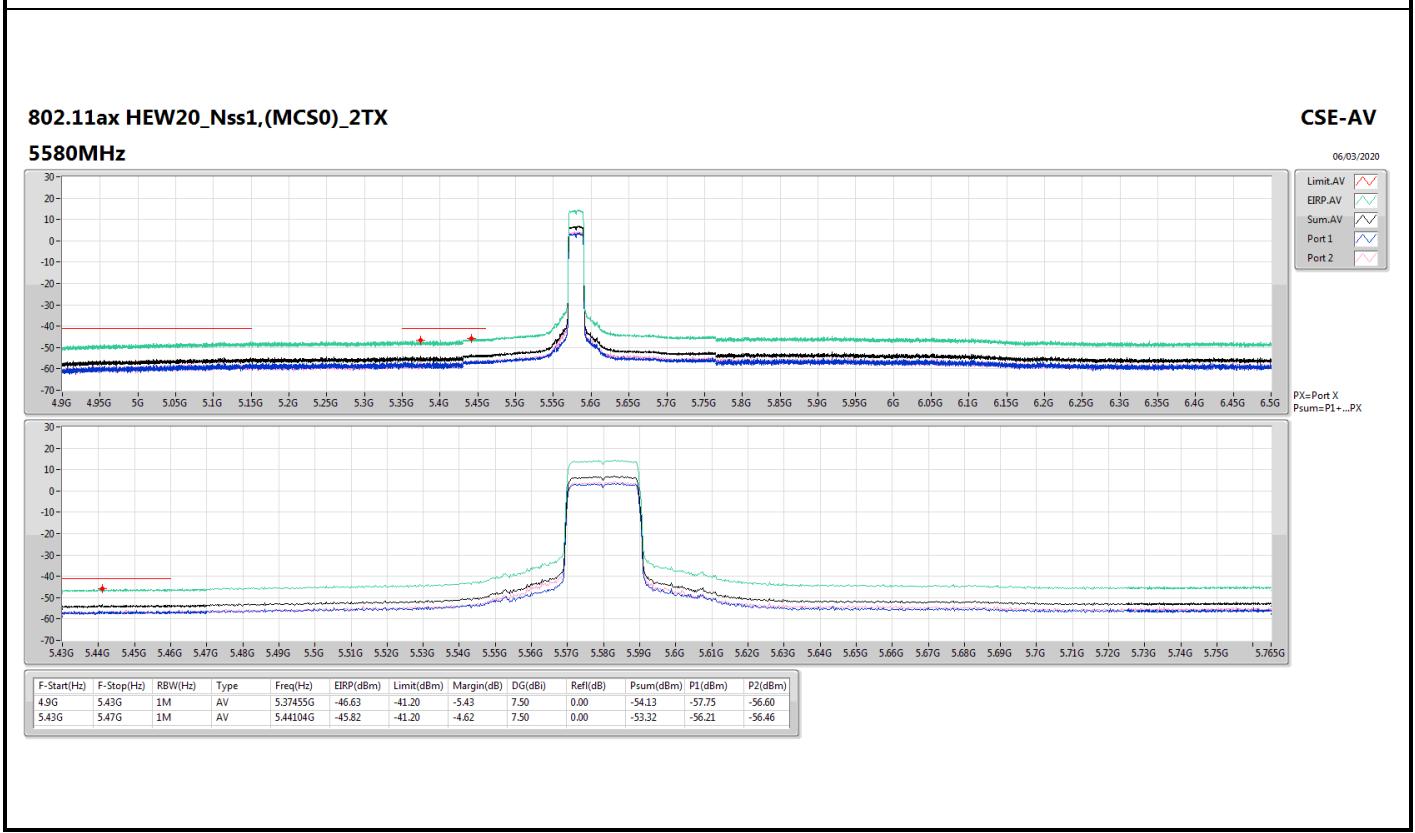

11a80_Nss1,(6Mbps)_2TX

5690MHz Straddle 5.47-5.725GHz

CSE-AV

06/03/2020

PX=Port X
Psum=P1+...PX

F-Start(Hz)	F-Stop(Hz)	RBW(Hz)	Type	Freq(Hz)	EIRP(dBm)	Limit(dBm)	Margin(dB)	DG(dB)	Ref(dB)	Psum(dBm)	P1(dBm)	P2(dBm)
4.9G	5.31G	1M	AV	5.13483G	-47.32	-41.20	-6.12	7.60	0.00	-54.92	-58.08	-57.79
5.31G	5.47G	1M	AV	5.45566G	-45.63	-41.20	-4.43	7.60	0.00	-53.23	-56.18	-56.31