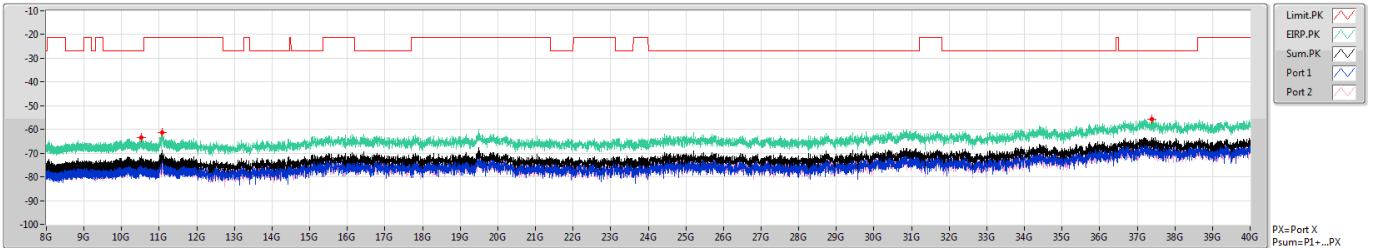

11a80_Nss1,(6Mbps)_2TX

5530MHz

CSE-PK

07/03/2020

F-Start(Hz)	F-Stop(Hz)	RBW(Hz)	Type	Freq(Hz)	EIRP(dBm)	Limit(dBm)	Margin(dB)	DG(dB)	Ref(dB)	Psum(dBm)	P1(dBm)	P2(dBm)
8G	12G	1M	PK	10.5285G	-63.57	-27.00	-36.57	7.60	0.00	-71.17	-73.70	-74.72
8G	12G	1M	PK	11.082G	-61.22	-21.20	-40.02	7.60	0.00	-68.82	-69.83	-75.66
12G	40G	1M	PK	37.389G	-55.84	-27.00	-28.84	7.60	0.00	-63.44	-70.82	-64.32