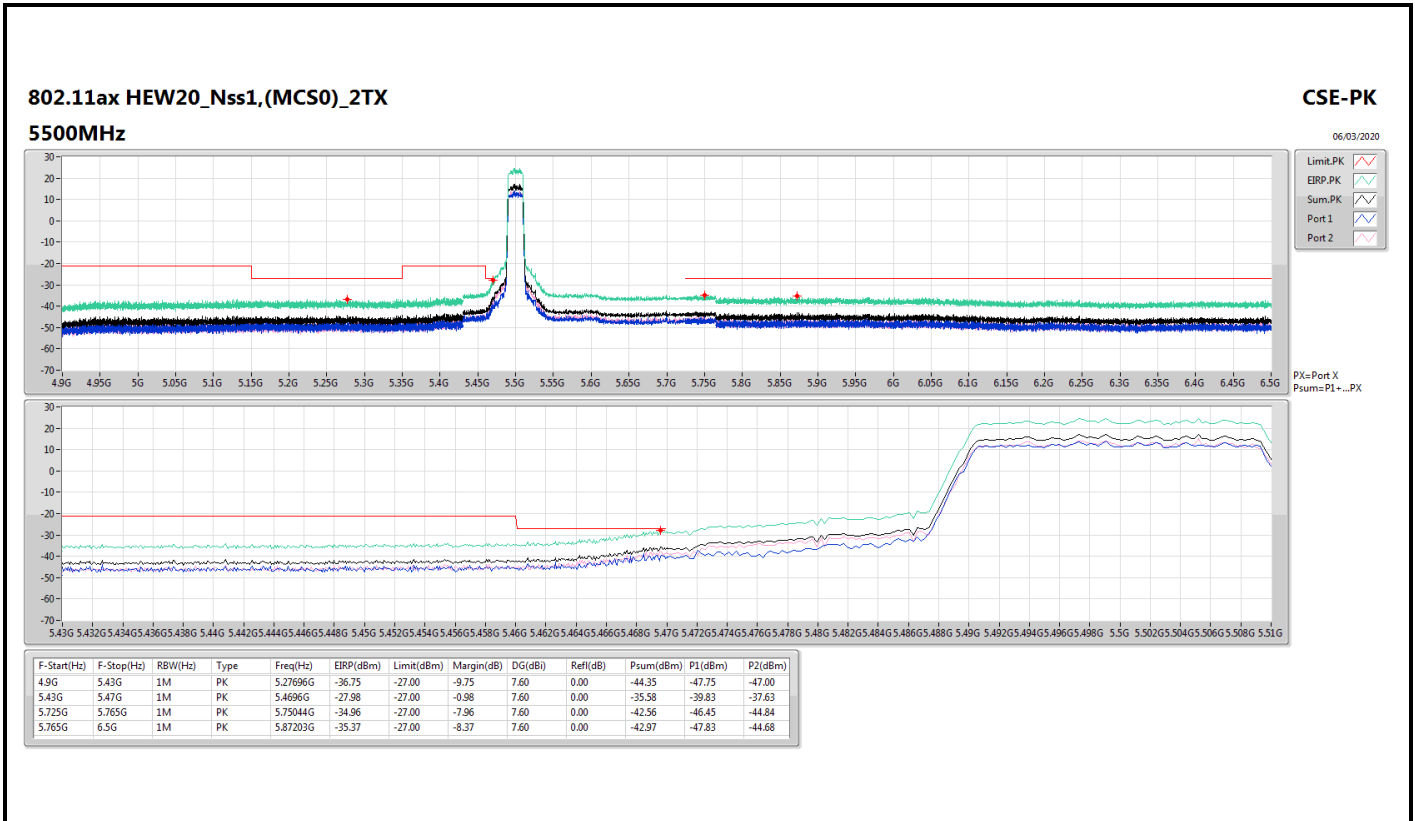

11a80_Nss1,(6Mbps)_2TX

5690MHz Straddle 5.47-5.725GHz

CSE-AV

06/03/2020

PX=Port X
Psum=P1+...PX

F-Start(Hz)	F-Stop(Hz)	RBW(Hz)	Type	Freq(Hz)	EIRP(dBm)	Limit(dBm)	Margin(dB)	DG(dB)	Ref(dB)	Psum(dBm)	P1(dBm)	P2(dBm)
4.9G	5.31G	1M	AV	5.13483G	-47.32	-41.20	-6.12	7.60	0.00	-54.92	-58.08	-57.79
5.31G	5.47G	1M	AV	5.45566G	-45.63	-41.20	-4.43	7.60	0.00	-53.23	-56.18	-56.31