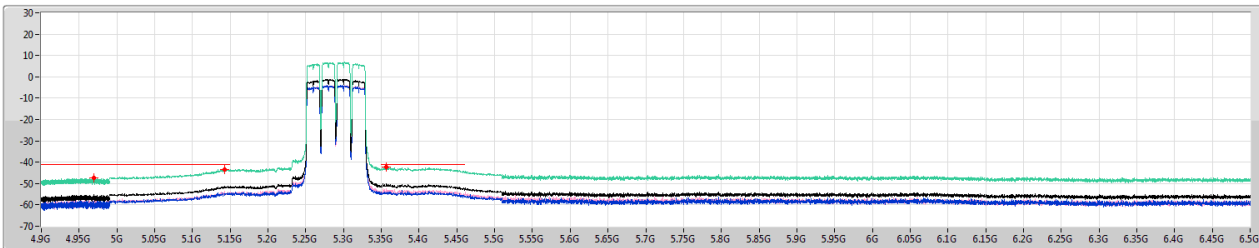

11a80_Nss1,(6Mbps)_2TX

CSE-AV

5290MHz

06/03/2020

PX=Port X
Psum=P1+...PX