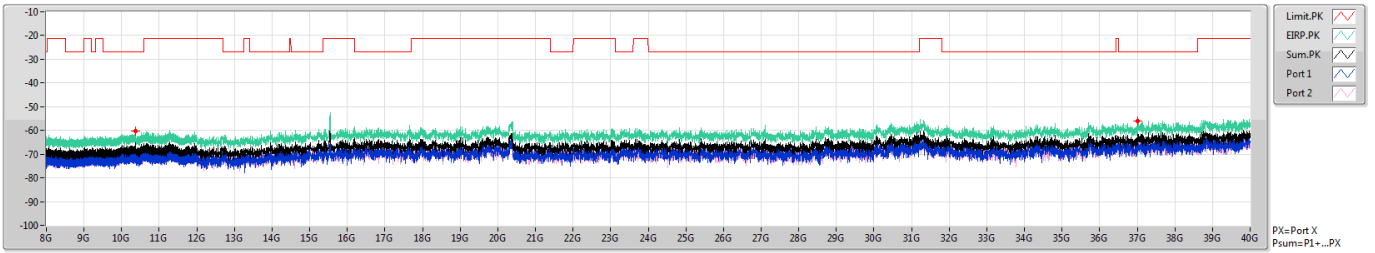

802.11ax HEW20_Nss2,(MCS0)_2TX

5180MHz

CSE-PK

26/03/2020

F-Start(Hz)	F-Stop(Hz)	RBW(Hz)	Type	Freq(Hz)	EIRP(dBm)	Limit(dBm)	Margin(dB)	DG(dBi)	Ref(dB)	Psum(dBm)	P1(dBm)	P2(dBm)
8G	12G	1M	PK	10.3615G	-60.22	-27.00	-33.22	4.75	0.00	-64.97	-66.24	-70.94
12G	40G	1M	PK	37.0075G	-56.00	-27.00	-29.00	4.75	0.00	-60.75	-64.50	-63.13