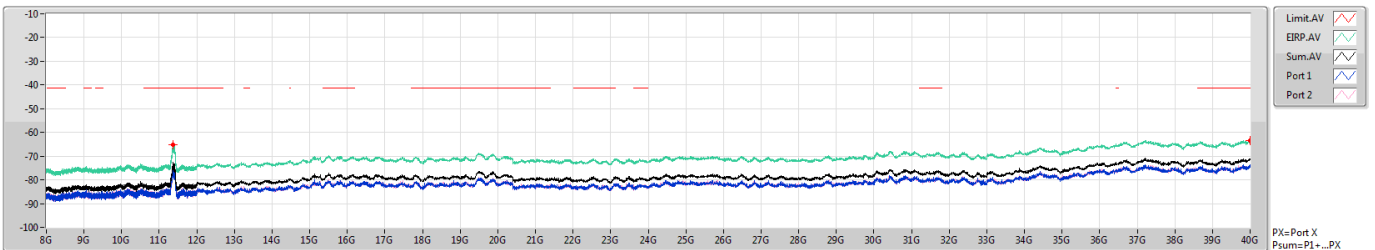

802.11ax HEW80_Nss1,(MCS0)_2TX
5690MHz Straddle 5.47-5.725GHz

CSE-AV

07/03/2020

F-Start(Hz)	F-Stop(Hz)	RBW(Hz)	Type	Freq(Hz)	EIRP(dBm)	Limit(dBm)	Margin(dB)	DG(dBi)	Ref(dB)	Psum(dBm)	P1(dBm)	P2(dBm)
8G	12G	1M	AV	11.3755G	-65.07	-41.20	-23.87	7.60	0.00	-72.67	-75.70	-75.66
12G	40G	1M	AV	39.9895G	-63.40	-41.20	-22.20	7.60	0.00	-71.00	-74.03	-74.00

PX=Port X
Psum=P1+...PX