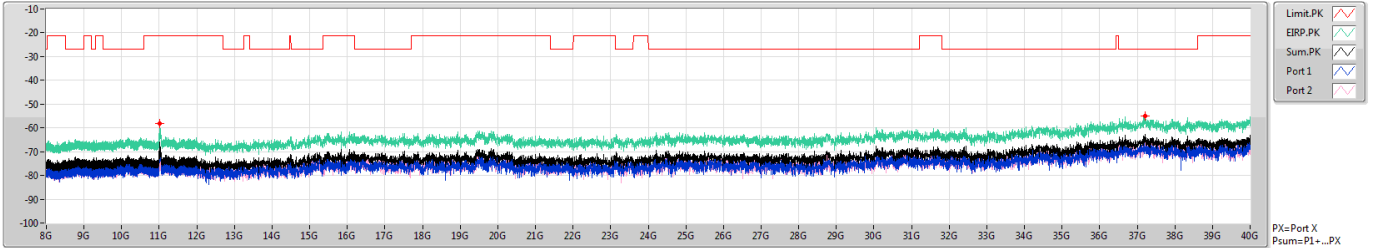

11a40_Nss1,(6Mbps)_2TX

CSE-PK

5510MHz

07/03/2020

F-Start(Hz)	F-Stop(Hz)	RBW(Hz)	Type	Freq(Hz)	EIRP(dBm)	Limit(dBm)	Margin(dB)	DG(dBi)	Ref(dB)	Psum(dBm)	P1(dBm)	P2(dBm)
8G	12G	1M	PK	11.02G	-58.19	-21.20	-36.99	7.60	0.00	-65.79	-66.23	-75.98
12G	40G	1M	PK	37.2175G	-55.09	-27.00	-28.09	7.60	0.00	-62.69	-68.88	-63.88