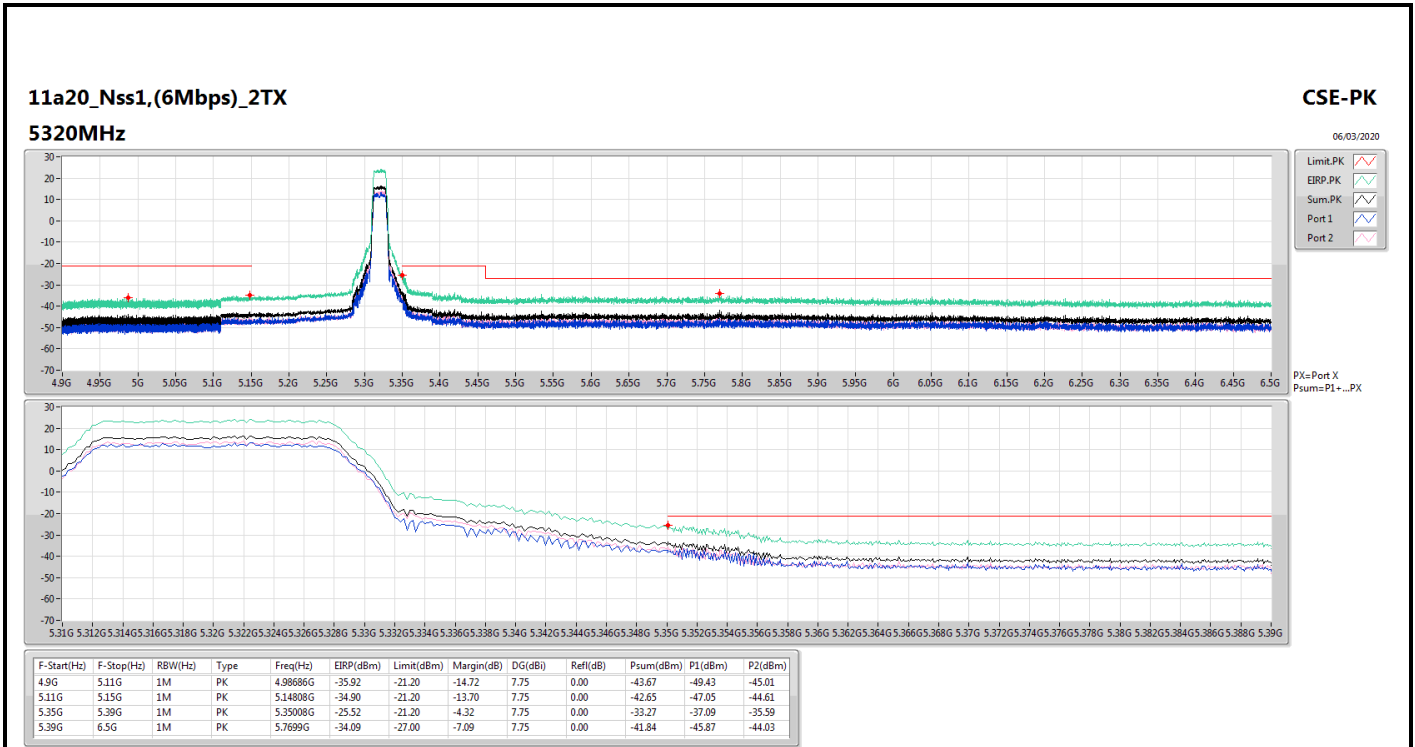

DG = Directional Gain;
 PX=Port X; Psum=P1+.P2+...PX

11a40_Nss1,(6Mbps)_2TX

CSE-PK

5670MHz

06/03/2020

PX=Port X
Psum=P1+...PX

F-Start(Hz)	F-Stop(Hz)	RBW(Hz)	Type	Freq(Hz)	EIRP(dBm)	Limit(dBm)	Margin(dB)	DG(dB)	Ref(dB)	Psum(dBm)	P1(dBm)	P2(dBm)
4.9G	5.39G	1M	PK	5.31748G	-37.09	-27.00	-10.09	7.60	0.00	-44.69	-46.10	-50.26
5.39G	5.47G	1M	PK	5.4652G	-35.50	-27.00	-8.50	7.60	0.00	-43.10	-45.38	-47.14
5.725G	5.805G	1M	PK	5.72548G	-27.14	-27.00	-0.14	7.60	0.00	-34.74	-36.96	-38.71
5.805G	6.5G	1M	PK	5.82272G	-33.41	-27.00	-6.41	7.60	0.00	-41.01	-44.23	-43.82