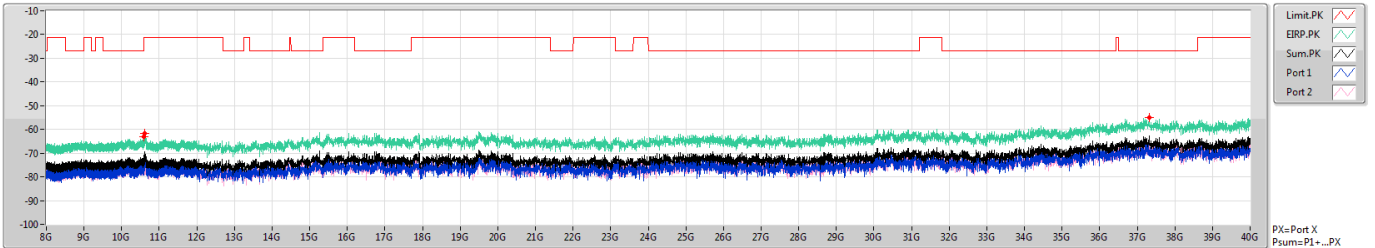

11a40_Nss1,(6Mbps)_2TX

5310MHz

CSE-PK

07/03/2020

F-Start(Hz)	F-Stop(Hz)	RBW(Hz)	Type	Freq(Hz)	EIRP(dBm)	Limit(dBm)	Margin(dB)	DG(dB)	Ref(dB)	Psum(dBm)	P1(dBm)	P2(dBm)
8G	12G	1M	PK	10.5935G	-63.22	-27.00	-36.22	7.75	0.00	-70.97	-72.30	-76.76
8G	12G	1M	PK	10.6175G	-61.70	-21.20	-40.50	7.75	0.00	-69.45	-70.36	-76.66
12G	40G	1M	PK	37.3225G	-55.06	-27.00	-28.06	7.75	0.00	-62.81	-70.45	-63.63