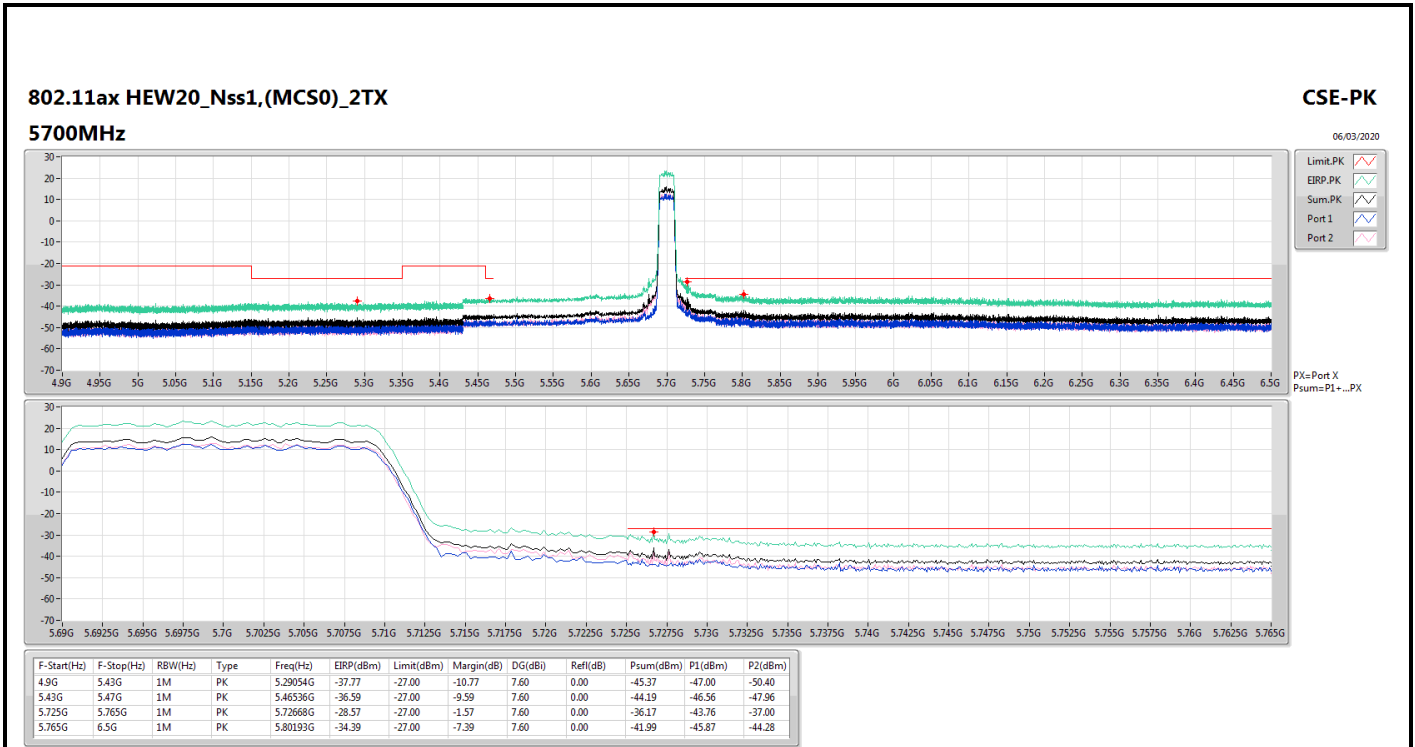

11a80_Nss1,(6Mbps)_2TX

5690MHz Straddle 5.47-5.725GHz

CSE-AV

06/03/2020

PX=Port X
Psum=P1+...PX

F-Start(Hz)	F-Stop(Hz)	RBW(Hz)	Type	Freq(Hz)	EIRP(dBm)	Limit(dBm)	Margin(dB)	DG(dB)	Ref(dB)	Psum(dBm)	P1(dBm)	P2(dBm)
4.9G	5.31G	1M	AV	5.13483G	-47.32	-41.20	-6.12	7.60	0.00	-54.92	-58.08	-57.79
5.31G	5.47G	1M	AV	5.45566G	-45.63	-41.20	-4.43	7.60	0.00	-53.23	-56.18	-56.31