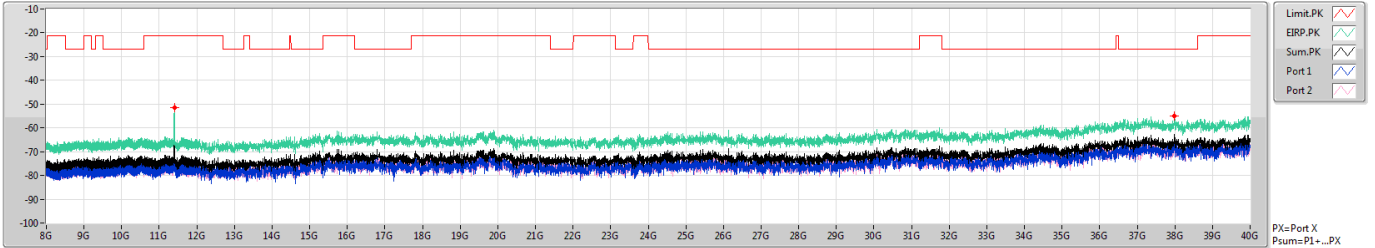

802.11ax HEW20_Nss1,(MCS0)_2TX

CSE-PK

5700MHz

07/03/2020

F-Start(Hz)	F-Stop(Hz)	RBW(Hz)	Type	Freq(Hz)	EIRP(dBm)	Limit(dBm)	Margin(dB)	DG(dBi)	Ref(dB)	Psum(dBm)	P1(dBm)	P2(dBm)
8G	12G	1M	PK	11.4005G	-51.60	-21.20	-30.40	7.60	0.00	-59.20	-61.36	-63.28
12G	40G	1M	PK	37.991G	-55.10	-27.00	-28.10	7.60	0.00	-62.70	-67.82	-64.30