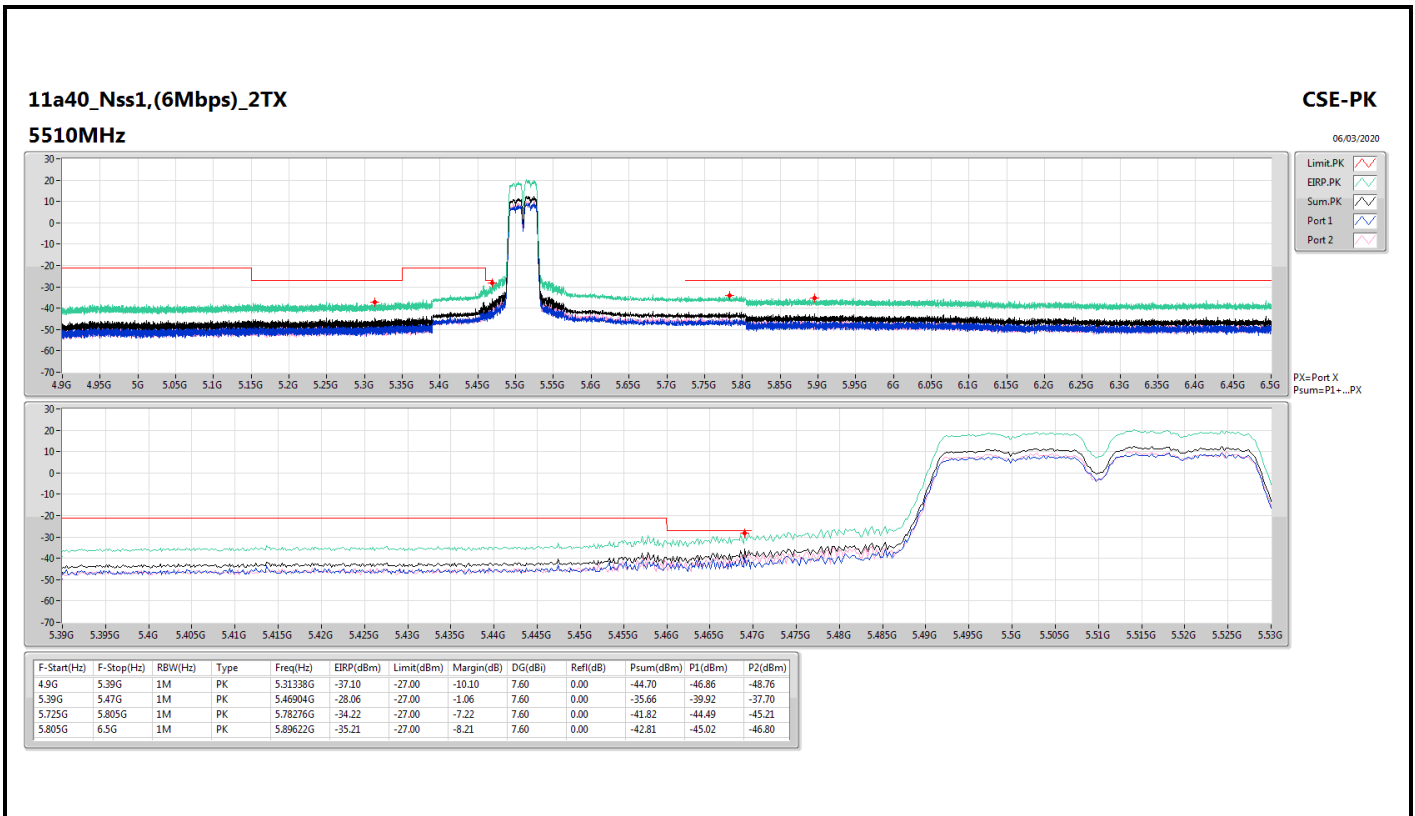

DG = Directional Gain;
 PX=Port X; Psum=P1+.P2+...PX

11a40_Nss1,(6Mbps)_2TX

CSE-PK

5670MHz

06/03/2020

PX=Port X
Psum=P1+...PX

F-Start(Hz)	F-Stop(Hz)	RBW(Hz)	Type	Freq(Hz)	EIRP(dBm)	Limit(dBm)	Margin(dB)	DG(dB)	Ref(dB)	Psum(dBm)	P1(dBm)	P2(dBm)
4.9G	5.39G	1M	PK	5.31748G	-37.09	-27.00	-10.09	7.60	0.00	-44.69	-46.10	-50.26
5.39G	5.47G	1M	PK	5.4652G	-35.50	-27.00	-8.50	7.60	0.00	-43.10	-45.38	-47.14
5.725G	5.805G	1M	PK	5.72548G	-27.14	-27.00	-0.14	7.60	0.00	-34.74	-36.96	-38.71
5.805G	6.5G	1M	PK	5.82272G	-33.41	-27.00	-6.41	7.60	0.00	-41.01	-44.23	-43.82