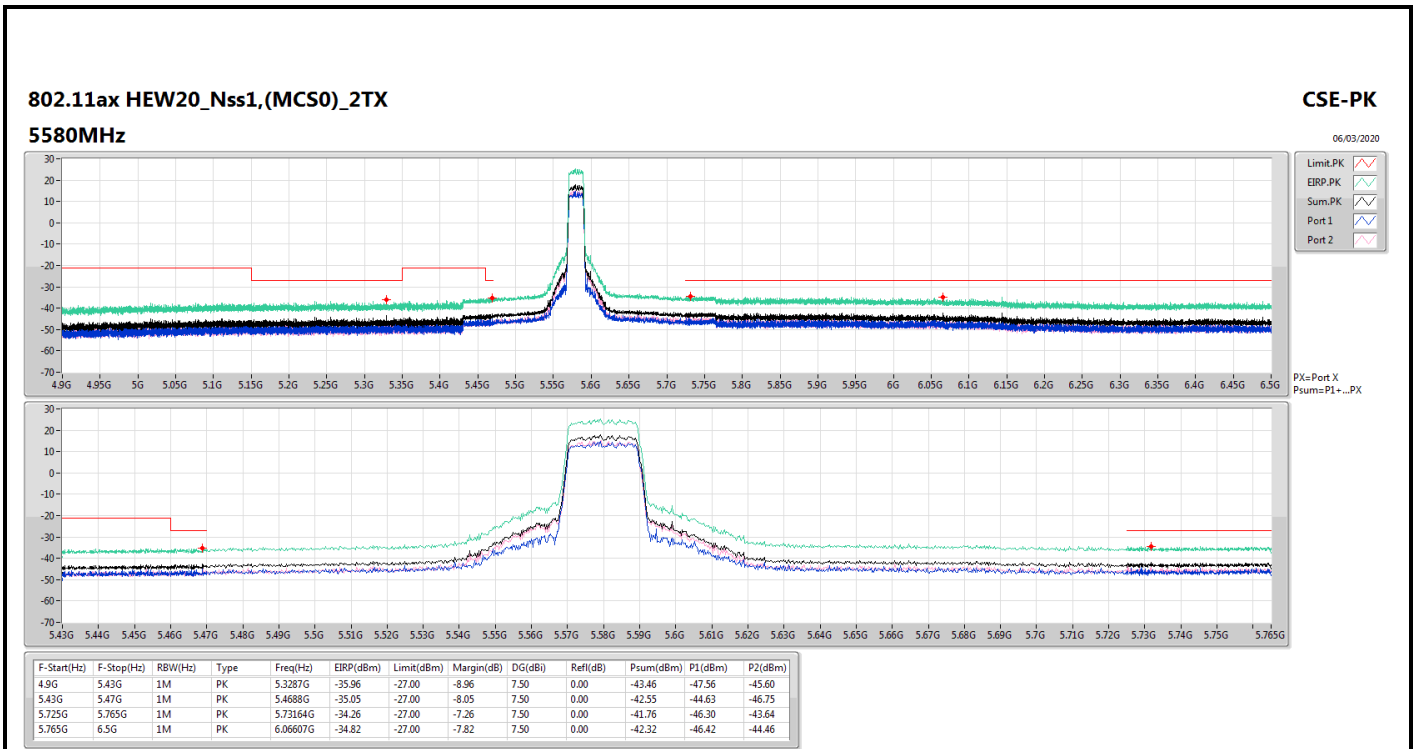

11a80_Nss1,(6Mbps)_2TX

5690MHz Straddle 5.47-5.725GHz

CSE-AV

06/03/2020

PX=Port X
Psum=P1+...PX

F-Start(Hz)	F-Stop(Hz)	RBW(Hz)	Type	Freq(Hz)	EIRP(dBm)	Limit(dBm)	Margin(dB)	DG(dB)	Ref(dB)	Psum(dBm)	P1(dBm)	P2(dBm)
4.9G	5.31G	1M	AV	5.13483G	-47.32	-41.20	-6.12	7.60	0.00	-54.92	-58.08	-57.79
5.31G	5.47G	1M	AV	5.45566G	-45.63	-41.20	-4.43	7.60	0.00	-53.23	-56.18	-56.31