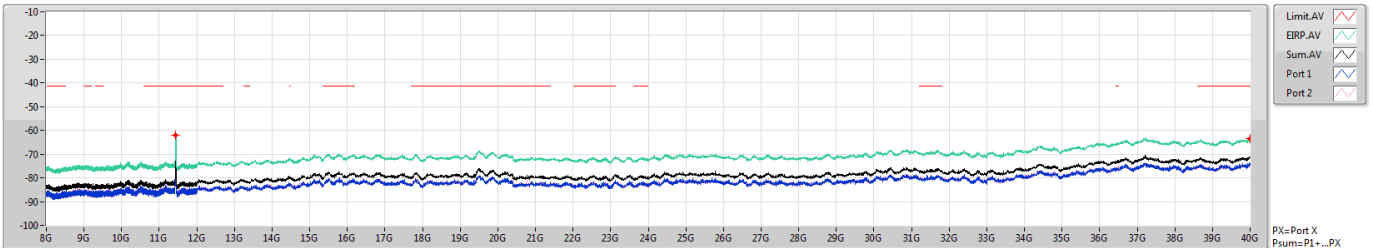

802.11ax HEW20_Nss1,(MCS0)_2TX
5720MHz Straddle 5.47-5.725GHz

CSE-AV

07/03/2020

F-Start(Hz)	F-Stop(Hz)	RBW(Hz)	Type	Freq(Hz)	EIRP(dBm)	Limit(dBm)	Margin(dB)	DG(dBi)	Ref(dB)	Psum(dBm)	P1(dBm)	P2(dBm)
8G	12G	1M	AV	11.4405G	-62.17	-41.20	-20.97	7.60	0.00	-69.77	-72.76	-72.81
12G	40G	1M	AV	39.993G	-63.41	-41.20	-22.21	7.60	0.00	-71.01	-74.22	-73.82

PX=Port X
Psum=P1+...PX