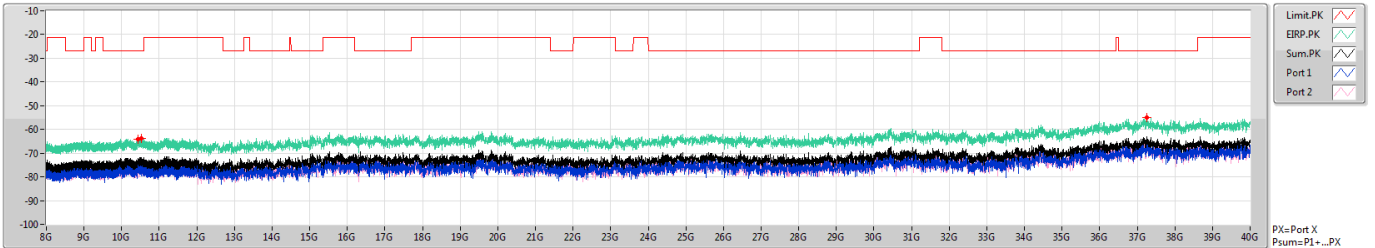

11a80_Nss1,(6Mbps)_2TX
5210MHz

CSE-PK

07/03/2020

F-Start(Hz)	F-Stop(Hz)	RBW(Hz)	Type	Freq(Hz)	EIRP(dBm)	Limit(dBm)	Margin(dB)	DG(dB)	Ref(dB)	Psum(dBm)	P1(dBm)	P2(dBm)
8G	12G	1M	PK	10.438G	-64.29	-27.00	-37.29	7.88	0.00	-72.17	-74.98	-75.38
8G	12G	1M	PK	10.529G	-63.86	-27.00	-36.86	7.88	0.00	-71.74	-74.15	-75.44
12G	40G	1M	PK	37.249G	-55.05	-27.00	-28.05	7.88	0.00	-62.93	-66.55	-65.41