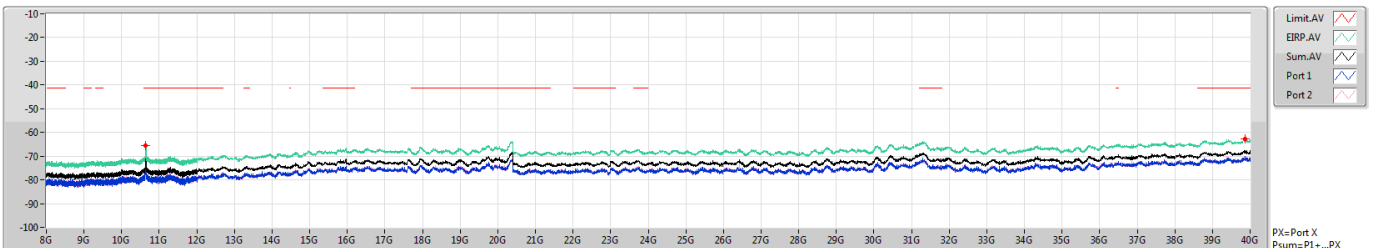

802.11ax HEW20_Nss2,(MCS0)_2TX

5320MHz

CSE-AV

26/03/2020

F-Start(Hz)	F-Stop(Hz)	RBW(Hz)	Type	Freq(Hz)	EIRP(dBm)	Limit(dBm)	Margin(dB)	DG(dB)	Ref(dB)	Psum(dBm)	P1(dBm)	P2(dBm)
8G	12G	1M	AV	10.6395G	-65.38	-41.20	-24.18	4.74	0.00	-70.12	-70.86	-78.16
12G	40G	1M	AV	39.8775G	-62.89	-41.20	-21.69	4.74	0.00	-67.63	-70.17	-71.16