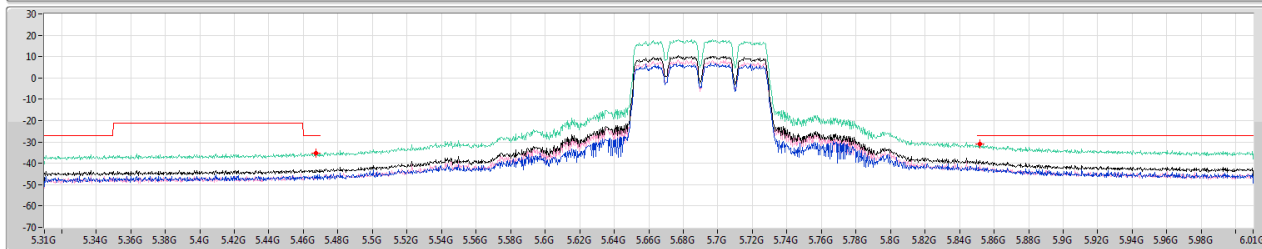

11a80_Nss1,(6Mbps)_2TX

5690MHz Straddle 5.47-5.725GHz

CSE-PK

06/03/2020

PX=Port X
Psum=P1+...PX

F-Start(Hz)	F-Stop(Hz)	RBW(Hz)	Type	Freq(Hz)	EIRP(dBm)	Limit(dBm)	Margin(dB)	DG(dB)	Ref(dB)	Psum(dBm)	P1(dBm)	P2(dBm)
4.9G	5.31G	1M	PK	5.16327G	-37.35	-27.00	-10.35	7.60	0.00	-44.95	-50.93	-46.21
5.31G	5.47G	1M	PK	5.46744G	-35.35	-27.00	-8.35	7.60	0.00	-42.95	-45.92	-46.01
5.85G	6.01G	1M	PK	5.85166G	-31.07	-27.00	-4.07	7.60	0.00	-38.67	-42.69	-40.86
6.01G	6.5G	1M	PK	6.04136G	-34.77	-27.00	-7.77	7.60	0.00	-42.37	-46.90	-44.26