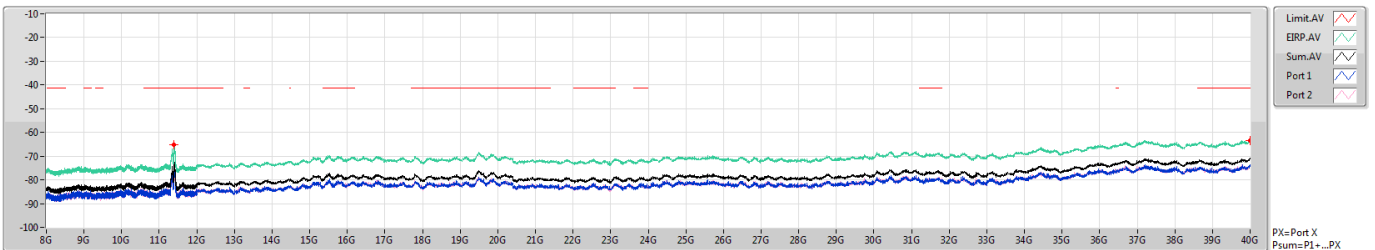

11a80_Nss1,(6Mbps)_2TX

5690MHz Straddle 5.47-5.725GHz

CSE-AV

07/03/2020

F-Start(Hz)	F-Stop(Hz)	RBW(Hz)	Type	Freq(Hz)	EIRP(dBm)	Limit(dBm)	Margin(dB)	DG(dBi)	Ref(dB)	Psum(dBm)	P1(dBm)	P2(dBm)
8G	12G	1M	AV	11.3985G	-65.12	-41.20	-23.92	7.60	0.00	-72.72	-75.36	-76.14
12G	40G	1M	AV	40G	-63.35	-41.20	-22.15	7.60	0.00	-70.95	-73.61	-74.35

PX=Port X
Psum=P1+...PX