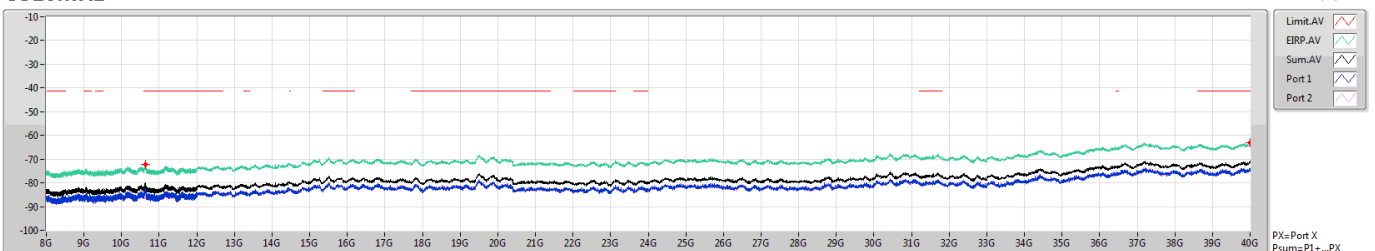

802.11ax HEW40_Nss1,(MCS0)_2TX

5310MHz

CSE-AV

07/03/2020

F-Start(Hz)	F-Stop(Hz)	RBW(Hz)	Type	Freq(Hz)	EIRP(dBm)	Limit(dBm)	Margin(dB)	DG(dB)	Ref(dB)	Psum(dBm)	P1(dBm)	P2(dBm)
8G	12G	1M	AV	10.626G	-72.19	-41.20	-30.99	7.75	0.00	-79.94	-81.83	-84.45
12G	40G	1M	AV	39.9895G	-63.21	-41.20	-22.01	7.75	0.00	-70.96	-74.21	-73.74