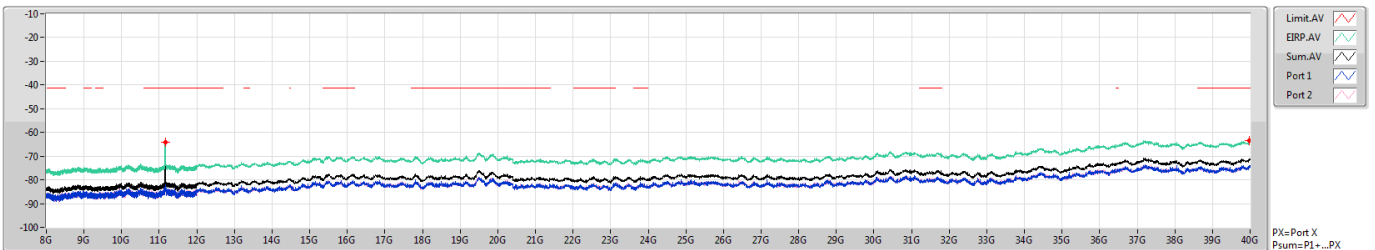

11a20_Nss1,(6Mbps)_2TX

CSE-AV

5580MHz

07/03/2020

F-Start(Hz)	F-Stop(Hz)	RBW(Hz)	Type	Freq(Hz)	EIRP(dBm)	Limit(dBm)	Margin(dB)	DG(dBi)	Ref(dB)	Psum(dBm)	P1(dBm)	P2(dBm)
8G	12G	1M	AV	11.1615G	-64.01	-41.20	-22.81	7.50	0.00	-71.51	-72.42	-78.74
12G	40G	1M	AV	39.9755G	-63.55	-41.20	-22.35	7.50	0.00	-71.05	-74.15	-73.97

PX=Port X
Psum=P1+...PX