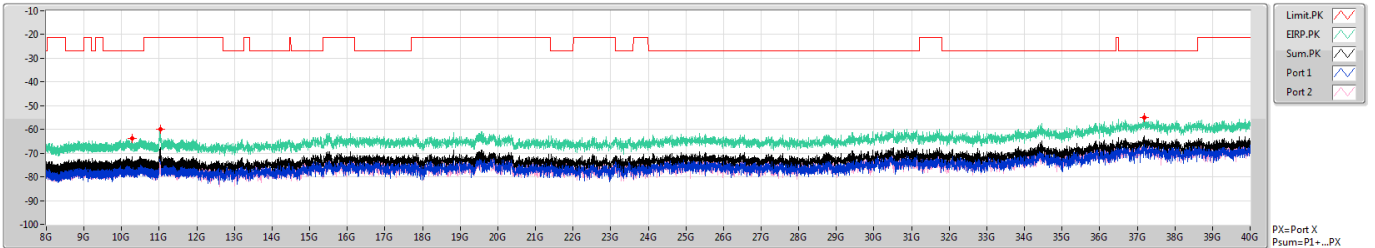

802.11ax HEW40_Nss1,(MCS0)_2TX

5510MHz

CSE-PK

07/03/2020

F-Start(Hz)	F-Stop(Hz)	RBW(Hz)	Type	Freq(Hz)	EIRP(dBm)	Limit(dBm)	Margin(dB)	DG(dB)	Ref(dB)	Psum(dBm)	P1(dBm)	P2(dBm)
8G	12G	1M	PK	10.2725G	-63.75	-27.00	-36.75	7.60	0.00	-71.35	-75.29	-73.60
8G	12G	1M	PK	11.0235G	-60.09	-21.20	-38.89	7.60	0.00	-67.69	-68.50	-75.40
12G	40G	1M	PK	37.179G	-54.98	-27.00	-27.98	7.60	0.00	-62.58	-64.95	-66.34