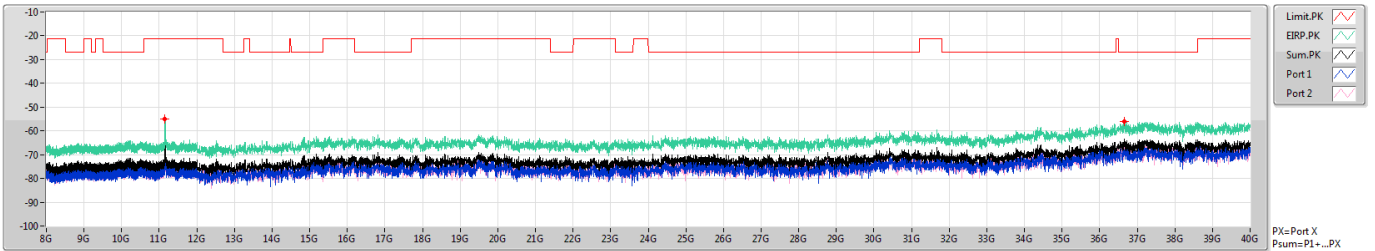

11a20_Nss1,(6Mbps)_2TX

CSE-PK

5580MHz

07/03/2020

F-Start(Hz)	F-Stop(Hz)	RBW(Hz)	Type	Freq(Hz)	EIRP(dBm)	Limit(dBm)	Margin(dB)	DG(dBi)	Ref(dB)	Psum(dBm)	P1(dBm)	P2(dBm)
8G	12G	1M	PK	11.152G	-54.84	-21.20	-33.64	7.50	0.00	-62.34	-63.11	-70.26
12G	40G	1M	PK	36.661G	-55.94	-27.00	-28.94	7.50	0.00	-63.44	-68.69	-64.98

PX=Port X
Psum=P1+...PX