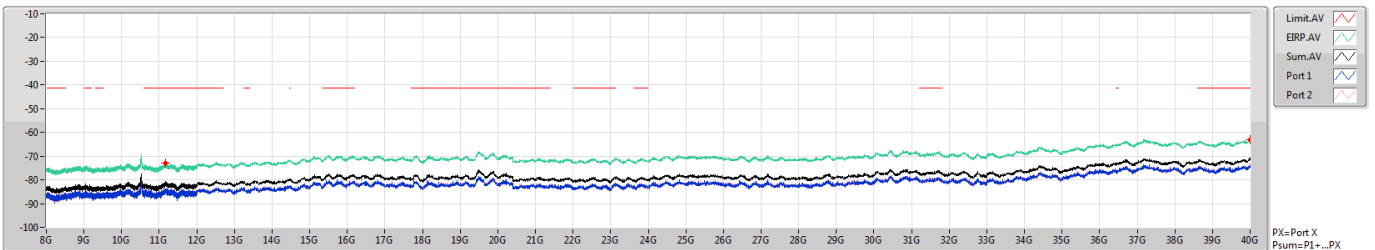

802.11ax HEW20_Nss1,(MCS0)_2TX

CSE-AV

5260MHz

07/03/2020

F-Start(Hz)	F-Stop(Hz)	RBW(Hz)	Type	Freq(Hz)	EIRP(dBm)	Limit(dBm)	Margin(dB)	DG(dBi)	Ref(dB)	Psum(dBm)	P1(dBm)	P2(dBm)
8G	12G	1M	AV	11.168G	-72.91	-41.20	-31.71	7.88	0.00	-80.79	-83.90	-83.70
12G	40G	1M	AV	39.993G	-62.98	-41.20	-21.78	7.88	0.00	-70.86	-74.34	-73.44

PX=Port X
Psum=P1+...PX