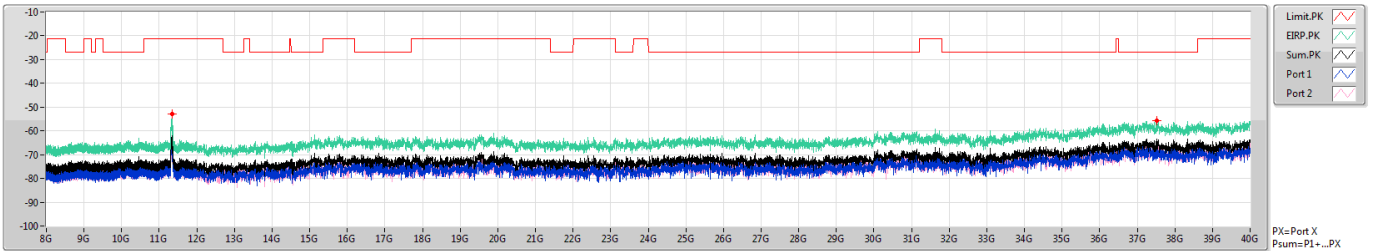

11a40_Nss1,(6Mbps)_2TX

CSE-PK

5670MHz

07/03/2020

F-Start(Hz)	F-Stop(Hz)	RBW(Hz)	Type	Freq(Hz)	EIRP(dBm)	Limit(dBm)	Margin(dB)	DG(dBi)	Ref(dB)	Psum(dBm)	P1(dBm)	P2(dBm)
8G	12G	1M	PK	11.337G	-52.83	-21.20	-31.63	7.60	0.00	-60.43	-62.66	-64.40
12G	40G	1M	PK	37.5255G	-55.87	-27.00	-28.87	7.60	0.00	-63.47	-68.30	-65.20

PX=Port X
Psum=P1+...PX