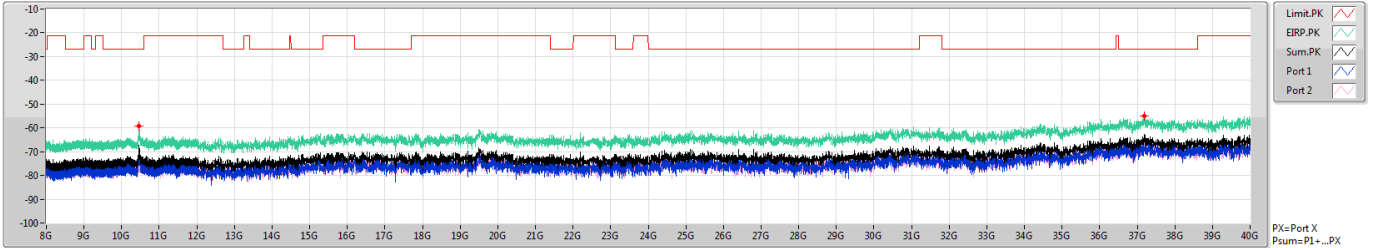

11a40_Nss1,(6Mbps)_2TX

CSE-PK

5230MHz

07/03/2020

F-Start(Hz)	F-Stop(Hz)	RBW(Hz)	Type	Freq(Hz)	EIRP(dBm)	Limit(dBm)	Margin(dB)	DG(dBi)	Ref(dB)	Psum(dBm)	P1(dBm)	P2(dBm)
8G	12G	1M	PK	10.4615G	-59.29	-27.00	-32.29	7.88	0.00	-67.17	-68.17	-74.05
12G	40G	1M	PK	37.1965G	-54.84	-27.00	-27.84	7.88	0.00	-62.72	-68.80	-63.95

PX=Port X
Psum=P1+...PX