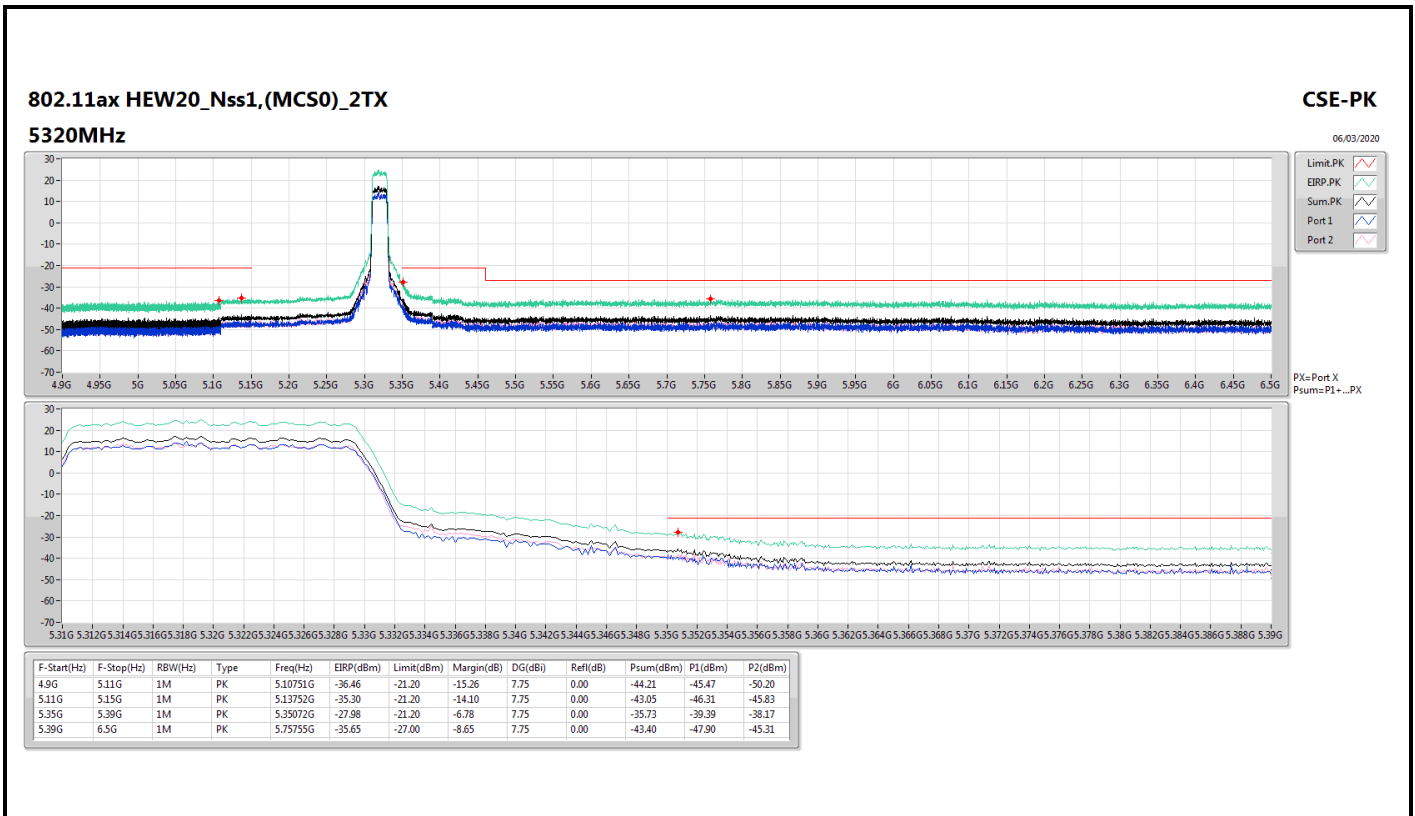

11a80_Nss1,(6Mbps)_2TX

5690MHz Straddle 5.47-5.725GHz

CSE-AV

06/03/2020

PX=Port X
Psum=P1+...PX

F-Start(Hz)	F-Stop(Hz)	RBW(Hz)	Type	Freq(Hz)	EIRP(dBm)	Limit(dBm)	Margin(dB)	DG(dB)	Ref(dB)	Psum(dBm)	P1(dBm)	P2(dBm)
4.9G	5.31G	1M	AV	5.13483G	-47.32	-41.20	-6.12	7.60	0.00	-54.92	-58.08	-57.79
5.31G	5.47G	1M	AV	5.45566G	-45.63	-41.20	-4.43	7.60	0.00	-53.23	-56.18	-56.31