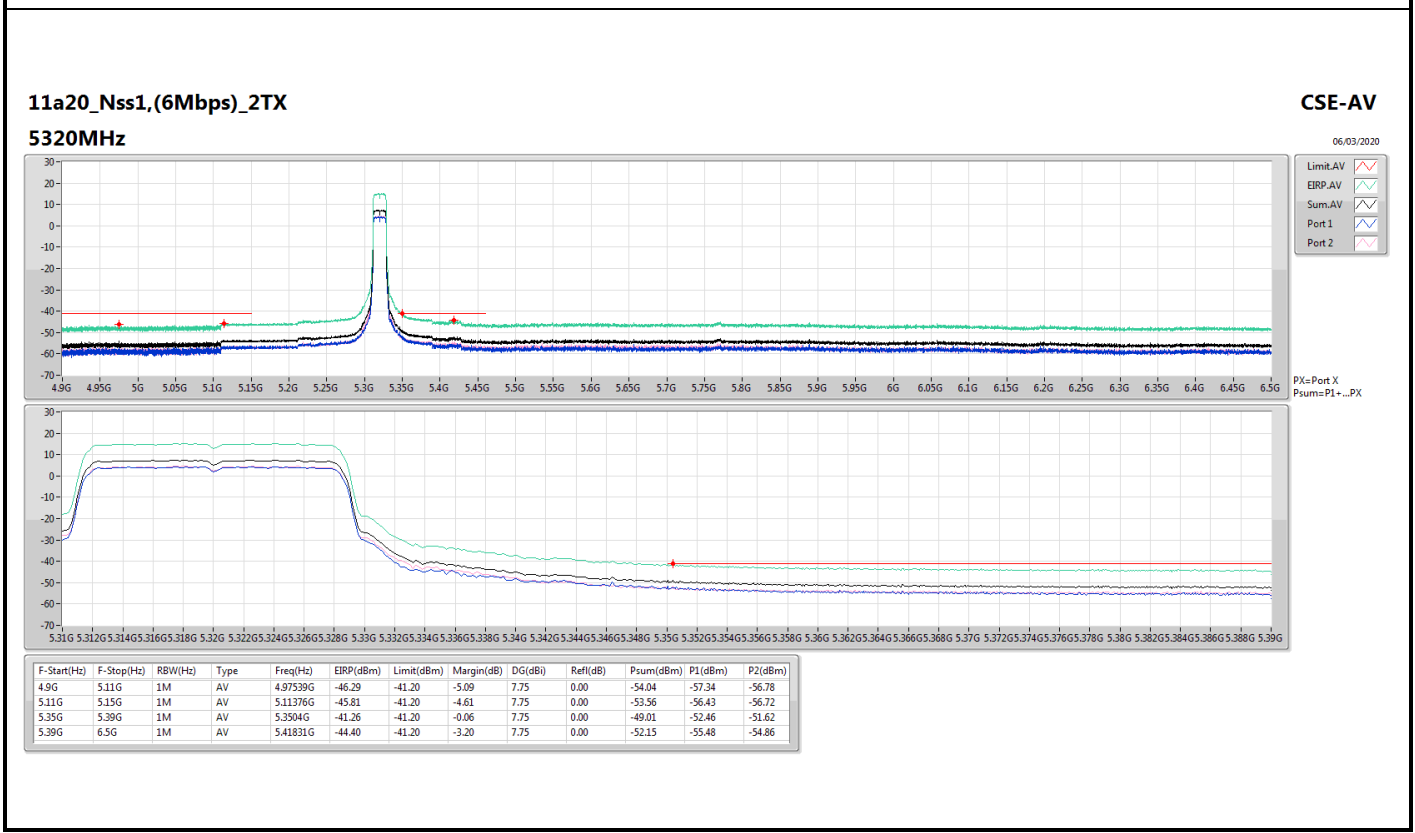

DG = Directional Gain;
 PX=Port X; Psum=P1+.P2+...PX

11a40_Nss1,(6Mbps)_2TX

CSE-PK

5670MHz

06/03/2020

PX=Port X
Psum=P1+...PX

F-Start(Hz)	F-Stop(Hz)	RBW(Hz)	Type	Freq(Hz)	EIRP(dBm)	Limit(dBm)	Margin(dB)	DG(dB)	Ref(dB)	Psum(dBm)	P1(dBm)	P2(dBm)
4.9G	5.39G	1M	PK	5.31748G	-37.09	-27.00	-10.09	7.60	0.00	-44.69	-46.10	-50.26
5.39G	5.47G	1M	PK	5.4652G	-35.50	-27.00	-8.50	7.60	0.00	-43.10	-45.38	-47.14
5.725G	5.805G	1M	PK	5.72548G	-27.14	-27.00	-0.14	7.60	0.00	-34.74	-36.96	-38.71
5.805G	6.5G	1M	PK	5.82272G	-33.41	-27.00	-6.41	7.60	0.00	-41.01	-44.23	-43.82