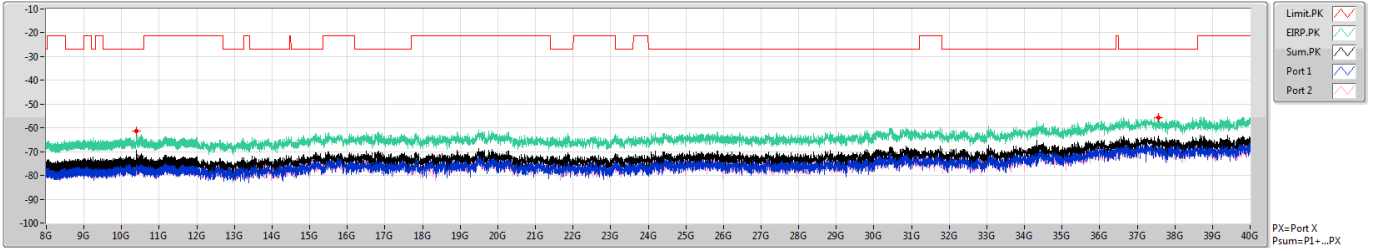

802.11ax HEW20_Nss1,(MCS0)_2TX

CSE-PK

5200MHz

07/03/2020

F-Start(Hz)	F-Stop(Hz)	RBW(Hz)	Type	Freq(Hz)	EIRP(dBm)	Limit(dBm)	Margin(dB)	DG(dBi)	Ref(dB)	Psum(dBm)	P1(dBm)	P2(dBm)
8G	12G	1M	PK	10.3985G	-61.42	-27.00	-34.42	7.88	0.00	-69.30	-70.56	-75.30
12G	40G	1M	PK	37.557G	-55.55	-27.00	-28.55	7.88	0.00	-63.43	-67.08	-65.88

PX=Port X
Psum=P1+...PX