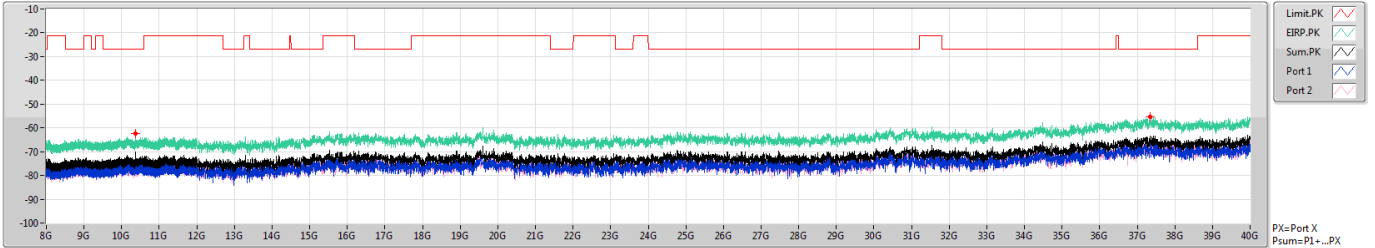

11a40_Nss1,(6Mbps)_2TX

CSE-PK

5190MHz

07/03/2020

F-Start(Hz)	F-Stop(Hz)	RBW(Hz)	Type	Freq(Hz)	EIRP(dBm)	Limit(dBm)	Margin(dB)	DG(dBi)	Ref(dB)	Psum(dBm)	P1(dBm)	P2(dBm)
8G	12G	1M	PK	10.38G	-62.26	-27.00	-35.26	7.76	0.00	-70.02	-70.99	-77.02
12G	40G	1M	PK	37.347G	-55.52	-27.00	-28.52	7.76	0.00	-63.28	-66.15	-66.44

PX=Port X
Psum=P1+...PX