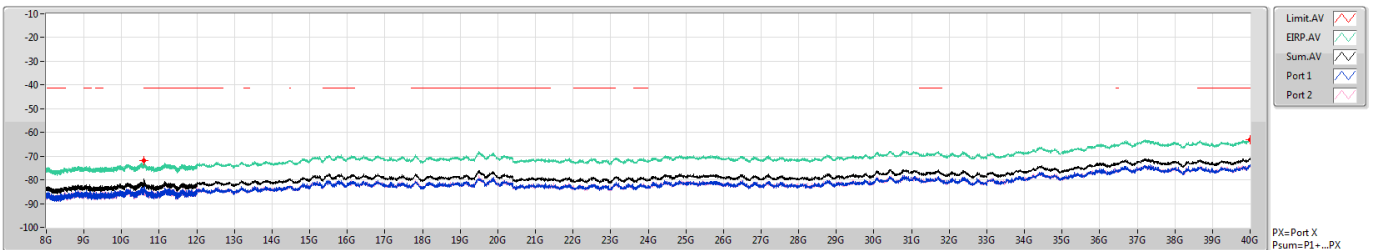

11a80_Nss1,(6Mbps)_2TX

CSE-AV

5290MHz

07/03/2020

F-Start(Hz)	F-Stop(Hz)	RBW(Hz)	Type	Freq(Hz)	EIRP(dBm)	Limit(dBm)	Margin(dB)	DG(dBi)	Ref(dB)	Psum(dBm)	P1(dBm)	P2(dBm)
8G	12G	1M	AV	10.6005G	-71.75	-41.20	-30.55	7.88	0.00	-79.63	-81.61	-83.99
12G	40G	1M	AV	39.9965G	-63.07	-41.20	-21.87	7.88	0.00	-70.95	-74.44	-73.52

PX=Port X
Psum=P1+...PX