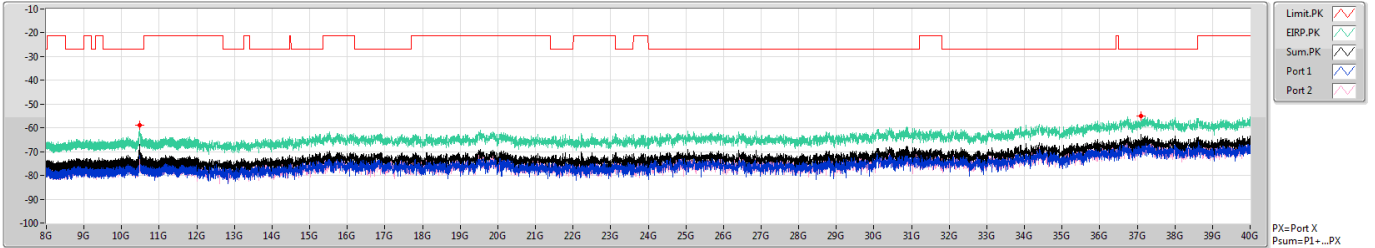

802.11ax HEW20_Nss1,(MCS0)_2TX

CSE-PK

5240MHz

07/03/2020

F-Start(Hz)	F-Stop(Hz)	RBW(Hz)	Type	Freq(Hz)	EIRP(dBm)	Limit(dBm)	Margin(dB)	DG(dBi)	Ref(dB)	Psum(dBm)	P1(dBm)	P2(dBm)
8G	12G	1M	PK	10.4745G	-58.95	-27.00	-31.95	7.88	0.00	-66.83	-67.45	-75.57
12G	40G	1M	PK	37.102G	-54.90	-27.00	-27.90	7.88	0.00	-62.78	-68.07	-64.31

PX=Port X
Psum=P1+...PX