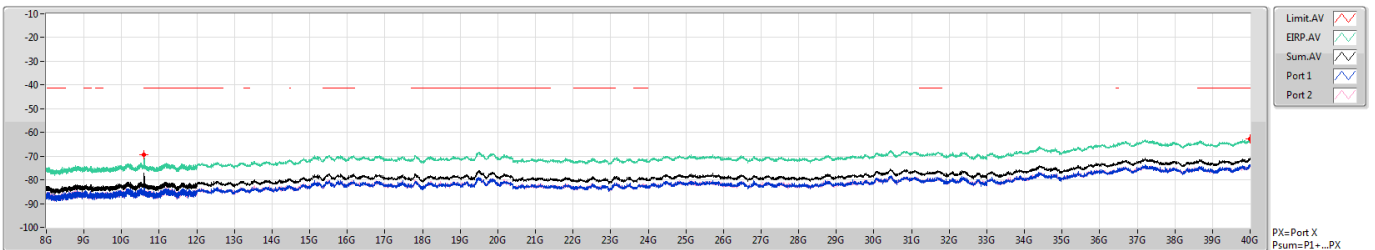

11a20_Nss1,(6Mbps)_2TX

CSE-AV

5300MHz

07/03/2020

F-Start(Hz)	F-Stop(Hz)	RBW(Hz)	Type	Freq(Hz)	EIRP(dBm)	Limit(dBm)	Margin(dB)	DG(dBi)	Ref(dB)	Psum(dBm)	P1(dBm)	P2(dBm)
8G	12G	1M	AV	10.6G	-69.26	-41.20	-28.06	7.88	0.00	-77.14	-77.83	-85.44
12G	40G	1M	AV	39.993G	-62.88	-41.20	-21.68	7.88	0.00	-70.76	-73.77	-73.78

PX=Port X
Psum=P1+...PX