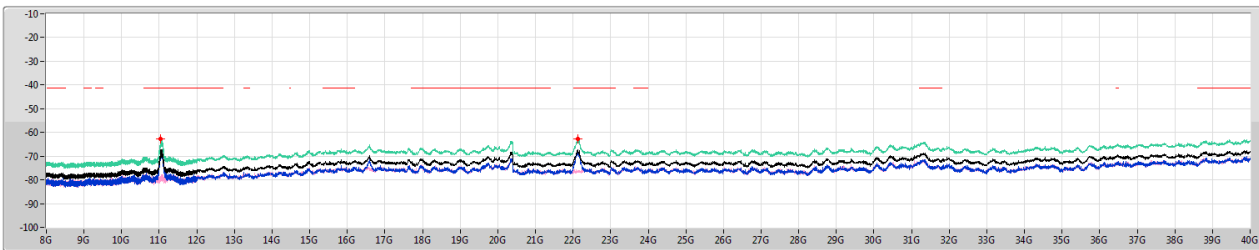

802.11ax HEW80_Nss2,(MCS0)_2TX

CSE-AV

5530MHz

26/03/2020

PX=Port X
Psum=P1+...PX

F-Start(Hz)	F-Stop(Hz)	RBW(Hz)	Type	Freq(Hz)	EIRP(dBm)	Limit(dBm)	Margin(dB)	DG(dBi)	Ref(dB)	Psum(dBm)	P1(dBm)	P2(dBm)
8G	12G	1M	AV	11.041G	-62.57	-41.20	-21.37	4.59	0.00	-67.16	-67.44	-79.17
12G	40G	1M	AV	22.122G	-62.57	-41.20	-21.37	4.59	0.00	-67.16	-67.68	-76.63