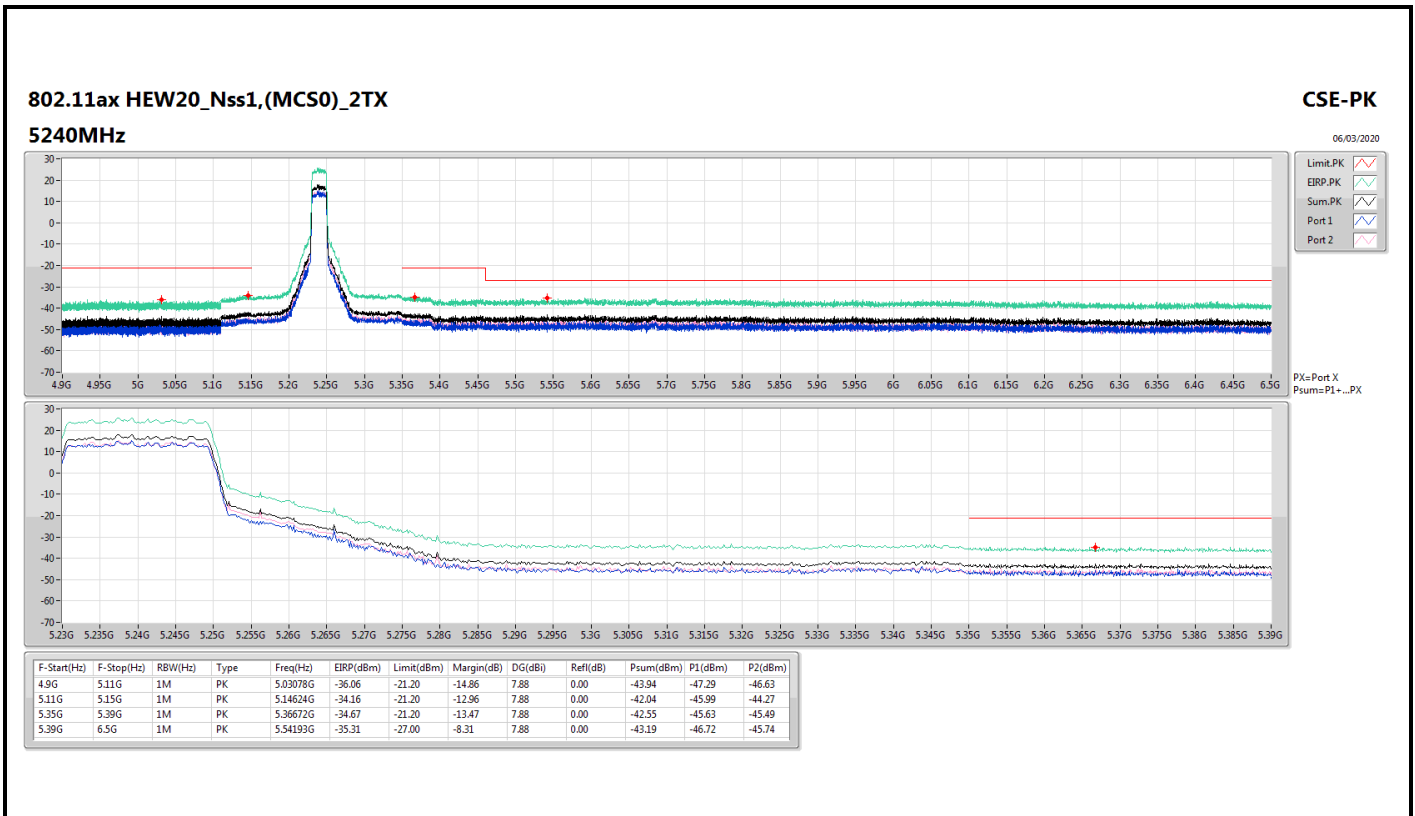

11a80_Nss1,(6Mbps)_2TX

5690MHz Straddle 5.47-5.725GHz

CSE-AV

06/03/2020

PX=Port X
Psum=P1+...PX

F-Start(Hz)	F-Stop(Hz)	RBW(Hz)	Type	Freq(Hz)	EIRP(dBm)	Limit(dBm)	Margin(dB)	DG(dB)	Ref(dB)	Psum(dBm)	P1(dBm)	P2(dBm)
4.9G	5.31G	1M	AV	5.13483G	-47.32	-41.20	-6.12	7.60	0.00	-54.92	-58.08	-57.79
5.31G	5.47G	1M	AV	5.45566G	-45.63	-41.20	-4.43	7.60	0.00	-53.23	-56.18	-56.31