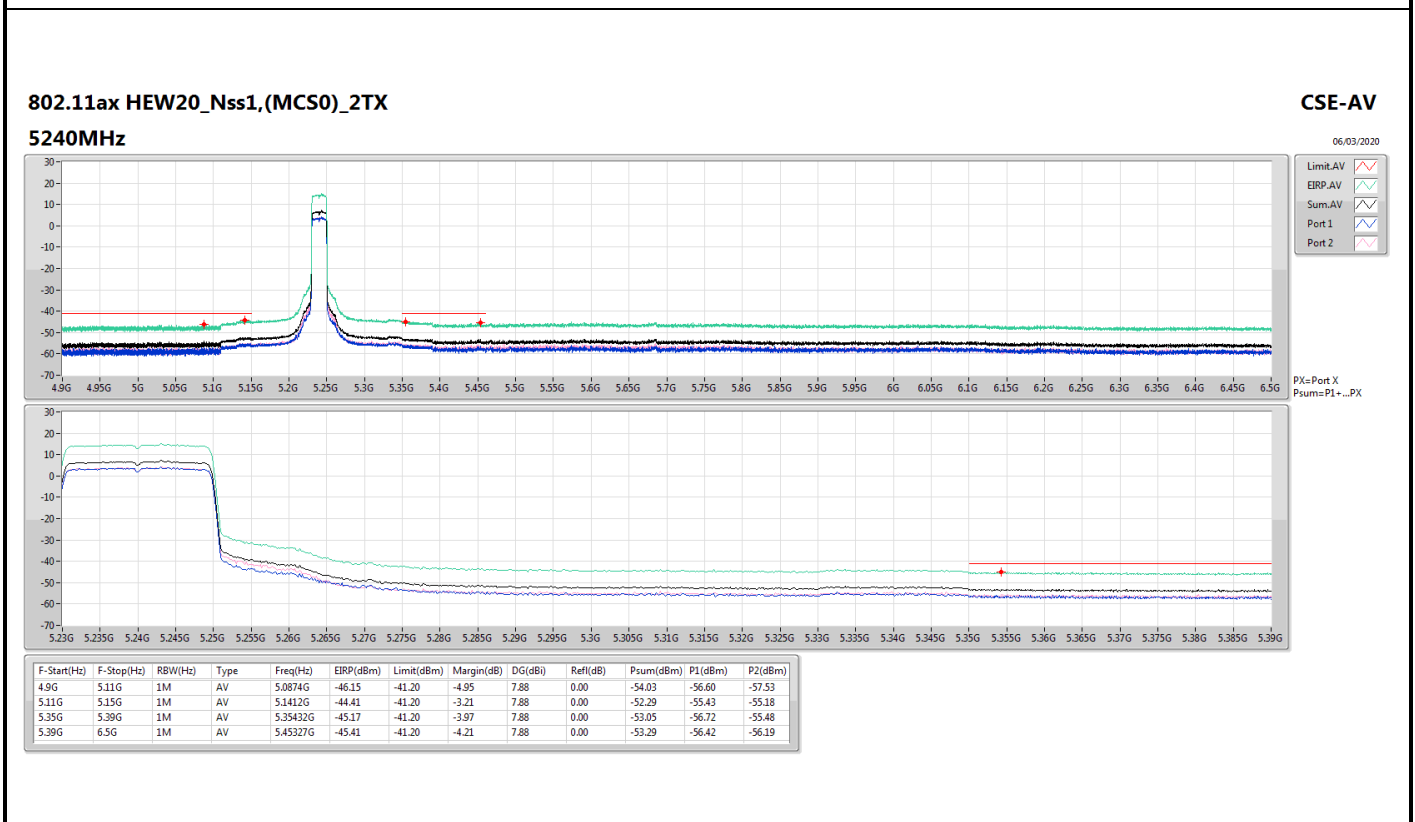

11a80_Nss1,(6Mbps)_2TX

5690MHz Straddle 5.47-5.725GHz

CSE-AV

06/03/2020

PX=Port X
Psum=P1+...PX

F-Start(Hz)	F-Stop(Hz)	RBW(Hz)	Type	Freq(Hz)	EIRP(dBm)	Limit(dBm)	Margin(dB)	DG(dB)	Ref(dB)	Psum(dBm)	P1(dBm)	P2(dBm)
4.9G	5.31G	1M	AV	5.13483G	-47.32	-41.20	-6.12	7.60	0.00	-54.92	-58.08	-57.79
5.31G	5.47G	1M	AV	5.45566G	-45.63	-41.20	-4.43	7.60	0.00	-53.23	-56.18	-56.31