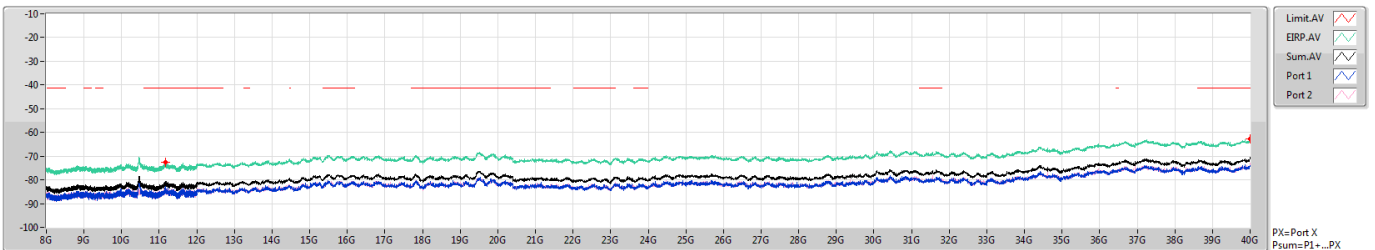

802.11ax HEW40_Nss1,(MCS0)_2TX

CSE-AV

5230MHz

07/03/2020

F-Start(Hz)	F-Stop(Hz)	RBW(Hz)	Type	Freq(Hz)	EIRP(dBm)	Limit(dBm)	Margin(dB)	DG(dBi)	Ref(dB)	Psum(dBm)	P1(dBm)	P2(dBm)
8G	12G	1M	AV	11.176G	-72.66	-41.20	-31.46	7.88	0.00	-80.54	-82.89	-84.32
12G	40G	1M	AV	40G	-62.65	-41.20	-21.45	7.88	0.00	-70.53	-74.08	-73.06

PX=Port X
Psum=P1+...PX