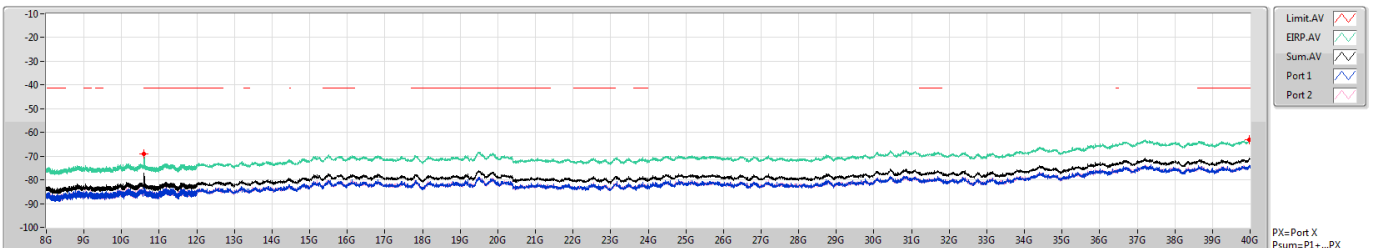

802.11ax HEW20_Nss1,(MCS0)_2TX

5300MHz

CSE-AV

07/03/2020

F-Start(Hz)	F-Stop(Hz)	RBW(Hz)	Type	Freq(Hz)	EIRP(dBm)	Limit(dBm)	Margin(dB)	DG(dB)	Ref(dB)	Psum(dBm)	P1(dBm)	P2(dBm)
8G	12G	1M	AV	10.6015G	-69.15	-41.20	-27.95	7.88	0.00	-77.03	-77.75	-85.21
12G	40G	1M	AV	39.979G	-62.99	-41.20	-21.79	7.88	0.00	-70.87	-74.13	-73.64

PX=Port X
Psum=P1+...PX