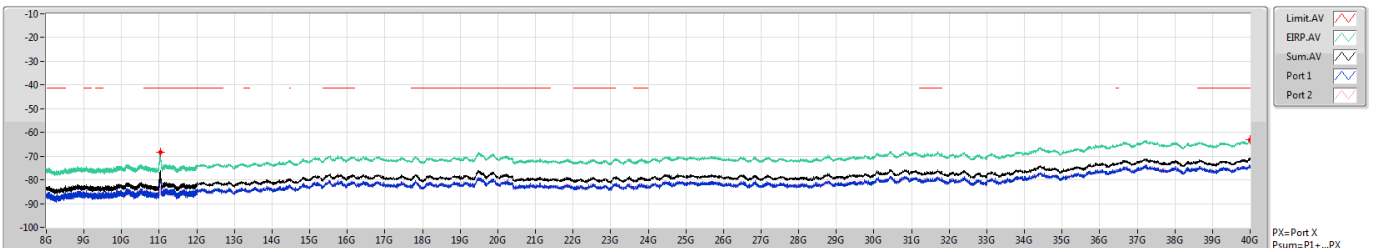

802.11ax HEW40_Nss1,(MCS0)_2TX

5510MHz

CSE-AV

07/03/2020

F-Start(Hz)	F-Stop(Hz)	RBW(Hz)	Type	Freq(Hz)	EIRP(dBm)	Limit(dBm)	Margin(dB)	DG(dB)	Ref(dB)	Psum(dBm)	P1(dBm)	P2(dBm)
8G	12G	1M	AV	11.026G	-68.45	-41.20	-27.25	7.60	0.00	-76.05	-76.78	-84.17
12G	40G	1M	AV	40G	-63.25	-41.20	-22.05	7.60	0.00	-70.85	-73.88	-73.85