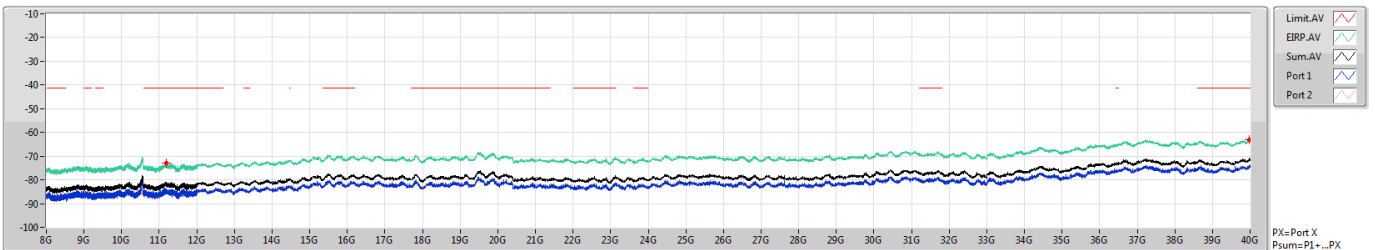

11a40_Nss1,(6Mbps)_2TX

CSE-AV

5270MHz

07/03/2020

F-Start(Hz)	F-Stop(Hz)	RBW(Hz)	Type	Freq(Hz)	EIRP(dBm)	Limit(dBm)	Margin(dB)	DG(dBi)	Ref(dB)	Psum(dBm)	P1(dBm)	P2(dBm)
8G	12G	1M	AV	11.19G	-73.06	-41.20	-31.86	7.88	0.00	-80.94	-84.19	-83.73
12G	40G	1M	AV	39.9825G	-62.94	-41.20	-21.74	7.88	0.00	-70.82	-73.57	-74.10

PX=Port X
Psum=P1+...PX