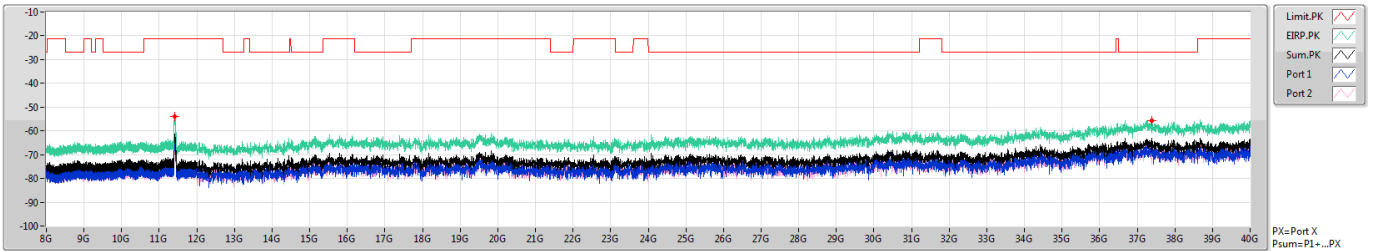

802.11ax HEW40_Nss1,(MCS0)_2TX
5710MHz Straddle 5.47-5.725GHz

CSE-PK

07/03/2020

F-Start(Hz)	F-Stop(Hz)	RBW(Hz)	Type	Freq(Hz)	EIRP(dBm)	Limit(dBm)	Margin(dB)	DG(dBi)	Ref(dB)	Psum(dBm)	P1(dBm)	P2(dBm)
8G	12G	1M	PK	11.4115G	-53.84	-21.20	-32.64	7.60	0.00	-61.44	-64.40	-64.50
12G	40G	1M	PK	37.3785G	-55.55	-27.00	-28.55	7.60	0.00	-63.15	-65.82	-66.52

PX=Port X
Psum=P1+...PX