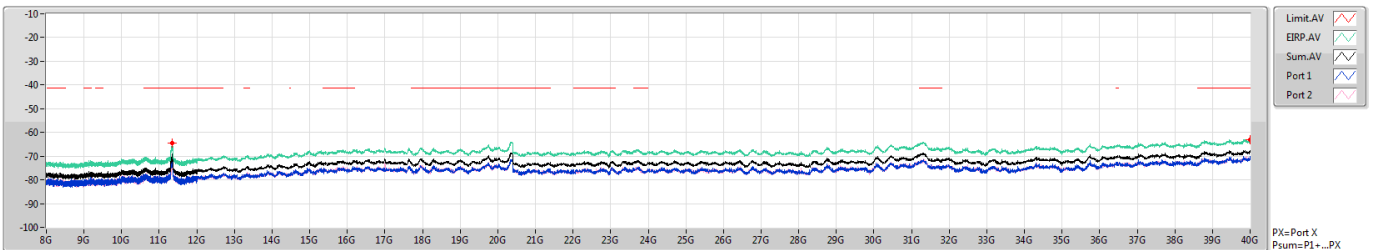

802.11ax HEW40_Nss2,(MCS0)_2TX

CSE-AV

5670MHz

26/03/2020

F-Start(Hz)	F-Stop(Hz)	RBW(Hz)	Type	Freq(Hz)	EIRP(dBm)	Limit(dBm)	Margin(dB)	DG(dBi)	Ref(dB)	Psum(dBm)	P1(dBm)	P2(dBm)
8G	12G	1M	AV	11.3415G	-64.56	-41.20	-23.36	4.59	0.00	-69.15	-70.99	-73.78
12G	40G	1M	AV	40G	-63.12	-41.20	-21.92	4.59	0.00	-67.71	-70.05	-71.52

PX=Port X
Psum=P1+...PX