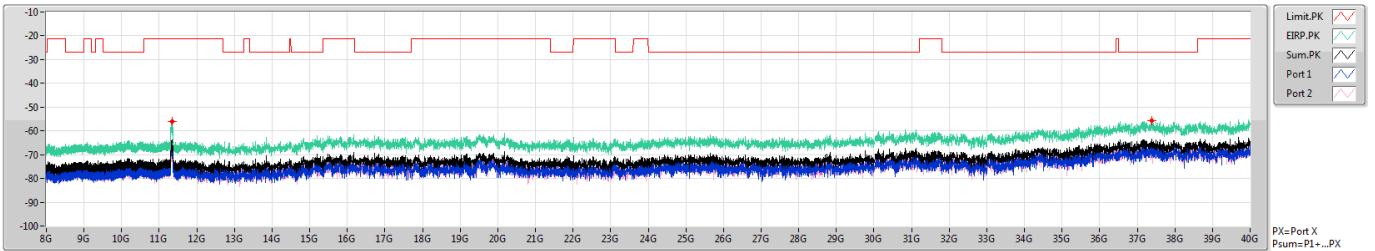

802.11ax HEW40_Nss1,(MCS0)_2TX

CSE-PK

5670MHz

07/03/2020

F-Start(Hz)	F-Stop(Hz)	RBW(Hz)	Type	Freq(Hz)	EIRP(dBm)	Limit(dBm)	Margin(dB)	DG(dBi)	Ref(dB)	Psum(dBm)	P1(dBm)	P2(dBm)
8G	12G	1M	PK	11.338G	-56.20	-21.20	-35.00	7.60	0.00	-63.80	-66.18	-67.55
12G	40G	1M	PK	37.396G	-55.77	-27.00	-28.77	7.60	0.00	-63.37	-64.74	-69.05

PX=Port X
Psum=P1+...PX