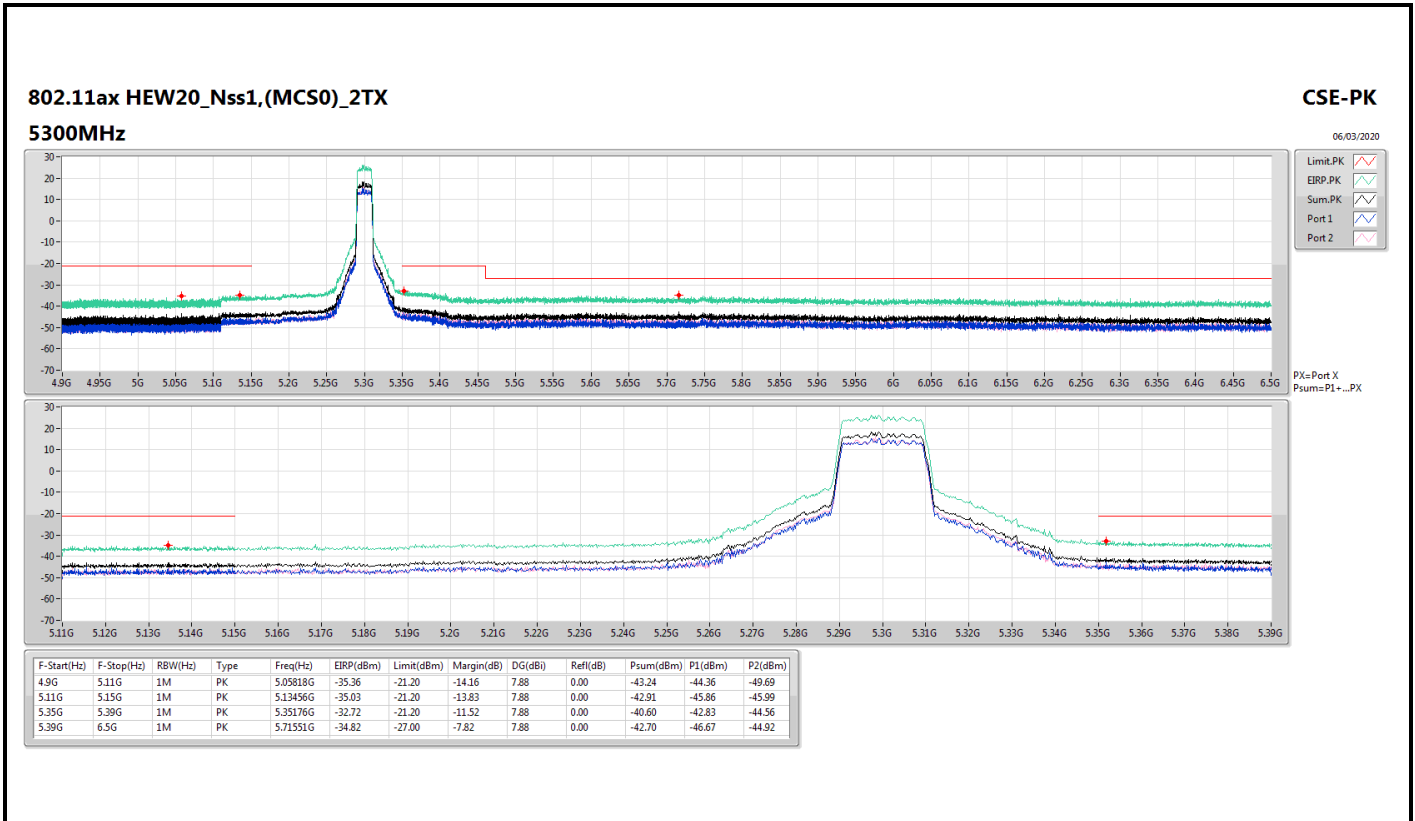

11a80_Nss1,(6Mbps)_2TX

5690MHz Straddle 5.47-5.725GHz

CSE-AV

06/03/2020

PX=Port X
Psum=P1+...PX

F-Start(Hz)	F-Stop(Hz)	RBW(Hz)	Type	Freq(Hz)	EIRP(dBm)	Limit(dBm)	Margin(dB)	DG(dB)	Ref(dB)	Psum(dBm)	P1(dBm)	P2(dBm)
4.9G	5.31G	1M	AV	5.13483G	-47.32	-41.20	-6.12	7.60	0.00	-54.92	-58.08	-57.79
5.31G	5.47G	1M	AV	5.45566G	-45.63	-41.20	-4.43	7.60	0.00	-53.23	-56.18	-56.31