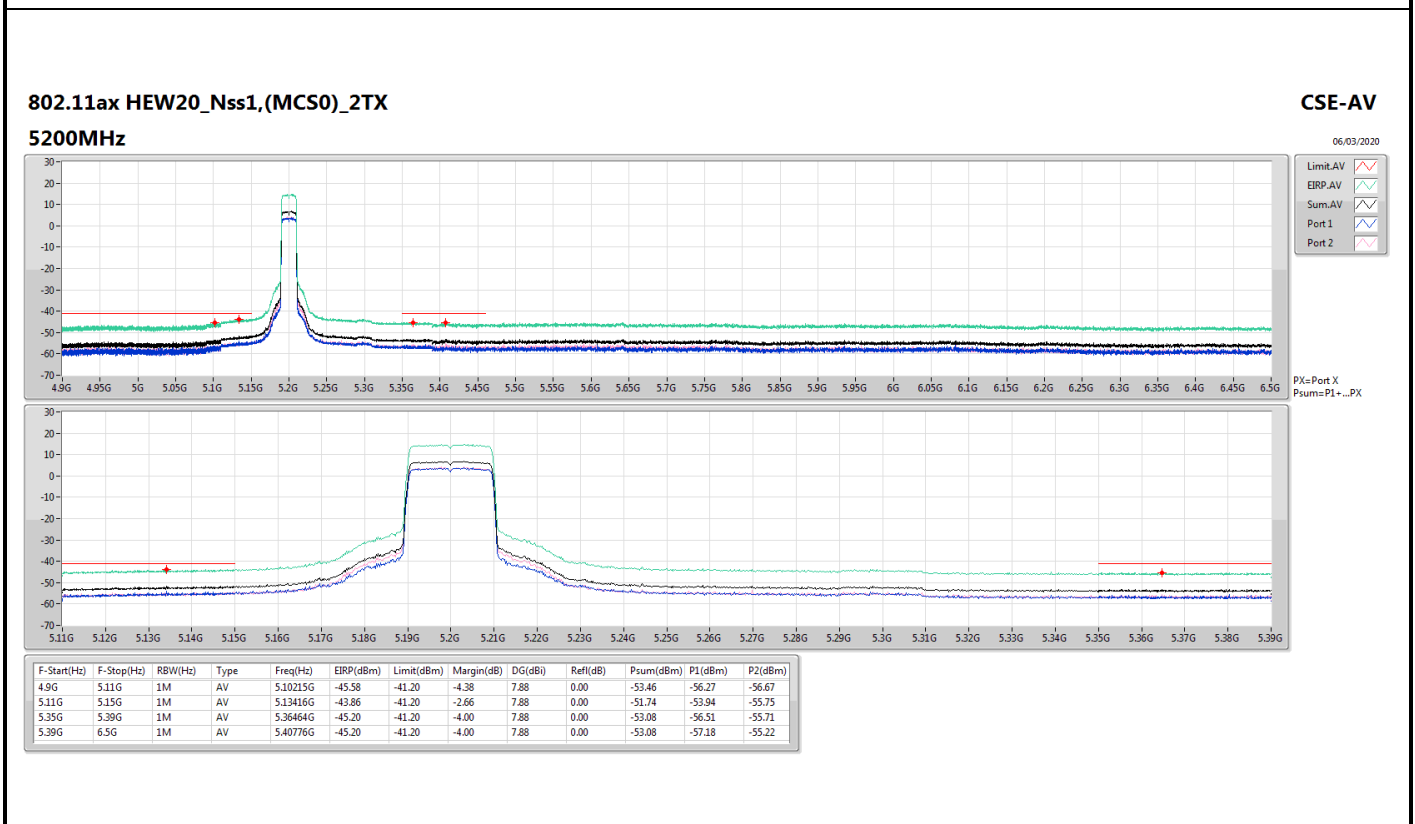

11a80_Nss1,(6Mbps)_2TX

5690MHz Straddle 5.47-5.725GHz

CSE-AV

06/03/2020

PX=Port X
Psum=P1+...PX

F-Start(Hz)	F-Stop(Hz)	RBW(Hz)	Type	Freq(Hz)	EIRP(dBm)	Limit(dBm)	Margin(dB)	DG(dB)	Ref(dB)	Psum(dBm)	P1(dBm)	P2(dBm)
4.9G	5.31G	1M	AV	5.13483G	-47.32	-41.20	-6.12	7.60	0.00	-54.92	-58.08	-57.79
5.31G	5.47G	1M	AV	5.45566G	-45.63	-41.20	-4.43	7.60	0.00	-53.23	-56.18	-56.31