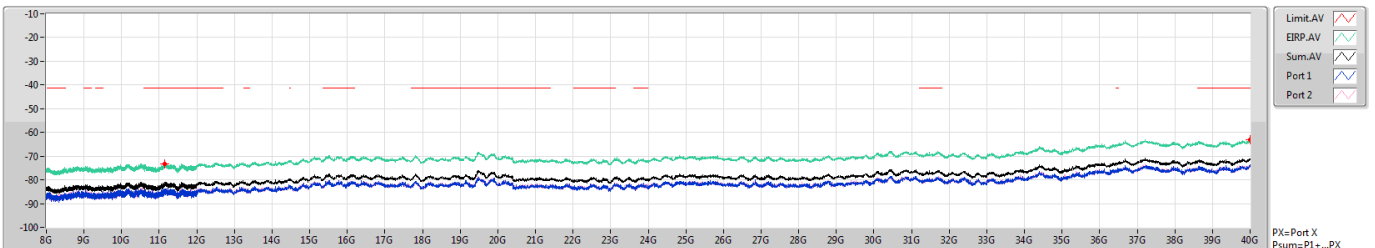

802.11ax HEW40_Nss1,(MCS0)_2TX

5190MHz

CSE-AV

07/03/2020

F-Start(Hz)	F-Stop(Hz)	RBW(Hz)	Type	Freq(Hz)	EIRP(dBm)	Limit(dBm)	Margin(dB)	DG(dB)	Ref(dB)	Psum(dBm)	P1(dBm)	P2(dBm)
8G	12G	1M	AV	11.1495G	-73.31	-41.20	-32.11	7.76	0.00	-81.07	-84.31	-83.87
12G	40G	1M	AV	39.9965G	-63.24	-41.20	-22.04	7.76	0.00	-71.00	-73.64	-74.41