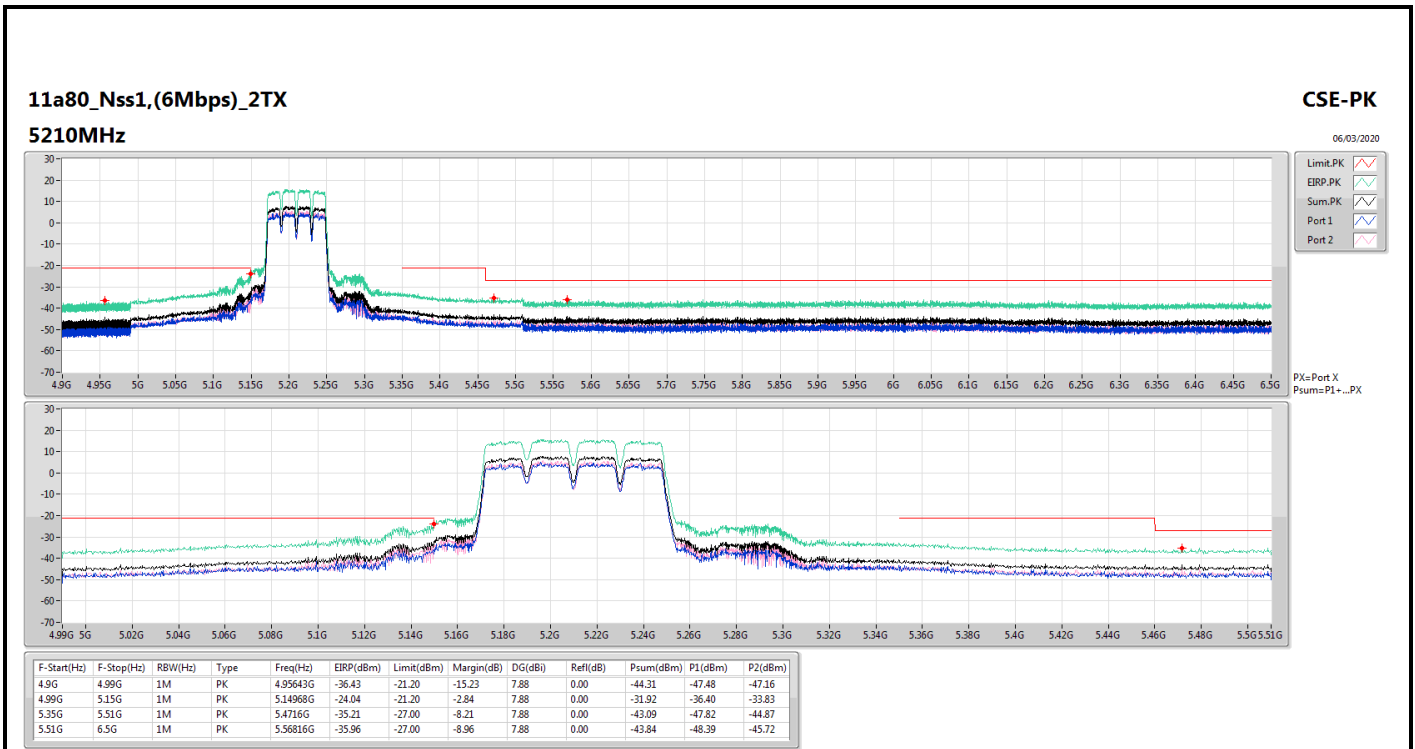

11a40_Nss1,(6Mbps)_2TX

CSE-AV

5670MHz

06/03/2020

PX=Port X
Psum=P1+...PX

F-Start(Hz)	F-Stop(Hz)	RBW(Hz)	Type	Freq(Hz)	EIRP(dBm)	Limit(dBm)	Margin(dB)	DG(dB)	Ref(dB)	Psum(dBm)	P1(dBm)	P2(dBm)
4.9G	5.39G	1M	AV	5.37536G	-47.08	-41.20	-5.88	7.60	0.00	-54.68	-57.05	-58.44
5.39G	5.47G	1M	AV	5.44408G	-45.77	-41.20	-4.57	7.60	0.00	-53.37	-56.19	-56.58