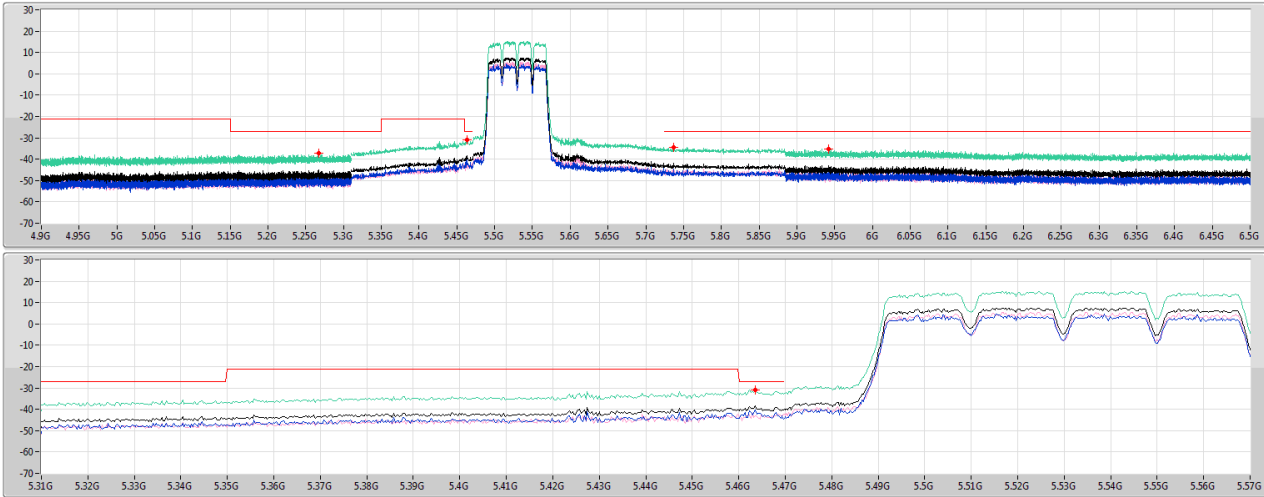

11a80_Nss1,(6Mbps)_2TX

CSE-PK

5530MHz

06/03/2020

PX=Port X
Psum=P1+...PX

F-Start(Hz)	F-Stop(Hz)	RBW(Hz)	Type	Freq(Hz)	EIRP(dBm)	Limit(dBm)	Margin(dB)	DG(dB)	Ref(dB)	Psum(dBm)	P1(dBm)	P2(dBm)
4.9G	5.31G	1M	PK	5.269G	-37.32	-27.00	-10.32	7.60	0.00	-44.92	-47.04	-49.06
5.31G	5.47G	1M	PK	5.4636G	-30.93	-27.00	-3.93	7.60	0.00	-38.53	-40.43	-42.04
5.725G	5.885G	1M	PK	5.73716G	-34.37	-27.00	-7.37	7.60	0.00	-41.97	-44.54	-45.47
5.885G	6.5G	1M	PK	5.94189G	-35.25	-27.00	-8.25	7.60	0.00	-42.85	-47.07	-44.92