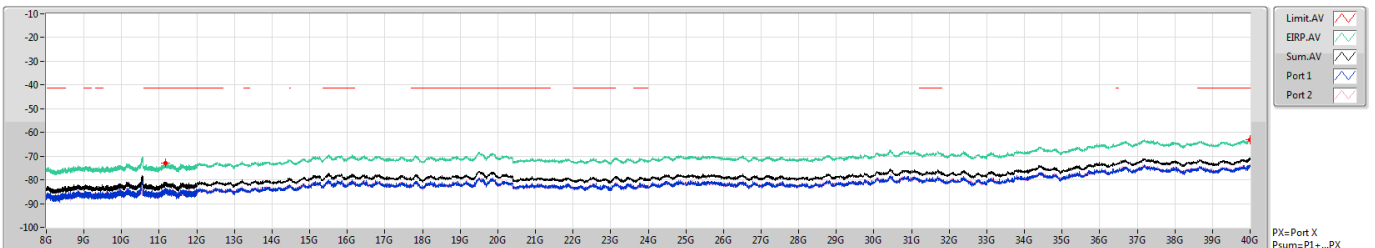

802.11ax HEW40_Nss1,(MCS0)_2TX

5270MHz

CSE-AV

07/03/2020

F-Start(Hz)	F-Stop(Hz)	RBW(Hz)	Type	Freq(Hz)	EIRP(dBm)	Limit(dBm)	Margin(dB)	DG(dB)	Ref(dB)	Psum(dBm)	P1(dBm)	P2(dBm)
8G	12G	1M	AV	11.176G	-73.03	-41.20	-31.83	7.88	0.00	-80.91	-83.79	-84.05
12G	40G	1M	AV	40G	-62.96	-41.20	-21.76	7.88	0.00	-70.84	-74.46	-73.31