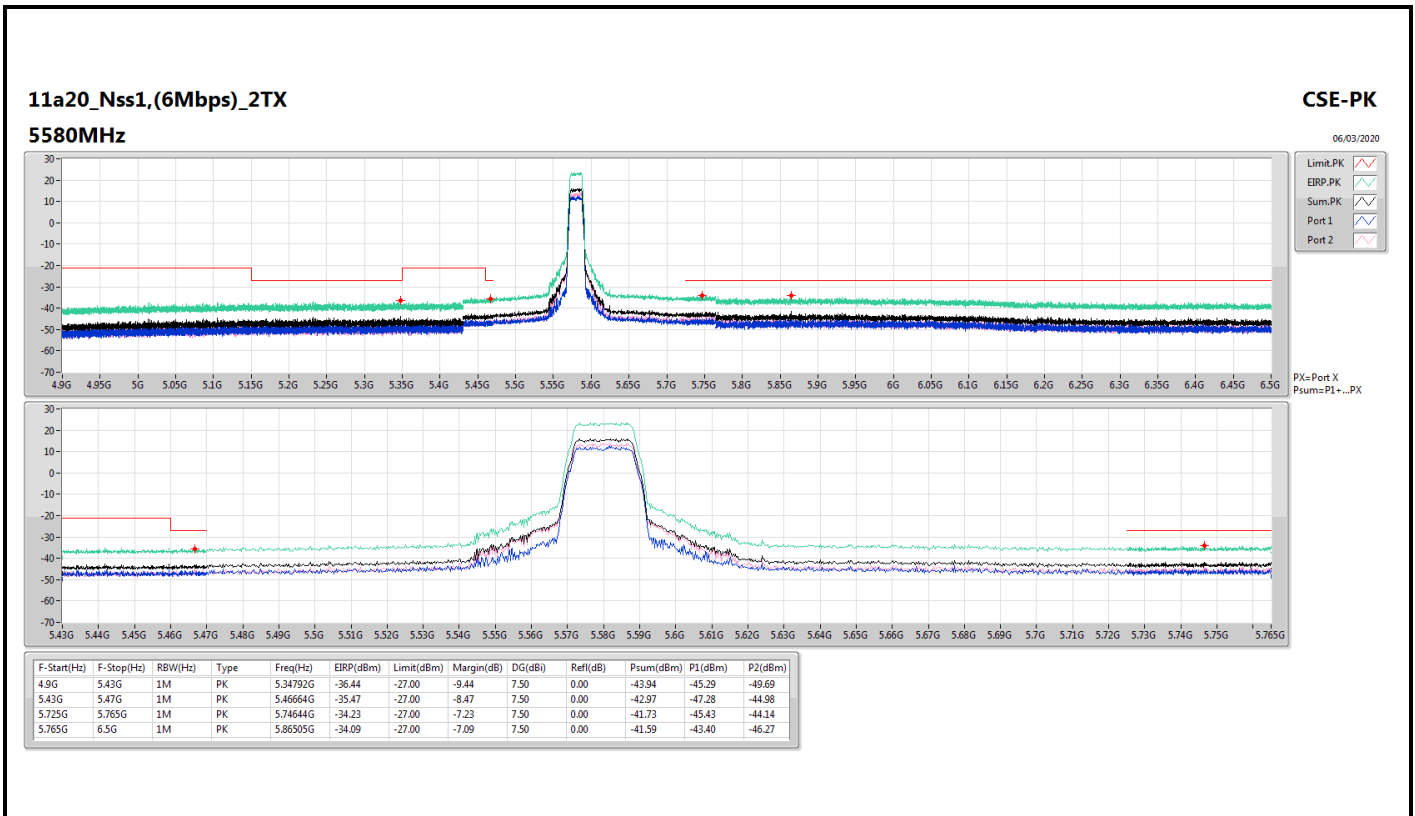

DG = Directional Gain;
 PX=Port X; Psum=P1+.P2+...PX

11a40_Nss1,(6Mbps)_2TX

CSE-PK

5670MHz

06/03/2020

PX=Port X
Psum=P1+...PX

F-Start(Hz)	F-Stop(Hz)	RBW(Hz)	Type	Freq(Hz)	EIRP(dBm)	Limit(dBm)	Margin(dB)	DG(dB)	Ref(dB)	Psum(dBm)	P1(dBm)	P2(dBm)
4.9G	5.39G	1M	PK	5.31748G	-37.09	-27.00	-10.09	7.60	0.00	-44.69	-46.10	-50.26
5.39G	5.47G	1M	PK	5.4652G	-35.50	-27.00	-8.50	7.60	0.00	-43.10	-45.38	-47.14
5.725G	5.805G	1M	PK	5.72548G	-27.14	-27.00	-0.14	7.60	0.00	-34.74	-36.96	-38.71
5.805G	6.5G	1M	PK	5.82272G	-33.41	-27.00	-6.41	7.60	0.00	-41.01	-44.23	-43.82