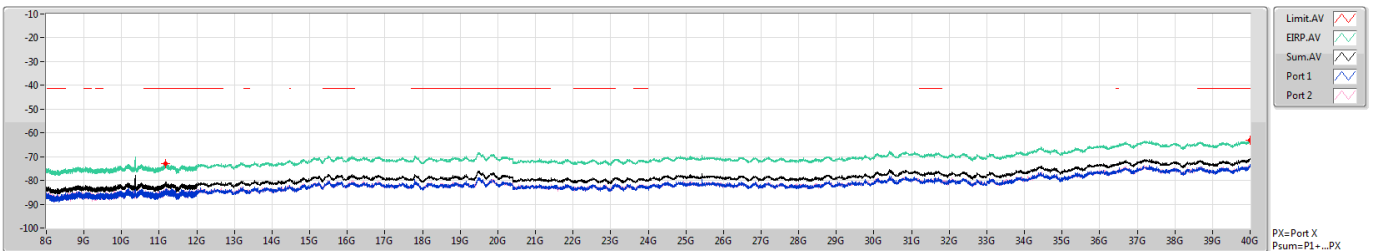

11a20_Nss1,(6Mbps)_2TX

5180MHz

CSE-AV

07/03/2020

F_Start(Hz)	F_Stop(Hz)	RBW(Hz)	Type	Freq(Hz)	EIRP(dBm)	Limit(dBm)	Margin(dB)	DG(dB)	Ref(dB)	Psum(dBm)	P1(dBm)	P2(dBm)
8G	12G	1M	AV	11.165G	-72.97	-41.20	-31.77	7.76	0.00	-80.73	-83.86	-83.63
12G	40G	1M	AV	39.9965G	-62.94	-41.20	-21.74	7.76	0.00	-70.70	-73.13	-74.39