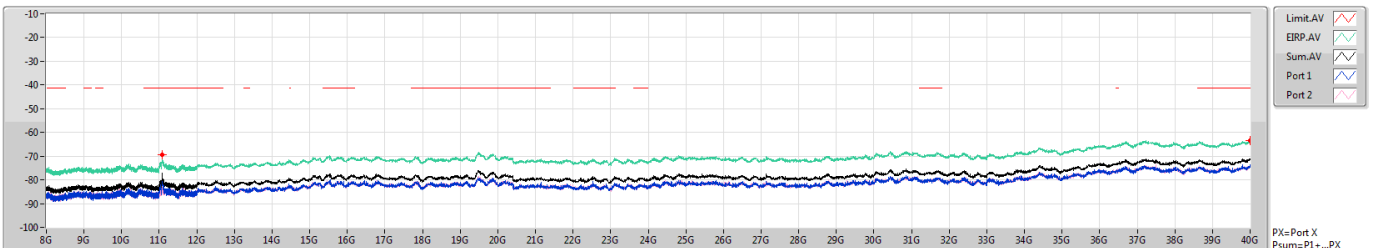

11a80_Nss1,(6Mbps)_2TX

5530MHz

CSE-AV

07/03/2020

F-Start(Hz)	F-Stop(Hz)	RBW(Hz)	Type	Freq(Hz)	EIRP(dBm)	Limit(dBm)	Margin(dB)	DG(dB)	Ref(dB)	Psum(dBm)	P1(dBm)	P2(dBm)
8G	12G	1M	AV	11.0785G	-69.53	-41.20	-28.33	7.60	0.00	-77.13	-78.30	-83.39
12G	40G	1M	AV	39.9895G	-63.41	-41.20	-22.21	7.60	0.00	-71.01	-73.71	-74.36