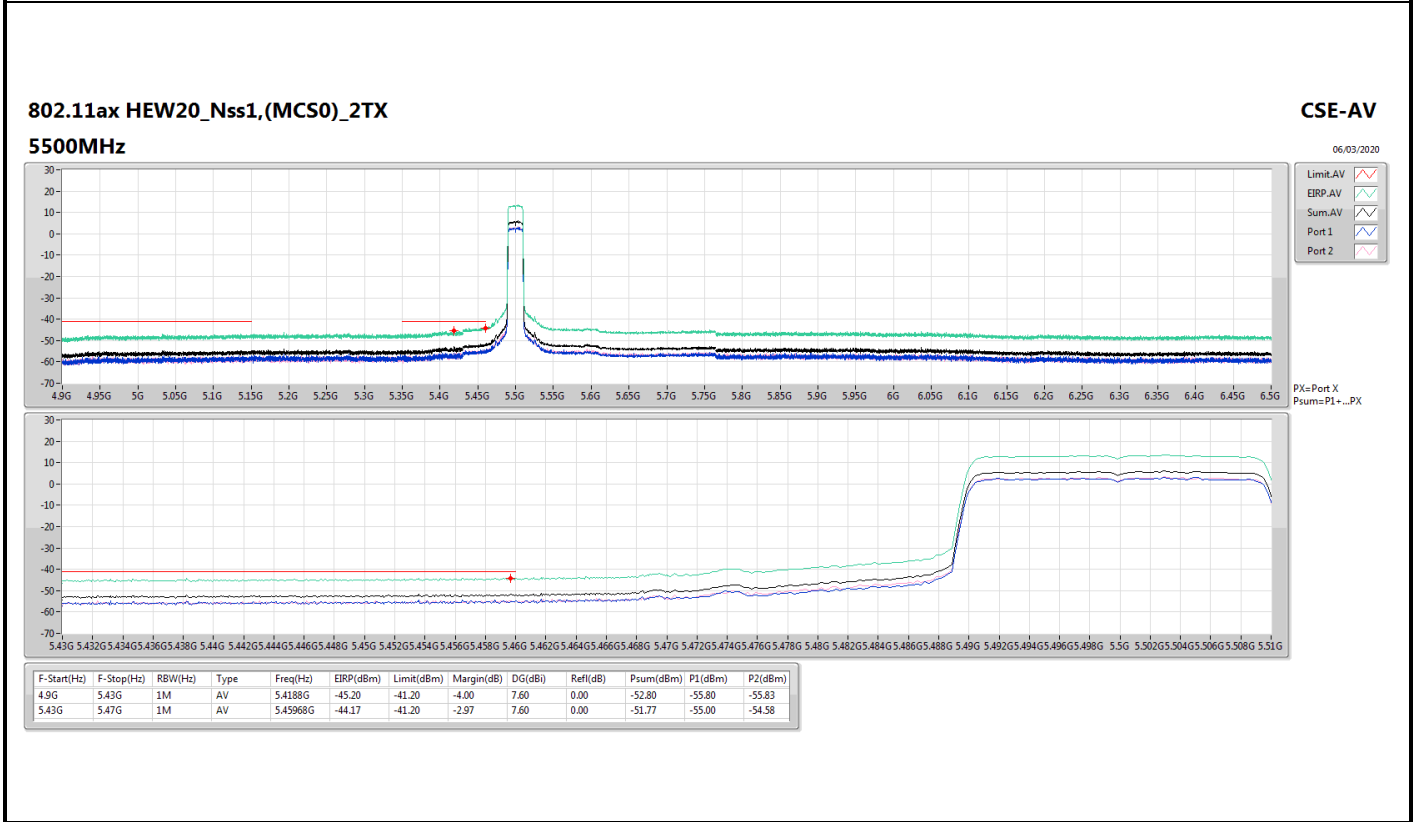

11a80_Nss1,(6Mbps)_2TX

5690MHz Straddle 5.47-5.725GHz

CSE-AV

06/03/2020

PX=Port X
Psum=P1+...PX

F-Start(Hz)	F-Stop(Hz)	RBW(Hz)	Type	Freq(Hz)	EIRP(dBm)	Limit(dBm)	Margin(dB)	DG(dB)	Ref(dB)	Psum(dBm)	P1(dBm)	P2(dBm)
4.9G	5.31G	1M	AV	5.13483G	-47.32	-41.20	-6.12	7.60	0.00	-54.92	-58.08	-57.79
5.31G	5.47G	1M	AV	5.45566G	-45.63	-41.20	-4.43	7.60	0.00	-53.23	-56.18	-56.31