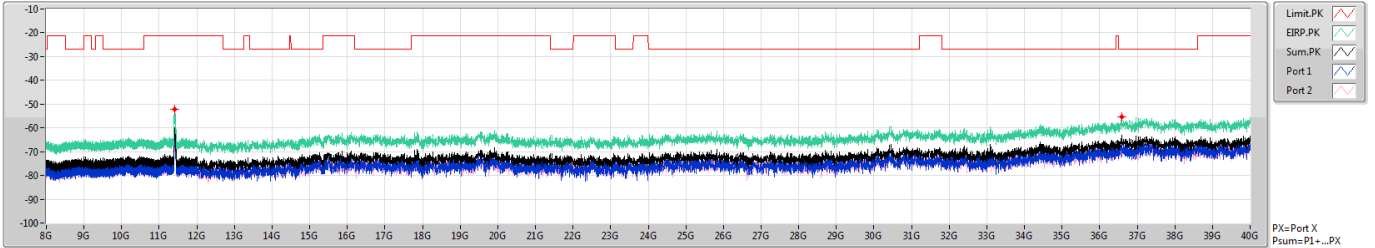

11a40_Nss1,(6Mbps)_2TX

5710MHz Straddle 5.47-5.725GHz

CSE-PK

07/03/2020

F-Start(Hz)	F-Stop(Hz)	RBW(Hz)	Type	Freq(Hz)	EIRP(dBm)	Limit(dBm)	Margin(dB)	DG(dBi)	Ref(dB)	Psum(dBm)	P1(dBm)	P2(dBm)
8G	12G	1M	PK	11.42G	-52.21	-21.20	-31.01	7.60	0.00	-59.81	-61.04	-65.87
12G	40G	1M	PK	36.5805G	-55.48	-27.00	-28.48	7.60	0.00	-63.08	-66.69	-65.56

PX=Port X
Psum=P1+...PX