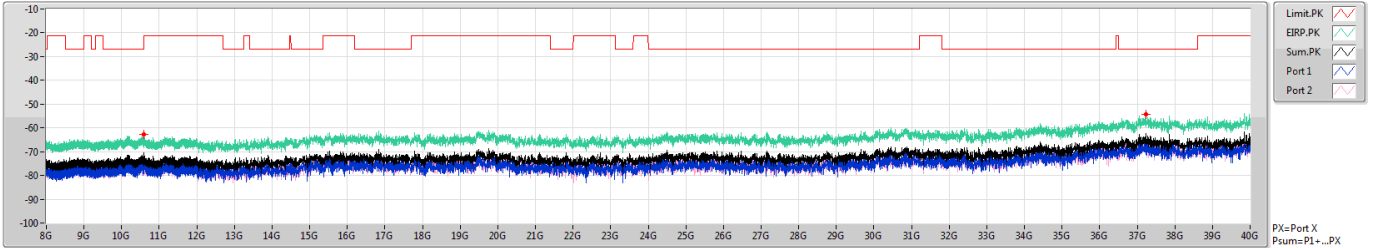

11a80_Nss1,(6Mbps)_2TX

CSE-PK

5290MHz

07/03/2020

F-Start(Hz)	F-Stop(Hz)	RBW(Hz)	Type	Freq(Hz)	EIRP(dBm)	Limit(dBm)	Margin(dB)	DG(dBi)	Ref(dB)	Psum(dBm)	P1(dBm)	P2(dBm)
8G	12G	1M	PK	10.595G	-62.57	-27.00	-35.57	7.88	0.00	-70.45	-71.81	-76.16
12G	40G	1M	PK	37.2245G	-54.44	-27.00	-27.44	7.88	0.00	-62.32	-66.52	-64.39

PX=Port X
Psum=P1+...PX