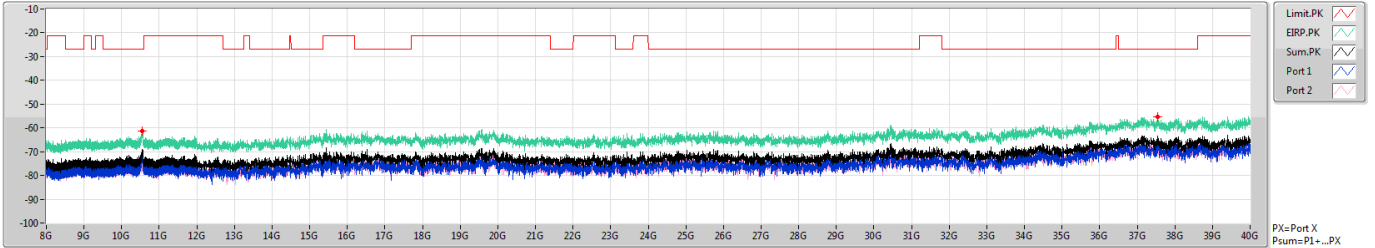

11a40_Nss1,(6Mbps)_2TX

CSE-PK

5270MHz

07/03/2020

F-Start(Hz)	F-Stop(Hz)	RBW(Hz)	Type	Freq(Hz)	EIRP(dBm)	Limit(dBm)	Margin(dB)	DG(dBi)	Ref(dB)	Psum(dBm)	P1(dBm)	P2(dBm)
8G	12G	1M	PK	10.541G	-61.20	-27.00	-34.20	7.88	0.00	-69.08	-70.47	-74.72
12G	40G	1M	PK	37.5325G	-55.41	-27.00	-28.41	7.88	0.00	-63.29	-65.29	-67.61

PX=Port X
Psum=P1+...PX