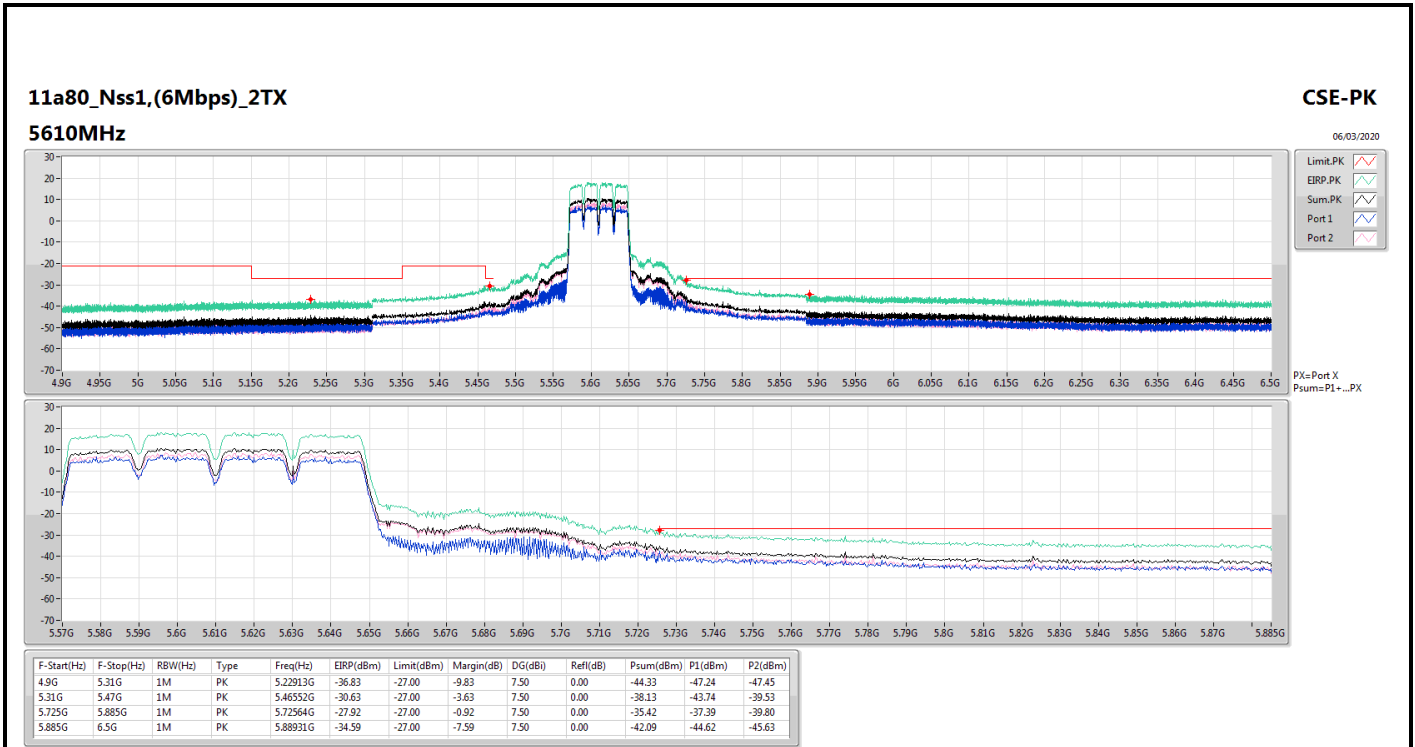

11a80_Nss1,(6Mbps)_2TX

CSE-AV

5530MHz

06/03/2020

PX=Port X
Psum=P1+...PX

F-Start(Hz)	F-Stop(Hz)	RBW(Hz)	Type	Freq(Hz)	EIRP(dBm)	Limit(dBm)	Margin(dB)	DG(dB)	Ref(dB)	Psum(dBm)	P1(dBm)	P2(dBm)
4.9G	5.31G	1M	AV	5.14677G	-48.15	-41.20	-6.95	7.60	0.00	-55.75	-58.06	-59.60
5.31G	5.47G	1M	AV	5.45432G	-42.94	-41.20	-1.74	7.60	0.00	-50.54	-53.01	-54.16