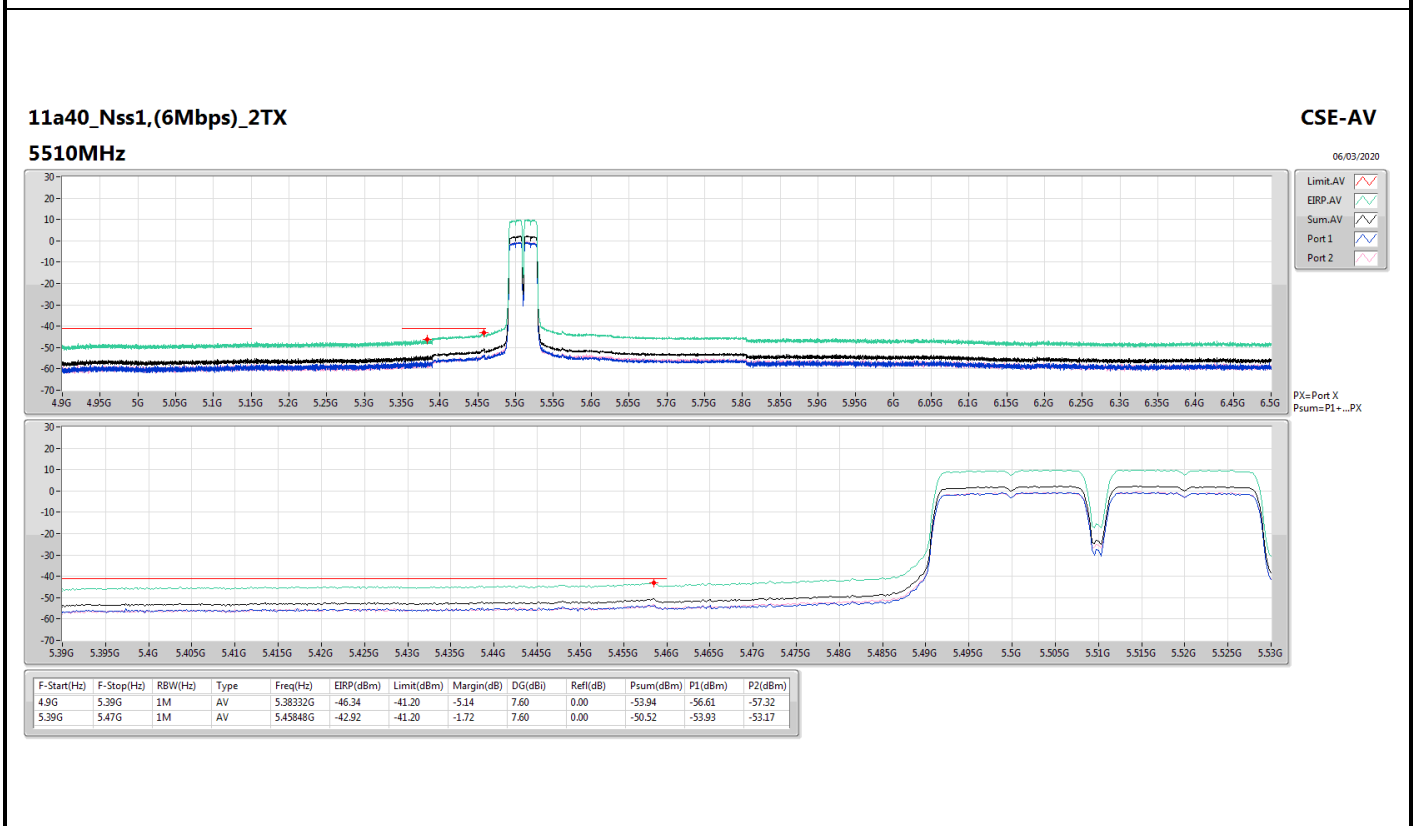

DG = Directional Gain;
 PX=Port X; Psum=P1+.P2+...PX

11a40_Nss1,(6Mbps)_2TX

CSE-PK

5670MHz

06/03/2020

PX=Port X
Psum=P1+...PX

F-Start(Hz)	F-Stop(Hz)	RBW(Hz)	Type	Freq(Hz)	EIRP(dBm)	Limit(dBm)	Margin(dB)	DG(dB)	Ref(dB)	Psum(dBm)	P1(dBm)	P2(dBm)
4.9G	5.39G	1M	PK	5.31748G	-37.09	-27.00	-10.09	7.60	0.00	-44.69	-46.10	-50.26
5.39G	5.47G	1M	PK	5.4652G	-35.50	-27.00	-8.50	7.60	0.00	-43.10	-45.38	-47.14
5.725G	5.805G	1M	PK	5.72548G	-27.14	-27.00	-0.14	7.60	0.00	-34.74	-36.96	-38.71
5.805G	6.5G	1M	PK	5.82272G	-33.41	-27.00	-6.41	7.60	0.00	-41.01	-44.23	-43.82