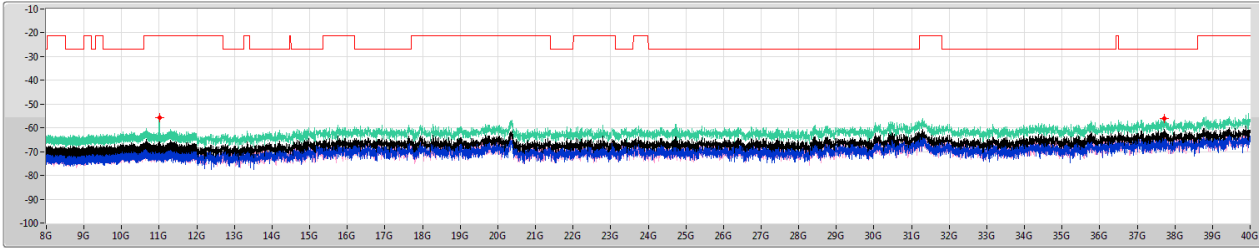

802.11ax HEW20_Nss2,(MCS0)_2TX

CSE-PK

5500MHz

26/03/2020

PX=Port X
Psum=P1+...PX

F-Start(Hz)	F-Stop(Hz)	RBW(Hz)	Type	Freq(Hz)	EIRP(dBm)	Limit(dBm)	Margin(dB)	DG(dBi)	Ref(dB)	Psum(dBm)	P1(dBm)	P2(dBm)
8G	12G	1M	PK	11.0055G	-55.70	-21.20	-34.50	4.59	0.00	-60.29	-60.96	-68.76
12G	40G	1M	PK	37.7215G	-56.14	-27.00	-29.14	4.59	0.00	-60.73	-63.70	-63.79