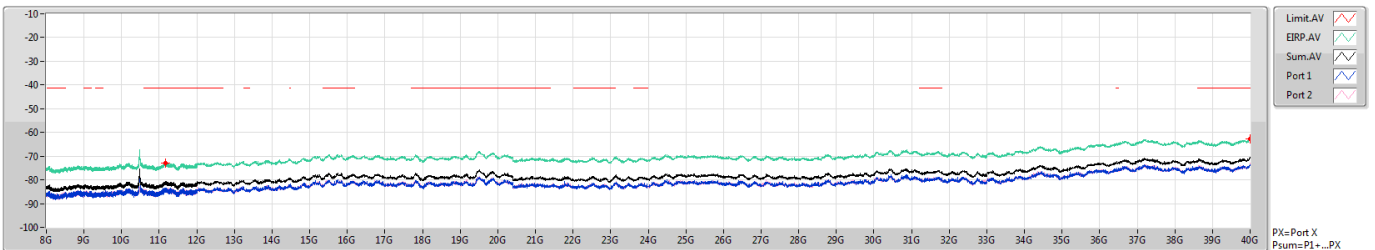

11a20_Nss1,(6Mbps)_2TX

CSE-AV

5240MHz

07/03/2020

F-Start(Hz)	F-Stop(Hz)	RBW(Hz)	Type	Freq(Hz)	EIRP(dBm)	Limit(dBm)	Margin(dB)	DG(dBi)	Ref(dB)	Psum(dBm)	P1(dBm)	P2(dBm)
8G	12G	1M	AV	11.177G	-72.91	-41.20	-31.71	7.88	0.00	-80.79	-83.92	-83.68
12G	40G	1M	AV	40G	-62.61	-41.20	-21.41	7.88	0.00	-70.49	-73.96	-73.09

PX=Port X
Psum=P1+...PX