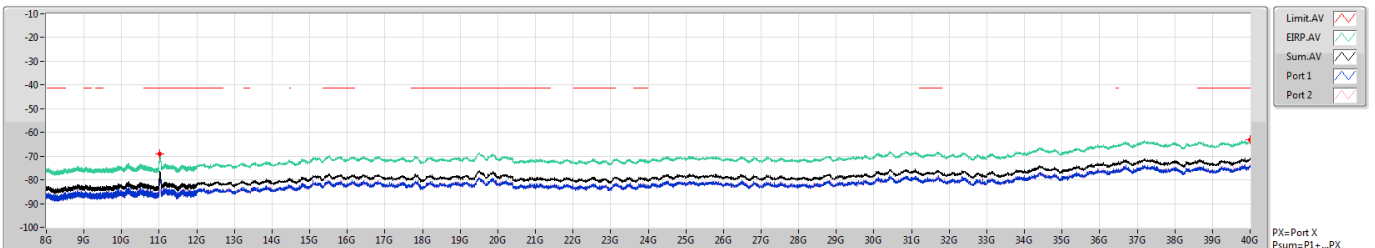

11a40_Nss1,(6Mbps)_2TX

CSE-AV

5510MHz

07/03/2020

F-Start(Hz)	F-Stop(Hz)	RBW(Hz)	Type	Freq(Hz)	EIRP(dBm)	Limit(dBm)	Margin(dB)	DG(dBi)	Ref(dB)	Psum(dBm)	P1(dBm)	P2(dBm)
8G	12G	1M	AV	11.0195G	-68.96	-41.20	-27.76	7.60	0.00	-76.56	-77.68	-82.98
12G	40G	1M	AV	39.993G	-63.17	-41.20	-21.97	7.60	0.00	-70.77	-74.24	-73.36