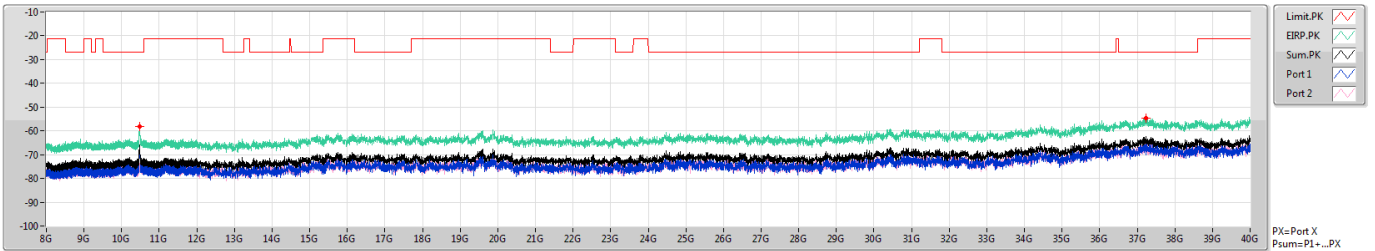

11a20_Nss1,(6Mbps)_2TX

CSE-PK

5240MHz

07/03/2020

F-Start(Hz)	F-Stop(Hz)	RBW(Hz)	Type	Freq(Hz)	EIRP(dBm)	Limit(dBm)	Margin(dB)	DG(dBi)	Ref(dB)	Psum(dBm)	P1(dBm)	P2(dBm)
8G	12G	1M	PK	10.4785G	-58.19	-27.00	-31.19	7.88	0.00	-66.07	-66.68	-74.92
12G	40G	1M	PK	37.2245G	-54.66	-27.00	-27.66	7.88	0.00	-62.54	-65.42	-65.69

PX=Port X
Psum=P1+...PX