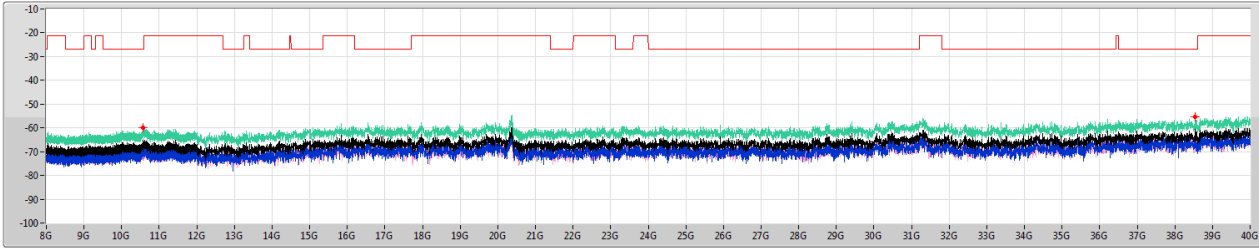

802.11ax HEW80_Nss2,(MCS0)_2TX

CSE-PK

5290MHz

26/03/2020

PX=Port X
Psum=P1+...PX

F-Start(Hz)	F-Stop(Hz)	RBW(Hz)	Type	Freq(Hz)	EIRP(dBm)	Limit(dBm)	Margin(dB)	DG(dBi)	Ref(dB)	Psum(dBm)	P1(dBm)	P2(dBm)
8G	12G	1M	PK	10.568G	-59.94	-27.00	-32.94	4.87	0.00	-64.81	-67.26	-68.46
12G	40G	1M	PK	38.5475G	-55.34	-27.00	-28.34	4.87	0.00	-60.21	-61.29	-66.80