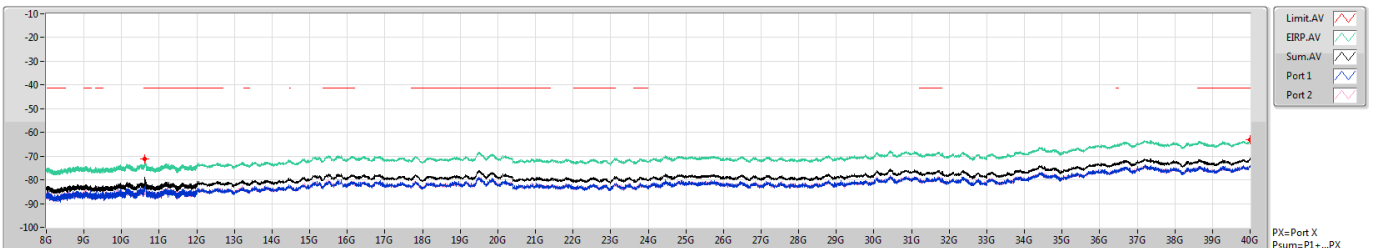

11a40_Nss1,(6Mbps)_2TX

5310MHz

CSE-AV

07/03/2020

F-Start(Hz)	F-Stop(Hz)	RBW(Hz)	Type	Freq(Hz)	EIRP(dBm)	Limit(dBm)	Margin(dB)	DG(dB)	Ref(dB)	Psum(dBm)	P1(dBm)	P2(dBm)
8G	12G	1M	AV	10.6195G	-71.25	-41.20	-30.05	7.75	0.00	-79.00	-80.03	-85.76
12G	40G	1M	AV	40G	-63.20	-41.20	-22.00	7.75	0.00	-70.95	-73.88	-74.05