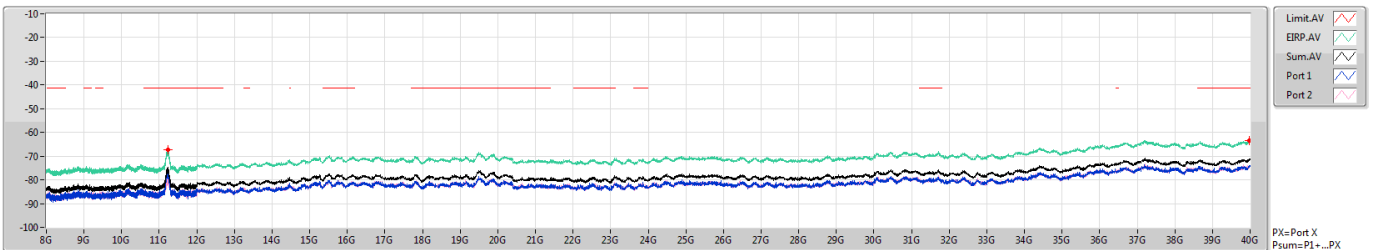

802.11ax HEW80_Nss1,(MCS0)_2TX

CSE-AV

5610MHz

07/03/2020

F-Start(Hz)	F-Stop(Hz)	RBW(Hz)	Type	Freq(Hz)	EIRP(dBm)	Limit(dBm)	Margin(dB)	DG(dBi)	Ref(dB)	Psum(dBm)	P1(dBm)	P2(dBm)
8G	12G	1M	AV	11.2425G	-67.27	-41.20	-26.07	7.50	0.00	-74.77	-77.02	-78.70
12G	40G	1M	AV	39.9685G	-63.59	-41.20	-22.39	7.50	0.00	-71.09	-73.89	-74.32

PX=Port X
Psum=P1+...PX