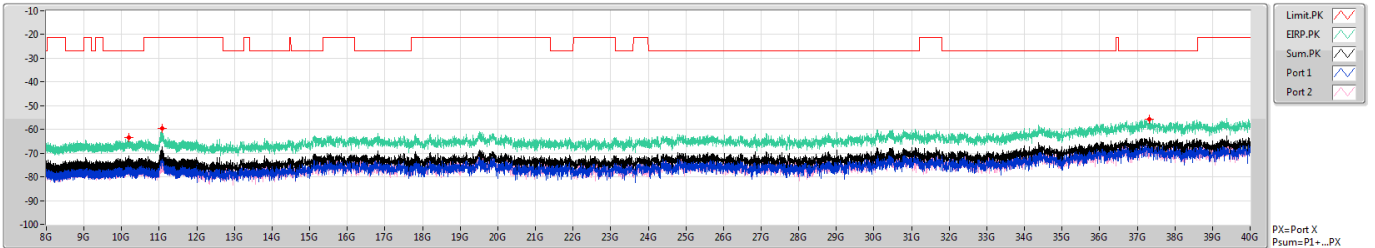

802.11ax HEW80_Nss1,(MCS0)_2TX

5530MHz

CSE-PK

07/03/2020

F-Start(Hz)	F-Stop(Hz)	RBW(Hz)	Type	Freq(Hz)	EIRP(dBm)	Limit(dBm)	Margin(dB)	DG(dB)	Ref(dB)	Psum(dBm)	P1(dBm)	P2(dBm)
8G	12G	1M	PK	10.1905G	-63.54	-27.00	-36.54	7.60	0.00	-71.14	-72.69	-76.38
8G	12G	1M	PK	11.0755G	-59.56	-21.20	-38.36	7.60	0.00	-67.16	-68.09	-74.32
12G	40G	1M	PK	37.3155G	-55.70	-27.00	-28.70	7.60	0.00	-63.30	-66.42	-66.21