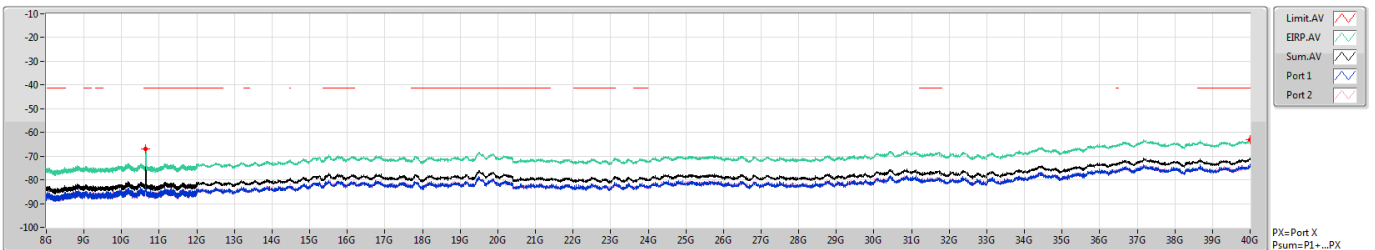

11a20_Nss1,(6Mbps)_2TX

CSE-AV

5320MHz

07/03/2020

F-Start(Hz)	F-Stop(Hz)	RBW(Hz)	Type	Freq(Hz)	EIRP(dBm)	Limit(dBm)	Margin(dB)	DG(dBi)	Ref(dB)	Psum(dBm)	P1(dBm)	P2(dBm)
8G	12G	1M	AV	10.643G	-66.83	-41.20	-25.63	7.75	0.00	-74.58	-75.16	-83.62
12G	40G	1M	AV	40G	-62.93	-41.20	-21.73	7.75	0.00	-70.68	-73.36	-74.04

PX=Port X
Psum=P1+...PX