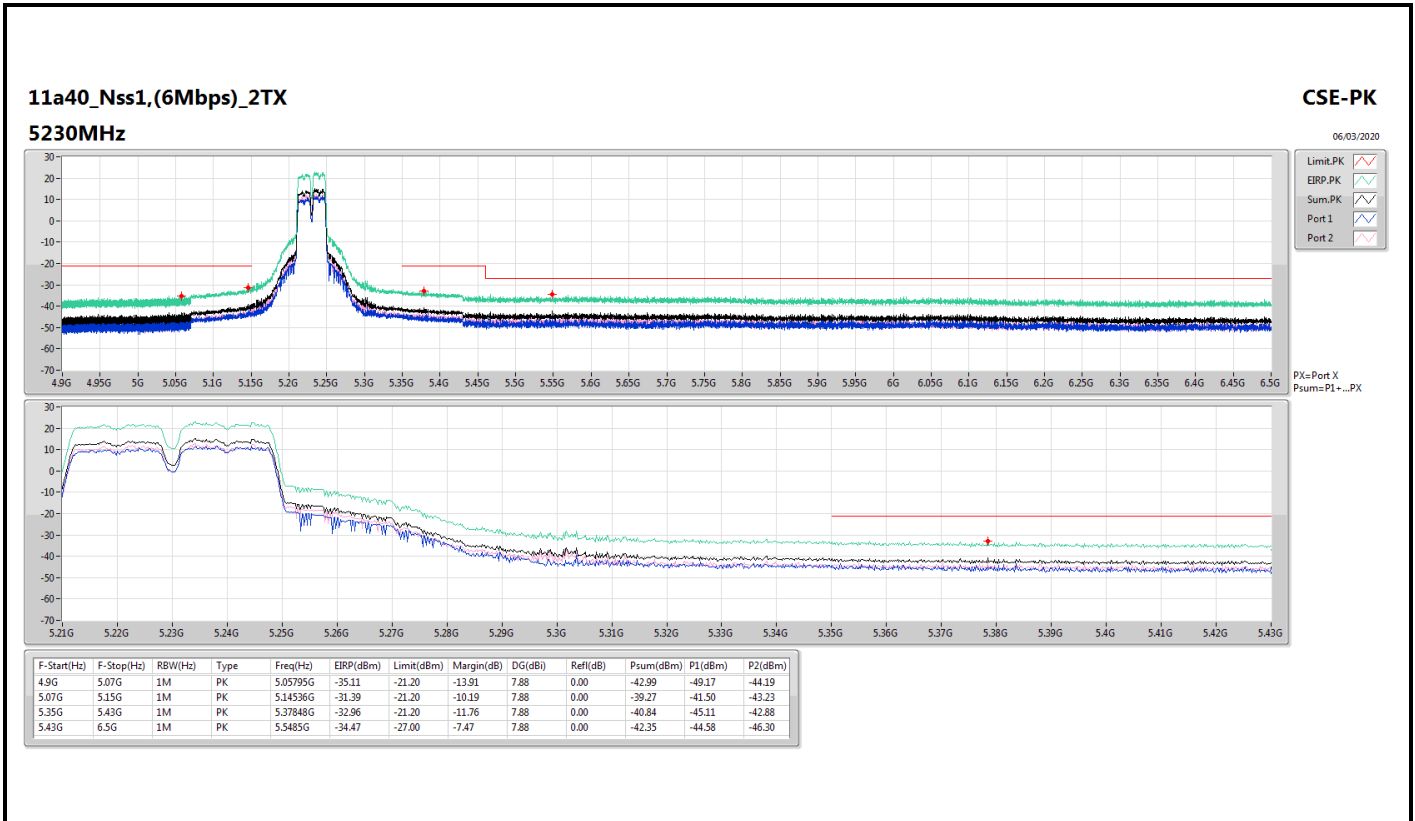

DG = Directional Gain;
 PX=Port X; Psum=P1+.P2+...PX

11a40_Nss1,(6Mbps)_2TX

CSE-PK

5670MHz

06/03/2020

PX=Port X
Psum=P1+...PX

F-Start(Hz)	F-Stop(Hz)	RBW(Hz)	Type	Freq(Hz)	EIRP(dBm)	Limit(dBm)	Margin(dB)	DG(dB)	Ref(dB)	Psum(dBm)	P1(dBm)	P2(dBm)
4.9G	5.39G	1M	PK	5.31748G	-37.09	-27.00	-10.09	7.60	0.00	-44.69	-46.10	-50.26
5.39G	5.47G	1M	PK	5.4652G	-35.50	-27.00	-8.50	7.60	0.00	-43.10	-45.38	-47.14
5.725G	5.805G	1M	PK	5.72548G	-27.14	-27.00	-0.14	7.60	0.00	-34.74	-36.96	-38.71
5.805G	6.5G	1M	PK	5.82272G	-33.41	-27.00	-6.41	7.60	0.00	-41.01	-44.23	-43.82