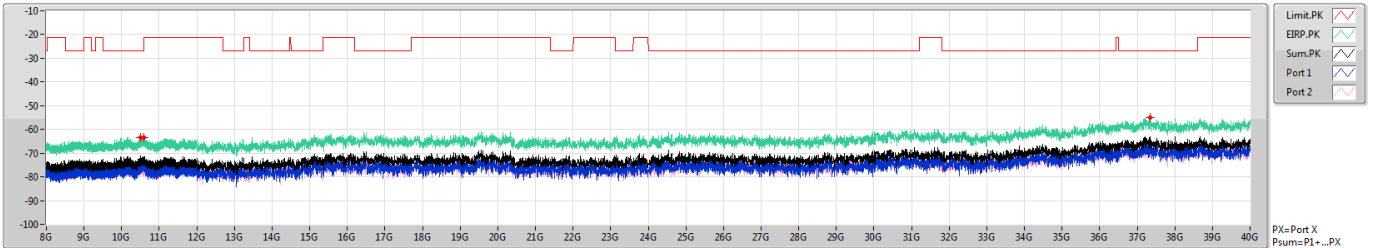

802.11ax HEW80_Nss1,(MCS0)_2TX

5290MHz

CSE-PK

07/03/2020

F-Start(Hz)	F-Stop(Hz)	RBW(Hz)	Type	Freq(Hz)	EIRP(dBm)	Limit(dBm)	Margin(dB)	DG(dB)	Ref(dB)	Psum(dBm)	P1(dBm)	P2(dBm)
8G	12G	1M	PK	10.502G	-63.46	-27.00	-36.46	7.88	0.00	-71.34	-74.45	-74.25
8G	12G	1M	PK	10.58G	-63.60	-27.00	-36.60	7.88	0.00	-71.48	-73.33	-76.08
12G	40G	1M	PK	37.3365G	-55.06	-27.00	-28.06	7.88	0.00	-62.94	-63.90	-69.96