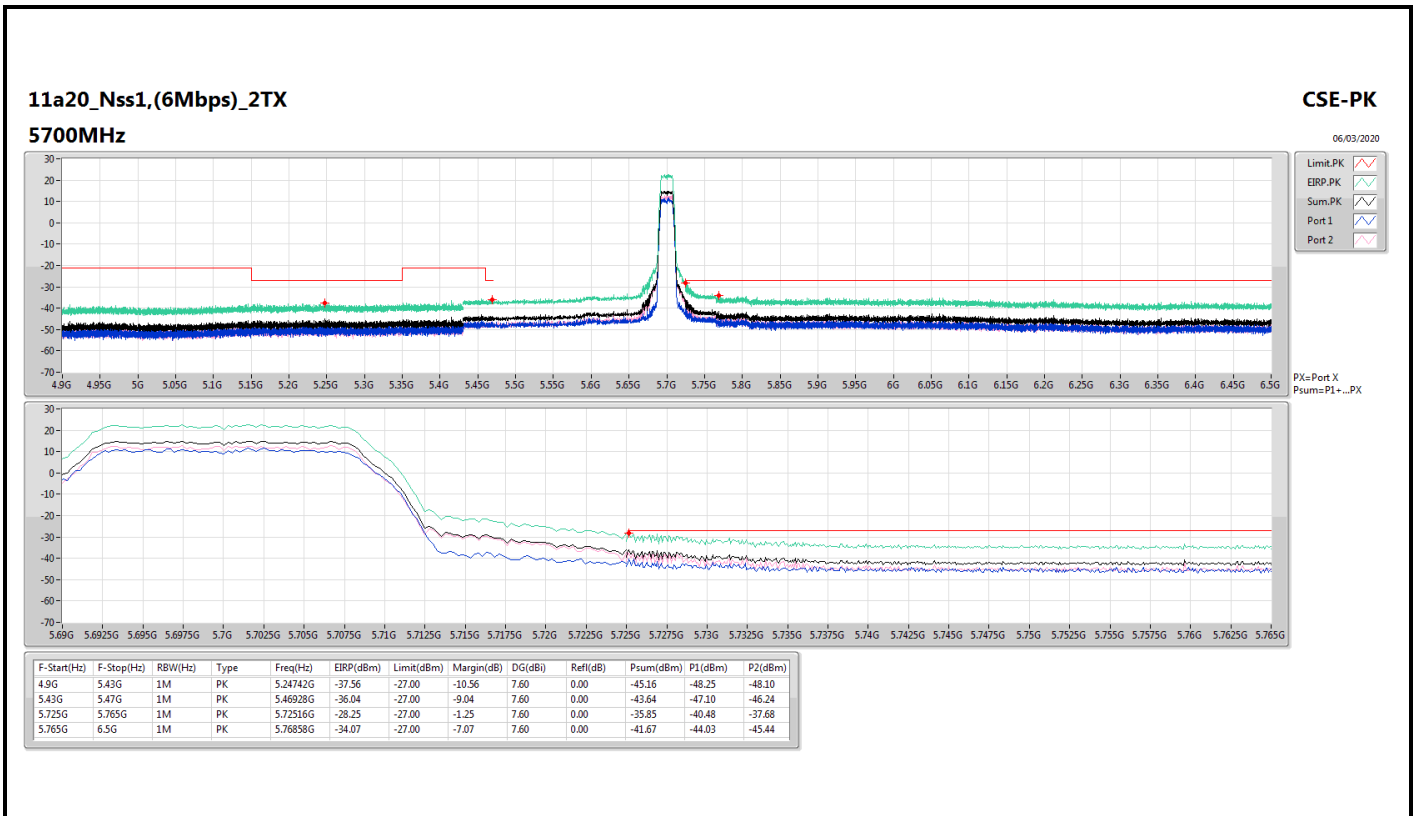

DG = Directional Gain;
 PX=Port X; Psum=P1+.P2+...PX

11a40_Nss1,(6Mbps)_2TX

CSE-PK

5670MHz

06/03/2020

PX=Port X
Psum=P1+...PX

F-Start(Hz)	F-Stop(Hz)	RBW(Hz)	Type	Freq(Hz)	EIRP(dBm)	Limit(dBm)	Margin(dB)	DG(dB)	Ref(dB)	Psum(dBm)	P1(dBm)	P2(dBm)
4.9G	5.39G	1M	PK	5.31748G	-37.09	-27.00	-10.09	7.60	0.00	-44.69	-46.10	-50.26
5.39G	5.47G	1M	PK	5.4652G	-35.50	-27.00	-8.50	7.60	0.00	-43.10	-45.38	-47.14
5.725G	5.805G	1M	PK	5.72548G	-27.14	-27.00	-0.14	7.60	0.00	-34.74	-36.96	-38.71
5.805G	6.5G	1M	PK	5.82272G	-33.41	-27.00	-6.41	7.60	0.00	-41.01	-44.23	-43.82