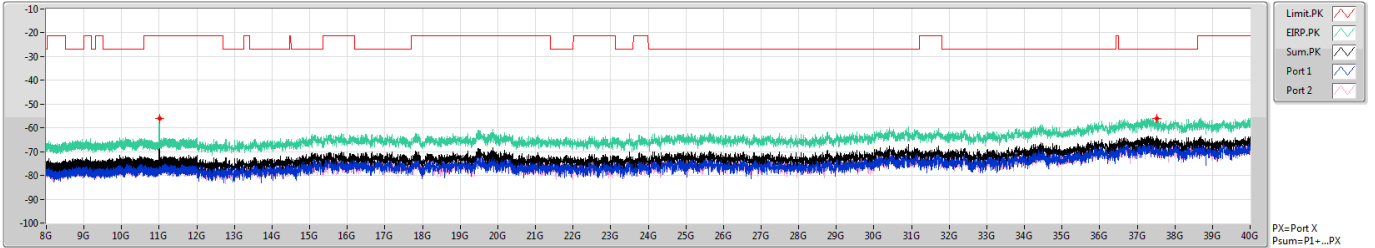

802.11ax HEW20_Nss1,(MCS0)_2TX

CSE-PK

5500MHz

07/03/2020

F-Start(Hz)	F-Stop(Hz)	RBW(Hz)	Type	Freq(Hz)	EIRP(dBm)	Limit(dBm)	Margin(dB)	DG(dBi)	Ref(dB)	Psum(dBm)	P1(dBm)	P2(dBm)
8G	12G	1M	PK	11.0035G	-55.99	-21.20	-34.79	7.60	0.00	-63.59	-64.05	-73.56
12G	40G	1M	PK	37.515G	-55.93	-27.00	-28.93	7.60	0.00	-63.53	-65.96	-67.21

PX=Port X
Psum=P1+...PX