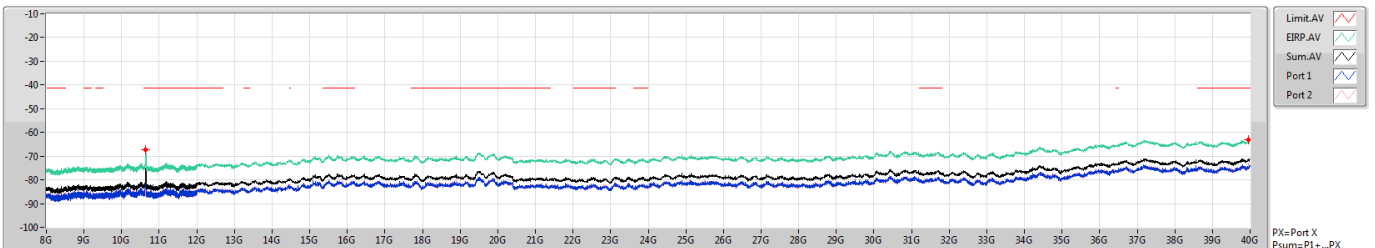

802.11ax HEW20_Nss1,(MCS0)_2TX

5320MHz

CSE-AV

07/03/2020

F-Start(Hz)	F-Stop(Hz)	RBW(Hz)	Type	Freq(Hz)	EIRP(dBm)	Limit(dBm)	Margin(dB)	DG(dB)	Ref(dB)	Psum(dBm)	P1(dBm)	P2(dBm)
8G	12G	1M	AV	10.642G	-67.31	-41.20	-26.11	7.75	0.00	-75.06	-75.57	-84.59
12G	40G	1M	AV	39.9475G	-63.25	-41.20	-22.05	7.75	0.00	-71.00	-75.22	-73.07