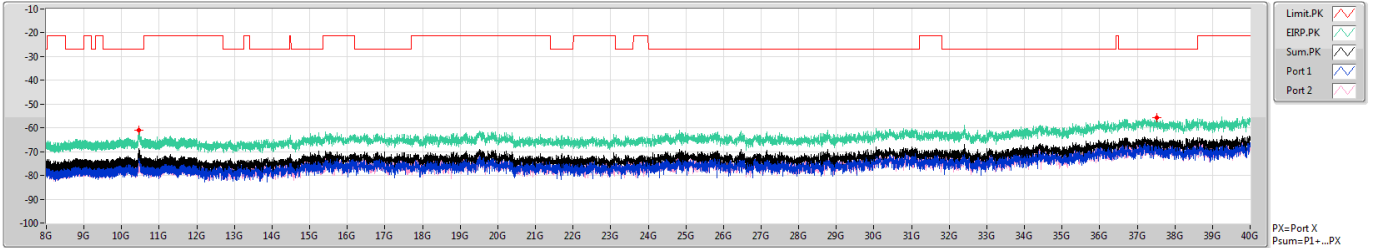

802.11ax HEW40_Nss1,(MCS0)_2TX

CSE-PK

5230MHz

07/03/2020

F-Start(Hz)	F-Stop(Hz)	RBW(Hz)	Type	Freq(Hz)	EIRP(dBm)	Limit(dBm)	Margin(dB)	DG(dBi)	Ref(dB)	Psum(dBm)	P1(dBm)	P2(dBm)
8G	12G	1M	PK	10.4625G	-60.84	-27.00	-33.84	7.88	0.00	-68.72	-69.61	-76.03
12G	40G	1M	PK	37.529G	-55.87	-27.00	-28.87	7.88	0.00	-63.75	-68.05	-65.76

PX=Port X
Psum=P1+...PX