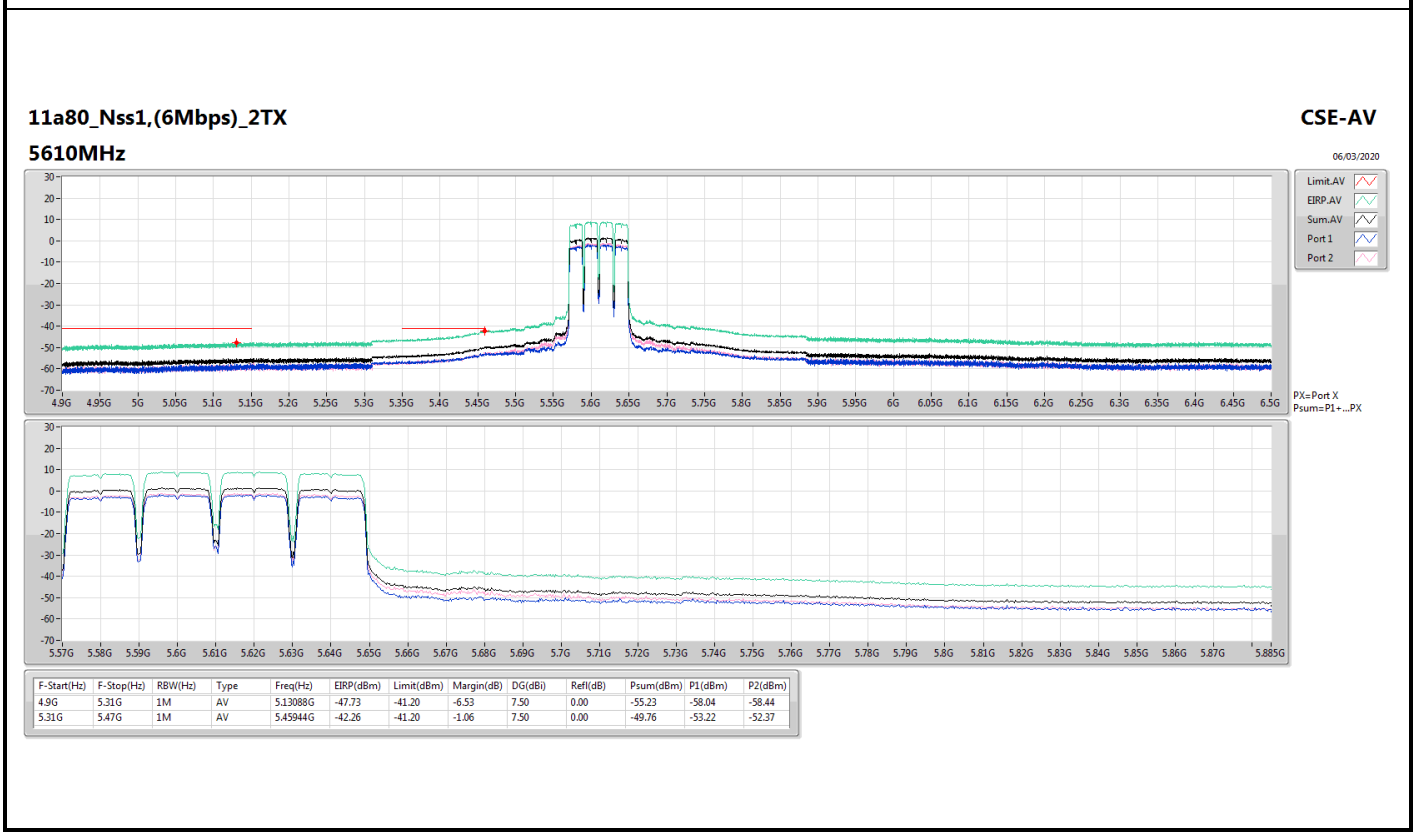

11a80_Nss1,(6Mbps)_2TX

CSE-AV

5530MHz

06/03/2020

PX=Port X
Psum=P1+...PX

F-Start(Hz)	F-Stop(Hz)	RBW(Hz)	Type	Freq(Hz)	EIRP(dBm)	Limit(dBm)	Margin(dB)	DG(dB)	Ref(dB)	Psum(dBm)	P1(dBm)	P2(dBm)
4.9G	5.31G	1M	AV	5.14677G	-48.15	-41.20	-6.95	7.60	0.00	-55.75	-58.06	-59.60
5.31G	5.47G	1M	AV	5.45432G	-42.94	-41.20	-1.74	7.60	0.00	-50.54	-53.01	-54.16