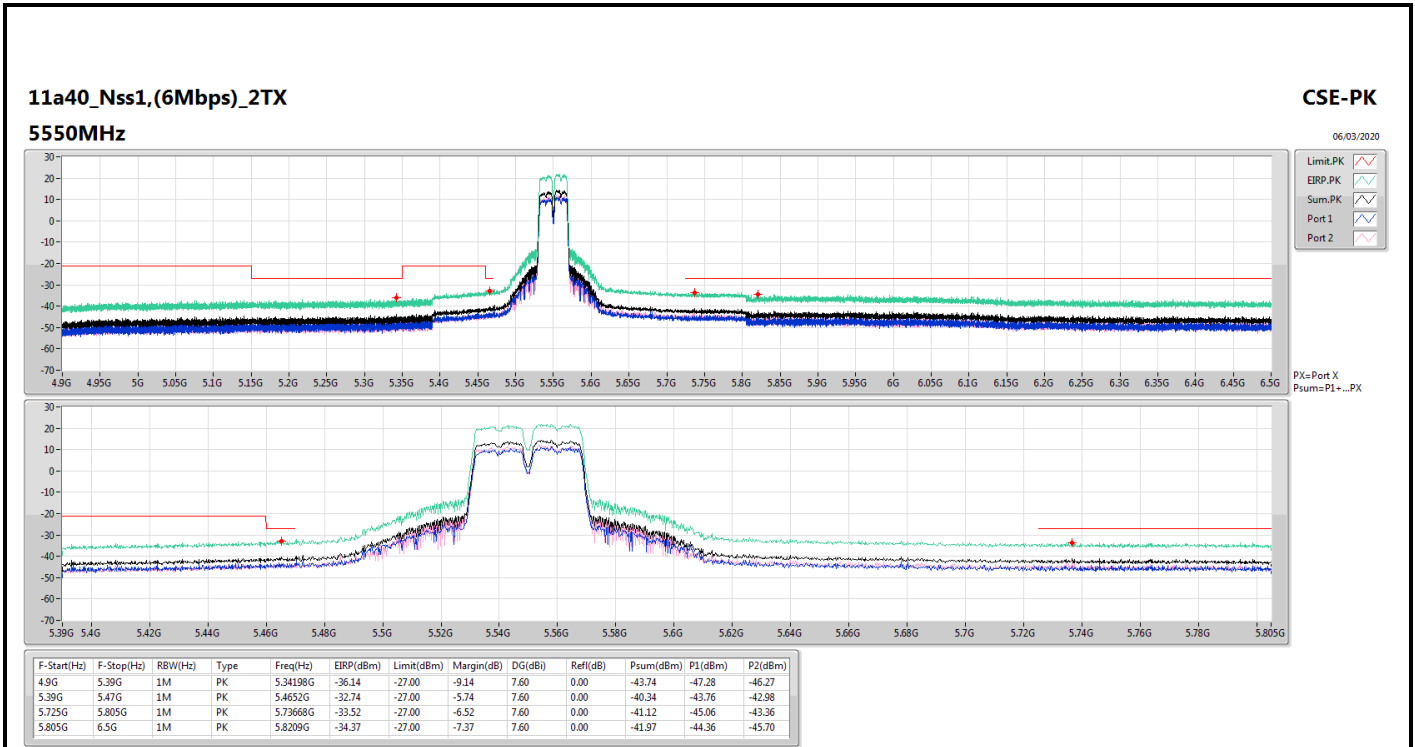

DG = Directional Gain;
 PX=Port X; Psum=P1+.P2+...PX

11a40_Nss1,(6Mbps)_2TX

CSE-PK

5670MHz

06/03/2020

PX=Port X
Psum=P1+...PX

F-Start(Hz)	F-Stop(Hz)	RBW(Hz)	Type	Freq(Hz)	EIRP(dBm)	Limit(dBm)	Margin(dB)	DG(dB)	Ref(dB)	Psum(dBm)	P1(dBm)	P2(dBm)
4.9G	5.39G	1M	PK	5.31748G	-37.09	-27.00	-10.09	7.60	0.00	-44.69	-46.10	-50.26
5.39G	5.47G	1M	PK	5.4652G	-35.50	-27.00	-8.50	7.60	0.00	-43.10	-45.38	-47.14
5.725G	5.805G	1M	PK	5.72548G	-27.14	-27.00	-0.14	7.60	0.00	-34.74	-36.96	-38.71
5.805G	6.5G	1M	PK	5.82272G	-33.41	-27.00	-6.41	7.60	0.00	-41.01	-44.23	-43.82