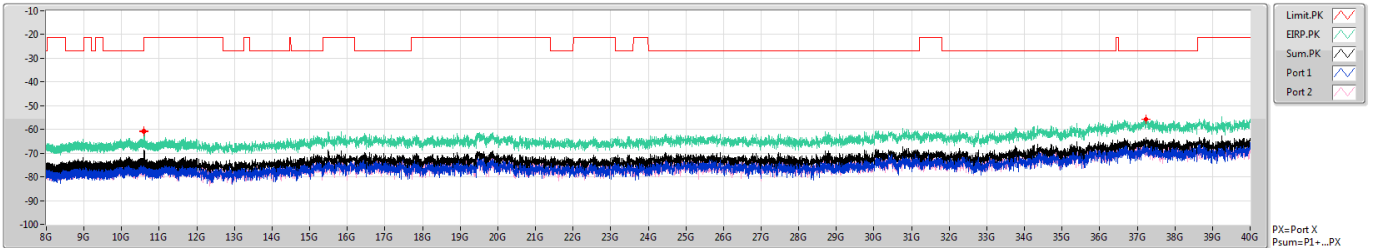

802.11ax HEW20_Nss1,(MCS0)_2TX

5300MHz

CSE-PK

07/03/2020

F-Start(Hz)	F-Stop(Hz)	RBW(Hz)	Type	Freq(Hz)	EIRP(dBm)	Limit(dBm)	Margin(dB)	DG(dB)	Ref(dB)	Psum(dBm)	P1(dBm)	P2(dBm)
8G	12G	1M	PK	10.588G	-60.69	-27.00	-33.69	7.88	0.00	-68.57	-69.33	-76.50
8G	12G	1M	PK	10.598G	-60.87	-27.00	-33.87	7.88	0.00	-68.75	-69.72	-75.76
12G	40G	1M	PK	37.2245G	-55.55	-27.00	-28.55	7.88	0.00	-63.43	-65.65	-67.40

PX=Port X
Psum=P1+...PX