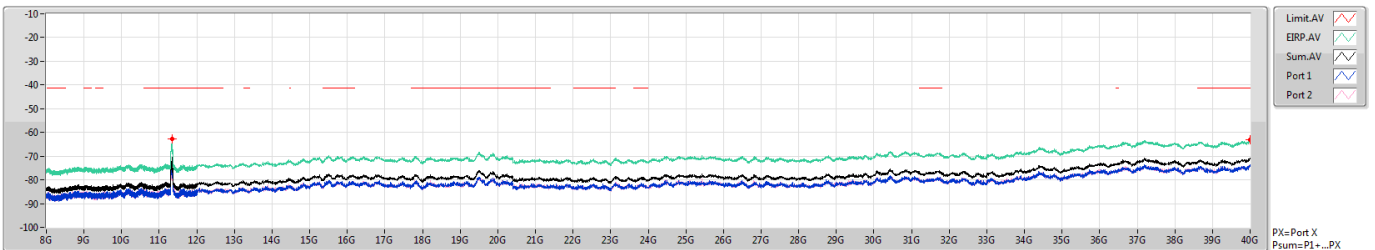

11a40_Nss1,(6Mbps)_2TX

CSE-AV

5670MHz

07/03/2020

F-Start(Hz)	F-Stop(Hz)	RBW(Hz)	Type	Freq(Hz)	EIRP(dBm)	Limit(dBm)	Margin(dB)	DG(dBi)	Ref(dB)	Psum(dBm)	P1(dBm)	P2(dBm)
8G	12G	1M	AV	11.341G	-62.71	-41.20	-21.51	7.60	0.00	-70.31	-73.37	-73.28
12G	40G	1M	AV	40G	-63.21	-41.20	-22.01	7.60	0.00	-70.81	-73.59	-74.06

PX=Port X
Psum=P1+...PX