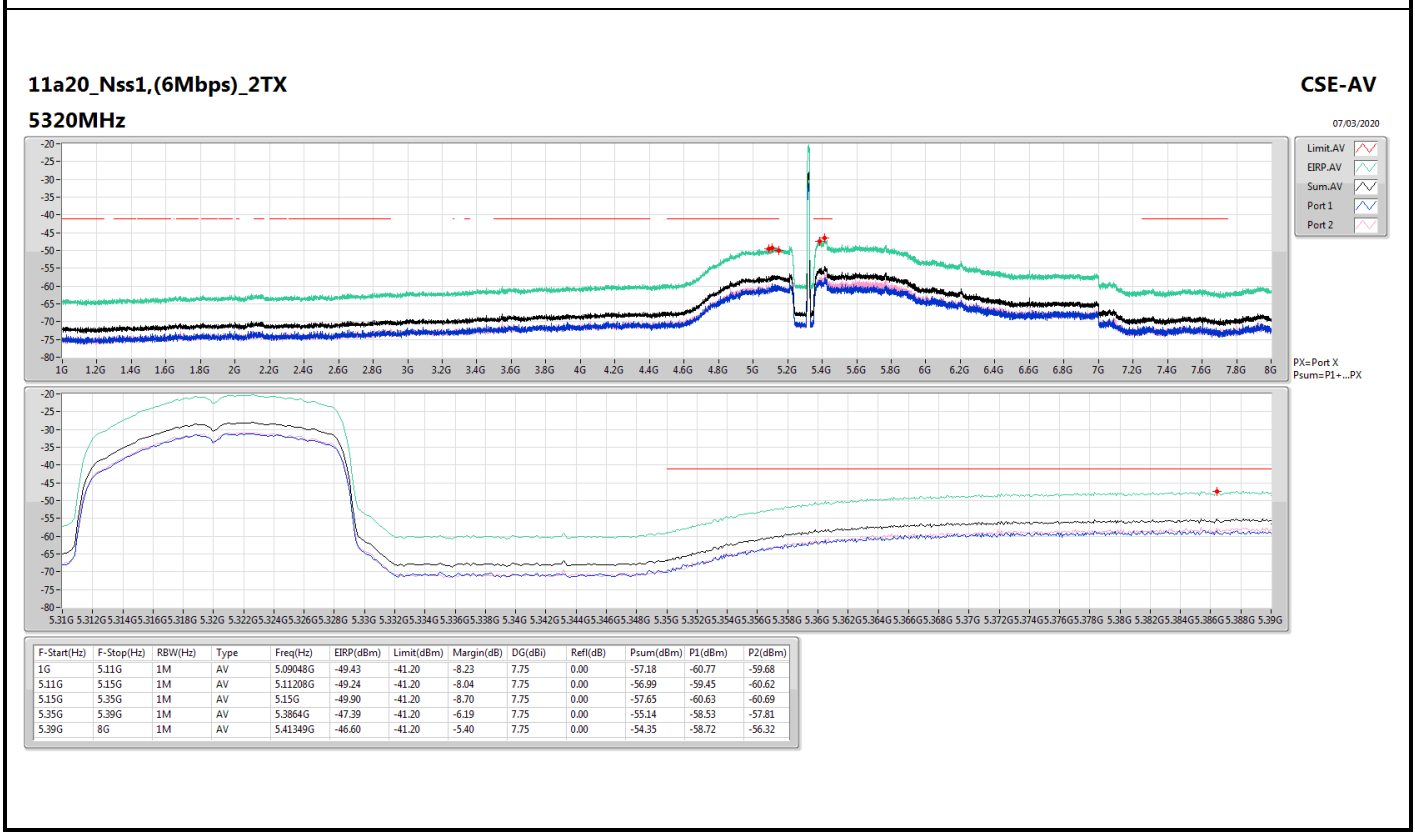

802.11ax HEW40_Nss1,(MCS0)_2TX
5710MHz Straddle 5.47-5.725GHz

CSE-PK

07/03/2020

Limit.PK
EIRP.PK
Sum.PK
Port 1
Port 2

PX=Port X
Psum=P1+...PX

F-Start(Hz)	F-Stop(Hz)	RBW(Hz)	Type	Freq(Hz)	EIRP(dBm)	Limit(dBm)	Margin(dB)	DG(dB)	Ref(dB)	Psum(dBm)	P1(dBm)	P2(dBm)
1G	5.39G	1M	PK	5.33787G	-41.47	-27.00	-14.47	7.60	0.00	-49.07	-50.65	-54.24
5.39G	5.47G	1M	PK	5.39768G	-41.05	-21.20	-19.85	7.60	0.00	-48.65	-51.34	-52.00
5.47G	5.85G	1M	PK	5.85G	-37.42	-27.00	-10.42	7.60	0.00	-45.02	-48.45	-47.64
5.85G	5.93G	1M	PK	5.8564G	-36.52	-27.00	-9.52	7.60	0.00	-44.12	-46.33	-48.11
5.93G	8G	1M	PK	5.96079G	-39.04	-27.00	-12.04	7.60	0.00	-46.64	-48.36	-51.50