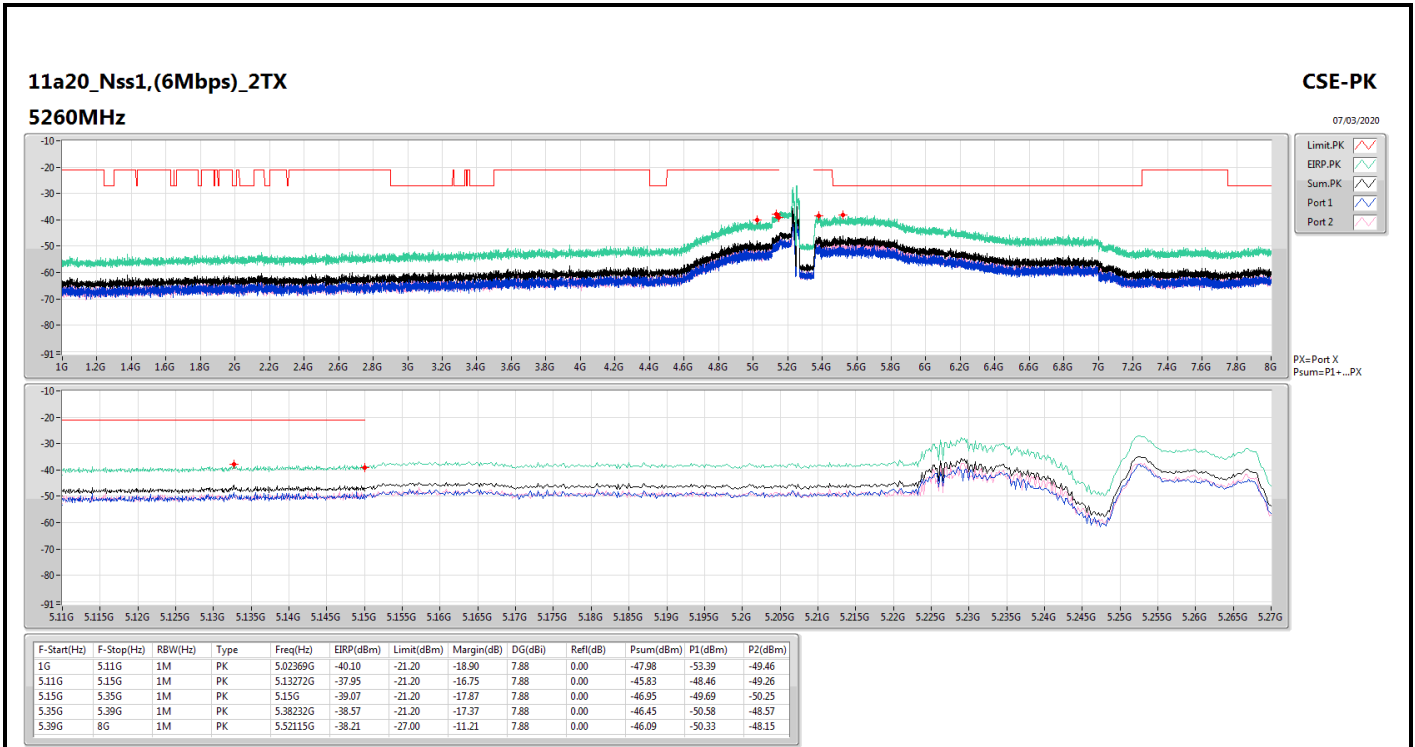

11a20_Nss1,(6Mbps)_2TX
5180MHz

CSE-AV

06/03/2020

PX=Port X
Psum=P1+...PX

F-Start(Hz)	F-Stop(Hz)	RBW(Hz)	Type	Freq(Hz)	EIRP(dBm)	Limit(dBm)	Margin(dB)	DG(dB)	Ref(dB)	Psum(dBm)	P1(dBm)	P2(dBm)
1G	5.11G	1M	AV	5.09973G	-47.82	-41.20	-6.62	7.76	0.00	-55.58	-58.05	-59.21
5.11G	5.15G	1M	AV	5.11136G	-47.40	-41.20	-6.20	7.76	0.00	-55.16	-58.54	-57.83
5.15G	5.35G	1M	AV	5.35G	-49.09	-41.20	-7.89	7.76	0.00	-56.85	-59.95	-59.77
5.35G	5.39G	1M	AV	5.38792G	-47.60	-41.20	-6.40	7.76	0.00	-55.36	-58.55	-58.20
5.39G	8G	1M	AV	5.40338G	-48.09	-41.20	-6.89	7.76	0.00	-55.85	-59.20	-58.55

802.11ax HEW40_Nss1,(MCS0)_2TX
5710MHz Straddle 5.47-5.725GHz

CSE-PK

07/03/2020

Limit.PK
EIRP.PK
Sum.PK
Port 1
Port 2

PX=Port X
Psum=P1+...PX

F-Start(Hz)	F-Stop(Hz)	RBW(Hz)	Type	Freq(Hz)	EIRP(dBm)	Limit(dBm)	Margin(dB)	DG(dB)	Ref(dB)	Psum(dBm)	P1(dBm)	P2(dBm)
1G	5.39G	1M	PK	5.33787G	-41.47	-27.00	-14.47	7.60	0.00	-49.07	-50.65	-54.24
5.39G	5.47G	1M	PK	5.39768G	-41.05	-21.20	-19.85	7.60	0.00	-48.65	-51.34	-52.00
5.47G	5.85G	1M	PK	5.85G	-37.42	-27.00	-10.42	7.60	0.00	-45.02	-48.45	-47.64
5.85G	5.93G	1M	PK	5.8564G	-36.52	-27.00	-9.52	7.60	0.00	-44.12	-46.33	-48.11
5.93G	8G	1M	PK	5.96079G	-39.04	-27.00	-12.04	7.60	0.00	-46.64	-48.36	-51.50