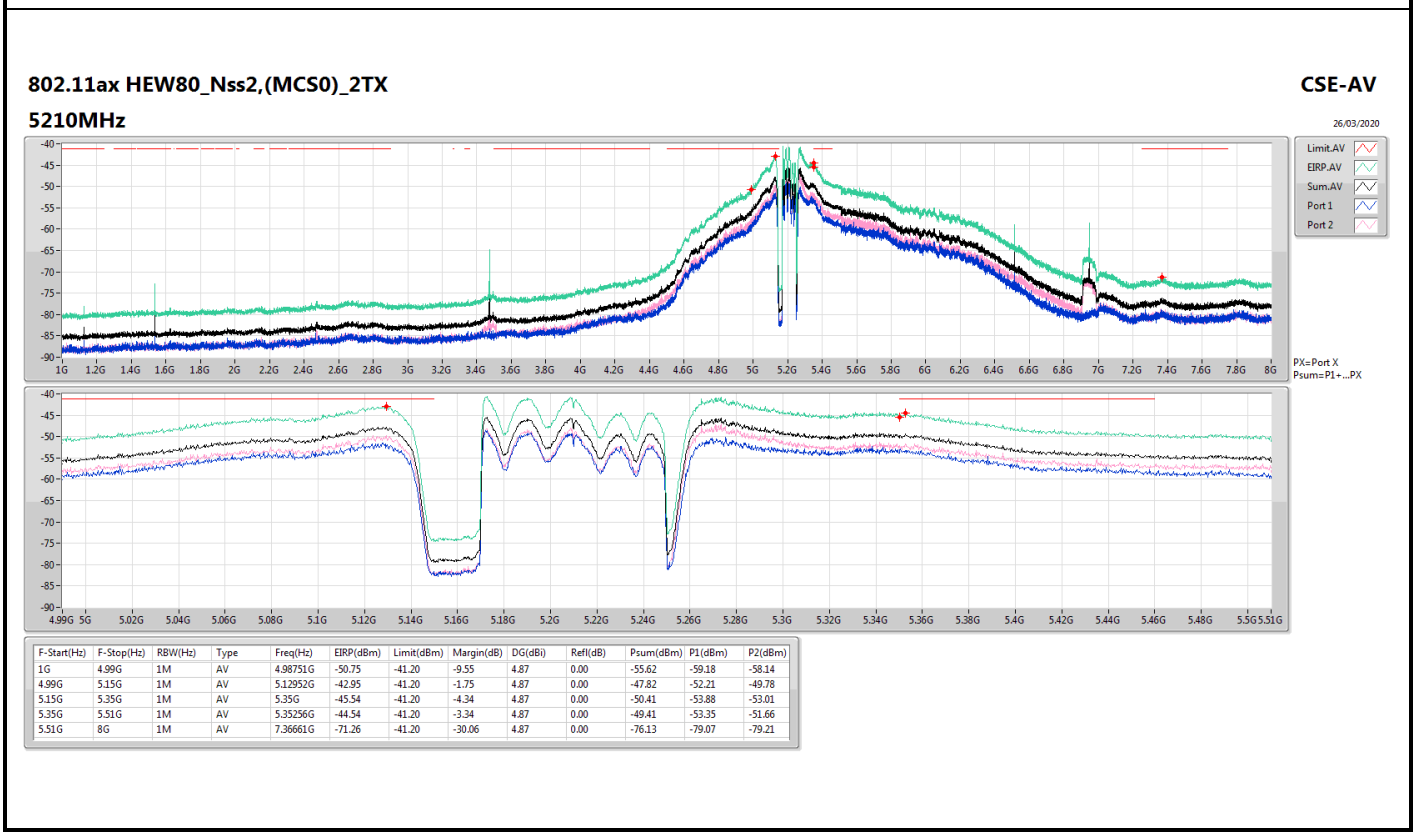

802.11ax HEW20_Nss2,(MCS0)_2TX

5500MHz

CSE-AV

26/03/2020

PX=Port X
Psum=P1+...PX

F-Start(Hz)	F-Stop(Hz)	RBW(Hz)	Type	Freq(Hz)	EIRP(dBm)	Limit(dBm)	Margin(dB)	DG(dB)	Ref(dB)	Psum(dBm)	P1(dBm)	P2(dBm)
1G	5.43G	1M	AV	5.40287G	-50.26	-41.20	-9.06	4.59	0.00	-54.85	-57.97	-57.76
5.43G	5.47G	1M	AV	5.43008G	-56.59	-41.20	-15.39	4.59	0.00	-61.18	-64.35	-64.04
5.765G	8G	1M	AV	7.36805G	-71.35	-41.20	-30.15	4.59	0.00	-75.94	-78.84	-79.06