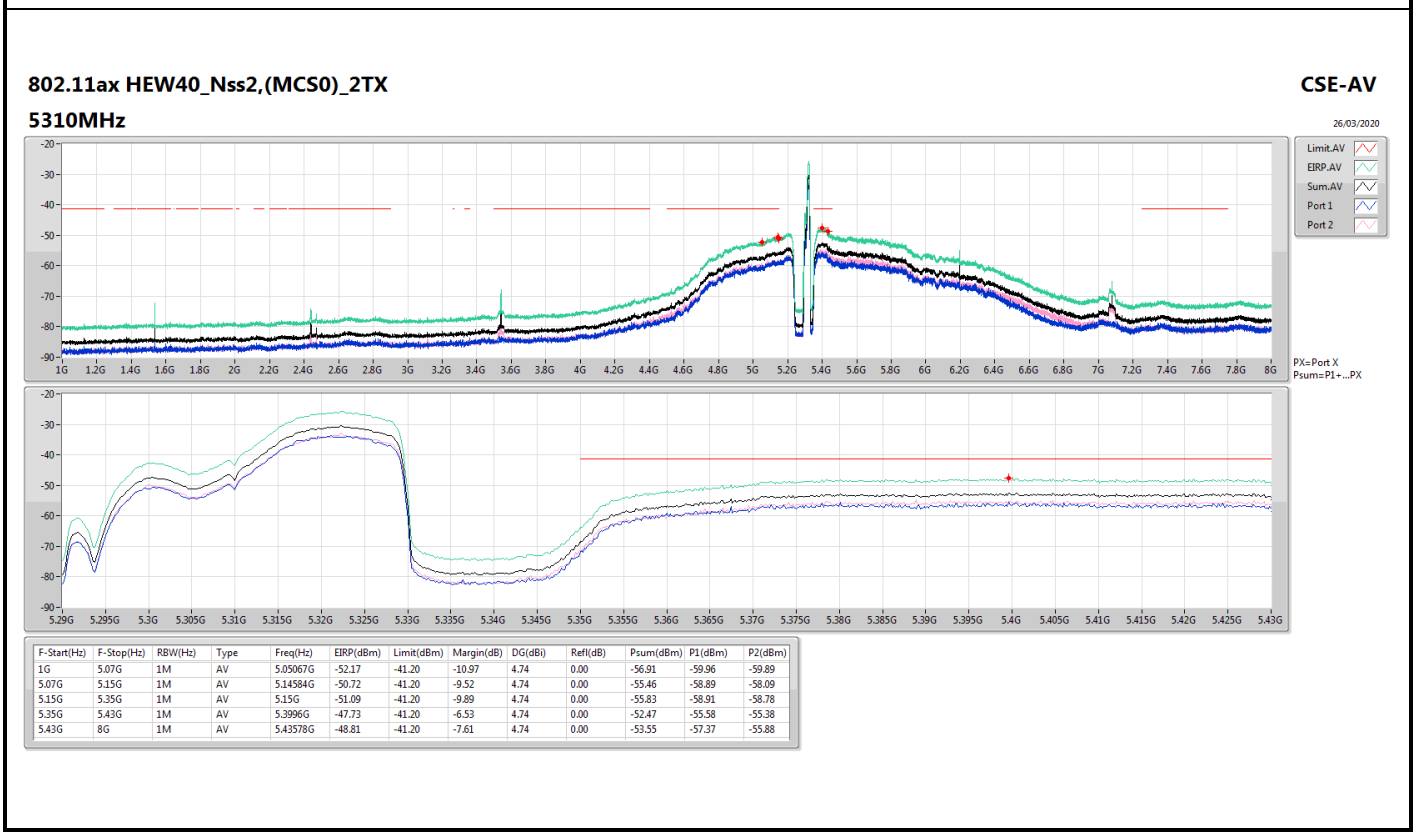

802.11ax HEW20_Nss2,(MCS0)_2TX

5500MHz

CSE-AV

26/03/2020

PX=Port X
Psum=P1+...PX

F-Start(Hz)	F-Stop(Hz)	RBW(Hz)	Type	Freq(Hz)	EIRP(dBm)	Limit(dBm)	Margin(dB)	DG(dB)	Ref(dB)	Psum(dBm)	P1(dBm)	P2(dBm)
1G	5.43G	1M	AV	5.40287G	-50.26	-41.20	-9.06	4.59	0.00	-54.85	-57.97	-57.76
5.43G	5.47G	1M	AV	5.43008G	-56.59	-41.20	-15.39	4.59	0.00	-61.18	-64.35	-64.04
5.765G	8G	1M	AV	7.36805G	-71.35	-41.20	-30.15	4.59	0.00	-75.94	-78.84	-79.06