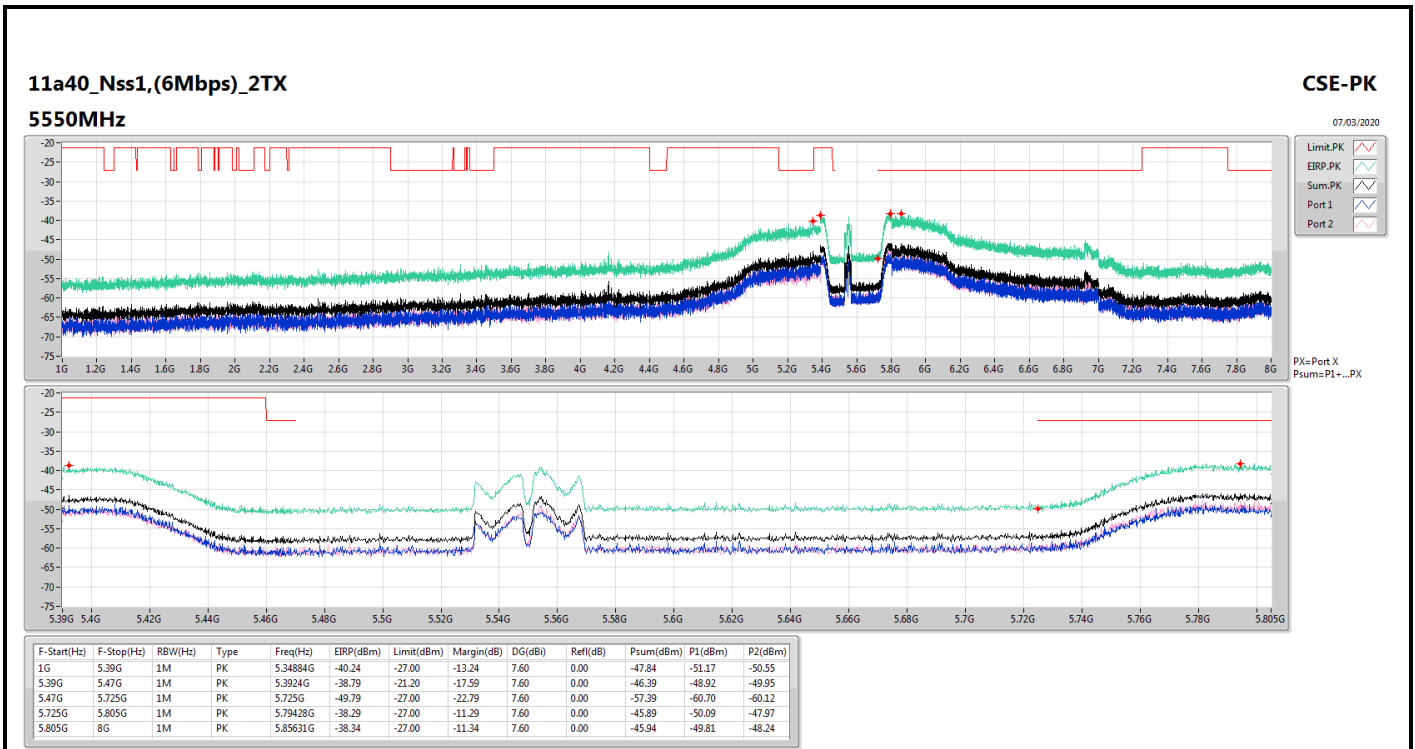

11a20_Nss1,(6Mbps)_2TX
5180MHz

CSE-AV

06/03/2020

PX=Port X
Psum=P1+...PX

F-Start(Hz)	F-Stop(Hz)	RBW(Hz)	Type	Freq(Hz)	EIRP(dBm)	Limit(dBm)	Margin(dB)	DG(dB)	Ref(dB)	Psum(dBm)	P1(dBm)	P2(dBm)
1G	5.11G	1M	AV	5.09973G	-47.82	-41.20	-6.62	7.76	0.00	-55.58	-58.05	-59.21
5.11G	5.15G	1M	AV	5.11136G	-47.40	-41.20	-6.20	7.76	0.00	-55.16	-58.54	-57.83
5.15G	5.35G	1M	AV	5.35G	-49.09	-41.20	-7.89	7.76	0.00	-56.85	-59.95	-59.77
5.35G	5.39G	1M	AV	5.38792G	-47.60	-41.20	-6.40	7.76	0.00	-55.36	-58.55	-58.20
5.39G	8G	1M	AV	5.40338G	-48.09	-41.20	-6.89	7.76	0.00	-55.85	-59.20	-58.55

802.11ax HEW40_Nss1,(MCS0)_2TX
5710MHz Straddle 5.47-5.725GHz

CSE-PK

07/03/2020

Limit.PK
EIRP.PK
Sum.PK
Port 1
Port 2

PX=Port X
Psum=P1+...PX

F-Start(Hz)	F-Stop(Hz)	RBW(Hz)	Type	Freq(Hz)	EIRP(dBm)	Limit(dBm)	Margin(dB)	DG(dB)	Ref(dB)	Psum(dBm)	P1(dBm)	P2(dBm)
1G	5.39G	1M	PK	5.33787G	-41.47	-27.00	-14.47	7.60	0.00	-49.07	-50.65	-54.24
5.39G	5.47G	1M	PK	5.39768G	-41.05	-21.20	-19.85	7.60	0.00	-48.65	-51.34	-52.00
5.47G	5.85G	1M	PK	5.85G	-37.42	-27.00	-10.42	7.60	0.00	-45.02	-48.45	-47.64
5.85G	5.93G	1M	PK	5.8564G	-36.52	-27.00	-9.52	7.60	0.00	-44.12	-46.33	-48.11
5.93G	8G	1M	PK	5.96079G	-39.04	-27.00	-12.04	7.60	0.00	-46.64	-48.36	-51.50