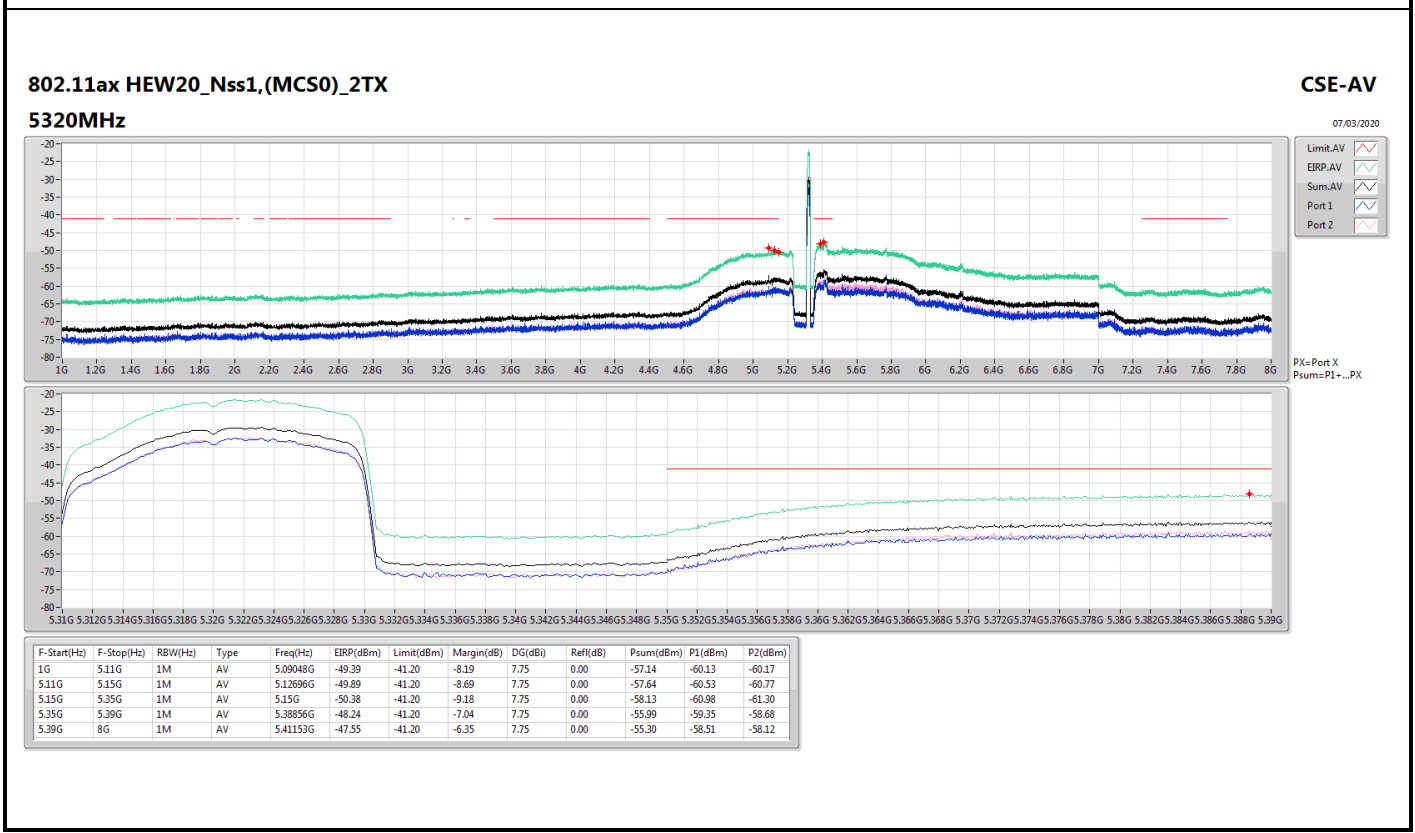

802.11ax HEW40_Nss1,(MCS0)_2TX
5710MHz Straddle 5.47-5.725GHz

CSE-PK

07/03/2020

Limit.PK
EIRP.PK
Sum.PK
Port 1
Port 2

PX=Port X
Psum=P1+...PX

F-Start(Hz)	F-Stop(Hz)	RBW(Hz)	Type	Freq(Hz)	EIRP(dBm)	Limit(dBm)	Margin(dB)	DG(dB)	Ref(dB)	Psum(dBm)	P1(dBm)	P2(dBm)
1G	5.39G	1M	PK	5.33787G	-41.47	-27.00	-14.47	7.60	0.00	-49.07	-50.65	-54.24
5.39G	5.47G	1M	PK	5.39768G	-41.05	-21.20	-19.85	7.60	0.00	-48.65	-51.34	-52.00
5.47G	5.85G	1M	PK	5.85G	-37.42	-27.00	-10.42	7.60	0.00	-45.02	-48.45	-47.64
5.85G	5.93G	1M	PK	5.8564G	-36.52	-27.00	-9.52	7.60	0.00	-44.12	-46.33	-48.11
5.93G	8G	1M	PK	5.96079G	-39.04	-27.00	-12.04	7.60	0.00	-46.64	-48.36	-51.50