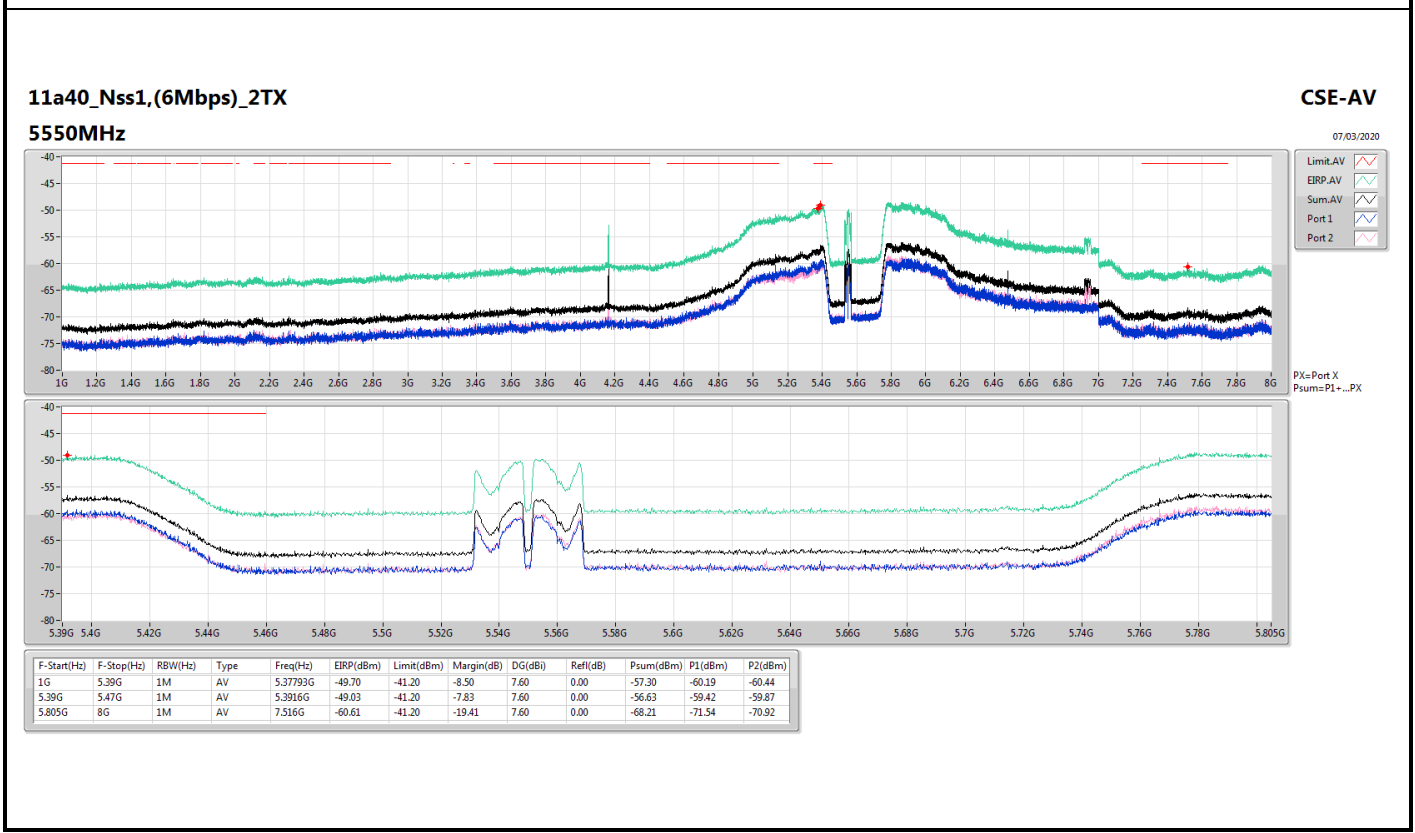

802.11ax HEW40_Nss1,(MCS0)_2TX
5710MHz Straddle 5.47-5.725GHz

CSE-PK

07/03/2020

Limit.PK
EIRP.PK
Sum.PK
Port 1
Port 2

PX=Port X
Psum=P1+...PX

F-Start(Hz)	F-Stop(Hz)	RBW(Hz)	Type	Freq(Hz)	EIRP(dBm)	Limit(dBm)	Margin(dB)	DG(dB)	Ref(dB)	Psum(dBm)	P1(dBm)	P2(dBm)
1G	5.39G	1M	PK	5.33787G	-41.47	-27.00	-14.47	7.60	0.00	-49.07	-50.65	-54.24
5.39G	5.47G	1M	PK	5.39768G	-41.05	-21.20	-19.85	7.60	0.00	-48.65	-51.34	-52.00
5.47G	5.85G	1M	PK	5.85G	-37.42	-27.00	-10.42	7.60	0.00	-45.02	-48.45	-47.64
5.85G	5.93G	1M	PK	5.8564G	-36.52	-27.00	-9.52	7.60	0.00	-44.12	-46.33	-48.11
5.93G	8G	1M	PK	5.96079G	-39.04	-27.00	-12.04	7.60	0.00	-46.64	-48.36	-51.50