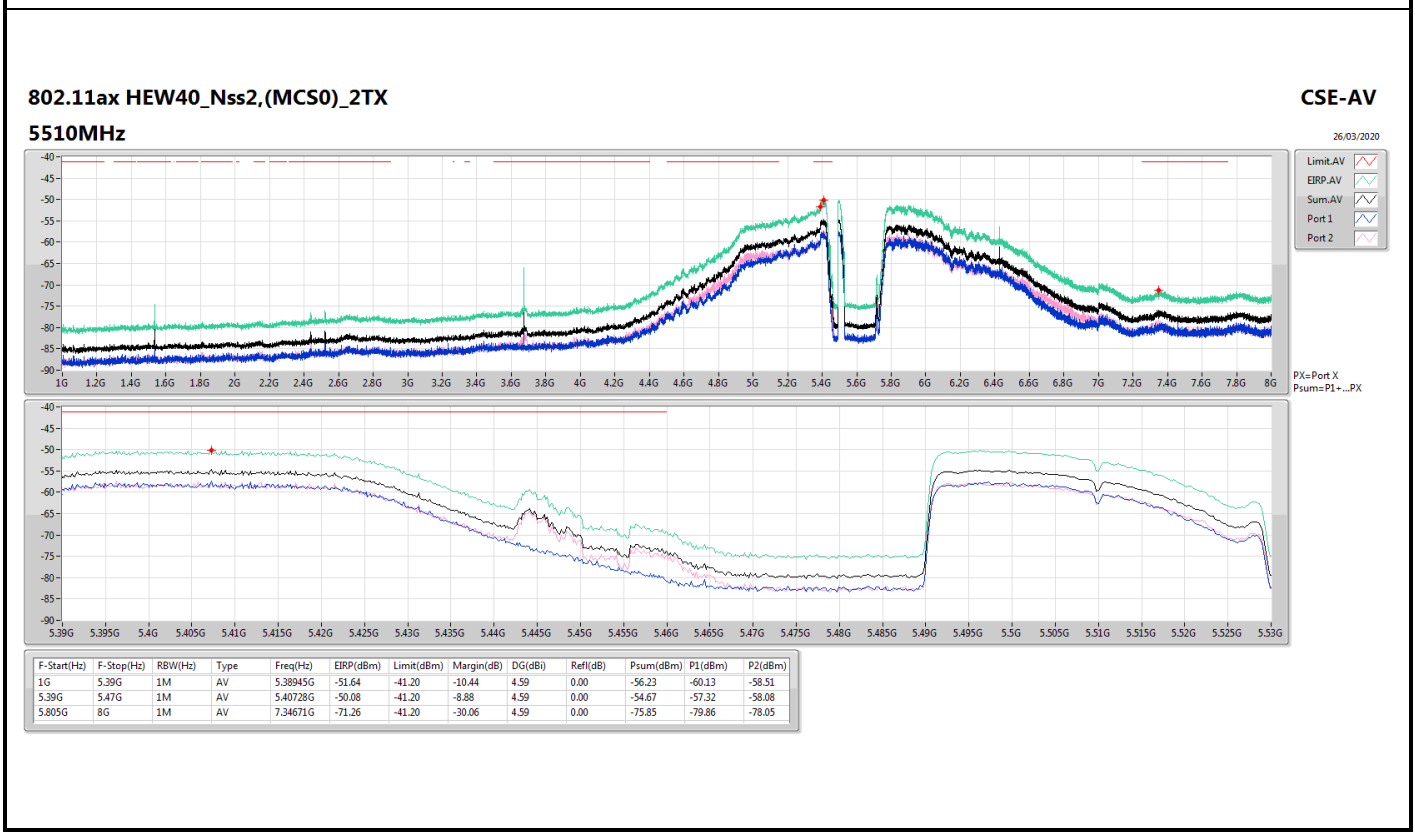

802.11ax HEW20_Nss2,(MCS0)_2TX

5500MHz

CSE-AV

26/03/2020

PX=Port X
Psum=P1+...PX

F-Start(Hz)	F-Stop(Hz)	RBW(Hz)	Type	Freq(Hz)	EIRP(dBm)	Limit(dBm)	Margin(dB)	DG(dB)	Ref(dB)	Psum(dBm)	P1(dBm)	P2(dBm)
1G	5.43G	1M	AV	5.40287G	-50.26	-41.20	-9.06	4.59	0.00	-54.85	-57.97	-57.76
5.43G	5.47G	1M	AV	5.43008G	-56.59	-41.20	-15.39	4.59	0.00	-61.18	-64.35	-64.04
5.765G	8G	1M	AV	7.36805G	-71.35	-41.20	-30.15	4.59	0.00	-75.94	-78.84	-79.06