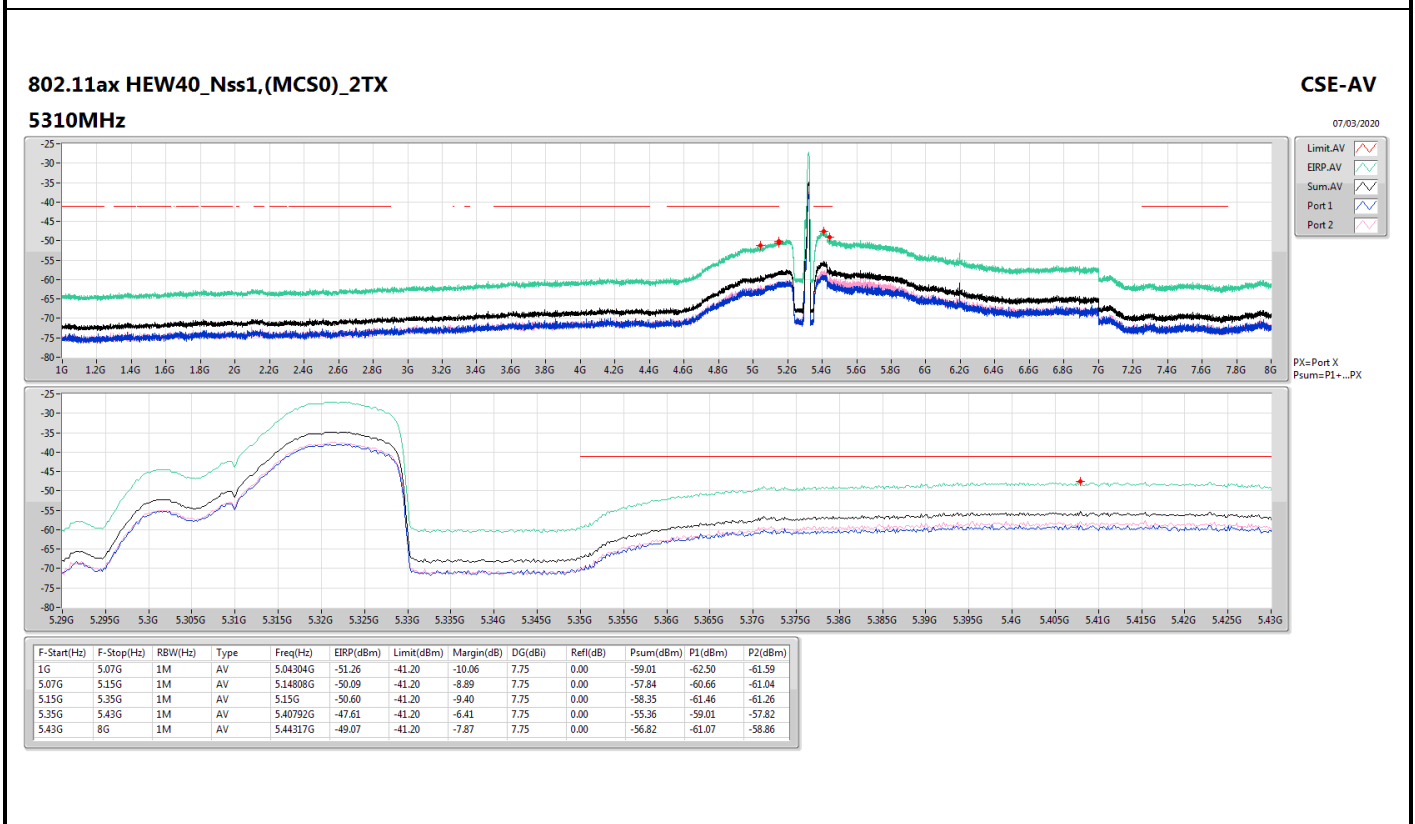

802.11ax HEW40_Nss1,(MCS0)_2TX
5710MHz Straddle 5.47-5.725GHz

CSE-PK

07/03/2020

Limit.PK
EIRP.PK
Sum.PK
Port 1
Port 2

PX=Port X
Psum=P1+...PX

F-Start(Hz)	F-Stop(Hz)	RBW(Hz)	Type	Freq(Hz)	EIRP(dBm)	Limit(dBm)	Margin(dB)	DG(dB)	Ref(dB)	Psum(dBm)	P1(dBm)	P2(dBm)
1G	5.39G	1M	PK	5.33787G	-41.47	-27.00	-14.47	7.60	0.00	-49.07	-50.65	-54.24
5.39G	5.47G	1M	PK	5.39768G	-41.05	-21.20	-19.85	7.60	0.00	-48.65	-51.34	-52.00
5.47G	5.85G	1M	PK	5.85G	-37.42	-27.00	-10.42	7.60	0.00	-45.02	-48.45	-47.64
5.85G	5.93G	1M	PK	5.8564G	-36.52	-27.00	-9.52	7.60	0.00	-44.12	-46.33	-48.11
5.93G	8G	1M	PK	5.96079G	-39.04	-27.00	-12.04	7.60	0.00	-46.64	-48.36	-51.50