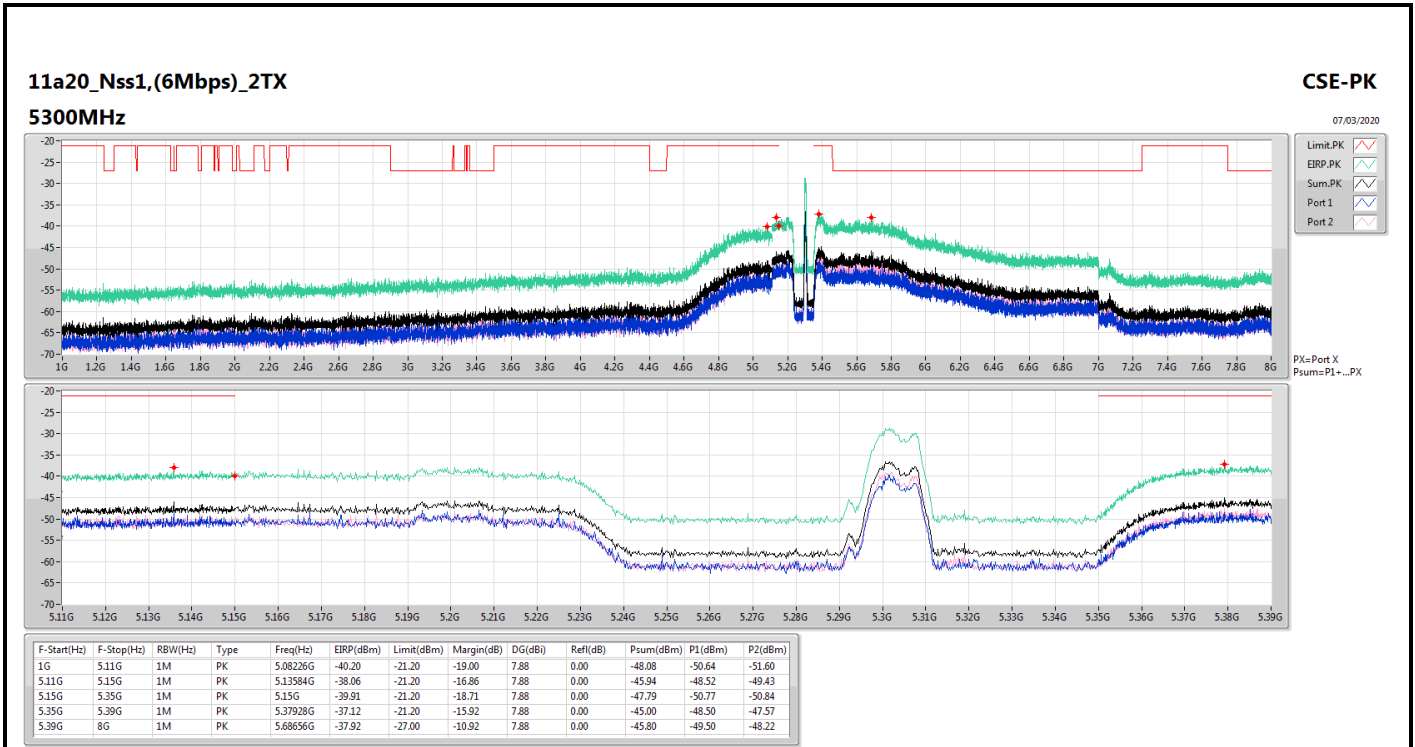

11a20_Nss1,(6Mbps)_2TX
5180MHz

CSE-AV

06/03/2020

PX=Port X
Psum=P1+...PX

F-Start(Hz)	F-Stop(Hz)	RBW(Hz)	Type	Freq(Hz)	EIRP(dBm)	Limit(dBm)	Margin(dB)	DG(dB)	Ref(dB)	Psum(dBm)	P1(dBm)	P2(dBm)
1G	5.11G	1M	AV	5.09973G	-47.82	-41.20	-6.62	7.76	0.00	-55.58	-58.05	-59.21
5.11G	5.15G	1M	AV	5.11136G	-47.40	-41.20	-6.20	7.76	0.00	-55.16	-58.54	-57.83
5.15G	5.35G	1M	AV	5.35G	-49.09	-41.20	-7.89	7.76	0.00	-56.85	-59.95	-59.77
5.35G	5.39G	1M	AV	5.38792G	-47.60	-41.20	-6.40	7.76	0.00	-55.36	-58.55	-58.20
5.39G	8G	1M	AV	5.40338G	-48.09	-41.20	-6.89	7.76	0.00	-55.85	-59.20	-58.55