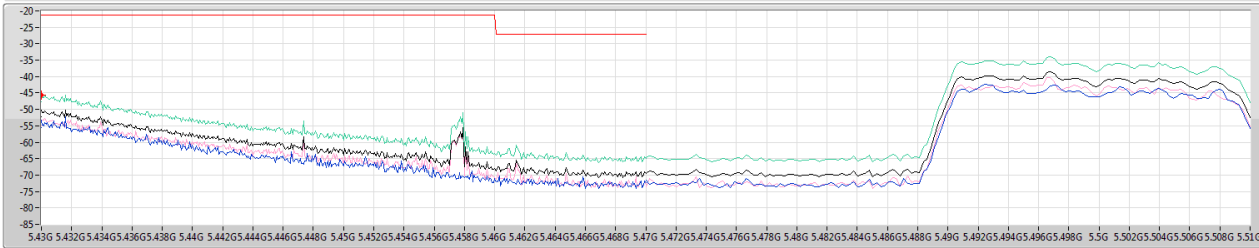

DG = Directional Gain;
 PX=Port X; Psum=P1+.P2+...PX

802.11ax HEW20_Nss2,(MCS0)_2TX

5500MHz

CSE-PK

26/03/2020

PX=Port X
Psum=P1+...PX

F-Start(Hz)	F-Stop(Hz)	RBW(Hz)	Type	Freq(Hz)	EIRP(dBm)	Limit(dBm)	Margin(dB)	DG(dB)	Ref(dB)	Psum(dBm)	P1(dBm)	P2(dBm)
1G	5.43G	1M	PK	5.34472G	-42.55	-27.00	-15.55	4.59	0.00	-47.14	-52.83	-48.50
5.43G	5.47G	1M	PK	5.43G	-45.63	-21.20	-24.43	4.59	0.00	-50.22	-53.32	-52.14
5.47G	5.725G	1M	PK	5.725G	-63.68	-27.00	-36.68	4.59	0.00	-68.27	-71.40	-71.16
5.725G	5.765G	1M	PK	5.76172G	-45.21	-27.00	-18.21	4.59	0.00	-49.80	-54.95	-51.39
5.765G	8G	1M	PK	5.90553G	-41.65	-27.00	-14.65	4.59	0.00	-46.24	-47.40	-52.53