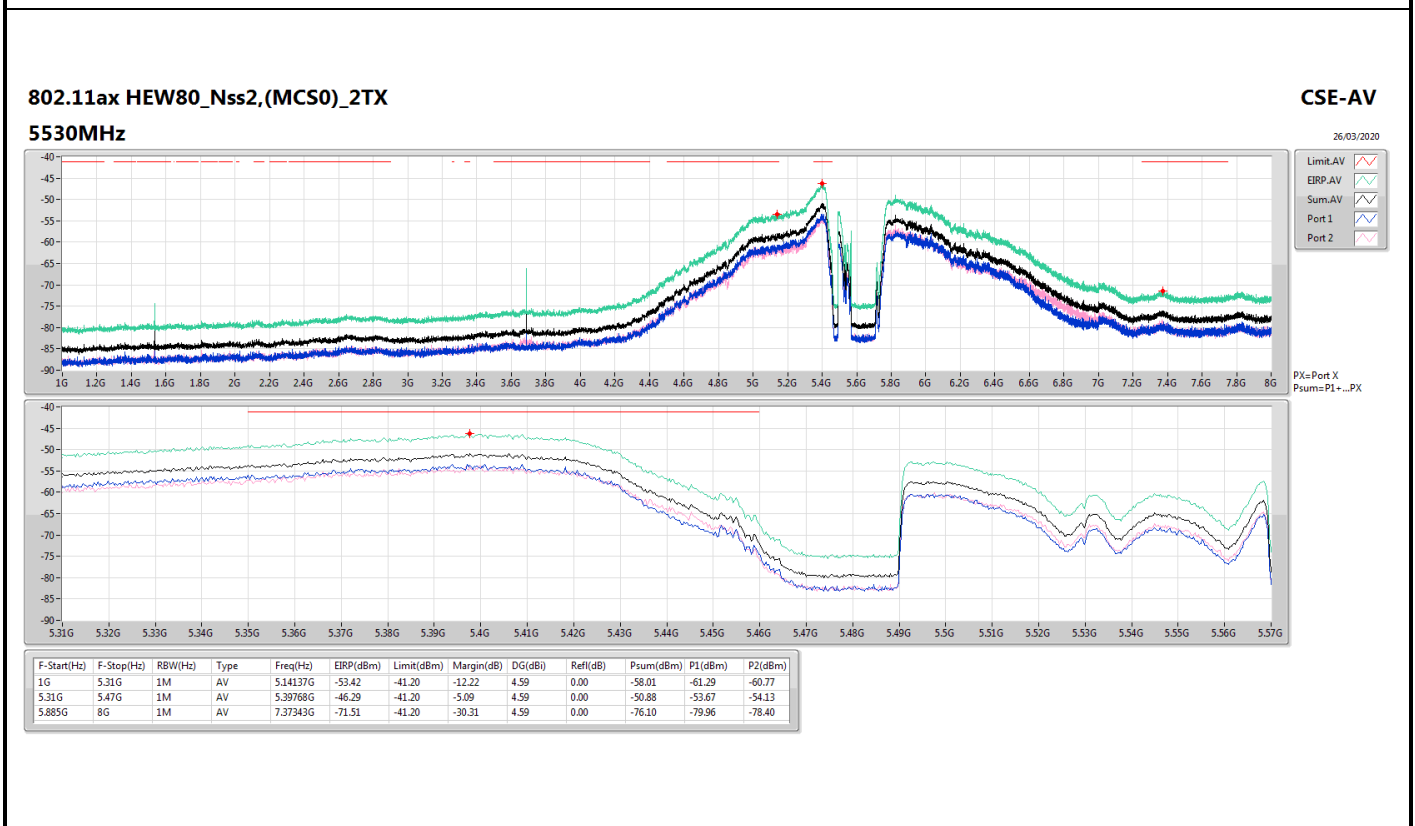

802.11ax HEW20_Nss2,(MCS0)_2TX

5500MHz

CSE-AV

26/03/2020

PX=Port X
Psum=P1+...PX

F-Start(Hz)	F-Stop(Hz)	RBW(Hz)	Type	Freq(Hz)	EIRP(dBm)	Limit(dBm)	Margin(dB)	DG(dB)	Ref(dB)	Psum(dBm)	P1(dBm)	P2(dBm)
1G	5.43G	1M	AV	5.40287G	-50.26	-41.20	-9.06	4.59	0.00	-54.85	-57.97	-57.76
5.43G	5.47G	1M	AV	5.43008G	-56.59	-41.20	-15.39	4.59	0.00	-61.18	-64.35	-64.04
5.765G	8G	1M	AV	7.36805G	-71.35	-41.20	-30.15	4.59	0.00	-75.94	-78.84	-79.06