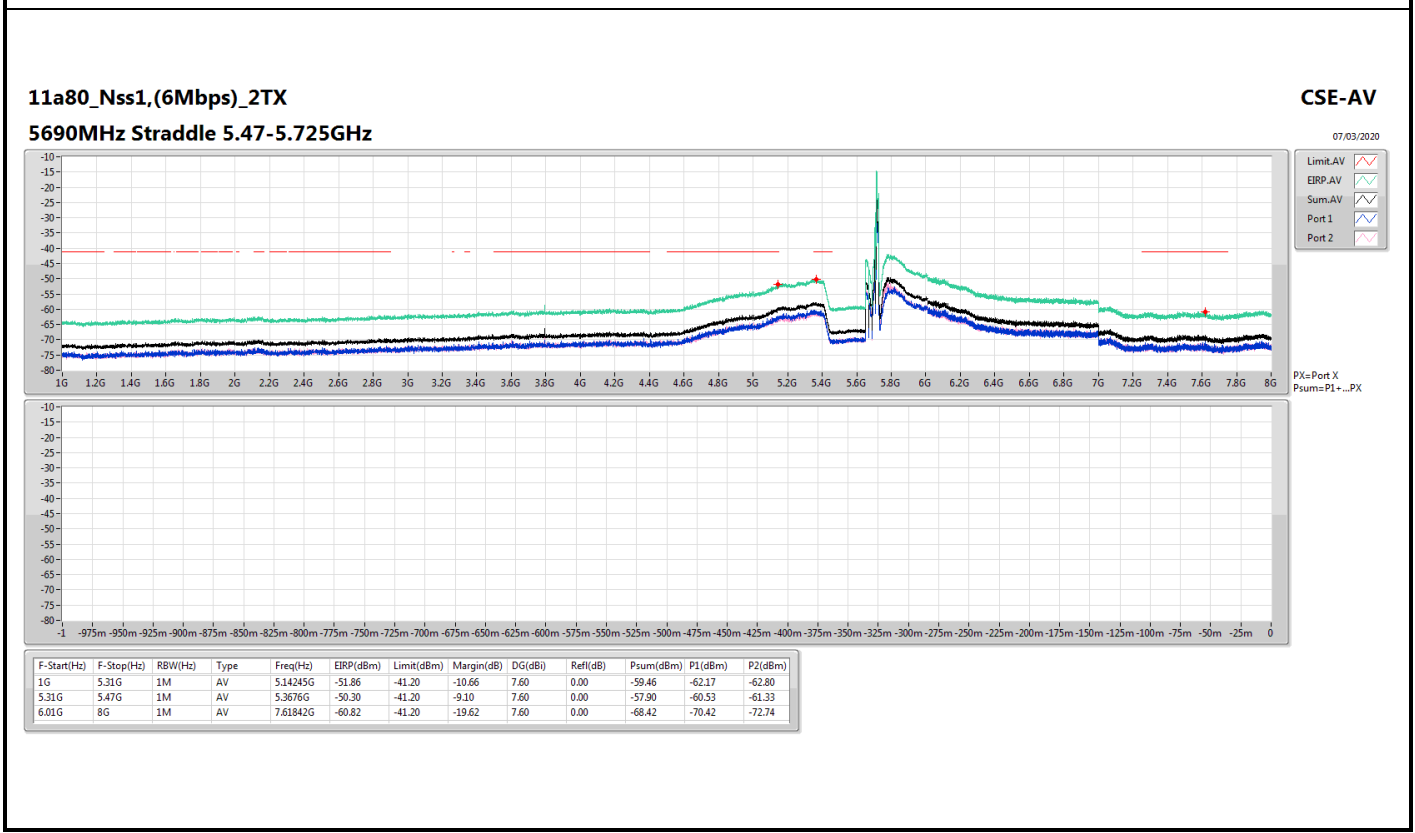

11a20_Nss1,(6Mbps)_2TX
5180MHz

CSE-AV

06/03/2020

PX=Port X
Psum=P1+...PX

F-Start(Hz)	F-Stop(Hz)	RBW(Hz)	Type	Freq(Hz)	EIRP(dBm)	Limit(dBm)	Margin(dB)	DG(dB)	Ref(dB)	Psum(dBm)	P1(dBm)	P2(dBm)
1G	5.11G	1M	AV	5.09973G	-47.82	-41.20	-6.62	7.76	0.00	-55.58	-58.05	-59.21
5.11G	5.15G	1M	AV	5.11136G	-47.40	-41.20	-6.20	7.76	0.00	-55.16	-58.54	-57.83
5.15G	5.35G	1M	AV	5.35G	-49.09	-41.20	-7.89	7.76	0.00	-56.85	-59.95	-59.77
5.35G	5.39G	1M	AV	5.38792G	-47.60	-41.20	-6.40	7.76	0.00	-55.36	-58.55	-58.20
5.39G	8G	1M	AV	5.40338G	-48.09	-41.20	-6.89	7.76	0.00	-55.85	-59.20	-58.55