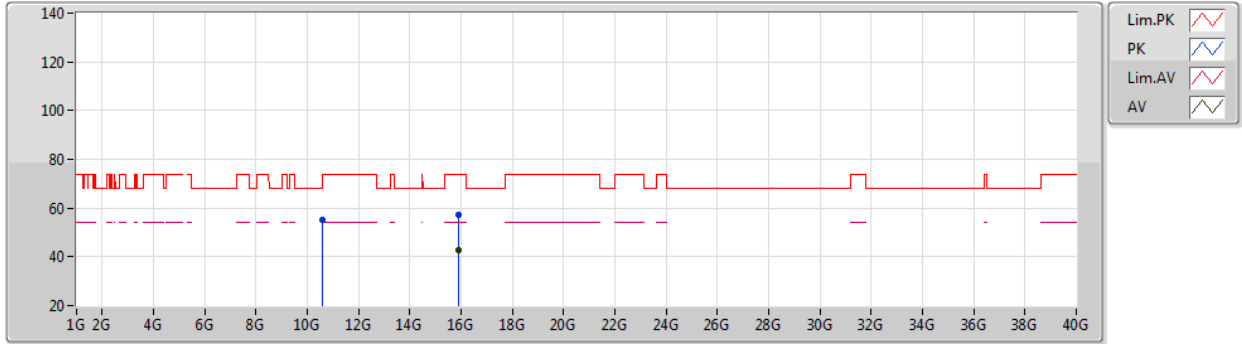

802.11ax HEW20_Nss2,(MCS0)_2TX

PSD

5180MHz

27/03/2020

CF
5.18GHz
Span
30MHz
RBW
1MHz
VBW
3MHz
Sweep Time
20ms
Detector Type
RMS

Sum
Port 1
Port 2

Sum	PD	Port 1	Port 2
(dBm/RBW)	(dBm/RBW)	(dBm/RBW)	(dBm/RBW)
6.78	6.78	3.69	3.91

RSE below 1GHz Result

RSE below 1GHz Result

Appendix E.1

For Radiated Cabinet:

Summary

Mode	Result	Type	Freq (Hz)	Level (dBuV/m)	Limit (dBuV/m)	Margin (dB)	Dist (m)	Condition	Azimuth (°)	Height (m)	Comments
5.25-5.35GHz	-	-	-	-	-	-	-	-	-	-	-
802.11ax HEW20_Nss1,(MCS0)_2TX	Pass	AV	15.8961G	43.77	54.00	-10.23	3	Horizontal	11	1.80	-

802.11ax HEW20_Nss1,(MCS0)_2TX

10/03/2020

5300MHz_TX

EUT Y_2TX
Setting 17
02-D-J-7

Type	Freq (Hz)	Level (dBuV/m)	Limit (dBuV/m)	Margin (dB)	Raw (dBuV)	Dist (m)	Condition	Azimuth (°)	Height (m)	Comment	AF (dB)	CL (dB)	PA (dB)
PK	10.5997G	55.42	68.20	-12.78	39.63	3	Vertical	315	1.80	-	38.68	8.59	31.48
PK	15.9008G	57.22	74.00	-16.78	42.22	3	Vertical	360	1.80	-	37.69	9.37	32.06
AV	15.89927G	42.75	54.00	-11.25	27.75	3	Vertical	360	1.80	-	37.69	9.37	32.06