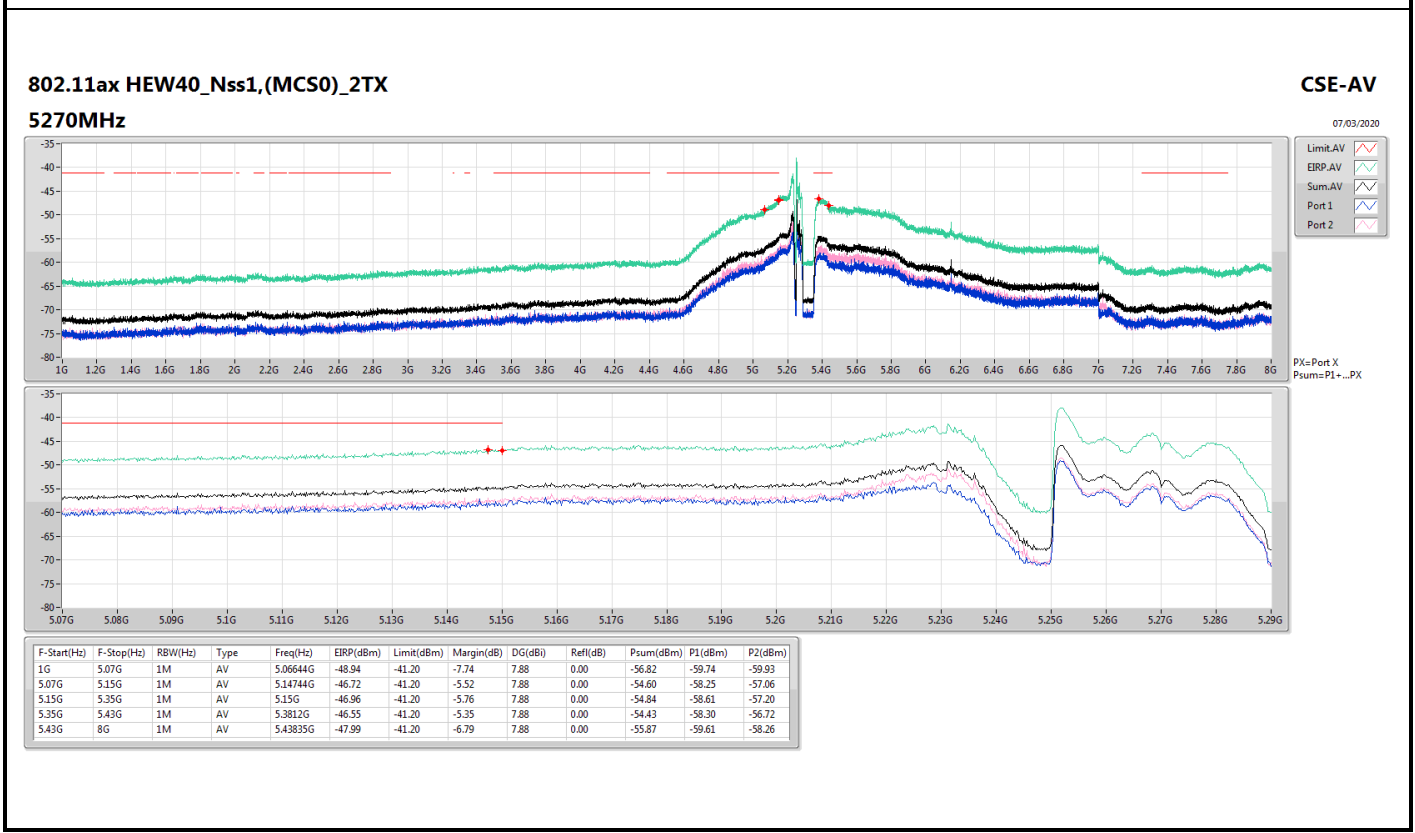

802.11ax HEW40_Nss1,(MCS0)_2TX
5710MHz Straddle 5.47-5.725GHz

CSE-PK

07/03/2020

Limit.PK
EIRP.PK
Sum.PK
Port 1
Port 2

PX=Port X
Psum=P1+...PX

F-Start(Hz)	F-Stop(Hz)	RBW(Hz)	Type	Freq(Hz)	EIRP(dBm)	Limit(dBm)	Margin(dB)	DG(dB)	Ref(dB)	Psum(dBm)	P1(dBm)	P2(dBm)
1G	5.39G	1M	PK	5.33787G	-41.47	-27.00	-14.47	7.60	0.00	-49.07	-50.65	-54.24
5.39G	5.47G	1M	PK	5.39768G	-41.05	-21.20	-19.85	7.60	0.00	-48.65	-51.34	-52.00
5.47G	5.85G	1M	PK	5.85G	-37.42	-27.00	-10.42	7.60	0.00	-45.02	-48.45	-47.64
5.85G	5.93G	1M	PK	5.8564G	-36.52	-27.00	-9.52	7.60	0.00	-44.12	-46.33	-48.11
5.93G	8G	1M	PK	5.96079G	-39.04	-27.00	-12.04	7.60	0.00	-46.64	-48.36	-51.50