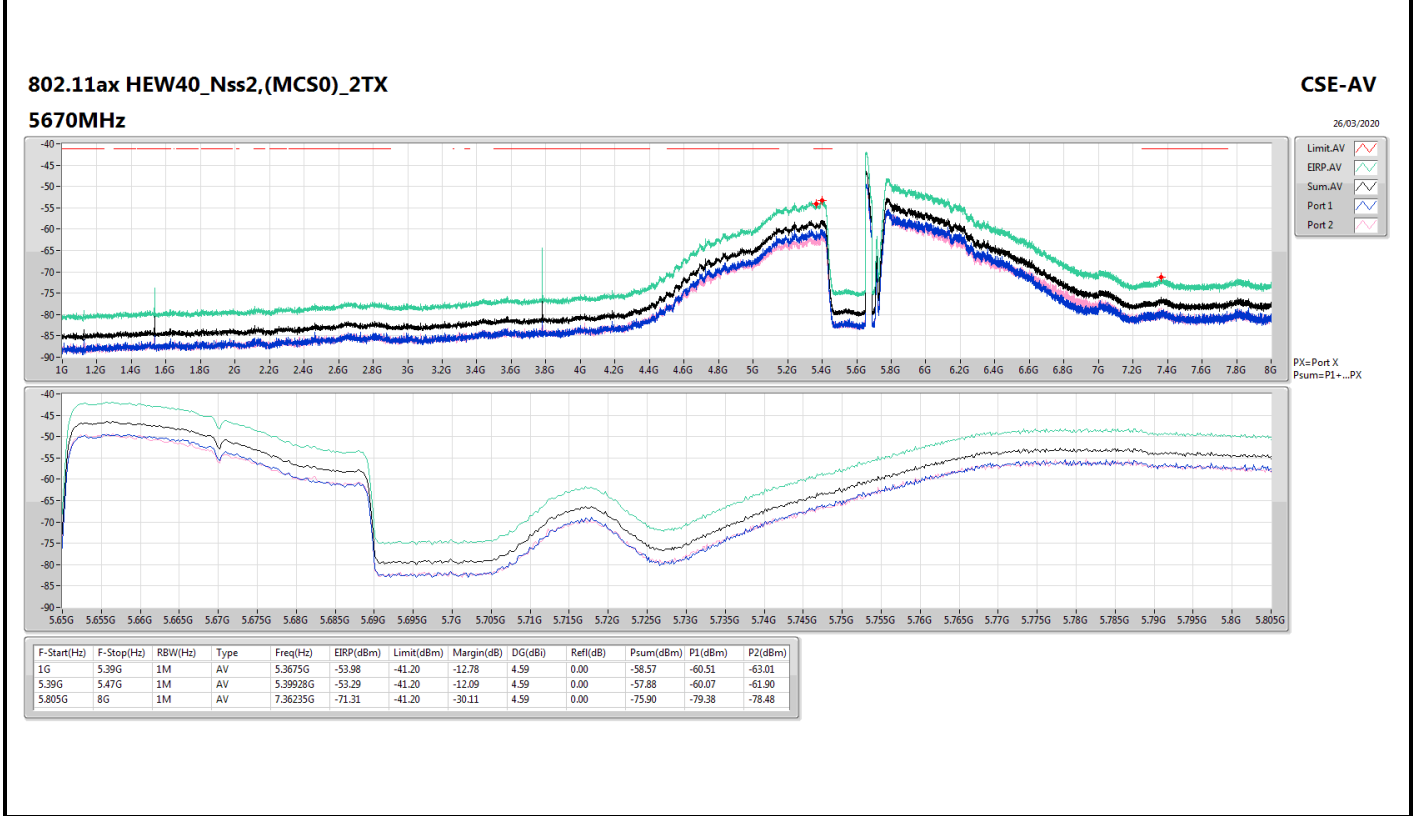

802.11ax HEW20_Nss2,(MCS0)_2TX

5500MHz

CSE-AV

26/03/2020

PX=Port X
Psum=P1+...PX

F-Start(Hz)	F-Stop(Hz)	RBW(Hz)	Type	Freq(Hz)	EIRP(dBm)	Limit(dBm)	Margin(dB)	DG(dB)	Ref(dB)	Psum(dBm)	P1(dBm)	P2(dBm)
1G	5.43G	1M	AV	5.40287G	-50.26	-41.20	-9.06	4.59	0.00	-54.85	-57.97	-57.76
5.43G	5.47G	1M	AV	5.43008G	-56.59	-41.20	-15.39	4.59	0.00	-61.18	-64.35	-64.04
5.765G	8G	1M	AV	7.36805G	-71.35	-41.20	-30.15	4.59	0.00	-75.94	-78.84	-79.06