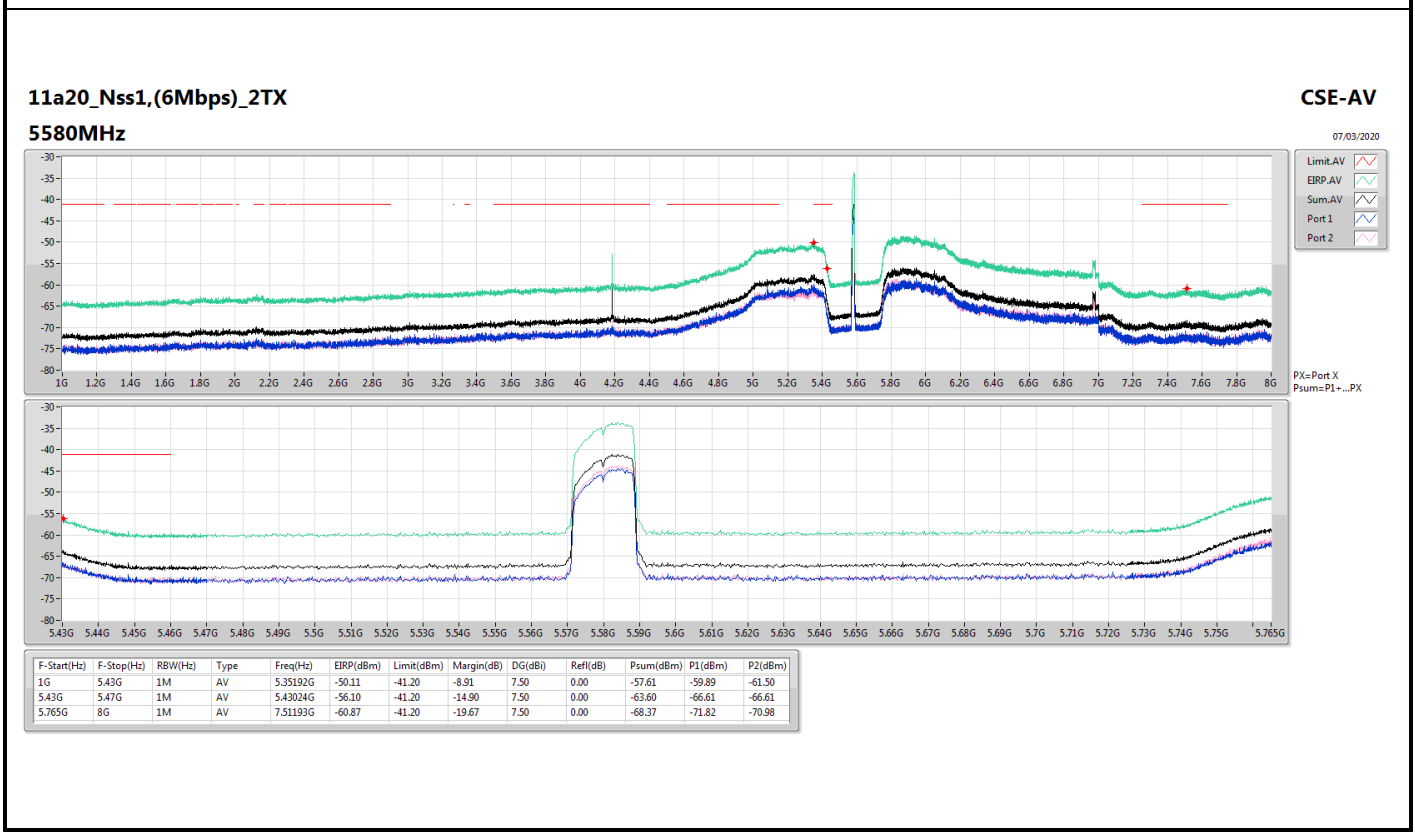

802.11ax HEW40_Nss1,(MCS0)_2TX
5710MHz Straddle 5.47-5.725GHz

CSE-PK

07/03/2020

Limit.PK
EIRP.PK
Sum.PK
Port 1
Port 2

PX=Port X
Psum=P1+...PX

F-Start(Hz)	F-Stop(Hz)	RBW(Hz)	Type	Freq(Hz)	EIRP(dBm)	Limit(dBm)	Margin(dB)	DG(dB)	Ref(dB)	Psum(dBm)	P1(dBm)	P2(dBm)
1G	5.39G	1M	PK	5.33787G	-41.47	-27.00	-14.47	7.60	0.00	-49.07	-50.65	-54.24
5.39G	5.47G	1M	PK	5.39768G	-41.05	-21.20	-19.85	7.60	0.00	-48.65	-51.34	-52.00
5.47G	5.85G	1M	PK	5.85G	-37.42	-27.00	-10.42	7.60	0.00	-45.02	-48.45	-47.64
5.85G	5.93G	1M	PK	5.8564G	-36.52	-27.00	-9.52	7.60	0.00	-44.12	-46.33	-48.11
5.93G	8G	1M	PK	5.96079G	-39.04	-27.00	-12.04	7.60	0.00	-46.64	-48.36	-51.50