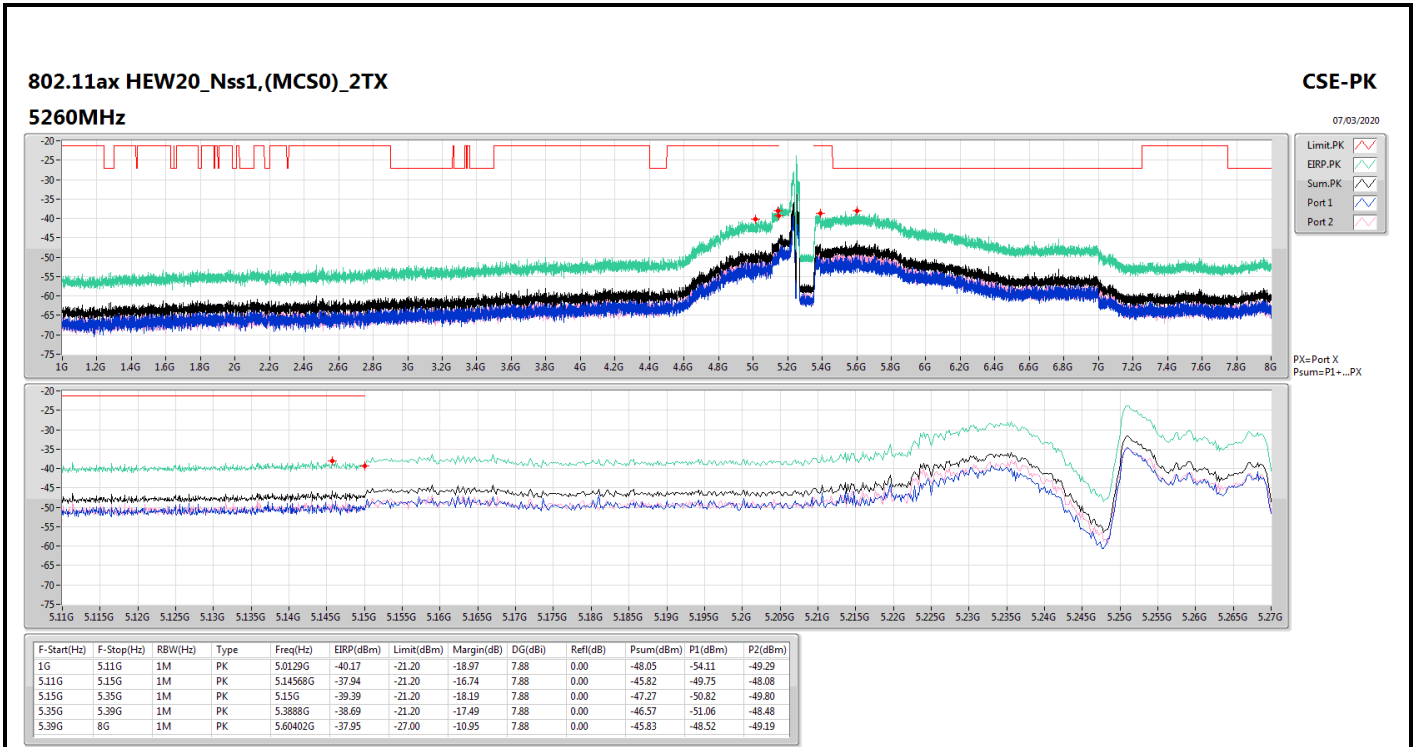

11a20_Nss1,(6Mbps)_2TX
5180MHz

CSE-AV

06/03/2020

PX=Port X
Psum=P1+...PX

F-Start(Hz)	F-Stop(Hz)	RBW(Hz)	Type	Freq(Hz)	EIRP(dBm)	Limit(dBm)	Margin(dB)	DG(dB)	Ref(dB)	Psum(dBm)	P1(dBm)	P2(dBm)
1G	5.11G	1M	AV	5.09973G	-47.82	-41.20	-6.62	7.76	0.00	-55.58	-58.05	-59.21
5.11G	5.15G	1M	AV	5.11136G	-47.40	-41.20	-6.20	7.76	0.00	-55.16	-58.54	-57.83
5.15G	5.35G	1M	AV	5.35G	-49.09	-41.20	-7.89	7.76	0.00	-56.85	-59.95	-59.77
5.35G	5.39G	1M	AV	5.38792G	-47.60	-41.20	-6.40	7.76	0.00	-55.36	-58.55	-58.20
5.39G	8G	1M	AV	5.40338G	-48.09	-41.20	-6.89	7.76	0.00	-55.85	-59.20	-58.55

802.11ax HEW40_Nss1,(MCS0)_2TX
5710MHz Straddle 5.47-5.725GHz

CSE-PK

07/03/2020

Limit.PK
EIRP.PK
Sum.PK
Port 1
Port 2

PX=Port X
Psum=P1+...PX

F-Start(Hz)	F-Stop(Hz)	RBW(Hz)	Type	Freq(Hz)	EIRP(dBm)	Limit(dBm)	Margin(dB)	DG(dB)	Ref(dB)	Psum(dBm)	P1(dBm)	P2(dBm)
1G	5.39G	1M	PK	5.33787G	-41.47	-27.00	-14.47	7.60	0.00	-49.07	-50.65	-54.24
5.39G	5.47G	1M	PK	5.39768G	-41.05	-21.20	-19.85	7.60	0.00	-48.65	-51.34	-52.00
5.47G	5.85G	1M	PK	5.85G	-37.42	-27.00	-10.42	7.60	0.00	-45.02	-48.45	-47.64
5.85G	5.93G	1M	PK	5.8564G	-36.52	-27.00	-9.52	7.60	0.00	-44.12	-46.33	-48.11
5.93G	8G	1M	PK	5.96079G	-39.04	-27.00	-12.04	7.60	0.00	-46.64	-48.36	-51.50