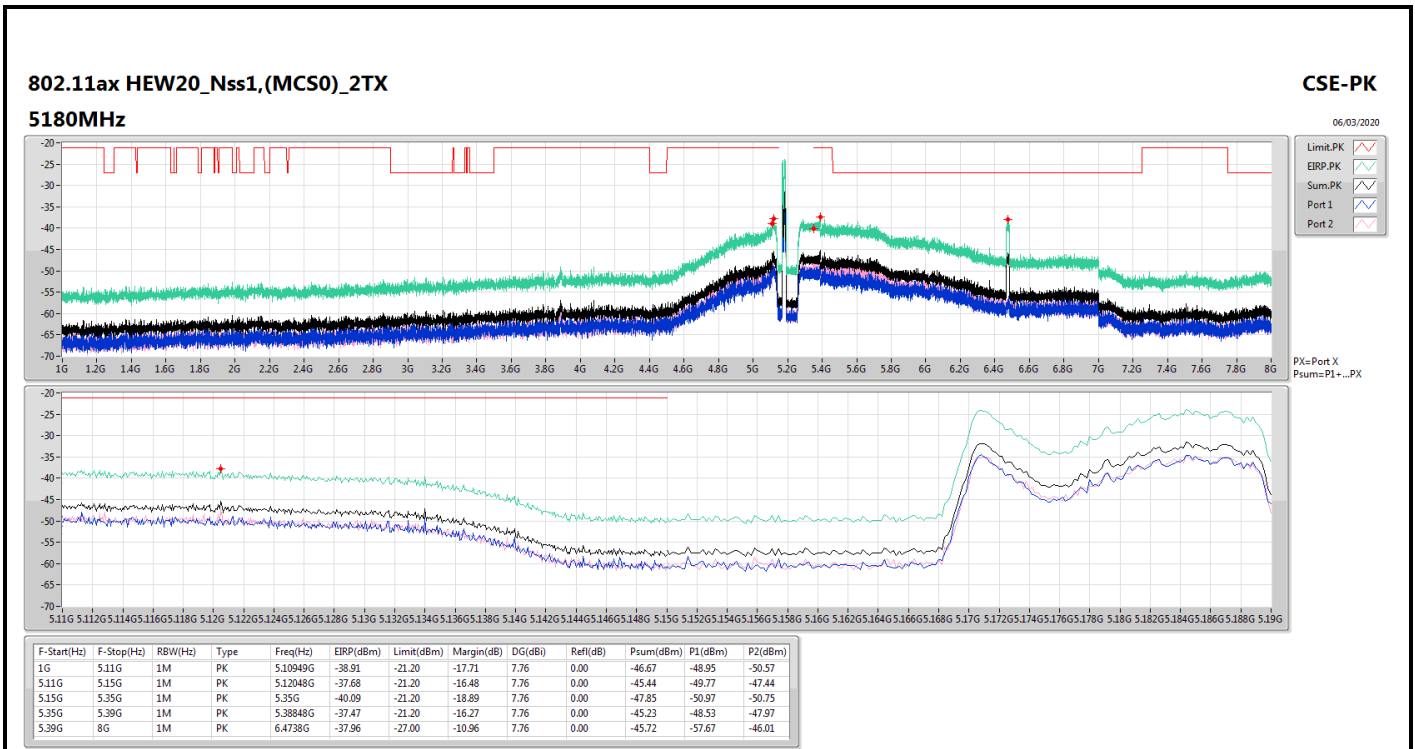

11a20_Nss1,(6Mbps)_2TX
5180MHz

CSE-AV

06/03/2020

PX=Port X
Psum=P1+...PX

F-Start(Hz)	F-Stop(Hz)	RBW(Hz)	Type	Freq(Hz)	EIRP(dBm)	Limit(dBm)	Margin(dB)	DG(dB)	Ref(dB)	Psum(dBm)	P1(dBm)	P2(dBm)
1G	5.11G	1M	AV	5.09973G	-47.82	-41.20	-6.62	7.76	0.00	-55.58	-58.05	-59.21
5.11G	5.15G	1M	AV	5.11136G	-47.40	-41.20	-6.20	7.76	0.00	-55.16	-58.54	-57.83
5.15G	5.35G	1M	AV	5.35G	-49.09	-41.20	-7.89	7.76	0.00	-56.85	-59.95	-59.77
5.35G	5.39G	1M	AV	5.38792G	-47.60	-41.20	-6.40	7.76	0.00	-55.36	-58.55	-58.20
5.39G	8G	1M	AV	5.40338G	-48.09	-41.20	-6.89	7.76	0.00	-55.85	-59.20	-58.55

802.11ax HEW40_Nss1,(MCS0)_2TX
5710MHz Straddle 5.47-5.725GHz

CSE-PK

07/03/2020

Limit.PK
EIRP.PK
Sum.PK
Port 1
Port 2

PX=Port X
Psum=P1+...PX

F-Start(Hz)	F-Stop(Hz)	RBW(Hz)	Type	Freq(Hz)	EIRP(dBm)	Limit(dBm)	Margin(dB)	DG(dB)	Ref(dB)	Psum(dBm)	P1(dBm)	P2(dBm)
1G	5.39G	1M	PK	5.33787G	-41.47	-27.00	-14.47	7.60	0.00	-49.07	-50.65	-54.24
5.39G	5.47G	1M	PK	5.39768G	-41.05	-21.20	-19.85	7.60	0.00	-48.65	-51.34	-52.00
5.47G	5.85G	1M	PK	5.85G	-37.42	-27.00	-10.42	7.60	0.00	-45.02	-48.45	-47.64
5.85G	5.93G	1M	PK	5.8564G	-36.52	-27.00	-9.52	7.60	0.00	-44.12	-46.33	-48.11
5.93G	8G	1M	PK	5.96079G	-39.04	-27.00	-12.04	7.60	0.00	-46.64	-48.36	-51.50