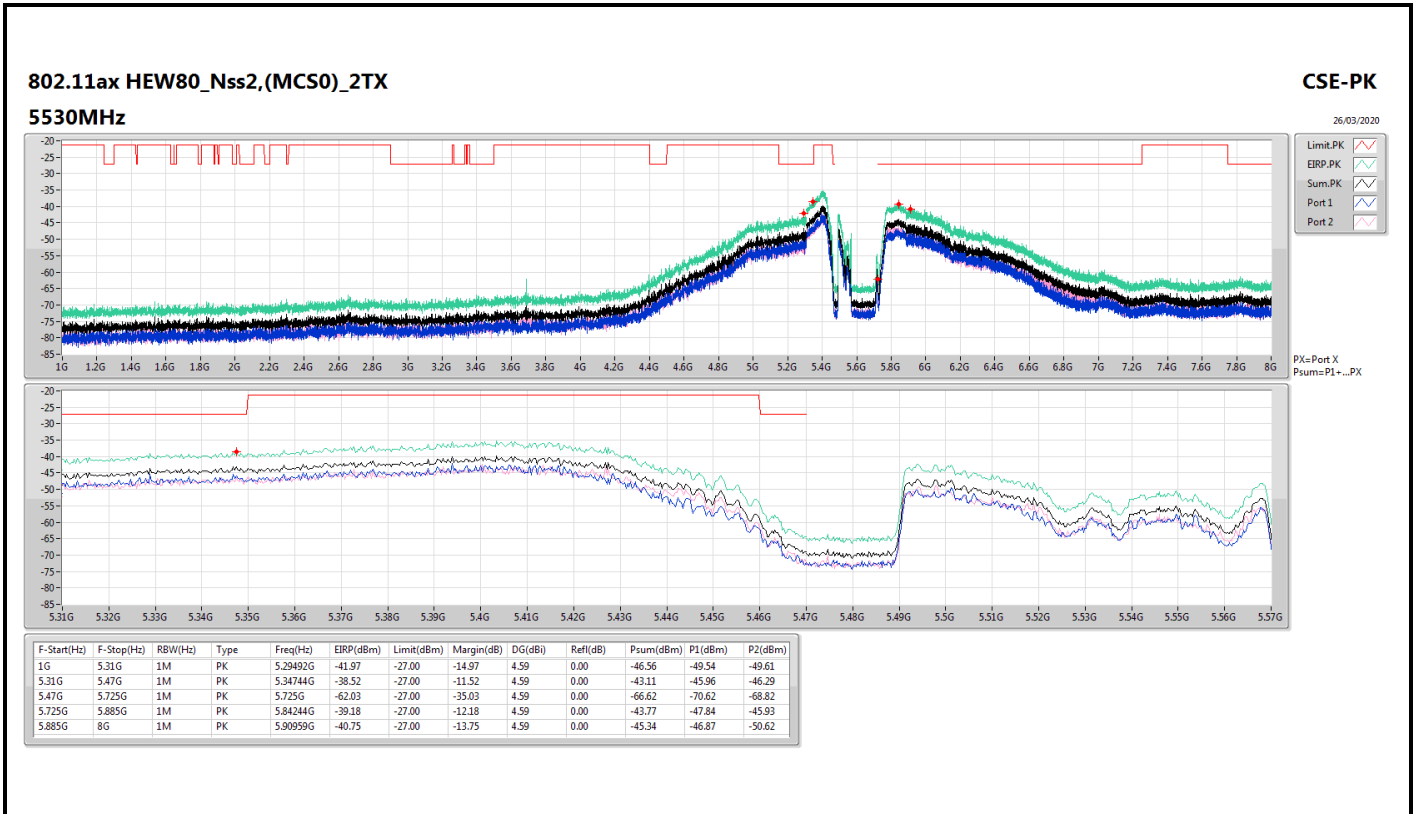

802.11ax HEW20_Nss2,(MCS0)_2TX

5500MHz

CSE-AV

26/03/2020

PX=Port X
Psum=P1+...PX

F-Start(Hz)	F-Stop(Hz)	RBW(Hz)	Type	Freq(Hz)	EIRP(dBm)	Limit(dBm)	Margin(dB)	DG(dB)	Ref(dB)	Psum(dBm)	P1(dBm)	P2(dBm)
1G	5.43G	1M	AV	5.40287G	-50.26	-41.20	-9.06	4.59	0.00	-54.85	-57.97	-57.76
5.43G	5.47G	1M	AV	5.43008G	-56.59	-41.20	-15.39	4.59	0.00	-61.18	-64.35	-64.04
5.765G	8G	1M	AV	7.36805G	-71.35	-41.20	-30.15	4.59	0.00	-75.94	-78.84	-79.06