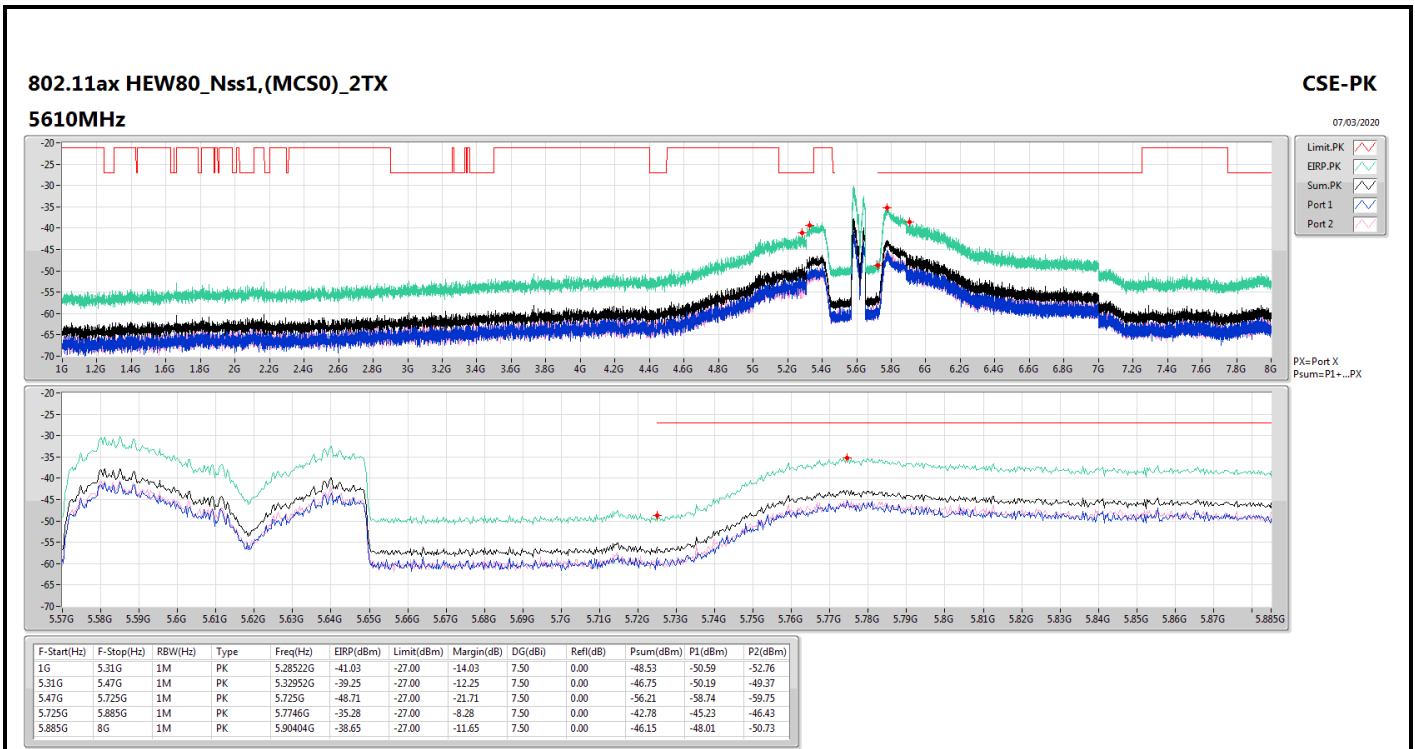

802.11ax HEW40_Nss1,(MCS0)_2TX
5710MHz Straddle 5.47-5.725GHz

CSE-AV

07/03/2020

Limit.AV
EIRP.AV
Sum.AV
Port 1
Port 2

PX=Port X
Psum=P1+...PX

F-Start(Hz)	F-Stop(Hz)	RBW(Hz)	Type	Freq(Hz)	EIRP(dBm)	Limit(dBm)	Margin(dB)	DG(dB)	Ref(dB)	Psum(dBm)	P1(dBm)	P2(dBm)
1G	5.39G	1M	AV	5.35378G	-50.98	-41.20	-9.78	7.60	0.00	-58.58	-60.93	-62.37
5.39G	5.47G	1M	AV	5.39176G	-50.93	-41.20	-9.73	7.60	0.00	-58.53	-61.27	-61.82
5.93G	8G	1M	AV	7.51407G	-61.06	-41.20	-19.86	7.60	0.00	-68.66	-72.47	-70.99