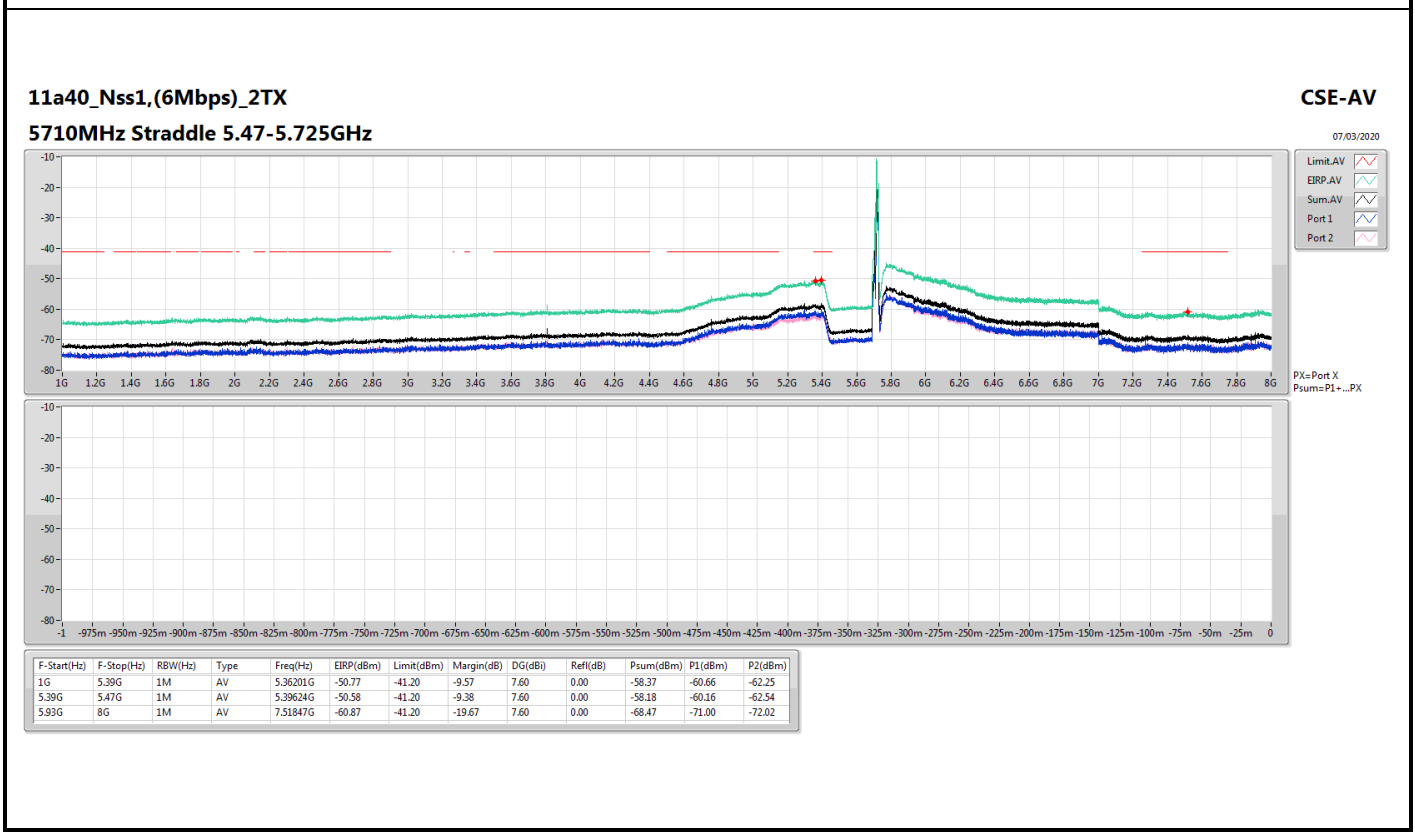

802.11ax HEW40_Nss1,(MCS0)_2TX
5710MHz Straddle 5.47-5.725GHz

CSE-PK

07/03/2020

Limit.PK
EIRP.PK
Sum.PK
Port 1
Port 2

PX=Port X
Psum=P1+...PX

F-Start(Hz)	F-Stop(Hz)	RBW(Hz)	Type	Freq(Hz)	EIRP(dBm)	Limit(dBm)	Margin(dB)	DG(dB)	Ref(dB)	Psum(dBm)	P1(dBm)	P2(dBm)
1G	5.39G	1M	PK	5.33787G	-41.47	-27.00	-14.47	7.60	0.00	-49.07	-50.65	-54.24
5.39G	5.47G	1M	PK	5.39768G	-41.05	-21.20	-19.85	7.60	0.00	-48.65	-51.34	-52.00
5.47G	5.85G	1M	PK	5.85G	-37.42	-27.00	-10.42	7.60	0.00	-45.02	-48.45	-47.64
5.85G	5.93G	1M	PK	5.8564G	-36.52	-27.00	-9.52	7.60	0.00	-44.12	-46.33	-48.11
5.93G	8G	1M	PK	5.96079G	-39.04	-27.00	-12.04	7.60	0.00	-46.64	-48.36	-51.50