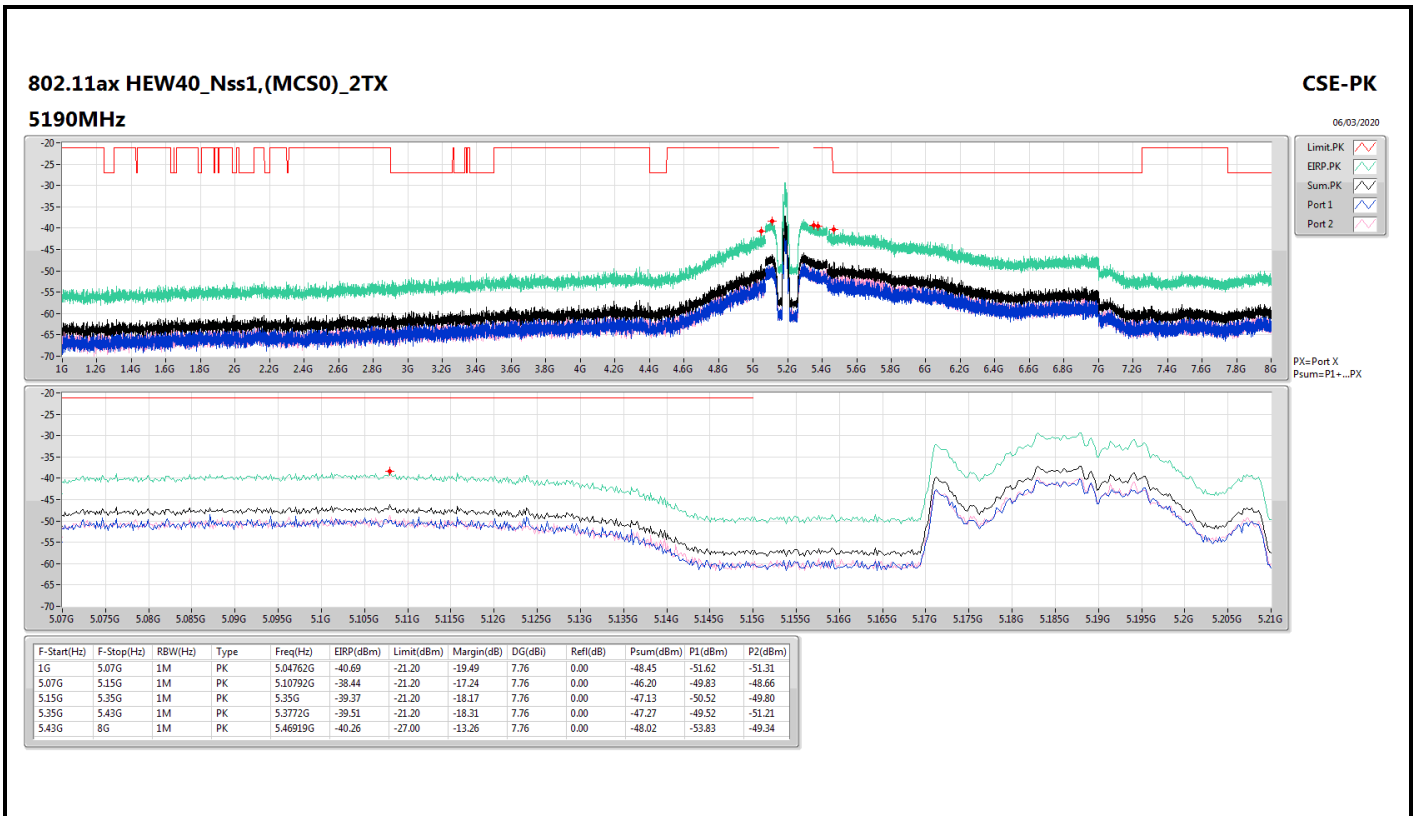

11a20_Nss1,(6Mbps)_2TX
5180MHz

CSE-AV

06/03/2020

PX=Port X
Psum=P1+...PX

F-Start(Hz)	F-Stop(Hz)	RBW(Hz)	Type	Freq(Hz)	EIRP(dBm)	Limit(dBm)	Margin(dB)	DG(dB)	Ref(dB)	Psum(dBm)	P1(dBm)	P2(dBm)
1G	5.11G	1M	AV	5.09973G	-47.82	-41.20	-6.62	7.76	0.00	-55.58	-58.05	-59.21
5.11G	5.15G	1M	AV	5.11136G	-47.40	-41.20	-6.20	7.76	0.00	-55.16	-58.54	-57.83
5.15G	5.35G	1M	AV	5.35G	-49.09	-41.20	-7.89	7.76	0.00	-56.85	-59.95	-59.77
5.35G	5.39G	1M	AV	5.38792G	-47.60	-41.20	-6.40	7.76	0.00	-55.36	-58.55	-58.20
5.39G	8G	1M	AV	5.40338G	-48.09	-41.20	-6.89	7.76	0.00	-55.85	-59.20	-58.55

802.11ax HEW40_Nss1,(MCS0)_2TX
5710MHz Straddle 5.47-5.725GHz

CSE-PK

07/03/2020

Limit.PK
EIRP.PK
Sum.PK
Port 1
Port 2

PX=Port X
Psum=P1+...PX

F-Start(Hz)	F-Stop(Hz)	RBW(Hz)	Type	Freq(Hz)	EIRP(dBm)	Limit(dBm)	Margin(dB)	DG(dB)	Ref(dB)	Psum(dBm)	P1(dBm)	P2(dBm)
1G	5.39G	1M	PK	5.33787G	-41.47	-27.00	-14.47	7.60	0.00	-49.07	-50.65	-54.24
5.39G	5.47G	1M	PK	5.39768G	-41.05	-21.20	-19.85	7.60	0.00	-48.65	-51.34	-52.00
5.47G	5.85G	1M	PK	5.85G	-37.42	-27.00	-10.42	7.60	0.00	-45.02	-48.45	-47.64
5.85G	5.93G	1M	PK	5.8564G	-36.52	-27.00	-9.52	7.60	0.00	-44.12	-46.33	-48.11
5.93G	8G	1M	PK	5.96079G	-39.04	-27.00	-12.04	7.60	0.00	-46.64	-48.36	-51.50