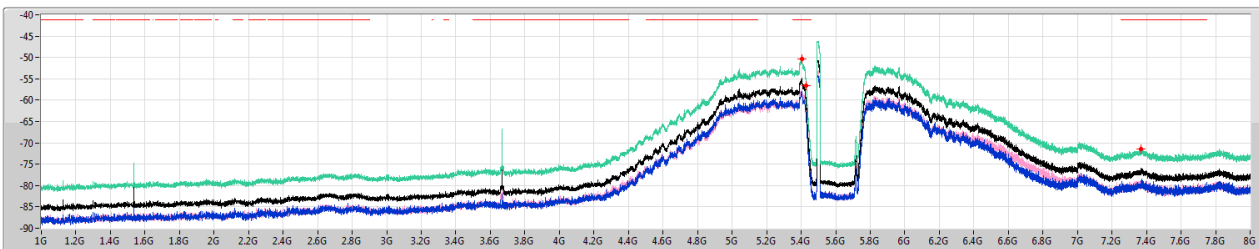

802.11ax HEW20_Nss2,(MCS0)_2TX

5500MHz

CSE-AV

26/03/2020

PX=Port X
Psum=P1+...PX