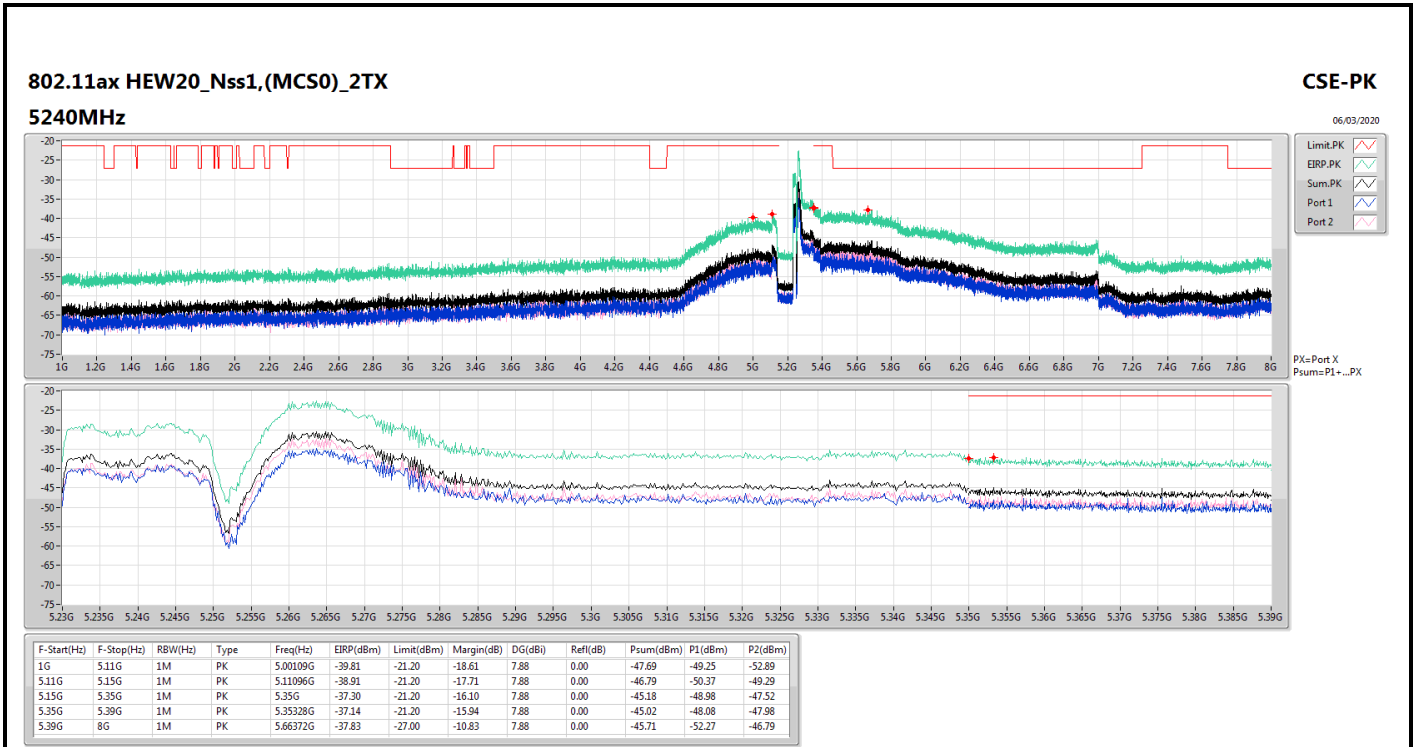

11a20_Nss1,(6Mbps)_2TX
5180MHz

CSE-AV

06/03/2020

PX=Port X
Psum=P1+...PX

F-Start(Hz)	F-Stop(Hz)	RBW(Hz)	Type	Freq(Hz)	EIRP(dBm)	Limit(dBm)	Margin(dB)	DG(dB)	Ref(dB)	Psum(dBm)	P1(dBm)	P2(dBm)
1G	5.11G	1M	AV	5.09973G	-47.82	-41.20	-6.62	7.76	0.00	-55.58	-58.05	-59.21
5.11G	5.15G	1M	AV	5.11136G	-47.40	-41.20	-6.20	7.76	0.00	-55.16	-58.54	-57.83
5.15G	5.35G	1M	AV	5.35G	-49.09	-41.20	-7.89	7.76	0.00	-56.85	-59.95	-59.77
5.35G	5.39G	1M	AV	5.38792G	-47.60	-41.20	-6.40	7.76	0.00	-55.36	-58.55	-58.20
5.39G	8G	1M	AV	5.40338G	-48.09	-41.20	-6.89	7.76	0.00	-55.85	-59.20	-58.55