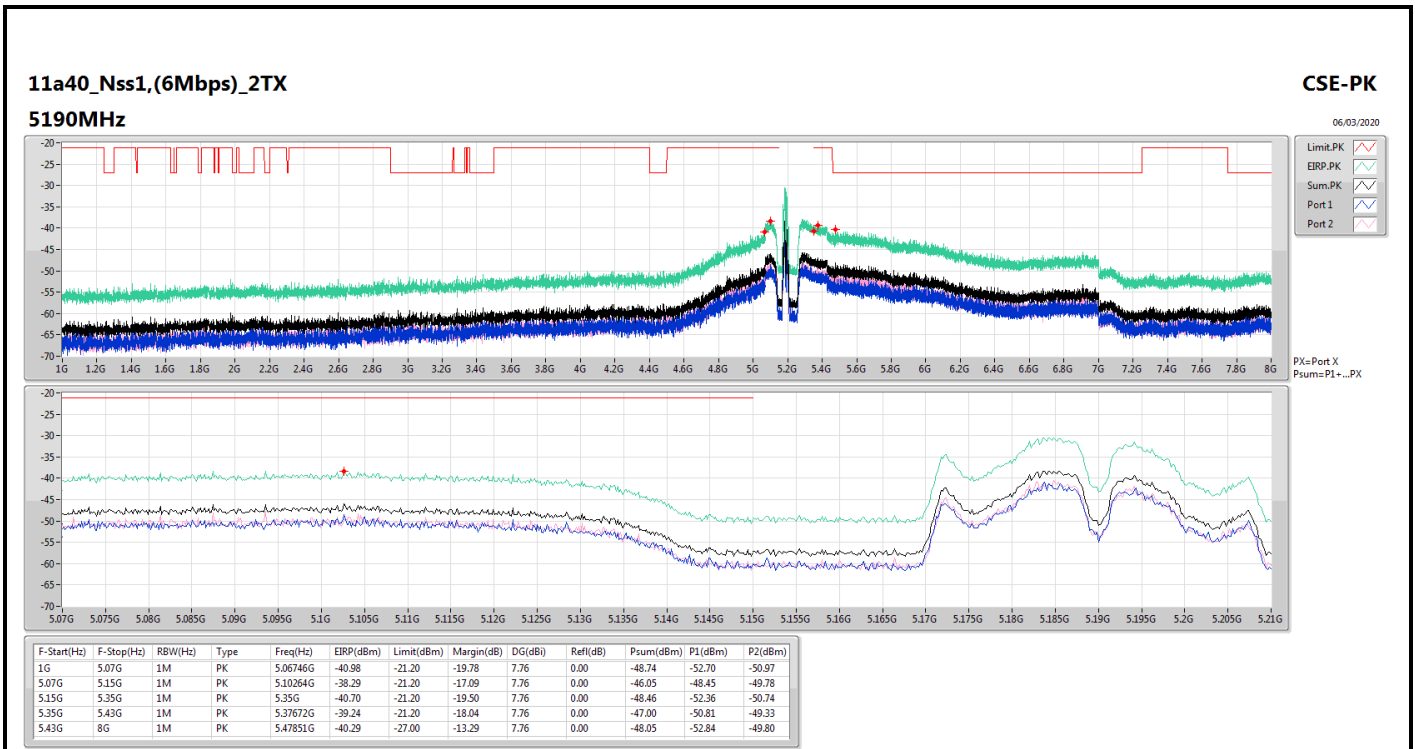

11a20_Nss1,(6Mbps)_2TX
5180MHz

CSE-AV

06/03/2020

PX=Port X
Psum=P1+...PX

F-Start(Hz)	F-Stop(Hz)	RBW(Hz)	Type	Freq(Hz)	EIRP(dBm)	Limit(dBm)	Margin(dB)	DG(dB)	Ref(dB)	Psum(dBm)	P1(dBm)	P2(dBm)
1G	5.11G	1M	AV	5.09973G	-47.82	-41.20	-6.62	7.76	0.00	-55.58	-58.05	-59.21
5.11G	5.15G	1M	AV	5.11136G	-47.40	-41.20	-6.20	7.76	0.00	-55.16	-58.54	-57.83
5.15G	5.35G	1M	AV	5.35G	-49.09	-41.20	-7.89	7.76	0.00	-56.85	-59.95	-59.77
5.35G	5.39G	1M	AV	5.38792G	-47.60	-41.20	-6.40	7.76	0.00	-55.36	-58.55	-58.20
5.39G	8G	1M	AV	5.40338G	-48.09	-41.20	-6.89	7.76	0.00	-55.85	-59.20	-58.55

802.11ax HEW40_Nss1,(MCS0)_2TX
5710MHz Straddle 5.47-5.725GHz

CSE-PK

07/03/2020

Limit.PK
EIRP.PK
Sum.PK
Port 1
Port 2

PX=Port X
Psum=P1+...PX

F-Start(Hz)	F-Stop(Hz)	RBW(Hz)	Type	Freq(Hz)	EIRP(dBm)	Limit(dBm)	Margin(dB)	DG(dB)	Ref(dB)	Psum(dBm)	P1(dBm)	P2(dBm)
1G	5.39G	1M	PK	5.33787G	-41.47	-27.00	-14.47	7.60	0.00	-49.07	-50.65	-54.24
5.39G	5.47G	1M	PK	5.39768G	-41.05	-21.20	-19.85	7.60	0.00	-48.65	-51.34	-52.00
5.47G	5.85G	1M	PK	5.85G	-37.42	-27.00	-10.42	7.60	0.00	-45.02	-48.45	-47.64
5.85G	5.93G	1M	PK	5.8564G	-36.52	-27.00	-9.52	7.60	0.00	-44.12	-46.33	-48.11
5.93G	8G	1M	PK	5.96079G	-39.04	-27.00	-12.04	7.60	0.00	-46.64	-48.36	-51.50