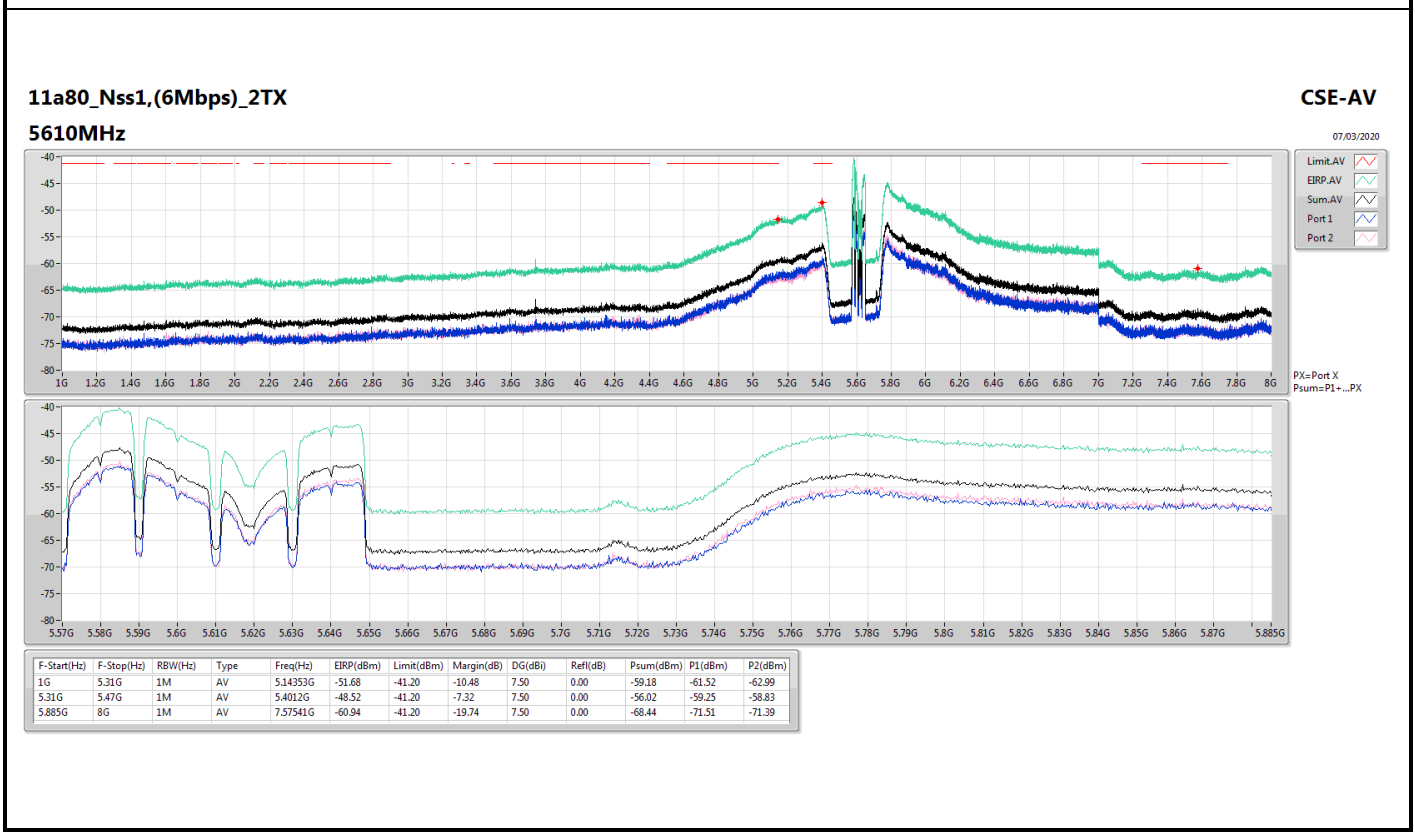

802.11ax HEW40_Nss1,(MCS0)_2TX
5710MHz Straddle 5.47-5.725GHz

CSE-PK

07/03/2020

Limit.PK
EIRP.PK
Sum.PK
Port 1
Port 2

PX=Port X
Psum=P1+...PX

F-Start(Hz)	F-Stop(Hz)	RBW(Hz)	Type	Freq(Hz)	EIRP(dBm)	Limit(dBm)	Margin(dB)	DG(dB)	Ref(dB)	Psum(dBm)	P1(dBm)	P2(dBm)
1G	5.39G	1M	PK	5.33787G	-41.47	-27.00	-14.47	7.60	0.00	-49.07	-50.65	-54.24
5.39G	5.47G	1M	PK	5.39768G	-41.05	-21.20	-19.85	7.60	0.00	-48.65	-51.34	-52.00
5.47G	5.85G	1M	PK	5.85G	-37.42	-27.00	-10.42	7.60	0.00	-45.02	-48.45	-47.64
5.85G	5.93G	1M	PK	5.8564G	-36.52	-27.00	-9.52	7.60	0.00	-44.12	-46.33	-48.11
5.93G	8G	1M	PK	5.96079G	-39.04	-27.00	-12.04	7.60	0.00	-46.64	-48.36	-51.50