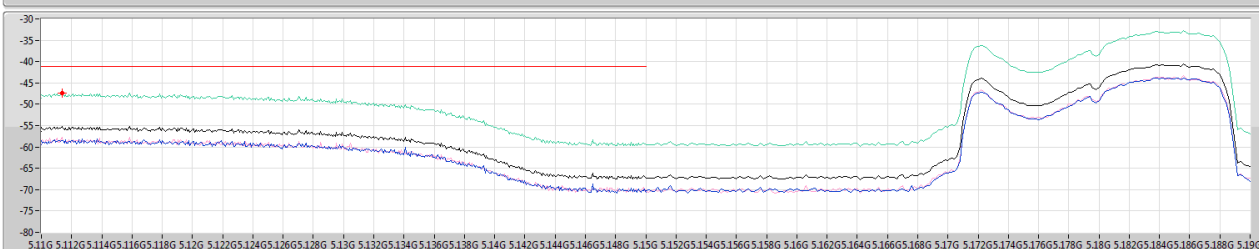

F-Start(Hz)	F-Stop(Hz)	RBW(Hz)	Type	Freq(Hz)	EIRP(dBm)	Limit(dBm)	Margin(dB)	DG(dB)	Ref(dB)	Psum(dBm)	P1(dBm)	P2(dBm)
1G	5.11G	1M	AV	5.09973G	-47.82	-41.20	-6.62	7.76	0.00	-55.58	-58.05	-59.21
5.11G	5.15G	1M	AV	5.11136G	-47.40	-41.20	-6.20	7.76	0.00	-55.16	-58.54	-57.83
5.15G	5.35G	1M	AV	5.35G	-49.09	-41.20	-7.89	7.76	0.00	-56.85	-59.95	-59.77
5.35G	5.39G	1M	AV	5.38792G	-47.60	-41.20	-6.40	7.76	0.00	-55.36	-58.55	-58.20
5.39G	8G	1M	AV	5.40338G	-48.09	-41.20	-6.89	7.76	0.00	-55.85	-59.20	-58.55