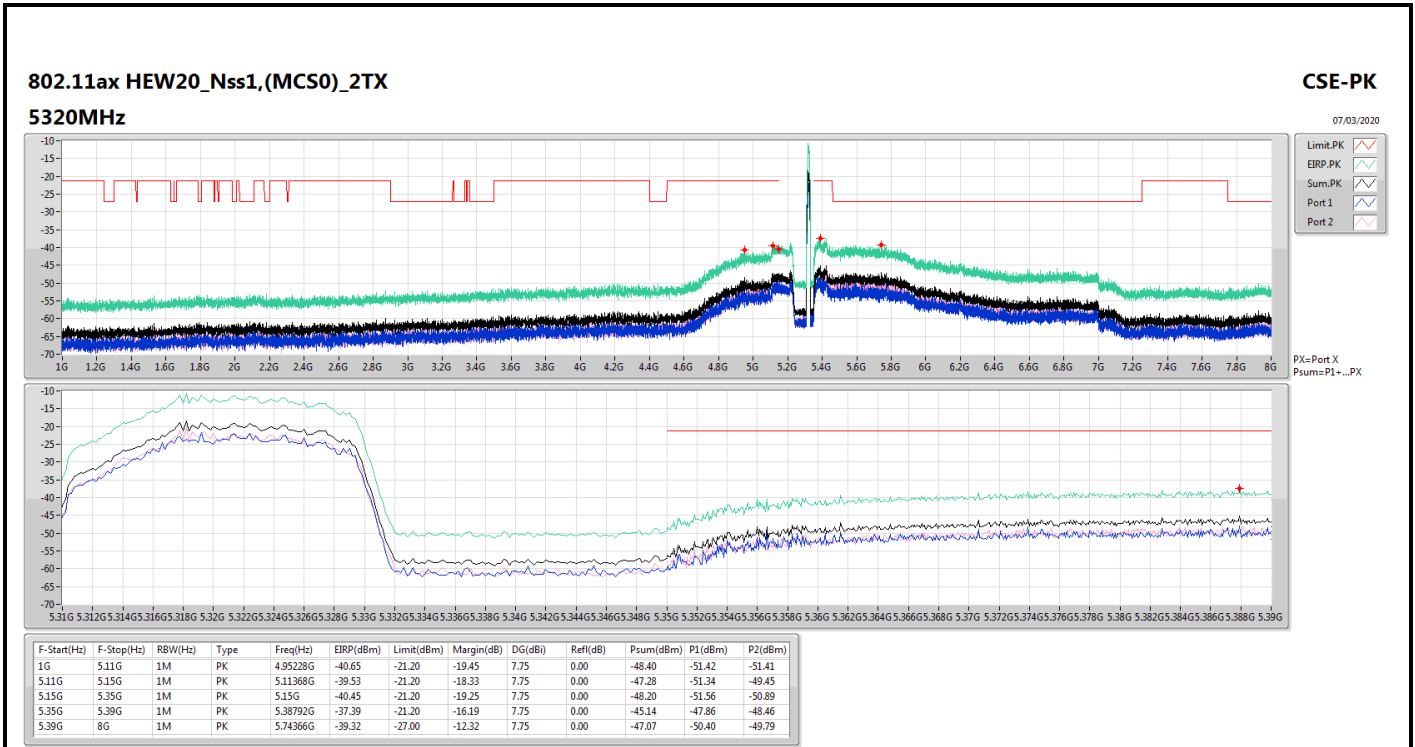

11a20_Nss1,(6Mbps)_2TX
5180MHz

CSE-AV

06/03/2020

PX=Port X
Psum=P1+...PX

F-Start(Hz)	F-Stop(Hz)	RBW(Hz)	Type	Freq(Hz)	EIRP(dBm)	Limit(dBm)	Margin(dB)	DG(dB)	Ref(dB)	Psum(dBm)	P1(dBm)	P2(dBm)
1G	5.11G	1M	AV	5.09973G	-47.82	-41.20	-6.62	7.76	0.00	-55.58	-58.05	-59.21
5.11G	5.15G	1M	AV	5.11136G	-47.40	-41.20	-6.20	7.76	0.00	-55.16	-58.54	-57.83
5.15G	5.35G	1M	AV	5.35G	-49.09	-41.20	-7.89	7.76	0.00	-56.85	-59.95	-59.77
5.35G	5.39G	1M	AV	5.38792G	-47.60	-41.20	-6.40	7.76	0.00	-55.36	-58.55	-58.20
5.39G	8G	1M	AV	5.40338G	-48.09	-41.20	-6.89	7.76	0.00	-55.85	-59.20	-58.55

802.11ax HEW40_Nss1,(MCS0)_2TX
5710MHz Straddle 5.47-5.725GHz

CSE-PK

07/03/2020

Limit.PK
EIRP.PK
Sum.PK
Port 1
Port 2

PX=Port X
Psum=P1+...PX

F-Start(Hz)	F-Stop(Hz)	RBW(Hz)	Type	Freq(Hz)	EIRP(dBm)	Limit(dBm)	Margin(dB)	DG(dB)	Ref(dB)	Psum(dBm)	P1(dBm)	P2(dBm)
1G	5.39G	1M	PK	5.33787G	-41.47	-27.00	-14.47	7.60	0.00	-49.07	-50.65	-54.24
5.39G	5.47G	1M	PK	5.39768G	-41.05	-21.20	-19.85	7.60	0.00	-48.65	-51.34	-52.00
5.47G	5.85G	1M	PK	5.85G	-37.42	-27.00	-10.42	7.60	0.00	-45.02	-48.45	-47.64
5.85G	5.93G	1M	PK	5.8564G	-36.52	-27.00	-9.52	7.60	0.00	-44.12	-46.33	-48.11
5.93G	8G	1M	PK	5.96079G	-39.04	-27.00	-12.04	7.60	0.00	-46.64	-48.36	-51.50