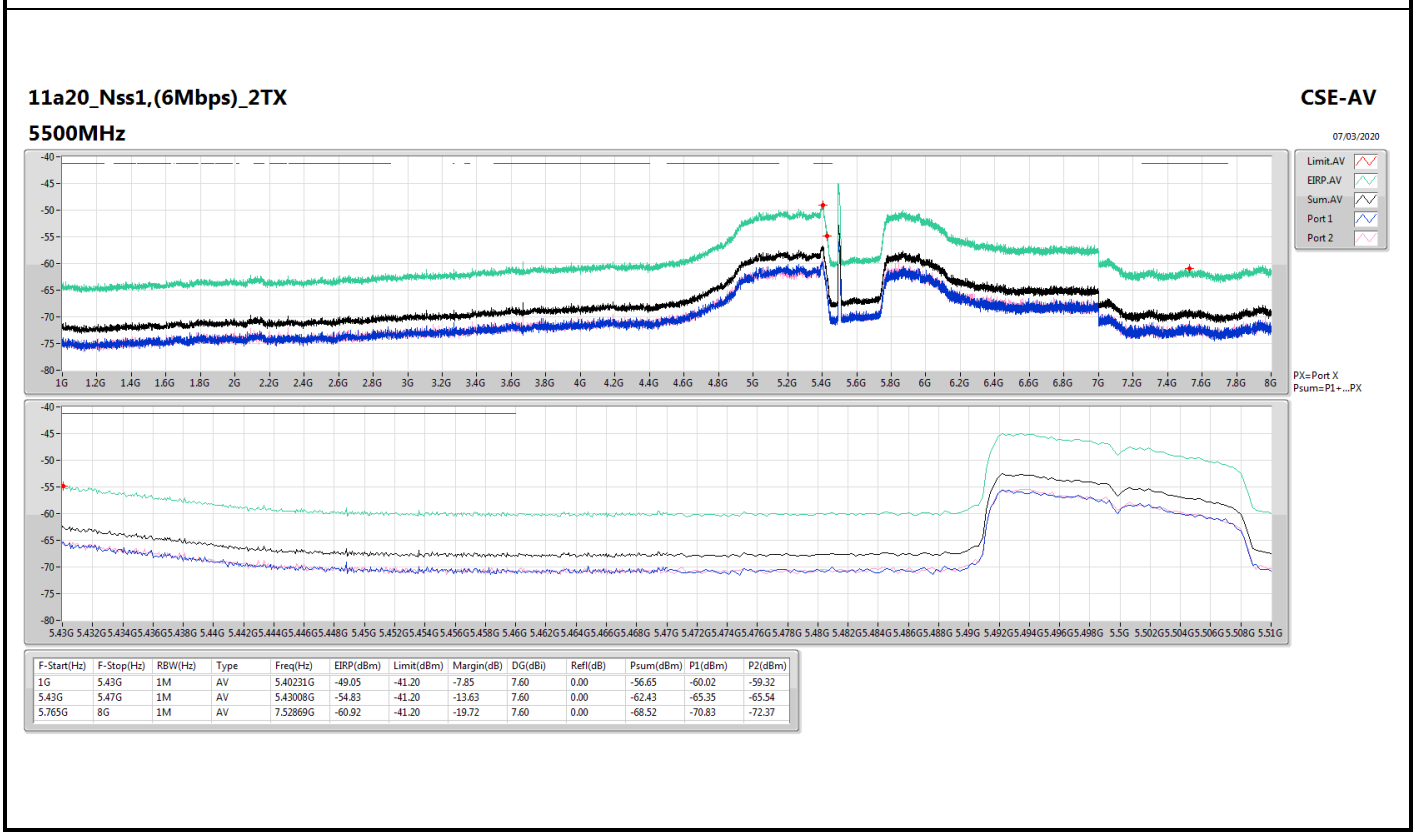

802.11ax HEW40_Nss1,(MCS0)_2TX
5710MHz Straddle 5.47-5.725GHz

CSE-PK

07/03/2020

Limit.PK
EIRP.PK
Sum.PK
Port 1
Port 2

PX=Port X
Psum=P1+...PX

F-Start(Hz)	F-Stop(Hz)	RBW(Hz)	Type	Freq(Hz)	EIRP(dBm)	Limit(dBm)	Margin(dB)	DG(dB)	Ref(dB)	Psum(dBm)	P1(dBm)	P2(dBm)
1G	5.39G	1M	PK	5.33787G	-41.47	-27.00	-14.47	7.60	0.00	-49.07	-50.65	-54.24
5.39G	5.47G	1M	PK	5.39768G	-41.05	-21.20	-19.85	7.60	0.00	-48.65	-51.34	-52.00
5.47G	5.85G	1M	PK	5.85G	-37.42	-27.00	-10.42	7.60	0.00	-45.02	-48.45	-47.64
5.85G	5.93G	1M	PK	5.8564G	-36.52	-27.00	-9.52	7.60	0.00	-44.12	-46.33	-48.11
5.93G	8G	1M	PK	5.96079G	-39.04	-27.00	-12.04	7.60	0.00	-46.64	-48.36	-51.50