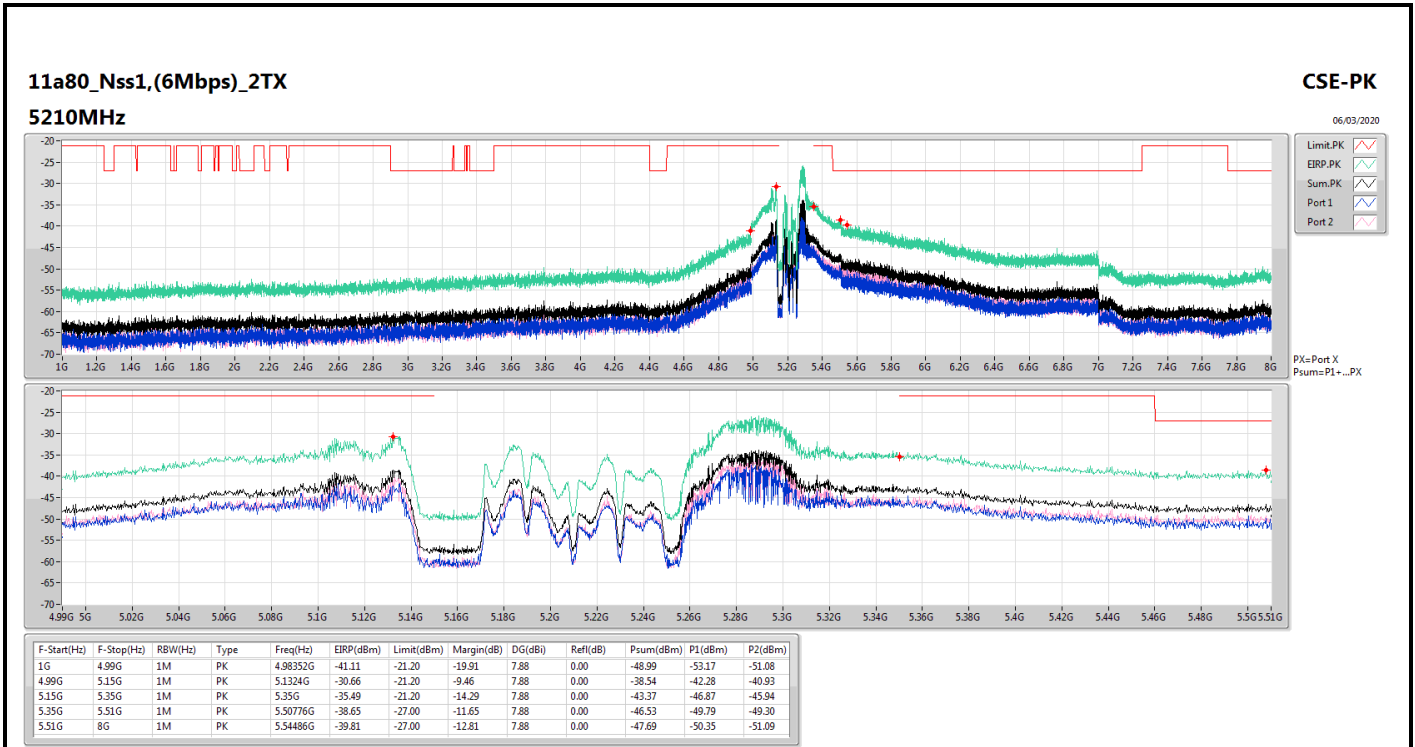

11a20_Nss1,(6Mbps)_2TX
5180MHz

CSE-AV

06/03/2020

PX=Port X
Psum=P1+...PX

F-Start(Hz)	F-Stop(Hz)	RBW(Hz)	Type	Freq(Hz)	EIRP(dBm)	Limit(dBm)	Margin(dB)	DG(dB)	Ref(dB)	Psum(dBm)	P1(dBm)	P2(dBm)
1G	5.11G	1M	AV	5.09973G	-47.82	-41.20	-6.62	7.76	0.00	-55.58	-58.05	-59.21
5.11G	5.15G	1M	AV	5.11136G	-47.40	-41.20	-6.20	7.76	0.00	-55.16	-58.54	-57.83
5.15G	5.35G	1M	AV	5.35G	-49.09	-41.20	-7.89	7.76	0.00	-56.85	-59.95	-59.77
5.35G	5.39G	1M	AV	5.38792G	-47.60	-41.20	-6.40	7.76	0.00	-55.36	-58.55	-58.20
5.39G	8G	1M	AV	5.40338G	-48.09	-41.20	-6.89	7.76	0.00	-55.85	-59.20	-58.55