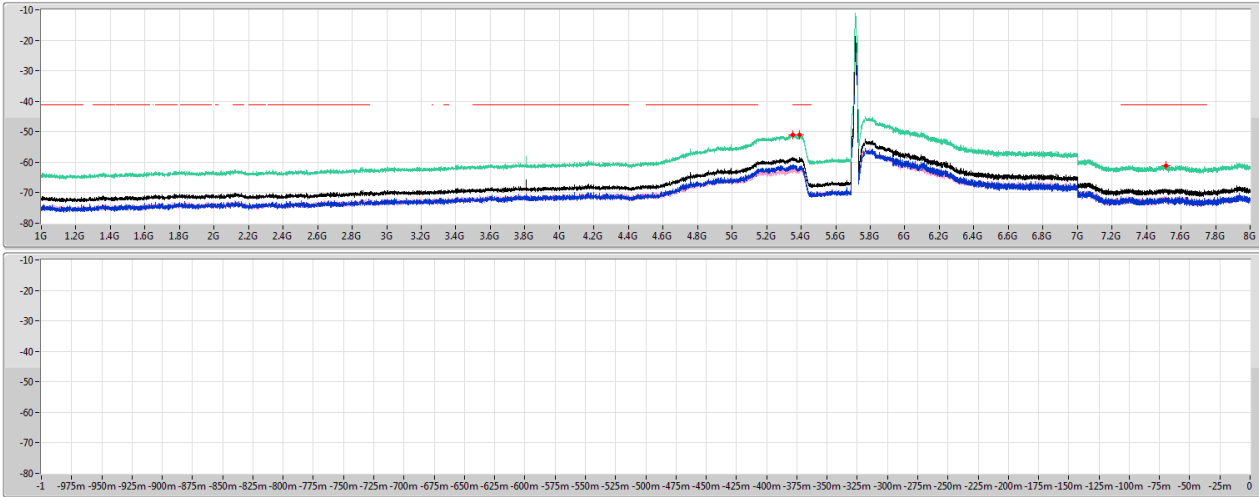

802.11ax HEW40_Nss1,(MCS0)_2TX
5710MHz Straddle 5.47-5.725GHz

CSE-PK

07/03/2020

Limit.PK
EIRP.PK
Sum.PK
Port 1
Port 2

PX=Port X
Psum=P1+...PX

F-Start(Hz)	F-Stop(Hz)	RBW(Hz)	Type	Freq(Hz)	EIRP(dBm)	Limit(dBm)	Margin(dB)	DG(dB)	Ref(dB)	Psum(dBm)	P1(dBm)	P2(dBm)
1G	5.39G	1M	PK	5.33787G	-41.47	-27.00	-14.47	7.60	0.00	-49.07	-50.65	-54.24
5.39G	5.47G	1M	PK	5.39768G	-41.05	-21.20	-19.85	7.60	0.00	-48.65	-51.34	-52.00
5.47G	5.85G	1M	PK	5.85G	-37.42	-27.00	-10.42	7.60	0.00	-45.02	-48.45	-47.64
5.85G	5.93G	1M	PK	5.8564G	-36.52	-27.00	-9.52	7.60	0.00	-44.12	-46.33	-48.11
5.93G	8G	1M	PK	5.96079G	-39.04	-27.00	-12.04	7.60	0.00	-46.64	-48.36	-51.50

802.11ax HEW40_Nss1,(MCS0)_2TX
5710MHz Straddle 5.47-5.725GHz

CSE-AV

07/03/2020

Limit.AV
EIRP.AV
Sum.AV
Port 1
Port 2

PX=Port X
Psum=P1+...PX

F-Start(Hz)	F-Stop(Hz)	RBW(Hz)	Type	Freq(Hz)	EIRP(dBm)	Limit(dBm)	Margin(dB)	DG(dB)	Ref(dB)	Psum(dBm)	P1(dBm)	P2(dBm)
1G	5.39G	1M	AV	5.35378G	-50.98	-41.20	-9.78	7.60	0.00	-58.58	-60.93	-62.37
5.39G	5.47G	1M	AV	5.39176G	-50.93	-41.20	-9.73	7.60	0.00	-58.53	-61.27	-61.82
5.93G	8G	1M	AV	7.51407G	-61.06	-41.20	-19.86	7.60	0.00	-68.66	-72.47	-70.99