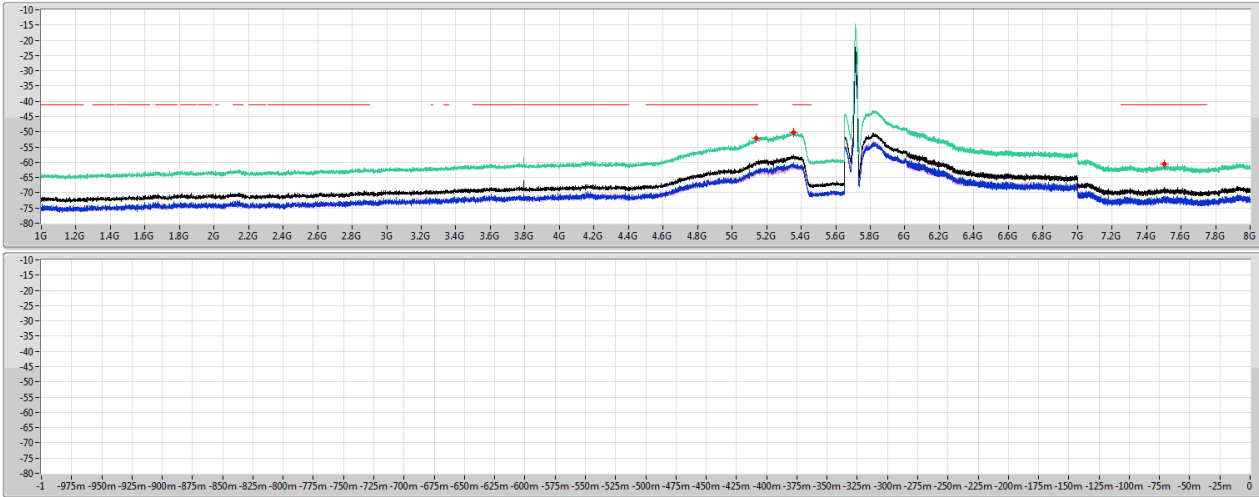

802.11ax HEW40_Nss1,(MCS0)_2TX
5710MHz Straddle 5.47-5.725GHz

CSE-AV

07/03/2020

Limit.AV
EIRP.AV
Sum.AV
Port 1
Port 2

PX=Port X
Psum=P1+...PX

F-Start(Hz)	F-Stop(Hz)	RBW(Hz)	Type	Freq(Hz)	EIRP(dBm)	Limit(dBm)	Margin(dB)	DG(dB)	Ref(dB)	Psum(dBm)	P1(dBm)	P2(dBm)
1G	5.39G	1M	AV	5.35378G	-50.98	-41.20	-9.78	7.60	0.00	-58.58	-60.93	-62.37
5.39G	5.47G	1M	AV	5.39176G	-50.93	-41.20	-9.73	7.60	0.00	-58.53	-61.27	-61.82
5.93G	8G	1M	AV	7.51407G	-61.06	-41.20	-19.86	7.60	0.00	-68.66	-72.47	-70.99

802.11ax HEW80_Nss1,(MCS0)_2TX
5690MHz Straddle 5.47-5.725GHz

CSE-PK

07/03/2020

PX=Port X
Psum=P1+...PX

F-Start(Hz)	F-Stop(Hz)	RBW(Hz)	Type	Freq(Hz)	EIRP(dBm)	Limit(dBm)	Margin(dB)	DG(dB)	Ref(dB)	Psum(dBm)	P1(dBm)	P2(dBm)
1G	5.31G	1M	PK	5.29276G	-41.41	-27.00	-14.41	7.60	0.00	-49.01	-55.15	-50.22
5.31G	5.47G	1M	PK	5.34776G	-40.19	-27.00	-13.19	7.60	0.00	-47.79	-50.09	-51.64
5.47G	5.85G	1M	PK	5.85G	-34.60	-27.00	-7.60	7.60	0.00	-42.20	-45.12	-45.30
5.85G	6.01G	1M	PK	5.85064G	-33.32	-27.00	-6.32	7.60	0.00	-40.92	-44.26	-43.62
6.01G	8G	1M	PK	6.04109G	-39.56	-27.00	-12.56	7.60	0.00	-47.16	-49.25	-51.33

802.11ax HEW80_Nss1,(MCS0)_2TX
5690MHz Straddle 5.47-5.725GHz

CSE-AV

07/03/2020

PX=Port X
Psum=P1+...PX

F-Start(Hz)	F-Stop(Hz)	RBW(Hz)	Type	Freq(Hz)	EIRP(dBm)	Limit(dBm)	Margin(dB)	DG(dB)	Ref(dB)	Psum(dBm)	P1(dBm)	P2(dBm)
1G	5.31G	1M	AV	5.14137G	-52.19	-41.20	-10.99	7.60	0.00	-59.79	-62.68	-62.93
5.31G	5.47G	1M	AV	5.35704G	-50.09	-41.20	-8.89	7.60	0.00	-57.69	-59.92	-61.66
6.01G	8G	1M	AV	7.503G	-60.61	-41.20	-19.41	7.60	0.00	-68.21	-71.13	-71.31