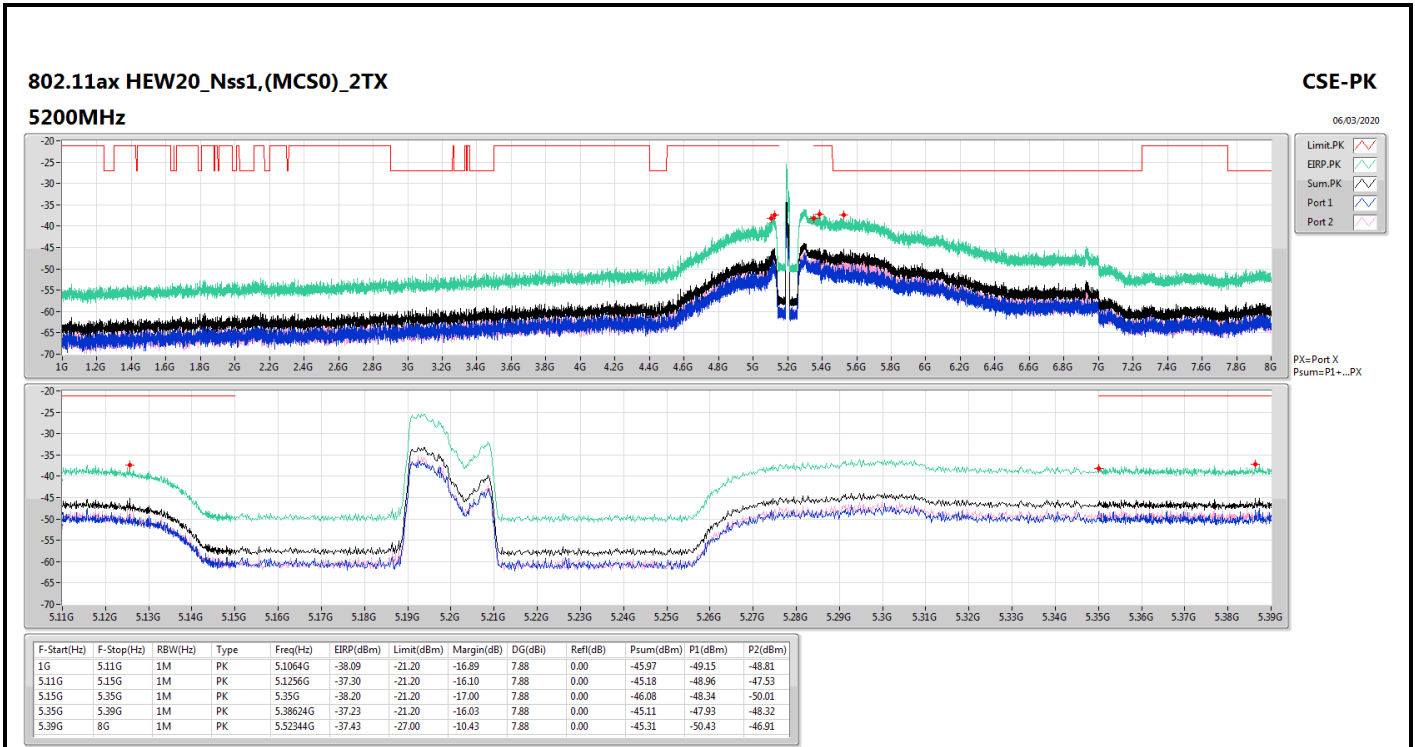

11a20_Nss1,(6Mbps)_2TX
5180MHz

CSE-AV

06/03/2020

PX=Port X
Psum=P1+...PX

F-Start(Hz)	F-Stop(Hz)	RBW(Hz)	Type	Freq(Hz)	EIRP(dBm)	Limit(dBm)	Margin(dB)	DG(dB)	Ref(dB)	Psum(dBm)	P1(dBm)	P2(dBm)
1G	5.11G	1M	AV	5.09973G	-47.82	-41.20	-6.62	7.76	0.00	-55.58	-58.05	-59.21
5.11G	5.15G	1M	AV	5.11136G	-47.40	-41.20	-6.20	7.76	0.00	-55.16	-58.54	-57.83
5.15G	5.35G	1M	AV	5.35G	-49.09	-41.20	-7.89	7.76	0.00	-56.85	-59.95	-59.77
5.35G	5.39G	1M	AV	5.38792G	-47.60	-41.20	-6.40	7.76	0.00	-55.36	-58.55	-58.20
5.39G	8G	1M	AV	5.40338G	-48.09	-41.20	-6.89	7.76	0.00	-55.85	-59.20	-58.55

802.11ax HEW40_Nss1,(MCS0)_2TX
5710MHz Straddle 5.47-5.725GHz

CSE-PK

07/03/2020

Limit.PK
EIRP.PK
Sum.PK
Port 1
Port 2

PX=Port X
Psum=P1+...PX

F-Start(Hz)	F-Stop(Hz)	RBW(Hz)	Type	Freq(Hz)	EIRP(dBm)	Limit(dBm)	Margin(dB)	DG(dB)	Ref(dB)	Psum(dBm)	P1(dBm)	P2(dBm)
1G	5.39G	1M	PK	5.33787G	-41.47	-27.00	-14.47	7.60	0.00	-49.07	-50.65	-54.24
5.39G	5.47G	1M	PK	5.39768G	-41.05	-21.20	-19.85	7.60	0.00	-48.65	-51.34	-52.00
5.47G	5.85G	1M	PK	5.85G	-37.42	-27.00	-10.42	7.60	0.00	-45.02	-48.45	-47.64
5.85G	5.93G	1M	PK	5.8564G	-36.52	-27.00	-9.52	7.60	0.00	-44.12	-46.33	-48.11
5.93G	8G	1M	PK	5.96079G	-39.04	-27.00	-12.04	7.60	0.00	-46.64	-48.36	-51.50