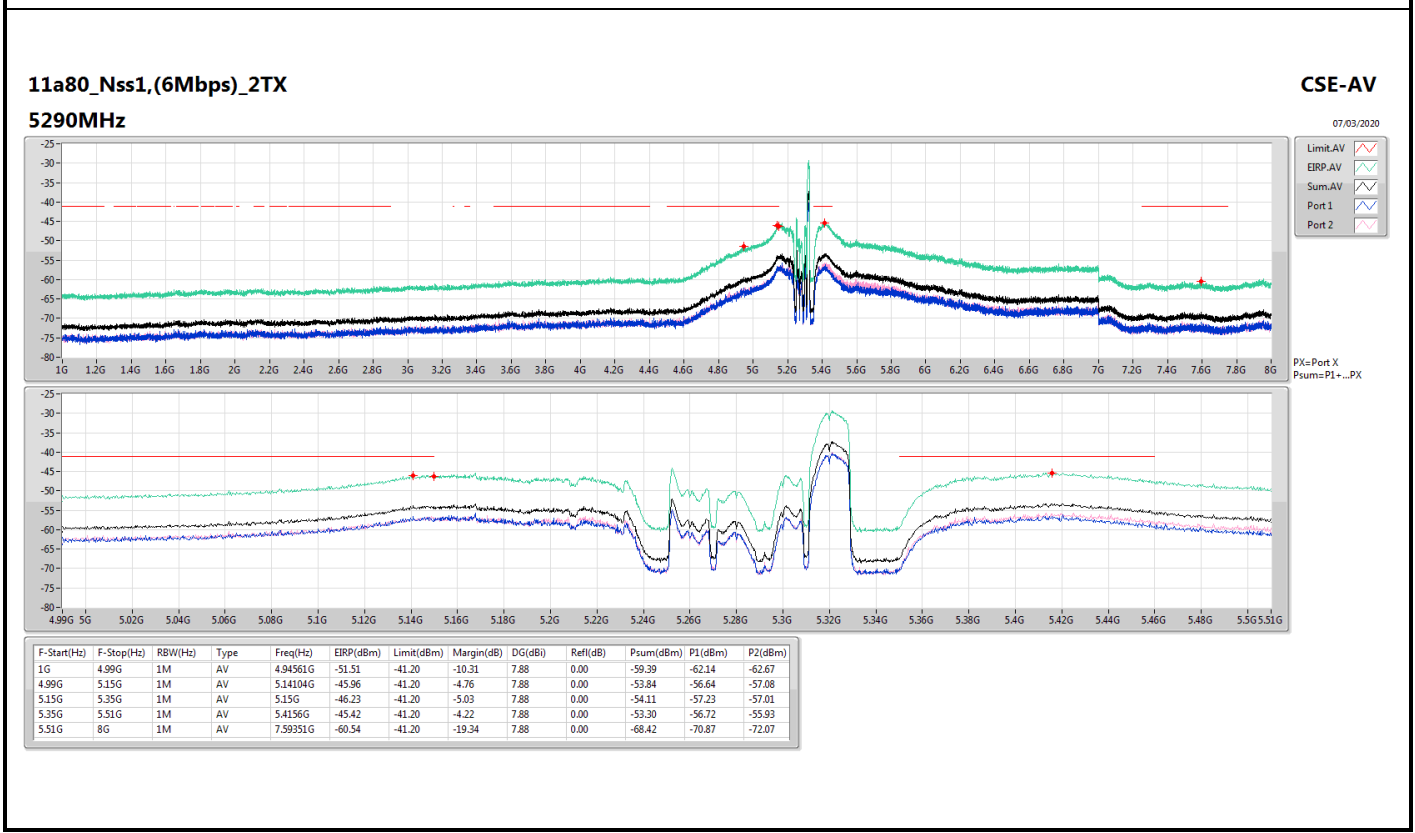

11a20_Nss1,(6Mbps)_2TX
5180MHz

CSE-AV

06/03/2020

PX=Port X
Psum=P1+...PX

F-Start(Hz)	F-Stop(Hz)	RBW(Hz)	Type	Freq(Hz)	EIRP(dBm)	Limit(dBm)	Margin(dB)	DG(dB)	Ref(dB)	Psum(dBm)	P1(dBm)	P2(dBm)
1G	5.11G	1M	AV	5.09973G	-47.82	-41.20	-6.62	7.76	0.00	-55.58	-58.05	-59.21
5.11G	5.15G	1M	AV	5.11136G	-47.40	-41.20	-6.20	7.76	0.00	-55.16	-58.54	-57.83
5.15G	5.35G	1M	AV	5.35G	-49.09	-41.20	-7.89	7.76	0.00	-56.85	-59.95	-59.77
5.35G	5.39G	1M	AV	5.38792G	-47.60	-41.20	-6.40	7.76	0.00	-55.36	-58.55	-58.20
5.39G	8G	1M	AV	5.40338G	-48.09	-41.20	-6.89	7.76	0.00	-55.85	-59.20	-58.55