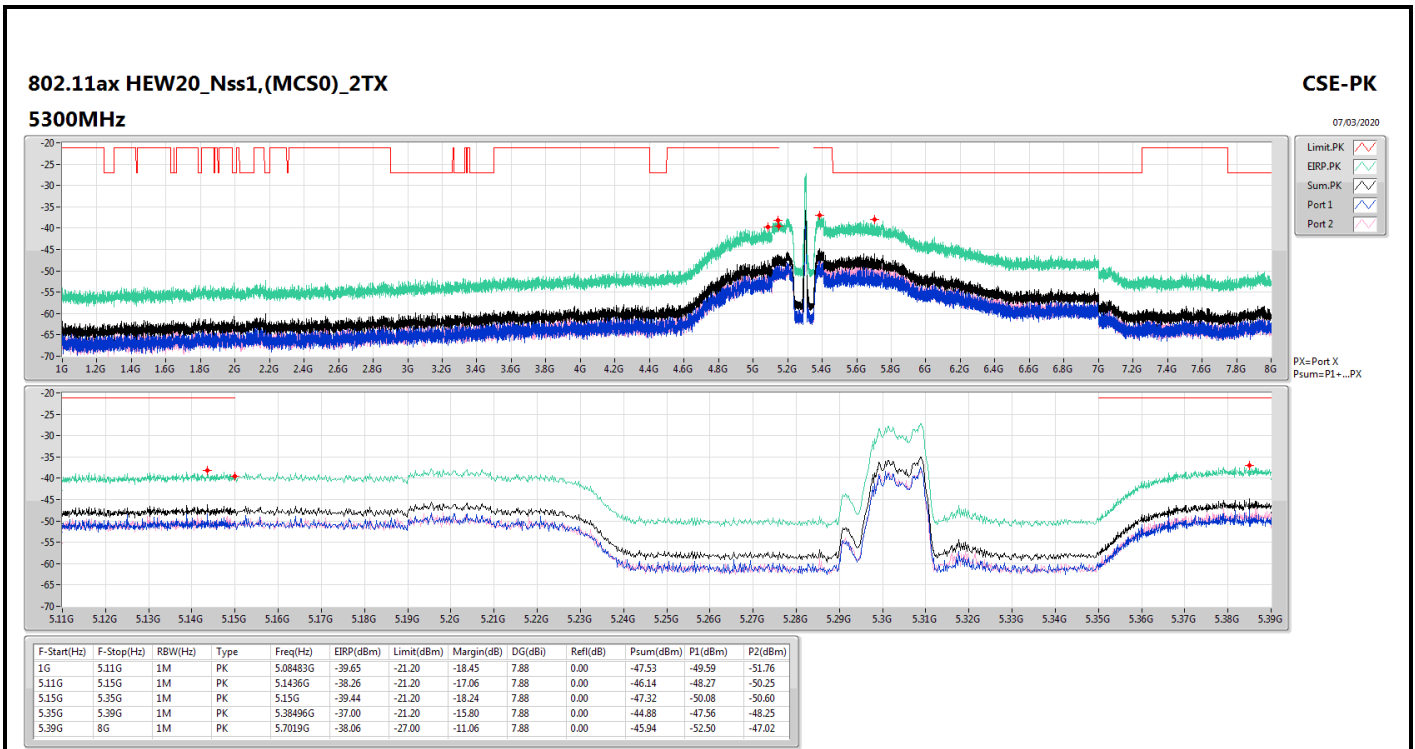

11a20_Nss1,(6Mbps)_2TX
5180MHz

CSE-AV

06/03/2020

PX=Port X
Psum=P1+...PX

F-Start(Hz)	F-Stop(Hz)	RBW(Hz)	Type	Freq(Hz)	EIRP(dBm)	Limit(dBm)	Margin(dB)	DG(dB)	Ref(dB)	Psum(dBm)	P1(dBm)	P2(dBm)
1G	5.11G	1M	AV	5.09973G	-47.82	-41.20	-6.62	7.76	0.00	-55.58	-58.05	-59.21
5.11G	5.15G	1M	AV	5.11136G	-47.40	-41.20	-6.20	7.76	0.00	-55.16	-58.54	-57.83
5.15G	5.35G	1M	AV	5.35G	-49.09	-41.20	-7.89	7.76	0.00	-56.85	-59.95	-59.77
5.35G	5.39G	1M	AV	5.38792G	-47.60	-41.20	-6.40	7.76	0.00	-55.36	-58.55	-58.20
5.39G	8G	1M	AV	5.40338G	-48.09	-41.20	-6.89	7.76	0.00	-55.85	-59.20	-58.55