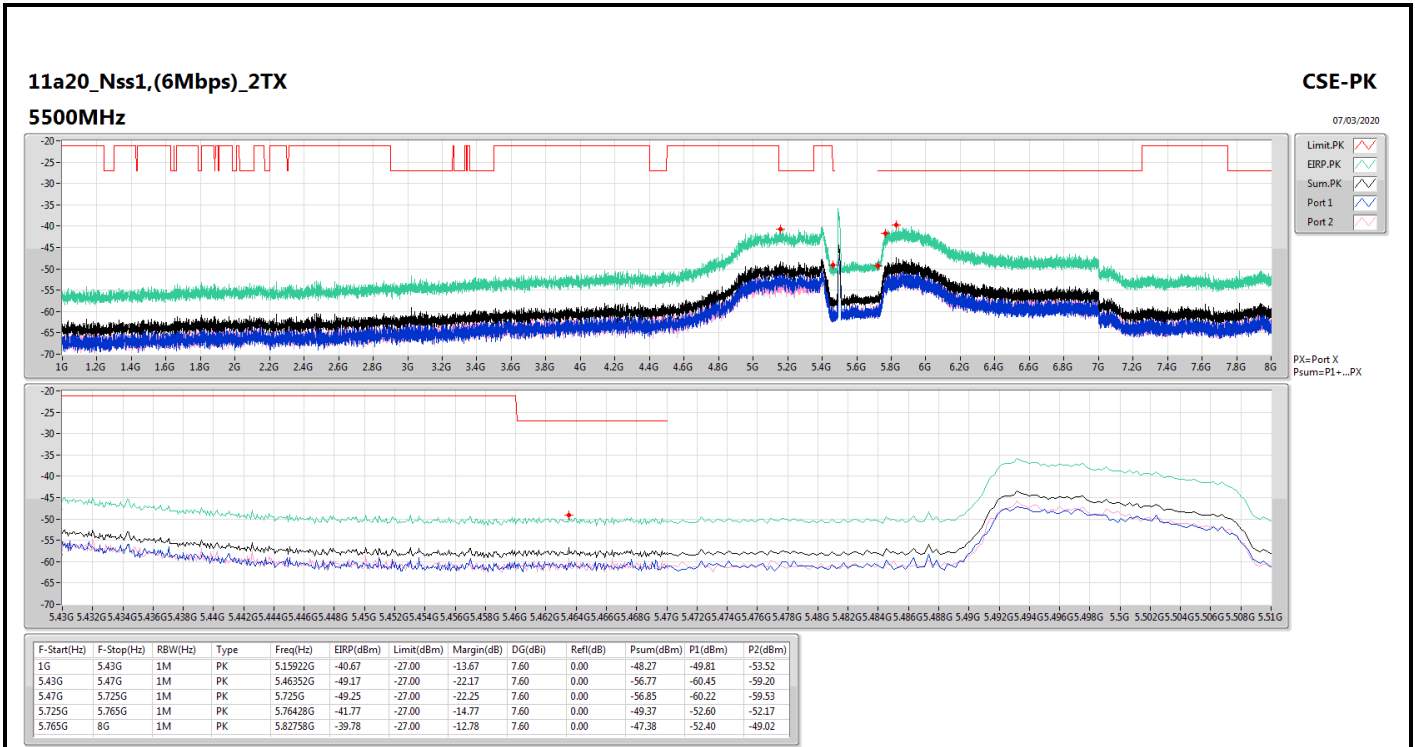

11a20_Nss1,(6Mbps)_2TX
5180MHz

CSE-AV

06/03/2020

PX=Port X
Psum=P1+...PX

F-Start(Hz)	F-Stop(Hz)	RBW(Hz)	Type	Freq(Hz)	EIRP(dBm)	Limit(dBm)	Margin(dB)	DG(dB)	Ref(dB)	Psum(dBm)	P1(dBm)	P2(dBm)
1G	5.11G	1M	AV	5.09973G	-47.82	-41.20	-6.62	7.76	0.00	-55.58	-58.05	-59.21
5.11G	5.15G	1M	AV	5.11136G	-47.40	-41.20	-6.20	7.76	0.00	-55.16	-58.54	-57.83
5.15G	5.35G	1M	AV	5.35G	-49.09	-41.20	-7.89	7.76	0.00	-56.85	-59.95	-59.77
5.35G	5.39G	1M	AV	5.38792G	-47.60	-41.20	-6.40	7.76	0.00	-55.36	-58.55	-58.20
5.39G	8G	1M	AV	5.40338G	-48.09	-41.20	-6.89	7.76	0.00	-55.85	-59.20	-58.55

802.11ax HEW40_Nss1,(MCS0)_2TX
5710MHz Straddle 5.47-5.725GHz

CSE-PK

07/03/2020

Limit.PK
EIRP.PK
Sum.PK
Port 1
Port 2

PX=Port X
Psum=P1+...PX

F-Start(Hz)	F-Stop(Hz)	RBW(Hz)	Type	Freq(Hz)	EIRP(dBm)	Limit(dBm)	Margin(dB)	DG(dB)	Ref(dB)	Psum(dBm)	P1(dBm)	P2(dBm)
1G	5.39G	1M	PK	5.33787G	-41.47	-27.00	-14.47	7.60	0.00	-49.07	-50.65	-54.24
5.39G	5.47G	1M	PK	5.39768G	-41.05	-21.20	-19.85	7.60	0.00	-48.65	-51.34	-52.00
5.47G	5.85G	1M	PK	5.85G	-37.42	-27.00	-10.42	7.60	0.00	-45.02	-48.45	-47.64
5.85G	5.93G	1M	PK	5.8564G	-36.52	-27.00	-9.52	7.60	0.00	-44.12	-46.33	-48.11
5.93G	8G	1M	PK	5.96079G	-39.04	-27.00	-12.04	7.60	0.00	-46.64	-48.36	-51.50