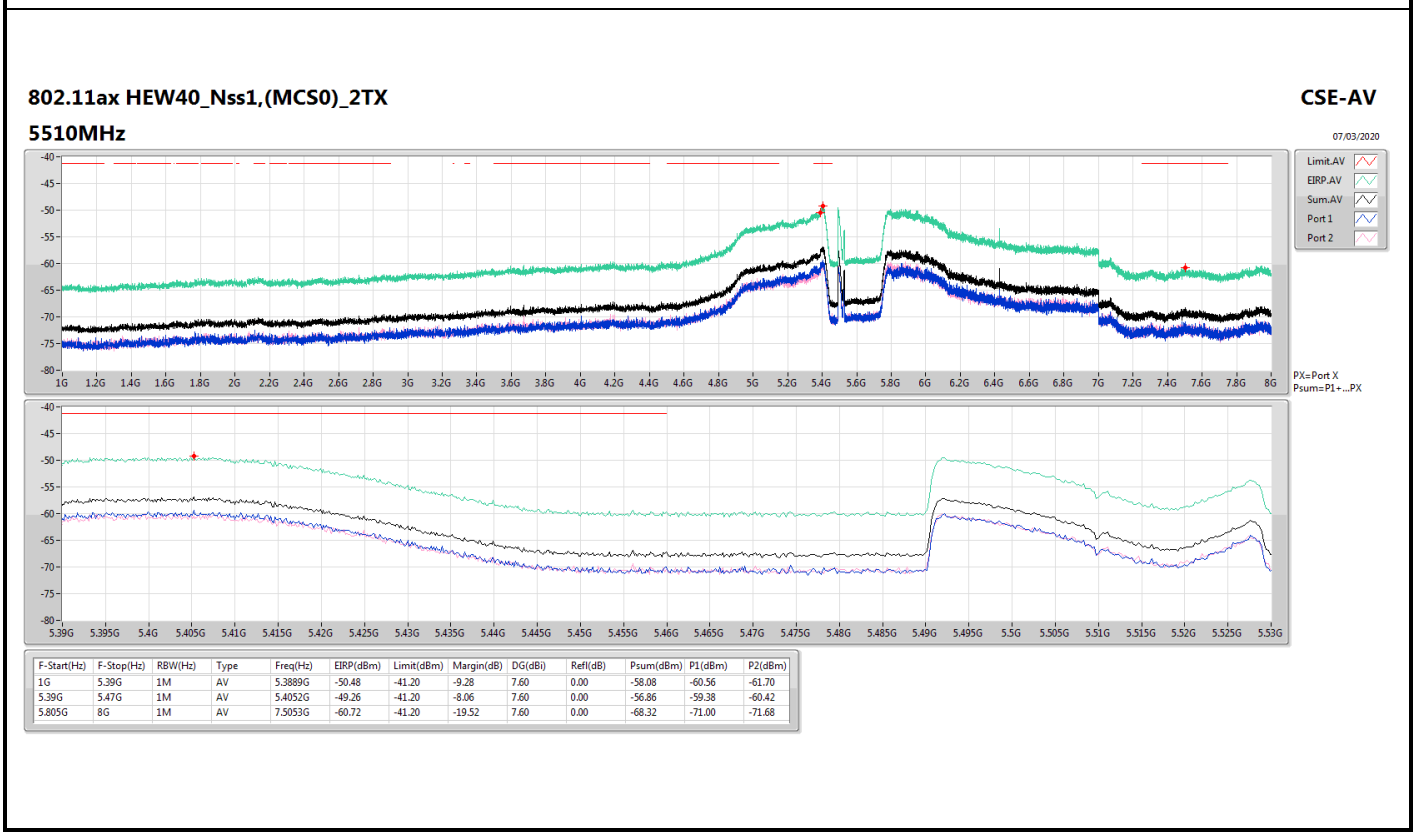

802.11ax HEW40_Nss1,(MCS0)_2TX
5710MHz Straddle 5.47-5.725GHz

CSE-PK

07/03/2020

Limit.PK
EIRP.PK
Sum.PK
Port 1
Port 2

PX=Port X
Psum=P1+...PX

F-Start(Hz)	F-Stop(Hz)	RBW(Hz)	Type	Freq(Hz)	EIRP(dBm)	Limit(dBm)	Margin(dB)	DG(dB)	Ref(dB)	Psum(dBm)	P1(dBm)	P2(dBm)
1G	5.39G	1M	PK	5.33787G	-41.47	-27.00	-14.47	7.60	0.00	-49.07	-50.65	-54.24
5.39G	5.47G	1M	PK	5.39768G	-41.05	-21.20	-19.85	7.60	0.00	-48.65	-51.34	-52.00
5.47G	5.85G	1M	PK	5.85G	-37.42	-27.00	-10.42	7.60	0.00	-45.02	-48.45	-47.64
5.85G	5.93G	1M	PK	5.8564G	-36.52	-27.00	-9.52	7.60	0.00	-44.12	-46.33	-48.11
5.93G	8G	1M	PK	5.96079G	-39.04	-27.00	-12.04	7.60	0.00	-46.64	-48.36	-51.50