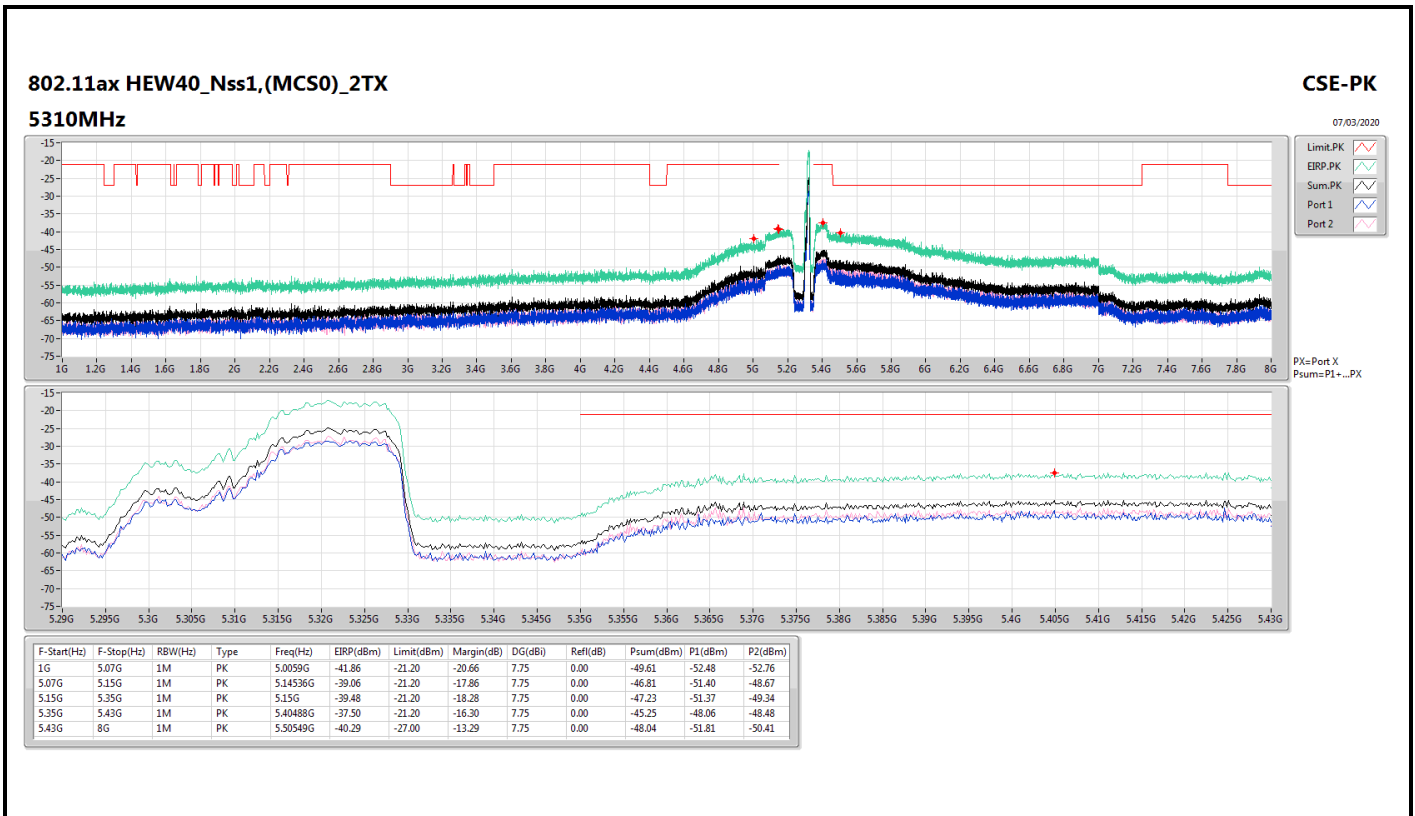

11a20_Nss1,(6Mbps)_2TX
5180MHz

CSE-AV

06/03/2020

PX=Port X
Psum=P1+...PX

F-Start(Hz)	F-Stop(Hz)	RBW(Hz)	Type	Freq(Hz)	EIRP(dBm)	Limit(dBm)	Margin(dB)	DG(dB)	Ref(dB)	Psum(dBm)	P1(dBm)	P2(dBm)
1G	5.11G	1M	AV	5.09973G	-47.82	-41.20	-6.62	7.76	0.00	-55.58	-58.05	-59.21
5.11G	5.15G	1M	AV	5.11136G	-47.40	-41.20	-6.20	7.76	0.00	-55.16	-58.54	-57.83
5.15G	5.35G	1M	AV	5.35G	-49.09	-41.20	-7.89	7.76	0.00	-56.85	-59.95	-59.77
5.35G	5.39G	1M	AV	5.38792G	-47.60	-41.20	-6.40	7.76	0.00	-55.36	-58.55	-58.20
5.39G	8G	1M	AV	5.40338G	-48.09	-41.20	-6.89	7.76	0.00	-55.85	-59.20	-58.55

802.11ax HEW40_Nss1,(MCS0)_2TX
5710MHz Straddle 5.47-5.725GHz

CSE-PK

07/03/2020

Limit.PK
EIRP.PK
Sum.PK
Port 1
Port 2

PX=Port X
Psum=P1+...PX

F-Start(Hz)	F-Stop(Hz)	RBW(Hz)	Type	Freq(Hz)	EIRP(dBm)	Limit(dBm)	Margin(dB)	DG(dB)	Ref(dB)	Psum(dBm)	P1(dBm)	P2(dBm)
1G	5.39G	1M	PK	5.33787G	-41.47	-27.00	-14.47	7.60	0.00	-49.07	-50.65	-54.24
5.39G	5.47G	1M	PK	5.39768G	-41.05	-21.20	-19.85	7.60	0.00	-48.65	-51.34	-52.00
5.47G	5.85G	1M	PK	5.85G	-37.42	-27.00	-10.42	7.60	0.00	-45.02	-48.45	-47.64
5.85G	5.93G	1M	PK	5.8564G	-36.52	-27.00	-9.52	7.60	0.00	-44.12	-46.33	-48.11
5.93G	8G	1M	PK	5.96079G	-39.04	-27.00	-12.04	7.60	0.00	-46.64	-48.36	-51.50