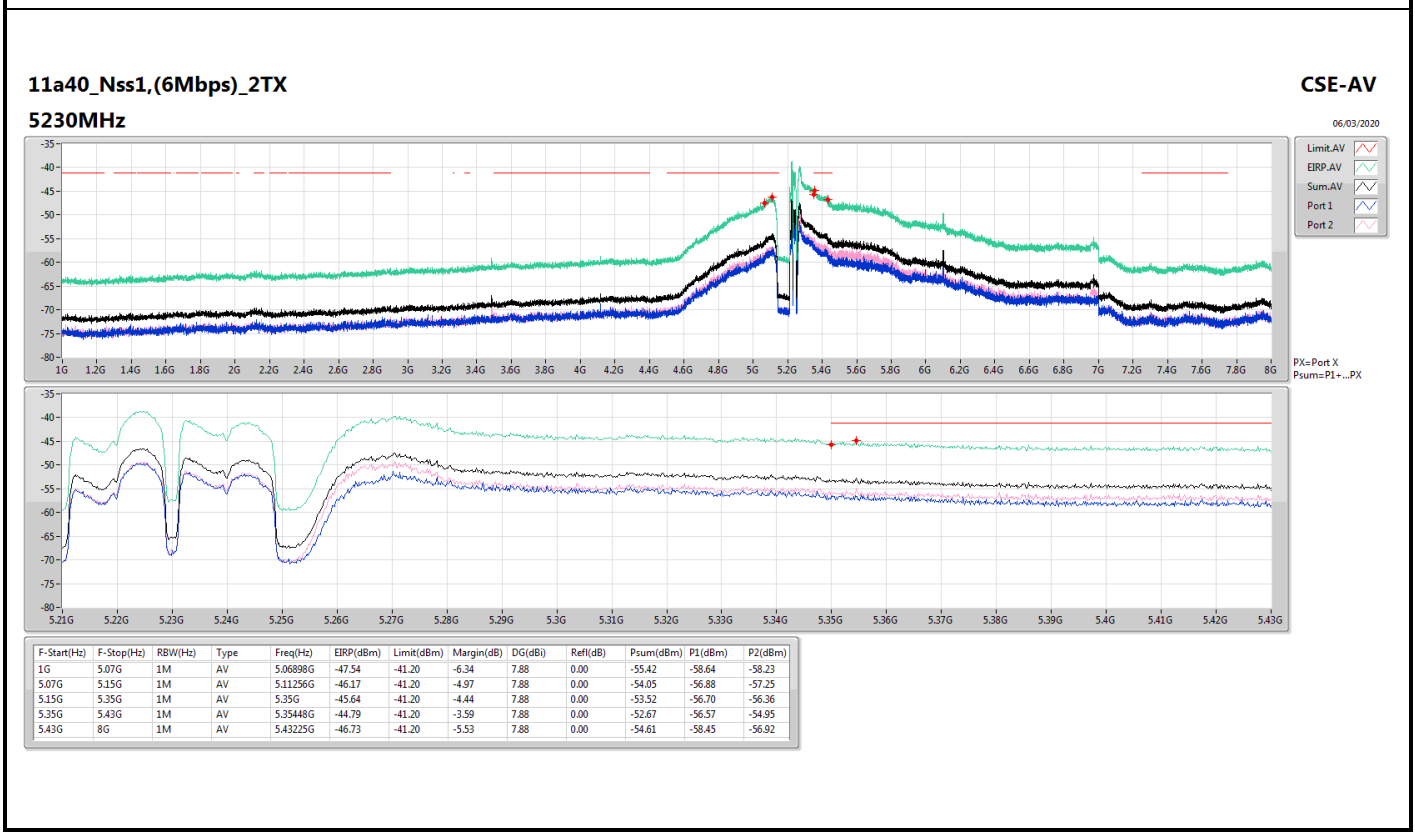

11a20_Nss1,(6Mbps)_2TX
5180MHz

CSE-AV

06/03/2020

PX=Port X
Psum=P1+...PX

F-Start(Hz)	F-Stop(Hz)	RBW(Hz)	Type	Freq(Hz)	EIRP(dBm)	Limit(dBm)	Margin(dB)	DG(dB)	Ref(dB)	Psum(dBm)	P1(dBm)	P2(dBm)
1G	5.11G	1M	AV	5.09973G	-47.82	-41.20	-6.62	7.76	0.00	-55.58	-58.05	-59.21
5.11G	5.15G	1M	AV	5.11136G	-47.40	-41.20	-6.20	7.76	0.00	-55.16	-58.54	-57.83
5.15G	5.35G	1M	AV	5.35G	-49.09	-41.20	-7.89	7.76	0.00	-56.85	-59.95	-59.77
5.35G	5.39G	1M	AV	5.38792G	-47.60	-41.20	-6.40	7.76	0.00	-55.36	-58.55	-58.20
5.39G	8G	1M	AV	5.40338G	-48.09	-41.20	-6.89	7.76	0.00	-55.85	-59.20	-58.55

802.11ax HEW40_Nss1,(MCS0)_2TX
5710MHz Straddle 5.47-5.725GHz

CSE-PK

07/03/2020

Limit.PK
EIRP.PK
Sum.PK
Port 1
Port 2

PX=Port X
Psum=P1+...PX

F-Start(Hz)	F-Stop(Hz)	RBW(Hz)	Type	Freq(Hz)	EIRP(dBm)	Limit(dBm)	Margin(dB)	DG(dB)	Ref(dB)	Psum(dBm)	P1(dBm)	P2(dBm)
1G	5.39G	1M	PK	5.33787G	-41.47	-27.00	-14.47	7.60	0.00	-49.07	-50.65	-54.24
5.39G	5.47G	1M	PK	5.39768G	-41.05	-21.20	-19.85	7.60	0.00	-48.65	-51.34	-52.00
5.47G	5.85G	1M	PK	5.85G	-37.42	-27.00	-10.42	7.60	0.00	-45.02	-48.45	-47.64
5.85G	5.93G	1M	PK	5.8564G	-36.52	-27.00	-9.52	7.60	0.00	-44.12	-46.33	-48.11
5.93G	8G	1M	PK	5.96079G	-39.04	-27.00	-12.04	7.60	0.00	-46.64	-48.36	-51.50