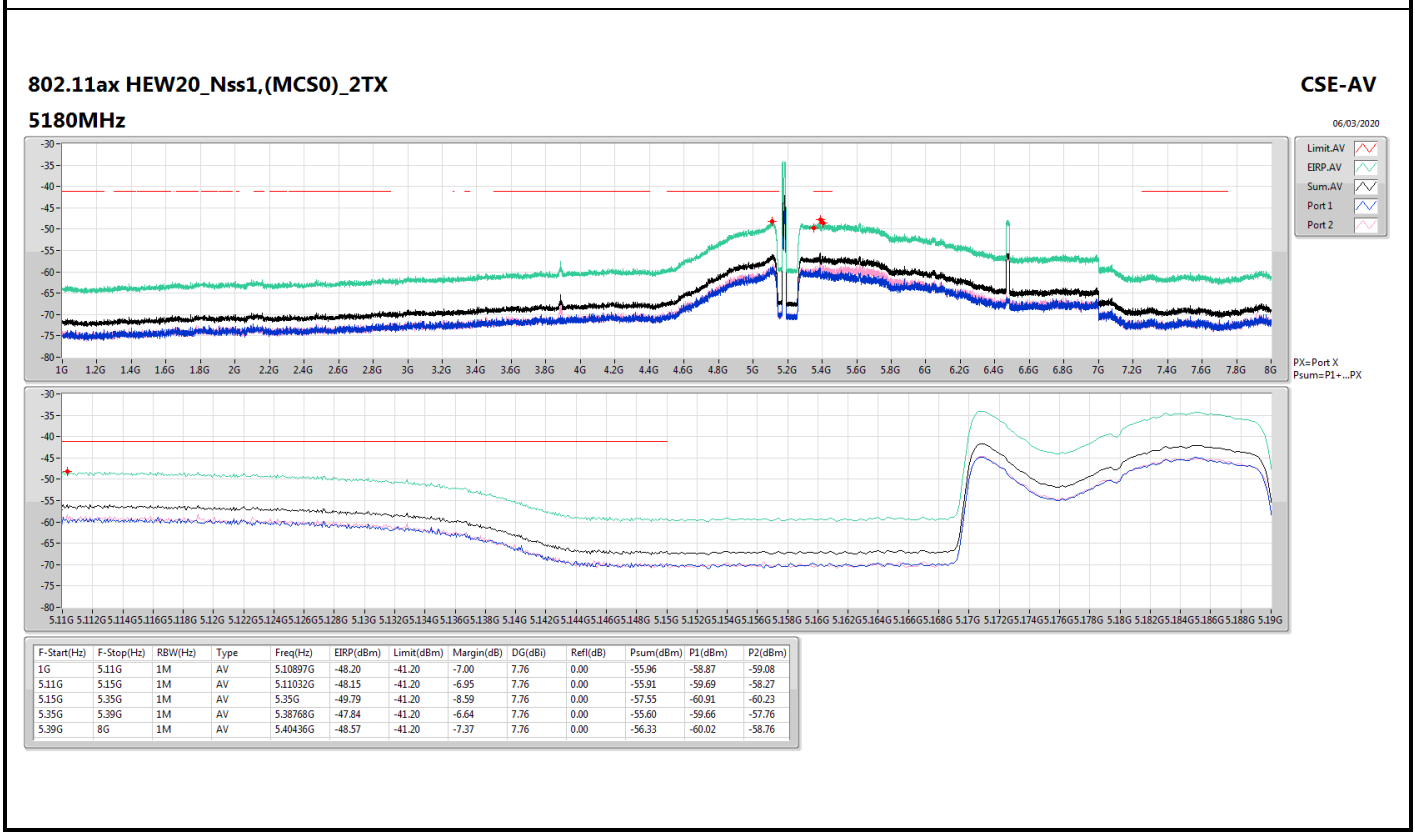

11a20_Nss1,(6Mbps)_2TX
5180MHz

CSE-AV

06/03/2020

PX=Port X
Psum=P1+...PX

F-Start(Hz)	F-Stop(Hz)	RBW(Hz)	Type	Freq(Hz)	EIRP(dBm)	Limit(dBm)	Margin(dB)	DG(dB)	Ref(dB)	Psum(dBm)	P1(dBm)	P2(dBm)
1G	5.11G	1M	AV	5.09973G	-47.82	-41.20	-6.62	7.76	0.00	-55.58	-58.05	-59.21
5.11G	5.15G	1M	AV	5.11136G	-47.40	-41.20	-6.20	7.76	0.00	-55.16	-58.54	-57.83
5.15G	5.35G	1M	AV	5.35G	-49.09	-41.20	-7.89	7.76	0.00	-56.85	-59.95	-59.77
5.35G	5.39G	1M	AV	5.38792G	-47.60	-41.20	-6.40	7.76	0.00	-55.36	-58.55	-58.20
5.39G	8G	1M	AV	5.40338G	-48.09	-41.20	-6.89	7.76	0.00	-55.85	-59.20	-58.55