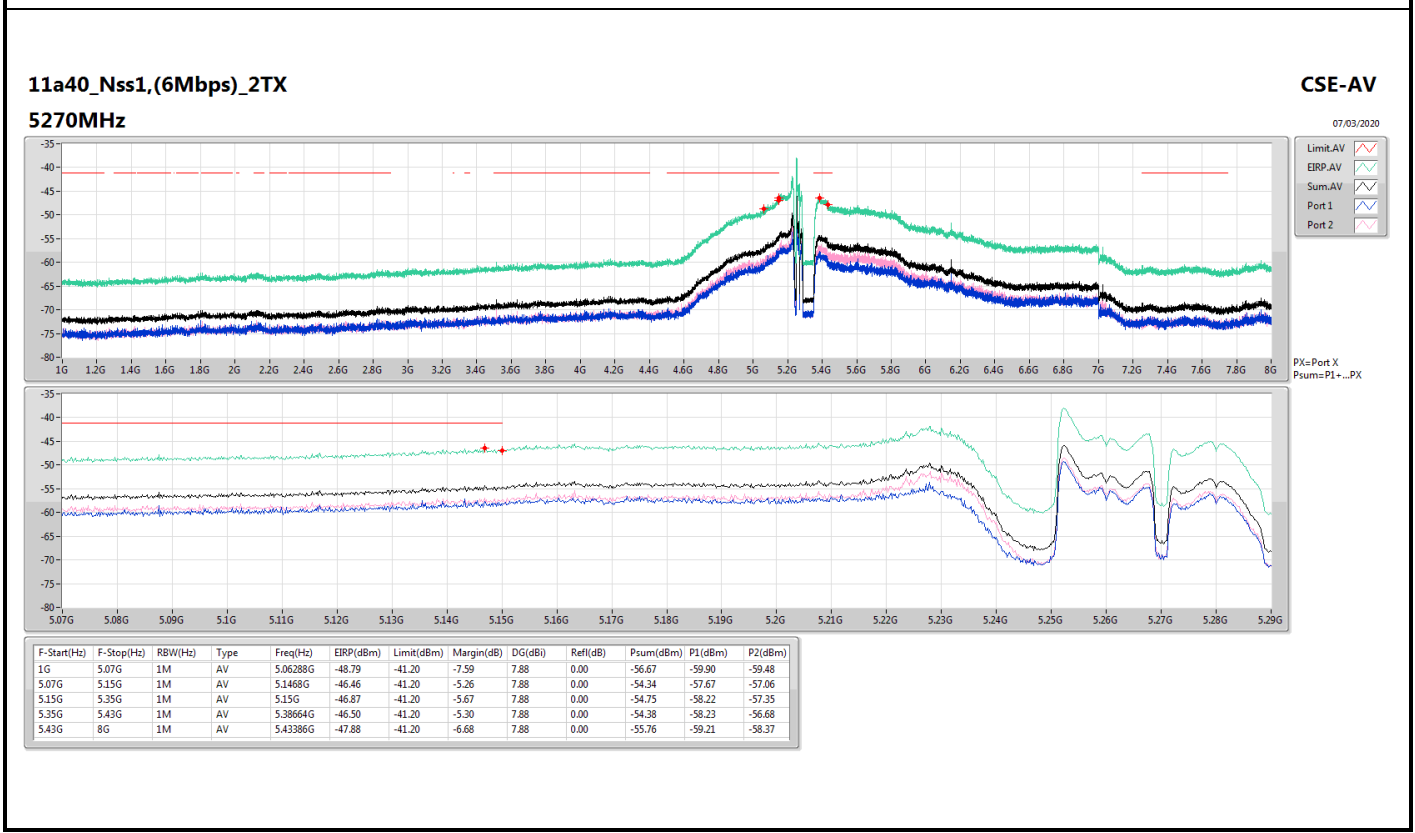

11a20_Nss1,(6Mbps)_2TX
5180MHz

CSE-AV

06/03/2020

PX=Port X
Psum=P1+...PX

F-Start(Hz)	F-Stop(Hz)	RBW(Hz)	Type	Freq(Hz)	EIRP(dBm)	Limit(dBm)	Margin(dB)	DG(dB)	Ref(dB)	Psum(dBm)	P1(dBm)	P2(dBm)
1G	5.11G	1M	AV	5.09973G	-47.82	-41.20	-6.62	7.76	0.00	-55.58	-58.05	-59.21
5.11G	5.15G	1M	AV	5.11136G	-47.40	-41.20	-6.20	7.76	0.00	-55.16	-58.54	-57.83
5.15G	5.35G	1M	AV	5.35G	-49.09	-41.20	-7.89	7.76	0.00	-56.85	-59.95	-59.77
5.35G	5.39G	1M	AV	5.38792G	-47.60	-41.20	-6.40	7.76	0.00	-55.36	-58.55	-58.20
5.39G	8G	1M	AV	5.40338G	-48.09	-41.20	-6.89	7.76	0.00	-55.85	-59.20	-58.55

802.11ax HEW40_Nss1,(MCS0)_2TX
5710MHz Straddle 5.47-5.725GHz

CSE-PK

07/03/2020

Limit.PK
EIRP.PK
Sum.PK
Port 1
Port 2

PX=Port X
Psum=P1+...PX

F-Start(Hz)	F-Stop(Hz)	RBW(Hz)	Type	Freq(Hz)	EIRP(dBm)	Limit(dBm)	Margin(dB)	DG(dB)	Ref(dB)	Psum(dBm)	P1(dBm)	P2(dBm)
1G	5.39G	1M	PK	5.33787G	-41.47	-27.00	-14.47	7.60	0.00	-49.07	-50.65	-54.24
5.39G	5.47G	1M	PK	5.39768G	-41.05	-21.20	-19.85	7.60	0.00	-48.65	-51.34	-52.00
5.47G	5.85G	1M	PK	5.85G	-37.42	-27.00	-10.42	7.60	0.00	-45.02	-48.45	-47.64
5.85G	5.93G	1M	PK	5.8564G	-36.52	-27.00	-9.52	7.60	0.00	-44.12	-46.33	-48.11
5.93G	8G	1M	PK	5.96079G	-39.04	-27.00	-12.04	7.60	0.00	-46.64	-48.36	-51.50