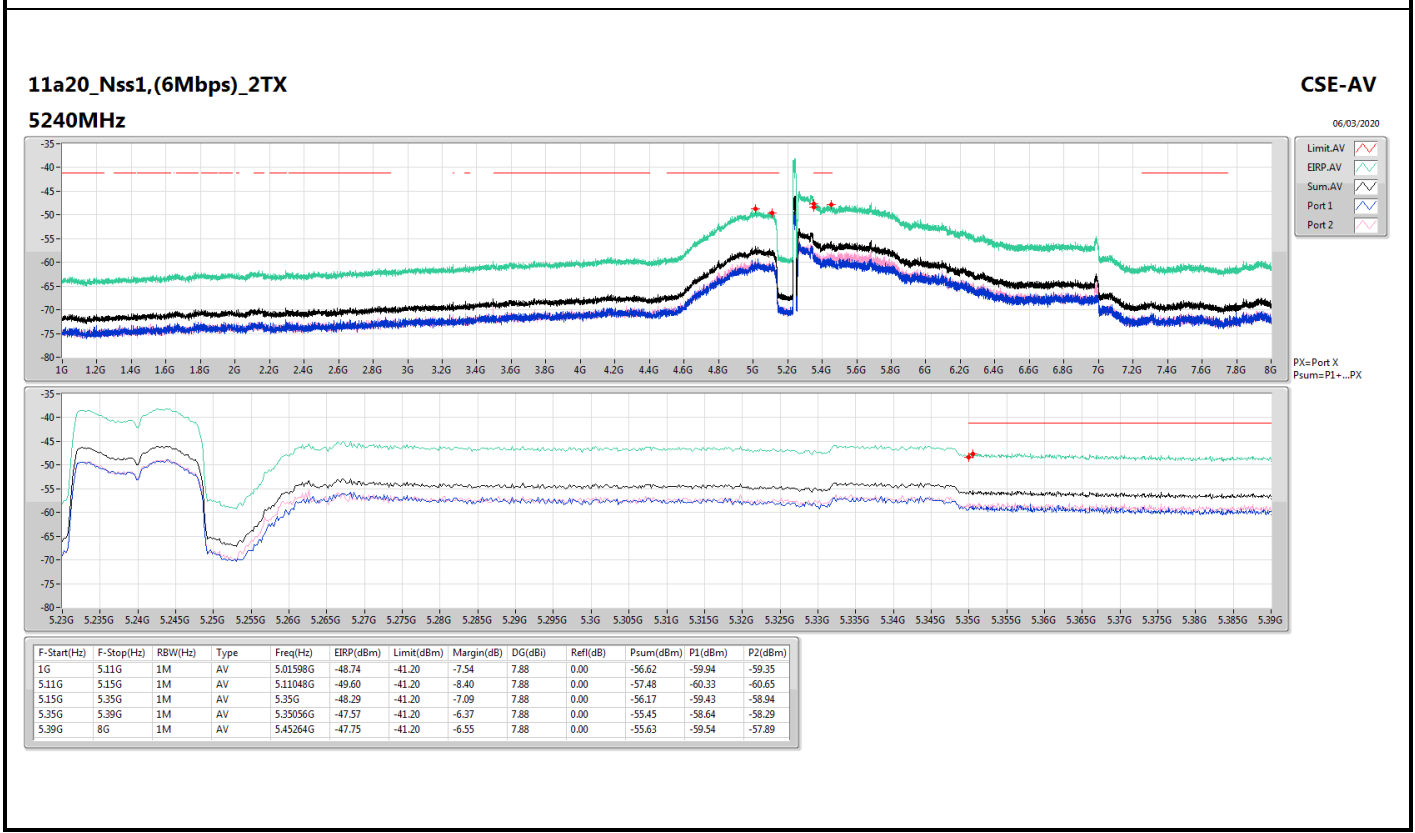

11a20_Nss1,(6Mbps)_2TX
5180MHz

CSE-AV

06/03/2020

PX=Port X
Psum=P1+...PX

F-Start(Hz)	F-Stop(Hz)	RBW(Hz)	Type	Freq(Hz)	EIRP(dBm)	Limit(dBm)	Margin(dB)	DG(dB)	Ref(dB)	Psum(dBm)	P1(dBm)	P2(dBm)
1G	5.11G	1M	AV	5.09973G	-47.82	-41.20	-6.62	7.76	0.00	-55.58	-58.05	-59.21
5.11G	5.15G	1M	AV	5.11136G	-47.40	-41.20	-6.20	7.76	0.00	-55.16	-58.54	-57.83
5.15G	5.35G	1M	AV	5.35G	-49.09	-41.20	-7.89	7.76	0.00	-56.85	-59.95	-59.77
5.35G	5.39G	1M	AV	5.38792G	-47.60	-41.20	-6.40	7.76	0.00	-55.36	-58.55	-58.20
5.39G	8G	1M	AV	5.40338G	-48.09	-41.20	-6.89	7.76	0.00	-55.85	-59.20	-58.55

802.11ax HEW40_Nss1,(MCS0)_2TX
5710MHz Straddle 5.47-5.725GHz

CSE-PK

07/03/2020

Limit.PK
EIRP.PK
Sum.PK
Port 1
Port 2

PX=Port X
Psum=P1+...PX

F-Start(Hz)	F-Stop(Hz)	RBW(Hz)	Type	Freq(Hz)	EIRP(dBm)	Limit(dBm)	Margin(dB)	DG(dB)	Ref(dB)	Psum(dBm)	P1(dBm)	P2(dBm)
1G	5.39G	1M	PK	5.33787G	-41.47	-27.00	-14.47	7.60	0.00	-49.07	-50.65	-54.24
5.39G	5.47G	1M	PK	5.39768G	-41.05	-21.20	-19.85	7.60	0.00	-48.65	-51.34	-52.00
5.47G	5.85G	1M	PK	5.85G	-37.42	-27.00	-10.42	7.60	0.00	-45.02	-48.45	-47.64
5.85G	5.93G	1M	PK	5.8564G	-36.52	-27.00	-9.52	7.60	0.00	-44.12	-46.33	-48.11
5.93G	8G	1M	PK	5.96079G	-39.04	-27.00	-12.04	7.60	0.00	-46.64	-48.36	-51.50