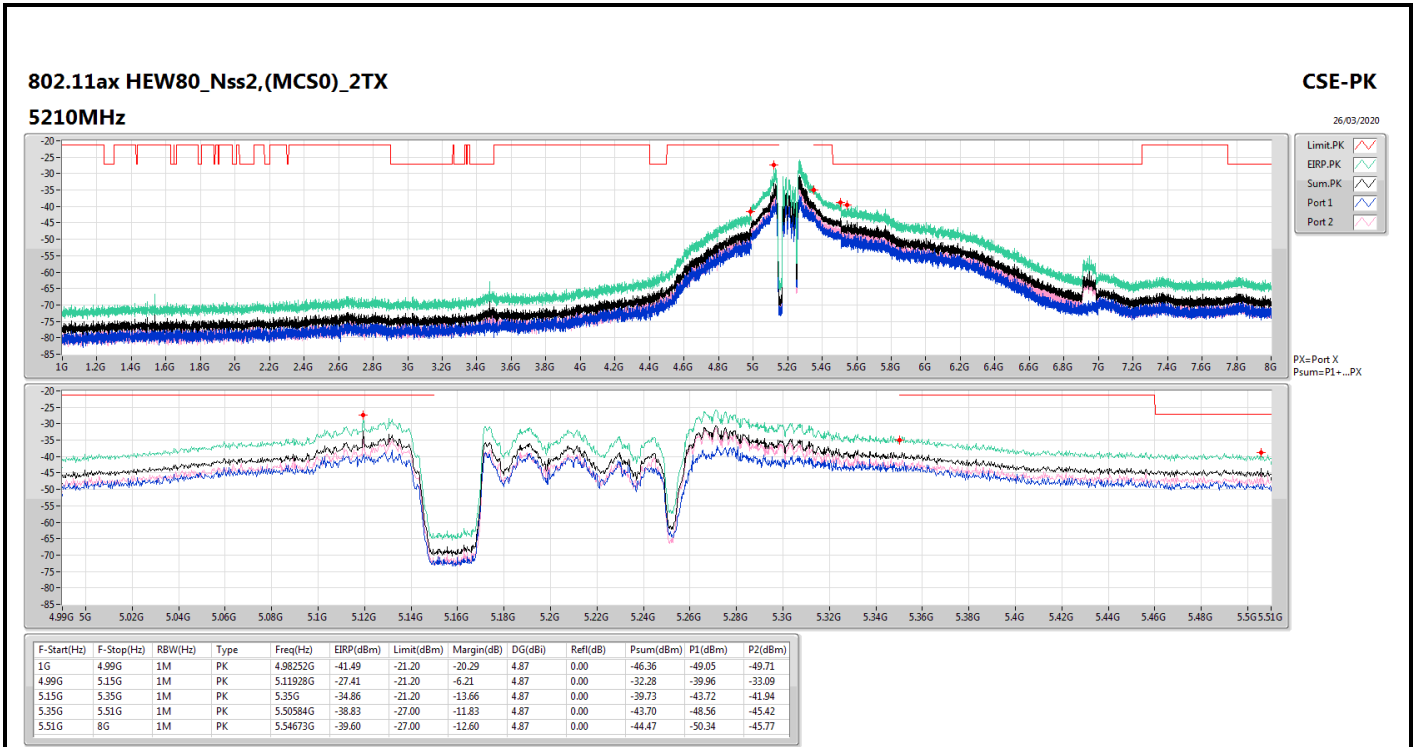

802.11ax HEW20_Nss2,(MCS0)_2TX

5500MHz

CSE-AV

26/03/2020

PX=Port X
Psum=P1+...PX

F-Start(Hz)	F-Stop(Hz)	RBW(Hz)	Type	Freq(Hz)	EIRP(dBm)	Limit(dBm)	Margin(dB)	DG(dB)	Ref(dB)	Psum(dBm)	P1(dBm)	P2(dBm)
1G	5.43G	1M	AV	5.40287G	-50.26	-41.20	-9.06	4.59	0.00	-54.85	-57.97	-57.76
5.43G	5.47G	1M	AV	5.43008G	-56.59	-41.20	-15.39	4.59	0.00	-61.18	-64.35	-64.04
5.765G	8G	1M	AV	7.36805G	-71.35	-41.20	-30.15	4.59	0.00	-75.94	-78.84	-79.06