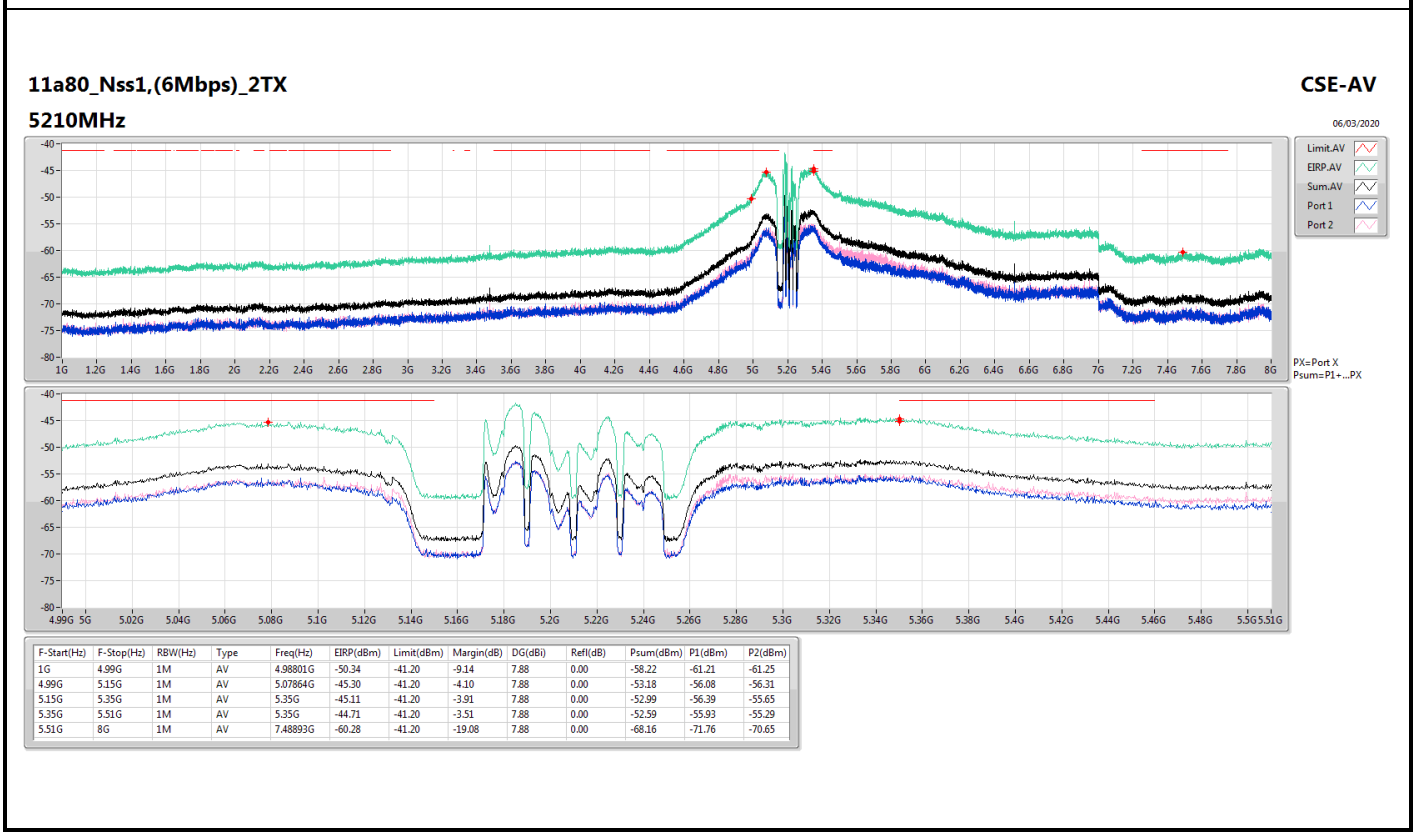

11a20_Nss1,(6Mbps)_2TX
5180MHz

CSE-AV

06/03/2020

PX=Port X
Psum=P1+...PX

F-Start(Hz)	F-Stop(Hz)	RBW(Hz)	Type	Freq(Hz)	EIRP(dBm)	Limit(dBm)	Margin(dB)	DG(dB)	Ref(dB)	Psum(dBm)	P1(dBm)	P2(dBm)
1G	5.11G	1M	AV	5.09973G	-47.82	-41.20	-6.62	7.76	0.00	-55.58	-58.05	-59.21
5.11G	5.15G	1M	AV	5.11136G	-47.40	-41.20	-6.20	7.76	0.00	-55.16	-58.54	-57.83
5.15G	5.35G	1M	AV	5.35G	-49.09	-41.20	-7.89	7.76	0.00	-56.85	-59.95	-59.77
5.35G	5.39G	1M	AV	5.38792G	-47.60	-41.20	-6.40	7.76	0.00	-55.36	-58.55	-58.20
5.39G	8G	1M	AV	5.40338G	-48.09	-41.20	-6.89	7.76	0.00	-55.85	-59.20	-58.55