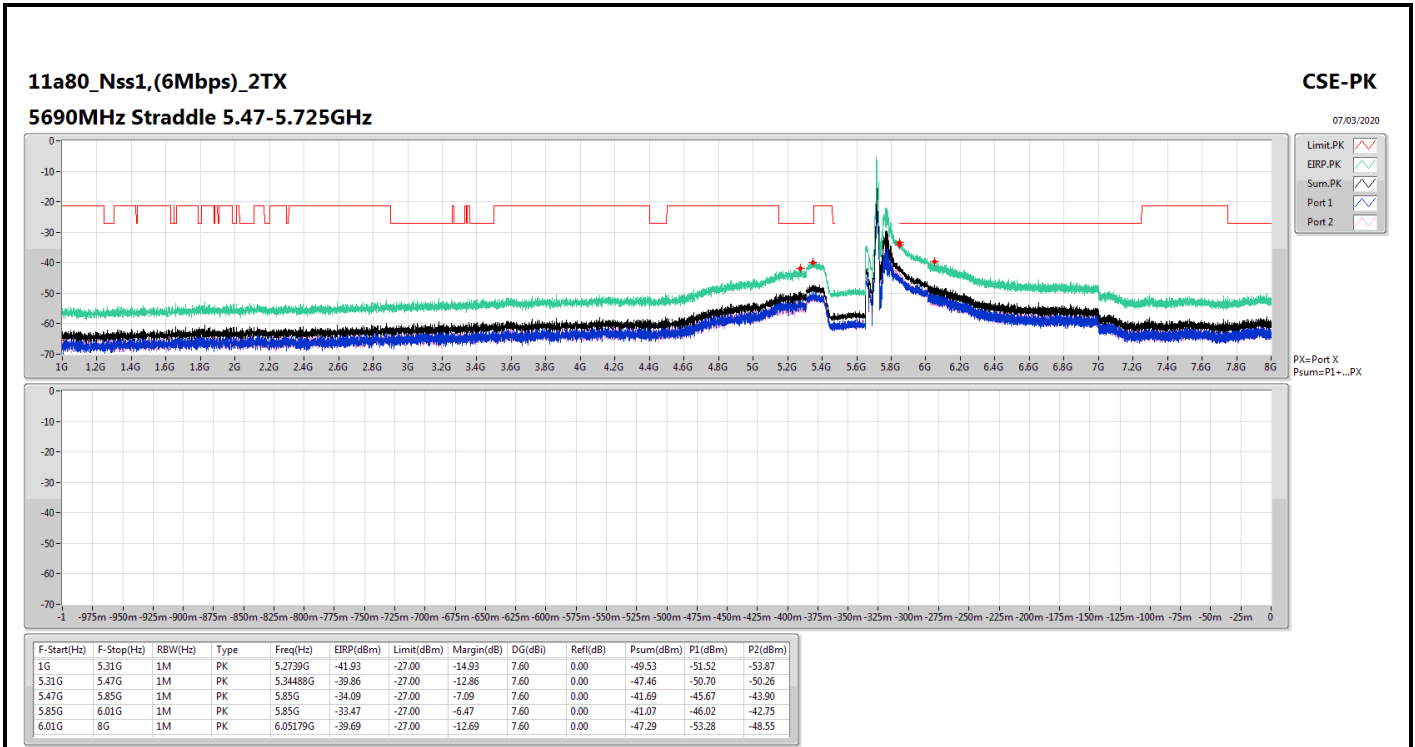

802.11ax HEW40_Nss1,(MCS0)_2TX
5710MHz Straddle 5.47-5.725GHz

CSE-PK

07/03/2020

Limit.PK
EIRP.PK
Sum.PK
Port 1
Port 2

PX=Port X
Psum=P1+...PX

F-Start(Hz)	F-Stop(Hz)	RBW(Hz)	Type	Freq(Hz)	EIRP(dBm)	Limit(dBm)	Margin(dB)	DG(dB)	Ref(dB)	Psum(dBm)	P1(dBm)	P2(dBm)
1G	5.39G	1M	PK	5.33787G	-41.47	-27.00	-14.47	7.60	0.00	-49.07	-50.65	-54.24
5.39G	5.47G	1M	PK	5.39768G	-41.05	-21.20	-19.85	7.60	0.00	-48.65	-51.34	-52.00
5.47G	5.85G	1M	PK	5.85G	-37.42	-27.00	-10.42	7.60	0.00	-45.02	-48.45	-47.64
5.85G	5.93G	1M	PK	5.8564G	-36.52	-27.00	-9.52	7.60	0.00	-44.12	-46.33	-48.11
5.93G	8G	1M	PK	5.96079G	-39.04	-27.00	-12.04	7.60	0.00	-46.64	-48.36	-51.50