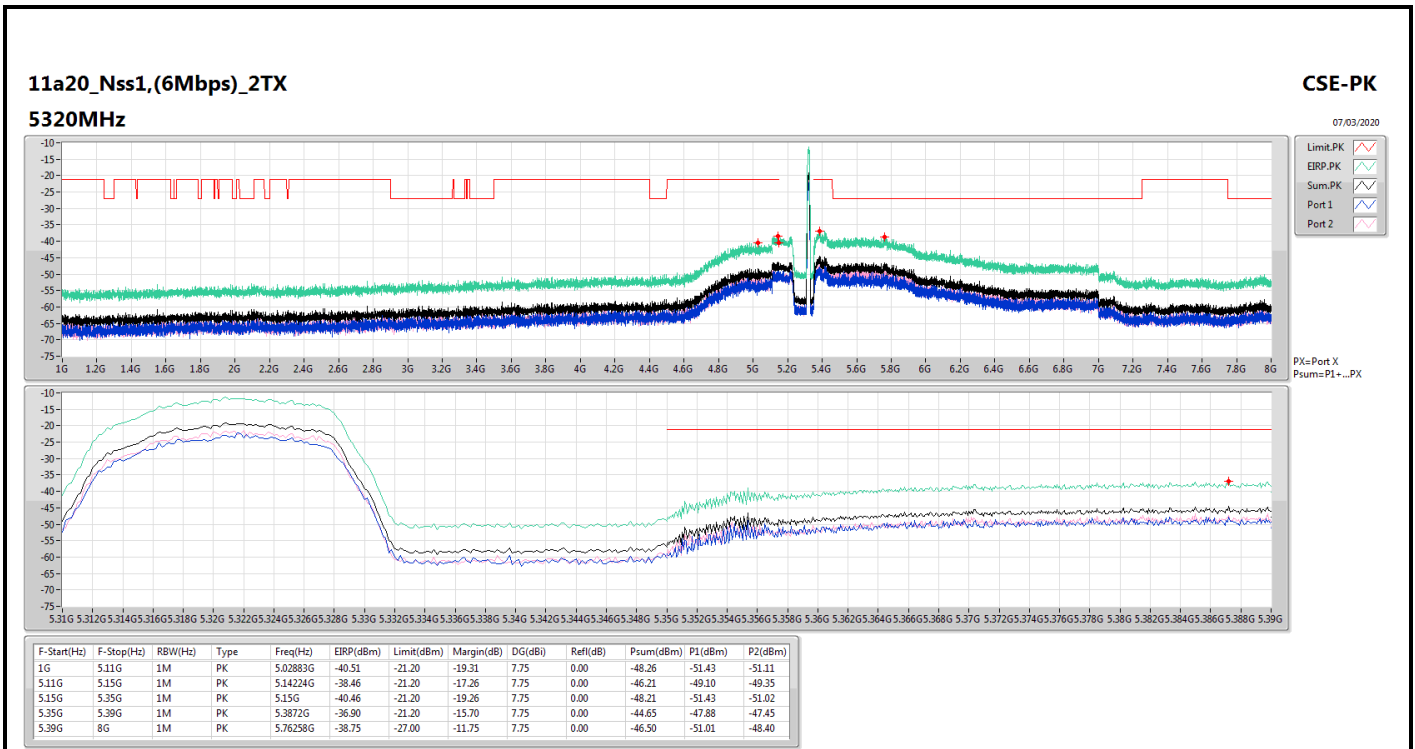

11a20_Nss1,(6Mbps)_2TX
5180MHz

CSE-AV

06/03/2020

PX=Port X
Psum=P1+...PX

F-Start(Hz)	F-Stop(Hz)	RBW(Hz)	Type	Freq(Hz)	EIRP(dBm)	Limit(dBm)	Margin(dB)	DG(dB)	Ref(dB)	Psum(dBm)	P1(dBm)	P2(dBm)
1G	5.11G	1M	AV	5.09973G	-47.82	-41.20	-6.62	7.76	0.00	-55.58	-58.05	-59.21
5.11G	5.15G	1M	AV	5.11136G	-47.40	-41.20	-6.20	7.76	0.00	-55.16	-58.54	-57.83
5.15G	5.35G	1M	AV	5.35G	-49.09	-41.20	-7.89	7.76	0.00	-56.85	-59.95	-59.77
5.35G	5.39G	1M	AV	5.38792G	-47.60	-41.20	-6.40	7.76	0.00	-55.36	-58.55	-58.20
5.39G	8G	1M	AV	5.40338G	-48.09	-41.20	-6.89	7.76	0.00	-55.85	-59.20	-58.55

802.11ax HEW40_Nss1,(MCS0)_2TX
5710MHz Straddle 5.47-5.725GHz

CSE-PK

07/03/2020

Limit.PK
EIRP.PK
Sum.PK
Port 1
Port 2

PX=Port X
Psum=P1+...PX

F-Start(Hz)	F-Stop(Hz)	RBW(Hz)	Type	Freq(Hz)	EIRP(dBm)	Limit(dBm)	Margin(dB)	DG(dB)	Ref(dB)	Psum(dBm)	P1(dBm)	P2(dBm)
1G	5.39G	1M	PK	5.33787G	-41.47	-27.00	-14.47	7.60	0.00	-49.07	-50.65	-54.24
5.39G	5.47G	1M	PK	5.39768G	-41.05	-21.20	-19.85	7.60	0.00	-48.65	-51.34	-52.00
5.47G	5.85G	1M	PK	5.85G	-37.42	-27.00	-10.42	7.60	0.00	-45.02	-48.45	-47.64
5.85G	5.93G	1M	PK	5.8564G	-36.52	-27.00	-9.52	7.60	0.00	-44.12	-46.33	-48.11
5.93G	8G	1M	PK	5.96079G	-39.04	-27.00	-12.04	7.60	0.00	-46.64	-48.36	-51.50