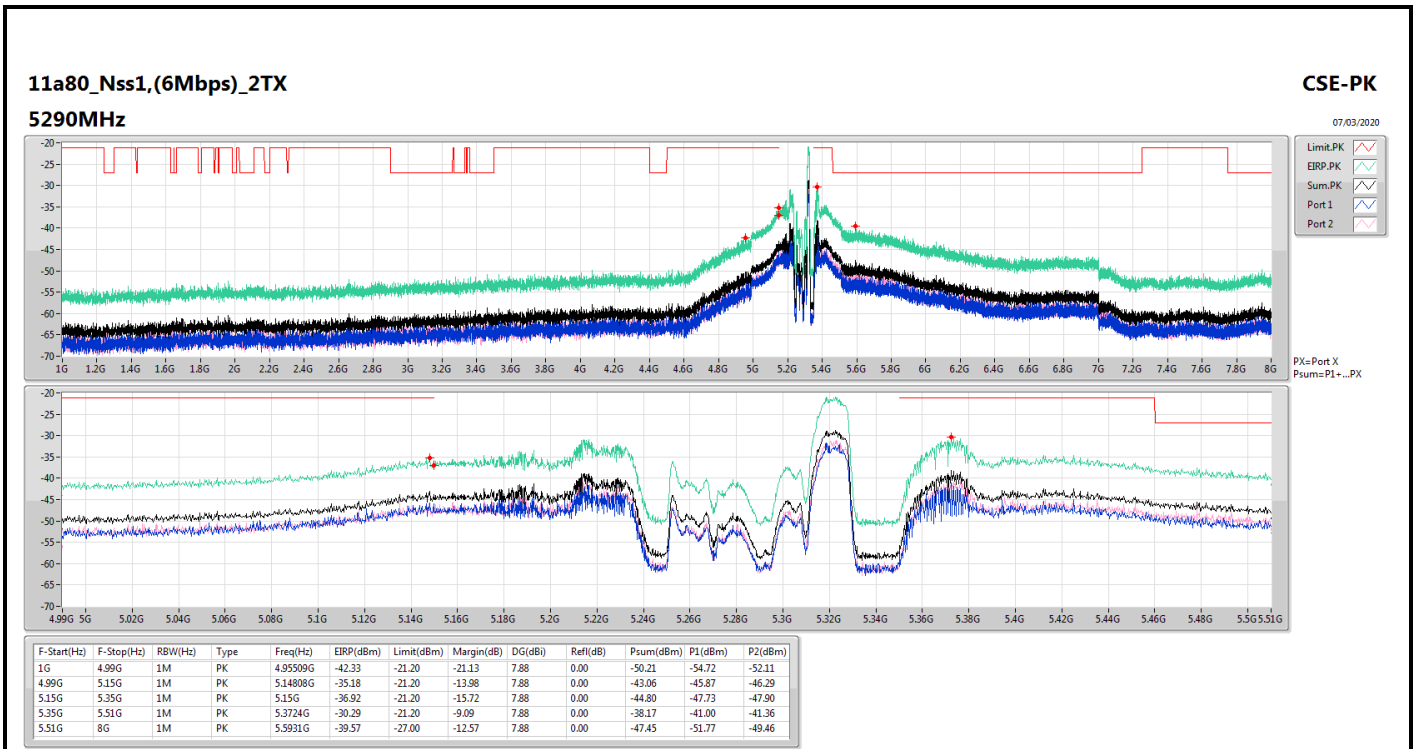

11a20_Nss1,(6Mbps)_2TX
5180MHz

CSE-AV

06/03/2020

PX=Port X
Psum=P1+...PX

F-Start(Hz)	F-Stop(Hz)	RBW(Hz)	Type	Freq(Hz)	EIRP(dBm)	Limit(dBm)	Margin(dB)	DG(dB)	Ref(dB)	Psum(dBm)	P1(dBm)	P2(dBm)
1G	5.11G	1M	AV	5.09973G	-47.82	-41.20	-6.62	7.76	0.00	-55.58	-58.05	-59.21
5.11G	5.15G	1M	AV	5.11136G	-47.40	-41.20	-6.20	7.76	0.00	-55.16	-58.54	-57.83
5.15G	5.35G	1M	AV	5.35G	-49.09	-41.20	-7.89	7.76	0.00	-56.85	-59.95	-59.77
5.35G	5.39G	1M	AV	5.38792G	-47.60	-41.20	-6.40	7.76	0.00	-55.36	-58.55	-58.20
5.39G	8G	1M	AV	5.40338G	-48.09	-41.20	-6.89	7.76	0.00	-55.85	-59.20	-58.55