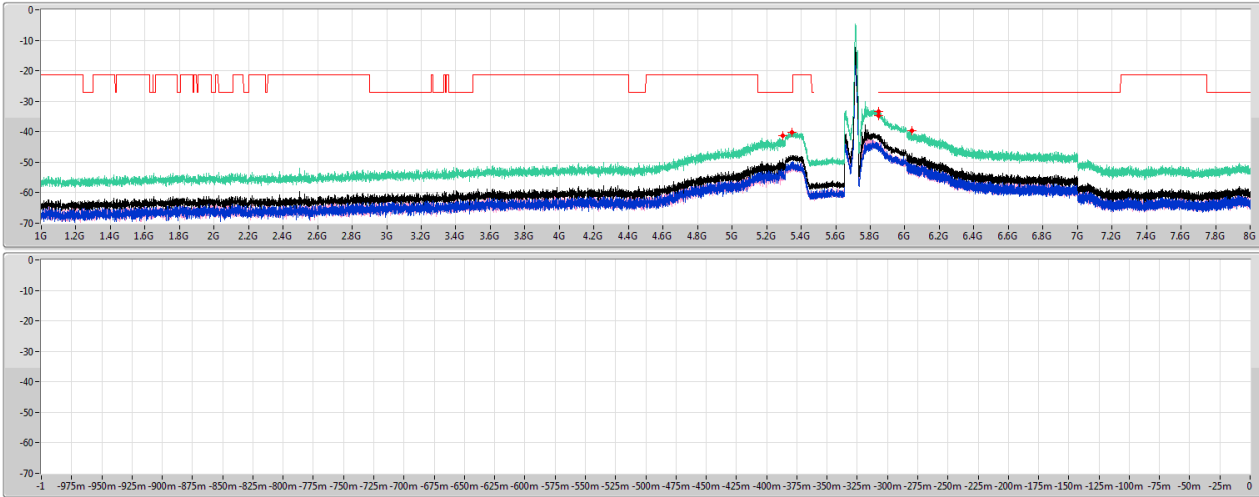

802.11ax HEW40_Nss1,(MCS0)_2TX
5710MHz Straddle 5.47-5.725GHz

CSE-PK

07/03/2020

Limit.PK
EIRP.PK
Sum.PK
Port 1
Port 2

PX=Port X
Psum=P1+...PX

F-Start(Hz)	F-Stop(Hz)	RBW(Hz)	Type	Freq(Hz)	EIRP(dBm)	Limit(dBm)	Margin(dB)	DG(dB)	Ref(dB)	Psum(dBm)	P1(dBm)	P2(dBm)
1G	5.39G	1M	PK	5.33787G	-41.47	-27.00	-14.47	7.60	0.00	-49.07	-50.65	-54.24
5.39G	5.47G	1M	PK	5.39768G	-41.05	-21.20	-19.85	7.60	0.00	-48.65	-51.34	-52.00
5.47G	5.85G	1M	PK	5.85G	-37.42	-27.00	-10.42	7.60	0.00	-45.02	-48.45	-47.64
5.85G	5.93G	1M	PK	5.8564G	-36.52	-27.00	-9.52	7.60	0.00	-44.12	-46.33	-48.11
5.93G	8G	1M	PK	5.96079G	-39.04	-27.00	-12.04	7.60	0.00	-46.64	-48.36	-51.50

802.11ax HEW40_Nss1,(MCS0)_2TX
5710MHz Straddle 5.47-5.725GHz

CSE-AV

07/03/2020

Limit.AV
EIRP.AV
Sum.AV
Port 1
Port 2

PX=Port X
Psum=P1+...PX

F-Start(Hz)	F-Stop(Hz)	RBW(Hz)	Type	Freq(Hz)	EIRP(dBm)	Limit(dBm)	Margin(dB)	DG(dB)	Ref(dB)	Psum(dBm)	P1(dBm)	P2(dBm)
1G	5.39G	1M	AV	5.35378G	-50.98	-41.20	-9.78	7.60	0.00	-58.58	-60.93	-62.37
5.39G	5.47G	1M	AV	5.39176G	-50.93	-41.20	-9.73	7.60	0.00	-58.53	-61.27	-61.82
5.93G	8G	1M	AV	7.51407G	-61.06	-41.20	-19.86	7.60	0.00	-68.66	-72.47	-70.99

802.11ax HEW80_Nss1,(MCS0)_2TX
5690MHz Straddle 5.47-5.725GHz

CSE-PK

07/03/2020

PX=Port X
Psum=P1+...PX

F-Start(Hz)	F-Stop(Hz)	RBW(Hz)	Type	Freq(Hz)	EIRP(dBm)	Limit(dBm)	Margin(dB)	DG(dB)	Ref(dB)	Psum(dBm)	P1(dBm)	P2(dBm)
1G	5.31G	1M	PK	5.29276G	-41.41	-27.00	-14.41	7.60	0.00	-49.01	-55.15	-50.22
5.31G	5.47G	1M	PK	5.34776G	-40.19	-27.00	-13.19	7.60	0.00	-47.79	-50.09	-51.64
5.47G	5.85G	1M	PK	5.85G	-34.60	-27.00	-7.60	7.60	0.00	-42.20	-45.12	-45.30
5.85G	6.01G	1M	PK	5.85064G	-33.32	-27.00	-6.32	7.60	0.00	-40.92	-44.26	-43.62
6.01G	8G	1M	PK	6.04109G	-39.56	-27.00	-12.56	7.60	0.00	-47.16	-49.25	-51.33