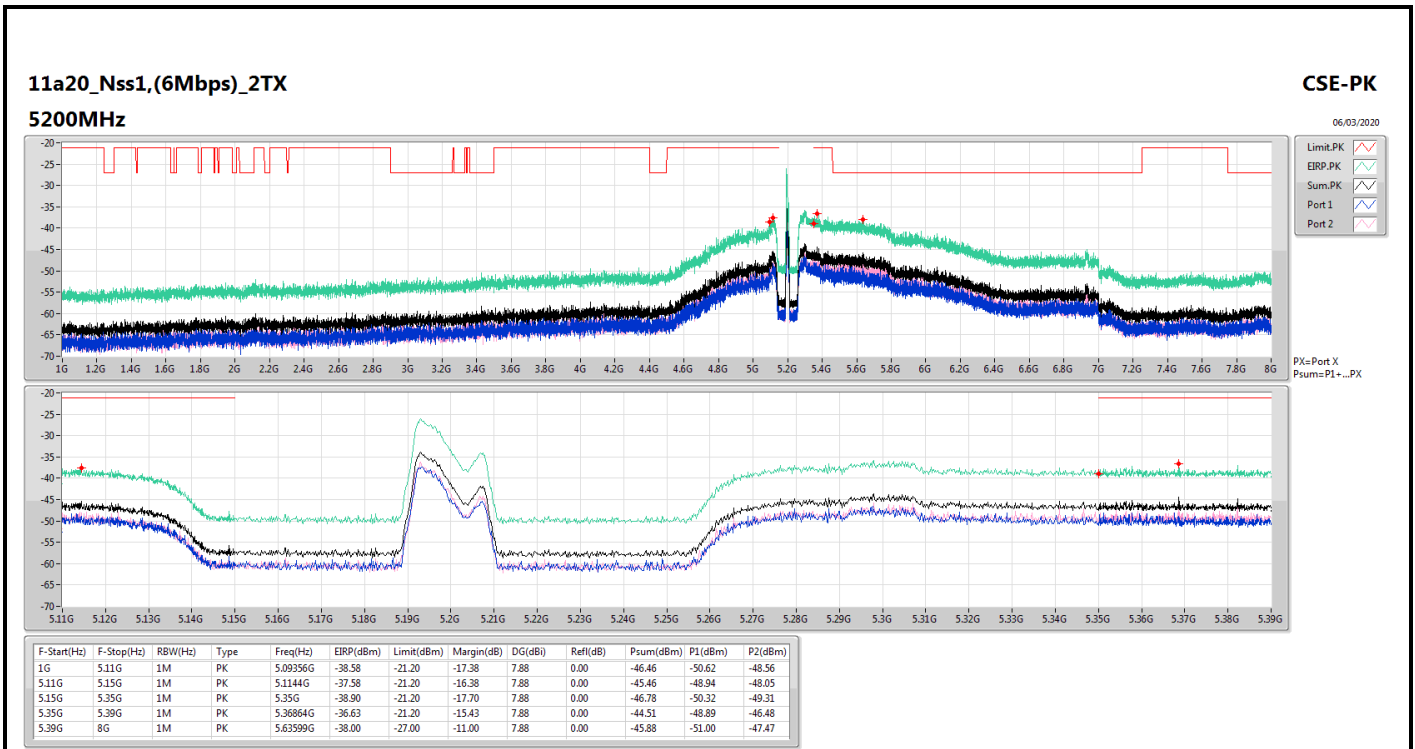

11a20_Nss1,(6Mbps)_2TX
5180MHz

CSE-AV

06/03/2020

PX=Port X
Psum=P1+...PX

F-Start(Hz)	F-Stop(Hz)	RBW(Hz)	Type	Freq(Hz)	EIRP(dBm)	Limit(dBm)	Margin(dB)	DG(dB)	Ref(dB)	Psum(dBm)	P1(dBm)	P2(dBm)
1G	5.11G	1M	AV	5.09973G	-47.82	-41.20	-6.62	7.76	0.00	-55.58	-58.05	-59.21
5.11G	5.15G	1M	AV	5.11136G	-47.40	-41.20	-6.20	7.76	0.00	-55.16	-58.54	-57.83
5.15G	5.35G	1M	AV	5.35G	-49.09	-41.20	-7.89	7.76	0.00	-56.85	-59.95	-59.77
5.35G	5.39G	1M	AV	5.38792G	-47.60	-41.20	-6.40	7.76	0.00	-55.36	-58.55	-58.20
5.39G	8G	1M	AV	5.40338G	-48.09	-41.20	-6.89	7.76	0.00	-55.85	-59.20	-58.55

802.11ax HEW40_Nss1,(MCS0)_2TX
5710MHz Straddle 5.47-5.725GHz

CSE-PK

07/03/2020

Limit.PK
EIRP.PK
Sum.PK
Port 1
Port 2

PX=Port X
Psum=P1+...PX

F-Start(Hz)	F-Stop(Hz)	RBW(Hz)	Type	Freq(Hz)	EIRP(dBm)	Limit(dBm)	Margin(dB)	DG(dB)	Ref(dB)	Psum(dBm)	P1(dBm)	P2(dBm)
1G	5.39G	1M	PK	5.33787G	-41.47	-27.00	-14.47	7.60	0.00	-49.07	-50.65	-54.24
5.39G	5.47G	1M	PK	5.39768G	-41.05	-21.20	-19.85	7.60	0.00	-48.65	-51.34	-52.00
5.47G	5.85G	1M	PK	5.85G	-37.42	-27.00	-10.42	7.60	0.00	-45.02	-48.45	-47.64
5.85G	5.93G	1M	PK	5.8564G	-36.52	-27.00	-9.52	7.60	0.00	-44.12	-46.33	-48.11
5.93G	8G	1M	PK	5.96079G	-39.04	-27.00	-12.04	7.60	0.00	-46.64	-48.36	-51.50