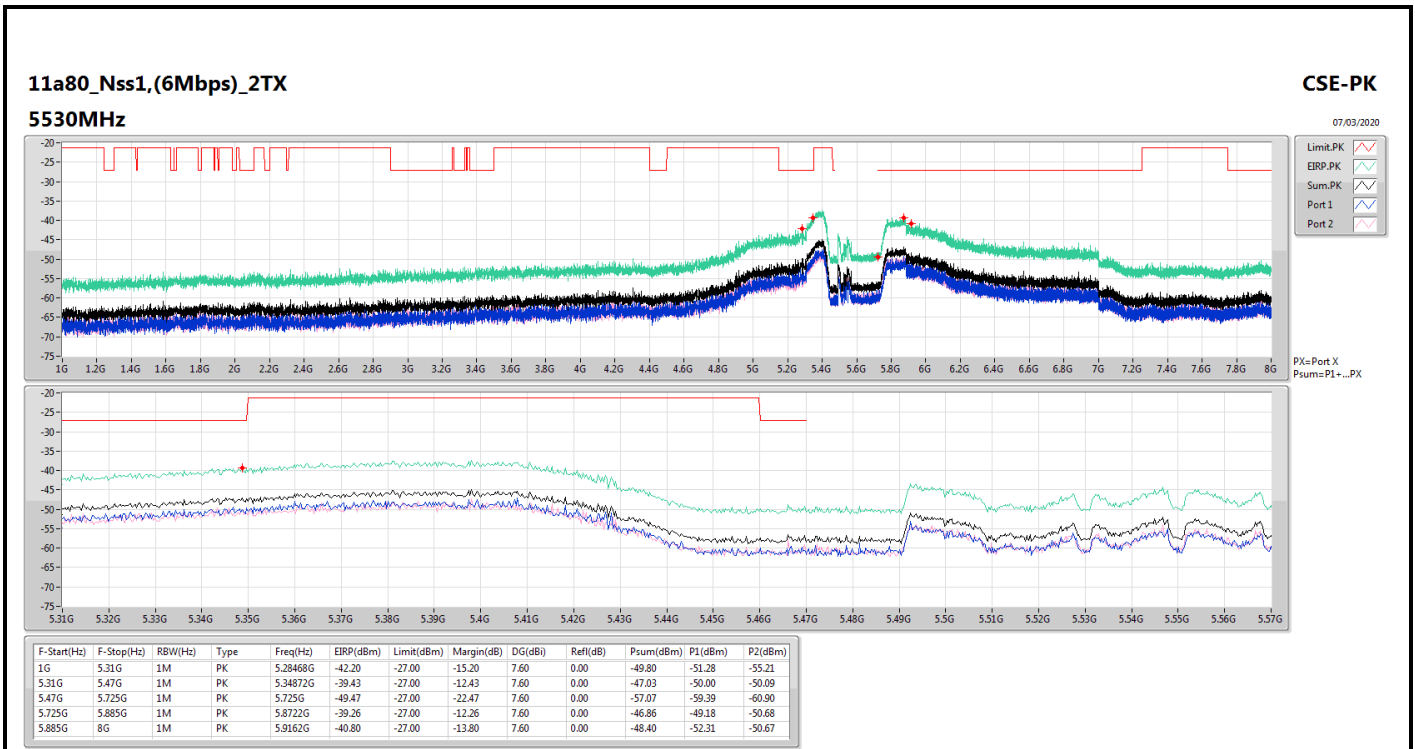

11a20_Nss1,(6Mbps)_2TX
5180MHz

CSE-AV

06/03/2020

PX=Port X
Psum=P1+...PX

F-Start(Hz)	F-Stop(Hz)	RBW(Hz)	Type	Freq(Hz)	EIRP(dBm)	Limit(dBm)	Margin(dB)	DG(dB)	Ref(dB)	Psum(dBm)	P1(dBm)	P2(dBm)
1G	5.11G	1M	AV	5.09973G	-47.82	-41.20	-6.62	7.76	0.00	-55.58	-58.05	-59.21
5.11G	5.15G	1M	AV	5.11136G	-47.40	-41.20	-6.20	7.76	0.00	-55.16	-58.54	-57.83
5.15G	5.35G	1M	AV	5.35G	-49.09	-41.20	-7.89	7.76	0.00	-56.85	-59.95	-59.77
5.35G	5.39G	1M	AV	5.38792G	-47.60	-41.20	-6.40	7.76	0.00	-55.36	-58.55	-58.20
5.39G	8G	1M	AV	5.40338G	-48.09	-41.20	-6.89	7.76	0.00	-55.85	-59.20	-58.55

802.11ax HEW40_Nss1,(MCS0)_2TX
5710MHz Straddle 5.47-5.725GHz

CSE-PK

07/03/2020

Limit.PK
EIRP.PK
Sum.PK
Port 1
Port 2

PX=Port X
Psum=P1+...PX

F-Start(Hz)	F-Stop(Hz)	RBW(Hz)	Type	Freq(Hz)	EIRP(dBm)	Limit(dBm)	Margin(dB)	DG(dB)	Ref(dB)	Psum(dBm)	P1(dBm)	P2(dBm)
1G	5.39G	1M	PK	5.33787G	-41.47	-27.00	-14.47	7.60	0.00	-49.07	-50.65	-54.24
5.39G	5.47G	1M	PK	5.39768G	-41.05	-21.20	-19.85	7.60	0.00	-48.65	-51.34	-52.00
5.47G	5.85G	1M	PK	5.85G	-37.42	-27.00	-10.42	7.60	0.00	-45.02	-48.45	-47.64
5.85G	5.93G	1M	PK	5.8564G	-36.52	-27.00	-9.52	7.60	0.00	-44.12	-46.33	-48.11
5.93G	8G	1M	PK	5.96079G	-39.04	-27.00	-12.04	7.60	0.00	-46.64	-48.36	-51.50