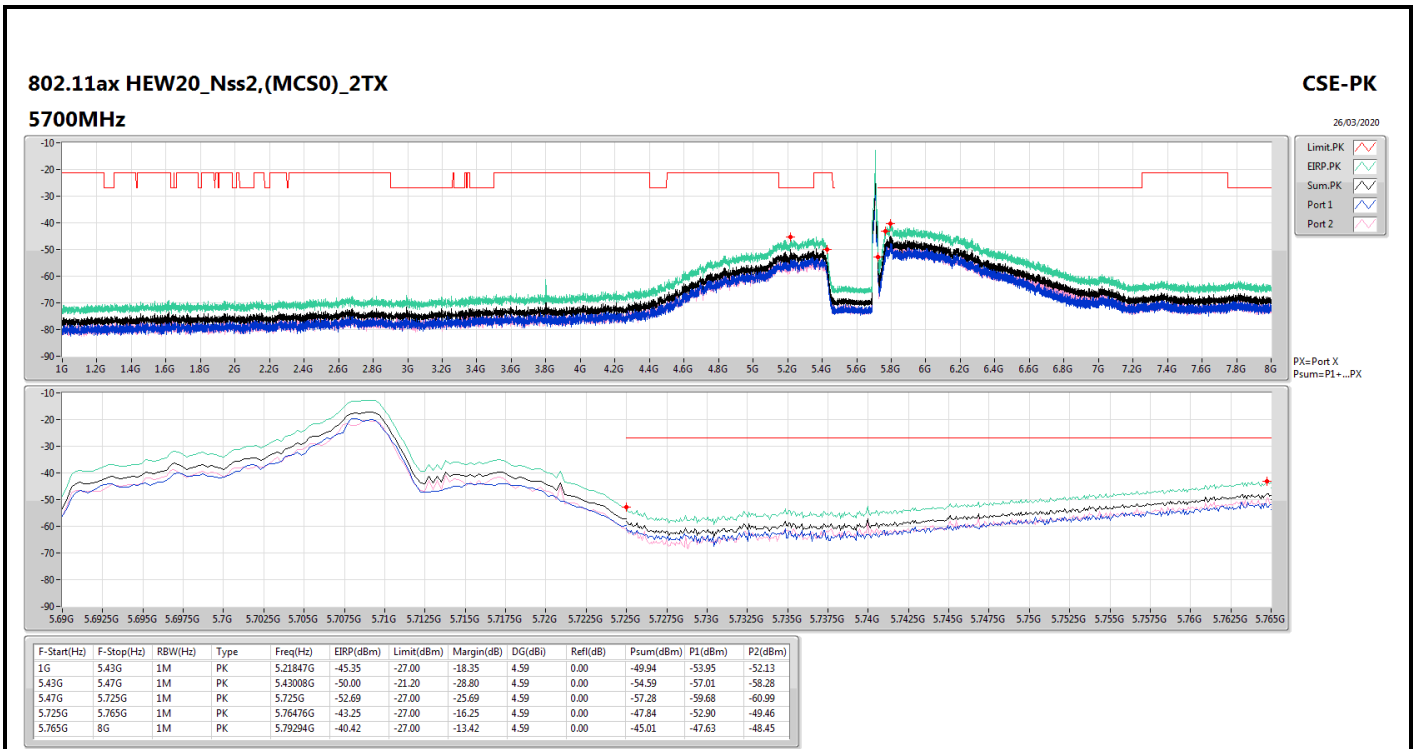

802.11ax HEW20_Nss2,(MCS0)_2TX

5500MHz

CSE-AV

26/03/2020

PX=Port X
Psum=P1+...PX

F-Start(Hz)	F-Stop(Hz)	RBW(Hz)	Type	Freq(Hz)	EIRP(dBm)	Limit(dBm)	Margin(dB)	DG(dB)	Ref(dB)	Psum(dBm)	P1(dBm)	P2(dBm)
1G	5.43G	1M	AV	5.40287G	-50.26	-41.20	-9.06	4.59	0.00	-54.85	-57.97	-57.76
5.43G	5.47G	1M	AV	5.43008G	-56.59	-41.20	-15.39	4.59	0.00	-61.18	-64.35	-64.04
5.765G	8G	1M	AV	7.36805G	-71.35	-41.20	-30.15	4.59	0.00	-75.94	-78.84	-79.06