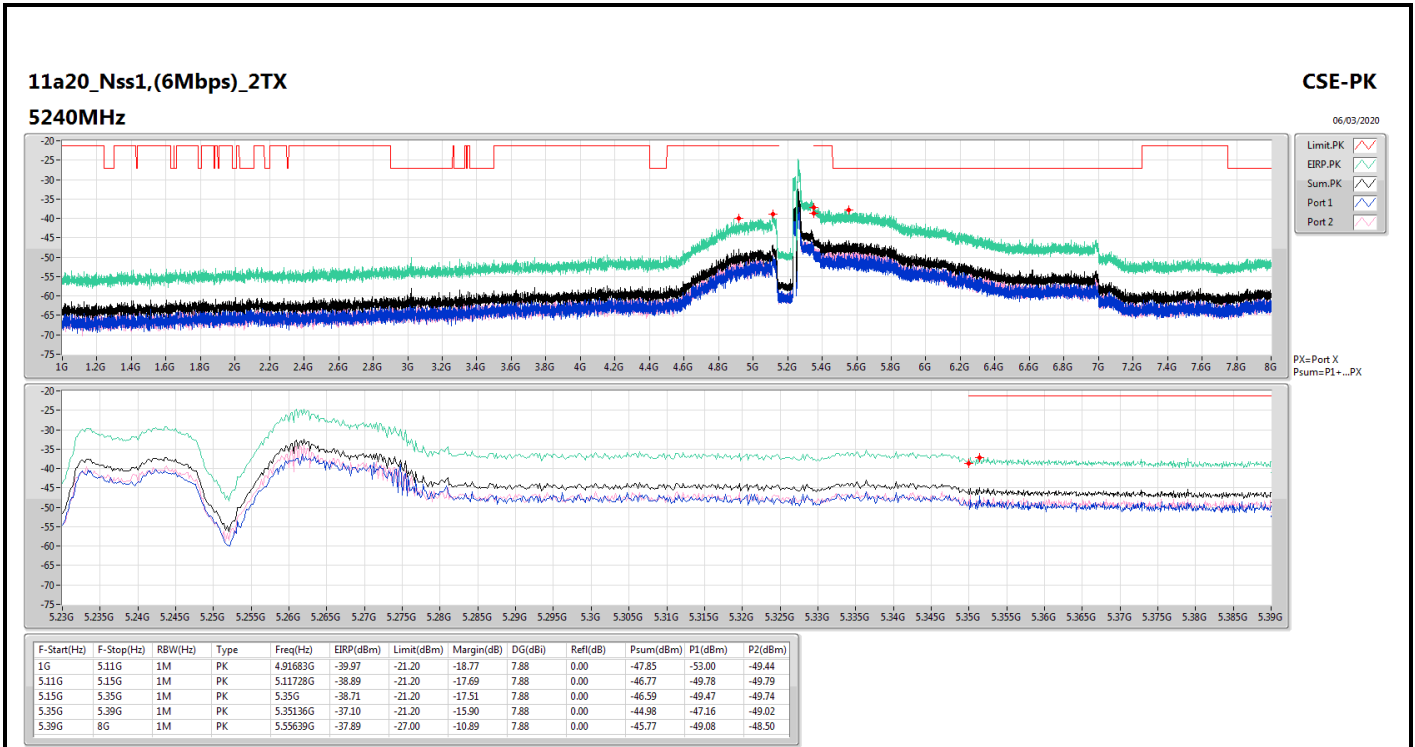

11a20_Nss1,(6Mbps)_2TX
5180MHz

CSE-AV

06/03/2020

PX=Port X
Psum=P1+...PX

F-Start(Hz)	F-Stop(Hz)	RBW(Hz)	Type	Freq(Hz)	EIRP(dBm)	Limit(dBm)	Margin(dB)	DG(dB)	Ref(dB)	Psum(dBm)	P1(dBm)	P2(dBm)
1G	5.11G	1M	AV	5.09973G	-47.82	-41.20	-6.62	7.76	0.00	-55.58	-58.05	-59.21
5.11G	5.15G	1M	AV	5.11136G	-47.40	-41.20	-6.20	7.76	0.00	-55.16	-58.54	-57.83
5.15G	5.35G	1M	AV	5.35G	-49.09	-41.20	-7.89	7.76	0.00	-56.85	-59.95	-59.77
5.35G	5.39G	1M	AV	5.38792G	-47.60	-41.20	-6.40	7.76	0.00	-55.36	-58.55	-58.20
5.39G	8G	1M	AV	5.40338G	-48.09	-41.20	-6.89	7.76	0.00	-55.85	-59.20	-58.55

802.11ax HEW40_Nss1,(MCS0)_2TX
5710MHz Straddle 5.47-5.725GHz

CSE-PK

07/03/2020

Limit.PK
EIRP.PK
Sum.PK
Port 1
Port 2

PX=Port X
Psum=P1+...PX

F-Start(Hz)	F-Stop(Hz)	RBW(Hz)	Type	Freq(Hz)	EIRP(dBm)	Limit(dBm)	Margin(dB)	DG(dB)	Ref(dB)	Psum(dBm)	P1(dBm)	P2(dBm)
1G	5.39G	1M	PK	5.33787G	-41.47	-27.00	-14.47	7.60	0.00	-49.07	-50.65	-54.24
5.39G	5.47G	1M	PK	5.39768G	-41.05	-21.20	-19.85	7.60	0.00	-48.65	-51.34	-52.00
5.47G	5.85G	1M	PK	5.85G	-37.42	-27.00	-10.42	7.60	0.00	-45.02	-48.45	-47.64
5.85G	5.93G	1M	PK	5.8564G	-36.52	-27.00	-9.52	7.60	0.00	-44.12	-46.33	-48.11
5.93G	8G	1M	PK	5.96079G	-39.04	-27.00	-12.04	7.60	0.00	-46.64	-48.36	-51.50