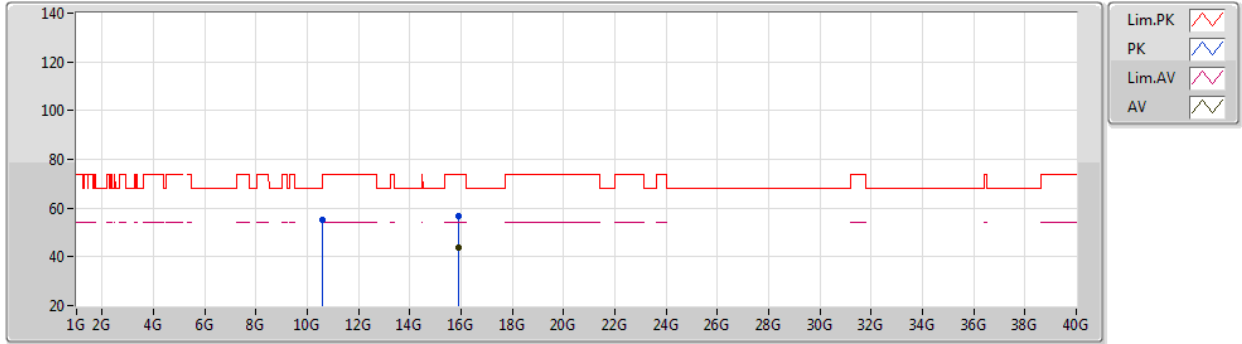

802.11ax HEW20_Nss1,(MCS0)_2TX

10/03/2020

5300MHz_TX

EUT Y_2TX
Setting 17
02-D-J-7

Type	Freq (Hz)	Level (dBuV/m)	Limit (dBuV/m)	Margin (dB)	Raw (dBuV)	Dist (m)	Condition	Azimuth (°)	Height (m)	Comment	AF (dB)	CL (dB)	PA (dB)
PK	10.5997G	55.42	68.20	-12.78	39.63	3	Vertical	315	1.80	-	38.68	8.59	31.48
PK	15.9008G	57.22	74.00	-16.78	42.22	3	Vertical	360	1.80	-	37.69	9.37	32.06
AV	15.89927G	42.75	54.00	-11.25	27.75	3	Vertical	360	1.80	-	37.69	9.37	32.06

802.11ax HEW20_Nss1,(MCS0)_2TX

10/03/2020

5300MHz_TX

EUT Y_2TX
Setting 17
02-D-J-7

Type	Freq (Hz)	Level (dBuV/m)	Limit (dBuV/m)	Margin (dB)	Raw (dBuV)	Dist (m)	Condition	Azimuth (°)	Height (m)	Comment	AF (dB)	CL (dB)	PA (dB)
PK	10.59998G	55.16	68.20	-13.04	39.37	3	Horizontal	297	2.82	-	38.68	8.59	31.48
PK	15.90236G	56.84	74.00	-17.16	41.85	3	Horizontal	11	1.80	-	37.68	9.37	32.06
AV	15.8961G	43.77	54.00	-10.23	28.76	3	Horizontal	11	1.80	-	37.70	9.37	32.06