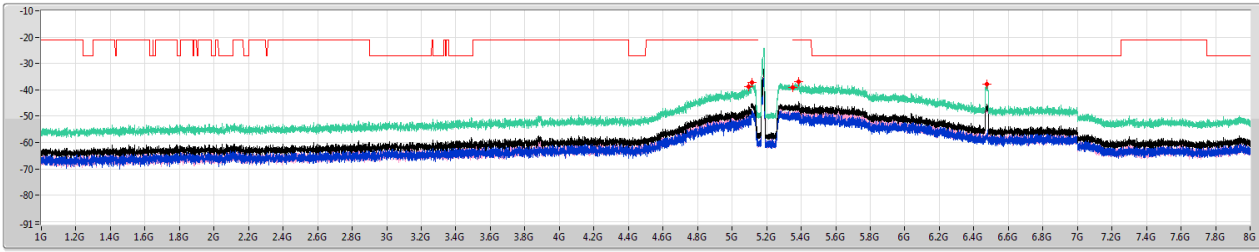

11a20_Nss1,(6Mbps)_2TX
5180MHz

CSE-PK

06/03/2020

PX=Port X
Psum=P1+...PX