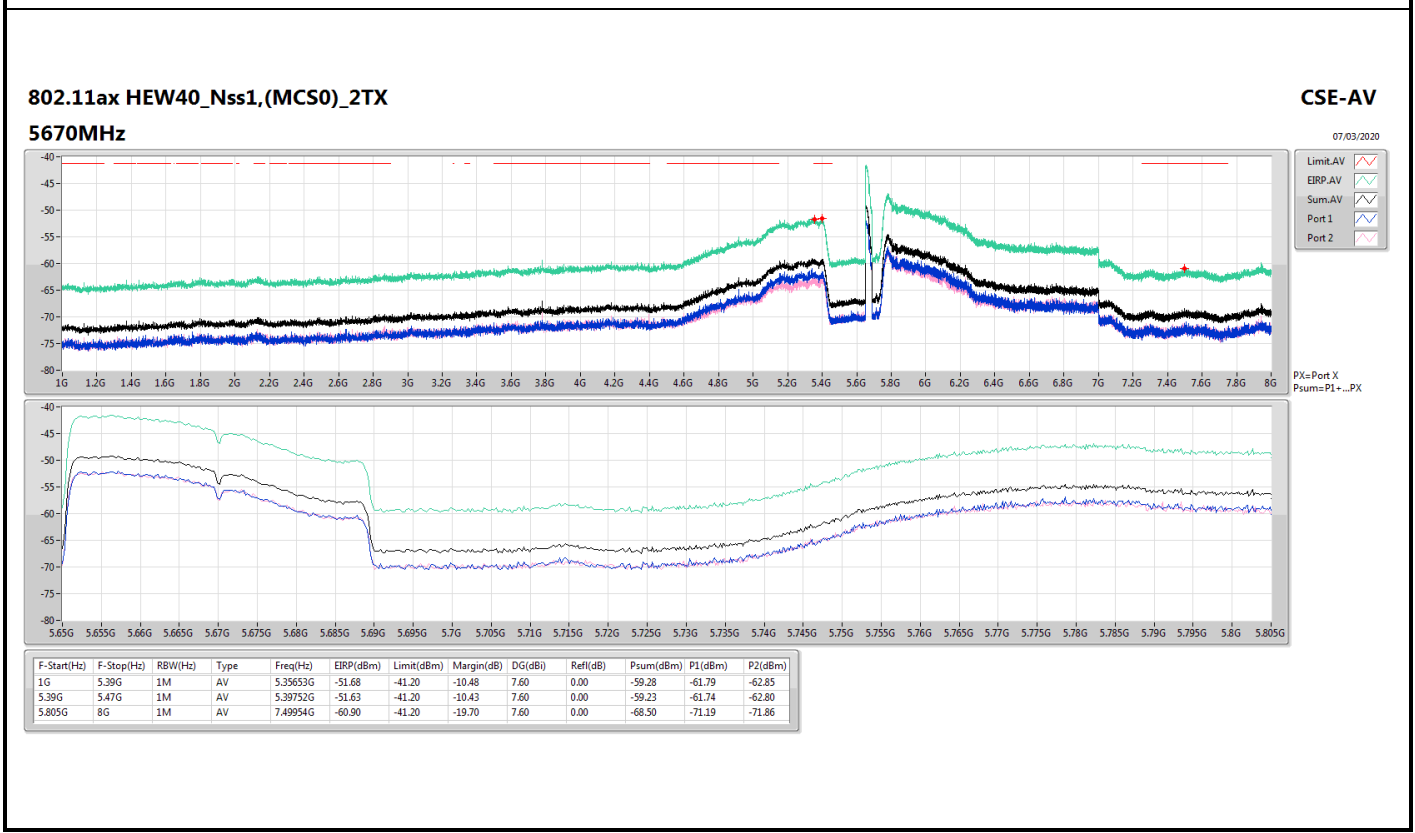

802.11ax HEW40_Nss1,(MCS0)_2TX
5710MHz Straddle 5.47-5.725GHz

CSE-PK

07/03/2020

Limit.PK
EIRP.PK
Sum.PK
Port 1
Port 2

PX=Port X
Psum=P1+...PX

F-Start(Hz)	F-Stop(Hz)	RBW(Hz)	Type	Freq(Hz)	EIRP(dBm)	Limit(dBm)	Margin(dB)	DG(dB)	Ref(dB)	Psum(dBm)	P1(dBm)	P2(dBm)
1G	5.39G	1M	PK	5.33787G	-41.47	-27.00	-14.47	7.60	0.00	-49.07	-50.65	-54.24
5.39G	5.47G	1M	PK	5.39768G	-41.05	-21.20	-19.85	7.60	0.00	-48.65	-51.34	-52.00
5.47G	5.85G	1M	PK	5.85G	-37.42	-27.00	-10.42	7.60	0.00	-45.02	-48.45	-47.64
5.85G	5.93G	1M	PK	5.8564G	-36.52	-27.00	-9.52	7.60	0.00	-44.12	-46.33	-48.11
5.93G	8G	1M	PK	5.96079G	-39.04	-27.00	-12.04	7.60	0.00	-46.64	-48.36	-51.50