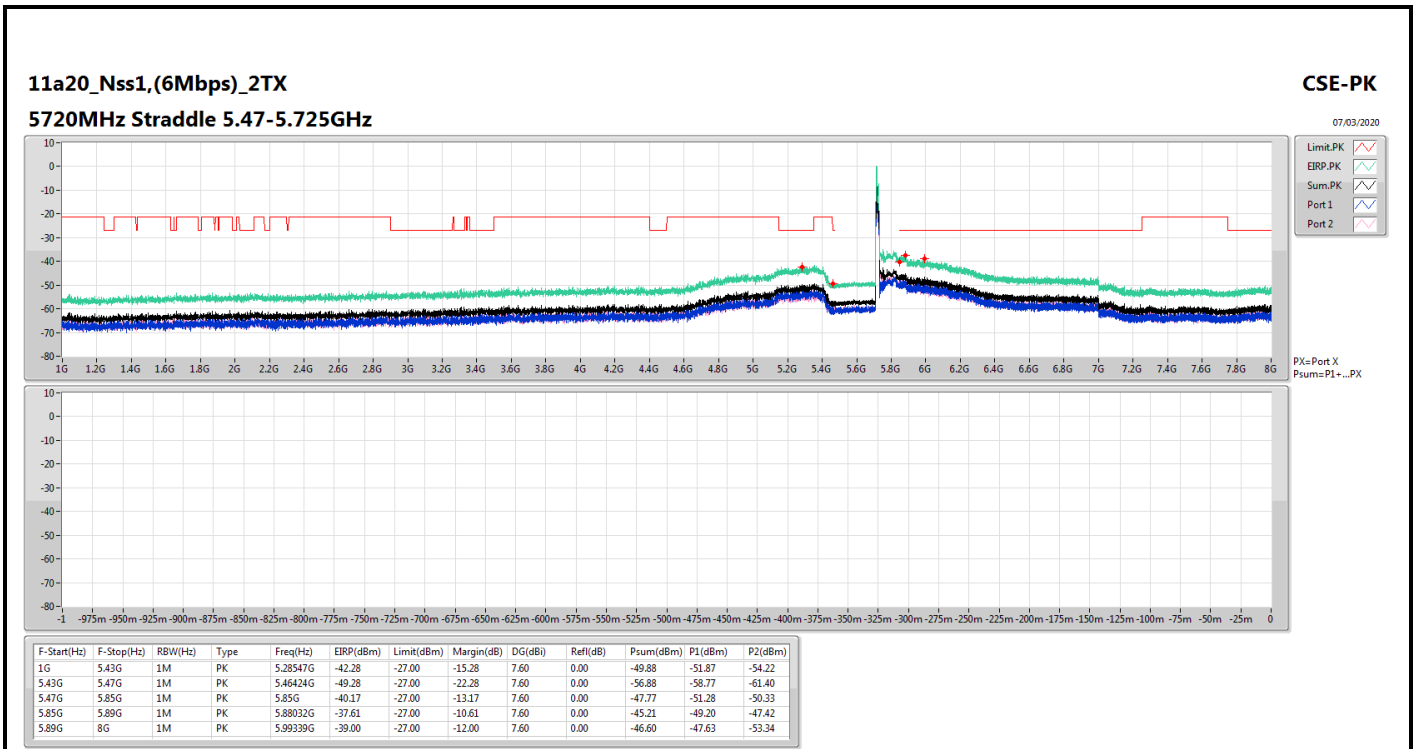

11a20_Nss1,(6Mbps)_2TX
5180MHz

CSE-AV

06/03/2020

PX=Port X
Psum=P1+...PX

F-Start(Hz)	F-Stop(Hz)	RBW(Hz)	Type	Freq(Hz)	EIRP(dBm)	Limit(dBm)	Margin(dB)	DG(dB)	Ref(dB)	Psum(dBm)	P1(dBm)	P2(dBm)
1G	5.11G	1M	AV	5.09973G	-47.82	-41.20	-6.62	7.76	0.00	-55.58	-58.05	-59.21
5.11G	5.15G	1M	AV	5.11136G	-47.40	-41.20	-6.20	7.76	0.00	-55.16	-58.54	-57.83
5.15G	5.35G	1M	AV	5.35G	-49.09	-41.20	-7.89	7.76	0.00	-56.85	-59.95	-59.77
5.35G	5.39G	1M	AV	5.38792G	-47.60	-41.20	-6.40	7.76	0.00	-55.36	-58.55	-58.20
5.39G	8G	1M	AV	5.40338G	-48.09	-41.20	-6.89	7.76	0.00	-55.85	-59.20	-58.55