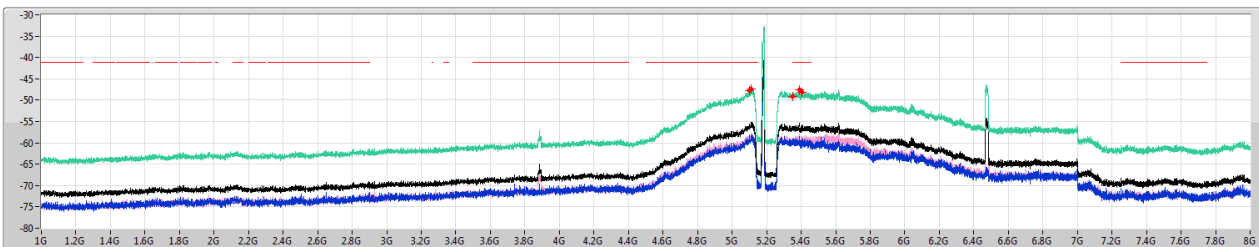

11a20_Nss1,(6Mbps)_2TX
5180MHz

CSE-AV

06/03/2020

PX=Port X
Psum=P1+...PX