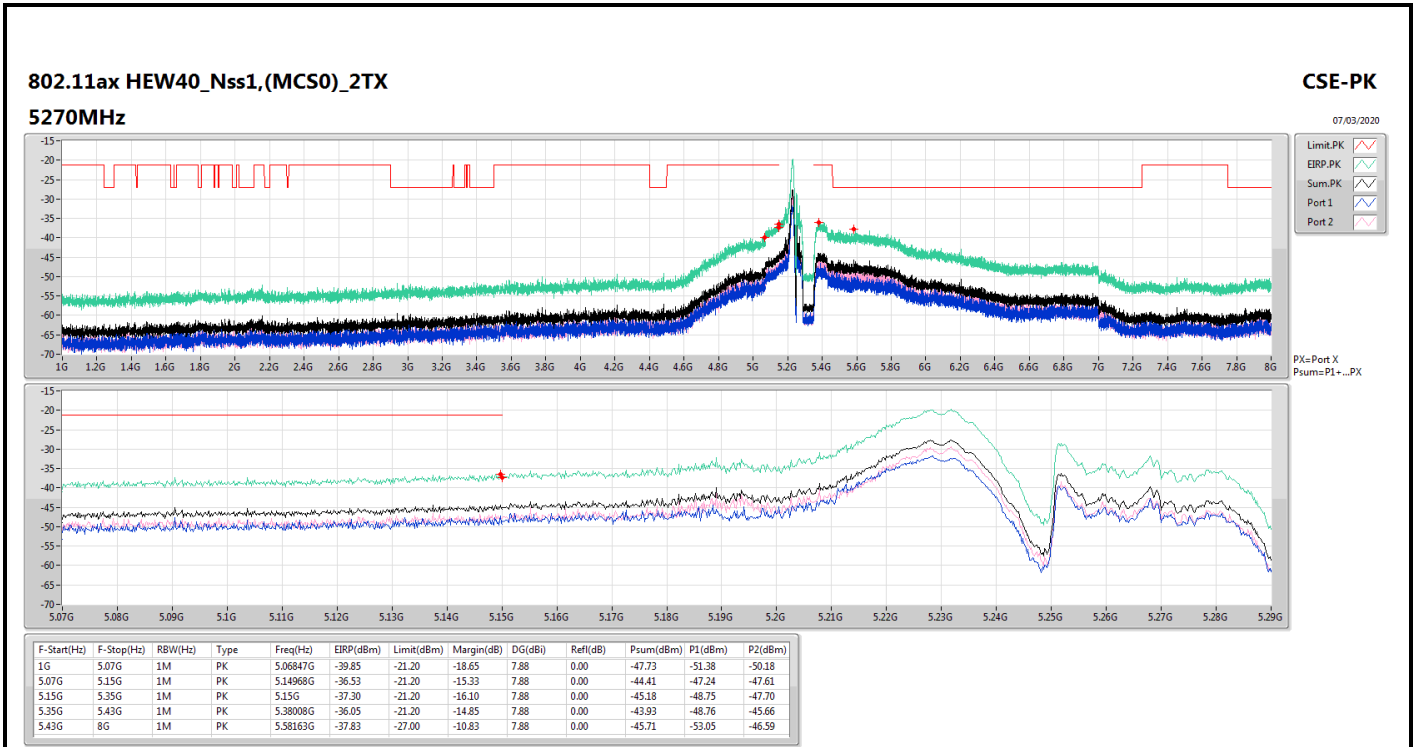

11a20_Nss1,(6Mbps)_2TX
5180MHz

CSE-AV

06/03/2020

PX=Port X
Psum=P1+...PX

F-Start(Hz)	F-Stop(Hz)	RBW(Hz)	Type	Freq(Hz)	EIRP(dBm)	Limit(dBm)	Margin(dB)	DG(dB)	Ref(dB)	Psum(dBm)	P1(dBm)	P2(dBm)
1G	5.11G	1M	AV	5.09973G	-47.82	-41.20	-6.62	7.76	0.00	-55.58	-58.05	-59.21
5.11G	5.15G	1M	AV	5.11136G	-47.40	-41.20	-6.20	7.76	0.00	-55.16	-58.54	-57.83
5.15G	5.35G	1M	AV	5.35G	-49.09	-41.20	-7.89	7.76	0.00	-56.85	-59.95	-59.77
5.35G	5.39G	1M	AV	5.38792G	-47.60	-41.20	-6.40	7.76	0.00	-55.36	-58.55	-58.20
5.39G	8G	1M	AV	5.40338G	-48.09	-41.20	-6.89	7.76	0.00	-55.85	-59.20	-58.55

802.11ax HEW40_Nss1,(MCS0)_2TX
5710MHz Straddle 5.47-5.725GHz

CSE-PK

07/03/2020

Limit.PK
EIRP.PK
Sum.PK
Port 1
Port 2

PX=Port X
Psum=P1+...PX

F-Start(Hz)	F-Stop(Hz)	RBW(Hz)	Type	Freq(Hz)	EIRP(dBm)	Limit(dBm)	Margin(dB)	DG(dB)	Ref(dB)	Psum(dBm)	P1(dBm)	P2(dBm)
1G	5.39G	1M	PK	5.33787G	-41.47	-27.00	-14.47	7.60	0.00	-49.07	-50.65	-54.24
5.39G	5.47G	1M	PK	5.39768G	-41.05	-21.20	-19.85	7.60	0.00	-48.65	-51.34	-52.00
5.47G	5.85G	1M	PK	5.85G	-37.42	-27.00	-10.42	7.60	0.00	-45.02	-48.45	-47.64
5.85G	5.93G	1M	PK	5.8564G	-36.52	-27.00	-9.52	7.60	0.00	-44.12	-46.33	-48.11
5.93G	8G	1M	PK	5.96079G	-39.04	-27.00	-12.04	7.60	0.00	-46.64	-48.36	-51.50