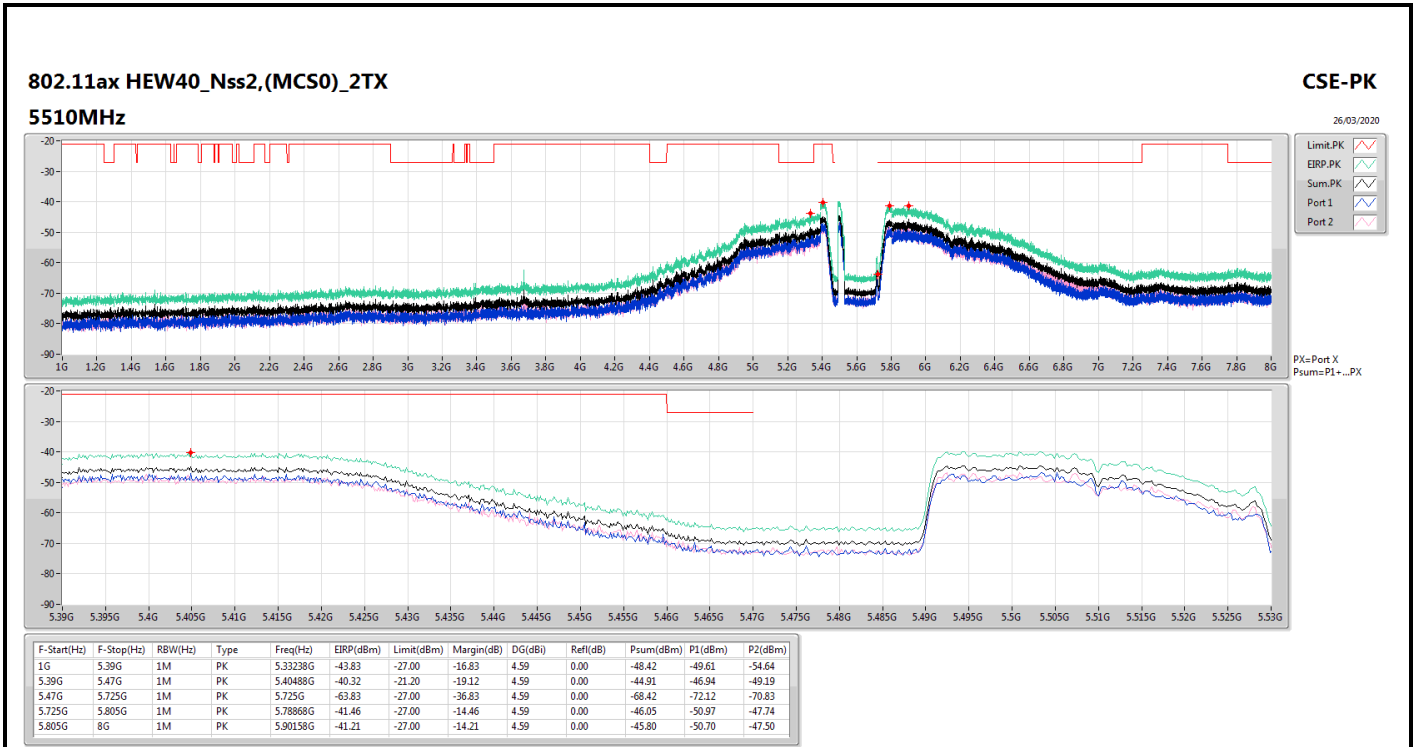

802.11ax HEW20_Nss2,(MCS0)_2TX

5500MHz

CSE-AV

26/03/2020

PX=Port X
Psum=P1+...PX

F-Start(Hz)	F-Stop(Hz)	RBW(Hz)	Type	Freq(Hz)	EIRP(dBm)	Limit(dBm)	Margin(dB)	DG(dB)	Ref(dB)	Psum(dBm)	P1(dBm)	P2(dBm)
1G	5.43G	1M	AV	5.40287G	-50.26	-41.20	-9.06	4.59	0.00	-54.85	-57.97	-57.76
5.43G	5.47G	1M	AV	5.43008G	-56.59	-41.20	-15.39	4.59	0.00	-61.18	-64.35	-64.04
5.765G	8G	1M	AV	7.36805G	-71.35	-41.20	-30.15	4.59	0.00	-75.94	-78.84	-79.06