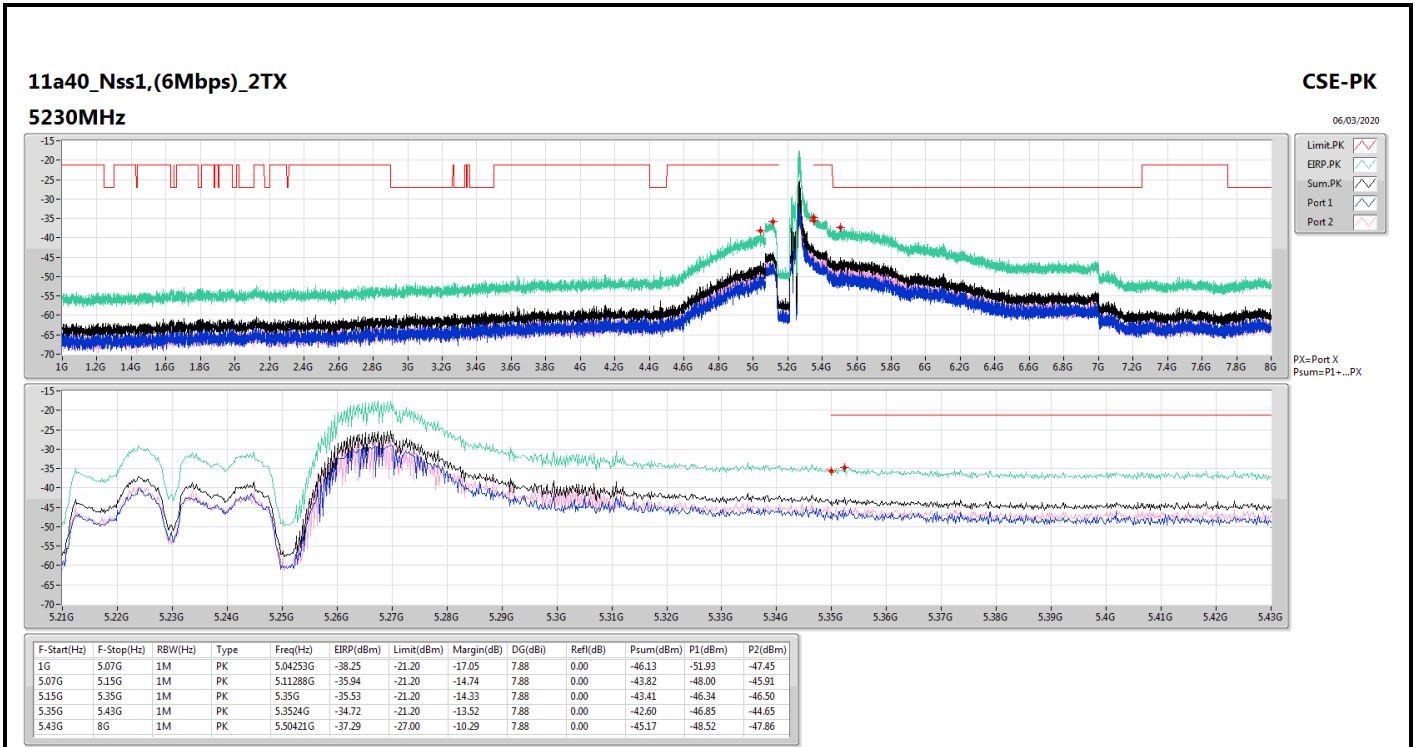

11a20_Nss1,(6Mbps)_2TX
5180MHz

CSE-AV

06/03/2020

PX=Port X
Psum=P1+...PX

F-Start(Hz)	F-Stop(Hz)	RBW(Hz)	Type	Freq(Hz)	EIRP(dBm)	Limit(dBm)	Margin(dB)	DG(dB)	Ref(dB)	Psum(dBm)	P1(dBm)	P2(dBm)
1G	5.11G	1M	AV	5.09973G	-47.82	-41.20	-6.62	7.76	0.00	-55.58	-58.05	-59.21
5.11G	5.15G	1M	AV	5.11136G	-47.40	-41.20	-6.20	7.76	0.00	-55.16	-58.54	-57.83
5.15G	5.35G	1M	AV	5.35G	-49.09	-41.20	-7.89	7.76	0.00	-56.85	-59.95	-59.77
5.35G	5.39G	1M	AV	5.38792G	-47.60	-41.20	-6.40	7.76	0.00	-55.36	-58.55	-58.20
5.39G	8G	1M	AV	5.40338G	-48.09	-41.20	-6.89	7.76	0.00	-55.85	-59.20	-58.55