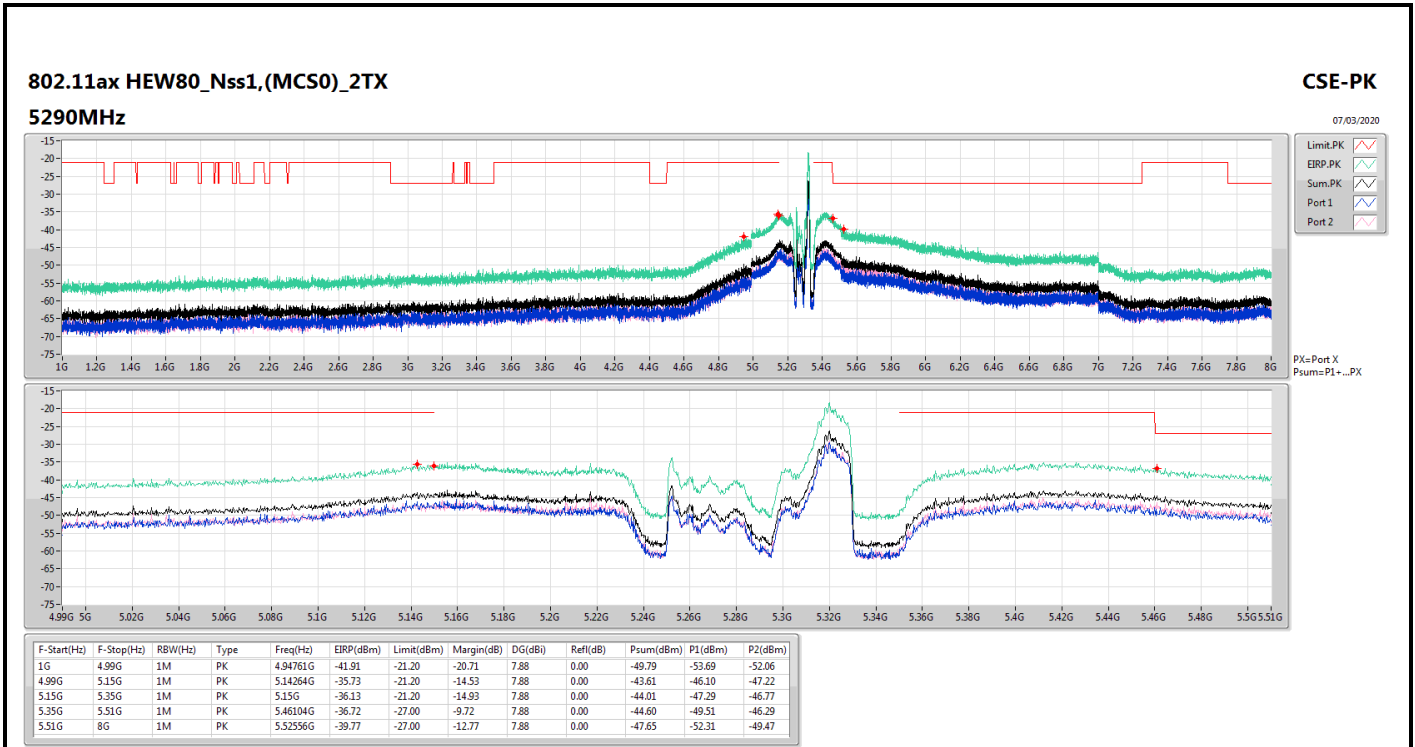

802.11ax HEW40_Nss1,(MCS0)_2TX
5710MHz Straddle 5.47-5.725GHz

CSE-AV

07/03/2020

Limit.AV
EIRP.AV
Sum.AV
Port 1
Port 2

PX=Port X
Psum=P1+...PX

F-Start(Hz)	F-Stop(Hz)	RBW(Hz)	Type	Freq(Hz)	EIRP(dBm)	Limit(dBm)	Margin(dB)	DG(dB)	Ref(dB)	Psum(dBm)	P1(dBm)	P2(dBm)
1G	5.39G	1M	AV	5.35378G	-50.98	-41.20	-9.78	7.60	0.00	-58.58	-60.93	-62.37
5.39G	5.47G	1M	AV	5.39176G	-50.93	-41.20	-9.73	7.60	0.00	-58.53	-61.27	-61.82
5.93G	8G	1M	AV	7.51407G	-61.06	-41.20	-19.86	7.60	0.00	-68.66	-72.47	-70.99

802.11ax HEW80_Nss1,(MCS0)_2TX
5690MHz Straddle 5.47-5.725GHz

CSE-PK

07/03/2020

PX=Port X
Psum=P1+...PX

F-Start(Hz)	F-Stop(Hz)	RBW(Hz)	Type	Freq(Hz)	EIRP(dBm)	Limit(dBm)	Margin(dB)	DG(dB)	Ref(dB)	Psum(dBm)	P1(dBm)	P2(dBm)
1G	5.31G	1M	PK	5.29276G	-41.41	-27.00	-14.41	7.60	0.00	-49.01	-55.15	-50.22
5.31G	5.47G	1M	PK	5.34776G	-40.19	-27.00	-13.19	7.60	0.00	-47.79	-50.09	-51.64
5.47G	5.85G	1M	PK	5.85G	-34.60	-27.00	-7.60	7.60	0.00	-42.20	-45.12	-45.30
5.85G	6.01G	1M	PK	5.85064G	-33.32	-27.00	-6.32	7.60	0.00	-40.92	-44.26	-43.62
6.01G	8G	1M	PK	6.04109G	-39.56	-27.00	-12.56	7.60	0.00	-47.16	-49.25	-51.33