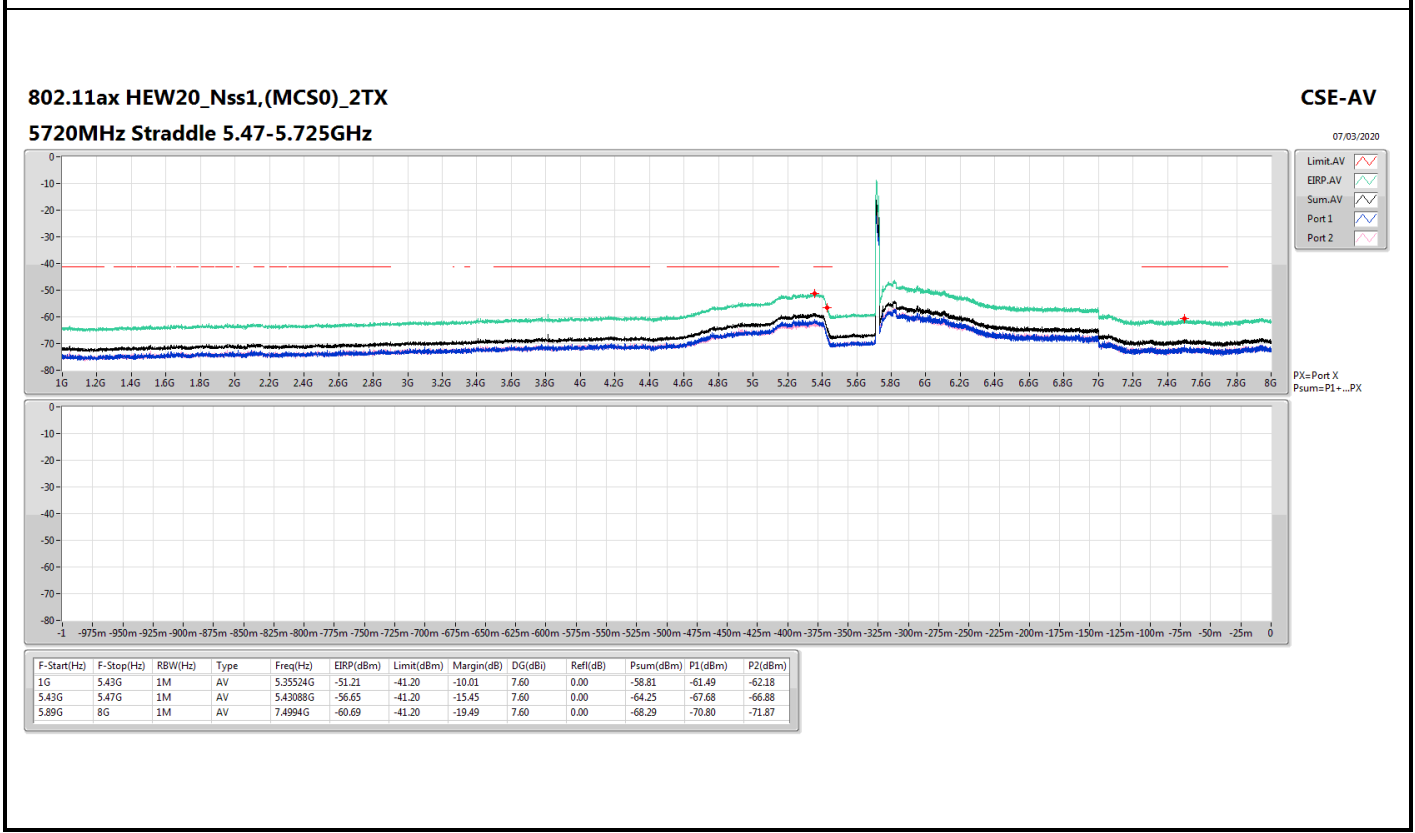

802.11ax HEW40_Nss1,(MCS0)_2TX
5710MHz Straddle 5.47-5.725GHz

CSE-PK

07/03/2020

Limit.PK
EIRP.PK
Sum.PK
Port 1
Port 2

PX=Port X
Psum=P1+...PX

F-Start(Hz)	F-Stop(Hz)	RBW(Hz)	Type	Freq(Hz)	EIRP(dBm)	Limit(dBm)	Margin(dB)	DG(dB)	Ref(dB)	Psum(dBm)	P1(dBm)	P2(dBm)
1G	5.39G	1M	PK	5.33787G	-41.47	-27.00	-14.47	7.60	0.00	-49.07	-50.65	-54.24
5.39G	5.47G	1M	PK	5.39768G	-41.05	-21.20	-19.85	7.60	0.00	-48.65	-51.34	-52.00
5.47G	5.85G	1M	PK	5.85G	-37.42	-27.00	-10.42	7.60	0.00	-45.02	-48.45	-47.64
5.85G	5.93G	1M	PK	5.8564G	-36.52	-27.00	-9.52	7.60	0.00	-44.12	-46.33	-48.11
5.93G	8G	1M	PK	5.96079G	-39.04	-27.00	-12.04	7.60	0.00	-46.64	-48.36	-51.50