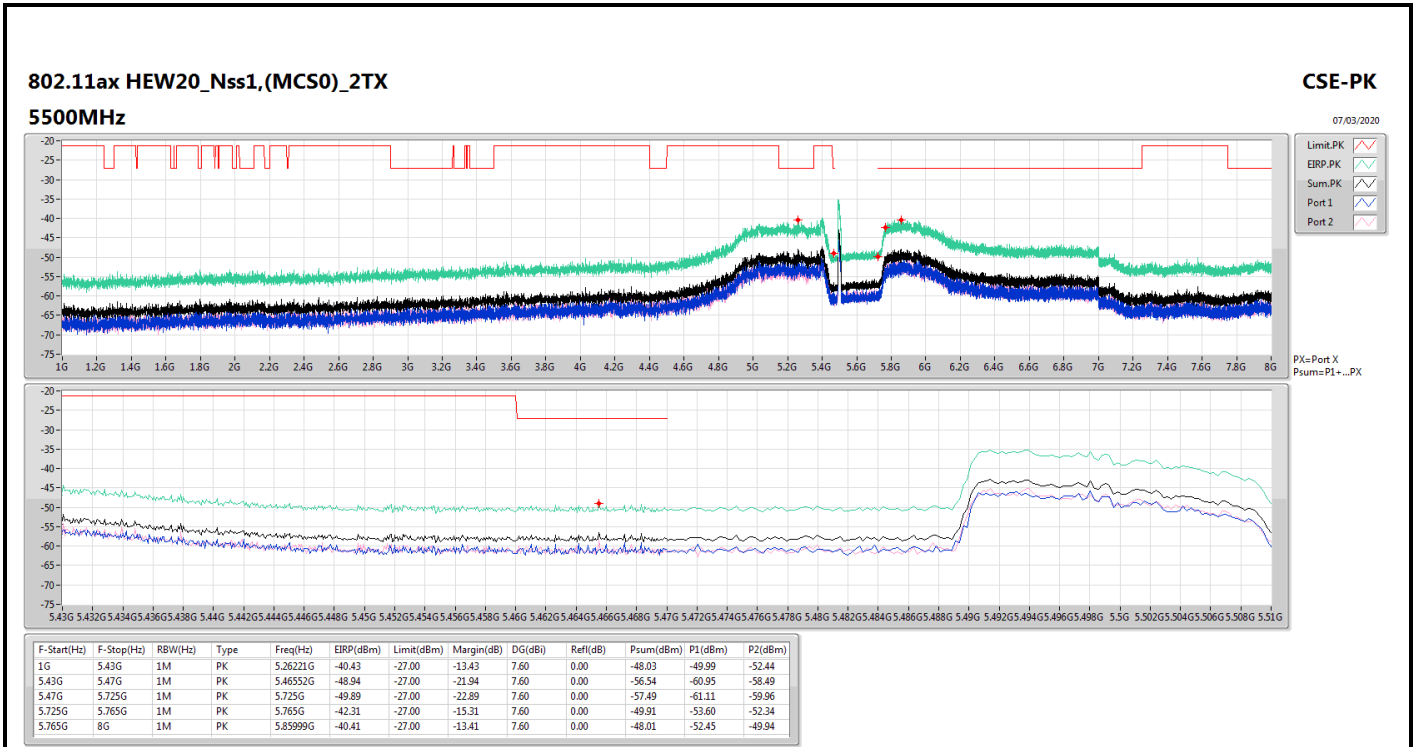

11a20_Nss1,(6Mbps)_2TX
5180MHz

CSE-AV

06/03/2020

PX=Port X
Psum=P1+...PX

F-Start(Hz)	F-Stop(Hz)	RBW(Hz)	Type	Freq(Hz)	EIRP(dBm)	Limit(dBm)	Margin(dB)	DG(dB)	Ref(dB)	Psum(dBm)	P1(dBm)	P2(dBm)
1G	5.11G	1M	AV	5.09973G	-47.82	-41.20	-6.62	7.76	0.00	-55.58	-58.05	-59.21
5.11G	5.15G	1M	AV	5.11136G	-47.40	-41.20	-6.20	7.76	0.00	-55.16	-58.54	-57.83
5.15G	5.35G	1M	AV	5.35G	-49.09	-41.20	-7.89	7.76	0.00	-56.85	-59.95	-59.77
5.35G	5.39G	1M	AV	5.38792G	-47.60	-41.20	-6.40	7.76	0.00	-55.36	-58.55	-58.20
5.39G	8G	1M	AV	5.40338G	-48.09	-41.20	-6.89	7.76	0.00	-55.85	-59.20	-58.55

802.11ax HEW40_Nss1,(MCS0)_2TX
5710MHz Straddle 5.47-5.725GHz

CSE-PK

07/03/2020

Limit.PK
EIRP.PK
Sum.PK
Port 1
Port 2

PX=Port X
Psum=P1+...PX

F-Start(Hz)	F-Stop(Hz)	RBW(Hz)	Type	Freq(Hz)	EIRP(dBm)	Limit(dBm)	Margin(dB)	DG(dB)	Ref(dB)	Psum(dBm)	P1(dBm)	P2(dBm)
1G	5.39G	1M	PK	5.33787G	-41.47	-27.00	-14.47	7.60	0.00	-49.07	-50.65	-54.24
5.39G	5.47G	1M	PK	5.39768G	-41.05	-21.20	-19.85	7.60	0.00	-48.65	-51.34	-52.00
5.47G	5.85G	1M	PK	5.85G	-37.42	-27.00	-10.42	7.60	0.00	-45.02	-48.45	-47.64
5.85G	5.93G	1M	PK	5.8564G	-36.52	-27.00	-9.52	7.60	0.00	-44.12	-46.33	-48.11
5.93G	8G	1M	PK	5.96079G	-39.04	-27.00	-12.04	7.60	0.00	-46.64	-48.36	-51.50