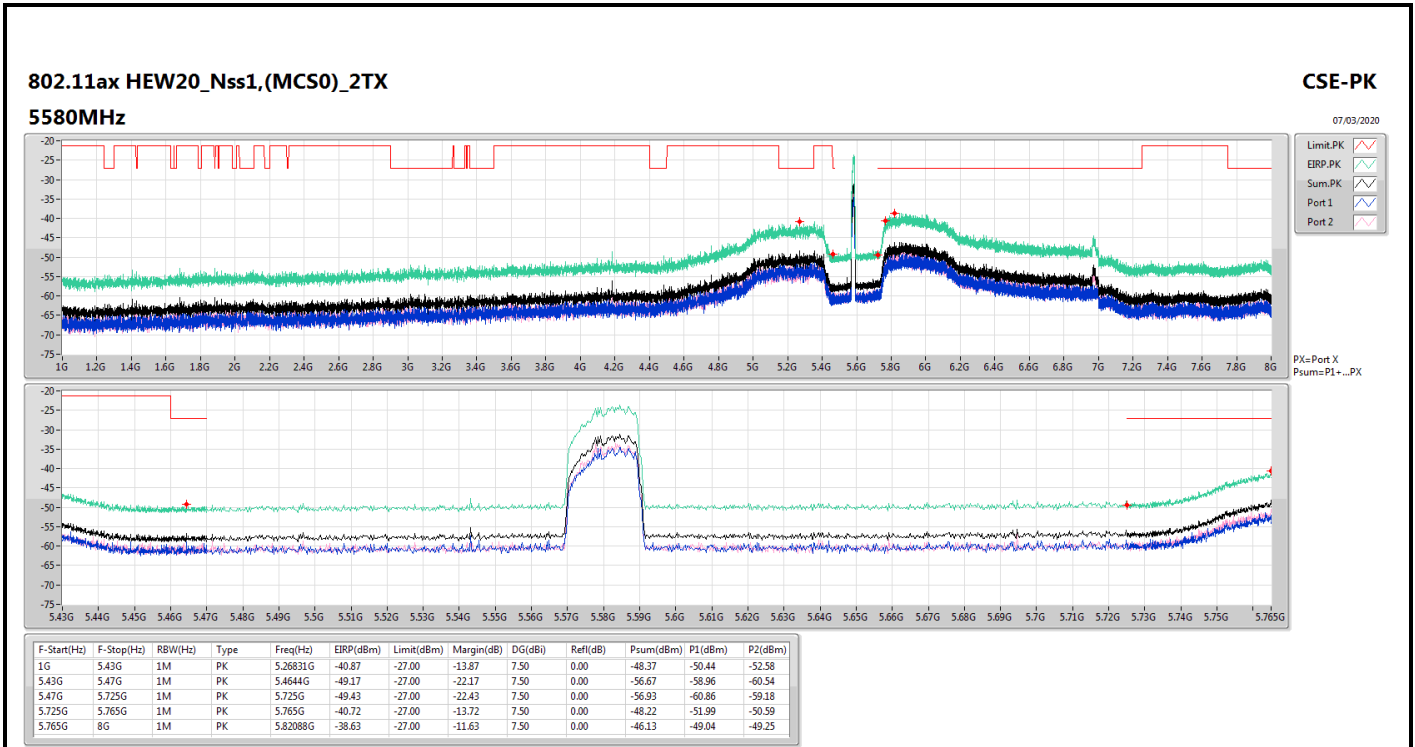

11a20_Nss1,(6Mbps)_2TX
5180MHz

CSE-AV

06/03/2020

PX=Port X
Psum=P1+...PX

F-Start(Hz)	F-Stop(Hz)	RBW(Hz)	Type	Freq(Hz)	EIRP(dBm)	Limit(dBm)	Margin(dB)	DG(dB)	Ref(dB)	Psum(dBm)	P1(dBm)	P2(dBm)
1G	5.11G	1M	AV	5.09973G	-47.82	-41.20	-6.62	7.76	0.00	-55.58	-58.05	-59.21
5.11G	5.15G	1M	AV	5.11136G	-47.40	-41.20	-6.20	7.76	0.00	-55.16	-58.54	-57.83
5.15G	5.35G	1M	AV	5.35G	-49.09	-41.20	-7.89	7.76	0.00	-56.85	-59.95	-59.77
5.35G	5.39G	1M	AV	5.38792G	-47.60	-41.20	-6.40	7.76	0.00	-55.36	-58.55	-58.20
5.39G	8G	1M	AV	5.40338G	-48.09	-41.20	-6.89	7.76	0.00	-55.85	-59.20	-58.55