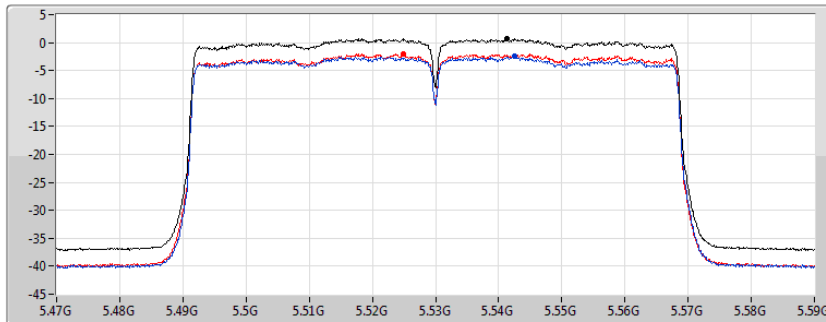

802.11ac VHT80_Nss2,(MCS0)_2TX

PSD

5290MHz

27/03/2020

CF
5.29GHz
Span
120MHz
RBW
1MHz
VBW
3MHz
Sweep Time
20ms
Detector Type
RMS

Sum
Port 1
Port 2

Sum	PD	Port 1	Port 2
(dBm/RBW)	(dBm/RBW)	(dBm/RBW)	(dBm/RBW)
0.13	0.13	-2.84	-2.70

802.11ac VHT80_Nss2,(MCS0)_2TX

PSD

5530MHz

27/03/2020

CF
5.53GHz
Span
120MHz
RBW
1MHz
VBW
3MHz
Sweep Time
20ms
Detector Type
RMS

Sum
Port 1
Port 2

Sum	PD	Port 1	Port 2
(dBm/RBW)	(dBm/RBW)	(dBm/RBW)	(dBm/RBW)
0.67	0.67	-2.44	-2.00