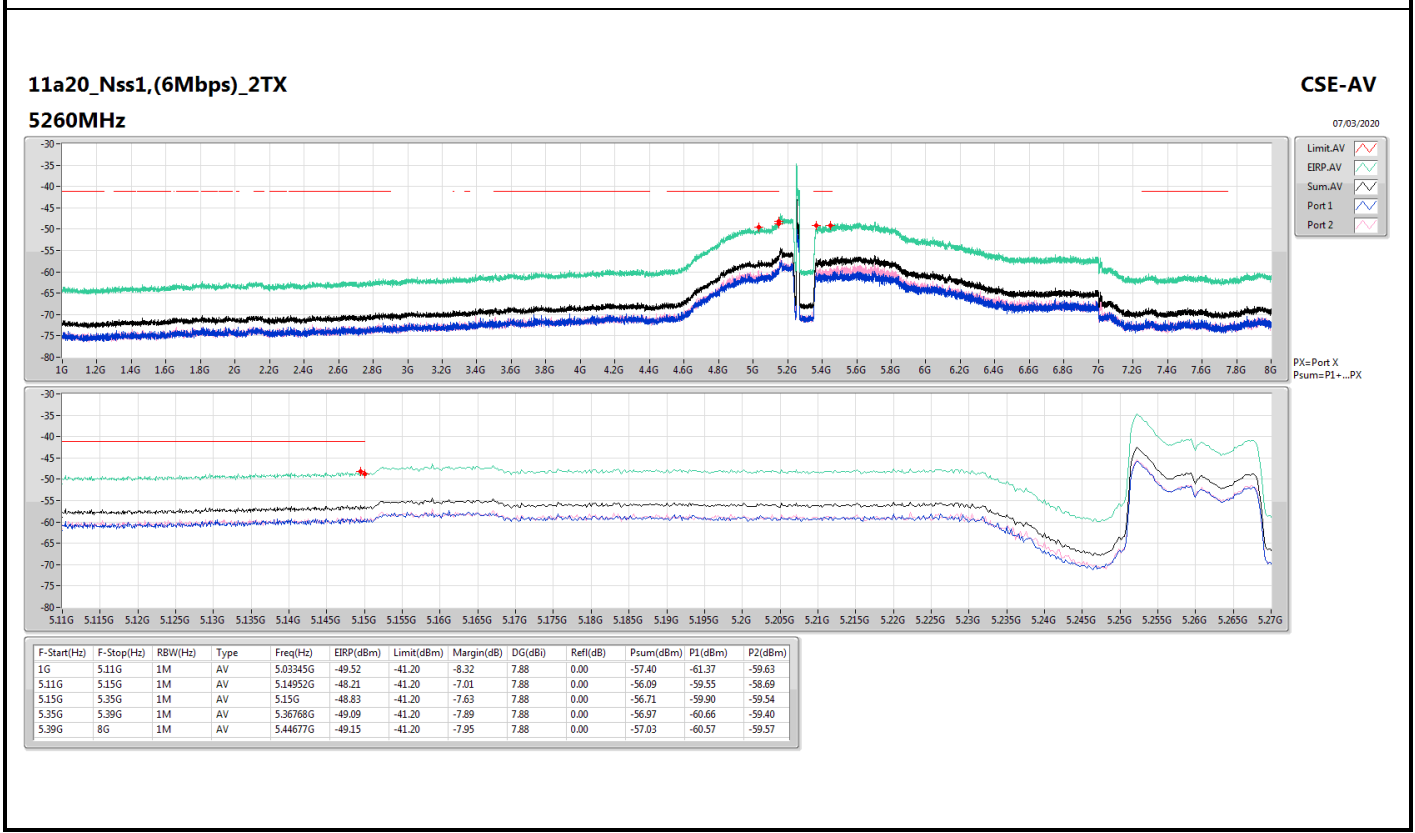

11a20_Nss1,(6Mbps)_2TX
5180MHz

CSE-AV

06/03/2020

PX=Port X
Psum=P1+...PX

F-Start(Hz)	F-Stop(Hz)	RBW(Hz)	Type	Freq(Hz)	EIRP(dBm)	Limit(dBm)	Margin(dB)	DG(dB)	Ref(dB)	Psum(dBm)	P1(dBm)	P2(dBm)
1G	5.11G	1M	AV	5.09973G	-47.82	-41.20	-6.62	7.76	0.00	-55.58	-58.05	-59.21
5.11G	5.15G	1M	AV	5.11136G	-47.40	-41.20	-6.20	7.76	0.00	-55.16	-58.54	-57.83
5.15G	5.35G	1M	AV	5.35G	-49.09	-41.20	-7.89	7.76	0.00	-56.85	-59.95	-59.77
5.35G	5.39G	1M	AV	5.38792G	-47.60	-41.20	-6.40	7.76	0.00	-55.36	-58.55	-58.20
5.39G	8G	1M	AV	5.40338G	-48.09	-41.20	-6.89	7.76	0.00	-55.85	-59.20	-58.55

802.11ax HEW40_Nss1,(MCS0)_2TX
5710MHz Straddle 5.47-5.725GHz

CSE-PK

07/03/2020

Limit.PK
EIRP.PK
Sum.PK
Port 1
Port 2

PX=Port X
Psum=P1+...PX

F-Start(Hz)	F-Stop(Hz)	RBW(Hz)	Type	Freq(Hz)	EIRP(dBm)	Limit(dBm)	Margin(dB)	DG(dB)	Ref(dB)	Psum(dBm)	P1(dBm)	P2(dBm)
1G	5.39G	1M	PK	5.33787G	-41.47	-27.00	-14.47	7.60	0.00	-49.07	-50.65	-54.24
5.39G	5.47G	1M	PK	5.39768G	-41.05	-21.20	-19.85	7.60	0.00	-48.65	-51.34	-52.00
5.47G	5.85G	1M	PK	5.85G	-37.42	-27.00	-10.42	7.60	0.00	-45.02	-48.45	-47.64
5.85G	5.93G	1M	PK	5.8564G	-36.52	-27.00	-9.52	7.60	0.00	-44.12	-46.33	-48.11
5.93G	8G	1M	PK	5.96079G	-39.04	-27.00	-12.04	7.60	0.00	-46.64	-48.36	-51.50