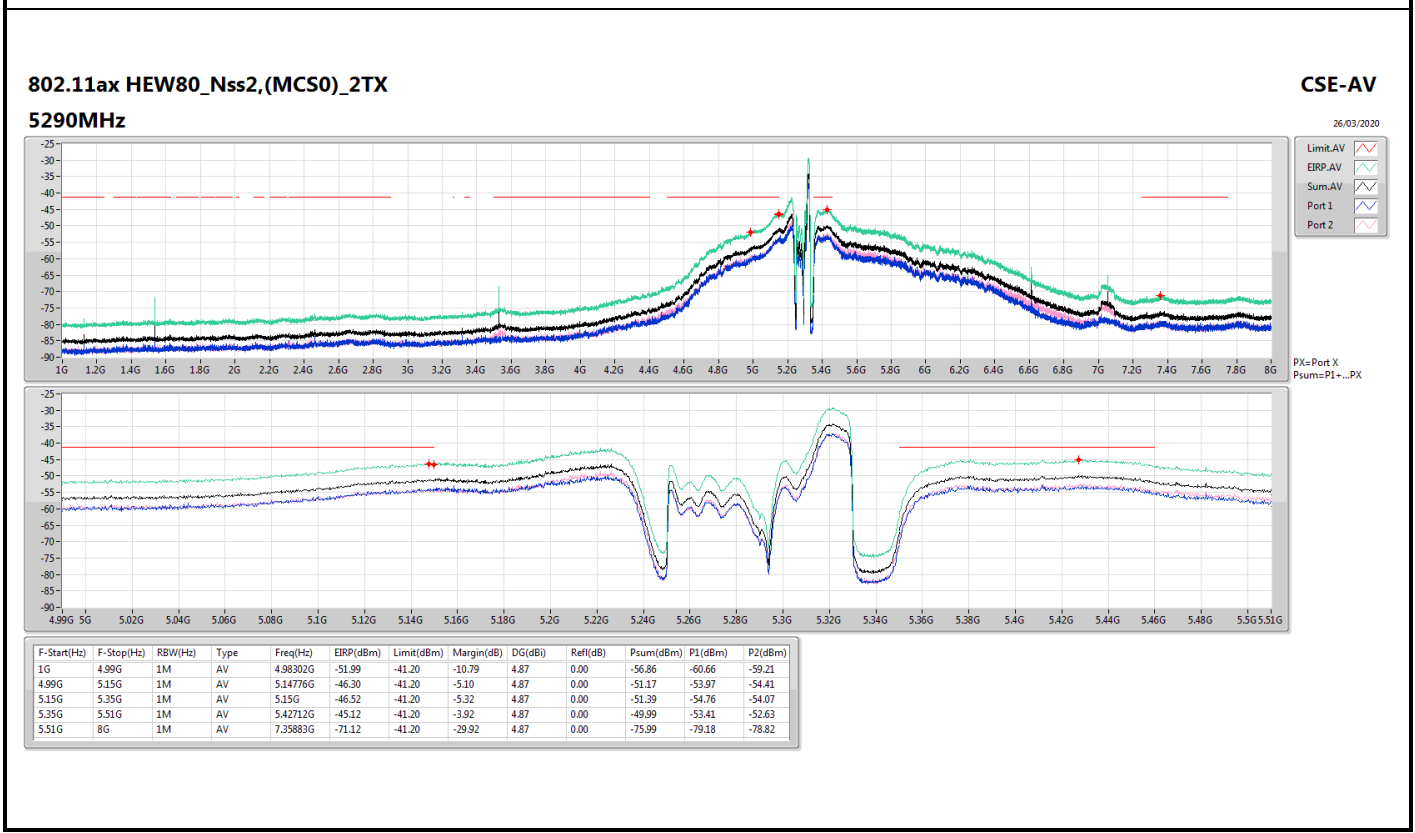

802.11ax HEW20_Nss2,(MCS0)_2TX

5500MHz

CSE-AV

26/03/2020

PX=Port X
Psum=P1+...PX

F-Start(Hz)	F-Stop(Hz)	RBW(Hz)	Type	Freq(Hz)	EIRP(dBm)	Limit(dBm)	Margin(dB)	DG(dB)	Ref(dB)	Psum(dBm)	P1(dBm)	P2(dBm)
1G	5.43G	1M	AV	5.40287G	-50.26	-41.20	-9.06	4.59	0.00	-54.85	-57.97	-57.76
5.43G	5.47G	1M	AV	5.43008G	-56.59	-41.20	-15.39	4.59	0.00	-61.18	-64.35	-64.04
5.765G	8G	1M	AV	7.36805G	-71.35	-41.20	-30.15	4.59	0.00	-75.94	-78.84	-79.06