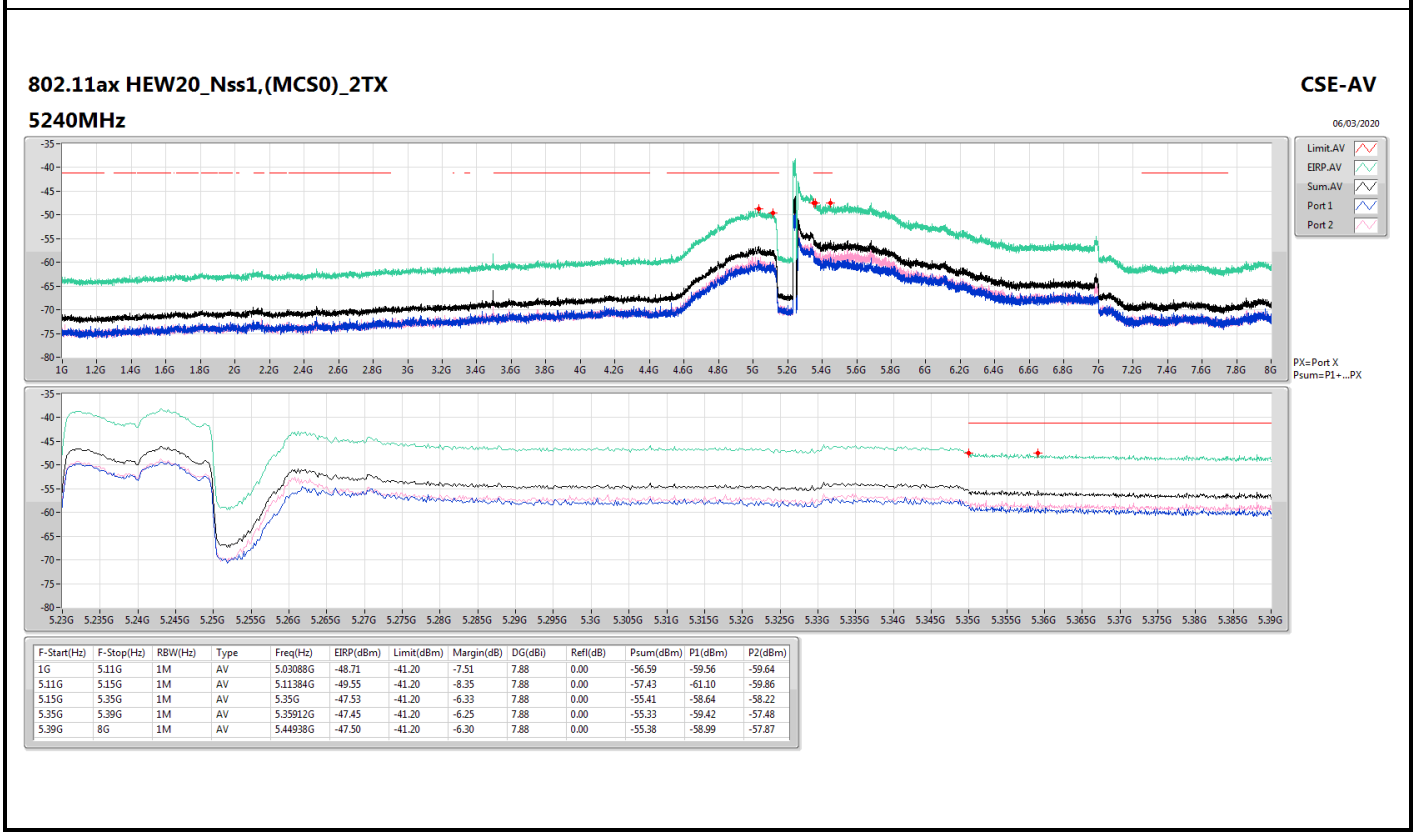

11a20_Nss1,(6Mbps)_2TX
5180MHz

CSE-AV

06/03/2020

PX=Port X
Psum=P1+...PX

F-Start(Hz)	F-Stop(Hz)	RBW(Hz)	Type	Freq(Hz)	EIRP(dBm)	Limit(dBm)	Margin(dB)	DG(dB)	Ref(dB)	Psum(dBm)	P1(dBm)	P2(dBm)
1G	5.11G	1M	AV	5.09973G	-47.82	-41.20	-6.62	7.76	0.00	-55.58	-58.05	-59.21
5.11G	5.15G	1M	AV	5.11136G	-47.40	-41.20	-6.20	7.76	0.00	-55.16	-58.54	-57.83
5.15G	5.35G	1M	AV	5.35G	-49.09	-41.20	-7.89	7.76	0.00	-56.85	-59.95	-59.77
5.35G	5.39G	1M	AV	5.38792G	-47.60	-41.20	-6.40	7.76	0.00	-55.36	-58.55	-58.20
5.39G	8G	1M	AV	5.40338G	-48.09	-41.20	-6.89	7.76	0.00	-55.85	-59.20	-58.55