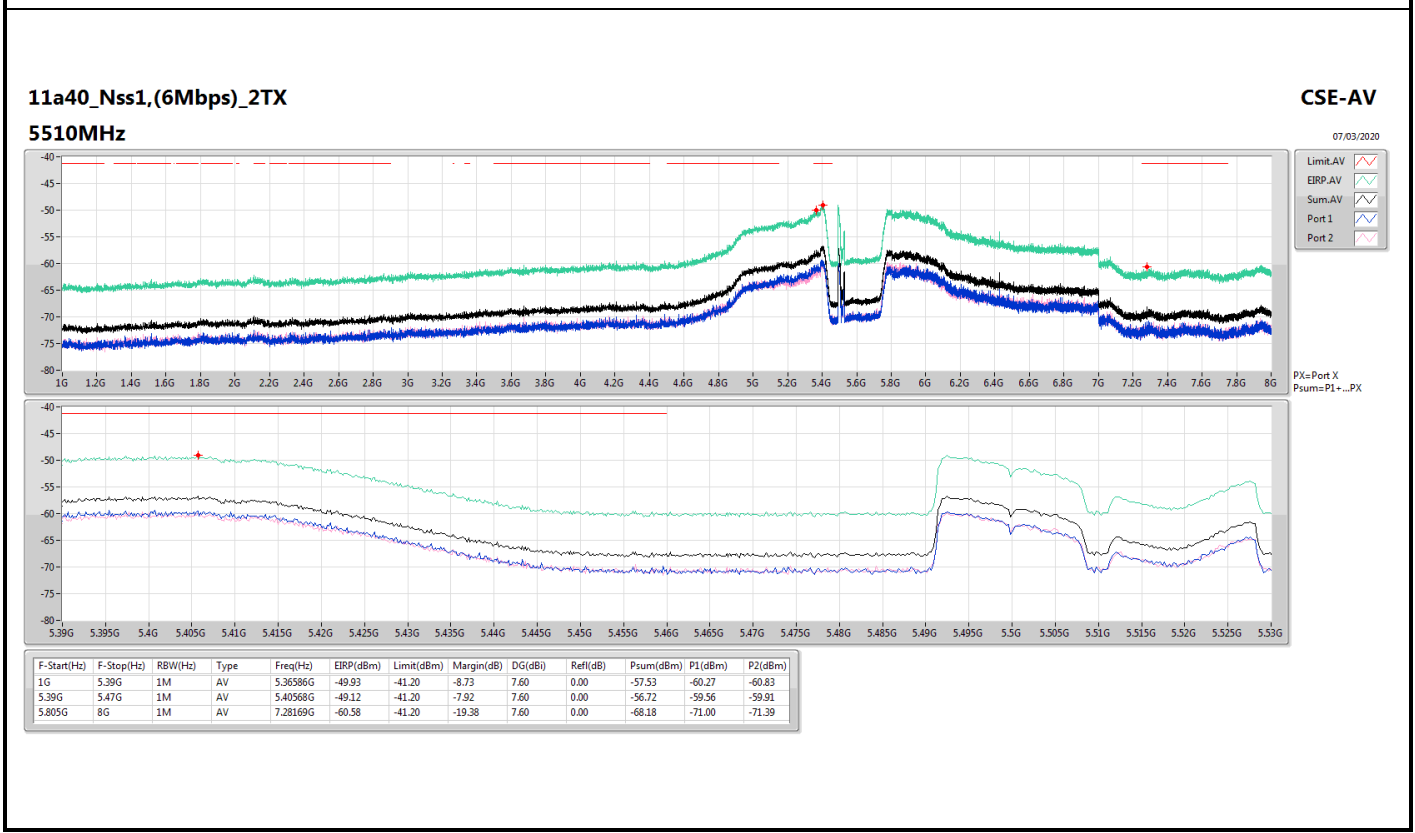

802.11ax HEW40_Nss1,(MCS0)_2TX
5710MHz Straddle 5.47-5.725GHz

CSE-PK

07/03/2020

Limit.PK
EIRP.PK
Sum.PK
Port 1
Port 2

PX=Port X
Psum=P1+...PX

F-Start(Hz)	F-Stop(Hz)	RBW(Hz)	Type	Freq(Hz)	EIRP(dBm)	Limit(dBm)	Margin(dB)	DG(dB)	Ref(dB)	Psum(dBm)	P1(dBm)	P2(dBm)
1G	5.39G	1M	PK	5.33787G	-41.47	-27.00	-14.47	7.60	0.00	-49.07	-50.65	-54.24
5.39G	5.47G	1M	PK	5.39768G	-41.05	-21.20	-19.85	7.60	0.00	-48.65	-51.34	-52.00
5.47G	5.85G	1M	PK	5.85G	-37.42	-27.00	-10.42	7.60	0.00	-45.02	-48.45	-47.64
5.85G	5.93G	1M	PK	5.8564G	-36.52	-27.00	-9.52	7.60	0.00	-44.12	-46.33	-48.11
5.93G	8G	1M	PK	5.96079G	-39.04	-27.00	-12.04	7.60	0.00	-46.64	-48.36	-51.50