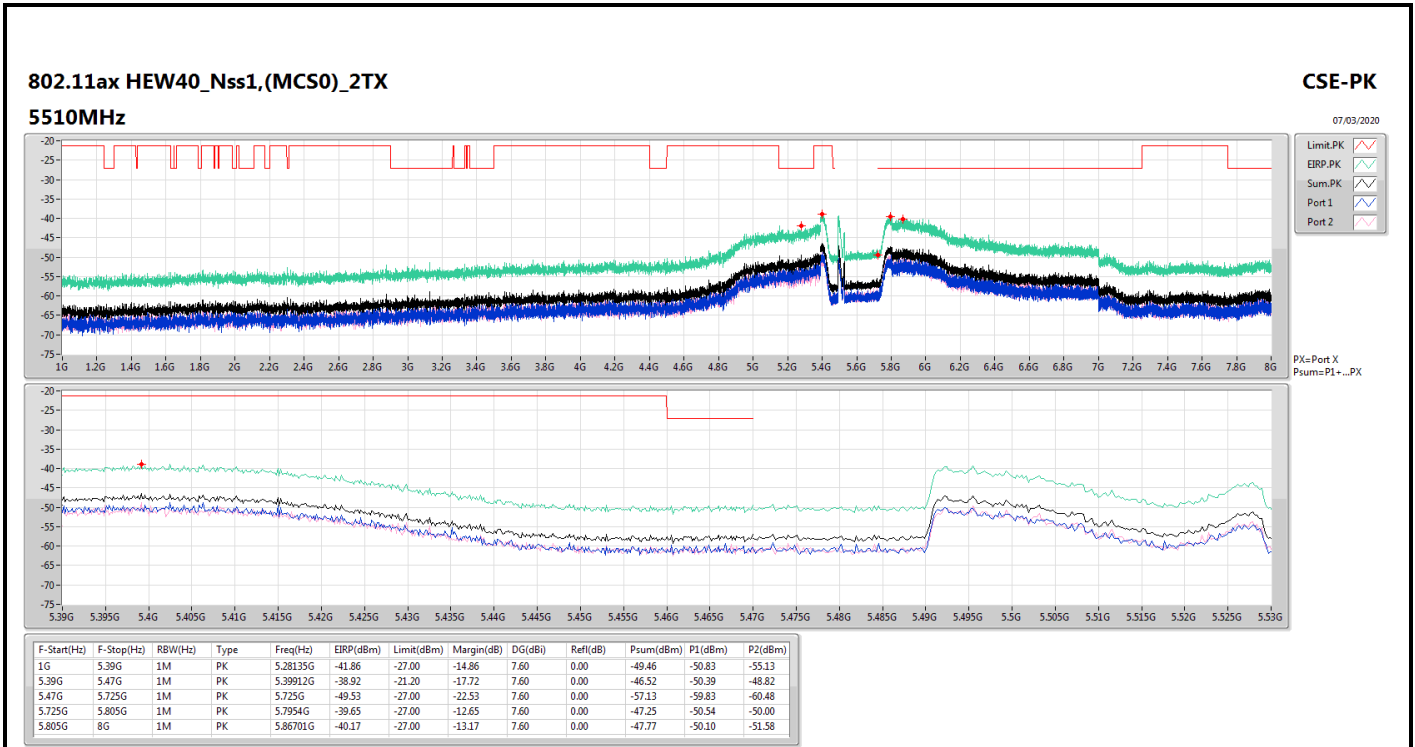

11a20_Nss1,(6Mbps)_2TX
5180MHz

CSE-AV

06/03/2020

PX=Port X
Psum=P1+...PX

F-Start(Hz)	F-Stop(Hz)	RBW(Hz)	Type	Freq(Hz)	EIRP(dBm)	Limit(dBm)	Margin(dB)	DG(dB)	Ref(dB)	Psum(dBm)	P1(dBm)	P2(dBm)
1G	5.11G	1M	AV	5.09973G	-47.82	-41.20	-6.62	7.76	0.00	-55.58	-58.05	-59.21
5.11G	5.15G	1M	AV	5.11136G	-47.40	-41.20	-6.20	7.76	0.00	-55.16	-58.54	-57.83
5.15G	5.35G	1M	AV	5.35G	-49.09	-41.20	-7.89	7.76	0.00	-56.85	-59.95	-59.77
5.35G	5.39G	1M	AV	5.38792G	-47.60	-41.20	-6.40	7.76	0.00	-55.36	-58.55	-58.20
5.39G	8G	1M	AV	5.40338G	-48.09	-41.20	-6.89	7.76	0.00	-55.85	-59.20	-58.55