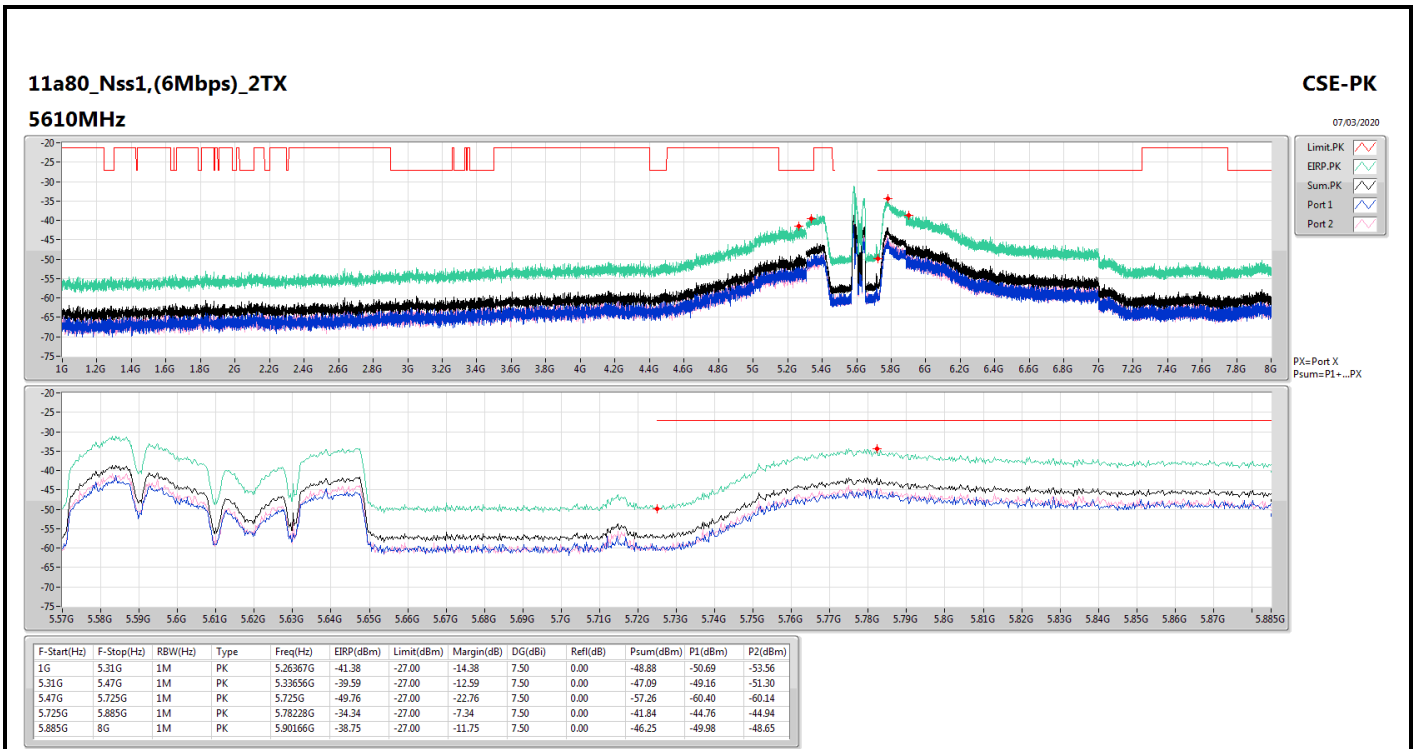

11a20_Nss1,(6Mbps)_2TX
5180MHz

CSE-AV

06/03/2020

PX=Port X
Psum=P1+...PX

F-Start(Hz)	F-Stop(Hz)	RBW(Hz)	Type	Freq(Hz)	EIRP(dBm)	Limit(dBm)	Margin(dB)	DG(dB)	Ref(dB)	Psum(dBm)	P1(dBm)	P2(dBm)
1G	5.11G	1M	AV	5.09973G	-47.82	-41.20	-6.62	7.76	0.00	-55.58	-58.05	-59.21
5.11G	5.15G	1M	AV	5.11136G	-47.40	-41.20	-6.20	7.76	0.00	-55.16	-58.54	-57.83
5.15G	5.35G	1M	AV	5.35G	-49.09	-41.20	-7.89	7.76	0.00	-56.85	-59.95	-59.77
5.35G	5.39G	1M	AV	5.38792G	-47.60	-41.20	-6.40	7.76	0.00	-55.36	-58.55	-58.20
5.39G	8G	1M	AV	5.40338G	-48.09	-41.20	-6.89	7.76	0.00	-55.85	-59.20	-58.55

802.11ax HEW40_Nss1,(MCS0)_2TX
5710MHz Straddle 5.47-5.725GHz

CSE-PK

07/03/2020

Limit.PK
EIRP.PK
Sum.PK
Port 1
Port 2

PX=Port X
Psum=P1+...PX

F-Start(Hz)	F-Stop(Hz)	RBW(Hz)	Type	Freq(Hz)	EIRP(dBm)	Limit(dBm)	Margin(dB)	DG(dB)	Ref(dB)	Psum(dBm)	P1(dBm)	P2(dBm)
1G	5.39G	1M	PK	5.33787G	-41.47	-27.00	-14.47	7.60	0.00	-49.07	-50.65	-54.24
5.39G	5.47G	1M	PK	5.39768G	-41.05	-21.20	-19.85	7.60	0.00	-48.65	-51.34	-52.00
5.47G	5.85G	1M	PK	5.85G	-37.42	-27.00	-10.42	7.60	0.00	-45.02	-48.45	-47.64
5.85G	5.93G	1M	PK	5.8564G	-36.52	-27.00	-9.52	7.60	0.00	-44.12	-46.33	-48.11
5.93G	8G	1M	PK	5.96079G	-39.04	-27.00	-12.04	7.60	0.00	-46.64	-48.36	-51.50