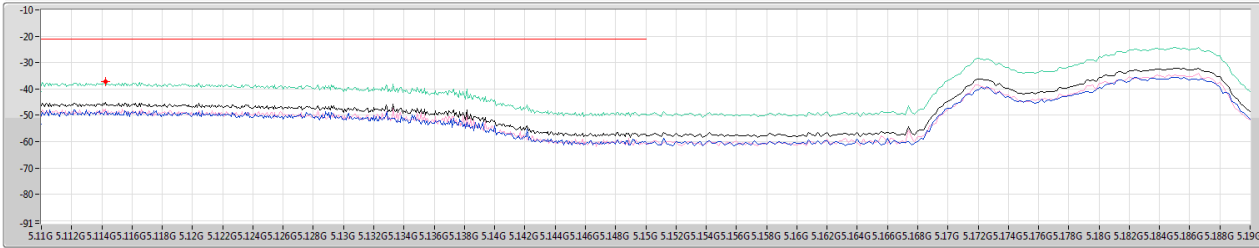

DG = Directional Gain;
 PX=Port X; Psum=P1+.P2+...PX

11a20_Nss1,(6Mbps)_2TX
5180MHz

CSE-PK

06/03/2020

PX=Port X
Psum=P1+...PX

F-Start(Hz)	F-Stop(Hz)	RBW(Hz)	Type	Freq(Hz)	EIRP(dBm)	Limit(dBm)	Margin(dB)	DG(dB)	Ref(dB)	Psum(dBm)	P1(dBm)	P2(dBm)
1G	5.11G	1M	PK	5.09562G	-38.66	-21.20	-17.46	7.76	0.00	-46.42	-50.65	-48.48
5.11G	5.15G	1M	PK	5.11424G	-37.34	-21.20	-16.14	7.76	0.00	-45.10	-48.75	-47.55
5.15G	5.35G	1M	PK	5.35G	-39.25	-21.20	-18.05	7.76	0.00	-47.01	-50.35	-49.72
5.35G	5.39G	1M	PK	5.3876G	-36.82	-21.20	-15.62	7.76	0.00	-44.58	-49.91	-46.08
5.39G	8G	1M	PK	6.47543G	-37.80	-27.00	-10.80	7.76	0.00	-45.56	-58.63	-45.78