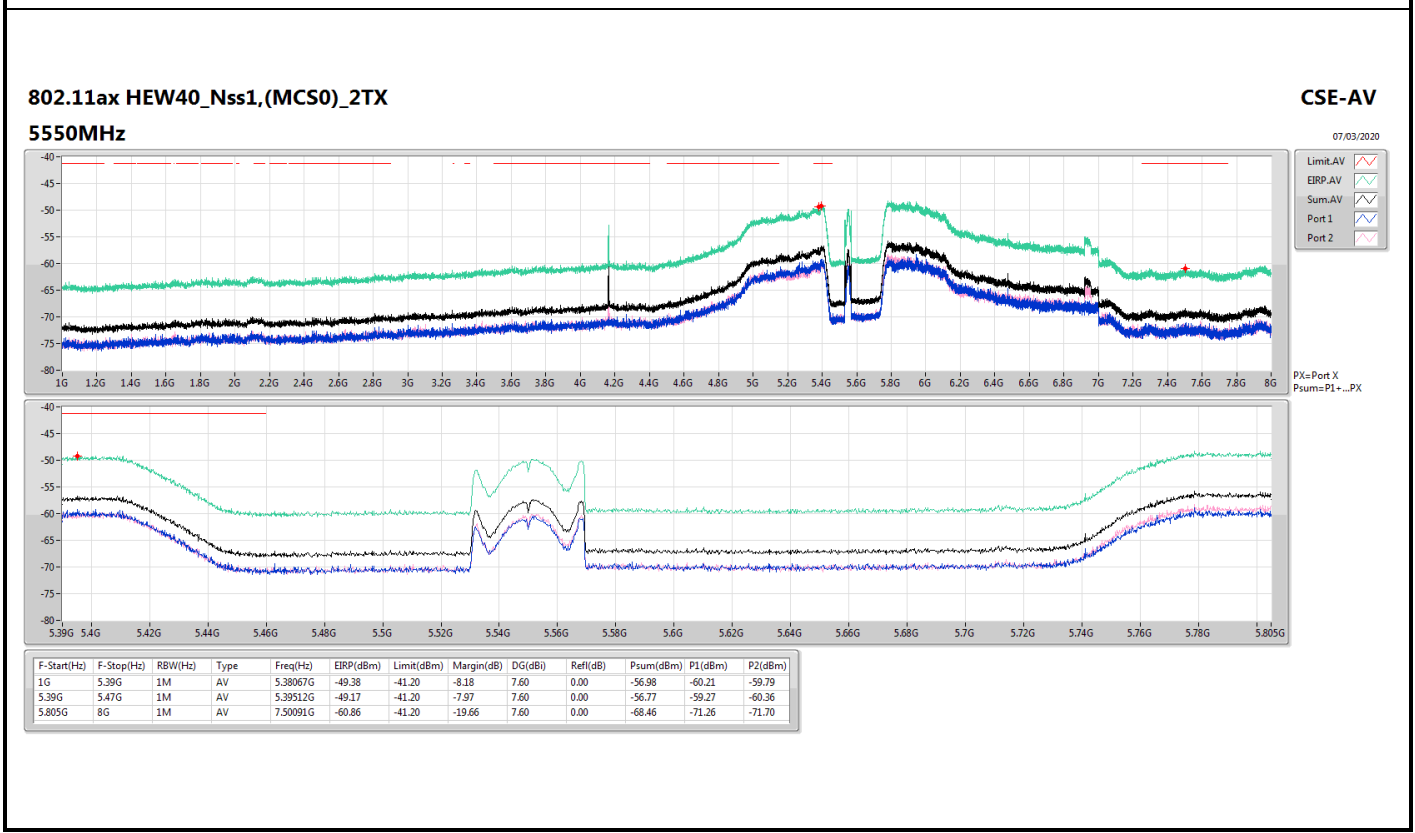

802.11ax HEW40_Nss1,(MCS0)_2TX
5710MHz Straddle 5.47-5.725GHz

CSE-PK

07/03/2020

Limit.PK
EIRP.PK
Sum.PK
Port 1
Port 2

PX=Port X
Psum=P1+...PX

F-Start(Hz)	F-Stop(Hz)	RBW(Hz)	Type	Freq(Hz)	EIRP(dBm)	Limit(dBm)	Margin(dB)	DG(dB)	Ref(dB)	Psum(dBm)	P1(dBm)	P2(dBm)
1G	5.39G	1M	PK	5.33787G	-41.47	-27.00	-14.47	7.60	0.00	-49.07	-50.65	-54.24
5.39G	5.47G	1M	PK	5.39768G	-41.05	-21.20	-19.85	7.60	0.00	-48.65	-51.34	-52.00
5.47G	5.85G	1M	PK	5.85G	-37.42	-27.00	-10.42	7.60	0.00	-45.02	-48.45	-47.64
5.85G	5.93G	1M	PK	5.8564G	-36.52	-27.00	-9.52	7.60	0.00	-44.12	-46.33	-48.11
5.93G	8G	1M	PK	5.96079G	-39.04	-27.00	-12.04	7.60	0.00	-46.64	-48.36	-51.50