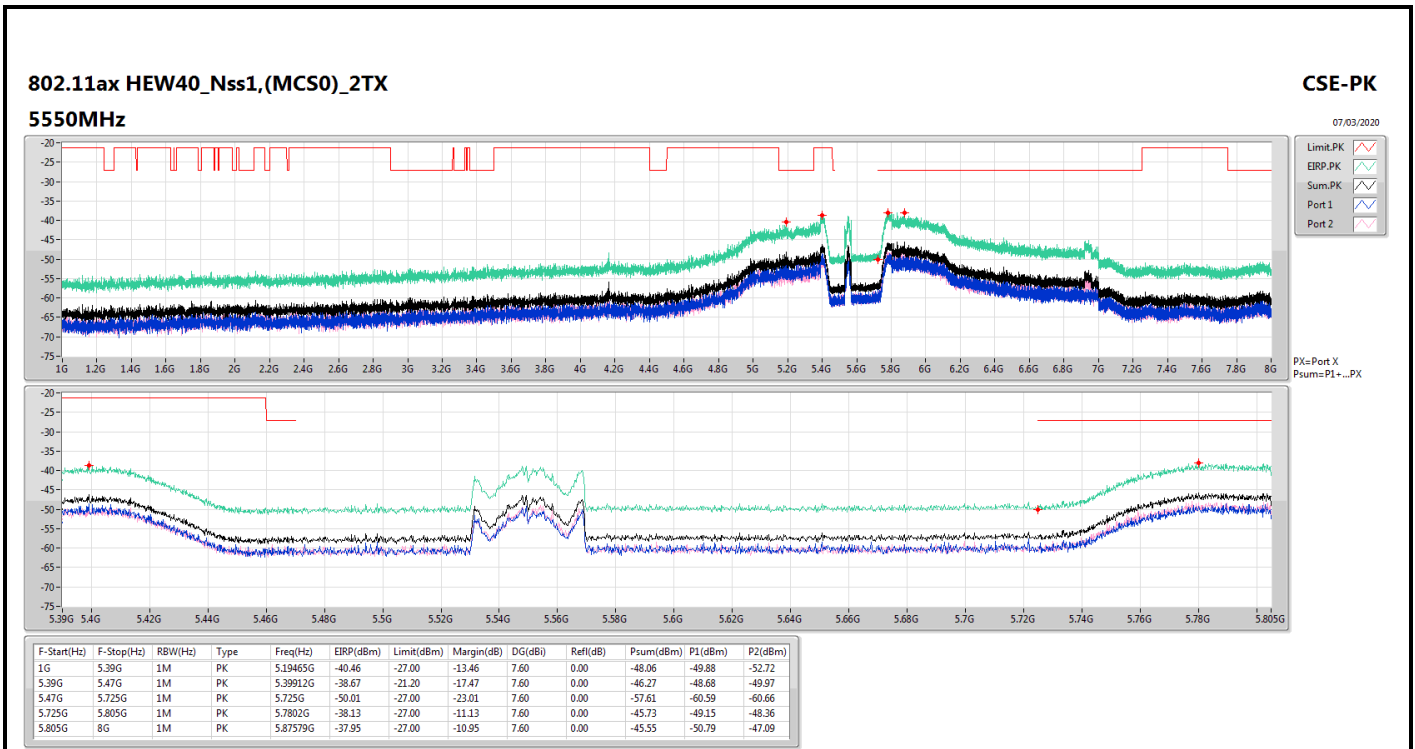

11a20_Nss1,(6Mbps)_2TX
5180MHz

CSE-AV

06/03/2020

PX=Port X
Psum=P1+...PX

F-Start(Hz)	F-Stop(Hz)	RBW(Hz)	Type	Freq(Hz)	EIRP(dBm)	Limit(dBm)	Margin(dB)	DG(dB)	Ref(dB)	Psum(dBm)	P1(dBm)	P2(dBm)
1G	5.11G	1M	AV	5.09973G	-47.82	-41.20	-6.62	7.76	0.00	-55.58	-58.05	-59.21
5.11G	5.15G	1M	AV	5.11136G	-47.40	-41.20	-6.20	7.76	0.00	-55.16	-58.54	-57.83
5.15G	5.35G	1M	AV	5.35G	-49.09	-41.20	-7.89	7.76	0.00	-56.85	-59.95	-59.77
5.35G	5.39G	1M	AV	5.38792G	-47.60	-41.20	-6.40	7.76	0.00	-55.36	-58.55	-58.20
5.39G	8G	1M	AV	5.40338G	-48.09	-41.20	-6.89	7.76	0.00	-55.85	-59.20	-58.55

802.11ax HEW40_Nss1,(MCS0)_2TX
5710MHz Straddle 5.47-5.725GHz

CSE-PK

07/03/2020

Limit.PK
EIRP.PK
Sum.PK
Port 1
Port 2

PX=Port X
Psum=P1+...PX

F-Start(Hz)	F-Stop(Hz)	RBW(Hz)	Type	Freq(Hz)	EIRP(dBm)	Limit(dBm)	Margin(dB)	DG(dB)	Ref(dB)	Psum(dBm)	P1(dBm)	P2(dBm)
1G	5.39G	1M	PK	5.33787G	-41.47	-27.00	-14.47	7.60	0.00	-49.07	-50.65	-54.24
5.39G	5.47G	1M	PK	5.39768G	-41.05	-21.20	-19.85	7.60	0.00	-48.65	-51.34	-52.00
5.47G	5.85G	1M	PK	5.85G	-37.42	-27.00	-10.42	7.60	0.00	-45.02	-48.45	-47.64
5.85G	5.93G	1M	PK	5.8564G	-36.52	-27.00	-9.52	7.60	0.00	-44.12	-46.33	-48.11
5.93G	8G	1M	PK	5.96079G	-39.04	-27.00	-12.04	7.60	0.00	-46.64	-48.36	-51.50