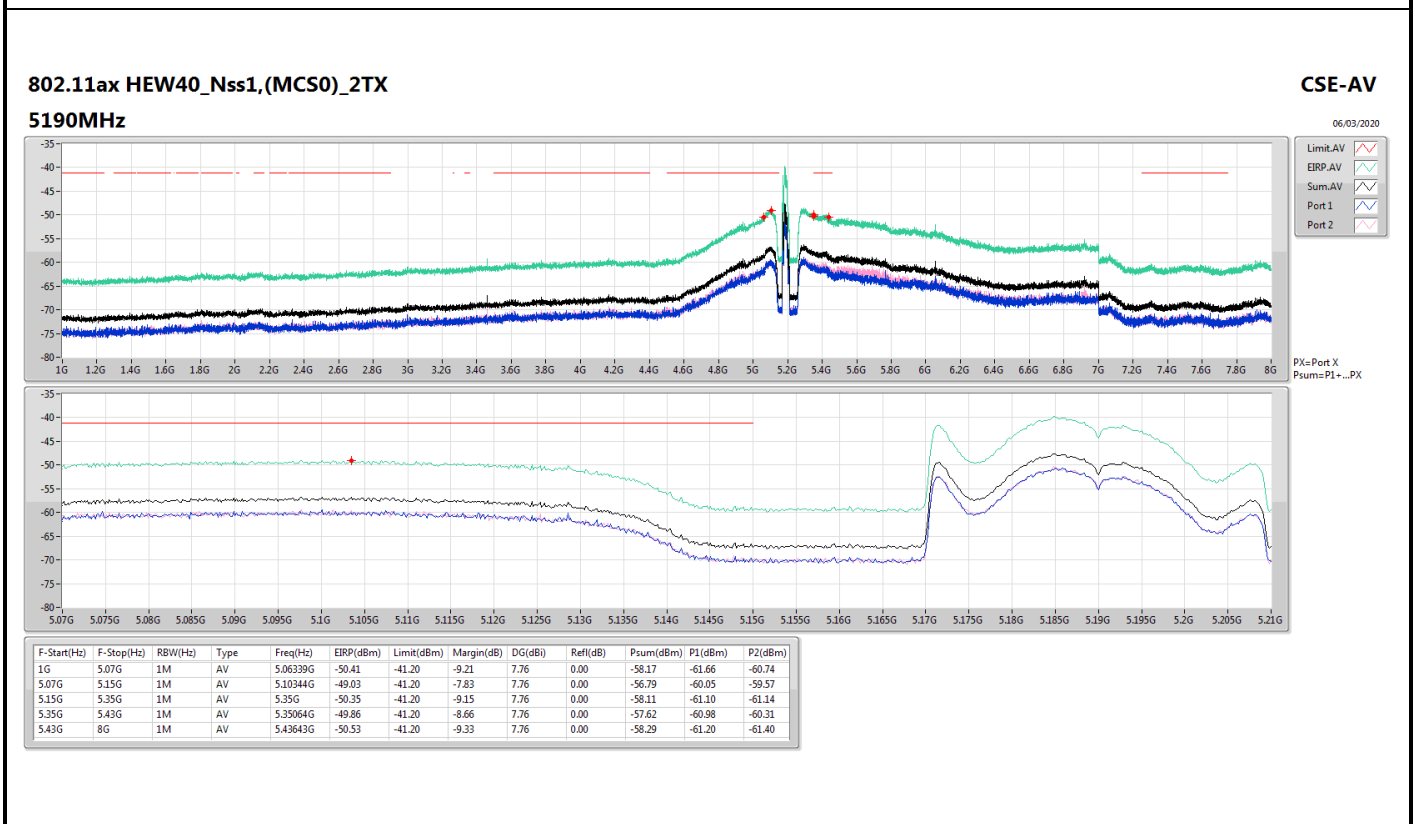

802.11ax HEW40_Nss1,(MCS0)_2TX
5710MHz Straddle 5.47-5.725GHz

CSE-PK

07/03/2020

Limit.PK
EIRP.PK
Sum.PK
Port 1
Port 2

PX=Port X
Psum=P1+...PX

F-Start(Hz)	F-Stop(Hz)	RBW(Hz)	Type	Freq(Hz)	EIRP(dBm)	Limit(dBm)	Margin(dB)	DG(dB)	Ref(dB)	Psum(dBm)	P1(dBm)	P2(dBm)
1G	5.39G	1M	PK	5.33787G	-41.47	-27.00	-14.47	7.60	0.00	-49.07	-50.65	-54.24
5.39G	5.47G	1M	PK	5.39768G	-41.05	-21.20	-19.85	7.60	0.00	-48.65	-51.34	-52.00
5.47G	5.85G	1M	PK	5.85G	-37.42	-27.00	-10.42	7.60	0.00	-45.02	-48.45	-47.64
5.85G	5.93G	1M	PK	5.8564G	-36.52	-27.00	-9.52	7.60	0.00	-44.12	-46.33	-48.11
5.93G	8G	1M	PK	5.96079G	-39.04	-27.00	-12.04	7.60	0.00	-46.64	-48.36	-51.50