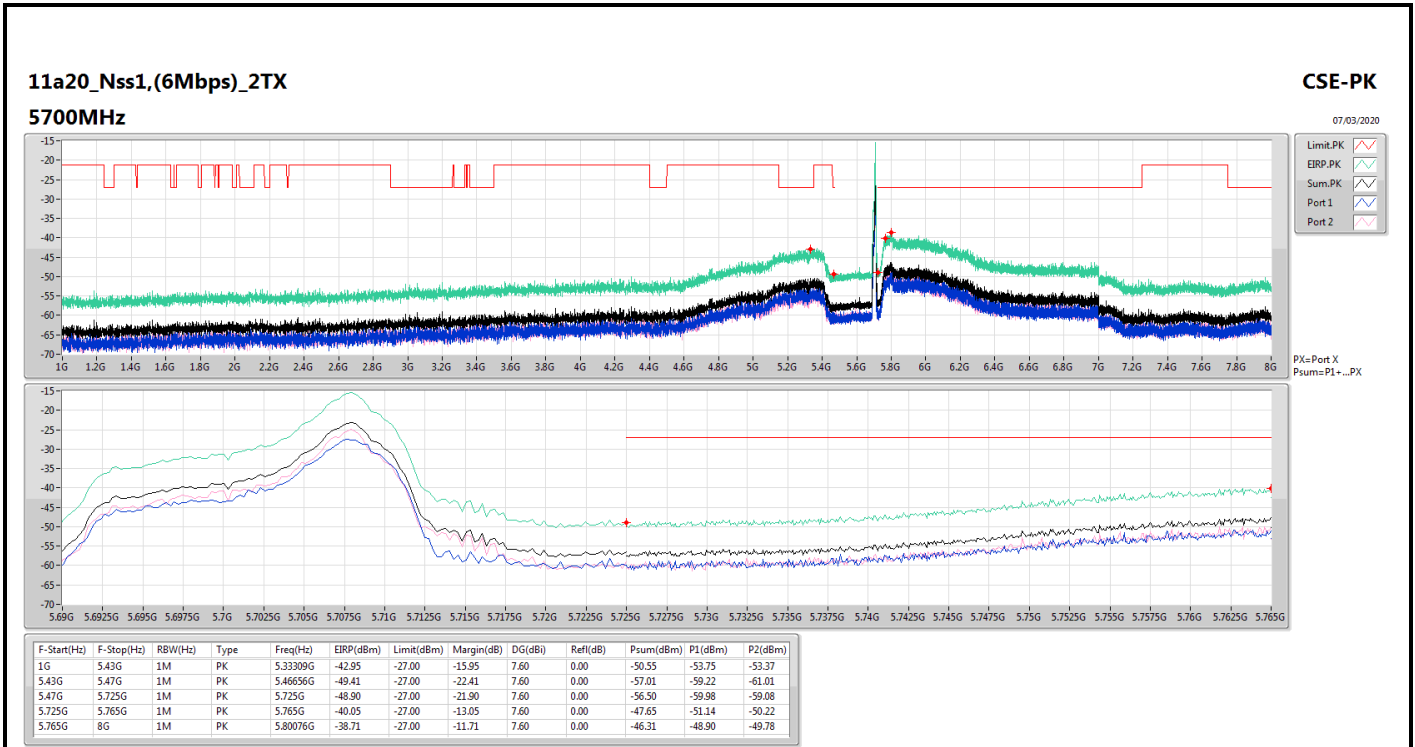

11a20_Nss1,(6Mbps)_2TX
5180MHz

CSE-AV

06/03/2020

PX=Port X
Psum=P1+...PX

F-Start(Hz)	F-Stop(Hz)	RBW(Hz)	Type	Freq(Hz)	EIRP(dBm)	Limit(dBm)	Margin(dB)	DG(dB)	Ref(dB)	Psum(dBm)	P1(dBm)	P2(dBm)
1G	5.11G	1M	AV	5.09973G	-47.82	-41.20	-6.62	7.76	0.00	-55.58	-58.05	-59.21
5.11G	5.15G	1M	AV	5.11136G	-47.40	-41.20	-6.20	7.76	0.00	-55.16	-58.54	-57.83
5.15G	5.35G	1M	AV	5.35G	-49.09	-41.20	-7.89	7.76	0.00	-56.85	-59.95	-59.77
5.35G	5.39G	1M	AV	5.38792G	-47.60	-41.20	-6.40	7.76	0.00	-55.36	-58.55	-58.20
5.39G	8G	1M	AV	5.40338G	-48.09	-41.20	-6.89	7.76	0.00	-55.85	-59.20	-58.55

802.11ax HEW40_Nss1,(MCS0)_2TX
5710MHz Straddle 5.47-5.725GHz

CSE-PK

07/03/2020

Limit.PK
EIRP.PK
Sum.PK
Port 1
Port 2

PX=Port X
Psum=P1+...PX

F-Start(Hz)	F-Stop(Hz)	RBW(Hz)	Type	Freq(Hz)	EIRP(dBm)	Limit(dBm)	Margin(dB)	DG(dB)	Ref(dB)	Psum(dBm)	P1(dBm)	P2(dBm)
1G	5.39G	1M	PK	5.33787G	-41.47	-27.00	-14.47	7.60	0.00	-49.07	-50.65	-54.24
5.39G	5.47G	1M	PK	5.39768G	-41.05	-21.20	-19.85	7.60	0.00	-48.65	-51.34	-52.00
5.47G	5.85G	1M	PK	5.85G	-37.42	-27.00	-10.42	7.60	0.00	-45.02	-48.45	-47.64
5.85G	5.93G	1M	PK	5.8564G	-36.52	-27.00	-9.52	7.60	0.00	-44.12	-46.33	-48.11
5.93G	8G	1M	PK	5.96079G	-39.04	-27.00	-12.04	7.60	0.00	-46.64	-48.36	-51.50