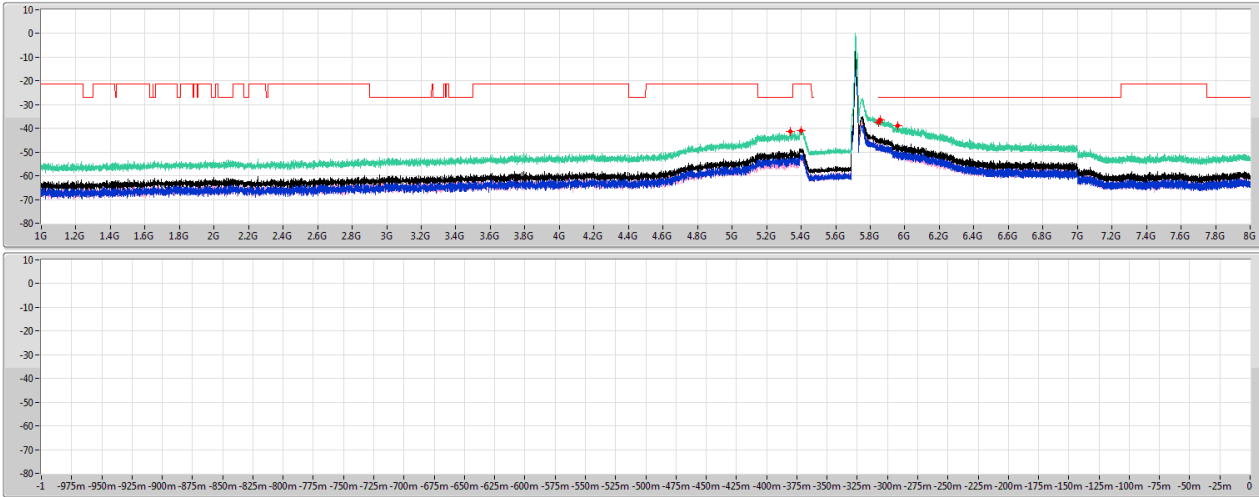

11a20_Nss1,(6Mbps)_2TX
5180MHz

CSE-AV

06/03/2020

PX=Port X
Psum=P1+...PX

F-Start(Hz)	F-Stop(Hz)	RBW(Hz)	Type	Freq(Hz)	EIRP(dBm)	Limit(dBm)	Margin(dB)	DG(dB)	Ref(dB)	Psum(dBm)	P1(dBm)	P2(dBm)
1G	5.11G	1M	AV	5.09973G	-47.82	-41.20	-6.62	7.76	0.00	-55.58	-58.05	-59.21
5.11G	5.15G	1M	AV	5.11136G	-47.40	-41.20	-6.20	7.76	0.00	-55.16	-58.54	-57.83
5.15G	5.35G	1M	AV	5.35G	-49.09	-41.20	-7.89	7.76	0.00	-56.85	-59.95	-59.77
5.35G	5.39G	1M	AV	5.38792G	-47.60	-41.20	-6.40	7.76	0.00	-55.36	-58.55	-58.20
5.39G	8G	1M	AV	5.40338G	-48.09	-41.20	-6.89	7.76	0.00	-55.85	-59.20	-58.55

802.11ax HEW40_Nss1,(MCS0)_2TX
5710MHz Straddle 5.47-5.725GHz

CSE-PK

07/03/2020

Limit.PK
EIRP.PK
Sum.PK
Port 1
Port 2

PX=Port X
Psum=P1+...PX

F-Start(Hz)	F-Stop(Hz)	RBW(Hz)	Type	Freq(Hz)	EIRP(dBm)	Limit(dBm)	Margin(dB)	DG(dB)	Ref(dB)	Psum(dBm)	P1(dBm)	P2(dBm)
1G	5.39G	1M	PK	5.33787G	-41.47	-27.00	-14.47	7.60	0.00	-49.07	-50.65	-54.24
5.39G	5.47G	1M	PK	5.39768G	-41.05	-21.20	-19.85	7.60	0.00	-48.65	-51.34	-52.00
5.47G	5.85G	1M	PK	5.85G	-37.42	-27.00	-10.42	7.60	0.00	-45.02	-48.45	-47.64
5.85G	5.93G	1M	PK	5.8564G	-36.52	-27.00	-9.52	7.60	0.00	-44.12	-46.33	-48.11
5.93G	8G	1M	PK	5.96079G	-39.04	-27.00	-12.04	7.60	0.00	-46.64	-48.36	-51.50

802.11ax HEW40_Nss1,(MCS0)_2TX
5710MHz Straddle 5.47-5.725GHz

CSE-AV

07/03/2020

Limit.AV
EIRP.AV
Sum.AV
Port 1
Port 2

PX=Port X
Psum=P1+...PX

F-Start(Hz)	F-Stop(Hz)	RBW(Hz)	Type	Freq(Hz)	EIRP(dBm)	Limit(dBm)	Margin(dB)	DG(dB)	Ref(dB)	Psum(dBm)	P1(dBm)	P2(dBm)
1G	5.39G	1M	AV	5.35378G	-50.98	-41.20	-9.78	7.60	0.00	-58.58	-60.93	-62.37
5.39G	5.47G	1M	AV	5.39176G	-50.93	-41.20	-9.73	7.60	0.00	-58.53	-61.27	-61.82
5.93G	8G	1M	AV	7.51407G	-61.06	-41.20	-19.86	7.60	0.00	-68.66	-72.47	-70.99