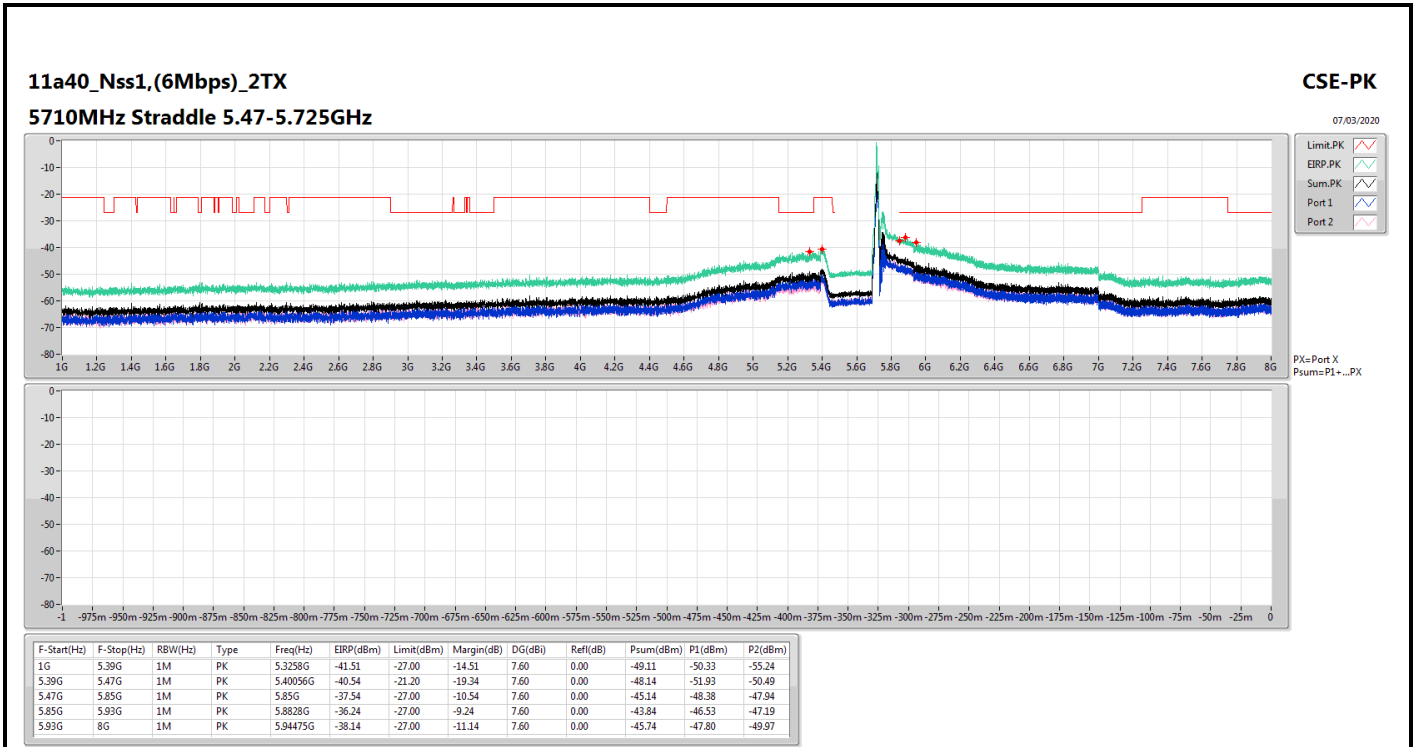

11a20_Nss1,(6Mbps)_2TX
5180MHz

CSE-AV

06/03/2020

PX=Port X
Psum=P1+...PX

F-Start(Hz)	F-Stop(Hz)	RBW(Hz)	Type	Freq(Hz)	EIRP(dBm)	Limit(dBm)	Margin(dB)	DG(dB)	Ref(dB)	Psum(dBm)	P1(dBm)	P2(dBm)
1G	5.11G	1M	AV	5.09973G	-47.82	-41.20	-6.62	7.76	0.00	-55.58	-58.05	-59.21
5.11G	5.15G	1M	AV	5.11136G	-47.40	-41.20	-6.20	7.76	0.00	-55.16	-58.54	-57.83
5.15G	5.35G	1M	AV	5.35G	-49.09	-41.20	-7.89	7.76	0.00	-56.85	-59.95	-59.77
5.35G	5.39G	1M	AV	5.38792G	-47.60	-41.20	-6.40	7.76	0.00	-55.36	-58.55	-58.20
5.39G	8G	1M	AV	5.40338G	-48.09	-41.20	-6.89	7.76	0.00	-55.85	-59.20	-58.55