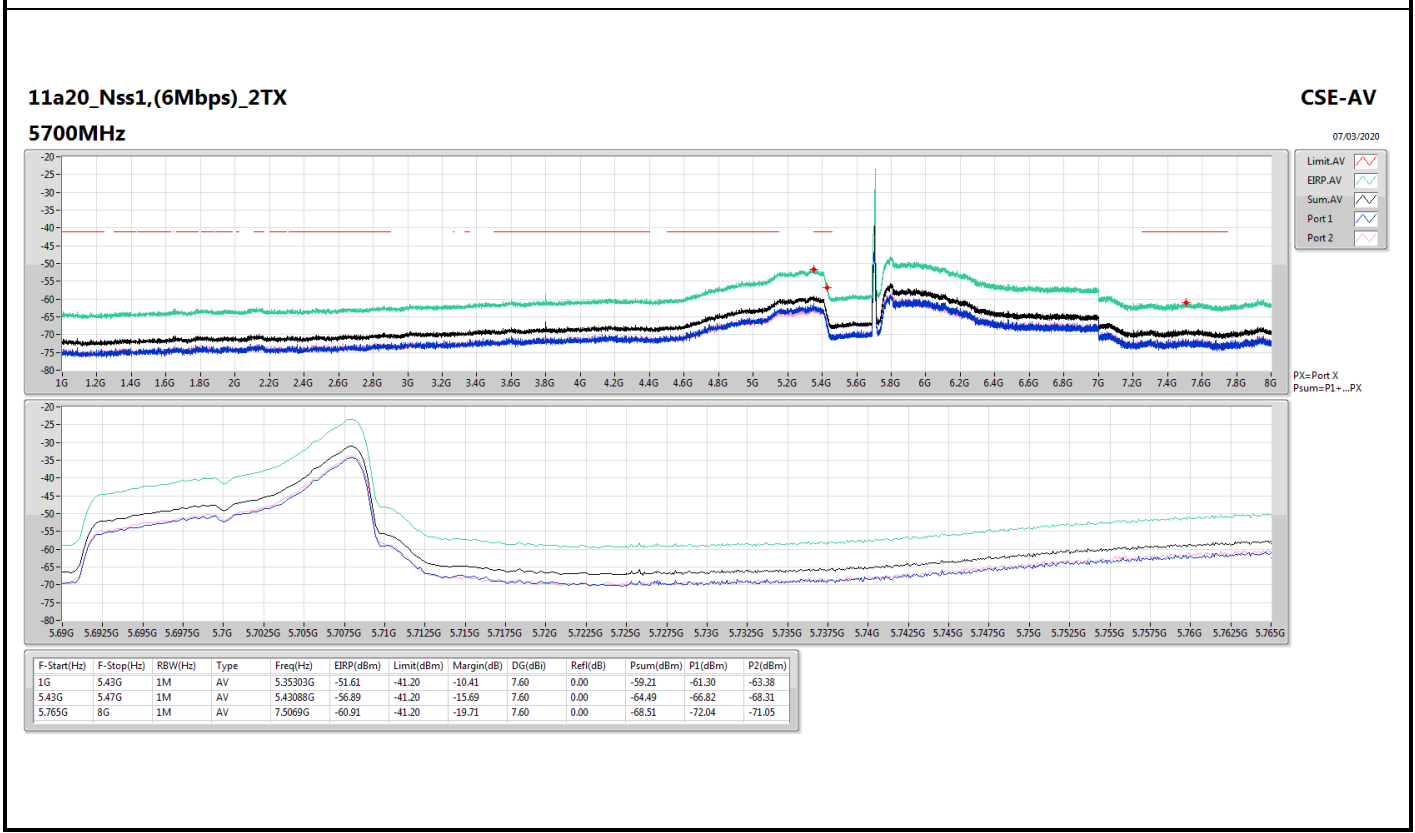

11a20_Nss1,(6Mbps)_2TX
5180MHz

CSE-AV

06/03/2020

PX=Port X
Psum=P1+...PX

F-Start(Hz)	F-Stop(Hz)	RBW(Hz)	Type	Freq(Hz)	EIRP(dBm)	Limit(dBm)	Margin(dB)	DG(dB)	Ref(dB)	Psum(dBm)	P1(dBm)	P2(dBm)
1G	5.11G	1M	AV	5.09973G	-47.82	-41.20	-6.62	7.76	0.00	-55.58	-58.05	-59.21
5.11G	5.15G	1M	AV	5.11136G	-47.40	-41.20	-6.20	7.76	0.00	-55.16	-58.54	-57.83
5.15G	5.35G	1M	AV	5.35G	-49.09	-41.20	-7.89	7.76	0.00	-56.85	-59.95	-59.77
5.35G	5.39G	1M	AV	5.38792G	-47.60	-41.20	-6.40	7.76	0.00	-55.36	-58.55	-58.20
5.39G	8G	1M	AV	5.40338G	-48.09	-41.20	-6.89	7.76	0.00	-55.85	-59.20	-58.55

802.11ax HEW40_Nss1,(MCS0)_2TX
5710MHz Straddle 5.47-5.725GHz

CSE-PK

07/03/2020

Limit.PK
EIRP.PK
Sum.PK
Port 1
Port 2

PX=Port X
Psum=P1+...PX

F-Start(Hz)	F-Stop(Hz)	RBW(Hz)	Type	Freq(Hz)	EIRP(dBm)	Limit(dBm)	Margin(dB)	DG(dB)	Ref(dB)	Psum(dBm)	P1(dBm)	P2(dBm)
1G	5.39G	1M	PK	5.33787G	-41.47	-27.00	-14.47	7.60	0.00	-49.07	-50.65	-54.24
5.39G	5.47G	1M	PK	5.39768G	-41.05	-21.20	-19.85	7.60	0.00	-48.65	-51.34	-52.00
5.47G	5.85G	1M	PK	5.85G	-37.42	-27.00	-10.42	7.60	0.00	-45.02	-48.45	-47.64
5.85G	5.93G	1M	PK	5.8564G	-36.52	-27.00	-9.52	7.60	0.00	-44.12	-46.33	-48.11
5.93G	8G	1M	PK	5.96079G	-39.04	-27.00	-12.04	7.60	0.00	-46.64	-48.36	-51.50