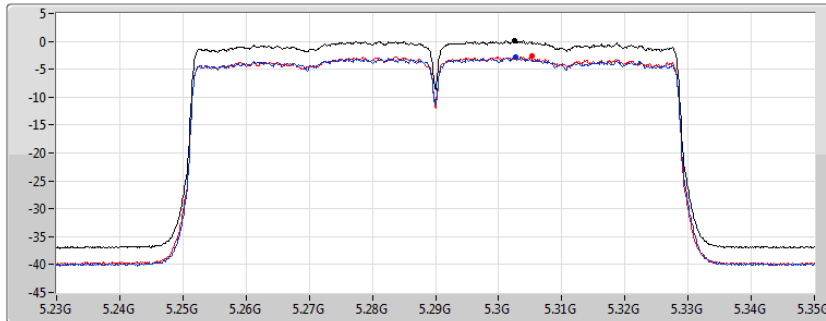

802.11ac VHT80_Nss2,(MCS0)_2TX

PSD

5290MHz

27/03/2020

CF
5.29GHz
Span
120MHz
RBW
1MHz
VBW
3MHz
Sweep Time
20ms
Detector Type
RMS

Sum
Port 1
Port 2

Sum	PD	Port 1	Port 2
(dBm/RBW)	(dBm/RBW)	(dBm/RBW)	(dBm/RBW)
0.13	0.13	-2.84	-2.70

802.11ac VHT80_Nss2,(MCS0)_2TX

PSD

5530MHz

27/03/2020

CF
5.53GHz
Span
120MHz
RBW
1MHz
VBW
3MHz
Sweep Time
20ms
Detector Type
RMS

Sum
Port 1
Port 2

Sum	PD	Port 1	Port 2
(dBm/RBW)	(dBm/RBW)	(dBm/RBW)	(dBm/RBW)
0.67	0.67	-2.44	-2.00