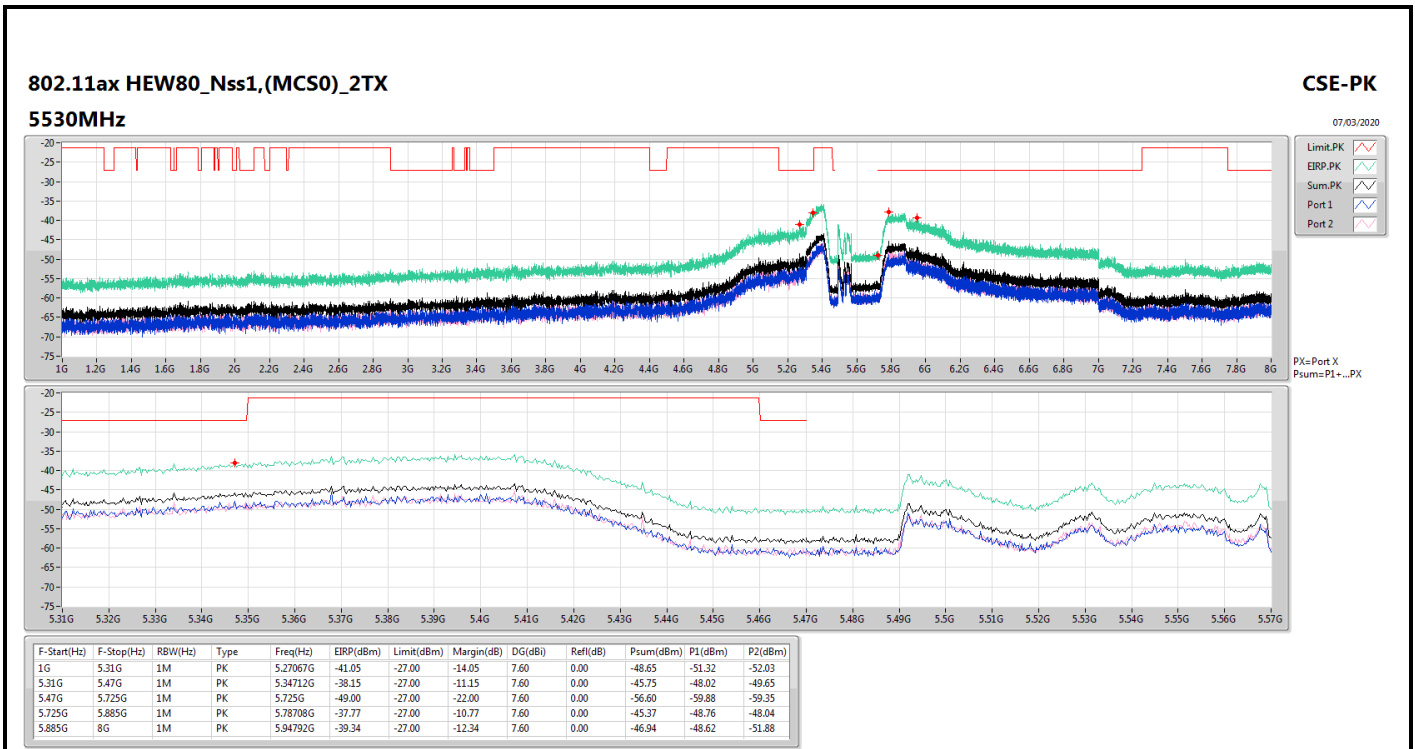

802.11ax HEW40_Nss1,(MCS0)_2TX
5710MHz Straddle 5.47-5.725GHz

CSE-AV

07/03/2020

Limit.AV
EIRP.AV
Sum.AV
Port 1
Port 2

PX=Port X
Psum=P1+...PX

F-Start(Hz)	F-Stop(Hz)	RBW(Hz)	Type	Freq(Hz)	EIRP(dBm)	Limit(dBm)	Margin(dB)	DG(dB)	Ref(dB)	Psum(dBm)	P1(dBm)	P2(dBm)
1G	5.39G	1M	AV	5.35378G	-50.98	-41.20	-9.78	7.60	0.00	-58.58	-60.93	-62.37
5.39G	5.47G	1M	AV	5.39176G	-50.93	-41.20	-9.73	7.60	0.00	-58.53	-61.27	-61.82
5.93G	8G	1M	AV	7.51407G	-61.06	-41.20	-19.86	7.60	0.00	-68.66	-72.47	-70.99