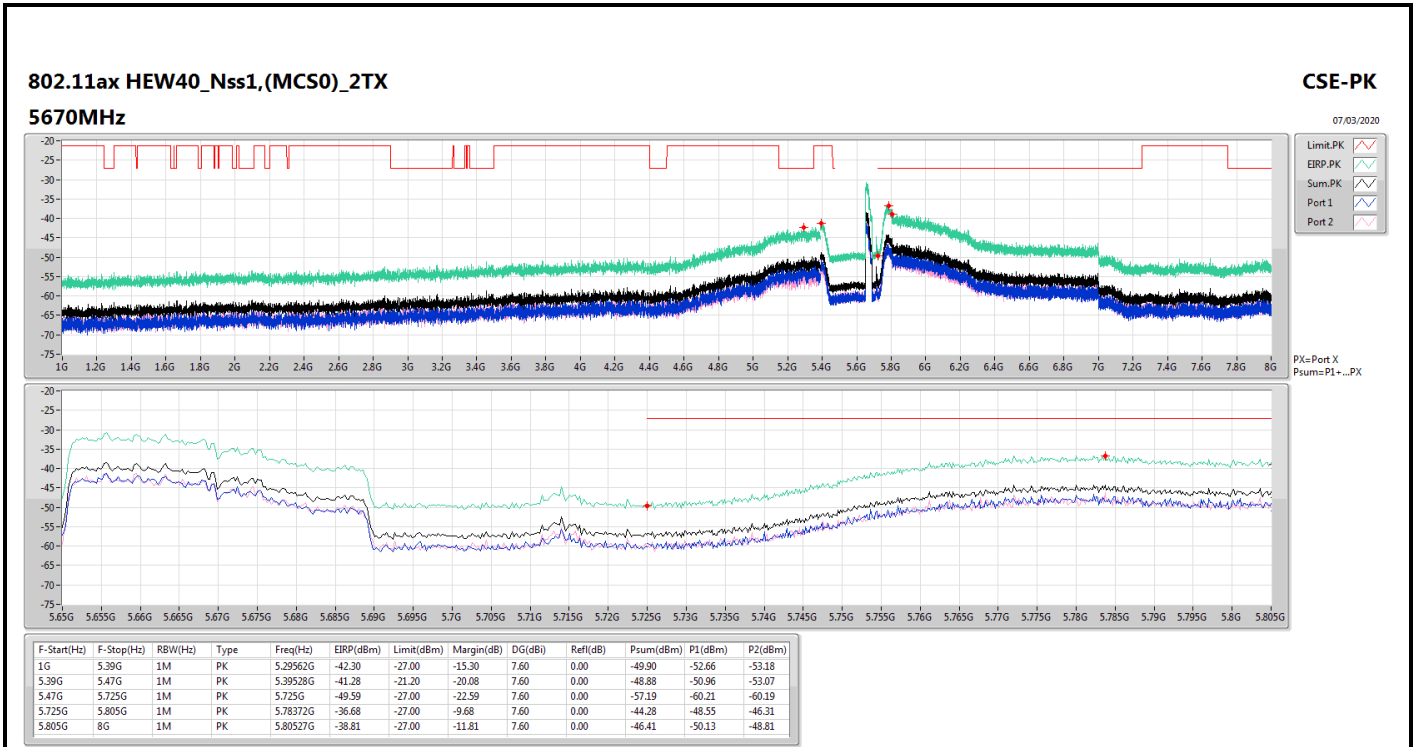

11a20_Nss1,(6Mbps)_2TX
5180MHz

CSE-AV

06/03/2020

PX=Port X
Psum=P1+...PX

F-Start(Hz)	F-Stop(Hz)	RBW(Hz)	Type	Freq(Hz)	EIRP(dBm)	Limit(dBm)	Margin(dB)	DG(dB)	Ref(dB)	Psum(dBm)	P1(dBm)	P2(dBm)
1G	5.11G	1M	AV	5.09973G	-47.82	-41.20	-6.62	7.76	0.00	-55.58	-58.05	-59.21
5.11G	5.15G	1M	AV	5.11136G	-47.40	-41.20	-6.20	7.76	0.00	-55.16	-58.54	-57.83
5.15G	5.35G	1M	AV	5.35G	-49.09	-41.20	-7.89	7.76	0.00	-56.85	-59.95	-59.77
5.35G	5.39G	1M	AV	5.38792G	-47.60	-41.20	-6.40	7.76	0.00	-55.36	-58.55	-58.20
5.39G	8G	1M	AV	5.40338G	-48.09	-41.20	-6.89	7.76	0.00	-55.85	-59.20	-58.55