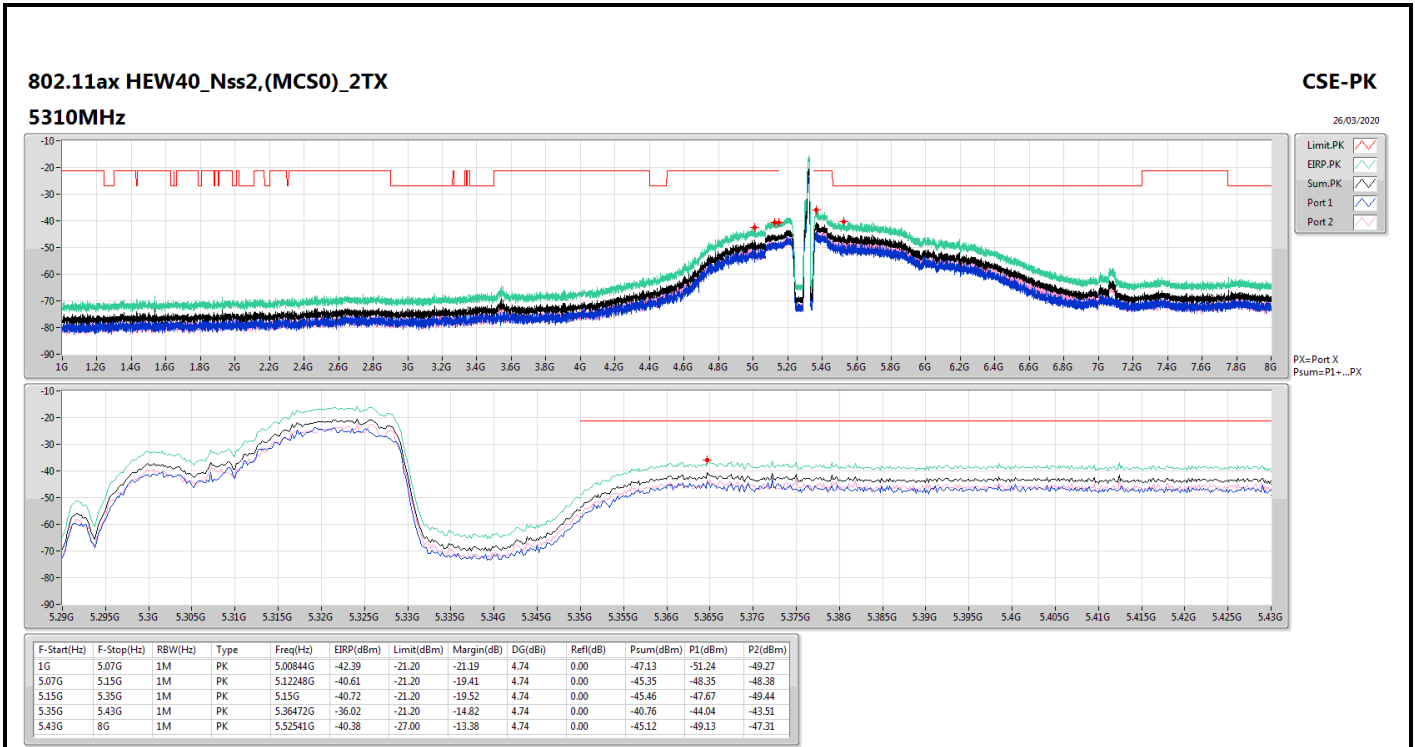

802.11ax HEW20_Nss2,(MCS0)_2TX

5500MHz

CSE-AV

26/03/2020

PX=Port X
Psum=P1+...PX

F-Start(Hz)	F-Stop(Hz)	RBW(Hz)	Type	Freq(Hz)	EIRP(dBm)	Limit(dBm)	Margin(dB)	DG(dB)	Ref(dB)	Psum(dBm)	P1(dBm)	P2(dBm)
1G	5.43G	1M	AV	5.40287G	-50.26	-41.20	-9.06	4.59	0.00	-54.85	-57.97	-57.76
5.43G	5.47G	1M	AV	5.43008G	-56.59	-41.20	-15.39	4.59	0.00	-61.18	-64.35	-64.04
5.765G	8G	1M	AV	7.36805G	-71.35	-41.20	-30.15	4.59	0.00	-75.94	-78.84	-79.06