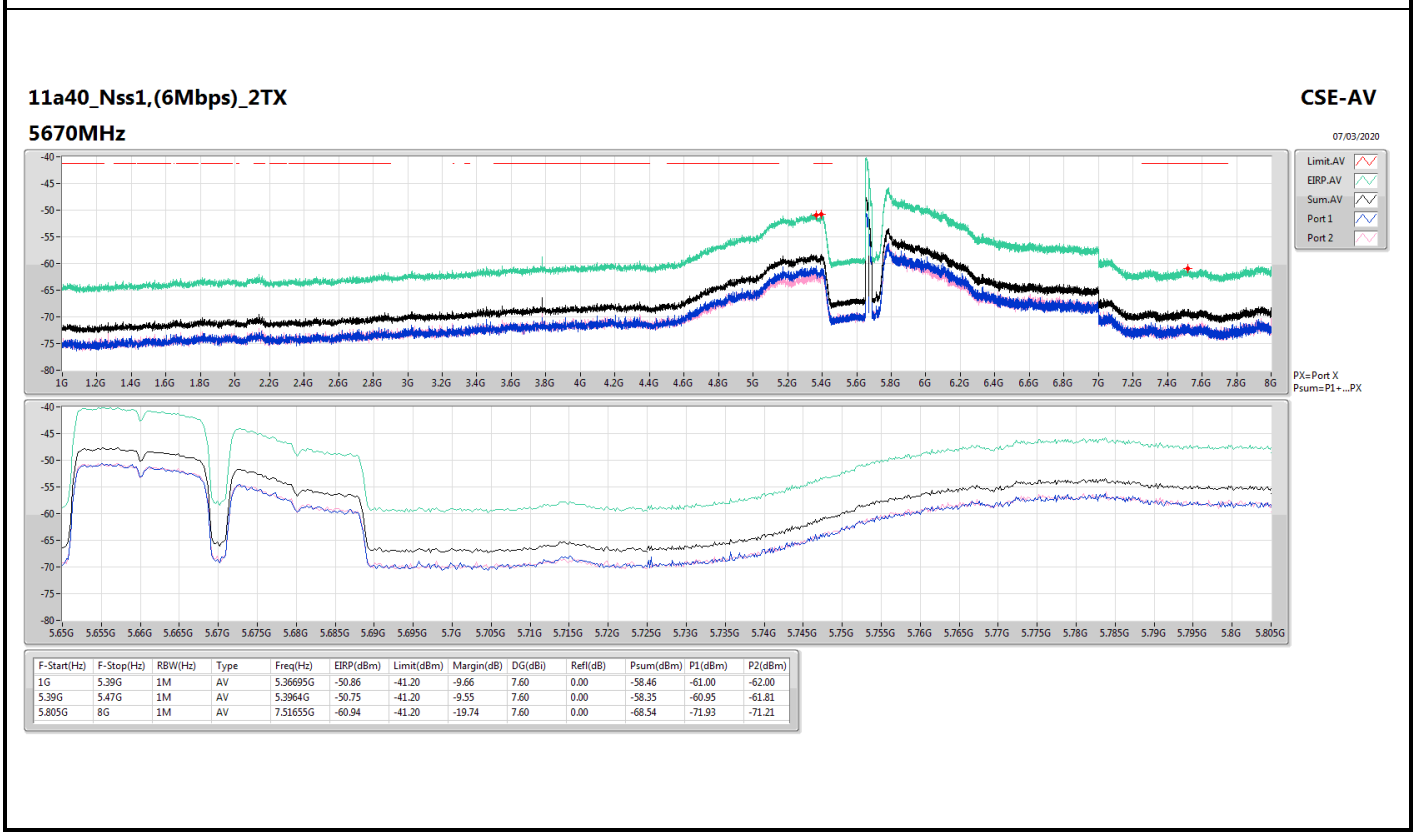

802.11ax HEW40_Nss1,(MCS0)_2TX
5710MHz Straddle 5.47-5.725GHz

CSE-PK

07/03/2020

Limit.PK
EIRP.PK
Sum.PK
Port 1
Port 2

PX=Port X
Psum=P1+...PX

F-Start(Hz)	F-Stop(Hz)	RBW(Hz)	Type	Freq(Hz)	EIRP(dBm)	Limit(dBm)	Margin(dB)	DG(dB)	Ref(dB)	Psum(dBm)	P1(dBm)	P2(dBm)
1G	5.39G	1M	PK	5.33787G	-41.47	-27.00	-14.47	7.60	0.00	-49.07	-50.65	-54.24
5.39G	5.47G	1M	PK	5.39768G	-41.05	-21.20	-19.85	7.60	0.00	-48.65	-51.34	-52.00
5.47G	5.85G	1M	PK	5.85G	-37.42	-27.00	-10.42	7.60	0.00	-45.02	-48.45	-47.64
5.85G	5.93G	1M	PK	5.8564G	-36.52	-27.00	-9.52	7.60	0.00	-44.12	-46.33	-48.11
5.93G	8G	1M	PK	5.96079G	-39.04	-27.00	-12.04	7.60	0.00	-46.64	-48.36	-51.50