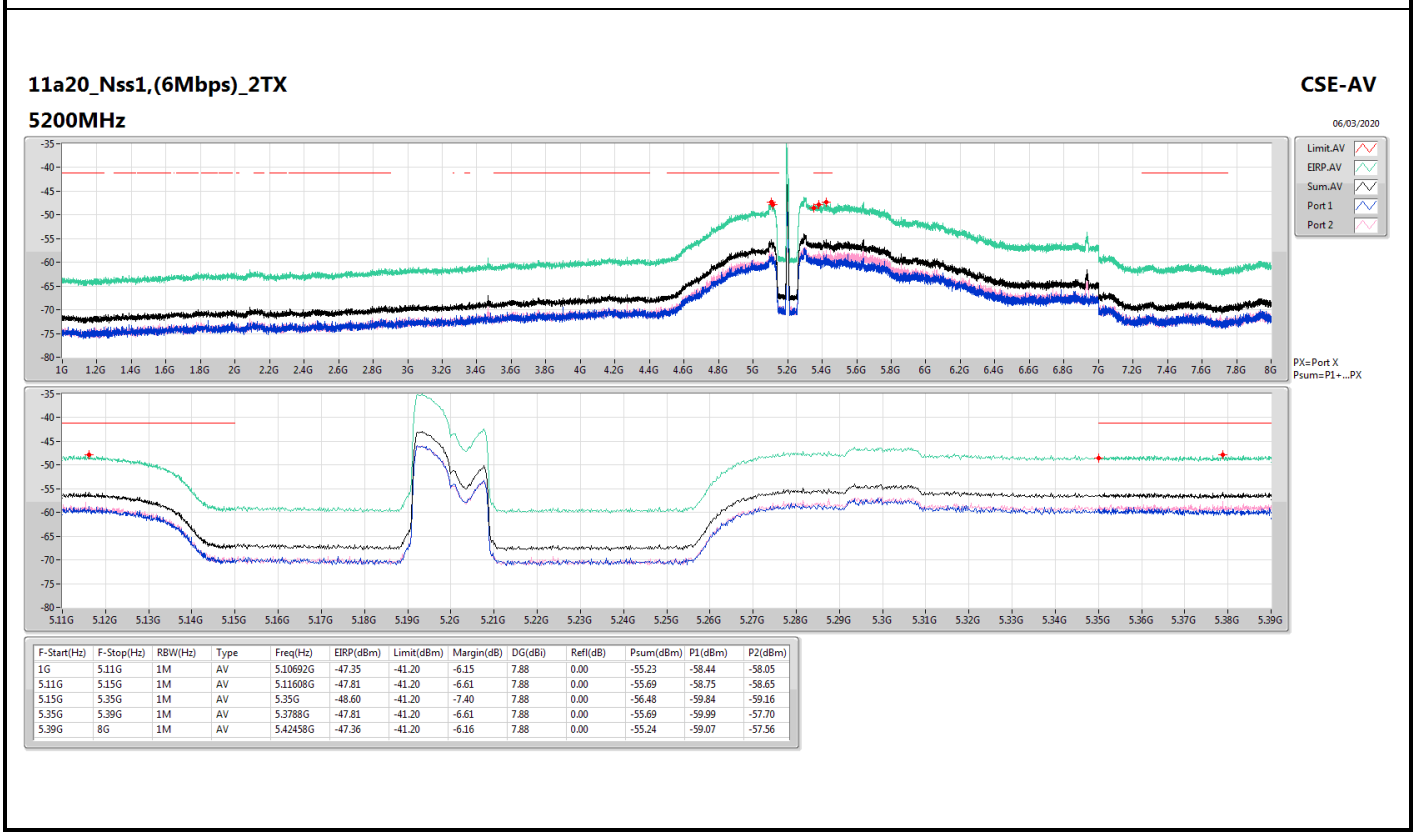

11a20_Nss1,(6Mbps)_2TX
5180MHz

CSE-AV

06/03/2020

PX=Port X
Psum=P1+...PX

F-Start(Hz)	F-Stop(Hz)	RBW(Hz)	Type	Freq(Hz)	EIRP(dBm)	Limit(dBm)	Margin(dB)	DG(dB)	Ref(dB)	Psum(dBm)	P1(dBm)	P2(dBm)
1G	5.11G	1M	AV	5.09973G	-47.82	-41.20	-6.62	7.76	0.00	-55.58	-58.05	-59.21
5.11G	5.15G	1M	AV	5.11136G	-47.40	-41.20	-6.20	7.76	0.00	-55.16	-58.54	-57.83
5.15G	5.35G	1M	AV	5.35G	-49.09	-41.20	-7.89	7.76	0.00	-56.85	-59.95	-59.77
5.35G	5.39G	1M	AV	5.38792G	-47.60	-41.20	-6.40	7.76	0.00	-55.36	-58.55	-58.20
5.39G	8G	1M	AV	5.40338G	-48.09	-41.20	-6.89	7.76	0.00	-55.85	-59.20	-58.55