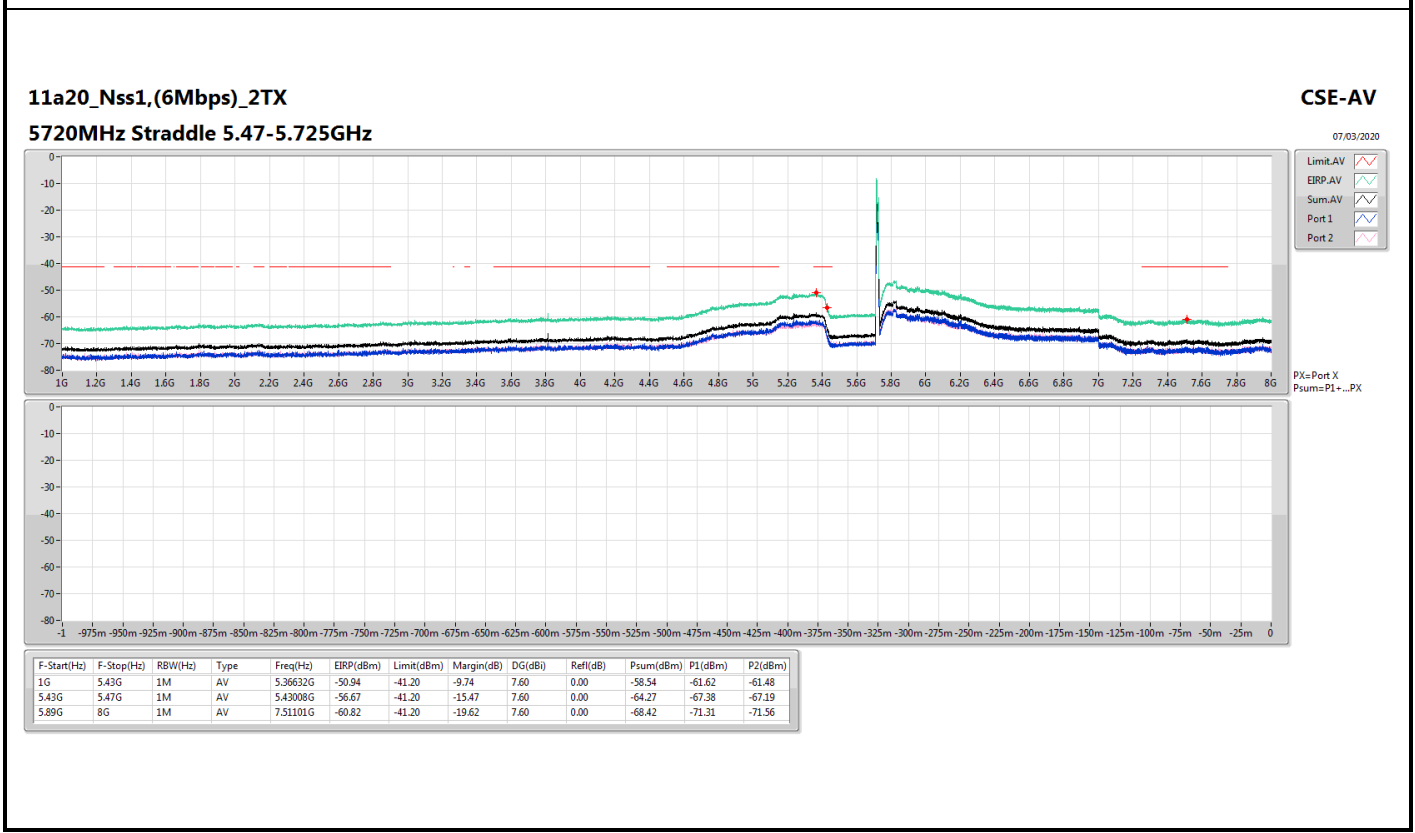

802.11ax HEW40_Nss1,(MCS0)_2TX
5710MHz Straddle 5.47-5.725GHz

CSE-PK

07/03/2020

Limit.PK
EIRP.PK
Sum.PK
Port 1
Port 2

PX=Port X
Psum=P1+...PX

F-Start(Hz)	F-Stop(Hz)	RBW(Hz)	Type	Freq(Hz)	EIRP(dBm)	Limit(dBm)	Margin(dB)	DG(dB)	Ref(dB)	Psum(dBm)	P1(dBm)	P2(dBm)
1G	5.39G	1M	PK	5.33787G	-41.47	-27.00	-14.47	7.60	0.00	-49.07	-50.65	-54.24
5.39G	5.47G	1M	PK	5.39768G	-41.05	-21.20	-19.85	7.60	0.00	-48.65	-51.34	-52.00
5.47G	5.85G	1M	PK	5.85G	-37.42	-27.00	-10.42	7.60	0.00	-45.02	-48.45	-47.64
5.85G	5.93G	1M	PK	5.8564G	-36.52	-27.00	-9.52	7.60	0.00	-44.12	-46.33	-48.11
5.93G	8G	1M	PK	5.96079G	-39.04	-27.00	-12.04	7.60	0.00	-46.64	-48.36	-51.50