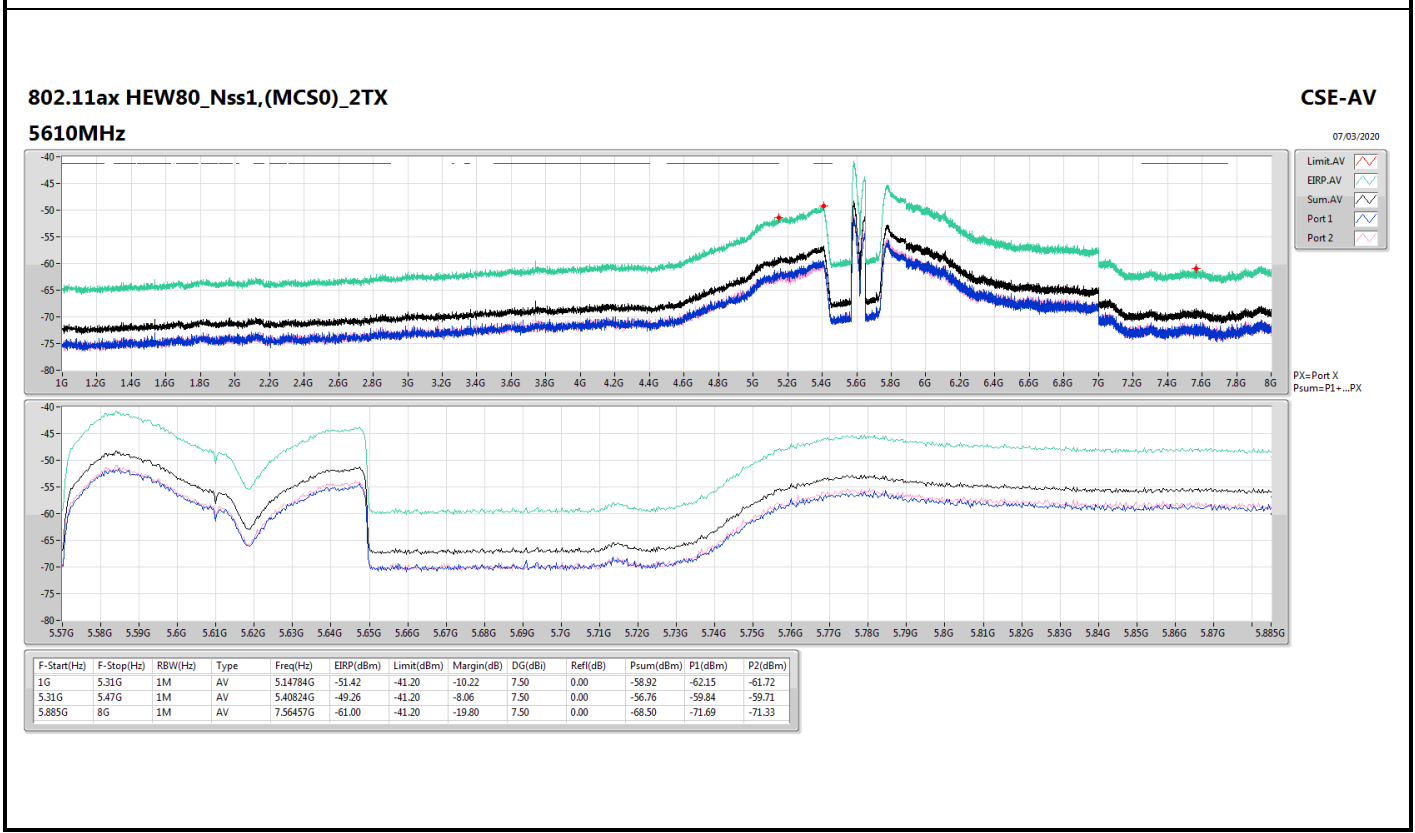

802.11ax HEW40_Nss1,(MCS0)_2TX
5710MHz Straddle 5.47-5.725GHz

CSE-AV

07/03/2020

Limit.AV
EIRP.AV
Sum.AV
Port 1
Port 2

PX=Port X
Psum=P1+...PX

F-Start(Hz)	F-Stop(Hz)	RBW(Hz)	Type	Freq(Hz)	EIRP(dBm)	Limit(dBm)	Margin(dB)	DG(dB)	Ref(dB)	Psum(dBm)	P1(dBm)	P2(dBm)
1G	5.39G	1M	AV	5.35378G	-50.98	-41.20	-9.78	7.60	0.00	-58.58	-60.93	-62.37
5.39G	5.47G	1M	AV	5.39176G	-50.93	-41.20	-9.73	7.60	0.00	-58.53	-61.27	-61.82
5.93G	8G	1M	AV	7.51407G	-61.06	-41.20	-19.86	7.60	0.00	-68.66	-72.47	-70.99