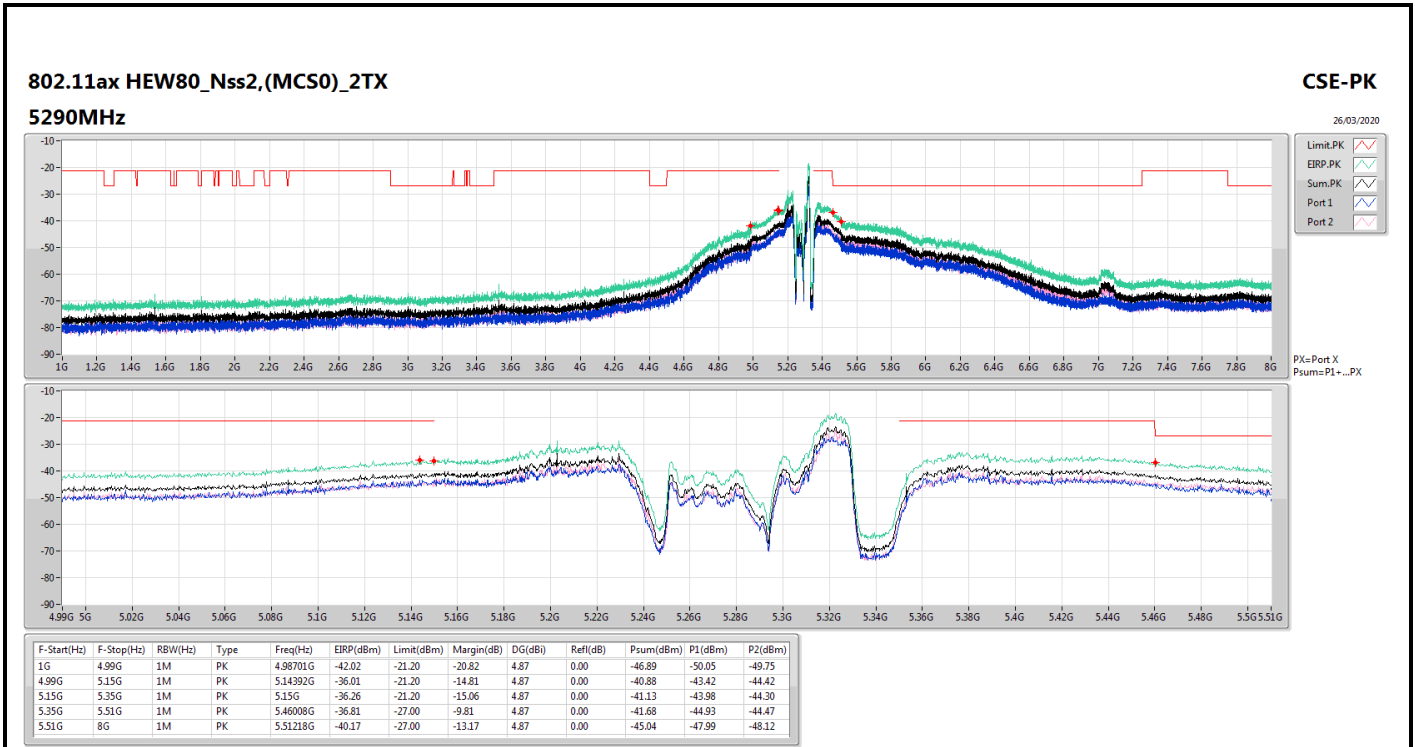

802.11ax HEW20_Nss2,(MCS0)_2TX

5500MHz

CSE-AV

26/03/2020

PX=Port X
Psum=P1+...PX

F-Start(Hz)	F-Stop(Hz)	RBW(Hz)	Type	Freq(Hz)	EIRP(dBm)	Limit(dBm)	Margin(dB)	DG(dB)	Ref(dB)	Psum(dBm)	P1(dBm)	P2(dBm)
1G	5.43G	1M	AV	5.40287G	-50.26	-41.20	-9.06	4.59	0.00	-54.85	-57.97	-57.76
5.43G	5.47G	1M	AV	5.43008G	-56.59	-41.20	-15.39	4.59	0.00	-61.18	-64.35	-64.04
5.765G	8G	1M	AV	7.36805G	-71.35	-41.20	-30.15	4.59	0.00	-75.94	-78.84	-79.06