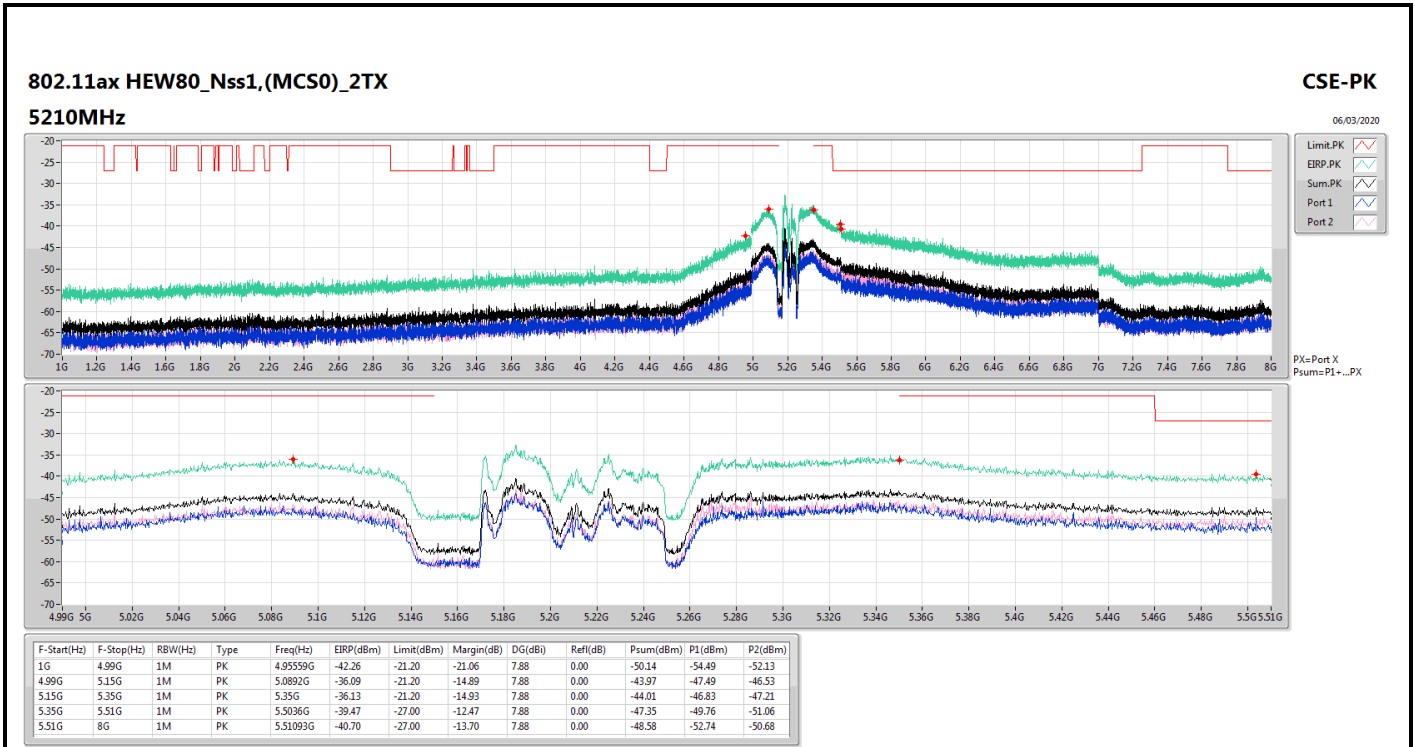

802.11ax HEW40_Nss1,(MCS0)_2TX
5710MHz Straddle 5.47-5.725GHz

CSE-AV

07/03/2020

Limit.AV
EIRP.AV
Sum.AV
Port 1
Port 2

PX=Port X
Psum=P1+...PX

F-Start(Hz)	F-Stop(Hz)	RBW(Hz)	Type	Freq(Hz)	EIRP(dBm)	Limit(dBm)	Margin(dB)	DG(dB)	Ref(dB)	Psum(dBm)	P1(dBm)	P2(dBm)
1G	5.39G	1M	AV	5.35378G	-50.98	-41.20	-9.78	7.60	0.00	-58.58	-60.93	-62.37
5.39G	5.47G	1M	AV	5.39176G	-50.93	-41.20	-9.73	7.60	0.00	-58.53	-61.27	-61.82
5.93G	8G	1M	AV	7.51407G	-61.06	-41.20	-19.86	7.60	0.00	-68.66	-72.47	-70.99