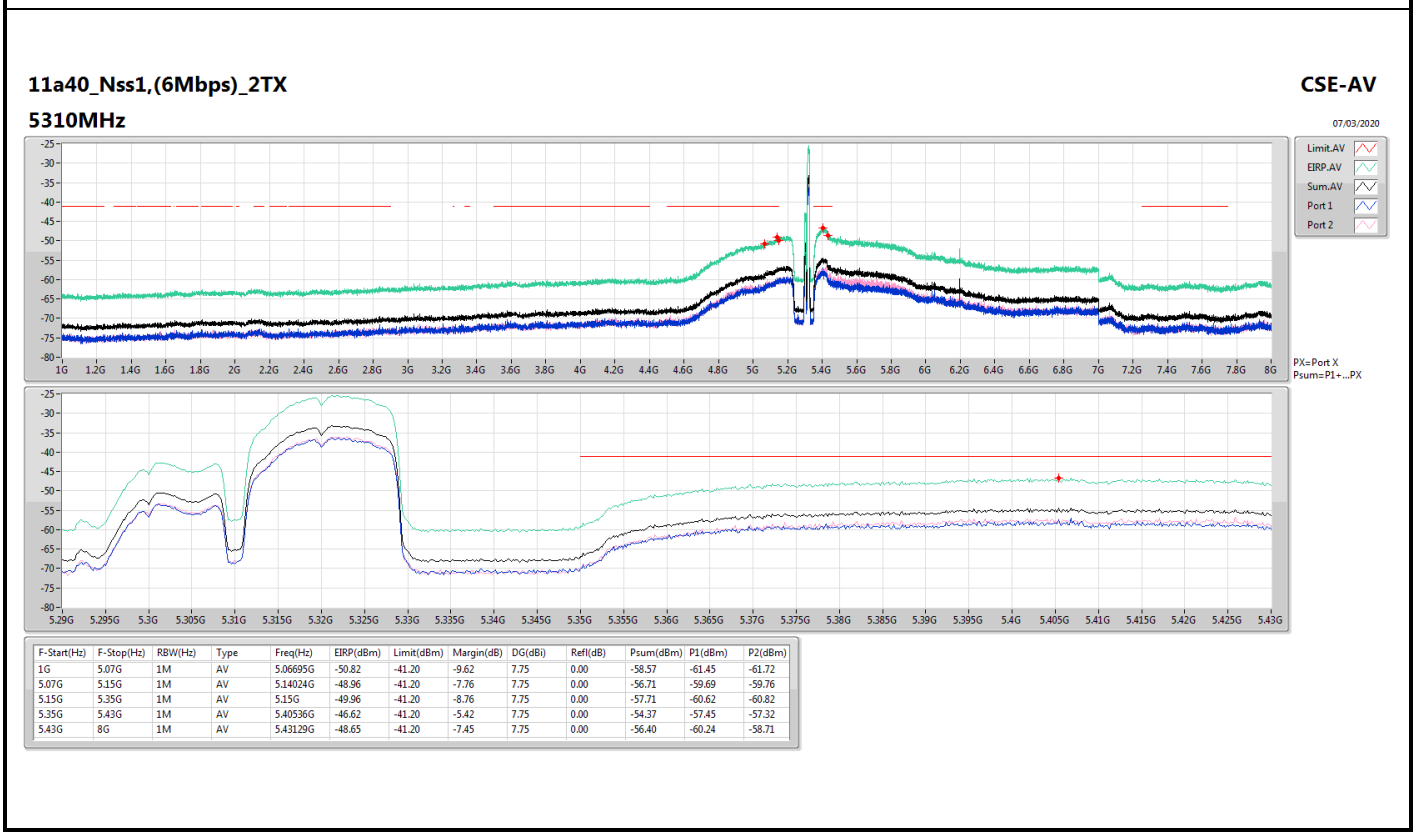

802.11ax HEW40_Nss1,(MCS0)_2TX
5710MHz Straddle 5.47-5.725GHz

CSE-PK

07/03/2020

Limit.PK
EIRP.PK
Sum.PK
Port 1
Port 2

PX=Port X
Psum=P1+...PX

F-Start(Hz)	F-Stop(Hz)	RBW(Hz)	Type	Freq(Hz)	EIRP(dBm)	Limit(dBm)	Margin(dB)	DG(dB)	Ref(dB)	Psum(dBm)	P1(dBm)	P2(dBm)
1G	5.39G	1M	PK	5.33787G	-41.47	-27.00	-14.47	7.60	0.00	-49.07	-50.65	-54.24
5.39G	5.47G	1M	PK	5.39768G	-41.05	-21.20	-19.85	7.60	0.00	-48.65	-51.34	-52.00
5.47G	5.85G	1M	PK	5.85G	-37.42	-27.00	-10.42	7.60	0.00	-45.02	-48.45	-47.64
5.85G	5.93G	1M	PK	5.8564G	-36.52	-27.00	-9.52	7.60	0.00	-44.12	-46.33	-48.11
5.93G	8G	1M	PK	5.96079G	-39.04	-27.00	-12.04	7.60	0.00	-46.64	-48.36	-51.50