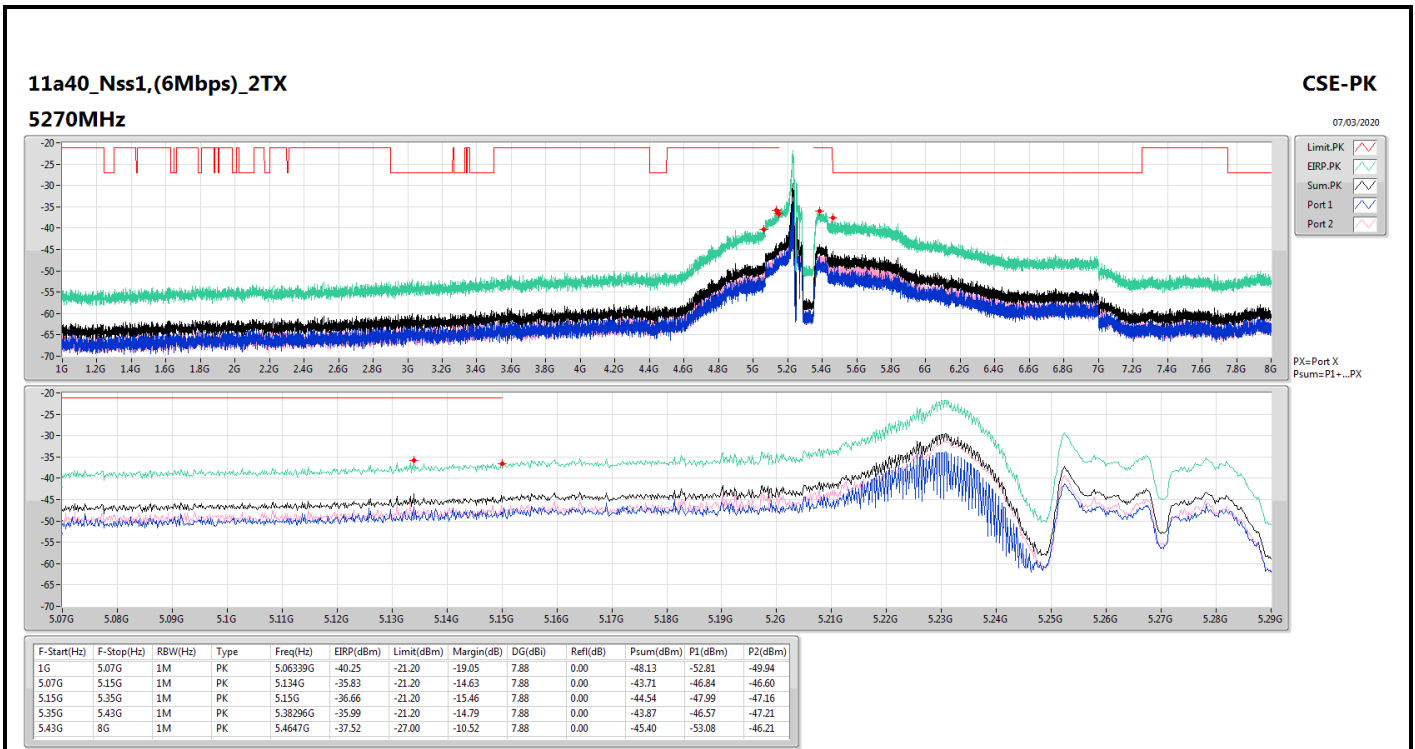

11a20_Nss1,(6Mbps)_2TX
5180MHz

CSE-AV

06/03/2020

PX=Port X
Psum=P1+...PX

F-Start(Hz)	F-Stop(Hz)	RBW(Hz)	Type	Freq(Hz)	EIRP(dBm)	Limit(dBm)	Margin(dB)	DG(dB)	Ref(dB)	Psum(dBm)	P1(dBm)	P2(dBm)
1G	5.11G	1M	AV	5.09973G	-47.82	-41.20	-6.62	7.76	0.00	-55.58	-58.05	-59.21
5.11G	5.15G	1M	AV	5.11136G	-47.40	-41.20	-6.20	7.76	0.00	-55.16	-58.54	-57.83
5.15G	5.35G	1M	AV	5.35G	-49.09	-41.20	-7.89	7.76	0.00	-56.85	-59.95	-59.77
5.35G	5.39G	1M	AV	5.38792G	-47.60	-41.20	-6.40	7.76	0.00	-55.36	-58.55	-58.20
5.39G	8G	1M	AV	5.40338G	-48.09	-41.20	-6.89	7.76	0.00	-55.85	-59.20	-58.55

802.11ax HEW40_Nss1,(MCS0)_2TX
5710MHz Straddle 5.47-5.725GHz

CSE-PK

07/03/2020

Limit.PK
EIRP.PK
Sum.PK
Port 1
Port 2

PX=Port X
Psum=P1+...PX

F-Start(Hz)	F-Stop(Hz)	RBW(Hz)	Type	Freq(Hz)	EIRP(dBm)	Limit(dBm)	Margin(dB)	DG(dB)	Ref(dB)	Psum(dBm)	P1(dBm)	P2(dBm)
1G	5.39G	1M	PK	5.33787G	-41.47	-27.00	-14.47	7.60	0.00	-49.07	-50.65	-54.24
5.39G	5.47G	1M	PK	5.39768G	-41.05	-21.20	-19.85	7.60	0.00	-48.65	-51.34	-52.00
5.47G	5.85G	1M	PK	5.85G	-37.42	-27.00	-10.42	7.60	0.00	-45.02	-48.45	-47.64
5.85G	5.93G	1M	PK	5.8564G	-36.52	-27.00	-9.52	7.60	0.00	-44.12	-46.33	-48.11
5.93G	8G	1M	PK	5.96079G	-39.04	-27.00	-12.04	7.60	0.00	-46.64	-48.36	-51.50