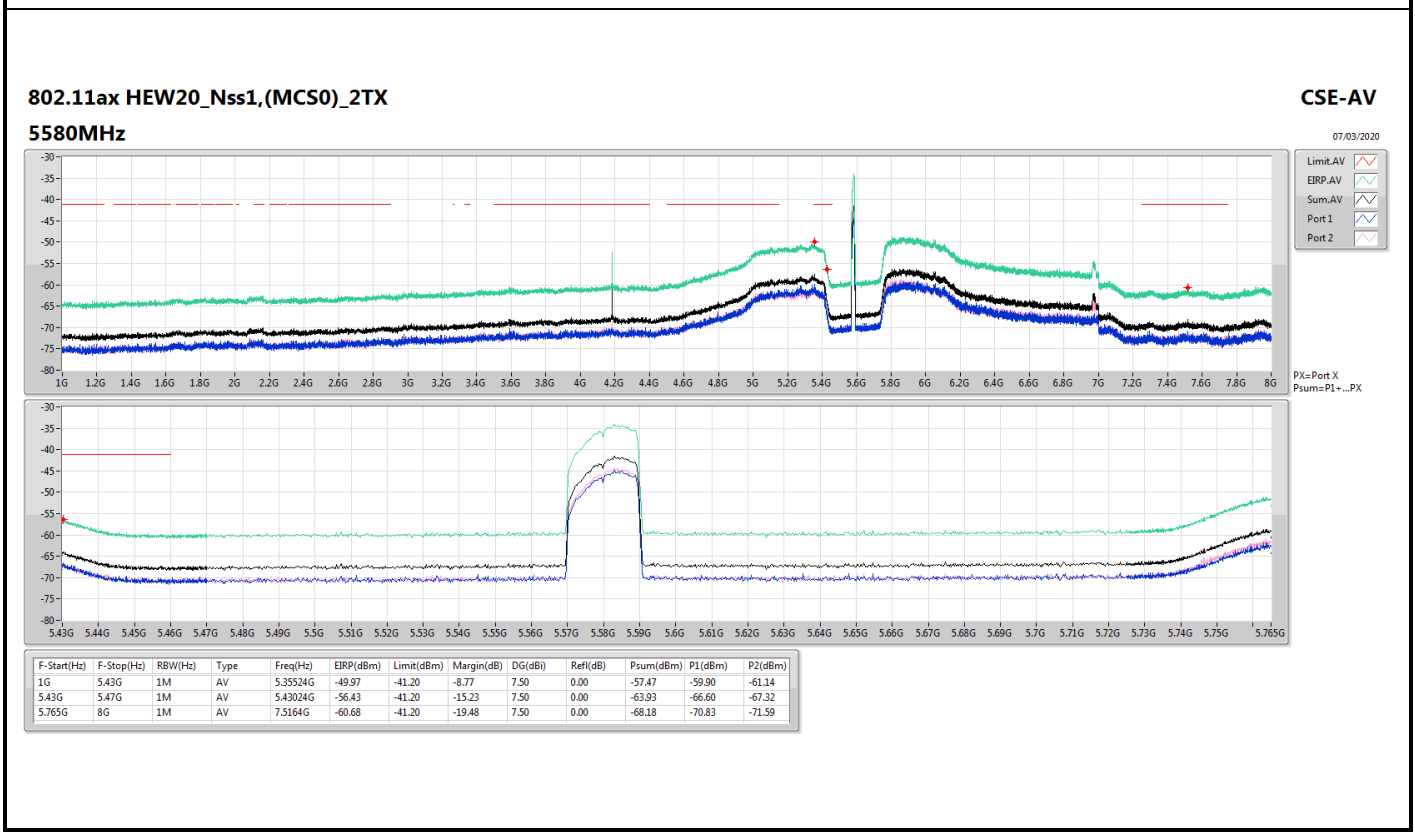

802.11ax HEW40_Nss1,(MCS0)_2TX
5710MHz Straddle 5.47-5.725GHz

CSE-PK

07/03/2020

Limit.PK
EIRP.PK
Sum.PK
Port 1
Port 2

PX=Port X
Psum=P1+...PX

F-Start(Hz)	F-Stop(Hz)	RBW(Hz)	Type	Freq(Hz)	EIRP(dBm)	Limit(dBm)	Margin(dB)	DG(dB)	Ref(dB)	Psum(dBm)	P1(dBm)	P2(dBm)
1G	5.39G	1M	PK	5.33787G	-41.47	-27.00	-14.47	7.60	0.00	-49.07	-50.65	-54.24
5.39G	5.47G	1M	PK	5.39768G	-41.05	-21.20	-19.85	7.60	0.00	-48.65	-51.34	-52.00
5.47G	5.85G	1M	PK	5.85G	-37.42	-27.00	-10.42	7.60	0.00	-45.02	-48.45	-47.64
5.85G	5.93G	1M	PK	5.8564G	-36.52	-27.00	-9.52	7.60	0.00	-44.12	-46.33	-48.11
5.93G	8G	1M	PK	5.96079G	-39.04	-27.00	-12.04	7.60	0.00	-46.64	-48.36	-51.50