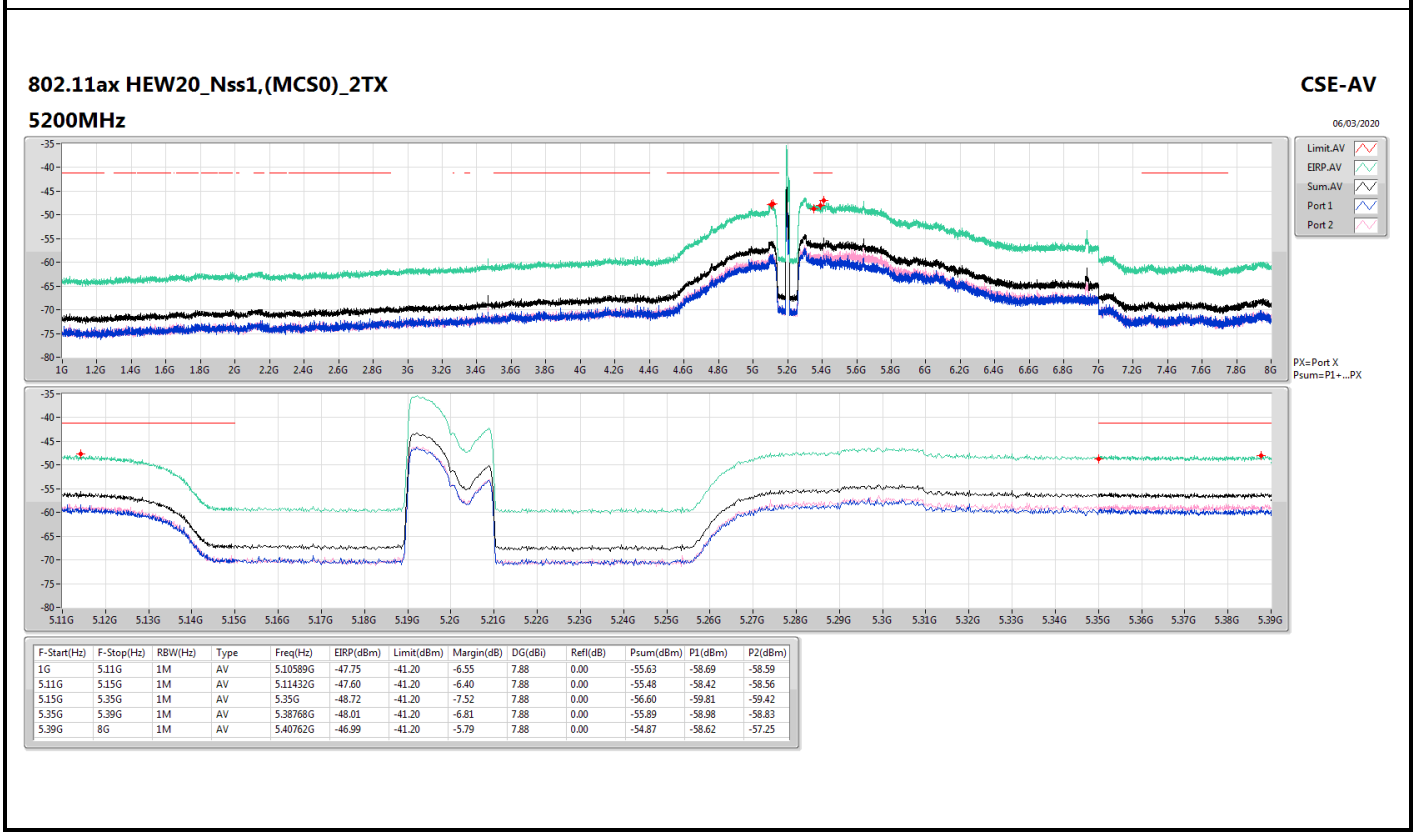

11a20_Nss1,(6Mbps)_2TX
5180MHz

CSE-AV

06/03/2020

PX=Port X
Psum=P1+...PX

F-Start(Hz)	F-Stop(Hz)	RBW(Hz)	Type	Freq(Hz)	EIRP(dBm)	Limit(dBm)	Margin(dB)	DG(dB)	Ref(dB)	Psum(dBm)	P1(dBm)	P2(dBm)
1G	5.11G	1M	AV	5.09973G	-47.82	-41.20	-6.62	7.76	0.00	-55.58	-58.05	-59.21
5.11G	5.15G	1M	AV	5.11136G	-47.40	-41.20	-6.20	7.76	0.00	-55.16	-58.54	-57.83
5.15G	5.35G	1M	AV	5.35G	-49.09	-41.20	-7.89	7.76	0.00	-56.85	-59.95	-59.77
5.35G	5.39G	1M	AV	5.38792G	-47.60	-41.20	-6.40	7.76	0.00	-55.36	-58.55	-58.20
5.39G	8G	1M	AV	5.40338G	-48.09	-41.20	-6.89	7.76	0.00	-55.85	-59.20	-58.55