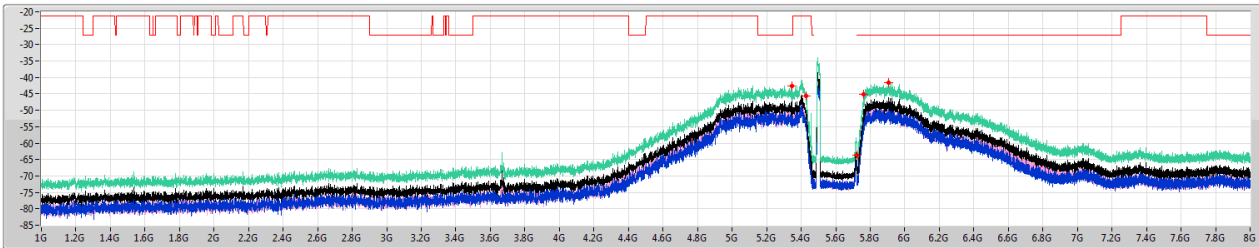

DG = Directional Gain;
 PX=Port X; Psum=P1+.P2+...PX

802.11ax HEW20_Nss2,(MCS0)_2TX

5500MHz

CSE-PK

26/03/2020

PX=Port X
Psum=P1+...PX

F-Start(Hz)	F-Stop(Hz)	RBW(Hz)	Type	Freq(Hz)	EIRP(dBm)	Limit(dBm)	Margin(dB)	DG(dB)	Ref(dB)	Psum(dBm)	P1(dBm)	P2(dBm)
1G	5.43G	1M	PK	5.34472G	-42.55	-27.00	-15.55	4.59	0.00	-47.14	-52.83	-48.50
5.43G	5.47G	1M	PK	5.43G	-45.63	-21.20	-24.43	4.59	0.00	-50.22	-53.32	-52.14
5.47G	5.725G	1M	PK	5.725G	-63.68	-27.00	-36.68	4.59	0.00	-68.27	-71.40	-71.16
5.725G	5.765G	1M	PK	5.76172G	-45.21	-27.00	-18.21	4.59	0.00	-49.80	-54.95	-51.39
5.765G	8G	1M	PK	5.90553G	-41.65	-27.00	-14.65	4.59	0.00	-46.24	-47.40	-52.53