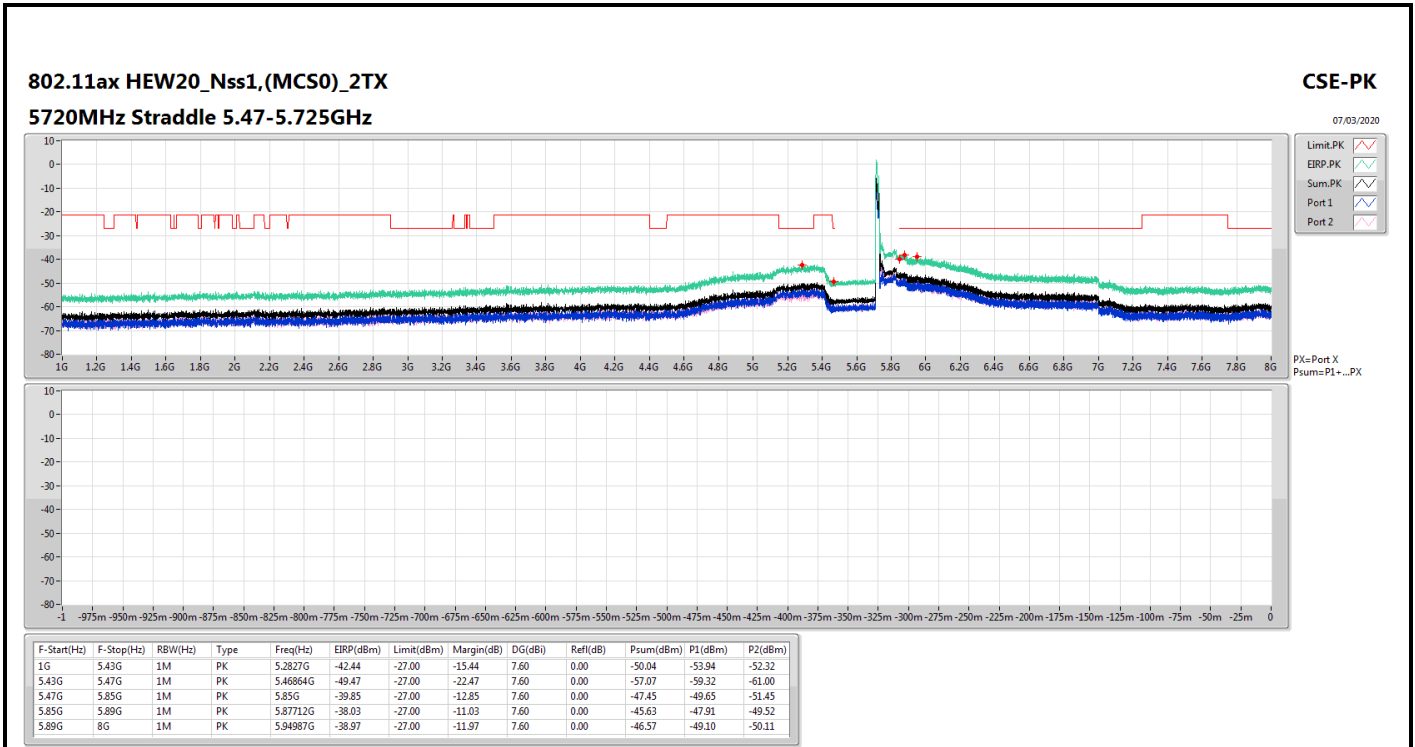

11a20_Nss1,(6Mbps)_2TX
5180MHz

CSE-AV

06/03/2020

PX=Port X
Psum=P1+...PX

F-Start(Hz)	F-Stop(Hz)	RBW(Hz)	Type	Freq(Hz)	EIRP(dBm)	Limit(dBm)	Margin(dB)	DG(dB)	Ref(dB)	Psum(dBm)	P1(dBm)	P2(dBm)
1G	5.11G	1M	AV	5.09973G	-47.82	-41.20	-6.62	7.76	0.00	-55.58	-58.05	-59.21
5.11G	5.15G	1M	AV	5.11136G	-47.40	-41.20	-6.20	7.76	0.00	-55.16	-58.54	-57.83
5.15G	5.35G	1M	AV	5.35G	-49.09	-41.20	-7.89	7.76	0.00	-56.85	-59.95	-59.77
5.35G	5.39G	1M	AV	5.38792G	-47.60	-41.20	-6.40	7.76	0.00	-55.36	-58.55	-58.20
5.39G	8G	1M	AV	5.40338G	-48.09	-41.20	-6.89	7.76	0.00	-55.85	-59.20	-58.55