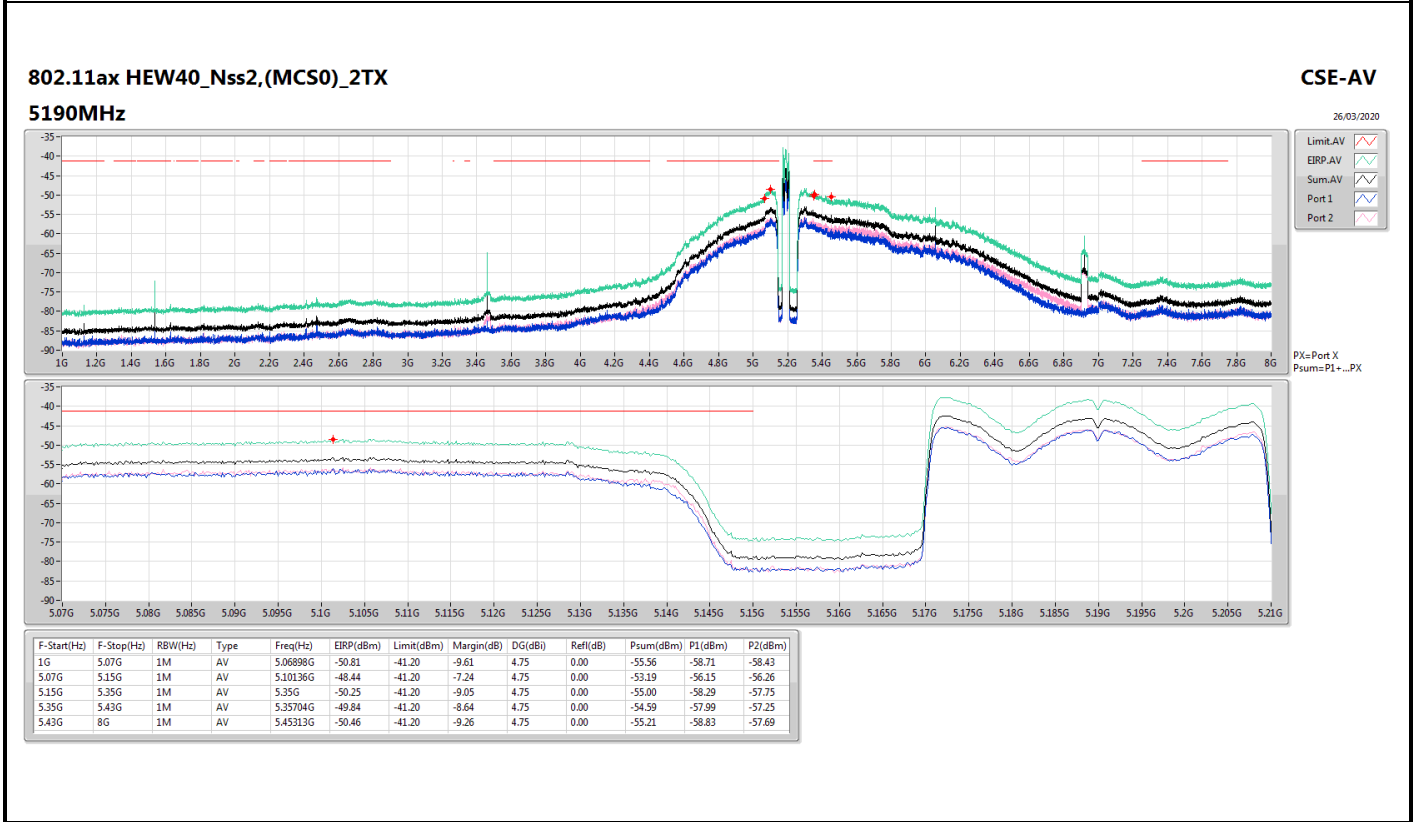

802.11ax HEW20_Nss2,(MCS0)_2TX

5500MHz

CSE-AV

26/03/2020

PX=Port X
Psum=P1+...PX

F-Start(Hz)	F-Stop(Hz)	RBW(Hz)	Type	Freq(Hz)	EIRP(dBm)	Limit(dBm)	Margin(dB)	DG(dB)	Ref(dB)	Psum(dBm)	P1(dBm)	P2(dBm)
1G	5.43G	1M	AV	5.40287G	-50.26	-41.20	-9.06	4.59	0.00	-54.85	-57.97	-57.76
5.43G	5.47G	1M	AV	5.43008G	-56.59	-41.20	-15.39	4.59	0.00	-61.18	-64.35	-64.04
5.765G	8G	1M	AV	7.36805G	-71.35	-41.20	-30.15	4.59	0.00	-75.94	-78.84	-79.06