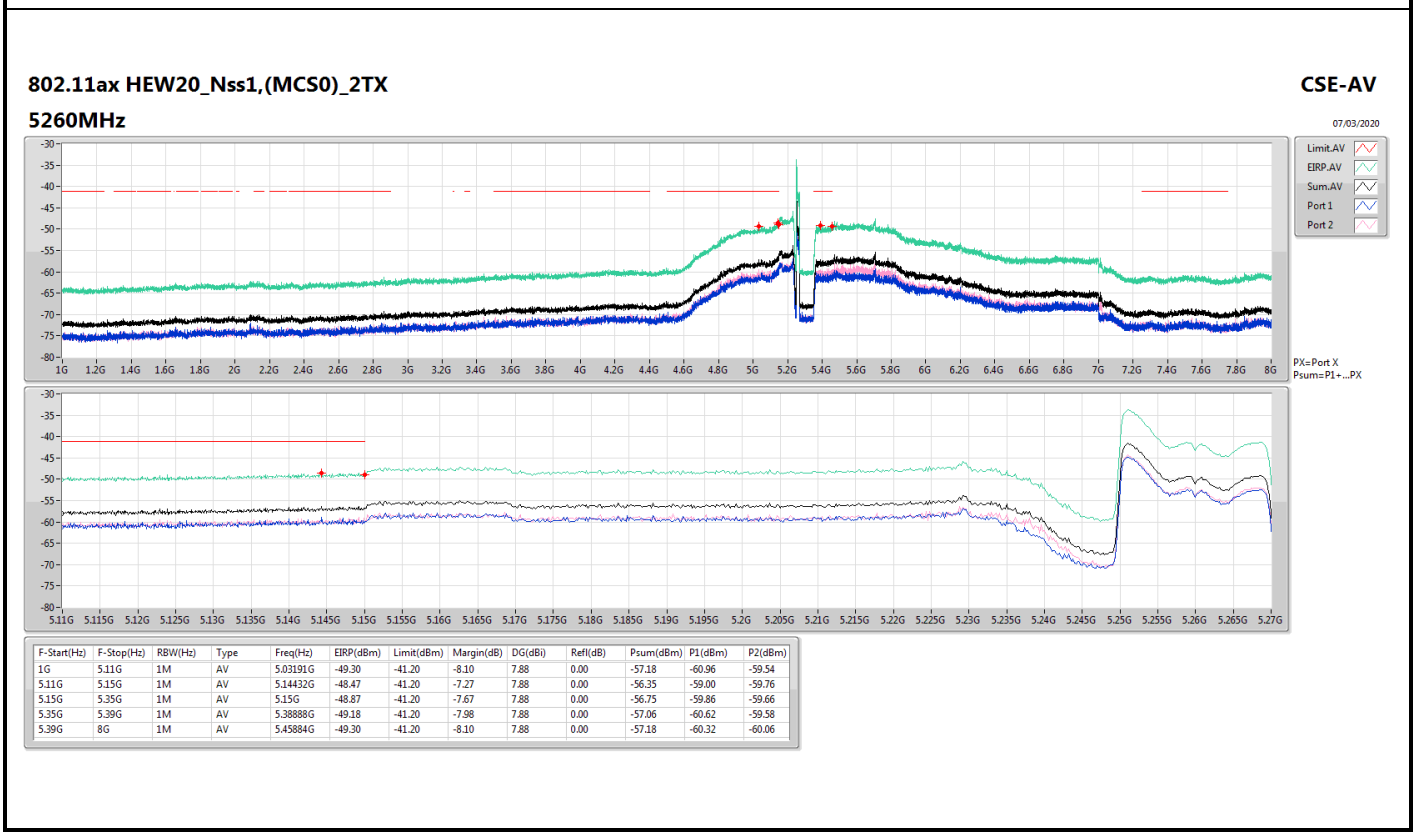

11a20_Nss1,(6Mbps)_2TX
5180MHz

CSE-AV

06/03/2020

PX=Port X
Psum=P1+...PX

F-Start(Hz)	F-Stop(Hz)	RBW(Hz)	Type	Freq(Hz)	EIRP(dBm)	Limit(dBm)	Margin(dB)	DG(dB)	Ref(dB)	Psum(dBm)	P1(dBm)	P2(dBm)
1G	5.11G	1M	AV	5.09973G	-47.82	-41.20	-6.62	7.76	0.00	-55.58	-58.05	-59.21
5.11G	5.15G	1M	AV	5.11136G	-47.40	-41.20	-6.20	7.76	0.00	-55.16	-58.54	-57.83
5.15G	5.35G	1M	AV	5.35G	-49.09	-41.20	-7.89	7.76	0.00	-56.85	-59.95	-59.77
5.35G	5.39G	1M	AV	5.38792G	-47.60	-41.20	-6.40	7.76	0.00	-55.36	-58.55	-58.20
5.39G	8G	1M	AV	5.40338G	-48.09	-41.20	-6.89	7.76	0.00	-55.85	-59.20	-58.55