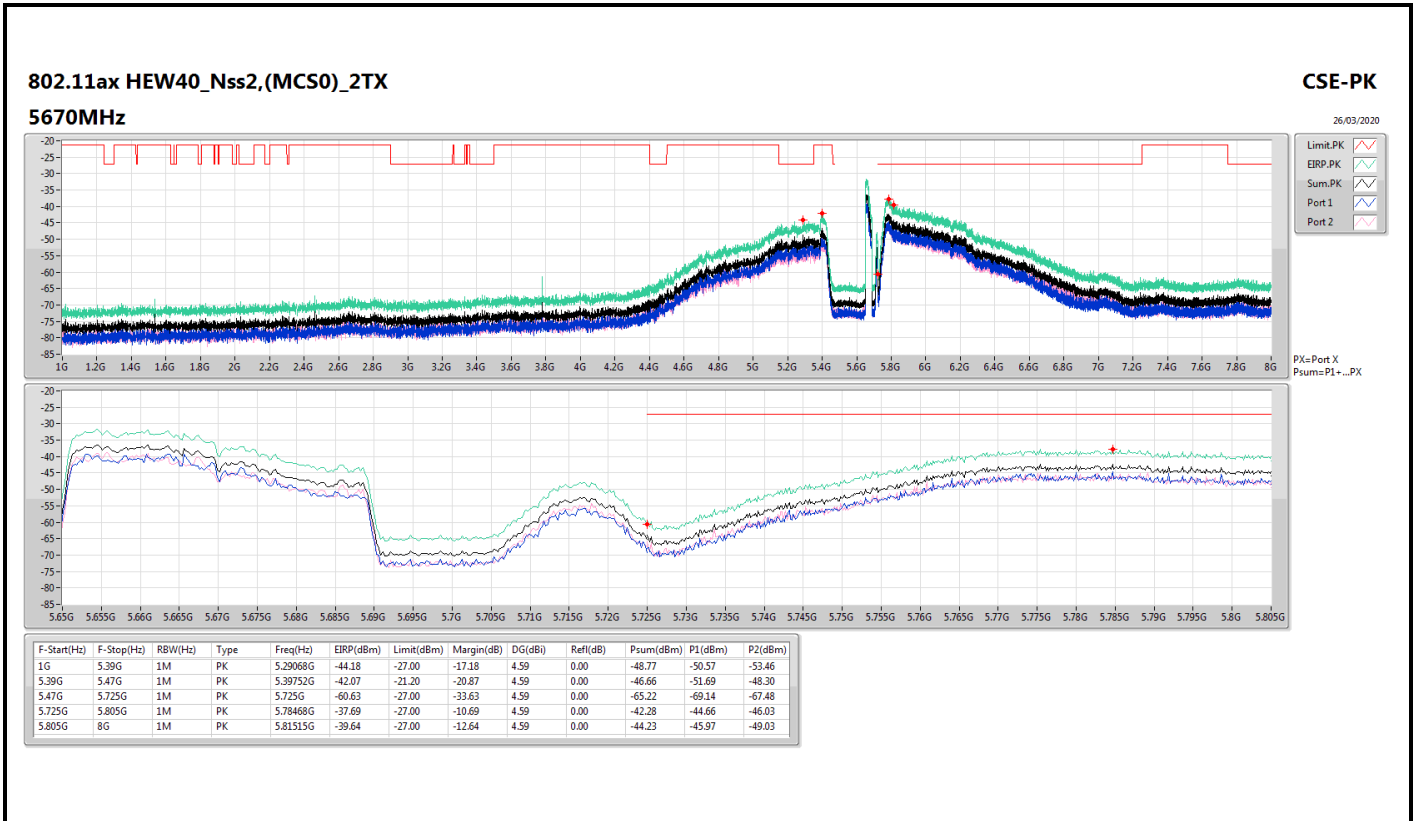

802.11ax HEW20_Nss2,(MCS0)_2TX

5500MHz

CSE-AV

26/03/2020

PX=Port X
Psum=P1+...PX

F-Start(Hz)	F-Stop(Hz)	RBW(Hz)	Type	Freq(Hz)	EIRP(dBm)	Limit(dBm)	Margin(dB)	DG(dB)	Ref(dB)	Psum(dBm)	P1(dBm)	P2(dBm)
1G	5.43G	1M	AV	5.40287G	-50.26	-41.20	-9.06	4.59	0.00	-54.85	-57.97	-57.76
5.43G	5.47G	1M	AV	5.43008G	-56.59	-41.20	-15.39	4.59	0.00	-61.18	-64.35	-64.04
5.765G	8G	1M	AV	7.36805G	-71.35	-41.20	-30.15	4.59	0.00	-75.94	-78.84	-79.06