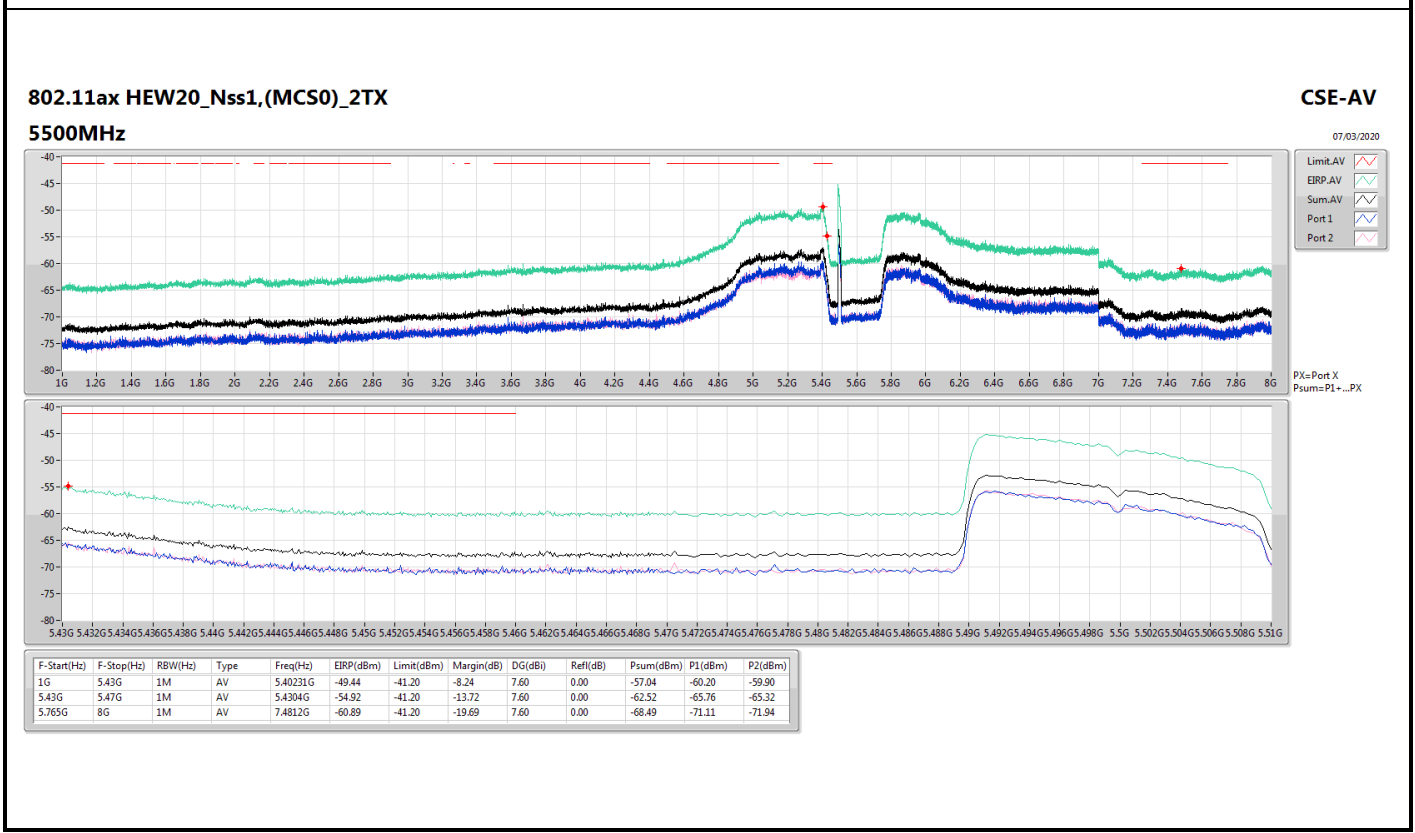

802.11ax HEW40_Nss1,(MCS0)_2TX
5710MHz Straddle 5.47-5.725GHz

CSE-PK

07/03/2020

Limit.PK
EIRP.PK
Sum.PK
Port 1
Port 2

PX=Port X
Psum=P1+...PX

F-Start(Hz)	F-Stop(Hz)	RBW(Hz)	Type	Freq(Hz)	EIRP(dBm)	Limit(dBm)	Margin(dB)	DG(dB)	Ref(dB)	Psum(dBm)	P1(dBm)	P2(dBm)
1G	5.39G	1M	PK	5.33787G	-41.47	-27.00	-14.47	7.60	0.00	-49.07	-50.65	-54.24
5.39G	5.47G	1M	PK	5.39768G	-41.05	-21.20	-19.85	7.60	0.00	-48.65	-51.34	-52.00
5.47G	5.85G	1M	PK	5.85G	-37.42	-27.00	-10.42	7.60	0.00	-45.02	-48.45	-47.64
5.85G	5.93G	1M	PK	5.8564G	-36.52	-27.00	-9.52	7.60	0.00	-44.12	-46.33	-48.11
5.93G	8G	1M	PK	5.96079G	-39.04	-27.00	-12.04	7.60	0.00	-46.64	-48.36	-51.50