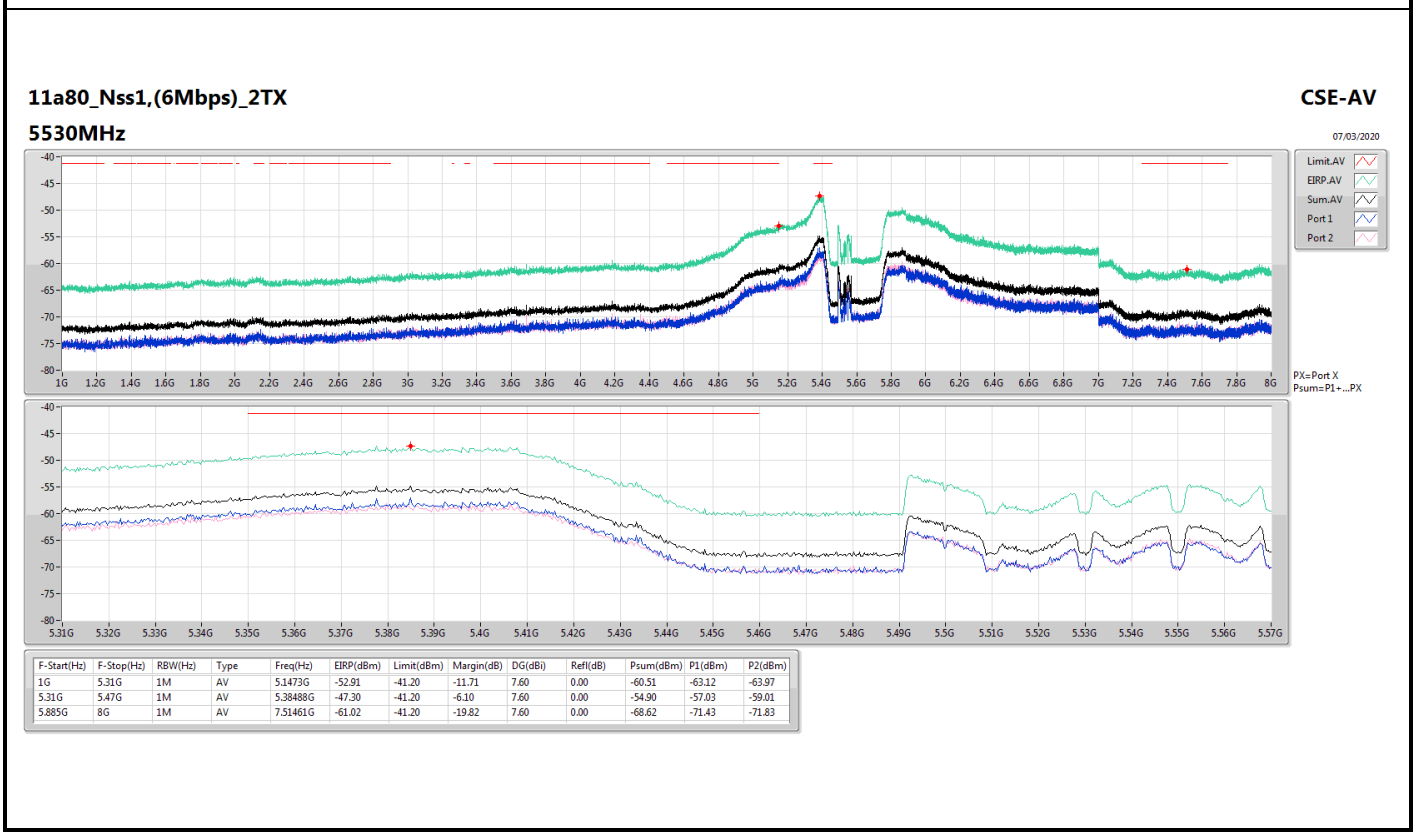

11a20_Nss1,(6Mbps)_2TX
5180MHz

CSE-AV

06/03/2020

PX=Port X
Psum=P1+...PX

F-Start(Hz)	F-Stop(Hz)	RBW(Hz)	Type	Freq(Hz)	EIRP(dBm)	Limit(dBm)	Margin(dB)	DG(dB)	Ref(dB)	Psum(dBm)	P1(dBm)	P2(dBm)
1G	5.11G	1M	AV	5.09973G	-47.82	-41.20	-6.62	7.76	0.00	-55.58	-58.05	-59.21
5.11G	5.15G	1M	AV	5.11136G	-47.40	-41.20	-6.20	7.76	0.00	-55.16	-58.54	-57.83
5.15G	5.35G	1M	AV	5.35G	-49.09	-41.20	-7.89	7.76	0.00	-56.85	-59.95	-59.77
5.35G	5.39G	1M	AV	5.38792G	-47.60	-41.20	-6.40	7.76	0.00	-55.36	-58.55	-58.20
5.39G	8G	1M	AV	5.40338G	-48.09	-41.20	-6.89	7.76	0.00	-55.85	-59.20	-58.55