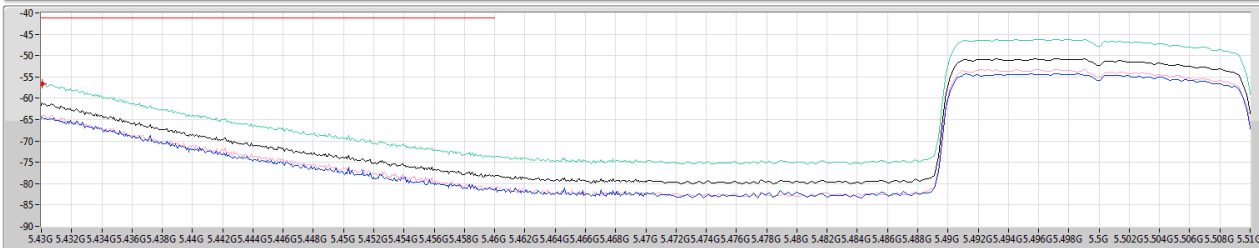

802.11ax HEW20_Nss2,(MCS0)_2TX

5500MHz

CSE-AV

26/03/2020

PX=Port X
Psum=P1+...PX

F-Start(Hz)	F-Stop(Hz)	RBW(Hz)	Type	Freq(Hz)	EIRP(dBm)	Limit(dBm)	Margin(dB)	DG(dB)	Ref(dB)	Psum(dBm)	P1(dBm)	P2(dBm)
1G	5.43G	1M	AV	5.40287G	-50.26	-41.20	-9.06	4.59	0.00	-54.85	-57.97	-57.76
5.43G	5.47G	1M	AV	5.43008G	-56.59	-41.20	-15.39	4.59	0.00	-61.18	-64.35	-64.04
5.765G	8G	1M	AV	7.36805G	-71.35	-41.20	-30.15	4.59	0.00	-75.94	-78.84	-79.06