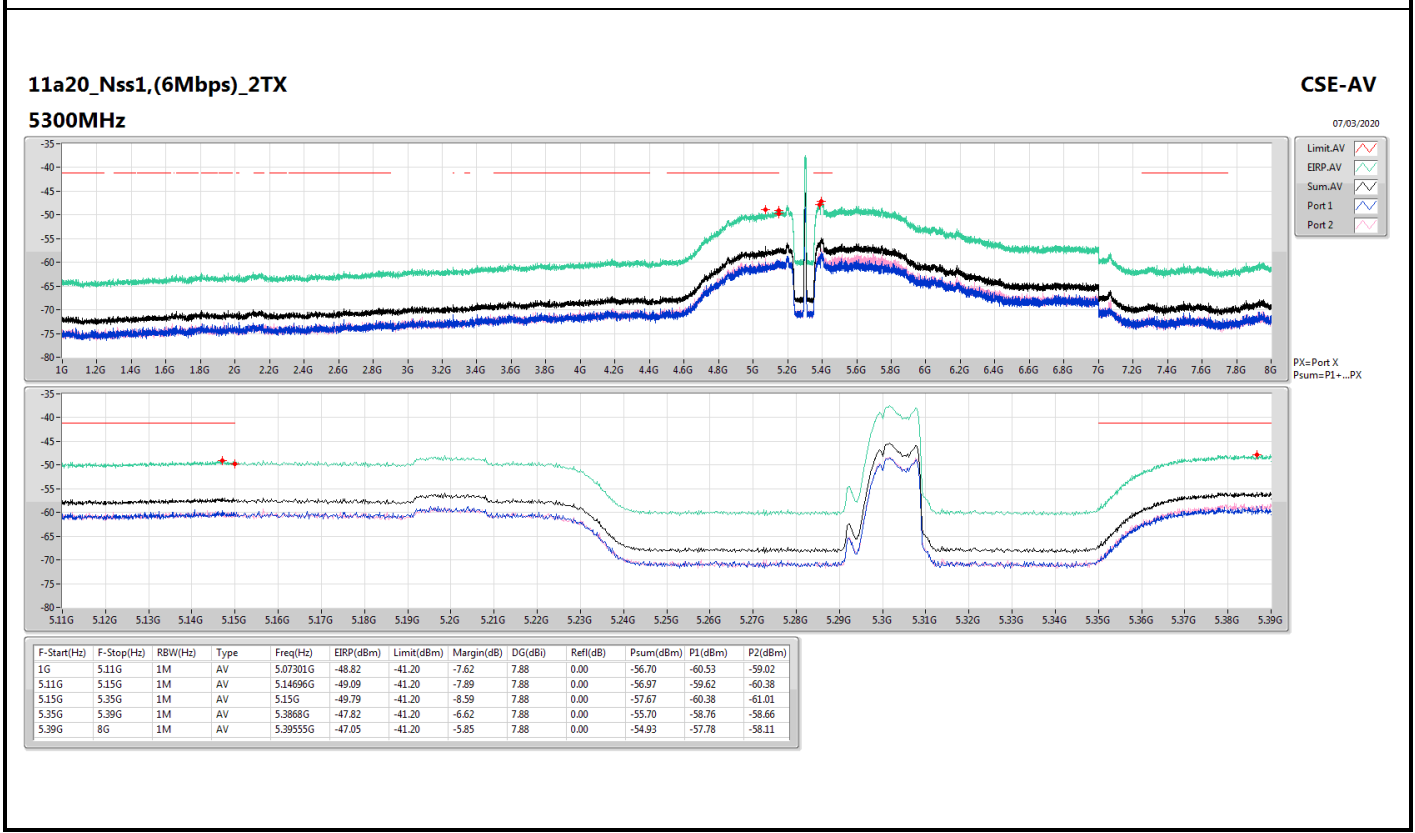

11a20_Nss1,(6Mbps)_2TX
5180MHz

CSE-AV

06/03/2020

PX=Port X
Psum=P1+...PX

F-Start(Hz)	F-Stop(Hz)	RBW(Hz)	Type	Freq(Hz)	EIRP(dBm)	Limit(dBm)	Margin(dB)	DG(dB)	Ref(dB)	Psum(dBm)	P1(dBm)	P2(dBm)
1G	5.11G	1M	AV	5.09973G	-47.82	-41.20	-6.62	7.76	0.00	-55.58	-58.05	-59.21
5.11G	5.15G	1M	AV	5.11136G	-47.40	-41.20	-6.20	7.76	0.00	-55.16	-58.54	-57.83
5.15G	5.35G	1M	AV	5.35G	-49.09	-41.20	-7.89	7.76	0.00	-56.85	-59.95	-59.77
5.35G	5.39G	1M	AV	5.38792G	-47.60	-41.20	-6.40	7.76	0.00	-55.36	-58.55	-58.20
5.39G	8G	1M	AV	5.40338G	-48.09	-41.20	-6.89	7.76	0.00	-55.85	-59.20	-58.55