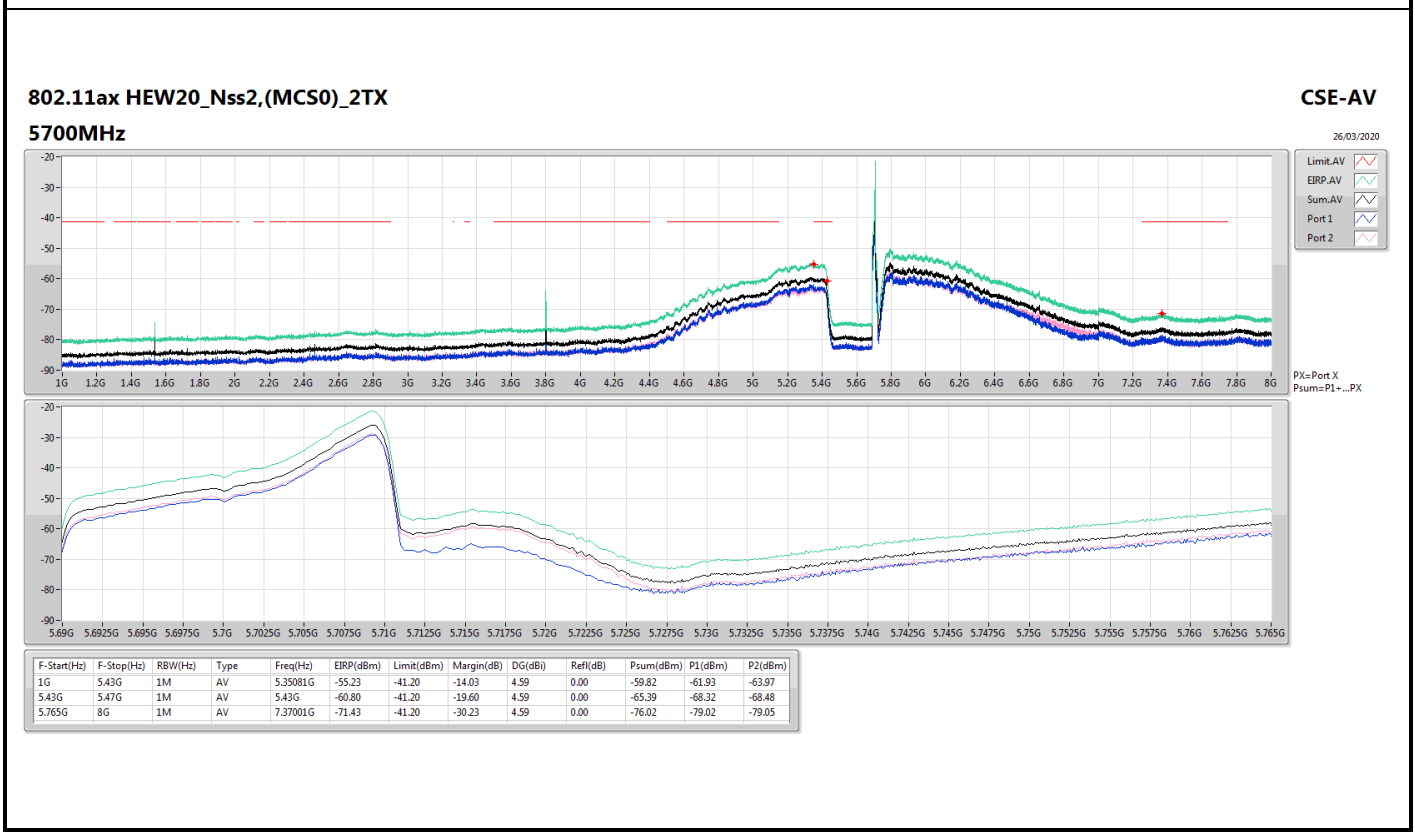

802.11ax HEW20_Nss2,(MCS0)_2TX

5500MHz

CSE-AV

26/03/2020

PX=Port X
Psum=P1+...PX

F-Start(Hz)	F-Stop(Hz)	RBW(Hz)	Type	Freq(Hz)	EIRP(dBm)	Limit(dBm)	Margin(dB)	DG(dB)	Ref(dB)	Psum(dBm)	P1(dBm)	P2(dBm)
1G	5.43G	1M	AV	5.40287G	-50.26	-41.20	-9.06	4.59	0.00	-54.85	-57.97	-57.76
5.43G	5.47G	1M	AV	5.43008G	-56.59	-41.20	-15.39	4.59	0.00	-61.18	-64.35	-64.04
5.765G	8G	1M	AV	7.36805G	-71.35	-41.20	-30.15	4.59	0.00	-75.94	-78.84	-79.06