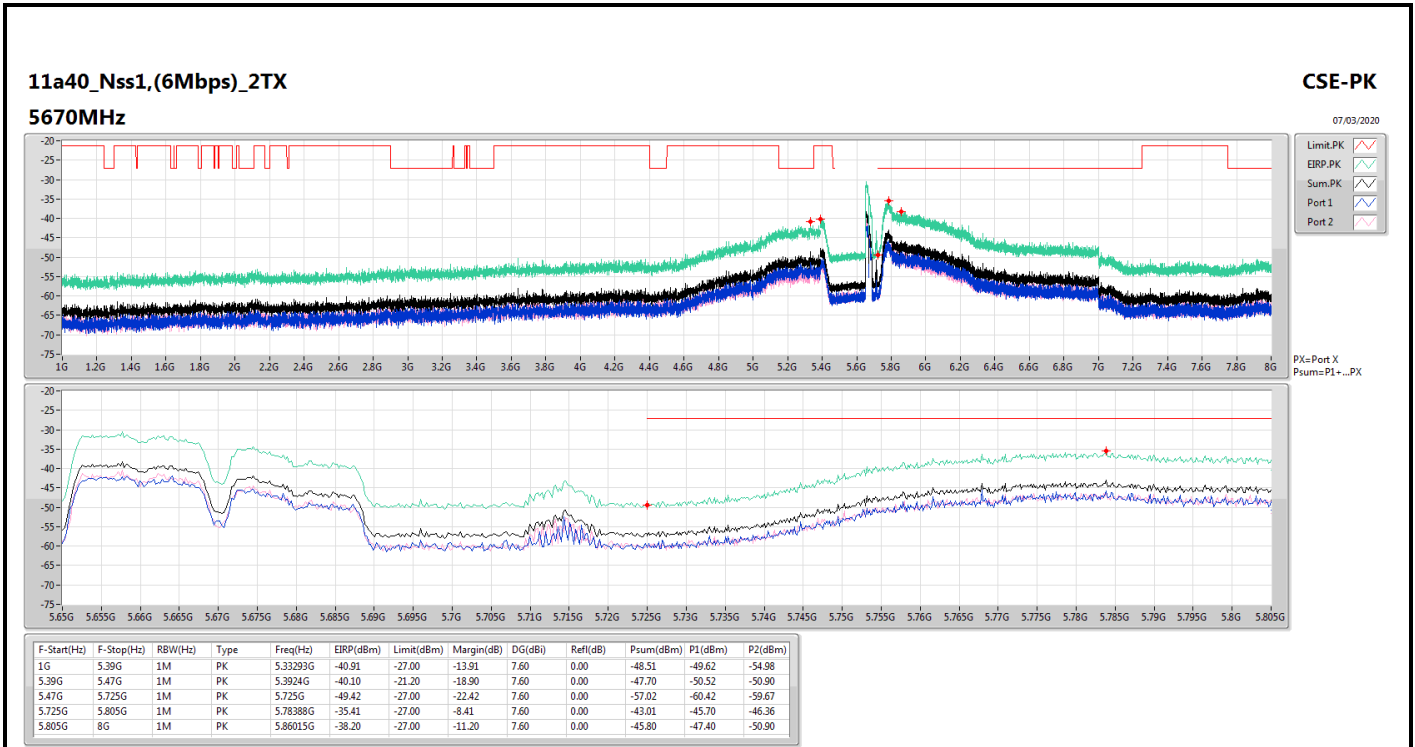

11a20_Nss1,(6Mbps)_2TX
5180MHz

CSE-AV

06/03/2020

PX=Port X
Psum=P1+...PX

F-Start(Hz)	F-Stop(Hz)	RBW(Hz)	Type	Freq(Hz)	EIRP(dBm)	Limit(dBm)	Margin(dB)	DG(dB)	Ref(dB)	Psum(dBm)	P1(dBm)	P2(dBm)
1G	5.11G	1M	AV	5.09973G	-47.82	-41.20	-6.62	7.76	0.00	-55.58	-58.05	-59.21
5.11G	5.15G	1M	AV	5.11136G	-47.40	-41.20	-6.20	7.76	0.00	-55.16	-58.54	-57.83
5.15G	5.35G	1M	AV	5.35G	-49.09	-41.20	-7.89	7.76	0.00	-56.85	-59.95	-59.77
5.35G	5.39G	1M	AV	5.38792G	-47.60	-41.20	-6.40	7.76	0.00	-55.36	-58.55	-58.20
5.39G	8G	1M	AV	5.40338G	-48.09	-41.20	-6.89	7.76	0.00	-55.85	-59.20	-58.55