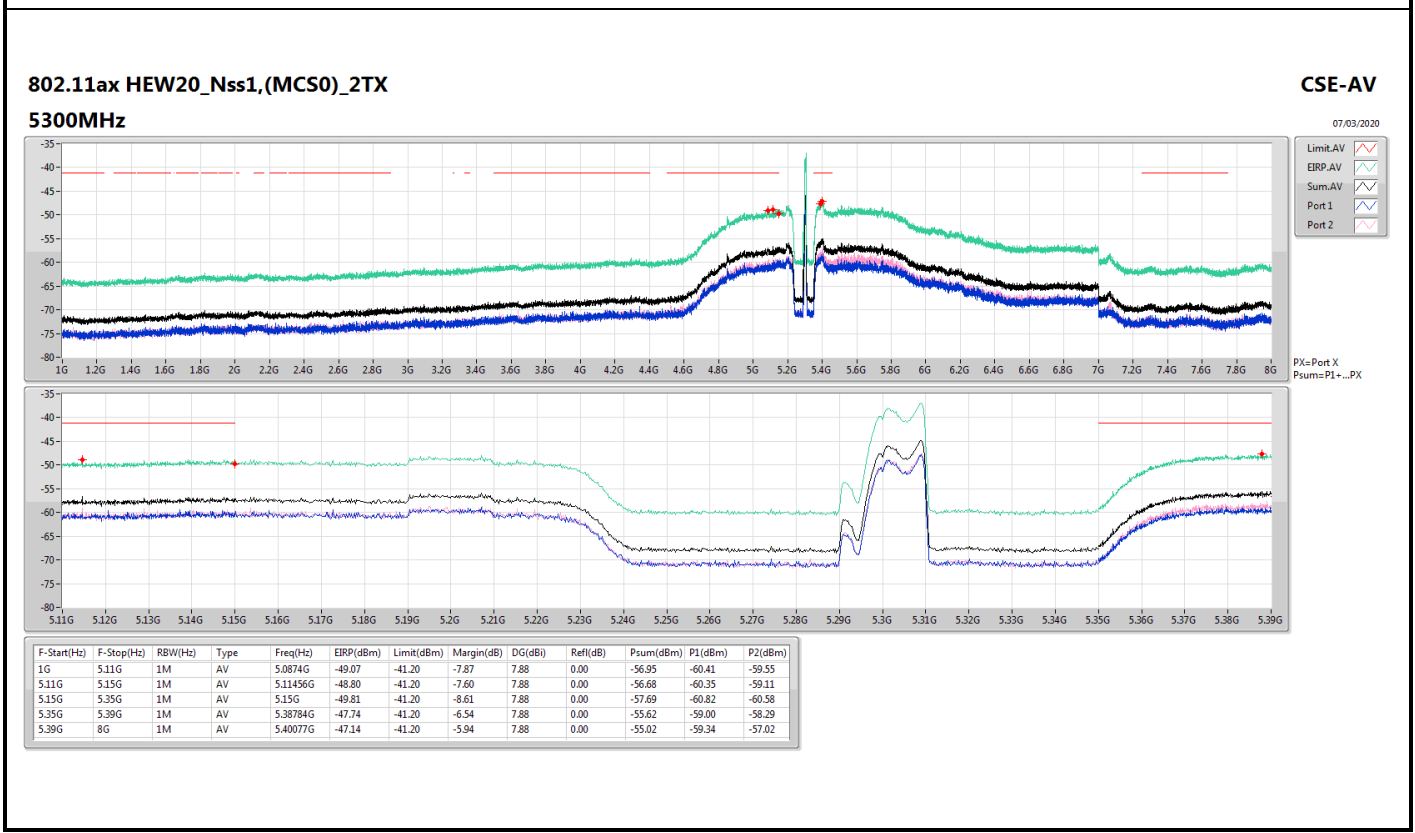

11a20_Nss1,(6Mbps)_2TX
5180MHz

CSE-AV

06/03/2020

PX=Port X
Psum=P1+...PX

F-Start(Hz)	F-Stop(Hz)	RBW(Hz)	Type	Freq(Hz)	EIRP(dBm)	Limit(dBm)	Margin(dB)	DG(dB)	Ref(dB)	Psum(dBm)	P1(dBm)	P2(dBm)
1G	5.11G	1M	AV	5.09973G	-47.82	-41.20	-6.62	7.76	0.00	-55.58	-58.05	-59.21
5.11G	5.15G	1M	AV	5.11136G	-47.40	-41.20	-6.20	7.76	0.00	-55.16	-58.54	-57.83
5.15G	5.35G	1M	AV	5.35G	-49.09	-41.20	-7.89	7.76	0.00	-56.85	-59.95	-59.77
5.35G	5.39G	1M	AV	5.38792G	-47.60	-41.20	-6.40	7.76	0.00	-55.36	-58.55	-58.20
5.39G	8G	1M	AV	5.40338G	-48.09	-41.20	-6.89	7.76	0.00	-55.85	-59.20	-58.55