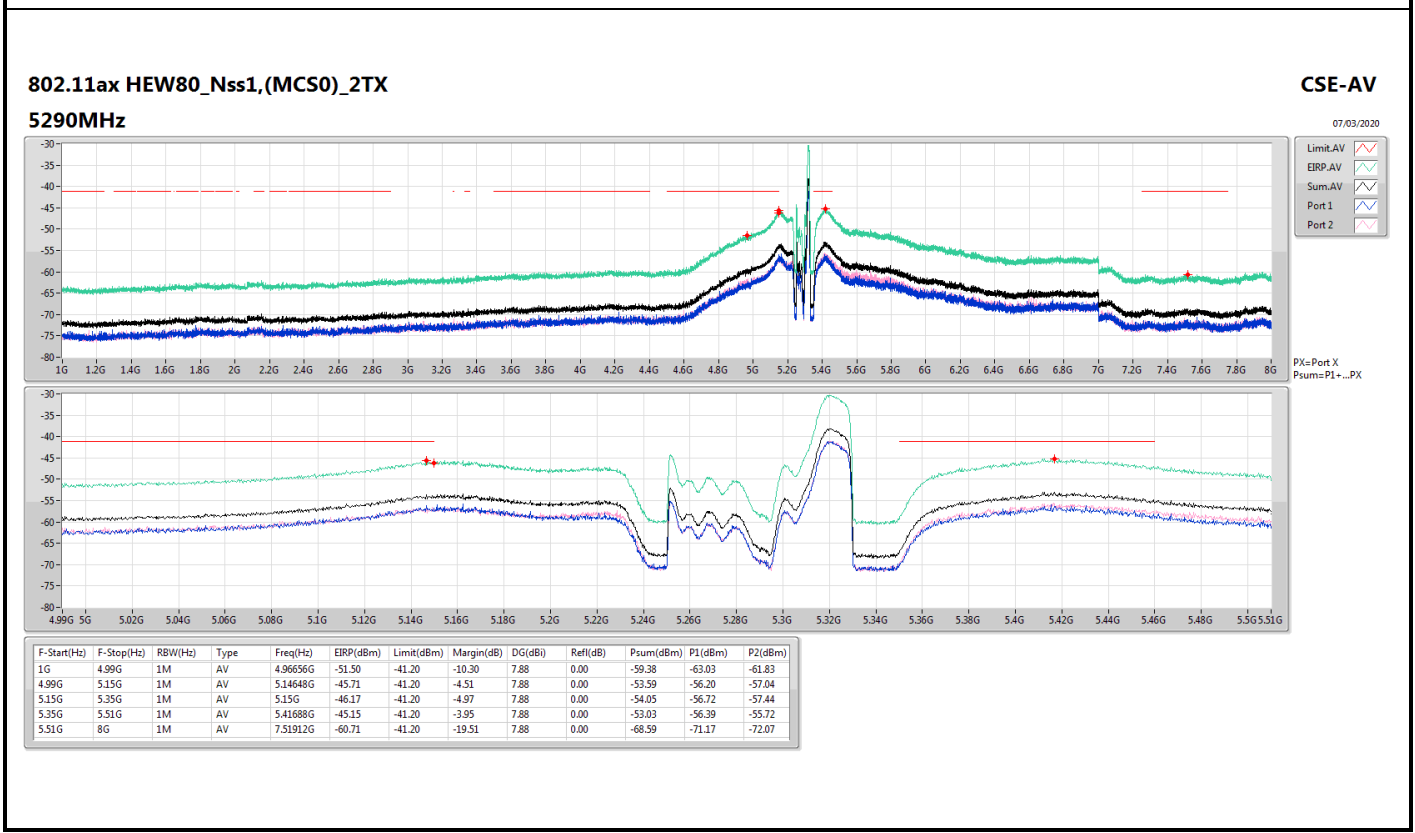

802.11ax HEW40_Nss1,(MCS0)_2TX
5710MHz Straddle 5.47-5.725GHz

CSE-AV

07/03/2020

Limit.AV
EIRP.AV
Sum.AV
Port 1
Port 2

PX=Port X
Psum=P1+...PX

F-Start(Hz)	F-Stop(Hz)	RBW(Hz)	Type	Freq(Hz)	EIRP(dBm)	Limit(dBm)	Margin(dB)	DG(dB)	Ref(dB)	Psum(dBm)	P1(dBm)	P2(dBm)
1G	5.39G	1M	AV	5.35378G	-50.98	-41.20	-9.78	7.60	0.00	-58.58	-60.93	-62.37
5.39G	5.47G	1M	AV	5.39176G	-50.93	-41.20	-9.73	7.60	0.00	-58.53	-61.27	-61.82
5.93G	8G	1M	AV	7.51407G	-61.06	-41.20	-19.86	7.60	0.00	-68.66	-72.47	-70.99