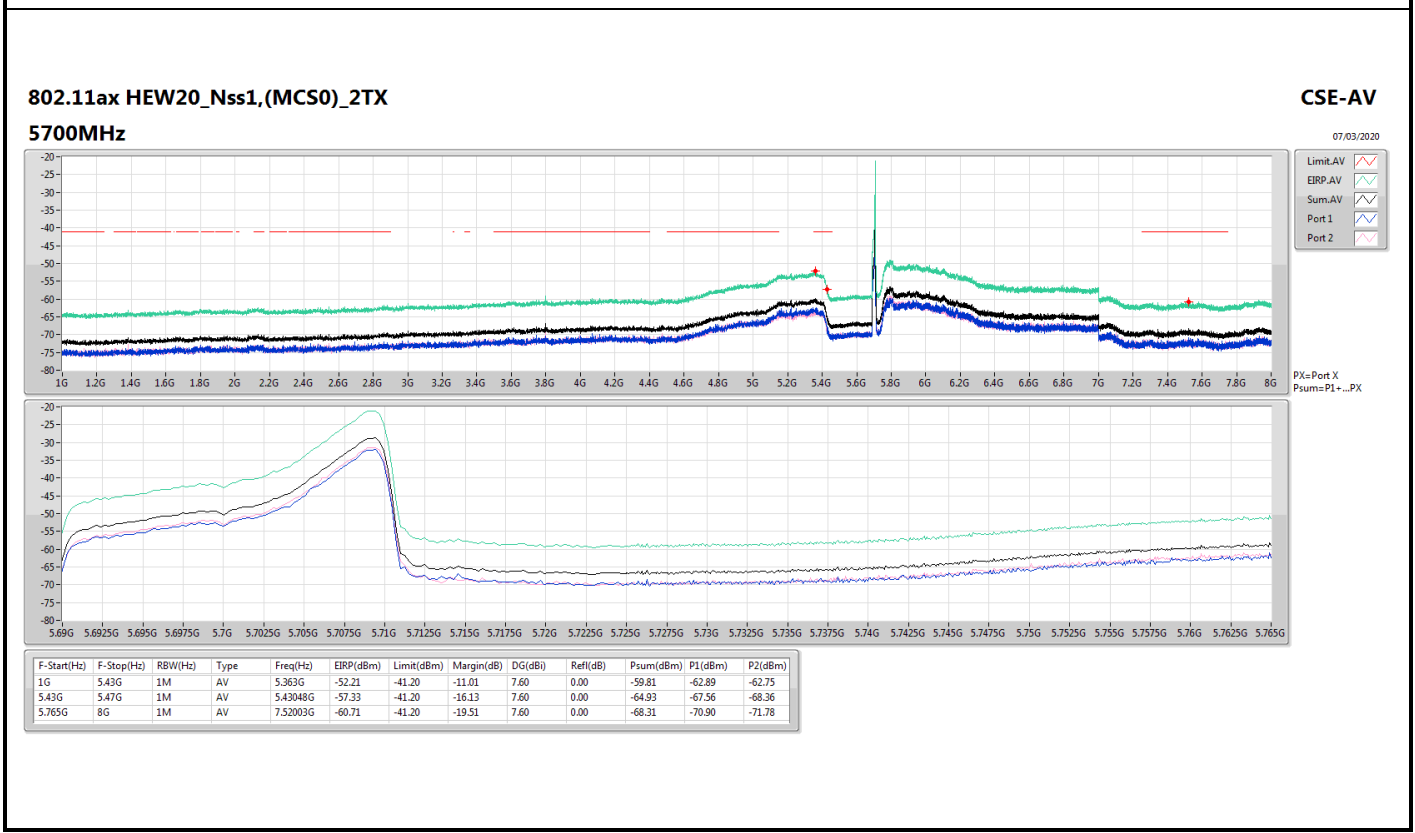

802.11ax HEW40_Nss1,(MCS0)_2TX
5710MHz Straddle 5.47-5.725GHz

CSE-PK

07/03/2020

Limit.PK
EIRP.PK
Sum.PK
Port 1
Port 2

PX=Port X
Psum=P1+...PX

F-Start(Hz)	F-Stop(Hz)	RBW(Hz)	Type	Freq(Hz)	EIRP(dBm)	Limit(dBm)	Margin(dB)	DG(dB)	Ref(dB)	Psum(dBm)	P1(dBm)	P2(dBm)
1G	5.39G	1M	PK	5.33787G	-41.47	-27.00	-14.47	7.60	0.00	-49.07	-50.65	-54.24
5.39G	5.47G	1M	PK	5.39768G	-41.05	-21.20	-19.85	7.60	0.00	-48.65	-51.34	-52.00
5.47G	5.85G	1M	PK	5.85G	-37.42	-27.00	-10.42	7.60	0.00	-45.02	-48.45	-47.64
5.85G	5.93G	1M	PK	5.8564G	-36.52	-27.00	-9.52	7.60	0.00	-44.12	-46.33	-48.11
5.93G	8G	1M	PK	5.96079G	-39.04	-27.00	-12.04	7.60	0.00	-46.64	-48.36	-51.50