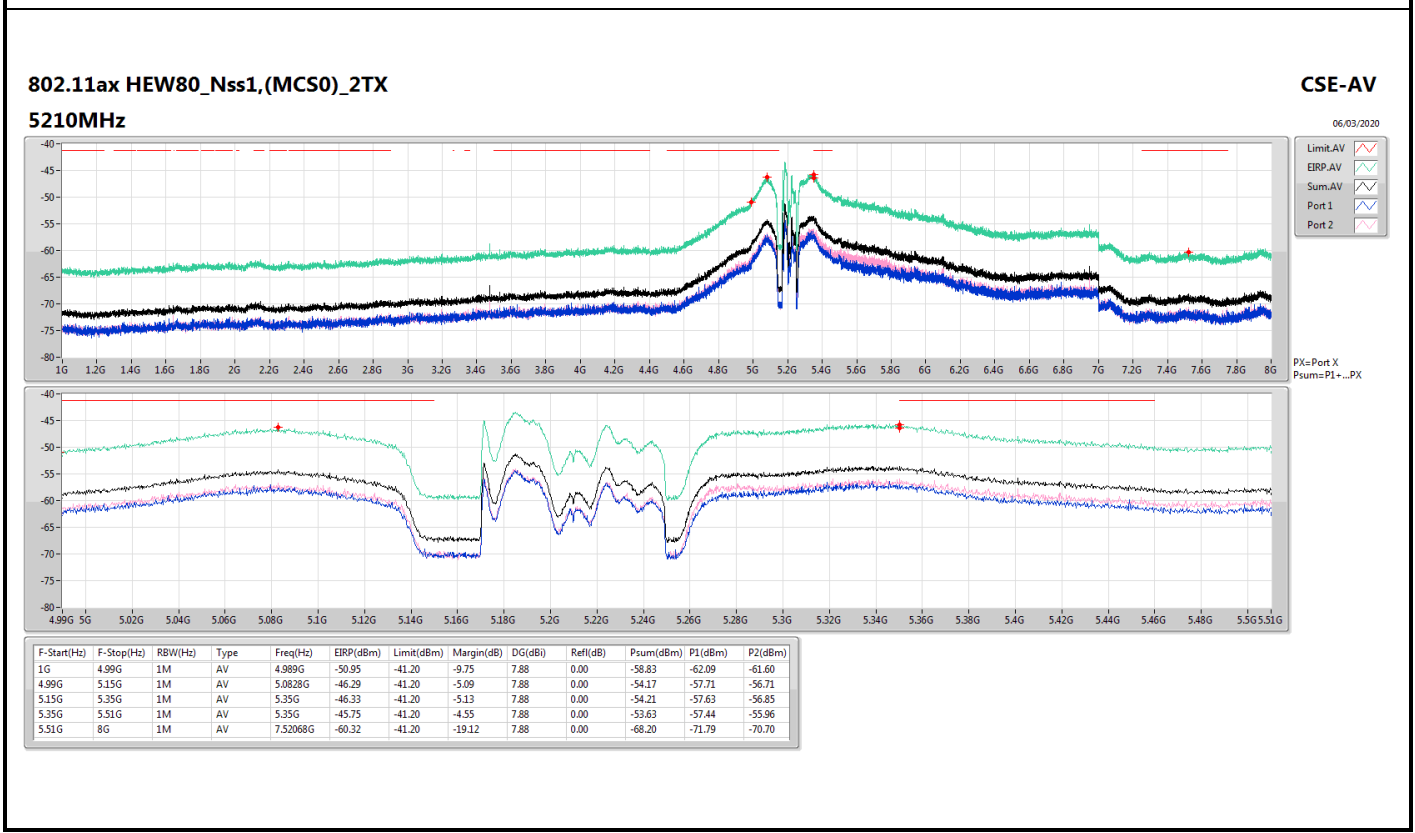

802.11ax HEW40_Nss1,(MCS0)_2TX
5710MHz Straddle 5.47-5.725GHz

CSE-AV

07/03/2020

Limit.AV
EIRP.AV
Sum.AV
Port 1
Port 2

PX=Port X
Psum=P1+...PX

F-Start(Hz)	F-Stop(Hz)	RBW(Hz)	Type	Freq(Hz)	EIRP(dBm)	Limit(dBm)	Margin(dB)	DG(dB)	Ref(dB)	Psum(dBm)	P1(dBm)	P2(dBm)
1G	5.39G	1M	AV	5.35378G	-50.98	-41.20	-9.78	7.60	0.00	-58.58	-60.93	-62.37
5.39G	5.47G	1M	AV	5.39176G	-50.93	-41.20	-9.73	7.60	0.00	-58.53	-61.27	-61.82
5.93G	8G	1M	AV	7.51407G	-61.06	-41.20	-19.86	7.60	0.00	-68.66	-72.47	-70.99