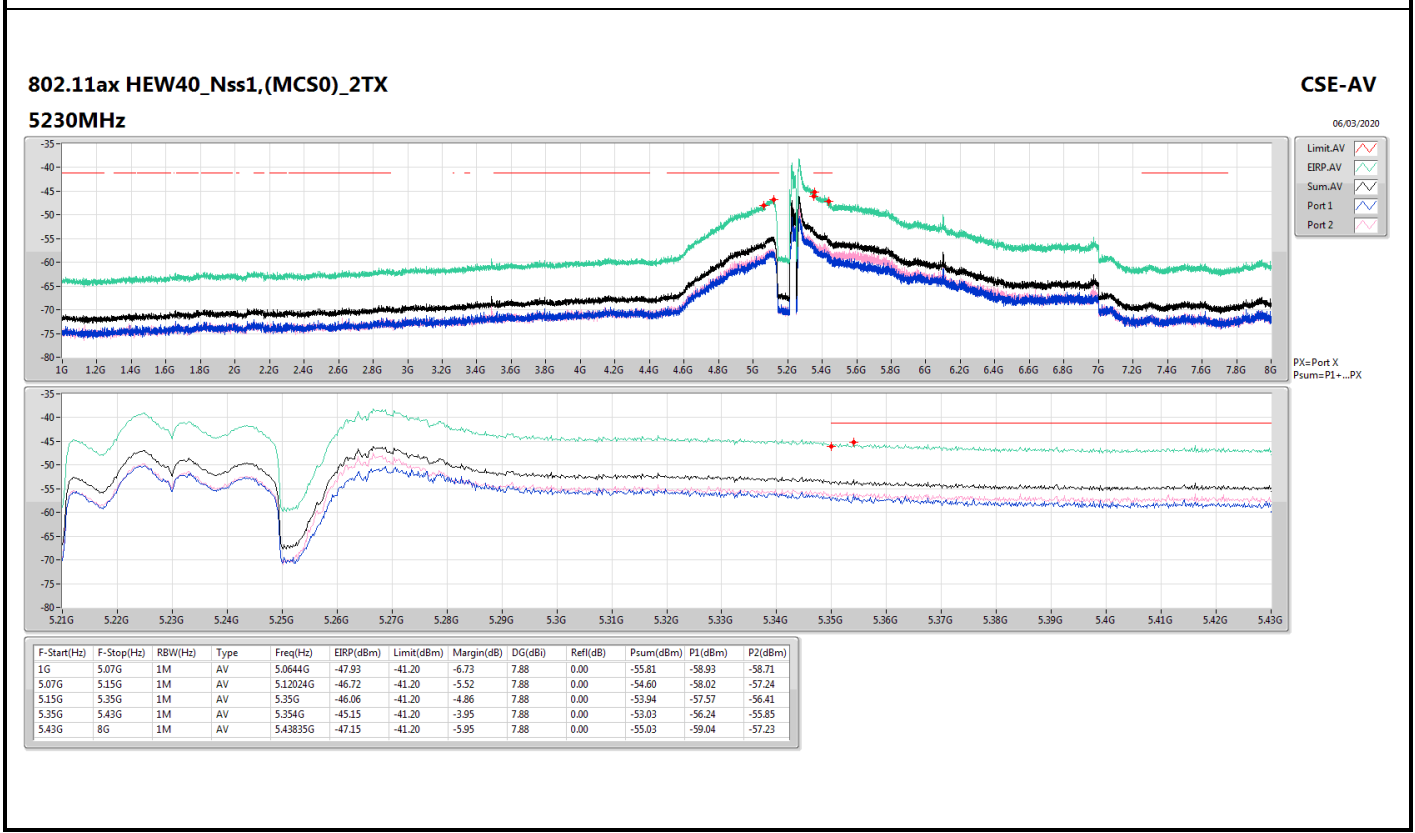

11a20_Nss1,(6Mbps)_2TX
5180MHz

CSE-AV

06/03/2020

PX=Port X
Psum=P1+...PX

F-Start(Hz)	F-Stop(Hz)	RBW(Hz)	Type	Freq(Hz)	EIRP(dBm)	Limit(dBm)	Margin(dB)	DG(dB)	Ref(dB)	Psum(dBm)	P1(dBm)	P2(dBm)
1G	5.11G	1M	AV	5.09973G	-47.82	-41.20	-6.62	7.76	0.00	-55.58	-58.05	-59.21
5.11G	5.15G	1M	AV	5.11136G	-47.40	-41.20	-6.20	7.76	0.00	-55.16	-58.54	-57.83
5.15G	5.35G	1M	AV	5.35G	-49.09	-41.20	-7.89	7.76	0.00	-56.85	-59.95	-59.77
5.35G	5.39G	1M	AV	5.38792G	-47.60	-41.20	-6.40	7.76	0.00	-55.36	-58.55	-58.20
5.39G	8G	1M	AV	5.40338G	-48.09	-41.20	-6.89	7.76	0.00	-55.85	-59.20	-58.55