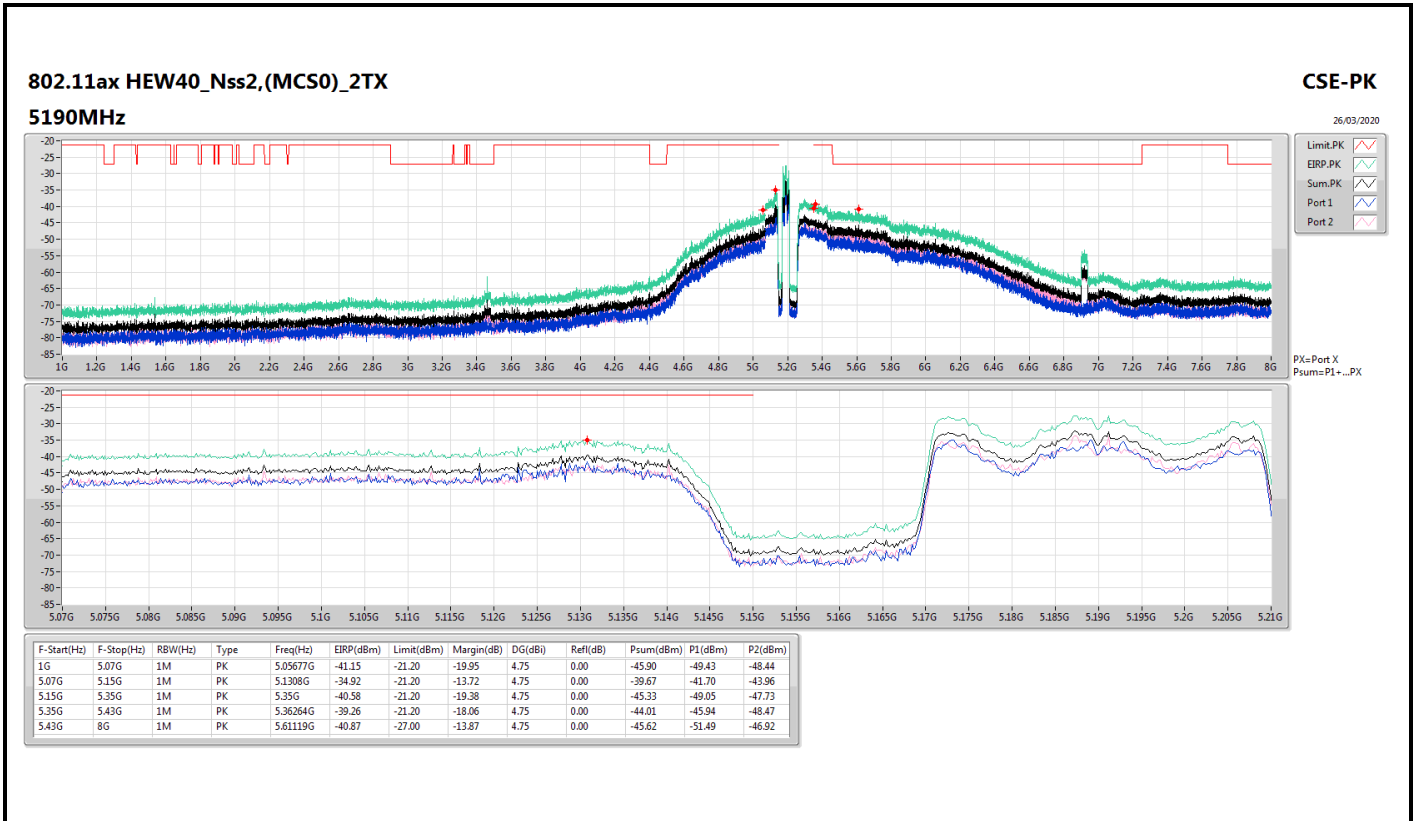

802.11ax HEW20_Nss2,(MCS0)_2TX

5500MHz

CSE-AV

26/03/2020

PX=Port X
Psum=P1+...PX

F-Start(Hz)	F-Stop(Hz)	RBW(Hz)	Type	Freq(Hz)	EIRP(dBm)	Limit(dBm)	Margin(dB)	DG(dB)	Ref(dB)	Psum(dBm)	P1(dBm)	P2(dBm)
1G	5.43G	1M	AV	5.40287G	-50.26	-41.20	-9.06	4.59	0.00	-54.85	-57.97	-57.76
5.43G	5.47G	1M	AV	5.43008G	-56.59	-41.20	-15.39	4.59	0.00	-61.18	-64.35	-64.04
5.765G	8G	1M	AV	7.36805G	-71.35	-41.20	-30.15	4.59	0.00	-75.94	-78.84	-79.06