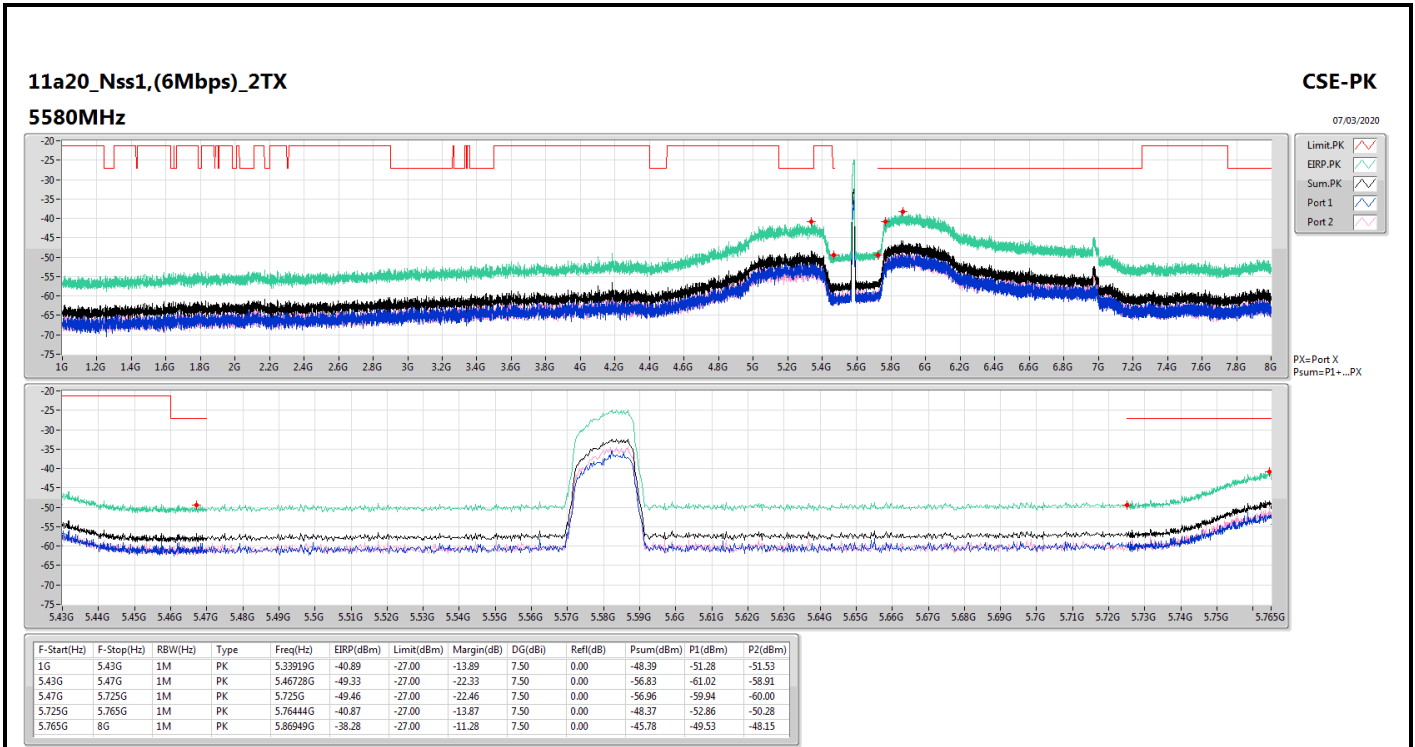

11a20_Nss1,(6Mbps)_2TX
5180MHz

CSE-AV

06/03/2020

PX=Port X
Psum=P1+...PX

F-Start(Hz)	F-Stop(Hz)	RBW(Hz)	Type	Freq(Hz)	EIRP(dBm)	Limit(dBm)	Margin(dB)	DG(dB)	Ref(dB)	Psum(dBm)	P1(dBm)	P2(dBm)
1G	5.11G	1M	AV	5.09973G	-47.82	-41.20	-6.62	7.76	0.00	-55.58	-58.05	-59.21
5.11G	5.15G	1M	AV	5.11136G	-47.40	-41.20	-6.20	7.76	0.00	-55.16	-58.54	-57.83
5.15G	5.35G	1M	AV	5.35G	-49.09	-41.20	-7.89	7.76	0.00	-56.85	-59.95	-59.77
5.35G	5.39G	1M	AV	5.38792G	-47.60	-41.20	-6.40	7.76	0.00	-55.36	-58.55	-58.20
5.39G	8G	1M	AV	5.40338G	-48.09	-41.20	-6.89	7.76	0.00	-55.85	-59.20	-58.55