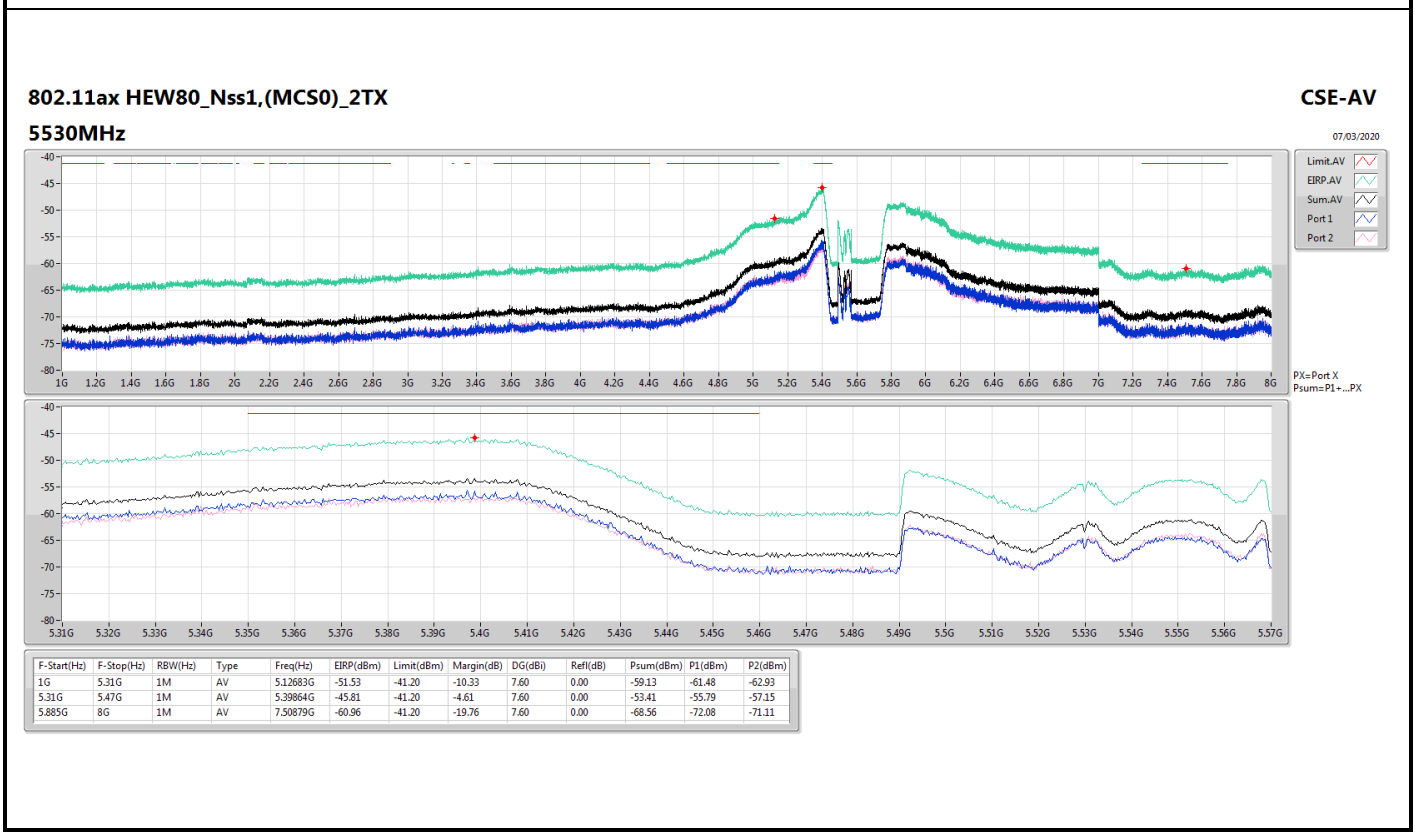

802.11ax HEW40_Nss1,(MCS0)_2TX
5710MHz Straddle 5.47-5.725GHz

CSE-AV

07/03/2020

Limit.AV
EIRP.AV
Sum.AV
Port 1
Port 2

PX=Port X
Psum=P1+...PX

F-Start(Hz)	F-Stop(Hz)	RBW(Hz)	Type	Freq(Hz)	EIRP(dBm)	Limit(dBm)	Margin(dB)	DG(dB)	Ref(dB)	Psum(dBm)	P1(dBm)	P2(dBm)
1G	5.39G	1M	AV	5.35378G	-50.98	-41.20	-9.78	7.60	0.00	-58.58	-60.93	-62.37
5.39G	5.47G	1M	AV	5.39176G	-50.93	-41.20	-9.73	7.60	0.00	-58.53	-61.27	-61.82
5.93G	8G	1M	AV	7.51407G	-61.06	-41.20	-19.86	7.60	0.00	-68.66	-72.47	-70.99