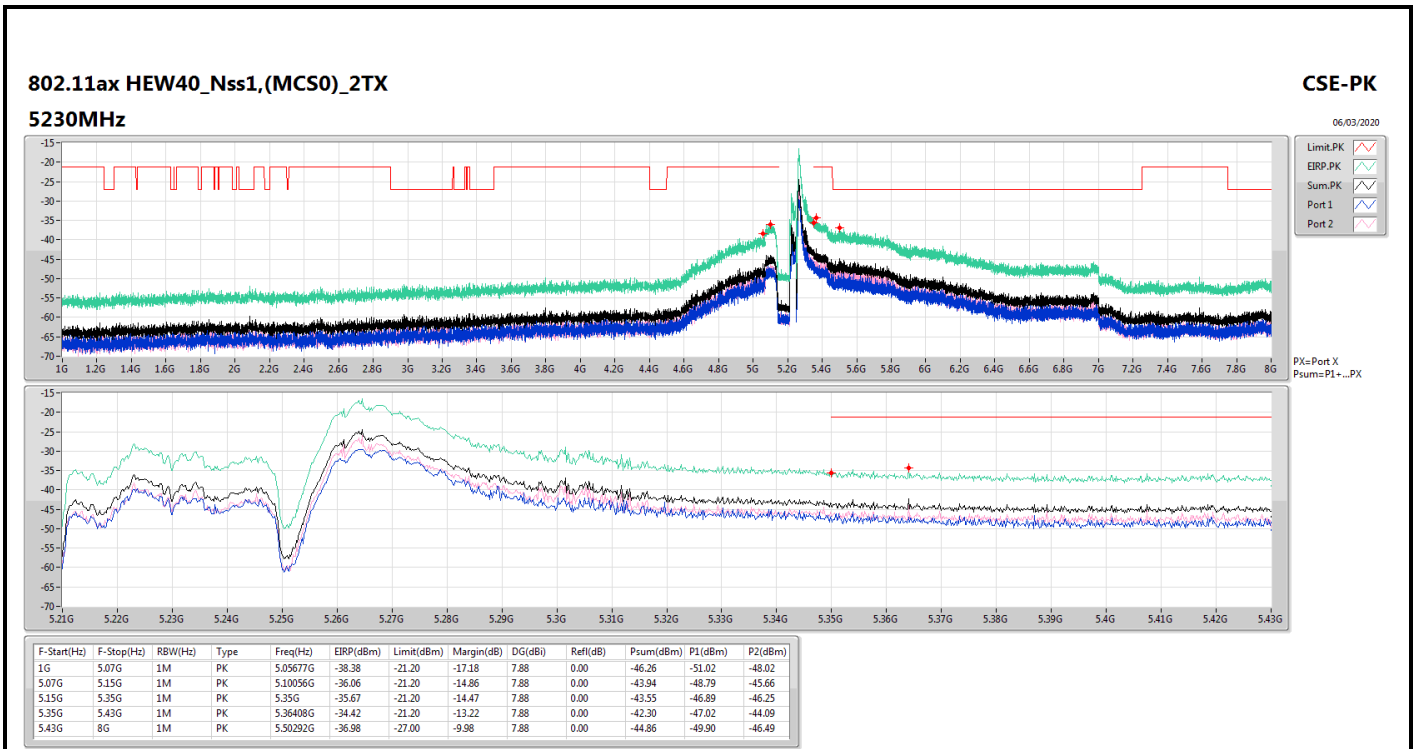

11a20_Nss1,(6Mbps)_2TX
5180MHz

CSE-AV

06/03/2020

PX=Port X
Psum=P1+...PX

F-Start(Hz)	F-Stop(Hz)	RBW(Hz)	Type	Freq(Hz)	EIRP(dBm)	Limit(dBm)	Margin(dB)	DG(dB)	Ref(dB)	Psum(dBm)	P1(dBm)	P2(dBm)
1G	5.11G	1M	AV	5.09973G	-47.82	-41.20	-6.62	7.76	0.00	-55.58	-58.05	-59.21
5.11G	5.15G	1M	AV	5.11136G	-47.40	-41.20	-6.20	7.76	0.00	-55.16	-58.54	-57.83
5.15G	5.35G	1M	AV	5.35G	-49.09	-41.20	-7.89	7.76	0.00	-56.85	-59.95	-59.77
5.35G	5.39G	1M	AV	5.38792G	-47.60	-41.20	-6.40	7.76	0.00	-55.36	-58.55	-58.20
5.39G	8G	1M	AV	5.40338G	-48.09	-41.20	-6.89	7.76	0.00	-55.85	-59.20	-58.55