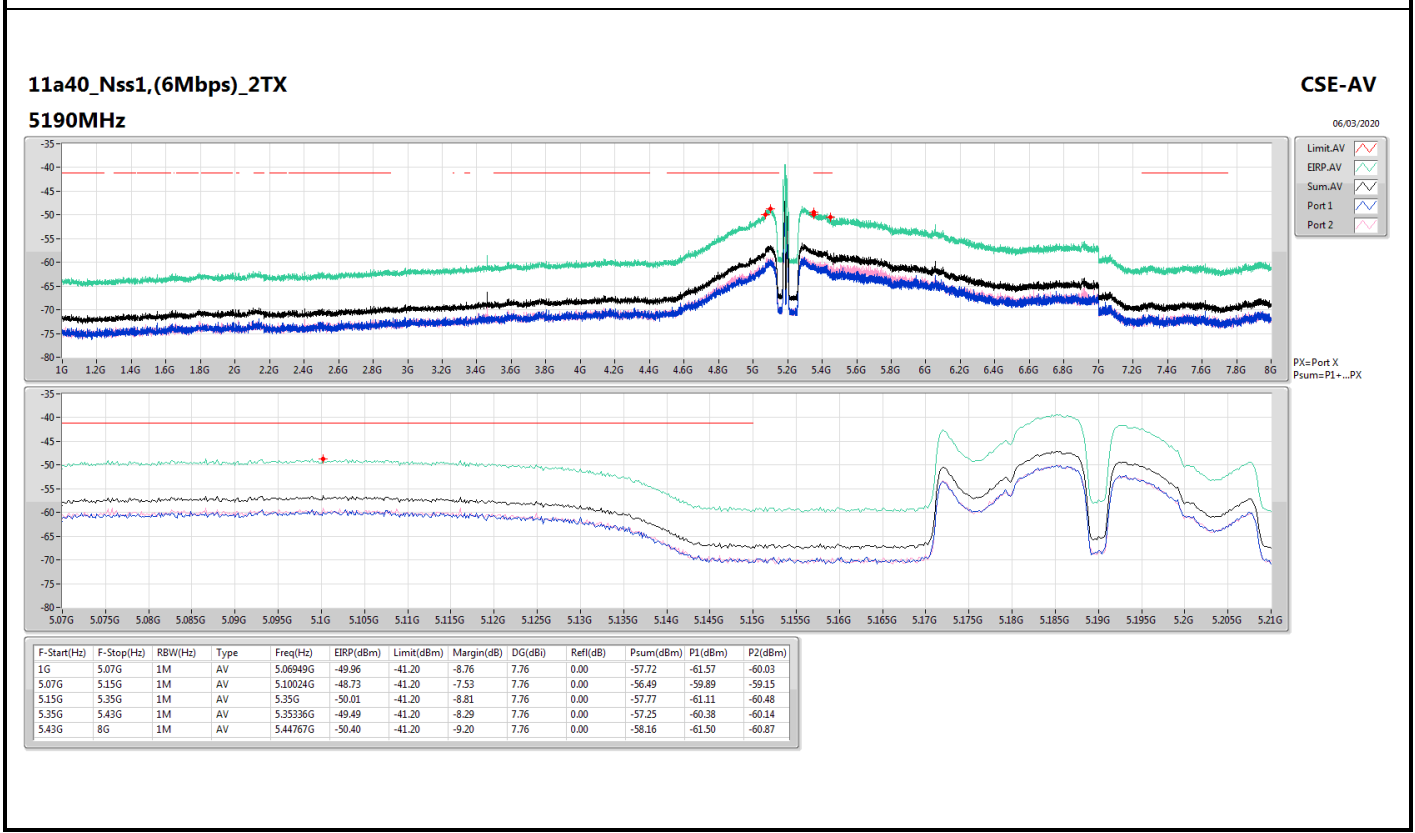

11a20_Nss1,(6Mbps)_2TX
5180MHz

CSE-AV

06/03/2020

PX=Port X
Psum=P1+...PX

F-Start(Hz)	F-Stop(Hz)	RBW(Hz)	Type	Freq(Hz)	EIRP(dBm)	Limit(dBm)	Margin(dB)	DG(dB)	Ref(dB)	Psum(dBm)	P1(dBm)	P2(dBm)
1G	5.11G	1M	AV	5.09973G	-47.82	-41.20	-6.62	7.76	0.00	-55.58	-58.05	-59.21
5.11G	5.15G	1M	AV	5.11136G	-47.40	-41.20	-6.20	7.76	0.00	-55.16	-58.54	-57.83
5.15G	5.35G	1M	AV	5.35G	-49.09	-41.20	-7.89	7.76	0.00	-56.85	-59.95	-59.77
5.35G	5.39G	1M	AV	5.38792G	-47.60	-41.20	-6.40	7.76	0.00	-55.36	-58.55	-58.20
5.39G	8G	1M	AV	5.40338G	-48.09	-41.20	-6.89	7.76	0.00	-55.85	-59.20	-58.55

802.11ax HEW40_Nss1,(MCS0)_2TX
5710MHz Straddle 5.47-5.725GHz

CSE-PK

07/03/2020

Limit.PK
EIRP.PK
Sum.PK
Port 1
Port 2

PX=Port X
Psum=P1+...PX

F-Start(Hz)	F-Stop(Hz)	RBW(Hz)	Type	Freq(Hz)	EIRP(dBm)	Limit(dBm)	Margin(dB)	DG(dB)	Ref(dB)	Psum(dBm)	P1(dBm)	P2(dBm)
1G	5.39G	1M	PK	5.33787G	-41.47	-27.00	-14.47	7.60	0.00	-49.07	-50.65	-54.24
5.39G	5.47G	1M	PK	5.39768G	-41.05	-21.20	-19.85	7.60	0.00	-48.65	-51.34	-52.00
5.47G	5.85G	1M	PK	5.85G	-37.42	-27.00	-10.42	7.60	0.00	-45.02	-48.45	-47.64
5.85G	5.93G	1M	PK	5.8564G	-36.52	-27.00	-9.52	7.60	0.00	-44.12	-46.33	-48.11
5.93G	8G	1M	PK	5.96079G	-39.04	-27.00	-12.04	7.60	0.00	-46.64	-48.36	-51.50