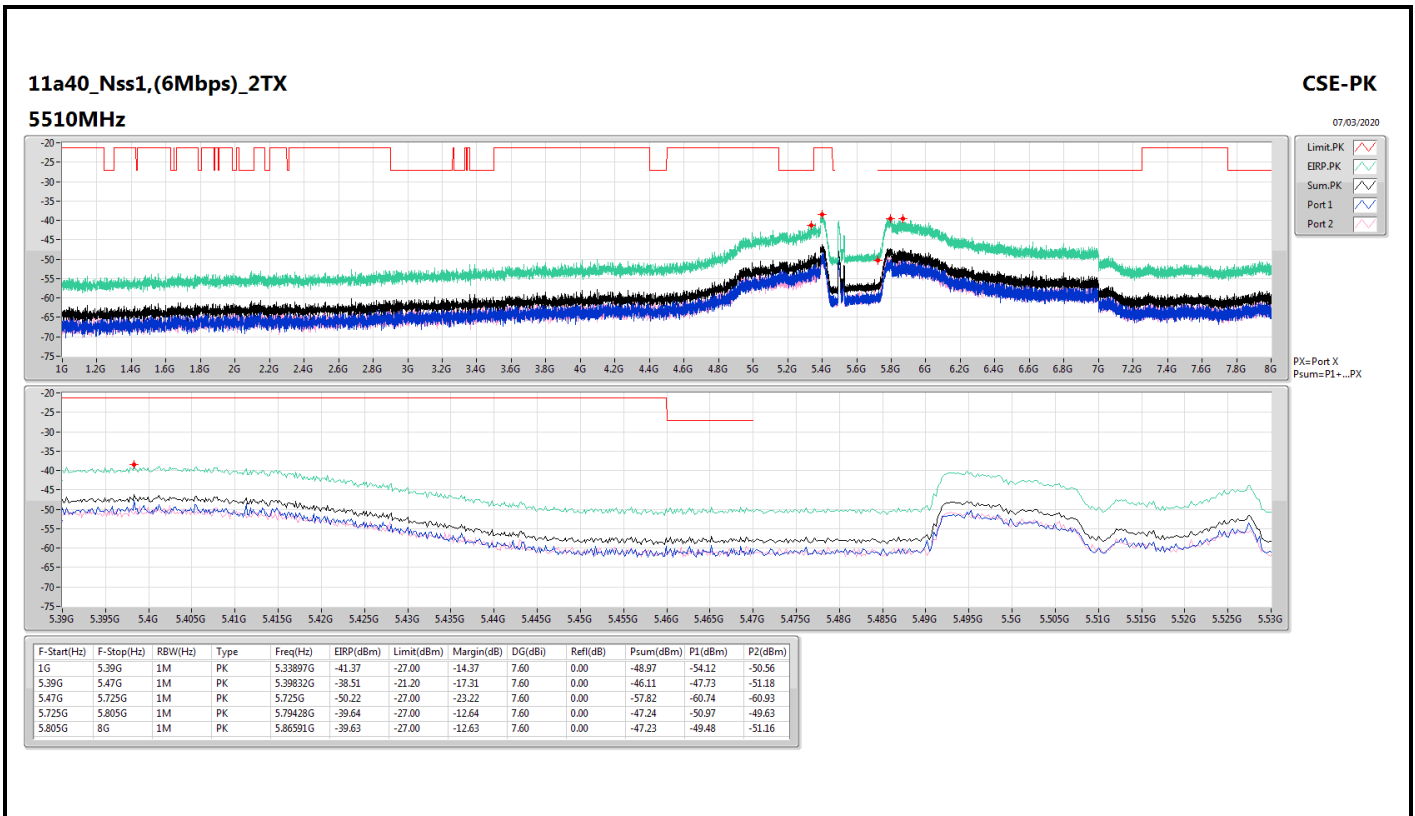

11a20_Nss1,(6Mbps)_2TX
5180MHz

CSE-AV

06/03/2020

PX=Port X
Psum=P1+...PX

F-Start(Hz)	F-Stop(Hz)	RBW(Hz)	Type	Freq(Hz)	EIRP(dBm)	Limit(dBm)	Margin(dB)	DG(dB)	Ref(dB)	Psum(dBm)	P1(dBm)	P2(dBm)
1G	5.11G	1M	AV	5.09973G	-47.82	-41.20	-6.62	7.76	0.00	-55.58	-58.05	-59.21
5.11G	5.15G	1M	AV	5.11136G	-47.40	-41.20	-6.20	7.76	0.00	-55.16	-58.54	-57.83
5.15G	5.35G	1M	AV	5.35G	-49.09	-41.20	-7.89	7.76	0.00	-56.85	-59.95	-59.77
5.35G	5.39G	1M	AV	5.38792G	-47.60	-41.20	-6.40	7.76	0.00	-55.36	-58.55	-58.20
5.39G	8G	1M	AV	5.40338G	-48.09	-41.20	-6.89	7.76	0.00	-55.85	-59.20	-58.55

802.11ax HEW40_Nss1,(MCS0)_2TX
5710MHz Straddle 5.47-5.725GHz

CSE-PK

07/03/2020

Limit.PK
EIRP.PK
Sum.PK
Port 1
Port 2

PX=Port X
Psum=P1+...PX

F-Start(Hz)	F-Stop(Hz)	RBW(Hz)	Type	Freq(Hz)	EIRP(dBm)	Limit(dBm)	Margin(dB)	DG(dB)	Ref(dB)	Psum(dBm)	P1(dBm)	P2(dBm)
1G	5.39G	1M	PK	5.33787G	-41.47	-27.00	-14.47	7.60	0.00	-49.07	-50.65	-54.24
5.39G	5.47G	1M	PK	5.39768G	-41.05	-21.20	-19.85	7.60	0.00	-48.65	-51.34	-52.00
5.47G	5.85G	1M	PK	5.85G	-37.42	-27.00	-10.42	7.60	0.00	-45.02	-48.45	-47.64
5.85G	5.93G	1M	PK	5.8564G	-36.52	-27.00	-9.52	7.60	0.00	-44.12	-46.33	-48.11
5.93G	8G	1M	PK	5.96079G	-39.04	-27.00	-12.04	7.60	0.00	-46.64	-48.36	-51.50