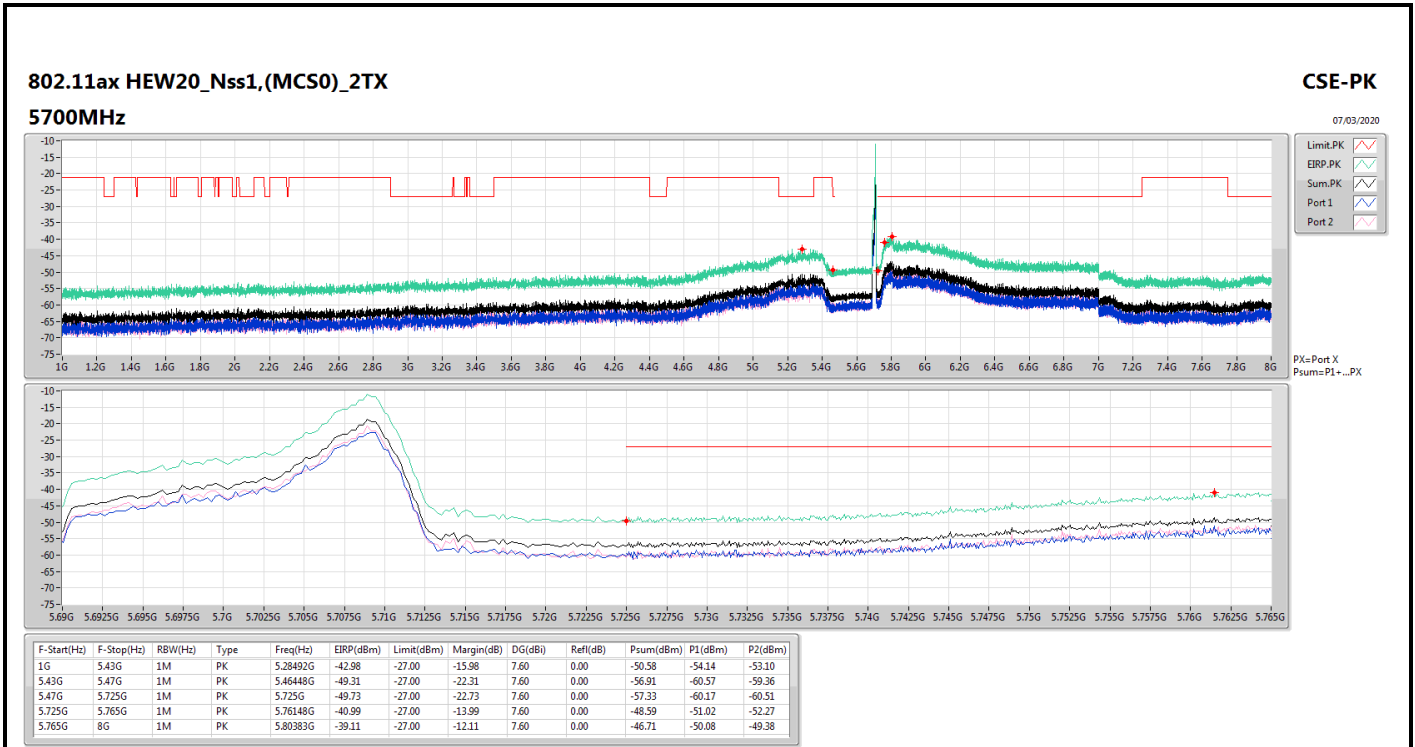

11a20_Nss1,(6Mbps)_2TX
5180MHz

CSE-AV

06/03/2020

PX=Port X
Psum=P1+...PX

F-Start(Hz)	F-Stop(Hz)	RBW(Hz)	Type	Freq(Hz)	EIRP(dBm)	Limit(dBm)	Margin(dB)	DG(dB)	Ref(dB)	Psum(dBm)	P1(dBm)	P2(dBm)
1G	5.11G	1M	AV	5.09973G	-47.82	-41.20	-6.62	7.76	0.00	-55.58	-58.05	-59.21
5.11G	5.15G	1M	AV	5.11136G	-47.40	-41.20	-6.20	7.76	0.00	-55.16	-58.54	-57.83
5.15G	5.35G	1M	AV	5.35G	-49.09	-41.20	-7.89	7.76	0.00	-56.85	-59.95	-59.77
5.35G	5.39G	1M	AV	5.38792G	-47.60	-41.20	-6.40	7.76	0.00	-55.36	-58.55	-58.20
5.39G	8G	1M	AV	5.40338G	-48.09	-41.20	-6.89	7.76	0.00	-55.85	-59.20	-58.55

802.11ax HEW40_Nss1,(MCS0)_2TX
5710MHz Straddle 5.47-5.725GHz

CSE-PK

07/03/2020

Limit.PK
EIRP.PK
Sum.PK
Port 1
Port 2

PX=Port X
Psum=P1+...PX

F-Start(Hz)	F-Stop(Hz)	RBW(Hz)	Type	Freq(Hz)	EIRP(dBm)	Limit(dBm)	Margin(dB)	DG(dB)	Ref(dB)	Psum(dBm)	P1(dBm)	P2(dBm)
1G	5.39G	1M	PK	5.33787G	-41.47	-27.00	-14.47	7.60	0.00	-49.07	-50.65	-54.24
5.39G	5.47G	1M	PK	5.39768G	-41.05	-21.20	-19.85	7.60	0.00	-48.65	-51.34	-52.00
5.47G	5.85G	1M	PK	5.85G	-37.42	-27.00	-10.42	7.60	0.00	-45.02	-48.45	-47.64
5.85G	5.93G	1M	PK	5.8564G	-36.52	-27.00	-9.52	7.60	0.00	-44.12	-46.33	-48.11
5.93G	8G	1M	PK	5.96079G	-39.04	-27.00	-12.04	7.60	0.00	-46.64	-48.36	-51.50