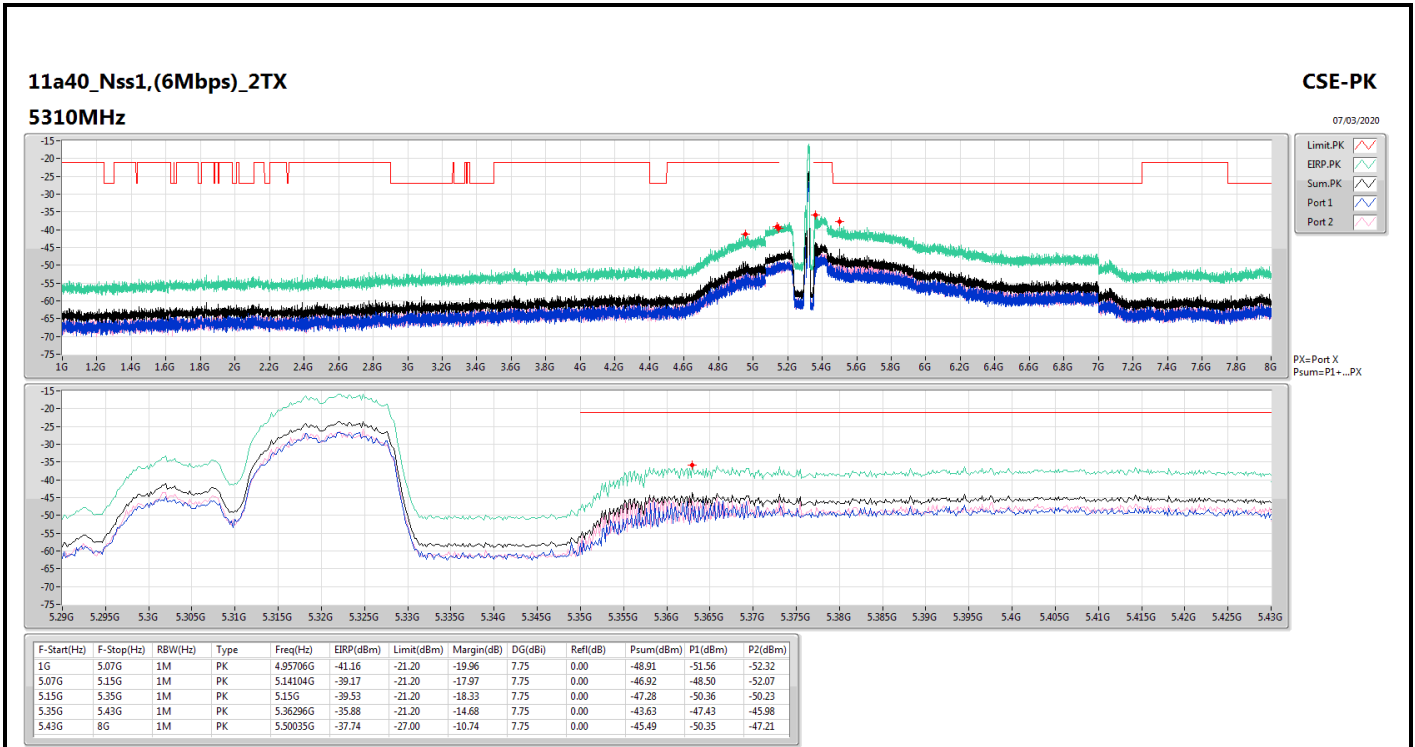

11a20_Nss1,(6Mbps)_2TX
5180MHz

CSE-AV

06/03/2020

PX=Port X
Psum=P1+...PX

F-Start(Hz)	F-Stop(Hz)	RBW(Hz)	Type	Freq(Hz)	EIRP(dBm)	Limit(dBm)	Margin(dB)	DG(dB)	Ref(dB)	Psum(dBm)	P1(dBm)	P2(dBm)
1G	5.11G	1M	AV	5.09973G	-47.82	-41.20	-6.62	7.76	0.00	-55.58	-58.05	-59.21
5.11G	5.15G	1M	AV	5.11136G	-47.40	-41.20	-6.20	7.76	0.00	-55.16	-58.54	-57.83
5.15G	5.35G	1M	AV	5.35G	-49.09	-41.20	-7.89	7.76	0.00	-56.85	-59.95	-59.77
5.35G	5.39G	1M	AV	5.38792G	-47.60	-41.20	-6.40	7.76	0.00	-55.36	-58.55	-58.20
5.39G	8G	1M	AV	5.40338G	-48.09	-41.20	-6.89	7.76	0.00	-55.85	-59.20	-58.55

802.11ax HEW40_Nss1,(MCS0)_2TX
5710MHz Straddle 5.47-5.725GHz

CSE-PK

07/03/2020

Limit.PK
EIRP.PK
Sum.PK
Port 1
Port 2

PX=Port X
Psum=P1+...PX

F-Start(Hz)	F-Stop(Hz)	RBW(Hz)	Type	Freq(Hz)	EIRP(dBm)	Limit(dBm)	Margin(dB)	DG(dB)	Ref(dB)	Psum(dBm)	P1(dBm)	P2(dBm)
1G	5.39G	1M	PK	5.33787G	-41.47	-27.00	-14.47	7.60	0.00	-49.07	-50.65	-54.24
5.39G	5.47G	1M	PK	5.39768G	-41.05	-21.20	-19.85	7.60	0.00	-48.65	-51.34	-52.00
5.47G	5.85G	1M	PK	5.85G	-37.42	-27.00	-10.42	7.60	0.00	-45.02	-48.45	-47.64
5.85G	5.93G	1M	PK	5.8564G	-36.52	-27.00	-9.52	7.60	0.00	-44.12	-46.33	-48.11
5.93G	8G	1M	PK	5.96079G	-39.04	-27.00	-12.04	7.60	0.00	-46.64	-48.36	-51.50