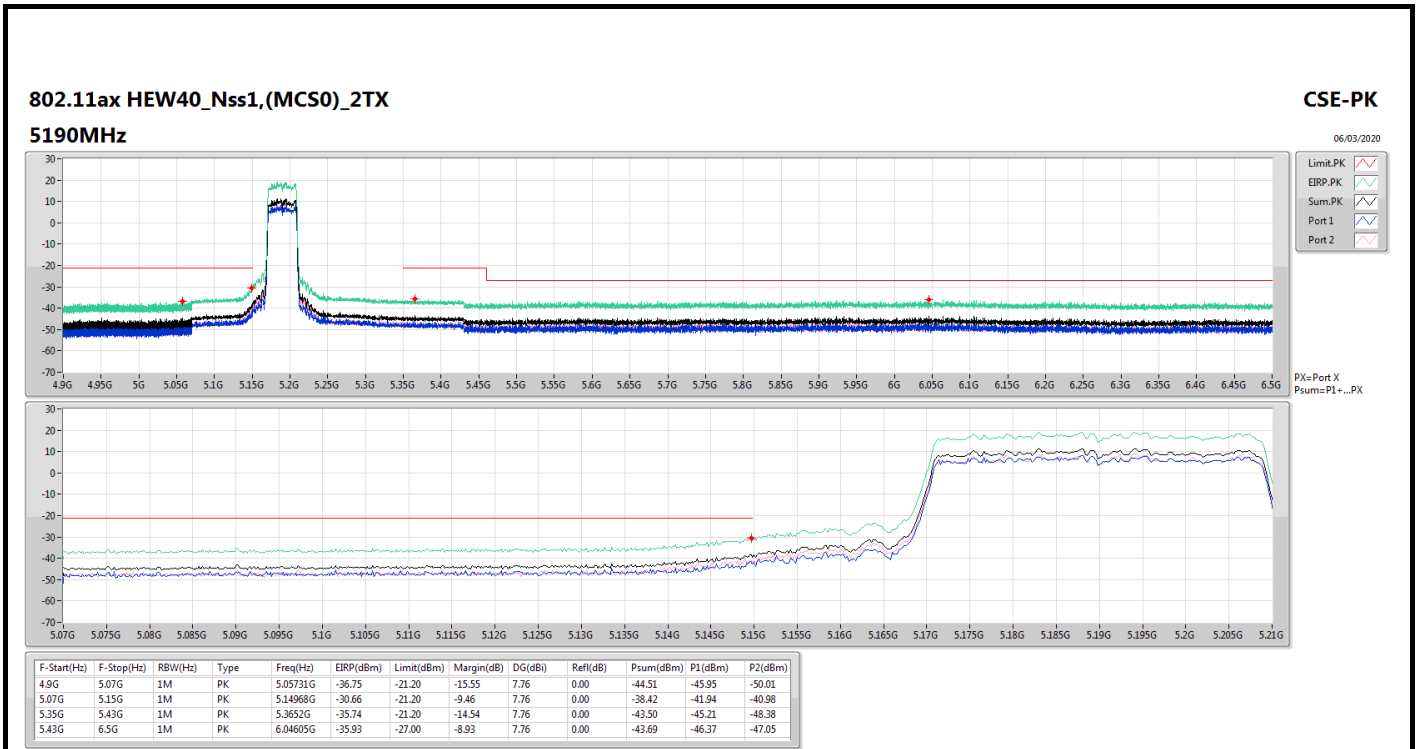

11a80_Nss1,(6Mbps)_2TX

5690MHz Straddle 5.47-5.725GHz

CSE-PK

06/03/2020

11a80_Nss1,(6Mbps)_2TX

5690MHz Straddle 5.47-5.725GHz

CSE-AV

06/03/2020

802.11ax HEW80_Nss1,(MCS0)_2TX

CSE-PK

5530MHz

06/03/2020

PX=Port X
Psum=P1+...PX

F-Start(Hz)	F-Stop(Hz)	RBW(Hz)	Type	Freq(Hz)	EIRP(dBm)	Limit(dBm)	Margin(dB)	DG(dB)	Ref(dB)	Psum(dBm)	P1(dBm)	P2(dBm)
4.9G	5.31G	1M	PK	5.27274G	-37.15	-27.00	-10.15	7.60	0.00	-44.75	-50.61	-46.05
5.31G	5.47G	1M	PK	5.46008G	-28.58	-27.00	-1.58	7.60	0.00	-36.18	-42.57	-37.31
5.725G	5.885G	1M	PK	5.73044G	-33.89	-27.00	-6.89	7.60	0.00	-41.49	-46.13	-43.32
5.885G	6.5G	1M	PK	5.89315G	-35.04	-27.00	-8.04	7.60	0.00	-42.64	-45.12	-46.26

802.11ax HEW80_Nss1,(MCS0)_2TX

CSE-AV

5530MHz

06/03/2020

PX=Port X
Psum=P1+...PX

F-Start(Hz)	F-Stop(Hz)	RBW(Hz)	Type	Freq(Hz)	EIRP(dBm)	Limit(dBm)	Margin(dB)	DG(dB)	Ref(dB)	Psum(dBm)	P1(dBm)	P2(dBm)
4.9G	5.31G	1M	AV	5.13785G	-47.56	-41.20	-6.36	7.60	0.00	-55.16	-57.64	-58.77
5.31G	5.47G	1M	AV	5.45336G	-41.59	-41.20	-0.39	7.60	0.00	-49.19	-52.41	-52.00