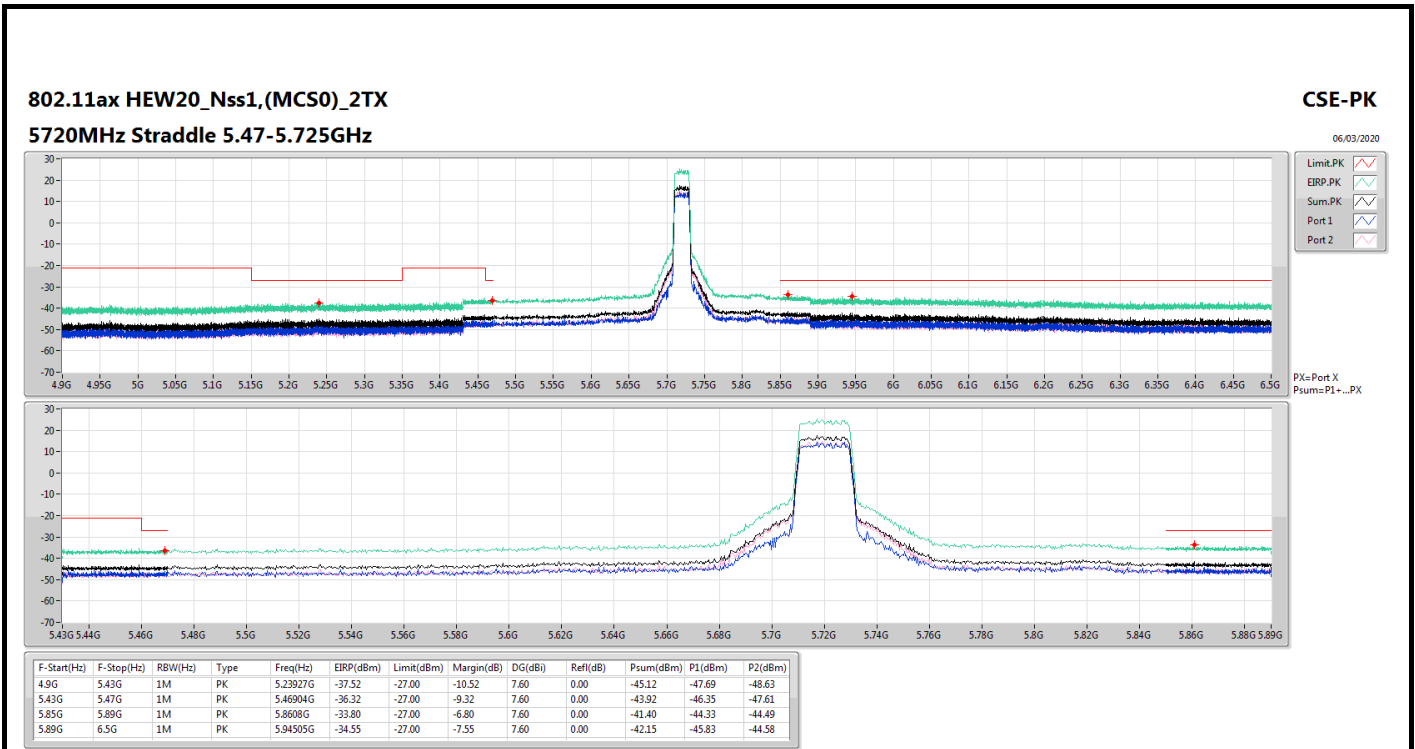

11a80_Nss1,(6Mbps)_2TX

5690MHz Straddle 5.47-5.725GHz

CSE-PK

06/03/2020

11a80_Nss1,(6Mbps)_2TX

5690MHz Straddle 5.47-5.725GHz

CSE-AV

06/03/2020

802.11ax HEW80_Nss1,(MCS0)_2TX

CSE-PK

5530MHz

06/03/2020

PX=Port X
Psum=P1+...PX

F-Start(Hz)	F-Stop(Hz)	RBW(Hz)	Type	Freq(Hz)	EIRP(dBm)	Limit(dBm)	Margin(dB)	DG(dB)	Ref(dB)	Psum(dBm)	P1(dBm)	P2(dBm)
4.9G	5.31G	1M	PK	5.27274G	-37.15	-27.00	-10.15	7.60	0.00	-44.75	-50.61	-46.05
5.31G	5.47G	1M	PK	5.46008G	-28.58	-27.00	-1.58	7.60	0.00	-36.18	-42.57	-37.31
5.725G	5.885G	1M	PK	5.73044G	-33.89	-27.00	-6.89	7.60	0.00	-41.49	-46.13	-43.32
5.885G	6.5G	1M	PK	5.89315G	-35.04	-27.00	-8.04	7.60	0.00	-42.64	-45.12	-46.26

802.11ax HEW80_Nss1,(MCS0)_2TX

CSE-AV

5530MHz

06/03/2020

PX=Port X
Psum=P1+...PX

F-Start(Hz)	F-Stop(Hz)	RBW(Hz)	Type	Freq(Hz)	EIRP(dBm)	Limit(dBm)	Margin(dB)	DG(dB)	Ref(dB)	Psum(dBm)	P1(dBm)	P2(dBm)
4.9G	5.31G	1M	AV	5.13785G	-47.56	-41.20	-6.36	7.60	0.00	-55.16	-57.64	-58.77
5.31G	5.47G	1M	AV	5.45336G	-41.59	-41.20	-0.39	7.60	0.00	-49.19	-52.41	-52.00