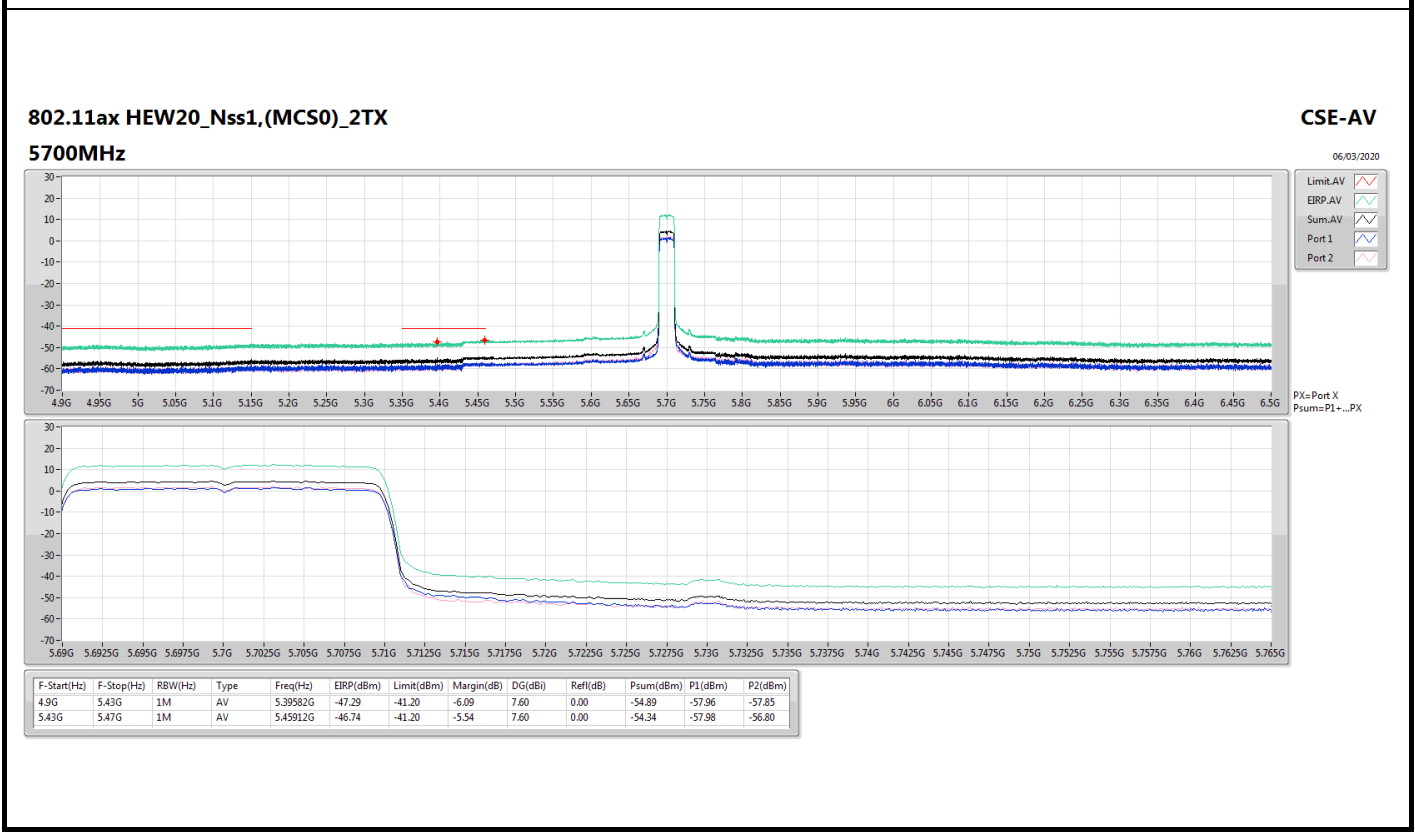

11a80_Nss1,(6Mbps)_2TX

5690MHz Straddle 5.47-5.725GHz

CSE-PK

06/03/2020

11a80_Nss1,(6Mbps)_2TX

5690MHz Straddle 5.47-5.725GHz

CSE-AV

06/03/2020

802.11ax HEW80_Nss1,(MCS0)_2TX

CSE-PK

5530MHz

06/03/2020

PX=Port X
Psum=P1+...PX

F-Start(Hz)	F-Stop(Hz)	RBW(Hz)	Type	Freq(Hz)	EIRP(dBm)	Limit(dBm)	Margin(dB)	DG(dB)	Ref(dB)	Psum(dBm)	P1(dBm)	P2(dBm)
4.9G	5.31G	1M	PK	5.27274G	-37.15	-27.00	-10.15	7.60	0.00	-44.75	-50.61	-46.05
5.31G	5.47G	1M	PK	5.46008G	-28.58	-27.00	-1.58	7.60	0.00	-36.18	-42.57	-37.31
5.725G	5.885G	1M	PK	5.73044G	-33.89	-27.00	-6.89	7.60	0.00	-41.49	-46.13	-43.32
5.885G	6.5G	1M	PK	5.89315G	-35.04	-27.00	-8.04	7.60	0.00	-42.64	-45.12	-46.26

802.11ax HEW80_Nss1,(MCS0)_2TX

CSE-AV

5530MHz

06/03/2020

PX=Port X
Psum=P1+...PX

F-Start(Hz)	F-Stop(Hz)	RBW(Hz)	Type	Freq(Hz)	EIRP(dBm)	Limit(dBm)	Margin(dB)	DG(dB)	Ref(dB)	Psum(dBm)	P1(dBm)	P2(dBm)
4.9G	5.31G	1M	AV	5.13785G	-47.56	-41.20	-6.36	7.60	0.00	-55.16	-57.64	-58.77
5.31G	5.47G	1M	AV	5.45336G	-41.59	-41.20	-0.39	7.60	0.00	-49.19	-52.41	-52.00