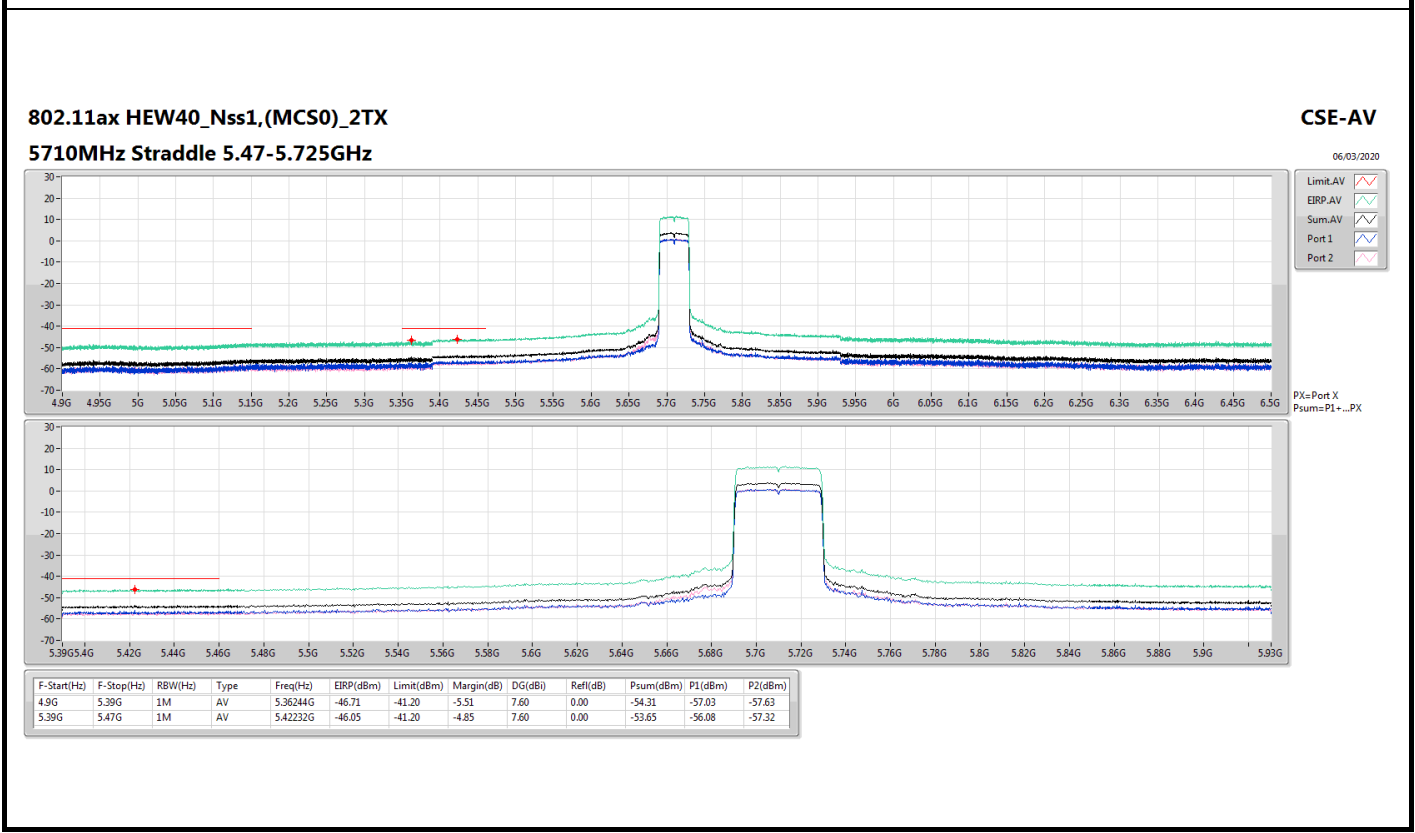

11a80_Nss1,(6Mbps)_2TX

5690MHz Straddle 5.47-5.725GHz

CSE-PK

06/03/2020

11a80_Nss1,(6Mbps)_2TX

5690MHz Straddle 5.47-5.725GHz

CSE-AV

06/03/2020

802.11ax HEW80_Nss1,(MCS0)_2TX

CSE-PK

5530MHz

06/03/2020

PX=Port X
Psum=P1+...PX

F-Start(Hz)	F-Stop(Hz)	RBW(Hz)	Type	Freq(Hz)	EIRP(dBm)	Limit(dBm)	Margin(dB)	DG(dB)	Ref(dB)	Psum(dBm)	P1(dBm)	P2(dBm)
4.9G	5.31G	1M	PK	5.27274G	-37.15	-27.00	-10.15	7.60	0.00	-44.75	-50.61	-46.05
5.31G	5.47G	1M	PK	5.46008G	-28.58	-27.00	-1.58	7.60	0.00	-36.18	-42.57	-37.31
5.725G	5.885G	1M	PK	5.73044G	-33.89	-27.00	-6.89	7.60	0.00	-41.49	-46.13	-43.32
5.885G	6.5G	1M	PK	5.89315G	-35.04	-27.00	-8.04	7.60	0.00	-42.64	-45.12	-46.26

802.11ax HEW80_Nss1,(MCS0)_2TX

CSE-AV

5530MHz

06/03/2020

PX=Port X
Psum=P1+...PX

F-Start(Hz)	F-Stop(Hz)	RBW(Hz)	Type	Freq(Hz)	EIRP(dBm)	Limit(dBm)	Margin(dB)	DG(dB)	Ref(dB)	Psum(dBm)	P1(dBm)	P2(dBm)
4.9G	5.31G	1M	AV	5.13785G	-47.56	-41.20	-6.36	7.60	0.00	-55.16	-57.64	-58.77
5.31G	5.47G	1M	AV	5.45336G	-41.59	-41.20	-0.39	7.60	0.00	-49.19	-52.41	-52.00