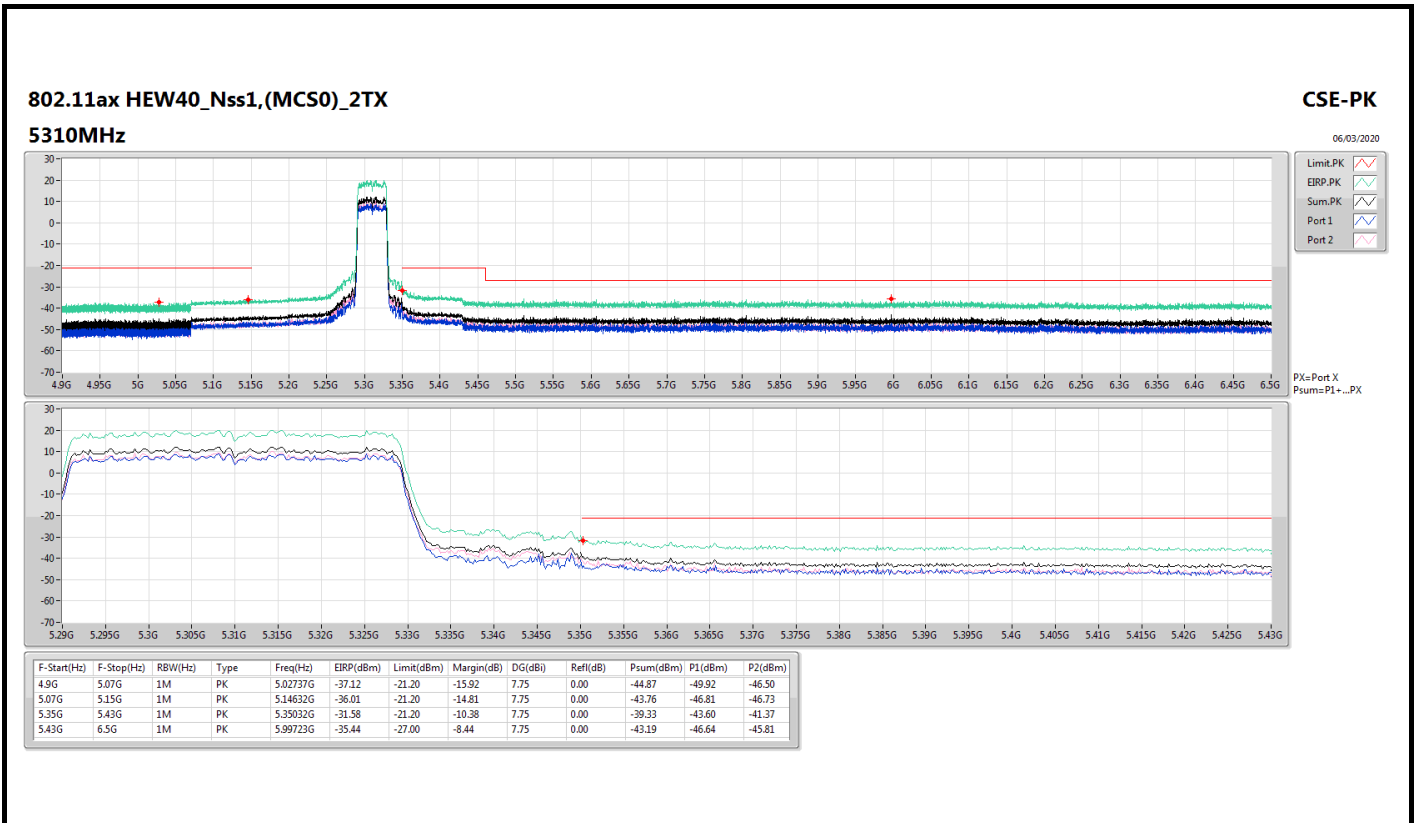

11a80_Nss1,(6Mbps)_2TX

5690MHz Straddle 5.47-5.725GHz

CSE-PK

06/03/2020

11a80_Nss1,(6Mbps)_2TX

5690MHz Straddle 5.47-5.725GHz

CSE-AV

06/03/2020

802.11ax HEW80_Nss1,(MCS0)_2TX

CSE-PK

5530MHz

06/03/2020

PX=Port X
Psum=P1+...PX

F-Start(Hz)	F-Stop(Hz)	RBW(Hz)	Type	Freq(Hz)	EIRP(dBm)	Limit(dBm)	Margin(dB)	DG(dB)	Ref(dB)	Psum(dBm)	P1(dBm)	P2(dBm)
4.9G	5.31G	1M	PK	5.27274G	-37.15	-27.00	-10.15	7.60	0.00	-44.75	-50.61	-46.05
5.31G	5.47G	1M	PK	5.46008G	-28.58	-27.00	-1.58	7.60	0.00	-36.18	-42.57	-37.31
5.725G	5.885G	1M	PK	5.73044G	-33.89	-27.00	-6.89	7.60	0.00	-41.49	-46.13	-43.32
5.885G	6.5G	1M	PK	5.89315G	-35.04	-27.00	-8.04	7.60	0.00	-42.64	-45.12	-46.26

802.11ax HEW80_Nss1,(MCS0)_2TX

CSE-AV

5530MHz

06/03/2020

PX=Port X
Psum=P1+...PX

F-Start(Hz)	F-Stop(Hz)	RBW(Hz)	Type	Freq(Hz)	EIRP(dBm)	Limit(dBm)	Margin(dB)	DG(dB)	Ref(dB)	Psum(dBm)	P1(dBm)	P2(dBm)
4.9G	5.31G	1M	AV	5.13785G	-47.56	-41.20	-6.36	7.60	0.00	-55.16	-57.64	-58.77
5.31G	5.47G	1M	AV	5.45336G	-41.59	-41.20	-0.39	7.60	0.00	-49.19	-52.41	-52.00