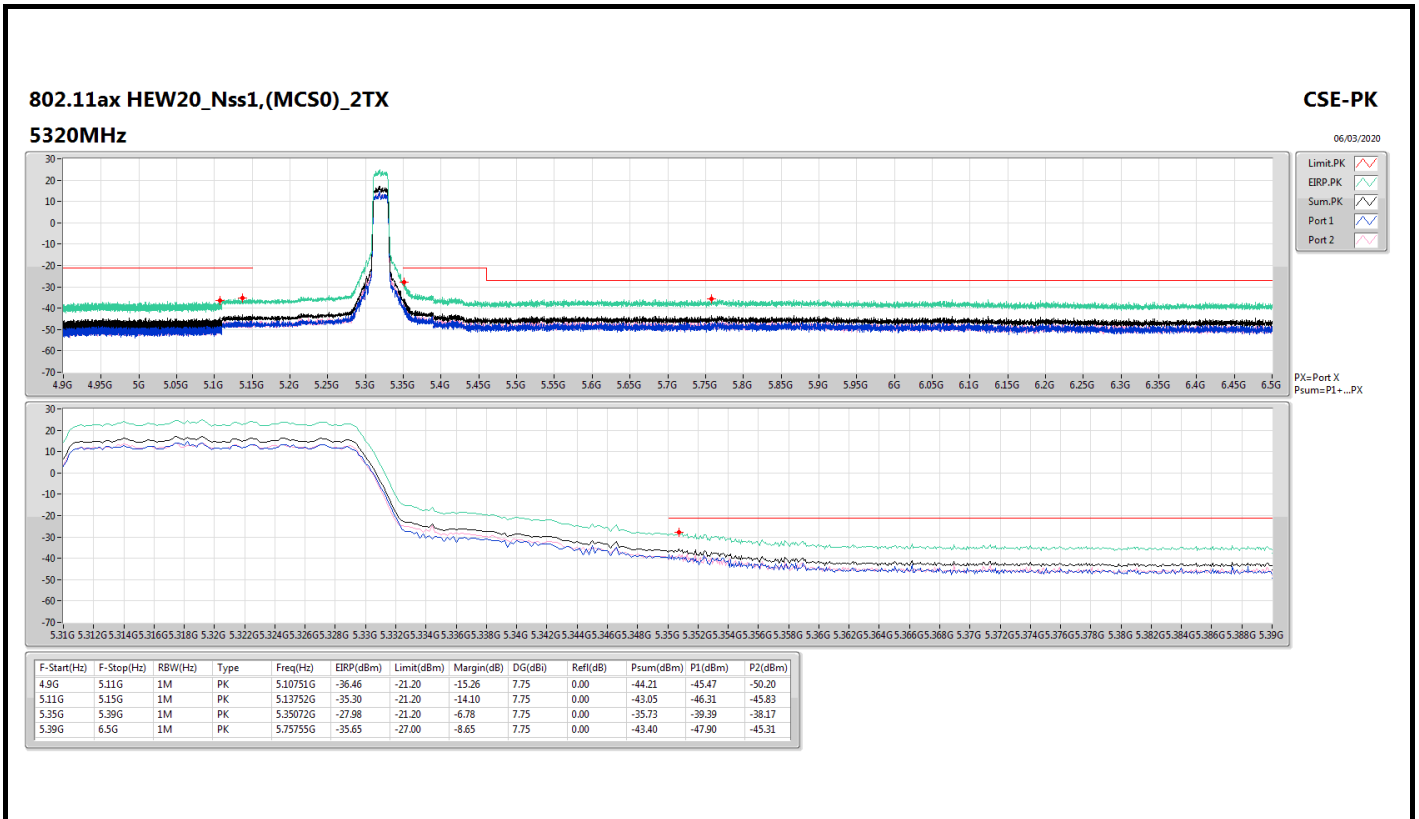

11a80_Nss1,(6Mbps)_2TX

5690MHz Straddle 5.47-5.725GHz

CSE-PK

06/03/2020

11a80_Nss1,(6Mbps)_2TX

5690MHz Straddle 5.47-5.725GHz

CSE-AV

06/03/2020

802.11ax HEW80_Nss1,(MCS0)_2TX

CSE-PK

5530MHz

06/03/2020

PX=Port X
Psum=P1+...PX

F-Start(Hz)	F-Stop(Hz)	RBW(Hz)	Type	Freq(Hz)	EIRP(dBm)	Limit(dBm)	Margin(dB)	DG(dB)	Ref(dB)	Psum(dBm)	P1(dBm)	P2(dBm)
4.9G	5.31G	1M	PK	5.27274G	-37.15	-27.00	-10.15	7.60	0.00	-44.75	-50.61	-46.05
5.31G	5.47G	1M	PK	5.46008G	-28.58	-27.00	-1.58	7.60	0.00	-36.18	-42.57	-37.31
5.725G	5.885G	1M	PK	5.73044G	-33.89	-27.00	-6.89	7.60	0.00	-41.49	-46.13	-43.32
5.885G	6.5G	1M	PK	5.89315G	-35.04	-27.00	-8.04	7.60	0.00	-42.64	-45.12	-46.26

802.11ax HEW80_Nss1,(MCS0)_2TX

CSE-AV

5530MHz

06/03/2020

PX=Port X
Psum=P1+...PX

F-Start(Hz)	F-Stop(Hz)	RBW(Hz)	Type	Freq(Hz)	EIRP(dBm)	Limit(dBm)	Margin(dB)	DG(dB)	Ref(dB)	Psum(dBm)	P1(dBm)	P2(dBm)
4.9G	5.31G	1M	AV	5.13785G	-47.56	-41.20	-6.36	7.60	0.00	-55.16	-57.64	-58.77
5.31G	5.47G	1M	AV	5.45336G	-41.59	-41.20	-0.39	7.60	0.00	-49.19	-52.41	-52.00