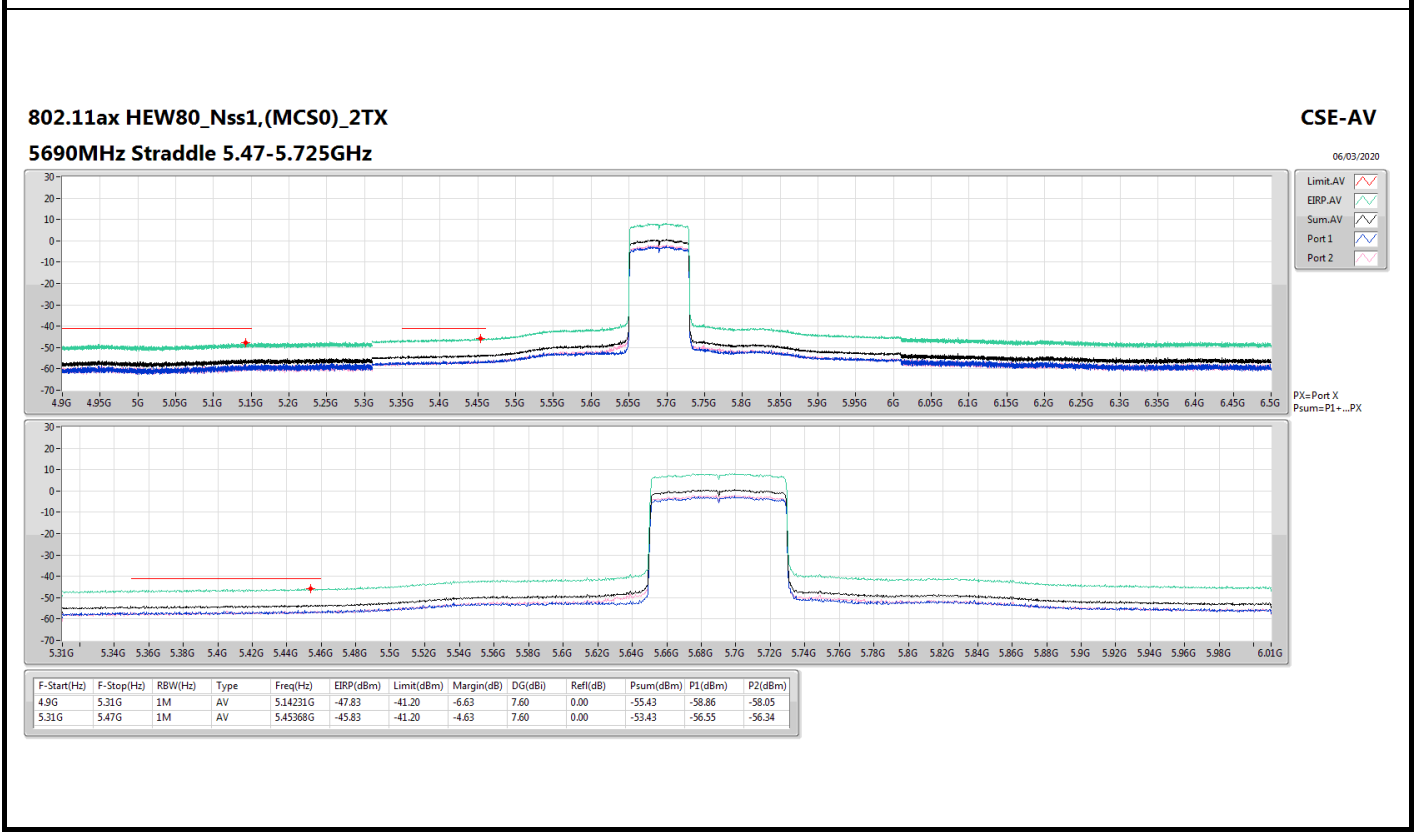

802.11ax HEW80_Nss1,(MCS0)_2TX

CSE-AV

5530MHz

06/03/2020

PX=Port X
Psum=P1+...PX

F-Start(Hz)	F-Stop(Hz)	RBW(Hz)	Type	Freq(Hz)	EIRP(dBm)	Limit(dBm)	Margin(dB)	DG(dB)	Ref(dB)	Psum(dBm)	P1(dBm)	P2(dBm)
4.9G	5.31G	1M	AV	5.13785G	-47.56	-41.20	-6.36	7.60	0.00	-55.16	-57.64	-58.77
5.31G	5.47G	1M	AV	5.45336G	-41.59	-41.20	-0.39	7.60	0.00	-49.19	-52.41	-52.00

<2T2S>

For Conducted Bandedge:

Summary

Mode	Result	F-Start (Hz)	F-Stop (Hz)	Type	Freq (Hz)	DG (dBi)	P1 (dBm)	P2 (dBm)	Psum (dBm)	EIRP (dBm)	Limit (dBm)	Margin (dB)
5.15-5.25GHz	-	-	-	-	-	-	-	-	-	-	-	-
802.11ax HEW20_Nss2,(MCS0)_2TX	Pass	5.11G	5.15G	AV	5.1492G	4.75	-51.89	-50.58	-48.18	-43.43	-41.2	-2.23
802.11ax HEW40_Nss2,(MCS0)_2TX	Pass	5.15G	5.35G	AV	5.15G	4.75	-50.93	-49.32	-47.04	-42.29	-41.2	-1.09
802.11ax HEW80_Nss2,(MCS0)_2TX	Pass	4.99G	5.15G	AV	5.14904G	4.87	-51.39	-47.97	-46.34	-41.47	-41.2	-0.27
5.25-5.35GHz	-	-	-	-	-	-	-	-	-	-	-	-
802.11ax HEW20_Nss2,(MCS0)_2TX	Pass	5.35G	5.39G	AV	5.35048G	4.74	-50.68	-51.01	-47.83	-43.09	-41.2	-1.89
802.11ax HEW40_Nss2,(MCS0)_2TX	Pass	5.35G	5.43G	AV	5.35272G	4.74	-51.26	-50.4	-47.8	-43.06	-41.2	-1.86
802.11ax HEW80_Nss2,(MCS0)_2TX	Pass	5.35G	5.51G	AV	5.35064G	4.87	-51.46	-51.14	-48.29	-43.42	-41.2	-2.22
5.47-5.725GHz	-	-	-	-	-	-	-	-	-	-	-	-
802.11ax HEW20_Nss2,(MCS0)_2TX	Pass	5.725G	5.765G	PK	5.72676G	4.59	-35.53	-36.58	-33.01	-28.42	-27	-1.42
802.11ax HEW40_Nss2,(MCS0)_2TX	Pass	5.39G	5.47G	PK	5.46936G	4.59	-35.71	-34.96	-32.31	-27.72	-27	-0.72
802.11ax HEW80_Nss2,(MCS0)_2TX	Pass	5.31G	5.47G	PK	5.46872G	4.59	-36.97	-33.83	-32.11	-27.52	-27	-0.52