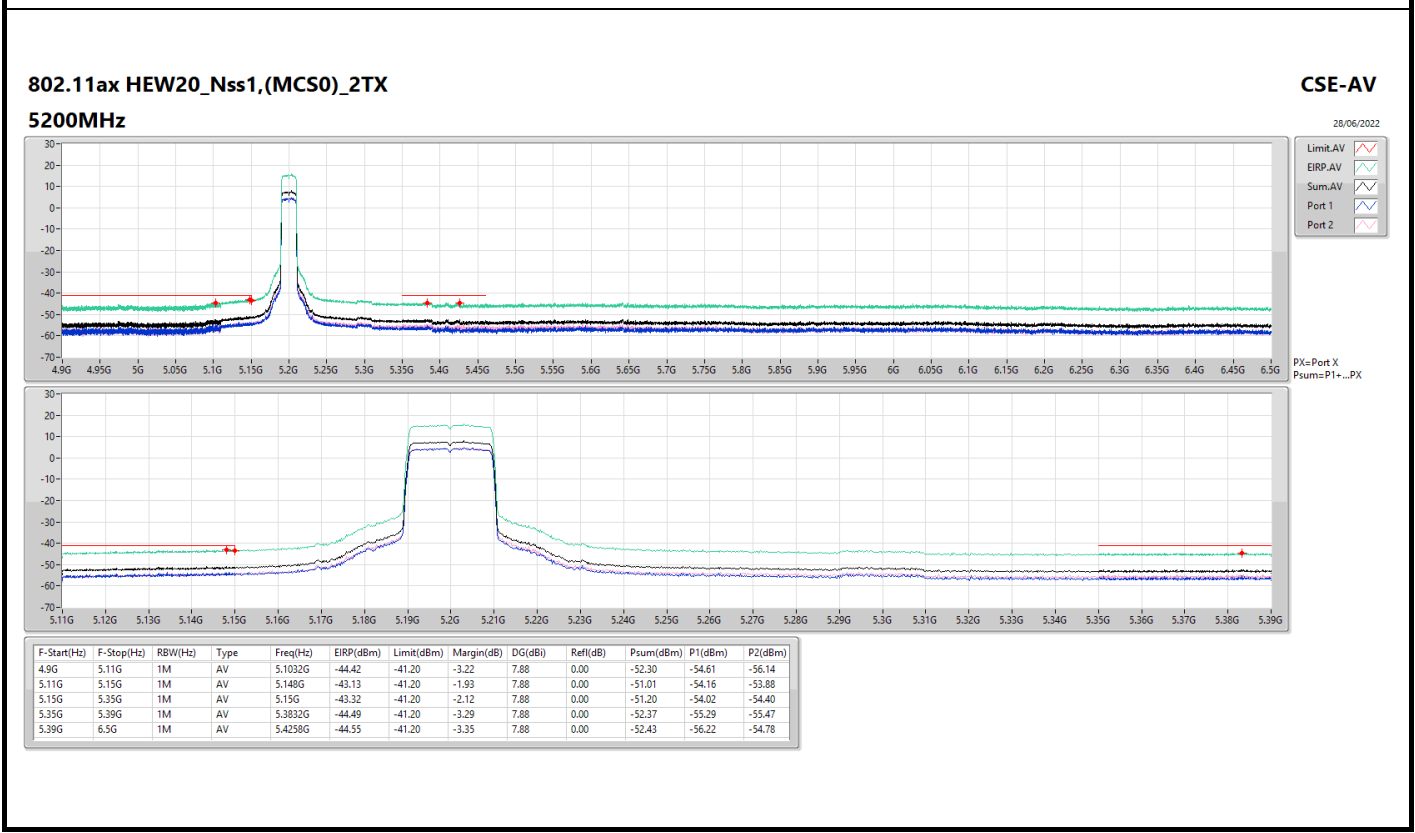

11a80_Nss1,(6Mbps)_2TX

5690MHz Straddle 5.47-5.725GHz

CSE-PK

06/03/2020

11a80_Nss1,(6Mbps)_2TX

5690MHz Straddle 5.47-5.725GHz

CSE-AV

06/03/2020

802.11ax HEW80_Nss1,(MCS0)_2TX

CSE-PK

5530MHz

06/03/2020

PX=Port X
Psum=P1+...PX

F-Start(Hz)	F-Stop(Hz)	RBW(Hz)	Type	Freq(Hz)	EIRP(dBm)	Limit(dBm)	Margin(dB)	DG(dB)	Ref(dB)	Psum(dBm)	P1(dBm)	P2(dBm)
4.9G	5.31G	1M	PK	5.27274G	-37.15	-27.00	-10.15	7.60	0.00	-44.75	-50.61	-46.05
5.31G	5.47G	1M	PK	5.46008G	-28.58	-27.00	-1.58	7.60	0.00	-36.18	-42.57	-37.31
5.725G	5.885G	1M	PK	5.73044G	-33.89	-27.00	-6.89	7.60	0.00	-41.49	-46.13	-43.32
5.885G	6.5G	1M	PK	5.89315G	-35.04	-27.00	-8.04	7.60	0.00	-42.64	-45.12	-46.26

802.11ax HEW80_Nss1,(MCS0)_2TX

CSE-AV

5530MHz

06/03/2020

PX=Port X
Psum=P1+...PX

F-Start(Hz)	F-Stop(Hz)	RBW(Hz)	Type	Freq(Hz)	EIRP(dBm)	Limit(dBm)	Margin(dB)	DG(dB)	Ref(dB)	Psum(dBm)	P1(dBm)	P2(dBm)
4.9G	5.31G	1M	AV	5.13785G	-47.56	-41.20	-6.36	7.60	0.00	-55.16	-57.64	-58.77
5.31G	5.47G	1M	AV	5.45336G	-41.59	-41.20	-0.39	7.60	0.00	-49.19	-52.41	-52.00