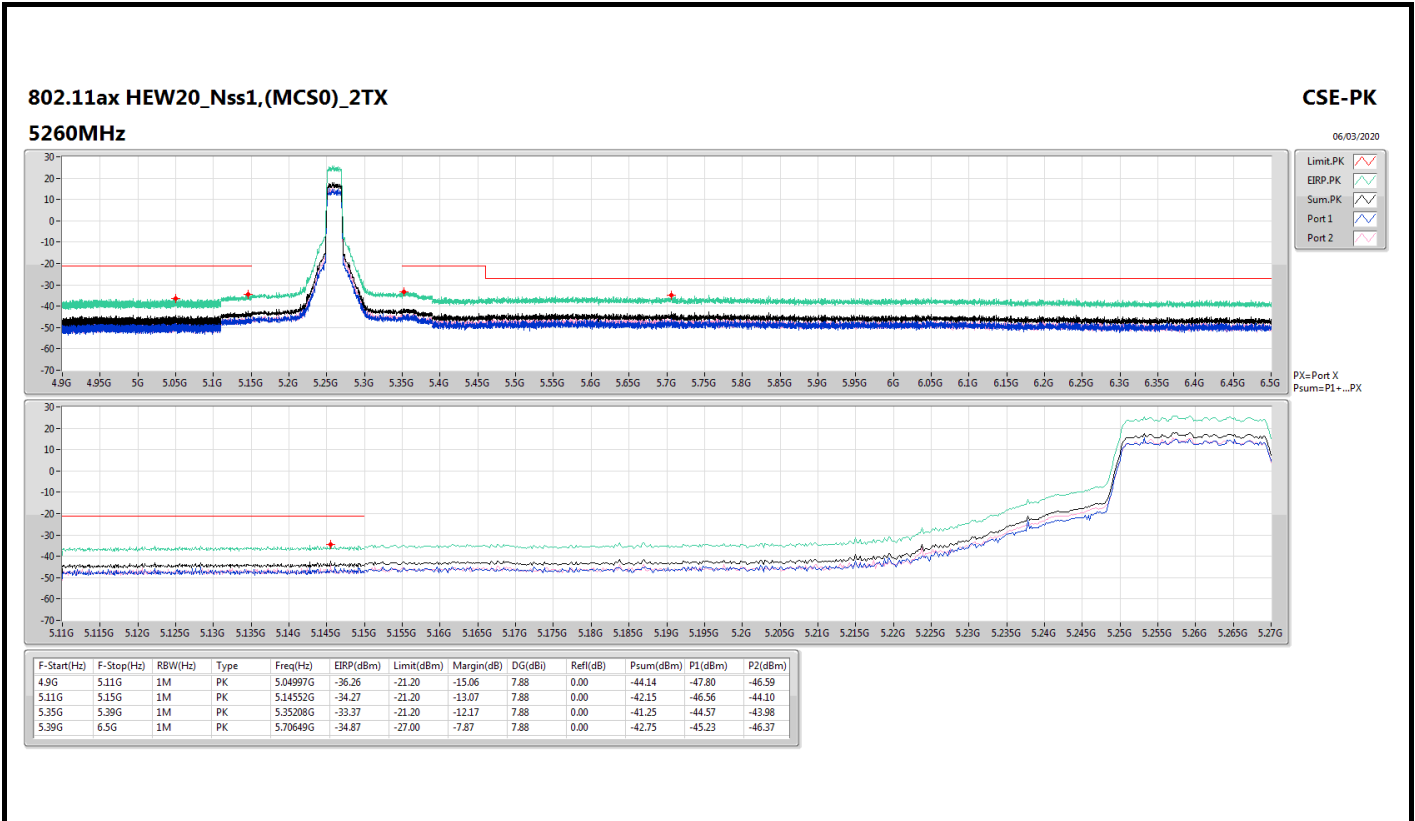

11a80_Nss1,(6Mbps)_2TX

5690MHz Straddle 5.47-5.725GHz

CSE-PK

06/03/2020

11a80_Nss1,(6Mbps)_2TX

5690MHz Straddle 5.47-5.725GHz

CSE-AV

06/03/2020

802.11ax HEW80_Nss1,(MCS0)_2TX

CSE-PK

5530MHz

06/03/2020

PX=Port X
Psum=P1+...PX

F-Start(Hz)	F-Stop(Hz)	RBW(Hz)	Type	Freq(Hz)	EIRP(dBm)	Limit(dBm)	Margin(dB)	DG(dB)	Ref(dB)	Psum(dBm)	P1(dBm)	P2(dBm)
4.9G	5.31G	1M	PK	5.27274G	-37.15	-27.00	-10.15	7.60	0.00	-44.75	-50.61	-46.05
5.31G	5.47G	1M	PK	5.46008G	-28.58	-27.00	-1.58	7.60	0.00	-36.18	-42.57	-37.31
5.725G	5.885G	1M	PK	5.73044G	-33.89	-27.00	-6.89	7.60	0.00	-41.49	-46.13	-43.32
5.885G	6.5G	1M	PK	5.89315G	-35.04	-27.00	-8.04	7.60	0.00	-42.64	-45.12	-46.26

802.11ax HEW80_Nss1,(MCS0)_2TX

CSE-AV

5530MHz

06/03/2020

PX=Port X
Psum=P1+...PX

F-Start(Hz)	F-Stop(Hz)	RBW(Hz)	Type	Freq(Hz)	EIRP(dBm)	Limit(dBm)	Margin(dB)	DG(dB)	Ref(dB)	Psum(dBm)	P1(dBm)	P2(dBm)
4.9G	5.31G	1M	AV	5.13785G	-47.56	-41.20	-6.36	7.60	0.00	-55.16	-57.64	-58.77
5.31G	5.47G	1M	AV	5.45336G	-41.59	-41.20	-0.39	7.60	0.00	-49.19	-52.41	-52.00