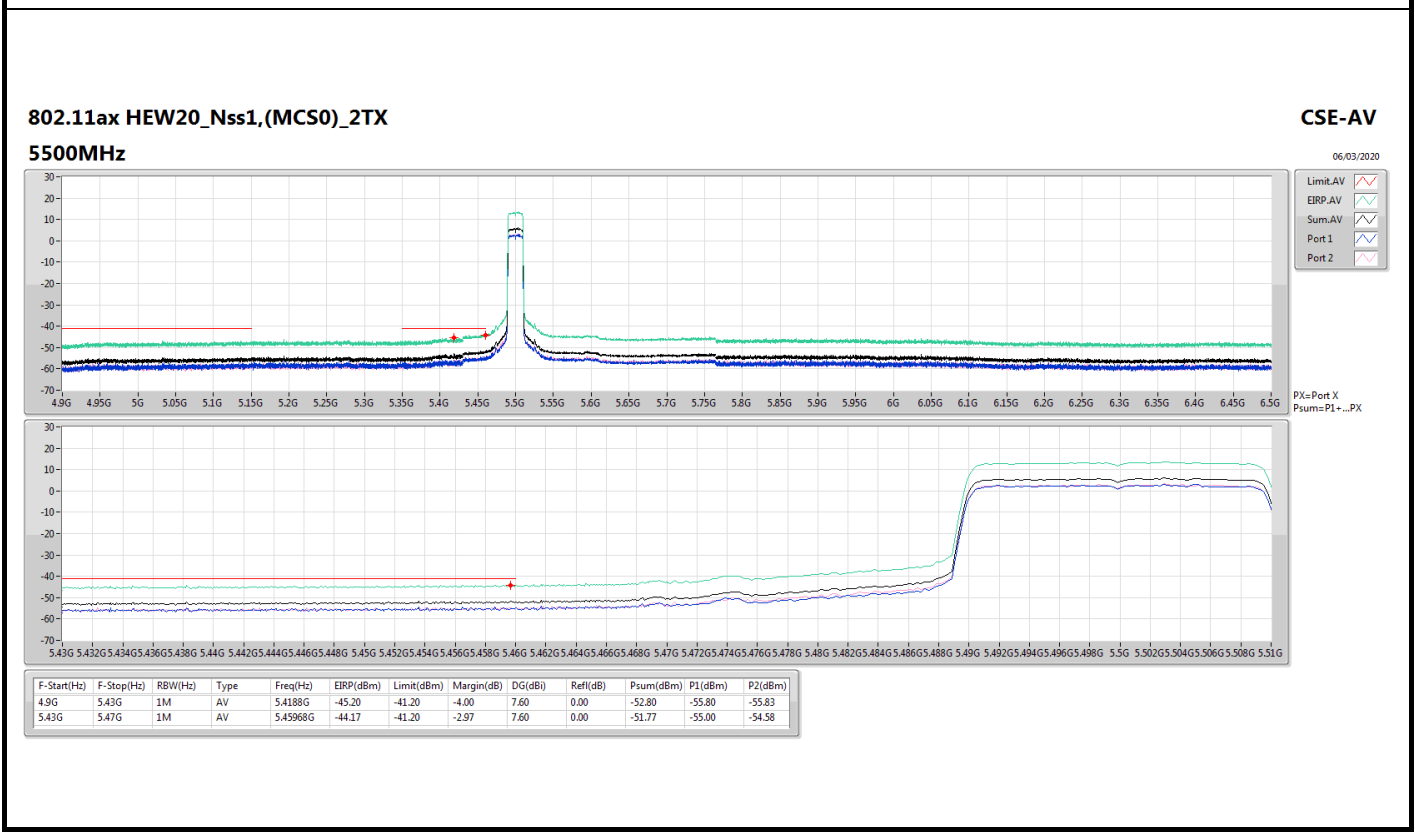

11a80_Nss1,(6Mbps)_2TX

5690MHz Straddle 5.47-5.725GHz

CSE-PK

06/03/2020

11a80_Nss1,(6Mbps)_2TX

5690MHz Straddle 5.47-5.725GHz

CSE-AV

06/03/2020

802.11ax HEW80_Nss1,(MCS0)_2TX

CSE-PK

5530MHz

06/03/2020

PX=Port X
Psum=P1+...PX

F-Start(Hz)	F-Stop(Hz)	RBW(Hz)	Type	Freq(Hz)	EIRP(dBm)	Limit(dBm)	Margin(dB)	DG(dB)	Ref(dB)	Psum(dBm)	P1(dBm)	P2(dBm)
4.9G	5.31G	1M	PK	5.27274G	-37.15	-27.00	-10.15	7.60	0.00	-44.75	-50.61	-46.05
5.31G	5.47G	1M	PK	5.46008G	-28.58	-27.00	-1.58	7.60	0.00	-36.18	-42.57	-37.31
5.725G	5.885G	1M	PK	5.73044G	-33.89	-27.00	-6.89	7.60	0.00	-41.49	-46.13	-43.32
5.885G	6.5G	1M	PK	5.89315G	-35.04	-27.00	-8.04	7.60	0.00	-42.64	-45.12	-46.26

802.11ax HEW80_Nss1,(MCS0)_2TX

CSE-AV

5530MHz

06/03/2020

PX=Port X
Psum=P1+...PX

F-Start(Hz)	F-Stop(Hz)	RBW(Hz)	Type	Freq(Hz)	EIRP(dBm)	Limit(dBm)	Margin(dB)	DG(dB)	Ref(dB)	Psum(dBm)	P1(dBm)	P2(dBm)
4.9G	5.31G	1M	AV	5.13785G	-47.56	-41.20	-6.36	7.60	0.00	-55.16	-57.64	-58.77
5.31G	5.47G	1M	AV	5.45336G	-41.59	-41.20	-0.39	7.60	0.00	-49.19	-52.41	-52.00