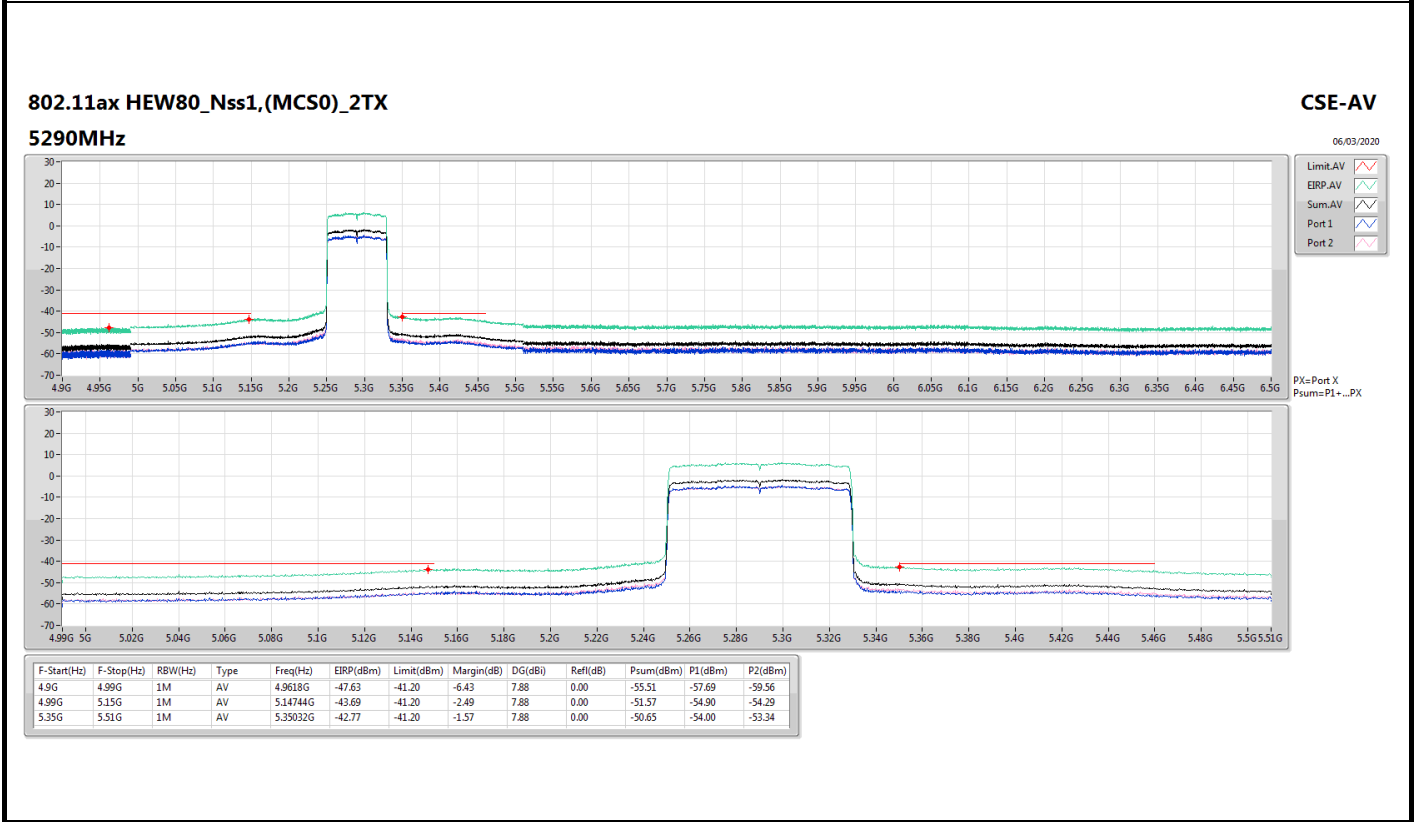

11a80_Nss1,(6Mbps)_2TX

5690MHz Straddle 5.47-5.725GHz

CSE-PK

06/03/2020

11a80_Nss1,(6Mbps)_2TX

5690MHz Straddle 5.47-5.725GHz

CSE-AV

06/03/2020

802.11ax HEW80_Nss1,(MCS0)_2TX

CSE-PK

5530MHz

06/03/2020

PX=Port X
Psum=P1+...PX

F-Start(Hz)	F-Stop(Hz)	RBW(Hz)	Type	Freq(Hz)	EIRP(dBm)	Limit(dBm)	Margin(dB)	DG(dB)	Ref(dB)	Psum(dBm)	P1(dBm)	P2(dBm)
4.9G	5.31G	1M	PK	5.27274G	-37.15	-27.00	-10.15	7.60	0.00	-44.75	-50.61	-46.05
5.31G	5.47G	1M	PK	5.46008G	-28.58	-27.00	-1.58	7.60	0.00	-36.18	-42.57	-37.31
5.725G	5.885G	1M	PK	5.73044G	-33.89	-27.00	-6.89	7.60	0.00	-41.49	-46.13	-43.32
5.885G	6.5G	1M	PK	5.89315G	-35.04	-27.00	-8.04	7.60	0.00	-42.64	-45.12	-46.26

802.11ax HEW80_Nss1,(MCS0)_2TX

CSE-AV

5530MHz

06/03/2020

PX=Port X
Psum=P1+...PX

F-Start(Hz)	F-Stop(Hz)	RBW(Hz)	Type	Freq(Hz)	EIRP(dBm)	Limit(dBm)	Margin(dB)	DG(dB)	Ref(dB)	Psum(dBm)	P1(dBm)	P2(dBm)
4.9G	5.31G	1M	AV	5.13785G	-47.56	-41.20	-6.36	7.60	0.00	-55.16	-57.64	-58.77
5.31G	5.47G	1M	AV	5.45336G	-41.59	-41.20	-0.39	7.60	0.00	-49.19	-52.41	-52.00