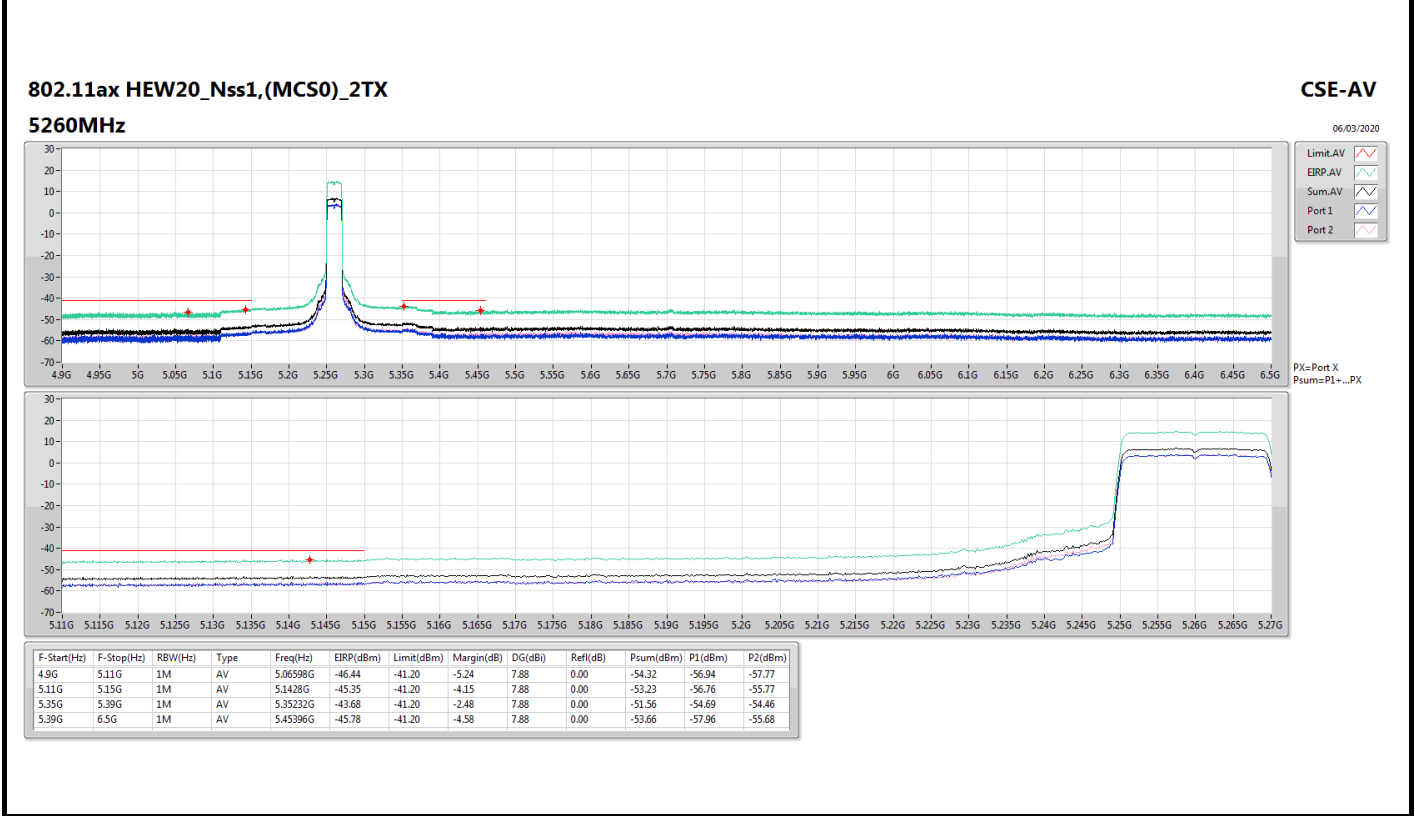

11a80_Nss1,(6Mbps)_2TX

5690MHz Straddle 5.47-5.725GHz

CSE-PK

06/03/2020

11a80_Nss1,(6Mbps)_2TX

5690MHz Straddle 5.47-5.725GHz

CSE-AV

06/03/2020

802.11ax HEW80_Nss1,(MCS0)_2TX

CSE-PK

5530MHz

06/03/2020

PX=Port X
Psum=P1+...PX

F-Start(Hz)	F-Stop(Hz)	RBW(Hz)	Type	Freq(Hz)	EIRP(dBm)	Limit(dBm)	Margin(dB)	DG(dB)	Ref(dB)	Psum(dBm)	P1(dBm)	P2(dBm)
4.9G	5.31G	1M	PK	5.27274G	-37.15	-27.00	-10.15	7.60	0.00	-44.75	-50.61	-46.05
5.31G	5.47G	1M	PK	5.46008G	-28.58	-27.00	-1.58	7.60	0.00	-36.18	-42.57	-37.31
5.725G	5.885G	1M	PK	5.73044G	-33.89	-27.00	-6.89	7.60	0.00	-41.49	-46.13	-43.32
5.885G	6.5G	1M	PK	5.89315G	-35.04	-27.00	-8.04	7.60	0.00	-42.64	-45.12	-46.26

802.11ax HEW80_Nss1,(MCS0)_2TX

CSE-AV

5530MHz

06/03/2020

PX=Port X
Psum=P1+...PX

F-Start(Hz)	F-Stop(Hz)	RBW(Hz)	Type	Freq(Hz)	EIRP(dBm)	Limit(dBm)	Margin(dB)	DG(dB)	Ref(dB)	Psum(dBm)	P1(dBm)	P2(dBm)
4.9G	5.31G	1M	AV	5.13785G	-47.56	-41.20	-6.36	7.60	0.00	-55.16	-57.64	-58.77
5.31G	5.47G	1M	AV	5.45336G	-41.59	-41.20	-0.39	7.60	0.00	-49.19	-52.41	-52.00