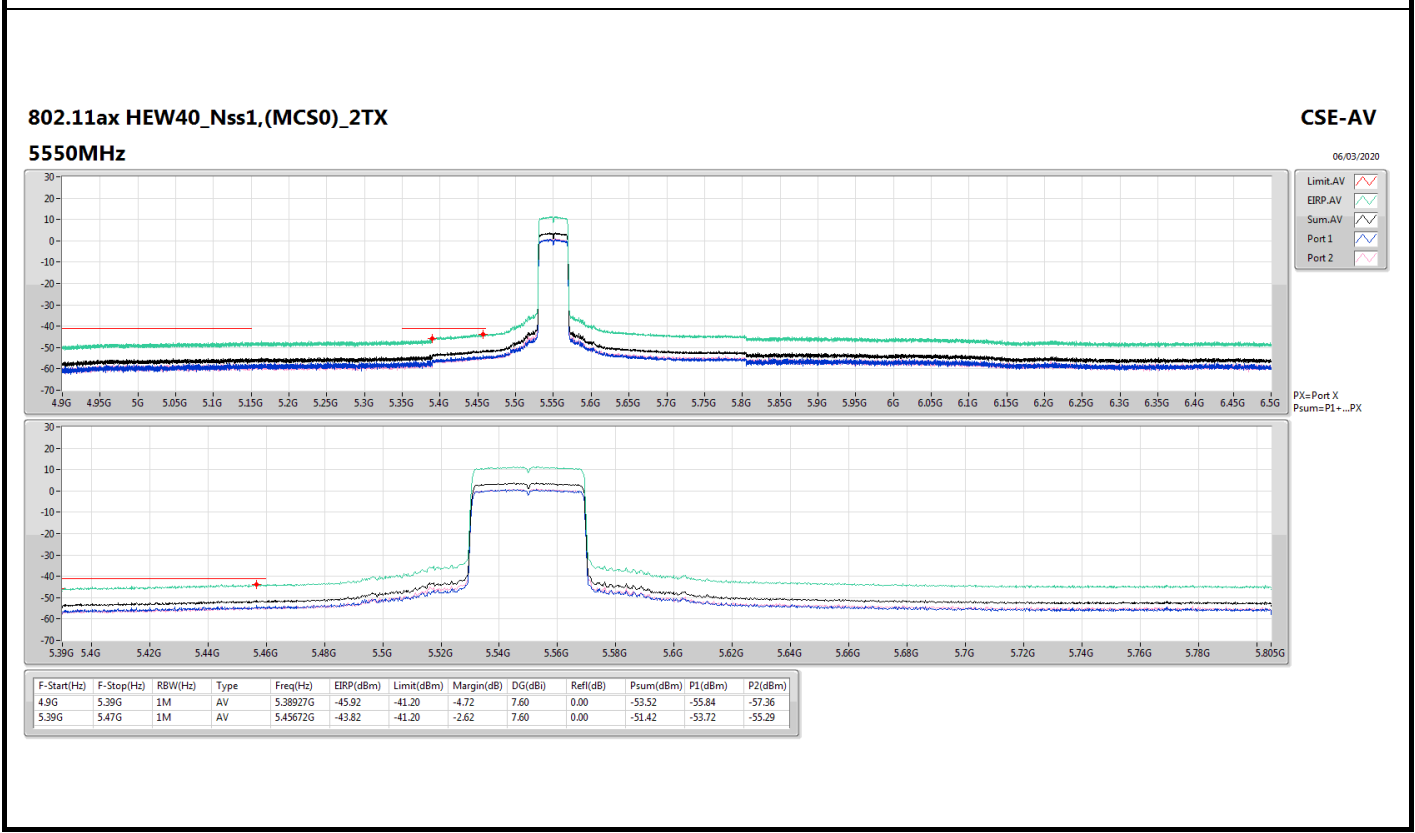

11a80_Nss1,(6Mbps)_2TX

5690MHz Straddle 5.47-5.725GHz

CSE-PK

06/03/2020

11a80_Nss1,(6Mbps)_2TX

5690MHz Straddle 5.47-5.725GHz

CSE-AV

06/03/2020

802.11ax HEW80_Nss1,(MCS0)_2TX

CSE-PK

5530MHz

06/03/2020

PX=Port X
Psum=P1+...PX

F-Start(Hz)	F-Stop(Hz)	RBW(Hz)	Type	Freq(Hz)	EIRP(dBm)	Limit(dBm)	Margin(dB)	DG(dB)	Ref(dB)	Psum(dBm)	P1(dBm)	P2(dBm)
4.9G	5.31G	1M	PK	5.27274G	-37.15	-27.00	-10.15	7.60	0.00	-44.75	-50.61	-46.05
5.31G	5.47G	1M	PK	5.46008G	-28.58	-27.00	-1.58	7.60	0.00	-36.18	-42.57	-37.31
5.725G	5.885G	1M	PK	5.73044G	-33.89	-27.00	-6.89	7.60	0.00	-41.49	-46.13	-43.32
5.885G	6.5G	1M	PK	5.89315G	-35.04	-27.00	-8.04	7.60	0.00	-42.64	-45.12	-46.26

802.11ax HEW80_Nss1,(MCS0)_2TX

CSE-AV

5530MHz

06/03/2020

PX=Port X
Psum=P1+...PX

F-Start(Hz)	F-Stop(Hz)	RBW(Hz)	Type	Freq(Hz)	EIRP(dBm)	Limit(dBm)	Margin(dB)	DG(dB)	Ref(dB)	Psum(dBm)	P1(dBm)	P2(dBm)
4.9G	5.31G	1M	AV	5.13785G	-47.56	-41.20	-6.36	7.60	0.00	-55.16	-57.64	-58.77
5.31G	5.47G	1M	AV	5.45336G	-41.59	-41.20	-0.39	7.60	0.00	-49.19	-52.41	-52.00