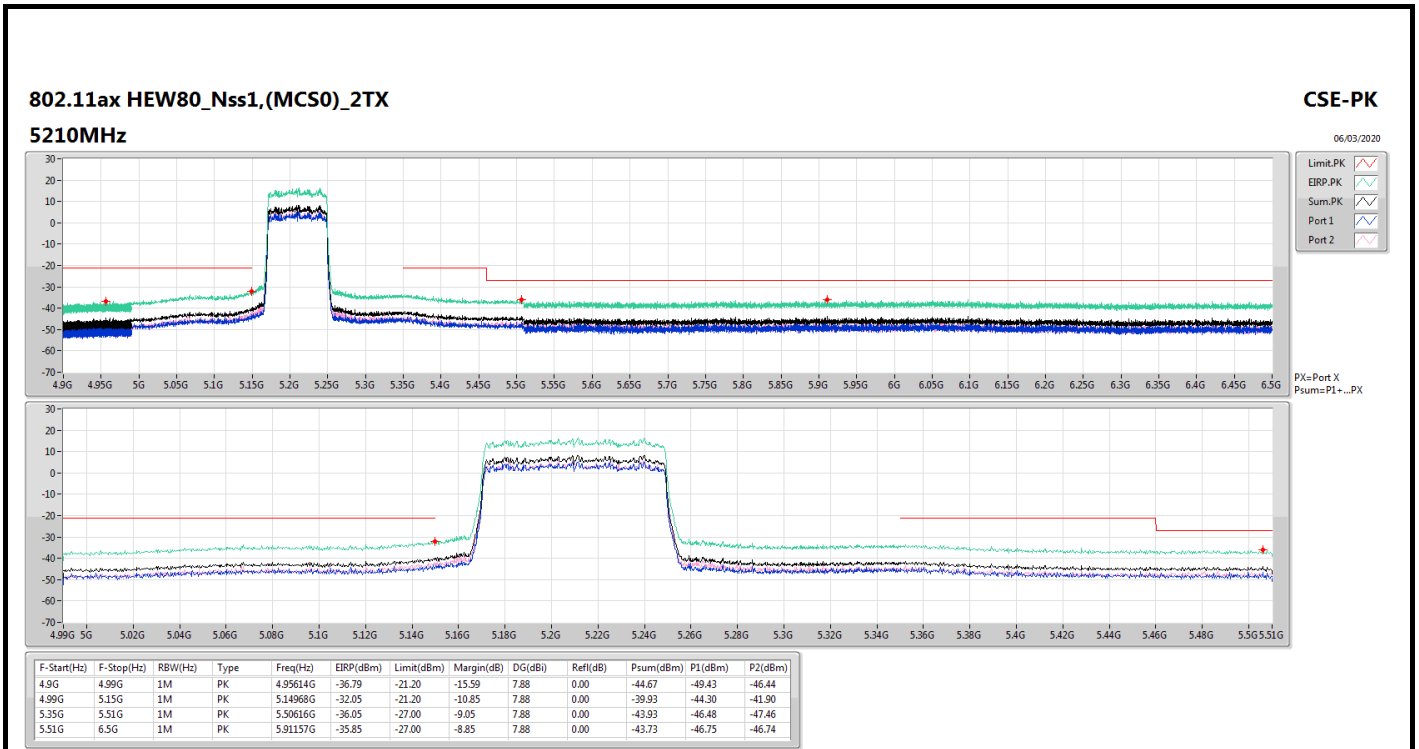

11a80_Nss1,(6Mbps)_2TX

5690MHz Straddle 5.47-5.725GHz

CSE-PK

06/03/2020

11a80_Nss1,(6Mbps)_2TX

5690MHz Straddle 5.47-5.725GHz

CSE-AV

06/03/2020

802.11ax HEW80_Nss1,(MCS0)_2TX

CSE-PK

5530MHz

06/03/2020

PX=Port X
Psum=P1+...PX

F-Start(Hz)	F-Stop(Hz)	RBW(Hz)	Type	Freq(Hz)	EIRP(dBm)	Limit(dBm)	Margin(dB)	DG(dB)	Ref(dB)	Psum(dBm)	P1(dBm)	P2(dBm)
4.9G	5.31G	1M	PK	5.27274G	-37.15	-27.00	-10.15	7.60	0.00	-44.75	-50.61	-46.05
5.31G	5.47G	1M	PK	5.46008G	-28.58	-27.00	-1.58	7.60	0.00	-36.18	-42.57	-37.31
5.725G	5.885G	1M	PK	5.73044G	-33.89	-27.00	-6.89	7.60	0.00	-41.49	-46.13	-43.32
5.885G	6.5G	1M	PK	5.89315G	-35.04	-27.00	-8.04	7.60	0.00	-42.64	-45.12	-46.26

802.11ax HEW80_Nss1,(MCS0)_2TX

CSE-AV

5530MHz

06/03/2020

PX=Port X
Psum=P1+...PX

F-Start(Hz)	F-Stop(Hz)	RBW(Hz)	Type	Freq(Hz)	EIRP(dBm)	Limit(dBm)	Margin(dB)	DG(dB)	Ref(dB)	Psum(dBm)	P1(dBm)	P2(dBm)
4.9G	5.31G	1M	AV	5.13785G	-47.56	-41.20	-6.36	7.60	0.00	-55.16	-57.64	-58.77
5.31G	5.47G	1M	AV	5.45336G	-41.59	-41.20	-0.39	7.60	0.00	-49.19	-52.41	-52.00