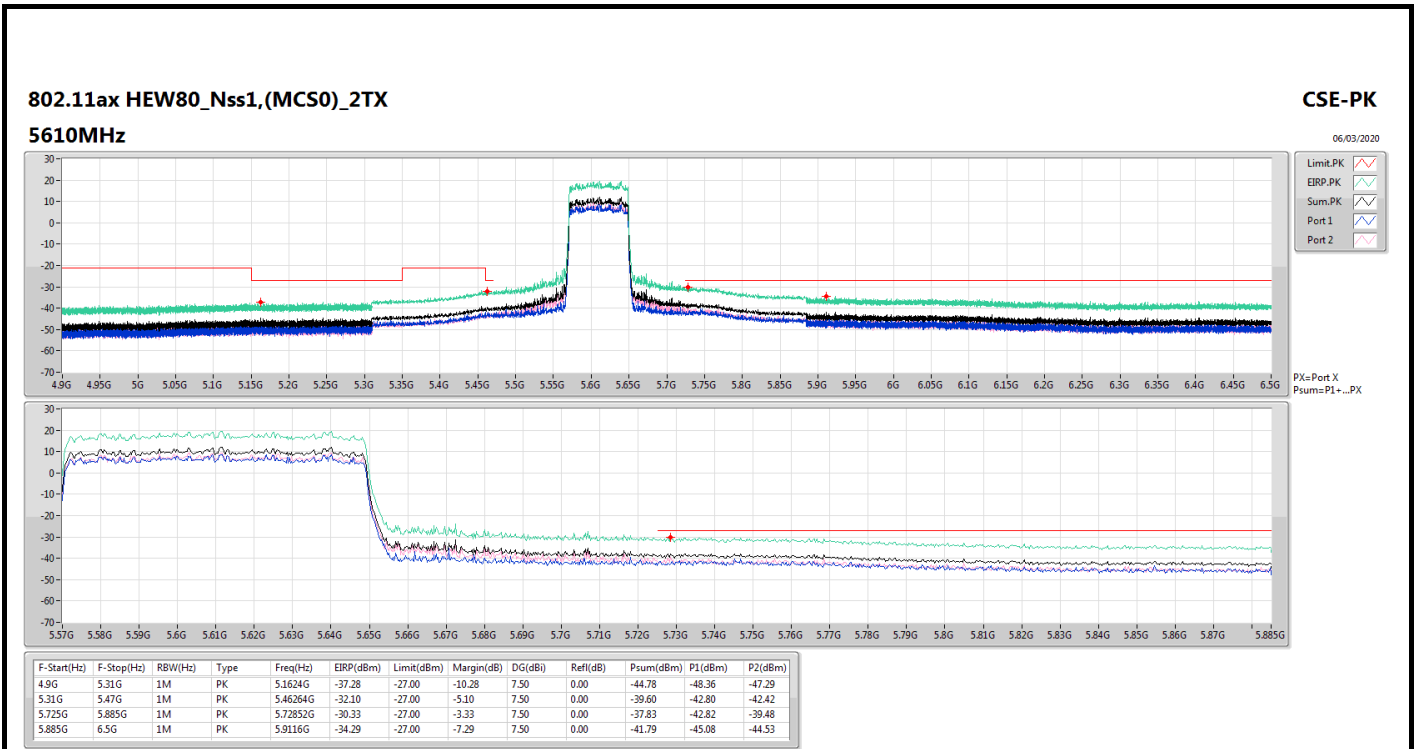

802.11ax HEW80_Nss1,(MCS0)_2TX

CSE-AV

5530MHz

06/03/2020

PX=Port X
Psum=P1+...PX

F-Start(Hz)	F-Stop(Hz)	RBW(Hz)	Type	Freq(Hz)	EIRP(dBm)	Limit(dBm)	Margin(dB)	DG(dB)	Ref(dB)	Psum(dBm)	P1(dBm)	P2(dBm)
4.9G	5.31G	1M	AV	5.13785G	-47.56	-41.20	-6.36	7.60	0.00	-55.16	-57.64	-58.77
5.31G	5.47G	1M	AV	5.45336G	-41.59	-41.20	-0.39	7.60	0.00	-49.19	-52.41	-52.00

<2T2S>

For Conducted Bandedge:

Summary

Mode	Result	F-Start (Hz)	F-Stop (Hz)	Type	Freq (Hz)	DG (dBi)	P1 (dBm)	P2 (dBm)	Psum (dBm)	EIRP (dBm)	Limit (dBm)	Margin (dB)
5.15-5.25GHz	-	-	-	-	-	-	-	-	-	-	-	-
802.11ax HEW20_Nss2,(MCS0)_2TX	Pass	5.11G	5.15G	AV	5.1492G	4.75	-51.89	-50.58	-48.18	-43.43	-41.2	-2.23
802.11ax HEW40_Nss2,(MCS0)_2TX	Pass	5.15G	5.35G	AV	5.15G	4.75	-50.93	-49.32	-47.04	-42.29	-41.2	-1.09
802.11ax HEW80_Nss2,(MCS0)_2TX	Pass	4.99G	5.15G	AV	5.14904G	4.87	-51.39	-47.97	-46.34	-41.47	-41.2	-0.27
5.25-5.35GHz	-	-	-	-	-	-	-	-	-	-	-	-
802.11ax HEW20_Nss2,(MCS0)_2TX	Pass	5.35G	5.39G	AV	5.35048G	4.74	-50.68	-51.01	-47.83	-43.09	-41.2	-1.89
802.11ax HEW40_Nss2,(MCS0)_2TX	Pass	5.35G	5.43G	AV	5.35272G	4.74	-51.26	-50.4	-47.8	-43.06	-41.2	-1.86
802.11ax HEW80_Nss2,(MCS0)_2TX	Pass	5.35G	5.51G	AV	5.35064G	4.87	-51.46	-51.14	-48.29	-43.42	-41.2	-2.22
5.47-5.725GHz	-	-	-	-	-	-	-	-	-	-	-	-
802.11ax HEW20_Nss2,(MCS0)_2TX	Pass	5.725G	5.765G	PK	5.72676G	4.59	-35.53	-36.58	-33.01	-28.42	-27	-1.42
802.11ax HEW40_Nss2,(MCS0)_2TX	Pass	5.39G	5.47G	PK	5.46936G	4.59	-35.71	-34.96	-32.31	-27.72	-27	-0.72
802.11ax HEW80_Nss2,(MCS0)_2TX	Pass	5.31G	5.47G	PK	5.46872G	4.59	-36.97	-33.83	-32.11	-27.52	-27	-0.52