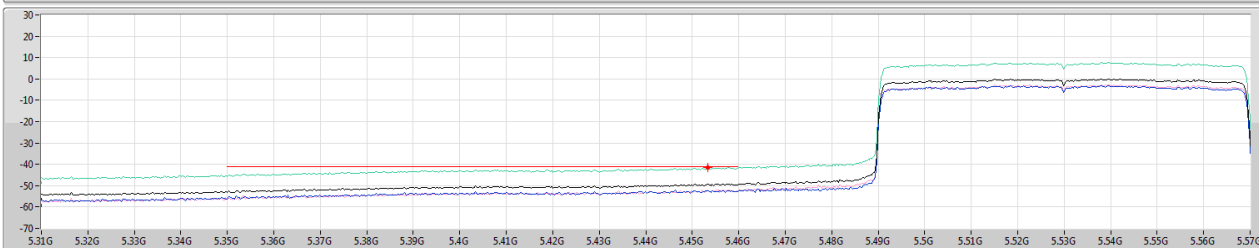

802.11ax HEW80_Nss1,(MCS0)_2TX

CSE-AV

5530MHz

06/03/2020

PX=Port X
Psum=P1+...PX

F-Start(Hz)	F-Stop(Hz)	RBW(Hz)	Type	Freq(Hz)	EIRP(dBm)	Limit(dBm)	Margin(dB)	DG(dB)	Ref(dB)	Psum(dBm)	P1(dBm)	P2(dBm)
4.9G	5.31G	1M	AV	5.13785G	-47.56	-41.20	-6.36	7.60	0.00	-55.16	-57.64	-58.77
5.31G	5.47G	1M	AV	5.45336G	-41.59	-41.20	-0.39	7.60	0.00	-49.19	-52.41	-52.00

<2T2S>

For Conducted Bandedge:

Summary

Mode	Result	F-Start (Hz)	F-Stop (Hz)	Type	Freq (Hz)	DG (dBi)	P1 (dBm)	P2 (dBm)	Psum (dBm)	EIRP (dBm)	Limit (dBm)	Margin (dB)
5.15-5.25GHz	-	-	-	-	-	-	-	-	-	-	-	-
802.11ax HEW20_Nss2,(MCS0)_2TX	Pass	5.11G	5.15G	AV	5.1492G	4.75	-51.89	-50.58	-48.18	-43.43	-41.2	-2.23
802.11ax HEW40_Nss2,(MCS0)_2TX	Pass	5.15G	5.35G	AV	5.15G	4.75	-50.93	-49.32	-47.04	-42.29	-41.2	-1.09
802.11ax HEW80_Nss2,(MCS0)_2TX	Pass	4.99G	5.15G	AV	5.14904G	4.87	-51.39	-47.97	-46.34	-41.47	-41.2	-0.27
5.25-5.35GHz	-	-	-	-	-	-	-	-	-	-	-	-
802.11ax HEW20_Nss2,(MCS0)_2TX	Pass	5.35G	5.39G	AV	5.35048G	4.74	-50.68	-51.01	-47.83	-43.09	-41.2	-1.89
802.11ax HEW40_Nss2,(MCS0)_2TX	Pass	5.35G	5.43G	AV	5.35272G	4.74	-51.26	-50.4	-47.8	-43.06	-41.2	-1.86
802.11ax HEW80_Nss2,(MCS0)_2TX	Pass	5.35G	5.51G	AV	5.35064G	4.87	-51.46	-51.14	-48.29	-43.42	-41.2	-2.22
5.47-5.725GHz	-	-	-	-	-	-	-	-	-	-	-	-
802.11ax HEW20_Nss2,(MCS0)_2TX	Pass	5.725G	5.765G	PK	5.72676G	4.59	-35.53	-36.58	-33.01	-28.42	-27	-1.42
802.11ax HEW40_Nss2,(MCS0)_2TX	Pass	5.39G	5.47G	PK	5.46936G	4.59	-35.71	-34.96	-32.31	-27.72	-27	-0.72
802.11ax HEW80_Nss2,(MCS0)_2TX	Pass	5.31G	5.47G	PK	5.46872G	4.59	-36.97	-33.83	-32.11	-27.52	-27	-0.52