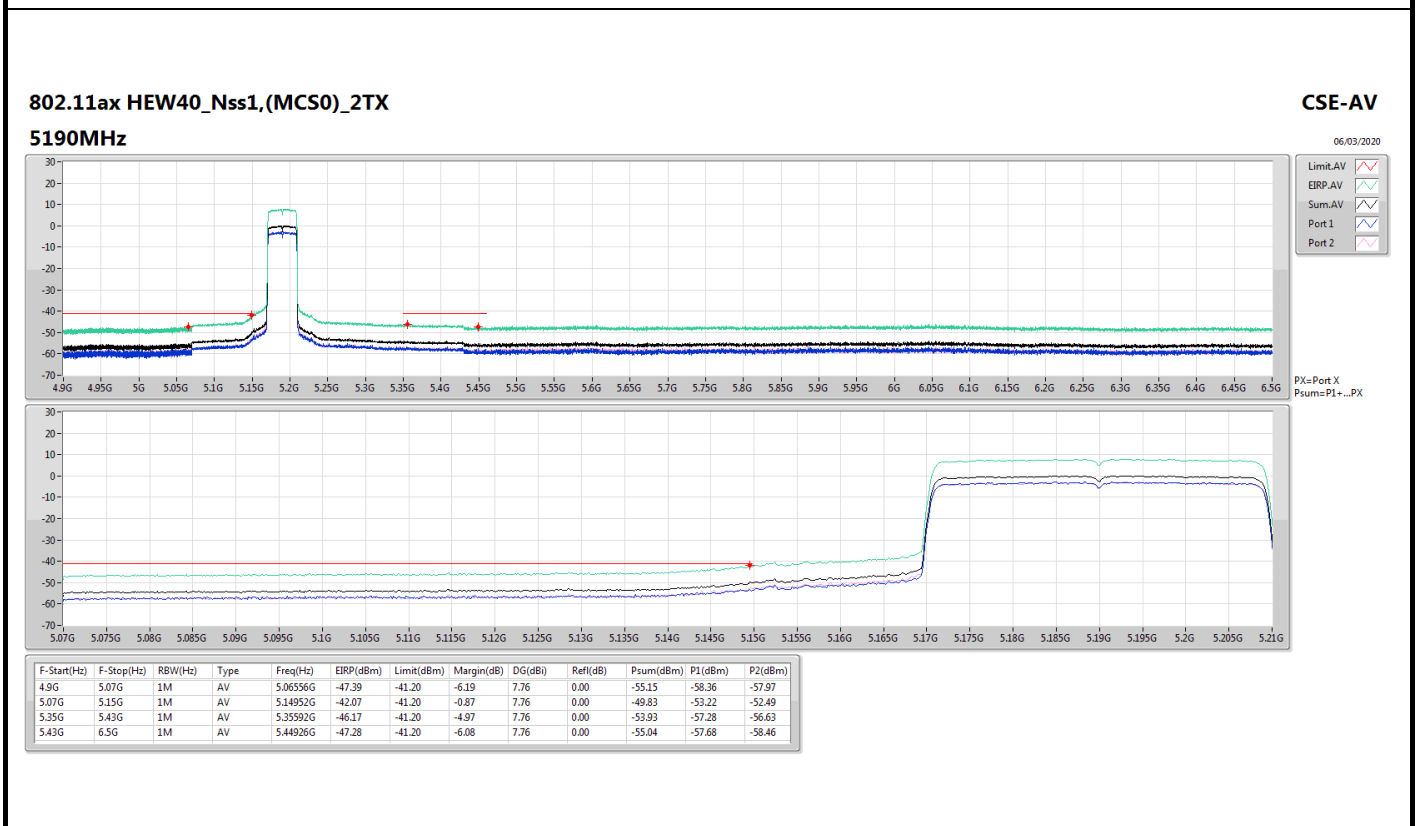

11a80_Nss1,(6Mbps)_2TX

5690MHz Straddle 5.47-5.725GHz

CSE-PK

06/03/2020

11a80_Nss1,(6Mbps)_2TX

5690MHz Straddle 5.47-5.725GHz

CSE-AV

06/03/2020

802.11ax HEW80_Nss1,(MCS0)_2TX

CSE-PK

5530MHz

06/03/2020

PX=Port X
Psum=P1+...PX

F-Start(Hz)	F-Stop(Hz)	RBW(Hz)	Type	Freq(Hz)	EIRP(dBm)	Limit(dBm)	Margin(dB)	DG(dB)	Ref(dB)	Psum(dBm)	P1(dBm)	P2(dBm)
4.9G	5.31G	1M	PK	5.27274G	-37.15	-27.00	-10.15	7.60	0.00	-44.75	-50.61	-46.05
5.31G	5.47G	1M	PK	5.46008G	-28.58	-27.00	-1.58	7.60	0.00	-36.18	-42.57	-37.31
5.725G	5.885G	1M	PK	5.73044G	-33.89	-27.00	-6.89	7.60	0.00	-41.49	-46.13	-43.32
5.885G	6.5G	1M	PK	5.89315G	-35.04	-27.00	-8.04	7.60	0.00	-42.64	-45.12	-46.26

802.11ax HEW80_Nss1,(MCS0)_2TX

CSE-AV

5530MHz

06/03/2020

PX=Port X
Psum=P1+...PX

F-Start(Hz)	F-Stop(Hz)	RBW(Hz)	Type	Freq(Hz)	EIRP(dBm)	Limit(dBm)	Margin(dB)	DG(dB)	Ref(dB)	Psum(dBm)	P1(dBm)	P2(dBm)
4.9G	5.31G	1M	AV	5.13785G	-47.56	-41.20	-6.36	7.60	0.00	-55.16	-57.64	-58.77
5.31G	5.47G	1M	AV	5.45336G	-41.59	-41.20	-0.39	7.60	0.00	-49.19	-52.41	-52.00