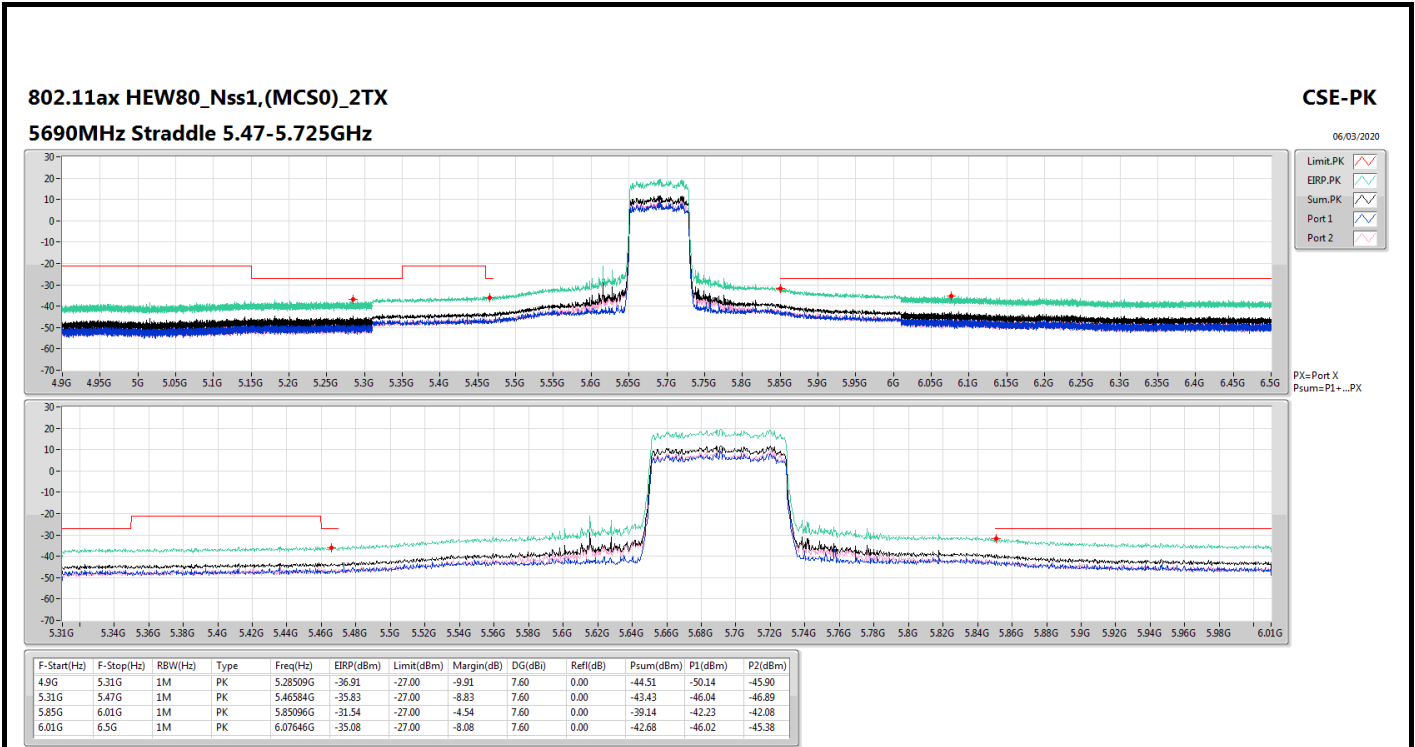

802.11ax HEW80_Nss1,(MCS0)_2TX

CSE-AV

5530MHz

06/03/2020

PX=Port X
Psum=P1+...PX

F-Start(Hz)	F-Stop(Hz)	RBW(Hz)	Type	Freq(Hz)	EIRP(dBm)	Limit(dBm)	Margin(dB)	DG(dB)	Ref(dB)	Psum(dBm)	P1(dBm)	P2(dBm)
4.9G	5.31G	1M	AV	5.13785G	-47.56	-41.20	-6.36	7.60	0.00	-55.16	-57.64	-58.77
5.31G	5.47G	1M	AV	5.45336G	-41.59	-41.20	-0.39	7.60	0.00	-49.19	-52.41	-52.00

<2T2S>

For Conducted Bandedge:

Summary

Mode	Result	F-Start (Hz)	F-Stop (Hz)	Type	Freq (Hz)	DG (dBi)	P1 (dBm)	P2 (dBm)	Psum (dBm)	EIRP (dBm)	Limit (dBm)	Margin (dB)
5.15-5.25GHz	-	-	-	-	-	-	-	-	-	-	-	-
802.11ax HEW20_Nss2,(MCS0)_2TX	Pass	5.11G	5.15G	AV	5.1492G	4.75	-51.89	-50.58	-48.18	-43.43	-41.2	-2.23
802.11ax HEW40_Nss2,(MCS0)_2TX	Pass	5.15G	5.35G	AV	5.15G	4.75	-50.93	-49.32	-47.04	-42.29	-41.2	-1.09
802.11ax HEW80_Nss2,(MCS0)_2TX	Pass	4.99G	5.15G	AV	5.14904G	4.87	-51.39	-47.97	-46.34	-41.47	-41.2	-0.27
5.25-5.35GHz	-	-	-	-	-	-	-	-	-	-	-	-
802.11ax HEW20_Nss2,(MCS0)_2TX	Pass	5.35G	5.39G	AV	5.35048G	4.74	-50.68	-51.01	-47.83	-43.09	-41.2	-1.89
802.11ax HEW40_Nss2,(MCS0)_2TX	Pass	5.35G	5.43G	AV	5.35272G	4.74	-51.26	-50.4	-47.8	-43.06	-41.2	-1.86
802.11ax HEW80_Nss2,(MCS0)_2TX	Pass	5.35G	5.51G	AV	5.35064G	4.87	-51.46	-51.14	-48.29	-43.42	-41.2	-2.22
5.47-5.725GHz	-	-	-	-	-	-	-	-	-	-	-	-
802.11ax HEW20_Nss2,(MCS0)_2TX	Pass	5.725G	5.765G	PK	5.72676G	4.59	-35.53	-36.58	-33.01	-28.42	-27	-1.42
802.11ax HEW40_Nss2,(MCS0)_2TX	Pass	5.39G	5.47G	PK	5.46936G	4.59	-35.71	-34.96	-32.31	-27.72	-27	-0.72
802.11ax HEW80_Nss2,(MCS0)_2TX	Pass	5.31G	5.47G	PK	5.46872G	4.59	-36.97	-33.83	-32.11	-27.52	-27	-0.52