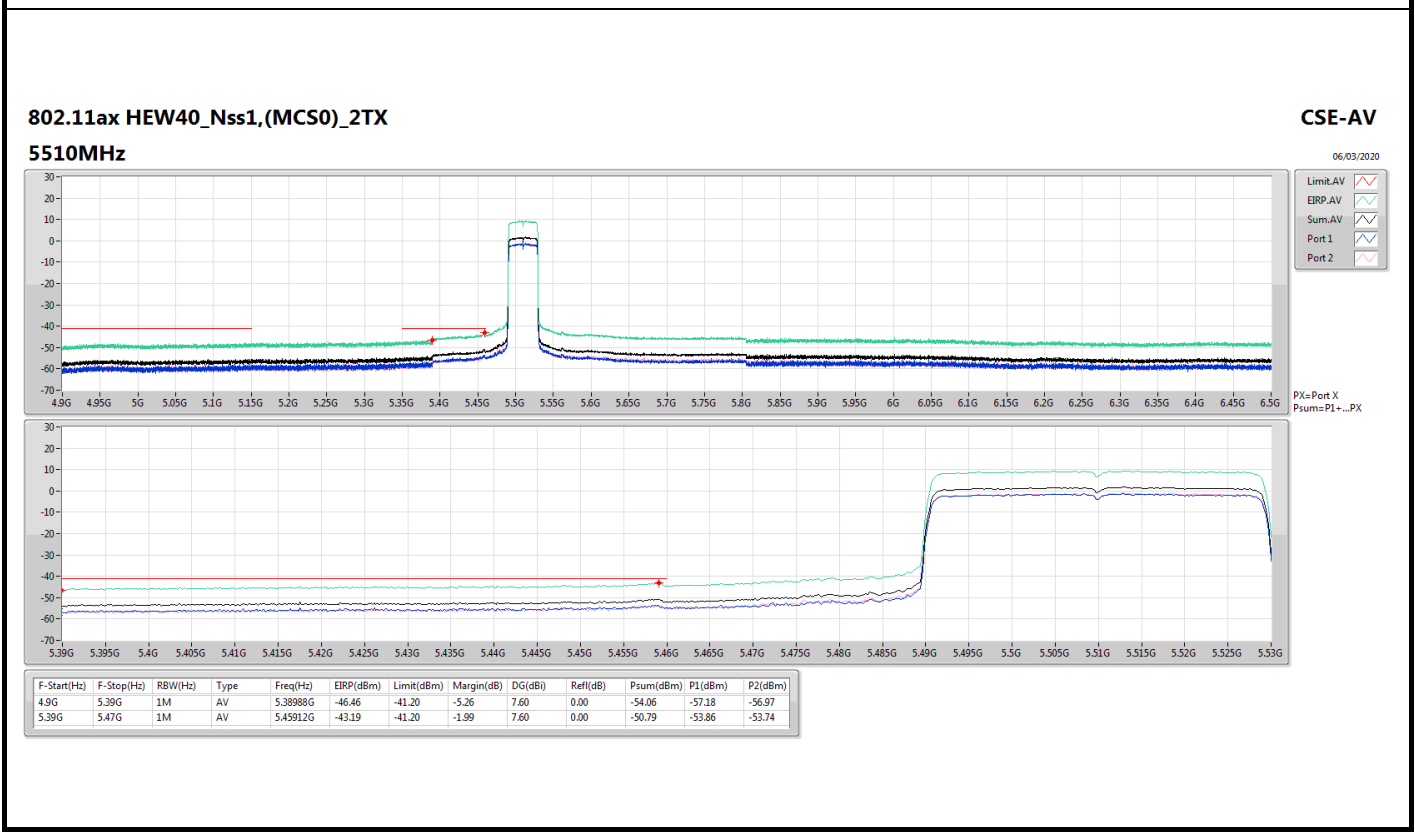

11a80_Nss1,(6Mbps)_2TX

5690MHz Straddle 5.47-5.725GHz

CSE-PK

06/03/2020

11a80_Nss1,(6Mbps)_2TX

5690MHz Straddle 5.47-5.725GHz

CSE-AV

06/03/2020

802.11ax HEW80_Nss1,(MCS0)_2TX

CSE-PK

5530MHz

06/03/2020

PX=Port X
Psum=P1+...PX

F-Start(Hz)	F-Stop(Hz)	RBW(Hz)	Type	Freq(Hz)	EIRP(dBm)	Limit(dBm)	Margin(dB)	DG(dB)	Ref(dB)	Psum(dBm)	P1(dBm)	P2(dBm)
4.9G	5.31G	1M	PK	5.27274G	-37.15	-27.00	-10.15	7.60	0.00	-44.75	-50.61	-46.05
5.31G	5.47G	1M	PK	5.46008G	-28.58	-27.00	-1.58	7.60	0.00	-36.18	-42.57	-37.31
5.725G	5.885G	1M	PK	5.73044G	-33.89	-27.00	-6.89	7.60	0.00	-41.49	-46.13	-43.32
5.885G	6.5G	1M	PK	5.89315G	-35.04	-27.00	-8.04	7.60	0.00	-42.64	-45.12	-46.26

802.11ax HEW80_Nss1,(MCS0)_2TX

CSE-AV

5530MHz

06/03/2020

PX=Port X
Psum=P1+...PX

F-Start(Hz)	F-Stop(Hz)	RBW(Hz)	Type	Freq(Hz)	EIRP(dBm)	Limit(dBm)	Margin(dB)	DG(dB)	Ref(dB)	Psum(dBm)	P1(dBm)	P2(dBm)
4.9G	5.31G	1M	AV	5.13785G	-47.56	-41.20	-6.36	7.60	0.00	-55.16	-57.64	-58.77
5.31G	5.47G	1M	AV	5.45336G	-41.59	-41.20	-0.39	7.60	0.00	-49.19	-52.41	-52.00