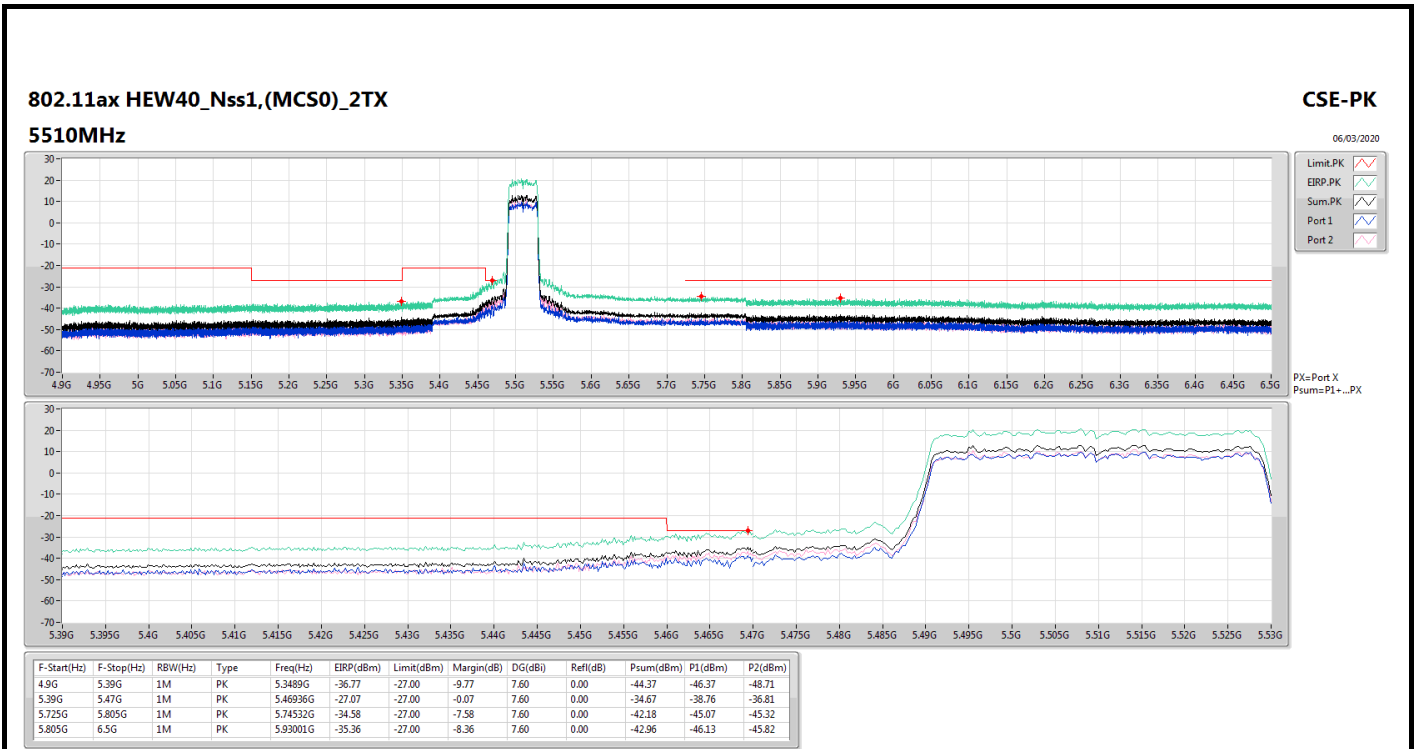

11a80_Nss1,(6Mbps)_2TX

5690MHz Straddle 5.47-5.725GHz

CSE-PK

06/03/2020

11a80_Nss1,(6Mbps)_2TX

5690MHz Straddle 5.47-5.725GHz

CSE-AV

06/03/2020

802.11ax HEW80_Nss1,(MCS0)_2TX

CSE-PK

5530MHz

06/03/2020

PX=Port X
Psum=P1+...PX

F-Start(Hz)	F-Stop(Hz)	RBW(Hz)	Type	Freq(Hz)	EIRP(dBm)	Limit(dBm)	Margin(dB)	DG(dB)	Ref(dB)	Psum(dBm)	P1(dBm)	P2(dBm)
4.9G	5.31G	1M	PK	5.27274G	-37.15	-27.00	-10.15	7.60	0.00	-44.75	-50.61	-46.05
5.31G	5.47G	1M	PK	5.46008G	-28.58	-27.00	-1.58	7.60	0.00	-36.18	-42.57	-37.31
5.725G	5.885G	1M	PK	5.73044G	-33.89	-27.00	-6.89	7.60	0.00	-41.49	-46.13	-43.32
5.885G	6.5G	1M	PK	5.89315G	-35.04	-27.00	-8.04	7.60	0.00	-42.64	-45.12	-46.26

802.11ax HEW80_Nss1,(MCS0)_2TX

CSE-AV

5530MHz

06/03/2020

PX=Port X
Psum=P1+...PX

F-Start(Hz)	F-Stop(Hz)	RBW(Hz)	Type	Freq(Hz)	EIRP(dBm)	Limit(dBm)	Margin(dB)	DG(dB)	Ref(dB)	Psum(dBm)	P1(dBm)	P2(dBm)
4.9G	5.31G	1M	AV	5.13785G	-47.56	-41.20	-6.36	7.60	0.00	-55.16	-57.64	-58.77
5.31G	5.47G	1M	AV	5.45336G	-41.59	-41.20	-0.39	7.60	0.00	-49.19	-52.41	-52.00