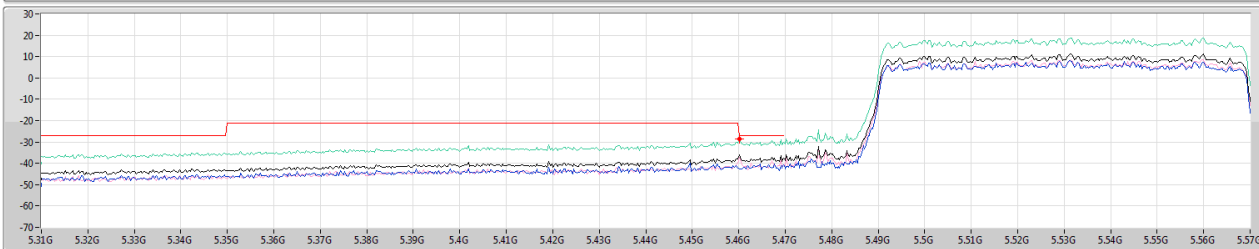

802.11ax HEW80_Nss1,(MCS0)_2TX

CSE-PK

5530MHz

06/03/2020

PX=Port X
Psum=P1+...PX

F-Start(Hz)	F-Stop(Hz)	RBW(Hz)	Type	Freq(Hz)	EIRP(dBm)	Limit(dBm)	Margin(dB)	DG(dB)	Ref(dB)	Psum(dBm)	P1(dBm)	P2(dBm)
4.9G	5.31G	1M	PK	5.27274G	-37.15	-27.00	-10.15	7.60	0.00	-44.75	-50.61	-46.05
5.31G	5.47G	1M	PK	5.46008G	-28.58	-27.00	-1.58	7.60	0.00	-36.18	-42.57	-37.31
5.725G	5.885G	1M	PK	5.73044G	-33.89	-27.00	-6.89	7.60	0.00	-41.49	-46.13	-43.32
5.885G	6.5G	1M	PK	5.89315G	-35.04	-27.00	-8.04	7.60	0.00	-42.64	-45.12	-46.26

802.11ax HEW80_Nss1,(MCS0)_2TX

CSE-AV

5530MHz

06/03/2020

PX=Port X
Psum=P1+...PX

F-Start(Hz)	F-Stop(Hz)	RBW(Hz)	Type	Freq(Hz)	EIRP(dBm)	Limit(dBm)	Margin(dB)	DG(dB)	Ref(dB)	Psum(dBm)	P1(dBm)	P2(dBm)
4.9G	5.31G	1M	AV	5.13785G	-47.56	-41.20	-6.36	7.60	0.00	-55.16	-57.64	-58.77
5.31G	5.47G	1M	AV	5.45336G	-41.59	-41.20	-0.39	7.60	0.00	-49.19	-52.41	-52.00