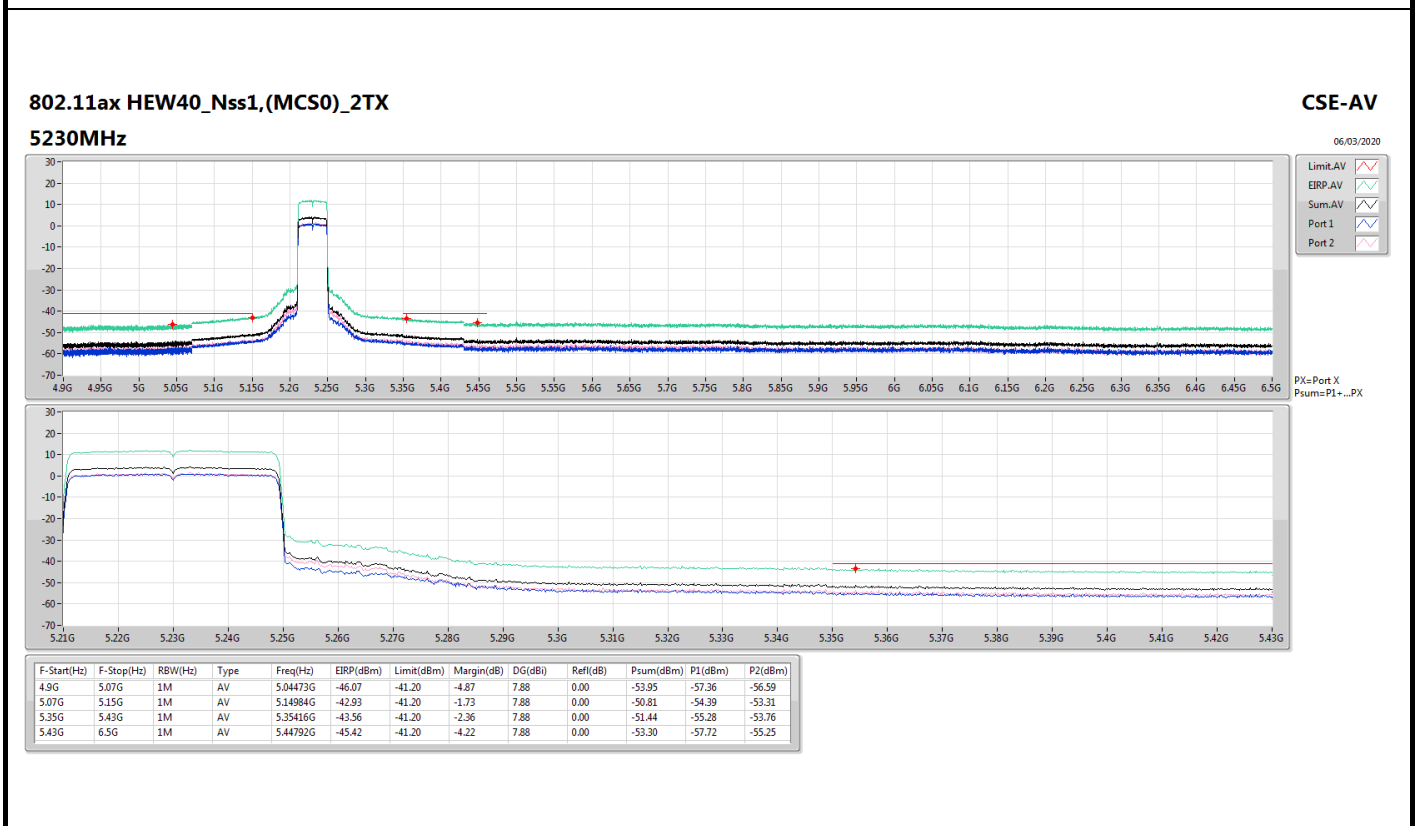

11a80_Nss1,(6Mbps)_2TX

5690MHz Straddle 5.47-5.725GHz

CSE-PK

06/03/2020

11a80_Nss1,(6Mbps)_2TX

5690MHz Straddle 5.47-5.725GHz

CSE-AV

06/03/2020

802.11ax HEW80_Nss1,(MCS0)_2TX

CSE-PK

5530MHz

06/03/2020

PX=Port X
Psum=P1+...PX

F-Start(Hz)	F-Stop(Hz)	RBW(Hz)	Type	Freq(Hz)	EIRP(dBm)	Limit(dBm)	Margin(dB)	DG(dB)	Ref(dB)	Psum(dBm)	P1(dBm)	P2(dBm)
4.9G	5.31G	1M	PK	5.27274G	-37.15	-27.00	-10.15	7.60	0.00	-44.75	-50.61	-46.05
5.31G	5.47G	1M	PK	5.46008G	-28.58	-27.00	-1.58	7.60	0.00	-36.18	-42.57	-37.31
5.725G	5.885G	1M	PK	5.73044G	-33.89	-27.00	-6.89	7.60	0.00	-41.49	-46.13	-43.32
5.885G	6.5G	1M	PK	5.89315G	-35.04	-27.00	-8.04	7.60	0.00	-42.64	-45.12	-46.26

802.11ax HEW80_Nss1,(MCS0)_2TX

CSE-AV

5530MHz

06/03/2020

PX=Port X
Psum=P1+...PX

F-Start(Hz)	F-Stop(Hz)	RBW(Hz)	Type	Freq(Hz)	EIRP(dBm)	Limit(dBm)	Margin(dB)	DG(dB)	Ref(dB)	Psum(dBm)	P1(dBm)	P2(dBm)
4.9G	5.31G	1M	AV	5.13785G	-47.56	-41.20	-6.36	7.60	0.00	-55.16	-57.64	-58.77
5.31G	5.47G	1M	AV	5.45336G	-41.59	-41.20	-0.39	7.60	0.00	-49.19	-52.41	-52.00