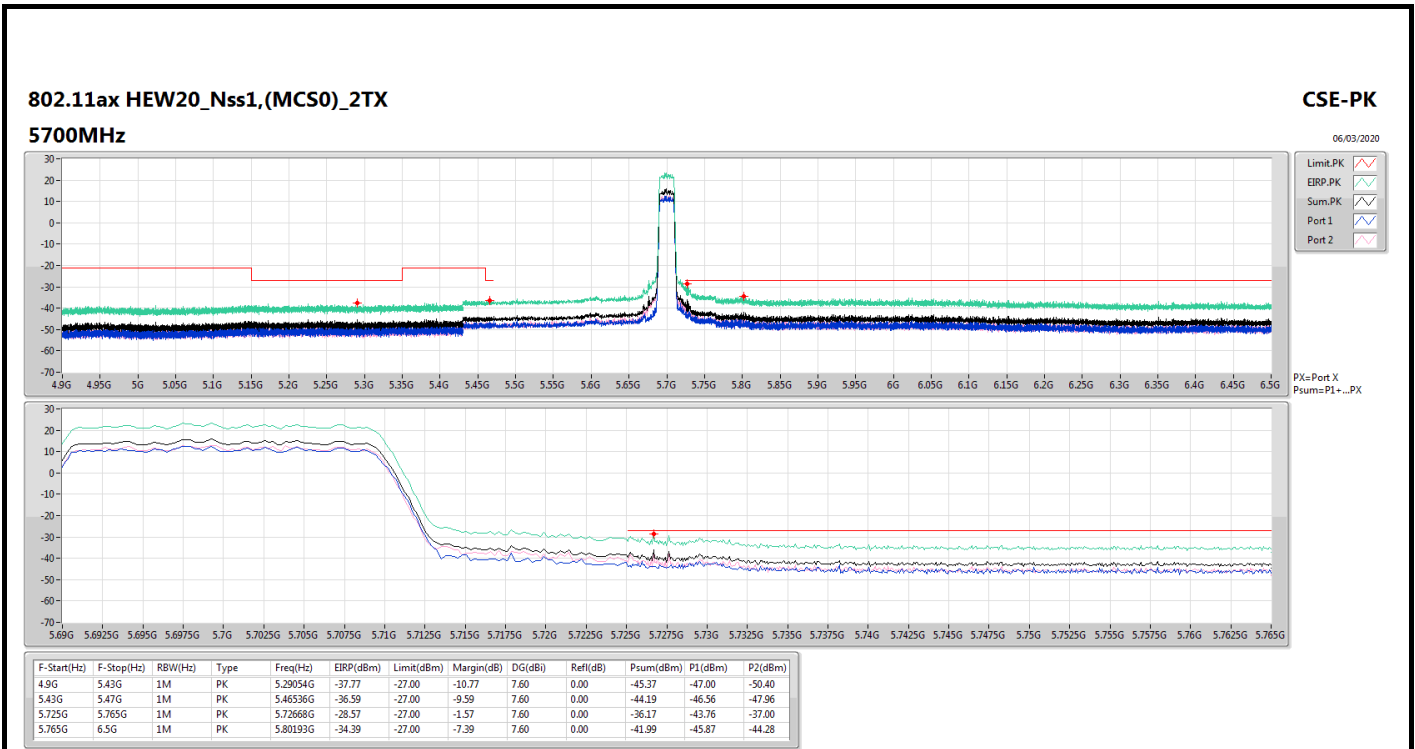

11a80_Nss1,(6Mbps)_2TX

5690MHz Straddle 5.47-5.725GHz

CSE-PK

06/03/2020

11a80_Nss1,(6Mbps)_2TX

5690MHz Straddle 5.47-5.725GHz

CSE-AV

06/03/2020

802.11ax HEW80_Nss1,(MCS0)_2TX

CSE-PK

5530MHz

06/03/2020

PX=Port X
Psum=P1+...PX

F-Start(Hz)	F-Stop(Hz)	RBW(Hz)	Type	Freq(Hz)	EIRP(dBm)	Limit(dBm)	Margin(dB)	DG(dB)	Ref(dB)	Psum(dBm)	P1(dBm)	P2(dBm)
4.9G	5.31G	1M	PK	5.27274G	-37.15	-27.00	-10.15	7.60	0.00	-44.75	-50.61	-46.05
5.31G	5.47G	1M	PK	5.46008G	-28.58	-27.00	-1.58	7.60	0.00	-36.18	-42.57	-37.31
5.725G	5.885G	1M	PK	5.73044G	-33.89	-27.00	-6.89	7.60	0.00	-41.49	-46.13	-43.32
5.885G	6.5G	1M	PK	5.89315G	-35.04	-27.00	-8.04	7.60	0.00	-42.64	-45.12	-46.26

802.11ax HEW80_Nss1,(MCS0)_2TX

CSE-AV

5530MHz

06/03/2020

PX=Port X
Psum=P1+...PX

F-Start(Hz)	F-Stop(Hz)	RBW(Hz)	Type	Freq(Hz)	EIRP(dBm)	Limit(dBm)	Margin(dB)	DG(dB)	Ref(dB)	Psum(dBm)	P1(dBm)	P2(dBm)
4.9G	5.31G	1M	AV	5.13785G	-47.56	-41.20	-6.36	7.60	0.00	-55.16	-57.64	-58.77
5.31G	5.47G	1M	AV	5.45336G	-41.59	-41.20	-0.39	7.60	0.00	-49.19	-52.41	-52.00