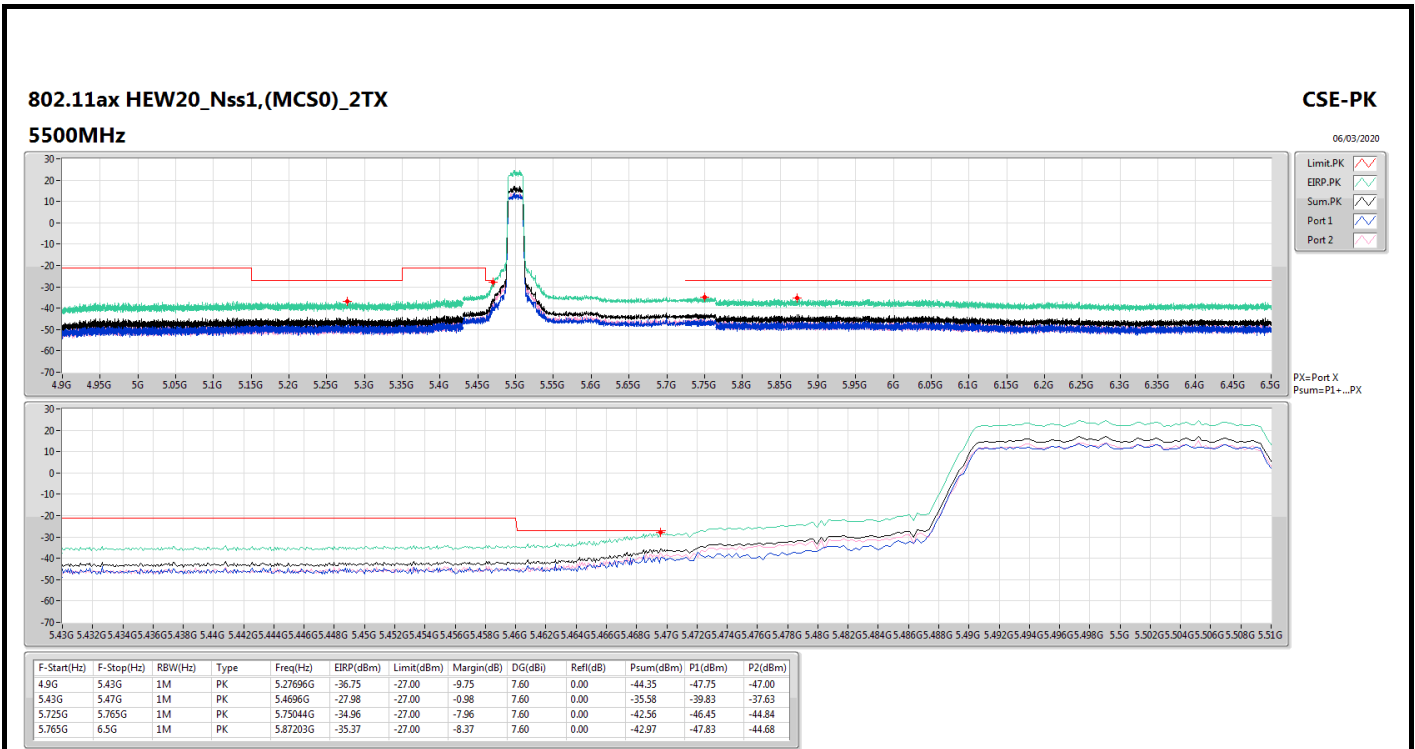

11a80_Nss1,(6Mbps)_2TX

5690MHz Straddle 5.47-5.725GHz

CSE-PK

06/03/2020

11a80_Nss1,(6Mbps)_2TX

5690MHz Straddle 5.47-5.725GHz

CSE-AV

06/03/2020

802.11ax HEW80_Nss1,(MCS0)_2TX

CSE-PK

5530MHz

06/03/2020

PX=Port X
Psum=P1+...PX

F-Start(Hz)	F-Stop(Hz)	RBW(Hz)	Type	Freq(Hz)	EIRP(dBm)	Limit(dBm)	Margin(dB)	DG(dB)	Ref(dB)	Psum(dBm)	P1(dBm)	P2(dBm)
4.9G	5.31G	1M	PK	5.27274G	-37.15	-27.00	-10.15	7.60	0.00	-44.75	-50.61	-46.05
5.31G	5.47G	1M	PK	5.46008G	-28.58	-27.00	-1.58	7.60	0.00	-36.18	-42.57	-37.31
5.725G	5.885G	1M	PK	5.73044G	-33.89	-27.00	-6.89	7.60	0.00	-41.49	-46.13	-43.32
5.885G	6.5G	1M	PK	5.89315G	-35.04	-27.00	-8.04	7.60	0.00	-42.64	-45.12	-46.26

802.11ax HEW80_Nss1,(MCS0)_2TX

CSE-AV

5530MHz

06/03/2020

PX=Port X
Psum=P1+...PX

F-Start(Hz)	F-Stop(Hz)	RBW(Hz)	Type	Freq(Hz)	EIRP(dBm)	Limit(dBm)	Margin(dB)	DG(dB)	Ref(dB)	Psum(dBm)	P1(dBm)	P2(dBm)
4.9G	5.31G	1M	AV	5.13785G	-47.56	-41.20	-6.36	7.60	0.00	-55.16	-57.64	-58.77
5.31G	5.47G	1M	AV	5.45336G	-41.59	-41.20	-0.39	7.60	0.00	-49.19	-52.41	-52.00