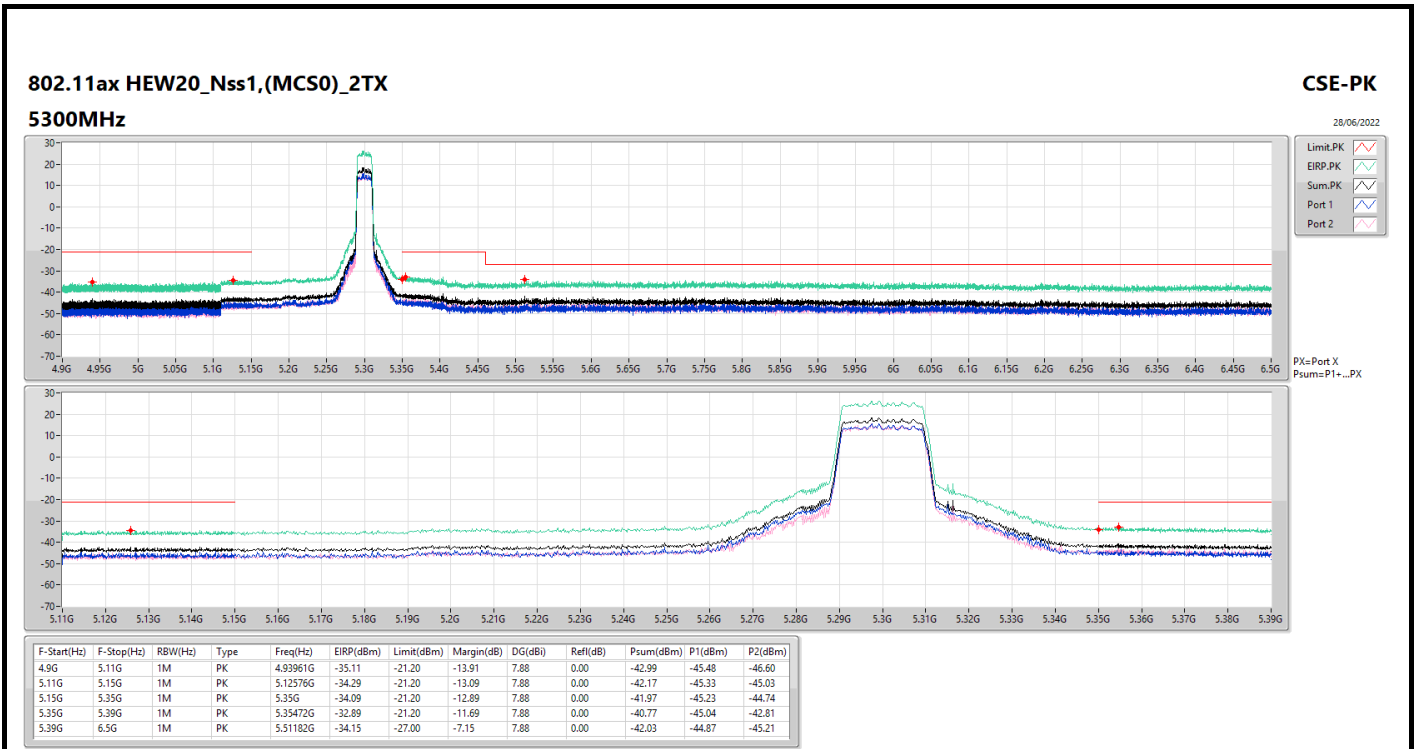

11a80_Nss1,(6Mbps)_2TX

5690MHz Straddle 5.47-5.725GHz

CSE-PK

06/03/2020

11a80_Nss1,(6Mbps)_2TX

5690MHz Straddle 5.47-5.725GHz

CSE-AV

06/03/2020

802.11ax HEW80_Nss1,(MCS0)_2TX

CSE-PK

5530MHz

06/03/2020

PX=Port X
Psum=P1+...PX

F-Start(Hz)	F-Stop(Hz)	RBW(Hz)	Type	Freq(Hz)	EIRP(dBm)	Limit(dBm)	Margin(dB)	DG(dB)	Ref(dB)	Psum(dBm)	P1(dBm)	P2(dBm)
4.9G	5.31G	1M	PK	5.27274G	-37.15	-27.00	-10.15	7.60	0.00	-44.75	-50.61	-46.05
5.31G	5.47G	1M	PK	5.46008G	-28.58	-27.00	-1.58	7.60	0.00	-36.18	-42.57	-37.31
5.725G	5.885G	1M	PK	5.73044G	-33.89	-27.00	-6.89	7.60	0.00	-41.49	-46.13	-43.32
5.885G	6.5G	1M	PK	5.89315G	-35.04	-27.00	-8.04	7.60	0.00	-42.64	-45.12	-46.26

802.11ax HEW80_Nss1,(MCS0)_2TX

CSE-AV

5530MHz

06/03/2020

PX=Port X
Psum=P1+...PX

F-Start(Hz)	F-Stop(Hz)	RBW(Hz)	Type	Freq(Hz)	EIRP(dBm)	Limit(dBm)	Margin(dB)	DG(dB)	Ref(dB)	Psum(dBm)	P1(dBm)	P2(dBm)
4.9G	5.31G	1M	AV	5.13785G	-47.56	-41.20	-6.36	7.60	0.00	-55.16	-57.64	-58.77
5.31G	5.47G	1M	AV	5.45336G	-41.59	-41.20	-0.39	7.60	0.00	-49.19	-52.41	-52.00