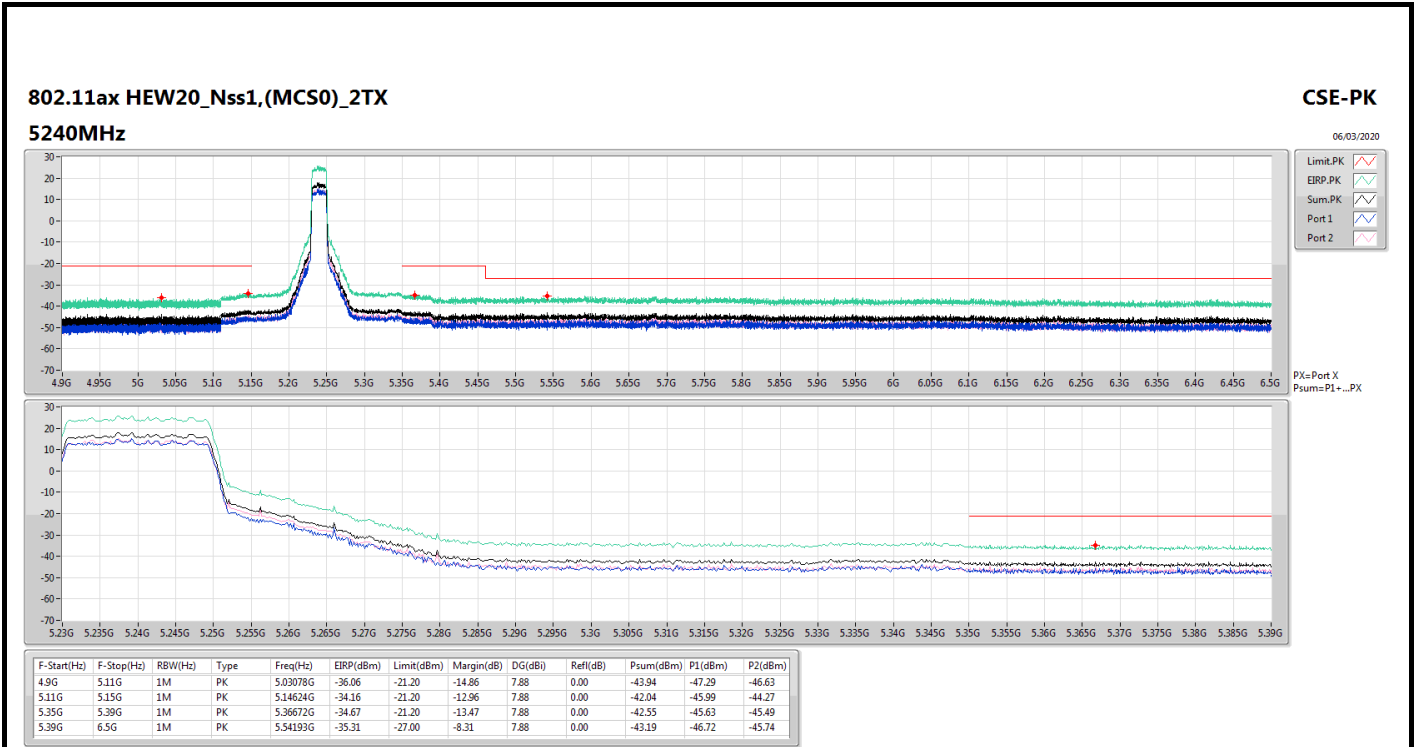

11a80_Nss1,(6Mbps)_2TX

5690MHz Straddle 5.47-5.725GHz

CSE-PK

06/03/2020

11a80_Nss1,(6Mbps)_2TX

5690MHz Straddle 5.47-5.725GHz

CSE-AV

06/03/2020

802.11ax HEW80_Nss1,(MCS0)_2TX

CSE-PK

5530MHz

06/03/2020

PX=Port X
Psum=P1+...PX

F-Start(Hz)	F-Stop(Hz)	RBW(Hz)	Type	Freq(Hz)	EIRP(dBm)	Limit(dBm)	Margin(dB)	DG(dB)	Ref(dB)	Psum(dBm)	P1(dBm)	P2(dBm)
4.9G	5.31G	1M	PK	5.27274G	-37.15	-27.00	-10.15	7.60	0.00	-44.75	-50.61	-46.05
5.31G	5.47G	1M	PK	5.46008G	-28.58	-27.00	-1.58	7.60	0.00	-36.18	-42.57	-37.31
5.725G	5.885G	1M	PK	5.73044G	-33.89	-27.00	-6.89	7.60	0.00	-41.49	-46.13	-43.32
5.885G	6.5G	1M	PK	5.89315G	-35.04	-27.00	-8.04	7.60	0.00	-42.64	-45.12	-46.26

802.11ax HEW80_Nss1,(MCS0)_2TX

CSE-AV

5530MHz

06/03/2020

PX=Port X
Psum=P1+...PX

F-Start(Hz)	F-Stop(Hz)	RBW(Hz)	Type	Freq(Hz)	EIRP(dBm)	Limit(dBm)	Margin(dB)	DG(dB)	Ref(dB)	Psum(dBm)	P1(dBm)	P2(dBm)
4.9G	5.31G	1M	AV	5.13785G	-47.56	-41.20	-6.36	7.60	0.00	-55.16	-57.64	-58.77
5.31G	5.47G	1M	AV	5.45336G	-41.59	-41.20	-0.39	7.60	0.00	-49.19	-52.41	-52.00