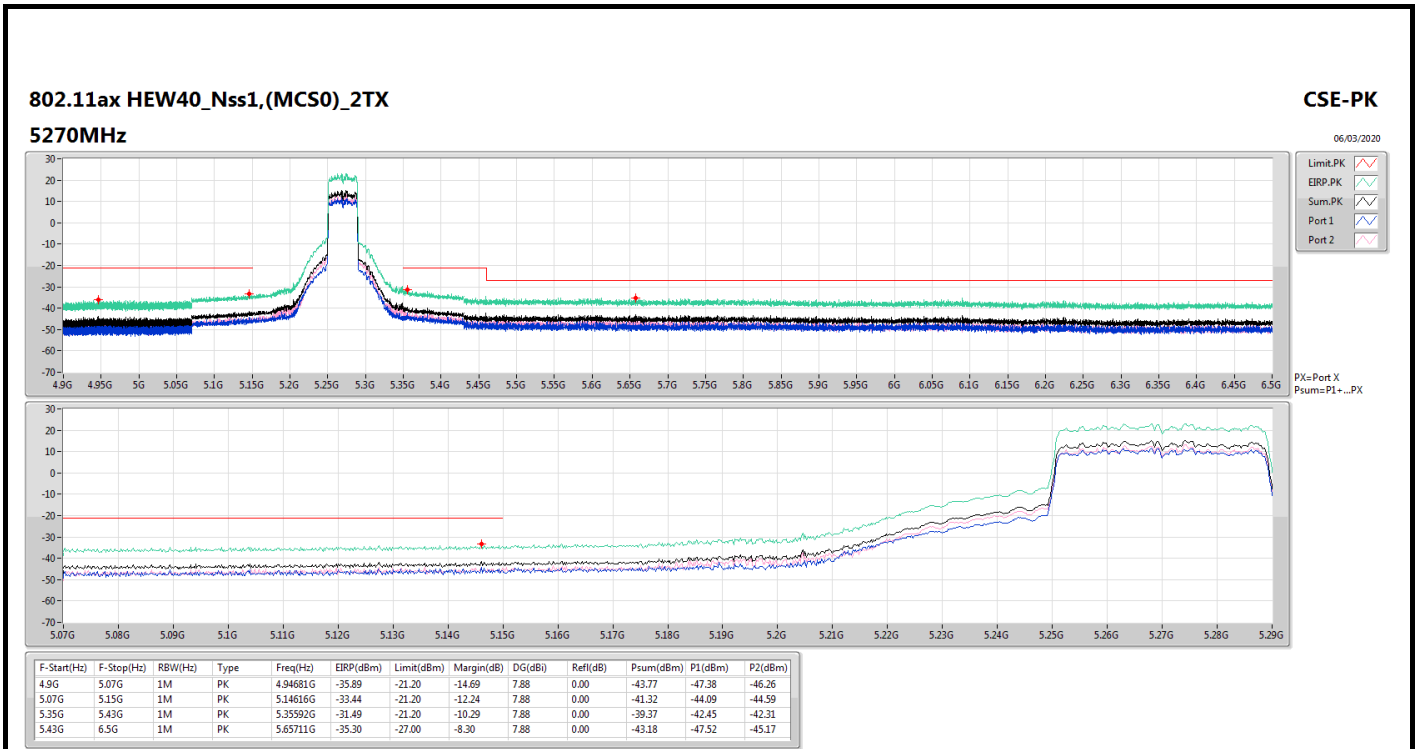

11a80_Nss1,(6Mbps)_2TX

5690MHz Straddle 5.47-5.725GHz

CSE-PK

06/03/2020

11a80_Nss1,(6Mbps)_2TX

5690MHz Straddle 5.47-5.725GHz

CSE-AV

06/03/2020

802.11ax HEW80_Nss1,(MCS0)_2TX

CSE-PK

5530MHz

06/03/2020

PX=Port X
Psum=P1+...PX

F-Start(Hz)	F-Stop(Hz)	RBW(Hz)	Type	Freq(Hz)	EIRP(dBm)	Limit(dBm)	Margin(dB)	DG(dB)	Ref(dB)	Psum(dBm)	P1(dBm)	P2(dBm)
4.9G	5.31G	1M	PK	5.27274G	-37.15	-27.00	-10.15	7.60	0.00	-44.75	-50.61	-46.05
5.31G	5.47G	1M	PK	5.46008G	-28.58	-27.00	-1.58	7.60	0.00	-36.18	-42.57	-37.31
5.725G	5.885G	1M	PK	5.73044G	-33.89	-27.00	-6.89	7.60	0.00	-41.49	-46.13	-43.32
5.885G	6.5G	1M	PK	5.89315G	-35.04	-27.00	-8.04	7.60	0.00	-42.64	-45.12	-46.26

802.11ax HEW80_Nss1,(MCS0)_2TX

CSE-AV

5530MHz

06/03/2020

PX=Port X
Psum=P1+...PX

F-Start(Hz)	F-Stop(Hz)	RBW(Hz)	Type	Freq(Hz)	EIRP(dBm)	Limit(dBm)	Margin(dB)	DG(dB)	Ref(dB)	Psum(dBm)	P1(dBm)	P2(dBm)
4.9G	5.31G	1M	AV	5.13785G	-47.56	-41.20	-6.36	7.60	0.00	-55.16	-57.64	-58.77
5.31G	5.47G	1M	AV	5.45336G	-41.59	-41.20	-0.39	7.60	0.00	-49.19	-52.41	-52.00