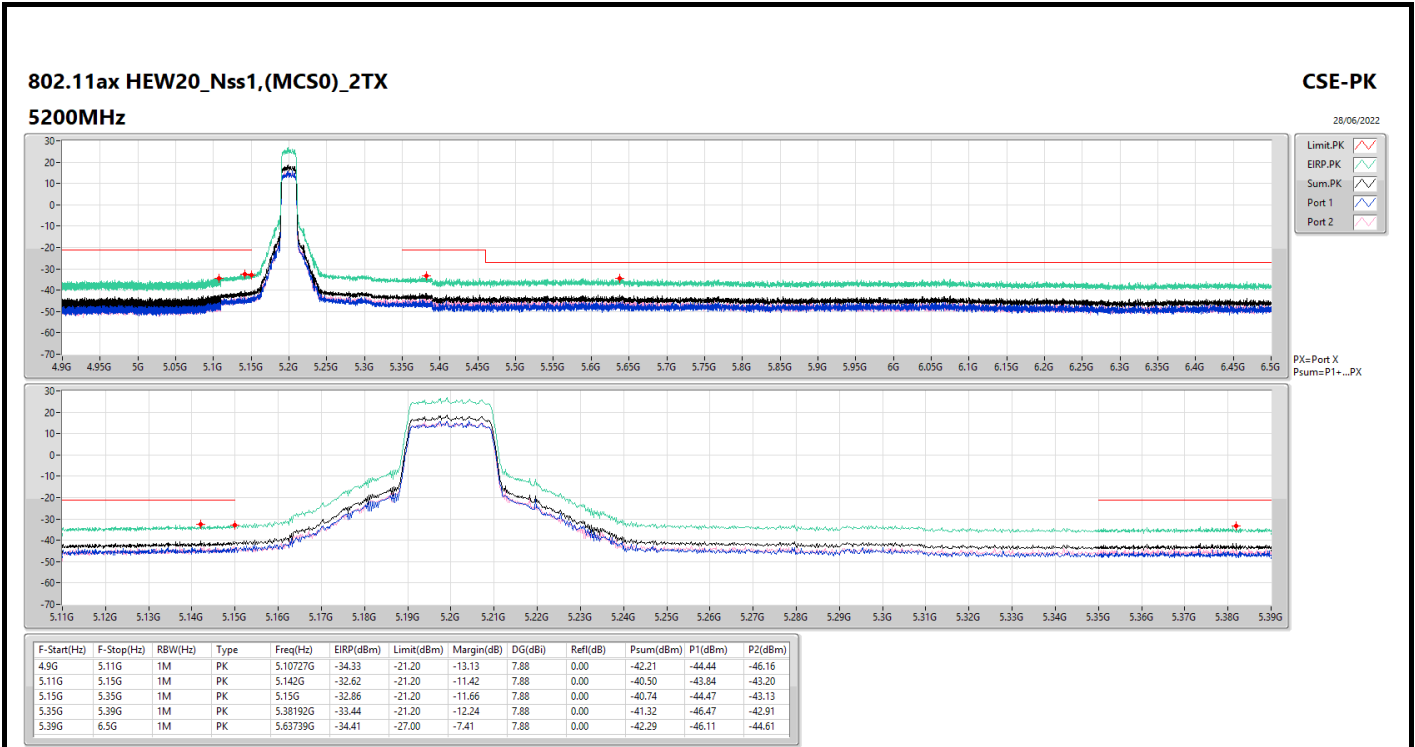

11a80_Nss1,(6Mbps)_2TX

5690MHz Straddle 5.47-5.725GHz

CSE-PK

06/03/2020

11a80_Nss1,(6Mbps)_2TX

5690MHz Straddle 5.47-5.725GHz

CSE-AV

06/03/2020

802.11ax HEW80_Nss1,(MCS0)_2TX

CSE-PK

5530MHz

06/03/2020

PX=Port X
Psum=P1+...PX

F-Start(Hz)	F-Stop(Hz)	RBW(Hz)	Type	Freq(Hz)	EIRP(dBm)	Limit(dBm)	Margin(dB)	DG(dB)	Ref(dB)	Psum(dBm)	P1(dBm)	P2(dBm)
4.9G	5.31G	1M	PK	5.27274G	-37.15	-27.00	-10.15	7.60	0.00	-44.75	-50.61	-46.05
5.31G	5.47G	1M	PK	5.46008G	-28.58	-27.00	-1.58	7.60	0.00	-36.18	-42.57	-37.31
5.725G	5.885G	1M	PK	5.73044G	-33.89	-27.00	-6.89	7.60	0.00	-41.49	-46.13	-43.32
5.885G	6.5G	1M	PK	5.89315G	-35.04	-27.00	-8.04	7.60	0.00	-42.64	-45.12	-46.26

802.11ax HEW80_Nss1,(MCS0)_2TX

CSE-AV

5530MHz

06/03/2020

PX=Port X
Psum=P1+...PX

F-Start(Hz)	F-Stop(Hz)	RBW(Hz)	Type	Freq(Hz)	EIRP(dBm)	Limit(dBm)	Margin(dB)	DG(dB)	Ref(dB)	Psum(dBm)	P1(dBm)	P2(dBm)
4.9G	5.31G	1M	AV	5.13785G	-47.56	-41.20	-6.36	7.60	0.00	-55.16	-57.64	-58.77
5.31G	5.47G	1M	AV	5.45336G	-41.59	-41.20	-0.39	7.60	0.00	-49.19	-52.41	-52.00