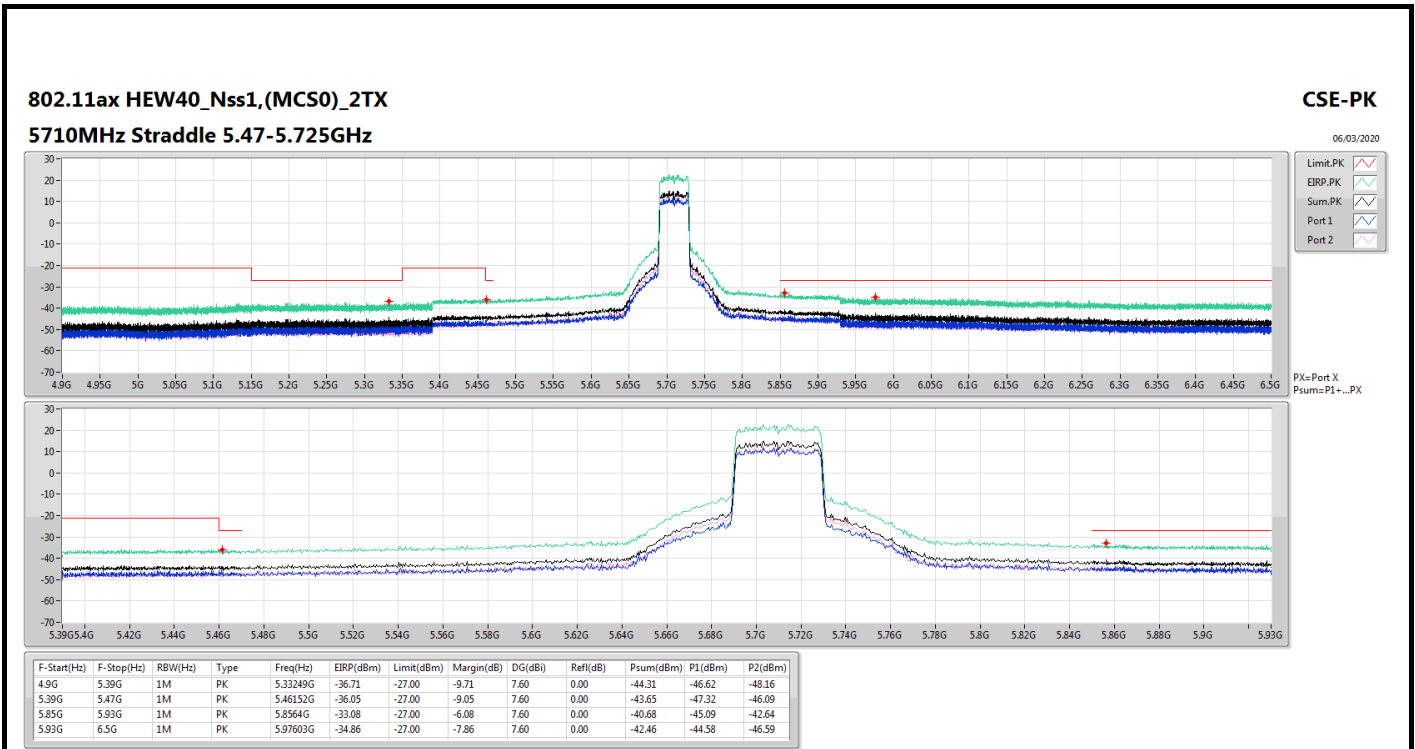

11a80_Nss1,(6Mbps)_2TX

5690MHz Straddle 5.47-5.725GHz

CSE-PK

06/03/2020

11a80_Nss1,(6Mbps)_2TX

5690MHz Straddle 5.47-5.725GHz

CSE-AV

06/03/2020

802.11ax HEW80_Nss1,(MCS0)_2TX

CSE-PK

5530MHz

06/03/2020

PX=Port X
Psum=P1+...PX

F-Start(Hz)	F-Stop(Hz)	RBW(Hz)	Type	Freq(Hz)	EIRP(dBm)	Limit(dBm)	Margin(dB)	DG(dB)	Ref(dB)	Psum(dBm)	P1(dBm)	P2(dBm)
4.9G	5.31G	1M	PK	5.27274G	-37.15	-27.00	-10.15	7.60	0.00	-44.75	-50.61	-46.05
5.31G	5.47G	1M	PK	5.46008G	-28.58	-27.00	-1.58	7.60	0.00	-36.18	-42.57	-37.31
5.725G	5.885G	1M	PK	5.73044G	-33.89	-27.00	-6.89	7.60	0.00	-41.49	-46.13	-43.32
5.885G	6.5G	1M	PK	5.89315G	-35.04	-27.00	-8.04	7.60	0.00	-42.64	-45.12	-46.26

802.11ax HEW80_Nss1,(MCS0)_2TX

CSE-AV

5530MHz

06/03/2020

PX=Port X
Psum=P1+...PX

F-Start(Hz)	F-Stop(Hz)	RBW(Hz)	Type	Freq(Hz)	EIRP(dBm)	Limit(dBm)	Margin(dB)	DG(dB)	Ref(dB)	Psum(dBm)	P1(dBm)	P2(dBm)
4.9G	5.31G	1M	AV	5.13785G	-47.56	-41.20	-6.36	7.60	0.00	-55.16	-57.64	-58.77
5.31G	5.47G	1M	AV	5.45336G	-41.59	-41.20	-0.39	7.60	0.00	-49.19	-52.41	-52.00