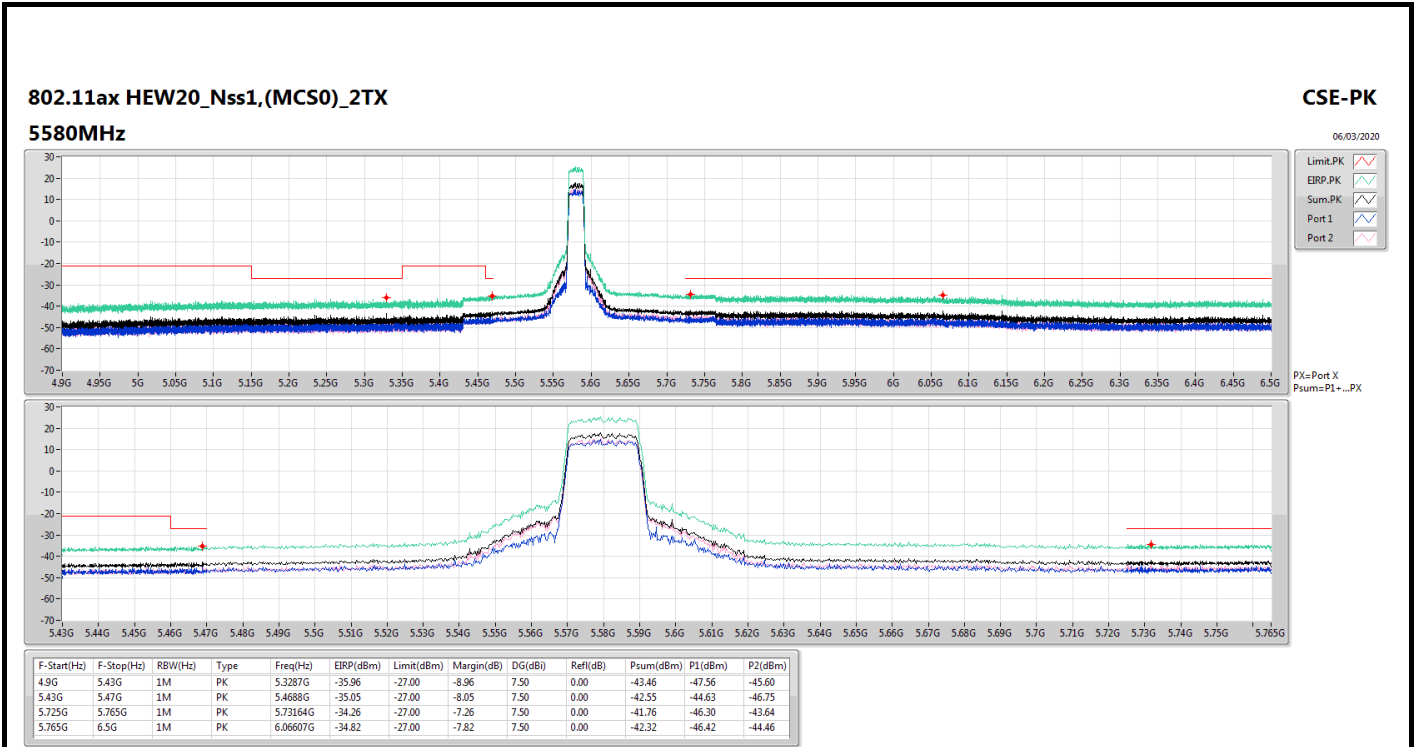

11a80_Nss1,(6Mbps)_2TX

5690MHz Straddle 5.47-5.725GHz

CSE-PK

06/03/2020

11a80_Nss1,(6Mbps)_2TX

5690MHz Straddle 5.47-5.725GHz

CSE-AV

06/03/2020

802.11ax HEW80_Nss1,(MCS0)_2TX

CSE-PK

5530MHz

06/03/2020

PX=Port X
Psum=P1+...PX

F-Start(Hz)	F-Stop(Hz)	RBW(Hz)	Type	Freq(Hz)	EIRP(dBm)	Limit(dBm)	Margin(dB)	DG(dB)	Ref(dB)	Psum(dBm)	P1(dBm)	P2(dBm)
4.9G	5.31G	1M	PK	5.27274G	-37.15	-27.00	-10.15	7.60	0.00	-44.75	-50.61	-46.05
5.31G	5.47G	1M	PK	5.46008G	-28.58	-27.00	-1.58	7.60	0.00	-36.18	-42.57	-37.31
5.725G	5.885G	1M	PK	5.73044G	-33.89	-27.00	-6.89	7.60	0.00	-41.49	-46.13	-43.32
5.885G	6.5G	1M	PK	5.89315G	-35.04	-27.00	-8.04	7.60	0.00	-42.64	-45.12	-46.26

802.11ax HEW80_Nss1,(MCS0)_2TX

CSE-AV

5530MHz

06/03/2020

PX=Port X
Psum=P1+...PX

F-Start(Hz)	F-Stop(Hz)	RBW(Hz)	Type	Freq(Hz)	EIRP(dBm)	Limit(dBm)	Margin(dB)	DG(dB)	Ref(dB)	Psum(dBm)	P1(dBm)	P2(dBm)
4.9G	5.31G	1M	AV	5.13785G	-47.56	-41.20	-6.36	7.60	0.00	-55.16	-57.64	-58.77
5.31G	5.47G	1M	AV	5.45336G	-41.59	-41.20	-0.39	7.60	0.00	-49.19	-52.41	-52.00