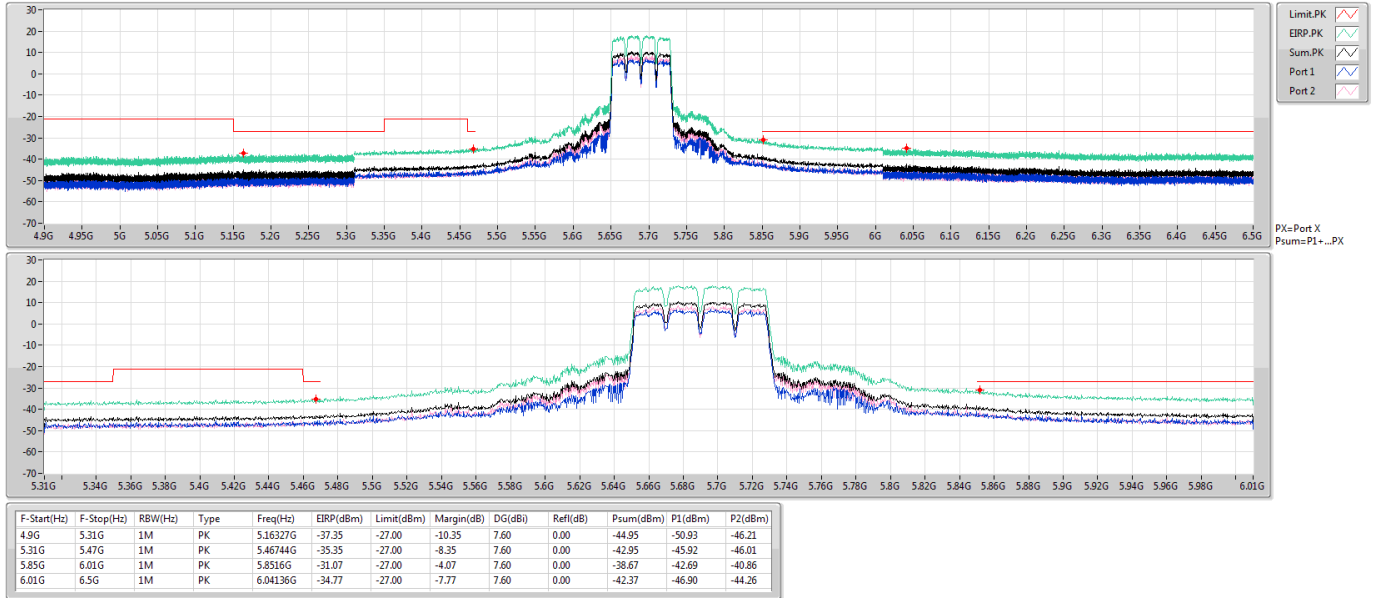

11a80_Nss1,(6Mbps)_2TX

5690MHz Straddle 5.47-5.725GHz

CSE-PK

06/03/2020

11a80_Nss1,(6Mbps)_2TX

5690MHz Straddle 5.47-5.725GHz

CSE-AV

06/03/2020

802.11ax HEW80_Nss1,(MCS0)_2TX

CSE-PK

5530MHz

06/03/2020

PX=Port X
Psum=P1+...PX

F-Start(Hz)	F-Stop(Hz)	RBW(Hz)	Type	Freq(Hz)	EIRP(dBm)	Limit(dBm)	Margin(dB)	DG(dB)	Ref(dB)	Psum(dBm)	P1(dBm)	P2(dBm)
4.9G	5.31G	1M	PK	5.27274G	-37.15	-27.00	-10.15	7.60	0.00	-44.75	-50.61	-46.05
5.31G	5.47G	1M	PK	5.46008G	-28.58	-27.00	-1.58	7.60	0.00	-36.18	-42.57	-37.31
5.725G	5.885G	1M	PK	5.73044G	-33.89	-27.00	-6.89	7.60	0.00	-41.49	-46.13	-43.32
5.885G	6.5G	1M	PK	5.89315G	-35.04	-27.00	-8.04	7.60	0.00	-42.64	-45.12	-46.26

802.11ax HEW80_Nss1,(MCS0)_2TX

CSE-AV

5530MHz

06/03/2020

PX=Port X
Psum=P1+...PX

F-Start(Hz)	F-Stop(Hz)	RBW(Hz)	Type	Freq(Hz)	EIRP(dBm)	Limit(dBm)	Margin(dB)	DG(dB)	Ref(dB)	Psum(dBm)	P1(dBm)	P2(dBm)
4.9G	5.31G	1M	AV	5.13785G	-47.56	-41.20	-6.36	7.60	0.00	-55.16	-57.64	-58.77
5.31G	5.47G	1M	AV	5.45336G	-41.59	-41.20	-0.39	7.60	0.00	-49.19	-52.41	-52.00

DG = Directional Gain;
 PX=Port X; Psum=P1+...PX