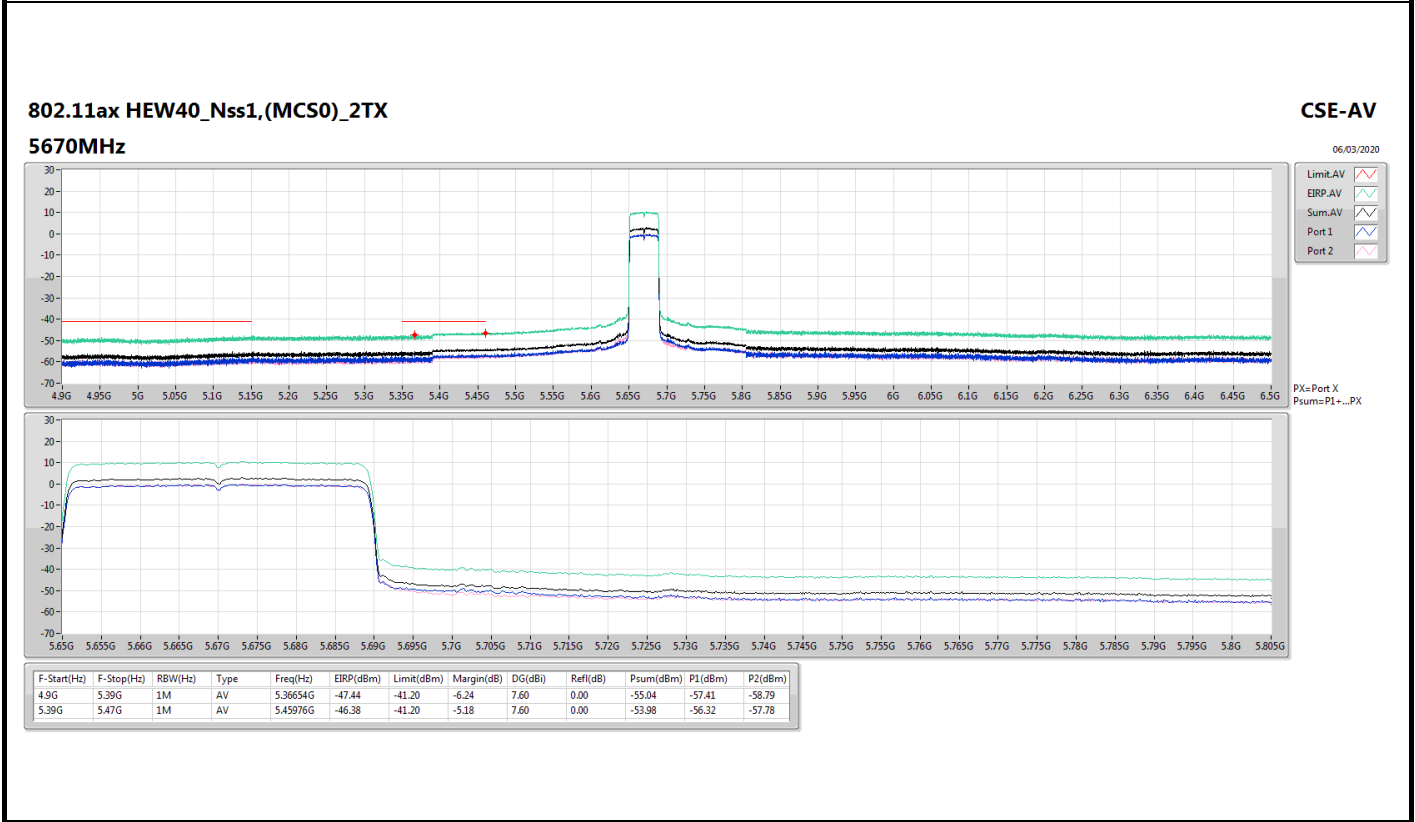

11a80_Nss1,(6Mbps)_2TX

5690MHz Straddle 5.47-5.725GHz

CSE-PK

06/03/2020

11a80_Nss1,(6Mbps)_2TX

5690MHz Straddle 5.47-5.725GHz

CSE-AV

06/03/2020

802.11ax HEW80_Nss1,(MCS0)_2TX

CSE-PK

5530MHz

06/03/2020

PX=Port X
Psum=P1+...PX

F-Start(Hz)	F-Stop(Hz)	RBW(Hz)	Type	Freq(Hz)	EIRP(dBm)	Limit(dBm)	Margin(dB)	DG(dB)	Ref(dB)	Psum(dBm)	P1(dBm)	P2(dBm)
4.9G	5.31G	1M	PK	5.27274G	-37.15	-27.00	-10.15	7.60	0.00	-44.75	-50.61	-46.05
5.31G	5.47G	1M	PK	5.46008G	-28.58	-27.00	-1.58	7.60	0.00	-36.18	-42.57	-37.31
5.725G	5.885G	1M	PK	5.73044G	-33.89	-27.00	-6.89	7.60	0.00	-41.49	-46.13	-43.32
5.885G	6.5G	1M	PK	5.89315G	-35.04	-27.00	-8.04	7.60	0.00	-42.64	-45.12	-46.26

802.11ax HEW80_Nss1,(MCS0)_2TX

CSE-AV

5530MHz

06/03/2020

PX=Port X
Psum=P1+...PX

F-Start(Hz)	F-Stop(Hz)	RBW(Hz)	Type	Freq(Hz)	EIRP(dBm)	Limit(dBm)	Margin(dB)	DG(dB)	Ref(dB)	Psum(dBm)	P1(dBm)	P2(dBm)
4.9G	5.31G	1M	AV	5.13785G	-47.56	-41.20	-6.36	7.60	0.00	-55.16	-57.64	-58.77
5.31G	5.47G	1M	AV	5.45336G	-41.59	-41.20	-0.39	7.60	0.00	-49.19	-52.41	-52.00