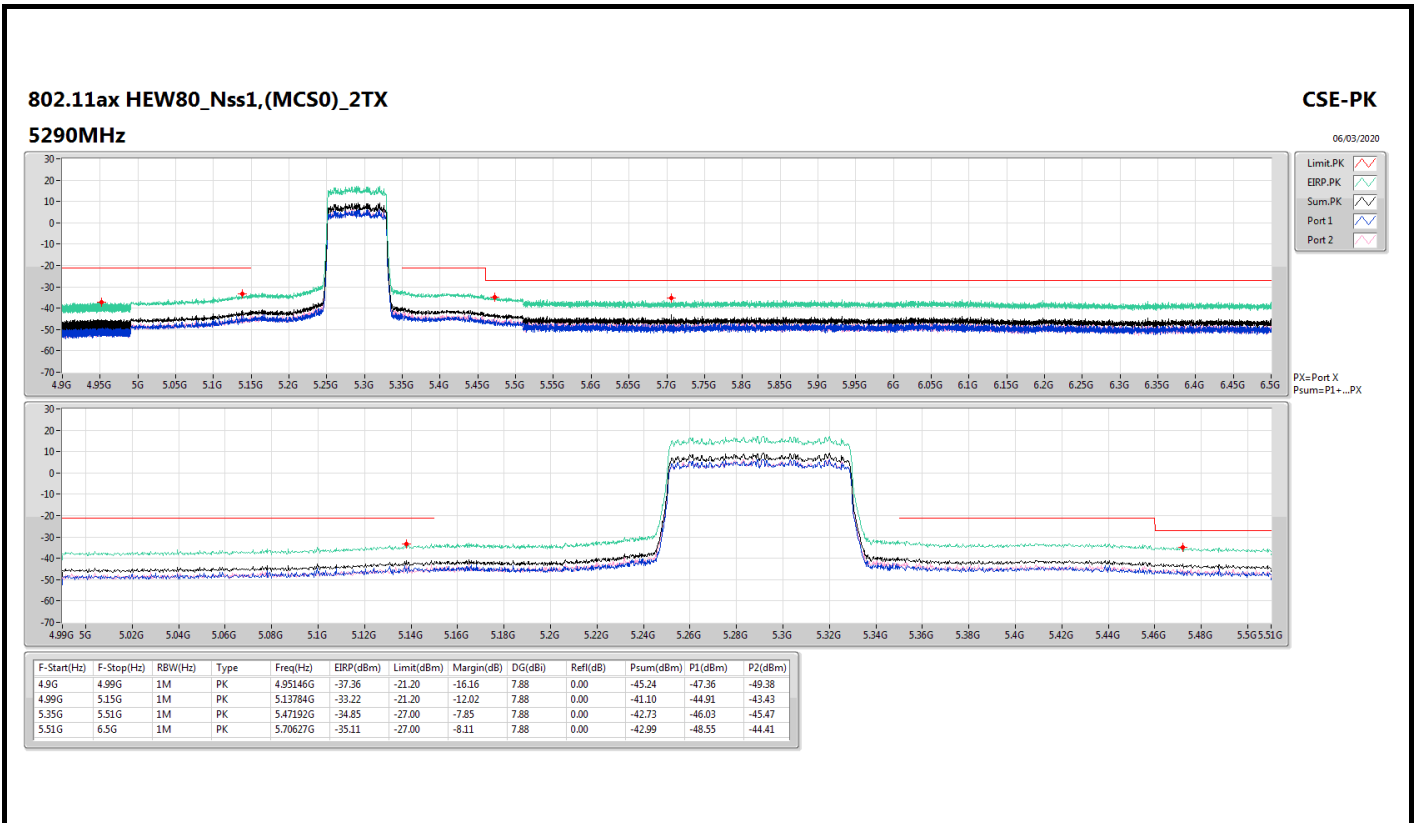

11a80_Nss1,(6Mbps)_2TX

5690MHz Straddle 5.47-5.725GHz

CSE-PK

06/03/2020

11a80_Nss1,(6Mbps)_2TX

5690MHz Straddle 5.47-5.725GHz

CSE-AV

06/03/2020

802.11ax HEW80_Nss1,(MCS0)_2TX

CSE-PK

5530MHz

06/03/2020

PX=Port X
Psum=P1+...PX

F-Start(Hz)	F-Stop(Hz)	RBW(Hz)	Type	Freq(Hz)	EIRP(dBm)	Limit(dBm)	Margin(dB)	DG(dB)	Ref(dB)	Psum(dBm)	P1(dBm)	P2(dBm)
4.9G	5.31G	1M	PK	5.27274G	-37.15	-27.00	-10.15	7.60	0.00	-44.75	-50.61	-46.05
5.31G	5.47G	1M	PK	5.46008G	-28.58	-27.00	-1.58	7.60	0.00	-36.18	-42.57	-37.31
5.725G	5.885G	1M	PK	5.73044G	-33.89	-27.00	-6.89	7.60	0.00	-41.49	-46.13	-43.32
5.885G	6.5G	1M	PK	5.89315G	-35.04	-27.00	-8.04	7.60	0.00	-42.64	-45.12	-46.26

802.11ax HEW80_Nss1,(MCS0)_2TX

CSE-AV

5530MHz

06/03/2020

PX=Port X
Psum=P1+...PX

F-Start(Hz)	F-Stop(Hz)	RBW(Hz)	Type	Freq(Hz)	EIRP(dBm)	Limit(dBm)	Margin(dB)	DG(dB)	Ref(dB)	Psum(dBm)	P1(dBm)	P2(dBm)
4.9G	5.31G	1M	AV	5.13785G	-47.56	-41.20	-6.36	7.60	0.00	-55.16	-57.64	-58.77
5.31G	5.47G	1M	AV	5.45336G	-41.59	-41.20	-0.39	7.60	0.00	-49.19	-52.41	-52.00