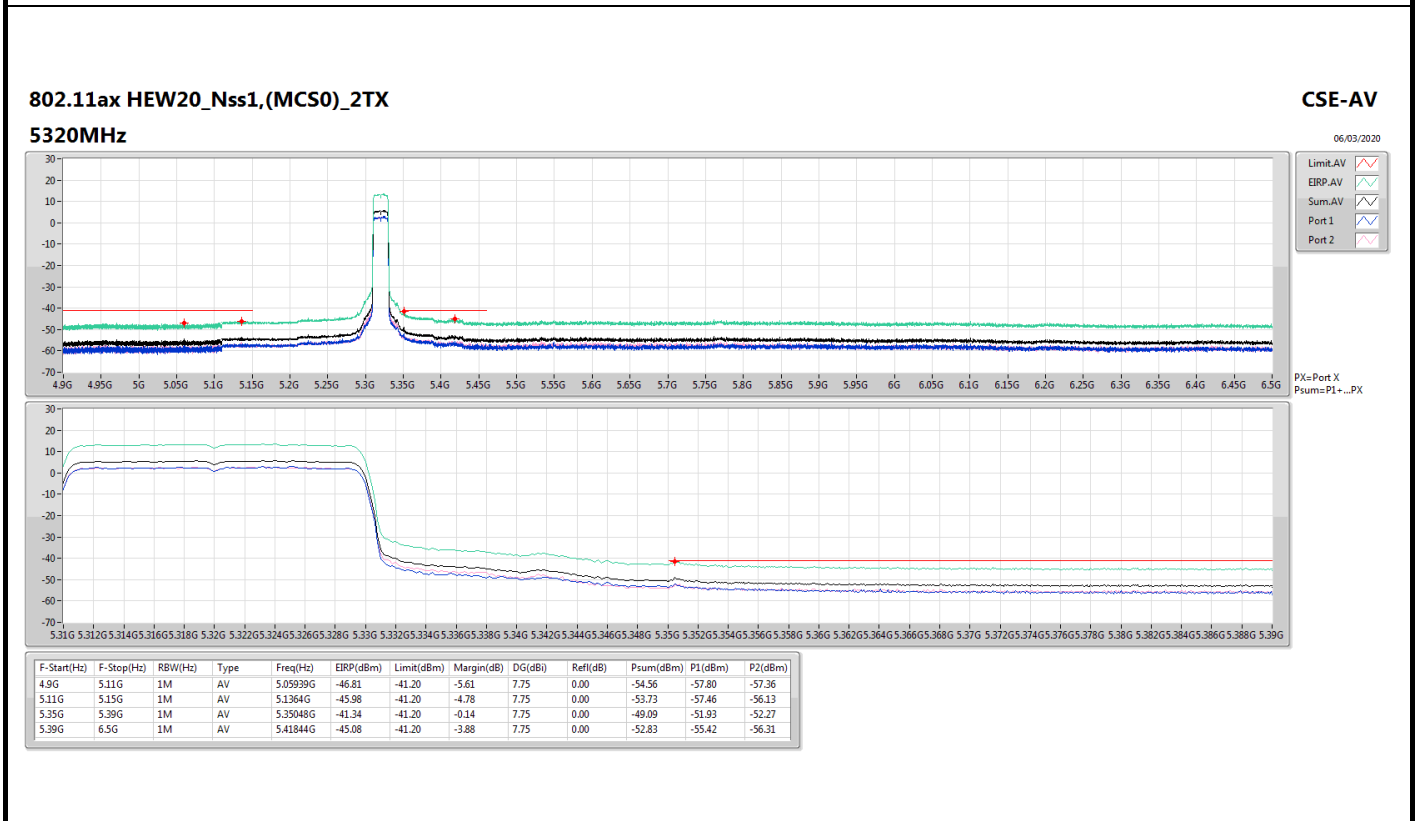

11a80_Nss1,(6Mbps)_2TX

5690MHz Straddle 5.47-5.725GHz

CSE-PK

06/03/2020

11a80_Nss1,(6Mbps)_2TX

5690MHz Straddle 5.47-5.725GHz

CSE-AV

06/03/2020

802.11ax HEW80_Nss1,(MCS0)_2TX

CSE-PK

5530MHz

06/03/2020

PX=Port X
Psum=P1+...PX

F-Start(Hz)	F-Stop(Hz)	RBW(Hz)	Type	Freq(Hz)	EIRP(dBm)	Limit(dBm)	Margin(dB)	DG(dB)	Ref(dB)	Psum(dBm)	P1(dBm)	P2(dBm)
4.9G	5.31G	1M	PK	5.27274G	-37.15	-27.00	-10.15	7.60	0.00	-44.75	-50.61	-46.05
5.31G	5.47G	1M	PK	5.46008G	-28.58	-27.00	-1.58	7.60	0.00	-36.18	-42.57	-37.31
5.725G	5.885G	1M	PK	5.73044G	-33.89	-27.00	-6.89	7.60	0.00	-41.49	-46.13	-43.32
5.885G	6.5G	1M	PK	5.89315G	-35.04	-27.00	-8.04	7.60	0.00	-42.64	-45.12	-46.26

802.11ax HEW80_Nss1,(MCS0)_2TX

CSE-AV

5530MHz

06/03/2020

PX=Port X
Psum=P1+...PX

F-Start(Hz)	F-Stop(Hz)	RBW(Hz)	Type	Freq(Hz)	EIRP(dBm)	Limit(dBm)	Margin(dB)	DG(dB)	Ref(dB)	Psum(dBm)	P1(dBm)	P2(dBm)
4.9G	5.31G	1M	AV	5.13785G	-47.56	-41.20	-6.36	7.60	0.00	-55.16	-57.64	-58.77
5.31G	5.47G	1M	AV	5.45336G	-41.59	-41.20	-0.39	7.60	0.00	-49.19	-52.41	-52.00