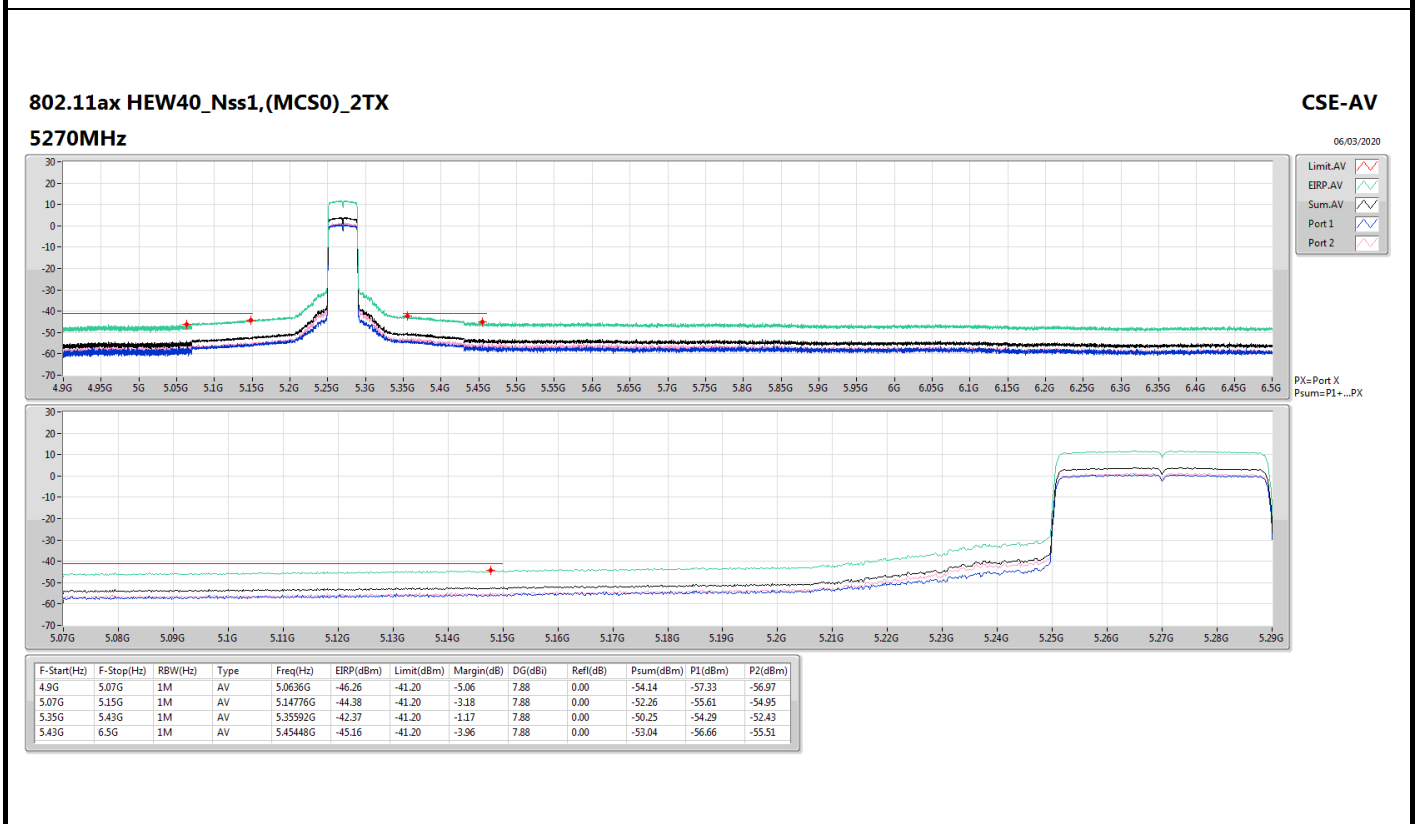

11a80_Nss1,(6Mbps)_2TX

5690MHz Straddle 5.47-5.725GHz

CSE-PK

06/03/2020

11a80_Nss1,(6Mbps)_2TX

5690MHz Straddle 5.47-5.725GHz

CSE-AV

06/03/2020

802.11ax HEW80_Nss1,(MCS0)_2TX

CSE-PK

5530MHz

06/03/2020

PX=Port X
Psum=P1+...PX

F-Start(Hz)	F-Stop(Hz)	RBW(Hz)	Type	Freq(Hz)	EIRP(dBm)	Limit(dBm)	Margin(dB)	DG(dB)	Ref(dB)	Psum(dBm)	P1(dBm)	P2(dBm)
4.9G	5.31G	1M	PK	5.27274G	-37.15	-27.00	-10.15	7.60	0.00	-44.75	-50.61	-46.05
5.31G	5.47G	1M	PK	5.46008G	-28.58	-27.00	-1.58	7.60	0.00	-36.18	-42.57	-37.31
5.725G	5.885G	1M	PK	5.73044G	-33.89	-27.00	-6.89	7.60	0.00	-41.49	-46.13	-43.32
5.885G	6.5G	1M	PK	5.89315G	-35.04	-27.00	-8.04	7.60	0.00	-42.64	-45.12	-46.26

802.11ax HEW80_Nss1,(MCS0)_2TX

CSE-AV

5530MHz

06/03/2020

PX=Port X
Psum=P1+...PX

F-Start(Hz)	F-Stop(Hz)	RBW(Hz)	Type	Freq(Hz)	EIRP(dBm)	Limit(dBm)	Margin(dB)	DG(dB)	Ref(dB)	Psum(dBm)	P1(dBm)	P2(dBm)
4.9G	5.31G	1M	AV	5.13785G	-47.56	-41.20	-6.36	7.60	0.00	-55.16	-57.64	-58.77
5.31G	5.47G	1M	AV	5.45336G	-41.59	-41.20	-0.39	7.60	0.00	-49.19	-52.41	-52.00