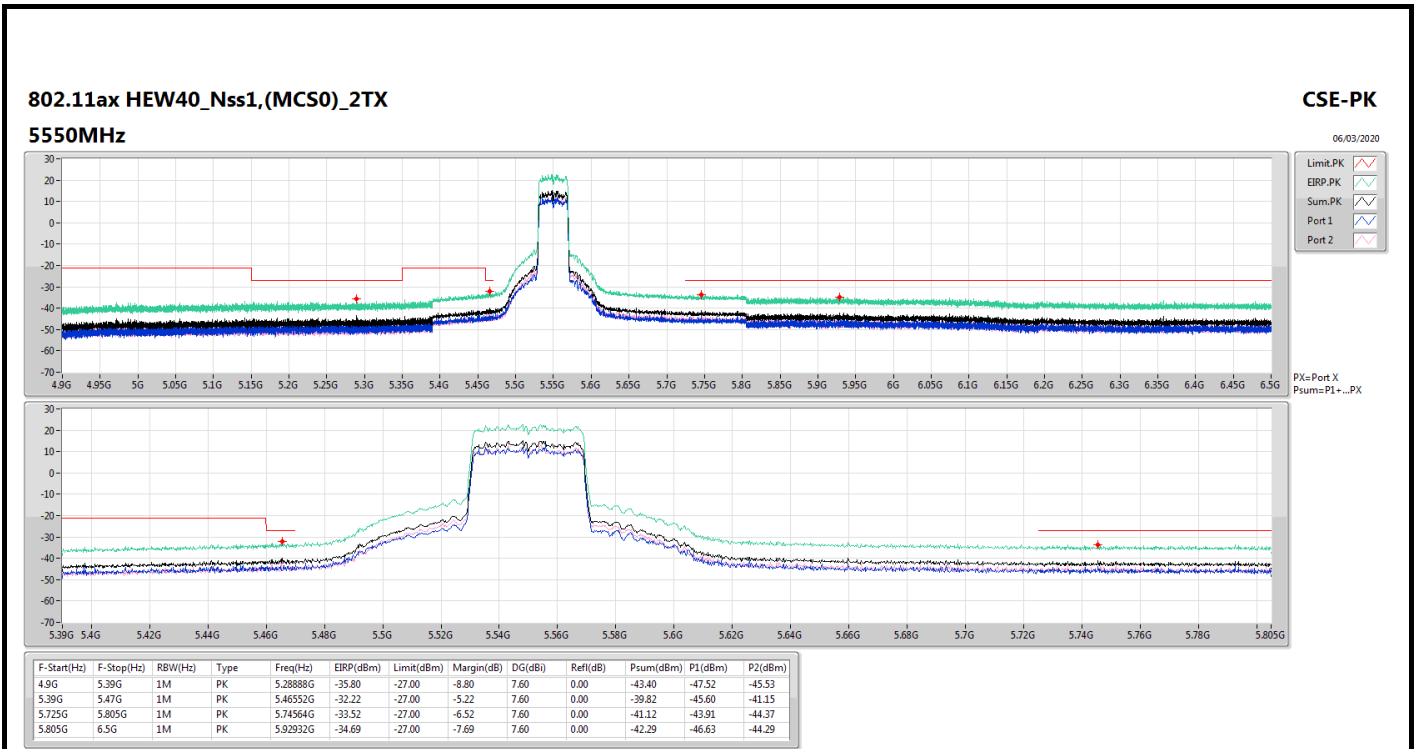

11a80_Nss1,(6Mbps)_2TX

5690MHz Straddle 5.47-5.725GHz

CSE-PK

06/03/2020

11a80_Nss1,(6Mbps)_2TX

5690MHz Straddle 5.47-5.725GHz

CSE-AV

06/03/2020

802.11ax HEW80_Nss1,(MCS0)_2TX

CSE-PK

5530MHz

06/03/2020

PX=Port X
Psum=P1+...PX

F-Start(Hz)	F-Stop(Hz)	RBW(Hz)	Type	Freq(Hz)	EIRP(dBm)	Limit(dBm)	Margin(dB)	DG(dB)	Ref(dB)	Psum(dBm)	P1(dBm)	P2(dBm)
4.9G	5.31G	1M	PK	5.27274G	-37.15	-27.00	-10.15	7.60	0.00	-44.75	-50.61	-46.05
5.31G	5.47G	1M	PK	5.46008G	-28.58	-27.00	-1.58	7.60	0.00	-36.18	-42.57	-37.31
5.725G	5.885G	1M	PK	5.73044G	-33.89	-27.00	-6.89	7.60	0.00	-41.49	-46.13	-43.32
5.885G	6.5G	1M	PK	5.89315G	-35.04	-27.00	-8.04	7.60	0.00	-42.64	-45.12	-46.26

802.11ax HEW80_Nss1,(MCS0)_2TX

CSE-AV

5530MHz

06/03/2020

PX=Port X
Psum=P1+...PX

F-Start(Hz)	F-Stop(Hz)	RBW(Hz)	Type	Freq(Hz)	EIRP(dBm)	Limit(dBm)	Margin(dB)	DG(dB)	Ref(dB)	Psum(dBm)	P1(dBm)	P2(dBm)
4.9G	5.31G	1M	AV	5.13785G	-47.56	-41.20	-6.36	7.60	0.00	-55.16	-57.64	-58.77
5.31G	5.47G	1M	AV	5.45336G	-41.59	-41.20	-0.39	7.60	0.00	-49.19	-52.41	-52.00