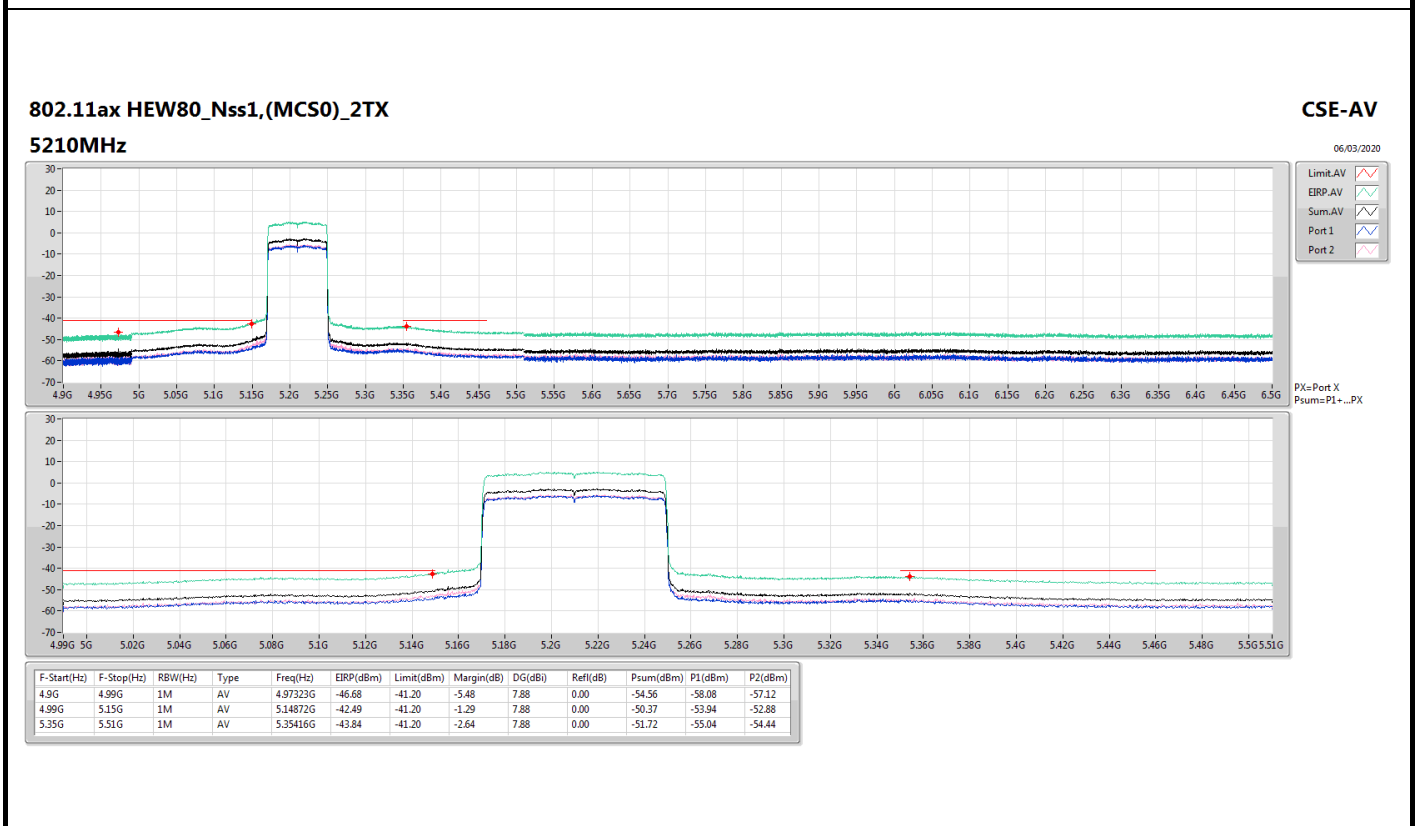

11a80_Nss1,(6Mbps)_2TX

5690MHz Straddle 5.47-5.725GHz

CSE-PK

06/03/2020

11a80_Nss1,(6Mbps)_2TX

5690MHz Straddle 5.47-5.725GHz

CSE-AV

06/03/2020

802.11ax HEW80_Nss1,(MCS0)_2TX

CSE-PK

5530MHz

06/03/2020

PX=Port X
Psum=P1+...PX

F-Start(Hz)	F-Stop(Hz)	RBW(Hz)	Type	Freq(Hz)	EIRP(dBm)	Limit(dBm)	Margin(dB)	DG(dB)	Ref(dB)	Psum(dBm)	P1(dBm)	P2(dBm)
4.9G	5.31G	1M	PK	5.27274G	-37.15	-27.00	-10.15	7.60	0.00	-44.75	-50.61	-46.05
5.31G	5.47G	1M	PK	5.46008G	-28.58	-27.00	-1.58	7.60	0.00	-36.18	-42.57	-37.31
5.725G	5.885G	1M	PK	5.73044G	-33.89	-27.00	-6.89	7.60	0.00	-41.49	-46.13	-43.32
5.885G	6.5G	1M	PK	5.89315G	-35.04	-27.00	-8.04	7.60	0.00	-42.64	-45.12	-46.26

802.11ax HEW80_Nss1,(MCS0)_2TX

CSE-AV

5530MHz

06/03/2020

PX=Port X
Psum=P1+...PX

F-Start(Hz)	F-Stop(Hz)	RBW(Hz)	Type	Freq(Hz)	EIRP(dBm)	Limit(dBm)	Margin(dB)	DG(dB)	Ref(dB)	Psum(dBm)	P1(dBm)	P2(dBm)
4.9G	5.31G	1M	AV	5.13785G	-47.56	-41.20	-6.36	7.60	0.00	-55.16	-57.64	-58.77
5.31G	5.47G	1M	AV	5.45336G	-41.59	-41.20	-0.39	7.60	0.00	-49.19	-52.41	-52.00