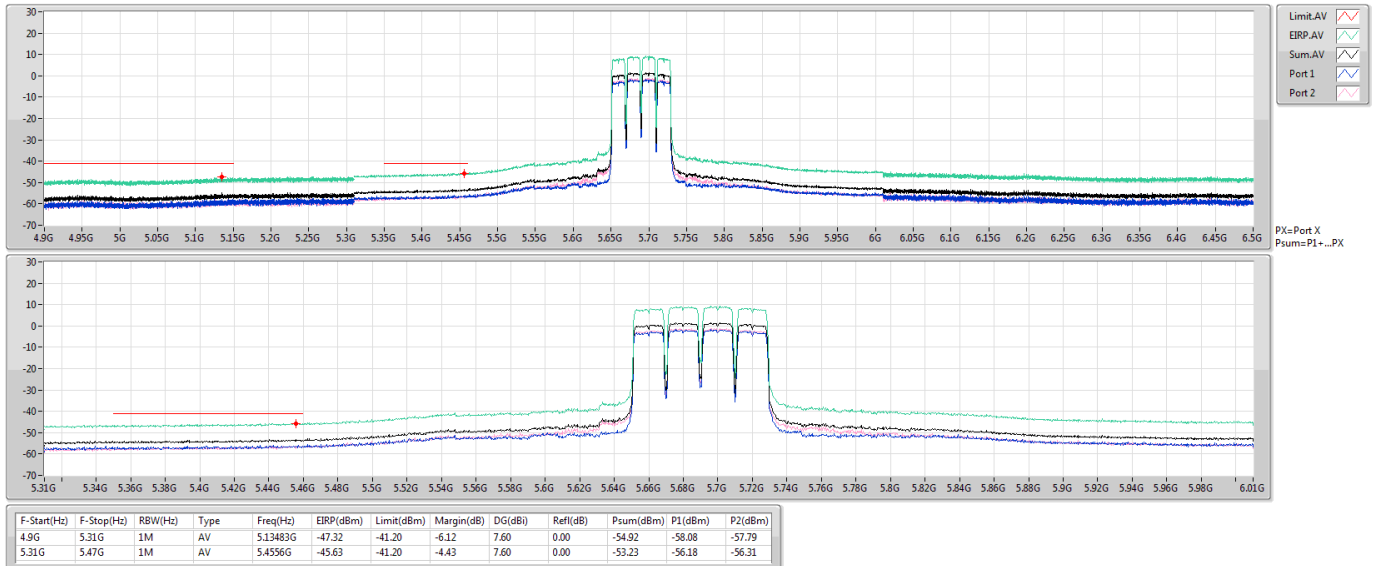

11a80_Nss1,(6Mbps)_2TX

5690MHz Straddle 5.47-5.725GHz

CSE-PK

06/03/2020

11a80_Nss1,(6Mbps)_2TX

5690MHz Straddle 5.47-5.725GHz

CSE-AV

06/03/2020

802.11ax HEW80_Nss1,(MCS0)_2TX

CSE-PK

5530MHz

06/03/2020

PX=Port X
Psum=P1+...PX

F-Start(Hz)	F-Stop(Hz)	RBW(Hz)	Type	Freq(Hz)	EIRP(dBm)	Limit(dBm)	Margin(dB)	DG(dB)	Ref(dB)	Psum(dBm)	P1(dBm)	P2(dBm)
4.9G	5.31G	1M	PK	5.27274G	-37.15	-27.00	-10.15	7.60	0.00	-44.75	-50.61	-46.05
5.31G	5.47G	1M	PK	5.46008G	-28.58	-27.00	-1.58	7.60	0.00	-36.18	-42.57	-37.31
5.725G	5.885G	1M	PK	5.73044G	-33.89	-27.00	-6.89	7.60	0.00	-41.49	-46.13	-43.32
5.885G	6.5G	1M	PK	5.89315G	-35.04	-27.00	-8.04	7.60	0.00	-42.64	-45.12	-46.26

802.11ax HEW80_Nss1,(MCS0)_2TX

CSE-AV

5530MHz

06/03/2020

PX=Port X
Psum=P1+...PX

F-Start(Hz)	F-Stop(Hz)	RBW(Hz)	Type	Freq(Hz)	EIRP(dBm)	Limit(dBm)	Margin(dB)	DG(dB)	Ref(dB)	Psum(dBm)	P1(dBm)	P2(dBm)
4.9G	5.31G	1M	AV	5.13785G	-47.56	-41.20	-6.36	7.60	0.00	-55.16	-57.64	-58.77
5.31G	5.47G	1M	AV	5.45336G	-41.59	-41.20	-0.39	7.60	0.00	-49.19	-52.41	-52.00