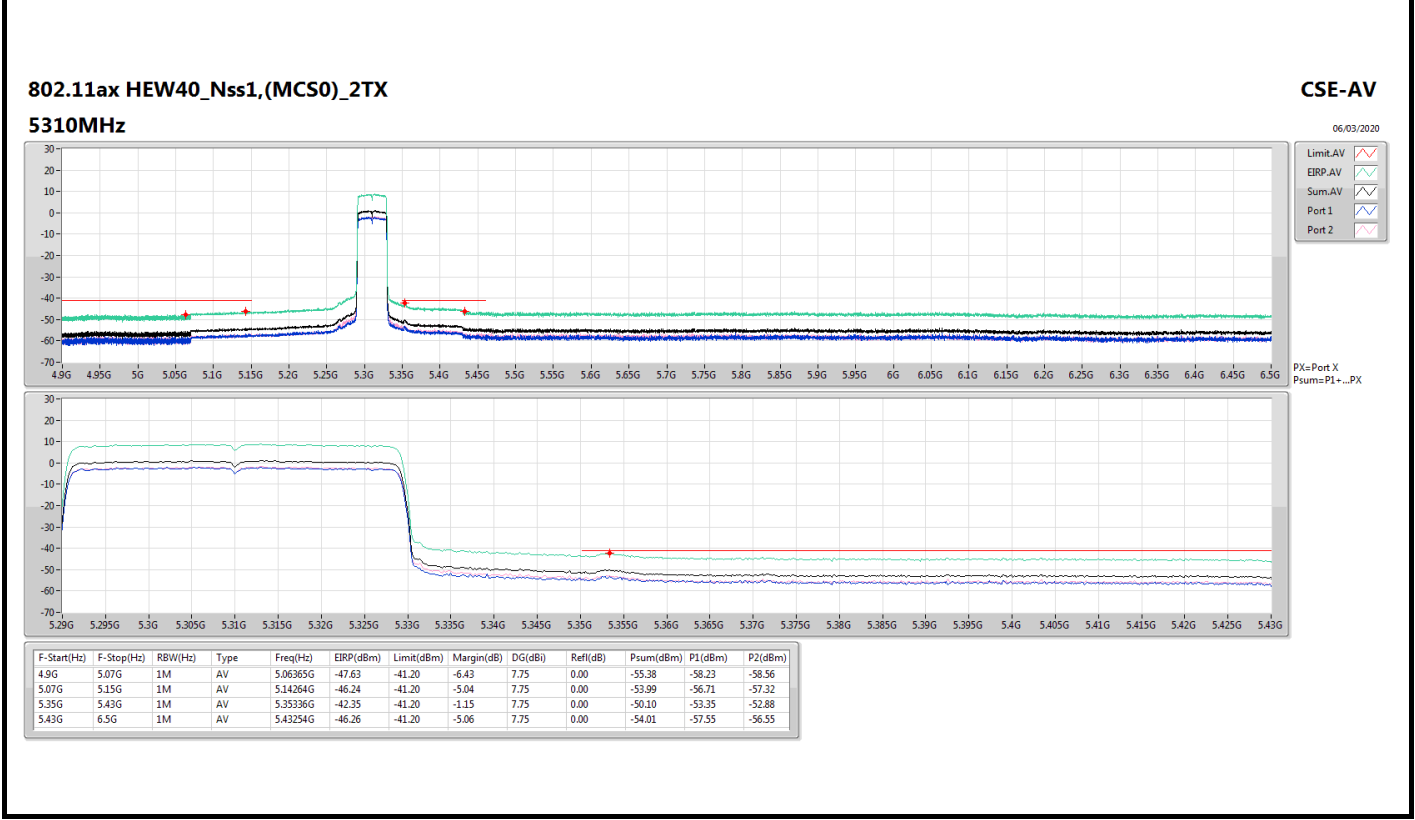

11a80_Nss1,(6Mbps)_2TX

5690MHz Straddle 5.47-5.725GHz

CSE-PK

06/03/2020

11a80_Nss1,(6Mbps)_2TX

5690MHz Straddle 5.47-5.725GHz

CSE-AV

06/03/2020

802.11ax HEW80_Nss1,(MCS0)_2TX

CSE-PK

5530MHz

06/03/2020

PX=Port X
Psum=P1+...PX

F-Start(Hz)	F-Stop(Hz)	RBW(Hz)	Type	Freq(Hz)	EIRP(dBm)	Limit(dBm)	Margin(dB)	DG(dB)	Ref(dB)	Psum(dBm)	P1(dBm)	P2(dBm)
4.9G	5.31G	1M	PK	5.27274G	-37.15	-27.00	-10.15	7.60	0.00	-44.75	-50.61	-46.05
5.31G	5.47G	1M	PK	5.46008G	-28.58	-27.00	-1.58	7.60	0.00	-36.18	-42.57	-37.31
5.725G	5.885G	1M	PK	5.73044G	-33.89	-27.00	-6.89	7.60	0.00	-41.49	-46.13	-43.32
5.885G	6.5G	1M	PK	5.89315G	-35.04	-27.00	-8.04	7.60	0.00	-42.64	-45.12	-46.26

802.11ax HEW80_Nss1,(MCS0)_2TX

CSE-AV

5530MHz

06/03/2020

PX=Port X
Psum=P1+...PX

F-Start(Hz)	F-Stop(Hz)	RBW(Hz)	Type	Freq(Hz)	EIRP(dBm)	Limit(dBm)	Margin(dB)	DG(dB)	Ref(dB)	Psum(dBm)	P1(dBm)	P2(dBm)
4.9G	5.31G	1M	AV	5.13785G	-47.56	-41.20	-6.36	7.60	0.00	-55.16	-57.64	-58.77
5.31G	5.47G	1M	AV	5.45336G	-41.59	-41.20	-0.39	7.60	0.00	-49.19	-52.41	-52.00