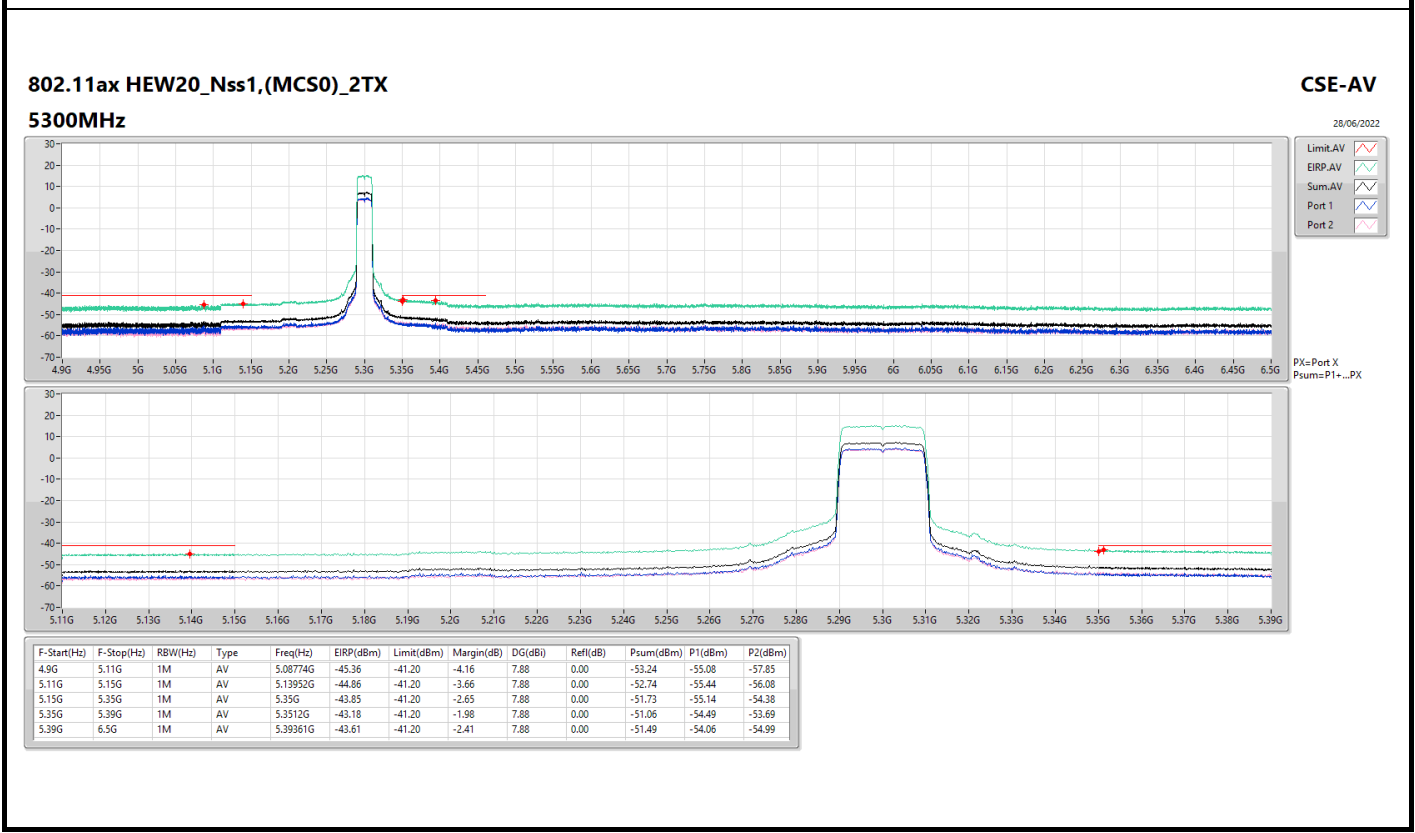

11a80_Nss1,(6Mbps)_2TX

5690MHz Straddle 5.47-5.725GHz

CSE-PK

06/03/2020

11a80_Nss1,(6Mbps)_2TX

5690MHz Straddle 5.47-5.725GHz

CSE-AV

06/03/2020

802.11ax HEW80_Nss1,(MCS0)_2TX

CSE-PK

5530MHz

06/03/2020

PX=Port X
Psum=P1+...PX

F-Start(Hz)	F-Stop(Hz)	RBW(Hz)	Type	Freq(Hz)	EIRP(dBm)	Limit(dBm)	Margin(dB)	DG(dB)	Ref(dB)	Psum(dBm)	P1(dBm)	P2(dBm)
4.9G	5.31G	1M	PK	5.27274G	-37.15	-27.00	-10.15	7.60	0.00	-44.75	-50.61	-46.05
5.31G	5.47G	1M	PK	5.46008G	-28.58	-27.00	-1.58	7.60	0.00	-36.18	-42.57	-37.31
5.725G	5.885G	1M	PK	5.73044G	-33.89	-27.00	-6.89	7.60	0.00	-41.49	-46.13	-43.32
5.885G	6.5G	1M	PK	5.89315G	-35.04	-27.00	-8.04	7.60	0.00	-42.64	-45.12	-46.26

802.11ax HEW80_Nss1,(MCS0)_2TX

CSE-AV

5530MHz

06/03/2020

PX=Port X
Psum=P1+...PX

F-Start(Hz)	F-Stop(Hz)	RBW(Hz)	Type	Freq(Hz)	EIRP(dBm)	Limit(dBm)	Margin(dB)	DG(dB)	Ref(dB)	Psum(dBm)	P1(dBm)	P2(dBm)
4.9G	5.31G	1M	AV	5.13785G	-47.56	-41.20	-6.36	7.60	0.00	-55.16	-57.64	-58.77
5.31G	5.47G	1M	AV	5.45336G	-41.59	-41.20	-0.39	7.60	0.00	-49.19	-52.41	-52.00