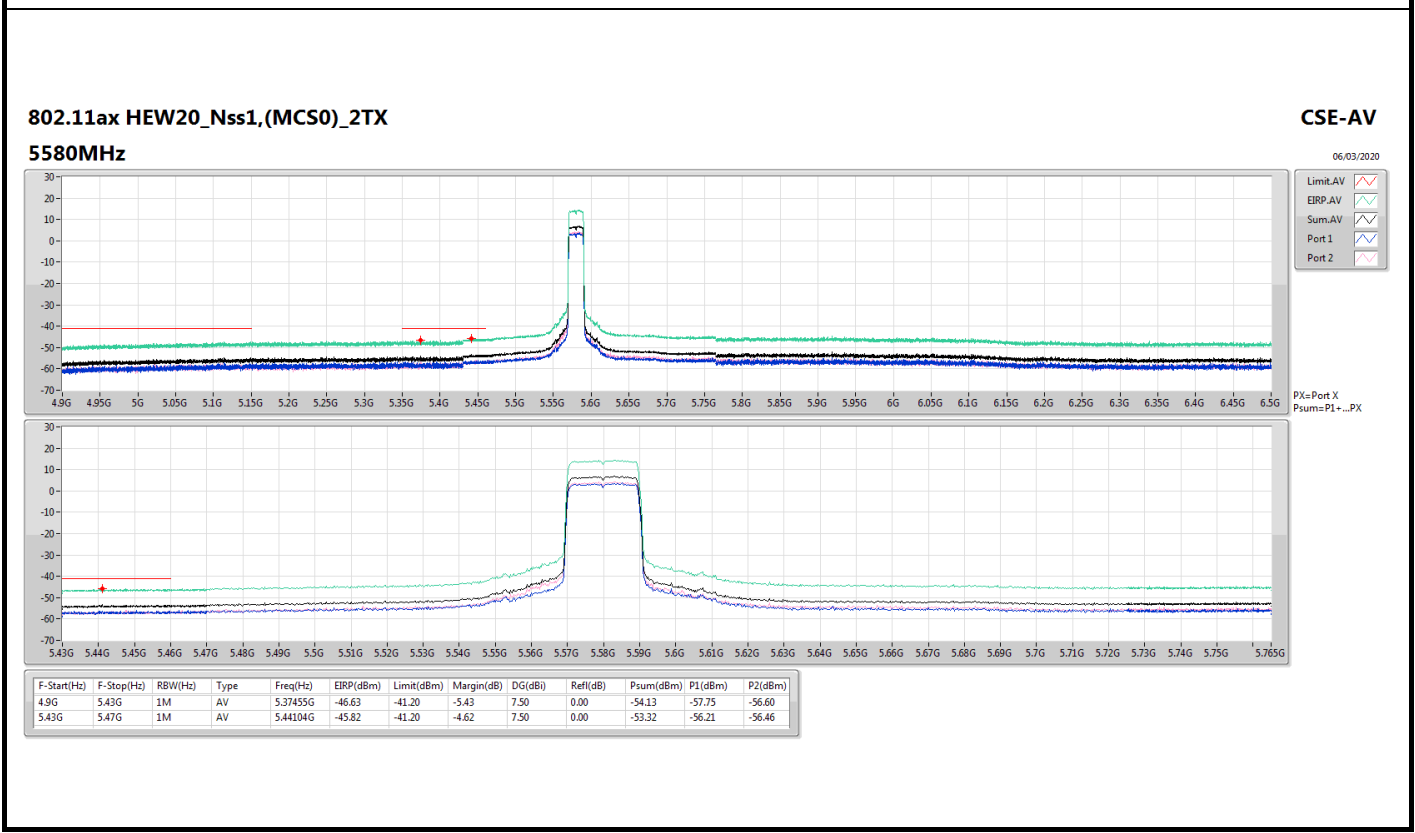

11a80_Nss1,(6Mbps)_2TX

5690MHz Straddle 5.47-5.725GHz

CSE-PK

06/03/2020

11a80_Nss1,(6Mbps)_2TX

5690MHz Straddle 5.47-5.725GHz

CSE-AV

06/03/2020

802.11ax HEW80_Nss1,(MCS0)_2TX

CSE-PK

5530MHz

06/03/2020

PX=Port X
Psum=P1+...PX

F-Start(Hz)	F-Stop(Hz)	RBW(Hz)	Type	Freq(Hz)	EIRP(dBm)	Limit(dBm)	Margin(dB)	DG(dB)	Ref(dB)	Psum(dBm)	P1(dBm)	P2(dBm)
4.9G	5.31G	1M	PK	5.27274G	-37.15	-27.00	-10.15	7.60	0.00	-44.75	-50.61	-46.05
5.31G	5.47G	1M	PK	5.46008G	-28.58	-27.00	-1.58	7.60	0.00	-36.18	-42.57	-37.31
5.725G	5.885G	1M	PK	5.73044G	-33.89	-27.00	-6.89	7.60	0.00	-41.49	-46.13	-43.32
5.885G	6.5G	1M	PK	5.89315G	-35.04	-27.00	-8.04	7.60	0.00	-42.64	-45.12	-46.26

802.11ax HEW80_Nss1,(MCS0)_2TX

CSE-AV

5530MHz

06/03/2020

PX=Port X
Psum=P1+...PX

F-Start(Hz)	F-Stop(Hz)	RBW(Hz)	Type	Freq(Hz)	EIRP(dBm)	Limit(dBm)	Margin(dB)	DG(dB)	Ref(dB)	Psum(dBm)	P1(dBm)	P2(dBm)
4.9G	5.31G	1M	AV	5.13785G	-47.56	-41.20	-6.36	7.60	0.00	-55.16	-57.64	-58.77
5.31G	5.47G	1M	AV	5.45336G	-41.59	-41.20	-0.39	7.60	0.00	-49.19	-52.41	-52.00