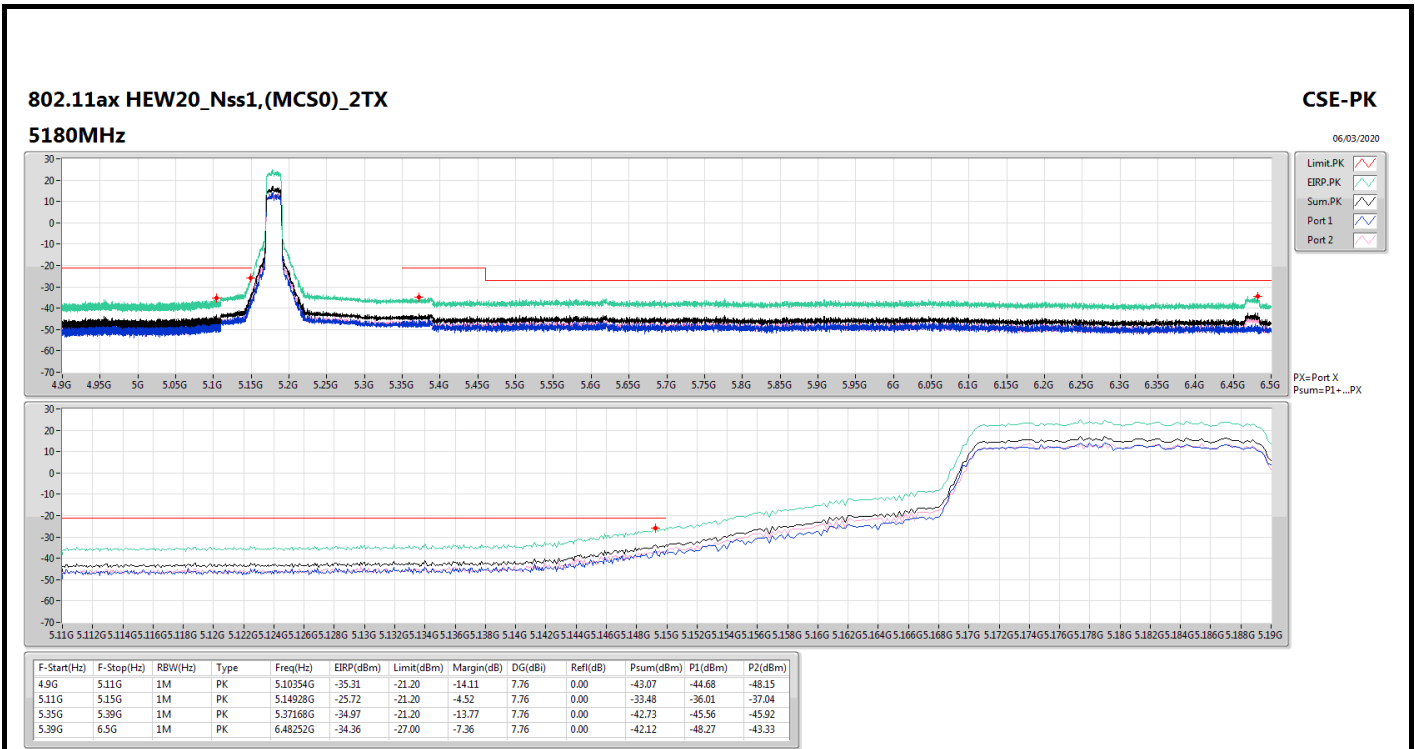

11a80_Nss1,(6Mbps)_2TX

5690MHz Straddle 5.47-5.725GHz

CSE-PK

06/03/2020

11a80_Nss1,(6Mbps)_2TX

5690MHz Straddle 5.47-5.725GHz

CSE-AV

06/03/2020

802.11ax HEW80_Nss1,(MCS0)_2TX

CSE-PK

5530MHz

06/03/2020

PX=Port X
Psum=P1+...PX

F-Start(Hz)	F-Stop(Hz)	RBW(Hz)	Type	Freq(Hz)	EIRP(dBm)	Limit(dBm)	Margin(dB)	DG(dB)	Ref(dB)	Psum(dBm)	P1(dBm)	P2(dBm)
4.9G	5.31G	1M	PK	5.27274G	-37.15	-27.00	-10.15	7.60	0.00	-44.75	-50.61	-46.05
5.31G	5.47G	1M	PK	5.46008G	-28.58	-27.00	-1.58	7.60	0.00	-36.18	-42.57	-37.31
5.725G	5.885G	1M	PK	5.73044G	-33.89	-27.00	-6.89	7.60	0.00	-41.49	-46.13	-43.32
5.885G	6.5G	1M	PK	5.89315G	-35.04	-27.00	-8.04	7.60	0.00	-42.64	-45.12	-46.26

802.11ax HEW80_Nss1,(MCS0)_2TX

CSE-AV

5530MHz

06/03/2020

PX=Port X
Psum=P1+...PX

F-Start(Hz)	F-Stop(Hz)	RBW(Hz)	Type	Freq(Hz)	EIRP(dBm)	Limit(dBm)	Margin(dB)	DG(dB)	Ref(dB)	Psum(dBm)	P1(dBm)	P2(dBm)
4.9G	5.31G	1M	AV	5.13785G	-47.56	-41.20	-6.36	7.60	0.00	-55.16	-57.64	-58.77
5.31G	5.47G	1M	AV	5.45336G	-41.59	-41.20	-0.39	7.60	0.00	-49.19	-52.41	-52.00