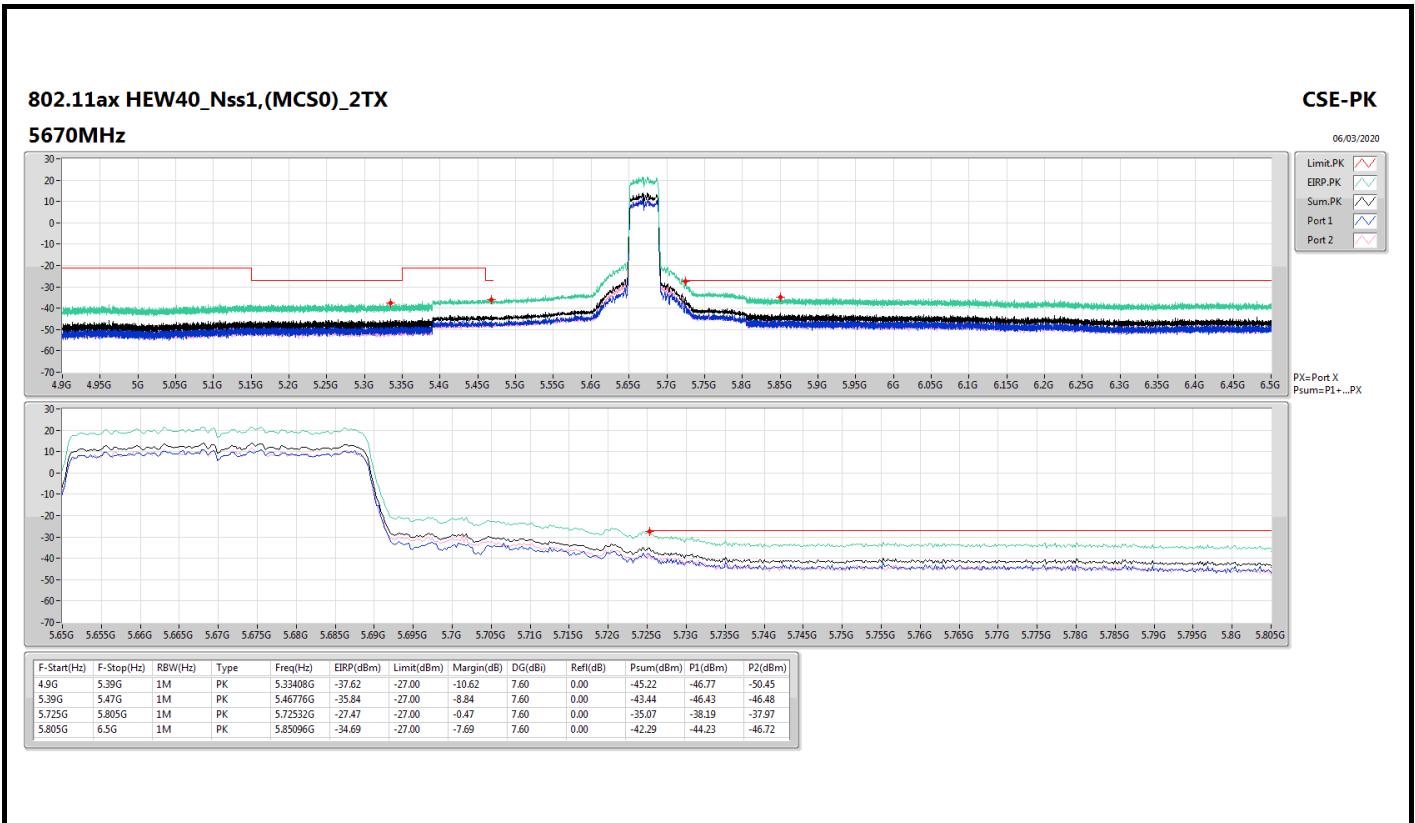

11a80_Nss1,(6Mbps)_2TX

5690MHz Straddle 5.47-5.725GHz

CSE-PK

06/03/2020

11a80_Nss1,(6Mbps)_2TX

5690MHz Straddle 5.47-5.725GHz

CSE-AV

06/03/2020

802.11ax HEW80_Nss1,(MCS0)_2TX

CSE-PK

5530MHz

06/03/2020

PX=Port X
Psum=P1+...PX

F-Start(Hz)	F-Stop(Hz)	RBW(Hz)	Type	Freq(Hz)	EIRP(dBm)	Limit(dBm)	Margin(dB)	DG(dB)	Ref(dB)	Psum(dBm)	P1(dBm)	P2(dBm)
4.9G	5.31G	1M	PK	5.27274G	-37.15	-27.00	-10.15	7.60	0.00	-44.75	-50.61	-46.05
5.31G	5.47G	1M	PK	5.46008G	-28.58	-27.00	-1.58	7.60	0.00	-36.18	-42.57	-37.31
5.725G	5.885G	1M	PK	5.73044G	-33.89	-27.00	-6.89	7.60	0.00	-41.49	-46.13	-43.32
5.885G	6.5G	1M	PK	5.89315G	-35.04	-27.00	-8.04	7.60	0.00	-42.64	-45.12	-46.26

802.11ax HEW80_Nss1,(MCS0)_2TX

CSE-AV

5530MHz

06/03/2020

PX=Port X
Psum=P1+...PX

F-Start(Hz)	F-Stop(Hz)	RBW(Hz)	Type	Freq(Hz)	EIRP(dBm)	Limit(dBm)	Margin(dB)	DG(dB)	Ref(dB)	Psum(dBm)	P1(dBm)	P2(dBm)
4.9G	5.31G	1M	AV	5.13785G	-47.56	-41.20	-6.36	7.60	0.00	-55.16	-57.64	-58.77
5.31G	5.47G	1M	AV	5.45336G	-41.59	-41.20	-0.39	7.60	0.00	-49.19	-52.41	-52.00