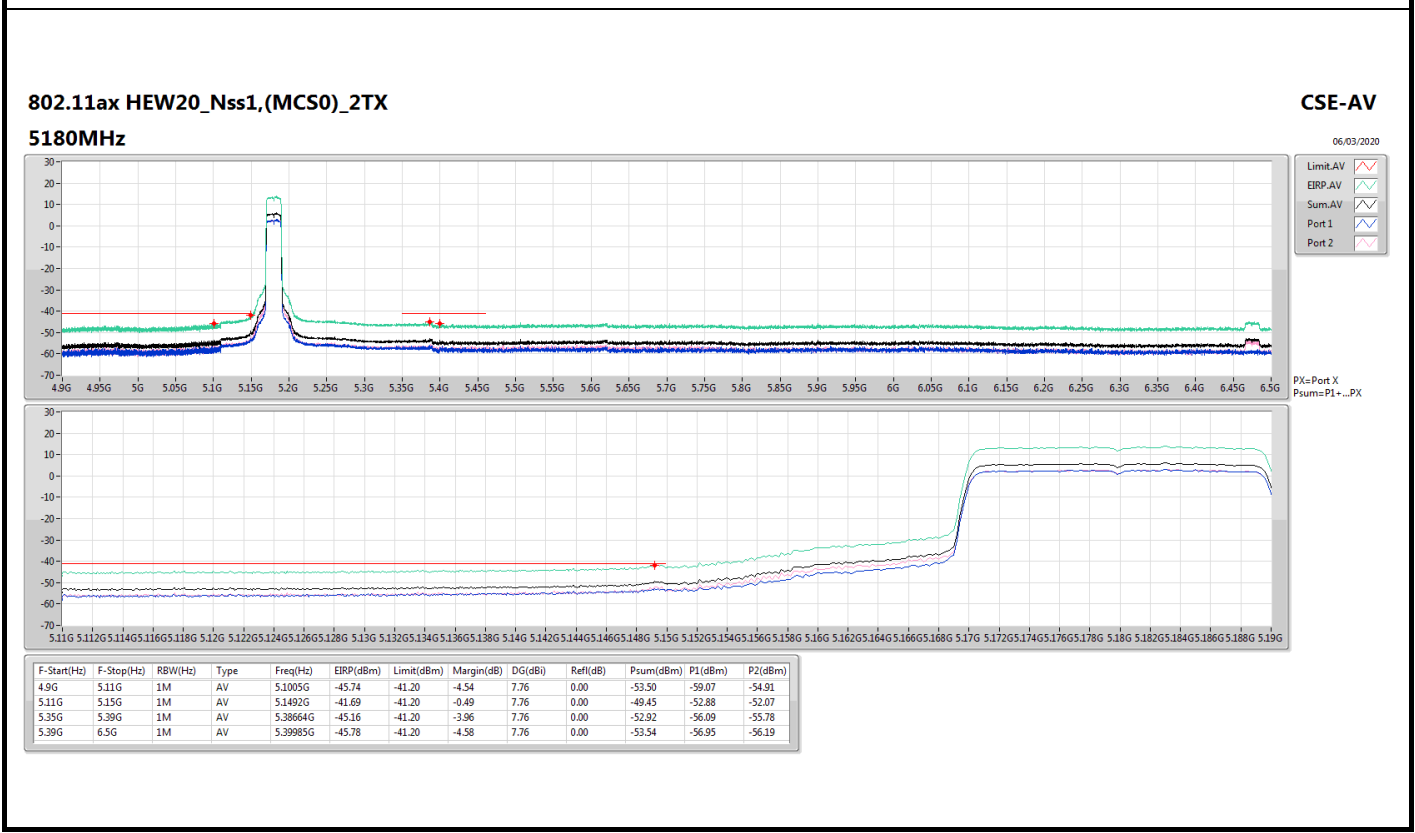

11a80_Nss1,(6Mbps)_2TX

5690MHz Straddle 5.47-5.725GHz

CSE-PK

06/03/2020

11a80_Nss1,(6Mbps)_2TX

5690MHz Straddle 5.47-5.725GHz

CSE-AV

06/03/2020

802.11ax HEW80_Nss1,(MCS0)_2TX

CSE-PK

5530MHz

06/03/2020

PX=Port X
Psum=P1+...PX

F-Start(Hz)	F-Stop(Hz)	RBW(Hz)	Type	Freq(Hz)	EIRP(dBm)	Limit(dBm)	Margin(dB)	DG(dB)	Ref(dB)	Psum(dBm)	P1(dBm)	P2(dBm)
4.9G	5.31G	1M	PK	5.27274G	-37.15	-27.00	-10.15	7.60	0.00	-44.75	-50.61	-46.05
5.31G	5.47G	1M	PK	5.46008G	-28.58	-27.00	-1.58	7.60	0.00	-36.18	-42.57	-37.31
5.725G	5.885G	1M	PK	5.73044G	-33.89	-27.00	-6.89	7.60	0.00	-41.49	-46.13	-43.32
5.885G	6.5G	1M	PK	5.89315G	-35.04	-27.00	-8.04	7.60	0.00	-42.64	-45.12	-46.26

802.11ax HEW80_Nss1,(MCS0)_2TX

CSE-AV

5530MHz

06/03/2020

PX=Port X
Psum=P1+...PX

F-Start(Hz)	F-Stop(Hz)	RBW(Hz)	Type	Freq(Hz)	EIRP(dBm)	Limit(dBm)	Margin(dB)	DG(dB)	Ref(dB)	Psum(dBm)	P1(dBm)	P2(dBm)
4.9G	5.31G	1M	AV	5.13785G	-47.56	-41.20	-6.36	7.60	0.00	-55.16	-57.64	-58.77
5.31G	5.47G	1M	AV	5.45336G	-41.59	-41.20	-0.39	7.60	0.00	-49.19	-52.41	-52.00