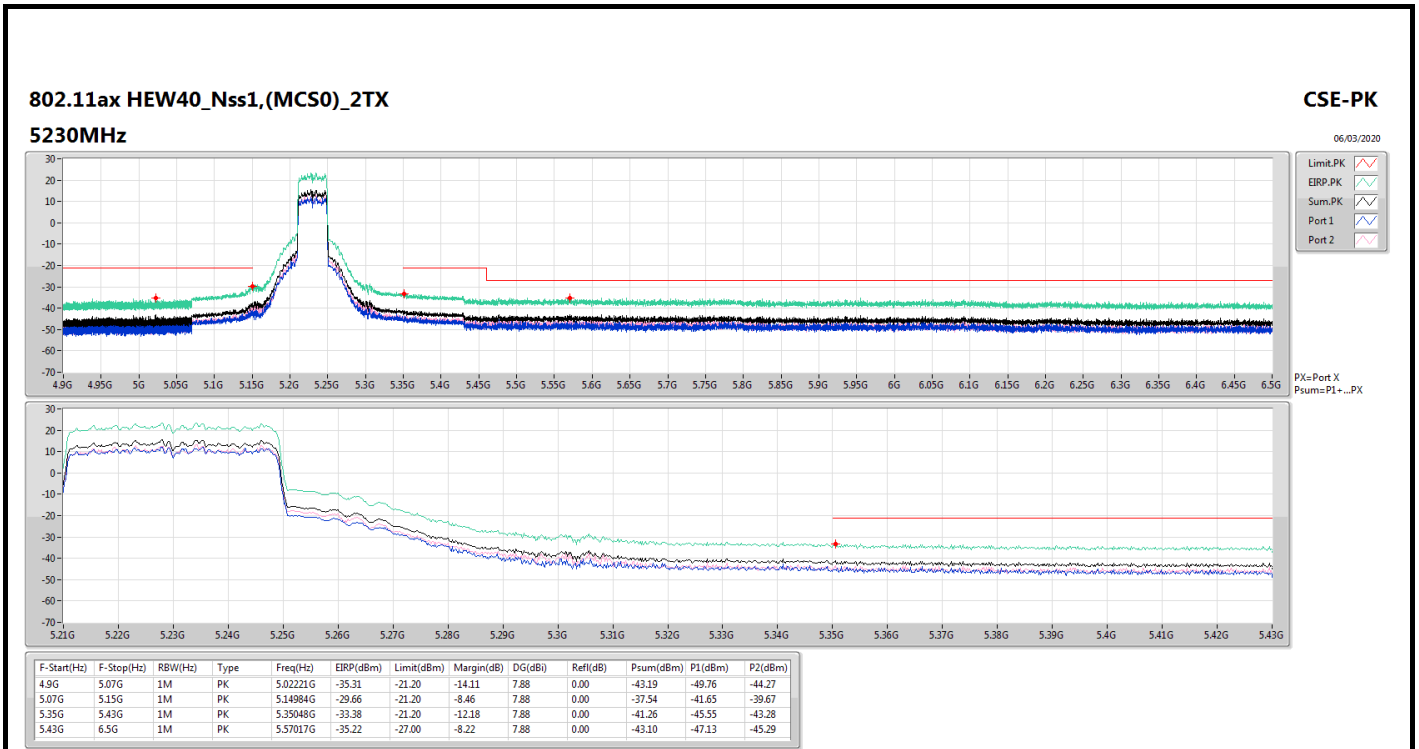

11a80_Nss1,(6Mbps)_2TX

5690MHz Straddle 5.47-5.725GHz

CSE-PK

06/03/2020

11a80_Nss1,(6Mbps)_2TX

5690MHz Straddle 5.47-5.725GHz

CSE-AV

06/03/2020

802.11ax HEW80_Nss1,(MCS0)_2TX

CSE-PK

5530MHz

06/03/2020

PX=Port X
Psum=P1+...PX

F-Start(Hz)	F-Stop(Hz)	RBW(Hz)	Type	Freq(Hz)	EIRP(dBm)	Limit(dBm)	Margin(dB)	DG(dB)	Ref(dB)	Psum(dBm)	P1(dBm)	P2(dBm)
4.9G	5.31G	1M	PK	5.27274G	-37.15	-27.00	-10.15	7.60	0.00	-44.75	-50.61	-46.05
5.31G	5.47G	1M	PK	5.46008G	-28.58	-27.00	-1.58	7.60	0.00	-36.18	-42.57	-37.31
5.725G	5.885G	1M	PK	5.73044G	-33.89	-27.00	-6.89	7.60	0.00	-41.49	-46.13	-43.32
5.885G	6.5G	1M	PK	5.89315G	-35.04	-27.00	-8.04	7.60	0.00	-42.64	-45.12	-46.26

802.11ax HEW80_Nss1,(MCS0)_2TX

CSE-AV

5530MHz

06/03/2020

PX=Port X
Psum=P1+...PX

F-Start(Hz)	F-Stop(Hz)	RBW(Hz)	Type	Freq(Hz)	EIRP(dBm)	Limit(dBm)	Margin(dB)	DG(dB)	Ref(dB)	Psum(dBm)	P1(dBm)	P2(dBm)
4.9G	5.31G	1M	AV	5.13785G	-47.56	-41.20	-6.36	7.60	0.00	-55.16	-57.64	-58.77
5.31G	5.47G	1M	AV	5.45336G	-41.59	-41.20	-0.39	7.60	0.00	-49.19	-52.41	-52.00