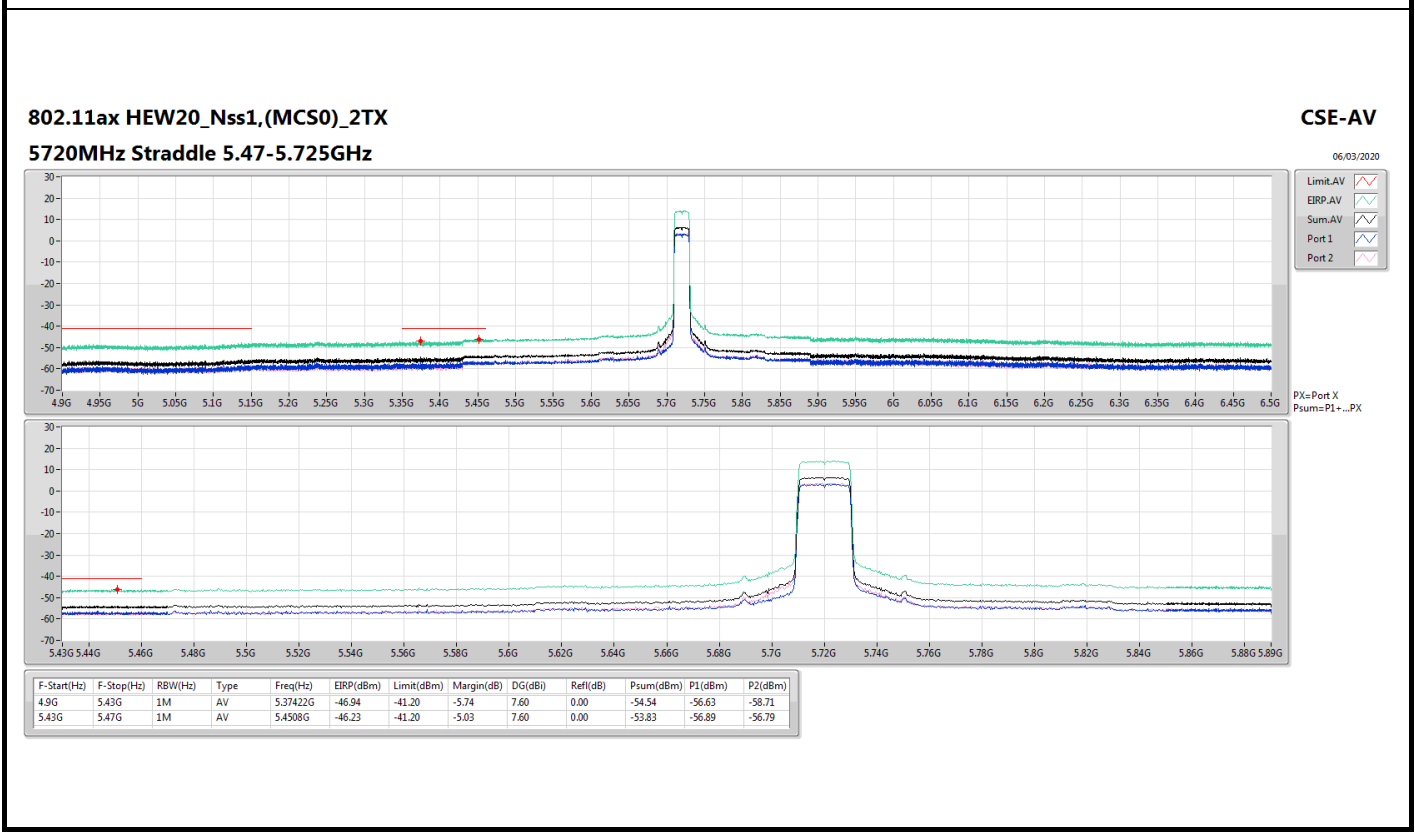

11a80_Nss1,(6Mbps)_2TX

5690MHz Straddle 5.47-5.725GHz

CSE-PK

06/03/2020

11a80_Nss1,(6Mbps)_2TX

5690MHz Straddle 5.47-5.725GHz

CSE-AV

06/03/2020

802.11ax HEW80_Nss1,(MCS0)_2TX

CSE-PK

5530MHz

06/03/2020

PX=Port X
Psum=P1+...PX

F-Start(Hz)	F-Stop(Hz)	RBW(Hz)	Type	Freq(Hz)	EIRP(dBm)	Limit(dBm)	Margin(dB)	DG(dB)	Ref(dB)	Psum(dBm)	P1(dBm)	P2(dBm)
4.9G	5.31G	1M	PK	5.27274G	-37.15	-27.00	-10.15	7.60	0.00	-44.75	-50.61	-46.05
5.31G	5.47G	1M	PK	5.46008G	-28.58	-27.00	-1.58	7.60	0.00	-36.18	-42.57	-37.31
5.725G	5.885G	1M	PK	5.73044G	-33.89	-27.00	-6.89	7.60	0.00	-41.49	-46.13	-43.32
5.885G	6.5G	1M	PK	5.89315G	-35.04	-27.00	-8.04	7.60	0.00	-42.64	-45.12	-46.26

802.11ax HEW80_Nss1,(MCS0)_2TX

CSE-AV

5530MHz

06/03/2020

PX=Port X
Psum=P1+...PX

F-Start(Hz)	F-Stop(Hz)	RBW(Hz)	Type	Freq(Hz)	EIRP(dBm)	Limit(dBm)	Margin(dB)	DG(dB)	Ref(dB)	Psum(dBm)	P1(dBm)	P2(dBm)
4.9G	5.31G	1M	AV	5.13785G	-47.56	-41.20	-6.36	7.60	0.00	-55.16	-57.64	-58.77
5.31G	5.47G	1M	AV	5.45336G	-41.59	-41.20	-0.39	7.60	0.00	-49.19	-52.41	-52.00