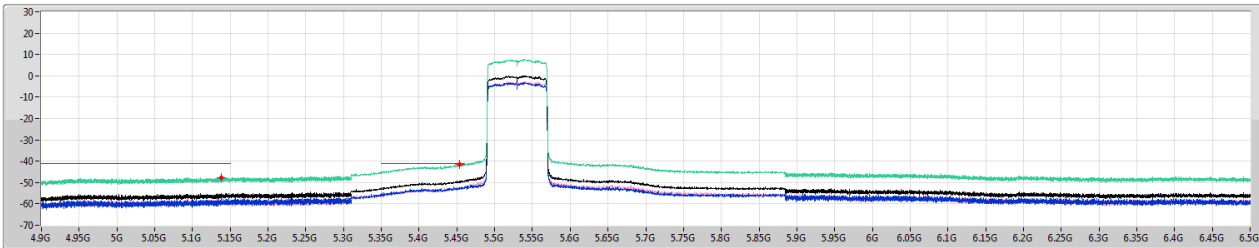

802.11ax HEW80_Nss1,(MCS0)_2TX

CSE-PK

5530MHz

06/03/2020

PX=Port X
Psum=P1+...PX

F-Start(Hz)	F-Stop(Hz)	RBW(Hz)	Type	Freq(Hz)	EIRP(dBm)	Limit(dBm)	Margin(dB)	DG(dB)	Ref(dB)	Psum(dBm)	P1(dBm)	P2(dBm)
4.9G	5.31G	1M	PK	5.27274G	-37.15	-27.00	-10.15	7.60	0.00	-44.75	-50.61	-46.05
5.31G	5.47G	1M	PK	5.46008G	-28.58	-27.00	-1.58	7.60	0.00	-36.18	-42.57	-37.31
5.725G	5.885G	1M	PK	5.73044G	-33.89	-27.00	-6.89	7.60	0.00	-41.49	-46.13	-43.32
5.885G	6.5G	1M	PK	5.89315G	-35.04	-27.00	-8.04	7.60	0.00	-42.64	-45.12	-46.26

802.11ax HEW80_Nss1,(MCS0)_2TX

CSE-AV

5530MHz

06/03/2020

PX=Port X
Psum=P1+...PX

F-Start(Hz)	F-Stop(Hz)	RBW(Hz)	Type	Freq(Hz)	EIRP(dBm)	Limit(dBm)	Margin(dB)	DG(dB)	Ref(dB)	Psum(dBm)	P1(dBm)	P2(dBm)
4.9G	5.31G	1M	AV	5.13785G	-47.56	-41.20	-6.36	7.60	0.00	-55.16	-57.64	-58.77
5.31G	5.47G	1M	AV	5.45336G	-41.59	-41.20	-0.39	7.60	0.00	-49.19	-52.41	-52.00