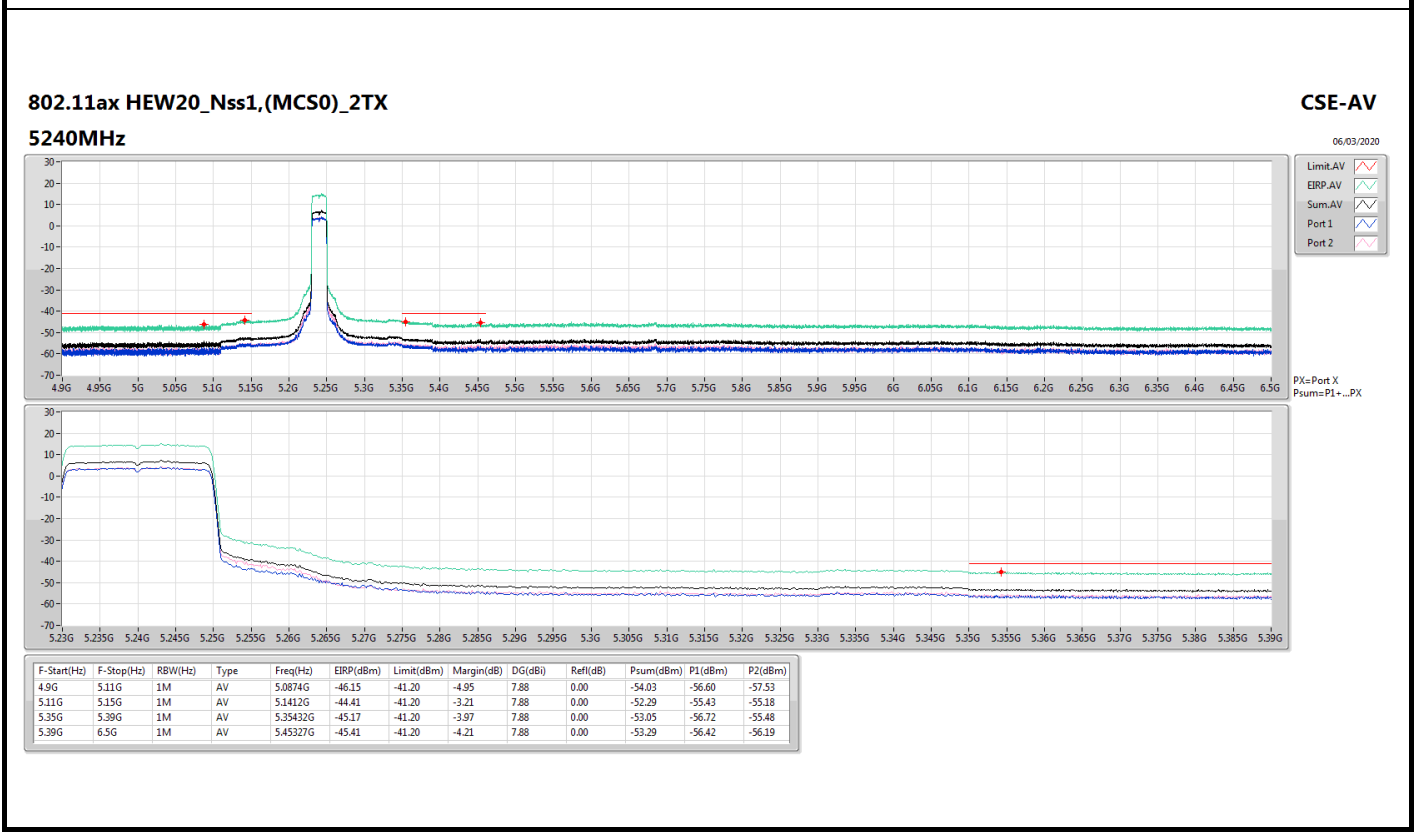

11a80_Nss1,(6Mbps)_2TX

5690MHz Straddle 5.47-5.725GHz

CSE-PK

06/03/2020

11a80_Nss1,(6Mbps)_2TX

5690MHz Straddle 5.47-5.725GHz

CSE-AV

06/03/2020

802.11ax HEW80_Nss1,(MCS0)_2TX

CSE-PK

5530MHz

06/03/2020

PX=Port X
Psum=P1+...PX

F-Start(Hz)	F-Stop(Hz)	RBW(Hz)	Type	Freq(Hz)	EIRP(dBm)	Limit(dBm)	Margin(dB)	DG(dB)	Ref(dB)	Psum(dBm)	P1(dBm)	P2(dBm)
4.9G	5.31G	1M	PK	5.27274G	-37.15	-27.00	-10.15	7.60	0.00	-44.75	-50.61	-46.05
5.31G	5.47G	1M	PK	5.46008G	-28.58	-27.00	-1.58	7.60	0.00	-36.18	-42.57	-37.31
5.725G	5.885G	1M	PK	5.73044G	-33.89	-27.00	-6.89	7.60	0.00	-41.49	-46.13	-43.32
5.885G	6.5G	1M	PK	5.89315G	-35.04	-27.00	-8.04	7.60	0.00	-42.64	-45.12	-46.26

802.11ax HEW80_Nss1,(MCS0)_2TX

CSE-AV

5530MHz

06/03/2020

PX=Port X
Psum=P1+...PX

F-Start(Hz)	F-Stop(Hz)	RBW(Hz)	Type	Freq(Hz)	EIRP(dBm)	Limit(dBm)	Margin(dB)	DG(dB)	Ref(dB)	Psum(dBm)	P1(dBm)	P2(dBm)
4.9G	5.31G	1M	AV	5.13785G	-47.56	-41.20	-6.36	7.60	0.00	-55.16	-57.64	-58.77
5.31G	5.47G	1M	AV	5.45336G	-41.59	-41.20	-0.39	7.60	0.00	-49.19	-52.41	-52.00