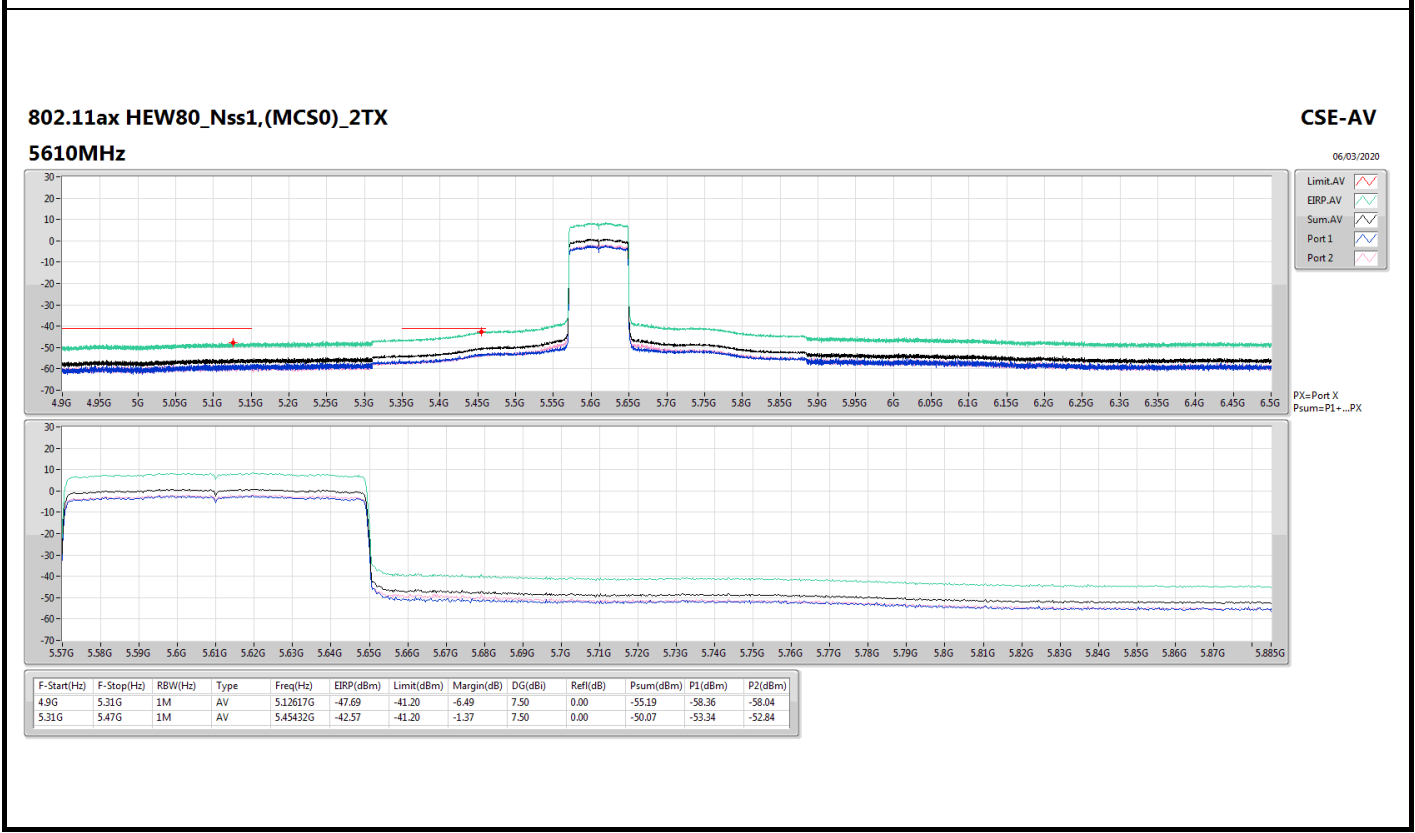

802.11ax HEW80_Nss1,(MCS0)_2TX

CSE-AV

5530MHz

06/03/2020

PX=Port X
Psum=P1+...PX

F-Start(Hz)	F-Stop(Hz)	RBW(Hz)	Type	Freq(Hz)	EIRP(dBm)	Limit(dBm)	Margin(dB)	DG(dB)	Ref(dB)	Psum(dBm)	P1(dBm)	P2(dBm)
4.9G	5.31G	1M	AV	5.13785G	-47.56	-41.20	-6.36	7.60	0.00	-55.16	-57.64	-58.77
5.31G	5.47G	1M	AV	5.45336G	-41.59	-41.20	-0.39	7.60	0.00	-49.19	-52.41	-52.00

<2T2S>

For Conducted Bandedge:

Summary

Mode	Result	F-Start (Hz)	F-Stop (Hz)	Type	Freq (Hz)	DG (dBi)	P1 (dBm)	P2 (dBm)	Psum (dBm)	EIRP (dBm)	Limit (dBm)	Margin (dB)
5.15-5.25GHz	-	-	-	-	-	-	-	-	-	-	-	-
802.11ax HEW20_Nss2,(MCS0)_2TX	Pass	5.11G	5.15G	AV	5.1492G	4.75	-51.89	-50.58	-48.18	-43.43	-41.2	-2.23
802.11ax HEW40_Nss2,(MCS0)_2TX	Pass	5.15G	5.35G	AV	5.15G	4.75	-50.93	-49.32	-47.04	-42.29	-41.2	-1.09
802.11ax HEW80_Nss2,(MCS0)_2TX	Pass	4.99G	5.15G	AV	5.14904G	4.87	-51.39	-47.97	-46.34	-41.47	-41.2	-0.27
5.25-5.35GHz	-	-	-	-	-	-	-	-	-	-	-	-
802.11ax HEW20_Nss2,(MCS0)_2TX	Pass	5.35G	5.39G	AV	5.35048G	4.74	-50.68	-51.01	-47.83	-43.09	-41.2	-1.89
802.11ax HEW40_Nss2,(MCS0)_2TX	Pass	5.35G	5.43G	AV	5.35272G	4.74	-51.26	-50.4	-47.8	-43.06	-41.2	-1.86
802.11ax HEW80_Nss2,(MCS0)_2TX	Pass	5.35G	5.51G	AV	5.35064G	4.87	-51.46	-51.14	-48.29	-43.42	-41.2	-2.22
5.47-5.725GHz	-	-	-	-	-	-	-	-	-	-	-	-
802.11ax HEW20_Nss2,(MCS0)_2TX	Pass	5.725G	5.765G	PK	5.72676G	4.59	-35.53	-36.58	-33.01	-28.42	-27	-1.42
802.11ax HEW40_Nss2,(MCS0)_2TX	Pass	5.39G	5.47G	PK	5.46936G	4.59	-35.71	-34.96	-32.31	-27.72	-27	-0.72
802.11ax HEW80_Nss2,(MCS0)_2TX	Pass	5.31G	5.47G	PK	5.46872G	4.59	-36.97	-33.83	-32.11	-27.52	-27	-0.52